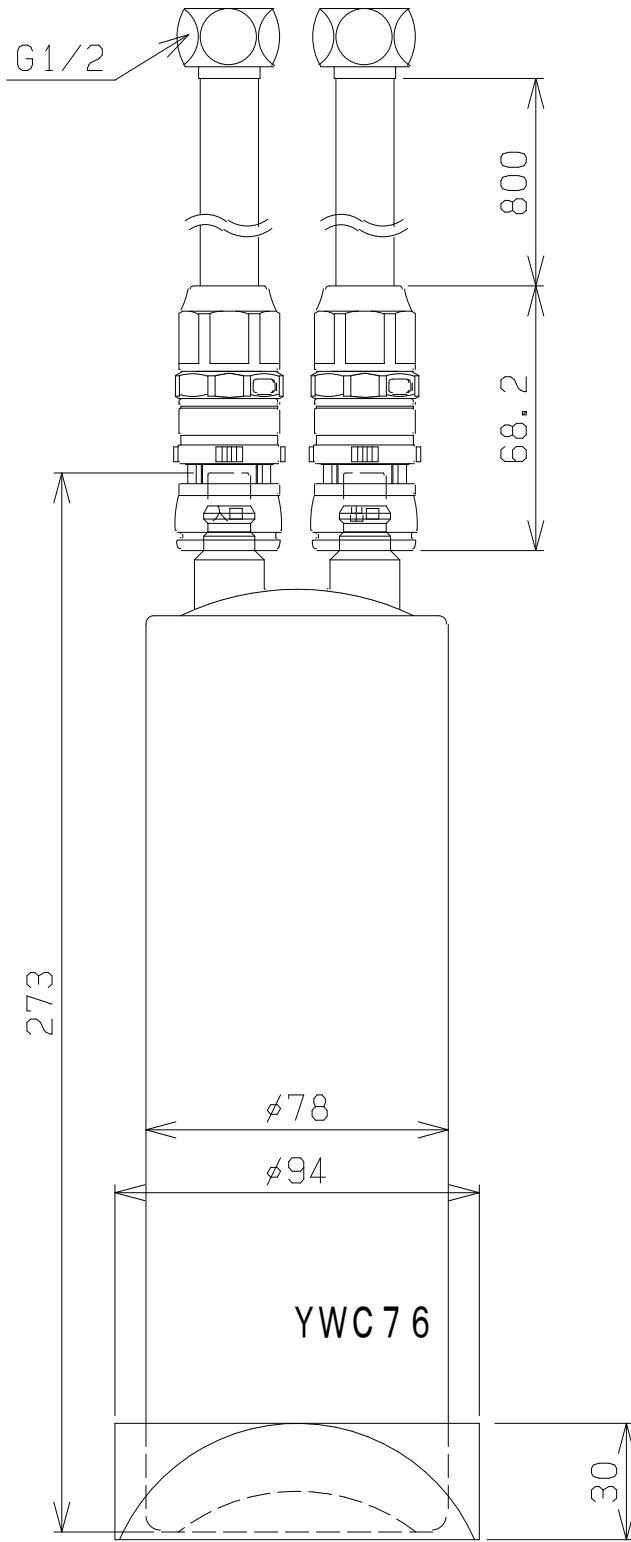

部長	来歴	機種				尺度	1/5
		個数				材質	---
検図	製図 K. yoshiki	名称	carboneシリーズ 浄水器・専用水栓 型式: YWP70N-1620 (PB)				
写図	年月日 2020 07/12	ヤンマーマルシェ株式会社			コードNO	B1-YWP70N・1620-0010	
					CAD NO	ywp70N-1620-0010	

部長	来歴	機種					尺度	1/2
		個数					材質	—
検図	製図 K. yoshiki	名称	浄水器セット YWP70N-IV					
写図	年月日 2021/12/09	ヤンマーマルシェ株式会社				コード NO	B1-YWP70IV-0010	
						CAD NO	YWP70n-IV	