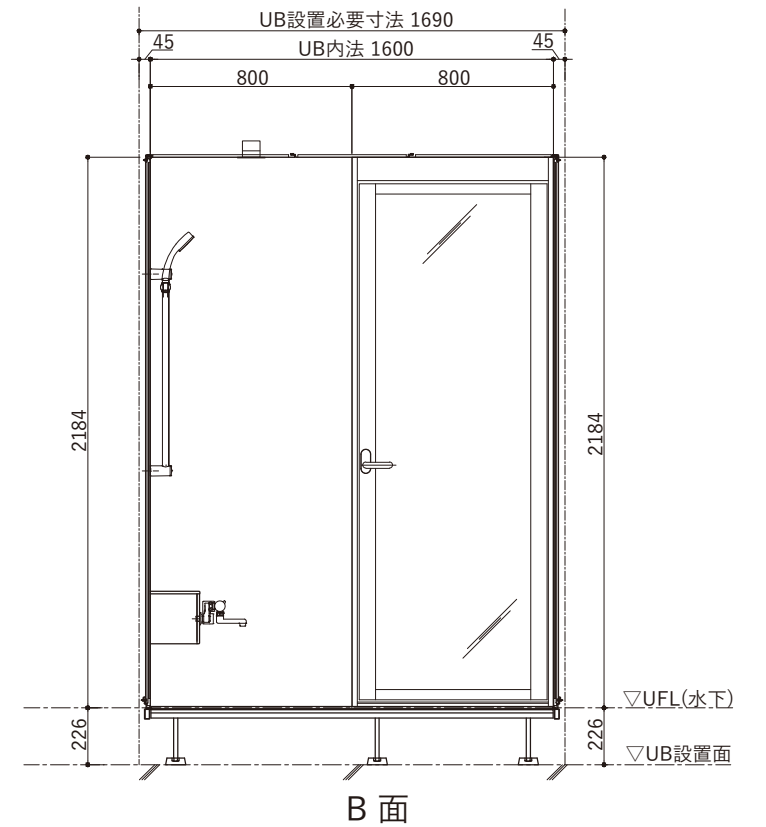

ドアバリエーション

仕様表	
品目	仕様・詳細
天井パネル	ラミネート鋼板製 (点検口落し蓋、落下防止付)
床仕上げ	タイル：(ブラック/ベージュ/ホワイト) 298×598×10 t
アクセント壁仕上げ	A面：ラミネート鋼板製
壁仕上げ	B・C・D面：ラミネート鋼板製
ドア枠	アルミ押し出し成型品 色：ブラック
扉	面材：強化ガラス t4 クリア (飛散防止フィルム貼/クリアor乳白)
カウンター	タイル：(ブラック/ベージュ/ホワイト) 298×598×10 t
デザイン浴槽	ロックウッドタイプ1594×810×575H (内寸1350×610×460H) 満水容量330リットル
浴槽仕上げ	枠：吉野桧 (スーパーエバーウッド) 内部：十和田石 目地：グレー
排水栓	ゴム栓 (チェーン付き)
追い焚き金物	ネジ式90° 曲がり
浴槽エプロン	タイル：(ブラック/ベージュ/ホワイト) 598×598×10 t
洗い場水栓	サーモシャワー混合栓 吐水口回転式(角度制限なし) マットブラック仕様
シャワーヘッド	マットブラック仕様
シャワーホース	ホース長さ1600 マットブラック仕様
スライドバー	角度可変シャワーホルダー付 780mm マットブラック仕様
照明器具	防雨・防湿型：LEDダウンライト (電球色) ×2ヶ

Hiタイプ

ドアバリエーション

仕様表	
品目	仕様・詳細
天井パネル	ラミネート鋼板製 (点検口落し蓋、落下防止付)
床仕上げ	タイル: (ブラック/ベージュ/ホワイト) 298×598×10 t
アクセント壁仕上げ	A面: ラミネート鋼板製
壁仕上げ	B・C・D面: ラミネート鋼板製
ドア枠	アルミ押し出し成型品 色: ブラック
扉	面材: 強化ガラス t4 クリア (飛散防止フィルム貼/クリアor乳白)
カウンター	タイル: (ブラック/ベージュ/ホワイト) 298×598×10 t
デザイン浴槽	ロックウッドタイプ1594×910×575H (内寸1350×710×460H) 満水容量377リットル
仕上げ	枠: 吉野桧 (スーパーエバーウッド) 内部: 十和田石 目地: グレー
排水栓	ゴム栓 (チェーン付き)
追い焚き金物	ネジ式90° 曲がり
浴槽エプロン	タイル: (ブラック/ベージュ/ホワイト) 598×598×10 t
洗い場水栓	サーモシャワー混合栓 吐水口回転式(角度制限なし) マットブラック仕様
シャワーヘッド	マットブラック仕様
シャワーホース	ホース長さ1600 マットブラック仕様
スライドバー	角度可変シャワーホルダー付 780mm マットブラック仕様
照明器具	防雨・防湿型: LEDダウンライト (電球色) ×2ヶ