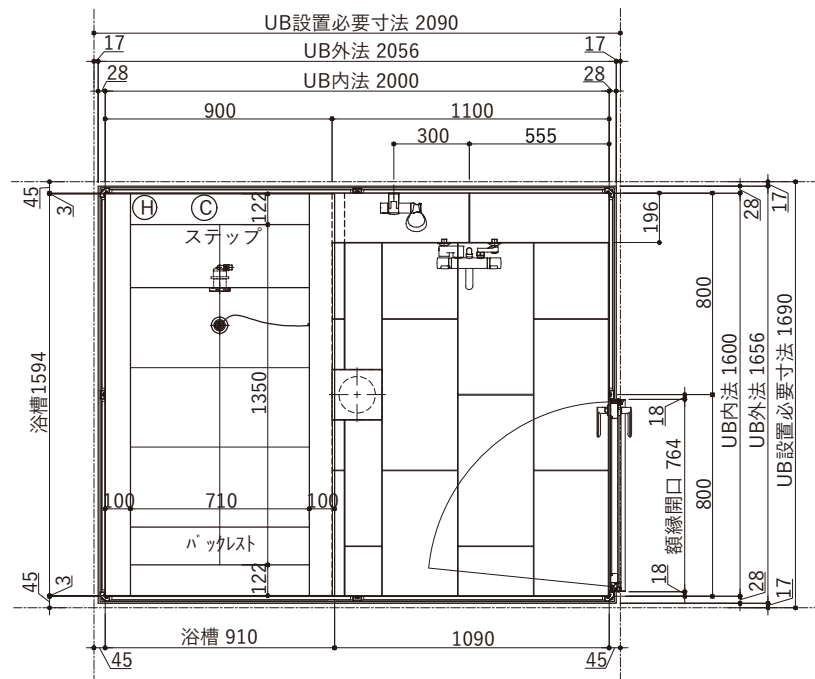

ドアバリエーション

仕様表	
品目	仕様・詳細
天井パネル	ラミネート鋼板製 (点検口落し蓋、落下防止付)
床仕上げ	タイル：(ブラック/ベージュ/ホワイト) 298×598×10 t
アクセント壁仕上げ	A面：ラミネート鋼板製
壁仕上げ	B・C・D面：ラミネート鋼板製
ドア枠	アルミ押し出し成型品 色：ブラック
扉	面材：強化ガラス t4 クリア (飛散防止フィルム貼/クリアor乳白)
カウンター	タイル：(ブラック/ベージュ/ホワイト) 298×598×10 t
デザイン浴槽	ロックウッドタイプ1594×810×575H (内寸1350×610×460H) 満水容量330リットル
浴槽仕上げ	枠：吉野桧 (スーパーエバーウッド) 内部：十和田石 目地：グレー
排水栓	ゴム栓 (チェーン付き)
追い焚き金物	ネジ式90° 曲がり
浴槽エプロン	タイル：(ブラック/ベージュ/ホワイト) 598×598×10 t
洗い場水栓	サーモシャワー混合栓 吐水口回転式(角度制限なし) マットブラック仕様
シャワーヘッド	マットブラック仕様
シャワーホース	ホース長さ1600 マットブラック仕様
スライドバー	角度可変シャワーホルダー付 780mm マットブラック仕様
照明器具	防雨・防湿型：LEDダウンライト (電球色) ×2ヶ

Hiタイプ

ドアバリエーション

仕様表	
品目	仕様・詳細
天井パネル	ラミネート鋼板製 (点検口落し蓋、落下防止付)
床仕上げ	タイル: (ブラック/ベージュ/ホワイト) 298×598×10 t
アクセント壁仕上げ	A面: ラミネート鋼板製
壁仕上げ	B・C・D面: ラミネート鋼板製
ドア枠	アルミ押し出し成型品 色: ブラック
扉	面材: 強化ガラス t4 クリア (飛散防止フィルム貼/クリアor乳白)
カウンター	タイル: (ブラック/ベージュ/ホワイト) 298×598×10 t
デザイン浴槽	ロックウッドタイプ1594×910×575H (内寸1350×710×460H) 満水容量377リットル
仕上げ	枠: 吉野桧 (スーパーエバーウッド) 内部: 十和田石 目地: グレー
排水栓	ゴム栓 (チェーン付き)
追い焚き金物	ネジ式90° 曲がり
浴槽エプロン	タイル: (ブラック/ベージュ/ホワイト) 598×598×10 t
洗い場水栓	サーモシャワー混合栓 吐水口回転式(角度制限なし) マットブラック仕様
シャワーヘッド	マットブラック仕様
シャワーホース	ホース長さ1600 マットブラック仕様
スライドバー	角度可変シャワーホルダー付 780mm マットブラック仕様
照明器具	防雨・防湿型: LEDダウンライト (電球色) ×2ヶ