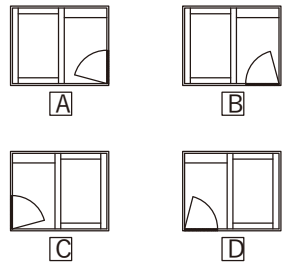

ドアバリエーション

仕様表	
品目	仕様・詳細
天井パネル	ラミネート鋼板製 (点検口落し蓋、落下防止付)
床仕上げ	タイル：(ブラック/ベージュ/ホワイト) 298×598×10 t
アクセント壁仕上げ	A面：ラミネート鋼板製
壁仕上げ	B・C・D面：ラミネート鋼板製
ドア枠	アルミ押し出し成型品 色：ブラック
扉	面材：強化ガラス t4 クリア (飛散防止フィルム貼/クリアor乳白)
カウンター	タイル：(ブラック/ベージュ/ホワイト) 298×598×10 t
デザイン浴槽	ロックウッドタイプ1594×810×575H (内寸1350×610×460H) 満水容量330リットル
浴槽仕上げ	枠：吉野桧 (スーパーエバーウッド) 内部：十和田石 目地：グレー
排水栓	ゴム栓 (チェーン付き)
追い焚き金物	ネジ式90° 曲がり
浴槽エプロン	タイル：(ブラック/ベージュ/ホワイト) 598×598×10 t
洗い場水栓	サーモシャワー混合栓 吐水口回転式(角度制限なし) マットブラック仕様
シャワーヘッド	マットブラック仕様
シャワーホース	ホース長さ1600 マットブラック仕様
スライドバー	角度可変シャワーホルダー付 780mm マットブラック仕様
照明器具	防雨・防湿型：LEDダウンライト (電球色) ×2ヶ

Hiタイプ

ドアバリエーション

仕様表	
品目	仕様・詳細
天井パネル	ラミネート鋼板製 (点検口落し蓋、落下防止付)
床仕上げ	タイル: (ブラック/ベージュ/ホワイト) 298×598×10 t
アクセント壁仕上げ	A面: ラミネート鋼板製
壁仕上げ	B・C・D面: ラミネート鋼板製
ドア枠	アルミ押し出し成型品 色: ブラック
扉	面材: 強化ガラス t4 クリア (飛散防止フィルム貼/クリアor乳白)
カウンター	タイル: (ブラック/ベージュ/ホワイト) 298×598×10 t
デザイン浴槽	ロックウッドタイプ1594×910×575H (内寸1350×710×460H) 満水容量377リットル
仕上げ	枠: 吉野桧 (スーパーエバーウッド) 内部: 十和田石 目地: グレー
排水栓	ゴム栓 (チェーン付き)
追い焚き金物	ネジ式90° 曲がり
浴槽エプロン	タイル: (ブラック/ベージュ/ホワイト) 598×598×10 t
洗い場水栓	サーモシャワー混合栓 吐水口回転式(角度制限なし) マットブラック仕様
シャワーヘッド	マットブラック仕様
シャワーホース	ホース長さ1600 マットブラック仕様
スライドバー	角度可変シャワーホルダー付 780mm マットブラック仕様
照明器具	防雨・防湿型: LEDダウンライト (電球色) ×2ヶ