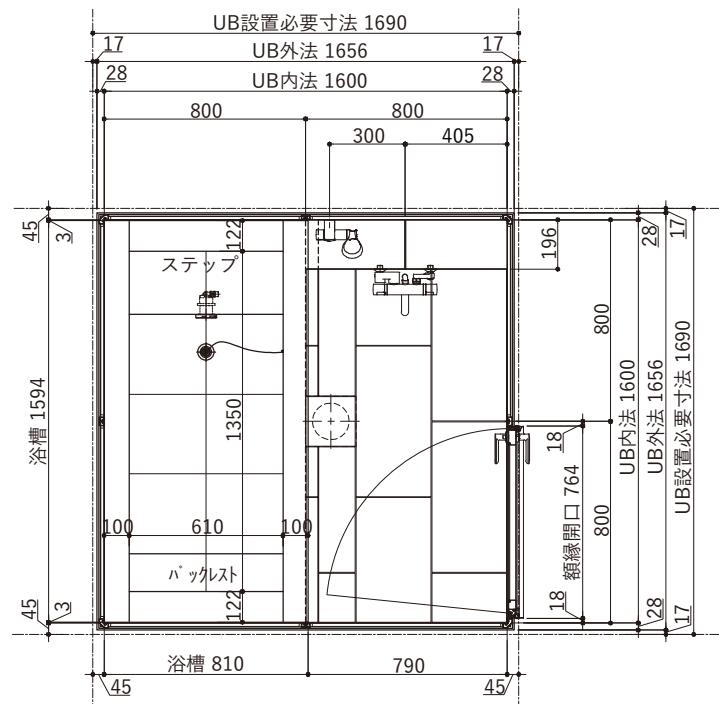

ドアバリエーション

仕様表	
品目	仕様・詳細
天井パネル	ラミネート鋼板製 (点検口落し蓋、落下防止付)
床仕上げ	タイル：(ブラック/ベージュ/ホワイト) 298×598×10 t
アクセント壁仕上げ	A面：ラミネート鋼板製
壁仕上げ	B・C・D面：ラミネート鋼板製
ドア枠	アルミ押し出し成型品 色：ブラック
扉	面材：強化ガラス t4 クリア (飛散防止フィルム貼/クリアor乳白)
カウンター	タイル：(ブラック/ベージュ/ホワイト) 298×598×10 t
デザイン浴槽	ロックウッドタイプ1594×810×575H (内寸1350×610×460H) 満水容量330リットル
浴槽仕上げ	枠：吉野桧 (スーパーエバーウッド) 内部：十和田石 目地：グレー
排水栓	ゴム栓 (チェーン付き)
追い焚き金物	ネジ式90° 曲がり
浴槽エプロン	タイル：(ブラック/ベージュ/ホワイト) 598×598×10 t
洗い場水栓	サーモシャワー混合栓 吐水口回転式(角度制限なし) マットブラック仕様
シャワーヘッド	マットブラック仕様
シャワーホース	ホース長さ1600 マットブラック仕様
スライドバー	角度可変シャワーホルダー付 780mm マットブラック仕様
照明器具	防雨・防湿型：LEDダウンライト (電球色) ×2ヶ

Hiタイプ

ドアバリエーション

仕様表	
品目	仕様・詳細
天井パネル	ラミネート鋼板製 (点検口落し蓋、落下防止付)
床仕上げ	タイル: (ブラック/ベージュ/ホワイト) 298×598×10 t
アクセント壁仕上げ	A面: ラミネート鋼板製
壁仕上げ	B・C・D面: ラミネート鋼板製
ドア枠	アルミ押し出し成型品 色: ブラック
扉	面材: 強化ガラス t4 クリア (飛散防止フィルム貼/クリアor乳白)
カウンター	タイル: (ブラック/ベージュ/ホワイト) 298×598×10 t
デザイン浴槽	ロックウッドタイプ1594×910×575H (内寸1350×710×460H) 満水容量377リットル
仕上げ	枠: 吉野桧 (スーパーエバーウッド) 内部: 十和田石 目地: グレー
排水栓	ゴム栓 (チェーン付き)
追い焚き金物	ネジ式90° 曲がり
浴槽エプロン	タイル: (ブラック/ベージュ/ホワイト) 598×598×10 t
洗い場水栓	サーモシャワー混合栓 吐水口回転式(角度制限なし) マットブラック仕様
シャワーヘッド	マットブラック仕様
シャワーホース	ホース長さ1600 マットブラック仕様
スライドバー	角度可変シャワーホルダー付 780mm マットブラック仕様
照明器具	防雨・防湿型: LEDダウンライト (電球色) ×2ヶ