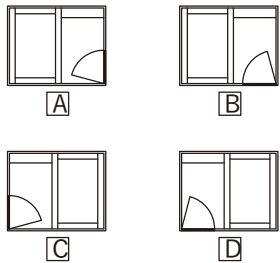

ドアバリエーション

仕様表	
品目	仕様・詳細
天井パネル	ラミネート鋼板製 (点検口落し蓋、落下防止付)
床仕上げ	タイル：(ブラック/ベージュ/ホワイト) 298×598×10 t
アクセント壁仕上げ	A面：ラミネート鋼板製
壁仕上げ	B・C・D面：ラミネート鋼板製
ドア枠	アルミ押し出し成型品 色：ブラック
扉	面材：強化ガラス t4 クリア (飛散防止フィルム貼/クリアor乳白)
カウンター	タイル：(ブラック/ベージュ/ホワイト) 298×598×10 t
デザイン浴槽	ロックウッドタイプ1594×810×575H (内寸1350×610×460H) 満水容量330リットル
浴槽仕上げ	枠：吉野桧 (スーパーエバーウッド) 内部：十和田石 目地：グレー
排水栓	ゴム栓 (チェーン付き)
追い焚き金物	ネジ式90° 曲がり
浴槽エプロン	タイル：(ブラック/ベージュ/ホワイト) 598×598×10 t
洗い場水栓	サーモシャワー混合栓 吐水口回転式(角度制限なし) マットブラック仕様
シャワーヘッド	マットブラック仕様
シャワーホース	ホース長さ1600 マットブラック仕様
スライドバー	角度可変シャワーホルダー付 780mm マットブラック仕様
照明器具	防雨・防湿型：LEDダウンライト (電球色) ×2ヶ

Hiタイプ

ドアバリエーション

仕様表	
品目	仕様・詳細
天井パネル	ラミネート鋼板製 (点検口落し蓋、落下防止付)
床仕上げ	タイル: (ブラック/ベージュ/ホワイト) 298×598×10 t
アクセント壁仕上げ	A面: ラミネート鋼板製
壁仕上げ	B・C・D面: ラミネート鋼板製
ドア枠	アルミ押し出し成型品 色: ブラック
扉	面材: 強化ガラス t4 クリア (飛散防止フィルム貼/クリアor乳白)
カウンター	タイル: (ブラック/ベージュ/ホワイト) 298×598×10 t
デザイン浴槽	ロックウッドタイプ1594×910×575H (内寸1350×710×460H) 満水容量377リットル
仕上げ	枠: 吉野桧 (スーパーエバーウッド) 内部: 十和田石 目地: グレー
排水栓	ゴム栓 (チェーン付き)
追い焚き金物	ネジ式90° 曲がり
浴槽エプロン	タイル: (ブラック/ベージュ/ホワイト) 598×598×10 t
洗い場水栓	サーモシャワー混合栓 吐水口回転式(角度制限なし) マットブラック仕様
シャワーヘッド	マットブラック仕様
シャワーホース	ホース長さ1600 マットブラック仕様
スライドバー	角度可変シャワーホルダー付 780mm マットブラック仕様
照明器具	防雨・防湿型: LEDダウンライト (電球色) ×2ヶ