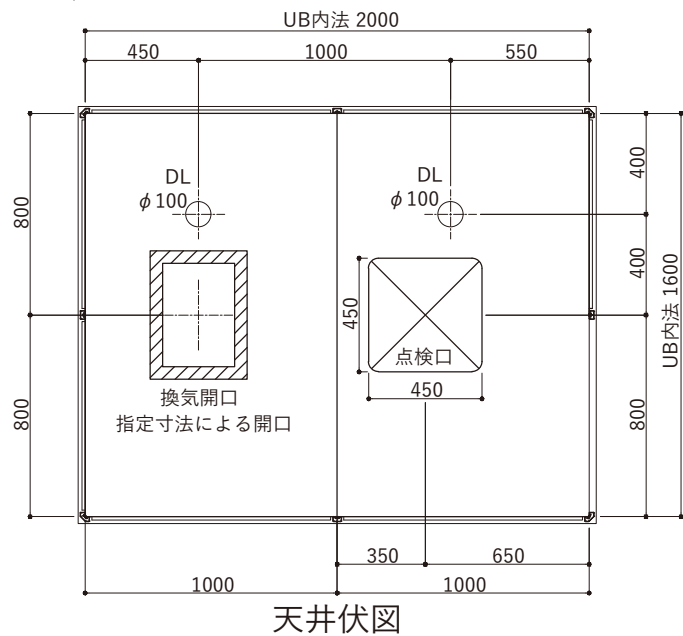

ドアバリエーション

仕様表	
品目	仕様・詳細
天井パネル	ラミネート鋼板製 (点検口落し蓋、落下防止付)
床仕上げ	タイル：(ブラック/ベージュ/ホワイト) 298×598×10 t
アクセント壁仕上げ	A面：ラミネート鋼板製
壁仕上げ	B・C・D面：ラミネート鋼板製
ドア枠	アルミ押し出し成型品 色：ブラック
扉	面材：強化ガラス t4 クリア (飛散防止フィルム貼/クリアor乳白)
カウンター	タイル：(ブラック/ベージュ/ホワイト) 298×598×10 t
デザイン浴槽	ロックウッドタイプ1594×810×575H (内寸1350×610×460H) 満水容量330リットル
浴槽仕上げ	枠：吉野桧 (スーパーエバーウッド) 内部：十和田石 目地：グレー
排水栓	ゴム栓 (チェーン付き)
追い焚き金物	ネジ式90° 曲がり
浴槽エプロン	タイル：(ブラック/ベージュ/ホワイト) 598×598×10 t
洗い場水栓	サーモシャワー混合栓 吐水口回転式(角度制限なし) マットブラック仕様
シャワーヘッド	マットブラック仕様
シャワーホース	ホース長さ1600 マットブラック仕様
スライドバー	角度可変シャワーホルダー付 780mm マットブラック仕様
照明器具	防雨・防湿型：LEDダウンライト (電球色) ×2ヶ

Hiタイプ

ドアバリエーション

仕様表	
品目	仕様・詳細
天井パネル	ラミネート鋼板製 (点検口落し蓋、落下防止付)
床仕上げ	タイル: (ブラック/ベージュ/ホワイト) 298×598×10 t
アクセント壁仕上げ	A面: ラミネート鋼板製
壁仕上げ	B・C・D面: ラミネート鋼板製
ドア枠	アルミ押し出し成型品 色: ブラック
扉	面材: 強化ガラス t4 クリア (飛散防止フィルム貼/クリアor乳白)
カウンター	タイル: (ブラック/ベージュ/ホワイト) 298×598×10 t
デザイン浴槽	ロックウッドタイプ1594×910×575H (内寸1350×710×460H) 満水容量377リットル
仕上げ	枠: 吉野桧 (スーパーエバーウッド) 内部: 十和田石 目地: グレー
排水栓	ゴム栓 (チェーン付き)
追い焚き金物	ネジ式90° 曲がり
浴槽エプロン	タイル: (ブラック/ベージュ/ホワイト) 598×598×10 t
洗い場水栓	サーモシャワー混合栓 吐水口回転式(角度制限なし) マットブラック仕様
シャワーヘッド	マットブラック仕様
シャワーホース	ホース長さ1600 マットブラック仕様
スライドバー	角度可変シャワーホルダー付 780mm マットブラック仕様
照明器具	防雨・防湿型: LEDダウンライト (電球色) ×2ヶ