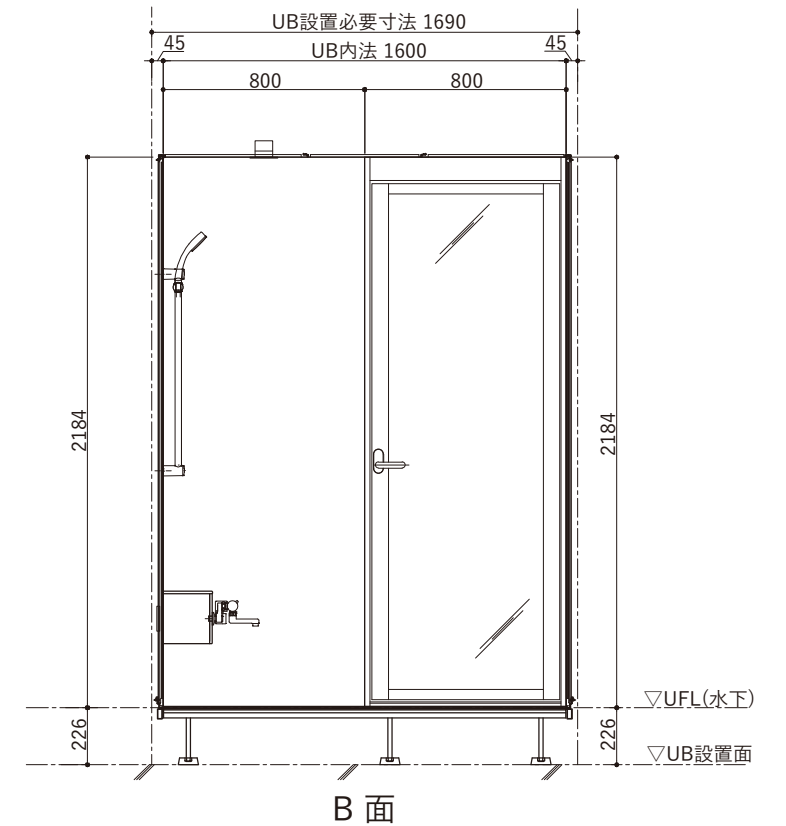

ドアバリエーション

仕様表	
品目	仕様・詳細
天井パネル	ラミネート鋼板製 (点検口落し蓋、落下防止付)
床仕上げ	タイル：(ブラック/ベージュ/ホワイト) 298×598×10 t
アクセント壁仕上げ	A面：ラミネート鋼板製
壁仕上げ	B・C・D面：ラミネート鋼板製
ドア枠	アルミ押し出し成型品 色：ブラック
扉	面材：強化ガラス t4 クリア (飛散防止フィルム貼/クリアor乳白)
カウンター	タイル：(ブラック/ベージュ/ホワイト) 298×598×10 t
デザイン浴槽	ロックウッドタイプ1594×810×575H (内寸1350×610×460H) 満水容量330リットル
浴槽仕上げ	枠：吉野桧 (スーパーエバーウッド) 内部：十和田石 目地：グレー
排水栓	ゴム栓 (チェーン付き)
追い焚き金物	ネジ式90° 曲がり
浴槽エプロン	タイル：(ブラック/ベージュ/ホワイト) 598×598×10 t
洗い場水栓	サーモシャワー混合栓 吐水口回転式(角度制限なし) マットブラック仕様
シャワーヘッド	マットブラック仕様
シャワーホース	ホース長さ1600 マットブラック仕様
スライドバー	角度可変シャワーホルダー付 780mm マットブラック仕様
照明器具	防雨・防湿型：LEDダウンライト (電球色) ×2ヶ

Hiタイプ

ドアバリエーション

仕様表	
品目	仕様・詳細
天井パネル	ラミネート鋼板製 (点検口落し蓋、落下防止付)
床仕上げ	タイル: (ブラック/ベージュ/ホワイト) 298×598×10 t
アクセント壁仕上げ	A面: ラミネート鋼板製
壁仕上げ	B・C・D面: ラミネート鋼板製
ドア枠	アルミ押し出し成型品 色: ブラック
扉	面材: 強化ガラス t4 クリア (飛散防止フィルム貼/クリアor乳白)
カウンター	タイル: (ブラック/ベージュ/ホワイト) 298×598×10 t
デザイン浴槽	ロックウッドタイプ1594×910×575H (内寸1350×710×460H) 満水容量377リットル
仕上げ	枠: 吉野桧 (スーパーエバーウッド) 内部: 十和田石 目地: グレー
排水栓	ゴム栓 (チェーン付き)
追い焚き金物	ネジ式90° 曲がり
浴槽エプロン	タイル: (ブラック/ベージュ/ホワイト) 598×598×10 t
洗い場水栓	サーモシャワー混合栓 吐水口回転式(角度制限なし) マットブラック仕様
シャワーヘッド	マットブラック仕様
シャワーホース	ホース長さ1600 マットブラック仕様
スライドバー	角度可変シャワーホルダー付 780mm マットブラック仕様
照明器具	防雨・防湿型: LEDダウンライト (電球色) ×2ヶ