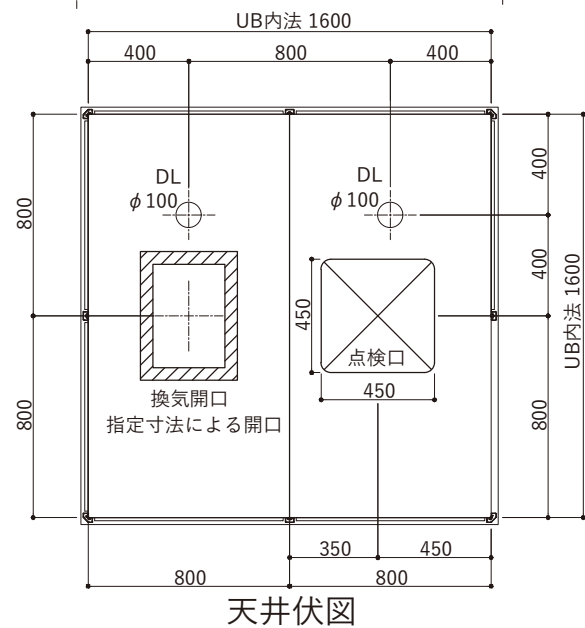

ドアバリエーション

仕様表	
品目	仕様・詳細
天井パネル	ラミネート鋼板製 (点検口落し蓋、落下防止付)
床仕上げ	タイル：(ブラック/ベージュ/ホワイト) 298×598×10 t
アクセント壁仕上げ	A面：ラミネート鋼板製
壁仕上げ	B・C・D面：ラミネート鋼板製
ドア枠	アルミ押し出し成型品 色：ブラック
扉	面材：強化ガラス t4 クリア (飛散防止フィルム貼/クリアor乳白)
カウンター	タイル：(ブラック/ベージュ/ホワイト) 298×598×10 t
デザイン浴槽	ロックウッドタイプ1594×810×575H (内寸1350×610×460H) 満水容量330リットル
浴槽仕上げ	枠：吉野桧 (スーパーエバーウッド) 内部：十和田石 目地：グレー
排水栓	ゴム栓 (チェーン付き)
追い焚き金物	ネジ式90° 曲がり
浴槽エプロン	タイル：(ブラック/ベージュ/ホワイト) 598×598×10 t
洗い場水栓	サーモシャワー混合栓 吐水口回転式(角度制限なし) マットブラック仕様
シャワーヘッド	マットブラック仕様
シャワーホース	ホース長さ1600 マットブラック仕様
スライドバー	角度可変シャワーホルダー付 780mm マットブラック仕様
照明器具	防雨・防湿型：LEDダウンライト (電球色) ×2ヶ

Hiタイプ

ドアバリエーション

仕様表	
品目	仕様・詳細
天井パネル	ラミネート鋼板製 (点検口落し蓋、落下防止付)
床仕上げ	タイル: (ブラック/ベージュ/ホワイト) 298×598×10 t
アクセント壁仕上げ	A面: ラミネート鋼板製
壁仕上げ	B・C・D面: ラミネート鋼板製
ドア枠	アルミ押し出し成型品 色: ブラック
扉	面材: 強化ガラス t4 クリア (飛散防止フィルム貼/クリアor乳白)
カウンター	タイル: (ブラック/ベージュ/ホワイト) 298×598×10 t
デザイン浴槽	ロックウッドタイプ1594×910×575H (内寸1350×710×460H) 満水容量377リットル
仕上げ	枠: 吉野桧 (スーパーエバーウッド) 内部: 十和田石 目地: グレー
排水栓	ゴム栓 (チェーン付き)
追い焚き金物	ネジ式90° 曲がり
浴槽エプロン	タイル: (ブラック/ベージュ/ホワイト) 598×598×10 t
洗い場水栓	サーモシャワー混合栓 吐水口回転式(角度制限なし) マットブラック仕様
シャワーヘッド	マットブラック仕様
シャワーホース	ホース長さ1600 マットブラック仕様
スライドバー	角度可変シャワーホルダー付 780mm マットブラック仕様
照明器具	防雨・防湿型: LEDダウンライト (電球色) ×2ヶ