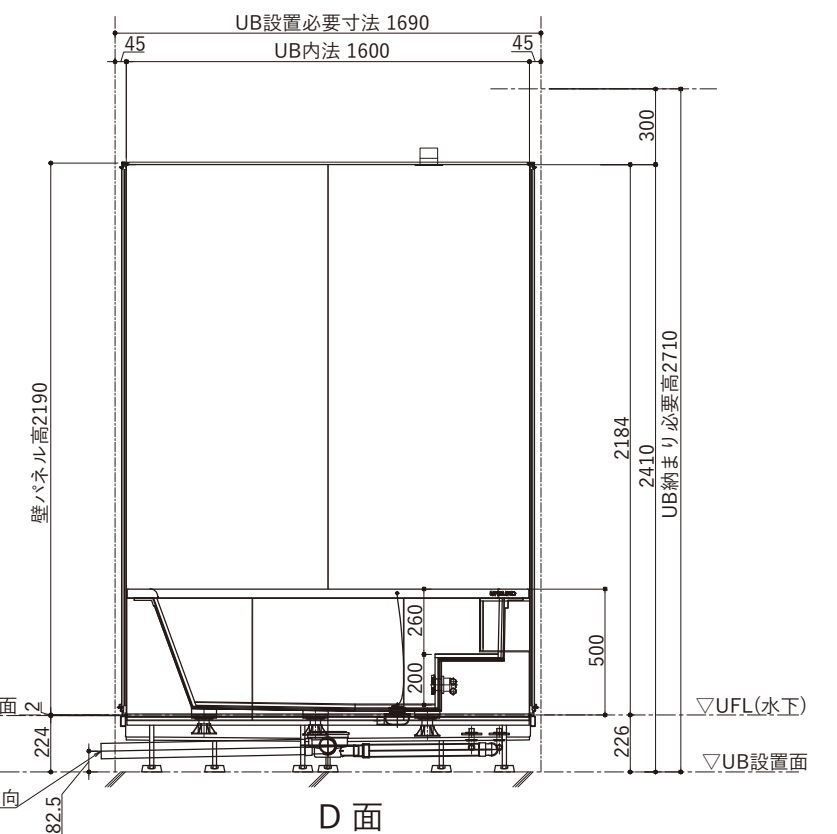

ドアバリエーション

仕様表	
品目	仕様・詳細
天井パネル	ラミネート鋼板製 (点検口落し蓋、落下防止付)
床仕上げ	タイル：(ブラック/ベージュ/ホワイト) 298×598×10 t
アクセント壁仕上げ	A面：ラミネート鋼板製
壁仕上げ	B・C・D面：ラミネート鋼板製
ドア枠	アルミ押し出し成型品 色：ブラック
扉	面材：強化ガラス t4 クリア (飛散防止フィルム貼/クリアor乳白)
カウンター	タイル：(ブラック/ベージュ/ホワイト) 298×598×10 t
デザイン浴槽	ロックウッドタイプ1594×810×575H (内寸1350×610×460H) 満水容量330リットル
浴槽仕上げ	枠：吉野桧 (スーパーエバーウッド) 内部：十和田石 目地：グレー
排水栓	ゴム栓 (チェーン付き)
追い焚き金物	ネジ式90° 曲がり
浴槽エプロン	タイル：(ブラック/ベージュ/ホワイト) 598×598×10 t
洗い場水栓	サーモシャワー混合栓 吐水口回転式(角度制限なし) マットブラック仕様
シャワーヘッド	マットブラック仕様
シャワーホース	ホース長さ1600 マットブラック仕様
スライドバー	角度可変シャワーホルダー付 780mm マットブラック仕様
照明器具	防雨・防湿型：LEDダウンライト (電球色) ×2ヶ

Hiタイプ

ドアバリエーション

仕様表	
品目	仕様・詳細
天井パネル	ラミネート鋼板製 (点検口落し蓋、落下防止付)
床仕上げ	タイル: (ブラック/ベージュ/ホワイト) 298×598×10 t
アクセント壁仕上げ	A面: ラミネート鋼板製
壁仕上げ	B・C・D面: ラミネート鋼板製
ドア枠	アルミ押し出し成型品 色: ブラック
扉	面材: 強化ガラス t4 クリア (飛散防止フィルム貼/クリアor乳白)
カウンター	タイル: (ブラック/ベージュ/ホワイト) 298×598×10 t
デザイン浴槽	ロックウッドタイプ1594×910×575H (内寸1350×710×460H) 満水容量377リットル
仕上げ	枠: 吉野桧 (スーパーエバーウッド) 内部: 十和田石 目地: グレー
排水栓	ゴム栓 (チェーン付き)
追い焚き金物	ネジ式90° 曲がり
浴槽エプロン	タイル: (ブラック/ベージュ/ホワイト) 598×598×10 t
洗い場水栓	サーモシャワー混合栓 吐水口回転式(角度制限なし) マットブラック仕様
シャワーヘッド	マットブラック仕様
シャワーホース	ホース長さ1600 マットブラック仕様
スライドバー	角度可変シャワーホルダー付 780mm マットブラック仕様
照明器具	防雨・防湿型: LEDダウンライト (電球色) ×2ヶ