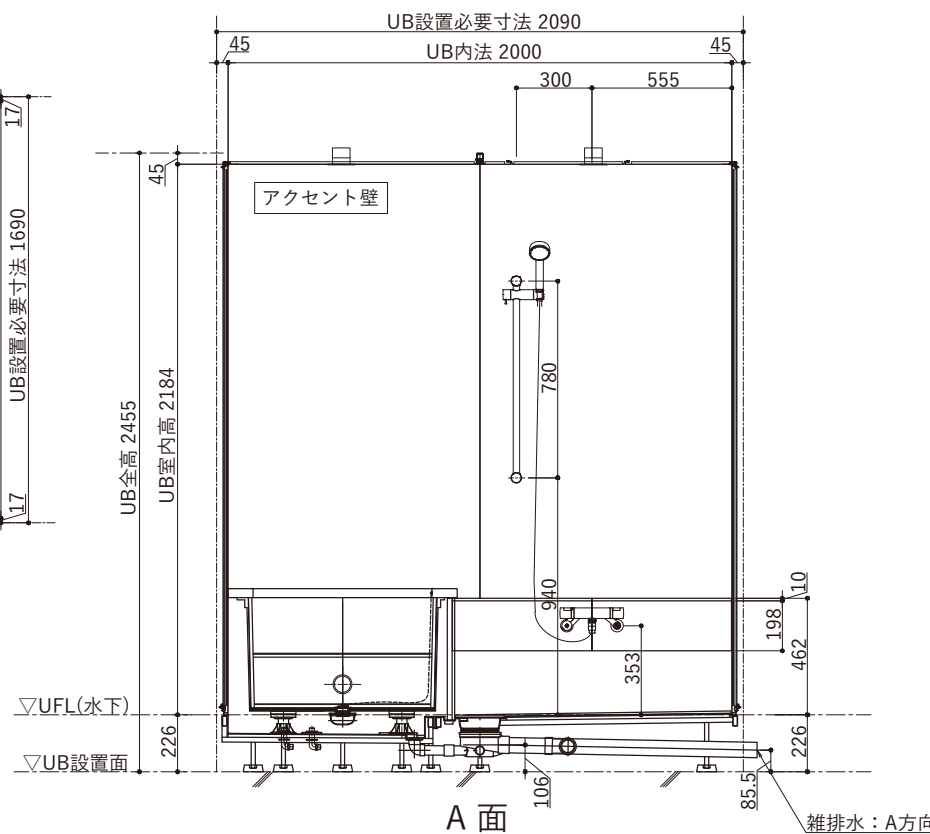

ドアバリエーション

仕様表	
品目	仕様・詳細
天井パネル	ラミネート鋼板製 (点検口落し蓋、落下防止付)
床仕上げ	タイル：(ブラック/ベージュ/ホワイト) 298×598×10 t
アクセント壁仕上げ	A面：ラミネート鋼板製
壁仕上げ	B・C・D面：ラミネート鋼板製
ドア枠	アルミ押し出し成型品 色：ブラック
扉	面材：強化ガラス t4 クリア (飛散防止フィルム貼/クリアor乳白)
カウンター	タイル：(ブラック/ベージュ/ホワイト) 298×598×10 t
デザイン浴槽	ロックウッドタイプ1594×810×575H (内寸1350×610×460H) 満水容量330リットル
浴槽仕上げ	枠：吉野桧 (スーパーエバーウッド) 内部：十和田石 目地：グレー
排水栓	ゴム栓 (チェーン付き)
追い焚き金物	ネジ式90° 曲がり
浴槽エプロン	タイル：(ブラック/ベージュ/ホワイト) 598×598×10 t
洗い場水栓	サーモシャワー混合栓 吐水口回転式(角度制限なし) マットブラック仕様
シャワーヘッド	マットブラック仕様
シャワーホース	ホース長さ1600 マットブラック仕様
スライドバー	角度可変シャワーホルダー付 780mm マットブラック仕様
照明器具	防雨・防湿型：LEDダウンライト (電球色) ×2ヶ

Hiタイプ

ドアバリエーション

仕様表	
品目	仕様・詳細
天井パネル	ラミネート鋼板製 (点検口落し蓋、落下防止付)
床仕上げ	タイル: (ブラック/ベージュ/ホワイト) 298×598×10 t
アクセント壁仕上げ	A面: ラミネート鋼板製
壁仕上げ	B・C・D面: ラミネート鋼板製
ドア枠	アルミ押し出し成型品 色: ブラック
扉	面材: 強化ガラス t4 クリア (飛散防止フィルム貼/クリアor乳白)
カウンター	タイル: (ブラック/ベージュ/ホワイト) 298×598×10 t
デザイン浴槽	ロックウッドタイプ1594×910×575H (内寸1350×710×460H) 満水容量377リットル
仕上げ	枠: 吉野桧 (スーパーエバーウッド) 内部: 十和田石 目地: グレー
排水栓	ゴム栓 (チェーン付き)
追い焚き金物	ネジ式90° 曲がり
浴槽エプロン	タイル: (ブラック/ベージュ/ホワイト) 598×598×10 t
洗い場水栓	サーモシャワー混合栓 吐水口回転式(角度制限なし) マットブラック仕様
シャワーヘッド	マットブラック仕様
シャワーホース	ホース長さ1600 マットブラック仕様
スライドバー	角度可変シャワーホルダー付 780mm マットブラック仕様
照明器具	防雨・防湿型: LEDダウンライト (電球色) ×2ヶ