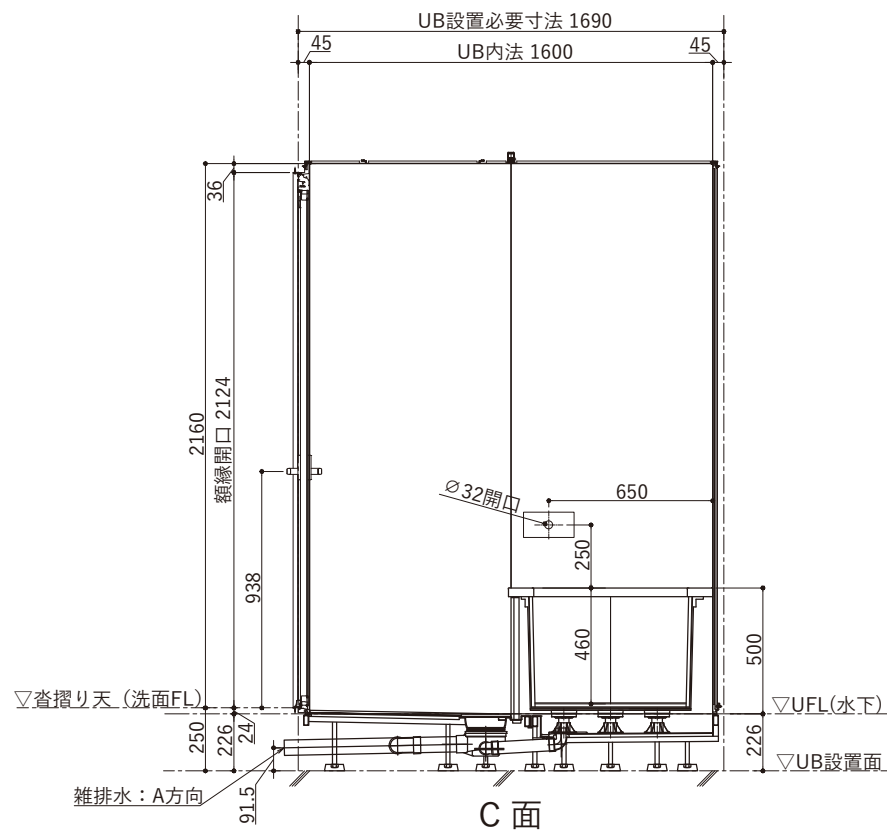

ドアバリエーション

仕様表	
品目	仕様・詳細
天井パネル	ラミネート鋼板製 (点検口落し蓋、落下防止付)
床仕上げ	タイル：(ブラック/ベージュ/ホワイト) 298×598×10 t
アクセント壁仕上げ	A面：ラミネート鋼板製
壁仕上げ	B・C・D面：ラミネート鋼板製
ドア枠	アルミ押し出し成型品 色：ブラック
扉	面材：強化ガラス t4 クリア (飛散防止フィルム貼/クリアor乳白)
カウンター	タイル：(ブラック/ベージュ/ホワイト) 298×598×10 t
デザイン浴槽	ロックウッドタイプ1594×810×575H (内寸1350×610×460H) 満水容量330リットル
浴槽仕上げ	枠：吉野桧 (スーパーエバーウッド) 内部：十和田石 目地：グレー
排水栓	ゴム栓 (チェーン付き)
追い焚き金物	ネジ式90° 曲がり
浴槽エプロン	タイル：(ブラック/ベージュ/ホワイト) 598×598×10 t
洗い場水栓	サーモシャワー混合栓 吐水口回転式(角度制限なし) マットブラック仕様
シャワーヘッド	マットブラック仕様
シャワーホース	ホース長さ1600 マットブラック仕様
スライドバー	角度可変シャワーホルダー付 780mm マットブラック仕様
照明器具	防雨・防湿型：LEDダウンライト (電球色) ×2ヶ

Hiタイプ

ドアバリエーション

仕様表	
品目	仕様・詳細
天井パネル	ラミネート鋼板製 (点検口落し蓋、落下防止付)
床仕上げ	タイル: (ブラック/ベージュ/ホワイト) 298×598×10 t
アクセント壁仕上げ	A面: ラミネート鋼板製
壁仕上げ	B・C・D面: ラミネート鋼板製
ドア枠	アルミ押し出し成型品 色: ブラック
扉	面材: 強化ガラス t4 クリア (飛散防止フィルム貼/クリアor乳白)
カウンター	タイル: (ブラック/ベージュ/ホワイト) 298×598×10 t
デザイン浴槽	ロックウッドタイプ1594×910×575H (内寸1350×710×460H) 満水容量377リットル
仕上げ	枠: 吉野桧 (スーパーエバーウッド) 内部: 十和田石 目地: グレー
排水栓	ゴム栓 (チェーン付き)
追い焚き金物	ネジ式90° 曲がり
浴槽エプロン	タイル: (ブラック/ベージュ/ホワイト) 598×598×10 t
洗い場水栓	サーモシャワー混合栓 吐水口回転式(角度制限なし) マットブラック仕様
シャワーヘッド	マットブラック仕様
シャワーホース	ホース長さ1600 マットブラック仕様
スライドバー	角度可変シャワーホルダー付 780mm マットブラック仕様
照明器具	防雨・防湿型: LEDダウンライト (電球色) ×2ヶ