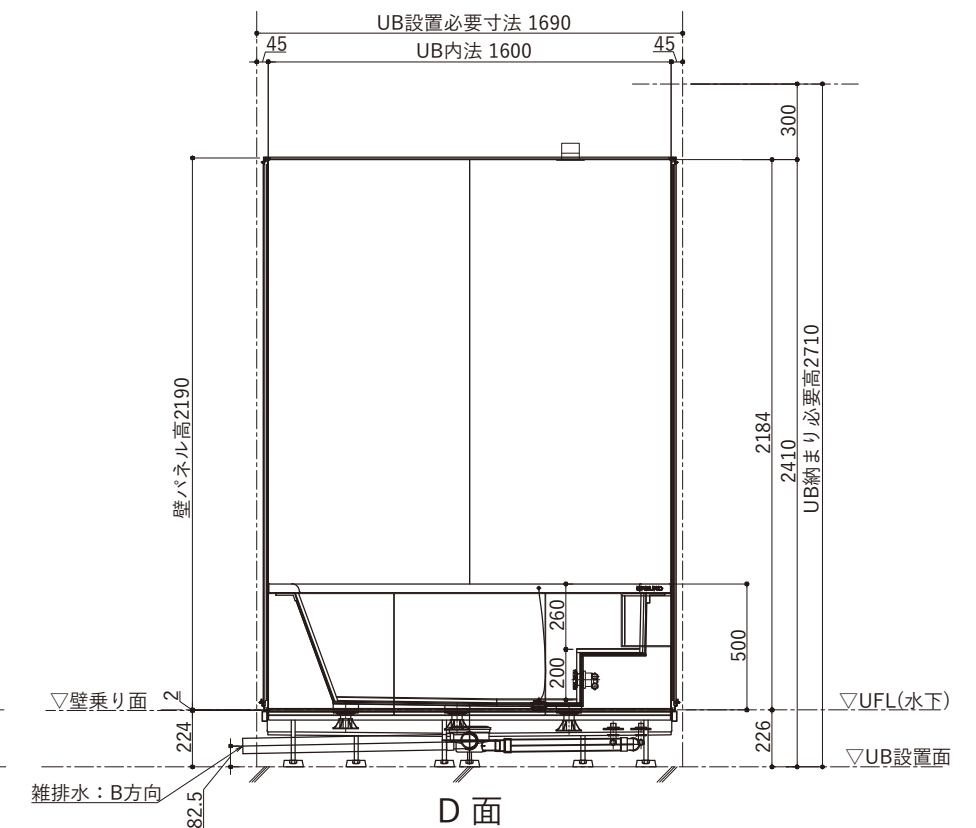

ドアバリエーション

仕様表	
品目	仕様・詳細
天井パネル	ラミネート鋼板製 (点検口落し蓋、落下防止付)
床仕上げ	タイル：(ブラック/ベージュ/ホワイト) 298×598×10 t
アクセント壁仕上げ	A面：ラミネート鋼板製
壁仕上げ	B・C・D面：ラミネート鋼板製
ドア枠	アルミ押し出し成型品 色：ブラック
扉	面材：強化ガラス t4 クリア (飛散防止フィルム貼/クリアor乳白)
カウンター	タイル：(ブラック/ベージュ/ホワイト) 298×598×10 t
デザイン浴槽	ロックウッドタイプ1594×810×575H (内寸1350×610×460H) 満水容量330リットル
浴槽仕上げ	枠：吉野桧 (スーパーエバーウッド) 内部：十和田石 目地：グレー
排水栓	ゴム栓 (チェーン付き)
追い焚き金物	ネジ式90° 曲がり
浴槽エプロン	タイル：(ブラック/ベージュ/ホワイト) 598×598×10 t
洗い場水栓	サーモシャワー混合栓 吐水口回転式(角度制限なし) マットブラック仕様
シャワーヘッド	マットブラック仕様
シャワーホース	ホース長さ1600 マットブラック仕様
スライドバー	角度可変シャワーホルダー付 780mm マットブラック仕様
照明器具	防雨・防湿型：LEDダウンライト (電球色) ×2ヶ

Hiタイプ

ドアバリエーション

仕様表	
品目	仕様・詳細
天井パネル	ラミネート鋼板製 (点検口落し蓋、落下防止付)
床仕上げ	タイル: (ブラック/ベージュ/ホワイト) 298×598×10 t
アクセント壁仕上げ	A面: ラミネート鋼板製
壁仕上げ	B・C・D面: ラミネート鋼板製
ドア枠	アルミ押し出し成型品 色: ブラック
扉	面材: 強化ガラス t4 クリア (飛散防止フィルム貼/クリアor乳白)
カウンター	タイル: (ブラック/ベージュ/ホワイト) 298×598×10 t
デザイン浴槽	ロックウッドタイプ1594×910×575H (内寸1350×710×460H) 満水容量377リットル
仕上げ	枠: 吉野桧 (スーパーエバーウッド) 内部: 十和田石 目地: グレー
排水栓	ゴム栓 (チェーン付き)
追い焚き金物	ネジ式90° 曲がり
浴槽エプロン	タイル: (ブラック/ベージュ/ホワイト) 598×598×10 t
洗い場水栓	サーモシャワー混合栓 吐水口回転式(角度制限なし) マットブラック仕様
シャワーヘッド	マットブラック仕様
シャワーホース	ホース長さ1600 マットブラック仕様
スライドバー	角度可変シャワーホルダー付 780mm マットブラック仕様
照明器具	防雨・防湿型: LEDダウンライト (電球色) ×2ヶ