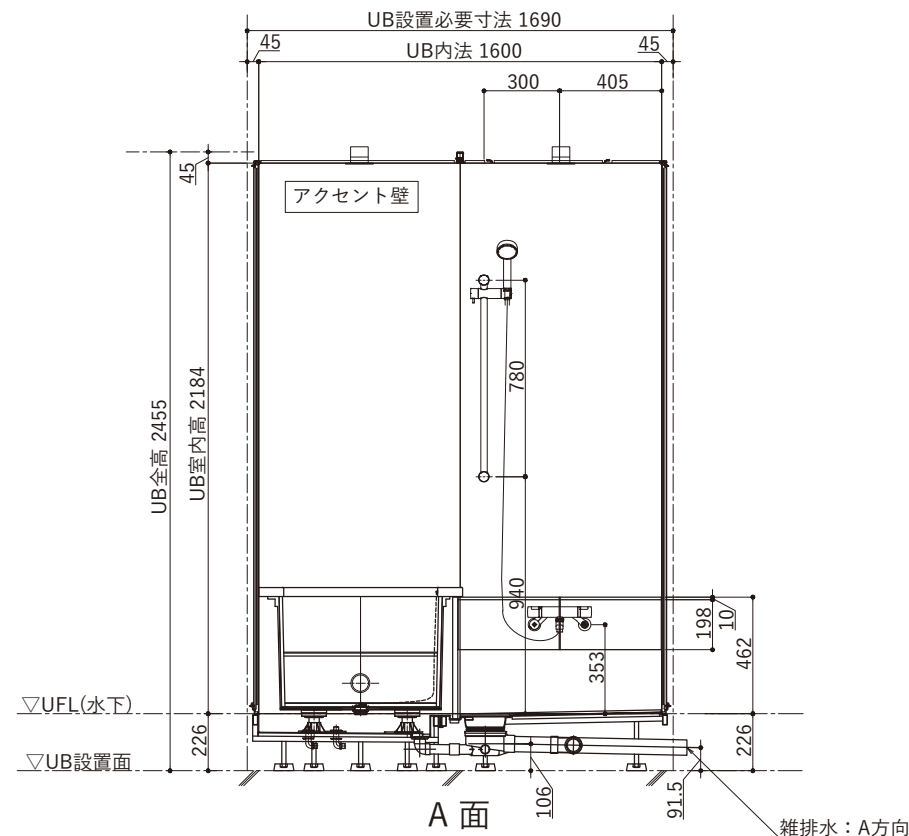

ドアバリエーション

仕様表	
品目	仕様・詳細
天井パネル	ラミネート鋼板製 (点検口落し蓋、落下防止付)
床仕上げ	タイル：(ブラック/ベージュ/ホワイト) 298×598×10 t
アクセント壁仕上げ	A面：ラミネート鋼板製
壁仕上げ	B・C・D面：ラミネート鋼板製
ドア枠	アルミ押し出し成型品 色：ブラック
扉	面材：強化ガラス t4 クリア (飛散防止フィルム貼/クリアor乳白)
カウンター	タイル：(ブラック/ベージュ/ホワイト) 298×598×10 t
デザイン浴槽	ロックウッドタイプ1594×810×575H (内寸1350×610×460H) 満水容量330リットル
浴槽仕上げ	枠：吉野桧 (スーパーエバーウッド) 内部：十和田石 目地：グレー
排水栓	ゴム栓 (チェーン付き)
追い焚き金物	ネジ式90° 曲がり
浴槽エプロン	タイル：(ブラック/ベージュ/ホワイト) 598×598×10 t
洗い場水栓	サーモシャワー混合栓 吐水口回転式(角度制限なし) マットブラック仕様
シャワーヘッド	マットブラック仕様
シャワーホース	ホース長さ1600 マットブラック仕様
スライドバー	角度可変シャワーホルダー付 780mm マットブラック仕様
照明器具	防雨・防湿型：LEDダウンライト (電球色) ×2ヶ

Hiタイプ

ドアバリエーション

仕様表	
品目	仕様・詳細
天井パネル	ラミネート鋼板製 (点検口落し蓋、落下防止付)
床仕上げ	タイル: (ブラック/ベージュ/ホワイト) 298×598×10 t
アクセント壁仕上げ	A面: ラミネート鋼板製
壁仕上げ	B・C・D面: ラミネート鋼板製
ドア枠	アルミ押し出し成型品 色: ブラック
扉	面材: 強化ガラス t4 クリア (飛散防止フィルム貼/クリアor乳白)
カウンター	タイル: (ブラック/ベージュ/ホワイト) 298×598×10 t
デザイン浴槽	ロックウッドタイプ1594×910×575H (内寸1350×710×460H) 満水容量377リットル
仕上げ	枠: 吉野桧 (スーパーエバーウッド) 内部: 十和田石 目地: グレー
排水栓	ゴム栓 (チェーン付き)
追い焚き金物	ネジ式90° 曲がり
浴槽エプロン	タイル: (ブラック/ベージュ/ホワイト) 598×598×10 t
洗い場水栓	サーモシャワー混合栓 吐水口回転式(角度制限なし) マットブラック仕様
シャワーヘッド	マットブラック仕様
シャワーホース	ホース長さ1600 マットブラック仕様
スライドバー	角度可変シャワーホルダー付 780mm マットブラック仕様
照明器具	防雨・防湿型: LEDダウンライト (電球色) ×2ヶ