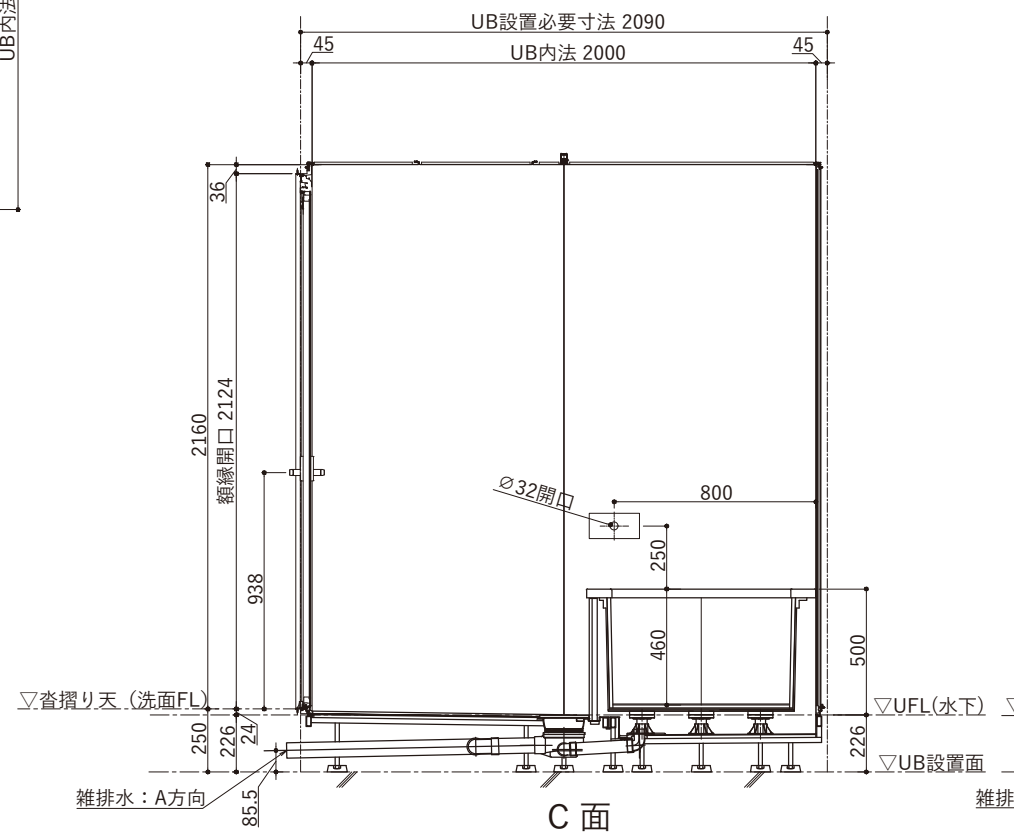

ドアバリエーション

仕様表	
品目	仕様・詳細
天井パネル	ラミネート鋼板製 (点検口落し蓋、落下防止付)
床仕上げ	タイル：(ブラック/ベージュ/ホワイト) 298×598×10 t
アクセント壁仕上げ	A面：ラミネート鋼板製
壁仕上げ	B・C・D面：ラミネート鋼板製
ドア枠	アルミ押し出し成型品 色：ブラック
扉	面材：強化ガラス t4 クリア (飛散防止フィルム貼/クリアor乳白)
カウンター	タイル：(ブラック/ベージュ/ホワイト) 298×598×10 t
デザイン浴槽	ロックウッドタイプ1594×810×575H (内寸1350×610×460H) 満水容量330リットル
浴槽仕上げ	枠：吉野桧 (スーパーエバーウッド) 内部：十和田石 目地：グレー
排水栓	ゴム栓 (チェーン付き)
追い焚き金物	ネジ式90° 曲がり
浴槽エプロン	タイル：(ブラック/ベージュ/ホワイト) 598×598×10 t
洗い場水栓	サーモシャワー混合栓 吐水口回転式(角度制限なし) マットブラック仕様
シャワーヘッド	マットブラック仕様
シャワーホース	ホース長さ1600 マットブラック仕様
スライドバー	角度可変シャワーホルダー付 780mm マットブラック仕様
照明器具	防雨・防湿型：LEDダウンライト (電球色) ×2ヶ

Hiタイプ

ドアバリエーション

仕様表	
品目	仕様・詳細
天井パネル	ラミネート鋼板製 (点検口落し蓋、落下防止付)
床仕上げ	タイル: (ブラック/ベージュ/ホワイト) 298×598×10 t
アクセント壁仕上げ	A面: ラミネート鋼板製
壁仕上げ	B・C・D面: ラミネート鋼板製
ドア枠	アルミ押し出し成型品 色: ブラック
扉	面材: 強化ガラス t4 クリア (飛散防止フィルム貼/クリアor乳白)
カウンター	タイル: (ブラック/ベージュ/ホワイト) 298×598×10 t
デザイン浴槽	ロックウッドタイプ1594×910×575H (内寸1350×710×460H) 満水容量377リットル
仕上げ	枠: 吉野桧 (スーパーエバーウッド) 内部: 十和田石 目地: グレー
排水栓	ゴム栓 (チェーン付き)
追い焚き金物	ネジ式90° 曲がり
浴槽エプロン	タイル: (ブラック/ベージュ/ホワイト) 598×598×10 t
洗い場水栓	サーモシャワー混合栓 吐水口回転式(角度制限なし) マットブラック仕様
シャワーヘッド	マットブラック仕様
シャワーホース	ホース長さ1600 マットブラック仕様
スライドバー	角度可変シャワーホルダー付 780mm マットブラック仕様
照明器具	防雨・防湿型: LEDダウンライト (電球色) ×2ヶ