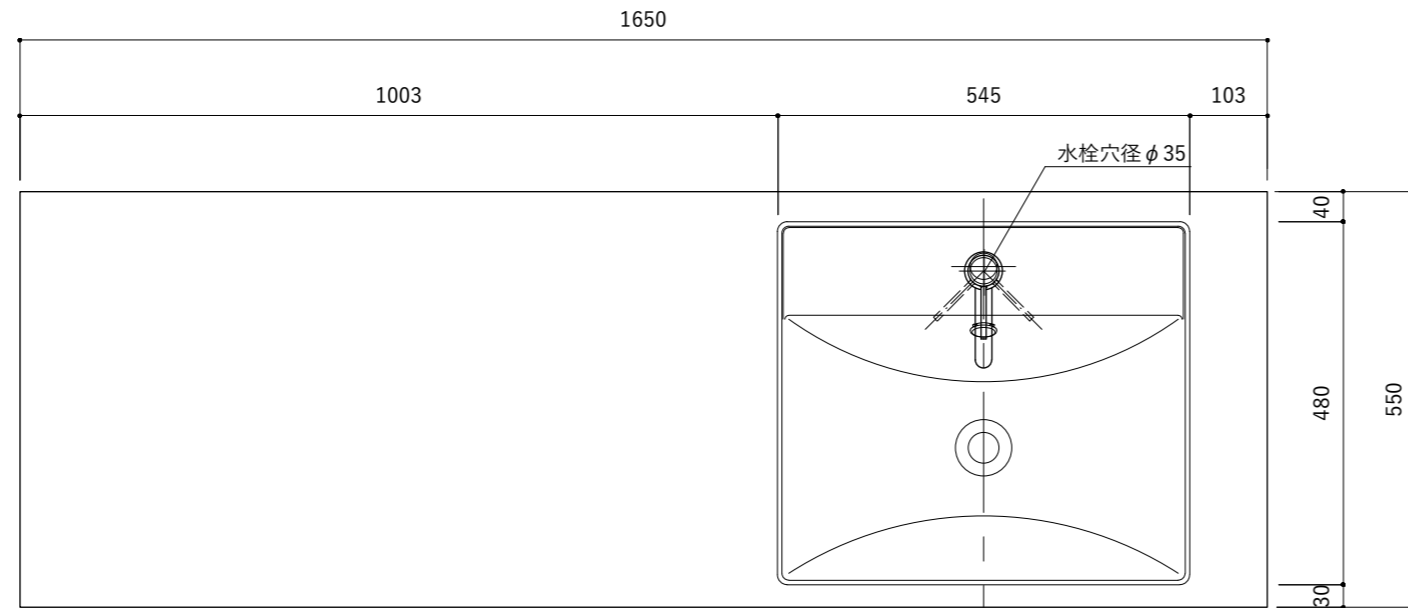

No.	名称	仕様
1	天板・面材	タモ幅はぎ材+ウレタン塗装
2	フレーム	スチール黒皮仕上+クリア塗装
3	把手	スチール丸棒黒メッキ仕上
4	洗面ボール	陶器製/外寸 W545mm×D480mm
5	付属品	取付用ビス・ボルト・ワッシャーセット 目皿

No.	名称	仕様
1	水栓	シングルレバー混合栓
2	排水金物	Sトラップ
3	止水栓	混合栓用止水栓2個セット(床給水)