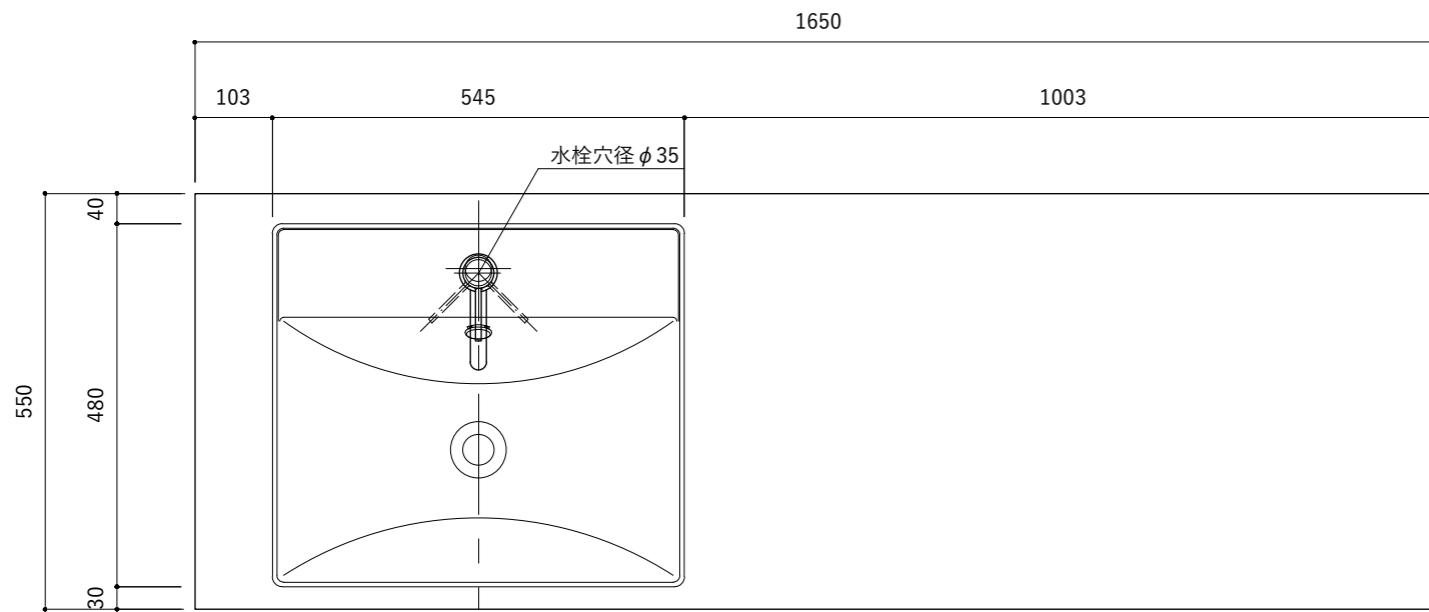

No.	名称	仕様
1	水栓	シングルレバー混合栓
2	排水金物	Pトラップ
3	止水栓	混合栓用止水栓2個セット(壁給水)

No.	名称	仕様
1	天板・面材	タモ幅はぎ材+ウレタン塗装
2	フレーム	スチール黒皮仕上+クリア塗装
3	把手	スチール丸棒黒メッキ仕上
4	洗面ボール	陶器製/外寸 W545mm×D480mm
5	付属品	取付用ビス・ボルト・ワッシャーセット 目皿

No.	名称	仕様
1	水栓	シングルレバー混合栓
2	排水金物	Sトラップ
3	止水栓	混合栓用止水栓2個セット(床給水)

No.	名称	仕様
1	天板・面材	タモ幅はぎ材+ウレタン塗装
2	フレーム	スチール黒皮仕上+クリア塗装
3	把手	スチール丸棒黒メッキ仕上
4	洗面ボール	陶器製/外寸 W545mm×D480mm
5	付属品	取付用ビス・ボルト・ワッシャーセット 目皿

No.	名称	仕様
1	水栓	シングルレバー混合栓
2	排水金物	Sトラップ
3	止水栓	混合栓用止水栓2個セット(床給水)