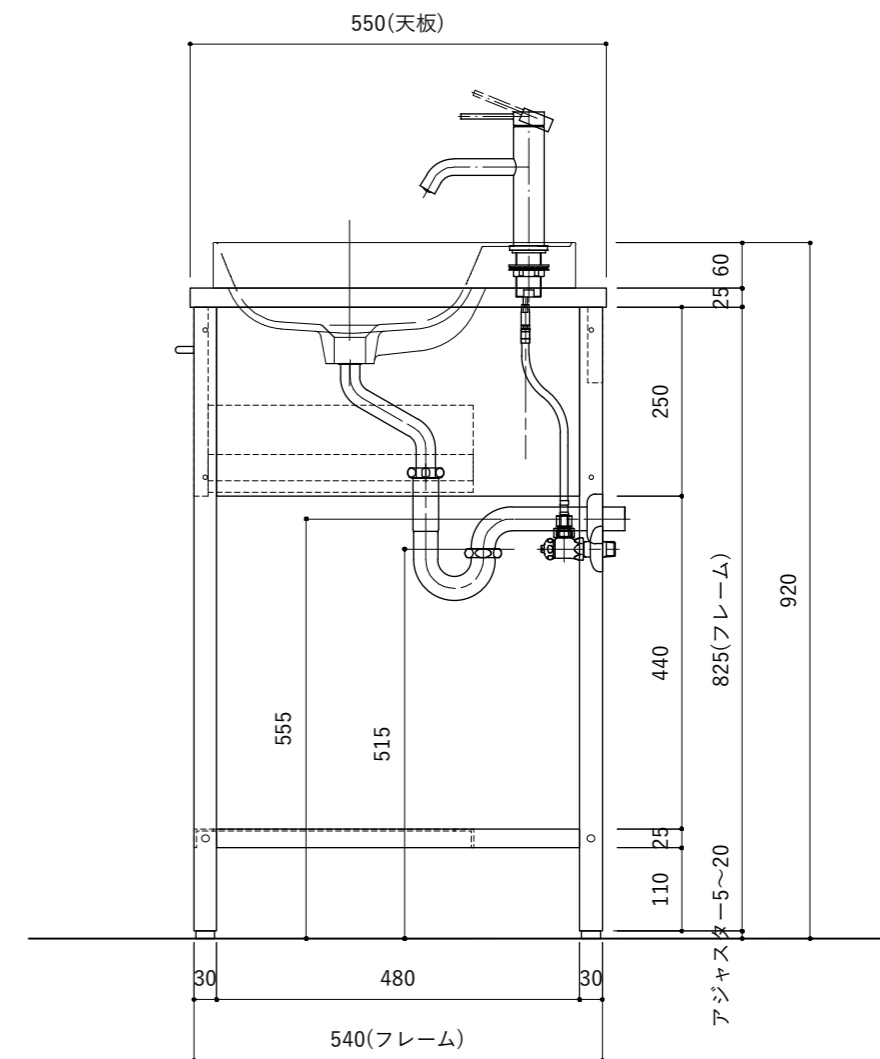

No.	名称	仕様
1	天板・面材	タモ幅はぎ材+ウレタン塗装
2	フレーム	スチール黒皮仕上+クリア塗装
3	把手	スチール丸棒黒メッキ仕上
4	洗面ボール	陶器製/外寸 W545mm×D480mm
5	付属品	取付用ビス・ボルト・ワッシャーセット 目皿

No.	名称	仕様
1	水栓	シングルレバー混合栓
2	排水金物	Pトラップ
3	止水栓	混合栓用止水栓2個セット(壁給水)