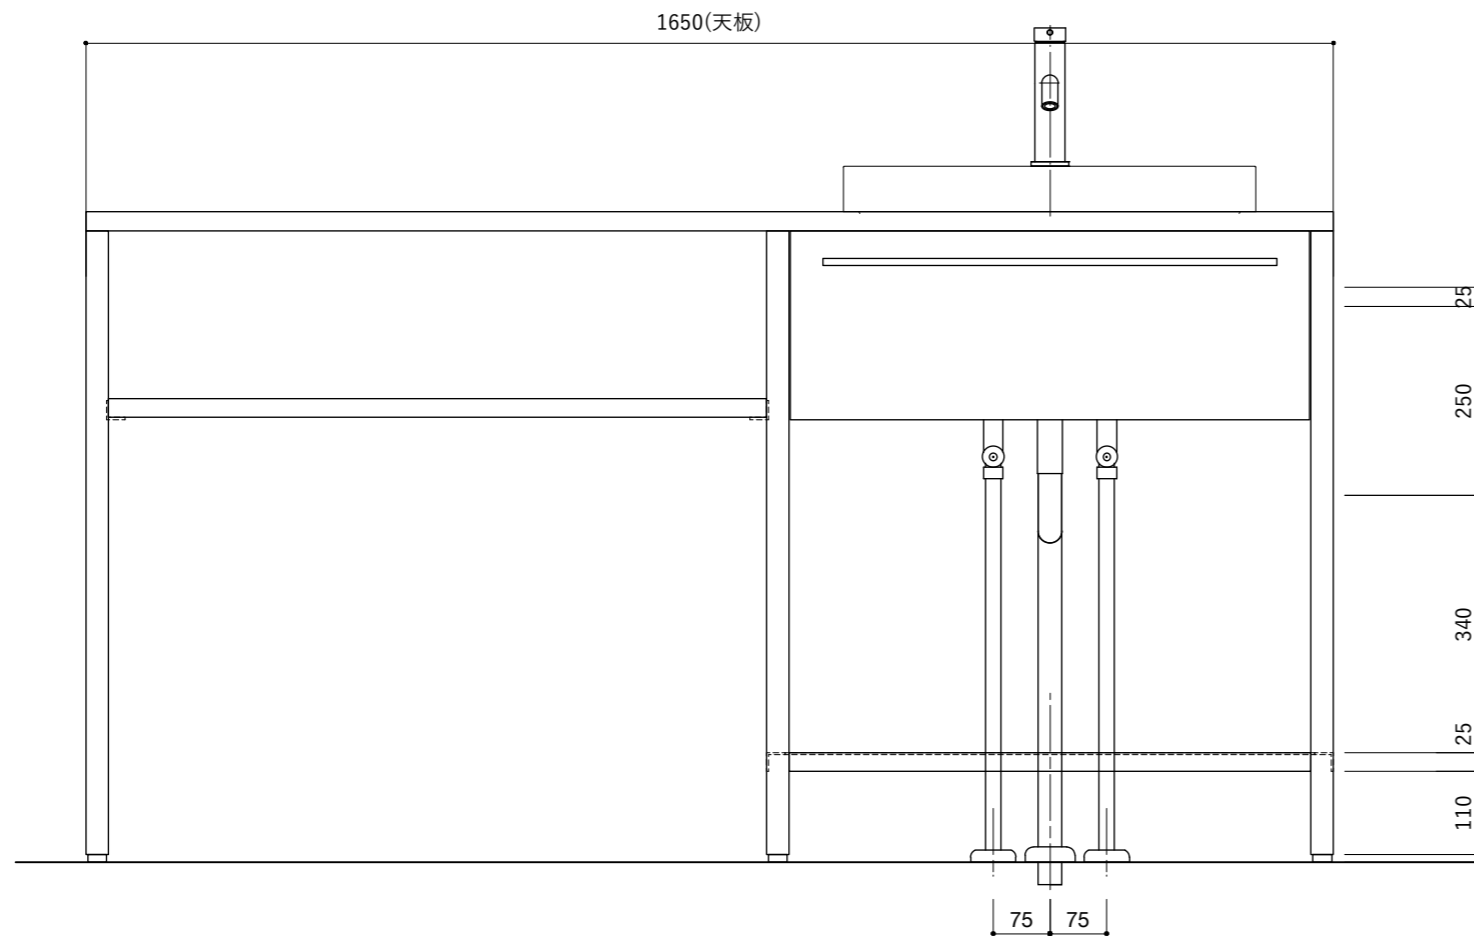

No.	名称	仕様
1	天板・面材	タモ幅はぎ材+ウレタン塗装
2	フレーム	スチール黒皮仕上+クリア塗装
3	把手	スチール丸棒黒メッキ仕上
4	洗面ボール	陶器製/外寸 W545mm×D480mm
5	付属品	取付用ビス・ボルト・ワッシャーセット 目皿

No.	名称	仕様
1	水栓	シングルレバー混合栓
2	排水金物	Sトラップ
3	止水栓	混合栓用止水栓2個セット(床給水)