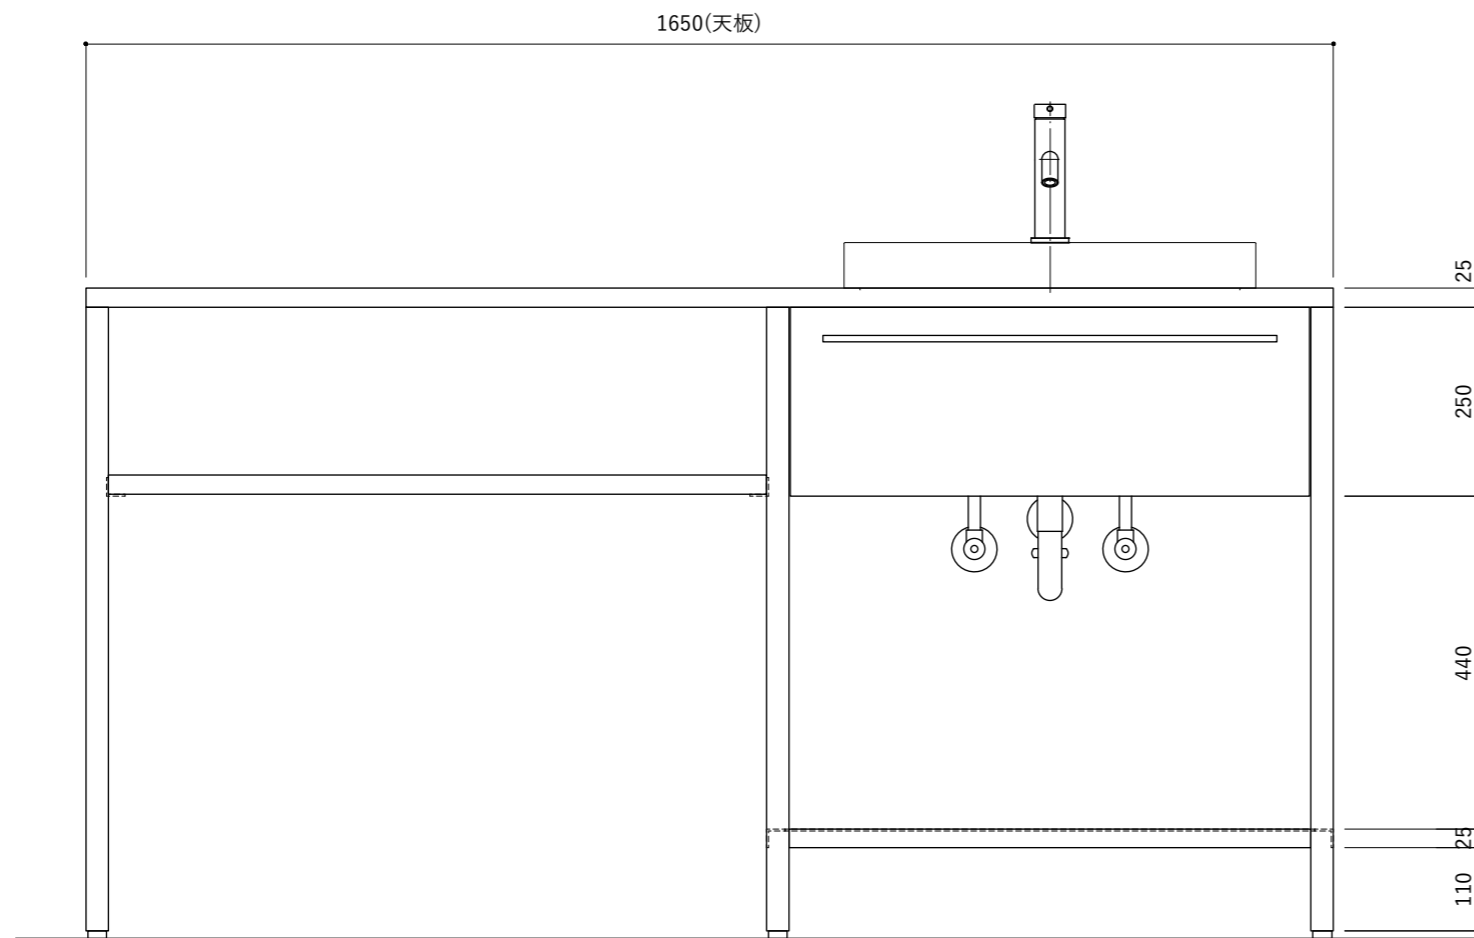

No.	名称	仕様
1	天板・面材	タモ幅はぎ材+ウレタン塗装
2	フレーム	スチール黒皮仕上+クリア塗装
3	把手	スチール丸棒黒メッキ仕上
4	洗面ボール	陶器製/外寸 W545mm×D480mm
5	付属品	取付用ビス・ボルト・ワッシャーセット 目皿

No.	名称	仕様
1	水栓	シングルレバー混合栓
2	排水金物	Pトラップ
3	止水栓	混合栓用止水栓2個セット(壁給水)