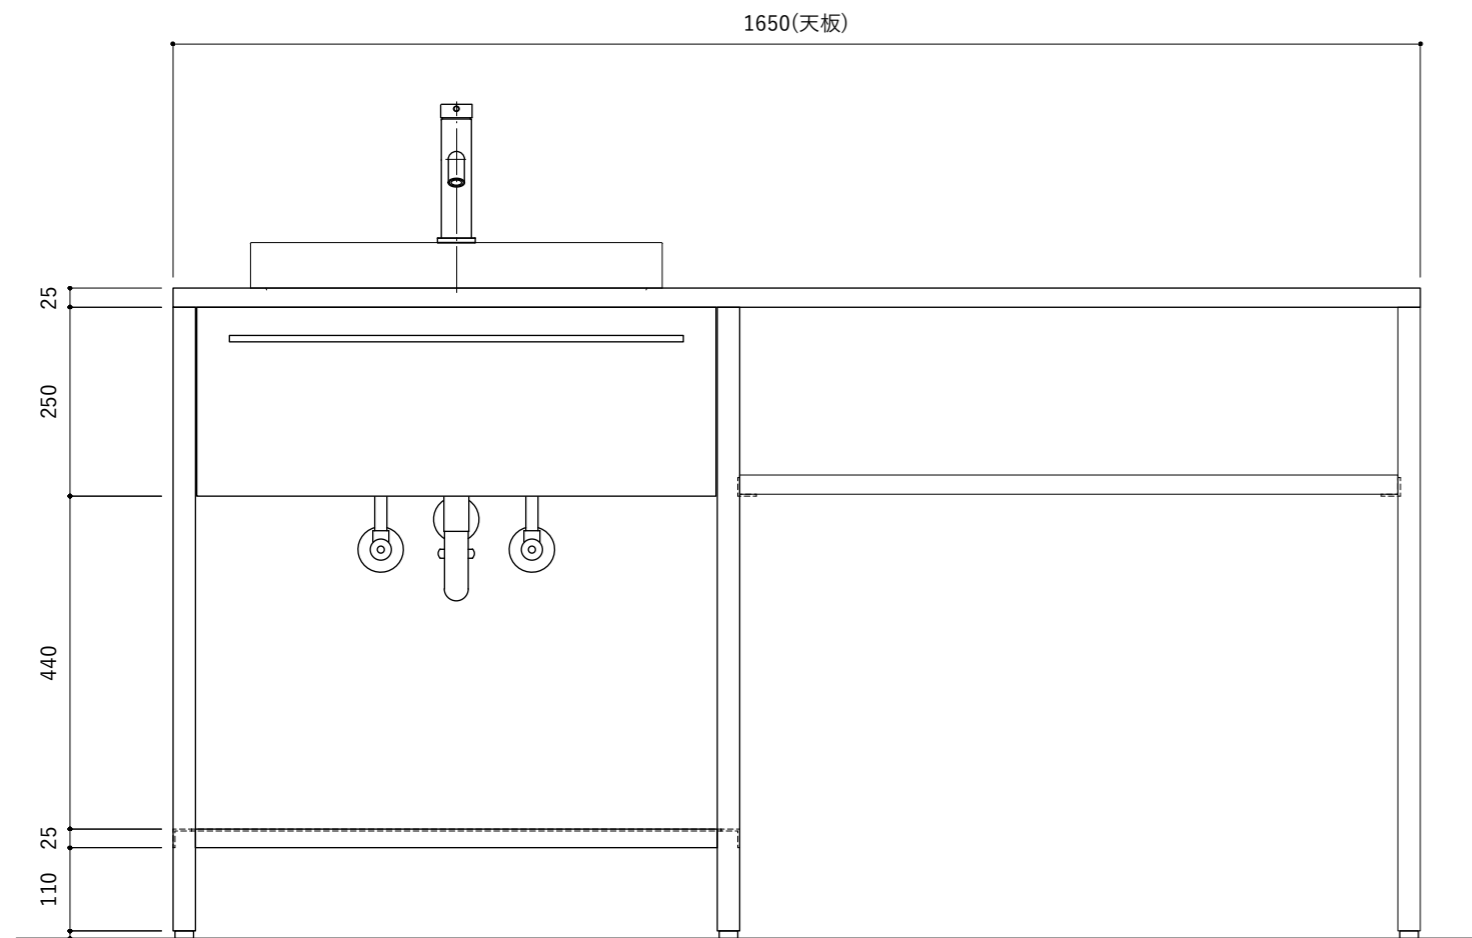

No.	名称	仕様
1	天板・面材	タモ幅はぎ材+ウレタン塗装
2	フレーム	スチール黒皮仕上+クリア塗装
3	把手	スチール丸棒黒メッキ仕上
4	洗面ボール	陶器製/外寸 W545mm×D480mm
5	付属品	取付用ビス・ボルト・ワッシャーセット 目皿

No.	名称	仕様
1	水栓	シングルレバー混合栓
2	排水金物	Pトラップ
3	止水栓	混合栓用止水栓2個セット(壁給水)