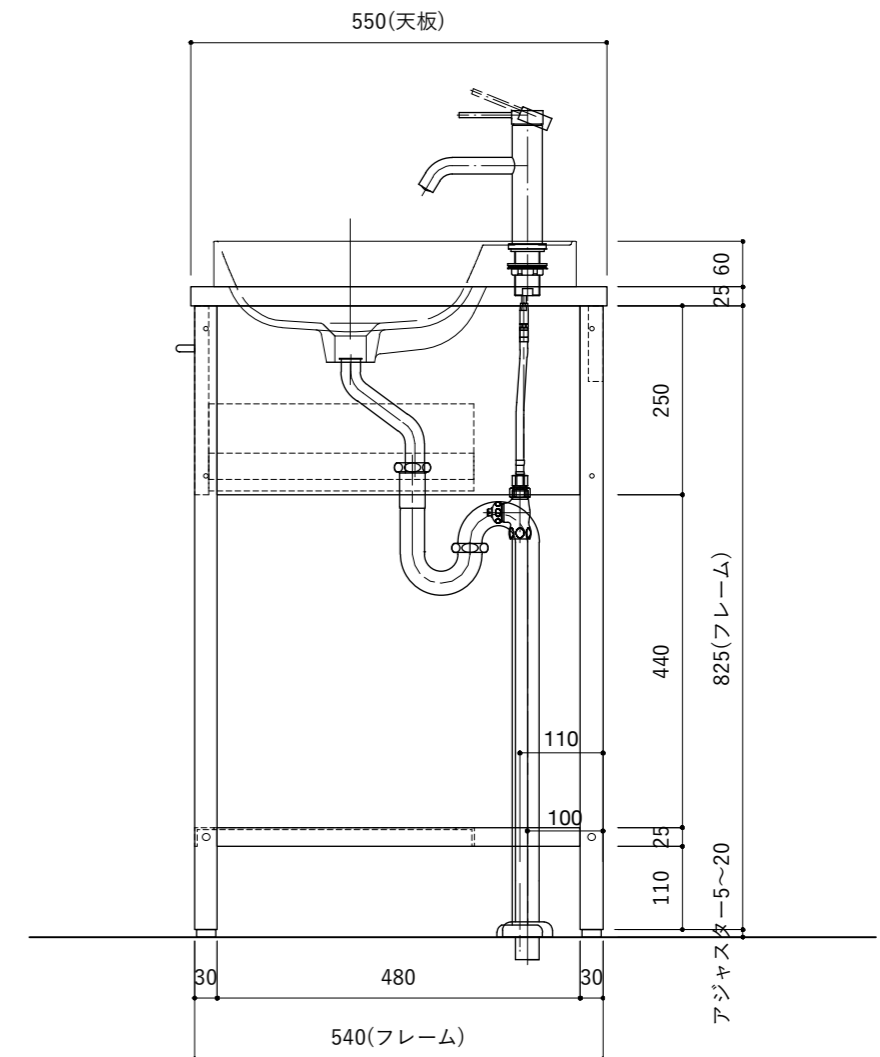

No.	名称	仕様
1	天板・面材	タモ幅はぎ材+ウレタン塗装
2	フレーム	スチール黒皮仕上+クリア塗装
3	把手	スチール丸棒黒メッキ仕上
4	洗面ボール	陶器製/外寸 W545mm×D480mm
5	付属品	取付用ビス・ボルト・ワッシャーセット 目皿

No.	名称	仕様
1	水栓	シングルレバー混合栓
2	排水金物	Sトラップ
3	止水栓	混合栓用止水栓2個セット(床給水)