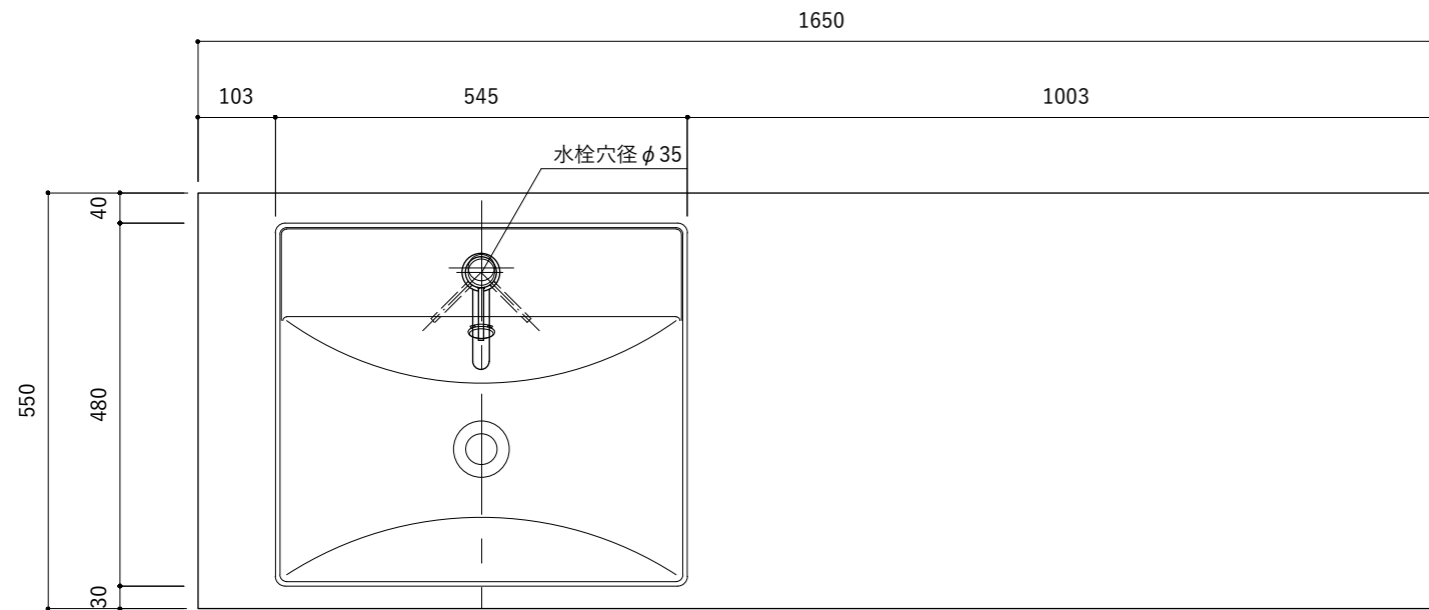

No.	名称	仕様
1	天板・面材	タモ幅はぎ材+ウレタン塗装
2	フレーム	スチール黒皮仕上+クリア塗装
3	把手	スチール丸棒黒メッキ仕上
4	洗面ボール	陶器製/外寸 W545mm×D480mm
5	付属品	取付用ビス・ボルト・ワッシャーセット 目皿

No.	名称	仕様
1	水栓	シングルレバー混合栓
2	排水金物	Pトラップ
3	止水栓	混合栓用止水栓2個セット(壁給水)