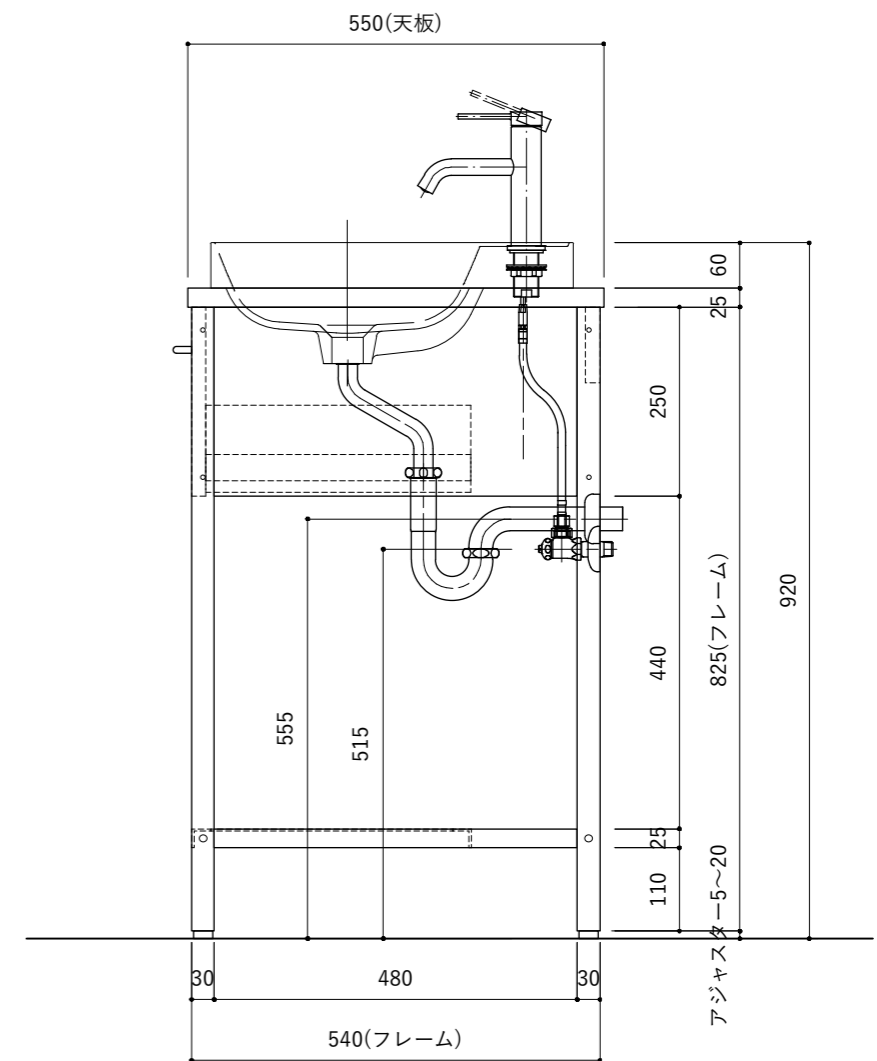

No.	名称	仕様
1	天板・面材	タモ幅はぎ材+ウレタン塗装
2	フレーム	スチール黒皮仕上+クリア塗装
3	把手	スチール丸棒黒メッキ仕上
4	洗面ボール	陶器製/外寸 W545mm×D480mm
5	付属品	取付用ビス・ボルト・ワッシャーセット 目皿

No.	名称	仕様
1	水栓	シングルレバー混合栓
2	排水金物	Pトラップ
3	止水栓	混合栓用止水栓2個セット(壁給水)