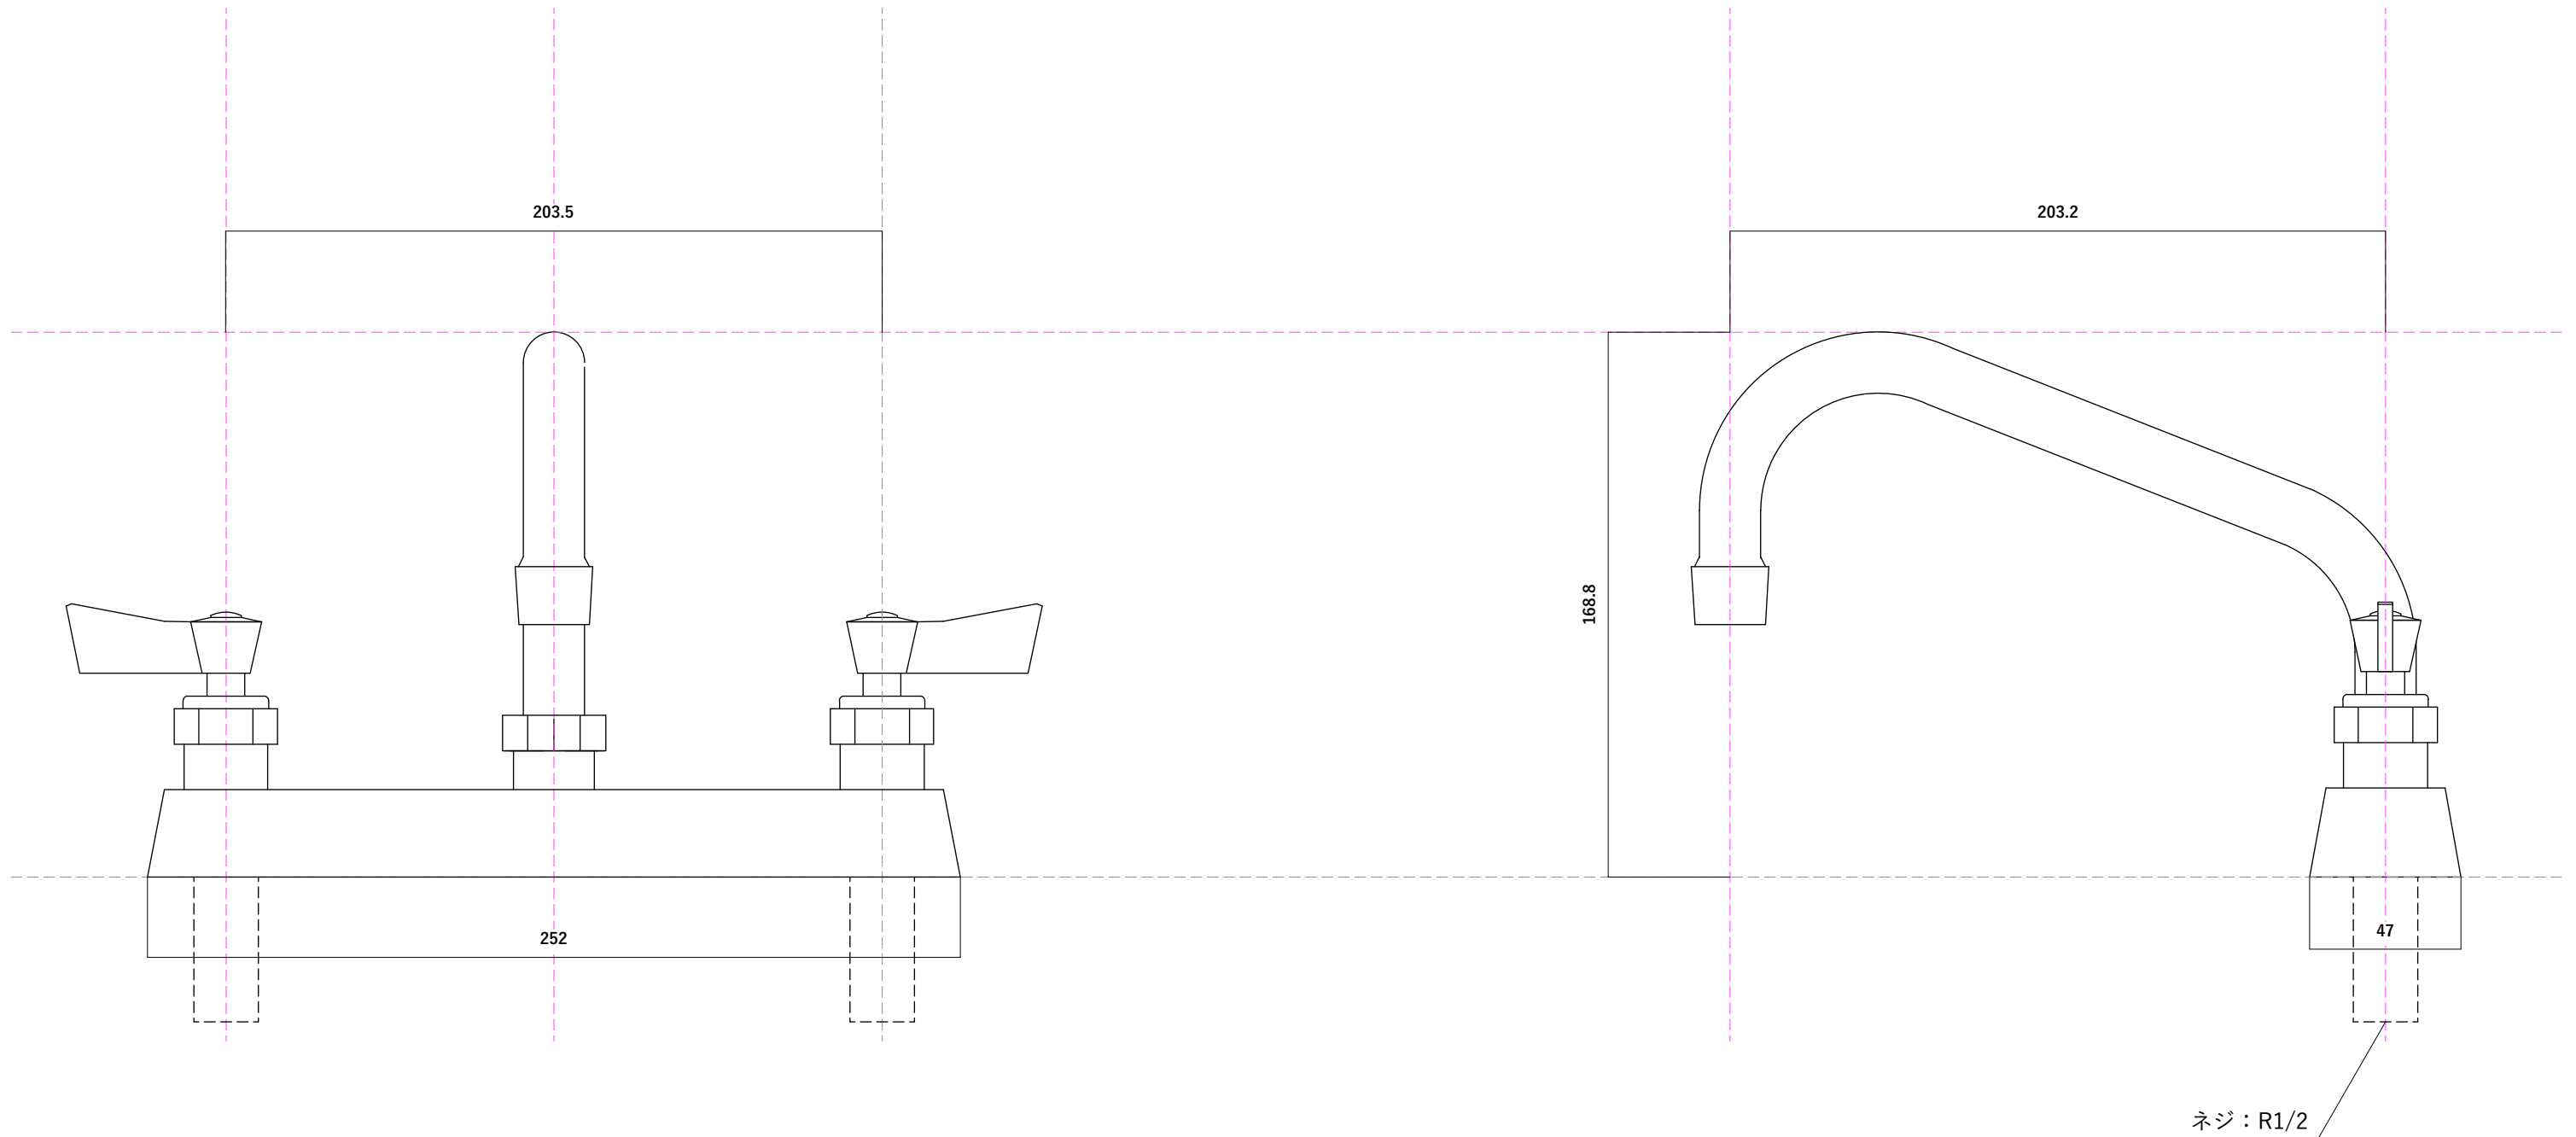

No.	名称	仕様
1	水栓本体	クロームメッキ仕上げ

※スパウト150mm。

※水 (CLOD BLUE)、湯 (HOT RED) のマークは、各1個付属されています。

No.	名称	仕様
1	水栓本体	クロームメッキ仕上げ

※スパウト200mm。

※水 (CLOD BLUE)、湯 (HOT RED) のマークは、各1個付属されています。

No.	名称	仕様
1	水栓本体	クロームメッキ仕上げ

※スパウト250mm。

※水 (CLOD BLUE)、湯 (HOT RED) のマークは、各1個付属されています。