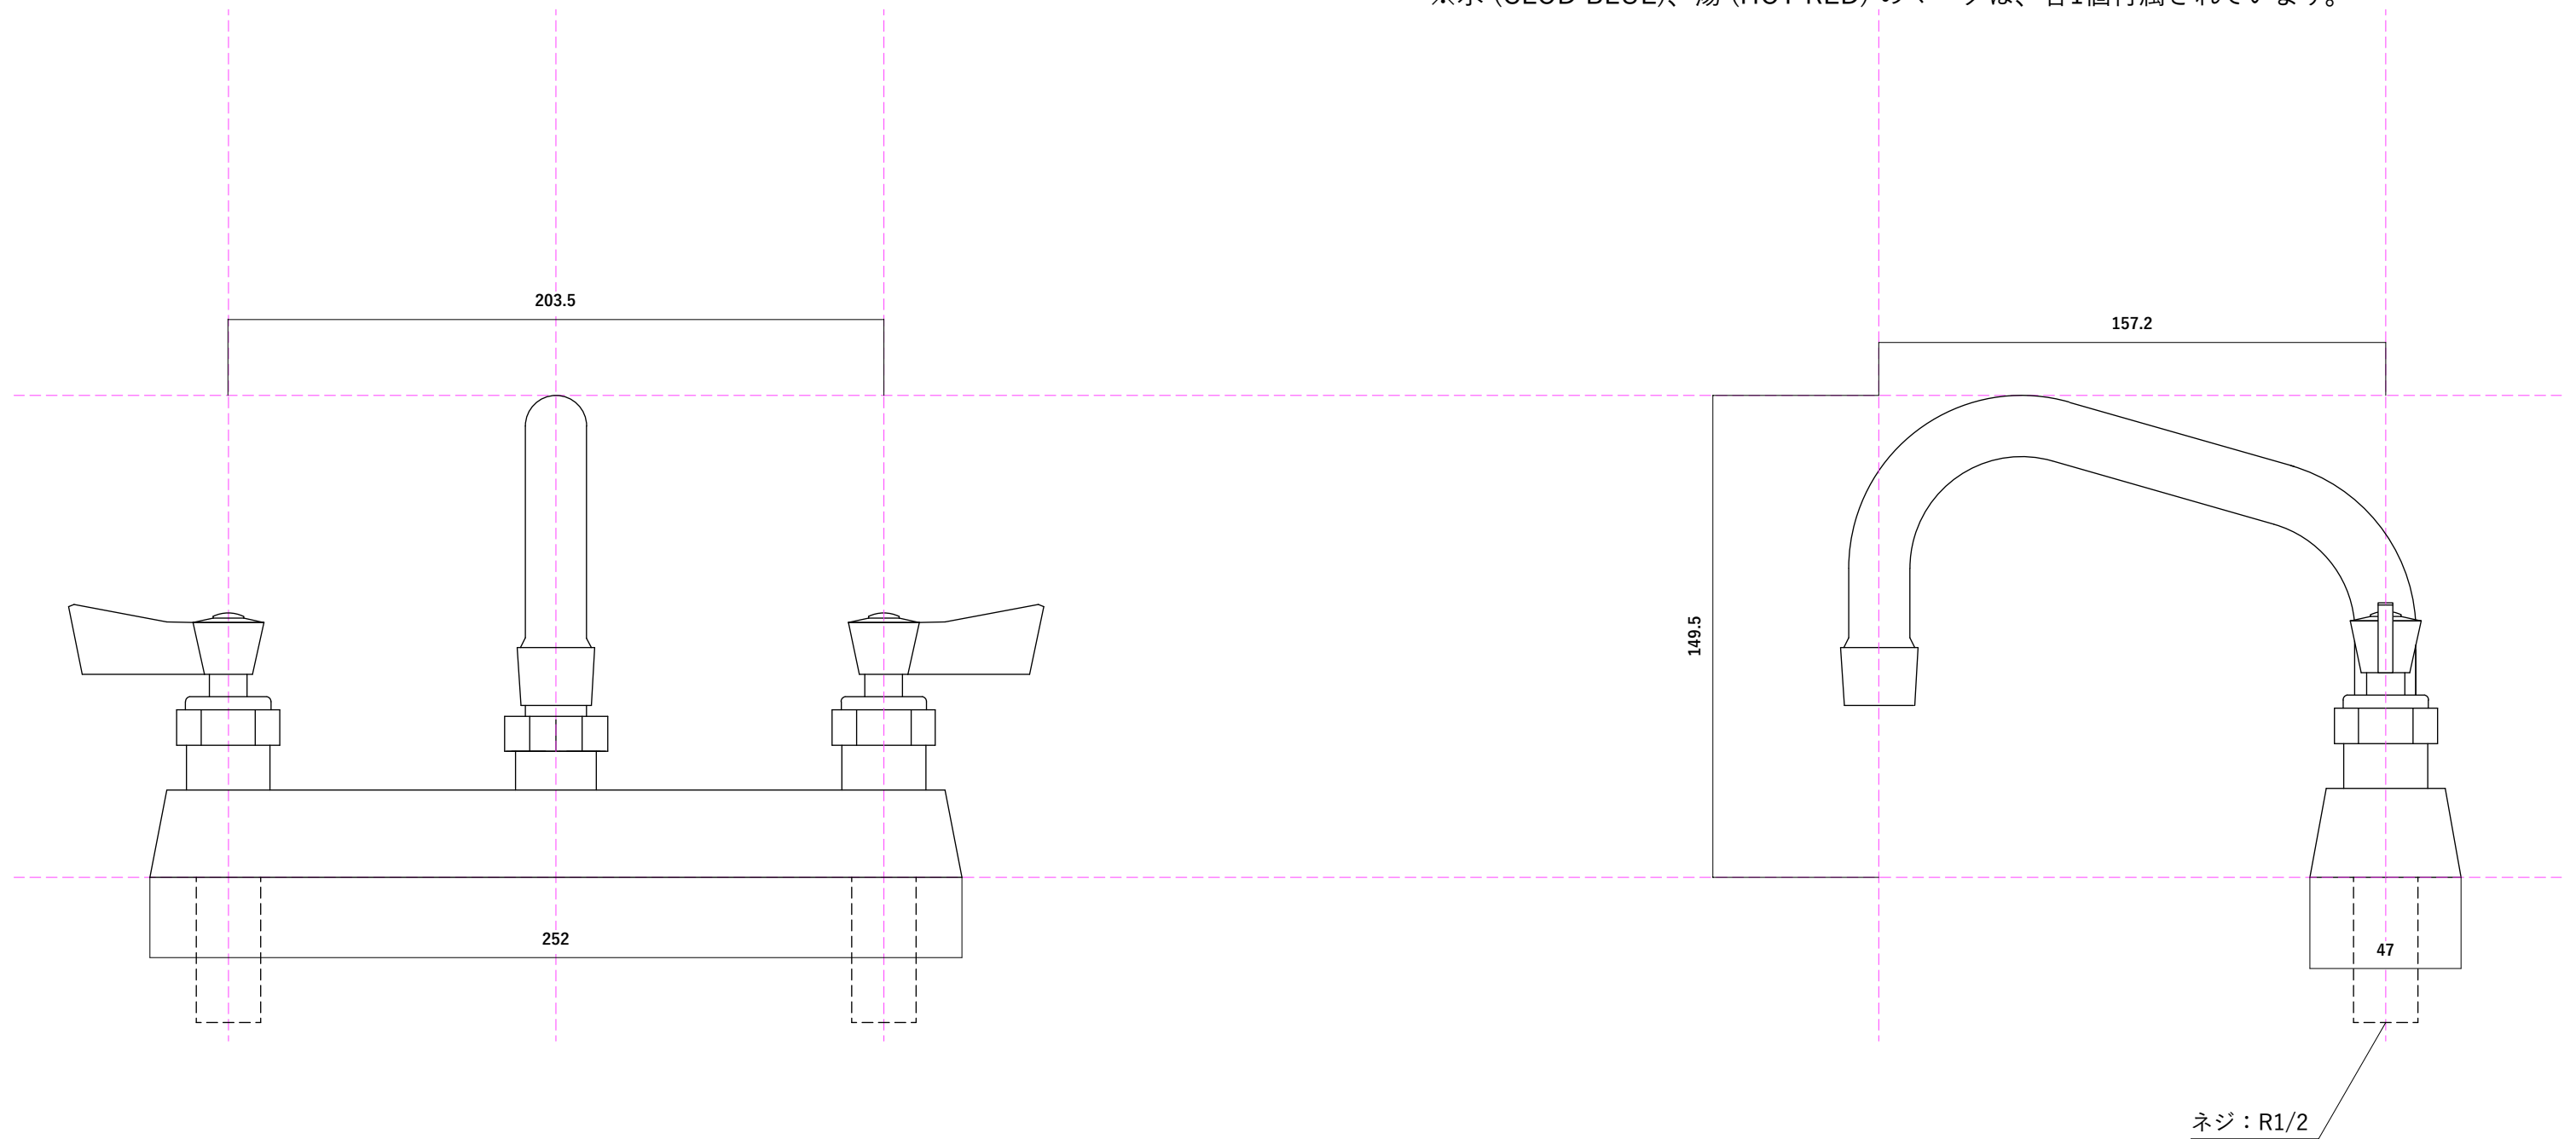

No.	名称	仕様
1	水栓本体	クロームメッキ仕上げ

※スパウト150mm。

※水 (CLOD BLUE)、湯 (HOT RED) のマークは、各1個付属されています。

No.	名称	仕様
1	水栓本体	クロームメッキ仕上げ

※スパウト200mm。

※水 (CLOD BLUE)、湯 (HOT RED) のマークは、各1個付属されています。

No.	名称	仕様
1	水栓本体	クロームメッキ仕上げ

※スパウト250mm。

※水 (CLOD BLUE)、湯 (HOT RED) のマークは、各1個付属されています。