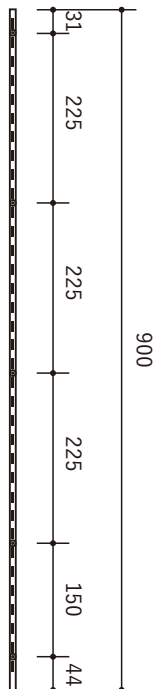

ウォールディスプレイパーツ 寸法 (単位: mm S = 1:10)

<両端の詳細> (単位: mm S = 1:3)

300mm 以上から 1cm 単位で
長さオーダー可能です。

L 900

L 1200

L 1820

オーダー可