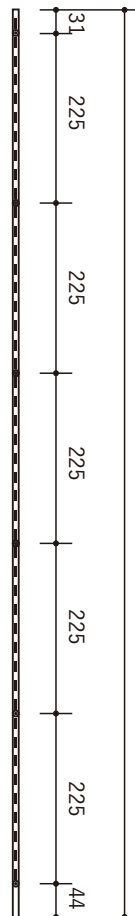

ウォールディスプレイパーツ 寸法 (単位: mm S = 1:10)

<両端の詳細> (単位: mm S = 1:3)

300mm 以上から 1cm 単位で
長さオーダー可能です。

L 900

L 1200

L 1820

オーダー可