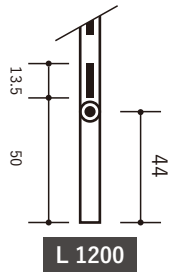

ウォールディスプレイパーツ 寸法 (単位: mm S = 1:10)

<両端の詳細> (単位: mm S = 1:3)

300mm 以上から 1cm 単位で
長さオーダー可能です。

L 900

L 1200

L 1820

オーダー可