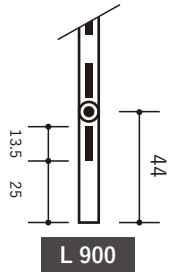

ウォールディスプレイパーツ 寸法 (単位: mm S = 1:10)

<両端の詳細> (単位: mm S = 1:3)

300mm 以上から 1cm 単位で
長さオーダー可能です。

L 900

L 1200

L 1820

オーダー可