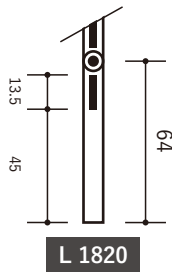

ウォールディスプレイパーツ 寸法 (単位: mm S = 1:10)

<両端の詳細> (単位: mm S = 1:3)

300mm 以上から 1cm 単位で
長さオーダー可能です。

L 900

L 1200

L 1820

オーダー可