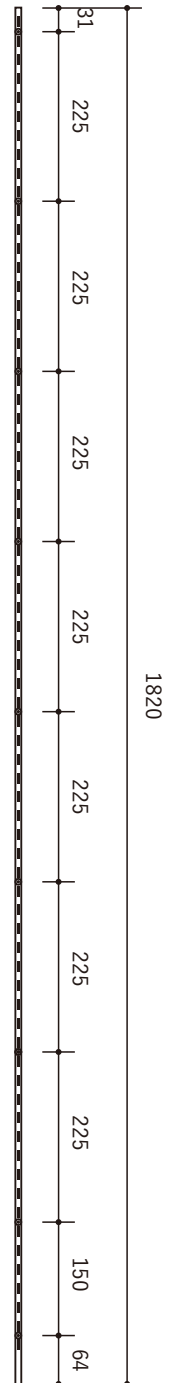

ウォールディスプレイパーツ 寸法 (単位: mm S = 1:10)

<両端の詳細> (単位: mm S = 1:3)

300mm 以上から 1cm 単位で
長さオーダー可能です。

L 900

L 1200

L 1820

オーダー可