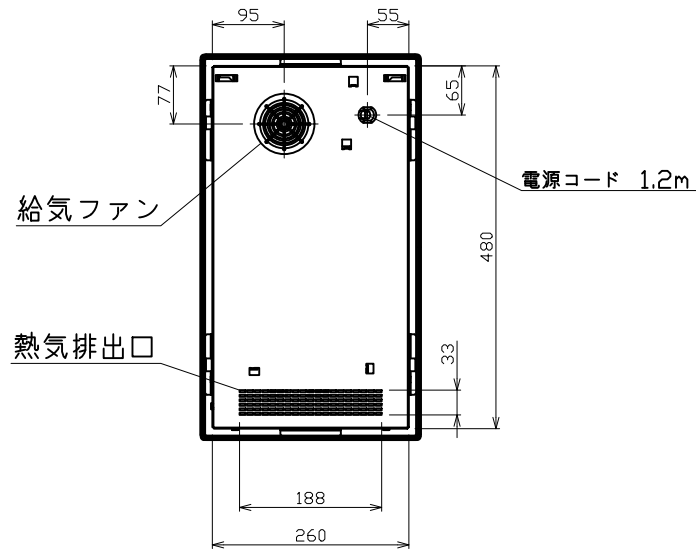

平面図

側面図

正面図

背面図

IHクッキングヒーター(2口)

型式: EHI326CB

外形寸法図

品名	IHクッキングヒーター(2口)	
型名	EHI326CB	
設置方法	ドロップイン	
接続方法	プラグ式	
電源 (V, Hz)	単相200V, 50/60Hz	
電流値(ブレーカー容量)	20A	
消費電力 (W)	合計(※)	3700
	IHヒーター (左下/下)	2300/2500 (パワー機能時)
	IHヒーター (左上/上)	1400/2000 (パワー機能時)
	IHヒーター (右)	
外形寸法 (W×D×H)	291mm×510mm×51mm	
ワークトップ開口寸法 (W×D)	270mm×490mm R10	
製品重量	6kg	