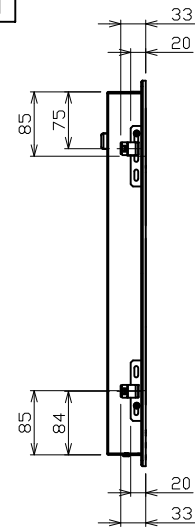

平面図

側面図

正面図

背面図

IHクッキングヒーター(2口)

型式: EHI326CB

外形寸法図

品名	IHクッキングヒーター(2口)	
型名	EHI326CB	
設置方法	ドロップイン	
接続方法	プラグ式	
電源 (V, Hz)	単相200V, 50/60Hz	
電流値(ブレーカー容量)	20A	
消費電力 (W)	合計(※)	3700
	IHヒーター (左下/下)	2300/2500 (パワー機能時)
	IHヒーター (左上/上)	1400/2000 (パワー機能時)
	IHヒーター (右)	
外形寸法 (W×D×H)	291mm×510mm×51mm	
ワークトップ開口寸法 (W×D)	270mm×490mm R10	
製品重量	6kg	