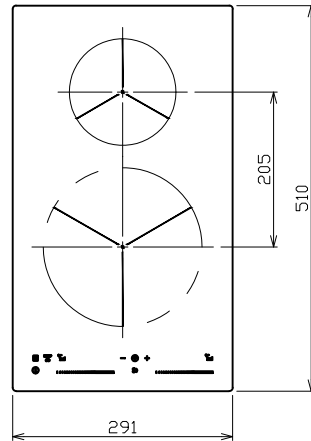

平面図

側面図

正面図

背面図

IHクッキングヒーター(2口)

型式: EHI326CB

外形寸法図

品名	IHクッキングヒーター(2口)	
型名	EHI326CB	
設置方法	ドロップイン	
接続方法	プラグ式	
電源 (V, Hz)	単相200V, 50/60Hz	
電流値(ブレーカー容量)	20A	
消費電力 (W)	合計(※)	3700
	IHヒーター (左下/下)	2300/2500 (パワー機能時)
	IHヒーター (左上/上)	1400/2000 (パワー機能時)
	IHヒーター (右)	
外形寸法 (W×D×H)	291mm×510mm×51mm	
ワークトップ開口寸法 (W×D)	270mm×490mm R10	
製品重量	6kg	