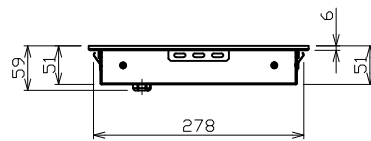

平面図

側面図

正面図

背面図

IHクッキングヒーター(2口)

型式: EHI326CB

外形寸法図

品名	IHクッキングヒーター(2口)	
型名	EHI326CB	
設置方法	ドロップイン	
接続方法	プラグ式	
電源 (V, Hz)	単相200V, 50/60Hz	
電流値(ブレーカー容量)	20A	
消費電力 (W)	合計(※)	3700
	IHヒーター (左下/下)	2300/2500 (パワー機能時)
	IHヒーター (左上/上)	1400/2000 (パワー機能時)
	IHヒーター (右)	
外形寸法 (W×D×H)	291mm×510mm×51mm	
ワークトップ開口寸法 (W×D)	270mm×490mm R10	
製品重量	6kg	