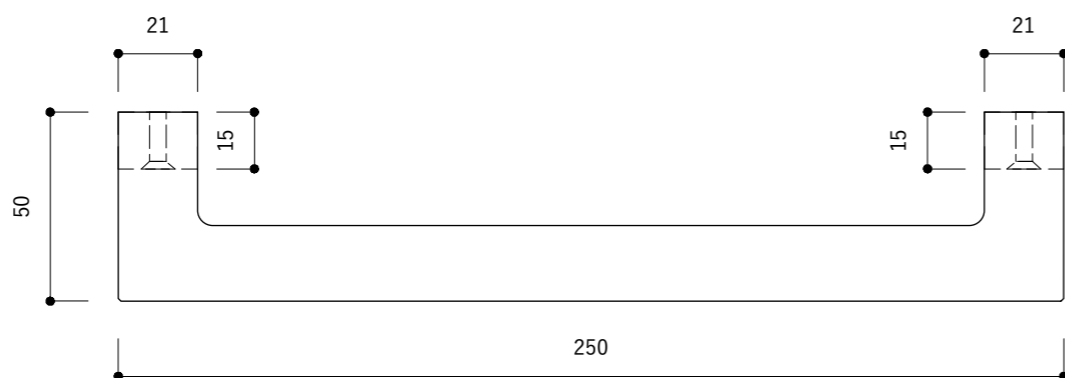

付属：取り付けマイナスビス ×2本
真鍮
M#8 (4.1mm) 長さ45mm

※手作業のため、±2mm程度の誤差が生じる恐れがございます。