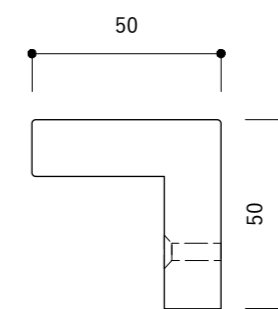

付属：取り付けマイナスビス ×2本
真鍮
M#8 (4.1mm) 長さ45mm

※手作業のため、±2mm程度の誤差が生じる恐れがございます。