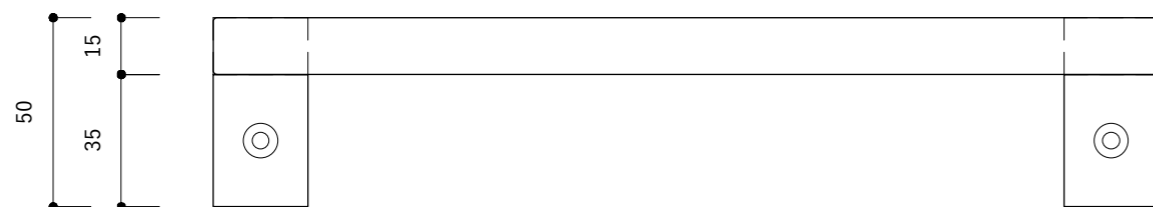

付属：取り付けマイナスビス ×2本
真鍮
M#8 (4.1mm) 長さ45mm

※手作業のため、±2mm程度の誤差が生じる恐れがございます。