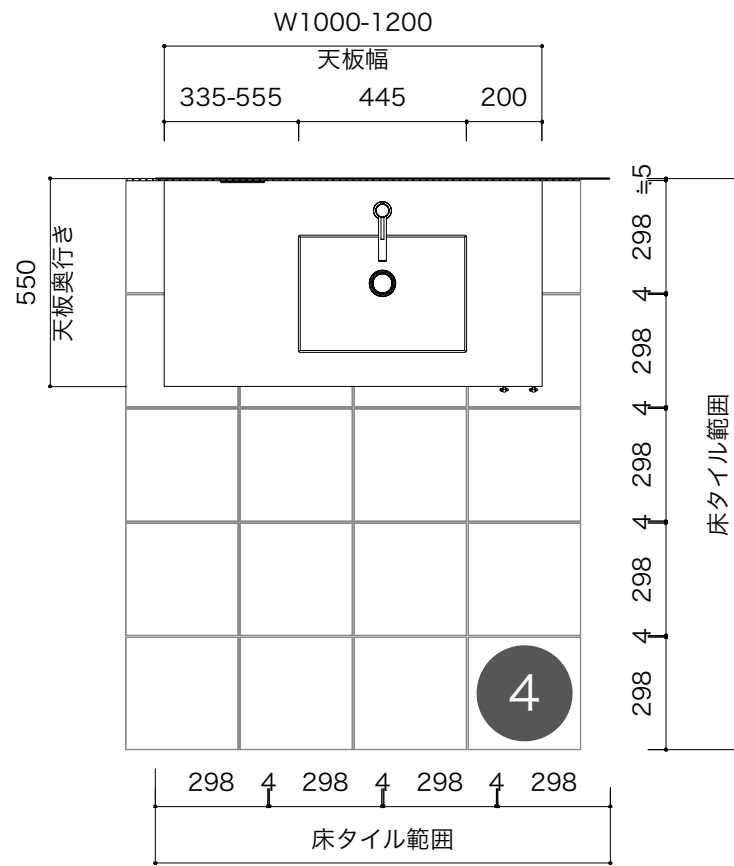

toolbox

洗面SETUP-01

セット概要図面

W1000~1200 シンク左 ID:SETUP-PR001-02
scale:1/20 date:2023.10.17

- ・ 図面中の番号は別添資料「セットアイテム一覧」に掲載している各部材と対応しています。
- ・ 個々の部材の個別の寸法、取付方法などは別添の各図面および施工資料を参照ください。

ご注意/補足事項

- 1 木は自然素材のため、色味に個体差があります。あらかじめご了承ください。
- 2
- 5 寸法の個体差が比較的大きなタイルです。割付の際は必ず実物をご確認の上、調整してください。(推奨目地はセットアイテム一覧参照)

toolbox

洗面SETUP-01

セット概要図面

W1000~1200 シンク右 ID:SETUP-PR001-02
scale:1/20 date:2023.10.17

- ・図面中の番号は別添資料「セットアイテム一覧」に掲載している各部材と対応しています。
- ・個々の部材の個別の寸法、取付方法などは別添の各図面および施工資料を参照ください。

ご注意/補足事項

- 1 木は自然素材のため、色味に個体差があります。あらかじめご了承ください。
- 2
- 3
- 4
- 5 寸法の個体差が比較的大きなタイルです。割付の際は必ず実物をご確認の上、調整してください。(推奨目地はセットアイテム一覧参照)