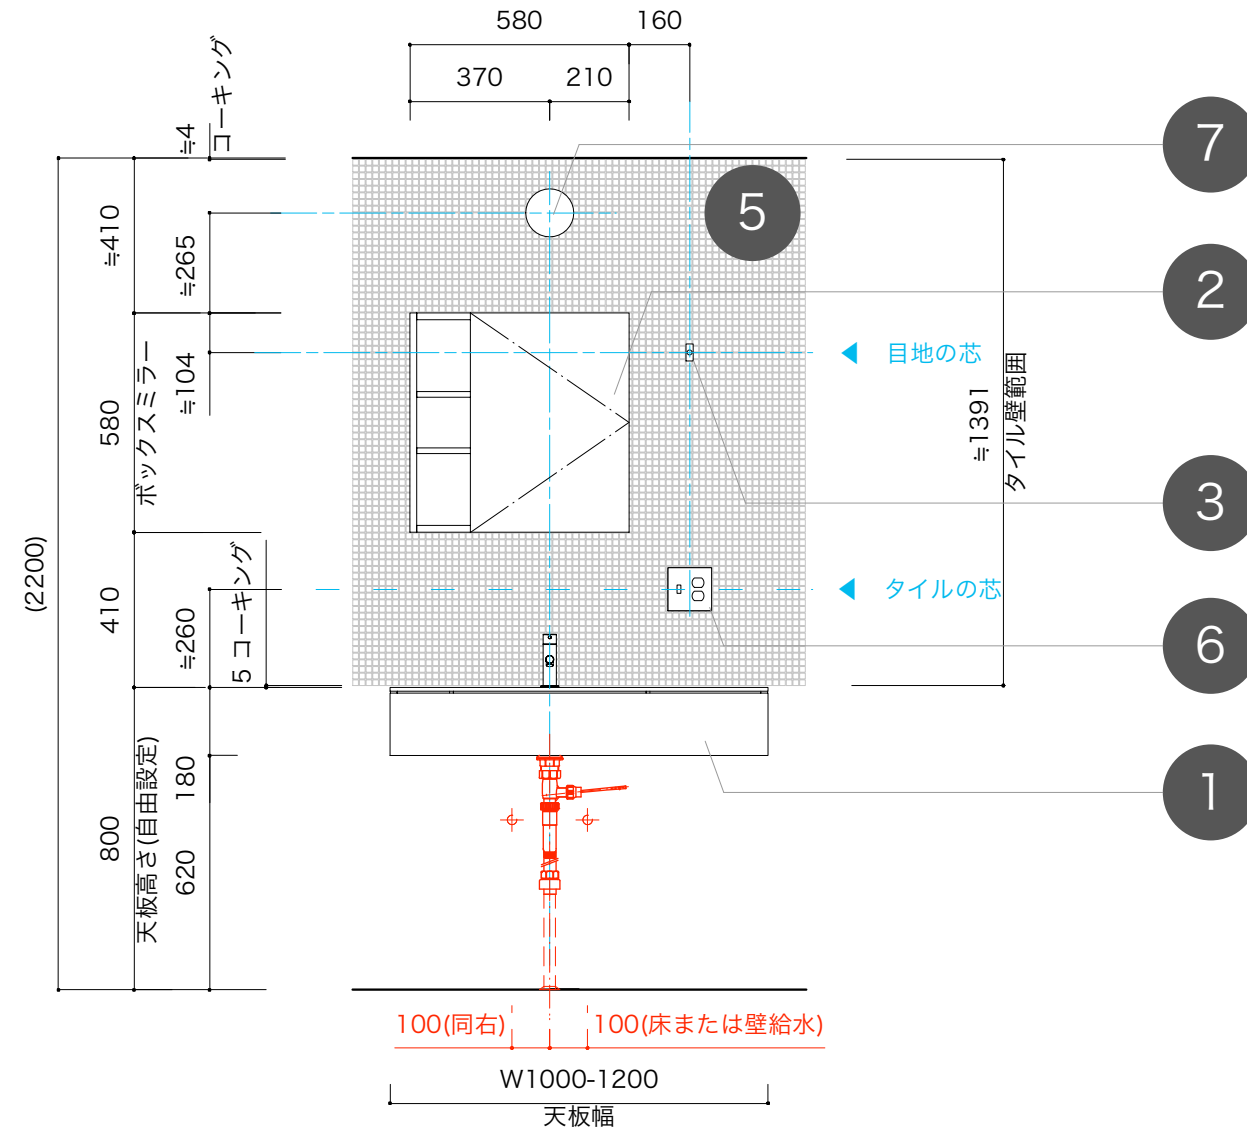

toolbox

洗面SETUP-01

セット概要図面

W1000~1200 シンク左 ID:SETUP-PR001-02
scale:1/20 date:2023.10.17

- ・ 図面中の番号は別添資料「セットアイテム一覧」に掲載している各部材と対応しています。
- ・ 個々の部材の個別の寸法、取付方法などは別添の各図面および施工資料を参照ください。

ご注意/補足事項

- 1 木は自然素材のため、色味に個体差があります。あらかじめご了承ください。
- 2
- 5 寸法の個体差が比較的大きなタイルです。割付の際は必ず実物をご確認の上、調整してください。(推奨目地はセットアイテム一覧参照)

toolbox

洗面SETUP-01

セット概要図面

W1000~1200 シンク右 ID:SETUP-PR001-02
scale:1/20 date:2023.10.17

- ・図面中の番号は別添資料「セットアイテム一覧」に掲載している各部材と対応しています。
- ・個々の部材の個別の寸法、取付方法などは別添の各図面および施工資料を参照ください。

ご注意/補足事項

- 1 木は自然素材のため、色味に個体差があります。あらかじめご了承ください。
- 2
- 3
- 4
- 5 寸法の個体差が比較的大きなタイルです。割付の際は必ず実物をご確認の上、調整してください。(推奨目地はセットアイテム一覧参照)