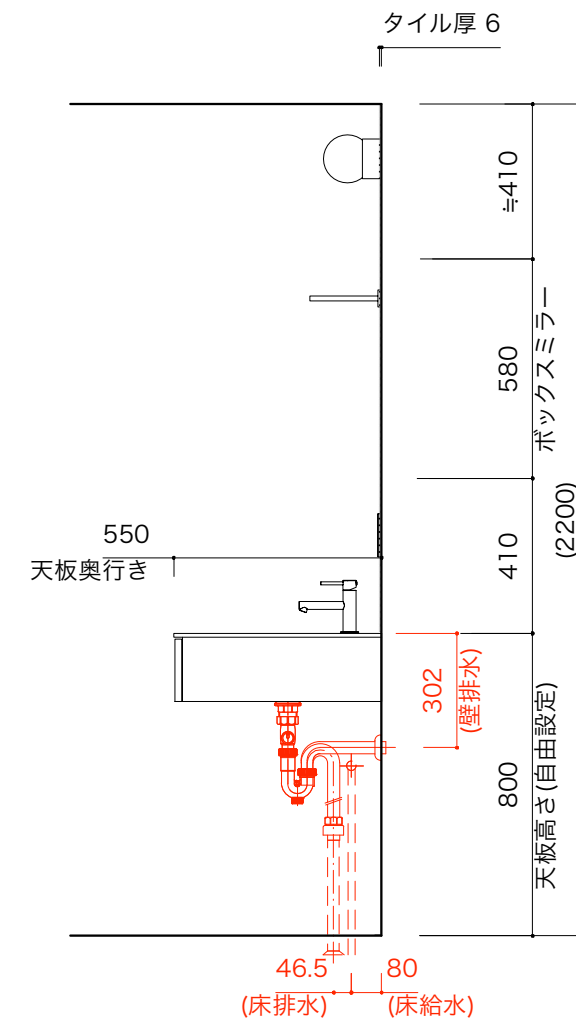

toolbox

洗面SETUP-01

セット概要図面

W1000~1200 シンク左 ID:SETUP-PR001-02
scale:1/20 date:2023.10.17

- ・ 図面中の番号は別添資料「セットアイテム一覧」に掲載している各部材と対応しています。
- ・ 個々の部材の個別の寸法、取付方法などは別添の各図面および施工資料を参照ください。

ご注意/補足事項

- 1 木は自然素材のため、色味に個体差があります。あらかじめご了承ください。
- 2
- 5 寸法の個体差が比較的大きなタイルです。割付の際は必ず実物をご確認の上、調整してください。(推奨目地はセットアイテム一覧参照)

toolbox

洗面SETUP-01

セット概要図面

W1000~1200 シンク右 ID:SETUP-PR001-02
scale:1/20 date:2023.10.17

- ・図面中の番号は別添資料「セットアイテム一覧」に掲載している各部材と対応しています。
- ・個々の部材の個別の寸法、取付方法などは別添の各図面および施工資料を参照ください。

ご注意/補足事項

- 1 木は自然素材のため、色味に個体差があります。あらかじめご了承ください。
- 2
- 3
- 4
- 5 寸法の個体差が比較的大きなタイルです。割付の際は必ず実物をご確認の上、調整してください。(推奨目地はセットアイテム一覧参照)