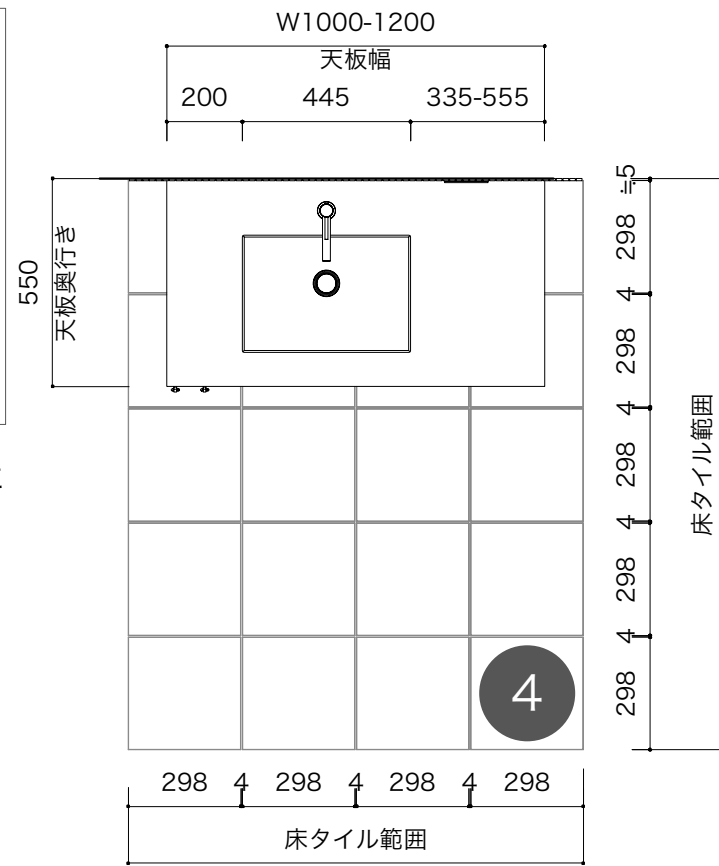

toolbox

洗面SETUP-01

セット概要図面

W1000~1200 シンク左 ID:SETUP-PR001-02
scale:1/20 date:2023.10.17

- ・ 図面中の番号は別添資料「セットアイテム一覧」に掲載している各部材と対応しています。
- ・ 個々の部材の個別の寸法、取付方法などは別添の各図面および施工資料を参照ください。

ご注意/補足事項

- 1 木は自然素材のため、色味に個体差があります。あらかじめご了承ください。
- 2
- 5 寸法の個体差が比較的大きなタイルです。割付の際は必ず実物をご確認の上、調整してください。(推奨目地はセットアイテム一覧参照)

toolbox

洗面SETUP-01

セット概要図面

W1000~1200 シンク右 ID:SETUP-PR001-02
scale:1/20 date:2023.10.17

- ・図面中の番号は別添資料「セットアイテム一覧」に掲載している各部材と対応しています。
- ・個々の部材の個別の寸法、取付方法などは別添の各図面および施工資料を参照ください。

ご注意/補足事項

- 1 木は自然素材のため、色味に個体差があります。あらかじめご了承ください。
- 2
- 3
- 4
- 5 寸法の個体差が比較的大きなタイルです。割付の際は必ず実物をご確認の上、調整してください。(推奨目地はセットアイテム一覧参照)