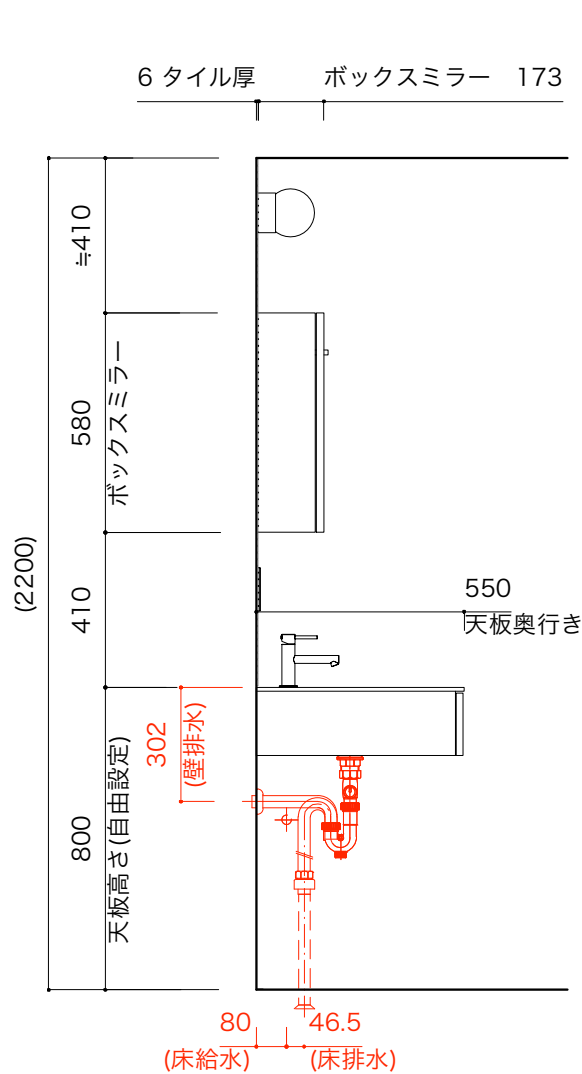

toolbox

洗面SETUP-01

セット概要図面

W1000~1200 シンク左 ID:SETUP-PR001-02
scale:1/20 date:2023.10.17

- ・ 図面中の番号は別添資料「セットアイテム一覧」に掲載している各部材と対応しています。
- ・ 個々の部材の個別の寸法、取付方法などは別添の各図面および施工資料を参照ください。

ご注意/補足事項

- 1 木は自然素材のため、色味に個体差があります。あらかじめご了承ください。
- 2
- 5 寸法の個体差が比較的大きなタイルです。割付の際は必ず実物をご確認の上、調整してください。(推奨目地はセットアイテム一覧参照)

toolbox

洗面SETUP-01

セット概要図面

W1000~1200 シンク右 ID:SETUP-PR001-02
scale:1/20 date:2023.10.17

- ・図面中の番号は別添資料「セットアイテム一覧」に掲載している各部材と対応しています。
- ・個々の部材の個別の寸法、取付方法などは別添の各図面および施工資料を参照ください。

ご注意/補足事項

- 1 木は自然素材のため、色味に個体差があります。あらかじめご了承ください。
- 2
- 3
- 4
- 5 寸法の個体差が比較的大きなタイルです。割付の際は必ず実物をご確認の上、調整してください。(推奨目地はセットアイテム一覧参照)