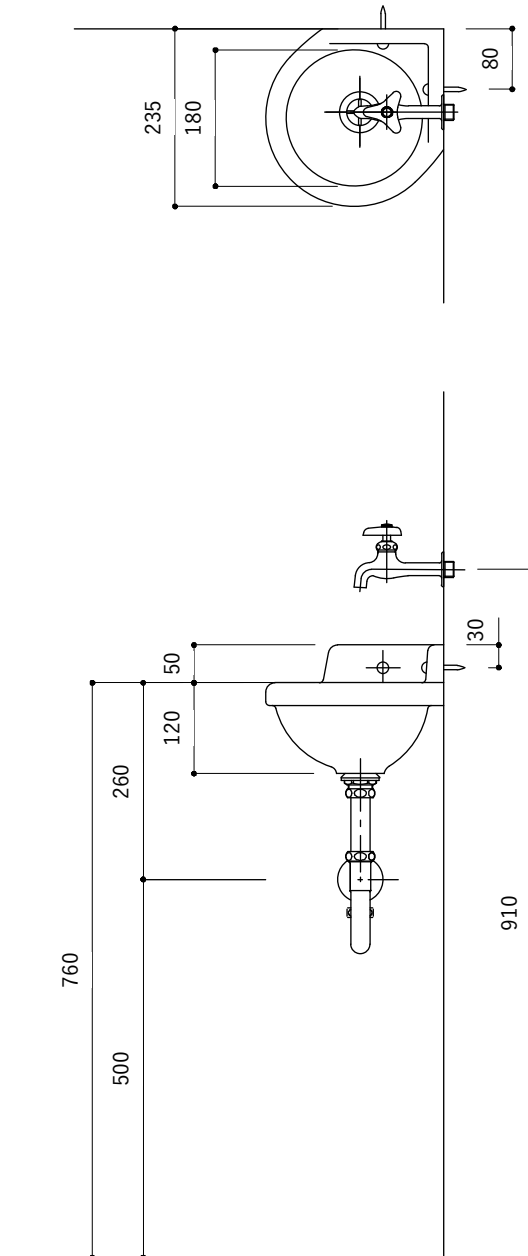

■セット内容

No.	名称	仕様
1	KB-PR011-02	壁付手洗いボウル コーナー
2	KB-PR011-51(OP51)	化粧頭付木ネジ (2本セット)
3	KB-PT011-15(OP15)	水栓 WT-2 : 壁付けつまみ単水栓
4	KB-PT012-26(OP26)	排水金物 P25-2 : Pトラップ

■セット内容

No.	名称	仕様
1	KB-PR011-02	壁付手洗いボウル コーナー
2	KB-PR011-51(OP51)	化粧頭付木ネジ (2本セット)
3	KB-PT011-15(OP15)	水栓 WT-2 : 壁付けつまみ単水栓
4	KB-PT012-25(OP25)	排水金物 P25-2 : ストラップ