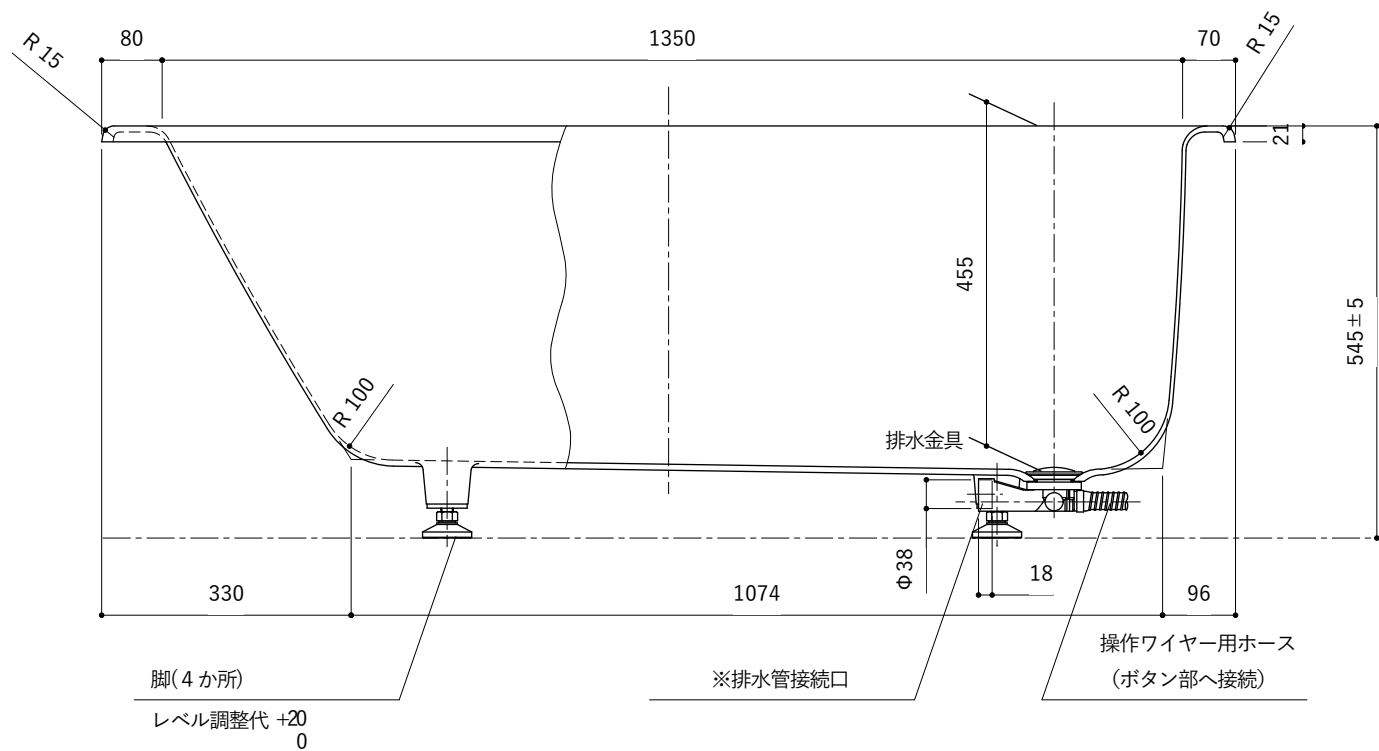

・浴槽仕様

1. サ イ ズ 外法寸法 (1500×700×545)
内法寸法 (1350×570×455)
2. 容 量 満 水 : 265ℓ
3. ホーロー加工 下地 : 湿式ホーロー加工
上縁面、内面 : 乾式ホーロー加工
4. 色 CW (クリスタルホワイト)
5. 外 装 外装塗装 (色 : 白)
6. 脚 調整ネジ脚
7. 排水金具 1½インチ排水金具、ワンプッシュ排水栓

※ 本図は4方Rフチ、R (右) タイプを示す。

※ 本製品に取付してあるワンプッシュ排水栓は、間接排水専用です。

直接排水の場合については、弊社営業までご相談ください。

・浴槽仕様

1. サ イ ズ 外法寸法 (1500×700×545)
内法寸法 (1350×570×455)
2. 容 量 満 水 : 265ℓ
3. ホーロー加工 下地 : 湿式ホーロー加工
上縁面、内面 : 乾式ホーロー加工
4. 色 CW (クリスタルホワイト)
5. 外 観 外面は防錆塗装により処理 (白色)
6. 脚 調整ネジ脚
7. 排水金具 1½インチ排水金具、ワンプッシュ排水栓
8. そ の 他 追焚き穴開口(53Φ)後、Uパッキン取り付け (パッキン内径Φ50)

※ 本図は4方Rフチ、R (右) タイプを示す。

※ 本製品に取付してあるワンプッシュ排水栓は、間接排水専用です。

直接排水の場合については、弊社営業までご相談ください。

- ・浴槽仕様
1. サ イ ズ 外法寸法 (1500×700×545)
内法寸法 (1350×570×455)
 2. 容 量 満 水 : 265ℓ
 3. ホーロー加工 下地 : 湿式ホーロー加工
上縁面、内面 : 乾式ホーロー加工
 4. 色 CW (クリスタルホワイト)
 5. 外 装 外面は防錆塗装により処理 (白色)
 6. 脚 調整ネジ脚
 7. 排水金具 1½インチ排水金具、ワンプッシュ排水栓(直接排水)

※ 本図は4方Rフチ、R (右) タイプを示す。

・浴槽仕様

1. サ イ ズ 外法寸法 (1500×700×545)
内法寸法 (1350×570×455)
2. 容 量 満 水 : 265ℓ
3. ホーロー加工 下地 : 湿式ホーロー加工
上縁面、内面 : 乾式ホーロー加工
4. 色 CW (クリスタルホワイト)
5. 外 装 防錆塗装 (色 : 白)
6. 脚 調整ネジ脚
7. 排水金具 1½インチ排水金具、ワンプッシュ排水栓(直接排水)
8. そ の 他 追焚き穴開口 (Uパッキン付)