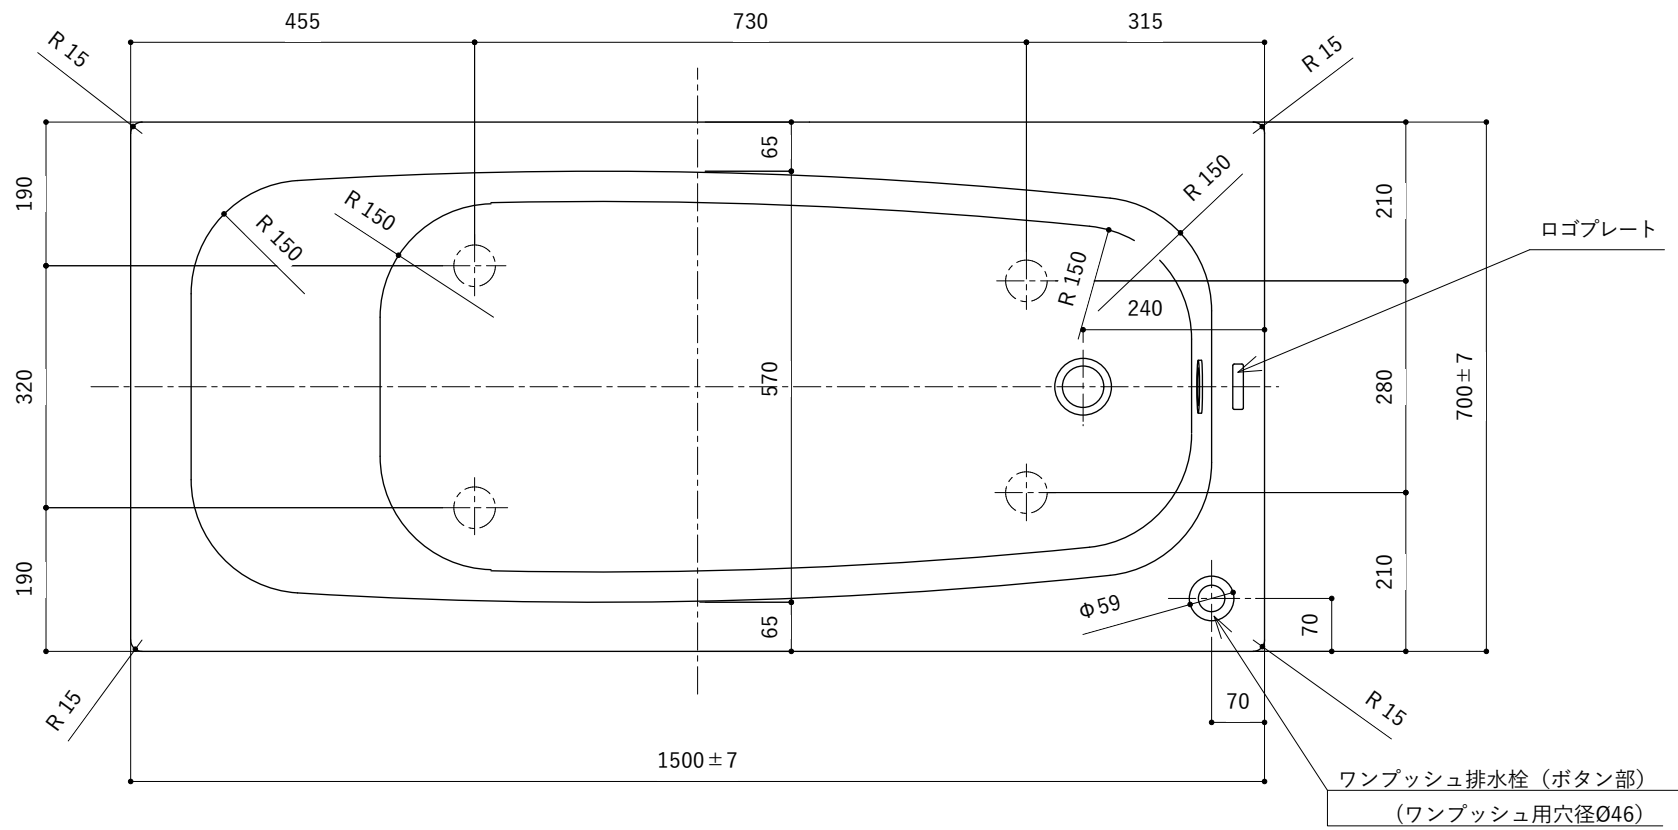

・浴槽仕様

1. サ イ ズ 外法寸法 (1500×700×545)
内法寸法 (1350×570×455)
2. 容 量 満 水 : 265ℓ
3. ホーロー加工 下地 : 湿式ホーロー加工
上縁面、内面 : 乾式ホーロー加工
4. 色 CW (クリスタルホワイト)
5. 外 装 外装塗装 (色 : 白)
6. 脚 調整ネジ脚
7. 排水金具 1½インチ排水金具、ワンプッシュ排水栓

※ 本図は4方Rフチ、R (右) タイプを示す。

※ 本製品に取付してあるワンプッシュ排水栓は、間接排水専用です。

直接排水の場合については、弊社営業までご相談ください。

・浴槽仕様

1. サ イ ズ 外法寸法 (1500×700×545)
内法寸法 (1350×570×455)
2. 容 量 満 水 : 265ℓ
3. ホーロー加工 下地 : 湿式ホーロー加工
上縁面、内面 : 乾式ホーロー加工
4. 色 CW (クリスタルホワイト)
5. 外 観 外面は防錆塗装により処理 (白色)
6. 脚 調整ネジ脚
7. 排水金具 1½インチ排水金具、ワンプッシュ排水栓
8. そ の 他 追焚き穴開口(53Φ)後、Uパッキン取り付け (パッキン内径Φ50)

※ 本図は4方Rフチ、R (右) タイプを示す。

※ 本製品に取付してあるワンプッシュ排水栓は、間接排水専用です。

直接排水の場合については、弊社営業までご相談ください。

- ・浴槽仕様
1. サ イ ズ 外法寸法 (1500×700×545)
内法寸法 (1350×570×455)
 2. 容 量 満 水 : 265ℓ
 3. ホーロー加工 下地 : 湿式ホーロー加工
上縁面、内面 : 乾式ホーロー加工
 4. 色 CW (クリスタルホワイト)
 5. 外 装 外面は防錆塗装により処理 (白色)
 6. 脚 調整ネジ脚
 7. 排水金具 1½インチ排水金具、ワンプッシュ排水栓(直接排水)

※ 本図は4方Rフチ、R (右) タイプを示す。

・浴槽仕様

1. サ イ ズ 外法寸法 (1500×700×545)
内法寸法 (1350×570×455)
2. 容 量 満 水 : 265ℓ
3. ホーロー加工 下地 : 湿式ホーロー加工
上縁面、内面 : 乾式ホーロー加工
4. 色 CW (クリスタルホワイト)
5. 外 装 防錆塗装 (色 : 白)
6. 脚 調整ネジ脚
7. 排水金具 1½インチ排水金具、ワンプッシュ排水栓(直接排水)
8. そ の 他 追焚き穴開口 (Uパッキン付)