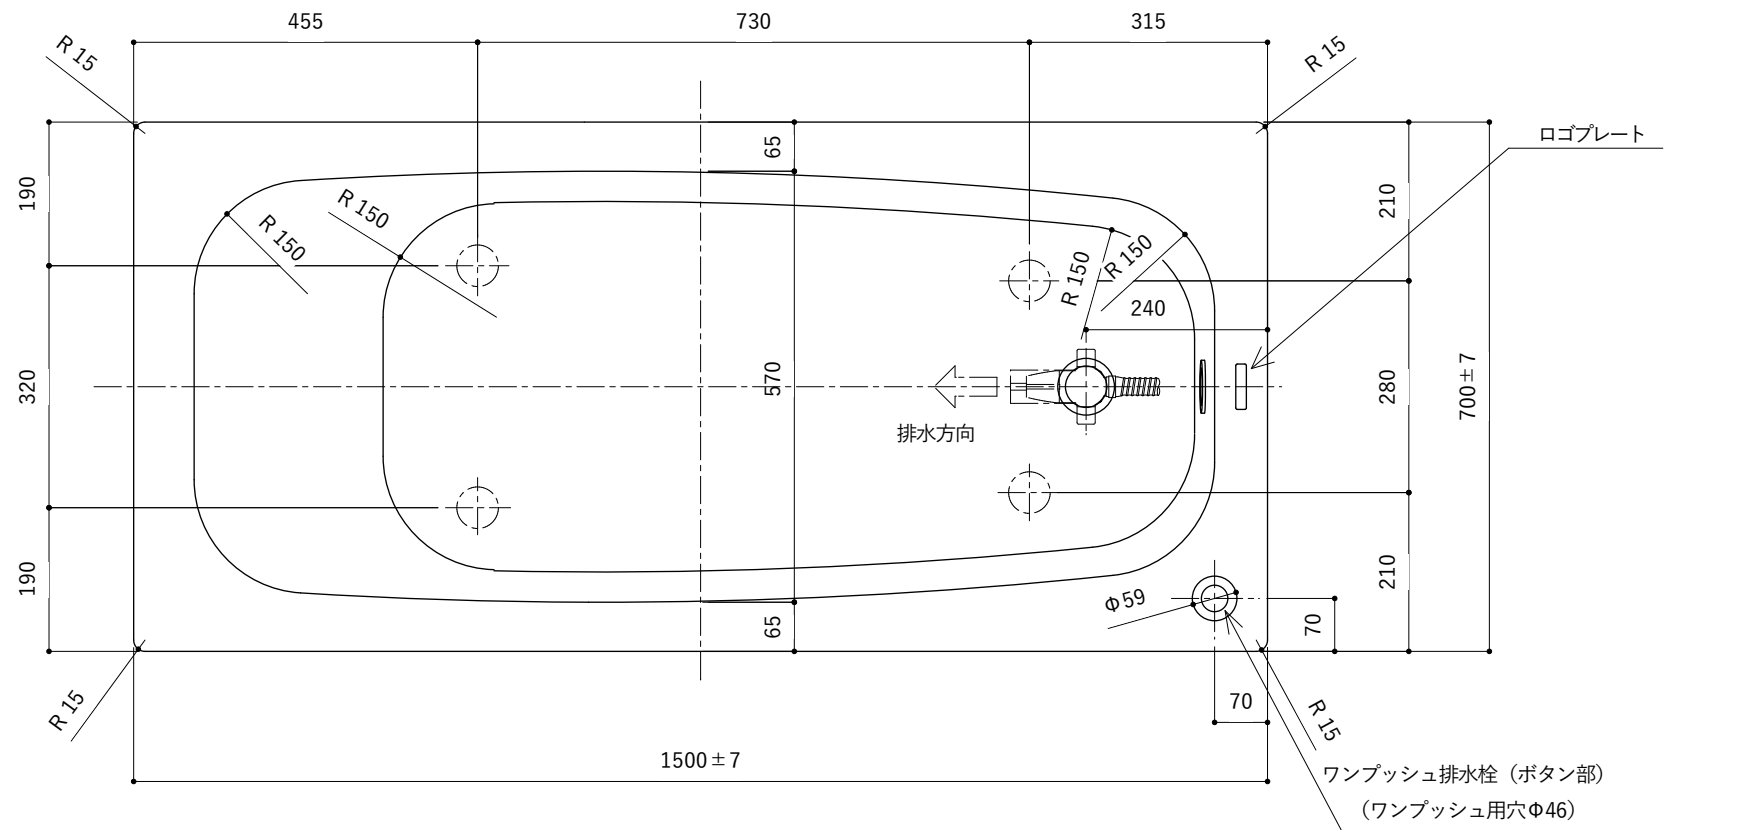

・浴槽仕様

1. サ イ ズ 外法寸法 (1500×700×545)
内法寸法 (1350×570×455)
2. 容 量 満 水 : 265ℓ
3. ホーロー加工 下地 : 湿式ホーロー加工
上縁面、内面 : 乾式ホーロー加工
4. 色 CW (クリスタルホワイト)
5. 外 装 外装塗装 (色 : 白)
6. 脚 調整ネジ脚
7. 排水金具 1½インチ排水金具、ワンプッシュ排水栓

※ 本図は4方Rフチ、R (右) タイプを示す。

※ 本製品に取付してあるワンプッシュ排水栓は、間接排水専用です。

直接排水の場合については、弊社営業までご相談ください。

・浴槽仕様

1. サ イ ズ 外法寸法 (1500×700×545)
内法寸法 (1350×570×455)
2. 容 量 満 水 : 265ℓ
3. ホーロー加工 下地 : 湿式ホーロー加工
上縁面、内面 : 乾式ホーロー加工
4. 色 CW (クリスタルホワイト)
5. 外 観 外面は防錆塗装により処理 (白色)
6. 脚 調整ネジ脚
7. 排水金具 1½インチ排水金具、ワンプッシュ排水栓
8. そ の 他 追焚き穴開口(53Φ)後、Uパッキン取り付け (パッキン内径Φ50)

※ 本図は4方Rフチ、R (右) タイプを示す。

※ 本製品に取付してあるワンプッシュ排水栓は、間接排水専用です。

直接排水の場合については、弊社営業までご相談ください。

- ・浴槽仕様
1. サ イ ズ 外法寸法 (1500×700×545)
内法寸法 (1350×570×455)
 2. 容 量 満 水 : 265ℓ
 3. ホーロー加工 下地 : 湿式ホーロー加工
上縁面、内面 : 乾式ホーロー加工
 4. 色 CW (クリスタルホワイト)
 5. 外 装 外面は防錆塗装により処理 (白色)
 6. 脚 調整ネジ脚
 7. 排水金具 1½インチ排水金具、ワンプッシュ排水栓(直接排水)

※ 本図は4方Rフチ、R (右) タイプを示す。

・浴槽仕様

1. サ イ ズ 外法寸法 (1500×700×545)
内法寸法 (1350×570×455)
2. 容 量 満 水 : 265ℓ
3. ホーロー加工 下地 : 湿式ホーロー加工
上縁面、内面 : 乾式ホーロー加工
4. 色 CW (クリスタルホワイト)
5. 外 装 防錆塗装 (色 : 白)
6. 脚 調整ネジ脚
7. 排水金具 1½インチ排水金具、ワンプッシュ排水栓(直接排水)
8. そ の 他 追焚き穴開口 (Uパッキン付)