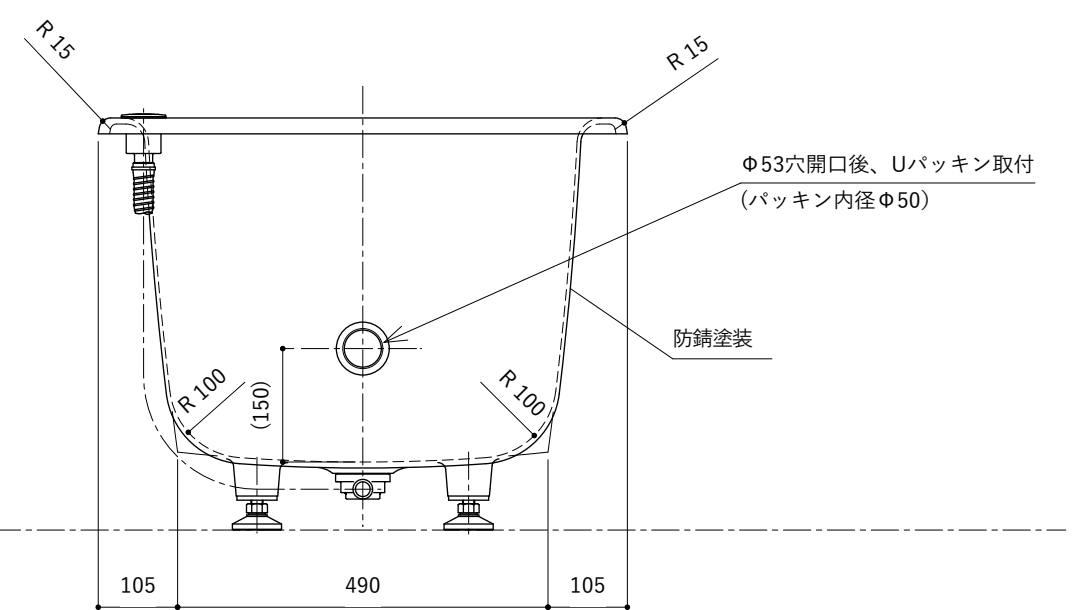

・浴槽仕様

1. サ イ ズ 外法寸法 (1500×700×545)
内法寸法 (1350×570×455)
2. 容 量 満 水 : 265ℓ
3. ホーロー加工 下地 : 湿式ホーロー加工
上縁面、内面 : 乾式ホーロー加工
4. 色 CW (クリスタルホワイト)
5. 外 装 外装塗装 (色 : 白)
6. 脚 調整ネジ脚
7. 排水金具 1½インチ排水金具、ワンプッシュ排水栓

※ 本図は4方Rフチ、R (右) タイプを示す。

※ 本製品に取付してあるワンプッシュ排水栓は、間接排水専用です。

直接排水の場合については、弊社営業までご相談ください。

・浴槽仕様

1. サ イ ズ 外法寸法 (1500×700×545)
内法寸法 (1350×570×455)
2. 容 量 満 水 : 265ℓ
3. ホーロー加工 下地 : 湿式ホーロー加工
上縁面、内面 : 乾式ホーロー加工
4. 色 CW (クリスタルホワイト)
5. 外 観 外面は防錆塗装により処理 (白色)
6. 脚 調整ネジ脚
7. 排水金具 1½インチ排水金具、ワンプッシュ排水栓
8. そ の 他 追焚き穴開口(53Φ)後、Uパッキン取り付け (パッキン内径Φ50)

※ 本図は4方Rフチ、R (右) タイプを示す。

※ 本製品に取付してあるワンプッシュ排水栓は、間接排水専用です。

直接排水の場合については、弊社営業までご相談ください。

- ・浴槽仕様
1. サ イ ズ 外法寸法 (1500×700×545)
内法寸法 (1350×570×455)
 2. 容 量 満 水 : 265ℓ
 3. ホーロー加工 下地 : 湿式ホーロー加工
上縁面、内面 : 乾式ホーロー加工
 4. 色 CW (クリスタルホワイト)
 5. 外 装 外面は防錆塗装により処理 (白色)
 6. 脚 調整ネジ脚
 7. 排水金具 1½インチ排水金具、ワンプッシュ排水栓(直接排水)

※ 本図は4方Rフチ、R (右) タイプを示す。

・浴槽仕様

1. サ イ ズ 外法寸法 (1500×700×545)
内法寸法 (1350×570×455)
2. 容 量 満 水 : 265ℓ
3. ホーロー加工 下地 : 湿式ホーロー加工
上縁面、内面 : 乾式ホーロー加工
4. 色 CW (クリスタルホワイト)
5. 外 装 防錆塗装 (色 : 白)
6. 脚 調整ネジ脚
7. 排水金具 1½インチ排水金具、ワンプッシュ排水栓(直接排水)
8. そ の 他 追焚き穴開口 (Uパッキン付)