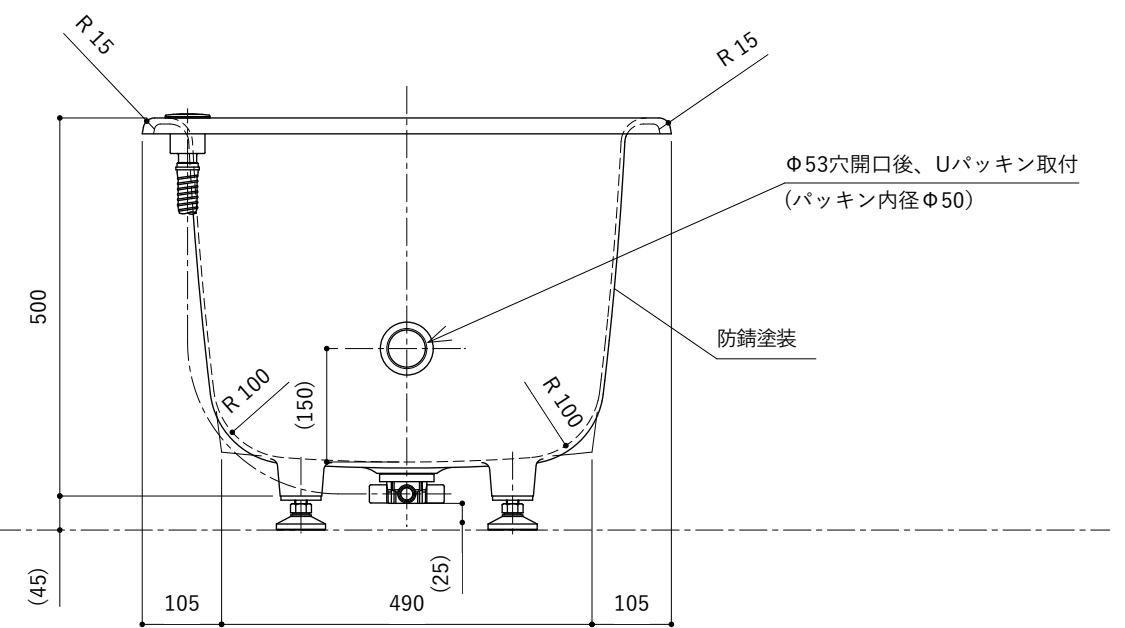

・浴槽仕様

1. サ イ ズ 外法寸法 (1500×700×545)
内法寸法 (1350×570×455)
2. 容 量 満 水 : 265ℓ
3. ホーロー加工 下地 : 湿式ホーロー加工
上縁面、内面 : 乾式ホーロー加工
4. 色 CW (クリスタルホワイト)
5. 外 装 外装塗装 (色 : 白)
6. 脚 調整ネジ脚
7. 排水金具 1½インチ排水金具、ワンプッシュ排水栓

※ 本図は4方Rフチ、R (右) タイプを示す。

※ 本製品に取付してあるワンプッシュ排水栓は、間接排水専用です。

直接排水の場合については、弊社営業までご相談ください。

・浴槽仕様

1. サ イ ズ 外法寸法 (1500×700×545)
内法寸法 (1350×570×455)
2. 容 量 満 水 : 265ℓ
3. ホーロー加工 下地 : 湿式ホーロー加工
上縁面、内面 : 乾式ホーロー加工
4. 色 CW (クリスタルホワイト)
5. 外 観 外面は防錆塗装により処理 (白色)
6. 脚 調整ネジ脚
7. 排水金具 1½インチ排水金具、ワンプッシュ排水栓
8. そ の 他 追焚き穴開口(53Φ)後、Uパッキン取り付け (パッキン内径Φ50)

※ 本図は4方Rフチ、R (右) タイプを示す。

※ 本製品に取付してあるワンプッシュ排水栓は、間接排水専用です。

直接排水の場合については、弊社営業までご相談ください。

- ・浴槽仕様
1. サ イ ズ 外法寸法 (1500×700×545)
内法寸法 (1350×570×455)
 2. 容 量 満 水 : 265ℓ
 3. ホーロー加工 下地 : 湿式ホーロー加工
上縁面、内面 : 乾式ホーロー加工
 4. 色 CW (クリスタルホワイト)
 5. 外 装 外面は防錆塗装により処理 (白色)
 6. 脚 調整ネジ脚
 7. 排水金具 1½インチ排水金具、ワンプッシュ排水栓(直接排水)

※ 本図は4方Rフチ、R (右) タイプを示す。

・浴槽仕様

1. サ イ ズ 外法寸法 (1500×700×545)
内法寸法 (1350×570×455)
2. 容 量 満 水 : 265ℓ
3. ホーロー加工 下地 : 湿式ホーロー加工
上縁面、内面 : 乾式ホーロー加工
4. 色 CW (クリスタルホワイト)
5. 外 装 防錆塗装 (色 : 白)
6. 脚 調整ネジ脚
7. 排水金具 1½インチ排水金具、ワンプッシュ排水栓(直接排水)
8. そ の 他 追焚き穴開口 (Uパッキン付)