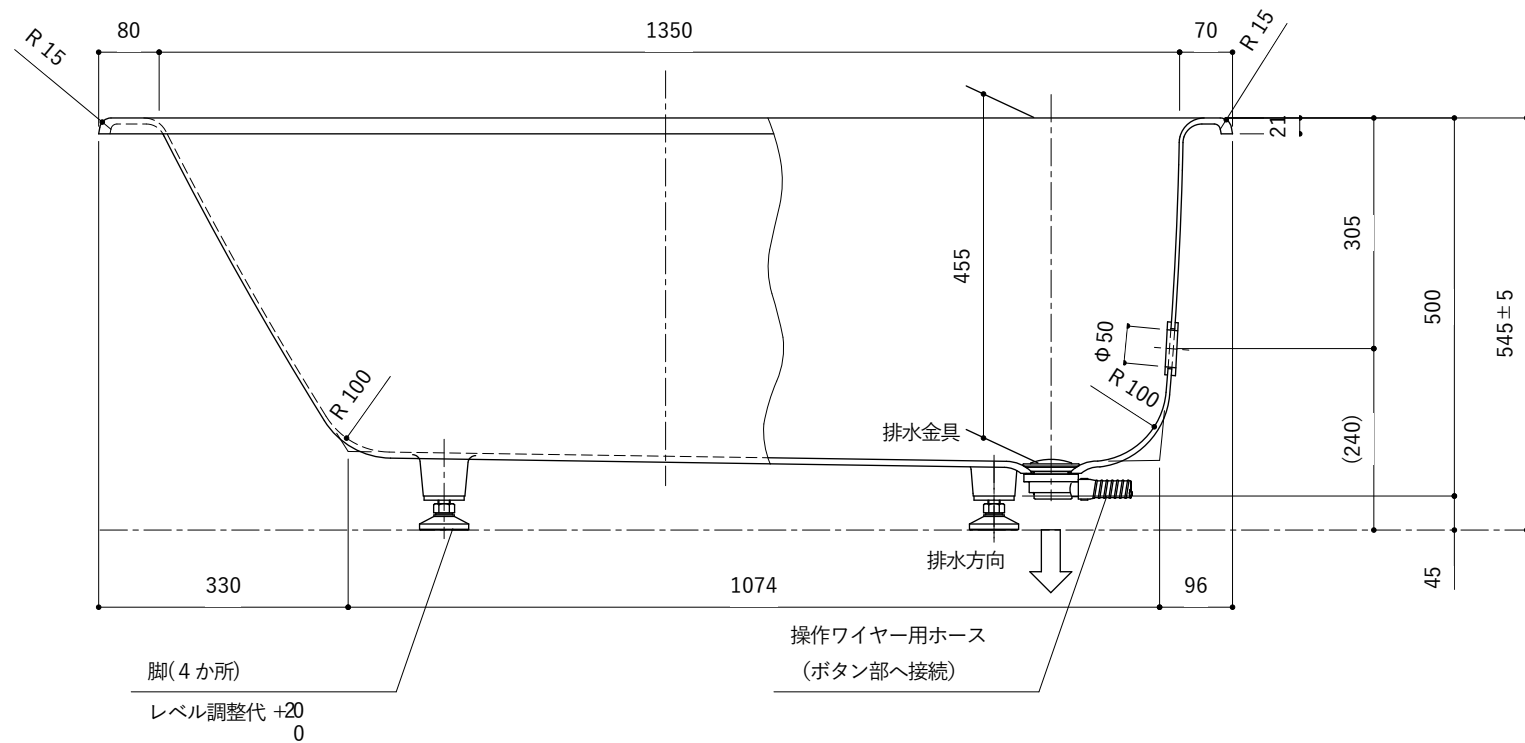

・浴槽仕様

1. サ イ ズ 外法寸法 (1500×700×545)
内法寸法 (1350×570×455)
2. 容 量 満 水 : 265ℓ
3. ホーロー加工 下地 : 湿式ホーロー加工
上縁面、内面 : 乾式ホーロー加工
4. 色 CW (クリスタルホワイト)
5. 外 装 外装塗装 (色 : 白)
6. 脚 調整ネジ脚
7. 排水金具 1½インチ排水金具、ワンプッシュ排水栓

※ 本図は4方Rフチ、R (右) タイプを示す。

※ 本製品に取付してあるワンプッシュ排水栓は、間接排水専用です。

直接排水の場合については、弊社営業までご相談ください。

・浴槽仕様

1. サ イ ズ 外法寸法 (1500×700×545)
内法寸法 (1350×570×455)
2. 容 量 満 水 : 265ℓ
3. ホーロー加工 下地 : 湿式ホーロー加工
上縁面、内面 : 乾式ホーロー加工
4. 色 CW (クリスタルホワイト)
5. 外 観 外面は防錆塗装により処理 (白色)
6. 脚 調整ネジ脚
7. 排水金具 1½インチ排水金具、ワンプッシュ排水栓
8. そ の 他 追焚き穴開口(53Φ)後、Uパッキン取り付け (パッキン内径Φ50)

※ 本図は4方Rフチ、R (右) タイプを示す。

※ 本製品に取付してあるワンプッシュ排水栓は、間接排水専用です。

直接排水の場合については、弊社営業までご相談ください。

- ・浴槽仕様
1. サ イ ズ 外法寸法 (1500×700×545)
内法寸法 (1350×570×455)
 2. 容 量 満 水 : 265ℓ
 3. ホーロー加工 下地 : 湿式ホーロー加工
上縁面、内面 : 乾式ホーロー加工
 4. 色 CW (クリスタルホワイト)
 5. 外 装 外面は防錆塗装により処理 (白色)
 6. 脚 調整ネジ脚
 7. 排水金具 1½インチ排水金具、ワンプッシュ排水栓(直接排水)

※ 本図は4方Rフチ、R (右) タイプを示す。

・浴槽仕様

1. サ イ ズ 外法寸法 (1500×700×545)
内法寸法 (1350×570×455)
2. 容 量 満 水 : 265ℓ
3. ホーロー加工 下地 : 湿式ホーロー加工
上縁面、内面 : 乾式ホーロー加工
4. 色 CW (クリスタルホワイト)
5. 外 装 防錆塗装 (色 : 白)
6. 脚 調整ネジ脚
7. 排水金具 1½インチ排水金具、ワンプッシュ排水栓(直接排水)
8. そ の 他 追焚き穴開口 (Uパッキン付)