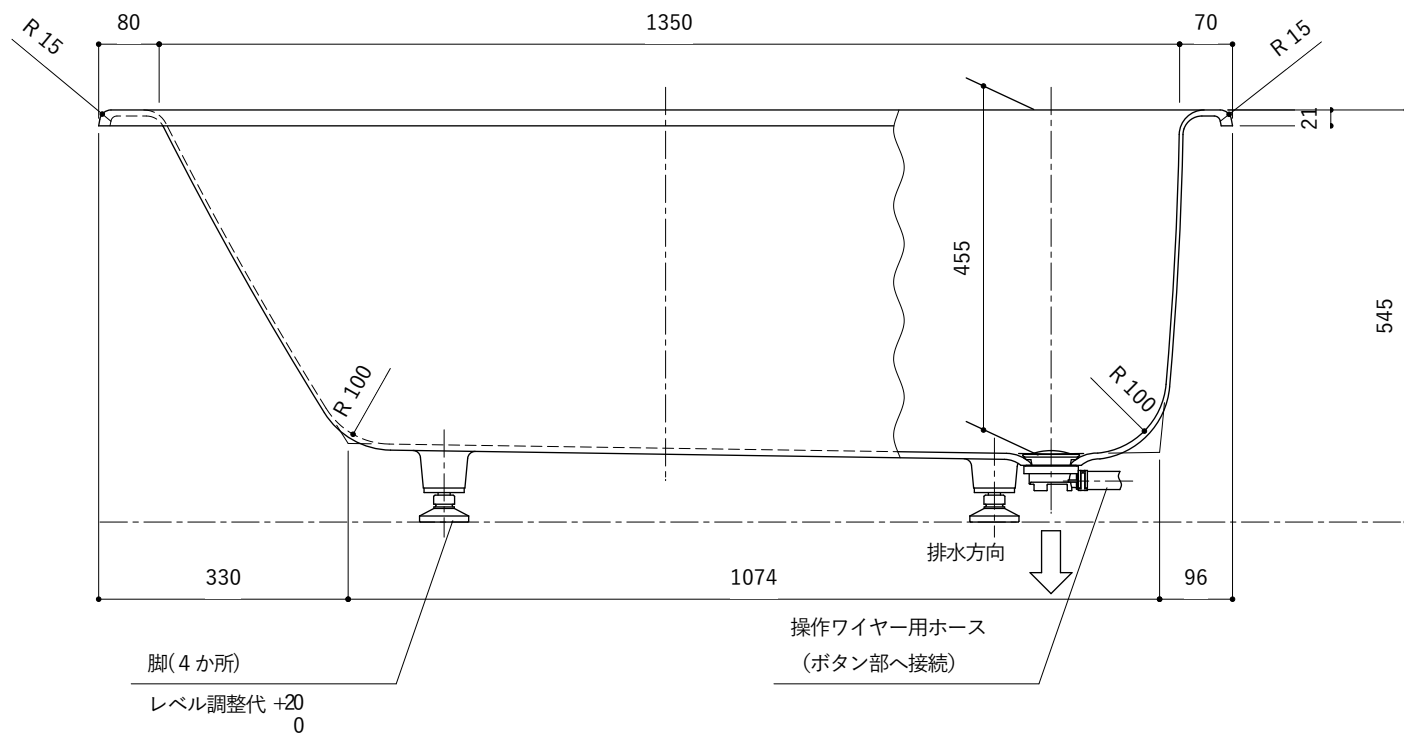

・浴槽仕様

1. サ イ ズ 外法寸法 (1500×700×545)
内法寸法 (1350×570×455)
2. 容 量 満 水 : 265ℓ
3. ホーロー加工 下地 : 湿式ホーロー加工
上縁面、内面 : 乾式ホーロー加工
4. 色 CW (クリスタルホワイト)
5. 外 装 外装塗装 (色 : 白)
6. 脚 調整ネジ脚
7. 排水金具 1½インチ排水金具、ワンプッシュ排水栓

※ 本図は4方Rフチ、R (右) タイプを示す。

※ 本製品に取付してあるワンプッシュ排水栓は、間接排水専用です。

直接排水の場合については、弊社営業までご相談ください。

・浴槽仕様

1. サ イ ズ 外法寸法 (1500×700×545)
内法寸法 (1350×570×455)
2. 容 量 満 水 : 265ℓ
3. ホーロー加工 下地 : 湿式ホーロー加工
上縁面、内面 : 乾式ホーロー加工
4. 色 CW (クリスタルホワイト)
5. 外 観 外面は防錆塗装により処理 (白色)
6. 脚 調整ネジ脚
7. 排水金具 1½インチ排水金具、ワンプッシュ排水栓
8. そ の 他 追焚き穴開口(53Φ)後、Uパッキン取り付け (パッキン内径Φ50)

※ 本図は4方Rフチ、R (右) タイプを示す。

※ 本製品に取付してあるワンプッシュ排水栓は、間接排水専用です。

直接排水の場合については、弊社営業までご相談ください。

- ・浴槽仕様
1. サ イ ズ 外法寸法 (1500×700×545)
内法寸法 (1350×570×455)
 2. 容 量 満 水 : 265ℓ
 3. ホーロー加工 下地 : 湿式ホーロー加工
上縁面、内面 : 乾式ホーロー加工
 4. 色 CW (クリスタルホワイト)
 5. 外 装 外面は防錆塗装により処理 (白色)
 6. 脚 調整ネジ脚
 7. 排水金具 1½インチ排水金具、ワンプッシュ排水栓(直接排水)

※ 本図は4方Rフチ、R (右) タイプを示す。

・浴槽仕様

1. サ イ ズ 外法寸法 (1500×700×545)
内法寸法 (1350×570×455)
2. 容 量 満 水 : 265ℓ
3. ホーロー加工 下地 : 湿式ホーロー加工
上縁面、内面 : 乾式ホーロー加工
4. 色 CW (クリスタルホワイト)
5. 外 装 防錆塗装 (色 : 白)
6. 脚 調整ネジ脚
7. 排水金具 1½インチ排水金具、ワンプッシュ排水栓(直接排水)
8. そ の 他 追焚き穴開口 (Uパッキン付)