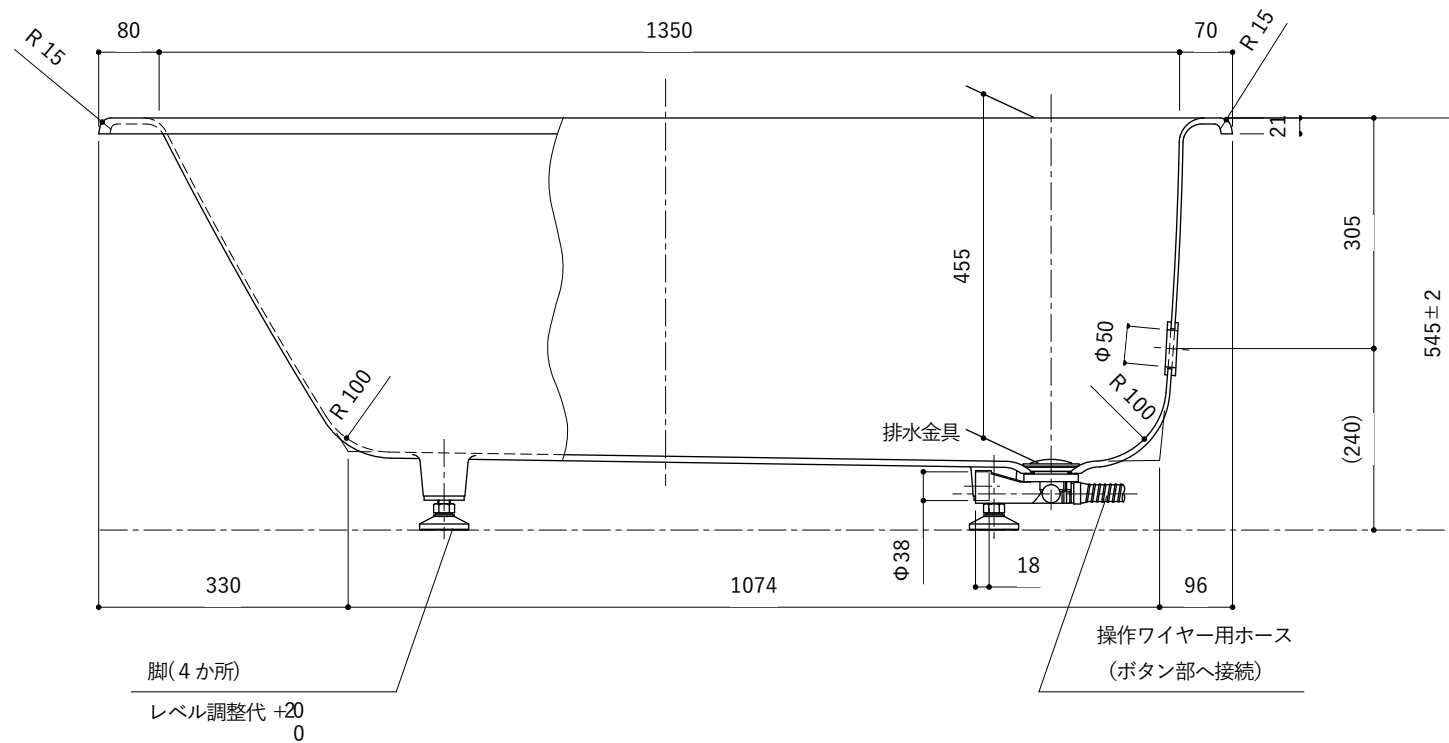

・浴槽仕様

1. サ イ ズ 外法寸法 (1500×700×545)
内法寸法 (1350×570×455)
2. 容 量 満 水 : 265ℓ
3. ホーロー加工 下地 : 湿式ホーロー加工
上縁面、内面 : 乾式ホーロー加工
4. 色 CW (クリスタルホワイト)
5. 外 装 外装塗装 (色 : 白)
6. 脚 調整ネジ脚
7. 排水金具 1½インチ排水金具、ワンプッシュ排水栓

※ 本図は4方Rフチ、R (右) タイプを示す。

※ 本製品に取付してあるワンプッシュ排水栓は、間接排水専用です。

直接排水の場合については、弊社営業までご相談ください。

・浴槽仕様

1. サ イ ズ 外法寸法 (1500×700×545)
内法寸法 (1350×570×455)
2. 容 量 満 水 : 265ℓ
3. ホーロー加工 下地 : 湿式ホーロー加工
上縁面、内面 : 乾式ホーロー加工
4. 色 CW (クリスタルホワイト)
5. 外 観 外面は防錆塗装により処理 (白色)
6. 脚 調整ネジ脚
7. 排水金具 1½インチ排水金具、ワンプッシュ排水栓
8. そ の 他 追焚き穴開口(53Φ)後、Uパッキン取り付け (パッキン内径Φ50)

※ 本図は4方Rフチ、R (右) タイプを示す。

※ 本製品に取付してあるワンプッシュ排水栓は、間接排水専用です。

直接排水の場合については、弊社営業までご相談ください。

- ・浴槽仕様
1. サ イ ズ 外法寸法 (1500×700×545)
内法寸法 (1350×570×455)
 2. 容 量 満 水 : 265ℓ
 3. ホーロー加工 下地 : 湿式ホーロー加工
上縁面、内面 : 乾式ホーロー加工
 4. 色 CW (クリスタルホワイト)
 5. 外 装 外面は防錆塗装により処理 (白色)
 6. 脚 調整ネジ脚
 7. 排水金具 1½インチ排水金具、ワンプッシュ排水栓(直接排水)

※ 本図は4方Rフチ、R (右) タイプを示す。

・浴槽仕様

1. サ イ ズ 外法寸法 (1500×700×545)
内法寸法 (1350×570×455)
2. 容 量 満 水 : 265ℓ
3. ホーロー加工 下地 : 湿式ホーロー加工
上縁面、内面 : 乾式ホーロー加工
4. 色 CW (クリスタルホワイト)
5. 外 装 防錆塗装 (色 : 白)
6. 脚 調整ネジ脚
7. 排水金具 1½インチ排水金具、ワンプッシュ排水栓(直接排水)
8. そ の 他 追焚き穴開口 (Uパッキン付)