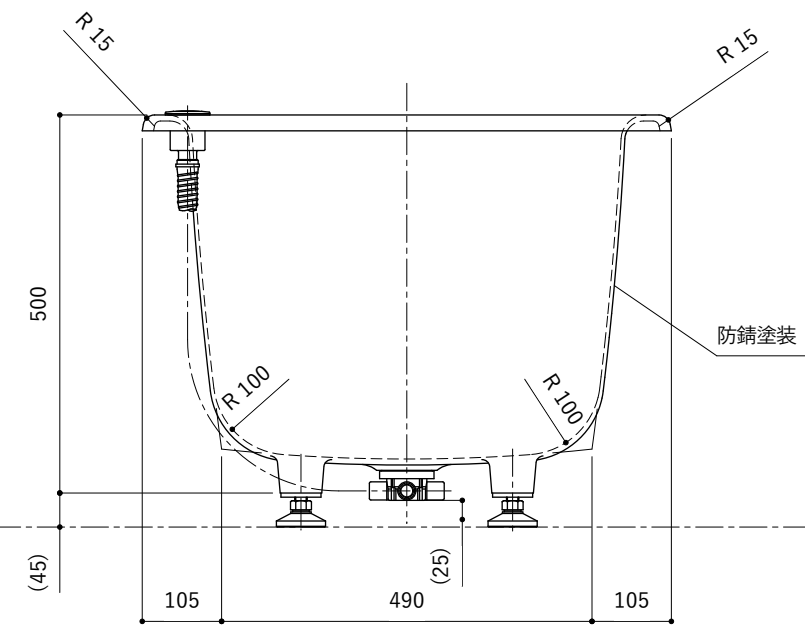

・浴槽仕様

1. サ イ ズ 外法寸法 (1500×700×545)
内法寸法 (1350×570×455)
2. 容 量 満 水 : 265ℓ
3. ホーロー加工 下地 : 湿式ホーロー加工
上縁面、内面 : 乾式ホーロー加工
4. 色 CW (クリスタルホワイト)
5. 外 装 外装塗装 (色 : 白)
6. 脚 調整ネジ脚
7. 排水金具 1½インチ排水金具、ワンプッシュ排水栓

※ 本図は4方Rフチ、R (右) タイプを示す。

※ 本製品に取付してあるワンプッシュ排水栓は、間接排水専用です。

直接排水の場合については、弊社営業までご相談ください。

・浴槽仕様

1. サ イ ズ 外法寸法 (1500×700×545)
内法寸法 (1350×570×455)
2. 容 量 満 水 : 265ℓ
3. ホーロー加工 下地 : 湿式ホーロー加工
上縁面、内面 : 乾式ホーロー加工
4. 色 CW (クリスタルホワイト)
5. 外 観 外面は防錆塗装により処理 (白色)
6. 脚 調整ネジ脚
7. 排水金具 1½インチ排水金具、ワンプッシュ排水栓
8. そ の 他 追焚き穴開口(53Φ)後、Uパッキン取り付け (パッキン内径Φ50)

※ 本図は4方Rフチ、R (右) タイプを示す。

※ 本製品に取付してあるワンプッシュ排水栓は、間接排水専用です。

直接排水の場合については、弊社営業までご相談ください。

- ・浴槽仕様
1. サ イ ズ 外法寸法 (1500×700×545)
内法寸法 (1350×570×455)
 2. 容 量 満 水 : 265ℓ
 3. ホーロー加工 下地 : 湿式ホーロー加工
上縁面、内面 : 乾式ホーロー加工
 4. 色 CW (クリスタルホワイト)
 5. 外 装 外面は防錆塗装により処理 (白色)
 6. 脚 調整ネジ脚
 7. 排水金具 1½インチ排水金具、ワンプッシュ排水栓(直接排水)

※ 本図は4方Rフチ、R (右) タイプを示す。

・浴槽仕様

1. サ イ ズ 外法寸法 (1500×700×545)
内法寸法 (1350×570×455)
2. 容 量 満 水 : 265ℓ
3. ホーロー加工 下地 : 湿式ホーロー加工
上縁面、内面 : 乾式ホーロー加工
4. 色 CW (クリスタルホワイト)
5. 外 装 防錆塗装 (色 : 白)
6. 脚 調整ネジ脚
7. 排水金具 1½インチ排水金具、ワンプッシュ排水栓(直接排水)
8. そ の 他 追焚き穴開口 (Uパッキン付)