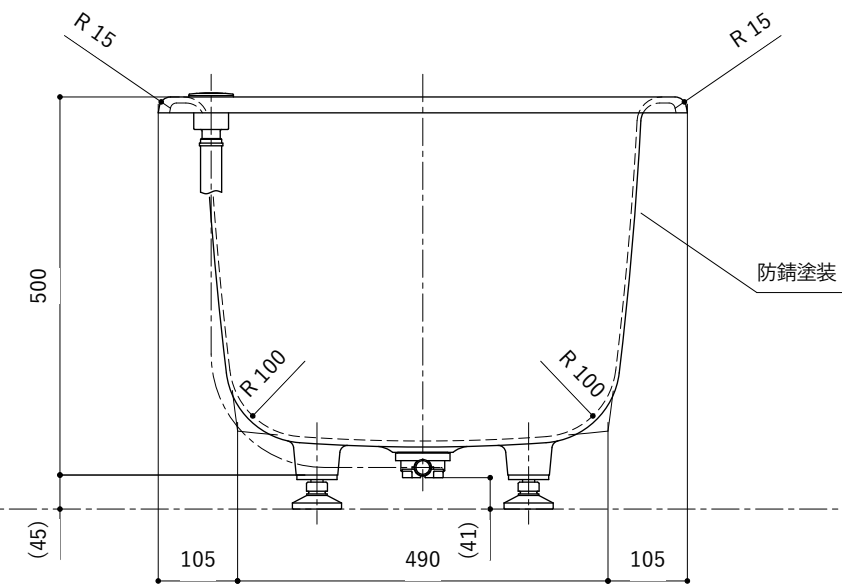

・浴槽仕様

1. サ イ ズ 外法寸法 (1500×700×545)
内法寸法 (1350×570×455)
2. 容 量 満 水 : 265ℓ
3. ホーロー加工 下地 : 湿式ホーロー加工
上縁面、内面 : 乾式ホーロー加工
4. 色 CW (クリスタルホワイト)
5. 外 装 外装塗装 (色 : 白)
6. 脚 調整ネジ脚
7. 排水金具 1½インチ排水金具、ワンプッシュ排水栓

※ 本図は4方Rフチ、R (右) タイプを示す。

※ 本製品に取付してあるワンプッシュ排水栓は、間接排水専用です。

直接排水の場合については、弊社営業までご相談ください。

・浴槽仕様

1. サ イ ズ 外法寸法 (1500×700×545)
内法寸法 (1350×570×455)
2. 容 量 満 水 : 265ℓ
3. ホーロー加工 下地 : 湿式ホーロー加工
上縁面、内面 : 乾式ホーロー加工
4. 色 CW (クリスタルホワイト)
5. 外 観 外面は防錆塗装により処理 (白色)
6. 脚 調整ネジ脚
7. 排水金具 1½インチ排水金具、ワンプッシュ排水栓
8. そ の 他 追焚き穴開口(53Φ)後、Uパッキン取り付け (パッキン内径Φ50)

※ 本図は4方Rフチ、R (右) タイプを示す。

※ 本製品に取付してあるワンプッシュ排水栓は、間接排水専用です。

直接排水の場合については、弊社営業までご相談ください。

- ・浴槽仕様
1. サ イ ズ 外法寸法 (1500×700×545)
内法寸法 (1350×570×455)
 2. 容 量 満 水 : 265ℓ
 3. ホーロー加工 下地 : 湿式ホーロー加工
上縁面、内面 : 乾式ホーロー加工
 4. 色 CW (クリスタルホワイト)
 5. 外 装 外面は防錆塗装により処理 (白色)
 6. 脚 調整ネジ脚
 7. 排水金具 1½インチ排水金具、ワンプッシュ排水栓(直接排水)

※ 本図は4方Rフチ、R (右) タイプを示す。

・浴槽仕様

1. サ イ ズ 外法寸法 (1500×700×545)
内法寸法 (1350×570×455)
2. 容 量 満 水 : 265ℓ
3. ホーロー加工 下地 : 湿式ホーロー加工
上縁面、内面 : 乾式ホーロー加工
4. 色 CW (クリスタルホワイト)
5. 外 装 防錆塗装 (色 : 白)
6. 脚 調整ネジ脚
7. 排水金具 1½インチ排水金具、ワンプッシュ排水栓(直接排水)
8. そ の 他 追焚き穴開口 (Uパッキン付)