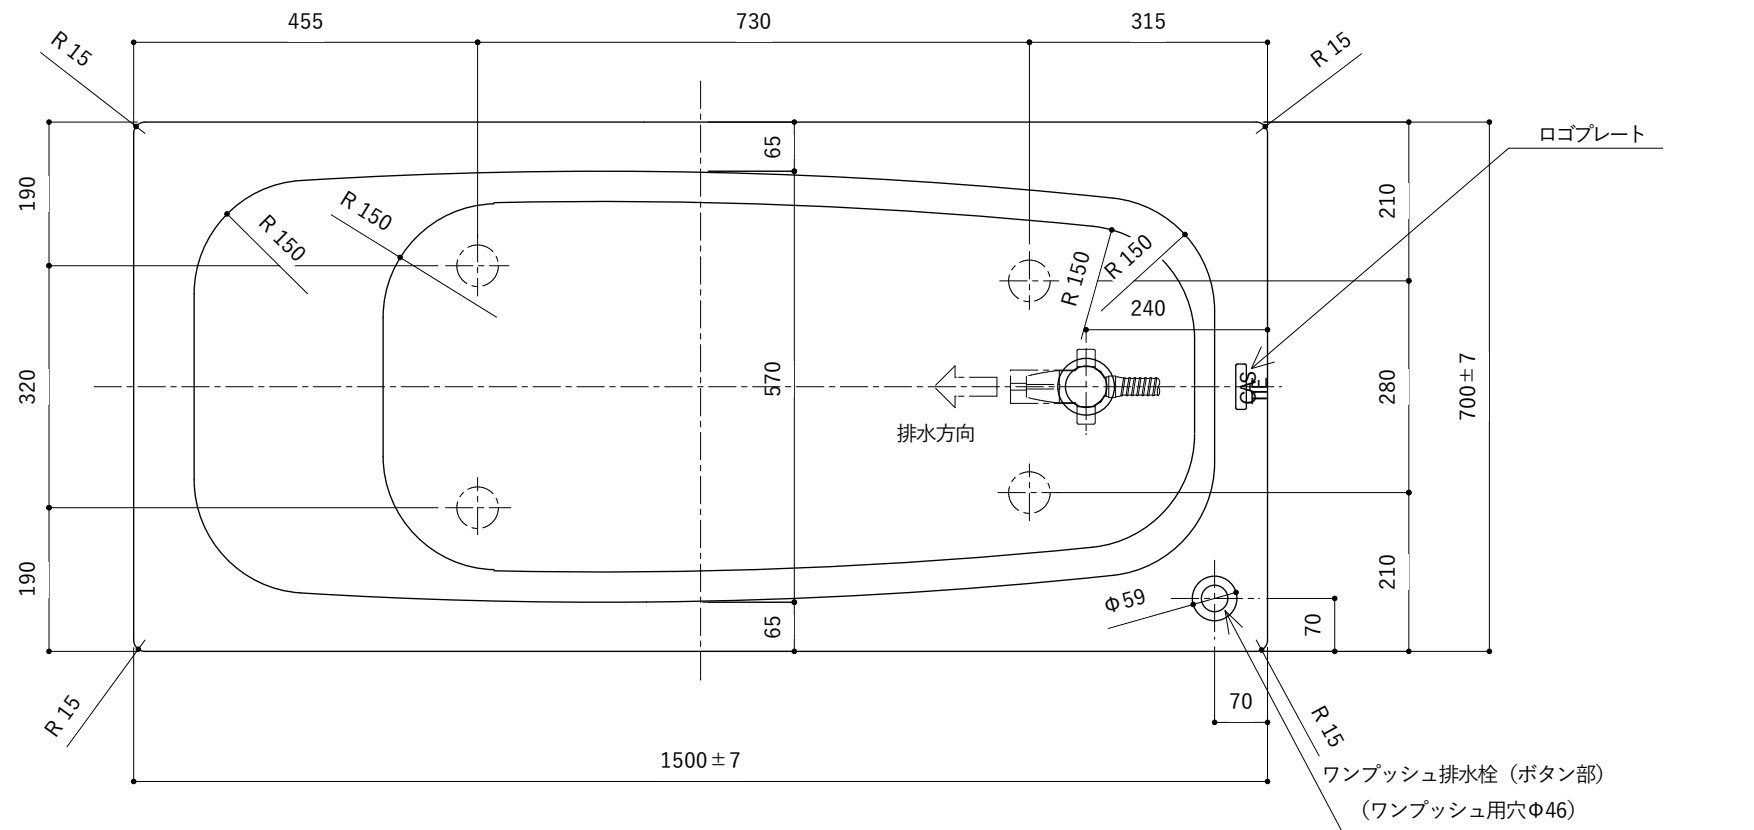

・浴槽仕様

1. サ イ ズ 外法寸法 (1500×700×545)
内法寸法 (1350×570×455)
2. 容 量 満 水 : 265ℓ
3. ホーロー加工 下地 : 湿式ホーロー加工
上縁面、内面 : 乾式ホーロー加工
4. 色 CW (クリスタルホワイト)
5. 外 装 外装塗装 (色 : 白)
6. 脚 調整ネジ脚
7. 排水金具 1½インチ排水金具、ワンプッシュ排水栓

※ 本図は4方Rフチ、R (右) タイプを示す。

※ 本製品に取付してあるワンプッシュ排水栓は、間接排水専用です。

直接排水の場合については、弊社営業までご相談ください。

・浴槽仕様

1. サ イ ズ 外法寸法 (1500×700×545)
内法寸法 (1350×570×455)
2. 容 量 満 水 : 265ℓ
3. ホーロー加工 下地 : 湿式ホーロー加工
上縁面、内面 : 乾式ホーロー加工
4. 色 CW (クリスタルホワイト)
5. 外 観 外面は防錆塗装により処理 (白色)
6. 脚 調整ネジ脚
7. 排水金具 1½インチ排水金具、ワンプッシュ排水栓
8. そ の 他 追焚き穴開口(53Φ)後、Uパッキン取り付け (パッキン内径Φ50)

※ 本図は4方Rフチ、R (右) タイプを示す。

※ 本製品に取付してあるワンプッシュ排水栓は、間接排水専用です。

直接排水の場合については、弊社営業までご相談ください。

- ・浴槽仕様
1. サ イ ズ 外法寸法 (1500×700×545)
内法寸法 (1350×570×455)
 2. 容 量 満 水 : 265ℓ
 3. ホーロー加工 下地 : 湿式ホーロー加工
上縁面、内面 : 乾式ホーロー加工
 4. 色 CW (クリスタルホワイト)
 5. 外 装 外面は防錆塗装により処理 (白色)
 6. 脚 調整ネジ脚
 7. 排水金具 1½インチ排水金具、ワンプッシュ排水栓(直接排水)

※ 本図は4方Rフチ、R (右) タイプを示す。

・浴槽仕様

1. サ イ ズ 外法寸法 (1500×700×545)
内法寸法 (1350×570×455)
2. 容 量 満 水 : 265ℓ
3. ホーロー加工 下地 : 湿式ホーロー加工
上縁面、内面 : 乾式ホーロー加工
4. 色 CW (クリスタルホワイト)
5. 外 装 防錆塗装 (色 : 白)
6. 脚 調整ネジ脚
7. 排水金具 1½インチ排水金具、ワンプッシュ排水栓(直接排水)
8. そ の 他 追焚き穴開口 (Uパッキン付)