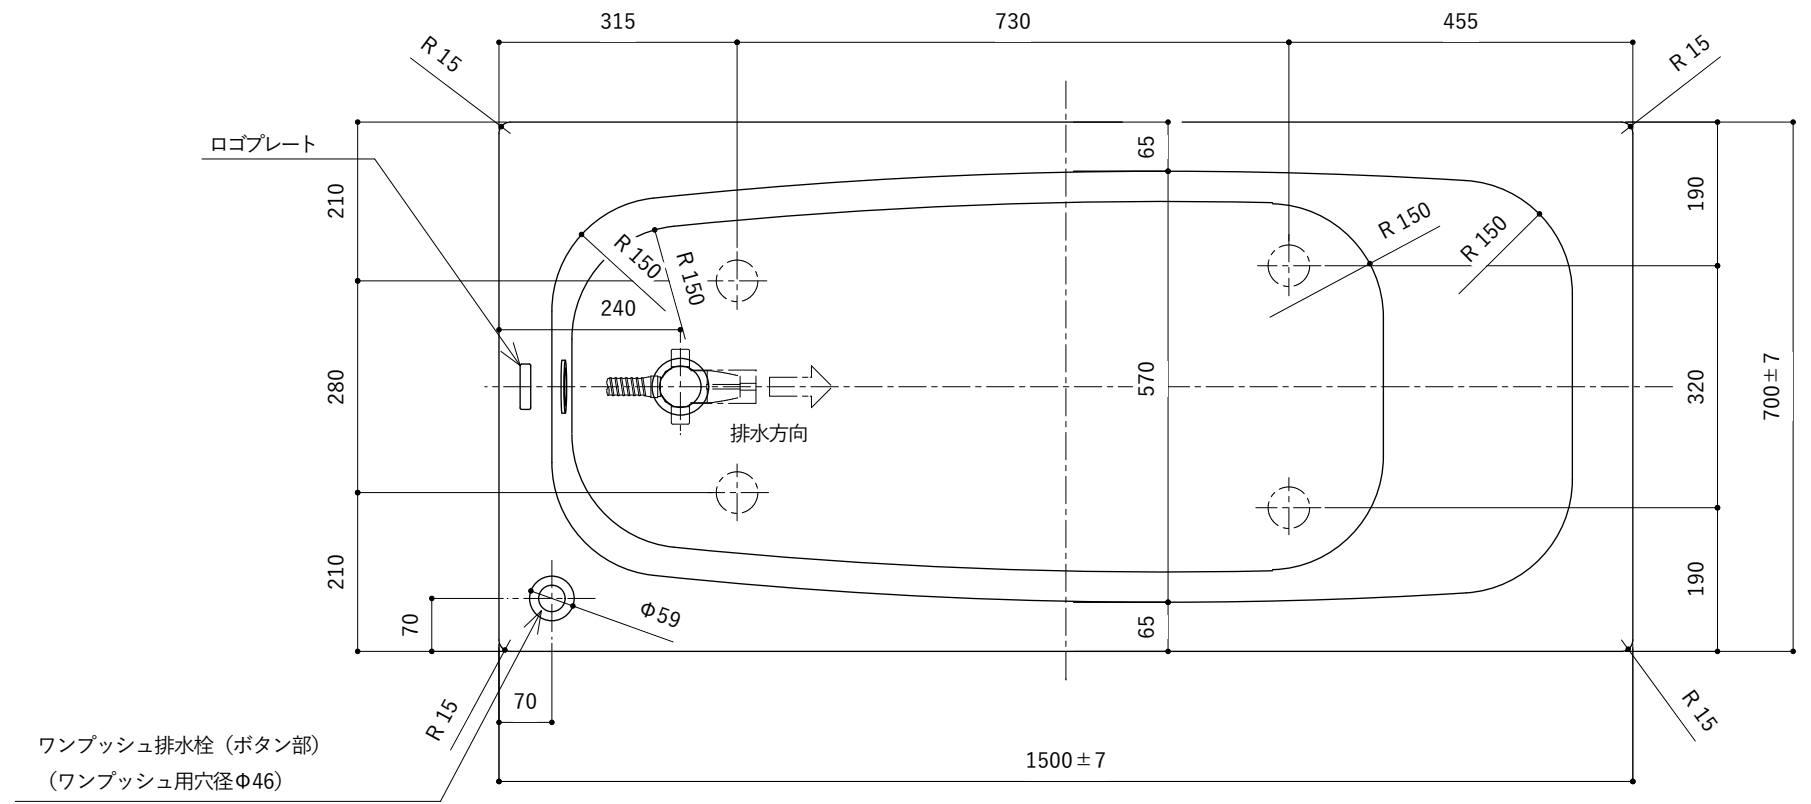

・浴槽仕様

1. サ イ ズ 外法寸法 (1500×700×545)  
内法寸法 (1350×570×455)
2. 容 量 満 水: 265ℓ
3. ホーロー加工 下地: 湿式ホーロー加工  
上縁面、内面: 乾式ホーロー加工
4. 色 CW (クリスタルホワイト)
5. 外 装 外装塗装 (色: 白)
6. 脚 調整ネジ脚
7. 排水金具 1½インチ排水金具、ワンプッシュ排水栓

※ 本図は4方Rフチ、L (左) タイプを示す。

※ 本製品に取付してあるワンプッシュ排水栓は、間接排水専用です。  
直接排水の場合については、弊社営業までご相談ください。

・浴槽仕様

1. サ イ ズ 外法寸法 (1500×700×545)  
内法寸法 (1350×570×455)
2. 容 量 満 水: 265ℓ
3. ホーロー加工 下地: 湿式ホーロー加工  
上縁面、内面: 乾式ホーロー加工
4. 色 CW (クリスタルホワイト)
5. 外 装 防錆塗装 (色: 白)
6. 脚 調整ネジ脚
7. 排水金具 1½インチ排水金具、ワンプッシュ排水栓
8. そ の 他 追焚き穴開口(Uパッキン付)

※ 本図は4方Rフチ、L (左) タイプを示す。

※ 本製品に取付してあるワンプッシュ排水栓は、間接排水専用です。  
直接排水の場合については、弊社営業までご相談ください。

・浴槽仕様

1. サ イ ズ 外法寸法 (1500×700×545)  
内法寸法 (1350×570×455)
2. 容 量 満 水: 265ℓ
3. ホーロー加工 下地: 湿式ホーロー加工  
上縁面、内面: 乾式ホーロー加工
4. 色 CW (クリスタルホワイト)
5. 外 装 外面は防錆塗装により処理 (白色)
6. 脚 調整ネジ脚
7. 排水金具 1½インチ排水金具、ワンプッシュ排水栓(直接排水)

※ 本図は4方Rフチ、L (左) タイプを示す。

・浴槽仕様

1. サ イ ズ 外法寸法 (1500×700×545)  
内法寸法 (1350×570×455)
2. 容 量 満 水: 265ℓ
3. ホーロー加工 下地: 湿式ホーロー加工  
上縁面、内面: 乾式ホーロー加工
4. 色 CW (クリスタルホワイト)
5. 外 装 防錆塗装 (色: 白)
6. 脚 調整ネジ脚
7. 排水金具 1½インチ排水金具、ワンプッシュ排水栓(直接排水)
8. そ の 他 追焚き穴開口(Uパッキン付)