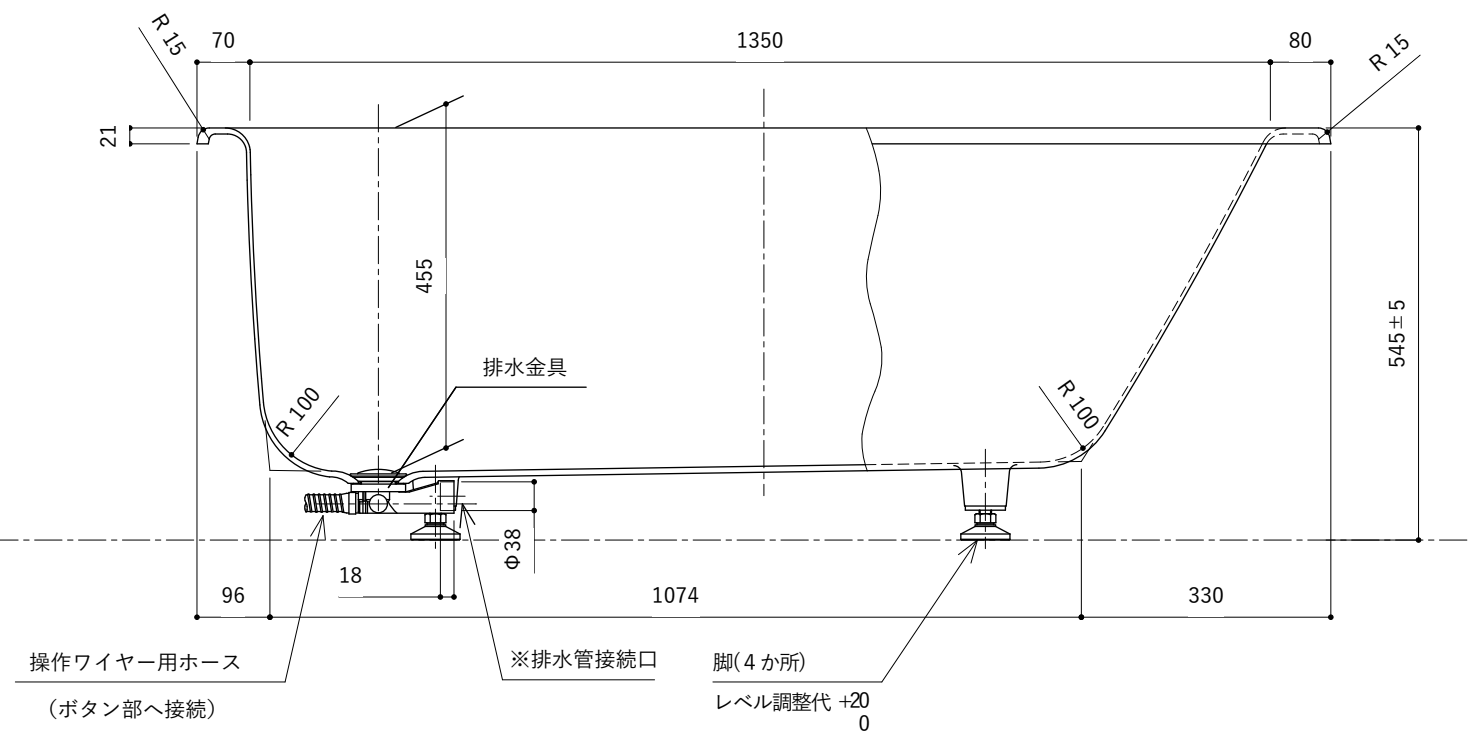

・浴槽仕様

1. サ イ ズ 外法寸法 (1500×700×545)  
内法寸法 (1350×570×455)
2. 容 量 満 水: 265ℓ
3. ホーロー加工 下地: 湿式ホーロー加工  
上縁面、内面: 乾式ホーロー加工
4. 色 CW (クリスタルホワイト)
5. 外 装 外装塗装 (色: 白)
6. 脚 調整ネジ脚
7. 排水金具 1½インチ排水金具、ワンプッシュ排水栓

※ 本図は4方Rフチ、L (左) タイプを示す。

※ 本製品に取付してあるワンプッシュ排水栓は、間接排水専用です。  
直接排水の場合については、弊社営業までご相談ください。

・浴槽仕様

1. サ イ ズ 外法寸法 (1500×700×545)  
内法寸法 (1350×570×455)
2. 容 量 満 水: 265ℓ
3. ホーロー加工 下地: 湿式ホーロー加工  
上縁面、内面: 乾式ホーロー加工
4. 色 CW (クリスタルホワイト)
5. 外 装 防錆塗装 (色: 白)
6. 脚 調整ネジ脚
7. 排水金具 1½インチ排水金具、ワンプッシュ排水栓
8. そ の 他 追焚き穴開口(Uパッキン付)

※ 本図は4方Rフチ、L (左) タイプを示す。

※ 本製品に取付してあるワンプッシュ排水栓は、間接排水専用です。  
直接排水の場合については、弊社営業までご相談ください。

・浴槽仕様

1. サ イ ズ 外法寸法 (1500×700×545)  
内法寸法 (1350×570×455)
2. 容 量 満 水: 265ℓ
3. ホーロー加工 下地: 湿式ホーロー加工  
上縁面、内面: 乾式ホーロー加工
4. 色 CW (クリスタルホワイト)
5. 外 装 外面は防錆塗装により処理 (白色)
6. 脚 調整ネジ脚
7. 排水金具 1½インチ排水金具、ワンプッシュ排水栓(直接排水)

※ 本図は4方Rフチ、L (左) タイプを示す。

・浴槽仕様

1. サ イ ズ 外法寸法 (1500×700×545)  
内法寸法 (1350×570×455)
2. 容 量 満 水: 265ℓ
3. ホーロー加工 下地: 湿式ホーロー加工  
上縁面、内面: 乾式ホーロー加工
4. 色 CW (クリスタルホワイト)
5. 外 装 防錆塗装 (色: 白)
6. 脚 調整ネジ脚
7. 排水金具 1½インチ排水金具、ワンプッシュ排水栓(直接排水)
8. そ の 他 追焚き穴開口(Uパッキン付)