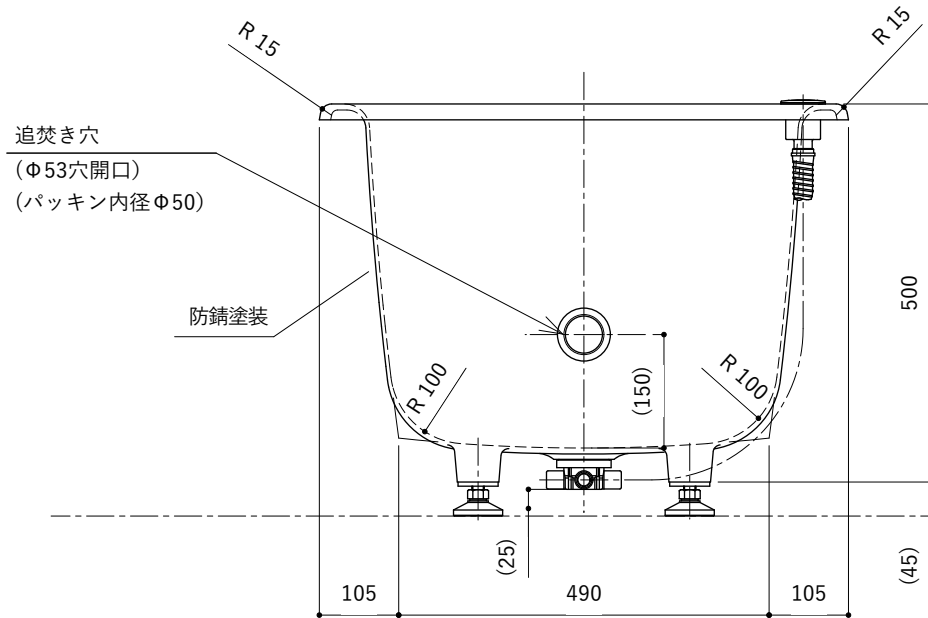

・浴槽仕様

1. サ イ ズ 外法寸法 (1500×700×545)  
内法寸法 (1350×570×455)
2. 容 量 満 水: 265ℓ
3. ホーロー加工 下地: 湿式ホーロー加工  
上縁面、内面: 乾式ホーロー加工
4. 色 CW (クリスタルホワイト)
5. 外 装 外装塗装 (色: 白)
6. 脚 調整ネジ脚
7. 排水金具 1½インチ排水金具、ワンプッシュ排水栓

※ 本図は4方Rフチ、L (左) タイプを示す。

※ 本製品に取付してあるワンプッシュ排水栓は、間接排水専用です。  
直接排水の場合については、弊社営業までご相談ください。

・浴槽仕様

1. サ イ ズ 外法寸法 (1500×700×545)  
内法寸法 (1350×570×455)
2. 容 量 満 水: 265ℓ
3. ホーロー加工 下地: 湿式ホーロー加工  
上縁面、内面: 乾式ホーロー加工
4. 色 CW (クリスタルホワイト)
5. 外 装 防錆塗装 (色: 白)
6. 脚 調整ネジ脚
7. 排水金具 1½インチ排水金具、ワンプッシュ排水栓
8. そ の 他 追焚き穴開口(Uパッキン付)

※ 本図は4方Rフチ、L (左) タイプを示す。

※ 本製品に取付してあるワンプッシュ排水栓は、間接排水専用です。  
直接排水の場合については、弊社営業までご相談ください。

・浴槽仕様

1. サ イ ズ 外法寸法 (1500×700×545)  
内法寸法 (1350×570×455)
2. 容 量 満 水: 265ℓ
3. ホーロー加工 下地: 湿式ホーロー加工  
上縁面、内面: 乾式ホーロー加工
4. 色 CW (クリスタルホワイト)
5. 外 装 外面は防錆塗装により処理 (白色)
6. 脚 調整ネジ脚
7. 排水金具 1½インチ排水金具、ワンプッシュ排水栓(直接排水)

※ 本図は4方Rフチ、L (左) タイプを示す。

・浴槽仕様

1. サ イ ズ 外法寸法 (1500×700×545)  
内法寸法 (1350×570×455)
2. 容 量 満 水: 265ℓ
3. ホーロー加工 下地: 湿式ホーロー加工  
上縁面、内面: 乾式ホーロー加工
4. 色 CW (クリスタルホワイト)
5. 外 装 防錆塗装 (色: 白)
6. 脚 調整ネジ脚
7. 排水金具 1½インチ排水金具、ワンプッシュ排水栓(直接排水)
8. そ の 他 追焚き穴開口(Uパッキン付)