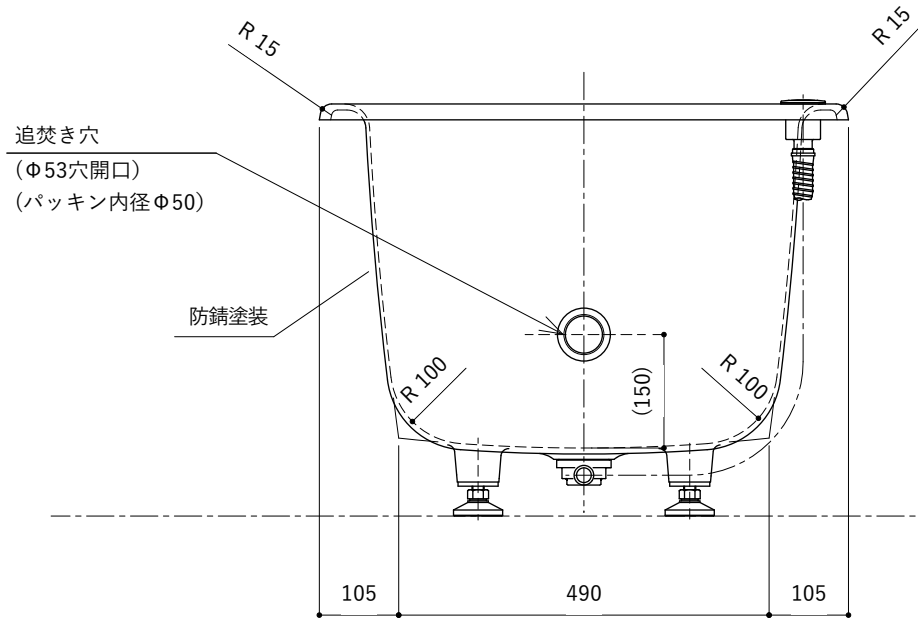

・浴槽仕様

1. サ イ ズ 外法寸法 (1500×700×545)  
内法寸法 (1350×570×455)
2. 容 量 満 水: 265ℓ
3. ホーロー加工 下地: 湿式ホーロー加工  
上縁面、内面: 乾式ホーロー加工
4. 色 CW (クリスタルホワイト)
5. 外 装 外装塗装 (色: 白)
6. 脚 調整ネジ脚
7. 排水金具 1½インチ排水金具、ワンプッシュ排水栓

※ 本図は4方Rフチ、L (左) タイプを示す。

※ 本製品に取付してあるワンプッシュ排水栓は、間接排水専用です。  
直接排水の場合については、弊社営業までご相談ください。

・浴槽仕様

1. サ イ ズ 外法寸法 (1500×700×545)  
内法寸法 (1350×570×455)
2. 容 量 満 水: 265ℓ
3. ホーロー加工 下地: 湿式ホーロー加工  
上縁面、内面: 乾式ホーロー加工
4. 色 CW (クリスタルホワイト)
5. 外 装 防錆塗装 (色: 白)
6. 脚 調整ネジ脚
7. 排水金具 1½インチ排水金具、ワンプッシュ排水栓
8. そ の 他 追焚き穴開口(Uパッキン付)

※ 本図は4方Rフチ、L (左) タイプを示す。

※ 本製品に取付してあるワンプッシュ排水栓は、間接排水専用です。  
直接排水の場合については、弊社営業までご相談ください。

・浴槽仕様

1. サ イ ズ 外法寸法 (1500×700×545)  
内法寸法 (1350×570×455)
2. 容 量 満 水: 265ℓ
3. ホーロー加工 下地: 湿式ホーロー加工  
上縁面、内面: 乾式ホーロー加工
4. 色 CW (クリスタルホワイト)
5. 外 装 外面は防錆塗装により処理 (白色)
6. 脚 調整ネジ脚
7. 排水金具 1½インチ排水金具、ワンプッシュ排水栓(直接排水)

※ 本図は4方Rフチ、L (左) タイプを示す。

・浴槽仕様

1. サ イ ズ 外法寸法 (1500×700×545)  
内法寸法 (1350×570×455)
2. 容 量 満 水: 265ℓ
3. ホーロー加工 下地: 湿式ホーロー加工  
上縁面、内面: 乾式ホーロー加工
4. 色 CW (クリスタルホワイト)
5. 外 装 防錆塗装 (色: 白)
6. 脚 調整ネジ脚
7. 排水金具 1½インチ排水金具、ワンプッシュ排水栓(直接排水)
8. そ の 他 追焚き穴開口(Uパッキン付)