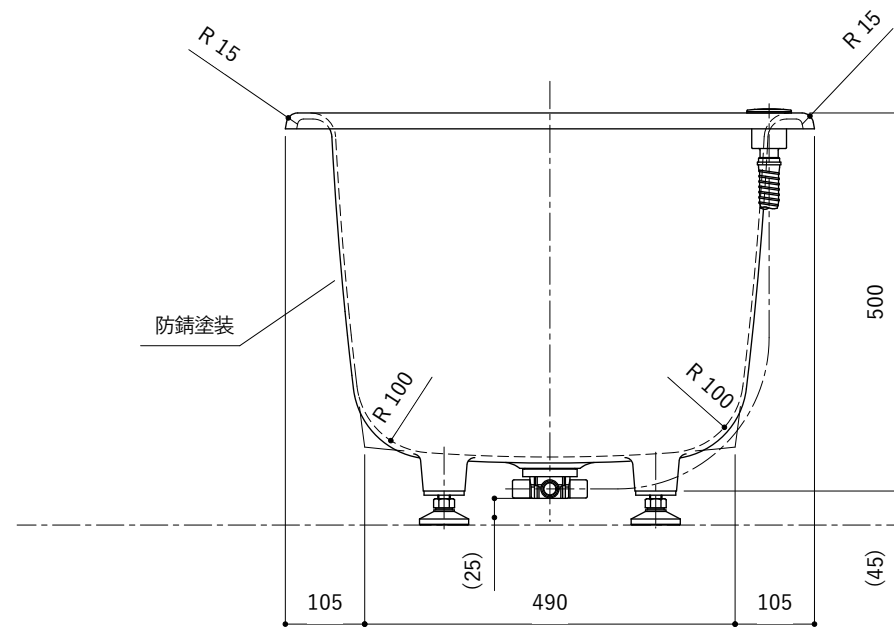

・浴槽仕様

1. サ イ ズ 外法寸法 (1500×700×545)  
内法寸法 (1350×570×455)
2. 容 量 満 水: 265ℓ
3. ホーロー加工 下地: 湿式ホーロー加工  
上縁面、内面: 乾式ホーロー加工
4. 色 CW (クリスタルホワイト)
5. 外 装 外装塗装 (色: 白)
6. 脚 調整ネジ脚
7. 排水金具 1½インチ排水金具、ワンプッシュ排水栓

※ 本図は4方Rフチ、L (左) タイプを示す。

※ 本製品に取付してあるワンプッシュ排水栓は、間接排水専用です。  
直接排水の場合については、弊社営業までご相談ください。

・浴槽仕様

1. サ イ ズ 外法寸法 (1500×700×545)  
内法寸法 (1350×570×455)
2. 容 量 満 水: 265ℓ
3. ホーロー加工 下地: 湿式ホーロー加工  
上縁面、内面: 乾式ホーロー加工
4. 色 CW (クリスタルホワイト)
5. 外 装 防錆塗装 (色: 白)
6. 脚 調整ネジ脚
7. 排水金具 1½インチ排水金具、ワンプッシュ排水栓
8. そ の 他 追焚き穴開口(Uパッキン付)

※ 本図は4方Rフチ、L (左) タイプを示す。

※ 本製品に取付してあるワンプッシュ排水栓は、間接排水専用です。  
直接排水の場合については、弊社営業までご相談ください。

・浴槽仕様

1. サ イ ズ 外法寸法 (1500×700×545)  
内法寸法 (1350×570×455)
2. 容 量 満 水: 265ℓ
3. ホーロー加工 下地: 湿式ホーロー加工  
上縁面、内面: 乾式ホーロー加工
4. 色 CW (クリスタルホワイト)
5. 外 装 外面は防錆塗装により処理 (白色)
6. 脚 調整ネジ脚
7. 排水金具 1½インチ排水金具、ワンプッシュ排水栓(直接排水)

※ 本図は4方Rフチ、L (左) タイプを示す。

・浴槽仕様

1. サ イ ズ 外法寸法 (1500×700×545)  
内法寸法 (1350×570×455)
2. 容 量 満 水: 265ℓ
3. ホーロー加工 下地: 湿式ホーロー加工  
上縁面、内面: 乾式ホーロー加工
4. 色 CW (クリスタルホワイト)
5. 外 装 防錆塗装 (色: 白)
6. 脚 調整ネジ脚
7. 排水金具 1½インチ排水金具、ワンプッシュ排水栓(直接排水)
8. そ の 他 追焚き穴開口(Uパッキン付)