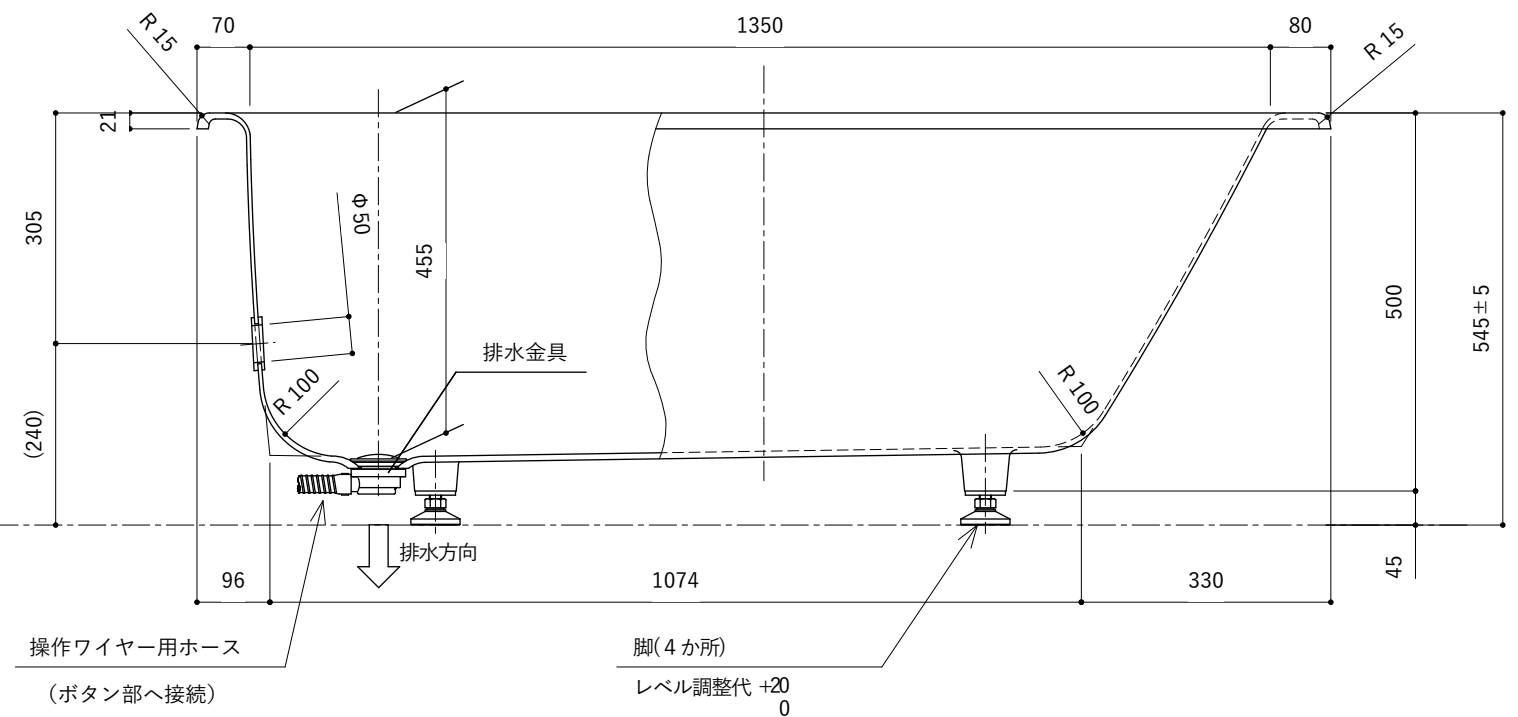

・浴槽仕様

1. サ イ ズ 外法寸法 (1500×700×545)  
内法寸法 (1350×570×455)
2. 容 量 満 水: 265ℓ
3. ホーロー加工 下地: 湿式ホーロー加工  
上縁面、内面: 乾式ホーロー加工
4. 色 CW (クリスタルホワイト)
5. 外 装 外装塗装 (色: 白)
6. 脚 調整ネジ脚
7. 排水金具 1½インチ排水金具、ワンプッシュ排水栓

※ 本図は4方Rフチ、L (左) タイプを示す。

※ 本製品に取付してあるワンプッシュ排水栓は、間接排水専用です。  
直接排水の場合については、弊社営業までご相談ください。

・浴槽仕様

1. サ イ ズ 外法寸法 (1500×700×545)  
内法寸法 (1350×570×455)
2. 容 量 満 水: 265ℓ
3. ホーロー加工 下地: 湿式ホーロー加工  
上縁面、内面: 乾式ホーロー加工
4. 色 CW (クリスタルホワイト)
5. 外 装 防錆塗装 (色: 白)
6. 脚 調整ネジ脚
7. 排水金具 1½インチ排水金具、ワンプッシュ排水栓
8. そ の 他 追焚き穴開口(Uパッキン付)

※ 本図は4方Rフチ、L (左) タイプを示す。

※ 本製品に取付してあるワンプッシュ排水栓は、間接排水専用です。  
直接排水の場合については、弊社営業までご相談ください。

・浴槽仕様

1. サ イ ズ 外法寸法 (1500×700×545)  
内法寸法 (1350×570×455)
2. 容 量 満 水: 265ℓ
3. ホーロー加工 下地: 湿式ホーロー加工  
上縁面、内面: 乾式ホーロー加工
4. 色 CW (クリスタルホワイト)
5. 外 装 外面は防錆塗装により処理 (白色)
6. 脚 調整ネジ脚
7. 排水金具 1½インチ排水金具、ワンプッシュ排水栓(直接排水)

※ 本図は4方Rフチ、L (左) タイプを示す。

・浴槽仕様

1. サ イ ズ 外法寸法 (1500×700×545)  
内法寸法 (1350×570×455)
2. 容 量 満 水: 265ℓ
3. ホーロー加工 下地: 湿式ホーロー加工  
上縁面、内面: 乾式ホーロー加工
4. 色 CW (クリスタルホワイト)
5. 外 装 防錆塗装 (色: 白)
6. 脚 調整ネジ脚
7. 排水金具 1½インチ排水金具、ワンプッシュ排水栓(直接排水)
8. そ の 他 追焚き穴開口(Uパッキン付)