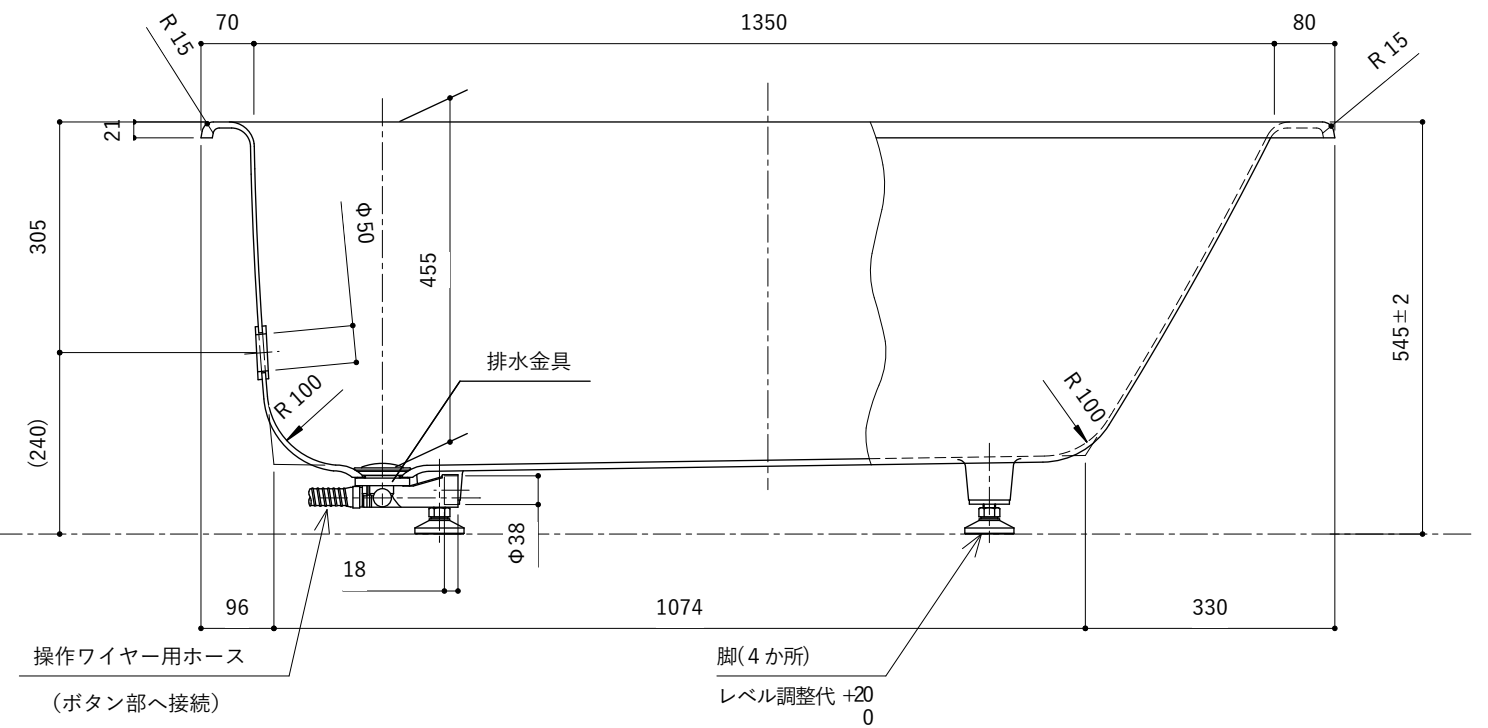

・浴槽仕様

1. サ イ ズ 外法寸法 (1500×700×545)  
内法寸法 (1350×570×455)
2. 容 量 満 水: 265ℓ
3. ホーロー加工 下地: 湿式ホーロー加工  
上縁面、内面: 乾式ホーロー加工
4. 色 CW (クリスタルホワイト)
5. 外 装 外装塗装 (色: 白)
6. 脚 調整ネジ脚
7. 排水金具 1½インチ排水金具、ワンプッシュ排水栓

※ 本図は4方Rフチ、L (左) タイプを示す。

※ 本製品に取付してあるワンプッシュ排水栓は、間接排水専用です。  
直接排水の場合については、弊社営業までご相談ください。

・浴槽仕様

1. サ イ ズ 外法寸法 (1500×700×545)  
内法寸法 (1350×570×455)
2. 容 量 満 水: 265ℓ
3. ホーロー加工 下地: 湿式ホーロー加工  
上縁面、内面: 乾式ホーロー加工
4. 色 CW (クリスタルホワイト)
5. 外 装 防錆塗装 (色: 白)
6. 脚 調整ネジ脚
7. 排水金具 1½インチ排水金具、ワンプッシュ排水栓
8. そ の 他 追焚き穴開口(Uパッキン付)

※ 本図は4方Rフチ、L (左) タイプを示す。

※ 本製品に取付してあるワンプッシュ排水栓は、間接排水専用です。  
直接排水の場合については、弊社営業までご相談ください。

・浴槽仕様

1. サ イ ズ 外法寸法 (1500×700×545)  
内法寸法 (1350×570×455)
2. 容 量 満 水: 265ℓ
3. ホーロー加工 下地: 湿式ホーロー加工  
上縁面、内面: 乾式ホーロー加工
4. 色 CW (クリスタルホワイト)
5. 外 装 外面は防錆塗装により処理 (白色)
6. 脚 調整ネジ脚
7. 排水金具 1½インチ排水金具、ワンプッシュ排水栓(直接排水)

※ 本図は4方Rフチ、L (左) タイプを示す。

・浴槽仕様

1. サ イ ズ 外法寸法 (1500×700×545)  
内法寸法 (1350×570×455)
2. 容 量 満 水: 265ℓ
3. ホーロー加工 下地: 湿式ホーロー加工  
上縁面、内面: 乾式ホーロー加工
4. 色 CW (クリスタルホワイト)
5. 外 装 防錆塗装 (色: 白)
6. 脚 調整ネジ脚
7. 排水金具 1½インチ排水金具、ワンプッシュ排水栓(直接排水)
8. そ の 他 追焚き穴開口(Uパッキン付)