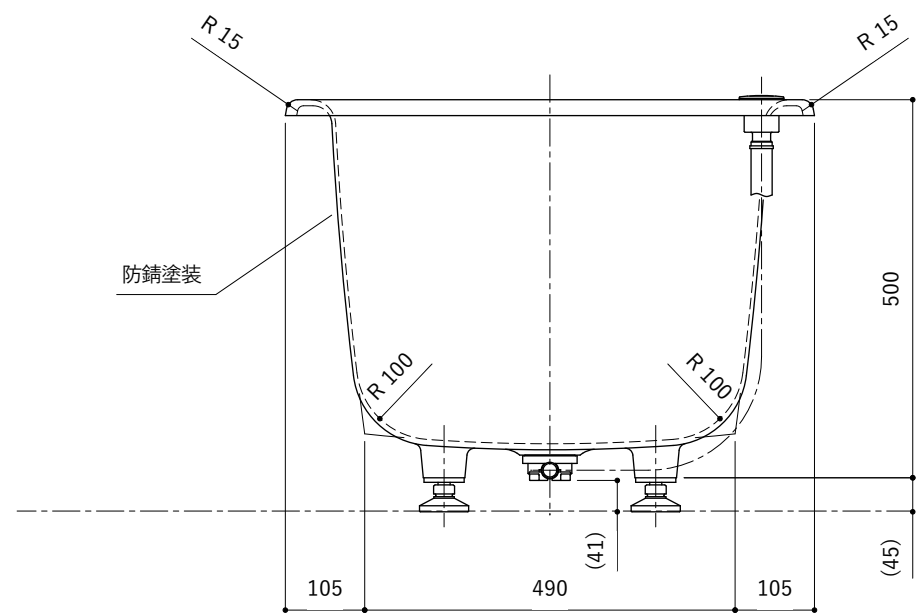

・浴槽仕様

1. サ イ ズ 外法寸法 (1500×700×545)  
内法寸法 (1350×570×455)
2. 容 量 満 水: 265ℓ
3. ホーロー加工 下地: 湿式ホーロー加工  
上縁面、内面: 乾式ホーロー加工
4. 色 CW (クリスタルホワイト)
5. 外 装 外装塗装 (色: 白)
6. 脚 調整ネジ脚
7. 排水金具 1½インチ排水金具、ワンプッシュ排水栓

※ 本図は4方Rフチ、L (左) タイプを示す。

※ 本製品に取付してあるワンプッシュ排水栓は、間接排水専用です。  
直接排水の場合については、弊社営業までご相談ください。

・浴槽仕様

1. サ イ ズ 外法寸法 (1500×700×545)  
内法寸法 (1350×570×455)
2. 容 量 満 水: 265ℓ
3. ホーロー加工 下地: 湿式ホーロー加工  
上縁面、内面: 乾式ホーロー加工
4. 色 CW (クリスタルホワイト)
5. 外 装 防錆塗装 (色: 白)
6. 脚 調整ネジ脚
7. 排水金具 1½インチ排水金具、ワンプッシュ排水栓
8. そ の 他 追焚き穴開口(Uパッキン付)

※ 本図は4方Rフチ、L (左) タイプを示す。

※ 本製品に取付してあるワンプッシュ排水栓は、間接排水専用です。  
直接排水の場合については、弊社営業までご相談ください。

・浴槽仕様

1. サ イ ズ 外法寸法 (1500×700×545)  
内法寸法 (1350×570×455)
2. 容 量 満 水: 265ℓ
3. ホーロー加工 下地: 湿式ホーロー加工  
上縁面、内面: 乾式ホーロー加工
4. 色 CW (クリスタルホワイト)
5. 外 装 外面は防錆塗装により処理 (白色)
6. 脚 調整ネジ脚
7. 排水金具 1½インチ排水金具、ワンプッシュ排水栓(直接排水)

※ 本図は4方Rフチ、L (左) タイプを示す。

・浴槽仕様

1. サ イ ズ 外法寸法 (1500×700×545)  
内法寸法 (1350×570×455)
2. 容 量 満 水: 265ℓ
3. ホーロー加工 下地: 湿式ホーロー加工  
上縁面、内面: 乾式ホーロー加工
4. 色 CW (クリスタルホワイト)
5. 外 装 防錆塗装 (色: 白)
6. 脚 調整ネジ脚
7. 排水金具 1½インチ排水金具、ワンプッシュ排水栓(直接排水)
8. そ の 他 追焚き穴開口(Uパッキン付)