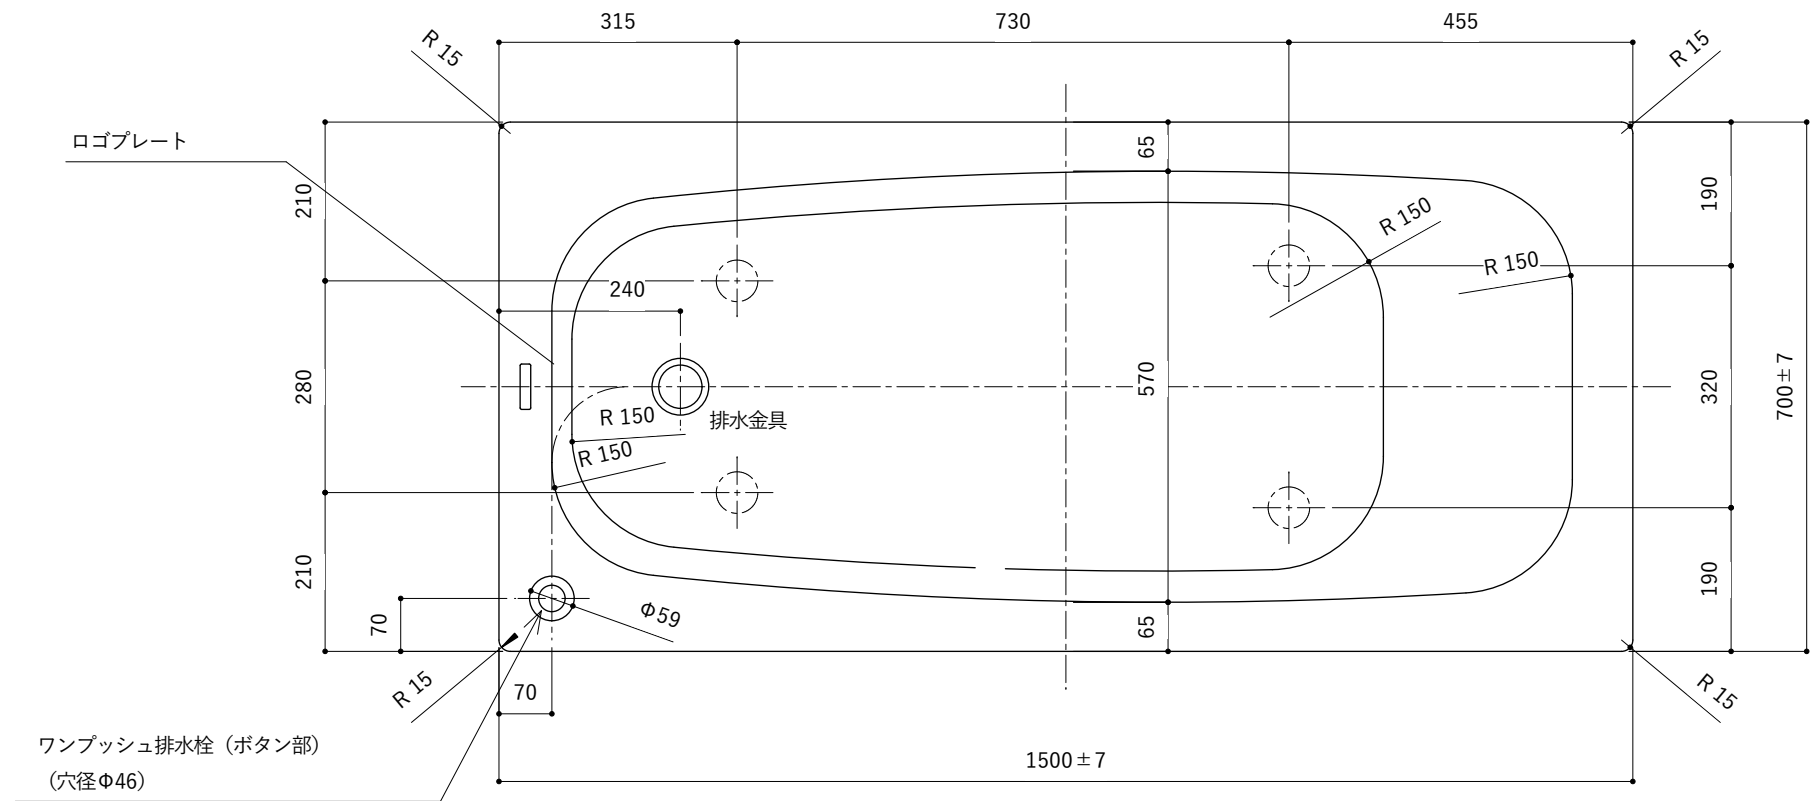

・浴槽仕様

1. サ イ ズ 外法寸法 (1500×700×545)  
内法寸法 (1350×570×455)
2. 容 量 満 水: 265ℓ
3. ホーロー加工 下地: 湿式ホーロー加工  
上縁面、内面: 乾式ホーロー加工
4. 色 CW (クリスタルホワイト)
5. 外 装 外装塗装 (色: 白)
6. 脚 調整ネジ脚
7. 排水金具 1½インチ排水金具、ワンプッシュ排水栓

※ 本図は4方Rフチ、L (左) タイプを示す。

※ 本製品に取付してあるワンプッシュ排水栓は、間接排水専用です。  
直接排水の場合については、弊社営業までご相談ください。

・浴槽仕様

1. サ イ ズ 外法寸法 (1500×700×545)  
内法寸法 (1350×570×455)
2. 容 量 満 水: 265ℓ
3. ホーロー加工 下地: 湿式ホーロー加工  
上縁面、内面: 乾式ホーロー加工
4. 色 CW (クリスタルホワイト)
5. 外 装 防錆塗装 (色: 白)
6. 脚 調整ネジ脚
7. 排水金具 1½インチ排水金具、ワンプッシュ排水栓
8. そ の 他 追焚き穴開口(Uパッキン付)

※ 本図は4方Rフチ、L (左) タイプを示す。

※ 本製品に取付してあるワンプッシュ排水栓は、間接排水専用です。  
直接排水の場合については、弊社営業までご相談ください。

・浴槽仕様

1. サ イ ズ 外法寸法 (1500×700×545)  
内法寸法 (1350×570×455)
2. 容 量 満 水: 265ℓ
3. ホーロー加工 下地: 湿式ホーロー加工  
上縁面、内面: 乾式ホーロー加工
4. 色 CW (クリスタルホワイト)
5. 外 装 外面は防錆塗装により処理 (白色)
6. 脚 調整ネジ脚
7. 排水金具 1½インチ排水金具、ワンプッシュ排水栓(直接排水)

※ 本図は4方Rフチ、L (左) タイプを示す。

・浴槽仕様

1. サ イ ズ 外法寸法 (1500×700×545)  
内法寸法 (1350×570×455)
2. 容 量 満 水: 265ℓ
3. ホーロー加工 下地: 湿式ホーロー加工  
上縁面、内面: 乾式ホーロー加工
4. 色 CW (クリスタルホワイト)
5. 外 装 防錆塗装 (色: 白)
6. 脚 調整ネジ脚
7. 排水金具 1½インチ排水金具、ワンプッシュ排水栓(直接排水)
8. そ の 他 追焚き穴開口(Uパッキン付)