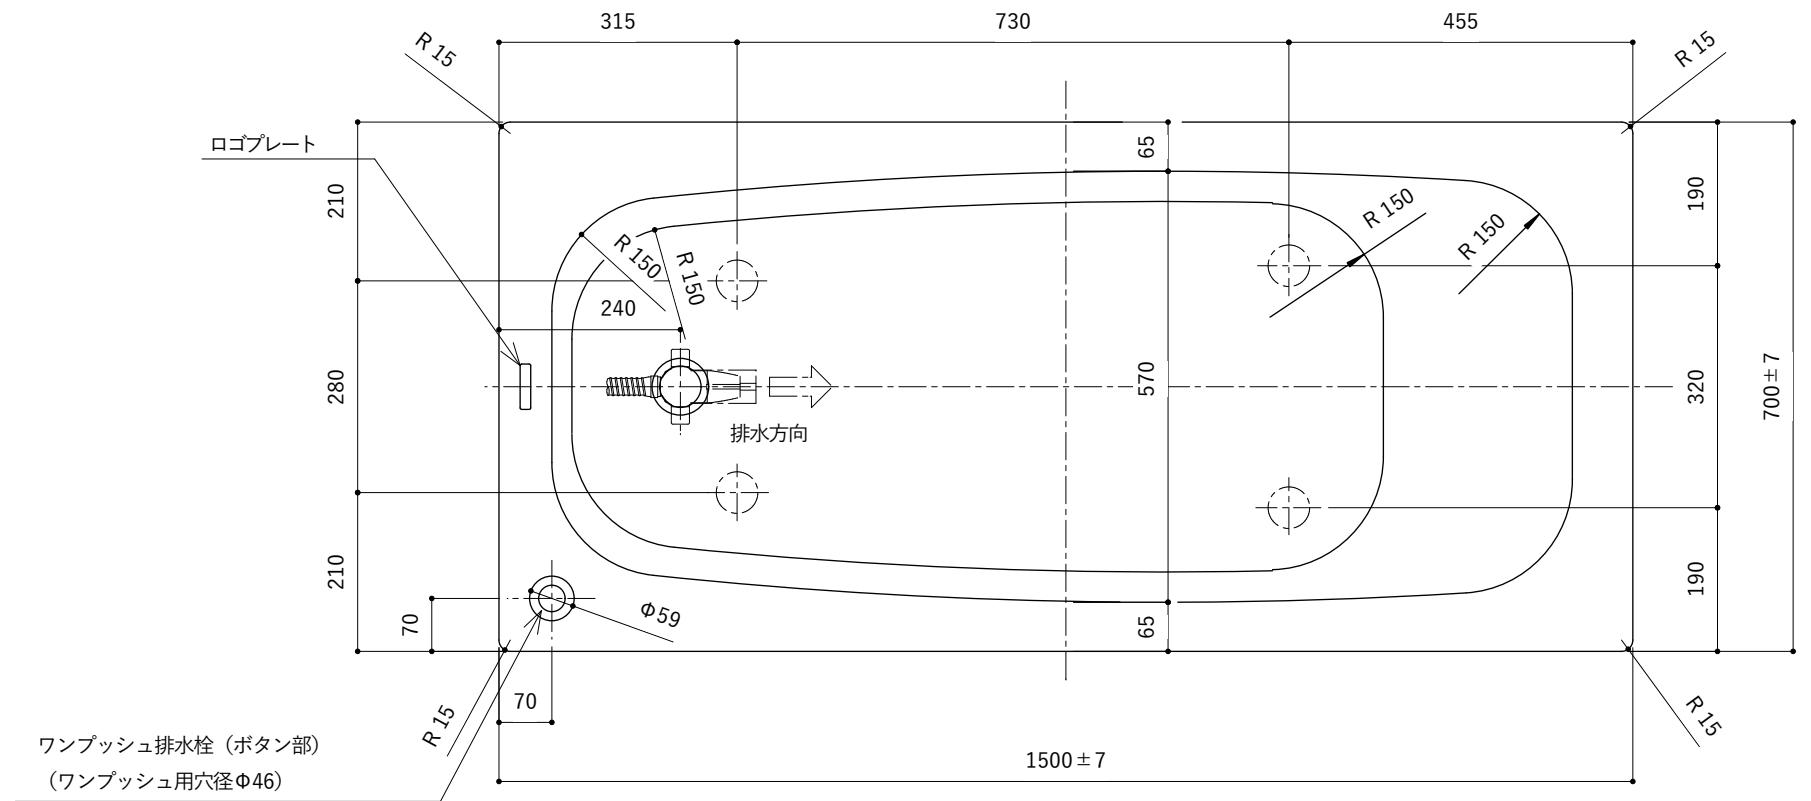

・浴槽仕様

1. サ イ ズ 外法寸法 (1500×700×545)  
内法寸法 (1350×570×455)
2. 容 量 満 水: 265ℓ
3. ホーロー加工 下地: 湿式ホーロー加工  
上縁面、内面: 乾式ホーロー加工
4. 色 CW (クリスタルホワイト)
5. 外 装 外装塗装 (色: 白)
6. 脚 調整ネジ脚
7. 排水金具 1½インチ排水金具、ワンプッシュ排水栓

※ 本図は4方Rフチ、L (左) タイプを示す。

※ 本製品に取付してあるワンプッシュ排水栓は、間接排水専用です。  
直接排水の場合については、弊社営業までご相談ください。

・浴槽仕様

1. サ イ ズ 外法寸法 (1500×700×545)  
内法寸法 (1350×570×455)
2. 容 量 満 水: 265ℓ
3. ホーロー加工 下地: 湿式ホーロー加工  
上縁面、内面: 乾式ホーロー加工
4. 色 CW (クリスタルホワイト)
5. 外 装 防錆塗装 (色: 白)
6. 脚 調整ネジ脚
7. 排水金具 1½インチ排水金具、ワンプッシュ排水栓
8. そ の 他 追焚き穴開口(Uパッキン付)

※ 本図は4方Rフチ、L (左) タイプを示す。

※ 本製品に取付してあるワンプッシュ排水栓は、間接排水専用です。  
直接排水の場合については、弊社営業までご相談ください。

・浴槽仕様

1. サ イ ズ 外法寸法 (1500×700×545)  
内法寸法 (1350×570×455)
2. 容 量 満 水: 265ℓ
3. ホーロー加工 下地: 湿式ホーロー加工  
上縁面、内面: 乾式ホーロー加工
4. 色 CW (クリスタルホワイト)
5. 外 装 外面は防錆塗装により処理 (白色)
6. 脚 調整ネジ脚
7. 排水金具 1½インチ排水金具、ワンプッシュ排水栓(直接排水)

※ 本図は4方Rフチ、L (左) タイプを示す。

・浴槽仕様

1. サ イ ズ 外法寸法 (1500×700×545)  
内法寸法 (1350×570×455)
2. 容 量 満 水: 265ℓ
3. ホーロー加工 下地: 湿式ホーロー加工  
上縁面、内面: 乾式ホーロー加工
4. 色 CW (クリスタルホワイト)
5. 外 装 防錆塗装 (色: 白)
6. 脚 調整ネジ脚
7. 排水金具 1½インチ排水金具、ワンプッシュ排水栓(直接排水)
8. そ の 他 追焚き穴開口(Uパッキン付)