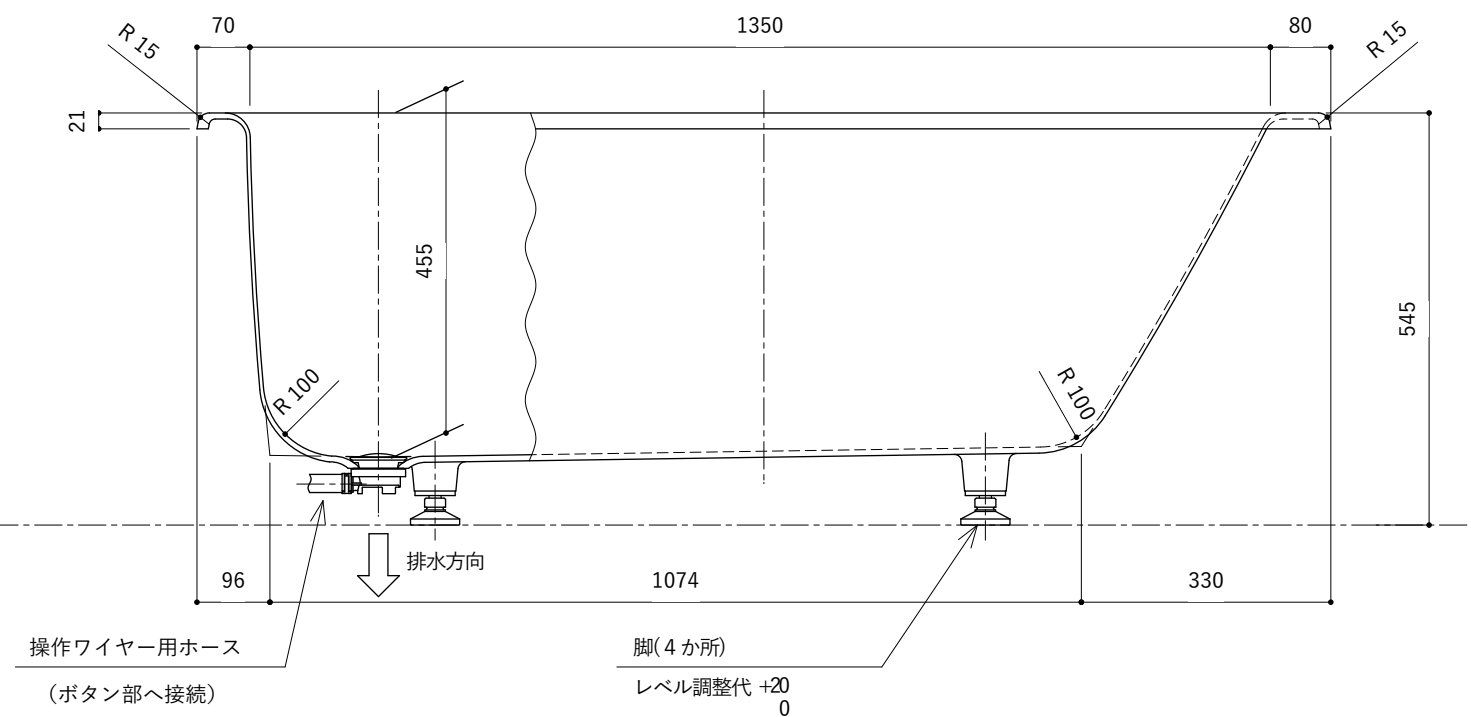

・浴槽仕様

1. サ イ ズ 外法寸法 (1500×700×545)  
内法寸法 (1350×570×455)
2. 容 量 満 水: 265ℓ
3. ホーロー加工 下地: 湿式ホーロー加工  
上縁面、内面: 乾式ホーロー加工
4. 色 CW (クリスタルホワイト)
5. 外 装 外装塗装 (色: 白)
6. 脚 調整ネジ脚
7. 排水金具 1½インチ排水金具、ワンプッシュ排水栓

※ 本図は4方Rフチ、L (左) タイプを示す。

※ 本製品に取付してあるワンプッシュ排水栓は、間接排水専用です。  
直接排水の場合については、弊社営業までご相談ください。

・浴槽仕様

1. サ イ ズ 外法寸法 (1500×700×545)  
内法寸法 (1350×570×455)
2. 容 量 満 水: 265ℓ
3. ホーロー加工 下地: 湿式ホーロー加工  
上縁面、内面: 乾式ホーロー加工
4. 色 CW (クリスタルホワイト)
5. 外 装 防錆塗装 (色: 白)
6. 脚 調整ネジ脚
7. 排水金具 1½インチ排水金具、ワンプッシュ排水栓
8. そ の 他 追焚き穴開口(Uパッキン付)

※ 本図は4方Rフチ、L (左) タイプを示す。

※ 本製品に取付してあるワンプッシュ排水栓は、間接排水専用です。  
直接排水の場合については、弊社営業までご相談ください。

・浴槽仕様

1. サ イ ズ 外法寸法 (1500×700×545)  
内法寸法 (1350×570×455)
2. 容 量 満 水: 265ℓ
3. ホーロー加工 下地: 湿式ホーロー加工  
上縁面、内面: 乾式ホーロー加工
4. 色 CW (クリスタルホワイト)
5. 外 装 外面は防錆塗装により処理 (白色)
6. 脚 調整ネジ脚
7. 排水金具 1½インチ排水金具、ワンプッシュ排水栓(直接排水)

※ 本図は4方Rフチ、L (左) タイプを示す。

・浴槽仕様

1. サ イ ズ 外法寸法 (1500×700×545)  
内法寸法 (1350×570×455)
2. 容 量 満 水: 265ℓ
3. ホーロー加工 下地: 湿式ホーロー加工  
上縁面、内面: 乾式ホーロー加工
4. 色 CW (クリスタルホワイト)
5. 外 装 防錆塗装 (色: 白)
6. 脚 調整ネジ脚
7. 排水金具 1½インチ排水金具、ワンプッシュ排水栓(直接排水)
8. そ の 他 追焚き穴開口(Uパッキン付)