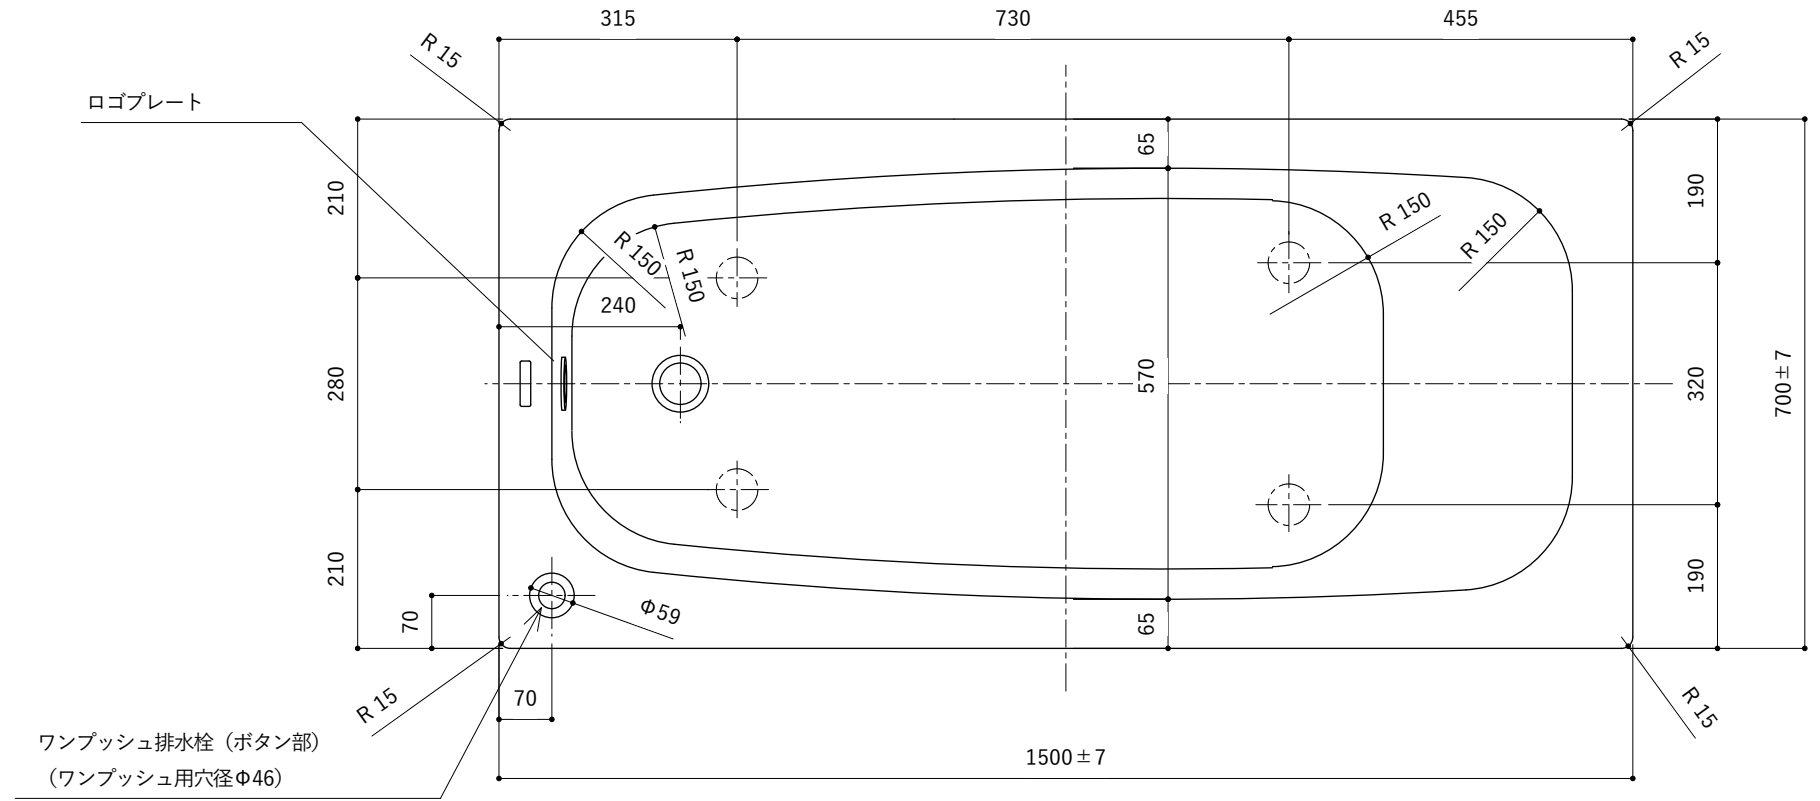

・浴槽仕様

1. サ イ ズ 外法寸法 (1500×700×545)  
内法寸法 (1350×570×455)
2. 容 量 満 水: 265ℓ
3. ホーロー加工 下地: 湿式ホーロー加工  
上縁面、内面: 乾式ホーロー加工
4. 色 CW (クリスタルホワイト)
5. 外 装 外装塗装 (色: 白)
6. 脚 調整ネジ脚
7. 排水金具 1½インチ排水金具、ワンプッシュ排水栓

※ 本図は4方Rフチ、L (左) タイプを示す。

※ 本製品に取付してあるワンプッシュ排水栓は、間接排水専用です。  
直接排水の場合については、弊社営業までご相談ください。

・浴槽仕様

1. サ イ ズ 外法寸法 (1500×700×545)  
内法寸法 (1350×570×455)
2. 容 量 満 水: 265ℓ
3. ホーロー加工 下地: 湿式ホーロー加工  
上縁面、内面: 乾式ホーロー加工
4. 色 CW (クリスタルホワイト)
5. 外 装 防錆塗装 (色: 白)
6. 脚 調整ネジ脚
7. 排水金具 1½インチ排水金具、ワンプッシュ排水栓
8. そ の 他 追焚き穴開口(Uパッキン付)

※ 本図は4方Rフチ、L (左) タイプを示す。

※ 本製品に取付してあるワンプッシュ排水栓は、間接排水専用です。  
直接排水の場合については、弊社営業までご相談ください。

・浴槽仕様

1. サ イ ズ 外法寸法 (1500×700×545)  
内法寸法 (1350×570×455)
2. 容 量 満 水: 265ℓ
3. ホーロー加工 下地: 湿式ホーロー加工  
上縁面、内面: 乾式ホーロー加工
4. 色 CW (クリスタルホワイト)
5. 外 装 外面は防錆塗装により処理 (白色)
6. 脚 調整ネジ脚
7. 排水金具 1½インチ排水金具、ワンプッシュ排水栓(直接排水)

※ 本図は4方Rフチ、L (左) タイプを示す。

・浴槽仕様

1. サ イ ズ 外法寸法 (1500×700×545)  
内法寸法 (1350×570×455)
2. 容 量 満 水: 265ℓ
3. ホーロー加工 下地: 湿式ホーロー加工  
上縁面、内面: 乾式ホーロー加工
4. 色 CW (クリスタルホワイト)
5. 外 装 防錆塗装 (色: 白)
6. 脚 調整ネジ脚
7. 排水金具 1½インチ排水金具、ワンプッシュ排水栓(直接排水)
8. そ の 他 追焚き穴開口(Uパッキン付)