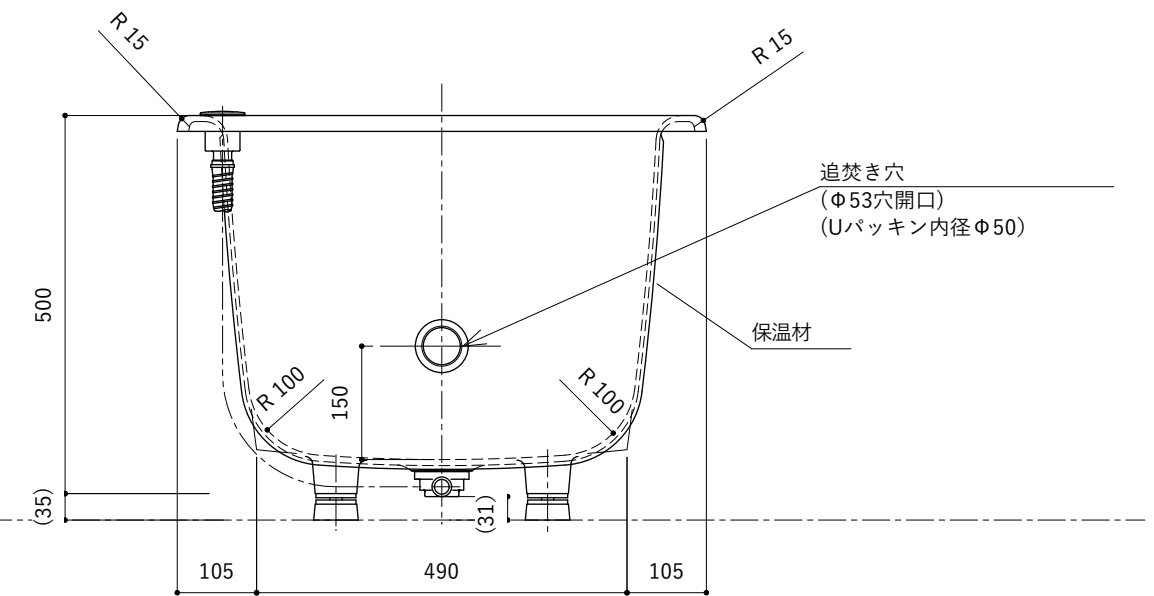

・浴槽仕様

1. サ イ ズ 外法寸法 (1500×700×535)  
内法寸法 (1350×570×455)
2. 容 量 満 水 : 265ℓ
3. ホーロー加工 下地 : 湿式ホーロー加工  
上縁面、内面 : 乾式ホーロー加工
4. 色 CW (クリスタルホワイト)
5. 外 装 保温材 (ウレタンフォーム、厚さ5mm)
6. 脚 ゴム脚
7. 排水金具 1½インチ排水金具、ワンプッシュ排水栓

※ 本図は4方Rフチ、R (右) タイプを示す。

※ 本製品に取付してあるワンプッシュ排水栓は、間接排水専用です。

直接排水の場合については、弊社営業までご相談ください。

・浴槽仕様

1. サ イ ズ 外法寸法 (1500×700×535)  
内法寸法 (1350×570×455)
2. 容 量 満 水 : 265ℓ
3. ホーロー加工 下地 : 湿式ホーロー加工  
上縁面、内面 : 乾式ホーロー加工
4. 色 CW (クリスタルホワイト)
5. 外 装 保温材 (ウレタンフォーム、厚さ5mm)
6. 脚 ゴム脚
7. 排水金具 1½インチ排水金具、ワンプッシュ排水栓(間接排水)
8. そ の 他 追焚き穴開口(Uパッキン付き)

※ 本図は4方Rフチ、R (右) タイプを示す。

・浴槽仕様

1. サ イ ズ 外法寸法 (1500×700×535)  
内法寸法 (1350×570×455)
2. 容 量 満 水 : 265ℓ
3. ホーロー加工 下地 : 湿式ホーロー加工  
上縁面、内面 : 乾式ホーロー加工
4. 色 CW (クリスタルホワイト)
5. 外 装 保温材 (ウレタンフォーム、厚さ5mm)
6. 脚 ゴム脚
7. 排水金具 1½インチ排水金具、ワンプッシュ排水栓(直接排水)

※ 本図は4方Rフチ、R (右) タイプを示す。

・浴槽仕様

1. サ イ ズ 外法寸法 (1500×700×535)  
内法寸法 (1350×570×455)
2. 容 量 満 水 : 265ℓ
3. ホーロー加工 下地 : 湿式ホーロー加工  
上縁面、内面 : 乾式ホーロー加工
4. 色 CW (クリスタルホワイト)
5. 外 装 保温材 (ウレタンフォーム、厚さ5mm)
6. 脚 ゴム脚
7. 排水金具 1½インチ排水金具、ワンプッシュ排水栓(直接排水)
8. そ の 他 追焚き穴開口(Uパッキン付き)