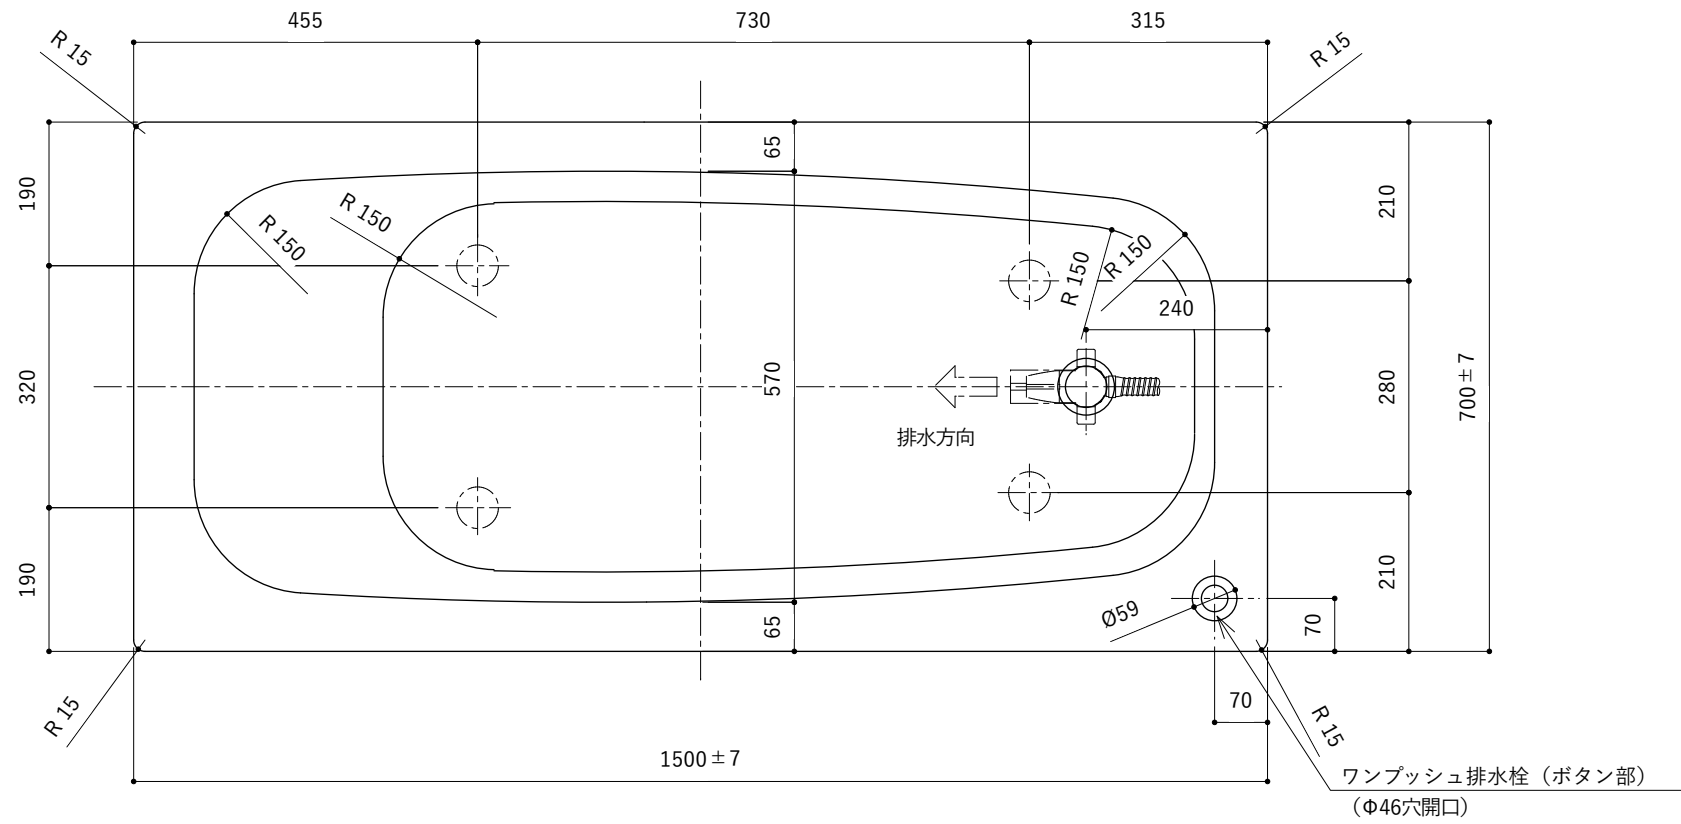

・浴槽仕様

1. サ イ ズ 外法寸法 (1500×700×535)  
内法寸法 (1350×570×455)
2. 容 量 満 水 : 265ℓ
3. ホーロー加工 下地 : 湿式ホーロー加工  
上縁面、内面 : 乾式ホーロー加工
4. 色 CW (クリスタルホワイト)
5. 外 装 保温材 (ウレタンフォーム、厚さ5mm)
6. 脚 ゴム脚
7. 排水金具 1½インチ排水金具、ワンプッシュ排水栓

※ 本図は4方Rフチ、R (右) タイプを示す。

※ 本製品に取付してあるワンプッシュ排水栓は、間接排水専用です。

直接排水の場合については、弊社営業までご相談ください。

・浴槽仕様

1. サ イ ズ 外法寸法 (1500×700×535)  
内法寸法 (1350×570×455)
2. 容 量 満 水 : 265ℓ
3. ホーロー加工 下地 : 湿式ホーロー加工  
上縁面、内面 : 乾式ホーロー加工
4. 色 CW (クリスタルホワイト)
5. 外 装 保温材 (ウレタンフォーム、厚さ5mm)
6. 脚 ゴム脚
7. 排水金具 1½インチ排水金具、ワンプッシュ排水栓(間接排水)
8. そ の 他 追焚き穴開口(Uパッキン付き)

※ 本図は4方Rフチ、R (右) タイプを示す。

・浴槽仕様

1. サ イ ズ 外法寸法 (1500×700×535)  
内法寸法 (1350×570×455)
2. 容 量 満 水 : 265ℓ
3. ホーロー加工 下地 : 湿式ホーロー加工  
上縁面、内面 : 乾式ホーロー加工
4. 色 CW (クリスタルホワイト)
5. 外 装 保温材 (ウレタンフォーム、厚さ5mm)
6. 脚 ゴム脚
7. 排水金具 1½インチ排水金具、ワンプッシュ排水栓(直接排水)

※ 本図は4方Rフチ、R (右) タイプを示す。

・浴槽仕様

1. サ イ ズ 外法寸法 (1500×700×535)  
内法寸法 (1350×570×455)
2. 容 量 満 水 : 265ℓ
3. ホーロー加工 下地 : 湿式ホーロー加工  
上縁面、内面 : 乾式ホーロー加工
4. 色 CW (クリスタルホワイト)
5. 外 装 保温材 (ウレタンフォーム、厚さ5mm)
6. 脚 ゴム脚
7. 排水金具 1½インチ排水金具、ワンプッシュ排水栓(直接排水)
8. そ の 他 追焚き穴開口(Uパッキン付き)