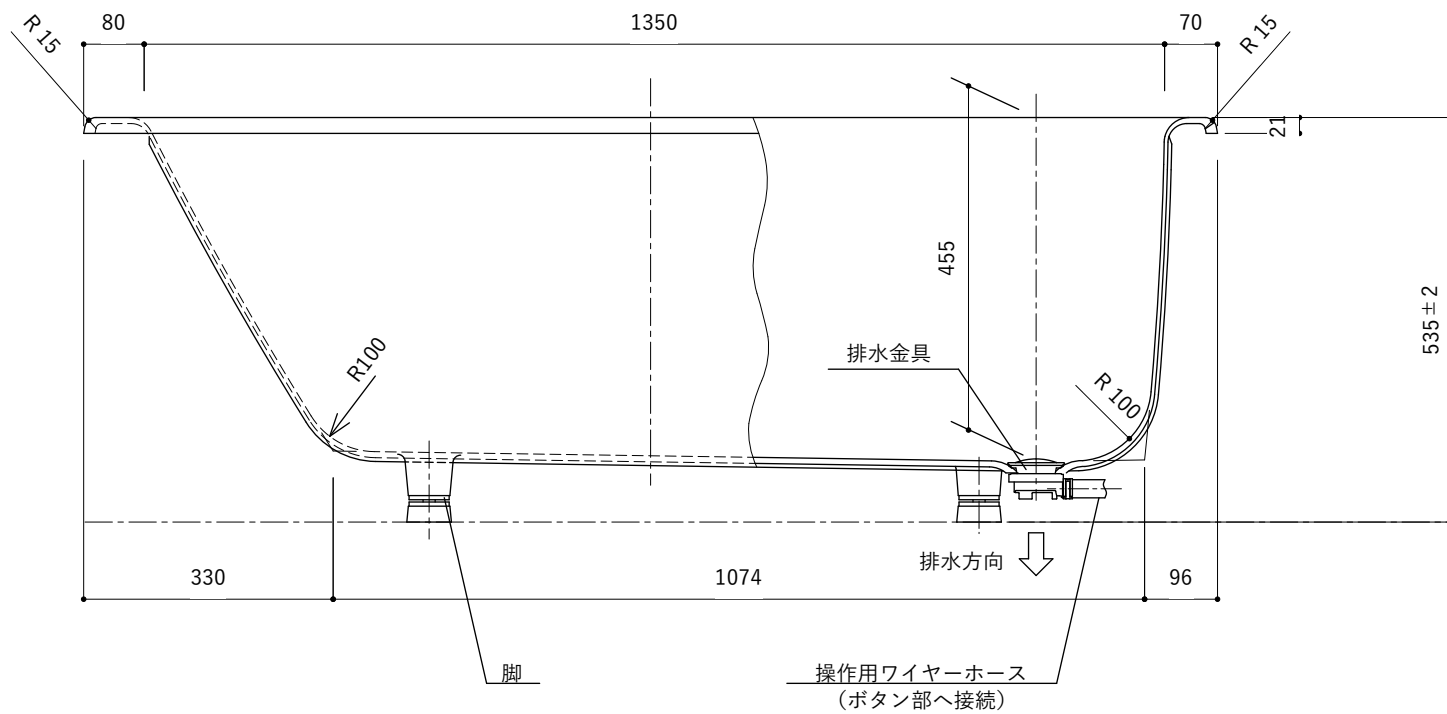

・浴槽仕様

1. サ イ ズ 外法寸法 (1500×700×535)  
内法寸法 (1350×570×455)
2. 容 量 満 水 : 265ℓ
3. ホーロー加工 下地 : 湿式ホーロー加工  
上縁面、内面 : 乾式ホーロー加工
4. 色 CW (クリスタルホワイト)
5. 外 装 保温材 (ウレタンフォーム、厚さ5mm)
6. 脚 ゴム脚
7. 排水金具 1½インチ排水金具、ワンプッシュ排水栓

※ 本図は4方Rフチ、R (右) タイプを示す。

※ 本製品に取付してあるワンプッシュ排水栓は、間接排水専用です。

直接排水の場合については、弊社営業までご相談ください。

・浴槽仕様

1. サ イ ズ 外法寸法 (1500×700×535)  
内法寸法 (1350×570×455)
2. 容 量 満 水 : 265ℓ
3. ホーロー加工 下地 : 湿式ホーロー加工  
上縁面、内面 : 乾式ホーロー加工
4. 色 CW (クリスタルホワイト)
5. 外 装 保温材 (ウレタンフォーム、厚さ5mm)
6. 脚 ゴム脚
7. 排水金具 1½インチ排水金具、ワンプッシュ排水栓(間接排水)
8. そ の 他 追焚き穴開口(Uパッキン付き)

※ 本図は4方Rフチ、R (右) タイプを示す。

・浴槽仕様

1. サ イ ズ 外法寸法 (1500×700×535)  
内法寸法 (1350×570×455)
2. 容 量 満 水 : 265ℓ
3. ホーロー加工 下地 : 湿式ホーロー加工  
上縁面、内面 : 乾式ホーロー加工
4. 色 CW (クリスタルホワイト)
5. 外 装 保温材 (ウレタンフォーム、厚さ5mm)
6. 脚 ゴム脚
7. 排水金具 1½インチ排水金具、ワンプッシュ排水栓(直接排水)

※ 本図は4方Rフチ、R (右) タイプを示す。

・浴槽仕様

1. サ イ ズ 外法寸法 (1500×700×535)  
内法寸法 (1350×570×455)
2. 容 量 満 水 : 265ℓ
3. ホーロー加工 下地 : 湿式ホーロー加工  
上縁面、内面 : 乾式ホーロー加工
4. 色 CW (クリスタルホワイト)
5. 外 装 保温材 (ウレタンフォーム、厚さ5mm)
6. 脚 ゴム脚
7. 排水金具 1½インチ排水金具、ワンプッシュ排水栓(直接排水)
8. そ の 他 追焚き穴開口(Uパッキン付き)