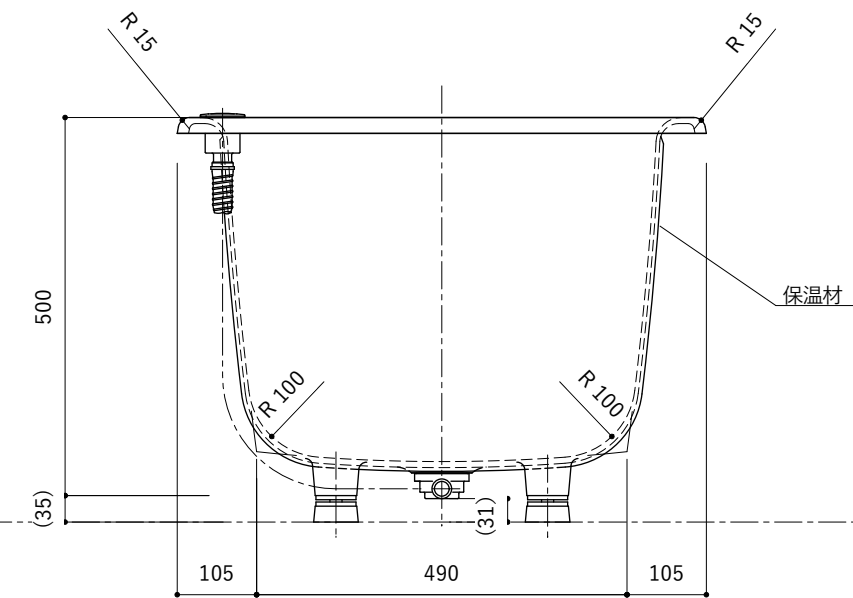

・浴槽仕様

1. サ イ ズ 外法寸法 (1500×700×535)  
内法寸法 (1350×570×455)
2. 容 量 満 水 : 265ℓ
3. ホーロー加工 下地 : 湿式ホーロー加工  
上縁面、内面 : 乾式ホーロー加工
4. 色 CW (クリスタルホワイト)
5. 外 装 保温材 (ウレタンフォーム、厚さ5mm)
6. 脚 ゴム脚
7. 排水金具 1½インチ排水金具、ワンプッシュ排水栓

※ 本図は4方Rフチ、R (右) タイプを示す。

※ 本製品に取付してあるワンプッシュ排水栓は、間接排水専用です。

直接排水の場合については、弊社営業までご相談ください。

・浴槽仕様

1. サ イ ズ 外法寸法 (1500×700×535)  
内法寸法 (1350×570×455)
2. 容 量 満 水 : 265ℓ
3. ホーロー加工 下地 : 湿式ホーロー加工  
上縁面、内面 : 乾式ホーロー加工
4. 色 CW (クリスタルホワイト)
5. 外 装 保温材 (ウレタンフォーム、厚さ5mm)
6. 脚 ゴム脚
7. 排水金具 1½インチ排水金具、ワンプッシュ排水栓(間接排水)
8. そ の 他 追焚き穴開口(Uパッキン付き)

※ 本図は4方Rフチ、R (右) タイプを示す。

・浴槽仕様

1. サ イ ズ 外法寸法 (1500×700×535)  
内法寸法 (1350×570×455)
2. 容 量 満 水 : 265ℓ
3. ホーロー加工 下地 : 湿式ホーロー加工  
上縁面、内面 : 乾式ホーロー加工
4. 色 CW (クリスタルホワイト)
5. 外 装 保温材 (ウレタンフォーム、厚さ5mm)
6. 脚 ゴム脚
7. 排水金具 1½インチ排水金具、ワンプッシュ排水栓(直接排水)

※ 本図は4方Rフチ、R (右) タイプを示す。

・浴槽仕様

1. サ イ ズ 外法寸法 (1500×700×535)  
内法寸法 (1350×570×455)
2. 容 量 満 水 : 265ℓ
3. ホーロー加工 下地 : 湿式ホーロー加工  
上縁面、内面 : 乾式ホーロー加工
4. 色 CW (クリスタルホワイト)
5. 外 装 保温材 (ウレタンフォーム、厚さ5mm)
6. 脚 ゴム脚
7. 排水金具 1½インチ排水金具、ワンプッシュ排水栓(直接排水)
8. そ の 他 追焚き穴開口(Uパッキン付き)