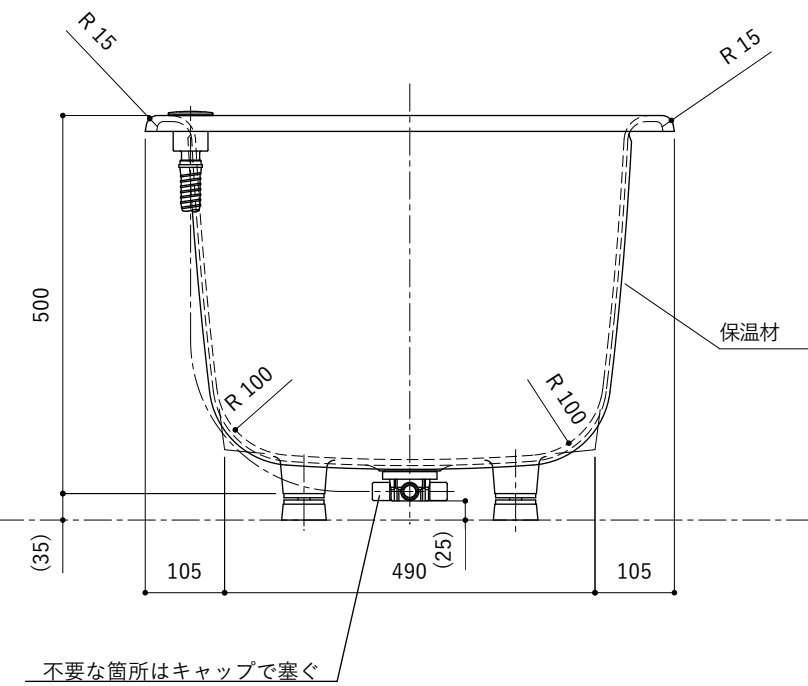

・浴槽仕様

1. サ イ ズ 外法寸法 (1500×700×535)  
内法寸法 (1350×570×455)
2. 容 量 満 水 : 265ℓ
3. ホーロー加工 下地 : 湿式ホーロー加工  
上縁面、内面 : 乾式ホーロー加工
4. 色 CW (クリスタルホワイト)
5. 外 装 保温材 (ウレタンフォーム、厚さ5mm)
6. 脚 ゴム脚
7. 排水金具 1½インチ排水金具、ワンプッシュ排水栓

※ 本図は4方Rフチ、R (右) タイプを示す。

※ 本製品に取付してあるワンプッシュ排水栓は、間接排水専用です。

直接排水の場合については、弊社営業までご相談ください。

・浴槽仕様

1. サ イ ズ 外法寸法 (1500×700×535)  
内法寸法 (1350×570×455)
2. 容 量 満 水 : 265ℓ
3. ホーロー加工 下地 : 湿式ホーロー加工  
上縁面、内面 : 乾式ホーロー加工
4. 色 CW (クリスタルホワイト)
5. 外 装 保温材 (ウレタンフォーム、厚さ5mm)
6. 脚 ゴム脚
7. 排水金具 1½インチ排水金具、ワンプッシュ排水栓(間接排水)
8. そ の 他 追焚き穴開口(Uパッキン付き)

※ 本図は4方Rフチ、R (右) タイプを示す。

・浴槽仕様

1. サ イ ズ 外法寸法 (1500×700×535)  
内法寸法 (1350×570×455)
2. 容 量 満 水 : 265ℓ
3. ホーロー加工 下地 : 湿式ホーロー加工  
上縁面、内面 : 乾式ホーロー加工
4. 色 CW (クリスタルホワイト)
5. 外 装 保温材 (ウレタンフォーム、厚さ5mm)
6. 脚 ゴム脚
7. 排水金具 1½インチ排水金具、ワンプッシュ排水栓(直接排水)

※ 本図は4方Rフチ、R (右) タイプを示す。

・浴槽仕様

1. サ イ ズ 外法寸法 (1500×700×535)  
内法寸法 (1350×570×455)
2. 容 量 満 水 : 265ℓ
3. ホーロー加工 下地 : 湿式ホーロー加工  
上縁面、内面 : 乾式ホーロー加工
4. 色 CW (クリスタルホワイト)
5. 外 装 保温材 (ウレタンフォーム、厚さ5mm)
6. 脚 ゴム脚
7. 排水金具 1½インチ排水金具、ワンプッシュ排水栓(直接排水)
8. そ の 他 追焚き穴開口(Uパッキン付き)