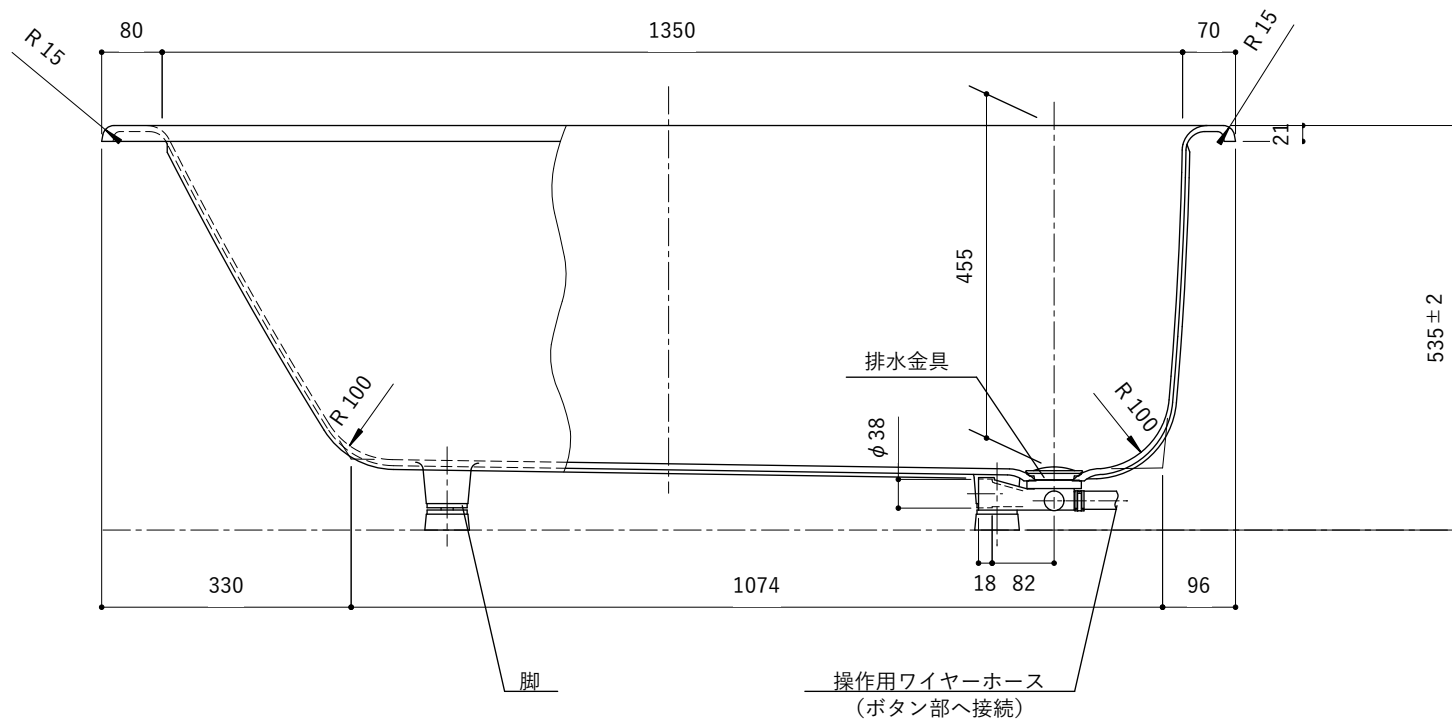

・浴槽仕様

1. サ イ ズ 外法寸法 (1500×700×535)  
内法寸法 (1350×570×455)
2. 容 量 満 水 : 265ℓ
3. ホーロー加工 下地 : 湿式ホーロー加工  
上縁面、内面 : 乾式ホーロー加工
4. 色 CW (クリスタルホワイト)
5. 外 装 保温材 (ウレタンフォーム、厚さ5mm)
6. 脚 ゴム脚
7. 排水金具 1½インチ排水金具、ワンプッシュ排水栓

※ 本図は4方Rフチ、R (右) タイプを示す。

※ 本製品に取付してあるワンプッシュ排水栓は、間接排水専用です。

直接排水の場合については、弊社営業までご相談ください。

・浴槽仕様

1. サ イ ズ 外法寸法 (1500×700×535)  
内法寸法 (1350×570×455)
2. 容 量 満 水 : 265ℓ
3. ホーロー加工 下地 : 湿式ホーロー加工  
上縁面、内面 : 乾式ホーロー加工
4. 色 CW (クリスタルホワイト)
5. 外 装 保温材 (ウレタンフォーム、厚さ5mm)
6. 脚 ゴム脚
7. 排水金具 1½インチ排水金具、ワンプッシュ排水栓(間接排水)
8. そ の 他 追焚き穴開口(Uパッキン付き)

※ 本図は4方Rフチ、R (右) タイプを示す。

・浴槽仕様

1. サ イ ズ 外法寸法 (1500×700×535)  
内法寸法 (1350×570×455)
2. 容 量 満 水 : 265ℓ
3. ホーロー加工 下地 : 湿式ホーロー加工  
上縁面、内面 : 乾式ホーロー加工
4. 色 CW (クリスタルホワイト)
5. 外 装 保温材 (ウレタンフォーム、厚さ5mm)
6. 脚 ゴム脚
7. 排水金具 1½インチ排水金具、ワンプッシュ排水栓(直接排水)

※ 本図は4方Rフチ、R (右) タイプを示す。

・浴槽仕様

1. サ イ ズ 外法寸法 (1500×700×535)  
内法寸法 (1350×570×455)
2. 容 量 満 水 : 265ℓ
3. ホーロー加工 下地 : 湿式ホーロー加工  
上縁面、内面 : 乾式ホーロー加工
4. 色 CW (クリスタルホワイト)
5. 外 装 保温材 (ウレタンフォーム、厚さ5mm)
6. 脚 ゴム脚
7. 排水金具 1½インチ排水金具、ワンプッシュ排水栓(直接排水)
8. そ の 他 追焚き穴開口(Uパッキン付き)