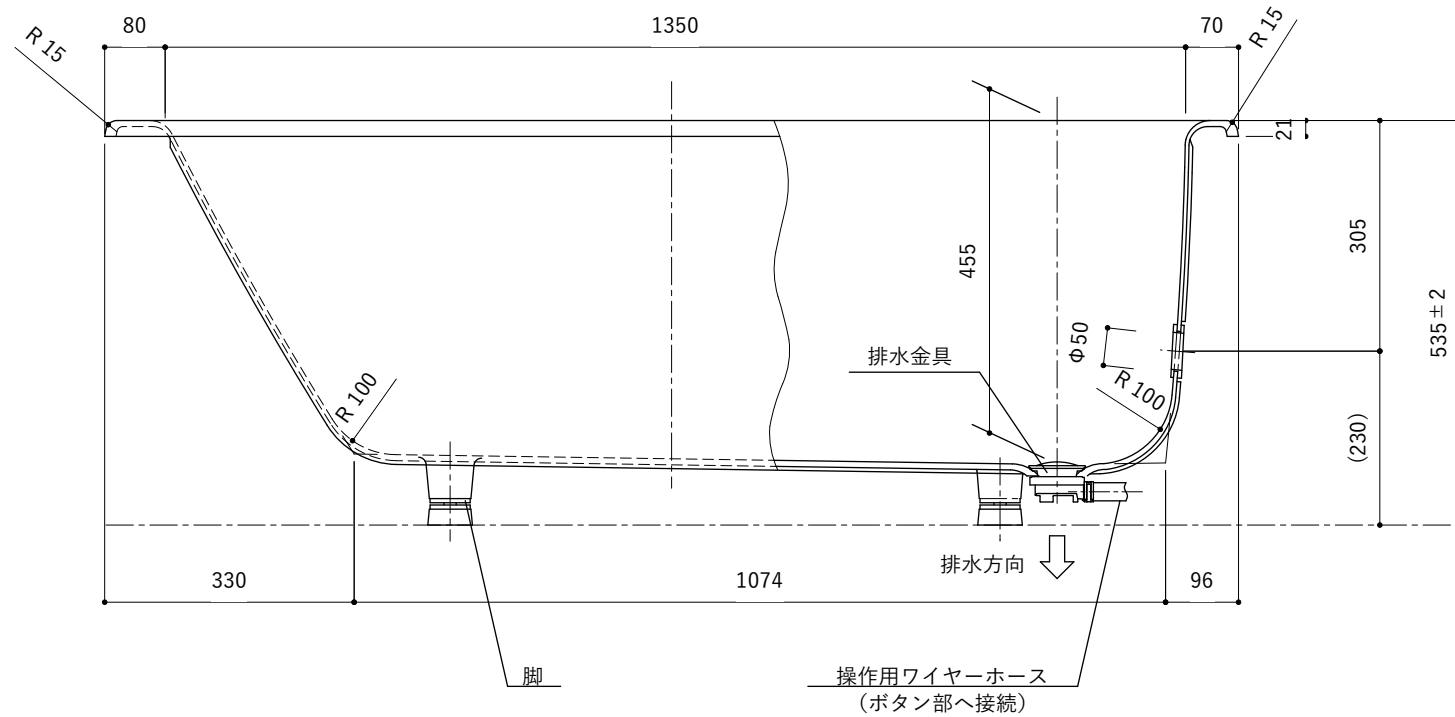

・浴槽仕様

1. サ イ ズ 外法寸法 (1500×700×535)  
内法寸法 (1350×570×455)
2. 容 量 満 水 : 265ℓ
3. ホーロー加工 下地 : 湿式ホーロー加工  
上縁面、内面 : 乾式ホーロー加工
4. 色 CW (クリスタルホワイト)
5. 外 装 保温材 (ウレタンフォーム、厚さ5mm)
6. 脚 ゴム脚
7. 排水金具 1½インチ排水金具、ワンプッシュ排水栓

※ 本図は4方Rフチ、R (右) タイプを示す。

※ 本製品に取付してあるワンプッシュ排水栓は、間接排水専用です。

直接排水の場合については、弊社営業までご相談ください。

・浴槽仕様

1. サ イ ズ 外法寸法 (1500×700×535)  
内法寸法 (1350×570×455)
2. 容 量 満 水 : 265ℓ
3. ホーロー加工 下地 : 湿式ホーロー加工  
上縁面、内面 : 乾式ホーロー加工
4. 色 CW (クリスタルホワイト)
5. 外 装 保温材 (ウレタンフォーム、厚さ5mm)
6. 脚 ゴム脚
7. 排水金具 1½インチ排水金具、ワンプッシュ排水栓(間接排水)
8. そ の 他 追焚き穴開口(Uパッキン付き)

※ 本図は4方Rフチ、R (右) タイプを示す。

・浴槽仕様

1. サ イ ズ 外法寸法 (1500×700×535)  
内法寸法 (1350×570×455)
2. 容 量 満 水 : 265ℓ
3. ホーロー加工 下地 : 湿式ホーロー加工  
上縁面、内面 : 乾式ホーロー加工
4. 色 CW (クリスタルホワイト)
5. 外 装 保温材 (ウレタンフォーム、厚さ5mm)
6. 脚 ゴム脚
7. 排水金具 1½インチ排水金具、ワンプッシュ排水栓(直接排水)

※ 本図は4方Rフチ、R (右) タイプを示す。

・浴槽仕様

1. サ イ ズ 外法寸法 (1500×700×535)  
内法寸法 (1350×570×455)
2. 容 量 満 水 : 265ℓ
3. ホーロー加工 下地 : 湿式ホーロー加工  
上縁面、内面 : 乾式ホーロー加工
4. 色 CW (クリスタルホワイト)
5. 外 装 保温材 (ウレタンフォーム、厚さ5mm)
6. 脚 ゴム脚
7. 排水金具 1½インチ排水金具、ワンプッシュ排水栓(直接排水)
8. そ の 他 追焚き穴開口(Uパッキン付き)