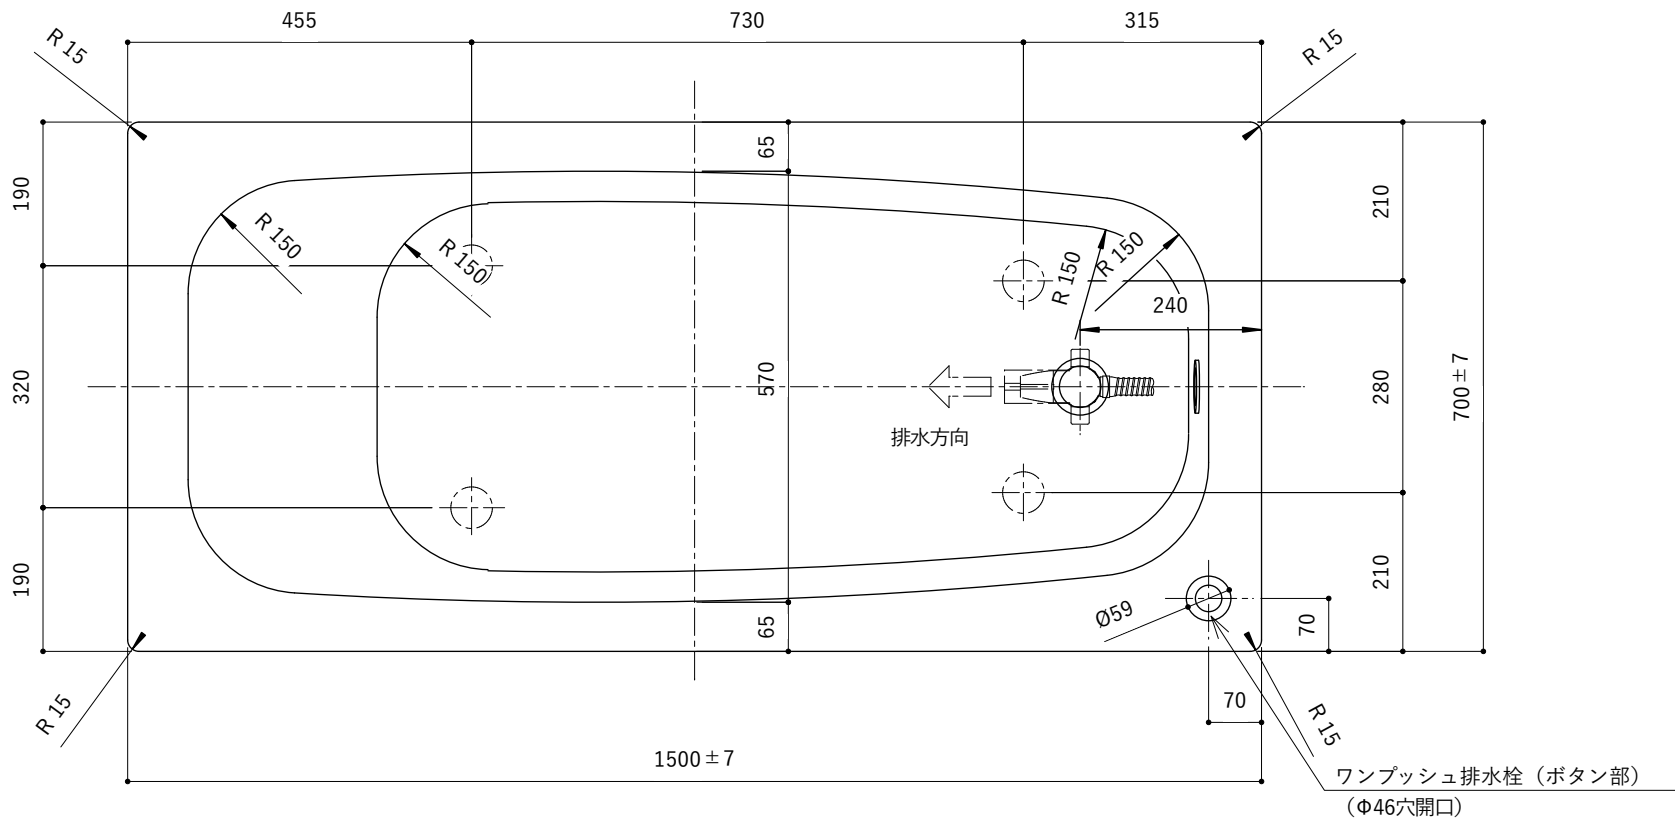

・浴槽仕様

1. サ イ ズ 外法寸法 (1500×700×535)  
内法寸法 (1350×570×455)
2. 容 量 満 水 : 265ℓ
3. ホーロー加工 下地 : 湿式ホーロー加工  
上縁面、内面 : 乾式ホーロー加工
4. 色 CW (クリスタルホワイト)
5. 外 装 保温材 (ウレタンフォーム、厚さ5mm)
6. 脚 ゴム脚
7. 排水金具 1½インチ排水金具、ワンプッシュ排水栓

※ 本図は4方Rフチ、R (右) タイプを示す。

※ 本製品に取付してあるワンプッシュ排水栓は、間接排水専用です。

直接排水の場合については、弊社営業までご相談ください。

・浴槽仕様

1. サ イ ズ 外法寸法 (1500×700×535)  
内法寸法 (1350×570×455)
2. 容 量 満 水 : 265ℓ
3. ホーロー加工 下地 : 湿式ホーロー加工  
上縁面、内面 : 乾式ホーロー加工
4. 色 CW (クリスタルホワイト)
5. 外 装 保温材 (ウレタンフォーム、厚さ5mm)
6. 脚 ゴム脚
7. 排水金具 1½インチ排水金具、ワンプッシュ排水栓(間接排水)
8. そ の 他 追焚き穴開口(Uパッキン付き)

※ 本図は4方Rフチ、R (右) タイプを示す。

・浴槽仕様

1. サ イ ズ 外法寸法 (1500×700×535)  
内法寸法 (1350×570×455)
2. 容 量 満 水 : 265ℓ
3. ホーロー加工 下地 : 湿式ホーロー加工  
上縁面、内面 : 乾式ホーロー加工
4. 色 CW (クリスタルホワイト)
5. 外 装 保温材 (ウレタンフォーム、厚さ5mm)
6. 脚 ゴム脚
7. 排水金具 1½インチ排水金具、ワンプッシュ排水栓(直接排水)

※ 本図は4方Rフチ、R (右) タイプを示す。

・浴槽仕様

1. サ イ ズ 外法寸法 (1500×700×535)  
内法寸法 (1350×570×455)
2. 容 量 満 水 : 265ℓ
3. ホーロー加工 下地 : 湿式ホーロー加工  
上縁面、内面 : 乾式ホーロー加工
4. 色 CW (クリスタルホワイト)
5. 外 装 保温材 (ウレタンフォーム、厚さ5mm)
6. 脚 ゴム脚
7. 排水金具 1½インチ排水金具、ワンプッシュ排水栓(直接排水)
8. そ の 他 追焚き穴開口(Uパッキン付き)