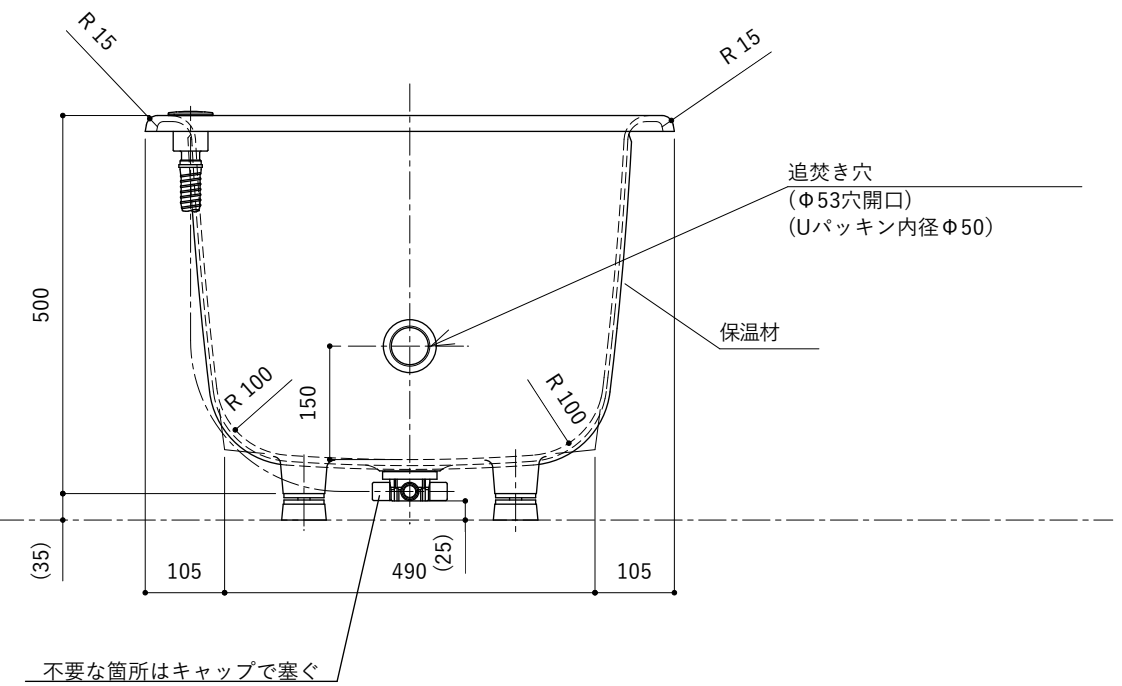

・浴槽仕様

1. サ イ ズ 外法寸法 (1500×700×535)  
内法寸法 (1350×570×455)
2. 容 量 満 水 : 265ℓ
3. ホーロー加工 下地 : 湿式ホーロー加工  
上縁面、内面 : 乾式ホーロー加工
4. 色 CW (クリスタルホワイト)
5. 外 装 保温材 (ウレタンフォーム、厚さ5mm)
6. 脚 ゴム脚
7. 排水金具 1½インチ排水金具、ワンプッシュ排水栓

※ 本図は4方Rフチ、R (右) タイプを示す。

※ 本製品に取付してあるワンプッシュ排水栓は、間接排水専用です。

直接排水の場合については、弊社営業までご相談ください。

・浴槽仕様

1. サ イ ズ 外法寸法 (1500×700×535)  
内法寸法 (1350×570×455)
2. 容 量 満 水 : 265ℓ
3. ホーロー加工 下地 : 湿式ホーロー加工  
上縁面、内面 : 乾式ホーロー加工
4. 色 CW (クリスタルホワイト)
5. 外 装 保温材 (ウレタンフォーム、厚さ5mm)
6. 脚 ゴム脚
7. 排水金具 1½インチ排水金具、ワンプッシュ排水栓(間接排水)
8. そ の 他 追焚き穴開口(Uパッキン付き)

※ 本図は4方Rフチ、R (右) タイプを示す。

・浴槽仕様

1. サ イ ズ 外法寸法 (1500×700×535)  
内法寸法 (1350×570×455)
2. 容 量 満 水 : 265ℓ
3. ホーロー加工 下地 : 湿式ホーロー加工  
上縁面、内面 : 乾式ホーロー加工
4. 色 CW (クリスタルホワイト)
5. 外 装 保温材 (ウレタンフォーム、厚さ5mm)
6. 脚 ゴム脚
7. 排水金具 1½インチ排水金具、ワンプッシュ排水栓(直接排水)

※ 本図は4方Rフチ、R (右) タイプを示す。

・浴槽仕様

1. サ イ ズ 外法寸法 (1500×700×535)  
内法寸法 (1350×570×455)
2. 容 量 満 水 : 265ℓ
3. ホーロー加工 下地 : 湿式ホーロー加工  
上縁面、内面 : 乾式ホーロー加工
4. 色 CW (クリスタルホワイト)
5. 外 装 保温材 (ウレタンフォーム、厚さ5mm)
6. 脚 ゴム脚
7. 排水金具 1½インチ排水金具、ワンプッシュ排水栓(直接排水)
8. そ の 他 追焚き穴開口(Uパッキン付き)