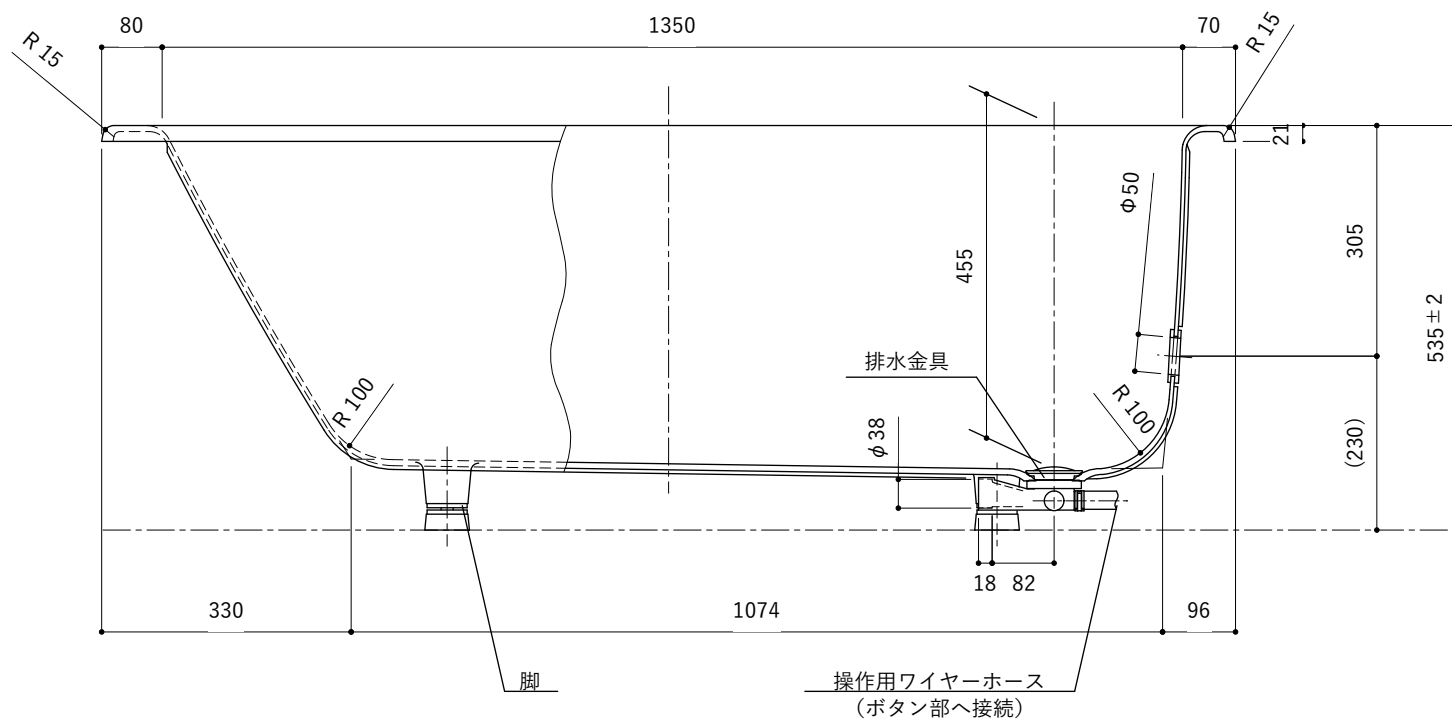

・浴槽仕様

1. サ イ ズ 外法寸法 (1500×700×535)  
内法寸法 (1350×570×455)
2. 容 量 満 水 : 265ℓ
3. ホーロー加工 下地 : 湿式ホーロー加工  
上縁面、内面 : 乾式ホーロー加工
4. 色 CW (クリスタルホワイト)
5. 外 装 保温材 (ウレタンフォーム、厚さ5mm)
6. 脚 ゴム脚
7. 排水金具 1½インチ排水金具、ワンプッシュ排水栓

※ 本図は4方Rフチ、R (右) タイプを示す。

※ 本製品に取付してあるワンプッシュ排水栓は、間接排水専用です。

直接排水の場合については、弊社営業までご相談ください。

・浴槽仕様

1. サ イ ズ 外法寸法 (1500×700×535)  
内法寸法 (1350×570×455)
2. 容 量 満 水 : 265ℓ
3. ホーロー加工 下地 : 湿式ホーロー加工  
上縁面、内面 : 乾式ホーロー加工
4. 色 CW (クリスタルホワイト)
5. 外 装 保温材 (ウレタンフォーム、厚さ5mm)
6. 脚 ゴム脚
7. 排水金具 1½インチ排水金具、ワンプッシュ排水栓(間接排水)
8. そ の 他 追焚き穴開口(Uパッキン付き)

※ 本図は4方Rフチ、R (右) タイプを示す。

・浴槽仕様

1. サ イ ズ 外法寸法 (1500×700×535)  
内法寸法 (1350×570×455)
2. 容 量 満 水 : 265ℓ
3. ホーロー加工 下地 : 湿式ホーロー加工  
上縁面、内面 : 乾式ホーロー加工
4. 色 CW (クリスタルホワイト)
5. 外 装 保温材 (ウレタンフォーム、厚さ5mm)
6. 脚 ゴム脚
7. 排水金具 1½インチ排水金具、ワンプッシュ排水栓(直接排水)

※ 本図は4方Rフチ、R (右) タイプを示す。

・浴槽仕様

1. サ イ ズ 外法寸法 (1500×700×535)  
内法寸法 (1350×570×455)
2. 容 量 満 水 : 265ℓ
3. ホーロー加工 下地 : 湿式ホーロー加工  
上縁面、内面 : 乾式ホーロー加工
4. 色 CW (クリスタルホワイト)
5. 外 装 保温材 (ウレタンフォーム、厚さ5mm)
6. 脚 ゴム脚
7. 排水金具 1½インチ排水金具、ワンプッシュ排水栓(直接排水)
8. そ の 他 追焚き穴開口(Uパッキン付き)