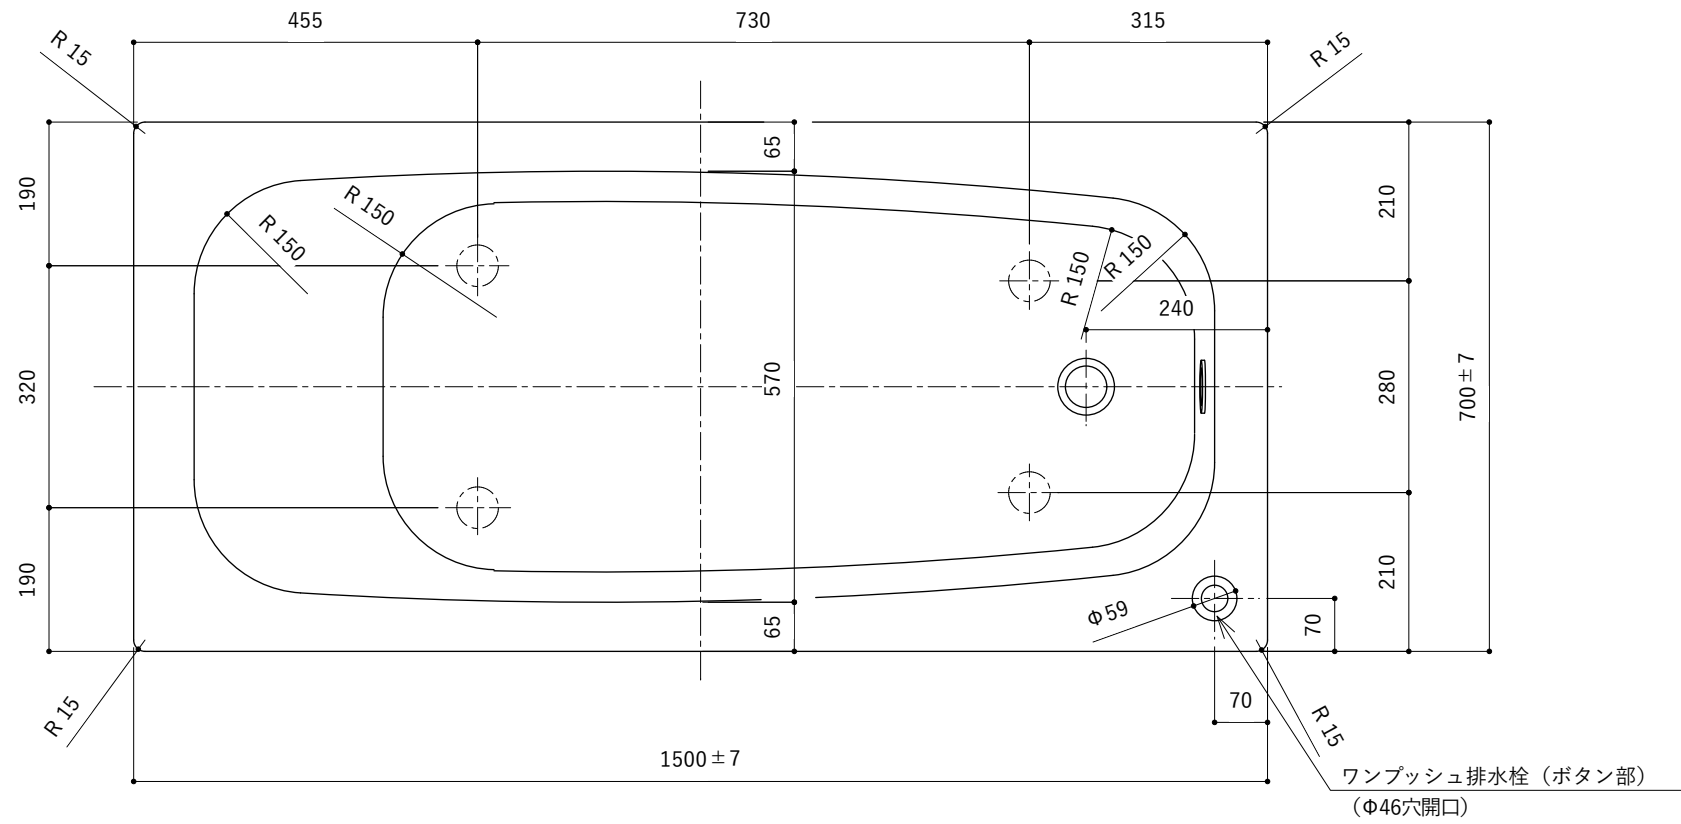

・浴槽仕様

1. サ イ ズ 外法寸法 (1500×700×535)  
内法寸法 (1350×570×455)
2. 容 量 満 水 : 265ℓ
3. ホーロー加工 下地 : 湿式ホーロー加工  
上縁面、内面 : 乾式ホーロー加工
4. 色 CW (クリスタルホワイト)
5. 外 装 保温材 (ウレタンフォーム、厚さ5mm)
6. 脚 ゴム脚
7. 排水金具 1½インチ排水金具、ワンプッシュ排水栓

※ 本図は4方Rフチ、R (右) タイプを示す。

※ 本製品に取付してあるワンプッシュ排水栓は、間接排水専用です。

直接排水の場合については、弊社営業までご相談ください。

・浴槽仕様

1. サ イ ズ 外法寸法 (1500×700×535)  
内法寸法 (1350×570×455)
2. 容 量 満 水 : 265ℓ
3. ホーロー加工 下地 : 湿式ホーロー加工  
上縁面、内面 : 乾式ホーロー加工
4. 色 CW (クリスタルホワイト)
5. 外 装 保温材 (ウレタンフォーム、厚さ5mm)
6. 脚 ゴム脚
7. 排水金具 1½インチ排水金具、ワンプッシュ排水栓(間接排水)
8. そ の 他 追焚き穴開口(Uパッキン付き)

※ 本図は4方Rフチ、R (右) タイプを示す。

・浴槽仕様

1. サ イ ズ 外法寸法 (1500×700×535)  
内法寸法 (1350×570×455)
2. 容 量 満 水 : 265ℓ
3. ホーロー加工 下地 : 湿式ホーロー加工  
上縁面、内面 : 乾式ホーロー加工
4. 色 CW (クリスタルホワイト)
5. 外 装 保温材 (ウレタンフォーム、厚さ5mm)
6. 脚 ゴム脚
7. 排水金具 1½インチ排水金具、ワンプッシュ排水栓(直接排水)

※ 本図は4方Rフチ、R (右) タイプを示す。

・浴槽仕様

1. サ イ ズ 外法寸法 (1500×700×535)  
内法寸法 (1350×570×455)
2. 容 量 満 水 : 265ℓ
3. ホーロー加工 下地 : 湿式ホーロー加工  
上縁面、内面 : 乾式ホーロー加工
4. 色 CW (クリスタルホワイト)
5. 外 装 保温材 (ウレタンフォーム、厚さ5mm)
6. 脚 ゴム脚
7. 排水金具 1½インチ排水金具、ワンプッシュ排水栓(直接排水)
8. そ の 他 追焚き穴開口(Uパッキン付き)