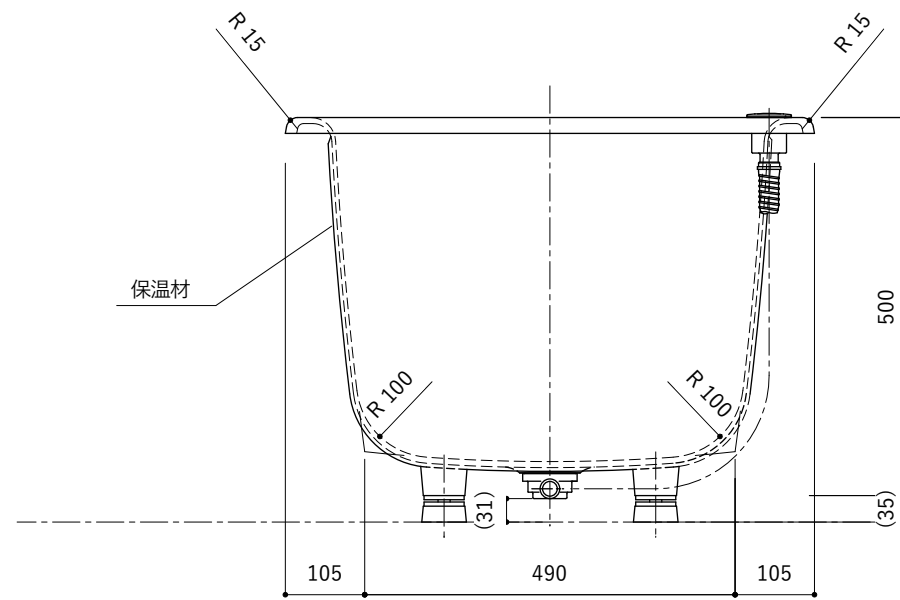

・浴槽仕様

1. サイズ 外法寸法 (1500×700×535)
内法寸法 (1350×570×455)
2. 容量 満水: 265ℓ
3. ホーロー加工 下地: 湿式ホーロー加工
上縁面、内面: 乾式ホーロー加工
4. 色 CW (クリスタルホワイト)
5. 外装 保温材 (ウレタンフォーム、厚さ5mm)
6. 脚 ゴム脚
7. 排水金 1½インチ排水金具、ワンプッシュ排水栓

ワンプッシュ排水栓 (ボタン部)
(Φ46穴開口)

※ 本図は4方Rフチ、L (左) タイプを示す。
 ※ 本製品に取付してあるワンプッシュ排水栓は、間接排水専用です。
 直接排水の場合については、弊社営業までご相談ください。

・浴槽仕様

1. サ イ ズ 外法寸法 (1500×700×535)
内法寸法 (1350×570×455)
2. 容 量 満 水: 265ℓ
3. ホーロー加工 下地: 湿式ホーロー加工
上縁面、内面: 乾式ホーロー加工
4. 色 CW (クリスタルホワイト)
5. 外 装 保温材 (ウレタンフォーム、厚さ5mm)
6. 脚 ゴム脚
7. 排水金具 1½インチ排水金具、ワンプッシュ排水栓(間接排水)
8. そ の 他 追焚き穴開口(Uパッキン付き)

ワンプッシュ排水栓 (ボタン部)
(Φ46穴開口)

操作用ワイヤーホース
(ボタン部へ接続)

※ 本図は4方Rフチ、L (左) タイプを示す。

・浴槽仕様

1. サイズ 外法寸法 (1500×700×535)
内法寸法 (1350×570×455)
2. 容量 満水: 265ℓ
3. ホーロー加工 下地: 湿式ホーロー加工
上縁面、内面: 乾式ホーロー加工
4. 色 CW (クリスタルホワイト)
5. 外装 保温材 (ウレタンフォーム、厚さ5mm)
6. 脚 ゴム脚
7. 排水金具 1½インチ排水金具、ワンプッシュ排水栓(直接排水)

ワンプッシュ排水栓 (ボタン部)
(Φ46穴開口)

※ 本図は4方Rフチ、L (左) タイプを示す。

・浴槽仕様

1. サ イ ズ 外法寸法 (1500×700×535)
内法寸法 (1350×570×455)
2. 容 量 満 水: 265ℓ
3. ホーロー加工 下地: 湿式ホーロー加工
上縁面、内面: 乾式ホーロー加工
4. 色 CW (クリスタルホワイト)
5. 外 装 保温材 (ウレタンフォーム、厚さ5mm)
6. 脚 ゴム脚
7. 排水金具 1½インチ排水金具、ワンプッシュ排水栓(直接排水)
8. そ の 他 追焚き穴開口(Uパッキン付き)