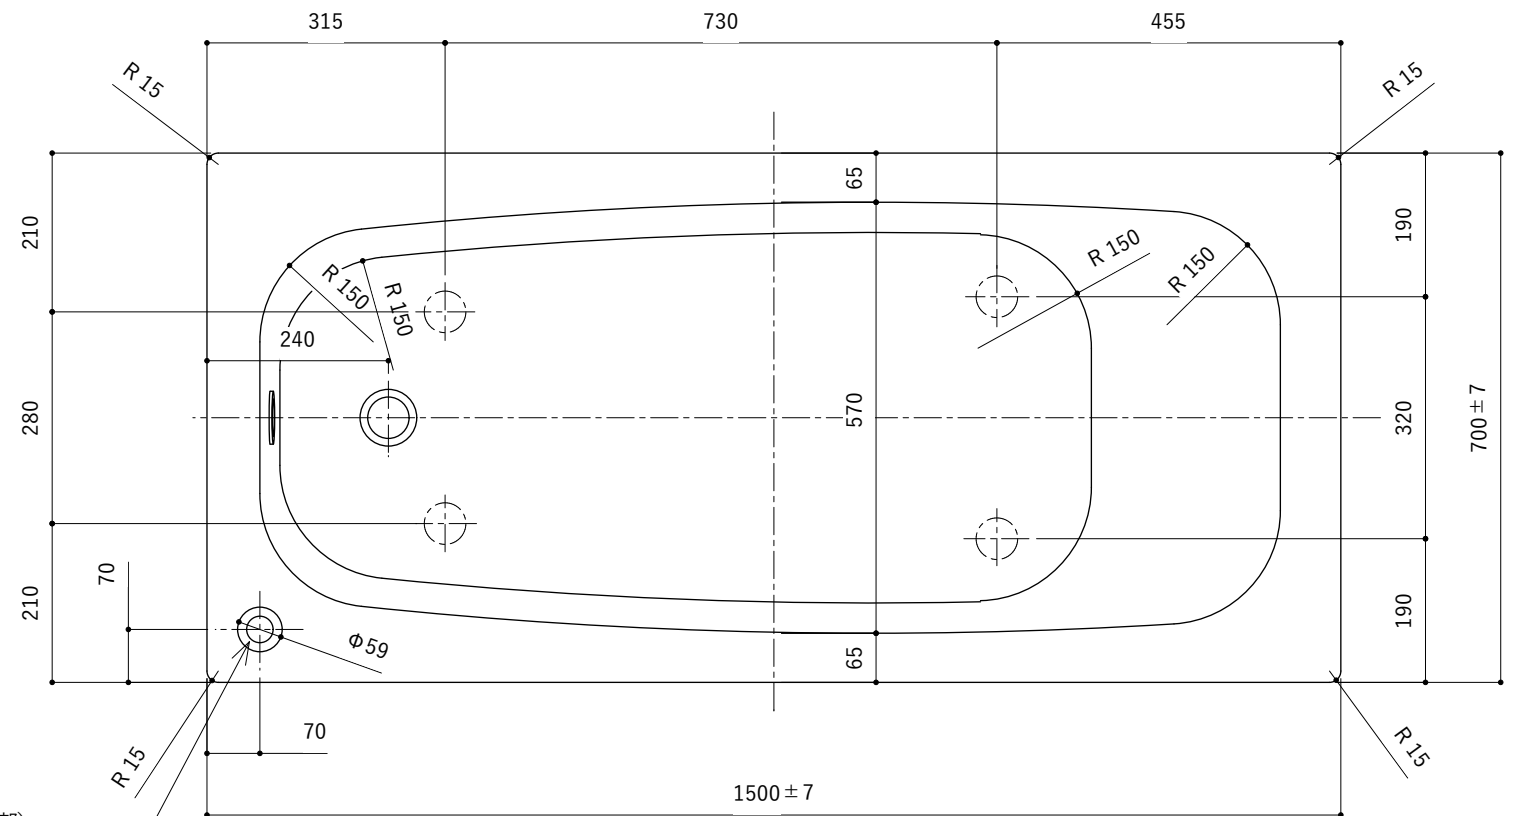

・浴槽仕様

1. サイズ 外法寸法 (1500×700×535)
内法寸法 (1350×570×455)
2. 容量 満水: 265ℓ
3. ホーロー加工 下地: 湿式ホーロー加工
上縁面、内面: 乾式ホーロー加工
4. 色 CW (クリスタルホワイト)
5. 外装 保温材 (ウレタンフォーム、厚さ5mm)
6. 脚 ゴム脚
7. 排水金 1½インチ排水金具、ワンプッシュ排水栓

ワンプッシュ排水栓 (ボタン部)
(Φ46穴開口)

※ 本図は4方Rフチ、L (左) タイプを示す。
 ※ 本製品に取付してあるワンプッシュ排水栓は、間接排水専用です。
 直接排水の場合については、弊社営業までご相談ください。

・浴槽仕様

1. サ イ ズ 外法寸法 (1500×700×535)
内法寸法 (1350×570×455)
2. 容 量 満 水: 265ℓ
3. ホーロー加工 下地: 湿式ホーロー加工
上縁面、内面: 乾式ホーロー加工
4. 色 CW (クリスタルホワイト)
5. 外 装 保温材 (ウレタンフォーム、厚さ5mm)
6. 脚 ゴム脚
7. 排水金具 1½インチ排水金具、ワンプッシュ排水栓(間接排水)
8. そ の 他 追焚き穴開口(Uパッキン付き)

ワンプッシュ排水栓 (ボタン部)
(Φ46穴開口)

操作用ワイヤーホース
(ボタン部へ接続)

※ 本図は4方Rフチ、L (左) タイプを示す。

・浴槽仕様

1. サイズ 外法寸法 (1500×700×535)
内法寸法 (1350×570×455)
2. 容量 満水: 265ℓ
3. ホーロー加工 下地: 湿式ホーロー加工
上縁面、内面: 乾式ホーロー加工
4. 色 CW (クリスタルホワイト)
5. 外装 保温材 (ウレタンフォーム、厚さ5mm)
6. 脚 ゴム脚
7. 排水金具 1½インチ排水金具、ワンプッシュ排水栓(直接排水)

ワンプッシュ排水栓 (ボタン部)
(Φ46穴開口)

※ 本図は4方Rフチ、L (左) タイプを示す。

・浴槽仕様

1. サ イ ズ 外法寸法 (1500×700×535)
内法寸法 (1350×570×455)
2. 容 量 満 水: 265ℓ
3. ホーロー加工 下地: 湿式ホーロー加工
上縁面、内面: 乾式ホーロー加工
4. 色 CW (クリスタルホワイト)
5. 外 装 保温材 (ウレタンフォーム、厚さ5mm)
6. 脚 ゴム脚
7. 排水金具 1½インチ排水金具、ワンプッシュ排水栓(直接排水)
8. そ の 他 追焚き穴開口(Uパッキン付き)