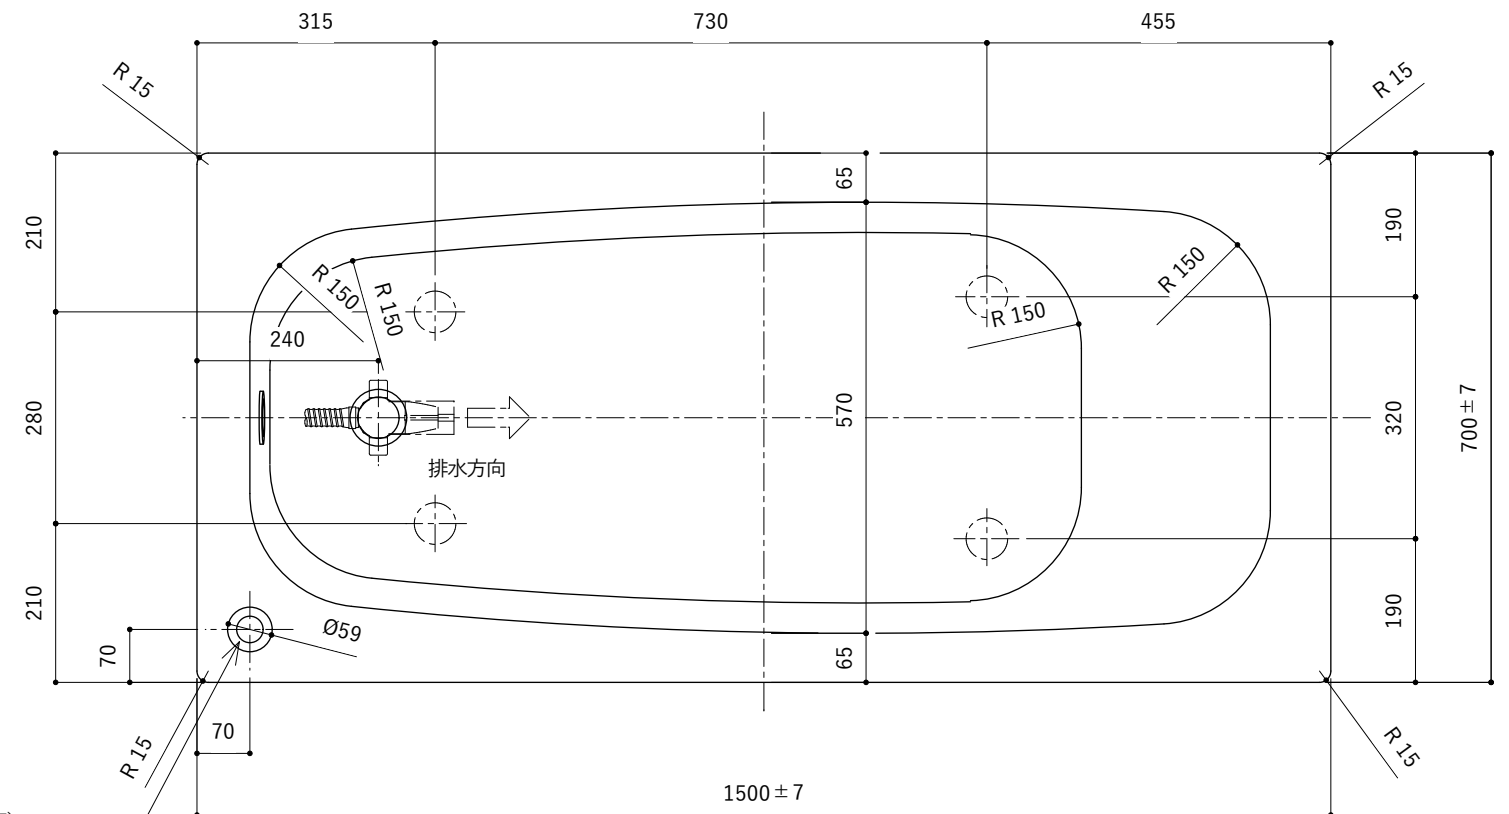

・浴槽仕様

1. サイズ 外法寸法 (1500×700×535)
内法寸法 (1350×570×455)
2. 容量 満水: 265ℓ
3. ホーロー加工 下地: 湿式ホーロー加工
上縁面、内面: 乾式ホーロー加工
4. 色 CW (クリスタルホワイト)
5. 外装 保温材 (ウレタンフォーム、厚さ5mm)
6. 脚 ゴム脚
7. 排水金 1½インチ排水金具、ワンプッシュ排水栓

ワンプッシュ排水栓 (ボタン部)
(Φ46穴開口)

※ 本図は4方Rフチ、L (左) タイプを示す。
 ※ 本製品に取付してあるワンプッシュ排水栓は、間接排水専用です。
 直接排水の場合については、弊社営業までご相談ください。

・浴槽仕様

1. サ イ ズ 外法寸法 (1500×700×535)
内法寸法 (1350×570×455)
2. 容 量 満 水: 265ℓ
3. ホーロー加工 下地: 湿式ホーロー加工
上縁面、内面: 乾式ホーロー加工
4. 色 CW (クリスタルホワイト)
5. 外 装 保温材 (ウレタンフォーム、厚さ5mm)
6. 脚 ゴム脚
7. 排水金具 1½インチ排水金具、ワンプッシュ排水栓(間接排水)
8. そ の 他 追焚き穴開口(Uパッキン付き)

ワンプッシュ排水栓 (ボタン部)
(Φ46穴開口)

操作用ワイヤーホース
(ボタン部へ接続)

※ 本図は4方Rフチ、L (左) タイプを示す。

・浴槽仕様

1. サイズ 外法寸法 (1500×700×535)
内法寸法 (1350×570×455)
2. 容量 満水: 265ℓ
3. ホーロー加工 下地: 湿式ホーロー加工
上縁面、内面: 乾式ホーロー加工
4. 色 CW (クリスタルホワイト)
5. 外装 保温材 (ウレタンフォーム、厚さ5mm)
6. 脚 ゴム脚
7. 排水金具 1½インチ排水金具、ワンプッシュ排水栓(直接排水)

ワンプッシュ排水栓 (ボタン部)
(Φ46穴開口)

※ 本図は4方Rフチ、L (左) タイプを示す。

・浴槽仕様

1. サ イ ズ 外法寸法 (1500×700×535)
内法寸法 (1350×570×455)
2. 容 量 満 水: 265ℓ
3. ホーロー加工 下地: 湿式ホーロー加工
上縁面、内面: 乾式ホーロー加工
4. 色 CW (クリスタルホワイト)
5. 外 装 保温材 (ウレタンフォーム、厚さ5mm)
6. 脚 ゴム脚
7. 排水金具 1½インチ排水金具、ワンプッシュ排水栓(直接排水)
8. そ の 他 追焚き穴開口(Uパッキン付き)