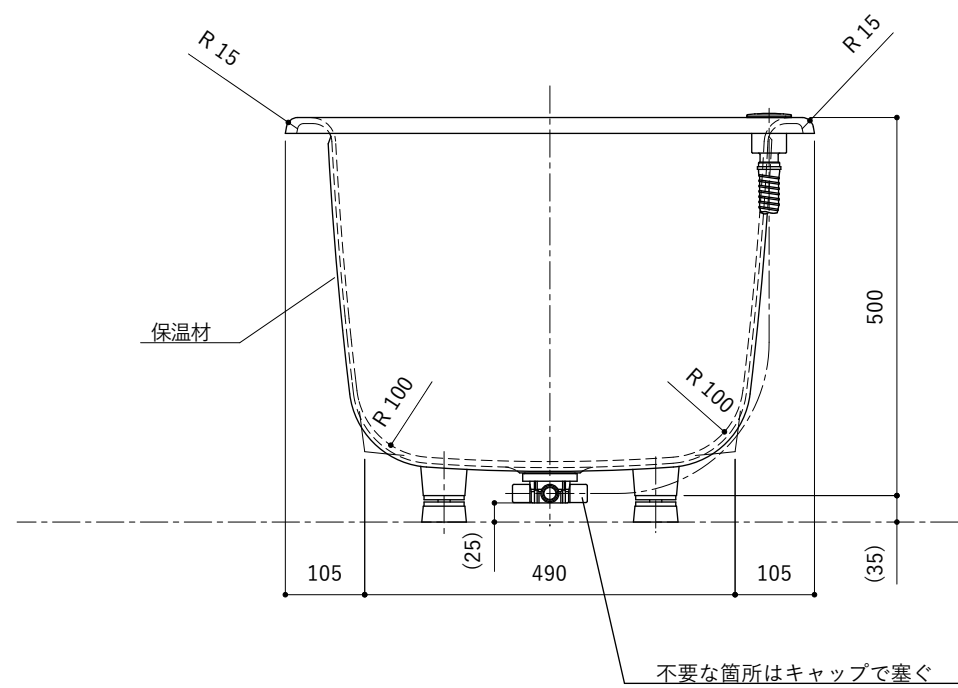

・浴槽仕様

1. サイズ 外法寸法 (1500×700×535)
内法寸法 (1350×570×455)
2. 容量 満水: 265ℓ
3. ホーロー加工 下地: 湿式ホーロー加工
上縁面、内面: 乾式ホーロー加工
4. 色 CW (クリスタルホワイト)
5. 外装 保温材 (ウレタンフォーム、厚さ5mm)
6. 脚 ゴム脚
7. 排水金 1½インチ排水金具、ワンプッシュ排水栓

ワンプッシュ排水栓 (ボタン部)
(Φ46穴開口)

※ 本図は4方Rフチ、L (左) タイプを示す。
 ※ 本製品に取付してあるワンプッシュ排水栓は、間接排水専用です。
 直接排水の場合については、弊社営業までご相談ください。

・浴槽仕様

1. サ イ ズ 外法寸法 (1500×700×535)
内法寸法 (1350×570×455)
2. 容 量 満 水: 265ℓ
3. ホーロー加工 下地: 湿式ホーロー加工
上縁面、内面: 乾式ホーロー加工
4. 色 CW (クリスタルホワイト)
5. 外 装 保温材 (ウレタンフォーム、厚さ5mm)
6. 脚 ゴム脚
7. 排水金具 1½インチ排水金具、ワンプッシュ排水栓(間接排水)
8. そ の 他 追焚き穴開口(Uパッキン付き)

ワンプッシュ排水栓 (ボタン部)
(Φ46穴開口)

操作用ワイヤーホース
(ボタン部へ接続)

※ 本図は4方Rフチ、L (左) タイプを示す。

・浴槽仕様

1. サイズ 外法寸法 (1500×700×535)
内法寸法 (1350×570×455)
2. 容量 満水: 265ℓ
3. ホーロー加工 下地: 湿式ホーロー加工
上縁面、内面: 乾式ホーロー加工
4. 色 CW (クリスタルホワイト)
5. 外装 保温材 (ウレタンフォーム、厚さ5mm)
6. 脚 ゴム脚
7. 排水金具 1½インチ排水金具、ワンプッシュ排水栓(直接排水)

ワンプッシュ排水栓 (ボタン部)
(Φ46穴開口)

※ 本図は4方Rフチ、L (左) タイプを示す。

・浴槽仕様

1. サ イ ズ 外法寸法 (1500×700×535)
内法寸法 (1350×570×455)
2. 容 量 満 水: 265ℓ
3. ホーロー加工 下地: 湿式ホーロー加工
上縁面、内面: 乾式ホーロー加工
4. 色 CW (クリスタルホワイト)
5. 外 装 保温材 (ウレタンフォーム、厚さ5mm)
6. 脚 ゴム脚
7. 排水金具 1½インチ排水金具、ワンプッシュ排水栓(直接排水)
8. そ の 他 追焚き穴開口(Uパッキン付き)