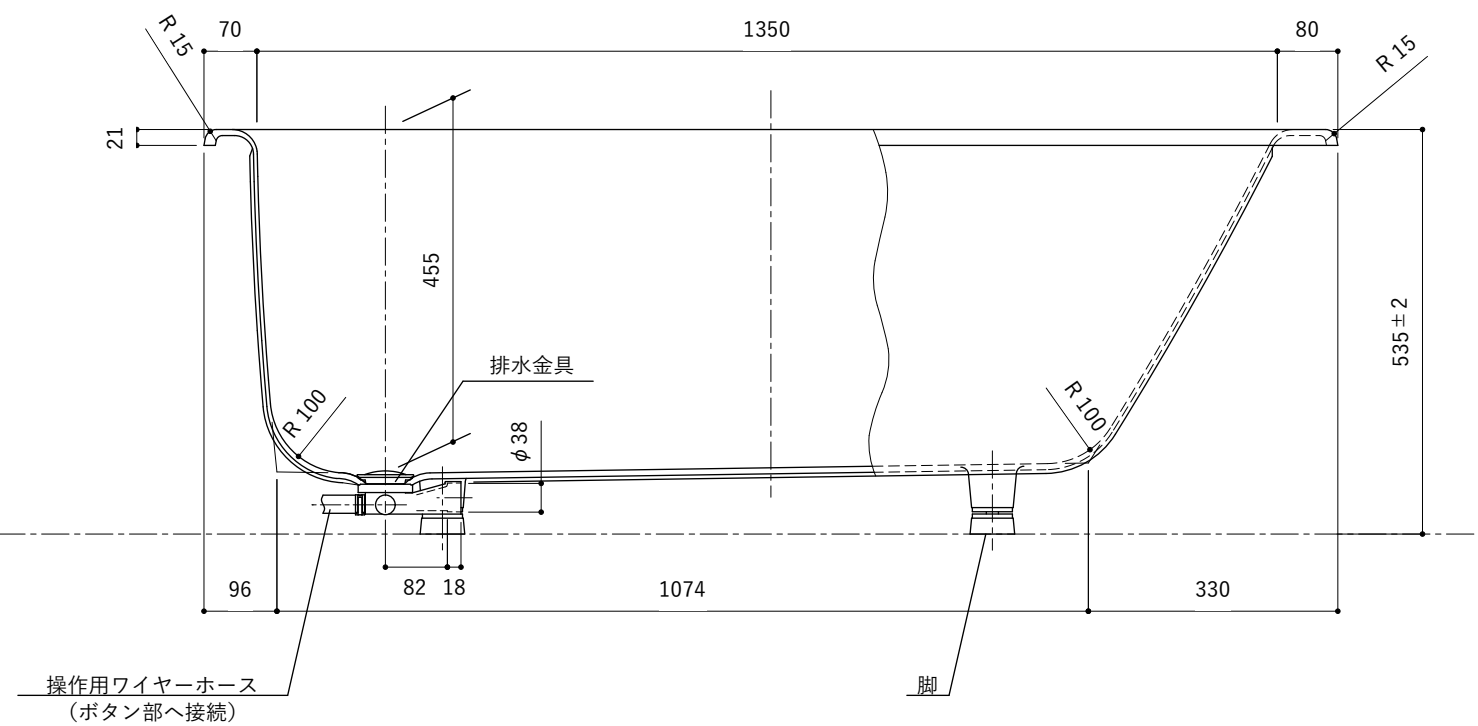

・浴槽仕様

1. サイズ 外法寸法 (1500×700×535)
内法寸法 (1350×570×455)
2. 容量 満水: 265ℓ
3. ホーロー加工 下地: 湿式ホーロー加工
上縁面、内面: 乾式ホーロー加工
4. 色 CW (クリスタルホワイト)
5. 外装 保温材 (ウレタンフォーム、厚さ5mm)
6. 脚 ゴム脚
7. 排水金 1½インチ排水金具、ワンプッシュ排水栓

ワンプッシュ排水栓 (ボタン部)
(Φ46穴開口)

※ 本図は4方Rフチ、L (左) タイプを示す。
 ※ 本製品に取付してあるワンプッシュ排水栓は、間接排水専用です。
 直接排水の場合については、弊社営業までご相談ください。

・浴槽仕様

1. サ イ ズ 外法寸法 (1500×700×535)
内法寸法 (1350×570×455)
2. 容 量 満 水: 265ℓ
3. ホーロー加工 下地: 湿式ホーロー加工
上縁面、内面: 乾式ホーロー加工
4. 色 CW (クリスタルホワイト)
5. 外 装 保温材 (ウレタンフォーム、厚さ5mm)
6. 脚 ゴム脚
7. 排水金具 1½インチ排水金具、ワンプッシュ排水栓(間接排水)
8. そ の 他 追焚き穴開口(Uパッキン付き)

ワンプッシュ排水栓 (ボタン部)
(Φ46穴開口)

操作用ワイヤーホース
(ボタン部へ接続)

※ 本図は4方Rフチ、L (左) タイプを示す。

・浴槽仕様

1. サイズ 外法寸法 (1500×700×535)
内法寸法 (1350×570×455)
2. 容量 満水: 265ℓ
3. ホーロー加工 下地: 湿式ホーロー加工
上縁面、内面: 乾式ホーロー加工
4. 色 CW (クリスタルホワイト)
5. 外装 保温材 (ウレタンフォーム、厚さ5mm)
6. 脚 ゴム脚
7. 排水金具 1½インチ排水金具、ワンプッシュ排水栓(直接排水)

ワンプッシュ排水栓 (ボタン部)
(Φ46穴開口)

※ 本図は4方Rフチ、L (左) タイプを示す。

・浴槽仕様

1. サ イ ズ 外法寸法 (1500×700×535)
内法寸法 (1350×570×455)
2. 容 量 満 水: 265ℓ
3. ホーロー加工 下地: 湿式ホーロー加工
上縁面、内面: 乾式ホーロー加工
4. 色 CW (クリスタルホワイト)
5. 外 装 保温材 (ウレタンフォーム、厚さ5mm)
6. 脚 ゴム脚
7. 排水金具 1½インチ排水金具、ワンプッシュ排水栓(直接排水)
8. そ の 他 追焚き穴開口(Uパッキン付き)