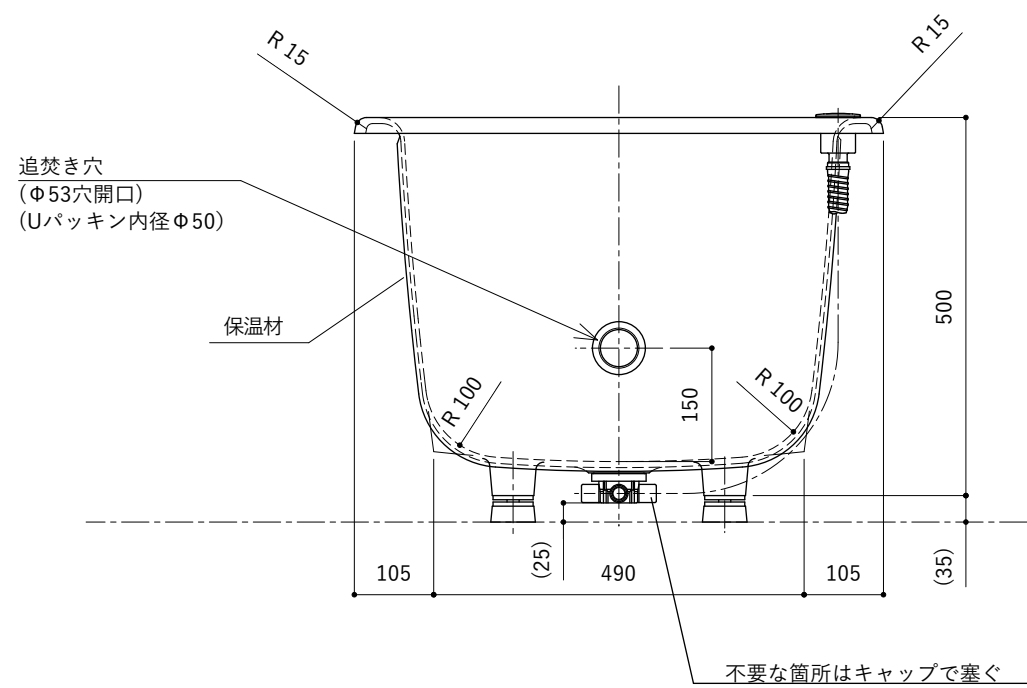

※ 本図は4方Rフチ、L (左) タイプを示す。