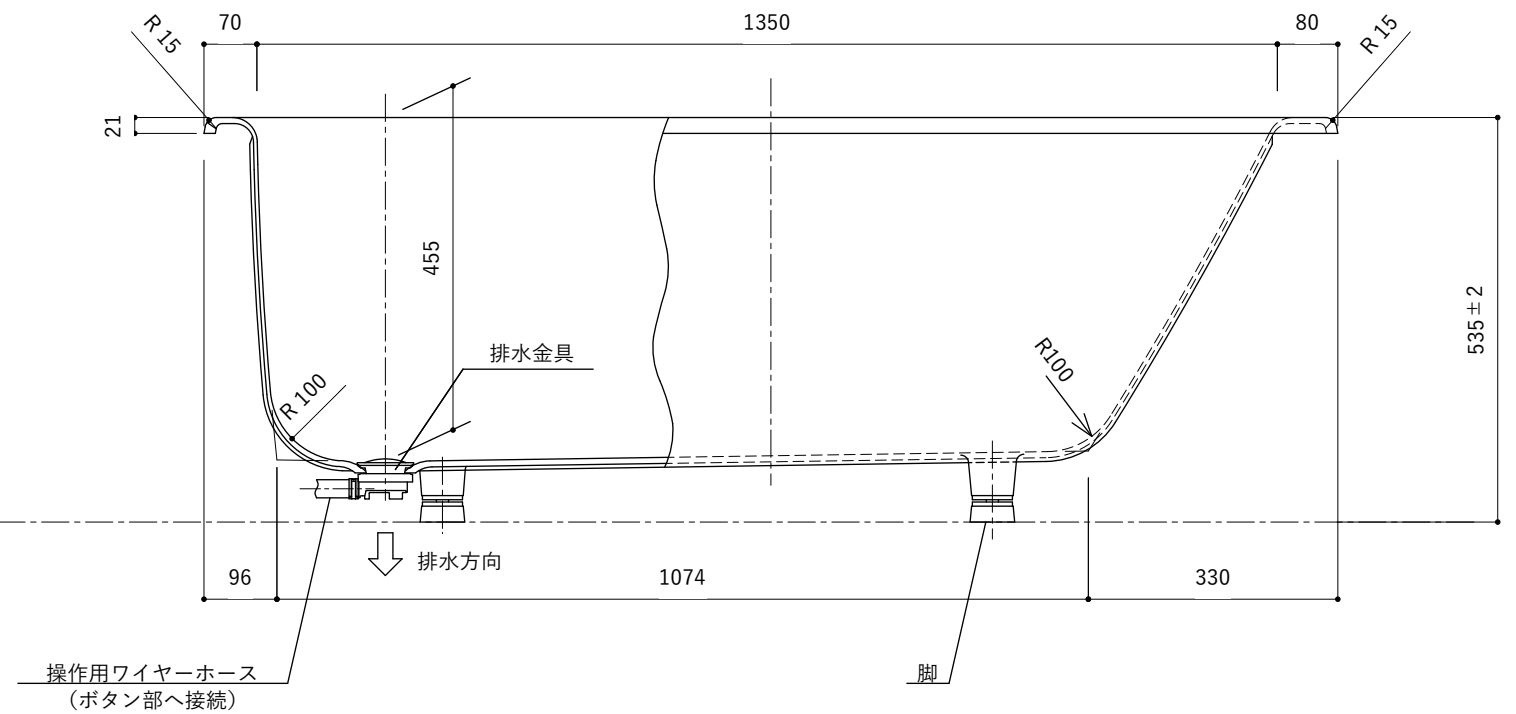

・浴槽仕様

1. サイズ 外法寸法 (1500×700×535)
内法寸法 (1350×570×455)
2. 容量 満水: 265ℓ
3. ホーロー加工 下地: 湿式ホーロー加工
上縁面、内面: 乾式ホーロー加工
4. 色 CW (クリスタルホワイト)
5. 外装 保温材 (ウレタンフォーム、厚さ5mm)
6. 脚 ゴム脚
7. 排水金 1½インチ排水金具、ワンプッシュ排水栓

ワンプッシュ排水栓 (ボタン部)
(Φ46穴開口)

※ 本図は4方Rフチ、L (左) タイプを示す。
 ※ 本製品に取付してあるワンプッシュ排水栓は、間接排水専用です。
 直接排水の場合については、弊社営業までご相談ください。

・浴槽仕様

1. サ イ ズ 外法寸法 (1500×700×535)
内法寸法 (1350×570×455)
2. 容 量 満 水: 265ℓ
3. ホーロー加工 下地: 湿式ホーロー加工
上縁面、内面: 乾式ホーロー加工
4. 色 CW (クリスタルホワイト)
5. 外 装 保温材 (ウレタンフォーム、厚さ5mm)
6. 脚 ゴム脚
7. 排水金具 1½インチ排水金具、ワンプッシュ排水栓(間接排水)
8. そ の 他 追焚き穴開口(Uパッキン付き)

ワンプッシュ排水栓 (ボタン部)
(Φ46穴開口)

操作用ワイヤーホース
(ボタン部へ接続)

※ 本図は4方Rフチ、L (左) タイプを示す。

・浴槽仕様

1. サイズ 外法寸法 (1500×700×535)
内法寸法 (1350×570×455)
2. 容量 満水: 265ℓ
3. ホーロー加工 下地: 湿式ホーロー加工
上縁面、内面: 乾式ホーロー加工
4. 色 CW (クリスタルホワイト)
5. 外装 保温材 (ウレタンフォーム、厚さ5mm)
6. 脚 ゴム脚
7. 排水金具 1½インチ排水金具、ワンプッシュ排水栓(直接排水)

ワンプッシュ排水栓 (ボタン部)
(Φ46穴開口)

※ 本図は4方Rフチ、L (左) タイプを示す。

・浴槽仕様

1. サ イ ズ 外法寸法 (1500×700×535)
内法寸法 (1350×570×455)
2. 容 量 満 水: 265ℓ
3. ホーロー加工 下地: 湿式ホーロー加工
上縁面、内面: 乾式ホーロー加工
4. 色 CW (クリスタルホワイト)
5. 外 装 保温材 (ウレタンフォーム、厚さ5mm)
6. 脚 ゴム脚
7. 排水金具 1½インチ排水金具、ワンプッシュ排水栓(直接排水)
8. そ の 他 追焚き穴開口(Uパッキン付き)