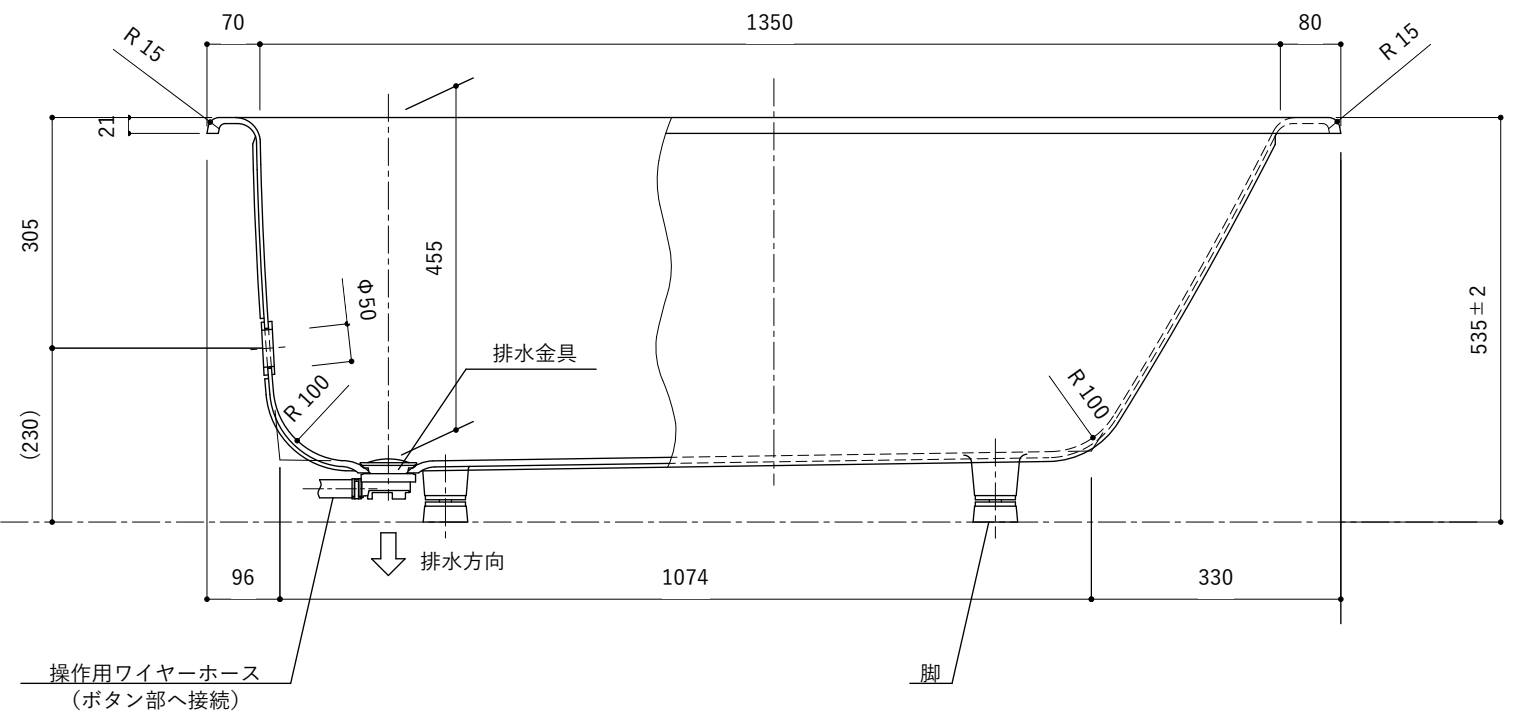

・浴槽仕様

1. サイズ 外法寸法 (1500×700×535)
内法寸法 (1350×570×455)
2. 容量 満水: 265ℓ
3. ホーロー加工 下地: 湿式ホーロー加工
上縁面、内面: 乾式ホーロー加工
4. 色 CW (クリスタルホワイト)
5. 外装 保温材 (ウレタンフォーム、厚さ5mm)
6. 脚 ゴム脚
7. 排水金 1½インチ排水金具、ワンプッシュ排水栓

ワンプッシュ排水栓 (ボタン部)
(Φ46穴開口)

※ 本図は4方Rフチ、L (左) タイプを示す。
 ※ 本製品に取付してあるワンプッシュ排水栓は、間接排水専用です。
 直接排水の場合については、弊社営業までご相談ください。

・浴槽仕様

1. サ イ ズ 外法寸法 (1500×700×535)
内法寸法 (1350×570×455)
2. 容 量 満 水: 265ℓ
3. ホーロー加工 下地: 湿式ホーロー加工
上縁面、内面: 乾式ホーロー加工
4. 色 CW (クリスタルホワイト)
5. 外 装 保温材 (ウレタンフォーム、厚さ5mm)
6. 脚 ゴム脚
7. 排水金具 1½インチ排水金具、ワンプッシュ排水栓(間接排水)
8. そ の 他 追焚き穴開口(Uパッキン付き)

ワンプッシュ排水栓 (ボタン部)
(Φ46穴開口)

操作用ワイヤーホース
(ボタン部へ接続)

※ 本図は4方Rフチ、L (左) タイプを示す。

・浴槽仕様

1. サイズ 外法寸法 (1500×700×535)
内法寸法 (1350×570×455)
2. 容量 満水: 265ℓ
3. ホーロー加工 下地: 湿式ホーロー加工
上縁面、内面: 乾式ホーロー加工
4. 色 CW (クリスタルホワイト)
5. 外装 保温材 (ウレタンフォーム、厚さ5mm)
6. 脚 ゴム脚
7. 排水金具 1½インチ排水金具、ワンプッシュ排水栓(直接排水)

ワンプッシュ排水栓 (ボタン部)
(Φ46穴開口)

※ 本図は4方Rフチ、L (左) タイプを示す。

・浴槽仕様

1. サ イ ズ 外法寸法 (1500×700×535)
内法寸法 (1350×570×455)
2. 容 量 満 水: 265ℓ
3. ホーロー加工 下地: 湿式ホーロー加工
上縁面、内面: 乾式ホーロー加工
4. 色 CW (クリスタルホワイト)
5. 外 装 保温材 (ウレタンフォーム、厚さ5mm)
6. 脚 ゴム脚
7. 排水金具 1½インチ排水金具、ワンプッシュ排水栓(直接排水)
8. そ の 他 追焚き穴開口(Uパッキン付き)