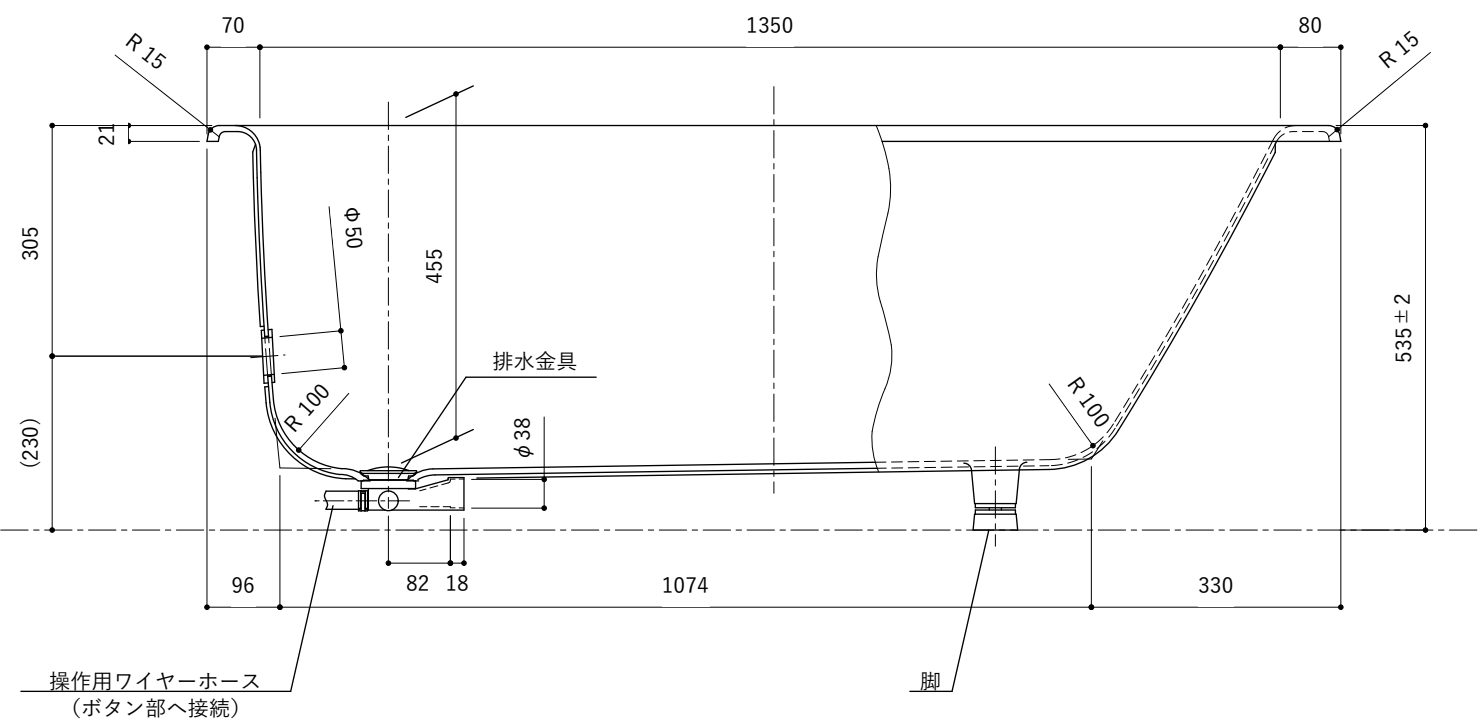

※ 本図は4方Rフチ、L (左) タイプを示す。