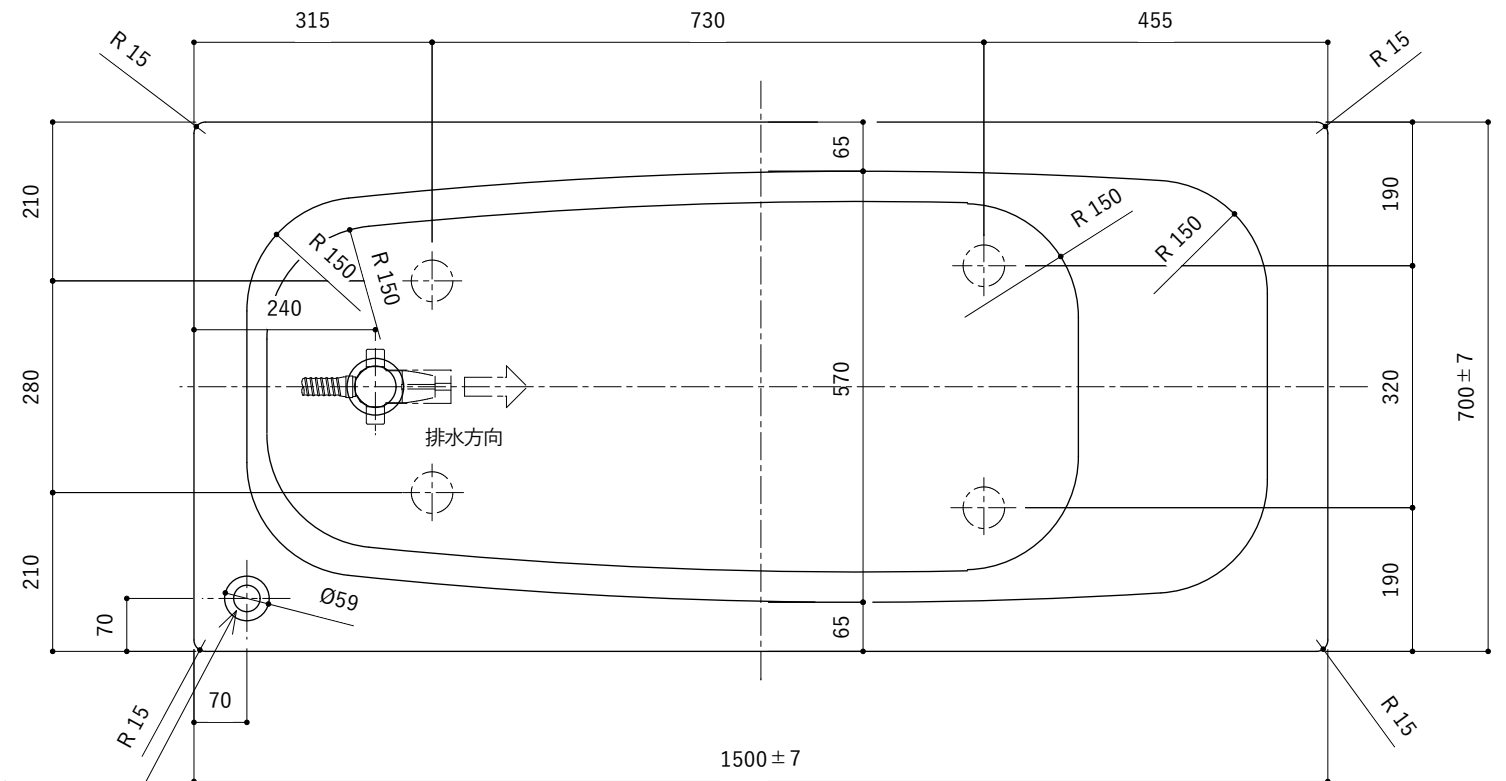

・浴槽仕様

1. サイズ 外法寸法 (1500×700×535)
内法寸法 (1350×570×455)
2. 容量 満水: 265ℓ
3. ホーロー加工 下地: 湿式ホーロー加工
上縁面、内面: 乾式ホーロー加工
4. 色 CW (クリスタルホワイト)
5. 外装 保温材 (ウレタンフォーム、厚さ5mm)
6. 脚 ゴム脚
7. 排水金 1½インチ排水金具、ワンプッシュ排水栓

ワンプッシュ排水栓 (ボタン部)
(Φ46穴開口)

※ 本図は4方Rフチ、L (左) タイプを示す。
 ※ 本製品に取付してあるワンプッシュ排水栓は、間接排水専用です。
 直接排水の場合については、弊社営業までご相談ください。

・浴槽仕様

1. サ イ ズ 外法寸法 (1500×700×535)
内法寸法 (1350×570×455)
2. 容 量 満 水: 265ℓ
3. ホーロー加工 下地: 湿式ホーロー加工
上縁面、内面: 乾式ホーロー加工
4. 色 CW (クリスタルホワイト)
5. 外 装 保温材 (ウレタンフォーム、厚さ5mm)
6. 脚 ゴム脚
7. 排水金具 1½インチ排水金具、ワンプッシュ排水栓(間接排水)
8. そ の 他 追焚き穴開口(Uパッキン付き)

ワンプッシュ排水栓 (ボタン部)
(Φ46穴開口)

操作用ワイヤーホース
(ボタン部へ接続)

※ 本図は4方Rフチ、L (左) タイプを示す。

・浴槽仕様

1. サイズ 外法寸法 (1500×700×535)
内法寸法 (1350×570×455)
2. 容量 満水: 265ℓ
3. ホーロー加工 下地: 湿式ホーロー加工
上縁面、内面: 乾式ホーロー加工
4. 色 CW (クリスタルホワイト)
5. 外装 保温材 (ウレタンフォーム、厚さ5mm)
6. 脚 ゴム脚
7. 排水金具 1½インチ排水金具、ワンプッシュ排水栓(直接排水)

ワンプッシュ排水栓 (ボタン部)
(Φ46穴開口)

※ 本図は4方Rフチ、L (左) タイプを示す。

・浴槽仕様

1. サ イ ズ 外法寸法 (1500×700×535)
内法寸法 (1350×570×455)
2. 容 量 満 水: 265ℓ
3. ホーロー加工 下地: 湿式ホーロー加工
上縁面、内面: 乾式ホーロー加工
4. 色 CW (クリスタルホワイト)
5. 外 装 保温材 (ウレタンフォーム、厚さ5mm)
6. 脚 ゴム脚
7. 排水金具 1½インチ排水金具、ワンプッシュ排水栓(直接排水)
8. そ の 他 追焚き穴開口(Uパッキン付き)