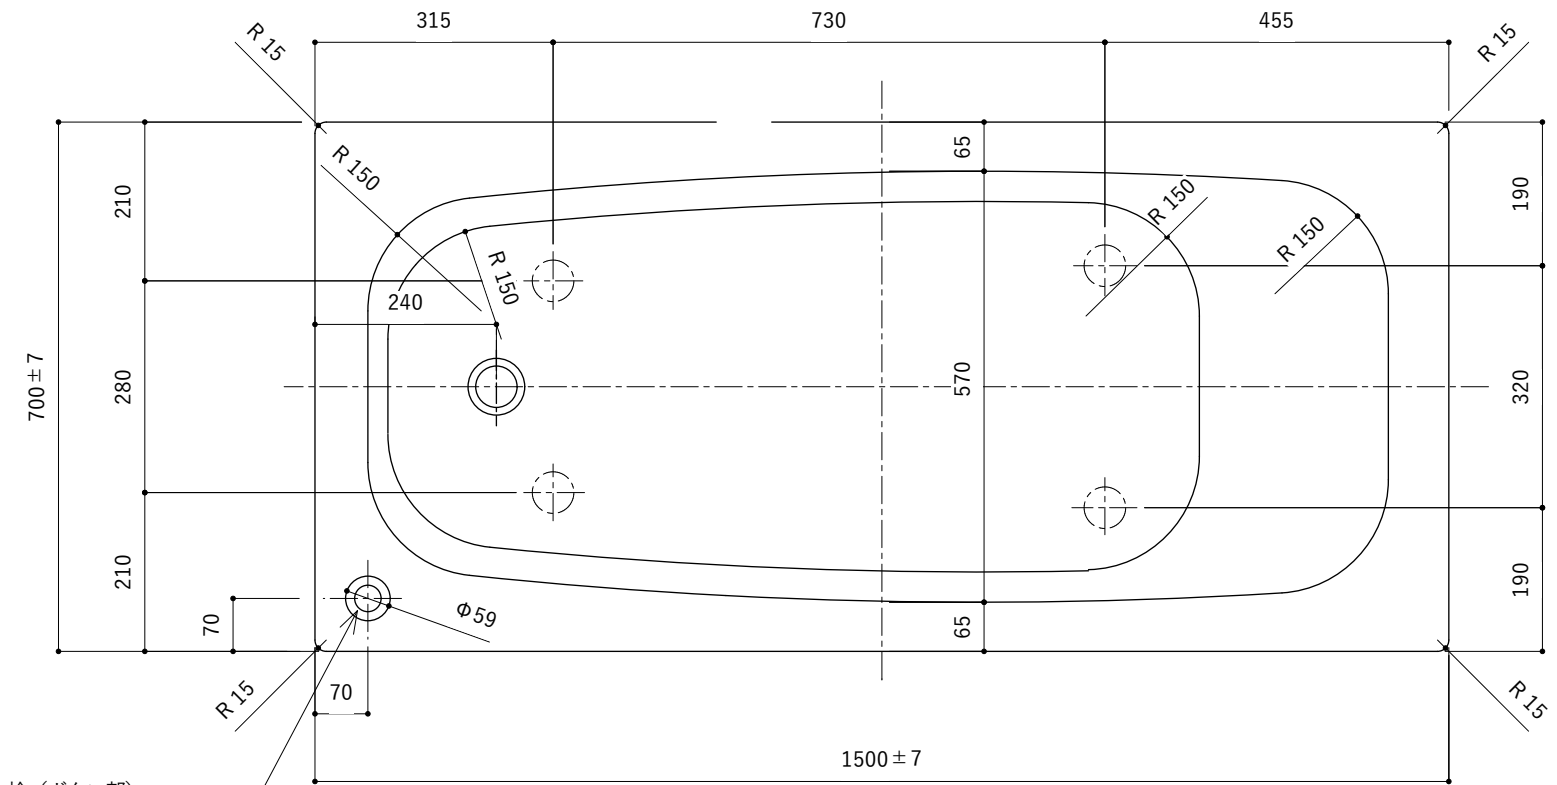

・浴槽仕様

1. サイズ 外法寸法 (1500×700×535)
内法寸法 (1350×570×455)
2. 容量 満水: 265ℓ
3. ホーロー加工 下地: 湿式ホーロー加工
上縁面、内面: 乾式ホーロー加工
4. 色 CW (クリスタルホワイト)
5. 外装 保温材 (ウレタンフォーム、厚さ5mm)
6. 脚 ゴム脚
7. 排水金 1½インチ排水金具、ワンプッシュ排水栓

ワンプッシュ排水栓 (ボタン部)
(Φ46穴開口)

※ 本図は4方Rフチ、L (左) タイプを示す。
 ※ 本製品に取付してあるワンプッシュ排水栓は、間接排水専用です。
 直接排水の場合については、弊社営業までご相談ください。

・浴槽仕様

1. サ イ ズ 外法寸法 (1500×700×535)
内法寸法 (1350×570×455)
2. 容 量 満 水: 265ℓ
3. ホーロー加工 下地: 湿式ホーロー加工
上縁面、内面: 乾式ホーロー加工
4. 色 CW (クリスタルホワイト)
5. 外 装 保温材 (ウレタンフォーム、厚さ5mm)
6. 脚 ゴム脚
7. 排水金具 1½インチ排水金具、ワンプッシュ排水栓(間接排水)
8. そ の 他 追焚き穴開口(Uパッキン付き)

ワンプッシュ排水栓 (ボタン部)
(Φ46穴開口)

操作用ワイヤーホース
(ボタン部へ接続)

※ 本図は4方Rフチ、L (左) タイプを示す。

・浴槽仕様

1. サイズ 外法寸法 (1500×700×535)
内法寸法 (1350×570×455)
2. 容量 満水: 265ℓ
3. ホーロー加工 下地: 湿式ホーロー加工
上縁面、内面: 乾式ホーロー加工
4. 色 CW (クリスタルホワイト)
5. 外装 保温材 (ウレタンフォーム、厚さ5mm)
6. 脚 ゴム脚
7. 排水金具 1½インチ排水金具、ワンプッシュ排水栓(直接排水)

ワンプッシュ排水栓 (ボタン部)
(Φ46穴開口)

※ 本図は4方Rフチ、L (左) タイプを示す。

・浴槽仕様

1. サ イ ズ 外法寸法 (1500×700×535)
内法寸法 (1350×570×455)
2. 容 量 満 水: 265ℓ
3. ホーロー加工 下地: 湿式ホーロー加工
上縁面、内面: 乾式ホーロー加工
4. 色 CW (クリスタルホワイト)
5. 外 装 保温材 (ウレタンフォーム、厚さ5mm)
6. 脚 ゴム脚
7. 排水金具 1½インチ排水金具、ワンプッシュ排水栓(直接排水)
8. そ の 他 追焚き穴開口(Uパッキン付き)