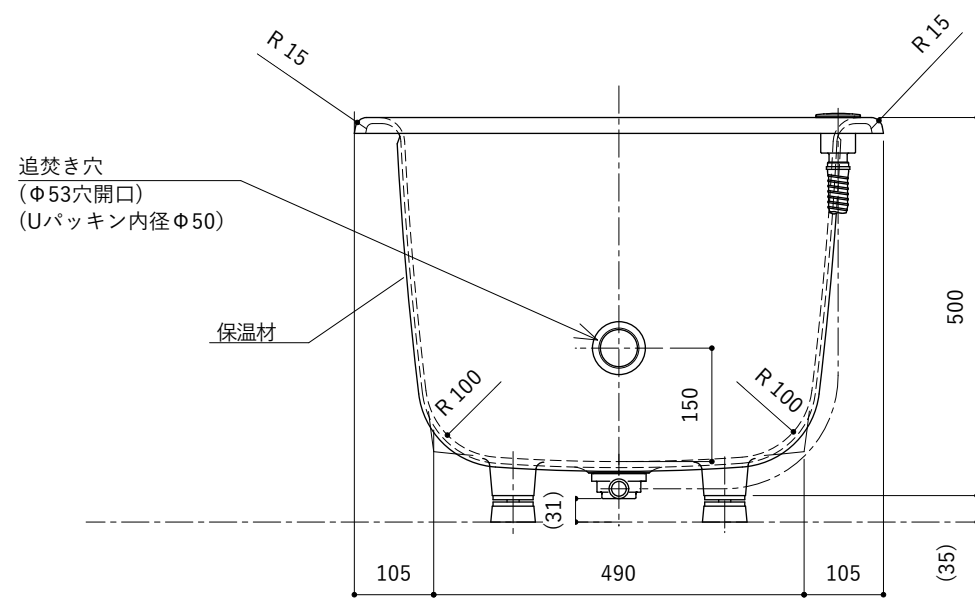

・浴槽仕様

1. サイズ 外法寸法 (1500×700×535)
内法寸法 (1350×570×455)
2. 容量 満水: 265ℓ
3. ホーロー加工 下地: 湿式ホーロー加工
上縁面、内面: 乾式ホーロー加工
4. 色 CW (クリスタルホワイト)
5. 外装 保温材 (ウレタンフォーム、厚さ5mm)
6. 脚 ゴム脚
7. 排水金 1½インチ排水金具、ワンプッシュ排水栓

ワンプッシュ排水栓 (ボタン部)
(Φ46穴開口)

※ 本図は4方Rフチ、L (左) タイプを示す。
 ※ 本製品に取付してあるワンプッシュ排水栓は、間接排水専用です。
 直接排水の場合については、弊社営業までご相談ください。

・浴槽仕様

1. サ イ ズ 外法寸法 (1500×700×535)
内法寸法 (1350×570×455)
2. 容 量 満 水: 265ℓ
3. ホーロー加工 下地: 湿式ホーロー加工
上縁面、内面: 乾式ホーロー加工
4. 色 CW (クリスタルホワイト)
5. 外 装 保温材 (ウレタンフォーム、厚さ5mm)
6. 脚 ゴム脚
7. 排水金具 1½インチ排水金具、ワンプッシュ排水栓(間接排水)
8. そ の 他 追焚き穴開口(Uパッキン付き)

ワンプッシュ排水栓 (ボタン部)
(Φ46穴開口)

操作用ワイヤーホース
(ボタン部へ接続)

※ 本図は4方Rフチ、L (左) タイプを示す。

・浴槽仕様

1. サイズ 外法寸法 (1500×700×535)
内法寸法 (1350×570×455)
2. 容量 満水: 265ℓ
3. ホーロー加工 下地: 湿式ホーロー加工
上縁面、内面: 乾式ホーロー加工
4. 色 CW (クリスタルホワイト)
5. 外装 保温材 (ウレタンフォーム、厚さ5mm)
6. 脚 ゴム脚
7. 排水金具 1½インチ排水金具、ワンプッシュ排水栓(直接排水)

ワンプッシュ排水栓 (ボタン部)
(Φ46穴開口)

※ 本図は4方Rフチ、L (左) タイプを示す。

・浴槽仕様

1. サ イ ズ 外法寸法 (1500×700×535)
内法寸法 (1350×570×455)
2. 容 量 満 水: 265ℓ
3. ホーロー加工 下地: 湿式ホーロー加工
上縁面、内面: 乾式ホーロー加工
4. 色 CW (クリスタルホワイト)
5. 外 装 保温材 (ウレタンフォーム、厚さ5mm)
6. 脚 ゴム脚
7. 排水金具 1½インチ排水金具、ワンプッシュ排水栓(直接排水)
8. そ の 他 追焚き穴開口(Uパッキン付き)