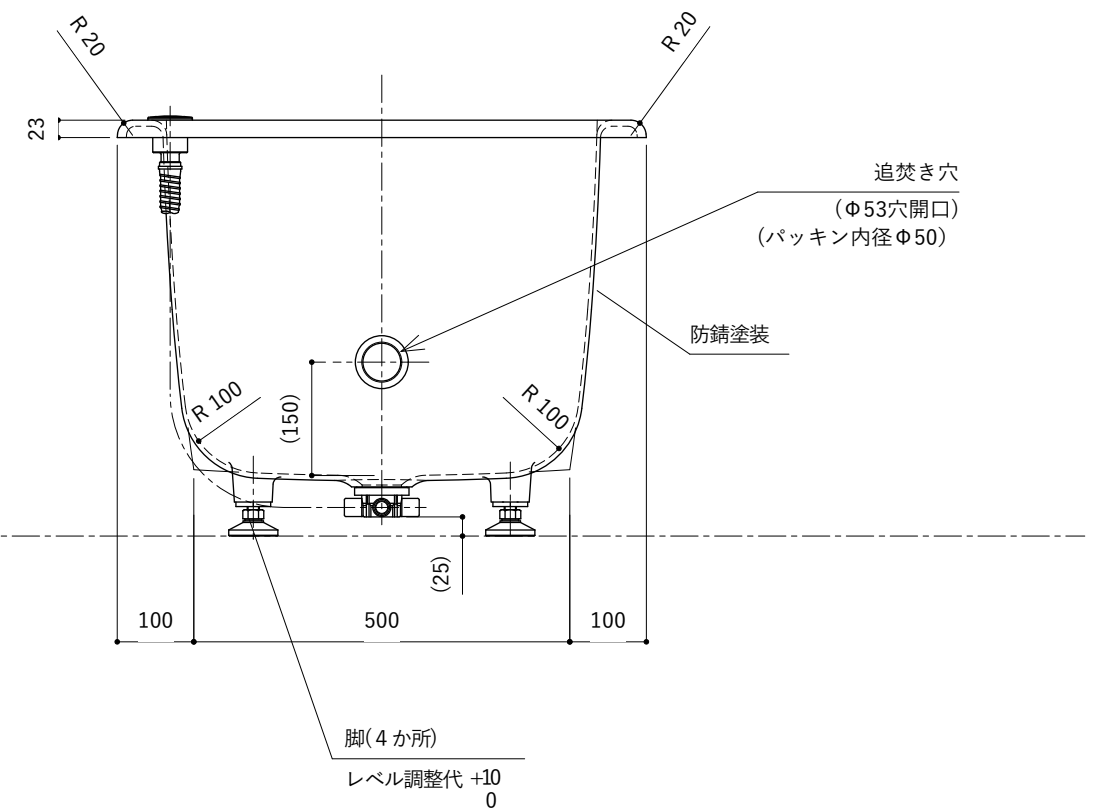

・浴槽仕様

1. サ イ ズ 外法寸法 (1400×700×550)
内法寸法 (1280×570×470)
2. 容 量 満 水 : 265ℓ
3. ホーロー加工 下地 : 湿式ホーロー加工
上縁面、内面 : 乾式ホーロー加工
4. 色 CW (クリスタルホワイト)
5. 外 装 外装塗装 (色 : 白)
6. 脚 調整ネジ脚
7. 排水金具 1½インチ排水金具、ワンプッシュ排水栓

※ 本図は4方Rフチ、R (右) タイプを示す。

※ 本製品に取付してあるワンプッシュ排水栓は、間接排水専用です。

直接排水の場合については、弊社営業までご相談ください。

・浴槽仕様

1. サ イ ズ 外法寸法 (1400×700×550)
内法寸法 (1280×570×470)
2. 容 量 満 水 : 265ℓ
3. ホーロー加工 下地 : 湿式ホーロー加工
上縁面、内面 : 乾式ホーロー加工
4. 色 CW (クリスタルホワイト)
5. 外 装 防錆塗装 (色 : 白)
6. 脚 調整ネジ脚
7. 排水金具 1½インチ排水金具、ワンプッシュ排水栓
8. そ の 他 追焚き穴開口 (Uパッキン付)

1. サ イ ズ 外法寸法 (1400×700×550)
内法寸法 (1280×570×470)
2. 容 量 満 水 : 265ℓ
3. ホーロー加工 下地 : 湿式ホーロー加工
上縁面、内面 : 乾式ホーロー加工
4. 色 CW (クリスタルホワイト)
5. 外 装 防錆塗装 (色 : 白)
6. 脚 調整ネジ脚
7. 排水金具 1½インチ排水金具、ワンプッシュ排水栓 (横引き排水栓仕様)

※ 本図は4方Rフチ、R (右) タイプを示す。

・浴槽仕様

1. サ イ ズ 外法寸法 (1400×700×550)
内法寸法 (1280×570×470)
2. 容 量 満 水 : 265ℓ
3. ホーロー加工 下地 : 湿式ホーロー加工
上縁面、内面 : 乾式ホーロー加工
4. 色 CW (クリスタルホワイト)
5. 外 装 防錆塗装 (色 : 白)
6. 脚 調整ネジ脚
7. 排水金具 1½インチ排水金具、ワンプッシュ排水栓(直接排水)
8. そ の 他 追焚き穴開口 (Uパッキン付)