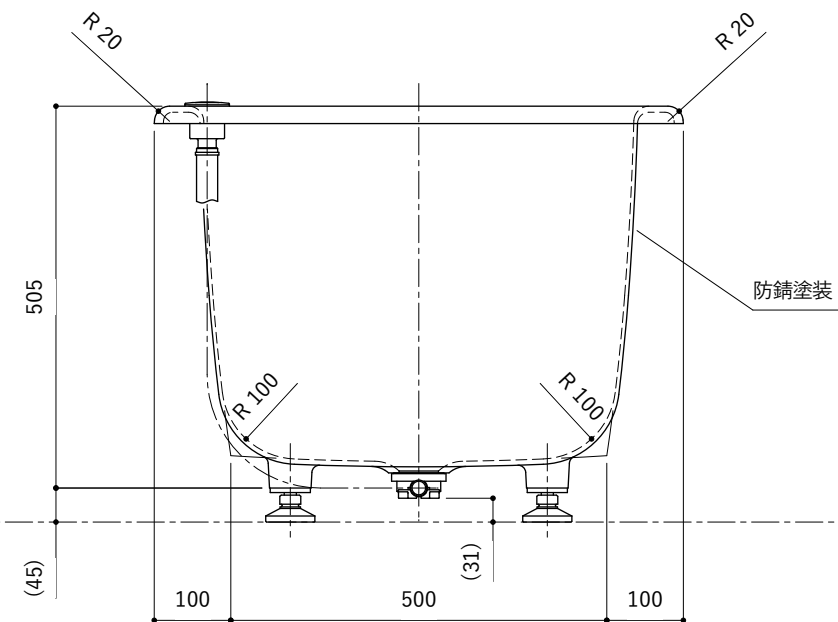

・浴槽仕様

1. サ イ ズ 外法寸法 (1400×700×550)
内法寸法 (1280×570×470)
2. 容 量 満 水 : 265ℓ
3. ホーロー加工 下地 : 湿式ホーロー加工
上縁面、内面 : 乾式ホーロー加工
4. 色 CW (クリスタルホワイト)
5. 外 装 外装塗装 (色 : 白)
6. 脚 調整ネジ脚
7. 排水金具 1½インチ排水金具、ワンプッシュ排水栓

※ 本図は4方Rフチ、R (右) タイプを示す。

※ 本製品に取付してあるワンプッシュ排水栓は、間接排水専用です。

直接排水の場合については、弊社営業までご相談ください。

・浴槽仕様

1. サ イ ズ 外法寸法 (1400×700×550)
内法寸法 (1280×570×470)
2. 容 量 満 水 : 265ℓ
3. ホーロー加工 下地 : 湿式ホーロー加工
上縁面、内面 : 乾式ホーロー加工
4. 色 CW (クリスタルホワイト)
5. 外 装 防錆塗装 (色 : 白)
6. 脚 調整ネジ脚
7. 排水金具 1½インチ排水金具、ワンプッシュ排水栓
8. そ の 他 追焚き穴開口 (Uパッキン付)

1. サ イ ズ 外法寸法 (1400×700×550)
内法寸法 (1280×570×470)
2. 容 量 満 水 : 265ℓ
3. ホーロー加工 下地 : 湿式ホーロー加工
上縁面、内面 : 乾式ホーロー加工
4. 色 CW (クリスタルホワイト)
5. 外 装 防錆塗装 (色 : 白)
6. 脚 調整ネジ脚
7. 排水金具 1½インチ排水金具、ワンプッシュ排水栓 (横引き排水栓仕様)

※ 本図は4方Rフチ、R (右) タイプを示す。

・浴槽仕様

1. サ イ ズ 外法寸法 (1400×700×550)
内法寸法 (1280×570×470)
2. 容 量 満 水 : 265ℓ
3. ホーロー加工 下地 : 湿式ホーロー加工
上縁面、内面 : 乾式ホーロー加工
4. 色 CW (クリスタルホワイト)
5. 外 装 防錆塗装 (色 : 白)
6. 脚 調整ネジ脚
7. 排水金具 1½インチ排水金具、ワンプッシュ排水栓(直接排水)
8. そ の 他 追焚き穴開口 (Uパッキン付)