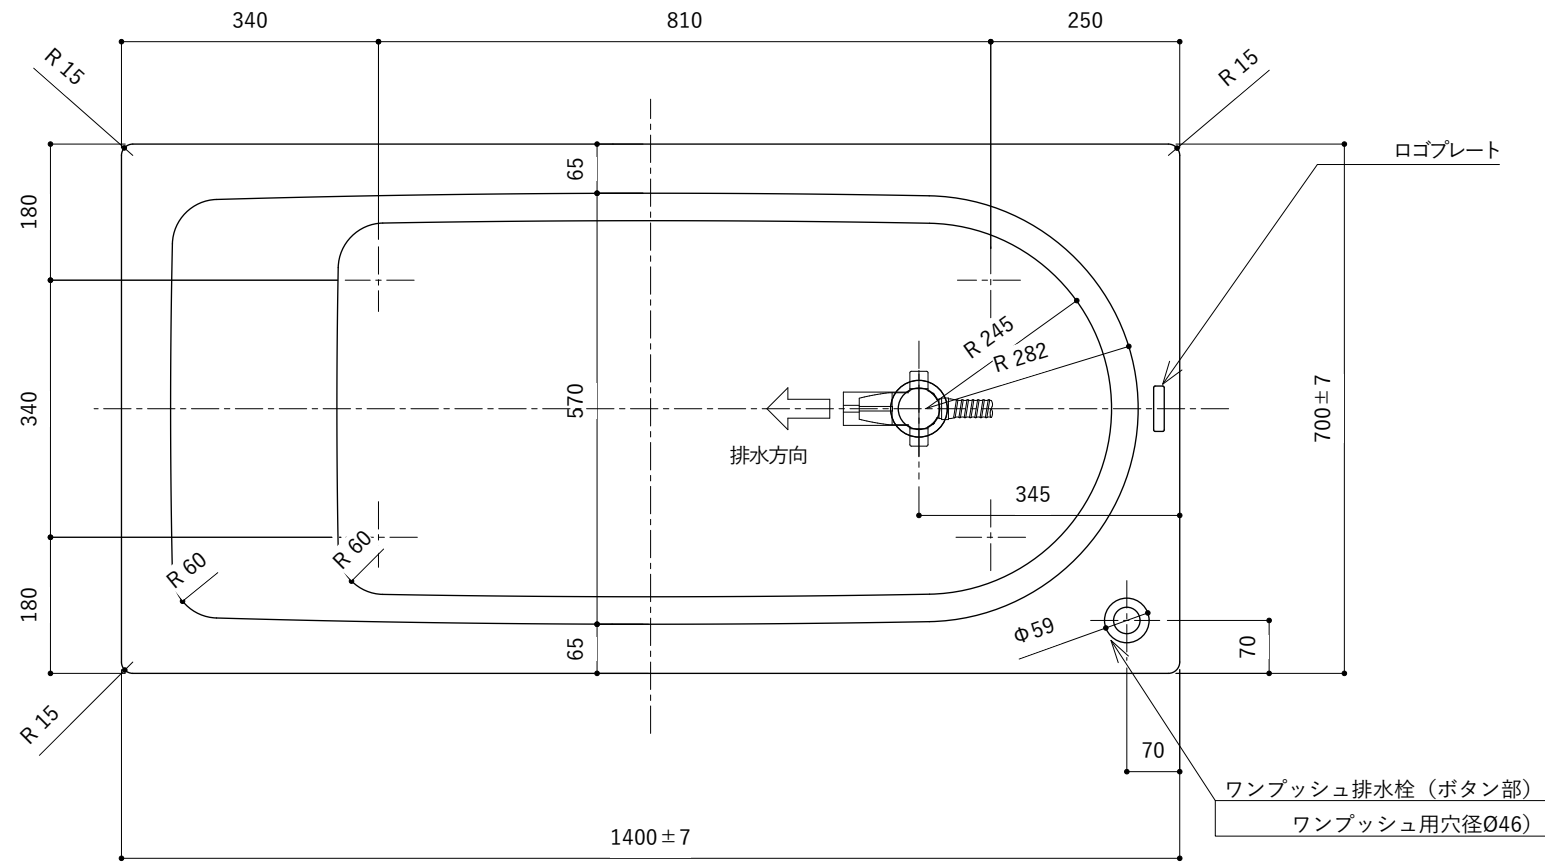

※ 本製品に取付してあるワンプッシュ排水栓は、間接排水専用です。

直接排水の場合については、弊社営業までご相談ください。

・浴槽仕様

1. サ イ ズ 外法寸法 (1400×700×550)
内法寸法 (1280×570×470)
2. 容 量 満 水 : 265ℓ
3. ホーロー加工 下地 : 湿式ホーロー加工
上縁面、内面 : 乾式ホーロー加工
4. 色 CW (クリスタルホワイト)
5. 外 装 防錆塗装 (色 : 白)
6. 脚 調整ネジ脚
7. 排水金具 1½インチ排水金具、ワンプッシュ排水栓
8. そ の 他 追焚き穴開口 (Uパッキン付)

※ 本図は4方Rフチ、R (右) タイプを示す。

※ 本製品に取付してあるワンプッシュ排水栓は、間接排水専用です。

直接排水の場合については、弊社営業までご相談ください。

脚(4カ所)
レベル調整代 +10
0

操作ワイヤー用ホース
(ボタン部へ接続)

追焚き穴
(Φ53穴開口)
(パッキン内径Φ50)

防錆塗装

・浴槽仕様

1. サ イ ズ 外法寸法 (1400×700×550)
内法寸法 (1280×570×470)
2. 容 量 満 水 : 265ℓ
3. ホーロー加工 下地 : 湿式ホーロー加工
上縁面、内面 : 乾式ホーロー加工
4. 色 CW (クリスタルホワイト)
5. 外 装 防錆塗装 (色 : 白)
6. 脚 調整ネジ脚
7. 排水金具 1½インチ排水金具、ワンプッシュ排水栓 (横引き排水栓仕様)

※ 本図は4方Rフチ、R (右) タイプを示す。

・浴槽仕様

1. サ イ ズ 外法寸法 (1400×700×550)
内法寸法 (1280×570×470)
2. 容 量 満 水 : 265ℓ
3. ホーロー加工 下地 : 湿式ホーロー加工
上縁面、内面 : 乾式ホーロー加工
4. 色 CW (クリスタルホワイト)
5. 外 装 防錆塗装 (色 : 白)
6. 脚 調整ネジ脚
7. 排水金具 1½インチ排水金具、ワンプッシュ排水栓(直接排水)
8. そ の 他 追焚き穴開口 (Uパッキン付)