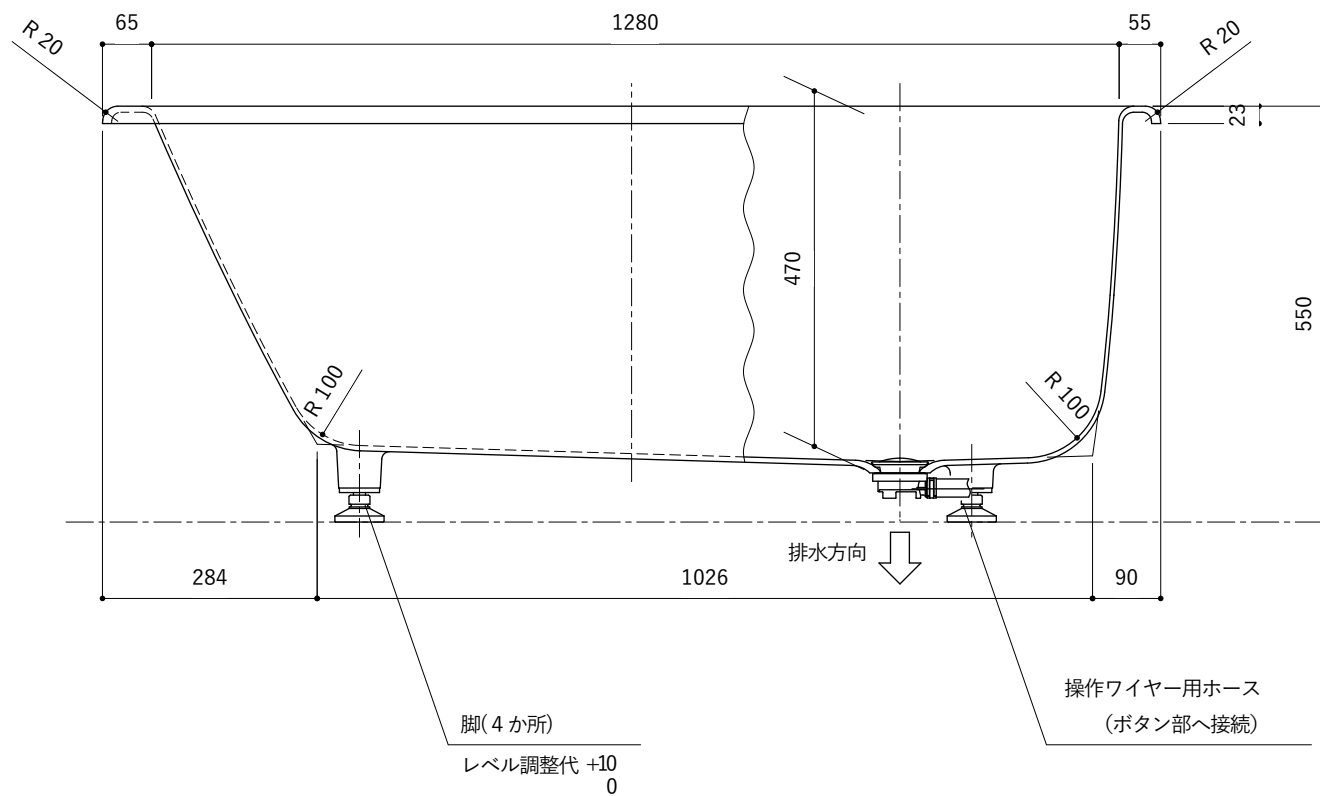

・浴槽仕様

1. サ イ ズ 外法寸法 (1400×700×550)
内法寸法 (1280×570×470)
2. 容 量 満 水 : 265ℓ
3. ホーロー加工 下地 : 湿式ホーロー加工
上縁面、内面 : 乾式ホーロー加工
4. 色 CW (クリスタルホワイト)
5. 外 装 外装塗装 (色 : 白)
6. 脚 調整ネジ脚
7. 排水金具 1½インチ排水金具、ワンプッシュ排水栓

※ 本図は4方Rフチ、R (右) タイプを示す。

※ 本製品に取付してあるワンプッシュ排水栓は、間接排水専用です。

直接排水の場合については、弊社営業までご相談ください。

・浴槽仕様

1. サ イ ズ 外法寸法 (1400×700×550)
内法寸法 (1280×570×470)
2. 容 量 満 水 : 265ℓ
3. ホーロー加工 下地 : 湿式ホーロー加工
上縁面、内面 : 乾式ホーロー加工
4. 色 CW (クリスタルホワイト)
5. 外 装 防錆塗装 (色 : 白)
6. 脚 調整ネジ脚
7. 排水金具 1½インチ排水金具、ワンプッシュ排水栓
8. そ の 他 追焚き穴開口 (Uパッキン付)

1. サ イ ズ 外法寸法 (1400×700×550)
内法寸法 (1280×570×470)
2. 容 量 満 水 : 265ℓ
3. ホーロー加工 下地 : 湿式ホーロー加工
上縁面、内面 : 乾式ホーロー加工
4. 色 CW (クリスタルホワイト)
5. 外 装 防錆塗装 (色 : 白)
6. 脚 調整ネジ脚
7. 排水金具 1½インチ排水金具、ワンプッシュ排水栓 (横引き排水栓仕様)

※ 本図は4方Rフチ、R (右) タイプを示す。

・浴槽仕様

1. サ イ ズ 外法寸法 (1400×700×550)
内法寸法 (1280×570×470)
2. 容 量 満 水 : 265ℓ
3. ホーロー加工 下地 : 湿式ホーロー加工
上縁面、内面 : 乾式ホーロー加工
4. 色 CW (クリスタルホワイト)
5. 外 装 防錆塗装 (色 : 白)
6. 脚 調整ネジ脚
7. 排水金具 1½インチ排水金具、ワンプッシュ排水栓(直接排水)
8. そ の 他 追焚き穴開口 (Uパッキン付)