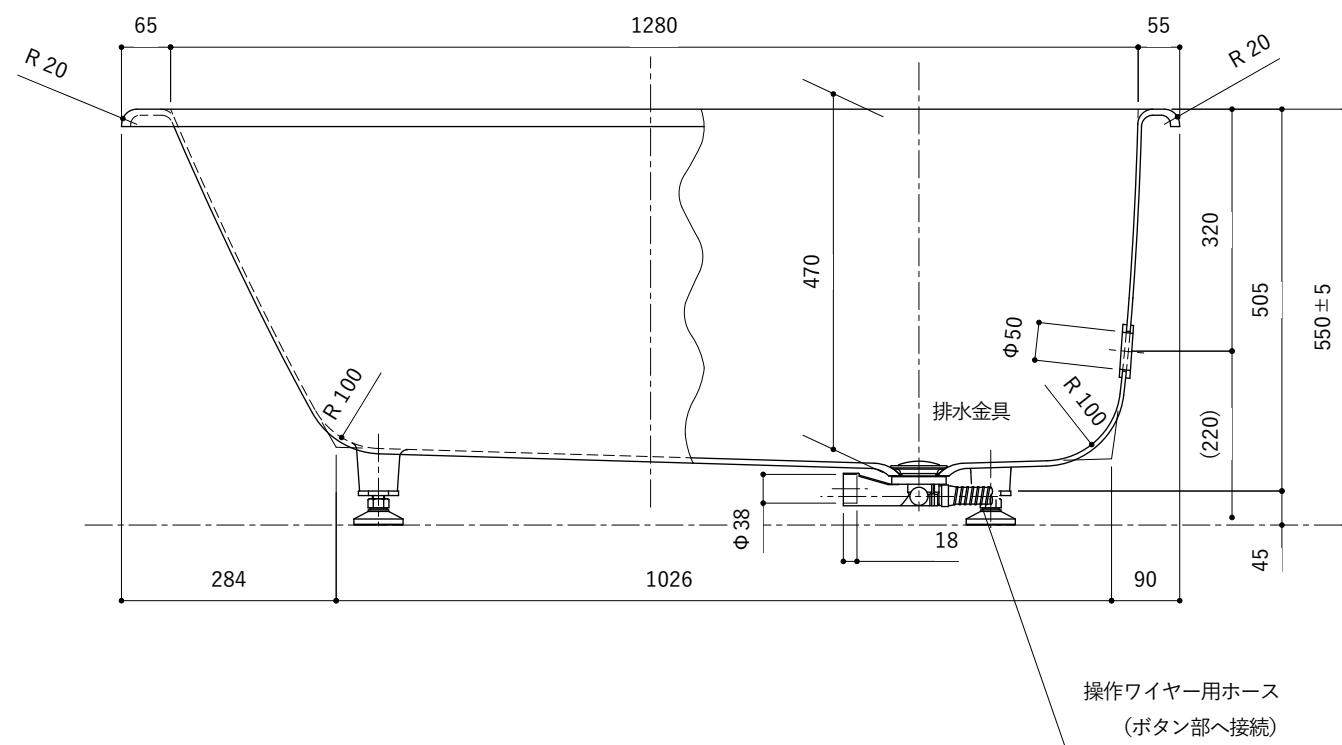

・浴槽仕様

1. サ イ ズ 外法寸法 (1400×700×550)
内法寸法 (1280×570×470)
2. 容 量 満 水 : 265ℓ
3. ホーロー加工 下地 : 湿式ホーロー加工
上縁面、内面 : 乾式ホーロー加工
4. 色 CW (クリスタルホワイト)
5. 外 装 外装塗装 (色 : 白)
6. 脚 調整ネジ脚
7. 排水金具 1½インチ排水金具、ワンプッシュ排水栓

※ 本図は4方Rフチ、R (右) タイプを示す。

※ 本製品に取付してあるワンプッシュ排水栓は、間接排水専用です。

直接排水の場合については、弊社営業までご相談ください。

・浴槽仕様

1. サ イ ズ 外法寸法 (1400×700×550)
内法寸法 (1280×570×470)
2. 容 量 満 水 : 265ℓ
3. ホーロー加工 下地 : 湿式ホーロー加工
上縁面、内面 : 乾式ホーロー加工
4. 色 CW (クリスタルホワイト)
5. 外 装 防錆塗装 (色 : 白)
6. 脚 調整ネジ脚
7. 排水金具 1½インチ排水金具、ワンプッシュ排水栓
8. そ の 他 追焚き穴開口 (Uパッキン付)

1. サ イ ズ 外法寸法 (1400×700×550)
内法寸法 (1280×570×470)
2. 容 量 満 水 : 265ℓ
3. ホーロー加工 下地 : 湿式ホーロー加工
上縁面、内面 : 乾式ホーロー加工
4. 色 CW (クリスタルホワイト)
5. 外 装 防錆塗装 (色 : 白)
6. 脚 調整ネジ脚
7. 排水金具 1½インチ排水金具、ワンプッシュ排水栓 (横引き排水栓仕様)

※ 本図は4方Rフチ、R (右) タイプを示す。

・浴槽仕様

1. サ イ ズ 外法寸法 (1400×700×550)
内法寸法 (1280×570×470)
2. 容 量 満 水 : 265ℓ
3. ホーロー加工 下地 : 湿式ホーロー加工
上縁面、内面 : 乾式ホーロー加工
4. 色 CW (クリスタルホワイト)
5. 外 装 防錆塗装 (色 : 白)
6. 脚 調整ネジ脚
7. 排水金具 1½インチ排水金具、ワンプッシュ排水栓(直接排水)
8. そ の 他 追焚き穴開口 (Uパッキン付)