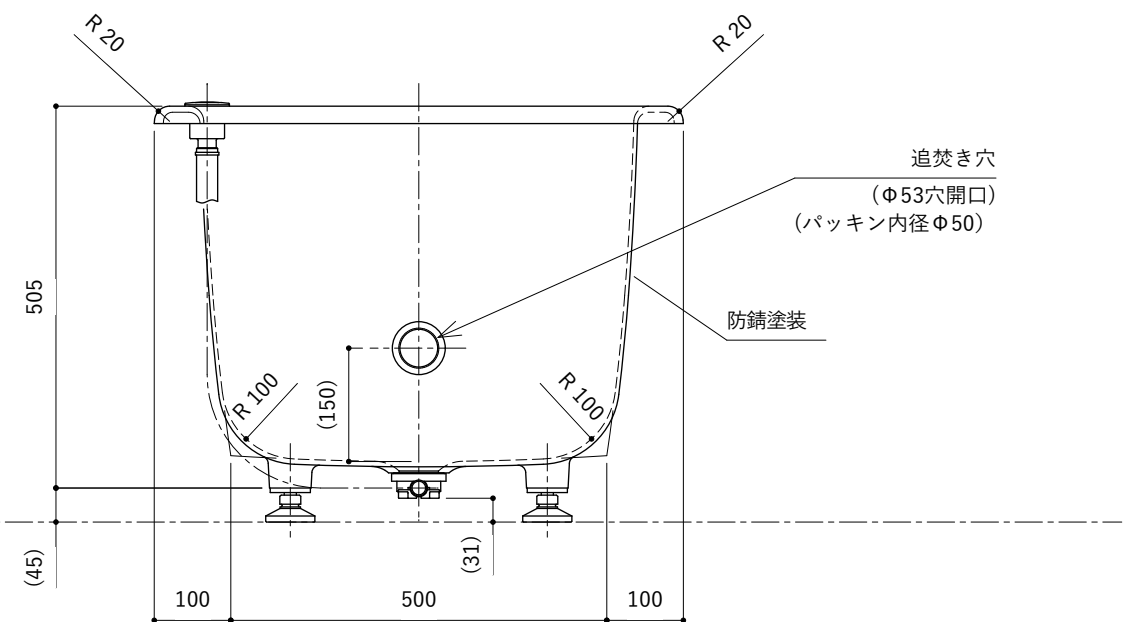

・浴槽仕様

1. サ イ ズ 外法寸法 (1400×700×550)
内法寸法 (1280×570×470)
2. 容 量 満 水 : 265ℓ
3. ホーロー加工 下地 : 湿式ホーロー加工
上縁面、内面 : 乾式ホーロー加工
4. 色 CW (クリスタルホワイト)
5. 外 装 外装塗装 (色 : 白)
6. 脚 調整ネジ脚
7. 排水金具 1½インチ排水金具、ワンプッシュ排水栓

※ 本図は4方Rフチ、R (右) タイプを示す。

※ 本製品に取付してあるワンプッシュ排水栓は、間接排水専用です。

直接排水の場合については、弊社営業までご相談ください。

・浴槽仕様

1. サ イ ズ 外法寸法 (1400×700×550)
内法寸法 (1280×570×470)
2. 容 量 満 水 : 265ℓ
3. ホーロー加工 下地 : 湿式ホーロー加工
上縁面、内面 : 乾式ホーロー加工
4. 色 CW (クリスタルホワイト)
5. 外 装 防錆塗装 (色 : 白)
6. 脚 調整ネジ脚
7. 排水金具 1½インチ排水金具、ワンプッシュ排水栓
8. そ の 他 追焚き穴開口 (Uパッキン付)

1. サ イ ズ 外法寸法 (1400×700×550)
内法寸法 (1280×570×470)
2. 容 量 満 水 : 265ℓ
3. ホーロー加工 下地 : 湿式ホーロー加工
上縁面、内面 : 乾式ホーロー加工
4. 色 CW (クリスタルホワイト)
5. 外 装 防錆塗装 (色 : 白)
6. 脚 調整ネジ脚
7. 排水金具 1½インチ排水金具、ワンプッシュ排水栓 (横引き排水栓仕様)

※ 本図は4方Rフチ、R (右) タイプを示す。

・浴槽仕様

1. サ イ ズ 外法寸法 (1400×700×550)
内法寸法 (1280×570×470)
2. 容 量 満 水 : 265ℓ
3. ホーロー加工 下地 : 湿式ホーロー加工
上縁面、内面 : 乾式ホーロー加工
4. 色 CW (クリスタルホワイト)
5. 外 装 防錆塗装 (色 : 白)
6. 脚 調整ネジ脚
7. 排水金具 1½インチ排水金具、ワンプッシュ排水栓(直接排水)
8. そ の 他 追焚き穴開口 (Uパッキン付)