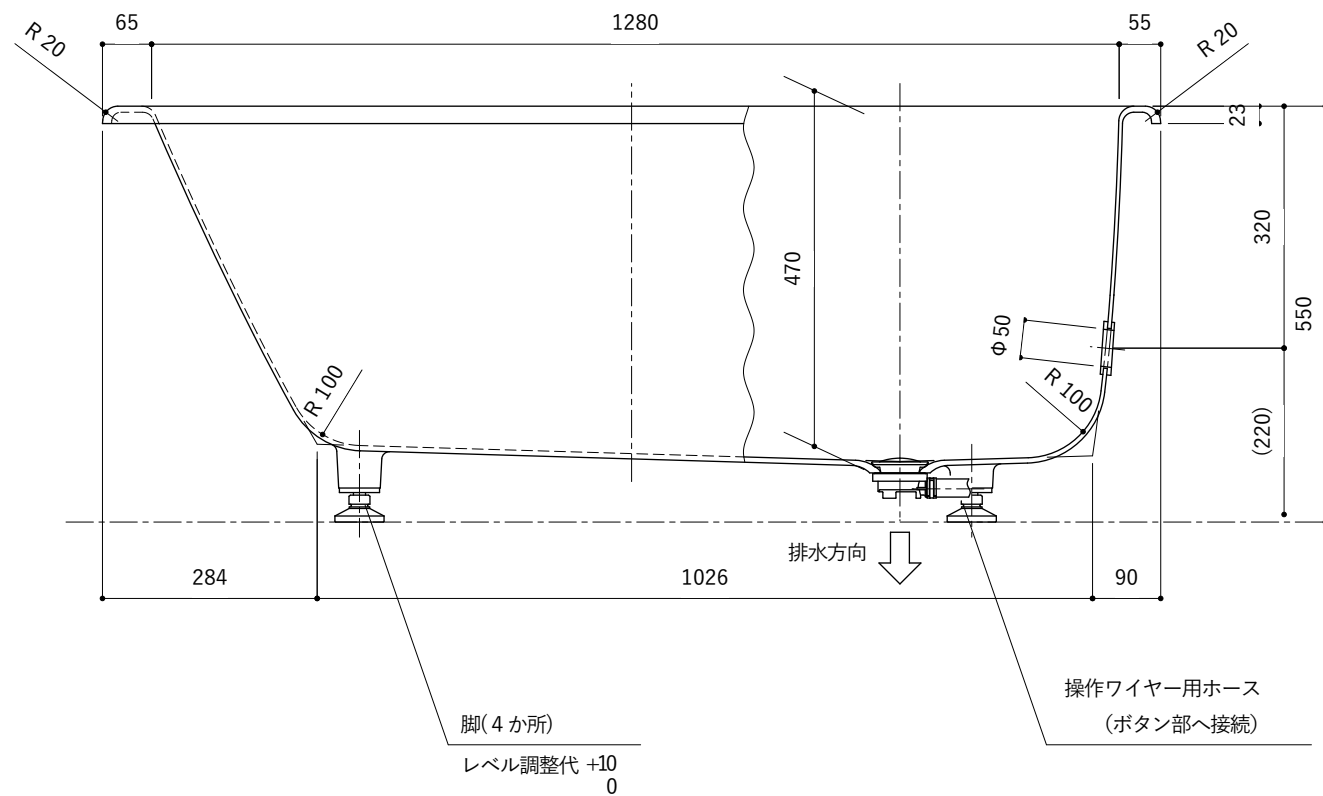

・浴槽仕様

1. サ イ ズ 外法寸法 (1400×700×550)
内法寸法 (1280×570×470)
2. 容 量 満 水 : 265ℓ
3. ホーロー加工 下地 : 湿式ホーロー加工
上縁面、内面 : 乾式ホーロー加工
4. 色 CW (クリスタルホワイト)
5. 外 装 外装塗装 (色 : 白)
6. 脚 調整ネジ脚
7. 排水金具 1½インチ排水金具、ワンプッシュ排水栓

※ 本図は4方Rフチ、R (右) タイプを示す。

※ 本製品に取付してあるワンプッシュ排水栓は、間接排水専用です。

直接排水の場合については、弊社営業までご相談ください。

・浴槽仕様

1. サ イ ズ 外法寸法 (1400×700×550)
内法寸法 (1280×570×470)
2. 容 量 満 水 : 265ℓ
3. ホーロー加工 下地 : 湿式ホーロー加工
上縁面、内面 : 乾式ホーロー加工
4. 色 CW (クリスタルホワイト)
5. 外 装 防錆塗装 (色 : 白)
6. 脚 調整ネジ脚
7. 排水金具 1½インチ排水金具、ワンプッシュ排水栓
8. そ の 他 追焚き穴開口 (Uパッキン付)

1. サ イ ズ 外法寸法 (1400×700×550)
内法寸法 (1280×570×470)
2. 容 量 満 水 : 265ℓ
3. ホーロー加工 下地 : 湿式ホーロー加工
上縁面、内面 : 乾式ホーロー加工
4. 色 CW (クリスタルホワイト)
5. 外 装 防錆塗装 (色 : 白)
6. 脚 調整ネジ脚
7. 排水金具 1½インチ排水金具、ワンプッシュ排水栓 (横引き排水栓仕様)

※ 本図は4方Rフチ、R (右) タイプを示す。

・浴槽仕様

1. サ イ ズ 外法寸法 (1400×700×550)
内法寸法 (1280×570×470)
2. 容 量 満 水 : 265ℓ
3. ホーロー加工 下地 : 湿式ホーロー加工
上縁面、内面 : 乾式ホーロー加工
4. 色 CW (クリスタルホワイト)
5. 外 装 防錆塗装 (色 : 白)
6. 脚 調整ネジ脚
7. 排水金具 1½インチ排水金具、ワンプッシュ排水栓(直接排水)
8. そ の 他 追焚き穴開口 (Uパッキン付)