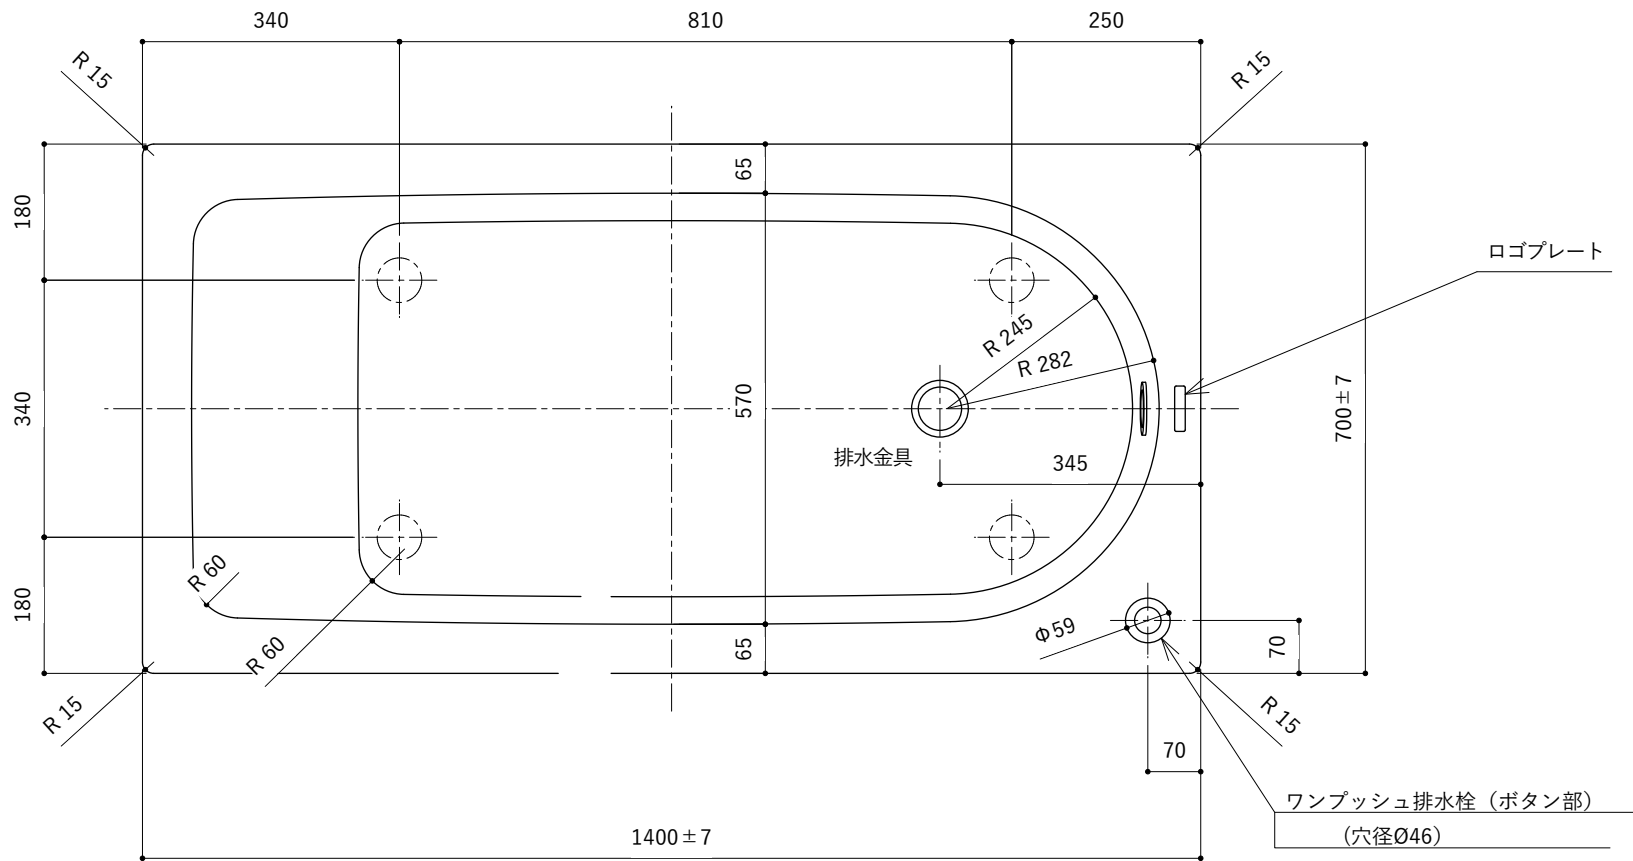

・浴槽仕様

1. サ イ ズ 外法寸法 (1400×700×550)
内法寸法 (1280×570×470)
2. 容 量 満 水 : 265ℓ
3. ホーロー加工 下地 : 湿式ホーロー加工
上縁面、内面 : 乾式ホーロー加工
4. 色 CW (クリスタルホワイト)
5. 外 装 外装塗装 (色 : 白)
6. 脚 調整ネジ脚
7. 排水金具 1½インチ排水金具、ワンプッシュ排水栓

※ 本図は4方Rフチ、R (右) タイプを示す。

※ 本製品に取付してあるワンプッシュ排水栓は、間接排水専用です。

直接排水の場合については、弊社営業までご相談ください。

・浴槽仕様

1. サ イ ズ 外法寸法 (1400×700×550)
内法寸法 (1280×570×470)
2. 容 量 満 水 : 265ℓ
3. ホーロー加工 下地 : 湿式ホーロー加工
上縁面、内面 : 乾式ホーロー加工
4. 色 CW (クリスタルホワイト)
5. 外 装 防錆塗装 (色 : 白)
6. 脚 調整ネジ脚
7. 排水金具 1½インチ排水金具、ワンプッシュ排水栓
8. そ の 他 追焚き穴開口 (Uパッキン付)

1. サ イ ズ 外法寸法 (1400×700×550)
内法寸法 (1280×570×470)
2. 容 量 満 水 : 265ℓ
3. ホーロー加工 下地 : 湿式ホーロー加工
上縁面、内面 : 乾式ホーロー加工
4. 色 CW (クリスタルホワイト)
5. 外 装 防錆塗装 (色 : 白)
6. 脚 調整ネジ脚
7. 排水金具 1½インチ排水金具、ワンプッシュ排水栓 (横引き排水栓仕様)

※ 本図は4方Rフチ、R (右) タイプを示す。

・浴槽仕様

1. サ イ ズ 外法寸法 (1400×700×550)
内法寸法 (1280×570×470)
2. 容 量 満 水 : 265ℓ
3. ホーロー加工 下地 : 湿式ホーロー加工
上縁面、内面 : 乾式ホーロー加工
4. 色 CW (クリスタルホワイト)
5. 外 装 防錆塗装 (色 : 白)
6. 脚 調整ネジ脚
7. 排水金具 1½インチ排水金具、ワンプッシュ排水栓(直接排水)
8. そ の 他 追焚き穴開口 (Uパッキン付)