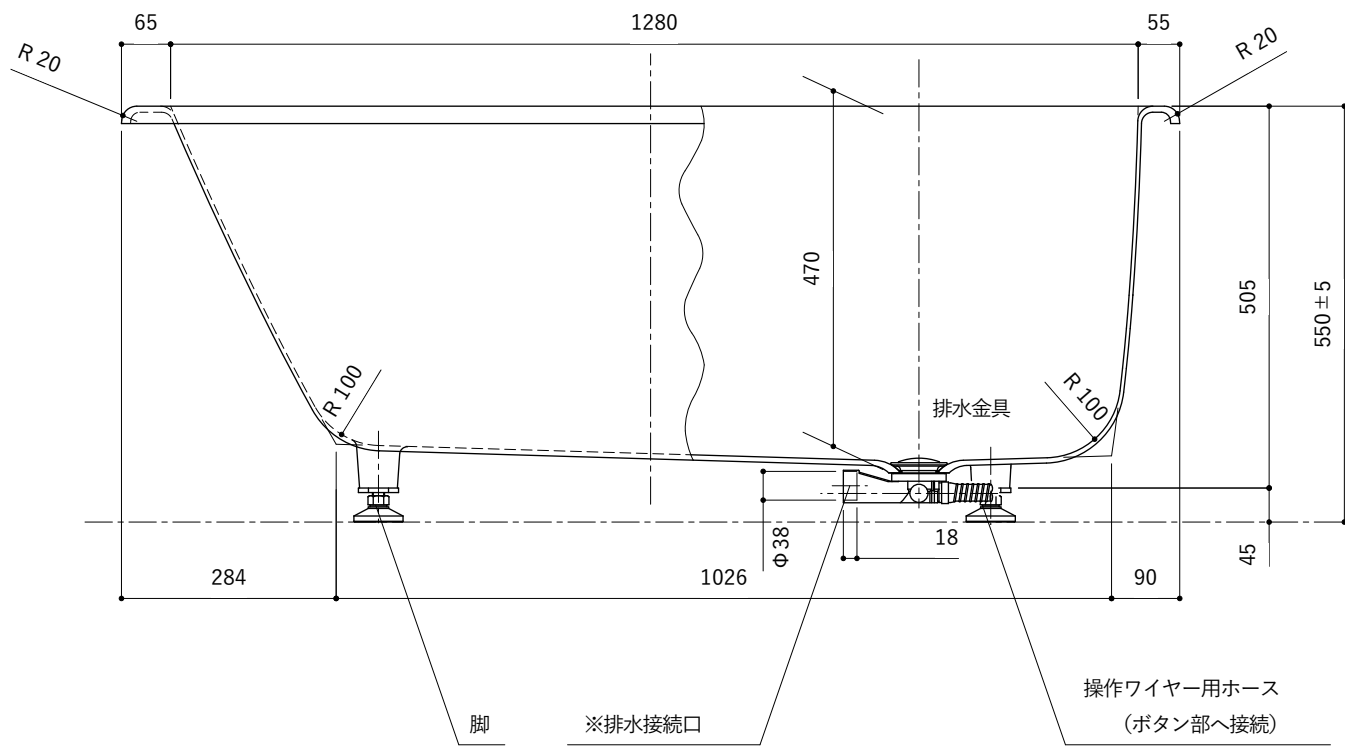

・浴槽仕様

1. サ イ ズ 外法寸法 (1400×700×550)
内法寸法 (1280×570×470)
2. 容 量 満 水 : 265ℓ
3. ホーロー加工 下地 : 湿式ホーロー加工
上縁面、内面 : 乾式ホーロー加工
4. 色 CW (クリスタルホワイト)
5. 外 装 外装塗装 (色 : 白)
6. 脚 調整ネジ脚
7. 排水金具 1½インチ排水金具、ワンプッシュ排水栓

※ 本図は4方Rフチ、R (右) タイプを示す。

※ 本製品に取付してあるワンプッシュ排水栓は、間接排水専用です。

直接排水の場合については、弊社営業までご相談ください。

・浴槽仕様

1. サ イ ズ 外法寸法 (1400×700×550)
内法寸法 (1280×570×470)
2. 容 量 満 水 : 265ℓ
3. ホーロー加工 下地 : 湿式ホーロー加工
上縁面、内面 : 乾式ホーロー加工
4. 色 CW (クリスタルホワイト)
5. 外 装 防錆塗装 (色 : 白)
6. 脚 調整ネジ脚
7. 排水金具 1½インチ排水金具、ワンプッシュ排水栓
8. そ の 他 追焚き穴開口 (Uパッキン付)

1. サ イ ズ 外法寸法 (1400×700×550)
内法寸法 (1280×570×470)
2. 容 量 満 水 : 265ℓ
3. ホーロー加工 下地 : 湿式ホーロー加工
上縁面、内面 : 乾式ホーロー加工
4. 色 CW (クリスタルホワイト)
5. 外 装 防錆塗装 (色 : 白)
6. 脚 調整ネジ脚
7. 排水金具 1½インチ排水金具、ワンプッシュ排水栓 (横引き排水栓仕様)

※ 本図は4方Rフチ、R (右) タイプを示す。

・浴槽仕様

1. サ イ ズ 外法寸法 (1400×700×550)
内法寸法 (1280×570×470)
2. 容 量 満 水 : 265ℓ
3. ホーロー加工 下地 : 湿式ホーロー加工
上縁面、内面 : 乾式ホーロー加工
4. 色 CW (クリスタルホワイト)
5. 外 装 防錆塗装 (色 : 白)
6. 脚 調整ネジ脚
7. 排水金具 1½インチ排水金具、ワンプッシュ排水栓(直接排水)
8. そ の 他 追焚き穴開口 (Uパッキン付)