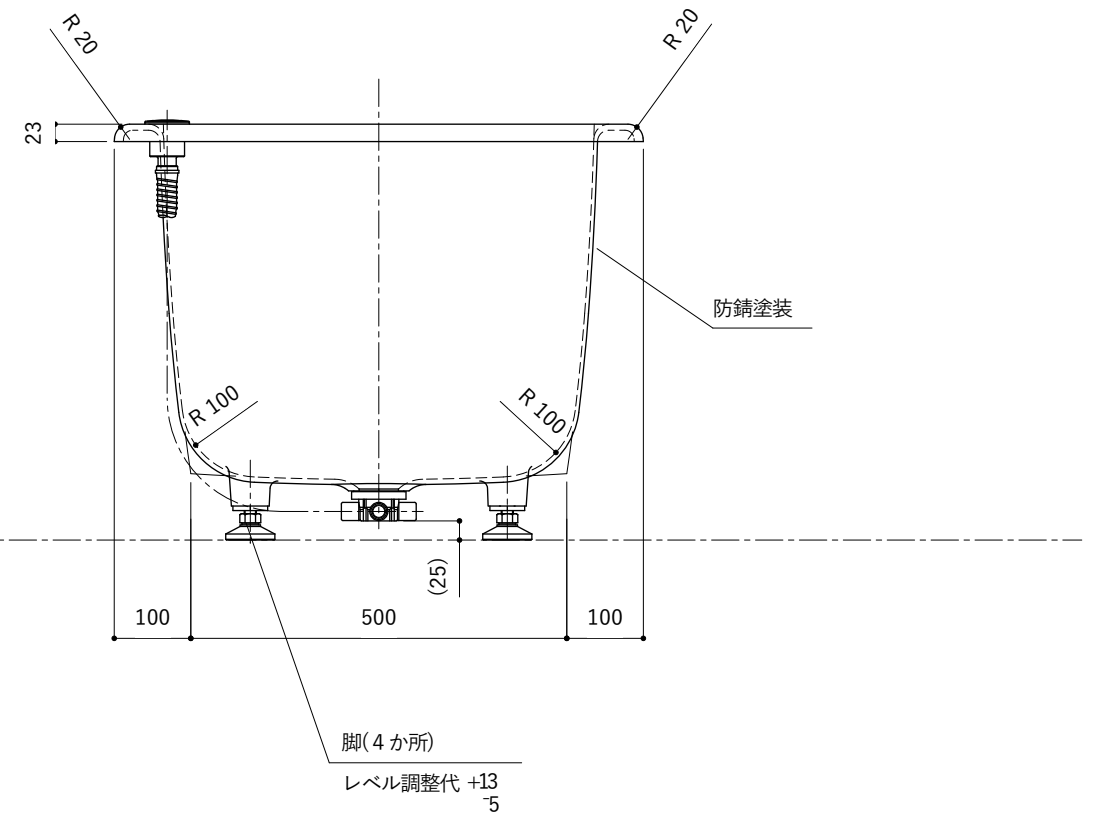

・浴槽仕様

1. サ イ ズ 外法寸法 (1400×700×550)
内法寸法 (1280×570×470)
2. 容 量 満 水 : 265ℓ
3. ホーロー加工 下地 : 湿式ホーロー加工
上縁面、内面 : 乾式ホーロー加工
4. 色 CW (クリスタルホワイト)
5. 外 装 外装塗装 (色 : 白)
6. 脚 調整ネジ脚
7. 排水金具 1½インチ排水金具、ワンプッシュ排水栓

※ 本図は4方Rフチ、R (右) タイプを示す。

※ 本製品に取付してあるワンプッシュ排水栓は、間接排水専用です。

直接排水の場合については、弊社営業までご相談ください。

・浴槽仕様

1. サ イ ズ 外法寸法 (1400×700×550)
内法寸法 (1280×570×470)
2. 容 量 満 水 : 265ℓ
3. ホーロー加工 下地 : 湿式ホーロー加工
上縁面、内面 : 乾式ホーロー加工
4. 色 CW (クリスタルホワイト)
5. 外 装 防錆塗装 (色 : 白)
6. 脚 調整ネジ脚
7. 排水金具 1½インチ排水金具、ワンプッシュ排水栓
8. そ の 他 追焚き穴開口 (Uパッキン付)

1. サ イ ズ 外法寸法 (1400×700×550)
内法寸法 (1280×570×470)
2. 容 量 満 水 : 265ℓ
3. ホーロー加工 下地 : 湿式ホーロー加工
上縁面、内面 : 乾式ホーロー加工
4. 色 CW (クリスタルホワイト)
5. 外 装 防錆塗装 (色 : 白)
6. 脚 調整ネジ脚
7. 排水金具 1½インチ排水金具、ワンプッシュ排水栓 (横引き排水栓仕様)

※ 本図は4方Rフチ、R (右) タイプを示す。

・浴槽仕様

1. サ イ ズ 外法寸法 (1400×700×550)
内法寸法 (1280×570×470)
2. 容 量 満 水 : 265ℓ
3. ホーロー加工 下地 : 湿式ホーロー加工
上縁面、内面 : 乾式ホーロー加工
4. 色 CW (クリスタルホワイト)
5. 外 装 防錆塗装 (色 : 白)
6. 脚 調整ネジ脚
7. 排水金具 1½インチ排水金具、ワンプッシュ排水栓(直接排水)
8. そ の 他 追焚き穴開口 (Uパッキン付)