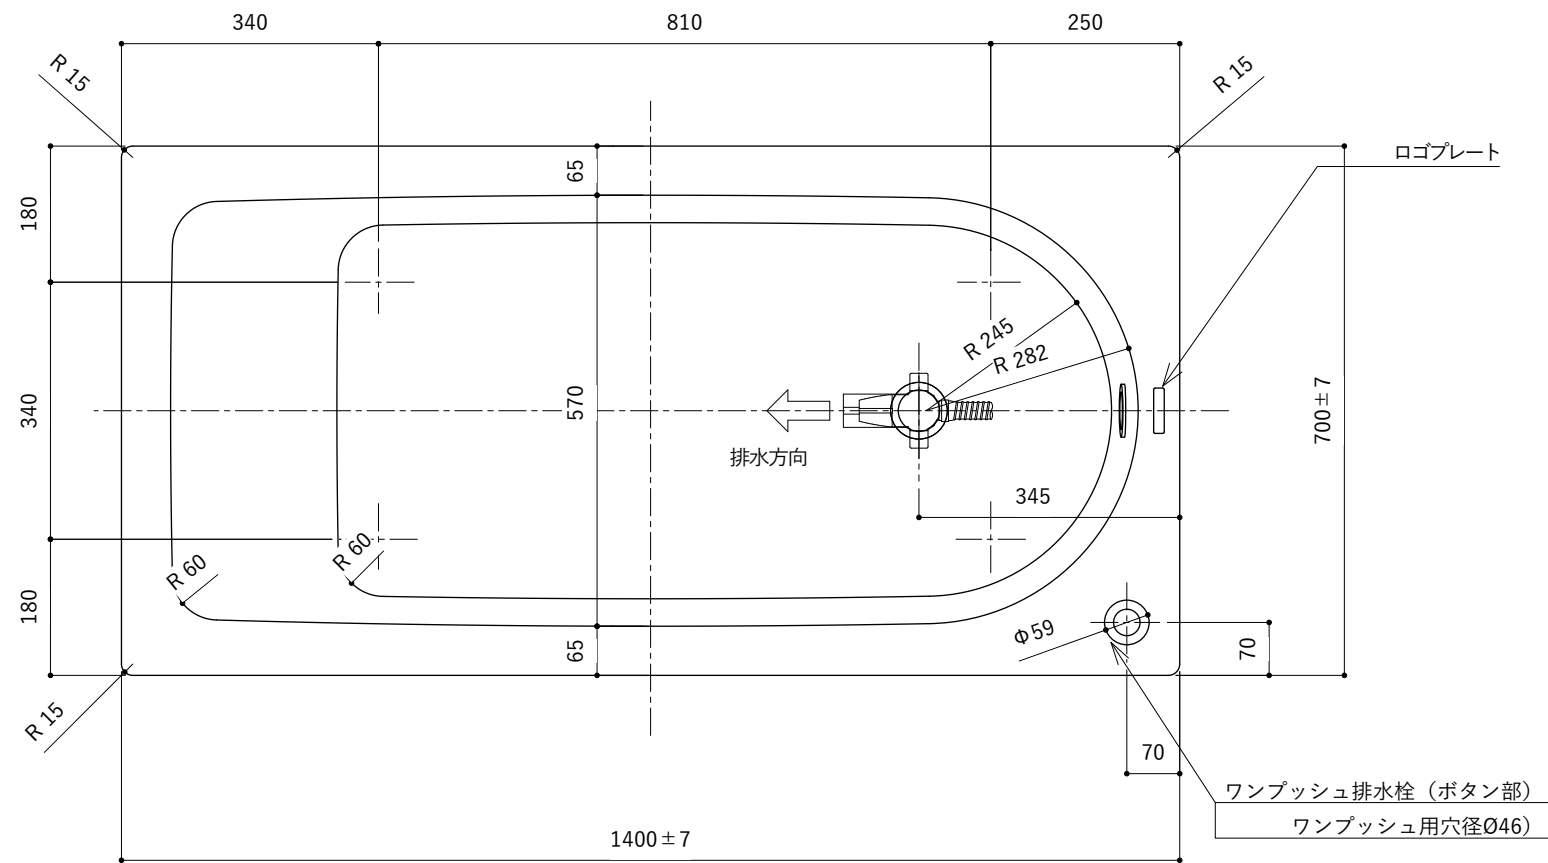

・浴槽仕様

1. サ イ ズ 外法寸法 (1400×700×550)
内法寸法 (1280×570×470)
2. 容 量 満 水 : 265ℓ
3. ホーロー加工 下地 : 湿式ホーロー加工
上縁面、内面 : 乾式ホーロー加工
4. 色 CW (クリスタルホワイト)
5. 外 装 外装塗装 (色 : 白)
6. 脚 調整ネジ脚
7. 排水金具 1½インチ排水金具、ワンプッシュ排水栓

※ 本図は4方Rフチ、R (右) タイプを示す。

※ 本製品に取付してあるワンプッシュ排水栓は、間接排水専用です。

直接排水の場合については、弊社営業までご相談ください。

・浴槽仕様

1. サ イ ズ 外法寸法 (1400×700×550)
内法寸法 (1280×570×470)
2. 容 量 満 水 : 265ℓ
3. ホーロー加工 下地 : 湿式ホーロー加工
上縁面、内面 : 乾式ホーロー加工
4. 色 CW (クリスタルホワイト)
5. 外 装 防錆塗装 (色 : 白)
6. 脚 調整ネジ脚
7. 排水金具 1½インチ排水金具、ワンプッシュ排水栓
8. そ の 他 追焚き穴開口 (Uパッキン付)

1. サ イ ズ 外法寸法 (1400×700×550)
内法寸法 (1280×570×470)
2. 容 量 満 水 : 265ℓ
3. ホーロー加工 下地 : 湿式ホーロー加工
上縁面、内面 : 乾式ホーロー加工
4. 色 CW (クリスタルホワイト)
5. 外 装 防錆塗装 (色 : 白)
6. 脚 調整ネジ脚
7. 排水金具 1½インチ排水金具、ワンプッシュ排水栓 (横引き排水栓仕様)

※ 本図は4方Rフチ、R (右) タイプを示す。

・浴槽仕様

1. サ イ ズ 外法寸法 (1400×700×550)
内法寸法 (1280×570×470)
2. 容 量 満 水 : 265ℓ
3. ホーロー加工 下地 : 湿式ホーロー加工
上縁面、内面 : 乾式ホーロー加工
4. 色 CW (クリスタルホワイト)
5. 外 装 防錆塗装 (色 : 白)
6. 脚 調整ネジ脚
7. 排水金具 1½インチ排水金具、ワンプッシュ排水栓(直接排水)
8. そ の 他 追焚き穴開口 (Uパッキン付)