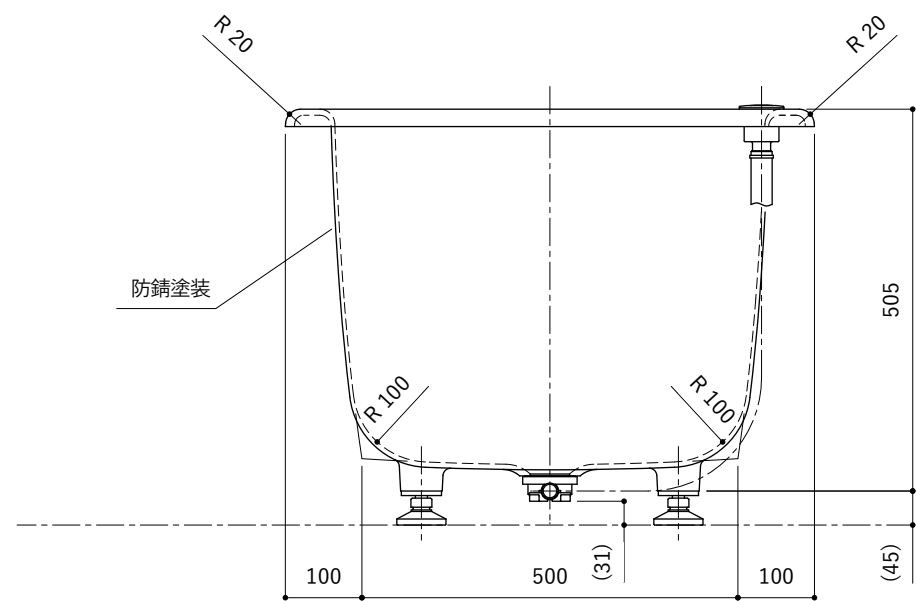

・浴槽仕様

1. サ イ ズ 外法寸法 (1400×700×550)
内法寸法 (1280×570×470)
2. 容 量 満 水: 265ℓ
3. ホーロー加工 下地: 湿式ホーロー加工
上縁面、内面: 乾式ホーロー加工
4. 色 CW (クリスタルホワイト)
5. 外 装 外装塗装 (色: 白)
6. 脚 調整ネジ脚
7. 排水金具 1½インチ排水金具、ワンプッシュ排水栓

※ 本図は4方Rフチ、L (左) タイプを示す。
 ※ 本製品に取付してあるワンプッシュ排水栓は、間接排水専用です。
 直接排水の場合については、弊社営業までご相談ください。

・浴槽仕様

1. サ イ ズ 外法寸法 (1400×700×550)
内法寸法 (1280×570×470)
2. 容 量 満 水: 265ℓ
3. ホーロー加工 下地: 湿式ホーロー加工
上縁面、内面: 乾式ホーロー加工
4. 色 CW (クリスタルホワイト)
5. 外 装 防錆塗装 (色: 白)
6. 脚 調整ネジ脚
7. 排水金具 1½インチ排水金具、ワンプッシュ排水栓
8. そ の 他 追い焚き穴開口 (Uパッキン付)

※ 本図は4方Rフチ、L (左) タイプを示す。

※ 本製品に取付してあるワンプッシュ排水栓は、間接排水専用です。
直接排水の場合については、弊社営業までご相談ください。

・浴槽仕様

1. サイズ 外法寸法 (1400×700×550)
内法寸法 (1280×570×470)
2. 容量 満水: 265ℓ
3. ホーロー加工 下地: 湿式ホーロー加工
上縁面、内面: 乾式ホーロー加工
4. 色 CW (クリスタルホワイト)
5. 外装 防錆塗装 (色: 白)
6. 脚 調整ネジ脚
7. 排水金具 1½インチ排水金具、ワンプッシュ排水栓 (横引き排水栓仕様)

※ 本図は4方Rフチ、L (左) タイプを示す。

・浴槽仕様

1. サ イ ズ 外法寸法 (1400×700×550)
内法寸法 (1280×570×470)
2. 容 量 満 水: 265ℓ
3. ホーロー加工 下地: 湿式ホーロー加工
上縁面、内面: 乾式ホーロー加工
4. 色 CW (クリスタルホワイト)
5. 外 装 防錆塗装 (色: 白)
6. 脚 調整ネジ脚
7. 排水金具 1½インチ排水金具、ワンプッシュ排水栓 (直接排水)
8. そ の 他 追い焚き穴開口 (Uパッキン付)