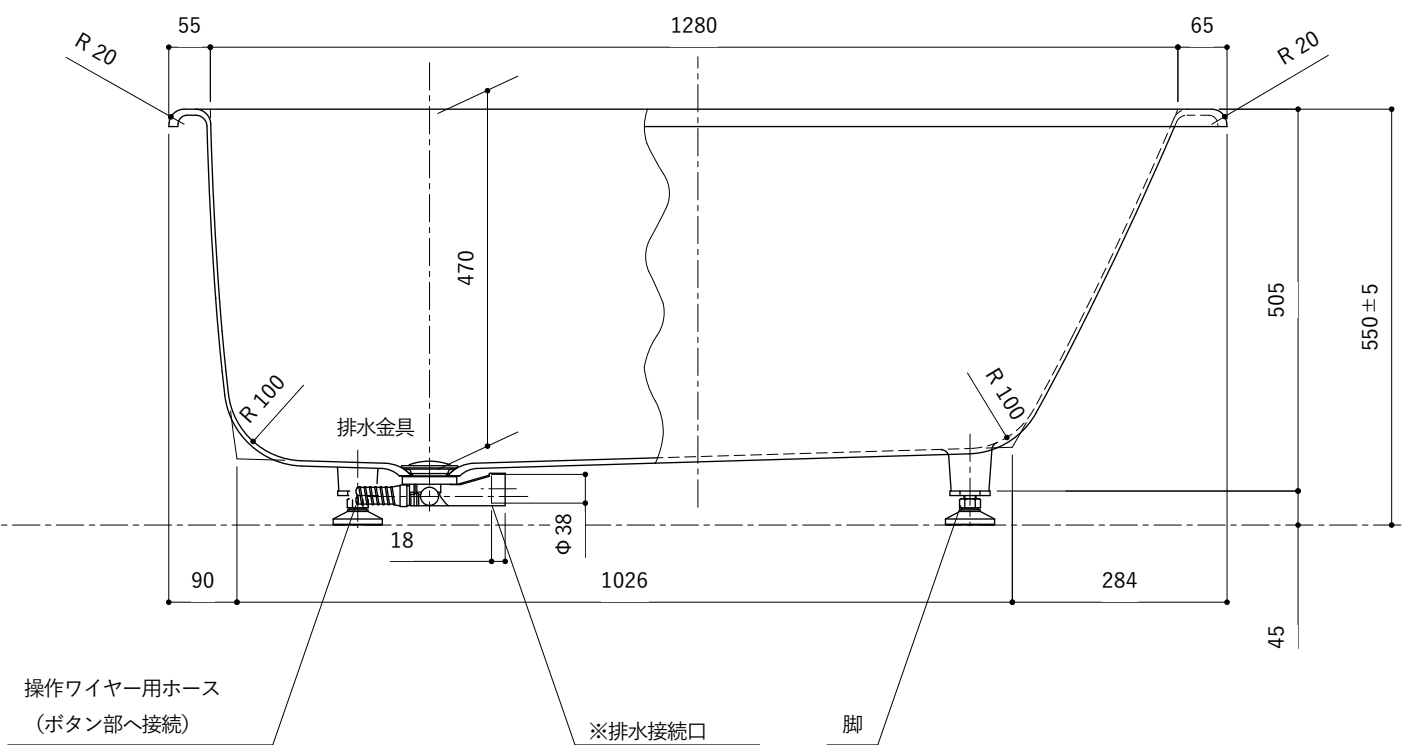

・浴槽仕様

1. サ イ ズ 外法寸法 (1400×700×550)
内法寸法 (1280×570×470)
2. 容 量 満 水: 265ℓ
3. ホーロー加工 下地: 湿式ホーロー加工
上縁面、内面: 乾式ホーロー加工
4. 色 CW (クリスタルホワイト)
5. 外 装 外装塗装 (色: 白)
6. 脚 調整ネジ脚
7. 排水金具 1½インチ排水金具、ワンプッシュ排水栓

※ 本図は4方Rフチ、L (左) タイプを示す。
 ※ 本製品に取付してあるワンプッシュ排水栓は、間接排水専用です。
 直接排水の場合については、弊社営業までご相談ください。

・浴槽仕様

1. サ イ ズ 外法寸法 (1400×700×550)
内法寸法 (1280×570×470)
2. 容 量 満 水: 265ℓ
3. ホーロー加工 下地: 湿式ホーロー加工
上縁面、内面: 乾式ホーロー加工
4. 色 CW (クリスタルホワイト)
5. 外 装 防錆塗装 (色: 白)
6. 脚 調整ネジ脚
7. 排水金具 1½インチ排水金具、ワンプッシュ排水栓
8. そ の 他 追い焚き穴開口 (Uパッキン付)

※ 本図は4方Rフチ、L (左) タイプを示す。

※ 本製品に取付してあるワンプッシュ排水栓は、間接排水専用です。
直接排水の場合については、弊社営業までご相談ください。

・浴槽仕様

1. サイズ 外法寸法 (1400×700×550)
内法寸法 (1280×570×470)
2. 容量 満水: 265ℓ
3. ホーロー加工 下地: 湿式ホーロー加工
上縁面、内面: 乾式ホーロー加工
4. 色 CW (クリスタルホワイト)
5. 外装 防錆塗装 (色: 白)
6. 脚 調整ネジ脚
7. 排水金具 1½インチ排水金具、ワンプッシュ排水栓 (横引き排水栓仕様)

※ 本図は4方Rフチ、L (左) タイプを示す。

・浴槽仕様

1. サ イ ズ 外法寸法 (1400×700×550)
内法寸法 (1280×570×470)
2. 容 量 満 水: 265ℓ
3. ホーロー加工 下地: 湿式ホーロー加工
上縁面、内面: 乾式ホーロー加工
4. 色 CW (クリスタルホワイト)
5. 外 装 防錆塗装 (色: 白)
6. 脚 調整ネジ脚
7. 排水金具 1½インチ排水金具、ワンプッシュ排水栓 (直接排水)
8. そ の 他 追い焚き穴開口 (Uパッキン付)