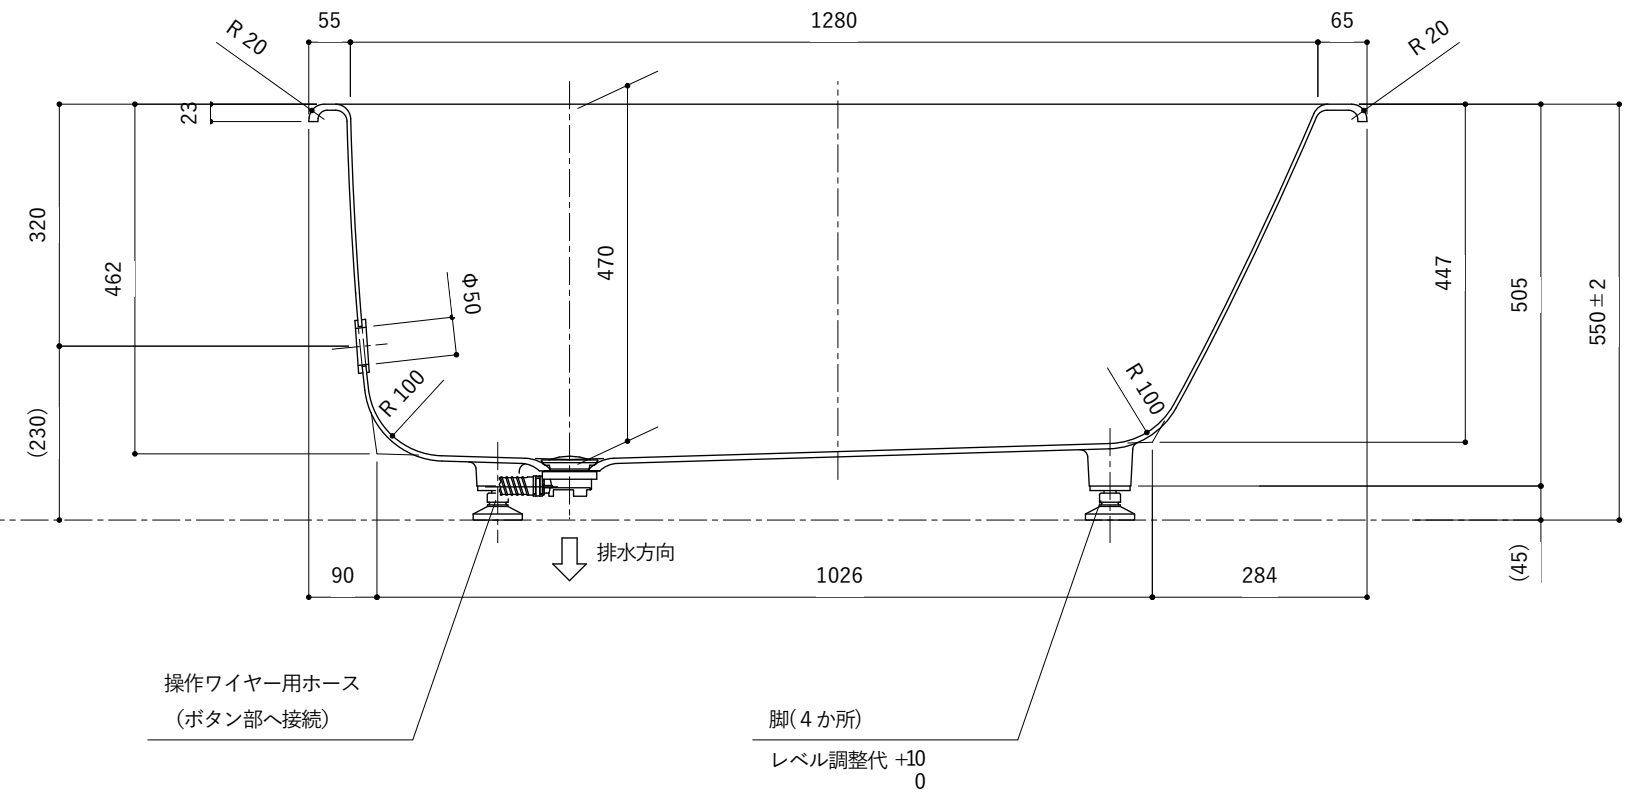

・浴槽仕様

1. サ イ ズ 外法寸法 (1400×700×550)
内法寸法 (1280×570×470)
2. 容 量 満 水: 265ℓ
3. ホーロー加工 下地: 湿式ホーロー加工
上縁面、内面: 乾式ホーロー加工
4. 色 CW (クリスタルホワイト)
5. 外 装 外装塗装 (色: 白)
6. 脚 調整ネジ脚
7. 排水金具 1½インチ排水金具、ワンプッシュ排水栓

※ 本図は4方Rフチ、L (左) タイプを示す。
 ※ 本製品に取付してあるワンプッシュ排水栓は、間接排水専用です。
 直接排水の場合については、弊社営業までご相談ください。

・浴槽仕様

1. サ イ ズ 外法寸法 (1400×700×550)
内法寸法 (1280×570×470)
2. 容 量 満 水: 265ℓ
3. ホーロー加工 下地: 湿式ホーロー加工
上縁面、内面: 乾式ホーロー加工
4. 色 CW (クリスタルホワイト)
5. 外 装 防錆塗装 (色: 白)
6. 脚 調整ネジ脚
7. 排水金具 1½インチ排水金具、ワンプッシュ排水栓
8. そ の 他 追い焚き穴開口 (Uパッキン付)

※ 本図は4方Rフチ、L (左) タイプを示す。

※ 本製品に取付してあるワンプッシュ排水栓は、間接排水専用です。
直接排水の場合については、弊社営業までご相談ください。

・浴槽仕様

1. サイズ 外法寸法 (1400×700×550)
内法寸法 (1280×570×470)
2. 容量 満水: 265ℓ
3. ホーロー加工 下地: 湿式ホーロー加工
上縁面、内面: 乾式ホーロー加工
4. 色 CW (クリスタルホワイト)
5. 外装 防錆塗装 (色: 白)
6. 脚 調整ネジ脚
7. 排水金具 1½インチ排水金具、ワンプッシュ排水栓 (横引き排水栓仕様)

※ 本図は4方Rフチ、L (左) タイプを示す。

・浴槽仕様

1. サ イ ズ 外法寸法 (1400×700×550)
内法寸法 (1280×570×470)
2. 容 量 満 水: 265ℓ
3. ホーロー加工 下地: 湿式ホーロー加工
上縁面、内面: 乾式ホーロー加工
4. 色 CW (クリスタルホワイト)
5. 外 装 防錆塗装 (色: 白)
6. 脚 調整ネジ脚
7. 排水金具 1½インチ排水金具、ワンプッシュ排水栓 (直接排水)
8. そ の 他 追い焚き穴開口 (Uパッキン付)