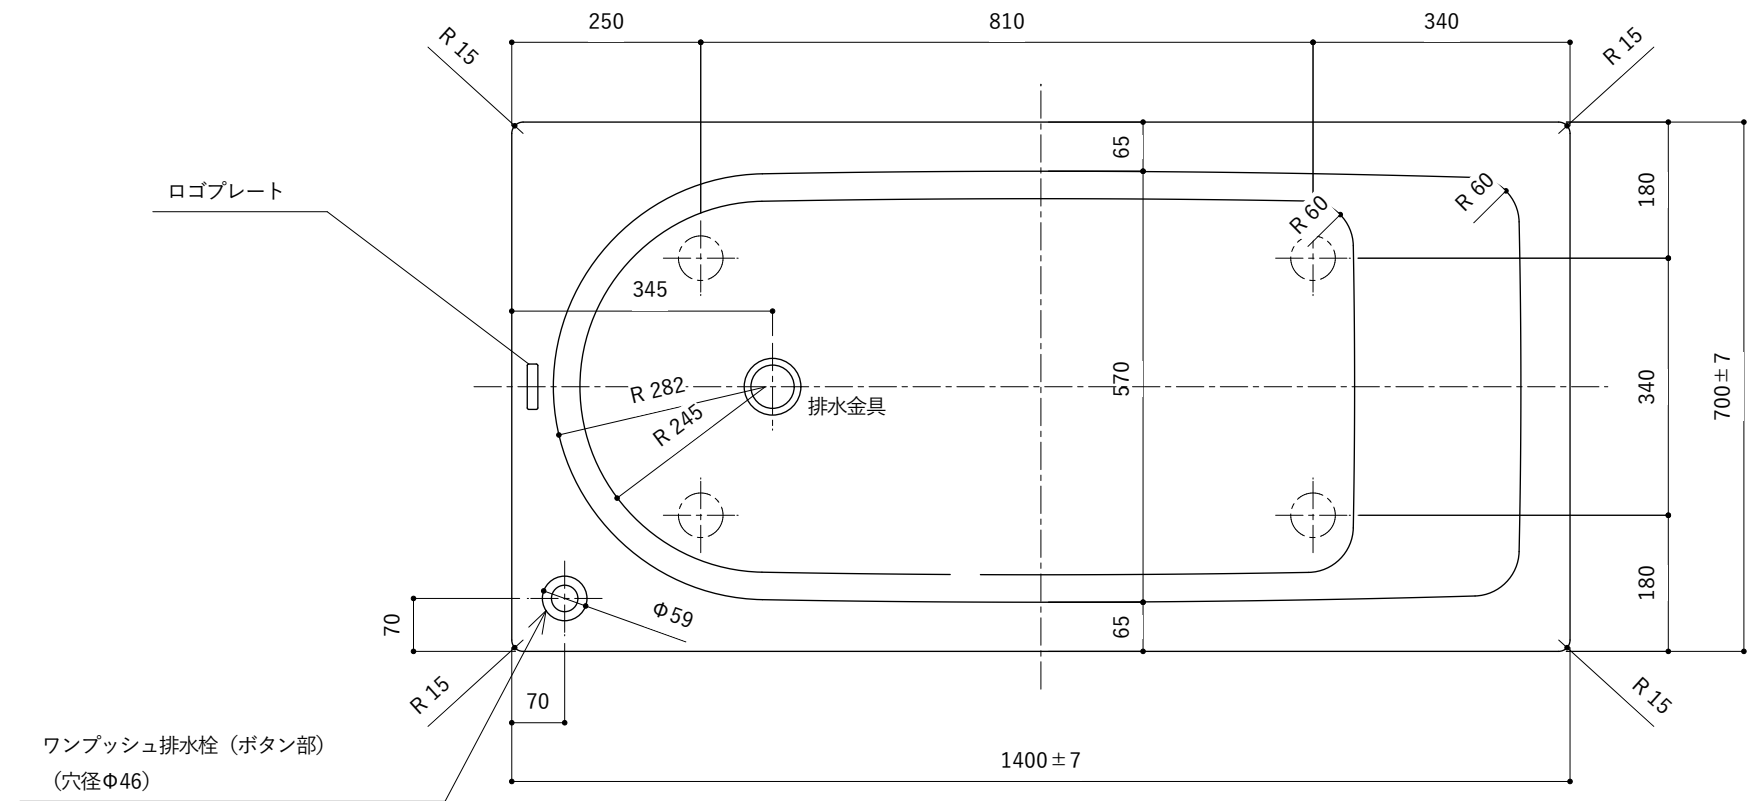

・浴槽仕様

1. サ イ ズ 外法寸法 (1400×700×550)
内法寸法 (1280×570×470)
2. 容 量 満 水: 265ℓ
3. ホーロー加工 下地: 湿式ホーロー加工
上縁面、内面: 乾式ホーロー加工
4. 色 CW (クリスタルホワイト)
5. 外 装 外装塗装 (色: 白)
6. 脚 調整ネジ脚
7. 排水金具 1½インチ排水金具、ワンプッシュ排水栓

※ 本図は4方Rフチ、L (左) タイプを示す。
 ※ 本製品に取付してあるワンプッシュ排水栓は、間接排水専用です。
 直接排水の場合については、弊社営業までご相談ください。

・浴槽仕様

1. サ イ ズ 外法寸法 (1400×700×550)
内法寸法 (1280×570×470)
2. 容 量 満 水: 265ℓ
3. ホーロー加工 下地: 湿式ホーロー加工
上縁面、内面: 乾式ホーロー加工
4. 色 CW (クリスタルホワイト)
5. 外 装 防錆塗装 (色: 白)
6. 脚 調整ネジ脚
7. 排水金具 1½インチ排水金具、ワンプッシュ排水栓
8. そ の 他 追い焚き穴開口 (Uパッキン付)

※ 本図は4方Rフチ、L (左) タイプを示す。

※ 本製品に取付してあるワンプッシュ排水栓は、間接排水専用です。
直接排水の場合については、弊社営業までご相談ください。

・浴槽仕様

1. サイズ 外法寸法 (1400×700×550)
内法寸法 (1280×570×470)
2. 容量 満水: 265ℓ
3. ホーロー加工 下地: 湿式ホーロー加工
上縁面、内面: 乾式ホーロー加工
4. 色 CW (クリスタルホワイト)
5. 外装 防錆塗装 (色: 白)
6. 脚 調整ネジ脚
7. 排水金具 1½インチ排水金具、ワンプッシュ排水栓 (横引き排水栓仕様)

※ 本図は4方Rフチ、L (左) タイプを示す。

・浴槽仕様

1. サ イ ズ 外法寸法 (1400×700×550)
内法寸法 (1280×570×470)
2. 容 量 満 水: 265ℓ
3. ホーロー加工 下地: 湿式ホーロー加工
上縁面、内面: 乾式ホーロー加工
4. 色 CW (クリスタルホワイト)
5. 外 装 防錆塗装 (色: 白)
6. 脚 調整ネジ脚
7. 排水金具 1½インチ排水金具、ワンプッシュ排水栓 (直接排水)
8. そ の 他 追い焚き穴開口 (Uパッキン付)