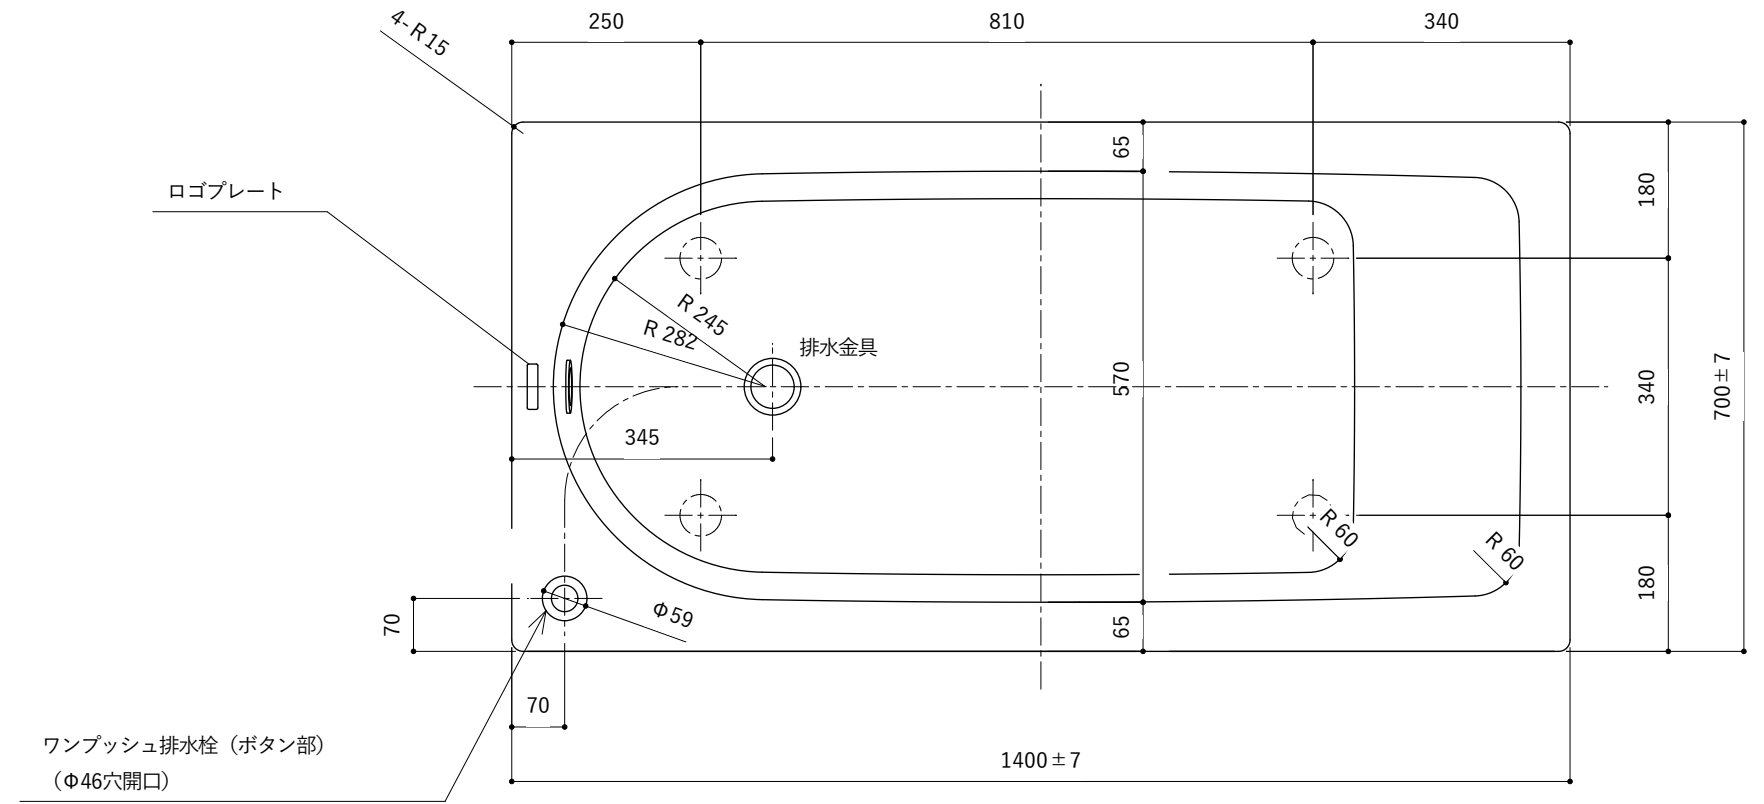

・浴槽仕様

1. サ イ ズ 外法寸法 (1400×700×550)
内法寸法 (1280×570×470)
2. 容 量 満 水: 265ℓ
3. ホーロー加工 下地: 湿式ホーロー加工
上縁面、内面: 乾式ホーロー加工
4. 色 CW (クリスタルホワイト)
5. 外 装 外装塗装 (色: 白)
6. 脚 調整ネジ脚
7. 排水金具 1½インチ排水金具、ワンプッシュ排水栓

※ 本図は4方Rフチ、L (左) タイプを示す。
 ※ 本製品に取付してあるワンプッシュ排水栓は、間接排水専用です。
 直接排水の場合については、弊社営業までご相談ください。

・浴槽仕様

1. サ イ ズ 外法寸法 (1400×700×550)
内法寸法 (1280×570×470)
2. 容 量 満 水: 265ℓ
3. ホーロー加工 下地: 湿式ホーロー加工
上縁面、内面: 乾式ホーロー加工
4. 色 CW (クリスタルホワイト)
5. 外 装 防錆塗装 (色: 白)
6. 脚 調整ネジ脚
7. 排水金具 1½インチ排水金具、ワンプッシュ排水栓
8. そ の 他 追い焚き穴開口 (Uパッキン付)

※ 本図は4方Rフチ、L (左) タイプを示す。

※ 本製品に取付してあるワンプッシュ排水栓は、間接排水専用です。
直接排水の場合については、弊社営業までご相談ください。

・浴槽仕様

1. サイズ 外法寸法 (1400×700×550)
内法寸法 (1280×570×470)
2. 容量 満水: 265ℓ
3. ホーロー加工 下地: 湿式ホーロー加工
上縁面、内面: 乾式ホーロー加工
4. 色 CW (クリスタルホワイト)
5. 外装 防錆塗装 (色: 白)
6. 脚 調整ネジ脚
7. 排水金具 1½インチ排水金具、ワンプッシュ排水栓 (横引き排水栓仕様)

※ 本図は4方Rフチ、L (左) タイプを示す。

・浴槽仕様

1. サ イ ズ 外法寸法 (1400×700×550)
内法寸法 (1280×570×470)
2. 容 量 満 水: 265ℓ
3. ホーロー加工 下地: 湿式ホーロー加工
上縁面、内面: 乾式ホーロー加工
4. 色 CW (クリスタルホワイト)
5. 外 装 防錆塗装 (色: 白)
6. 脚 調整ネジ脚
7. 排水金具 1½インチ排水金具、ワンプッシュ排水栓 (直接排水)
8. そ の 他 追い焚き穴開口 (Uパッキン付)