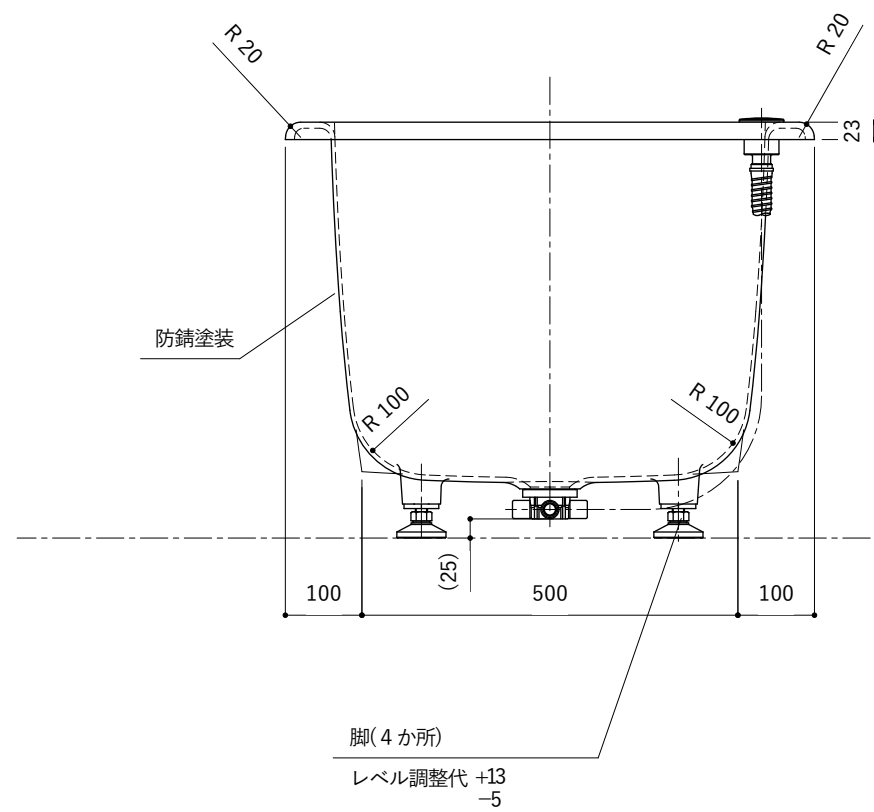

・浴槽仕様

1. サ イ ズ 外法寸法 (1400×700×550)
内法寸法 (1280×570×470)
2. 容 量 満 水: 265ℓ
3. ホーロー加工 下地: 湿式ホーロー加工
上縁面、内面: 乾式ホーロー加工
4. 色 CW (クリスタルホワイト)
5. 外 装 外装塗装 (色: 白)
6. 脚 調整ネジ脚
7. 排水金具 1½インチ排水金具、ワンプッシュ排水栓

※ 本図は4方Rフチ、L (左) タイプを示す。
 ※ 本製品に取付してあるワンプッシュ排水栓は、間接排水専用です。
 直接排水の場合については、弊社営業までご相談ください。

・浴槽仕様

1. サ イ ズ 外法寸法 (1400×700×550)
内法寸法 (1280×570×470)
2. 容 量 満 水: 265ℓ
3. ホーロー加工 下地: 湿式ホーロー加工
上縁面、内面: 乾式ホーロー加工
4. 色 CW (クリスタルホワイト)
5. 外 装 防錆塗装 (色: 白)
6. 脚 調整ネジ脚
7. 排水金具 1½インチ排水金具、ワンプッシュ排水栓
8. そ の 他 追い焚き穴開口 (Uパッキン付)

※ 本図は4方Rフチ、L (左) タイプを示す。

※ 本製品に取付してあるワンプッシュ排水栓は、間接排水専用です。
直接排水の場合については、弊社営業までご相談ください。

・浴槽仕様

1. サイズ 外法寸法 (1400×700×550)
内法寸法 (1280×570×470)
2. 容量 満水: 265ℓ
3. ホーロー加工 下地: 湿式ホーロー加工
上縁面、内面: 乾式ホーロー加工
4. 色 CW (クリスタルホワイト)
5. 外装 防錆塗装 (色: 白)
6. 脚 調整ネジ脚
7. 排水金具 1½インチ排水金具、ワンプッシュ排水栓 (横引き排水栓仕様)

※ 本図は4方Rフチ、L (左) タイプを示す。

・浴槽仕様

1. サ イ ズ 外法寸法 (1400×700×550)
内法寸法 (1280×570×470)
2. 容 量 満 水: 265ℓ
3. ホーロー加工 下地: 湿式ホーロー加工
上縁面、内面: 乾式ホーロー加工
4. 色 CW (クリスタルホワイト)
5. 外 装 防錆塗装 (色: 白)
6. 脚 調整ネジ脚
7. 排水金具 1½インチ排水金具、ワンプッシュ排水栓 (直接排水)
8. そ の 他 追い焚き穴開口 (Uパッキン付)