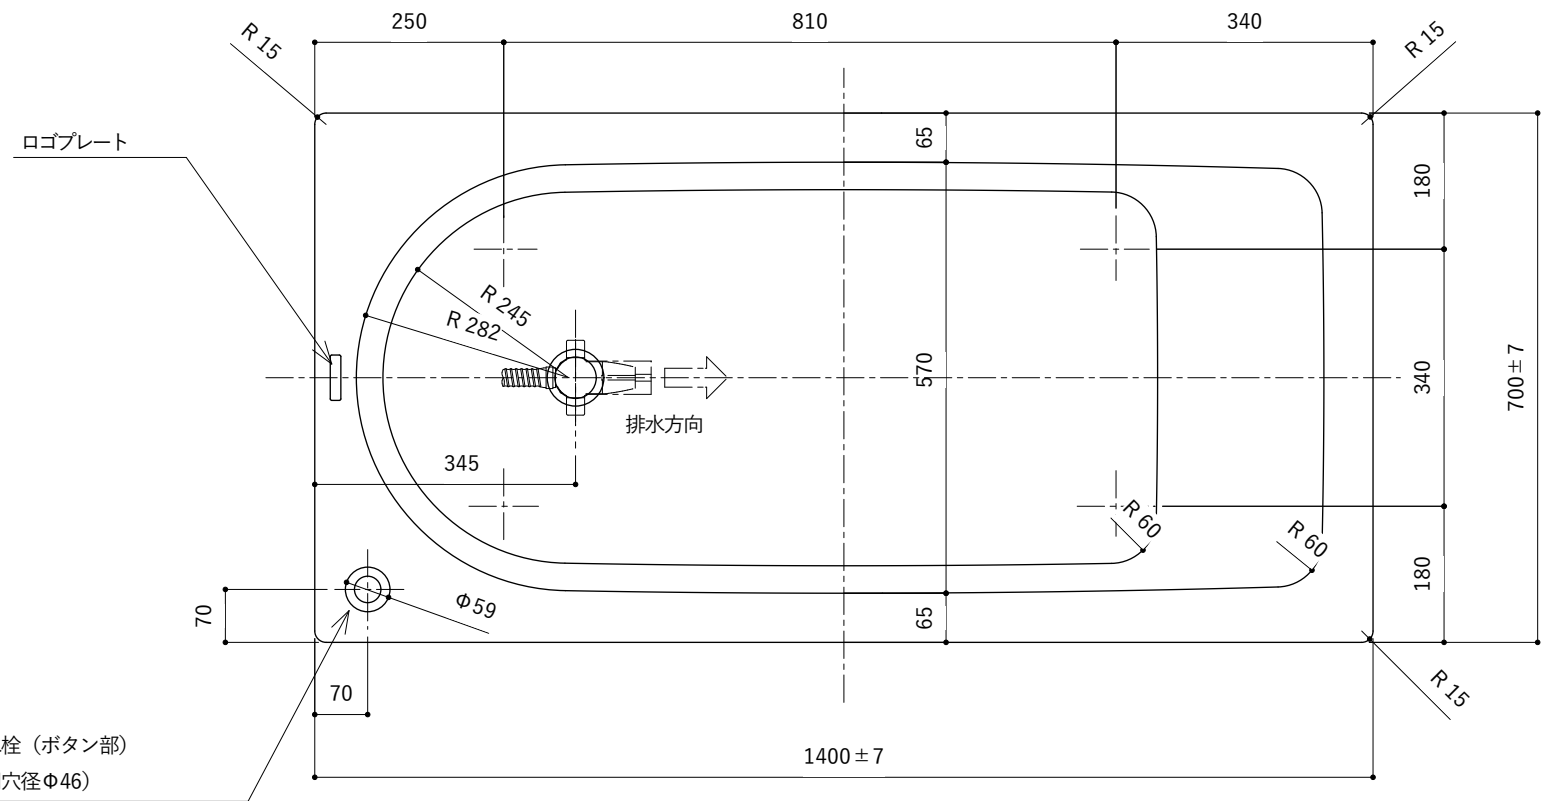

・浴槽仕様

1. サ イ ズ 外法寸法 (1400×700×550)
内法寸法 (1280×570×470)
2. 容 量 満 水: 265ℓ
3. ホーロー加工 下地: 湿式ホーロー加工
上縁面、内面: 乾式ホーロー加工
4. 色 CW (クリスタルホワイト)
5. 外 装 外装塗装 (色: 白)
6. 脚 調整ネジ脚
7. 排水金具 1½インチ排水金具、ワンプッシュ排水栓

※ 本図は4方Rフチ、L (左) タイプを示す。
 ※ 本製品に取付してあるワンプッシュ排水栓は、間接排水専用です。
 直接排水の場合については、弊社営業までご相談ください。

・浴槽仕様

1. サ イ ズ 外法寸法 (1400×700×550)
内法寸法 (1280×570×470)
2. 容 量 満 水: 265ℓ
3. ホーロー加工 下地: 湿式ホーロー加工
上縁面、内面: 乾式ホーロー加工
4. 色 CW (クリスタルホワイト)
5. 外 装 防錆塗装 (色: 白)
6. 脚 調整ネジ脚
7. 排水金具 1½インチ排水金具、ワンプッシュ排水栓
8. そ の 他 追い焚き穴開口 (Uパッキン付)

※ 本図は4方Rフチ、L (左) タイプを示す。

※ 本製品に取付してあるワンプッシュ排水栓は、間接排水専用です。
直接排水の場合については、弊社営業までご相談ください。

・浴槽仕様

1. サイズ 外法寸法 (1400×700×550)
内法寸法 (1280×570×470)
2. 容量 満水: 265ℓ
3. ホーロー加工 下地: 湿式ホーロー加工
上縁面、内面: 乾式ホーロー加工
4. 色 CW (クリスタルホワイト)
5. 外装 防錆塗装 (色: 白)
6. 脚 調整ネジ脚
7. 排水金具 1½インチ排水金具、ワンプッシュ排水栓 (横引き排水栓仕様)

※ 本図は4方Rフチ、L (左) タイプを示す。

・浴槽仕様

1. サ イ ズ 外法寸法 (1400×700×550)
内法寸法 (1280×570×470)
2. 容 量 満 水: 265ℓ
3. ホーロー加工 下地: 湿式ホーロー加工
上縁面、内面: 乾式ホーロー加工
4. 色 CW (クリスタルホワイト)
5. 外 装 防錆塗装 (色: 白)
6. 脚 調整ネジ脚
7. 排水金具 1½インチ排水金具、ワンプッシュ排水栓 (直接排水)
8. そ の 他 追い焚き穴開口 (Uパッキン付)