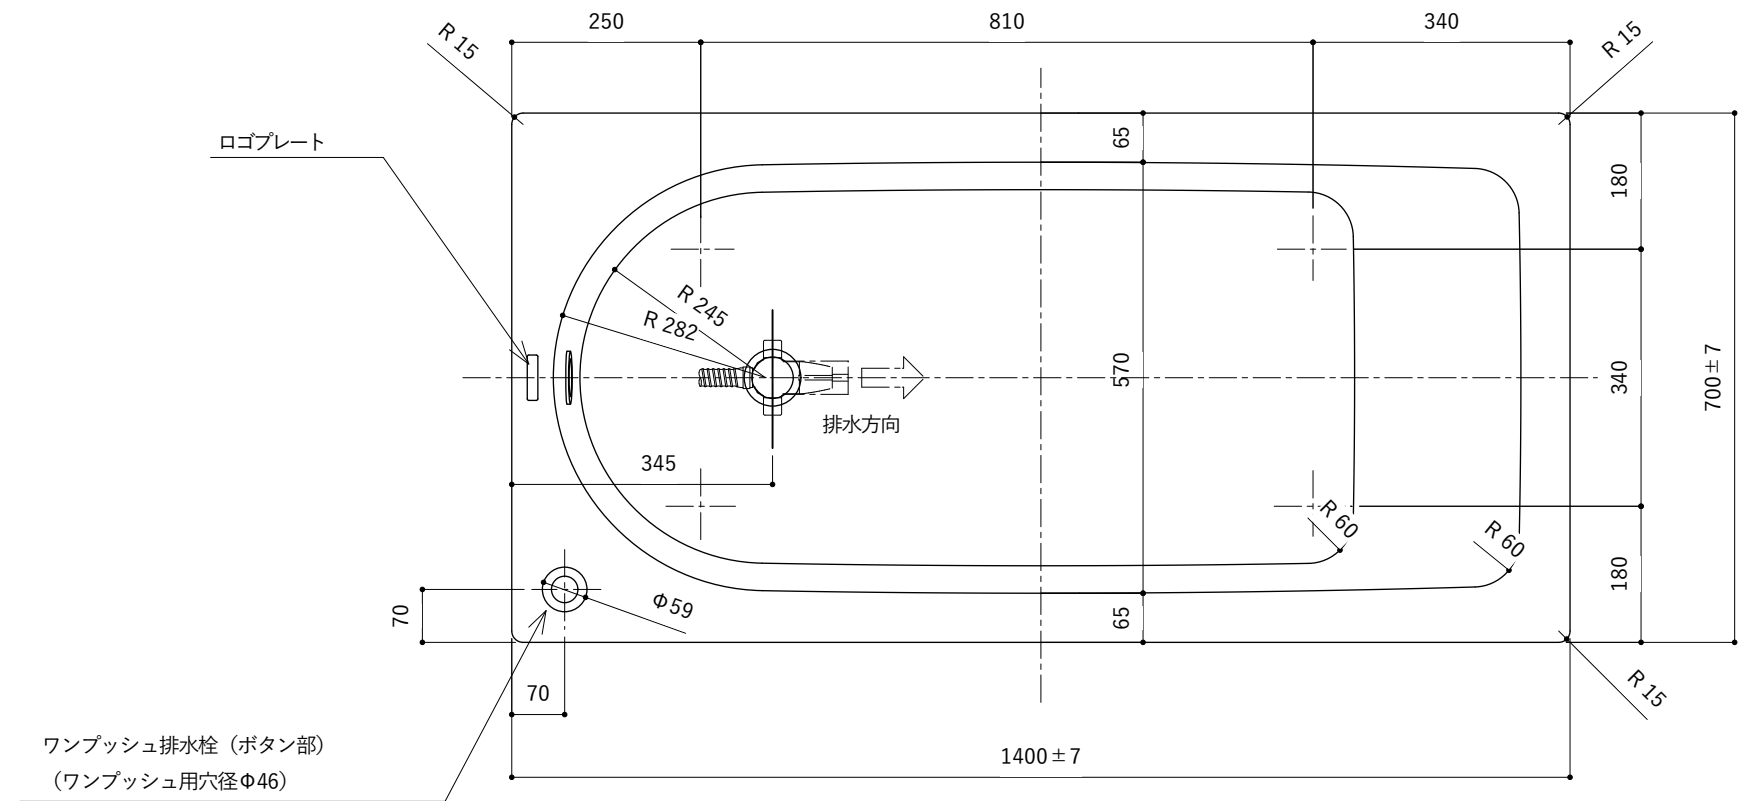

・浴槽仕様

1. サ イ ズ 外法寸法 (1400×700×550)
内法寸法 (1280×570×470)
2. 容 量 満 水: 265ℓ
3. ホーロー加工 下地: 湿式ホーロー加工
上縁面、内面: 乾式ホーロー加工
4. 色 CW (クリスタルホワイト)
5. 外 装 外装塗装 (色: 白)
6. 脚 調整ネジ脚
7. 排水金具 1½インチ排水金具、ワンプッシュ排水栓

※ 本図は4方Rフチ、L (左) タイプを示す。
 ※ 本製品に取付してあるワンプッシュ排水栓は、間接排水専用です。
 直接排水の場合については、弊社営業までご相談ください。

・浴槽仕様

1. サ イ ズ 外法寸法 (1400×700×550)
内法寸法 (1280×570×470)
2. 容 量 満 水: 265ℓ
3. ホーロー加工 下地: 湿式ホーロー加工
上縁面、内面: 乾式ホーロー加工
4. 色 CW (クリスタルホワイト)
5. 外 装 防錆塗装 (色: 白)
6. 脚 調整ネジ脚
7. 排水金具 1½インチ排水金具、ワンプッシュ排水栓
8. そ の 他 追い焚き穴開口 (Uパッキン付)

※ 本図は4方Rフチ、L (左) タイプを示す。

※ 本製品に取付してあるワンプッシュ排水栓は、間接排水専用です。
直接排水の場合については、弊社営業までご相談ください。

・浴槽仕様

1. サイズ 外法寸法 (1400×700×550)
内法寸法 (1280×570×470)
2. 容量 満水: 265ℓ
3. ホーロー加工 下地: 湿式ホーロー加工
上縁面、内面: 乾式ホーロー加工
4. 色 CW (クリスタルホワイト)
5. 外装 防錆塗装 (色: 白)
6. 脚 調整ネジ脚
7. 排水金具 1½インチ排水金具、ワンプッシュ排水栓 (横引き排水栓仕様)

※ 本図は4方Rフチ、L (左) タイプを示す。

・浴槽仕様

1. サ イ ズ 外法寸法 (1400×700×550)
内法寸法 (1280×570×470)
2. 容 量 満 水: 265ℓ
3. ホーロー加工 下地: 湿式ホーロー加工
上縁面、内面: 乾式ホーロー加工
4. 色 CW (クリスタルホワイト)
5. 外 装 防錆塗装 (色: 白)
6. 脚 調整ネジ脚
7. 排水金具 1½インチ排水金具、ワンプッシュ排水栓 (直接排水)
8. そ の 他 追い焚き穴開口 (Uパッキン付)