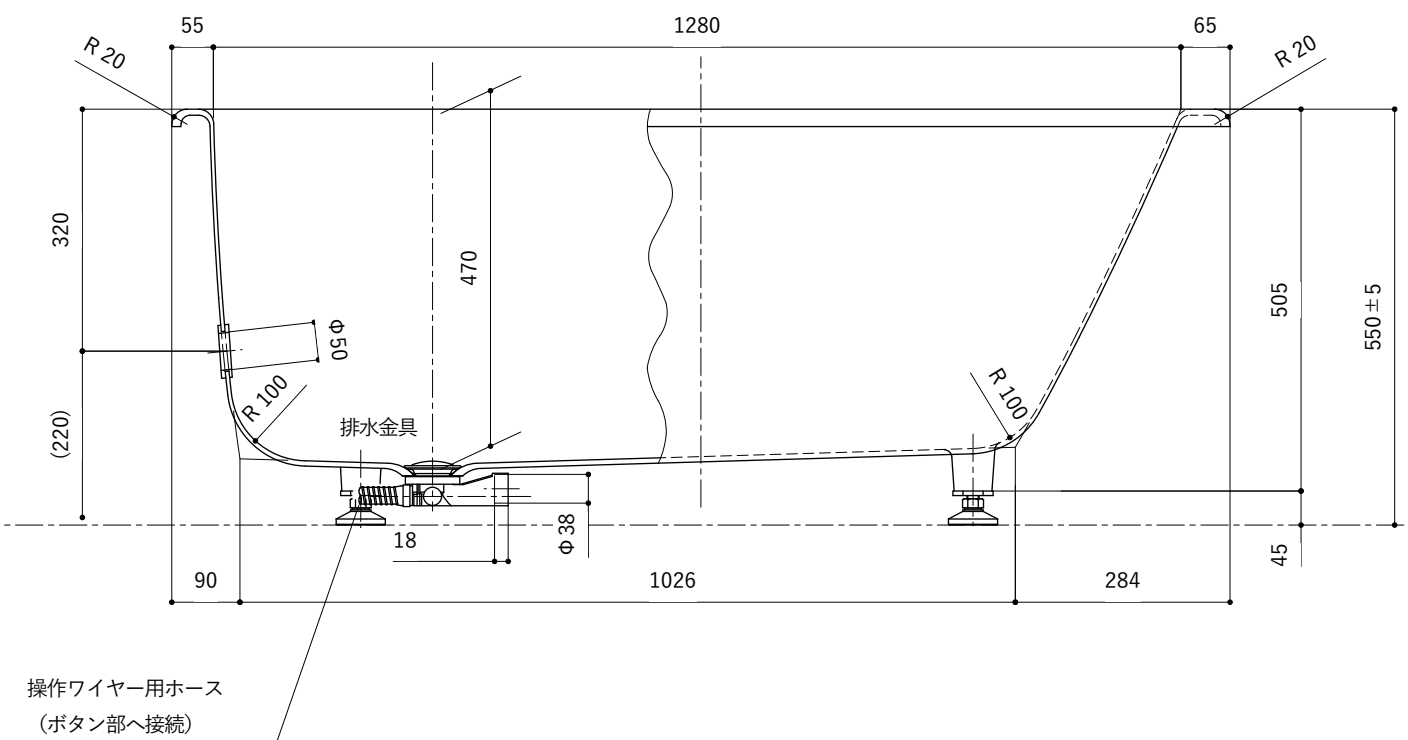

・浴槽仕様

1. サ イ ズ 外法寸法 (1400×700×550)
内法寸法 (1280×570×470)
2. 容 量 満 水: 265ℓ
3. ホーロー加工 下地: 湿式ホーロー加工
上縁面、内面: 乾式ホーロー加工
4. 色 CW (クリスタルホワイト)
5. 外 装 外装塗装 (色: 白)
6. 脚 調整ネジ脚
7. 排水金具 1½インチ排水金具、ワンプッシュ排水栓

※ 本図は4方Rフチ、L (左) タイプを示す。
 ※ 本製品に取付してあるワンプッシュ排水栓は、間接排水専用です。
 直接排水の場合については、弊社営業までご相談ください。

・浴槽仕様

1. サ イ ズ 外法寸法 (1400×700×550)
内法寸法 (1280×570×470)
2. 容 量 満 水: 265ℓ
3. ホーロー加工 下地: 湿式ホーロー加工
上縁面、内面: 乾式ホーロー加工
4. 色 CW (クリスタルホワイト)
5. 外 装 防錆塗装 (色: 白)
6. 脚 調整ネジ脚
7. 排水金具 1½インチ排水金具、ワンプッシュ排水栓
8. そ の 他 追い焚き穴開口 (Uパッキン付)

※ 本図は4方Rフチ、L (左) タイプを示す。

※ 本製品に取付してあるワンプッシュ排水栓は、間接排水専用です。
直接排水の場合については、弊社営業までご相談ください。

・浴槽仕様

1. サイズ 外法寸法 (1400×700×550)
内法寸法 (1280×570×470)
2. 容量 満水: 265ℓ
3. ホーロー加工 下地: 湿式ホーロー加工
上縁面、内面: 乾式ホーロー加工
4. 色 CW (クリスタルホワイト)
5. 外装 防錆塗装 (色: 白)
6. 脚 調整ネジ脚
7. 排水金具 1½インチ排水金具、ワンプッシュ排水栓 (横引き排水栓仕様)

※ 本図は4方Rフチ、L (左) タイプを示す。

・浴槽仕様

1. サ イ ズ 外法寸法 (1400×700×550)
内法寸法 (1280×570×470)
2. 容 量 満 水: 265ℓ
3. ホーロー加工 下地: 湿式ホーロー加工
上縁面、内面: 乾式ホーロー加工
4. 色 CW (クリスタルホワイト)
5. 外 装 防錆塗装 (色: 白)
6. 脚 調整ネジ脚
7. 排水金具 1½インチ排水金具、ワンプッシュ排水栓 (直接排水)
8. そ の 他 追い焚き穴開口 (Uパッキン付)