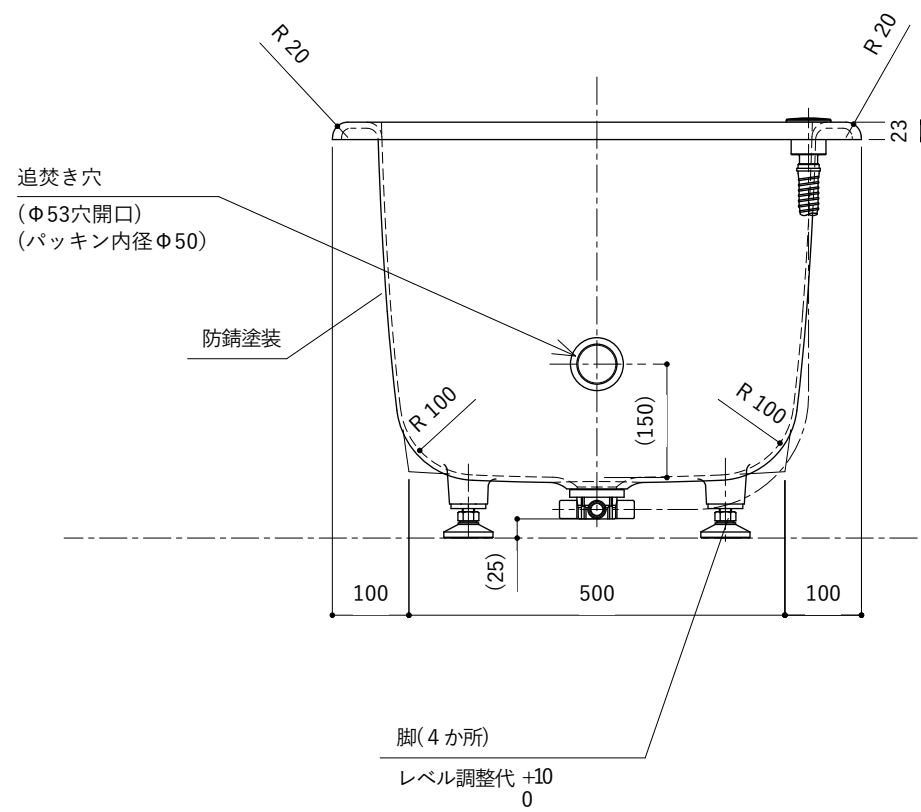

・浴槽仕様

1. サ イ ズ 外法寸法 (1400×700×550)
内法寸法 (1280×570×470)
2. 容 量 満 水: 265ℓ
3. ホーロー加工 下地: 湿式ホーロー加工
上縁面、内面: 乾式ホーロー加工
4. 色 CW (クリスタルホワイト)
5. 外 装 外装塗装 (色: 白)
6. 脚 調整ネジ脚
7. 排水金具 1½インチ排水金具、ワンプッシュ排水栓

※ 本図は4方Rフチ、L (左) タイプを示す。
 ※ 本製品に取付してあるワンプッシュ排水栓は、間接排水専用です。
 直接排水の場合については、弊社営業までご相談ください。

・浴槽仕様

1. サ イ ズ 外法寸法 (1400×700×550)
内法寸法 (1280×570×470)
2. 容 量 満 水: 265ℓ
3. ホーロー加工 下地: 湿式ホーロー加工
上縁面、内面: 乾式ホーロー加工
4. 色 CW (クリスタルホワイト)
5. 外 装 防錆塗装 (色: 白)
6. 脚 調整ネジ脚
7. 排水金具 1½インチ排水金具、ワンプッシュ排水栓
8. そ の 他 追い焚き穴開口 (Uパッキン付)

※ 本図は4方Rフチ、L (左) タイプを示す。

※ 本製品に取付してあるワンプッシュ排水栓は、間接排水専用です。
直接排水の場合については、弊社営業までご相談ください。

・浴槽仕様

1. サイズ 外法寸法 (1400×700×550)
内法寸法 (1280×570×470)
2. 容量 満水: 265ℓ
3. ホーロー加工 下地: 湿式ホーロー加工
上縁面、内面: 乾式ホーロー加工
4. 色 CW (クリスタルホワイト)
5. 外装 防錆塗装 (色: 白)
6. 脚 調整ネジ脚
7. 排水金具 1½インチ排水金具、ワンプッシュ排水栓 (横引き排水栓仕様)

※ 本図は4方Rフチ、L (左) タイプを示す。

・浴槽仕様

1. サ イ ズ 外法寸法 (1400×700×550)
内法寸法 (1280×570×470)
2. 容 量 満 水: 265ℓ
3. ホーロー加工 下地: 湿式ホーロー加工
上縁面、内面: 乾式ホーロー加工
4. 色 CW (クリスタルホワイト)
5. 外 装 防錆塗装 (色: 白)
6. 脚 調整ネジ脚
7. 排水金具 1½インチ排水金具、ワンプッシュ排水栓 (直接排水)
8. そ の 他 追い焚き穴開口 (Uパッキン付)