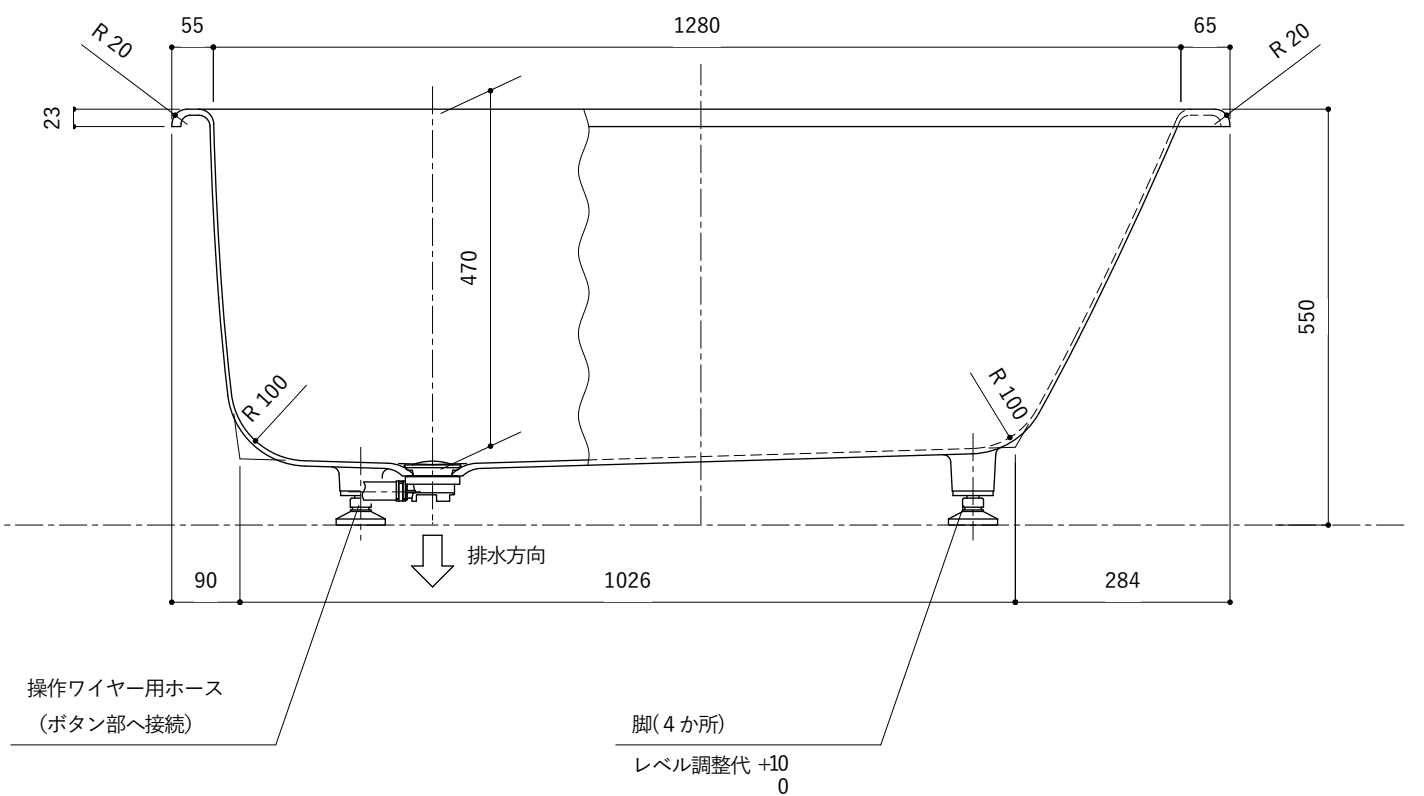

・浴槽仕様

1. サ イ ズ 外法寸法 (1400×700×550)
内法寸法 (1280×570×470)
2. 容 量 満 水: 265ℓ
3. ホーロー加工 下地: 湿式ホーロー加工
上縁面、内面: 乾式ホーロー加工
4. 色 CW (クリスタルホワイト)
5. 外 装 外装塗装 (色: 白)
6. 脚 調整ネジ脚
7. 排水金具 1½インチ排水金具、ワンプッシュ排水栓

※ 本図は4方Rフチ、L (左) タイプを示す。
 ※ 本製品に取付してあるワンプッシュ排水栓は、間接排水専用です。
 直接排水の場合については、弊社営業までご相談ください。

・浴槽仕様

1. サ イ ズ 外法寸法 (1400×700×550)
内法寸法 (1280×570×470)
2. 容 量 満 水: 265ℓ
3. ホーロー加工 下地: 湿式ホーロー加工
上縁面、内面: 乾式ホーロー加工
4. 色 CW (クリスタルホワイト)
5. 外 装 防錆塗装 (色: 白)
6. 脚 調整ネジ脚
7. 排水金具 1½インチ排水金具、ワンプッシュ排水栓
8. そ の 他 追い焚き穴開口 (Uパッキン付)

※ 本図は4方Rフチ、L (左) タイプを示す。

※ 本製品に取付してあるワンプッシュ排水栓は、間接排水専用です。
直接排水の場合については、弊社営業までご相談ください。

・浴槽仕様

1. サイズ 外法寸法 (1400×700×550)
内法寸法 (1280×570×470)
2. 容量 満水: 265ℓ
3. ホーロー加工 下地: 湿式ホーロー加工
上縁面、内面: 乾式ホーロー加工
4. 色 CW (クリスタルホワイト)
5. 外装 防錆塗装 (色: 白)
6. 脚 調整ネジ脚
7. 排水金具 1½インチ排水金具、ワンプッシュ排水栓 (横引き排水栓仕様)

※ 本図は4方Rフチ、L (左) タイプを示す。

・浴槽仕様

1. サ イ ズ 外法寸法 (1400×700×550)
内法寸法 (1280×570×470)
2. 容 量 満 水: 265ℓ
3. ホーロー加工 下地: 湿式ホーロー加工
上縁面、内面: 乾式ホーロー加工
4. 色 CW (クリスタルホワイト)
5. 外 装 防錆塗装 (色: 白)
6. 脚 調整ネジ脚
7. 排水金具 1½インチ排水金具、ワンプッシュ排水栓 (直接排水)
8. そ の 他 追い焚き穴開口 (Uパッキン付)