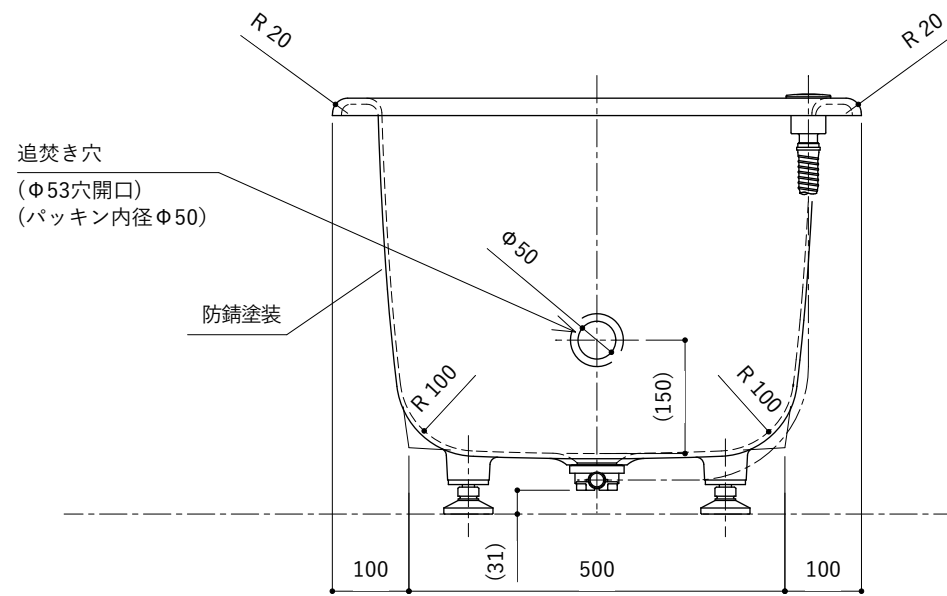

・浴槽仕様

1. サ イ ズ 外法寸法 (1400×700×550)
内法寸法 (1280×570×470)
2. 容 量 満 水: 265ℓ
3. ホーロー加工 下地: 湿式ホーロー加工
上縁面、内面: 乾式ホーロー加工
4. 色 CW (クリスタルホワイト)
5. 外 装 外装塗装 (色: 白)
6. 脚 調整ネジ脚
7. 排水金具 1½インチ排水金具、ワンプッシュ排水栓

※ 本図は4方Rフチ、L (左) タイプを示す。
 ※ 本製品に取付してあるワンプッシュ排水栓は、間接排水専用です。
 直接排水の場合については、弊社営業までご相談ください。

・浴槽仕様

1. サ イ ズ 外法寸法 (1400×700×550)
内法寸法 (1280×570×470)
2. 容 量 満 水: 265ℓ
3. ホーロー加工 下地: 湿式ホーロー加工
上縁面、内面: 乾式ホーロー加工
4. 色 CW (クリスタルホワイト)
5. 外 装 防錆塗装 (色: 白)
6. 脚 調整ネジ脚
7. 排水金具 1½インチ排水金具、ワンプッシュ排水栓
8. そ の 他 追い焚き穴開口 (Uパッキン付)

※ 本図は4方Rフチ、L (左) タイプを示す。

※ 本製品に取付してあるワンプッシュ排水栓は、間接排水専用です。
直接排水の場合については、弊社営業までご相談ください。

・浴槽仕様

1. サイズ 外法寸法 (1400×700×550)
内法寸法 (1280×570×470)
2. 容量 満水: 265ℓ
3. ホーロー加工 下地: 湿式ホーロー加工
上縁面、内面: 乾式ホーロー加工
4. 色 CW (クリスタルホワイト)
5. 外装 防錆塗装 (色: 白)
6. 脚 調整ネジ脚
7. 排水金具 1½インチ排水金具、ワンプッシュ排水栓 (横引き排水栓仕様)

※ 本図は4方Rフチ、L (左) タイプを示す。

・浴槽仕様

1. サ イ ズ 外法寸法 (1400×700×550)
内法寸法 (1280×570×470)
2. 容 量 満 水: 265ℓ
3. ホーロー加工 下地: 湿式ホーロー加工
上縁面、内面: 乾式ホーロー加工
4. 色 CW (クリスタルホワイト)
5. 外 装 防錆塗装 (色: 白)
6. 脚 調整ネジ脚
7. 排水金具 1½インチ排水金具、ワンプッシュ排水栓 (直接排水)
8. そ の 他 追い焚き穴開口 (Uパッキン付)