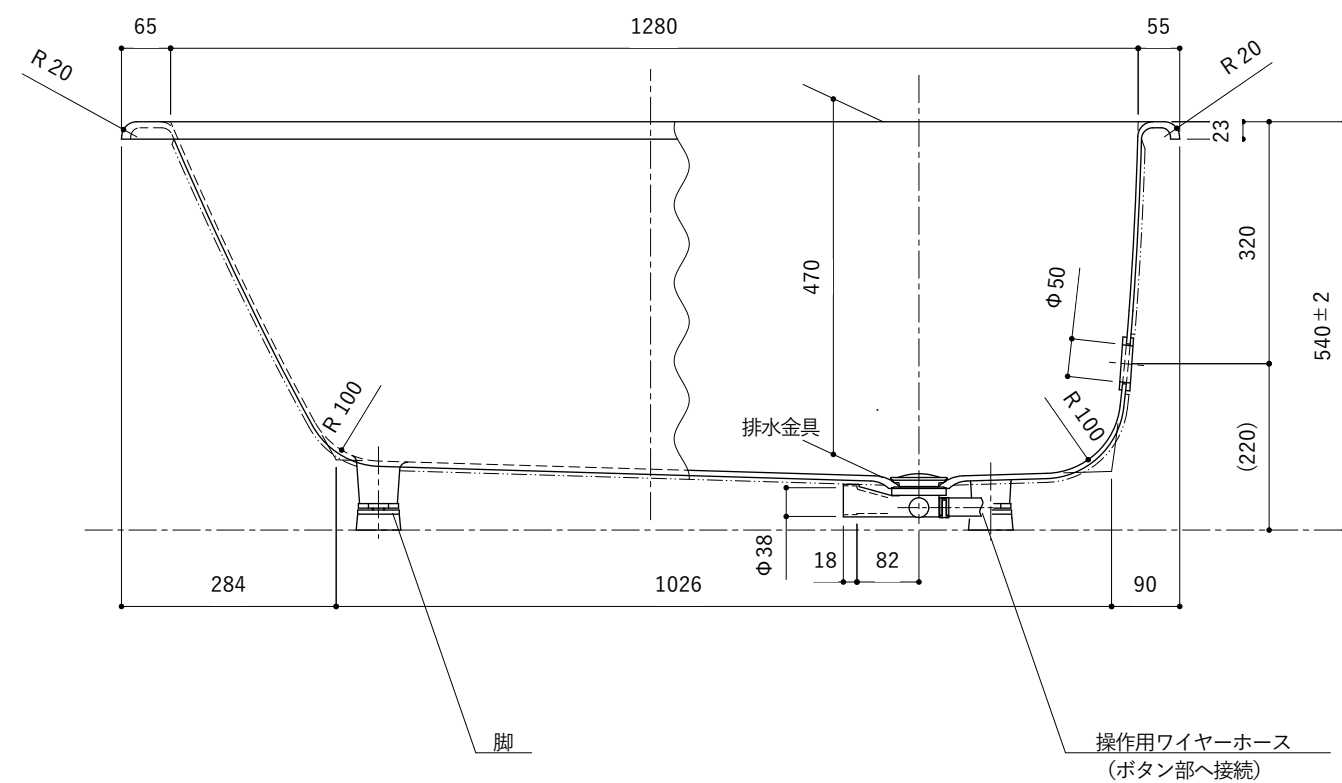

・浴槽仕様

1. サ イ ズ 外法寸法 (1400×700×540)
内法寸法 (1280×570×470)
2. 容 量 満 水 : 265ℓ
3. ホーロー加工 下地 : 湿式ホーロー加工
上縁面、内面 : 乾式ホーロー加工
4. 色 CW (クリスタルホワイト)
5. 外 装 保温材(ウレタンフォーム、厚さ5mm)
6. 脚 ゴム脚
7. 排水金具 1½インチ排水金具、ワンプッシュ排水栓

※ 本図は4方Rフチ、R (右) タイプを示す。

※ 本製品に取付してあるワンプッシュ排水栓は、間接排水専用です。

直接排水の場合については、弊社営業までご相談ください。

・浴槽仕様

1. サ イ ズ 外法寸法 (1400×700×540)
内法寸法 (1280×570×470)
2. 容 量 満 水 : 265ℓ
3. ホーロー加工 下地 : 湿式ホーロー加工
上縁面、内面 : 乾式ホーロー加工
4. 色 CW (クリスタルホワイト)
5. 外 装 保温材(ウレタンフォーム、厚さ5mm)
6. 脚 ゴム脚
7. 排水金具 1½インチ排水金具、ワンプッシュ排水栓(間接排水)
8. そ の 他 追いつき穴開口 (Uパッキン付き)

※ 本図は4方Rフチ、R (右) タイプを示す。

・浴槽仕様

1. サ イ ズ 外法寸法 (1400×700×540)
内法寸法 (1280×570×470)
2. 容 量 満 水 : 265ℓ
3. ホーロー加工 下地 : 湿式ホーロー加工
上縁面、内面 : 乾式ホーロー加工
4. 色 CW (クリスタルホワイト)
5. 外 装 保温材(ウレタンフォーム、厚さ5mm)
6. 脚 ゴム脚
7. 排水金具 1½インチ排水金具、ワンプッシュ排水栓(直接排水)

・浴槽仕様

1. サ イ ズ 外法寸法 (1400×700×540)
内法寸法 (1280×570×470)
2. 容 量 満 水 : 265ℓ
3. ホーロー加工 下地 : 湿式ホーロー加工
上縁面、内面 : 乾式ホーロー加工
4. 色 CW (クリスタルホワイト)
5. 外 装 保温材(ウレタンフォーム、厚さ5mm)
6. 脚 ゴム脚
7. 排水金具 1½インチ排水金具、ワンプッシュ排水栓 (直接排水)
8. そ の 他 追い焚き穴開口 (Uパッキン付き)