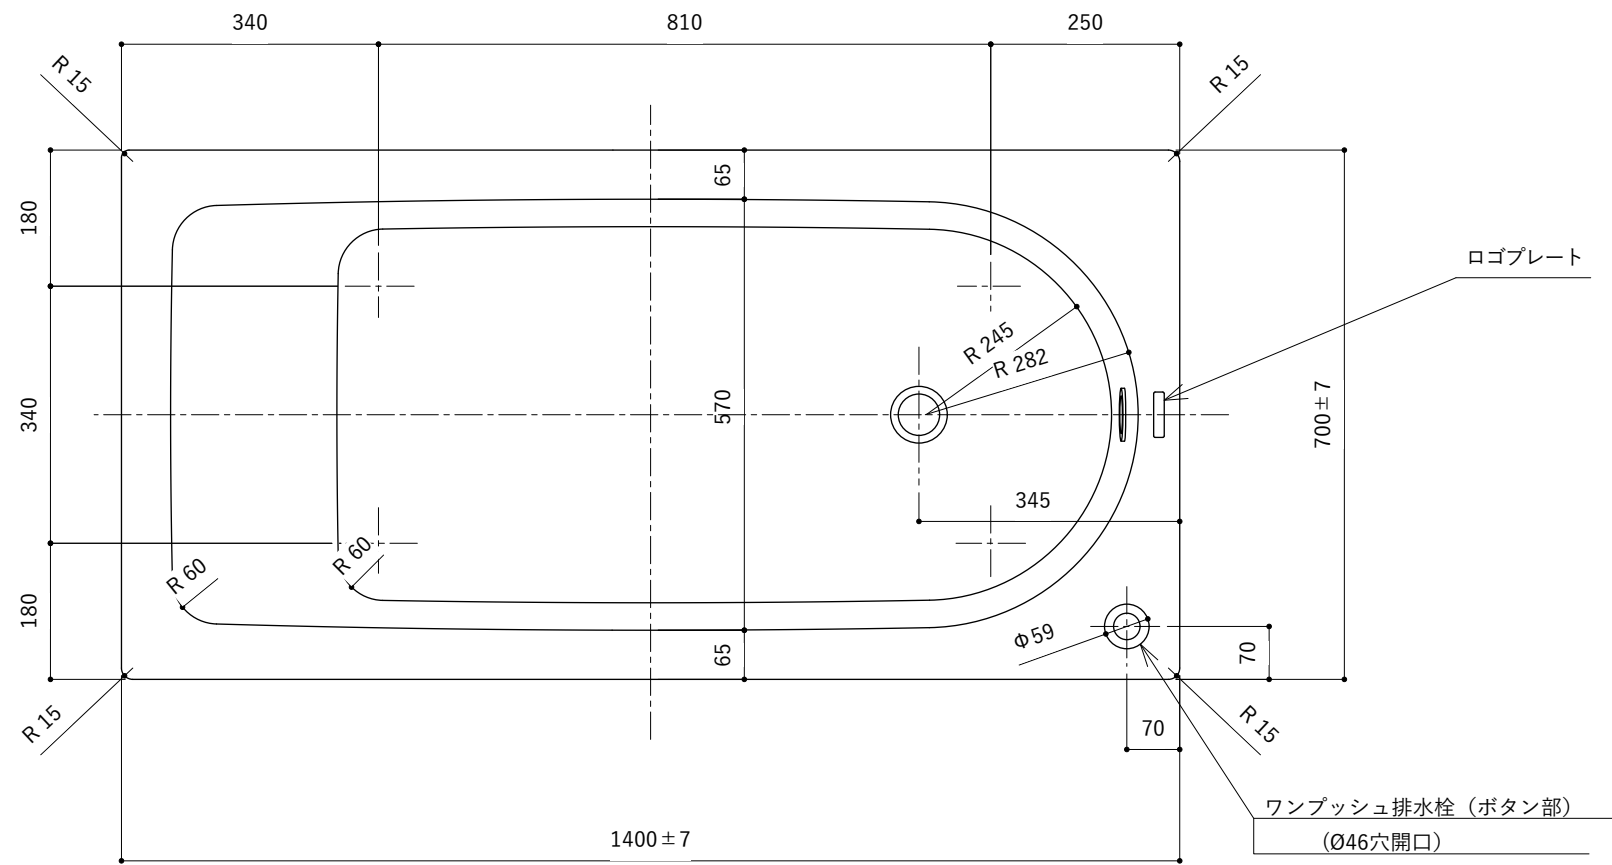

・浴槽仕様

1. サ イ ズ 外法寸法 (1400×700×540)
内法寸法 (1280×570×470)
2. 容 量 満 水 : 265ℓ
3. ホーロー加工 下地に湿式ホーロー加工を行った後、
上縁面、内面に乾式ホーロー加工を行う。
4. 色 CW (クリスタルホワイト)
5. 外 装 保温材(ウレタンフォーム、厚さ5mm)
6. 脚 ネジ脚
7. 排水金具 1½インチ排水金具、ワンプッシュ排水栓

※ 本図は4方Rフチ、R (右) タイプを示す。

※ 本製品に取付してあるワンプッシュ排水栓は、間接排水専用です。

直接排水の場合については、弊社営業までご相談ください。

・浴槽仕様

1. サ イ ズ 外法寸法 (1400×700×540)
内法寸法 (1280×570×470)
2. 容 量 満 水 : 265ℓ
3. ホーロー加工 下地 : 湿式ホーロー加工
上縁面、内面 : 乾式ホーロー加工
4. 色 CW (クリスタルホワイト)
5. 外 装 保温材(ウレタンフォーム、厚さ5mm)
6. 脚 ネジ脚
7. 排水金具 1½インチ排水金具、ワンプッシュ排水栓
8. そ の 他 追い焚き穴開口 (Ø53) 後、パッキン取付 (パッキン内径Ø50)

※ 本図は4方Rフチ、R (右) タイプを示す。

※ 本製品に取付してあるワンプッシュ排水栓は、間接排水専用です。

直接排水の場合については、弊社営業までご相談ください。

・浴槽仕様

1. サ イ ズ 外法寸法 (1400×700×540)
内法寸法 (1280×570×470)
2. 容 量 満 水 : 265ℓ
3. ホーロー加工 下地 : 湿式ホーロー加工
上縁面、内面 : 乾式ホーロー加工
4. 色 CW (クリスタルホワイト)
5. 外 装 保温材(ウレタンフォーム、厚さ5mm)
6. 脚 ネジ脚
7. 排水金具 1½インチ排水金具、ワンプッシュ排水栓(直接排水)

・浴槽仕様

1. サ イ ズ 外法寸法 (1400×700×540)
内法寸法 (1280×570×470)
2. 容 量 満 水 : 265ℓ
3. ホーロー加工 下地 : 湿式ホーロー加工
上縁面、内面 : 乾式ホーロー加工
4. 色 CW (クリスタルホワイト)
5. 外 装 保温材(ウレタンフォーム、厚さ5mm)
6. 脚 ネジ脚
7. 排水金具 1½インチ排水金具、ワンプッシュ排水栓 (直接排水)
8. そ の 他 追い焚き穴開口 (Ø53) 後、パッキン取付 (パッキン内径Ø50)