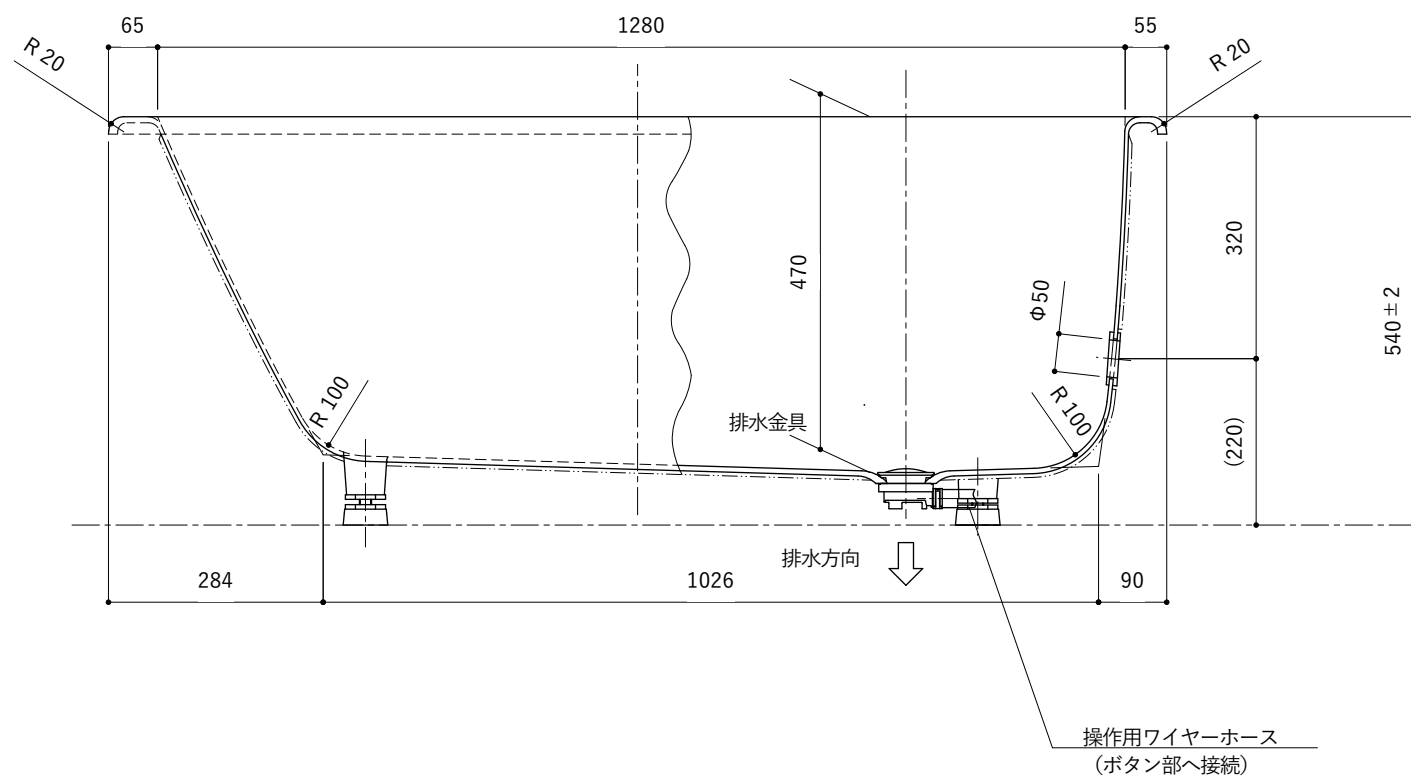

・浴槽仕様

1. サ イ ズ 外法寸法 (1400×700×540)
内法寸法 (1280×570×470)
2. 容 量 満 水 : 265ℓ
3. ホーロー加工 下地 : 湿式ホーロー加工
上縁面、内面 : 乾式ホーロー加工
4. 色 CW (クリスタルホワイト)
5. 外 装 保温材(ウレタンフォーム、厚さ5mm)
6. 脚 ゴム脚
7. 排水金具 1½インチ排水金具、ワンプッシュ排水栓

※ 本図は4方Rフチ、R (右) タイプを示す。

※ 本製品に取付してあるワンプッシュ排水栓は、間接排水専用です。

直接排水の場合については、弊社営業までご相談ください。

・浴槽仕様

1. サ イ ズ 外法寸法 (1400×700×540)
内法寸法 (1280×570×470)
2. 容 量 満 水 : 265ℓ
3. ホーロー加工 下地 : 湿式ホーロー加工
上縁面、内面 : 乾式ホーロー加工
4. 色 CW (クリスタルホワイト)
5. 外 装 保温材(ウレタンフォーム、厚さ5mm)
6. 脚 ゴム脚
7. 排水金具 1½インチ排水金具、ワンプッシュ排水栓(間接排水)
8. そ の 他 追いつき穴開口 (Uパッキン付き)

※ 本図は4方Rフチ、R (右) タイプを示す。

・浴槽仕様

1. サ イ ズ 外法寸法 (1400×700×540)
内法寸法 (1280×570×470)
2. 容 量 満 水 : 265ℓ
3. ホーロー加工 下地 : 湿式ホーロー加工
上縁面、内面 : 乾式ホーロー加工
4. 色 CW (クリスタルホワイト)
5. 外 装 保温材(ウレタンフォーム、厚さ5mm)
6. 脚 ゴム脚
7. 排水金具 1½インチ排水金具、ワンプッシュ排水栓(直接排水)

・浴槽仕様

1. サ イ ズ 外法寸法 (1400×700×540)
内法寸法 (1280×570×470)
2. 容 量 満 水 : 265ℓ
3. ホーロー加工 下地 : 湿式ホーロー加工
上縁面、内面 : 乾式ホーロー加工
4. 色 CW (クリスタルホワイト)
5. 外 装 保温材(ウレタンフォーム、厚さ5mm)
6. 脚 ゴム脚
7. 排水金具 1½インチ排水金具、ワンプッシュ排水栓 (直接排水)
8. そ の 他 追い焚き穴開口 (Uパッキン付き)