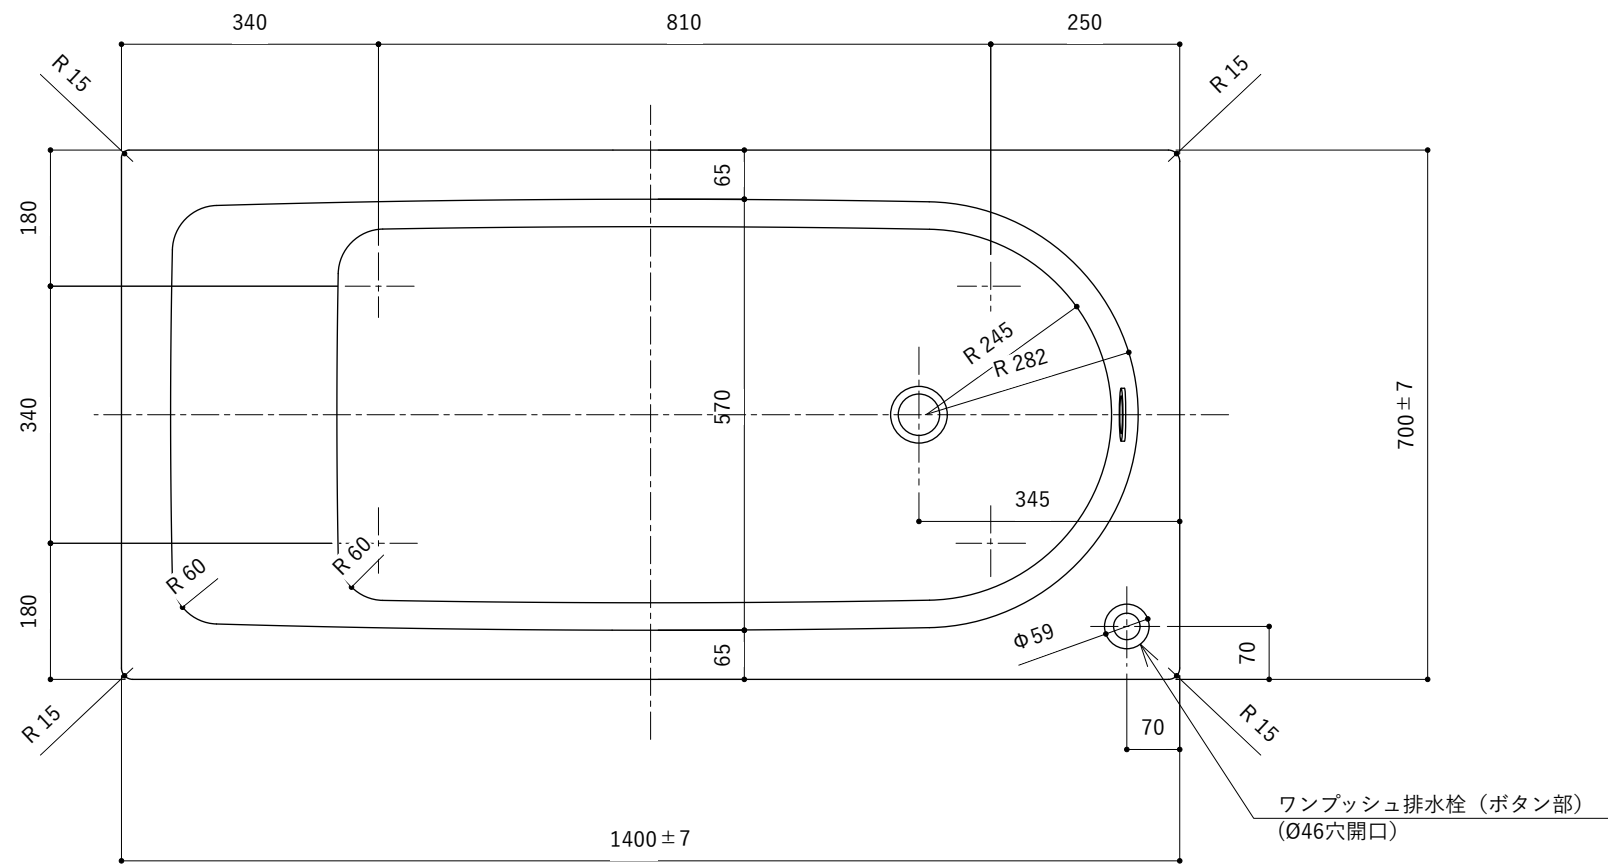

・浴槽仕様

1. サ イ ズ 外法寸法 (1400×700×540)
内法寸法 (1280×570×470)
2. 容 量 満 水 : 265ℓ
3. ホーロー加工 下地 : 湿式ホーロー加工
上縁面、内面 : 乾式ホーロー加工
4. 色 CW (クリスタルホワイト)
5. 外 装 保温材(ウレタンフォーム、厚さ5mm)
6. 脚 ゴム脚
7. 排水金具 1½インチ排水金具、ワンプッシュ排水栓

※ 本図は4方Rフチ、R (右) タイプを示す。

※ 本製品に取付してあるワンプッシュ排水栓は、間接排水専用です。

直接排水の場合については、弊社営業までご相談ください。

・浴槽仕様

1. サ イ ズ 外法寸法 (1400×700×540)
内法寸法 (1280×570×470)
2. 容 量 満 水 : 265ℓ
3. ホーロー加工 下地 : 湿式ホーロー加工
上縁面、内面 : 乾式ホーロー加工
4. 色 CW (クリスタルホワイト)
5. 外 装 保温材(ウレタンフォーム、厚さ5mm)
6. 脚 ゴム脚
7. 排水金具 1½インチ排水金具、ワンプッシュ排水栓(間接排水)
8. そ の 他 追いつき穴開口 (Uパッキン付き)

※ 本図は4方Rフチ、R (右) タイプを示す。

・浴槽仕様

1. サ イ ズ 外法寸法 (1400×700×540)
内法寸法 (1280×570×470)
2. 容 量 満 水 : 265ℓ
3. ホーロー加工 下地 : 湿式ホーロー加工
上縁面、内面 : 乾式ホーロー加工
4. 色 CW (クリスタルホワイト)
5. 外 装 保温材(ウレタンフォーム、厚さ5mm)
6. 脚 ゴム脚
7. 排水金具 1½インチ排水金具、ワンプッシュ排水栓(直接排水)

・浴槽仕様

1. サ イ ズ 外法寸法 (1400×700×540)
内法寸法 (1280×570×470)
2. 容 量 満 水 : 265ℓ
3. ホーロー加工 下地 : 湿式ホーロー加工
上縁面、内面 : 乾式ホーロー加工
4. 色 CW (クリスタルホワイト)
5. 外 装 保温材(ウレタンフォーム、厚さ5mm)
6. 脚 ゴム脚
7. 排水金具 1½インチ排水金具、ワンプッシュ排水栓 (直接排水)
8. そ の 他 追い焚き穴開口 (Uパッキン付き)