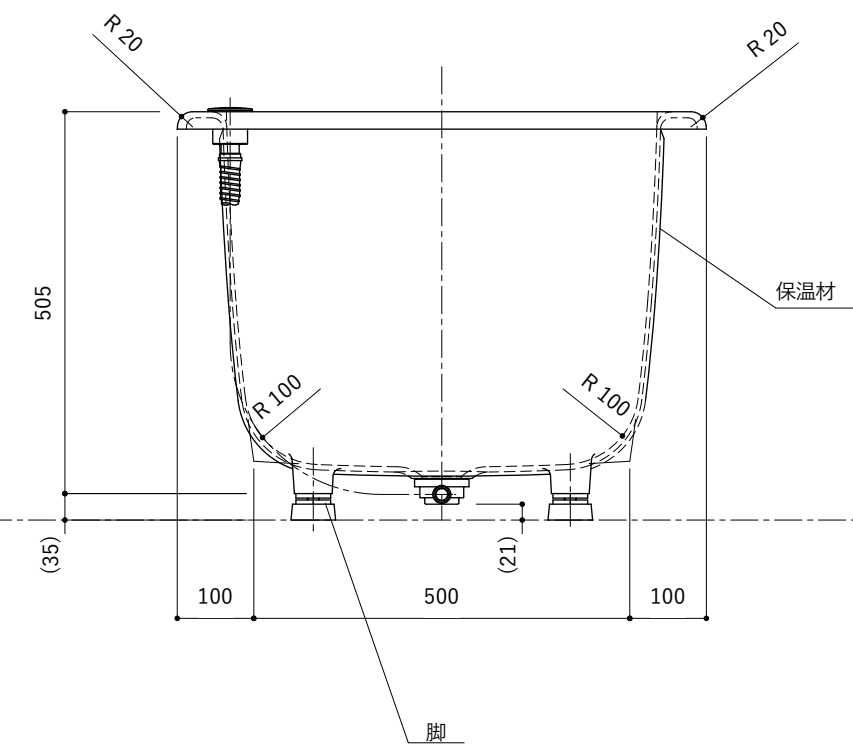

・浴槽仕様

1. サ イ ズ 外法寸法 (1400×700×540)
内法寸法 (1280×570×470)
2. 容 量 満 水 : 265ℓ
3. ホーロー加工 下地 : 湿式ホーロー加工
上縁面、内面 : 乾式ホーロー加工
4. 色 CW (クリスタルホワイト)
5. 外 装 保温材(ウレタンフォーム、厚さ5mm)
6. 脚 ゴム脚
7. 排水金具 1½インチ排水金具、ワンプッシュ排水栓

※ 本図は4方Rフチ、R (右) タイプを示す。

※ 本製品に取付してあるワンプッシュ排水栓は、間接排水専用です。

直接排水の場合については、弊社営業までご相談ください。

・浴槽仕様

1. サ イ ズ 外法寸法 (1400×700×540)
内法寸法 (1280×570×470)
2. 容 量 満 水 : 265ℓ
3. ホーロー加工 下地 : 湿式ホーロー加工
上縁面、内面 : 乾式ホーロー加工
4. 色 CW (クリスタルホワイト)
5. 外 装 保温材(ウレタンフォーム、厚さ5mm)
6. 脚 ゴム脚
7. 排水金具 1½インチ排水金具、ワンプッシュ排水栓(間接排水)
8. そ の 他 追いつき穴開口 (Uパッキン付き)

※ 本図は4方Rフチ、R (右) タイプを示す。

・浴槽仕様

1. サ イ ズ 外法寸法 (1400×700×540)
内法寸法 (1280×570×470)
2. 容 量 満 水 : 265ℓ
3. ホーロー加工 下地 : 湿式ホーロー加工
上縁面、内面 : 乾式ホーロー加工
4. 色 CW (クリスタルホワイト)
5. 外 装 保温材(ウレタンフォーム、厚さ5mm)
6. 脚 ゴム脚
7. 排水金具 1½インチ排水金具、ワンプッシュ排水栓(直接排水)

・浴槽仕様

1. サ イ ズ 外法寸法 (1400×700×540)
内法寸法 (1280×570×470)
2. 容 量 満 水 : 265ℓ
3. ホーロー加工 下地 : 湿式ホーロー加工
上縁面、内面 : 乾式ホーロー加工
4. 色 CW (クリスタルホワイト)
5. 外 装 保温材(ウレタンフォーム、厚さ5mm)
6. 脚 ゴム脚
7. 排水金具 1½インチ排水金具、ワンプッシュ排水栓 (直接排水)
8. そ の 他 追い焚き穴開口 (Uパッキン付き)