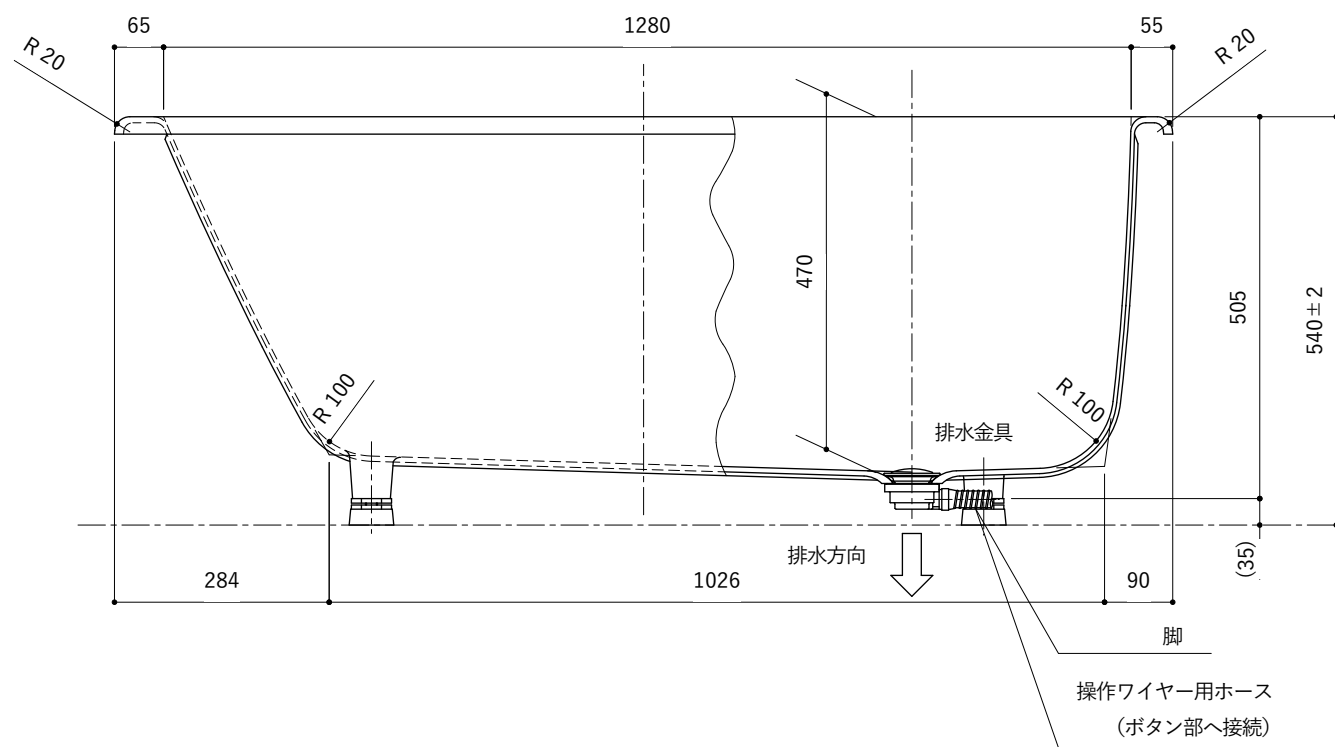

・浴槽仕様

1. サ イ ズ 外法寸法 (1400×700×540)
内法寸法 (1280×570×470)
2. 容 量 満 水 : 265ℓ
3. ホーロー加工 下地に湿式ホーロー加工を行った後、
上縁面、内面に乾式ホーロー加工を行う。
4. 色 CW (クリスタルホワイト)
5. 外 装 保温材(ウレタンフォーム、厚さ5mm)
6. 脚 ネジ脚
7. 排水金具 1½インチ排水金具、ワンプッシュ排水栓

※ 本図は4方Rフチ、R (右) タイプを示す。

※ 本製品に取付してあるワンプッシュ排水栓は、間接排水専用です。

直接排水の場合については、弊社営業までご相談ください。

・浴槽仕様

1. サ イ ズ 外法寸法 (1400×700×540)
内法寸法 (1280×570×470)
2. 容 量 満 水 : 265ℓ
3. ホーロー加工 下地 : 湿式ホーロー加工
上縁面、内面 : 乾式ホーロー加工
4. 色 CW (クリスタルホワイト)
5. 外 装 保温材(ウレタンフォーム、厚さ5mm)
6. 脚 ネジ脚
7. 排水金具 1½インチ排水金具、ワンプッシュ排水栓
8. そ の 他 追い焚き穴開口 (Ø53) 後、パッキン取付 (パッキン内径Ø50)

※ 本図は4方Rフチ、R (右) タイプを示す。

※ 本製品に取付してあるワンプッシュ排水栓は、間接排水専用です。

直接排水の場合については、弊社営業までご相談ください。

・浴槽仕様

1. サ イ ズ 外法寸法 (1400×700×540)
内法寸法 (1280×570×470)
2. 容 量 満 水 : 265ℓ
3. ホーロー加工 下地 : 湿式ホーロー加工
上縁面、内面 : 乾式ホーロー加工
4. 色 CW (クリスタルホワイト)
5. 外 装 保温材(ウレタンフォーム、厚さ5mm)
6. 脚 ネジ脚
7. 排水金具 1½インチ排水金具、ワンプッシュ排水栓(直接排水)

・浴槽仕様

1. サ イ ズ 外法寸法 (1400×700×540)
内法寸法 (1280×570×470)
2. 容 量 満 水 : 265ℓ
3. ホーロー加工 下地 : 湿式ホーロー加工
上縁面、内面 : 乾式ホーロー加工
4. 色 CW (クリスタルホワイト)
5. 外 装 保温材(ウレタンフォーム、厚さ5mm)
6. 脚 ネジ脚
7. 排水金具 1½インチ排水金具、ワンプッシュ排水栓 (直接排水)
8. そ の 他 追い焚き穴開口 (Ø53) 後、パッキン取付 (パッキン内径Ø50)