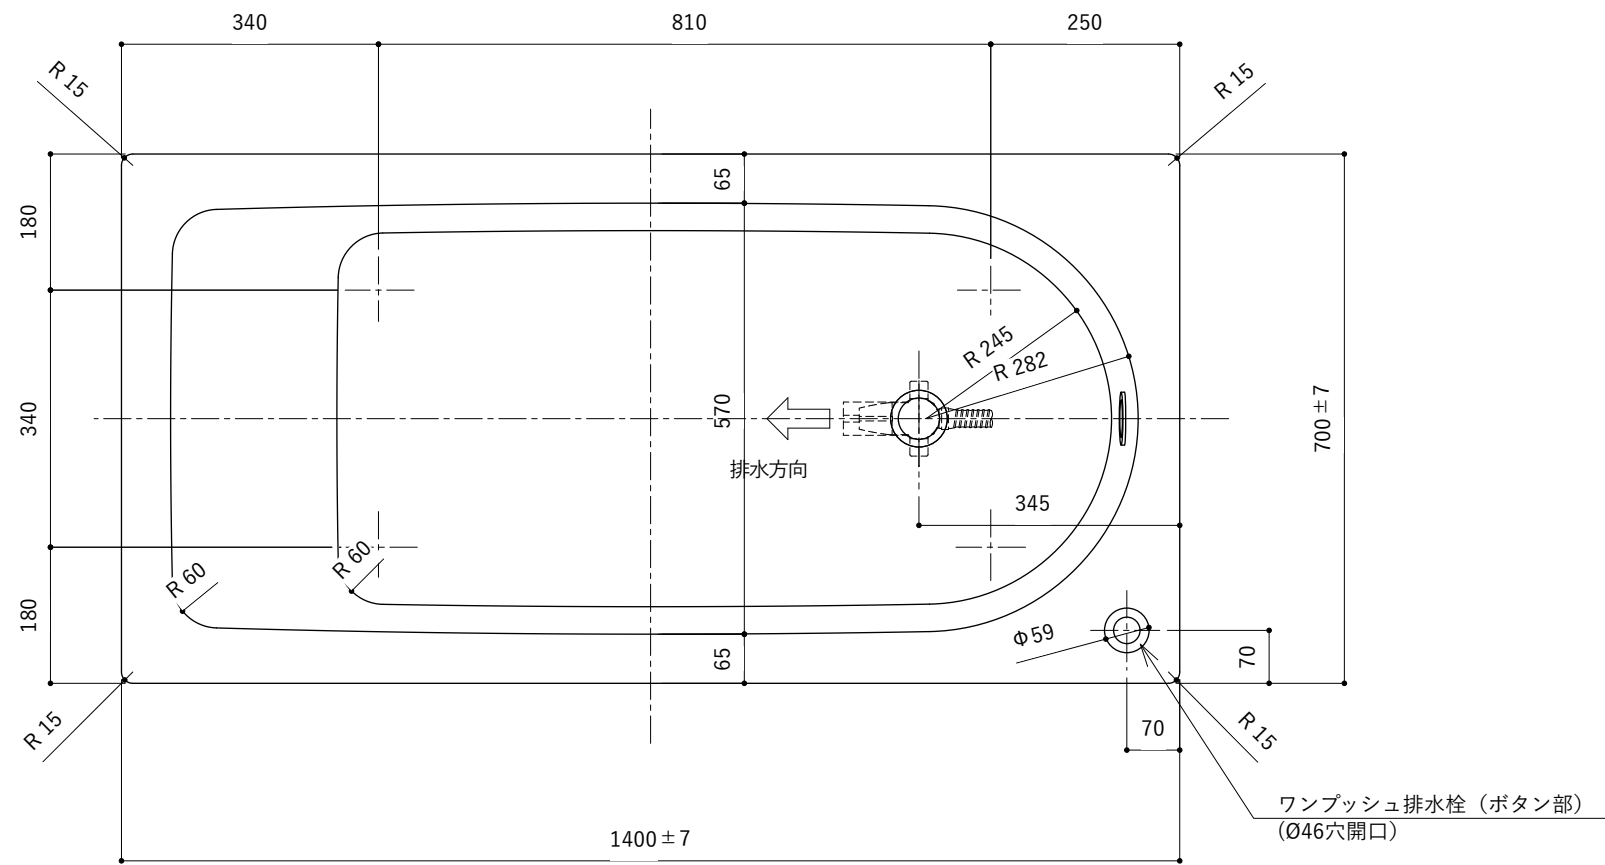

・浴槽仕様

1. サ イ ズ 外法寸法 (1400×700×540)
内法寸法 (1280×570×470)
2. 容 量 満 水 : 265ℓ
3. ホーロー加工 下地 : 湿式ホーロー加工
上縁面、内面 : 乾式ホーロー加工
4. 色 CW (クリスタルホワイト)
5. 外 装 保温材(ウレタンフォーム、厚さ5mm)
6. 脚 ゴム脚
7. 排水金具 1½インチ排水金具、ワンプッシュ排水栓

※ 本図は4方Rフチ、R (右) タイプを示す。

※ 本製品に取付してあるワンプッシュ排水栓は、間接排水専用です。

直接排水の場合については、弊社営業までご相談ください。

・浴槽仕様

1. サ イ ズ 外法寸法 (1400×700×540)
内法寸法 (1280×570×470)
2. 容 量 満 水 : 265ℓ
3. ホーロー加工 下地 : 湿式ホーロー加工
上縁面、内面 : 乾式ホーロー加工
4. 色 CW (クリスタルホワイト)
5. 外 装 保温材(ウレタンフォーム、厚さ5mm)
6. 脚 ゴム脚
7. 排水金具 1½インチ排水金具、ワンプッシュ排水栓(間接排水)
8. そ の 他 追いつき穴開口 (Uパッキン付き)

※ 本図は4方Rフチ、R (右) タイプを示す。

・浴槽仕様

1. サ イ ズ 外法寸法 (1400×700×540)
内法寸法 (1280×570×470)
2. 容 量 満 水 : 265ℓ
3. ホーロー加工 下地 : 湿式ホーロー加工
上縁面、内面 : 乾式ホーロー加工
4. 色 CW (クリスタルホワイト)
5. 外 装 保温材(ウレタンフォーム、厚さ5mm)
6. 脚 ゴム脚
7. 排水金具 1½インチ排水金具、ワンプッシュ排水栓(直接排水)

・浴槽仕様

1. サ イ ズ 外法寸法 (1400×700×540)
内法寸法 (1280×570×470)
2. 容 量 満 水 : 265ℓ
3. ホーロー加工 下地 : 湿式ホーロー加工
上縁面、内面 : 乾式ホーロー加工
4. 色 CW (クリスタルホワイト)
5. 外 装 保温材(ウレタンフォーム、厚さ5mm)
6. 脚 ゴム脚
7. 排水金具 1½インチ排水金具、ワンプッシュ排水栓 (直接排水)
8. そ の 他 追い焚き穴開口 (Uパッキン付き)