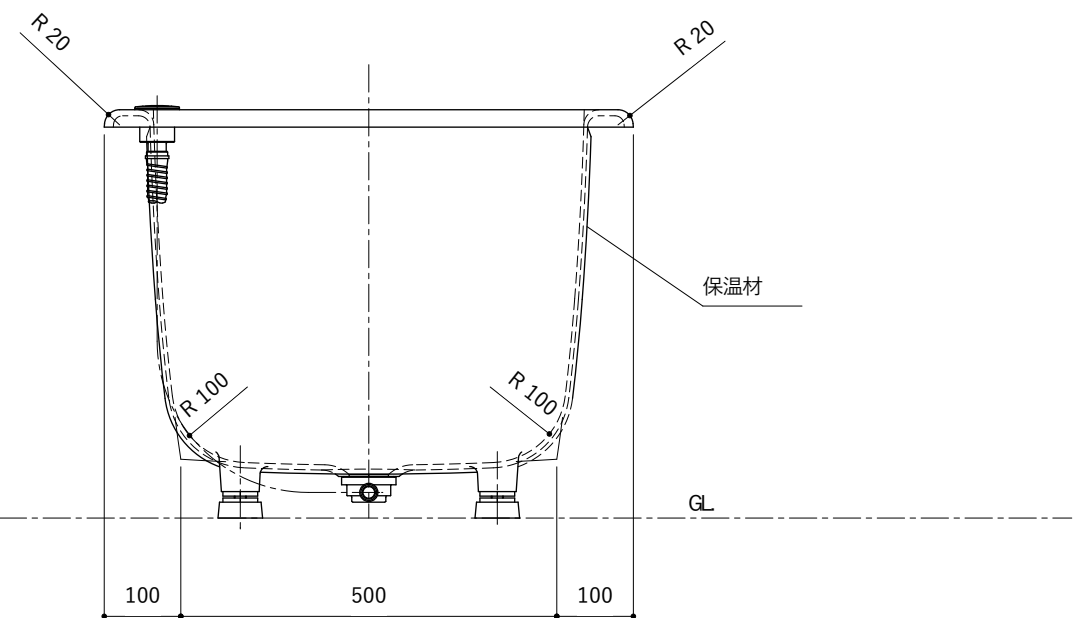

・浴槽仕様

1. サ イ ズ 外法寸法 (1400×700×540)
内法寸法 (1280×570×470)
2. 容 量 満 水 : 265ℓ
3. ホーロー加工 下地に湿式ホーロー加工を行った後、
上縁面、内面に乾式ホーロー加工を行う。
4. 色 CW (クリスタルホワイト)
5. 外 装 保温材(ウレタンフォーム、厚さ5mm)
6. 脚 ネジ脚
7. 排水金具 1½インチ排水金具、ワンプッシュ排水栓

※ 本図は4方Rフチ、R (右) タイプを示す。

※ 本製品に取付してあるワンプッシュ排水栓は、間接排水専用です。

直接排水の場合については、弊社営業までご相談ください。

・浴槽仕様

1. サ イ ズ 外法寸法 (1400×700×540)
内法寸法 (1280×570×470)
2. 容 量 満 水 : 265ℓ
3. ホーロー加工 下地 : 湿式ホーロー加工
上縁面、内面 : 乾式ホーロー加工
4. 色 CW (クリスタルホワイト)
5. 外 装 保温材(ウレタンフォーム、厚さ5mm)
6. 脚 ネジ脚
7. 排水金具 1½インチ排水金具、ワンプッシュ排水栓
8. そ の 他 追い焚き穴開口 (Ø53) 後、パッキン取付 (パッキン内径Ø50)

※ 本図は4方Rフチ、R (右) タイプを示す。

※ 本製品に取付してあるワンプッシュ排水栓は、間接排水専用です。

直接排水の場合については、弊社営業までご相談ください。

・浴槽仕様

1. サ イ ズ 外法寸法 (1400×700×540)
内法寸法 (1280×570×470)
2. 容 量 満 水 : 265ℓ
3. ホーロー加工 下地 : 湿式ホーロー加工
上縁面、内面 : 乾式ホーロー加工
4. 色 CW (クリスタルホワイト)
5. 外 装 保温材(ウレタンフォーム、厚さ5mm)
6. 脚 ネジ脚
7. 排水金具 1½インチ排水金具、ワンプッシュ排水栓(直接排水)

・浴槽仕様

1. サ イ ズ 外法寸法 (1400×700×540)
内法寸法 (1280×570×470)
2. 容 量 満 水 : 265ℓ
3. ホーロー加工 下地 : 湿式ホーロー加工
上縁面、内面 : 乾式ホーロー加工
4. 色 CW (クリスタルホワイト)
5. 外 装 保温材(ウレタンフォーム、厚さ5mm)
6. 脚 ネジ脚
7. 排水金具 1½インチ排水金具、ワンプッシュ排水栓 (直接排水)
8. そ の 他 追い焚き穴開口 (Ø53) 後、パッキン取付 (パッキン内径Ø50)