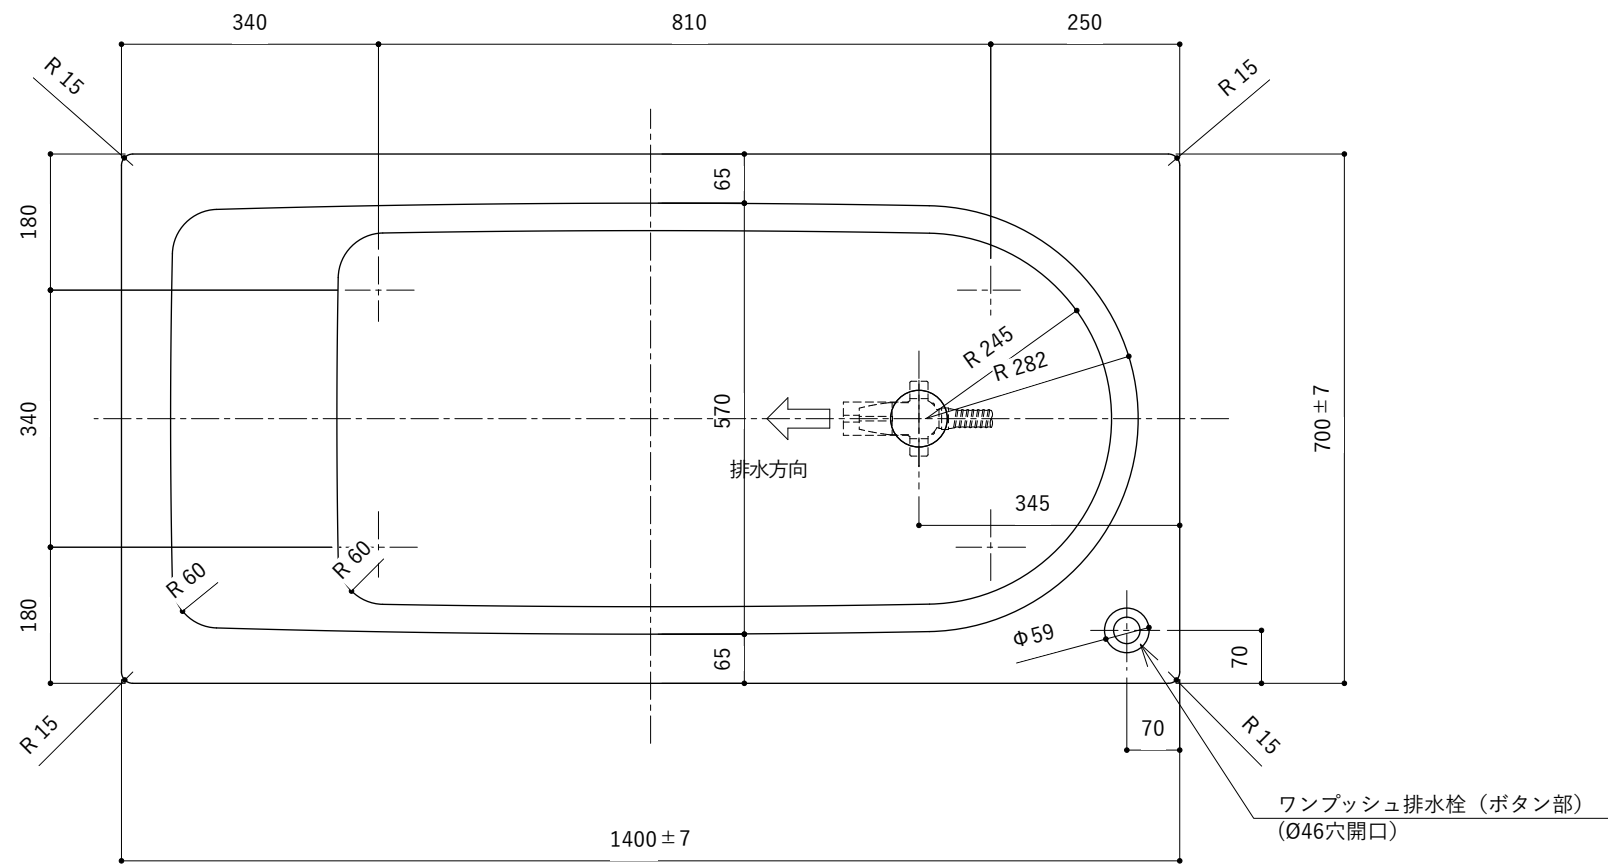

・浴槽仕様

1. サ イ ズ 外法寸法 (1400×700×540)
内法寸法 (1280×570×470)
2. 容 量 満 水 : 265ℓ
3. ホーロー加工 下地 : 湿式ホーロー加工
上縁面、内面 : 乾式ホーロー加工
4. 色 CW (クリスタルホワイト)
5. 外 装 保温材(ウレタンフォーム、厚さ5mm)
6. 脚 ゴム脚
7. 排水金具 1½インチ排水金具、ワンプッシュ排水栓

※ 本図は4方Rフチ、R (右) タイプを示す。

※ 本製品に取付してあるワンプッシュ排水栓は、間接排水専用です。

直接排水の場合については、弊社営業までご相談ください。

・浴槽仕様

1. サ イ ズ 外法寸法 (1400×700×540)
内法寸法 (1280×570×470)
2. 容 量 満 水 : 265ℓ
3. ホーロー加工 下地 : 湿式ホーロー加工
上縁面、内面 : 乾式ホーロー加工
4. 色 CW (クリスタルホワイト)
5. 外 装 保温材(ウレタンフォーム、厚さ5mm)
6. 脚 ゴム脚
7. 排水金具 1½インチ排水金具、ワンプッシュ排水栓(間接排水)
8. そ の 他 追いつき穴開口 (Uパッキン付き)

※ 本図は4方Rフチ、R (右) タイプを示す。

・浴槽仕様

1. サ イ ズ 外法寸法 (1400×700×540)
内法寸法 (1280×570×470)
2. 容 量 満 水 : 265ℓ
3. ホーロー加工 下地 : 湿式ホーロー加工
上縁面、内面 : 乾式ホーロー加工
4. 色 CW (クリスタルホワイト)
5. 外 装 保温材(ウレタンフォーム、厚さ5mm)
6. 脚 ゴム脚
7. 排水金具 1½インチ排水金具、ワンプッシュ排水栓(直接排水)

・浴槽仕様

1. サ イ ズ 外法寸法 (1400×700×540)
内法寸法 (1280×570×470)
2. 容 量 満 水 : 265ℓ
3. ホーロー加工 下地 : 湿式ホーロー加工
上縁面、内面 : 乾式ホーロー加工
4. 色 CW (クリスタルホワイト)
5. 外 装 保温材(ウレタンフォーム、厚さ5mm)
6. 脚 ゴム脚
7. 排水金具 1½インチ排水金具、ワンプッシュ排水栓 (直接排水)
8. そ の 他 追い焚き穴開口 (Uパッキン付き)