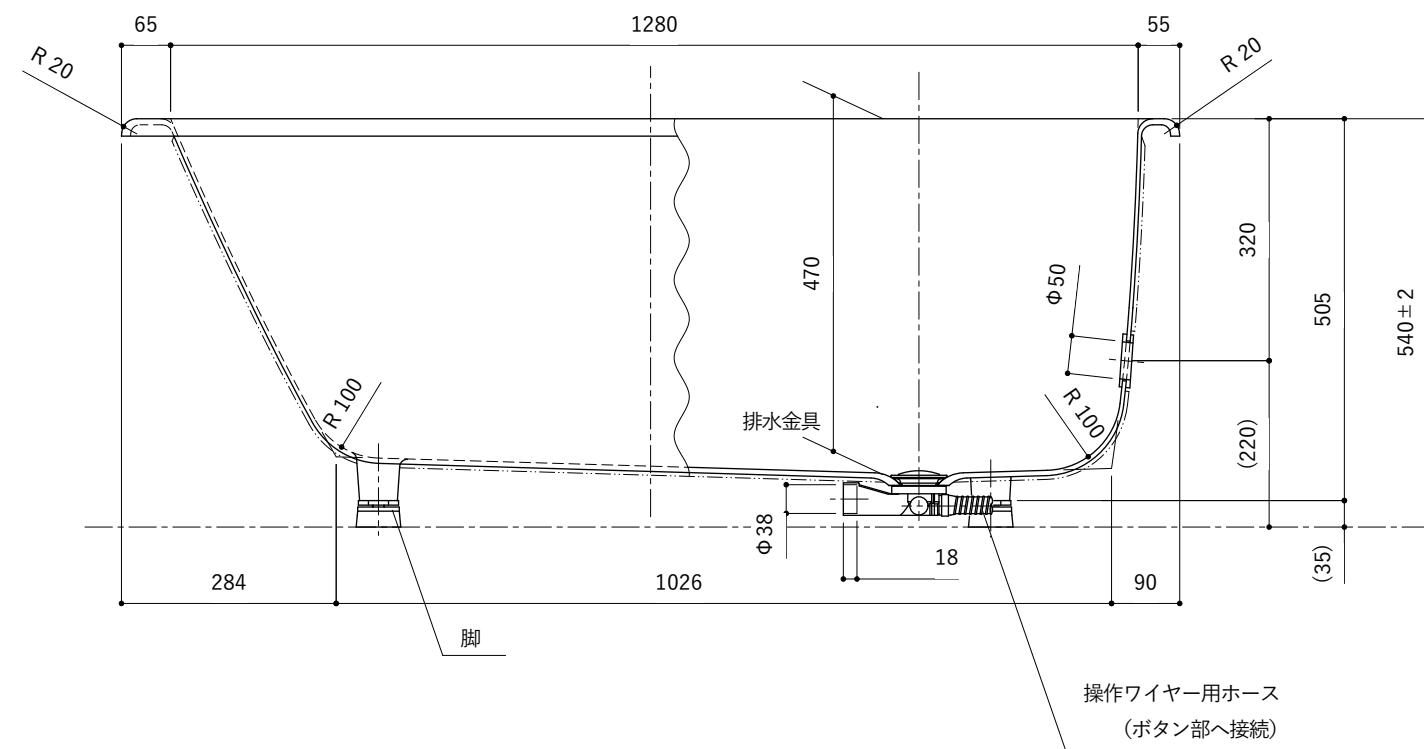

・浴槽仕様

1. サ イ ズ 外法寸法 (1400×700×540)
内法寸法 (1280×570×470)
2. 容 量 満 水 : 265ℓ
3. ホーロー加工 下地に湿式ホーロー加工を行った後、
上縁面、内面に乾式ホーロー加工を行う。
4. 色 CW (クリスタルホワイト)
5. 外 装 保温材(ウレタンフォーム、厚さ5mm)
6. 脚 ネジ脚
7. 排水金具 1½インチ排水金具、ワンプッシュ排水栓

※ 本図は4方Rフチ、R (右) タイプを示す。

※ 本製品に取付してあるワンプッシュ排水栓は、間接排水専用です。

直接排水の場合については、弊社営業までご相談ください。

・浴槽仕様

1. サ イ ズ 外法寸法 (1400×700×540)
内法寸法 (1280×570×470)
2. 容 量 満 水 : 265ℓ
3. ホーロー加工 下地 : 湿式ホーロー加工
上縁面、内面 : 乾式ホーロー加工
4. 色 CW (クリスタルホワイト)
5. 外 装 保温材(ウレタンフォーム、厚さ5mm)
6. 脚 ネジ脚
7. 排水金具 1½インチ排水金具、ワンプッシュ排水栓
8. そ の 他 追い焚き穴開口 (Ø53) 後、パッキン取付 (パッキン内径Ø50)

※ 本図は4方Rフチ、R (右) タイプを示す。

※ 本製品に取付してあるワンプッシュ排水栓は、間接排水専用です。

直接排水の場合については、弊社営業までご相談ください。

・浴槽仕様

1. サ イ ズ 外法寸法 (1400×700×540)
内法寸法 (1280×570×470)
2. 容 量 満 水 : 265ℓ
3. ホーロー加工 下地 : 湿式ホーロー加工
上縁面、内面 : 乾式ホーロー加工
4. 色 CW (クリスタルホワイト)
5. 外 装 保温材(ウレタンフォーム、厚さ5mm)
6. 脚 ネジ脚
7. 排水金具 1½インチ排水金具、ワンプッシュ排水栓(直接排水)

・浴槽仕様

1. サ イ ズ 外法寸法 (1400×700×540)
内法寸法 (1280×570×470)
2. 容 量 満 水 : 265ℓ
3. ホーロー加工 下地 : 湿式ホーロー加工
上縁面、内面 : 乾式ホーロー加工
4. 色 CW (クリスタルホワイト)
5. 外 装 保温材(ウレタンフォーム、厚さ5mm)
6. 脚 ネジ脚
7. 排水金具 1½インチ排水金具、ワンプッシュ排水栓 (直接排水)
8. そ の 他 追い焚き穴開口 (Ø53) 後、パッキン取付 (パッキン内径Ø50)