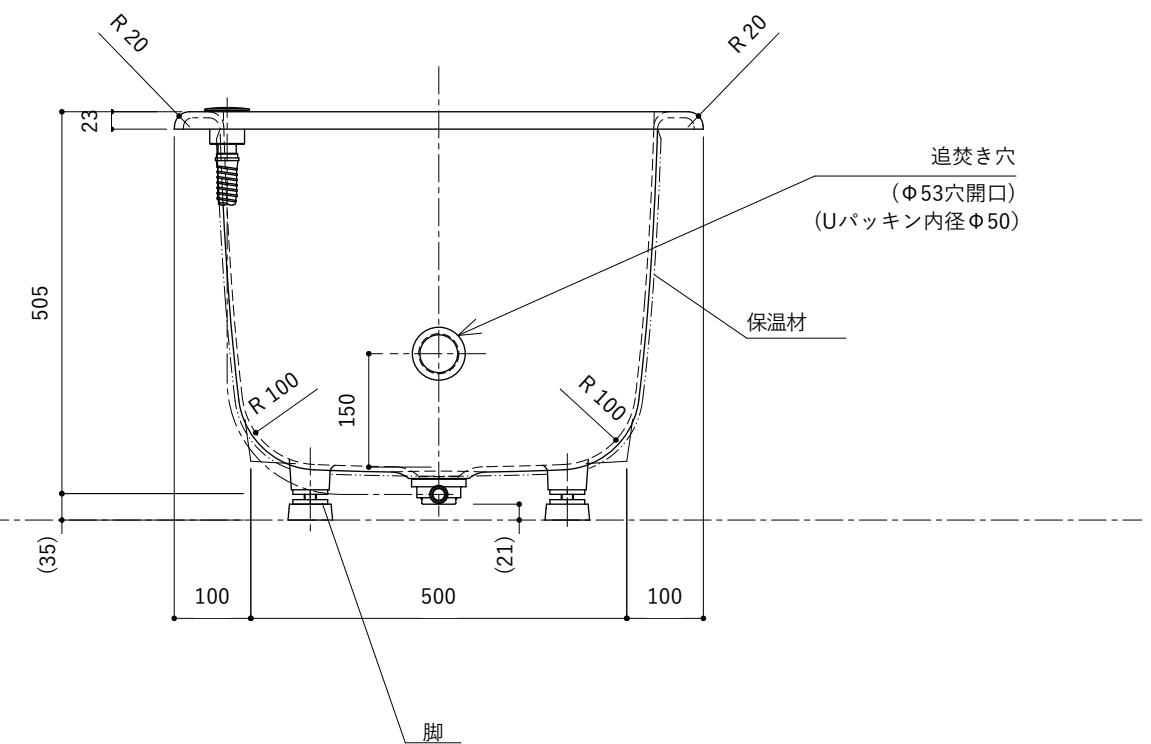

・浴槽仕様

1. サ イ ズ 外法寸法 (1400×700×540)
内法寸法 (1280×570×470)
2. 容 量 満 水 : 265ℓ
3. ホーロー加工 下地 : 湿式ホーロー加工
上縁面、内面 : 乾式ホーロー加工
4. 色 CW (クリスタルホワイト)
5. 外 装 保温材(ウレタンフォーム、厚さ5mm)
6. 脚 ゴム脚
7. 排水金具 1½インチ排水金具、ワンプッシュ排水栓

※ 本図は4方Rフチ、R (右) タイプを示す。

※ 本製品に取付してあるワンプッシュ排水栓は、間接排水専用です。

直接排水の場合については、弊社営業までご相談ください。

・浴槽仕様

1. サ イ ズ 外法寸法 (1400×700×540)
内法寸法 (1280×570×470)
2. 容 量 満 水 : 265ℓ
3. ホーロー加工 下地 : 湿式ホーロー加工
上縁面、内面 : 乾式ホーロー加工
4. 色 CW (クリスタルホワイト)
5. 外 装 保温材(ウレタンフォーム、厚さ5mm)
6. 脚 ゴム脚
7. 排水金具 1½インチ排水金具、ワンプッシュ排水栓(間接排水)
8. そ の 他 追いつき穴開口 (Uパッキン付き)

※ 本図は4方Rフチ、R (右) タイプを示す。

・浴槽仕様

1. サ イ ズ 外法寸法 (1400×700×540)
内法寸法 (1280×570×470)
2. 容 量 満 水 : 265ℓ
3. ホーロー加工 下地 : 湿式ホーロー加工
上縁面、内面 : 乾式ホーロー加工
4. 色 CW (クリスタルホワイト)
5. 外 装 保温材(ウレタンフォーム、厚さ5mm)
6. 脚 ゴム脚
7. 排水金具 1½インチ排水金具、ワンプッシュ排水栓(直接排水)

・浴槽仕様

1. サ イ ズ 外法寸法 (1400×700×540)
内法寸法 (1280×570×470)
2. 容 量 満 水 : 265ℓ
3. ホーロー加工 下地 : 湿式ホーロー加工
上縁面、内面 : 乾式ホーロー加工
4. 色 CW (クリスタルホワイト)
5. 外 装 保温材(ウレタンフォーム、厚さ5mm)
6. 脚 ゴム脚
7. 排水金具 1½インチ排水金具、ワンプッシュ排水栓 (直接排水)
8. そ の 他 追い焚き穴開口 (Uパッキン付き)