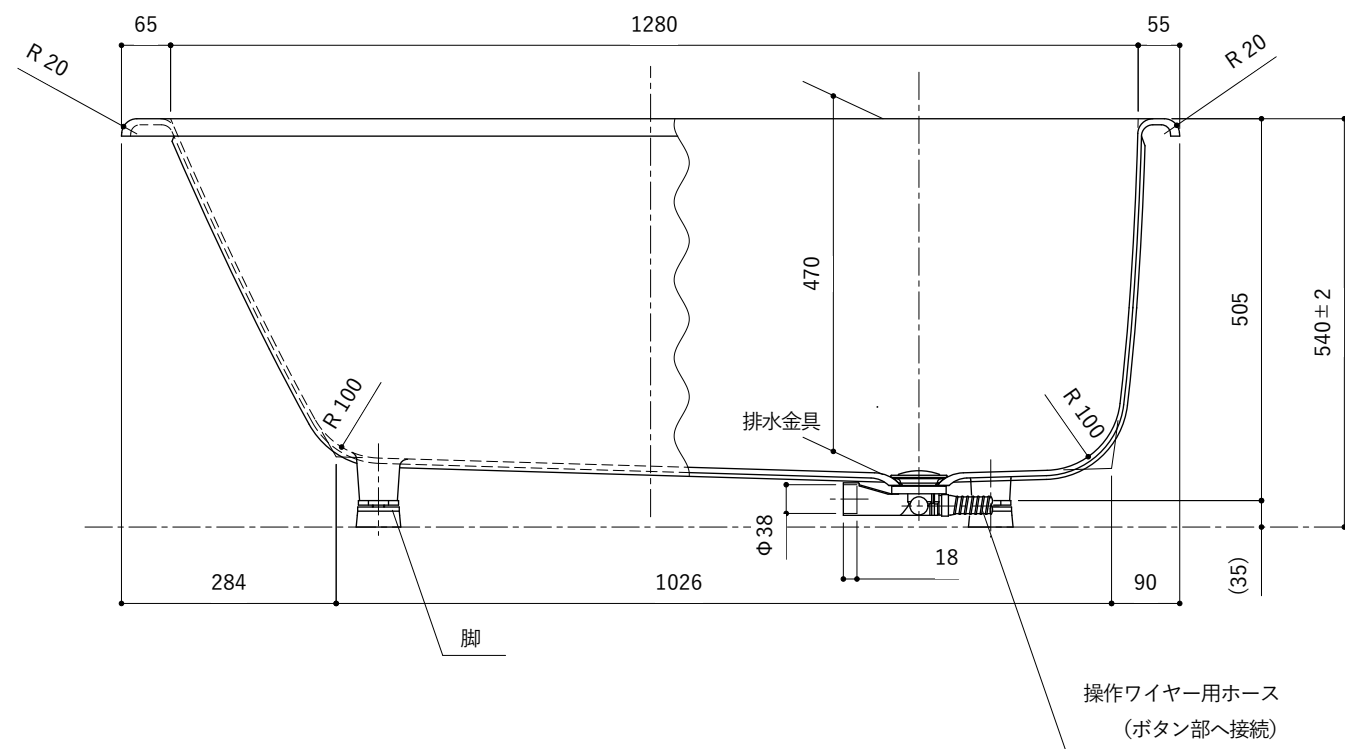

・浴槽仕様

1. サ イ ズ 外法寸法 (1400×700×540)
内法寸法 (1280×570×470)
2. 容 量 満 水 : 265ℓ
3. ホーロー加工 下地に湿式ホーロー加工を行った後、
上縁面、内面に乾式ホーロー加工を行う。
4. 色 CW (クリスタルホワイト)
5. 外 装 保温材(ウレタンフォーム、厚さ5mm)
6. 脚 ネジ脚
7. 排水金具 1½インチ排水金具、ワンプッシュ排水栓

※ 本図は4方Rフチ、R (右) タイプを示す。

※ 本製品に取付してあるワンプッシュ排水栓は、間接排水専用です。

直接排水の場合については、弊社営業までご相談ください。

・浴槽仕様

1. サ イ ズ 外法寸法 (1400×700×540)
内法寸法 (1280×570×470)
2. 容 量 満 水 : 265ℓ
3. ホーロー加工 下地 : 湿式ホーロー加工
上縁面、内面 : 乾式ホーロー加工
4. 色 CW (クリスタルホワイト)
5. 外 装 保温材(ウレタンフォーム、厚さ5mm)
6. 脚 ネジ脚
7. 排水金具 1½インチ排水金具、ワンプッシュ排水栓
8. そ の 他 追い焚き穴開口 (Ø53) 後、パッキン取付 (パッキン内径Ø50)

※ 本図は4方Rフチ、R (右) タイプを示す。

※ 本製品に取付してあるワンプッシュ排水栓は、間接排水専用です。

直接排水の場合については、弊社営業までご相談ください。

・浴槽仕様

1. サ イ ズ 外法寸法 (1400×700×540)
内法寸法 (1280×570×470)
2. 容 量 満 水 : 265ℓ
3. ホーロー加工 下地 : 湿式ホーロー加工
上縁面、内面 : 乾式ホーロー加工
4. 色 CW (クリスタルホワイト)
5. 外 装 保温材(ウレタンフォーム、厚さ5mm)
6. 脚 ネジ脚
7. 排水金具 1½インチ排水金具、ワンプッシュ排水栓(直接排水)

・浴槽仕様

1. サ イ ズ 外法寸法 (1400×700×540)
内法寸法 (1280×570×470)
2. 容 量 満 水 : 265ℓ
3. ホーロー加工 下地 : 湿式ホーロー加工
上縁面、内面 : 乾式ホーロー加工
4. 色 CW (クリスタルホワイト)
5. 外 装 保温材(ウレタンフォーム、厚さ5mm)
6. 脚 ネジ脚
7. 排水金具 1½インチ排水金具、ワンプッシュ排水栓 (直接排水)
8. そ の 他 追い焚き穴開口 (Ø53) 後、パッキン取付 (パッキン内径Ø50)