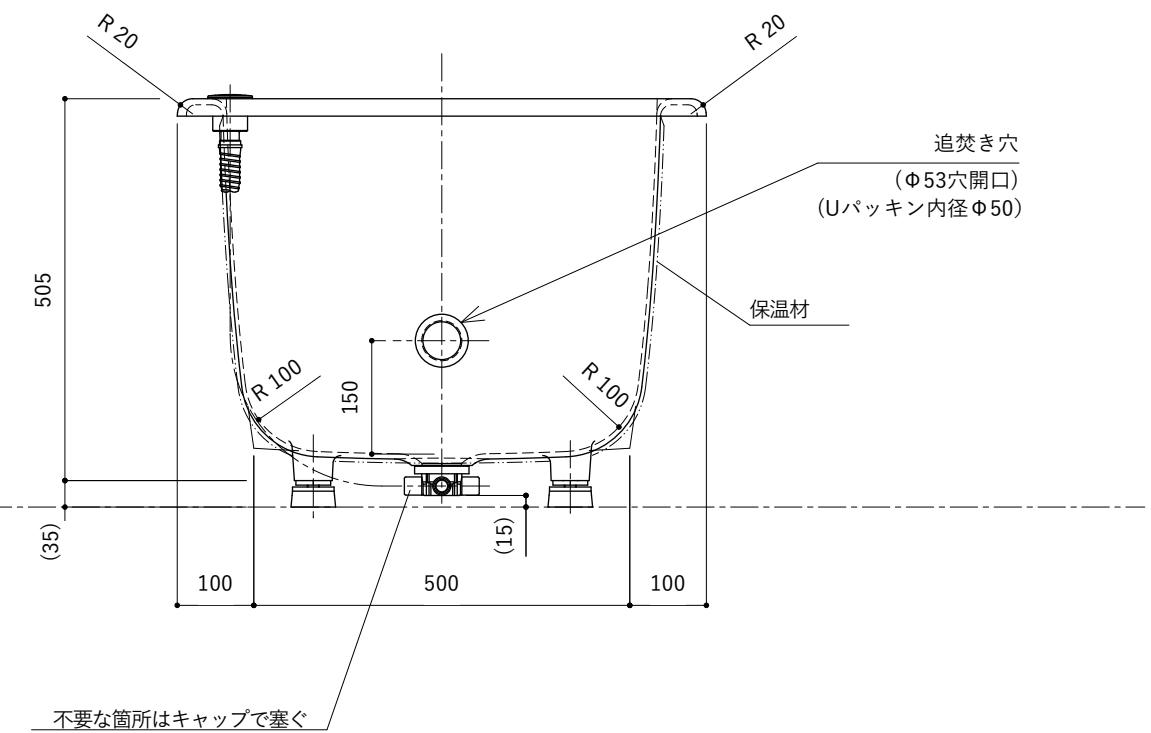

・浴槽仕様

1. サ イ ズ 外法寸法 (1400×700×540)
内法寸法 (1280×570×470)
2. 容 量 満 水 : 265ℓ
3. ホーロー加工 下地 : 湿式ホーロー加工
上縁面、内面 : 乾式ホーロー加工
4. 色 CW (クリスタルホワイト)
5. 外 装 保温材(ウレタンフォーム、厚さ5mm)
6. 脚 ゴム脚
7. 排水金具 1½インチ排水金具、ワンプッシュ排水栓

※ 本図は4方Rフチ、R (右) タイプを示す。

※ 本製品に取付してあるワンプッシュ排水栓は、間接排水専用です。

直接排水の場合については、弊社営業までご相談ください。

・浴槽仕様

1. サ イ ズ 外法寸法 (1400×700×540)
内法寸法 (1280×570×470)
2. 容 量 満 水 : 265ℓ
3. ホーロー加工 下地 : 湿式ホーロー加工
上縁面、内面 : 乾式ホーロー加工
4. 色 CW (クリスタルホワイト)
5. 外 装 保温材(ウレタンフォーム、厚さ5mm)
6. 脚 ゴム脚
7. 排水金具 1½インチ排水金具、ワンプッシュ排水栓(間接排水)
8. そ の 他 追いつき穴開口 (Uパッキン付き)

※ 本図は4方Rフチ、R (右) タイプを示す。

・浴槽仕様

1. サ イ ズ 外法寸法 (1400×700×540)
内法寸法 (1280×570×470)
2. 容 量 満 水 : 265ℓ
3. ホーロー加工 下地 : 湿式ホーロー加工
上縁面、内面 : 乾式ホーロー加工
4. 色 CW (クリスタルホワイト)
5. 外 装 保温材(ウレタンフォーム、厚さ5mm)
6. 脚 ゴム脚
7. 排水金具 1½インチ排水金具、ワンプッシュ排水栓(直接排水)

・浴槽仕様

1. サ イ ズ 外法寸法 (1400×700×540)
内法寸法 (1280×570×470)
2. 容 量 満 水 : 265ℓ
3. ホーロー加工 下地 : 湿式ホーロー加工
上縁面、内面 : 乾式ホーロー加工
4. 色 CW (クリスタルホワイト)
5. 外 装 保温材(ウレタンフォーム、厚さ5mm)
6. 脚 ゴム脚
7. 排水金具 1½インチ排水金具、ワンプッシュ排水栓 (直接排水)
8. そ の 他 追い焚き穴開口 (Uパッキン付き)