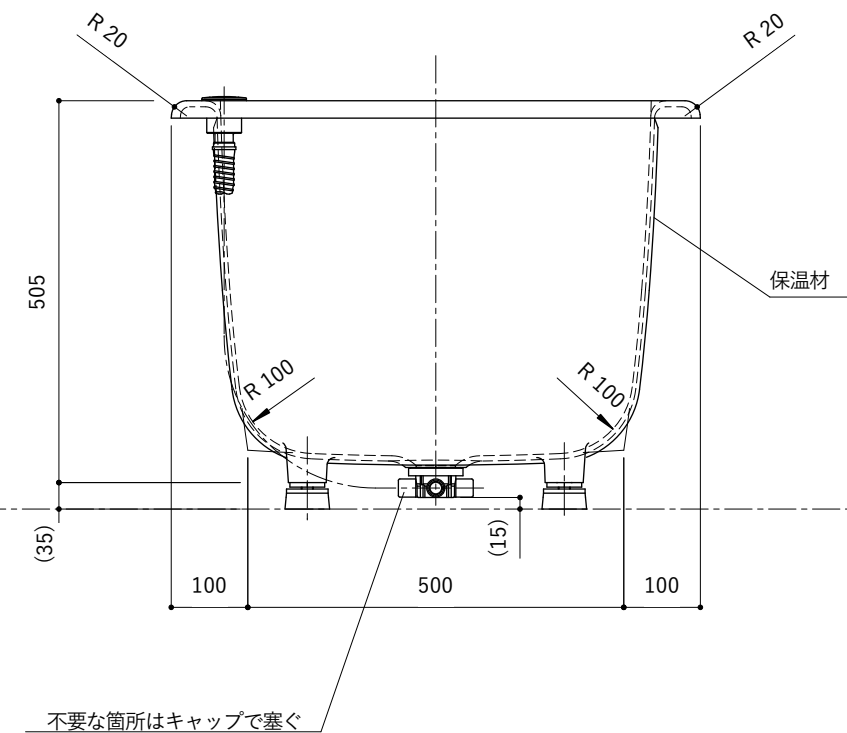

・浴槽仕様

1. サ イ ズ 外法寸法 (1400×700×540)
内法寸法 (1280×570×470)
2. 容 量 満 水 : 265ℓ
3. ホーロー加工 下地 : 湿式ホーロー加工
上縁面、内面 : 乾式ホーロー加工
4. 色 CW (クリスタルホワイト)
5. 外 装 保温材(ウレタンフォーム、厚さ5mm)
6. 脚 ゴム脚
7. 排水金具 1½インチ排水金具、ワンプッシュ排水栓

※ 本図は4方Rフチ、R (右) タイプを示す。

※ 本製品に取付してあるワンプッシュ排水栓は、間接排水専用です。

直接排水の場合については、弊社営業までご相談ください。

・浴槽仕様

1. サ イ ズ 外法寸法 (1400×700×540)
内法寸法 (1280×570×470)
2. 容 量 満 水 : 265ℓ
3. ホーロー加工 下地 : 湿式ホーロー加工
上縁面、内面 : 乾式ホーロー加工
4. 色 CW (クリスタルホワイト)
5. 外 装 保温材(ウレタンフォーム、厚さ5mm)
6. 脚 ゴム脚
7. 排水金具 1½インチ排水金具、ワンプッシュ排水栓(間接排水)
8. そ の 他 追いつき穴開口 (Uパッキン付き)

※ 本図は4方Rフチ、R (右) タイプを示す。

・浴槽仕様

1. サ イ ズ 外法寸法 (1400×700×540)
内法寸法 (1280×570×470)
2. 容 量 満 水 : 265ℓ
3. ホーロー加工 下地 : 湿式ホーロー加工
上縁面、内面 : 乾式ホーロー加工
4. 色 CW (クリスタルホワイト)
5. 外 装 保温材(ウレタンフォーム、厚さ5mm)
6. 脚 ゴム脚
7. 排水金具 1½インチ排水金具、ワンプッシュ排水栓(直接排水)

・浴槽仕様

1. サ イ ズ 外法寸法 (1400×700×540)
内法寸法 (1280×570×470)
2. 容 量 満 水 : 265ℓ
3. ホーロー加工 下地 : 湿式ホーロー加工
上縁面、内面 : 乾式ホーロー加工
4. 色 CW (クリスタルホワイト)
5. 外 装 保温材(ウレタンフォーム、厚さ5mm)
6. 脚 ゴム脚
7. 排水金具 1½インチ排水金具、ワンプッシュ排水栓 (直接排水)
8. そ の 他 追い焚き穴開口 (Uパッキン付き)