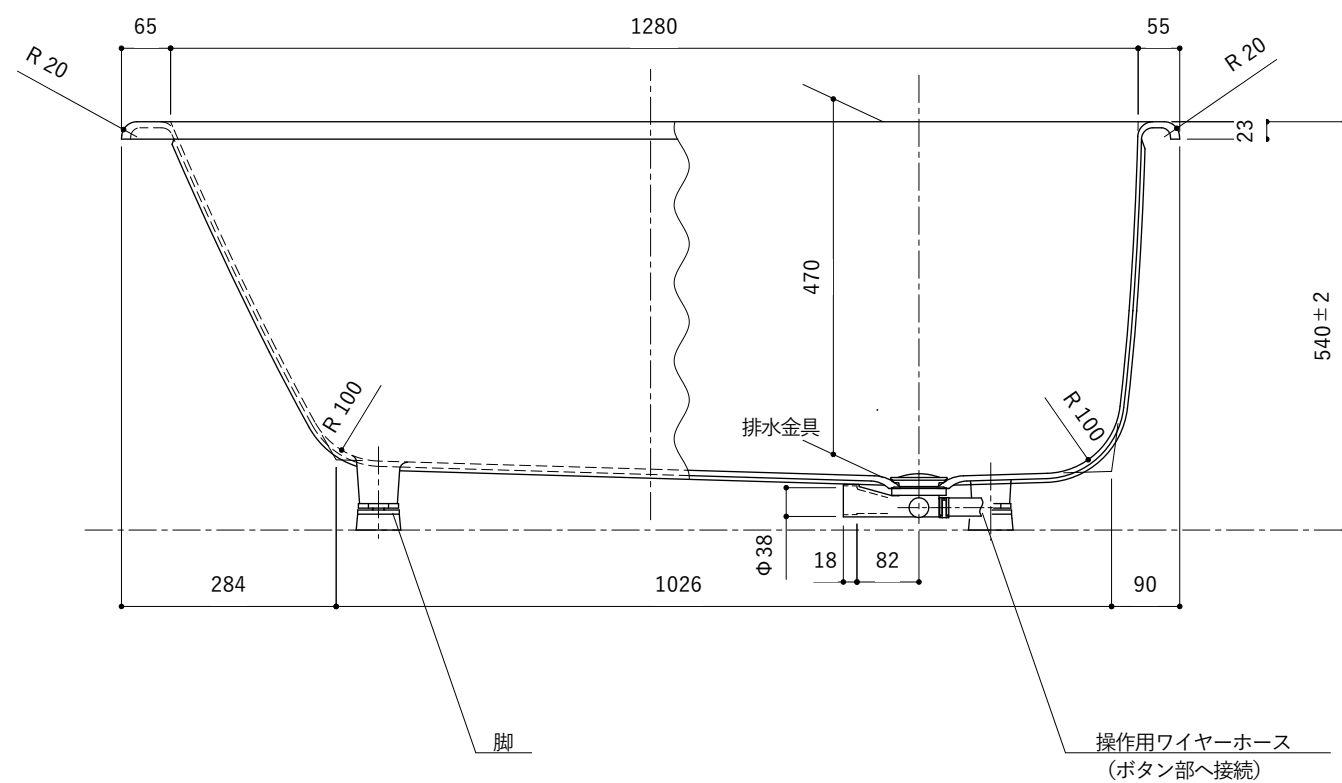

・浴槽仕様

1. サ イ ズ 外法寸法 (1400×700×540)
内法寸法 (1280×570×470)
2. 容 量 満 水 : 265ℓ
3. ホーロー加工 下地 : 湿式ホーロー加工
上縁面、内面 : 乾式ホーロー加工
4. 色 CW (クリスタルホワイト)
5. 外 装 保温材(ウレタンフォーム、厚さ5mm)
6. 脚 ゴム脚
7. 排水金具 1½インチ排水金具、ワンプッシュ排水栓

※ 本図は4方Rフチ、R (右) タイプを示す。

※ 本製品に取付してあるワンプッシュ排水栓は、間接排水専用です。

直接排水の場合については、弊社営業までご相談ください。

・浴槽仕様

1. サ イ ズ 外法寸法 (1400×700×540)
内法寸法 (1280×570×470)
2. 容 量 満 水 : 265ℓ
3. ホーロー加工 下地 : 湿式ホーロー加工
上縁面、内面 : 乾式ホーロー加工
4. 色 CW (クリスタルホワイト)
5. 外 装 保温材(ウレタンフォーム、厚さ5mm)
6. 脚 ゴム脚
7. 排水金具 1½インチ排水金具、ワンプッシュ排水栓(間接排水)
8. そ の 他 追いつき穴開口 (Uパッキン付き)

※ 本図は4方Rフチ、R (右) タイプを示す。

・浴槽仕様

1. サ イ ズ 外法寸法 (1400×700×540)
内法寸法 (1280×570×470)
2. 容 量 満 水 : 265ℓ
3. ホーロー加工 下地 : 湿式ホーロー加工
上縁面、内面 : 乾式ホーロー加工
4. 色 CW (クリスタルホワイト)
5. 外 装 保温材(ウレタンフォーム、厚さ5mm)
6. 脚 ゴム脚
7. 排水金具 1½インチ排水金具、ワンプッシュ排水栓(直接排水)

・浴槽仕様

1. サ イ ズ 外法寸法 (1400×700×540)
内法寸法 (1280×570×470)
2. 容 量 満 水 : 265ℓ
3. ホーロー加工 下地 : 湿式ホーロー加工
上縁面、内面 : 乾式ホーロー加工
4. 色 CW (クリスタルホワイト)
5. 外 装 保温材(ウレタンフォーム、厚さ5mm)
6. 脚 ゴム脚
7. 排水金具 1½インチ排水金具、ワンプッシュ排水栓 (直接排水)
8. そ の 他 追い焚き穴開口 (Uパッキン付き)