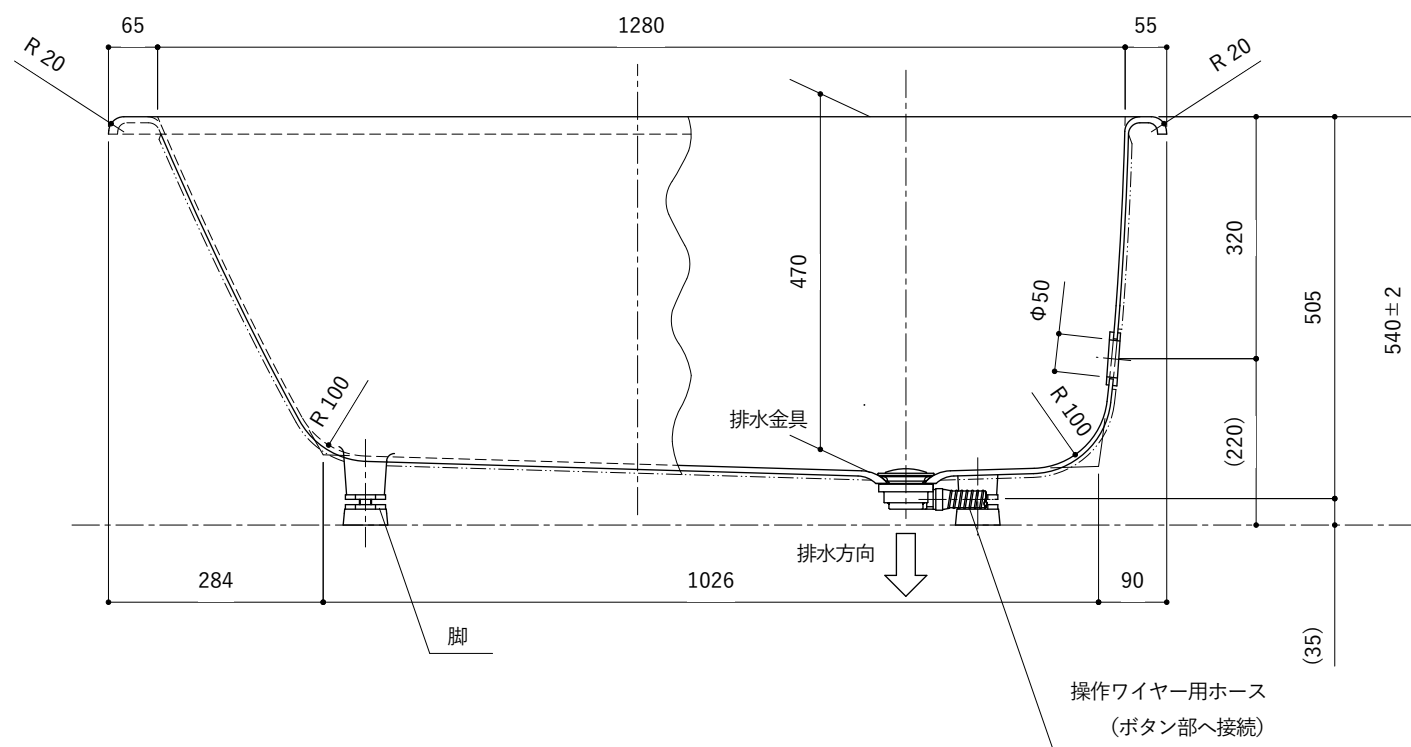

・浴槽仕様

1. サ イ ズ 外法寸法 (1400×700×540)
内法寸法 (1280×570×470)
2. 容 量 満 水 : 265ℓ
3. ホーロー加工 下地に湿式ホーロー加工を行った後、
上縁面、内面に乾式ホーロー加工を行う。
4. 色 CW (クリスタルホワイト)
5. 外 装 保温材(ウレタンフォーム、厚さ5mm)
6. 脚 ネジ脚
7. 排水金具 1½インチ排水金具、ワンプッシュ排水栓

※ 本図は4方Rフチ、R (右) タイプを示す。

※ 本製品に取付してあるワンプッシュ排水栓は、間接排水専用です。

直接排水の場合については、弊社営業までご相談ください。

・浴槽仕様

1. サ イ ズ 外法寸法 (1400×700×540)
内法寸法 (1280×570×470)
2. 容 量 満 水 : 265ℓ
3. ホーロー加工 下地 : 湿式ホーロー加工
上縁面、内面 : 乾式ホーロー加工
4. 色 CW (クリスタルホワイト)
5. 外 装 保温材(ウレタンフォーム、厚さ5mm)
6. 脚 ネジ脚
7. 排水金具 1½インチ排水金具、ワンプッシュ排水栓
8. そ の 他 追い焚き穴開口 (Ø53) 後、パッキン取付 (パッキン内径Ø50)

※ 本図は4方Rフチ、R (右) タイプを示す。

※ 本製品に取付してあるワンプッシュ排水栓は、間接排水専用です。

直接排水の場合については、弊社営業までご相談ください。

・浴槽仕様

1. サ イ ズ 外法寸法 (1400×700×540)
内法寸法 (1280×570×470)
2. 容 量 満 水 : 265ℓ
3. ホーロー加工 下地 : 湿式ホーロー加工
上縁面、内面 : 乾式ホーロー加工
4. 色 CW (クリスタルホワイト)
5. 外 装 保温材(ウレタンフォーム、厚さ5mm)
6. 脚 ネジ脚
7. 排水金具 1½インチ排水金具、ワンプッシュ排水栓(直接排水)

・浴槽仕様

1. サ イ ズ 外法寸法 (1400×700×540)
内法寸法 (1280×570×470)
2. 容 量 満 水 : 265ℓ
3. ホーロー加工 下地 : 湿式ホーロー加工
上縁面、内面 : 乾式ホーロー加工
4. 色 CW (クリスタルホワイト)
5. 外 装 保温材(ウレタンフォーム、厚さ5mm)
6. 脚 ネジ脚
7. 排水金具 1½インチ排水金具、ワンプッシュ排水栓 (直接排水)
8. そ の 他 追い焚き穴開口 (Ø53) 後、パッキン取付 (パッキン内径Ø50)