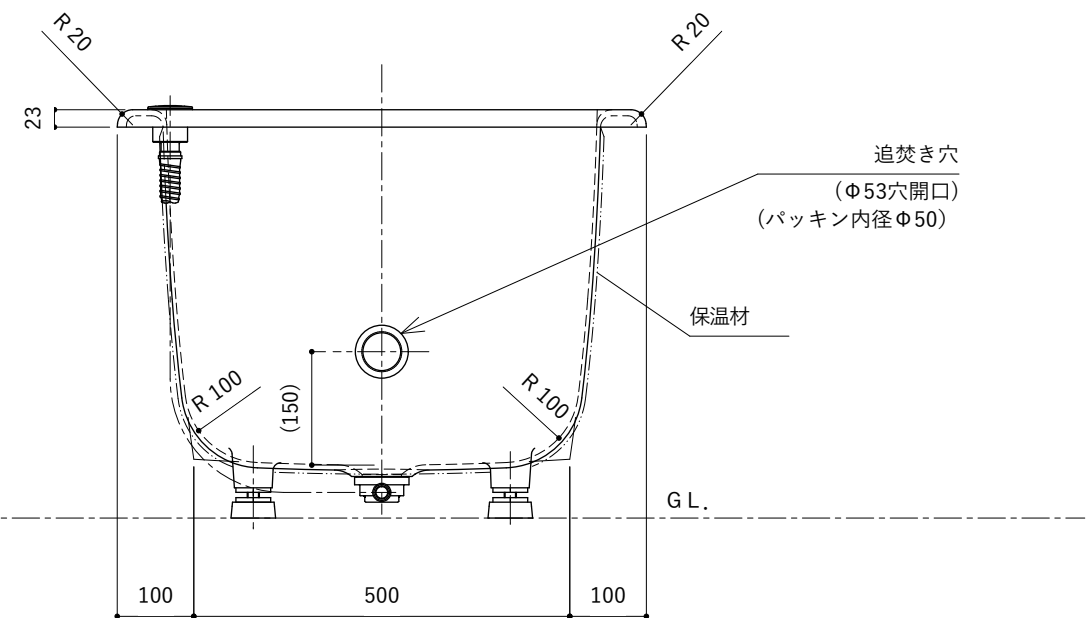

・浴槽仕様

1. サ イ ズ 外法寸法 (1400×700×540)
内法寸法 (1280×570×470)
2. 容 量 満 水 : 265ℓ
3. ホーロー加工 下地に湿式ホーロー加工を行った後、
上縁面、内面に乾式ホーロー加工を行う。
4. 色 CW (クリスタルホワイト)
5. 外 装 保温材(ウレタンフォーム、厚さ5mm)
6. 脚 ネジ脚
7. 排水金具 1½インチ排水金具、ワンプッシュ排水栓

※ 本図は4方Rフチ、R (右) タイプを示す。

※ 本製品に取付してあるワンプッシュ排水栓は、間接排水専用です。

直接排水の場合については、弊社営業までご相談ください。

・浴槽仕様

1. サ イ ズ 外法寸法 (1400×700×540)
内法寸法 (1280×570×470)
2. 容 量 満 水 : 265ℓ
3. ホーロー加工 下地 : 湿式ホーロー加工
上縁面、内面 : 乾式ホーロー加工
4. 色 CW (クリスタルホワイト)
5. 外 装 保温材(ウレタンフォーム、厚さ5mm)
6. 脚 ネジ脚
7. 排水金具 1½インチ排水金具、ワンプッシュ排水栓
8. そ の 他 追い焚き穴開口 (Ø53) 後、パッキン取付 (パッキン内径Ø50)

※ 本図は4方Rフチ、R (右) タイプを示す。

※ 本製品に取付してあるワンプッシュ排水栓は、間接排水専用です。

直接排水の場合については、弊社営業までご相談ください。

・浴槽仕様

1. サ イ ズ 外法寸法 (1400×700×540)
内法寸法 (1280×570×470)
2. 容 量 満 水 : 265ℓ
3. ホーロー加工 下地 : 湿式ホーロー加工
上縁面、内面 : 乾式ホーロー加工
4. 色 CW (クリスタルホワイト)
5. 外 装 保温材(ウレタンフォーム、厚さ5mm)
6. 脚 ネジ脚
7. 排水金具 1½インチ排水金具、ワンプッシュ排水栓(直接排水)

・浴槽仕様

1. サ イ ズ 外法寸法 (1400×700×540)
内法寸法 (1280×570×470)
2. 容 量 満 水 : 265ℓ
3. ホーロー加工 下地 : 湿式ホーロー加工
上縁面、内面 : 乾式ホーロー加工
4. 色 CW (クリスタルホワイト)
5. 外 装 保温材(ウレタンフォーム、厚さ5mm)
6. 脚 ネジ脚
7. 排水金具 1½インチ排水金具、ワンプッシュ排水栓 (直接排水)
8. そ の 他 追い焚き穴開口 (Ø53) 後、パッキン取付 (パッキン内径Ø50)