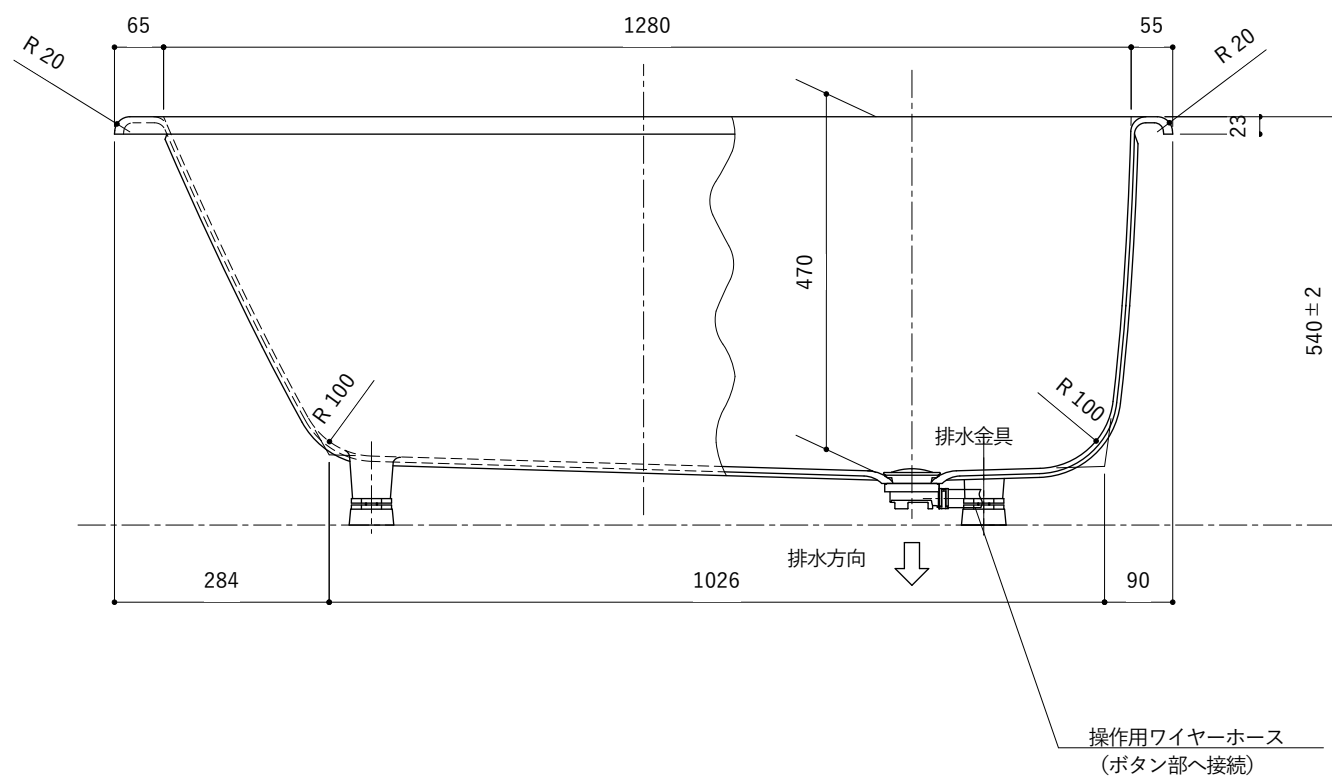

・浴槽仕様

1. サ イ ズ 外法寸法 (1400×700×540)
内法寸法 (1280×570×470)
2. 容 量 満 水 : 265ℓ
3. ホーロー加工 下地 : 湿式ホーロー加工
上縁面、内面 : 乾式ホーロー加工
4. 色 CW (クリスタルホワイト)
5. 外 装 保温材(ウレタンフォーム、厚さ5mm)
6. 脚 ゴム脚
7. 排水金具 1½インチ排水金具、ワンプッシュ排水栓

※ 本図は4方Rフチ、R (右) タイプを示す。

※ 本製品に取付してあるワンプッシュ排水栓は、間接排水専用です。

直接排水の場合については、弊社営業までご相談ください。

・浴槽仕様

1. サ イ ズ 外法寸法 (1400×700×540)
内法寸法 (1280×570×470)
2. 容 量 満 水 : 265ℓ
3. ホーロー加工 下地 : 湿式ホーロー加工
上縁面、内面 : 乾式ホーロー加工
4. 色 CW (クリスタルホワイト)
5. 外 装 保温材(ウレタンフォーム、厚さ5mm)
6. 脚 ゴム脚
7. 排水金具 1½インチ排水金具、ワンプッシュ排水栓(間接排水)
8. そ の 他 追いつき穴開口 (Uパッキン付き)

※ 本図は4方Rフチ、R (右) タイプを示す。

・浴槽仕様

1. サ イ ズ 外法寸法 (1400×700×540)
内法寸法 (1280×570×470)
2. 容 量 満 水 : 265ℓ
3. ホーロー加工 下地 : 湿式ホーロー加工
上縁面、内面 : 乾式ホーロー加工
4. 色 CW (クリスタルホワイト)
5. 外 装 保温材(ウレタンフォーム、厚さ5mm)
6. 脚 ゴム脚
7. 排水金具 1½インチ排水金具、ワンプッシュ排水栓(直接排水)

・浴槽仕様

1. サ イ ズ 外法寸法 (1400×700×540)
内法寸法 (1280×570×470)
2. 容 量 満 水 : 265ℓ
3. ホーロー加工 下地 : 湿式ホーロー加工
上縁面、内面 : 乾式ホーロー加工
4. 色 CW (クリスタルホワイト)
5. 外 装 保温材(ウレタンフォーム、厚さ5mm)
6. 脚 ゴム脚
7. 排水金具 1½インチ排水金具、ワンプッシュ排水栓 (直接排水)
8. そ の 他 追い焚き穴開口 (Uパッキン付き)