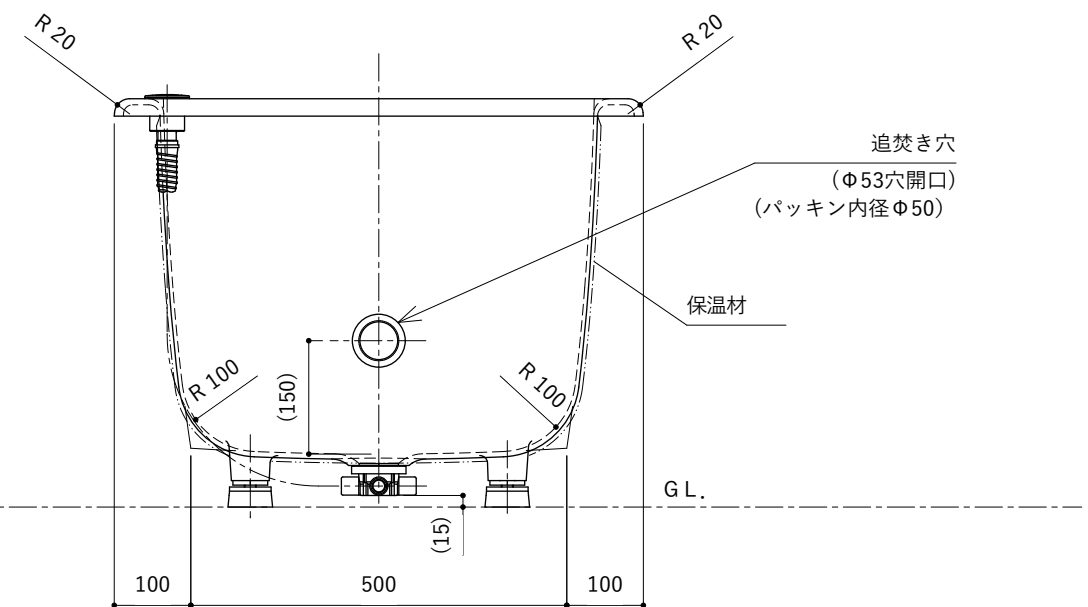

・浴槽仕様

1. サ イ ズ 外法寸法 (1400×700×540)
内法寸法 (1280×570×470)
2. 容 量 満 水 : 265ℓ
3. ホーロー加工 下地に湿式ホーロー加工を行った後、
上縁面、内面に乾式ホーロー加工を行う。
4. 色 CW (クリスタルホワイト)
5. 外 装 保温材(ウレタンフォーム、厚さ5mm)
6. 脚 ネジ脚
7. 排水金具 1½インチ排水金具、ワンプッシュ排水栓

※ 本図は4方Rフチ、R (右) タイプを示す。

※ 本製品に取付してあるワンプッシュ排水栓は、間接排水専用です。

直接排水の場合については、弊社営業までご相談ください。

・浴槽仕様

1. サ イ ズ 外法寸法 (1400×700×540)
内法寸法 (1280×570×470)
2. 容 量 満 水 : 265ℓ
3. ホーロー加工 下地 : 湿式ホーロー加工
上縁面、内面 : 乾式ホーロー加工
4. 色 CW (クリスタルホワイト)
5. 外 装 保温材(ウレタンフォーム、厚さ5mm)
6. 脚 ネジ脚
7. 排水金具 1½インチ排水金具、ワンプッシュ排水栓
8. そ の 他 追い焚き穴開口 (Ø53) 後、パッキン取付 (パッキン内径Ø50)

※ 本図は4方Rフチ、R (右) タイプを示す。

※ 本製品に取付してあるワンプッシュ排水栓は、間接排水専用です。

直接排水の場合については、弊社営業までご相談ください。

・浴槽仕様

1. サ イ ズ 外法寸法 (1400×700×540)
内法寸法 (1280×570×470)
2. 容 量 満 水 : 265ℓ
3. ホーロー加工 下地 : 湿式ホーロー加工
上縁面、内面 : 乾式ホーロー加工
4. 色 CW (クリスタルホワイト)
5. 外 装 保温材(ウレタンフォーム、厚さ5mm)
6. 脚 ネジ脚
7. 排水金具 1½インチ排水金具、ワンプッシュ排水栓(直接排水)

・浴槽仕様

1. サ イ ズ 外法寸法 (1400×700×540)
内法寸法 (1280×570×470)
2. 容 量 満 水 : 265ℓ
3. ホーロー加工 下地 : 湿式ホーロー加工
上縁面、内面 : 乾式ホーロー加工
4. 色 CW (クリスタルホワイト)
5. 外 装 保温材(ウレタンフォーム、厚さ5mm)
6. 脚 ネジ脚
7. 排水金具 1½インチ排水金具、ワンプッシュ排水栓 (直接排水)
8. そ の 他 追い焚き穴開口 (Ø53) 後、パッキン取付 (パッキン内径Ø50)