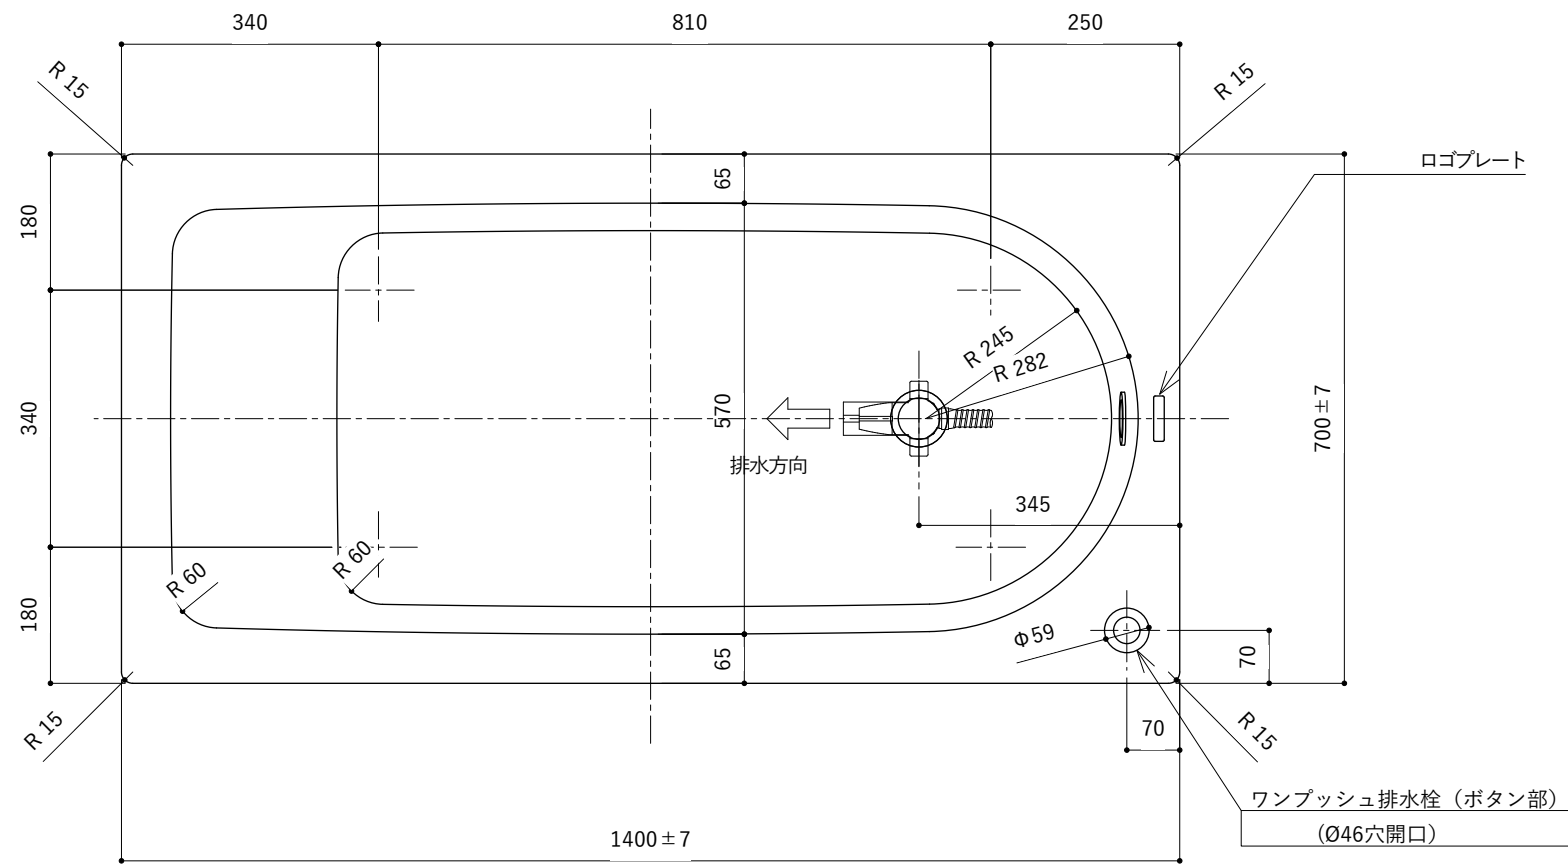

・浴槽仕様

1. サ イ ズ 外法寸法 (1400×700×540)
内法寸法 (1280×570×470)
2. 容 量 満 水 : 265ℓ
3. ホーロー加工 下地に湿式ホーロー加工を行った後、
上縁面、内面に乾式ホーロー加工を行う。
4. 色 CW (クリスタルホワイト)
5. 外 装 保温材(ウレタンフォーム、厚さ5mm)
6. 脚 ネジ脚
7. 排水金具 1½インチ排水金具、ワンプッシュ排水栓

※ 本図は4方Rフチ、R (右) タイプを示す。

※ 本製品に取付してあるワンプッシュ排水栓は、間接排水専用です。

直接排水の場合については、弊社営業までご相談ください。

・浴槽仕様

1. サ イ ズ 外法寸法 (1400×700×540)
内法寸法 (1280×570×470)
2. 容 量 満 水 : 265ℓ
3. ホーロー加工 下地 : 湿式ホーロー加工
上縁面、内面 : 乾式ホーロー加工
4. 色 CW (クリスタルホワイト)
5. 外 装 保温材(ウレタンフォーム、厚さ5mm)
6. 脚 ネジ脚
7. 排水金具 1½インチ排水金具、ワンプッシュ排水栓
8. そ の 他 追い焚き穴開口 (Ø53) 後、パッキン取付 (パッキン内径Ø50)

※ 本図は4方Rフチ、R (右) タイプを示す。

※ 本製品に取付してあるワンプッシュ排水栓は、間接排水専用です。

直接排水の場合については、弊社営業までご相談ください。

・浴槽仕様

1. サ イ ズ 外法寸法 (1400×700×540)
内法寸法 (1280×570×470)
2. 容 量 満 水 : 265ℓ
3. ホーロー加工 下地 : 湿式ホーロー加工
上縁面、内面 : 乾式ホーロー加工
4. 色 CW (クリスタルホワイト)
5. 外 装 保温材(ウレタンフォーム、厚さ5mm)
6. 脚 ネジ脚
7. 排水金具 1½インチ排水金具、ワンプッシュ排水栓(直接排水)

・浴槽仕様

1. サ イ ズ 外法寸法 (1400×700×540)
内法寸法 (1280×570×470)
2. 容 量 満 水 : 265ℓ
3. ホーロー加工 下地 : 湿式ホーロー加工
上縁面、内面 : 乾式ホーロー加工
4. 色 CW (クリスタルホワイト)
5. 外 装 保温材(ウレタンフォーム、厚さ5mm)
6. 脚 ネジ脚
7. 排水金具 1½インチ排水金具、ワンプッシュ排水栓 (直接排水)
8. そ の 他 追い焚き穴開口 (Ø53) 後、パッキン取付 (パッキン内径Ø50)