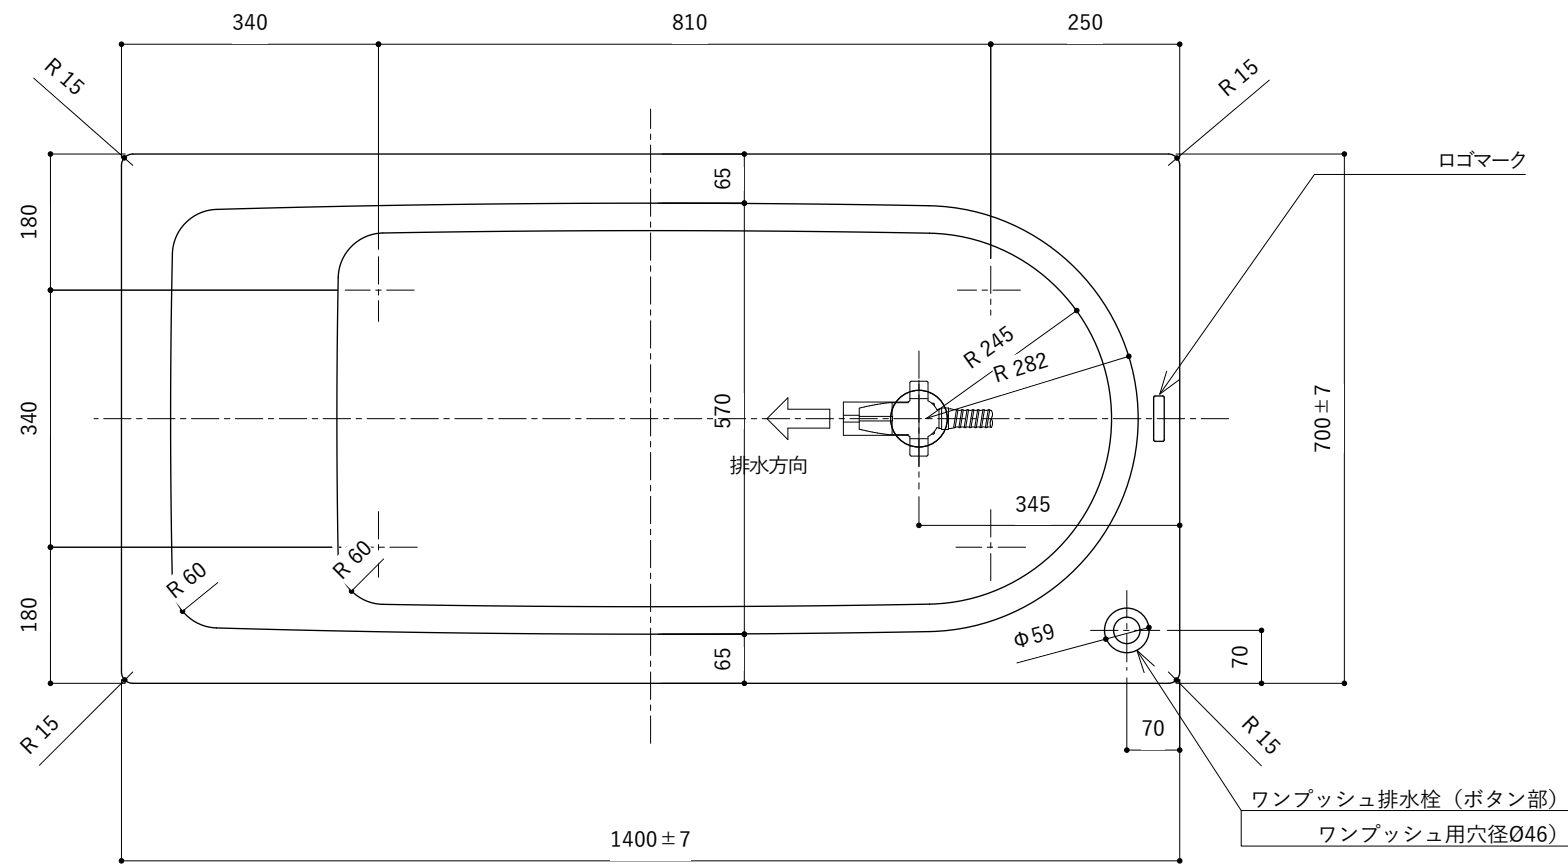

・浴槽仕様

1. サ イ ズ 外法寸法 (1400×700×540)
内法寸法 (1280×570×470)
2. 容 量 満 水 : 265ℓ
3. ホーロー加工 下地に湿式ホーロー加工を行った後、
上縁面、内面に乾式ホーロー加工を行う。
4. 色 CW (クリスタルホワイト)
5. 外 装 保温材(ウレタンフォーム、厚さ5mm)
6. 脚 ネジ脚
7. 排水金具 1½インチ排水金具、ワンプッシュ排水栓

※ 本図は4方Rフチ、R (右) タイプを示す。

※ 本製品に取付してあるワンプッシュ排水栓は、間接排水専用です。

直接排水の場合については、弊社営業までご相談ください。

・浴槽仕様

1. サ イ ズ 外法寸法 (1400×700×540)
内法寸法 (1280×570×470)
2. 容 量 満 水 : 265ℓ
3. ホーロー加工 下地 : 湿式ホーロー加工
上縁面、内面 : 乾式ホーロー加工
4. 色 CW (クリスタルホワイト)
5. 外 装 保温材(ウレタンフォーム、厚さ5mm)
6. 脚 ネジ脚
7. 排水金具 1½インチ排水金具、ワンプッシュ排水栓
8. そ の 他 追い焚き穴開口 (Ø53) 後、パッキン取付 (パッキン内径Ø50)

※ 本図は4方Rフチ、R (右) タイプを示す。

※ 本製品に取付してあるワンプッシュ排水栓は、間接排水専用です。

直接排水の場合については、弊社営業までご相談ください。

・浴槽仕様

1. サ イ ズ 外法寸法 (1400×700×540)
内法寸法 (1280×570×470)
2. 容 量 満 水 : 265ℓ
3. ホーロー加工 下地 : 湿式ホーロー加工
上縁面、内面 : 乾式ホーロー加工
4. 色 CW (クリスタルホワイト)
5. 外 装 保温材(ウレタンフォーム、厚さ5mm)
6. 脚 ネジ脚
7. 排水金具 1½インチ排水金具、ワンプッシュ排水栓(直接排水)

・浴槽仕様

1. サ イ ズ 外法寸法 (1400×700×540)
内法寸法 (1280×570×470)
2. 容 量 満 水 : 265ℓ
3. ホーロー加工 下地 : 湿式ホーロー加工
上縁面、内面 : 乾式ホーロー加工
4. 色 CW (クリスタルホワイト)
5. 外 装 保温材(ウレタンフォーム、厚さ5mm)
6. 脚 ネジ脚
7. 排水金具 1½インチ排水金具、ワンプッシュ排水栓 (直接排水)
8. そ の 他 追い焚き穴開口 (Ø53) 後、パッキン取付 (パッキン内径Ø50)