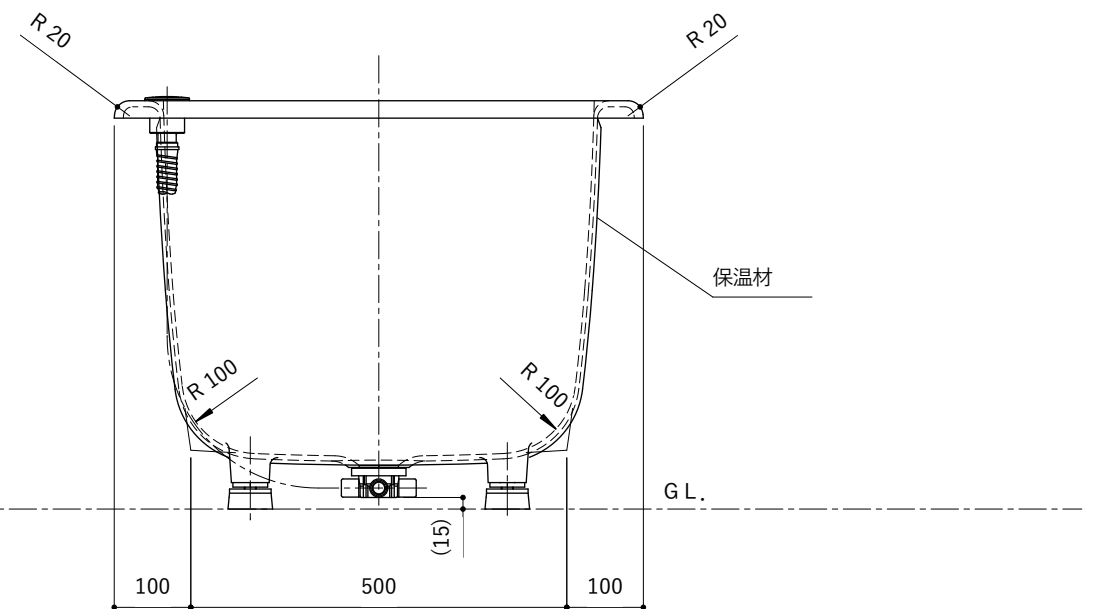

・浴槽仕様

1. サ イ ズ 外法寸法 (1400×700×540)
内法寸法 (1280×570×470)
2. 容 量 満 水 : 265ℓ
3. ホーロー加工 下地に湿式ホーロー加工を行った後、
上縁面、内面に乾式ホーロー加工を行う。
4. 色 CW (クリスタルホワイト)
5. 外 装 保温材(ウレタンフォーム、厚さ5mm)
6. 脚 ネジ脚
7. 排水金具 1½インチ排水金具、ワンプッシュ排水栓

※ 本図は4方Rフチ、R (右) タイプを示す。

※ 本製品に取付してあるワンプッシュ排水栓は、間接排水専用です。

直接排水の場合については、弊社営業までご相談ください。

・浴槽仕様

1. サ イ ズ 外法寸法 (1400×700×540)
内法寸法 (1280×570×470)
2. 容 量 満 水 : 265ℓ
3. ホーロー加工 下地 : 湿式ホーロー加工
上縁面、内面 : 乾式ホーロー加工
4. 色 CW (クリスタルホワイト)
5. 外 装 保温材(ウレタンフォーム、厚さ5mm)
6. 脚 ネジ脚
7. 排水金具 1½インチ排水金具、ワンプッシュ排水栓
8. そ の 他 追い焚き穴開口 (Ø53) 後、パッキン取付 (パッキン内径Ø50)

※ 本図は4方Rフチ、R (右) タイプを示す。

※ 本製品に取付してあるワンプッシュ排水栓は、間接排水専用です。

直接排水の場合については、弊社営業までご相談ください。

・浴槽仕様

1. サ イ ズ 外法寸法 (1400×700×540)
内法寸法 (1280×570×470)
2. 容 量 満 水 : 265ℓ
3. ホーロー加工 下地 : 湿式ホーロー加工
上縁面、内面 : 乾式ホーロー加工
4. 色 CW (クリスタルホワイト)
5. 外 装 保温材(ウレタンフォーム、厚さ5mm)
6. 脚 ネジ脚
7. 排水金具 1½インチ排水金具、ワンプッシュ排水栓(直接排水)

・浴槽仕様

1. サ イ ズ 外法寸法 (1400×700×540)
内法寸法 (1280×570×470)
2. 容 量 満 水 : 265ℓ
3. ホーロー加工 下地 : 湿式ホーロー加工
上縁面、内面 : 乾式ホーロー加工
4. 色 CW (クリスタルホワイト)
5. 外 装 保温材(ウレタンフォーム、厚さ5mm)
6. 脚 ネジ脚
7. 排水金具 1½インチ排水金具、ワンプッシュ排水栓 (直接排水)
8. そ の 他 追い焚き穴開口 (Ø53) 後、パッキン取付 (パッキン内径Ø50)