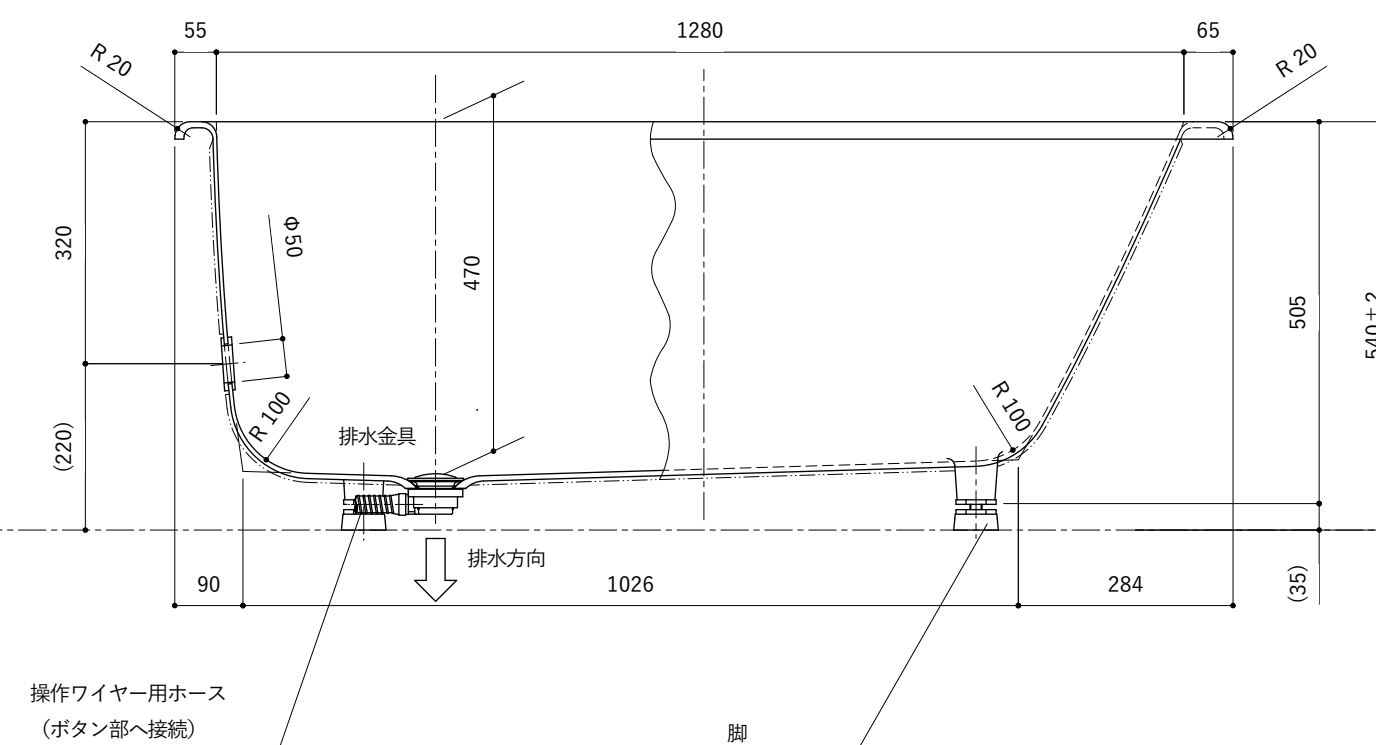

・浴槽仕様

1. サ イ ズ 外法寸法 (1400×700×540)  
内法寸法 (1280×570×470)
2. 容 量 満 水: 265ℓ
3. ホーロー加工 下地に湿式ホーロー加工を行った後、  
上縁面、内面に乾式ホーロー加工を行う。
4. 色 CW (クリスタルホワイト)
5. 外 装 保温材(ウレタンフォーム、厚さ5mm)
6. 脚 ネジ脚
7. 排水金具 1½インチ排水金具、ワンプッシュ排水栓

※ 本図は4方Rフチ、L (左) タイプを示す。

※ 本製品に取付してあるワンプッシュ排水栓は、間接排水専用です。  
直接排水の場合については、弊社営業までご相談ください。

・浴槽仕様

1. サイズ 外法寸法 (1400×700×540)  
内法寸法 (1280×570×470)
2. 容 量 満水: 265ℓ
3. ホーロー加工 下地: 湿式ホーロー加工  
上縁面、内面: 乾式ホーロー加工
4. 色 CW (クリスタルホワイト)
5. 外 装 保温材(ウレタンフォーム、厚さ5mm)
6. 脚 ネジ脚
7. 排水金具 1½インチ排水金具、ワンプッシュ排水栓
8. その他 追焚き穴開口 (Ø53) 後、パッキン取付 (パッキン内径Ø50)

※ 本図は4方Rフチ、L (左) タイプを示す。  
 ※ 本製品に取付してあるワンプッシュ排水栓は、間接排水専用です。  
 直接排水の場合については、弊社営業までご相談ください。

・浴槽仕様

1. サイズ 外法寸法 (1400×700×540)  
内法寸法 (1280×570×470)
2. 容量 満水: 265ℓ
3. ホーロー加工 下地: 湿式ホーロー加工  
上縁面、内面: 乾式ホーロー加工
4. 色 CW (クリスタルホワイト)
5. 外装 保温材(ウレタンフォーム、厚さ5mm)
6. 脚 ネジ脚
7. 排水金具 1½インチ排水金具、ワンプッシュ排水栓(直接排水)

・浴槽仕様

1. サ イ ズ 外法寸法 (1400×700×540)  
内法寸法 (1280×570×470)
2. 容 量 満 水: 265ℓ
3. ホーロー加工 下地: 湿式ホーロー加工  
上縁面、内面: 乾式ホーロー加工
4. 色 CW (クリスタルホワイト)
5. 外 装 保温材(ウレタンフォーム、厚さ5mm)
6. 脚 ネジ脚
7. 排水金具 1½インチ排水金具、ワンプッシュ排水栓 (直接排水)
8. そ の 他 追い焚き穴開口 (Ø53) 後、パッキン取付 (パッキン内径Ø50)