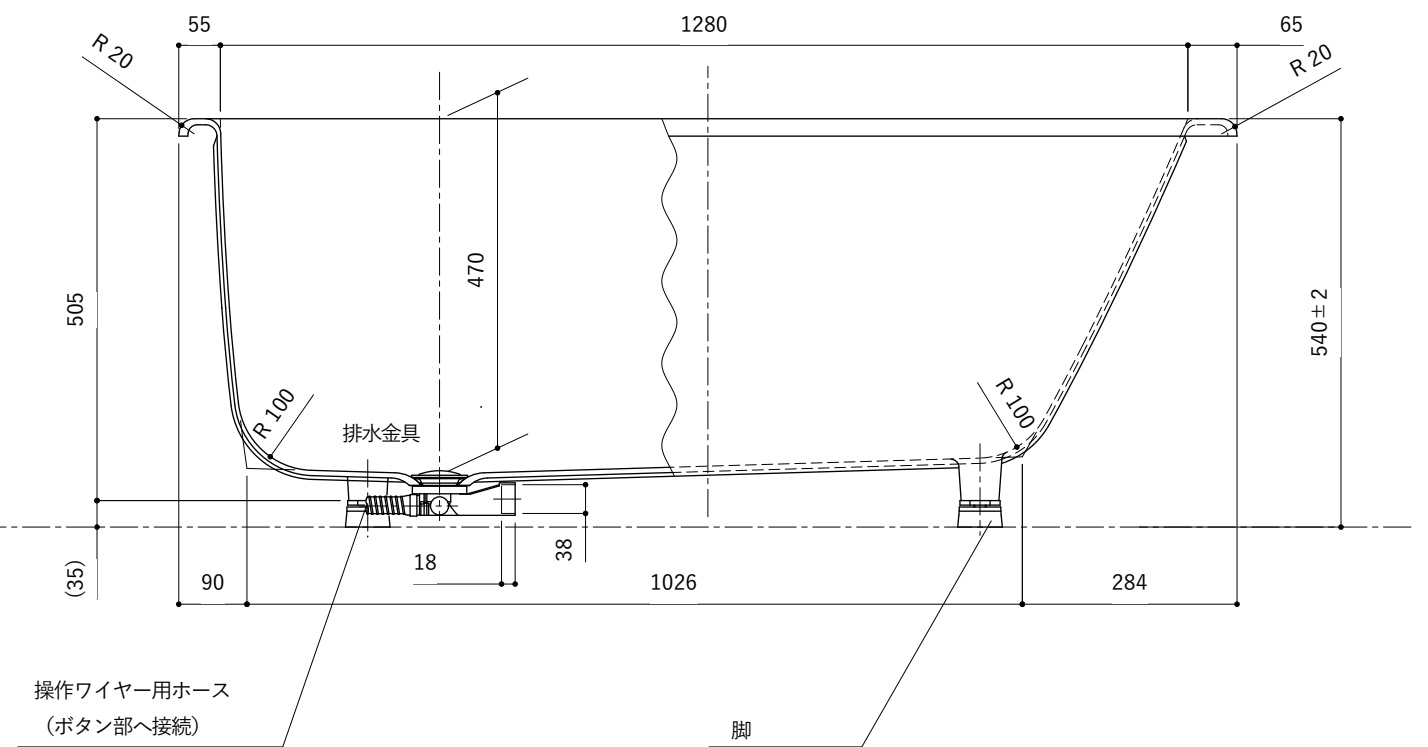

・浴槽仕様

1. サ イ ズ 外法寸法 (1400×700×540)  
内法寸法 (1280×570×470)
2. 容 量 満 水: 265ℓ
3. ホーロー加工 下地に湿式ホーロー加工を行った後、  
上縁面、内面に乾式ホーロー加工を行う。
4. 色 CW (クリスタルホワイト)
5. 外 装 保温材(ウレタンフォーム、厚さ5mm)
6. 脚 ネジ脚
7. 排水金具 1½インチ排水金具、ワンプッシュ排水栓

※ 本図は4方Rフチ、L (左) タイプを示す。

※ 本製品に取付してあるワンプッシュ排水栓は、間接排水専用です。  
直接排水の場合については、弊社営業までご相談ください。

・浴槽仕様

1. サイズ 外法寸法 (1400×700×540)  
内法寸法 (1280×570×470)
2. 容 量 満水: 265ℓ
3. ホーロー加工 下地: 湿式ホーロー加工  
上縁面、内面: 乾式ホーロー加工
4. 色 CW (クリスタルホワイト)
5. 外 装 保温材(ウレタンフォーム、厚さ5mm)
6. 脚 ネジ脚
7. 排水金具 1½インチ排水金具、ワンプッシュ排水栓
8. その他 追焚き穴開口 (Ø53) 後、パッキン取付 (パッキン内径Ø50)

※ 本図は4方Rフチ、L (左) タイプを示す。  
 ※ 本製品に取付してあるワンプッシュ排水栓は、間接排水専用です。  
 直接排水の場合については、弊社営業までご相談ください。

・浴槽仕様

1. サイズ 外法寸法 (1400×700×540)  
内法寸法 (1280×570×470)
2. 容量 満水: 265ℓ
3. ホーロー加工 下地: 湿式ホーロー加工  
上縁面、内面: 乾式ホーロー加工
4. 色 CW (クリスタルホワイト)
5. 外装 保温材(ウレタンフォーム、厚さ5mm)
6. 脚 ネジ脚
7. 排水金具 1½インチ排水金具、ワンプッシュ排水栓(直接排水)

・浴槽仕様

1. サ イ ズ 外法寸法 (1400×700×540)  
内法寸法 (1280×570×470)
2. 容 量 満 水: 265ℓ
3. ホーロー加工 下地: 湿式ホーロー加工  
上縁面、内面: 乾式ホーロー加工
4. 色 CW (クリスタルホワイト)
5. 外 装 保温材(ウレタンフォーム、厚さ5mm)
6. 脚 ネジ脚
7. 排水金具 1½インチ排水金具、ワンプッシュ排水栓 (直接排水)
8. そ の 他 追い焚き穴開口 (Ø53) 後、パッキン取付 (パッキン内径Ø50)