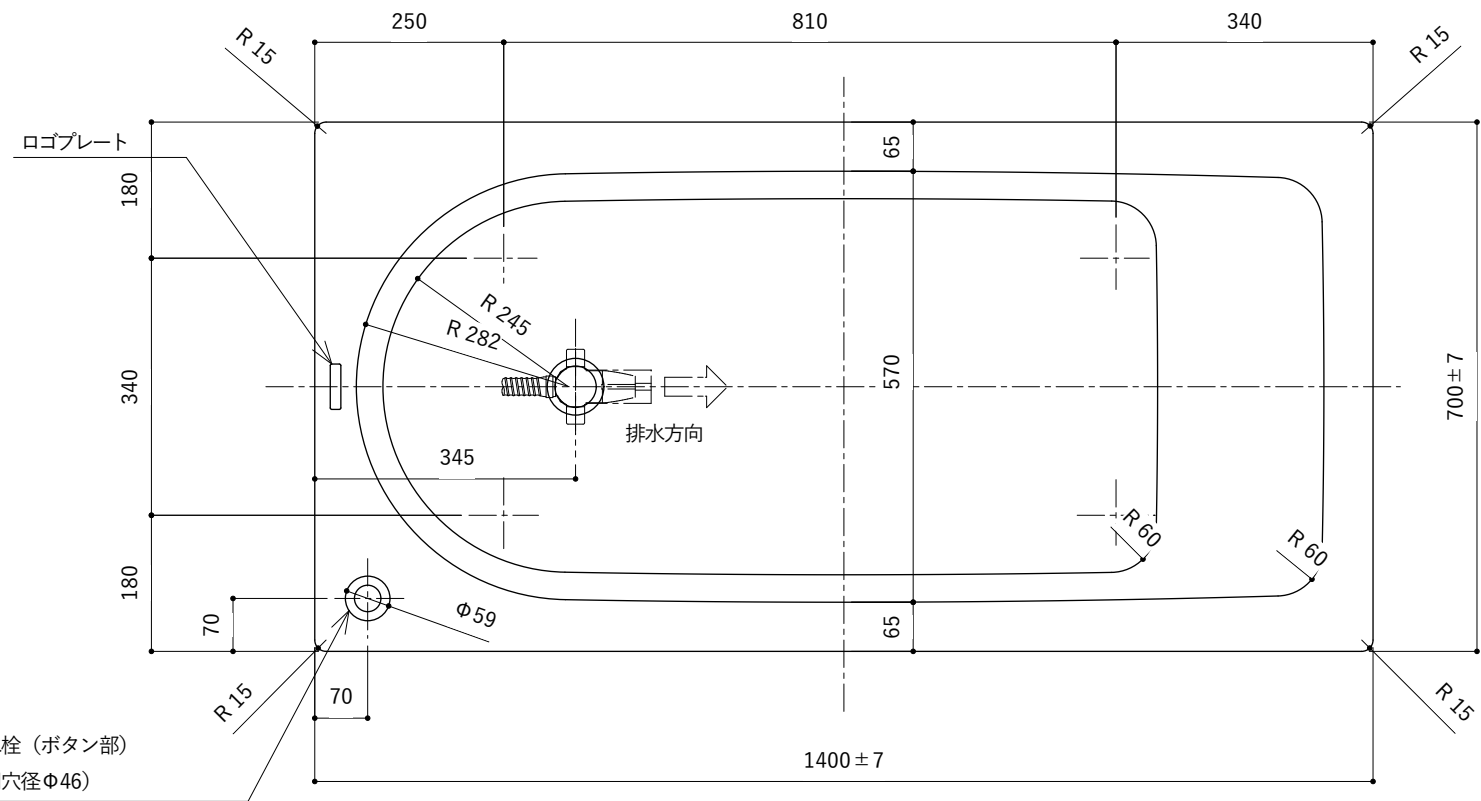

・浴槽仕様

1. サ イ ズ 外法寸法 (1400×700×540)  
内法寸法 (1280×570×470)
2. 容 量 満 水: 265ℓ
3. ホーロー加工 下地に湿式ホーロー加工を行った後、  
上縁面、内面に乾式ホーロー加工を行う。
4. 色 CW (クリスタルホワイト)
5. 外 装 保温材(ウレタンフォーム、厚さ5mm)
6. 脚 ネジ脚
7. 排水金具 1½インチ排水金具、ワンプッシュ排水栓

※ 本図は4方Rフチ、L (左) タイプを示す。

※ 本製品に取付してあるワンプッシュ排水栓は、間接排水専用です。  
直接排水の場合については、弊社営業までご相談ください。

・浴槽仕様

1. サイズ 外法寸法 (1400×700×540)  
内法寸法 (1280×570×470)
2. 容 量 満水: 265ℓ
3. ホーロー加工 下地: 湿式ホーロー加工  
上縁面、内面: 乾式ホーロー加工
4. 色 CW (クリスタルホワイト)
5. 外 装 保温材(ウレタンフォーム、厚さ5mm)
6. 脚 ネジ脚
7. 排水金具 1½インチ排水金具、ワンプッシュ排水栓
8. その他 追焚き穴開口 (Ø53) 後、パッキン取付 (パッキン内径Ø50)

※ 本図は4方Rフチ、L (左) タイプを示す。  
 ※ 本製品に取付してあるワンプッシュ排水栓は、間接排水専用です。  
 直接排水の場合については、弊社営業までご相談ください。

・浴槽仕様

1. サイズ 外法寸法 (1400×700×540)  
内法寸法 (1280×570×470)
2. 容量 満水: 265ℓ
3. ホーロー加工 下地: 湿式ホーロー加工  
上縁面、内面: 乾式ホーロー加工
4. 色 CW (クリスタルホワイト)
5. 外装 保温材(ウレタンフォーム、厚さ5mm)
6. 脚 ネジ脚
7. 排水金具 1½インチ排水金具、ワンプッシュ排水栓(直接排水)

・浴槽仕様

1. サ イ ズ 外法寸法 (1400×700×540)  
内法寸法 (1280×570×470)
2. 容 量 満 水: 265ℓ
3. ホーロー加工 下地: 湿式ホーロー加工  
上縁面、内面: 乾式ホーロー加工
4. 色 CW (クリスタルホワイト)
5. 外 装 保温材(ウレタンフォーム、厚さ5mm)
6. 脚 ネジ脚
7. 排水金具 1½インチ排水金具、ワンプッシュ排水栓 (直接排水)
8. そ の 他 追い焚き穴開口 (Ø53) 後、パッキン取付 (パッキン内径Ø50)