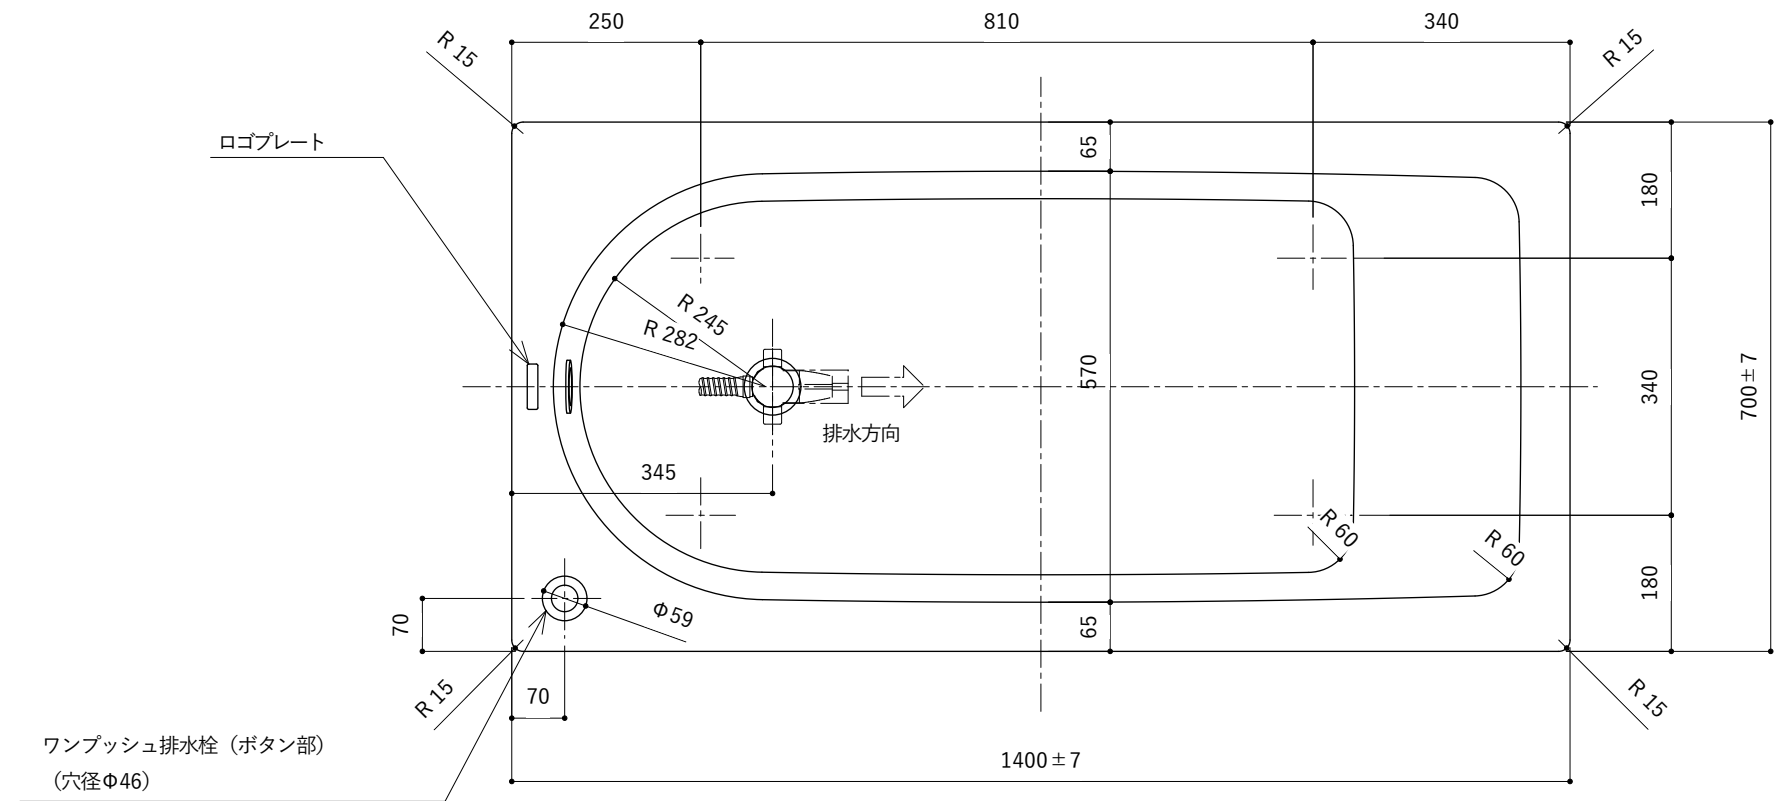

・浴槽仕様

1. サ イ ズ 外法寸法 (1400×700×540)  
内法寸法 (1280×570×470)
2. 容 量 満 水: 265ℓ
3. ホーロー加工 下地に湿式ホーロー加工を行った後、  
上縁面、内面に乾式ホーロー加工を行う。
4. 色 CW (クリスタルホワイト)
5. 外 装 保温材(ウレタンフォーム、厚さ5mm)
6. 脚 ネジ脚
7. 排水金具 1½インチ排水金具、ワンプッシュ排水栓

※ 本図は4方Rフチ、L (左) タイプを示す。

※ 本製品に取付してあるワンプッシュ排水栓は、間接排水専用です。  
直接排水の場合については、弊社営業までご相談ください。

・浴槽仕様

1. サイズ 外法寸法 (1400×700×540)  
内法寸法 (1280×570×470)
2. 容 量 満水: 265ℓ
3. ホーロー加工 下地: 湿式ホーロー加工  
上縁面、内面: 乾式ホーロー加工
4. 色 CW (クリスタルホワイト)
5. 外 装 保温材(ウレタンフォーム、厚さ5mm)
6. 脚 ネジ脚
7. 排水金具 1½インチ排水金具、ワンプッシュ排水栓
8. その他 追焚き穴開口 (Ø53) 後、パッキン取付 (パッキン内径Ø50)

※ 本図は4方Rフチ、L (左) タイプを示す。  
 ※ 本製品に取付してあるワンプッシュ排水栓は、間接排水専用です。  
 直接排水の場合については、弊社営業までご相談ください。

・浴槽仕様

1. サイズ 外法寸法 (1400×700×540)  
内法寸法 (1280×570×470)
2. 容量 満水: 265ℓ
3. ホーロー加工 下地: 湿式ホーロー加工  
上縁面、内面: 乾式ホーロー加工
4. 色 CW (クリスタルホワイト)
5. 外装 保温材(ウレタンフォーム、厚さ5mm)
6. 脚 ネジ脚
7. 排水金具 1½インチ排水金具、ワンプッシュ排水栓(直接排水)

・浴槽仕様

1. サ イ ズ 外法寸法 (1400×700×540)  
内法寸法 (1280×570×470)
2. 容 量 満 水: 265ℓ
3. ホーロー加工 下地: 湿式ホーロー加工  
上縁面、内面: 乾式ホーロー加工
4. 色 CW (クリスタルホワイト)
5. 外 装 保温材(ウレタンフォーム、厚さ5mm)
6. 脚 ネジ脚
7. 排水金具 1½インチ排水金具、ワンプッシュ排水栓 (直接排水)
8. そ の 他 追い焚き穴開口 (Ø53) 後、パッキン取付 (パッキン内径Ø50)