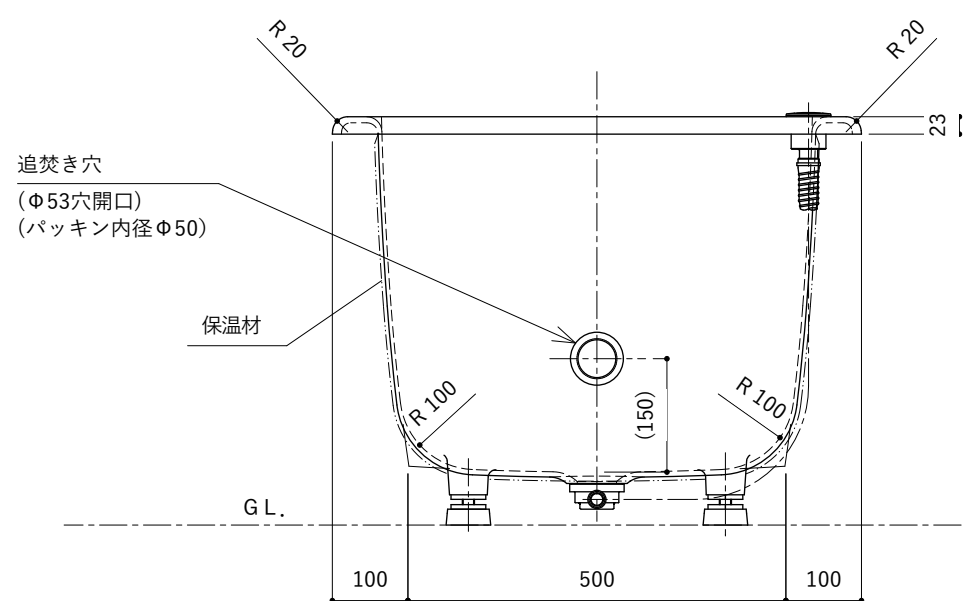

・浴槽仕様

1. サ イ ズ 外法寸法 (1400×700×540)  
内法寸法 (1280×570×470)
2. 容 量 満 水: 265ℓ
3. ホーロー加工 下地に湿式ホーロー加工を行った後、  
上縁面、内面に乾式ホーロー加工を行う。
4. 色 CW (クリスタルホワイト)
5. 外 装 保温材(ウレタンフォーム、厚さ5mm)
6. 脚 ネジ脚
7. 排水金具 1½インチ排水金具、ワンプッシュ排水栓

※ 本図は4方Rフチ、L (左) タイプを示す。

※ 本製品に取付してあるワンプッシュ排水栓は、間接排水専用です。  
直接排水の場合については、弊社営業までご相談ください。

・浴槽仕様

1. サイズ 外法寸法 (1400×700×540)  
内法寸法 (1280×570×470)
2. 容 量 満水: 265ℓ
3. ホーロー加工 下地: 湿式ホーロー加工  
上縁面、内面: 乾式ホーロー加工
4. 色 CW (クリスタルホワイト)
5. 外 装 保温材(ウレタンフォーム、厚さ5mm)
6. 脚 ネジ脚
7. 排水金具 1½インチ排水金具、ワンプッシュ排水栓
8. その他 追焚き穴開口 (Ø53) 後、パッキン取付 (パッキン内径Ø50)

※ 本図は4方Rフチ、L (左) タイプを示す。  
 ※ 本製品に取付してあるワンプッシュ排水栓は、間接排水専用です。  
 直接排水の場合については、弊社営業までご相談ください。

・浴槽仕様

1. サイズ 外法寸法 (1400×700×540)  
内法寸法 (1280×570×470)
2. 容量 満水: 265ℓ
3. ホーロー加工 下地: 湿式ホーロー加工  
上縁面、内面: 乾式ホーロー加工
4. 色 CW (クリスタルホワイト)
5. 外装 保温材(ウレタンフォーム、厚さ5mm)
6. 脚 ネジ脚
7. 排水金具 1½インチ排水金具、ワンプッシュ排水栓(直接排水)

・浴槽仕様

1. サ イ ズ 外法寸法 (1400×700×540)  
内法寸法 (1280×570×470)
2. 容 量 満 水: 265ℓ
3. ホーロー加工 下地: 湿式ホーロー加工  
上縁面、内面: 乾式ホーロー加工
4. 色 CW (クリスタルホワイト)
5. 外 装 保温材(ウレタンフォーム、厚さ5mm)
6. 脚 ネジ脚
7. 排水金具 1½インチ排水金具、ワンプッシュ排水栓 (直接排水)
8. そ の 他 追い焚き穴開口 (Ø53) 後、パッキン取付 (パッキン内径Ø50)