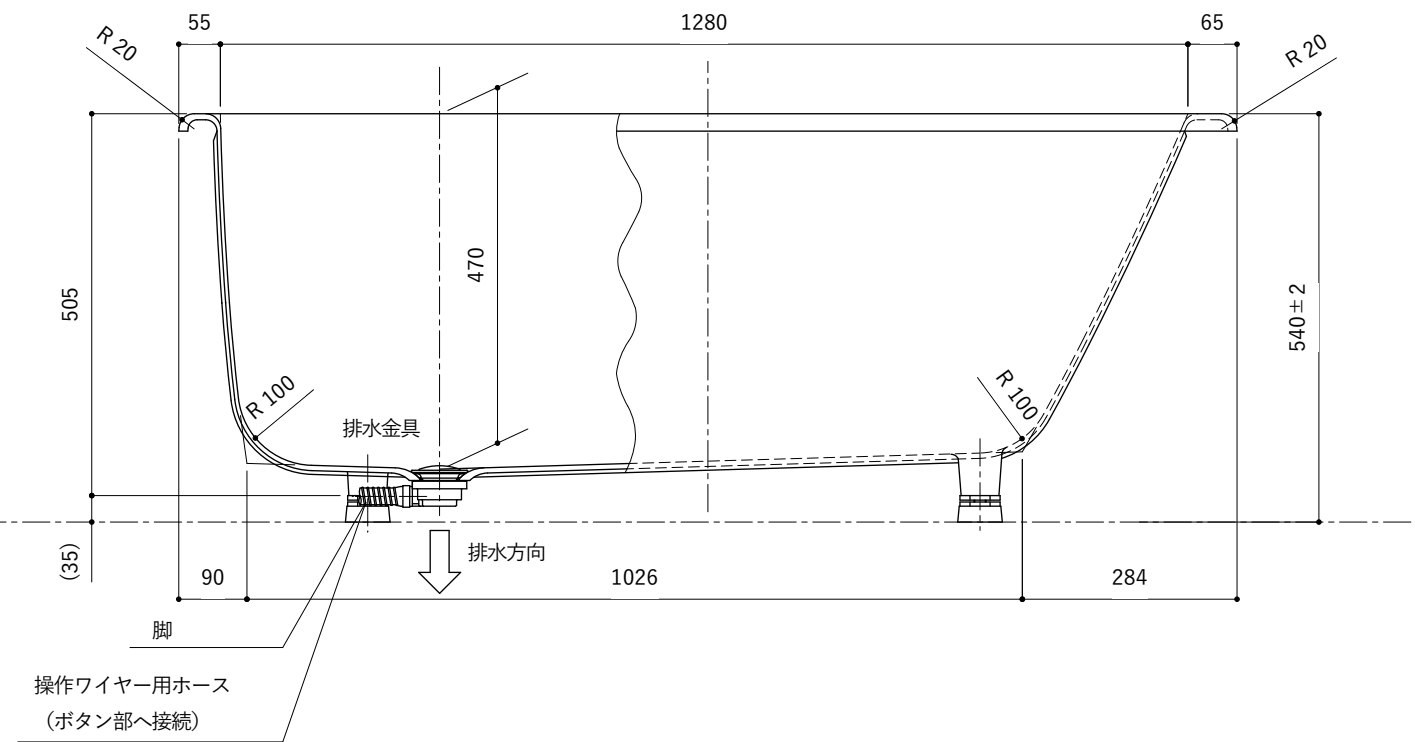

・浴槽仕様

1. サ イ ズ 外法寸法 (1400×700×540)  
内法寸法 (1280×570×470)
2. 容 量 満 水: 265ℓ
3. ホーロー加工 下地に湿式ホーロー加工を行った後、  
上縁面、内面に乾式ホーロー加工を行う。
4. 色 CW (クリスタルホワイト)
5. 外 装 保温材(ウレタンフォーム、厚さ5mm)
6. 脚 ネジ脚
7. 排水金具 1½インチ排水金具、ワンプッシュ排水栓

※ 本図は4方Rフチ、L (左) タイプを示す。

※ 本製品に取付してあるワンプッシュ排水栓は、間接排水専用です。  
直接排水の場合については、弊社営業までご相談ください。

・浴槽仕様

1. サイズ 外法寸法 (1400×700×540)  
内法寸法 (1280×570×470)
2. 容 量 満水: 265ℓ
3. ホーロー加工 下地: 湿式ホーロー加工  
上縁面、内面: 乾式ホーロー加工
4. 色 CW (クリスタルホワイト)
5. 外 装 保温材(ウレタンフォーム、厚さ5mm)
6. 脚 ネジ脚
7. 排水金具 1½インチ排水金具、ワンプッシュ排水栓
8. その他 追焚き穴開口 (Ø53) 後、パッキン取付 (パッキン内径Ø50)

※ 本図は4方Rフチ、L (左) タイプを示す。  
 ※ 本製品に取付してあるワンプッシュ排水栓は、間接排水専用です。  
 直接排水の場合については、弊社営業までご相談ください。

・浴槽仕様

1. サイズ 外法寸法 (1400×700×540)  
内法寸法 (1280×570×470)
2. 容量 満水: 265ℓ
3. ホーロー加工 下地: 湿式ホーロー加工  
上縁面、内面: 乾式ホーロー加工
4. 色 CW (クリスタルホワイト)
5. 外装 保温材(ウレタンフォーム、厚さ5mm)
6. 脚 ネジ脚
7. 排水金具 1½インチ排水金具、ワンプッシュ排水栓(直接排水)

・浴槽仕様

1. サ イ ズ 外法寸法 (1400×700×540)  
内法寸法 (1280×570×470)
2. 容 量 満 水: 265ℓ
3. ホーロー加工 下地: 湿式ホーロー加工  
上縁面、内面: 乾式ホーロー加工
4. 色 CW (クリスタルホワイト)
5. 外 装 保温材(ウレタンフォーム、厚さ5mm)
6. 脚 ネジ脚
7. 排水金具 1½インチ排水金具、ワンプッシュ排水栓 (直接排水)
8. そ の 他 追い焚き穴開口 (Ø53) 後、パッキン取付 (パッキン内径Ø50)