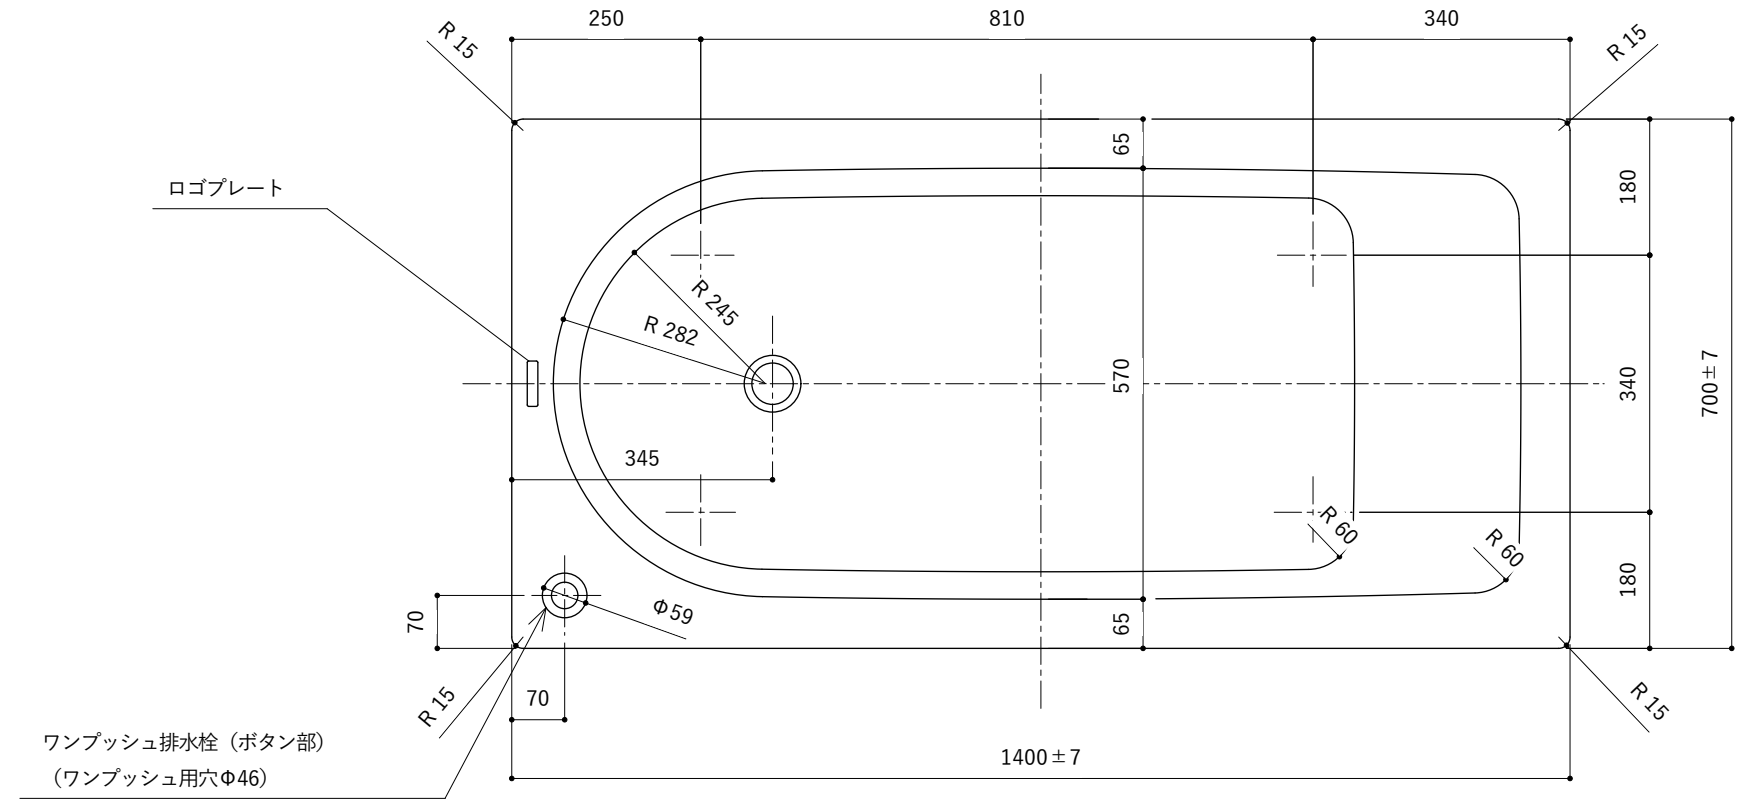

・浴槽仕様

1. サ イ ズ 外法寸法 (1400×700×540)  
内法寸法 (1280×570×470)
2. 容 量 満 水: 265ℓ
3. ホーロー加工 下地に湿式ホーロー加工を行った後、  
上縁面、内面に乾式ホーロー加工を行う。
4. 色 CW (クリスタルホワイト)
5. 外 装 保温材(ウレタンフォーム、厚さ5mm)
6. 脚 ネジ脚
7. 排水金具 1½インチ排水金具、ワンプッシュ排水栓

※ 本図は4方Rフチ、L (左) タイプを示す。

※ 本製品に取付してあるワンプッシュ排水栓は、間接排水専用です。  
直接排水の場合については、弊社営業までご相談ください。

・浴槽仕様

1. サイズ 外法寸法 (1400×700×540)  
内法寸法 (1280×570×470)
2. 容 量 満水: 265ℓ
3. ホーロー加工 下地: 湿式ホーロー加工  
上縁面、内面: 乾式ホーロー加工
4. 色 CW (クリスタルホワイト)
5. 外 装 保温材(ウレタンフォーム、厚さ5mm)
6. 脚 ネジ脚
7. 排水金具 1½インチ排水金具、ワンプッシュ排水栓
8. その他 追焚き穴開口 (Ø53) 後、パッキン取付 (パッキン内径Ø50)

※ 本図は4方Rフチ、L (左) タイプを示す。  
 ※ 本製品に取付してあるワンプッシュ排水栓は、間接排水専用です。  
 直接排水の場合については、弊社営業までご相談ください。

・浴槽仕様

1. サイズ 外法寸法 (1400×700×540)  
内法寸法 (1280×570×470)
2. 容量 満水: 265ℓ
3. ホーロー加工 下地: 湿式ホーロー加工  
上縁面、内面: 乾式ホーロー加工
4. 色 CW (クリスタルホワイト)
5. 外装 保温材(ウレタンフォーム、厚さ5mm)
6. 脚 ネジ脚
7. 排水金具 1½インチ排水金具、ワンプッシュ排水栓(直接排水)

・浴槽仕様

1. サ イ ズ 外法寸法 (1400×700×540)  
内法寸法 (1280×570×470)
2. 容 量 満 水: 265ℓ
3. ホーロー加工 下地: 湿式ホーロー加工  
上縁面、内面: 乾式ホーロー加工
4. 色 CW (クリスタルホワイト)
5. 外 装 保温材(ウレタンフォーム、厚さ5mm)
6. 脚 ネジ脚
7. 排水金具 1½インチ排水金具、ワンプッシュ排水栓 (直接排水)
8. そ の 他 追い焚き穴開口 (Ø53) 後、パッキン取付 (パッキン内径Ø50)