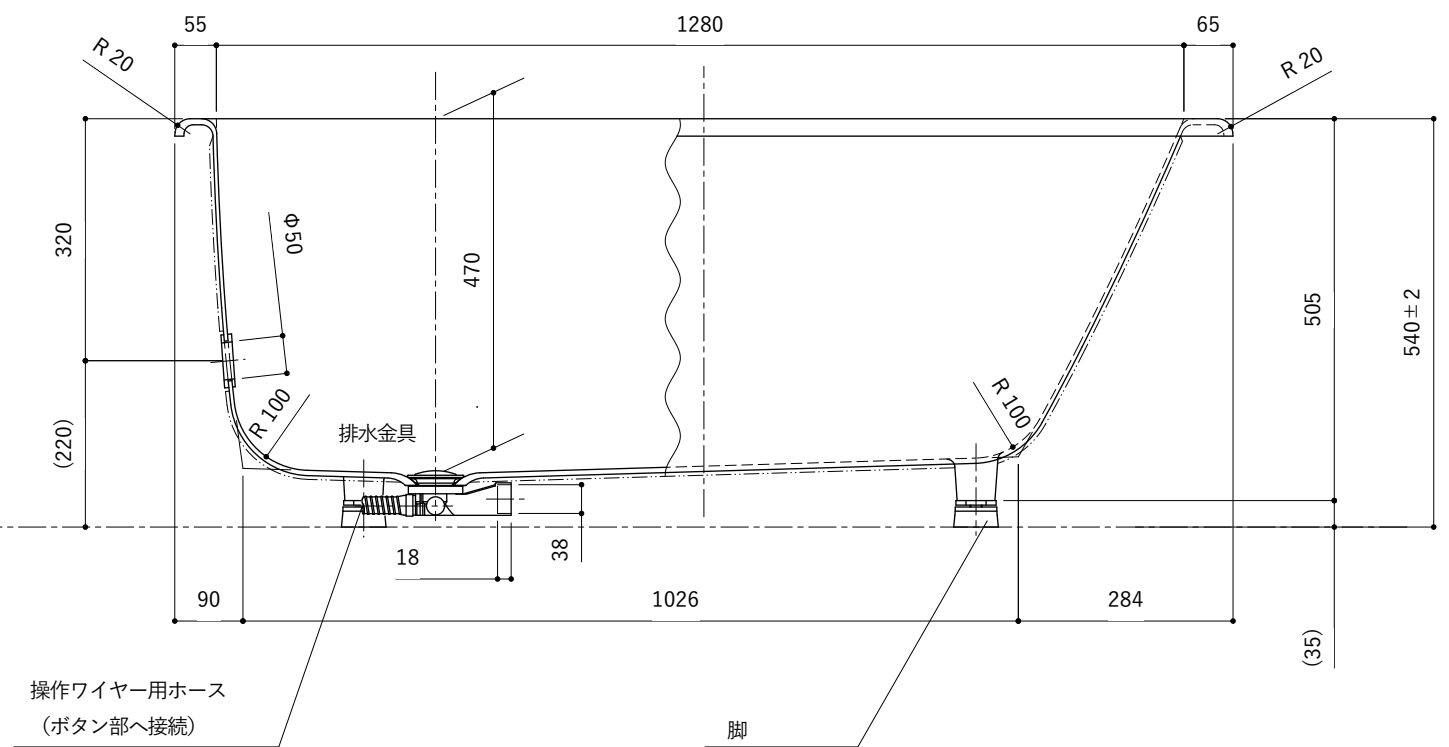

・浴槽仕様

1. サ イ ズ 外法寸法 (1400×700×540)  
内法寸法 (1280×570×470)
2. 容 量 満 水: 265ℓ
3. ホーロー加工 下地に湿式ホーロー加工を行った後、  
上縁面、内面に乾式ホーロー加工を行う。
4. 色 CW (クリスタルホワイト)
5. 外 装 保温材(ウレタンフォーム、厚さ5mm)
6. 脚 ネジ脚
7. 排水金具 1½インチ排水金具、ワンプッシュ排水栓

※ 本図は4方Rフチ、L (左) タイプを示す。

※ 本製品に取付してあるワンプッシュ排水栓は、間接排水専用です。  
直接排水の場合については、弊社営業までご相談ください。

・浴槽仕様

1. サイズ 外法寸法 (1400×700×540)  
内法寸法 (1280×570×470)
2. 容 量 満水: 265ℓ
3. ホーロー加工 下地: 湿式ホーロー加工  
上縁面、内面: 乾式ホーロー加工
4. 色 CW (クリスタルホワイト)
5. 外 装 保温材(ウレタンフォーム、厚さ5mm)
6. 脚 ネジ脚
7. 排水金具 1½インチ排水金具、ワンプッシュ排水栓
8. その他 追焚き穴開口 (Ø53) 後、パッキン取付 (パッキン内径Ø50)

※ 本図は4方Rフチ、L (左) タイプを示す。  
 ※ 本製品に取付してあるワンプッシュ排水栓は、間接排水専用です。  
 直接排水の場合については、弊社営業までご相談ください。

・浴槽仕様

1. サイズ 外法寸法 (1400×700×540)  
内法寸法 (1280×570×470)
2. 容量 満水: 265ℓ
3. ホーロー加工 下地: 湿式ホーロー加工  
上縁面、内面: 乾式ホーロー加工
4. 色 CW (クリスタルホワイト)
5. 外装 保温材(ウレタンフォーム、厚さ5mm)
6. 脚 ネジ脚
7. 排水金具 1½インチ排水金具、ワンプッシュ排水栓(直接排水)

・浴槽仕様

1. サ イ ズ 外法寸法 (1400×700×540)  
内法寸法 (1280×570×470)
2. 容 量 満 水: 265ℓ
3. ホーロー加工 下地: 湿式ホーロー加工  
上縁面、内面: 乾式ホーロー加工
4. 色 CW (クリスタルホワイト)
5. 外 装 保温材(ウレタンフォーム、厚さ5mm)
6. 脚 ネジ脚
7. 排水金具 1½インチ排水金具、ワンプッシュ排水栓 (直接排水)
8. そ の 他 追い焚き穴開口 (Ø53) 後、パッキン取付 (パッキン内径Ø50)