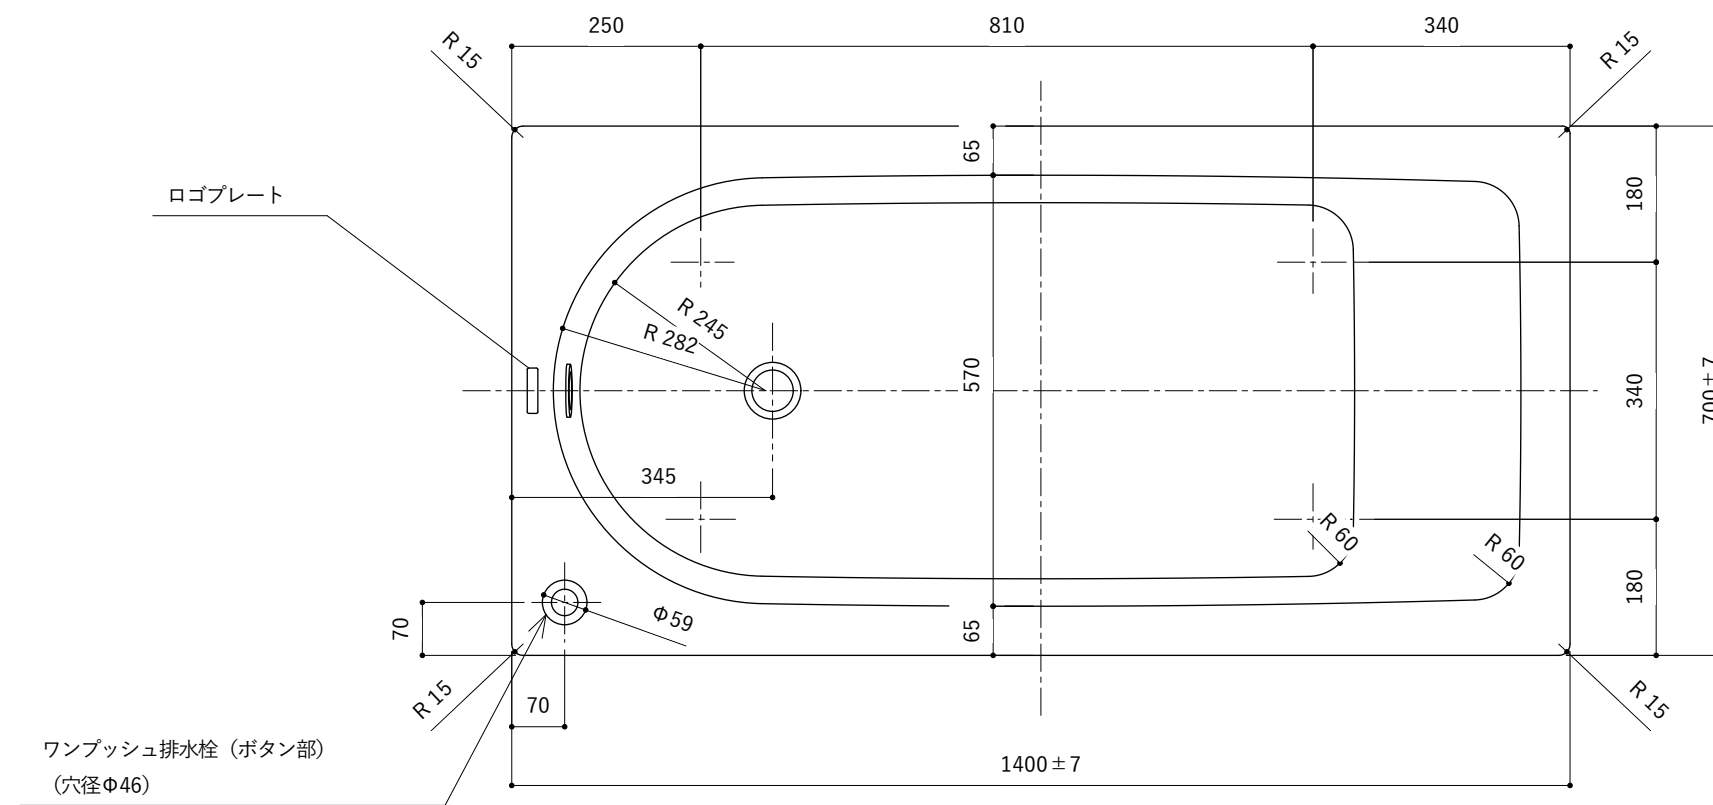

・浴槽仕様

1. サ イ ズ 外法寸法 (1400×700×540)  
内法寸法 (1280×570×470)
2. 容 量 満 水: 265ℓ
3. ホーロー加工 下地に湿式ホーロー加工を行った後、  
上縁面、内面に乾式ホーロー加工を行う。
4. 色 CW (クリスタルホワイト)
5. 外 装 保温材(ウレタンフォーム、厚さ5mm)
6. 脚 ネジ脚
7. 排水金具 1½インチ排水金具、ワンプッシュ排水栓

※ 本図は4方Rフチ、L (左) タイプを示す。

※ 本製品に取付してあるワンプッシュ排水栓は、間接排水専用です。  
直接排水の場合については、弊社営業までご相談ください。

・浴槽仕様

1. サイズ 外法寸法 (1400×700×540)  
内法寸法 (1280×570×470)
2. 容 量 満水: 265ℓ
3. ホーロー加工 下地: 湿式ホーロー加工  
上縁面、内面: 乾式ホーロー加工
4. 色 CW (クリスタルホワイト)
5. 外 装 保温材(ウレタンフォーム、厚さ5mm)
6. 脚 ネジ脚
7. 排水金具 1½インチ排水金具、ワンプッシュ排水栓
8. その他 追焚き穴開口 (Ø53) 後、パッキン取付 (パッキン内径Ø50)

※ 本図は4方Rフチ、L (左) タイプを示す。  
 ※ 本製品に取付してあるワンプッシュ排水栓は、間接排水専用です。  
 直接排水の場合については、弊社営業までご相談ください。

・浴槽仕様

1. サイズ 外法寸法 (1400×700×540)  
内法寸法 (1280×570×470)
2. 容量 満水: 265ℓ
3. ホーロー加工 下地: 湿式ホーロー加工  
上縁面、内面: 乾式ホーロー加工
4. 色 CW (クリスタルホワイト)
5. 外装 保温材(ウレタンフォーム、厚さ5mm)
6. 脚 ネジ脚
7. 排水金具 1½インチ排水金具、ワンプッシュ排水栓(直接排水)

・浴槽仕様

1. サ イ ズ 外法寸法 (1400×700×540)  
内法寸法 (1280×570×470)
2. 容 量 満 水: 265ℓ
3. ホーロー加工 下地: 湿式ホーロー加工  
上縁面、内面: 乾式ホーロー加工
4. 色 CW (クリスタルホワイト)
5. 外 装 保温材(ウレタンフォーム、厚さ5mm)
6. 脚 ネジ脚
7. 排水金具 1½インチ排水金具、ワンプッシュ排水栓 (直接排水)
8. そ の 他 追い焚き穴開口 (Ø53) 後、パッキン取付 (パッキン内径Ø50)