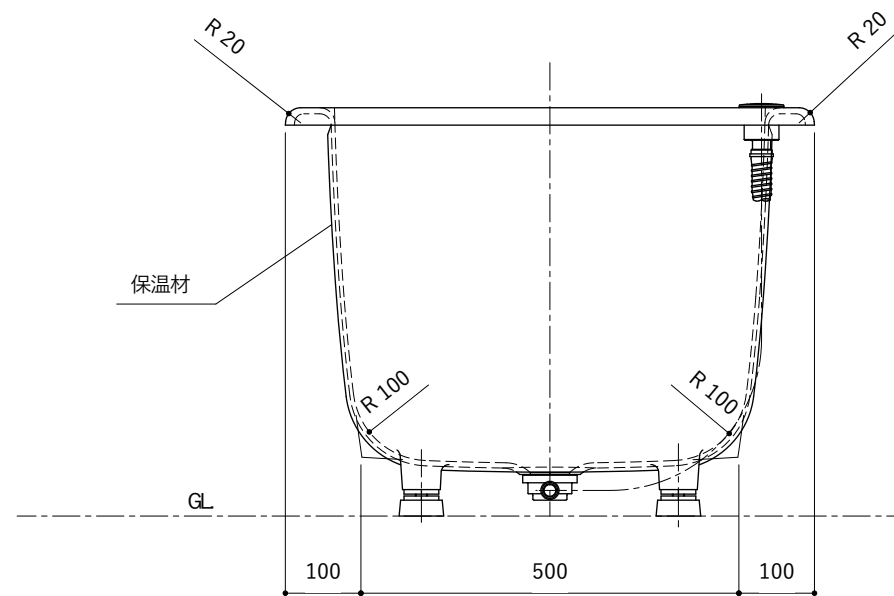

・浴槽仕様

1. サ イ ズ 外法寸法 (1400×700×540)  
内法寸法 (1280×570×470)
2. 容 量 満 水: 265ℓ
3. ホーロー加工 下地に湿式ホーロー加工を行った後、  
上縁面、内面に乾式ホーロー加工を行う。
4. 色 CW (クリスタルホワイト)
5. 外 装 保温材(ウレタンフォーム、厚さ5mm)
6. 脚 ネジ脚
7. 排水金具 1½インチ排水金具、ワンプッシュ排水栓

※ 本図は4方Rフチ、L (左) タイプを示す。

※ 本製品に取付してあるワンプッシュ排水栓は、間接排水専用です。  
直接排水の場合については、弊社営業までご相談ください。

・浴槽仕様

1. サイズ 外法寸法 (1400×700×540)  
内法寸法 (1280×570×470)
2. 容 量 満水: 265ℓ
3. ホーロー加工 下地: 湿式ホーロー加工  
上縁面、内面: 乾式ホーロー加工
4. 色 CW (クリスタルホワイト)
5. 外 装 保温材(ウレタンフォーム、厚さ5mm)
6. 脚 ネジ脚
7. 排水金具 1½インチ排水金具、ワンプッシュ排水栓
8. その他 追焚き穴開口 (Ø53) 後、パッキン取付 (パッキン内径Ø50)

※ 本図は4方Rフチ、L (左) タイプを示す。  
 ※ 本製品に取付してあるワンプッシュ排水栓は、間接排水専用です。  
 直接排水の場合については、弊社営業までご相談ください。

・浴槽仕様

1. サイズ 外法寸法 (1400×700×540)  
内法寸法 (1280×570×470)
2. 容量 満水: 265ℓ
3. ホーロー加工 下地: 湿式ホーロー加工  
上縁面、内面: 乾式ホーロー加工
4. 色 CW (クリスタルホワイト)
5. 外装 保温材(ウレタンフォーム、厚さ5mm)
6. 脚 ネジ脚
7. 排水金具 1½インチ排水金具、ワンプッシュ排水栓(直接排水)

・浴槽仕様

1. サ イ ズ 外法寸法 (1400×700×540)  
内法寸法 (1280×570×470)
2. 容 量 満 水: 265ℓ
3. ホーロー加工 下地: 湿式ホーロー加工  
上縁面、内面: 乾式ホーロー加工
4. 色 CW (クリスタルホワイト)
5. 外 装 保温材(ウレタンフォーム、厚さ5mm)
6. 脚 ネジ脚
7. 排水金具 1½インチ排水金具、ワンプッシュ排水栓 (直接排水)
8. そ の 他 追い焚き穴開口 (Ø53) 後、パッキン取付 (パッキン内径Ø50)