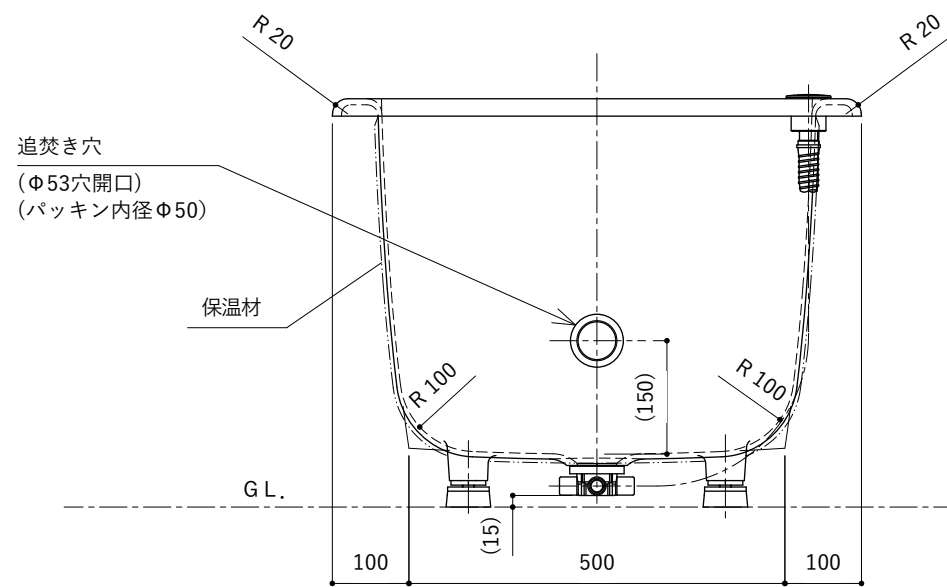

・浴槽仕様

1. サ イ ズ 外法寸法 (1400×700×540)  
内法寸法 (1280×570×470)
2. 容 量 満 水: 265ℓ
3. ホーロー加工 下地に湿式ホーロー加工を行った後、  
上縁面、内面に乾式ホーロー加工を行う。
4. 色 CW (クリスタルホワイト)
5. 外 装 保温材(ウレタンフォーム、厚さ5mm)
6. 脚 ネジ脚
7. 排水金具 1½インチ排水金具、ワンプッシュ排水栓

※ 本図は4方Rフチ、L (左) タイプを示す。

※ 本製品に取付してあるワンプッシュ排水栓は、間接排水専用です。  
直接排水の場合については、弊社営業までご相談ください。

・浴槽仕様

1. サイズ 外法寸法 (1400×700×540)  
内法寸法 (1280×570×470)
2. 容 量 満水: 265ℓ
3. ホーロー加工 下地: 湿式ホーロー加工  
上縁面、内面: 乾式ホーロー加工
4. 色 CW (クリスタルホワイト)
5. 外 装 保温材(ウレタンフォーム、厚さ5mm)
6. 脚 ネジ脚
7. 排水金具 1½インチ排水金具、ワンプッシュ排水栓
8. その他 追焚き穴開口 (Ø53) 後、パッキン取付 (パッキン内径Ø50)

※ 本図は4方Rフチ、L (左) タイプを示す。  
 ※ 本製品に取付してあるワンプッシュ排水栓は、間接排水専用です。  
 直接排水の場合については、弊社営業までご相談ください。

・浴槽仕様

1. サイズ 外法寸法 (1400×700×540)  
内法寸法 (1280×570×470)
2. 容量 満水: 265ℓ
3. ホーロー加工 下地: 湿式ホーロー加工  
上縁面、内面: 乾式ホーロー加工
4. 色 CW (クリスタルホワイト)
5. 外装 保温材(ウレタンフォーム、厚さ5mm)
6. 脚 ネジ脚
7. 排水金具 1½インチ排水金具、ワンプッシュ排水栓(直接排水)

・浴槽仕様

1. サ イ ズ 外法寸法 (1400×700×540)  
内法寸法 (1280×570×470)
2. 容 量 満 水: 265ℓ
3. ホーロー加工 下地: 湿式ホーロー加工  
上縁面、内面: 乾式ホーロー加工
4. 色 CW (クリスタルホワイト)
5. 外 装 保温材(ウレタンフォーム、厚さ5mm)
6. 脚 ネジ脚
7. 排水金具 1½インチ排水金具、ワンプッシュ排水栓 (直接排水)
8. そ の 他 追い焚き穴開口 (Ø53) 後、パッキン取付 (パッキン内径Ø50)