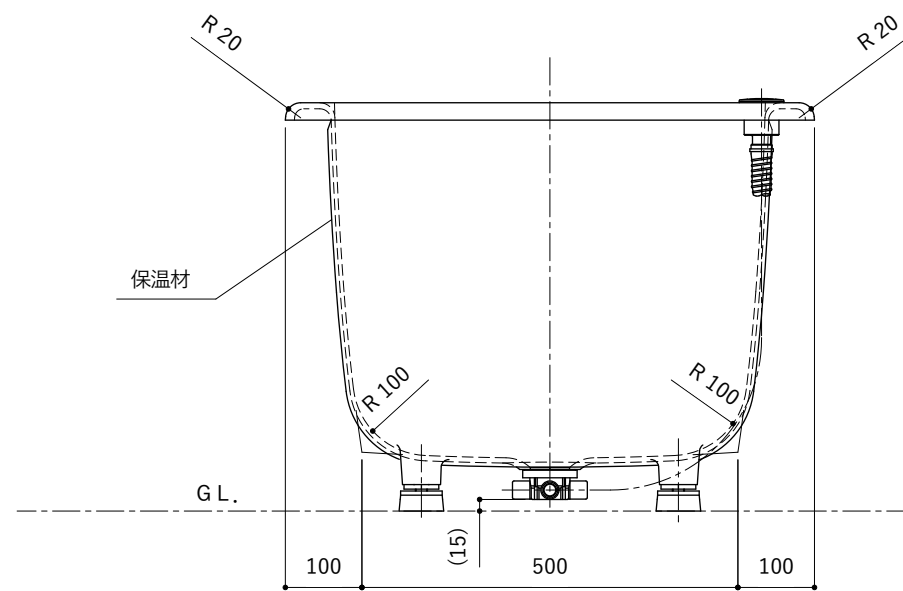

・浴槽仕様

1. サ イ ズ 外法寸法 (1400×700×540)  
内法寸法 (1280×570×470)
2. 容 量 満 水: 265ℓ
3. ホーロー加工 下地に湿式ホーロー加工を行った後、  
上縁面、内面に乾式ホーロー加工を行う。
4. 色 CW (クリスタルホワイト)
5. 外 装 保温材(ウレタンフォーム、厚さ5mm)
6. 脚 ネジ脚
7. 排水金具 1½インチ排水金具、ワンプッシュ排水栓

※ 本図は4方Rフチ、L (左) タイプを示す。

※ 本製品に取付してあるワンプッシュ排水栓は、間接排水専用です。  
直接排水の場合については、弊社営業までご相談ください。

・浴槽仕様

1. サイズ 外法寸法 (1400×700×540)  
内法寸法 (1280×570×470)
2. 容 量 満水: 265ℓ
3. ホーロー加工 下地: 湿式ホーロー加工  
上縁面、内面: 乾式ホーロー加工
4. 色 CW (クリスタルホワイト)
5. 外 装 保温材(ウレタンフォーム、厚さ5mm)
6. 脚 ネジ脚
7. 排水金具 1½インチ排水金具、ワンプッシュ排水栓
8. その他 追焚き穴開口 (Ø53) 後、パッキン取付 (パッキン内径Ø50)

※ 本図は4方Rフチ、L (左) タイプを示す。  
 ※ 本製品に取付してあるワンプッシュ排水栓は、間接排水専用です。  
 直接排水の場合については、弊社営業までご相談ください。

・浴槽仕様

1. サイズ 外法寸法 (1400×700×540)  
内法寸法 (1280×570×470)
2. 容量 満水: 265ℓ
3. ホーロー加工 下地: 湿式ホーロー加工  
上縁面、内面: 乾式ホーロー加工
4. 色 CW (クリスタルホワイト)
5. 外装 保温材(ウレタンフォーム、厚さ5mm)
6. 脚 ネジ脚
7. 排水金具 1½インチ排水金具、ワンプッシュ排水栓(直接排水)

・浴槽仕様

1. サ イ ズ 外法寸法 (1400×700×540)  
内法寸法 (1280×570×470)
2. 容 量 満 水: 265ℓ
3. ホーロー加工 下地: 湿式ホーロー加工  
上縁面、内面: 乾式ホーロー加工
4. 色 CW (クリスタルホワイト)
5. 外 装 保温材(ウレタンフォーム、厚さ5mm)
6. 脚 ネジ脚
7. 排水金具 1½インチ排水金具、ワンプッシュ排水栓 (直接排水)
8. そ の 他 追い焚き穴開口 (Ø53) 後、パッキン取付 (パッキン内径Ø50)