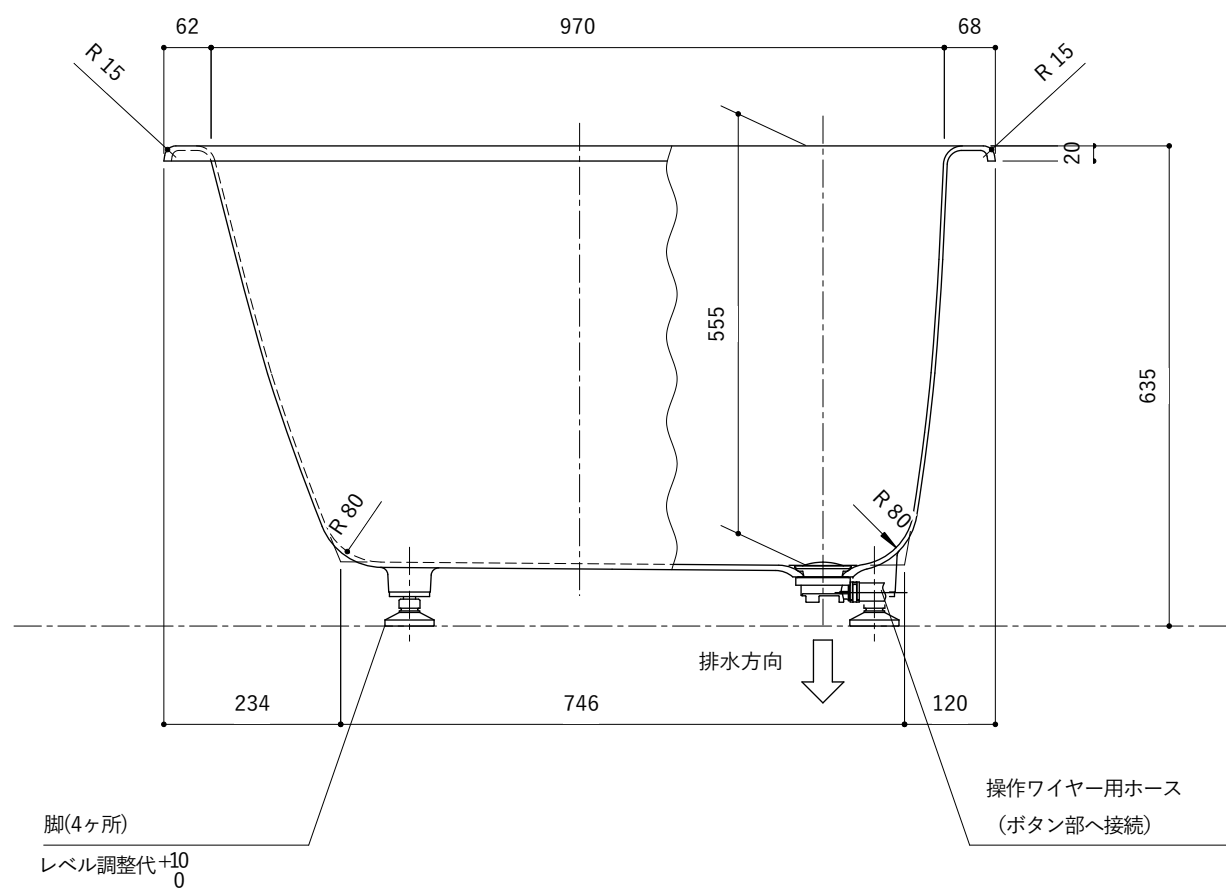

・浴槽仕様

1. サ イ ズ 外法寸法 (1100×720×635)
内法寸法 (970×600×555)
2. 容 量 満 水 : 260ℓ
3. ホーロー加工 下地 : 湿式ホーロー加工
上縁面、内面 : 乾式ホーロー加工
4. 色 CW (クリスタルホワイト)
5. 外 装 外装塗装 (色 : 白)
6. 脚 調整ネジ脚
7. 排水金具 1½インチ排水金具、ワンプッシュ排水栓

※ 本図は4方Rフチ、R (右) タイプを示す。

※ 本製品に取付してあるワンプッシュ排水栓は、間接排水専用です。

直接排水の場合については、弊社営業までご相談ください。

- ・浴槽仕様
1. サイズ 外法寸法 (1100×720×635)
内法寸法 (970×600×555)
 2. 容量 満水: 260ℓ
 3. ホーロー加工 下地: 湿式ホーロー加工
上縁面、内面: 乾式ホーロー加工
 4. 色 CW (クリスタルホワイト)
 5. 外装 外装塗装 (色: 白)
 6. 脚 調整ネジ脚
 7. 排水金具 1½インチ排水金具、ワンプッシュ排水栓
 8. その他 追焚き穴開口、Uパッキン付き

※ 本図は4方Rフチ、R (右) タイプを示す。
 ※ 本製品に取付してあるワンプッシュ排水栓は、間接排水専用です。
 直接排水の場合については、弊社営業までご相談ください。

・浴槽仕様

1. サ イ ズ 外法寸法 (1100×720×635)
内法寸法 (970×600×555)
2. 容 量 満 水 : 260ℓ
3. ホーロー加工 下地: 湿式ホーロー加工
上縁面、内面: 乾式ホーロー加工
4. 色 CW (クリスタルホワイト)
5. 外 装 防錆塗装(白色)
6. 脚 調整脚
7. 排水金具 1½インチ排水金具、ワンプッシュ排水栓(直接排水)

※ 本図は4方Rフチ、R(右)タイプを示す。

・浴槽仕様

1. サイ ズ 外法寸法 (1100×720×635)
内法寸法 (970×600×555)
2. 容 量 満 水 : 260ℓ
3. ホーロー加工 下地: 湿式ホーロー加工
上縁面、内面: 乾式ホーロー加工
4. 色 CW (クリスタルホワイト)
5. 外 装 防錆塗装(白色)
6. 脚 調整脚
7. 排水金具 1½インチ排水金具、ワンプッシュ排水栓(直接排水)
8. そ の 他 追焚き穴開口、Uパッキン付き