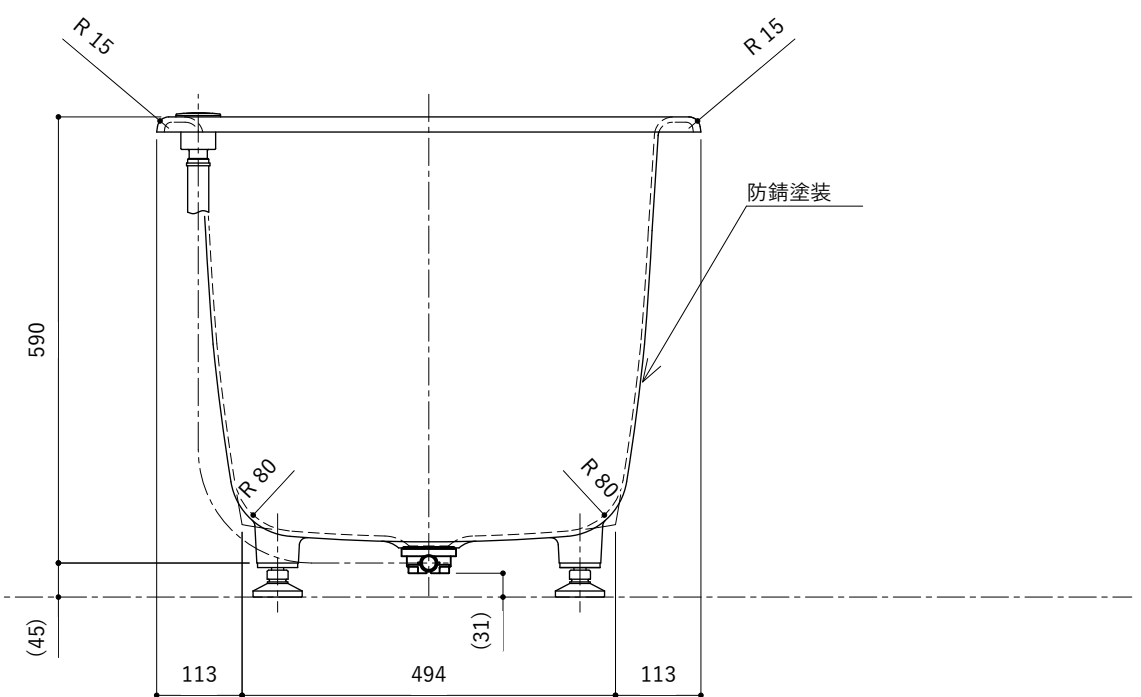

・浴槽仕様

1. サ イ ズ 外法寸法 (1100×720×635)
内法寸法 (970×600×555)
2. 容 量 満 水 : 260ℓ
3. ホーロー加工 下地 : 湿式ホーロー加工
上縁面、内面 : 乾式ホーロー加工
4. 色 CW (クリスタルホワイト)
5. 外 装 外装塗装 (色 : 白)
6. 脚 調整ネジ脚
7. 排水金具 1½インチ排水金具、ワンプッシュ排水栓

※ 本図は4方Rフチ、R (右) タイプを示す。

※ 本製品に取付してあるワンプッシュ排水栓は、間接排水専用です。

直接排水の場合については、弊社営業までご相談ください。

- ・浴槽仕様
1. サイズ 外法寸法 (1100×720×635)
内法寸法 (970×600×555)
 2. 容量 満水: 260ℓ
 3. ホーロー加工 下地: 湿式ホーロー加工
上縁面、内面: 乾式ホーロー加工
 4. 色 CW (クリスタルホワイト)
 5. 外装 外装塗装 (色: 白)
 6. 脚 調整ネジ脚
 7. 排水金具 1½インチ排水金具、ワンプッシュ排水栓
 8. その他 追焚き穴開口、Uパッキン付き

※ 本図は4方Rフチ、R (右) タイプを示す。
 ※ 本製品に取付してあるワンプッシュ排水栓は、間接排水専用です。
 直接排水の場合については、弊社営業までご相談ください。

・浴槽仕様

1. サ イ ズ 外法寸法 (1100×720×635)
内法寸法 (970×600×555)
2. 容 量 満 水 : 260ℓ
3. ホーロー加工 下地: 湿式ホーロー加工
上縁面、内面: 乾式ホーロー加工
4. 色 CW (クリスタルホワイト)
5. 外 装 防錆塗装(白色)
6. 脚 調整脚
7. 排水金具 1½インチ排水金具、ワンプッシュ排水栓(直接排水)

※ 本図は4方Rフチ、R(右)タイプを示す。

・浴槽仕様

1. サイ ズ 外法寸法 (1100×720×635)
内法寸法 (970×600×555)
2. 容 量 満 水 : 260ℓ
3. ホーロー加工 下地: 湿式ホーロー加工
上縁面、内面: 乾式ホーロー加工
4. 色 CW (クリスタルホワイト)
5. 外 装 防錆塗装(白色)
6. 脚 調整脚
7. 排水金具 1½インチ排水金具、ワンプッシュ排水栓(直接排水)
8. そ の 他 追焚き穴開口、Uパッキン付き