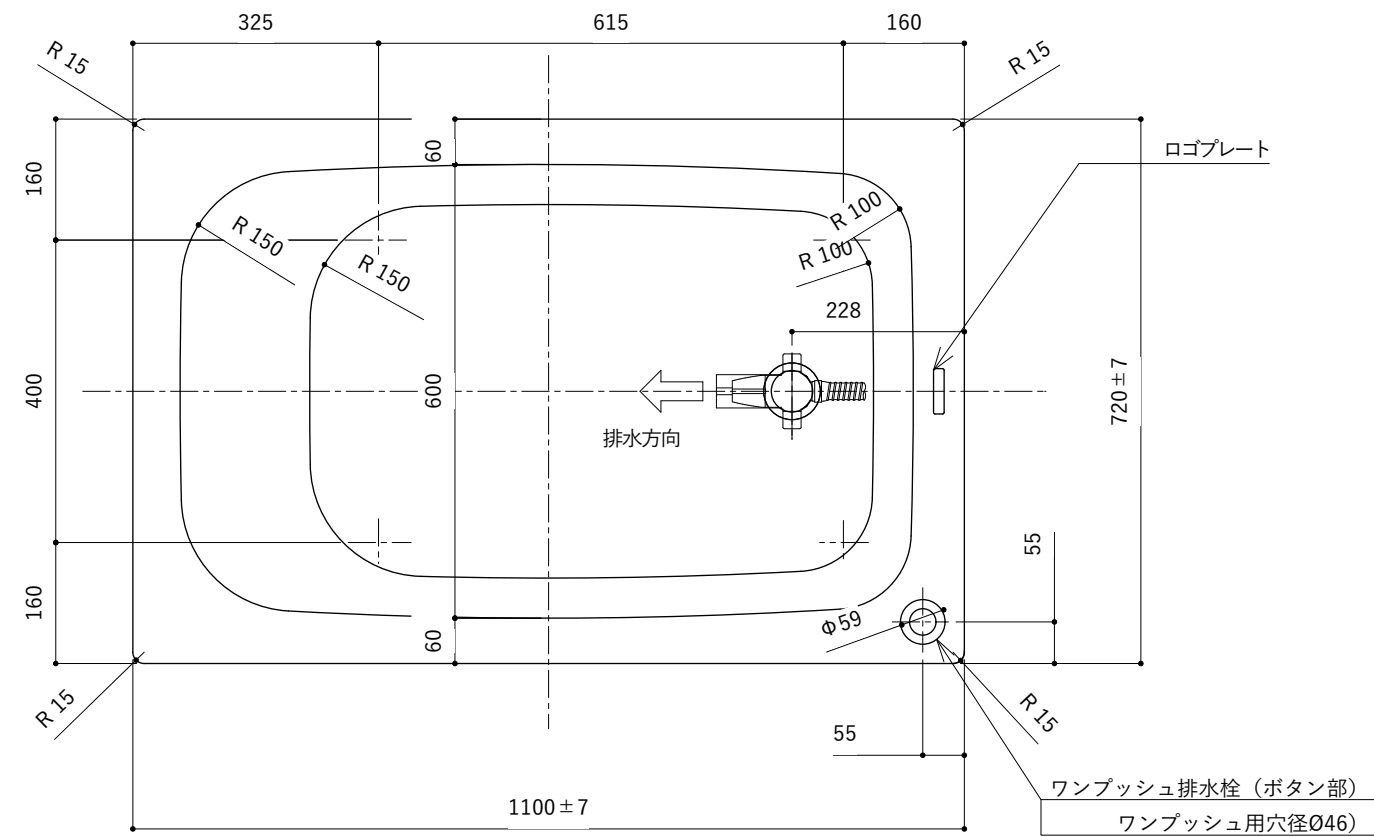

・浴槽仕様

1. サ イ ズ 外法寸法 (1100×720×635)
内法寸法 (970×600×555)
2. 容 量 満 水 : 260ℓ
3. ホーロー加工 下地 : 湿式ホーロー加工
上縁面、内面 : 乾式ホーロー加工
4. 色 CW (クリスタルホワイト)
5. 外 装 外装塗装 (色 : 白)
6. 脚 調整ネジ脚
7. 排水金具 1½インチ排水金具、ワンプッシュ排水栓

※ 本図は4方Rフチ、R (右) タイプを示す。

※ 本製品に取付してあるワンプッシュ排水栓は、間接排水専用です。

直接排水の場合については、弊社営業までご相談ください。

- ・浴槽仕様
1. サイズ 外法寸法 (1100×720×635)
内法寸法 (970×600×555)
 2. 容量 満水: 260ℓ
 3. ホーロー加工 下地: 湿式ホーロー加工
上縁面、内面: 乾式ホーロー加工
 4. 色 CW (クリスタルホワイト)
 5. 外装 外装塗装 (色: 白)
 6. 脚 調整ネジ脚
 7. 排水金具 1½インチ排水金具、ワンプッシュ排水栓
 8. その他 追焚き穴開口、Uパッキン付き

※ 本図は4方Rフチ、R (右) タイプを示す。
 ※ 本製品に取付してあるワンプッシュ排水栓は、間接排水専用です。
 直接排水の場合については、弊社営業までご相談ください。

・浴槽仕様

1. サ イ ズ 外法寸法 (1100×720×635)
内法寸法 (970×600×555)
2. 容 量 満 水 : 260ℓ
3. ホーロー加工 下地: 湿式ホーロー加工
上縁面、内面: 乾式ホーロー加工
4. 色 CW (クリスタルホワイト)
5. 外 装 防錆塗装(白色)
6. 脚 調整脚
7. 排水金具 1½インチ排水金具、ワンプッシュ排水栓(直接排水)

※ 本図は4方Rフチ、R(右)タイプを示す。

・浴槽仕様

1. サイ ズ 外法寸法 (1100×720×635)
内法寸法 (970×600×555)
2. 容 量 満 水 : 260ℓ
3. ホーロー加工 下地: 湿式ホーロー加工
上縁面、内面: 乾式ホーロー加工
4. 色 CW (クリスタルホワイト)
5. 外 装 防錆塗装(白色)
6. 脚 調整脚
7. 排水金具 1½インチ排水金具、ワンプッシュ排水栓(直接排水)
8. そ の 他 追焚き穴開口、Uパッキン付き