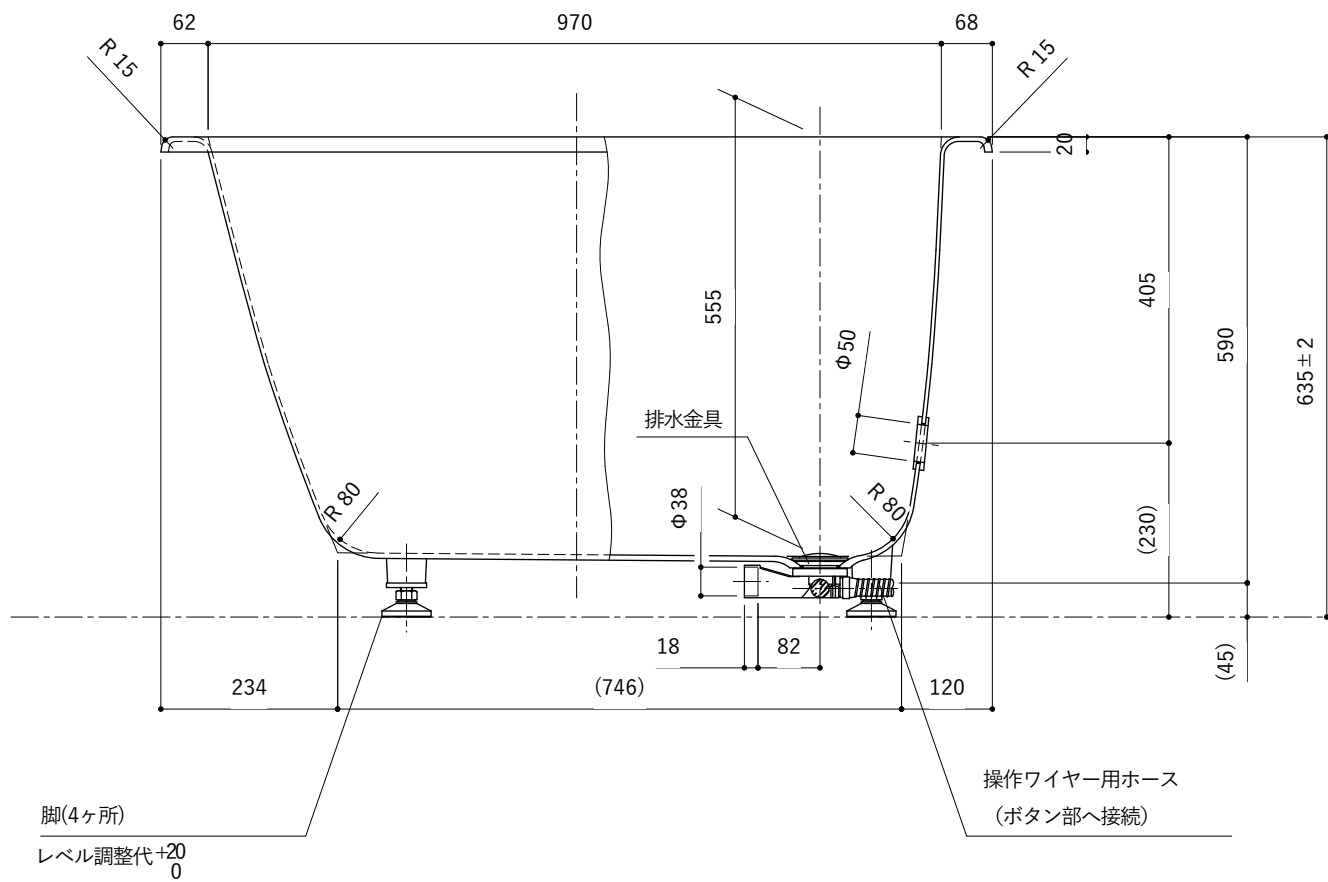

・浴槽仕様

1. サ イ ズ 外法寸法 (1100×720×635)
内法寸法 (970×600×555)
2. 容 量 満 水 : 260ℓ
3. ホーロー加工 下地 : 湿式ホーロー加工
上縁面、内面 : 乾式ホーロー加工
4. 色 CW (クリスタルホワイト)
5. 外 装 外装塗装 (色 : 白)
6. 脚 調整ネジ脚
7. 排水金具 1½インチ排水金具、ワンプッシュ排水栓

※ 本図は4方Rフチ、R (右) タイプを示す。

※ 本製品に取付してあるワンプッシュ排水栓は、間接排水専用です。

直接排水の場合については、弊社営業までご相談ください。

- ・浴槽仕様
1. サイズ 外法寸法 (1100×720×635)
内法寸法 (970×600×555)
 2. 容量 満水: 260ℓ
 3. ホーロー加工 下地: 湿式ホーロー加工
上縁面、内面: 乾式ホーロー加工
 4. 色 CW (クリスタルホワイト)
 5. 外装 外装塗装 (色: 白)
 6. 脚 調整ネジ脚
 7. 排水金具 1½インチ排水金具、ワンプッシュ排水栓
 8. その他 追焚き穴開口、Uパッキン付き

※ 本図は4方Rフチ、R (右) タイプを示す。
 ※ 本製品に取付してあるワンプッシュ排水栓は、間接排水専用です。
 直接排水の場合については、弊社営業までご相談ください。

・浴槽仕様

1. サ イ ズ 外法寸法 (1100×720×635)
内法寸法 (970×600×555)
2. 容 量 満 水 : 260ℓ
3. ホーロー加工 下地: 湿式ホーロー加工
上縁面、内面: 乾式ホーロー加工
4. 色 CW (クリスタルホワイト)
5. 外 装 防錆塗装(白色)
6. 脚 調整脚
7. 排水金具 1½インチ排水金具、ワンプッシュ排水栓(直接排水)

※ 本図は4方Rフチ、R(右)タイプを示す。

・浴槽仕様

1. サイ ズ 外法寸法 (1100×720×635)
内法寸法 (970×600×555)
2. 容 量 満 水 : 260ℓ
3. ホーロー加工 下地: 湿式ホーロー加工
上縁面、内面: 乾式ホーロー加工
4. 色 CW (クリスタルホワイト)
5. 外 装 防錆塗装(白色)
6. 脚 調整脚
7. 排水金具 1½インチ排水金具、ワンプッシュ排水栓(直接排水)
8. そ の 他 追焚き穴開口、Uパッキン付き