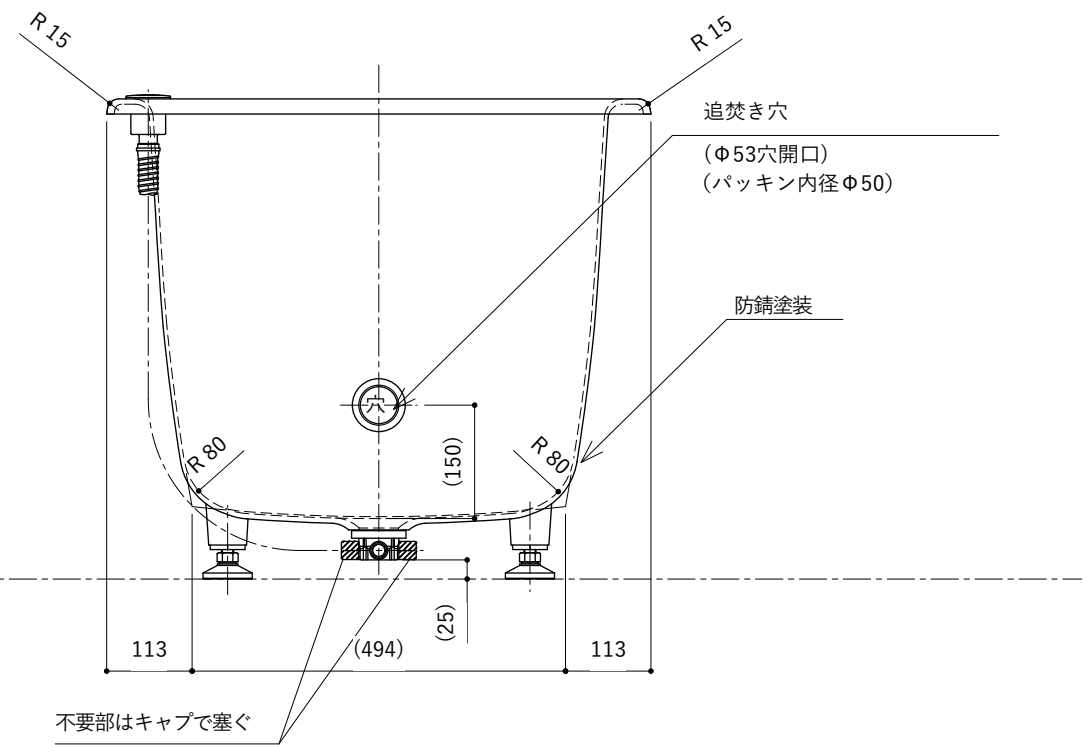

・浴槽仕様

1. サ イ ズ 外法寸法 (1100×720×635)
内法寸法 (970×600×555)
2. 容 量 満 水 : 260ℓ
3. ホーロー加工 下地 : 湿式ホーロー加工
上縁面、内面 : 乾式ホーロー加工
4. 色 CW (クリスタルホワイト)
5. 外 装 外装塗装 (色 : 白)
6. 脚 調整ネジ脚
7. 排水金具 1½インチ排水金具、ワンプッシュ排水栓

※ 本図は4方Rフチ、R (右) タイプを示す。

※ 本製品に取付してあるワンプッシュ排水栓は、間接排水専用です。

直接排水の場合については、弊社営業までご相談ください。

- ・浴槽仕様
1. サイズ 外法寸法 (1100×720×635)
内法寸法 (970×600×555)
 2. 容量 満水: 260ℓ
 3. ホーロー加工 下地: 湿式ホーロー加工
上縁面、内面: 乾式ホーロー加工
 4. 色 CW (クリスタルホワイト)
 5. 外装 外装塗装 (色: 白)
 6. 脚 調整ネジ脚
 7. 排水金具 1½インチ排水金具、ワンプッシュ排水栓
 8. その他 追焚き穴開口、Uパッキン付き

※ 本図は4方Rフチ、R (右) タイプを示す。
 ※ 本製品に取付してあるワンプッシュ排水栓は、間接排水専用です。
 直接排水の場合については、弊社営業までご相談ください。

・浴槽仕様

1. サ イ ズ 外法寸法 (1100×720×635)
内法寸法 (970×600×555)
2. 容 量 満 水 : 260ℓ
3. ホーロー加工 下地: 湿式ホーロー加工
上縁面、内面: 乾式ホーロー加工
4. 色 CW (クリスタルホワイト)
5. 外 装 防錆塗装(白色)
6. 脚 調整脚
7. 排水金具 1½インチ排水金具、ワンプッシュ排水栓(直接排水)

※ 本図は4方Rフチ、R(右)タイプを示す。

・浴槽仕様

1. サイ ズ 外法寸法 (1100×720×635)
内法寸法 (970×600×555)
2. 容 量 満 水 : 260ℓ
3. ホーロー加工 下地: 湿式ホーロー加工
上縁面、内面: 乾式ホーロー加工
4. 色 CW (クリスタルホワイト)
5. 外 装 防錆塗装(白色)
6. 脚 調整脚
7. 排水金具 1½インチ排水金具、ワンプッシュ排水栓(直接排水)
8. そ の 他 追焚き穴開口、Uパッキン付き