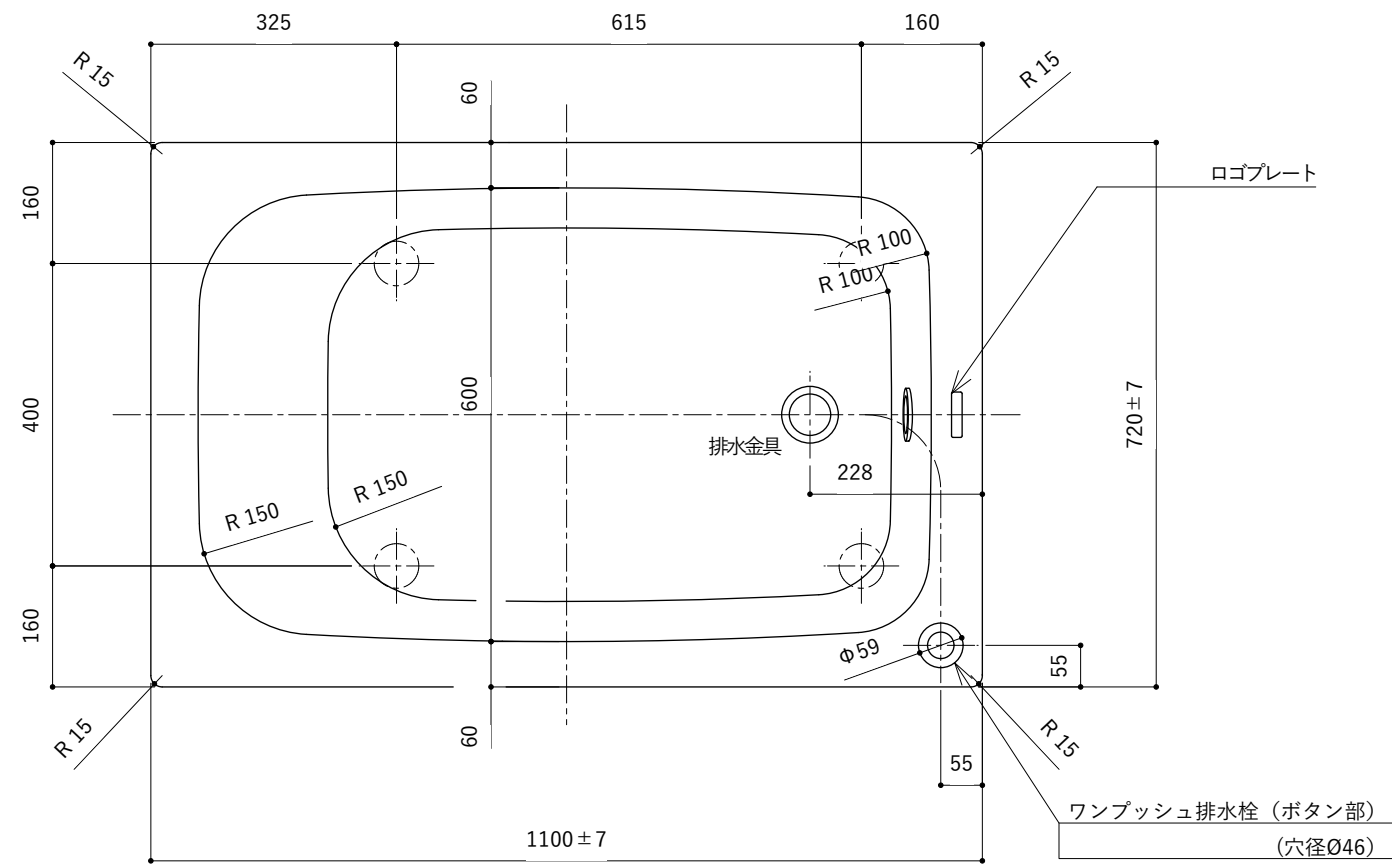

・浴槽仕様

1. サ イ ズ 外法寸法 (1100×720×635)
内法寸法 (970×600×555)
2. 容 量 満 水 : 260ℓ
3. ホーロー加工 下地 : 湿式ホーロー加工
上縁面、内面 : 乾式ホーロー加工
4. 色 CW (クリスタルホワイト)
5. 外 装 外装塗装 (色 : 白)
6. 脚 調整ネジ脚
7. 排水金具 1½インチ排水金具、ワンプッシュ排水栓

※ 本図は4方Rフチ、R (右) タイプを示す。

※ 本製品に取付してあるワンプッシュ排水栓は、間接排水専用です。

直接排水の場合については、弊社営業までご相談ください。

- ・浴槽仕様
1. サイズ 外法寸法 (1100×720×635)
内法寸法 (970×600×555)
 2. 容量 満水: 260ℓ
 3. ホーロー加工 下地: 湿式ホーロー加工
上縁面、内面: 乾式ホーロー加工
 4. 色 CW (クリスタルホワイト)
 5. 外装 外装塗装 (色: 白)
 6. 脚 調整ネジ脚
 7. 排水金具 1½インチ排水金具、ワンプッシュ排水栓
 8. その他 追焚き穴開口、Uパッキン付き

※ 本図は4方Rフチ、R (右) タイプを示す。
 ※ 本製品に取付してあるワンプッシュ排水栓は、間接排水専用です。
 直接排水の場合については、弊社営業までご相談ください。

・浴槽仕様

1. サ イ ズ 外法寸法 (1100×720×635)
内法寸法 (970×600×555)
2. 容 量 満 水 : 260ℓ
3. ホーロー加工 下地: 湿式ホーロー加工
上縁面、内面: 乾式ホーロー加工
4. 色 CW (クリスタルホワイト)
5. 外 装 防錆塗装(白色)
6. 脚 調整脚
7. 排水金具 1½インチ排水金具、ワンプッシュ排水栓(直接排水)

※ 本図は4方Rフチ、R(右)タイプを示す。

・浴槽仕様

1. サイ ズ 外法寸法 (1100×720×635)
内法寸法 (970×600×555)
2. 容 量 満 水 : 260ℓ
3. ホーロー加工 下地: 湿式ホーロー加工
上縁面、内面: 乾式ホーロー加工
4. 色 CW (クリスタルホワイト)
5. 外 装 防錆塗装(白色)
6. 脚 調整脚
7. 排水金具 1½インチ排水金具、ワンプッシュ排水栓(直接排水)
8. そ の 他 追焚き穴開口、Uパッキン付き