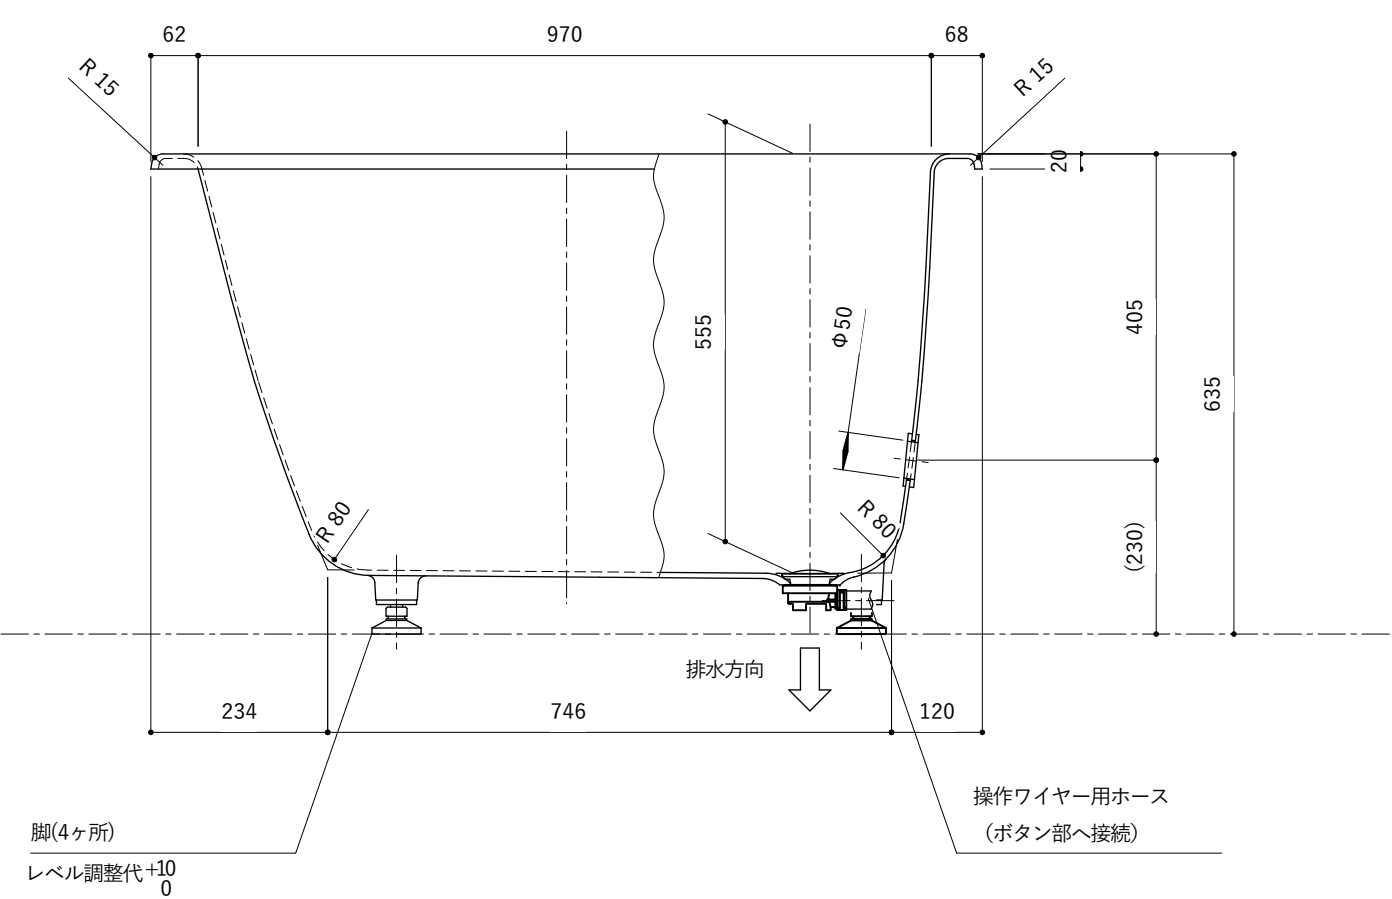

・浴槽仕様

1. サ イ ズ 外法寸法 (1100×720×635)
内法寸法 (970×600×555)
2. 容 量 満 水 : 260ℓ
3. ホーロー加工 下地 : 湿式ホーロー加工
上縁面、内面 : 乾式ホーロー加工
4. 色 CW (クリスタルホワイト)
5. 外 装 外装塗装 (色 : 白)
6. 脚 調整ネジ脚
7. 排水金具 1½インチ排水金具、ワンプッシュ排水栓

※ 本図は4方Rフチ、R (右) タイプを示す。

※ 本製品に取付してあるワンプッシュ排水栓は、間接排水専用です。

直接排水の場合については、弊社営業までご相談ください。

- ・浴槽仕様
1. サイズ 外法寸法 (1100×720×635)
内法寸法 (970×600×555)
 2. 容量 満水: 260ℓ
 3. ホーロー加工 下地: 湿式ホーロー加工
上縁面、内面: 乾式ホーロー加工
 4. 色 CW (クリスタルホワイト)
 5. 外装 外装塗装 (色: 白)
 6. 脚 調整ネジ脚
 7. 排水金具 1½インチ排水金具、ワンプッシュ排水栓
 8. その他 追焚き穴開口、Uパッキン付き

※ 本図は4方Rフチ、R (右) タイプを示す。
 ※ 本製品に取付してあるワンプッシュ排水栓は、間接排水専用です。
 直接排水の場合については、弊社営業までご相談ください。

・浴槽仕様

1. サ イ ズ 外法寸法 (1100×720×635)
内法寸法 (970×600×555)
2. 容 量 満 水 : 260ℓ
3. ホーロー加工 下地: 湿式ホーロー加工
上縁面、内面: 乾式ホーロー加工
4. 色 CW (クリスタルホワイト)
5. 外 装 防錆塗装(白色)
6. 脚 調整脚
7. 排水金具 1½インチ排水金具、ワンプッシュ排水栓(直接排水)

※ 本図は4方Rフチ、R(右)タイプを示す。

・浴槽仕様

1. サイ ズ 外法寸法 (1100×720×635)
内法寸法 (970×600×555)
2. 容 量 満 水 : 260ℓ
3. ホーロー加工 下地: 湿式ホーロー加工
上縁面、内面: 乾式ホーロー加工
4. 色 CW (クリスタルホワイト)
5. 外 装 防錆塗装(白色)
6. 脚 調整脚
7. 排水金具 1½インチ排水金具、ワンプッシュ排水栓(直接排水)
8. そ の 他 追焚き穴開口、Uパッキン付き