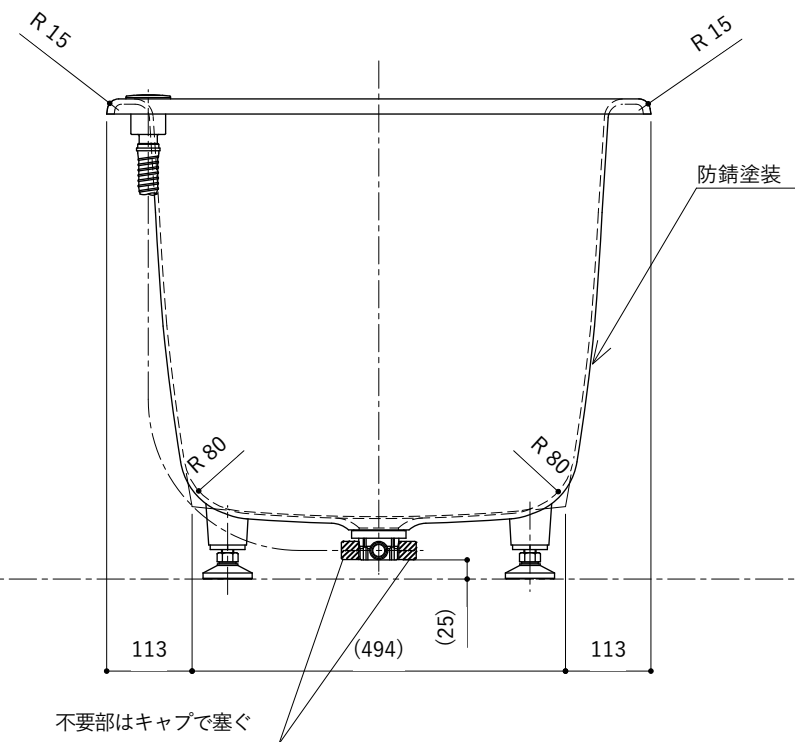

・浴槽仕様

1. サ イ ズ 外法寸法 (1100×720×635)
内法寸法 (970×600×555)
2. 容 量 満 水 : 260ℓ
3. ホーロー加工 下地 : 湿式ホーロー加工
上縁面、内面 : 乾式ホーロー加工
4. 色 CW (クリスタルホワイト)
5. 外 装 外装塗装 (色 : 白)
6. 脚 調整ネジ脚
7. 排水金具 1½インチ排水金具、ワンプッシュ排水栓

※ 本図は4方Rフチ、R (右) タイプを示す。

※ 本製品に取付してあるワンプッシュ排水栓は、間接排水専用です。

直接排水の場合については、弊社営業までご相談ください。

- ・浴槽仕様
1. サイズ 外法寸法 (1100×720×635)
内法寸法 (970×600×555)
 2. 容量 満水: 260ℓ
 3. ホーロー加工 下地: 湿式ホーロー加工
上縁面、内面: 乾式ホーロー加工
 4. 色 CW (クリスタルホワイト)
 5. 外装 外装塗装 (色: 白)
 6. 脚 調整ネジ脚
 7. 排水金具 1½インチ排水金具、ワンプッシュ排水栓
 8. その他 追焚き穴開口、Uパッキン付き

※ 本図は4方Rフチ、R (右) タイプを示す。
 ※ 本製品に取付してあるワンプッシュ排水栓は、間接排水専用です。
 直接排水の場合については、弊社営業までご相談ください。

・浴槽仕様

1. サ イ ズ 外法寸法 (1100×720×635)
内法寸法 (970×600×555)
2. 容 量 満 水 : 260ℓ
3. ホーロー加工 下地: 湿式ホーロー加工
上縁面、内面: 乾式ホーロー加工
4. 色 CW (クリスタルホワイト)
5. 外 装 防錆塗装(白色)
6. 脚 調整脚
7. 排水金具 1½インチ排水金具、ワンプッシュ排水栓(直接排水)

※ 本図は4方Rフチ、R(右)タイプを示す。

・浴槽仕様

1. サイ ズ 外法寸法 (1100×720×635)
内法寸法 (970×600×555)
2. 容 量 満 水 : 260ℓ
3. ホーロー加工 下地: 湿式ホーロー加工
上縁面、内面: 乾式ホーロー加工
4. 色 CW (クリスタルホワイト)
5. 外 装 防錆塗装(白色)
6. 脚 調整脚
7. 排水金具 1½インチ排水金具、ワンプッシュ排水栓(直接排水)
8. そ の 他 追焚き穴開口、Uパッキン付き