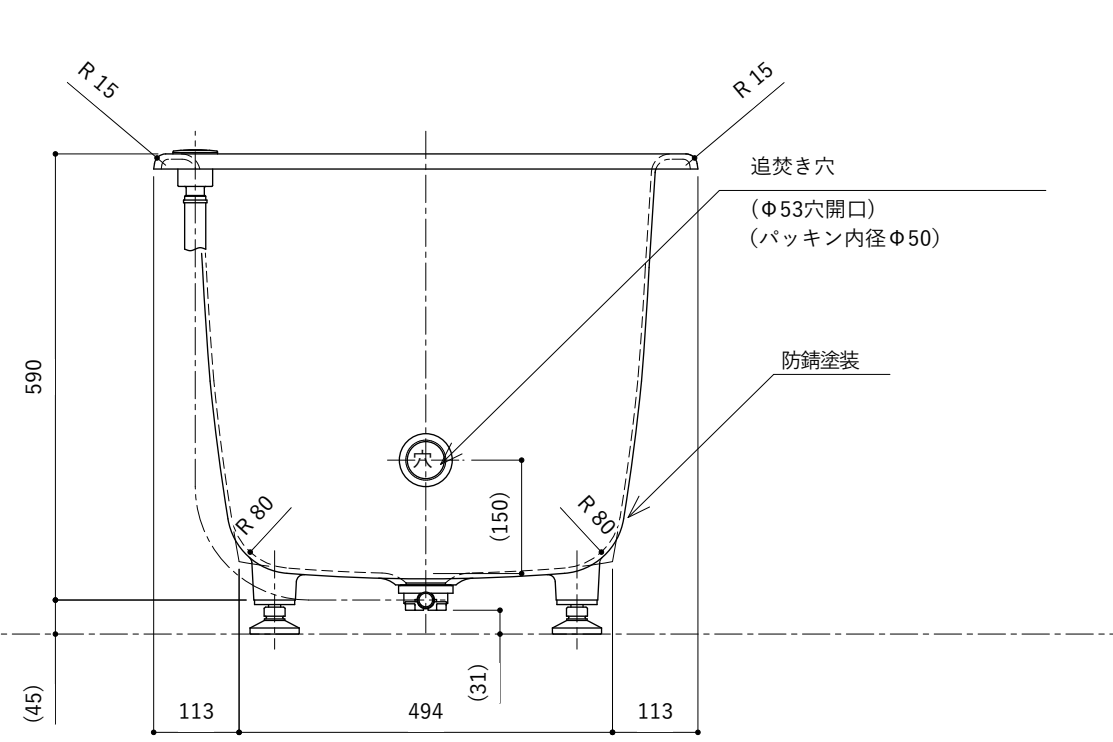

・浴槽仕様

1. サ イ ズ 外法寸法 (1100×720×635)
内法寸法 (970×600×555)
2. 容 量 満 水 : 260ℓ
3. ホーロー加工 下地 : 湿式ホーロー加工
上縁面、内面 : 乾式ホーロー加工
4. 色 CW (クリスタルホワイト)
5. 外 装 外装塗装 (色 : 白)
6. 脚 調整ネジ脚
7. 排水金具 1½インチ排水金具、ワンプッシュ排水栓

※ 本図は4方Rフチ、R (右) タイプを示す。

※ 本製品に取付してあるワンプッシュ排水栓は、間接排水専用です。

直接排水の場合については、弊社営業までご相談ください。

- ・浴槽仕様
1. サイズ 外法寸法 (1100×720×635)
内法寸法 (970×600×555)
 2. 容量 満水: 260ℓ
 3. ホーロー加工 下地: 湿式ホーロー加工
上縁面、内面: 乾式ホーロー加工
 4. 色 CW (クリスタルホワイト)
 5. 外装 外装塗装 (色: 白)
 6. 脚 調整ネジ脚
 7. 排水金具 1½インチ排水金具、ワンプッシュ排水栓
 8. その他 追焚き穴開口、Uパッキン付き

※ 本図は4方Rフチ、R (右) タイプを示す。
 ※ 本製品に取付してあるワンプッシュ排水栓は、間接排水専用です。
 直接排水の場合については、弊社営業までご相談ください。

・浴槽仕様

1. サ イ ズ 外法寸法 (1100×720×635)
内法寸法 (970×600×555)
2. 容 量 満 水 : 260ℓ
3. ホーロー加工 下地: 湿式ホーロー加工
上縁面、内面: 乾式ホーロー加工
4. 色 CW (クリスタルホワイト)
5. 外 装 防錆塗装(白色)
6. 脚 調整脚
7. 排水金具 1½インチ排水金具、ワンプッシュ排水栓(直接排水)

※ 本図は4方Rフチ、R(右)タイプを示す。

・浴槽仕様

1. サイ ズ 外法寸法 (1100×720×635)
内法寸法 (970×600×555)
2. 容 量 満 水 : 260ℓ
3. ホーロー加工 下地: 湿式ホーロー加工
上縁面、内面: 乾式ホーロー加工
4. 色 CW (クリスタルホワイト)
5. 外 装 防錆塗装(白色)
6. 脚 調整脚
7. 排水金具 1½インチ排水金具、ワンプッシュ排水栓(直接排水)
8. そ の 他 追焚き穴開口、Uパッキン付き