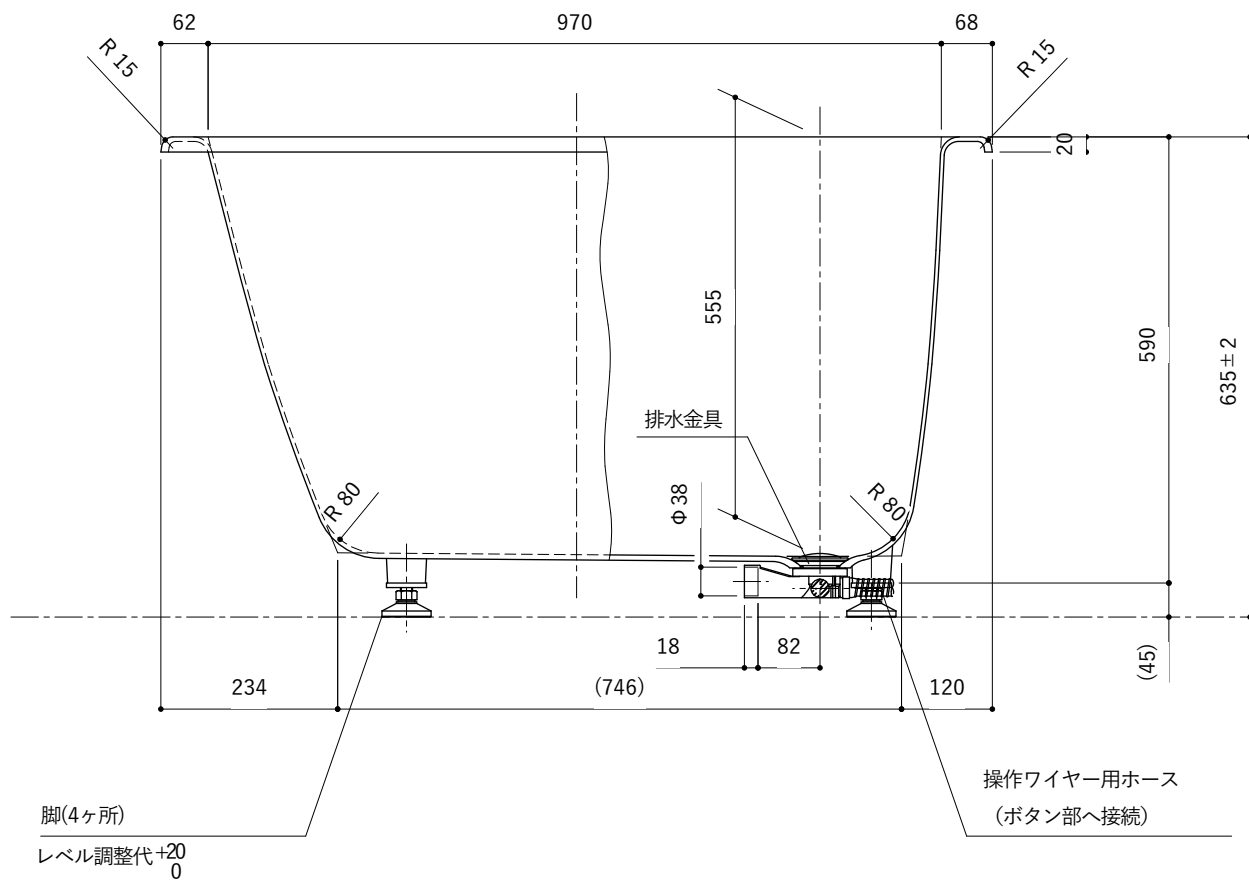

・浴槽仕様

1. サ イ ズ 外法寸法 (1100×720×635)
内法寸法 (970×600×555)
2. 容 量 満 水 : 260ℓ
3. ホーロー加工 下地 : 湿式ホーロー加工
上縁面、内面 : 乾式ホーロー加工
4. 色 CW (クリスタルホワイト)
5. 外 装 外装塗装 (色 : 白)
6. 脚 調整ネジ脚
7. 排水金具 1½インチ排水金具、ワンプッシュ排水栓

※ 本図は4方Rフチ、R (右) タイプを示す。

※ 本製品に取付してあるワンプッシュ排水栓は、間接排水専用です。

直接排水の場合については、弊社営業までご相談ください。

- ・浴槽仕様
1. サイズ 外法寸法 (1100×720×635)
内法寸法 (970×600×555)
 2. 容量 満水: 260ℓ
 3. ホーロー加工 下地: 湿式ホーロー加工
上縁面、内面: 乾式ホーロー加工
 4. 色 CW (クリスタルホワイト)
 5. 外装 外装塗装 (色: 白)
 6. 脚 調整ネジ脚
 7. 排水金具 1½インチ排水金具、ワンプッシュ排水栓
 8. その他 追焚き穴開口、Uパッキン付き

※ 本図は4方Rフチ、R (右) タイプを示す。
 ※ 本製品に取付してあるワンプッシュ排水栓は、間接排水専用です。
 直接排水の場合については、弊社営業までご相談ください。

・浴槽仕様

1. サ イ ズ 外法寸法 (1100×720×635)
内法寸法 (970×600×555)
2. 容 量 満 水 : 260ℓ
3. ホーロー加工 下地: 湿式ホーロー加工
上縁面、内面: 乾式ホーロー加工
4. 色 CW (クリスタルホワイト)
5. 外 装 防錆塗装(白色)
6. 脚 調整脚
7. 排水金具 1½インチ排水金具、ワンプッシュ排水栓(直接排水)

※ 本図は4方Rフチ、R(右)タイプを示す。

・浴槽仕様

1. サイ ズ 外法寸法 (1100×720×635)
内法寸法 (970×600×555)
2. 容 量 満 水 : 260ℓ
3. ホーロー加工 下地: 湿式ホーロー加工
上縁面、内面: 乾式ホーロー加工
4. 色 CW (クリスタルホワイト)
5. 外 装 防錆塗装(白色)
6. 脚 調整脚
7. 排水金具 1½インチ排水金具、ワンプッシュ排水栓(直接排水)
8. そ の 他 追焚き穴開口、Uパッキン付き