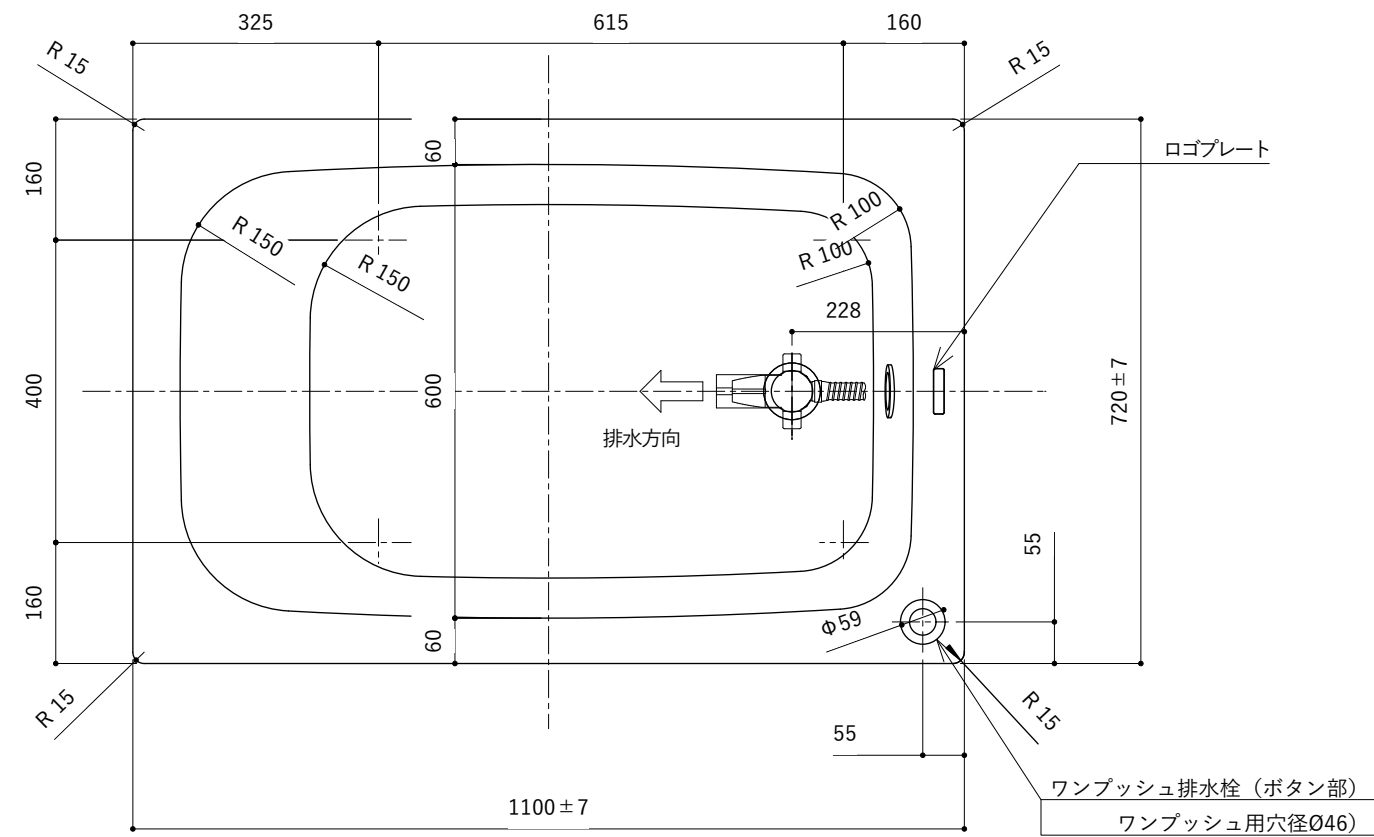

・浴槽仕様

1. サ イ ズ 外法寸法 (1100×720×635)
内法寸法 (970×600×555)
2. 容 量 満 水 : 260ℓ
3. ホーロー加工 下地 : 湿式ホーロー加工
上縁面、内面 : 乾式ホーロー加工
4. 色 CW (クリスタルホワイト)
5. 外 装 外装塗装 (色 : 白)
6. 脚 調整ネジ脚
7. 排水金具 1½インチ排水金具、ワンプッシュ排水栓

※ 本図は4方Rフチ、R (右) タイプを示す。

※ 本製品に取付してあるワンプッシュ排水栓は、間接排水専用です。

直接排水の場合については、弊社営業までご相談ください。

- ・浴槽仕様
1. サイズ 外法寸法 (1100×720×635)
内法寸法 (970×600×555)
 2. 容量 満水: 260ℓ
 3. ホーロー加工 下地: 湿式ホーロー加工
上縁面、内面: 乾式ホーロー加工
 4. 色 CW (クリスタルホワイト)
 5. 外装 外装塗装 (色: 白)
 6. 脚 調整ネジ脚
 7. 排水金具 1½インチ排水金具、ワンプッシュ排水栓
 8. その他 追焚き穴開口、Uパッキン付き

※ 本図は4方Rフチ、R (右) タイプを示す。
 ※ 本製品に取付してあるワンプッシュ排水栓は、間接排水専用です。
 直接排水の場合については、弊社営業までご相談ください。

・浴槽仕様

1. サ イ ズ 外法寸法 (1100×720×635)
内法寸法 (970×600×555)
2. 容 量 満 水 : 260ℓ
3. ホーロー加工 下地: 湿式ホーロー加工
上縁面、内面: 乾式ホーロー加工
4. 色 CW (クリスタルホワイト)
5. 外 装 防錆塗装(白色)
6. 脚 調整脚
7. 排水金具 1½インチ排水金具、ワンプッシュ排水栓(直接排水)

※ 本図は4方Rフチ、R(右)タイプを示す。

・浴槽仕様

1. サイ ズ 外法寸法 (1100×720×635)
内法寸法 (970×600×555)
2. 容 量 満 水 : 260ℓ
3. ホーロー加工 下地: 湿式ホーロー加工
上縁面、内面: 乾式ホーロー加工
4. 色 CW (クリスタルホワイト)
5. 外 装 防錆塗装(白色)
6. 脚 調整脚
7. 排水金具 1½インチ排水金具、ワンプッシュ排水栓(直接排水)
8. そ の 他 追焚き穴開口、Uパッキン付き