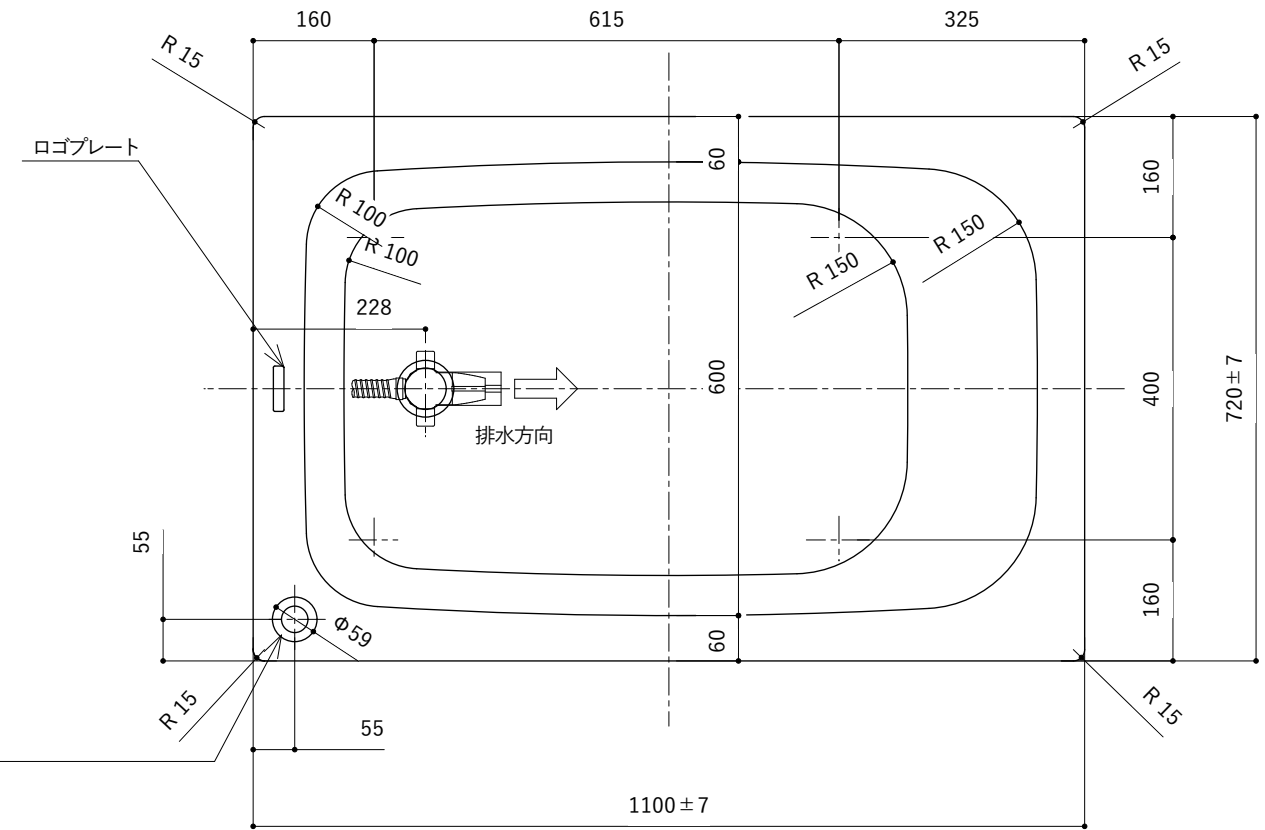

・浴槽仕様

1. サ イ ズ 外法寸法 (1100×720×635)
内法寸法 (970×600×555)
2. 容 量 満 水: 260ℓ
3. ホーロー加工 下地: 湿式ホーロー加工
上縁面、内面: 乾式ホーロー加工
4. 色 CW (クリスタルホワイト)
5. 外 装 外装塗装 (色: 白)
6. 脚 調整ネジ脚
7. 排水金具 1½インチ排水金具、ワンプッシュ排水栓

※ 本図は4方Rフチ、L (左) タイプを示す。
 ※ 本製品に取付してあるワンプッシュ排水栓は、間接排水専用です。
 直接排水の場合については、弊社営業までご相談ください。

・浴槽仕様

1. サ イ ズ 外法寸法 (1100×720×635)
内法寸法 (970×600×555)
2. 容 量 満 水: 260ℓ
3. ホーロー加工 下地: 湿式ホーロー加工
上縁面、内面: 乾式ホーロー加工
4. 色 CW (クリスタルホワイト)
5. 外 装 防錆塗装(白色)
6. 脚 調整脚
7. 排水金具 1½インチ排水金具、ワンプッシュ排水栓(直接排水)

ワンプッシュ排水栓 (ボタン部)
(ワンプッシュ用穴径Φ46)

※ 本図は4方Rフチ、L(左)タイプを示す。

・浴槽仕様

1. サ イ ズ 外法寸法 (1100×720×635)
内法寸法 (970×600×555)
2. 容 量 満 水: 260ℓ
3. ホーロー加工 下地: 湿式ホーロー加工
上縁面、内面: 乾式ホーロー加工
4. 色 CW (クリスタルホワイト)
5. 外 装 防錆塗装(白色)
6. 脚 調整脚
7. 排水金具 1½インチ排水金具、ワンプッシュ排水栓(直接排水)
8. そ の 他 追焚き開口、Uパッキン付き

※ 本図は4方Rフチ、L(左)タイプを示す。