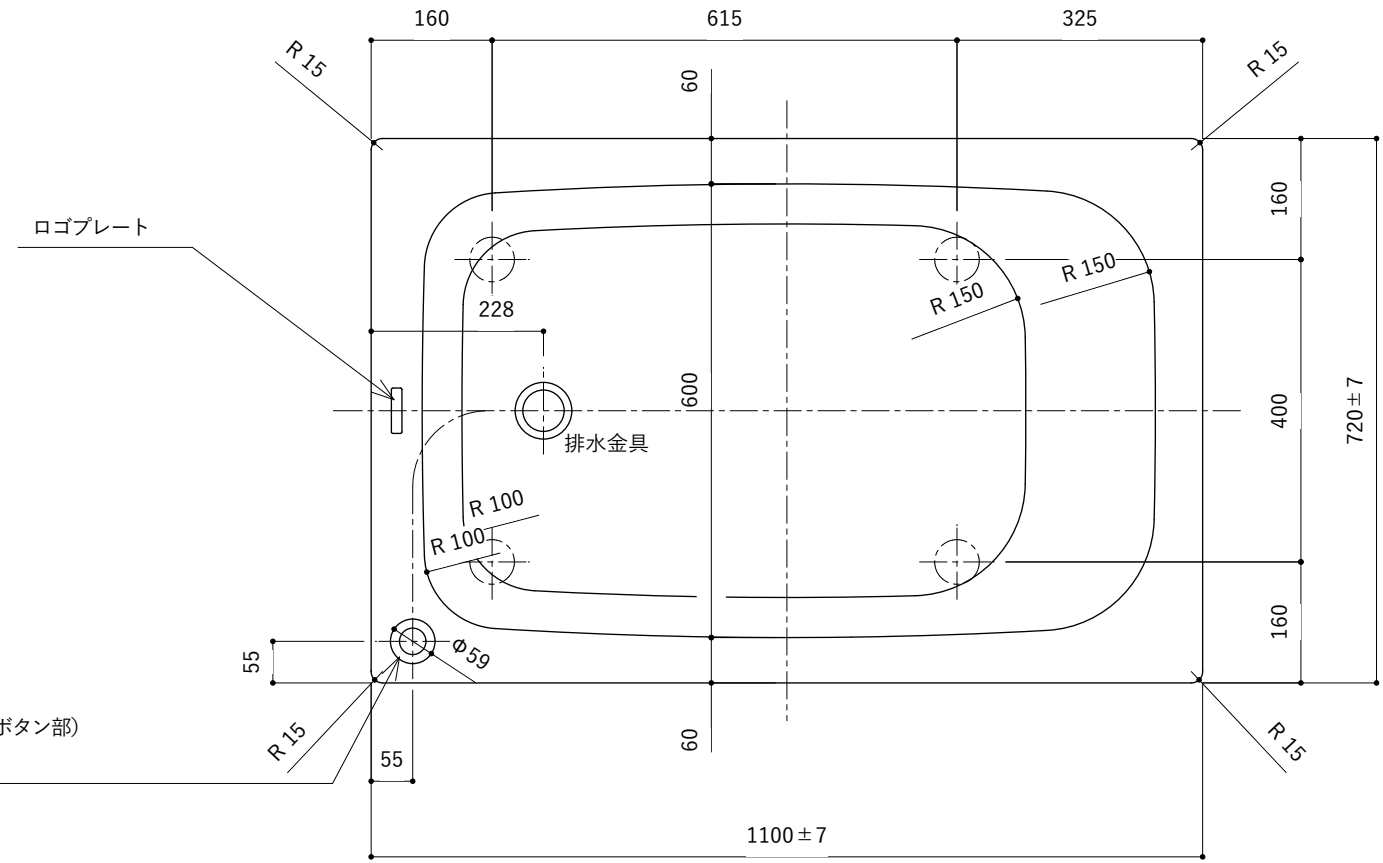

・浴槽仕様

1. サ イ ズ 外法寸法 (1100×720×635)
内法寸法 (970×600×555)
2. 容 量 満 水: 260ℓ
3. ホーロー加工 下地: 湿式ホーロー加工
上縁面、内面: 乾式ホーロー加工
4. 色 CW (クリスタルホワイト)
5. 外 装 外装塗装 (色: 白)
6. 脚 調整ネジ脚
7. 排水金具 1½インチ排水金具、ワンプッシュ排水栓

※ 本図は4方Rフチ、L (左) タイプを示す。
 ※ 本製品に取付してあるワンプッシュ排水栓は、間接排水専用です。
 直接排水の場合については、弊社営業までご相談ください。

・浴槽仕様

1. サ イ ズ 外法寸法 (1100×720×635)
内法寸法 (970×600×555)
2. 容 量 満 水: 260ℓ
3. ホーロー加工 下地: 湿式ホーロー加工
上縁面、内面: 乾式ホーロー加工
4. 色 CW (クリスタルホワイト)
5. 外 装 防錆塗装(白色)
6. 脚 調整脚
7. 排水金具 1½インチ排水金具、ワンプッシュ排水栓(直接排水)

ワンプッシュ排水栓 (ボタン部)
(ワンプッシュ用穴径Φ46)

※ 本図は4方Rフチ、L(左)タイプを示す。

・浴槽仕様

1. サ イ ズ 外法寸法 (1100×720×635)
内法寸法 (970×600×555)
2. 容 量 満 水: 260ℓ
3. ホーロー加工 下地: 湿式ホーロー加工
上縁面、内面: 乾式ホーロー加工
4. 色 CW (クリスタルホワイト)
5. 外 装 防錆塗装(白色)
6. 脚 調整脚
7. 排水金具 1½インチ排水金具、ワンプッシュ排水栓(直接排水)
8. そ の 他 追焚き開口、Uパッキン付き

※ 本図は4方Rフチ、L(左)タイプを示す。