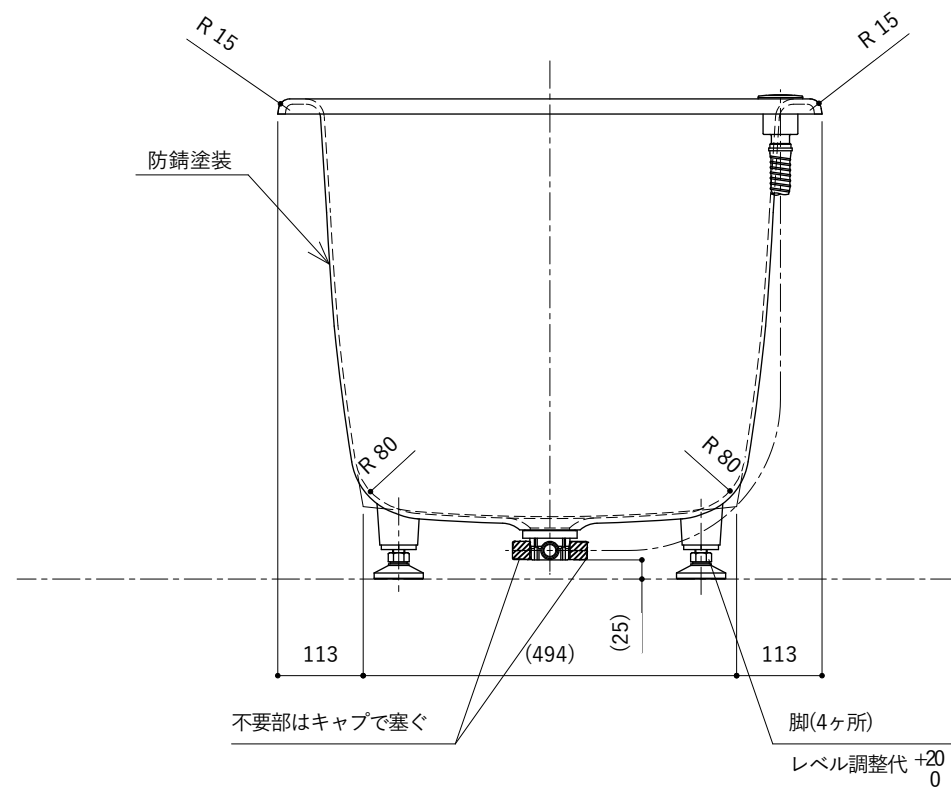

・浴槽仕様

1. サ イ ズ 外法寸法 (1100×720×635)
内法寸法 (970×600×555)
2. 容 量 満 水: 260ℓ
3. ホーロー加工 下地: 湿式ホーロー加工
上縁面、内面: 乾式ホーロー加工
4. 色 CW (クリスタルホワイト)
5. 外 装 外装塗装 (色: 白)
6. 脚 調整ネジ脚
7. 排水金具 1½インチ排水金具、ワンプッシュ排水栓

※ 本図は4方Rフチ、L (左) タイプを示す。
 ※ 本製品に取付してあるワンプッシュ排水栓は、間接排水専用です。
 直接排水の場合については、弊社営業までご相談ください。

・浴槽仕様

1. サ イ ズ 外法寸法 (1100×720×635)
内法寸法 (970×600×555)
2. 容 量 満 水: 260ℓ
3. ホーロー加工 下地: 湿式ホーロー加工
上縁面、内面: 乾式ホーロー加工
4. 色 CW (クリスタルホワイト)
5. 外 装 防錆塗装(白色)
6. 脚 調整脚
7. 排水金具 1½インチ排水金具、ワンプッシュ排水栓(直接排水)

ワンプッシュ排水栓 (ボタン部)
(ワンプッシュ用穴径Φ46)

※ 本図は4方Rフチ、L(左)タイプを示す。

・浴槽仕様

1. サ イ ズ 外法寸法 (1100×720×635)
内法寸法 (970×600×555)
2. 容 量 満 水: 260ℓ
3. ホーロー加工 下地: 湿式ホーロー加工
上縁面、内面: 乾式ホーロー加工
4. 色 CW (クリスタルホワイト)
5. 外 装 防錆塗装(白色)
6. 脚 調整脚
7. 排水金具 1½インチ排水金具、ワンプッシュ排水栓(直接排水)
8. そ の 他 追焚き開口、Uパッキン付き

※ 本図は4方Rフチ、L(左)タイプを示す。