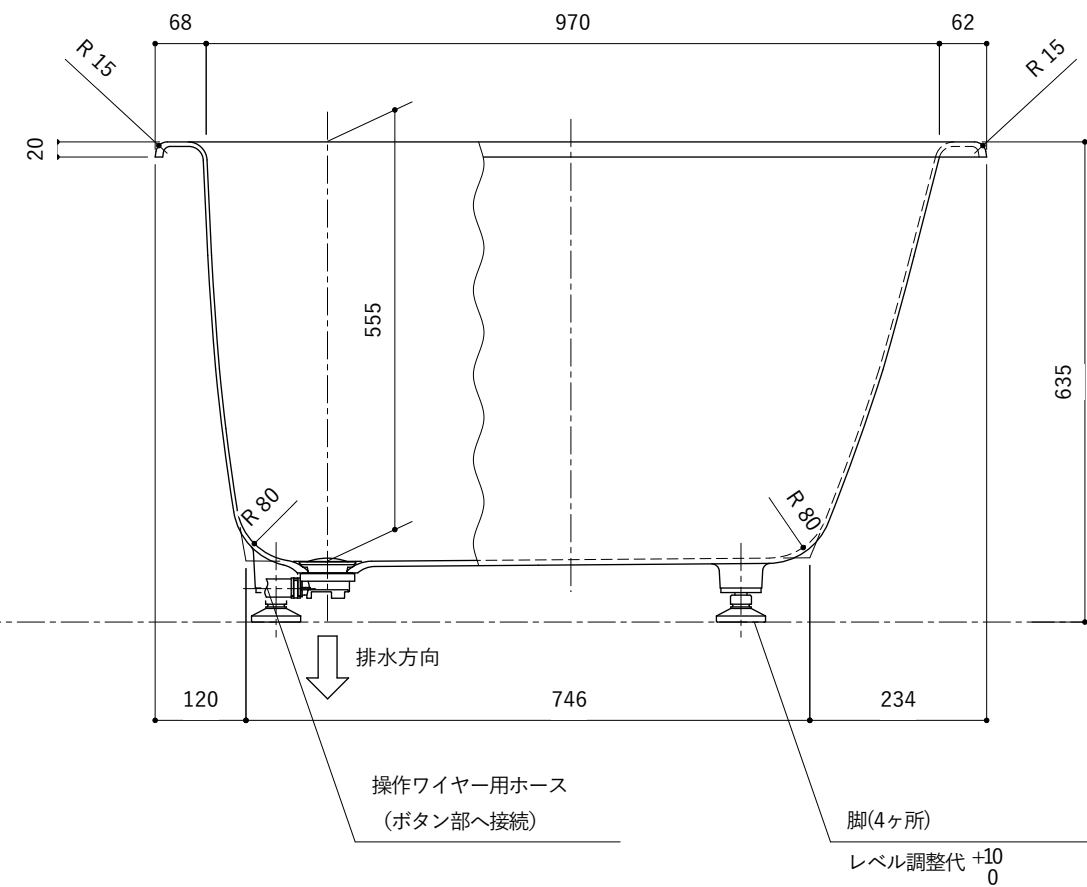

・浴槽仕様

1. サ イ ズ 外法寸法 (1100×720×635)
内法寸法 (970×600×555)
2. 容 量 満 水: 260ℓ
3. ホーロー加工 下地: 湿式ホーロー加工
上縁面、内面: 乾式ホーロー加工
4. 色 CW (クリスタルホワイト)
5. 外 装 外装塗装 (色: 白)
6. 脚 調整ネジ脚
7. 排水金具 1½インチ排水金具、ワンプッシュ排水栓

※ 本図は4方Rフチ、L (左) タイプを示す。
 ※ 本製品に取付してあるワンプッシュ排水栓は、間接排水専用です。
 直接排水の場合については、弊社営業までご相談ください。

・浴槽仕様

1. サ イ ズ 外法寸法 (1100×720×635)
内法寸法 (970×600×555)
2. 容 量 満 水: 260ℓ
3. ホーロー加工 下地: 湿式ホーロー加工
上縁面、内面: 乾式ホーロー加工
4. 色 CW (クリスタルホワイト)
5. 外 装 防錆塗装(白色)
6. 脚 調整脚
7. 排水金具 1½インチ排水金具、ワンプッシュ排水栓(直接排水)

ワンプッシュ排水栓 (ボタン部)
(ワンプッシュ用穴径Φ46)

※ 本図は4方Rフチ、L(左)タイプを示す。

・浴槽仕様

1. サ イ ズ 外法寸法 (1100×720×635)
内法寸法 (970×600×555)
2. 容 量 満 水: 260ℓ
3. ホーロー加工 下地: 湿式ホーロー加工
上縁面、内面: 乾式ホーロー加工
4. 色 CW (クリスタルホワイト)
5. 外 装 防錆塗装(白色)
6. 脚 調整脚
7. 排水金具 1½インチ排水金具、ワンプッシュ排水栓(直接排水)
8. そ の 他 追焚き開口、Uパッキン付き

※ 本図は4方Rフチ、L(左)タイプを示す。