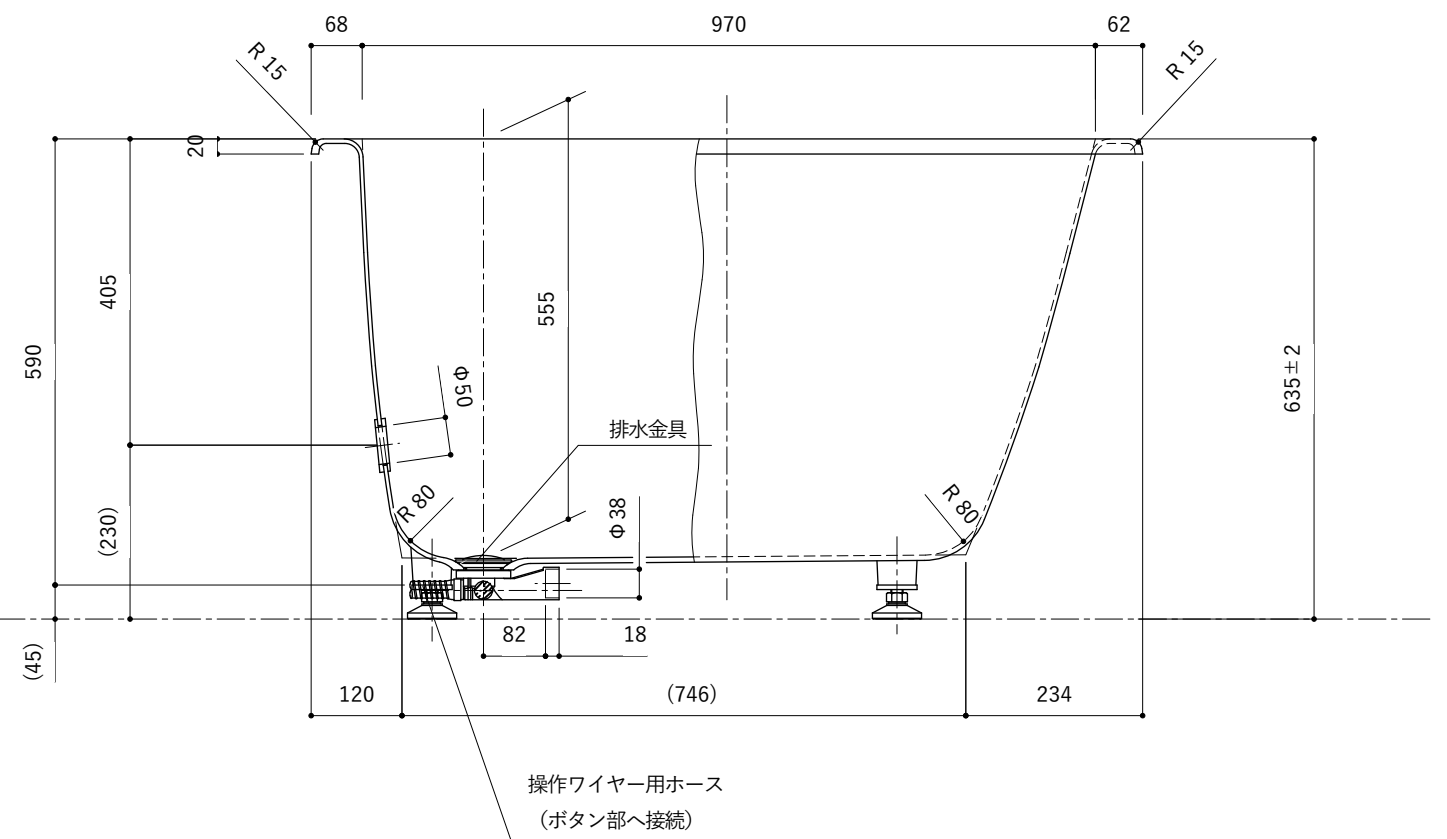

・浴槽仕様

1. サ イ ズ 外法寸法 (1100×720×635)
内法寸法 (970×600×555)
2. 容 量 満 水: 260ℓ
3. ホーロー加工 下地: 湿式ホーロー加工
上縁面、内面: 乾式ホーロー加工
4. 色 CW (クリスタルホワイト)
5. 外 装 外装塗装 (色: 白)
6. 脚 調整ネジ脚
7. 排水金具 1½インチ排水金具、ワンプッシュ排水栓

※ 本図は4方Rフチ、L (左) タイプを示す。
 ※ 本製品に取付してあるワンプッシュ排水栓は、間接排水専用です。
 直接排水の場合については、弊社営業までご相談ください。

・浴槽仕様

1. サ イ ズ 外法寸法 (1100×720×635)
内法寸法 (970×600×555)
2. 容 量 満 水: 260ℓ
3. ホーロー加工 下地: 湿式ホーロー加工
上縁面、内面: 乾式ホーロー加工
4. 色 CW (クリスタルホワイト)
5. 外 装 防錆塗装(白色)
6. 脚 調整脚
7. 排水金具 1½インチ排水金具、ワンプッシュ排水栓(直接排水)

ワンプッシュ排水栓 (ボタン部)
(ワンプッシュ用穴径Φ46)

※ 本図は4方Rフチ、L(左)タイプを示す。

・浴槽仕様

1. サ イ ズ 外法寸法 (1100×720×635)
内法寸法 (970×600×555)
2. 容 量 満 水: 260ℓ
3. ホーロー加工 下地: 湿式ホーロー加工
上縁面、内面: 乾式ホーロー加工
4. 色 CW (クリスタルホワイト)
5. 外 装 防錆塗装(白色)
6. 脚 調整脚
7. 排水金具 1½インチ排水金具、ワンプッシュ排水栓(直接排水)
8. そ の 他 追焚き開口、Uパッキン付き

※ 本図は4方Rフチ、L(左)タイプを示す。