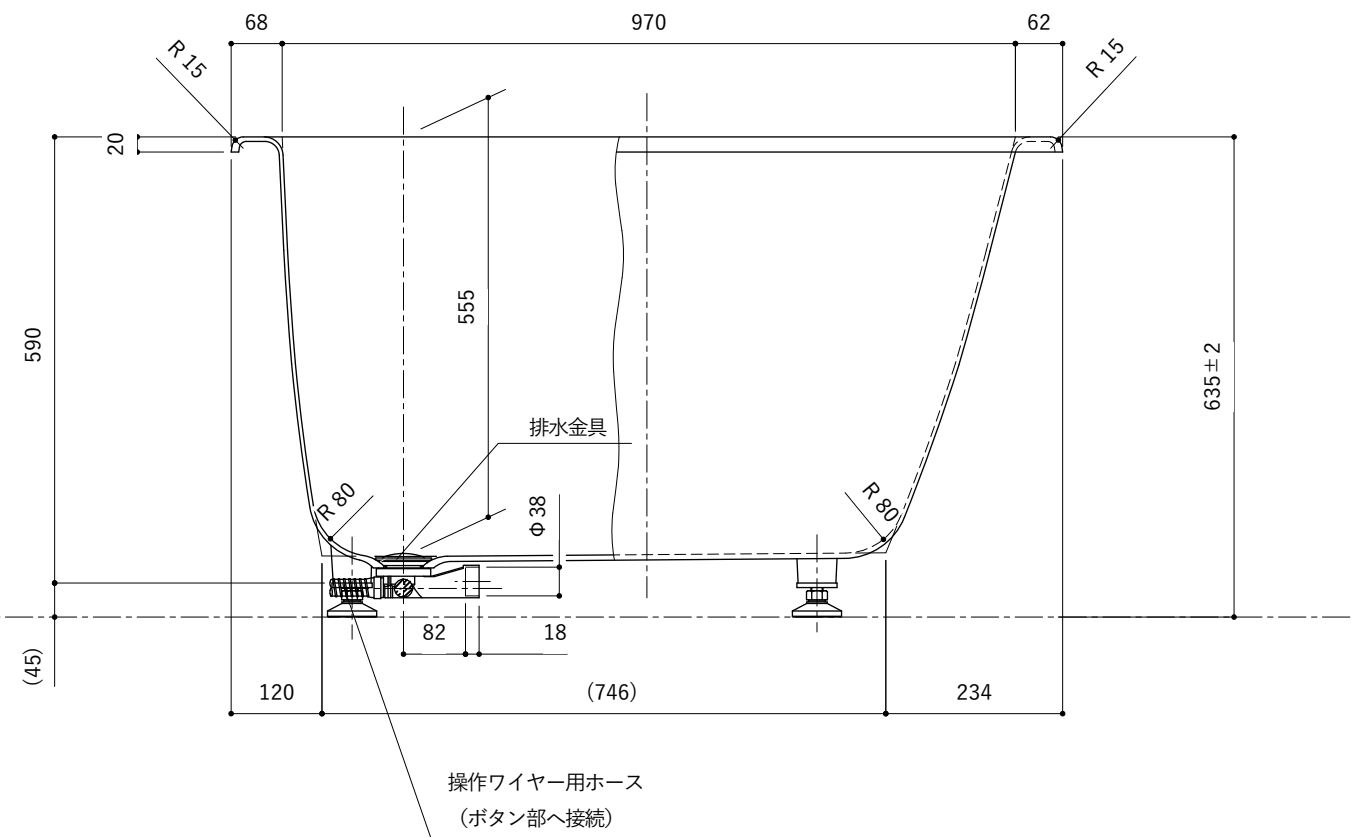

・浴槽仕様

1. サ イ ズ 外法寸法 (1100×720×635)
内法寸法 (970×600×555)
2. 容 量 満 水: 260ℓ
3. ホーロー加工 下地: 湿式ホーロー加工
上縁面、内面: 乾式ホーロー加工
4. 色 CW (クリスタルホワイト)
5. 外 装 外装塗装 (色: 白)
6. 脚 調整ネジ脚
7. 排水金具 1½インチ排水金具、ワンプッシュ排水栓

※ 本図は4方Rフチ、L (左) タイプを示す。
 ※ 本製品に取付してあるワンプッシュ排水栓は、間接排水専用です。
 直接排水の場合については、弊社営業までご相談ください。

・浴槽仕様

1. サ イ ズ 外法寸法 (1100×720×635)
内法寸法 (970×600×555)
2. 容 量 満 水: 260ℓ
3. ホーロー加工 下地: 湿式ホーロー加工
上縁面、内面: 乾式ホーロー加工
4. 色 CW (クリスタルホワイト)
5. 外 装 防錆塗装(白色)
6. 脚 調整脚
7. 排水金具 1½インチ排水金具、ワンプッシュ排水栓(直接排水)

ワンプッシュ排水栓 (ボタン部)
(ワンプッシュ用穴径Φ46)

※ 本図は4方Rフチ、L(左)タイプを示す。

・浴槽仕様

1. サ イ ズ 外法寸法 (1100×720×635)
内法寸法 (970×600×555)
2. 容 量 満 水: 260ℓ
3. ホーロー加工 下地: 湿式ホーロー加工
上縁面、内面: 乾式ホーロー加工
4. 色 CW (クリスタルホワイト)
5. 外 装 防錆塗装(白色)
6. 脚 調整脚
7. 排水金具 1½インチ排水金具、ワンプッシュ排水栓(直接排水)
8. そ の 他 追焚き開口、Uパッキン付き

※ 本図は4方Rフチ、L(左)タイプを示す。