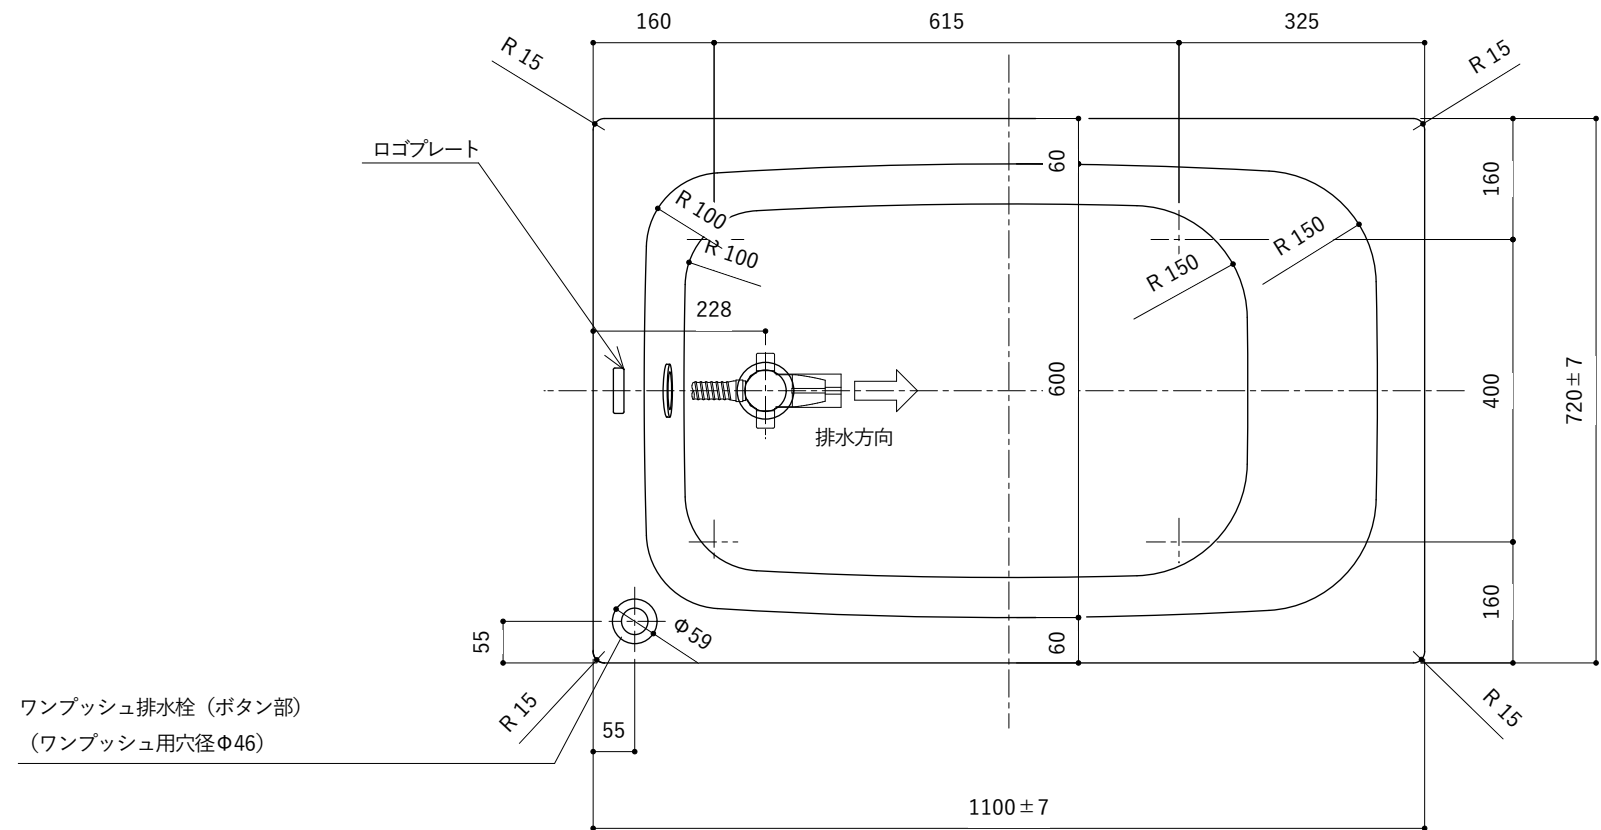

・浴槽仕様

1. サ イ ズ 外法寸法 (1100×720×635)
内法寸法 (970×600×555)
2. 容 量 満 水: 260ℓ
3. ホーロー加工 下地: 湿式ホーロー加工
上縁面、内面: 乾式ホーロー加工
4. 色 CW (クリスタルホワイト)
5. 外 装 外装塗装 (色: 白)
6. 脚 調整ネジ脚
7. 排水金具 1½インチ排水金具、ワンプッシュ排水栓

※ 本図は4方Rフチ、L (左) タイプを示す。
 ※ 本製品に取付してあるワンプッシュ排水栓は、間接排水専用です。
 直接排水の場合については、弊社営業までご相談ください。

・浴槽仕様

1. サ イ ズ 外法寸法 (1100×720×635)
内法寸法 (970×600×555)
2. 容 量 満 水: 260ℓ
3. ホーロー加工 下地: 湿式ホーロー加工
上縁面、内面: 乾式ホーロー加工
4. 色 CW (クリスタルホワイト)
5. 外 装 防錆塗装(白色)
6. 脚 調整脚
7. 排水金具 1½インチ排水金具、ワンプッシュ排水栓(直接排水)

ワンプッシュ排水栓 (ボタン部)
(ワンプッシュ用穴径Φ46)

※ 本図は4方Rフチ、L(左)タイプを示す。

・浴槽仕様

1. サ イ ズ 外法寸法 (1100×720×635)
内法寸法 (970×600×555)
2. 容 量 満 水: 260ℓ
3. ホーロー加工 下地: 湿式ホーロー加工
上縁面、内面: 乾式ホーロー加工
4. 色 CW (クリスタルホワイト)
5. 外 装 防錆塗装(白色)
6. 脚 調整脚
7. 排水金具 1½インチ排水金具、ワンプッシュ排水栓(直接排水)
8. そ の 他 追焚き開口、Uパッキン付き

※ 本図は4方Rフチ、L(左)タイプを示す。