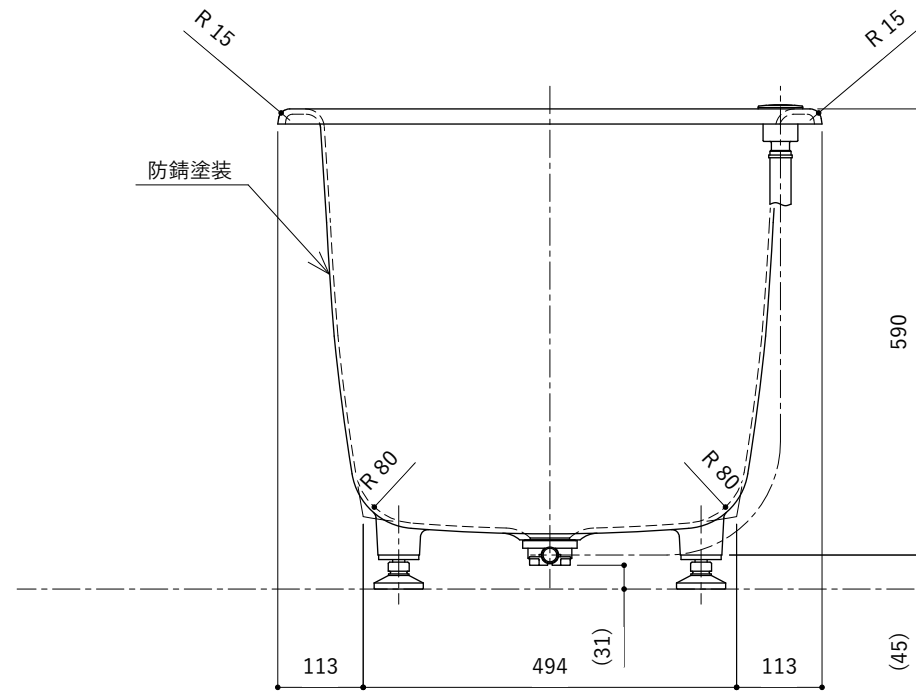

・浴槽仕様

1. サ イ ズ 外法寸法 (1100×720×635)
内法寸法 (970×600×555)
2. 容 量 満 水: 260ℓ
3. ホーロー加工 下地: 湿式ホーロー加工
上縁面、内面: 乾式ホーロー加工
4. 色 CW (クリスタルホワイト)
5. 外 装 外装塗装 (色: 白)
6. 脚 調整ネジ脚
7. 排水金具 1½インチ排水金具、ワンプッシュ排水栓

※ 本図は4方Rフチ、L (左) タイプを示す。
 ※ 本製品に取付してあるワンプッシュ排水栓は、間接排水専用です。
 直接排水の場合については、弊社営業までご相談ください。

・浴槽仕様

1. サ イ ズ 外法寸法 (1100×720×635)
内法寸法 (970×600×555)
2. 容 量 満 水: 260ℓ
3. ホーロー加工 下地: 湿式ホーロー加工
上縁面、内面: 乾式ホーロー加工
4. 色 CW (クリスタルホワイト)
5. 外 装 防錆塗装(白色)
6. 脚 調整脚
7. 排水金具 1½インチ排水金具、ワンプッシュ排水栓(直接排水)

ワンプッシュ排水栓 (ボタン部)
(ワンプッシュ用穴径Φ46)

※ 本図は4方Rフチ、L(左)タイプを示す。

・浴槽仕様

1. サ イ ズ 外法寸法 (1100×720×635)
内法寸法 (970×600×555)
2. 容 量 満 水: 260ℓ
3. ホーロー加工 下地: 湿式ホーロー加工
上縁面、内面: 乾式ホーロー加工
4. 色 CW (クリスタルホワイト)
5. 外 装 防錆塗装(白色)
6. 脚 調整脚
7. 排水金具 1½インチ排水金具、ワンプッシュ排水栓(直接排水)
8. そ の 他 追焚き開口、Uパッキン付き

※ 本図は4方Rフチ、L(左)タイプを示す。