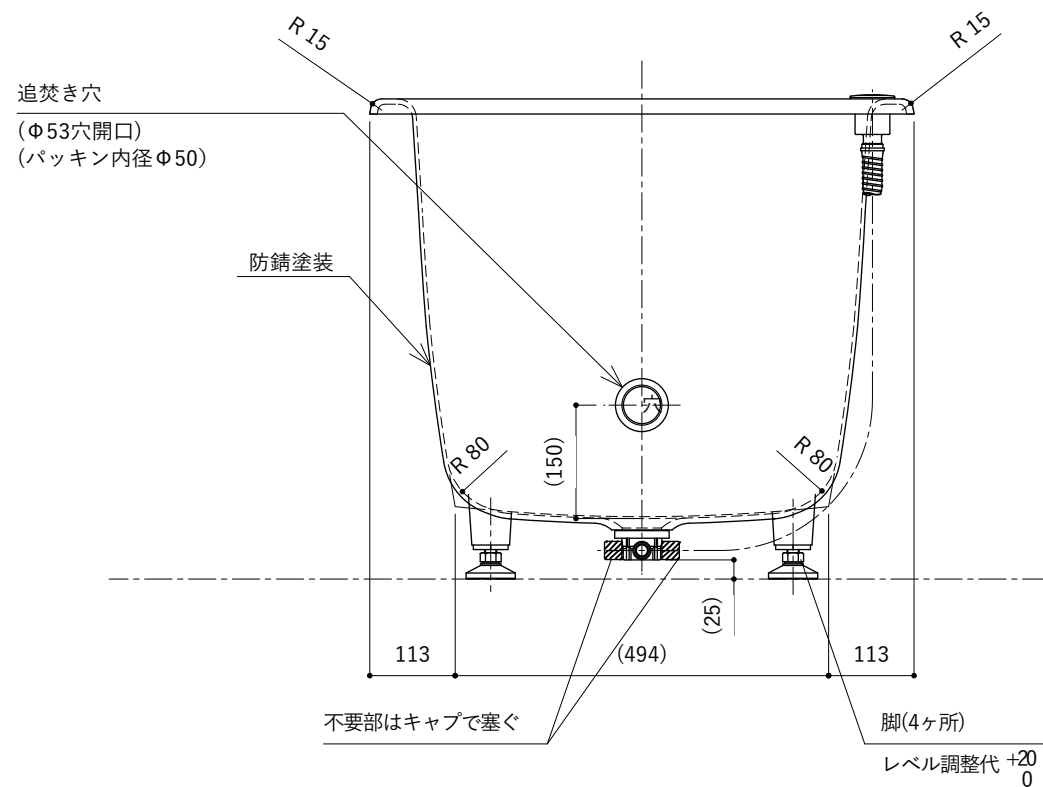

・浴槽仕様

1. サ イ ズ 外法寸法 (1100×720×635)
内法寸法 (970×600×555)
2. 容 量 満 水: 260ℓ
3. ホーロー加工 下地: 湿式ホーロー加工
上縁面、内面: 乾式ホーロー加工
4. 色 CW (クリスタルホワイト)
5. 外 装 外装塗装 (色: 白)
6. 脚 調整ネジ脚
7. 排水金具 1½インチ排水金具、ワンプッシュ排水栓

※ 本図は4方Rフチ、L (左) タイプを示す。
 ※ 本製品に取付してあるワンプッシュ排水栓は、間接排水専用です。
 直接排水の場合については、弊社営業までご相談ください。

・浴槽仕様

1. サ イ ズ 外法寸法 (1100×720×635)
内法寸法 (970×600×555)
2. 容 量 満 水: 260ℓ
3. ホーロー加工 下地: 湿式ホーロー加工
上縁面、内面: 乾式ホーロー加工
4. 色 CW (クリスタルホワイト)
5. 外 装 防錆塗装(白色)
6. 脚 調整脚
7. 排水金具 1½インチ排水金具、ワンプッシュ排水栓(直接排水)

ワンプッシュ排水栓 (ボタン部)
(ワンプッシュ用穴径Φ46)

※ 本図は4方Rフチ、L(左)タイプを示す。

・浴槽仕様

1. サ イ ズ 外法寸法 (1100×720×635)
内法寸法 (970×600×555)
2. 容 量 満 水: 260ℓ
3. ホーロー加工 下地: 湿式ホーロー加工
上縁面、内面: 乾式ホーロー加工
4. 色 CW (クリスタルホワイト)
5. 外 装 防錆塗装(白色)
6. 脚 調整脚
7. 排水金具 1½インチ排水金具、ワンプッシュ排水栓(直接排水)
8. そ の 他 追焚き開口、Uパッキン付き

※ 本図は4方Rフチ、L(左)タイプを示す。