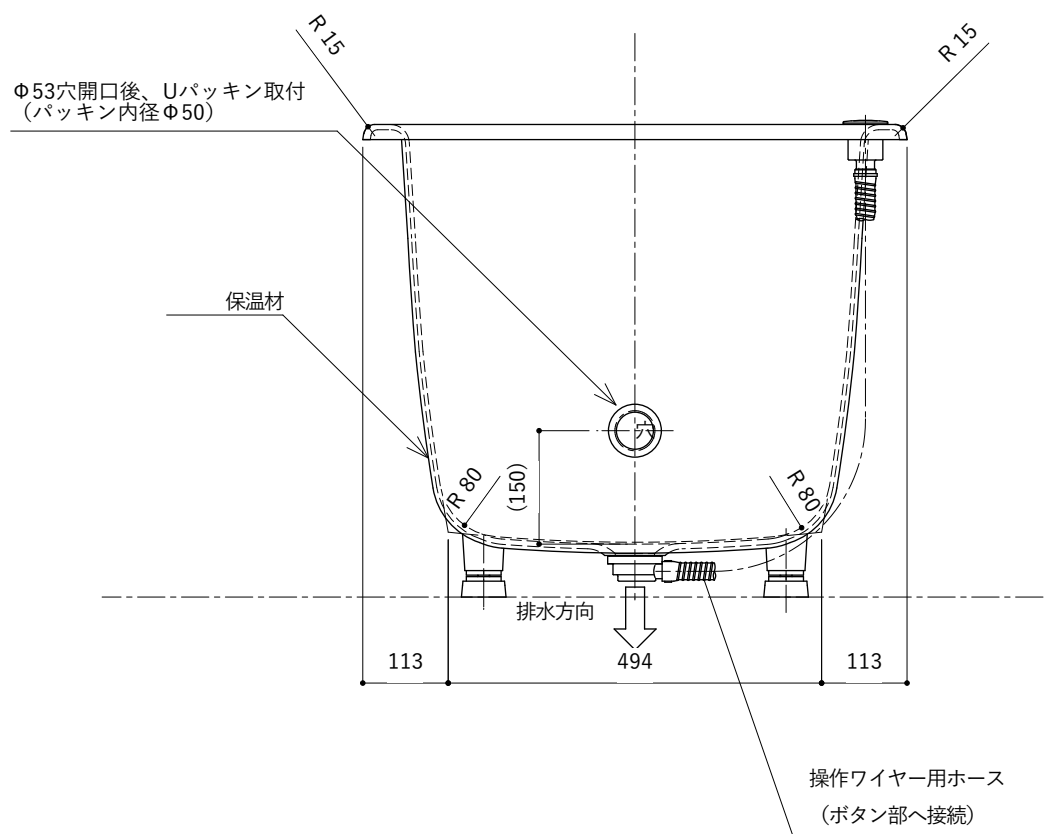

・浴槽仕様

1. サ イ ズ 外法寸法 (1100×720×625)  
内法寸法 ( 970×600×555)
2. 容 量 満 水: 260ℓ
3. ホーロー加工 下地に湿式ホーロー加工を行った後、  
上縁面、内面に乾式ホーロー加工を行う。
4. 色 CW (クリスタルホワイト)
5. 外 装 保温材 (ウレタンフォーム、厚さ5mm以上)
6. 脚 ネジ脚
7. 排水金具 1½インチ排水金具、ワンプッシュ排水栓

※ 本図は4方Rフチ、L (左) タイプを示す。

※ 本製品に取付してあるワンプッシュ排水栓は、間接排水専用です。

直接排水の場合については、弊社営業までご相談ください。

・浴槽仕様

1. サ イ ズ 外法寸法 (1100×720×625)  
内法寸法 ( 970×600×555)
2. 容 量 満 水: 260ℓ
3. ホーロー加工 下地: 湿式ホーロー加工  
上縁面、内面: 乾式ホーロー加工
4. 色 CW (クリスタルホワイト)
5. 外 装 保温材 (ウレタンフォーム、厚さ5mm以上)
6. 脚 ネジ脚
7. 排水金具 1½インチ排水金具、オーバーフロー、ワンプッシュ排水栓
8. そ の 他 追焚き穴開口 (Φ53) 後、パッキン取付 (パッキン内径Φ50)

※ 本図は4方Rフチ、L (左) タイプを示す。

※ 本製品に取付してあるワンプッシュ排水栓は、間接排水専用です。

直接排水の場合については、弊社営業までご相談ください。

・浴槽仕様

1. サ イ ズ 外法寸法 (1100×720×625)  
内法寸法 ( 970×600×555)
2. 容 量 満 水: 260ℓ
3. ホーロー加工 下地: 湿式ホーロー加工  
上縁面、内面: 乾式ホーロー加工
4. 色 CW (クリスタルホワイト)
5. 外 装 保温材 (ウレタンフォーム、厚さ5mm以上)
6. 脚 ネジ脚
7. 排水金具 1½インチ排水金具、ワンプッシュ排水栓

※ 本図は4方Rフチ、L (左) タイプを示す。

・浴槽仕様

1. サ イ ズ 外法寸法 (1100×720×625)  
内法寸法 ( 970×600×555)
2. 容 量 満 水: 260ℓ
3. ホーロー加工 下地: 湿式ホーロー加工  
上縁面、内面: 乾式ホーロー加工
4. 色 CW (クリスタルホワイト)
5. 外 装 保温材 (ウレタンフォーム、厚さ5mm以上)
6. 脚 ネジ脚
7. 排水金具 1½インチ排水金具、ワンプッシュ排水栓
8. そ の 他 追焚き穴開口 (Φ53) 後、パッキン取付 (パッキン内径Φ50)