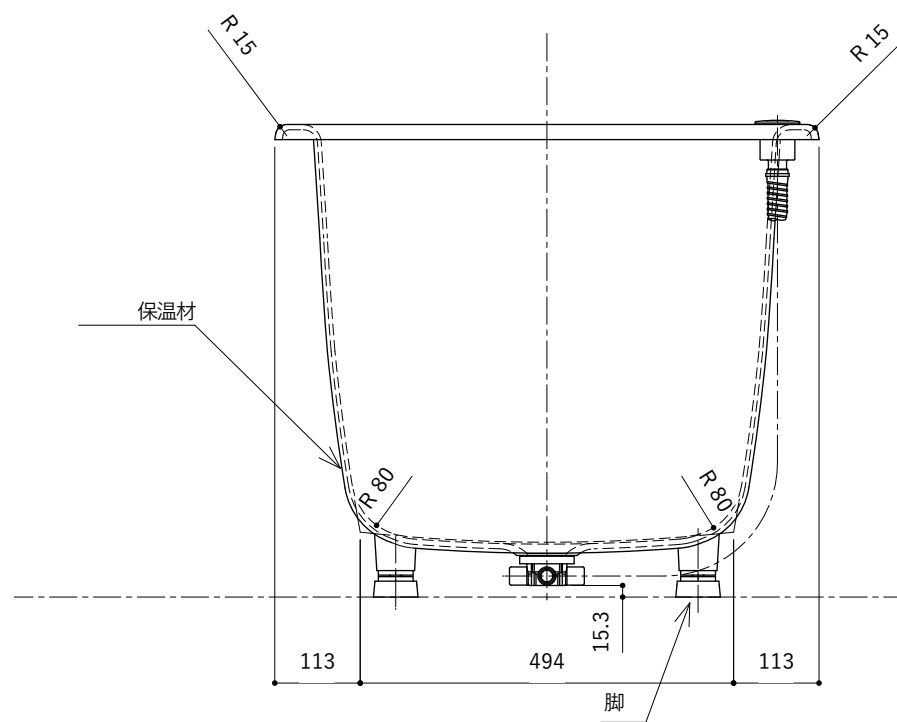

・浴槽仕様

1. サ イ ズ 外法寸法 (1100×720×625)  
内法寸法 ( 970×600×555)
2. 容 量 満 水: 260ℓ
3. ホーロー加工 下地に湿式ホーロー加工を行った後、  
上縁面、内面に乾式ホーロー加工を行う。
4. 色 CW (クリスタルホワイト)
5. 外 装 保温材 (ウレタンフォーム、厚さ5mm以上)
6. 脚 ネジ脚
7. 排水金具 1½インチ排水金具、ワンプッシュ排水栓

※ 本図は4方Rフチ、L (左) タイプを示す。

※ 本製品に取付してあるワンプッシュ排水栓は、間接排水専用です。

直接排水の場合については、弊社営業までご相談ください。

・浴槽仕様

1. サ イ ズ 外法寸法 (1100×720×625)  
内法寸法 ( 970×600×555)
2. 容 量 満 水: 260ℓ
3. ホーロー加工 下地: 湿式ホーロー加工  
上縁面、内面: 乾式ホーロー加工
4. 色 CW (クリスタルホワイト)
5. 外 装 保温材 (ウレタンフォーム、厚さ5mm以上)
6. 脚 ネジ脚
7. 排水金具 1½インチ排水金具、オーバーフロー、ワンプッシュ排水栓
8. そ の 他 追焚き穴開口 (Φ53) 後、パッキン取付 (パッキン内径Φ50)

※ 本図は4方Rフチ、L (左) タイプを示す。

※ 本製品に取付してあるワンプッシュ排水栓は、間接排水専用です。

直接排水の場合については、弊社営業までご相談ください。

・浴槽仕様

1. サ イ ズ 外法寸法 (1100×720×625)  
内法寸法 ( 970×600×555)
2. 容 量 満 水: 260ℓ
3. ホーロー加工 下地: 湿式ホーロー加工  
上縁面、内面: 乾式ホーロー加工
4. 色 CW (クリスタルホワイト)
5. 外 装 保温材 (ウレタンフォーム、厚さ5mm以上)
6. 脚 ネジ脚
7. 排水金具 1½インチ排水金具、ワンプッシュ排水栓

※ 本図は4方Rフチ、L (左) タイプを示す。

・浴槽仕様

1. サ イ ズ 外法寸法 (1100×720×625)  
内法寸法 ( 970×600×555)
2. 容 量 満 水: 260ℓ
3. ホーロー加工 下地: 湿式ホーロー加工  
上縁面、内面: 乾式ホーロー加工
4. 色 CW (クリスタルホワイト)
5. 外 装 保温材 (ウレタンフォーム、厚さ5mm以上)
6. 脚 ネジ脚
7. 排水金具 1½インチ排水金具、ワンプッシュ排水栓
8. そ の 他 追焚き穴開口 (Φ53) 後、パッキン取付 (パッキン内径Φ50)