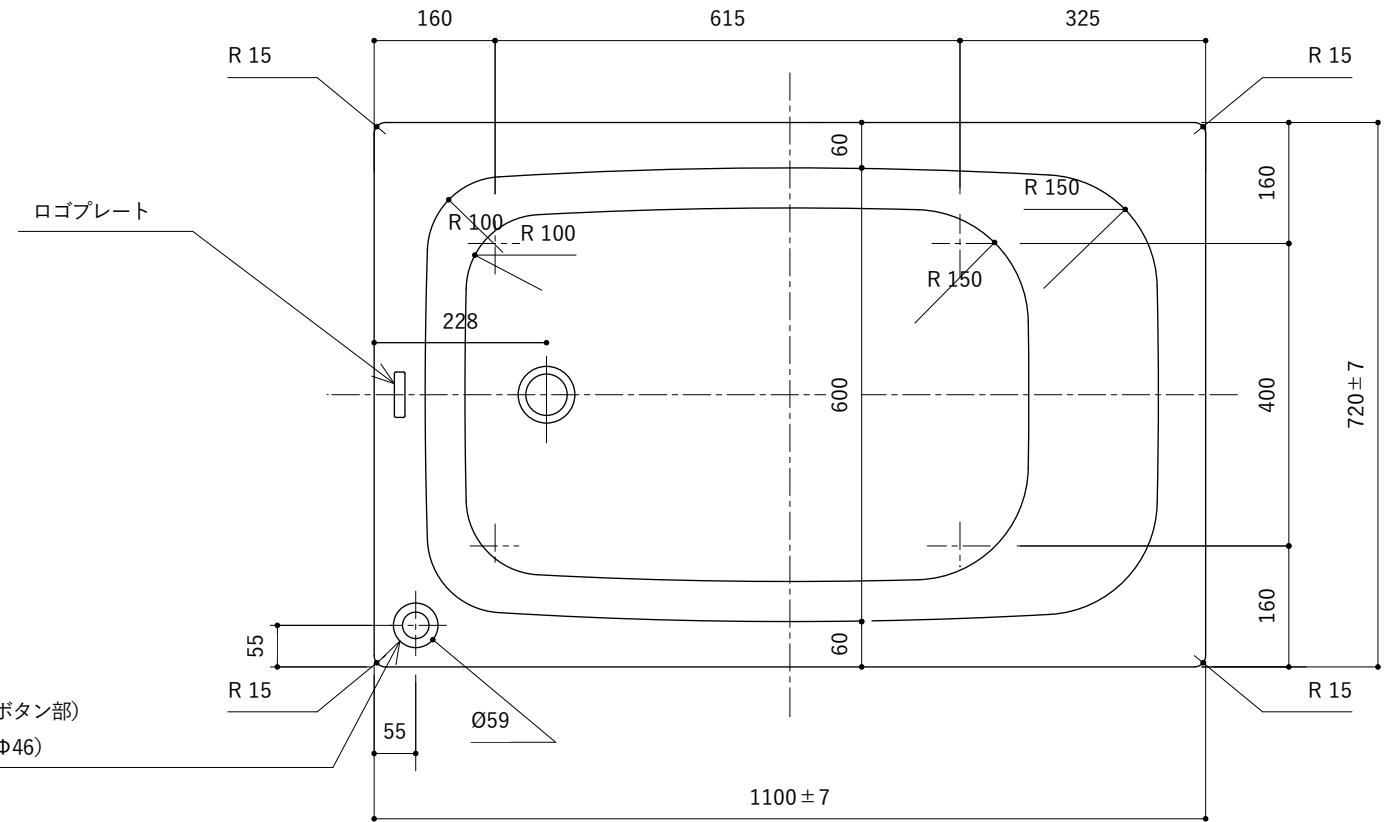

・浴槽仕様

1. サ イ ズ 外法寸法 (1100×720×625)  
内法寸法 ( 970×600×555)
2. 容 量 満 水: 260ℓ
3. ホーロー加工 下地に湿式ホーロー加工を行った後、  
上縁面、内面に乾式ホーロー加工を行う。
4. 色 CW (クリスタルホワイト)
5. 外 装 保温材 (ウレタンフォーム、厚さ5mm以上)
6. 脚 ネジ脚
7. 排水金具 1½インチ排水金具、ワンプッシュ排水栓

※ 本図は4方Rフチ、L (左) タイプを示す。

※ 本製品に取付してあるワンプッシュ排水栓は、間接排水専用です。

直接排水の場合については、弊社営業までご相談ください。

・浴槽仕様

1. サ イ ズ 外法寸法 (1100×720×625)  
内法寸法 ( 970×600×555)
2. 容 量 満 水: 260ℓ
3. ホーロー加工 下地: 湿式ホーロー加工  
上縁面、内面: 乾式ホーロー加工
4. 色 CW (クリスタルホワイト)
5. 外 装 保温材 (ウレタンフォーム、厚さ5mm以上)
6. 脚 ネジ脚
7. 排水金具 1½インチ排水金具、オーバーフロー、ワンプッシュ排水栓
8. そ の 他 追焚き穴開口 (Φ53) 後、パッキン取付 (パッキン内径Φ50)

※ 本図は4方Rフチ、L (左) タイプを示す。

※ 本製品に取付してあるワンプッシュ排水栓は、間接排水専用です。

直接排水の場合については、弊社営業までご相談ください。

・浴槽仕様

1. サ イ ズ 外法寸法 (1100×720×625)  
内法寸法 ( 970×600×555)
2. 容 量 満 水: 260ℓ
3. ホーロー加工 下地: 湿式ホーロー加工  
上縁面、内面: 乾式ホーロー加工
4. 色 CW (クリスタルホワイト)
5. 外 装 保温材 (ウレタンフォーム、厚さ5mm以上)
6. 脚 ネジ脚
7. 排水金具 1½インチ排水金具、ワンプッシュ排水栓

※ 本図は4方Rフチ、L (左) タイプを示す。

・浴槽仕様

1. サ イ ズ 外法寸法 (1100×720×625)  
内法寸法 ( 970×600×555)
2. 容 量 満 水: 260ℓ
3. ホーロー加工 下地: 湿式ホーロー加工  
上縁面、内面: 乾式ホーロー加工
4. 色 CW (クリスタルホワイト)
5. 外 装 保温材 (ウレタンフォーム、厚さ5mm以上)
6. 脚 ネジ脚
7. 排水金具 1½インチ排水金具、ワンプッシュ排水栓
8. そ の 他 追焚き穴開口 (Φ53) 後、パッキン取付 (パッキン内径Φ50)