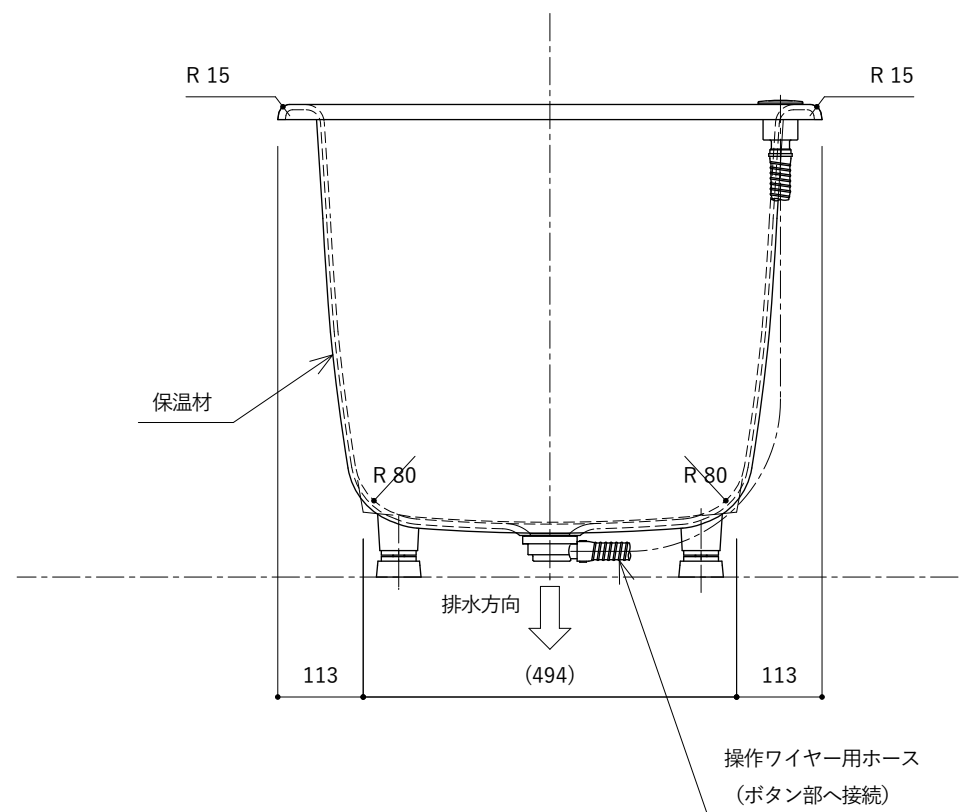

・浴槽仕様

1. サ イ ズ 外法寸法 (1100×720×625)  
内法寸法 ( 970×600×555)
2. 容 量 満 水: 260ℓ
3. ホーロー加工 下地に湿式ホーロー加工を行った後、  
上縁面、内面に乾式ホーロー加工を行う。
4. 色 CW (クリスタルホワイト)
5. 外 装 保温材 (ウレタンフォーム、厚さ5mm以上)
6. 脚 ネジ脚
7. 排水金具 1½インチ排水金具、ワンプッシュ排水栓

※ 本図は4方Rフチ、L (左) タイプを示す。

※ 本製品に取付してあるワンプッシュ排水栓は、間接排水専用です。

直接排水の場合については、弊社営業までご相談ください。

・浴槽仕様

1. サ イ ズ 外法寸法 (1100×720×625)  
内法寸法 ( 970×600×555)
2. 容 量 満 水: 260ℓ
3. ホーロー加工 下地: 湿式ホーロー加工  
上縁面、内面: 乾式ホーロー加工
4. 色 CW (クリスタルホワイト)
5. 外 装 保温材 (ウレタンフォーム、厚さ5mm以上)
6. 脚 ネジ脚
7. 排水金具 1½インチ排水金具、オーバーフロー、ワンプッシュ排水栓
8. そ の 他 追焚き穴開口 (Φ53) 後、パッキン取付 (パッキン内径Φ50)

※ 本図は4方Rフチ、L (左) タイプを示す。

※ 本製品に取付してあるワンプッシュ排水栓は、間接排水専用です。

直接排水の場合については、弊社営業までご相談ください。

・浴槽仕様

1. サ イ ズ 外法寸法 (1100×720×625)  
内法寸法 ( 970×600×555)
2. 容 量 満 水: 260ℓ
3. ホーロー加工 下地: 湿式ホーロー加工  
上縁面、内面: 乾式ホーロー加工
4. 色 CW (クリスタルホワイト)
5. 外 装 保温材 (ウレタンフォーム、厚さ5mm以上)
6. 脚 ネジ脚
7. 排水金具 1½インチ排水金具、ワンプッシュ排水栓

※ 本図は4方Rフチ、L (左) タイプを示す。

・浴槽仕様

1. サ イ ズ 外法寸法 (1100×720×625)  
内法寸法 ( 970×600×555)
2. 容 量 満 水: 260ℓ
3. ホーロー加工 下地: 湿式ホーロー加工  
上縁面、内面: 乾式ホーロー加工
4. 色 CW (クリスタルホワイト)
5. 外 装 保温材 (ウレタンフォーム、厚さ5mm以上)
6. 脚 ネジ脚
7. 排水金具 1½インチ排水金具、ワンプッシュ排水栓
8. そ の 他 追焚き穴開口 (Φ53) 後、パッキン取付 (パッキン内径Φ50)