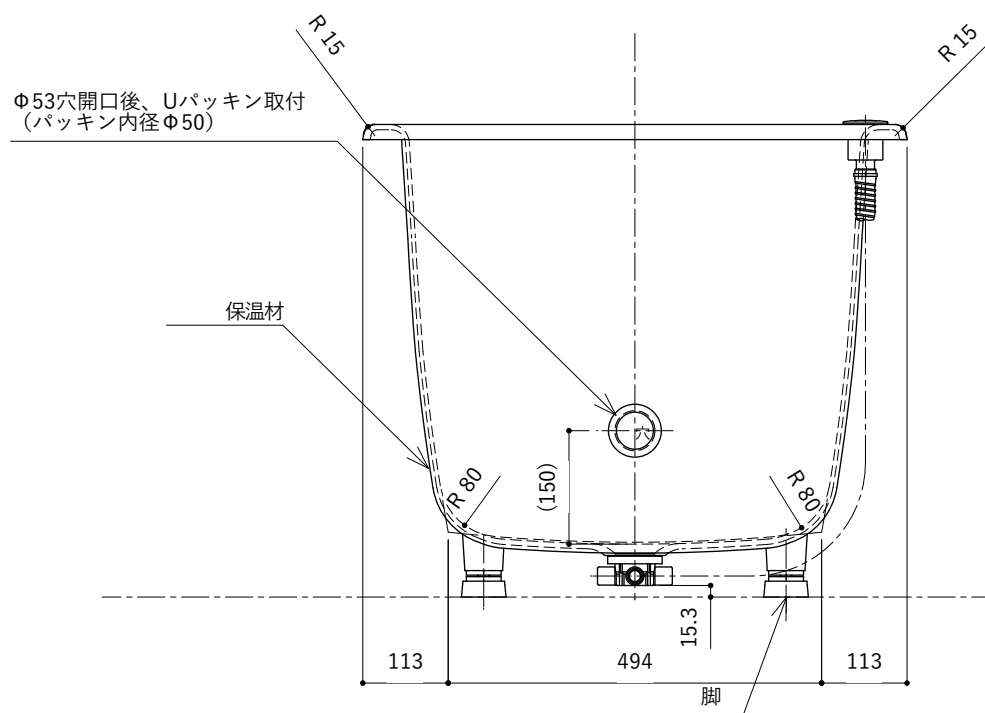

・浴槽仕様

1. サ イ ズ 外法寸法 (1100×720×625)  
内法寸法 ( 970×600×555)
2. 容 量 満 水: 260ℓ
3. ホーロー加工 下地に湿式ホーロー加工を行った後、  
上縁面、内面に乾式ホーロー加工を行う。
4. 色 CW (クリスタルホワイト)
5. 外 装 保温材 (ウレタンフォーム、厚さ5mm以上)
6. 脚 ネジ脚
7. 排水金具 1½インチ排水金具、ワンプッシュ排水栓

※ 本図は4方Rフチ、L (左) タイプを示す。

※ 本製品に取付してあるワンプッシュ排水栓は、間接排水専用です。

直接排水の場合については、弊社営業までご相談ください。

・浴槽仕様

1. サ イ ズ 外法寸法 (1100×720×625)  
内法寸法 ( 970×600×555)
2. 容 量 満 水: 260ℓ
3. ホーロー加工 下地: 湿式ホーロー加工  
上縁面、内面: 乾式ホーロー加工
4. 色 CW (クリスタルホワイト)
5. 外 装 保温材 (ウレタンフォーム、厚さ5mm以上)
6. 脚 ネジ脚
7. 排水金具 1½インチ排水金具、オーバーフロー、ワンプッシュ排水栓
8. そ の 他 追焚き穴開口 (Φ53) 後、パッキン取付 (パッキン内径Φ50)

※ 本図は4方Rフチ、L (左) タイプを示す。

※ 本製品に取付してあるワンプッシュ排水栓は、間接排水専用です。

直接排水の場合については、弊社営業までご相談ください。

・浴槽仕様

1. サ イ ズ 外法寸法 (1100×720×625)  
内法寸法 ( 970×600×555)
2. 容 量 満 水: 260ℓ
3. ホーロー加工 下地: 湿式ホーロー加工  
上縁面、内面: 乾式ホーロー加工
4. 色 CW (クリスタルホワイト)
5. 外 装 保温材 (ウレタンフォーム、厚さ5mm以上)
6. 脚 ネジ脚
7. 排水金具 1½インチ排水金具、ワンプッシュ排水栓

※ 本図は4方Rフチ、L (左) タイプを示す。

・浴槽仕様

1. サ イ ズ 外法寸法 (1100×720×625)  
内法寸法 ( 970×600×555)
2. 容 量 満 水: 260ℓ
3. ホーロー加工 下地: 湿式ホーロー加工  
上縁面、内面: 乾式ホーロー加工
4. 色 CW (クリスタルホワイト)
5. 外 装 保温材 (ウレタンフォーム、厚さ5mm以上)
6. 脚 ネジ脚
7. 排水金具 1½インチ排水金具、ワンプッシュ排水栓
8. そ の 他 追焚き穴開口 (Φ53) 後、パッキン取付 (パッキン内径Φ50)