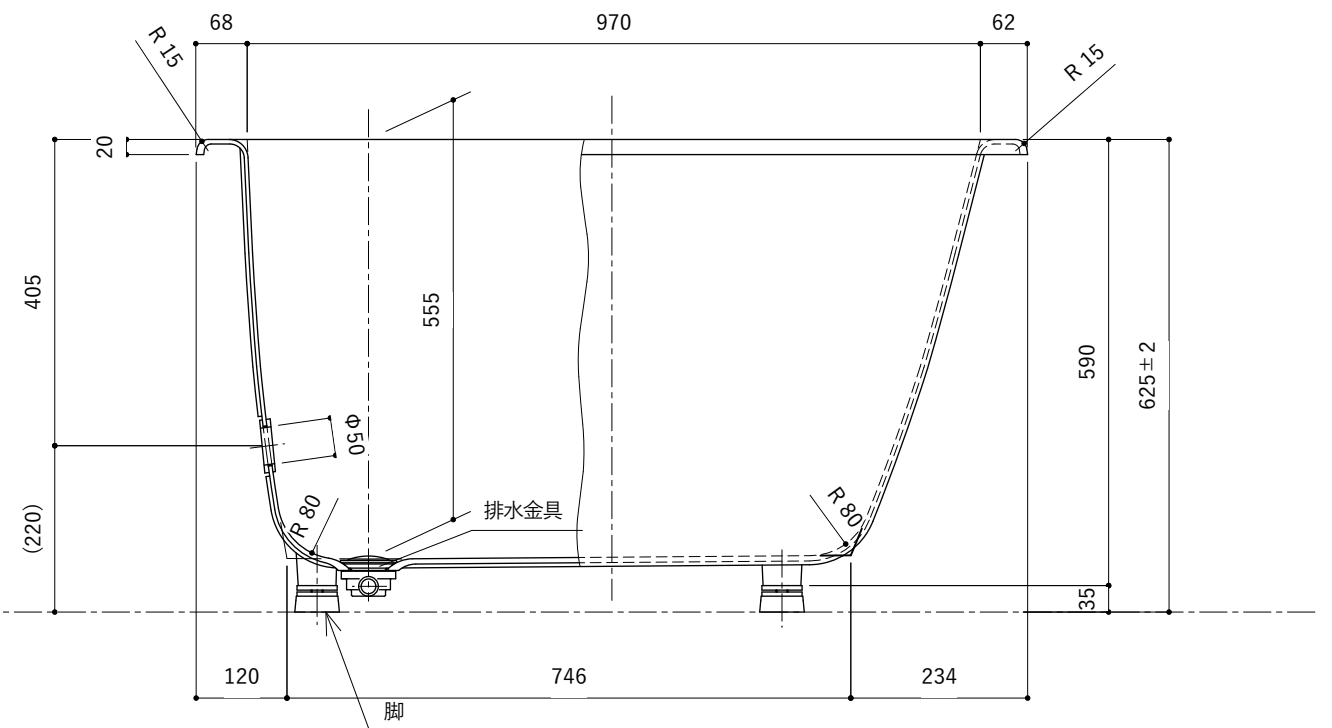

・浴槽仕様

1. サ イ ズ 外法寸法 (1100×720×625)  
内法寸法 ( 970×600×555)
2. 容 量 満 水: 260ℓ
3. ホーロー加工 下地に湿式ホーロー加工を行った後、  
上縁面、内面に乾式ホーロー加工を行う。
4. 色 CW (クリスタルホワイト)
5. 外 装 保温材 (ウレタンフォーム、厚さ5mm以上)
6. 脚 ネジ脚
7. 排水金具 1½インチ排水金具、ワンプッシュ排水栓

※ 本図は4方Rフチ、L (左) タイプを示す。

※ 本製品に取付してあるワンプッシュ排水栓は、間接排水専用です。

直接排水の場合については、弊社営業までご相談ください。

・浴槽仕様

1. サ イ ズ 外法寸法 (1100×720×625)  
内法寸法 ( 970×600×555)
2. 容 量 満 水: 260ℓ
3. ホーロー加工 下地: 湿式ホーロー加工  
上縁面、内面: 乾式ホーロー加工
4. 色 CW (クリスタルホワイト)
5. 外 装 保温材 (ウレタンフォーム、厚さ5mm以上)
6. 脚 ネジ脚
7. 排水金具 1½インチ排水金具、オーバーフロー、ワンプッシュ排水栓
8. そ の 他 追焚き穴開口 (Φ53) 後、パッキン取付 (パッキン内径Φ50)

※ 本図は4方Rフチ、L (左) タイプを示す。

※ 本製品に取付してあるワンプッシュ排水栓は、間接排水専用です。

直接排水の場合については、弊社営業までご相談ください。

・浴槽仕様

1. サ イ ズ 外法寸法 (1100×720×625)  
内法寸法 ( 970×600×555)
2. 容 量 満 水: 260ℓ
3. ホーロー加工 下地: 湿式ホーロー加工  
上縁面、内面: 乾式ホーロー加工
4. 色 CW (クリスタルホワイト)
5. 外 装 保温材 (ウレタンフォーム、厚さ5mm以上)
6. 脚 ネジ脚
7. 排水金具 1½インチ排水金具、ワンプッシュ排水栓

※ 本図は4方Rフチ、L (左) タイプを示す。

・浴槽仕様

1. サ イ ズ 外法寸法 (1100×720×625)  
内法寸法 ( 970×600×555)
2. 容 量 満 水: 260ℓ
3. ホーロー加工 下地: 湿式ホーロー加工  
上縁面、内面: 乾式ホーロー加工
4. 色 CW (クリスタルホワイト)
5. 外 装 保温材 (ウレタンフォーム、厚さ5mm以上)
6. 脚 ネジ脚
7. 排水金具 1½インチ排水金具、ワンプッシュ排水栓
8. そ の 他 追焚き穴開口 (Φ53) 後、パッキン取付 (パッキン内径Φ50)