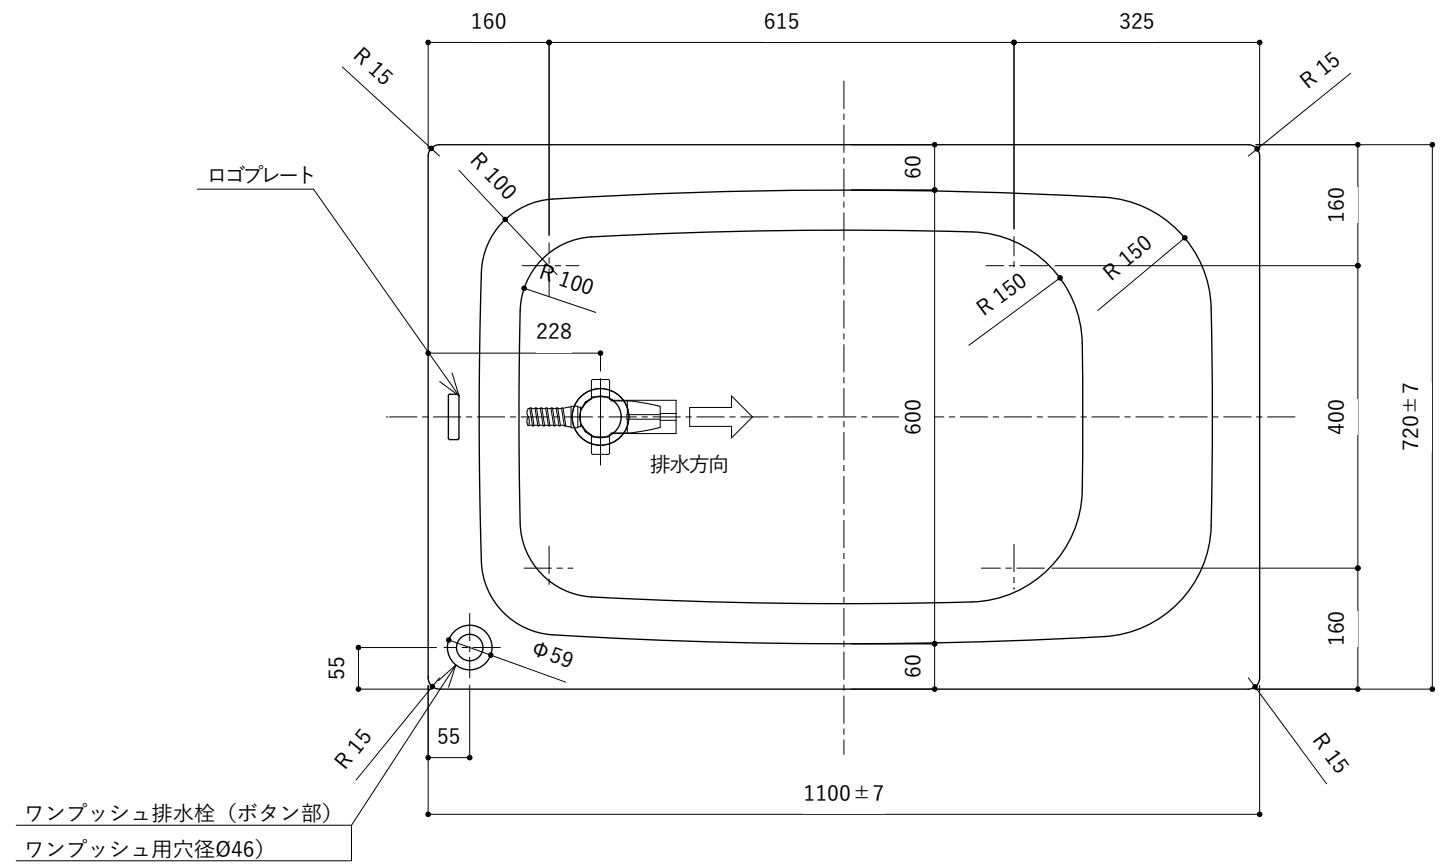

・浴槽仕様

1. サ イ ズ 外法寸法 (1100×720×625)  
内法寸法 ( 970×600×555)
2. 容 量 満 水: 260ℓ
3. ホーロー加工 下地に湿式ホーロー加工を行った後、  
上縁面、内面に乾式ホーロー加工を行う。
4. 色 CW (クリスタルホワイト)
5. 外 装 保温材 (ウレタンフォーム、厚さ5mm以上)
6. 脚 ネジ脚
7. 排水金具 1½インチ排水金具、ワンプッシュ排水栓

※ 本図は4方Rフチ、L (左) タイプを示す。

※ 本製品に取付してあるワンプッシュ排水栓は、間接排水専用です。

直接排水の場合については、弊社営業までご相談ください。

・浴槽仕様

1. サ イ ズ 外法寸法 (1100×720×625)  
内法寸法 ( 970×600×555)
2. 容 量 満 水: 260ℓ
3. ホーロー加工 下地: 湿式ホーロー加工  
上縁面、内面: 乾式ホーロー加工
4. 色 CW (クリスタルホワイト)
5. 外 装 保温材 (ウレタンフォーム、厚さ5mm以上)
6. 脚 ネジ脚
7. 排水金具 1½インチ排水金具、オーバーフロー、ワンプッシュ排水栓
8. そ の 他 追焚き穴開口 (Φ53) 後、パッキン取付 (パッキン内径Φ50)

※ 本図は4方Rフチ、L (左) タイプを示す。

※ 本製品に取付してあるワンプッシュ排水栓は、間接排水専用です。

直接排水の場合については、弊社営業までご相談ください。

・浴槽仕様

1. サ イ ズ 外法寸法 (1100×720×625)  
内法寸法 ( 970×600×555)
2. 容 量 満 水: 260ℓ
3. ホーロー加工 下地: 湿式ホーロー加工  
上縁面、内面: 乾式ホーロー加工
4. 色 CW (クリスタルホワイト)
5. 外 装 保温材 (ウレタンフォーム、厚さ5mm以上)
6. 脚 ネジ脚
7. 排水金具 1½インチ排水金具、ワンプッシュ排水栓

※ 本図は4方Rフチ、L (左) タイプを示す。

・浴槽仕様

1. サ イ ズ 外法寸法 (1100×720×625)  
内法寸法 ( 970×600×555)
2. 容 量 満 水: 260ℓ
3. ホーロー加工 下地: 湿式ホーロー加工  
上縁面、内面: 乾式ホーロー加工
4. 色 CW (クリスタルホワイト)
5. 外 装 保温材 (ウレタンフォーム、厚さ5mm以上)
6. 脚 ネジ脚
7. 排水金具 1½インチ排水金具、ワンプッシュ排水栓
8. そ の 他 追焚き穴開口 (Φ53) 後、パッキン取付 (パッキン内径Φ50)