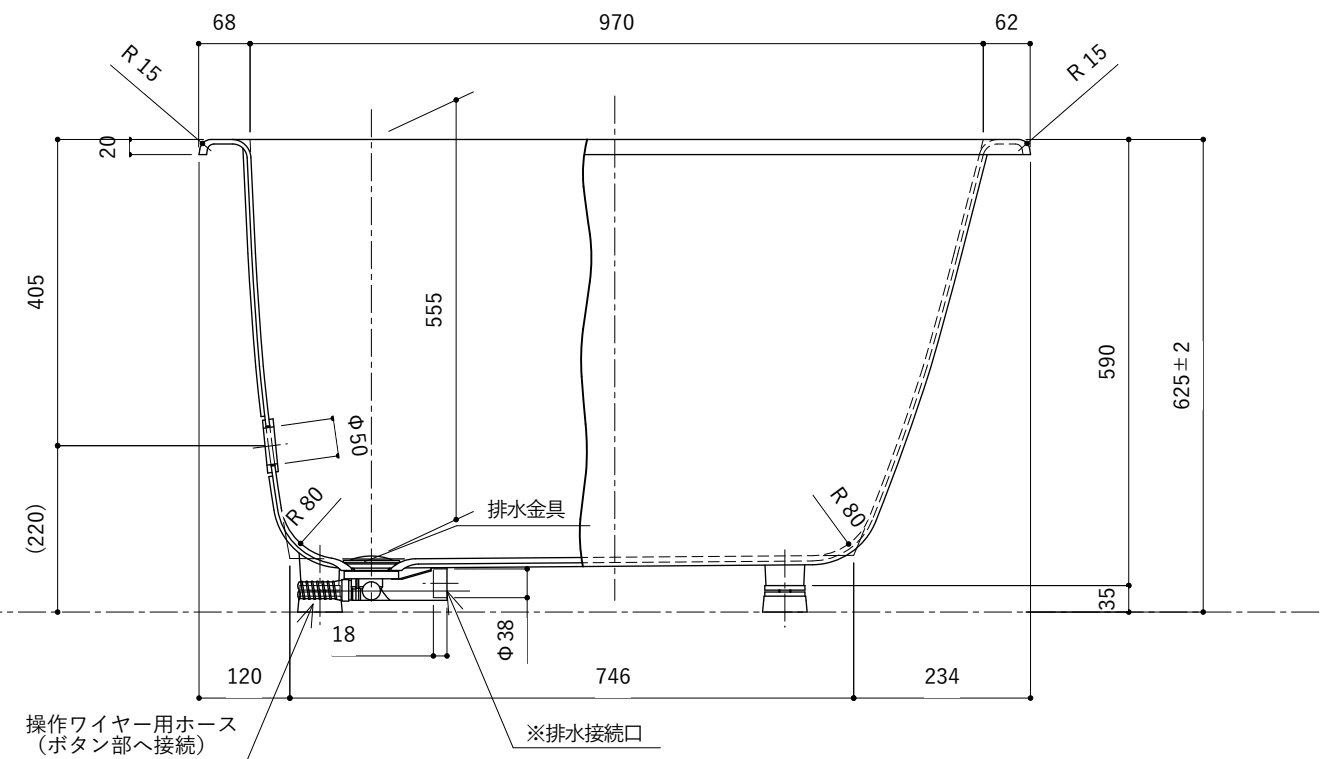

・浴槽仕様

1. サ イ ズ 外法寸法 (1100×720×625)  
内法寸法 ( 970×600×555)
2. 容 量 満 水: 260ℓ
3. ホーロー加工 下地に湿式ホーロー加工を行った後、  
上縁面、内面に乾式ホーロー加工を行う。
4. 色 CW (クリスタルホワイト)
5. 外 装 保温材 (ウレタンフォーム、厚さ5mm以上)
6. 脚 ネジ脚
7. 排水金具 1½インチ排水金具、ワンプッシュ排水栓

※ 本図は4方Rフチ、L (左) タイプを示す。

※ 本製品に取付してあるワンプッシュ排水栓は、間接排水専用です。

直接排水の場合については、弊社営業までご相談ください。

・浴槽仕様

1. サ イ ズ 外法寸法 (1100×720×625)  
内法寸法 ( 970×600×555)
2. 容 量 満 水: 260ℓ
3. ホーロー加工 下地: 湿式ホーロー加工  
上縁面、内面: 乾式ホーロー加工
4. 色 CW (クリスタルホワイト)
5. 外 装 保温材 (ウレタンフォーム、厚さ5mm以上)
6. 脚 ネジ脚
7. 排水金具 1½インチ排水金具、オーバーフロー、ワンプッシュ排水栓
8. そ の 他 追焚き穴開口 (Φ53) 後、パッキン取付 (パッキン内径Φ50)

※ 本図は4方Rフチ、L (左) タイプを示す。

※ 本製品に取付してあるワンプッシュ排水栓は、間接排水専用です。

直接排水の場合については、弊社営業までご相談ください。

・浴槽仕様

1. サ イ ズ 外法寸法 (1100×720×625)  
内法寸法 ( 970×600×555)
2. 容 量 満 水: 260ℓ
3. ホーロー加工 下地: 湿式ホーロー加工  
上縁面、内面: 乾式ホーロー加工
4. 色 CW (クリスタルホワイト)
5. 外 装 保温材 (ウレタンフォーム、厚さ5mm以上)
6. 脚 ネジ脚
7. 排水金具 1½インチ排水金具、ワンプッシュ排水栓

※ 本図は4方Rフチ、L (左) タイプを示す。

・浴槽仕様

1. サ イ ズ 外法寸法 (1100×720×625)  
内法寸法 ( 970×600×555)
2. 容 量 満 水: 260ℓ
3. ホーロー加工 下地: 湿式ホーロー加工  
上縁面、内面: 乾式ホーロー加工
4. 色 CW (クリスタルホワイト)
5. 外 装 保温材 (ウレタンフォーム、厚さ5mm以上)
6. 脚 ネジ脚
7. 排水金具 1½インチ排水金具、ワンプッシュ排水栓
8. そ の 他 追焚き穴開口 (Φ53) 後、パッキン取付 (パッキン内径Φ50)