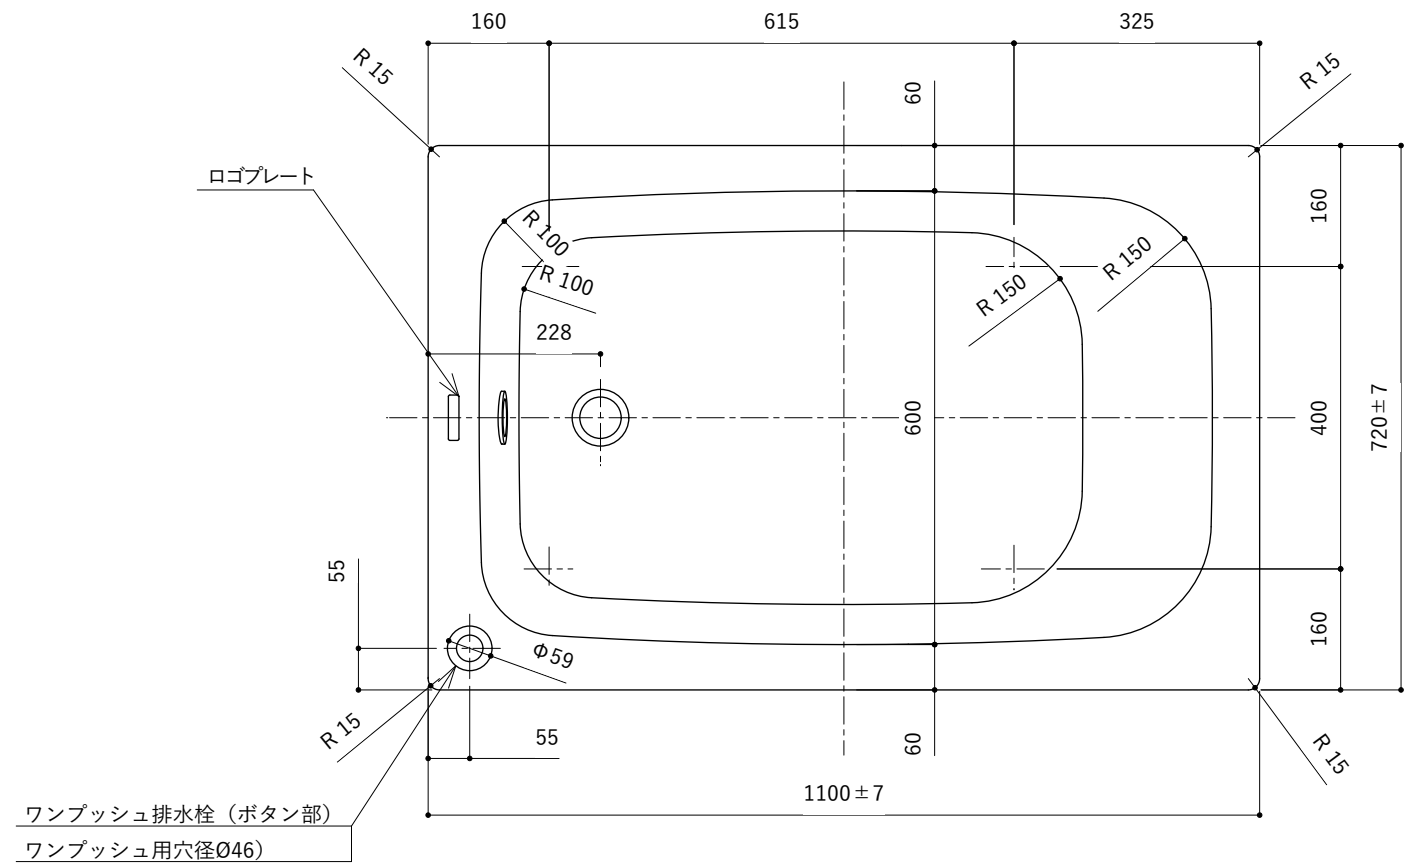

・浴槽仕様

1. サ イ ズ 外法寸法 (1100×720×625)  
内法寸法 ( 970×600×555)
2. 容 量 満 水: 260ℓ
3. ホーロー加工 下地に湿式ホーロー加工を行った後、  
上縁面、内面に乾式ホーロー加工を行う。
4. 色 CW (クリスタルホワイト)
5. 外 装 保温材 (ウレタンフォーム、厚さ5mm以上)
6. 脚 ネジ脚
7. 排水金具 1½インチ排水金具、ワンプッシュ排水栓

※ 本図は4方Rフチ、L (左) タイプを示す。

※ 本製品に取付してあるワンプッシュ排水栓は、間接排水専用です。

直接排水の場合については、弊社営業までご相談ください。

・浴槽仕様

1. サ イ ズ 外法寸法 (1100×720×625)  
内法寸法 ( 970×600×555)
2. 容 量 満 水: 260ℓ
3. ホーロー加工 下地: 湿式ホーロー加工  
上縁面、内面: 乾式ホーロー加工
4. 色 CW (クリスタルホワイト)
5. 外 装 保温材 (ウレタンフォーム、厚さ5mm以上)
6. 脚 ネジ脚
7. 排水金具 1½インチ排水金具、オーバーフロー、ワンプッシュ排水栓
8. そ の 他 追焚き穴開口 (Φ53) 後、パッキン取付 (パッキン内径Φ50)

※ 本図は4方Rフチ、L (左) タイプを示す。

※ 本製品に取付してあるワンプッシュ排水栓は、間接排水専用です。

直接排水の場合については、弊社営業までご相談ください。

・浴槽仕様

1. サ イ ズ 外法寸法 (1100×720×625)  
内法寸法 ( 970×600×555)
2. 容 量 満 水: 260ℓ
3. ホーロー加工 下地: 湿式ホーロー加工  
上縁面、内面: 乾式ホーロー加工
4. 色 CW (クリスタルホワイト)
5. 外 装 保温材 (ウレタンフォーム、厚さ5mm以上)
6. 脚 ネジ脚
7. 排水金具 1½インチ排水金具、ワンプッシュ排水栓

※ 本図は4方Rフチ、L (左) タイプを示す。

・浴槽仕様

1. サ イ ズ 外法寸法 (1100×720×625)  
内法寸法 ( 970×600×555)
2. 容 量 満 水: 260ℓ
3. ホーロー加工 下地: 湿式ホーロー加工  
上縁面、内面: 乾式ホーロー加工
4. 色 CW (クリスタルホワイト)
5. 外 装 保温材 (ウレタンフォーム、厚さ5mm以上)
6. 脚 ネジ脚
7. 排水金具 1½インチ排水金具、ワンプッシュ排水栓
8. そ の 他 追焚き穴開口 (Φ53) 後、パッキン取付 (パッキン内径Φ50)