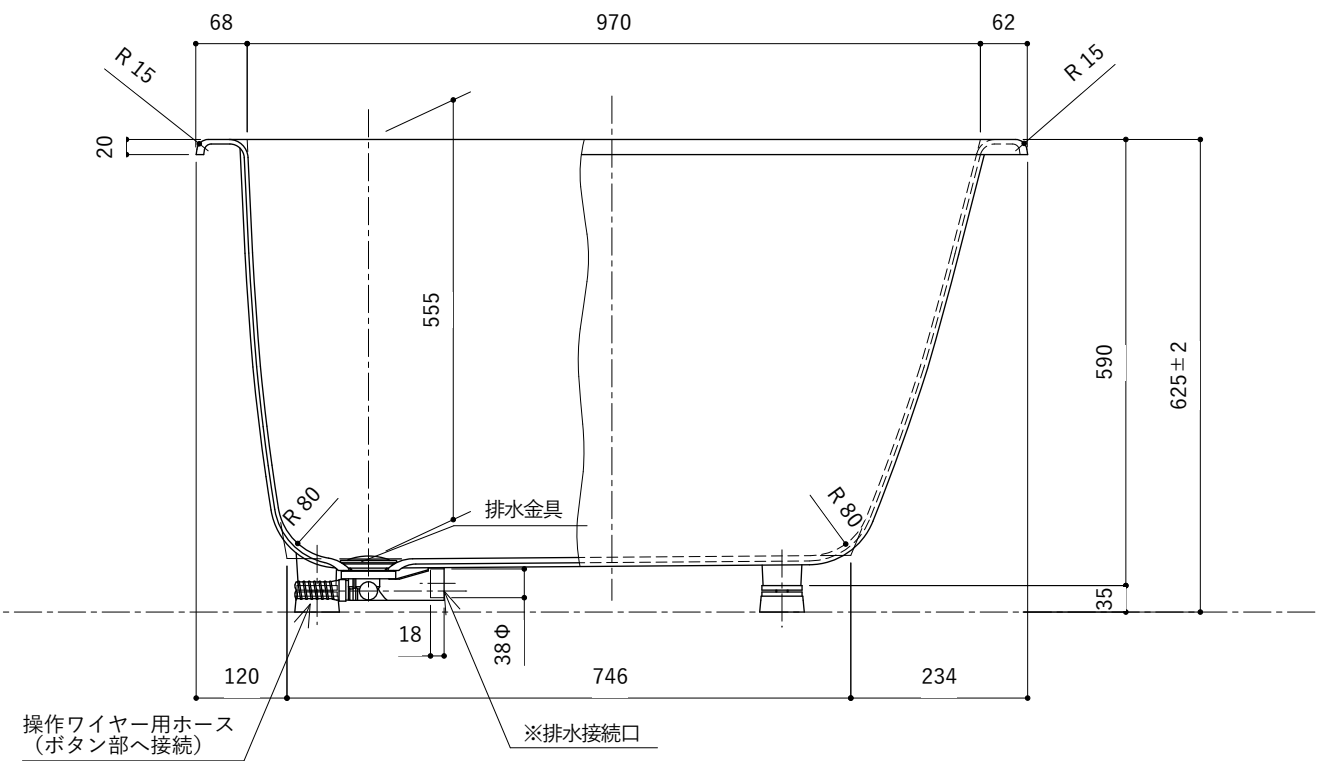

・浴槽仕様

1. サ イ ズ 外法寸法 (1100×720×625)  
内法寸法 ( 970×600×555)
2. 容 量 満 水: 260ℓ
3. ホーロー加工 下地に湿式ホーロー加工を行った後、  
上縁面、内面に乾式ホーロー加工を行う。
4. 色 CW (クリスタルホワイト)
5. 外 装 保温材 (ウレタンフォーム、厚さ5mm以上)
6. 脚 ネジ脚
7. 排水金具 1½インチ排水金具、ワンプッシュ排水栓

※ 本図は4方Rフチ、L (左) タイプを示す。

※ 本製品に取付してあるワンプッシュ排水栓は、間接排水専用です。

直接排水の場合については、弊社営業までご相談ください。

・浴槽仕様

1. サ イ ズ 外法寸法 (1100×720×625)  
内法寸法 ( 970×600×555)
2. 容 量 満 水: 260ℓ
3. ホーロー加工 下地: 湿式ホーロー加工  
上縁面、内面: 乾式ホーロー加工
4. 色 CW (クリスタルホワイト)
5. 外 装 保温材 (ウレタンフォーム、厚さ5mm以上)
6. 脚 ネジ脚
7. 排水金具 1½インチ排水金具、オーバーフロー、ワンプッシュ排水栓
8. そ の 他 追焚き穴開口 (Φ53) 後、パッキン取付 (パッキン内径Φ50)

※ 本図は4方Rフチ、L (左) タイプを示す。

※ 本製品に取付してあるワンプッシュ排水栓は、間接排水専用です。

直接排水の場合については、弊社営業までご相談ください。

・浴槽仕様

1. サ イ ズ 外法寸法 (1100×720×625)  
内法寸法 ( 970×600×555)
2. 容 量 満 水: 260ℓ
3. ホーロー加工 下地: 湿式ホーロー加工  
上縁面、内面: 乾式ホーロー加工
4. 色 CW (クリスタルホワイト)
5. 外 装 保温材 (ウレタンフォーム、厚さ5mm以上)
6. 脚 ネジ脚
7. 排水金具 1½インチ排水金具、ワンプッシュ排水栓

※ 本図は4方Rフチ、L (左) タイプを示す。

・浴槽仕様

1. サ イ ズ 外法寸法 (1100×720×625)  
内法寸法 ( 970×600×555)
2. 容 量 満 水: 260ℓ
3. ホーロー加工 下地: 湿式ホーロー加工  
上縁面、内面: 乾式ホーロー加工
4. 色 CW (クリスタルホワイト)
5. 外 装 保温材 (ウレタンフォーム、厚さ5mm以上)
6. 脚 ネジ脚
7. 排水金具 1½インチ排水金具、ワンプッシュ排水栓
8. そ の 他 追焚き穴開口 (Φ53) 後、パッキン取付 (パッキン内径Φ50)