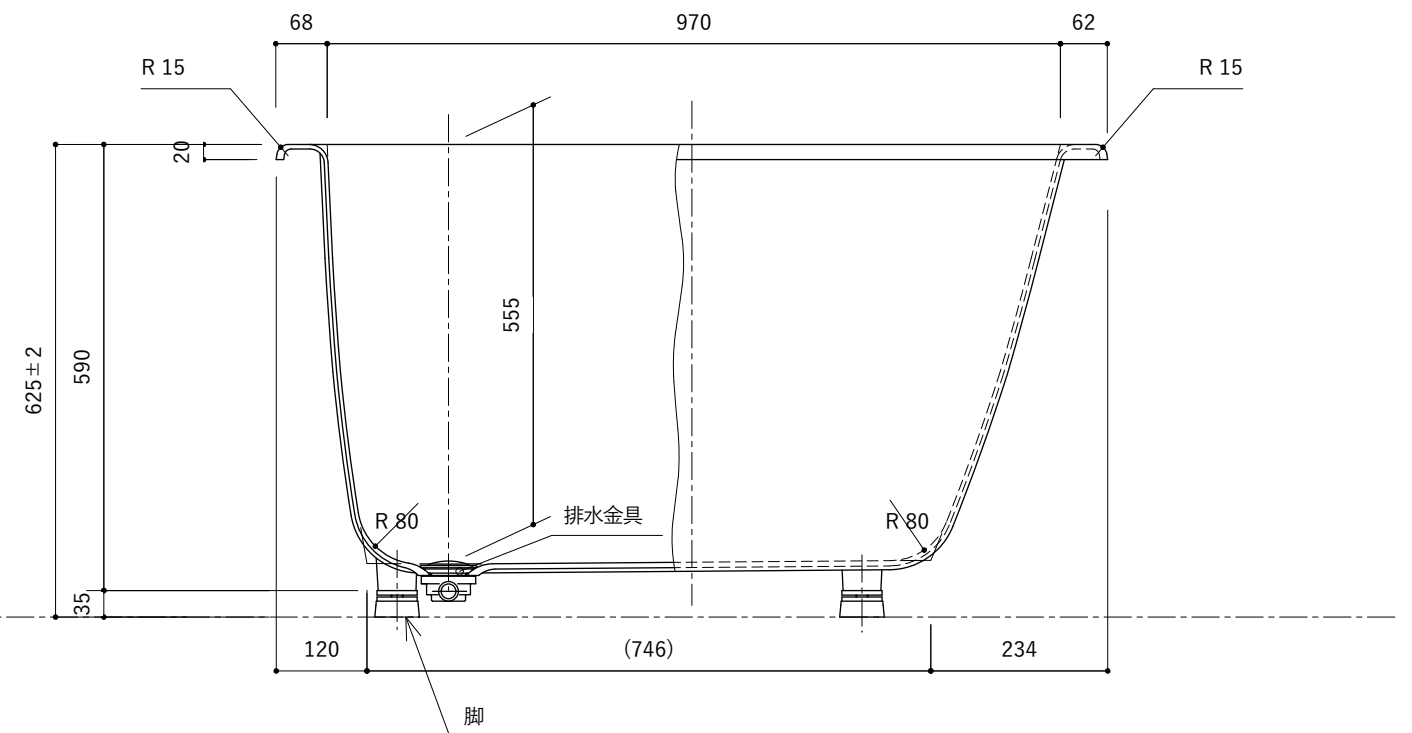

・浴槽仕様

1. サ イ ズ 外法寸法 (1100×720×625)  
内法寸法 ( 970×600×555)
2. 容 量 満 水: 260ℓ
3. ホーロー加工 下地に湿式ホーロー加工を行った後、  
上縁面、内面に乾式ホーロー加工を行う。
4. 色 CW (クリスタルホワイト)
5. 外 装 保温材 (ウレタンフォーム、厚さ5mm以上)
6. 脚 ネジ脚
7. 排水金具 1½インチ排水金具、ワンプッシュ排水栓

※ 本図は4方Rフチ、L (左) タイプを示す。

※ 本製品に取付してあるワンプッシュ排水栓は、間接排水専用です。

直接排水の場合については、弊社営業までご相談ください。

・浴槽仕様

1. サ イ ズ 外法寸法 (1100×720×625)  
内法寸法 ( 970×600×555)
2. 容 量 満 水: 260ℓ
3. ホーロー加工 下地: 湿式ホーロー加工  
上縁面、内面: 乾式ホーロー加工
4. 色 CW (クリスタルホワイト)
5. 外 装 保温材 (ウレタンフォーム、厚さ5mm以上)
6. 脚 ネジ脚
7. 排水金具 1½インチ排水金具、オーバーフロー、ワンプッシュ排水栓
8. そ の 他 追焚き穴開口 (Φ53) 後、パッキン取付 (パッキン内径Φ50)

※ 本図は4方Rフチ、L (左) タイプを示す。

※ 本製品に取付してあるワンプッシュ排水栓は、間接排水専用です。

直接排水の場合については、弊社営業までご相談ください。

・浴槽仕様

1. サ イ ズ 外法寸法 (1100×720×625)  
内法寸法 ( 970×600×555)
2. 容 量 満 水: 260ℓ
3. ホーロー加工 下地: 湿式ホーロー加工  
上縁面、内面: 乾式ホーロー加工
4. 色 CW (クリスタルホワイト)
5. 外 装 保温材 (ウレタンフォーム、厚さ5mm以上)
6. 脚 ネジ脚
7. 排水金具 1½インチ排水金具、ワンプッシュ排水栓

※ 本図は4方Rフチ、L (左) タイプを示す。

・浴槽仕様

1. サ イ ズ 外法寸法 (1100×720×625)  
内法寸法 ( 970×600×555)
2. 容 量 満 水: 260ℓ
3. ホーロー加工 下地: 湿式ホーロー加工  
上縁面、内面: 乾式ホーロー加工
4. 色 CW (クリスタルホワイト)
5. 外 装 保温材 (ウレタンフォーム、厚さ5mm以上)
6. 脚 ネジ脚
7. 排水金具 1½インチ排水金具、ワンプッシュ排水栓
8. そ の 他 追焚き穴開口 (Φ53) 後、パッキン取付 (パッキン内径Φ50)