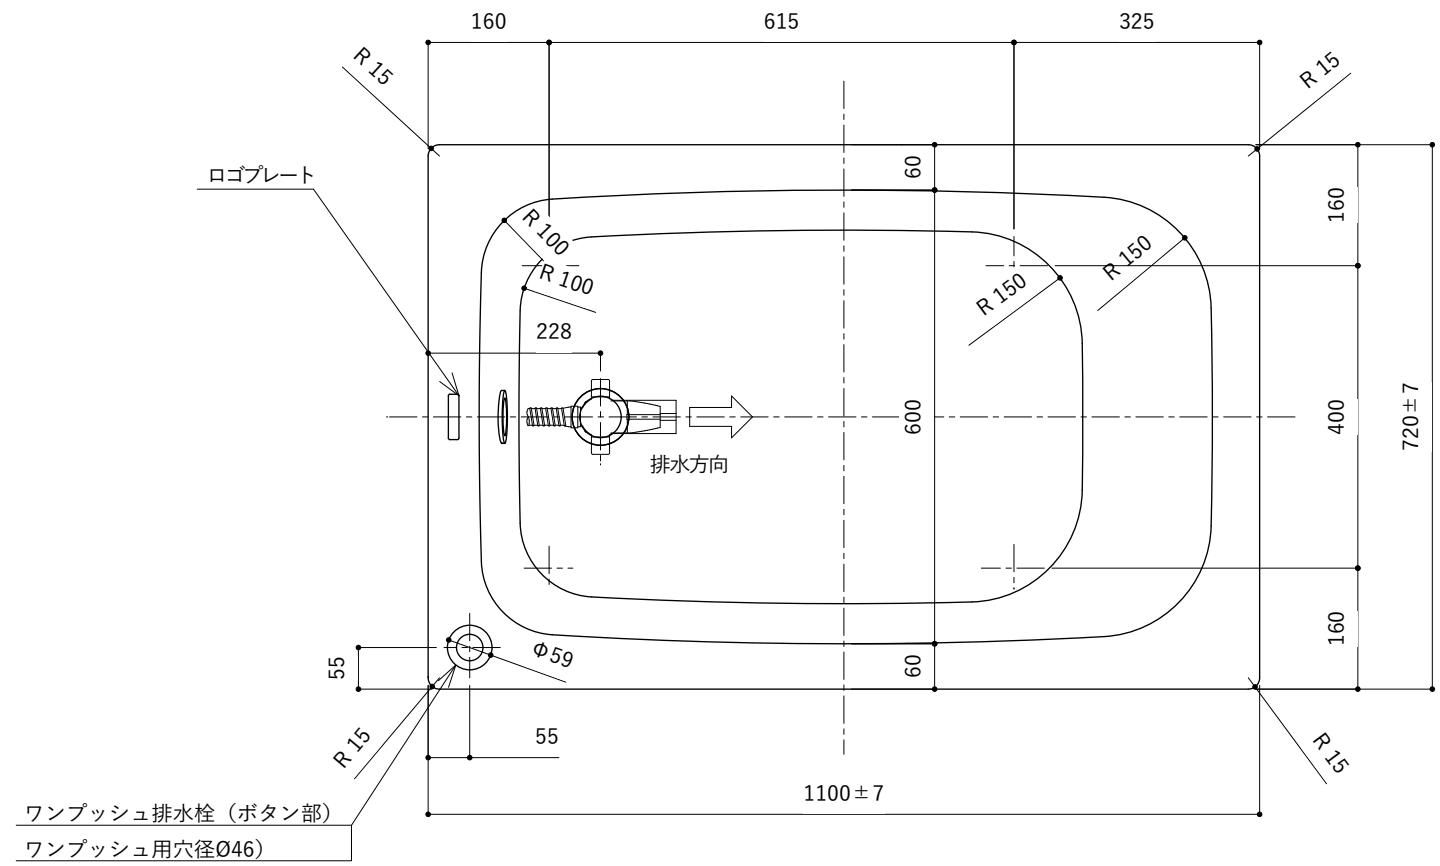

・浴槽仕様

1. サ イ ズ 外法寸法 (1100×720×625)  
内法寸法 ( 970×600×555)
2. 容 量 満 水: 260ℓ
3. ホーロー加工 下地に湿式ホーロー加工を行った後、  
上縁面、内面に乾式ホーロー加工を行う。
4. 色 CW (クリスタルホワイト)
5. 外 装 保温材 (ウレタンフォーム、厚さ5mm以上)
6. 脚 ネジ脚
7. 排水金具 1½インチ排水金具、ワンプッシュ排水栓

※ 本図は4方Rフチ、L (左) タイプを示す。

※ 本製品に取付してあるワンプッシュ排水栓は、間接排水専用です。

直接排水の場合については、弊社営業までご相談ください。

・浴槽仕様

1. サ イ ズ 外法寸法 (1100×720×625)  
内法寸法 ( 970×600×555)
2. 容 量 満 水: 260ℓ
3. ホーロー加工 下地: 湿式ホーロー加工  
上縁面、内面: 乾式ホーロー加工
4. 色 CW (クリスタルホワイト)
5. 外 装 保温材 (ウレタンフォーム、厚さ5mm以上)
6. 脚 ネジ脚
7. 排水金具 1½インチ排水金具、オーバーフロー、ワンプッシュ排水栓
8. そ の 他 追焚き穴開口 (Φ53) 後、パッキン取付 (パッキン内径Φ50)

※ 本図は4方Rフチ、L (左) タイプを示す。

※ 本製品に取付してあるワンプッシュ排水栓は、間接排水専用です。

直接排水の場合については、弊社営業までご相談ください。

・浴槽仕様

1. サ イ ズ 外法寸法 (1100×720×625)  
内法寸法 ( 970×600×555)
2. 容 量 満 水: 260ℓ
3. ホーロー加工 下地: 湿式ホーロー加工  
上縁面、内面: 乾式ホーロー加工
4. 色 CW (クリスタルホワイト)
5. 外 装 保温材 (ウレタンフォーム、厚さ5mm以上)
6. 脚 ネジ脚
7. 排水金具 1½インチ排水金具、ワンプッシュ排水栓

※ 本図は4方Rフチ、L (左) タイプを示す。

・浴槽仕様

1. サ イ ズ 外法寸法 (1100×720×625)  
内法寸法 ( 970×600×555)
2. 容 量 満 水: 260ℓ
3. ホーロー加工 下地: 湿式ホーロー加工  
上縁面、内面: 乾式ホーロー加工
4. 色 CW (クリスタルホワイト)
5. 外 装 保温材 (ウレタンフォーム、厚さ5mm以上)
6. 脚 ネジ脚
7. 排水金具 1½インチ排水金具、ワンプッシュ排水栓
8. そ の 他 追焚き穴開口 (Φ53) 後、パッキン取付 (パッキン内径Φ50)