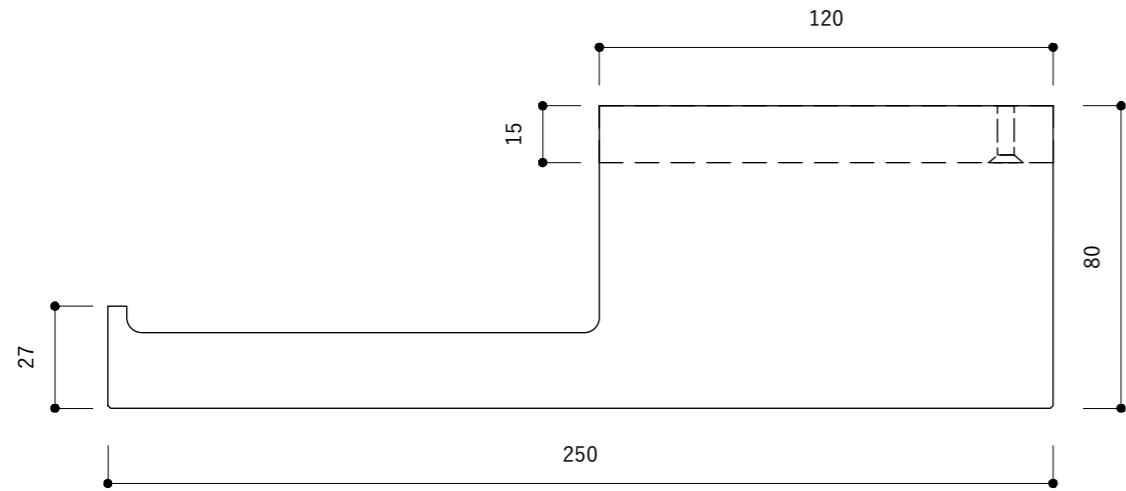

付属：取り付けマイナスビス ×3本
 真鍮
 M#8 (4.1mm) 長さ45mm

【左】

【右】