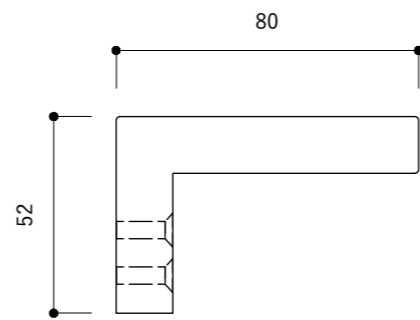

付属：取り付けマイナスビス ×3本
 真鍮
 M#8 (4.1mm) 長さ45mm

【左】

【右】