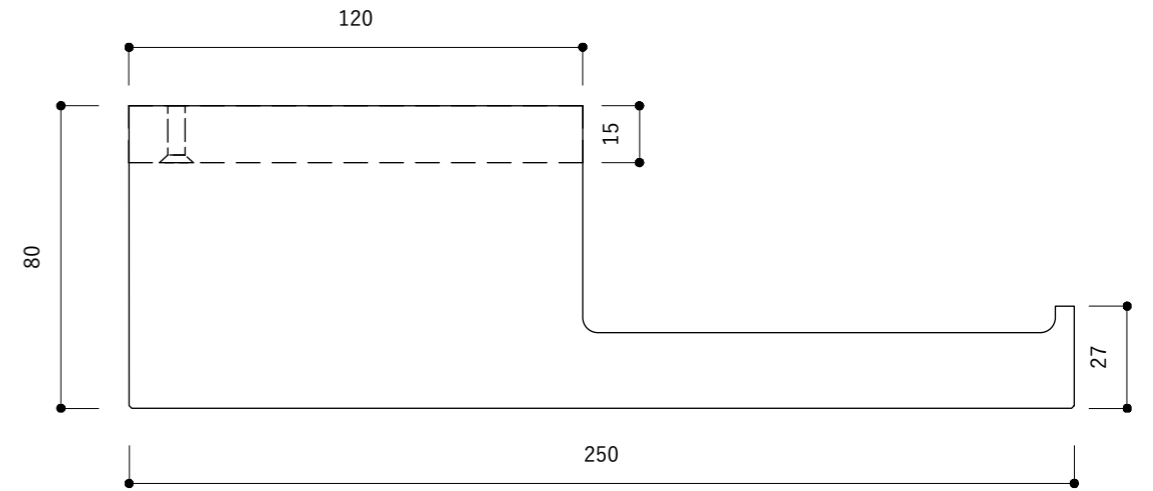

付属：取り付けマイナスビス ×3本
 真鍮
 M#8 (4.1mm) 長さ45mm

【左】

【右】