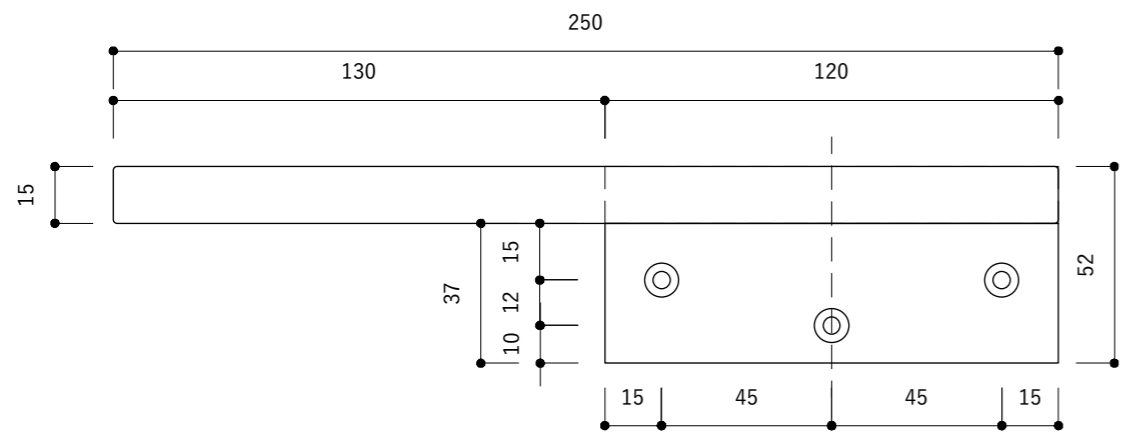

付属：取り付けマイナスビス ×3本
 真鍮
 M#8 (4.1mm) 長さ45mm

【左】

【右】