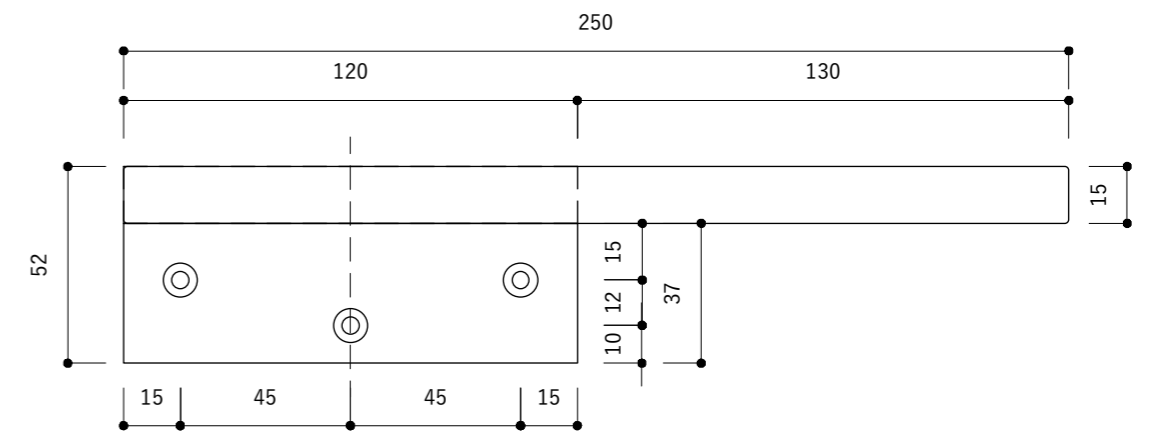

付属：取り付けマイナスビス ×3本
 真鍮
 M#8 (4.1mm) 長さ45mm

【左】

【右】