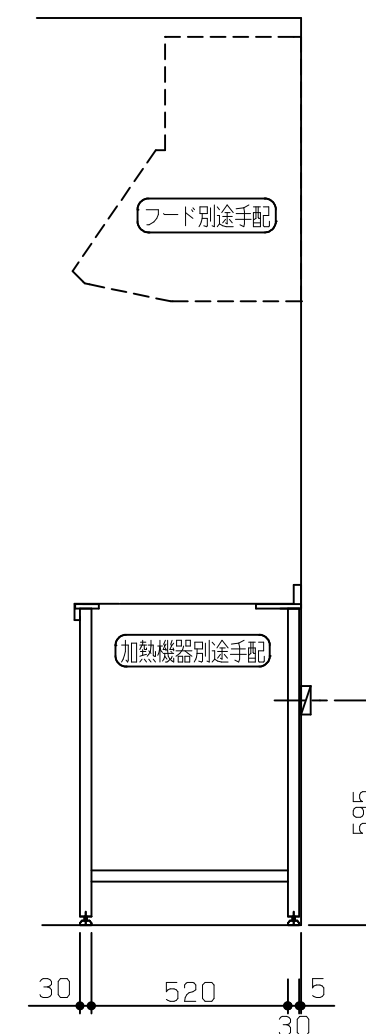

固定棚に配管が干渉する為、本プランのガス配管は床立ち上げ不可。壁出し専用です。

No	名称	品番	数量	仕様
1	D600 フラット&フラット天板 (柄未定)		1	
2	コンパクトゲート フレームユニット		1	P200タオルバー付き
3	施工キット/コンパクト用		1	

固定棚に配管が干渉する為、本プランのガス配管は床立ち上げ不可。壁出し専用です。

※ 機器はオプションです。

No	名称	品番	数量	仕様
1	D600 フラット&フラット天板(柄未定)		1	
2	コンパクトゲート フレームユニット		1	P200タオルバー付き
3	施工キット/コンパクト用		1	

固定棚に配管が干渉する為、本プランのガス配管は床立ち上げ不可。壁出し専用です。

排水管40A立ち上がり35mm(別途) 止水栓1/2(別途)

※ 機器はオプションです。

No	名称	品番	数量	仕様
1	D600 フラット&フラット天板(柄未定)		1	
2	コンパクトゲート フレームユニット		1	P200タオルバー付き
3	施工キット/コンパクト用		1	

固定棚に配管が干渉する為、本プランのガス配管は床立ち上げ不可。壁出し専用です。