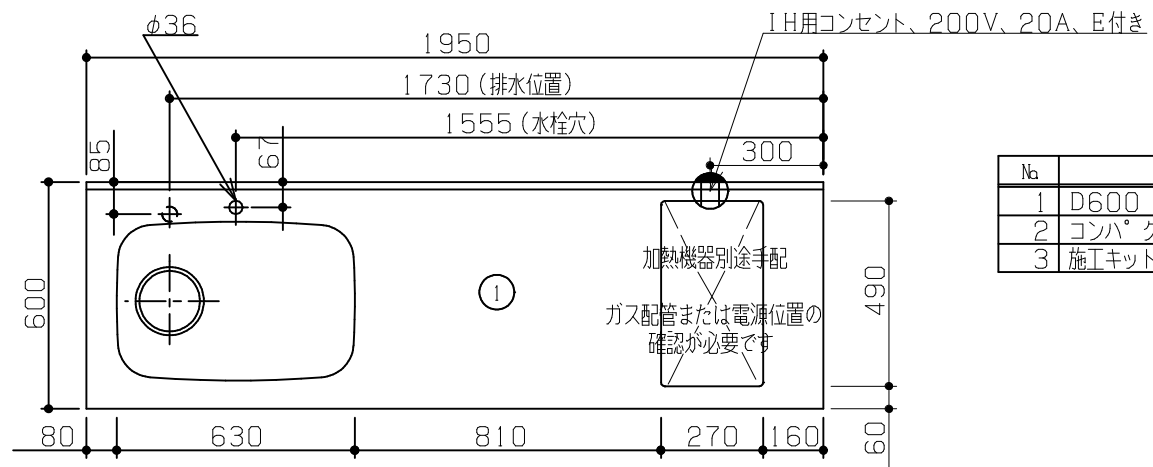

No	名称	品番	数量	仕様
1	D600 フラット&フラット天板(柄未定)		1	
2	コンパクトゲート フレームユニット		1	P200タオルバー付き
3	施工キット/コンパクト用		1	

固定棚に配管が干渉する為、本プランのガス配管は床立ち上げ不可。壁出し専用です。