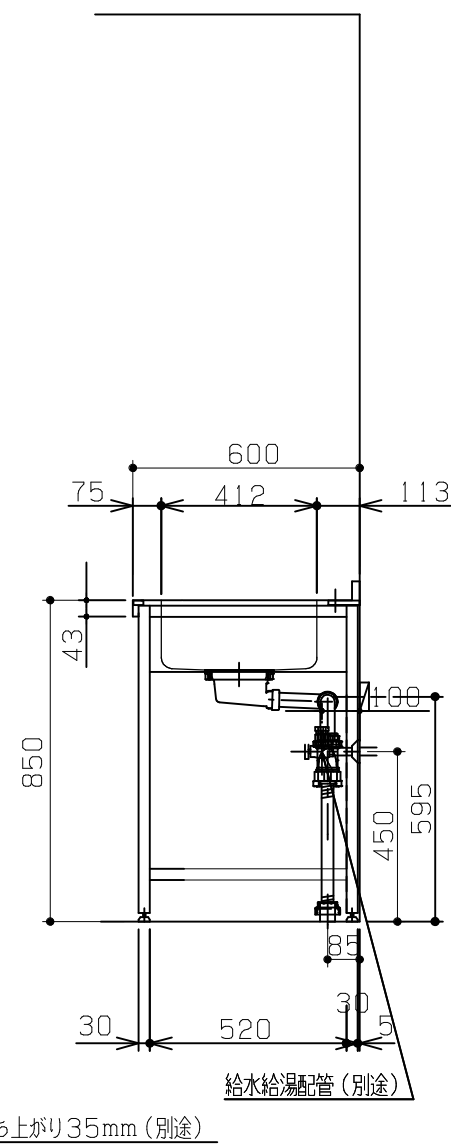

No	名称	品番	数量	仕様
1	D600 フラット&フラット天板(柄未定)		1	
2	コンパクトゲート フレームユニット		1	タオルバー付き
3	施工キット/コンパクト用		1	

固定棚に配管が干渉する為、本プランのガス配管は床立ち上げ不可。壁出し専用です。