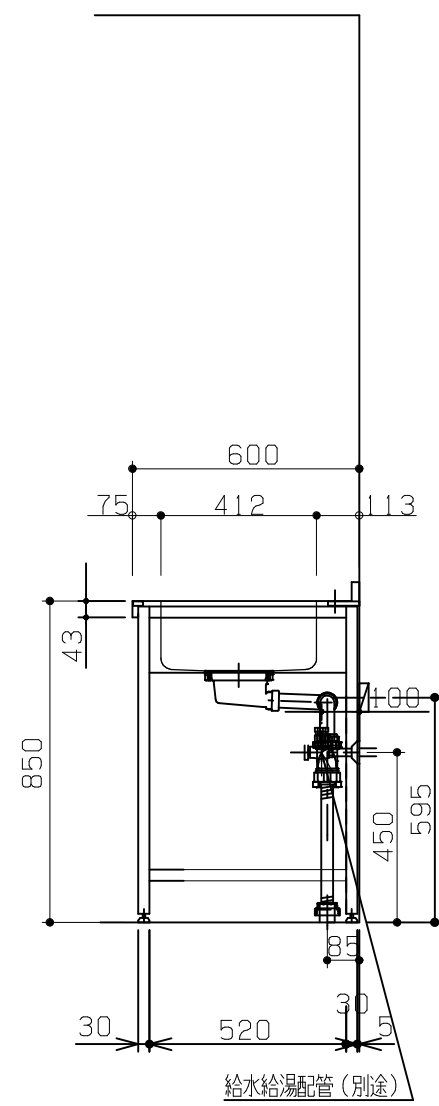

No	名称	品番	数量	仕様
1	D600 フラット&フラット天板(柄未定)		1	
2	コンパクトゲート フレームユニット		1	タオルバー付き
3	施工キット/コンパクト用		1	

固定棚に配管が干渉する為、本プランのガス配管は床立ち上げ不可。壁出し専用です。

No	名称	品番	数量	仕様
1	D600 フラット&フラット天板(柄未定)		1	
2	コンパクトゲート フレームユニット		1	タオルバー付き
3	施工キット/コンパクト用		1	