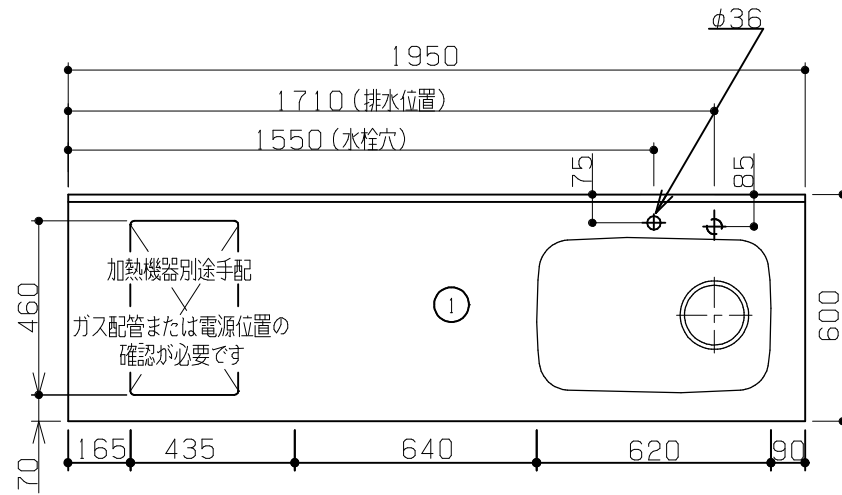

No	名称	品番	数量	仕様
1	D600 フラット&フラット天板 (柄未定)		1	
2	コンパクトゲート フレームユニット		1	タオルバー付き
3	施工キット/コンパクト用		1	

固定棚に配管が干渉する為、本プランのガス配管は床立ち上げ不可。壁出し専用です。