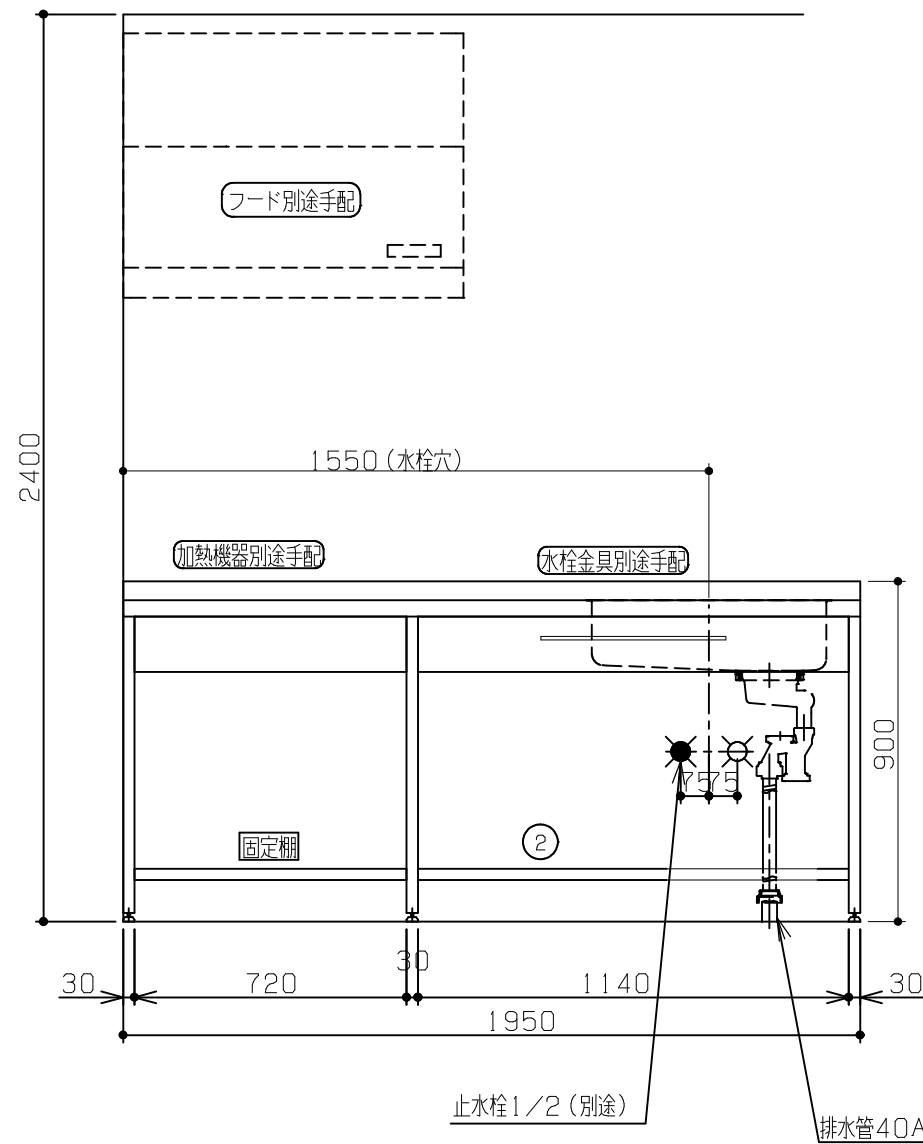

No	名称	品番	数量	仕様
1	D600 フラット&フラット天板(柄未定)		1	
2	コンパクトゲート フレームユニット		1	タオルバー付き
3	施工キット/コンパクト用		1	

固定棚に配管が干渉する為、本プランのガス配管は床立ち上げ不可。壁出し専用です。

No	名称	品番	数量	仕様
1	D600 フラット&フラット天板(柄未定)		1	
2	コンパクトゲート フレームユニット		1	タオルバー付き
3	施工キット/コンパクト用		1	

固定棚に配管が干渉する為、本プランのガス配管は床立ち上げ不可。壁出し専用です。

No	名称	品番	数量	仕様
1	D600 フラット&フラット天板 (柄未定)		1	
2	コンパクトゲート フレームユニット		1	タオルバー付き
3	施工キット/コンパクト用		1	

固定棚に配管が干渉する為、本プランのガス配管は床立ち上げ不可。壁出し専用です。

No	名称	品番	数量	仕様
1	D600 フラット&フラット天板(柄未定)		1	
2	コンパクトゲート フレームユニット		1	タオルバー付き
3	施工キット/コンパクト用		1	

固定棚に配管が干渉する為、本プランのガス配管は床立ち上げ不可。壁出し専用です。