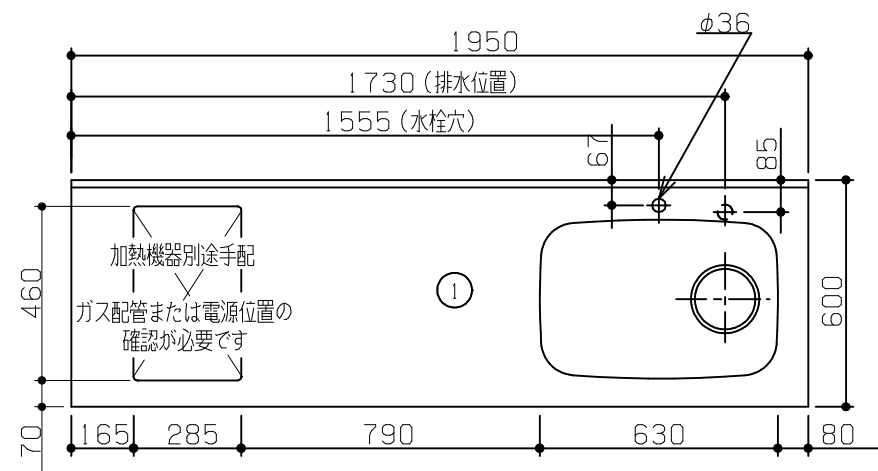

No	名称	品番	数量	仕様
1	D600 フラット&フラット天板 (柄未定)		1	
2	コンパクトゲート フレームユニット		1	P200タオルバー付き
3	施工キット/コンパクト用		1	

固定棚に配管が干渉する為、本プランのガス配管は床立ち上げ不可。壁出し専用です。