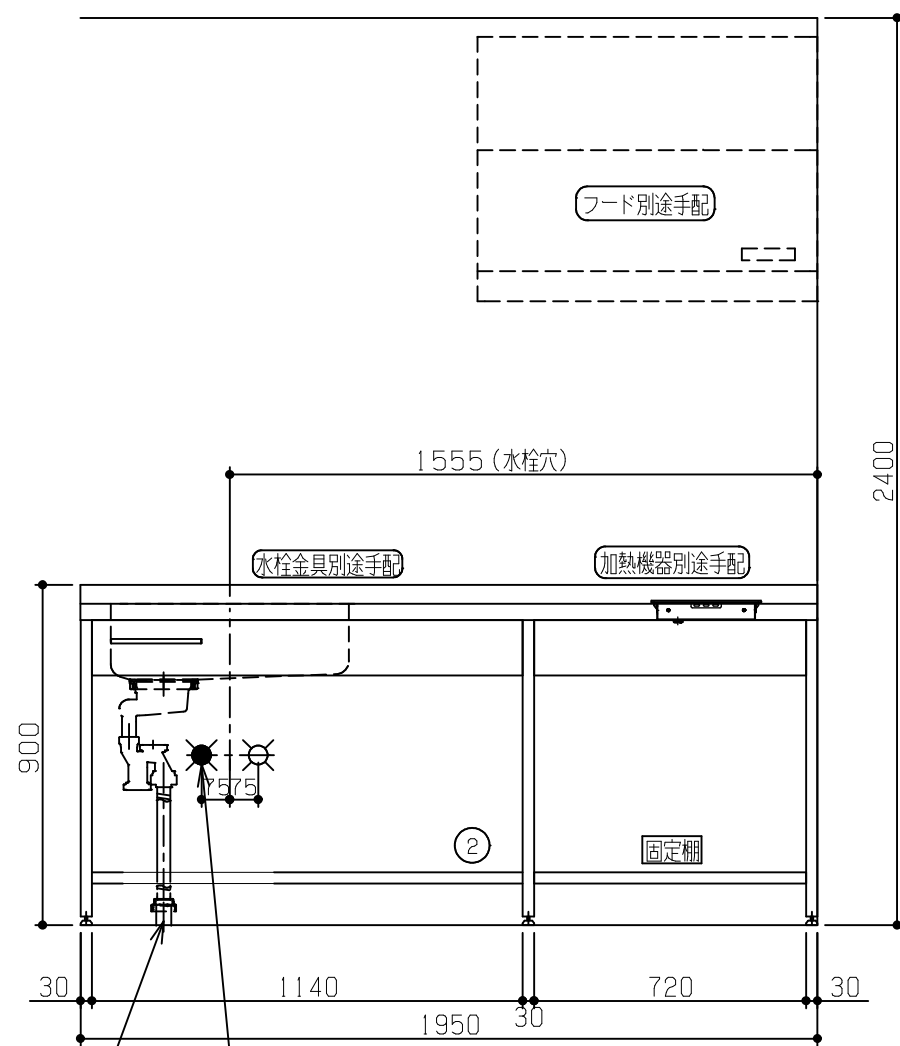

固定棚に配管が干渉する為、本プランのガス配管は床立ち上げ不可。壁出し専用です。

No	名称	品番	数量	仕様
1	D600 フラット&フラット天板 (柄未定)		1	
2	コンパクトゲート フレームユニット		1	P200タオルバー付き
3	施工キット/コンパクト用		1	

固定棚に配管が干渉する為、本プランのガス配管は床立ち上げ不可。壁出し専用です。

※ 機器はオプションです。

No	名称	品番	数量	仕様
1	D600 フラット&フラット天板(柄未定)		1	
2	コンパクトゲート フレームユニット		1	P200タオルバー付き
3	施工キット/コンパクト用		1	

固定棚に配管が干渉する為、本プランのガス配管は床立ち上げ不可。壁出し専用です。

排水管40A立ち上がり35mm(別途) 止水栓1/2(別途)

※ 機器はオプションです。

No	名称	品番	数量	仕様
1	D600 フラット&フラット天板(柄未定)		1	
2	コンパクトゲート フレームユニット		1	P200タオルバー付き
3	施工キット/コンパクト用		1	

固定棚に配管が干渉する為、本プランのガス配管は床立ち上げ不可。壁出し専用です。