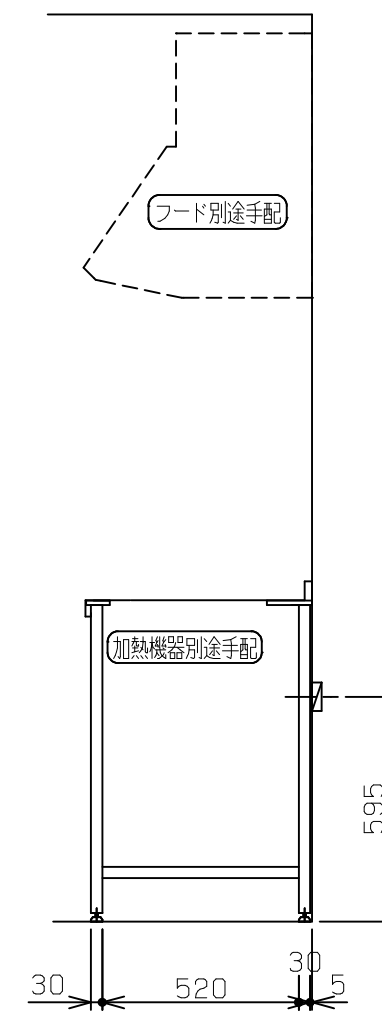

No	名称	品番	数量	仕様
1	D600 フラット&フラット天板(柄未定)		1	
2	コンパクトゲート フレームユニット		1	タオルバー付き
3	施工キット/コンパクト用		1	

固定棚に配管が干渉する為、本プランのガス配管は床立ち上げ不可。壁出し専用です。

No	名称	品番	数量	仕様
1	D600 フラット&フラット天板(柄未定)		1	
2	コンパクトゲート フレームユニット		1	タオルバー付き
3	施工キット/コンパクト用		1	

固定棚に配管が干渉する為、本プランのガス配管は床立ち上げ不可。壁出し専用です。

No	名称	品番	数量	仕様
1	D600 フラット&フラット天板 (柄未定)		1	
2	コンパクトゲート フレームユニット		1	タオルバー付き
3	施工キット/コンパクト用		1	

固定棚に配管が干渉する為、本プランのガス配管は床立ち上げ不可。壁出し専用です。

No	名称	品番	数量	仕様
1	D600 フラット&フラット天板(柄未定)		1	
2	コンパクトゲート フレームユニット		1	タオルバー付き
3	施工キット/コンパクト用		1	