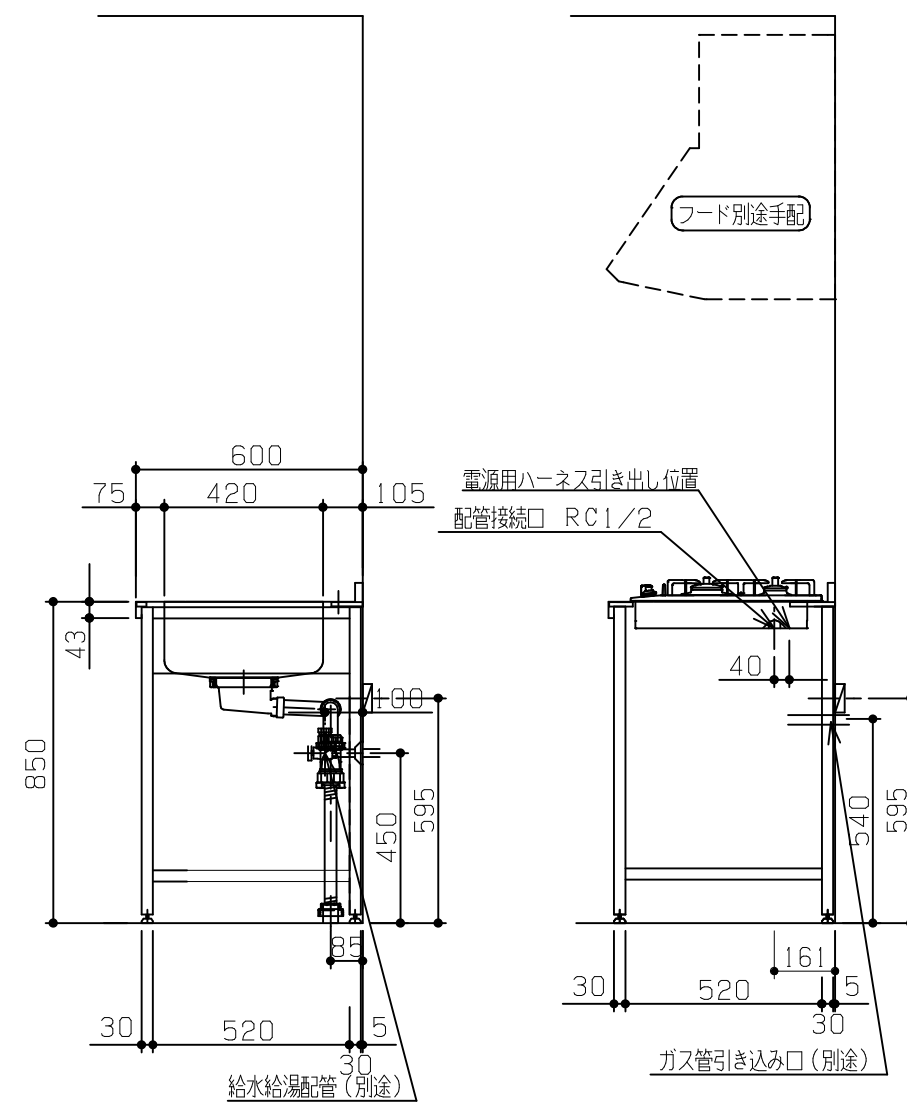

No	名称	品番	数量	仕様
1	D600 フラット&フラット天板(柄未定)		1	
2	コンパクトゲート フレームユニット		1	P200タオルバー付き
3	施工キット/コンパクト用		1	
4	2口天面操作コンロ/ステンレストップ		1	リンナイ製

固定棚に配管が干渉する為、本プランのガス配管は床立ち上げ不可。壁出し専用です。

※ 機器はオプションです。

No	名称	品番	数量	仕様
1	D600 フラット&フラット天板(柄未定)		1	
2	コンパクトゲート フレームユニット		1	P200タオルバー付き
3	施工キット/コンパクト用		1	
4	2口天面操作コンロ/ステンレストップ		1	リンナイ製

固定棚に配管が干渉する為、本プランのガス配管は床立ち上げ不可。壁出し専用です。

No	名称	品番	数量	仕様
1	D600 フラット&フラット天板 (柄未定)		1	
2	コンパクトゲート フレームユニット		1	P200タオルバー付き
3	施工キット/コンパクト用		1	

固定棚に配管が干渉する為、本プランのガス配管は床立ち上げ不可。壁出し専用です。

※ 機器はオプションです。

No	名称	品番	数量	仕様
1	D600 フラット&フラット天板(柄未定)		1	
2	コンパクトゲート フレームユニット		1	P200タオルバー付き
3	施工キット/コンパクト用		1	

固定棚に配管が干渉する為、本プランのガス配管は床立ち上げ不可。壁出し専用です。

排水管40A立ち上がり35mm(別途) 止水栓1/2(別途)

※ 機器はオプションです。

No	名称	品番	数量	仕様
1	D600 フラット&フラット天板(柄未定)		1	
2	コンパクトゲート フレームユニット		1	P200タオルバー付き
3	施工キット/コンパクト用		1	

固定棚に配管が干渉する為、本プランのガス配管は床立ち上げ不可。壁出し専用です。