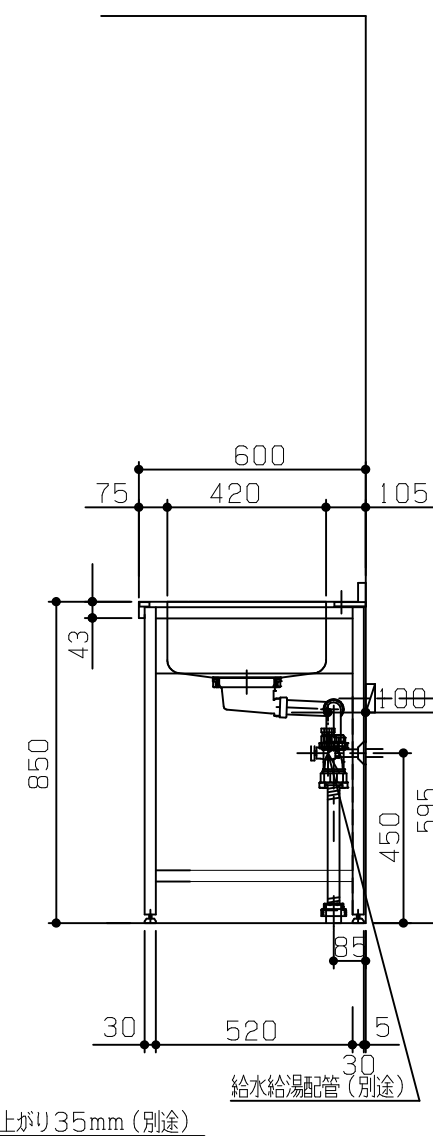

※ 機器はオプションです。