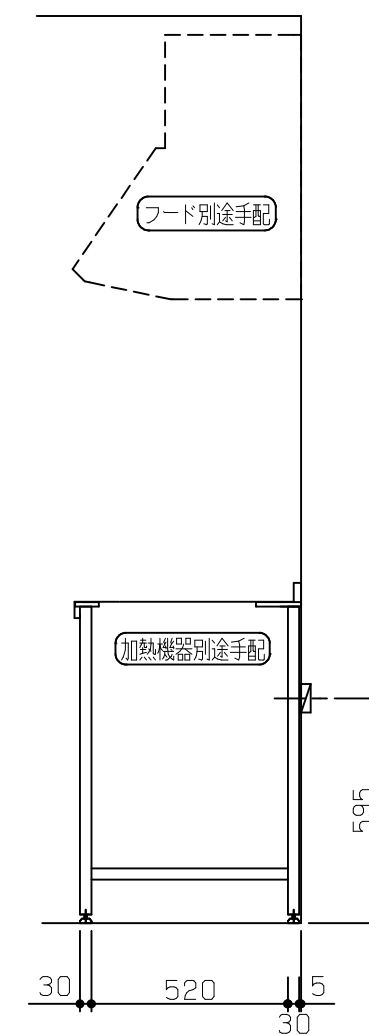

※ 機器はオプションです。