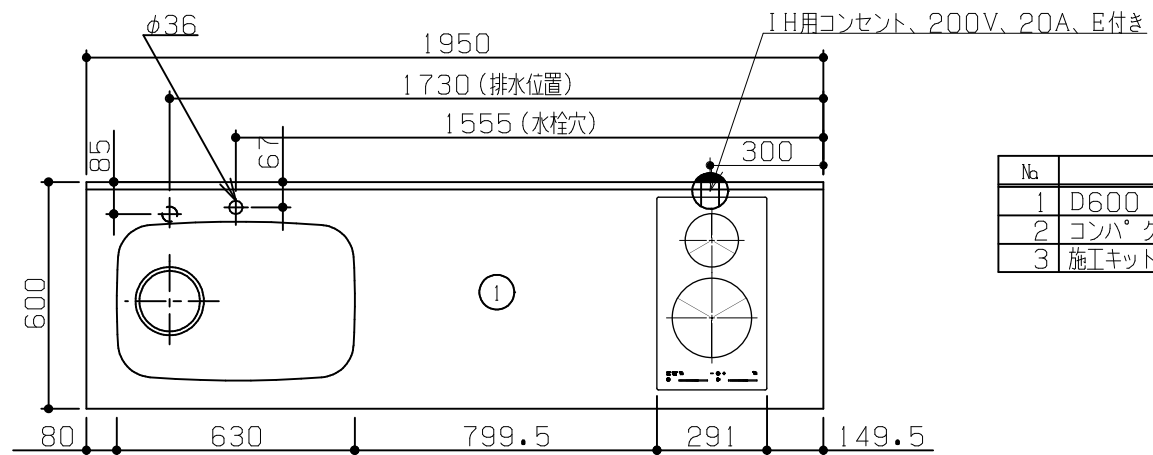

固定棚に配管が干渉する為、本プランのガス配管は床立ち上げ不可。壁出し専用です。

No	名称	品番	数量	仕様
1	D600 フラット&フラット天板 (柄未定)		1	
2	コンパクトゲート フレームユニット		1	P200タオルバー付き
3	施工キット/コンパクト用		1	

固定棚に配管が干渉する為、本プランのガス配管は床立ち上げ不可。壁出し専用です。

※ 機器はオプションです。

No	名称	品番	数量	仕様
1	D600 フラット&フラット天板(柄未定)		1	
2	コンパクトゲート フレームユニット		1	P200タオルバー付き
3	施工キット/コンパクト用		1	