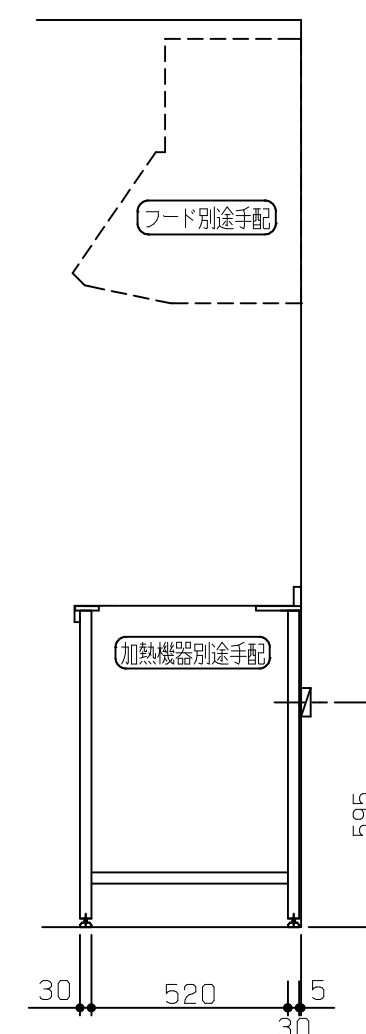

固定棚に配管が干渉する為、本プランのガス配管は床立ち上げ不可。壁出し専用です。

排水管40A立ち上がり35mm(別途) 止水栓1/2(別途)

※ 機器はオプションです。

No	名称	品番	数量	仕様
1	D600 フラット&フラット天板(柄未定)		1	
2	コンパクトゲート フレームユニット		1	P200タオルバー付き
3	施工キット/コンパクト用		1	

固定棚に配管が干渉する為、本プランのガス配管は床立ち上げ不可。壁出し専用です。