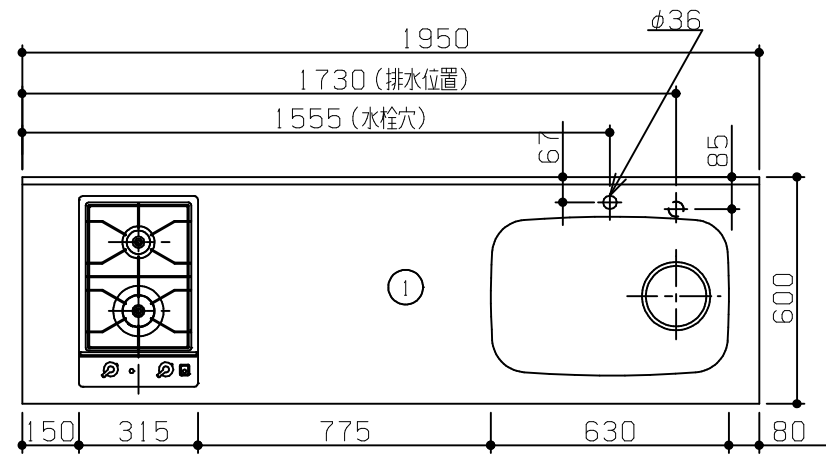

No	名称	品番	数量	仕様
1	D600 フラット&フラット天板(柄未定)		1	
2	コンパクトゲート フレームユニット		1	P200タオルバー付き
3	施工キット/コンパクト用		1	
4	2口天面操作コンロ/ステンレストップ		1	リンナイ製

固定棚に配管が干渉する為、本プランのガス配管は床立ち上げ不可。壁出し専用です。

※ 機器はオプションです。

No	名称	品番	数量	仕様
1	D600 フラット&フラット天板(柄未定)		1	
2	コンパクトゲート フレームユニット		1	P200タオルバー付き
3	施工キット/コンパクト用		1	
4	2口天面操作コンロ/ステンレストップ		1	リンナイ製