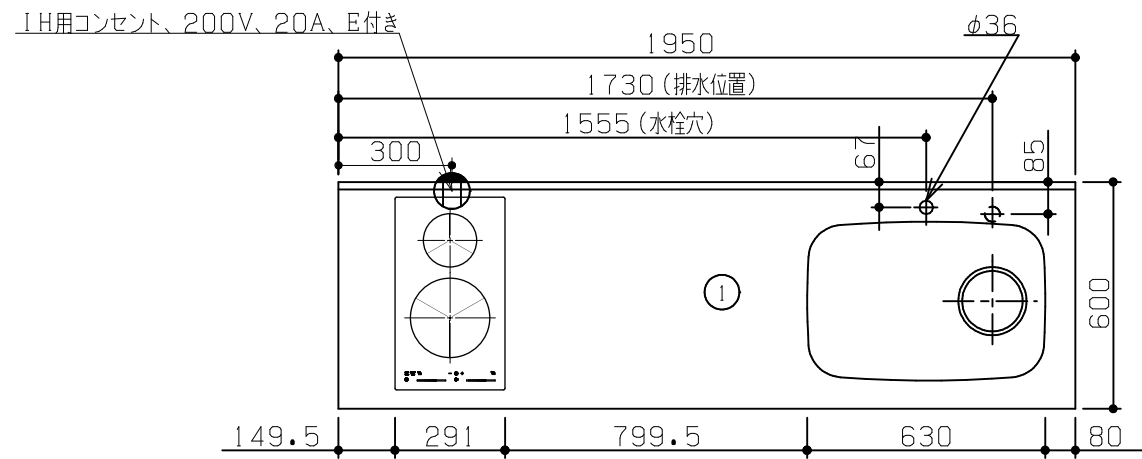

No	名称	品番	数量	仕様
1	D600 フラット&フラット天板(柄未定)		1	
2	コンパクトゲート フレームユニット		1	P200タオルバー付き
3	施工キット/コンパクト用		1	

固定棚に配管が干渉する為、本プランのガス配管は床立ち上げ不可。壁出し専用です。

※ 機器はオプションです。