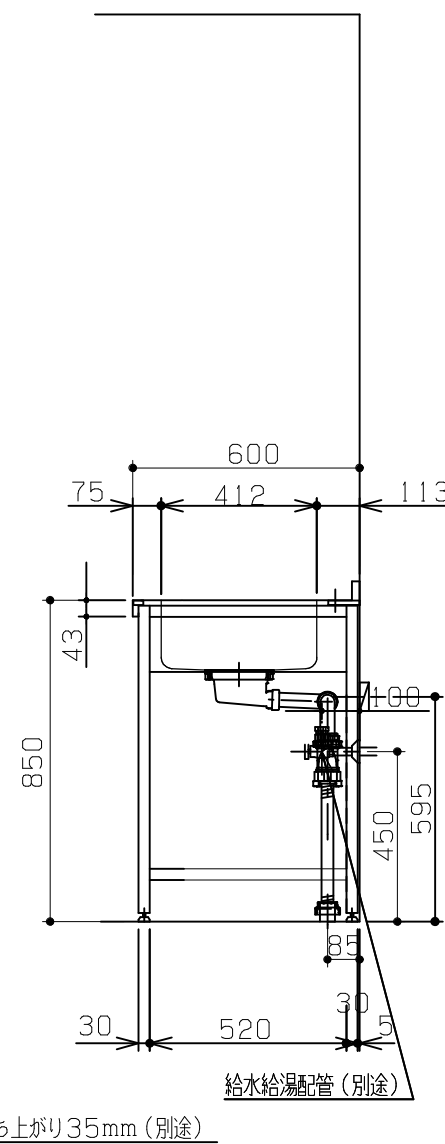

No	名称	品番	数量	仕様
1	D600 フラット&フラット天板 (柄未定)		1	
2	コンパクトゲート フレームユニット		1	タオルバー付き
3	施工キット/コンパクト用		1	

固定棚に配管が干渉する為、本プランのガス配管は床立ち上げ不可。壁出し専用です。