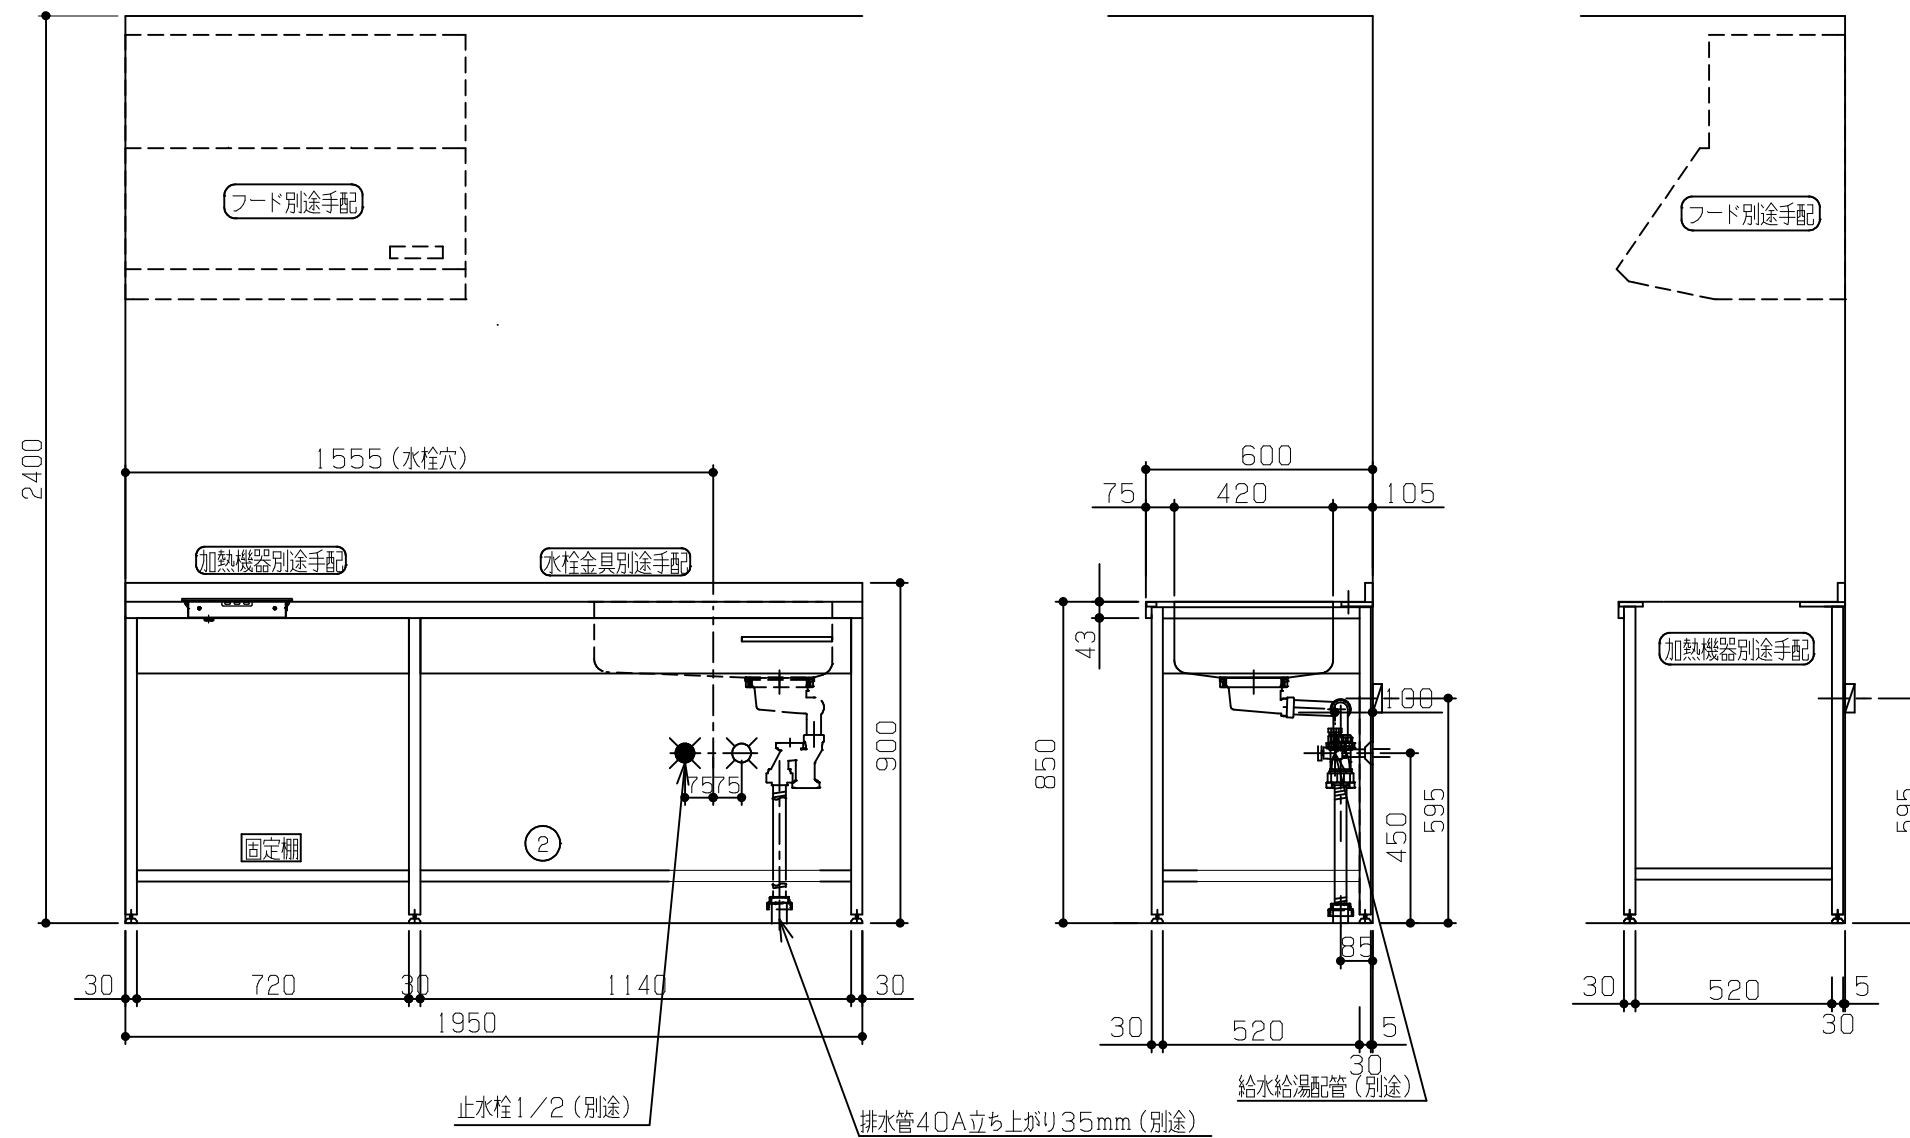

No	名称	品番	数量	仕様
1	D600 フラット&フラット天板(柄未定)		1	
2	コンパクトゲート フレームユニット		1	P200タオルバー付き
3	施工キット/コンパクト用		1	

固定棚に配管が干渉する為、本プランのガス配管は床立ち上げ不可。壁出し専用です。