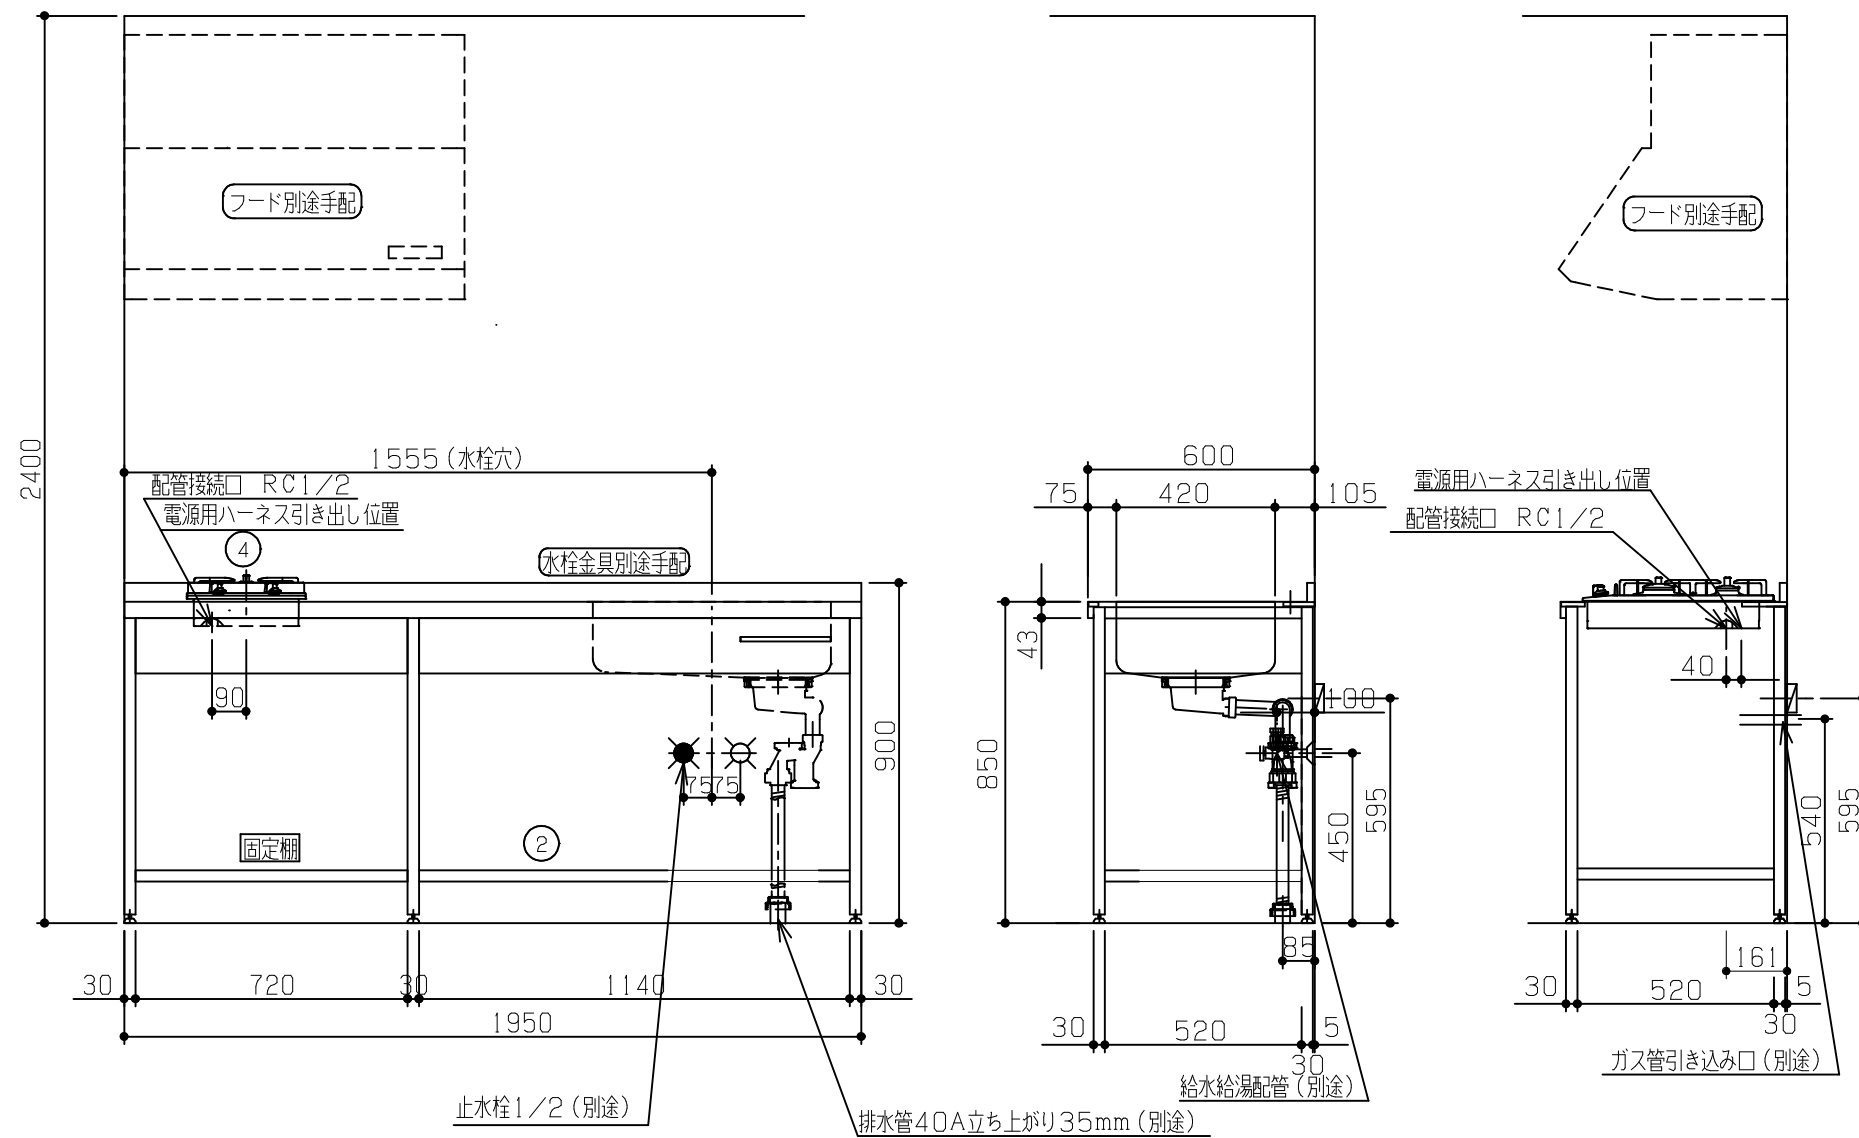

固定棚に配管が干渉する為、本プランのガス配管は床立ち上げ不可。壁出し専用です。

No	名称	品番	数量	仕様
1	D600 フラット&フラット天板 (柄未定)		1	
2	コンパクトゲート フレームユニット		1	P200タオルバー付き
3	施工キット/コンパクト用		1	

固定棚に配管が干渉する為、本プランのガス配管は床立ち上げ不可。壁出し専用です。

※ 機器はオプションです。

No	名称	品番	数量	仕様
1	D600 フラット&フラット天板(柄未定)		1	
2	コンパクトゲート フレームユニット		1	P200タオルバー付き
3	施工キット/コンパクト用		1	

固定棚に配管が干渉する為、本プランのガス配管は床立ち上げ不可。壁出し専用です。

排水管40A立ち上がり35mm(別途) 止水栓1/2(別途)

※ 機器はオプションです。

No	名称	品番	数量	仕様
1	D600 フラット&フラット天板(柄未定)		1	
2	コンパクトゲート フレームユニット		1	P200タオルバー付き
3	施工キット/コンパクト用		1	

固定棚に配管が干渉する為、本プランのガス配管は床立ち上げ不可。壁出し専用です。