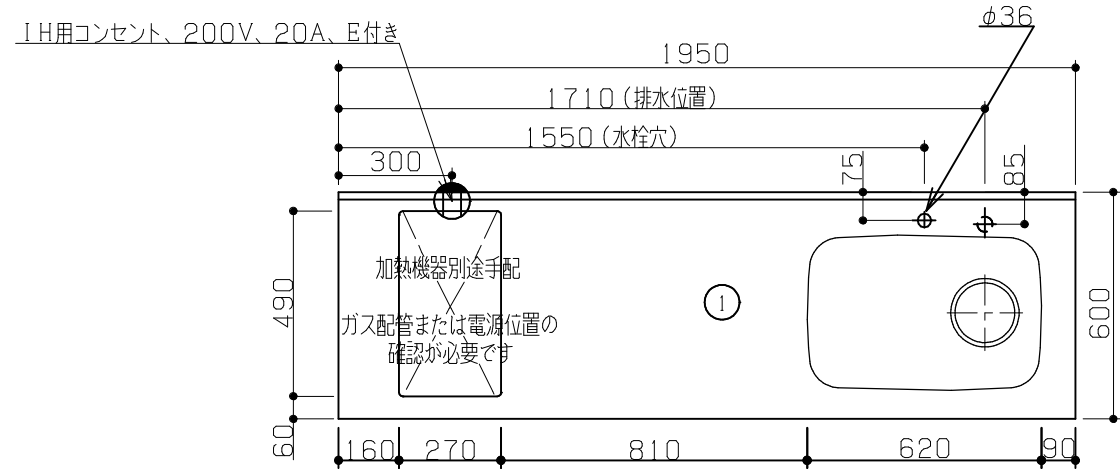

固定棚に配管が干渉する為、本プランのガス配管は床立ち上げ不可。壁出し専用です。

No	名称	品番	数量	仕様
1	D600 フラット&フラット天板 (柄未定)		1	
2	コンパクトゲート フレームユニット		1	タオルバー付き
3	施工キット/コンパクト用		1	

固定棚に配管が干渉する為、本プランのガス配管は床立ち上げ不可。壁出し専用です。

No	名称	品番	数量	仕様
1	D600 フラット&フラット天板(柄未定)		1	
2	コンパクトゲート フレームユニット		1	タオルバー付き
3	施工キット/コンパクト用		1	