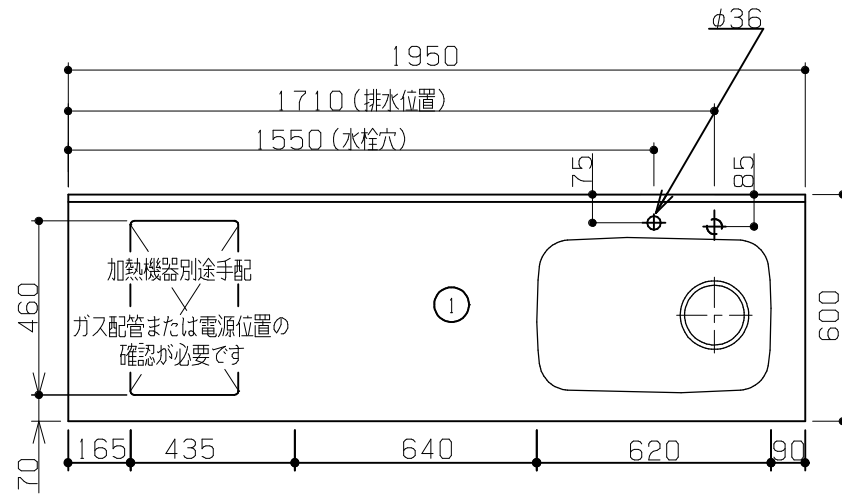

No	名称	品番	数量	仕様
1	D600 フラット&フラット天板(柄未定)		1	
2	コンパクトゲート フレームユニット		1	タオルバー付き
3	施工キット/コンパクト用		1	

固定棚に配管が干渉する為、本プランのガス配管は床立ち上げ不可。壁出し専用です。

No	名称	品番	数量	仕様
1	D600 フラット&フラット天板(柄未定)		1	
2	コンパクトゲート フレームユニット		1	タオルバー付き
3	施工キット/コンパクト用		1	