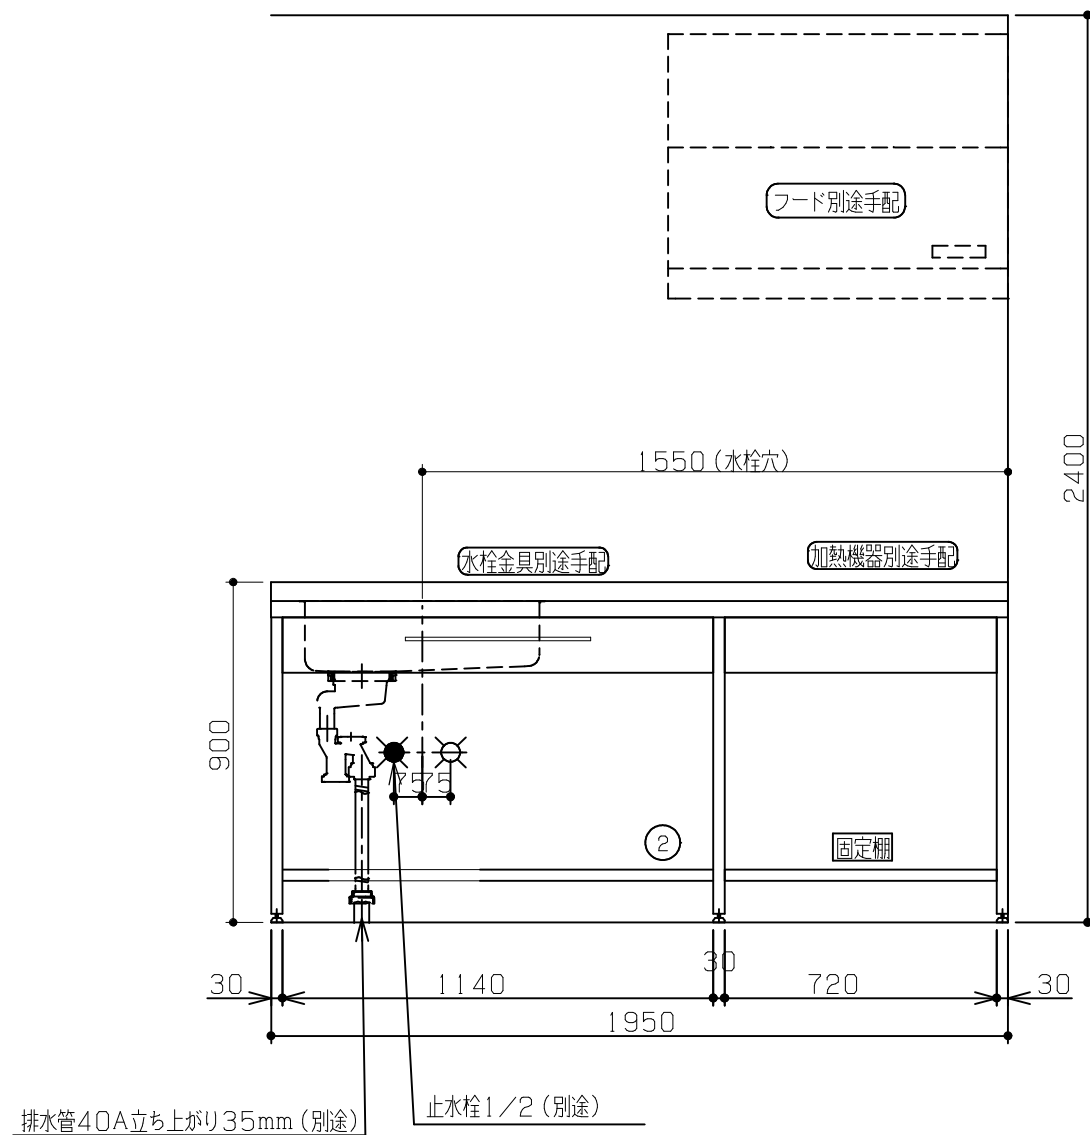

No	名称	品番	数量	仕様
1	D600 フラット&フラット天板(柄未定)		1	
2	コンパクトゲート フレームユニット		1	タオルバー付き
3	施工キット/コンパクト用		1	

固定棚に配管が干渉する為、本プランのガス配管は床立ち上げ不可。壁出し専用です。

No	名称	品番	数量	仕様
1	D600 フラット&フラット天板(柄未定)		1	
2	コンパクトゲート フレームユニット		1	タオルバー付き
3	施工キット/コンパクト用		1	

固定棚に配管が干渉する為、本プランのガス配管は床立ち上げ不可。壁出し専用です。

No	名称	品番	数量	仕様
1	D600 フラット&フラット天板 (柄未定)		1	
2	コンパクトゲート フレームユニット		1	タオルバー付き
3	施工キット/コンパクト用		1	

固定棚に配管が干渉する為、本プランのガス配管は床立ち上げ不可。壁出し専用です。

No	名称	品番	数量	仕様
1	D600 フラット&フラット天板(柄未定)		1	
2	コンパクトゲート フレームユニット		1	タオルバー付き
3	施工キット/コンパクト用		1	

固定棚に配管が干渉する為、本プランのガス配管は床立ち上げ不可。壁出し専用です。