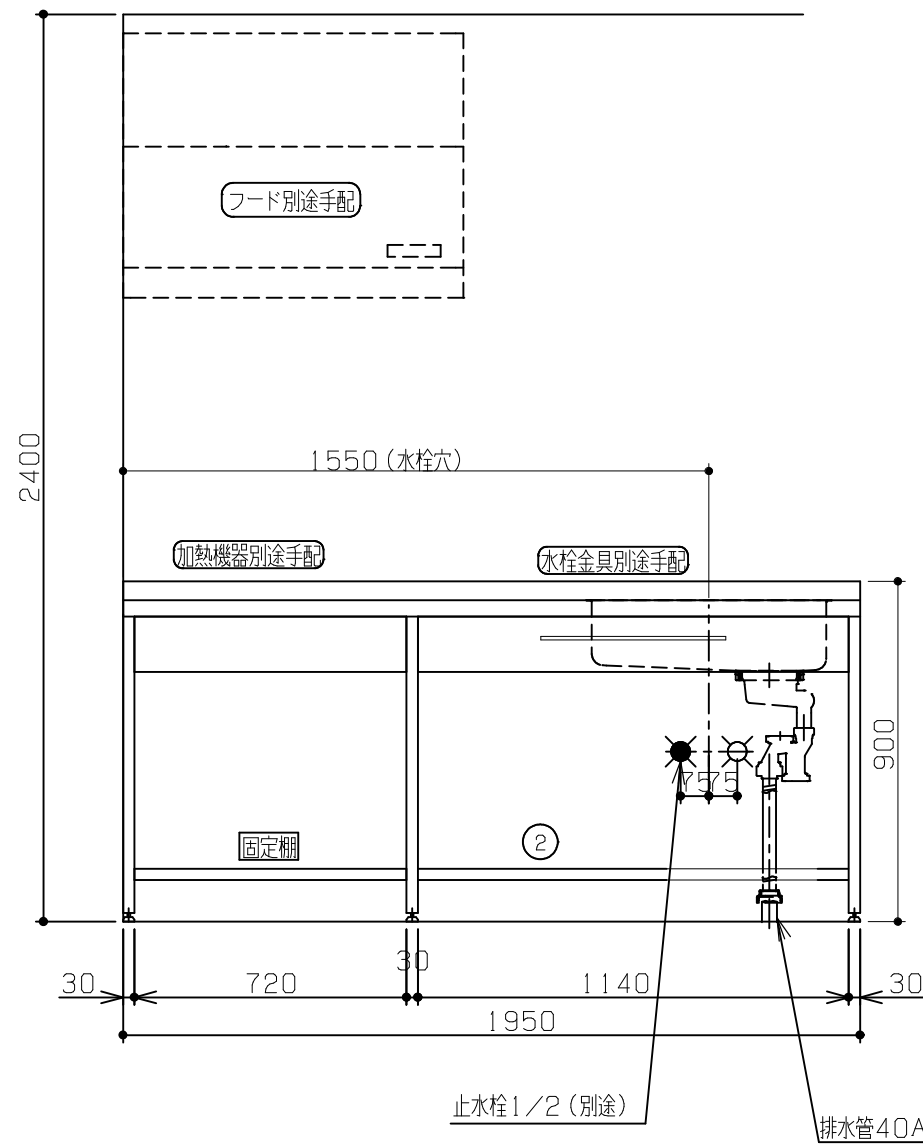

No	名称	品番	数量	仕様
1	D600 フラット&フラット天板(柄未定)		1	
2	コンパクトゲート フレームユニット		1	タオルバー付き
3	施工キット/コンパクト用		1	

固定棚に配管が干渉する為、本プランのガス配管は床立ち上げ不可。壁出し専用です。

No	名称	品番	数量	仕様
1	D600 フラット&フラット天板(柄未定)		1	
2	コンパクトゲート フレームユニット		1	タオルバー付き
3	施工キット/コンパクト用		1	

固定棚に配管が干渉する為、本プランのガス配管は床立ち上げ不可。壁出し専用です。

No	名称	品番	数量	仕様
1	D600 フラット&フラット天板 (柄未定)		1	
2	コンパクトゲート フレームユニット		1	タオルバー付き
3	施工キット/コンパクト用		1	

固定棚に配管が干渉する為、本プランのガス配管は床立ち上げ不可。壁出し専用です。

No	名称	品番	数量	仕様
1	D600 フラット&フラット天板(柄未定)		1	
2	コンパクトゲート フレームユニット		1	タオルバー付き
3	施工キット/コンパクト用		1	

固定棚に配管が干渉する為、本プランのガス配管は床立ち上げ不可。壁出し専用です。