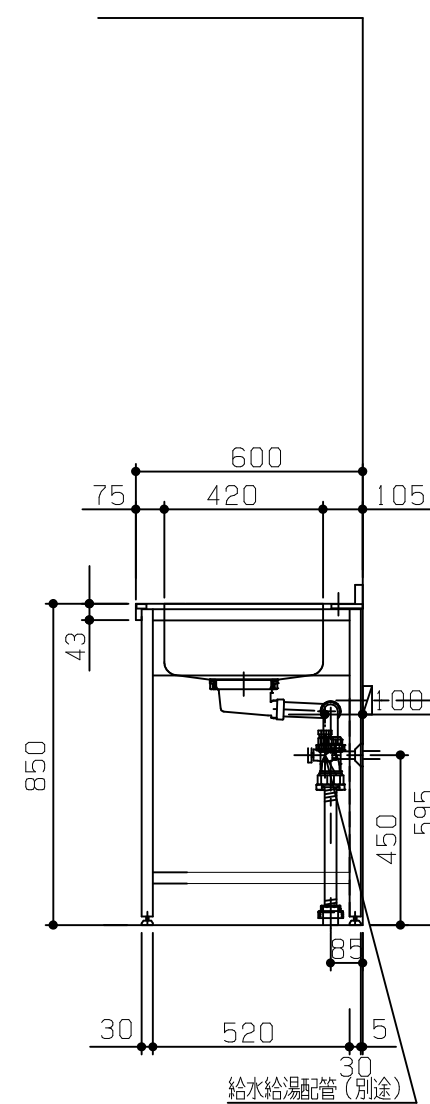

排水管40A立ち上がり35mm(別途) 止水栓1/2(別途)

※ 機器はオプションです。