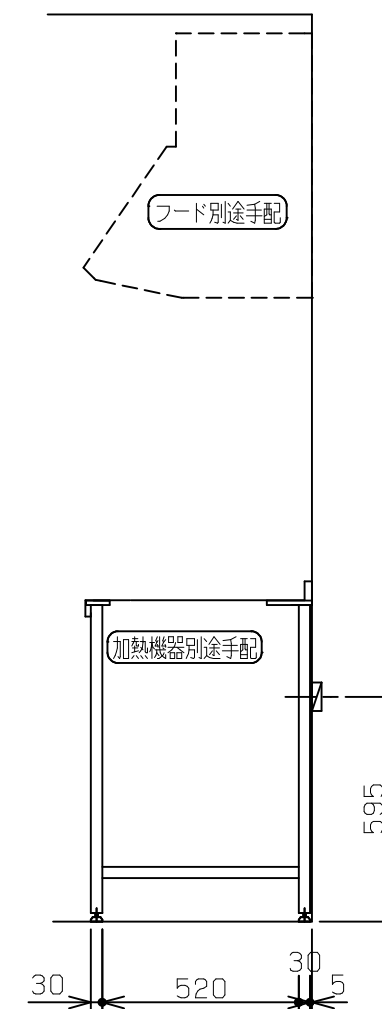

No	名称	品番	数量	仕様
1	D600 フラット&フラット天板(柄未定)		1	
2	コンパクトゲート フレームユニット		1	タオルバー付き
3	施工キット/コンパクト用		1	

固定棚に配管が干渉する為、本プランのガス配管は床立ち上げ不可。壁出し専用です。

No	名称	品番	数量	仕様
1	D600 フラット&フラット天板(柄未定)		1	
2	コンパクトゲート フレームユニット		1	タオルバー付き
3	施工キット/コンパクト用		1	

固定棚に配管が干渉する為、本プランのガス配管は床立ち上げ不可。壁出し専用です。

No	名称	品番	数量	仕様
1	D600 フラット&フラット天板 (柄未定)		1	
2	コンパクトゲート フレームユニット		1	タオルバー付き
3	施工キット/コンパクト用		1	

固定棚に配管が干渉する為、本プランのガス配管は床立ち上げ不可。壁出し専用です。

No	名称	品番	数量	仕様
1	D600 フラット&フラット天板(柄未定)		1	
2	コンパクトゲート フレームユニット		1	タオルバー付き
3	施工キット/コンパクト用		1	