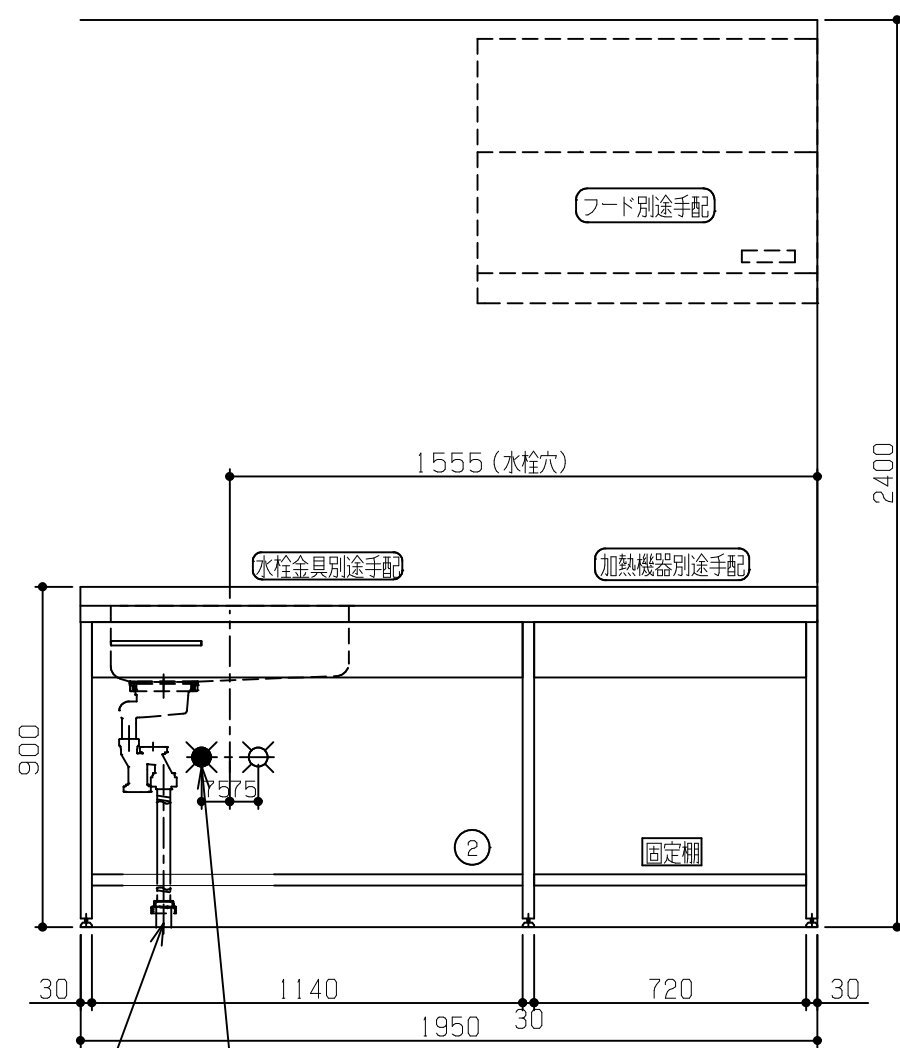

固定棚に配管が干渉する為、本プランのガス配管は床立ち上げ不可。壁出し専用です。

排水管40A立ち上がり35mm(別途) 止水栓1/2(別途)

※ 機器はオプションです。

No	名称	品番	数量	仕様
1	D600 フラット&フラット天板(柄未定)		1	
2	コンパクトゲート フレームユニット		1	P200タオルバー付き
3	施工キット/コンパクト用		1	

固定棚に配管が干渉する為、本プランのガス配管は床立ち上げ不可。壁出し専用です。