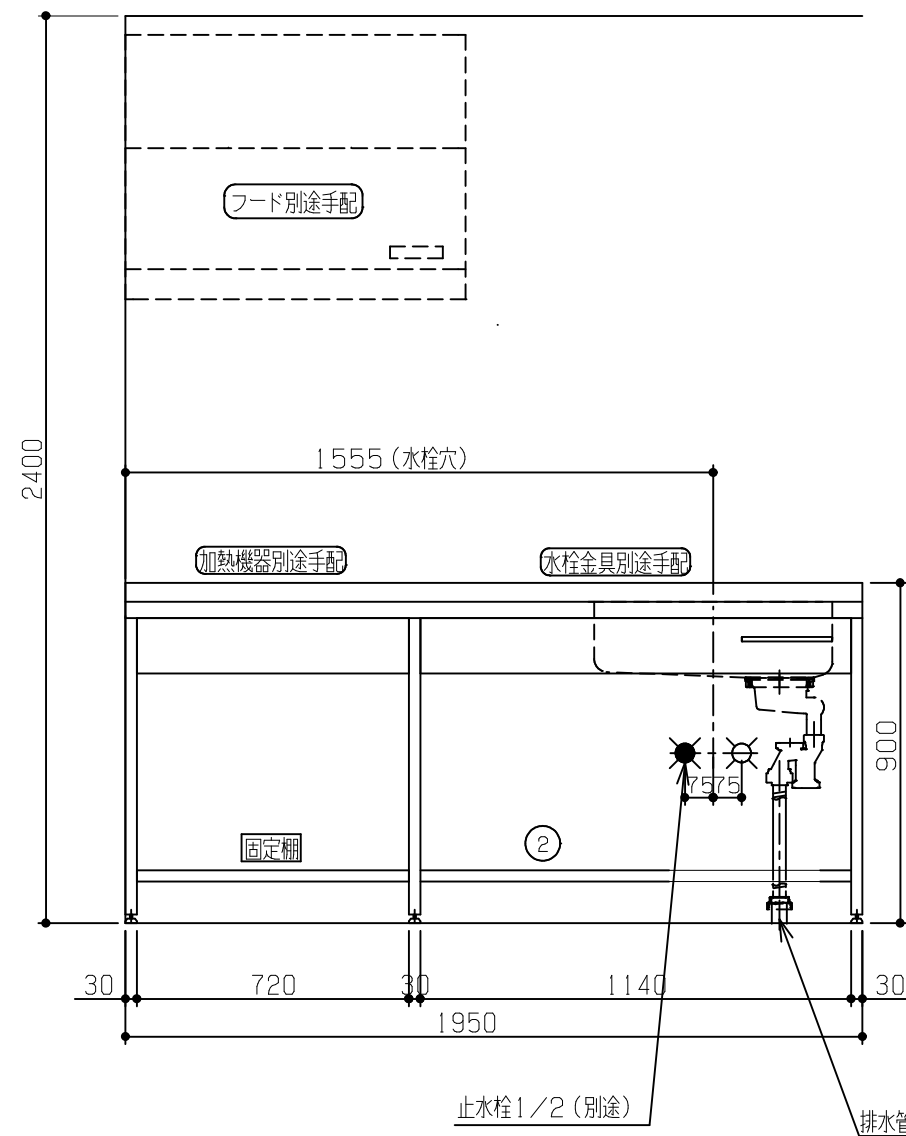

固定棚に配管が干渉する為、本プランのガス配管は床立ち上げ不可。壁出し専用です。

排水管40A立ち上がり35mm(別途) 止水栓1/2(別途)

※ 機器はオプションです。

No	名称	品番	数量	仕様
1	D600 フラット&フラット天板(柄未定)		1	
2	コンパクトゲート フレームユニット		1	P200タオルバー付き
3	施工キット/コンパクト用		1	

固定棚に配管が干渉する為、本プランのガス配管は床立ち上げ不可。壁出し専用です。

※ 機器はオプションです。

No	名称	品番	数量	仕様
1	D600 フラット&フラット天板(柄未定)		1	
2	コンパクトゲート フレームユニット		1	P200タオルバー付き
3	施工キット/コンパクト用		1	

固定棚に配管が干渉する為、本プランのガス配管は床立ち上げ不可。壁出し専用です。

※ 機器はオプションです。

No	名称	品番	数量	仕様
1	D600 フラット&フラット天板 (柄未定)		1	
2	コンパクトゲート フレームユニット		1	P200タオルバー付き
3	施工キット/コンパクト用		1	

固定棚に配管が干渉する為、本プランのガス配管は床立ち上げ不可。壁出し専用です。

※ 機器はオプションです。