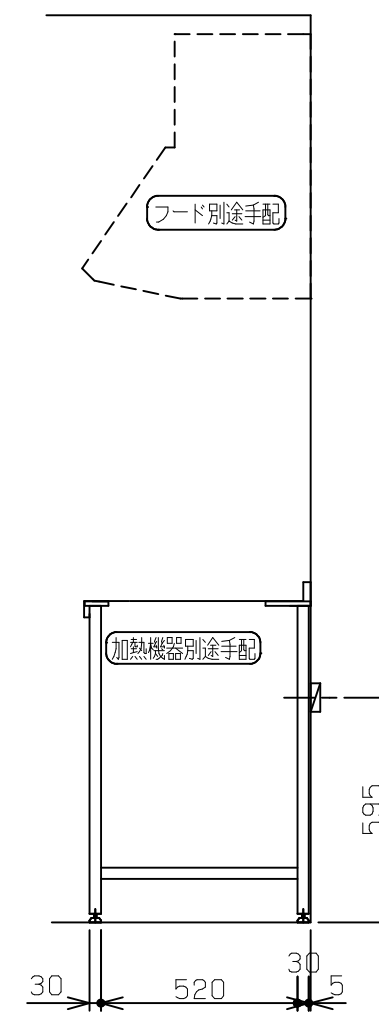

No	名称	品番	数量	仕様
1	D600 フラット&フラット天板(柄未定)		1	
2	コンパクトゲート フレームユニット		1	タオルバー付き
3	施工キット/コンパクト用		1	

固定棚に配管が干渉する為、本プランのガス配管は床立ち上げ不可。壁出し専用です。

No	名称	品番	数量	仕様
1	D600 フラット&フラット天板(柄未定)		1	
2	コンパクトゲート フレームユニット		1	タオルバー付き
3	施工キット/コンパクト用		1	

固定棚に配管が干渉する為、本プランのガス配管は床立ち上げ不可。壁出し専用です。

No	名称	品番	数量	仕様
1	D600 フラット&フラット天板 (柄未定)		1	
2	コンパクトゲート フレームユニット		1	タオルバー付き
3	施工キット/コンパクト用		1	

固定棚に配管が干渉する為、本プランのガス配管は床立ち上げ不可。壁出し専用です。

No	名称	品番	数量	仕様
1	D600 フラット&フラット天板(柄未定)		1	
2	コンパクトゲート フレームユニット		1	タオルバー付き
3	施工キット/コンパクト用		1	