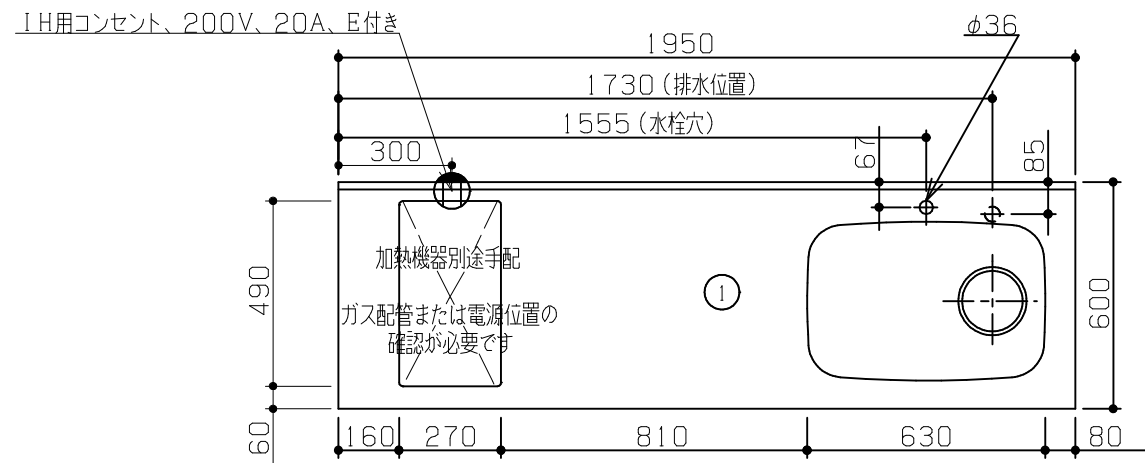

※ 機器はオプションです。

No	名称	品番	数量	仕様
1	D600 フラット&フラット天板(柄未定)		1	
2	コンパクトゲート フレームユニット		1	P200タオルバー付き
3	施工キット/コンパクト用		1	

固定棚に配管が干渉する為、本プランのガス配管は床立ち上げ不可。壁出し専用です。

※ 機器はオプションです。

No	名称	品番	数量	仕様
1	D600 フラット&フラット天板 (柄未定)		1	
2	コンパクトゲート フレームユニット		1	P200タオルバー付き
3	施工キット/コンパクト用		1	