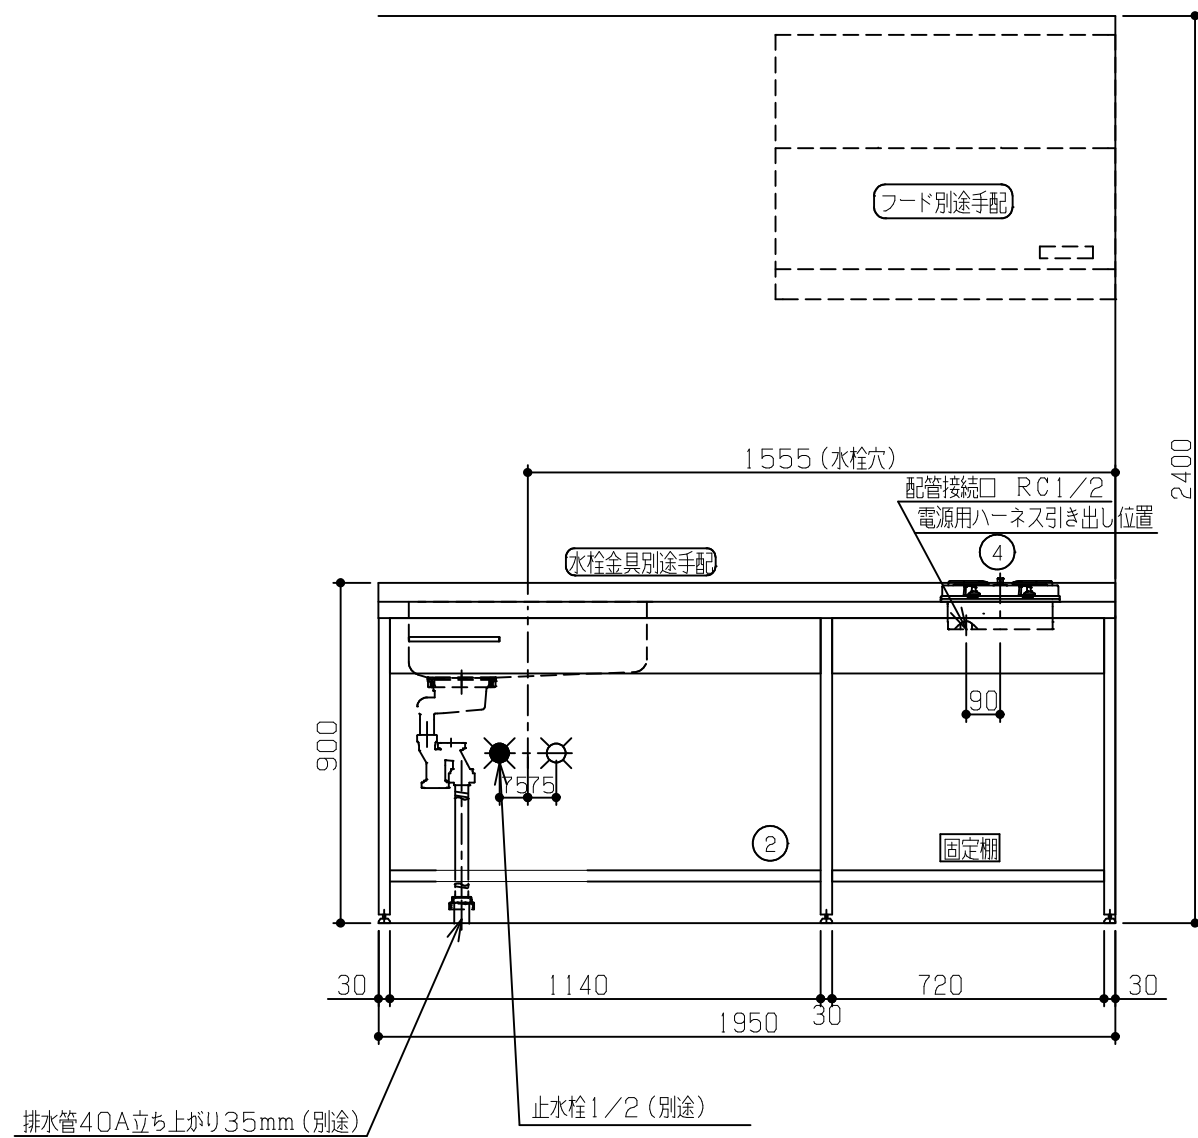

No	名称	品番	数量	仕様
1	D600 フラット&フラット天板(柄未定)		1	
2	コンパクトゲート フレームユニット		1	P200タオルバー付き
3	施工キット/コンパクト用		1	
4	2口天面操作コンロ/ステンレストップ		1	リンナイ製

固定棚に配管が干渉する為、本プランのガス配管は床立ち上げ不可。壁出し専用です。

※ 機器はオプションです。

No	名称	品番	数量	仕様
1	D600 フラット&フラット天板(柄未定)		1	
2	コンパクトゲート フレームユニット		1	P200タオルバー付き
3	施工キット/コンパクト用		1	
4	2口天面操作コンロ/ステンレストップ		1	リンナイ製

固定棚に配管が干渉する為、本プランのガス配管は床立ち上げ不可。壁出し専用です。

No	名称	品番	数量	仕様
1	D600 フラット&フラット天板 (柄未定)		1	
2	コンパクトゲート フレームユニット		1	P200タオルバー付き
3	施工キット/コンパクト用		1	

固定棚に配管が干渉する為、本プランのガス配管は床立ち上げ不可。壁出し専用です。

※ 機器はオプションです。

No	名称	品番	数量	仕様
1	D600 フラット&フラット天板(柄未定)		1	
2	コンパクトゲート フレームユニット		1	P200タオルバー付き
3	施工キット/コンパクト用		1	

固定棚に配管が干渉する為、本プランのガス配管は床立ち上げ不可。壁出し専用です。

排水管40A立ち上がり35mm(別途) 止水栓1/2(別途)

※ 機器はオプションです。

No	名称	品番	数量	仕様
1	D600 フラット&フラット天板(柄未定)		1	
2	コンパクトゲート フレームユニット		1	P200タオルバー付き
3	施工キット/コンパクト用		1	

固定棚に配管が干渉する為、本プランのガス配管は床立ち上げ不可。壁出し専用です。