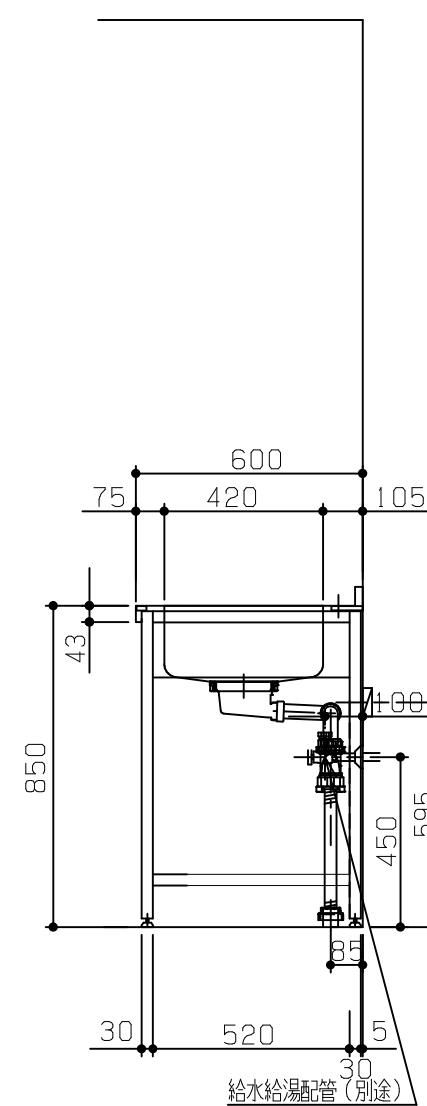

固定棚に配管が干渉する為、本プランのガス配管は床立ち上げ不可。壁出し専用です。

排水管40A立ち上がり35mm(別途) 止水栓1/2(別途)

※ 機器はオプションです。

No	名称	品番	数量	仕様
1	D600 フラット&フラット天板(柄未定)		1	
2	コンパクトゲート フレームユニット		1	P200タオルバー付き
3	施工キット/コンパクト用		1	

固定棚に配管が干渉する為、本プランのガス配管は床立ち上げ不可。壁出し専用です。