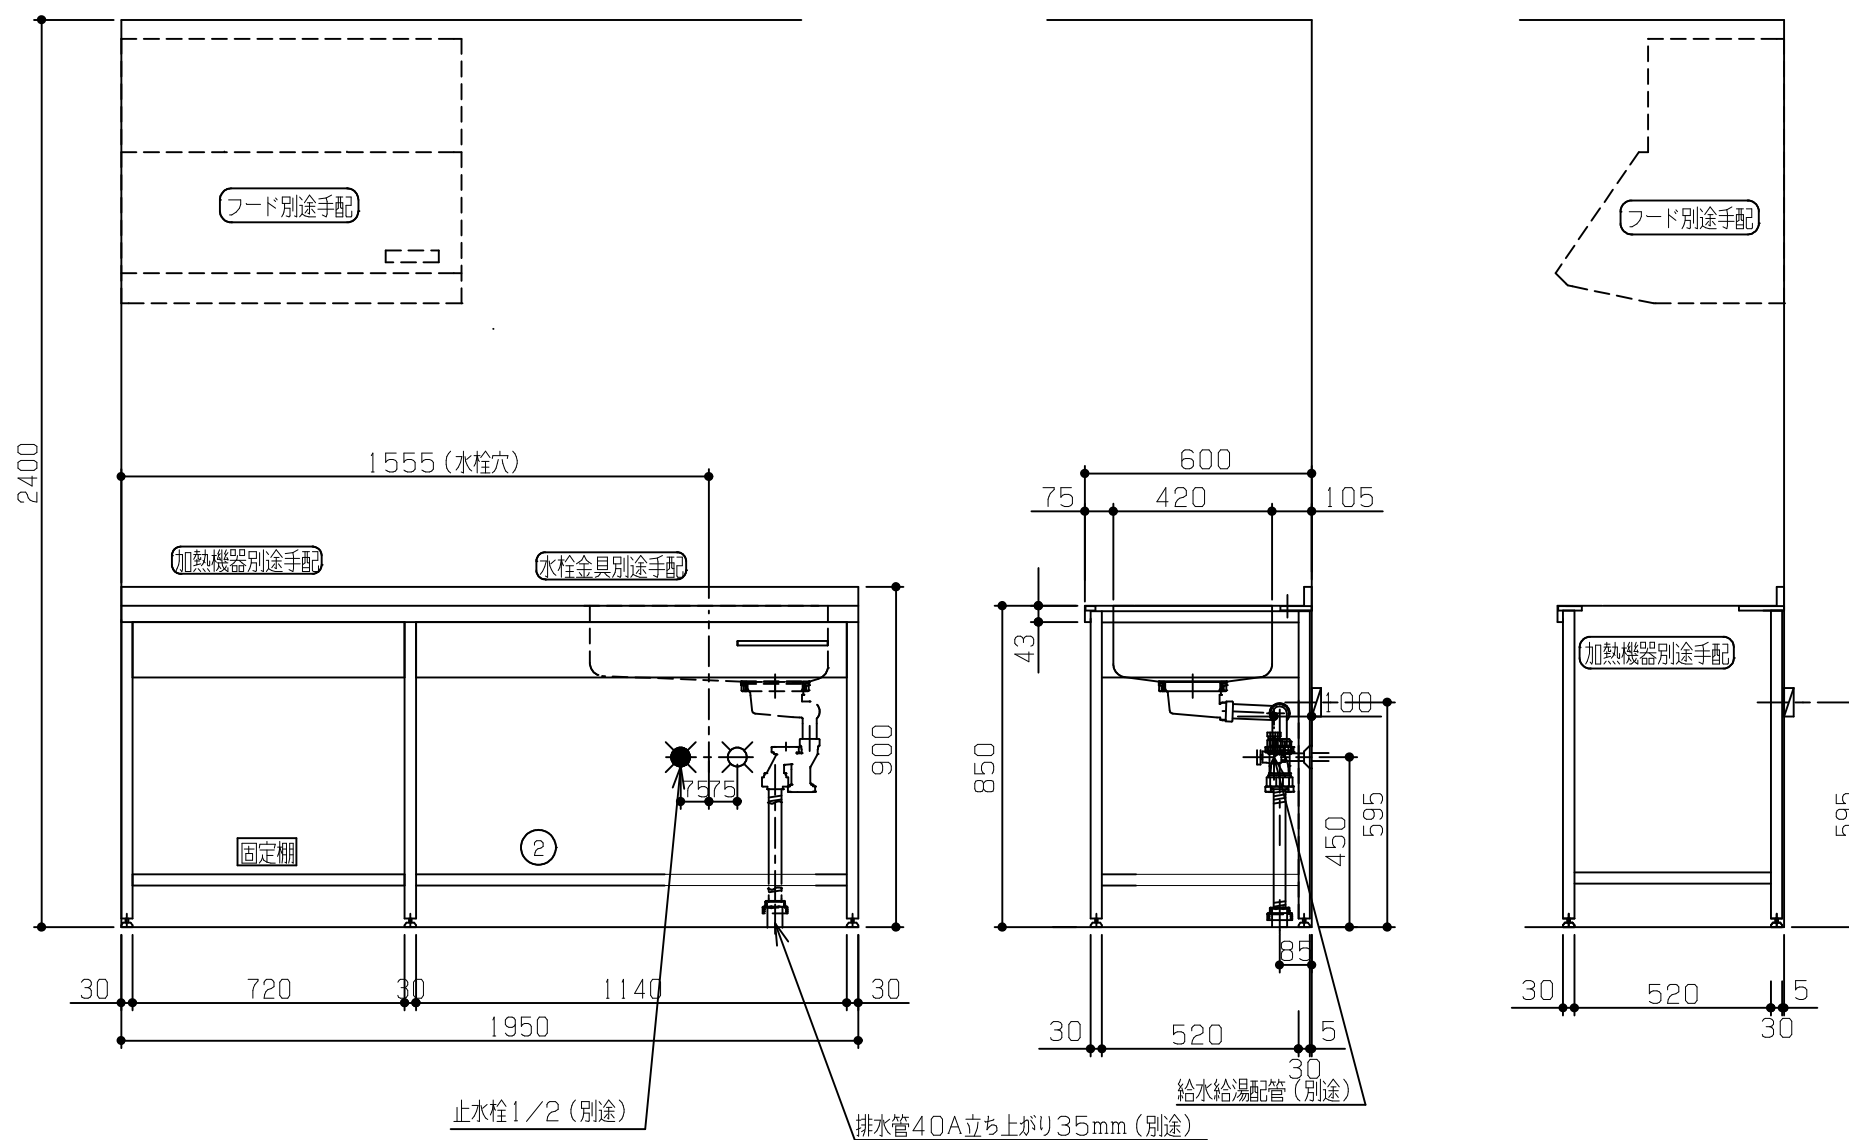

固定棚に配管が干渉する為、本プランのガス配管は床立ち上げ不可。壁出し専用です。

No	名称	品番	数量	仕様
1	D600 フラット&フラット天板 (柄未定)		1	
2	コンパクトゲート フレームユニット		1	P200タオルバー付き
3	施工キット/コンパクト用		1	

固定棚に配管が干渉する為、本プランのガス配管は床立ち上げ不可。壁出し専用です。

※ 機器はオプションです。

No	名称	品番	数量	仕様
1	D600 フラット&フラット天板(柄未定)		1	
2	コンパクトゲート フレームユニット		1	P200タオルバー付き
3	施工キット/コンパクト用		1	

固定棚に配管が干渉する為、本プランのガス配管は床立ち上げ不可。壁出し専用です。

排水管40A立ち上がり35mm(別途) 止水栓1/2(別途)

※ 機器はオプションです。

No	名称	品番	数量	仕様
1	D600 フラット&フラット天板(柄未定)		1	
2	コンパクトゲート フレームユニット		1	P200タオルバー付き
3	施工キット/コンパクト用		1	

固定棚に配管が干渉する為、本プランのガス配管は床立ち上げ不可。壁出し専用です。