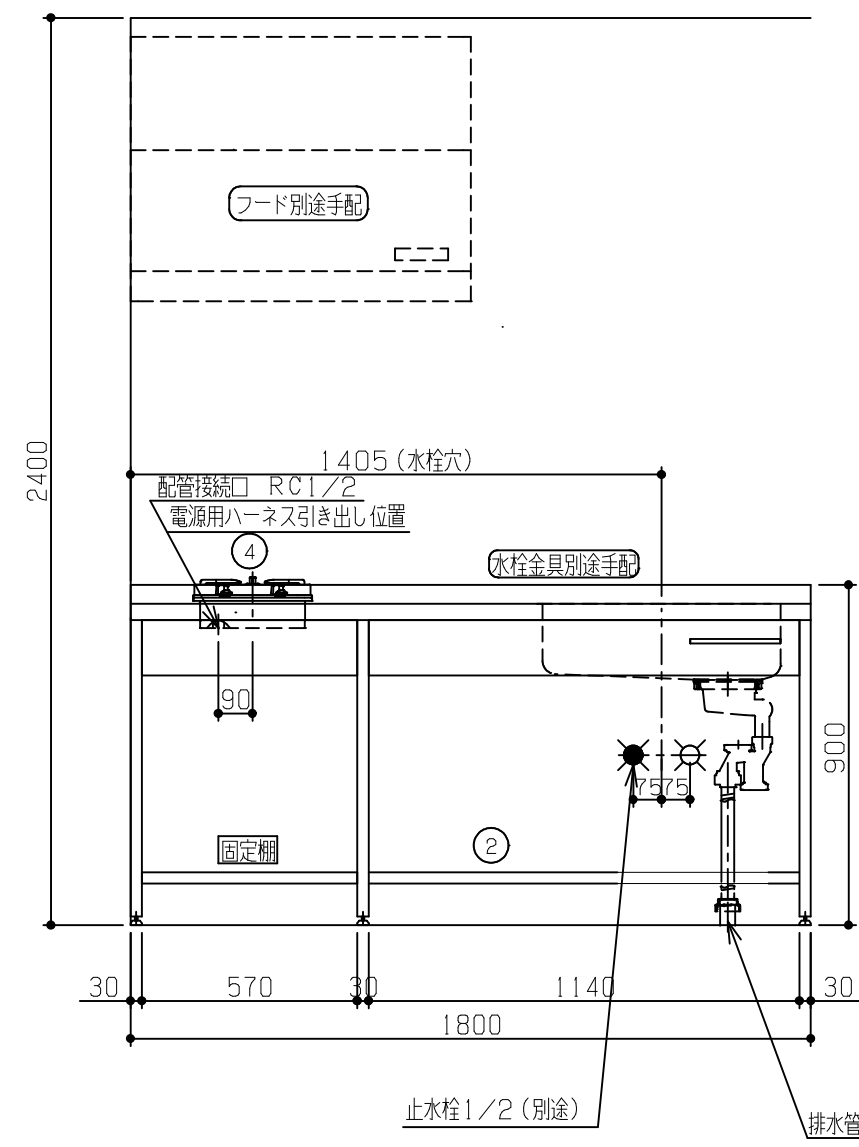

No	名称	品番	数量	仕様
1	D600 フラット&フラット天板(柄未定)		1	
2	コンパクトグレート フレームユニット		1	P200タオルバー付き
3	施工キット/コンパクト用		1	

固定棚に配管が干渉する為、本プランのガス配管は床立ち上げ不可。壁出し専用です。

※ 機器はオプションです。

No	名称	品番	数量	仕様
1	D600 フラット&フラット天板(柄未定)		1	
2	コンパクトグレート フレームユニット		1	P200タオルバー付き
3	施工キット/コンパクト用		1	
4	2口天面操作コンロ/ステンレストップ		1	リンナイ製

固定棚に配管が干渉する為、本プランのガス配管は床立ち上げ不可。壁出し専用です。

No	名称	品番	数量	仕様
1	D600 フラット&フラット天板 (柄未定)		1	
2	コンパクトグレート フレームユニット		1	P200タオルバー付き
3	施工キット/コンパクト用		1	

固定棚に配管が干渉する為、本プランのガス配管は床立ち上げ不可。壁出し専用です。

※ 機器はオプションです。

No	名称	品番	数量	仕様
1	D600 フラット&フラット天板(柄未定)		1	
2	コンパクトグレート フレームユニット		1	P200タオルバー付き
3	施工キット/コンパクト用		1	