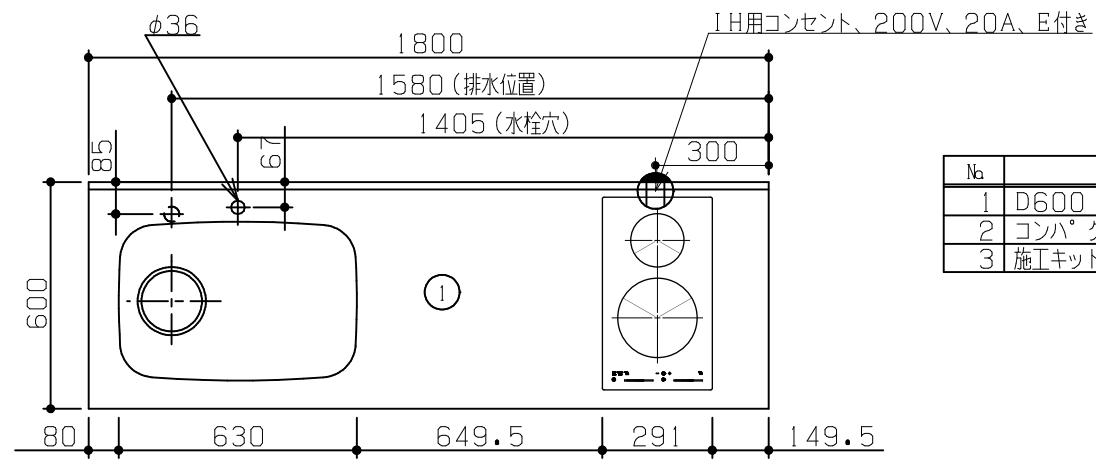

固定棚に配管が干渉する為、本プランのガス配管は床立ち上げ不可。壁出し専用です。

No	名称	品番	数量	仕様
1	D600 フラット&フラット天板 (柄未定)		1	
2	コンパクトグレート フレームユニット		1	P200タオルバー付き
3	施工キット/コンパクト用		1	

固定棚に配管が干渉する為、本プランのガス配管は床立ち上げ不可。壁出し専用です。

※ 機器はオプションです。

No	名称	品番	数量	仕様
1	D600 フラット&フラット天板(柄未定)		1	
2	コンパクトグレート フレームユニット		1	P200タオルバー付き
3	施工キット/コンパクト用		1	