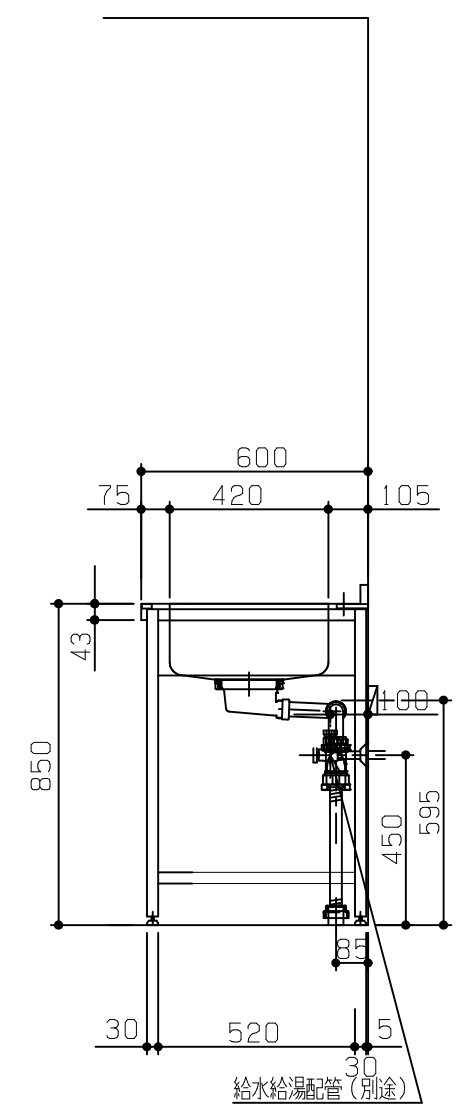

※ 機器はオプションです。