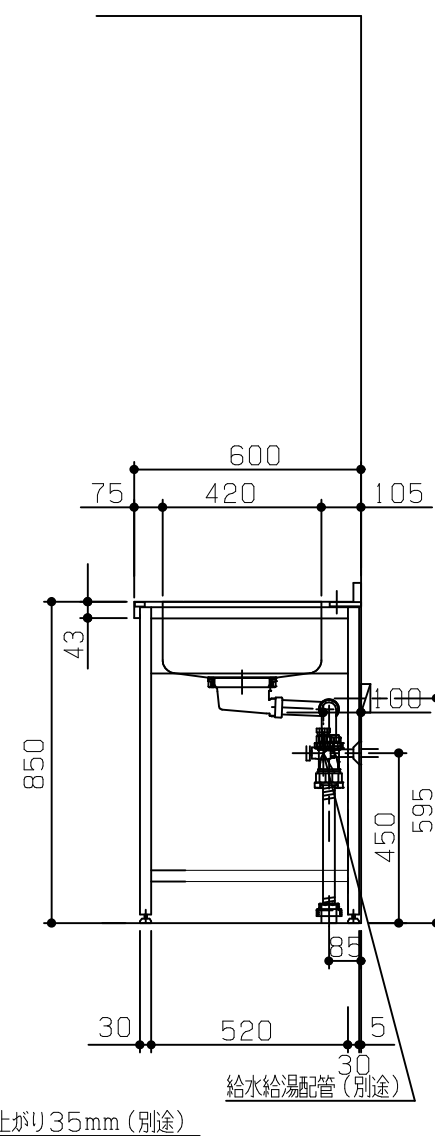

※ 機器はオプションです。