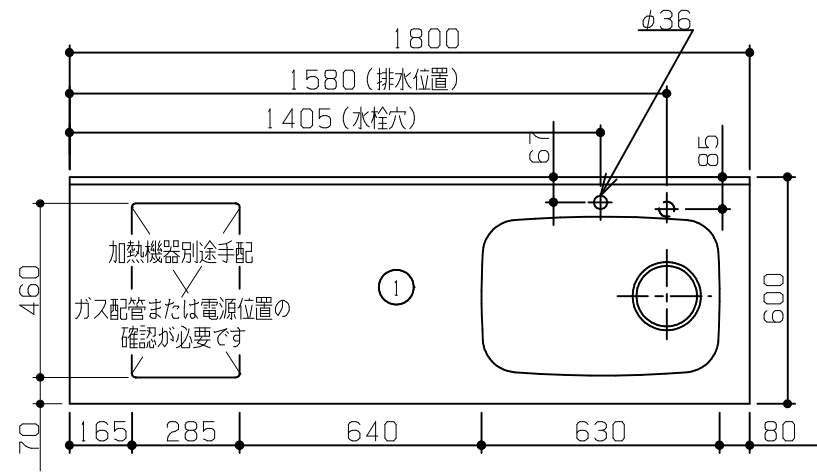

No	名称	品番	数量	仕様
1	D600 フラット&フラット天板 (柄未定)		1	
2	コンパクトグレート フレームユニット		1	P200タオルバー付き
3	施工キット/コンパクト用		1	

固定棚に配管が干渉する為、本プランのガス配管は床立ち上げ不可。壁出し専用です。