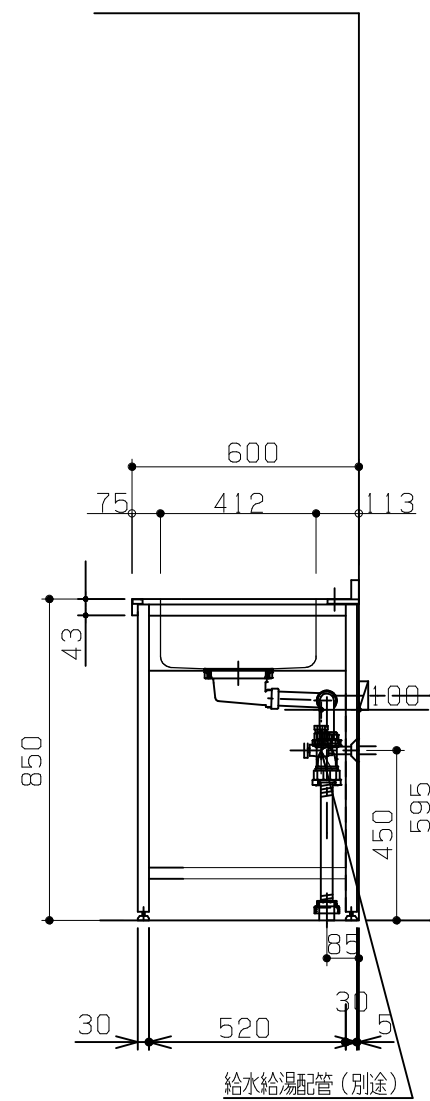

No	名称	品番	数量	仕様
1	D600 フラット&フラット天板 (柄未定)		1	
2	コンパクトゲート フレームユニット		1	タオルバー付き
3	施工キット/コンパクト用		1	

固定棚に配管が干渉する為、本プランのガス配管は床立ち上げ不可。壁出し専用です。

No	名称	品番	数量	仕様
1	D600 フラット&フラット天板(柄未定)		1	
2	コンパクトゲート フレームユニット		1	タオルバー付き
3	施工キット/コンパクト用		1	

固定棚に配管が干渉する為、本プランのガス配管は床立ち上げ不可。壁出し専用です。

No	名称	品番	数量	仕様
1	D600 フラット&フラット天板(柄未定)		1	
2	コンパクトゲート フレームユニット		1	タオルバー付き
3	施工キット/コンパクト用		1	

固定棚に配管が干渉する為、本プランのガス配管は床立ち上げ不可。壁出し専用です。

No	名称	品番	数量	仕様
1	D600 フラット&フラット天板 (柄未定)		1	
2	コンパクトプレート フレームユニット		1	タオルバー付き
3	施工キット/コンパクト用		1	