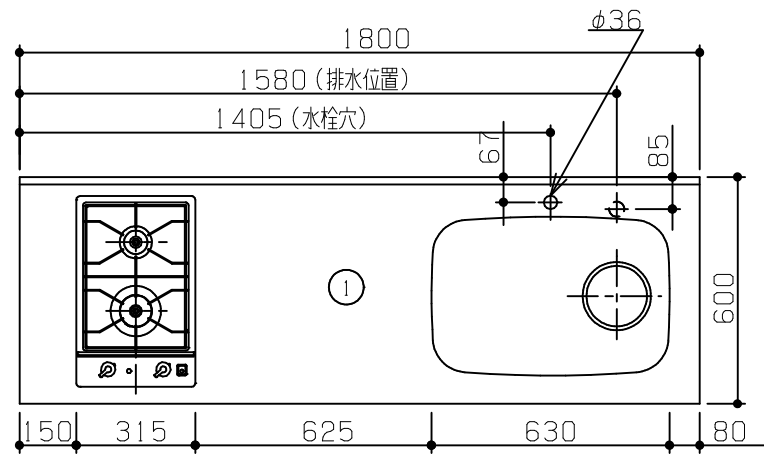

No	名称	品番	数量	仕様
1	D600 フラット&フラット天板(柄未定)		1	
2	コンパクトグレート フレームユニット		1	P200タオルバー付き
3	施工キット/コンパクト用		1	
4	2口天面操作コンロ/ステンレストップ		1	リンナイ製

固定棚に配管が干渉する為、本プランのガス配管は床立ち上げ不可。壁出し専用です。