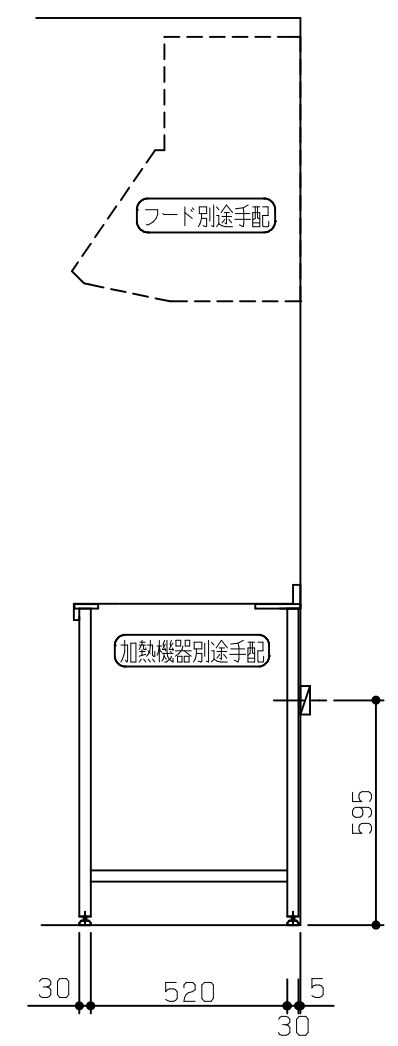

※ 機器はオプションです。