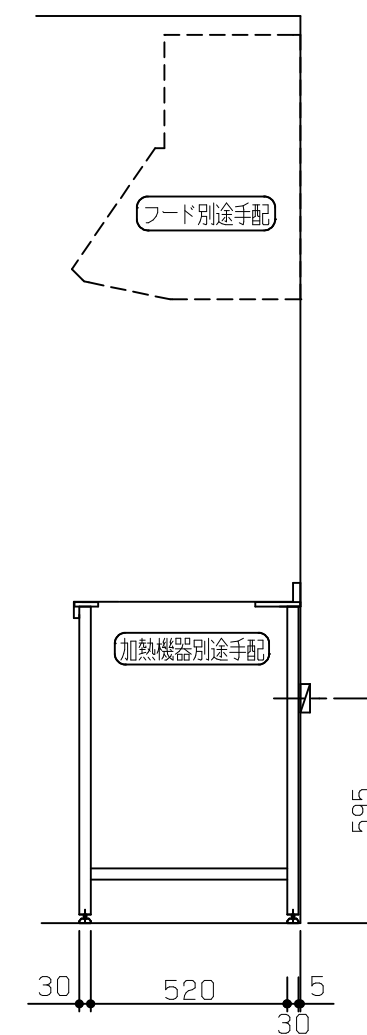

固定棚に配管が干渉する為、本プランのガス配管は床立ち上げ不可。壁出し専用です。

※ 機器はオプションです。

No	名称	品番	数量	仕様
1	D600 フラット&フラット天板(柄未定)		1	
2	コンパクトグレート フレームユニット		1	P200タオルバー付き
3	施工キット/コンパクト用		1	

固定棚に配管が干渉する為、本プランのガス配管は床立ち上げ不可。壁出し専用です。

※ 機器はオプションです。