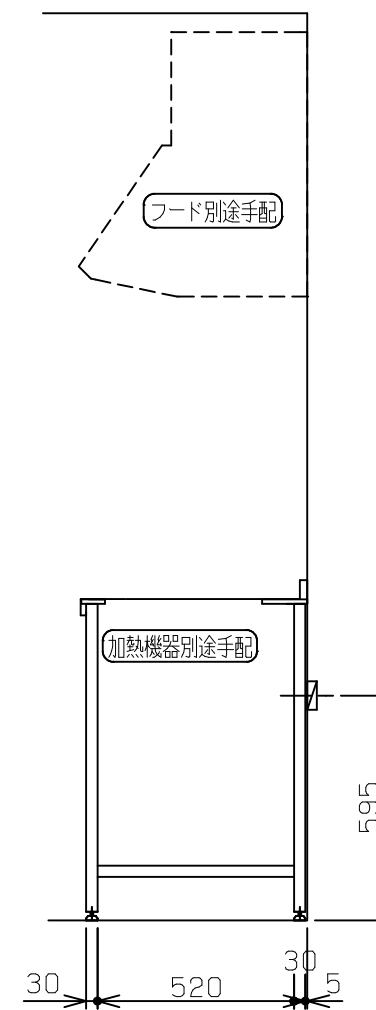

No	名称	品番	数量	仕様
1	D600 フラット&フラット天板 (柄未定)		1	
2	コンパクトゲート フレームユニット		1	タオルバー付き
3	施工キット/コンパクト用		1	

固定棚に配管が干渉する為、本プランのガス配管は床立ち上げ不可。壁出し専用です。

No	名称	品番	数量	仕様
1	D600 フラット&フラット天板(柄未定)		1	
2	コンパクトゲート フレームユニット		1	タオルバー付き
3	施工キット/コンパクト用		1	

固定棚に配管が干渉する為、本プランのガス配管は床立ち上げ不可。壁出し専用です。

No	名称	品番	数量	仕様
1	D600 フラット&フラット天板(柄未定)		1	
2	コンパクトゲート フレームユニット		1	タオルバー付き
3	施工キット/コンパクト用		1	

固定棚に配管が干渉する為、本プランのガス配管は床立ち上げ不可。壁出し専用です。

No	名称	品番	数量	仕様
1	D600 フラット&フラット天板 (柄未定)		1	
2	コンパクトプレート フレームユニット		1	タオルバー付き
3	施工キット/コンパクト用		1	