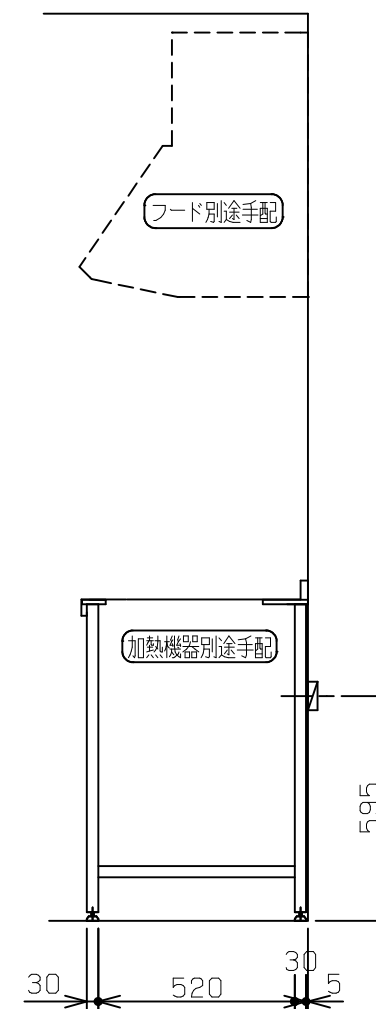

No	名称	品番	数量	仕様
1	D600 フラット&フラット天板 (柄未定)		1	
2	コンパクトゲート フレームユニット		1	タオルバー付き
3	施工キット/コンパクト用		1	

固定棚に配管が干渉する為、本プランのガス配管は床立ち上げ不可。壁出し専用です。

No	名称	品番	数量	仕様
1	D600 フラット&フラット天板(柄未定)		1	
2	コンパクトゲート フレームユニット		1	タオルバー付き
3	施工キット/コンパクト用		1	

固定棚に配管が干渉する為、本プランのガス配管は床立ち上げ不可。壁出し専用です。

No	名称	品番	数量	仕様
1	D600 フラット&フラット天板(柄未定)		1	
2	コンパクトゲート フレームユニット		1	タオルバー付き
3	施工キット/コンパクト用		1	

固定棚に配管が干渉する為、本プランのガス配管は床立ち上げ不可。壁出し専用です。

No	名称	品番	数量	仕様
1	D600 フラット&フラット天板 (柄未定)		1	
2	コンパクトプレート フレームユニット		1	タオルバー付き
3	施工キット/コンパクト用		1	