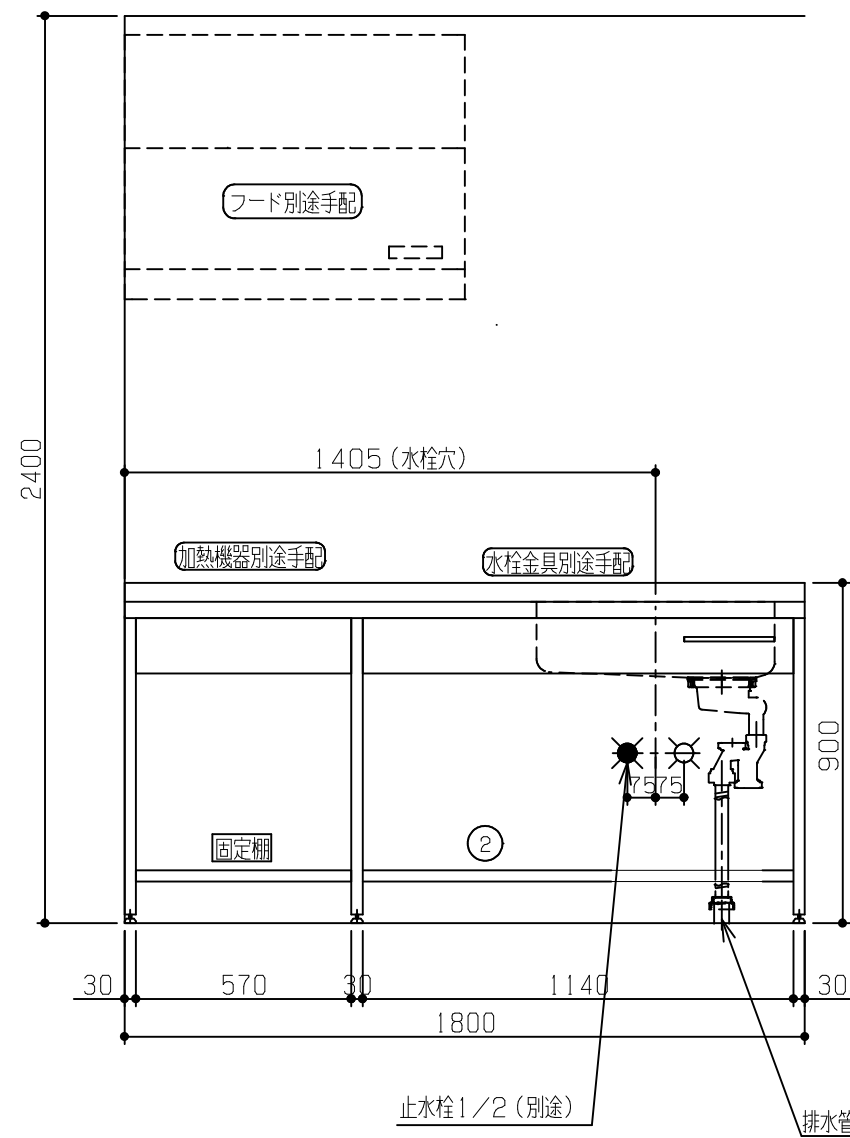

No	名称	品番	数量	仕様
1	D600 フラット&フラット天板(柄未定)		1	
2	コンパクトグレート フレームユニット		1	P200タオルバー付き
3	施工キット/コンパクト用		1	

固定棚に配管が干渉する為、本プランのガス配管は床立ち上げ不可。壁出し専用です。

※ 機器はオプションです。

No	名称	品番	数量	仕様
1	D600 フラット&フラット天板(柄未定)		1	
2	コンパクトグレート フレームユニット		1	P200タオルバー付き
3	施工キット/コンパクト用		1	
4	2口天面操作コンロ/ステンレストップ		1	リンナイ製

固定棚に配管が干渉する為、本プランのガス配管は床立ち上げ不可。壁出し専用です。

No	名称	品番	数量	仕様
1	D600 フラット&フラット天板 (柄未定)		1	
2	コンパクトグレート フレームユニット		1	P200タオルバー付き
3	施工キット/コンパクト用		1	

固定棚に配管が干渉する為、本プランのガス配管は床立ち上げ不可。壁出し専用です。

※ 機器はオプションです。

No	名称	品番	数量	仕様
1	D600 フラット&フラット天板(柄未定)		1	
2	コンパクトグレート フレームユニット		1	P200タオルバー付き
3	施工キット/コンパクト用		1	