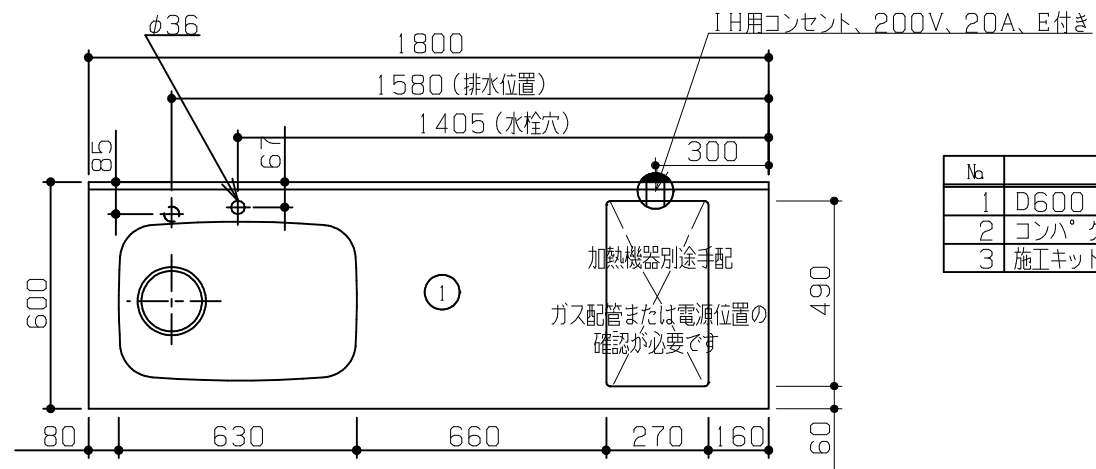

No	名称	品番	数量	仕様
1	D600 フラット&フラット天板(柄未定)		1	
2	コンパクトグレート フレームユニット		1	P200タオルバー付き
3	施工キット/コンパクト用		1	

固定棚に配管が干渉する為、本プランのガス配管は床立ち上げ不可。壁出し専用です。