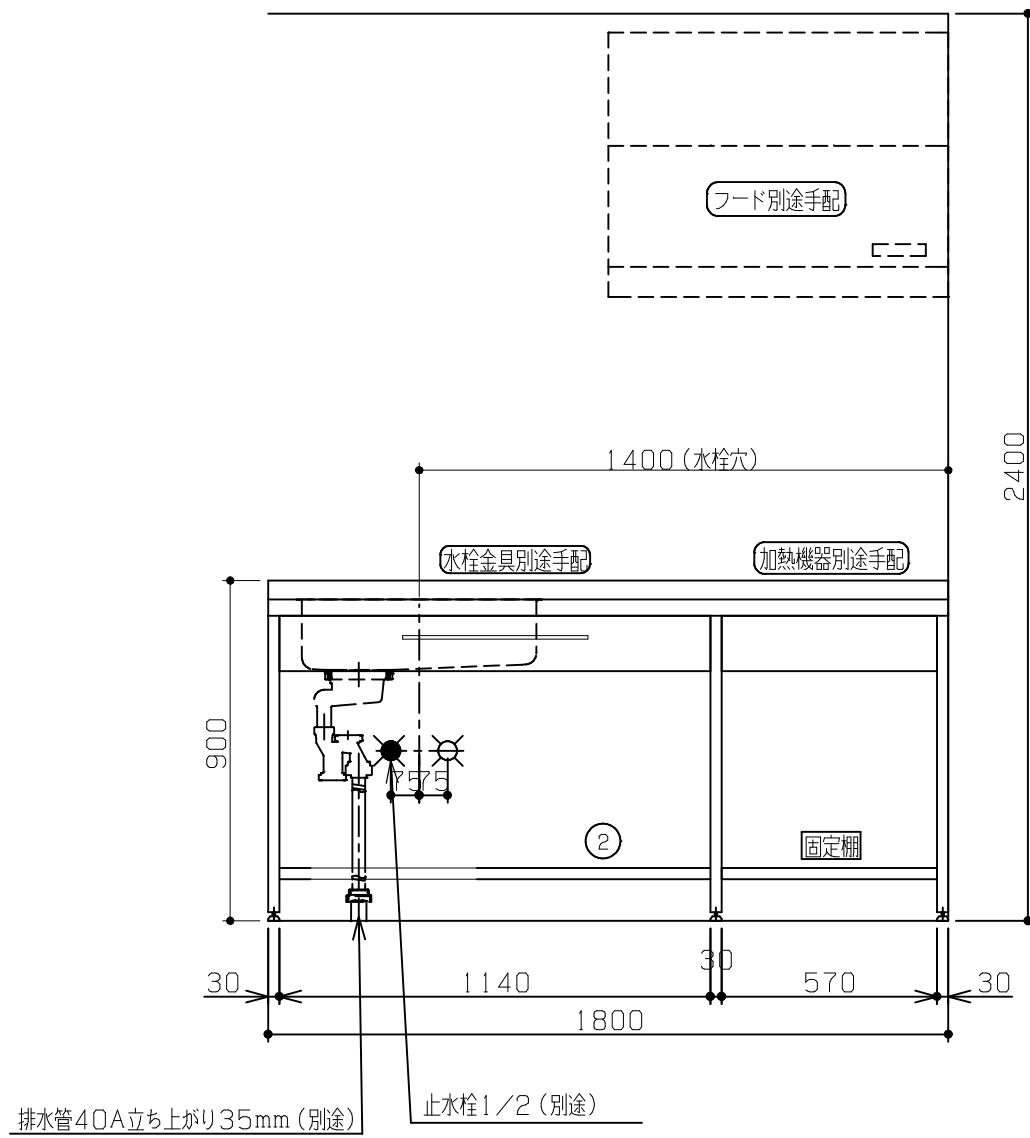

No	名称	品番	数量	仕様
1	D600 フラット&フラット天板 (柄未定)		1	
2	コンパクトゲート フレームユニット		1	タオルバー付き
3	施工キット/コンパクト用		1	

固定棚に配管が干渉する為、本プランのガス配管は床立ち上げ不可。壁出し専用です。

No	名称	品番	数量	仕様
1	D600 フラット&フラット天板(柄未定)		1	
2	コンパクトゲート フレームユニット		1	タオルバー付き
3	施工キット/コンパクト用		1	

固定棚に配管が干渉する為、本プランのガス配管は床立ち上げ不可。壁出し専用です。

No	名称	品番	数量	仕様
1	D600 フラット&フラット天板(柄未定)		1	
2	コンパクトゲート フレームユニット		1	タオルバー付き
3	施工キット/コンパクト用		1	

固定棚に配管が干渉する為、本プランのガス配管は床立ち上げ不可。壁出し専用です。

No	名称	品番	数量	仕様
1	D600 フラット&フラット天板 (柄未定)		1	
2	コンパクトプレート フレームユニット		1	タオルバー付き
3	施工キット/コンパクト用		1	

固定棚に配管が干渉する為、本プランのガス配管は床立ち上げ不可。壁出し専用です。