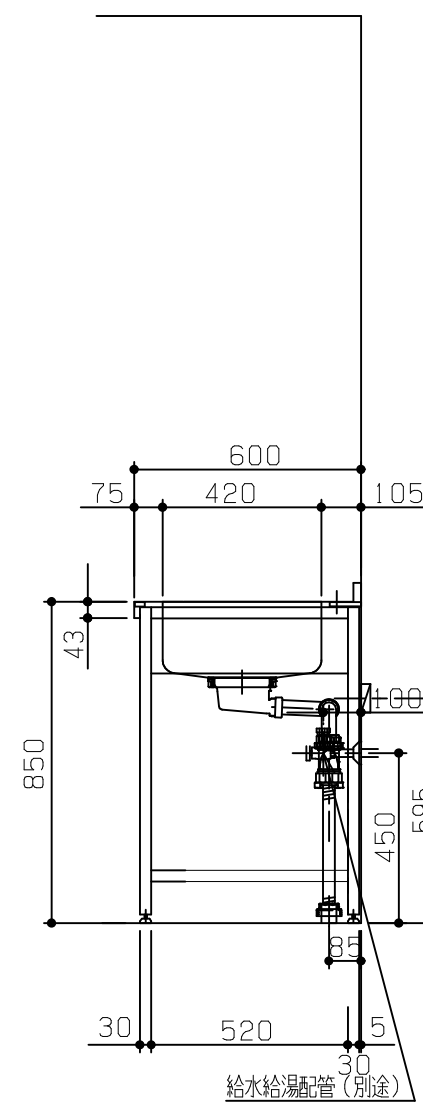

固定棚に配管が干渉する為、本プランのガス配管は床立ち上げ不可。壁出し専用です。

※ 機器はオプションです。

No	名称	品番	数量	仕様
1	D600 フラット&フラット天板(柄未定)		1	
2	コンパクトグレート フレームユニット		1	P200タオルバー付き
3	施工キット/コンパクト用		1	

固定棚に配管が干渉する為、本プランのガス配管は床立ち上げ不可。壁出し専用です。

※ 機器はオプションです。