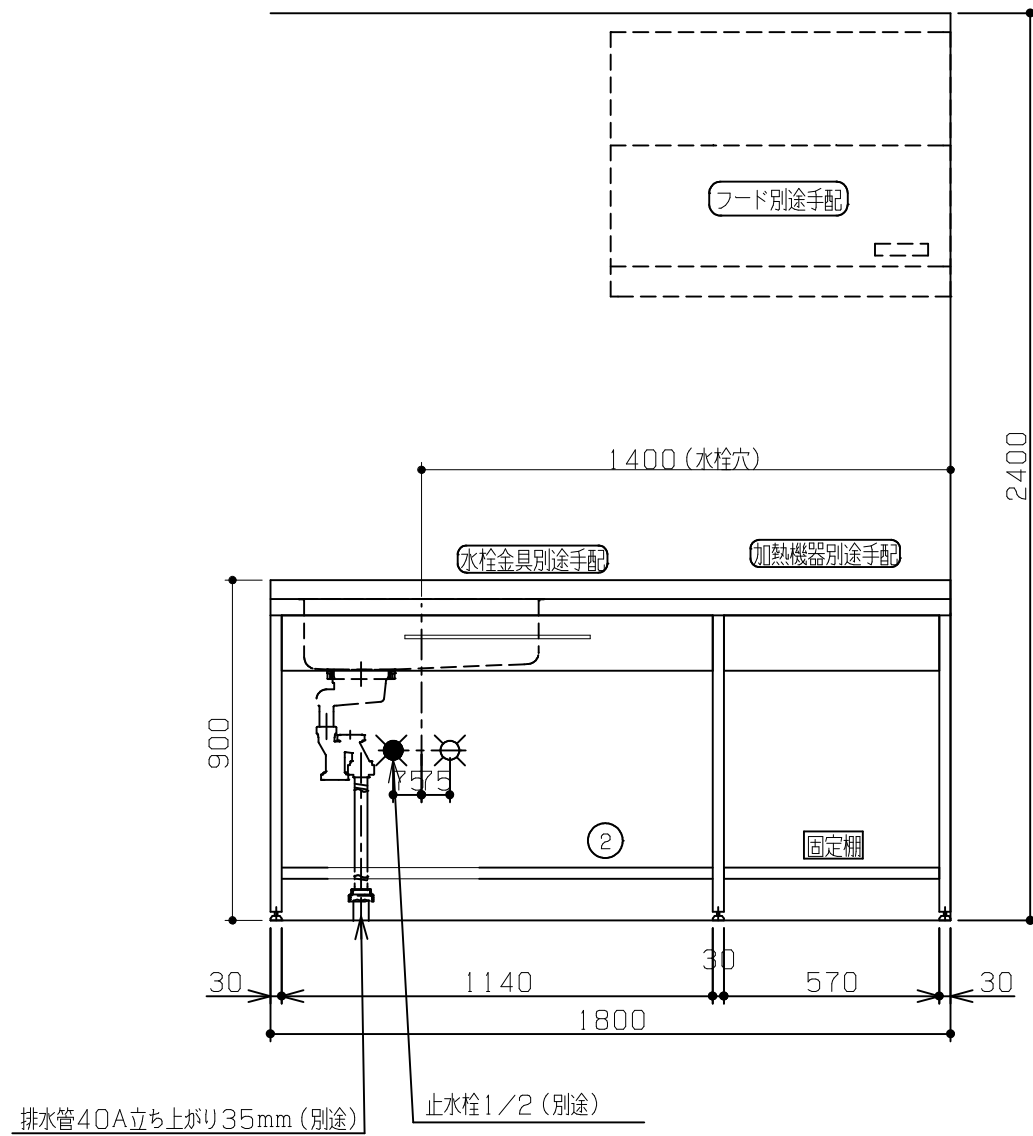

No	名称	品番	数量	仕様
1	D600 フラット&フラット天板 (柄未定)		1	
2	コンパクトゲート フレームユニット		1	タオルバー付き
3	施工キット/コンパクト用		1	

固定棚に配管が干渉する為、本プランのガス配管は床立ち上げ不可。壁出し専用です。

No	名称	品番	数量	仕様
1	D600 フラット&フラット天板(柄未定)		1	
2	コンパクトゲート フレームユニット		1	タオルバー付き
3	施工キット/コンパクト用		1	

固定棚に配管が干渉する為、本プランのガス配管は床立ち上げ不可。壁出し専用です。

No	名称	品番	数量	仕様
1	D600 フラット&フラット天板(柄未定)		1	
2	コンパクトゲート フレームユニット		1	タオルバー付き
3	施工キット/コンパクト用		1	

固定棚に配管が干渉する為、本プランのガス配管は床立ち上げ不可。壁出し専用です。

No	名称	品番	数量	仕様
1	D600 フラット&フラット天板 (柄未定)		1	
2	コンパクトプレート フレームユニット		1	タオルバー付き
3	施工キット/コンパクト用		1	

固定棚に配管が干渉する為、本プランのガス配管は床立ち上げ不可。壁出し専用です。