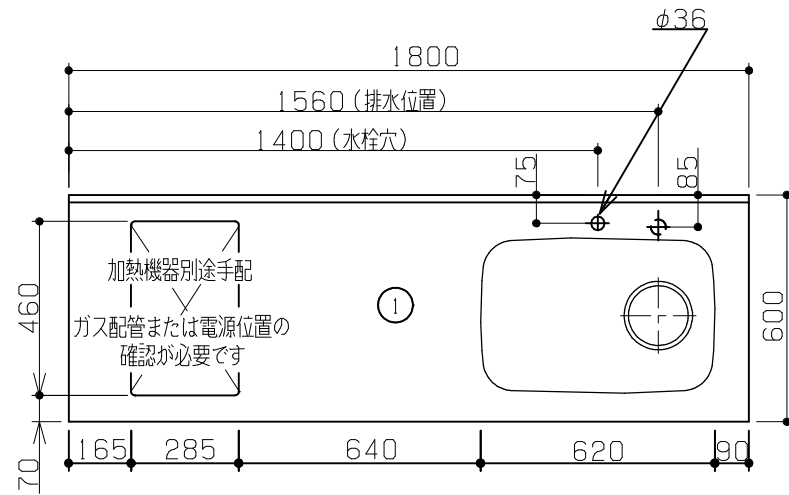

No	名称	品番	数量	仕様
1	D600 フラット&フラット天板 (柄未定)		1	
2	コンパクトゲート フレームユニット		1	タオルバー付き
3	施工キット/コンパクト用		1	

固定棚に配管が干渉する為、本プランのガス配管は床立ち上げ不可。壁出し専用です。

No	名称	品番	数量	仕様
1	D600 フラット&フラット天板(柄未定)		1	
2	コンパクトゲート フレームユニット		1	タオルバー付き
3	施工キット/コンパクト用		1	