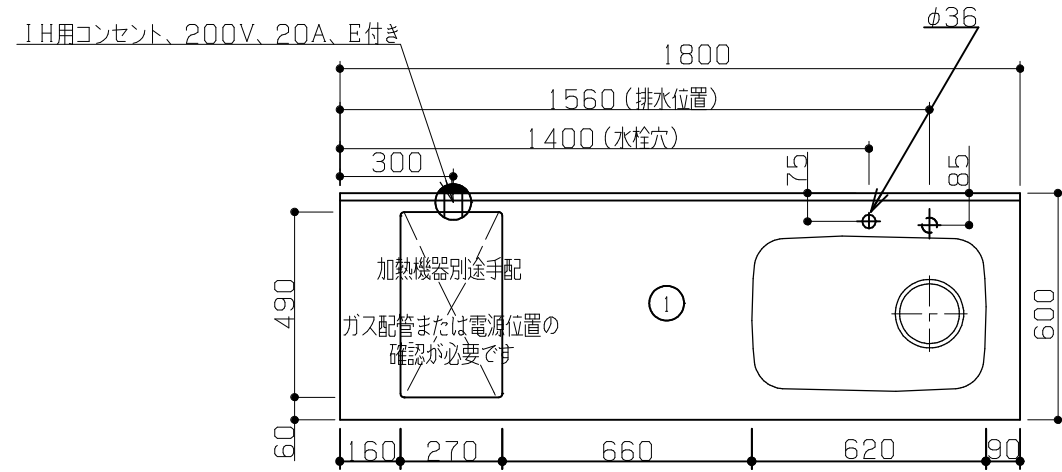

固定棚に配管が干渉する為、本プランのガス配管は床立ち上げ不可。壁出し専用です。

No	名称	品番	数量	仕様
1	D600 フラット&フラット天板(柄未定)		1	
2	コンパクトゲート フレームユニット		1	タオルバー付き
3	施工キット/コンパクト用		1	

固定棚に配管が干渉する為、本プランのガス配管は床立ち上げ不可。壁出し専用です。

No	名称	品番	数量	仕様
1	D600 フラット&フラット天板 (柄未定)		1	
2	コンパクトプレート フレームユニット		1	タオルバー付き
3	施工キット/コンパクト用		1	