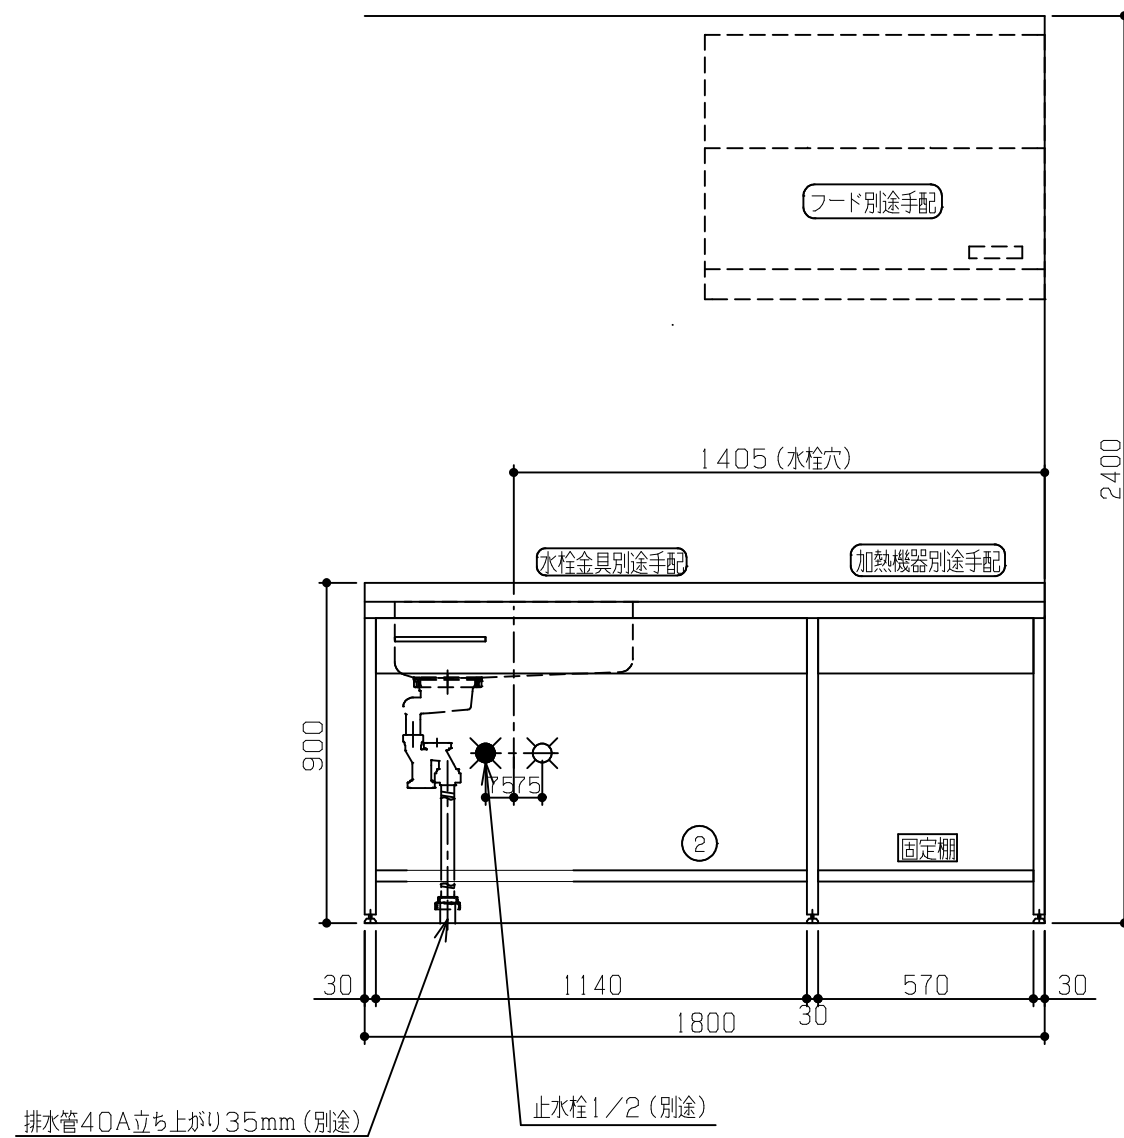

固定棚に配管が干渉する為、本プランのガス配管は床立ち上げ不可。壁出し専用です。

※ 機器はオプションです。

No	名称	品番	数量	仕様
1	D600 フラット&フラット天板(柄未定)		1	
2	コンパクトグレート フレームユニット		1	P200タオルバー付き
3	施工キット/コンパクト用		1	

固定棚に配管が干渉する為、本プランのガス配管は床立ち上げ不可。壁出し専用です。

※ 機器はオプションです。