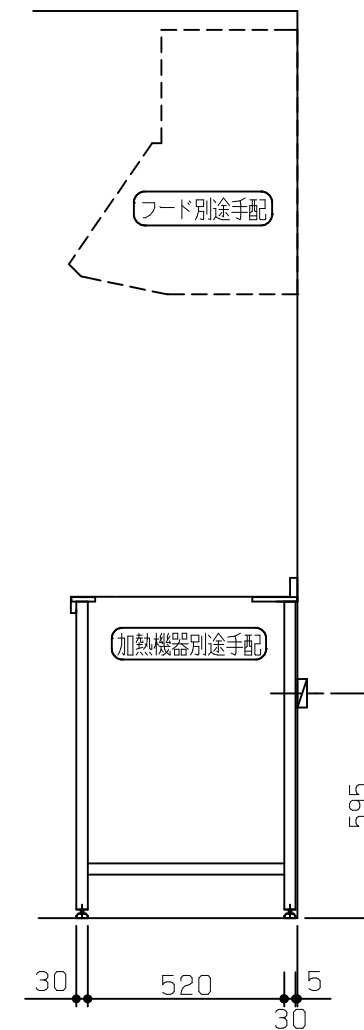

※ 機器はオプションです。