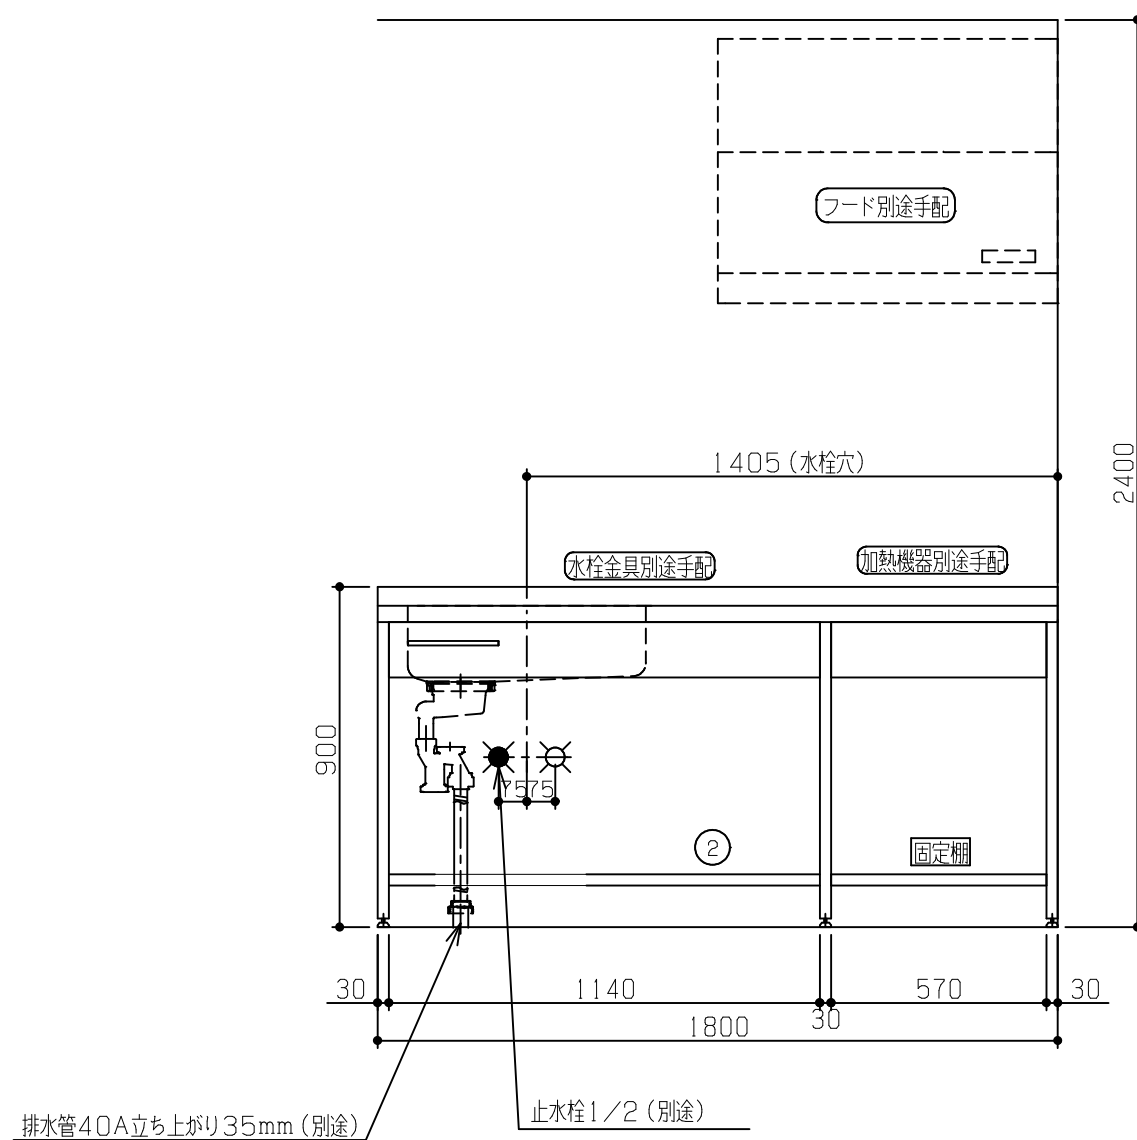

※ 機器はオプションです。