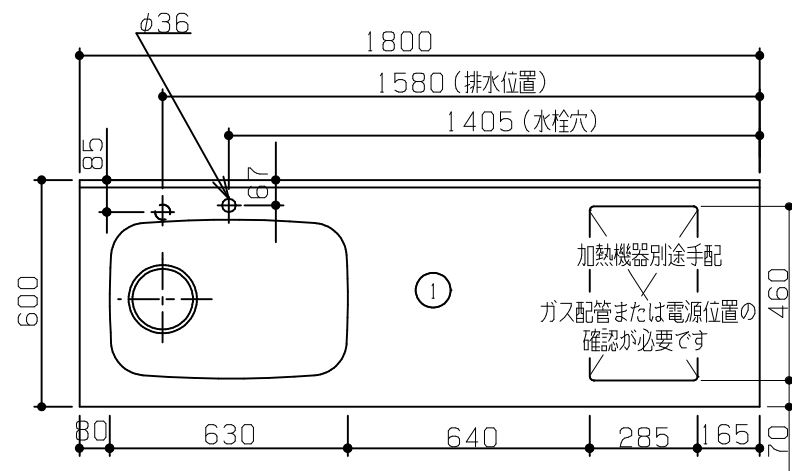

No	名称	品番	数量	仕様
1	D600 フラット&フラット天板(柄未定)		1	
2	コンパクトゲート フレームユニット		1	P200タオルバー付き
3	施工キット/コンパクト用		1	
4	2口天面操作コンロ/ステンレストップ		1	リンナイ製

固定棚に配管が干渉する為、本プランのガス配管は床立ち上げ不可。壁出し専用です。

排水管40A立ち上がり35mm(別途)

止水栓1/2(別途)

※ 機器はオプションです。