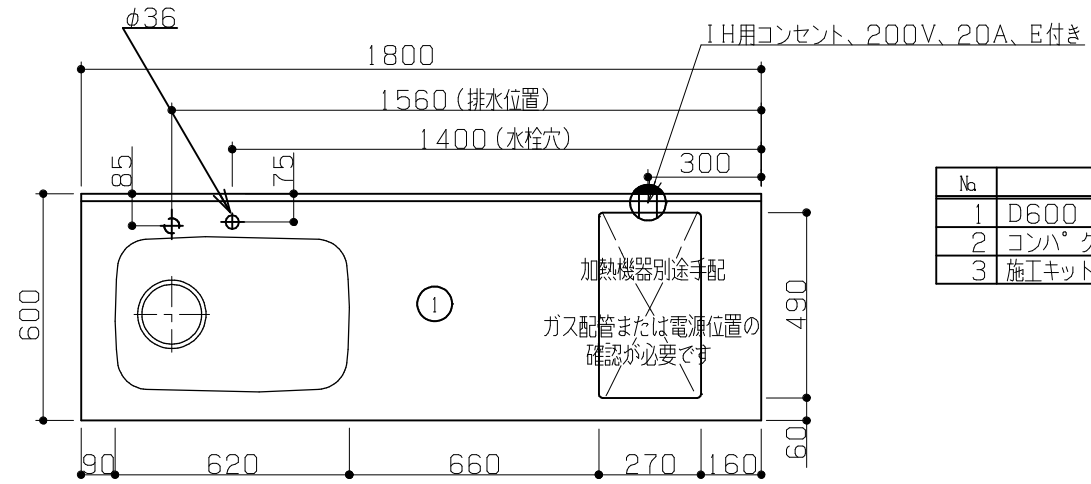

No	名称	品番	数量	仕様
1	D600 フラット&フラット天板(柄未定)		1	
2	コンパクトゲート フレームユニット		1	タオルバー付き
3	施工キット/コンパクト用		1	

固定棚に配管が干渉する為、本プランのガス配管は床立ち上げ不可。壁出し専用です。