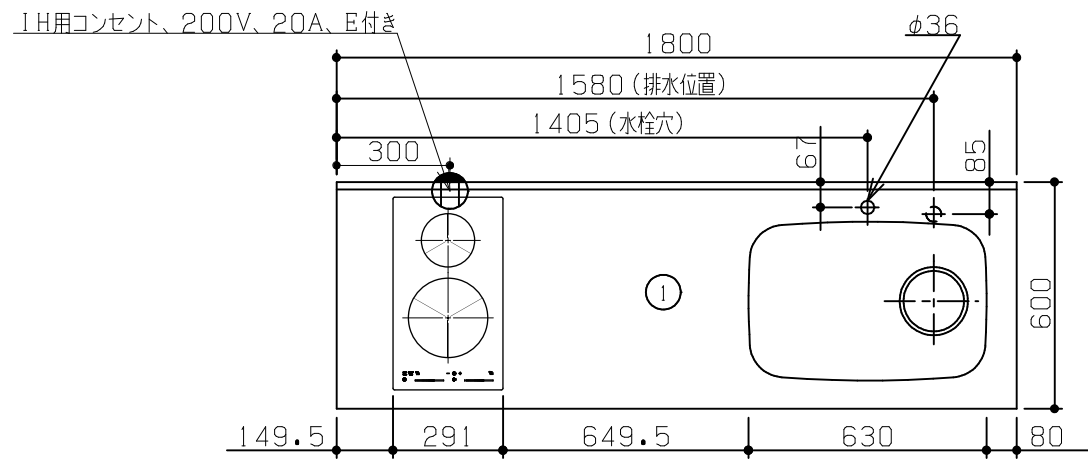

固定棚に配管が干渉する為、本プランのガス配管は床立ち上げ不可。壁出し専用です。

※ 機器はオプションです。

No	名称	品番	数量	仕様
1	D600 フラット&フラット天板(柄未定)		1	
2	コンパクトグレート フレームユニット		1	P200タオルバー付き
3	施工キット/コンパクト用		1	

固定棚に配管が干渉する為、本プランのガス配管は床立ち上げ不可。壁出し専用です。

※ 機器はオプションです。