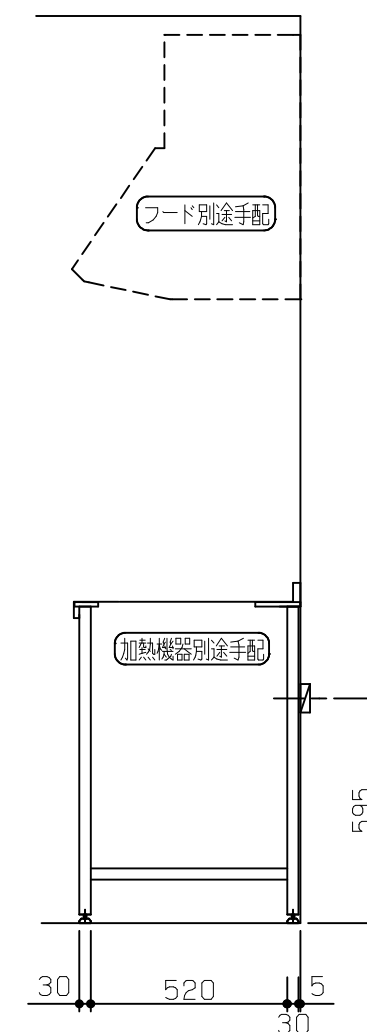

※ 機器はオプションです。