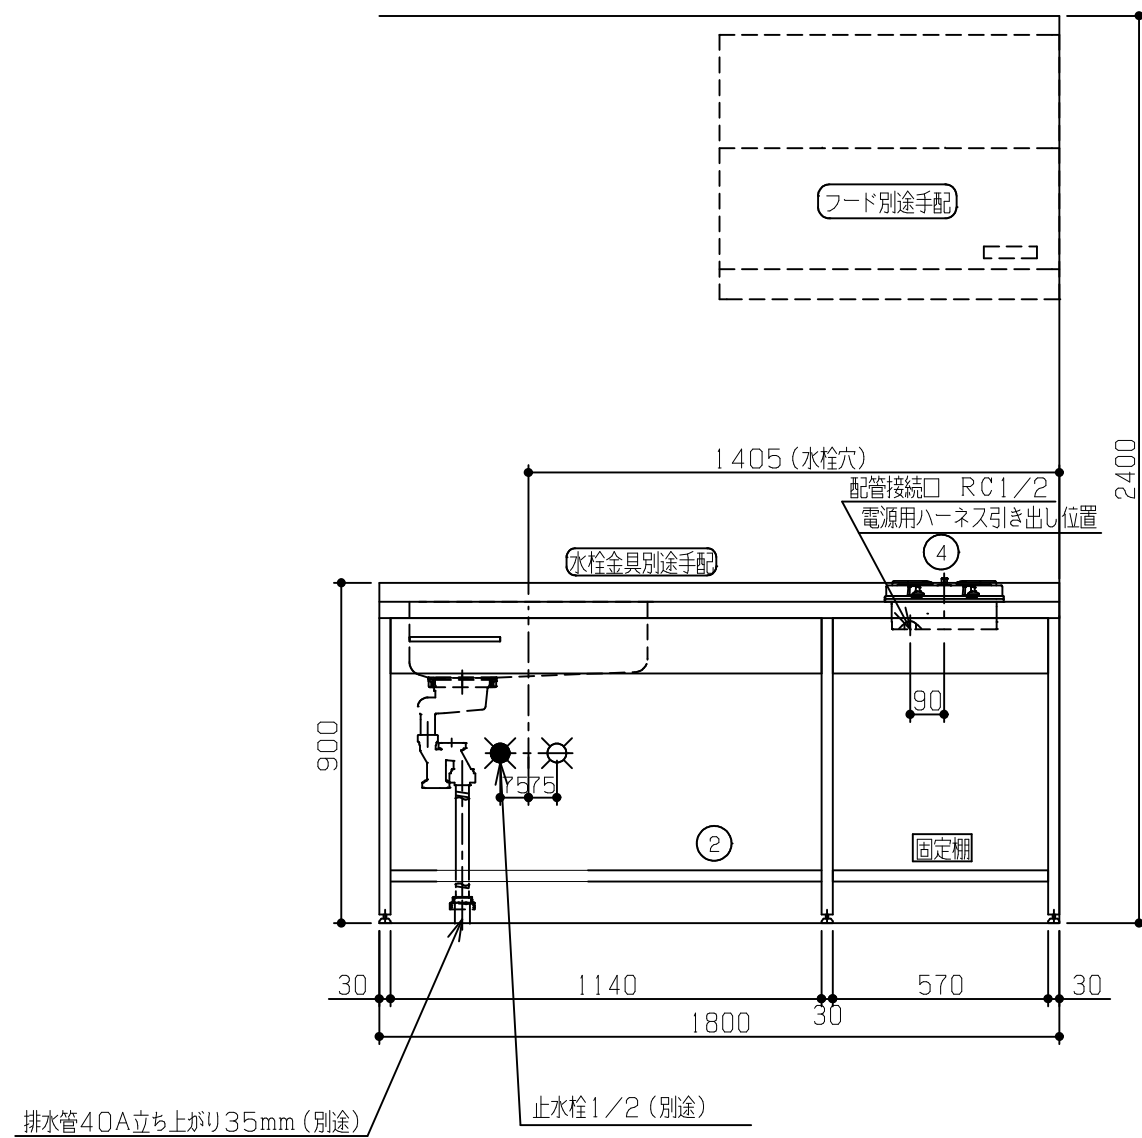

No	名称	品番	数量	仕様
1	D600 フラット&フラット天板(柄未定)		1	
2	コンパクトゲート フレームユニット		1	P200タオルバー付き
3	施工キット/コンパクト用		1	
4	2口天面操作コンロ/ステンレストップ		1	リンナイ製

固定棚に配管が干渉する為、本プランのガス配管は床立ち上げ不可。壁出し専用です。

排水管40A立ち上がり35mm(別途)

止水栓1/2(別途)

※ 機器はオプションです。