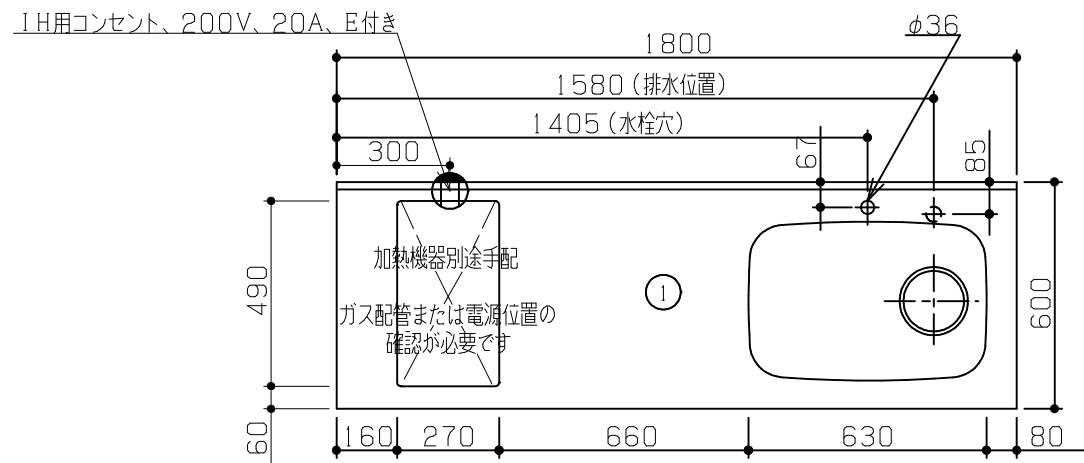

No	名称	品番	数量	仕様
1	D600 フラット&フラット天板 (柄未定)		1	
2	コンパクトグレート フレームユニット		1	P200タオルバー付き
3	施工キット/コンパクト用		1	

固定棚に配管が干渉する為、本プランのガス配管は床立ち上げ不可。壁出し専用です。