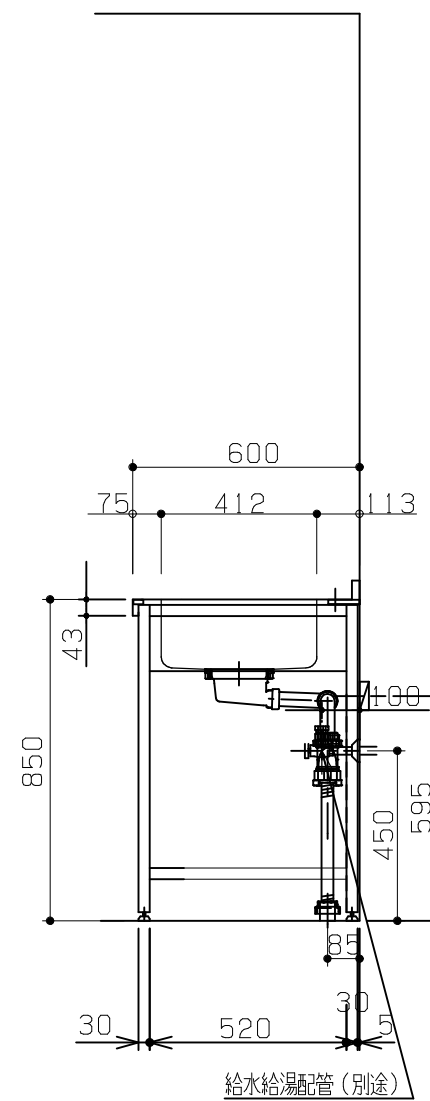

No	名称	品番	数量	仕様
1	D600 フラット&フラット天板(柄未定)		1	
2	コンパクトゲート フレームユニット		1	タオルバー付き
3	施工キット/コンパクト用		1	

固定棚に配管が干渉する為、本プランのガス配管は床立ち上げ不可。壁出し専用です。