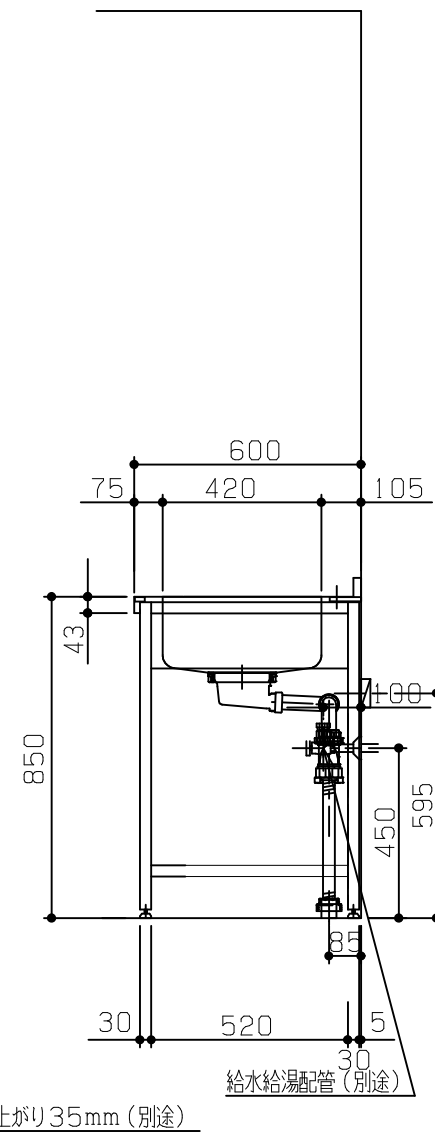

※ 機器はオプションです。