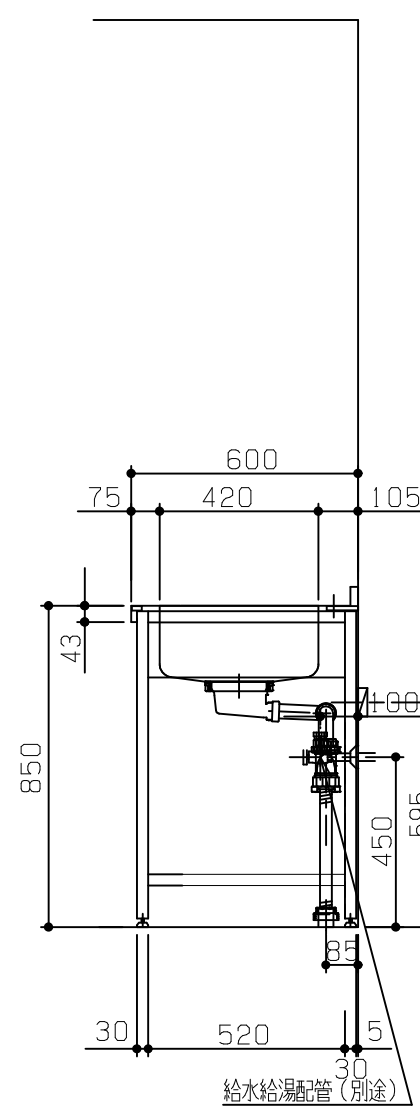

※ 機器はオプションです。