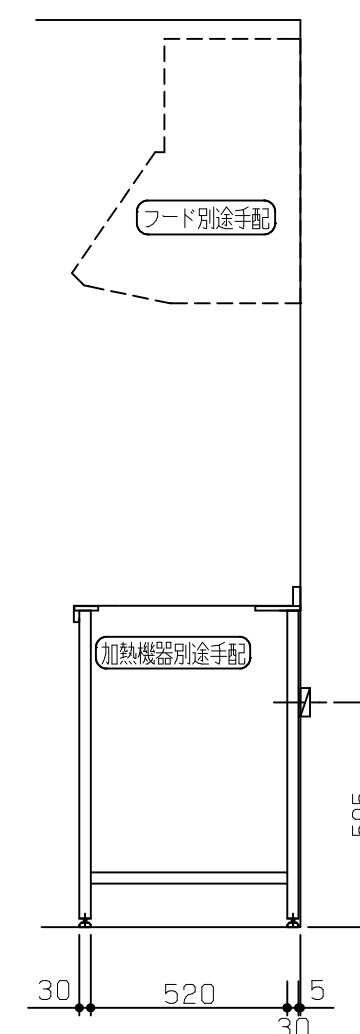

※ 機器はオプションです。