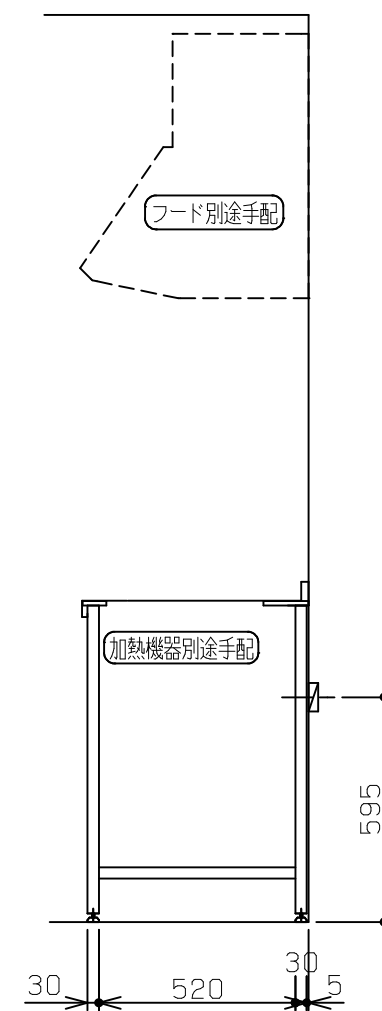

No	名称	品番	数量	仕様
1	D600 フラット&フラット天板 (柄未定)		1	
2	コンパクトゲート フレームユニット		1	タオルバー付き
3	施工キット/コンパクト用		1	

固定棚に配管が干渉する為、本プランのガス配管は床立ち上げ不可。壁出し専用です。

No	名称	品番	数量	仕様
1	D600 フラット&フラット天板(柄未定)		1	
2	コンパクトゲート フレームユニット		1	タオルバー付き
3	施工キット/コンパクト用		1	

固定棚に配管が干渉する為、本プランのガス配管は床立ち上げ不可。壁出し専用です。

No	名称	品番	数量	仕様
1	D600 フラット&フラット天板(柄未定)		1	
2	コンパクトゲート フレームユニット		1	タオルバー付き
3	施工キット/コンパクト用		1	

固定棚に配管が干渉する為、本プランのガス配管は床立ち上げ不可。壁出し専用です。

No	名称	品番	数量	仕様
1	D600 フラット&フラット天板 (柄未定)		1	
2	コンパクトプレート フレームユニット		1	タオルバー付き
3	施工キット/コンパクト用		1	