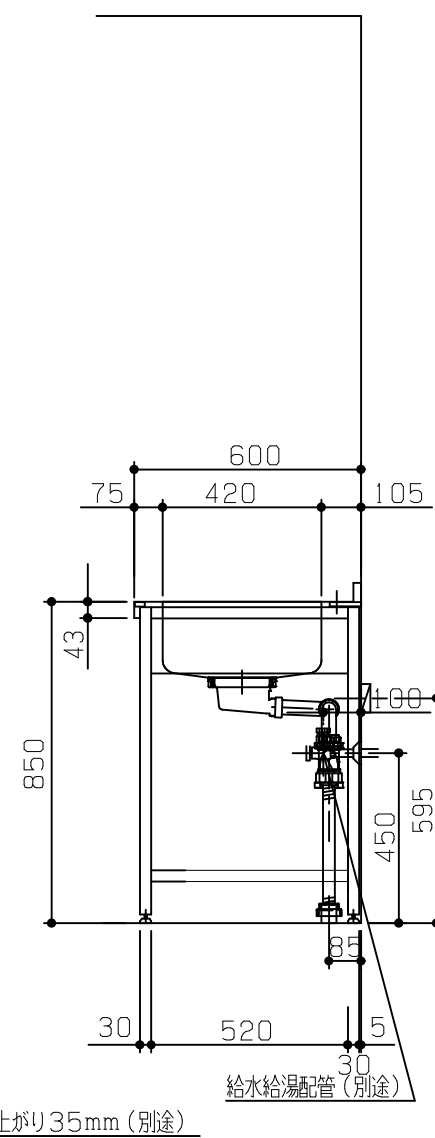

※ 機器はオプションです。