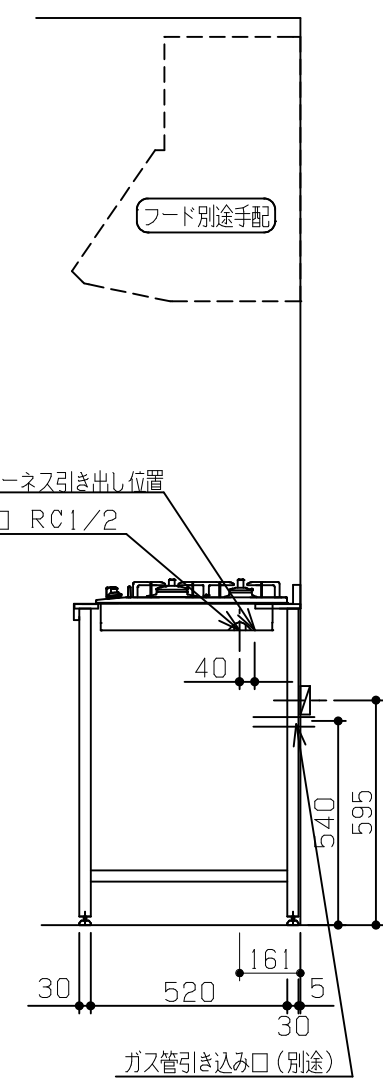

No	名称	品番	数量	仕様
1	D600 フラット&フラット天板(柄未定)		1	
2	コンパクトグレート フレームユニット		1	P200タオルバー付き
3	施工キット/コンパクト用		1	
4	2口天面操作コンロ/ステンレストップ		1	リンナイ製

固定棚に配管が干渉する為、本プランのガス配管は床立ち上げ不可。壁出し専用です。