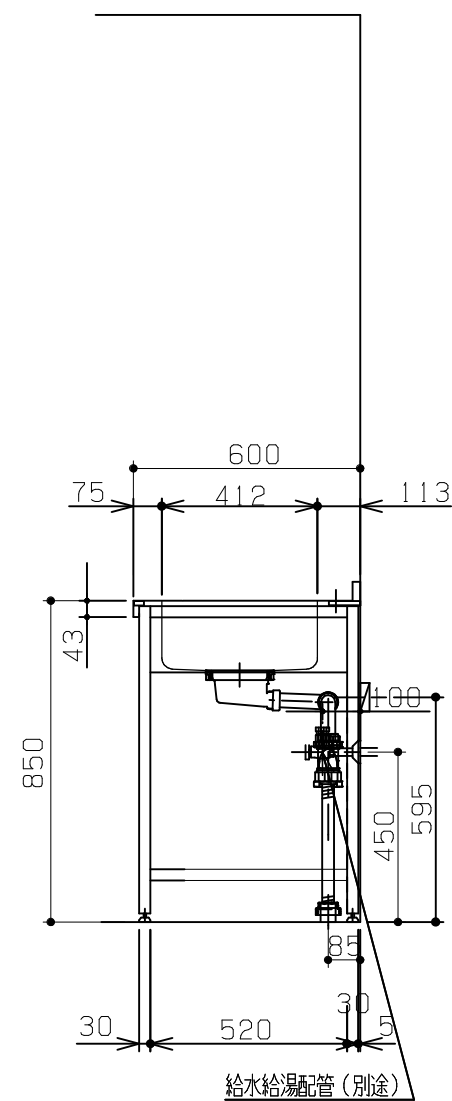

No	名称	品番	数量	仕様
1	D600 フラット&フラット天板(柄未定)		1	
2	コンパクトゲート フレームユニット		1	タオルバー付き
3	施工キット/コンパクト用		1	

固定棚に配管が干渉する為、本プランのガス配管は床立ち上げ不可。壁出し専用です。