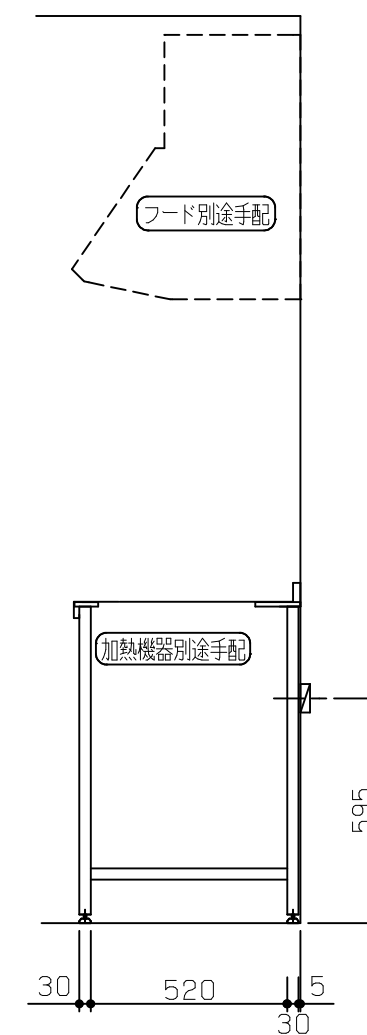

※ 機器はオプションです。