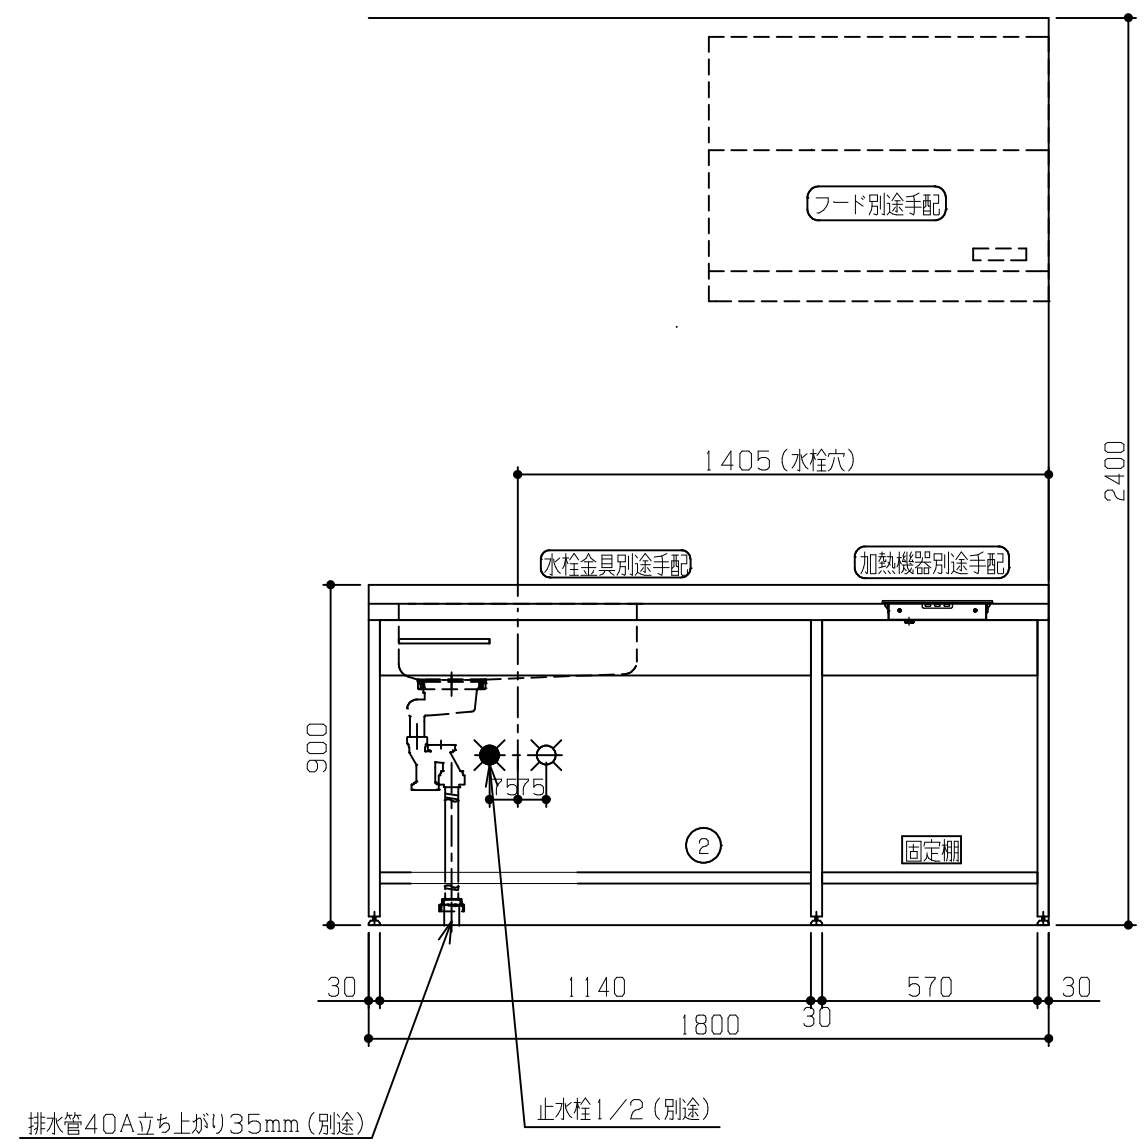

※ 機器はオプションです。