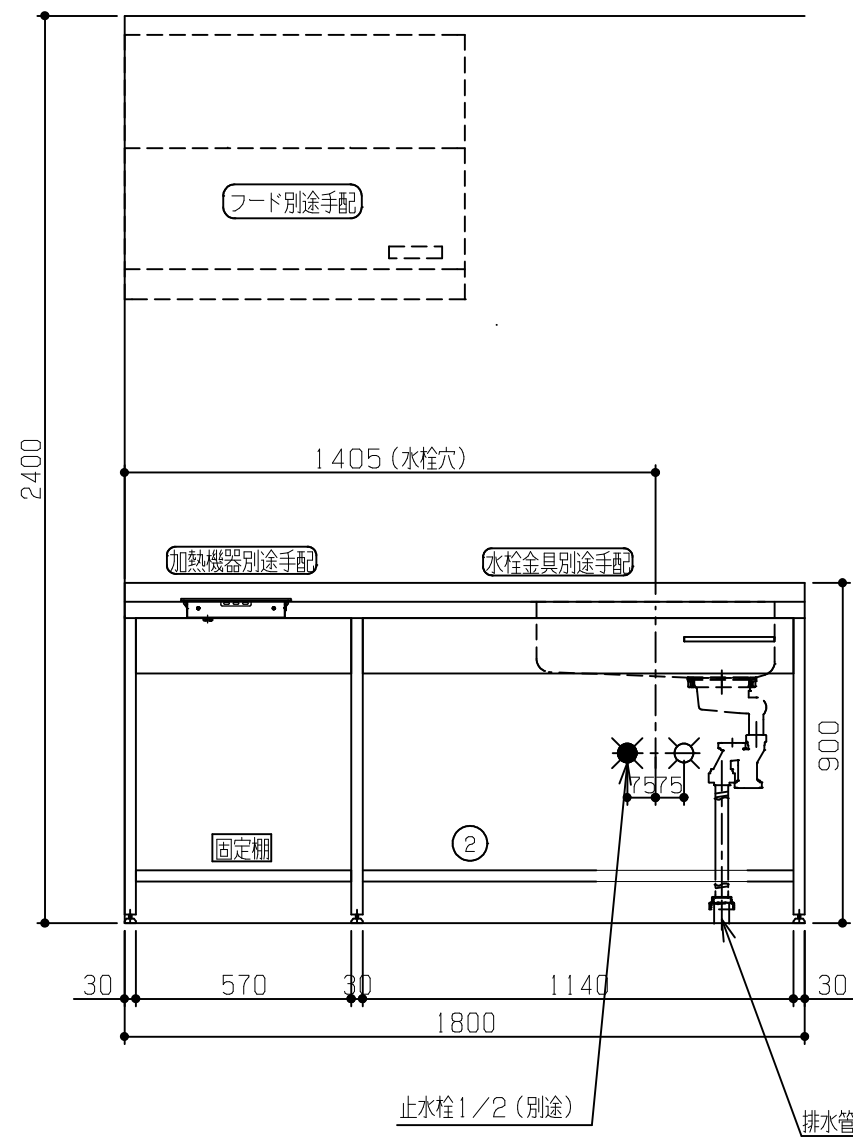

※ 機器はオプションです。