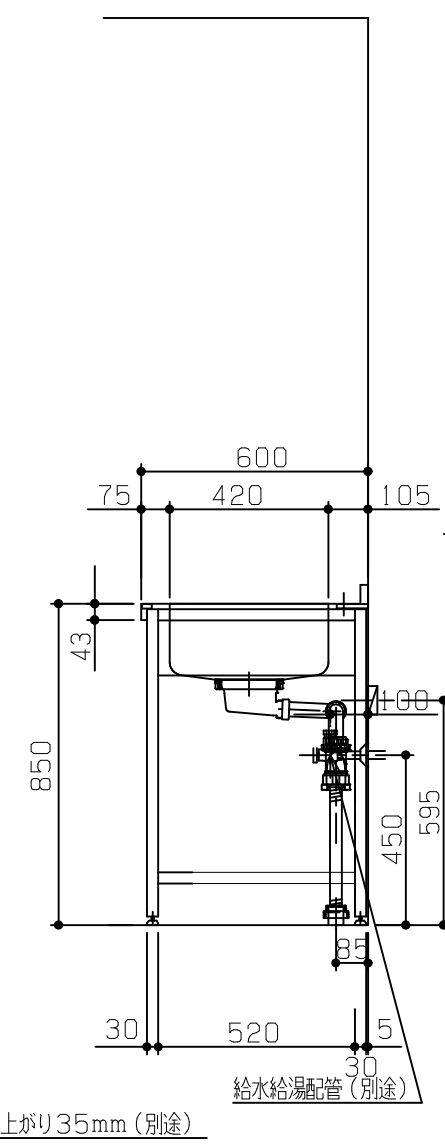

No	名称	品番	数量	仕様
1	D600 フラット&フラット天板(柄未定)		1	
2	コンパクトグレート フレームユニット		1	P200タオルバー付き
3	施工キット/コンパクト用		1	
4	2口天面操作コンロ/ステンレストップ		1	リンナイ製

固定棚に配管が干渉する為、本プランのガス配管は床立ち上げ不可。壁出し専用です。