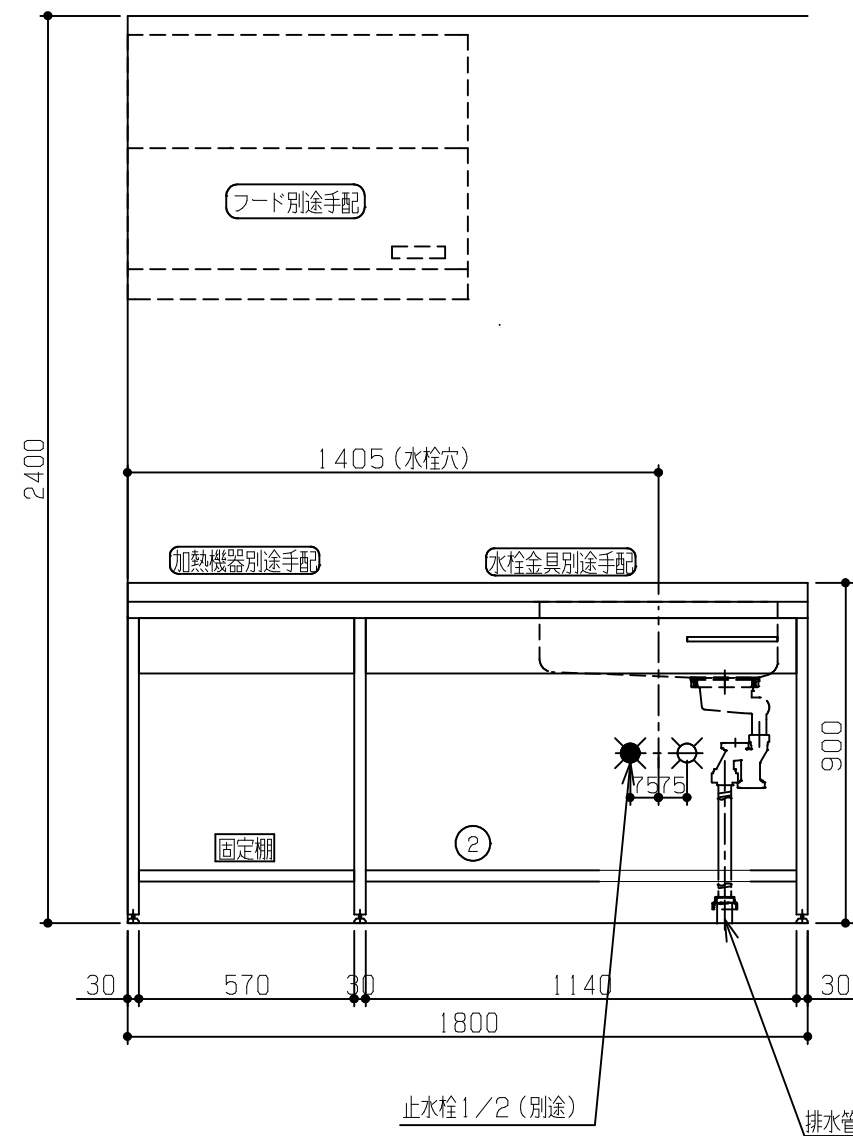

No	名称	品番	数量	仕様
1	D600 フラット&フラット天板(柄未定)		1	
2	コンパクトグレート フレームユニット		1	P200タオルバー付き
3	施工キット/コンパクト用		1	

固定棚に配管が干渉する為、本プランのガス配管は床立ち上げ不可。壁出し専用です。

※ 機器はオプションです。

No	名称	品番	数量	仕様
1	D600 フラット&フラット天板 (柄未定)		1	
2	コンパクトグレート フレームユニット		1	P200タオルバー付き
3	施工キット/コンパクト用		1	

固定棚に配管が干渉する為、本プランのガス配管は床立ち上げ不可。壁出し専用です。

※ 機器はオプションです。