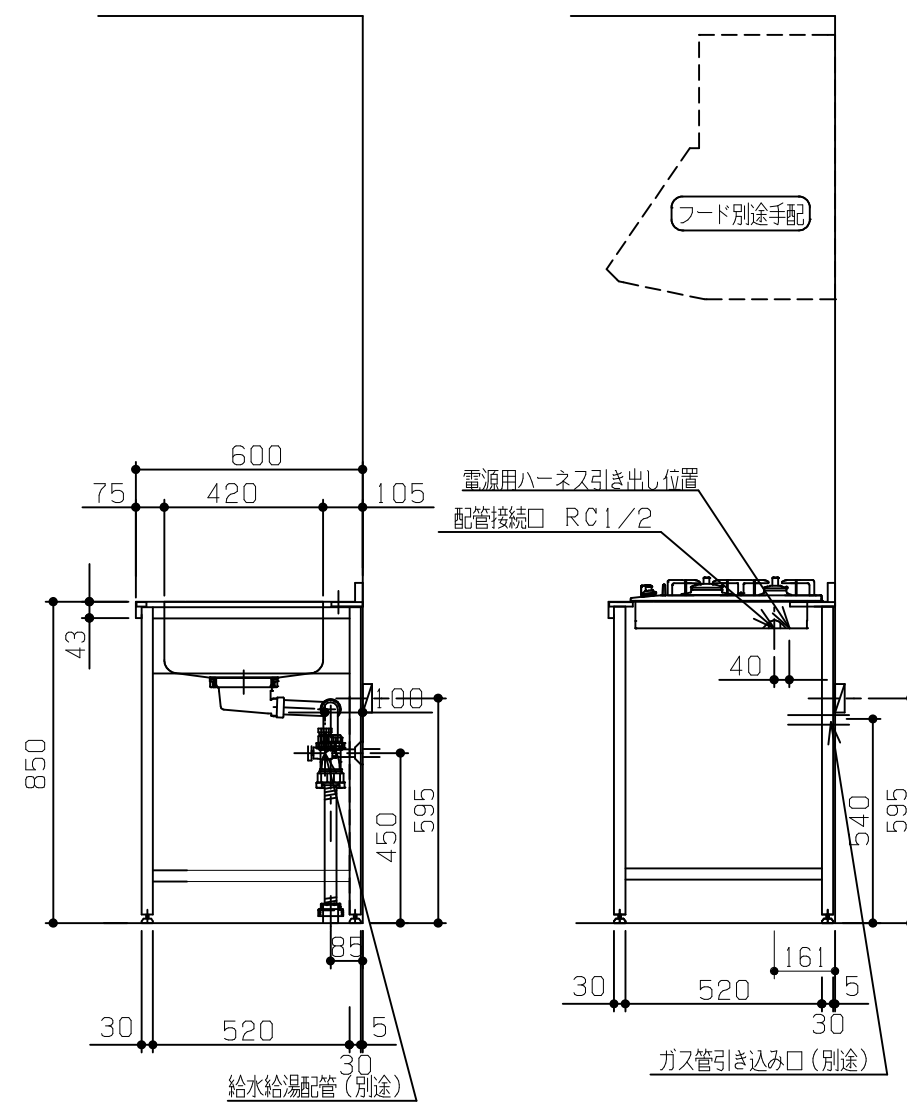

No	名称	品番	数量	仕様
1	D600 フラット&フラット天板(柄未定)		1	
2	コンパクトゲート フレームユニット		1	P200タオルバー付き
3	施工キット/コンパクト用		1	
4	2口天面操作コンロ/ステンレストップ		1	リンナイ製

固定棚に配管が干渉する為、本プランのガス配管は床立ち上げ不可。壁出し専用です。

排水管40A立ち上がり35mm(別途)

止水栓1/2(別途)

※ 機器はオプションです。