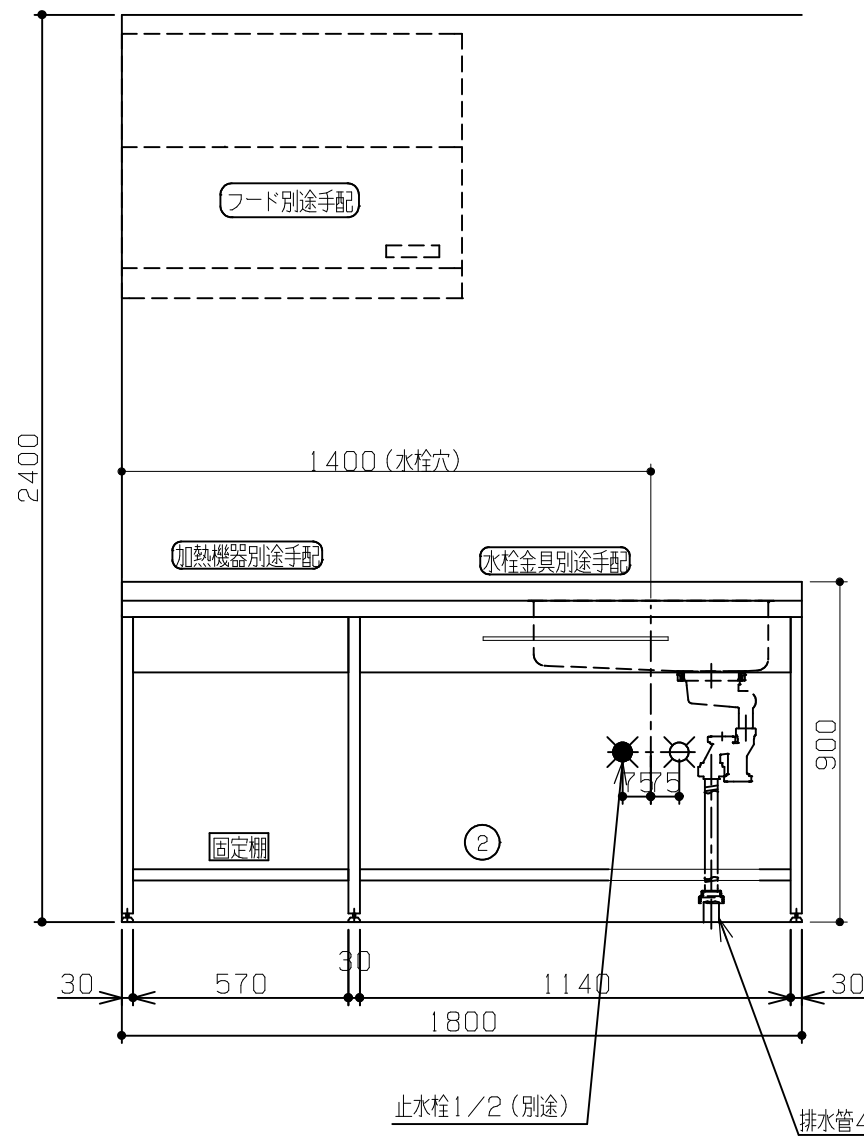

No	名称	品番	数量	仕様
1	D600 フラット&フラット天板 (柄未定)		1	
2	コンパクトゲート フレームユニット		1	タオルバー付き
3	施工キット/コンパクト用		1	

固定棚に配管が干渉する為、本プランのガス配管は床立ち上げ不可。壁出し専用です。

No	名称	品番	数量	仕様
1	D600 フラット&フラット天板(柄未定)		1	
2	コンパクトゲート フレームユニット		1	タオルバー付き
3	施工キット/コンパクト用		1	

固定棚に配管が干渉する為、本プランのガス配管は床立ち上げ不可。壁出し専用です。

No	名称	品番	数量	仕様
1	D600 フラット&フラット天板(柄未定)		1	
2	コンパクトゲート フレームユニット		1	タオルバー付き
3	施工キット/コンパクト用		1	

固定棚に配管が干渉する為、本プランのガス配管は床立ち上げ不可。壁出し専用です。

No	名称	品番	数量	仕様
1	D600 フラット&フラット天板 (柄未定)		1	
2	コンパクトプレート フレームユニット		1	タオルバー付き
3	施工キット/コンパクト用		1	

固定棚に配管が干渉する為、本プランのガス配管は床立ち上げ不可。壁出し専用です。