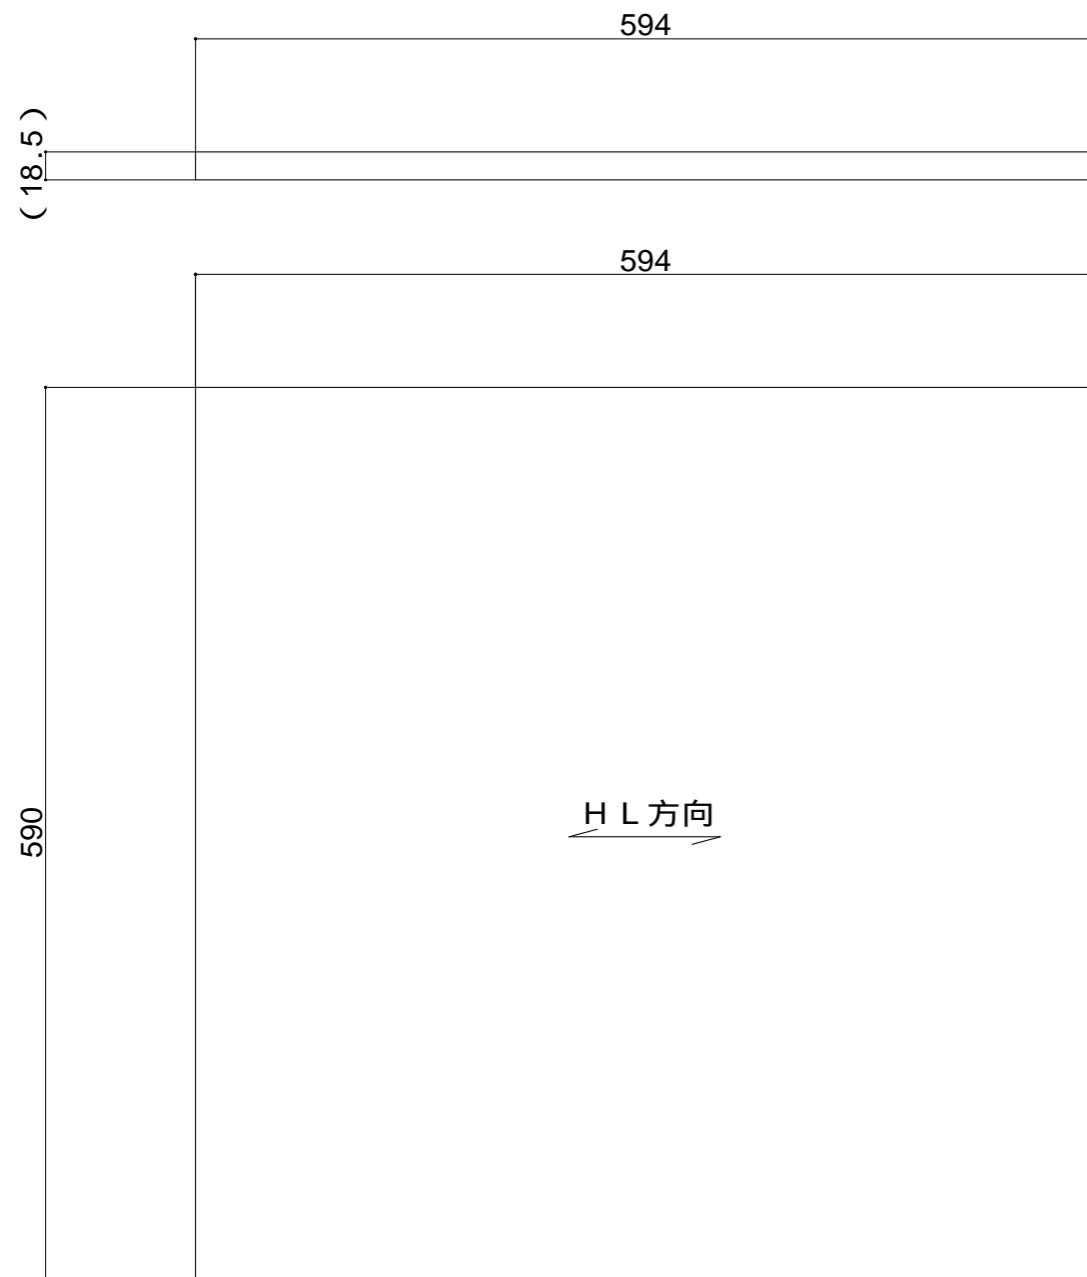

幅60cmモデル・ドア面材図面

【仕様】

MDF 芯地 442M3 t0.3 HL 仕上げ貼り / 裏面白化粧
 四方ローカン貼り (ST4)

製品名	ボッシュ ビルトイン食器洗い機 幅60cm			
品番	ステンレスドア面材		縮尺	1
			作図日	2020年6月18日
			投影法	⊕
承認	照査	製図	株式会社 G-Place	