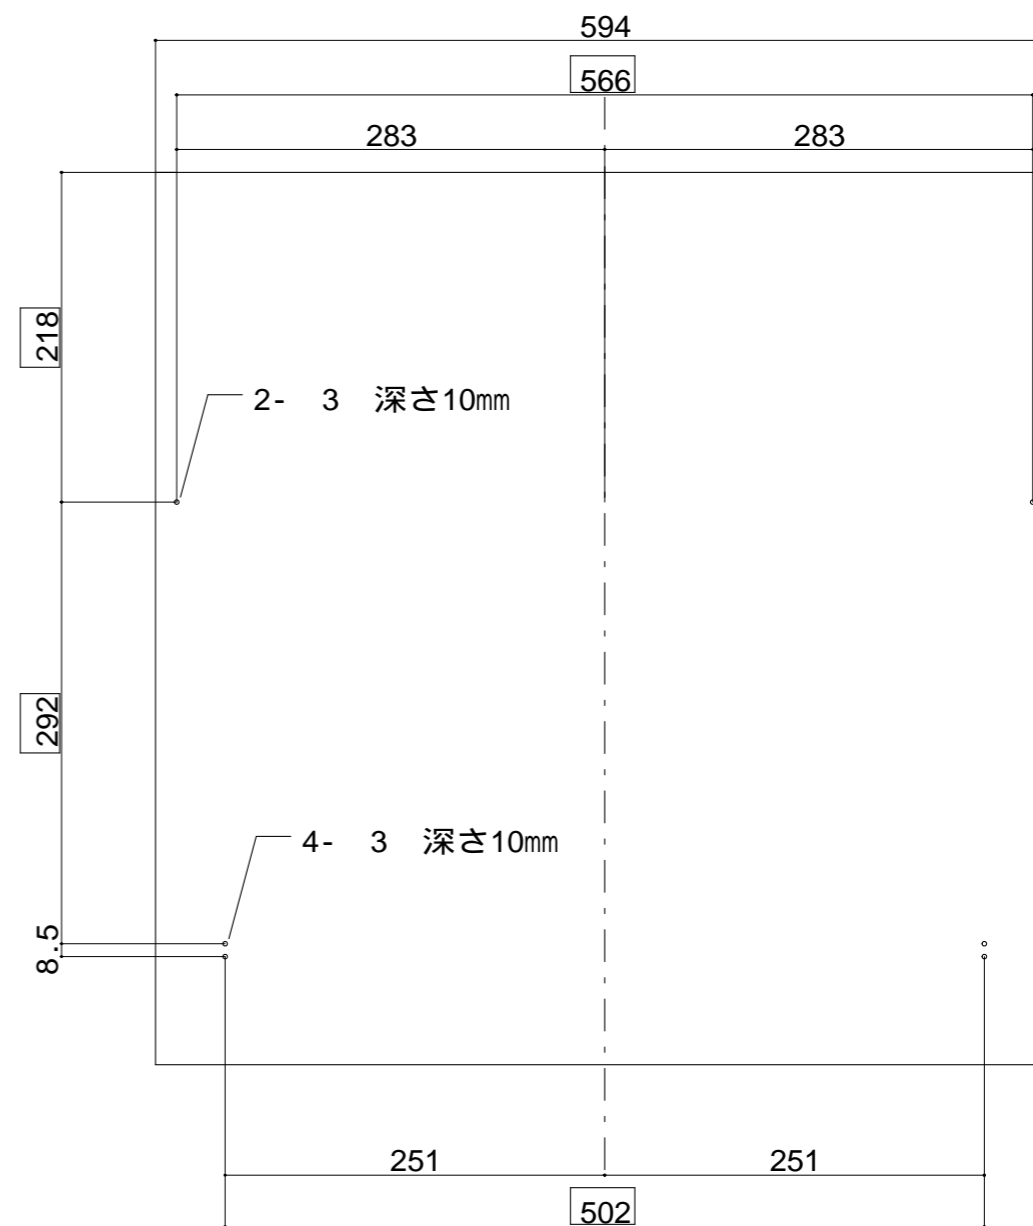

幅60cmモデル・ドア面材図面

【仕様】

MDF 芯地 442M3 t0.3 HL 仕上げ貼り / 裏面白化粧
 四方ローカン貼り (ST4)

製品名	ボッシュ ビルトイン食器洗い機 幅60cm			
品番	ステンレスドア面材		縮尺	1
			作図日	2020年6月18日
			投影法	⊕
承認	照査	製図	株式会社 G-Place	