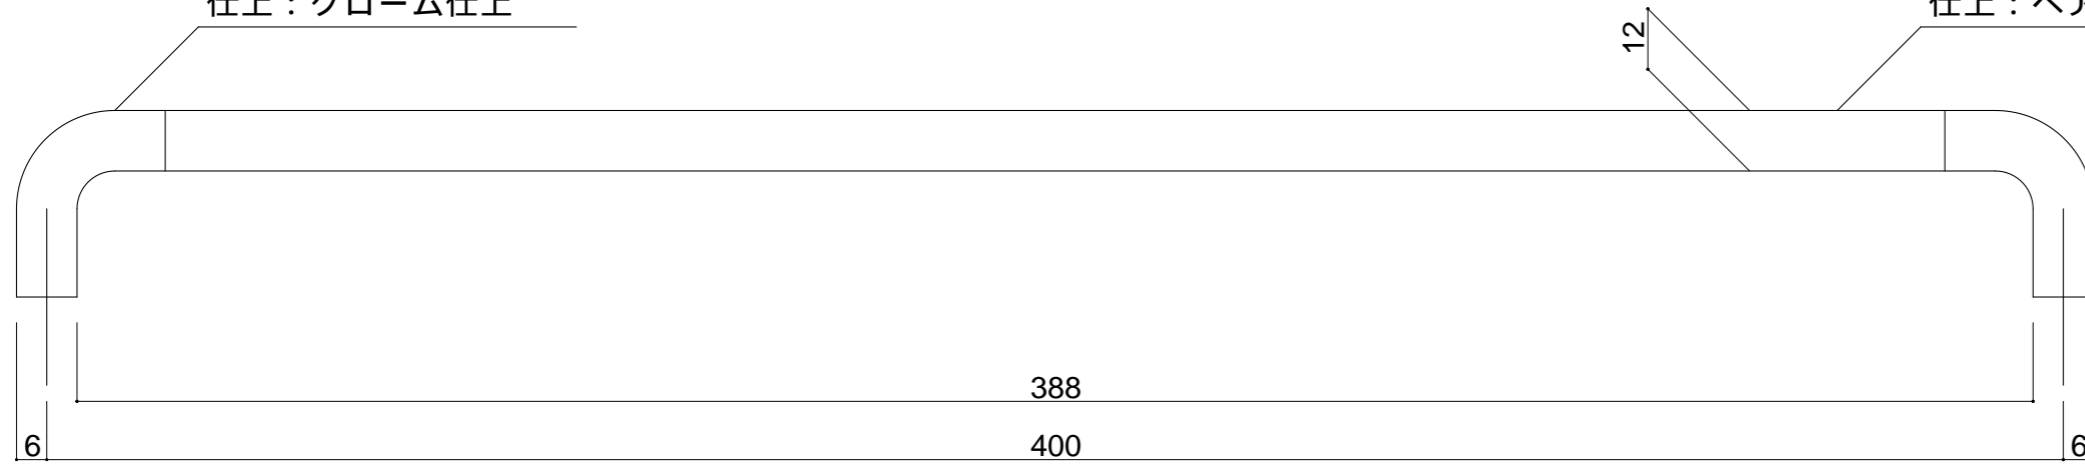

幅60cmモデル・フルドア面材ハンドル図面

材質：亜鉛ダイキャスト  
仕上：クローム仕上

材質：ステンレス  
仕上：ヘアライン仕上

製品名	ボッシュ ビルトイン食器洗い機 幅60cm		
品番	ステンレスハンドル	縮尺	1/1.5
	作図日	2020年6月18日	投影法 $\oplus$
承認	照査	製図	株式会社 G-Place