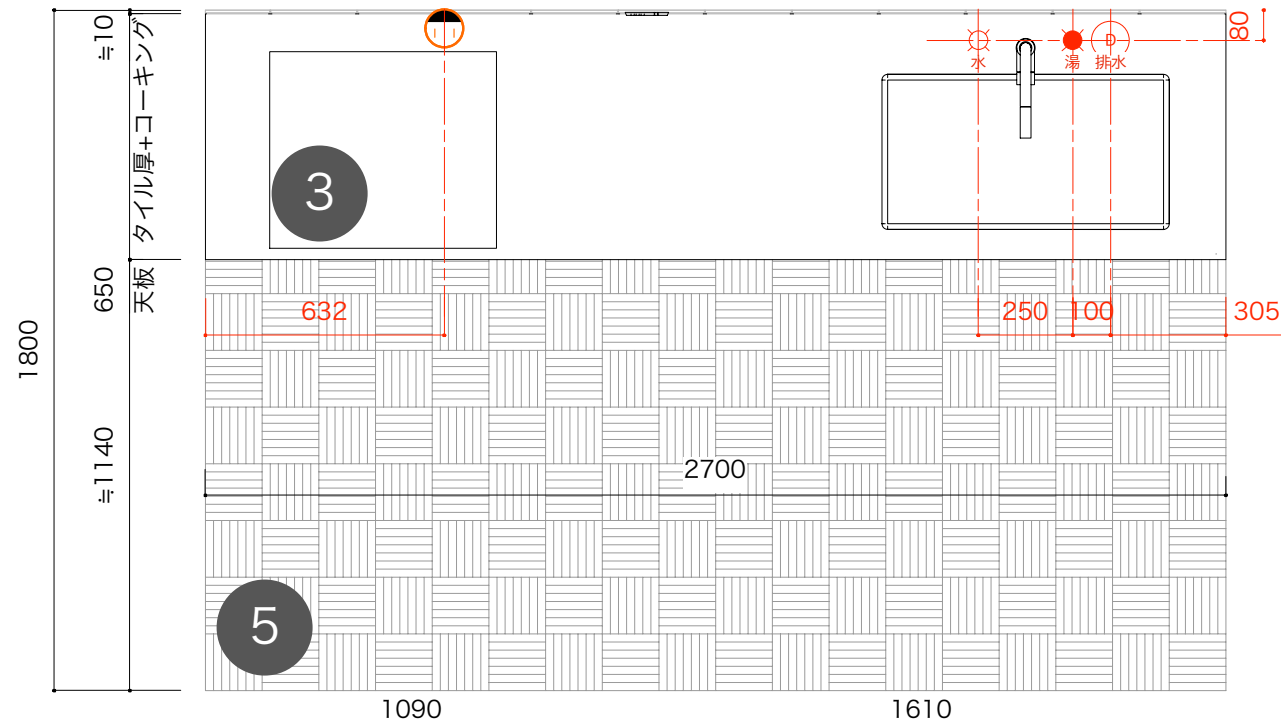

toolbox

キッチンSETUP-02

セット概要図面

W2700シンク右 ID:SETUP-KC002-W27

scale:1/20 date:2020.11.19

- ・図面中の番号は別添資料「セットアイテム一覧」に掲載している各部材と対応しています。
- ・個々の部材の個別の寸法、取付方法などは別添の各図面および施工資料を参照ください。

ご注意/補足事項

- 1 ハンドホース水栓はホースを引き出した際に水滴がホースを伝ってキッチン下部に落ちる場合があります。同梱の水受けトレイを設置の上ホース下部を納めてください。
- 2 IH用のコンセント(Panasonic WK36301B)は本セットに付属いたしません。現場での手配をお願いいたします。
- 3 レンジフードに前幕板は付属しますが取り付けず、すっきり見せるのがおすすめです。
- 4 オイル塗装の際にケバが立ちやすいフローリングです。塗装前のサンディングはしっかりと行ってください。
- 5 材の反りの抑制のため、「ウレタン樹脂系」や「シリコン系」の接着と釘打ちを併用してください。