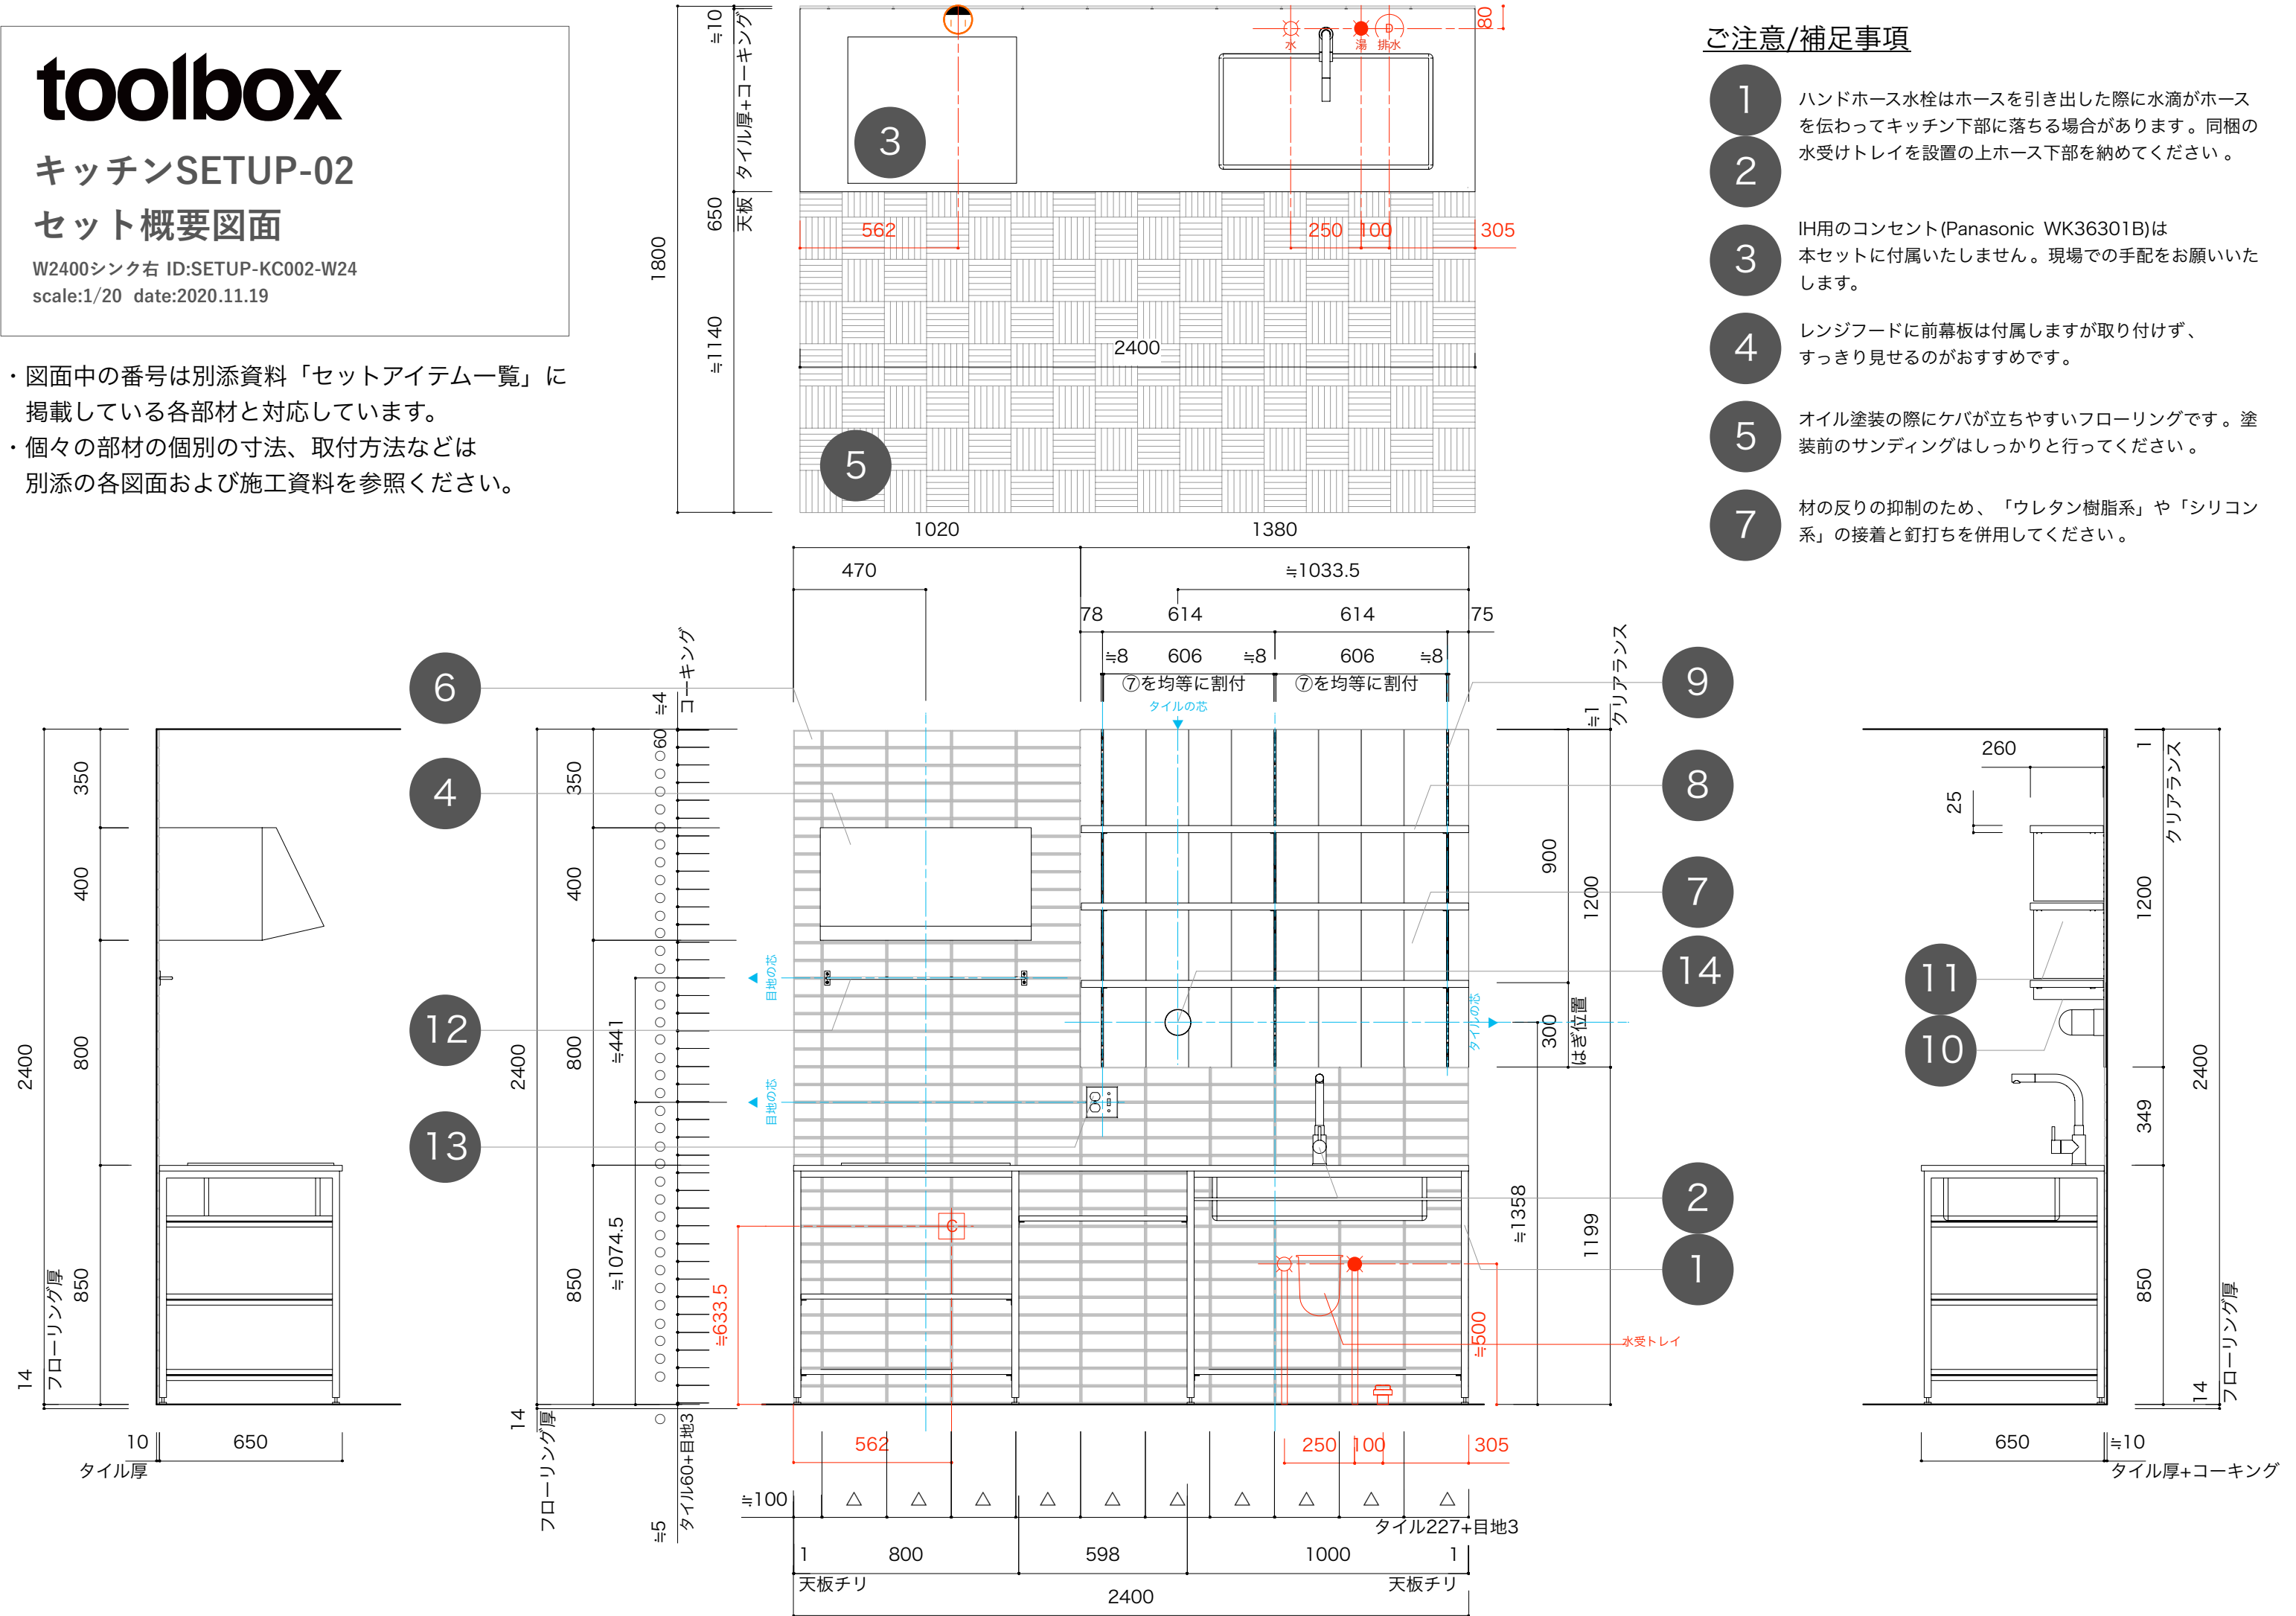

toolbox

キッチンSETUP-02

セット概要図面

W2400シンク右 ID:SETUP-KC002-W24
scale:1/20 date:2020.11.19

- ・ 図面中の番号は別添資料「セットアイテム一覧」に掲載している各部材と対応しています。
- ・ 個々の部材の個別の寸法、取付方法などは別添の各図面および施工資料を参照ください。

ご注意/補足事項

- 1 ハンドホース水栓はホースを引き出した際に水滴がホースを伝わってキッチン下部に落ちる場合があります。同梱の水受けトレイを設置の上ホース下部を納めてください。
- 2 IH用のコンセント(Panasonic WK36301B)は本セットに付属いたしません。現場での手配をお願いいたします。
- 3 レンジフードに前幕板は付属しますが取り付けず、すっきり見せるのがおすすめです。
- 4 オイル塗装の際にケバが立ちやすいフローリングです。塗装前のサンディングはしっかりと行ってください。
- 5 材の反りの抑制のため、「ウレタン樹脂系」や「シリコン系」の接着と釘打ちを併用してください。
- 6
- 7
- 8
- 9
- 10
- 11
- 12
- 13
- 14