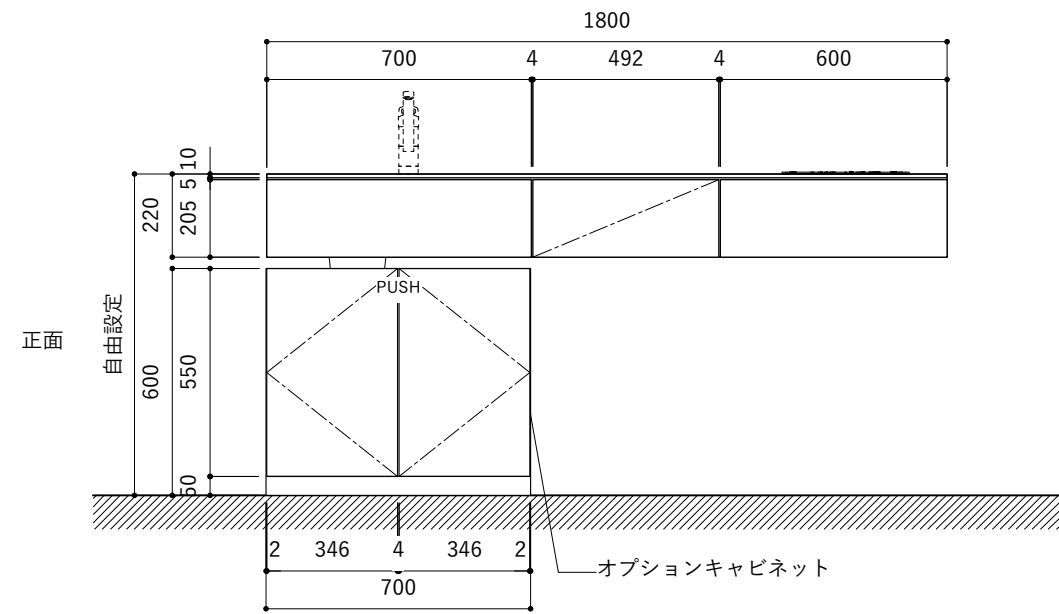

シンク断面

コンロ断面

オプションキャビネット使用時

No.	名称	仕様
1	天板	SUS304 パイブレーション仕上 T10
2	シンク	ステンレスシンク
3	面材	パーチ合板小口テープ水性ウレタン塗装
4	内部キャビネット	低圧メラミン化粧板 ホワイト

No.	名称	仕様
1	水栓	WEBページをご参照ください
2	コンロ	WEBページをご参照ください

※オプションキャビネットは別売りです。
 ※オプションキャビネットをする際は配管を図面に示している範囲内で立ち上げてください。
 ※オプションキャビネットをする際はキッチン高さ850mmを推奨します。
 ※トラップ以降の配管は付属していません。別途ご用意ください。
 ※コンロ横に袖壁を設ける場合は壁を不燃材で仕上げるか、防熱板を使用してください。