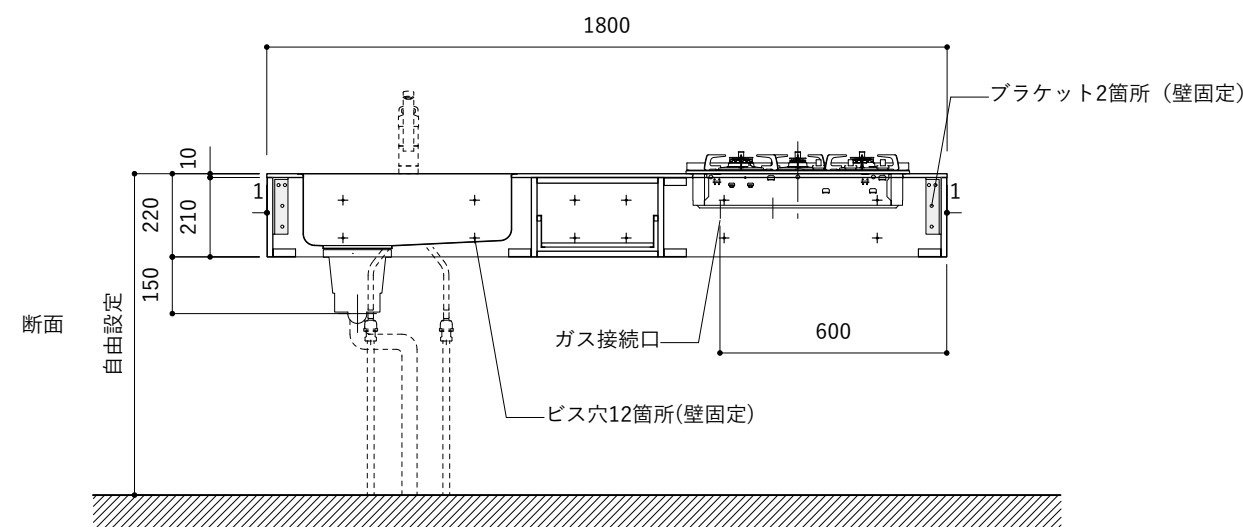

No.	名称	仕様
1	天板	SUS304 パイブレーション仕上 T10
2	シンク	ステンレスシンク
3	面材	パーティ合板小口テープ水性ウレタン塗装
4	内部キャビネット	低压メラミン化粧板 ホワイト

No.	名称	仕様
1	水栓	WEBページをご参照ください
2	コンロ	WEBページをご参照ください

※オプションキャビネットは別売りです。
※オプションキャビネットをする際は配管を図面に示している範囲内で立ち上げてください。
※オプションキャビネットをする際はキッチン高さ850mmを推奨します。
※トラップ以降の配管は付属していません。別途ご用意ください。
※コンロ横に袖壁を設ける場合は壁を不燃材で仕上げるか、防熱板を使用してください。