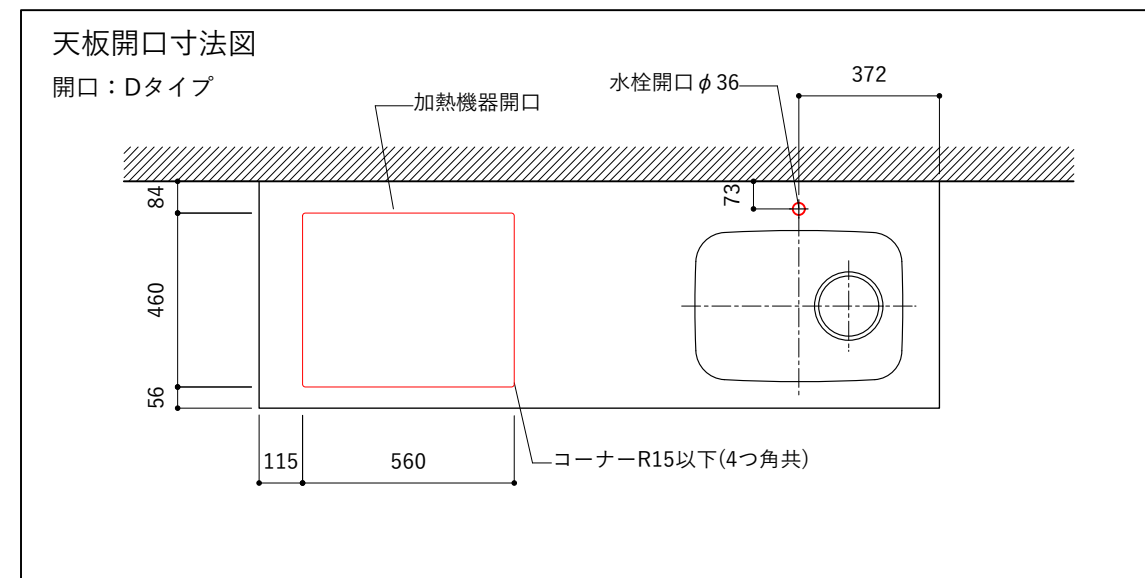

No.	名称	仕様
1	天板	SUS304 パイブレーション仕上 T10
2	シンク	ステンレスシンク
3	面材	パーティ合板小口テープ水性ウレタン塗装
4	内部キャビネット	低压メラミン化粧板 ホワイト

No.	名称	仕様
1	水栓	WEBページをご参照ください
2	コンロ	WEBページをご参照ください

※オプションキャビネットは別売りです。
※オプションキャビネットをする際は配管を図面に示している範囲内で立ち上げてください。
※オプションキャビネットをする際はキッチン高さ850mmを推奨します。
※トラップ以降の配管は付属していません。別途ご用意ください。
※コンロ横に袖壁を設ける場合は壁を不燃材で仕上げるか、防熱板を使用してください。