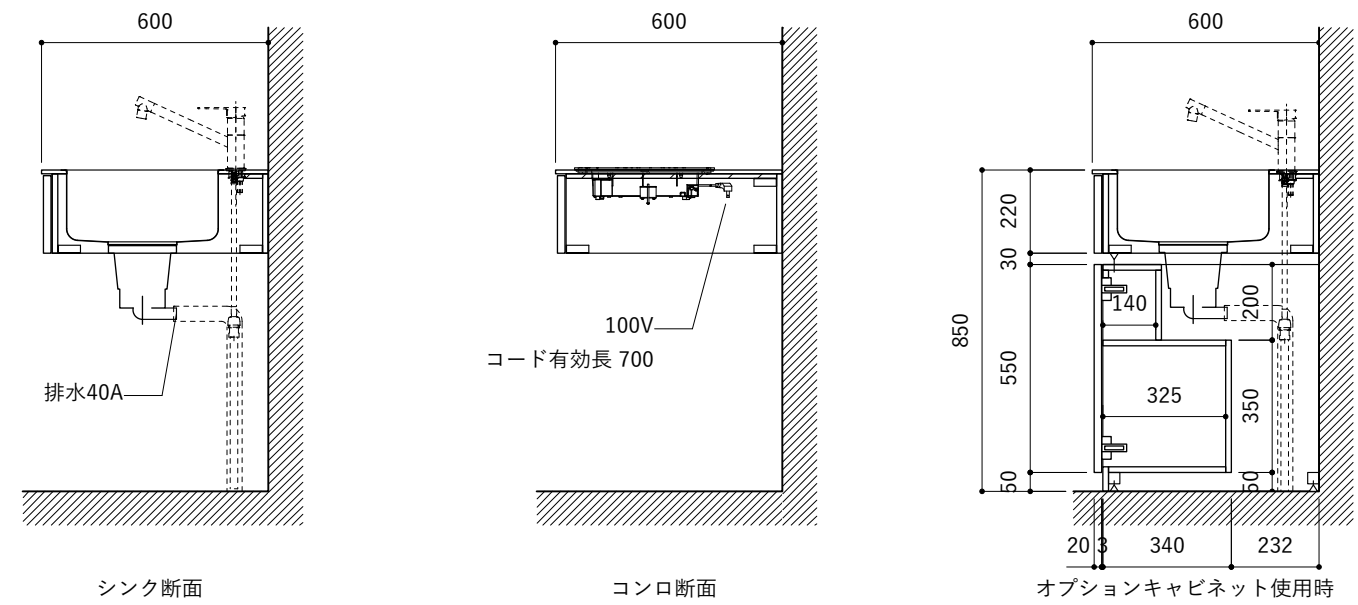

シンク断面

コンロ断面

オプションキャビネット使用時

No.	名称	仕様
1	天板	SUS304 パイブレーション仕上 T10
2	シンク	ステンレスシンク
3	面材	パーチ合板小口テープ水性ウレタン塗装
4	内部キャビネット	低圧メラミン化粧板 ホワイト

No.	名称	仕様
1	水栓	WEBページをご参照ください
2	コンロ	WEBページをご参照ください

※オプションキャビネットは別売りです。
 ※オプションキャビネットをする際は配管を図面に示している範囲内で立ち上げてください。
 ※オプションキャビネットをする際はキッチン高さ850mmを推奨します。
 ※トラップ以降の配管は付属していません。別途ご用意ください。
 ※コンロ横に袖壁を設ける場合は壁を不燃材で仕上げるか、防熱板を使用してください。