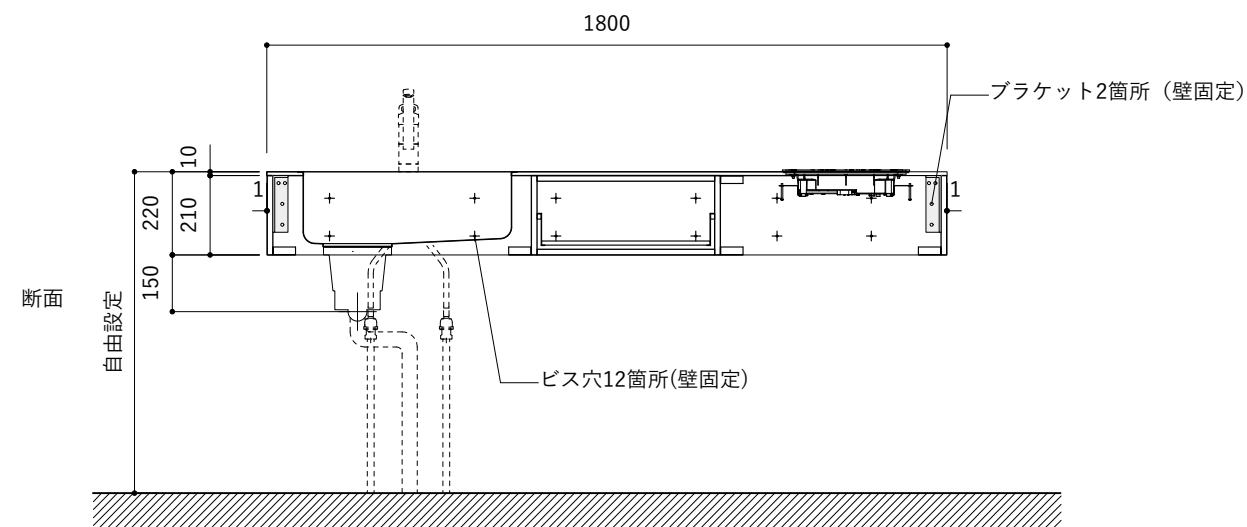

シンク断面

コンロ断面

オプションキャビネット使用時

No.	名称	仕様
1	天板	SUS304 パイブレーション仕上 T10
2	シンク	ステンレスシンク
3	面材	パーチ合板小口テープ水性ウレタン塗装
4	内部キャビネット	低圧メラミン化粧板 ホワイト

No.	名称	仕様
1	水栓	WEBページをご参照ください
2	コンロ	WEBページをご参照ください

※オプションキャビネットは別売りです。
 ※オプションキャビネットをする際は配管を図面に示している範囲内で立ち上げてください。
 ※オプションキャビネットをする際はキッチン高さ850mmを推奨します。
 ※トラップ以降の配管は付属していません。別途ご用意ください。
 ※コンロ横に袖壁を設ける場合は壁を不燃材で仕上げるか、防熱板を使用してください。