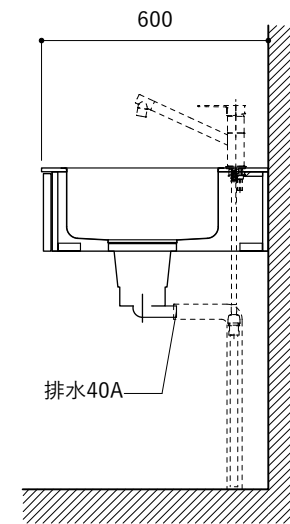

No.	名称	仕様
1	天板	SUS304 バイブレーション仕上 T10
2	シンク	ステンレスシンク
3	面材	パーティ合板 小口テープ 水性ウレタン塗装
4	内部キャビネット	低压メラミン化粧板 ホワイト

No.	名称	仕様
1	水栓	WEBページをご参照ください
2	コンロ	WEBページをご参照ください

※オプションキャビネットは別売りです。
 ※オプションキャビネットをする際は配管を図面に示している範囲内で立ち上げてください。
 ※オプションキャビネットをする際はキッチン高さ850mmを推奨します。
 ※トラップ以降の配管は付属していません。別途ご用意ください。
 ※コンロ横に袖壁を設ける場合は壁を不燃材で仕上げるか、防熱板を使用してください。

No.	名称	仕様
1	天板	SUS304 パイブレーション仕上 T10
2	シンク	ステンレスシンク
3	面材	パーティ合板小口テープ水性ウレタン塗装
4	内部キャビネット	低压メラミン化粧板 ホワイト

No.	名称	仕様
1	水栓	WEBページをご参照ください
2	コンロ	WEBページをご参照ください

※オプションキャビネットは別売りです。
 ※オプションキャビネットをする際は配管を図面に示している範囲内で立ち上げてください。
 ※オプションキャビネットをする際はキッチン高さ850mmを推奨します。
 ※トラップ以降の配管は付属していません。別途ご用意ください。
 ※コンロ横に袖壁を設ける場合は壁を不燃材で仕上げるか、防熱板を使用してください。