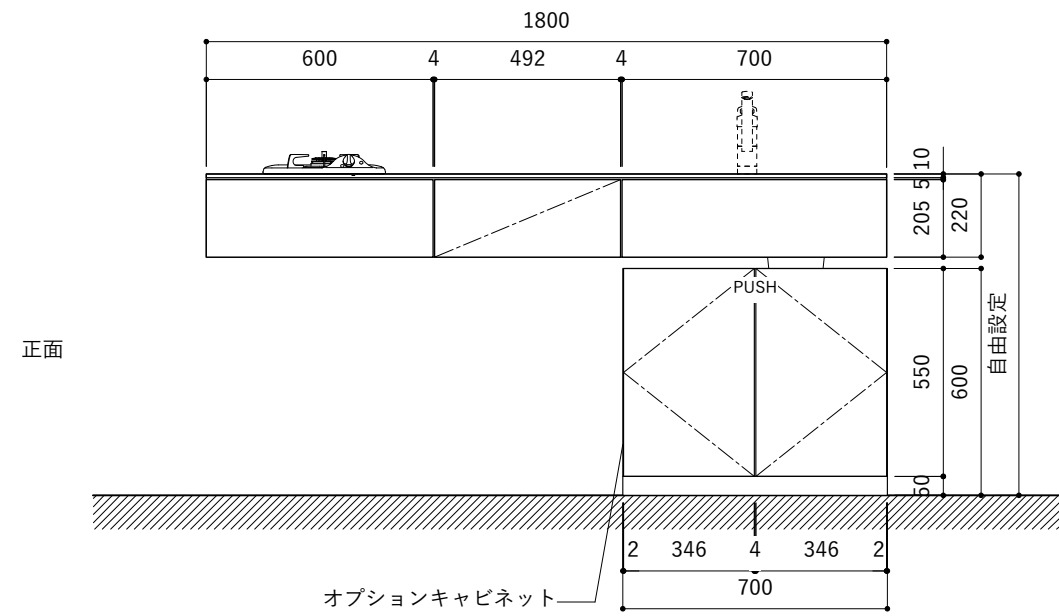

No.	名称	仕様
1	天板	SUS304 バイブレーション仕上 T10
2	シンク	ステンレスシンク
3	面材	パーティ合板小口テープ水性ウレタン塗装
4	内部キャビネット	低压メラミン化粧板 ホワイト

No.	名称	仕様
1	水栓	WEBページをご参照ください
2	コンロ	WEBページをご参照ください

※オプションキャビネットは別売りです。
※オプションキャビネットをする際は配管を図面に示している範囲内で立ち上げてください。
※オプションキャビネットをする際はキッチン高さ850mmを推奨します。
※トラップ以降の配管は付属していません。別途ご用意ください。
※コンロ横に袖壁を設ける場合は壁を不燃材で仕上げるか、防熱板を使用してください。