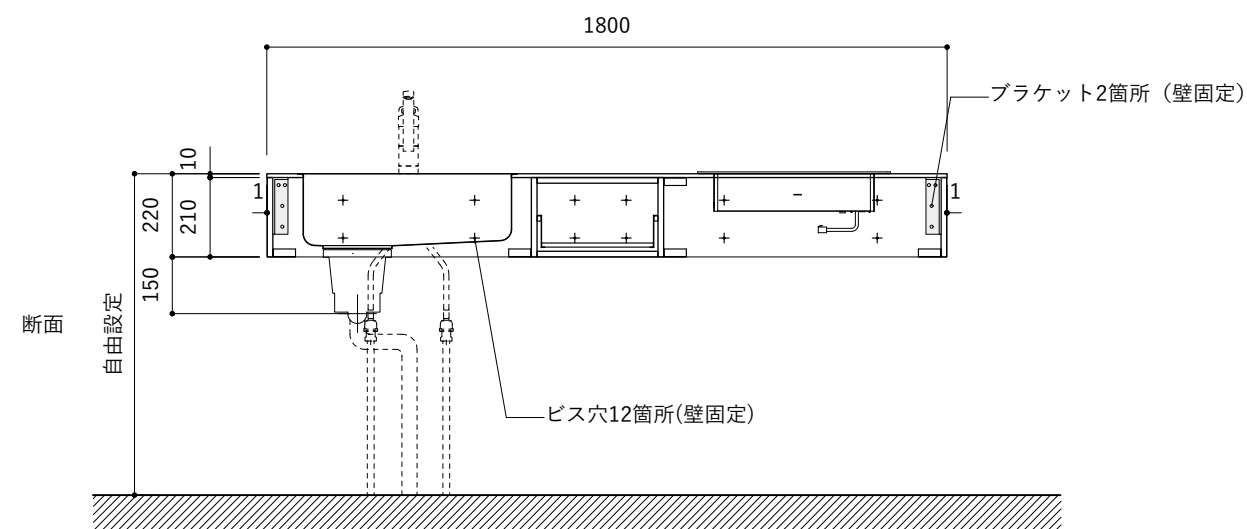

シンク断面

コンロ断面

オプションキャビネット使用時

天板開口寸法図

No.	名称	仕様
1	天板	SUS304 パイブレーション仕上 T10
2	シンク	ステンレスシンク
3	面材	パーティ合板 小口テープ 水性ウレタン塗装
4	内部キャビネット	低圧メラミン化粧板 ホワイト

No.	名称	仕様
1	水栓	WEBページをご参照ください
2	コンロ	WEBページをご参照ください

※オプションキャビネットは別売りです。
 ※オプションキャビネットをする際は配管を図面に示している範囲内で立ち上げてください。
 ※オプションキャビネットをする際はキッチン高さ850mmを推奨します。
 ※トラップ以降の配管は付属していません。別途ご用意ください。
 ※コンロ横に袖壁を設ける場合は壁を不燃材で仕上げるか、防熱板を使用してください。