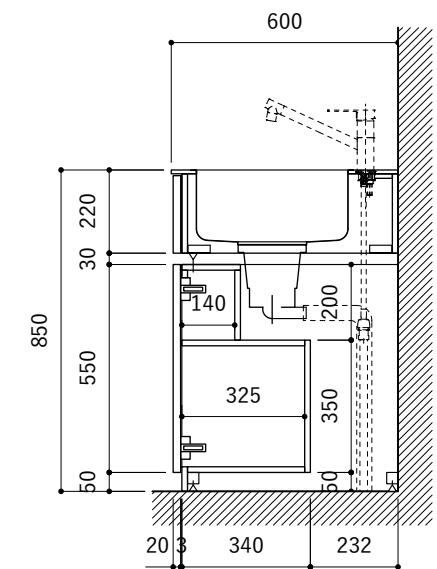

No.	名称	仕様
1	天板	SUS304 パイブレーション仕上 T10
2	シンク	ステンレスシンク
3	面材	パーチ合板 小口テープ 水性ウレタン塗装
4	内部キャビネット	低圧メラミン化粧板 ホワイト

No.	名称	仕様
1	水栓	WEBページをご参照ください
2	コンロ	なし

※オプションキャビネットは別売りです。
 ※オプションキャビネットをする際は配管を図面に示している範囲内で立ち上げてください。
 ※オプションキャビネットをする際はキッチン高さ850mmを推奨します。
 ※トラップ以降の配管は付属していません。別途ご用意ください。
 ※コンロ横に袖壁を設ける場合は壁を不燃材で仕上げるか、防熱板を使用してください。

シンク断面

コンロ断面

オプションキャビネット使用時

No.	名称	仕様
1	天板	SUS304 バイブレーション仕上 T10
2	シンク	ステンレスシンク
3	面材	パチ合板小口テープ 水性ウレタン塗装
4	内部キャビネット	低圧メラミン化粧板 ホワイト

No.	名称	仕様
1	水栓	WEBページをご参照ください
2	コンロ	なし

※オプションキャビネットは別売りです。
 ※オプションキャビネットをする際は配管を図面に示している範囲内で立ち上げてください。
 ※オプションキャビネットをする際はキッチン高さ850mmを推奨します。
 ※トラップ以降の配管は付属していません。別途ご用意ください。
 ※コンロ横に袖壁を設ける場合は壁を不燃材で仕上げるか、防熱板を使用してください。