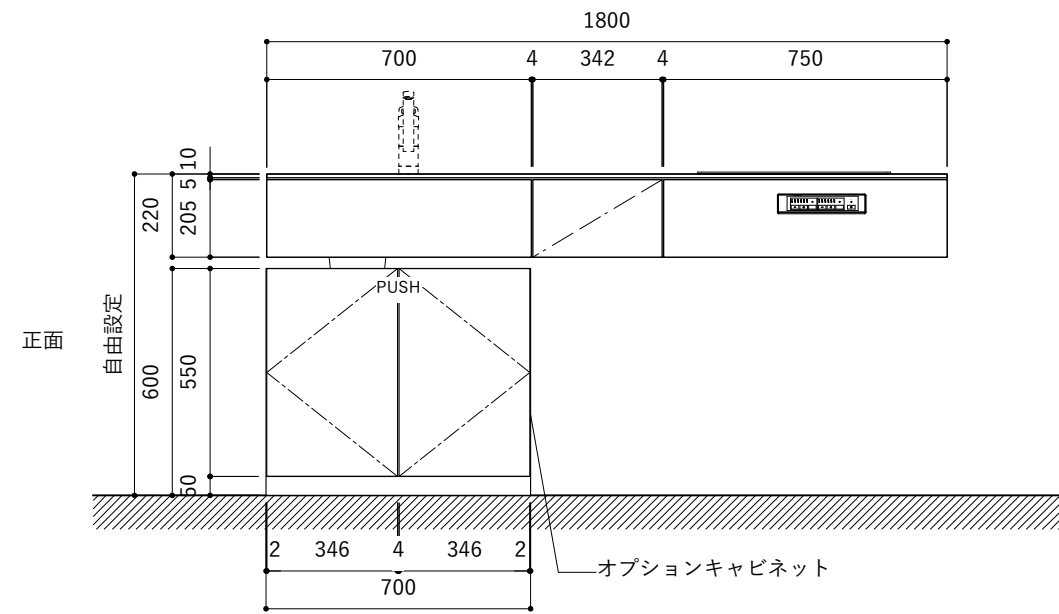

シンク断面

コンロ断面

オプションキャビネット使用時

天板開口寸法図

No.	名称	仕様
1	天板	SUS304 パイブレーション仕上 T10
2	シンク	ステンレスシンク
3	面材	パーティ合板 小口テープ 水性ウレタン塗装
4	内部キャビネット	低圧メラミン化粧板 ホワイト

No.	名称	仕様
1	水栓	WEBページをご参照ください
2	コンロ	WEBページをご参照ください

※オプションキャビネットは別売りです。
 ※オプションキャビネットをする際は配管を図面に示している範囲内で立ち上げてください。
 ※オプションキャビネットをする際はキッチン高さ850mmを推奨します。
 ※トラップ以降の配管は付属していません。別途ご用意ください。
 ※コンロ横に袖壁を設ける場合は壁を不燃材で仕上げるか、防熱板を使用してください。