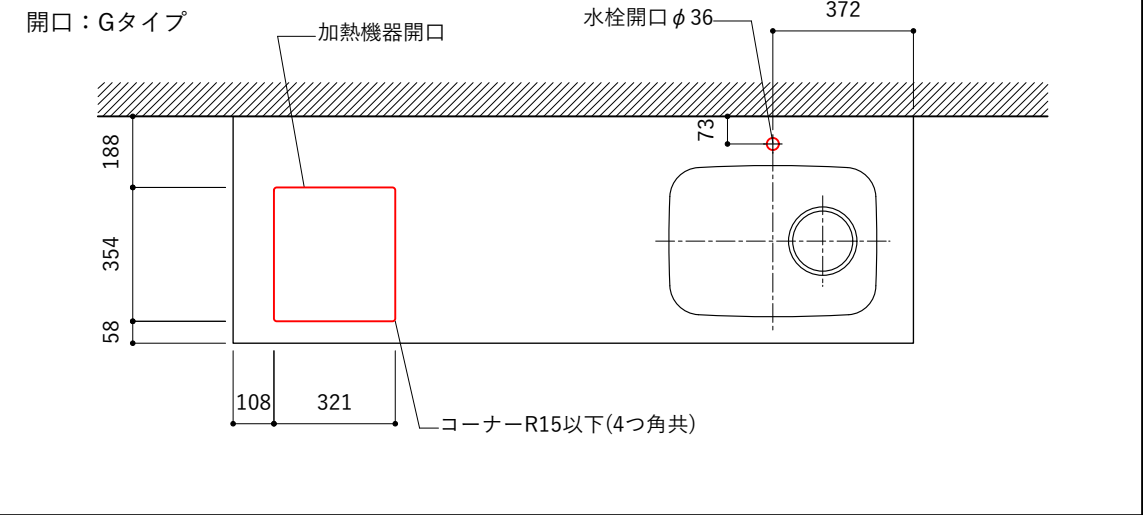

シンク断面

コンロ断面

オプションキャビネット使用時

天板開口寸法図

No.	名称	仕様
1	天板	SUS304 パイブレーション仕上 T10
2	シンク	ステンレスシンク
3	面材	パーティ合板 小口テープ 水性ウレタン塗装
4	内部キャビネット	低圧メラミン化粧板 ホワイト

No.	名称	仕様
1	水栓	WEBページをご参照ください
2	コンロ	WEBページをご参照ください

※オプションキャビネットは別売りです。
 ※オプションキャビネットをする際は配管を図面に示している範囲内で立ち上げてください。
 ※オプションキャビネットをする際はキッチン高さ850mmを推奨します。
 ※トラップ以降の配管は付属していません。別途ご用意ください。
 ※コンロ横に袖壁を設ける場合は壁を不燃材で仕上げるか、防熱板を使用してください。