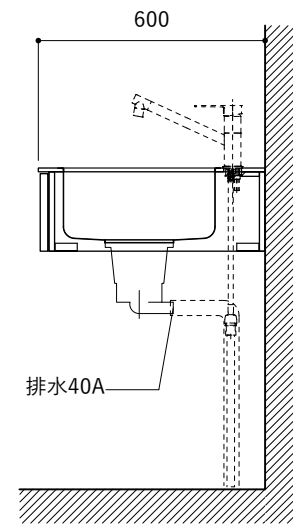

No.	名称	仕様
1	天板	SUS304 バイブレーション仕上 T10
2	シンク	ステンレスシンク
3	面材	パーティ合板小口テープ 水性ウレタン塗装
4	内部キャビネット	低圧メラミン化粧板 ホワイト

No.	名称	仕様
1	水栓	WEBページをご参照ください
2	コンロ	WEBページをご参照ください

※オプションキャビネットは別売りです。
※オプションキャビネットをする際は配管を図面に示している範囲内で立ち上げてください。
※オプションキャビネットをする際はキッチン高さ850mmを推奨します。
※トラップ以降の配管は付属していません。別途ご用意ください。
※コンロ横に袖壁を設ける場合は壁を不燃材で仕上げるか、防熱板を使用してください。

シンク断面