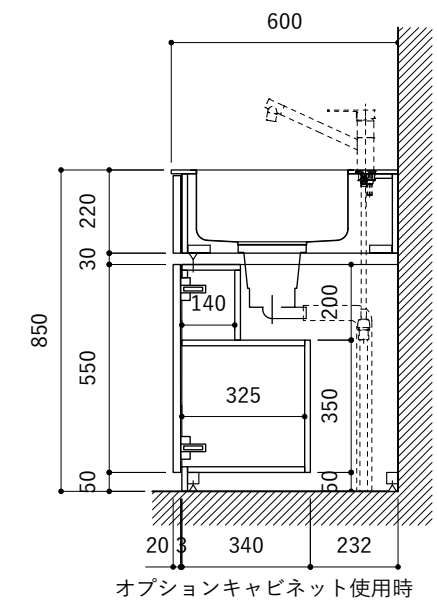

No.	名称	仕様
1	天板	SUS304 パイブレーション仕上 T10
2	シンク	ステンレスシンク
3	面材	パーチ合板 小口テープ 水性ウレタン塗装
4	内部キャビネット	低圧メラミン化粧板 ホワイト

No.	名称	仕様
1	水栓	WEBページをご参照ください
2	コンロ	なし

※オプションキャビネットは別売りです。
 ※オプションキャビネットをする際は配管を図面に示している範囲内で立ち上げてください。
 ※オプションキャビネットをする際はキッチン高さ850mmを推奨します。
 ※トラップ以降の配管は付属していません。別途ご用意ください。
 ※コンロ横に袖壁を設ける場合は壁を不燃材で仕上げるか、防熱板を使用してください。

シンク断面

コンロ断面

オプションキャビネット使用時

No.	名称	仕様
1	天板	SUS304 バイブレーション仕上 T10
2	シンク	ステンレスシンク
3	面材	パチ合板小口テープ 水性ウレタン塗装
4	内部キャビネット	低圧メラミン化粧板 ホワイト

No.	名称	仕様
1	水栓	WEBページをご参照ください
2	コンロ	なし

※オプションキャビネットは別売りです。
 ※オプションキャビネットをする際は配管を図面に示している範囲内で立ち上げてください。
 ※オプションキャビネットをする際はキッチン高さ850mmを推奨します。
 ※トラップ以降の配管は付属していません。別途ご用意ください。
 ※コンロ横に袖壁を設ける場合は壁を不燃材で仕上げるか、防熱板を使用してください。

No.	名称	仕様
1	天板	SUS304 パイブレーション仕上 T10
2	シンク	ステンレスシンク
3	面材	パチ合板小口テープ水性ウレタン塗装
4	内部キャビネット	低圧メラミン化粧板 ホワイト

No.	名称	仕様
1	水栓	WEBページをご参照ください
2	コンロ	WEBページをご参照ください

※オプションキャビネットは別売りです。
 ※オプションキャビネットをする際は配管を図面に示している範囲内で立ち上げてください。
 ※オプションキャビネットをする際はキッチン高さ850mmを推奨します。
 ※トラップ以降の配管は付属していません。別途ご用意ください。
 ※コンロ横に袖壁を設ける場合は壁を不燃材で仕上げるか、防熱板を使用してください。