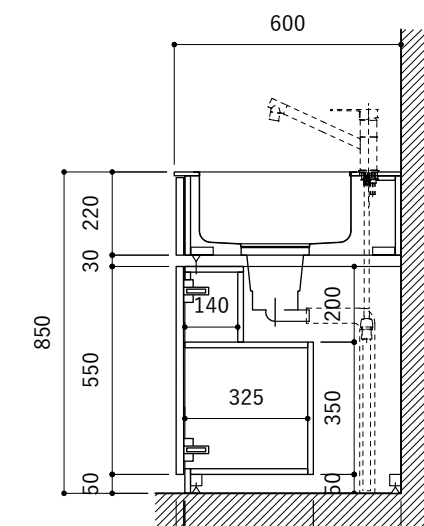

オプションキャビネット使用時