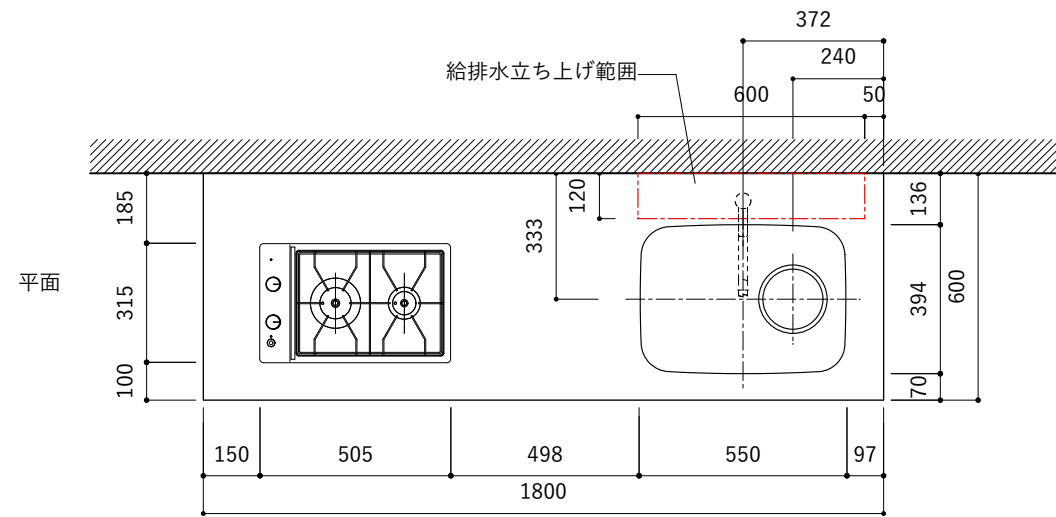

シンク断面

コンロ断面

オプションキャビネット使用時

No.	名称	仕様
1	天板	SUS304 バイブレーション仕上 T10
2	シンク	ステンレスシンク
3	面材	パーティ合板小口テープ水性ウレタン塗装
4	内部キャビネット	低圧メラミン化粧板 ホワイト

No.	名称	仕様
1	水栓	WEBページをご参照ください
2	コンロ	WEBページをご参照ください

※オプションキャビネットは別売りです。
 ※オプションキャビネットをする際は配管を図面に示している範囲内で立ち上げてください。
 ※オプションキャビネットをする際はキッチン高さ850mmを推奨します。
 ※トラップ以降の配管は付属していません。別途ご用意ください。
 ※コンロ横に袖壁を設ける場合は壁を不燃材で仕上げるか、防熱板を使用してください。