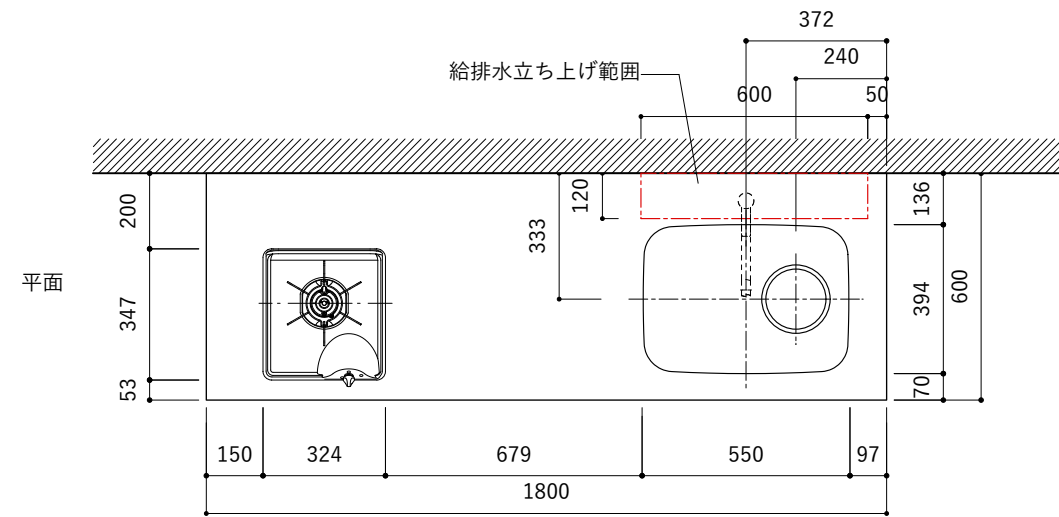

No.	名称	仕様
1	天板	SUS304 バイブレーション仕上 T10
2	シンク	ステンレスシンク
3	面材	パーティ合板小口テープ水性ウレタン塗装
4	内部キャビネット	低压メラミン化粧板 ホワイト

No.	名称	仕様
1	水栓	WEBページをご参照ください
2	コンロ	WEBページをご参照ください

※オプションキャビネットは別売りです。
※オプションキャビネットをする際は配管を図面に示している範囲内で立ち上げてください。
※オプションキャビネットをする際はキッチン高さ850mmを推奨します。
※トラップ以降の配管は付属していません。別途ご用意ください。
※コンロ横に袖壁を設ける場合は壁を不燃材で仕上げるか、防熱板を使用してください。