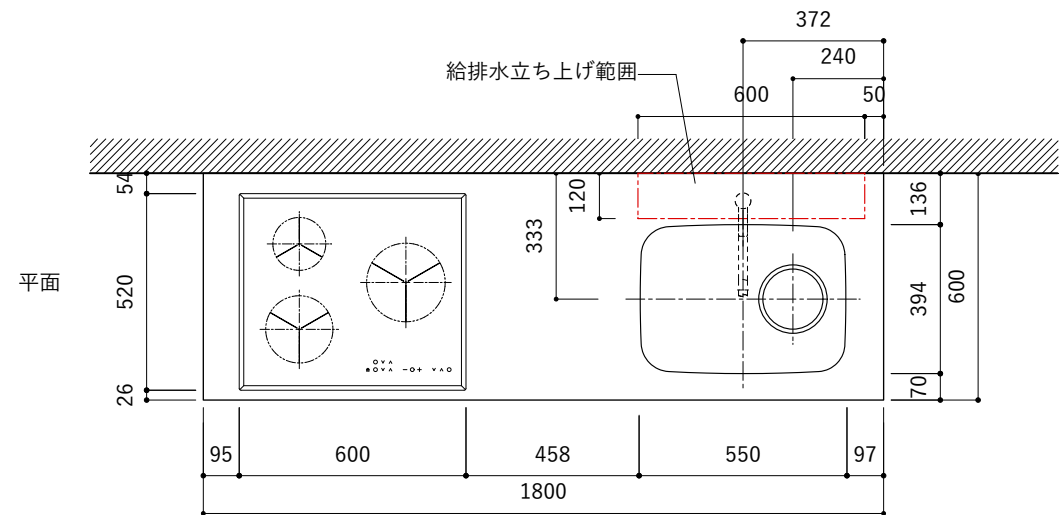

No.	名称	仕様
1	天板	SUS304 パイブレーション仕上 T10
2	シンク	ステンレスシンク
3	面材	パーティ合板小口テープ水性ウレタン塗装
4	内部キャビネット	低压メラミン化粧板 ホワイト

No.	名称	仕様
1	水栓	WEBページをご参照ください
2	コンロ	WEBページをご参照ください

※オプションキャビネットは別売りです。
※オプションキャビネットをする際は配管を図面に示している範囲内で立ち上げてください。
※オプションキャビネットをする際はキッチン高さ850mmを推奨します。
※トラップ以降の配管は付属していません。別途ご用意ください。
※コンロ横に袖壁を設ける場合は壁を不燃材で仕上げるか、防熱板を使用してください。