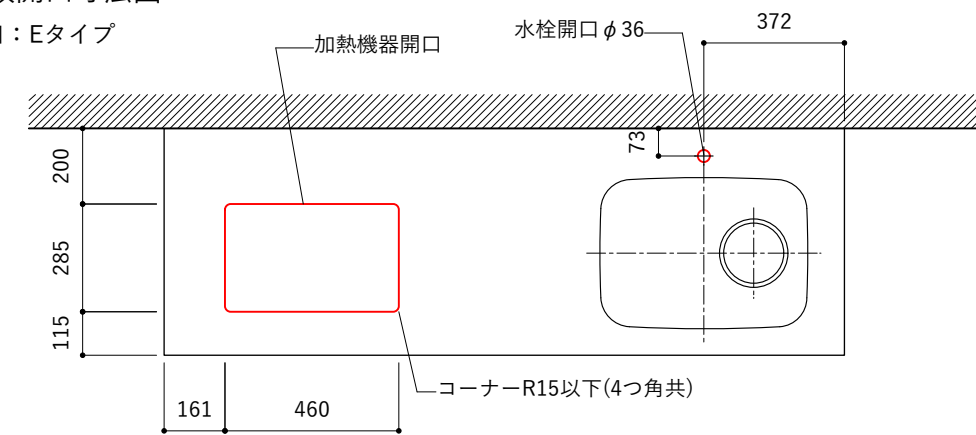

No.	名称	仕様
1	天板	SUS304 パイブレーション仕上 T10
2	シンク	ステンレスシンク
3	面材	パーティ合板小口テープ水性ウレタン塗装
4	内部キャビネット	低圧メラミン化粧板 ホワイト

No.	名称	仕様
1	水栓	WEBページをご参照ください
2	コンロ	WEBページをご参照ください

※オプションキャビネットは別売りです。
 ※オプションキャビネットをする際は配管を図面に示している範囲内で立ち上げてください。
 ※オプションキャビネットをする際はキッチン高さ850mmを推奨します。
 ※トラップ以降の配管は付属していません。別途ご用意ください。
 ※コンロ横に袖壁を設ける場合は壁を不燃材で仕上げるか、防熱板を使用してください。

天板開口寸法図

開口：Eタイプ

No.	名称	仕様
1	天板	SUS304 パイブレーション仕上 T10
2	シンク	ステンレスシンク
3	面材	パーティ合板 小口テープ 水性ウレタン塗装
4	内部キャビネット	低圧メラミン化粧板 ホワイト

No.	名称	仕様
1	水栓	WEBページをご参照ください
2	コンロ	WEBページをご参照ください

※オプションキャビネットは別売りです。
 ※オプションキャビネットをする際は配管を図面に示している範囲内で立ち上げてください。
 ※オプションキャビネットをする際はキッチン高さ850mmを推奨します。
 ※トラップ以降の配管は付属していません。別途ご用意ください。
 ※コンロ横に袖壁を設ける場合は壁を不燃材で仕上げるか、防熱板を使用してください。