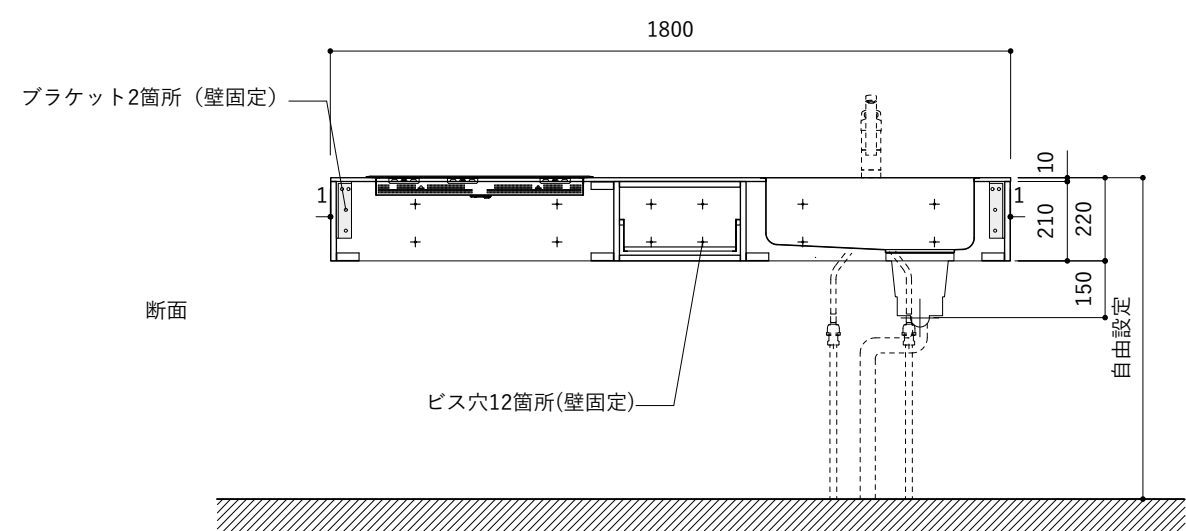

No.	名称	仕様
1	天板	SUS304 パイブレーション仕上 T10
2	シンク	ステンレスシンク
3	面材	パーティ合板小口テープ水性ウレタン塗装
4	内部キャビネット	低压メラミン化粧板 ホワイト

No.	名称	仕様
1	水栓	WEBページをご参照ください
2	コンロ	WEBページをご参照ください

※オプションキャビネットは別売りです。
※オプションキャビネットをする際は配管を図面に示している範囲内で立ち上げてください。
※オプションキャビネットをする際はキッチン高さ850mmを推奨します。
※トラップ以降の配管は付属していません。別途ご用意ください。
※コンロ横に袖壁を設ける場合は壁を不燃材で仕上げるか、防熱板を使用してください。