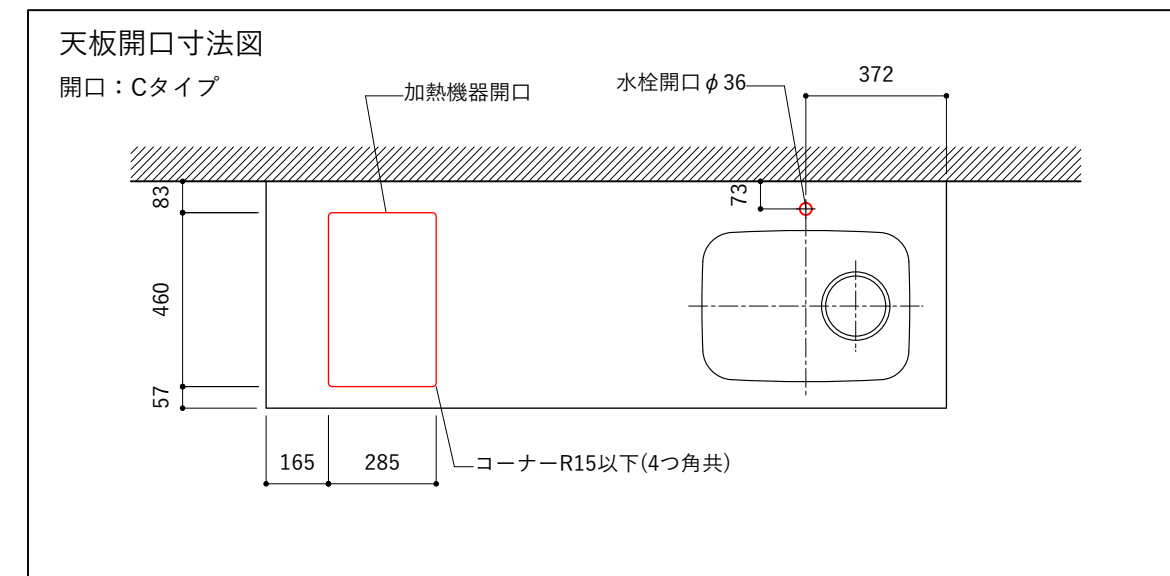

No.	名称	仕様
1	天板	SUS304 バイブレーション仕上 T10
2	シンク	ステンレスシンク
3	面材	パーティ合板 小口テープ 水性ウレタン塗装
4	内部キャビネット	低压メラミン化粧板 ホワイト

No.	名称	仕様
1	水栓	WEBページをご参照ください
2	コンロ	WEBページをご参照ください

※オプションキャビネットは別売りです。
※オプションキャビネットをする際は配管を図面に示している範囲内で立ち上げてください。
※オプションキャビネットをする際はキッチン高さ850mmを推奨します。
※トラップ以降の配管は付属していません。別途ご用意ください。
※コンロ横に袖壁を設ける場合は壁を不燃材で仕上げるか、防熱板を使用してください。