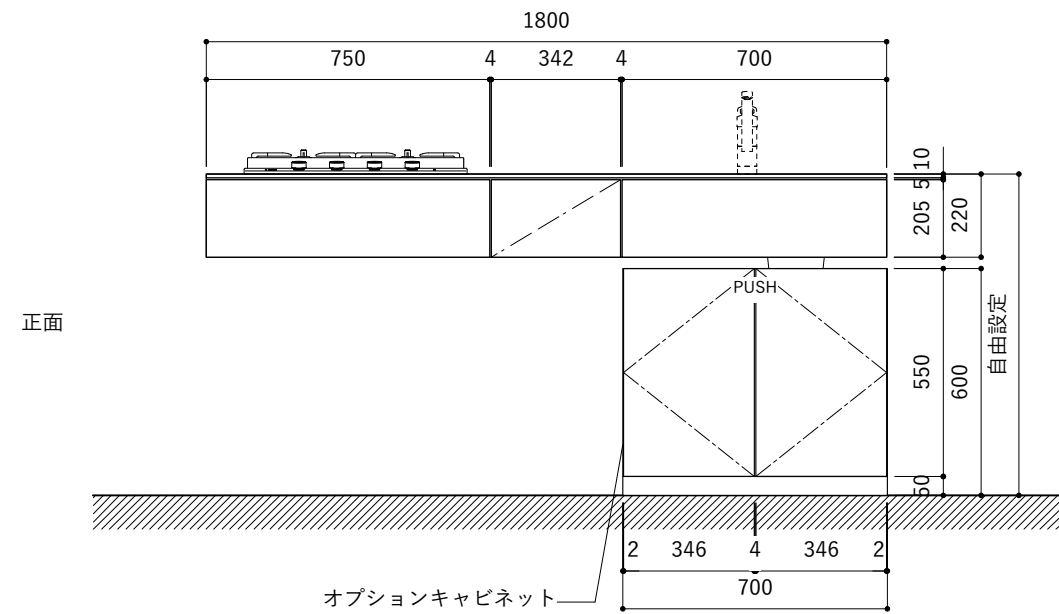

No.	名称	仕様
1	天板	SUS304 パイブレーション仕上 T10
2	シンク	ステンレスシンク
3	面材	パーティ合板 小口テープ 水性ウレタン塗装
4	内部キャビネット	低圧メラミン化粧板 ホワイト

No.	名称	仕様
1	水栓	WEBページをご参照ください
2	コンロ	WEBページをご参照ください

※オプションキャビネットは別売りです。
※オプションキャビネットをする際は配管を図面に示している範囲内で立ち上げてください。
※オプションキャビネットをする際はキッチン高さ850mmを推奨します。
※トラップ以降の配管は付属していません。別途ご用意ください。
※コンロ横に袖壁を設ける場合は壁を不燃材で仕上げるか、防熱板を使用してください。