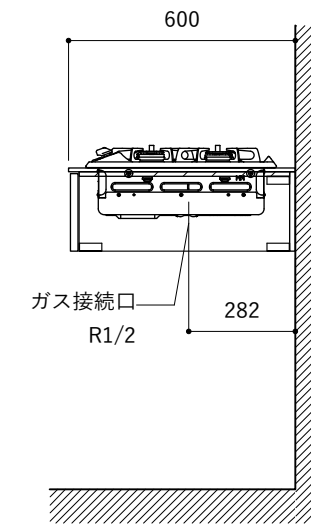

No.	名称	仕様
1	天板	SUS304 バイブレーション仕上 T10
2	シンク	ステンレスシンク
3	面材	パーティ合板小口テープ水性ウレタン塗装
4	内部キャビネット	低压メラミン化粧板 ホワイト

No.	名称	仕様
1	水栓	WEBページをご参照ください
2	コンロ	WEBページをご参照ください

※オプションキャビネットは別売りです。
 ※オプションキャビネットをする際は配管を図面に示している範囲内で立ち上げてください。
 ※オプションキャビネットをする際はキッチン高さ850mmを推奨します。
 ※トラップ以降の配管は付属していません。別途ご用意ください。
 ※コンロ横に袖壁を設ける場合は壁を不燃材で仕上げるか、防熱板を使用してください。

シンク断面

コンロ断面

オプションキャビネット使用時

No.	名称	仕様
1	天板	SUS304 パイブレーション仕上 T10
2	シンク	ステンレスシンク
3	面材	パーティ合板小口テープ水性ウレタン塗装
4	内部キャビネット	低圧メラミン化粧板 ホワイト

No.	名称	仕様
1	水栓	WEBページをご参照ください
2	コンロ	WEBページをご参照ください

※オプションキャビネットは別売りです。
 ※オプションキャビネットをする際は配管を図面に示している範囲内で立ち上げてください。
 ※オプションキャビネットをする際はキッチン高さ850mmを推奨します。
 ※トラップ以降の配管は付属していません。別途ご用意ください。
 ※コンロ横に袖壁を設ける場合は壁を不燃材で仕上げるか、防熱板を使用してください。

No.	名称	仕様
1	天板	SUS304 パイブレーション仕上 T10
2	シンク	ステンレスシンク
3	面材	パーティ合板 小口テープ 水性ウレタン塗装
4	内部キャビネット	低压メラミン化粧板 ホワイト

No.	名称	仕様
1	水栓	WEBページをご参照ください
2	コンロ	WEBページをご参照ください

※オプションキャビネットは別売りです。
 ※オプションキャビネットをする際は配管を図面に示している範囲内で立ち上げてください。
 ※オプションキャビネットをする際はキッチン高さ850mmを推奨します。
 ※トラップ以降の配管は付属していません。別途ご用意ください。
 ※コンロ横に袖壁を設ける場合は壁を不燃材で仕上げるか、防熱板を使用してください。