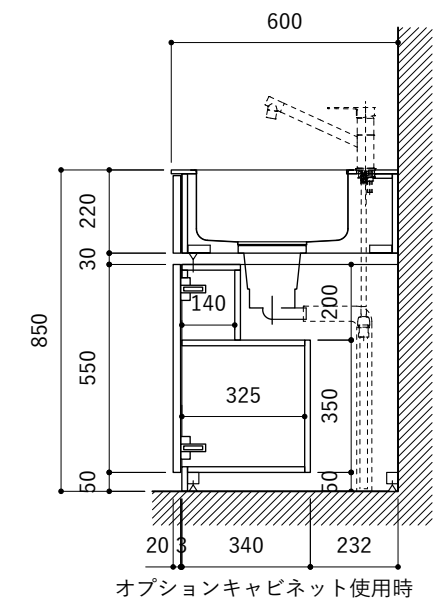

No.	名称	仕様
1	天板	SUS304 パイブレーション仕上 T10
2	シンク	ステンレスシンク
3	面材	パーティ合板 小口テープ 水性ウレタン塗装
4	内部キャビネット	低压メラミン化粧板 ホワイト

No.	名称	仕様
1	水栓	WEBページをご参照ください
2	コンロ	WEBページをご参照ください

※オプションキャビネットは別売りです。
 ※オプションキャビネットをする際は配管を図面に示している範囲内で立ち上げてください。
 ※オプションキャビネットをする際はキッチン高さ850mmを推奨します。
 ※トラップ以降の配管は付属していません。別途ご用意ください。
 ※コンロ横に袖壁を設ける場合は壁を不燃材で仕上げるか、防熱板を使用してください。

シンク断面

コンロ断面

オプションキャビネット使用時

No.	名称	仕様
1	天板	SUS304 パイブレーション仕上 T10
2	シンク	ステンレスシンク
3	面材	パーティ合板 小口テープ 水性ウレタン塗装
4	内部キャビネット	低压メラミン化粧板 ホワイト

No.	名称	仕様
1	水栓	WEBページをご参照ください
2	コンロ	WEBページをご参照ください

※オプションキャビネットは別売りです。
 ※オプションキャビネットをする際は配管を図面に示している範囲内で立ち上げてください。
 ※オプションキャビネットをする際はキッチン高さ850mmを推奨します。
 ※トラップ以降の配管は付属していません。別途ご用意ください。
 ※コンロ横に袖壁を設ける場合は壁を不燃材で仕上げるか、防熱板を使用してください。

No.	名称	仕様
1	天板	SUS304 バイブレーション仕上 T10
2	シンク	ステンレスシンク
3	面材	パーティ合板 小口テープ 水性ウレタン塗装
4	内部キャビネット	低压メラミン化粧板 ホワイト

No.	名称	仕様
1	水栓	WEBページをご参照ください
2	コンロ	WEBページをご参照ください

※オプションキャビネットは別売りです。
 ※オプションキャビネットをする際は配管を図面に示している範囲内で立ち上げてください。
 ※オプションキャビネットをする際はキッチン高さ850mmを推奨します。
 ※トラップ以降の配管は付属していません。別途ご用意ください。
 ※コンロ横に袖壁を設ける場合は壁を不燃材で仕上げるか、防熱板を使用してください。