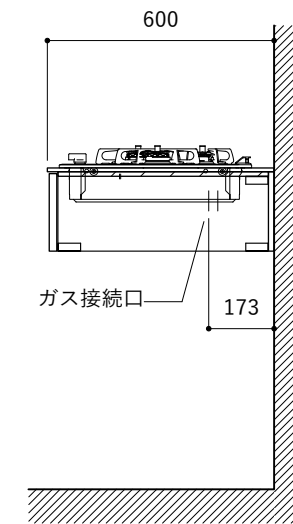

No.	名称	仕様
1	天板	SUS304 パイブレーション仕上 T10
2	シンク	ステンレスシンク
3	面材	パーティ合板 小口テープ 水性ウレタン塗装
4	内部キャビネット	低压メラミン化粧板 ホワイト

No.	名称	仕様
1	水栓	WEBページをご参照ください
2	コンロ	WEBページをご参照ください

※オプションキャビネットは別売りです。
※オプションキャビネットをする際は配管を図面に示している範囲内で立ち上げてください。
※オプションキャビネットをする際はキッチン高さ850mmを推奨します。
※トラップ以降の配管は付属していません。別途ご用意ください。
※コンロ横に袖壁を設ける場合は壁を不燃材で仕上げるか、防熱板を使用してください。

コンロ断面