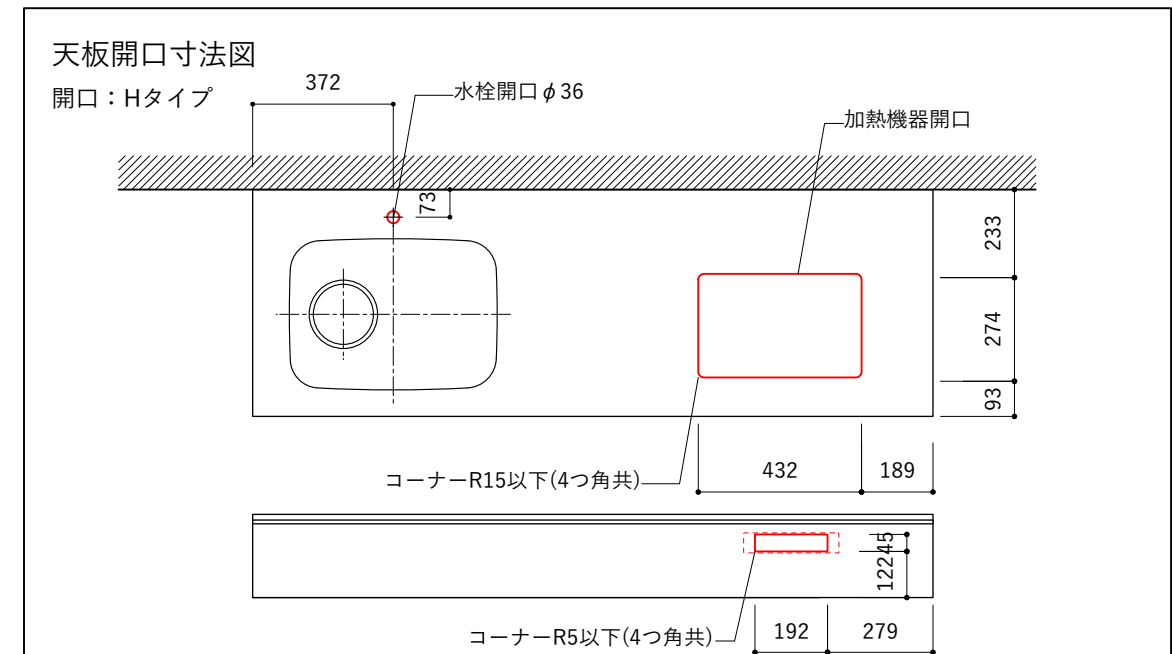

シンク断面

コンロ断面

オプションキャビネット使用時

天板開口寸法図

No.	名称	仕様
1	天板	SUS304 パイブレーション仕上 T10
2	シンク	ステンレスシンク
3	面材	パーティ合板 小口テープ 水性ウレタン塗装
4	内部キャビネット	低圧メラミン化粧板 ホワイト

No.	名称	仕様
1	水栓	WEBページをご参照ください
2	コンロ	WEBページをご参照ください

※オプションキャビネットは別売りです。
 ※オプションキャビネットをする際は配管を図面に示している範囲内で立ち上げてください。
 ※オプションキャビネットをする際はキッチン高さ850mmを推奨します。
 ※トラップ以降の配管は付属していません。別途ご用意ください。
 ※コンロ横に袖壁を設ける場合は壁を不燃材で仕上げるか、防熱板を使用してください。