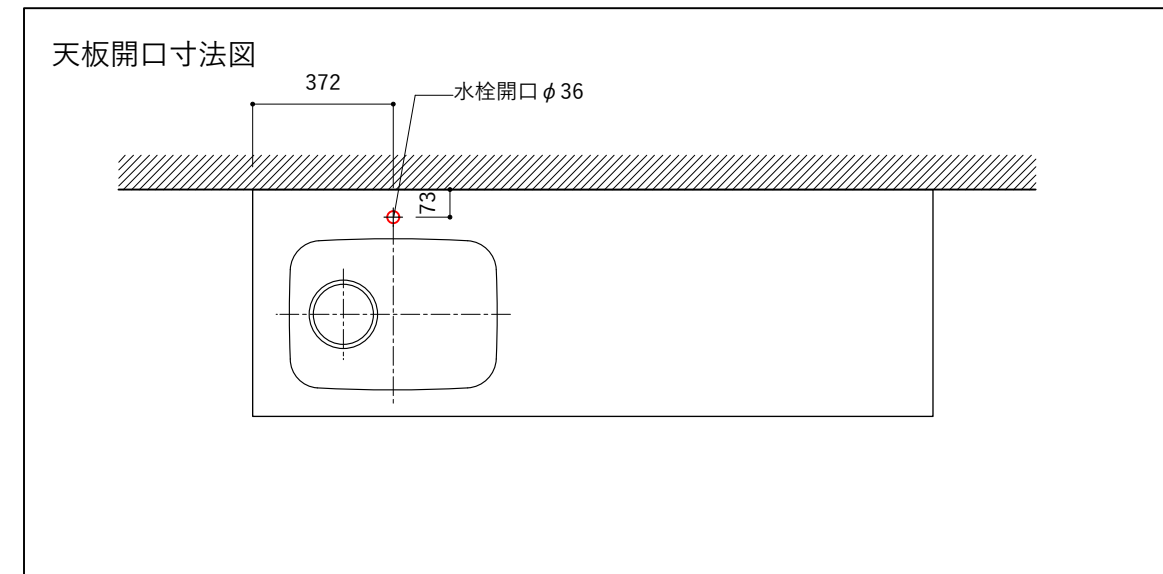

No.	名称	仕様
1	天板	SUS304 パイブレーション仕上 T10
2	シンク	ステンレスシンク
3	面材	パーチ合板 小口テープ 水性ウレタン塗装
4	内部キャビネット	低圧メラミン化粧板 ホワイト

No.	名称	仕様
1	水栓	WEBページをご参照ください
2	コンロ	なし

※オプションキャビネットは別売りです。
 ※オプションキャビネットをする際は配管を図面に示している範囲内で立ち上げてください。
 ※オプションキャビネットをする際はキッチン高さ850mmを推奨します。
 ※トラップ以降の配管は付属していません。別途ご用意ください。
 ※コンロ横に袖壁を設ける場合は壁を不燃材で仕上げるか、防熱板を使用してください。

シンク断面

コンロ断面

オプションキャビネット使用時

No.	名称	仕様
1	天板	SUS304 バイブレーション仕上 T10
2	シンク	ステンレスシンク
3	面材	パチ合板小口テープ 水性ウレタン塗装
4	内部キャビネット	低圧メラミン化粧板 ホワイト

No.	名称	仕様
1	水栓	WEBページをご参照ください
2	コンロ	なし

※オプションキャビネットは別売りです。
 ※オプションキャビネットをする際は配管を図面に示している範囲内で立ち上げてください。
 ※オプションキャビネットをする際はキッチン高さ850mmを推奨します。
 ※トラップ以降の配管は付属していません。別途ご用意ください。
 ※コンロ横に袖壁を設ける場合は壁を不燃材で仕上げるか、防熱板を使用してください。