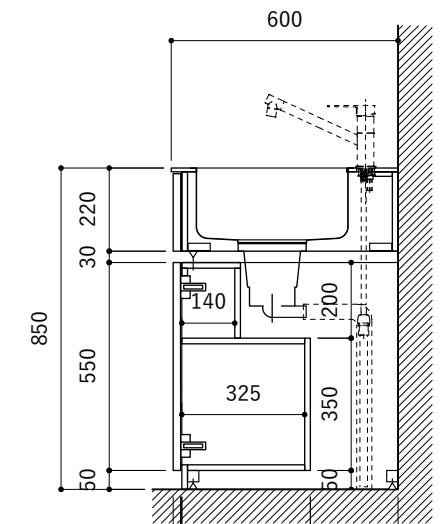

オプションキャビネット使用時