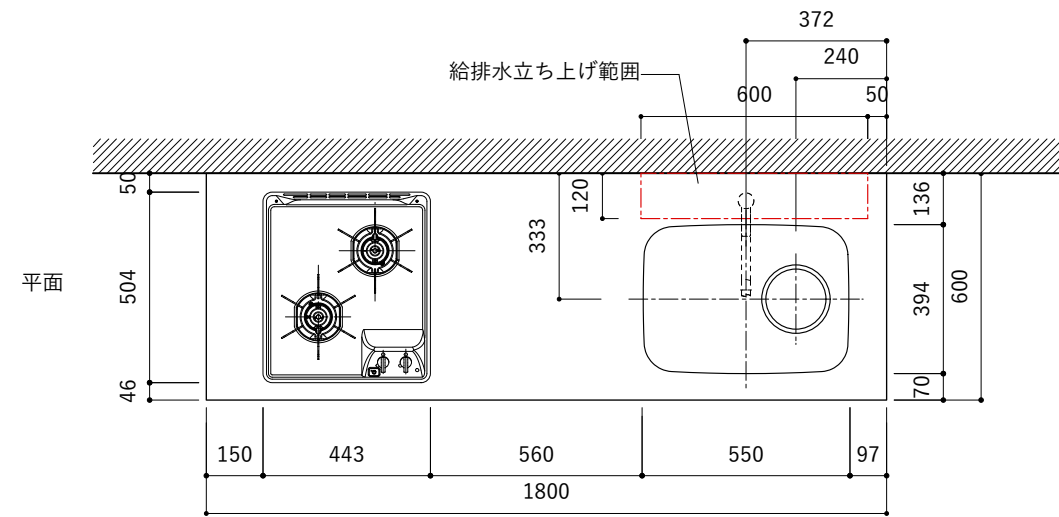

シンク断面

コンロ断面

オプションキャビネット使用時

No.	名称	仕様
1	天板	SUS304 パイブレーション仕上 T10
2	シンク	ステンレスシンク
3	面材	パーティ合板小口テープ水性ウレタン塗装
4	内部キャビネット	低圧メラミン化粧板 ホワイト

No.	名称	仕様
1	水栓	WEBページをご参照ください
2	コンロ	WEBページをご参照ください

※オプションキャビネットは別売りです。
 ※オプションキャビネットをする際は配管を図面に示している範囲内で立ち上げてください。
 ※オプションキャビネットをする際はキッチン高さ850mmを推奨します。
 ※トラップ以降の配管は付属していません。別途ご用意ください。
 ※コンロ横に袖壁を設ける場合は壁を不燃材で仕上げるか、防熱板を使用してください。