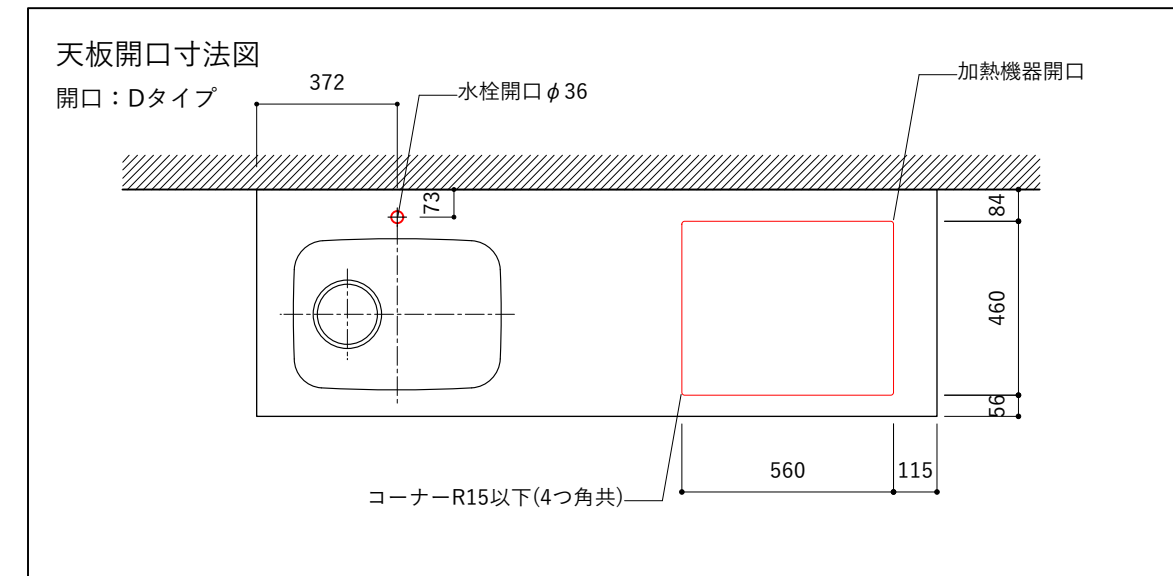

No.	名称	仕様
1	天板	SUS304 パイブレーション仕上 T10
2	シンク	ステンレスシンク
3	面材	パーティ合板小口テープ水性ウレタン塗装
4	内部キャビネット	低压メラミン化粧板 ホワイト

No.	名称	仕様
1	水栓	WEBページをご参照ください
2	コンロ	WEBページをご参照ください

※オプションキャビネットは別売りです。
※オプションキャビネットをする際は配管を図面に示している範囲内で立ち上げてください。
※オプションキャビネットをする際はキッチン高さ850mmを推奨します。
※トラップ以降の配管は付属していません。別途ご用意ください。
※コンロ横に袖壁を設ける場合は壁を不燃材で仕上げるか、防熱板を使用してください。