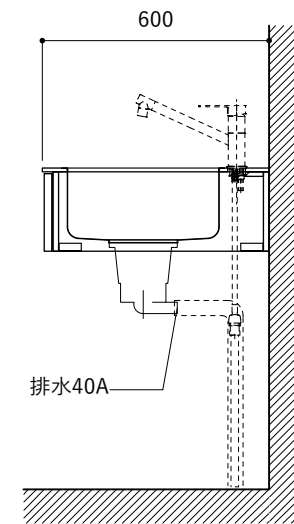

シンク断面

コンロ断面

No.	名称	仕様
1	天板	SUS304 パイブレーション仕上 T10
2	シンク	ステンレスシンク
3	面材	パーティ合板 小口テープ 水性ウレタン塗装
4	内部キャビネット	低圧メラミン化粧板 ホワイト

No.	名称	仕様
1	水栓	WEBページをご参照ください
2	コンロ	WEBページをご参照ください

※オプションキャビネットは別売りです。
 ※オプションキャビネットをする際は配管を図面に示している範囲内で立ち上げてください。
 ※オプションキャビネットをする際はキッチン高さ850mmを推奨します。
 ※トラップ以降の配管は付属していません。別途ご用意ください。
 ※コンロ横に袖壁を設ける場合は壁を不燃材で仕上げるか、防熱板を使用してください。