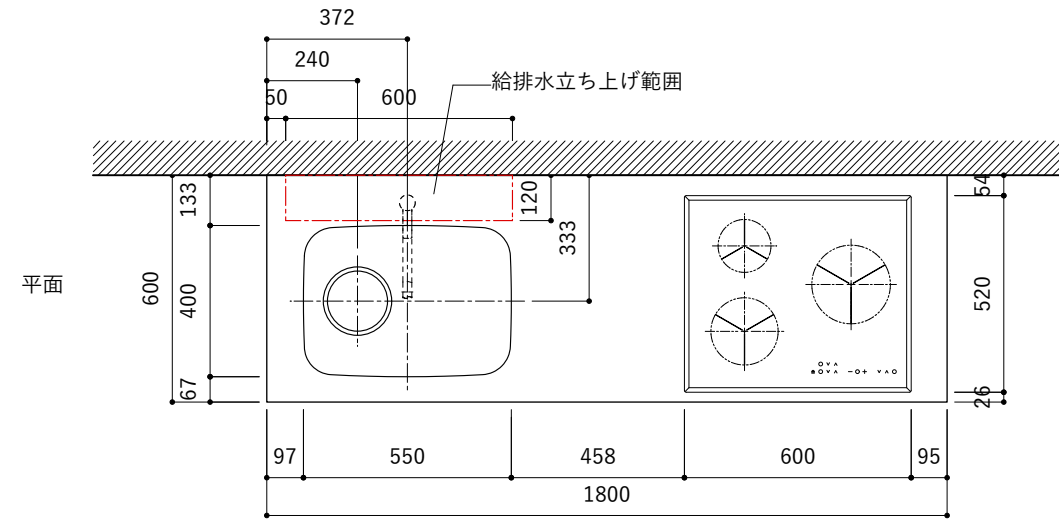

No.	名称	仕様
1	天板	SUS304 パイブレーション仕上 T10
2	シンク	ステンレスシンク
3	面材	パーティ合板小口テープ水性ウレタン塗装
4	内部キャビネット	低压メラミン化粧板 ホワイト

No.	名称	仕様
1	水栓	WEBページをご参照ください
2	コンロ	WEBページをご参照ください

※オプションキャビネットは別売りです。
※オプションキャビネットをする際は配管を図面に示している範囲内で立ち上げてください。
※オプションキャビネットをする際はキッチン高さ850mmを推奨します。
※トラップ以降の配管は付属していません。別途ご用意ください。
※コンロ横に袖壁を設ける場合は壁を不燃材で仕上げるか、防熱板を使用してください。