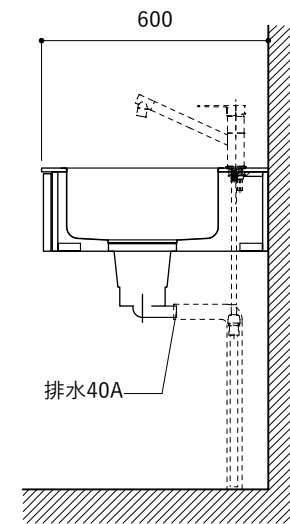

シンク断面

コンロ断面

オプションキャビネット使用時

No.	名称	仕様
1	天板	SUS304 パイブレーション仕上 T10
2	シンク	ステンレスシンク
3	面材	パーチ合板小口テープ水性ウレタン塗装
4	内部キャビネット	低圧メラミン化粧板 ホワイト

No.	名称	仕様
1	水栓	WEBページをご参照ください
2	コンロ	WEBページをご参照ください

※オプションキャビネットは別売りです。
 ※オプションキャビネットをする際は配管を図面に示している範囲内で立ち上げてください。
 ※オプションキャビネットをする際はキッチン高さ850mmを推奨します。
 ※トラップ以降の配管は付属していません。別途ご用意ください。
 ※コンロ横に袖壁を設ける場合は壁を不燃材で仕上げるか、防熱板を使用してください。

シンク断面

コンロ断面

No.	名称	仕様
1	天板	SUS304 パイブレーション仕上 T10
2	シンク	ステンレスシンク
3	面材	パーティ合板 小口テープ 水性ウレタン塗装
4	内部キャビネット	低圧メラミン化粧板 ホワイト

No.	名称	仕様
1	水栓	WEBページをご参照ください
2	コンロ	WEBページをご参照ください

※オプションキャビネットは別売りです。
 ※オプションキャビネットをする際は配管を図面に示している範囲内で立ち上げてください。
 ※オプションキャビネットをする際はキッチン高さ850mmを推奨します。
 ※トラップ以降の配管は付属していません。別途ご用意ください。
 ※コンロ横に袖壁を設ける場合は壁を不燃材で仕上げるか、防熱板を使用してください。