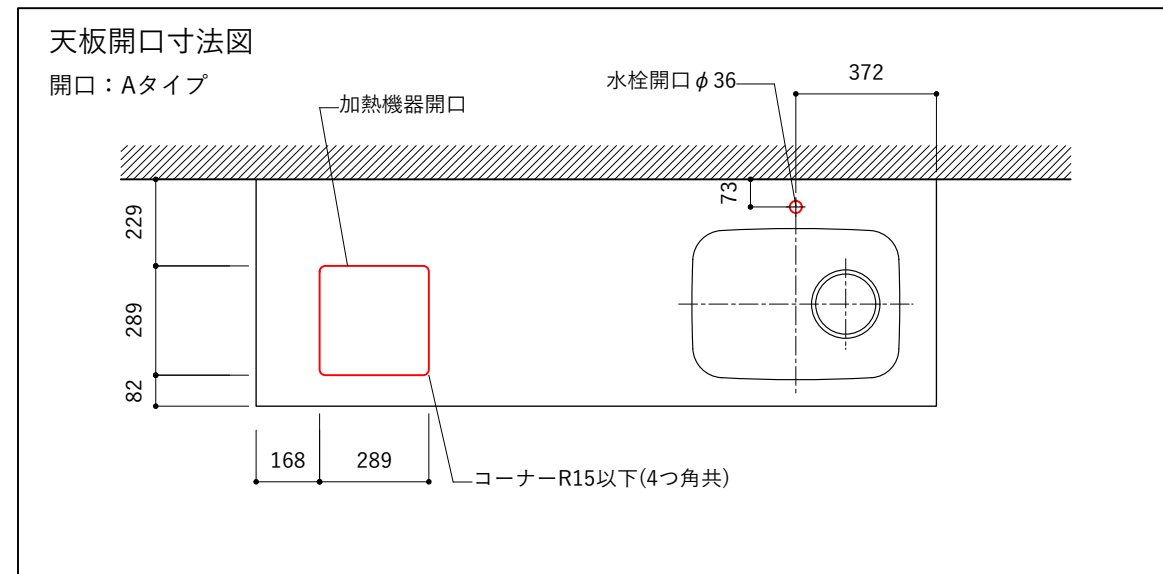

No.	名称	仕様
1	天板	SUS304 バイブレーション仕上 T10
2	シンク	ステンレスシンク
3	面材	パーティ合板小口テープ水性ウレタン塗装
4	内部キャビネット	低压メラミン化粧板 ホワイト

No.	名称	仕様
1	水栓	WEBページをご参照ください
2	コンロ	WEBページをご参照ください

※オプションキャビネットは別売りです。
※オプションキャビネットをする際は配管を図面に示している範囲内で立ち上げてください。
※オプションキャビネットをする際はキッチン高さ850mmを推奨します。
※トラップ以降の配管は付属していません。別途ご用意ください。
※コンロ横に袖壁を設ける場合は壁を不燃材で仕上げるか、防熱板を使用してください。