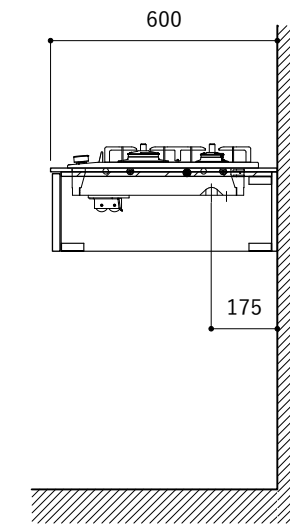

シンク断面

コンロ断面

オプションキャビネット使用時

No.	名称	仕様
1	天板	SUS304 パイブレーション仕上 T10
2	シンク	ステンレスシンク
3	面材	パーチ合板小口テープ水性ウレタン塗装
4	内部キャビネット	低圧メラミン化粧板 ホワイト

No.	名称	仕様
1	水栓	WEBページをご参照ください
2	コンロ	WEBページをご参照ください

※オプションキャビネットは別売りです。
 ※オプションキャビネットをする際は配管を図面に示している範囲内で立ち上げてください。
 ※オプションキャビネットをする際はキッチン高さ850mmを推奨します。
 ※トラップ以降の配管は付属していません。別途ご用意ください。
 ※コンロ横に袖壁を設ける場合は壁を不燃材で仕上げるか、防熱板を使用してください。

シンク断面

コンロ断面

No.	名称	仕様
1	天板	SUS304 パイブレーション仕上 T10
2	シンク	ステンレスシンク
3	面材	パーティ合板 小口テープ 水性ウレタン塗装
4	内部キャビネット	低圧メラミン化粧板 ホワイト

No.	名称	仕様
1	水栓	WEBページをご参照ください
2	コンロ	WEBページをご参照ください

※オプションキャビネットは別売りです。
 ※オプションキャビネットをする際は配管を図面に示している範囲内で立ち上げてください。
 ※オプションキャビネットをする際はキッチン高さ850mmを推奨します。
 ※トラップ以降の配管は付属していません。別途ご用意ください。
 ※コンロ横に袖壁を設ける場合は壁を不燃材で仕上げるか、防熱板を使用してください。