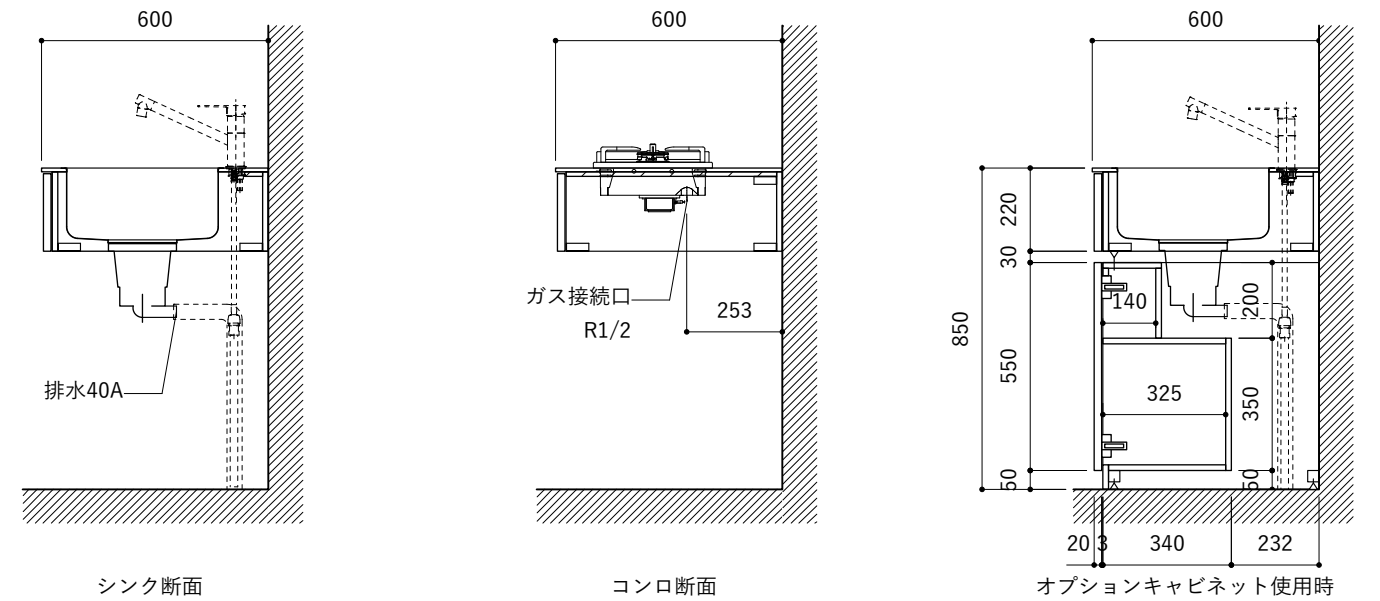

シンク断面

コンロ断面

オプションキャビネット使用時

No.	名称	仕様
1	天板	SUS304 バイブレーション仕上 T10
2	シンク	ステンレスシンク
3	面材	パーティ合板小口テープ水性ウレタン塗装
4	内部キャビネット	低圧メラミン化粧板 ホワイト

No.	名称	仕様
1	水栓	WEBページをご参照ください
2	コンロ	WEBページをご参照ください

※オプションキャビネットは別売りです。
 ※オプションキャビネットをする際は配管を図面に示している範囲内で立ち上げてください。
 ※オプションキャビネットをする際はキッチン高さ850mmを推奨します。
 ※トラップ以降の配管は付属していません。別途ご用意ください。
 ※コンロ横に袖壁を設ける場合は壁を不燃材で仕上げるか、防熱板を使用してください。