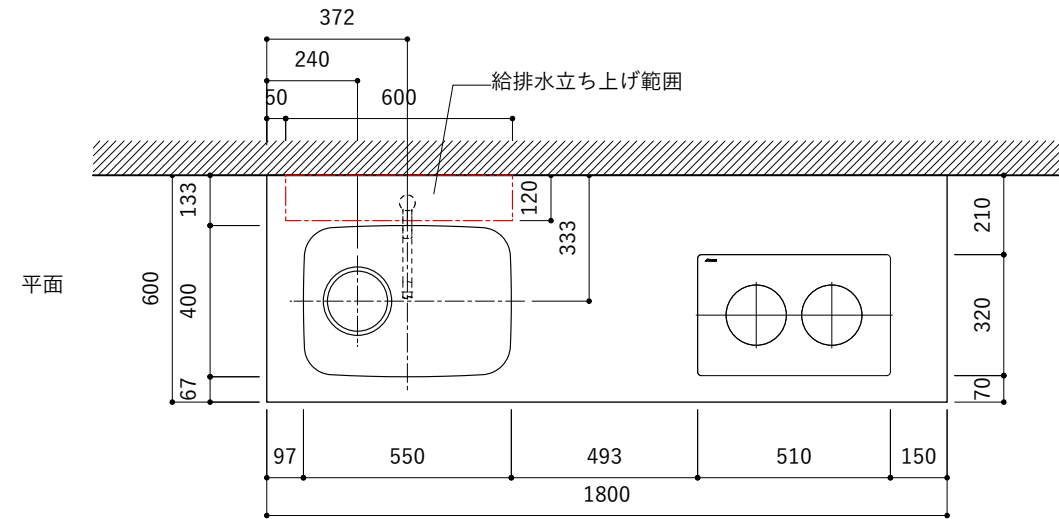

シンク断面

コンロ断面

オプションキャビネット使用時

天板開口寸法図

No.	名称	仕様
1	天板	SUS304 パイブレーション仕上 T10
2	シンク	ステンレスシンク
3	面材	パーティ合板 小口テープ 水性ウレタン塗装
4	内部キャビネット	低圧メラミン化粧板 ホワイト

No.	名称	仕様
1	水栓	WEBページをご参照ください
2	コンロ	WEBページをご参照ください

※オプションキャビネットは別売りです。
 ※オプションキャビネットをする際は配管を図面に示している範囲内で立ち上げてください。
 ※オプションキャビネットをする際はキッチン高さ850mmを推奨します。
 ※トラップ以降の配管は付属していません。別途ご用意ください。
 ※コンロ横に袖壁を設ける場合は壁を不燃材で仕上げるか、防熱板を使用してください。