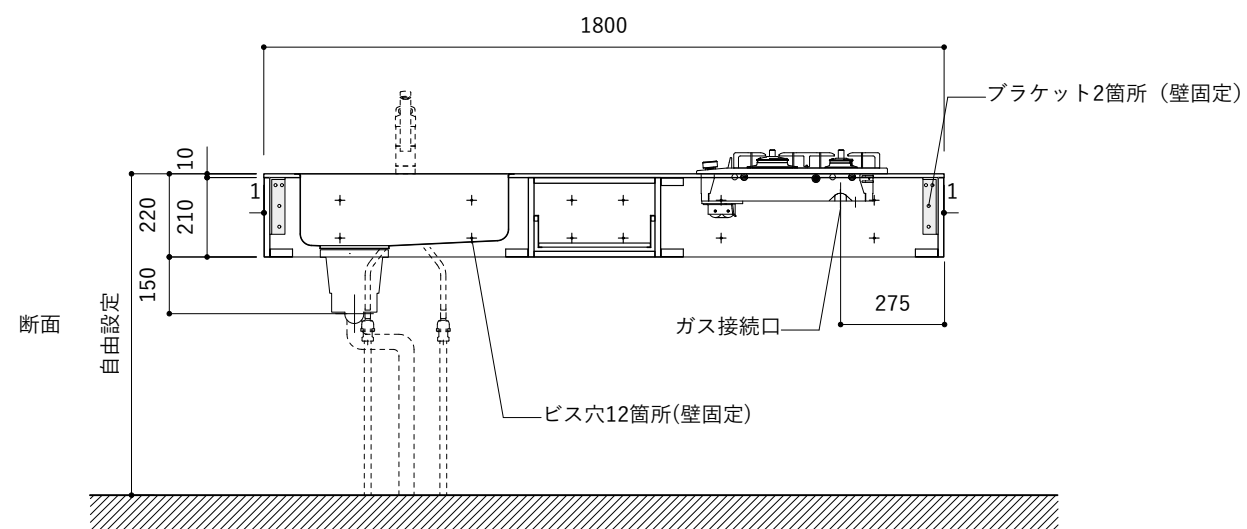

シンク断面

コンロ断面

オプションキャビネット使用時

No.	名称	仕様
1	天板	SUS304 バイブレーション仕上 T10
2	シンク	ステンレスシンク
3	面材	パーティ合板小口テープ水性ウレタン塗装
4	内部キャビネット	低圧メラミン化粧板 ホワイト

No.	名称	仕様
1	水栓	WEBページをご参照ください
2	コンロ	WEBページをご参照ください

※オプションキャビネットは別売りです。
 ※オプションキャビネットをする際は配管を図面に示している範囲内で立ち上げてください。
 ※オプションキャビネットをする際はキッチン高さ850mmを推奨します。
 ※トラップ以降の配管は付属していません。別途ご用意ください。
 ※コンロ横に袖壁を設ける場合は壁を不燃材で仕上げるか、防熱板を使用してください。