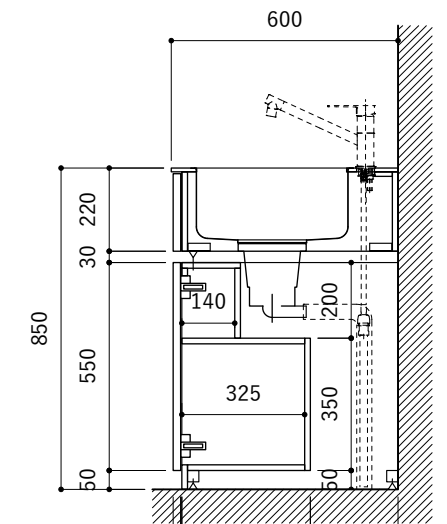

オプションキャビネット使用時