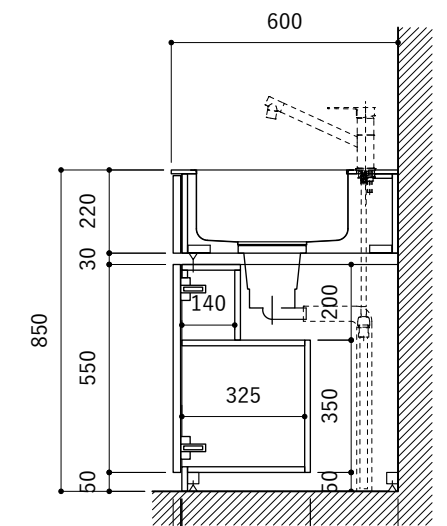

オプションキャビネット使用時