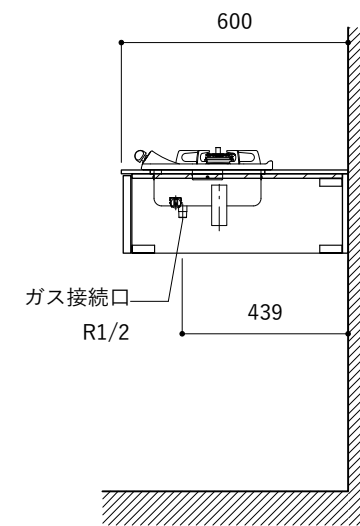

No.	名称	仕様
1	天板	SUS304 バイブレーション仕上 T10
2	シンク	ステンレスシンク
3	面材	パーティ合板小口テープ水性ウレタン塗装
4	内部キャビネット	低压メラミン化粧板 ホワイト

No.	名称	仕様
1	水栓	WEBページをご参照ください
2	コンロ	WEBページをご参照ください

※オプションキャビネットは別売りです。
※オプションキャビネットをする際は配管を図面に示している範囲内で立ち上げてください。
※オプションキャビネットをする際はキッチン高さ850mmを推奨します。
※トラップ以降の配管は付属していません。別途ご用意ください。
※コンロ横に袖壁を設ける場合は壁を不燃材で仕上げるか、防熱板を使用してください。

コンロ断面