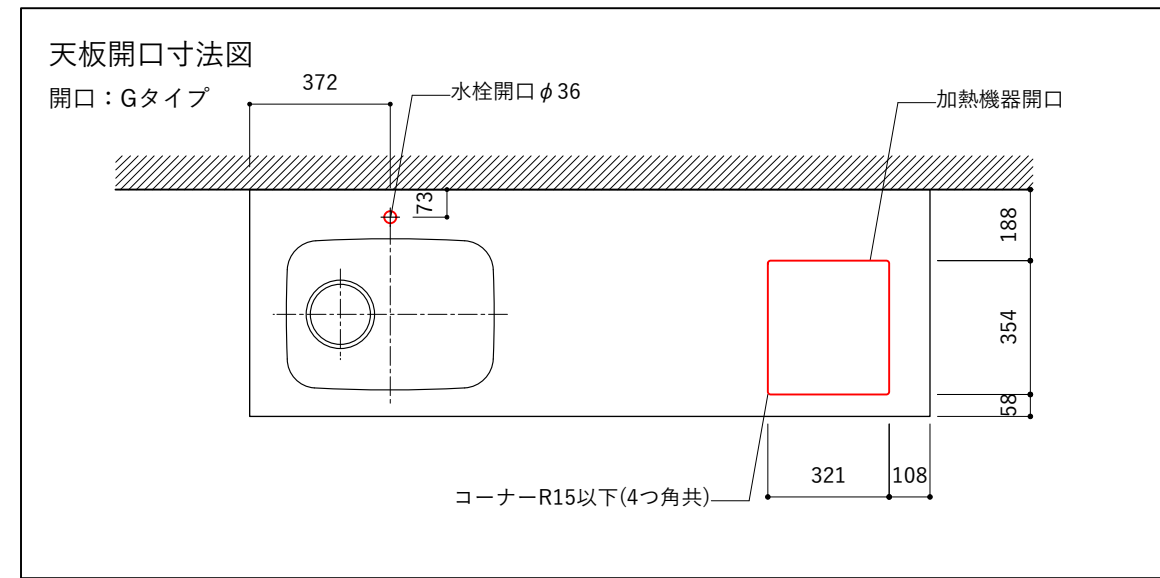

シンク断面

コンロ断面

オプションキャビネット使用時

No.	名称	仕様
1	天板	SUS304 パイブレーション仕上 T10
2	シンク	ステンレスシンク
3	面材	パーチ合板小口テープ水性ウレタン塗装
4	内部キャビネット	低圧メラミン化粧板 ホワイト

No.	名称	仕様
1	水栓	WEBページをご参照ください
2	コンロ	WEBページをご参照ください

※オプションキャビネットは別売りです。
 ※オプションキャビネットをする際は配管を図面に示している範囲内で立ち上げてください。
 ※オプションキャビネットをする際はキッチン高さ850mmを推奨します。
 ※トラップ以降の配管は付属していません。別途ご用意ください。
 ※コンロ横に袖壁を設ける場合は壁を不燃材で仕上げるか、防熱板を使用してください。