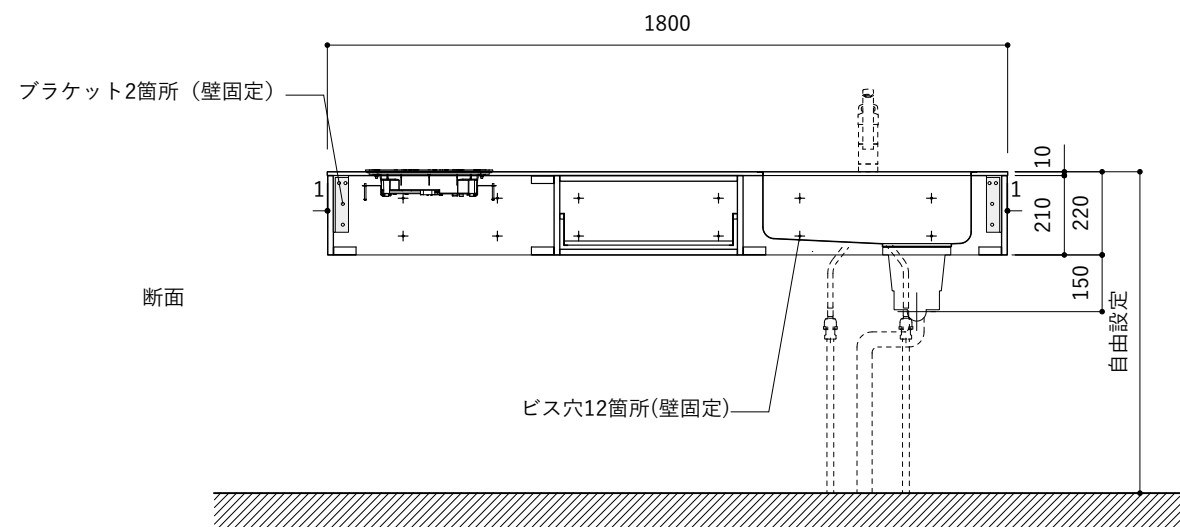

シンク断面

コンロ断面

オプションキャビネット使用時

No.	名称	仕様
1	天板	SUS304 パイブレーション仕上 T10
2	シンク	ステンレスシンク
3	面材	パーチ合板小口テープ水性ウレタン塗装
4	内部キャビネット	低圧メラミン化粧板 ホワイト

No.	名称	仕様
1	水栓	WEBページをご参照ください
2	コンロ	WEBページをご参照ください

※オプションキャビネットは別売りです。
 ※オプションキャビネットをする際は配管を図面に示している範囲内で立ち上げてください。
 ※オプションキャビネットをする際はキッチン高さ850mmを推奨します。
 ※トラップ以降の配管は付属していません。別途ご用意ください。
 ※コンロ横に袖壁を設ける場合は壁を不燃材で仕上げるか、防熱板を使用してください。