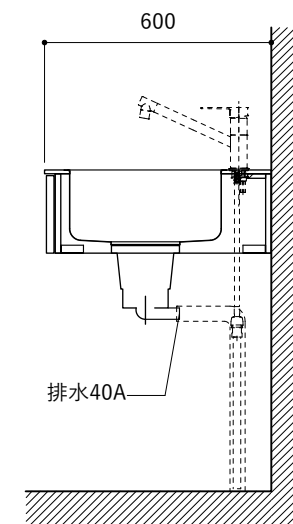

シンク断面

コンロ断面

オプションキャビネット使用時

No.	名称	仕様
1	天板	SUS304 パイブレーション仕上 T10
2	シンク	ステンレスシンク
3	面材	パーティ合板小口テープ水性ウレタン塗装
4	内部キャビネット	低压メラミン化粧板 ホワイト

No.	名称	仕様
1	水栓	WEBページをご参照ください
2	コンロ	WEBページをご参照ください

※オプションキャビネットは別売りです。
 ※オプションキャビネットをする際は配管を図面に示している範囲内で立ち上げてください。
 ※オプションキャビネットをする際はキッチン高さ850mmを推奨します。
 ※トラップ以降の配管は付属していません。別途ご用意ください。
 ※コンロ横に袖壁を設ける場合は壁を不燃材で仕上げるか、防熱板を使用してください。