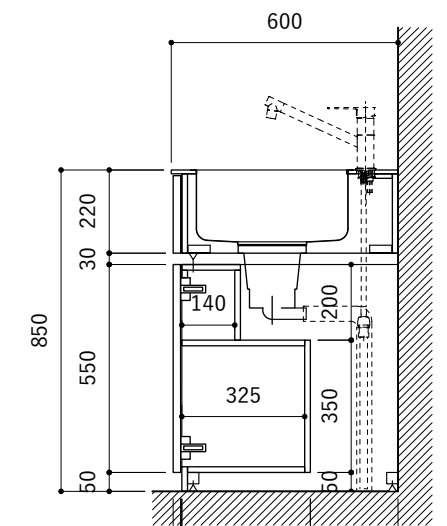

オプションキャビネット使用時