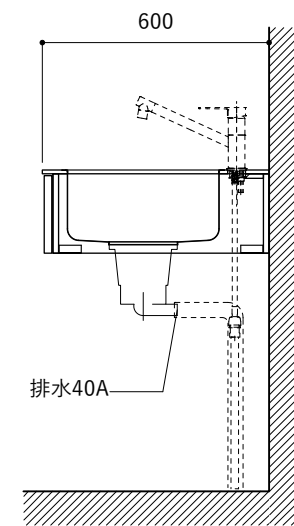

No.	名称	仕様
1	天板	SUS304 パイブレーション仕上 T10
2	シンク	ステンレスシンク
3	面材	パーティ合板 小口テープ 水性ウレタン塗装
4	内部キャビネット	低压メラミン化粧板 ホワイト

No.	名称	仕様
1	水栓	WEBページをご参照ください
2	コンロ	WEBページをご参照ください

※オプションキャビネットは別売りです。
※オプションキャビネットをする際は配管を図面に示している範囲内で立ち上げてください。
※オプションキャビネットをする際はキッチン高さ850mmを推奨します。
※トラップ以降の配管は付属していません。別途ご用意ください。
※コンロ横に袖壁を設ける場合は壁を不燃材で仕上げるか、防熱板を使用してください。

シンク断面