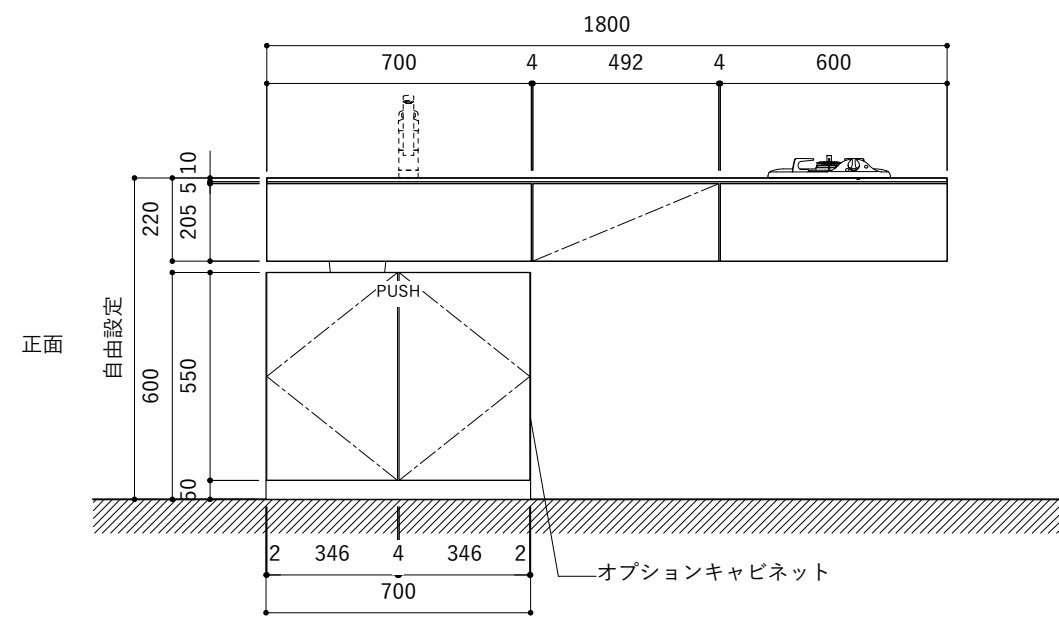

No.	名称	仕様
1	天板	SUS304 パイブレーション仕上 T10
2	シンク	ステンレスシンク
3	面材	パチ合板小口テープ水性ウレタン塗装
4	内部キャビネット	低圧メラミン化粧板 ホワイト

No.	名称	仕様
1	水栓	WEBページをご参照ください
2	コンロ	WEBページをご参照ください

※オプションキャビネットは別売りです。
※オプションキャビネットをする際は配管を図面に示している範囲内で立ち上げてください。
※オプションキャビネットをする際はキッチン高さ850mmを推奨します。
※トラップ以降の配管は付属していません。別途ご用意ください。
※コンロ横に袖壁を設ける場合は壁を不燃材で仕上げるか、防熱板を使用してください。