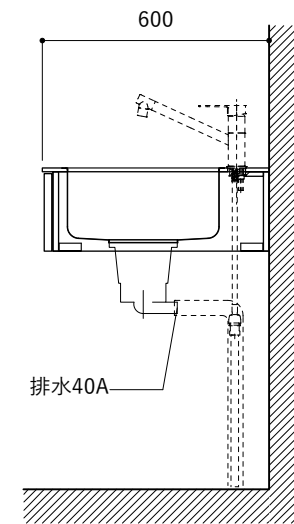

シンク断面

コンロ断面

オプションキャビネット使用時

No.	名称	仕様
1	天板	SUS304 パイブレーション仕上 T10
2	シンク	ステンレスシンク
3	面材	パーティ合板 小口テープ 水性ウレタン塗装
4	内部キャビネット	低压メラミン化粧板 ホワイト

No.	名称	仕様
1	水栓	WEBページをご参照ください
2	コンロ	WEBページをご参照ください

※オプションキャビネットは別売りです。
 ※オプションキャビネットをする際は配管を図面に示している範囲内で立ち上げてください。
 ※オプションキャビネットをする際はキッチン高さ850mmを推奨します。
 ※トラップ以降の配管は付属していません。別途ご用意ください。
 ※コンロ横に袖壁を設ける場合は壁を不燃材で仕上げるか、防熱板を使用してください。