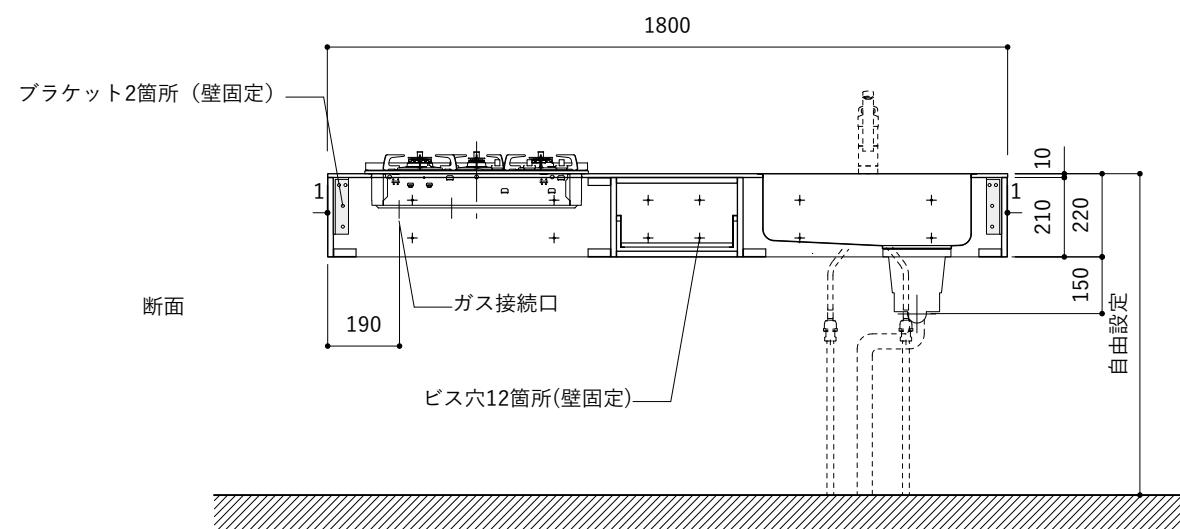

シンク断面

コンロ断面

オプションキャビネット使用時

No.	名称	仕様
1	天板	SUS304 パイブレーション仕上 T10
2	シンク	ステンレスシンク
3	面材	パーティ合板 小口テープ 水性ウレタン塗装
4	内部キャビネット	低压メラミン化粧板 ホワイト

No.	名称	仕様
1	水栓	WEBページをご参照ください
2	コンロ	WEBページをご参照ください

※オプションキャビネットは別売りです。
 ※オプションキャビネットをする際は配管を図面に示している範囲内で立ち上げてください。
 ※オプションキャビネットをする際はキッチン高さ850mmを推奨します。
 ※トラップ以降の配管は付属していません。別途ご用意ください。
 ※コンロ横に袖壁を設ける場合は壁を不燃材で仕上げるか、防熱板を使用してください。