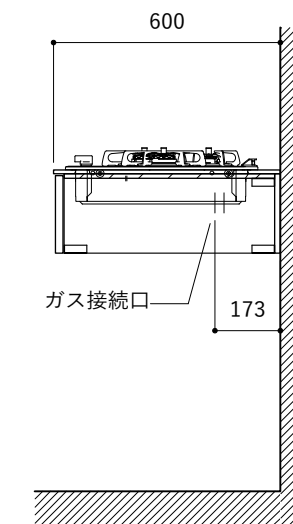

No.	名称	仕様
1	天板	SUS304 パイブレーション仕上 T10
2	シンク	ステンレスシンク
3	面材	パーティ合板小口テープ水性ウレタン塗装
4	内部キャビネット	低压メラミン化粧板 ホワイト

No.	名称	仕様
1	水栓	WEBページをご参照ください
2	コンロ	WEBページをご参照ください

※オプションキャビネットは別売りです。
※オプションキャビネットをする際は配管を図面に示している範囲内で立ち上げてください。
※オプションキャビネットをする際はキッチン高さ850mmを推奨します。
※トラップ以降の配管は付属していません。別途ご用意ください。
※コンロ横に袖壁を設ける場合は壁を不燃材で仕上げるか、防熱板を使用してください。

コンロ断面