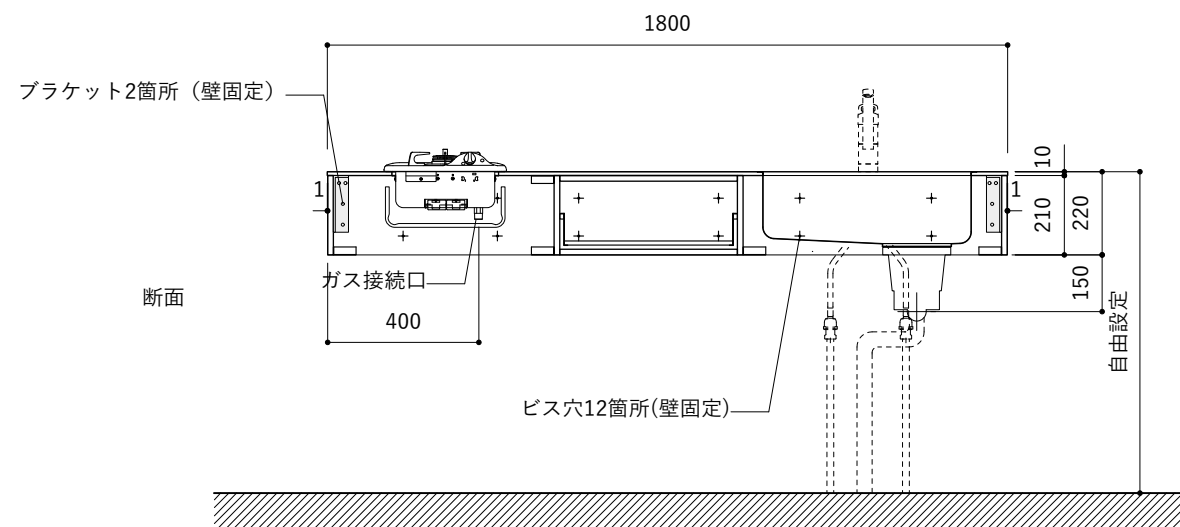

No.	名称	仕様
1	天板	SUS304 バイブレーション仕上 T10
2	シンク	ステンレスシンク
3	面材	パーティ合板小口テープ水性ウレタン塗装
4	内部キャビネット	低压メラミン化粧板 ホワイト

No.	名称	仕様
1	水栓	WEBページをご参照ください
2	コンロ	WEBページをご参照ください

※オプションキャビネットは別売りです。
※オプションキャビネットをする際は配管を図面に示している範囲内で立ち上げてください。
※オプションキャビネットをする際はキッチン高さ850mmを推奨します。
※トラップ以降の配管は付属していません。別途ご用意ください。
※コンロ横に袖壁を設ける場合は壁を不燃材で仕上げるか、防熱板を使用してください。