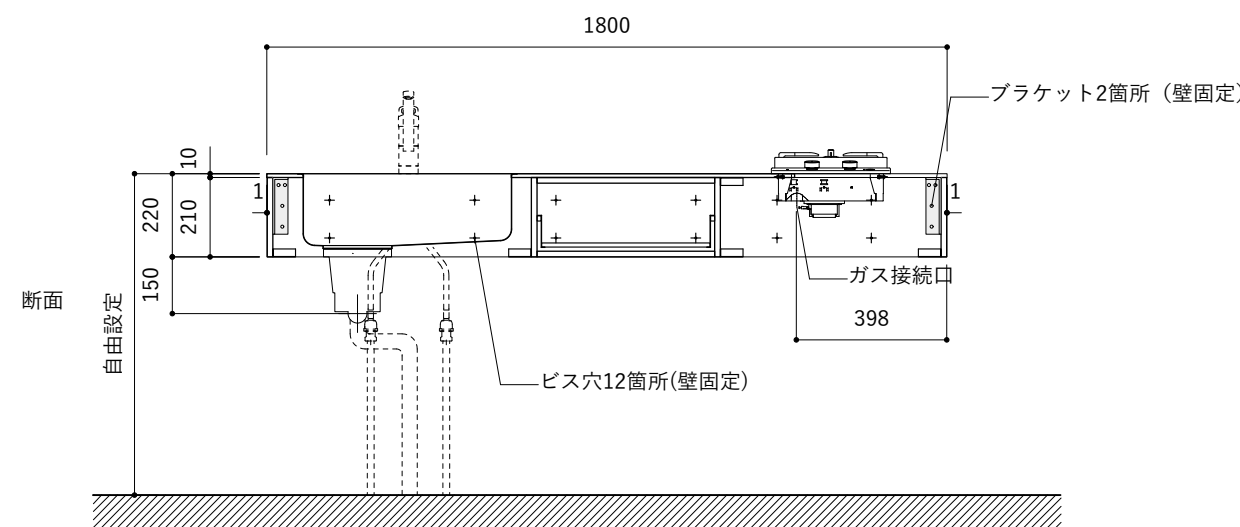

シンク断面

コンロ断面

オプションキャビネット使用時

No.	名称	仕様
1	天板	SUS304 パイブレーション仕上 T10
2	シンク	ステンレスシンク
3	面材	パーティ合板 小口テープ 水性ウレタン塗装
4	内部キャビネット	低压メラミン化粧板 ホワイト

No.	名称	仕様
1	水栓	WEBページをご参照ください
2	コンロ	WEBページをご参照ください

※オプションキャビネットは別売りです。
 ※オプションキャビネットをする際は配管を図面に示している範囲内で立ち上げてください。
 ※オプションキャビネットをする際はキッチン高さ850mmを推奨します。
 ※トラップ以降の配管は付属していません。別途ご用意ください。
 ※コンロ横に袖壁を設ける場合は壁を不燃材で仕上げるか、防熱板を使用してください。