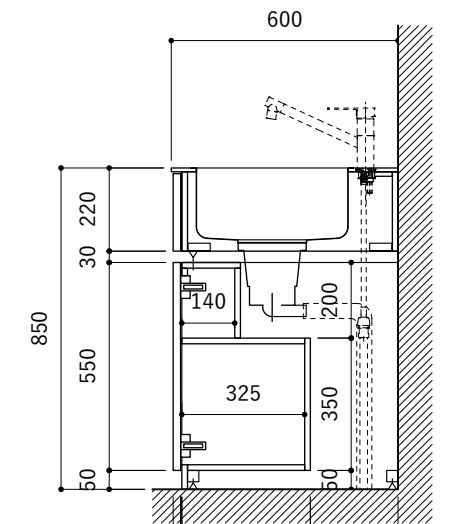

シンク断面

コンロ断面

オプションキャビネット使用時

No.	名称	仕様
1	天板	SUS304 パイブレーション仕上 T10
2	シンク	ステンレスシンク
3	面材	パーティ合板小口テープ水性ウレタン塗装
4	内部キャビネット	低圧メラミン化粧板 ホワイト

No.	名称	仕様
1	水栓	WEBページをご参照ください
2	コンロ	WEBページをご参照ください

※オプションキャビネットは別売りです。
 ※オプションキャビネットをする際は配管を図面に示している範囲内で立ち上げてください。
 ※オプションキャビネットをする際はキッチン高さ850mmを推奨します。
 ※トラップ以降の配管は付属していません。別途ご用意ください。
 ※コンロ横に袖壁を設ける場合は壁を不燃材で仕上げるか、防熱板を使用してください。