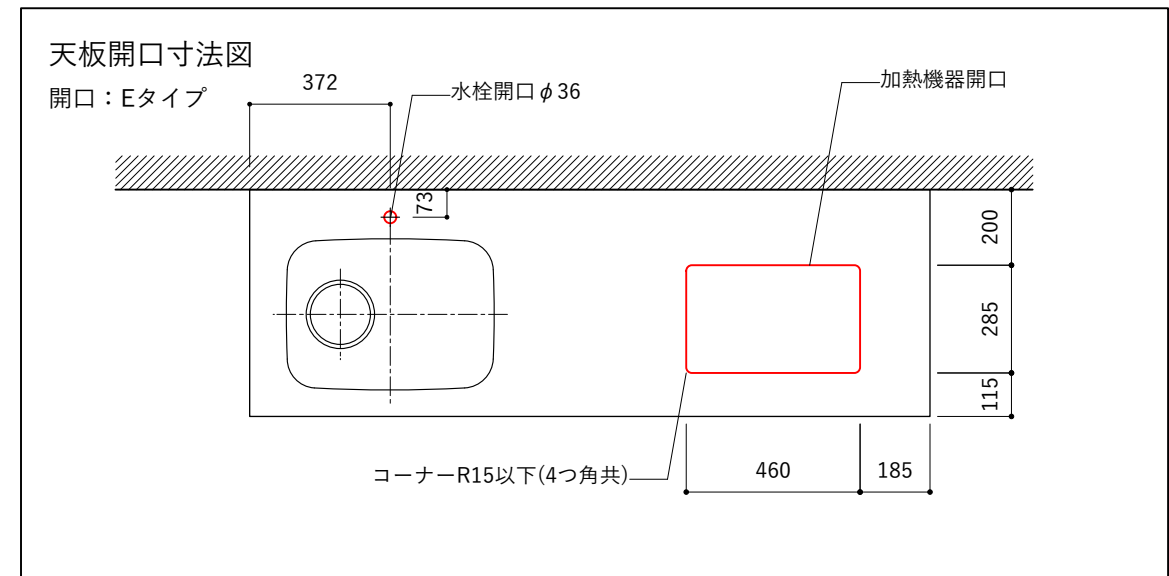

シンク断面

コンロ断面

オプションキャビネット使用時

No.	名称	仕様
1	天板	SUS304 バイブレーション仕上 T10
2	シンク	ステンレスシンク
3	面材	パーティ合板小口テープ水性ウレタン塗装
4	内部キャビネット	低圧メラミン化粧板 ホワイト

No.	名称	仕様
1	水栓	WEBページをご参照ください
2	コンロ	WEBページをご参照ください

※オプションキャビネットは別売りです。
 ※オプションキャビネットをする際は配管を図面に示している範囲内で立ち上げてください。
 ※オプションキャビネットをする際はキッチン高さ850mmを推奨します。
 ※トラップ以降の配管は付属していません。別途ご用意ください。
 ※コンロ横に袖壁を設ける場合は壁を不燃材で仕上げるか、防熱板を使用してください。