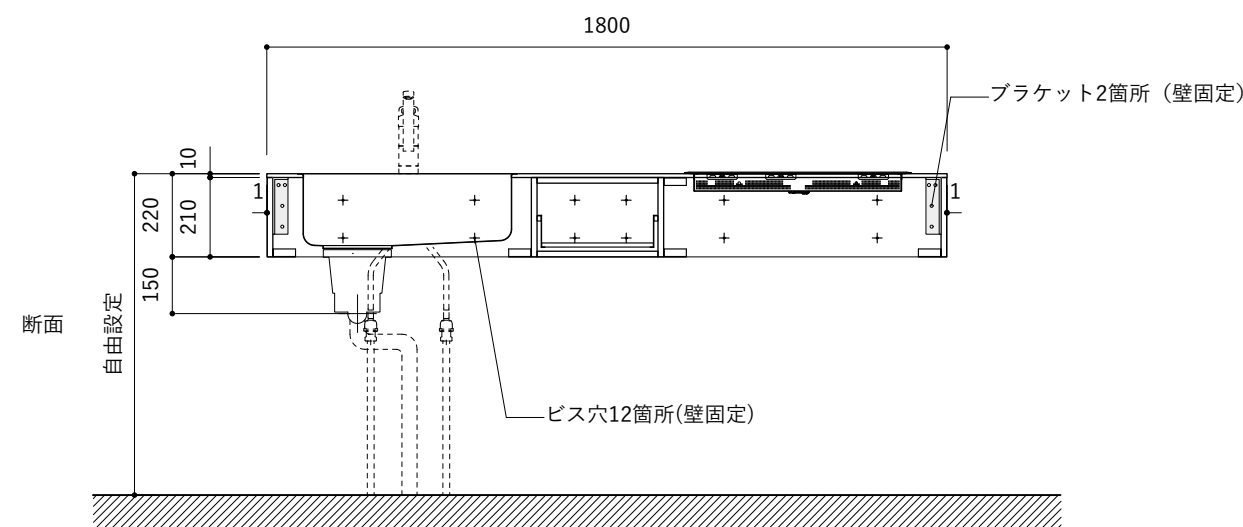

No.	名称	仕様
1	天板	SUS304 パイブレーション仕上 T10
2	シンク	ステンレスシンク
3	面材	パーティ合板小口テープ水性ウレタン塗装
4	内部キャビネット	低压メラミン化粧板 ホワイト

No.	名称	仕様
1	水栓	WEBページをご参照ください
2	コンロ	WEBページをご参照ください

※オプションキャビネットは別売りです。
※オプションキャビネットをする際は配管を図面に示している範囲内で立ち上げてください。
※オプションキャビネットをする際はキッチン高さ850mmを推奨します。
※トラップ以降の配管は付属していません。別途ご用意ください。
※コンロ横に袖壁を設ける場合は壁を不燃材で仕上げるか、防熱板を使用してください。