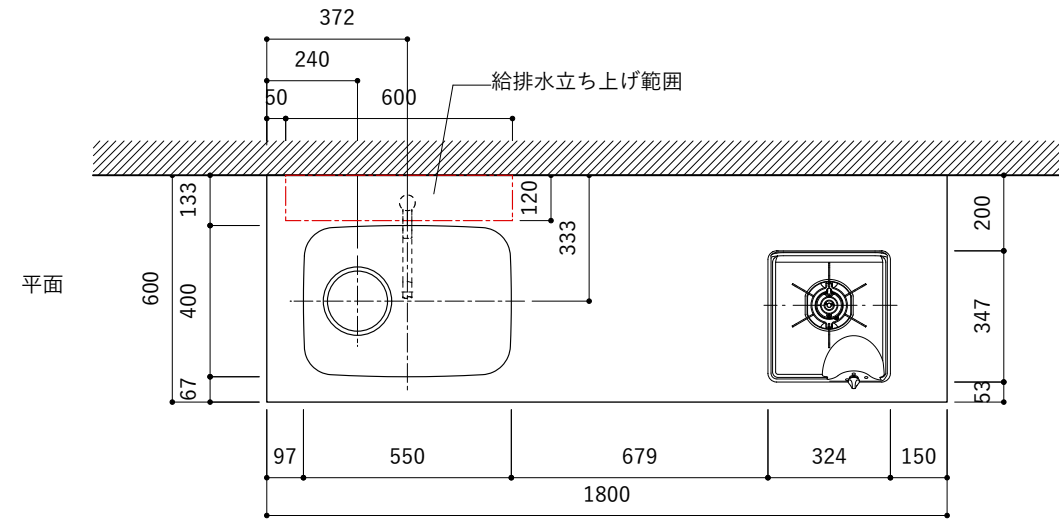

シンク断面

コンロ断面

オプションキャビネット使用時

No.	名称	仕様
1	天板	SUS304 バイブレーション仕上 T10
2	シンク	ステンレスシンク
3	面材	パチ合板小口テープ 水性ウレタン塗装
4	内部キャビネット	低圧メラミン化粧板 ホワイト

No.	名称	仕様
1	水栓	WEBページをご参照ください
2	コンロ	なし

※オプションキャビネットは別売りです。
 ※オプションキャビネットをする際は配管を図面に示している範囲内で立ち上げてください。
 ※オプションキャビネットをする際はキッチン高さ850mmを推奨します。
 ※トラップ以降の配管は付属していません。別途ご用意ください。
 ※コンロ横に袖壁を設ける場合は壁を不燃材で仕上げるか、防熱板を使用してください。

No.	名称	仕様
1	天板	SUS304 パイブレーション仕上 T10
2	シンク	ステンレスシンク
3	面材	パチ合板小口テープ水性ウレタン塗装
4	内部キャビネット	低圧メラミン化粧板 ホワイト

No.	名称	仕様
1	水栓	WEBページをご参照ください
2	コンロ	WEBページをご参照ください

※オプションキャビネットは別売りです。
 ※オプションキャビネットをする際は配管を図面に示している範囲内で立ち上げてください。
 ※オプションキャビネットをする際はキッチン高さ850mmを推奨します。
 ※トラップ以降の配管は付属していません。別途ご用意ください。
 ※コンロ横に袖壁を設ける場合は壁を不燃材で仕上げるか、防熱板を使用してください。