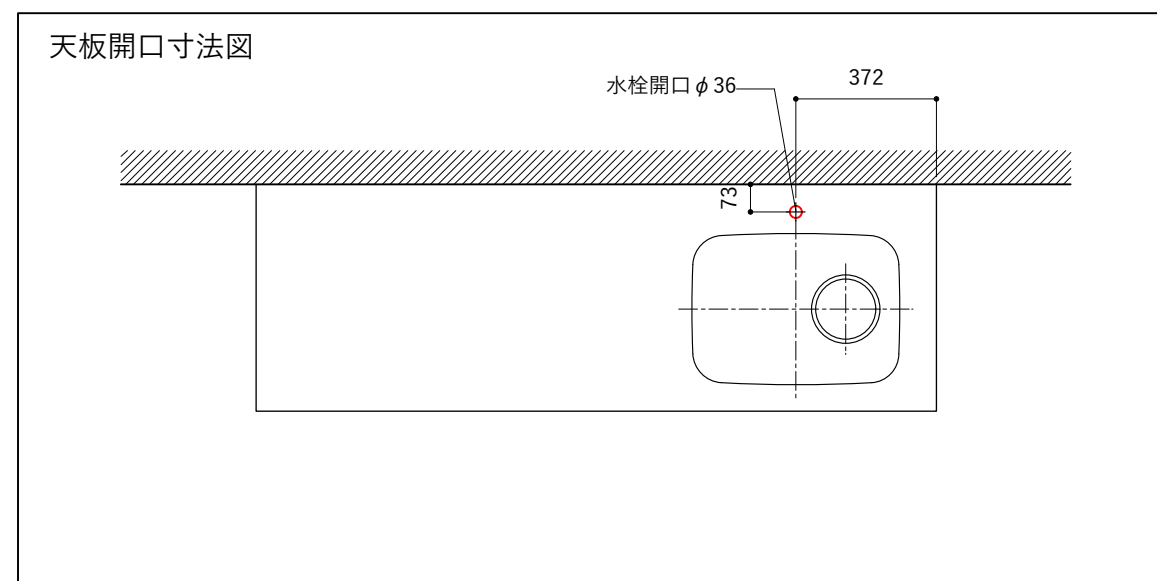

シンク断面

コンロ断面

オプションキャビネット使用時

No.	名称	仕様
1	天板	SUS304 バイブレーション仕上 T10
2	シンク	ステンレスシンク
3	面材	パチ合板小口テープ 水性ウレタン塗装
4	内部キャビネット	低圧メラミン化粧板 ホワイト

No.	名称	仕様
1	水栓	WEBページをご参照ください
2	コンロ	なし

※オプションキャビネットは別売りです。
 ※オプションキャビネットをする際は配管を図面に示している範囲内で立ち上げてください。
 ※オプションキャビネットをする際はキッチン高さ850mmを推奨します。
 ※トラップ以降の配管は付属していません。別途ご用意ください。
 ※コンロ横に袖壁を設ける場合は壁を不燃材で仕上げるか、防熱板を使用してください。