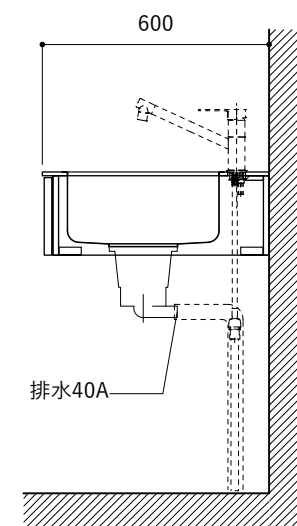

No.	名称	仕様
1	天板	SUS304 パイブレーション仕上 T10
2	シンク	ステンレスシンク
3	面材	パーティ合板小口テープ水性ウレタン塗装
4	内部キャビネット	低压メラミン化粧板 ホワイト

No.	名称	仕様
1	水栓	WEBページをご参照ください
2	コンロ	WEBページをご参照ください

※オプションキャビネットは別売りです。
 ※オプションキャビネットをする際は配管を図面に示している範囲内で立ち上げてください。
 ※オプションキャビネットをする際はキッチン高さ850mmを推奨します。
 ※トラップ以降の配管は付属していません。別途ご用意ください。
 ※コンロ横に袖壁を設ける場合は壁を不燃材で仕上げるか、防熱板を使用してください。