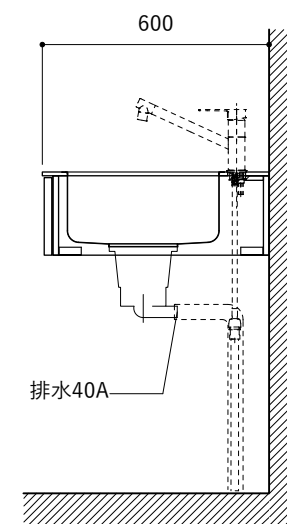

シンク断面

コンロ断面

オプションキャビネット使用時

No.	名称	仕様
1	天板	SUS304 バイブレーション仕上 T10
2	シンク	ステンレスシンク
3	面材	パチ合板小口テープ 水性ウレタン塗装
4	内部キャビネット	低圧メラミン化粧板 ホワイト

No.	名称	仕様
1	水栓	WEBページをご参照ください
2	コンロ	なし

※オプションキャビネットは別売りです。
 ※オプションキャビネットをする際は配管を図面に示している範囲内で立ち上げてください。
 ※オプションキャビネットをする際はキッチン高さ850mmを推奨します。
 ※トラップ以降の配管は付属していません。別途ご用意ください。
 ※コンロ横に袖壁を設ける場合は壁を不燃材で仕上げるか、防熱板を使用してください。

No.	名称	仕様
1	天板	SUS304 パイブレーション仕上 T10
2	シンク	ステンレスシンク
3	面材	パチ合板小口テープ水性ウレタン塗装
4	内部キャビネット	低圧メラミン化粧板 ホワイト

No.	名称	仕様
1	水栓	WEBページをご参照ください
2	コンロ	WEBページをご参照ください

※オプションキャビネットは別売りです。
 ※オプションキャビネットをする際は配管を図面に示している範囲内で立ち上げてください。
 ※オプションキャビネットをする際はキッチン高さ850mmを推奨します。
 ※トラップ以降の配管は付属していません。別途ご用意ください。
 ※コンロ横に袖壁を設ける場合は壁を不燃材で仕上げるか、防熱板を使用してください。