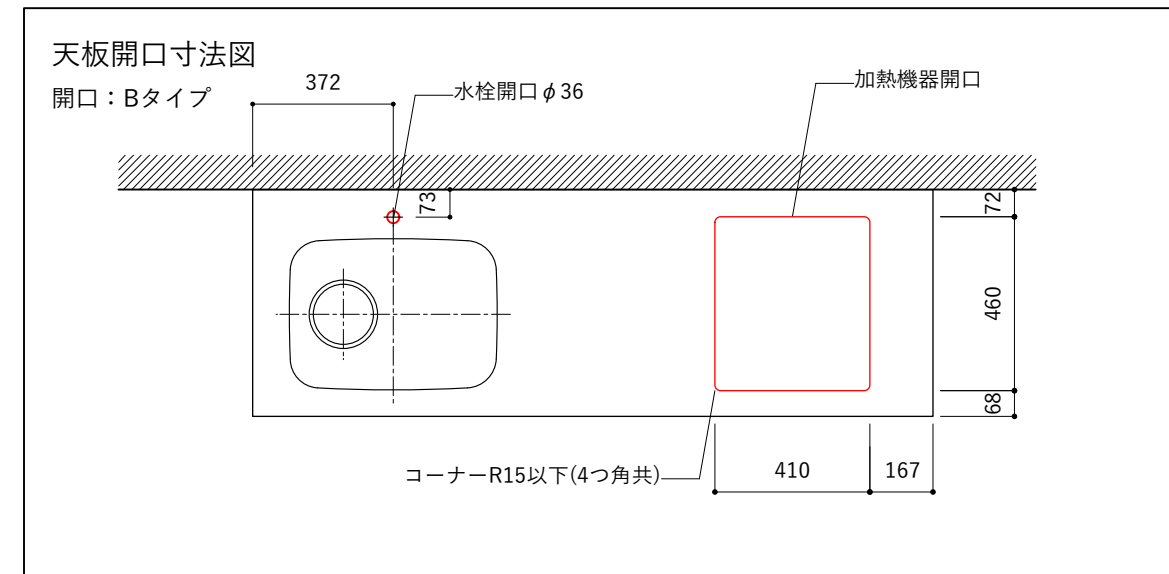

シンク断面

コンロ断面

オプションキャビネット使用時

No.	名称	仕様
1	天板	SUS304 パイブレーション仕上 T10
2	シンク	ステンレスシンク
3	面材	パーティ合板小口テープ水性ウレタン塗装
4	内部キャビネット	低圧メラミン化粧板 ホワイト

No.	名称	仕様
1	水栓	WEBページをご参照ください
2	コンロ	WEBページをご参照ください

※オプションキャビネットは別売りです。
 ※オプションキャビネットをする際は配管を図面に示している範囲内で立ち上げてください。
 ※オプションキャビネットをする際はキッチン高さ850mmを推奨します。
 ※トラップ以降の配管は付属していません。別途ご用意ください。
 ※コンロ横に袖壁を設ける場合は壁を不燃材で仕上げるか、防熱板を使用してください。