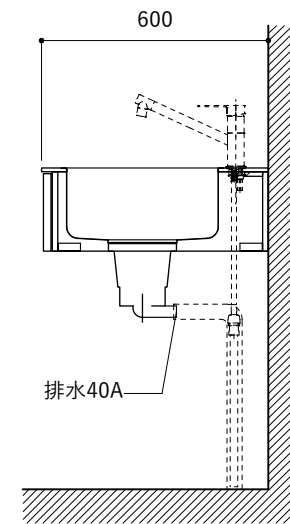

シンク断面

コンロ断面

オプションキャビネット使用時

No.	名称	仕様
1	天板	SUS304 パイブレーション仕上 T10
2	シンク	ステンレスシンク
3	面材	パーティ合板小口テープ水性ウレタン塗装
4	内部キャビネット	低圧メラミン化粧板 ホワイト

No.	名称	仕様
1	水栓	WEBページをご参照ください
2	コンロ	WEBページをご参照ください

※オプションキャビネットは別売りです。
 ※オプションキャビネットをする際は配管を図面に示している範囲内で立ち上げてください。
 ※オプションキャビネットをする際はキッチン高さ850mmを推奨します。
 ※トラップ以降の配管は付属していません。別途ご用意ください。
 ※コンロ横に袖壁を設ける場合は壁を不燃材で仕上げるか、防熱板を使用してください。

No.	名称	仕様
1	天板	SUS304 パイブレーション仕上 T10
2	シンク	ステンレスシンク
3	面材	パーティ合板 小口テープ 水性ウレタン塗装
4	内部キャビネット	低压メラミン化粧板 ホワイト

No.	名称	仕様
1	水栓	WEBページをご参照ください
2	コンロ	WEBページをご参照ください

※オプションキャビネットは別売りです。
 ※オプションキャビネットをする際は配管を図面に示している範囲内で立ち上げてください。
 ※オプションキャビネットをする際はキッチン高さ850mmを推奨します。
 ※トラップ以降の配管は付属していません。別途ご用意ください。
 ※コンロ横に袖壁を設ける場合は壁を不燃材で仕上げるか、防熱板を使用してください。