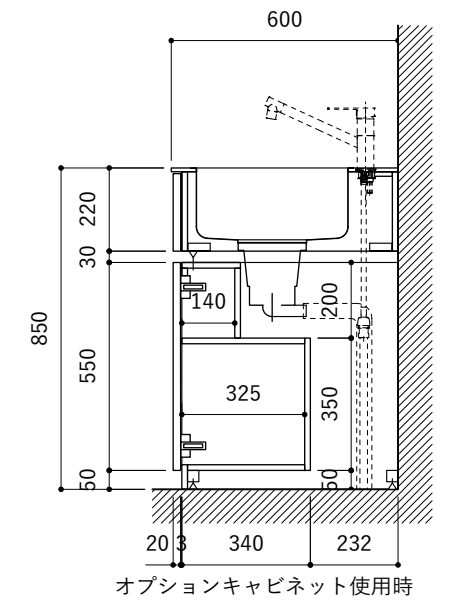

No.	名称	仕様
1	天板	SUS304 パイブレーション仕上 T10
2	シンク	ステンレスシンク
3	面材	パーティ合板 小口テープ 水性ウレタン塗装
4	内部キャビネット	低压メラミン化粧板 ホワイト

No.	名称	仕様
1	水栓	WEBページをご参照ください
2	コンロ	WEBページをご参照ください

※オプションキャビネットは別売りです。
 ※オプションキャビネットをする際は配管を図面に示している範囲内で立ち上げてください。
 ※オプションキャビネットをする際はキッチン高さ850mmを推奨します。
 ※トラップ以降の配管は付属していません。別途ご用意ください。
 ※コンロ横に袖壁を設ける場合は壁を不燃材で仕上げるか、防熱板を使用してください。

シンク断面

コンロ断面

オプションキャビネット使用時

No.	名称	仕様
1	天板	SUS304 パイブレーション仕上 T10
2	シンク	ステンレスシンク
3	面材	パーティ合板 小口テープ 水性ウレタン塗装
4	内部キャビネット	低压メラミン化粧板 ホワイト

No.	名称	仕様
1	水栓	WEBページをご参照ください
2	コンロ	WEBページをご参照ください

※オプションキャビネットは別売りです。
 ※オプションキャビネットをする際は配管を図面に示している範囲内で立ち上げてください。
 ※オプションキャビネットをする際はキッチン高さ850mmを推奨します。
 ※トラップ以降の配管は付属していません。別途ご用意ください。
 ※コンロ横に袖壁を設ける場合は壁を不燃材で仕上げるか、防熱板を使用してください。