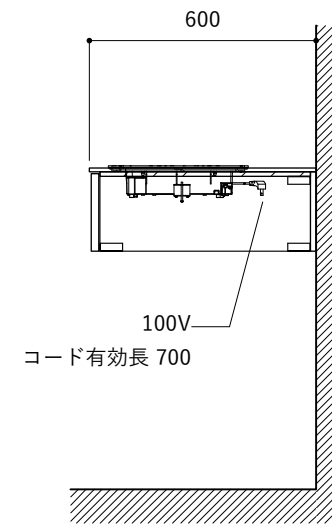

No.	名称	仕様
1	天板	SUS304 バイブレーション仕上 T10
2	シンク	ステンレスシンク
3	面材	パーティ合板小口テープ 水性ウレタン塗装
4	内部キャビネット	低圧メラミン化粧板 ホワイト

No.	名称	仕様
1	水栓	WEBページをご参照ください
2	コンロ	WEBページをご参照ください

※オプションキャビネットは別売りです。
※オプションキャビネットをする際は配管を図面に示している範囲内で立ち上げてください。
※オプションキャビネットをする際はキッチン高さ850mmを推奨します。
※トラップ以降の配管は付属していません。別途ご用意ください。
※コンロ横に袖壁を設ける場合は壁を不燃材で仕上げるか、防熱板を使用してください。

コンロ断面

天板開口寸法図