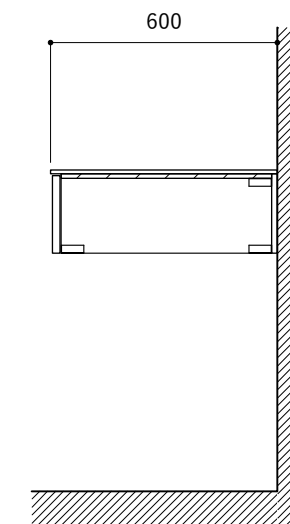

No.	名称	仕様
1	天板	SUS304 パイブレーション仕上 T10
2	シンク	ステンレスシンク
3	面材	パーチ合板 小口テープ 水性ウレタン塗装
4	内部キャビネット	低圧メラミン化粧板 ホワイト

No.	名称	仕様
1	水栓	WEBページをご参照ください
2	コンロ	なし

※オプションキャビネットは別売りです。
 ※オプションキャビネットをする際は配管を図面に示している範囲内で立ち上げてください。
 ※オプションキャビネットをする際はキッチン高さ850mmを推奨します。
 ※トラップ以降の配管は付属していません。別途ご用意ください。
 ※コンロ横に袖壁を設ける場合は壁を不燃材で仕上げるか、防熱板を使用してください。

シンク断面

コンロ断面

オプションキャビネット使用時

No.	名称	仕様
1	天板	SUS304 バイブレーション仕上 T10
2	シンク	ステンレスシンク
3	面材	パチ合板小口テープ 水性ウレタン塗装
4	内部キャビネット	低圧メラミン化粧板 ホワイト

No.	名称	仕様
1	水栓	WEBページをご参照ください
2	コンロ	なし

※オプションキャビネットは別売りです。
 ※オプションキャビネットをする際は配管を図面に示している範囲内で立ち上げてください。
 ※オプションキャビネットをする際はキッチン高さ850mmを推奨します。
 ※トラップ以降の配管は付属していません。別途ご用意ください。
 ※コンロ横に袖壁を設ける場合は壁を不燃材で仕上げるか、防熱板を使用してください。