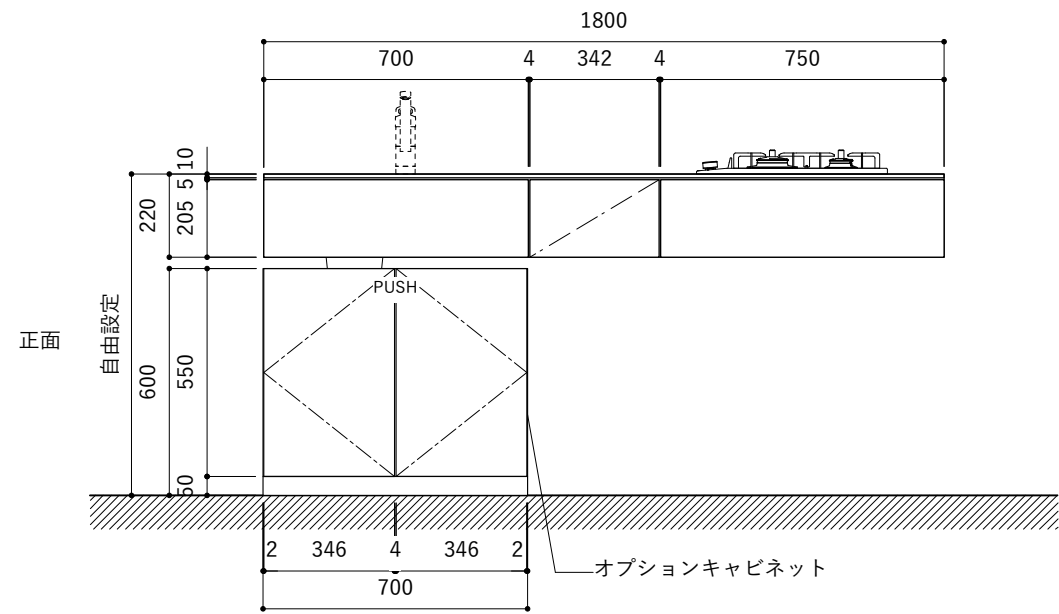

シンク断面

コンロ断面

オプションキャビネット使用時

No.	名称	仕様
1	天板	SUS304 バイブレーション仕上 T10
2	シンク	ステンレスシンク
3	面材	パーティ合板小口テープ水性ウレタン塗装
4	内部キャビネット	低圧メラミン化粧板 ホワイト

No.	名称	仕様
1	水栓	WEBページをご参照ください
2	コンロ	WEBページをご参照ください

※オプションキャビネットは別売りです。
 ※オプションキャビネットをする際は配管を図面に示している範囲内で立ち上げてください。
 ※オプションキャビネットをする際はキッチン高さ850mmを推奨します。
 ※トラップ以降の配管は付属していません。別途ご用意ください。
 ※コンロ横に袖壁を設ける場合は壁を不燃材で仕上げるか、防熱板を使用してください。