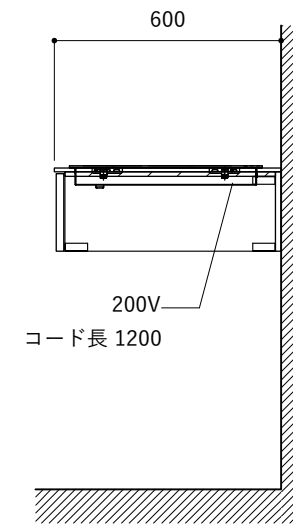

No.	名称	仕様
1	天板	SUS304 バイブレーション仕上 T10
2	シンク	ステンレスシンク
3	面材	パーティ合板 小口テープ 水性ウレタン塗装
4	内部キャビネット	低圧メラミン化粧板 ホワイト

No.	名称	仕様
1	水栓	WEBページをご参照ください
2	コンロ	WEBページをご参照ください

※オプションキャビネットは別売りです。
※オプションキャビネットをする際は配管を図面に示している範囲内で立ち上げてください。
※オプションキャビネットをする際はキッチン高さ850mmを推奨します。
※トラップ以降の配管は付属していません。別途ご用意ください。
※コンロ横に袖壁を設ける場合は壁を不燃材で仕上げるか、防熱板を使用してください。

コンロ断面