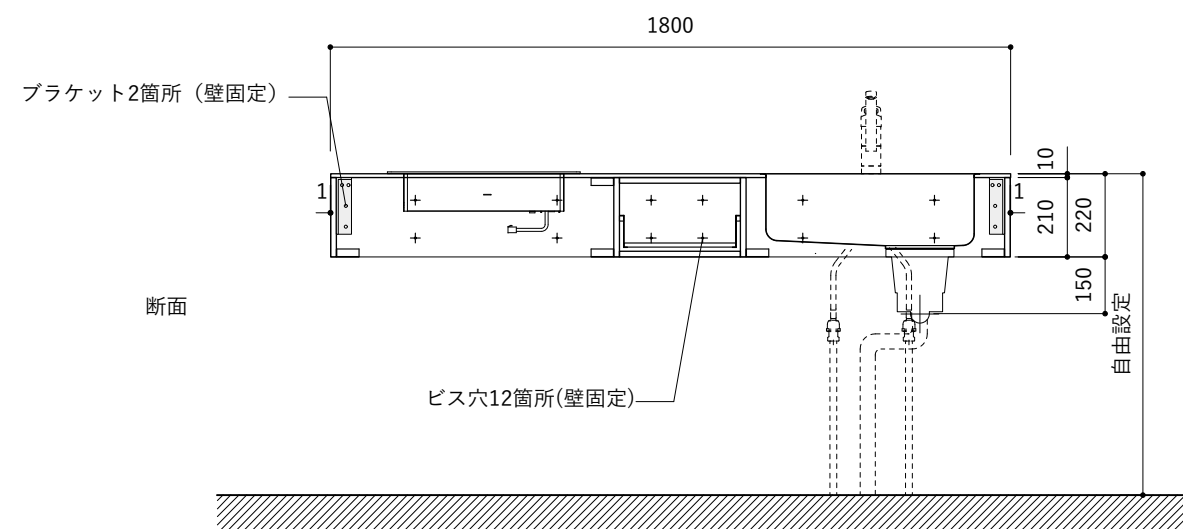

シンク断面

コンロ断面

オプションキャビネット使用時

天板開口寸法図

No.	名称	仕様
1	天板	SUS304 パイブレーション仕上 T10
2	シンク	ステンレスシンク
3	面材	パーティ合板 小口テープ 水性ウレタン塗装
4	内部キャビネット	低圧メラミン化粧板 ホワイト

No.	名称	仕様
1	水栓	WEBページをご参照ください
2	コンロ	WEBページをご参照ください

※オプションキャビネットは別売りです。
 ※オプションキャビネットをする際は配管を図面に示している範囲内で立ち上げてください。
 ※オプションキャビネットをする際はキッチン高さ850mmを推奨します。
 ※トラップ以降の配管は付属していません。別途ご用意ください。
 ※コンロ横に袖壁を設ける場合は壁を不燃材で仕上げるか、防熱板を使用してください。