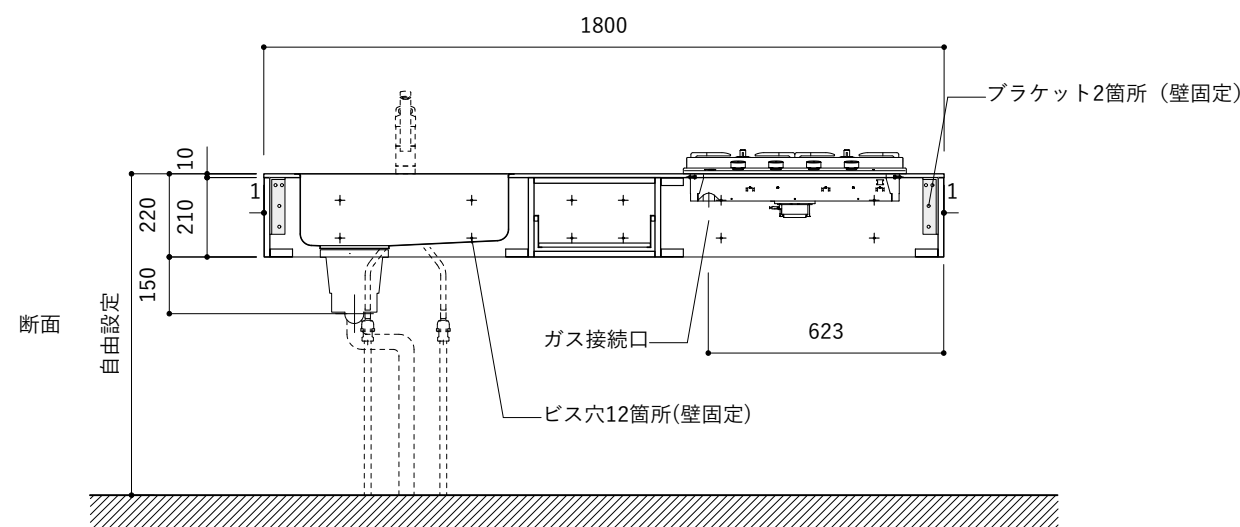

No.	名称	仕様
1	天板	SUS304 パイブレーション仕上 T10
2	シンク	ステンレスシンク
3	面材	パーチ合板小口テープ水性ウレタン塗装
4	内部キャビネット	低圧メラミン化粧板 ホワイト

No.	名称	仕様
1	水栓	WEBページをご参照ください
2	コンロ	WEBページをご参照ください

※オプションキャビネットは別売りです。
※オプションキャビネットをする際は配管を図面に示している範囲内で立ち上げてください。
※オプションキャビネットをする際はキッチン高さ850mmを推奨します。
※トラップ以降の配管は付属していません。別途ご用意ください。
※コンロ横に袖壁を設ける場合は壁を不燃材で仕上げるか、防熱板を使用してください。