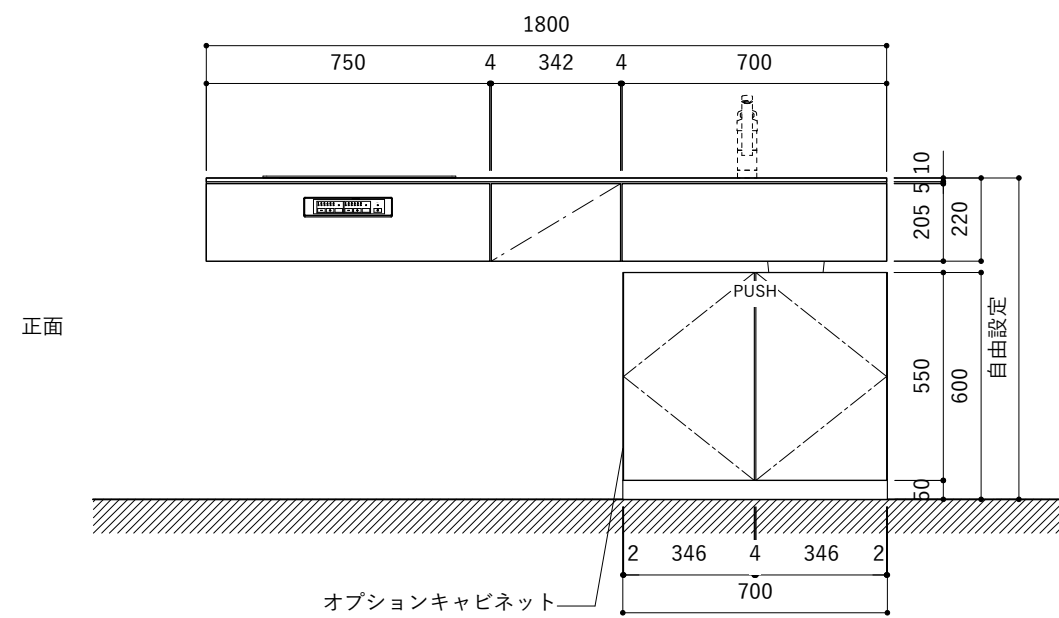

シンク断面

コンロ断面

オプションキャビネット使用時

天板開口寸法図

No.	名称	仕様
1	天板	SUS304 パイブレーション仕上 T10
2	シンク	ステンレスシンク
3	面材	パーティ合板 小口テープ 水性ウレタン塗装
4	内部キャビネット	低圧メラミン化粧板 ホワイト

No.	名称	仕様
1	水栓	WEBページをご参照ください
2	コンロ	WEBページをご参照ください

※オプションキャビネットは別売りです。
 ※オプションキャビネットをする際は配管を図面に示している範囲内で立ち上げてください。
 ※オプションキャビネットをする際はキッチン高さ850mmを推奨します。
 ※トラップ以降の配管は付属していません。別途ご用意ください。
 ※コンロ横に袖壁を設ける場合は壁を不燃材で仕上げるか、防熱板を使用してください。