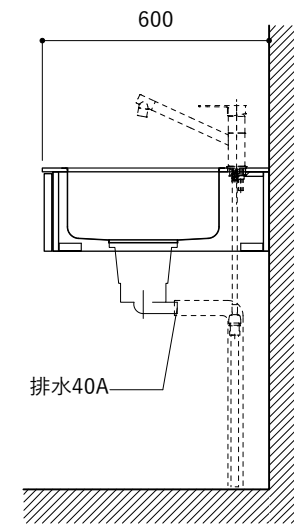

No.	名称	仕様
1	天板	SUS304 バイブレーション仕上 T10
2	シンク	ステンレスシンク
3	面材	パーティ合板 小口テープ 水性ウレタン塗装
4	内部キャビネット	低圧メラミン化粧板 ホワイト

No.	名称	仕様
1	水栓	WEBページをご参照ください
2	コンロ	WEBページをご参照ください

※オプションキャビネットは別売りです。
※オプションキャビネットをする際は配管を図面に示している範囲内で立ち上げてください。
※オプションキャビネットをする際はキッチン高さ850mmを推奨します。
※トラップ以降の配管は付属していません。別途ご用意ください。
※コンロ横に袖壁を設ける場合は壁を不燃材で仕上げるか、防熱板を使用してください。

シンク断面