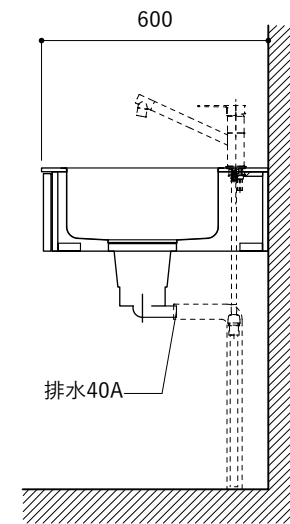

シンク断面

コンロ断面

オプションキャビネット使用時

No.	名称	仕様
1	天板	SUS304 パイブレーション仕上 T10
2	シンク	ステンレスシンク
3	面材	パーティ合板 小口テープ 水性ウレタン塗装
4	内部キャビネット	低压メラミン化粧板 ホワイト

No.	名称	仕様
1	水栓	WEBページをご参照ください
2	コンロ	WEBページをご参照ください

※オプションキャビネットは別売りです。
 ※オプションキャビネットをする際は配管を図面に示している範囲内で立ち上げてください。
 ※オプションキャビネットをする際はキッチン高さ850mmを推奨します。
 ※トラップ以降の配管は付属していません。別途ご用意ください。
 ※コンロ横に袖壁を設ける場合は壁を不燃材で仕上げるか、防熱板を使用してください。

No.	名称	仕様
1	天板	SUS304 バイブレーション仕上 T10
2	シンク	ステンレスシンク
3	面材	パーティ合板 小口テープ 水性ウレタン塗装
4	内部キャビネット	低压メラミン化粧板 ホワイト

No.	名称	仕様
1	水栓	WEBページをご参照ください
2	コンロ	WEBページをご参照ください

※オプションキャビネットは別売りです。
 ※オプションキャビネットをする際は配管を図面に示している範囲内で立ち上げてください。
 ※オプションキャビネットをする際はキッチン高さ850mmを推奨します。
 ※トラップ以降の配管は付属していません。別途ご用意ください。
 ※コンロ横に袖壁を設ける場合は壁を不燃材で仕上げるか、防熱板を使用してください。