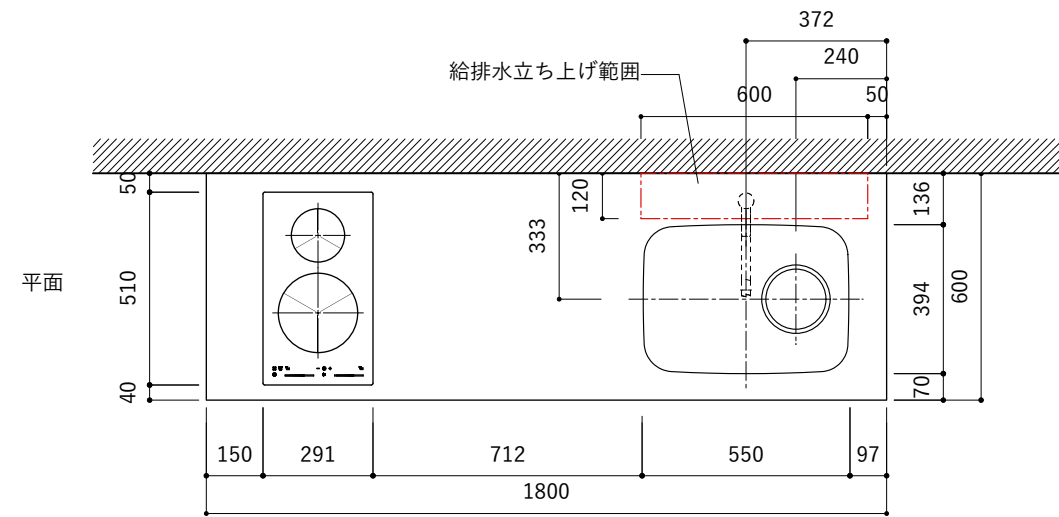

天板開口寸法図

開口：Eタイプ

No.	名称	仕様
1	天板	SUS304 パイブレーション仕上 T10
2	シンク	ステンレスシンク
3	面材	パーティ合板 小口テープ 水性ウレタン塗装
4	内部キャビネット	低圧メラミン化粧板 ホワイト

No.	名称	仕様
1	水栓	WEBページをご参照ください
2	コンロ	WEBページをご参照ください

※オプションキャビネットは別売りです。
 ※オプションキャビネットをする際は配管を図面に示している範囲内で立ち上げてください。
 ※オプションキャビネットをする際はキッチン高さ850mmを推奨します。
 ※トラップ以降の配管は付属していません。別途ご用意ください。
 ※コンロ横に袖壁を設ける場合は壁を不燃材で仕上げるか、防熱板を使用してください。