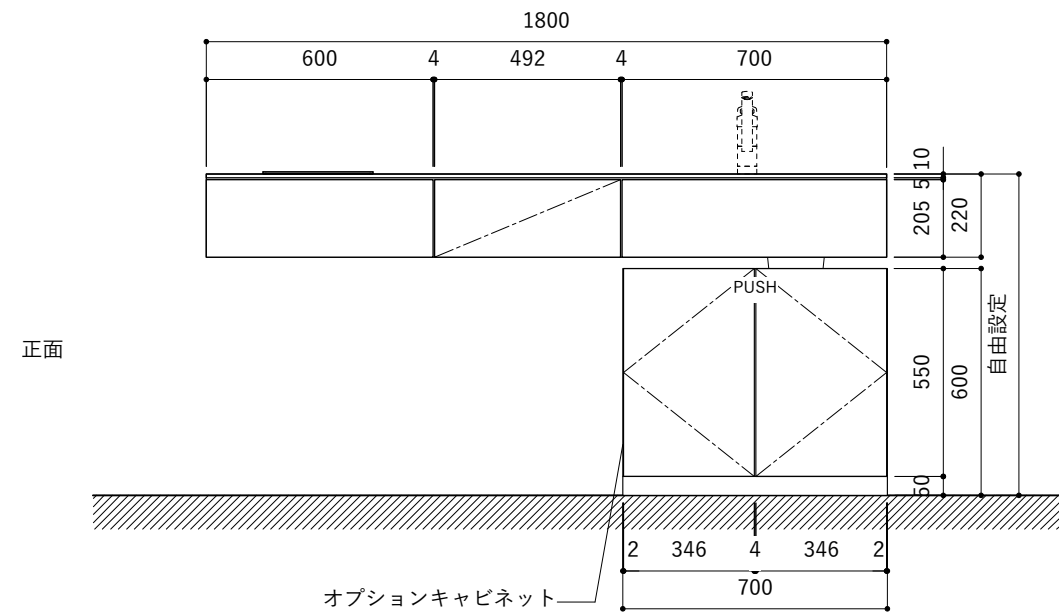

No.	名称	仕様
1	天板	SUS304 バイブレーション仕上 T10
2	シンク	ステンレスシンク
3	面材	パーティ合板 小口テープ 水性ウレタン塗装
4	内部キャビネット	低圧メラミン化粧板 ホワイト

No.	名称	仕様
1	水栓	WEBページをご参照ください
2	コンロ	WEBページをご参照ください

※オプションキャビネットは別売りです。
※オプションキャビネットをする際は配管を図面に示している範囲内で立ち上げてください。
※オプションキャビネットをする際はキッチン高さ850mmを推奨します。
※トラップ以降の配管は付属していません。別途ご用意ください。
※コンロ横に袖壁を設ける場合は壁を不燃材で仕上げるか、防熱板を使用してください。

シンク断面