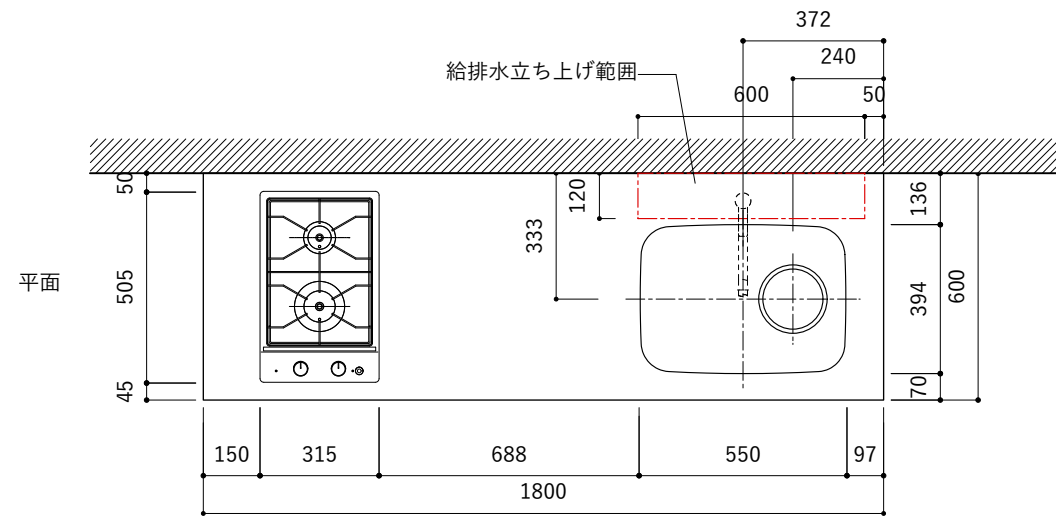

シンク断面

コンロ断面

オプションキャビネット使用時

No.	名称	仕様
1	天板	SUS304 パイブレーション仕上 T10
2	シンク	ステンレスシンク
3	面材	パーティ合板 小口テープ 水性ウレタン塗装
4	内部キャビネット	低压メラミン化粧板 ホワイト

No.	名称	仕様
1	水栓	WEBページをご参照ください
2	コンロ	WEBページをご参照ください

※オプションキャビネットは別売りです。
 ※オプションキャビネットをする際は配管を図面に示している範囲内で立ち上げてください。
 ※オプションキャビネットをする際はキッチン高さ850mmを推奨します。
 ※トラップ以降の配管は付属していません。別途ご用意ください。
 ※コンロ横に袖壁を設ける場合は壁を不燃材で仕上げるか、防熱板を使用してください。