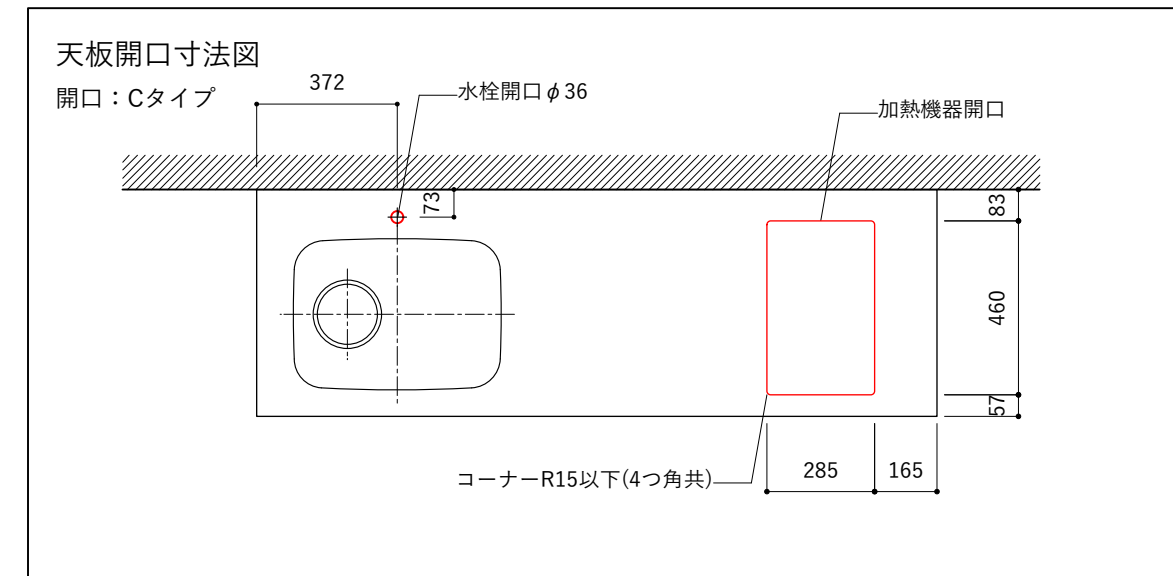

シンク断面

コンロ断面

オプションキャビネット使用時

No.	名称	仕様
1	天板	SUS304 パイブレーション仕上 T10
2	シンク	ステンレスシンク
3	面材	パーティ合板 小口テープ 水性ウレタン塗装
4	内部キャビネット	低压メラミン化粧板 ホワイト

No.	名称	仕様
1	水栓	WEBページをご参照ください
2	コンロ	WEBページをご参照ください

※オプションキャビネットは別売りです。
 ※オプションキャビネットをする際は配管を図面に示している範囲内で立ち上げてください。
 ※オプションキャビネットをする際はキッチン高さ850mmを推奨します。
 ※トラップ以降の配管は付属していません。別途ご用意ください。
 ※コンロ横に袖壁を設ける場合は壁を不燃材で仕上げるか、防熱板を使用してください。