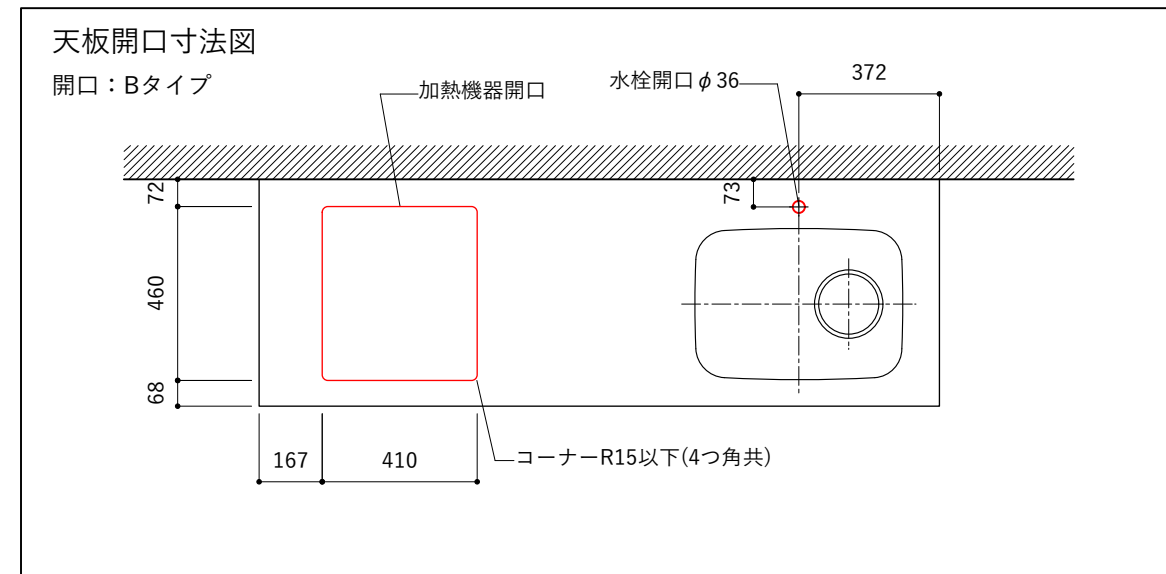

No.	名称	仕様
1	天板	SUS304 パイブレーション仕上 T10
2	シンク	ステンレスシンク
3	面材	パーティ合板 小口テープ 水性ウレタン塗装
4	内部キャビネット	低压メラミン化粧板 ホワイト

No.	名称	仕様
1	水栓	WEBページをご参照ください
2	コンロ	WEBページをご参照ください

※オプションキャビネットは別売りです。
※オプションキャビネットをする際は配管を図面に示している範囲内で立ち上げてください。
※オプションキャビネットをする際はキッチン高さ850mmを推奨します。
※トラップ以降の配管は付属していません。別途ご用意ください。
※コンロ横に袖壁を設ける場合は壁を不燃材で仕上げるか、防熱板を使用してください。