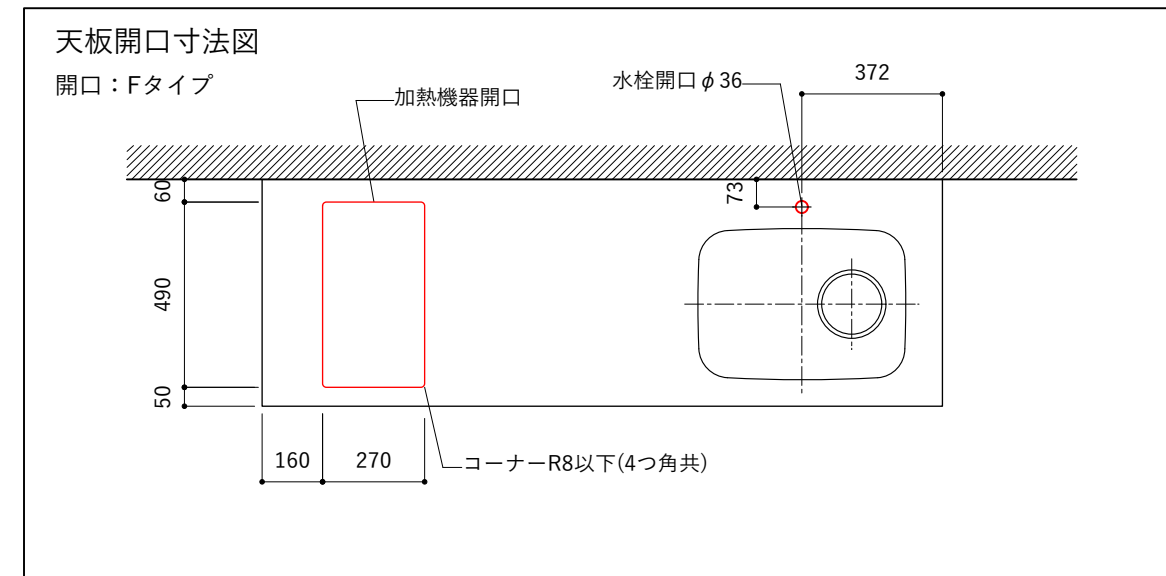

No.	名称	仕様
1	天板	SUS304 バイブレーション仕上 T10
2	シンク	ステンレスシンク
3	面材	パーティ合板 小口テープ 水性ウレタン塗装
4	内部キャビネット	低圧メラミン化粧板 ホワイト

No.	名称	仕様
1	水栓	WEBページをご参照ください
2	コンロ	WEBページをご参照ください

※オプションキャビネットは別売りです。
※オプションキャビネットをする際は配管を図面に示している範囲内で立ち上げてください。
※オプションキャビネットをする際はキッチン高さ850mmを推奨します。
※トラップ以降の配管は付属していません。別途ご用意ください。
※コンロ横に袖壁を設ける場合は壁を不燃材で仕上げるか、防熱板を使用してください。