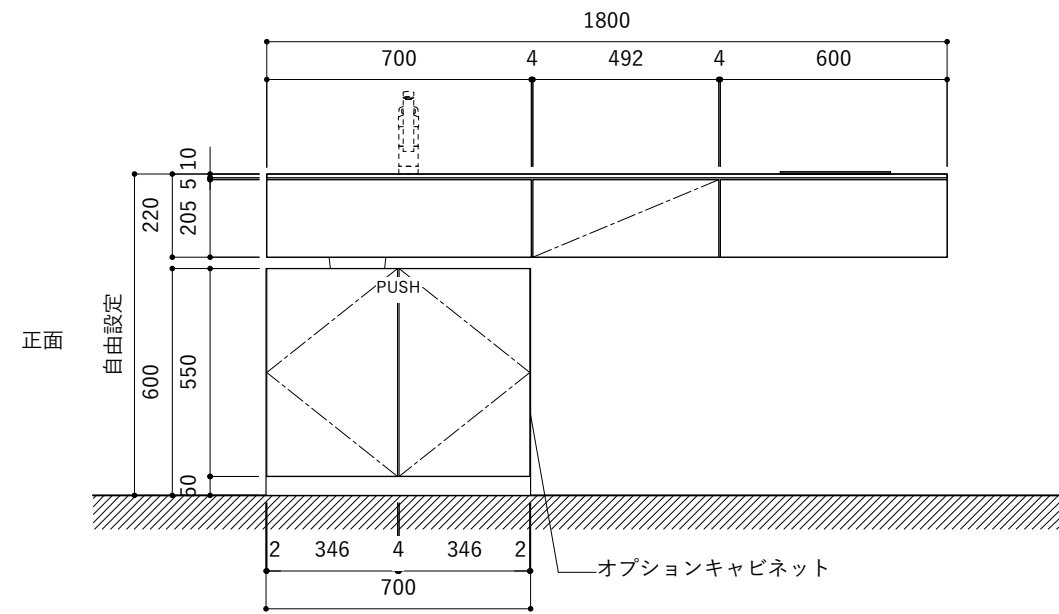

天板開口寸法図

開口：Eタイプ

No.	名称	仕様
1	天板	SUS304 パイブレーション仕上 T10
2	シンク	ステンレスシンク
3	面材	パーティ合板 小口テープ 水性ウレタン塗装
4	内部キャビネット	低圧メラミン化粧板 ホワイト

No.	名称	仕様
1	水栓	WEBページをご参照ください
2	コンロ	WEBページをご参照ください

※オプションキャビネットは別売りです。
 ※オプションキャビネットをする際は配管を図面に示している範囲内で立ち上げてください。
 ※オプションキャビネットをする際はキッチン高さ850mmを推奨します。
 ※トラップ以降の配管は付属していません。別途ご用意ください。
 ※コンロ横に袖壁を設ける場合は壁を不燃材で仕上げるか、防熱板を使用してください。