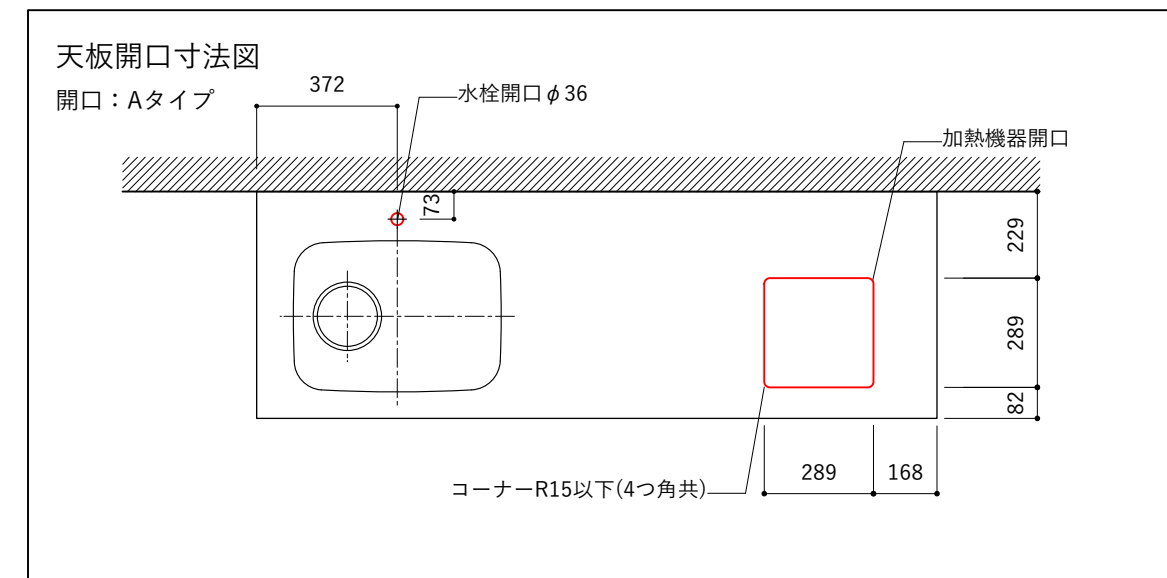

No.	名称	仕様
1	天板	SUS304 パイブレーション仕上 T10
2	シンク	ステンレスシンク
3	面材	パチ合板小口テープ水性ウレタン塗装
4	内部キャビネット	低圧メラミン化粧板 ホワイト

No.	名称	仕様
1	水栓	WEBページをご参照ください
2	コンロ	WEBページをご参照ください

※オプションキャビネットは別売りです。
※オプションキャビネットをする際は配管を図面に示している範囲内で立ち上げてください。
※オプションキャビネットをする際はキッチン高さ850mmを推奨します。
※トラップ以降の配管は付属していません。別途ご用意ください。
※コンロ横に袖壁を設ける場合は壁を不燃材で仕上げるか、防熱板を使用してください。