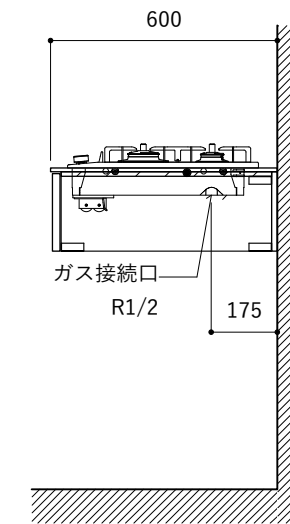

No.	名称	仕様
1	天板	SUS304 パイブレーション仕上 T10
2	シンク	ステンレスシンク
3	面材	パーティ合板 小口テープ 水性ウレタン塗装
4	内部キャビネット	低压メラミン化粧板 ホワイト

No.	名称	仕様
1	水栓	WEBページをご参照ください
2	コンロ	WEBページをご参照ください

※オプションキャビネットは別売りです。
 ※オプションキャビネットをする際は配管を図面に示している範囲内で立ち上げてください。
 ※オプションキャビネットをする際はキッチン高さ850mmを推奨します。
 ※トラップ以降の配管は付属していません。別途ご用意ください。
 ※コンロ横に袖壁を設ける場合は壁を不燃材で仕上げるか、防熱板を使用してください。

シンク断面

コンロ断面

オプションキャビネット使用時

No.	名称	仕様
1	天板	SUS304 パイブレーション仕上 T10
2	シンク	ステンレスシンク
3	面材	パーティ合板 小口テープ 水性ウレタン塗装
4	内部キャビネット	低压メラミン化粧板 ホワイト

No.	名称	仕様
1	水栓	WEBページをご参照ください
2	コンロ	WEBページをご参照ください

※オプションキャビネットは別売りです。
 ※オプションキャビネットをする際は配管を図面に示している範囲内で立ち上げてください。
 ※オプションキャビネットをする際はキッチン高さ850mmを推奨します。
 ※トラップ以降の配管は付属していません。別途ご用意ください。
 ※コンロ横に袖壁を設ける場合は壁を不燃材で仕上げるか、防熱板を使用してください。

No.	名称	仕様
1	天板	SUS304 バイブレーション仕上 T10
2	シンク	ステンレスシンク
3	面材	パーティ合板 小口テープ 水性ウレタン塗装
4	内部キャビネット	低压メラミン化粧板 ホワイト

No.	名称	仕様
1	水栓	WEBページをご参照ください
2	コンロ	WEBページをご参照ください

※オプションキャビネットは別売りです。
 ※オプションキャビネットをする際は配管を図面に示している範囲内で立ち上げてください。
 ※オプションキャビネットをする際はキッチン高さ850mmを推奨します。
 ※トラップ以降の配管は付属していません。別途ご用意ください。
 ※コンロ横に袖壁を設ける場合は壁を不燃材で仕上げるか、防熱板を使用してください。