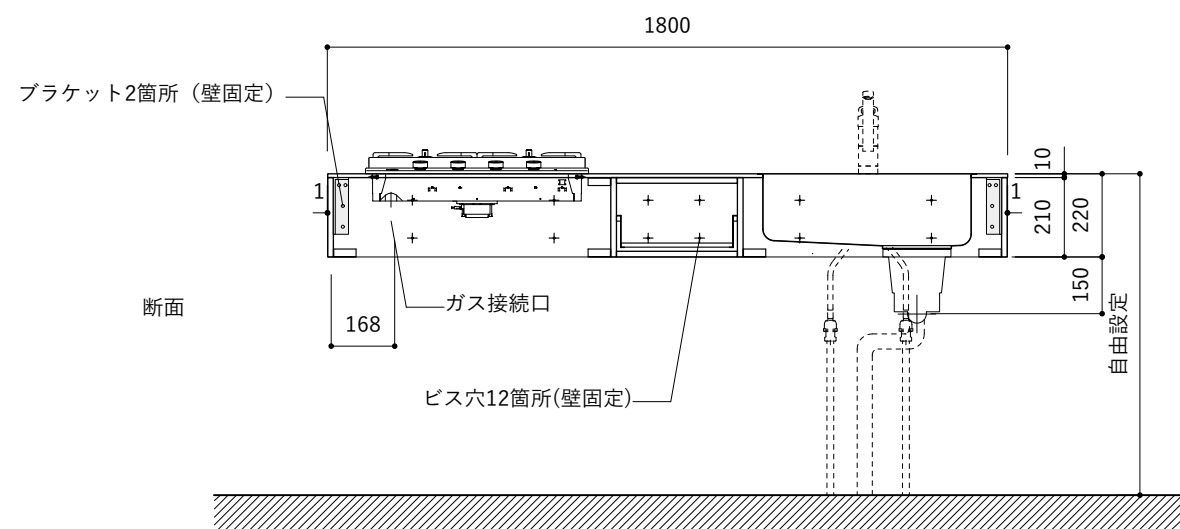

No.	名称	仕様
1	天板	SUS304 パイブレーション仕上 T10
2	シンク	ステンレスシンク
3	面材	パーティ合板 小口テープ 水性ウレタン塗装
4	内部キャビネット	低圧メラミン化粧板 ホワイト

No.	名称	仕様
1	水栓	WEBページをご参照ください
2	コンロ	WEBページをご参照ください

※オプションキャビネットは別売りです。
※オプションキャビネットをする際は配管を図面に示している範囲内で立ち上げてください。
※オプションキャビネットをする際はキッチン高さ850mmを推奨します。
※トラップ以降の配管は付属していません。別途ご用意ください。
※コンロ横に袖壁を設ける場合は壁を不燃材で仕上げるか、防熱板を使用してください。