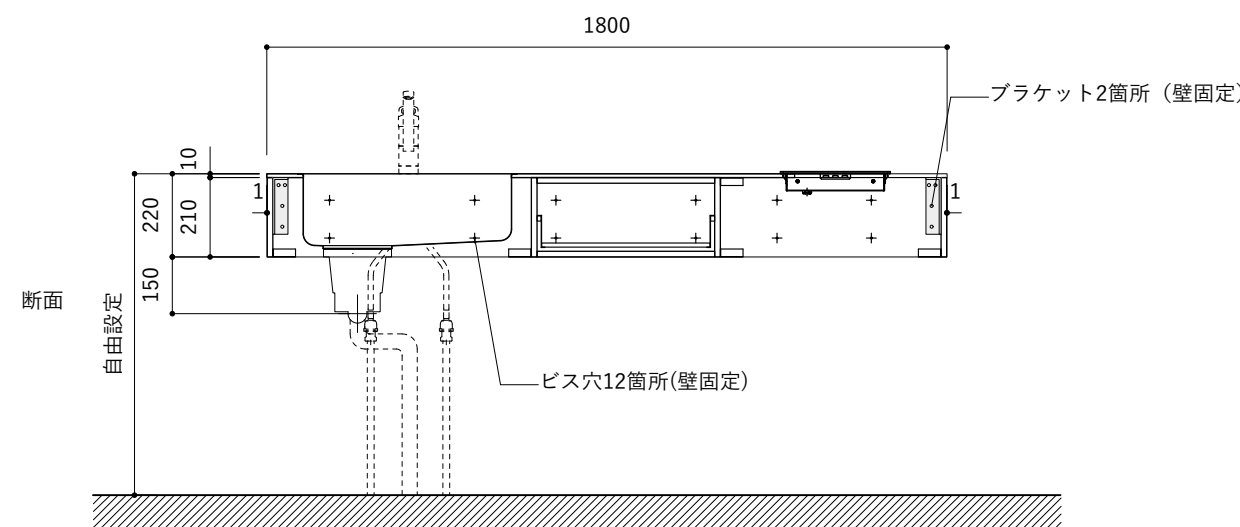

天板開口寸法図

開口：Eタイプ

No.	名称	仕様
1	天板	SUS304 パイブレーション仕上 T10
2	シンク	ステンレスシンク
3	面材	パーティ合板 小口テープ 水性ウレタン塗装
4	内部キャビネット	低圧メラミン化粧板 ホワイト

No.	名称	仕様
1	水栓	WEBページをご参照ください
2	コンロ	WEBページをご参照ください

※オプションキャビネットは別売りです。
 ※オプションキャビネットをする際は配管を図面に示している範囲内で立ち上げてください。
 ※オプションキャビネットをする際はキッチン高さ850mmを推奨します。
 ※トラップ以降の配管は付属していません。別途ご用意ください。
 ※コンロ横に袖壁を設ける場合は壁を不燃材で仕上げるか、防熱板を使用してください。