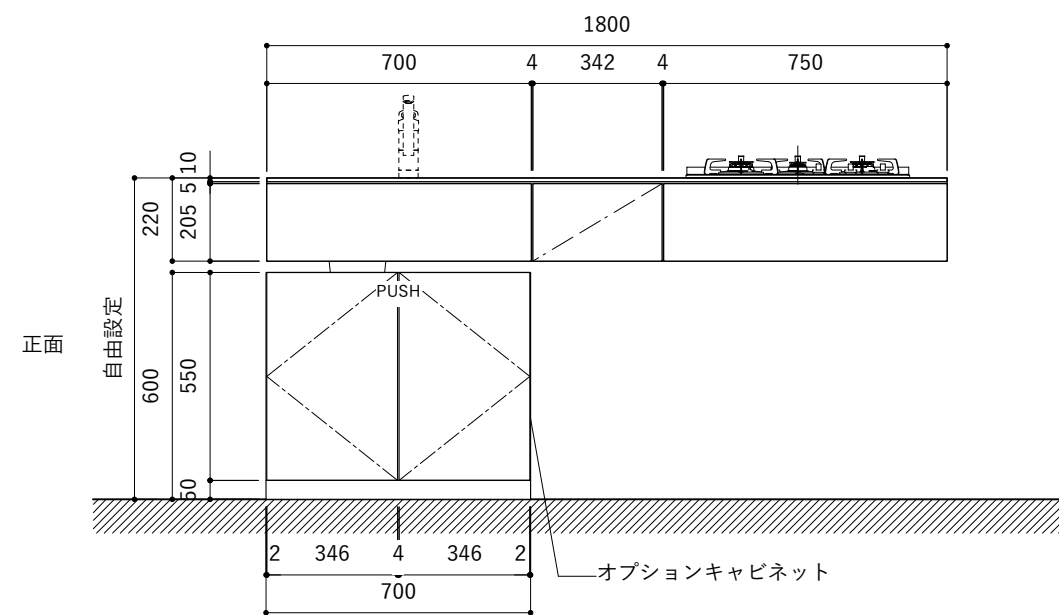

シンク断面

コンロ断面

オプションキャビネット使用時

No.	名称	仕様
1	天板	SUS304 パイブレーション仕上 T10
2	シンク	ステンレスシンク
3	面材	パーティ合板小口テープ水性ウレタン塗装
4	内部キャビネット	低压メラミン化粧板 ホワイト

No.	名称	仕様
1	水栓	WEBページをご参照ください
2	コンロ	WEBページをご参照ください

※オプションキャビネットは別売りです。
 ※オプションキャビネットをする際は配管を図面に示している範囲内で立ち上げてください。
 ※オプションキャビネットをする際はキッチン高さ850mmを推奨します。
 ※トラップ以降の配管は付属していません。別途ご用意ください。
 ※コンロ横に袖壁を設ける場合は壁を不燃材で仕上げるか、防熱板を使用してください。