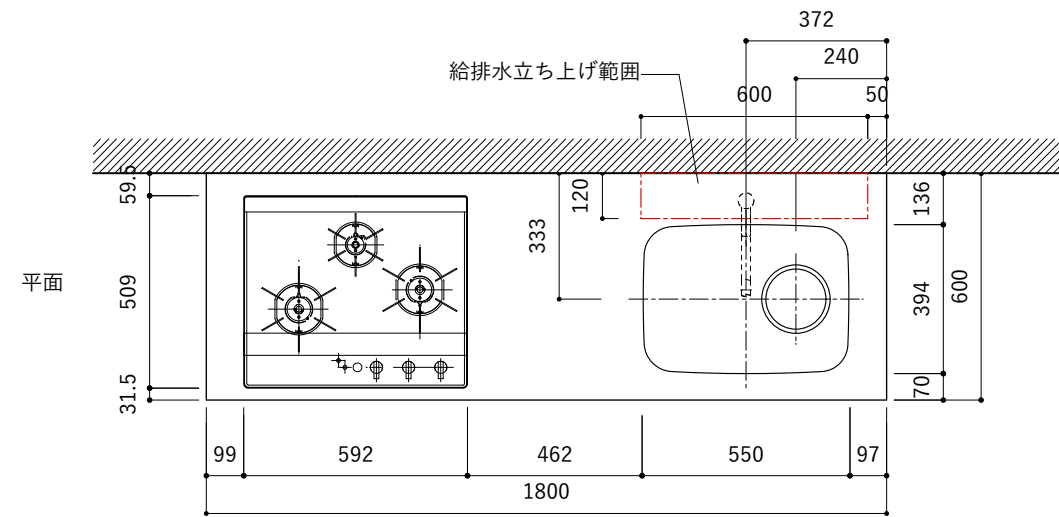

シンク断面

コンロ断面

オプションキャビネット使用時

No.	名称	仕様
1	天板	SUS304 パイブレーション仕上 T10
2	シンク	ステンレスシンク
3	面材	パーティ合板 小口テープ 水性ウレタン塗装
4	内部キャビネット	低压メラミン化粧板 ホワイト

No.	名称	仕様
1	水栓	WEBページをご参照ください
2	コンロ	WEBページをご参照ください

※オプションキャビネットは別売りです。
 ※オプションキャビネットをする際は配管を図面に示している範囲内で立ち上げてください。
 ※オプションキャビネットをする際はキッチン高さ850mmを推奨します。
 ※トラップ以降の配管は付属していません。別途ご用意ください。
 ※コンロ横に袖壁を設ける場合は壁を不燃材で仕上げるか、防熱板を使用してください。