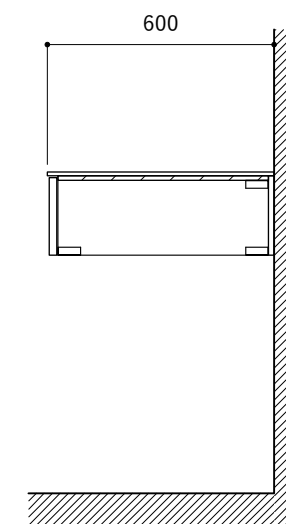

シンク断面

コンロ断面

オプションキャビネット使用時

No.	名称	仕様
1	天板	SUS304 バイブレーション仕上 T10
2	シンク	ステンレスシンク
3	面材	パチ合板小口テープ 水性ウレタン塗装
4	内部キャビネット	低圧メラミン化粧板 ホワイト

No.	名称	仕様
1	水栓	WEBページをご参照ください
2	コンロ	なし

※オプションキャビネットは別売りです。
 ※オプションキャビネットをする際は配管を図面に示している範囲内で立ち上げてください。
 ※オプションキャビネットをする際はキッチン高さ850mmを推奨します。
 ※トラップ以降の配管は付属していません。別途ご用意ください。
 ※コンロ横に袖壁を設ける場合は壁を不燃材で仕上げるか、防熱板を使用してください。

No.	名称	仕様
1	天板	SUS304 パイブレーション仕上 T10
2	シンク	ステンレスシンク
3	面材	パチ合板小口テープ水性ウレタン塗装
4	内部キャビネット	低圧メラミン化粧板 ホワイト

No.	名称	仕様
1	水栓	WEBページをご参照ください
2	コンロ	WEBページをご参照ください

※オプションキャビネットは別売りです。
 ※オプションキャビネットをする際は配管を図面に示している範囲内で立ち上げてください。
 ※オプションキャビネットをする際はキッチン高さ850mmを推奨します。
 ※トラップ以降の配管は付属していません。別途ご用意ください。
 ※コンロ横に袖壁を設ける場合は壁を不燃材で仕上げるか、防熱板を使用してください。