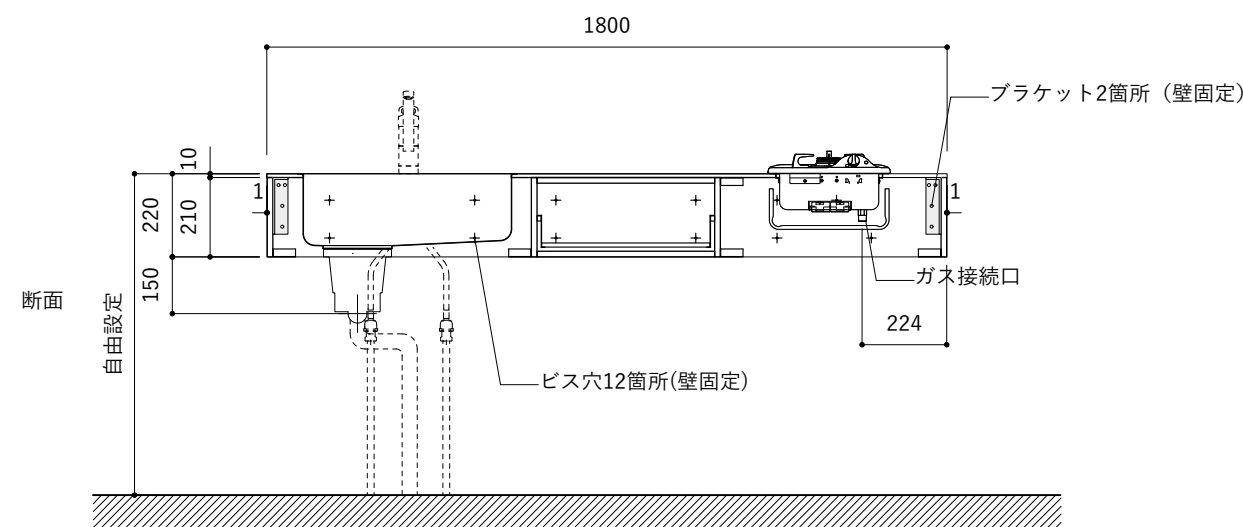

No.	名称	仕様
1	天板	SUS304 パイブレーション仕上 T10
2	シンク	ステンレスシンク
3	面材	パチ合板小口テープ水性ウレタン塗装
4	内部キャビネット	低圧メラミン化粧板 ホワイト

No.	名称	仕様
1	水栓	WEBページをご参照ください
2	コンロ	WEBページをご参照ください

※オプションキャビネットは別売りです。
※オプションキャビネットをする際は配管を図面に示している範囲内で立ち上げてください。
※オプションキャビネットをする際はキッチン高さ850mmを推奨します。
※トラップ以降の配管は付属していません。別途ご用意ください。
※コンロ横に袖壁を設ける場合は壁を不燃材で仕上げるか、防熱板を使用してください。