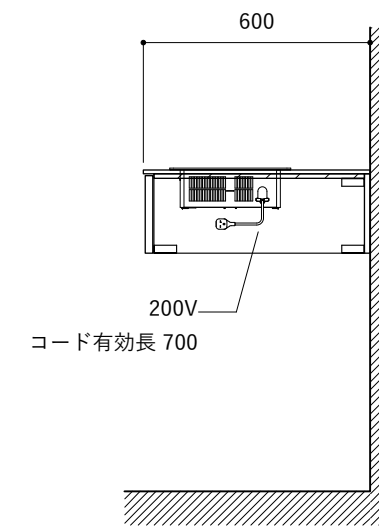

No.	名称	仕様
1	天板	SUS304 パイブレーション仕上 T10
2	シンク	ステンレスシンク
3	面材	パーティ合板 小口テープ 水性ウレタン塗装
4	内部キャビネット	低压メラミン化粧板 ホワイト

No.	名称	仕様
1	水栓	WEBページをご参照ください
2	コンロ	WEBページをご参照ください

※オプションキャビネットは別売りです。
※オプションキャビネットをする際は配管を図面に示している範囲内で立ち上げてください。
※オプションキャビネットをする際はキッチン高さ850mmを推奨します。
※トラップ以降の配管は付属していません。別途ご用意ください。
※コンロ横に袖壁を設ける場合は壁を不燃材で仕上げるか、防熱板を使用してください。

コンロ断面