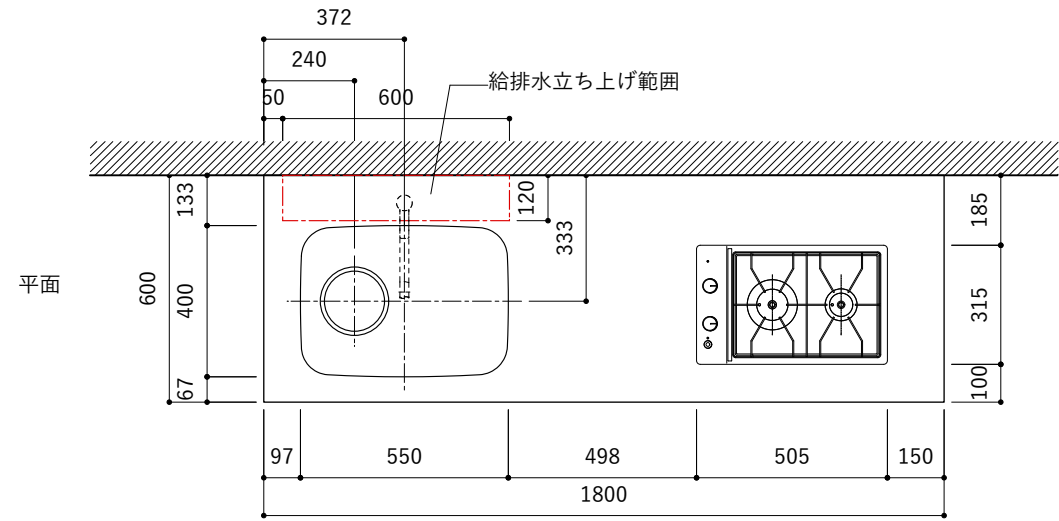

シンク断面

コンロ断面

オプションキャビネット使用時

No.	名称	仕様
1	天板	SUS304 バイブレーション仕上 T10
2	シンク	ステンレスシンク
3	面材	パーティ合板小口テープ水性ウレタン塗装
4	内部キャビネット	低圧メラミン化粧板 ホワイト

No.	名称	仕様
1	水栓	WEBページをご参照ください
2	コンロ	WEBページをご参照ください

※オプションキャビネットは別売りです。
 ※オプションキャビネットをする際は配管を図面に示している範囲内で立ち上げてください。
 ※オプションキャビネットをする際はキッチン高さ850mmを推奨します。
 ※トラップ以降の配管は付属していません。別途ご用意ください。
 ※コンロ横に袖壁を設ける場合は壁を不燃材で仕上げるか、防熱板を使用してください。