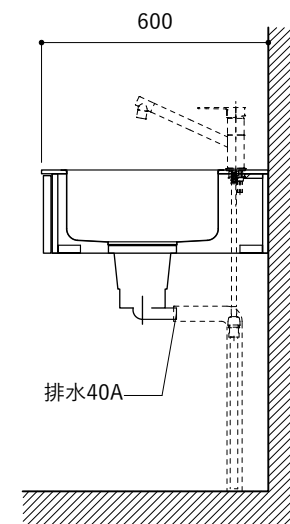

シンク断面

コンロ断面

オプションキャビネット使用時

No.	名称	仕様
1	天板	SUS304 バイブレーション仕上 T10
2	シンク	ステンレスシンク
3	面材	パチ合板小口テープ 水性ウレタン塗装
4	内部キャビネット	低圧メラミン化粧板 ホワイト

No.	名称	仕様
1	水栓	WEBページをご参照ください
2	コンロ	なし

※オプションキャビネットは別売りです。
 ※オプションキャビネットをする際は配管を図面に示している範囲内で立ち上げてください。
 ※オプションキャビネットをする際はキッチン高さ850mmを推奨します。
 ※トラップ以降の配管は付属していません。別途ご用意ください。
 ※コンロ横に袖壁を設ける場合は壁を不燃材で仕上げるか、防熱板を使用してください。

No.	名称	仕様
1	天板	SUS304 パイブレーション仕上 T10
2	シンク	ステンレスシンク
3	面材	パチ合板小口テープ水性ウレタン塗装
4	内部キャビネット	低圧メラミン化粧板 ホワイト

No.	名称	仕様
1	水栓	WEBページをご参照ください
2	コンロ	WEBページをご参照ください

※オプションキャビネットは別売りです。
 ※オプションキャビネットをする際は配管を図面に示している範囲内で立ち上げてください。
 ※オプションキャビネットをする際はキッチン高さ850mmを推奨します。
 ※トラップ以降の配管は付属していません。別途ご用意ください。
 ※コンロ横に袖壁を設ける場合は壁を不燃材で仕上げるか、防熱板を使用してください。