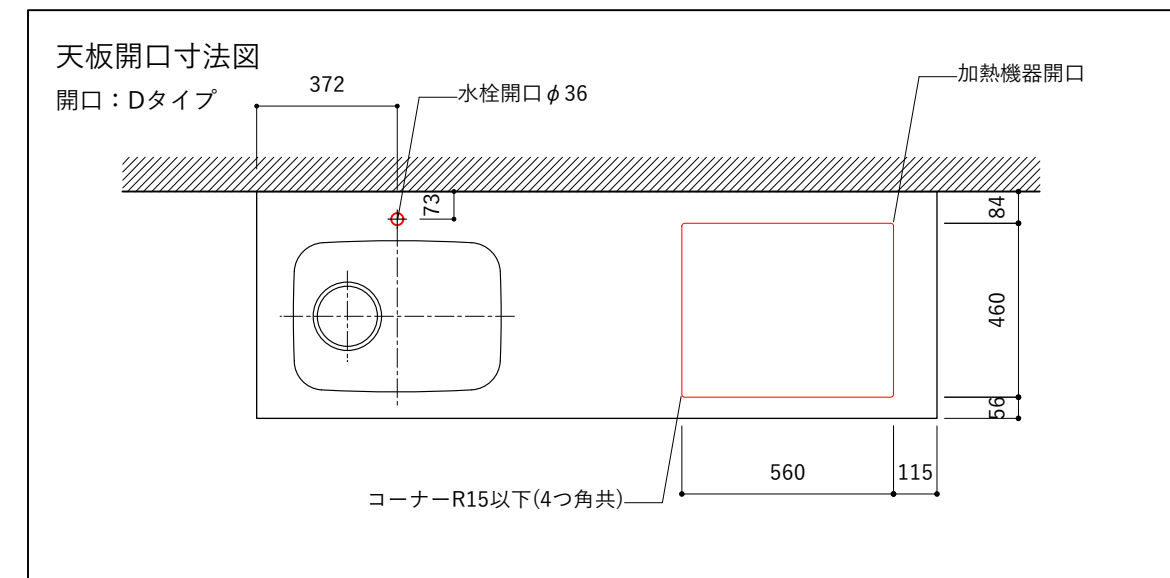

No.	名称	仕様
1	天板	SUS304 パイブレーション仕上 T10
2	シンク	ステンレスシンク
3	面材	パーティ合板小口テープ水性ウレタン塗装
4	内部キャビネット	低压メラミン化粧板 ホワイト

No.	名称	仕様
1	水栓	WEBページをご参照ください
2	コンロ	WEBページをご参照ください

※オプションキャビネットは別売りです。
※オプションキャビネットをする際は配管を図面に示している範囲内で立ち上げてください。
※オプションキャビネットをする際はキッチン高さ850mmを推奨します。
※トラップ以降の配管は付属していません。別途ご用意ください。
※コンロ横に袖壁を設ける場合は壁を不燃材で仕上げるか、防熱板を使用してください。