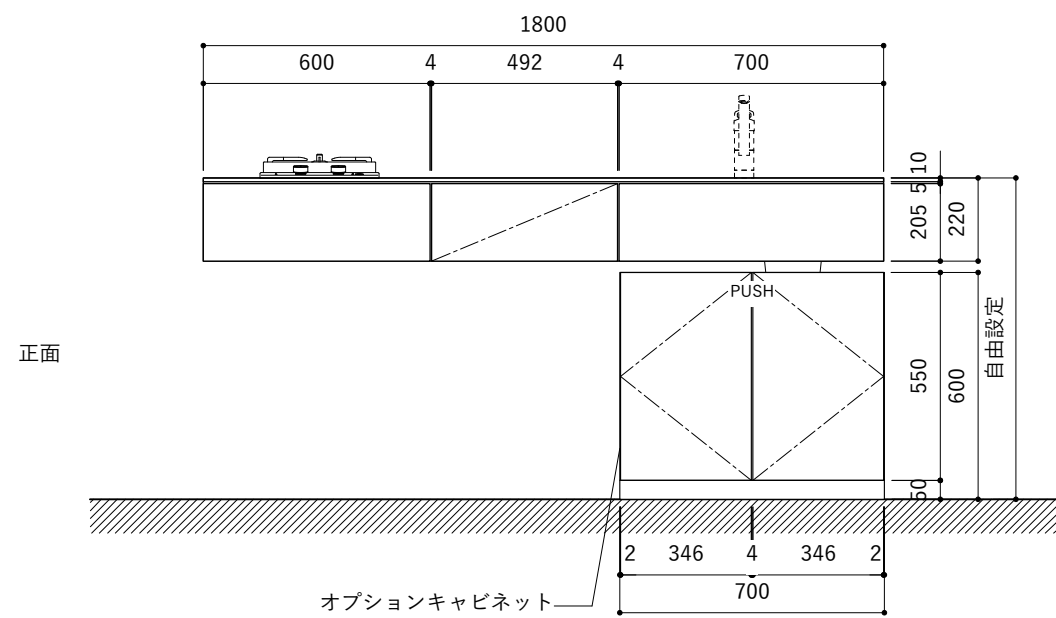

No.	名称	仕様
1	天板	SUS304 バイブレーション仕上 T10
2	シンク	ステンレスシンク
3	面材	パーティ合板 小口テープ 水性ウレタン塗装
4	内部キャビネット	低压メラミン化粧板 ホワイト

No.	名称	仕様
1	水栓	WEBページをご参照ください
2	コンロ	WEBページをご参照ください

※オプションキャビネットは別売りです。
※オプションキャビネットをする際は配管を図面に示している範囲内で立ち上げてください。
※オプションキャビネットをする際はキッチン高さ850mmを推奨します。
※トラップ以降の配管は付属していません。別途ご用意ください。
※コンロ横に袖壁を設ける場合は壁を不燃材で仕上げるか、防熱板を使用してください。