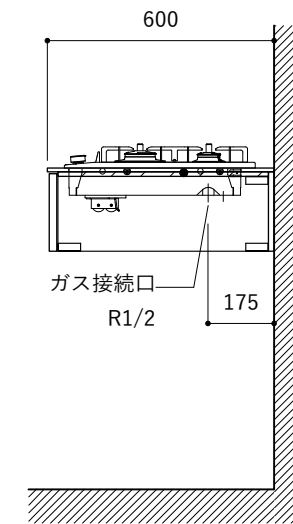

シンク断面

コンロ断面

オプションキャビネット使用時

No.	名称	仕様
1	天板	SUS304 パイブレーション仕上 T10
2	シンク	ステンレスシンク
3	面材	パーチ合板小口テープ水性ウレタン塗装
4	内部キャビネット	低圧メラミン化粧板 ホワイト

No.	名称	仕様
1	水栓	WEBページをご参照ください
2	コンロ	WEBページをご参照ください

※オプションキャビネットは別売りです。
 ※オプションキャビネットをする際は配管を図面に示している範囲内で立ち上げてください。
 ※オプションキャビネットをする際はキッチン高さ850mmを推奨します。
 ※トラップ以降の配管は付属していません。別途ご用意ください。
 ※コンロ横に袖壁を設ける場合は壁を不燃材で仕上げるか、防熱板を使用してください。

シンク断面

コンロ断面

No.	名称	仕様
1	天板	SUS304 パイブレーション仕上 T10
2	シンク	ステンレスシンク
3	面材	パーティ合板 小口テープ 水性ウレタン塗装
4	内部キャビネット	低圧メラミン化粧板 ホワイト

No.	名称	仕様
1	水栓	WEBページをご参照ください
2	コンロ	WEBページをご参照ください

※オプションキャビネットは別売りです。
 ※オプションキャビネットをする際は配管を図面に示している範囲内で立ち上げてください。
 ※オプションキャビネットをする際はキッチン高さ850mmを推奨します。
 ※トラップ以降の配管は付属していません。別途ご用意ください。
 ※コンロ横に袖壁を設ける場合は壁を不燃材で仕上げるか、防熱板を使用してください。

シンク断面

コンロ断面

オプションキャビネット使用時

No.	名称	仕様
1	天板	SUS304 バイブレーション仕上 T10
2	シンク	ステンレスシンク
3	面材	パーティ合板小口テープ水性ウレタン塗装
4	内部キャビネット	低圧メラミン化粧板 ホワイト

No.	名称	仕様
1	水栓	WEBページをご参照ください
2	コンロ	WEBページをご参照ください

※オプションキャビネットは別売りです。
 ※オプションキャビネットをする際は配管を図面に示している範囲内で立ち上げてください。
 ※オプションキャビネットをする際はキッチン高さ850mmを推奨します。
 ※トラップ以降の配管は付属していません。別途ご用意ください。
 ※コンロ横に袖壁を設ける場合は壁を不燃材で仕上げるか、防熱板を使用してください。