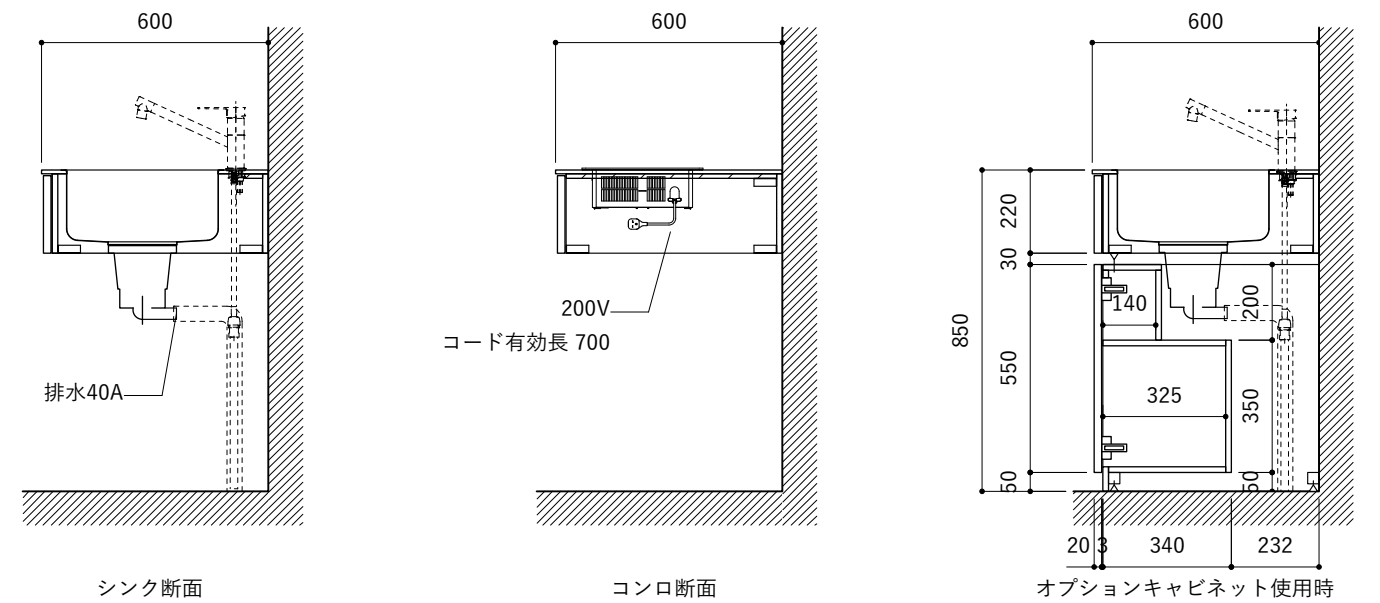

シンク断面

コンロ断面

オプションキャビネット使用時

天板開口寸法図

No.	名称	仕様
1	天板	SUS304 パイブレーション仕上 T10
2	シンク	ステンレスシンク
3	面材	パーティ合板 小口テープ 水性ウレタン塗装
4	内部キャビネット	低圧メラミン化粧板 ホワイト

No.	名称	仕様
1	水栓	WEBページをご参照ください
2	コンロ	WEBページをご参照ください

※オプションキャビネットは別売りです。
 ※オプションキャビネットをする際は配管を図面に示している範囲内で立ち上げてください。
 ※オプションキャビネットをする際はキッチン高さ850mmを推奨します。
 ※トラップ以降の配管は付属していません。別途ご用意ください。
 ※コンロ横に袖壁を設ける場合は壁を不燃材で仕上げるか、防熱板を使用してください。