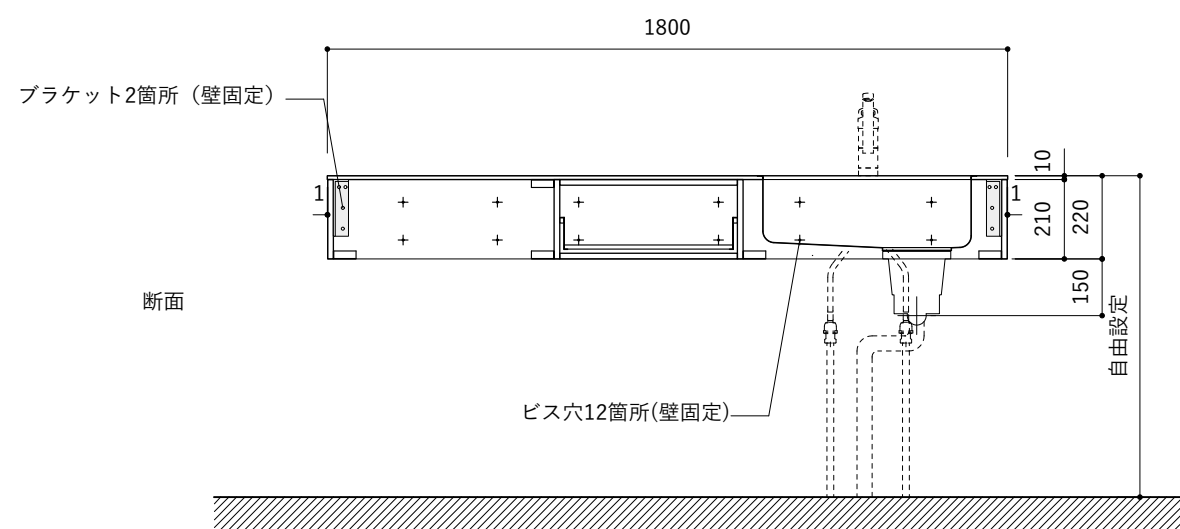

シンク断面

コンロ断面

オプションキャビネット使用時

No.	名称	仕様
1	天板	SUS304 バイブレーション仕上 T10
2	シンク	ステンレスシンク
3	面材	パチ合板小口テープ 水性ウレタン塗装
4	内部キャビネット	低圧メラミン化粧板 ホワイト

No.	名称	仕様
1	水栓	WEBページをご参照ください
2	コンロ	なし

※オプションキャビネットは別売りです。
 ※オプションキャビネットをする際は配管を図面に示している範囲内で立ち上げてください。
 ※オプションキャビネットをする際はキッチン高さ850mmを推奨します。
 ※トラップ以降の配管は付属していません。別途ご用意ください。
 ※コンロ横に袖壁を設ける場合は壁を不燃材で仕上げるか、防熱板を使用してください。