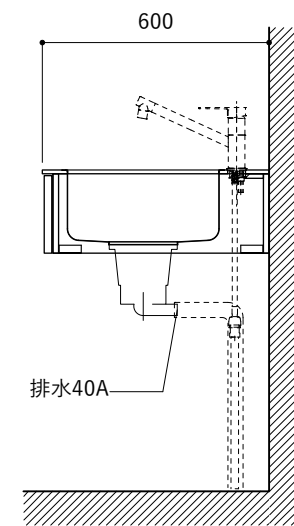

No.	名称	仕様
1	天板	SUS304 パイブレーション仕上 T10
2	シンク	ステンレスシンク
3	面材	パチ合板小口テープ水性ウレタン塗装
4	内部キャビネット	低圧メラミン化粧板 ホワイト

No.	名称	仕様
1	水栓	WEBページをご参照ください
2	コンロ	WEBページをご参照ください

※オプションキャビネットは別売りです。
 ※オプションキャビネットをする際は配管を図面に示している範囲内で立ち上げてください。
 ※オプションキャビネットをする際はキッチン高さ850mmを推奨します。
 ※トラップ以降の配管は付属していません。別途ご用意ください。
 ※コンロ横に袖壁を設ける場合は壁を不燃材で仕上げるか、防熱板を使用してください。

No.	名称	仕様
1	天板	SUS304 バイブレーション仕上 T10
2	シンク	ステンレスシンク
3	面材	パーティ合板小口テープ水性ウレタン塗装
4	内部キャビネット	低压メラミン化粧板 ホワイト

No.	名称	仕様
1	水栓	WEBページをご参照ください
2	コンロ	WEBページをご参照ください

※オプションキャビネットは別売りです。
 ※オプションキャビネットをする際は配管を図面に示している範囲内で立ち上げてください。
 ※オプションキャビネットをする際はキッチン高さ850mmを推奨します。
 ※トラップ以降の配管は付属していません。別途ご用意ください。
 ※コンロ横に袖壁を設ける場合は壁を不燃材で仕上げるか、防熱板を使用してください。