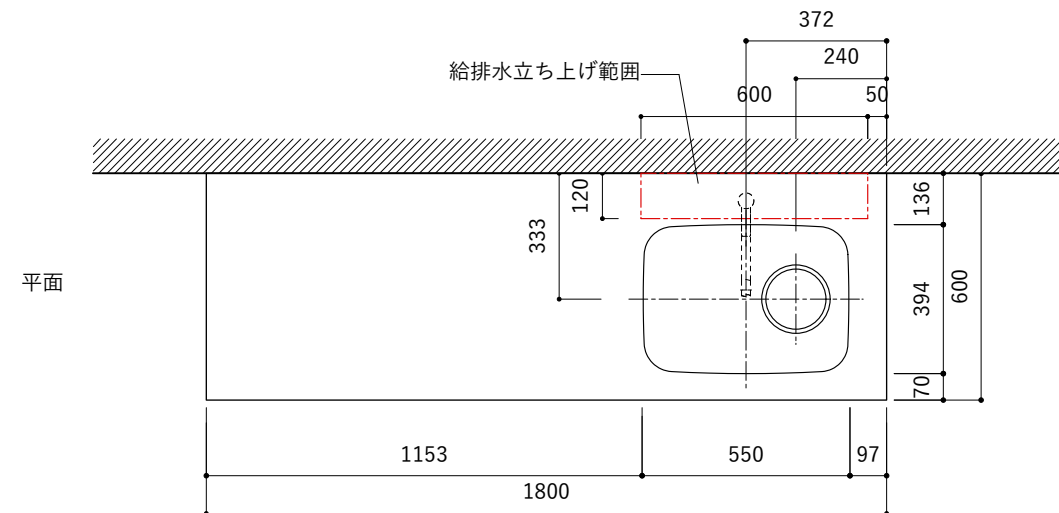

シンク断面

コンロ断面

オプションキャビネット使用時

No.	名称	仕様
1	天板	SUS304 バイブレーション仕上 T10
2	シンク	ステンレスシンク
3	面材	パチ合板小口テープ 水性ウレタン塗装
4	内部キャビネット	低圧メラミン化粧板 ホワイト

No.	名称	仕様
1	水栓	WEBページをご参照ください
2	コンロ	なし

※オプションキャビネットは別売りです。
 ※オプションキャビネットをする際は配管を図面に示している範囲内で立ち上げてください。
 ※オプションキャビネットをする際はキッチン高さ850mmを推奨します。
 ※トラップ以降の配管は付属していません。別途ご用意ください。
 ※コンロ横に袖壁を設ける場合は壁を不燃材で仕上げるか、防熱板を使用してください。