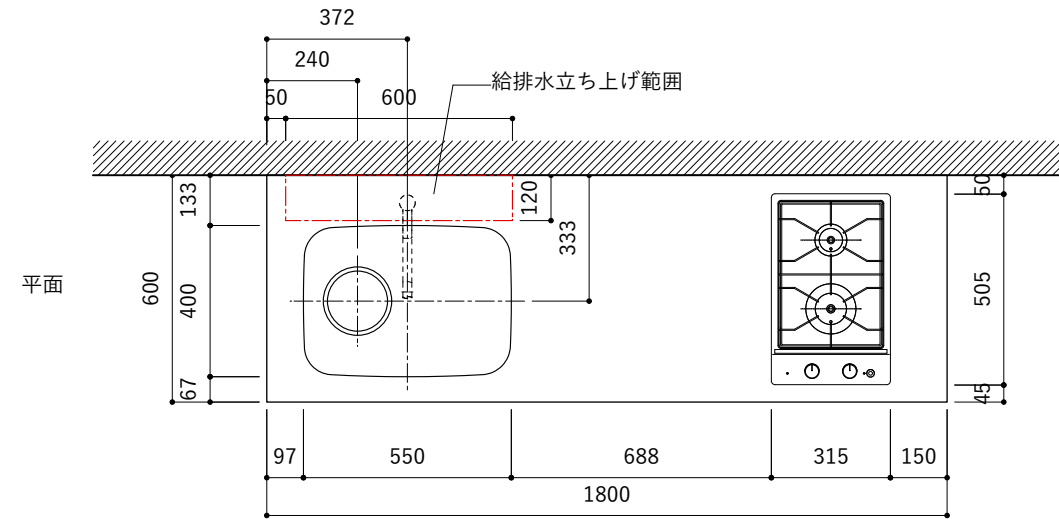

シンク断面

コンロ断面

オプションキャビネット使用時

No.	名称	仕様
1	天板	SUS304 パイブレーション仕上 T10
2	シンク	ステンレスシンク
3	面材	パーティ合板 小口テープ 水性ウレタン塗装
4	内部キャビネット	低压メラミン化粧板 ホワイト

No.	名称	仕様
1	水栓	WEBページをご参照ください
2	コンロ	WEBページをご参照ください

※オプションキャビネットは別売りです。
 ※オプションキャビネットをする際は配管を図面に示している範囲内で立ち上げてください。
 ※オプションキャビネットをする際はキッチン高さ850mmを推奨します。
 ※トラップ以降の配管は付属していません。別途ご用意ください。
 ※コンロ横に袖壁を設ける場合は壁を不燃材で仕上げるか、防熱板を使用してください。