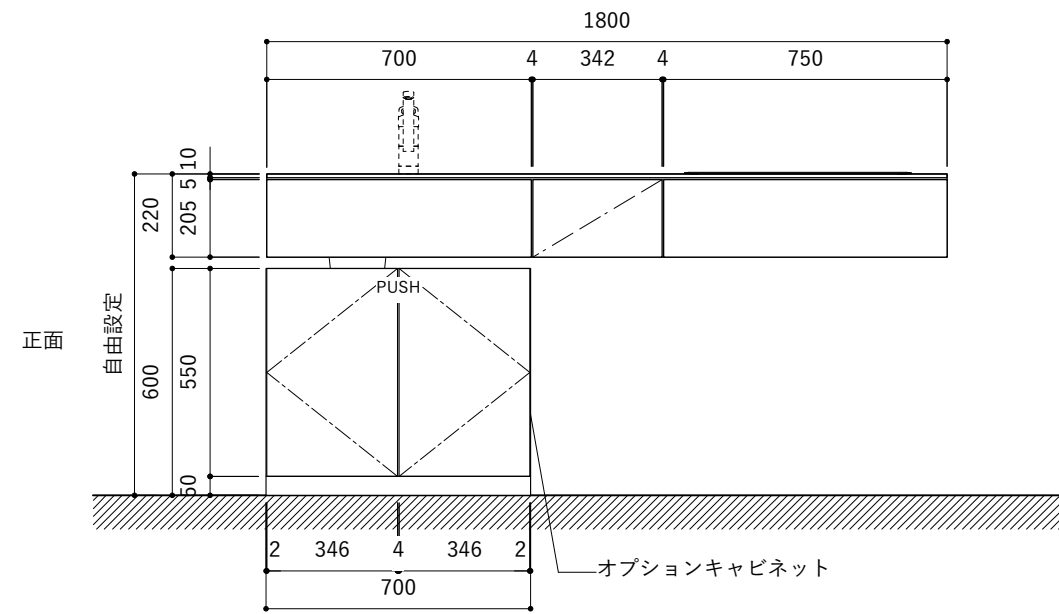

No.	名称	仕様
1	天板	SUS304 パイブレーション仕上 T10
2	シンク	ステンレスシンク
3	面材	パーティ合板小口テープ水性ウレタン塗装
4	内部キャビネット	低压メラミン化粧板 ホワイト

No.	名称	仕様
1	水栓	WEBページをご参照ください
2	コンロ	WEBページをご参照ください

※オプションキャビネットは別売りです。
※オプションキャビネットをする際は配管を図面に示している範囲内で立ち上げてください。
※オプションキャビネットをする際はキッチン高さ850mmを推奨します。
※トラップ以降の配管は付属していません。別途ご用意ください。
※コンロ横に袖壁を設ける場合は壁を不燃材で仕上げるか、防熱板を使用してください。