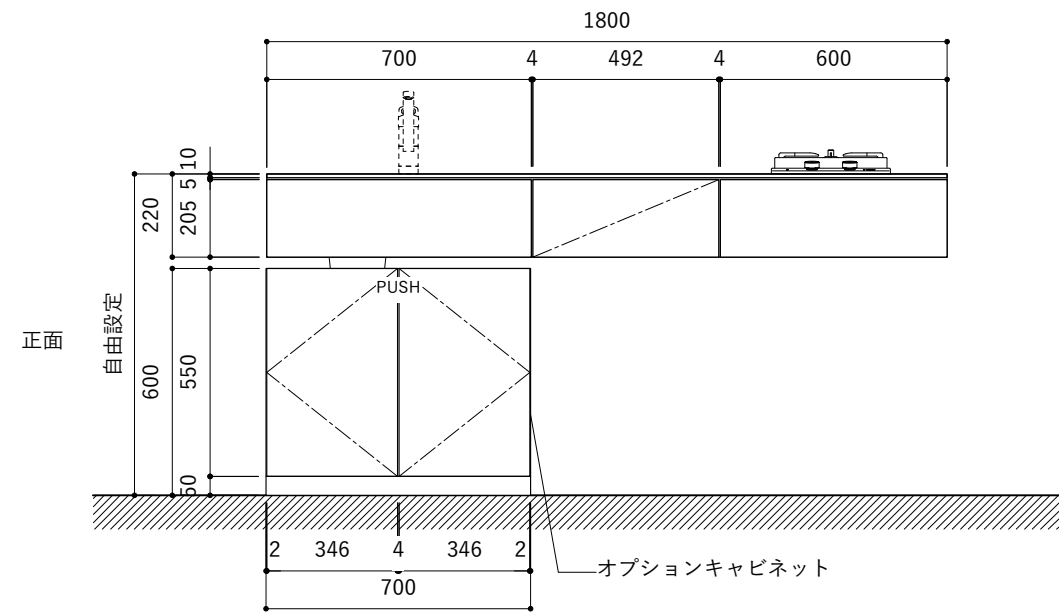

シンク断面

コンロ断面

オプションキャビネット使用時

No.	名称	仕様
1	天板	SUS304 パイブレーション仕上 T10
2	シンク	ステンレスシンク
3	面材	パーティ合板 小口テープ 水性ウレタン塗装
4	内部キャビネット	低压メラミン化粧板 ホワイト

No.	名称	仕様
1	水栓	WEBページをご参照ください
2	コンロ	WEBページをご参照ください

※オプションキャビネットは別売りです。
 ※オプションキャビネットをする際は配管を図面に示している範囲内で立ち上げてください。
 ※オプションキャビネットをする際はキッチン高さ850mmを推奨します。
 ※トラップ以降の配管は付属していません。別途ご用意ください。
 ※コンロ横に袖壁を設ける場合は壁を不燃材で仕上げるか、防熱板を使用してください。