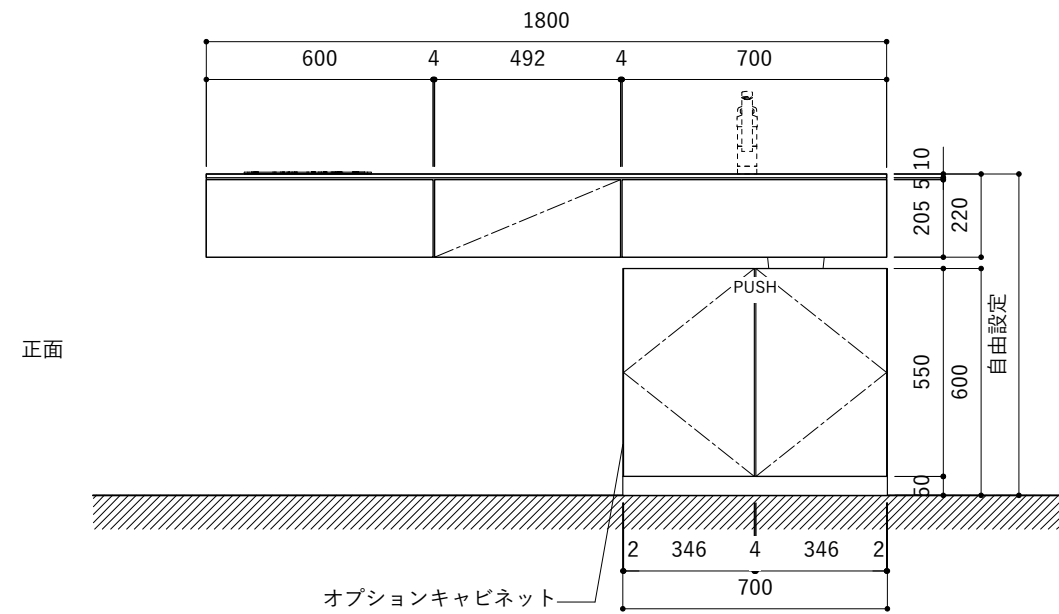

シンク断面

コンロ断面

オプションキャビネット使用時

No.	名称	仕様
1	天板	SUS304 パイブレーション仕上 T10
2	シンク	ステンレスシンク
3	面材	パーチ合板小口テープ水性ウレタン塗装
4	内部キャビネット	低圧メラミン化粧板 ホワイト

No.	名称	仕様
1	水栓	WEBページをご参照ください
2	コンロ	WEBページをご参照ください

※オプションキャビネットは別売りです。
 ※オプションキャビネットをする際は配管を図面に示している範囲内で立ち上げてください。
 ※オプションキャビネットをする際はキッチン高さ850mmを推奨します。
 ※トラップ以降の配管は付属していません。別途ご用意ください。
 ※コンロ横に袖壁を設ける場合は壁を不燃材で仕上げるか、防熱板を使用してください。