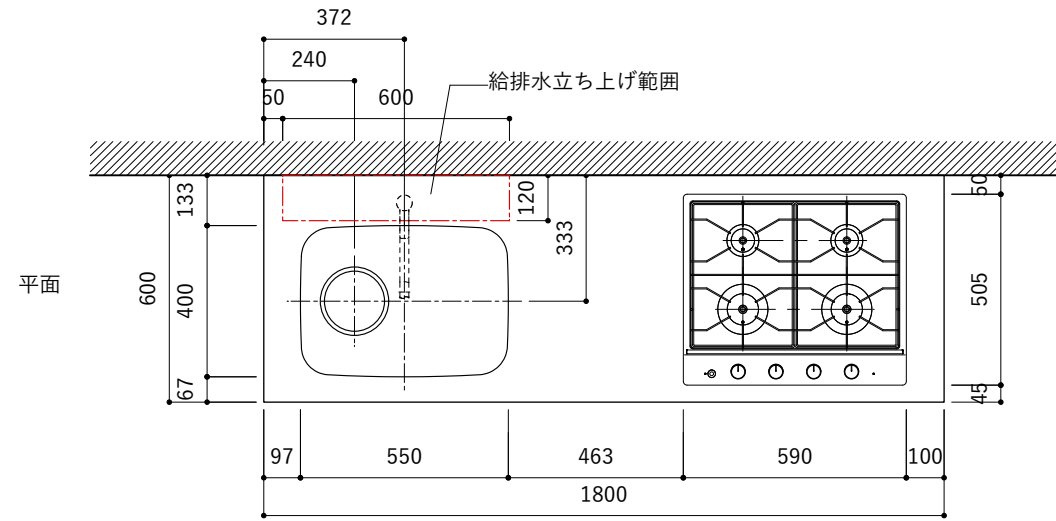

シンク断面

コンロ断面

オプションキャビネット使用時

No.	名称	仕様
1	天板	SUS304 パイブレーション仕上 T10
2	シンク	ステンレスシンク
3	面材	パーチ合板小口テープ水性ウレタン塗装
4	内部キャビネット	低圧メラミン化粧板 ホワイト

No.	名称	仕様
1	水栓	WEBページをご参照ください
2	コンロ	WEBページをご参照ください

※オプションキャビネットは別売りです。
 ※オプションキャビネットをする際は配管を図面に示している範囲内で立ち上げてください。
 ※オプションキャビネットをする際はキッチン高さ850mmを推奨します。
 ※トラップ以降の配管は付属していません。別途ご用意ください。
 ※コンロ横に袖壁を設ける場合は壁を不燃材で仕上げるか、防熱板を使用してください。