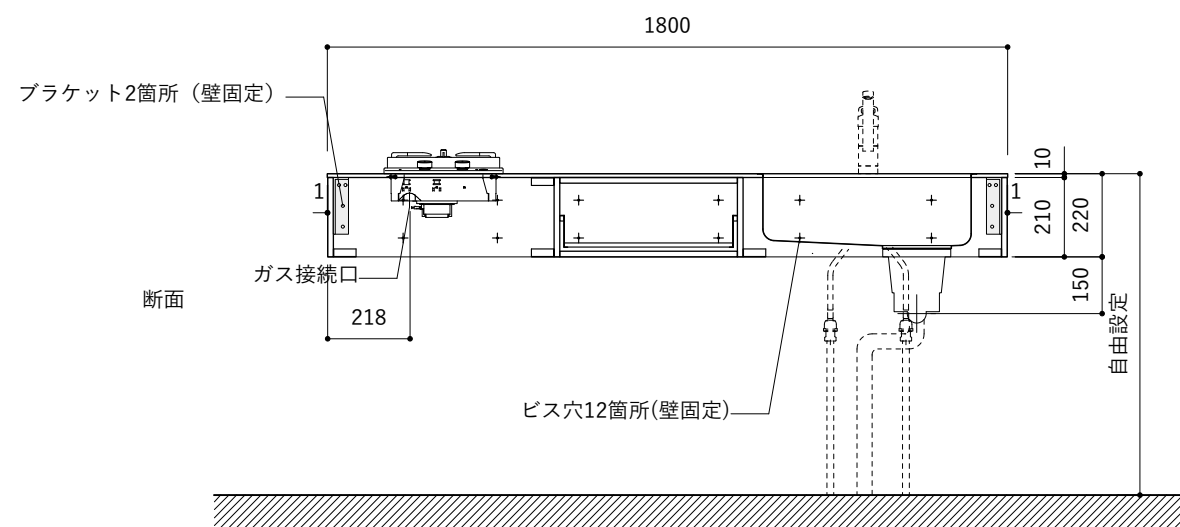

No.	名称	仕様
1	天板	SUS304 バイブレーション仕上 T10
2	シンク	ステンレスシンク
3	面材	パーティ合板 小口テープ 水性ウレタン塗装
4	内部キャビネット	低压メラミン化粧板 ホワイト

No.	名称	仕様
1	水栓	WEBページをご参照ください
2	コンロ	WEBページをご参照ください

※オプションキャビネットは別売りです。
※オプションキャビネットをする際は配管を図面に示している範囲内で立ち上げてください。
※オプションキャビネットをする際はキッチン高さ850mmを推奨します。
※トラップ以降の配管は付属していません。別途ご用意ください。
※コンロ横に袖壁を設ける場合は壁を不燃材で仕上げるか、防熱板を使用してください。