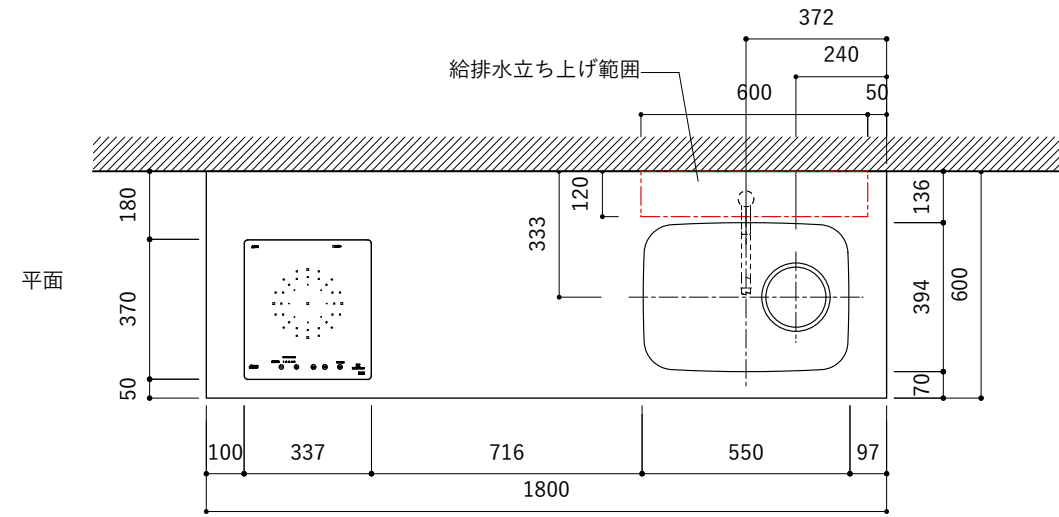

シンク断面

コンロ断面

オプションキャビネット使用時

No.	名称	仕様
1	天板	SUS304 パイブレーション仕上 T10
2	シンク	ステンレスシンク
3	面材	パーチ合板小口テープ水性ウレタン塗装
4	内部キャビネット	低圧メラミン化粧板 ホワイト

No.	名称	仕様
1	水栓	WEBページをご参照ください
2	コンロ	WEBページをご参照ください

※オプションキャビネットは別売りです。
 ※オプションキャビネットをする際は配管を図面に示している範囲内で立ち上げてください。
 ※オプションキャビネットをする際はキッチン高さ850mmを推奨します。
 ※トラップ以降の配管は付属していません。別途ご用意ください。
 ※コンロ横に袖壁を設ける場合は壁を不燃材で仕上げるか、防熱板を使用してください。