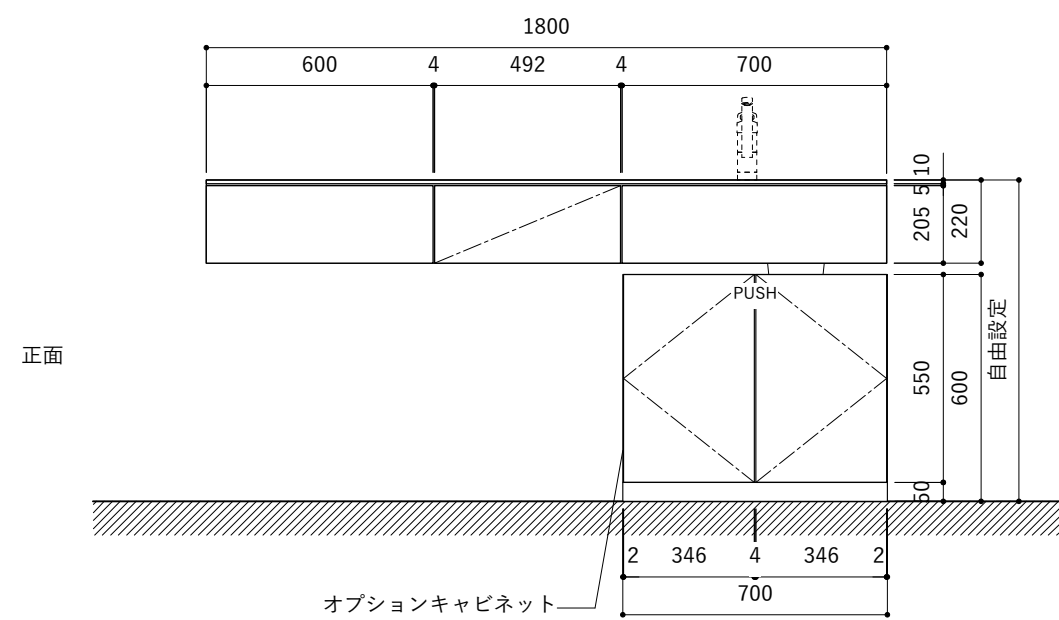

シンク断面

コンロ断面

オプションキャビネット使用時

No.	名称	仕様
1	天板	SUS304 バイブレーション仕上 T10
2	シンク	ステンレスシンク
3	面材	パチ合板小口テープ 水性ウレタン塗装
4	内部キャビネット	低圧メラミン化粧板 ホワイト

No.	名称	仕様
1	水栓	WEBページをご参照ください
2	コンロ	なし

※オプションキャビネットは別売りです。
 ※オプションキャビネットをする際は配管を図面に示している範囲内で立ち上げてください。
 ※オプションキャビネットをする際はキッチン高さ850mmを推奨します。
 ※トラップ以降の配管は付属していません。別途ご用意ください。
 ※コンロ横に袖壁を設ける場合は壁を不燃材で仕上げるか、防熱板を使用してください。