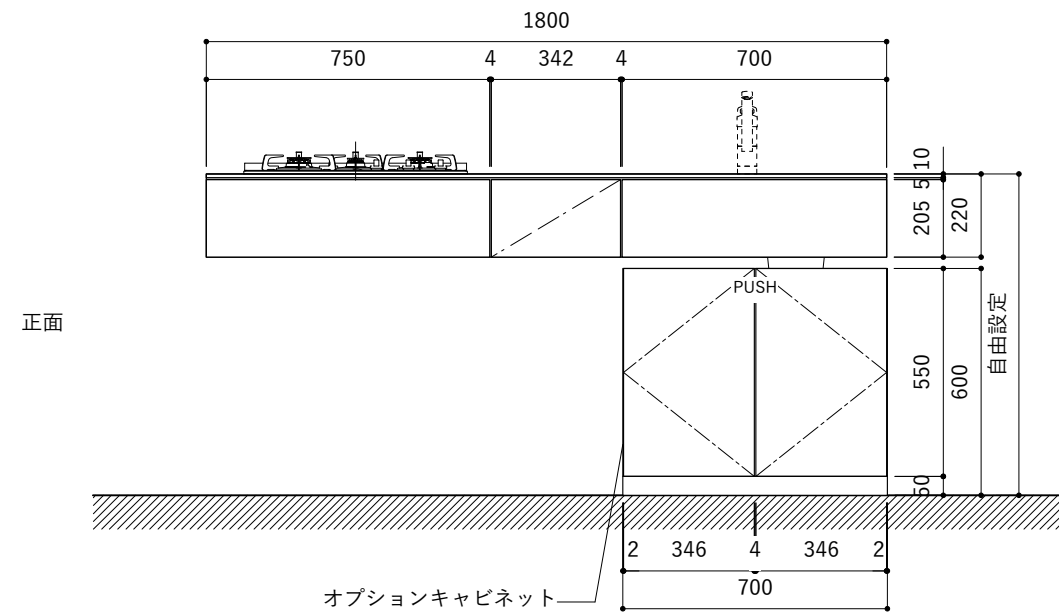

シンク断面

コンロ断面

オプションキャビネット使用時

No.	名称	仕様
1	天板	SUS304 パイブレーション仕上 T10
2	シンク	ステンレスシンク
3	面材	パーティ合板 小口テープ 水性ウレタン塗装
4	内部キャビネット	低压メラミン化粧板 ホワイト

No.	名称	仕様
1	水栓	WEBページをご参照ください
2	コンロ	WEBページをご参照ください

※オプションキャビネットは別売りです。
 ※オプションキャビネットをする際は配管を図面に示している範囲内で立ち上げてください。
 ※オプションキャビネットをする際はキッチン高さ850mmを推奨します。
 ※トラップ以降の配管は付属していません。別途ご用意ください。
 ※コンロ横に袖壁を設ける場合は壁を不燃材で仕上げるか、防熱板を使用してください。