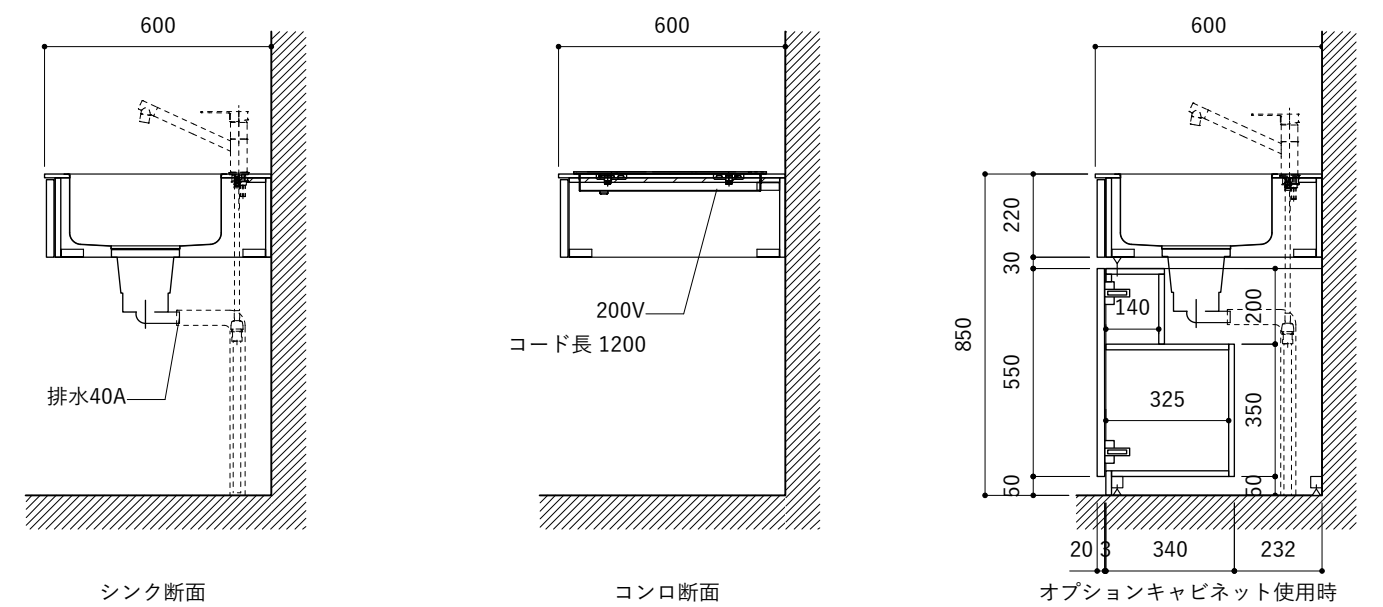

天板開口寸法図

開口：Eタイプ

No.	名称	仕様
1	天板	SUS304 パイブレーション仕上 T10
2	シンク	ステンレスシンク
3	面材	パーティ合板 小口テープ 水性ウレタン塗装
4	内部キャビネット	低圧メラミン化粧板 ホワイト

No.	名称	仕様
1	水栓	WEBページをご参照ください
2	コンロ	WEBページをご参照ください

※オプションキャビネットは別売りです。
 ※オプションキャビネットをする際は配管を図面に示している範囲内で立ち上げてください。
 ※オプションキャビネットをする際はキッチン高さ850mmを推奨します。
 ※トラップ以降の配管は付属していません。別途ご用意ください。
 ※コンロ横に袖壁を設ける場合は壁を不燃材で仕上げるか、防熱板を使用してください。