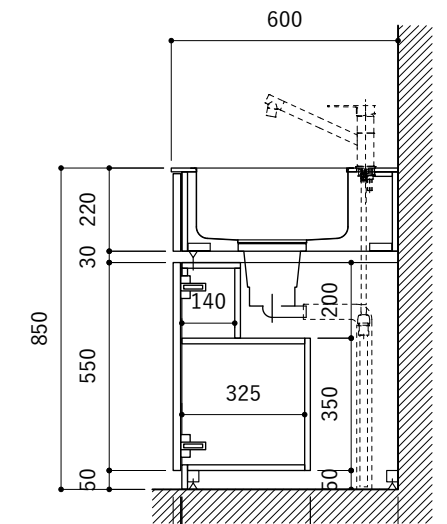

No.	名称	仕様
1	天板	SUS304 パイブレーション仕上 T10
2	シンク	ステンレスシンク
3	面材	パーティ合板小口テープ水性ウレタン塗装
4	内部キャビネット	低圧メラミン化粧板 ホワイト

No.	名称	仕様
1	水栓	WEBページをご参照ください
2	コンロ	WEBページをご参照ください

※オプションキャビネットは別売りです。
※オプションキャビネットをする際は配管を図面に示している範囲内で立ち上げてください。
※オプションキャビネットをする際はキッチン高さ850mmを推奨します。
※トラップ以降の配管は付属していません。別途ご用意ください。
※コンロ横に袖壁を設ける場合は壁を不燃材で仕上げるか、防熱板を使用してください。