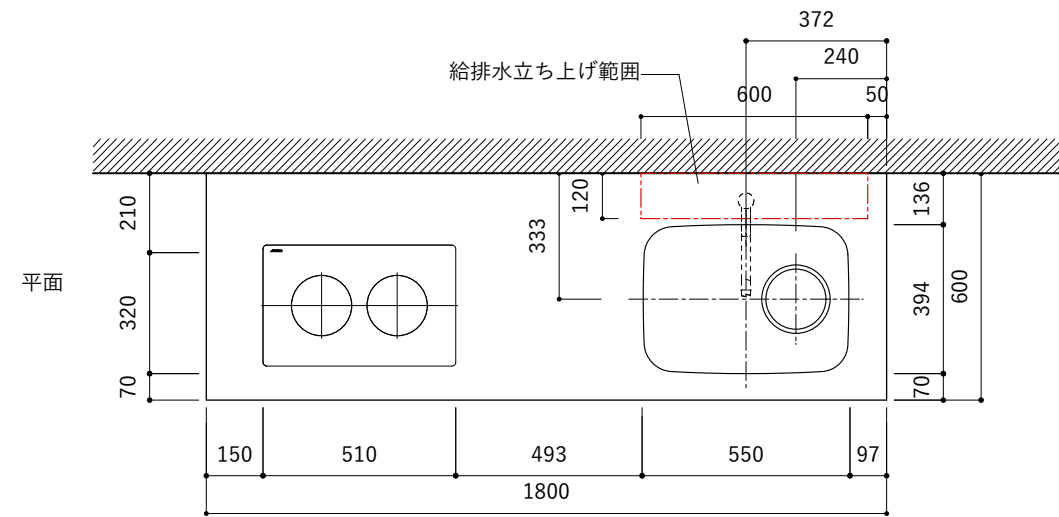

シンク断面

コンロ断面

オプションキャビネット使用時

天板開口寸法図

No.	名称	仕様
1	天板	SUS304 パイブレーション仕上 T10
2	シンク	ステンレスシンク
3	面材	パーティ合板 小口テープ 水性ウレタン塗装
4	内部キャビネット	低圧メラミン化粧板 ホワイト

No.	名称	仕様
1	水栓	WEBページをご参照ください
2	コンロ	WEBページをご参照ください

※オプションキャビネットは別売りです。
 ※オプションキャビネットをする際は配管を図面に示している範囲内で立ち上げてください。
 ※オプションキャビネットをする際はキッチン高さ850mmを推奨します。
 ※トラップ以降の配管は付属していません。別途ご用意ください。
 ※コンロ横に袖壁を設ける場合は壁を不燃材で仕上げるか、防熱板を使用してください。