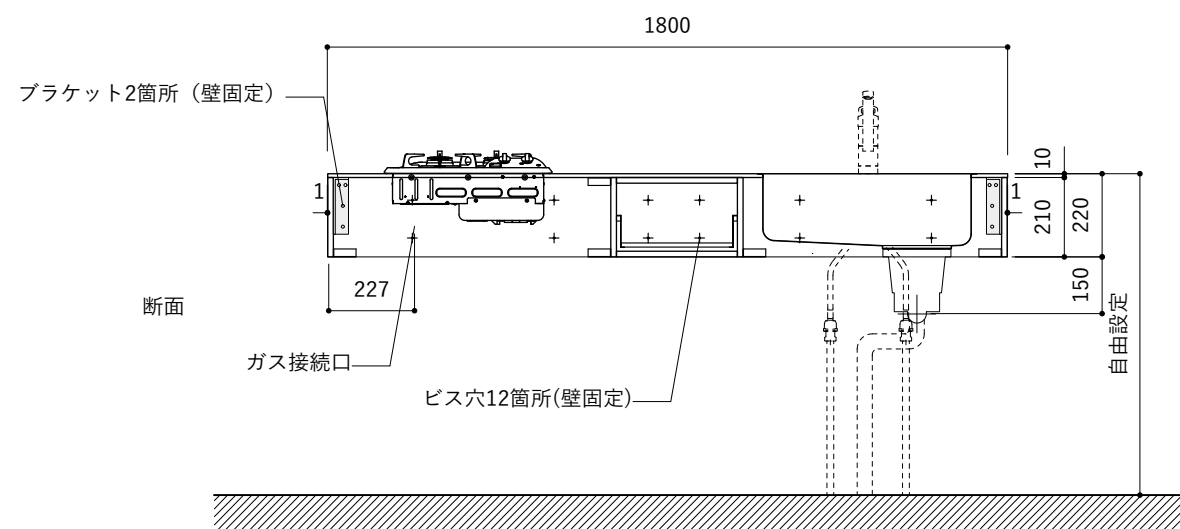

シンク断面

コンロ断面

オプションキャビネット使用時

No.	名称	仕様
1	天板	SUS304 パイブレーション仕上 T10
2	シンク	ステンレスシンク
3	面材	パーティ合板小口テープ水性ウレタン塗装
4	内部キャビネット	低圧メラミン化粧板 ホワイト

No.	名称	仕様
1	水栓	WEBページをご参照ください
2	コンロ	WEBページをご参照ください

※オプションキャビネットは別売りです。
 ※オプションキャビネットをする際は配管を図面に示している範囲内で立ち上げてください。
 ※オプションキャビネットをする際はキッチン高さ850mmを推奨します。
 ※トラップ以降の配管は付属していません。別途ご用意ください。
 ※コンロ横に袖壁を設ける場合は壁を不燃材で仕上げるか、防熱板を使用してください。