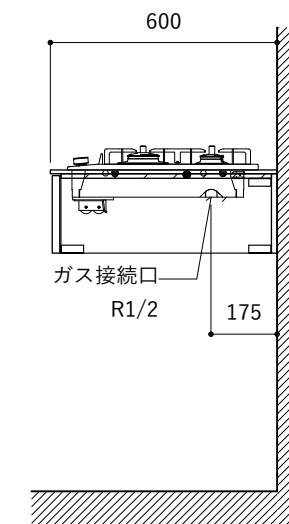

No.	名称	仕様
1	天板	SUS304 パイブレーション仕上 T10
2	シンク	ステンレスシンク
3	面材	パーティ合板 小口テープ 水性ウレタン塗装
4	内部キャビネット	低压メラミン化粧板 ホワイト

No.	名称	仕様
1	水栓	WEBページをご参照ください
2	コンロ	WEBページをご参照ください

※オプションキャビネットは別売りです。
 ※オプションキャビネットをする際は配管を図面に示している範囲内で立ち上げてください。
 ※オプションキャビネットをする際はキッチン高さ850mmを推奨します。
 ※トラップ以降の配管は付属していません。別途ご用意ください。
 ※コンロ横に袖壁を設ける場合は壁を不燃材で仕上げるか、防熱板を使用してください。

シンク断面

コンロ断面

オプションキャビネット使用時

No.	名称	仕様
1	天板	SUS304 パイブレーション仕上 T10
2	シンク	ステンレスシンク
3	面材	パーティ合板 小口テープ 水性ウレタン塗装
4	内部キャビネット	低压メラミン化粧板 ホワイト

No.	名称	仕様
1	水栓	WEBページをご参照ください
2	コンロ	WEBページをご参照ください

※オプションキャビネットは別売りです。
 ※オプションキャビネットをする際は配管を図面に示している範囲内で立ち上げてください。
 ※オプションキャビネットをする際はキッチン高さ850mmを推奨します。
 ※トラップ以降の配管は付属していません。別途ご用意ください。
 ※コンロ横に袖壁を設ける場合は壁を不燃材で仕上げるか、防熱板を使用してください。

No.	名称	仕様
1	天板	SUS304 バイブレーション仕上 T10
2	シンク	ステンレスシンク
3	面材	パーティ合板 小口テープ 水性ウレタン塗装
4	内部キャビネット	低压メラミン化粧板 ホワイト

No.	名称	仕様
1	水栓	WEBページをご参照ください
2	コンロ	WEBページをご参照ください

※オプションキャビネットは別売りです。
 ※オプションキャビネットをする際は配管を図面に示している範囲内で立ち上げてください。
 ※オプションキャビネットをする際はキッチン高さ850mmを推奨します。
 ※トラップ以降の配管は付属していません。別途ご用意ください。
 ※コンロ横に袖壁を設ける場合は壁を不燃材で仕上げるか、防熱板を使用してください。