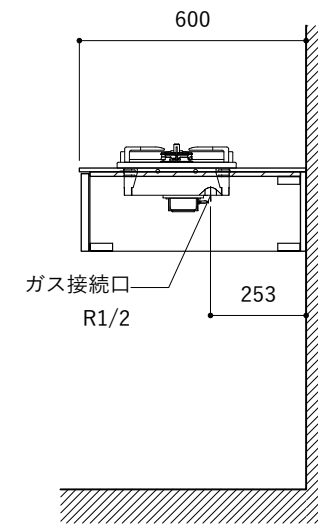

No.	名称	仕様
1	天板	SUS304 パイブレーション仕上 T10
2	シンク	ステンレスシンク
3	面材	パーティ合板小口テープ水性ウレタン塗装
4	内部キャビネット	低圧メラミン化粧板 ホワイト

No.	名称	仕様
1	水栓	WEBページをご参照ください
2	コンロ	WEBページをご参照ください

※オプションキャビネットは別売りです。
※オプションキャビネットをする際は配管を図面に示している範囲内で立ち上げてください。
※オプションキャビネットをする際はキッチン高さ850mmを推奨します。
※トラップ以降の配管は付属していません。別途ご用意ください。
※コンロ横に袖壁を設ける場合は壁を不燃材で仕上げるか、防熱板を使用してください。