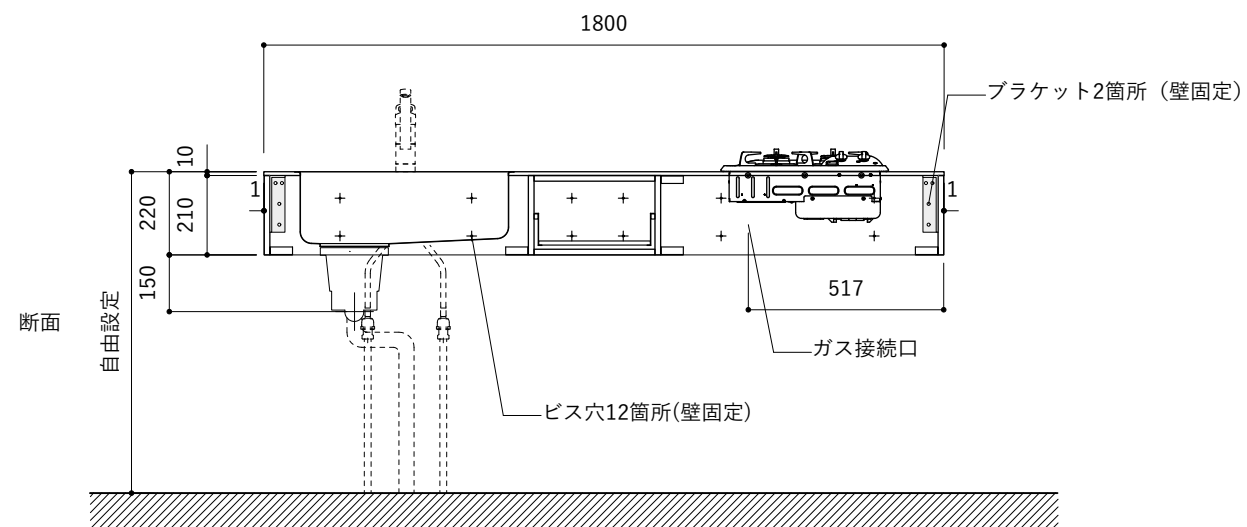

シンク断面

コンロ断面

オプションキャビネット使用時

No.	名称	仕様
1	天板	SUS304 パイブレーション仕上 T10
2	シンク	ステンレスシンク
3	面材	パーティ合板小口テープ水性ウレタン塗装
4	内部キャビネット	低圧メラミン化粧板 ホワイト

No.	名称	仕様
1	水栓	WEBページをご参照ください
2	コンロ	WEBページをご参照ください

※オプションキャビネットは別売りです。
 ※オプションキャビネットをする際は配管を図面に示している範囲内で立ち上げてください。
 ※オプションキャビネットをする際はキッチン高さ850mmを推奨します。
 ※トラップ以降の配管は付属していません。別途ご用意ください。
 ※コンロ横に袖壁を設ける場合は壁を不燃材で仕上げるか、防熱板を使用してください。