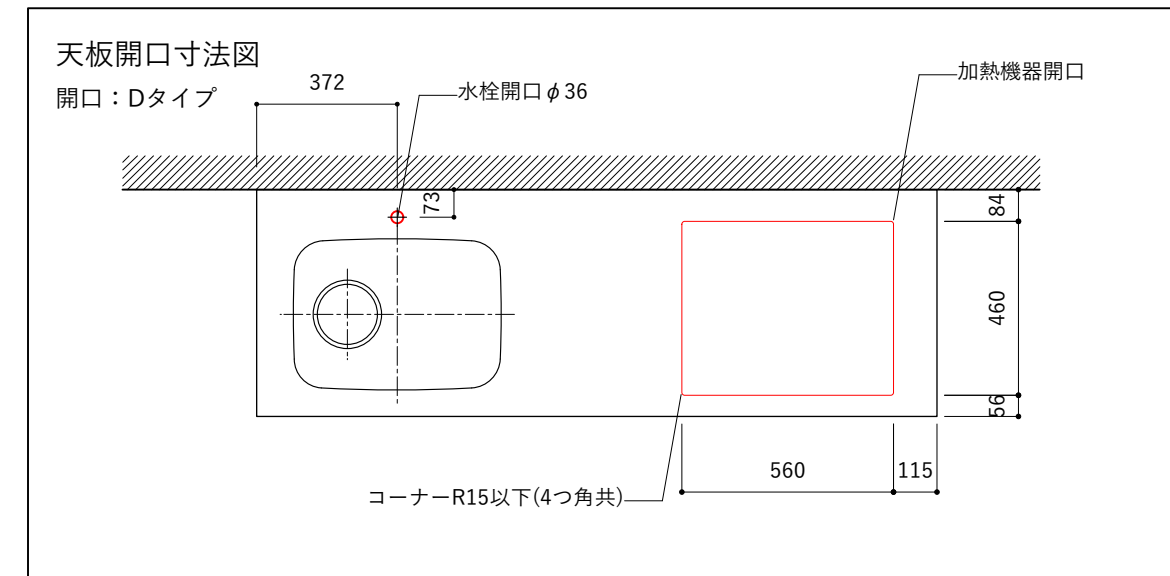

No.	名称	仕様
1	天板	SUS304 パイブレーション仕上 T10
2	シンク	ステンレスシンク
3	面材	パーチ合板小口テープ水性ウレタン塗装
4	内部キャビネット	低圧メラミン化粧板 ホワイト

No.	名称	仕様
1	水栓	WEBページをご参照ください
2	コンロ	WEBページをご参照ください

※オプションキャビネットは別売りです。
※オプションキャビネットをする際は配管を図面に示している範囲内で立ち上げてください。
※オプションキャビネットをする際はキッチン高さ850mmを推奨します。
※トラップ以降の配管は付属していません。別途ご用意ください。
※コンロ横に袖壁を設ける場合は壁を不燃材で仕上げるか、防熱板を使用してください。