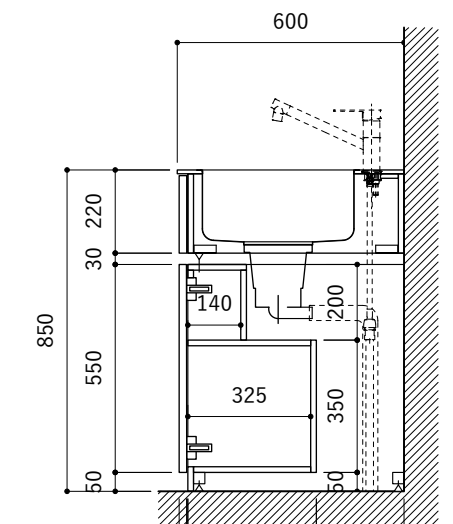

オプションキャビネット使用時