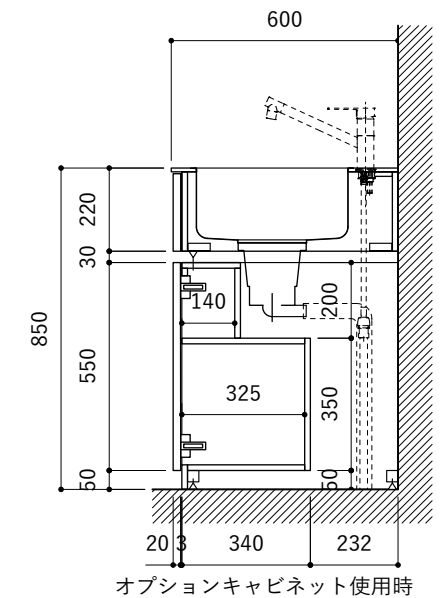

シンク断面

コンロ断面

オプションキャビネット使用時

No.	名称	仕様
1	天板	SUS304 パイブレーション仕上 T10
2	シンク	ステンレスシンク
3	面材	パーチ合板小口テープ水性ウレタン塗装
4	内部キャビネット	低圧メラミン化粧板 ホワイト

No.	名称	仕様
1	水栓	WEBページをご参照ください
2	コンロ	WEBページをご参照ください

※オプションキャビネットは別売りです。
 ※オプションキャビネットをする際は配管を図面に示している範囲内で立ち上げてください。
 ※オプションキャビネットをする際はキッチン高さ850mmを推奨します。
 ※トラップ以降の配管は付属していません。別途ご用意ください。
 ※コンロ横に袖壁を設ける場合は壁を不燃材で仕上げるか、防熱板を使用してください。

シンク断面

コンロ断面

No.	名称	仕様
1	天板	SUS304 パイブレーション仕上 T10
2	シンク	ステンレスシンク
3	面材	パーティ合板 小口テープ 水性ウレタン塗装
4	内部キャビネット	低圧メラミン化粧板 ホワイト

No.	名称	仕様
1	水栓	WEBページをご参照ください
2	コンロ	WEBページをご参照ください

※オプションキャビネットは別売りです。
 ※オプションキャビネットをする際は配管を図面に示している範囲内で立ち上げてください。
 ※オプションキャビネットをする際はキッチン高さ850mmを推奨します。
 ※トラップ以降の配管は付属していません。別途ご用意ください。
 ※コンロ横に袖壁を設ける場合は壁を不燃材で仕上げるか、防熱板を使用してください。