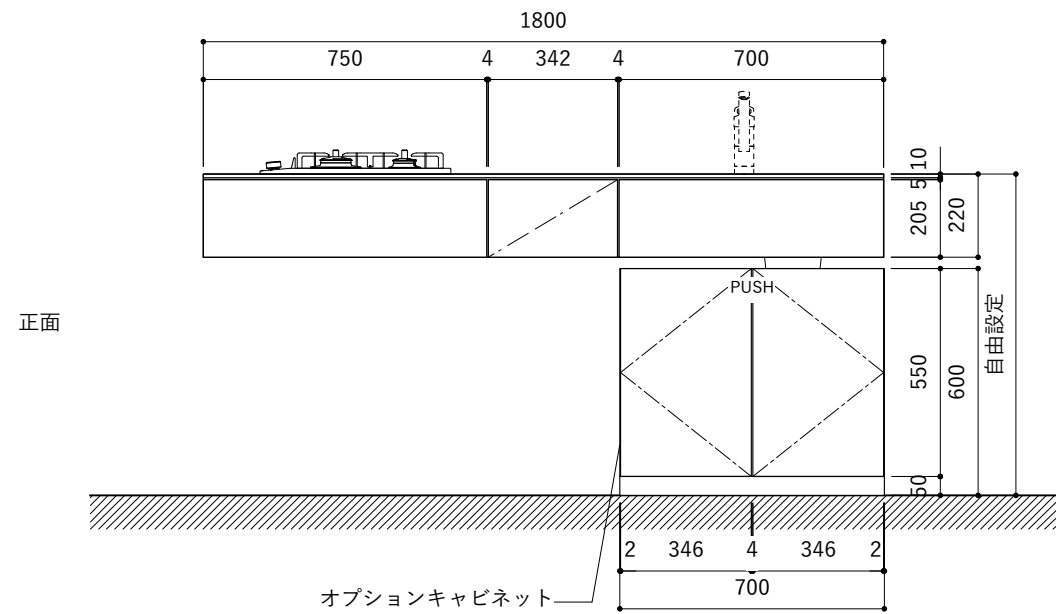

シンク断面

コンロ断面

オプションキャビネット使用時

No.	名称	仕様
1	天板	SUS304 バイブレーション仕上 T10
2	シンク	ステンレスシンク
3	面材	パーティ合板小口テープ水性ウレタン塗装
4	内部キャビネット	低圧メラミン化粧板 ホワイト

No.	名称	仕様
1	水栓	WEBページをご参照ください
2	コンロ	WEBページをご参照ください

※オプションキャビネットは別売りです。
 ※オプションキャビネットをする際は配管を図面に示している範囲内で立ち上げてください。
 ※オプションキャビネットをする際はキッチン高さ850mmを推奨します。
 ※トラップ以降の配管は付属していません。別途ご用意ください。
 ※コンロ横に袖壁を設ける場合は壁を不燃材で仕上げるか、防熱板を使用してください。