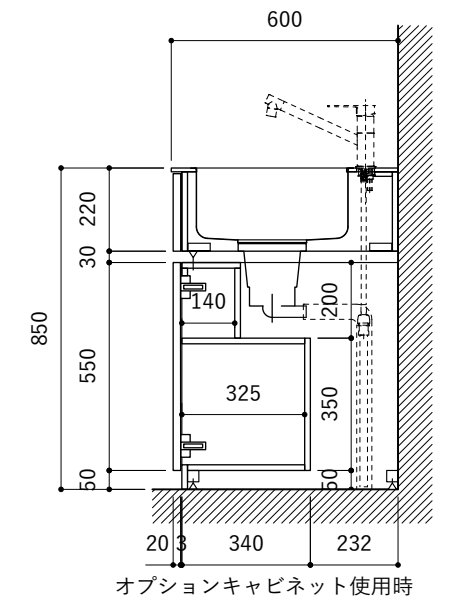

No.	名称	仕様
1	天板	SUS304 バイブレーション仕上 T10
2	シンク	ステンレスシンク
3	面材	パーティ合板小口テープ 水性ウレタン塗装
4	内部キャビネット	低圧メラミン化粧板 ホワイト

No.	名称	仕様
1	水栓	WEBページをご参照ください
2	コンロ	WEBページをご参照ください

※オプションキャビネットは別売りです。
 ※オプションキャビネットをする際は配管を図面に示している範囲内で立ち上げてください。
 ※オプションキャビネットをする際はキッチン高さ850mmを推奨します。
 ※トラップ以降の配管は付属していません。別途ご用意ください。
 ※コンロ横に袖壁を設ける場合は壁を不燃材で仕上げるか、防熱板を使用してください。

シンク断面

コンロ断面

オプションキャビネット使用時

天板開口寸法図

No.	名称	仕様
1	天板	SUS304 パイブレーション仕上 T10
2	シンク	ステンレスシンク
3	面材	パーティ合板 小口テープ 水性ウレタン塗装
4	内部キャビネット	低圧メラミン化粧板 ホワイト

No.	名称	仕様
1	水栓	WEBページをご参照ください
2	コンロ	WEBページをご参照ください

※オプションキャビネットは別売りです。
 ※オプションキャビネットをする際は配管を図面に示している範囲内で立ち上げてください。
 ※オプションキャビネットをする際はキッチン高さ850mmを推奨します。
 ※トラップ以降の配管は付属していません。別途ご用意ください。
 ※コンロ横に袖壁を設ける場合は壁を不燃材で仕上げるか、防熱板を使用してください。