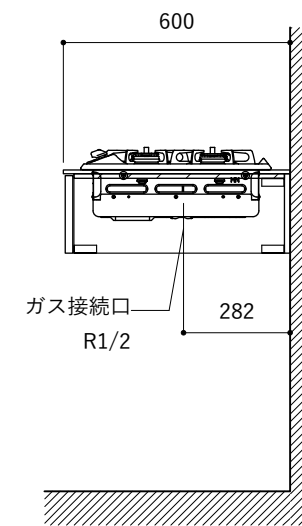

No.	名称	仕様
1	天板	SUS304 パイブレーション仕上 T10
2	シンク	ステンレスシンク
3	面材	パーティ合板 小口テープ 水性ウレタン塗装
4	内部キャビネット	低压メラミン化粧板 ホワイト

No.	名称	仕様
1	水栓	WEBページをご参照ください
2	コンロ	WEBページをご参照ください

※オプションキャビネットは別売りです。
※オプションキャビネットをする際は配管を図面に示している範囲内で立ち上げてください。
※オプションキャビネットをする際はキッチン高さ850mmを推奨します。
※トラップ以降の配管は付属していません。別途ご用意ください。
※コンロ横に袖壁を設ける場合は壁を不燃材で仕上げるか、防熱板を使用してください。

コンロ断面