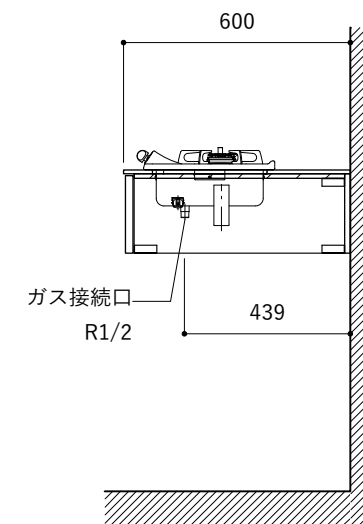

No.	名称	仕様
1	天板	SUS304 パイブレーション仕上 T10
2	シンク	ステンレスシンク
3	面材	パチ合板小口テープ水性ウレタン塗装
4	内部キャビネット	低圧メラミン化粧板 ホワイト

No.	名称	仕様
1	水栓	WEBページをご参照ください
2	コンロ	WEBページをご参照ください

※オプションキャビネットは別売りです。
※オプションキャビネットをする際は配管を図面に示している範囲内で立ち上げてください。
※オプションキャビネットをする際はキッチン高さ850mmを推奨します。
※トラップ以降の配管は付属していません。別途ご用意ください。
※コンロ横に袖壁を設ける場合は壁を不燃材で仕上げるか、防熱板を使用してください。