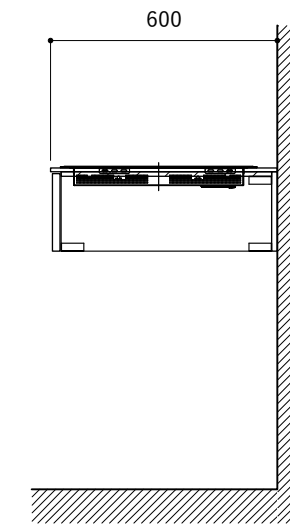

No.	名称	仕様
1	天板	SUS304 パイブレーション仕上 T10
2	シンク	ステンレスシンク
3	面材	パーティ合板小口テープ水性ウレタン塗装
4	内部キャビネット	低压メラミン化粧板 ホワイト

No.	名称	仕様
1	水栓	WEBページをご参照ください
2	コンロ	WEBページをご参照ください

※オプションキャビネットは別売りです。
※オプションキャビネットをする際は配管を図面に示している範囲内で立ち上げてください。
※オプションキャビネットをする際はキッチン高さ850mmを推奨します。
※トラップ以降の配管は付属していません。別途ご用意ください。
※コンロ横に袖壁を設ける場合は壁を不燃材で仕上げるか、防熱板を使用してください。