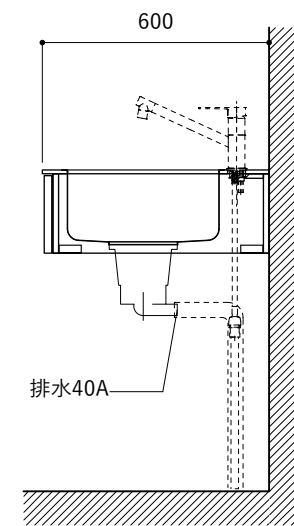

シンク断面

コンロ断面

オプションキャビネット使用時

No.	名称	仕様
1	天板	SUS304 パイブレーション仕上 T10
2	シンク	ステンレスシンク
3	面材	パーティ合板小口テープ水性ウレタン塗装
4	内部キャビネット	低圧メラミン化粧板 ホワイト

No.	名称	仕様
1	水栓	WEBページをご参照ください
2	コンロ	WEBページをご参照ください

※オプションキャビネットは別売りです。
 ※オプションキャビネットをする際は配管を図面に示している範囲内で立ち上げてください。
 ※オプションキャビネットをする際はキッチン高さ850mmを推奨します。
 ※トラップ以降の配管は付属していません。別途ご用意ください。
 ※コンロ横に袖壁を設ける場合は壁を不燃材で仕上げるか、防熱板を使用してください。

No.	名称	仕様
1	天板	SUS304 パイブレーション仕上 T10
2	シンク	ステンレスシンク
3	面材	パーティ合板 小口テープ 水性ウレタン塗装
4	内部キャビネット	低压メラミン化粧板 ホワイト

No.	名称	仕様
1	水栓	WEBページをご参照ください
2	コンロ	WEBページをご参照ください

※オプションキャビネットは別売りです。
 ※オプションキャビネットをする際は配管を図面に示している範囲内で立ち上げてください。
 ※オプションキャビネットをする際はキッチン高さ850mmを推奨します。
 ※トラップ以降の配管は付属していません。別途ご用意ください。
 ※コンロ横に袖壁を設ける場合は壁を不燃材で仕上げるか、防熱板を使用してください。