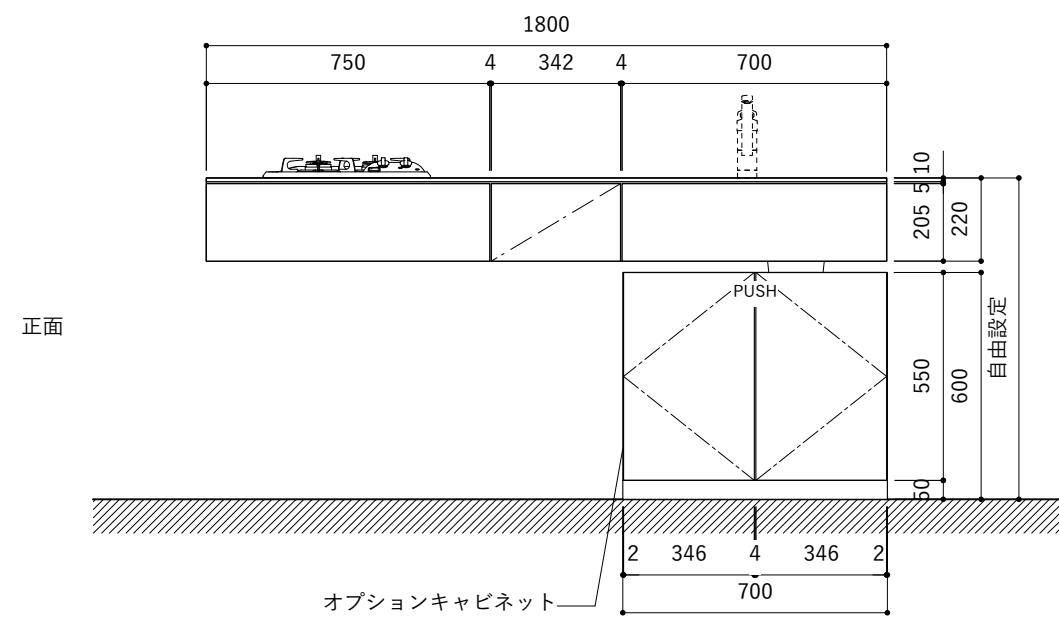

シンク断面

コンロ断面

オプションキャビネット使用時

No.	名称	仕様
1	天板	SUS304 パイブレーション仕上 T10
2	シンク	ステンレスシンク
3	面材	パーティ合板小口テープ水性ウレタン塗装
4	内部キャビネット	低圧メラミン化粧板 ホワイト

No.	名称	仕様
1	水栓	WEBページをご参照ください
2	コンロ	WEBページをご参照ください

※オプションキャビネットは別売りです。
 ※オプションキャビネットをする際は配管を図面に示している範囲内で立ち上げてください。
 ※オプションキャビネットをする際はキッチン高さ850mmを推奨します。
 ※トラップ以降の配管は付属していません。別途ご用意ください。
 ※コンロ横に袖壁を設ける場合は壁を不燃材で仕上げるか、防熱板を使用してください。