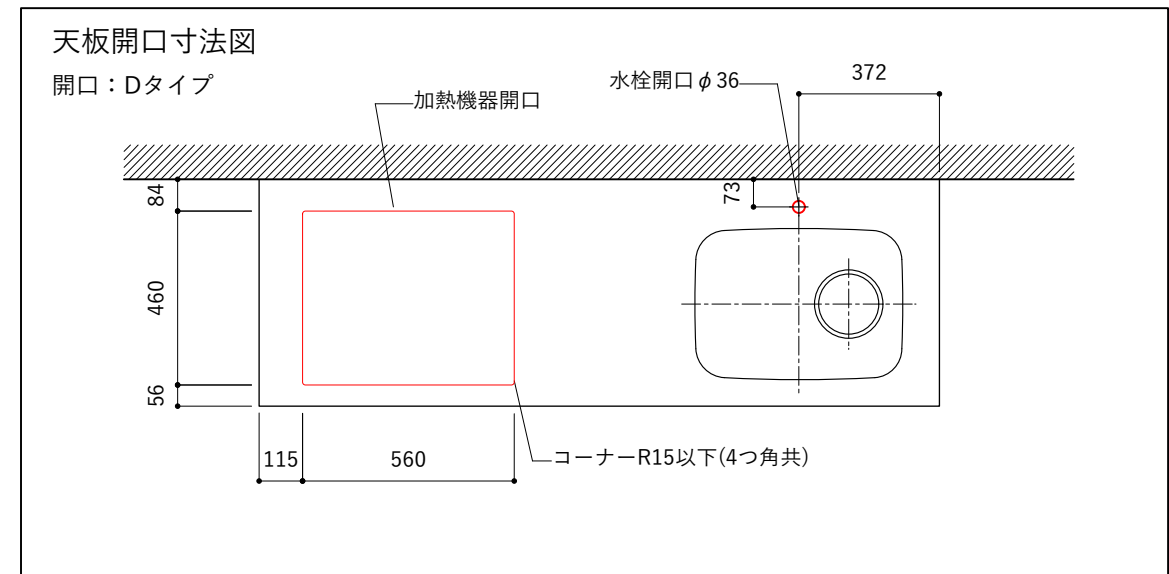

No.	名称	仕様
1	天板	SUS304 パイブレーション仕上 T10
2	シンク	ステンレスシンク
3	面材	パーティ合板 小口テープ 水性ウレタン塗装
4	内部キャビネット	低压メラミン化粧板 ホワイト

No.	名称	仕様
1	水栓	WEBページをご参照ください
2	コンロ	WEBページをご参照ください

※オプションキャビネットは別売りです。
※オプションキャビネットをする際は配管を図面に示している範囲内で立ち上げてください。
※オプションキャビネットをする際はキッチン高さ850mmを推奨します。
※トラップ以降の配管は付属していません。別途ご用意ください。
※コンロ横に袖壁を設ける場合は壁を不燃材で仕上げるか、防熱板を使用してください。