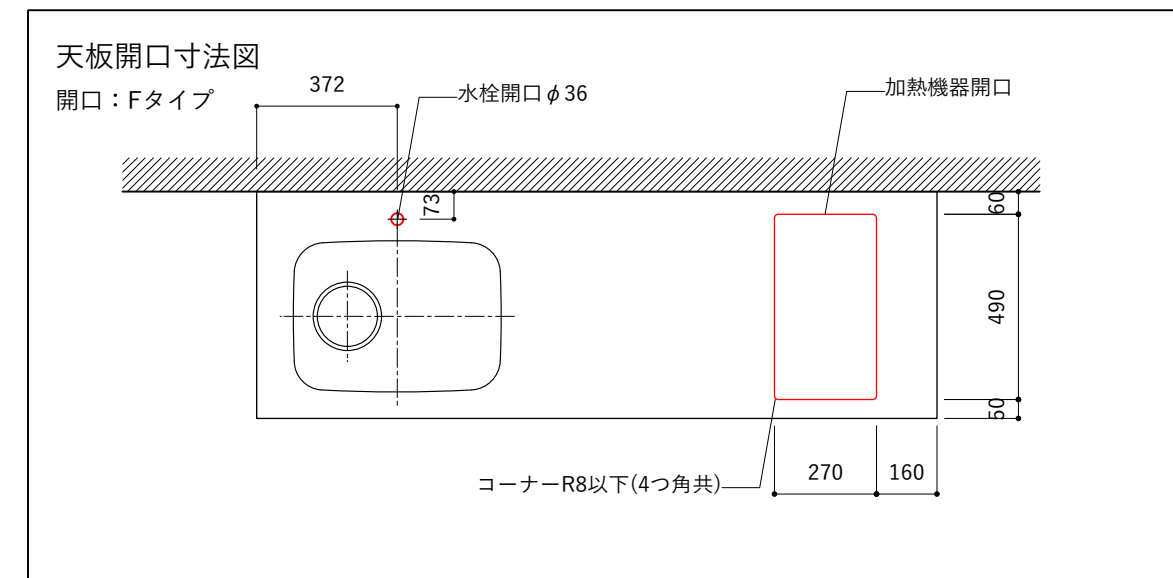

天板開口寸法図

開口：Eタイプ

No.	名称	仕様
1	天板	SUS304 パイブレーション仕上 T10
2	シンク	ステンレスシンク
3	面材	パーティ合板 小口テープ 水性ウレタン塗装
4	内部キャビネット	低圧メラミン化粧板 ホワイト

No.	名称	仕様
1	水栓	WEBページをご参照ください
2	コンロ	WEBページをご参照ください

※オプションキャビネットは別売りです。
 ※オプションキャビネットをする際は配管を図面に示している範囲内で立ち上げてください。
 ※オプションキャビネットをする際はキッチン高さ850mmを推奨します。
 ※トラップ以降の配管は付属していません。別途ご用意ください。
 ※コンロ横に袖壁を設ける場合は壁を不燃材で仕上げるか、防熱板を使用してください。