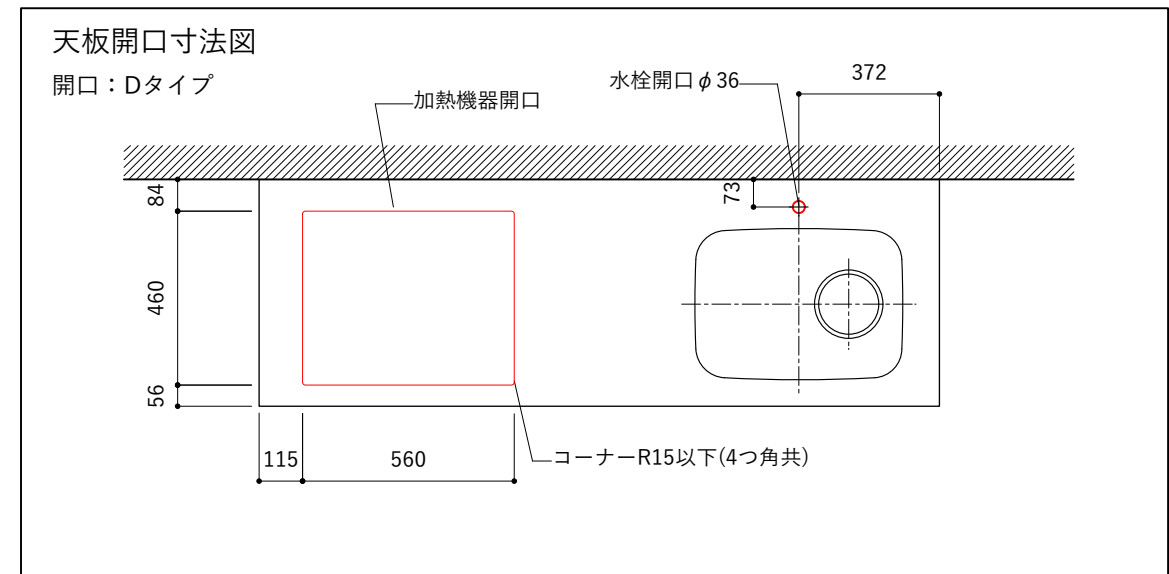

No.	名称	仕様
1	天板	SUS304 パイブレーション仕上 T10
2	シンク	ステンレスシンク
3	面材	パーティ合板 小口テープ 水性ウレタン塗装
4	内部キャビネット	低圧メラミン化粧板 ホワイト

No.	名称	仕様
1	水栓	WEBページをご参照ください
2	コンロ	WEBページをご参照ください

※オプションキャビネットは別売りです。
※オプションキャビネットをする際は配管を図面に示している範囲内で立ち上げてください。
※オプションキャビネットをする際はキッチン高さ850mmを推奨します。
※トラップ以降の配管は付属していません。別途ご用意ください。
※コンロ横に袖壁を設ける場合は壁を不燃材で仕上げるか、防熱板を使用してください。