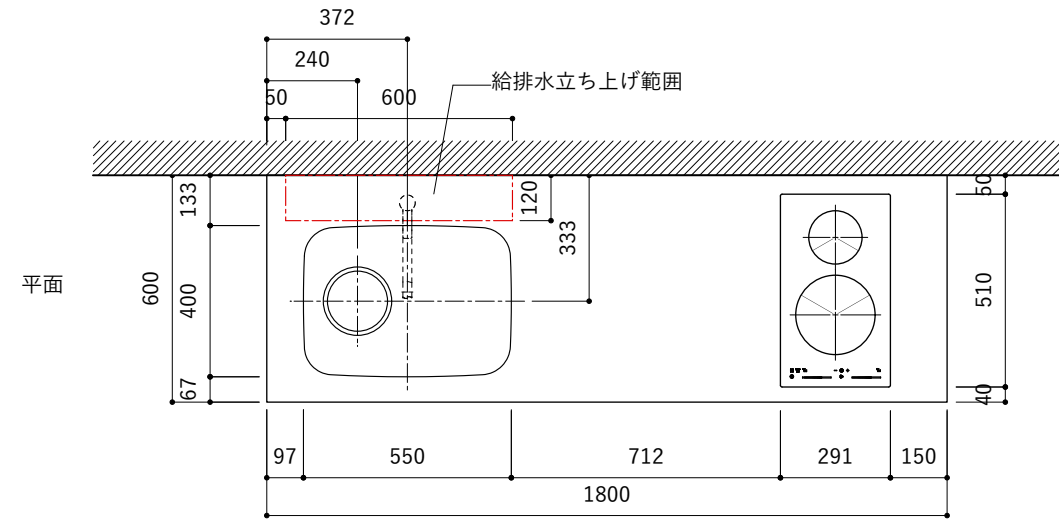

No.	名称	仕様
1	天板	SUS304 パイブレーション仕上 T10
2	シンク	ステンレスシンク
3	面材	パーティ合板小口テープ水性ウレタン塗装
4	内部キャビネット	低圧メラミン化粧板 ホワイト

No.	名称	仕様
1	水栓	WEBページをご参照ください
2	コンロ	WEBページをご参照ください

※オプションキャビネットは別売りです。
 ※オプションキャビネットをする際は配管を図面に示している範囲内で立ち上げてください。
 ※オプションキャビネットをする際はキッチン高さ850mmを推奨します。
 ※トラップ以降の配管は付属していません。別途ご用意ください。
 ※コンロ横に袖壁を設ける場合は壁を不燃材で仕上げるか、防熱板を使用してください。

天板開口寸法図

開口：Eタイプ

No.	名称	仕様
1	天板	SUS304 パイブレーション仕上 T10
2	シンク	ステンレスシンク
3	面材	パーティ合板 小口テープ 水性ウレタン塗装
4	内部キャビネット	低圧メラミン化粧板 ホワイト

No.	名称	仕様
1	水栓	WEBページをご参照ください
2	コンロ	WEBページをご参照ください

※オプションキャビネットは別売りです。
 ※オプションキャビネットをする際は配管を図面に示している範囲内で立ち上げてください。
 ※オプションキャビネットをする際はキッチン高さ850mmを推奨します。
 ※トラップ以降の配管は付属していません。別途ご用意ください。
 ※コンロ横に袖壁を設ける場合は壁を不燃材で仕上げるか、防熱板を使用してください。