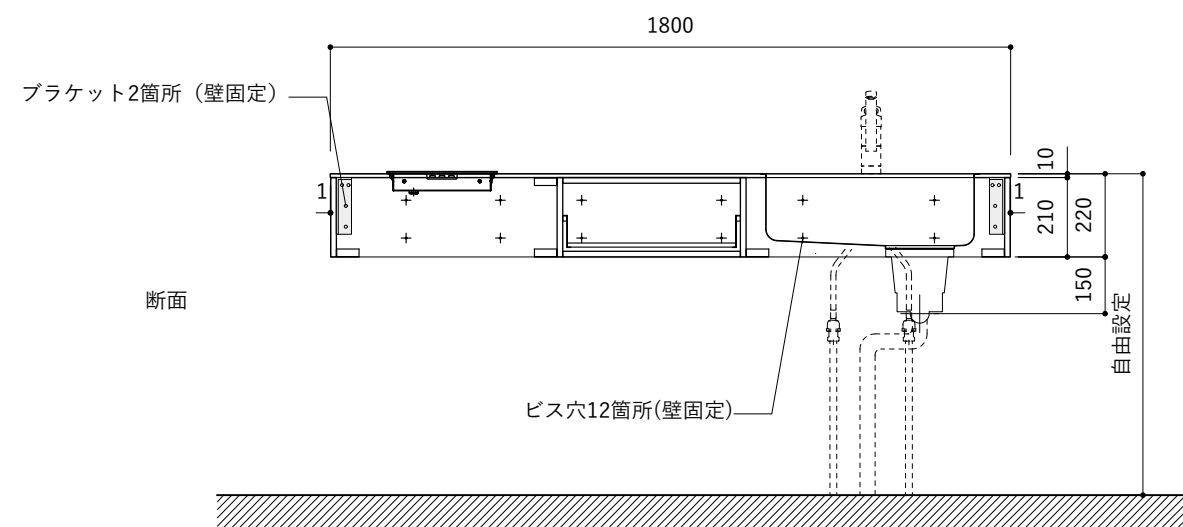

No.	名称	仕様
1	天板	SUS304 バイブレーション仕上 T10
2	シンク	ステンレスシンク
3	面材	パーティ合板 小口テープ 水性ウレタン塗装
4	内部キャビネット	低圧メラミン化粧板 ホワイト

No.	名称	仕様
1	水栓	WEBページをご参照ください
2	コンロ	WEBページをご参照ください

※オプションキャビネットは別売りです。
※オプションキャビネットをする際は配管を図面に示している範囲内で立ち上げてください。
※オプションキャビネットをする際はキッチン高さ850mmを推奨します。
※トラップ以降の配管は付属していません。別途ご用意ください。
※コンロ横に袖壁を設ける場合は壁を不燃材で仕上げるか、防熱板を使用してください。