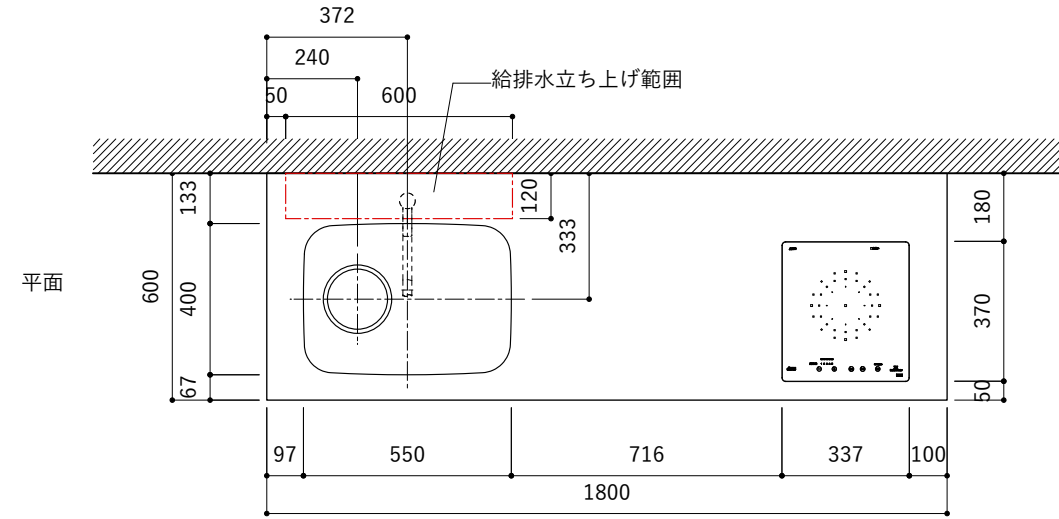

シンク断面

コンロ断面

オプションキャビネット使用時

No.	名称	仕様
1	天板	SUS304 パイブレーション仕上 T10
2	シンク	ステンレスシンク
3	面材	パーチ合板小口テープ水性ウレタン塗装
4	内部キャビネット	低圧メラミン化粧板 ホワイト

No.	名称	仕様
1	水栓	WEBページをご参照ください
2	コンロ	WEBページをご参照ください

※オプションキャビネットは別売りです。
 ※オプションキャビネットをする際は配管を図面に示している範囲内で立ち上げてください。
 ※オプションキャビネットをする際はキッチン高さ850mmを推奨します。
 ※トラップ以降の配管は付属していません。別途ご用意ください。
 ※コンロ横に袖壁を設ける場合は壁を不燃材で仕上げるか、防熱板を使用してください。