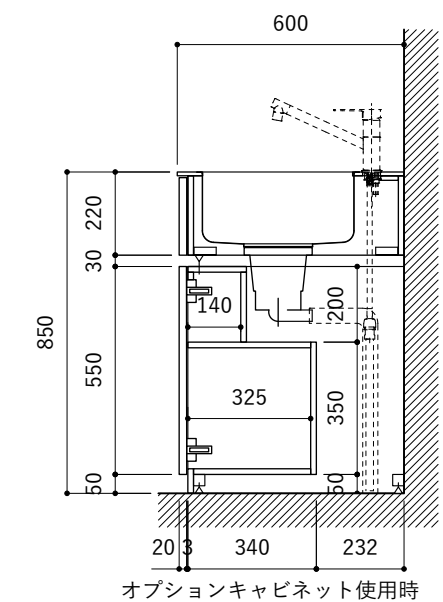

No.	名称	仕様
1	天板	SUS304 パイブレーション仕上 T10
2	シンク	ステンレスシンク
3	面材	パーチ合板 小口テープ 水性ウレタン塗装
4	内部キャビネット	低圧メラミン化粧板 ホワイト

No.	名称	仕様
1	水栓	WEBページをご参照ください
2	コンロ	なし

※オプションキャビネットは別売りです。
 ※オプションキャビネットをする際は配管を図面に示している範囲内で立ち上げてください。
 ※オプションキャビネットをする際はキッチン高さ850mmを推奨します。
 ※トラップ以降の配管は付属していません。別途ご用意ください。
 ※コンロ横に袖壁を設ける場合は壁を不燃材で仕上げるか、防熱板を使用してください。

シンク断面

コンロ断面

オプションキャビネット使用時

No.	名称	仕様
1	天板	SUS304 バイブレーション仕上 T10
2	シンク	ステンレスシンク
3	面材	パチ合板小口テープ 水性ウレタン塗装
4	内部キャビネット	低圧メラミン化粧板 ホワイト

No.	名称	仕様
1	水栓	WEBページをご参照ください
2	コンロ	なし

※オプションキャビネットは別売りです。
 ※オプションキャビネットをする際は配管を図面に示している範囲内で立ち上げてください。
 ※オプションキャビネットをする際はキッチン高さ850mmを推奨します。
 ※トラップ以降の配管は付属していません。別途ご用意ください。
 ※コンロ横に袖壁を設ける場合は壁を不燃材で仕上げるか、防熱板を使用してください。

No.	名称	仕様
1	天板	SUS304 パイブレーション仕上 T10
2	シンク	ステンレスシンク
3	面材	パチ合板小口テープ水性ウレタン塗装
4	内部キャビネット	低圧メラミン化粧板 ホワイト

No.	名称	仕様
1	水栓	WEBページをご参照ください
2	コンロ	WEBページをご参照ください

※オプションキャビネットは別売りです。
 ※オプションキャビネットをする際は配管を図面に示している範囲内で立ち上げてください。
 ※オプションキャビネットをする際はキッチン高さ850mmを推奨します。
 ※トラップ以降の配管は付属していません。別途ご用意ください。
 ※コンロ横に袖壁を設ける場合は壁を不燃材で仕上げるか、防熱板を使用してください。