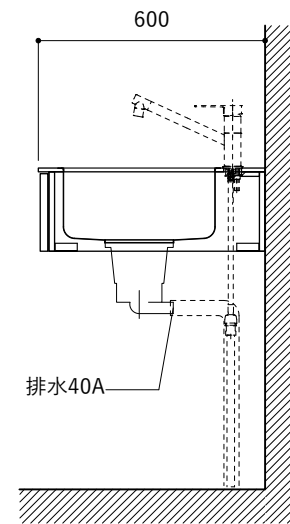

No.	名称	仕様
1	天板	SUS304 パイブレーション仕上 T10
2	シンク	ステンレスシンク
3	面材	パーティ合板小口テープ水性ウレタン塗装
4	内部キャビネット	低圧メラミン化粧板 ホワイト

No.	名称	仕様
1	水栓	WEBページをご参照ください
2	コンロ	WEBページをご参照ください

※オプションキャビネットは別売りです。
※オプションキャビネットをする際は配管を図面に示している範囲内で立ち上げてください。
※オプションキャビネットをする際はキッチン高さ850mmを推奨します。
※トラップ以降の配管は付属していません。別途ご用意ください。
※コンロ横に袖壁を設ける場合は壁を不燃材で仕上げるか、防熱板を使用してください。