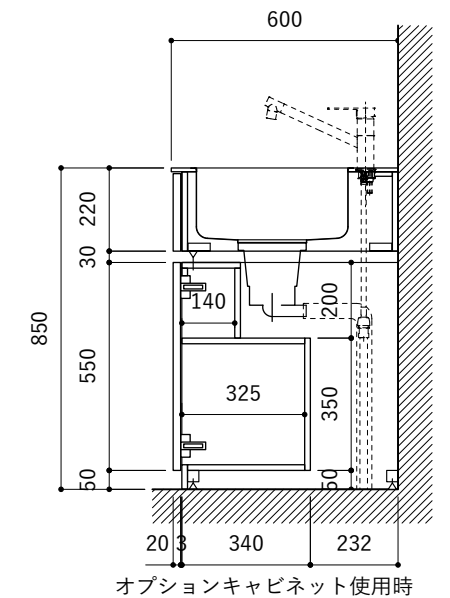

No.	名称	仕様
1	天板	SUS304 バイブレーション仕上 T10
2	シンク	ステンレスシンク
3	面材	パーティ合板 小口テープ 水性ウレタン塗装
4	内部キャビネット	低压メラミン化粧板 ホワイト

No.	名称	仕様
1	水栓	WEBページをご参照ください
2	コンロ	WEBページをご参照ください

※オプションキャビネットは別売りです。
 ※オプションキャビネットをする際は配管を図面に示している範囲内で立ち上げてください。
 ※オプションキャビネットをする際はキッチン高さ850mmを推奨します。
 ※トラップ以降の配管は付属していません。別途ご用意ください。
 ※コンロ横に袖壁を設ける場合は壁を不燃材で仕上げるか、防熱板を使用してください。

No.	名称	仕様
1	天板	SUS304 パイブレーション仕上 T10
2	シンク	ステンレスシンク
3	面材	パーティ合板小口テープ水性ウレタン塗装
4	内部キャビネット	低压メラミン化粧板 ホワイト

No.	名称	仕様
1	水栓	WEBページをご参照ください
2	コンロ	WEBページをご参照ください

※オプションキャビネットは別売りです。
 ※オプションキャビネットをする際は配管を図面に示している範囲内で立ち上げてください。
 ※オプションキャビネットをする際はキッチン高さ850mmを推奨します。
 ※トラップ以降の配管は付属していません。別途ご用意ください。
 ※コンロ横に袖壁を設ける場合は壁を不燃材で仕上げるか、防熱板を使用してください。