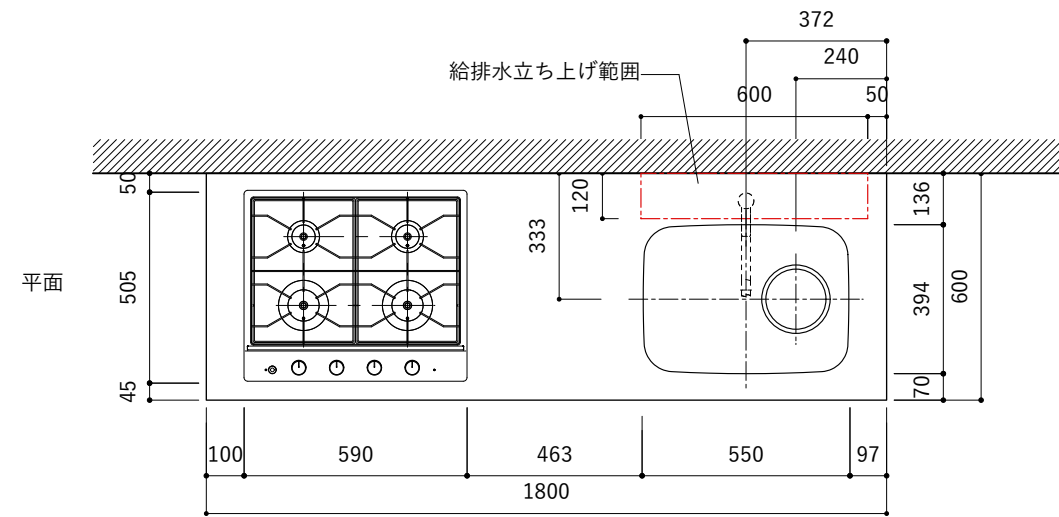

シンク断面

コンロ断面

オプションキャビネット使用時

No.	名称	仕様
1	天板	SUS304 パイブレーション仕上 T10
2	シンク	ステンレスシンク
3	面材	パーチ合板小口テープ水性ウレタン塗装
4	内部キャビネット	低圧メラミン化粧板 ホワイト

No.	名称	仕様
1	水栓	WEBページをご参照ください
2	コンロ	WEBページをご参照ください

※オプションキャビネットは別売りです。
 ※オプションキャビネットをする際は配管を図面に示している範囲内で立ち上げてください。
 ※オプションキャビネットをする際はキッチン高さ850mmを推奨します。
 ※トラップ以降の配管は付属していません。別途ご用意ください。
 ※コンロ横に袖壁を設ける場合は壁を不燃材で仕上げるか、防熱板を使用してください。

シンク断面

コンロ断面

No.	名称	仕様
1	天板	SUS304 パイブレーション仕上 T10
2	シンク	ステンレスシンク
3	面材	パーティ合板 小口テープ 水性ウレタン塗装
4	内部キャビネット	低圧メラミン化粧板 ホワイト

No.	名称	仕様
1	水栓	WEBページをご参照ください
2	コンロ	WEBページをご参照ください

※オプションキャビネットは別売りです。
 ※オプションキャビネットをする際は配管を図面に示している範囲内で立ち上げてください。
 ※オプションキャビネットをする際はキッチン高さ850mmを推奨します。
 ※トラップ以降の配管は付属していません。別途ご用意ください。
 ※コンロ横に袖壁を設ける場合は壁を不燃材で仕上げるか、防熱板を使用してください。