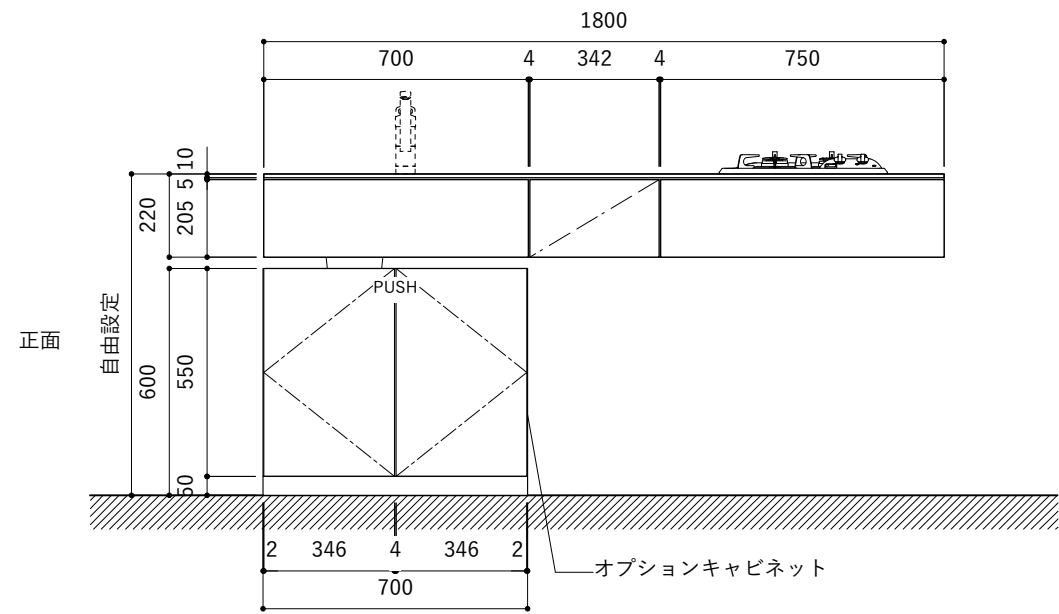

シンク断面

コンロ断面

オプションキャビネット使用時

No.	名称	仕様
1	天板	SUS304 パイブレーション仕上 T10
2	シンク	ステンレスシンク
3	面材	パーティ合板小口テープ水性ウレタン塗装
4	内部キャビネット	低圧メラミン化粧板 ホワイト

No.	名称	仕様
1	水栓	WEBページをご参照ください
2	コンロ	WEBページをご参照ください

※オプションキャビネットは別売りです。
 ※オプションキャビネットをする際は配管を図面に示している範囲内で立ち上げてください。
 ※オプションキャビネットをする際はキッチン高さ850mmを推奨します。
 ※トラップ以降の配管は付属していません。別途ご用意ください。
 ※コンロ横に袖壁を設ける場合は壁を不燃材で仕上げるか、防熱板を使用してください。