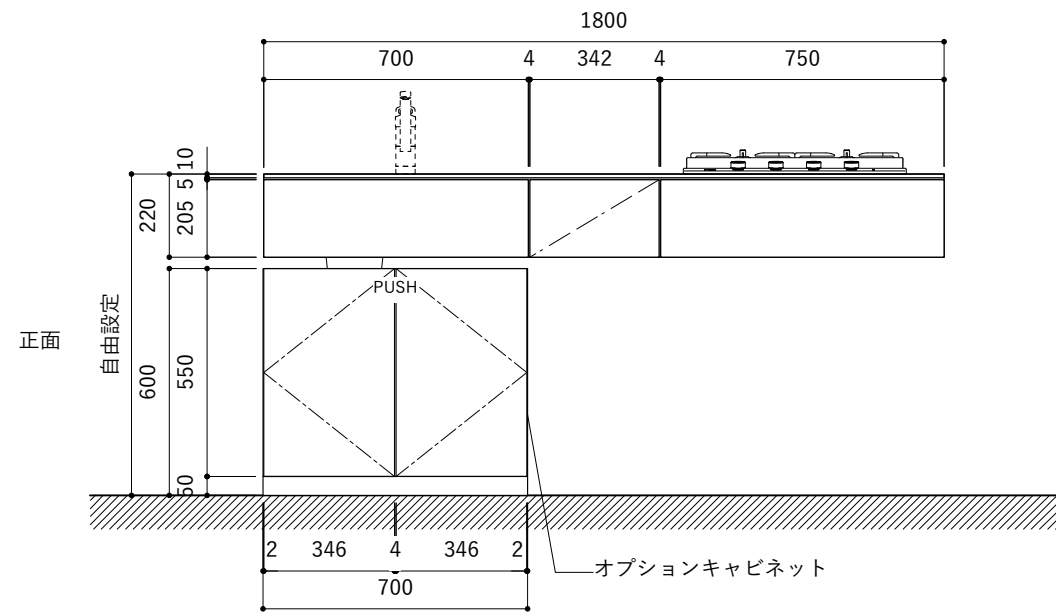

シンク断面

コンロ断面

オプションキャビネット使用時

No.	名称	仕様
1	天板	SUS304 パイブレーション仕上 T10
2	シンク	ステンレスシンク
3	面材	パーチ合板小口テープ水性ウレタン塗装
4	内部キャビネット	低圧メラミン化粧板 ホワイト

No.	名称	仕様
1	水栓	WEBページをご参照ください
2	コンロ	WEBページをご参照ください

※オプションキャビネットは別売りです。
 ※オプションキャビネットをする際は配管を図面に示している範囲内で立ち上げてください。
 ※オプションキャビネットをする際はキッチン高さ850mmを推奨します。
 ※トラップ以降の配管は付属していません。別途ご用意ください。
 ※コンロ横に袖壁を設ける場合は壁を不燃材で仕上げるか、防熱板を使用してください。