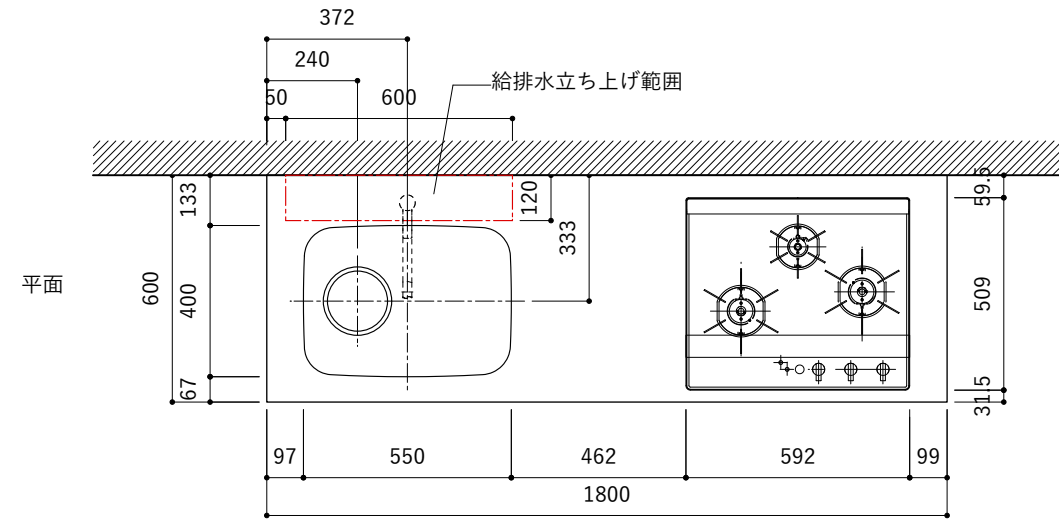

シンク断面

コンロ断面

オプションキャビネット使用時

No.	名称	仕様
1	天板	SUS304 パイブレーション仕上 T10
2	シンク	ステンレスシンク
3	面材	パーティ合板小口テープ水性ウレタン塗装
4	内部キャビネット	低压メラミン化粧板 ホワイト

No.	名称	仕様
1	水栓	WEBページをご参照ください
2	コンロ	WEBページをご参照ください

※オプションキャビネットは別売りです。
 ※オプションキャビネットをする際は配管を図面に示している範囲内で立ち上げてください。
 ※オプションキャビネットをする際はキッチン高さ850mmを推奨します。
 ※トラップ以降の配管は付属していません。別途ご用意ください。
 ※コンロ横に袖壁を設ける場合は壁を不燃材で仕上げるか、防熱板を使用してください。