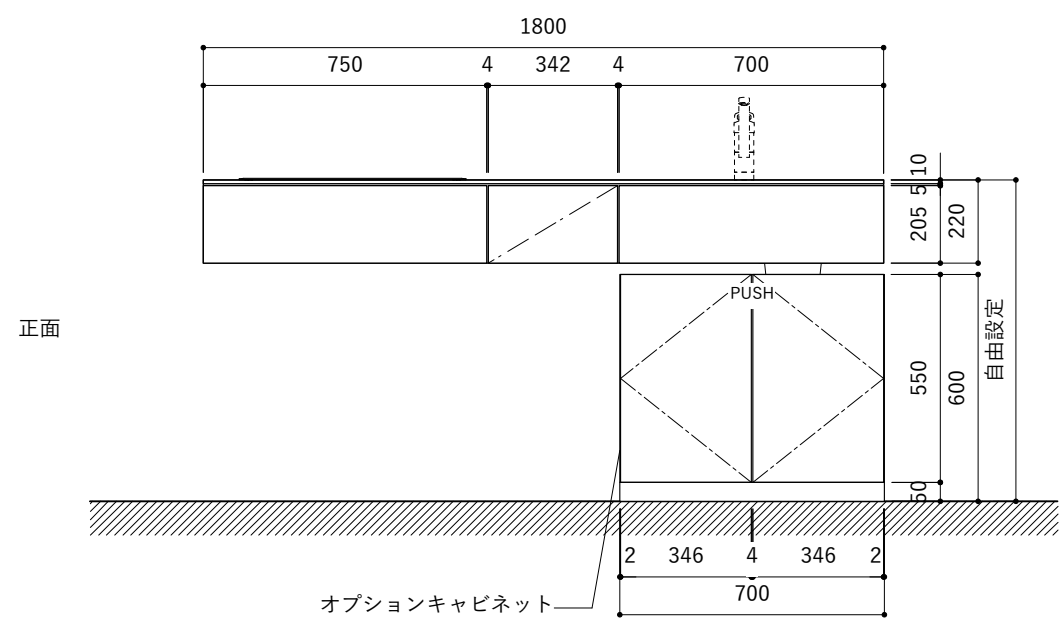

No.	名称	仕様
1	天板	SUS304 パイブレーション仕上 T10
2	シンク	ステンレスシンク
3	面材	パーティ合板小口テープ水性ウレタン塗装
4	内部キャビネット	低压メラミン化粧板 ホワイト

No.	名称	仕様
1	水栓	WEBページをご参照ください
2	コンロ	WEBページをご参照ください

※オプションキャビネットは別売りです。
※オプションキャビネットをする際は配管を図面に示している範囲内で立ち上げてください。
※オプションキャビネットをする際はキッチン高さ850mmを推奨します。
※トラップ以降の配管は付属していません。別途ご用意ください。
※コンロ横に袖壁を設ける場合は壁を不燃材で仕上げるか、防熱板を使用してください。

シンク断面