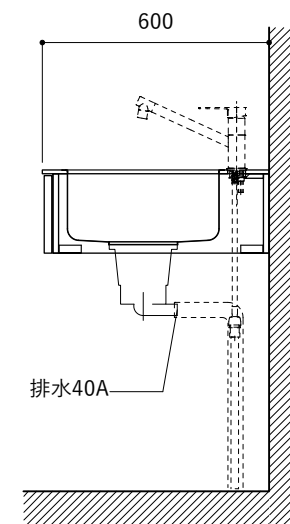

シンク断面

コンロ断面

オプションキャビネット使用時

No.	名称	仕様
1	天板	SUS304 パイブレーション仕上 T10
2	シンク	ステンレスシンク
3	面材	パーティ合板 小口テープ 水性ウレタン塗装
4	内部キャビネット	低压メラミン化粧板 ホワイト

No.	名称	仕様
1	水栓	WEBページをご参照ください
2	コンロ	WEBページをご参照ください

※オプションキャビネットは別売りです。
 ※オプションキャビネットをする際は配管を図面に示している範囲内で立ち上げてください。
 ※オプションキャビネットをする際はキッチン高さ850mmを推奨します。
 ※トラップ以降の配管は付属していません。別途ご用意ください。
 ※コンロ横に袖壁を設ける場合は壁を不燃材で仕上げるか、防熱板を使用してください。

No.	名称	仕様
1	天板	SUS304 バイブレーション仕上 T10
2	シンク	ステンレスシンク
3	面材	パーティ合板 小口テープ 水性ウレタン塗装
4	内部キャビネット	低压メラミン化粧板 ホワイト

No.	名称	仕様
1	水栓	WEBページをご参照ください
2	コンロ	WEBページをご参照ください

※オプションキャビネットは別売りです。
 ※オプションキャビネットをする際は配管を図面に示している範囲内で立ち上げてください。
 ※オプションキャビネットをする際はキッチン高さ850mmを推奨します。
 ※トラップ以降の配管は付属していません。別途ご用意ください。
 ※コンロ横に袖壁を設ける場合は壁を不燃材で仕上げるか、防熱板を使用してください。