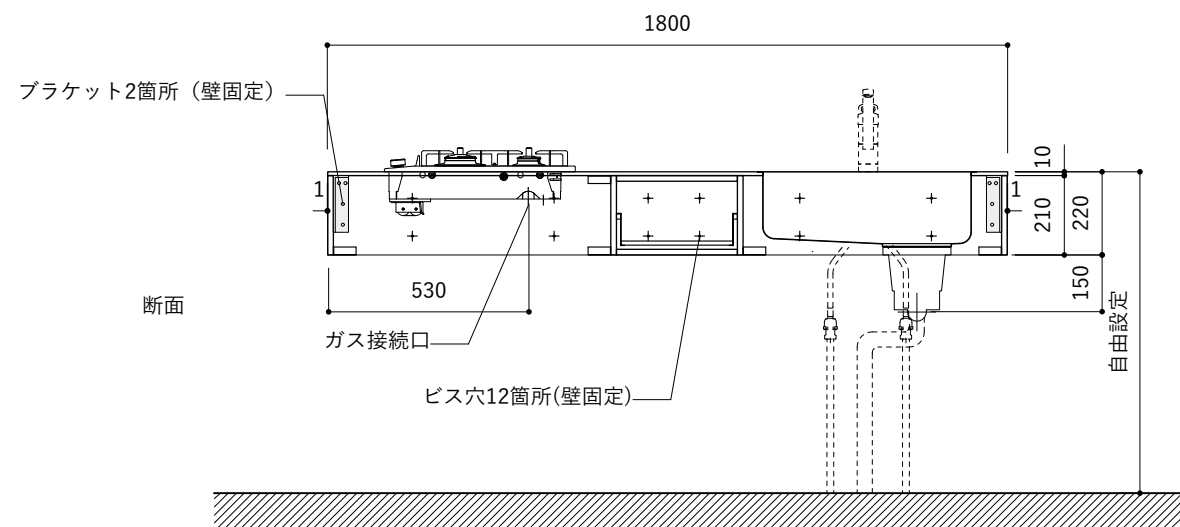

シンク断面

コンロ断面

オプションキャビネット使用時

No.	名称	仕様
1	天板	SUS304 バイブレーション仕上 T10
2	シンク	ステンレスシンク
3	面材	パーティ合板小口テープ水性ウレタン塗装
4	内部キャビネット	低圧メラミン化粧板 ホワイト

No.	名称	仕様
1	水栓	WEBページをご参照ください
2	コンロ	WEBページをご参照ください

※オプションキャビネットは別売りです。
 ※オプションキャビネットをする際は配管を図面に示している範囲内で立ち上げてください。
 ※オプションキャビネットをする際はキッチン高さ850mmを推奨します。
 ※トラップ以降の配管は付属していません。別途ご用意ください。
 ※コンロ横に袖壁を設ける場合は壁を不燃材で仕上げるか、防熱板を使用してください。