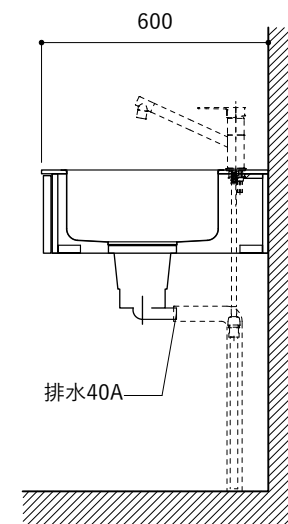

No.	名称	仕様
1	天板	SUS304 パイブレーション仕上 T10
2	シンク	ステンレスシンク
3	面材	パーチ合板 小口テープ 水性ウレタン塗装
4	内部キャビネット	低圧メラミン化粧板 ホワイト

No.	名称	仕様
1	水栓	WEBページをご参照ください
2	コンロ	なし

※オプションキャビネットは別売りです。
 ※オプションキャビネットをする際は配管を図面に示している範囲内で立ち上げてください。
 ※オプションキャビネットをする際はキッチン高さ850mmを推奨します。
 ※トラップ以降の配管は付属していません。別途ご用意ください。
 ※コンロ横に袖壁を設ける場合は壁を不燃材で仕上げるか、防熱板を使用してください。

シンク断面

コンロ断面

オプションキャビネット使用時

No.	名称	仕様
1	天板	SUS304 バイブレーション仕上 T10
2	シンク	ステンレスシンク
3	面材	パチ合板小口テープ 水性ウレタン塗装
4	内部キャビネット	低圧メラミン化粧板 ホワイト

No.	名称	仕様
1	水栓	WEBページをご参照ください
2	コンロ	なし

※オプションキャビネットは別売りです。
 ※オプションキャビネットをする際は配管を図面に示している範囲内で立ち上げてください。
 ※オプションキャビネットをする際はキッチン高さ850mmを推奨します。
 ※トラップ以降の配管は付属していません。別途ご用意ください。
 ※コンロ横に袖壁を設ける場合は壁を不燃材で仕上げるか、防熱板を使用してください。