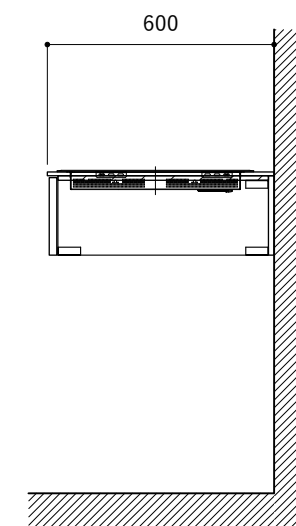

No.	名称	仕様
1	天板	SUS304 パイブレーション仕上 T10
2	シンク	ステンレスシンク
3	面材	パーティ合板小口テープ水性ウレタン塗装
4	内部キャビネット	低压メラミン化粧板 ホワイト

No.	名称	仕様
1	水栓	WEBページをご参照ください
2	コンロ	WEBページをご参照ください

※オプションキャビネットは別売りです。
※オプションキャビネットをする際は配管を図面に示している範囲内で立ち上げてください。
※オプションキャビネットをする際はキッチン高さ850mmを推奨します。
※トラップ以降の配管は付属していません。別途ご用意ください。
※コンロ横に袖壁を設ける場合は壁を不燃材で仕上げるか、防熱板を使用してください。

コンロ断面