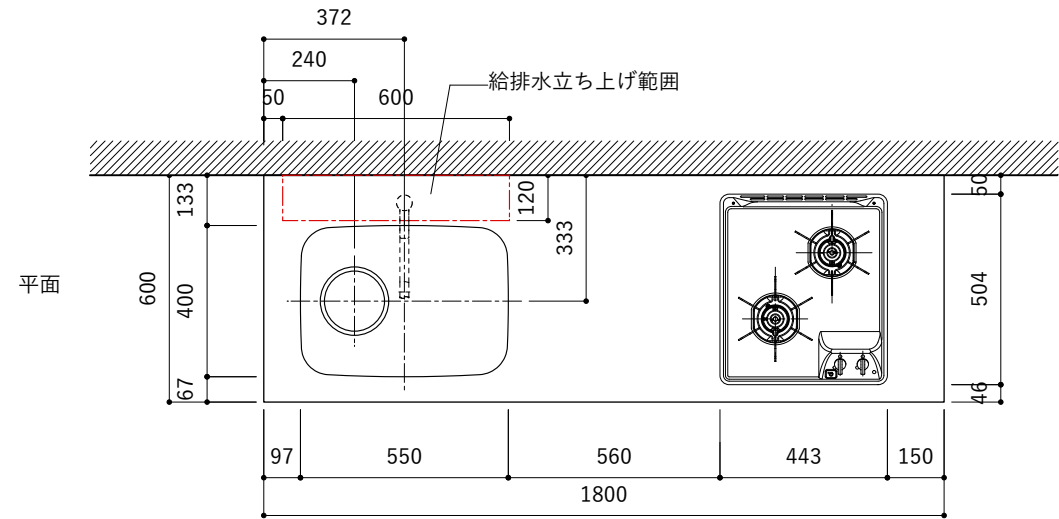

シンク断面

コンロ断面

オプションキャビネット使用時

No.	名称	仕様
1	天板	SUS304 パイブレーション仕上 T10
2	シンク	ステンレスシンク
3	面材	パーティ合板小口テープ水性ウレタン塗装
4	内部キャビネット	低圧メラミン化粧板 ホワイト

No.	名称	仕様
1	水栓	WEBページをご参照ください
2	コンロ	WEBページをご参照ください

※オプションキャビネットは別売りです。
 ※オプションキャビネットをする際は配管を図面に示している範囲内で立ち上げてください。
 ※オプションキャビネットをする際はキッチン高さ850mmを推奨します。
 ※トラップ以降の配管は付属していません。別途ご用意ください。
 ※コンロ横に袖壁を設ける場合は壁を不燃材で仕上げるか、防熱板を使用してください。