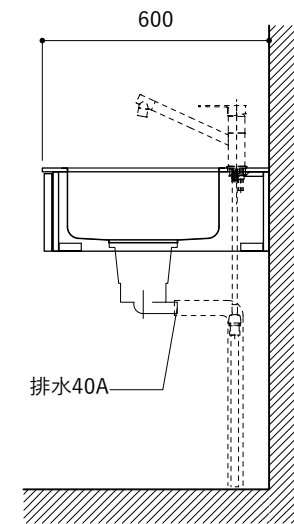

シンク断面

コンロ断面

オプションキャビネット使用時

No.	名称	仕様
1	天板	SUS304 バイブレーション仕上げ T10
2	シンク	ステンレスシンク
3	面材	ラワン合板小口テープ 水性ウレタン塗装
4	内部キャビネット	低圧メラミン化粧板 ホワイト

No.	名称	仕様
1	水栓	WEBページをご参照ください
2	コンロ	WEBページをご参照ください

※オプションキャビネットは別売りです。  
 ※オプションキャビネットをする際は配管を図面に示している範囲内で立ち上げてください。  
 ※オプションキャビネットをする際はキッチン高さ850mmを推奨します。  
 ※トラップ以降の配管は付属していません。別途ご用意ください。  
 ※コンロ横に袖壁を設ける場合は壁を不燃材で仕上げるか、防熱板を使用してください。

### 天板開口寸法図

No.	名称	仕様
1	天板	SUS304 パイブレーション仕上げ T10
2	シンク	ステンレスシンク
3	面材	ラワン合板小口テープ 水性ウレタン塗装
4	内部キャビネット	低圧メラミン化粧板 ホワイト

No.	名称	仕様
1	水栓	WEBページをご参照ください
2	コンロ	WEBページをご参照ください

※オプションキャビネットは別売りです。  
 ※オプションキャビネットをする際は配管を図面に示している範囲内で立ち上げてください。  
 ※オプションキャビネットをする際はキッチン高さ850mmを推奨します。  
 ※トラップ以降の配管は付属していません。別途ご用意ください。  
 ※コンロ横に袖壁を設ける場合は壁を不燃材で仕上げるか、防熱板を使用してください。