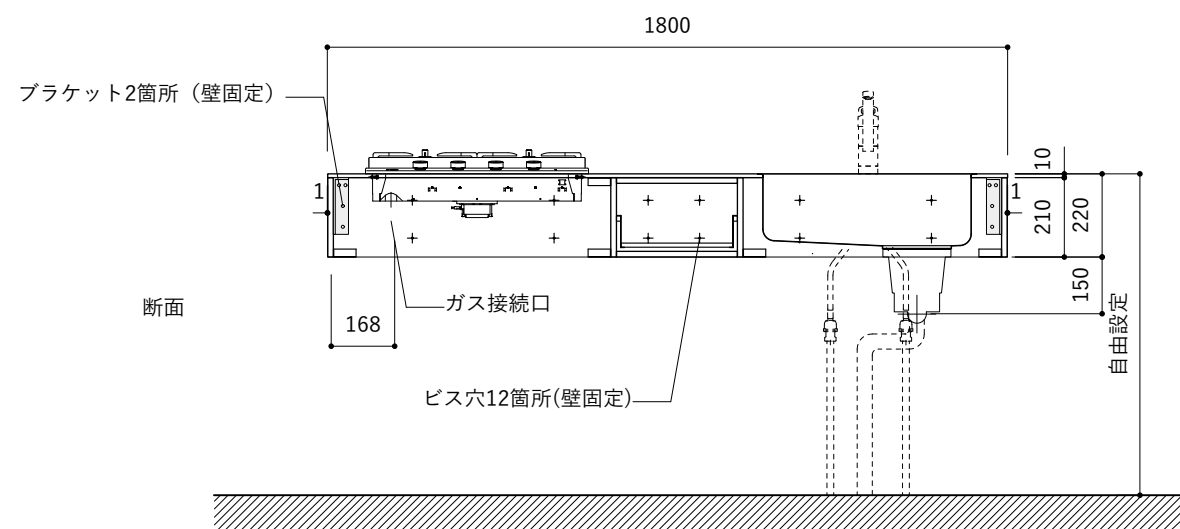

シンク断面

コンロ断面

オプションキャビネット使用時

No.	名称	仕様
1	天板	SUS304 パイブレーション仕上げ T10
2	シンク	ステンレスシンク
3	面材	ラワン合板小口テープ 水性ウレタン塗装
4	内部キャビネット	低圧メラミン化粧板 ホワイト

No.	名称	仕様
1	水栓	WEBページをご参照ください
2	コンロ	WEBページをご参照ください

※オプションキャビネットは別売りです。  
 ※オプションキャビネットをする際は配管を図面に示している範囲内で立ち上げてください。  
 ※オプションキャビネットをする際はキッチン高さ850mmを推奨します。  
 ※トラップ以降の配管は付属していません。別途ご用意ください。  
 ※コンロ横に袖壁を設ける場合は壁を不燃材で仕上げるか、防熱板を使用してください。