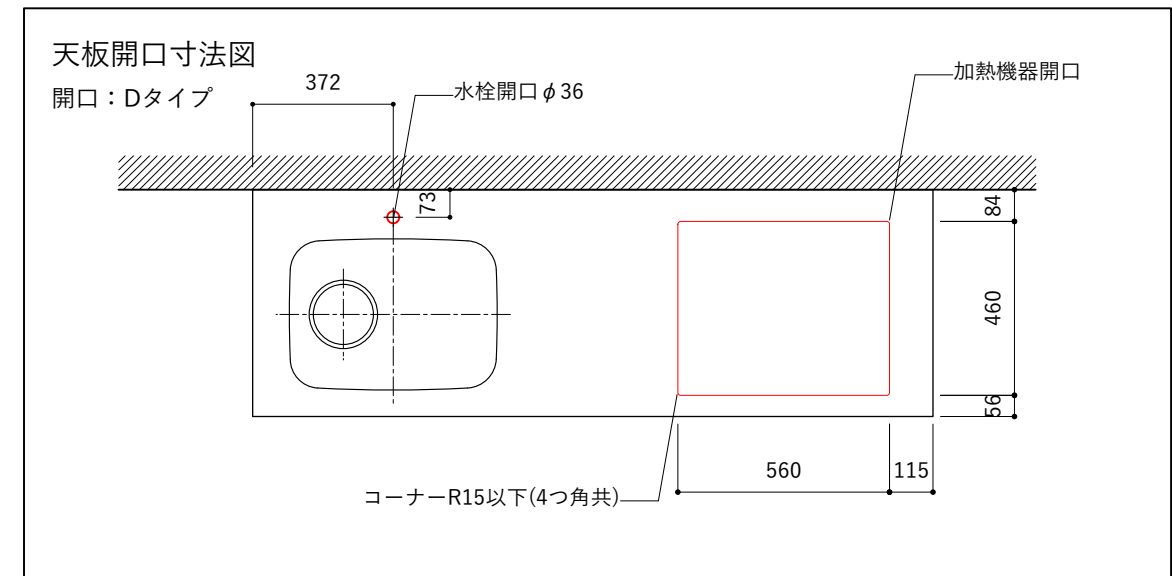

No.	名称	仕様
1	天板	SUS304 パイブレーション仕上げ T10
2	シンク	ステンレスシンク
3	面材	ラワン合板小口テープ 水性ウレタン塗装
4	内部キャビネット	低圧メラミン化粧板 ホワイト

No.	名称	仕様
1	水栓	WEBページをご参照ください
2	コンロ	WEBページをご参照ください

※オプションキャビネットは別売りです。
※オプションキャビネットをする際は配管を図面に示している範囲内で立ち上げてください。
※オプションキャビネットをする際はキッチン高さ850mmを推奨します。
※トラップ以降の配管は付属していません。別途ご用意ください。
※コンロ横に袖壁を設ける場合は壁を不燃材で仕上げるか、防熱板を使用してください。