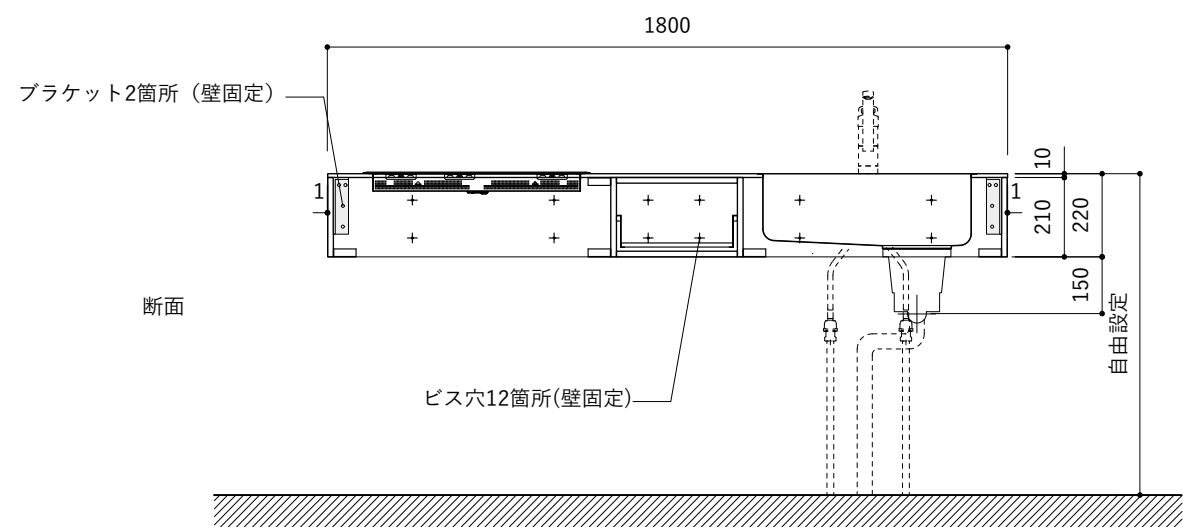

シンク断面

コンロ断面

No.	名称	仕様
1	天板	SUS304 パイブレーション仕上げ T10
2	シンク	ステンレスシンク
3	面材	ラワン合板小口テープ 水性ウレタン塗装
4	内部キャビネット	低压メラミン化粧板 ホワイト

No.	名称	仕様
1	水栓	WEBページをご参照ください
2	コンロ	WEBページをご参照ください

※オプションキャビネットは別売りです。  
 ※オプションキャビネットをする際は配管を図面に示している範囲内で立ち上げてください。  
 ※オプションキャビネットをする際はキッチン高さ850mmを推奨します。  
 ※トラップ以降の配管は付属していません。別途ご用意ください。  
 ※コンロ横に袖壁を設ける場合は壁を不燃材で仕上げるか、防熱板を使用してください。