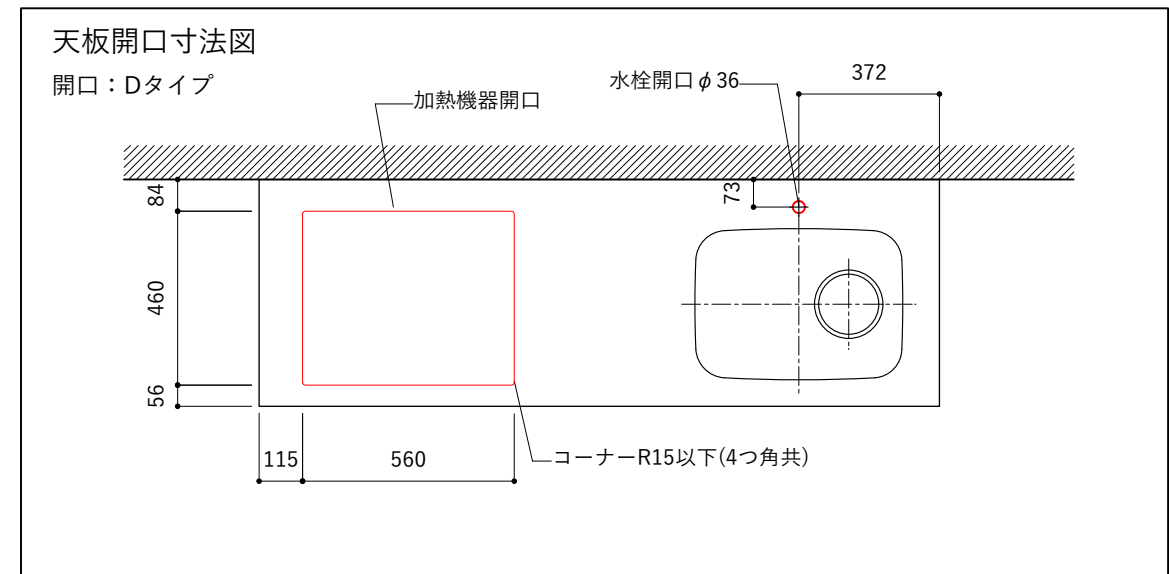

No.	名称	仕様
1	天板	SUS304 パイブレーション仕上げ T10
2	シンク	ステンレスシンク
3	面材	ラワン合板小口テープ 水性ウレタン塗装
4	内部キャビネット	低圧メラミン化粧板 ホワイト

No.	名称	仕様
1	水栓	WEBページをご参照ください
2	コンロ	WEBページをご参照ください

※オプションキャビネットは別売りです。
※オプションキャビネットをする際は配管を図面に示している範囲内で立ち上げてください。
※オプションキャビネットをする際はキッチン高さ850mmを推奨します。
※トラップ以降の配管は付属していません。別途ご用意ください。
※コンロ横に袖壁を設ける場合は壁を不燃材で仕上げるか、防熱板を使用してください。

天板開口寸法図

開口：Dタイプ