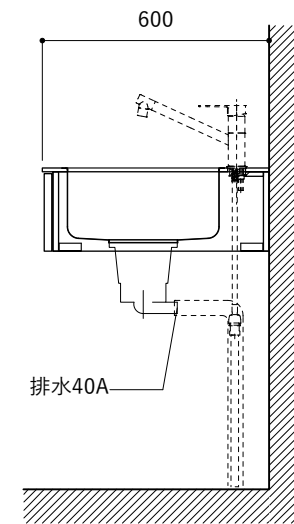

シンク断面

コンロ断面

オプションキャビネット使用時

No.	名称	仕様
1	天板	SUS304 バイブレーション仕上げ T10
2	シンク	ステンレスシンク
3	面材	ラワン合板小口テープ 水性ウレタン塗装
4	内部キャビネット	低压メラミン化粧板 ホワイト

No.	名称	仕様
1	水栓	WEBページをご参照ください
2	コンロ	WEBページをご参照ください

※オプションキャビネットは別売りです。  
 ※オプションキャビネットをする際は配管を図面に示している範囲内で立ち上げてください。  
 ※オプションキャビネットをする際はキッチン高さ850mmを推奨します。  
 ※トラップ以降の配管は付属していません。別途ご用意ください。  
 ※コンロ横に袖壁を設ける場合は壁を不燃材で仕上げるか、防熱板を使用してください。

シンク断面

コンロ断面

オプションキャビネット使用時

No.	名称	仕様
1	天板	SUS304 パイプレーション仕上げ T10
2	シンク	ステンレスシンク
3	面材	ラワン合板小口テープ 水性ウレタン塗装
4	内部キャビネット	低圧メラミン化粧板 ホワイト

No.	名称	仕様
1	水栓	WEBページをご参照ください
2	コンロ	WEBページをご参照ください

※オプションキャビネットは別売りです。  
 ※オプションキャビネットをする際は配管を図面に示している範囲内で立ち上げてください。  
 ※オプションキャビネットをする際はキッチン高さ850mmを推奨します。  
 ※トラップ以降の配管は付属していません。別途ご用意ください。  
 ※コンロ横に袖壁を設ける場合は壁を不燃材で仕上げるか、防熱板を使用してください。