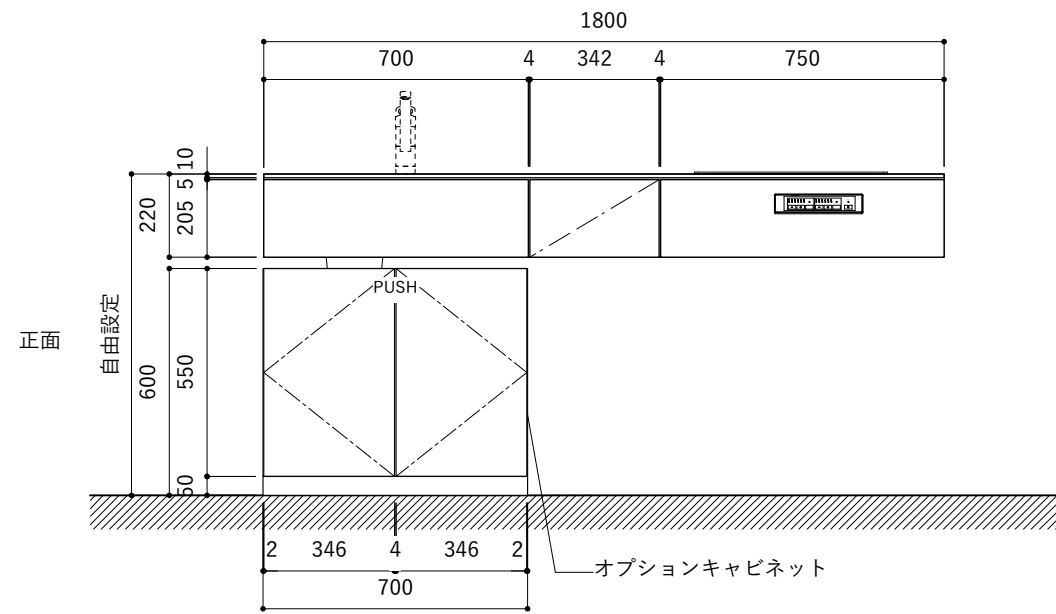

No.	名称	仕様
1	天板	SUS304 パイブレーション仕上げ T10
2	シンク	ステンレスシンク
3	面材	ラワン合板小口テープ 水性ウレタン塗装
4	内部キャビネット	低圧メラミン化粧板 ホワイト

No.	名称	仕様
1	水栓	WEBページをご参照ください
2	コンロ	WEBページをご参照ください

※オプションキャビネットは別売りです。
※オプションキャビネットをする際は配管を図面に示している範囲内で立ち上げてください。
※オプションキャビネットをする際はキッチン高さ850mmを推奨します。
※トラップ以降の配管は付属していません。別途ご用意ください。
※コンロ横に袖壁を設ける場合は壁を不燃材で仕上げるか、防熱板を使用してください。