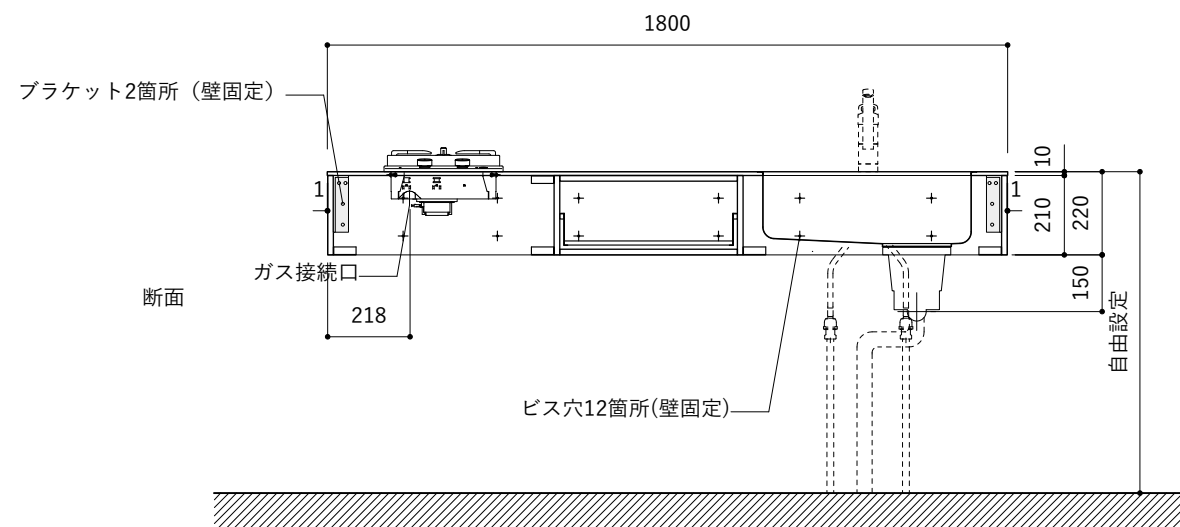

シンク断面

コンロ断面

オプションキャビネット使用時

No.	名称	仕様
1	天板	SUS304 パイブレーション仕上げ T10
2	シンク	ステンレスシンク
3	面材	ラワン合板小口テープ 水性ウレタン塗装
4	内部キャビネット	低圧メラミン化粧板 ホワイト

No.	名称	仕様
1	水栓	WEBページをご参照ください
2	コンロ	WEBページをご参照ください

※オプションキャビネットは別売りです。  
 ※オプションキャビネットをする際は配管を図面に示している範囲内で立ち上げてください。  
 ※オプションキャビネットをする際はキッチン高さ850mmを推奨します。  
 ※トラップ以降の配管は付属していません。別途ご用意ください。  
 ※コンロ横に袖壁を設ける場合は壁を不燃材で仕上げるか、防熱板を使用してください。