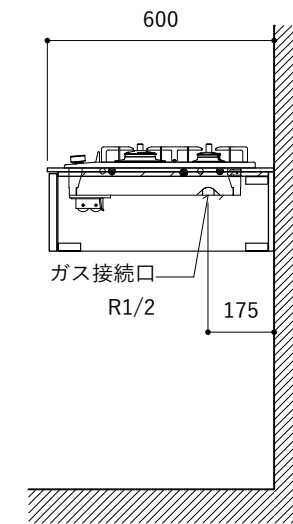

シンク断面

コンロ断面

オプションキャビネット使用時

No.	名称	仕様
1	天板	SUS304 バイブレーション仕上げ T10
2	シンク	ステンレスシンク
3	面材	ラワン合板小口テープ 水性ウレタン塗装
4	内部キャビネット	低压メラミン化粧板 ホワイト

No.	名称	仕様
1	水栓	WEBページをご参照ください
2	コンロ	WEBページをご参照ください

※オプションキャビネットは別売りです。  
 ※オプションキャビネットをする際は配管を図面に示している範囲内で立ち上げてください。  
 ※オプションキャビネットをする際はキッチン高さ850mmを推奨します。  
 ※トラップ以降の配管は付属していません。別途ご用意ください。  
 ※コンロ横に袖壁を設ける場合は壁を不燃材で仕上げるか、防熱板を使用してください。

シンク断面

コンロ断面

オプションキャビネット使用時

No.	名称	仕様
1	天板	SUS304 パイブレーション仕上げ T10
2	シンク	ステンレスシンク
3	面材	ラワン合板小口テープ 水性ウレタン塗装
4	内部キャビネット	低圧メラミン化粧板 ホワイト

No.	名称	仕様
1	水栓	WEBページをご参照ください
2	コンロ	WEBページをご参照ください

※オプションキャビネットは別売りです。  
 ※オプションキャビネットをする際は配管を図面に示している範囲内で立ち上げてください。  
 ※オプションキャビネットをする際はキッチン高さ850mmを推奨します。  
 ※トラップ以降の配管は付属していません。別途ご用意ください。  
 ※コンロ横に袖壁を設ける場合は壁を不燃材で仕上げるか、防熱板を使用してください。

シンク断面

コンロ断面

オプションキャビネット使用時

No.	名称	仕様
1	天板	SUS304 パイブレーション仕上げ T10
2	シンク	ステンレスシンク
3	面材	ラワン合板小口テープ 水性ウレタン塗装
4	内部キャビネット	低压メラミン化粧板 ホワイト

No.	名称	仕様
1	水栓	WEBページをご参照ください
2	コンロ	WEBページをご参照ください

※オプションキャビネットは別売りです。  
 ※オプションキャビネットをする際は配管を図面に示している範囲内で立ち上げてください。  
 ※オプションキャビネットをする際はキッチン高さ850mmを推奨します。  
 ※トラップ以降の配管は付属していません。別途ご用意ください。  
 ※コンロ横に袖壁を設ける場合は壁を不燃材で仕上げるか、防熱板を使用してください。