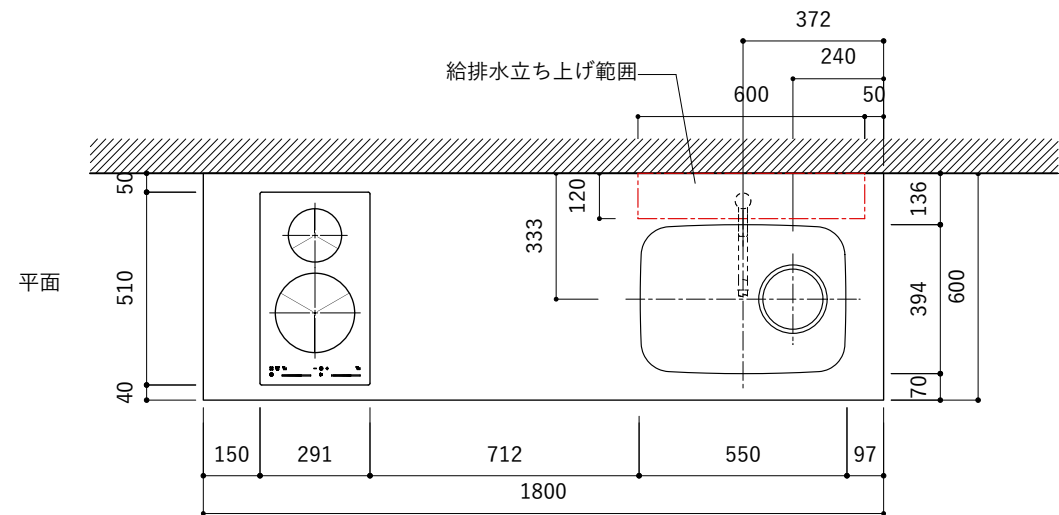

シンク断面

コンロ断面

オプションキャビネット使用時

No.	名称	仕様
1	天板	SUS304 パイプレーション仕上げ T10
2	シンク	ステンレスシンク
3	面材	ラワン合板小口テープ 水性ウレタン塗装
4	内部キャビネット	低圧メラミン化粧板 ホワイト

No.	名称	仕様
1	水栓	WEBページをご参照ください
2	コンロ	WEBページをご参照ください

※オプションキャビネットは別売りです。  
 ※オプションキャビネットをする際は配管を図面に示している範囲内で立ち上げてください。  
 ※オプションキャビネットをする際はキッチン高さ850mmを推奨します。  
 ※トラップ以降の配管は付属していません。別途ご用意ください。  
 ※コンロ横に袖壁を設ける場合は壁を不燃材で仕上げるか、防熱板を使用してください。