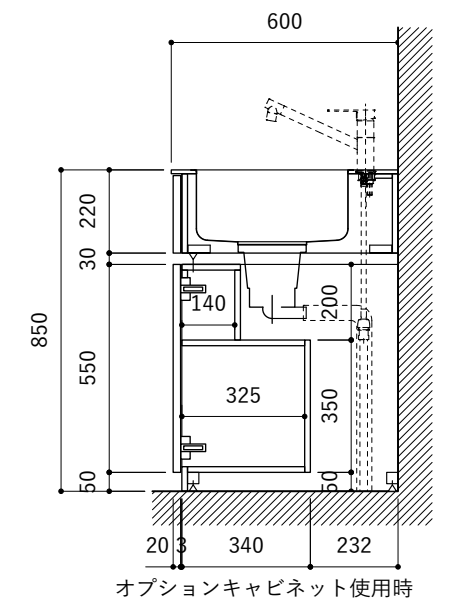

No.	名称	仕様
1	天板	SUS304 パイブレーション仕上げ T10
2	シンク	ステンレスシンク
3	面材	ラワン合板小口テープ 水性ウレタン塗装
4	内部キャビネット	低压メラミン化粧板 ホワイト

No.	名称	仕様
1	水栓	WEBページをご参照ください
2	コンロ	WEBページをご参照ください

※オプションキャビネットは別売りです。
※オプションキャビネットをする際は配管を図面に示している範囲内で立ち上げてください。
※オプションキャビネットをする際はキッチン高さ850mmを推奨します。
※トラップ以降の配管は付属していません。別途ご用意ください。
※コンロ横に袖壁を設ける場合は壁を不燃材で仕上げるか、防熱板を使用してください。