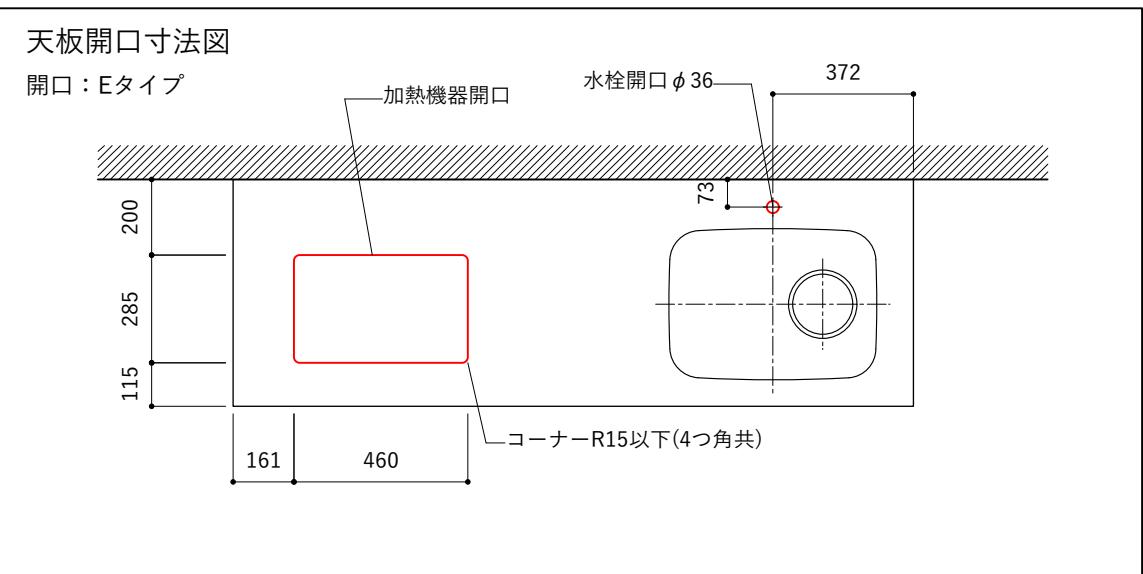

No.	名称	仕様
1	天板	SUS304 パイブレーション仕上げ T10
2	シンク	ステンレスシンク
3	面材	ラワン合板小口テープ 水性ウレタン塗装
4	内部キャビネット	低圧メラミン化粧板 ホワイト

No.	名称	仕様
1	水栓	WEBページをご参照ください
2	コンロ	WEBページをご参照ください

※オプションキャビネットは別売りです。
※オプションキャビネットをする際は配管を図面に示している範囲内で立ち上げてください。
※オプションキャビネットをする際はキッチン高さ850mmを推奨します。
※トラップ以降の配管は付属していません。別途ご用意ください。
※コンロ横に袖壁を設ける場合は壁を不燃材で仕上げるか、防熱板を使用してください。