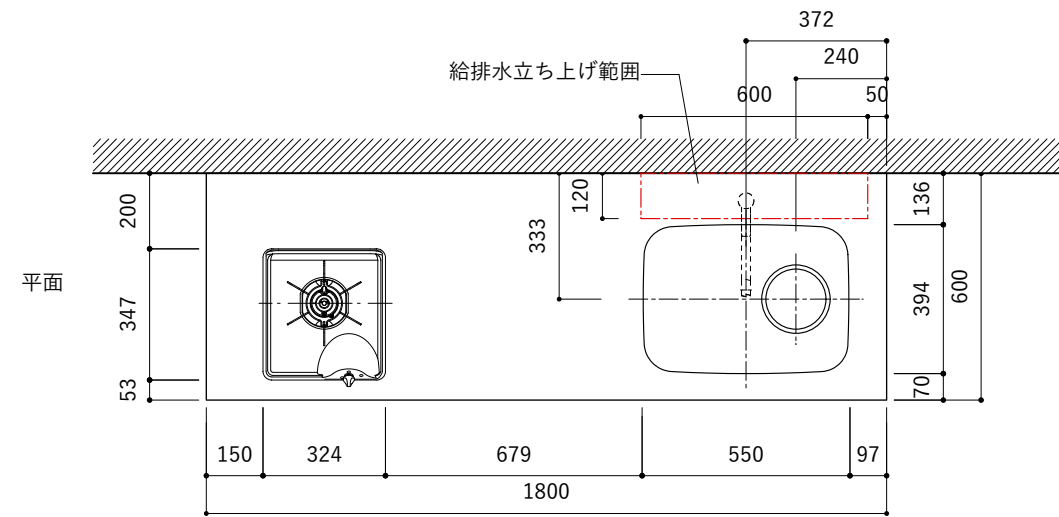

シンク断面

コンロ断面

オプションキャビネット使用時

No.	名称	仕様
1	天板	SUS304 バイブレーション仕上げ T10
2	シンク	ステンレスシンク
3	面材	ラワン合板小口テープ 水性ウレタン塗装
4	内部キャビネット	低压メラミン化粧板 ホワイト

No.	名称	仕様
1	水栓	WEBページをご参照ください
2	コンロ	WEBページをご参照ください

※オプションキャビネットは別売りです。  
 ※オプションキャビネットをする際は配管を図面に示している範囲内で立ち上げてください。  
 ※オプションキャビネットをする際はキッチン高さ850mmを推奨します。  
 ※トラップ以降の配管は付属していません。別途ご用意ください。  
 ※コンロ横に袖壁を設ける場合は壁を不燃材で仕上げるか、防熱板を使用してください。

シンク断面

コンロ断面

オプションキャビネット使用時

No.	名称	仕様
1	天板	SUS304 パイプレーション仕上げ T10
2	シンク	ステンレスシンク
3	面材	ラワン合板小口テープ 水性ウレタン塗装
4	内部キャビネット	低圧メラミン化粧板 ホワイト

No.	名称	仕様
1	水栓	WEBページをご参照ください
2	コンロ	WEBページをご参照ください

※オプションキャビネットは別売りです。  
 ※オプションキャビネットをする際は配管を図面に示している範囲内で立ち上げてください。  
 ※オプションキャビネットをする際はキッチン高さ850mmを推奨します。  
 ※トラップ以降の配管は付属していません。別途ご用意ください。  
 ※コンロ横に袖壁を設ける場合は壁を不燃材で仕上げるか、防熱板を使用してください。