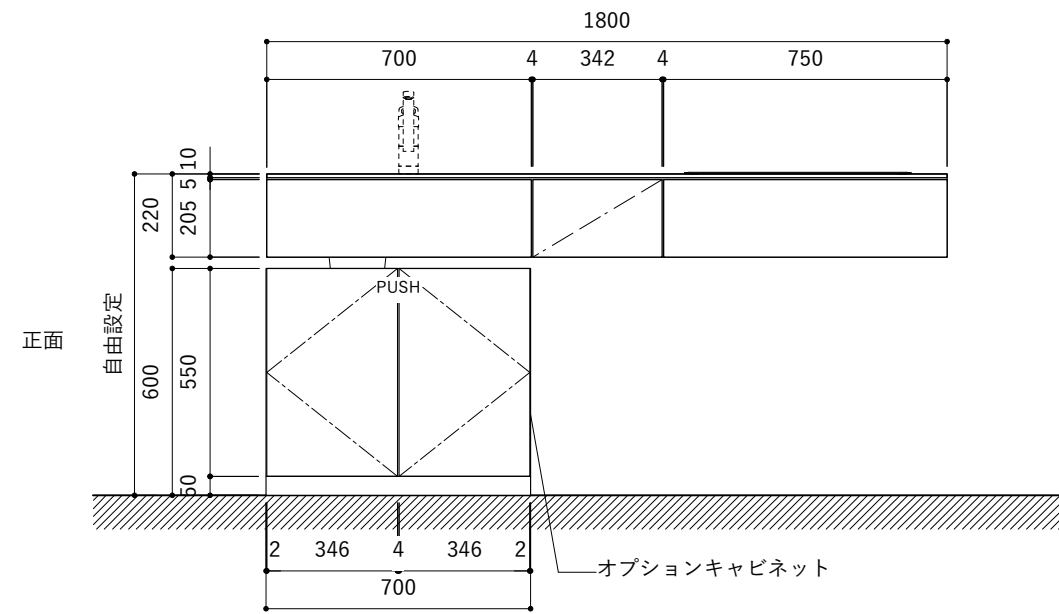

シンク断面

コンロ断面

オプションキャビネット使用時

No.	名称	仕様
1	天板	SUS304 パイブレーション仕上げ T10
2	シンク	ステンレスシンク
3	面材	ラワン合板小口テープ 水性ウレタン塗装
4	内部キャビネット	低压メラミン化粧板 ホワイト

No.	名称	仕様
1	水栓	WEBページをご参照ください
2	コンロ	WEBページをご参照ください

※オプションキャビネットは別売りです。  
 ※オプションキャビネットをする際は配管を図面に示している範囲内で立ち上げてください。  
 ※オプションキャビネットをする際はキッチン高さ850mmを推奨します。  
 ※トラップ以降の配管は付属していません。別途ご用意ください。  
 ※コンロ横に袖壁を設ける場合は壁を不燃材で仕上げるか、防熱板を使用してください。