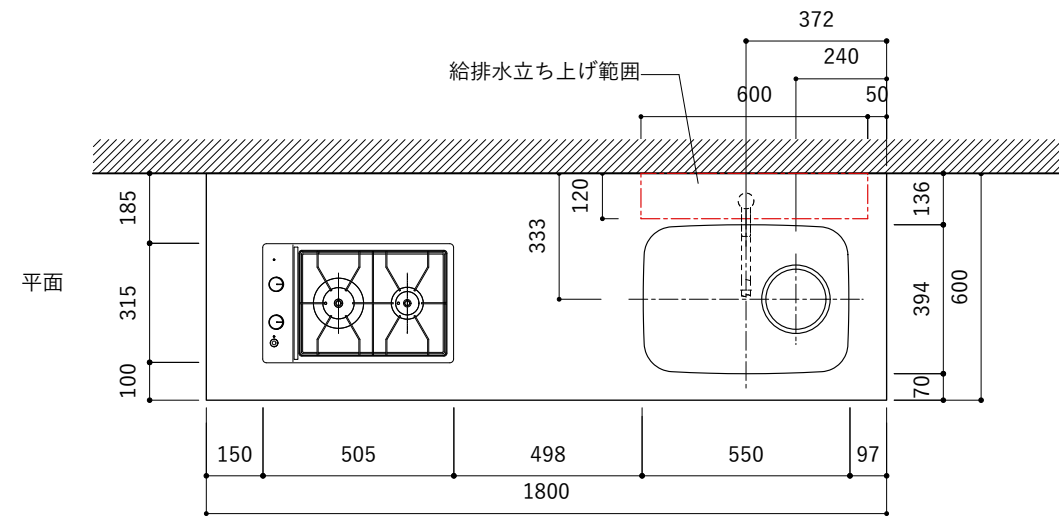

シンク断面

コンロ断面

オプションキャビネット使用時

天板開口寸法図

開口：Dタイプ

No.	名称	仕様
1	天板	SUS304 バイブレーション仕上げ T10
2	シンク	ステンレスシンク
3	面材	ラワン合板小口テープ 水性ウレタン塗装
4	内部キャビネット	低圧メラミン化粧板 ホワイト

No.	名称	仕様
1	水栓	WEBページをご参照ください
2	コンロ	WEBページをご参照ください

※オプションキャビネットは別売りです。  
 ※オプションキャビネットをする際は配管を図面に示している範囲内で立ち上げてください。  
 ※オプションキャビネットをする際はキッチン高さ850mmを推奨します。  
 ※トラップ以降の配管は付属していません。別途ご用意ください。  
 ※コンロ横に袖壁を設ける場合は壁を不燃材で仕上げるか、防熱板を使用してください。