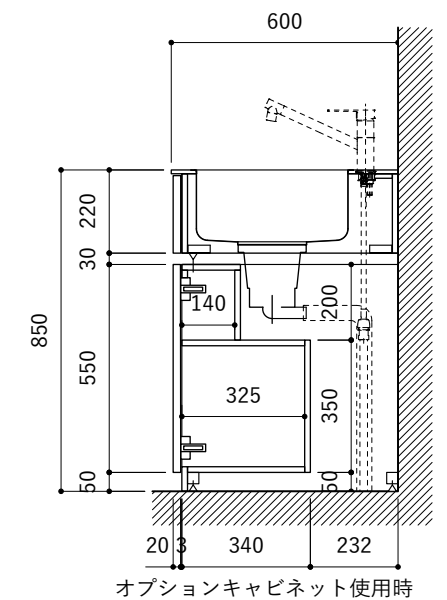

シンク断面

コンロ断面

オプションキャビネット使用時

No.	名称	仕様
1	天板	SUS304 パイブレーション仕上げ T10
2	シンク	ステンレスシンク
3	面材	ラワン合板小口テープ 水性ウレタン塗装
4	内部キャビネット	低压メラミン化粧板 ホワイト

No.	名称	仕様
1	水栓	WEBページをご参照ください
2	コンロ	WEBページをご参照ください

※オプションキャビネットは別売りです。  
 ※オプションキャビネットをする際は配管を図面に示している範囲内で立ち上げてください。  
 ※オプションキャビネットをする際はキッチン高さ850mmを推奨します。  
 ※トラップ以降の配管は付属していません。別途ご用意ください。  
 ※コンロ横に袖壁を設ける場合は壁を不燃材で仕上げるか、防熱板を使用してください。

シンク断面

コンロ断面

No.	名称	仕様
1	天板	SUS304 パイブレーション仕上げ T10
2	シンク	ステンレスシンク
3	面材	ラワン合板小口テープ 水性ウレタン塗装
4	内部キャビネット	低压メラミン化粧板 ホワイト

No.	名称	仕様
1	水栓	WEBページをご参照ください
2	コンロ	WEBページをご参照ください

※オプションキャビネットは別売りです。  
 ※オプションキャビネットをする際は配管を図面に示している範囲内で立ち上げてください。  
 ※オプションキャビネットをする際はキッチン高さ850mmを推奨します。  
 ※トラップ以降の配管は付属していません。別途ご用意ください。  
 ※コンロ横に袖壁を設ける場合は壁を不燃材で仕上げるか、防熱板を使用してください。