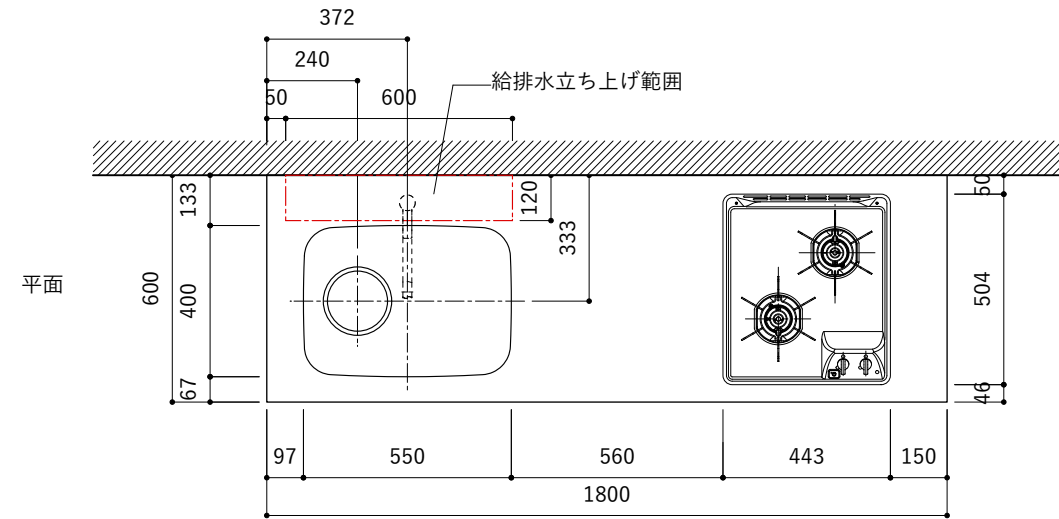

シンク断面

コンロ断面

オプションキャビネット使用時

No.	名称	仕様
1	天板	SUS304 パイプレーション仕上げ T10
2	シンク	ステンレスシンク
3	面材	ラワン合板小口テープ 水性ウレタン塗装
4	内部キャビネット	低圧メラミン化粧板 ホワイト

No.	名称	仕様
1	水栓	WEBページをご参照ください
2	コンロ	WEBページをご参照ください

※オプションキャビネットは別売りです。  
 ※オプションキャビネットをする際は配管を図面に示している範囲内で立ち上げてください。  
 ※オプションキャビネットをする際はキッチン高さ850mmを推奨します。  
 ※トラップ以降の配管は付属していません。別途ご用意ください。  
 ※コンロ横に袖壁を設ける場合は壁を不燃材で仕上げるか、防熱板を使用してください。