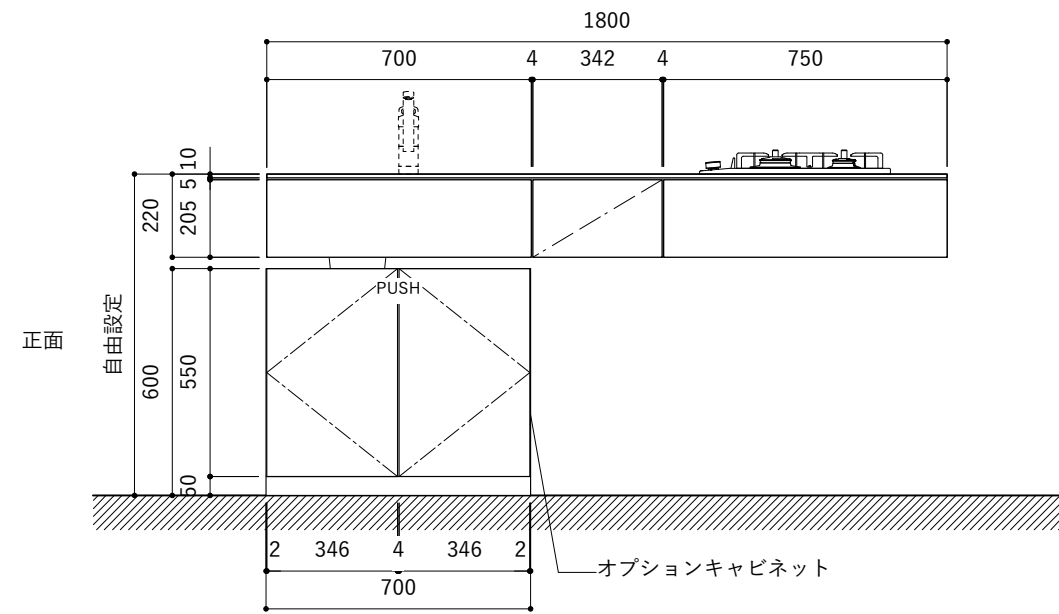

シンク断面

コンロ断面

オプションキャビネット使用時

天板開口寸法図

開口：Dタイプ

No.	名称	仕様
1	天板	SUS304 バイブレーション仕上げ T10
2	シンク	ステンレスシンク
3	面材	ラワン合板小口テープ 水性ウレタン塗装
4	内部キャビネット	低圧メラミン化粧板 ホワイト

No.	名称	仕様
1	水栓	WEBページをご参照ください
2	コンロ	WEBページをご参照ください

※オプションキャビネットは別売りです。  
 ※オプションキャビネットをする際は配管を図面に示している範囲内で立ち上げてください。  
 ※オプションキャビネットをする際はキッチン高さ850mmを推奨します。  
 ※トラップ以降の配管は付属していません。別途ご用意ください。  
 ※コンロ横に袖壁を設ける場合は壁を不燃材で仕上げるか、防熱板を使用してください。