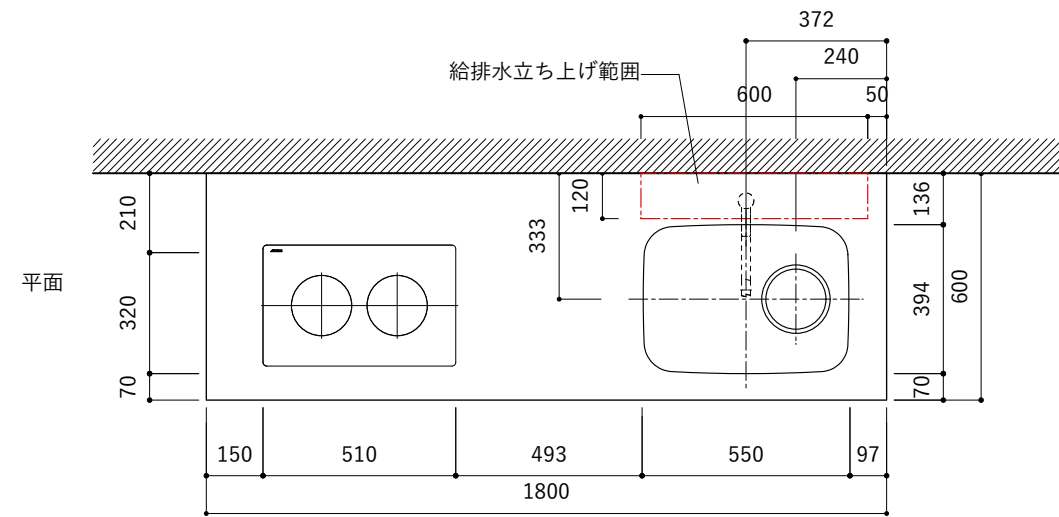

シンク断面

コンロ断面

オプションキャビネット使用時

No.	名称	仕様
1	天板	SUS304 バイブレーション仕上げ T10
2	シンク	ステンレスシンク
3	面材	ラワン合板小口テープ 水性ウレタン塗装
4	内部キャビネット	低压メラミン化粧板 ホワイト

No.	名称	仕様
1	水栓	WEBページをご参照ください
2	コンロ	WEBページをご参照ください

※オプションキャビネットは別売りです。  
 ※オプションキャビネットをする際は配管を図面に示している範囲内で立ち上げてください。  
 ※オプションキャビネットをする際はキッチン高さ850mmを推奨します。  
 ※トラップ以降の配管は付属していません。別途ご用意ください。  
 ※コンロ横に袖壁を設ける場合は壁を不燃材で仕上げるか、防熱板を使用してください。