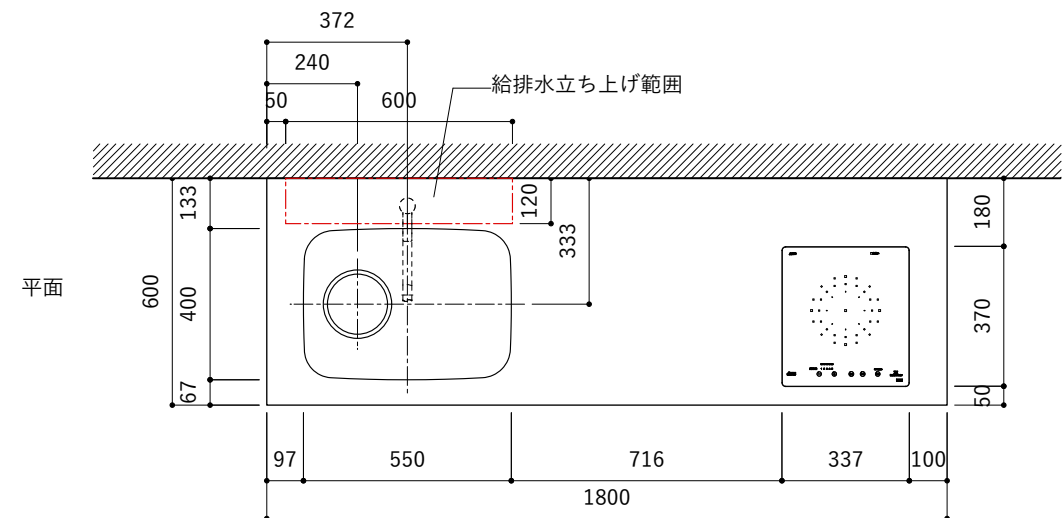

※オプションキャビネットをする際はキッチン高さ850mmを推奨します。

※トラップ以降の配管は付属していません。別途ご用意ください。

※コンロ横に袖壁を設ける場合は壁を不燃材で仕上げるか、防熱板を使用してください。

シンク断面

コンロ断面

オプションキャビネット使用時

No.	名称	仕様
1	天板	SUS304 バイブレーション仕上げ T10
2	シンク	ステンレスシンク
3	面材	ラワン合板小口テープ 水性ウレタン塗装
4	内部キャビネット	低圧メラミン化粧板 ホワイト