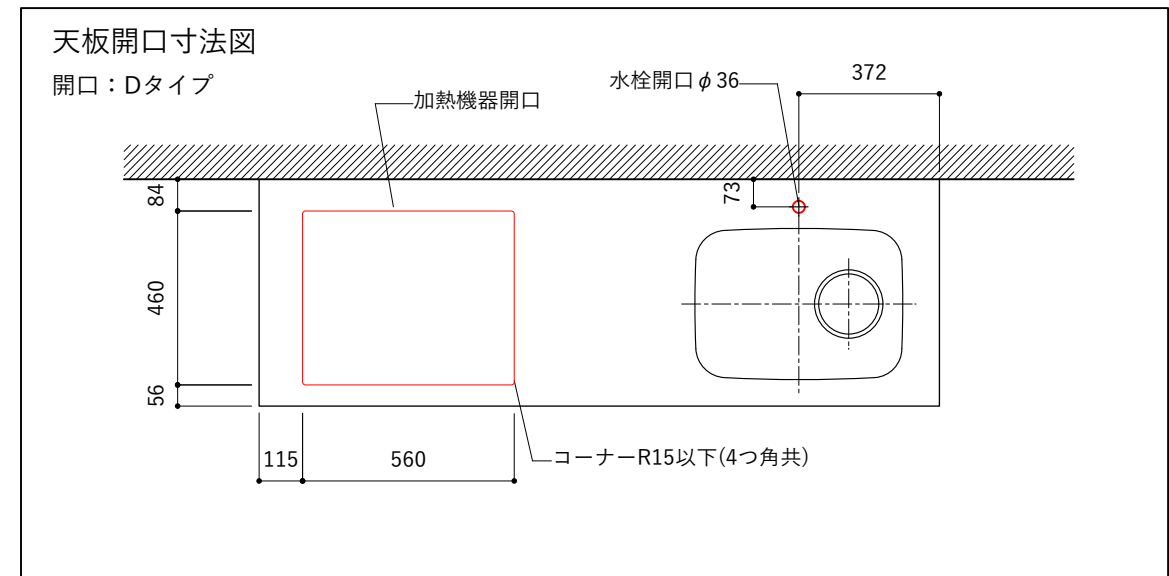

No.	名称	仕様
1	天板	SUS304 パイブレーション仕上げ T10
2	シンク	ステンレスシンク
3	面材	ラワン合板小口テープ 水性ウレタン塗装
4	内部キャビネット	低压メラミン化粧板 ホワイト

No.	名称	仕様
1	水栓	WEBページをご参照ください
2	コンロ	WEBページをご参照ください

※オプションキャビネットは別売りです。
※オプションキャビネットをする際は配管を図面に示している範囲内で立ち上げてください。
※オプションキャビネットをする際はキッチン高さ850mmを推奨します。
※トラップ以降の配管は付属していません。別途ご用意ください。
※コンロ横に袖壁を設ける場合は壁を不燃材で仕上げるか、防熱板を使用してください。