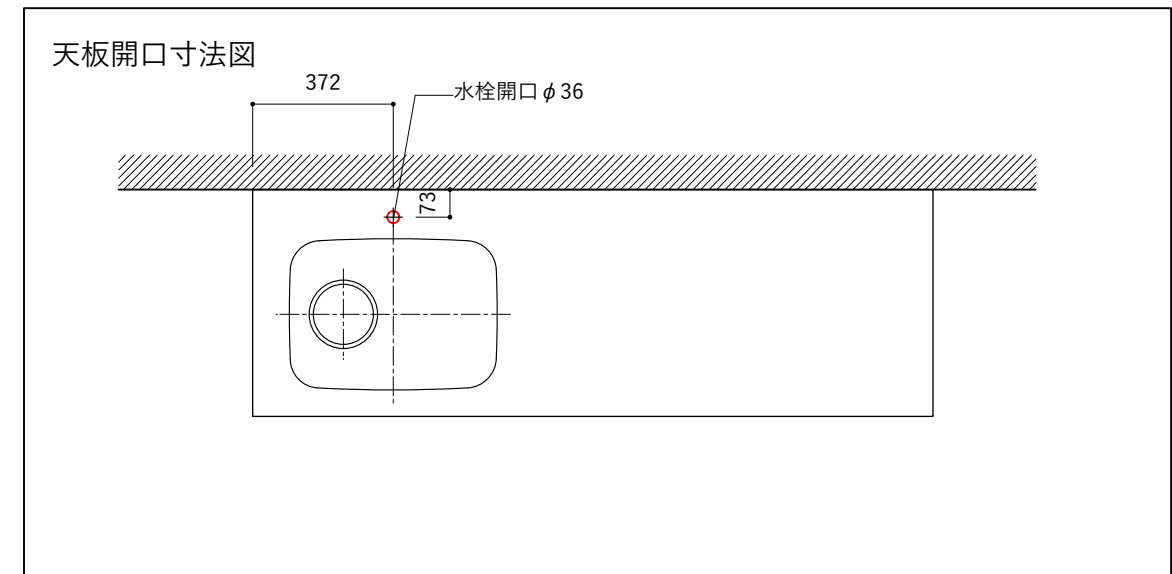

No.	名称	仕様
1	天板	SUS304 パイブレーション仕上げ T10
2	シンク	ステンレスシンク
3	面材	ラワン合板小口テープ 水性ウレタン塗装
4	内部キャビネット	低圧メラミン化粧板 ホワイト

No.	名称	仕様
1	水栓	WEBページをご参照ください
2	コンロ	なし

※オプションキャビネットは別売りです。
※オプションキャビネットをする際は配管を図面に示している範囲内で立ち上げてください。
※オプションキャビネットをする際はキッチン高さ850mmを推奨します。
※トラップ以降の配管は付属していません。別途ご用意ください。
※コンロ横に袖壁を設ける場合は壁を不燃材で仕上げるか、防熱板を使用してください。