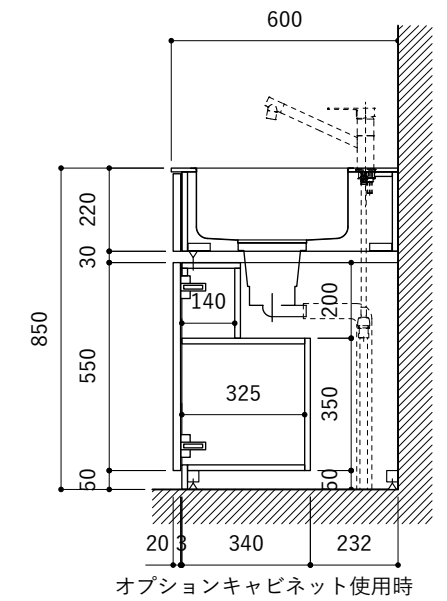

シンク断面

コンロ断面

オプションキャビネット使用時

天板開口寸法図

開口：Dタイプ

No.	名称	仕様
1	天板	SUS304 バイブレーション仕上げ T10
2	シンク	ステンレスシンク
3	面材	ラワン合板小口テープ 水性ウレタン塗装
4	内部キャビネット	低圧メラミン化粧板 ホワイト

No.	名称	仕様
1	水栓	WEBページをご参照ください
2	コンロ	WEBページをご参照ください

※オプションキャビネットは別売りです。  
 ※オプションキャビネットをする際は配管を図面に示している範囲内で立ち上げてください。  
 ※オプションキャビネットをする際はキッチン高さ850mmを推奨します。  
 ※トラップ以降の配管は付属していません。別途ご用意ください。  
 ※コンロ横に袖壁を設ける場合は壁を不燃材で仕上げるか、防熱板を使用してください。