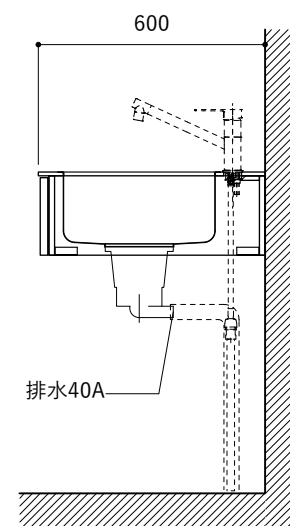

No.	名称	仕様
1	天板	SUS304 パイブレーション仕上げ T10
2	シンク	ステンレスシンク
3	面材	ラワン合板小口テープ 水性ウレタン塗装
4	内部キャビネット	低压メラミン化粧板 ホワイト

No.	名称	仕様
1	水栓	WEBページをご参照ください
2	コンロ	WEBページをご参照ください

※オプションキャビネットは別売りです。

※オプションキャビネットをする際は配管を図面に示している範囲内で立ち上げてください。

※オプションキャビネットをする際はキッチン高さ850mmを推奨します。

※トラップ以降の配管は付属していません。別途ご用意ください。

※コンロ横に袖壁を設ける場合は壁を不燃材で仕上げるか、防熱板を使用してください。

シンク断面