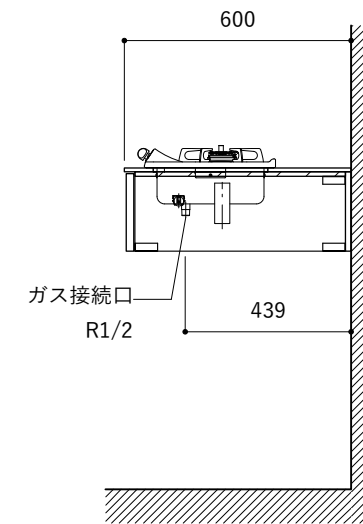

No.	名称	仕様
1	天板	SUS304 バイブレーション仕上げ T10
2	シンク	ステンレスシンク
3	面材	ラワン合板小口テープ 水性ウレタン塗装
4	内部キャビネット	低压メラミン化粧板 ホワイト

No.	名称	仕様
1	水栓	WEBページをご参照ください
2	コンロ	WEBページをご参照ください

※オプションキャビネットは別売りです。
※オプションキャビネットをする際は配管を図面に示している範囲内で立ち上げてください。
※オプションキャビネットをする際はキッチン高さ850mmを推奨します。
※トラップ以降の配管は付属していません。別途ご用意ください。
※コンロ横に袖壁を設ける場合は壁を不燃材で仕上げるか、防熱板を使用してください。

コンロ断面