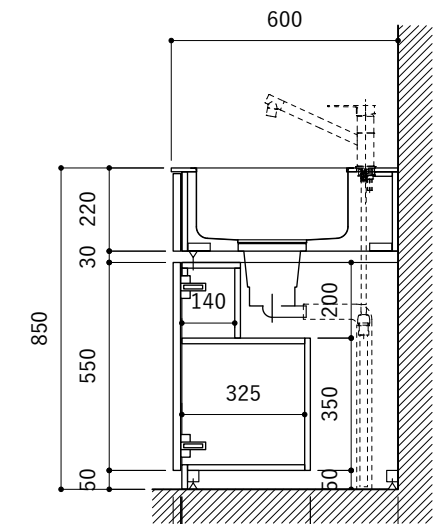

オプションキャビネット使用時