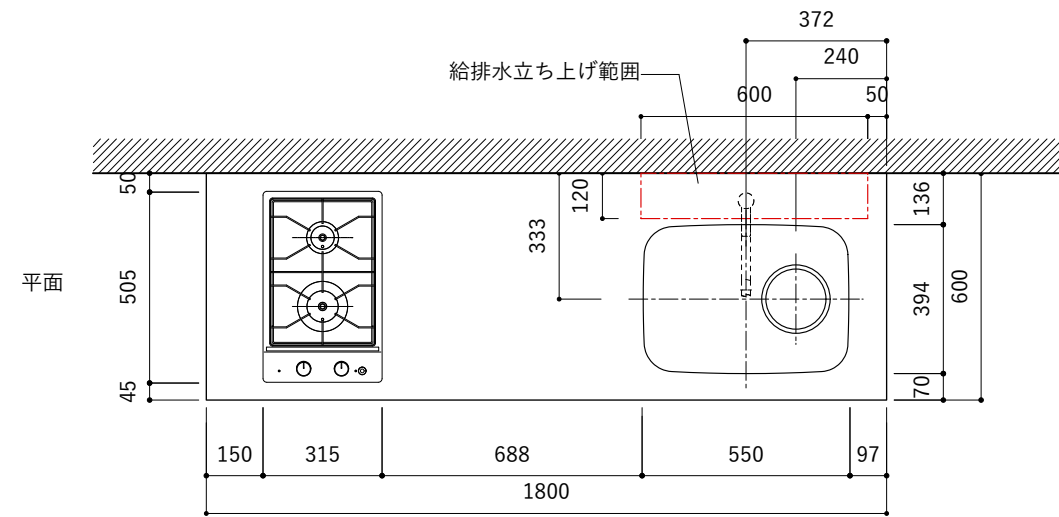

シンク断面

コンロ断面

オプションキャビネット使用時

No.	名称	仕様
1	天板	SUS304 パイブレーション仕上げ T10
2	シンク	ステンレスシンク
3	面材	ラワン合板小口テープ 水性ウレタン塗装
4	内部キャビネット	低圧メラミン化粧板 ホワイト

No.	名称	仕様
1	水栓	WEBページをご参照ください
2	コンロ	WEBページをご参照ください

※オプションキャビネットは別売りです。  
 ※オプションキャビネットをする際は配管を図面に示している範囲内で立ち上げてください。  
 ※オプションキャビネットをする際はキッチン高さ850mmを推奨します。  
 ※トラップ以降の配管は付属していません。別途ご用意ください。  
 ※コンロ横に袖壁を設ける場合は壁を不燃材で仕上げるか、防熱板を使用してください。