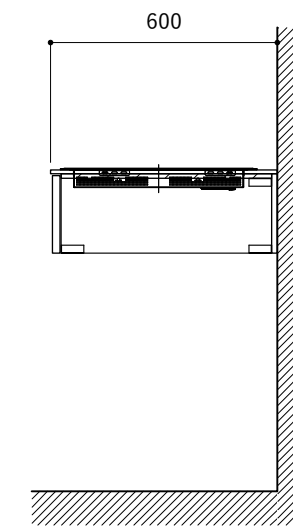

シンク断面

コンロ断面

オプションキャビネット使用時

No.	名称	仕様
1	天板	SUS304 パイブレーション仕上げ T10
2	シンク	ステンレスシンク
3	面材	ラワン合板小口テープ 水性ウレタン塗装
4	内部キャビネット	低压メラミン化粧板 ホワイト

No.	名称	仕様
1	水栓	WEBページをご参照ください
2	コンロ	WEBページをご参照ください

※オプションキャビネットは別売りです。  
 ※オプションキャビネットをする際は配管を図面に示している範囲内で立ち上げてください。  
 ※オプションキャビネットをする際はキッチン高さ850mmを推奨します。  
 ※トラップ以降の配管は付属していません。別途ご用意ください。  
 ※コンロ横に袖壁を設ける場合は壁を不燃材で仕上げるか、防熱板を使用してください。

シンク断面

コンロ断面

No.	名称	仕様
1	天板	SUS304 パイブレーション仕上げ T10
2	シンク	ステンレスシンク
3	面材	ラワン合板小口テープ 水性ウレタン塗装
4	内部キャビネット	低压メラミン化粧板 ホワイト

No.	名称	仕様
1	水栓	WEBページをご参照ください
2	コンロ	WEBページをご参照ください

※オプションキャビネットは別売りです。  
 ※オプションキャビネットをする際は配管を図面に示している範囲内で立ち上げてください。  
 ※オプションキャビネットをする際はキッチン高さ850mmを推奨します。  
 ※トラップ以降の配管は付属していません。別途ご用意ください。  
 ※コンロ横に袖壁を設ける場合は壁を不燃材で仕上げるか、防熱板を使用してください。