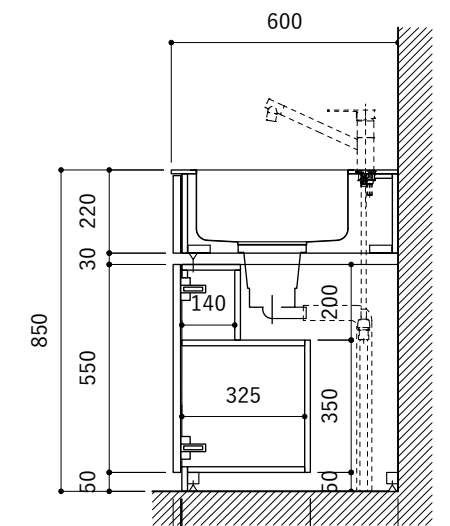

オプションキャビネット使用時