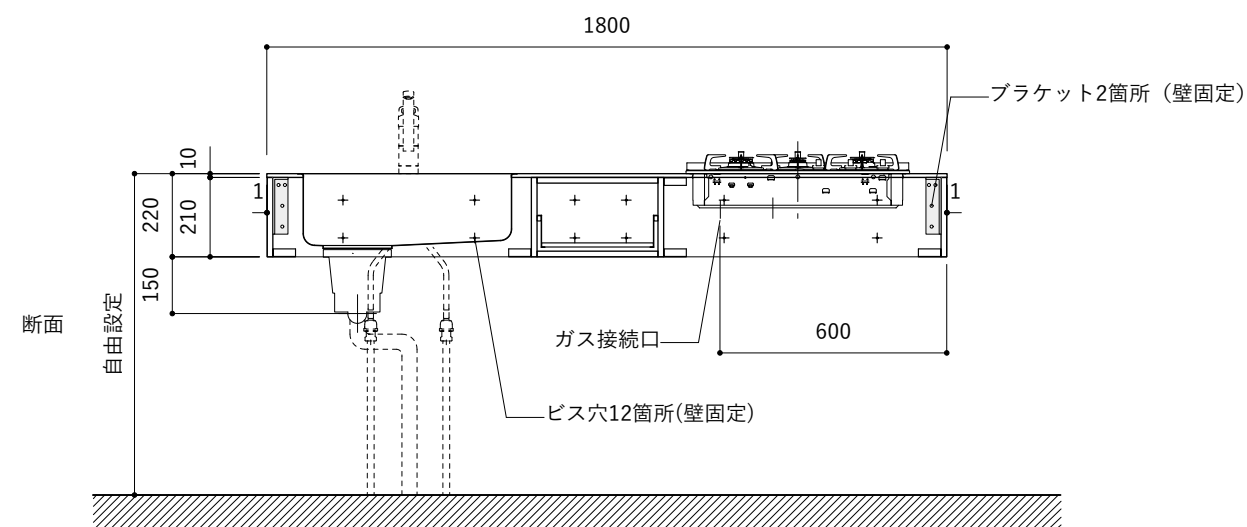

No.	名称	仕様
1	天板	SUS304 パイブレーション仕上げ T10
2	シンク	ステンレスシンク
3	面材	ラワン合板小口テープ 水性ウレタン塗装
4	内部キャビネット	低压メラミン化粧板 ホワイト

No.	名称	仕様
1	水栓	WEBページをご参照ください
2	コンロ	WEBページをご参照ください

※オプションキャビネットは別売りです。
※オプションキャビネットをする際は配管を図面に示している範囲内で立ち上げてください。
※オプションキャビネットをする際はキッチン高さ850mmを推奨します。
※トラップ以降の配管は付属していません。別途ご用意ください。
※コンロ横に袖壁を設ける場合は壁を不燃材で仕上げるか、防熱板を使用してください。