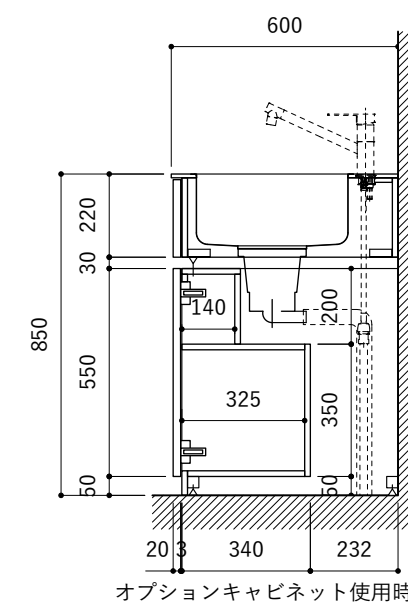

No.	名称	仕様
1	天板	SUS304 バイブレーション仕上げ T10
2	シンク	ステンレスシンク
3	面材	ラワン合板小口テープ 水性ウレタン塗装
4	内部キャビネット	低圧メラミン化粧板 ホワイト

No.	名称	仕様
1	水栓	WEBページをご参照ください
2	コンロ	WEBページをご参照ください

※オプションキャビネットは別売りです。
※オプションキャビネットをする際は配管を図面に示している範囲内で立ち上げてください。
※オプションキャビネットをする際はキッチン高さ850mmを推奨します。
※トラップ以降の配管は付属していません。別途ご用意ください。
※コンロ横に袖壁を設ける場合は壁を不燃材で仕上げるか、防熱板を使用してください。