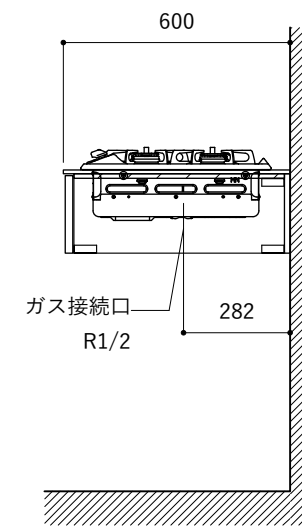

No.	名称	仕様
1	天板	SUS304 パイブレーション仕上げ T10
2	シンク	ステンレスシンク
3	面材	ラワン合板小口テープ 水性ウレタン塗装
4	内部キャビネット	低压メラミン化粧板 ホワイト

No.	名称	仕様
1	水栓	WEBページをご参照ください
2	コンロ	WEBページをご参照ください

※オプションキャビネットは別売りです。
※オプションキャビネットをする際は配管を図面に示している範囲内で立ち上げてください。
※オプションキャビネットをする際はキッチン高さ850mmを推奨します。
※トラップ以降の配管は付属していません。別途ご用意ください。
※コンロ横に袖壁を設ける場合は壁を不燃材で仕上げるか、防熱板を使用してください。

コンロ断面