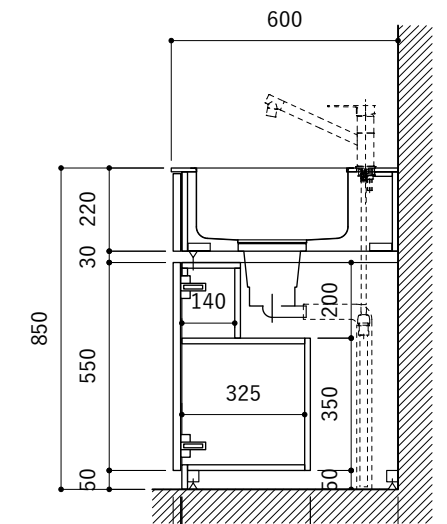

シンク断面

コンロ断面

オプションキャビネット使用時

No.	名称	仕様
1	天板	SUS304 バイブレーション仕上げ T10
2	シンク	ステンレスシンク
3	面材	ラワン合板小口テープ 水性ウレタン塗装
4	内部キャビネット	低圧メラミン化粧板 ホワイト

No.	名称	仕様
1	水栓	WEBページをご参照ください
2	コンロ	WEBページをご参照ください

※オプションキャビネットは別売りです。  
 ※オプションキャビネットをする際は配管を図面に示している範囲内で立ち上げてください。  
 ※オプションキャビネットをする際はキッチン高さ850mmを推奨します。  
 ※トラップ以降の配管は付属していません。別途ご用意ください。  
 ※コンロ横に袖壁を設ける場合は壁を不燃材で仕上げるか、防熱板を使用してください。