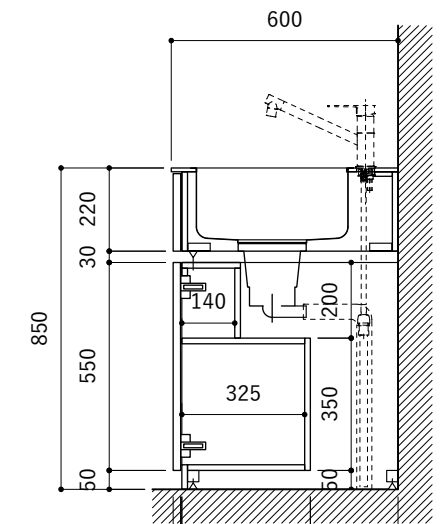

シンク断面

コンロ断面

オプションキャビネット使用時

No.	名称	仕様
1	天板	SUS304 バイブレーション仕上げ T10
2	シンク	ステンレスシンク
3	面材	ラワン合板小口テープ 水性ウレタン塗装
4	内部キャビネット	低压メラミン化粧板 ホワイト

No.	名称	仕様
1	水栓	WEBページをご参照ください
2	コンロ	WEBページをご参照ください

※オプションキャビネットは別売りです。  
 ※オプションキャビネットをする際は配管を図面に示している範囲内で立ち上げてください。  
 ※オプションキャビネットをする際はキッチン高さ850mmを推奨します。  
 ※トラップ以降の配管は付属していません。別途ご用意ください。  
 ※コンロ横に袖壁を設ける場合は壁を不燃材で仕上げるか、防熱板を使用してください。

シンク断面

コンロ断面

オプションキャビネット使用時

No.	名称	仕様
1	天板	SUS304 パイプレーション仕上げ T10
2	シンク	ステンレスシンク
3	面材	ラワン合板小口テープ 水性ウレタン塗装
4	内部キャビネット	低圧メラミン化粧板 ホワイト

No.	名称	仕様
1	水栓	WEBページをご参照ください
2	コンロ	WEBページをご参照ください

※オプションキャビネットは別売りです。  
 ※オプションキャビネットをする際は配管を図面に示している範囲内で立ち上げてください。  
 ※オプションキャビネットをする際はキッチン高さ850mmを推奨します。  
 ※トラップ以降の配管は付属していません。別途ご用意ください。  
 ※コンロ横に袖壁を設ける場合は壁を不燃材で仕上げるか、防熱板を使用してください。