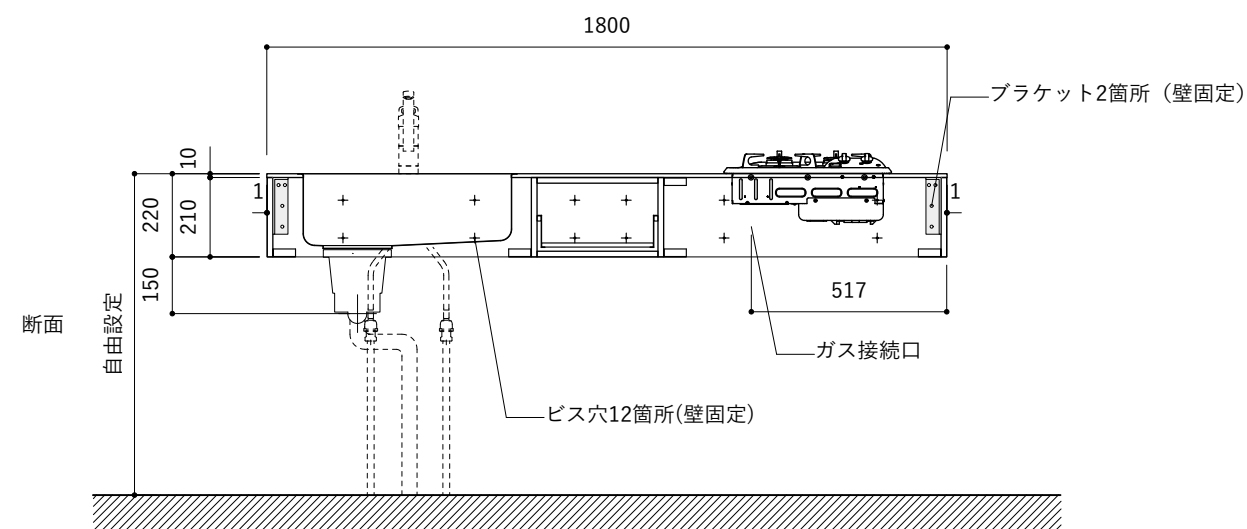

シンク断面

コンロ断面

オプションキャビネット使用時

No.	名称	仕様
1	天板	SUS304 パイプレーション仕上げ T10
2	シンク	ステンレスシンク
3	面材	ラワン合板小口テープ 水性ウレタン塗装
4	内部キャビネット	低圧メラミン化粧板 ホワイト

No.	名称	仕様
1	水栓	WEBページをご参照ください
2	コンロ	WEBページをご参照ください

※オプションキャビネットは別売りです。  
 ※オプションキャビネットをする際は配管を図面に示している範囲内で立ち上げてください。  
 ※オプションキャビネットをする際はキッチン高さ850mmを推奨します。  
 ※トラップ以降の配管は付属していません。別途ご用意ください。  
 ※コンロ横に袖壁を設ける場合は壁を不燃材で仕上げるか、防熱板を使用してください。