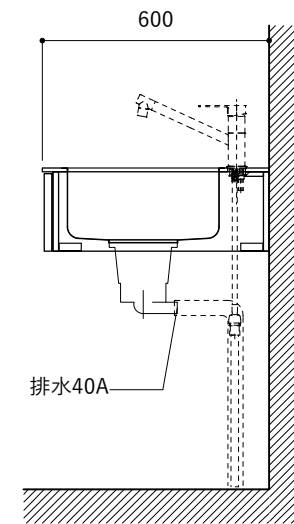

### 天板開口寸法図

No.	名称	仕様
1	天板	SUS304 パイブレーション仕上げ T10
2	シンク	ステンレスシンク
3	面材	ラワン合板小口テープ 水性ウレタン塗装
4	内部キャビネット	低圧メラミン化粧板 ホワイト

No.	名称	仕様
1	水栓	WEBページをご参照ください
2	コンロ	WEBページをご参照ください

※オプションキャビネットは別売りです。  
 ※オプションキャビネットをする際は配管を図面に示している範囲内で立ち上げてください。  
 ※オプションキャビネットをする際はキッチン高さ850mmを推奨します。  
 ※トラップ以降の配管は付属していません。別途ご用意ください。  
 ※コンロ横に袖壁を設ける場合は壁を不燃材で仕上げるか、防熱板を使用してください。

シンク断面

コンロ断面

オプションキャビネット使用時

No.	名称	仕様
1	天板	SUS304 バイブレーション仕上げ T10
2	シンク	ステンレスシンク
3	面材	ラワン合板小口テープ 水性ウレタン塗装
4	内部キャビネット	低压メラミン化粧板 ホワイト

No.	名称	仕様
1	水栓	WEBページをご参照ください
2	コンロ	WEBページをご参照ください

※オプションキャビネットは別売りです。  
 ※オプションキャビネットをする際は配管を図面に示している範囲内で立ち上げてください。  
 ※オプションキャビネットをする際はキッチン高さ850mmを推奨します。  
 ※トラップ以降の配管は付属していません。別途ご用意ください。  
 ※コンロ横に袖壁を設ける場合は壁を不燃材で仕上げるか、防熱板を使用してください。