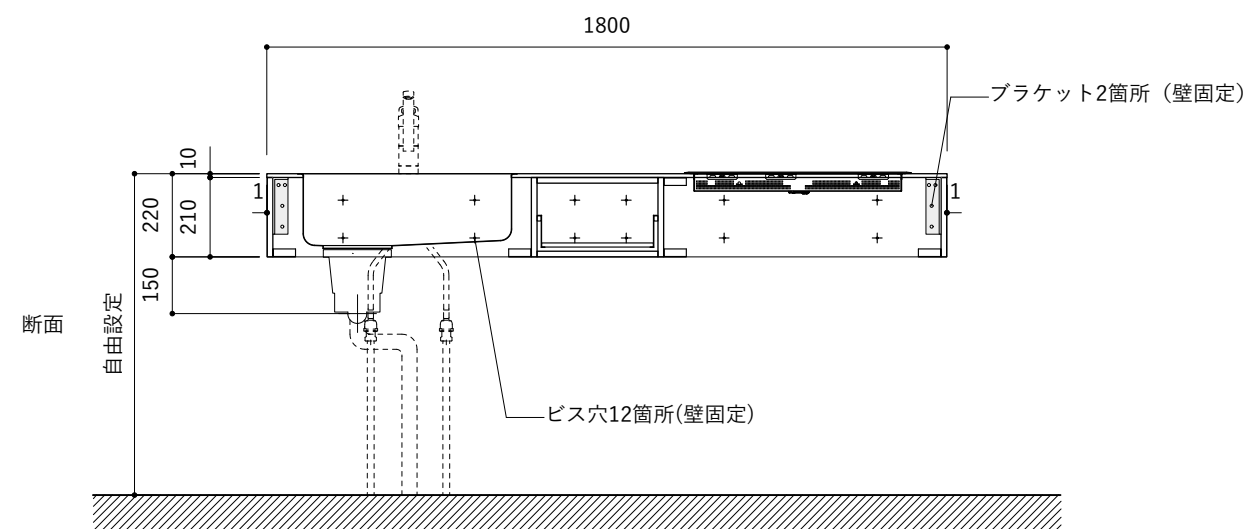

シンク断面

コンロ断面

オプションキャビネット使用時

No.	名称	仕様
1	天板	SUS304 パイブレーション仕上げ T10
2	シンク	ステンレスシンク
3	面材	ラワン合板小口テープ 水性ウレタン塗装
4	内部キャビネット	低压メラミン化粧板 ホワイト

No.	名称	仕様
1	水栓	WEBページをご参照ください
2	コンロ	WEBページをご参照ください

※オプションキャビネットは別売りです。  
 ※オプションキャビネットをする際は配管を図面に示している範囲内で立ち上げてください。  
 ※オプションキャビネットをする際はキッチン高さ850mmを推奨します。  
 ※トラップ以降の配管は付属していません。別途ご用意ください。  
 ※コンロ横に袖壁を設ける場合は壁を不燃材で仕上げるか、防熱板を使用してください。