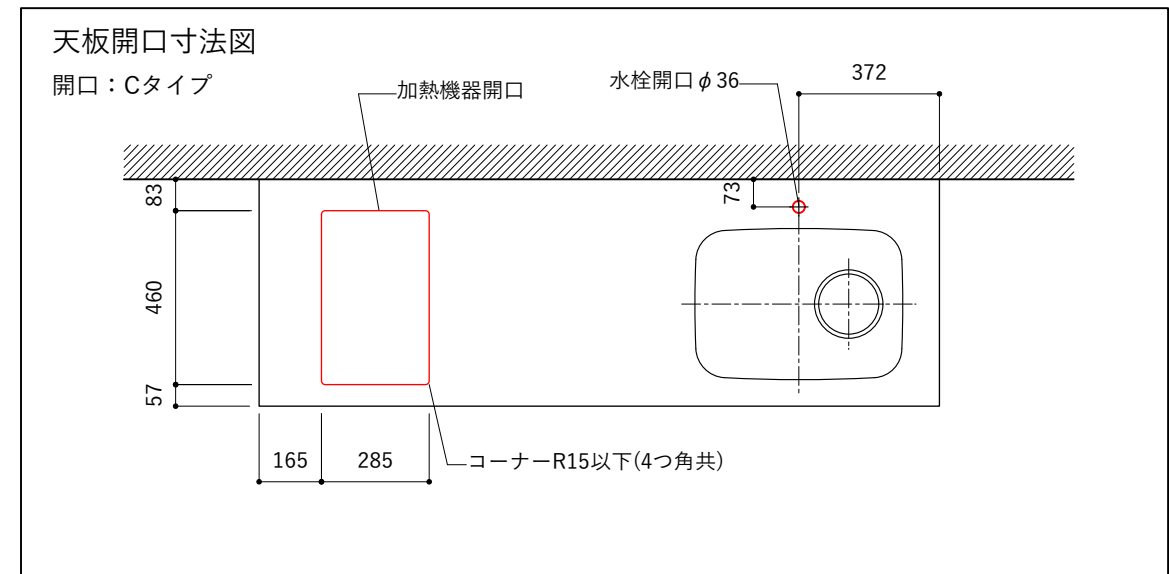

No.	名称	仕様
1	天板	SUS304 パイブレーション仕上げ T10
2	シンク	ステンレスシンク
3	面材	ラワン合板小口テープ 水性ウレタン塗装
4	内部キャビネット	低圧メラミン化粧板 ホワイト

No.	名称	仕様
1	水栓	WEBページをご参照ください
2	コンロ	WEBページをご参照ください

※オプションキャビネットは別売りです。
※オプションキャビネットをする際は配管を図面に示している範囲内で立ち上げてください。
※オプションキャビネットをする際はキッチン高さ850mmを推奨します。
※トラップ以降の配管は付属していません。別途ご用意ください。
※コンロ横に袖壁を設ける場合は壁を不燃材で仕上げるか、防熱板を使用してください。