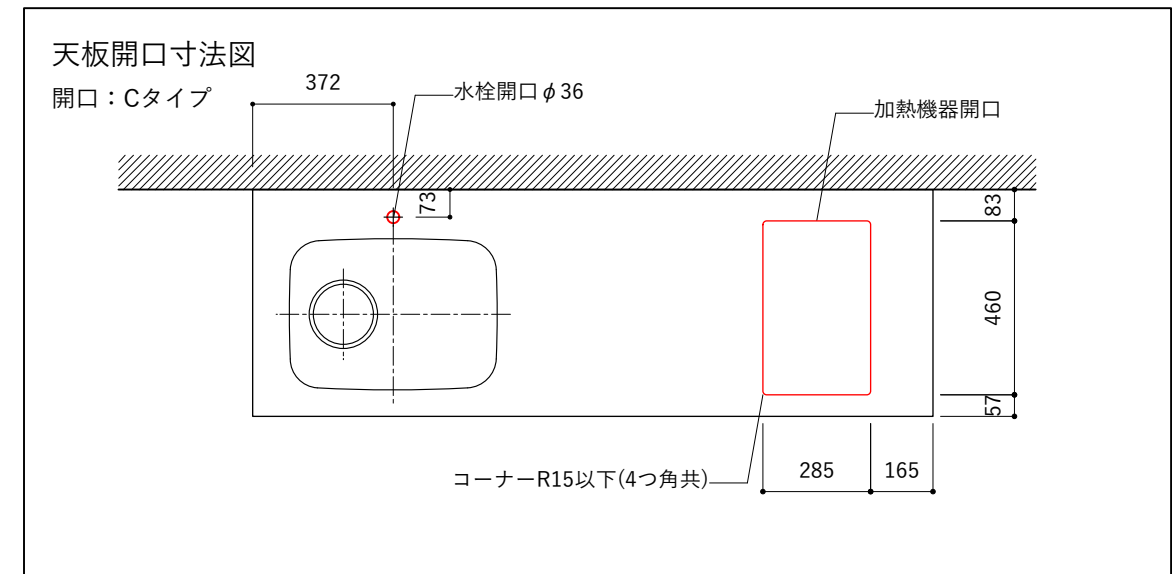

No.	名称	仕様
1	天板	SUS304 バイブレーション仕上げ T10
2	シンク	ステンレスシンク
3	面材	ラワン合板小口テープ 水性ウレタン塗装
4	内部キャビネット	低压メラミン化粧板 ホワイト

No.	名称	仕様
1	水栓	WEBページをご参照ください
2	コンロ	WEBページをご参照ください

※オプションキャビネットは別売りです。
※オプションキャビネットをする際は配管を図面に示している範囲内で立ち上げてください。
※オプションキャビネットをする際はキッチン高さ850mmを推奨します。
※トラップ以降の配管は付属していません。別途ご用意ください。
※コンロ横に袖壁を設ける場合は壁を不燃材で仕上げるか、防熱板を使用してください。