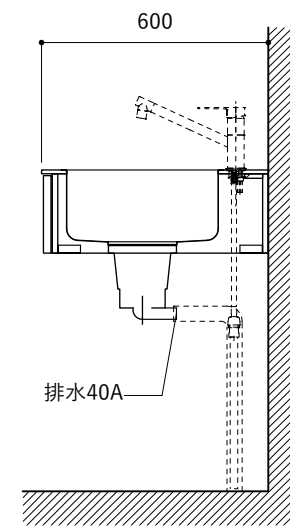

シンク断面

コンロ断面

オプションキャビネット使用時

No.	名称	仕様
1	天板	SUS304 バイブレーション仕上げ T10
2	シンク	ステンレスシンク
3	面材	ラワン合板小口テープ 水性ウレタン塗装
4	内部キャビネット	低压メラミン化粧板 ホワイト

No.	名称	仕様
1	水栓	WEBページをご参照ください
2	コンロ	WEBページをご参照ください

※オプションキャビネットは別売りです。  
 ※オプションキャビネットをする際は配管を図面に示している範囲内で立ち上げてください。  
 ※オプションキャビネットをする際はキッチン高さ850mmを推奨します。  
 ※トラップ以降の配管は付属していません。別途ご用意ください。  
 ※コンロ横に袖壁を設ける場合は壁を不燃材で仕上げるか、防熱板を使用してください。