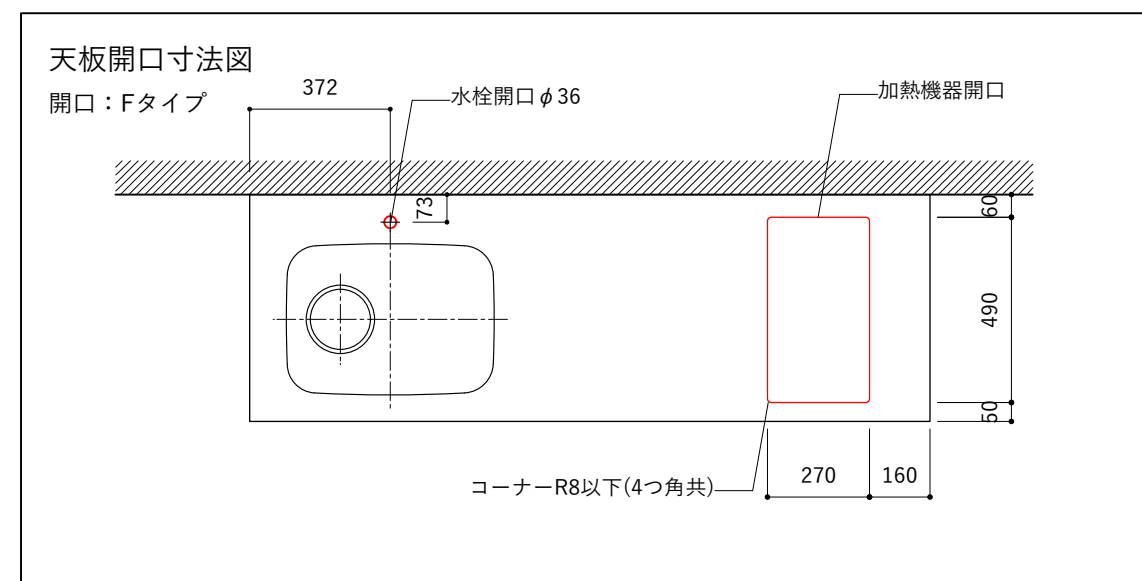

シンク断面

コンロ断面

オプションキャビネット使用時

No.	名称	仕様
1	天板	SUS304 パイプレーション仕上げ T10
2	シンク	ステンレスシンク
3	面材	ラワン合板小口テープ 水性ウレタン塗装
4	内部キャビネット	低圧メラミン化粧板 ホワイト

No.	名称	仕様
1	水栓	WEBページをご参照ください
2	コンロ	WEBページをご参照ください

※オプションキャビネットは別売りです。  
 ※オプションキャビネットをする際は配管を図面に示している範囲内で立ち上げてください。  
 ※オプションキャビネットをする際はキッチン高さ850mmを推奨します。  
 ※トラップ以降の配管は付属していません。別途ご用意ください。  
 ※コンロ横に袖壁を設ける場合は壁を不燃材で仕上げるか、防熱板を使用してください。