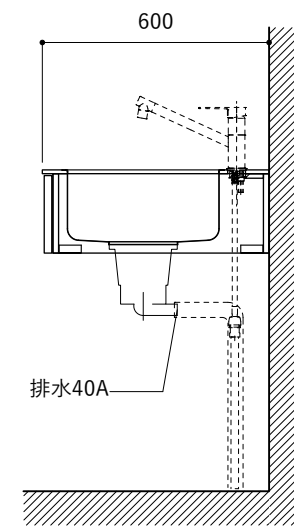

No.	名称	仕様
1	天板	SUS304 パイブレーション仕上げ T10
2	シンク	ステンレスシンク
3	面材	ラワン合板小口テープ 水性ウレタン塗装
4	内部キャビネット	低压メラミン化粧板 ホワイト

No.	名称	仕様
1	水栓	WEBページをご参照ください
2	コンロ	WEBページをご参照ください

※オプションキャビネットは別売りです。
※オプションキャビネットをする際は配管を図面に示している範囲内で立ち上げてください。
※オプションキャビネットをする際はキッチン高さ850mmを推奨します。
※トラップ以降の配管は付属していません。別途ご用意ください。
※コンロ横に袖壁を設ける場合は壁を不燃材で仕上げるか、防熱板を使用してください。