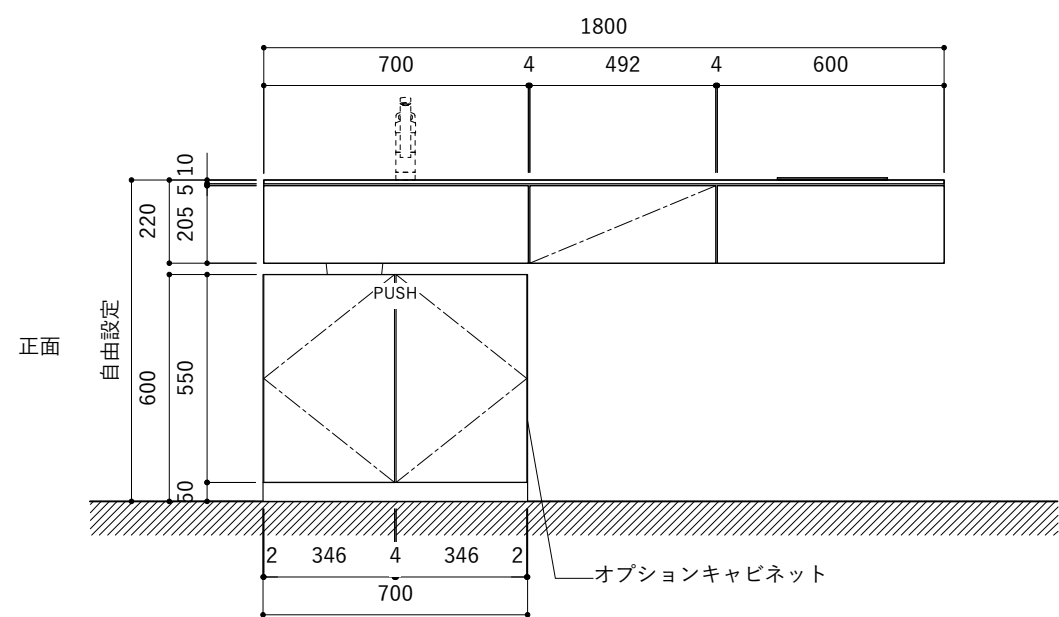

シンク断面

コンロ断面

オプションキャビネット使用時

No.	名称	仕様
1	天板	SUS304 パイプレーション仕上げ T10
2	シンク	ステンレスシンク
3	面材	ラワン合板小口テープ 水性ウレタン塗装
4	内部キャビネット	低圧メラミン化粧板 ホワイト

No.	名称	仕様
1	水栓	WEBページをご参照ください
2	コンロ	WEBページをご参照ください

※オプションキャビネットは別売りです。  
 ※オプションキャビネットをする際は配管を図面に示している範囲内で立ち上げてください。  
 ※オプションキャビネットをする際はキッチン高さ850mmを推奨します。  
 ※トラップ以降の配管は付属していません。別途ご用意ください。  
 ※コンロ横に袖壁を設ける場合は壁を不燃材で仕上げるか、防熱板を使用してください。