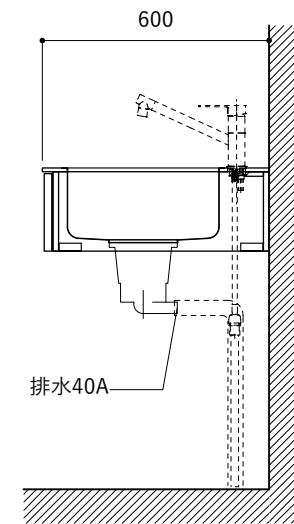

シンク断面

コンロ断面

オプションキャビネット使用時

No.	名称	仕様
1	天板	SUS304 パイブレーション仕上げ T10
2	シンク	ステンレスシンク
3	面材	ラワン合板小口テープ 水性ウレタン塗装
4	内部キャビネット	低圧メラミン化粧板 ホワイト

No.	名称	仕様
1	水栓	WEBページをご参照ください
2	コンロ	WEBページをご参照ください

※オプションキャビネットは別売りです。  
 ※オプションキャビネットをする際は配管を図面に示している範囲内で立ち上げてください。  
 ※オプションキャビネットをする際はキッチン高さ850mmを推奨します。  
 ※トラップ以降の配管は付属していません。別途ご用意ください。  
 ※コンロ横に袖壁を設ける場合は壁を不燃材で仕上げるか、防熱板を使用してください。