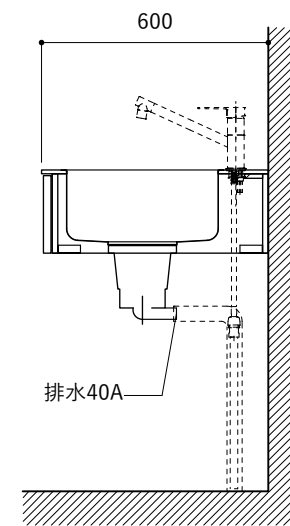

シンク断面

コンロ断面

オプションキャビネット使用時

No.	名称	仕様
1	天板	SUS304 バイブレーション仕上げ T10
2	シンク	ステンレスシンク
3	面材	ラワン合板小口テープ 水性ウレタン塗装
4	内部キャビネット	低压メラミン化粧板 ホワイト

No.	名称	仕様
1	水栓	WEBページをご参照ください
2	コンロ	WEBページをご参照ください

※オプションキャビネットは別売りです。  
 ※オプションキャビネットをする際は配管を図面に示している範囲内で立ち上げてください。  
 ※オプションキャビネットをする際はキッチン高さ850mmを推奨します。  
 ※トラップ以降の配管は付属していません。別途ご用意ください。  
 ※コンロ横に袖壁を設ける場合は壁を不燃材で仕上げるか、防熱板を使用してください。

シンク断面

コンロ断面

オプションキャビネット使用時

No.	名称	仕様
1	天板	SUS304 パイプレーション仕上げ T10
2	シンク	ステンレスシンク
3	面材	ラワン合板小口テープ 水性ウレタン塗装
4	内部キャビネット	低圧メラミン化粧板 ホワイト

No.	名称	仕様
1	水栓	WEBページをご参照ください
2	コンロ	WEBページをご参照ください

※オプションキャビネットは別売りです。  
 ※オプションキャビネットをする際は配管を図面に示している範囲内で立ち上げてください。  
 ※オプションキャビネットをする際はキッチン高さ850mmを推奨します。  
 ※トラップ以降の配管は付属していません。別途ご用意ください。  
 ※コンロ横に袖壁を設ける場合は壁を不燃材で仕上げるか、防熱板を使用してください。

シンク断面

コンロ断面

オプションキャビネット使用時

No.	名称	仕様
1	天板	SUS304 パイブレーション仕上げ T10
2	シンク	ステンレスシンク
3	面材	ラワン合板小口テープ 水性ウレタン塗装
4	内部キャビネット	低压メラミン化粧板 ホワイト

No.	名称	仕様
1	水栓	WEBページをご参照ください
2	コンロ	WEBページをご参照ください

※オプションキャビネットは別売りです。  
 ※オプションキャビネットをする際は配管を図面に示している範囲内で立ち上げてください。  
 ※オプションキャビネットをする際はキッチン高さ850mmを推奨します。  
 ※トラップ以降の配管は付属していません。別途ご用意ください。  
 ※コンロ横に袖壁を設ける場合は壁を不燃材で仕上げるか、防熱板を使用してください。