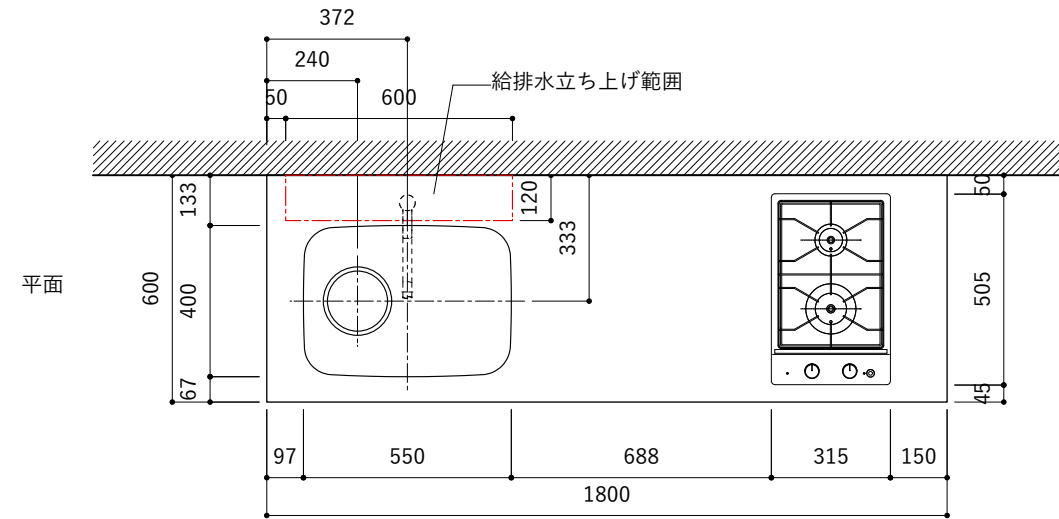

シンク断面

コンロ断面

オプションキャビネット使用時

No.	名称	仕様
1	天板	SUS304 バイブレーション仕上げ T10
2	シンク	ステンレスシンク
3	面材	ラワン合板小口テープ 水性ウレタン塗装
4	内部キャビネット	低压メラミン化粧板 ホワイト

No.	名称	仕様
1	水栓	WEBページをご参照ください
2	コンロ	WEBページをご参照ください

※オプションキャビネットは別売りです。  
 ※オプションキャビネットをする際は配管を図面に示している範囲内で立ち上げてください。  
 ※オプションキャビネットをする際はキッチン高さ850mmを推奨します。  
 ※トラップ以降の配管は付属していません。別途ご用意ください。  
 ※コンロ横に袖壁を設ける場合は壁を不燃材で仕上げるか、防熱板を使用してください。