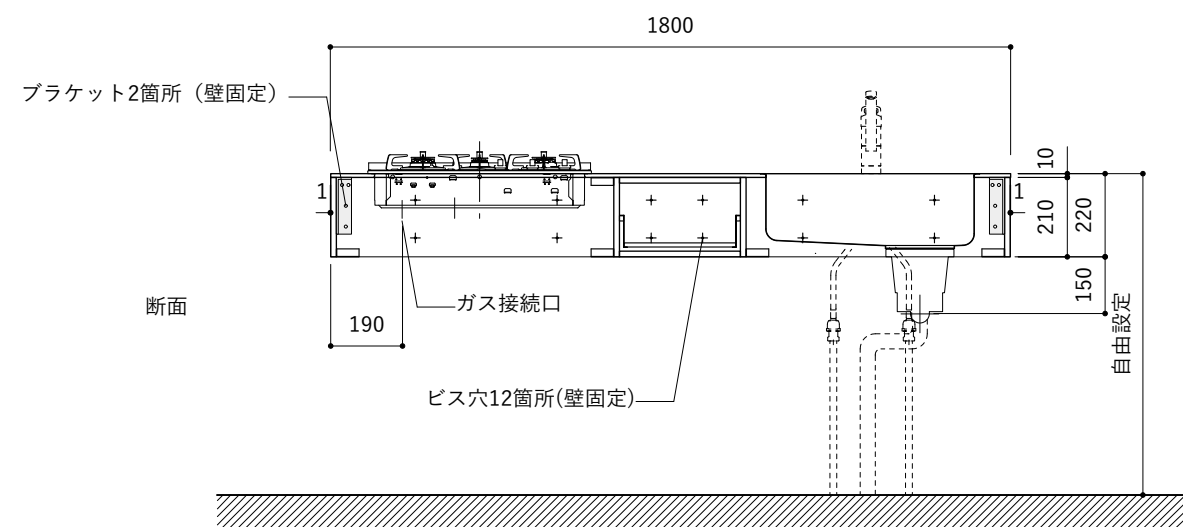

No.	名称	仕様
1	天板	SUS304 パイブレーション仕上げ T10
2	シンク	ステンレスシンク
3	面材	ラワン合板小口テープ 水性ウレタン塗装
4	内部キャビネット	低压メラミン化粧板 ホワイト

No.	名称	仕様
1	水栓	WEBページをご参照ください
2	コンロ	WEBページをご参照ください

※オプションキャビネットは別売りです。
※オプションキャビネットをする際は配管を図面に示している範囲内で立ち上げてください。
※オプションキャビネットをする際はキッチン高さ850mmを推奨します。
※トラップ以降の配管は付属していません。別途ご用意ください。
※コンロ横に袖壁を設ける場合は壁を不燃材で仕上げるか、防熱板を使用してください。