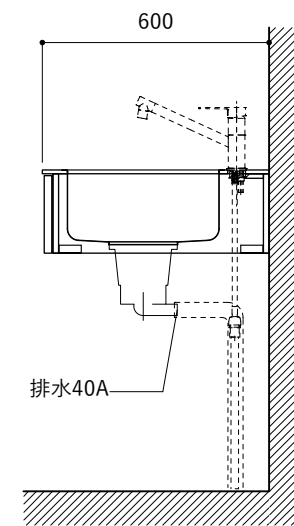

シンク断面

コンロ断面

オプションキャビネット使用時

No.	名称	仕様
1	天板	SUS304 パイブレーション仕上げ T10
2	シンク	ステンレスシンク
3	面材	ラワン合板小口テープ 水性ウレタン塗装
4	内部キャビネット	低压メラミン化粧板 ホワイト

No.	名称	仕様
1	水栓	WEBページをご参照ください
2	コンロ	WEBページをご参照ください

※オプションキャビネットは別売りです。  
 ※オプションキャビネットをする際は配管を図面に示している範囲内で立ち上げてください。  
 ※オプションキャビネットをする際はキッチン高さ850mmを推奨します。  
 ※トラップ以降の配管は付属していません。別途ご用意ください。  
 ※コンロ横に袖壁を設ける場合は壁を不燃材で仕上げるか、防熱板を使用してください。