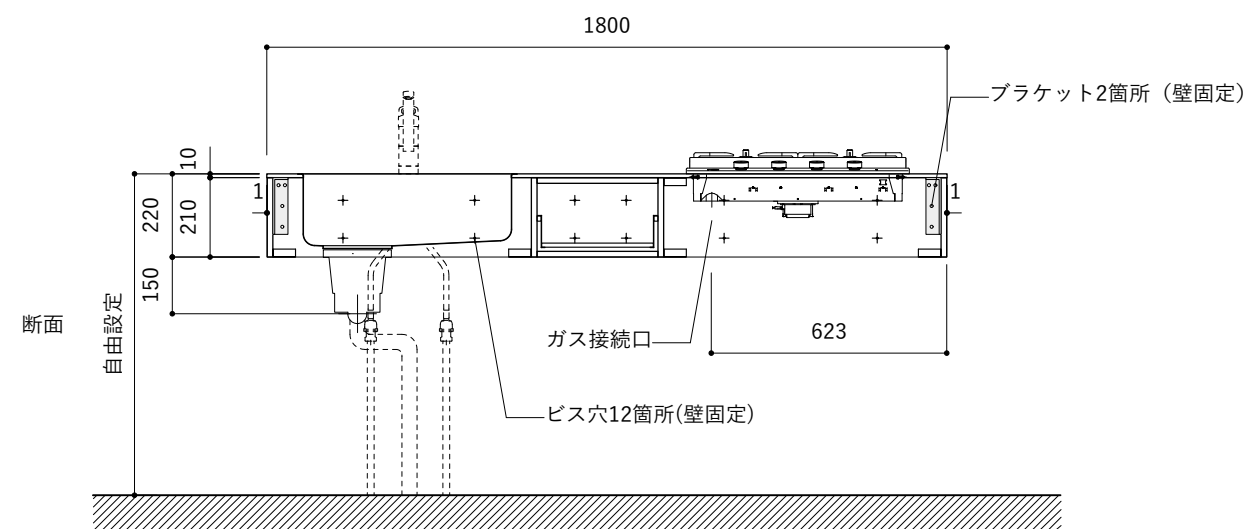

No.	名称	仕様
1	天板	SUS304 パイブレーション仕上げ T10
2	シンク	ステンレスシンク
3	面材	ラワン合板小口テープ 水性ウレタン塗装
4	内部キャビネット	低圧メラミン化粧板 ホワイト

No.	名称	仕様
1	水栓	WEBページをご参照ください
2	コンロ	WEBページをご参照ください

※オプションキャビネットは別売りです。
※オプションキャビネットをする際は配管を図面に示している範囲内で立ち上げてください。
※オプションキャビネットをする際はキッチン高さ850mmを推奨します。
※トラップ以降の配管は付属していません。別途ご用意ください。
※コンロ横に袖壁を設ける場合は壁を不燃材で仕上げるか、防熱板を使用してください。