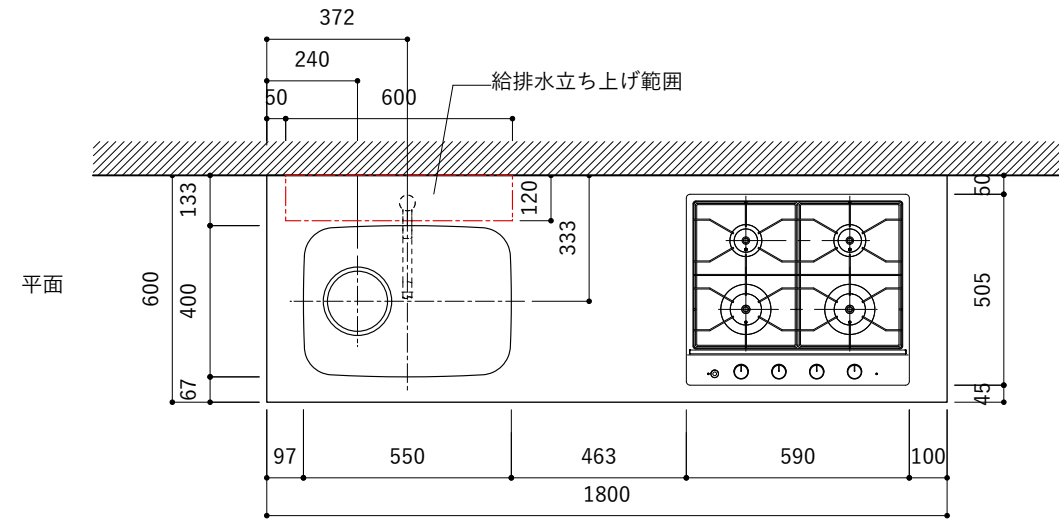

No.	名称	仕様
1	天板	SUS304 パイブレーション仕上げ T10
2	シンク	ステンレスシンク
3	面材	ラワン合板小口テープ 水性ウレタン塗装
4	内部キャビネット	低圧メラミン化粧板 ホワイト

No.	名称	仕様
1	水栓	WEBページをご参照ください
2	コンロ	WEBページをご参照ください

※オプションキャビネットは別売りです。
※オプションキャビネットをする際は配管を図面に示している範囲内で立ち上げてください。
※オプションキャビネットをする際はキッチン高さ850mmを推奨します。
※トラップ以降の配管は付属していません。別途ご用意ください。
※コンロ横に袖壁を設ける場合は壁を不燃材で仕上げるか、防熱板を使用してください。