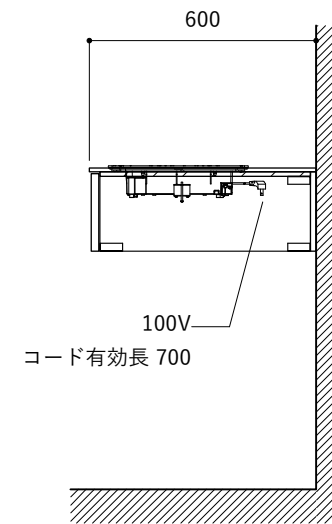

シンク断面

コンロ断面

オプションキャビネット使用時

No.	名称	仕様
1	天板	SUS304 バイブレーション仕上げ T10
2	シンク	ステンレスシンク
3	面材	ラワン合板小口テープ 水性ウレタン塗装
4	内部キャビネット	低圧メラミン化粧板 ホワイト

No.	名称	仕様
1	水栓	WEBページをご参照ください
2	コンロ	WEBページをご参照ください

※オプションキャビネットは別売りです。  
 ※オプションキャビネットをする際は配管を図面に示している範囲内で立ち上げてください。  
 ※オプションキャビネットをする際はキッチン高さ850mmを推奨します。  
 ※トラップ以降の配管は付属していません。別途ご用意ください。  
 ※コンロ横に袖壁を設ける場合は壁を不燃材で仕上げるか、防熱板を使用してください。

### 天板開口寸法図

No.	名称	仕様
1	天板	SUS304 パイブレーション仕上げ T10
2	シンク	ステンレスシンク
3	面材	ラワン合板小口テープ 水性ウレタン塗装
4	内部キャビネット	低圧メラミン化粧板 ホワイト

No.	名称	仕様
1	水栓	WEBページをご参照ください
2	コンロ	WEBページをご参照ください

※オプションキャビネットは別売りです。  
 ※オプションキャビネットをする際は配管を図面に示している範囲内で立ち上げてください。  
 ※オプションキャビネットをする際はキッチン高さ850mmを推奨します。  
 ※トラップ以降の配管は付属していません。別途ご用意ください。  
 ※コンロ横に袖壁を設ける場合は壁を不燃材で仕上げるか、防熱板を使用してください。