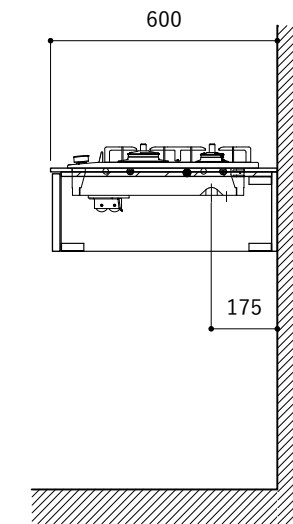

No.	名称	仕様
1	天板	SUS304 パイブレーション仕上げ T10
2	シンク	ステンレスシンク
3	面材	ラワン合板小口テープ 水性ウレタン塗装
4	内部キャビネット	低圧メラミン化粧板 ホワイト

No.	名称	仕様
1	水栓	WEBページをご参照ください
2	コンロ	WEBページをご参照ください

※オプションキャビネットは別売りです。
※オプションキャビネットをする際は配管を図面に示している範囲内で立ち上げてください。
※オプションキャビネットをする際はキッチン高さ850mmを推奨します。
※トラップ以降の配管は付属していません。別途ご用意ください。
※コンロ横に袖壁を設ける場合は壁を不燃材で仕上げるか、防熱板を使用してください。

コンロ断面