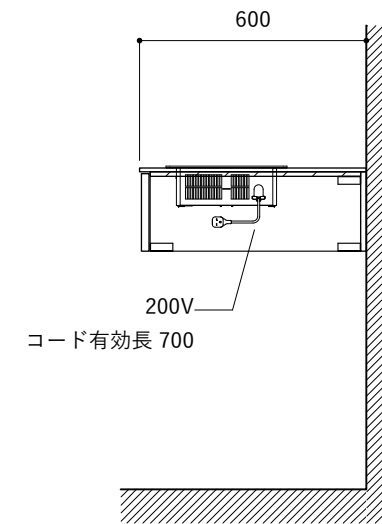

No.	名称	仕様
1	天板	SUS304 パイブレーション仕上げ T10
2	シンク	ステンレスシンク
3	面材	ラワン合板小口テープ 水性ウレタン塗装
4	内部キャビネット	低圧メラミン化粧板 ホワイト

No.	名称	仕様
1	水栓	WEBページをご参照ください
2	コンロ	WEBページをご参照ください

※オプションキャビネットは別売りです。
※オプションキャビネットをする際は配管を図面に示している範囲内で立ち上げてください。
※オプションキャビネットをする際はキッチン高さ850mmを推奨します。
※トラップ以降の配管は付属していません。別途ご用意ください。
※コンロ横に袖壁を設ける場合は壁を不燃材で仕上げるか、防熱板を使用してください。

コンロ断面