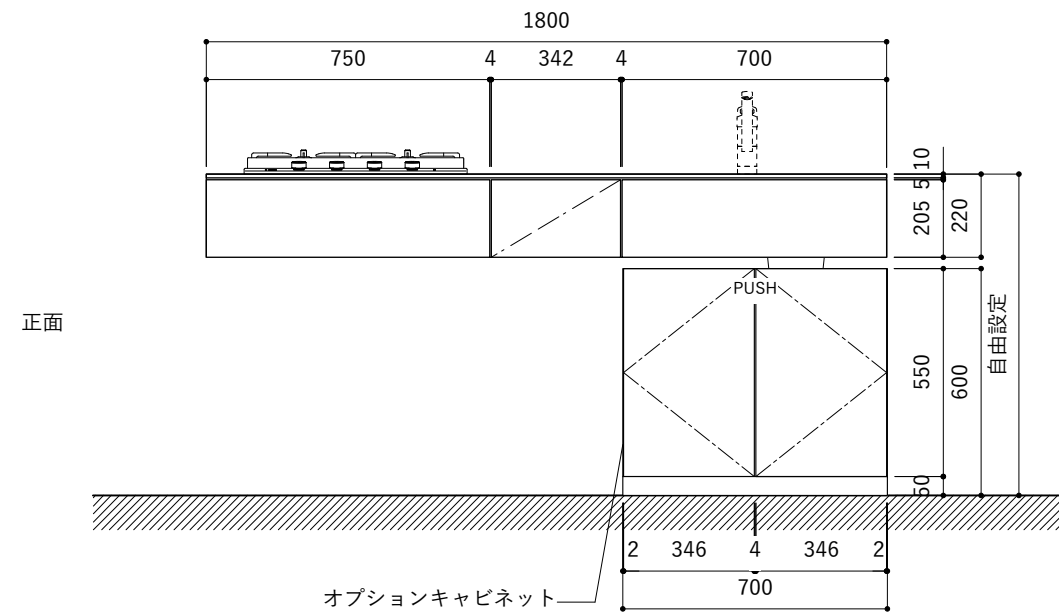

シンク断面

コンロ断面

オプションキャビネット使用時

No.	名称	仕様
1	天板	SUS304 パイブレーション仕上げ T10
2	シンク	ステンレスシンク
3	面材	ラワン合板小口テープ 水性ウレタン塗装
4	内部キャビネット	低圧メラミン化粧板 ホワイト

No.	名称	仕様
1	水栓	WEBページをご参照ください
2	コンロ	WEBページをご参照ください

※オプションキャビネットは別売りです。  
 ※オプションキャビネットをする際は配管を図面に示している範囲内で立ち上げてください。  
 ※オプションキャビネットをする際はキッチン高さ850mmを推奨します。  
 ※トラップ以降の配管は付属していません。別途ご用意ください。  
 ※コンロ横に袖壁を設ける場合は壁を不燃材で仕上げるか、防熱板を使用してください。