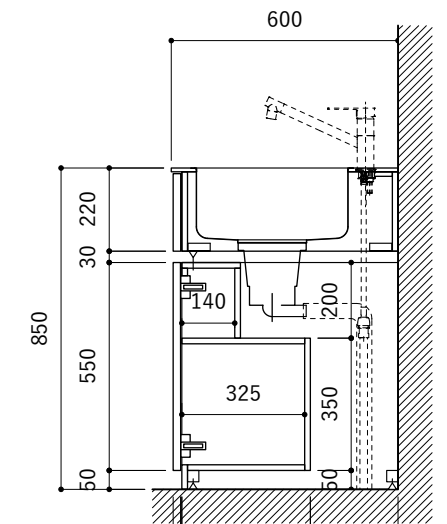

オプションキャビネット使用時