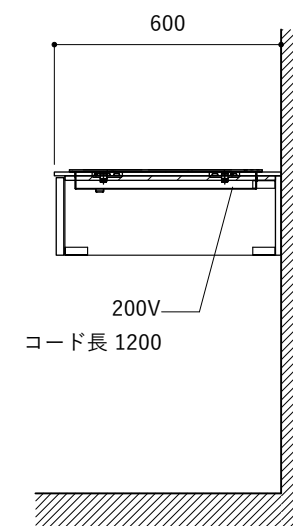

No.	名称	仕様
1	天板	SUS304 パイブレーション仕上げ T10
2	シンク	ステンレスシンク
3	面材	ラワン合板小口テープ 水性ウレタン塗装
4	内部キャビネット	低压メラミン化粧板 ホワイト

No.	名称	仕様
1	水栓	WEBページをご参照ください
2	コンロ	WEBページをご参照ください

※オプションキャビネットは別売りです。

※オプションキャビネットをする際は配管を図面に示している範囲内で立ち上げてください。

※オプションキャビネットをする際はキッチン高さ850mmを推奨します。

※トラップ以降の配管は付属していません。別途ご用意ください。

※コンロ横に袖壁を設ける場合は壁を不燃材で仕上げるか、防熱板を使用してください。

コンロ断面