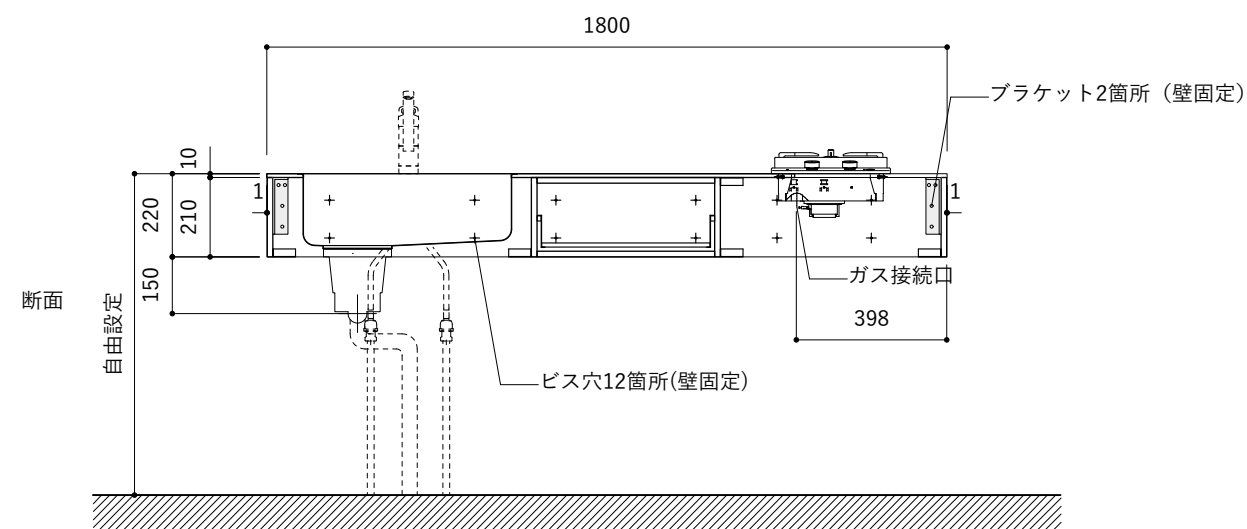

シンク断面

コンロ断面

オプションキャビネット使用時

No.	名称	仕様
1	天板	SUS304 バイブレーション仕上げ T10
2	シンク	ステンレスシンク
3	面材	ラワン合板小口テープ 水性ウレタン塗装
4	内部キャビネット	低压メラミン化粧板 ホワイト

No.	名称	仕様
1	水栓	WEBページをご参照ください
2	コンロ	WEBページをご参照ください

※オプションキャビネットは別売りです。  
 ※オプションキャビネットをする際は配管を図面に示している範囲内で立ち上げてください。  
 ※オプションキャビネットをする際はキッチン高さ850mmを推奨します。  
 ※トラップ以降の配管は付属していません。別途ご用意ください。  
 ※コンロ横に袖壁を設ける場合は壁を不燃材で仕上げるか、防熱板を使用してください。