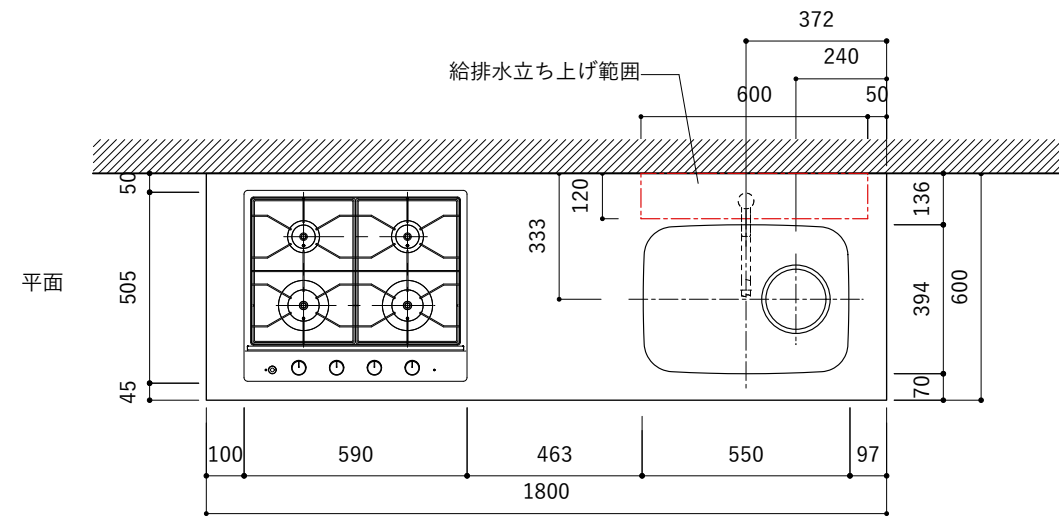

シンク断面

コンロ断面

オプションキャビネット使用時

No.	名称	仕様
1	天板	SUS304 パイブレーション仕上げ T10
2	シンク	ステンレスシンク
3	面材	ラワン合板小口テープ 水性ウレタン塗装
4	内部キャビネット	低圧メラミン化粧板 ホワイト

No.	名称	仕様
1	水栓	WEBページをご参照ください
2	コンロ	WEBページをご参照ください

※オプションキャビネットは別売りです。  
 ※オプションキャビネットをする際は配管を図面に示している範囲内で立ち上げてください。  
 ※オプションキャビネットをする際はキッチン高さ850mmを推奨します。  
 ※トラップ以降の配管は付属していません。別途ご用意ください。  
 ※コンロ横に袖壁を設ける場合は壁を不燃材で仕上げるか、防熱板を使用してください。