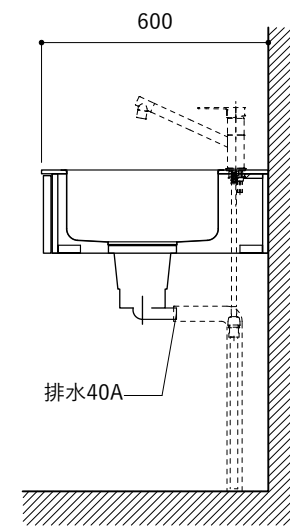

No.	名称	仕様
1	天板	SUS304 パイブレーション仕上げ T10
2	シンク	ステンレスシンク
3	面材	ラワン合板小口テープ 水性ウレタン塗装
4	内部キャビネット	低圧メラミン化粧板 ホワイト

No.	名称	仕様
1	水栓	WEBページをご参照ください
2	コンロ	なし

※オプションキャビネットは別売りです。  
 ※オプションキャビネットをする際は配管を図面に示している範囲内で立ち上げてください。  
 ※オプションキャビネットをする際はキッチン高さ850mmを推奨します。  
 ※トラップ以降の配管は付属していません。別途ご用意ください。  
 ※コンロ横に袖壁を設ける場合は壁を不燃材で仕上げるか、防熱板を使用してください。

シンク断面

コンロ断面

オプションキャビネット使用時

No.	名称	仕様
1	天板	SUS304 バイブレーション仕上げ T10
2	シンク	ステンレスシンク
3	面材	ラワン合板小口テープ 水性ウレタン塗装
4	内部キャビネット	低压メラミン化粧板 ホワイト

No.	名称	仕様
1	水栓	WEBページをご参照ください
2	コンロ	WEBページをご参照ください

※オプションキャビネットは別売りです。  
 ※オプションキャビネットをする際は配管を図面に示している範囲内で立ち上げてください。  
 ※オプションキャビネットをする際はキッチン高さ850mmを推奨します。  
 ※トラップ以降の配管は付属していません。別途ご用意ください。  
 ※コンロ横に袖壁を設ける場合は壁を不燃材で仕上げるか、防熱板を使用してください。