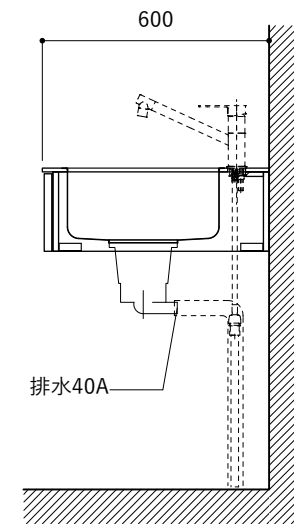

シンク断面

コンロ断面

オプションキャビネット使用時

No.	名称	仕様
1	天板	SUS304 パイブレーション仕上げ T10
2	シンク	ステンレスシンク
3	面材	ラワン合板小口テープ 水性ウレタン塗装
4	内部キャビネット	低圧メラミン化粧板 ホワイト

No.	名称	仕様
1	水栓	WEBページをご参照ください
2	コンロ	WEBページをご参照ください

※オプションキャビネットは別売りです。  
 ※オプションキャビネットをする際は配管を図面に示している範囲内で立ち上げてください。  
 ※オプションキャビネットをする際はキッチン高さ850mmを推奨します。  
 ※トラップ以降の配管は付属していません。別途ご用意ください。  
 ※コンロ横に袖壁を設ける場合は壁を不燃材で仕上げるか、防熱板を使用してください。

シンク断面

コンロ断面

オプションキャビネット使用時

天板開口寸法図

開口：Dタイプ

No.	名称	仕様
1	天板	SUS304 バイブレーション仕上げ T10
2	シンク	ステンレスシンク
3	面材	ラワン合板小口テープ 水性ウレタン塗装
4	内部キャビネット	低圧メラミン化粧板 ホワイト

No.	名称	仕様
1	水栓	WEBページをご参照ください
2	コンロ	WEBページをご参照ください

※オプションキャビネットは別売りです。  
 ※オプションキャビネットをする際は配管を図面に示している範囲内で立ち上げてください。  
 ※オプションキャビネットをする際はキッチン高さ850mmを推奨します。  
 ※トラップ以降の配管は付属していません。別途ご用意ください。  
 ※コンロ横に袖壁を設ける場合は壁を不燃材で仕上げるか、防熱板を使用してください。