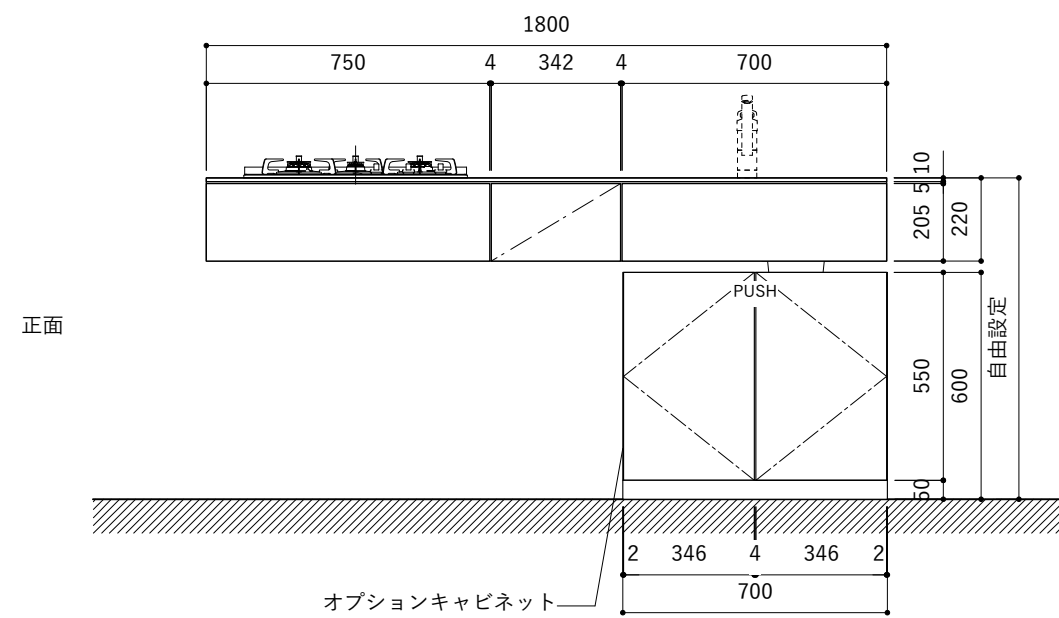

No.	名称	仕様
1	天板	SUS304 パイブレーション仕上げ T10
2	シンク	ステンレスシンク
3	面材	ラワン合板小口テープ 水性ウレタン塗装
4	内部キャビネット	低压メラミン化粧板 ホワイト

No.	名称	仕様
1	水栓	WEBページをご参照ください
2	コンロ	WEBページをご参照ください

※オプションキャビネットは別売りです。
※オプションキャビネットをする際は配管を図面に示している範囲内で立ち上げてください。
※オプションキャビネットをする際はキッチン高さ850mmを推奨します。
※トラップ以降の配管は付属していません。別途ご用意ください。
※コンロ横に袖壁を設ける場合は壁を不燃材で仕上げるか、防熱板を使用してください。