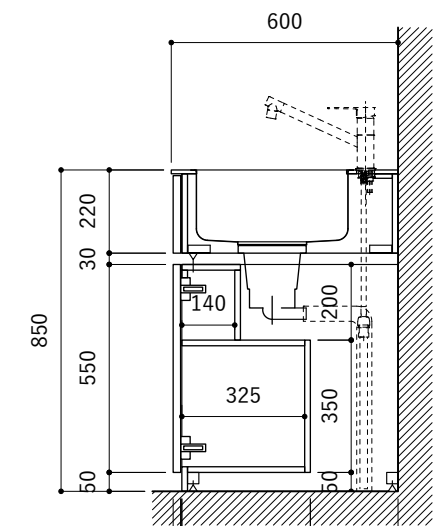

オプションキャビネット使用時