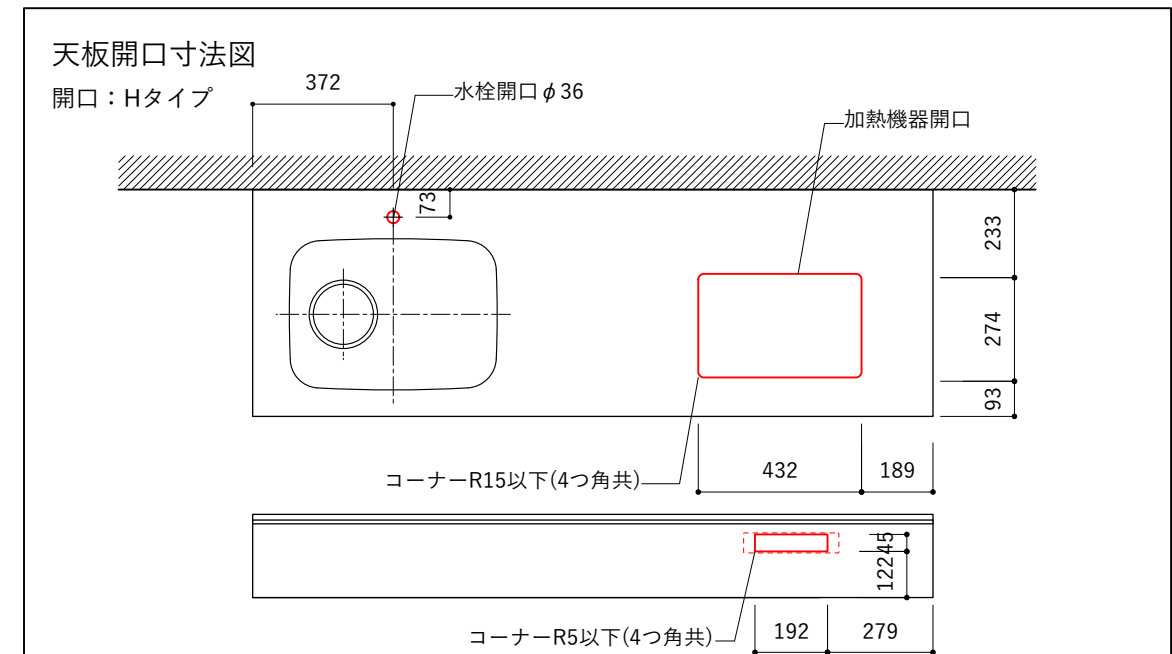

No.	名称	仕様
1	天板	SUS304 パイブレーション仕上げ T10
2	シンク	ステンレスシンク
3	面材	ラワン合板小口テープ 水性ウレタン塗装
4	内部キャビネット	低圧メラミン化粧板 ホワイト

No.	名称	仕様
1	水栓	WEBページをご参照ください
2	コンロ	WEBページをご参照ください

※オプションキャビネットは別売りです。
※オプションキャビネットをする際は配管を図面に示している範囲内で立ち上げてください。
※オプションキャビネットをする際はキッチン高さ850mmを推奨します。
※トラップ以降の配管は付属していません。別途ご用意ください。
※コンロ横に袖壁を設ける場合は壁を不燃材で仕上げるか、防熱板を使用してください。