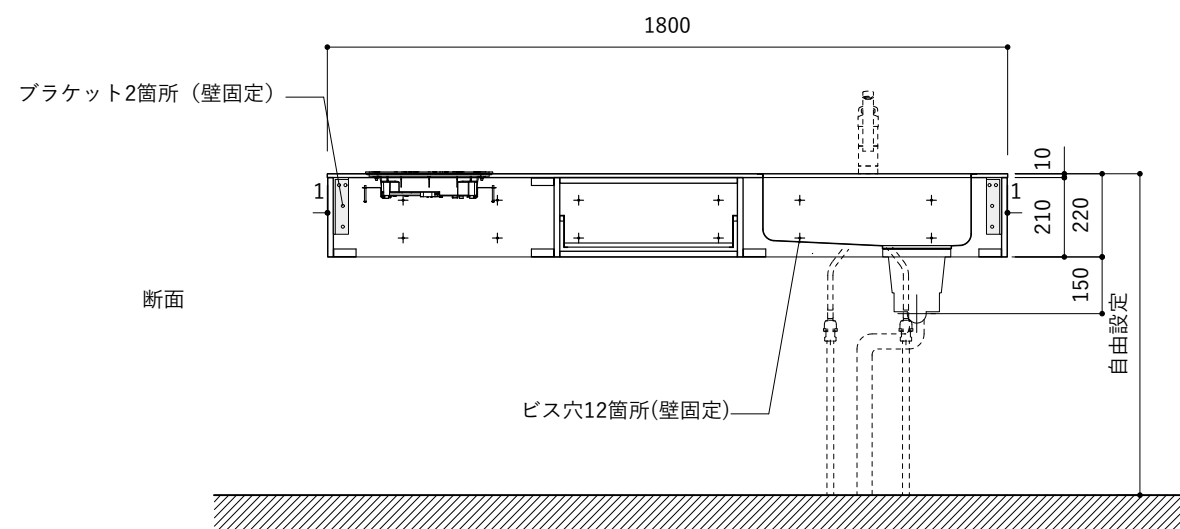

シンク断面

コンロ断面

オプションキャビネット使用時

No.	名称	仕様
1	天板	SUS304 バイブレーション仕上げ T10
2	シンク	ステンレスシンク
3	面材	ラワン合板小口テープ 水性ウレタン塗装
4	内部キャビネット	低圧メラミン化粧板 ホワイト

No.	名称	仕様
1	水栓	WEBページをご参照ください
2	コンロ	WEBページをご参照ください

※オプションキャビネットは別売りです。  
 ※オプションキャビネットをする際は配管を図面に示している範囲内で立ち上げてください。  
 ※オプションキャビネットをする際はキッチン高さ850mmを推奨します。  
 ※トラップ以降の配管は付属していません。別途ご用意ください。  
 ※コンロ横に袖壁を設ける場合は壁を不燃材で仕上げるか、防熱板を使用してください。