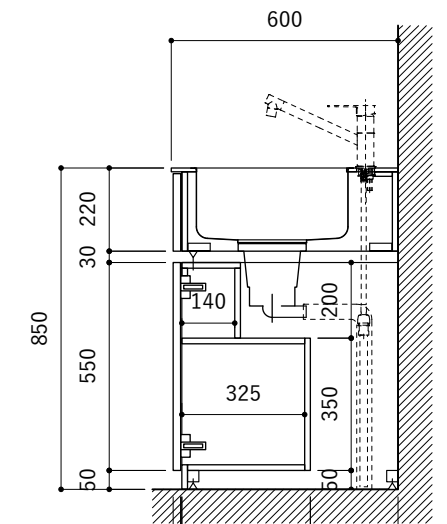

オプションキャビネット使用時