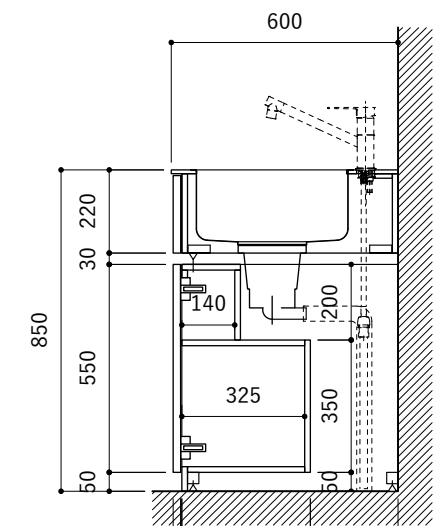

No.	名称	仕様
1	天板	SUS304 パイブレーション仕上げ T10
2	シンク	ステンレスシンク
3	面材	ラワン合板小口テープ 水性ウレタン塗装
4	内部キャビネット	低压メラミン化粧板 ホワイト

No.	名称	仕様
1	水栓	WEBページをご参照ください
2	コンロ	WEBページをご参照ください

※オプションキャビネットは別売りです。
※オプションキャビネットをする際は配管を図面に示している範囲内で立ち上げてください。
※オプションキャビネットをする際はキッチン高さ850mmを推奨します。
※トラップ以降の配管は付属していません。別途ご用意ください。
※コンロ横に袖壁を設ける場合は壁を不燃材で仕上げるか、防熱板を使用してください。