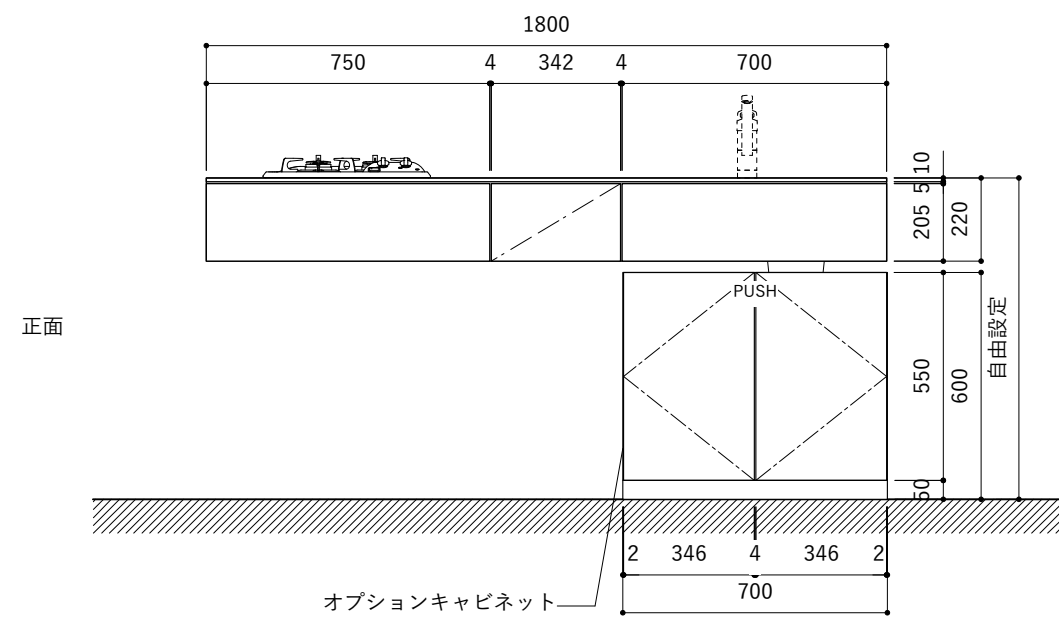

シンク断面

コンロ断面

オプションキャビネット使用時

No.	名称	仕様
1	天板	SUS304 パイブレーション仕上げ T10
2	シンク	ステンレスシンク
3	面材	ラワン合板小口テープ 水性ウレタン塗装
4	内部キャビネット	低压メラミン化粧板 ホワイト

No.	名称	仕様
1	水栓	WEBページをご参照ください
2	コンロ	WEBページをご参照ください

※オプションキャビネットは別売りです。  
 ※オプションキャビネットをする際は配管を図面に示している範囲内で立ち上げてください。  
 ※オプションキャビネットをする際はキッチン高さ850mmを推奨します。  
 ※トラップ以降の配管は付属していません。別途ご用意ください。  
 ※コンロ横に袖壁を設ける場合は壁を不燃材で仕上げるか、防熱板を使用してください。