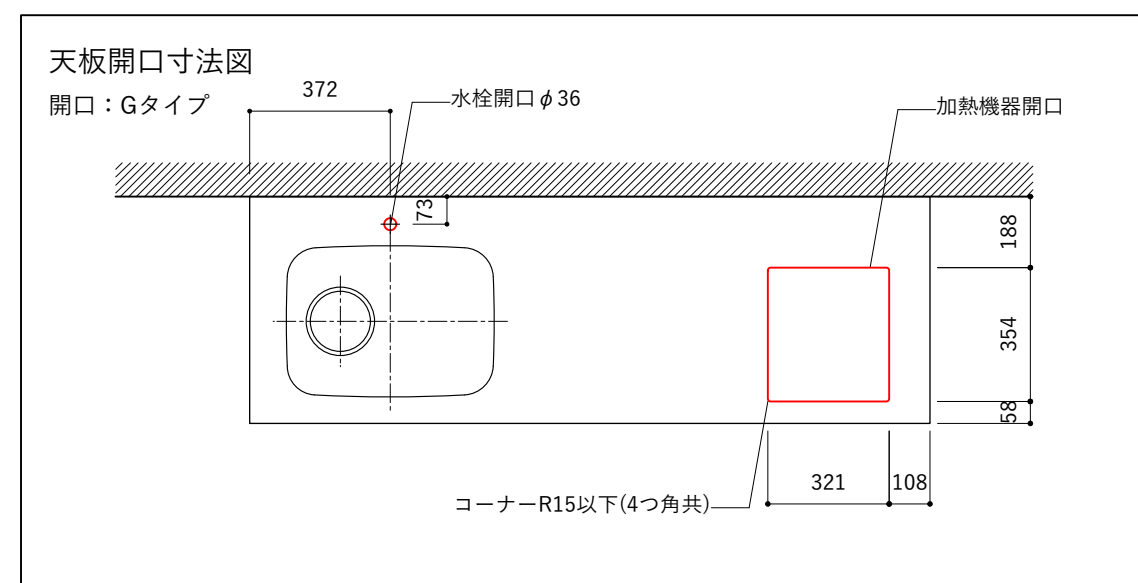

オプションキャビネット使用時