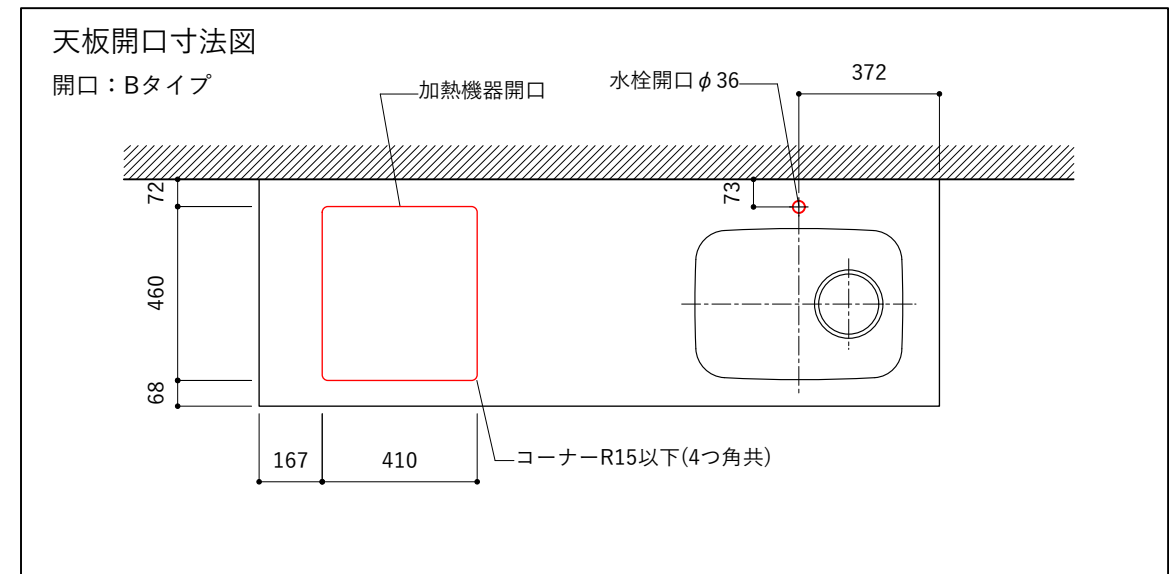

No.	名称	仕様
1	天板	SUS304 パイブレーション仕上げ T10
2	シンク	ステンレスシンク
3	面材	ラワン合板小口テープ 水性ウレタン塗装
4	内部キャビネット	低压メラミン化粧板 ホワイト

No.	名称	仕様
1	水栓	WEBページをご参照ください
2	コンロ	WEBページをご参照ください

※オプションキャビネットは別売りです。
※オプションキャビネットをする際は配管を図面に示している範囲内で立ち上げてください。
※オプションキャビネットをする際はキッチン高さ850mmを推奨します。
※トラップ以降の配管は付属していません。別途ご用意ください。
※コンロ横に袖壁を設ける場合は壁を不燃材で仕上げるか、防熱板を使用してください。