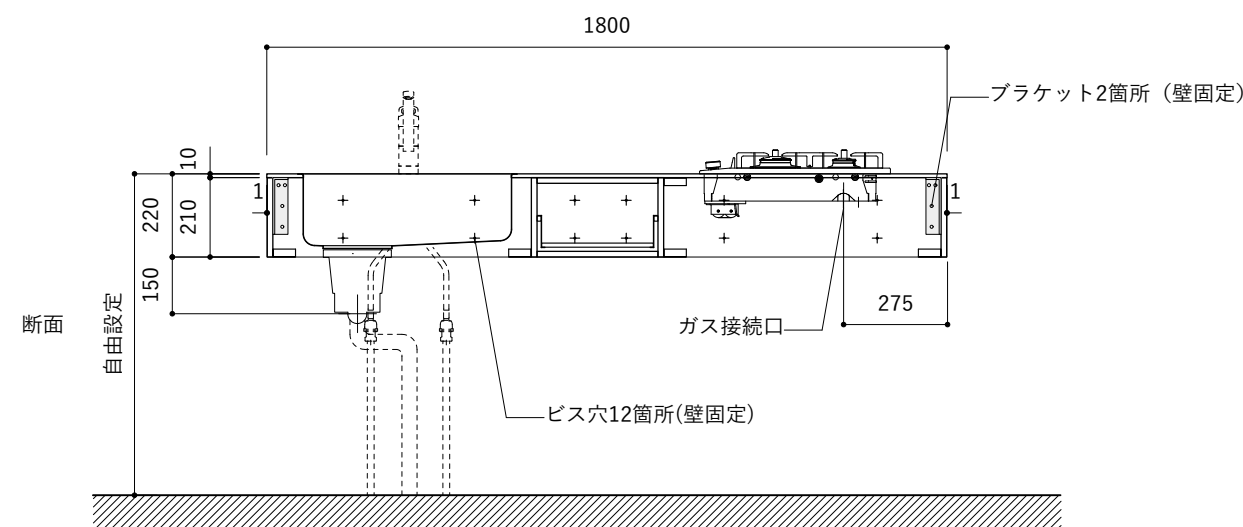

シンク断面

コンロ断面

オプションキャビネット使用時

天板開口寸法図

開口：Dタイプ

No.	名称	仕様
1	天板	SUS304 バイブレーション仕上げ T10
2	シンク	ステンレスシンク
3	面材	ラワン合板小口テープ 水性ウレタン塗装
4	内部キャビネット	低圧メラミン化粧板 ホワイト

No.	名称	仕様
1	水栓	WEBページをご参照ください
2	コンロ	WEBページをご参照ください

※オプションキャビネットは別売りです。  
 ※オプションキャビネットをする際は配管を図面に示している範囲内で立ち上げてください。  
 ※オプションキャビネットをする際はキッチン高さ850mmを推奨します。  
 ※トラップ以降の配管は付属していません。別途ご用意ください。  
 ※コンロ横に袖壁を設ける場合は壁を不燃材で仕上げるか、防熱板を使用してください。