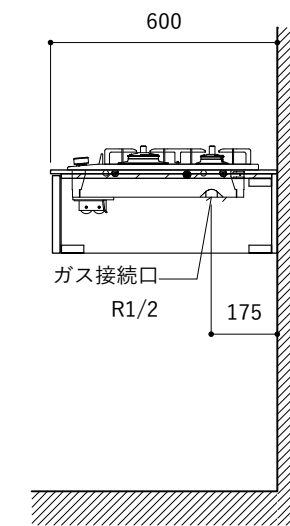

シンク断面

コンロ断面

オプションキャビネット使用時

No.	名称	仕様
1	天板	SUS304 パイブレーション仕上げ T10
2	シンク	ステンレスシンク
3	面材	ラワン合板小口テープ 水性ウレタン塗装
4	内部キャビネット	低压メラミン化粧板 ホワイト

No.	名称	仕様
1	水栓	WEBページをご参照ください
2	コンロ	WEBページをご参照ください

※オプションキャビネットは別売りです。  
 ※オプションキャビネットをする際は配管を図面に示している範囲内で立ち上げてください。  
 ※オプションキャビネットをする際はキッチン高さ850mmを推奨します。  
 ※トラップ以降の配管は付属していません。別途ご用意ください。  
 ※コンロ横に袖壁を設ける場合は壁を不燃材で仕上げるか、防熱板を使用してください。

シンク断面

コンロ断面

オプションキャビネット使用時

No.	名称	仕様
1	天板	SUS304 バイブレーション仕上げ T10
2	シンク	ステンレスシンク
3	面材	ラワン合板小口テープ 水性ウレタン塗装
4	内部キャビネット	低压メラミン化粧板 ホワイト

No.	名称	仕様
1	水栓	WEBページをご参照ください
2	コンロ	WEBページをご参照ください

※オプションキャビネットは別売りです。  
 ※オプションキャビネットをする際は配管を図面に示している範囲内で立ち上げてください。  
 ※オプションキャビネットをする際はキッチン高さ850mmを推奨します。  
 ※トラップ以降の配管は付属していません。別途ご用意ください。  
 ※コンロ横に袖壁を設ける場合は壁を不燃材で仕上げるか、防熱板を使用してください。

シンク断面

コンロ断面

オプションキャビネット使用時

No.	名称	仕様
1	天板	SUS304 パイブレーション仕上げ T10
2	シンク	ステンレスシンク
3	面材	ラワン合板小口テープ 水性ウレタン塗装
4	内部キャビネット	低圧メラミン化粧板 ホワイト

No.	名称	仕様
1	水栓	WEBページをご参照ください
2	コンロ	WEBページをご参照ください

※オプションキャビネットは別売りです。  
 ※オプションキャビネットをする際は配管を図面に示している範囲内で立ち上げてください。  
 ※オプションキャビネットをする際はキッチン高さ850mmを推奨します。  
 ※トラップ以降の配管は付属していません。別途ご用意ください。  
 ※コンロ横に袖壁を設ける場合は壁を不燃材で仕上げるか、防熱板を使用してください。