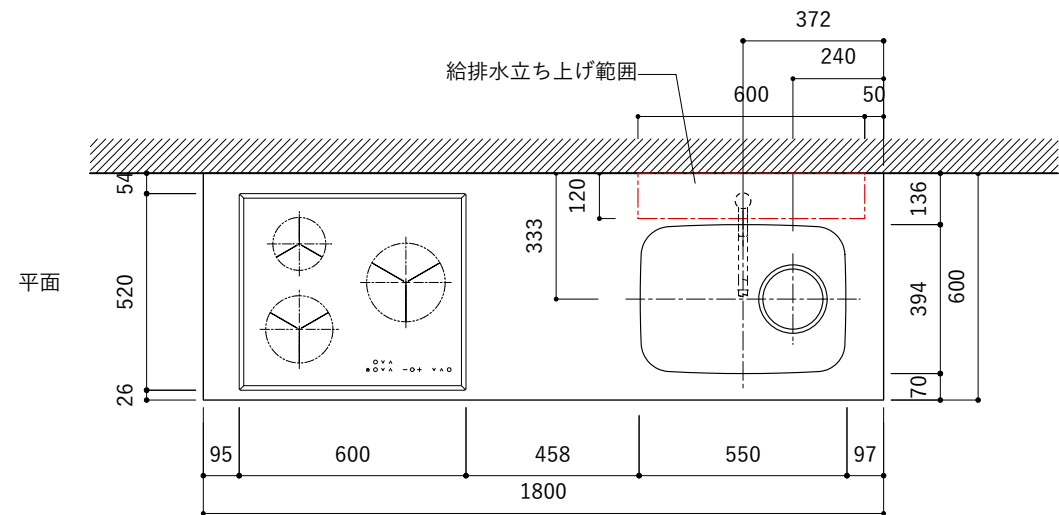

No.	名称	仕様
1	天板	SUS304 パイブレーション仕上げ T10
2	シンク	ステンレスシンク
3	面材	ラワン合板小口テープ 水性ウレタン塗装
4	内部キャビネット	低压メラミン化粧板 ホワイト

No.	名称	仕様
1	水栓	WEBページをご参照ください
2	コンロ	WEBページをご参照ください

※オプションキャビネットは別売りです。
※オプションキャビネットをする際は配管を図面に示している範囲内で立ち上げてください。
※オプションキャビネットをする際はキッチン高さ850mmを推奨します。
※トラップ以降の配管は付属していません。別途ご用意ください。
※コンロ横に袖壁を設ける場合は壁を不燃材で仕上げるか、防熱板を使用してください。