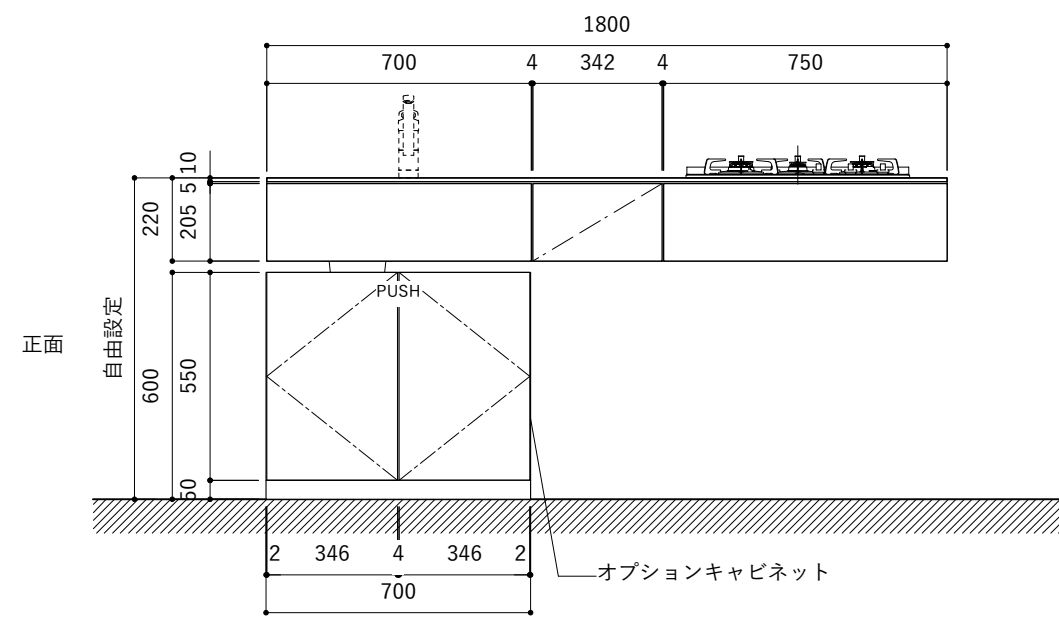

No.	名称	仕様
1	天板	SUS304 パイブレーション仕上げ T10
2	シンク	ステンレスシンク
3	面材	ラワン合板小口テープ 水性ウレタン塗装
4	内部キャビネット	低压メラミン化粧板 ホワイト

No.	名称	仕様
1	水栓	WEBページをご参照ください
2	コンロ	WEBページをご参照ください

※オプションキャビネットは別売りです。
※オプションキャビネットをする際は配管を図面に示している範囲内で立ち上げてください。
※オプションキャビネットをする際はキッチン高さ850mmを推奨します。
※トラップ以降の配管は付属していません。別途ご用意ください。
※コンロ横に袖壁を設ける場合は壁を不燃材で仕上げるか、防熱板を使用してください。