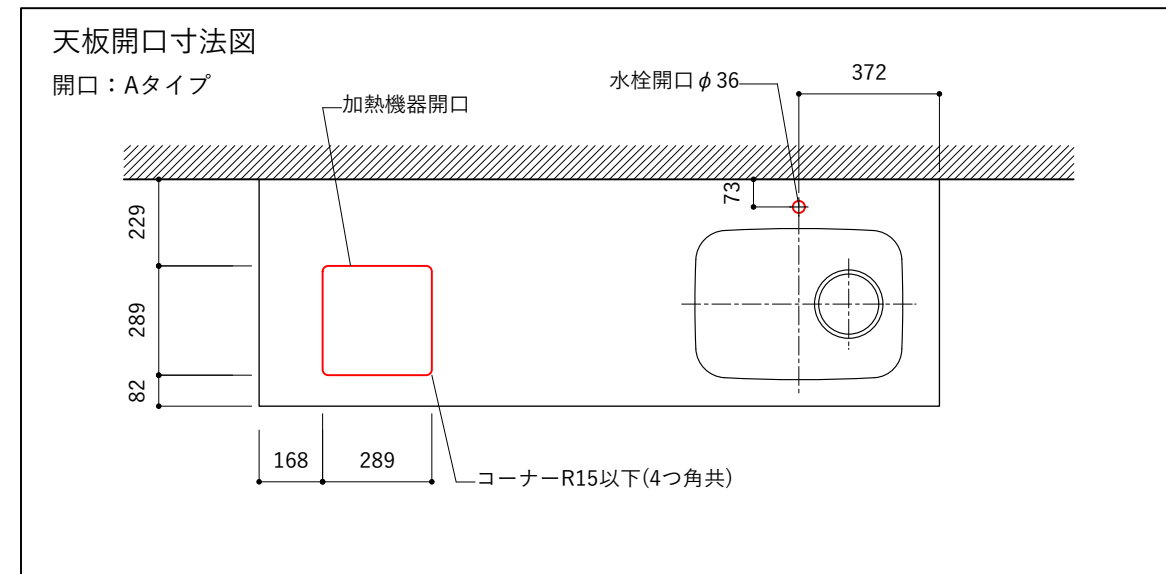

No.	名称	仕様
1	天板	SUS304 バイブレーション仕上げ T10
2	シンク	ステンレスシンク
3	面材	ラワン合板小口テープ 水性ウレタン塗装
4	内部キャビネット	低压メラミン化粧板 ホワイト

No.	名称	仕様
1	水栓	WEBページをご参照ください
2	コンロ	WEBページをご参照ください

※オプションキャビネットは別売りです。
※オプションキャビネットをする際は配管を図面に示している範囲内で立ち上げてください。
※オプションキャビネットをする際はキッチン高さ850mmを推奨します。
※トラップ以降の配管は付属していません。別途ご用意ください。
※コンロ横に袖壁を設ける場合は壁を不燃材で仕上げるか、防熱板を使用してください。