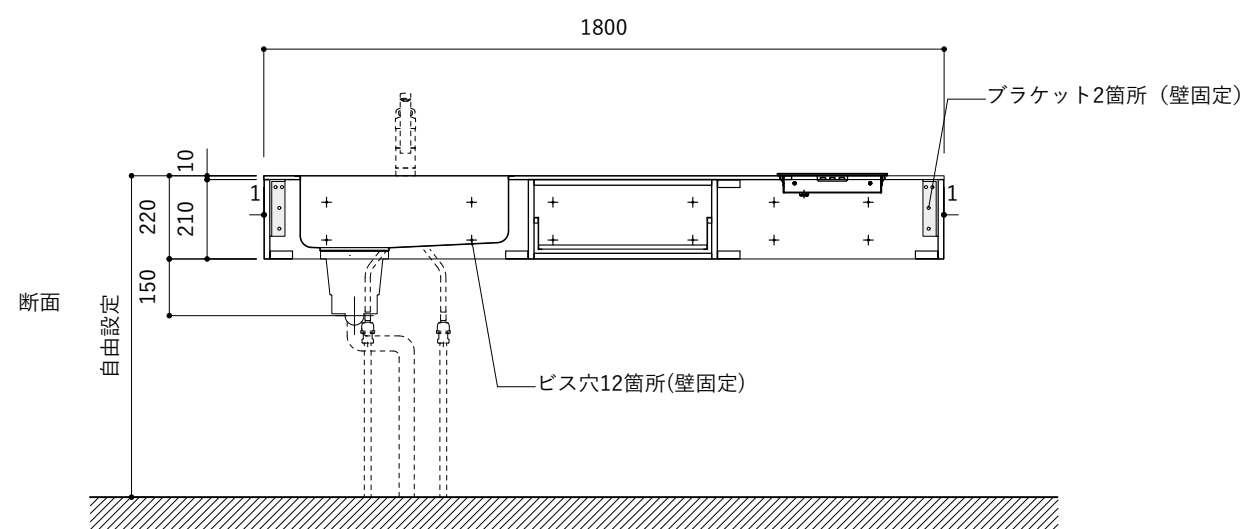

シンク断面

コンロ断面

オプションキャビネット使用時

No.	名称	仕様
1	天板	SUS304 パイプレーション仕上げ T10
2	シンク	ステンレスシンク
3	面材	ラワン合板小口テープ 水性ウレタン塗装
4	内部キャビネット	低圧メラミン化粧板 ホワイト

No.	名称	仕様
1	水栓	WEBページをご参照ください
2	コンロ	WEBページをご参照ください

※オプションキャビネットは別売りです。  
 ※オプションキャビネットをする際は配管を図面に示している範囲内で立ち上げてください。  
 ※オプションキャビネットをする際はキッチン高さ850mmを推奨します。  
 ※トラップ以降の配管は付属していません。別途ご用意ください。  
 ※コンロ横に袖壁を設ける場合は壁を不燃材で仕上げるか、防熱板を使用してください。