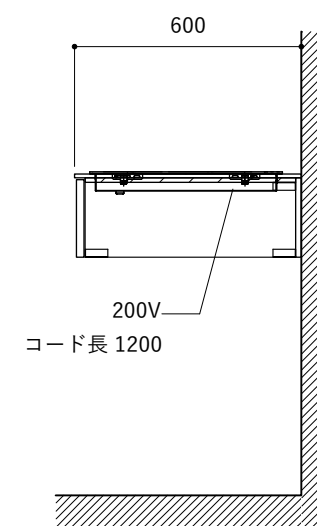

シンク断面

コンロ断面

オプションキャビネット使用時

No.	名称	仕様
1	天板	SUS304 パイプレーション仕上げ T10
2	シンク	ステンレスシンク
3	面材	ラワン合板小口テープ 水性ウレタン塗装
4	内部キャビネット	低圧メラミン化粧板 ホワイト

No.	名称	仕様
1	水栓	WEBページをご参照ください
2	コンロ	WEBページをご参照ください

※オプションキャビネットは別売りです。  
 ※オプションキャビネットをする際は配管を図面に示している範囲内で立ち上げてください。  
 ※オプションキャビネットをする際はキッチン高さ850mmを推奨します。  
 ※トラップ以降の配管は付属していません。別途ご用意ください。  
 ※コンロ横に袖壁を設ける場合は壁を不燃材で仕上げるか、防熱板を使用してください。