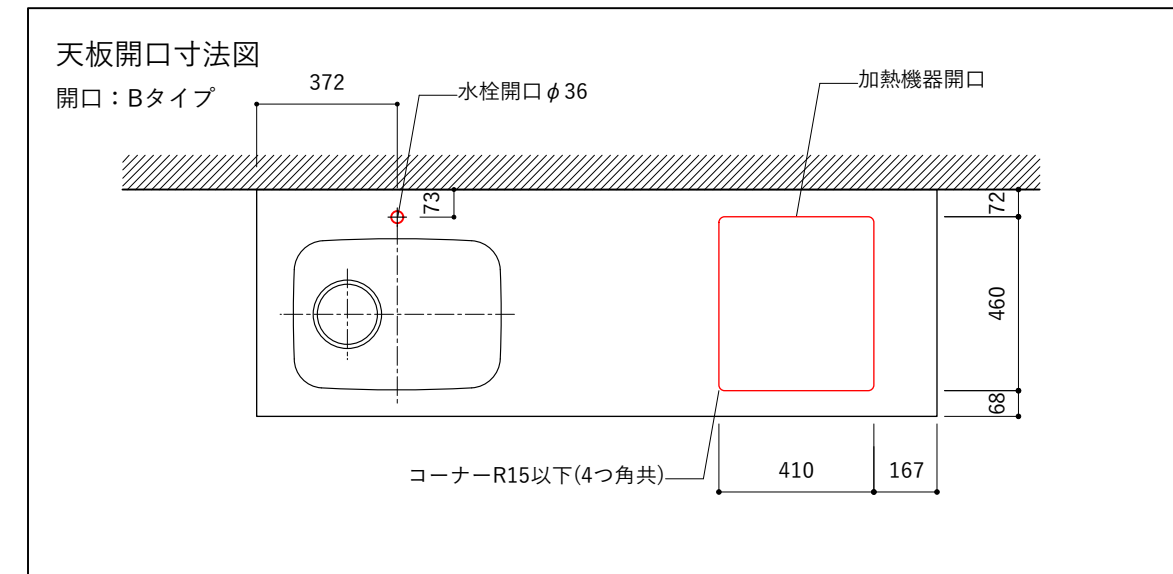

No.	名称	仕様
1	天板	SUS304 パイプレーション仕上げ T10
2	シンク	ステンレスシンク
3	面材	ラワン合板小口テープ 水性ウレタン塗装
4	内部キャビネット	低圧メラミン化粧板 ホワイト

No.	名称	仕様
1	水栓	WEBページをご参照ください
2	コンロ	WEBページをご参照ください

※オプションキャビネットは別売りです。
※オプションキャビネットをする際は配管を図面に示している範囲内で立ち上げてください。
※オプションキャビネットをする際はキッチン高さ850mmを推奨します。
※トラップ以降の配管は付属していません。別途ご用意ください。
※コンロ横に袖壁を設ける場合は壁を不燃材で仕上げるか、防熱板を使用してください。