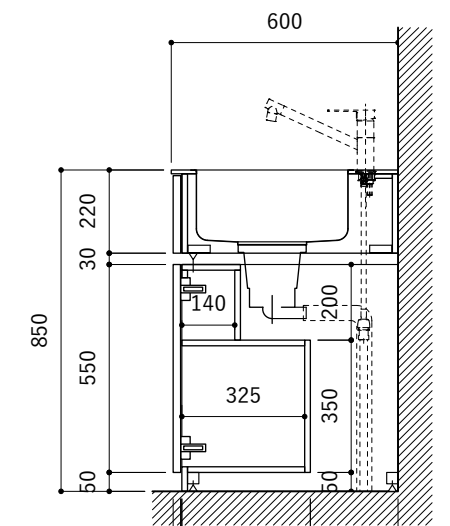

No.	名称	仕様
1	天板	SUS304 パイブレーション仕上げ T10
2	シンク	ステンレスシンク
3	面材	ラワン合板小口テープ 水性ウレタン塗装
4	内部キャビネット	低圧メラミン化粧板 ホワイト

No.	名称	仕様
1	水栓	WEBページをご参照ください
2	コンロ	なし

※オプションキャビネットは別売りです。  
 ※オプションキャビネットをする際は配管を図面に示している範囲内で立ち上げてください。  
 ※オプションキャビネットをする際はキッチン高さ850mmを推奨します。  
 ※トラップ以降の配管は付属していません。別途ご用意ください。  
 ※コンロ横に袖壁を設ける場合は壁を不燃材で仕上げるか、防熱板を使用してください。

シンク断面

コンロ断面

オプションキャビネット使用時

No.	名称	仕様
1	天板	SUS304 バイブレーション仕上げ T10
2	シンク	ステンレスシンク
3	面材	ラワン合板小口テープ 水性ウレタン塗装
4	内部キャビネット	低压メラミン化粧板 ホワイト

No.	名称	仕様
1	水栓	WEBページをご参照ください
2	コンロ	WEBページをご参照ください

※オプションキャビネットは別売りです。  
 ※オプションキャビネットをする際は配管を図面に示している範囲内で立ち上げてください。  
 ※オプションキャビネットをする際はキッチン高さ850mmを推奨します。  
 ※トラップ以降の配管は付属していません。別途ご用意ください。  
 ※コンロ横に袖壁を設ける場合は壁を不燃材で仕上げるか、防熱板を使用してください。