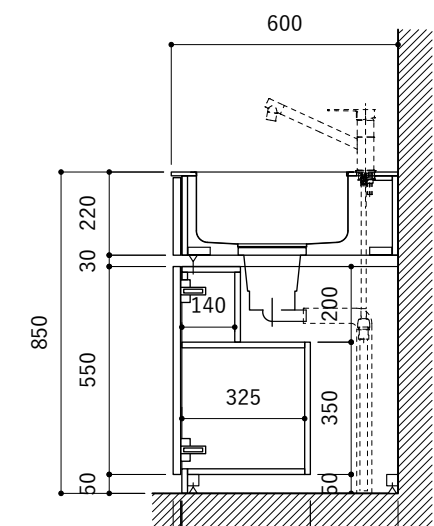

※オプションキャビネットをする際はキッチン高さ850mmを推奨します。

※トラップ以降の配管は付属していません。別途ご用意ください。

※コンロ横に袖壁を設ける場合は壁を不燃材で仕上げるか、防熱板を使用してください。

シンク断面

コンロ断面

オプションキャビネット使用時

No.	名称	仕様
1	天板	SUS304 バイブレーション仕上げ T10
2	シンク	ステンレスシンク
3	面材	ラワン合板小口テープ 水性ウレタン塗装
4	内部キャビネット	低圧メラミン化粧板 ホワイト