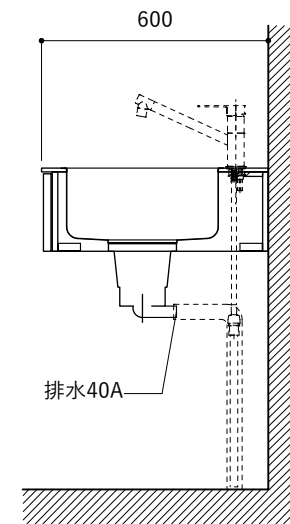

シンク断面

コンロ断面

オプションキャビネット使用時

天板開口寸法図

開口：Dタイプ

No.	名称	仕様
1	天板	SUS304 バイブレーション仕上げ T10
2	シンク	ステンレスシンク
3	面材	ラワン合板小口テープ 水性ウレタン塗装
4	内部キャビネット	低圧メラミン化粧板 ホワイト

No.	名称	仕様
1	水栓	WEBページをご参照ください
2	コンロ	WEBページをご参照ください

※オプションキャビネットは別売りです。  
 ※オプションキャビネットをする際は配管を図面に示している範囲内で立ち上げてください。  
 ※オプションキャビネットをする際はキッチン高さ850mmを推奨します。  
 ※トラップ以降の配管は付属していません。別途ご用意ください。  
 ※コンロ横に袖壁を設ける場合は壁を不燃材で仕上げるか、防熱板を使用してください。