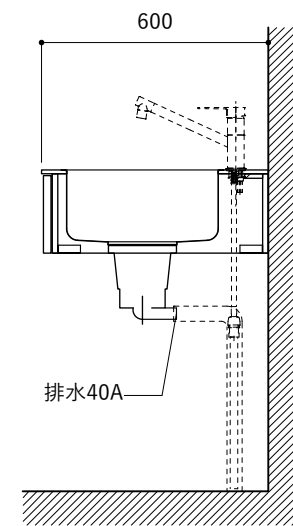

シンク断面

コンロ断面

オプションキャビネット使用時

No.	名称	仕様
1	天板	SUS304 パイブレーション仕上げ T10
2	シンク	ステンレスシンク
3	面材	ラワン合板小口テープ 水性ウレタン塗装
4	内部キャビネット	低压メラミン化粧板 ホワイト

No.	名称	仕様
1	水栓	WEBページをご参照ください
2	コンロ	WEBページをご参照ください

※オプションキャビネットは別売りです。  
 ※オプションキャビネットをする際は配管を図面に示している範囲内で立ち上げてください。  
 ※オプションキャビネットをする際はキッチン高さ850mmを推奨します。  
 ※トラップ以降の配管は付属していません。別途ご用意ください。  
 ※コンロ横に袖壁を設ける場合は壁を不燃材で仕上げるか、防熱板を使用してください。

シンク断面

コンロ断面

No.	名称	仕様
1	天板	SUS304 パイブレーション仕上げ T10
2	シンク	ステンレスシンク
3	面材	ラワン合板小口テープ 水性ウレタン塗装
4	内部キャビネット	低压メラミン化粧板 ホワイト

No.	名称	仕様
1	水栓	WEBページをご参照ください
2	コンロ	WEBページをご参照ください

※オプションキャビネットは別売りです。  
 ※オプションキャビネットをする際は配管を図面に示している範囲内で立ち上げてください。  
 ※オプションキャビネットをする際はキッチン高さ850mmを推奨します。  
 ※トラップ以降の配管は付属していません。別途ご用意ください。  
 ※コンロ横に袖壁を設ける場合は壁を不燃材で仕上げるか、防熱板を使用してください。