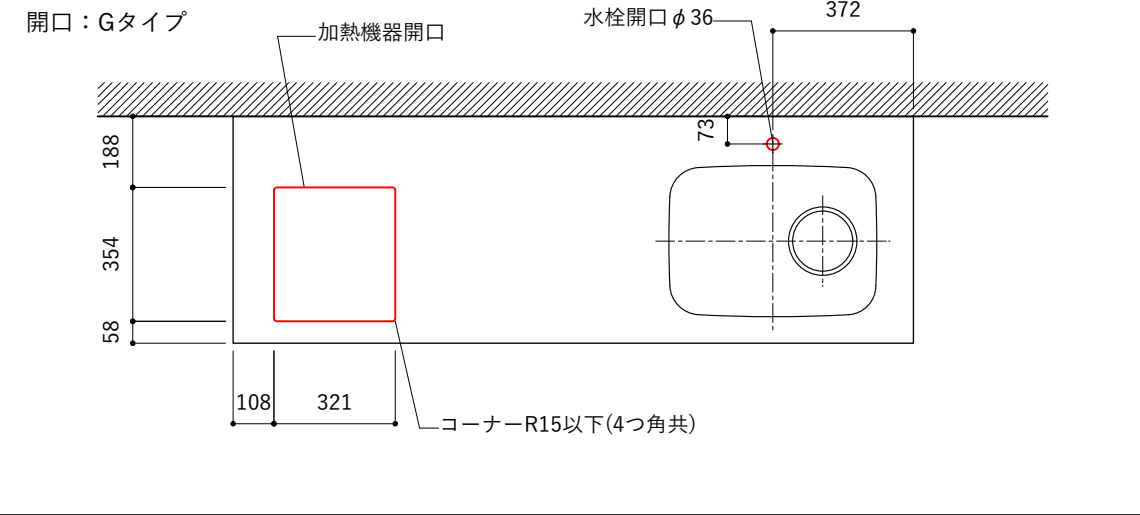

No.	名称	仕様
1	天板	SUS304 バイブレーション仕上げ T10
2	シンク	ステンレスシンク
3	面材	ラワン合板小口テープ 水性ウレタン塗装
4	内部キャビネット	低圧メラミン化粧板 ホワイト

No.	名称	仕様
1	水栓	WEBページをご参照ください
2	コンロ	WEBページをご参照ください

※オプションキャビネットは別売りです。
※オプションキャビネットをする際は配管を図面に示している範囲内で立ち上げてください。
※オプションキャビネットをする際はキッチン高さ850mmを推奨します。
※トラップ以降の配管は付属していません。別途ご用意ください。
※コンロ横に袖壁を設ける場合は壁を不燃材で仕上げるか、防熱板を使用してください。

天板開口寸法図