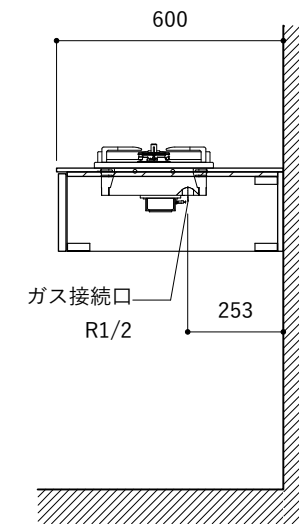

シンク断面

コンロ断面

オプションキャビネット使用時

天板開口寸法図

開口：Dタイプ

No.	名称	仕様
1	天板	SUS304 バイブレーション仕上げ T10
2	シンク	ステンレスシンク
3	面材	ラワン合板小口テープ 水性ウレタン塗装
4	内部キャビネット	低圧メラミン化粧板 ホワイト

No.	名称	仕様
1	水栓	WEBページをご参照ください
2	コンロ	WEBページをご参照ください

※オプションキャビネットは別売りです。  
 ※オプションキャビネットをする際は配管を図面に示している範囲内で立ち上げてください。  
 ※オプションキャビネットをする際はキッチン高さ850mmを推奨します。  
 ※トラップ以降の配管は付属していません。別途ご用意ください。  
 ※コンロ横に袖壁を設ける場合は壁を不燃材で仕上げるか、防熱板を使用してください。