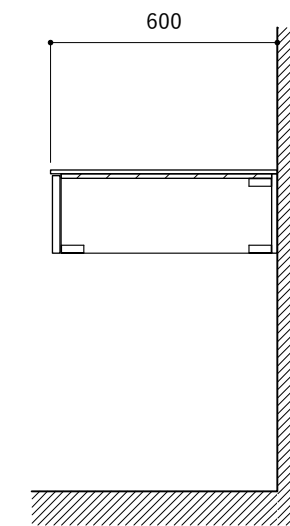

No.	名称	仕様
1	天板	SUS304 パイブレーション仕上げ T10
2	シンク	ステンレスシンク
3	面材	ラワン合板小口テープ 水性ウレタン塗装
4	内部キャビネット	低圧メラミン化粧板 ホワイト

No.	名称	仕様
1	水栓	WEBページをご参照ください
2	コンロ	なし

※オプションキャビネットは別売りです。  
 ※オプションキャビネットをする際は配管を図面に示している範囲内で立ち上げてください。  
 ※オプションキャビネットをする際はキッチン高さ850mmを推奨します。  
 ※トラップ以降の配管は付属していません。別途ご用意ください。  
 ※コンロ横に袖壁を設ける場合は壁を不燃材で仕上げるか、防熱板を使用してください。

シンク断面

コンロ断面

オプションキャビネット使用時

No.	名称	仕様
1	天板	SUS304 バイブレーション仕上げ T10
2	シンク	ステンレスシンク
3	面材	ラワン合板小口テープ 水性ウレタン塗装
4	内部キャビネット	低压メラミン化粧板 ホワイト

No.	名称	仕様
1	水栓	WEBページをご参照ください
2	コンロ	WEBページをご参照ください

※オプションキャビネットは別売りです。  
 ※オプションキャビネットをする際は配管を図面に示している範囲内で立ち上げてください。  
 ※オプションキャビネットをする際はキッチン高さ850mmを推奨します。  
 ※トラップ以降の配管は付属していません。別途ご用意ください。  
 ※コンロ横に袖壁を設ける場合は壁を不燃材で仕上げるか、防熱板を使用してください。