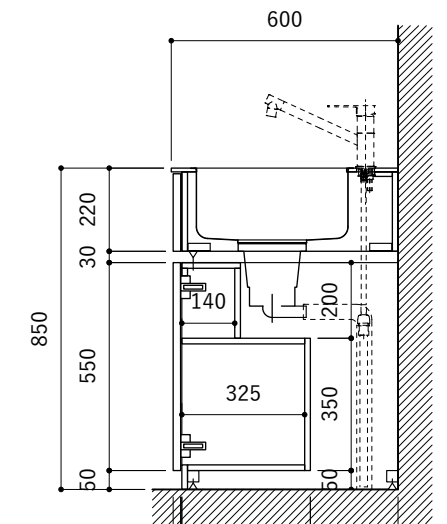

オプションキャビネット使用時