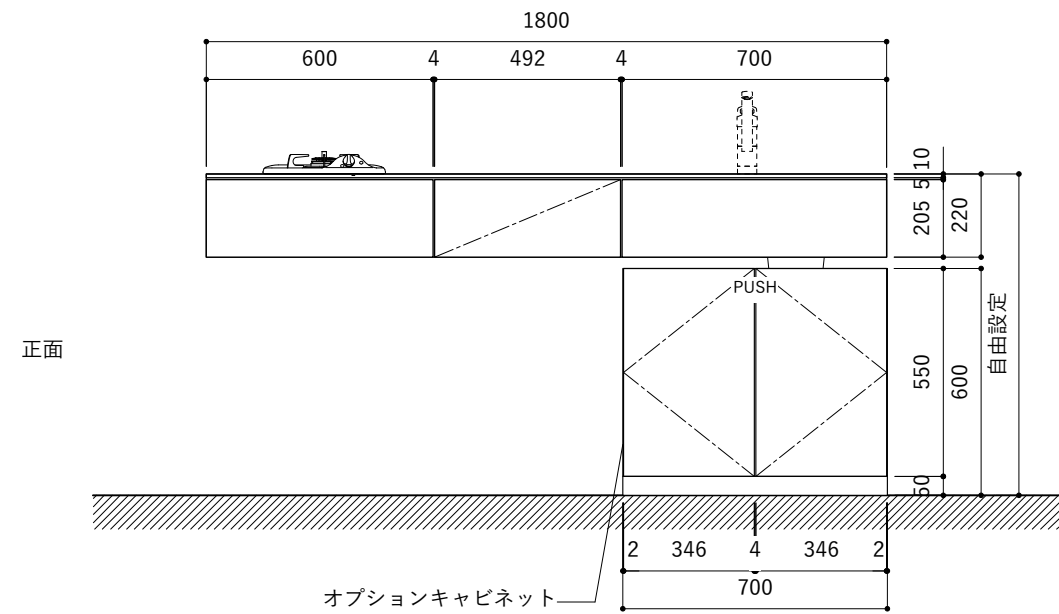

シンク断面

コンロ断面

オプションキャビネット使用時

No.	名称	仕様
1	天板	SUS304 バイブレーション仕上げ T10
2	シンク	ステンレスシンク
3	面材	ラワン合板小口テープ 水性ウレタン塗装
4	内部キャビネット	低压メラミン化粧板 ホワイト

No.	名称	仕様
1	水栓	WEBページをご参照ください
2	コンロ	WEBページをご参照ください

※オプションキャビネットは別売りです。  
 ※オプションキャビネットをする際は配管を図面に示している範囲内で立ち上げてください。  
 ※オプションキャビネットをする際はキッチン高さ850mmを推奨します。  
 ※トラップ以降の配管は付属していません。別途ご用意ください。  
 ※コンロ横に袖壁を設ける場合は壁を不燃材で仕上げるか、防熱板を使用してください。