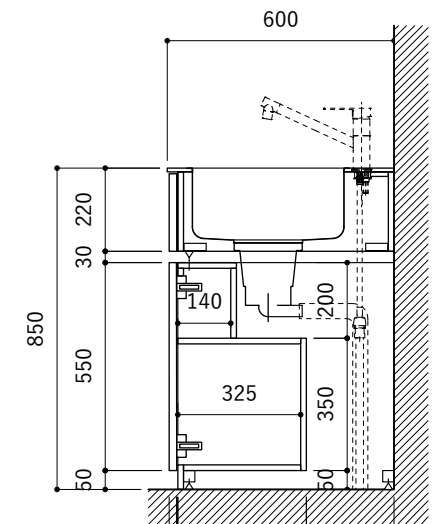

オプションキャビネット使用時