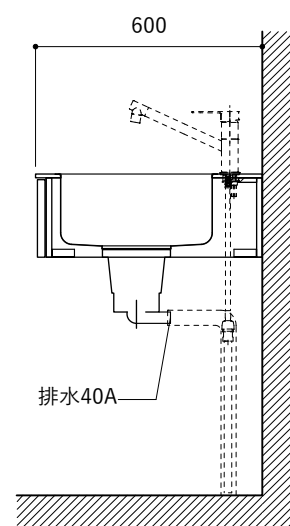

シンク断面

コンロ断面

オプションキャビネット使用時

No.	名称	仕様
1	天板	SUS304 パイプレーション仕上げ T10
2	シンク	ステンレスシンク
3	面材	ラワン合板小口テープ 水性ウレタン塗装
4	内部キャビネット	低圧メラミン化粧板 ホワイト

No.	名称	仕様
1	水栓	WEBページをご参照ください
2	コンロ	WEBページをご参照ください

※オプションキャビネットは別売りです。  
 ※オプションキャビネットをする際は配管を図面に示している範囲内で立ち上げてください。  
 ※オプションキャビネットをする際はキッチン高さ850mmを推奨します。  
 ※トラップ以降の配管は付属していません。別途ご用意ください。  
 ※コンロ横に袖壁を設ける場合は壁を不燃材で仕上げるか、防熱板を使用してください。