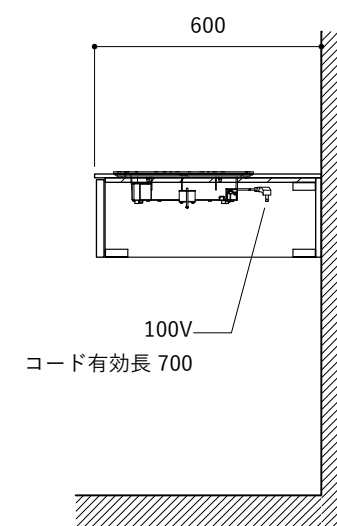

No.	名称	仕様
1	天板	SUS304 バイブレーション仕上げ T10
2	シンク	ステンレスシンク
3	面材	ラワン合板小口テープ 水性ウレタン塗装
4	内部キャビネット	低圧メラミン化粧板 ホワイト

No.	名称	仕様
1	水栓	WEBページをご参照ください
2	コンロ	WEBページをご参照ください

※オプションキャビネットは別売りです。
※オプションキャビネットをする際は配管を図面に示している範囲内で立ち上げてください。
※オプションキャビネットをする際はキッチン高さ850mmを推奨します。
※トラップ以降の配管は付属していません。別途ご用意ください。
※コンロ横に袖壁を設ける場合は壁を不燃材で仕上げるか、防熱板を使用してください。

コンロ断面