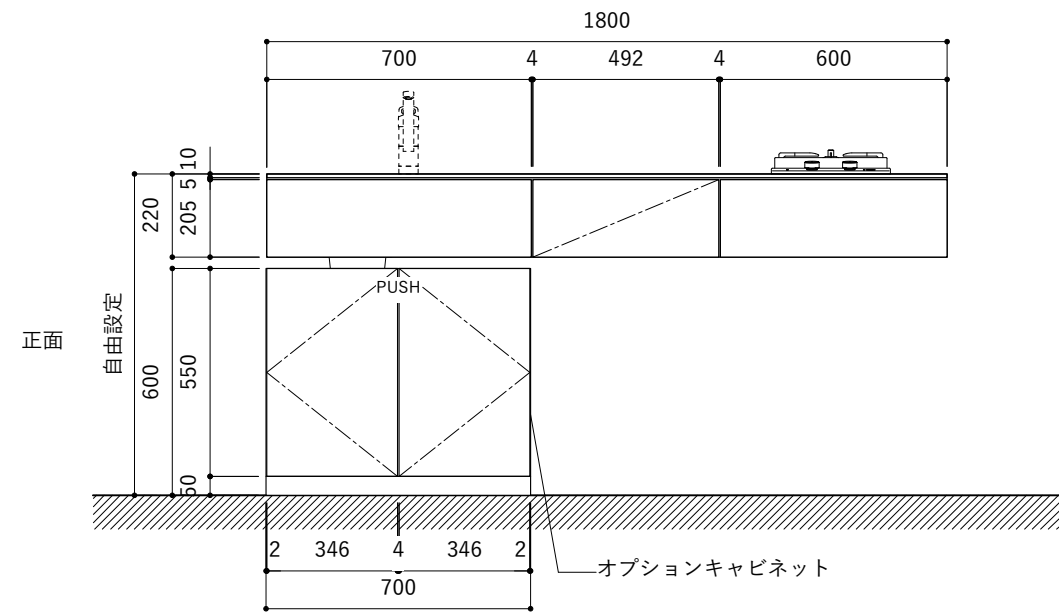

シンク断面

コンロ断面

オプションキャビネット使用時

No.	名称	仕様
1	天板	SUS304 バイブレーション仕上げ T10
2	シンク	ステンレスシンク
3	面材	ラワン合板小口テープ 水性ウレタン塗装
4	内部キャビネット	低压メラミン化粧板 ホワイト

No.	名称	仕様
1	水栓	WEBページをご参照ください
2	コンロ	WEBページをご参照ください

※オプションキャビネットは別売りです。  
 ※オプションキャビネットをする際は配管を図面に示している範囲内で立ち上げてください。  
 ※オプションキャビネットをする際はキッチン高さ850mmを推奨します。  
 ※トラップ以降の配管は付属していません。別途ご用意ください。  
 ※コンロ横に袖壁を設ける場合は壁を不燃材で仕上げるか、防熱板を使用してください。