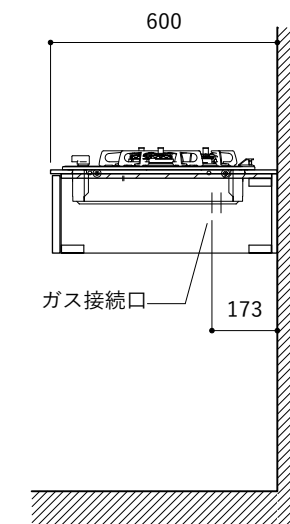

No.	名称	仕様
1	天板	SUS304 パイブレーション仕上げ T10
2	シンク	ステンレスシンク
3	面材	ラワン合板小口テープ 水性ウレタン塗装
4	内部キャビネット	低压メラミン化粧板 ホワイト

No.	名称	仕様
1	水栓	WEBページをご参照ください
2	コンロ	WEBページをご参照ください

※オプションキャビネットは別売りです。
※オプションキャビネットをする際は配管を図面に示している範囲内で立ち上げてください。
※オプションキャビネットをする際はキッチン高さ850mmを推奨します。
※トラップ以降の配管は付属していません。別途ご用意ください。
※コンロ横に袖壁を設ける場合は壁を不燃材で仕上げるか、防熱板を使用してください。