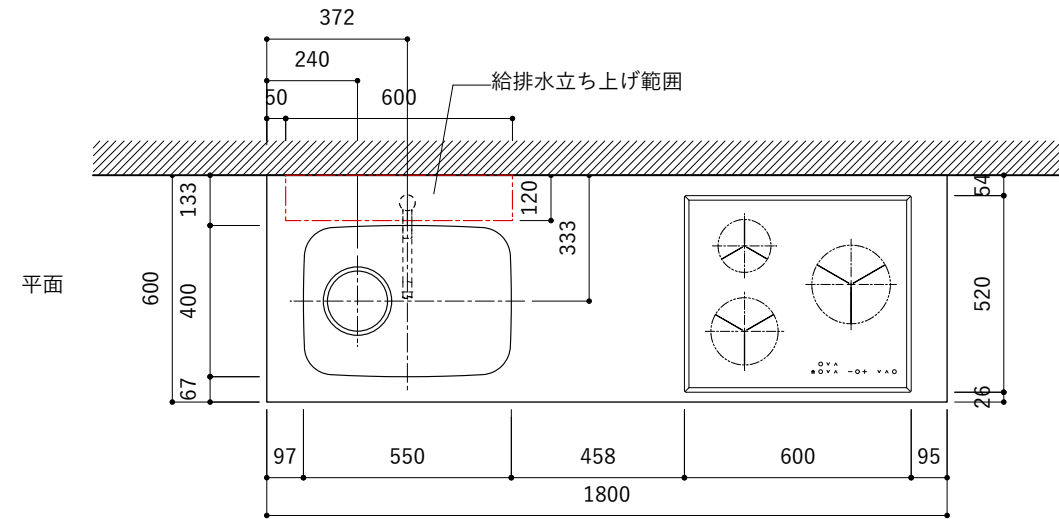

シンク断面

コンロ断面

オプションキャビネット使用時

No.	名称	仕様
1	天板	SUS304 パイブレーション仕上げ T10
2	シンク	ステンレスシンク
3	面材	ラワン合板小口テープ 水性ウレタン塗装
4	内部キャビネット	低压メラミン化粧板 ホワイト

No.	名称	仕様
1	水栓	WEBページをご参照ください
2	コンロ	WEBページをご参照ください

※オプションキャビネットは別売りです。  
 ※オプションキャビネットをする際は配管を図面に示している範囲内で立ち上げてください。  
 ※オプションキャビネットをする際はキッチン高さ850mmを推奨します。  
 ※トラップ以降の配管は付属していません。別途ご用意ください。  
 ※コンロ横に袖壁を設ける場合は壁を不燃材で仕上げるか、防熱板を使用してください。