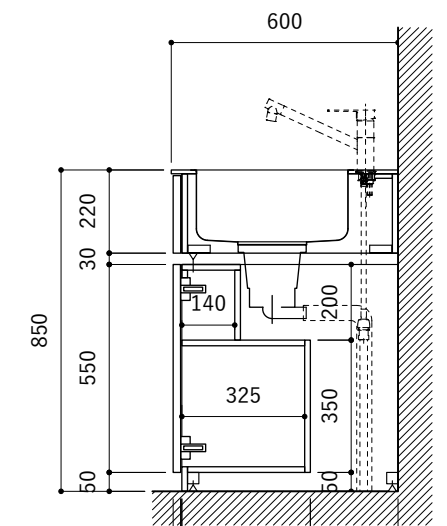

オプションキャビネット使用時