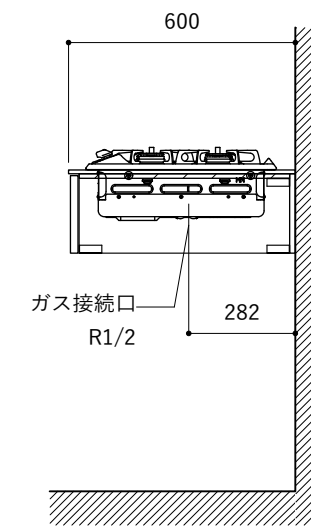

シンク断面

コンロ断面

オプションキャビネット使用時

No.	名称	仕様
1	天板	SUS304 バイブレーション仕上げ T10
2	シンク	ステンレスシンク
3	面材	ラワン合板小口テープ 水性ウレタン塗装
4	内部キャビネット	低压メラミン化粧板 ホワイト

No.	名称	仕様
1	水栓	WEBページをご参照ください
2	コンロ	WEBページをご参照ください

※オプションキャビネットは別売りです。  
 ※オプションキャビネットをする際は配管を図面に示している範囲内で立ち上げてください。  
 ※オプションキャビネットをする際はキッチン高さ850mmを推奨します。  
 ※トラップ以降の配管は付属していません。別途ご用意ください。  
 ※コンロ横に袖壁を設ける場合は壁を不燃材で仕上げるか、防熱板を使用してください。

シンク断面

コンロ断面

オプションキャビネット使用時

No.	名称	仕様
1	天板	SUS304 パイプレーション仕上げ T10
2	シンク	ステンレスシンク
3	面材	ラワン合板小口テープ 水性ウレタン塗装
4	内部キャビネット	低圧メラミン化粧板 ホワイト

No.	名称	仕様
1	水栓	WEBページをご参照ください
2	コンロ	WEBページをご参照ください

※オプションキャビネットは別売りです。  
 ※オプションキャビネットをする際は配管を図面に示している範囲内で立ち上げてください。  
 ※オプションキャビネットをする際はキッチン高さ850mmを推奨します。  
 ※トラップ以降の配管は付属していません。別途ご用意ください。  
 ※コンロ横に袖壁を設ける場合は壁を不燃材で仕上げるか、防熱板を使用してください。

シンク断面

コンロ断面

オプションキャビネット使用時

No.	名称	仕様
1	天板	SUS304 パイブレーション仕上げ T10
2	シンク	ステンレスシンク
3	面材	ラワン合板小口テープ 水性ウレタン塗装
4	内部キャビネット	低压メラミン化粧板 ホワイト

No.	名称	仕様
1	水栓	WEBページをご参照ください
2	コンロ	WEBページをご参照ください

※オプションキャビネットは別売りです。  
 ※オプションキャビネットをする際は配管を図面に示している範囲内で立ち上げてください。  
 ※オプションキャビネットをする際はキッチン高さ850mmを推奨します。  
 ※トラップ以降の配管は付属していません。別途ご用意ください。  
 ※コンロ横に袖壁を設ける場合は壁を不燃材で仕上げるか、防熱板を使用してください。