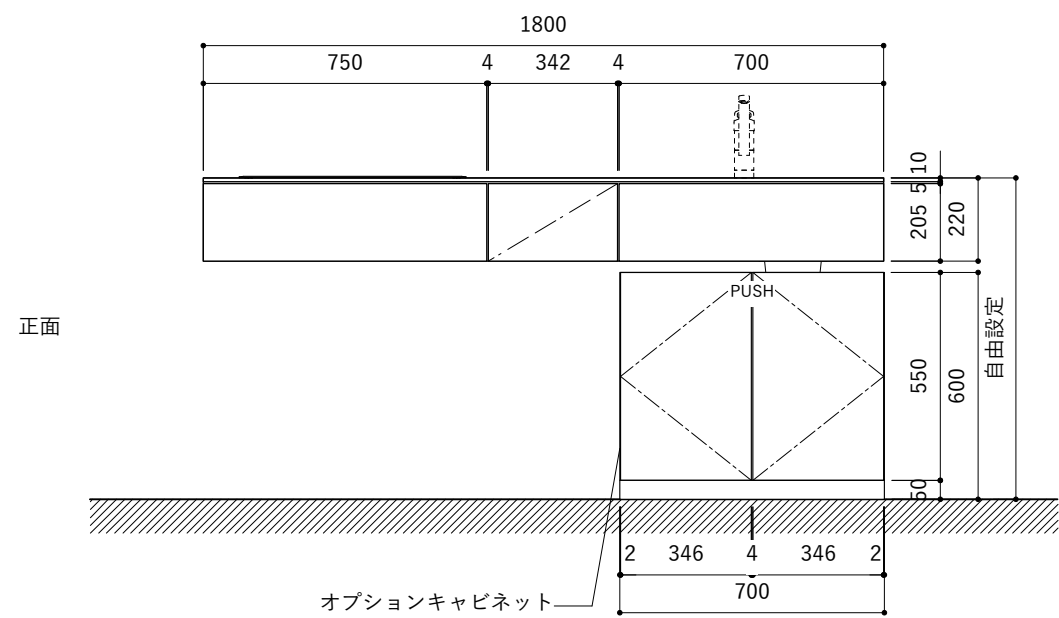

シンク断面

コンロ断面

No.	名称	仕様
1	天板	SUS304 パイブレーション仕上げ T10
2	シンク	ステンレスシンク
3	面材	ラワン合板小口テープ 水性ウレタン塗装
4	内部キャビネット	低压メラミン化粧板 ホワイト

No.	名称	仕様
1	水栓	WEBページをご参照ください
2	コンロ	WEBページをご参照ください

※オプションキャビネットは別売りです。  
 ※オプションキャビネットをする際は配管を図面に示している範囲内で立ち上げてください。  
 ※オプションキャビネットをする際はキッチン高さ850mmを推奨します。  
 ※トラップ以降の配管は付属していません。別途ご用意ください。  
 ※コンロ横に袖壁を設ける場合は壁を不燃材で仕上げるか、防熱板を使用してください。