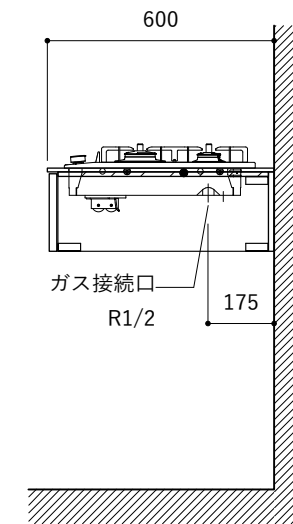

シンク断面

コンロ断面

オプションキャビネット使用時

No.	名称	仕様
1	天板	SUS304 パイブレーション仕上げ T10
2	シンク	ステンレスシンク
3	面材	ラワン合板小口テープ 水性ウレタン塗装
4	内部キャビネット	低圧メラミン化粧板 ホワイト

No.	名称	仕様
1	水栓	WEBページをご参照ください
2	コンロ	WEBページをご参照ください

※オプションキャビネットは別売りです。  
 ※オプションキャビネットをする際は配管を図面に示している範囲内で立ち上げてください。  
 ※オプションキャビネットをする際はキッチン高さ850mmを推奨します。  
 ※トラップ以降の配管は付属していません。別途ご用意ください。  
 ※コンロ横に袖壁を設ける場合は壁を不燃材で仕上げるか、防熱板を使用してください。

シンク断面

コンロ断面

オプションキャビネット使用時

天板開口寸法図

開口：Dタイプ

No.	名称	仕様
1	天板	SUS304 バイブレーション仕上げ T10
2	シンク	ステンレスシンク
3	面材	ラワン合板小口テープ 水性ウレタン塗装
4	内部キャビネット	低圧メラミン化粧板 ホワイト

No.	名称	仕様
1	水栓	WEBページをご参照ください
2	コンロ	WEBページをご参照ください

※オプションキャビネットは別売りです。  
 ※オプションキャビネットをする際は配管を図面に示している範囲内で立ち上げてください。  
 ※オプションキャビネットをする際はキッチン高さ850mmを推奨します。  
 ※トラップ以降の配管は付属していません。別途ご用意ください。  
 ※コンロ横に袖壁を設ける場合は壁を不燃材で仕上げるか、防熱板を使用してください。