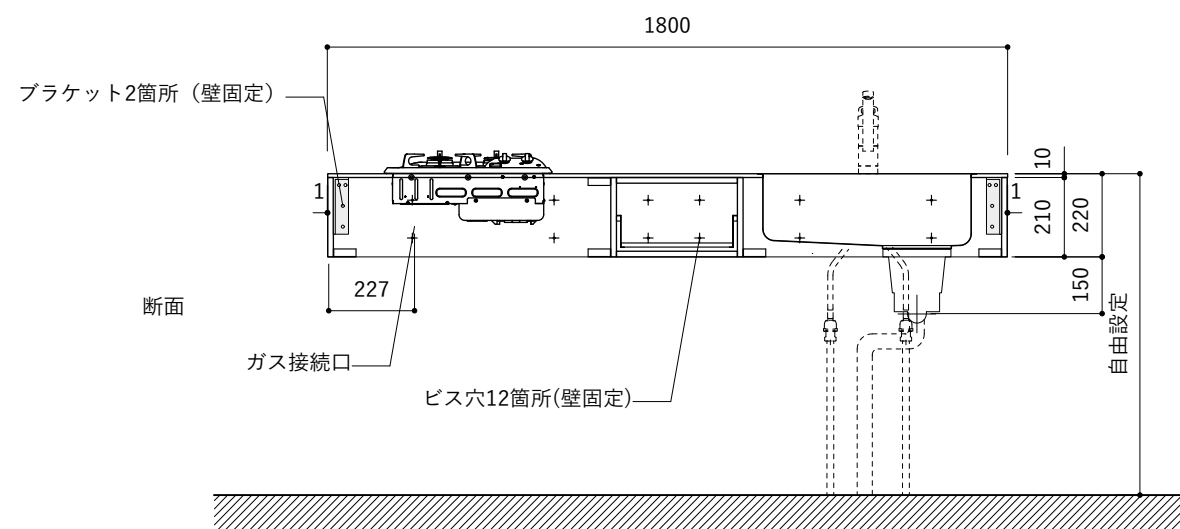

シンク断面

コンロ断面

オプションキャビネット使用時

No.	名称	仕様
1	天板	SUS304 パイブレーション仕上げ T10
2	シンク	ステンレスシンク
3	面材	ラワン合板小口テープ 水性ウレタン塗装
4	内部キャビネット	低压メラミン化粧板 ホワイト

No.	名称	仕様
1	水栓	WEBページをご参照ください
2	コンロ	WEBページをご参照ください

※オプションキャビネットは別売りです。  
 ※オプションキャビネットをする際は配管を図面に示している範囲内で立ち上げてください。  
 ※オプションキャビネットをする際はキッチン高さ850mmを推奨します。  
 ※トラップ以降の配管は付属していません。別途ご用意ください。  
 ※コンロ横に袖壁を設ける場合は壁を不燃材で仕上げるか、防熱板を使用してください。