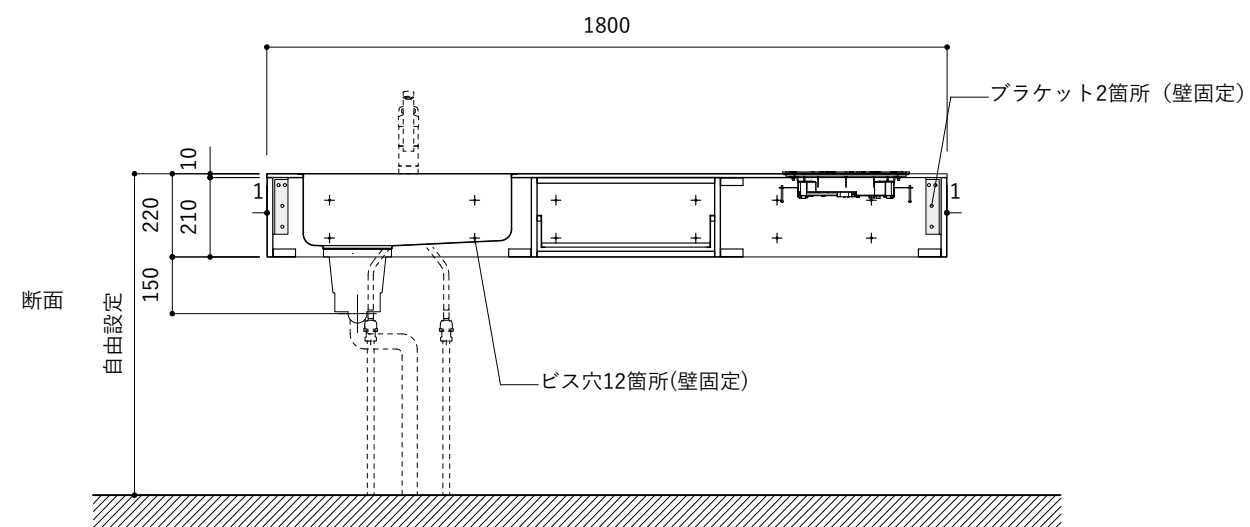

※オプションキャビネットをする際はキッチン高さ850mmを推奨します。

※トラップ以降の配管は付属していません。別途ご用意ください。

※コンロ横に袖壁を設ける場合は壁を不燃材で仕上げるか、防熱板を使用してください。

シンク断面

コンロ断面

オプションキャビネット使用時

No.	名称	仕様
1	天板	SUS304 バイブレーション仕上げ T10
2	シンク	ステンレスシンク
3	面材	ラワン合板小口テープ 水性ウレタン塗装
4	内部キャビネット	低圧メラミン化粧板 ホワイト