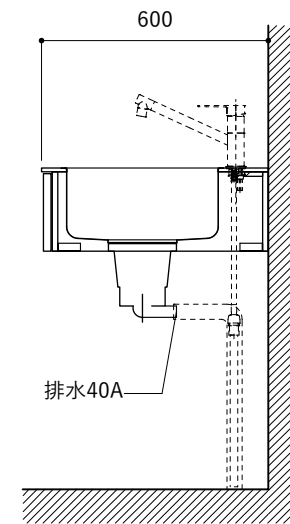

シンク断面

コンロ断面

オプションキャビネット使用時

No.	名称	仕様
1	天板	SUS304 バイブレーション仕上げ T10
2	シンク	ステンレスシンク
3	面材	ラワン合板小口テープ 水性ウレタン塗装
4	内部キャビネット	低圧メラミン化粧板 ホワイト

No.	名称	仕様
1	水栓	WEBページをご参照ください
2	コンロ	WEBページをご参照ください

※オプションキャビネットは別売りです。  
 ※オプションキャビネットをする際は配管を図面に示している範囲内で立ち上げてください。  
 ※オプションキャビネットをする際はキッチン高さ850mmを推奨します。  
 ※トラップ以降の配管は付属していません。別途ご用意ください。  
 ※コンロ横に袖壁を設ける場合は壁を不燃材で仕上げるか、防熱板を使用してください。

### 天板開口寸法図

No.	名称	仕様
1	天板	SUS304 パイブレーション仕上げ T10
2	シンク	ステンレスシンク
3	面材	ラワン合板小口テープ 水性ウレタン塗装
4	内部キャビネット	低圧メラミン化粧板 ホワイト

No.	名称	仕様
1	水栓	WEBページをご参照ください
2	コンロ	WEBページをご参照ください

※オプションキャビネットは別売りです。  
 ※オプションキャビネットをする際は配管を図面に示している範囲内で立ち上げてください。  
 ※オプションキャビネットをする際はキッチン高さ850mmを推奨します。  
 ※トラップ以降の配管は付属していません。別途ご用意ください。  
 ※コンロ横に袖壁を設ける場合は壁を不燃材で仕上げるか、防熱板を使用してください。