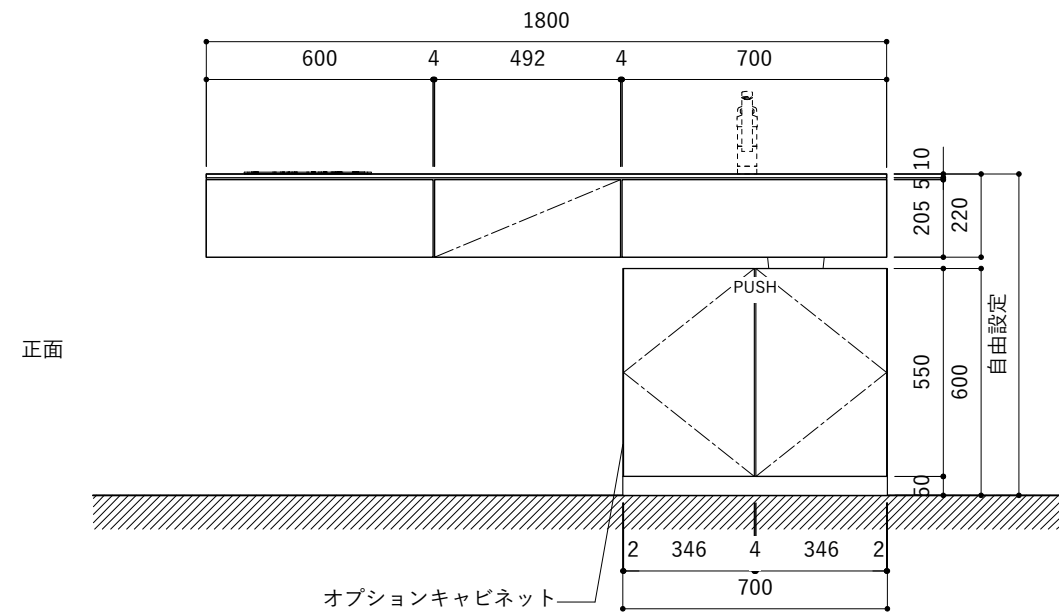

シンク断面

コンロ断面

オプションキャビネット使用時

No.	名称	仕様
1	天板	SUS304 バイブレーション仕上げ T10
2	シンク	ステンレスシンク
3	面材	ラワン合板小口テープ 水性ウレタン塗装
4	内部キャビネット	低圧メラミン化粧板 ホワイト

No.	名称	仕様
1	水栓	WEBページをご参照ください
2	コンロ	WEBページをご参照ください

※オプションキャビネットは別売りです。  
 ※オプションキャビネットをする際は配管を図面に示している範囲内で立ち上げてください。  
 ※オプションキャビネットをする際はキッチン高さ850mmを推奨します。  
 ※トラップ以降の配管は付属していません。別途ご用意ください。  
 ※コンロ横に袖壁を設ける場合は壁を不燃材で仕上げるか、防熱板を使用してください。