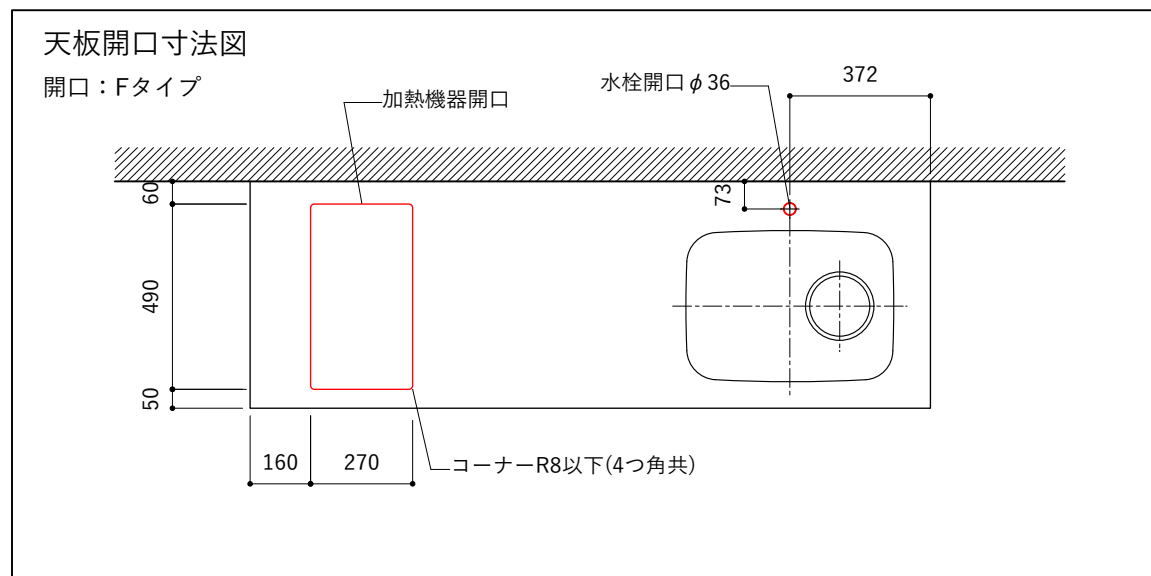

※オプションキャビネットをする際はキッチン高さ850mmを推奨します。

※トラップ以降の配管は付属していません。別途ご用意ください。

※コンロ横に袖壁を設ける場合は壁を不燃材で仕上げるか、防熱板を使用してください。

シンク断面

コンロ断面

オプションキャビネット使用時

No.	名称	仕様
1	天板	SUS304 バイブレーション仕上げ T10
2	シンク	ステンレスシンク
3	面材	ラワン合板小口テープ 水性ウレタン塗装
4	内部キャビネット	低圧メラミン化粧板 ホワイト