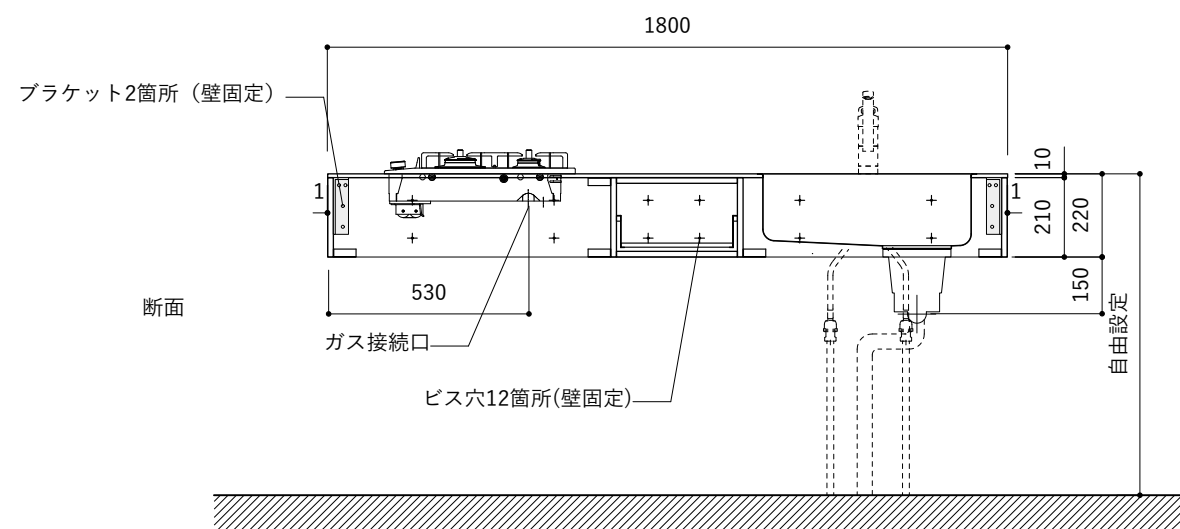

シンク断面

コンロ断面

オプションキャビネット使用時

天板開口寸法図

開口：Dタイプ

No.	名称	仕様
1	天板	SUS304 バイブレーション仕上げ T10
2	シンク	ステンレスシンク
3	面材	ラワン合板小口テープ 水性ウレタン塗装
4	内部キャビネット	低圧メラミン化粧板 ホワイト

No.	名称	仕様
1	水栓	WEBページをご参照ください
2	コンロ	WEBページをご参照ください

※オプションキャビネットは別売りです。  
 ※オプションキャビネットをする際は配管を図面に示している範囲内で立ち上げてください。  
 ※オプションキャビネットをする際はキッチン高さ850mmを推奨します。  
 ※トラップ以降の配管は付属していません。別途ご用意ください。  
 ※コンロ横に袖壁を設ける場合は壁を不燃材で仕上げるか、防熱板を使用してください。