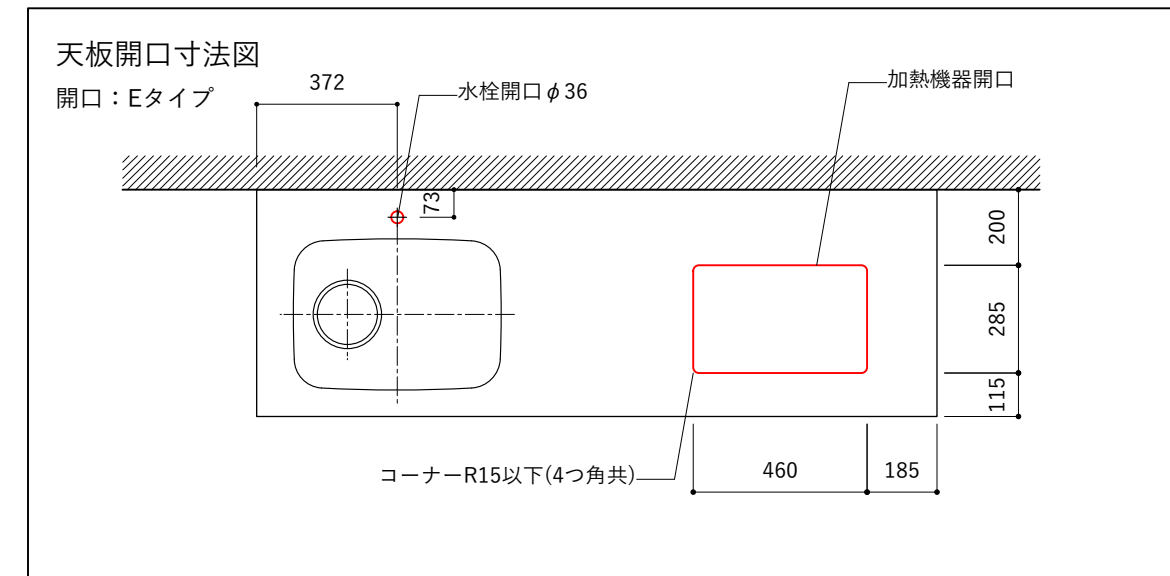

シンク断面

コンロ断面

オプションキャビネット使用時

天板開口寸法図

開口：Dタイプ

No.	名称	仕様
1	天板	SUS304 バイブレーション仕上げ T10
2	シンク	ステンレスシンク
3	面材	ラワン合板小口テープ 水性ウレタン塗装
4	内部キャビネット	低圧メラミン化粧板 ホワイト

No.	名称	仕様
1	水栓	WEBページをご参照ください
2	コンロ	WEBページをご参照ください

※オプションキャビネットは別売りです。  
 ※オプションキャビネットをする際は配管を図面に示している範囲内で立ち上げてください。  
 ※オプションキャビネットをする際はキッチン高さ850mmを推奨します。  
 ※トラップ以降の配管は付属していません。別途ご用意ください。  
 ※コンロ横に袖壁を設ける場合は壁を不燃材で仕上げるか、防熱板を使用してください。