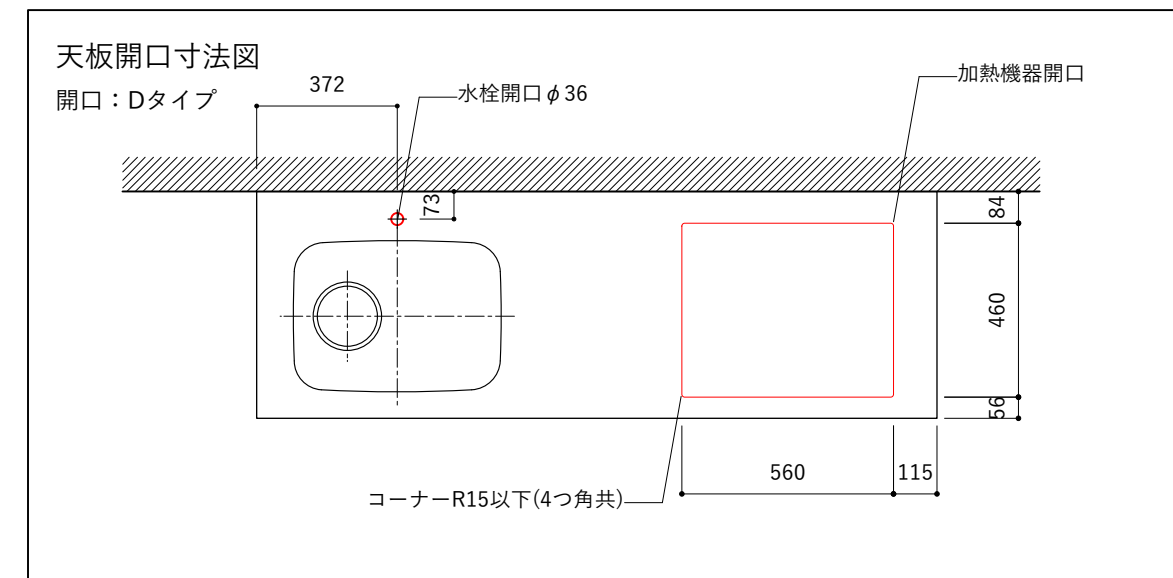

No.	名称	仕様
1	天板	SUS304 パイブレーション仕上げ T10
2	シンク	ステンレスシンク
3	面材	ラワン合板小口テープ 水性ウレタン塗装
4	内部キャビネット	低压メラミン化粧板 ホワイト

No.	名称	仕様
1	水栓	WEBページをご参照ください
2	コンロ	WEBページをご参照ください

※オプションキャビネットは別売りです。
※オプションキャビネットをする際は配管を図面に示している範囲内で立ち上げてください。
※オプションキャビネットをする際はキッチン高さ850mmを推奨します。
※トラップ以降の配管は付属していません。別途ご用意ください。
※コンロ横に袖壁を設ける場合は壁を不燃材で仕上げるか、防熱板を使用してください。