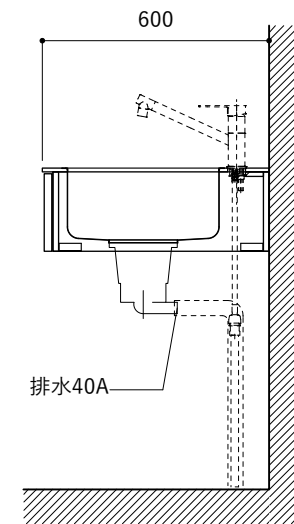

No.	名称	仕様
1	天板	SUS304 パイブレーション仕上げ T10
2	シンク	ステンレスシンク
3	面材	ラワン合板小口テープ 水性ウレタン塗装
4	内部キャビネット	低圧メラミン化粧板 ホワイト

No.	名称	仕様
1	水栓	WEBページをご参照ください
2	コンロ	WEBページをご参照ください

※オプションキャビネットは別売りです。
※オプションキャビネットをする際は配管を図面に示している範囲内で立ち上げてください。
※オプションキャビネットをする際はキッチン高さ850mmを推奨します。
※トラップ以降の配管は付属していません。別途ご用意ください。
※コンロ横に袖壁を設ける場合は壁を不燃材で仕上げるか、防熱板を使用してください。

シンク断面