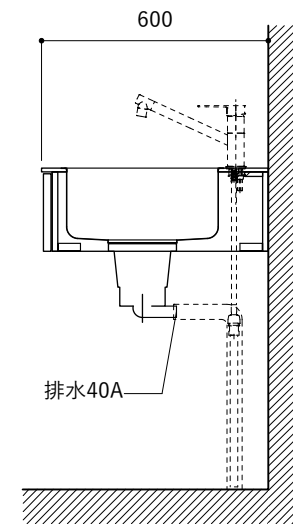

No.	名称	仕様
1	天板	SUS304 パイブレーション仕上げ T10
2	シンク	ステンレスシンク
3	面材	ラワン合板小口テープ 水性ウレタン塗装
4	内部キャビネット	低圧メラミン化粧板 ホワイト

No.	名称	仕様
1	水栓	WEBページをご参照ください
2	コンロ	WEBページをご参照ください

※オプションキャビネットは別売りです。
※オプションキャビネットをする際は配管を図面に示している範囲内で立ち上げてください。
※オプションキャビネットをする際はキッチン高さ850mmを推奨します。
※トラップ以降の配管は付属していません。別途ご用意ください。
※コンロ横に袖壁を設ける場合は壁を不燃材で仕上げるか、防熱板を使用してください。

シンク断面