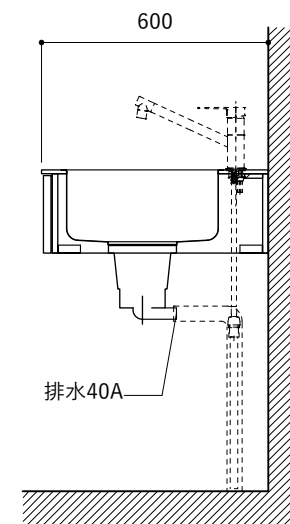

No.	名称	仕様
1	天板	SUS304 パイブレーション仕上げ T10
2	シンク	ステンレスシンク
3	面材	ラワン合板小口テープ 水性ウレタン塗装
4	内部キャビネット	低压メラミン化粧板 ホワイト

No.	名称	仕様
1	水栓	WEBページをご参照ください
2	コンロ	WEBページをご参照ください

※オプションキャビネットは別売りです。
※オプションキャビネットをする際は配管を図面に示している範囲内で立ち上げてください。
※オプションキャビネットをする際はキッチン高さ850mmを推奨します。
※トラップ以降の配管は付属していません。別途ご用意ください。
※コンロ横に袖壁を設ける場合は壁を不燃材で仕上げるか、防熱板を使用してください。