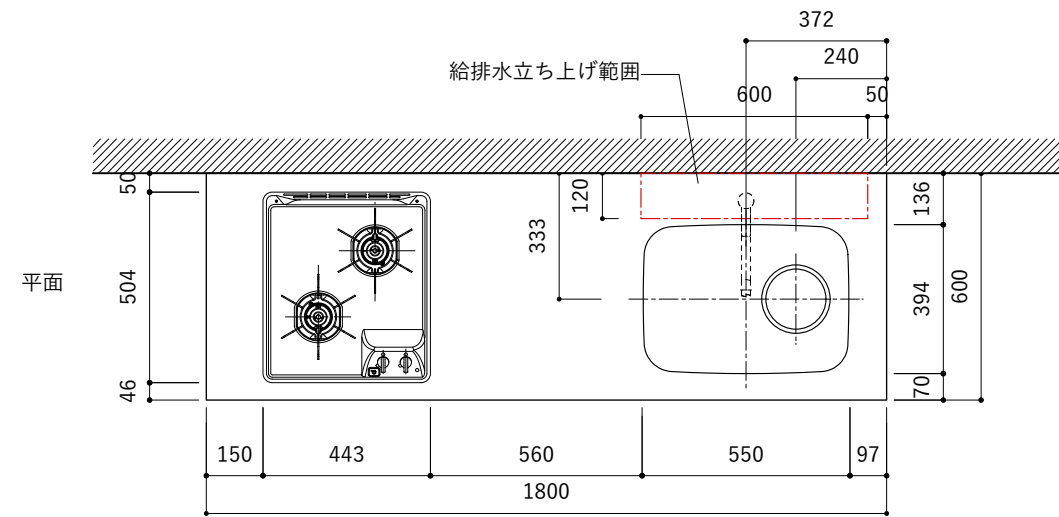

シンク断面

コンロ断面

オプションキャビネット使用時

No.	名称	仕様
1	天板	SUS304 パイブレーション仕上げ T10
2	シンク	ステンレスシンク
3	面材	ラワン合板小口テープ 水性ウレタン塗装
4	内部キャビネット	低压メラミン化粧板 ホワイト

No.	名称	仕様
1	水栓	WEBページをご参照ください
2	コンロ	WEBページをご参照ください

※オプションキャビネットは別売りです。  
 ※オプションキャビネットをする際は配管を図面に示している範囲内で立ち上げてください。  
 ※オプションキャビネットをする際はキッチン高さ850mmを推奨します。  
 ※トラップ以降の配管は付属していません。別途ご用意ください。  
 ※コンロ横に袖壁を設ける場合は壁を不燃材で仕上げるか、防熱板を使用してください。