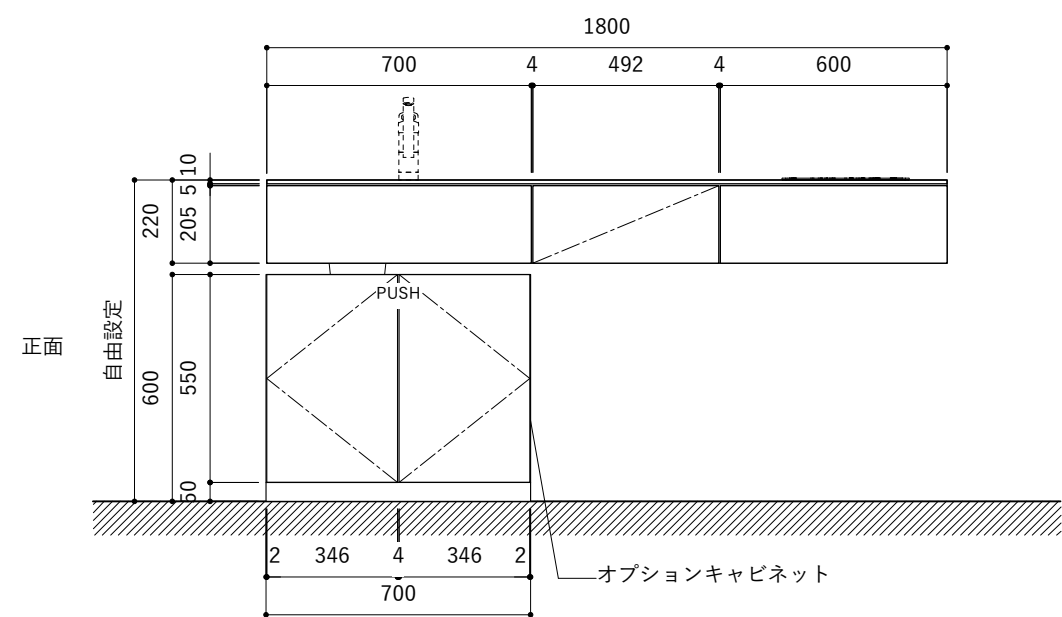

※オプションキャビネットをする際はキッチン高さ850mmを推奨します。

※トラップ以降の配管は付属していません。別途ご用意ください。

※コンロ横に袖壁を設ける場合は壁を不燃材で仕上げるか、防熱板を使用してください。

シンク断面

コンロ断面

オプションキャビネット使用時

No.	名称	仕様
1	天板	SUS304 バイブレーション仕上げ T10
2	シンク	ステンレスシンク
3	面材	ラワン合板小口テープ 水性ウレタン塗装
4	内部キャビネット	低圧メラミン化粧板 ホワイト