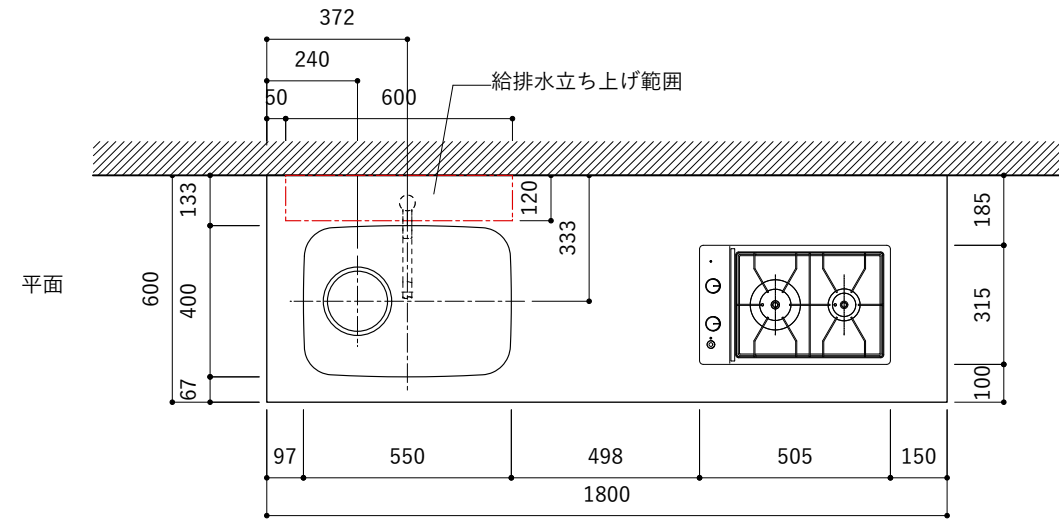

シンク断面

コンロ断面

オプションキャビネット使用時

天板開口寸法図

開口：Dタイプ

No.	名称	仕様
1	天板	SUS304 バイブレーション仕上げ T10
2	シンク	ステンレスシンク
3	面材	ラワン合板小口テープ 水性ウレタン塗装
4	内部キャビネット	低圧メラミン化粧板 ホワイト

No.	名称	仕様
1	水栓	WEBページをご参照ください
2	コンロ	WEBページをご参照ください

※オプションキャビネットは別売りです。  
 ※オプションキャビネットをする際は配管を図面に示している範囲内で立ち上げてください。  
 ※オプションキャビネットをする際はキッチン高さ850mmを推奨します。  
 ※トラップ以降の配管は付属していません。別途ご用意ください。  
 ※コンロ横に袖壁を設ける場合は壁を不燃材で仕上げるか、防熱板を使用してください。