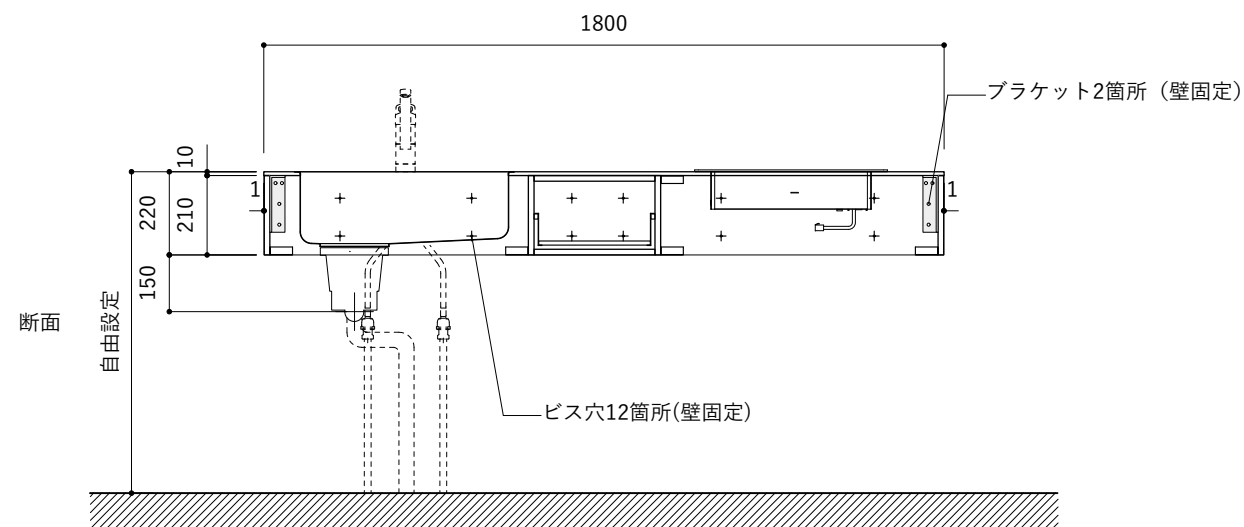

No.	名称	仕様
1	天板	SUS304 パイブレーション仕上げ T10
2	シンク	ステンレスシンク
3	面材	ラワン合板小口テープ 水性ウレタン塗装
4	内部キャビネット	低圧メラミン化粧板 ホワイト

No.	名称	仕様
1	水栓	WEBページをご参照ください
2	コンロ	WEBページをご参照ください

※オプションキャビネットは別売りです。
※オプションキャビネットをする際は配管を図面に示している範囲内で立ち上げてください。
※オプションキャビネットをする際はキッチン高さ850mmを推奨します。
※トラップ以降の配管は付属していません。別途ご用意ください。
※コンロ横に袖壁を設ける場合は壁を不燃材で仕上げるか、防熱板を使用してください。