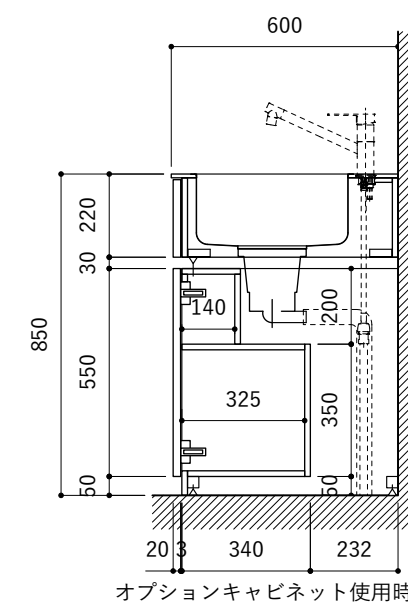

シンク断面

コンロ断面

オプションキャビネット使用時

No.	名称	仕様
1	天板	SUS304 パイプレーション仕上げ T10
2	シンク	ステンレスシンク
3	面材	ラワン合板小口テープ 水性ウレタン塗装
4	内部キャビネット	低圧メラミン化粧板 ホワイト

No.	名称	仕様
1	水栓	WEBページをご参照ください
2	コンロ	WEBページをご参照ください

※オプションキャビネットは別売りです。  
 ※オプションキャビネットをする際は配管を図面に示している範囲内で立ち上げてください。  
 ※オプションキャビネットをする際はキッチン高さ850mmを推奨します。  
 ※トラップ以降の配管は付属していません。別途ご用意ください。  
 ※コンロ横に袖壁を設ける場合は壁を不燃材で仕上げるか、防熱板を使用してください。