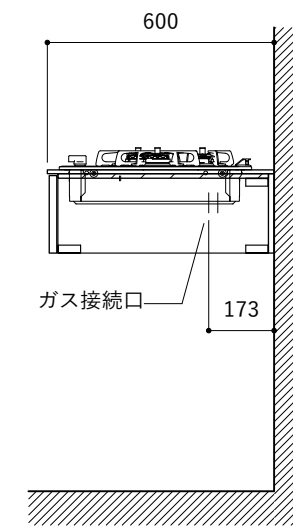

No.	名称	仕様
1	天板	SUS304 パイブレーション仕上げ T10
2	シンク	ステンレスシンク
3	面材	ラワン合板小口テープ 水性ウレタン塗装
4	内部キャビネット	低压メラミン化粧板 ホワイト

No.	名称	仕様
1	水栓	WEBページをご参照ください
2	コンロ	WEBページをご参照ください

※オプションキャビネットは別売りです。
※オプションキャビネットをする際は配管を図面に示している範囲内で立ち上げてください。
※オプションキャビネットをする際はキッチン高さ850mmを推奨します。
※トラップ以降の配管は付属していません。別途ご用意ください。
※コンロ横に袖壁を設ける場合は壁を不燃材で仕上げるか、防熱板を使用してください。