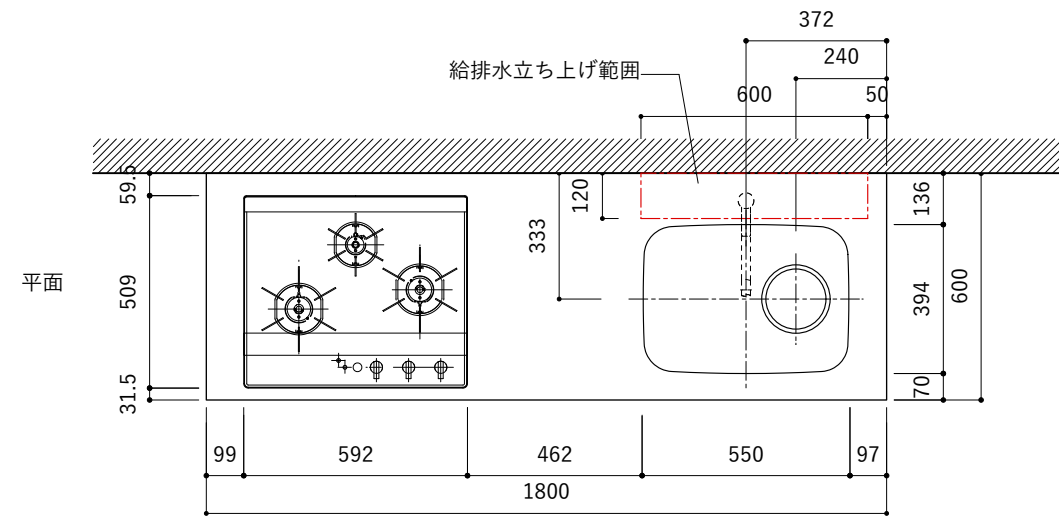

No.	名称	仕様
1	天板	SUS304 パイブレーション仕上げ T10
2	シンク	ステンレスシンク
3	面材	ラワン合板小口テープ 水性ウレタン塗装
4	内部キャビネット	低压メラミン化粧板 ホワイト

No.	名称	仕様
1	水栓	WEBページをご参照ください
2	コンロ	WEBページをご参照ください

※オプションキャビネットは別売りです。
※オプションキャビネットをする際は配管を図面に示している範囲内で立ち上げてください。
※オプションキャビネットをする際はキッチン高さ850mmを推奨します。
※トラップ以降の配管は付属していません。別途ご用意ください。
※コンロ横に袖壁を設ける場合は壁を不燃材で仕上げるか、防熱板を使用してください。