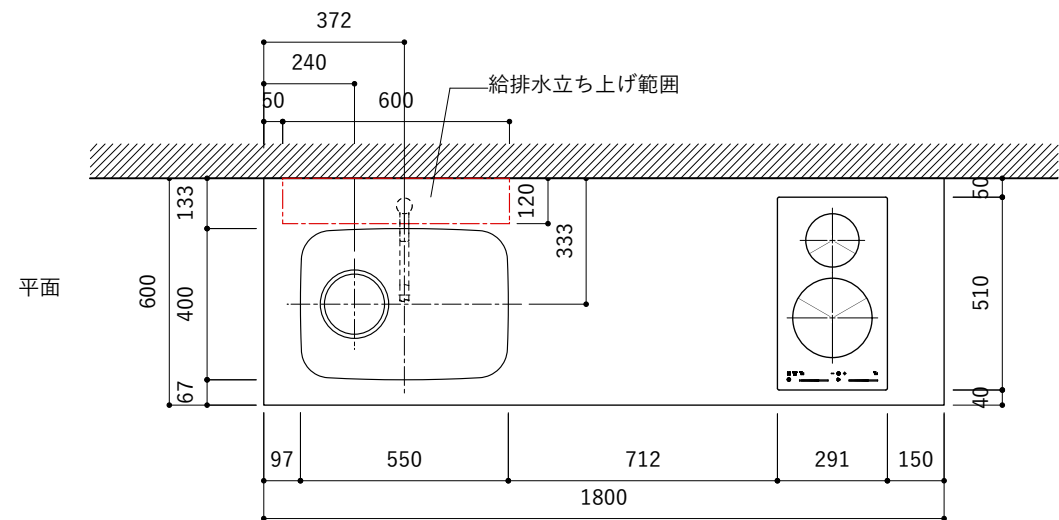

シンク断面

コンロ断面

オプションキャビネット使用時

No.	名称	仕様
1	天板	SUS304 パイプレーション仕上げ T10
2	シンク	ステンレスシンク
3	面材	ラワン合板小口テープ 水性ウレタン塗装
4	内部キャビネット	低圧メラミン化粧板 ホワイト

No.	名称	仕様
1	水栓	WEBページをご参照ください
2	コンロ	WEBページをご参照ください

※オプションキャビネットは別売りです。  
 ※オプションキャビネットをする際は配管を図面に示している範囲内で立ち上げてください。  
 ※オプションキャビネットをする際はキッチン高さ850mmを推奨します。  
 ※トラップ以降の配管は付属していません。別途ご用意ください。  
 ※コンロ横に袖壁を設ける場合は壁を不燃材で仕上げるか、防熱板を使用してください。