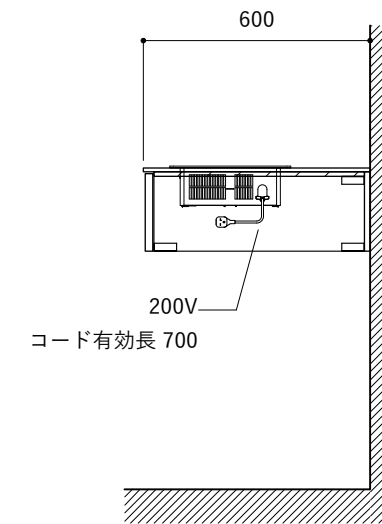

No.	名称	仕様
1	天板	SUS304 バイブレーション仕上げ T10
2	シンク	ステンレスシンク
3	面材	ラワン合板小口テープ 水性ウレタン塗装
4	内部キャビネット	低压メラミン化粧板 ホワイト

No.	名称	仕様
1	水栓	WEBページをご参照ください
2	コンロ	WEBページをご参照ください

※オプションキャビネットは別売りです。
※オプションキャビネットをする際は配管を図面に示している範囲内で立ち上げてください。
※オプションキャビネットをする際はキッチン高さ850mmを推奨します。
※トラップ以降の配管は付属していません。別途ご用意ください。
※コンロ横に袖壁を設ける場合は壁を不燃材で仕上げるか、防熱板を使用してください。

コンロ断面