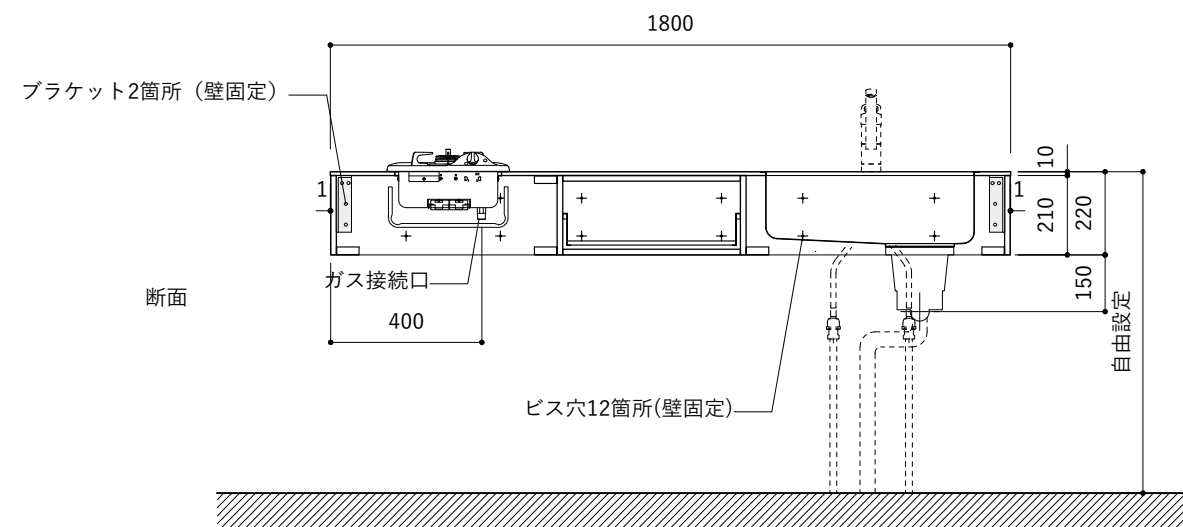

シンク断面

コンロ断面

オプションキャビネット使用時

No.	名称	仕様
1	天板	SUS304 バイブレーション仕上げ T10
2	シンク	ステンレスシンク
3	面材	ラワン合板小口テープ 水性ウレタン塗装
4	内部キャビネット	低压メラミン化粧板 ホワイト

No.	名称	仕様
1	水栓	WEBページをご参照ください
2	コンロ	WEBページをご参照ください

※オプションキャビネットは別売りです。  
 ※オプションキャビネットをする際は配管を図面に示している範囲内で立ち上げてください。  
 ※オプションキャビネットをする際はキッチン高さ850mmを推奨します。  
 ※トラップ以降の配管は付属していません。別途ご用意ください。  
 ※コンロ横に袖壁を設ける場合は壁を不燃材で仕上げるか、防熱板を使用してください。