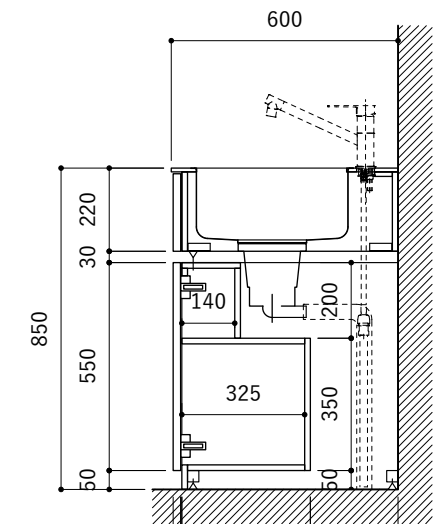

オプションキャビネット使用時