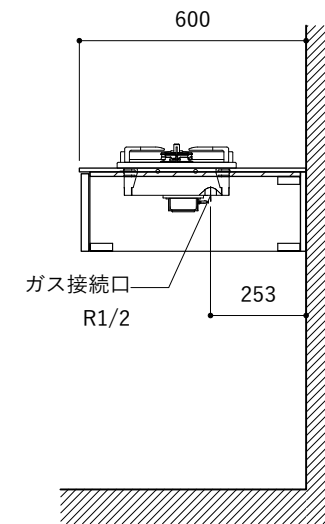

No.	名称	仕様
1	天板	SUS304 パイブレーション仕上げ T10
2	シンク	ステンレスシンク
3	面材	ラワン合板小口テープ 水性ウレタン塗装
4	内部キャビネット	低圧メラミン化粧板 ホワイト

No.	名称	仕様
1	水栓	WEBページをご参照ください
2	コンロ	WEBページをご参照ください

※オプションキャビネットは別売りです。
※オプションキャビネットをする際は配管を図面に示している範囲内で立ち上げてください。
※オプションキャビネットをする際はキッチン高さ850mmを推奨します。
※トラップ以降の配管は付属していません。別途ご用意ください。
※コンロ横に袖壁を設ける場合は壁を不燃材で仕上げるか、防熱板を使用してください。

コンロ断面