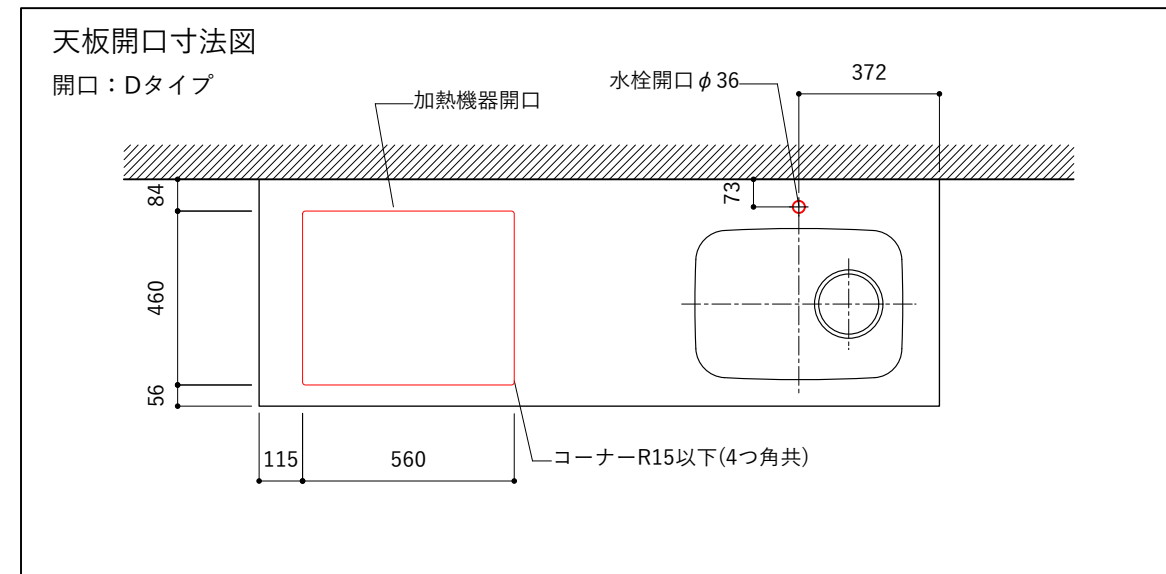

シンク断面

コンロ断面

No.	名称	仕様
1	天板	SUS304 パイブレーション仕上げ T10
2	シンク	ステンレスシンク
3	面材	ラワン合板小口テープ 水性ウレタン塗装
4	内部キャビネット	低压メラミン化粧板 ホワイト

No.	名称	仕様
1	水栓	WEBページをご参照ください
2	コンロ	WEBページをご参照ください

※オプションキャビネットは別売りです。  
 ※オプションキャビネットをする際は配管を図面に示している範囲内で立ち上げてください。  
 ※オプションキャビネットをする際はキッチン高さ850mmを推奨します。  
 ※トラップ以降の配管は付属していません。別途ご用意ください。  
 ※コンロ横に袖壁を設ける場合は壁を不燃材で仕上げるか、防熱板を使用してください。