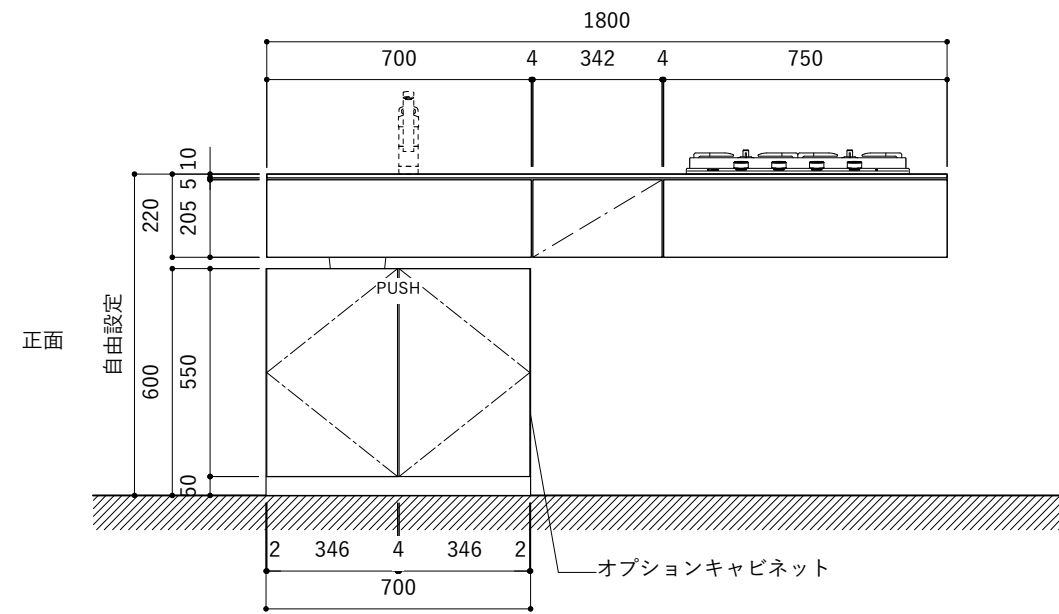

No.	名称	仕様
1	天板	SUS304 パイブレーション仕上げ T10
2	シンク	ステンレスシンク
3	面材	ラワン合板小口テープ 水性ウレタン塗装
4	内部キャビネット	低圧メラミン化粧板 ホワイト

No.	名称	仕様
1	水栓	WEBページをご参照ください
2	コンロ	WEBページをご参照ください

※オプションキャビネットは別売りです。
※オプションキャビネットをする際は配管を図面に示している範囲内で立ち上げてください。
※オプションキャビネットをする際はキッチン高さ850mmを推奨します。
※トラップ以降の配管は付属していません。別途ご用意ください。
※コンロ横に袖壁を設ける場合は壁を不燃材で仕上げるか、防熱板を使用してください。