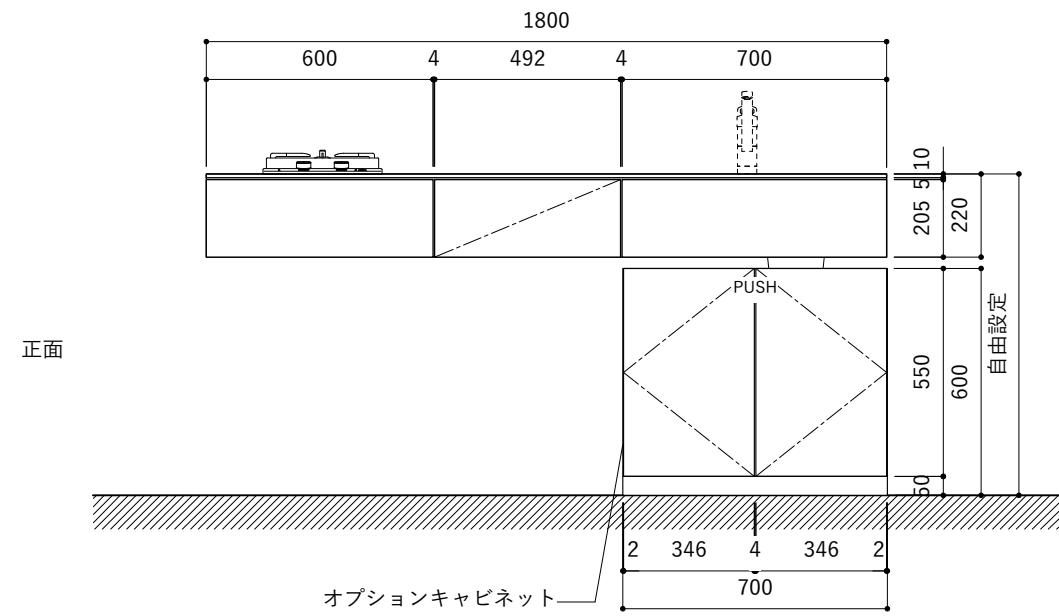

シンク断面

コンロ断面

オプションキャビネット使用時

No.	名称	仕様
1	天板	SUS304 パイブレーション仕上げ T10
2	シンク	ステンレスシンク
3	面材	ラワン合板小口テープ 水性ウレタン塗装
4	内部キャビネット	低圧メラミン化粧板 ホワイト

No.	名称	仕様
1	水栓	WEBページをご参照ください
2	コンロ	WEBページをご参照ください

※オプションキャビネットは別売りです。  
 ※オプションキャビネットをする際は配管を図面に示している範囲内で立ち上げてください。  
 ※オプションキャビネットをする際はキッチン高さ850mmを推奨します。  
 ※トラップ以降の配管は付属していません。別途ご用意ください。  
 ※コンロ横に袖壁を設ける場合は壁を不燃材で仕上げるか、防熱板を使用してください。