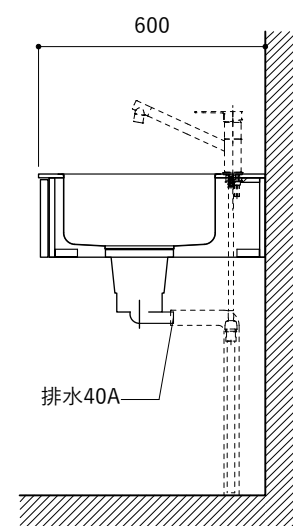

No.	名称	仕様
1	天板	SUS304 バイブレーション仕上げ T10
2	シンク	ステンレスシンク
3	面材	ラワン合板小口テープ 水性ウレタン塗装
4	内部キャビネット	低圧メラミン化粧板 ホワイト

No.	名称	仕様
1	水栓	WEBページをご参照ください
2	コンロ	WEBページをご参照ください

※オプションキャビネットは別売りです。
※オプションキャビネットをする際は配管を図面に示している範囲内で立ち上げてください。
※オプションキャビネットをする際はキッチン高さ850mmを推奨します。
※トラップ以降の配管は付属していません。別途ご用意ください。
※コンロ横に袖壁を設ける場合は壁を不燃材で仕上げるか、防熱板を使用してください。

シンク断面