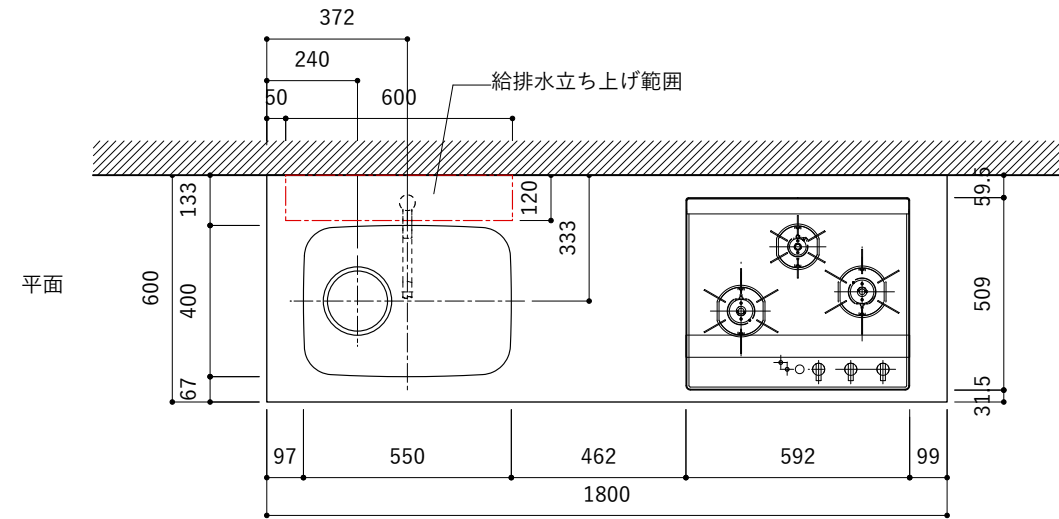

シンク断面

コンロ断面

No.	名称	仕様
1	天板	SUS304 パイブレーション仕上げ T10
2	シンク	ステンレスシンク
3	面材	ラワン合板小口テープ 水性ウレタン塗装
4	内部キャビネット	低压メラミン化粧板 ホワイト

No.	名称	仕様
1	水栓	WEBページをご参照ください
2	コンロ	WEBページをご参照ください

※オプションキャビネットは別売りです。  
 ※オプションキャビネットをする際は配管を図面に示している範囲内で立ち上げてください。  
 ※オプションキャビネットをする際はキッチン高さ850mmを推奨します。  
 ※トラップ以降の配管は付属していません。別途ご用意ください。  
 ※コンロ横に袖壁を設ける場合は壁を不燃材で仕上げるか、防熱板を使用してください。