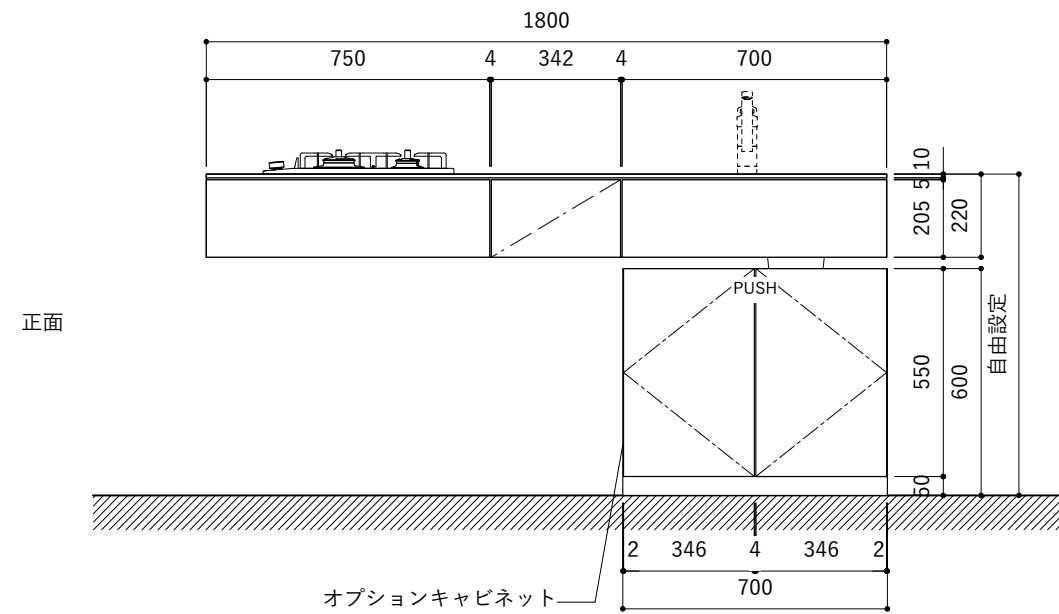

シンク断面

コンロ断面

オプションキャビネット使用時

天板開口寸法図

開口：Dタイプ

No.	名称	仕様
1	天板	SUS304 バイブレーション仕上げ T10
2	シンク	ステンレスシンク
3	面材	ラワン合板小口テープ 水性ウレタン塗装
4	内部キャビネット	低圧メラミン化粧板 ホワイト

No.	名称	仕様
1	水栓	WEBページをご参照ください
2	コンロ	WEBページをご参照ください

※オプションキャビネットは別売りです。  
 ※オプションキャビネットをする際は配管を図面に示している範囲内で立ち上げてください。  
 ※オプションキャビネットをする際はキッチン高さ850mmを推奨します。  
 ※トラップ以降の配管は付属していません。別途ご用意ください。  
 ※コンロ横に袖壁を設ける場合は壁を不燃材で仕上げるか、防熱板を使用してください。