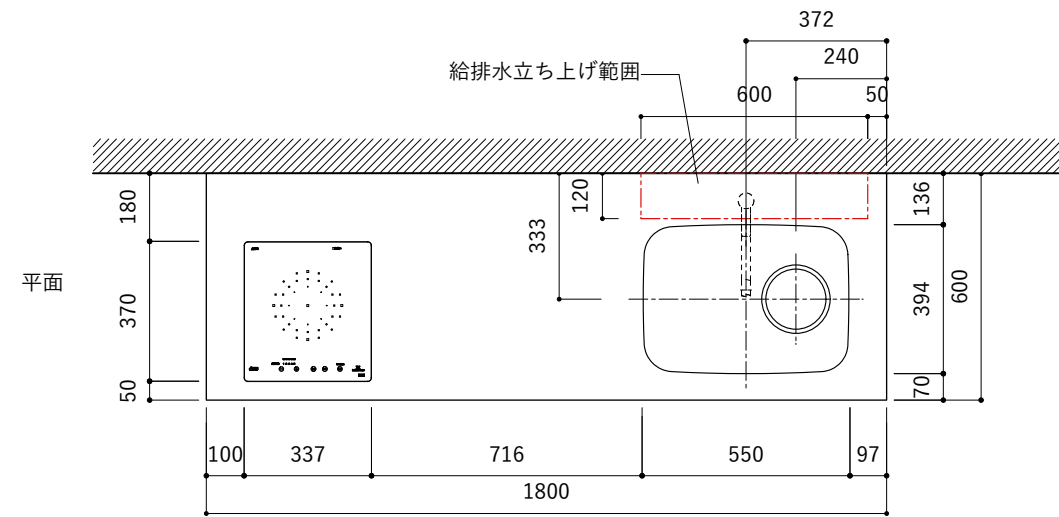

シンク断面

コンロ断面

オプションキャビネット使用時

No.	名称	仕様
1	天板	SUS304 バイブレーション仕上げ T10
2	シンク	ステンレスシンク
3	面材	ラワン合板小口テープ 水性ウレタン塗装
4	内部キャビネット	低圧メラミン化粧板 ホワイト

No.	名称	仕様
1	水栓	WEBページをご参照ください
2	コンロ	WEBページをご参照ください

※オプションキャビネットは別売りです。  
 ※オプションキャビネットをする際は配管を図面に示している範囲内で立ち上げてください。  
 ※オプションキャビネットをする際はキッチン高さ850mmを推奨します。  
 ※トラップ以降の配管は付属していません。別途ご用意ください。  
 ※コンロ横に袖壁を設ける場合は壁を不燃材で仕上げるか、防熱板を使用してください。