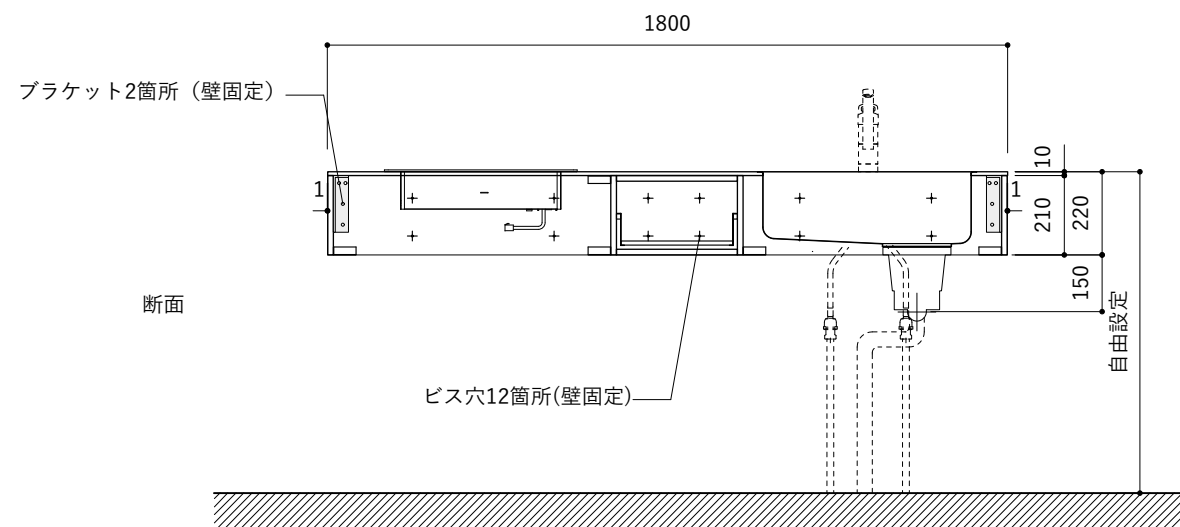

シンク断面

コンロ断面

オプションキャビネット使用時

No.	名称	仕様
1	天板	SUS304 バイブレーション仕上げ T10
2	シンク	ステンレスシンク
3	面材	ラワン合板小口テープ 水性ウレタン塗装
4	内部キャビネット	低压メラミン化粧板 ホワイト

No.	名称	仕様
1	水栓	WEBページをご参照ください
2	コンロ	WEBページをご参照ください

※オプションキャビネットは別売りです。  
 ※オプションキャビネットをする際は配管を図面に示している範囲内で立ち上げてください。  
 ※オプションキャビネットをする際はキッチン高さ850mmを推奨します。  
 ※トラップ以降の配管は付属していません。別途ご用意ください。  
 ※コンロ横に袖壁を設ける場合は壁を不燃材で仕上げるか、防熱板を使用してください。