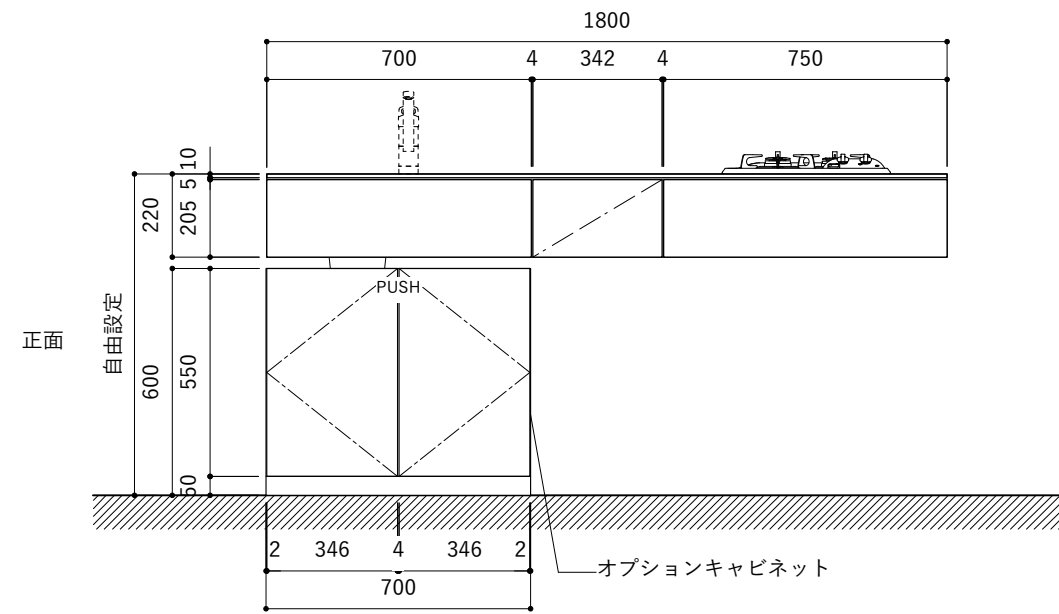

シンク断面

コンロ断面

オプションキャビネット使用時

No.	名称	仕様
1	天板	SUS304 パイプレーション仕上げ T10
2	シンク	ステンレスシンク
3	面材	ラワン合板小口テープ 水性ウレタン塗装
4	内部キャビネット	低圧メラミン化粧板 ホワイト

No.	名称	仕様
1	水栓	WEBページをご参照ください
2	コンロ	WEBページをご参照ください

※オプションキャビネットは別売りです。  
 ※オプションキャビネットをする際は配管を図面に示している範囲内で立ち上げてください。  
 ※オプションキャビネットをする際はキッチン高さ850mmを推奨します。  
 ※トラップ以降の配管は付属していません。別途ご用意ください。  
 ※コンロ横に袖壁を設ける場合は壁を不燃材で仕上げるか、防熱板を使用してください。