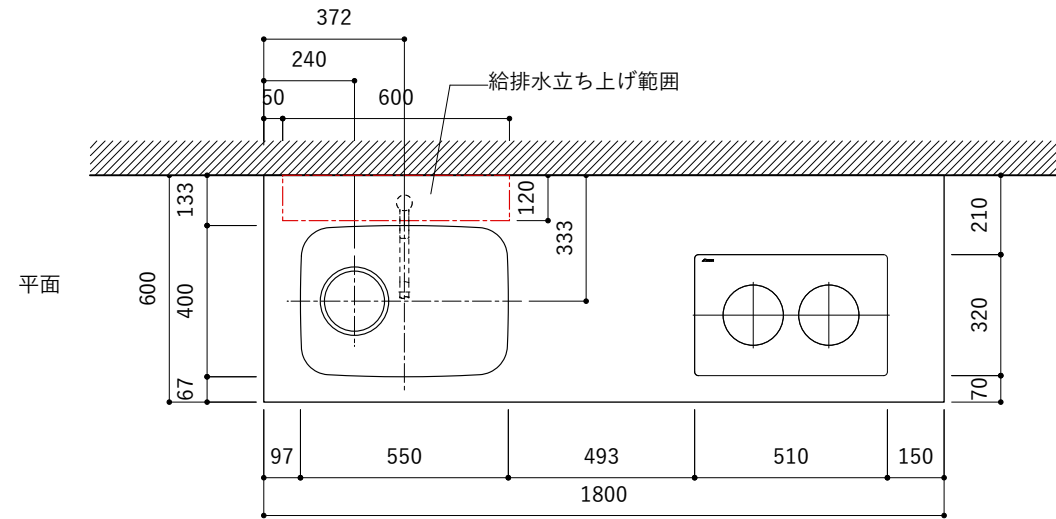

No.	名称	仕様
1	天板	SUS304 パイブレーション仕上げ T10
2	シンク	ステンレスシンク
3	面材	ラワン合板小口テープ 水性ウレタン塗装
4	内部キャビネット	低圧メラミン化粧板 ホワイト

No.	名称	仕様
1	水栓	WEBページをご参照ください
2	コンロ	WEBページをご参照ください

※オプションキャビネットは別売りです。
※オプションキャビネットをする際は配管を図面に示している範囲内で立ち上げてください。
※オプションキャビネットをする際はキッチン高さ850mmを推奨します。
※トラップ以降の配管は付属していません。別途ご用意ください。
※コンロ横に袖壁を設ける場合は壁を不燃材で仕上げるか、防熱板を使用してください。