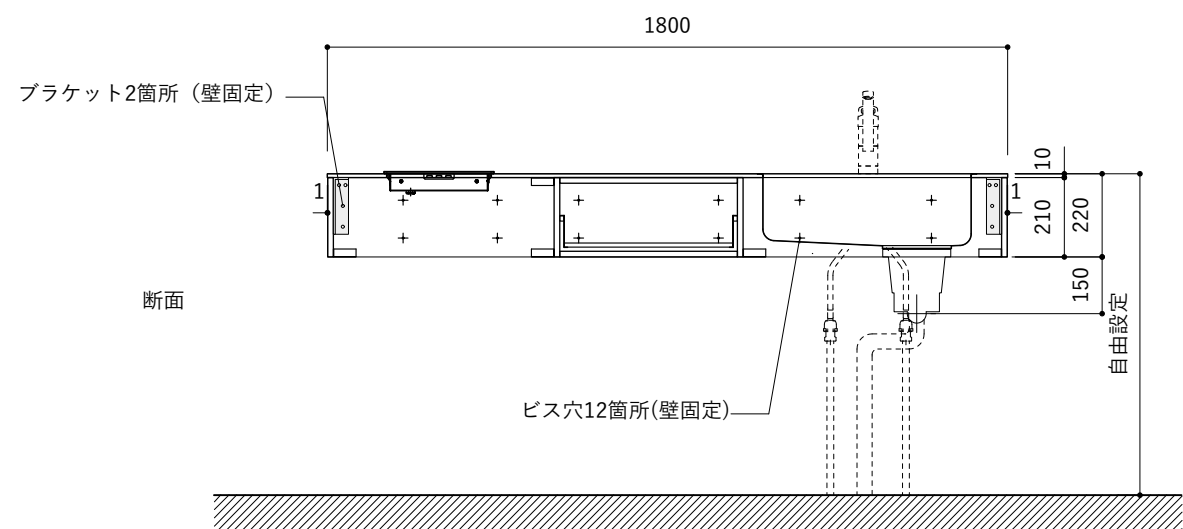

シンク断面

コンロ断面

オプションキャビネット使用時

No.	名称	仕様
1	天板	SUS304 パイプレーション仕上げ T10
2	シンク	ステンレスシンク
3	面材	ラワン合板小口テープ 水性ウレタン塗装
4	内部キャビネット	低圧メラミン化粧板 ホワイト

No.	名称	仕様
1	水栓	WEBページをご参照ください
2	コンロ	WEBページをご参照ください

※オプションキャビネットは別売りです。  
 ※オプションキャビネットをする際は配管を図面に示している範囲内で立ち上げてください。  
 ※オプションキャビネットをする際はキッチン高さ850mmを推奨します。  
 ※トラップ以降の配管は付属していません。別途ご用意ください。  
 ※コンロ横に袖壁を設ける場合は壁を不燃材で仕上げるか、防熱板を使用してください。