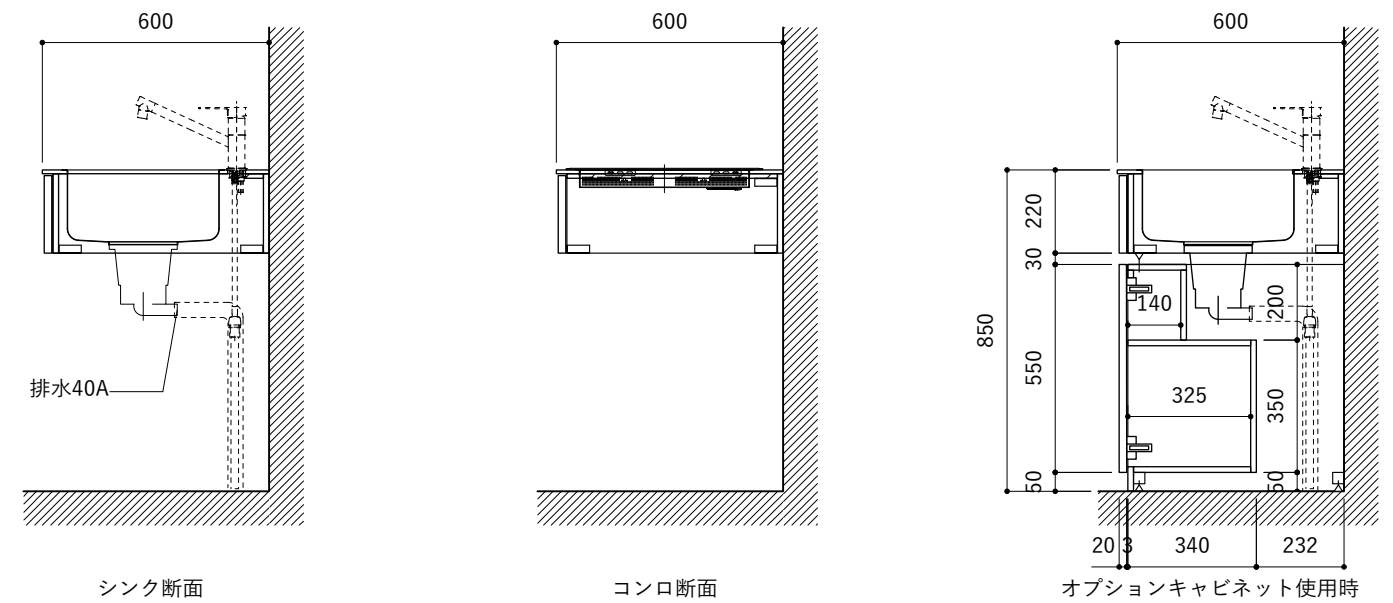

シンク断面

コンロ断面

No.	名称	仕様
1	天板	SUS304 パイブレーション仕上げ T10
2	シンク	ステンレスシンク
3	面材	ラワン合板小口テープ 水性ウレタン塗装
4	内部キャビネット	低压メラミン化粧板 ホワイト

No.	名称	仕様
1	水栓	WEBページをご参照ください
2	コンロ	WEBページをご参照ください

※オプションキャビネットは別売りです。  
 ※オプションキャビネットをする際は配管を図面に示している範囲内で立ち上げてください。  
 ※オプションキャビネットをする際はキッチン高さ850mmを推奨します。  
 ※トラップ以降の配管は付属していません。別途ご用意ください。  
 ※コンロ横に袖壁を設ける場合は壁を不燃材で仕上げるか、防熱板を使用してください。