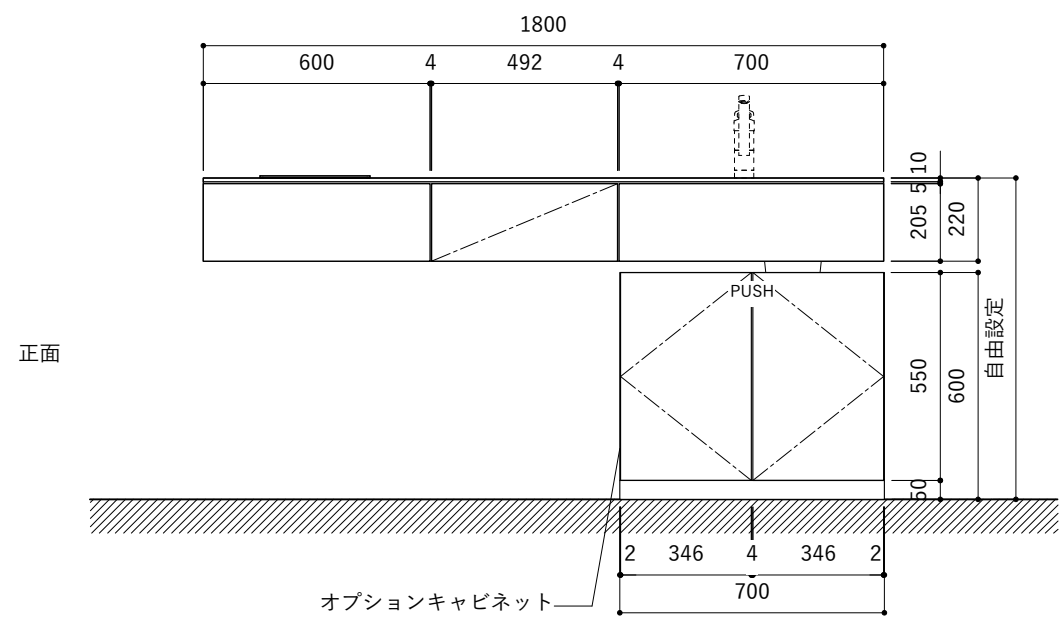

シンク断面

コンロ断面

オプションキャビネット使用時

No.	名称	仕様
1	天板	SUS304 パイプレーション仕上げ T10
2	シンク	ステンレスシンク
3	面材	ラワン合板小口テープ 水性ウレタン塗装
4	内部キャビネット	低圧メラミン化粧板 ホワイト

No.	名称	仕様
1	水栓	WEBページをご参照ください
2	コンロ	WEBページをご参照ください

※オプションキャビネットは別売りです。  
 ※オプションキャビネットをする際は配管を図面に示している範囲内で立ち上げてください。  
 ※オプションキャビネットをする際はキッチン高さ850mmを推奨します。  
 ※トラップ以降の配管は付属していません。別途ご用意ください。  
 ※コンロ横に袖壁を設ける場合は壁を不燃材で仕上げるか、防熱板を使用してください。