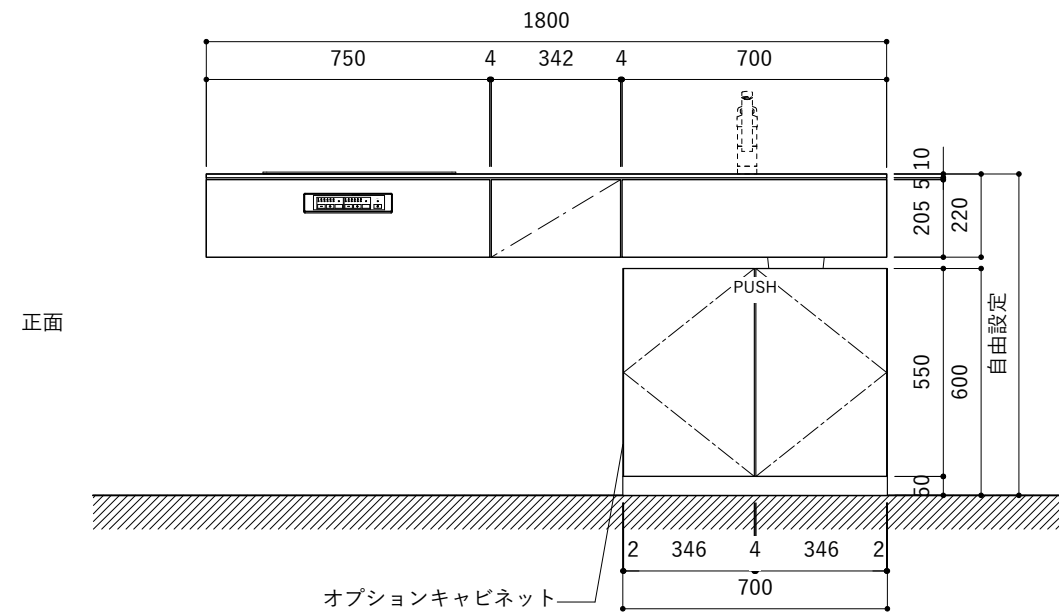

シンク断面

コンロ断面

オプションキャビネット使用時

No.	名称	仕様
1	天板	SUS304 バイブレーション仕上げ T10
2	シンク	ステンレスシンク
3	面材	ラワン合板小口テープ 水性ウレタン塗装
4	内部キャビネット	低压メラミン化粧板 ホワイト

No.	名称	仕様
1	水栓	WEBページをご参照ください
2	コンロ	WEBページをご参照ください

※オプションキャビネットは別売りです。  
 ※オプションキャビネットをする際は配管を図面に示している範囲内で立ち上げてください。  
 ※オプションキャビネットをする際はキッチン高さ850mmを推奨します。  
 ※トラップ以降の配管は付属していません。別途ご用意ください。  
 ※コンロ横に袖壁を設ける場合は壁を不燃材で仕上げるか、防熱板を使用してください。