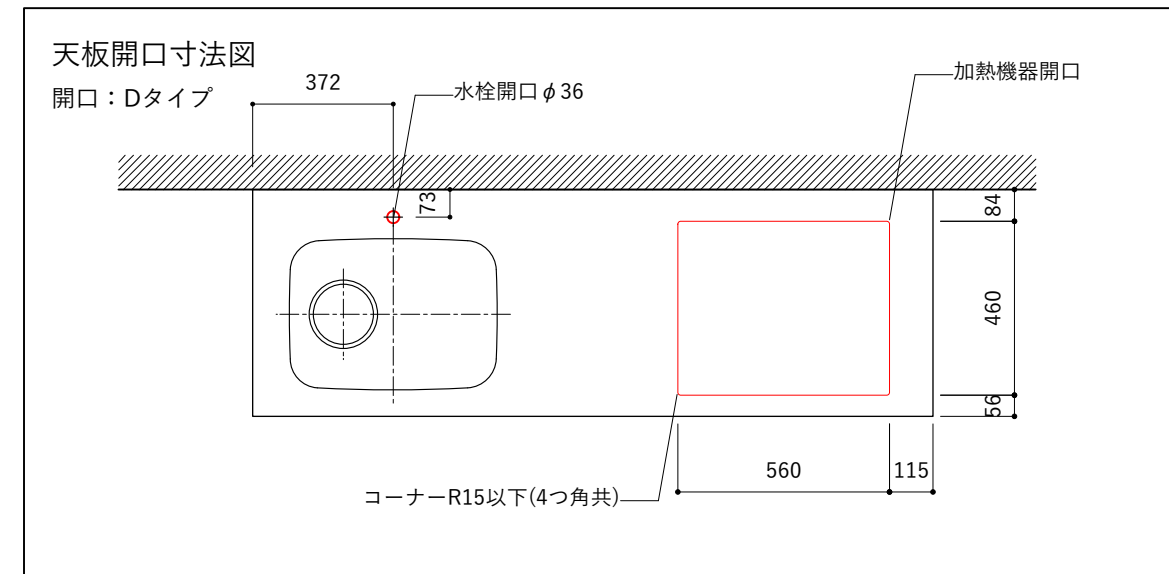

No.	名称	仕様
1	天板	SUS304 パイブレーション仕上げ T10
2	シンク	ステンレスシンク
3	面材	ラワン合板小口テープ 水性ウレタン塗装
4	内部キャビネット	低压メラミン化粧板 ホワイト

No.	名称	仕様
1	水栓	WEBページをご参照ください
2	コンロ	WEBページをご参照ください

※オプションキャビネットは別売りです。
※オプションキャビネットをする際は配管を図面に示している範囲内で立ち上げてください。
※オプションキャビネットをする際はキッチン高さ850mmを推奨します。
※トラップ以降の配管は付属していません。別途ご用意ください。
※コンロ横に袖壁を設ける場合は壁を不燃材で仕上げるか、防熱板を使用してください。