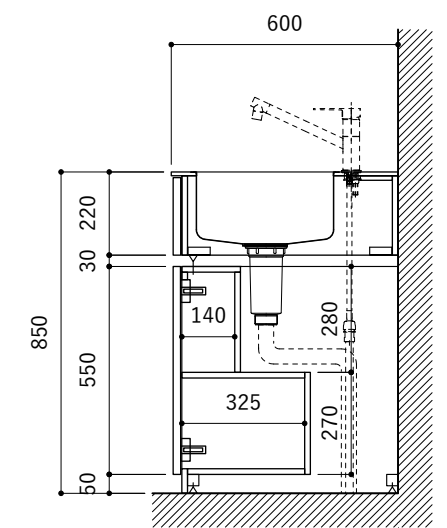

オプションキャビネット使用時