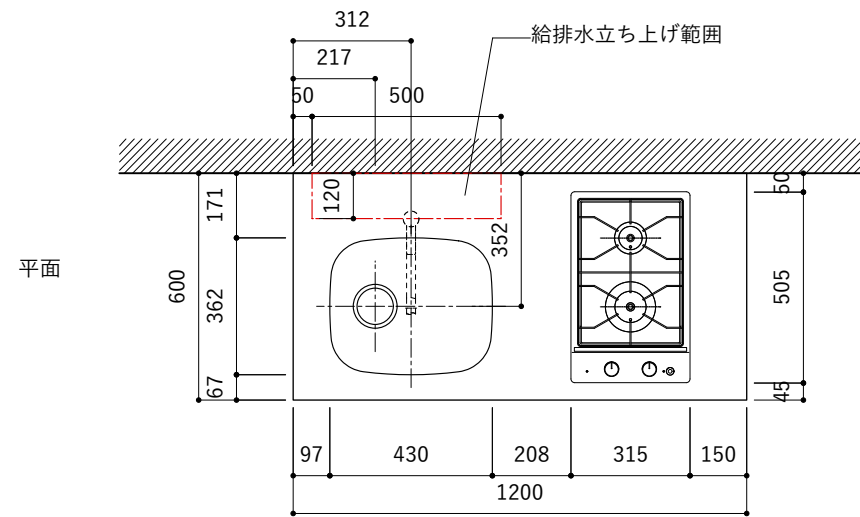

シンク断面

コンロ断面

オプションキャビネット使用時

No.	名称	仕様
1	天板	SUS304 パイブレーション仕上 T10
2	シンク	ステンレスシンク
3	面材	ラワン合板小口テープ 水性ウレタン塗装
4	内部キャビネット	低圧メラミン化粧板 ホワイト

No.	名称	仕様
1	水栓	WEBページをご参照ください
2	コンロ	WEBページをご参照ください

※オプションキャビネットは別売りです。
 ※オプションキャビネットをする際は配管を図面に示している範囲内で立ち上げてください。
 ※オプションキャビネットをする際はキッチン高さ850mmを推奨します。
 ※トラップ以降の配管は付属していません。別途ご用意ください。
 ※コンロ横に袖壁を設ける場合は壁を不燃材で仕上げるか、防熱板を使用してください。