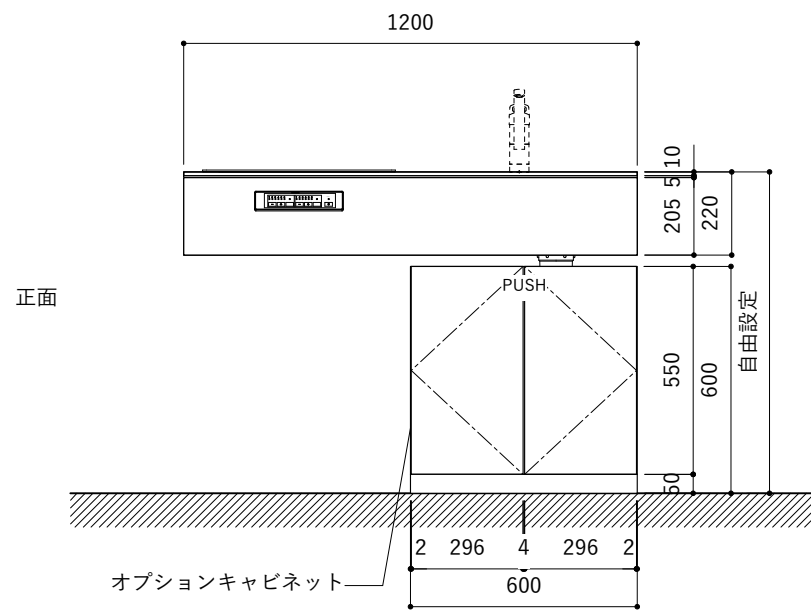

シンク断面

コンロ断面

オプションキャビネット使用時

No.	名称	仕様
1	天板	SUS304 パイブレーション仕上 T10
2	シンク	ステンレスシンク
3	面材	ラワン合板小口テープ 水性ウレタン塗装
4	内部キャビネット	低圧メラミン化粧板 ホワイト

No.	名称	仕様
1	水栓	WEBページをご参照ください
2	コンロ	WEBページをご参照ください

※オプションキャビネットは別売りです。
 ※オプションキャビネットをする際は配管を図面に示している範囲内で立ち上げてください。
 ※オプションキャビネットをする際はキッチン高さ850mmを推奨します。
 ※トラップ以降の配管は付属していません。別途ご用意ください。
 ※コンロ横に袖壁を設ける場合は壁を不燃材で仕上げるか、防熱板を使用してください。

シンク断面

コンロ断面

オプションキャビネット使用時

No.	名称	仕様
1	天板	SUS304 パイブレーション仕上 T10
2	シンク	ステンレスシンク
3	面材	ラワン合板小口テープ 水性ウレタン塗装
4	内部キャビネット	低压メラミン化粧板 ホワイト

No.	名称	仕様
1	水栓	WEBページをご参照ください
2	コンロ	WEBページをご参照ください

※オプションキャビネットは別売りです。
 ※オプションキャビネットをする際は配管を図面に示している範囲内で立ち上げてください。
 ※オプションキャビネットをする際はキッチン高さ850mmを推奨します。
 ※トラップ以降の配管は付属していません。別途ご用意ください。
 ※コンロ横に袖壁を設ける場合は壁を不燃材で仕上げるか、防熱板を使用してください。

シンク断面

コンロ断面

オプションキャビネット使用時