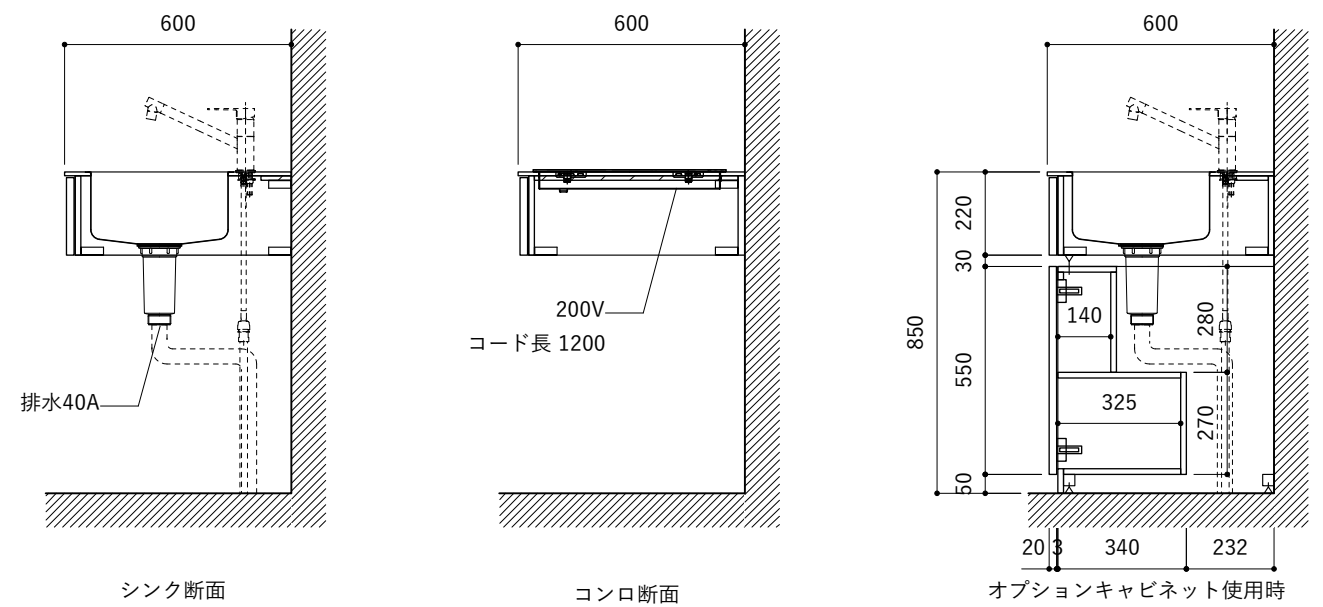

シンク断面

コンロ断面

オプションキャビネット使用時

No.	名称	仕様
1	天板	SUS304 パイブレーション仕上 T10
2	シンク	ステンレスシンク
3	面材	ラワン合板小口テープ 水性ウレタン塗装
4	内部キャビネット	低压メラミン化粧板 ホワイト

No.	名称	仕様
1	水栓	WEBページをご参照ください
2	コンロ	WEBページをご参照ください

※オプションキャビネットは別売りです。
 ※オプションキャビネットをする際は配管を図面に示している範囲内で立ち上げてください。
 ※オプションキャビネットをする際はキッチン高さ850mmを推奨します。
 ※トラップ以降の配管は付属していません。別途ご用意ください。
 ※コンロ横に袖壁を設ける場合は壁を不燃材で仕上げるか、防熱板を使用してください。