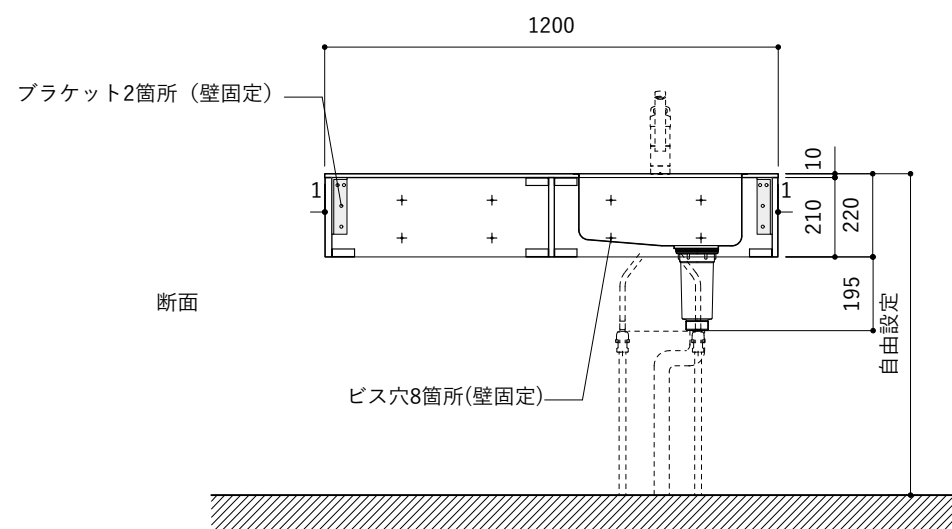

No.	名称	仕様
1	天板	SUS304 パイブレーション仕上 T10
2	シンク	ステンレスシンク
3	面材	ラワン合板小口テープ 水性ウレタン塗装
4	内部キャビネット	低圧メラミン化粧板 ホワイト

No.	名称	仕様
1	水栓	WEBページをご参照ください
2	コンロ	なし

※オプションキャビネットは別売りです。
 ※オプションキャビネットをする際は配管を図面に示している範囲内で立ち上げてください。
 ※オプションキャビネットをする際はキッチン高さ850mmを推奨します。
 ※トラップ以降の配管は付属していません。別途ご用意ください。
 ※コンロ横に袖壁を設ける場合は壁を不燃材で仕上げるか、防熱板を使用してください。

シンク断面

コンロ断面

オプションキャビネット使用時

No.	名称	仕様
1	天板	SUS304 パイブレーション仕上 T10
2	シンク	ステンレスシンク
3	面材	ラワン合板小口テープ 水性ウレタン塗装
4	内部キャビネット	低圧メラミン化粧板 ホワイト

No.	名称	仕様
1	水栓	WEBページをご参照ください
2	コンロ	WEBページをご参照ください

※オプションキャビネットは別売りです。
 ※オプションキャビネットをする際は配管を図面に示している範囲内で立ち上げてください。
 ※オプションキャビネットをする際はキッチン高さ850mmを推奨します。
 ※トラップ以降の配管は付属していません。別途ご用意ください。
 ※コンロ横に袖壁を設ける場合は壁を不燃材で仕上げるか、防熱板を使用してください。