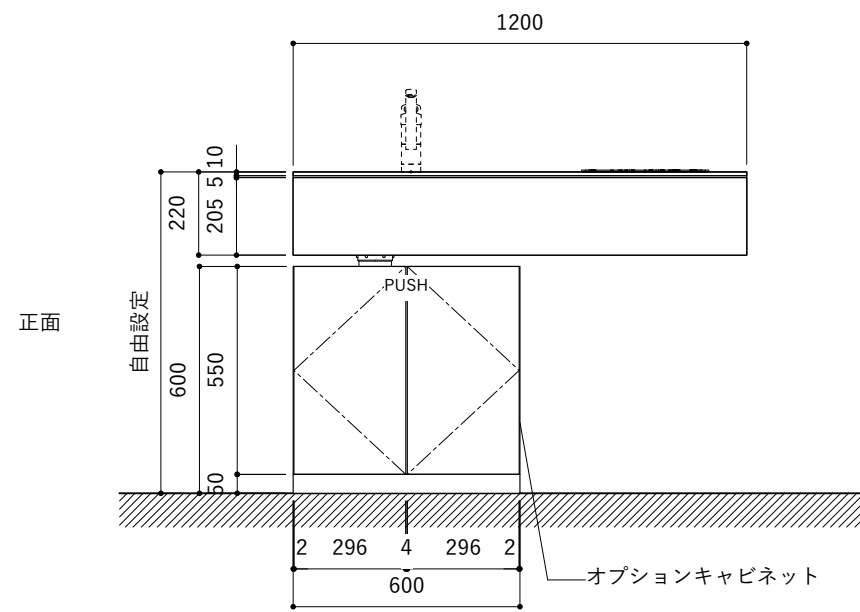

シンク断面

コンロ断面

オプションキャビネット使用時

No.	名称	仕様
1	天板	SUS304 パイブレーション仕上 T10
2	シンク	ステンレスシンク
3	面材	ラワン合板小口テープ 水性ウレタン塗装
4	内部キャビネット	低压メラミン化粧板 ホワイト

No.	名称	仕様
1	水栓	WEBページをご参照ください
2	コンロ	WEBページをご参照ください

※オプションキャビネットは別売りです。
 ※オプションキャビネットをする際は配管を図面に示している範囲内で立ち上げてください。
 ※オプションキャビネットをする際はキッチン高さ850mmを推奨します。
 ※トラップ以降の配管は付属していません。別途ご注意ください。
 ※コンロ横に袖壁を設ける場合は壁を不燃材で仕上げるか、防熱板を使用してください。