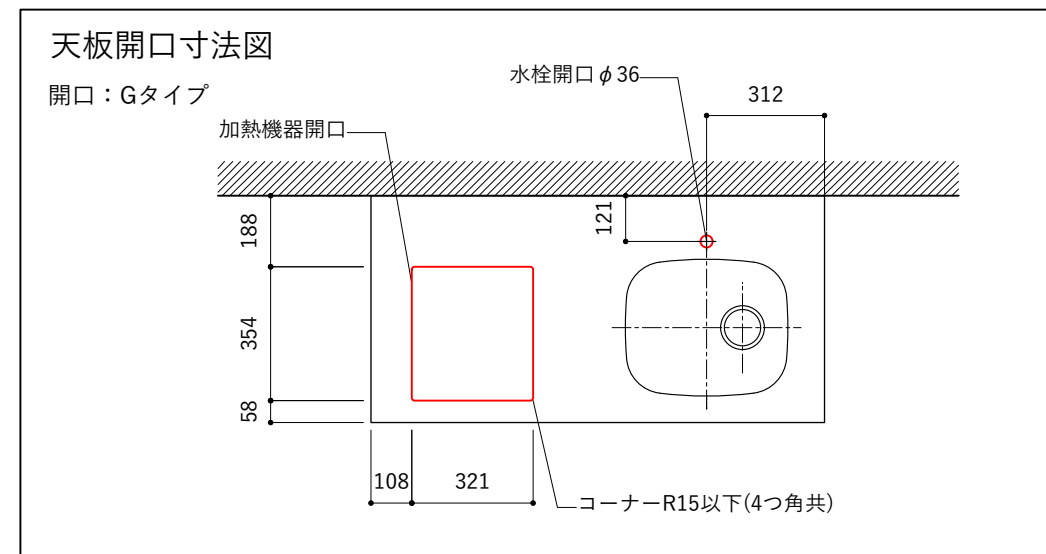

No.	名称	仕様
1	天板	SUS304 バイブレーション仕上 T10
2	シンク	ステンレスシンク
3	面材	ラワン合板小口テープ 水性ウレタン塗装
4	内部キャビネット	低圧メラミン化粧板 ホワイト

No.	名称	仕様
1	水栓	WEBページをご参照ください
2	コンロ	WEBページをご参照ください

※オプションキャビネットは別売りです。
※オプションキャビネットをする際は配管を図面に示している範囲内で立ち上げてください。
※オプションキャビネットをする際はキッチン高さ850mmを推奨します。
※トラップ以降の配管は付属していません。別途ご用意ください。
※コンロ横に袖壁を設ける場合は壁を不燃材で仕上げるか、防熱板を使用してください。