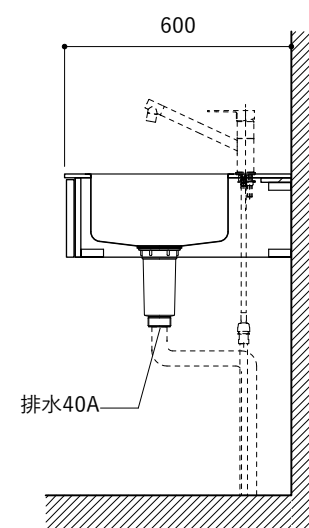

シンク断面

コンロ断面

オプションキャビネット使用時

No.	名称	仕様
1	天板	SUS304 パイブレーション仕上 T10
2	シンク	ステンレスシンク
3	面材	ラワン合板小口テープ 水性ウレタン塗装
4	内部キャビネット	低圧メラミン化粧板 ホワイト

No.	名称	仕様
1	水栓	WEBページをご参照ください
2	コンロ	WEBページをご参照ください

※オプションキャビネットは別売りです。
 ※オプションキャビネットをする際は配管を図面に示している範囲内で立ち上げてください。
 ※オプションキャビネットをする際はキッチン高さ850mmを推奨します。
 ※トラップ以降の配管は付属していません。別途ご用意ください。
 ※コンロ横に袖壁を設ける場合は壁を不燃材で仕上げるか、防熱板を使用してください。

No.	名称	仕様
1	天板	SUS304 バイブレーション仕上 T10
2	シンク	ステンレスシンク
3	面材	ラワン合板小口テープ 水性ウレタン塗装
4	内部キャビネット	低圧メラミン化粧板 ホワイト

No.	名称	仕様
1	水栓	WEBページをご参照ください
2	コンロ	WEBページをご参照ください

※オプションキャビネットは別売りです。
 ※オプションキャビネットをする際は配管を図面に示している範囲内で立ち上げてください。
 ※オプションキャビネットをする際はキッチン高さ850mmを推奨します。
 ※トラップ以降の配管は付属していません。別途ご用意ください。
 ※コンロ横に袖壁を設ける場合は壁を不燃材で仕上げるか、防熱板を使用してください。