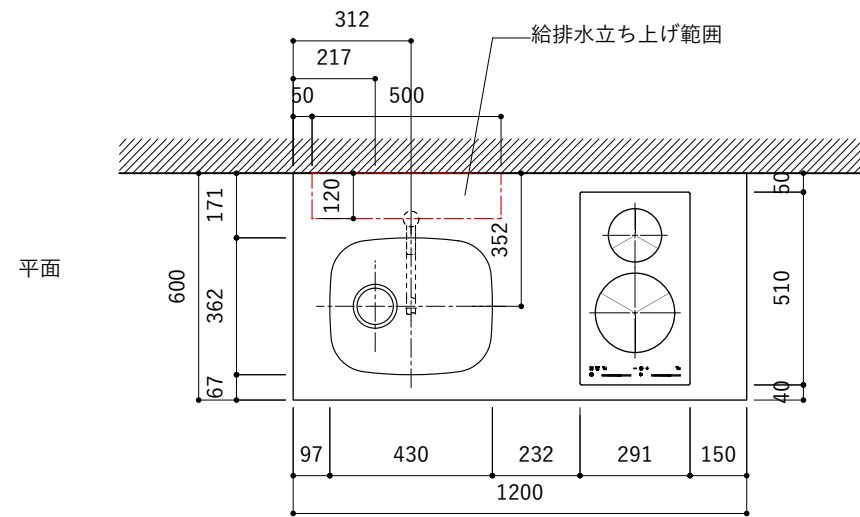

シンク断面

コンロ断面

オプションキャビネット使用時

No.	名称	仕様
1	天板	SUS304 パイブレーション仕上 T10
2	シンク	ステンレスシンク
3	面材	ラワン合板小口テープ 水性ウレタン塗装
4	内部キャビネット	低压メラミン化粧板 ホワイト

No.	名称	仕様
1	水栓	WEBページをご参照ください
2	コンロ	WEBページをご参照ください

※オプションキャビネットは別売りです。
 ※オプションキャビネットをする際は配管を図面に示している範囲内で立ち上げてください。
 ※オプションキャビネットをする際はキッチン高さ850mmを推奨します。
 ※トラップ以降の配管は付属していません。別途ご用意ください。
 ※コンロ横に袖壁を設ける場合は壁を不燃材で仕上げるか、防熱板を使用してください。