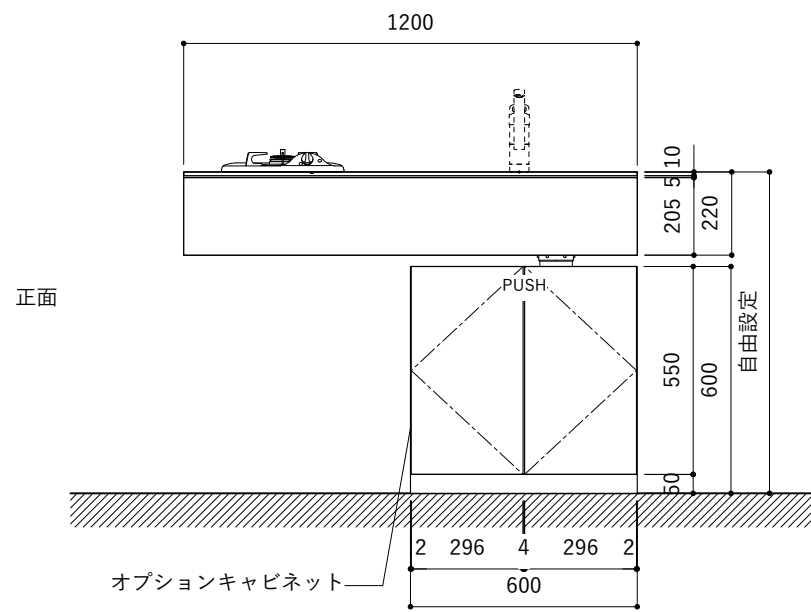

No.	名称	仕様
1	天板	SUS304 パイブレーション仕上 T10
2	シンク	ステンレスシンク
3	面材	ラワン合板小口テープ 水性ウレタン塗装
4	内部キャビネット	低圧メラミン化粧板 ホワイト

No.	名称	仕様
1	水栓	WEBページをご参照ください
2	コンロ	なし

※オプションキャビネットは別売りです。
 ※オプションキャビネットをする際は配管を図面に示している範囲内で立ち上げてください。
 ※オプションキャビネットをする際はキッチン高さ850mmを推奨します。
 ※トラップ以降の配管は付属していません。別途ご用意ください。
 ※コンロ横に袖壁を設ける場合は壁を不燃材で仕上げるか、防熱板を使用してください。

シンク断面

コンロ断面

オプションキャビネット使用時

No.	名称	仕様
1	天板	SUS304 パイブレーション仕上 T10
2	シンク	ステンレスシンク
3	面材	ラワン合板小口テープ 水性ウレタン塗装
4	内部キャビネット	低圧メラミン化粧板 ホワイト

No.	名称	仕様
1	水栓	WEBページをご参照ください
2	コンロ	WEBページをご参照ください

※オプションキャビネットは別売りです。
 ※オプションキャビネットをする際は配管を図面に示している範囲内で立ち上げてください。
 ※オプションキャビネットをする際はキッチン高さ850mmを推奨します。
 ※トラップ以降の配管は付属していません。別途ご用意ください。
 ※コンロ横に袖壁を設ける場合は壁を不燃材で仕上げるか、防熱板を使用してください。

No.	名称	仕様
1	天板	SUS304 バイブレーション仕上 T10
2	シンク	ステンレスシンク
3	面材	ラワン合板小口テープ 水性ウレタン塗装
4	内部キャビネット	低圧メラミン化粧板 ホワイト

No.	名称	仕様
1	水栓	WEBページをご参照ください
2	コンロ	WEBページをご参照ください

※オプションキャビネットは別売りです。
 ※オプションキャビネットをする際は配管を図面に示している範囲内で立ち上げてください。
 ※オプションキャビネットをする際はキッチン高さ850mmを推奨します。
 ※トラップ以降の配管は付属していません。別途ご用意ください。
 ※コンロ横に袖壁を設ける場合は壁を不燃材で仕上げるか、防熱板を使用してください。