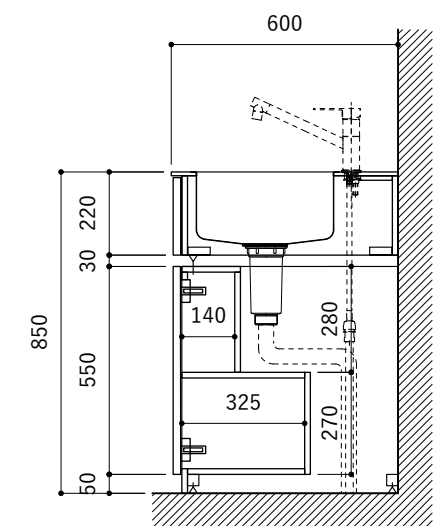

オプションキャビネット使用時