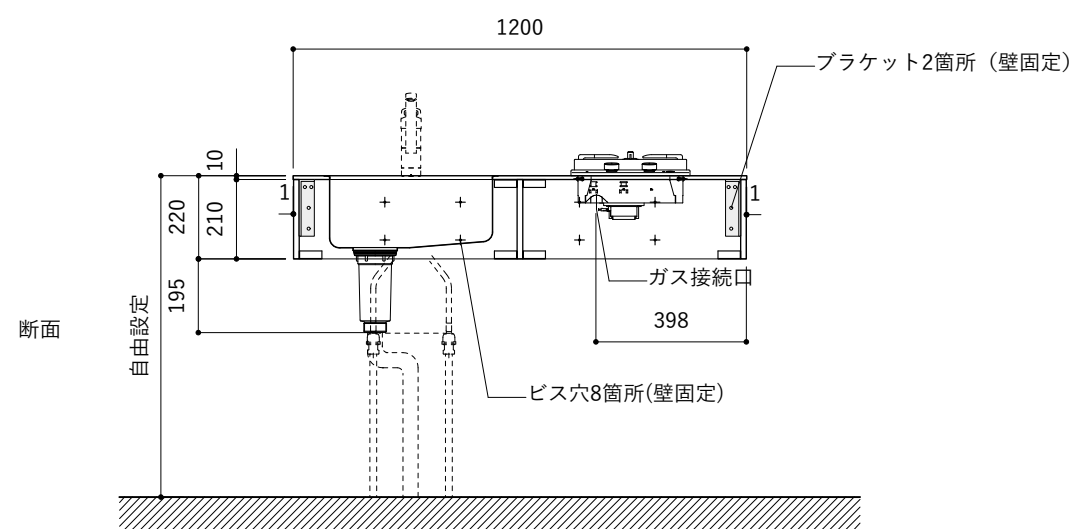

No.	名称	仕様
1	天板	SUS304 パイブレーション仕上 T10
2	シンク	ステンレスシンク
3	面材	ラワン合板小口テープ 水性ウレタン塗装
4	内部キャビネット	低圧メラミン化粧板 ホワイト

No.	名称	仕様
1	水栓	WEBページをご参照ください
2	コンロ	WEBページをご参照ください

※オプションキャビネットは別売りです。
※オプションキャビネットをする際は配管を図面に示している範囲内で立ち上げてください。
※オプションキャビネットをする際はキッチン高さ850mmを推奨します。
※トラップ以降の配管は付属していません。別途ご用意ください。
※コンロ横に袖壁を設ける場合は壁を不燃材で仕上げるか、防熱板を使用してください。