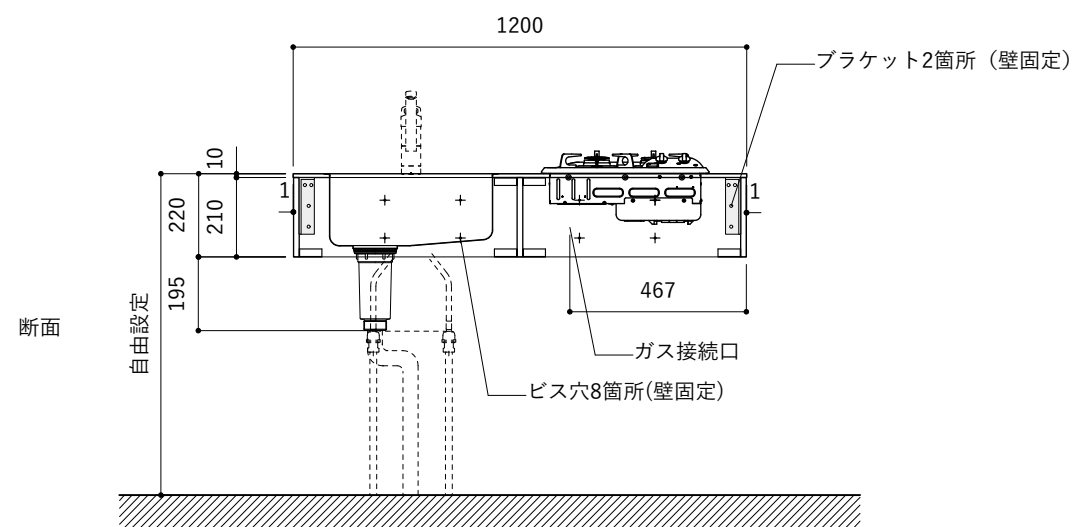

シンク断面

コンロ断面

オプションキャビネット使用時

No.	名称	仕様
1	天板	SUS304 パイブレーション仕上 T10
2	シンク	ステンレスシンク
3	面材	ラワン合板小口テープ 水性ウレタン塗装
4	内部キャビネット	低压メラミン化粧板 ホワイト

No.	名称	仕様
1	水栓	WEBページをご参照ください
2	コンロ	WEBページをご参照ください

※オプションキャビネットは別売りです。
 ※オプションキャビネットをする際は配管を図面に示している範囲内で立ち上げてください。
 ※オプションキャビネットをする際はキッチン高さ850mmを推奨します。
 ※トラップ以降の配管は付属していません。別途ご用意ください。
 ※コンロ横に袖壁を設ける場合は壁を不燃材で仕上げるか、防熱板を使用してください。