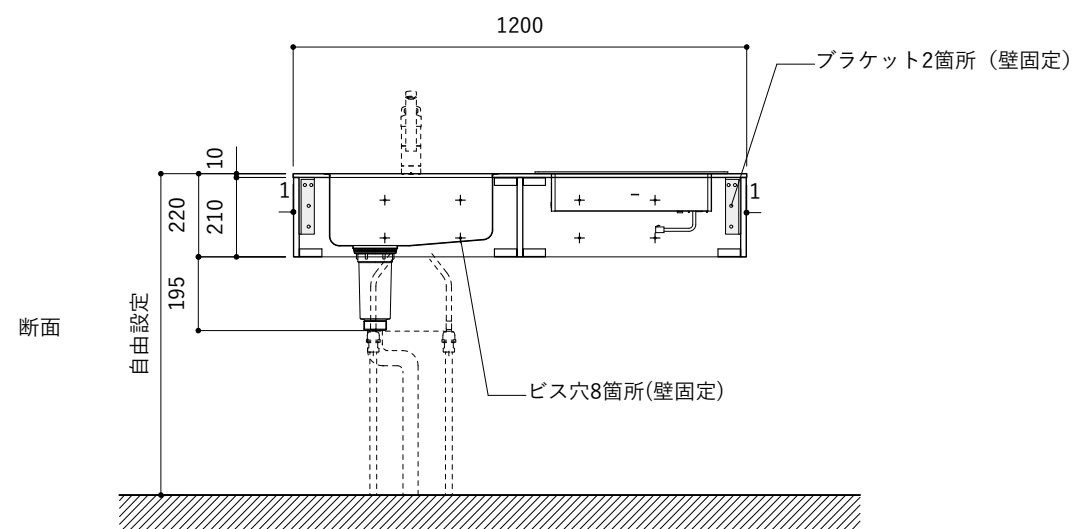

No.	名称	仕様
1	天板	SUS304 パイブレーション仕上 T10
2	シンク	ステンレスシンク
3	面材	ラワン合板小口テープ 水性ウレタン塗装
4	内部キャビネット	低圧メラミン化粧板 ホワイト

No.	名称	仕様
1	水栓	WEBページをご参照ください
2	コンロ	WEBページをご参照ください

※オプションキャビネットは別売りです。
※オプションキャビネットをする際は配管を図面に示している範囲内で立ち上げてください。
※オプションキャビネットをする際はキッチン高さ850mmを推奨します。
※トラップ以降の配管は付属していません。別途ご用意ください。
※コンロ横に袖壁を設ける場合は壁を不燃材で仕上げるか、防熱板を使用してください。