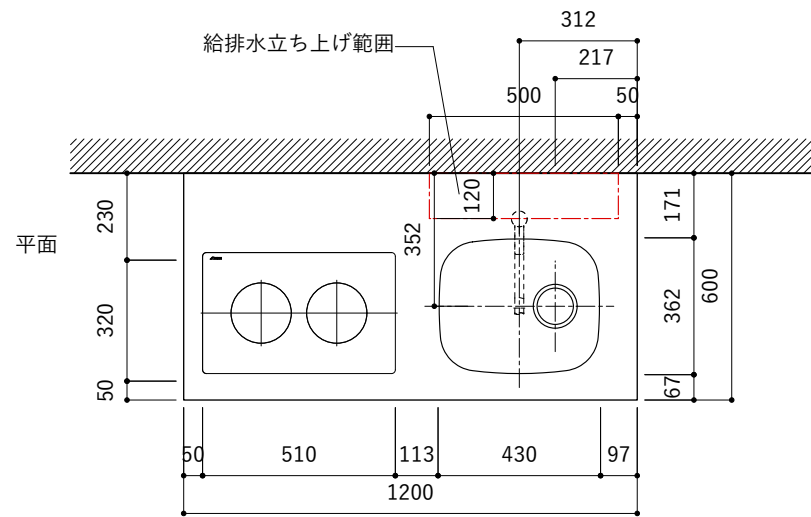

シンク断面

コンロ断面

オプションキャビネット使用時

No.	名称	仕様
1	天板	SUS304 パイブレーション仕上 T10
2	シンク	ステンレスシンク
3	面材	ラワン合板小口テープ 水性ウレタン塗装
4	内部キャビネット	低圧メラミン化粧板 ホワイト

No.	名称	仕様
1	水栓	WEBページをご参照ください
2	コンロ	WEBページをご参照ください

※オプションキャビネットは別売りです。
 ※オプションキャビネットをする際は配管を図面に示している範囲内で立ち上げてください。
 ※オプションキャビネットをする際はキッチン高さ850mmを推奨します。
 ※トラップ以降の配管は付属していません。別途ご用意ください。
 ※コンロ横に袖壁を設ける場合は壁を不燃材で仕上げるか、防熱板を使用してください。

シンク断面

コンロ断面

オプションキャビネット使用時

No.	名称	仕様
1	天板	SUS304 パイブレーション仕上 T10
2	シンク	ステンレスシンク
3	面材	ラワン合板小口テープ 水性ウレタン塗装
4	内部キャビネット	低压メラミン化粧板 ホワイト

No.	名称	仕様
1	水栓	WEBページをご参照ください
2	コンロ	WEBページをご参照ください

※オプションキャビネットは別売りです。
 ※オプションキャビネットをする際は配管を図面に示している範囲内で立ち上げてください。
 ※オプションキャビネットをする際はキッチン高さ850mmを推奨します。
 ※トラップ以降の配管は付属していません。別途ご用意ください。
 ※コンロ横に袖壁を設ける場合は壁を不燃材で仕上げるか、防熱板を使用してください。

シンク断面

コンロ断面

オプションキャビネット使用時