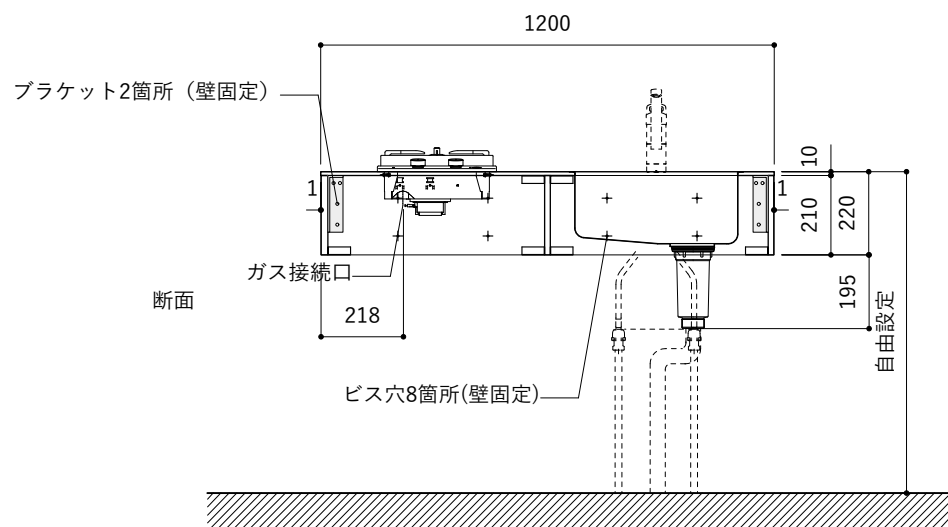

シンク断面

コンロ断面

オプションキャビネット使用時

No.	名称	仕様
1	天板	SUS304 パイブレーション仕上 T10
2	シンク	ステンレスシンク
3	面材	ラワン合板小口テープ 水性ウレタン塗装
4	内部キャビネット	低压メラミン化粧板 ホワイト

No.	名称	仕様
1	水栓	WEBページをご参照ください
2	コンロ	WEBページをご参照ください

※オプションキャビネットは別売りです。
 ※オプションキャビネットをする際は配管を図面に示している範囲内で立ち上げてください。
 ※オプションキャビネットをする際はキッチン高さ850mmを推奨します。
 ※トラップ以降の配管は付属していません。別途ご用意ください。
 ※コンロ横に袖壁を設ける場合は壁を不燃材で仕上げるか、防熱板を使用してください。