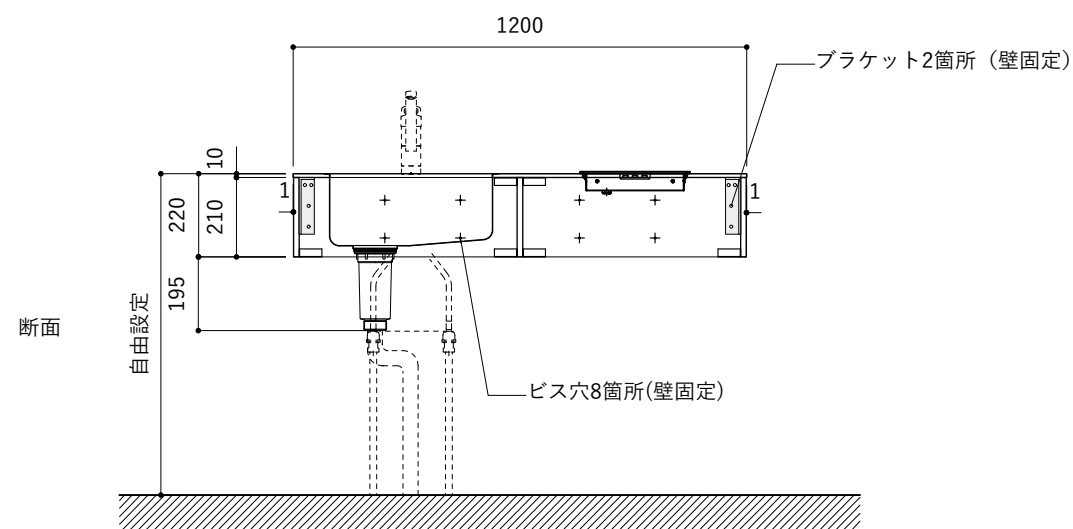

シンク断面

コンロ断面

オプションキャビネット使用時

No.	名称	仕様
1	天板	SUS304 パイブレーション仕上 T10
2	シンク	ステンレスシンク
3	面材	ラワン合板小口テープ 水性ウレタン塗装
4	内部キャビネット	低压メラミン化粧板 ホワイト

No.	名称	仕様
1	水栓	WEBページをご参照ください
2	コンロ	WEBページをご参照ください

※オプションキャビネットは別売りです。
 ※オプションキャビネットをする際は配管を図面に示している範囲内で立ち上げてください。
 ※オプションキャビネットをする際はキッチン高さ850mmを推奨します。
 ※トラップ以降の配管は付属していません。別途ご用意ください。
 ※コンロ横に袖壁を設ける場合は壁を不燃材で仕上げるか、防熱板を使用してください。