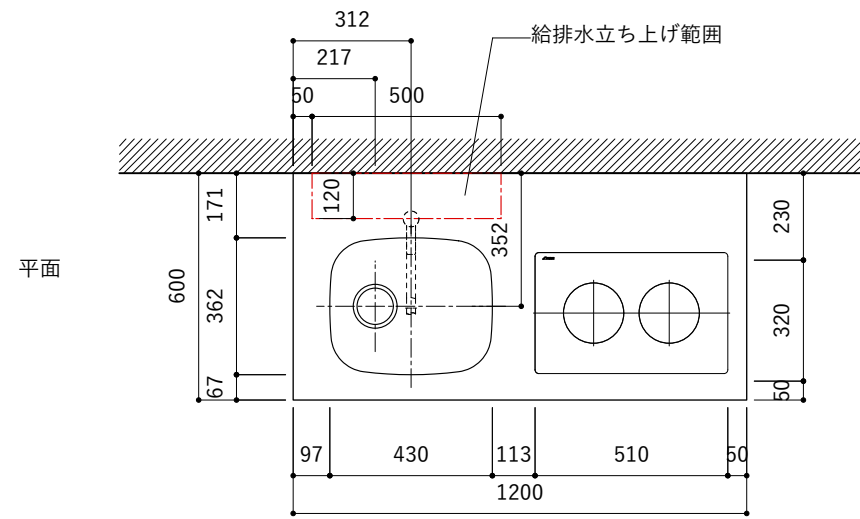

シンク断面

コンロ断面

オプションキャビネット使用時

No.	名称	仕様
1	天板	SUS304 バイブレーション仕上 T10
2	シンク	ステンレスシンク
3	面材	ラワン合板小口テープ 水性ウレタン塗装
4	内部キャビネット	低圧メラミン化粧板 ホワイト

No.	名称	仕様
1	水栓	WEBページをご参照ください
2	コンロ	WEBページをご参照ください

※オプションキャビネットは別売りです。
 ※オプションキャビネットをする際は配管を図面に示している範囲内で立ち上げてください。
 ※オプションキャビネットをする際はキッチン高さ850mmを推奨します。
 ※トラップ以降の配管は付属していません。別途ご用意ください。
 ※コンロ横に袖壁を設ける場合は壁を不燃材で仕上げるか、防熱板を使用してください。

シンク断面

コンロ断面

オプションキャビネット使用時

No.	名称	仕様
1	天板	SUS304 パイブレーション仕上 T10
2	シンク	ステンレスシンク
3	面材	ラワン合板小口テープ 水性ウレタン塗装
4	内部キャビネット	低圧メラミン化粧板 ホワイト

No.	名称	仕様
1	水栓	WEBページをご参照ください
2	コンロ	WEBページをご参照ください

※オプションキャビネットは別売りです。
 ※オプションキャビネットをする際は配管を図面に示している範囲内で立ち上げてください。
 ※オプションキャビネットをする際はキッチン高さ850mmを推奨します。
 ※トラップ以降の配管は付属していません。別途ご用意ください。
 ※コンロ横に袖壁を設ける場合は壁を不燃材で仕上げるか、防熱板を使用してください。