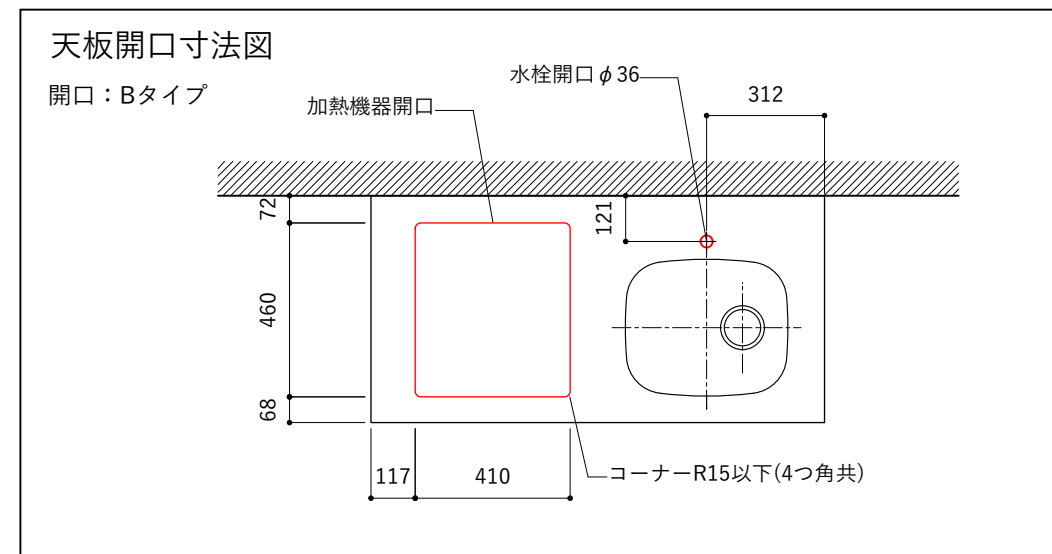

No.	名称	仕様
1	天板	SUS304 パイブレーション仕上 T10
2	シンク	ステンレスシンク
3	面材	ラワン合板小口テープ 水性ウレタン塗装
4	内部キャビネット	低压メラミン化粧板 ホワイト

No.	名称	仕様
1	水栓	WEBページをご参照ください
2	コンロ	WEBページをご参照ください

※オプションキャビネットは別売りです。
※オプションキャビネットをする際は配管を図面に示している範囲内で立ち上げてください。
※オプションキャビネットをする際はキッチン高さ850mmを推奨します。
※トラップ以降の配管は付属していません。別途ご用意ください。
※コンロ横に袖壁を設ける場合は壁を不燃材で仕上げるか、防熱板を使用してください。