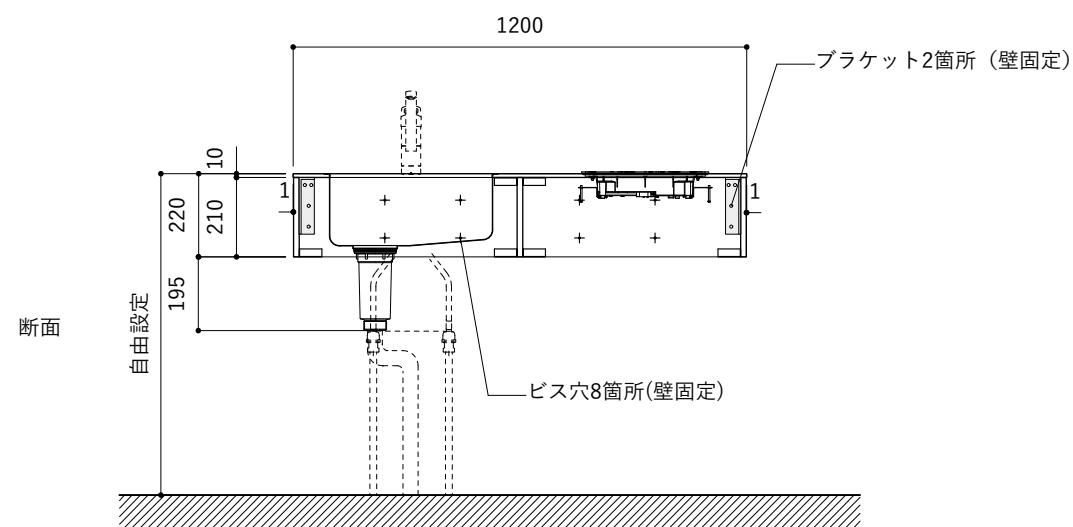

シンク断面

コンロ断面

オプションキャビネット使用時

No.	名称	仕様
1	天板	SUS304 パイブレーション仕上 T10
2	シンク	ステンレスシンク
3	面材	ラワン合板小口テープ 水性ウレタン塗装
4	内部キャビネット	低压メラミン化粧板 ホワイト

No.	名称	仕様
1	水栓	WEBページをご参照ください
2	コンロ	WEBページをご参照ください

※オプションキャビネットは別売りです。
 ※オプションキャビネットをする際は配管を図面に示している範囲内で立ち上げてください。
 ※オプションキャビネットをする際はキッチン高さ850mmを推奨します。
 ※トラップ以降の配管は付属していません。別途ご注意ください。
 ※コンロ横に袖壁を設ける場合は壁を不燃材で仕上げるか、防熱板を使用してください。