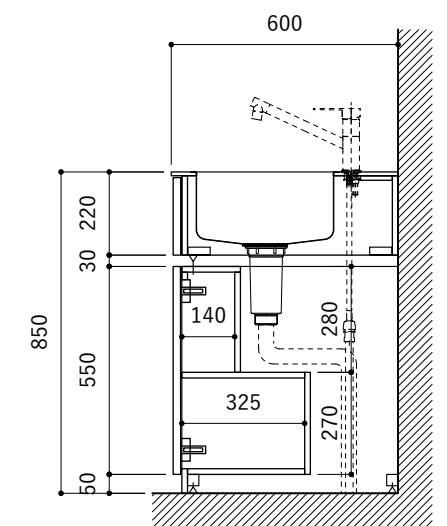

オプションキャビネット使用時