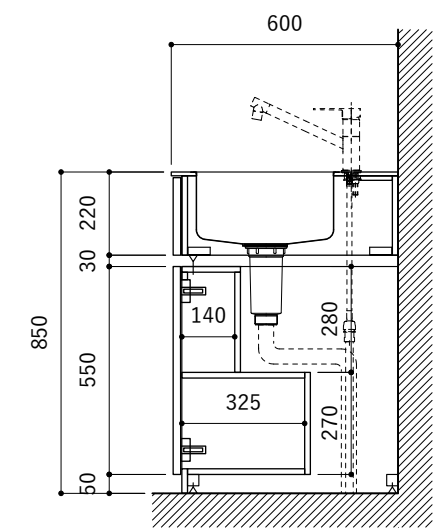

No.	名称	仕様
1	天板	SUS304 パイブレーション仕上 T10
2	シンク	ステンレスシンク
3	面材	ラワン合板小口テープ 水性ウレタン塗装
4	内部キャビネット	低圧メラミン化粧板 ホワイト

No.	名称	仕様
1	水栓	WEBページをご参照ください
2	コンロ	なし

※オプションキャビネットは別売りです。
 ※オプションキャビネットをする際は配管を図面に示している範囲内で立ち上げてください。
 ※オプションキャビネットをする際はキッチン高さ850mmを推奨します。
 ※トラップ以降の配管は付属していません。別途ご用意ください。
 ※コンロ横に袖壁を設ける場合は壁を不燃材で仕上げるか、防熱板を使用してください。

シンク断面

コンロ断面

オプションキャビネット使用時

No.	名称	仕様
1	天板	SUS304 パイブレーション仕上 T10
2	シンク	ステンレスシンク
3	面材	ラワン合板小口テープ 水性ウレタン塗装
4	内部キャビネット	低圧メラミン化粧板 ホワイト

No.	名称	仕様
1	水栓	WEBページをご参照ください
2	コンロ	WEBページをご参照ください

※オプションキャビネットは別売りです。
 ※オプションキャビネットをする際は配管を図面に示している範囲内で立ち上げてください。
 ※オプションキャビネットをする際はキッチン高さ850mmを推奨します。
 ※トラップ以降の配管は付属していません。別途ご用意ください。
 ※コンロ横に袖壁を設ける場合は壁を不燃材で仕上げるか、防熱板を使用してください。