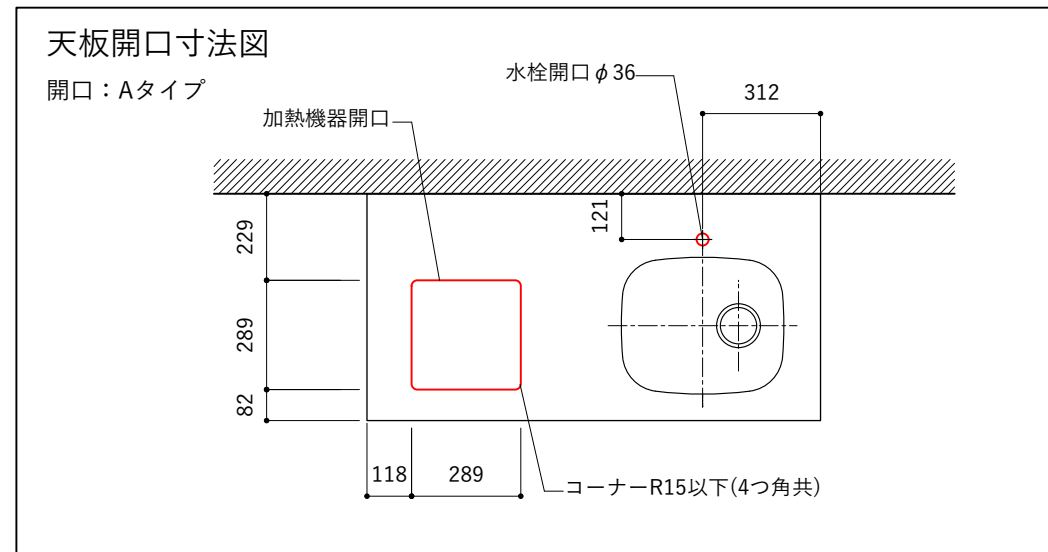

No.	名称	仕様
1	天板	SUS304 バイブレーション仕上 T10
2	シンク	ステンレスシンク
3	面材	ラワン合板小口テープ 水性ウレタン塗装
4	内部キャビネット	低圧メラミン化粧板 ホワイト

No.	名称	仕様
1	水栓	WEBページをご参照ください
2	コンロ	WEBページをご参照ください

※オプションキャビネットは別売りです。
※オプションキャビネットをする際は配管を図面に示している範囲内で立ち上げてください。
※オプションキャビネットをする際はキッチン高さ850mmを推奨します。
※トラップ以降の配管は付属していません。別途ご用意ください。
※コンロ横に袖壁を設ける場合は壁を不燃材で仕上げるか、防熱板を使用してください。