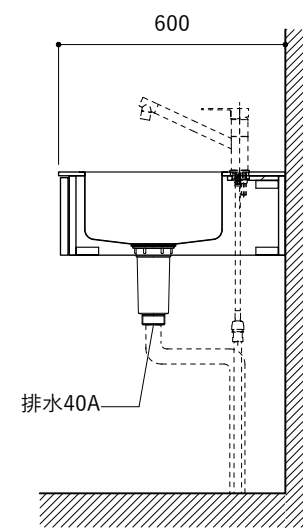

No.	名称	仕様
1	天板	SUS304 バイブレーション仕上 T10
2	シンク	ステンレスシンク
3	面材	ラワン合板小口テープ 水性ウレタン塗装
4	内部キャビネット	低圧メラミン化粧板 ホワイト

No.	名称	仕様
1	水栓	WEBページをご参照ください
2	コンロ	WEBページをご参照ください

※オプションキャビネットは別売りです。
 ※オプションキャビネットをする際は配管を図面に示している範囲内で立ち上げてください。
 ※オプションキャビネットをする際はキッチン高さ850mmを推奨します。
 ※トラップ以降の配管は付属していません。別途ご用意ください。
 ※コンロ横に袖壁を設ける場合は壁を不燃材で仕上げるか、防熱板を使用してください。

シンク断面

コンロ断面

オプションキャビネット使用時

No.	名称	仕様
1	天板	SUS304 パイブレーション仕上 T10
2	シンク	ステンレスシンク
3	面材	ラワン合板小口テープ 水性ウレタン塗装
4	内部キャビネット	低压メラミン化粧板 ホワイト

No.	名称	仕様
1	水栓	WEBページをご参照ください
2	コンロ	WEBページをご参照ください

※オプションキャビネットは別売りです。
 ※オプションキャビネットをする際は配管を図面に示している範囲内で立ち上げてください。
 ※オプションキャビネットをする際はキッチン高さ850mmを推奨します。
 ※トラップ以降の配管は付属していません。別途ご用意ください。
 ※コンロ横に袖壁を設ける場合は壁を不燃材で仕上げるか、防熱板を使用してください。

No.	名称	仕様
1	天板	SUS304 パイブレーション仕上 T10
2	シンク	ステンレスシンク
3	面材	ラワン合板小口テープ 水性ウレタン塗装
4	内部キャビネット	低压メラミン化粧板 ホワイト

No.	名称	仕様
1	水栓	WEBページをご参照ください
2	コンロ	WEBページをご参照ください

※オプションキャビネットは別売りです。
 ※オプションキャビネットをする際は配管を図面に示している範囲内で立ち上げてください。
 ※オプションキャビネットをする際はキッチン高さ850mmを推奨します。
 ※トラップ以降の配管は付属していません。別途ご用意ください。
 ※コンロ横に袖壁を設ける場合は壁を不燃材で仕上げるか、防熱板を使用してください。