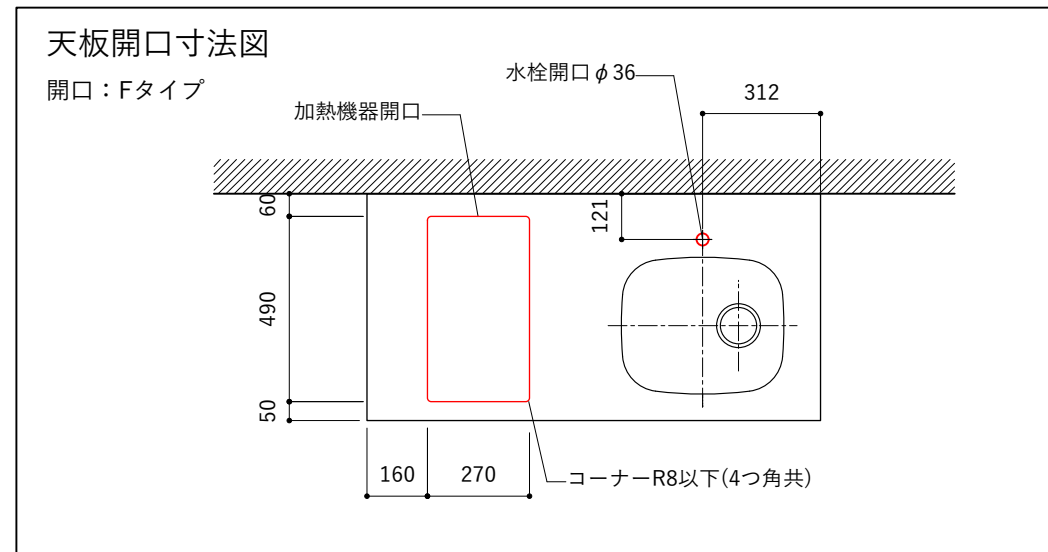

No.	名称	仕様
1	天板	SUS304 パイブレーション仕上 T10
2	シンク	ステンレスシンク
3	面材	ラワン合板小口テープ 水性ウレタン塗装
4	内部キャビネット	低圧メラミン化粧板 ホワイト

No.	名称	仕様
1	水栓	WEBページをご参照ください
2	コンロ	WEBページをご参照ください

※オプションキャビネットは別売りです。
※オプションキャビネットをする際は配管を図面に示している範囲内で立ち上げてください。
※オプションキャビネットをする際はキッチン高さ850mmを推奨します。
※トラップ以降の配管は付属していません。別途ご用意ください。
※コンロ横に袖壁を設ける場合は壁を不燃材で仕上げるか、防熱板を使用してください。