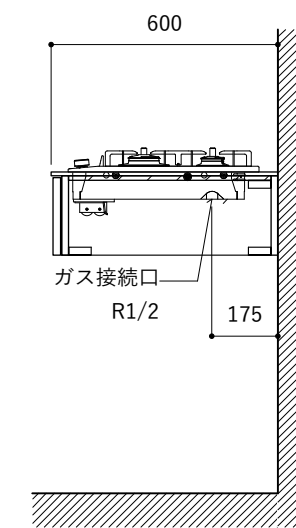

シンク断面

コンロ断面

オプションキャビネット使用時

No.	名称	仕様
1	天板	SUS304 パイブレーション仕上 T10
2	シンク	ステンレスシンク
3	面材	ラワン合板小口テープ 水性ウレタン塗装
4	内部キャビネット	低圧メラミン化粧板 ホワイト

No.	名称	仕様
1	水栓	WEBページをご参照ください
2	コンロ	WEBページをご参照ください

※オプションキャビネットは別売りです。
 ※オプションキャビネットをする際は配管を図面に示している範囲内で立ち上げてください。
 ※オプションキャビネットをする際はキッチン高さ850mmを推奨します。
 ※トラップ以降の配管は付属していません。別途ご用意ください。
 ※コンロ横に袖壁を設ける場合は壁を不燃材で仕上げるか、防熱板を使用してください。

シンク断面

コンロ断面

オプションキャビネット使用時

No.	名称	仕様
1	天板	SUS304 パイブレーション仕上 T10
2	シンク	ステンレスシンク
3	面材	ラワン合板小口テープ 水性ウレタン塗装
4	内部キャビネット	低压メラミン化粧板 ホワイト

No.	名称	仕様
1	水栓	WEBページをご参照ください
2	コンロ	WEBページをご参照ください

※オプションキャビネットは別売りです。
 ※オプションキャビネットをする際は配管を図面に示している範囲内で立ち上げてください。
 ※オプションキャビネットをする際はキッチン高さ850mmを推奨します。
 ※トラップ以降の配管は付属していません。別途ご用意ください。
 ※コンロ横に袖壁を設ける場合は壁を不燃材で仕上げるか、防熱板を使用してください。