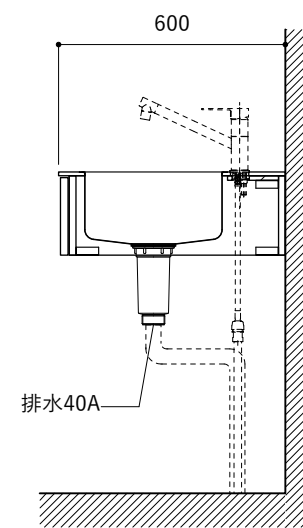

シンク断面

コンロ断面

オプションキャビネット使用時

No.	名称	仕様
1	天板	SUS304 パイブレーション仕上 T10
2	シンク	ステンレスシンク
3	面材	ラワン合板小口テープ 水性ウレタン塗装
4	内部キャビネット	低压メラミン化粧板 ホワイト

No.	名称	仕様
1	水栓	WEBページをご参照ください
2	コンロ	WEBページをご参照ください

※オプションキャビネットは別売りです。
 ※オプションキャビネットをする際は配管を図面に示している範囲内で立ち上げてください。
 ※オプションキャビネットをする際はキッチン高さ850mmを推奨します。
 ※トラップ以降の配管は付属していません。別途ご用意ください。
 ※コンロ横に袖壁を設ける場合は壁を不燃材で仕上げるか、防熱板を使用してください。

No.	名称	仕様
1	天板	SUS304 パイブレーション仕上 T10
2	シンク	ステンレスシンク
3	面材	ラワン合板小口テープ 水性ウレタン塗装
4	内部キャビネット	低圧メラミン化粧板 ホワイト

No.	名称	仕様
1	水栓	WEBページをご参照ください
2	コンロ	WEBページをご参照ください

※オプションキャビネットは別売りです。
 ※オプションキャビネットをする際は配管を図面に示している範囲内で立ち上げてください。
 ※オプションキャビネットをする際はキッチン高さ850mmを推奨します。
 ※トラップ以降の配管は付属していません。別途ご用意ください。
 ※コンロ横に袖壁を設ける場合は壁を不燃材で仕上げるか、防熱板を使用してください。