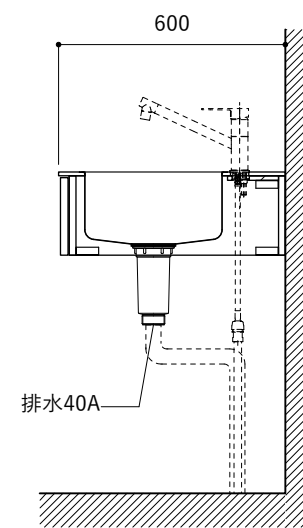

シンク断面

コンロ断面

オプションキャビネット使用時

No.	名称	仕様
1	天板	SUS304 パイブレーション仕上 T10
2	シンク	ステンレスシンク
3	面材	ラワン合板小口テープ 水性ウレタン塗装
4	内部キャビネット	低圧メラミン化粧板 ホワイト

No.	名称	仕様
1	水栓	WEBページをご参照ください
2	コンロ	WEBページをご参照ください

※オプションキャビネットは別売りです。
 ※オプションキャビネットをする際は配管を図面に示している範囲内で立ち上げてください。
 ※オプションキャビネットをする際はキッチン高さ850mmを推奨します。
 ※トラップ以降の配管は付属していません。別途ご用意ください。
 ※コンロ横に袖壁を設ける場合は壁を不燃材で仕上げるか、防熱板を使用してください。

No.	名称	仕様
1	天板	SUS304 バイブレーション仕上 T10
2	シンク	ステンレスシンク
3	面材	ラワン合板小口テープ 水性ウレタン塗装
4	内部キャビネット	低圧メラミン化粧板 ホワイト

No.	名称	仕様
1	水栓	WEBページをご参照ください
2	コンロ	WEBページをご参照ください

※オプションキャビネットは別売りです。
 ※オプションキャビネットをする際は配管を図面に示している範囲内で立ち上げてください。
 ※オプションキャビネットをする際はキッチン高さ850mmを推奨します。
 ※トラップ以降の配管は付属していません。別途ご用意ください。
 ※コンロ横に袖壁を設ける場合は壁を不燃材で仕上げるか、防熱板を使用してください。