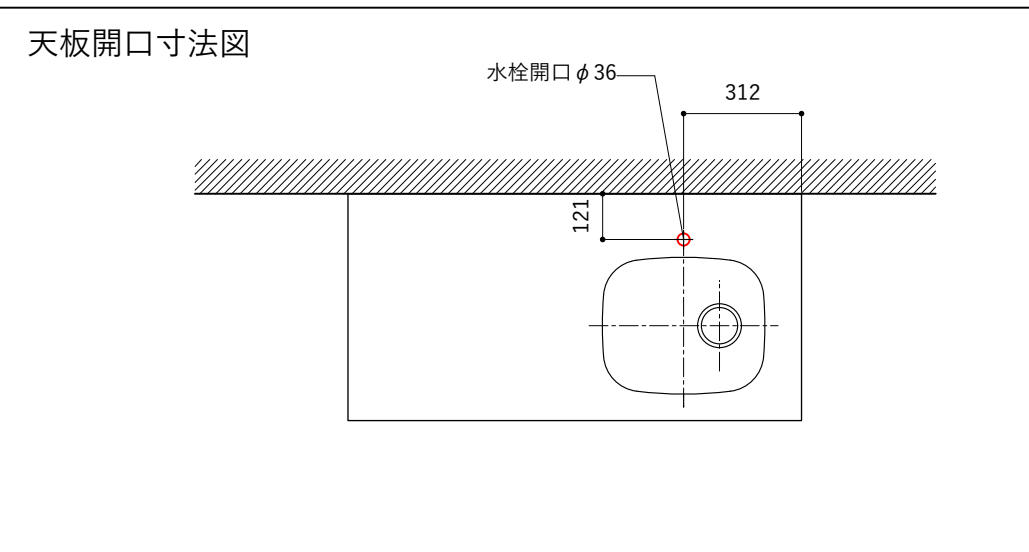

No.	名称	仕様
1	天板	SUS304 パイブレーション仕上 T10
2	シンク	ステンレスシンク
3	面材	ラワン合板小口テープ 水性ウレタン塗装
4	内部キャビネット	低圧メラミン化粧板 ホワイト

No.	名称	仕様
1	水栓	WEBページをご参照ください
2	コンロ	なし

※オプションキャビネットは別売りです。
 ※オプションキャビネットをする際は配管を図面に示している範囲内で立ち上げてください。
 ※オプションキャビネットをする際はキッチン高さ850mmを推奨します。
 ※トラップ以降の配管は付属していません。別途ご用意ください。
 ※コンロ横に袖壁を設ける場合は壁を不燃材で仕上げるか、防熱板を使用してください。

シンク断面

コンロ断面

オプションキャビネット使用時

No.	名称	仕様
1	天板	SUS304 パイブレーション仕上 T10
2	シンク	ステンレスシンク
3	面材	ラワン合板小口テープ 水性ウレタン塗装
4	内部キャビネット	低圧メラミン化粧板 ホワイト

No.	名称	仕様
1	水栓	WEBページをご参照ください
2	コンロ	WEBページをご参照ください

※オプションキャビネットは別売りです。
 ※オプションキャビネットをする際は配管を図面に示している範囲内で立ち上げてください。
 ※オプションキャビネットをする際はキッチン高さ850mmを推奨します。
 ※トラップ以降の配管は付属していません。別途ご用意ください。
 ※コンロ横に袖壁を設ける場合は壁を不燃材で仕上げるか、防熱板を使用してください。