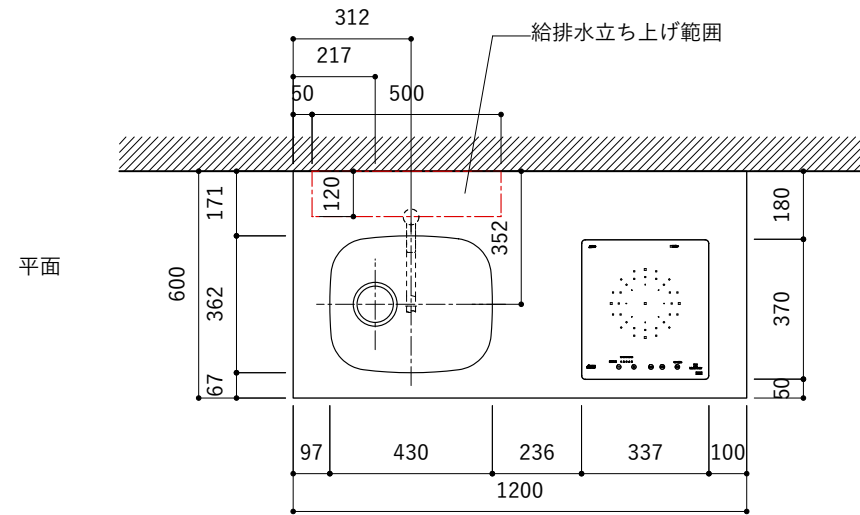

シンク断面

コンロ断面

オプションキャビネット使用時

No.	名称	仕様
1	天板	SUS304 パイブレーション仕上 T10
2	シンク	ステンレスシンク
3	面材	ラワン合板小口テープ 水性ウレタン塗装
4	内部キャビネット	低压メラミン化粧板 ホワイト

No.	名称	仕様
1	水栓	WEBページをご参照ください
2	コンロ	WEBページをご参照ください

※オプションキャビネットは別売りです。
 ※オプションキャビネットをする際は配管を図面に示している範囲内で立ち上げてください。
 ※オプションキャビネットをする際はキッチン高さ850mmを推奨します。
 ※トラップ以降の配管は付属していません。別途ご注意ください。
 ※コンロ横に袖壁を設ける場合は壁を不燃材で仕上げるか、防熱板を使用してください。

シンク断面

コンロ断面

オプションキャビネット使用時

No.	名称	仕様
1	天板	SUS304 バイブレーション仕上 T10
2	シンク	ステンレスシンク
3	面材	ラワン合板小口テープ 水性ウレタン塗装
4	内部キャビネット	低圧メラミン化粧板 ホワイト

No.	名称	仕様
1	水栓	WEBページをご参照ください
2	コンロ	WEBページをご参照ください

※オプションキャビネットは別売りです。
 ※オプションキャビネットをする際は配管を図面に示している範囲内で立ち上げてください。
 ※オプションキャビネットをする際はキッチン高さ850mmを推奨します。
 ※トラップ以降の配管は付属していません。別途ご用意ください。
 ※コンロ横に袖壁を設ける場合は壁を不燃材で仕上げるか、防熱板を使用してください。