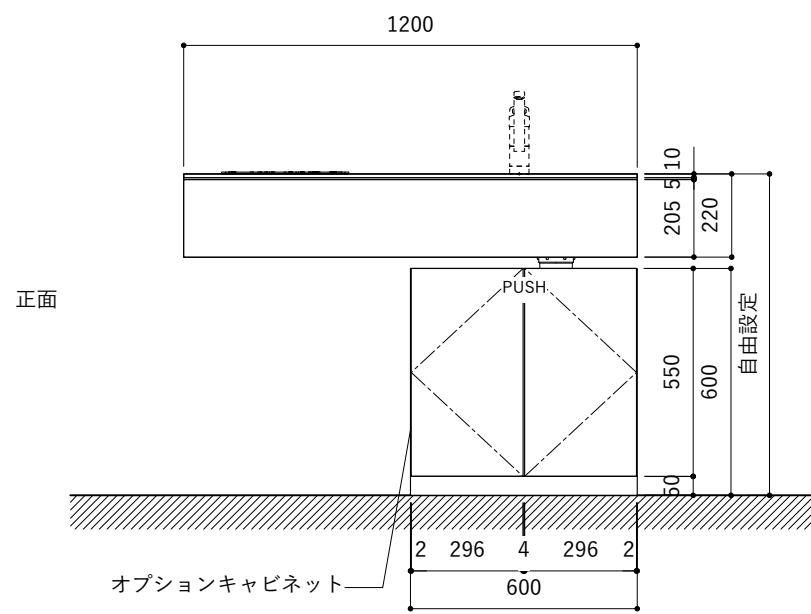

シンク断面

コンロ断面

オプションキャビネット使用時

No.	名称	仕様
1	天板	SUS304 パイブレーション仕上 T10
2	シンク	ステンレスシンク
3	面材	ラワン合板小口テープ 水性ウレタン塗装
4	内部キャビネット	低压メラミン化粧板 ホワイト

No.	名称	仕様
1	水栓	WEBページをご参照ください
2	コンロ	WEBページをご参照ください

※オプションキャビネットは別売りです。
 ※オプションキャビネットをする際は配管を図面に示している範囲内で立ち上げてください。
 ※オプションキャビネットをする際はキッチン高さ850mmを推奨します。
 ※トラップ以降の配管は付属していません。別途ご注意ください。
 ※コンロ横に袖壁を設ける場合は壁を不燃材で仕上げるか、防熱板を使用してください。

シンク断面

コンロ断面

オプションキャビネット使用時

No.	名称	仕様
1	天板	SUS304 バイブレーション仕上 T10
2	シンク	ステンレスシンク
3	面材	ラワン合板小口テープ 水性ウレタン塗装
4	内部キャビネット	低圧メラミン化粧板 ホワイト

No.	名称	仕様
1	水栓	WEBページをご参照ください
2	コンロ	WEBページをご参照ください

※オプションキャビネットは別売りです。
 ※オプションキャビネットをする際は配管を図面に示している範囲内で立ち上げてください。
 ※オプションキャビネットをする際はキッチン高さ850mmを推奨します。
 ※トラップ以降の配管は付属していません。別途ご用意ください。
 ※コンロ横に袖壁を設ける場合は壁を不燃材で仕上げるか、防熱板を使用してください。