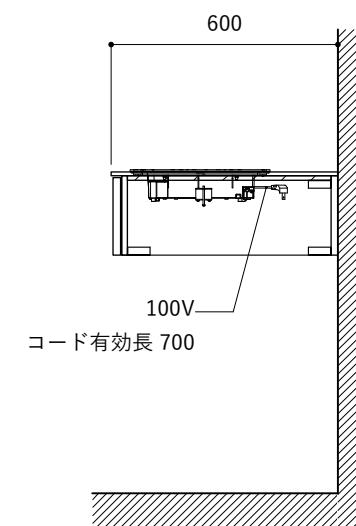

No.	名称	仕様
1	天板	SUS304 パイブレーション仕上 T10
2	シンク	ステンレスシンク
3	面材	ラワン合板小口テープ 水性ウレタン塗装
4	内部キャビネット	低圧メラミン化粧板 ホワイト

No.	名称	仕様
1	水栓	WEBページをご参照ください
2	コンロ	WEBページをご参照ください

※オプションキャビネットは別売りです。
 ※オプションキャビネットをする際は配管を図面に示している範囲内で立ち上げてください。
 ※オプションキャビネットをする際はキッチン高さ850mmを推奨します。
 ※トラップ以降の配管は付属していません。別途ご用意ください。
 ※コンロ横に袖壁を設ける場合は壁を不燃材で仕上げるか、防熱板を使用してください。

シンク断面

コンロ断面

オプションキャビネット使用時

No.	名称	仕様
1	天板	SUS304 パイブレーション仕上 T10
2	シンク	ステンレスシンク
3	面材	ラワン合板小口テープ 水性ウレタン塗装
4	内部キャビネット	低压メラミン化粧板 ホワイト

No.	名称	仕様
1	水栓	WEBページをご参照ください
2	コンロ	WEBページをご参照ください

※オプションキャビネットは別売りです。
 ※オプションキャビネットをする際は配管を図面に示している範囲内で立ち上げてください。
 ※オプションキャビネットをする際はキッチン高さ850mmを推奨します。
 ※トラップ以降の配管は付属していません。別途ご注意ください。
 ※コンロ横に袖壁を設ける場合は壁を不燃材で仕上げるか、防熱板を使用してください。

シンク断面

コンロ断面

オプションキャビネット使用時

No.	名称	仕様
1	天板	SUS304 バイブレーション仕上 T10
2	シンク	ステンレスシンク
3	面材	ラワン合板小口テープ 水性ウレタン塗装
4	内部キャビネット	低圧メラミン化粧板 ホワイト

No.	名称	仕様
1	水栓	WEBページをご参照ください
2	コンロ	WEBページをご参照ください

※オプションキャビネットは別売りです。
 ※オプションキャビネットをする際は配管を図面に示している範囲内で立ち上げてください。
 ※オプションキャビネットをする際はキッチン高さ850mmを推奨します。
 ※トラップ以降の配管は付属していません。別途ご用意ください。
 ※コンロ横に袖壁を設ける場合は壁を不燃材で仕上げるか、防熱板を使用してください。