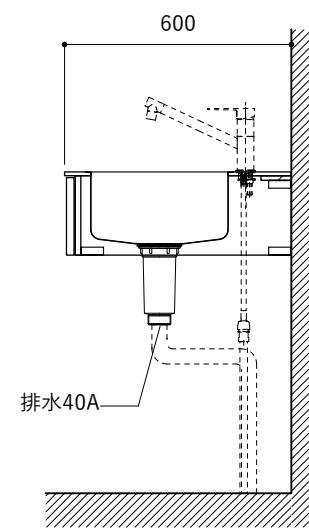

シンク断面

コンロ断面

オプションキャビネット使用時

No.	名称	仕様
1	天板	SUS304 バイブレーション仕上 T10
2	シンク	ステンレスシンク
3	面材	ラワン合板小口テープ 水性ウレタン塗装
4	内部キャビネット	低圧メラミン化粧板 ホワイト

No.	名称	仕様
1	水栓	WEBページをご参照ください
2	コンロ	WEBページをご参照ください

※オプションキャビネットは別売りです。
 ※オプションキャビネットをする際は配管を図面に示している範囲内で立ち上げてください。
 ※オプションキャビネットをする際はキッチン高さ850mmを推奨します。
 ※トラップ以降の配管は付属していません。別途ご用意ください。
 ※コンロ横に袖壁を設ける場合は壁を不燃材で仕上げるか、防熱板を使用してください。

シンク断面

コンロ断面

オプションキャビネット使用時

No.	名称	仕様
1	天板	SUS304 パイブレーション仕上 T10
2	シンク	ステンレスシンク
3	面材	ラワン合板小口テープ 水性ウレタン塗装
4	内部キャビネット	低圧メラミン化粧板 ホワイト

No.	名称	仕様
1	水栓	WEBページをご参照ください
2	コンロ	WEBページをご参照ください

※オプションキャビネットは別売りです。
 ※オプションキャビネットをする際は配管を図面に示している範囲内で立ち上げてください。
 ※オプションキャビネットをする際はキッチン高さ850mmを推奨します。
 ※トラップ以降の配管は付属していません。別途ご用意ください。
 ※コンロ横に袖壁を設ける場合は壁を不燃材で仕上げるか、防熱板を使用してください。

シンク断面

コンロ断面

オプションキャビネット使用時

No.	名称	仕様
1	天板	SUS304 パイブレーション仕上 T10
2	シンク	ステンレスシンク
3	面材	ラワン合板小口テープ 水性ウレタン塗装
4	内部キャビネット	低压メラミン化粧板 ホワイト

No.	名称	仕様
1	水栓	WEBページをご参照ください
2	コンロ	WEBページをご参照ください

※オプションキャビネットは別売りです。
 ※オプションキャビネットをする際は配管を図面に示している範囲内で立ち上げてください。
 ※オプションキャビネットをする際はキッチン高さ850mmを推奨します。
 ※トラップ以降の配管は付属していません。別途ご用意ください。
 ※コンロ横に袖壁を設ける場合は壁を不燃材で仕上げるか、防熱板を使用してください。