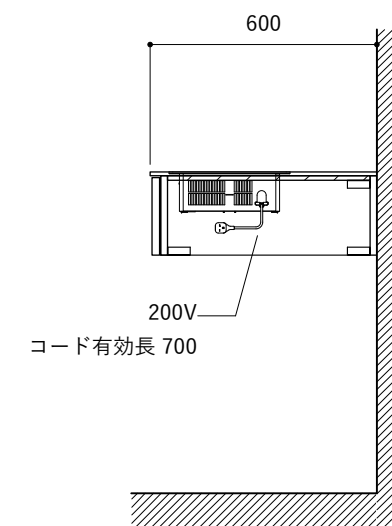

No.	名称	仕様
1	天板	SUS304 パイブレーション仕上 T10
2	シンク	ステンレスシンク
3	面材	ラワン合板小口テープ 水性ウレタン塗装
4	内部キャビネット	低压メラミン化粧板 ホワイト

No.	名称	仕様
1	水栓	WEBページをご参照ください
2	コンロ	WEBページをご参照ください

※オプションキャビネットは別売りです。
※オプションキャビネットをする際は配管を図面に示している範囲内で立ち上げてください。
※オプションキャビネットをする際はキッチン高さ850mmを推奨します。
※トラップ以降の配管は付属していません。別途ご用意ください。
※コンロ横に袖壁を設ける場合は壁を不燃材で仕上げるか、防熱板を使用してください。

コンロ断面