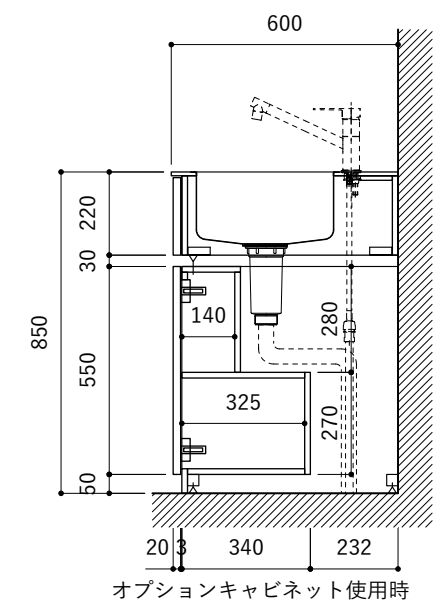

No.	名称	仕様
1	天板	SUS304 バイブレーション仕上 T10
2	シンク	ステンレスシンク
3	面材	ラワン合板小口テープ 水性ウレタン塗装
4	内部キャビネット	低圧メラミン化粧板 ホワイト

No.	名称	仕様
1	水栓	WEBページをご参照ください
2	コンロ	WEBページをご参照ください

※オプションキャビネットは別売りです。
 ※オプションキャビネットをする際は配管を図面に示している範囲内で立ち上げてください。
 ※オプションキャビネットをする際はキッチン高さ850mmを推奨します。
 ※トラップ以降の配管は付属していません。別途ご用意ください。
 ※コンロ横に袖壁を設ける場合は壁を不燃材で仕上げるか、防熱板を使用してください。

シンク断面

コンロ断面

オプションキャビネット使用時

No.	名称	仕様
1	天板	SUS304 パイブレーション仕上 T10
2	シンク	ステンレスシンク
3	面材	ラワン合板小口テープ 水性ウレタン塗装
4	内部キャビネット	低压メラミン化粧板 ホワイト

No.	名称	仕様
1	水栓	WEBページをご参照ください
2	コンロ	WEBページをご参照ください

※オプションキャビネットは別売りです。
 ※オプションキャビネットをする際は配管を図面に示している範囲内で立ち上げてください。
 ※オプションキャビネットをする際はキッチン高さ850mmを推奨します。
 ※トラップ以降の配管は付属していません。別途ご用意ください。
 ※コンロ横に袖壁を設ける場合は壁を不燃材で仕上げるか、防熱板を使用してください。

No.	名称	仕様
1	天板	SUS304 パイブレーション仕上 T10
2	シンク	ステンレスシンク
3	面材	ラワン合板小口テープ 水性ウレタン塗装
4	内部キャビネット	低压メラミン化粧板 ホワイト

No.	名称	仕様
1	水栓	WEBページをご参照ください
2	コンロ	WEBページをご参照ください

※オプションキャビネットは別売りです。
 ※オプションキャビネットをする際は配管を図面に示している範囲内で立ち上げてください。
 ※オプションキャビネットをする際はキッチン高さ850mmを推奨します。
 ※トラップ以降の配管は付属していません。別途ご用意ください。
 ※コンロ横に袖壁を設ける場合は壁を不燃材で仕上げるか、防熱板を使用してください。