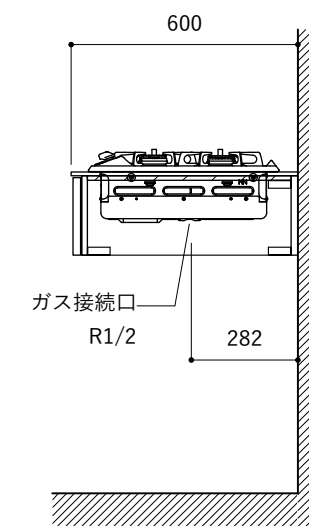

No.	名称	仕様
1	天板	SUS304 バイブレーション仕上 T10
2	シンク	ステンレスシンク
3	面材	ラワン合板小口テープ 水性ウレタン塗装
4	内部キャビネット	低圧メラミン化粧板 ホワイト

No.	名称	仕様
1	水栓	WEBページをご参照ください
2	コンロ	WEBページをご参照ください

※オプションキャビネットは別売りです。
 ※オプションキャビネットをする際は配管を図面に示している範囲内で立ち上げてください。
 ※オプションキャビネットをする際はキッチン高さ850mmを推奨します。
 ※トラップ以降の配管は付属していません。別途ご用意ください。
 ※コンロ横に袖壁を設ける場合は壁を不燃材で仕上げるか、防熱板を使用してください。

シンク断面

コンロ断面

オプションキャビネット使用時

No.	名称	仕様
1	天板	SUS304 パイブレーション仕上 T10
2	シンク	ステンレスシンク
3	面材	ラワン合板小口テープ 水性ウレタン塗装
4	内部キャビネット	低压メラミン化粧板 ホワイト

No.	名称	仕様
1	水栓	WEBページをご参照ください
2	コンロ	WEBページをご参照ください

※オプションキャビネットは別売りです。
 ※オプションキャビネットをする際は配管を図面に示している範囲内で立ち上げてください。
 ※オプションキャビネットをする際はキッチン高さ850mmを推奨します。
 ※トラップ以降の配管は付属していません。別途ご用意ください。
 ※コンロ横に袖壁を設ける場合は壁を不燃材で仕上げるか、防熱板を使用してください。

No.	名称	仕様
1	天板	SUS304 パイブレーション仕上 T10
2	シンク	ステンレスシンク
3	面材	ラワン合板小口テープ 水性ウレタン塗装
4	内部キャビネット	低压メラミン化粧板 ホワイト

No.	名称	仕様
1	水栓	WEBページをご参照ください
2	コンロ	WEBページをご参照ください

※オプションキャビネットは別売りです。
 ※オプションキャビネットをする際は配管を図面に示している範囲内で立ち上げてください。
 ※オプションキャビネットをする際はキッチン高さ850mmを推奨します。
 ※トラップ以降の配管は付属していません。別途ご用意ください。
 ※コンロ横に袖壁を設ける場合は壁を不燃材で仕上げるか、防熱板を使用してください。