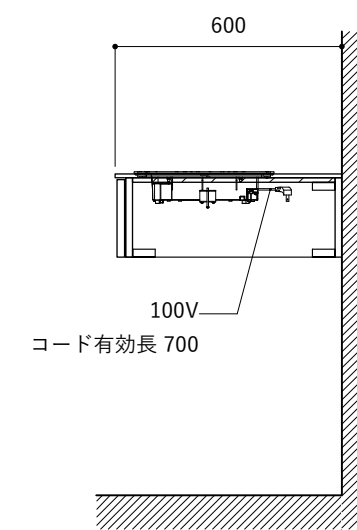

シンク断面

コンロ断面

オプションキャビネット使用時

No.	名称	仕様
1	天板	SUS304 パイブレーション仕上 T10
2	シンク	ステンレスシンク
3	面材	ラワン合板小口テープ 水性ウレタン塗装
4	内部キャビネット	低压メラミン化粧板 ホワイト

No.	名称	仕様
1	水栓	WEBページをご参照ください
2	コンロ	WEBページをご参照ください

※オプションキャビネットは別売りです。
 ※オプションキャビネットをする際は配管を図面に示している範囲内で立ち上げてください。
 ※オプションキャビネットをする際はキッチン高さ850mmを推奨します。
 ※トラップ以降の配管は付属していません。別途ご注意ください。
 ※コンロ横に袖壁を設ける場合は壁を不燃材で仕上げるか、防熱板を使用してください。

シンク断面

コンロ断面

オプションキャビネット使用時

No.	名称	仕様
1	天板	SUS304 バイブレーション仕上 T10
2	シンク	ステンレスシンク
3	面材	ラワン合板小口テープ 水性ウレタン塗装
4	内部キャビネット	低圧メラミン化粧板 ホワイト

No.	名称	仕様
1	水栓	WEBページをご参照ください
2	コンロ	WEBページをご参照ください

※オプションキャビネットは別売りです。
 ※オプションキャビネットをする際は配管を図面に示している範囲内で立ち上げてください。
 ※オプションキャビネットをする際はキッチン高さ850mmを推奨します。
 ※トラップ以降の配管は付属していません。別途ご用意ください。
 ※コンロ横に袖壁を設ける場合は壁を不燃材で仕上げるか、防熱板を使用してください。

シンク断面

コンロ断面

オプションキャビネット使用時

No.	名称	仕様
1	天板	SUS304 パイブレーション仕上 T10
2	シンク	ステンレスシンク
3	面材	ラワン合板小口テープ 水性ウレタン塗装
4	内部キャビネット	低圧メラミン化粧板 ホワイト

No.	名称	仕様
1	水栓	WEBページをご参照ください
2	コンロ	WEBページをご参照ください

※オプションキャビネットは別売りです。
 ※オプションキャビネットをする際は配管を図面に示している範囲内で立ち上げてください。
 ※オプションキャビネットをする際はキッチン高さ850mmを推奨します。
 ※トラップ以降の配管は付属していません。別途ご用意ください。
 ※コンロ横に袖壁を設ける場合は壁を不燃材で仕上げるか、防熱板を使用してください。