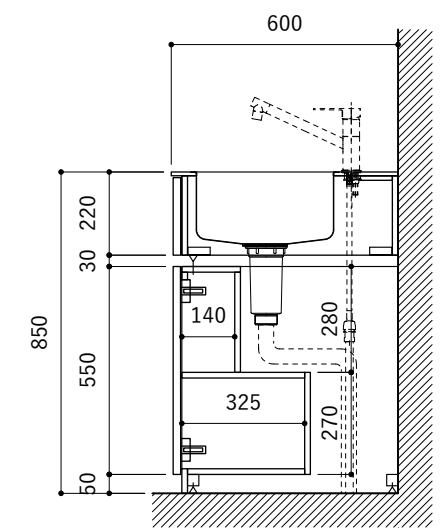

No.	名称	仕様
1	天板	SUS304 パイブレーション仕上 T10
2	シンク	ステンレスシンク
3	面材	ラワン合板小口テープ 水性ウレタン塗装
4	内部キャビネット	低压メラミン化粧板 ホワイト

No.	名称	仕様
1	水栓	WEBページをご参照ください
2	コンロ	WEBページをご参照ください

※オプションキャビネットは別売りです。
 ※オプションキャビネットをする際は配管を図面に示している範囲内で立ち上げてください。
 ※オプションキャビネットをする際はキッチン高さ850mmを推奨します。
 ※トラップ以降の配管は付属していません。別途ご用意ください。
 ※コンロ横に袖壁を設ける場合は壁を不燃材で仕上げるか、防熱板を使用してください。

シンク断面

コンロ断面

オプションキャビネット使用時

No.	名称	仕様
1	天板	SUS304 パイブレーション仕上 T10
2	シンク	ステンレスシンク
3	面材	ラワン合板小口テープ 水性ウレタン塗装
4	内部キャビネット	低圧メラミン化粧板 ホワイト

No.	名称	仕様
1	水栓	WEBページをご参照ください
2	コンロ	WEBページをご参照ください

※オプションキャビネットは別売りです。
 ※オプションキャビネットをする際は配管を図面に示している範囲内で立ち上げてください。
 ※オプションキャビネットをする際はキッチン高さ850mmを推奨します。
 ※トラップ以降の配管は付属していません。別途ご用意ください。
 ※コンロ横に袖壁を設ける場合は壁を不燃材で仕上げるか、防熱板を使用してください。