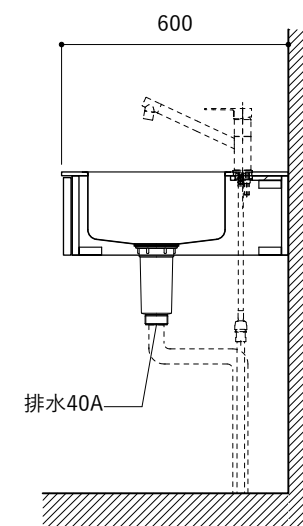

シンク断面

コンロ断面

オプションキャビネット使用時

No.	名称	仕様
1	天板	SUS304 パイブレーション仕上 T10
2	シンク	ステンレスシンク
3	面材	ラワン合板小口テープ 水性ウレタン塗装
4	内部キャビネット	低圧メラミン化粧板 ホワイト

No.	名称	仕様
1	水栓	WEBページをご参照ください
2	コンロ	WEBページをご参照ください

※オプションキャビネットは別売りです。
 ※オプションキャビネットをする際は配管を図面に示している範囲内で立ち上げてください。
 ※オプションキャビネットをする際はキッチン高さ850mmを推奨します。
 ※トラップ以降の配管は付属していません。別途ご用意ください。
 ※コンロ横に袖壁を設ける場合は壁を不燃材で仕上げるか、防熱板を使用してください。

シンク断面

コンロ断面

オプションキャビネット使用時

No.	名称	仕様
1	天板	SUS304 パイブレーション仕上 T10
2	シンク	ステンレスシンク
3	面材	ラワン合板小口テープ 水性ウレタン塗装
4	内部キャビネット	低压メラミン化粧板 ホワイト

No.	名称	仕様
1	水栓	WEBページをご参照ください
2	コンロ	WEBページをご参照ください

※オプションキャビネットは別売りです。
 ※オプションキャビネットをする際は配管を図面に示している範囲内で立ち上げてください。
 ※オプションキャビネットをする際はキッチン高さ850mmを推奨します。
 ※トラップ以降の配管は付属していません。別途ご用意ください。
 ※コンロ横に袖壁を設ける場合は壁を不燃材で仕上げるか、防熱板を使用してください。