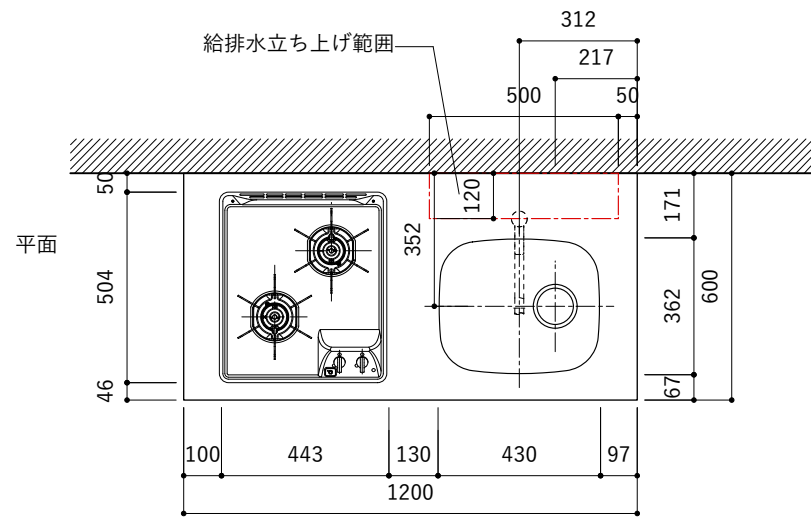

No.	名称	仕様
1	天板	SUS304 バイブレーション仕上 T10
2	シンク	ステンレスシンク
3	面材	ラワン合板小口テープ 水性ウレタン塗装
4	内部キャビネット	低圧メラミン化粧板 ホワイト

No.	名称	仕様
1	水栓	WEBページをご参照ください
2	コンロ	WEBページをご参照ください

※オプションキャビネットは別売りです。
 ※オプションキャビネットをする際は配管を図面に示している範囲内で立ち上げてください。
 ※オプションキャビネットをする際はキッチン高さ850mmを推奨します。
 ※トラップ以降の配管は付属していません。別途ご用意ください。
 ※コンロ横に袖壁を設ける場合は壁を不燃材で仕上げるか、防熱板を使用してください。

シンク断面

コンロ断面

オプションキャビネット使用時

No.	名称	仕様
1	天板	SUS304 パイブレーション仕上 T10
2	シンク	ステンレスシンク
3	面材	ラワン合板小口テープ 水性ウレタン塗装
4	内部キャビネット	低压メラミン化粧板 ホワイト

No.	名称	仕様
1	水栓	WEBページをご参照ください
2	コンロ	WEBページをご参照ください

※オプションキャビネットは別売りです。
 ※オプションキャビネットをする際は配管を図面に示している範囲内で立ち上げてください。
 ※オプションキャビネットをする際はキッチン高さ850mmを推奨します。
 ※トラップ以降の配管は付属していません。別途ご用意ください。
 ※コンロ横に袖壁を設ける場合は壁を不燃材で仕上げるか、防熱板を使用してください。

No.	名称	仕様
1	天板	SUS304 パイブレーション仕上 T10
2	シンク	ステンレスシンク
3	面材	ラワン合板小口テープ 水性ウレタン塗装
4	内部キャビネット	低压メラミン化粧板 ホワイト

No.	名称	仕様
1	水栓	WEBページをご参照ください
2	コンロ	WEBページをご参照ください

※オプションキャビネットは別売りです。
 ※オプションキャビネットをする際は配管を図面に示している範囲内で立ち上げてください。
 ※オプションキャビネットをする際はキッチン高さ850mmを推奨します。
 ※トラップ以降の配管は付属していません。別途ご用意ください。
 ※コンロ横に袖壁を設ける場合は壁を不燃材で仕上げるか、防熱板を使用してください。