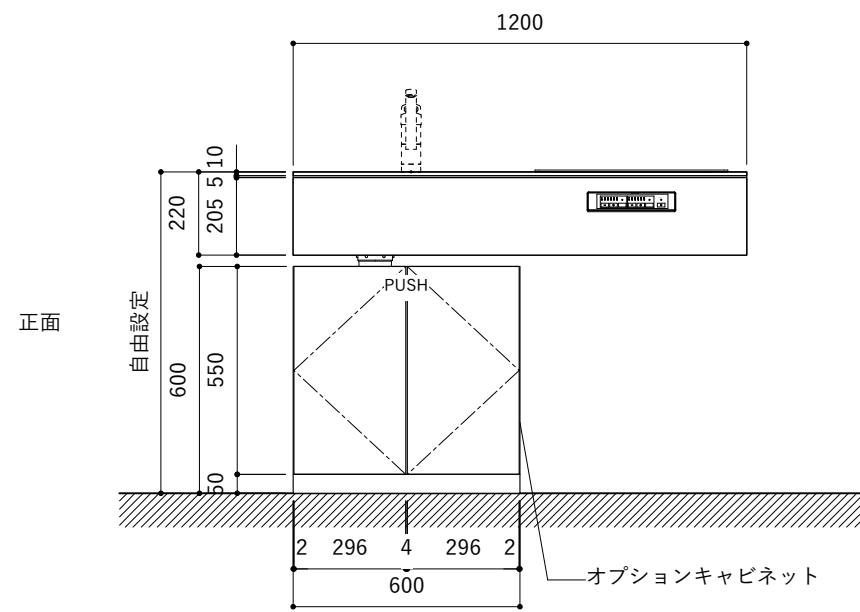

シンク断面

コンロ断面

オプションキャビネット使用時

No.	名称	仕様
1	天板	SUS304 バイブレーション仕上 T10
2	シンク	ステンレスシンク
3	面材	ラワン合板小口テープ 水性ウレタン塗装
4	内部キャビネット	低圧メラミン化粧板 ホワイト

No.	名称	仕様
1	水栓	WEBページをご参照ください
2	コンロ	WEBページをご参照ください

※オプションキャビネットは別売りです。
 ※オプションキャビネットをする際は配管を図面に示している範囲内で立ち上げてください。
 ※オプションキャビネットをする際はキッチン高さ850mmを推奨します。
 ※トラップ以降の配管は付属していません。別途ご用意ください。
 ※コンロ横に袖壁を設ける場合は壁を不燃材で仕上げるか、防熱板を使用してください。

シンク断面

コンロ断面

オプションキャビネット使用時

No.	名称	仕様
1	天板	SUS304 パイブレーション仕上 T10
2	シンク	ステンレスシンク
3	面材	ラワン合板小口テープ 水性ウレタン塗装
4	内部キャビネット	低圧メラミン化粧板 ホワイト

No.	名称	仕様
1	水栓	WEBページをご参照ください
2	コンロ	WEBページをご参照ください

※オプションキャビネットは別売りです。
 ※オプションキャビネットをする際は配管を図面に示している範囲内で立ち上げてください。
 ※オプションキャビネットをする際はキッチン高さ850mmを推奨します。
 ※トラップ以降の配管は付属していません。別途ご用意ください。
 ※コンロ横に袖壁を設ける場合は壁を不燃材で仕上げるか、防熱板を使用してください。