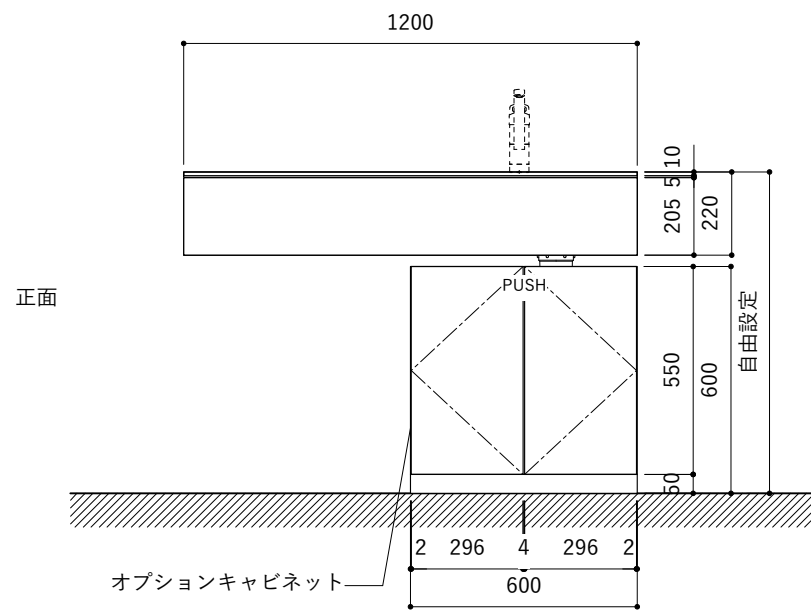

No.	名称	仕様
1	天板	SUS304 パイブレーション仕上 T10
2	シンク	ステンレスシンク
3	面材	ラワン合板小口テープ 水性ウレタン塗装
4	内部キャビネット	低圧メラミン化粧板 ホワイト

No.	名称	仕様
1	水栓	WEBページをご参照ください
2	コンロ	なし

※オプションキャビネットは別売りです。
 ※オプションキャビネットをする際は配管を図面に示している範囲内で立ち上げてください。
 ※オプションキャビネットをする際はキッチン高さ850mmを推奨します。
 ※トラップ以降の配管は付属していません。別途ご用意ください。
 ※コンロ横に袖壁を設ける場合は壁を不燃材で仕上げるか、防熱板を使用してください。

シンク断面

コンロ断面

オプションキャビネット使用時

No.	名称	仕様
1	天板	SUS304 パイブレーション仕上 T10
2	シンク	ステンレスシンク
3	面材	ラワン合板小口テープ 水性ウレタン塗装
4	内部キャビネット	低圧メラミン化粧板 ホワイト

No.	名称	仕様
1	水栓	WEBページをご参照ください
2	コンロ	WEBページをご参照ください

※オプションキャビネットは別売りです。
 ※オプションキャビネットをする際は配管を図面に示している範囲内で立ち上げてください。
 ※オプションキャビネットをする際はキッチン高さ850mmを推奨します。
 ※トラップ以降の配管は付属していません。別途ご用意ください。
 ※コンロ横に袖壁を設ける場合は壁を不燃材で仕上げるか、防熱板を使用してください。