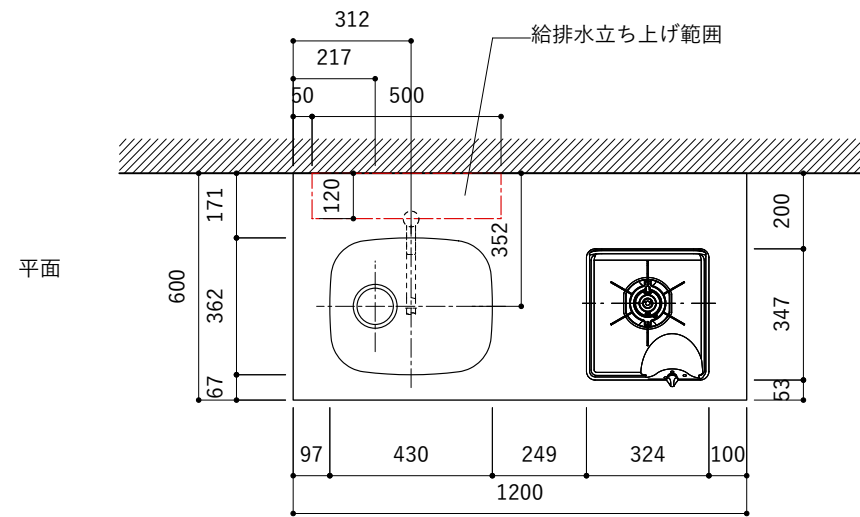

No.	名称	仕様
1	天板	SUS304 パイブレーション仕上 T10
2	シンク	ステンレスシンク
3	面材	ラワン合板小口テープ 水性ウレタン塗装
4	内部キャビネット	低圧メラミン化粧板 ホワイト

No.	名称	仕様
1	水栓	WEBページをご参照ください
2	コンロ	なし

※オプションキャビネットは別売りです。
 ※オプションキャビネットをする際は配管を図面に示している範囲内で立ち上げてください。
 ※オプションキャビネットをする際はキッチン高さ850mmを推奨します。
 ※トラップ以降の配管は付属していません。別途ご用意ください。
 ※コンロ横に袖壁を設ける場合は壁を不燃材で仕上げるか、防熱板を使用してください。

シンク断面

コンロ断面

オプションキャビネット使用時

No.	名称	仕様
1	天板	SUS304 パイブレーション仕上 T10
2	シンク	ステンレスシンク
3	面材	ラワン合板小口テープ 水性ウレタン塗装
4	内部キャビネット	低圧メラミン化粧板 ホワイト

No.	名称	仕様
1	水栓	WEBページをご参照ください
2	コンロ	WEBページをご参照ください

※オプションキャビネットは別売りです。
 ※オプションキャビネットをする際は配管を図面に示している範囲内で立ち上げてください。
 ※オプションキャビネットをする際はキッチン高さ850mmを推奨します。
 ※トラップ以降の配管は付属していません。別途ご用意ください。
 ※コンロ横に袖壁を設ける場合は壁を不燃材で仕上げるか、防熱板を使用してください。

No.	名称	仕様
1	天板	SUS304 バイブレーション仕上 T10
2	シンク	ステンレスシンク
3	面材	ラワン合板小口テープ 水性ウレタン塗装
4	内部キャビネット	低圧メラミン化粧板 ホワイト

No.	名称	仕様
1	水栓	WEBページをご参照ください
2	コンロ	WEBページをご参照ください

※オプションキャビネットは別売りです。
 ※オプションキャビネットをする際は配管を図面に示している範囲内で立ち上げてください。
 ※オプションキャビネットをする際はキッチン高さ850mmを推奨します。
 ※トラップ以降の配管は付属していません。別途ご用意ください。
 ※コンロ横に袖壁を設ける場合は壁を不燃材で仕上げるか、防熱板を使用してください。