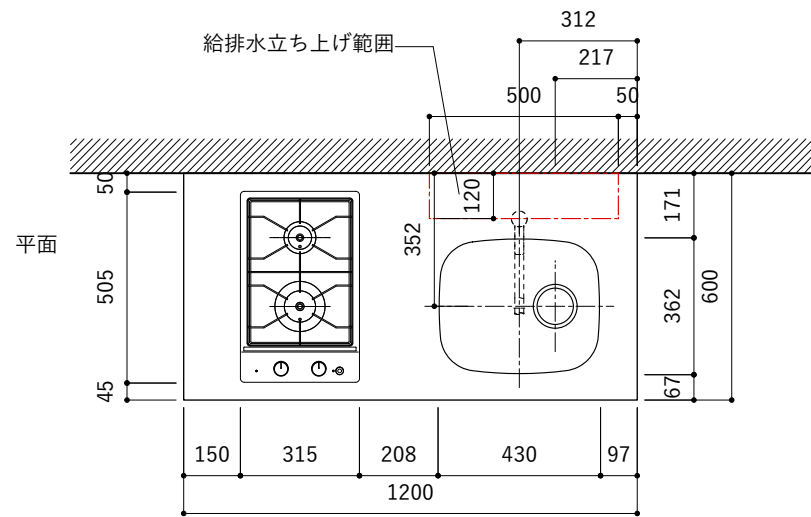

シンク断面

コンロ断面

オプションキャビネット使用時

No.	名称	仕様
1	天板	SUS304 パイブレーション仕上 T10
2	シンク	ステンレスシンク
3	面材	ラワン合板小口テープ 水性ウレタン塗装
4	内部キャビネット	低圧メラミン化粧板 ホワイト

No.	名称	仕様
1	水栓	WEBページをご参照ください
2	コンロ	WEBページをご参照ください

※オプションキャビネットは別売りです。
 ※オプションキャビネットをする際は配管を図面に示している範囲内で立ち上げてください。
 ※オプションキャビネットをする際はキッチン高さ850mmを推奨します。
 ※トラップ以降の配管は付属していません。別途ご用意ください。
 ※コンロ横に袖壁を設ける場合は壁を不燃材で仕上げるか、防熱板を使用してください。

シンク断面

コンロ断面

オプションキャビネット使用時

No.	名称	仕様
1	天板	SUS304 パイブレーション仕上 T10
2	シンク	ステンレスシンク
3	面材	ラワン合板小口テープ 水性ウレタン塗装
4	内部キャビネット	低压メラミン化粧板 ホワイト

No.	名称	仕様
1	水栓	WEBページをご参照ください
2	コンロ	WEBページをご参照ください

※オプションキャビネットは別売りです。
 ※オプションキャビネットをする際は配管を図面に示している範囲内で立ち上げてください。
 ※オプションキャビネットをする際はキッチン高さ850mmを推奨します。
 ※トラップ以降の配管は付属していません。別途ご用意ください。
 ※コンロ横に袖壁を設ける場合は壁を不燃材で仕上げるか、防熱板を使用してください。