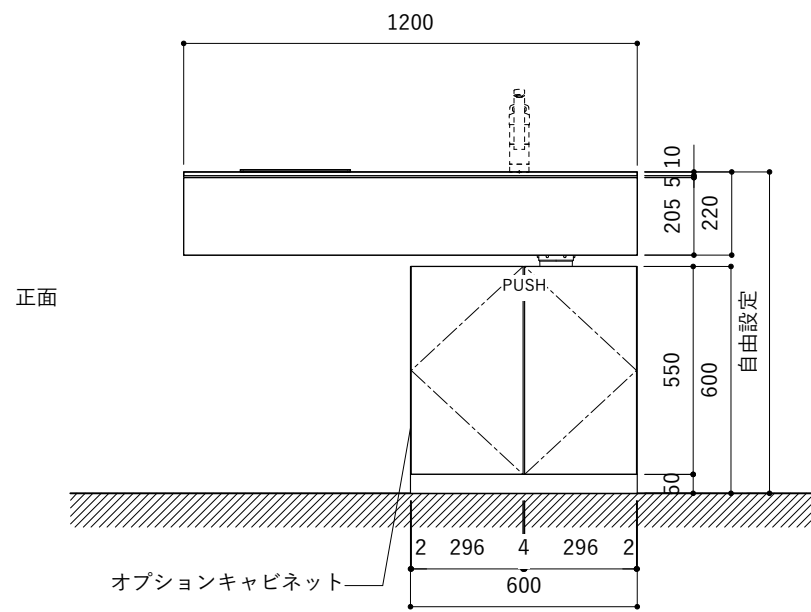

シンク断面

コンロ断面

オプションキャビネット使用時

No.	名称	仕様
1	天板	SUS304 パイブレーション仕上 T10
2	シンク	ステンレスシンク
3	面材	ラワン合板小口テープ 水性ウレタン塗装
4	内部キャビネット	低压メラミン化粧板 ホワイト

No.	名称	仕様
1	水栓	WEBページをご参照ください
2	コンロ	WEBページをご参照ください

※オプションキャビネットは別売りです。
 ※オプションキャビネットをする際は配管を図面に示している範囲内で立ち上げてください。
 ※オプションキャビネットをする際はキッチン高さ850mmを推奨します。
 ※トラップ以降の配管は付属していません。別途ご用意ください。
 ※コンロ横に袖壁を設ける場合は壁を不燃材で仕上げるか、防熱板を使用してください。