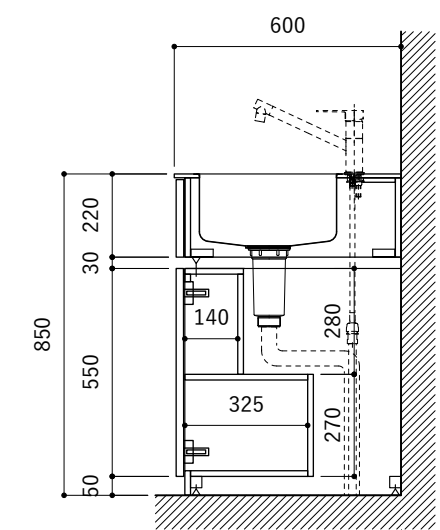

オプションキャビネット使用時