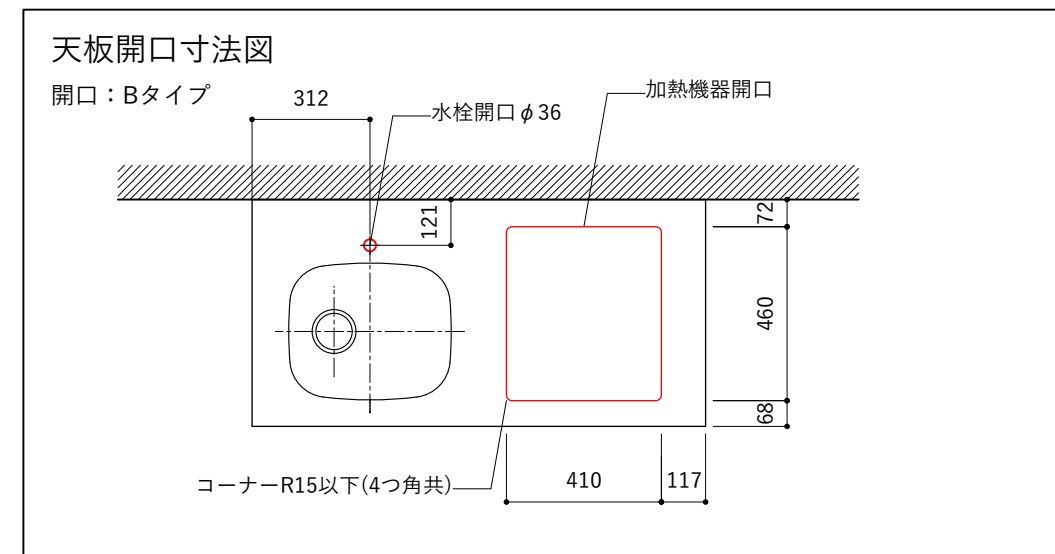

シンク断面

コンロ断面

オプションキャビネット使用時

No.	名称	仕様
1	天板	SUS304 パイブレーション仕上 T10
2	シンク	ステンレスシンク
3	面材	ラワン合板小口テープ 水性ウレタン塗装
4	内部キャビネット	低压メラミン化粧板 ホワイト

No.	名称	仕様
1	水栓	WEBページをご参照ください
2	コンロ	WEBページをご参照ください

※オプションキャビネットは別売りです。
 ※オプションキャビネットをする際は配管を図面に示している範囲内で立ち上げてください。
 ※オプションキャビネットをする際はキッチン高さ850mmを推奨します。
 ※トラップ以降の配管は付属していません。別途ご用意ください。
 ※コンロ横に袖壁を設ける場合は壁を不燃材で仕上げるか、防熱板を使用してください。