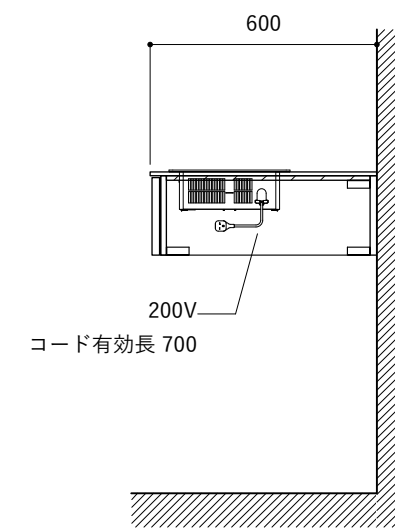

シンク断面

コンロ断面

オプションキャビネット使用時

No.	名称	仕様
1	天板	SUS304 バイブレーション仕上 T10
2	シンク	ステンレスシンク
3	面材	ラワン合板小口テープ 水性ウレタン塗装
4	内部キャビネット	低圧メラミン化粧板 ホワイト

No.	名称	仕様
1	水栓	WEBページをご参照ください
2	コンロ	WEBページをご参照ください

※オプションキャビネットは別売りです。
 ※オプションキャビネットをする際は配管を図面に示している範囲内で立ち上げてください。
 ※オプションキャビネットをする際はキッチン高さ850mmを推奨します。
 ※トラップ以降の配管は付属していません。別途ご用意ください。
 ※コンロ横に袖壁を設ける場合は壁を不燃材で仕上げるか、防熱板を使用してください。

シンク断面

コンロ断面

オプションキャビネット使用時

No.	名称	仕様
1	天板	SUS304 パイブレーション仕上 T10
2	シンク	ステンレスシンク
3	面材	ラワン合板小口テープ 水性ウレタン塗装
4	内部キャビネット	低圧メラミン化粧板 ホワイト

No.	名称	仕様
1	水栓	WEBページをご参照ください
2	コンロ	WEBページをご参照ください

※オプションキャビネットは別売りです。
 ※オプションキャビネットをする際は配管を図面に示している範囲内で立ち上げてください。
 ※オプションキャビネットをする際はキッチン高さ850mmを推奨します。
 ※トラップ以降の配管は付属していません。別途ご用意ください。
 ※コンロ横に袖壁を設ける場合は壁を不燃材で仕上げるか、防熱板を使用してください。

シンク断面

コンロ断面

オプションキャビネット使用時

No.	名称	仕様
1	天板	SUS304 パイブレーション仕上 T10
2	シンク	ステンレスシンク
3	面材	ラワン合板小口テープ 水性ウレタン塗装
4	内部キャビネット	低压メラミン化粧板 ホワイト

No.	名称	仕様
1	水栓	WEBページをご参照ください
2	コンロ	WEBページをご参照ください

※オプションキャビネットは別売りです。
 ※オプションキャビネットをする際は配管を図面に示している範囲内で立ち上げてください。
 ※オプションキャビネットをする際はキッチン高さ850mmを推奨します。
 ※トラップ以降の配管は付属していません。別途ご用意ください。
 ※コンロ横に袖壁を設ける場合は壁を不燃材で仕上げるか、防熱板を使用してください。