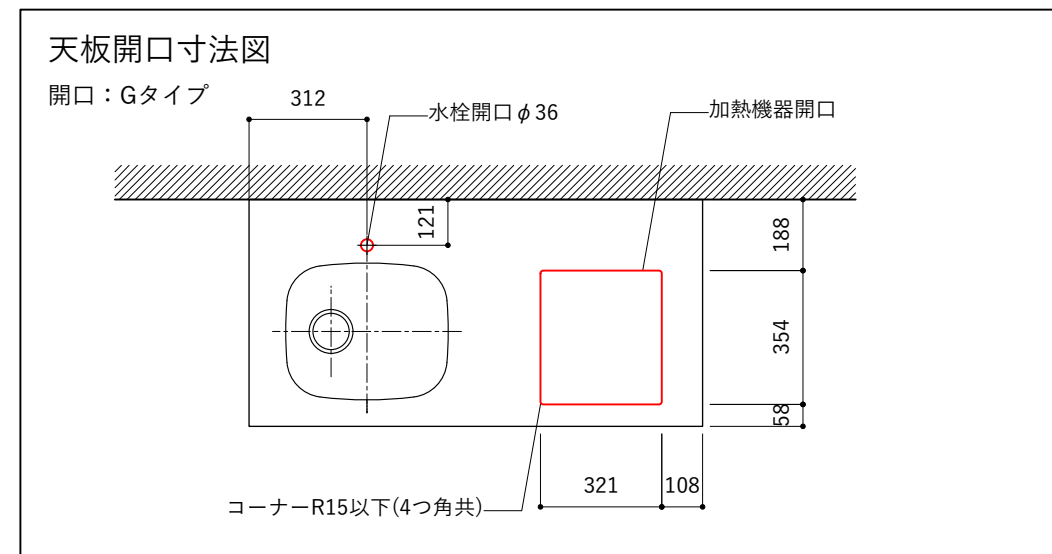

No.	名称	仕様
1	天板	SUS304 パイブレーション仕上 T10
2	シンク	ステンレスシンク
3	面材	ラワン合板小口テープ 水性ウレタン塗装
4	内部キャビネット	低压メラミン化粧板 ホワイト

No.	名称	仕様
1	水栓	WEBページをご参照ください
2	コンロ	WEBページをご参照ください

※オプションキャビネットは別売りです。
※オプションキャビネットをする際は配管を図面に示している範囲内で立ち上げてください。
※オプションキャビネットをする際はキッチン高さ850mmを推奨します。
※トラップ以降の配管は付属していません。別途ご注意ください。
※コンロ横に袖壁を設ける場合は壁を不燃材で仕上げるか、防熱板を使用してください。