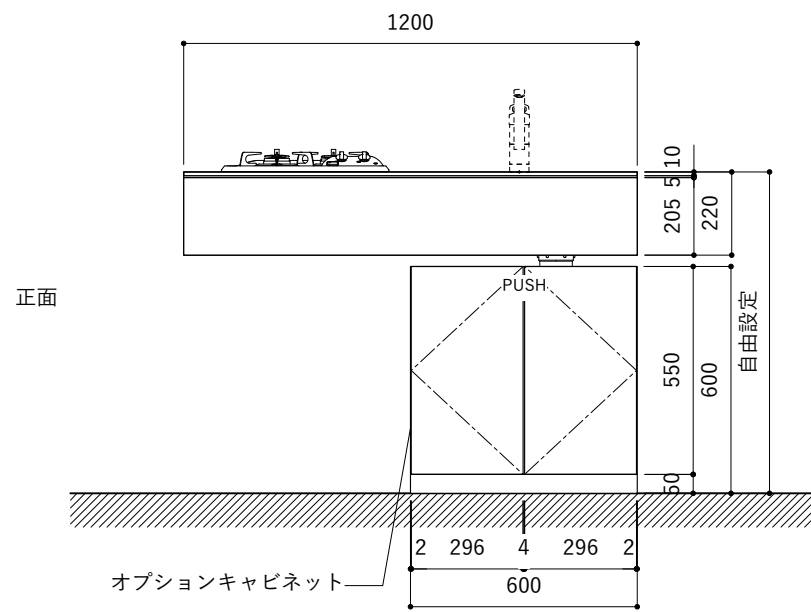

No.	名称	仕様
1	天板	SUS304 バイブレーション仕上 T10
2	シンク	ステンレスシンク
3	面材	ラワン合板小口テープ 水性ウレタン塗装
4	内部キャビネット	低圧メラミン化粧板 ホワイト

No.	名称	仕様
1	水栓	WEBページをご参照ください
2	コンロ	WEBページをご参照ください

※オプションキャビネットは別売りです。
 ※オプションキャビネットをする際は配管を図面に示している範囲内で立ち上げてください。
 ※オプションキャビネットをする際はキッチン高さ850mmを推奨します。
 ※トラップ以降の配管は付属していません。別途ご用意ください。
 ※コンロ横に袖壁を設ける場合は壁を不燃材で仕上げるか、防熱板を使用してください。

シンク断面

コンロ断面

オプションキャビネット使用時

No.	名称	仕様
1	天板	SUS304 パイブレーション仕上 T10
2	シンク	ステンレスシンク
3	面材	ラワン合板小口テープ 水性ウレタン塗装
4	内部キャビネット	低压メラミン化粧板 ホワイト

No.	名称	仕様
1	水栓	WEBページをご参照ください
2	コンロ	WEBページをご参照ください

※オプションキャビネットは別売りです。
 ※オプションキャビネットをする際は配管を図面に示している範囲内で立ち上げてください。
 ※オプションキャビネットをする際はキッチン高さ850mmを推奨します。
 ※トラップ以降の配管は付属していません。別途ご用意ください。
 ※コンロ横に袖壁を設ける場合は壁を不燃材で仕上げるか、防熱板を使用してください。