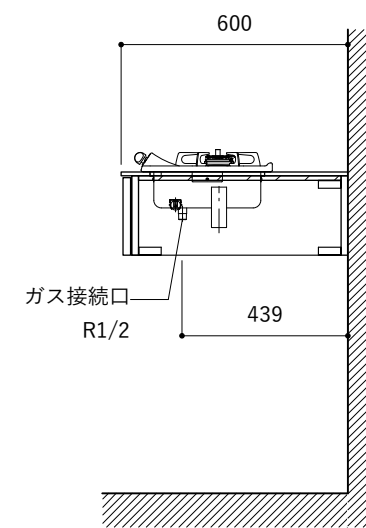

No.	名称	仕様
1	天板	SUS304 バイブレーション仕上 T10
2	シンク	ステンレスシンク
3	面材	ラワン合板小口テープ 水性ウレタン塗装
4	内部キャビネット	低圧メラミン化粧板 ホワイト

No.	名称	仕様
1	水栓	WEBページをご参照ください
2	コンロ	WEBページをご参照ください

※オプションキャビネットは別売りです。
※オプションキャビネットをする際は配管を図面に示している範囲内で立ち上げてください。
※オプションキャビネットをする際はキッチン高さ850mmを推奨します。
※トラップ以降の配管は付属していません。別途ご用意ください。
※コンロ横に袖壁を設ける場合は壁を不燃材で仕上げるか、防熱板を使用してください。

コンロ断面