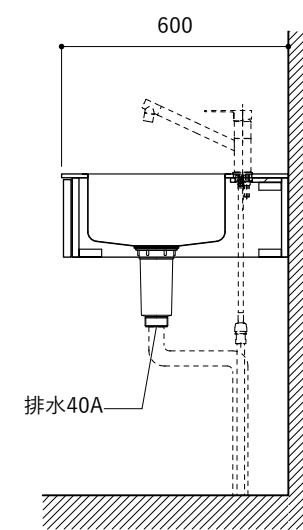

シンク断面

コンロ断面

オプションキャビネット使用時

No.	名称	仕様
1	天板	SUS304 パイブレーション仕上 T10
2	シンク	ステンレスシンク
3	面材	ラワン合板小口テープ 水性ウレタン塗装
4	内部キャビネット	低压メラミン化粧板 ホワイト

No.	名称	仕様
1	水栓	WEBページをご参照ください
2	コンロ	WEBページをご参照ください

※オプションキャビネットは別売りです。
 ※オプションキャビネットをする際は配管を図面に示している範囲内で立ち上げてください。
 ※オプションキャビネットをする際はキッチン高さ850mmを推奨します。
 ※トラップ以降の配管は付属していません。別途ご注意ください。
 ※コンロ横に袖壁を設ける場合は壁を不燃材で仕上げるか、防熱板を使用してください。

シンク断面

コンロ断面

オプションキャビネット使用時

No.	名称	仕様
1	天板	SUS304 バイブレーション仕上 T10
2	シンク	ステンレスシンク
3	面材	ラワン合板小口テープ 水性ウレタン塗装
4	内部キャビネット	低圧メラミン化粧板 ホワイト

No.	名称	仕様
1	水栓	WEBページをご参照ください
2	コンロ	WEBページをご参照ください

※オプションキャビネットは別売りです。
 ※オプションキャビネットをする際は配管を図面に示している範囲内で立ち上げてください。
 ※オプションキャビネットをする際はキッチン高さ850mmを推奨します。
 ※トラップ以降の配管は付属していません。別途ご用意ください。
 ※コンロ横に袖壁を設ける場合は壁を不燃材で仕上げるか、防熱板を使用してください。

シンク断面

コンロ断面

オプションキャビネット使用時

No.	名称	仕様
1	天板	SUS304 パイブレーション仕上 T10
2	シンク	ステンレスシンク
3	面材	ラワン合板小口テープ 水性ウレタン塗装
4	内部キャビネット	低圧メラミン化粧板 ホワイト

No.	名称	仕様
1	水栓	WEBページをご参照ください
2	コンロ	WEBページをご参照ください

※オプションキャビネットは別売りです。
 ※オプションキャビネットをする際は配管を図面に示している範囲内で立ち上げてください。
 ※オプションキャビネットをする際はキッチン高さ850mmを推奨します。
 ※トラップ以降の配管は付属していません。別途ご用意ください。
 ※コンロ横に袖壁を設ける場合は壁を不燃材で仕上げるか、防熱板を使用してください。