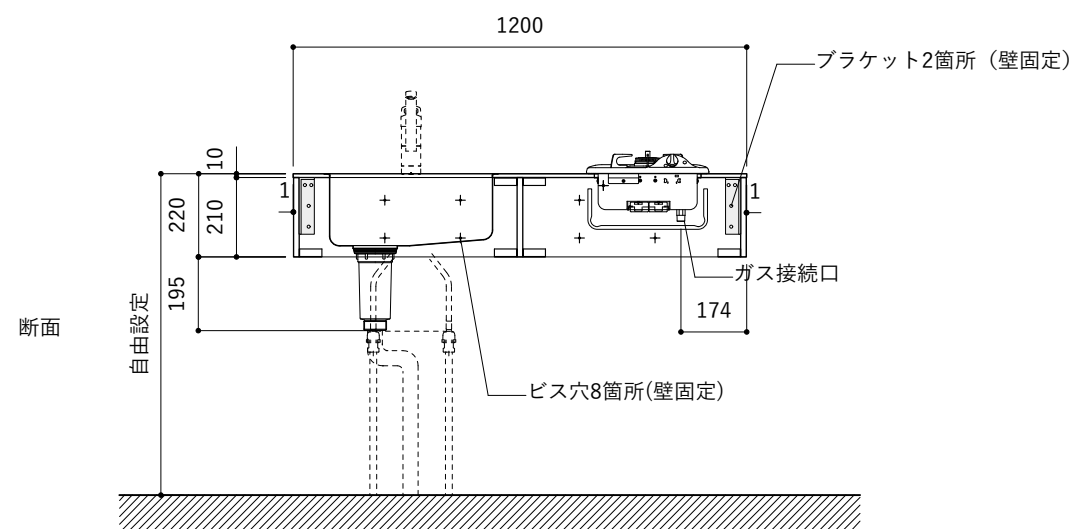

シンク断面

コンロ断面

オプションキャビネット使用時

No.	名称	仕様
1	天板	SUS304 パイブレーション仕上 T10
2	シンク	ステンレスシンク
3	面材	ラワン合板小口テープ 水性ウレタン塗装
4	内部キャビネット	低圧メラミン化粧板 ホワイト

No.	名称	仕様
1	水栓	WEBページをご参照ください
2	コンロ	WEBページをご参照ください

※オプションキャビネットは別売りです。
 ※オプションキャビネットをする際は配管を図面に示している範囲内で立ち上げてください。
 ※オプションキャビネットをする際はキッチン高さ850mmを推奨します。
 ※トラップ以降の配管は付属していません。別途ご用意ください。
 ※コンロ横に袖壁を設ける場合は壁を不燃材で仕上げるか、防熱板を使用してください。

No.	名称	仕様
1	天板	SUS304 バイブレーション仕上 T10
2	シンク	ステンレスシンク
3	面材	ラワン合板小口テープ 水性ウレタン塗装
4	内部キャビネット	低圧メラミン化粧板 ホワイト

No.	名称	仕様
1	水栓	WEBページをご参照ください
2	コンロ	WEBページをご参照ください

※オプションキャビネットは別売りです。
 ※オプションキャビネットをする際は配管を図面に示している範囲内で立ち上げてください。
 ※オプションキャビネットをする際はキッチン高さ850mmを推奨します。
 ※トラップ以降の配管は付属していません。別途ご用意ください。
 ※コンロ横に袖壁を設ける場合は壁を不燃材で仕上げるか、防熱板を使用してください。