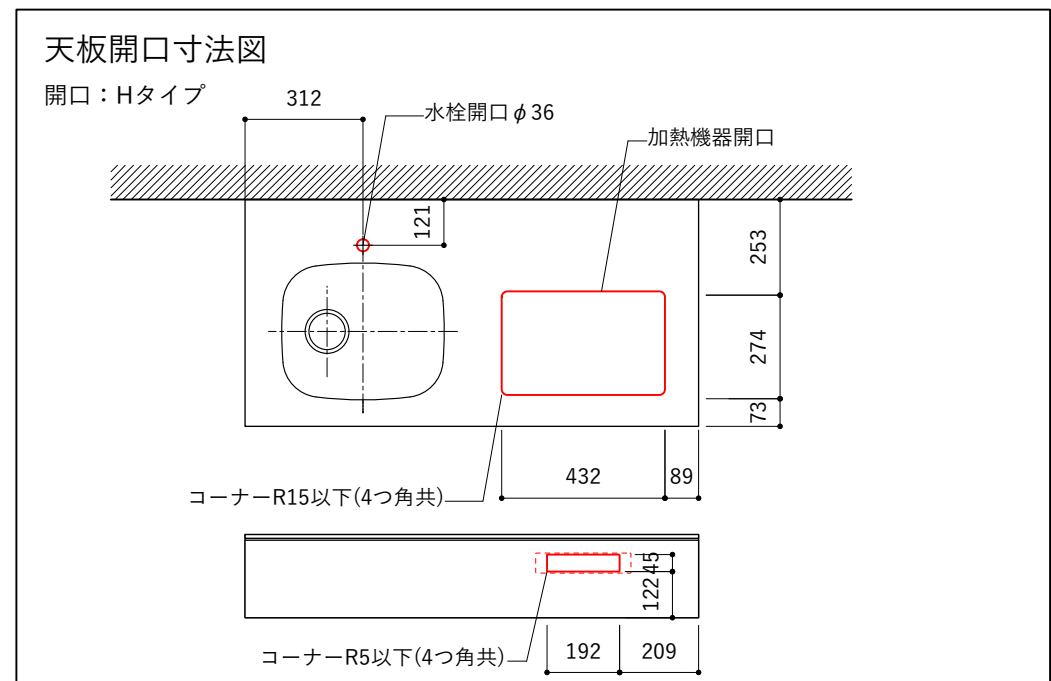

No.	名称	仕様
1	天板	SUS304 パイブレーション仕上 T10
2	シンク	ステンレスシンク
3	面材	ラワン合板小口テープ 水性ウレタン塗装
4	内部キャビネット	低圧メラミン化粧板 ホワイト

No.	名称	仕様
1	水栓	WEBページをご参照ください
2	コンロ	WEBページをご参照ください

※オプションキャビネットは別売りです。
※オプションキャビネットをする際は配管を図面に示している範囲内で立ち上げてください。
※オプションキャビネットをする際はキッチン高さ850mmを推奨します。
※トラップ以降の配管は付属していません。別途ご用意ください。
※コンロ横に袖壁を設ける場合は壁を不燃材で仕上げるか、防熱板を使用してください。