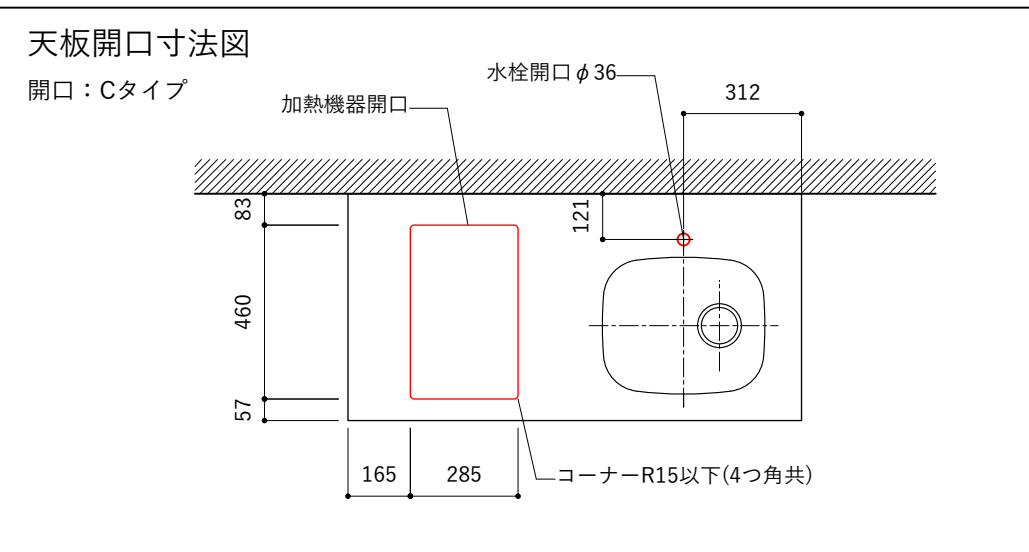

No.	名称	仕様
1	天板	SUS304 パイブレーション仕上 T10
2	シンク	ステンレスシンク
3	面材	ラワン合板小口テープ 水性ウレタン塗装
4	内部キャビネット	低压メラミン化粧板 ホワイト

No.	名称	仕様
1	水栓	WEBページをご参照ください
2	コンロ	WEBページをご参照ください

※オプションキャビネットは別売りです。
※オプションキャビネットをする際は配管を図面に示している範囲内で立ち上げてください。
※オプションキャビネットをする際はキッチン高さ850mmを推奨します。
※トラップ以降の配管は付属していません。別途ご用意ください。
※コンロ横に袖壁を設ける場合は壁を不燃材で仕上げるか、防熱板を使用してください。