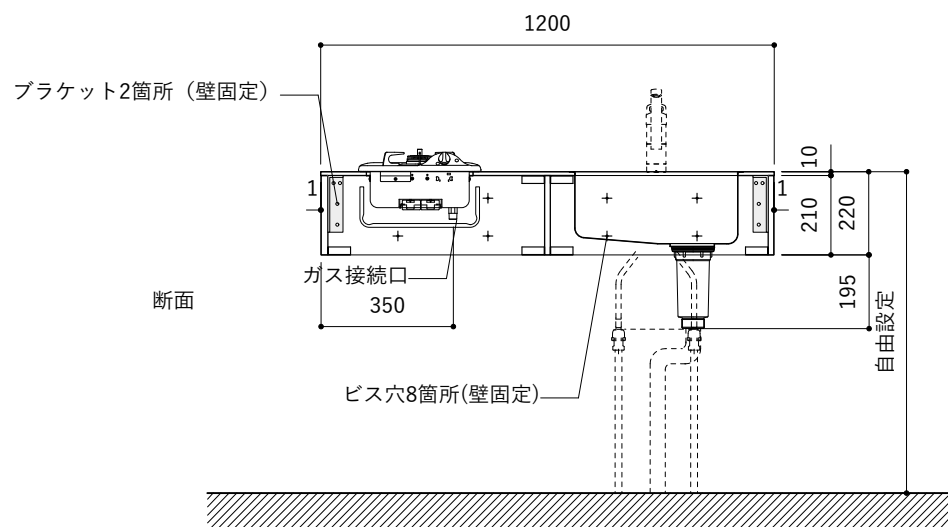

シンク断面

コンロ断面

オプションキャビネット使用時

No.	名称	仕様
1	天板	SUS304 パイブレーション仕上 T10
2	シンク	ステンレスシンク
3	面材	ラワン合板小口テープ 水性ウレタン塗装
4	内部キャビネット	低圧メラミン化粧板 ホワイト

No.	名称	仕様
1	水栓	WEBページをご参照ください
2	コンロ	WEBページをご参照ください

※オプションキャビネットは別売りです。
 ※オプションキャビネットをする際は配管を図面に示している範囲内で立ち上げてください。
 ※オプションキャビネットをする際はキッチン高さ850mmを推奨します。
 ※トラップ以降の配管は付属していません。別途ご用意ください。
 ※コンロ横に袖壁を設ける場合は壁を不燃材で仕上げるか、防熱板を使用してください。