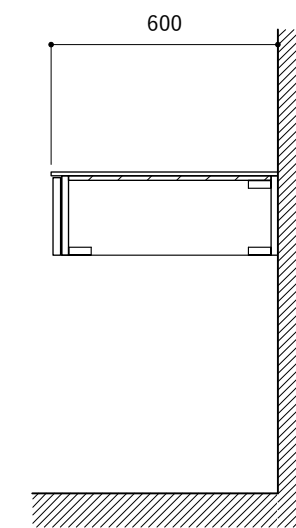

No.	名称	仕様
1	天板	SUS304 パイブレーション仕上 T10
2	シンク	ステンレスシンク
3	面材	ラワン合板小口テープ 水性ウレタン塗装
4	内部キャビネット	低圧メラミン化粧板 ホワイト

No.	名称	仕様
1	水栓	WEBページをご参照ください
2	コンロ	なし

※オプションキャビネットは別売りです。
 ※オプションキャビネットをする際は配管を図面に示している範囲内で立ち上げてください。
 ※オプションキャビネットをする際はキッチン高さ850mmを推奨します。
 ※トラップ以降の配管は付属していません。別途ご用意ください。
 ※コンロ横に袖壁を設ける場合は壁を不燃材で仕上げるか、防熱板を使用してください。

シンク断面

コンロ断面

オプションキャビネット使用時

No.	名称	仕様
1	天板	SUS304 パイブレーション仕上 T10
2	シンク	ステンレスシンク
3	面材	ラワン合板小口テープ 水性ウレタン塗装
4	内部キャビネット	低圧メラミン化粧板 ホワイト

No.	名称	仕様
1	水栓	WEBページをご参照ください
2	コンロ	WEBページをご参照ください

※オプションキャビネットは別売りです。
 ※オプションキャビネットをする際は配管を図面に示している範囲内で立ち上げてください。
 ※オプションキャビネットをする際はキッチン高さ850mmを推奨します。
 ※トラップ以降の配管は付属していません。別途ご用意ください。
 ※コンロ横に袖壁を設ける場合は壁を不燃材で仕上げるか、防熱板を使用してください。