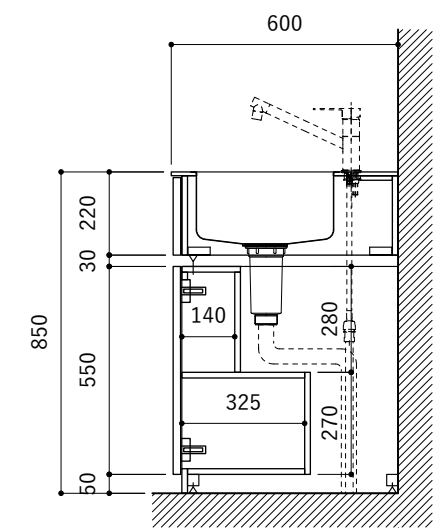

オプションキャビネット使用時