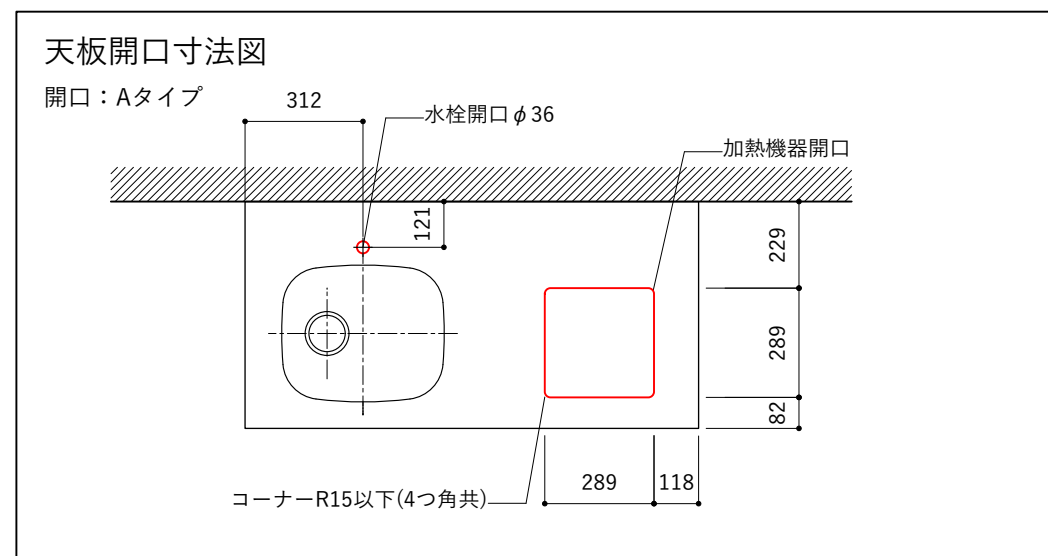

シンク断面

コンロ断面

オプションキャビネット使用時

No.	名称	仕様
1	天板	SUS304 パイブレーション仕上 T10
2	シンク	ステンレスシンク
3	面材	ラワン合板小口テープ 水性ウレタン塗装
4	内部キャビネット	低圧メラミン化粧板 ホワイト

No.	名称	仕様
1	水栓	WEBページをご参照ください
2	コンロ	WEBページをご参照ください

※オプションキャビネットは別売りです。
 ※オプションキャビネットをする際は配管を図面に示している範囲内で立ち上げてください。
 ※オプションキャビネットをする際はキッチン高さ850mmを推奨します。
 ※トラップ以降の配管は付属していません。別途ご用意ください。
 ※コンロ横に袖壁を設ける場合は壁を不燃材で仕上げるか、防熱板を使用してください。