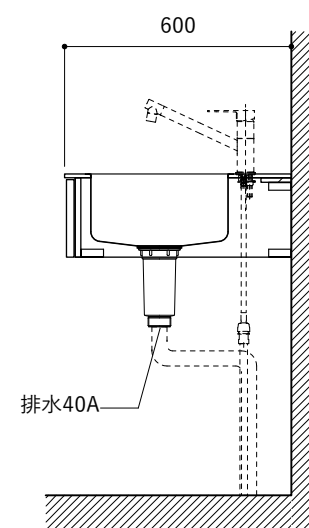

シンク断面

コンロ断面

オプションキャビネット使用時

No.	名称	仕様
1	天板	SUS304 パイブレーション仕上 T10
2	シンク	ステンレスシンク
3	面材	ラワン合板小口テープ 水性ウレタン塗装
4	内部キャビネット	低圧メラミン化粧板 ホワイト

No.	名称	仕様
1	水栓	WEBページをご参照ください
2	コンロ	WEBページをご参照ください

※オプションキャビネットは別売りです。
 ※オプションキャビネットをする際は配管を図面に示している範囲内で立ち上げてください。
 ※オプションキャビネットをする際はキッチン高さ850mmを推奨します。
 ※トラップ以降の配管は付属していません。別途ご用意ください。
 ※コンロ横に袖壁を設ける場合は壁を不燃材で仕上げるか、防熱板を使用してください。

シンク断面

コンロ断面

オプションキャビネット使用時

No.	名称	仕様
1	天板	SUS304 パイブレーション仕上 T10
2	シンク	ステンレスシンク
3	面材	ラワン合板小口テープ 水性ウレタン塗装
4	内部キャビネット	低压メラミン化粧板 ホワイト

No.	名称	仕様
1	水栓	WEBページをご参照ください
2	コンロ	WEBページをご参照ください

※オプションキャビネットは別売りです。
 ※オプションキャビネットをする際は配管を図面に示している範囲内で立ち上げてください。
 ※オプションキャビネットをする際はキッチン高さ850mmを推奨します。
 ※トラップ以降の配管は付属していません。別途ご用意ください。
 ※コンロ横に袖壁を設ける場合は壁を不燃材で仕上げるか、防熱板を使用してください。