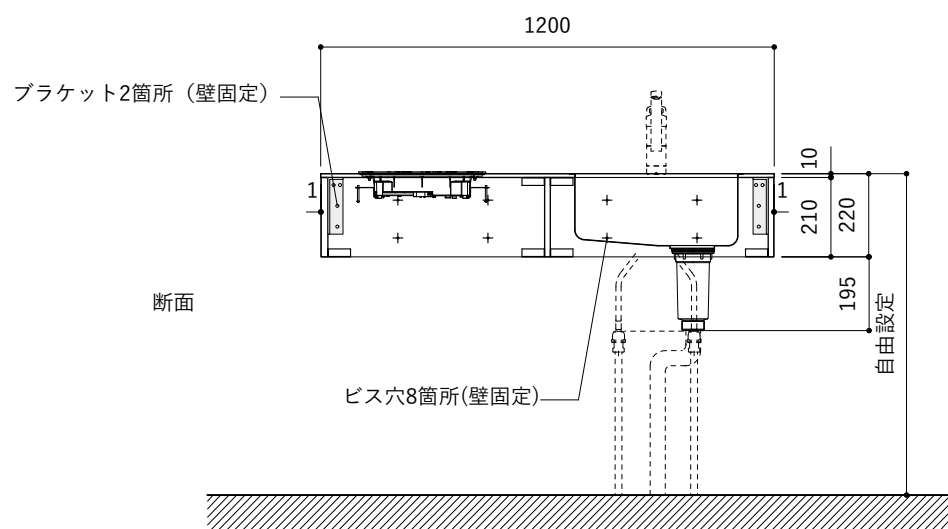

シンク断面

コンロ断面

オプションキャビネット使用時

No.	名称	仕様
1	天板	SUS304 バイブレーション仕上 T10
2	シンク	ステンレスシンク
3	面材	ラワン合板小口テープ 水性ウレタン塗装
4	内部キャビネット	低圧メラミン化粧板 ホワイト

No.	名称	仕様
1	水栓	WEBページをご参照ください
2	コンロ	WEBページをご参照ください

※オプションキャビネットは別売りです。
 ※オプションキャビネットをする際は配管を図面に示している範囲内で立ち上げてください。
 ※オプションキャビネットをする際はキッチン高さ850mmを推奨します。
 ※トラップ以降の配管は付属していません。別途ご用意ください。
 ※コンロ横に袖壁を設ける場合は壁を不燃材で仕上げるか、防熱板を使用してください。

シンク断面

コンロ断面

オプションキャビネット使用時

No.	名称	仕様
1	天板	SUS304 パイブレーション仕上 T10
2	シンク	ステンレスシンク
3	面材	ラワン合板小口テープ 水性ウレタン塗装
4	内部キャビネット	低圧メラミン化粧板 ホワイト

No.	名称	仕様
1	水栓	WEBページをご参照ください
2	コンロ	WEBページをご参照ください

※オプションキャビネットは別売りです。
 ※オプションキャビネットをする際は配管を図面に示している範囲内で立ち上げてください。
 ※オプションキャビネットをする際はキッチン高さ850mmを推奨します。
 ※トラップ以降の配管は付属していません。別途ご用意ください。
 ※コンロ横に袖壁を設ける場合は壁を不燃材で仕上げるか、防熱板を使用してください。