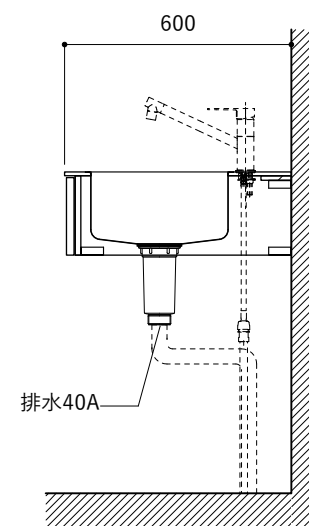

No.	名称	仕様
1	天板	SUS304 パイブレーション仕上 T10
2	シンク	ステンレスシンク
3	面材	ラワン合板小口テープ 水性ウレタン塗装
4	内部キャビネット	低圧メラミン化粧板 ホワイト

No.	名称	仕様
1	水栓	WEBページをご参照ください
2	コンロ	WEBページをご参照ください

※オプションキャビネットは別売りです。
 ※オプションキャビネットをする際は配管を図面に示している範囲内で立ち上げてください。
 ※オプションキャビネットをする際はキッチン高さ850mmを推奨します。
 ※トラップ以降の配管は付属していません。別途ご用意ください。
 ※コンロ横に袖壁を設ける場合は壁を不燃材で仕上げるか、防熱板を使用してください。

シンク断面

コンロ断面

オプションキャビネット使用時

No.	名称	仕様
1	天板	SUS304 パイブレーション仕上 T10
2	シンク	ステンレスシンク
3	面材	ラワン合板小口テープ 水性ウレタン塗装
4	内部キャビネット	低压メラミン化粧板 ホワイト

No.	名称	仕様
1	水栓	WEBページをご参照ください
2	コンロ	WEBページをご参照ください

※オプションキャビネットは別売りです。
 ※オプションキャビネットをする際は配管を図面に示している範囲内で立ち上げてください。
 ※オプションキャビネットをする際はキッチン高さ850mmを推奨します。
 ※トラップ以降の配管は付属していません。別途ご注意ください。
 ※コンロ横に袖壁を設ける場合は壁を不燃材で仕上げるか、防熱板を使用してください。

シンク断面

コンロ断面

オプションキャビネット使用時

No.	名称	仕様
1	天板	SUS304 バイブレーション仕上 T10
2	シンク	ステンレスシンク
3	面材	ラワン合板小口テープ 水性ウレタン塗装
4	内部キャビネット	低圧メラミン化粧板 ホワイト

No.	名称	仕様
1	水栓	WEBページをご参照ください
2	コンロ	WEBページをご参照ください

※オプションキャビネットは別売りです。
 ※オプションキャビネットをする際は配管を図面に示している範囲内で立ち上げてください。
 ※オプションキャビネットをする際はキッチン高さ850mmを推奨します。
 ※トラップ以降の配管は付属していません。別途ご用意ください。
 ※コンロ横に袖壁を設ける場合は壁を不燃材で仕上げるか、防熱板を使用してください。