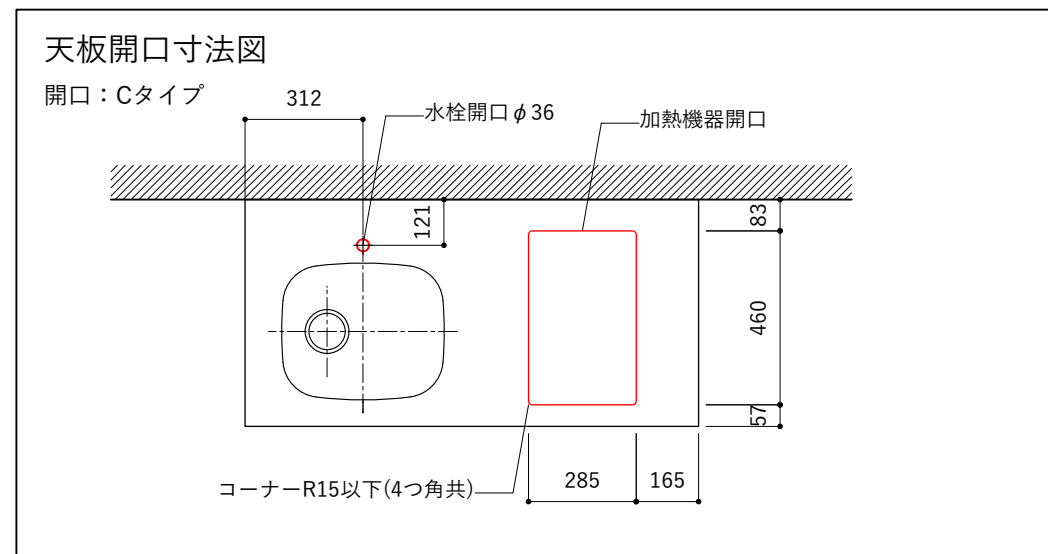

No.	名称	仕様
1	天板	SUS304 パイブレーション仕上 T10
2	シンク	ステンレスシンク
3	面材	ラワン合板小口テープ 水性ウレタン塗装
4	内部キャビネット	低圧メラミン化粧板 ホワイト

No.	名称	仕様
1	水栓	WEBページをご参照ください
2	コンロ	WEBページをご参照ください

※オプションキャビネットは別売りです。
※オプションキャビネットをする際は配管を図面に示している範囲内で立ち上げてください。
※オプションキャビネットをする際はキッチン高さ850mmを推奨します。
※トラップ以降の配管は付属していません。別途ご用意ください。
※コンロ横に袖壁を設ける場合は壁を不燃材で仕上げるか、防熱板を使用してください。