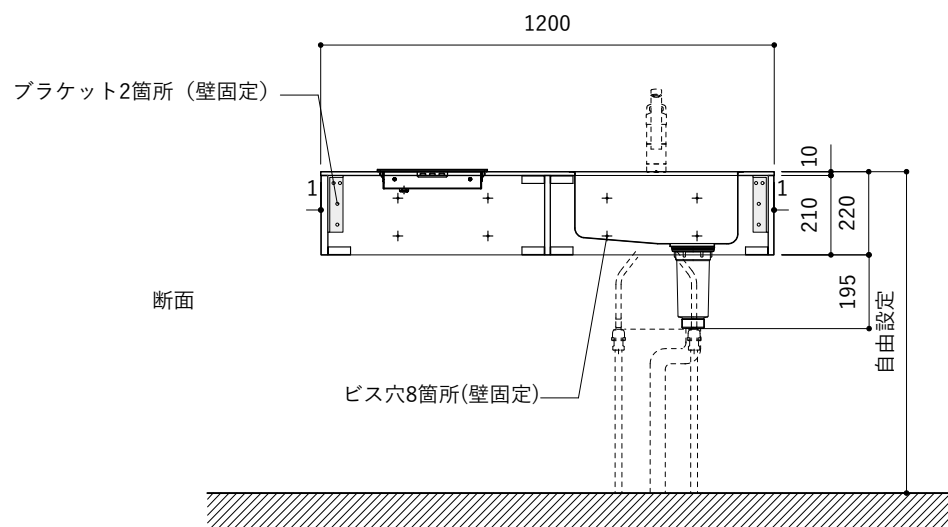

シンク断面

コンロ断面

オプションキャビネット使用時

No.	名称	仕様
1	天板	SUS304 パイブレーション仕上 T10
2	シンク	ステンレスシンク
3	面材	ラワン合板小口テープ 水性ウレタン塗装
4	内部キャビネット	低压メラミン化粧板 ホワイト

No.	名称	仕様
1	水栓	WEBページをご参照ください
2	コンロ	WEBページをご参照ください

※オプションキャビネットは別売りです。
 ※オプションキャビネットをする際は配管を図面に示している範囲内で立ち上げてください。
 ※オプションキャビネットをする際はキッチン高さ850mmを推奨します。
 ※トラップ以降の配管は付属していません。別途ご用意ください。
 ※コンロ横に袖壁を設ける場合は壁を不燃材で仕上げるか、防熱板を使用してください。