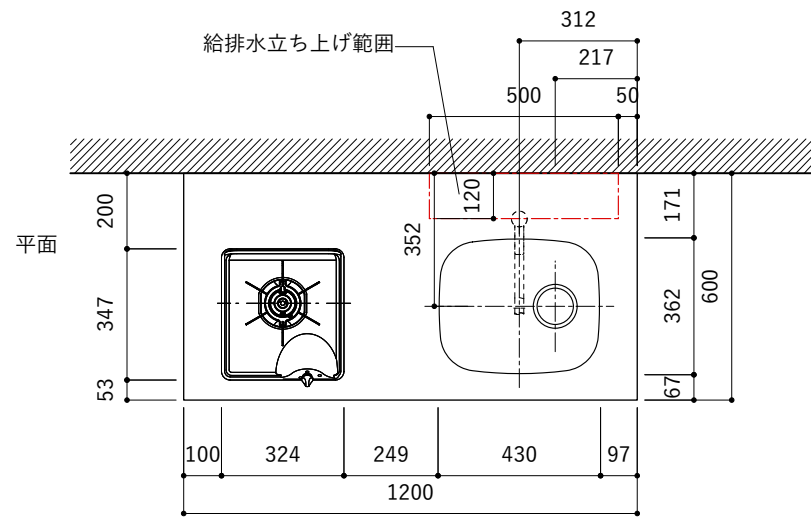

No.	名称	仕様
1	天板	SUS304 パイブレーション仕上 T10
2	シンク	ステンレスシンク
3	面材	ラワン合板小口テープ 水性ウレタン塗装
4	内部キャビネット	低圧メラミン化粧板 ホワイト

No.	名称	仕様
1	水栓	WEBページをご参照ください
2	コンロ	なし

※オプションキャビネットは別売りです。
 ※オプションキャビネットをする際は配管を図面に示している範囲内で立ち上げてください。
 ※オプションキャビネットをする際はキッチン高さ850mmを推奨します。
 ※トラップ以降の配管は付属していません。別途ご用意ください。
 ※コンロ横に袖壁を設ける場合は壁を不燃材で仕上げるか、防熱板を使用してください。

シンク断面

コンロ断面

オプションキャビネット使用時

No.	名称	仕様
1	天板	SUS304 パイブレーション仕上 T10
2	シンク	ステンレスシンク
3	面材	ラワン合板小口テープ 水性ウレタン塗装
4	内部キャビネット	低圧メラミン化粧板 ホワイト

No.	名称	仕様
1	水栓	WEBページをご参照ください
2	コンロ	WEBページをご参照ください

※オプションキャビネットは別売りです。
 ※オプションキャビネットをする際は配管を図面に示している範囲内で立ち上げてください。
 ※オプションキャビネットをする際はキッチン高さ850mmを推奨します。
 ※トラップ以降の配管は付属していません。別途ご用意ください。
 ※コンロ横に袖壁を設ける場合は壁を不燃材で仕上げるか、防熱板を使用してください。

No.	名称	仕様
1	天板	SUS304 バイブレーション仕上 T10
2	シンク	ステンレスシンク
3	面材	ラワン合板小口テープ 水性ウレタン塗装
4	内部キャビネット	低圧メラミン化粧板 ホワイト

No.	名称	仕様
1	水栓	WEBページをご参照ください
2	コンロ	WEBページをご参照ください

※オプションキャビネットは別売りです。
 ※オプションキャビネットをする際は配管を図面に示している範囲内で立ち上げてください。
 ※オプションキャビネットをする際はキッチン高さ850mmを推奨します。
 ※トラップ以降の配管は付属していません。別途ご用意ください。
 ※コンロ横に袖壁を設ける場合は壁を不燃材で仕上げるか、防熱板を使用してください。