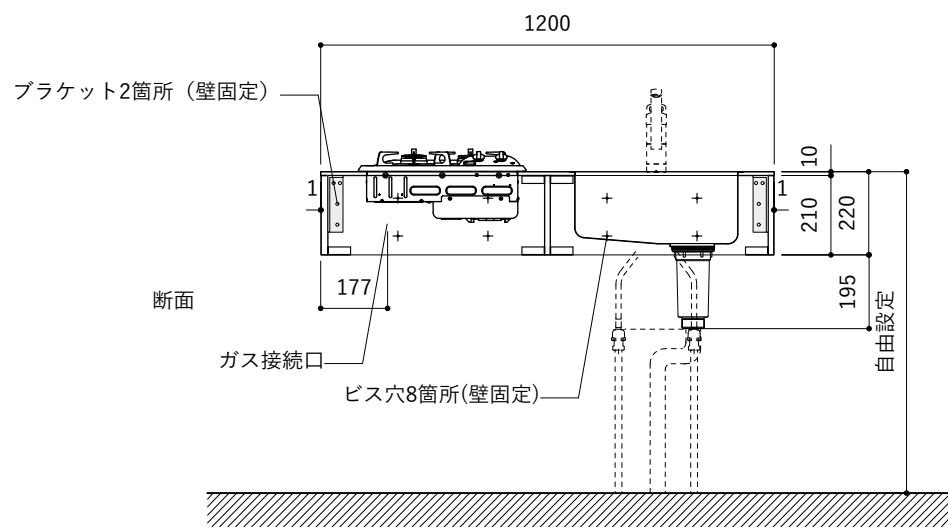

シンク断面

コンロ断面

オプションキャビネット使用時

No.	名称	仕様
1	天板	SUS304 パイブレーション仕上 T10
2	シンク	ステンレスシンク
3	面材	ラワン合板小口テープ 水性ウレタン塗装
4	内部キャビネット	低压メラミン化粧板 ホワイト

No.	名称	仕様
1	水栓	WEBページをご参照ください
2	コンロ	WEBページをご参照ください

※オプションキャビネットは別売りです。
 ※オプションキャビネットをする際は配管を図面に示している範囲内で立ち上げてください。
 ※オプションキャビネットをする際はキッチン高さ850mmを推奨します。
 ※トラップ以降の配管は付属していません。別途ご用意ください。
 ※コンロ横に袖壁を設ける場合は壁を不燃材で仕上げるか、防熱板を使用してください。