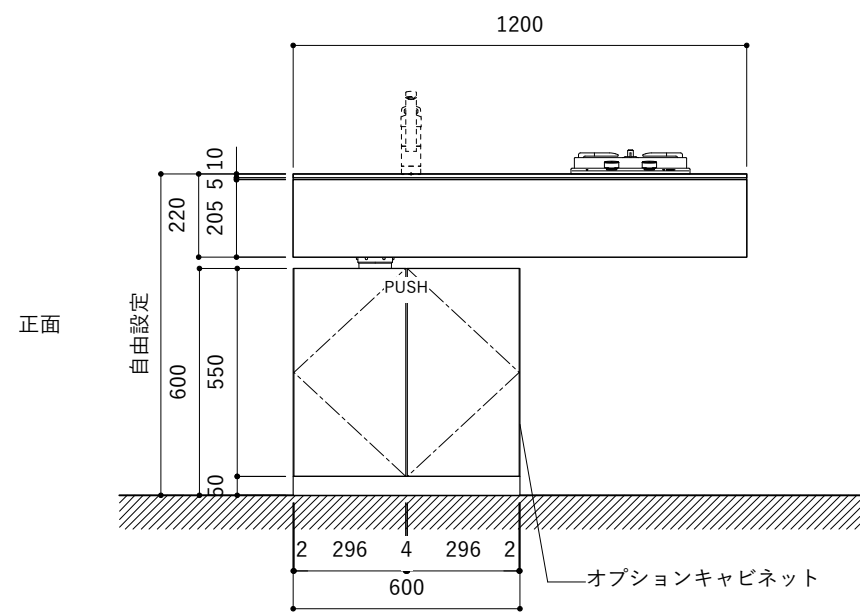

シンク断面

コンロ断面

オプションキャビネット使用時

No.	名称	仕様
1	天板	SUS304 パイブレーション仕上 T10
2	シンク	ステンレスシンク
3	面材	ラワン合板小口テープ 水性ウレタン塗装
4	内部キャビネット	低圧メラミン化粧板 ホワイト

No.	名称	仕様
1	水栓	WEBページをご参照ください
2	コンロ	WEBページをご参照ください

※オプションキャビネットは別売りです。
 ※オプションキャビネットをする際は配管を図面に示している範囲内で立ち上げてください。
 ※オプションキャビネットをする際はキッチン高さ850mmを推奨します。
 ※トラップ以降の配管は付属していません。別途ご用意ください。
 ※コンロ横に袖壁を設ける場合は壁を不燃材で仕上げるか、防熱板を使用してください。