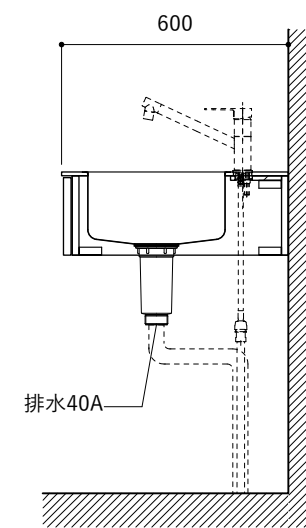

シンク断面

コンロ断面

オプションキャビネット使用時

No.	名称	仕様
1	天板	SUS304 パイブレーション仕上 T10
2	シンク	ステンレスシンク
3	面材	ラワン合板小口テープ 水性ウレタン塗装
4	内部キャビネット	低压メラミン化粧板 ホワイト

No.	名称	仕様
1	水栓	WEBページをご参照ください
2	コンロ	WEBページをご参照ください

※オプションキャビネットは別売りです。
 ※オプションキャビネットをする際は配管を図面に示している範囲内で立ち上げてください。
 ※オプションキャビネットをする際はキッチン高さ850mmを推奨します。
 ※トラップ以降の配管は付属していません。別途ご用意ください。
 ※コンロ横に袖壁を設ける場合は壁を不燃材で仕上げるか、防熱板を使用してください。