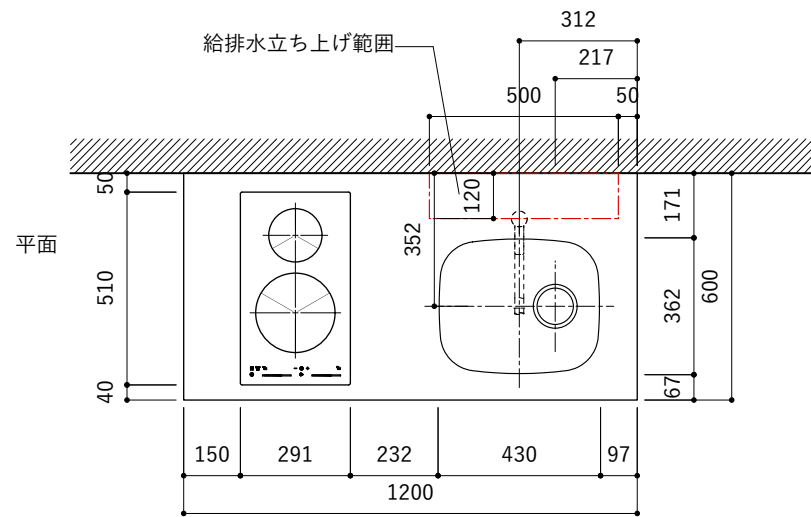

シンク断面

コンロ断面

オプションキャビネット使用時

No.	名称	仕様
1	天板	SUS304 パイブレーション仕上 T10
2	シンク	ステンレスシンク
3	面材	ラワン合板小口テープ 水性ウレタン塗装
4	内部キャビネット	低压メラミン化粧板 ホワイト

No.	名称	仕様
1	水栓	WEBページをご参照ください
2	コンロ	WEBページをご参照ください

※オプションキャビネットは別売りです。
 ※オプションキャビネットをする際は配管を図面に示している範囲内で立ち上げてください。
 ※オプションキャビネットをする際はキッチン高さ850mmを推奨します。
 ※トラップ以降の配管は付属していません。別途ご用意ください。
 ※コンロ横に袖壁を設ける場合は壁を不燃材で仕上げるか、防熱板を使用してください。