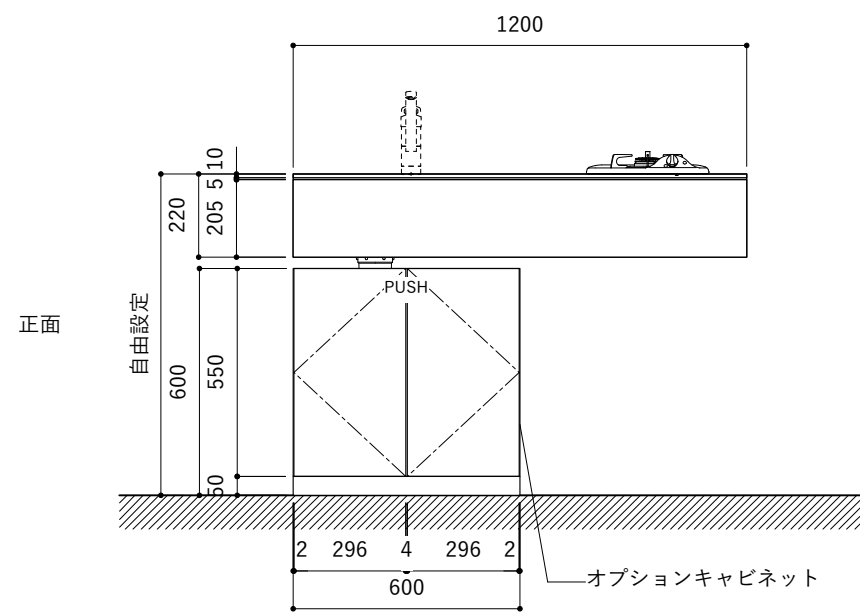

No.	名称	仕様
1	天板	SUS304 パイブレーション仕上 T10
2	シンク	ステンレスシンク
3	面材	ラワン合板小口テープ 水性ウレタン塗装
4	内部キャビネット	低圧メラミン化粧板 ホワイト

No.	名称	仕様
1	水栓	WEBページをご参照ください
2	コンロ	なし

※オプションキャビネットは別売りです。
 ※オプションキャビネットをする際は配管を図面に示している範囲内で立ち上げてください。
 ※オプションキャビネットをする際はキッチン高さ850mmを推奨します。
 ※トラップ以降の配管は付属していません。別途ご用意ください。
 ※コンロ横に袖壁を設ける場合は壁を不燃材で仕上げるか、防熱板を使用してください。

シンク断面

コンロ断面

オプションキャビネット使用時

No.	名称	仕様
1	天板	SUS304 パイブレーション仕上 T10
2	シンク	ステンレスシンク
3	面材	ラワン合板小口テープ 水性ウレタン塗装
4	内部キャビネット	低圧メラミン化粧板 ホワイト

No.	名称	仕様
1	水栓	WEBページをご参照ください
2	コンロ	WEBページをご参照ください

※オプションキャビネットは別売りです。
 ※オプションキャビネットをする際は配管を図面に示している範囲内で立ち上げてください。
 ※オプションキャビネットをする際はキッチン高さ850mmを推奨します。
 ※トラップ以降の配管は付属していません。別途ご用意ください。
 ※コンロ横に袖壁を設ける場合は壁を不燃材で仕上げるか、防熱板を使用してください。

No.	名称	仕様
1	天板	SUS304 バイブレーション仕上 T10
2	シンク	ステンレスシンク
3	面材	ラワン合板小口テープ 水性ウレタン塗装
4	内部キャビネット	低圧メラミン化粧板 ホワイト

No.	名称	仕様
1	水栓	WEBページをご参照ください
2	コンロ	WEBページをご参照ください

※オプションキャビネットは別売りです。
 ※オプションキャビネットをする際は配管を図面に示している範囲内で立ち上げてください。
 ※オプションキャビネットをする際はキッチン高さ850mmを推奨します。
 ※トラップ以降の配管は付属していません。別途ご用意ください。
 ※コンロ横に袖壁を設ける場合は壁を不燃材で仕上げるか、防熱板を使用してください。