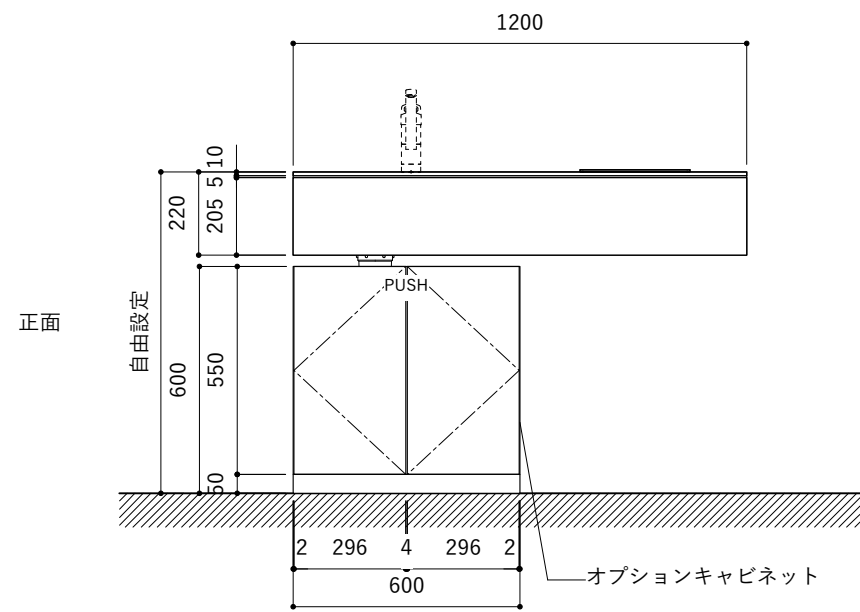

シンク断面

コンロ断面

オプションキャビネット使用時

No.	名称	仕様
1	天板	SUS304 パイブレーション仕上 T10
2	シンク	ステンレスシンク
3	面材	ラワン合板小口テープ 水性ウレタン塗装
4	内部キャビネット	低压メラミン化粧板 ホワイト

No.	名称	仕様
1	水栓	WEBページをご参照ください
2	コンロ	WEBページをご参照ください

※オプションキャビネットは別売りです。
 ※オプションキャビネットをする際は配管を図面に示している範囲内で立ち上げてください。
 ※オプションキャビネットをする際はキッチン高さ850mmを推奨します。
 ※トラップ以降の配管は付属していません。別途ご用意ください。
 ※コンロ横に袖壁を設ける場合は壁を不燃材で仕上げるか、防熱板を使用してください。