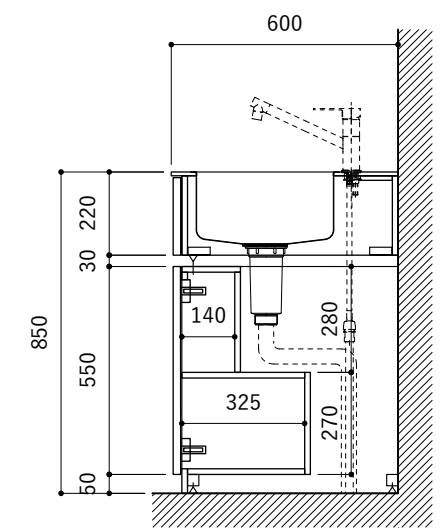

シンク断面

コンロ断面

オプションキャビネット使用時

No.	名称	仕様
1	天板	SUS304 パイブレーション仕上 T10
2	シンク	ステンレスシンク
3	面材	ラワン合板小口テープ 水性ウレタン塗装
4	内部キャビネット	低圧メラミン化粧板 ホワイト

No.	名称	仕様
1	水栓	WEBページをご参照ください
2	コンロ	WEBページをご参照ください

※オプションキャビネットは別売りです。
 ※オプションキャビネットをする際は配管を図面に示している範囲内で立ち上げてください。
 ※オプションキャビネットをする際はキッチン高さ850mmを推奨します。
 ※トラップ以降の配管は付属していません。別途ご用意ください。
 ※コンロ横に袖壁を設ける場合は壁を不燃材で仕上げるか、防熱板を使用してください。

No.	名称	仕様
1	天板	SUS304 バイブレーション仕上 T10
2	シンク	ステンレスシンク
3	面材	ラワン合板小口テープ 水性ウレタン塗装
4	内部キャビネット	低圧メラミン化粧板 ホワイト

No.	名称	仕様
1	水栓	WEBページをご参照ください
2	コンロ	WEBページをご参照ください

※オプションキャビネットは別売りです。
 ※オプションキャビネットをする際は配管を図面に示している範囲内で立ち上げてください。
 ※オプションキャビネットをする際はキッチン高さ850mmを推奨します。
 ※トラップ以降の配管は付属していません。別途ご用意ください。
 ※コンロ横に袖壁を設ける場合は壁を不燃材で仕上げるか、防熱板を使用してください。

シンク断面

コンロ断面

オプションキャビネット使用時

No.	名称	仕様
1	天板	SUS304 パイブレーション仕上 T10
2	シンク	ステンレスシンク
3	面材	ラワン合板小口テープ 水性ウレタン塗装
4	内部キャビネット	低压メラミン化粧板 ホワイト

No.	名称	仕様
1	水栓	WEBページをご参照ください
2	コンロ	WEBページをご参照ください

※オプションキャビネットは別売りです。
 ※オプションキャビネットをする際は配管を図面に示している範囲内で立ち上げてください。
 ※オプションキャビネットをする際はキッチン高さ850mmを推奨します。
 ※トラップ以降の配管は付属していません。別途ご用意ください。
 ※コンロ横に袖壁を設ける場合は壁を不燃材で仕上げるか、防熱板を使用してください。