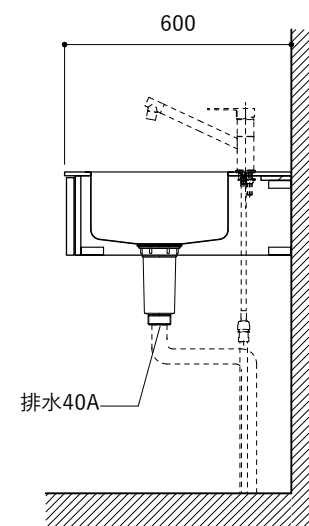

No.	名称	仕様
1	天板	SUS304 バイブレーション仕上 T10
2	シンク	ステンレスシンク
3	面材	ラワン合板小口テープ 水性ウレタン塗装
4	内部キャビネット	低圧メラミン化粧板 ホワイト

No.	名称	仕様
1	水栓	WEBページをご参照ください
2	コンロ	WEBページをご参照ください

※オプションキャビネットは別売りです。
 ※オプションキャビネットをする際は配管を図面に示している範囲内で立ち上げてください。
 ※オプションキャビネットをする際はキッチン高さ850mmを推奨します。
 ※トラップ以降の配管は付属していません。別途ご用意ください。
 ※コンロ横に袖壁を設ける場合は壁を不燃材で仕上げるか、防熱板を使用してください。

シンク断面

コンロ断面

オプションキャビネット使用時

No.	名称	仕様
1	天板	SUS304 パイブレーション仕上 T10
2	シンク	ステンレスシンク
3	面材	ラワン合板小口テープ 水性ウレタン塗装
4	内部キャビネット	低压メラミン化粧板 ホワイト

No.	名称	仕様
1	水栓	WEBページをご参照ください
2	コンロ	WEBページをご参照ください

※オプションキャビネットは別売りです。
 ※オプションキャビネットをする際は配管を図面に示している範囲内で立ち上げてください。
 ※オプションキャビネットをする際はキッチン高さ850mmを推奨します。
 ※トラップ以降の配管は付属していません。別途ご用意ください。
 ※コンロ横に袖壁を設ける場合は壁を不燃材で仕上げるか、防熱板を使用してください。

No.	名称	仕様
1	天板	SUS304 パイブレーション仕上 T10
2	シンク	ステンレスシンク
3	面材	ラワン合板小口テープ 水性ウレタン塗装
4	内部キャビネット	低压メラミン化粧板 ホワイト

No.	名称	仕様
1	水栓	WEBページをご参照ください
2	コンロ	WEBページをご参照ください

※オプションキャビネットは別売りです。
 ※オプションキャビネットをする際は配管を図面に示している範囲内で立ち上げてください。
 ※オプションキャビネットをする際はキッチン高さ850mmを推奨します。
 ※トラップ以降の配管は付属していません。別途ご用意ください。
 ※コンロ横に袖壁を設ける場合は壁を不燃材で仕上げるか、防熱板を使用してください。