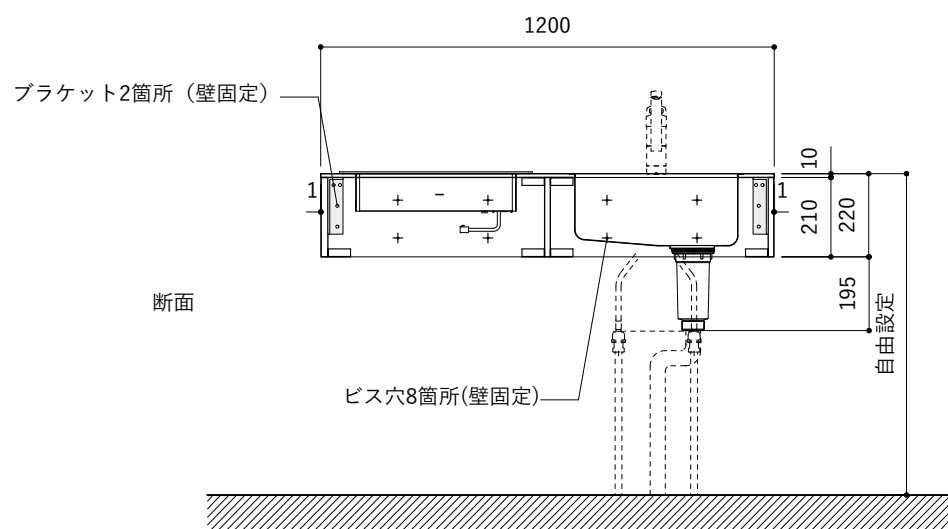

シンク断面

コンロ断面

オプションキャビネット使用時

No.	名称	仕様
1	天板	SUS304 パイブレーション仕上 T10
2	シンク	ステンレスシンク
3	面材	ラワン合板小口テープ 水性ウレタン塗装
4	内部キャビネット	低圧メラミン化粧板 ホワイト

No.	名称	仕様
1	水栓	WEBページをご参照ください
2	コンロ	WEBページをご参照ください

※オプションキャビネットは別売りです。
 ※オプションキャビネットをする際は配管を図面に示している範囲内で立ち上げてください。
 ※オプションキャビネットをする際はキッチン高さ850mmを推奨します。
 ※トラップ以降の配管は付属していません。別途ご用意ください。
 ※コンロ横に袖壁を設ける場合は壁を不燃材で仕上げるか、防熱板を使用してください。

シンク断面

コンロ断面

オプションキャビネット使用時

No.	名称	仕様
1	天板	SUS304 パイブレーション仕上 T10
2	シンク	ステンレスシンク
3	面材	ラワン合板小口テープ 水性ウレタン塗装
4	内部キャビネット	低压メラミン化粧板 ホワイト

No.	名称	仕様
1	水栓	WEBページをご参照ください
2	コンロ	WEBページをご参照ください

※オプションキャビネットは別売りです。
 ※オプションキャビネットをする際は配管を図面に示している範囲内で立ち上げてください。
 ※オプションキャビネットをする際はキッチン高さ850mmを推奨します。
 ※トラップ以降の配管は付属していません。別途ご用意ください。
 ※コンロ横に袖壁を設ける場合は壁を不燃材で仕上げるか、防熱板を使用してください。

シンク断面

コンロ断面

オプションキャビネット使用時