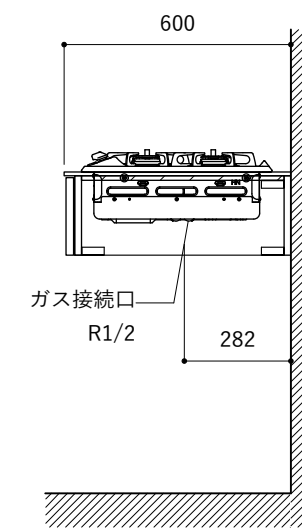

No.	名称	仕様
1	天板	SUS304 パイブレーション仕上 T10
2	シンク	ステンレスシンク
3	面材	ラワン合板小口テープ 水性ウレタン塗装
4	内部キャビネット	低压メラミン化粧板 ホワイト

No.	名称	仕様
1	水栓	WEBページをご参照ください
2	コンロ	WEBページをご参照ください

※オプションキャビネットは別売りです。
※オプションキャビネットをする際は配管を図面に示している範囲内で立ち上げてください。
※オプションキャビネットをする際はキッチン高さ850mmを推奨します。
※トラップ以降の配管は付属していません。別途ご用意ください。
※コンロ横に袖壁を設ける場合は壁を不燃材で仕上げるか、防熱板を使用してください。

コンロ断面