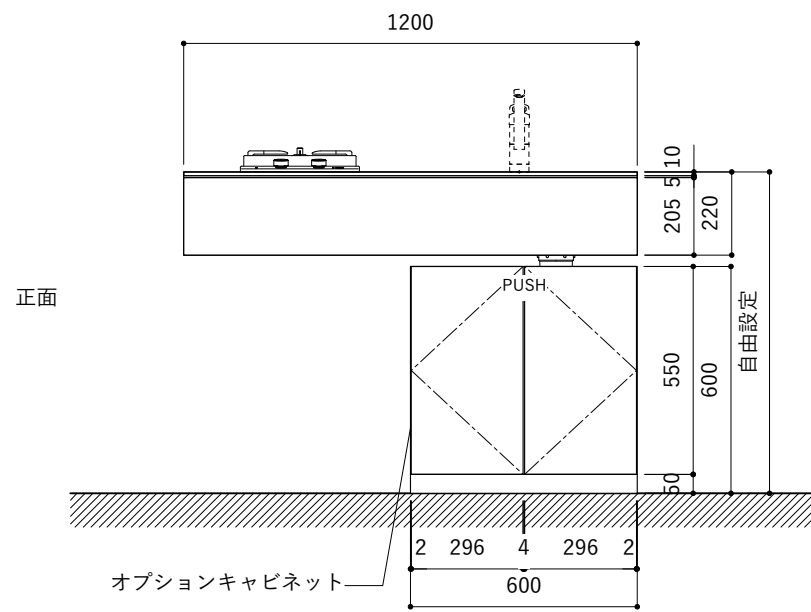

シンク断面

コンロ断面

オプションキャビネット使用時

No.	名称	仕様
1	天板	SUS304 パイブレーション仕上 T10
2	シンク	ステンレスシンク
3	面材	ラワン合板小口テープ 水性ウレタン塗装
4	内部キャビネット	低压メラミン化粧板 ホワイト

No.	名称	仕様
1	水栓	WEBページをご参照ください
2	コンロ	WEBページをご参照ください

※オプションキャビネットは別売りです。
 ※オプションキャビネットをする際は配管を図面に示している範囲内で立ち上げてください。
 ※オプションキャビネットをする際はキッチン高さ850mmを推奨します。
 ※トラップ以降の配管は付属していません。別途ご用意ください。
 ※コンロ横に袖壁を設ける場合は壁を不燃材で仕上げるか、防熱板を使用してください。