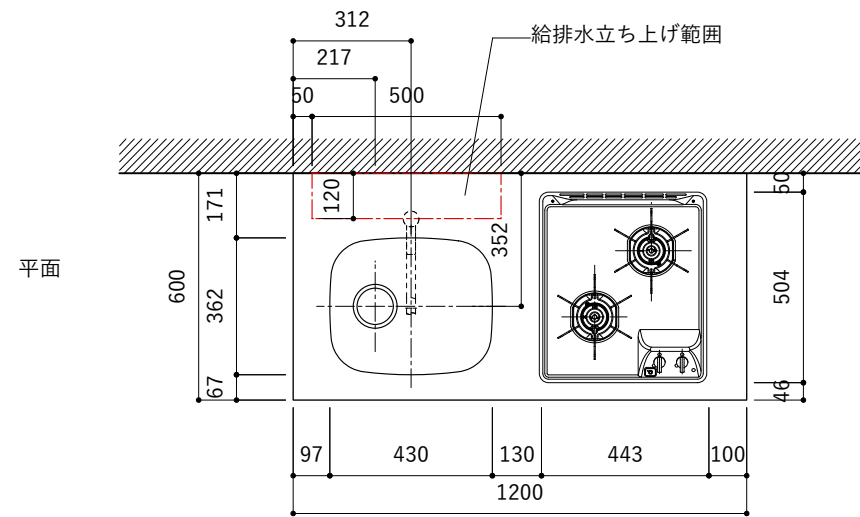

No.	名称	仕様
1	天板	SUS304 バイブレーション仕上 T10
2	シンク	ステンレスシンク
3	面材	ラワン合板小口テープ 水性ウレタン塗装
4	内部キャビネット	低圧メラミン化粧板 ホワイト

No.	名称	仕様
1	水栓	WEBページをご参照ください
2	コンロ	WEBページをご参照ください

※オプションキャビネットは別売りです。
 ※オプションキャビネットをする際は配管を図面に示している範囲内で立ち上げてください。
 ※オプションキャビネットをする際はキッチン高さ850mmを推奨します。
 ※トラップ以降の配管は付属していません。別途ご用意ください。
 ※コンロ横に袖壁を設ける場合は壁を不燃材で仕上げるか、防熱板を使用してください。

シンク断面

コンロ断面

オプションキャビネット使用時

No.	名称	仕様
1	天板	SUS304 パイブレーション仕上 T10
2	シンク	ステンレスシンク
3	面材	ラワン合板小口テープ 水性ウレタン塗装
4	内部キャビネット	低压メラミン化粧板 ホワイト

No.	名称	仕様
1	水栓	WEBページをご参照ください
2	コンロ	WEBページをご参照ください

※オプションキャビネットは別売りです。
 ※オプションキャビネットをする際は配管を図面に示している範囲内で立ち上げてください。
 ※オプションキャビネットをする際はキッチン高さ850mmを推奨します。
 ※トラップ以降の配管は付属していません。別途ご用意ください。
 ※コンロ横に袖壁を設ける場合は壁を不燃材で仕上げるか、防熱板を使用してください。

No.	名称	仕様
1	天板	SUS304 パイブレーション仕上 T10
2	シンク	ステンレスシンク
3	面材	ラワン合板小口テープ 水性ウレタン塗装
4	内部キャビネット	低压メラミン化粧板 ホワイト

No.	名称	仕様
1	水栓	WEBページをご参照ください
2	コンロ	WEBページをご参照ください

※オプションキャビネットは別売りです。
 ※オプションキャビネットをする際は配管を図面に示している範囲内で立ち上げてください。
 ※オプションキャビネットをする際はキッチン高さ850mmを推奨します。
 ※トラップ以降の配管は付属していません。別途ご用意ください。
 ※コンロ横に袖壁を設ける場合は壁を不燃材で仕上げるか、防熱板を使用してください。