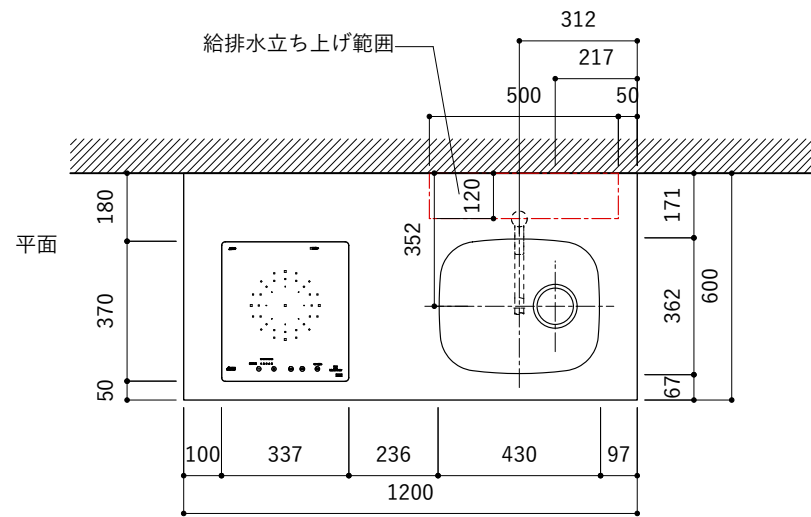

シンク断面

コンロ断面

オプションキャビネット使用時

No.	名称	仕様
1	天板	SUS304 パイブレーション仕上 T10
2	シンク	ステンレスシンク
3	面材	ラワン合板小口テープ 水性ウレタン塗装
4	内部キャビネット	低压メラミン化粧板 ホワイト

No.	名称	仕様
1	水栓	WEBページをご参照ください
2	コンロ	WEBページをご参照ください

※オプションキャビネットは別売りです。
 ※オプションキャビネットをする際は配管を図面に示している範囲内で立ち上げてください。
 ※オプションキャビネットをする際はキッチン高さ850mmを推奨します。
 ※トラップ以降の配管は付属していません。別途ご注意ください。
 ※コンロ横に袖壁を設ける場合は壁を不燃材で仕上げるか、防熱板を使用してください。

シンク断面

コンロ断面

オプションキャビネット使用時

No.	名称	仕様
1	天板	SUS304 バイブレーション仕上 T10
2	シンク	ステンレスシンク
3	面材	ラワン合板小口テープ 水性ウレタン塗装
4	内部キャビネット	低圧メラミン化粧板 ホワイト

No.	名称	仕様
1	水栓	WEBページをご参照ください
2	コンロ	WEBページをご参照ください

※オプションキャビネットは別売りです。
 ※オプションキャビネットをする際は配管を図面に示している範囲内で立ち上げてください。
 ※オプションキャビネットをする際はキッチン高さ850mmを推奨します。
 ※トラップ以降の配管は付属していません。別途ご用意ください。
 ※コンロ横に袖壁を設ける場合は壁を不燃材で仕上げるか、防熱板を使用してください。

シンク断面

コンロ断面

オプションキャビネット使用時

No.	名称	仕様
1	天板	SUS304 パイブレーション仕上 T10
2	シンク	ステンレスシンク
3	面材	ラワン合板小口テープ 水性ウレタン塗装
4	内部キャビネット	低圧メラミン化粧板 ホワイト

No.	名称	仕様
1	水栓	WEBページをご参照ください
2	コンロ	WEBページをご参照ください

※オプションキャビネットは別売りです。
 ※オプションキャビネットをする際は配管を図面に示している範囲内で立ち上げてください。
 ※オプションキャビネットをする際はキッチン高さ850mmを推奨します。
 ※トラップ以降の配管は付属していません。別途ご用意ください。
 ※コンロ横に袖壁を設ける場合は壁を不燃材で仕上げるか、防熱板を使用してください。