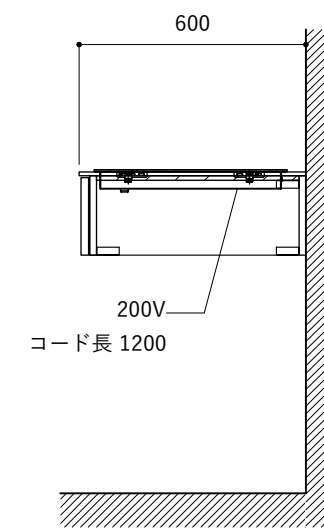

No.	名称	仕様
1	天板	SUS304 パイブレーション仕上 T10
2	シンク	ステンレスシンク
3	面材	ラワン合板小口テープ 水性ウレタン塗装
4	内部キャビネット	低圧メラミン化粧板 ホワイト

No.	名称	仕様
1	水栓	WEBページをご参照ください
2	コンロ	WEBページをご参照ください

※オプションキャビネットは別売りです。
※オプションキャビネットをする際は配管を図面に示している範囲内で立ち上げてください。
※オプションキャビネットをする際はキッチン高さ850mmを推奨します。
※トラップ以降の配管は付属していません。別途ご用意ください。
※コンロ横に袖壁を設ける場合は壁を不燃材で仕上げるか、防熱板を使用してください。

コンロ断面