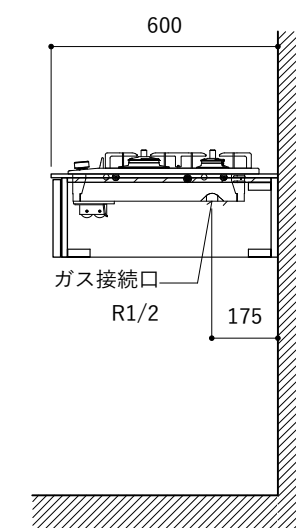

No.	名称	仕様
1	天板	SUS304 パイブレーション仕上 T10
2	シンク	ステンレスシンク
3	面材	ラワン合板小口テープ 水性ウレタン塗装
4	内部キャビネット	低压メラミン化粧板 ホワイト

No.	名称	仕様
1	水栓	WEBページをご参照ください
2	コンロ	WEBページをご参照ください

※オプションキャビネットは別売りです。
 ※オプションキャビネットをする際は配管を図面に示している範囲内で立ち上げてください。
 ※オプションキャビネットをする際はキッチン高さ850mmを推奨します。
 ※トラップ以降の配管は付属していません。別途ご用意ください。
 ※コンロ横に袖壁を設ける場合は壁を不燃材で仕上げるか、防熱板を使用してください。

シンク断面

コンロ断面

オプションキャビネット使用時

No.	名称	仕様
1	天板	SUS304 パイブレーション仕上 T10
2	シンク	ステンレスシンク
3	面材	ラワン合板小口テープ 水性ウレタン塗装
4	内部キャビネット	低圧メラミン化粧板 ホワイト

No.	名称	仕様
1	水栓	WEBページをご参照ください
2	コンロ	WEBページをご参照ください

※オプションキャビネットは別売りです。
 ※オプションキャビネットをする際は配管を図面に示している範囲内で立ち上げてください。
 ※オプションキャビネットをする際はキッチン高さ850mmを推奨します。
 ※トラップ以降の配管は付属していません。別途ご用意ください。
 ※コンロ横に袖壁を設ける場合は壁を不燃材で仕上げるか、防熱板を使用してください。

シンク断面

コンロ断面

オプションキャビネット使用時

No.	名称	仕様
1	天板	SUS304 パイブレーション仕上 T10
2	シンク	ステンレスシンク
3	面材	ラワン合板小口テープ 水性ウレタン塗装
4	内部キャビネット	低压メラミン化粧板 ホワイト

No.	名称	仕様
1	水栓	WEBページをご参照ください
2	コンロ	WEBページをご参照ください

※オプションキャビネットは別売りです。
 ※オプションキャビネットをする際は配管を図面に示している範囲内で立ち上げてください。
 ※オプションキャビネットをする際はキッチン高さ850mmを推奨します。
 ※トラップ以降の配管は付属していません。別途ご用意ください。
 ※コンロ横に袖壁を設ける場合は壁を不燃材で仕上げるか、防熱板を使用してください。