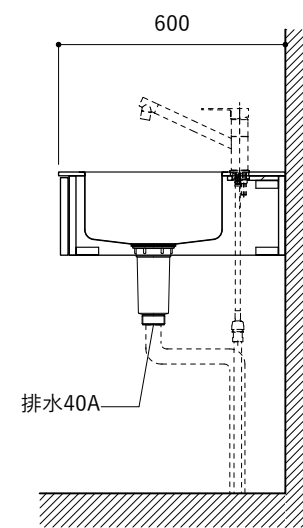

No.	名称	仕様
1	天板	SUS304 パイブレーション仕上 T10
2	シンク	ステンレスシンク
3	面材	ラワン合板小口テープ 水性ウレタン塗装
4	内部キャビネット	低圧メラミン化粧板 ホワイト

No.	名称	仕様
1	水栓	WEBページをご参照ください
2	コンロ	なし

※オプションキャビネットは別売りです。
 ※オプションキャビネットをする際は配管を図面に示している範囲内で立ち上げてください。
 ※オプションキャビネットをする際はキッチン高さ850mmを推奨します。
 ※トラップ以降の配管は付属していません。別途ご用意ください。
 ※コンロ横に袖壁を設ける場合は壁を不燃材で仕上げるか、防熱板を使用してください。

シンク断面

コンロ断面

オプションキャビネット使用時

No.	名称	仕様
1	天板	SUS304 パイブレーション仕上 T10
2	シンク	ステンレスシンク
3	面材	ラワン合板小口テープ 水性ウレタン塗装
4	内部キャビネット	低圧メラミン化粧板 ホワイト

No.	名称	仕様
1	水栓	WEBページをご参照ください
2	コンロ	WEBページをご参照ください

※オプションキャビネットは別売りです。
 ※オプションキャビネットをする際は配管を図面に示している範囲内で立ち上げてください。
 ※オプションキャビネットをする際はキッチン高さ850mmを推奨します。
 ※トラップ以降の配管は付属していません。別途ご用意ください。
 ※コンロ横に袖壁を設ける場合は壁を不燃材で仕上げるか、防熱板を使用してください。