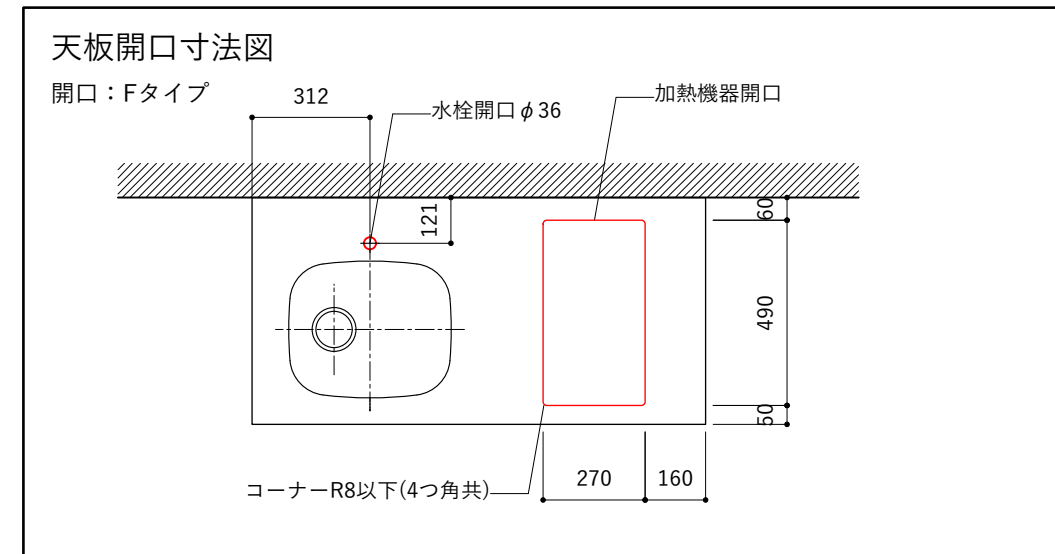

シンク断面

コンロ断面

オプションキャビネット使用時

No.	名称	仕様
1	天板	SUS304 パイブレーション仕上 T10
2	シンク	ステンレスシンク
3	面材	ラワン合板小口テープ 水性ウレタン塗装
4	内部キャビネット	低压メラミン化粧板 ホワイト

No.	名称	仕様
1	水栓	WEBページをご参照ください
2	コンロ	WEBページをご参照ください

※オプションキャビネットは別売りです。
 ※オプションキャビネットをする際は配管を図面に示している範囲内で立ち上げてください。
 ※オプションキャビネットをする際はキッチン高さ850mmを推奨します。
 ※トラップ以降の配管は付属していません。別途ご用意ください。
 ※コンロ横に袖壁を設ける場合は壁を不燃材で仕上げるか、防熱板を使用してください。