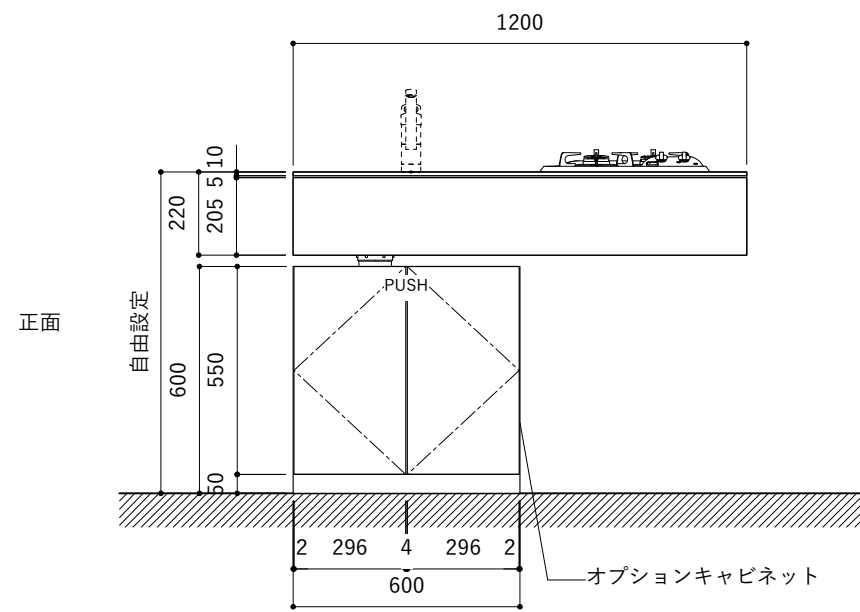

シンク断面

コンロ断面

オプションキャビネット使用時

No.	名称	仕様
1	天板	SUS304 パイブレーション仕上 T10
2	シンク	ステンレスシンク
3	面材	ラワン合板小口テープ 水性ウレタン塗装
4	内部キャビネット	低压メラミン化粧板 ホワイト

No.	名称	仕様
1	水栓	WEBページをご参照ください
2	コンロ	WEBページをご参照ください

※オプションキャビネットは別売りです。
 ※オプションキャビネットをする際は配管を図面に示している範囲内で立ち上げてください。
 ※オプションキャビネットをする際はキッチン高さ850mmを推奨します。
 ※トラップ以降の配管は付属していません。別途ご用意ください。
 ※コンロ横に袖壁を設ける場合は壁を不燃材で仕上げるか、防熱板を使用してください。