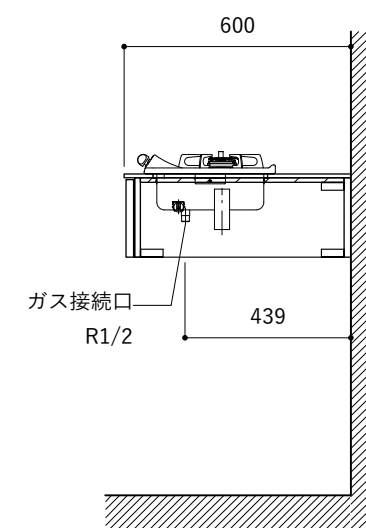

シンク断面

コンロ断面

オプションキャビネット使用時

No.	名称	仕様
1	天板	SUS304 パイブレーション仕上 T10
2	シンク	ステンレスシンク
3	面材	ラワン合板小口テープ 水性ウレタン塗装
4	内部キャビネット	低圧メラミン化粧板 ホワイト

No.	名称	仕様
1	水栓	WEBページをご参照ください
2	コンロ	WEBページをご参照ください

※オプションキャビネットは別売りです。
 ※オプションキャビネットをする際は配管を図面に示している範囲内で立ち上げてください。
 ※オプションキャビネットをする際はキッチン高さ850mmを推奨します。
 ※トラップ以降の配管は付属していません。別途ご用意ください。
 ※コンロ横に袖壁を設ける場合は壁を不燃材で仕上げるか、防熱板を使用してください。

No.	名称	仕様
1	天板	SUS304 バイブレーション仕上 T10
2	シンク	ステンレスシンク
3	面材	ラワン合板小口テープ 水性ウレタン塗装
4	内部キャビネット	低圧メラミン化粧板 ホワイト

No.	名称	仕様
1	水栓	WEBページをご参照ください
2	コンロ	WEBページをご参照ください

※オプションキャビネットは別売りです。
 ※オプションキャビネットをする際は配管を図面に示している範囲内で立ち上げてください。
 ※オプションキャビネットをする際はキッチン高さ850mmを推奨します。
 ※トラップ以降の配管は付属していません。別途ご用意ください。
 ※コンロ横に袖壁を設ける場合は壁を不燃材で仕上げるか、防熱板を使用してください。