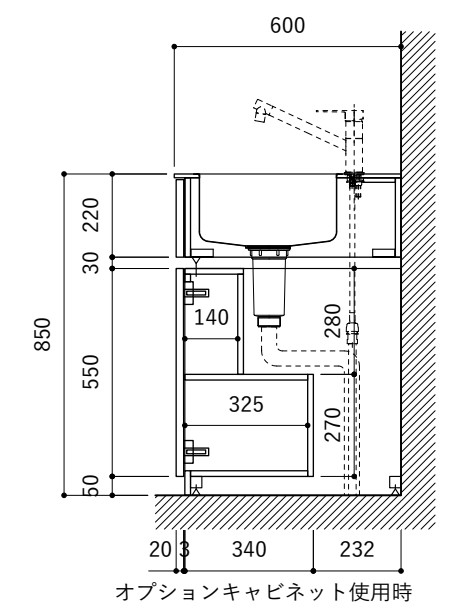

No.	名称	仕様
1	天板	SUS304 パイブレーション仕上 T10
2	シンク	ステンレスシンク
3	面材	ラワン合板小口テープ 水性ウレタン塗装
4	内部キャビネット	低圧メラミン化粧板 ホワイト

No.	名称	仕様
1	水栓	WEBページをご参照ください
2	コンロ	なし

※オプションキャビネットは別売りです。
 ※オプションキャビネットをする際は配管を図面に示している範囲内で立ち上げてください。
 ※オプションキャビネットをする際はキッチン高さ850mmを推奨します。
 ※トラップ以降の配管は付属していません。別途ご用意ください。
 ※コンロ横に袖壁を設ける場合は壁を不燃材で仕上げるか、防熱板を使用してください。

シンク断面

コンロ断面

オプションキャビネット使用時

No.	名称	仕様
1	天板	SUS304 パイブレーション仕上 T10
2	シンク	ステンレスシンク
3	面材	ラワン合板小口テープ 水性ウレタン塗装
4	内部キャビネット	低圧メラミン化粧板 ホワイト

No.	名称	仕様
1	水栓	WEBページをご参照ください
2	コンロ	WEBページをご参照ください

※オプションキャビネットは別売りです。
 ※オプションキャビネットをする際は配管を図面に示している範囲内で立ち上げてください。
 ※オプションキャビネットをする際はキッチン高さ850mmを推奨します。
 ※トラップ以降の配管は付属していません。別途ご用意ください。
 ※コンロ横に袖壁を設ける場合は壁を不燃材で仕上げるか、防熱板を使用してください。

No.	名称	仕様
1	天板	SUS304 バイブレーション仕上 T10
2	シンク	ステンレスシンク
3	面材	ラワン合板小口テープ 水性ウレタン塗装
4	内部キャビネット	低圧メラミン化粧板 ホワイト

No.	名称	仕様
1	水栓	WEBページをご参照ください
2	コンロ	WEBページをご参照ください

※オプションキャビネットは別売りです。
 ※オプションキャビネットをする際は配管を図面に示している範囲内で立ち上げてください。
 ※オプションキャビネットをする際はキッチン高さ850mmを推奨します。
 ※トラップ以降の配管は付属していません。別途ご用意ください。
 ※コンロ横に袖壁を設ける場合は壁を不燃材で仕上げるか、防熱板を使用してください。