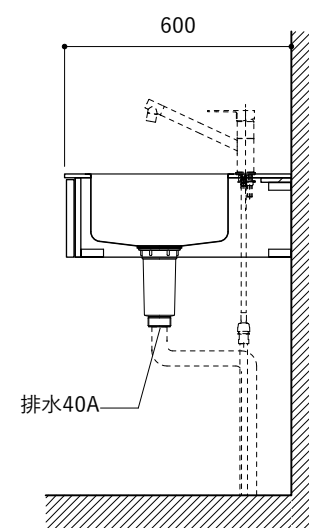

シンク断面

コンロ断面

オプションキャビネット使用時

No.	名称	仕様
1	天板	SUS304 パイブレーション仕上 T10
2	シンク	ステンレスシンク
3	面材	シナ合板 小口テープ 水性ウレタン塗装
4	内部キャビネット	低圧メラミン化粧板 ホワイト

No.	名称	仕様
1	水栓	WEBページをご参照ください
2	コンロ	WEBページをご参照ください

※オプションキャビネットは別売りです。  
 ※オプションキャビネットをする際は配管を図面に示している範囲内で立ち上げてください。  
 ※オプションキャビネットをする際はキッチン高さ850mmを推奨します。  
 ※トラップ以降の配管は付属していません。別途ご用意ください。  
 ※コンロ横に袖壁を設ける場合は壁を不燃材で仕上げるか、防熱板を使用してください。

シンク断面

コンロ断面

オプションキャビネット使用時

No.	名称	仕様
1	天板	SUS304 バイブレーション仕上 T10
2	シンク	ステンレスシンク
3	面材	シナ合板 小口テープ 水性ウレタン塗装
4	内部キャビネット	低圧メラミン化粧板 ホワイト

No.	名称	仕様
1	水栓	WEBページをご参照ください
2	コンロ	WEBページをご参照ください

※オプションキャビネットは別売りです。  
 ※オプションキャビネットをする際は配管を図面に示している範囲内で立ち上げてください。  
 ※オプションキャビネットをする際はキッチン高さ850mmを推奨します。  
 ※トラップ以降の配管は付属していません。別途ご用意ください。  
 ※コンロ横に袖壁を設ける場合は壁を不燃材で仕上げるか、防熱板を使用してください。