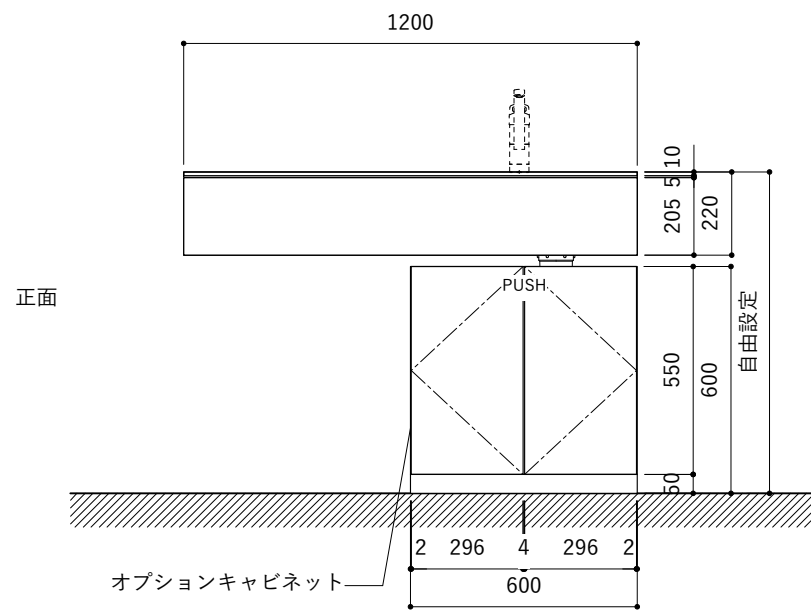

No.	名称	仕様
1	天板	SUS304 パイブレーション仕上 T10
2	シンク	ステンレスシンク
3	面材	シナ合板 小口テープ 水性ウレタン塗装
4	内部キャビネット	低圧メラミン化粧板 ホワイト

No.	名称	仕様
1	水栓	WEBページをご参照ください
2	コンロ	なし

※オプションキャビネットは別売りです。  
 ※オプションキャビネットをする際は配管を図面に示している範囲内で立ち上げてください。  
 ※オプションキャビネットをする際はキッチン高さ850mmを推奨します。  
 ※トラップ以降の配管は付属していません。別途ご用意ください。  
 ※コンロ横に袖壁を設ける場合は壁を不燃材で仕上げるか、防熱板を使用してください。

シンク断面

コンロ断面

No.	名称	仕様
1	天板	SUS304 パイブレーション仕上 T10
2	シンク	ステンレスシンク
3	面材	シナ合板 小口テープ 水性ウレタン塗装
4	内部キャビネット	低圧メラミン化粧板 ホワイト

No.	名称	仕様
1	水栓	WEBページをご参照ください
2	コンロ	なし

※オプションキャビネットは別売りです。  
 ※オプションキャビネットをする際は配管を図面に示している範囲内で立ち上げてください。  
 ※オプションキャビネットをする際はキッチン高さ850mmを推奨します。  
 ※トラップ以降の配管は付属していません。別途ご用意ください。  
 ※コンロ横に袖壁を設ける場合は壁を不燃材で仕上げるか、防熱板を使用してください。

シンク断面

コンロ断面

オプションキャビネット使用時

No.	名称	仕様
1	天板	SUS304 パイブレーション仕上 T10
2	シンク	ステンレスシンク
3	面材	シナ合板 小口テープ 水性ウレタン塗装
4	内部キャビネット	低圧メラミン化粧板 ホワイト

No.	名称	仕様
1	水栓	WEBページをご参照ください
2	コンロ	WEBページをご参照ください

※オプションキャビネットは別売りです。  
 ※オプションキャビネットをする際は配管を図面に示している範囲内で立ち上げてください。  
 ※オプションキャビネットをする際はキッチン高さ850mmを推奨します。  
 ※トラップ以降の配管は付属していません。別途ご用意ください。  
 ※コンロ横に袖壁を設ける場合は壁を不燃材で仕上げるか、防熱板を使用してください。