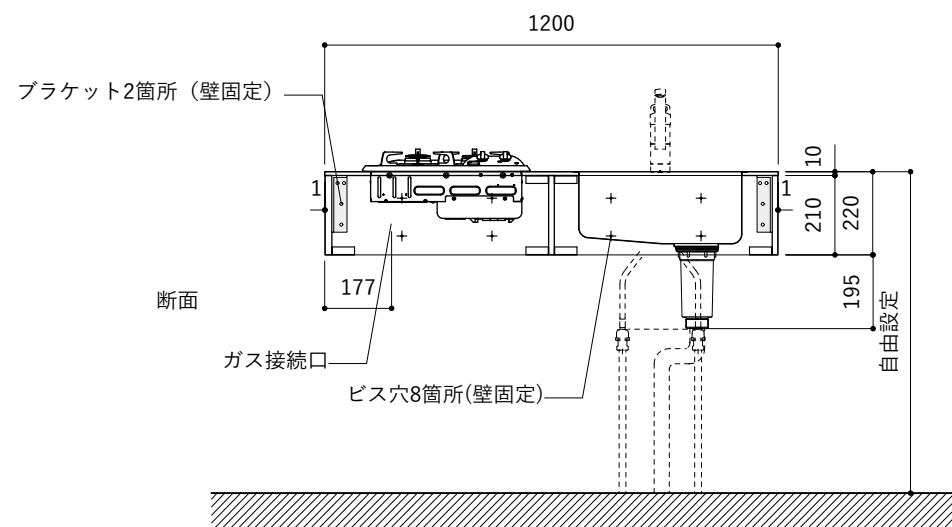

シンク断面

コンロ断面

オプションキャビネット使用時

No.	名称	仕様
1	天板	SUS304 パイブレーション仕上 T10
2	シンク	ステンレスシンク
3	面材	シナ合板 小口テープ 水性ウレタン塗装
4	内部キャビネット	低压メラミン化粧板 ホワイト

No.	名称	仕様
1	水栓	WEBページをご参照ください
2	コンロ	WEBページをご参照ください

※オプションキャビネットは別売りです。  
 ※オプションキャビネットをする際は配管を図面に示している範囲内で立ち上げてください。  
 ※オプションキャビネットをする際はキッチン高さ850mmを推奨します。  
 ※トラップ以降の配管は付属していません。別途ご用意ください。  
 ※コンロ横に袖壁を設ける場合は壁を不燃材で仕上げるか、防熱板を使用してください。