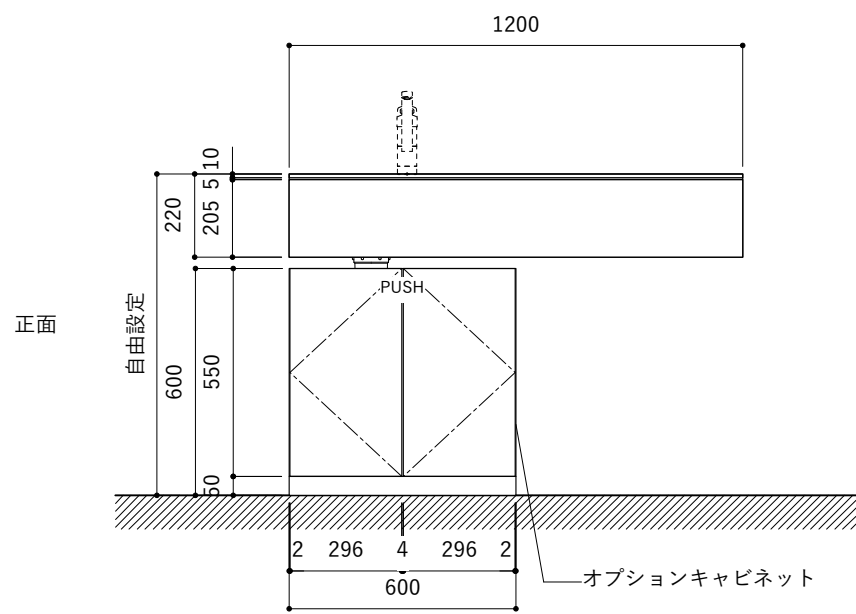

No.	名称	仕様
1	天板	SUS304 パイブレーション仕上 T10
2	シンク	ステンレスシンク
3	面材	シナ合板 小口テープ 水性ウレタン塗装
4	内部キャビネット	低圧メラミン化粧板 ホワイト

No.	名称	仕様
1	水栓	WEBページをご参照ください
2	コンロ	なし

※オプションキャビネットは別売りです。  
 ※オプションキャビネットをする際は配管を図面に示している範囲内で立ち上げてください。  
 ※オプションキャビネットをする際はキッチン高さ850mmを推奨します。  
 ※トラップ以降の配管は付属していません。別途ご用意ください。  
 ※コンロ横に袖壁を設ける場合は壁を不燃材で仕上げるか、防熱板を使用してください。

シンク断面

コンロ断面

No.	名称	仕様
1	天板	SUS304 パイブレーション仕上 T10
2	シンク	ステンレスシンク
3	面材	シナ合板 小口テープ 水性ウレタン塗装
4	内部キャビネット	低圧メラミン化粧板 ホワイト

No.	名称	仕様
1	水栓	WEBページをご参照ください
2	コンロ	なし

※オプションキャビネットは別売りです。  
 ※オプションキャビネットをする際は配管を図面に示している範囲内で立ち上げてください。  
 ※オプションキャビネットをする際はキッチン高さ850mmを推奨します。  
 ※トラップ以降の配管は付属していません。別途ご用意ください。  
 ※コンロ横に袖壁を設ける場合は壁を不燃材で仕上げるか、防熱板を使用してください。