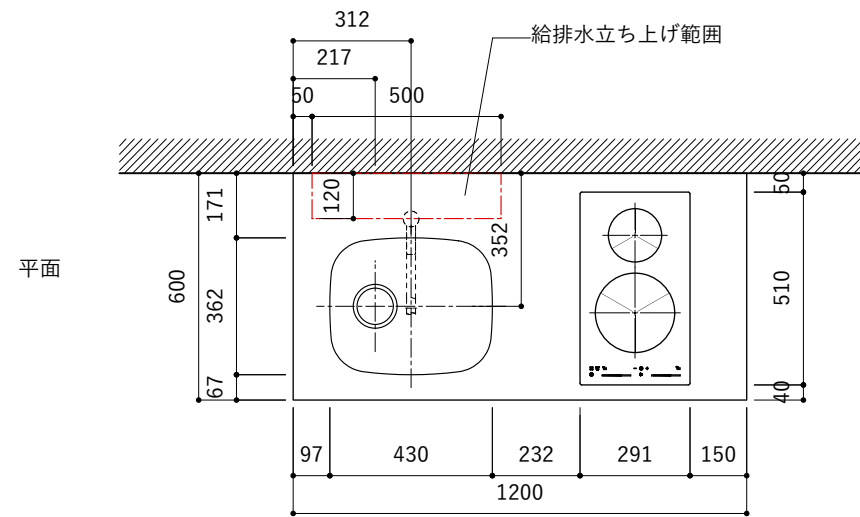

シンク断面

コンロ断面

オプションキャビネット使用時

No.	名称	仕様
1	天板	SUS304 バイブレーション仕上 T10
2	シンク	ステンレスシンク
3	面材	シナ合板 小口テープ 水性ウレタン塗装
4	内部キャビネット	低圧メラミン化粧板 ホワイト

No.	名称	仕様
1	水栓	WEBページをご参照ください
2	コンロ	WEBページをご参照ください

※オプションキャビネットは別売りです。  
 ※オプションキャビネットをする際は配管を図面に示している範囲内で立ち上げてください。  
 ※オプションキャビネットをする際はキッチン高さ850mmを推奨します。  
 ※トラップ以降の配管は付属していません。別途ご用意ください。  
 ※コンロ横に袖壁を設ける場合は壁を不燃材で仕上げるか、防熱板を使用してください。

シンク断面

コンロ断面

オプションキャビネット使用時

No.	名称	仕様
1	天板	SUS304 パイブレーション仕上 T10
2	シンク	ステンレスシンク
3	面材	シナ合板 小口テープ 水性ウレタン塗装
4	内部キャビネット	低圧メラミン化粧板 ホワイト

No.	名称	仕様
1	水栓	WEBページをご参照ください
2	コンロ	WEBページをご参照ください

※オプションキャビネットは別売りです。  
 ※オプションキャビネットをする際は配管を図面に示している範囲内で立ち上げてください。  
 ※オプションキャビネットをする際はキッチン高さ850mmを推奨します。  
 ※トラップ以降の配管は付属していません。別途ご用意ください。  
 ※コンロ横に袖壁を設ける場合は壁を不燃材で仕上げるか、防熱板を使用してください。