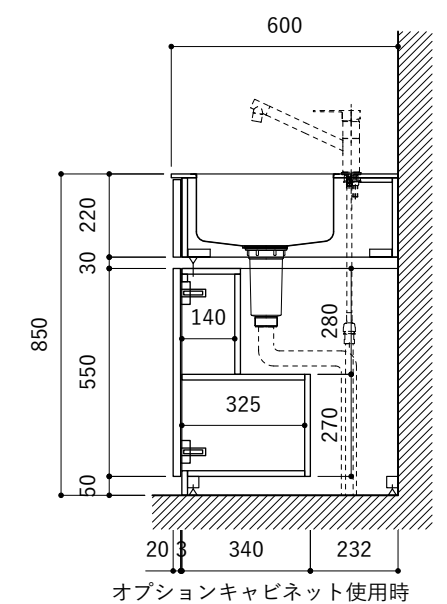

シンク断面

コンロ断面

オプションキャビネット使用時

No.	名称	仕様
1	天板	SUS304 バイブレーション仕上 T10
2	シンク	ステンレスシンク
3	面材	シナ合板 小口テープ 水性ウレタン塗装
4	内部キャビネット	低圧メラミン化粧板 ホワイト

No.	名称	仕様
1	水栓	WEBページをご参照ください
2	コンロ	WEBページをご参照ください

※オプションキャビネットは別売りです。  
 ※オプションキャビネットをする際は配管を図面に示している範囲内で立ち上げてください。  
 ※オプションキャビネットをする際はキッチン高さ850mmを推奨します。  
 ※トラップ以降の配管は付属していません。別途ご用意ください。  
 ※コンロ横に袖壁を設ける場合は壁を不燃材で仕上げるか、防熱板を使用してください。

シンク断面

コンロ断面

オプションキャビネット使用時

No.	名称	仕様
1	天板	SUS304 パイブレーション仕上 T10
2	シンク	ステンレスシンク
3	面材	シナ合板 小口テープ 水性ウレタン塗装
4	内部キャビネット	低圧メラミン化粧板 ホワイト

No.	名称	仕様
1	水栓	WEBページをご参照ください
2	コンロ	WEBページをご参照ください

※オプションキャビネットは別売りです。  
 ※オプションキャビネットをする際は配管を図面に示している範囲内で立ち上げてください。  
 ※オプションキャビネットをする際はキッチン高さ850mmを推奨します。  
 ※トラップ以降の配管は付属していません。別途ご用意ください。  
 ※コンロ横に袖壁を設ける場合は壁を不燃材で仕上げるか、防熱板を使用してください。

No.	名称	仕様
1	天板	SUS304 パイブレーション仕上 T10
2	シンク	ステンレスシンク
3	面材	シナ合板 小口テープ 水性ウレタン塗装
4	内部キャビネット	低圧メラミン化粧板 ホワイト

No.	名称	仕様
1	水栓	WEBページをご参照ください
2	コンロ	WEBページをご参照ください

※オプションキャビネットは別売りです。  
 ※オプションキャビネットをする際は配管を図面に示している範囲内で立ち上げてください。  
 ※オプションキャビネットをする際はキッチン高さ850mmを推奨します。  
 ※トラップ以降の配管は付属していません。別途ご用意ください。  
 ※コンロ横に袖壁を設ける場合は壁を不燃材で仕上げるか、防熱板を使用してください。