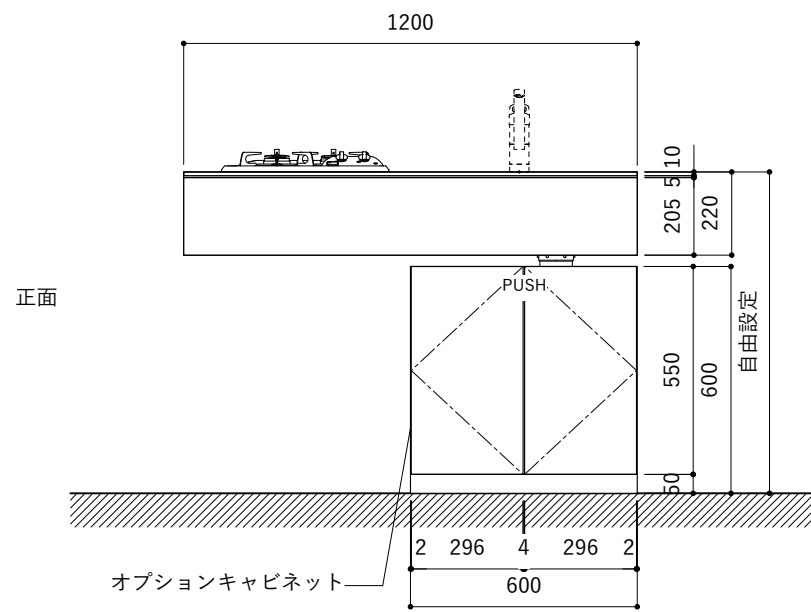

シンク断面

コンロ断面

オプションキャビネット使用時

No.	名称	仕様
1	天板	SUS304 パイブレーション仕上 T10
2	シンク	ステンレスシンク
3	面材	シナ合板 小口テープ 水性ウレタン塗装
4	内部キャビネット	低压メラミン化粧板 ホワイト

No.	名称	仕様
1	水栓	WEBページをご参照ください
2	コンロ	WEBページをご参照ください

※オプションキャビネットは別売りです。  
 ※オプションキャビネットをする際は配管を図面に示している範囲内で立ち上げてください。  
 ※オプションキャビネットをする際はキッチン高さ850mmを推奨します。  
 ※トラップ以降の配管は付属していません。別途ご用意ください。  
 ※コンロ横に袖壁を設ける場合は壁を不燃材で仕上げるか、防熱板を使用してください。