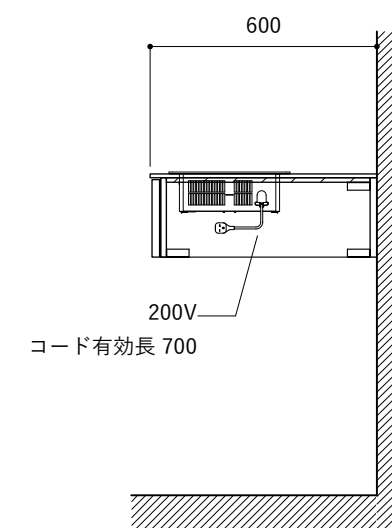

No.	名称	仕様
1	天板	SUS304 パイブレーション仕上 T10
2	シンク	ステンレスシンク
3	面材	シナ合板 小口テープ 水性ウレタン塗装
4	内部キャビネット	低圧メラミン化粧板 ホワイト

No.	名称	仕様
1	水栓	WEBページをご参照ください
2	コンロ	WEBページをご参照ください

※オプションキャビネットは別売りです。  
 ※オプションキャビネットをする際は配管を図面に示している範囲内で立ち上げてください。  
 ※オプションキャビネットをする際はキッチン高さ850mmを推奨します。  
 ※トラップ以降の配管は付属していません。別途ご用意ください。  
 ※コンロ横に袖壁を設ける場合は壁を不燃材で仕上げるか、防熱板を使用してください。

シンク断面

コンロ断面

オプションキャビネット使用時

No.	名称	仕様
1	天板	SUS304 パイブレーション仕上 T10
2	シンク	ステンレスシンク
3	面材	シナ合板 小口テープ 水性ウレタン塗装
4	内部キャビネット	低圧メラミン化粧板 ホワイト

No.	名称	仕様
1	水栓	WEBページをご参照ください
2	コンロ	WEBページをご参照ください

※オプションキャビネットは別売りです。  
 ※オプションキャビネットをする際は配管を図面に示している範囲内で立ち上げてください。  
 ※オプションキャビネットをする際はキッチン高さ850mmを推奨します。  
 ※トラップ以降の配管は付属していません。別途ご用意ください。  
 ※コンロ横に袖壁を設ける場合は壁を不燃材で仕上げるか、防熱板を使用してください。