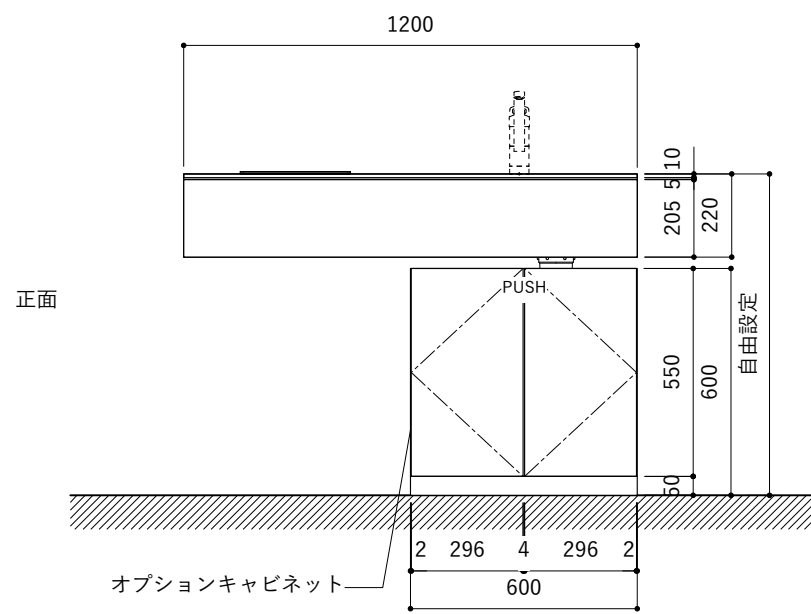

シンク断面

コンロ断面

オプションキャビネット使用時

No.	名称	仕様
1	天板	SUS304 バイブレーション仕上 T10
2	シンク	ステンレスシンク
3	面材	シナ合板 小口テープ 水性ウレタン塗装
4	内部キャビネット	低圧メラミン化粧板 ホワイト

No.	名称	仕様
1	水栓	WEBページをご参照ください
2	コンロ	WEBページをご参照ください

※オプションキャビネットは別売りです。  
 ※オプションキャビネットをする際は配管を図面に示している範囲内で立ち上げてください。  
 ※オプションキャビネットをする際はキッチン高さ850mmを推奨します。  
 ※トラップ以降の配管は付属していません。別途ご用意ください。  
 ※コンロ横に袖壁を設ける場合は壁を不燃材で仕上げるか、防熱板を使用してください。

シンク断面

コンロ断面

オプションキャビネット使用時

No.	名称	仕様
1	天板	SUS304 パイブレーション仕上 T10
2	シンク	ステンレスシンク
3	面材	シナ合板 小口テープ 水性ウレタン塗装
4	内部キャビネット	低圧メラミン化粧板 ホワイト

No.	名称	仕様
1	水栓	WEBページをご参照ください
2	コンロ	WEBページをご参照ください

※オプションキャビネットは別売りです。  
 ※オプションキャビネットをする際は配管を図面に示している範囲内で立ち上げてください。  
 ※オプションキャビネットをする際はキッチン高さ850mmを推奨します。  
 ※トラップ以降の配管は付属していません。別途ご用意ください。  
 ※コンロ横に袖壁を設ける場合は壁を不燃材で仕上げるか、防熱板を使用してください。