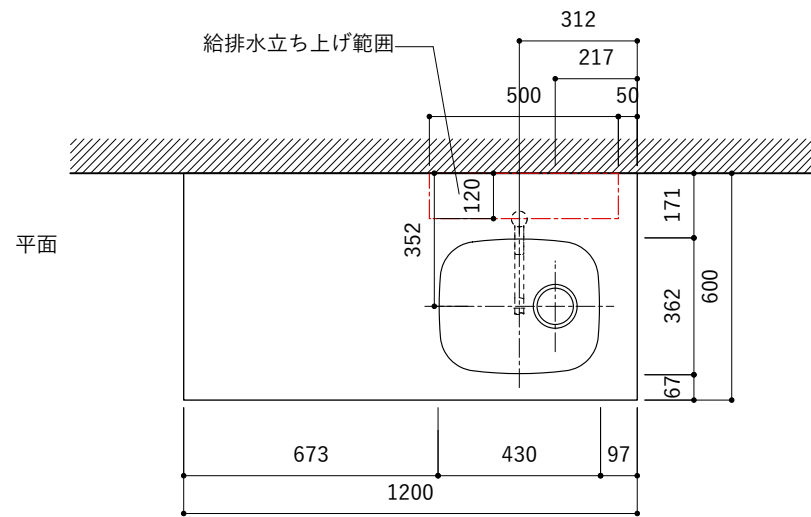

No.	名称	仕様
1	天板	SUS304 パイブレーション仕上 T10
2	シンク	ステンレスシンク
3	面材	シナ合板 小口テープ 水性ウレタン塗装
4	内部キャビネット	低圧メラミン化粧板 ホワイト

No.	名称	仕様
1	水栓	WEBページをご参照ください
2	コンロ	なし

※オプションキャビネットは別売りです。  
 ※オプションキャビネットをする際は配管を図面に示している範囲内で立ち上げてください。  
 ※オプションキャビネットをする際はキッチン高さ850mmを推奨します。  
 ※トラップ以降の配管は付属していません。別途ご用意ください。  
 ※コンロ横に袖壁を設ける場合は壁を不燃材で仕上げるか、防熱板を使用してください。

シンク断面

コンロ断面

No.	名称	仕様
1	天板	SUS304 パイブレーション仕上 T10
2	シンク	ステンレスシンク
3	面材	シナ合板 小口テープ 水性ウレタン塗装
4	内部キャビネット	低圧メラミン化粧板 ホワイト

No.	名称	仕様
1	水栓	WEBページをご参照ください
2	コンロ	なし

※オプションキャビネットは別売りです。  
 ※オプションキャビネットをする際は配管を図面に示している範囲内で立ち上げてください。  
 ※オプションキャビネットをする際はキッチン高さ850mmを推奨します。  
 ※トラップ以降の配管は付属していません。別途ご用意ください。  
 ※コンロ横に袖壁を設ける場合は壁を不燃材で仕上げるか、防熱板を使用してください。