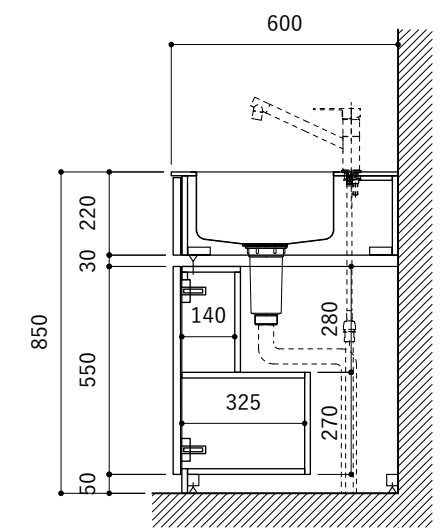

オプションキャビネット使用時