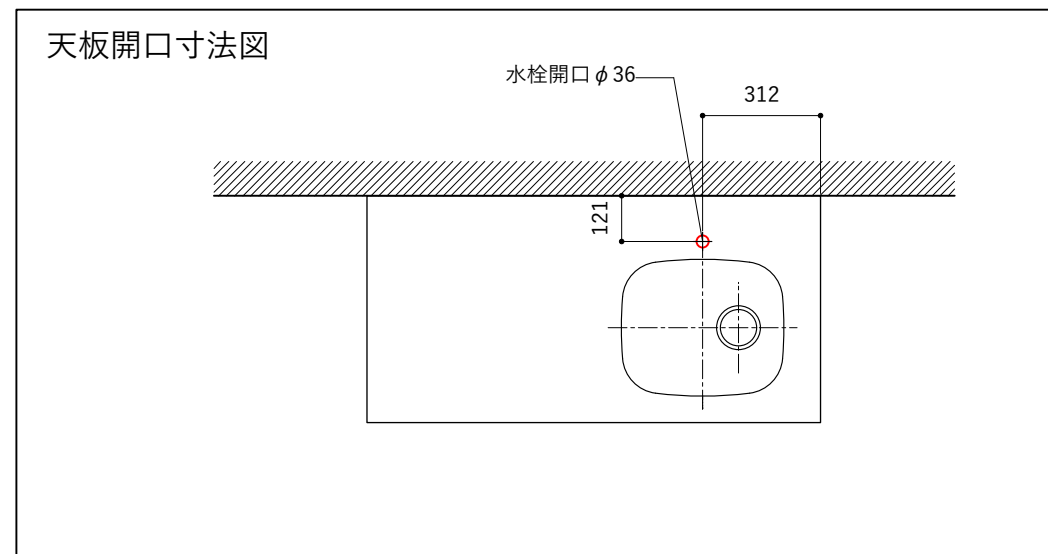

No.	名称	仕様
1	天板	SUS304 パイブレーション仕上 T10
2	シンク	ステンレスシンク
3	面材	シナ合板 小口テープ 水性ウレタン塗装
4	内部キャビネット	低圧メラミン化粧板 ホワイト

No.	名称	仕様
1	水栓	WEBページをご参照ください
2	コンロ	なし

※オプションキャビネットは別売りです。
※オプションキャビネットをする際は配管を図面に示している範囲内で立ち上げてください。
※オプションキャビネットをする際はキッチン高さ850mmを推奨します。
※トラップ以降の配管は付属していません。別途ご用意ください。
※コンロ横に袖壁を設ける場合は壁を不燃材で仕上げるか、防熱板を使用してください。