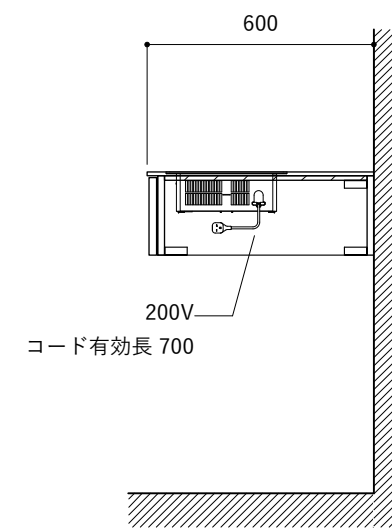

No.	名称	仕様
1	天板	SUS304 パイブレーション仕上 T10
2	シンク	ステンレスシンク
3	面材	シナ合板 小口テープ 水性ウレタン塗装
4	内部キャビネット	低圧メラミン化粧板 ホワイト

No.	名称	仕様
1	水栓	WEBページをご参照ください
2	コンロ	WEBページをご参照ください

※オプションキャビネットは別売りです。
※オプションキャビネットをする際は配管を図面に示している範囲内で立ち上げてください。
※オプションキャビネットをする際はキッチン高さ850mmを推奨します。
※トラップ以降の配管は付属していません。別途ご用意ください。
※コンロ横に袖壁を設ける場合は壁を不燃材で仕上げるか、防熱板を使用してください。

コンロ断面