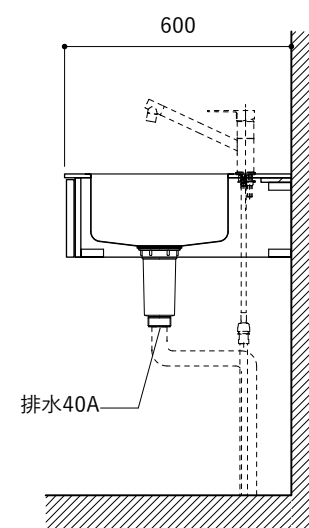

シンク断面

コンロ断面

オプションキャビネット使用時

No.	名称	仕様
1	天板	SUS304 バイブレーション仕上 T10
2	シンク	ステンレスシンク
3	面材	シナ合板 小口テープ 水性ウレタン塗装
4	内部キャビネット	低圧メラミン化粧板 ホワイト

No.	名称	仕様
1	水栓	WEBページをご参照ください
2	コンロ	WEBページをご参照ください

※オプションキャビネットは別売りです。  
 ※オプションキャビネットをする際は配管を図面に示している範囲内で立ち上げてください。  
 ※オプションキャビネットをする際はキッチン高さ850mmを推奨します。  
 ※トラップ以降の配管は付属していません。別途ご用意ください。  
 ※コンロ横に袖壁を設ける場合は壁を不燃材で仕上げるか、防熱板を使用してください。

シンク断面

コンロ断面

オプションキャビネット使用時

No.	名称	仕様
1	天板	SUS304 パイブレーション仕上 T10
2	シンク	ステンレスシンク
3	面材	シナ合板 小口テープ 水性ウレタン塗装
4	内部キャビネット	低圧メラミン化粧板 ホワイト

No.	名称	仕様
1	水栓	WEBページをご参照ください
2	コンロ	WEBページをご参照ください

※オプションキャビネットは別売りです。  
 ※オプションキャビネットをする際は配管を図面に示している範囲内で立ち上げてください。  
 ※オプションキャビネットをする際はキッチン高さ850mmを推奨します。  
 ※トラップ以降の配管は付属していません。別途ご用意ください。  
 ※コンロ横に袖壁を設ける場合は壁を不燃材で仕上げるか、防熱板を使用してください。

No.	名称	仕様
1	天板	SUS304 パイブレーション仕上 T10
2	シンク	ステンレスシンク
3	面材	シナ合板 小口テープ 水性ウレタン塗装
4	内部キャビネット	低圧メラミン化粧板 ホワイト

No.	名称	仕様
1	水栓	WEBページをご参照ください
2	コンロ	WEBページをご参照ください

※オプションキャビネットは別売りです。  
 ※オプションキャビネットをする際は配管を図面に示している範囲内で立ち上げてください。  
 ※オプションキャビネットをする際はキッチン高さ850mmを推奨します。  
 ※トラップ以降の配管は付属していません。別途ご用意ください。  
 ※コンロ横に袖壁を設ける場合は壁を不燃材で仕上げるか、防熱板を使用してください。