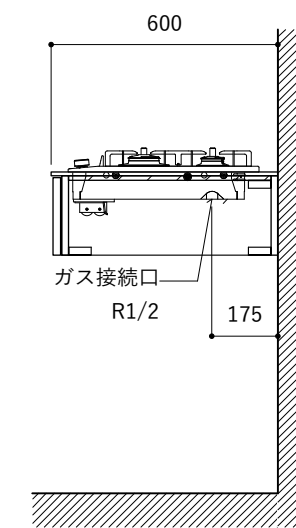

シンク断面

コンロ断面

オプションキャビネット使用時

No.	名称	仕様
1	天板	SUS304 パイブレーション仕上 T10
2	シンク	ステンレスシンク
3	面材	シナ合板 小口テープ 水性ウレタン塗装
4	内部キャビネット	低圧メラミン化粧板 ホワイト

No.	名称	仕様
1	水栓	WEBページをご参照ください
2	コンロ	WEBページをご参照ください

※オプションキャビネットは別売りです。  
 ※オプションキャビネットをする際は配管を図面に示している範囲内で立ち上げてください。  
 ※オプションキャビネットをする際はキッチン高さ850mmを推奨します。  
 ※トラップ以降の配管は付属していません。別途ご用意ください。  
 ※コンロ横に袖壁を設ける場合は壁を不燃材で仕上げるか、防熱板を使用してください。

シンク断面

コンロ断面

オプションキャビネット使用時

No.	名称	仕様
1	天板	SUS304 バイブレーション仕上 T10
2	シンク	ステンレスシンク
3	面材	シナ合板 小口テープ 水性ウレタン塗装
4	内部キャビネット	低圧メラミン化粧板 ホワイト

No.	名称	仕様
1	水栓	WEBページをご参照ください
2	コンロ	WEBページをご参照ください

※オプションキャビネットは別売りです。  
 ※オプションキャビネットをする際は配管を図面に示している範囲内で立ち上げてください。  
 ※オプションキャビネットをする際はキッチン高さ850mmを推奨します。  
 ※トラップ以降の配管は付属していません。別途ご用意ください。  
 ※コンロ横に袖壁を設ける場合は壁を不燃材で仕上げるか、防熱板を使用してください。