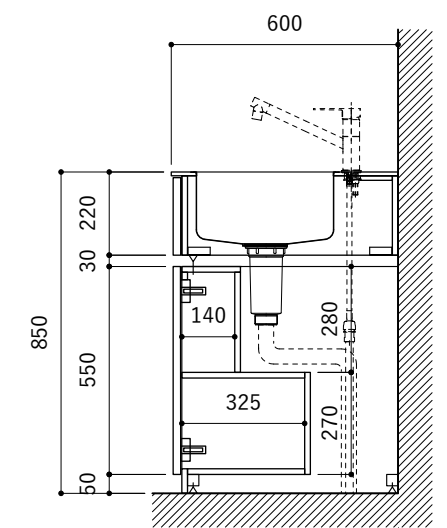

No.	名称	仕様
1	天板	SUS304 パイブレーション仕上 T10
2	シンク	ステンレスシンク
3	面材	シナ合板 小口テープ 水性ウレタン塗装
4	内部キャビネット	低圧メラミン化粧板 ホワイト

No.	名称	仕様
1	水栓	WEBページをご参照ください
2	コンロ	WEBページをご参照ください

※オプションキャビネットは別売りです。  
 ※オプションキャビネットをする際は配管を図面に示している範囲内で立ち上げてください。  
 ※オプションキャビネットをする際はキッチン高さ850mmを推奨します。  
 ※トラップ以降の配管は付属していません。別途ご用意ください。  
 ※コンロ横に袖壁を設ける場合は壁を不燃材で仕上げるか、防熱板を使用してください。

シンク断面

コンロ断面

オプションキャビネット使用時

No.	名称	仕様
1	天板	SUS304 パイブレーション仕上 T10
2	シンク	ステンレスシンク
3	面材	シナ合板 小口テープ 水性ウレタン塗装
4	内部キャビネット	低压メラミン化粧板 ホワイト

No.	名称	仕様
1	水栓	WEBページをご参照ください
2	コンロ	WEBページをご参照ください

※オプションキャビネットは別売りです。  
 ※オプションキャビネットをする際は配管を図面に示している範囲内で立ち上げてください。  
 ※オプションキャビネットをする際はキッチン高さ850mmを推奨します。  
 ※トラップ以降の配管は付属していません。別途ご用意ください。  
 ※コンロ横に袖壁を設ける場合は壁を不燃材で仕上げるか、防熱板を使用してください。