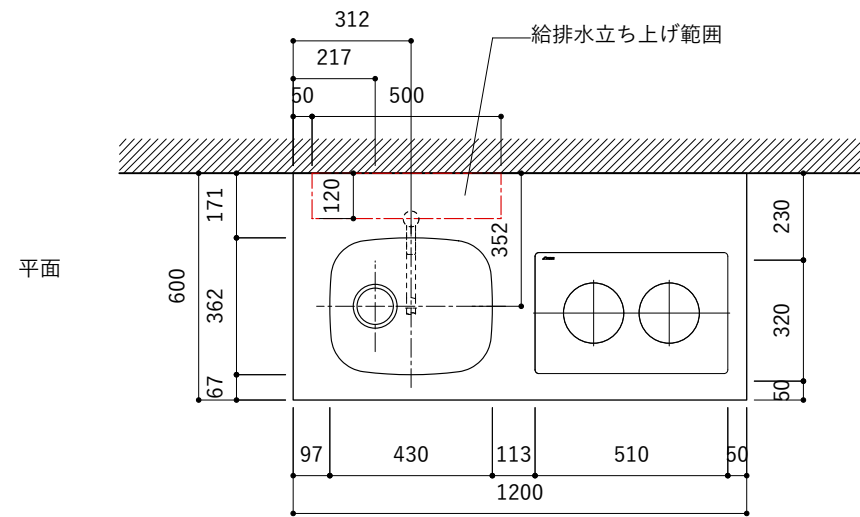

シンク断面

コンロ断面

オプションキャビネット使用時

No.	名称	仕様
1	天板	SUS304 パイブレーション仕上 T10
2	シンク	ステンレスシンク
3	面材	シナ合板 小口テープ 水性ウレタン塗装
4	内部キャビネット	低圧メラミン化粧板 ホワイト

No.	名称	仕様
1	水栓	WEBページをご参照ください
2	コンロ	WEBページをご参照ください

※オプションキャビネットは別売りです。  
 ※オプションキャビネットをする際は配管を図面に示している範囲内で立ち上げてください。  
 ※オプションキャビネットをする際はキッチン高さ850mmを推奨します。  
 ※トラップ以降の配管は付属していません。別途ご用意ください。  
 ※コンロ横に袖壁を設ける場合は壁を不燃材で仕上げるか、防熱板を使用してください。