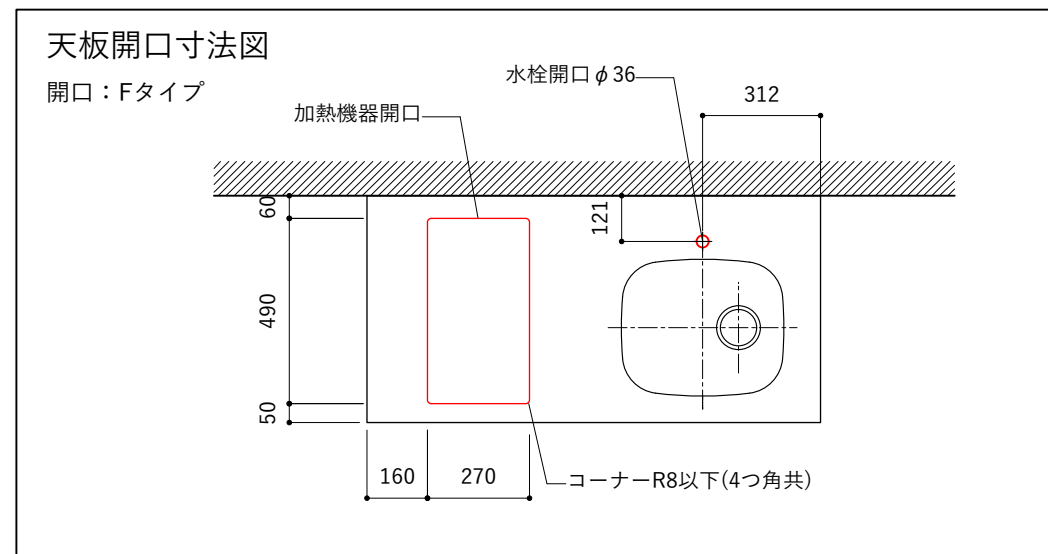

No.	名称	仕様
1	天板	SUS304 パイブレーション仕上 T10
2	シンク	ステンレスシンク
3	面材	シナ合板 小口テープ 水性ウレタン塗装
4	内部キャビネット	低圧メラミン化粧板 ホワイト

No.	名称	仕様
1	水栓	WEBページをご参照ください
2	コンロ	WEBページをご参照ください

※オプションキャビネットは別売りです。
※オプションキャビネットをする際は配管を図面に示している範囲内で立ち上げてください。
※オプションキャビネットをする際はキッチン高さ850mmを推奨します。
※トラップ以降の配管は付属していません。別途ご用意ください。
※コンロ横に袖壁を設ける場合は壁を不燃材で仕上げるか、防熱板を使用してください。