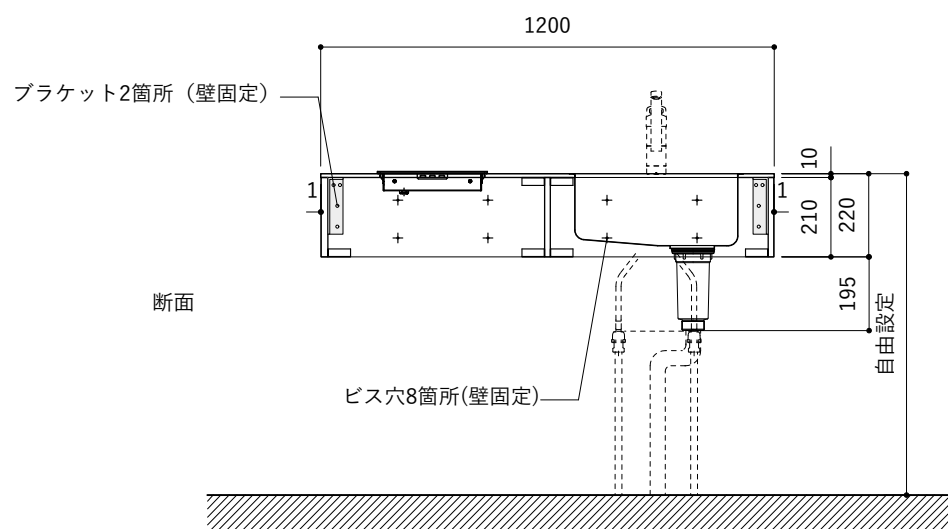

シンク断面

コンロ断面

オプションキャビネット使用時

No.	名称	仕様
1	天板	SUS304 パイブレーション仕上 T10
2	シンク	ステンレスシンク
3	面材	シナ合板 小口テープ 水性ウレタン塗装
4	内部キャビネット	低圧メラミン化粧板 ホワイト

No.	名称	仕様
1	水栓	WEBページをご参照ください
2	コンロ	WEBページをご参照ください

※オプションキャビネットは別売りです。  
 ※オプションキャビネットをする際は配管を図面に示している範囲内で立ち上げてください。  
 ※オプションキャビネットをする際はキッチン高さ850mmを推奨します。  
 ※トラップ以降の配管は付属していません。別途ご用意ください。  
 ※コンロ横に袖壁を設ける場合は壁を不燃材で仕上げるか、防熱板を使用してください。