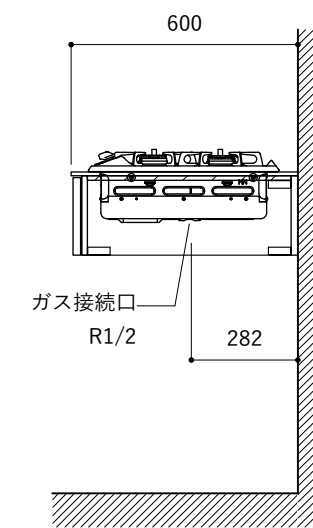

No.	名称	仕様
1	天板	SUS304 パイブレーション仕上 T10
2	シンク	ステンレスシンク
3	面材	シナ合板 小口テープ 水性ウレタン塗装
4	内部キャビネット	低圧メラミン化粧板 ホワイト

No.	名称	仕様
1	水栓	WEBページをご参照ください
2	コンロ	WEBページをご参照ください

※オプションキャビネットは別売りです。  
 ※オプションキャビネットをする際は配管を図面に示している範囲内で立ち上げてください。  
 ※オプションキャビネットをする際はキッチン高さ850mmを推奨します。  
 ※トラップ以降の配管は付属していません。別途ご用意ください。  
 ※コンロ横に袖壁を設ける場合は壁を不燃材で仕上げるか、防熱板を使用してください。

シンク断面

コンロ断面

オプションキャビネット使用時

No.	名称	仕様
1	天板	SUS304 パイブレーション仕上 T10
2	シンク	ステンレスシンク
3	面材	シナ合板 小口テープ 水性ウレタン塗装
4	内部キャビネット	低压メラミン化粧板 ホワイト

No.	名称	仕様
1	水栓	WEBページをご参照ください
2	コンロ	WEBページをご参照ください

※オプションキャビネットは別売りです。  
 ※オプションキャビネットをする際は配管を図面に示している範囲内で立ち上げてください。  
 ※オプションキャビネットをする際はキッチン高さ850mmを推奨します。  
 ※トラップ以降の配管は付属していません。別途ご用意ください。  
 ※コンロ横に袖壁を設ける場合は壁を不燃材で仕上げるか、防熱板を使用してください。