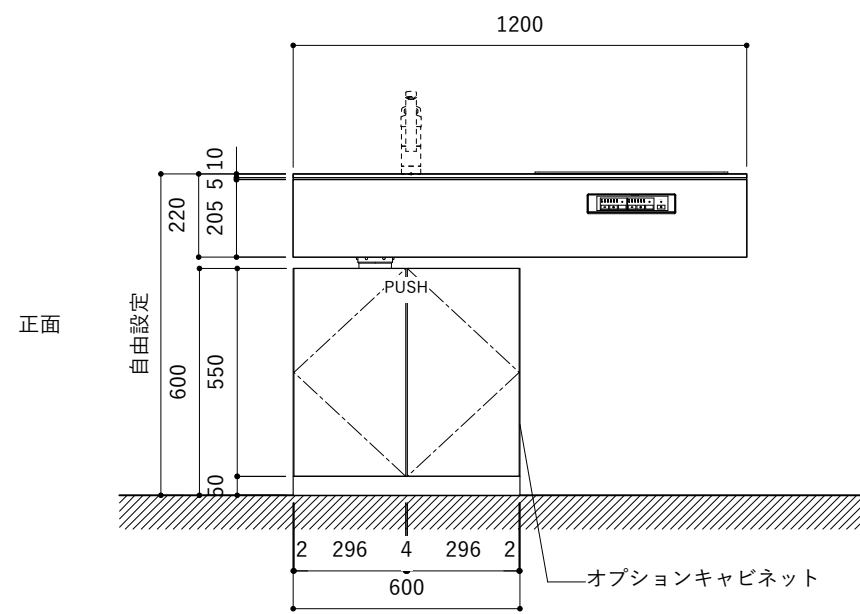

シンク断面

コンロ断面

オプションキャビネット使用時

No.	名称	仕様
1	天板	SUS304 パイブレーション仕上 T10
2	シンク	ステンレスシンク
3	面材	シナ合板 小口テープ 水性ウレタン塗装
4	内部キャビネット	低圧メラミン化粧板 ホワイト

No.	名称	仕様
1	水栓	WEBページをご参照ください
2	コンロ	WEBページをご参照ください

※オプションキャビネットは別売りです。  
 ※オプションキャビネットをする際は配管を図面に示している範囲内で立ち上げてください。  
 ※オプションキャビネットをする際はキッチン高さ850mmを推奨します。  
 ※トラップ以降の配管は付属していません。別途ご用意ください。  
 ※コンロ横に袖壁を設ける場合は壁を不燃材で仕上げるか、防熱板を使用してください。