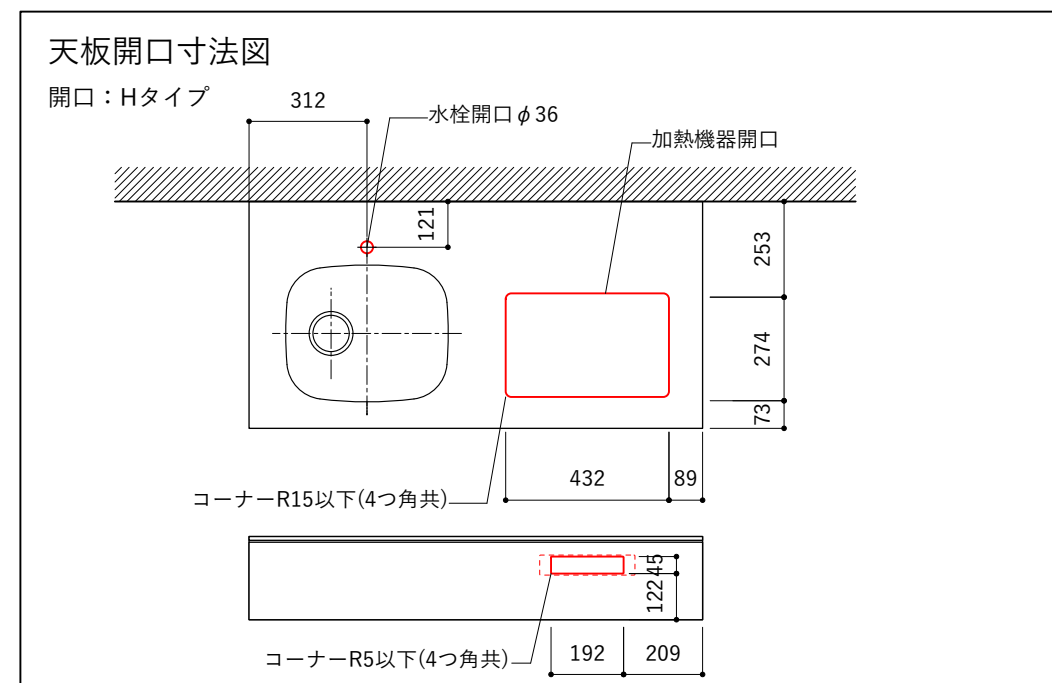

シンク断面

コンロ断面

オプションキャビネット使用時

No.	名称	仕様
1	天板	SUS304 パイブレーション仕上 T10
2	シンク	ステンレスシンク
3	面材	シナ合板 小口テープ 水性ウレタン塗装
4	内部キャビネット	低圧メラミン化粧板 ホワイト

No.	名称	仕様
1	水栓	WEBページをご参照ください
2	コンロ	WEBページをご参照ください

※オプションキャビネットは別売りです。  
 ※オプションキャビネットをする際は配管を図面に示している範囲内で立ち上げてください。  
 ※オプションキャビネットをする際はキッチン高さ850mmを推奨します。  
 ※トラップ以降の配管は付属していません。別途ご用意ください。  
 ※コンロ横に袖壁を設ける場合は壁を不燃材で仕上げるか、防熱板を使用してください。