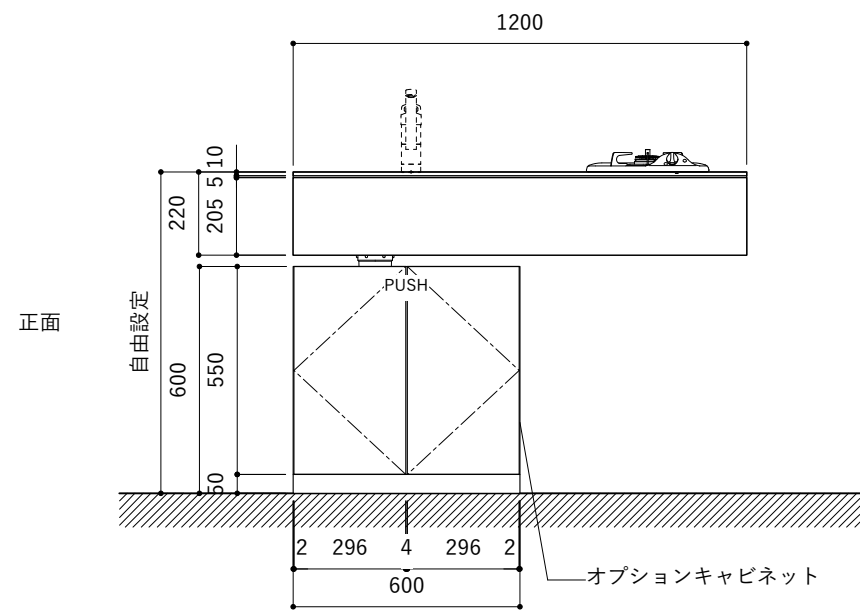

シンク断面

コンロ断面

No.	名称	仕様
1	天板	SUS304 パイブレーション仕上 T10
2	シンク	ステンレスシンク
3	面材	シナ合板 小口テープ 水性ウレタン塗装
4	内部キャビネット	低圧メラミン化粧板 ホワイト

No.	名称	仕様
1	水栓	WEBページをご参照ください
2	コンロ	なし

※オプションキャビネットは別売りです。  
 ※オプションキャビネットをする際は配管を図面に示している範囲内で立ち上げてください。  
 ※オプションキャビネットをする際はキッチン高さ850mmを推奨します。  
 ※トラップ以降の配管は付属していません。別途ご用意ください。  
 ※コンロ横に袖壁を設ける場合は壁を不燃材で仕上げるか、防熱板を使用してください。

シンク断面

コンロ断面

オプションキャビネット使用時

No.	名称	仕様
1	天板	SUS304 パイブレーション仕上 T10
2	シンク	ステンレスシンク
3	面材	シナ合板 小口テープ 水性ウレタン塗装
4	内部キャビネット	低圧メラミン化粧板 ホワイト

No.	名称	仕様
1	水栓	WEBページをご参照ください
2	コンロ	WEBページをご参照ください

※オプションキャビネットは別売りです。  
 ※オプションキャビネットをする際は配管を図面に示している範囲内で立ち上げてください。  
 ※オプションキャビネットをする際はキッチン高さ850mmを推奨します。  
 ※トラップ以降の配管は付属していません。別途ご用意ください。  
 ※コンロ横に袖壁を設ける場合は壁を不燃材で仕上げるか、防熱板を使用してください。