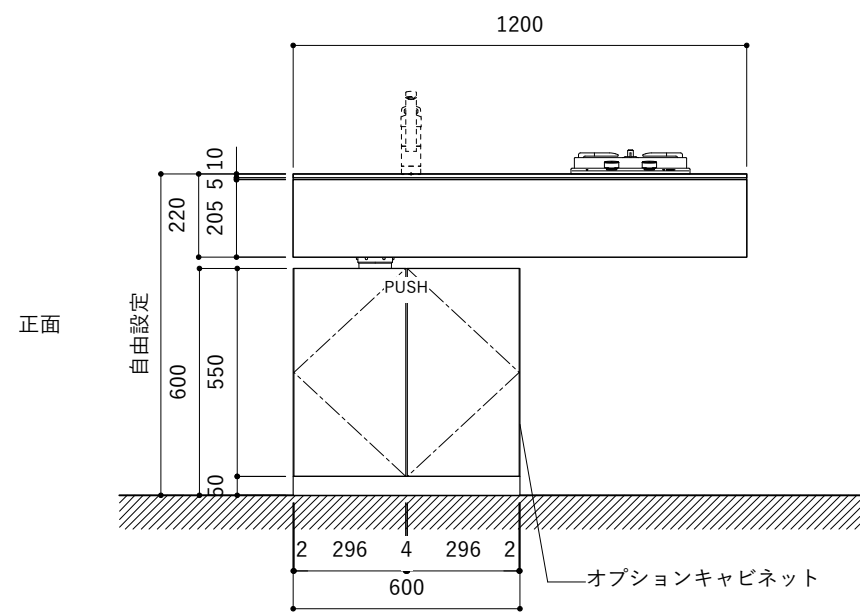

シンク断面

コンロ断面

オプションキャビネット使用時

No.	名称	仕様
1	天板	SUS304 パイブレーション仕上 T10
2	シンク	ステンレスシンク
3	面材	シナ合板 小口テープ 水性ウレタン塗装
4	内部キャビネット	低圧メラミン化粧板 ホワイト

No.	名称	仕様
1	水栓	WEBページをご参照ください
2	コンロ	WEBページをご参照ください

※オプションキャビネットは別売りです。  
 ※オプションキャビネットをする際は配管を図面に示している範囲内で立ち上げてください。  
 ※オプションキャビネットをする際はキッチン高さ850mmを推奨します。  
 ※トラップ以降の配管は付属していません。別途ご用意ください。  
 ※コンロ横に袖壁を設ける場合は壁を不燃材で仕上げるか、防熱板を使用してください。

シンク断面

コンロ断面

オプションキャビネット使用時

No.	名称	仕様
1	天板	SUS304 バイブレーション仕上 T10
2	シンク	ステンレスシンク
3	面材	シナ合板 小口テープ 水性ウレタン塗装
4	内部キャビネット	低圧メラミン化粧板 ホワイト

No.	名称	仕様
1	水栓	WEBページをご参照ください
2	コンロ	WEBページをご参照ください

※オプションキャビネットは別売りです。  
 ※オプションキャビネットをする際は配管を図面に示している範囲内で立ち上げてください。  
 ※オプションキャビネットをする際はキッチン高さ850mmを推奨します。  
 ※トラップ以降の配管は付属していません。別途ご用意ください。  
 ※コンロ横に袖壁を設ける場合は壁を不燃材で仕上げるか、防熱板を使用してください。