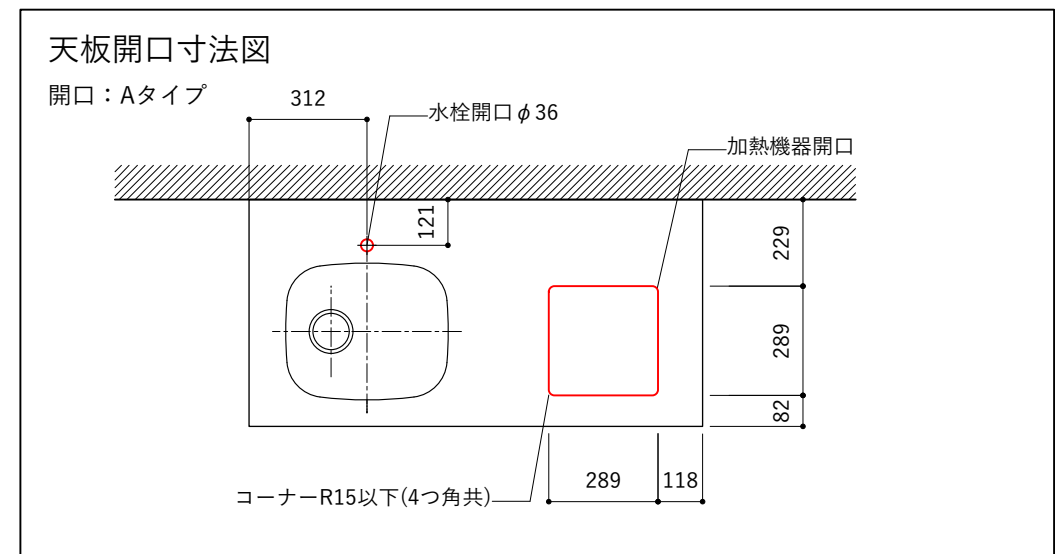

シンク断面

コンロ断面

No.	名称	仕様
1	天板	SUS304 パイブレーション仕上 T10
2	シンク	ステンレスシンク
3	面材	シナ合板 小口テープ 水性ウレタン塗装
4	内部キャビネット	低圧メラミン化粧板 ホワイト

No.	名称	仕様
1	水栓	WEBページをご参照ください
2	コンロ	なし

※オプションキャビネットは別売りです。  
 ※オプションキャビネットをする際は配管を図面に示している範囲内で立ち上げてください。  
 ※オプションキャビネットをする際はキッチン高さ850mmを推奨します。  
 ※トラップ以降の配管は付属していません。別途ご用意ください。  
 ※コンロ横に袖壁を設ける場合は壁を不燃材で仕上げるか、防熱板を使用してください。

シンク断面

コンロ断面

オプションキャビネット使用時

No.	名称	仕様
1	天板	SUS304 パイブレーション仕上 T10
2	シンク	ステンレスシンク
3	面材	シナ合板 小口テープ 水性ウレタン塗装
4	内部キャビネット	低圧メラミン化粧板 ホワイト

No.	名称	仕様
1	水栓	WEBページをご参照ください
2	コンロ	WEBページをご参照ください

※オプションキャビネットは別売りです。  
 ※オプションキャビネットをする際は配管を図面に示している範囲内で立ち上げてください。  
 ※オプションキャビネットをする際はキッチン高さ850mmを推奨します。  
 ※トラップ以降の配管は付属していません。別途ご用意ください。  
 ※コンロ横に袖壁を設ける場合は壁を不燃材で仕上げるか、防熱板を使用してください。