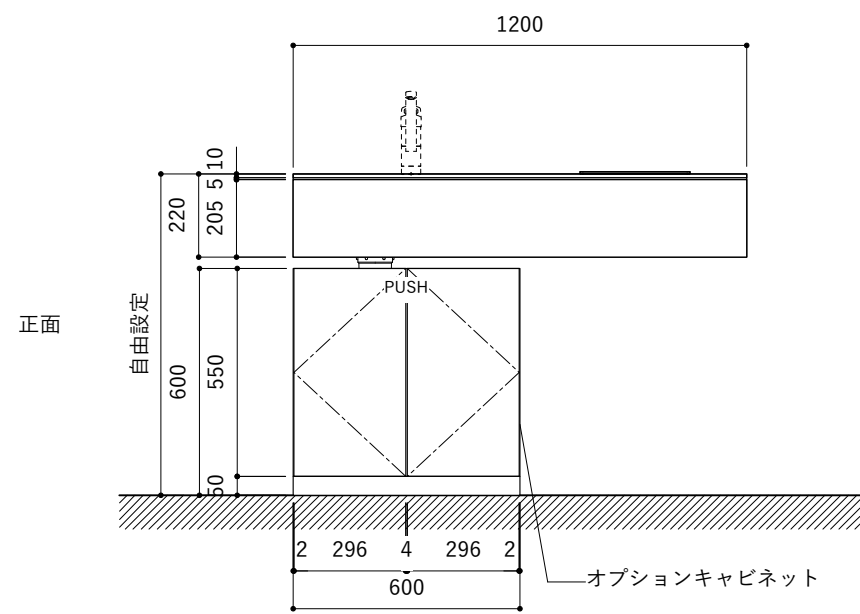

シンク断面

コンロ断面

オプションキャビネット使用時

No.	名称	仕様
1	天板	SUS304 パイブレーション仕上 T10
2	シンク	ステンレスシンク
3	面材	シナ合板 小口テープ 水性ウレタン塗装
4	内部キャビネット	低圧メラミン化粧板 ホワイト

No.	名称	仕様
1	水栓	WEBページをご参照ください
2	コンロ	WEBページをご参照ください

※オプションキャビネットは別売りです。  
 ※オプションキャビネットをする際は配管を図面に示している範囲内で立ち上げてください。  
 ※オプションキャビネットをする際はキッチン高さ850mmを推奨します。  
 ※トラップ以降の配管は付属していません。別途ご用意ください。  
 ※コンロ横に袖壁を設ける場合は壁を不燃材で仕上げるか、防熱板を使用してください。