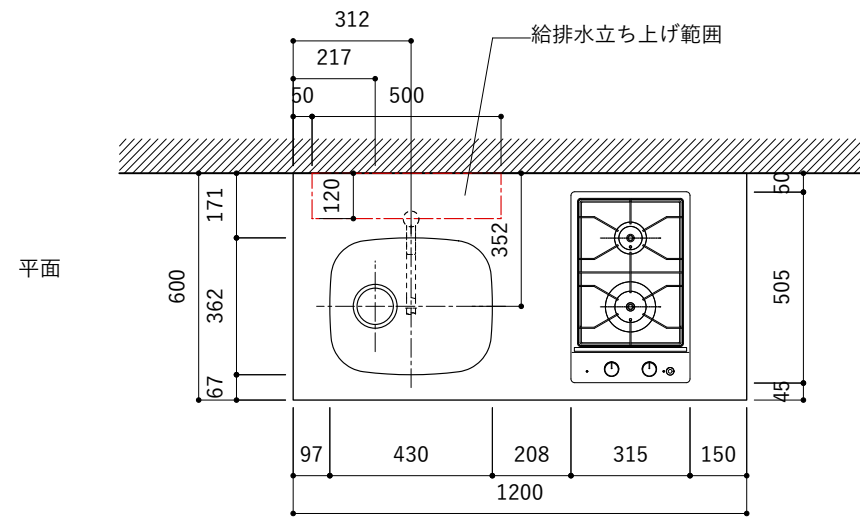

シンク断面

コンロ断面

オプションキャビネット使用時

No.	名称	仕様
1	天板	SUS304 パイブレーション仕上 T10
2	シンク	ステンレスシンク
3	面材	シナ合板 小口テープ 水性ウレタン塗装
4	内部キャビネット	低圧メラミン化粧板 ホワイト

No.	名称	仕様
1	水栓	WEBページをご参照ください
2	コンロ	WEBページをご参照ください

※オプションキャビネットは別売りです。  
 ※オプションキャビネットをする際は配管を図面に示している範囲内で立ち上げてください。  
 ※オプションキャビネットをする際はキッチン高さ850mmを推奨します。  
 ※トラップ以降の配管は付属していません。別途ご用意ください。  
 ※コンロ横に袖壁を設ける場合は壁を不燃材で仕上げるか、防熱板を使用してください。

シンク断面

コンロ断面

オプションキャビネット使用時

No.	名称	仕様
1	天板	SUS304 バイブレーション仕上 T10
2	シンク	ステンレスシンク
3	面材	シナ合板 小口テープ 水性ウレタン塗装
4	内部キャビネット	低圧メラミン化粧板 ホワイト

No.	名称	仕様
1	水栓	WEBページをご参照ください
2	コンロ	WEBページをご参照ください

※オプションキャビネットは別売りです。  
 ※オプションキャビネットをする際は配管を図面に示している範囲内で立ち上げてください。  
 ※オプションキャビネットをする際はキッチン高さ850mmを推奨します。  
 ※トラップ以降の配管は付属していません。別途ご用意ください。  
 ※コンロ横に袖壁を設ける場合は壁を不燃材で仕上げるか、防熱板を使用してください。