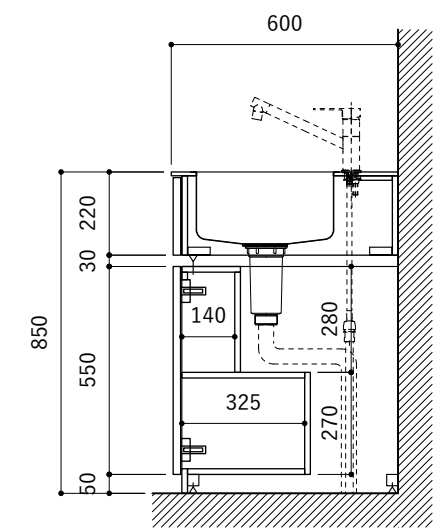

オプションキャビネット使用時