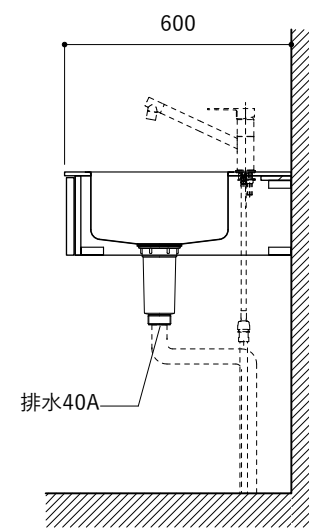

No.	名称	仕様
1	天板	SUS304 パイブレーション仕上 T10
2	シンク	ステンレスシンク
3	面材	シナ合板 小口テープ 水性ウレタン塗装
4	内部キャビネット	低圧メラミン化粧板 ホワイト

No.	名称	仕様
1	水栓	WEBページをご参照ください
2	コンロ	WEBページをご参照ください

※オプションキャビネットは別売りです。  
 ※オプションキャビネットをする際は配管を図面に示している範囲内で立ち上げてください。  
 ※オプションキャビネットをする際はキッチン高さ850mmを推奨します。  
 ※トラップ以降の配管は付属していません。別途ご用意ください。  
 ※コンロ横に袖壁を設ける場合は壁を不燃材で仕上げるか、防熱板を使用してください。

シンク断面

コンロ断面

オプションキャビネット使用時

No.	名称	仕様
1	天板	SUS304 パイブレーション仕上 T10
2	シンク	ステンレスシンク
3	面材	シナ合板 小口テープ 水性ウレタン塗装
4	内部キャビネット	低压メラミン化粧板 ホワイト

No.	名称	仕様
1	水栓	WEBページをご参照ください
2	コンロ	WEBページをご参照ください

※オプションキャビネットは別売りです。  
 ※オプションキャビネットをする際は配管を図面に示している範囲内で立ち上げてください。  
 ※オプションキャビネットをする際はキッチン高さ850mmを推奨します。  
 ※トラップ以降の配管は付属していません。別途ご用意ください。  
 ※コンロ横に袖壁を設ける場合は壁を不燃材で仕上げるか、防熱板を使用してください。