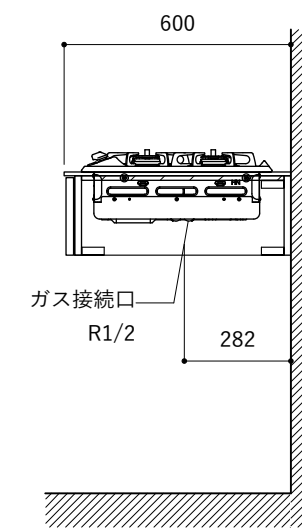

No.	名称	仕様
1	天板	SUS304 パイブレーション仕上 T10
2	シンク	ステンレスシンク
3	面材	シナ合板 小口テープ 水性ウレタン塗装
4	内部キャビネット	低圧メラミン化粧板 ホワイト

No.	名称	仕様
1	水栓	WEBページをご参照ください
2	コンロ	WEBページをご参照ください

※オプションキャビネットは別売りです。
※オプションキャビネットをする際は配管を図面に示している範囲内で立ち上げてください。
※オプションキャビネットをする際はキッチン高さ850mmを推奨します。
※トラップ以降の配管は付属していません。別途ご用意ください。
※コンロ横に袖壁を設ける場合は壁を不燃材で仕上げるか、防熱板を使用してください。

コンロ断面