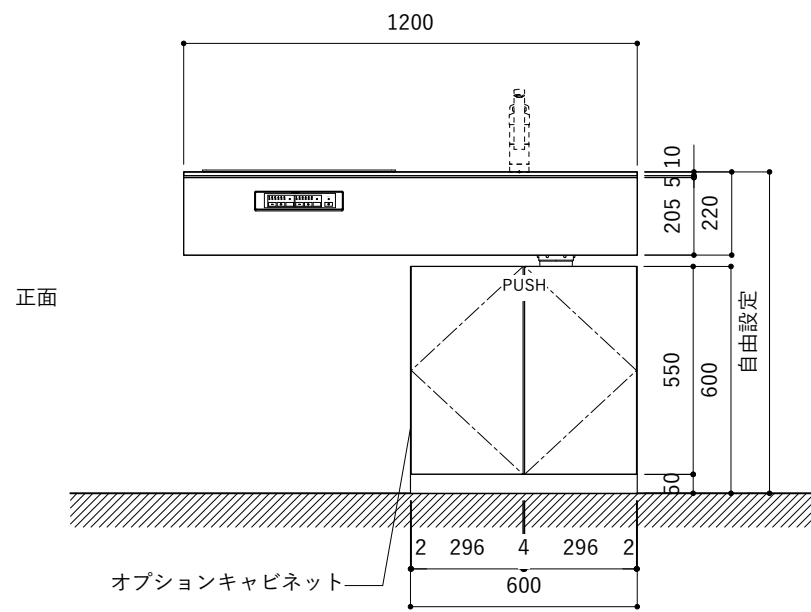

No.	名称	仕様
1	天板	SUS304 パイブレーション仕上 T10
2	シンク	ステンレスシンク
3	面材	シナ合板 小口テープ 水性ウレタン塗装
4	内部キャビネット	低圧メラミン化粧板 ホワイト

No.	名称	仕様
1	水栓	WEBページをご参照ください
2	コンロ	WEBページをご参照ください

※オプションキャビネットは別売りです。  
 ※オプションキャビネットをする際は配管を図面に示している範囲内で立ち上げてください。  
 ※オプションキャビネットをする際はキッチン高さ850mmを推奨します。  
 ※トラップ以降の配管は付属していません。別途ご用意ください。  
 ※コンロ横に袖壁を設ける場合は壁を不燃材で仕上げるか、防熱板を使用してください。

シンク断面

コンロ断面

オプションキャビネット使用時

No.	名称	仕様
1	天板	SUS304 パイブレーション仕上 T10
2	シンク	ステンレスシンク
3	面材	シナ合板 小口テープ 水性ウレタン塗装
4	内部キャビネット	低圧メラミン化粧板 ホワイト

No.	名称	仕様
1	水栓	WEBページをご参照ください
2	コンロ	WEBページをご参照ください

※オプションキャビネットは別売りです。  
 ※オプションキャビネットをする際は配管を図面に示している範囲内で立ち上げてください。  
 ※オプションキャビネットをする際はキッチン高さ850mmを推奨します。  
 ※トラップ以降の配管は付属していません。別途ご用意ください。  
 ※コンロ横に袖壁を設ける場合は壁を不燃材で仕上げるか、防熱板を使用してください。