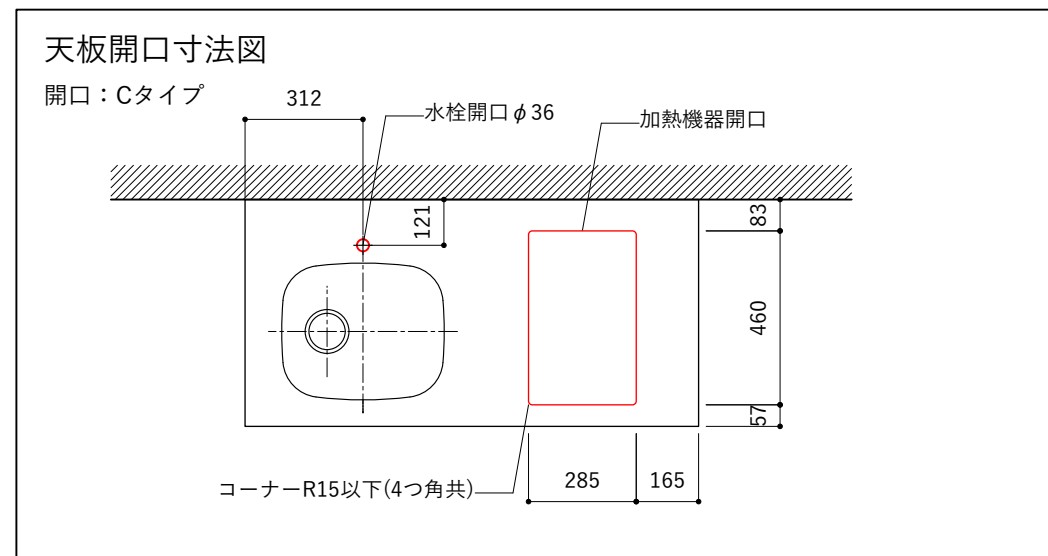

No.	名称	仕様
1	天板	SUS304 パイブレーション仕上 T10
2	シンク	ステンレスシンク
3	面材	シナ合板 小口テープ 水性ウレタン塗装
4	内部キャビネット	低圧メラミン化粧板 ホワイト

No.	名称	仕様
1	水栓	WEBページをご参照ください
2	コンロ	WEBページをご参照ください

※オプションキャビネットは別売りです。
※オプションキャビネットをする際は配管を図面に示している範囲内で立ち上げてください。
※オプションキャビネットをする際はキッチン高さ850mmを推奨します。
※トラップ以降の配管は付属していません。別途ご用意ください。
※コンロ横に袖壁を設ける場合は壁を不燃材で仕上げるか、防熱板を使用してください。