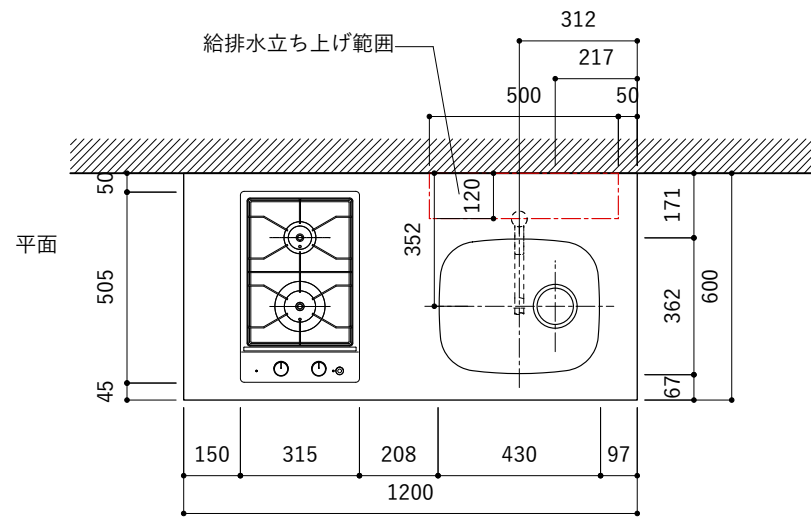

シンク断面

コンロ断面

オプションキャビネット使用時

No.	名称	仕様
1	天板	SUS304 パイブレーション仕上 T10
2	シンク	ステンレスシンク
3	面材	シナ合板 小口テープ 水性ウレタン塗装
4	内部キャビネット	低圧メラミン化粧板 ホワイト

No.	名称	仕様
1	水栓	WEBページをご参照ください
2	コンロ	WEBページをご参照ください

※オプションキャビネットは別売りです。  
 ※オプションキャビネットをする際は配管を図面に示している範囲内で立ち上げてください。  
 ※オプションキャビネットをする際はキッチン高さ850mmを推奨します。  
 ※トラップ以降の配管は付属していません。別途ご用意ください。  
 ※コンロ横に袖壁を設ける場合は壁を不燃材で仕上げるか、防熱板を使用してください。

シンク断面

コンロ断面

オプションキャビネット使用時

No.	名称	仕様
1	天板	SUS304 バイブレーション仕上 T10
2	シンク	ステンレスシンク
3	面材	シナ合板 小口テープ 水性ウレタン塗装
4	内部キャビネット	低圧メラミン化粧板 ホワイト

No.	名称	仕様
1	水栓	WEBページをご参照ください
2	コンロ	WEBページをご参照ください

※オプションキャビネットは別売りです。  
 ※オプションキャビネットをする際は配管を図面に示している範囲内で立ち上げてください。  
 ※オプションキャビネットをする際はキッチン高さ850mmを推奨します。  
 ※トラップ以降の配管は付属していません。別途ご用意ください。  
 ※コンロ横に袖壁を設ける場合は壁を不燃材で仕上げるか、防熱板を使用してください。