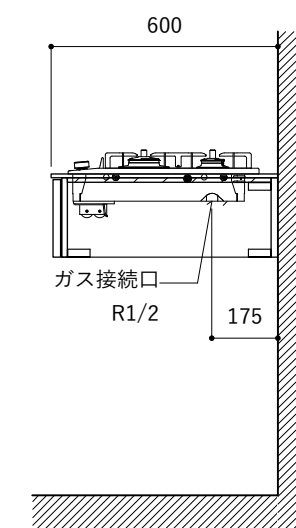

No.	名称	仕様
1	天板	SUS304 パイブレーション仕上 T10
2	シンク	ステンレスシンク
3	面材	シナ合板 小口テープ 水性ウレタン塗装
4	内部キャビネット	低圧メラミン化粧板 ホワイト

No.	名称	仕様
1	水栓	WEBページをご参照ください
2	コンロ	WEBページをご参照ください

※オプションキャビネットは別売りです。  
 ※オプションキャビネットをする際は配管を図面に示している範囲内で立ち上げてください。  
 ※オプションキャビネットをする際はキッチン高さ850mmを推奨します。  
 ※トラップ以降の配管は付属していません。別途ご用意ください。  
 ※コンロ横に袖壁を設ける場合は壁を不燃材で仕上げるか、防熱板を使用してください。

シンク断面

コンロ断面

オプションキャビネット使用時

No.	名称	仕様
1	天板	SUS304 パイブレーション仕上 T10
2	シンク	ステンレスシンク
3	面材	シナ合板 小口テープ 水性ウレタン塗装
4	内部キャビネット	低圧メラミン化粧板 ホワイト

No.	名称	仕様
1	水栓	WEBページをご参照ください
2	コンロ	WEBページをご参照ください

※オプションキャビネットは別売りです。  
 ※オプションキャビネットをする際は配管を図面に示している範囲内で立ち上げてください。  
 ※オプションキャビネットをする際はキッチン高さ850mmを推奨します。  
 ※トラップ以降の配管は付属していません。別途ご用意ください。  
 ※コンロ横に袖壁を設ける場合は壁を不燃材で仕上げるか、防熱板を使用してください。

シンク断面

コンロ断面

オプションキャビネット使用時

No.	名称	仕様
1	天板	SUS304 バイブレーション仕上 T10
2	シンク	ステンレスシンク
3	面材	シナ合板 小口テープ 水性ウレタン塗装
4	内部キャビネット	低圧メラミン化粧板 ホワイト

No.	名称	仕様
1	水栓	WEBページをご参照ください
2	コンロ	WEBページをご参照ください

※オプションキャビネットは別売りです。  
 ※オプションキャビネットをする際は配管を図面に示している範囲内で立ち上げてください。  
 ※オプションキャビネットをする際はキッチン高さ850mmを推奨します。  
 ※トラップ以降の配管は付属していません。別途ご用意ください。  
 ※コンロ横に袖壁を設ける場合は壁を不燃材で仕上げるか、防熱板を使用してください。