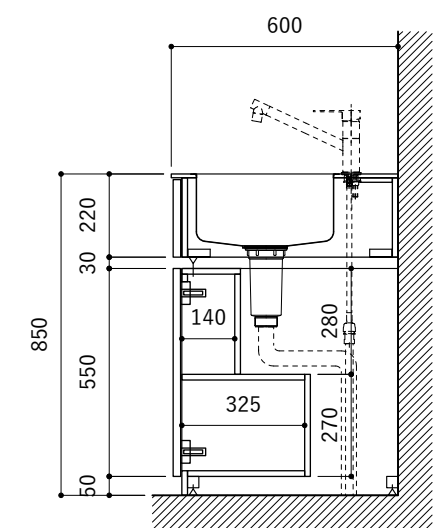

オプションキャビネット使用時