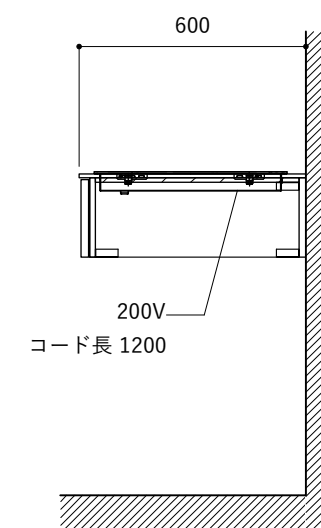

シンク断面

コンロ断面

オプションキャビネット使用時

No.	名称	仕様
1	天板	SUS304 バイブレーション仕上 T10
2	シンク	ステンレスシンク
3	面材	シナ合板 小口テープ 水性ウレタン塗装
4	内部キャビネット	低圧メラミン化粧板 ホワイト

No.	名称	仕様
1	水栓	WEBページをご参照ください
2	コンロ	WEBページをご参照ください

※オプションキャビネットは別売りです。  
 ※オプションキャビネットをする際は配管を図面に示している範囲内で立ち上げてください。  
 ※オプションキャビネットをする際はキッチン高さ850mmを推奨します。  
 ※トラップ以降の配管は付属していません。別途ご用意ください。  
 ※コンロ横に袖壁を設ける場合は壁を不燃材で仕上げるか、防熱板を使用してください。

シンク断面

コンロ断面

オプションキャビネット使用時

No.	名称	仕様
1	天板	SUS304 パイブレーション仕上 T10
2	シンク	ステンレスシンク
3	面材	シナ合板 小口テープ 水性ウレタン塗装
4	内部キャビネット	低圧メラミン化粧板 ホワイト

No.	名称	仕様
1	水栓	WEBページをご参照ください
2	コンロ	WEBページをご参照ください

※オプションキャビネットは別売りです。  
 ※オプションキャビネットをする際は配管を図面に示している範囲内で立ち上げてください。  
 ※オプションキャビネットをする際はキッチン高さ850mmを推奨します。  
 ※トラップ以降の配管は付属していません。別途ご用意ください。  
 ※コンロ横に袖壁を設ける場合は壁を不燃材で仕上げるか、防熱板を使用してください。