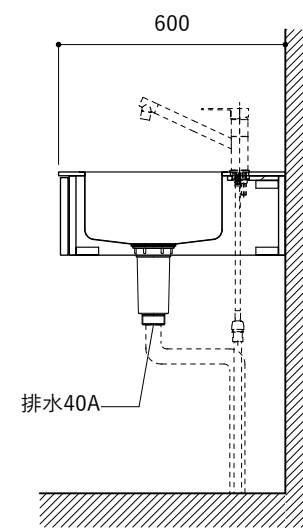

シンク断面

コンロ断面

オプションキャビネット使用時

No.	名称	仕様
1	天板	SUS304 パイブレーション仕上 T10
2	シンク	ステンレスシンク
3	面材	シナ合板 小口テープ 水性ウレタン塗装
4	内部キャビネット	低圧メラミン化粧板 ホワイト

No.	名称	仕様
1	水栓	WEBページをご参照ください
2	コンロ	WEBページをご参照ください

※オプションキャビネットは別売りです。  
 ※オプションキャビネットをする際は配管を図面に示している範囲内で立ち上げてください。  
 ※オプションキャビネットをする際はキッチン高さ850mmを推奨します。  
 ※トラップ以降の配管は付属していません。別途ご用意ください。  
 ※コンロ横に袖壁を設ける場合は壁を不燃材で仕上げるか、防熱板を使用してください。

シンク断面

コンロ断面

オプションキャビネット使用時

No.	名称	仕様
1	天板	SUS304 バイブレーション仕上 T10
2	シンク	ステンレスシンク
3	面材	シナ合板 小口テープ 水性ウレタン塗装
4	内部キャビネット	低圧メラミン化粧板 ホワイト

No.	名称	仕様
1	水栓	WEBページをご参照ください
2	コンロ	WEBページをご参照ください

※オプションキャビネットは別売りです。  
 ※オプションキャビネットをする際は配管を図面に示している範囲内で立ち上げてください。  
 ※オプションキャビネットをする際はキッチン高さ850mmを推奨します。  
 ※トラップ以降の配管は付属していません。別途ご用意ください。  
 ※コンロ横に袖壁を設ける場合は壁を不燃材で仕上げるか、防熱板を使用してください。