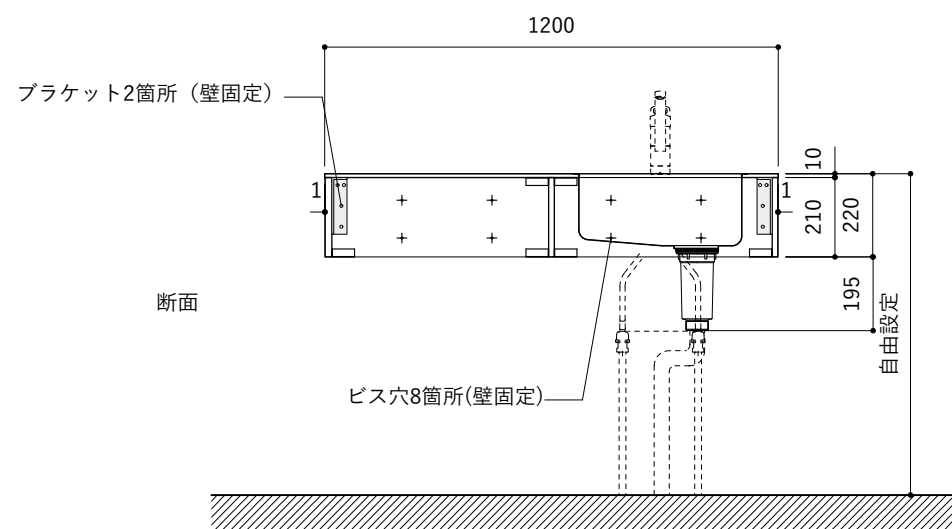

シンク断面

コンロ断面

No.	名称	仕様
1	天板	SUS304 パイブレーション仕上 T10
2	シンク	ステンレスシンク
3	面材	シナ合板 小口テープ 水性ウレタン塗装
4	内部キャビネット	低圧メラミン化粧板 ホワイト

No.	名称	仕様
1	水栓	WEBページをご参照ください
2	コンロ	なし

※オプションキャビネットは別売りです。  
 ※オプションキャビネットをする際は配管を図面に示している範囲内で立ち上げてください。  
 ※オプションキャビネットをする際はキッチン高さ850mmを推奨します。  
 ※トラップ以降の配管は付属していません。別途ご用意ください。  
 ※コンロ横に袖壁を設ける場合は壁を不燃材で仕上げるか、防熱板を使用してください。

シンク断面

コンロ断面

オプションキャビネット使用時

No.	名称	仕様
1	天板	SUS304 パイブレーション仕上 T10
2	シンク	ステンレスシンク
3	面材	シナ合板 小口テープ 水性ウレタン塗装
4	内部キャビネット	低圧メラミン化粧板 ホワイト

No.	名称	仕様
1	水栓	WEBページをご参照ください
2	コンロ	WEBページをご参照ください

※オプションキャビネットは別売りです。  
 ※オプションキャビネットをする際は配管を図面に示している範囲内で立ち上げてください。  
 ※オプションキャビネットをする際はキッチン高さ850mmを推奨します。  
 ※トラップ以降の配管は付属していません。別途ご用意ください。  
 ※コンロ横に袖壁を設ける場合は壁を不燃材で仕上げるか、防熱板を使用してください。