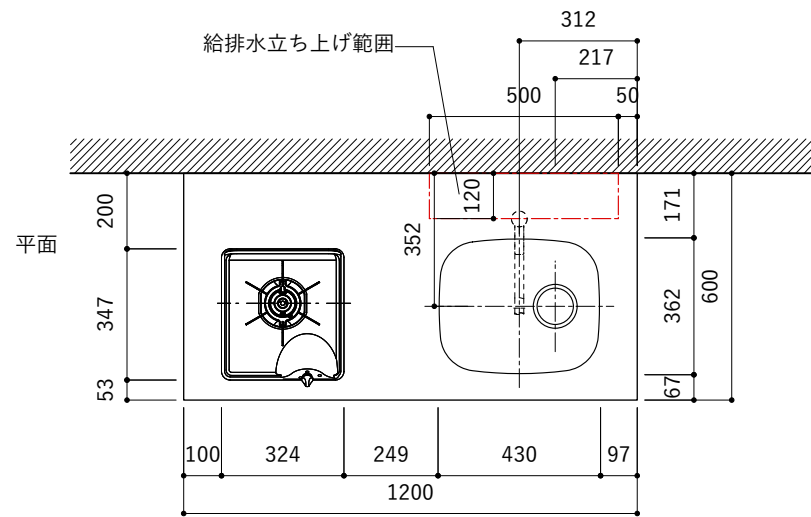

シンク断面

コンロ断面

No.	名称	仕様
1	天板	SUS304 パイブレーション仕上 T10
2	シンク	ステンレスシンク
3	面材	シナ合板 小口テープ 水性ウレタン塗装
4	内部キャビネット	低圧メラミン化粧板 ホワイト

No.	名称	仕様
1	水栓	WEBページをご参照ください
2	コンロ	なし

※オプションキャビネットは別売りです。  
 ※オプションキャビネットをする際は配管を図面に示している範囲内で立ち上げてください。  
 ※オプションキャビネットをする際はキッチン高さ850mmを推奨します。  
 ※トラップ以降の配管は付属していません。別途ご用意ください。  
 ※コンロ横に袖壁を設ける場合は壁を不燃材で仕上げるか、防熱板を使用してください。

シンク断面

コンロ断面

オプションキャビネット使用時

No.	名称	仕様
1	天板	SUS304 パイブレーション仕上 T10
2	シンク	ステンレスシンク
3	面材	シナ合板 小口テープ 水性ウレタン塗装
4	内部キャビネット	低圧メラミン化粧板 ホワイト

No.	名称	仕様
1	水栓	WEBページをご参照ください
2	コンロ	WEBページをご参照ください

※オプションキャビネットは別売りです。  
 ※オプションキャビネットをする際は配管を図面に示している範囲内で立ち上げてください。  
 ※オプションキャビネットをする際はキッチン高さ850mmを推奨します。  
 ※トラップ以降の配管は付属していません。別途ご用意ください。  
 ※コンロ横に袖壁を設ける場合は壁を不燃材で仕上げるか、防熱板を使用してください。

No.	名称	仕様
1	天板	SUS304 パイブレーション仕上 T10
2	シンク	ステンレスシンク
3	面材	シナ合板 小口テープ 水性ウレタン塗装
4	内部キャビネット	低圧メラミン化粧板 ホワイト

No.	名称	仕様
1	水栓	WEBページをご参照ください
2	コンロ	WEBページをご参照ください

※オプションキャビネットは別売りです。  
 ※オプションキャビネットをする際は配管を図面に示している範囲内で立ち上げてください。  
 ※オプションキャビネットをする際はキッチン高さ850mmを推奨します。  
 ※トラップ以降の配管は付属していません。別途ご用意ください。  
 ※コンロ横に袖壁を設ける場合は壁を不燃材で仕上げるか、防熱板を使用してください。