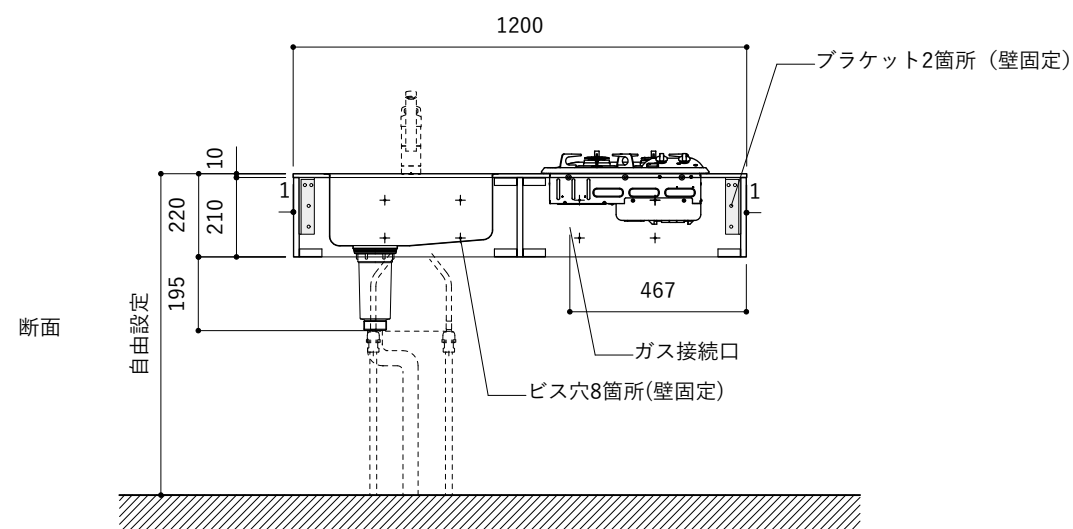

シンク断面

コンロ断面

オプションキャビネット使用時

No.	名称	仕様
1	天板	SUS304 パイブレーション仕上 T10
2	シンク	ステンレスシンク
3	面材	シナ合板 小口テープ 水性ウレタン塗装
4	内部キャビネット	低压メラミン化粧板 ホワイト

No.	名称	仕様
1	水栓	WEBページをご参照ください
2	コンロ	WEBページをご参照ください

※オプションキャビネットは別売りです。  
 ※オプションキャビネットをする際は配管を図面に示している範囲内で立ち上げてください。  
 ※オプションキャビネットをする際はキッチン高さ850mmを推奨します。  
 ※トラップ以降の配管は付属していません。別途ご用意ください。  
 ※コンロ横に袖壁を設ける場合は壁を不燃材で仕上げるか、防熱板を使用してください。