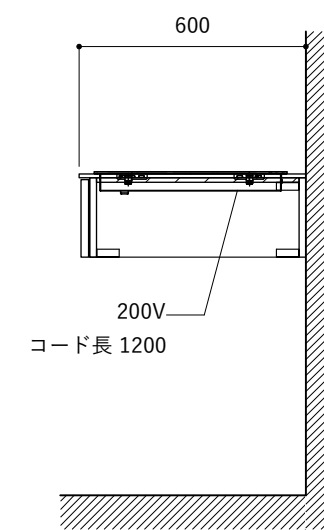

No.	名称	仕様
1	天板	SUS304 パイブレーション仕上 T10
2	シンク	ステンレスシンク
3	面材	シナ合板 小口テープ 水性ウレタン塗装
4	内部キャビネット	低圧メラミン化粧板 ホワイト

No.	名称	仕様
1	水栓	WEBページをご参照ください
2	コンロ	WEBページをご参照ください

※オプションキャビネットは別売りです。
※オプションキャビネットをする際は配管を図面に示している範囲内で立ち上げてください。
※オプションキャビネットをする際はキッチン高さ850mmを推奨します。
※トラップ以降の配管は付属していません。別途ご用意ください。
※コンロ横に袖壁を設ける場合は壁を不燃材で仕上げるか、防熱板を使用してください。

コンロ断面