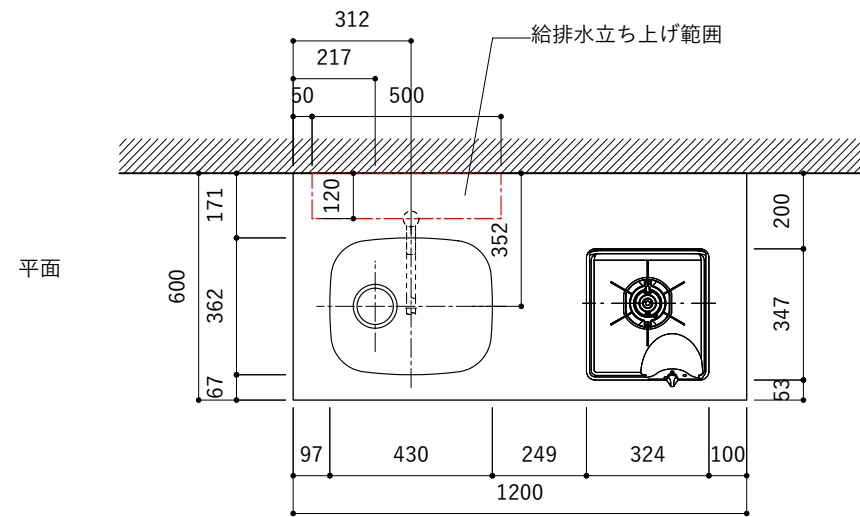

シンク断面

コンロ断面

No.	名称	仕様
1	天板	SUS304 パイブレーション仕上 T10
2	シンク	ステンレスシンク
3	面材	シナ合板 小口テープ 水性ウレタン塗装
4	内部キャビネット	低圧メラミン化粧板 ホワイト

No.	名称	仕様
1	水栓	WEBページをご参照ください
2	コンロ	なし

※オプションキャビネットは別売りです。  
 ※オプションキャビネットをする際は配管を図面に示している範囲内で立ち上げてください。  
 ※オプションキャビネットをする際はキッチン高さ850mmを推奨します。  
 ※トラップ以降の配管は付属していません。別途ご用意ください。  
 ※コンロ横に袖壁を設ける場合は壁を不燃材で仕上げるか、防熱板を使用してください。

シンク断面

コンロ断面

オプションキャビネット使用時

No.	名称	仕様
1	天板	SUS304 パイブレーション仕上 T10
2	シンク	ステンレスシンク
3	面材	シナ合板 小口テープ 水性ウレタン塗装
4	内部キャビネット	低圧メラミン化粧板 ホワイト

No.	名称	仕様
1	水栓	WEBページをご参照ください
2	コンロ	WEBページをご参照ください

※オプションキャビネットは別売りです。  
 ※オプションキャビネットをする際は配管を図面に示している範囲内で立ち上げてください。  
 ※オプションキャビネットをする際はキッチン高さ850mmを推奨します。  
 ※トラップ以降の配管は付属していません。別途ご用意ください。  
 ※コンロ横に袖壁を設ける場合は壁を不燃材で仕上げるか、防熱板を使用してください。

No.	名称	仕様
1	天板	SUS304 パイブレーション仕上 T10
2	シンク	ステンレスシンク
3	面材	シナ合板 小口テープ 水性ウレタン塗装
4	内部キャビネット	低圧メラミン化粧板 ホワイト

No.	名称	仕様
1	水栓	WEBページをご参照ください
2	コンロ	WEBページをご参照ください

※オプションキャビネットは別売りです。  
 ※オプションキャビネットをする際は配管を図面に示している範囲内で立ち上げてください。  
 ※オプションキャビネットをする際はキッチン高さ850mmを推奨します。  
 ※トラップ以降の配管は付属していません。別途ご用意ください。  
 ※コンロ横に袖壁を設ける場合は壁を不燃材で仕上げるか、防熱板を使用してください。