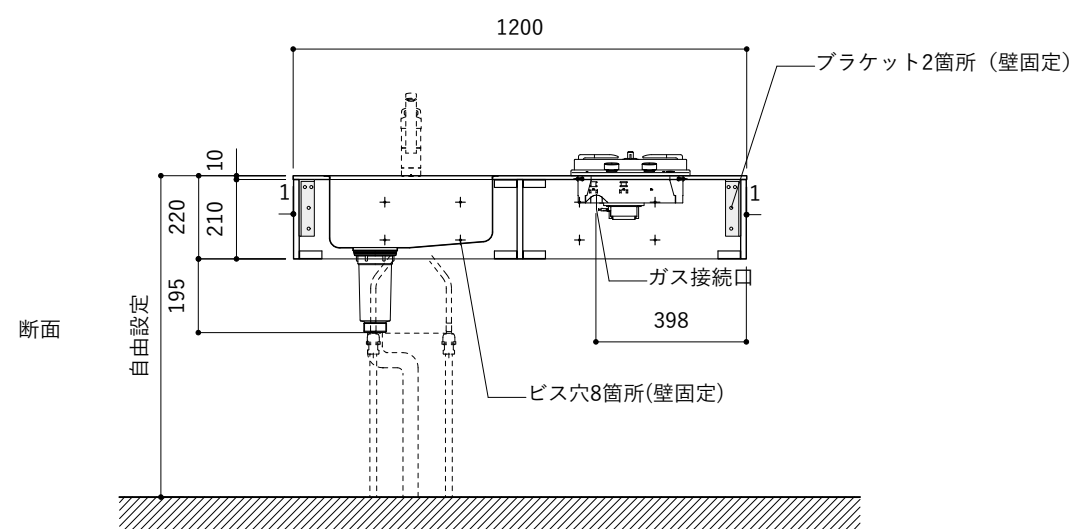

No.	名称	仕様
1	天板	SUS304 パイブレーション仕上 T10
2	シンク	ステンレスシンク
3	面材	シナ合板 小口テープ 水性ウレタン塗装
4	内部キャビネット	低圧メラミン化粧板 ホワイト

No.	名称	仕様
1	水栓	WEBページをご参照ください
2	コンロ	WEBページをご参照ください

※オプションキャビネットは別売りです。
※オプションキャビネットをする際は配管を図面に示している範囲内で立ち上げてください。
※オプションキャビネットをする際はキッチン高さ850mmを推奨します。
※トラップ以降の配管は付属していません。別途ご用意ください。
※コンロ横に袖壁を設ける場合は壁を不燃材で仕上げるか、防熱板を使用してください。