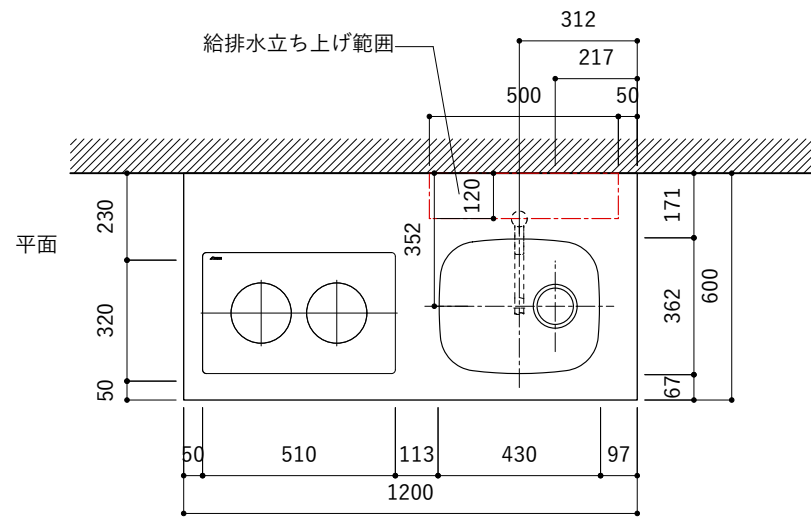

No.	名称	仕様
1	天板	SUS304 パイブレーション仕上 T10
2	シンク	ステンレスシンク
3	面材	シナ合板 小口テープ 水性ウレタン塗装
4	内部キャビネット	低圧メラミン化粧板 ホワイト

No.	名称	仕様
1	水栓	WEBページをご参照ください
2	コンロ	WEBページをご参照ください

※オプションキャビネットは別売りです。  
 ※オプションキャビネットをする際は配管を図面に示している範囲内で立ち上げてください。  
 ※オプションキャビネットをする際はキッチン高さ850mmを推奨します。  
 ※トラップ以降の配管は付属していません。別途ご用意ください。  
 ※コンロ横に袖壁を設ける場合は壁を不燃材で仕上げるか、防熱板を使用してください。

シンク断面

コンロ断面

オプションキャビネット使用時

No.	名称	仕様
1	天板	SUS304 パイブレーション仕上 T10
2	シンク	ステンレスシンク
3	面材	シナ合板 小口テープ 水性ウレタン塗装
4	内部キャビネット	低圧メラミン化粧板 ホワイト

No.	名称	仕様
1	水栓	WEBページをご参照ください
2	コンロ	WEBページをご参照ください

※オプションキャビネットは別売りです。  
 ※オプションキャビネットをする際は配管を図面に示している範囲内で立ち上げてください。  
 ※オプションキャビネットをする際はキッチン高さ850mmを推奨します。  
 ※トラップ以降の配管は付属していません。別途ご用意ください。  
 ※コンロ横に袖壁を設ける場合は壁を不燃材で仕上げるか、防熱板を使用してください。