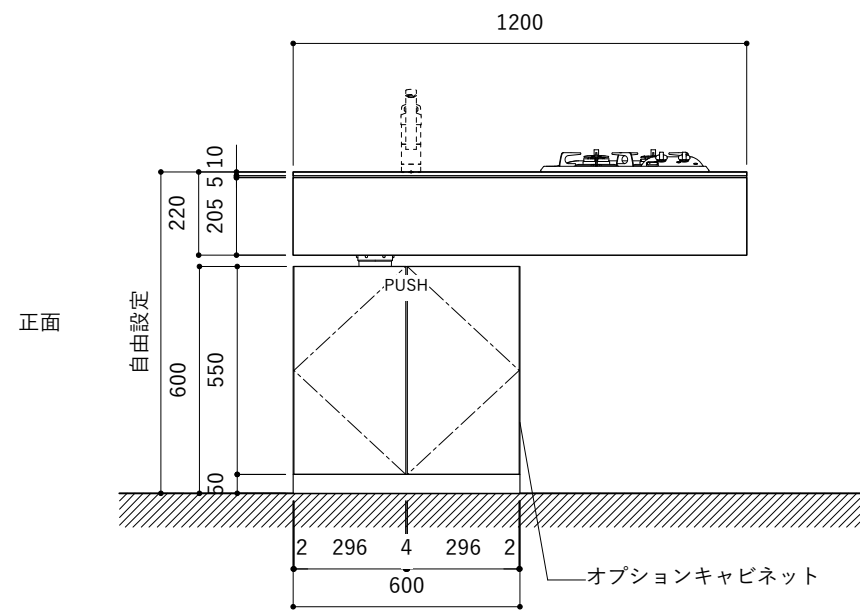

シンク断面

コンロ断面

オプションキャビネット使用時

No.	名称	仕様
1	天板	SUS304 パイブレーション仕上 T10
2	シンク	ステンレスシンク
3	面材	シナ合板 小口テープ 水性ウレタン塗装
4	内部キャビネット	低压メラミン化粧板 ホワイト

No.	名称	仕様
1	水栓	WEBページをご参照ください
2	コンロ	WEBページをご参照ください

※オプションキャビネットは別売りです。  
 ※オプションキャビネットをする際は配管を図面に示している範囲内で立ち上げてください。  
 ※オプションキャビネットをする際はキッチン高さ850mmを推奨します。  
 ※トラップ以降の配管は付属していません。別途ご用意ください。  
 ※コンロ横に袖壁を設ける場合は壁を不燃材で仕上げるか、防熱板を使用してください。