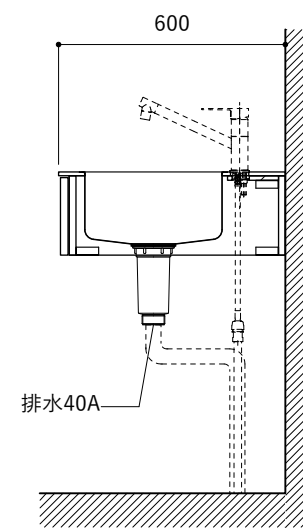

No.	名称	仕様
1	天板	SUS304 パイブレーション仕上 T10
2	シンク	ステンレスシンク
3	面材	シナ合板 小口テープ 水性ウレタン塗装
4	内部キャビネット	低圧メラミン化粧板 ホワイト

No.	名称	仕様
1	水栓	WEBページをご参照ください
2	コンロ	WEBページをご参照ください

※オプションキャビネットは別売りです。  
 ※オプションキャビネットをする際は配管を図面に示している範囲内で立ち上げてください。  
 ※オプションキャビネットをする際はキッチン高さ850mmを推奨します。  
 ※トラップ以降の配管は付属していません。別途ご用意ください。  
 ※コンロ横に袖壁を設ける場合は壁を不燃材で仕上げるか、防熱板を使用してください。

シンク断面

コンロ断面

オプションキャビネット使用時

No.	名称	仕様
1	天板	SUS304 パイブレーション仕上 T10
2	シンク	ステンレスシンク
3	面材	シナ合板 小口テープ 水性ウレタン塗装
4	内部キャビネット	低圧メラミン化粧板 ホワイト

No.	名称	仕様
1	水栓	WEBページをご参照ください
2	コンロ	WEBページをご参照ください

※オプションキャビネットは別売りです。  
 ※オプションキャビネットをする際は配管を図面に示している範囲内で立ち上げてください。  
 ※オプションキャビネットをする際はキッチン高さ850mmを推奨します。  
 ※トラップ以降の配管は付属していません。別途ご用意ください。  
 ※コンロ横に袖壁を設ける場合は壁を不燃材で仕上げるか、防熱板を使用してください。