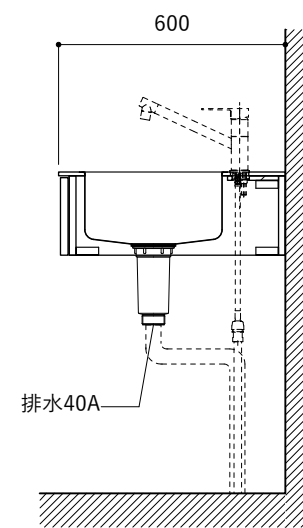

シンク断面

コンロ断面

No.	名称	仕様
1	天板	SUS304 パイブレーション仕上 T10
2	シンク	ステンレスシンク
3	面材	シナ合板 小口テープ 水性ウレタン塗装
4	内部キャビネット	低圧メラミン化粧板 ホワイト

No.	名称	仕様
1	水栓	WEBページをご参照ください
2	コンロ	なし

※オプションキャビネットは別売りです。  
 ※オプションキャビネットをする際は配管を図面に示している範囲内で立ち上げてください。  
 ※オプションキャビネットをする際はキッチン高さ850mmを推奨します。  
 ※トラップ以降の配管は付属していません。別途ご用意ください。  
 ※コンロ横に袖壁を設ける場合は壁を不燃材で仕上げるか、防熱板を使用してください。

シンク断面

コンロ断面

オプションキャビネット使用時

No.	名称	仕様
1	天板	SUS304 パイブレーション仕上 T10
2	シンク	ステンレスシンク
3	面材	シナ合板 小口テープ 水性ウレタン塗装
4	内部キャビネット	低圧メラミン化粧板 ホワイト

No.	名称	仕様
1	水栓	WEBページをご参照ください
2	コンロ	WEBページをご参照ください

※オプションキャビネットは別売りです。  
 ※オプションキャビネットをする際は配管を図面に示している範囲内で立ち上げてください。  
 ※オプションキャビネットをする際はキッチン高さ850mmを推奨します。  
 ※トラップ以降の配管は付属していません。別途ご用意ください。  
 ※コンロ横に袖壁を設ける場合は壁を不燃材で仕上げるか、防熱板を使用してください。