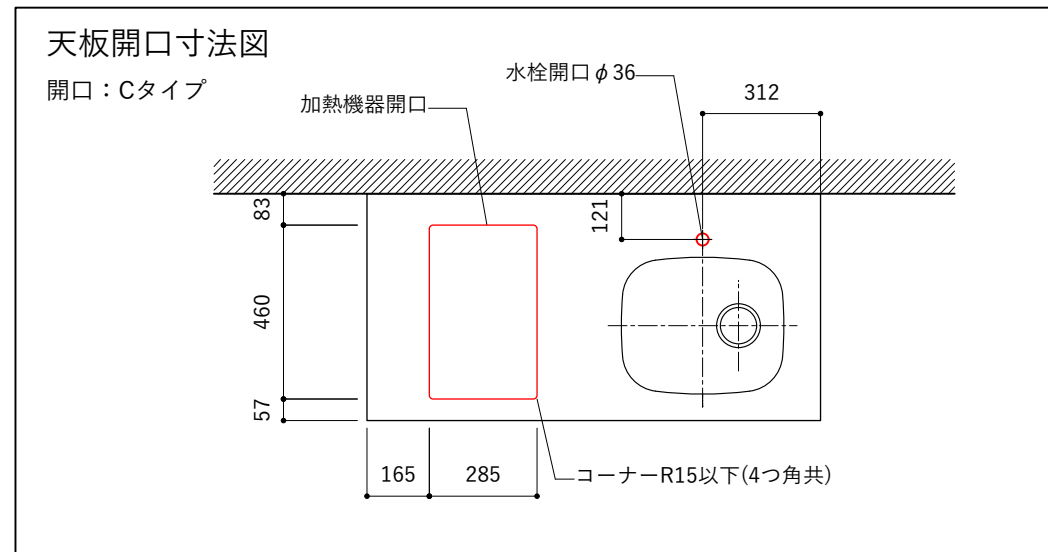

No.	名称	仕様
1	天板	SUS304 バイブレーション仕上 T10
2	シンク	ステンレスシンク
3	面材	シナ合板 小口テープ 水性ウレタン塗装
4	内部キャビネット	低圧メラミン化粧板 ホワイト

No.	名称	仕様
1	水栓	WEBページをご参照ください
2	コンロ	WEBページをご参照ください

※オプションキャビネットは別売りです。
※オプションキャビネットをする際は配管を図面に示している範囲内で立ち上げてください。
※オプションキャビネットをする際はキッチン高さ850mmを推奨します。
※トラップ以降の配管は付属していません。別途ご用意ください。
※コンロ横に袖壁を設ける場合は壁を不燃材で仕上げるか、防熱板を使用してください。