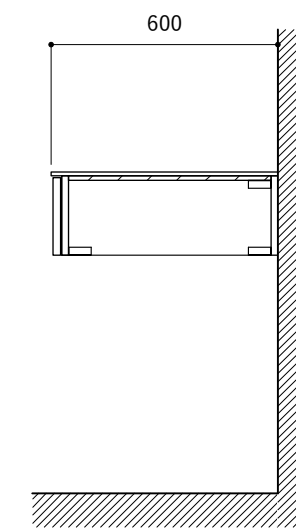

No.	名称	仕様
1	天板	SUS304 パイブレーション仕上 T10
2	シンク	ステンレスシンク
3	面材	シナ合板 小口テープ 水性ウレタン塗装
4	内部キャビネット	低圧メラミン化粧板 ホワイト

No.	名称	仕様
1	水栓	WEBページをご参照ください
2	コンロ	なし

※オプションキャビネットは別売りです。  
 ※オプションキャビネットをする際は配管を図面に示している範囲内で立ち上げてください。  
 ※オプションキャビネットをする際はキッチン高さ850mmを推奨します。  
 ※トラップ以降の配管は付属していません。別途ご用意ください。  
 ※コンロ横に袖壁を設ける場合は壁を不燃材で仕上げるか、防熱板を使用してください。

シンク断面

コンロ断面

No.	名称	仕様
1	天板	SUS304 パイブレーション仕上 T10
2	シンク	ステンレスシンク
3	面材	シナ合板 小口テープ 水性ウレタン塗装
4	内部キャビネット	低圧メラミン化粧板 ホワイト

No.	名称	仕様
1	水栓	WEBページをご参照ください
2	コンロ	なし

※オプションキャビネットは別売りです。  
 ※オプションキャビネットをする際は配管を図面に示している範囲内で立ち上げてください。  
 ※オプションキャビネットをする際はキッチン高さ850mmを推奨します。  
 ※トラップ以降の配管は付属していません。別途ご用意ください。  
 ※コンロ横に袖壁を設ける場合は壁を不燃材で仕上げるか、防熱板を使用してください。

シンク断面

コンロ断面

オプションキャビネット使用時

No.	名称	仕様
1	天板	SUS304 パイブレーション仕上 T10
2	シンク	ステンレスシンク
3	面材	シナ合板 小口テープ 水性ウレタン塗装
4	内部キャビネット	低圧メラミン化粧板 ホワイト

No.	名称	仕様
1	水栓	WEBページをご参照ください
2	コンロ	WEBページをご参照ください

※オプションキャビネットは別売りです。  
 ※オプションキャビネットをする際は配管を図面に示している範囲内で立ち上げてください。  
 ※オプションキャビネットをする際はキッチン高さ850mmを推奨します。  
 ※トラップ以降の配管は付属していません。別途ご用意ください。  
 ※コンロ横に袖壁を設ける場合は壁を不燃材で仕上げるか、防熱板を使用してください。