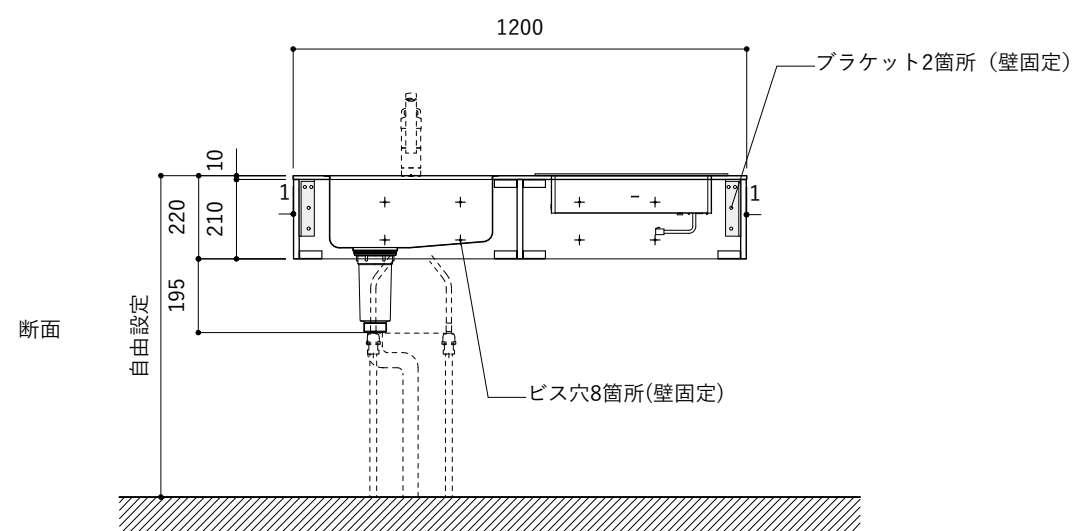

シンク断面

コンロ断面

オプションキャビネット使用時

No.	名称	仕様
1	天板	SUS304 パイブレーション仕上 T10
2	シンク	ステンレスシンク
3	面材	シナ合板 小口テープ 水性ウレタン塗装
4	内部キャビネット	低圧メラミン化粧板 ホワイト

No.	名称	仕様
1	水栓	WEBページをご参照ください
2	コンロ	WEBページをご参照ください

※オプションキャビネットは別売りです。  
 ※オプションキャビネットをする際は配管を図面に示している範囲内で立ち上げてください。  
 ※オプションキャビネットをする際はキッチン高さ850mmを推奨します。  
 ※トラップ以降の配管は付属していません。別途ご用意ください。  
 ※コンロ横に袖壁を設ける場合は壁を不燃材で仕上げるか、防熱板を使用してください。