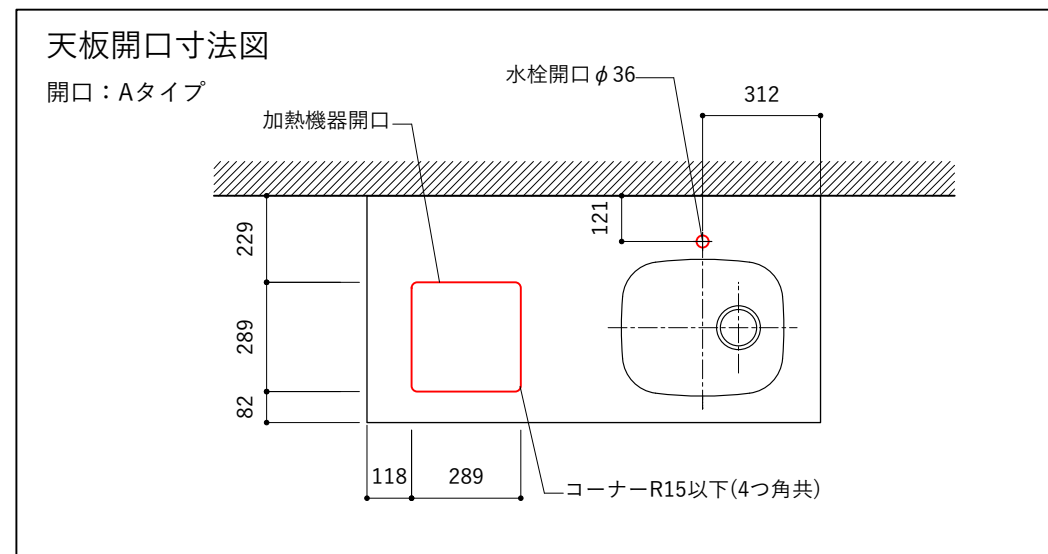

No.	名称	仕様
1	天板	SUS304 パイブレーション仕上 T10
2	シンク	ステンレスシンク
3	面材	シナ合板 小口テープ 水性ウレタン塗装
4	内部キャビネット	低圧メラミン化粧板 ホワイト

No.	名称	仕様
1	水栓	WEBページをご参照ください
2	コンロ	WEBページをご参照ください

※オプションキャビネットは別売りです。
※オプションキャビネットをする際は配管を図面に示している範囲内で立ち上げてください。
※オプションキャビネットをする際はキッチン高さ850mmを推奨します。
※トラップ以降の配管は付属していません。別途ご用意ください。
※コンロ横に袖壁を設ける場合は壁を不燃材で仕上げるか、防熱板を使用してください。