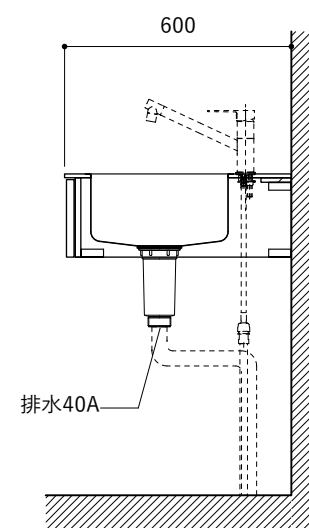

No.	名称	仕様
1	天板	SUS304 パイブレーション仕上 T10
2	シンク	ステンレスシンク
3	面材	シナ合板 小口テープ 水性ウレタン塗装
4	内部キャビネット	低圧メラミン化粧板 ホワイト

No.	名称	仕様
1	水栓	WEBページをご参照ください
2	コンロ	WEBページをご参照ください

※オプションキャビネットは別売りです。  
 ※オプションキャビネットをする際は配管を図面に示している範囲内で立ち上げてください。  
 ※オプションキャビネットをする際はキッチン高さ850mmを推奨します。  
 ※トラップ以降の配管は付属していません。別途ご用意ください。  
 ※コンロ横に袖壁を設ける場合は壁を不燃材で仕上げるか、防熱板を使用してください。

シンク断面

コンロ断面

オプションキャビネット使用時

No.	名称	仕様
1	天板	SUS304 パイブレーション仕上 T10
2	シンク	ステンレスシンク
3	面材	シナ合板 小口テープ 水性ウレタン塗装
4	内部キャビネット	低圧メラミン化粧板 ホワイト

No.	名称	仕様
1	水栓	WEBページをご参照ください
2	コンロ	WEBページをご参照ください

※オプションキャビネットは別売りです。  
 ※オプションキャビネットをする際は配管を図面に示している範囲内で立ち上げてください。  
 ※オプションキャビネットをする際はキッチン高さ850mmを推奨します。  
 ※トラップ以降の配管は付属していません。別途ご用意ください。  
 ※コンロ横に袖壁を設ける場合は壁を不燃材で仕上げるか、防熱板を使用してください。