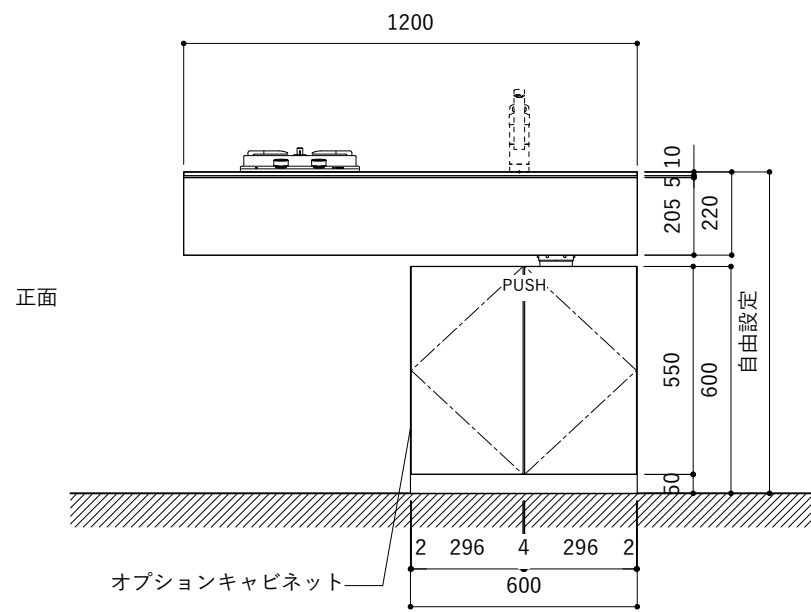

シンク断面

コンロ断面

オプションキャビネット使用時

No.	名称	仕様
1	天板	SUS304 パイブレーション仕上 T10
2	シンク	ステンレスシンク
3	面材	シナ合板 小口テープ 水性ウレタン塗装
4	内部キャビネット	低圧メラミン化粧板 ホワイト

No.	名称	仕様
1	水栓	WEBページをご参照ください
2	コンロ	WEBページをご参照ください

※オプションキャビネットは別売りです。  
 ※オプションキャビネットをする際は配管を図面に示している範囲内で立ち上げてください。  
 ※オプションキャビネットをする際はキッチン高さ850mmを推奨します。  
 ※トラップ以降の配管は付属していません。別途ご用意ください。  
 ※コンロ横に袖壁を設ける場合は壁を不燃材で仕上げるか、防熱板を使用してください。

シンク断面

コンロ断面

オプションキャビネット使用時

No.	名称	仕様
1	天板	SUS304 バイブレーション仕上 T10
2	シンク	ステンレスシンク
3	面材	シナ合板 小口テープ 水性ウレタン塗装
4	内部キャビネット	低圧メラミン化粧板 ホワイト

No.	名称	仕様
1	水栓	WEBページをご参照ください
2	コンロ	WEBページをご参照ください

※オプションキャビネットは別売りです。  
 ※オプションキャビネットをする際は配管を図面に示している範囲内で立ち上げてください。  
 ※オプションキャビネットをする際はキッチン高さ850mmを推奨します。  
 ※トラップ以降の配管は付属していません。別途ご用意ください。  
 ※コンロ横に袖壁を設ける場合は壁を不燃材で仕上げるか、防熱板を使用してください。