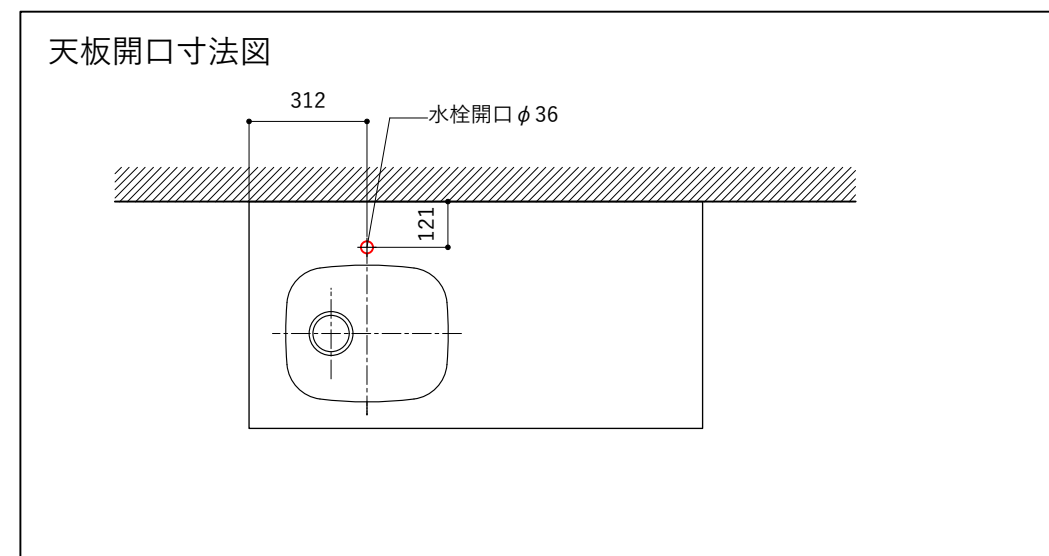

No.	名称	仕様
1	天板	SUS304 パイブレーション仕上 T10
2	シンク	ステンレスシンク
3	面材	シナ合板 小口テープ 水性ウレタン塗装
4	内部キャビネット	低圧メラミン化粧板 ホワイト

No.	名称	仕様
1	水栓	WEBページをご参照ください
2	コンロ	なし

※オプションキャビネットは別売りです。  
 ※オプションキャビネットをする際は配管を図面に示している範囲内で立ち上げてください。  
 ※オプションキャビネットをする際はキッチン高さ850mmを推奨します。  
 ※トラップ以降の配管は付属していません。別途ご用意ください。  
 ※コンロ横に袖壁を設ける場合は壁を不燃材で仕上げるか、防熱板を使用してください。

シンク断面

コンロ断面

No.	名称	仕様
1	天板	SUS304 パイブレーション仕上 T10
2	シンク	ステンレスシンク
3	面材	シナ合板 小口テープ 水性ウレタン塗装
4	内部キャビネット	低圧メラミン化粧板 ホワイト

No.	名称	仕様
1	水栓	WEBページをご参照ください
2	コンロ	なし

※オプションキャビネットは別売りです。  
 ※オプションキャビネットをする際は配管を図面に示している範囲内で立ち上げてください。  
 ※オプションキャビネットをする際はキッチン高さ850mmを推奨します。  
 ※トラップ以降の配管は付属していません。別途ご用意ください。  
 ※コンロ横に袖壁を設ける場合は壁を不燃材で仕上げるか、防熱板を使用してください。