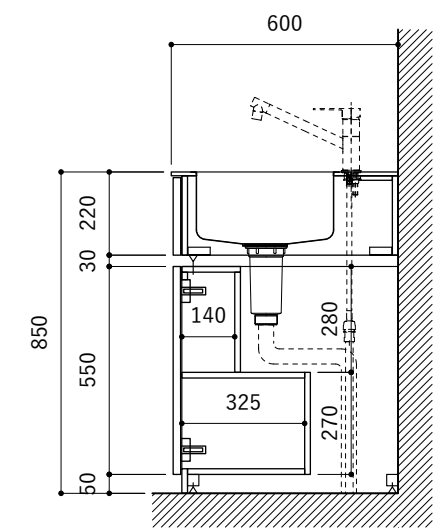

シンク断面

コンロ断面

オプションキャビネット使用時

No.	名称	仕様
1	天板	SUS304 パイブレーション仕上 T10
2	シンク	ステンレスシンク
3	面材	シナ合板 小口テープ 水性ウレタン塗装
4	内部キャビネット	低压メラミン化粧板 ホワイト

No.	名称	仕様
1	水栓	WEBページをご参照ください
2	コンロ	WEBページをご参照ください

※オプションキャビネットは別売りです。  
 ※オプションキャビネットをする際は配管を図面に示している範囲内で立ち上げてください。  
 ※オプションキャビネットをする際はキッチン高さ850mmを推奨します。  
 ※トラップ以降の配管は付属していません。別途ご用意ください。  
 ※コンロ横に袖壁を設ける場合は壁を不燃材で仕上げるか、防熱板を使用してください。

No.	名称	仕様
1	天板	SUS304 パイブレーション仕上 T10
2	シンク	ステンレスシンク
3	面材	シナ合板 小口テープ 水性ウレタン塗装
4	内部キャビネット	低圧メラミン化粧板 ホワイト

No.	名称	仕様
1	水栓	WEBページをご参照ください
2	コンロ	WEBページをご参照ください

※オプションキャビネットは別売りです。  
 ※オプションキャビネットをする際は配管を図面に示している範囲内で立ち上げてください。  
 ※オプションキャビネットをする際はキッチン高さ850mmを推奨します。  
 ※トラップ以降の配管は付属していません。別途ご用意ください。  
 ※コンロ横に袖壁を設ける場合は壁を不燃材で仕上げるか、防熱板を使用してください。