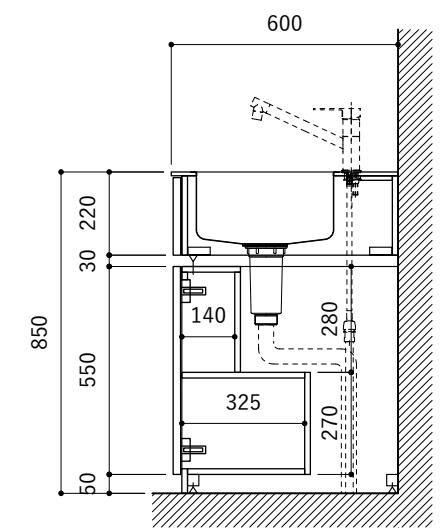

オプションキャビネット使用時