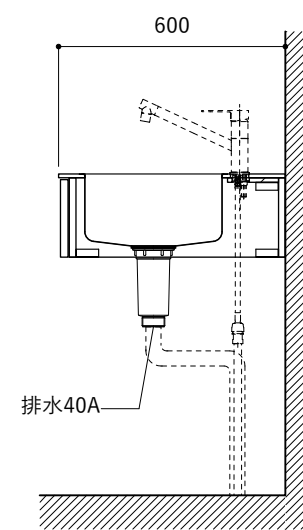

シンク断面

コンロ断面

オプションキャビネット使用時

No.	名称	仕様
1	天板	SUS304 バイブレーション仕上 T10
2	シンク	ステンレスシンク
3	面材	シナ合板 小口テープ 水性ウレタン塗装
4	内部キャビネット	低圧メラミン化粧板 ホワイト

No.	名称	仕様
1	水栓	WEBページをご参照ください
2	コンロ	WEBページをご参照ください

※オプションキャビネットは別売りです。  
 ※オプションキャビネットをする際は配管を図面に示している範囲内で立ち上げてください。  
 ※オプションキャビネットをする際はキッチン高さ850mmを推奨します。  
 ※トラップ以降の配管は付属していません。別途ご用意ください。  
 ※コンロ横に袖壁を設ける場合は壁を不燃材で仕上げるか、防熱板を使用してください。

シンク断面

コンロ断面

オプションキャビネット使用時

No.	名称	仕様
1	天板	SUS304 パイブレーション仕上 T10
2	シンク	ステンレスシンク
3	面材	シナ合板 小口テープ 水性ウレタン塗装
4	内部キャビネット	低圧メラミン化粧板 ホワイト

No.	名称	仕様
1	水栓	WEBページをご参照ください
2	コンロ	WEBページをご参照ください

※オプションキャビネットは別売りです。  
 ※オプションキャビネットをする際は配管を図面に示している範囲内で立ち上げてください。  
 ※オプションキャビネットをする際はキッチン高さ850mmを推奨します。  
 ※トラップ以降の配管は付属していません。別途ご用意ください。  
 ※コンロ横に袖壁を設ける場合は壁を不燃材で仕上げるか、防熱板を使用してください。

No.	名称	仕様
1	天板	SUS304 パイブレーション仕上 T10
2	シンク	ステンレスシンク
3	面材	シナ合板 小口テープ 水性ウレタン塗装
4	内部キャビネット	低圧メラミン化粧板 ホワイト

No.	名称	仕様
1	水栓	WEBページをご参照ください
2	コンロ	WEBページをご参照ください

※オプションキャビネットは別売りです。  
 ※オプションキャビネットをする際は配管を図面に示している範囲内で立ち上げてください。  
 ※オプションキャビネットをする際はキッチン高さ850mmを推奨します。  
 ※トラップ以降の配管は付属していません。別途ご用意ください。  
 ※コンロ横に袖壁を設ける場合は壁を不燃材で仕上げるか、防熱板を使用してください。