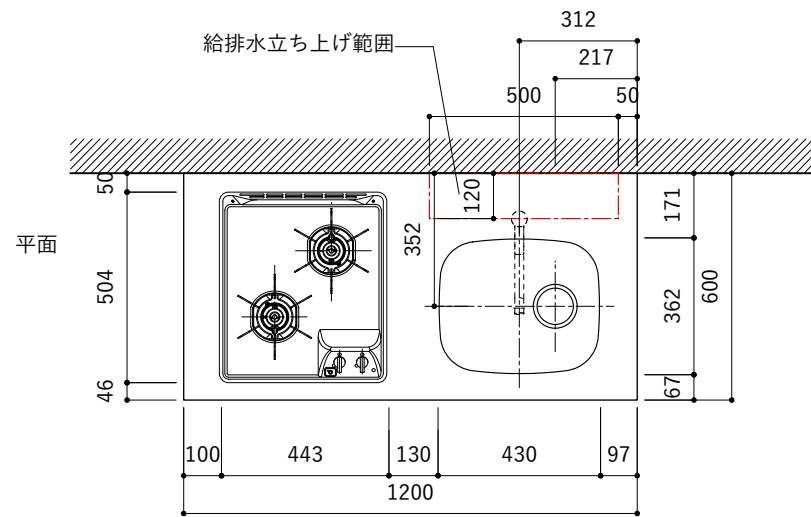

シンク断面

コンロ断面

オプションキャビネット使用時

No.	名称	仕様
1	天板	SUS304 パイブレーション仕上 T10
2	シンク	ステンレスシンク
3	面材	シナ合板 小口テープ 水性ウレタン塗装
4	内部キャビネット	低压メラミン化粧板 ホワイト

No.	名称	仕様
1	水栓	WEBページをご参照ください
2	コンロ	WEBページをご参照ください

※オプションキャビネットは別売りです。  
 ※オプションキャビネットをする際は配管を図面に示している範囲内で立ち上げてください。  
 ※オプションキャビネットをする際はキッチン高さ850mmを推奨します。  
 ※トラップ以降の配管は付属していません。別途ご用意ください。  
 ※コンロ横に袖壁を設ける場合は壁を不燃材で仕上げるか、防熱板を使用してください。

No.	名称	仕様
1	天板	SUS304 パイブレーション仕上 T10
2	シンク	ステンレスシンク
3	面材	シナ合板 小口テープ 水性ウレタン塗装
4	内部キャビネット	低圧メラミン化粧板 ホワイト

No.	名称	仕様
1	水栓	WEBページをご参照ください
2	コンロ	WEBページをご参照ください

※オプションキャビネットは別売りです。  
 ※オプションキャビネットをする際は配管を図面に示している範囲内で立ち上げてください。  
 ※オプションキャビネットをする際はキッチン高さ850mmを推奨します。  
 ※トラップ以降の配管は付属していません。別途ご用意ください。  
 ※コンロ横に袖壁を設ける場合は壁を不燃材で仕上げるか、防熱板を使用してください。