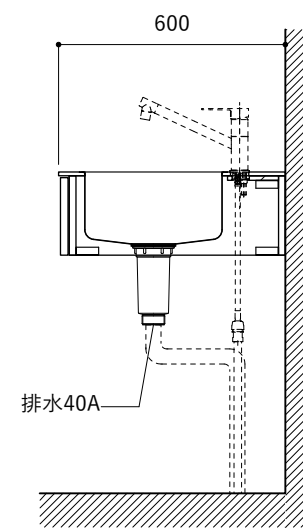

シンク断面

コンロ断面

オプションキャビネット使用時

No.	名称	仕様
1	天板	SUS304 パイブレーション仕上 T10
2	シンク	ステンレスシンク
3	面材	シナ合板 小口テープ 水性ウレタン塗装
4	内部キャビネット	低压メラミン化粧板 ホワイト

No.	名称	仕様
1	水栓	WEBページをご参照ください
2	コンロ	WEBページをご参照ください

※オプションキャビネットは別売りです。  
 ※オプションキャビネットをする際は配管を図面に示している範囲内で立ち上げてください。  
 ※オプションキャビネットをする際はキッチン高さ850mmを推奨します。  
 ※トラップ以降の配管は付属していません。別途ご用意ください。  
 ※コンロ横に袖壁を設ける場合は壁を不燃材で仕上げるか、防熱板を使用してください。

No.	名称	仕様
1	天板	SUS304 パイブレーション仕上 T10
2	シンク	ステンレスシンク
3	面材	シナ合板 小口テープ 水性ウレタン塗装
4	内部キャビネット	低圧メラミン化粧板 ホワイト

No.	名称	仕様
1	水栓	WEBページをご参照ください
2	コンロ	WEBページをご参照ください

※オプションキャビネットは別売りです。  
 ※オプションキャビネットをする際は配管を図面に示している範囲内で立ち上げてください。  
 ※オプションキャビネットをする際はキッチン高さ850mmを推奨します。  
 ※トラップ以降の配管は付属していません。別途ご用意ください。  
 ※コンロ横に袖壁を設ける場合は壁を不燃材で仕上げるか、防熱板を使用してください。