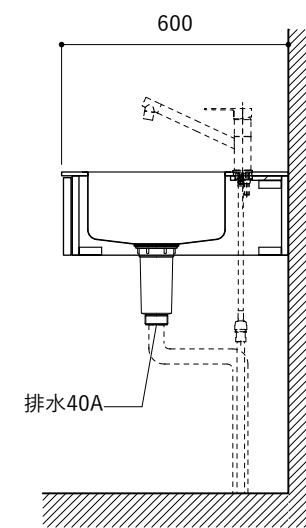

シンク断面

コンロ断面

No.	名称	仕様
1	天板	SUS304 パイブレーション仕上 T10
2	シンク	ステンレスシンク
3	面材	シナ合板 小口テープ 水性ウレタン塗装
4	内部キャビネット	低圧メラミン化粧板 ホワイト

No.	名称	仕様
1	水栓	WEBページをご参照ください
2	コンロ	なし

※オプションキャビネットは別売りです。  
 ※オプションキャビネットをする際は配管を図面に示している範囲内で立ち上げてください。  
 ※オプションキャビネットをする際はキッチン高さ850mmを推奨します。  
 ※トラップ以降の配管は付属していません。別途ご用意ください。  
 ※コンロ横に袖壁を設ける場合は壁を不燃材で仕上げるか、防熱板を使用してください。

シンク断面

コンロ断面

オプションキャビネット使用時

No.	名称	仕様
1	天板	SUS304 パイブレーション仕上 T10
2	シンク	ステンレスシンク
3	面材	シナ合板 小口テープ 水性ウレタン塗装
4	内部キャビネット	低圧メラミン化粧板 ホワイト

No.	名称	仕様
1	水栓	WEBページをご参照ください
2	コンロ	WEBページをご参照ください

※オプションキャビネットは別売りです。  
 ※オプションキャビネットをする際は配管を図面に示している範囲内で立ち上げてください。  
 ※オプションキャビネットをする際はキッチン高さ850mmを推奨します。  
 ※トラップ以降の配管は付属していません。別途ご用意ください。  
 ※コンロ横に袖壁を設ける場合は壁を不燃材で仕上げるか、防熱板を使用してください。

No.	名称	仕様
1	天板	SUS304 パイブレーション仕上 T10
2	シンク	ステンレスシンク
3	面材	シナ合板 小口テープ 水性ウレタン塗装
4	内部キャビネット	低圧メラミン化粧板 ホワイト

No.	名称	仕様
1	水栓	WEBページをご参照ください
2	コンロ	WEBページをご参照ください

※オプションキャビネットは別売りです。  
 ※オプションキャビネットをする際は配管を図面に示している範囲内で立ち上げてください。  
 ※オプションキャビネットをする際はキッチン高さ850mmを推奨します。  
 ※トラップ以降の配管は付属していません。別途ご用意ください。  
 ※コンロ横に袖壁を設ける場合は壁を不燃材で仕上げるか、防熱板を使用してください。