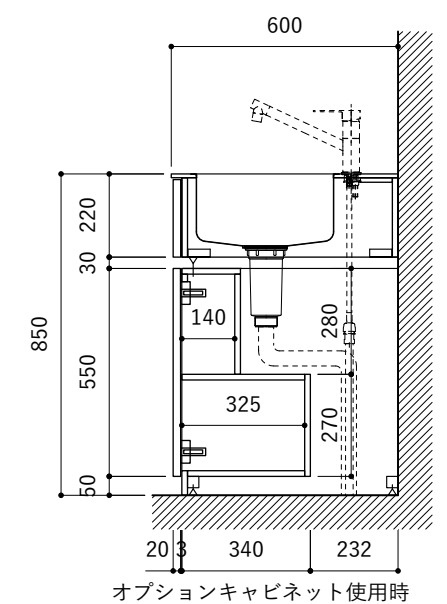

No.	名称	仕様
1	天板	SUS304 パイブレーション仕上 T10
2	シンク	ステンレスシンク
3	面材	シナ合板 小口テープ 水性ウレタン塗装
4	内部キャビネット	低圧メラミン化粧板 ホワイト

No.	名称	仕様
1	水栓	WEBページをご参照ください
2	コンロ	WEBページをご参照ください

※オプションキャビネットは別売りです。  
 ※オプションキャビネットをする際は配管を図面に示している範囲内で立ち上げてください。  
 ※オプションキャビネットをする際はキッチン高さ850mmを推奨します。  
 ※トラップ以降の配管は付属していません。別途ご用意ください。  
 ※コンロ横に袖壁を設ける場合は壁を不燃材で仕上げるか、防熱板を使用してください。

シンク断面

コンロ断面

オプションキャビネット使用時

No.	名称	仕様
1	天板	SUS304 パイブレーション仕上 T10
2	シンク	ステンレスシンク
3	面材	シナ合板 小口テープ 水性ウレタン塗装
4	内部キャビネット	低圧メラミン化粧板 ホワイト

No.	名称	仕様
1	水栓	WEBページをご参照ください
2	コンロ	WEBページをご参照ください

※オプションキャビネットは別売りです。  
 ※オプションキャビネットをする際は配管を図面に示している範囲内で立ち上げてください。  
 ※オプションキャビネットをする際はキッチン高さ850mmを推奨します。  
 ※トラップ以降の配管は付属していません。別途ご用意ください。  
 ※コンロ横に袖壁を設ける場合は壁を不燃材で仕上げるか、防熱板を使用してください。