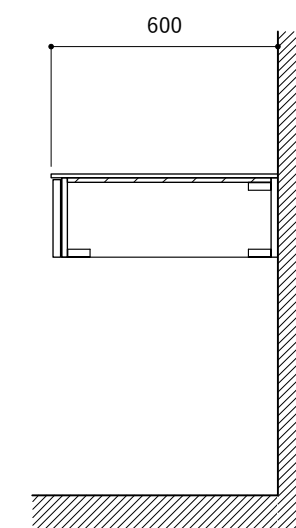

No.	名称	仕様
1	天板	SUS304 パイブレーション仕上 T10
2	シンク	ステンレスシンク
3	面材	シナ合板 小口テープ 水性ウレタン塗装
4	内部キャビネット	低圧メラミン化粧板 ホワイト

No.	名称	仕様
1	水栓	WEBページをご参照ください
2	コンロ	なし

※オプションキャビネットは別売りです。  
 ※オプションキャビネットをする際は配管を図面に示している範囲内で立ち上げてください。  
 ※オプションキャビネットをする際はキッチン高さ850mmを推奨します。  
 ※トラップ以降の配管は付属していません。別途ご用意ください。  
 ※コンロ横に袖壁を設ける場合は壁を不燃材で仕上げるか、防熱板を使用してください。

シンク断面

コンロ断面

No.	名称	仕様
1	天板	SUS304 パイブレーション仕上 T10
2	シンク	ステンレスシンク
3	面材	シナ合板 小口テープ 水性ウレタン塗装
4	内部キャビネット	低圧メラミン化粧板 ホワイト

No.	名称	仕様
1	水栓	WEBページをご参照ください
2	コンロ	なし

※オプションキャビネットは別売りです。  
 ※オプションキャビネットをする際は配管を図面に示している範囲内で立ち上げてください。  
 ※オプションキャビネットをする際はキッチン高さ850mmを推奨します。  
 ※トラップ以降の配管は付属していません。別途ご用意ください。  
 ※コンロ横に袖壁を設ける場合は壁を不燃材で仕上げるか、防熱板を使用してください。