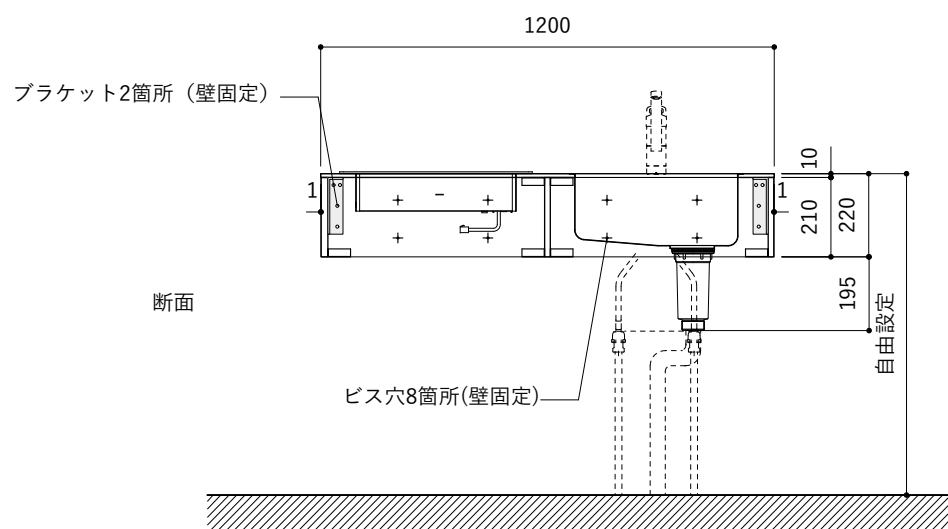

シンク断面

コンロ断面

オプションキャビネット使用時

No.	名称	仕様
1	天板	SUS304 パイブレーション仕上 T10
2	シンク	ステンレスシンク
3	面材	シナ合板 小口テープ 水性ウレタン塗装
4	内部キャビネット	低圧メラミン化粧板 ホワイト

No.	名称	仕様
1	水栓	WEBページをご参照ください
2	コンロ	WEBページをご参照ください

※オプションキャビネットは別売りです。  
 ※オプションキャビネットをする際は配管を図面に示している範囲内で立ち上げてください。  
 ※オプションキャビネットをする際はキッチン高さ850mmを推奨します。  
 ※トラップ以降の配管は付属していません。別途ご用意ください。  
 ※コンロ横に袖壁を設ける場合は壁を不燃材で仕上げるか、防熱板を使用してください。