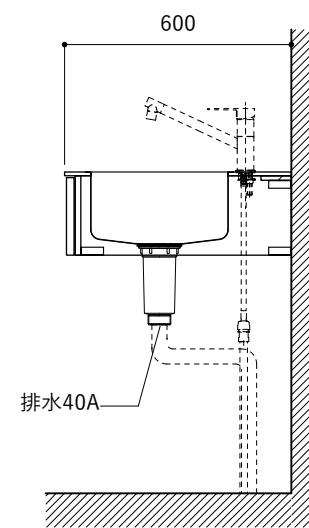

シンク断面

コンロ断面

No.	名称	仕様
1	天板	SUS304 パイブレーション仕上 T10
2	シンク	ステンレスシンク
3	面材	シナ合板 小口テープ 水性ウレタン塗装
4	内部キャビネット	低圧メラミン化粧板 ホワイト

No.	名称	仕様
1	水栓	WEBページをご参照ください
2	コンロ	なし

※オプションキャビネットは別売りです。  
 ※オプションキャビネットをする際は配管を図面に示している範囲内で立ち上げてください。  
 ※オプションキャビネットをする際はキッチン高さ850mmを推奨します。  
 ※トラップ以降の配管は付属していません。別途ご用意ください。  
 ※コンロ横に袖壁を設ける場合は壁を不燃材で仕上げるか、防熱板を使用してください。

シンク断面

コンロ断面

オプションキャビネット使用時

No.	名称	仕様
1	天板	SUS304 パイブレーション仕上 T10
2	シンク	ステンレスシンク
3	面材	シナ合板 小口テープ 水性ウレタン塗装
4	内部キャビネット	低圧メラミン化粧板 ホワイト

No.	名称	仕様
1	水栓	WEBページをご参照ください
2	コンロ	WEBページをご参照ください

※オプションキャビネットは別売りです。  
 ※オプションキャビネットをする際は配管を図面に示している範囲内で立ち上げてください。  
 ※オプションキャビネットをする際はキッチン高さ850mmを推奨します。  
 ※トラップ以降の配管は付属していません。別途ご用意ください。  
 ※コンロ横に袖壁を設ける場合は壁を不燃材で仕上げるか、防熱板を使用してください。

No.	名称	仕様
1	天板	SUS304 パイブレーション仕上 T10
2	シンク	ステンレスシンク
3	面材	シナ合板 小口テープ 水性ウレタン塗装
4	内部キャビネット	低圧メラミン化粧板 ホワイト

No.	名称	仕様
1	水栓	WEBページをご参照ください
2	コンロ	WEBページをご参照ください

※オプションキャビネットは別売りです。  
 ※オプションキャビネットをする際は配管を図面に示している範囲内で立ち上げてください。  
 ※オプションキャビネットをする際はキッチン高さ850mmを推奨します。  
 ※トラップ以降の配管は付属していません。別途ご用意ください。  
 ※コンロ横に袖壁を設ける場合は壁を不燃材で仕上げるか、防熱板を使用してください。