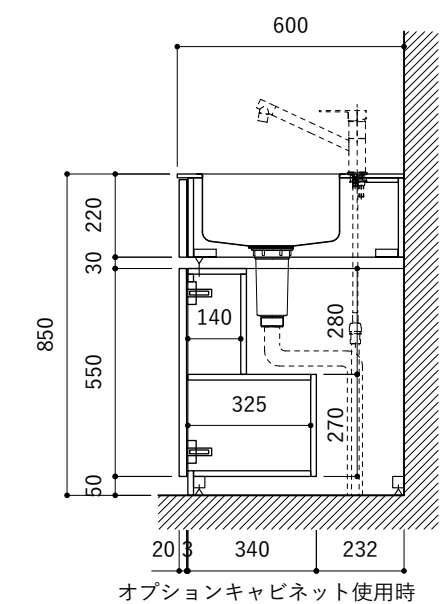

No.	名称	仕様
1	天板	SUS304 パイブレーション仕上 T10
2	シンク	ステンレスシンク
3	面材	シナ合板 小口テープ 水性ウレタン塗装
4	内部キャビネット	低圧メラミン化粧板 ホワイト

No.	名称	仕様
1	水栓	WEBページをご参照ください
2	コンロ	なし

※オプションキャビネットは別売りです。  
 ※オプションキャビネットをする際は配管を図面に示している範囲内で立ち上げてください。  
 ※オプションキャビネットをする際はキッチン高さ850mmを推奨します。  
 ※トラップ以降の配管は付属していません。別途ご用意ください。  
 ※コンロ横に袖壁を設ける場合は壁を不燃材で仕上げるか、防熱板を使用してください。

シンク断面

コンロ断面

No.	名称	仕様
1	天板	SUS304 パイブレーション仕上 T10
2	シンク	ステンレスシンク
3	面材	シナ合板 小口テープ 水性ウレタン塗装
4	内部キャビネット	低圧メラミン化粧板 ホワイト

No.	名称	仕様
1	水栓	WEBページをご参照ください
2	コンロ	なし

※オプションキャビネットは別売りです。  
 ※オプションキャビネットをする際は配管を図面に示している範囲内で立ち上げてください。  
 ※オプションキャビネットをする際はキッチン高さ850mmを推奨します。  
 ※トラップ以降の配管は付属していません。別途ご用意ください。  
 ※コンロ横に袖壁を設ける場合は壁を不燃材で仕上げるか、防熱板を使用してください。