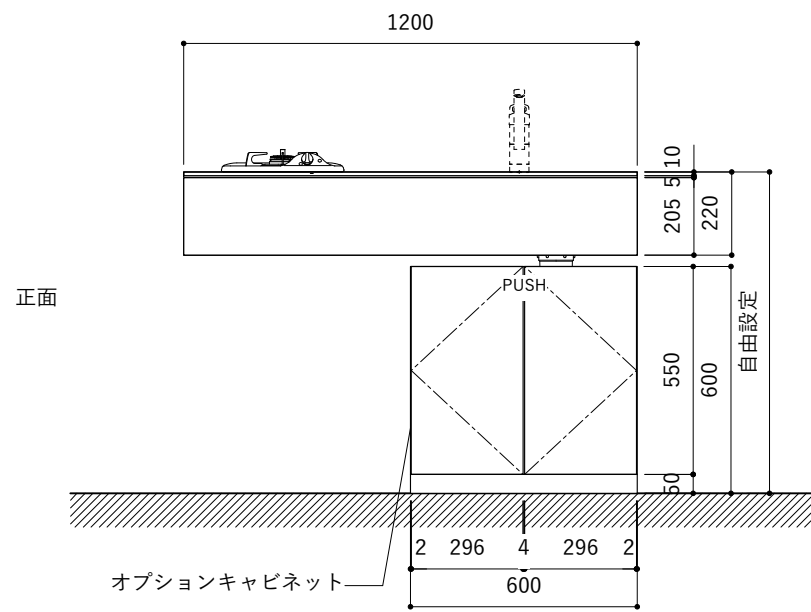

シンク断面

コンロ断面

No.	名称	仕様
1	天板	SUS304 パイブレーション仕上 T10
2	シンク	ステンレスシンク
3	面材	シナ合板 小口テープ 水性ウレタン塗装
4	内部キャビネット	低圧メラミン化粧板 ホワイト

No.	名称	仕様
1	水栓	WEBページをご参照ください
2	コンロ	なし

※オプションキャビネットは別売りです。  
 ※オプションキャビネットをする際は配管を図面に示している範囲内で立ち上げてください。  
 ※オプションキャビネットをする際はキッチン高さ850mmを推奨します。  
 ※トラップ以降の配管は付属していません。別途ご用意ください。  
 ※コンロ横に袖壁を設ける場合は壁を不燃材で仕上げるか、防熱板を使用してください。

シンク断面

コンロ断面

オプションキャビネット使用時

No.	名称	仕様
1	天板	SUS304 パイブレーション仕上 T10
2	シンク	ステンレスシンク
3	面材	シナ合板 小口テープ 水性ウレタン塗装
4	内部キャビネット	低圧メラミン化粧板 ホワイト

No.	名称	仕様
1	水栓	WEBページをご参照ください
2	コンロ	WEBページをご参照ください

※オプションキャビネットは別売りです。  
 ※オプションキャビネットをする際は配管を図面に示している範囲内で立ち上げてください。  
 ※オプションキャビネットをする際はキッチン高さ850mmを推奨します。  
 ※トラップ以降の配管は付属していません。別途ご用意ください。  
 ※コンロ横に袖壁を設ける場合は壁を不燃材で仕上げるか、防熱板を使用してください。