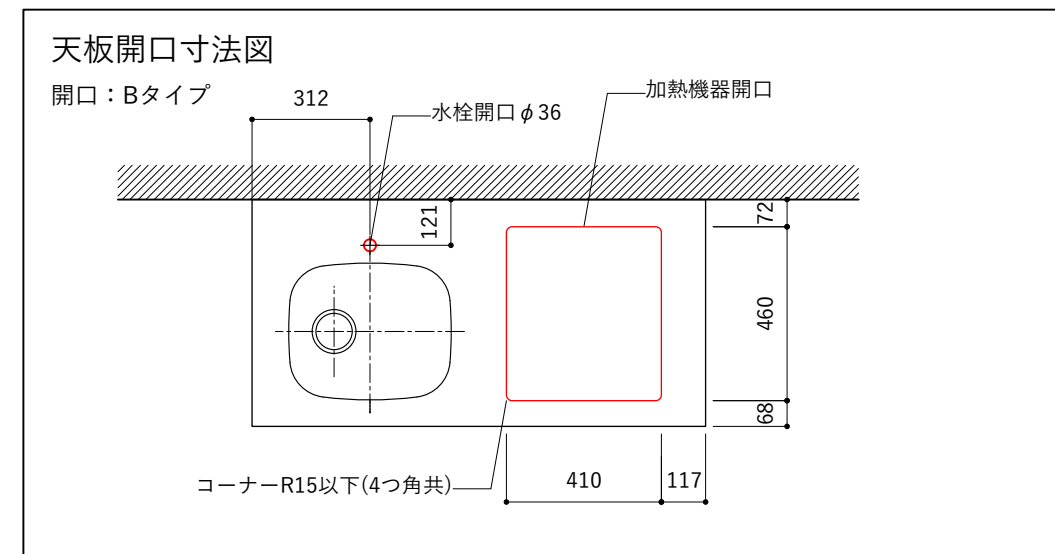

シンク断面

コンロ断面

オプションキャビネット使用時

No.	名称	仕様
1	天板	SUS304 パイブレーション仕上 T10
2	シンク	ステンレスシンク
3	面材	シナ合板 小口テープ 水性ウレタン塗装
4	内部キャビネット	低压メラミン化粧板 ホワイト

No.	名称	仕様
1	水栓	WEBページをご参照ください
2	コンロ	WEBページをご参照ください

※オプションキャビネットは別売りです。  
 ※オプションキャビネットをする際は配管を図面に示している範囲内で立ち上げてください。  
 ※オプションキャビネットをする際はキッチン高さ850mmを推奨します。  
 ※トラップ以降の配管は付属していません。別途ご用意ください。  
 ※コンロ横に袖壁を設ける場合は壁を不燃材で仕上げるか、防熱板を使用してください。