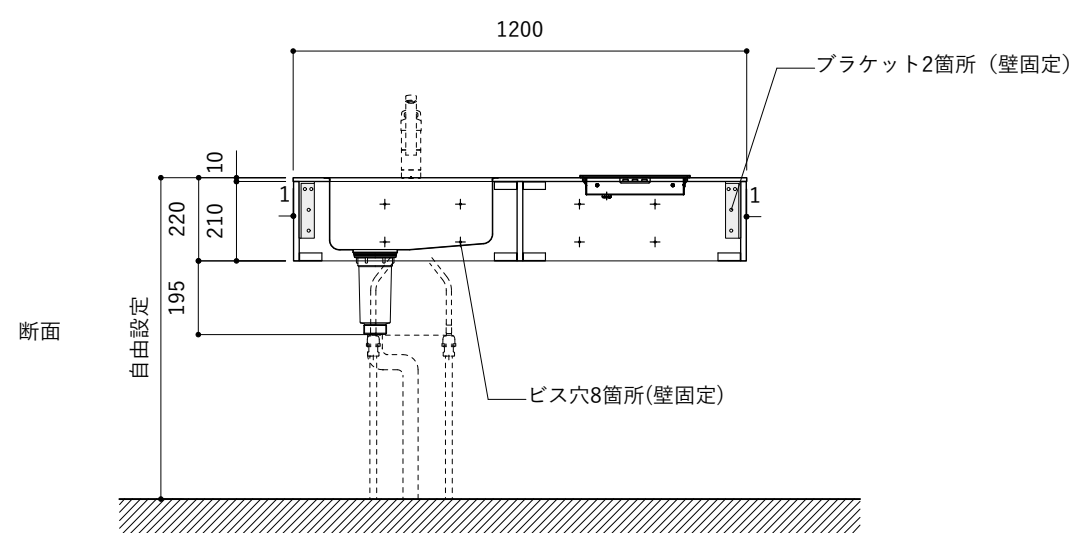

シンク断面

コンロ断面

オプションキャビネット使用時

No.	名称	仕様
1	天板	SUS304 パイブレーション仕上 T10
2	シンク	ステンレスシンク
3	面材	シナ合板 小口テープ 水性ウレタン塗装
4	内部キャビネット	低圧メラミン化粧板 ホワイト

No.	名称	仕様
1	水栓	WEBページをご参照ください
2	コンロ	WEBページをご参照ください

※オプションキャビネットは別売りです。  
 ※オプションキャビネットをする際は配管を図面に示している範囲内で立ち上げてください。  
 ※オプションキャビネットをする際はキッチン高さ850mmを推奨します。  
 ※トラップ以降の配管は付属していません。別途ご用意ください。  
 ※コンロ横に袖壁を設ける場合は壁を不燃材で仕上げるか、防熱板を使用してください。