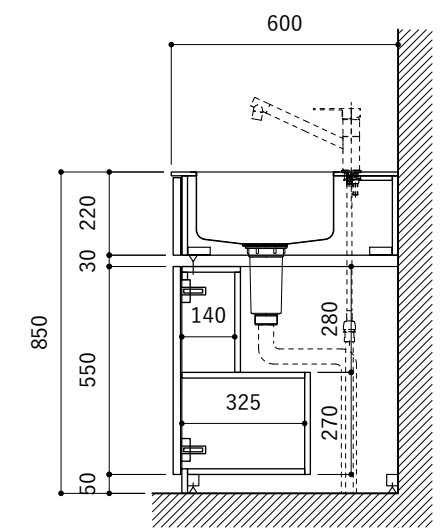

No.	名称	仕様
1	天板	SUS304 パイブレーション仕上 T10
2	シンク	ステンレスシンク
3	面材	シナ合板 小口テープ 水性ウレタン塗装
4	内部キャビネット	低圧メラミン化粧板 ホワイト

No.	名称	仕様
1	水栓	WEBページをご参照ください
2	コンロ	なし

※オプションキャビネットは別売りです。  
 ※オプションキャビネットをする際は配管を図面に示している範囲内で立ち上げてください。  
 ※オプションキャビネットをする際はキッチン高さ850mmを推奨します。  
 ※トラップ以降の配管は付属していません。別途ご用意ください。  
 ※コンロ横に袖壁を設ける場合は壁を不燃材で仕上げるか、防熱板を使用してください。

シンク断面

コンロ断面

No.	名称	仕様
1	天板	SUS304 パイブレーション仕上 T10
2	シンク	ステンレスシンク
3	面材	シナ合板 小口テープ 水性ウレタン塗装
4	内部キャビネット	低圧メラミン化粧板 ホワイト

No.	名称	仕様
1	水栓	WEBページをご参照ください
2	コンロ	なし

※オプションキャビネットは別売りです。  
 ※オプションキャビネットをする際は配管を図面に示している範囲内で立ち上げてください。  
 ※オプションキャビネットをする際はキッチン高さ850mmを推奨します。  
 ※トラップ以降の配管は付属していません。別途ご用意ください。  
 ※コンロ横に袖壁を設ける場合は壁を不燃材で仕上げるか、防熱板を使用してください。

シンク断面

コンロ断面

オプションキャビネット使用時

No.	名称	仕様
1	天板	SUS304 パイブレーション仕上 T10
2	シンク	ステンレスシンク
3	面材	シナ合板 小口テープ 水性ウレタン塗装
4	内部キャビネット	低圧メラミン化粧板 ホワイト

No.	名称	仕様
1	水栓	WEBページをご参照ください
2	コンロ	WEBページをご参照ください

※オプションキャビネットは別売りです。  
 ※オプションキャビネットをする際は配管を図面に示している範囲内で立ち上げてください。  
 ※オプションキャビネットをする際はキッチン高さ850mmを推奨します。  
 ※トラップ以降の配管は付属していません。別途ご用意ください。  
 ※コンロ横に袖壁を設ける場合は壁を不燃材で仕上げるか、防熱板を使用してください。