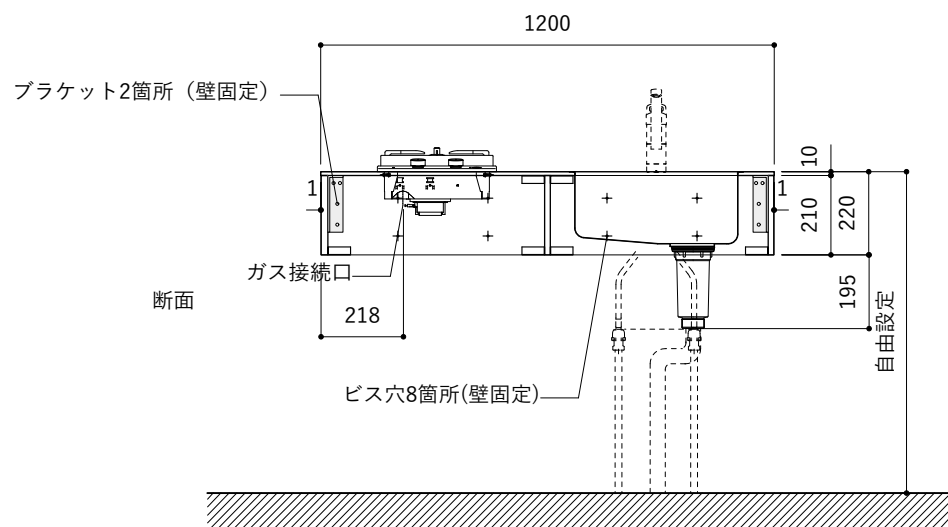

シンク断面

コンロ断面

オプションキャビネット使用時

No.	名称	仕様
1	天板	SUS304 バイブレーション仕上 T10
2	シンク	ステンレスシンク
3	面材	シナ合板 小口テープ 水性ウレタン塗装
4	内部キャビネット	低圧メラミン化粧板 ホワイト

No.	名称	仕様
1	水栓	WEBページをご参照ください
2	コンロ	WEBページをご参照ください

※オプションキャビネットは別売りです。  
 ※オプションキャビネットをする際は配管を図面に示している範囲内で立ち上げてください。  
 ※オプションキャビネットをする際はキッチン高さ850mmを推奨します。  
 ※トラップ以降の配管は付属していません。別途ご用意ください。  
 ※コンロ横に袖壁を設ける場合は壁を不燃材で仕上げるか、防熱板を使用してください。