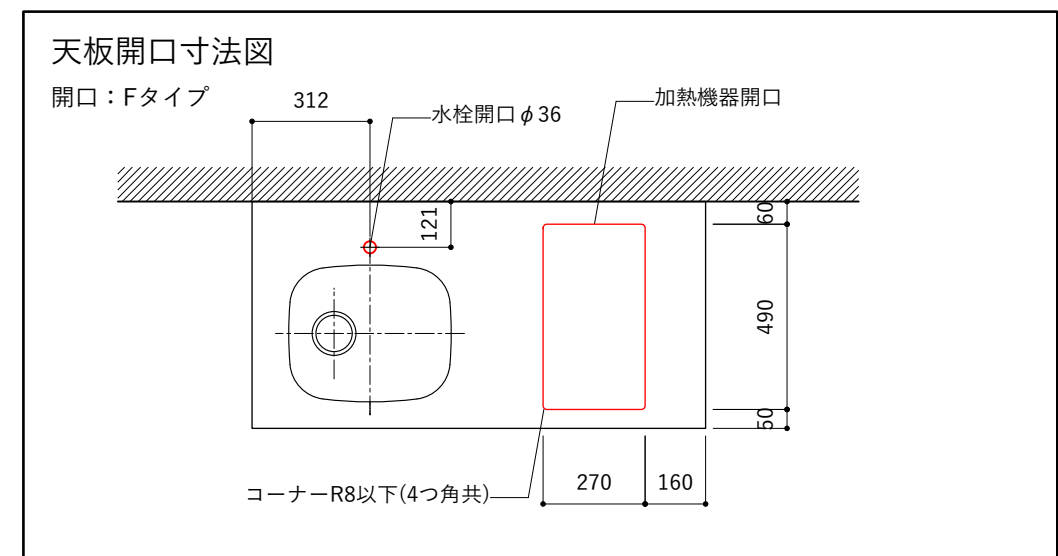

シンク断面

コンロ断面

オプションキャビネット使用時

No.	名称	仕様
1	天板	SUS304 パイブレーション仕上 T10
2	シンク	ステンレスシンク
3	面材	シナ合板 小口テープ 水性ウレタン塗装
4	内部キャビネット	低圧メラミン化粧板 ホワイト

No.	名称	仕様
1	水栓	WEBページをご参照ください
2	コンロ	WEBページをご参照ください

※オプションキャビネットは別売りです。  
 ※オプションキャビネットをする際は配管を図面に示している範囲内で立ち上げてください。  
 ※オプションキャビネットをする際はキッチン高さ850mmを推奨します。  
 ※トラップ以降の配管は付属していません。別途ご用意ください。  
 ※コンロ横に袖壁を設ける場合は壁を不燃材で仕上げるか、防熱板を使用してください。