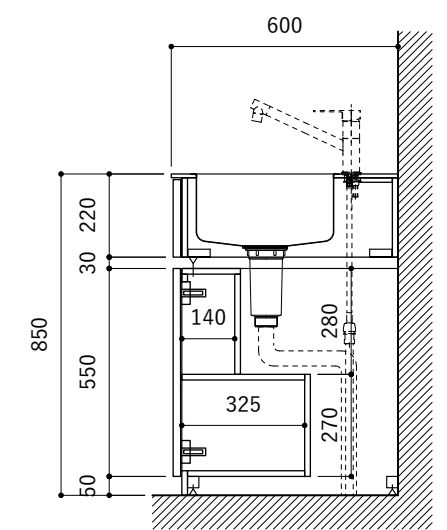

オプションキャビネット使用時