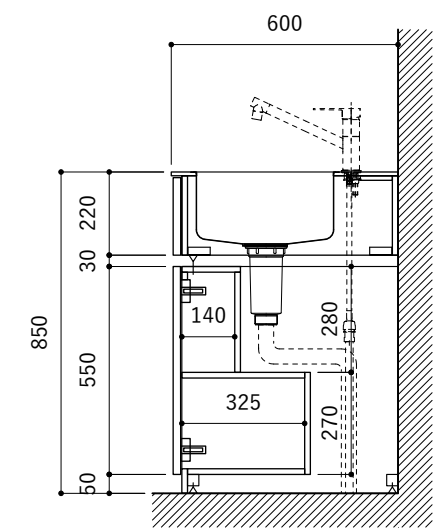

シンク断面

コンロ断面

No.	名称	仕様
1	天板	SUS304 パイブレーション仕上 T10
2	シンク	ステンレスシンク
3	面材	シナ合板 小口テープ 水性ウレタン塗装
4	内部キャビネット	低圧メラミン化粧板 ホワイト

No.	名称	仕様
1	水栓	WEBページをご参照ください
2	コンロ	なし

※オプションキャビネットは別売りです。  
 ※オプションキャビネットをする際は配管を図面に示している範囲内で立ち上げてください。  
 ※オプションキャビネットをする際はキッチン高さ850mmを推奨します。  
 ※トラップ以降の配管は付属していません。別途ご用意ください。  
 ※コンロ横に袖壁を設ける場合は壁を不燃材で仕上げるか、防熱板を使用してください。

シンク断面

コンロ断面

オプションキャビネット使用時

No.	名称	仕様
1	天板	SUS304 パイブレーション仕上 T10
2	シンク	ステンレスシンク
3	面材	シナ合板 小口テープ 水性ウレタン塗装
4	内部キャビネット	低圧メラミン化粧板 ホワイト

No.	名称	仕様
1	水栓	WEBページをご参照ください
2	コンロ	WEBページをご参照ください

※オプションキャビネットは別売りです。  
 ※オプションキャビネットをする際は配管を図面に示している範囲内で立ち上げてください。  
 ※オプションキャビネットをする際はキッチン高さ850mmを推奨します。  
 ※トラップ以降の配管は付属していません。別途ご用意ください。  
 ※コンロ横に袖壁を設ける場合は壁を不燃材で仕上げるか、防熱板を使用してください。

No.	名称	仕様
1	天板	SUS304 パイブレーション仕上 T10
2	シンク	ステンレスシンク
3	面材	シナ合板 小口テープ 水性ウレタン塗装
4	内部キャビネット	低圧メラミン化粧板 ホワイト

No.	名称	仕様
1	水栓	WEBページをご参照ください
2	コンロ	WEBページをご参照ください

※オプションキャビネットは別売りです。  
 ※オプションキャビネットをする際は配管を図面に示している範囲内で立ち上げてください。  
 ※オプションキャビネットをする際はキッチン高さ850mmを推奨します。  
 ※トラップ以降の配管は付属していません。別途ご用意ください。  
 ※コンロ横に袖壁を設ける場合は壁を不燃材で仕上げるか、防熱板を使用してください。