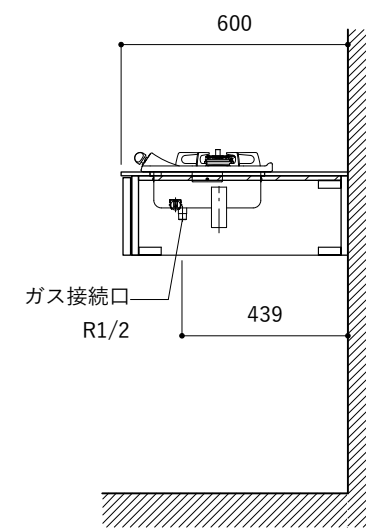

No.	名称	仕様
1	天板	SUS304 パイブレーション仕上 T10
2	シンク	ステンレスシンク
3	面材	シナ合板 小口テープ 水性ウレタン塗装
4	内部キャビネット	低圧メラミン化粧板 ホワイト

No.	名称	仕様
1	水栓	WEBページをご参照ください
2	コンロ	WEBページをご参照ください

※オプションキャビネットは別売りです。
※オプションキャビネットをする際は配管を図面に示している範囲内で立ち上げてください。
※オプションキャビネットをする際はキッチン高さ850mmを推奨します。
※トラップ以降の配管は付属していません。別途ご用意ください。
※コンロ横に袖壁を設ける場合は壁を不燃材で仕上げるか、防熱板を使用してください。

コンロ断面