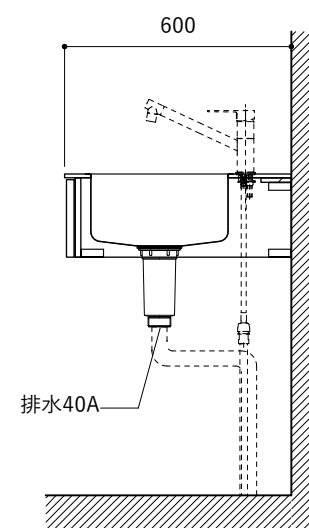

No.	名称	仕様
1	天板	SUS304 パイブレーション仕上 T10
2	シンク	ステンレスシンク
3	面材	シナ合板 小口テープ 水性ウレタン塗装
4	内部キャビネット	低圧メラミン化粧板 ホワイト

No.	名称	仕様
1	水栓	WEBページをご参照ください
2	コンロ	なし

※オプションキャビネットは別売りです。  
 ※オプションキャビネットをする際は配管を図面に示している範囲内で立ち上げてください。  
 ※オプションキャビネットをする際はキッチン高さ850mmを推奨します。  
 ※トラップ以降の配管は付属していません。別途ご用意ください。  
 ※コンロ横に袖壁を設ける場合は壁を不燃材で仕上げるか、防熱板を使用してください。

シンク断面

コンロ断面

No.	名称	仕様
1	天板	SUS304 パイブレーション仕上 T10
2	シンク	ステンレスシンク
3	面材	シナ合板 小口テープ 水性ウレタン塗装
4	内部キャビネット	低圧メラミン化粧板 ホワイト

No.	名称	仕様
1	水栓	WEBページをご参照ください
2	コンロ	なし

※オプションキャビネットは別売りです。  
 ※オプションキャビネットをする際は配管を図面に示している範囲内で立ち上げてください。  
 ※オプションキャビネットをする際はキッチン高さ850mmを推奨します。  
 ※トラップ以降の配管は付属していません。別途ご用意ください。  
 ※コンロ横に袖壁を設ける場合は壁を不燃材で仕上げるか、防熱板を使用してください。