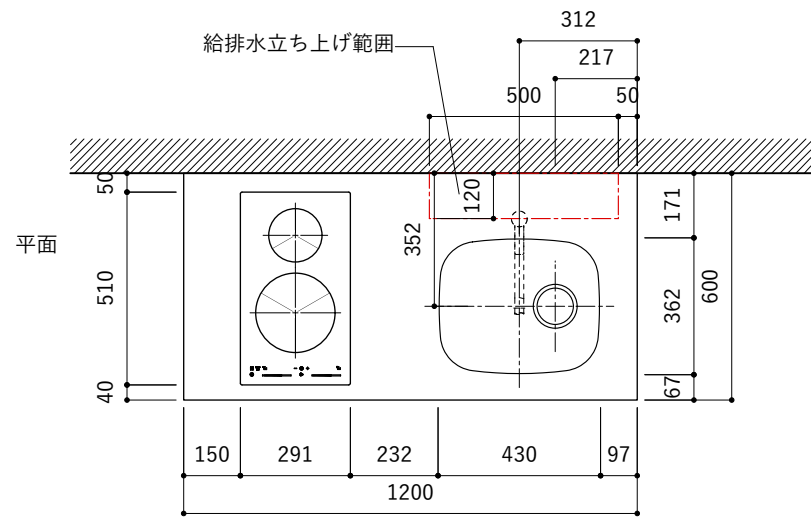

シンク断面

コンロ断面

オプションキャビネット使用時

No.	名称	仕様
1	天板	SUS304 バイブレーション仕上 T10
2	シンク	ステンレスシンク
3	面材	シナ合板 小口テープ 水性ウレタン塗装
4	内部キャビネット	低圧メラミン化粧板 ホワイト

No.	名称	仕様
1	水栓	WEBページをご参照ください
2	コンロ	WEBページをご参照ください

※オプションキャビネットは別売りです。  
 ※オプションキャビネットをする際は配管を図面に示している範囲内で立ち上げてください。  
 ※オプションキャビネットをする際はキッチン高さ850mmを推奨します。  
 ※トラップ以降の配管は付属していません。別途ご用意ください。  
 ※コンロ横に袖壁を設ける場合は壁を不燃材で仕上げるか、防熱板を使用してください。

シンク断面

コンロ断面

オプションキャビネット使用時

No.	名称	仕様
1	天板	SUS304 パイブレーション仕上 T10
2	シンク	ステンレスシンク
3	面材	シナ合板 小口テープ 水性ウレタン塗装
4	内部キャビネット	低圧メラミン化粧板 ホワイト

No.	名称	仕様
1	水栓	WEBページをご参照ください
2	コンロ	WEBページをご参照ください

※オプションキャビネットは別売りです。  
 ※オプションキャビネットをする際は配管を図面に示している範囲内で立ち上げてください。  
 ※オプションキャビネットをする際はキッチン高さ850mmを推奨します。  
 ※トラップ以降の配管は付属していません。別途ご用意ください。  
 ※コンロ横に袖壁を設ける場合は壁を不燃材で仕上げるか、防熱板を使用してください。