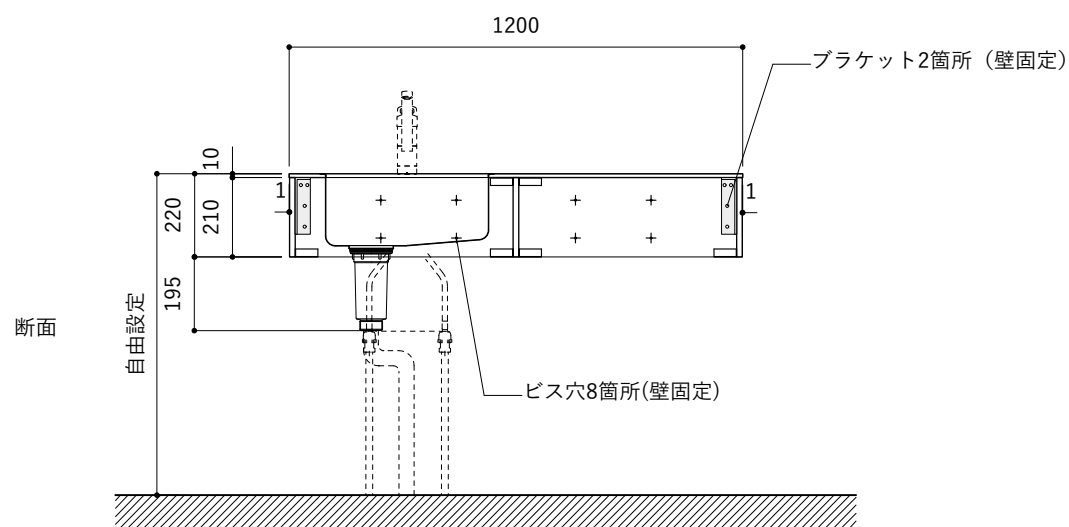

No.	名称	仕様
1	天板	SUS304 パイブレーション仕上 T10
2	シンク	ステンレスシンク
3	面材	シナ合板 小口テープ 水性ウレタン塗装
4	内部キャビネット	低圧メラミン化粧板 ホワイト

No.	名称	仕様
1	水栓	WEBページをご参照ください
2	コンロ	なし

※オプションキャビネットは別売りです。  
 ※オプションキャビネットをする際は配管を図面に示している範囲内で立ち上げてください。  
 ※オプションキャビネットをする際はキッチン高さ850mmを推奨します。  
 ※トラップ以降の配管は付属していません。別途ご用意ください。  
 ※コンロ横に袖壁を設ける場合は壁を不燃材で仕上げるか、防熱板を使用してください。

シンク断面

コンロ断面

No.	名称	仕様
1	天板	SUS304 パイブレーション仕上 T10
2	シンク	ステンレスシンク
3	面材	シナ合板 小口テープ 水性ウレタン塗装
4	内部キャビネット	低圧メラミン化粧板 ホワイト

No.	名称	仕様
1	水栓	WEBページをご参照ください
2	コンロ	なし

※オプションキャビネットは別売りです。  
 ※オプションキャビネットをする際は配管を図面に示している範囲内で立ち上げてください。  
 ※オプションキャビネットをする際はキッチン高さ850mmを推奨します。  
 ※トラップ以降の配管は付属していません。別途ご用意ください。  
 ※コンロ横に袖壁を設ける場合は壁を不燃材で仕上げるか、防熱板を使用してください。