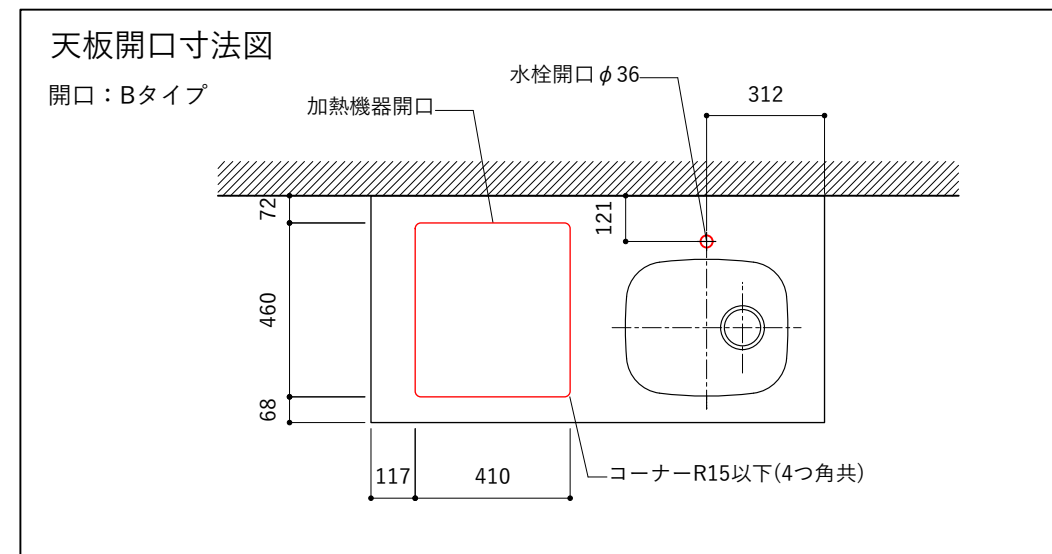

No.	名称	仕様
1	天板	SUS304 パイブレーション仕上 T10
2	シンク	ステンレスシンク
3	面材	シナ合板 小口テープ 水性ウレタン塗装
4	内部キャビネット	低圧メラミン化粧板 ホワイト

No.	名称	仕様
1	水栓	WEBページをご参照ください
2	コンロ	WEBページをご参照ください

※オプションキャビネットは別売りです。
※オプションキャビネットをする際は配管を図面に示している範囲内で立ち上げてください。
※オプションキャビネットをする際はキッチン高さ850mmを推奨します。
※トラップ以降の配管は付属していません。別途ご用意ください。
※コンロ横に袖壁を設ける場合は壁を不燃材で仕上げるか、防熱板を使用してください。