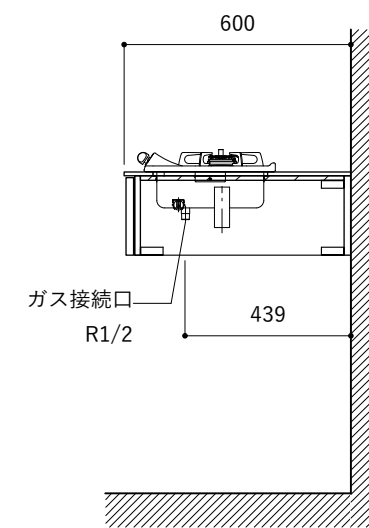

シンク断面

コンロ断面

No.	名称	仕様
1	天板	SUS304 パイブレーション仕上 T10
2	シンク	ステンレスシンク
3	面材	シナ合板 小口テープ 水性ウレタン塗装
4	内部キャビネット	低圧メラミン化粧板 ホワイト

No.	名称	仕様
1	水栓	WEBページをご参照ください
2	コンロ	なし

※オプションキャビネットは別売りです。  
 ※オプションキャビネットをする際は配管を図面に示している範囲内で立ち上げてください。  
 ※オプションキャビネットをする際はキッチン高さ850mmを推奨します。  
 ※トラップ以降の配管は付属していません。別途ご用意ください。  
 ※コンロ横に袖壁を設ける場合は壁を不燃材で仕上げるか、防熱板を使用してください。

シンク断面

コンロ断面

オプションキャビネット使用時

No.	名称	仕様
1	天板	SUS304 パイブレーション仕上 T10
2	シンク	ステンレスシンク
3	面材	シナ合板 小口テープ 水性ウレタン塗装
4	内部キャビネット	低圧メラミン化粧板 ホワイト

No.	名称	仕様
1	水栓	WEBページをご参照ください
2	コンロ	WEBページをご参照ください

※オプションキャビネットは別売りです。  
 ※オプションキャビネットをする際は配管を図面に示している範囲内で立ち上げてください。  
 ※オプションキャビネットをする際はキッチン高さ850mmを推奨します。  
 ※トラップ以降の配管は付属していません。別途ご用意ください。  
 ※コンロ横に袖壁を設ける場合は壁を不燃材で仕上げるか、防熱板を使用してください。

No.	名称	仕様
1	天板	SUS304 パイブレーション仕上 T10
2	シンク	ステンレスシンク
3	面材	シナ合板 小口テープ 水性ウレタン塗装
4	内部キャビネット	低圧メラミン化粧板 ホワイト

No.	名称	仕様
1	水栓	WEBページをご参照ください
2	コンロ	WEBページをご参照ください

※オプションキャビネットは別売りです。  
 ※オプションキャビネットをする際は配管を図面に示している範囲内で立ち上げてください。  
 ※オプションキャビネットをする際はキッチン高さ850mmを推奨します。  
 ※トラップ以降の配管は付属していません。別途ご用意ください。  
 ※コンロ横に袖壁を設ける場合は壁を不燃材で仕上げるか、防熱板を使用してください。