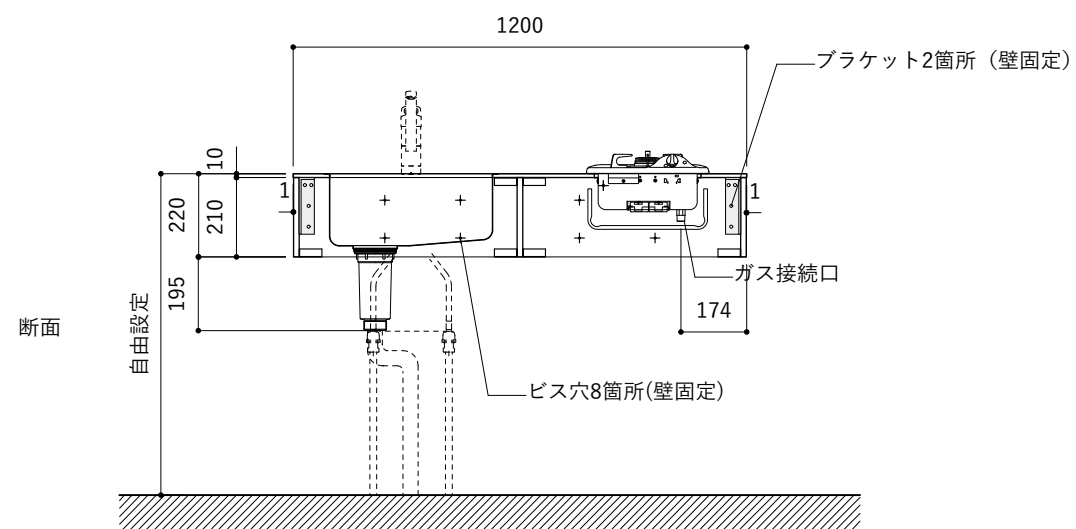

シンク断面

コンロ断面

No.	名称	仕様
1	天板	SUS304 パイブレーション仕上 T10
2	シンク	ステンレスシンク
3	面材	シナ合板 小口テープ 水性ウレタン塗装
4	内部キャビネット	低圧メラミン化粧板 ホワイト

No.	名称	仕様
1	水栓	WEBページをご参照ください
2	コンロ	なし

※オプションキャビネットは別売りです。  
 ※オプションキャビネットをする際は配管を図面に示している範囲内で立ち上げてください。  
 ※オプションキャビネットをする際はキッチン高さ850mmを推奨します。  
 ※トラップ以降の配管は付属していません。別途ご用意ください。  
 ※コンロ横に袖壁を設ける場合は壁を不燃材で仕上げるか、防熱板を使用してください。

シンク断面

コンロ断面

オプションキャビネット使用時

No.	名称	仕様
1	天板	SUS304 パイブレーション仕上 T10
2	シンク	ステンレスシンク
3	面材	シナ合板 小口テープ 水性ウレタン塗装
4	内部キャビネット	低圧メラミン化粧板 ホワイト

No.	名称	仕様
1	水栓	WEBページをご参照ください
2	コンロ	WEBページをご参照ください

※オプションキャビネットは別売りです。  
 ※オプションキャビネットをする際は配管を図面に示している範囲内で立ち上げてください。  
 ※オプションキャビネットをする際はキッチン高さ850mmを推奨します。  
 ※トラップ以降の配管は付属していません。別途ご用意ください。  
 ※コンロ横に袖壁を設ける場合は壁を不燃材で仕上げるか、防熱板を使用してください。