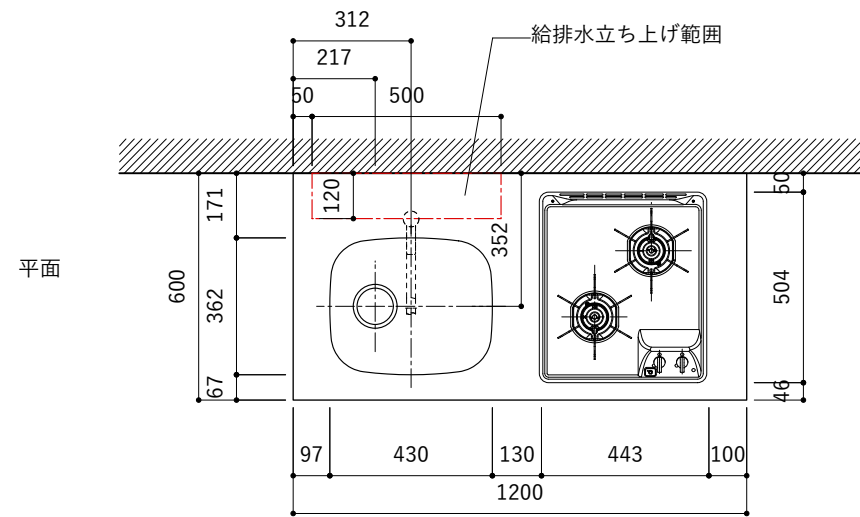

No.	名称	仕様
1	天板	SUS304 パイブレーション仕上 T10
2	シンク	ステンレスシンク
3	面材	シナ合板 小口テープ 水性ウレタン塗装
4	内部キャビネット	低圧メラミン化粧板 ホワイト

No.	名称	仕様
1	水栓	WEBページをご参照ください
2	コンロ	WEBページをご参照ください

※オプションキャビネットは別売りです。  
 ※オプションキャビネットをする際は配管を図面に示している範囲内で立ち上げてください。  
 ※オプションキャビネットをする際はキッチン高さ850mmを推奨します。  
 ※トラップ以降の配管は付属していません。別途ご用意ください。  
 ※コンロ横に袖壁を設ける場合は壁を不燃材で仕上げるか、防熱板を使用してください。

シンク断面

コンロ断面

オプションキャビネット使用時

No.	名称	仕様
1	天板	SUS304 パイブレーション仕上 T10
2	シンク	ステンレスシンク
3	面材	シナ合板 小口テープ 水性ウレタン塗装
4	内部キャビネット	低压メラミン化粧板 ホワイト

No.	名称	仕様
1	水栓	WEBページをご参照ください
2	コンロ	WEBページをご参照ください

※オプションキャビネットは別売りです。  
 ※オプションキャビネットをする際は配管を図面に示している範囲内で立ち上げてください。  
 ※オプションキャビネットをする際はキッチン高さ850mmを推奨します。  
 ※トラップ以降の配管は付属していません。別途ご用意ください。  
 ※コンロ横に袖壁を設ける場合は壁を不燃材で仕上げるか、防熱板を使用してください。