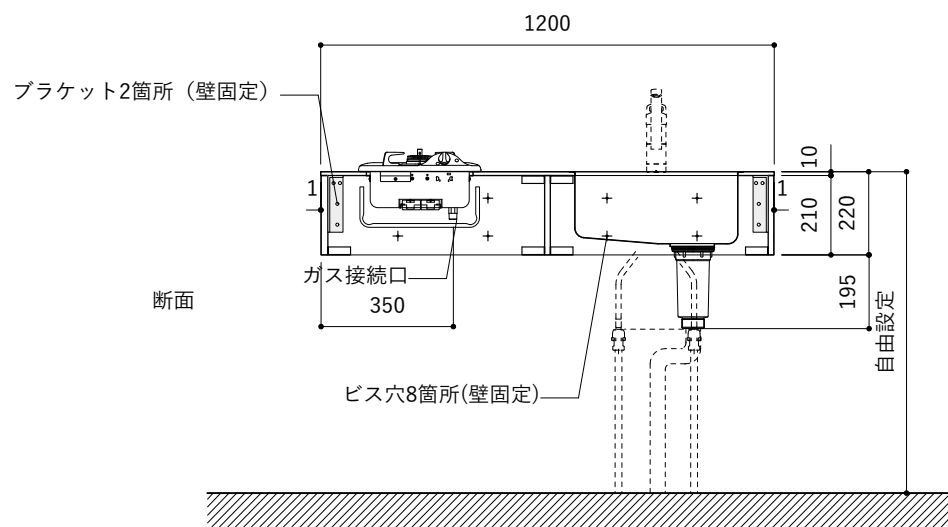

シンク断面

コンロ断面

オプションキャビネット使用時

No.	名称	仕様
1	天板	SUS304 パイブレーション仕上 T10
2	シンク	ステンレスシンク
3	面材	シナ合板 小口テープ 水性ウレタン塗装
4	内部キャビネット	低圧メラミン化粧板 ホワイト

No.	名称	仕様
1	水栓	WEBページをご参照ください
2	コンロ	WEBページをご参照ください

※オプションキャビネットは別売りです。  
 ※オプションキャビネットをする際は配管を図面に示している範囲内で立ち上げてください。  
 ※オプションキャビネットをする際はキッチン高さ850mmを推奨します。  
 ※トラップ以降の配管は付属していません。別途ご用意ください。  
 ※コンロ横に袖壁を設ける場合は壁を不燃材で仕上げるか、防熱板を使用してください。