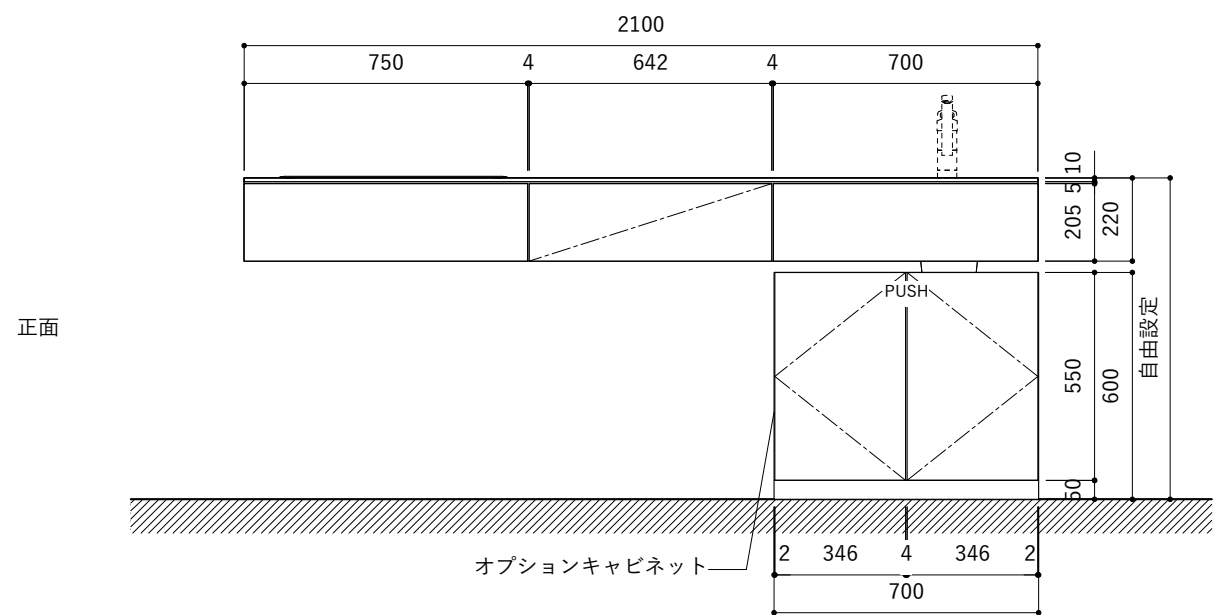

No.	名称	仕様
1	天板	人工大理石 ホワイト T10
2	シンク	ステンレスシンク
3	面材	低圧メラミン化粧板 ホワイト
4	内部キャビネット	低圧メラミン化粧板 ホワイト

No.	名称	仕様
1	水栓	WEBページをご参照ください
2	コンロ	WEBページをご参照ください

※オプションキャビネットは別売りです。
※オプションキャビネットをする際は配管を図面に示している範囲内で立ち上げてください。
※オプションキャビネットをする際はキッチン高さ850mmを推奨します。
※トラップ以降の配管は付属していません。別途ご用意ください。
※コンロ横に袖壁を設ける場合は壁を不燃材で仕上げるか、防熱板を使用してください。

シンク断面