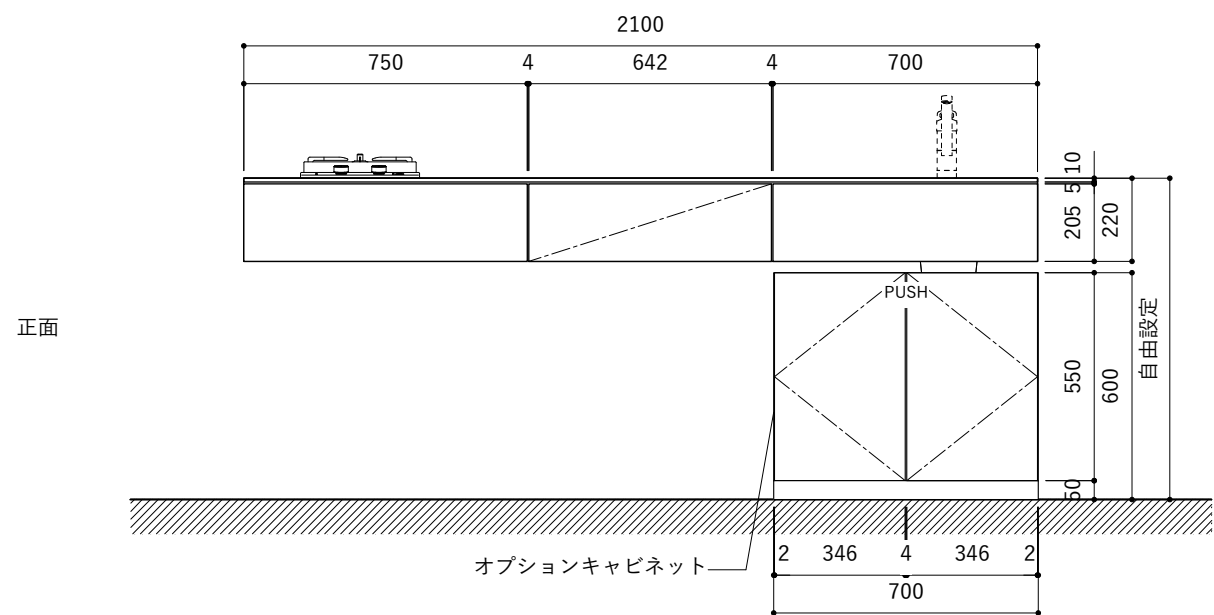

### 天板開口寸法図

開口：Bタイプ

No.	名称	仕様
1	天板	人工大理石 ホワイト T10
2	シンク	ステンレスシンク
3	面材	低圧メラミン化粧板 ホワイト
4	内部キャビネット	低圧メラミン化粧板 ホワイト

No.	名称	仕様
1	水栓	WEBページをご参照ください
2	コンロ	WEBページをご参照ください

※オプションキャビネットは別売りです。  
 ※オプションキャビネットをする際は配管を図面に示している範囲内で立ち上げてください。  
 ※オプションキャビネットをする際はキッチン高さ850mmを推奨します。  
 ※トラップ以降の配管は付属していません。別途ご用意ください。  
 ※コンロ横に袖壁を設ける場合は壁を不燃材で仕上げるか、防熱板を使用してください。