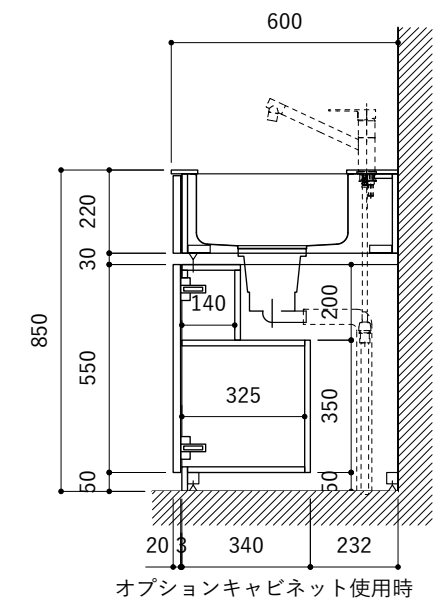

No.	名称	仕様
1	天板	人工大理石 ホワイト T10
2	シンク	ステンレスシンク
3	面材	低圧メラミン化粧板 ホワイト
4	内部キャビネット	低圧メラミン化粧板 ホワイト

No.	名称	仕様
1	水栓	WEBページをご参照ください
2	コンロ	なし

※オプションキャビネットは別売りです。  
 ※オプションキャビネットをする際は配管を図面に示している範囲内で立ち上げてください。  
 ※オプションキャビネットをする際はキッチン高さ850mmを推奨します。  
 ※トラップ以降の配管は付属していません。別途ご用意ください。  
 ※コンロ横に袖壁を設ける場合は壁を不燃材で仕上げるか、防熱板を使用してください。

シンク断面

コンロ断面

天板開口寸法図

No.	名称	仕様
1	天板	人工大理石 ホワイト T10
2	シンク	ステンレスシンク
3	面材	低圧メラミン化粧板 ホワイト
4	内部キャビネット	低圧メラミン化粧板 ホワイト

No.	名称	仕様
1	水栓	WEBページをご参照ください
2	コンロ	WEBページをご参照ください

※オプションキャビネットは別売りです。  
 ※オプションキャビネットをする際は配管を図面に示している範囲内で立ち上げてください。  
 ※オプションキャビネットをする際はキッチン高さ850mmを推奨します。  
 ※トラップ以降の配管は付属していません。別途ご用意ください。  
 ※コンロ横に袖壁を設ける場合は壁を不燃材で仕上げるか、防熱板を使用してください。

No.	名称	仕様
1	天板	人工大理石 ホワイト T10
2	シンク	ステンレスシンク
3	面材	低圧メラミン化粧板 ホワイト
4	内部キャビネット	低圧メラミン化粧板 ホワイト

No.	名称	仕様
1	水栓	WEBページをご参照ください
2	コンロ	WEBページをご参照ください

※オプションキャビネットは別売りです。  
 ※オプションキャビネットをする際は配管を図面に示している範囲内で立ち上げてください。  
 ※オプションキャビネットをする際はキッチン高さ850mmを推奨します。  
 ※トラップ以降の配管は付属していません。別途ご用意ください。  
 ※コンロ横に袖壁を設ける場合は壁を不燃材で仕上げるか、防熱板を使用してください。