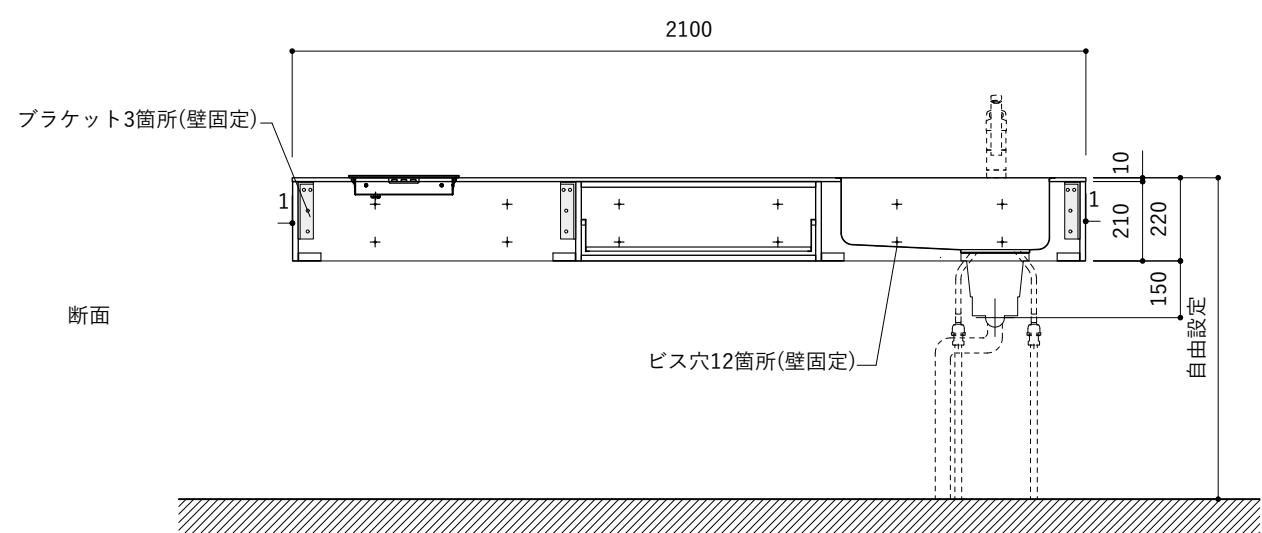

### 天板開口寸法図

開口：Eタイプ

No.	名称	仕様
1	天板	人工大理石 ホワイト T10
2	シンク	ステンレスシンク
3	面材	低圧メラミン化粧板 ホワイト
4	内部キャビネット	低圧メラミン化粧板 ホワイト

No.	名称	仕様
1	水栓	WEBページをご参照ください
2	コンロ	WEBページをご参照ください

※オプションキャビネットは別売りです。  
 ※オプションキャビネットをする際は配管を図面に示している範囲内で立ち上げてください。  
 ※オプションキャビネットをする際はキッチン高さ850mmを推奨します。  
 ※トラップ以降の配管は付属していません。別途ご用意ください。  
 ※コンロ横に袖壁を設ける場合は壁を不燃材で仕上げるか、防熱板を使用してください。