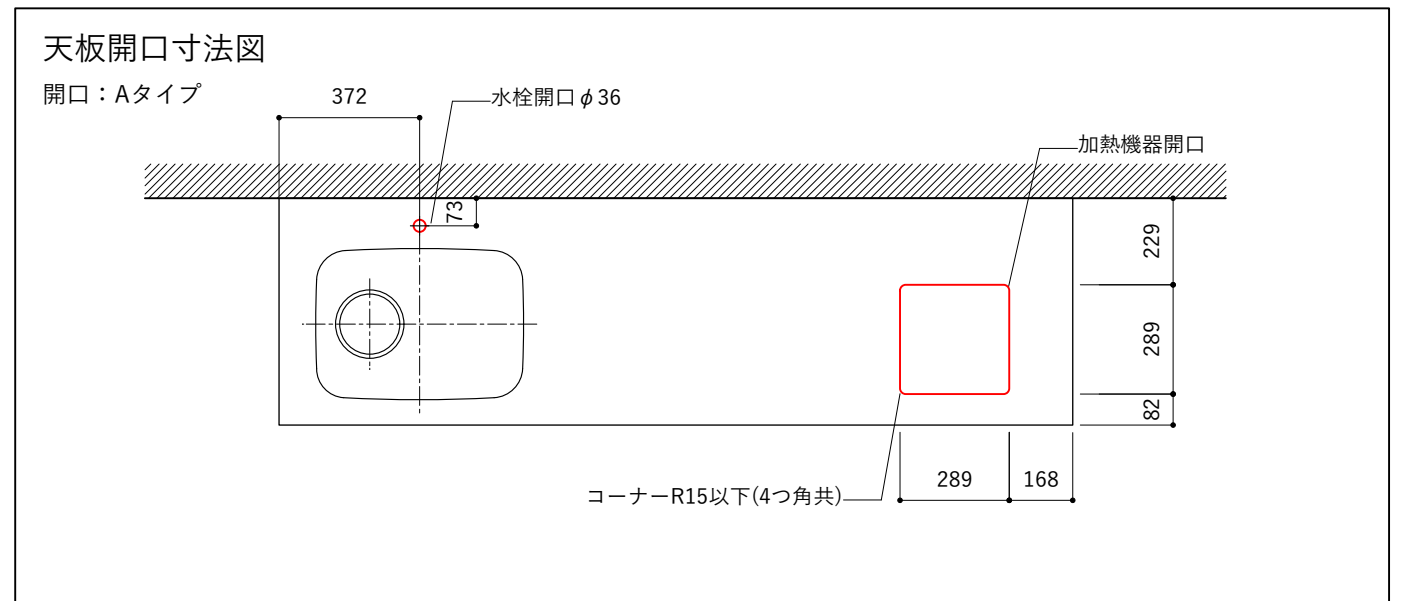

シンク断面

コンロ断面

天板開口寸法図

No.	名称	仕様
1	天板	人工大理石 ホワイト T10
2	シンク	ステンレスシンク
3	面材	低圧メラミン化粧板 ホワイト
4	内部キャビネット	低圧メラミン化粧板 ホワイト

No.	名称	仕様
1	水栓	WEBページをご参照ください
2	コンロ	WEBページをご参照ください

※オプションキャビネットは別売りです。  
 ※オプションキャビネットをする際は配管を図面に示している範囲内で立ち上げてください。  
 ※オプションキャビネットをする際はキッチン高さ850mmを推奨します。  
 ※トラップ以降の配管は付属していません。別途ご用意ください。  
 ※コンロ横に袖壁を設ける場合は壁を不燃材で仕上げるか、防熱板を使用してください。