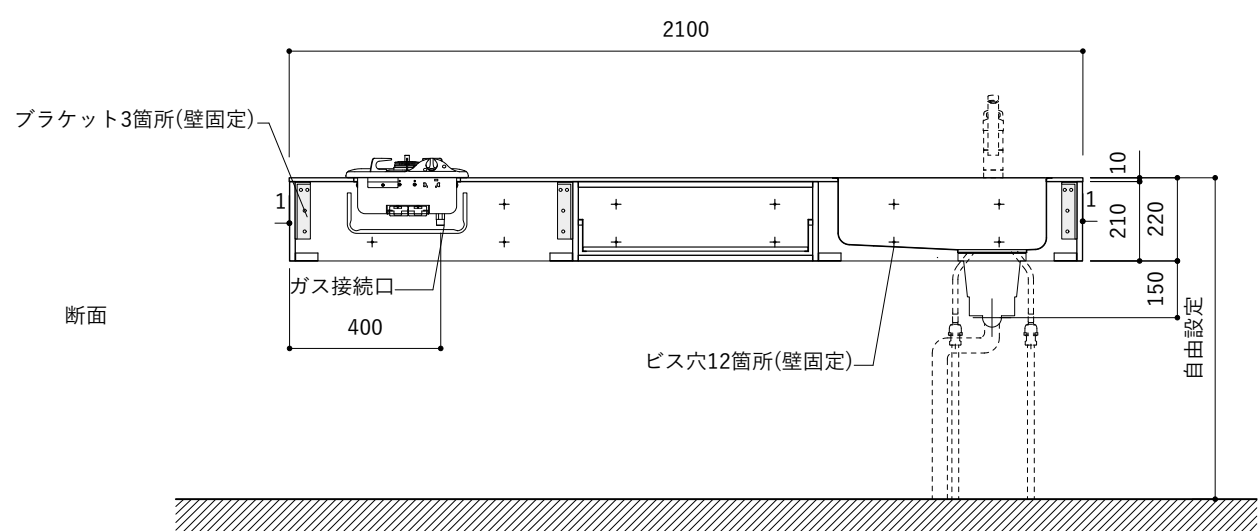

No.	名称	仕様
1	天板	人工大理石 ホワイト T10
2	シンク	ステンレスシンク
3	面材	低圧メラミン化粧板 ホワイト
4	内部キャビネット	低圧メラミン化粧板 ホワイト

No.	名称	仕様
1	水栓	WEBページをご参照ください
2	コンロ	WEBページをご参照ください

※オプションキャビネットは別売りです。
※オプションキャビネットをする際は配管を図面に示している範囲内で立ち上げてください。
※オプションキャビネットをする際はキッチン高さ850mmを推奨します。
※トラップ以降の配管は付属していません。別途ご用意ください。
※コンロ横に袖壁を設ける場合は壁を不燃材で仕上げるか、防熱板を使用してください。