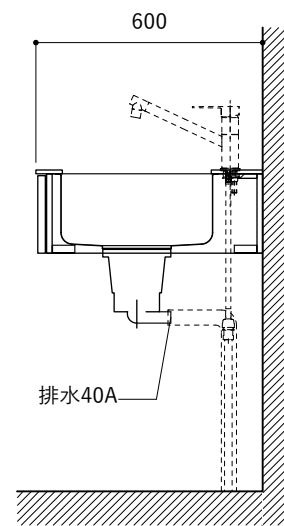

### 天板開口寸法図

開口：Eタイプ

No.	名称	仕様
1	天板	人工大理石 ホワイト T10
2	シンク	ステンレスシンク
3	面材	低圧メラミン化粧板 ホワイト
4	内部キャビネット	低圧メラミン化粧板 ホワイト

No.	名称	仕様
1	水栓	WEBページをご参照ください
2	コンロ	WEBページをご参照ください

※オプションキャビネットは別売りです。  
 ※オプションキャビネットをする際は配管を図面に示している範囲内で立ち上げてください。  
 ※オプションキャビネットをする際はキッチン高さ850mmを推奨します。  
 ※トラップ以降の配管は付属していません。別途ご用意ください。  
 ※コンロ横に袖壁を設ける場合は壁を不燃材で仕上げるか、防熱板を使用してください。

### 天板開口寸法図

開口：Fタイプ

No.	名称	仕様
1	天板	人工大理石 ホワイト T10
2	シンク	ステンレスシンク
3	面材	低圧メラミン化粧板 ホワイト
4	内部キャビネット	低圧メラミン化粧板 ホワイト

No.	名称	仕様
1	水栓	WEBページをご参照ください
2	コンロ	WEBページをご参照ください

※オプションキャビネットは別売りです。  
 ※オプションキャビネットをする際は配管を図面に示している範囲内で立ち上げてください。  
 ※オプションキャビネットをする際はキッチン高さ850mmを推奨します。  
 ※トラップ以降の配管は付属していません。別途ご用意ください。  
 ※コンロ横に袖壁を設ける場合は壁を不燃材で仕上げるか、防熱板を使用してください。

No.	名称	仕様
1	天板	人工大理石 ホワイト T10
2	シンク	ステンレスシンク
3	面材	低圧メラミン化粧板 ホワイト
4	内部キャビネット	低圧メラミン化粧板 ホワイト

No.	名称	仕様
1	水栓	WEBページをご参照ください
2	コンロ	WEBページをご参照ください

※オプションキャビネットは別売りです。  
 ※オプションキャビネットをする際は配管を図面に示している範囲内で立ち上げてください。  
 ※オプションキャビネットをする際はキッチン高さ850mmを推奨します。  
 ※トラップ以降の配管は付属していません。別途ご用意ください。  
 ※コンロ横に袖壁を設ける場合は壁を不燃材で仕上げるか、防熱板を使用してください。