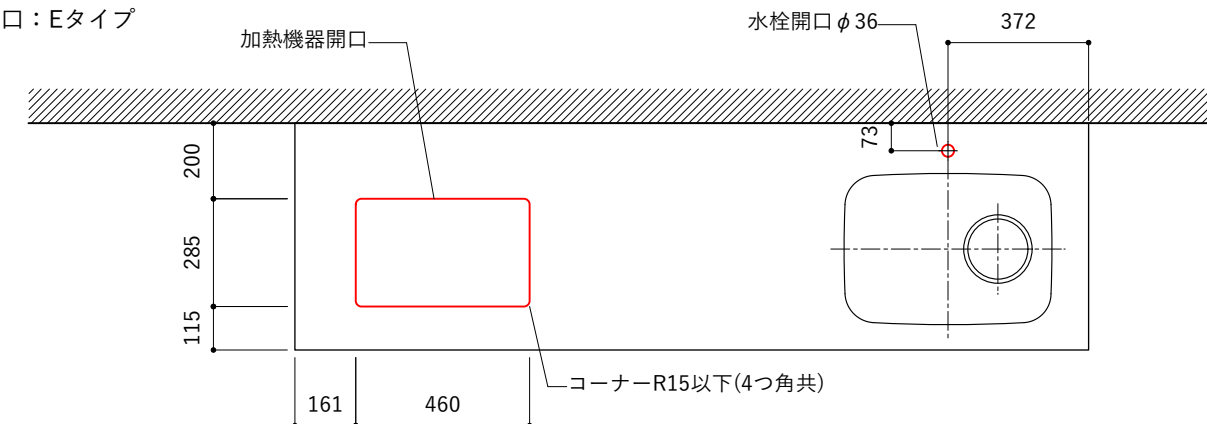

シンク断面

コンロ断面

### 天板開口寸法図

開口：Eタイプ

No.	名称	仕様
1	天板	人工大理石 ホワイト T10
2	シンク	ステンレスシンク
3	面材	低圧メラミン化粧板 ホワイト
4	内部キャビネット	低圧メラミン化粧板 ホワイト

No.	名称	仕様
1	水栓	WEBページをご参照ください
2	コンロ	WEBページをご参照ください

※オプションキャビネットは別売りです。  
 ※オプションキャビネットをする際は配管を図面に示している範囲内で立ち上げてください。  
 ※オプションキャビネットをする際はキッチン高さ850mmを推奨します。  
 ※トラップ以降の配管は付属していません。別途ご用意ください。  
 ※コンロ横に袖壁を設ける場合は壁を不燃材で仕上げるか、防熱板を使用してください。