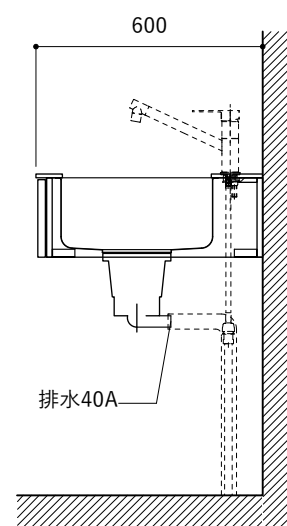

### 天板開口寸法図

開口：Eタイプ

No.	名称	仕様
1	天板	人工大理石 ホワイト T10
2	シンク	ステンレスシンク
3	面材	低圧メラミン化粧板 ホワイト
4	内部キャビネット	低圧メラミン化粧板 ホワイト

No.	名称	仕様
1	水栓	WEBページをご参照ください
2	コンロ	WEBページをご参照ください

※オプションキャビネットは別売りです。  
 ※オプションキャビネットをする際は配管を図面に示している範囲内で立ち上げてください。  
 ※オプションキャビネットをする際はキッチン高さ850mmを推奨します。  
 ※トラップ以降の配管は付属していません。別途ご用意ください。  
 ※コンロ横に袖壁を設ける場合は壁を不燃材で仕上げるか、防熱板を使用してください。

### 天板開口寸法図

開口：Fタイプ

No.	名称	仕様
1	天板	人工大理石 ホワイト T10
2	シンク	ステンレスシンク
3	面材	低圧メラミン化粧板 ホワイト
4	内部キャビネット	低圧メラミン化粧板 ホワイト

No.	名称	仕様
1	水栓	WEBページをご参照ください
2	コンロ	WEBページをご参照ください

※オプションキャビネットは別売りです。  
 ※オプションキャビネットをする際は配管を図面に示している範囲内で立ち上げてください。  
 ※オプションキャビネットをする際はキッチン高さ850mmを推奨します。  
 ※トラップ以降の配管は付属していません。別途ご用意ください。  
 ※コンロ横に袖壁を設ける場合は壁を不燃材で仕上げるか、防熱板を使用してください。