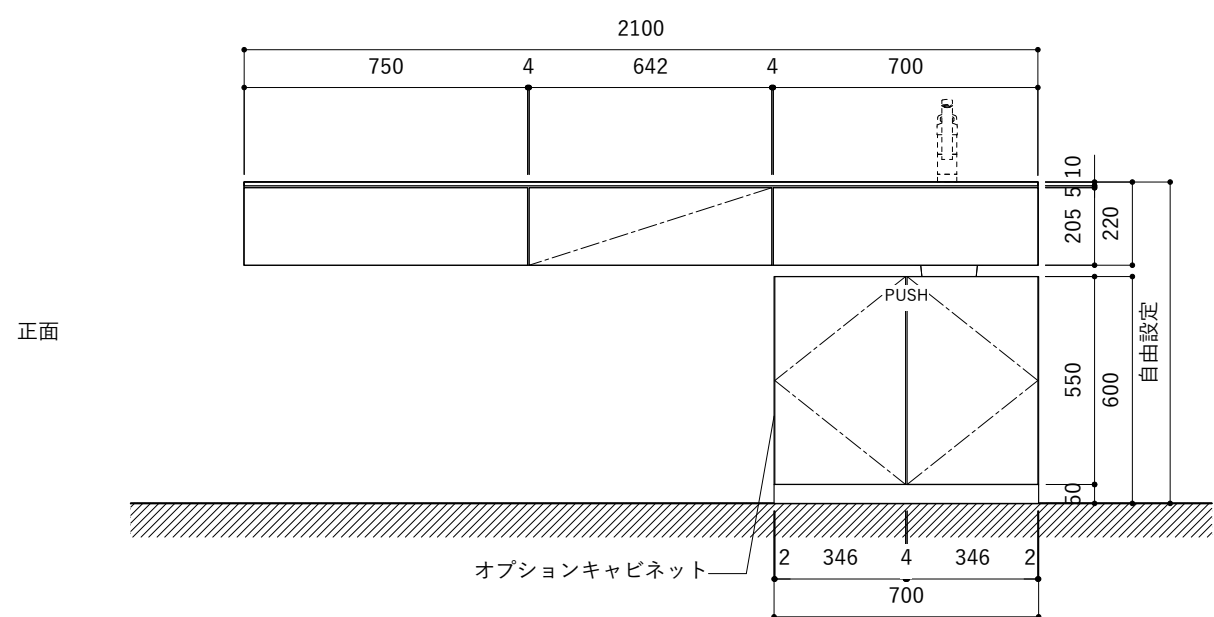

No.	名称	仕様
1	天板	人工大理石 ホワイト T10
2	シンク	ステンレスシンク
3	面材	低圧メラミン化粧板 ホワイト
4	内部キャビネット	低圧メラミン化粧板 ホワイト

No.	名称	仕様
1	水栓	WEBページをご参照ください
2	コンロ	なし

※オプションキャビネットは別売りです。  
 ※オプションキャビネットをする際は配管を図面に示している範囲内で立ち上げてください。  
 ※オプションキャビネットをする際はキッチン高さ850mmを推奨します。  
 ※トラップ以降の配管は付属していません。別途ご用意ください。  
 ※コンロ横に袖壁を設ける場合は壁を不燃材で仕上げるか、防熱板を使用してください。

シンク断面

コンロ断面

天板開口寸法図

No.	名称	仕様
1	天板	人工大理石 ホワイト T10
2	シンク	ステンレスシンク
3	面材	低圧メラミン化粧板 ホワイト
4	内部キャビネット	低圧メラミン化粧板 ホワイト

No.	名称	仕様
1	水栓	WEBページをご参照ください
2	コンロ	WEBページをご参照ください

※オプションキャビネットは別売りです。  
 ※オプションキャビネットをする際は配管を図面に示している範囲内で立ち上げてください。  
 ※オプションキャビネットをする際はキッチン高さ850mmを推奨します。  
 ※トラップ以降の配管は付属していません。別途ご用意ください。  
 ※コンロ横に袖壁を設ける場合は壁を不燃材で仕上げるか、防熱板を使用してください。