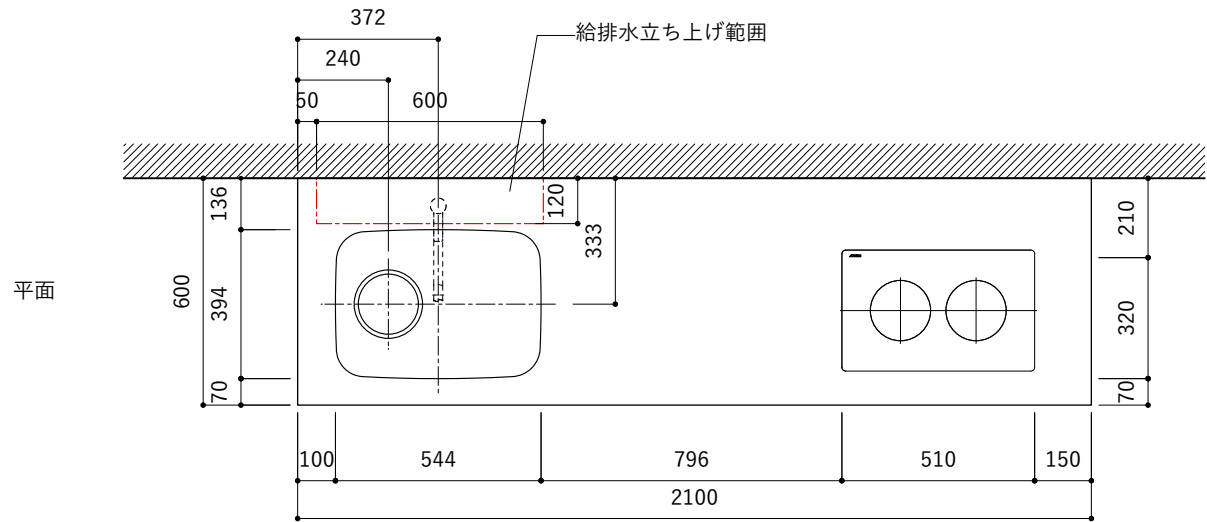

### 天板開口寸法図

開口：Eタイプ

No.	名称	仕様
1	天板	人工大理石 ホワイト T10
2	シンク	ステンレスシンク
3	面材	低圧メラミン化粧板 ホワイト
4	内部キャビネット	低圧メラミン化粧板 ホワイト

No.	名称	仕様
1	水栓	WEBページをご参照ください
2	コンロ	WEBページをご参照ください

※オプションキャビネットは別売りです。  
 ※オプションキャビネットをする際は配管を図面に示している範囲内で立ち上げてください。  
 ※オプションキャビネットをする際はキッチン高さ850mmを推奨します。  
 ※トラップ以降の配管は付属していません。別途ご用意ください。  
 ※コンロ横に袖壁を設ける場合は壁を不燃材で仕上げるか、防熱板を使用してください。

### 天板開口寸法図

開口：Fタイプ

No.	名称	仕様
1	天板	人工大理石 ホワイト T10
2	シンク	ステンレスシンク
3	面材	低圧メラミン化粧板 ホワイト
4	内部キャビネット	低圧メラミン化粧板 ホワイト

No.	名称	仕様
1	水栓	WEBページをご参照ください
2	コンロ	WEBページをご参照ください

※オプションキャビネットは別売りです。  
 ※オプションキャビネットをする際は配管を図面に示している範囲内で立ち上げてください。  
 ※オプションキャビネットをする際はキッチン高さ850mmを推奨します。  
 ※トラップ以降の配管は付属していません。別途ご用意ください。  
 ※コンロ横に袖壁を設ける場合は壁を不燃材で仕上げるか、防熱板を使用してください。