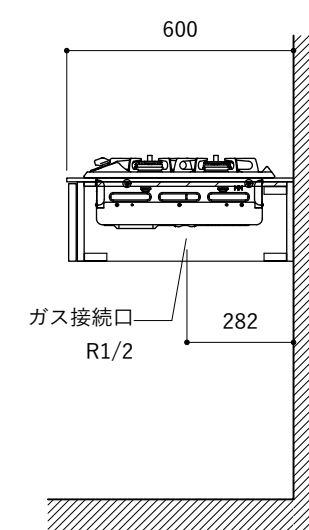

### 天板開口寸法図

開口：Aタイプ

No.	名称	仕様
1	天板	人工大理石 ホワイト T10
2	シンク	ステンレスシンク
3	面材	低圧メラミン化粧板 ホワイト
4	内部キャビネット	低圧メラミン化粧板 ホワイト

No.	名称	仕様
1	水栓	WEBページをご参照ください
2	コンロ	WEBページをご参照ください

※オプションキャビネットは別売りです。  
 ※オプションキャビネットをする際は配管を図面に示している範囲内で立ち上げてください。  
 ※オプションキャビネットをする際はキッチン高さ850mmを推奨します。  
 ※トラップ以降の配管は付属していません。別途ご用意ください。  
 ※コンロ横に袖壁を設ける場合は壁を不燃材で仕上げるか、防熱板を使用してください。

### 天板開口寸法図

開口：Bタイプ

No.	名称	仕様
1	天板	人工大理石 ホワイト T10
2	シンク	ステンレスシンク
3	面材	低圧メラミン化粧板 ホワイト
4	内部キャビネット	低圧メラミン化粧板 ホワイト

No.	名称	仕様
1	水栓	WEBページをご参照ください
2	コンロ	WEBページをご参照ください

※オプションキャビネットは別売りです。  
 ※オプションキャビネットをする際は配管を図面に示している範囲内で立ち上げてください。  
 ※オプションキャビネットをする際はキッチン高さ850mmを推奨します。  
 ※トラップ以降の配管は付属していません。別途ご用意ください。  
 ※コンロ横に袖壁を設ける場合は壁を不燃材で仕上げるか、防熱板を使用してください。