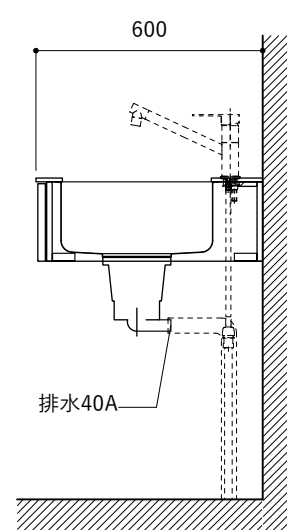

No.	名称	仕様
1	天板	人工大理石 ホワイト T10
2	シンク	ステンレスシンク
3	面材	低圧メラミン化粧板 ホワイト
4	内部キャビネット	低圧メラミン化粧板 ホワイト

No.	名称	仕様
1	水栓	WEBページをご参照ください
2	コンロ	なし

※オプションキャビネットは別売りです。  
 ※オプションキャビネットをする際は配管を図面に示している範囲内で立ち上げてください。  
 ※オプションキャビネットをする際はキッチン高さ850mmを推奨します。  
 ※トラップ以降の配管は付属していません。別途ご用意ください。  
 ※コンロ横に袖壁を設ける場合は壁を不燃材で仕上げるか、防熱板を使用してください。

シンク断面

コンロ断面

天板開口寸法図

No.	名称	仕様
1	天板	人工大理石 ホワイト T10
2	シンク	ステンレスシンク
3	面材	低圧メラミン化粧板 ホワイト
4	内部キャビネット	低圧メラミン化粧板 ホワイト

No.	名称	仕様
1	水栓	WEBページをご参照ください
2	コンロ	WEBページをご参照ください

※オプションキャビネットは別売りです。  
 ※オプションキャビネットをする際は配管を図面に示している範囲内で立ち上げてください。  
 ※オプションキャビネットをする際はキッチン高さ850mmを推奨します。  
 ※トラップ以降の配管は付属していません。別途ご用意ください。  
 ※コンロ横に袖壁を設ける場合は壁を不燃材で仕上げるか、防熱板を使用してください。