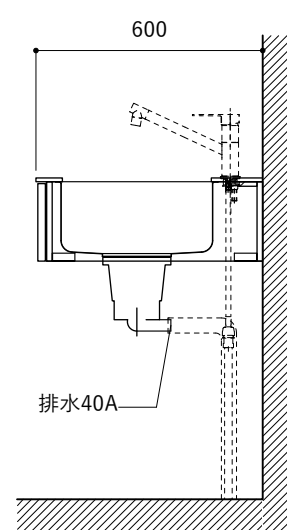

No.	名称	仕様
1	天板	人工大理石 ホワイト T10
2	シンク	ステンレスシンク
3	面材	低圧メラミン化粧板 ホワイト
4	内部キャビネット	低圧メラミン化粧板 ホワイト

No.	名称	仕様
1	水栓	WEBページをご参照ください
2	コンロ	WEBページをご参照ください

※オプションキャビネットは別売りです。
※オプションキャビネットをする際は配管を図面に示している範囲内で立ち上げてください。
※オプションキャビネットをする際はキッチン高さ850mmを推奨します。
※トラップ以降の配管は付属していません。別途ご用意ください。
※コンロ横に袖壁を設ける場合は壁を不燃材で仕上げるか、防熱板を使用してください。