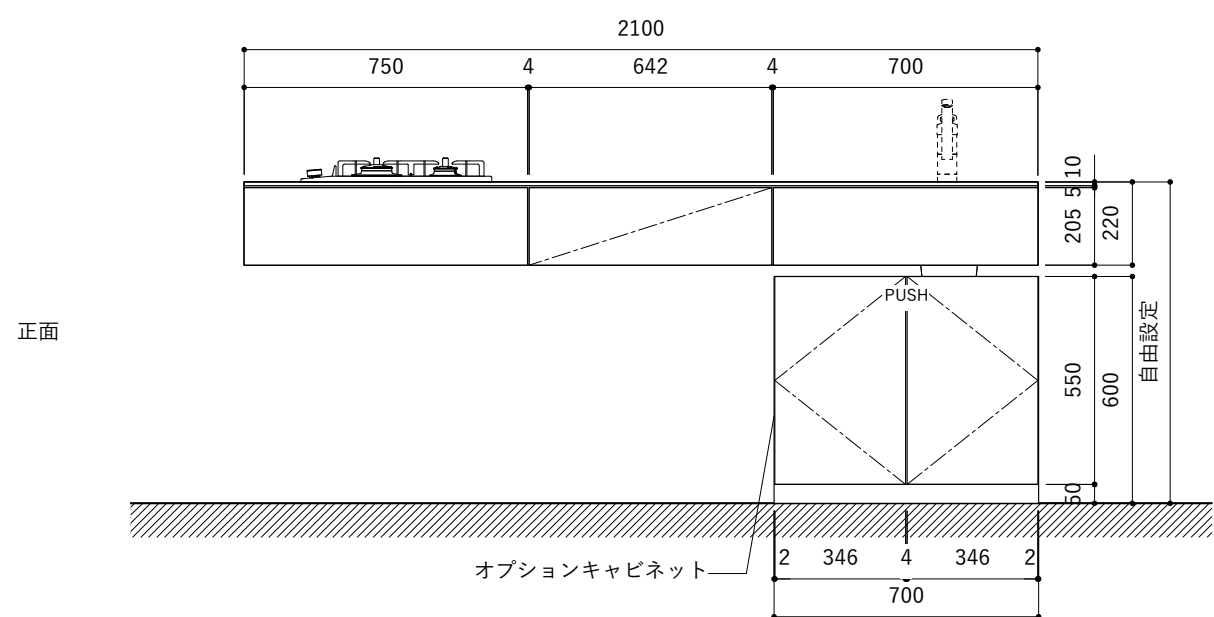

シンク断面

コンロ断面

### 天板開口寸法図

開口：Eタイプ

No.	名称	仕様
1	天板	人工大理石 ホワイト T10
2	シンク	ステンレスシンク
3	面材	低圧メラミン化粧板 ホワイト
4	内部キャビネット	低圧メラミン化粧板 ホワイト

No.	名称	仕様
1	水栓	WEBページをご参照ください
2	コンロ	WEBページをご参照ください

※オプションキャビネットは別売りです。  
 ※オプションキャビネットをする際は配管を図面に示している範囲内で立ち上げてください。  
 ※オプションキャビネットをする際はキッチン高さ850mmを推奨します。  
 ※トラップ以降の配管は付属していません。別途ご用意ください。  
 ※コンロ横に袖壁を設ける場合は壁を不燃材で仕上げるか、防熱板を使用してください。