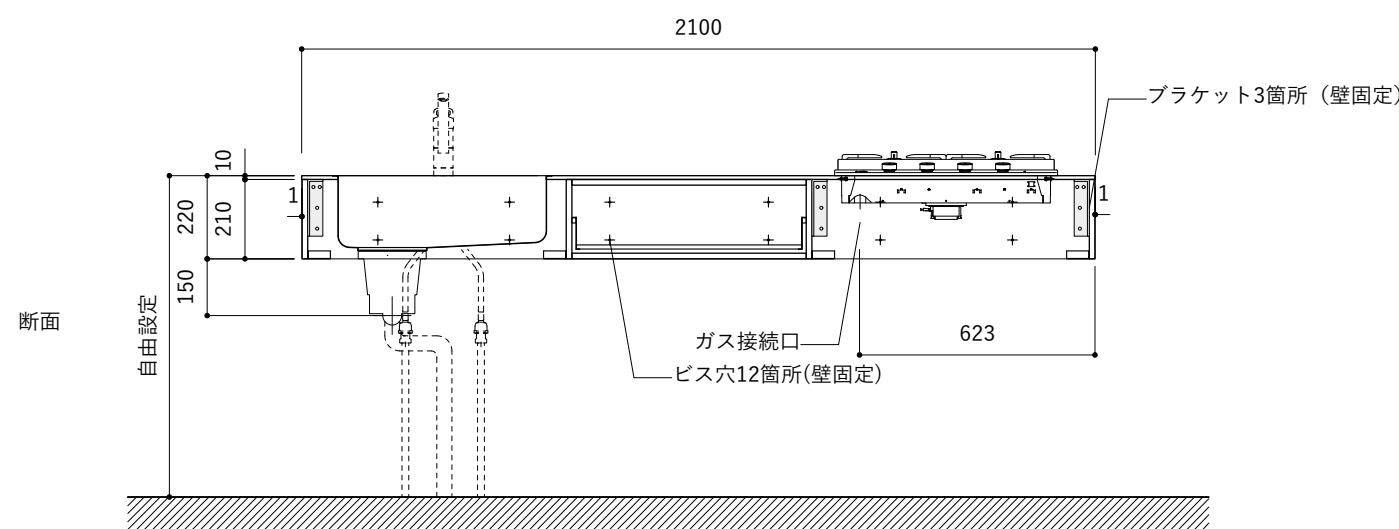

### 天板開口寸法図

開口：Dタイプ

No.	名称	仕様
1	天板	人工大理石 ホワイト T10
2	シンク	ステンレスシンク
3	面材	低圧メラミン化粧板 ホワイト
4	内部キャビネット	低圧メラミン化粧板 ホワイト

No.	名称	仕様
1	水栓	WEBページをご参照ください
2	コンロ	WEBページをご参照ください

※オプションキャビネットは別売りです。  
 ※オプションキャビネットをする際は配管を図面に示している範囲内で立ち上げてください。  
 ※オプションキャビネットをする際はキッチン高さ850mmを推奨します。  
 ※トラップ以降の配管は付属していません。別途ご用意ください。  
 ※コンロ横に袖壁を設ける場合は壁を不燃材で仕上げるか、防熱板を使用してください。