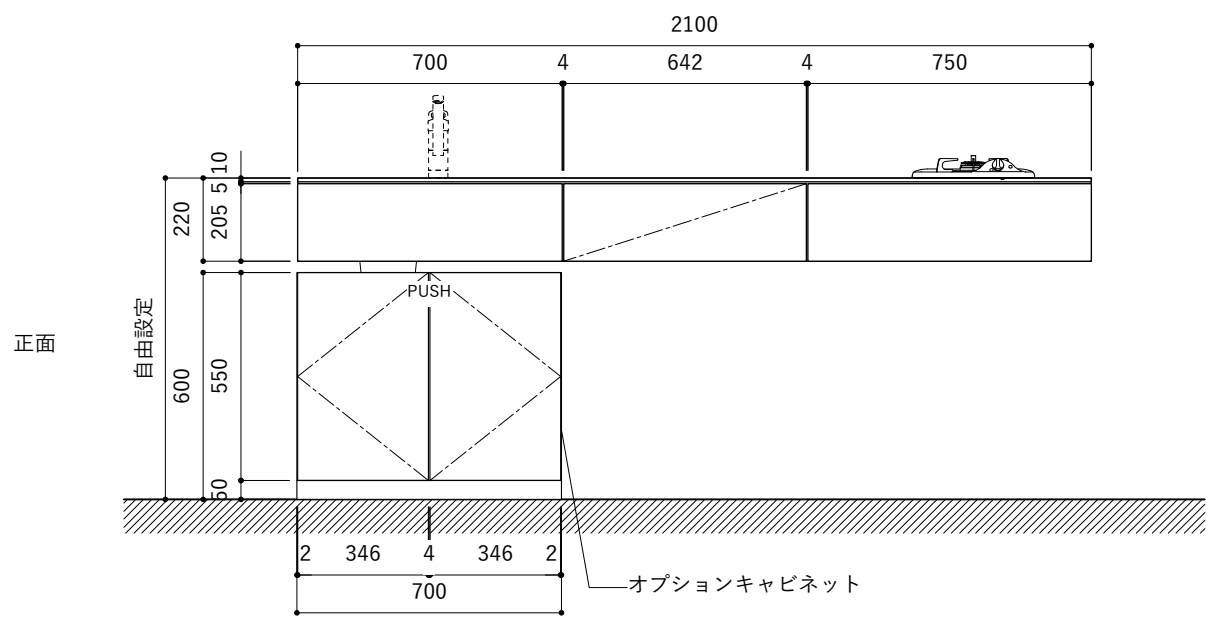

シンク断面

コンロ断面

天板開口寸法図

No.	名称	仕様
1	天板	人工大理石 ホワイト T10
2	シンク	ステンレスシンク
3	面材	低圧メラミン化粧板 ホワイト
4	内部キャビネット	低圧メラミン化粧板 ホワイト

No.	名称	仕様
1	水栓	WEBページをご参照ください
2	コンロ	WEBページをご参照ください

※オプションキャビネットは別売りです。  
 ※オプションキャビネットをする際は配管を図面に示している範囲内で立ち上げてください。  
 ※オプションキャビネットをする際はキッチン高さ850mmを推奨します。  
 ※トラップ以降の配管は付属していません。別途ご用意ください。  
 ※コンロ横に袖壁を設ける場合は壁を不燃材で仕上げるか、防熱板を使用してください。