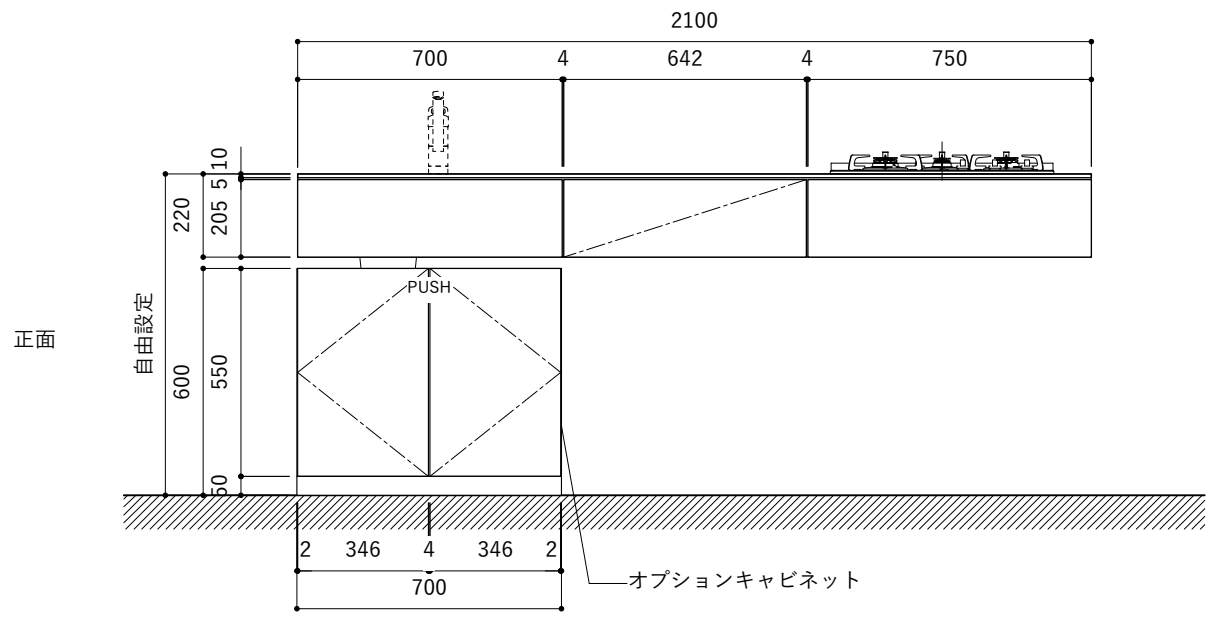

シンク断面

コンロ断面

オプションキャビネット使用時

天板開口寸法図

開口：Dタイプ

No.	名称	仕様
1	天板	人工大理石 ホワイト T10
2	シンク	ステンレスシンク
3	面材	低圧メラミン化粧板 ホワイト
4	内部キャビネット	低圧メラミン化粧板 ホワイト

No.	名称	仕様
1	水栓	WEBページをご参照ください
2	コンロ	WEBページをご参照ください

※オプションキャビネットは別売りです。  
 ※オプションキャビネットをする際は配管を図面に示している範囲内で立ち上げてください。  
 ※オプションキャビネットをする際はキッチン高さ850mmを推奨します。  
 ※トラップ以降の配管は付属していません。別途ご用意ください。  
 ※コンロ横に袖壁を設ける場合は壁を不燃材で仕上げるか、防熱板を使用してください。