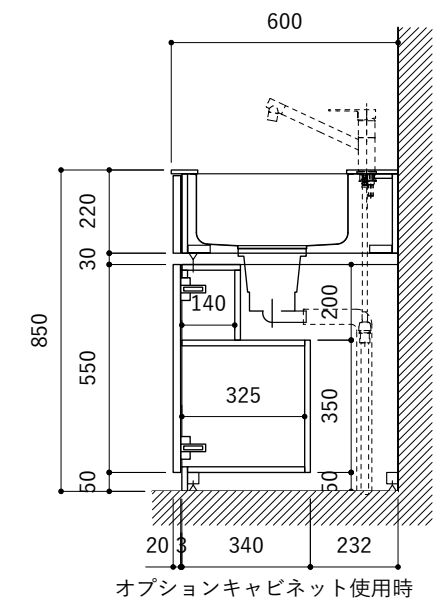

No.	名称	仕様
1	天板	人工大理石 ホワイト T10
2	シンク	ステンレスシンク
3	面材	低圧メラミン化粧板 ホワイト
4	内部キャビネット	低圧メラミン化粧板 ホワイト

No.	名称	仕様
1	水栓	WEBページをご参照ください
2	コンロ	WEBページをご参照ください

※オプションキャビネットは別売りです。
※オプションキャビネットをする際は配管を図面に示している範囲内で立ち上げてください。
※オプションキャビネットをする際はキッチン高さ850mmを推奨します。
※トラップ以降の配管は付属していません。別途ご用意ください。
※コンロ横に袖壁を設ける場合は壁を不燃材で仕上げるか、防熱板を使用してください。