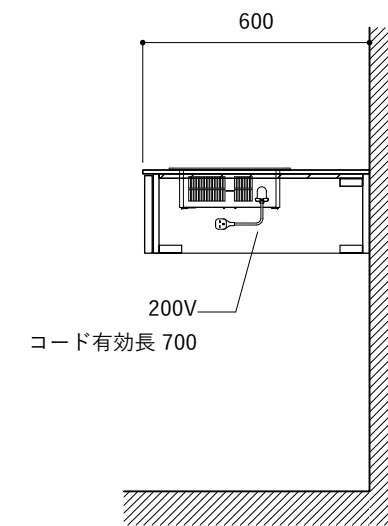

No.	名称	仕様
1	天板	人工大理石 ホワイト T10
2	シンク	ステンレスシンク
3	面材	低圧メラミン化粧板 ホワイト
4	内部キャビネット	低圧メラミン化粧板 ホワイト

No.	名称	仕様
1	水栓	WEBページをご参照ください
2	コンロ	WEBページをご参照ください

※オプションキャビネットは別売りです。
※オプションキャビネットをする際は配管を図面に示している範囲内で立ち上げてください。
※オプションキャビネットをする際はキッチン高さ850mmを推奨します。
※トラップ以降の配管は付属していません。別途ご用意ください。
※コンロ横に袖壁を設ける場合は壁を不燃材で仕上げるか、防熱板を使用してください。