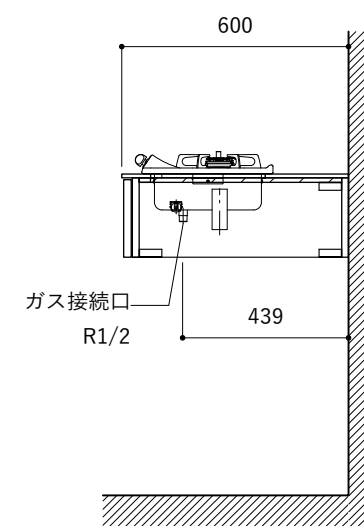

No.	名称	仕様
1	天板	人工大理石 ホワイト T10
2	シンク	ステンレスシンク
3	面材	低圧メラミン化粧板 ホワイト
4	内部キャビネット	低圧メラミン化粧板 ホワイト

No.	名称	仕様
1	水栓	WEBページをご参照ください
2	コンロ	WEBページをご参照ください

※オプションキャビネットは別売りです。
※オプションキャビネットをする際は配管を図面に示している範囲内で立ち上げてください。
※オプションキャビネットをする際はキッチン高さ850mmを推奨します。
※トラップ以降の配管は付属していません。別途ご用意ください。
※コンロ横に袖壁を設ける場合は壁を不燃材で仕上げるか、防熱板を使用してください。