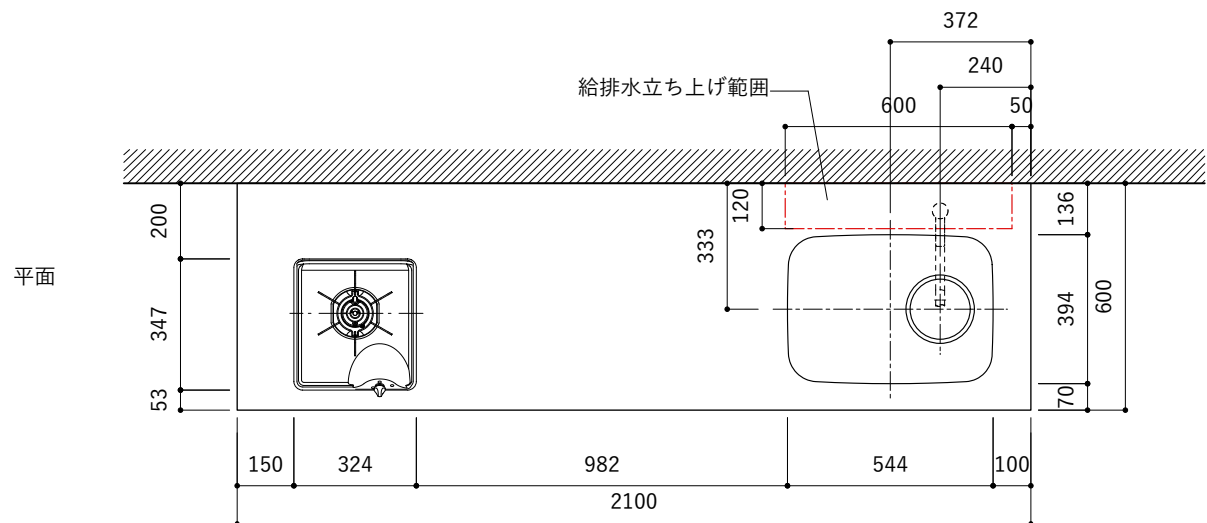

シンク断面

コンロ断面

天板開口寸法図

No.	名称	仕様
1	天板	人工大理石 ホワイト T10
2	シンク	ステンレスシンク
3	面材	低圧メラミン化粧板 ホワイト
4	内部キャビネット	低圧メラミン化粧板 ホワイト

No.	名称	仕様
1	水栓	WEBページをご参照ください
2	コンロ	WEBページをご参照ください

※オプションキャビネットは別売りです。  
 ※オプションキャビネットをする際は配管を図面に示している範囲内で立ち上げてください。  
 ※オプションキャビネットをする際はキッチン高さ850mmを推奨します。  
 ※トラップ以降の配管は付属していません。別途ご用意ください。  
 ※コンロ横に袖壁を設ける場合は壁を不燃材で仕上げるか、防熱板を使用してください。

No.	名称	仕様
1	天板	人工大理石 ホワイト T10
2	シンク	ステンレスシンク
3	面材	低圧メラミン化粧板 ホワイト
4	内部キャビネット	低圧メラミン化粧板 ホワイト

No.	名称	仕様
1	水栓	WEBページをご参照ください
2	コンロ	WEBページをご参照ください

※オプションキャビネットは別売りです。  
 ※オプションキャビネットをする際は配管を図面に示している範囲内で立ち上げてください。  
 ※オプションキャビネットをする際はキッチン高さ850mmを推奨します。  
 ※トラップ以降の配管は付属していません。別途ご用意ください。  
 ※コンロ横に袖壁を設ける場合は壁を不燃材で仕上げるか、防熱板を使用してください。