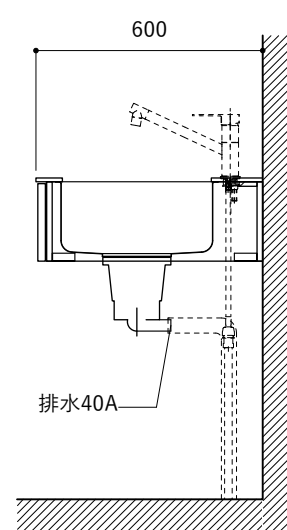

シンク断面

コンロ断面

### 天板開口寸法図

開口：Eタイプ

No.	名称	仕様
1	天板	人工大理石 ホワイト T10
2	シンク	ステンレスシンク
3	面材	低圧メラミン化粧板 ホワイト
4	内部キャビネット	低圧メラミン化粧板 ホワイト

No.	名称	仕様
1	水栓	WEBページをご参照ください
2	コンロ	WEBページをご参照ください

※オプションキャビネットは別売りです。  
 ※オプションキャビネットをする際は配管を図面に示している範囲内で立ち上げてください。  
 ※オプションキャビネットをする際はキッチン高さ850mmを推奨します。  
 ※トラップ以降の配管は付属していません。別途ご用意ください。  
 ※コンロ横に袖壁を設ける場合は壁を不燃材で仕上げるか、防熱板を使用してください。