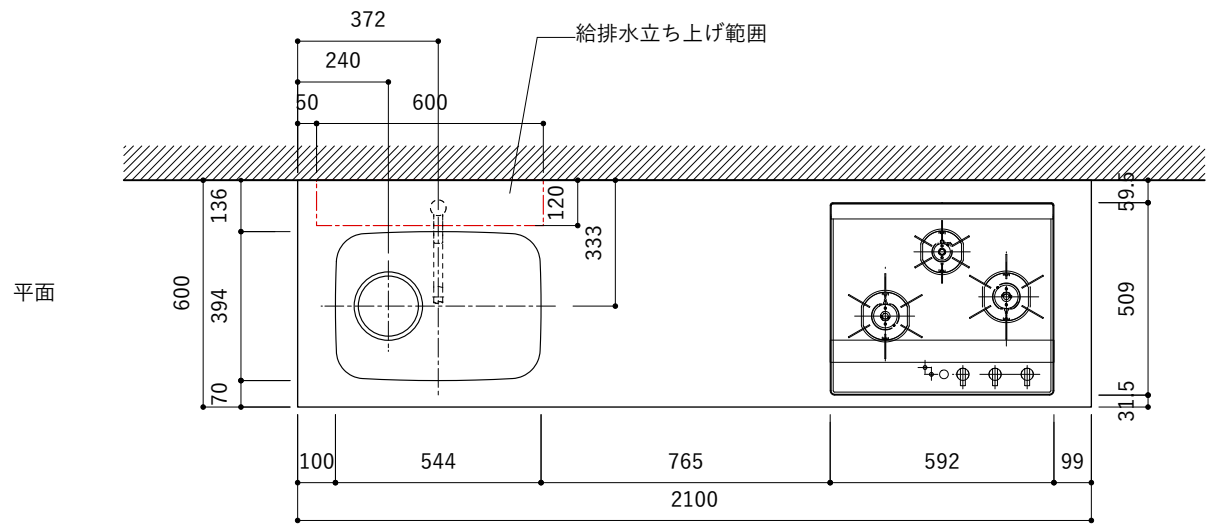

シンク断面

コンロ断面

オプションキャビネット使用時

天板開口寸法図

開口：Dタイプ

No.	名称	仕様
1	天板	人工大理石 ホワイト T10
2	シンク	ステンレスシンク
3	面材	低圧メラミン化粧板 ホワイト
4	内部キャビネット	低圧メラミン化粧板 ホワイト

No.	名称	仕様
1	水栓	WEBページをご参照ください
2	コンロ	WEBページをご参照ください

※オプションキャビネットは別売りです。  
 ※オプションキャビネットをする際は配管を図面に示している範囲内で立ち上げてください。  
 ※オプションキャビネットをする際はキッチン高さ850mmを推奨します。  
 ※トラップ以降の配管は付属していません。別途ご用意ください。  
 ※コンロ横に袖壁を設ける場合は壁を不燃材で仕上げるか、防熱板を使用してください。