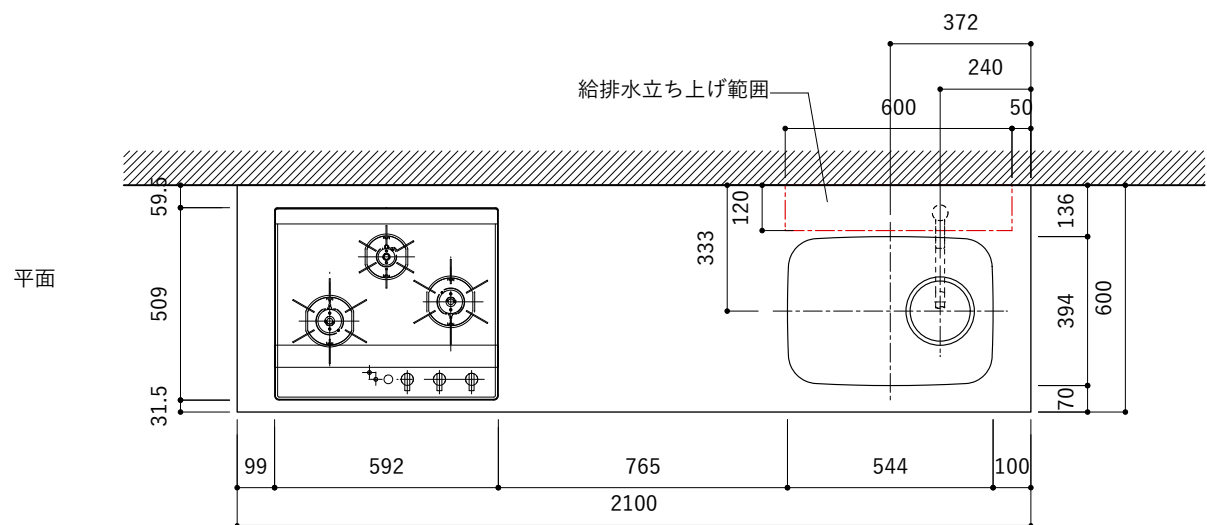

シンク断面

コンロ断面

オプションキャビネット使用時

天板開口寸法図

開口：Dタイプ

No.	名称	仕様
1	天板	人工大理石 ホワイト T10
2	シンク	ステンレスシンク
3	面材	低圧メラミン化粧板 ホワイト
4	内部キャビネット	低圧メラミン化粧板 ホワイト

No.	名称	仕様
1	水栓	WEBページをご参照ください
2	コンロ	WEBページをご参照ください

※オプションキャビネットは別売りです。  
 ※オプションキャビネットをする際は配管を図面に示している範囲内で立ち上げてください。  
 ※オプションキャビネットをする際はキッチン高さ850mmを推奨します。  
 ※トラップ以降の配管は付属していません。別途ご用意ください。  
 ※コンロ横に袖壁を設ける場合は壁を不燃材で仕上げるか、防熱板を使用してください。