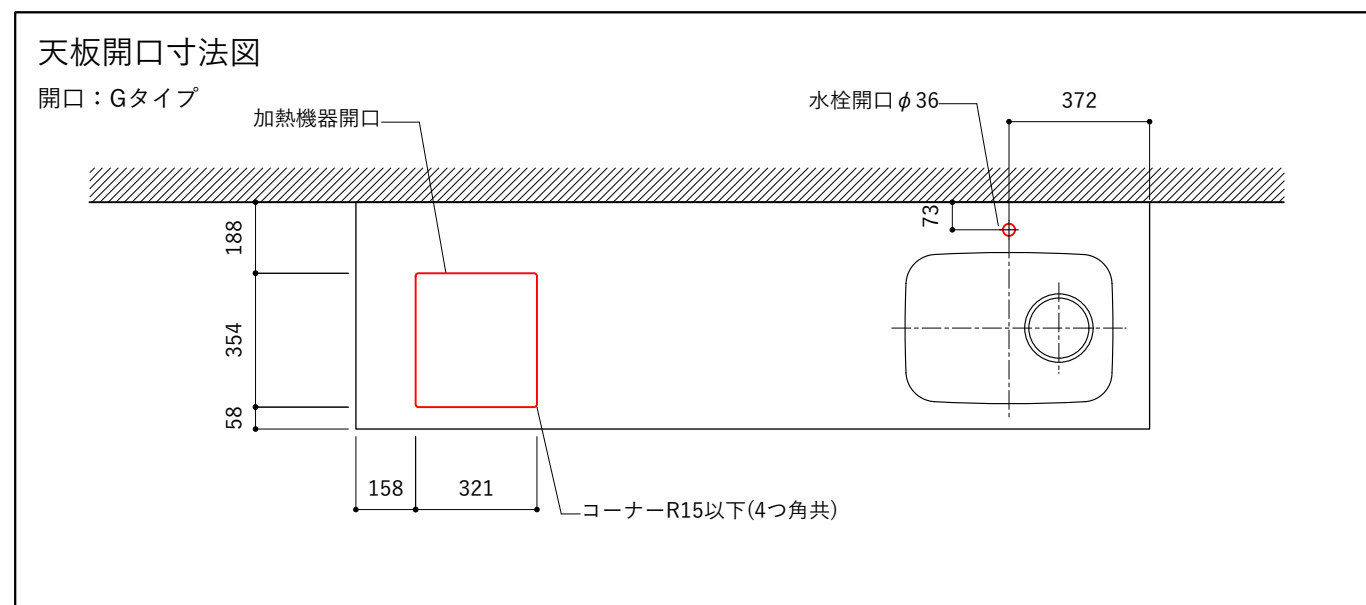

### 天板開口寸法図

開口：Eタイプ

No.	名称	仕様
1	天板	人工大理石 ホワイト T10
2	シンク	ステンレスシンク
3	面材	低圧メラミン化粧板 ホワイト
4	内部キャビネット	低圧メラミン化粧板 ホワイト

No.	名称	仕様
1	水栓	WEBページをご参照ください
2	コンロ	WEBページをご参照ください

※オプションキャビネットは別売りです。  
 ※オプションキャビネットをする際は配管を図面に示している範囲内で立ち上げてください。  
 ※オプションキャビネットをする際はキッチン高さ850mmを推奨します。  
 ※トラップ以降の配管は付属していません。別途ご用意ください。  
 ※コンロ横に袖壁を設ける場合は壁を不燃材で仕上げるか、防熱板を使用してください。

### 天板開口寸法図

開口：Fタイプ

No.	名称	仕様
1	天板	人工大理石 ホワイト T10
2	シンク	ステンレスシンク
3	面材	低圧メラミン化粧板 ホワイト
4	内部キャビネット	低圧メラミン化粧板 ホワイト

No.	名称	仕様
1	水栓	WEBページをご参照ください
2	コンロ	WEBページをご参照ください

※オプションキャビネットは別売りです。  
 ※オプションキャビネットをする際は配管を図面に示している範囲内で立ち上げてください。  
 ※オプションキャビネットをする際はキッチン高さ850mmを推奨します。  
 ※トラップ以降の配管は付属していません。別途ご用意ください。  
 ※コンロ横に袖壁を設ける場合は壁を不燃材で仕上げるか、防熱板を使用してください。