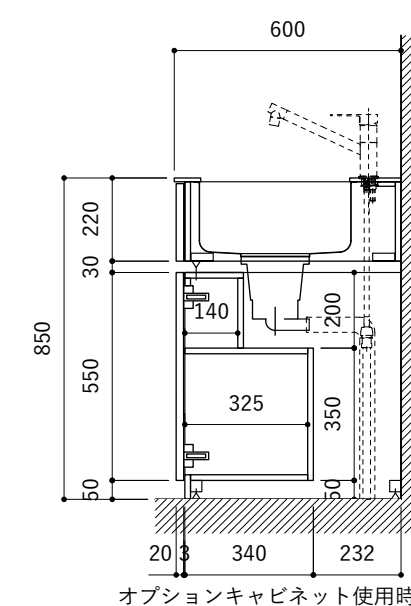

シンク断面

コンロ断面

### 天板開口寸法図

開口：Eタイプ

No.	名称	仕様
1	天板	人工大理石 ホワイト T10
2	シンク	ステンレスシンク
3	面材	低圧メラミン化粧板 ホワイト
4	内部キャビネット	低圧メラミン化粧板 ホワイト

No.	名称	仕様
1	水栓	WEBページをご参照ください
2	コンロ	WEBページをご参照ください

※オプションキャビネットは別売りです。  
 ※オプションキャビネットをする際は配管を図面に示している範囲内で立ち上げてください。  
 ※オプションキャビネットをする際はキッチン高さ850mmを推奨します。  
 ※トラップ以降の配管は付属していません。別途ご用意ください。  
 ※コンロ横に袖壁を設ける場合は壁を不燃材で仕上げるか、防熱板を使用してください。