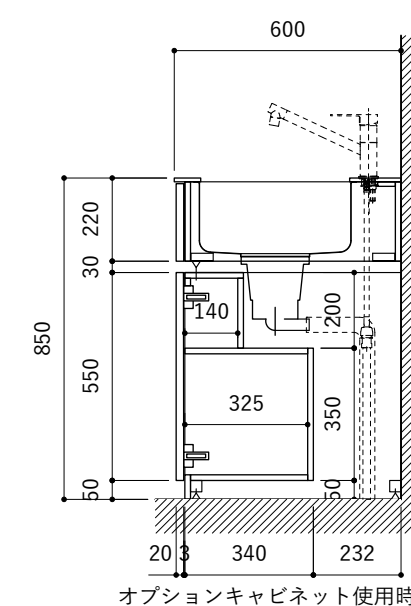

### 天板開口寸法図

開口：Aタイプ

No.	名称	仕様
1	天板	人工大理石 ホワイト T10
2	シンク	ステンレスシンク
3	面材	低圧メラミン化粧板 ホワイト
4	内部キャビネット	低圧メラミン化粧板 ホワイト

No.	名称	仕様
1	水栓	WEBページをご参照ください
2	コンロ	WEBページをご参照ください

※オプションキャビネットは別売りです。  
 ※オプションキャビネットをする際は配管を図面に示している範囲内で立ち上げてください。  
 ※オプションキャビネットをする際はキッチン高さ850mmを推奨します。  
 ※トラップ以降の配管は付属していません。別途ご用意ください。  
 ※コンロ横に袖壁を設ける場合は壁を不燃材で仕上げるか、防熱板を使用してください。

### 天板開口寸法図

開口：Bタイプ

No.	名称	仕様
1	天板	人工大理石 ホワイト T10
2	シンク	ステンレスシンク
3	面材	低圧メラミン化粧板 ホワイト
4	内部キャビネット	低圧メラミン化粧板 ホワイト

No.	名称	仕様
1	水栓	WEBページをご参照ください
2	コンロ	WEBページをご参照ください

※オプションキャビネットは別売りです。  
 ※オプションキャビネットをする際は配管を図面に示している範囲内で立ち上げてください。  
 ※オプションキャビネットをする際はキッチン高さ850mmを推奨します。  
 ※トラップ以降の配管は付属していません。別途ご用意ください。  
 ※コンロ横に袖壁を設ける場合は壁を不燃材で仕上げるか、防熱板を使用してください。