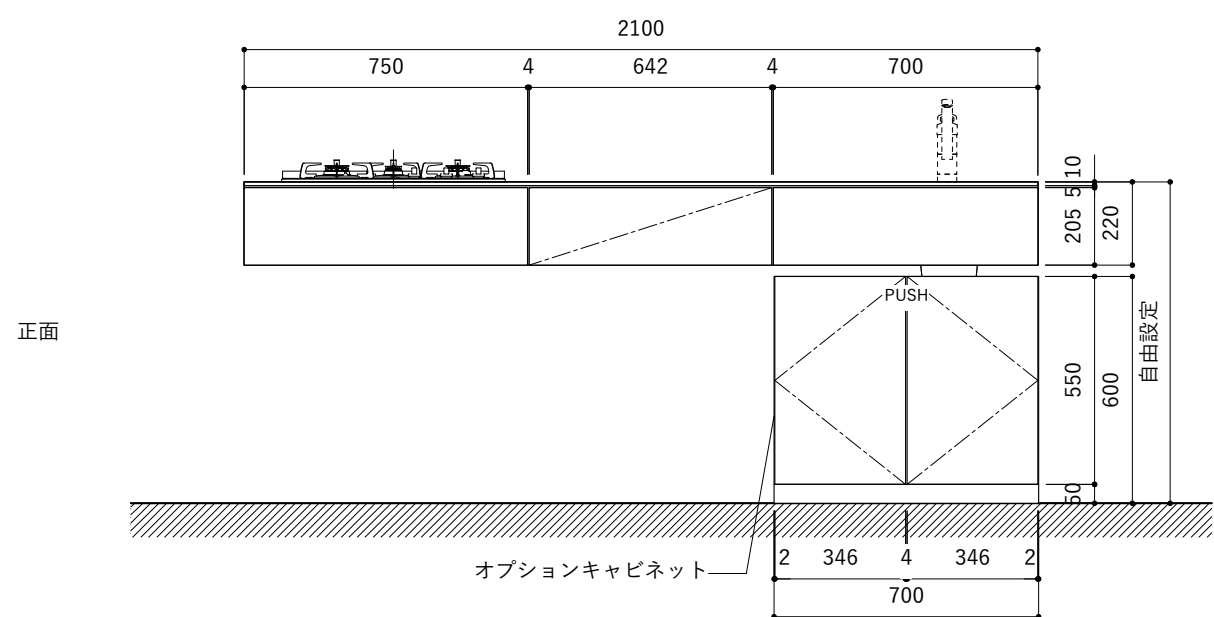

No.	名称	仕様
1	天板	人工大理石 ホワイト T10
2	シンク	ステンレスシンク
3	面材	低圧メラミン化粧板 ホワイト
4	内部キャビネット	低圧メラミン化粧板 ホワイト

No.	名称	仕様
1	水栓	WEBページをご参照ください
2	コンロ	WEBページをご参照ください

※オプションキャビネットは別売りです。
※オプションキャビネットをする際は配管を図面に示している範囲内で立ち上げてください。
※オプションキャビネットをする際はキッチン高さ850mmを推奨します。
※トラップ以降の配管は付属していません。別途ご用意ください。
※コンロ横に袖壁を設ける場合は壁を不燃材で仕上げるか、防熱板を使用してください。