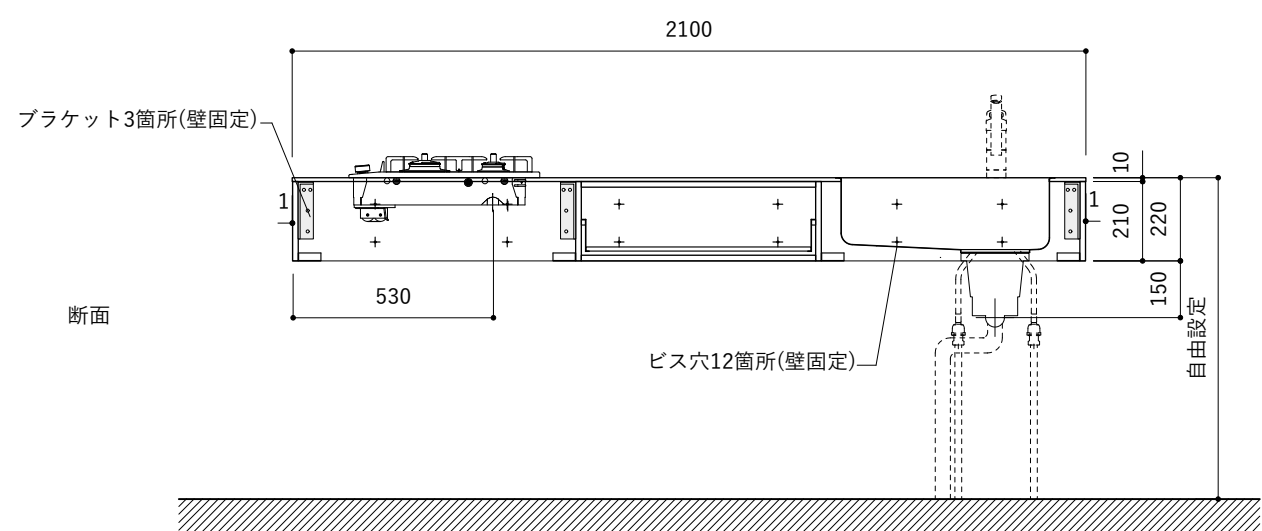

シンク断面

コンロ断面

### 天板開口寸法図

開口：Eタイプ

No.	名称	仕様
1	天板	人工大理石 ホワイト T10
2	シンク	ステンレスシンク
3	面材	低圧メラミン化粧板 ホワイト
4	内部キャビネット	低圧メラミン化粧板 ホワイト

No.	名称	仕様
1	水栓	WEBページをご参照ください
2	コンロ	WEBページをご参照ください

※オプションキャビネットは別売りです。  
 ※オプションキャビネットをする際は配管を図面に示している範囲内で立ち上げてください。  
 ※オプションキャビネットをする際はキッチン高さ850mmを推奨します。  
 ※トラップ以降の配管は付属していません。別途ご用意ください。  
 ※コンロ横に袖壁を設ける場合は壁を不燃材で仕上げるか、防熱板を使用してください。