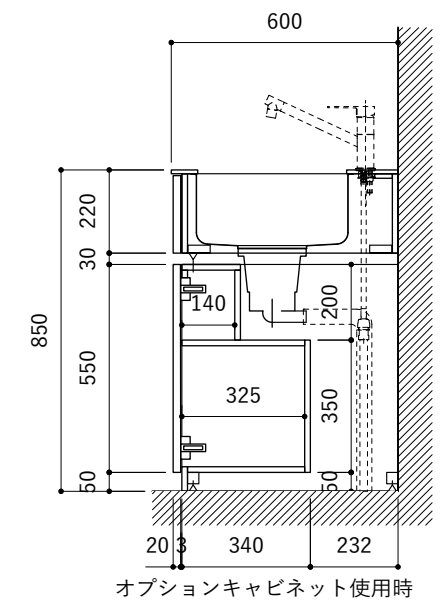

### 天板開口寸法図

開口：Bタイプ

No.	名称	仕様
1	天板	人工大理石 ホワイト T10
2	シンク	ステンレスシンク
3	面材	低圧メラミン化粧板 ホワイト
4	内部キャビネット	低圧メラミン化粧板 ホワイト

No.	名称	仕様
1	水栓	WEBページをご参照ください
2	コンロ	WEBページをご参照ください

※オプションキャビネットは別売りです。  
 ※オプションキャビネットをする際は配管を図面に示している範囲内で立ち上げてください。  
 ※オプションキャビネットをする際はキッチン高さ850mmを推奨します。  
 ※トラップ以降の配管は付属していません。別途ご用意ください。  
 ※コンロ横に袖壁を設ける場合は壁を不燃材で仕上げるか、防熱板を使用してください。

No.	名称	仕様
1	天板	人工大理石 ホワイト T10
2	シンク	ステンレスシンク
3	面材	低圧メラミン化粧板 ホワイト
4	内部キャビネット	低圧メラミン化粧板 ホワイト

No.	名称	仕様
1	水栓	WEBページをご参照ください
2	コンロ	WEBページをご参照ください

※オプションキャビネットは別売りです。  
 ※オプションキャビネットをする際は配管を図面に示している範囲内で立ち上げてください。  
 ※オプションキャビネットをする際はキッチン高さ850mmを推奨します。  
 ※トラップ以降の配管は付属していません。別途ご用意ください。  
 ※コンロ横に袖壁を設ける場合は壁を不燃材で仕上げるか、防熱板を使用してください。

シンク断面

コンロ断面

オプションキャビネット使用時

天板開口寸法図

開口：Dタイプ

No.	名称	仕様
1	天板	人工大理石 ホワイト T10
2	シンク	ステンレスシンク
3	面材	低圧メラミン化粧板 ホワイト
4	内部キャビネット	低圧メラミン化粧板 ホワイト

No.	名称	仕様
1	水栓	WEBページをご参照ください
2	コンロ	WEBページをご参照ください

※オプションキャビネットは別売りです。  
 ※オプションキャビネットをする際は配管を図面に示している範囲内で立ち上げてください。  
 ※オプションキャビネットをする際はキッチン高さ850mmを推奨します。  
 ※トラップ以降の配管は付属していません。別途ご用意ください。  
 ※コンロ横に袖壁を設ける場合は壁を不燃材で仕上げるか、防熱板を使用してください。