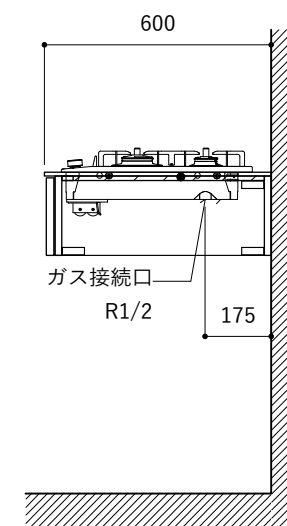

### 天板開口寸法図

開口：Aタイプ

No.	名称	仕様
1	天板	人工大理石 ホワイト T10
2	シンク	ステンレスシンク
3	面材	低圧メラミン化粧板 ホワイト
4	内部キャビネット	低圧メラミン化粧板 ホワイト

No.	名称	仕様
1	水栓	WEBページをご参照ください
2	コンロ	WEBページをご参照ください

※オプションキャビネットは別売りです。  
 ※オプションキャビネットをする際は配管を図面に示している範囲内で立ち上げてください。  
 ※オプションキャビネットをする際はキッチン高さ850mmを推奨します。  
 ※トラップ以降の配管は付属していません。別途ご用意ください。  
 ※コンロ横に袖壁を設ける場合は壁を不燃材で仕上げるか、防熱板を使用してください。

### 天板開口寸法図

開口：Bタイプ

No.	名称	仕様
1	天板	人工大理石 ホワイト T10
2	シンク	ステンレスシンク
3	面材	低圧メラミン化粧板 ホワイト
4	内部キャビネット	低圧メラミン化粧板 ホワイト

No.	名称	仕様
1	水栓	WEBページをご参照ください
2	コンロ	WEBページをご参照ください

※オプションキャビネットは別売りです。  
 ※オプションキャビネットをする際は配管を図面に示している範囲内で立ち上げてください。  
 ※オプションキャビネットをする際はキッチン高さ850mmを推奨します。  
 ※トラップ以降の配管は付属していません。別途ご用意ください。  
 ※コンロ横に袖壁を設ける場合は壁を不燃材で仕上げるか、防熱板を使用してください。