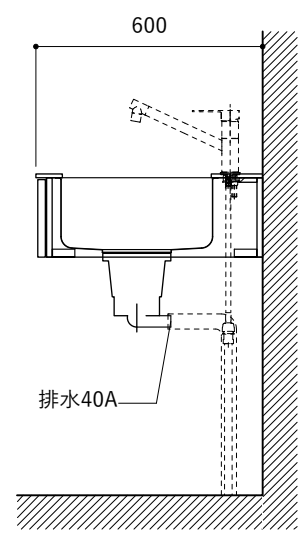

シンク断面

コンロ断面

オプションキャビネット使用時

天板開口寸法図

開口：Dタイプ

No.	名称	仕様
1	天板	人工大理石 ホワイト T10
2	シンク	ステンレスシンク
3	面材	低圧メラミン化粧板 ホワイト
4	内部キャビネット	低圧メラミン化粧板 ホワイト

No.	名称	仕様
1	水栓	WEBページをご参照ください
2	コンロ	WEBページをご参照ください

※オプションキャビネットは別売りです。  
 ※オプションキャビネットをする際は配管を図面に示している範囲内で立ち上げてください。  
 ※オプションキャビネットをする際はキッチン高さ850mmを推奨します。  
 ※トラップ以降の配管は付属していません。別途ご用意ください。  
 ※コンロ横に袖壁を設ける場合は壁を不燃材で仕上げるか、防熱板を使用してください。