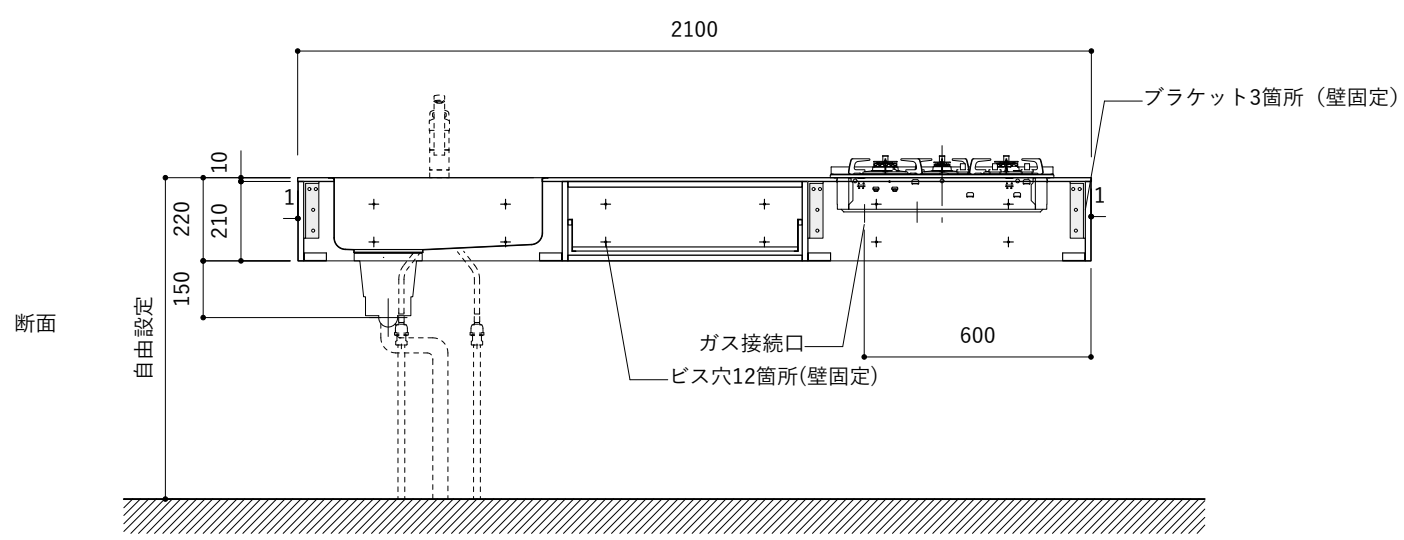

シンク断面

コンロ断面

オプションキャビネット使用時

天板開口寸法図

開口：Dタイプ

No.	名称	仕様
1	天板	人工大理石 ホワイト T10
2	シンク	ステンレスシンク
3	面材	低圧メラミン化粧板 ホワイト
4	内部キャビネット	低圧メラミン化粧板 ホワイト

No.	名称	仕様
1	水栓	WEBページをご参照ください
2	コンロ	WEBページをご参照ください

※オプションキャビネットは別売りです。  
 ※オプションキャビネットをする際は配管を図面に示している範囲内で立ち上げてください。  
 ※オプションキャビネットをする際はキッチン高さ850mmを推奨します。  
 ※トラップ以降の配管は付属していません。別途ご用意ください。  
 ※コンロ横に袖壁を設ける場合は壁を不燃材で仕上げるか、防熱板を使用してください。