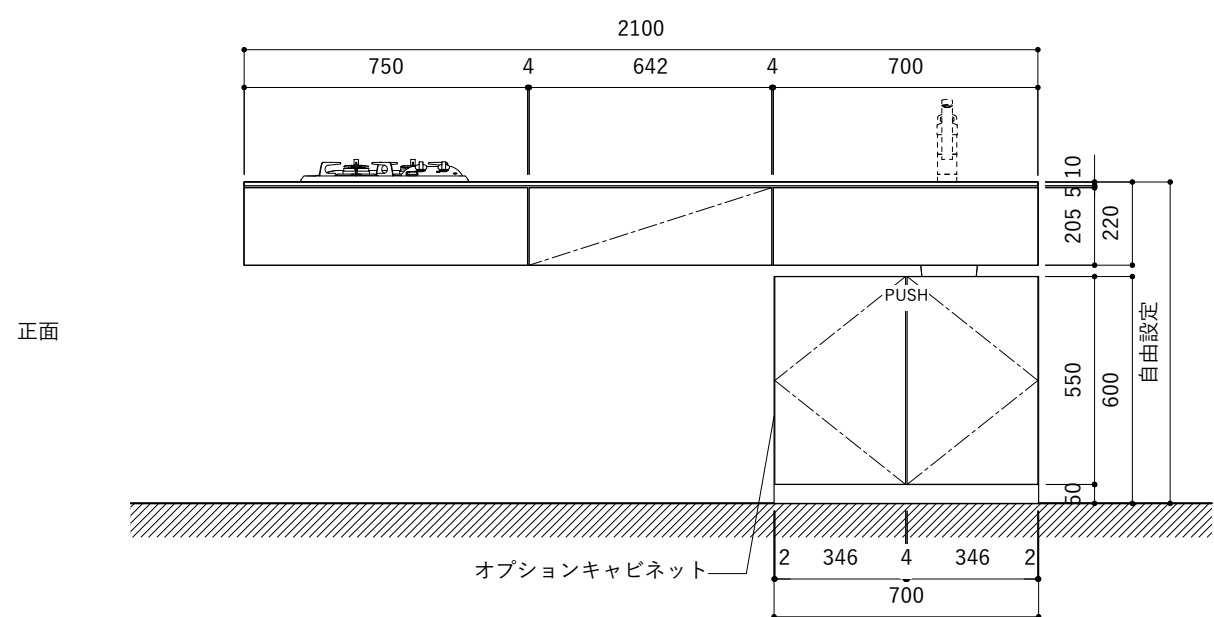

### 天板開口寸法図

開口：Aタイプ

No.	名称	仕様
1	天板	人工大理石 ホワイト T10
2	シンク	ステンレスシンク
3	面材	低圧メラミン化粧板 ホワイト
4	内部キャビネット	低圧メラミン化粧板 ホワイト

No.	名称	仕様
1	水栓	WEBページをご参照ください
2	コンロ	WEBページをご参照ください

※オプションキャビネットは別売りです。  
 ※オプションキャビネットをする際は配管を図面に示している範囲内で立ち上げてください。  
 ※オプションキャビネットをする際はキッチン高さ850mmを推奨します。  
 ※トラップ以降の配管は付属していません。別途ご用意ください。  
 ※コンロ横に袖壁を設ける場合は壁を不燃材で仕上げるか、防熱板を使用してください。