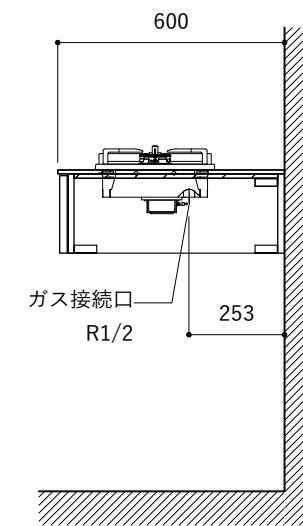

No.	名称	仕様
1	天板	人工大理石 ホワイト T10
2	シンク	ステンレスシンク
3	面材	低圧メラミン化粧板 ホワイト
4	内部キャビネット	低圧メラミン化粧板 ホワイト

No.	名称	仕様
1	水栓	WEBページをご参照ください
2	コンロ	WEBページをご参照ください

※オプションキャビネットは別売りです。
※オプションキャビネットをする際は配管を図面に示している範囲内で立ち上げてください。
※オプションキャビネットをする際はキッチン高さ850mmを推奨します。
※トラップ以降の配管は付属していません。別途ご用意ください。
※コンロ横に袖壁を設ける場合は壁を不燃材で仕上げるか、防熱板を使用してください。

コンロ断面

天板開口寸法図

開口：Eタイプ