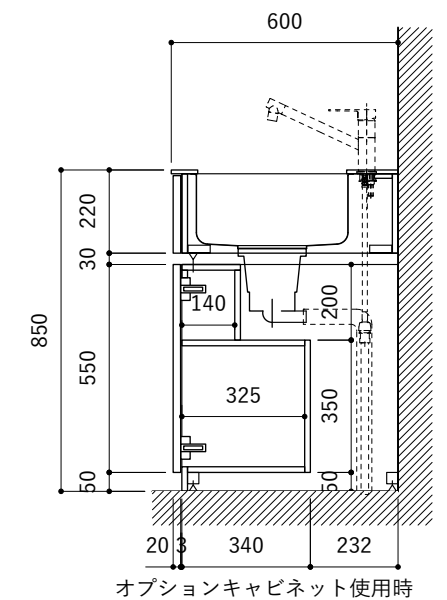

### 天板開口寸法図

開口：Dタイプ

No.	名称	仕様
1	天板	人工大理石 ホワイト T10
2	シンク	ステンレスシンク
3	面材	低圧メラミン化粧板 ホワイト
4	内部キャビネット	低圧メラミン化粧板 ホワイト

No.	名称	仕様
1	水栓	WEBページをご参照ください
2	コンロ	WEBページをご参照ください

※オプションキャビネットは別売りです。  
 ※オプションキャビネットをする際は配管を図面に示している範囲内で立ち上げてください。  
 ※オプションキャビネットをする際はキッチン高さ850mmを推奨します。  
 ※トラップ以降の配管は付属していません。別途ご用意ください。  
 ※コンロ横に袖壁を設ける場合は壁を不燃材で仕上げるか、防熱板を使用してください。

No.	名称	仕様
1	天板	人工大理石 ホワイト T10
2	シンク	ステンレスシンク
3	面材	低圧メラミン化粧板 ホワイト
4	内部キャビネット	低圧メラミン化粧板 ホワイト

No.	名称	仕様
1	水栓	WEBページをご参照ください
2	コンロ	WEBページをご参照ください

※オプションキャビネットは別売りです。  
 ※オプションキャビネットをする際は配管を図面に示している範囲内で立ち上げてください。  
 ※オプションキャビネットをする際はキッチン高さ850mmを推奨します。  
 ※トラップ以降の配管は付属していません。別途ご用意ください。  
 ※コンロ横に袖壁を設ける場合は壁を不燃材で仕上げるか、防熱板を使用してください。

シンク断面

コンロ断面