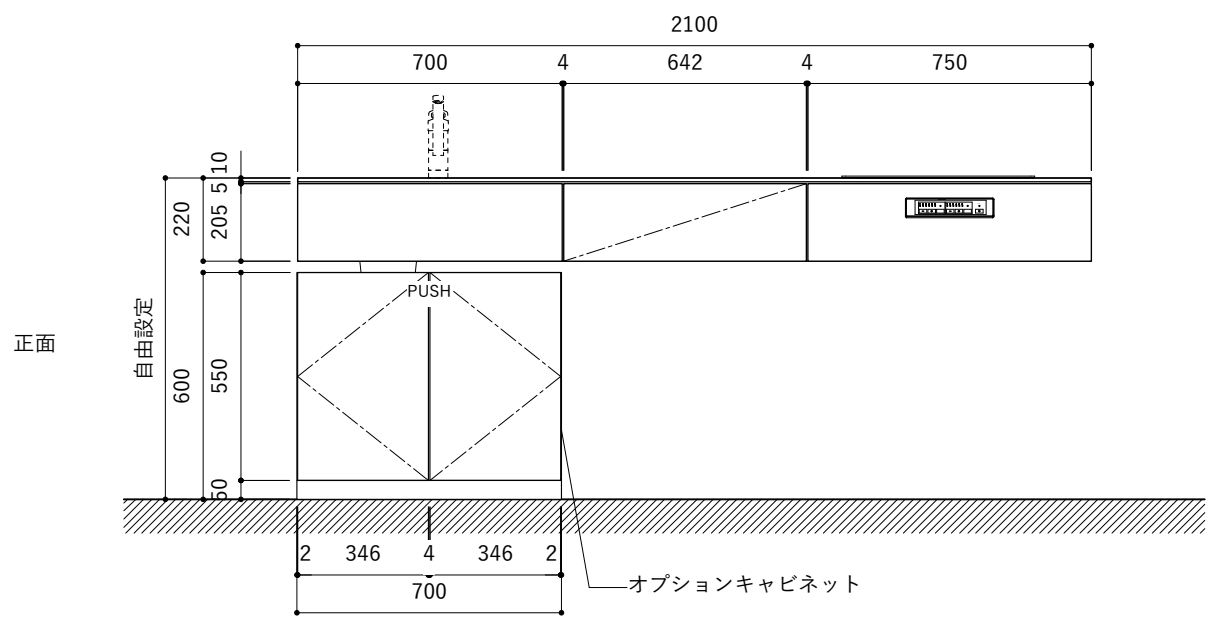

No.	名称	仕様
1	天板	人工大理石 ホワイト T10
2	シンク	ステンレスシンク
3	面材	低圧メラミン化粧板 ホワイト
4	内部キャビネット	低圧メラミン化粧板 ホワイト

No.	名称	仕様
1	水栓	WEBページをご参照ください
2	コンロ	WEBページをご参照ください

※オプションキャビネットは別売りです。
※オプションキャビネットをする際は配管を図面に示している範囲内で立ち上げてください。
※オプションキャビネットをする際はキッチン高さ850mmを推奨します。
※トラップ以降の配管は付属していません。別途ご用意ください。
※コンロ横に袖壁を設ける場合は壁を不燃材で仕上げるか、防熱板を使用してください。