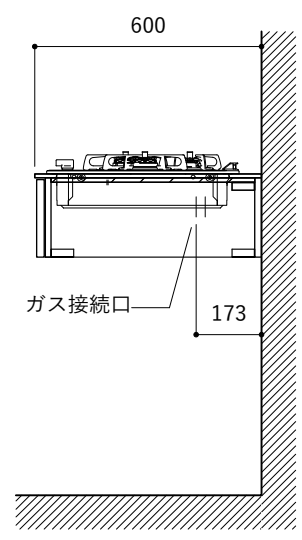

シンク断面

コンロ断面

オプションキャビネット使用時

天板開口寸法図

開口：Dタイプ

No.	名称	仕様
1	天板	人工大理石 ホワイト T10
2	シンク	ステンレスシンク
3	面材	低圧メラミン化粧板 ホワイト
4	内部キャビネット	低圧メラミン化粧板 ホワイト

No.	名称	仕様
1	水栓	WEBページをご参照ください
2	コンロ	WEBページをご参照ください

※オプションキャビネットは別売りです。  
 ※オプションキャビネットをする際は配管を図面に示している範囲内で立ち上げてください。  
 ※オプションキャビネットをする際はキッチン高さ850mmを推奨します。  
 ※トラップ以降の配管は付属していません。別途ご用意ください。  
 ※コンロ横に袖壁を設ける場合は壁を不燃材で仕上げるか、防熱板を使用してください。

No.	名称	仕様
1	天板	人工大理石 ホワイト T10
2	シンク	ステンレスシンク
3	面材	低圧メラミン化粧板 ホワイト
4	内部キャビネット	低圧メラミン化粧板 ホワイト

No.	名称	仕様
1	水栓	WEBページをご参照ください
2	コンロ	WEBページをご参照ください

※オプションキャビネットは別売りです。  
 ※オプションキャビネットをする際は配管を図面に示している範囲内で立ち上げてください。  
 ※オプションキャビネットをする際はキッチン高さ850mmを推奨します。  
 ※トラップ以降の配管は付属していません。別途ご用意ください。  
 ※コンロ横に袖壁を設ける場合は壁を不燃材で仕上げるか、防熱板を使用してください。