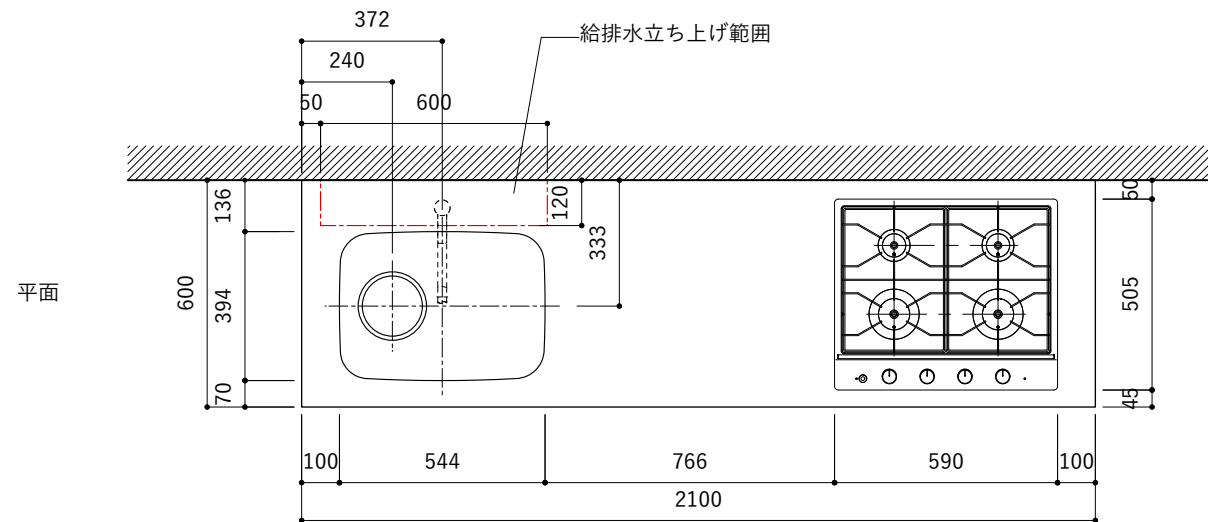

No.	名称	仕様
1	天板	人工大理石 ホワイト T10
2	シンク	ステンレスシンク
3	面材	低圧メラミン化粧板 ホワイト
4	内部キャビネット	低圧メラミン化粧板 ホワイト

No.	名称	仕様
1	水栓	WEBページをご参照ください
2	コンロ	WEBページをご参照ください

※オプションキャビネットは別売りです。  
 ※オプションキャビネットをする際は配管を図面に示している範囲内で立ち上げてください。  
 ※オプションキャビネットをする際はキッチン高さ850mmを推奨します。  
 ※トラップ以降の配管は付属していません。別途ご用意ください。  
 ※コンロ横に袖壁を設ける場合は壁を不燃材で仕上げるか、防熱板を使用してください。

### 天板開口寸法図

開口：Dタイプ

No.	名称	仕様
1	天板	人工大理石 ホワイト T10
2	シンク	ステンレスシンク
3	面材	低圧メラミン化粧板 ホワイト
4	内部キャビネット	低圧メラミン化粧板 ホワイト

No.	名称	仕様
1	水栓	WEBページをご参照ください
2	コンロ	WEBページをご参照ください

※オプションキャビネットは別売りです。  
 ※オプションキャビネットをする際は配管を図面に示している範囲内で立ち上げてください。  
 ※オプションキャビネットをする際はキッチン高さ850mmを推奨します。  
 ※トラップ以降の配管は付属していません。別途ご用意ください。  
 ※コンロ横に袖壁を設ける場合は壁を不燃材で仕上げるか、防熱板を使用してください。