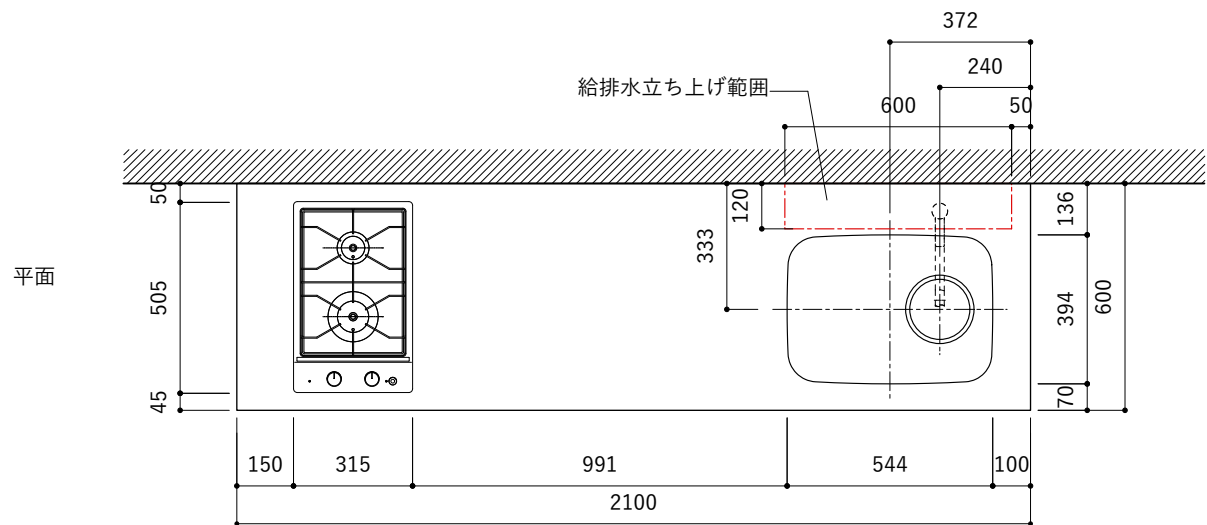

### 天板開口寸法図

開口：Aタイプ

No.	名称	仕様
1	天板	人工大理石 ホワイト T10
2	シンク	ステンレスシンク
3	面材	低圧メラミン化粧板 ホワイト
4	内部キャビネット	低圧メラミン化粧板 ホワイト

No.	名称	仕様
1	水栓	WEBページをご参照ください
2	コンロ	WEBページをご参照ください

※オプションキャビネットは別売りです。  
 ※オプションキャビネットをする際は配管を図面に示している範囲内で立ち上げてください。  
 ※オプションキャビネットをする際はキッチン高さ850mmを推奨します。  
 ※トラップ以降の配管は付属していません。別途ご用意ください。  
 ※コンロ横に袖壁を設ける場合は壁を不燃材で仕上げるか、防熱板を使用してください。

### 天板開口寸法図

開口：Bタイプ

No.	名称	仕様
1	天板	人工大理石 ホワイト T10
2	シンク	ステンレスシンク
3	面材	低圧メラミン化粧板 ホワイト
4	内部キャビネット	低圧メラミン化粧板 ホワイト

No.	名称	仕様
1	水栓	WEBページをご参照ください
2	コンロ	WEBページをご参照ください

※オプションキャビネットは別売りです。  
 ※オプションキャビネットをする際は配管を図面に示している範囲内で立ち上げてください。  
 ※オプションキャビネットをする際はキッチン高さ850mmを推奨します。  
 ※トラップ以降の配管は付属していません。別途ご用意ください。  
 ※コンロ横に袖壁を設ける場合は壁を不燃材で仕上げるか、防熱板を使用してください。