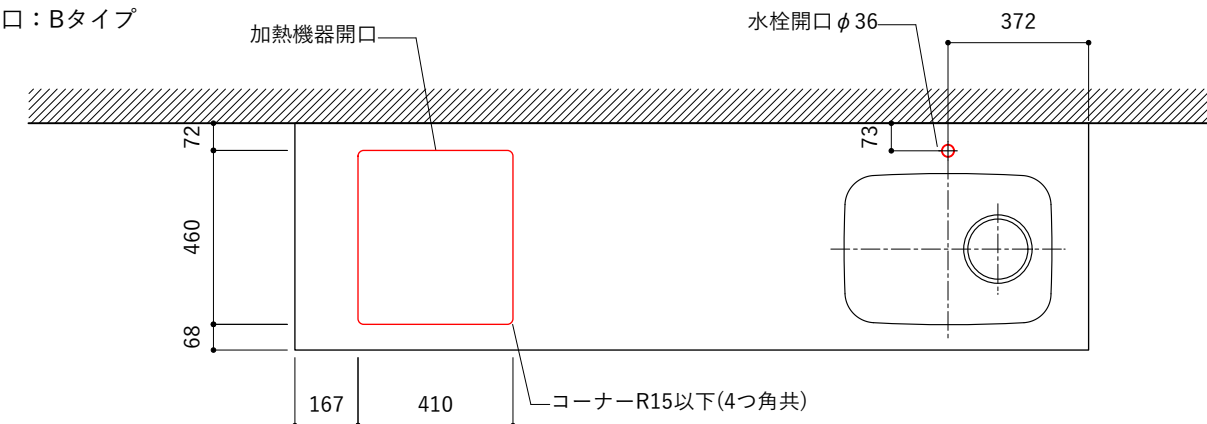

### 天板開口寸法図

開口：Aタイプ

No.	名称	仕様
1	天板	人工大理石 ホワイト T10
2	シンク	ステンレスシンク
3	面材	低圧メラミン化粧板 ホワイト
4	内部キャビネット	低圧メラミン化粧板 ホワイト

No.	名称	仕様
1	水栓	WEBページをご参照ください
2	コンロ	WEBページをご参照ください

※オプションキャビネットは別売りです。  
 ※オプションキャビネットをする際は配管を図面に示している範囲内で立ち上げてください。  
 ※オプションキャビネットをする際はキッチン高さ850mmを推奨します。  
 ※トラップ以降の配管は付属していません。別途ご用意ください。  
 ※コンロ横に袖壁を設ける場合は壁を不燃材で仕上げるか、防熱板を使用してください。

### 天板開口寸法図

開口：Bタイプ

No.	名称	仕様
1	天板	人工大理石 ホワイト T10
2	シンク	ステンレスシンク
3	面材	低圧メラミン化粧板 ホワイト
4	内部キャビネット	低圧メラミン化粧板 ホワイト

No.	名称	仕様
1	水栓	WEBページをご参照ください
2	コンロ	WEBページをご参照ください

※オプションキャビネットは別売りです。  
 ※オプションキャビネットをする際は配管を図面に示している範囲内で立ち上げてください。  
 ※オプションキャビネットをする際はキッチン高さ850mmを推奨します。  
 ※トラップ以降の配管は付属していません。別途ご用意ください。  
 ※コンロ横に袖壁を設ける場合は壁を不燃材で仕上げるか、防熱板を使用してください。