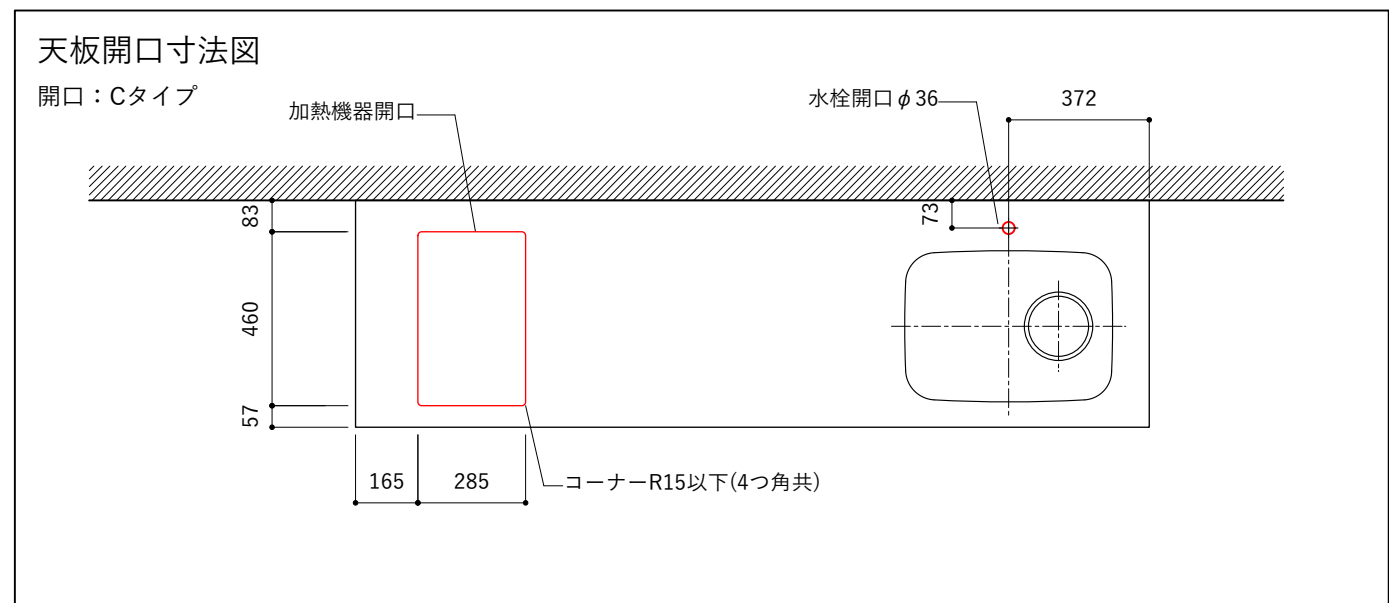

### 天板開口寸法図

開口：Aタイプ

No.	名称	仕様
1	天板	人工大理石 ホワイト T10
2	シンク	ステンレスシンク
3	面材	低圧メラミン化粧板 ホワイト
4	内部キャビネット	低圧メラミン化粧板 ホワイト

No.	名称	仕様
1	水栓	WEBページをご参照ください
2	コンロ	WEBページをご参照ください

※オプションキャビネットは別売りです。  
 ※オプションキャビネットをする際は配管を図面に示している範囲内で立ち上げてください。  
 ※オプションキャビネットをする際はキッチン高さ850mmを推奨します。  
 ※トラップ以降の配管は付属していません。別途ご用意ください。  
 ※コンロ横に袖壁を設ける場合は壁を不燃材で仕上げるか、防熱板を使用してください。

### 天板開口寸法図

開口：Bタイプ

No.	名称	仕様
1	天板	人工大理石 ホワイト T10
2	シンク	ステンレスシンク
3	面材	低圧メラミン化粧板 ホワイト
4	内部キャビネット	低圧メラミン化粧板 ホワイト

No.	名称	仕様
1	水栓	WEBページをご参照ください
2	コンロ	WEBページをご参照ください

※オプションキャビネットは別売りです。  
 ※オプションキャビネットをする際は配管を図面に示している範囲内で立ち上げてください。  
 ※オプションキャビネットをする際はキッチン高さ850mmを推奨します。  
 ※トラップ以降の配管は付属していません。別途ご用意ください。  
 ※コンロ横に袖壁を設ける場合は壁を不燃材で仕上げるか、防熱板を使用してください。