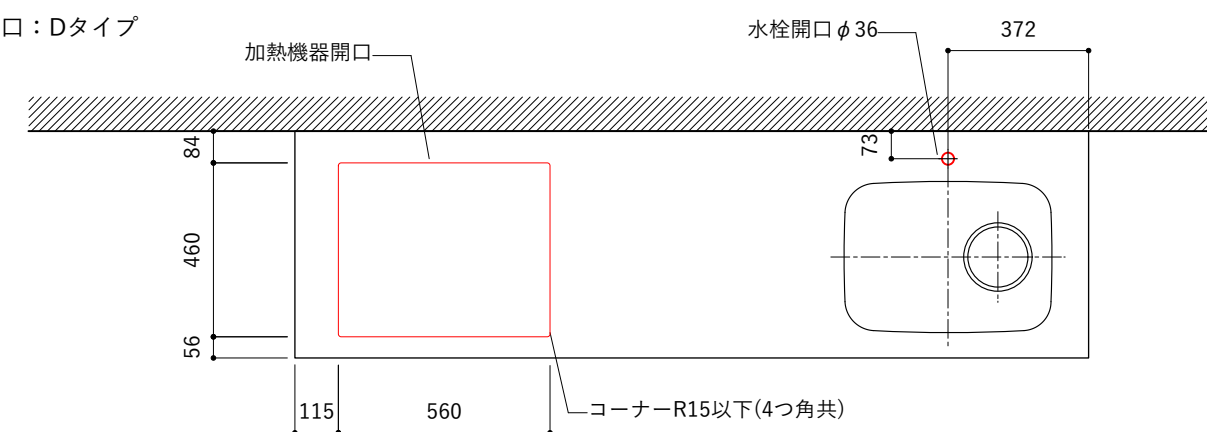

No.	名称	仕様
1	天板	人工大理石 ホワイト T10
2	シンク	ステンレスシンク
3	面材	低圧メラミン化粧板 ホワイト
4	内部キャビネット	低圧メラミン化粧板 ホワイト

No.	名称	仕様
1	水栓	WEBページをご参照ください
2	コンロ	WEBページをご参照ください

※オプションキャビネットは別売りです。  
 ※オプションキャビネットをする際は配管を図面に示している範囲内で立ち上げてください。  
 ※オプションキャビネットをする際はキッチン高さ850mmを推奨します。  
 ※トラップ以降の配管は付属していません。別途ご用意ください。  
 ※コンロ横に袖壁を設ける場合は壁を不燃材で仕上げるか、防熱板を使用してください。

### 天板開口寸法図

開口：Dタイプ

No.	名称	仕様
1	天板	人工大理石 ホワイト T10
2	シンク	ステンレスシンク
3	面材	低圧メラミン化粧板 ホワイト
4	内部キャビネット	低圧メラミン化粧板 ホワイト

No.	名称	仕様
1	水栓	WEBページをご参照ください
2	コンロ	WEBページをご参照ください

※オプションキャビネットは別売りです。  
 ※オプションキャビネットをする際は配管を図面に示している範囲内で立ち上げてください。  
 ※オプションキャビネットをする際はキッチン高さ850mmを推奨します。  
 ※トラップ以降の配管は付属していません。別途ご用意ください。  
 ※コンロ横に袖壁を設ける場合は壁を不燃材で仕上げるか、防熱板を使用してください。