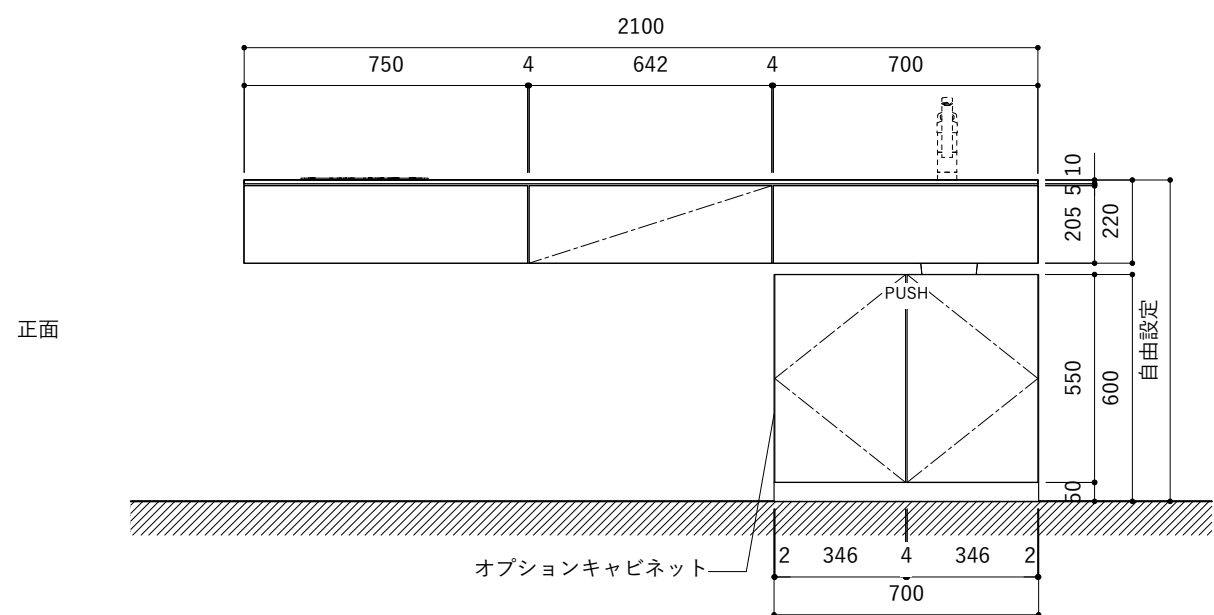

### 天板開口寸法図

開口：Fタイプ

No.	名称	仕様
1	天板	人工大理石 ホワイト T10
2	シンク	ステンレスシンク
3	面材	低圧メラミン化粧板 ホワイト
4	内部キャビネット	低圧メラミン化粧板 ホワイト

No.	名称	仕様
1	水栓	WEBページをご参照ください
2	コンロ	WEBページをご参照ください

※オプションキャビネットは別売りです。  
 ※オプションキャビネットをする際は配管を図面に示している範囲内で立ち上げてください。  
 ※オプションキャビネットをする際はキッチン高さ850mmを推奨します。  
 ※トラップ以降の配管は付属していません。別途ご用意ください。  
 ※コンロ横に袖壁を設ける場合は壁を不燃材で仕上げるか、防熱板を使用してください。