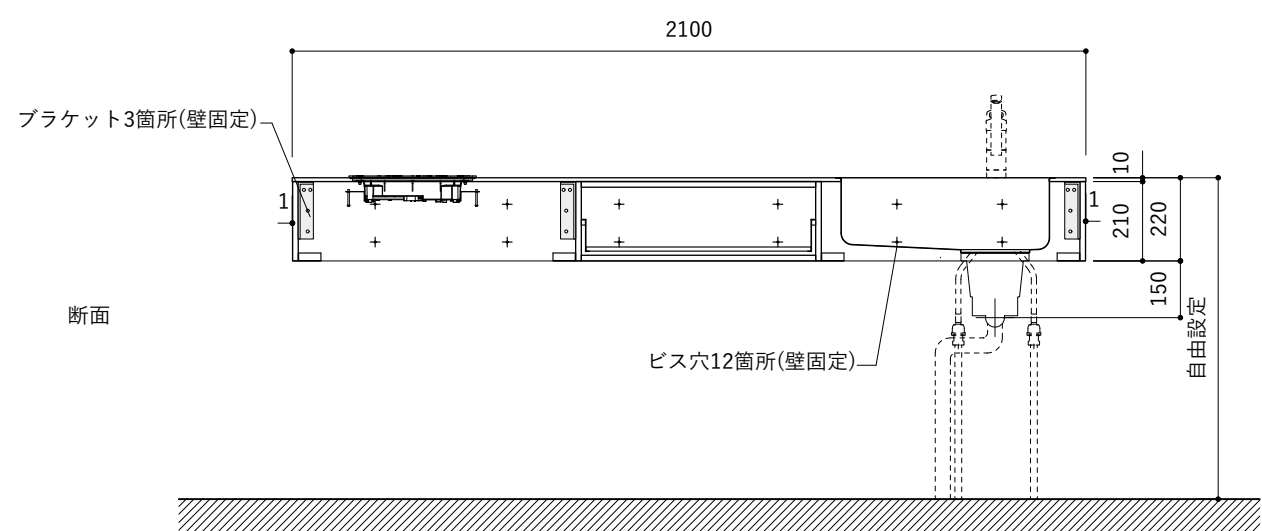

### 天板開口寸法図

開口：Eタイプ

No.	名称	仕様
1	天板	人工大理石 ホワイト T10
2	シンク	ステンレスシンク
3	面材	低圧メラミン化粧板 ホワイト
4	内部キャビネット	低圧メラミン化粧板 ホワイト

No.	名称	仕様
1	水栓	WEBページをご参照ください
2	コンロ	WEBページをご参照ください

※オプションキャビネットは別売りです。  
 ※オプションキャビネットをする際は配管を図面に示している範囲内で立ち上げてください。  
 ※オプションキャビネットをする際はキッチン高さ850mmを推奨します。  
 ※トラップ以降の配管は付属していません。別途ご用意ください。  
 ※コンロ横に袖壁を設ける場合は壁を不燃材で仕上げるか、防熱板を使用してください。

### 天板開口寸法図

開口：Fタイプ

No.	名称	仕様
1	天板	人工大理石 ホワイト T10
2	シンク	ステンレスシンク
3	面材	低圧メラミン化粧板 ホワイト
4	内部キャビネット	低圧メラミン化粧板 ホワイト

No.	名称	仕様
1	水栓	WEBページをご参照ください
2	コンロ	WEBページをご参照ください

※オプションキャビネットは別売りです。  
 ※オプションキャビネットをする際は配管を図面に示している範囲内で立ち上げてください。  
 ※オプションキャビネットをする際はキッチン高さ850mmを推奨します。  
 ※トラップ以降の配管は付属していません。別途ご用意ください。  
 ※コンロ横に袖壁を設ける場合は壁を不燃材で仕上げるか、防熱板を使用してください。