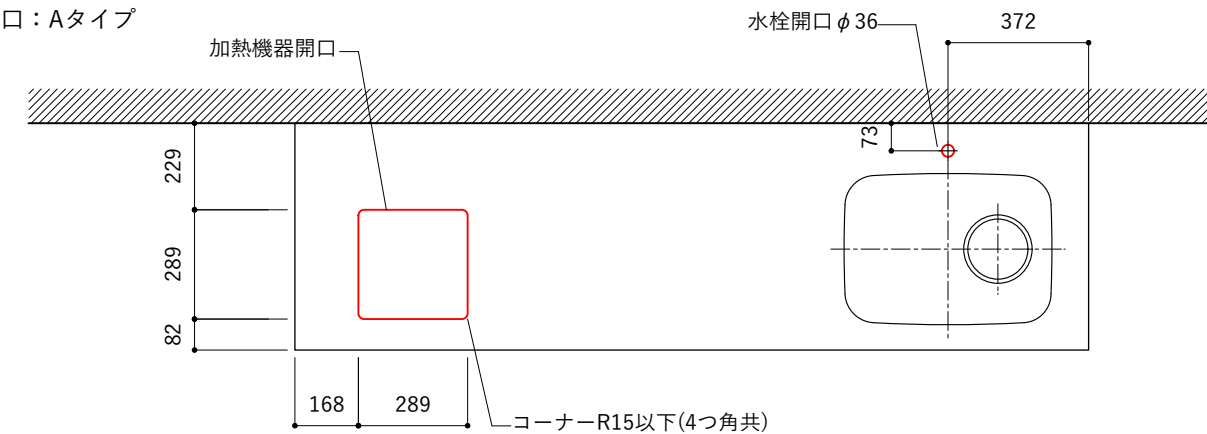

シンク断面

コンロ断面

天板開口寸法図

No.	名称	仕様
1	天板	人工大理石 ホワイト T10
2	シンク	ステンレスシンク
3	面材	低圧メラミン化粧板 ホワイト
4	内部キャビネット	低圧メラミン化粧板 ホワイト

No.	名称	仕様
1	水栓	WEBページをご参照ください
2	コンロ	WEBページをご参照ください

※オプションキャビネットは別売りです。  
 ※オプションキャビネットをする際は配管を図面に示している範囲内で立ち上げてください。  
 ※オプションキャビネットをする際はキッチン高さ850mmを推奨します。  
 ※トラップ以降の配管は付属していません。別途ご用意ください。  
 ※コンロ横に袖壁を設ける場合は壁を不燃材で仕上げるか、防熱板を使用してください。

No.	名称	仕様
1	天板	人工大理石 ホワイト T10
2	シンク	ステンレスシンク
3	面材	低圧メラミン化粧板 ホワイト
4	内部キャビネット	低圧メラミン化粧板 ホワイト

No.	名称	仕様
1	水栓	WEBページをご参照ください
2	コンロ	WEBページをご参照ください

※オプションキャビネットは別売りです。  
 ※オプションキャビネットをする際は配管を図面に示している範囲内で立ち上げてください。  
 ※オプションキャビネットをする際はキッチン高さ850mmを推奨します。  
 ※トラップ以降の配管は付属していません。別途ご用意ください。  
 ※コンロ横に袖壁を設ける場合は壁を不燃材で仕上げるか、防熱板を使用してください。

### 天板開口寸法図

開口：Aタイプ

No.	名称	仕様
1	天板	人工大理石 ホワイト T10
2	シンク	ステンレスシンク
3	面材	低圧メラミン化粧板 ホワイト
4	内部キャビネット	低圧メラミン化粧板 ホワイト

No.	名称	仕様
1	水栓	WEBページをご参照ください
2	コンロ	WEBページをご参照ください

※オプションキャビネットは別売りです。  
 ※オプションキャビネットをする際は配管を図面に示している範囲内で立ち上げてください。  
 ※オプションキャビネットをする際はキッチン高さ850mmを推奨します。  
 ※トラップ以降の配管は付属していません。別途ご用意ください。  
 ※コンロ横に袖壁を設ける場合は壁を不燃材で仕上げるか、防熱板を使用してください。