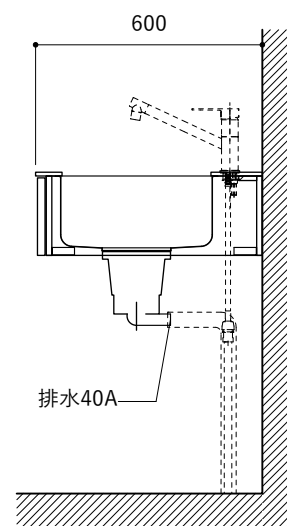

### 天板開口寸法図

開口：Bタイプ

No.	名称	仕様
1	天板	人工大理石 ホワイト T10
2	シンク	ステンレスシンク
3	面材	低圧メラミン化粧板 ホワイト
4	内部キャビネット	低圧メラミン化粧板 ホワイト

No.	名称	仕様
1	水栓	WEBページをご参照ください
2	コンロ	WEBページをご参照ください

※オプションキャビネットは別売りです。  
 ※オプションキャビネットをする際は配管を図面に示している範囲内で立ち上げてください。  
 ※オプションキャビネットをする際はキッチン高さ850mmを推奨します。  
 ※トラップ以降の配管は付属していません。別途ご用意ください。  
 ※コンロ横に袖壁を設ける場合は壁を不燃材で仕上げるか、防熱板を使用してください。