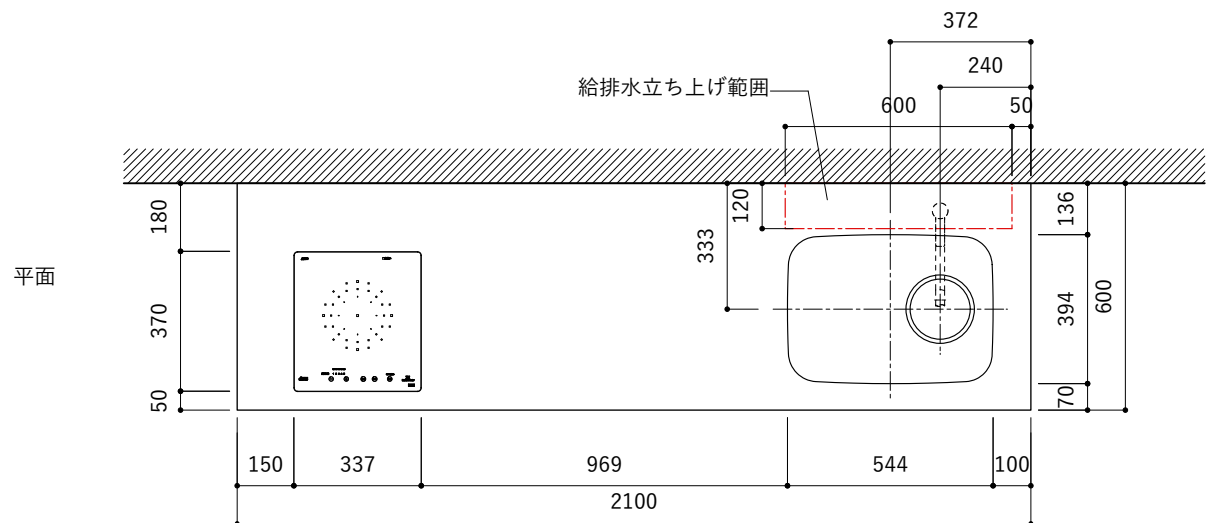

### 天板開口寸法図

開口：Eタイプ

No.	名称	仕様
1	天板	人工大理石 ホワイト T10
2	シンク	ステンレスシンク
3	面材	低圧メラミン化粧板 ホワイト
4	内部キャビネット	低圧メラミン化粧板 ホワイト

No.	名称	仕様
1	水栓	WEBページをご参照ください
2	コンロ	WEBページをご参照ください

※オプションキャビネットは別売りです。  
 ※オプションキャビネットをする際は配管を図面に示している範囲内で立ち上げてください。  
 ※オプションキャビネットをする際はキッチン高さ850mmを推奨します。  
 ※トラップ以降の配管は付属していません。別途ご用意ください。  
 ※コンロ横に袖壁を設ける場合は壁を不燃材で仕上げるか、防熱板を使用してください。

### 天板開口寸法図

開口：Fタイプ

No.	名称	仕様
1	天板	人工大理石 ホワイト T10
2	シンク	ステンレスシンク
3	面材	低圧メラミン化粧板 ホワイト
4	内部キャビネット	低圧メラミン化粧板 ホワイト

No.	名称	仕様
1	水栓	WEBページをご参照ください
2	コンロ	WEBページをご参照ください

※オプションキャビネットは別売りです。  
 ※オプションキャビネットをする際は配管を図面に示している範囲内で立ち上げてください。  
 ※オプションキャビネットをする際はキッチン高さ850mmを推奨します。  
 ※トラップ以降の配管は付属していません。別途ご用意ください。  
 ※コンロ横に袖壁を設ける場合は壁を不燃材で仕上げるか、防熱板を使用してください。