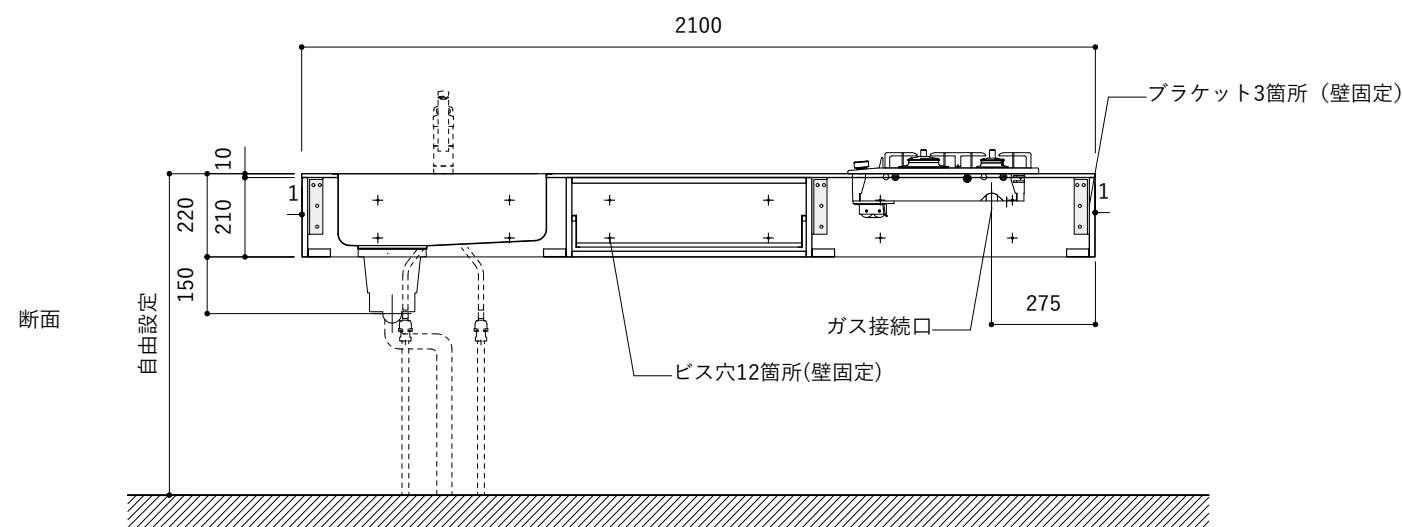

No.	名称	仕様
1	天板	人工大理石 ホワイト T10
2	シンク	ステンレスシンク
3	面材	低圧メラミン化粧板 ホワイト
4	内部キャビネット	低圧メラミン化粧板 ホワイト

No.	名称	仕様
1	水栓	WEBページをご参照ください
2	コンロ	WEBページをご参照ください

※オプションキャビネットは別売りです。  
 ※オプションキャビネットをする際は配管を図面に示している範囲内で立ち上げてください。  
 ※オプションキャビネットをする際はキッチン高さ850mmを推奨します。  
 ※トラップ以降の配管は付属していません。別途ご用意ください。  
 ※コンロ横に袖壁を設ける場合は壁を不燃材で仕上げるか、防熱板を使用してください。

シンク断面

コンロ断面