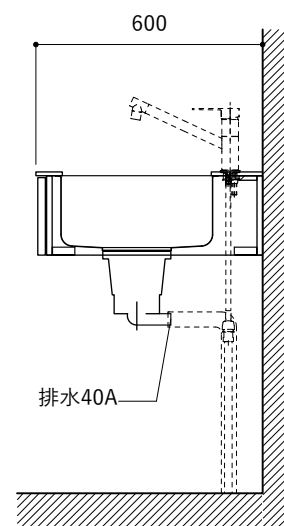

### 天板開口寸法図

開口：Dタイプ

No.	名称	仕様
1	天板	人工大理石 ホワイト T10
2	シンク	ステンレスシンク
3	面材	低圧メラミン化粧板 ホワイト
4	内部キャビネット	低圧メラミン化粧板 ホワイト

No.	名称	仕様
1	水栓	WEBページをご参照ください
2	コンロ	WEBページをご参照ください

※オプションキャビネットは別売りです。  
 ※オプションキャビネットをする際は配管を図面に示している範囲内で立ち上げてください。  
 ※オプションキャビネットをする際はキッチン高さ850mmを推奨します。  
 ※トラップ以降の配管は付属していません。別途ご用意ください。  
 ※コンロ横に袖壁を設ける場合は壁を不燃材で仕上げるか、防熱板を使用してください。