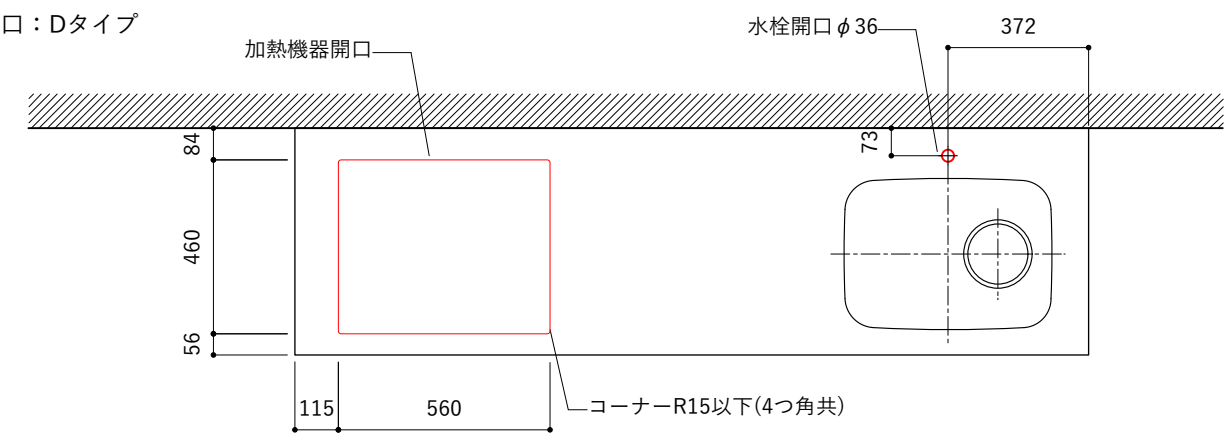

シンク断面

コンロ断面

オプションキャビネット使用時

天板開口寸法図

開口：Dタイプ

No.	名称	仕様
1	天板	人工大理石 ホワイト T10
2	シンク	ステンレスシンク
3	面材	低圧メラミン化粧板 ホワイト
4	内部キャビネット	低圧メラミン化粧板 ホワイト

No.	名称	仕様
1	水栓	WEBページをご参照ください
2	コンロ	WEBページをご参照ください

※オプションキャビネットは別売りです。  
 ※オプションキャビネットをする際は配管を図面に示している範囲内で立ち上げてください。  
 ※オプションキャビネットをする際はキッチン高さ850mmを推奨します。  
 ※トラップ以降の配管は付属していません。別途ご用意ください。  
 ※コンロ横に袖壁を設ける場合は壁を不燃材で仕上げるか、防熱板を使用してください。