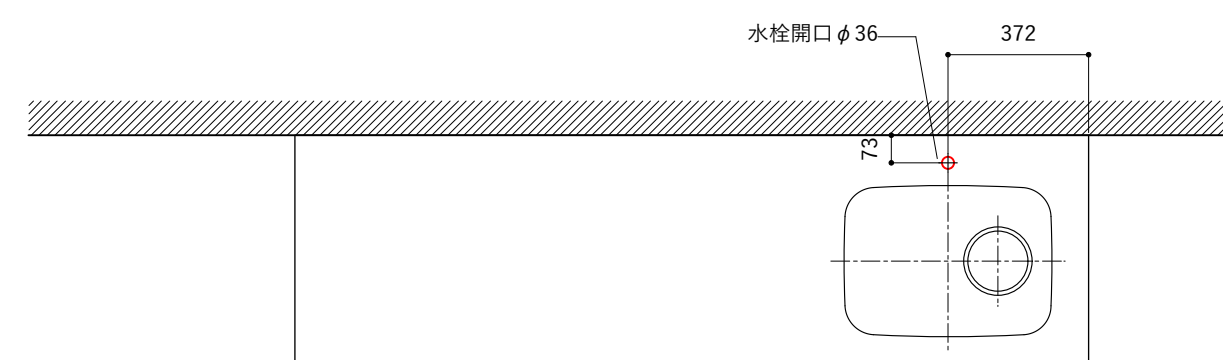

No.	名称	仕様
1	天板	人工大理石 ホワイト T10
2	シンク	ステンレスシンク
3	面材	低圧メラミン化粧板 ホワイト
4	内部キャビネット	低圧メラミン化粧板 ホワイト

No.	名称	仕様
1	水栓	WEBページをご参照ください
2	コンロ	なし

※オプションキャビネットは別売りです。  
 ※オプションキャビネットをする際は配管を図面に示している範囲内で立ち上げてください。  
 ※オプションキャビネットをする際はキッチン高さ850mmを推奨します。  
 ※トラップ以降の配管は付属していません。別途ご用意ください。  
 ※コンロ横に袖壁を設ける場合は壁を不燃材で仕上げるか、防熱板を使用してください。

シンク断面

コンロ断面

天板開口寸法図

No.	名称	仕様
1	天板	人工大理石 ホワイト T10
2	シンク	ステンレスシンク
3	面材	低圧メラミン化粧板 ホワイト
4	内部キャビネット	低圧メラミン化粧板 ホワイト

No.	名称	仕様
1	水栓	WEBページをご参照ください
2	コンロ	WEBページをご参照ください

※オプションキャビネットは別売りです。  
 ※オプションキャビネットをする際は配管を図面に示している範囲内で立ち上げてください。  
 ※オプションキャビネットをする際はキッチン高さ850mmを推奨します。  
 ※トラップ以降の配管は付属していません。別途ご用意ください。  
 ※コンロ横に袖壁を設ける場合は壁を不燃材で仕上げるか、防熱板を使用してください。