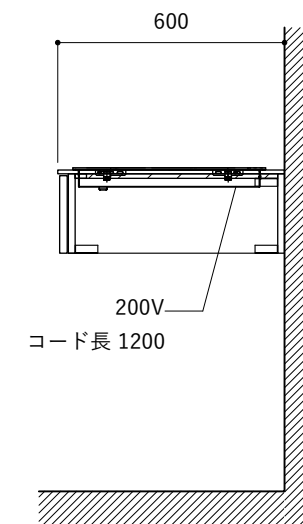

### 天板開口寸法図

開口：Eタイプ

No.	名称	仕様
1	天板	人工大理石 ホワイト T10
2	シンク	ステンレスシンク
3	面材	低圧メラミン化粧板 ホワイト
4	内部キャビネット	低圧メラミン化粧板 ホワイト

No.	名称	仕様
1	水栓	WEBページをご参照ください
2	コンロ	WEBページをご参照ください

※オプションキャビネットは別売りです。  
 ※オプションキャビネットをする際は配管を図面に示している範囲内で立ち上げてください。  
 ※オプションキャビネットをする際はキッチン高さ850mmを推奨します。  
 ※トラップ以降の配管は付属していません。別途ご用意ください。  
 ※コンロ横に袖壁を設ける場合は壁を不燃材で仕上げるか、防熱板を使用してください。