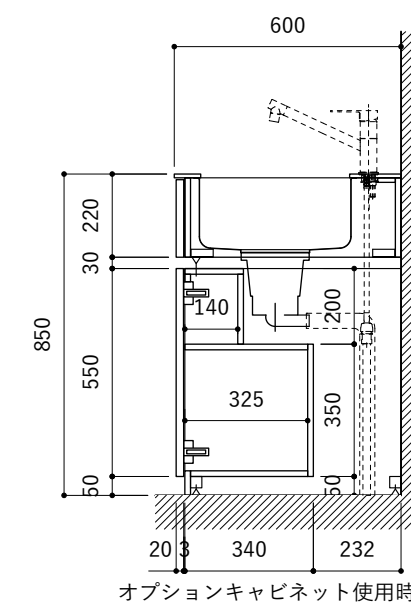

シンク断面

コンロ断面

天板開口寸法図

No.	名称	仕様
1	天板	人工大理石 ホワイト T10
2	シンク	ステンレスシンク
3	面材	低圧メラミン化粧板 ホワイト
4	内部キャビネット	低圧メラミン化粧板 ホワイト

No.	名称	仕様
1	水栓	WEBページをご参照ください
2	コンロ	WEBページをご参照ください

※オプションキャビネットは別売りです。  
 ※オプションキャビネットをする際は配管を図面に示している範囲内で立ち上げてください。  
 ※オプションキャビネットをする際はキッチン高さ850mmを推奨します。  
 ※トラップ以降の配管は付属していません。別途ご用意ください。  
 ※コンロ横に袖壁を設ける場合は壁を不燃材で仕上げるか、防熱板を使用してください。

No.	名称	仕様
1	天板	人工大理石 ホワイト T10
2	シンク	ステンレスシンク
3	面材	低圧メラミン化粧板 ホワイト
4	内部キャビネット	低圧メラミン化粧板 ホワイト

No.	名称	仕様
1	水栓	WEBページをご参照ください
2	コンロ	WEBページをご参照ください

※オプションキャビネットは別売りです。  
 ※オプションキャビネットをする際は配管を図面に示している範囲内で立ち上げてください。  
 ※オプションキャビネットをする際はキッチン高さ850mmを推奨します。  
 ※トラップ以降の配管は付属していません。別途ご用意ください。  
 ※コンロ横に袖壁を設ける場合は壁を不燃材で仕上げるか、防熱板を使用してください。

### 天板開口寸法図

開口：Aタイプ

No.	名称	仕様
1	天板	人工大理石 ホワイト T10
2	シンク	ステンレスシンク
3	面材	低圧メラミン化粧板 ホワイト
4	内部キャビネット	低圧メラミン化粧板 ホワイト

No.	名称	仕様
1	水栓	WEBページをご参照ください
2	コンロ	WEBページをご参照ください

※オプションキャビネットは別売りです。  
 ※オプションキャビネットをする際は配管を図面に示している範囲内で立ち上げてください。  
 ※オプションキャビネットをする際はキッチン高さ850mmを推奨します。  
 ※トラップ以降の配管は付属していません。別途ご用意ください。  
 ※コンロ横に袖壁を設ける場合は壁を不燃材で仕上げるか、防熱板を使用してください。