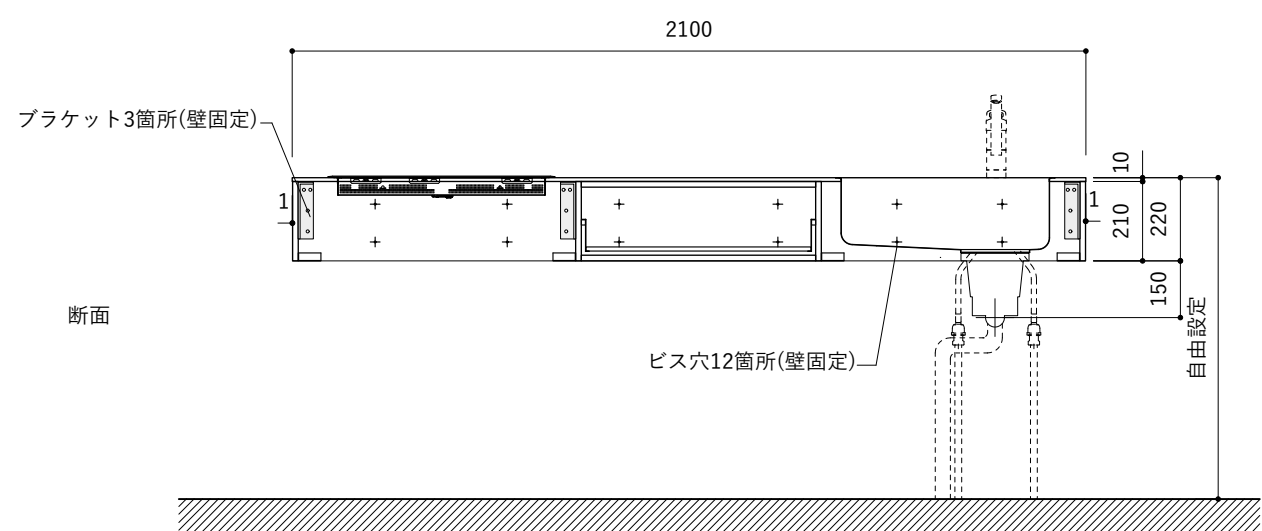

No.	名称	仕様
1	天板	人工大理石 ホワイト T10
2	シンク	ステンレスシンク
3	面材	低圧メラミン化粧板 ホワイト
4	内部キャビネット	低圧メラミン化粧板 ホワイト

No.	名称	仕様
1	水栓	WEBページをご参照ください
2	コンロ	WEBページをご参照ください

※オプションキャビネットは別売りです。
※オプションキャビネットをする際は配管を図面に示している範囲内で立ち上げてください。
※オプションキャビネットをする際はキッチン高さ850mmを推奨します。
※トラップ以降の配管は付属していません。別途ご用意ください。
※コンロ横に袖壁を設ける場合は壁を不燃材で仕上げるか、防熱板を使用してください。

天板開口寸法図

開口：Dタイプ