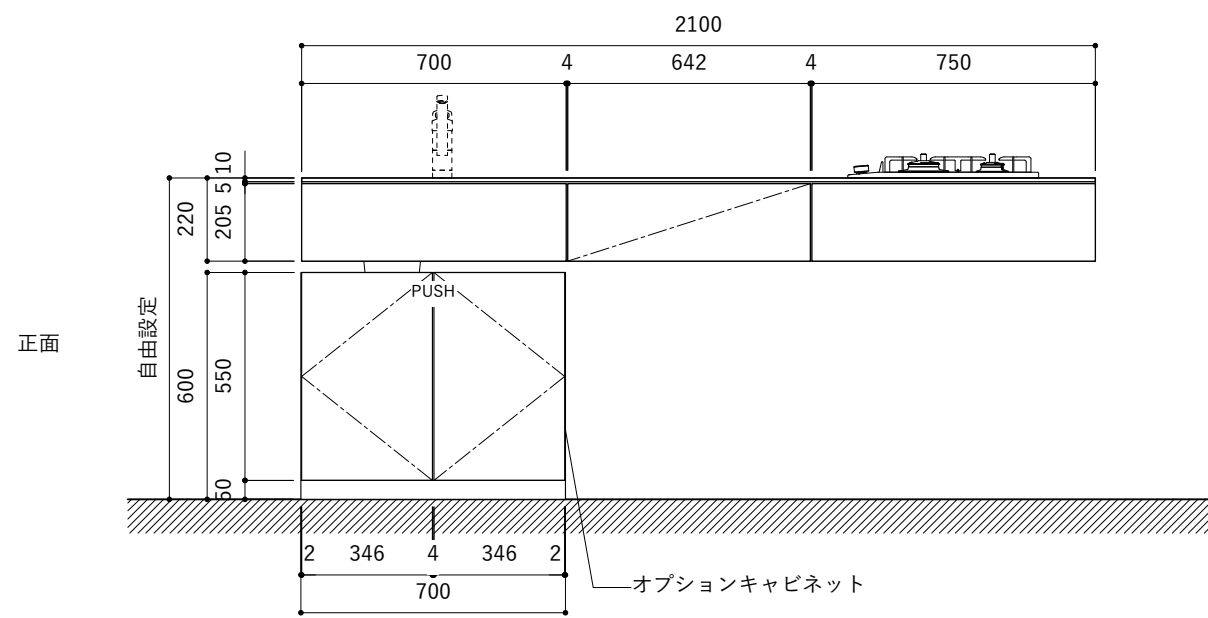

No.	名称	仕様
1	天板	人工大理石 ホワイト T10
2	シンク	ステンレスシンク
3	面材	低圧メラミン化粧板 ホワイト
4	内部キャビネット	低圧メラミン化粧板 ホワイト

No.	名称	仕様
1	水栓	WEBページをご参照ください
2	コンロ	WEBページをご参照ください

※オプションキャビネットは別売りです。
※オプションキャビネットをする際は配管を図面に示している範囲内で立ち上げてください。
※オプションキャビネットをする際はキッチン高さ850mmを推奨します。
※トラップ以降の配管は付属していません。別途ご用意ください。
※コンロ横に袖壁を設ける場合は壁を不燃材で仕上げるか、防熱板を使用してください。

シンク断面