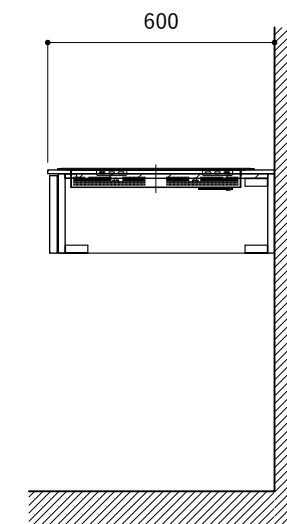

No.	名称	仕様
1	天板	人工大理石 ホワイト T10
2	シンク	ステンレスシンク
3	面材	低圧メラミン化粧板 ホワイト
4	内部キャビネット	低圧メラミン化粧板 ホワイト

No.	名称	仕様
1	水栓	WEBページをご参照ください
2	コンロ	WEBページをご参照ください

※オプションキャビネットは別売りです。
※オプションキャビネットをする際は配管を図面に示している範囲内で立ち上げてください。
※オプションキャビネットをする際はキッチン高さ850mmを推奨します。
※トラップ以降の配管は付属していません。別途ご用意ください。
※コンロ横に袖壁を設ける場合は壁を不燃材で仕上げるか、防熱板を使用してください。

コンロ断面

天板開口寸法図

開口：Dタイプ