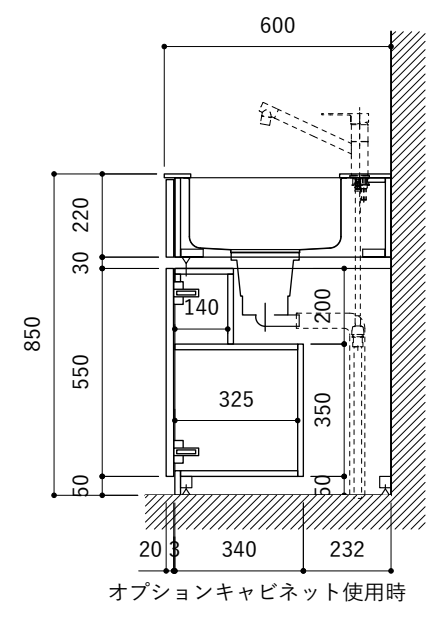

シンク断面

コンロ断面

オプションキャビネット使用時

天板開口寸法図

開口：Dタイプ

No.	名称	仕様
1	天板	人工大理石 ホワイト T10
2	シンク	ステンレスシンク
3	面材	低圧メラミン化粧板 ホワイト
4	内部キャビネット	低圧メラミン化粧板 ホワイト

No.	名称	仕様
1	水栓	WEBページをご参照ください
2	コンロ	WEBページをご参照ください

※オプションキャビネットは別売りです。  
 ※オプションキャビネットをする際は配管を図面に示している範囲内で立ち上げてください。  
 ※オプションキャビネットをする際はキッチン高さ850mmを推奨します。  
 ※トラップ以降の配管は付属していません。別途ご用意ください。  
 ※コンロ横に袖壁を設ける場合は壁を不燃材で仕上げるか、防熱板を使用してください。