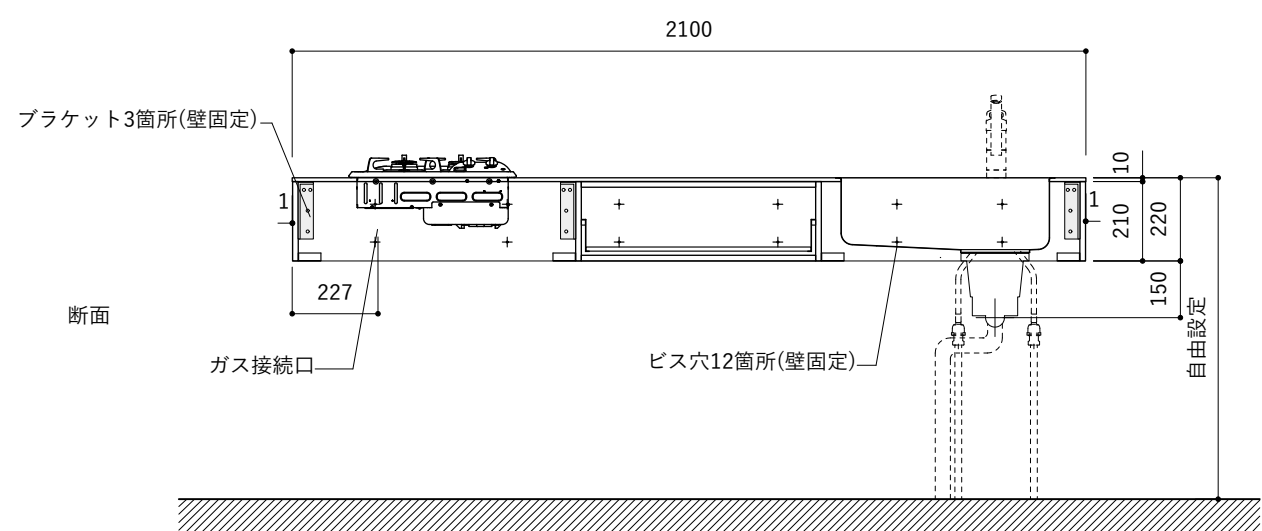

### 天板開口寸法図

開口：Aタイプ

No.	名称	仕様
1	天板	人工大理石 ホワイト T10
2	シンク	ステンレスシンク
3	面材	低圧メラミン化粧板 ホワイト
4	内部キャビネット	低圧メラミン化粧板 ホワイト

No.	名称	仕様
1	水栓	WEBページをご参照ください
2	コンロ	WEBページをご参照ください

※オプションキャビネットは別売りです。  
 ※オプションキャビネットをする際は配管を図面に示している範囲内で立ち上げてください。  
 ※オプションキャビネットをする際はキッチン高さ850mmを推奨します。  
 ※トラップ以降の配管は付属していません。別途ご用意ください。  
 ※コンロ横に袖壁を設ける場合は壁を不燃材で仕上げるか、防熱板を使用してください。