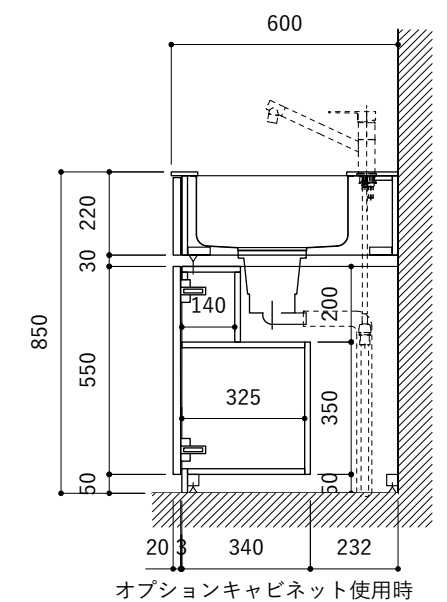

### 天板開口寸法図

開口：Dタイプ

No.	名称	仕様
1	天板	人工大理石 ホワイト T10
2	シンク	ステンレスシンク
3	面材	低圧メラミン化粧板 ホワイト
4	内部キャビネット	低圧メラミン化粧板 ホワイト

No.	名称	仕様
1	水栓	WEBページをご参照ください
2	コンロ	WEBページをご参照ください

※オプションキャビネットは別売りです。  
 ※オプションキャビネットをする際は配管を図面に示している範囲内で立ち上げてください。  
 ※オプションキャビネットをする際はキッチン高さ850mmを推奨します。  
 ※トラップ以降の配管は付属していません。別途ご用意ください。  
 ※コンロ横に袖壁を設ける場合は壁を不燃材で仕上げるか、防熱板を使用してください。