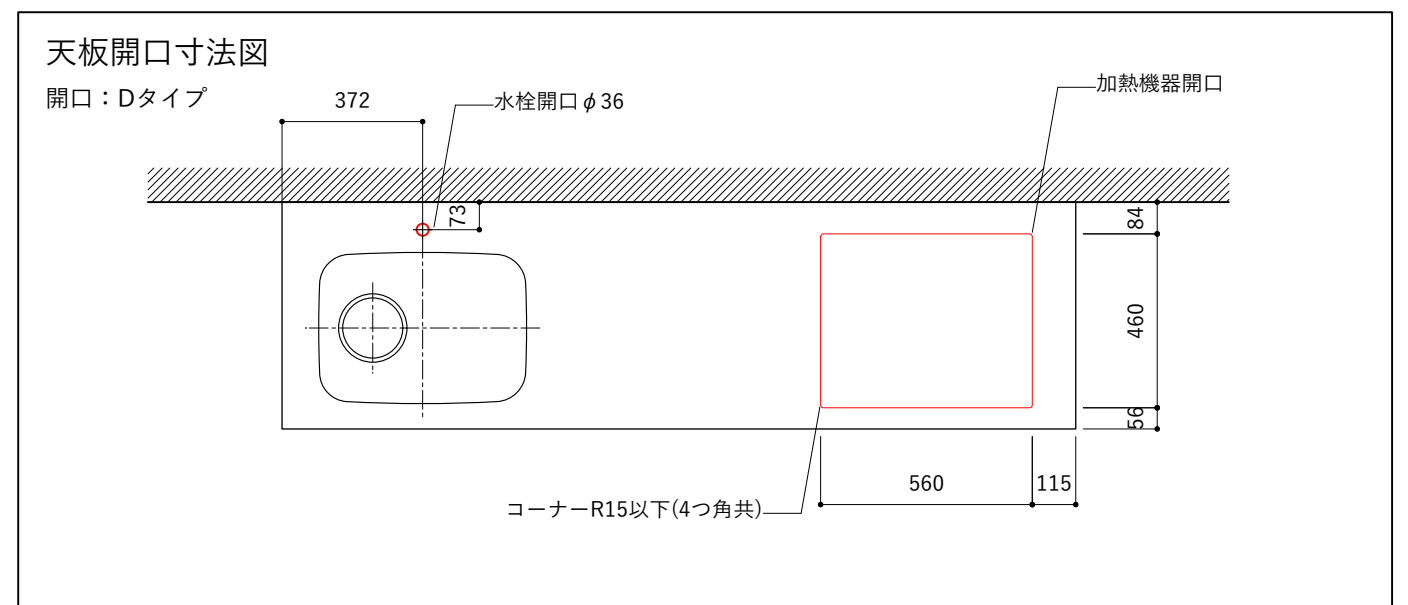

### 天板開口寸法図

開口：Dタイプ

No.	名称	仕様
1	天板	人工大理石 ホワイト T10
2	シンク	ステンレスシンク
3	面材	低圧メラミン化粧板 ホワイト
4	内部キャビネット	低圧メラミン化粧板 ホワイト

No.	名称	仕様
1	水栓	WEBページをご参照ください
2	コンロ	WEBページをご参照ください

※オプションキャビネットは別売りです。  
 ※オプションキャビネットをする際は配管を図面に示している範囲内で立ち上げてください。  
 ※オプションキャビネットをする際はキッチン高さ850mmを推奨します。  
 ※トラップ以降の配管は付属していません。別途ご用意ください。  
 ※コンロ横に袖壁を設ける場合は壁を不燃材で仕上げるか、防熱板を使用してください。