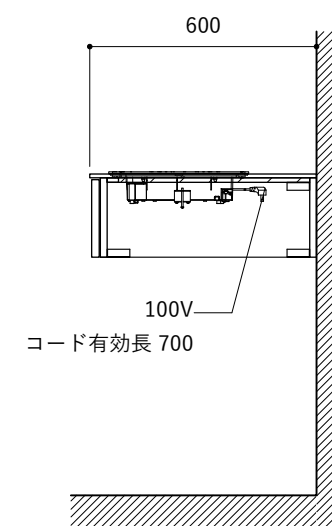

### 天板開口寸法図

開口：Eタイプ

No.	名称	仕様
1	天板	人工大理石 ホワイト T10
2	シンク	ステンレスシンク
3	面材	低圧メラミン化粧板 ホワイト
4	内部キャビネット	低圧メラミン化粧板 ホワイト

No.	名称	仕様
1	水栓	WEBページをご参照ください
2	コンロ	WEBページをご参照ください

※オプションキャビネットは別売りです。  
 ※オプションキャビネットをする際は配管を図面に示している範囲内で立ち上げてください。  
 ※オプションキャビネットをする際はキッチン高さ850mmを推奨します。  
 ※トラップ以降の配管は付属していません。別途ご用意ください。  
 ※コンロ横に袖壁を設ける場合は壁を不燃材で仕上げるか、防熱板を使用してください。

### 天板開口寸法図

開口：Fタイプ

No.	名称	仕様
1	天板	人工大理石 ホワイト T10
2	シンク	ステンレスシンク
3	面材	低圧メラミン化粧板 ホワイト
4	内部キャビネット	低圧メラミン化粧板 ホワイト

No.	名称	仕様
1	水栓	WEBページをご参照ください
2	コンロ	WEBページをご参照ください

※オプションキャビネットは別売りです。  
 ※オプションキャビネットをする際は配管を図面に示している範囲内で立ち上げてください。  
 ※オプションキャビネットをする際はキッチン高さ850mmを推奨します。  
 ※トラップ以降の配管は付属していません。別途ご用意ください。  
 ※コンロ横に袖壁を設ける場合は壁を不燃材で仕上げるか、防熱板を使用してください。