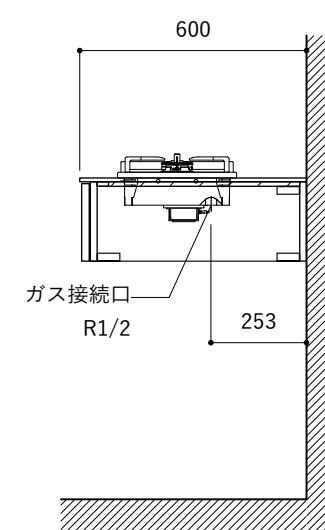

シンク断面

コンロ断面

### 天板開口寸法図

開口：Eタイプ

No.	名称	仕様
1	天板	人工大理石 ホワイト T10
2	シンク	ステンレスシンク
3	面材	低圧メラミン化粧板 ホワイト
4	内部キャビネット	低圧メラミン化粧板 ホワイト

No.	名称	仕様
1	水栓	WEBページをご参照ください
2	コンロ	WEBページをご参照ください

※オプションキャビネットは別売りです。  
 ※オプションキャビネットをする際は配管を図面に示している範囲内で立ち上げてください。  
 ※オプションキャビネットをする際はキッチン高さ850mmを推奨します。  
 ※トラップ以降の配管は付属していません。別途ご用意ください。  
 ※コンロ横に袖壁を設ける場合は壁を不燃材で仕上げるか、防熱板を使用してください。