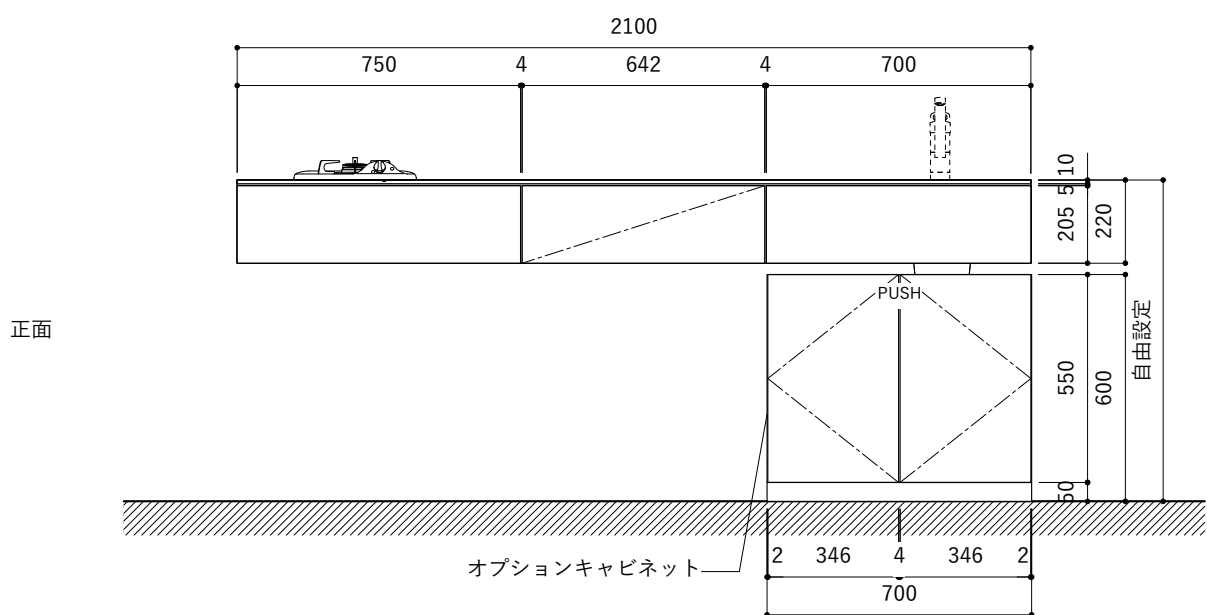

No.	名称	仕様
1	天板	人工大理石 ホワイト T10
2	シンク	ステンレスシンク
3	面材	低圧メラミン化粧板 ホワイト
4	内部キャビネット	低圧メラミン化粧板 ホワイト

No.	名称	仕様
1	水栓	WEBページをご参照ください
2	コンロ	WEBページをご参照ください

※オプションキャビネットは別売りです。
※オプションキャビネットをする際は配管を図面に示している範囲内で立ち上げてください。
※オプションキャビネットをする際はキッチン高さ850mmを推奨します。
※トラップ以降の配管は付属していません。別途ご用意ください。
※コンロ横に袖壁を設ける場合は壁を不燃材で仕上げるか、防熱板を使用してください。