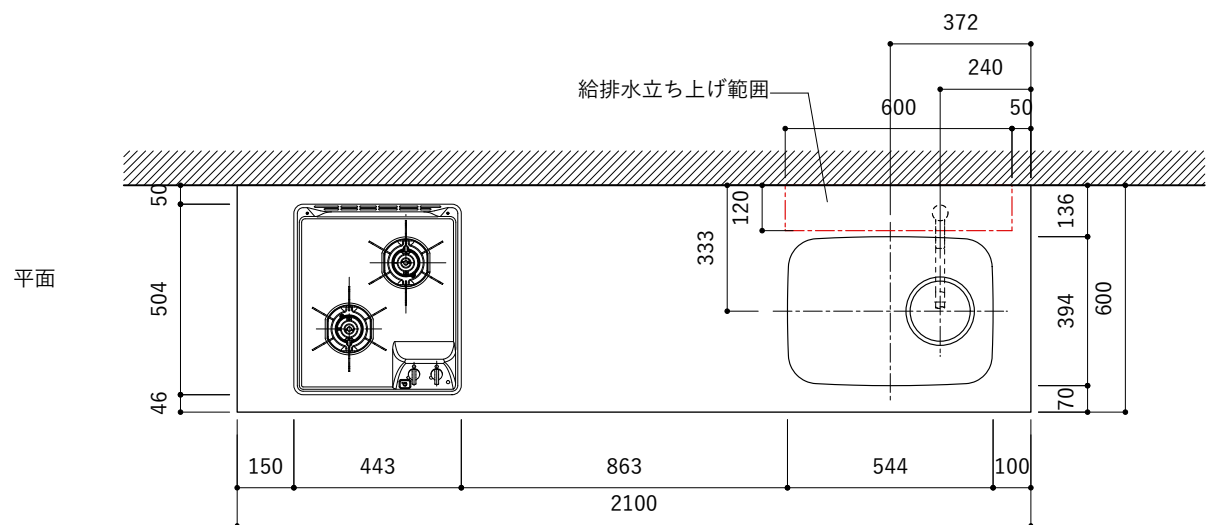

シンク断面

コンロ断面

天板開口寸法図

No.	名称	仕様
1	天板	人工大理石 ホワイト T10
2	シンク	ステンレスシンク
3	面材	低圧メラミン化粧板 ホワイト
4	内部キャビネット	低圧メラミン化粧板 ホワイト

No.	名称	仕様
1	水栓	WEBページをご参照ください
2	コンロ	WEBページをご参照ください

※オプションキャビネットは別売りです。  
 ※オプションキャビネットをする際は配管を図面に示している範囲内で立ち上げてください。  
 ※オプションキャビネットをする際はキッチン高さ850mmを推奨します。  
 ※トラップ以降の配管は付属していません。別途ご用意ください。  
 ※コンロ横に袖壁を設ける場合は壁を不燃材で仕上げるか、防熱板を使用してください。

No.	名称	仕様
1	天板	人工大理石 ホワイト T10
2	シンク	ステンレスシンク
3	面材	低圧メラミン化粧板 ホワイト
4	内部キャビネット	低圧メラミン化粧板 ホワイト

No.	名称	仕様
1	水栓	WEBページをご参照ください
2	コンロ	WEBページをご参照ください

※オプションキャビネットは別売りです。  
 ※オプションキャビネットをする際は配管を図面に示している範囲内で立ち上げてください。  
 ※オプションキャビネットをする際はキッチン高さ850mmを推奨します。  
 ※トラップ以降の配管は付属していません。別途ご用意ください。  
 ※コンロ横に袖壁を設ける場合は壁を不燃材で仕上げるか、防熱板を使用してください。

### 天板開口寸法図

開口：Aタイプ

No.	名称	仕様
1	天板	人工大理石 ホワイト T10
2	シンク	ステンレスシンク
3	面材	低圧メラミン化粧板 ホワイト
4	内部キャビネット	低圧メラミン化粧板 ホワイト

No.	名称	仕様
1	水栓	WEBページをご参照ください
2	コンロ	WEBページをご参照ください

※オプションキャビネットは別売りです。  
 ※オプションキャビネットをする際は配管を図面に示している範囲内で立ち上げてください。  
 ※オプションキャビネットをする際はキッチン高さ850mmを推奨します。  
 ※トラップ以降の配管は付属していません。別途ご用意ください。  
 ※コンロ横に袖壁を設ける場合は壁を不燃材で仕上げるか、防熱板を使用してください。