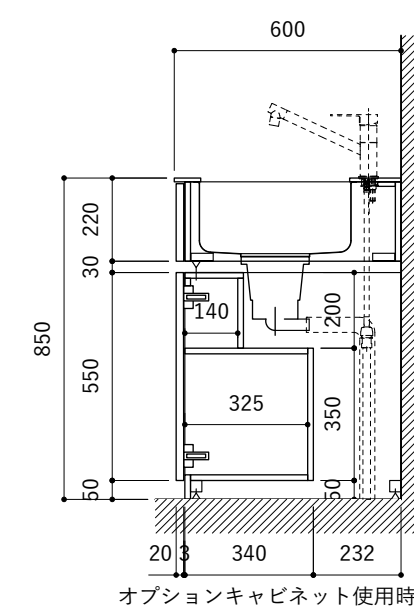

No.	名称	仕様
1	天板	人工大理石 ホワイト T10
2	シンク	ステンレスシンク
3	面材	低圧メラミン化粧板 ホワイト
4	内部キャビネット	低圧メラミン化粧板 ホワイト

No.	名称	仕様
1	水栓	WEBページをご参照ください
2	コンロ	なし

※オプションキャビネットは別売りです。  
 ※オプションキャビネットをする際は配管を図面に示している範囲内で立ち上げてください。  
 ※オプションキャビネットをする際はキッチン高さ850mmを推奨します。  
 ※トラップ以降の配管は付属していません。別途ご用意ください。  
 ※コンロ横に袖壁を設ける場合は壁を不燃材で仕上げるか、防熱板を使用してください。

シンク断面

コンロ断面

天板開口寸法図

No.	名称	仕様
1	天板	人工大理石 ホワイト T10
2	シンク	ステンレスシンク
3	面材	低圧メラミン化粧板 ホワイト
4	内部キャビネット	低圧メラミン化粧板 ホワイト

No.	名称	仕様
1	水栓	WEBページをご参照ください
2	コンロ	WEBページをご参照ください

※オプションキャビネットは別売りです。  
 ※オプションキャビネットをする際は配管を図面に示している範囲内で立ち上げてください。  
 ※オプションキャビネットをする際はキッチン高さ850mmを推奨します。  
 ※トラップ以降の配管は付属していません。別途ご用意ください。  
 ※コンロ横に袖壁を設ける場合は壁を不燃材で仕上げるか、防熱板を使用してください。