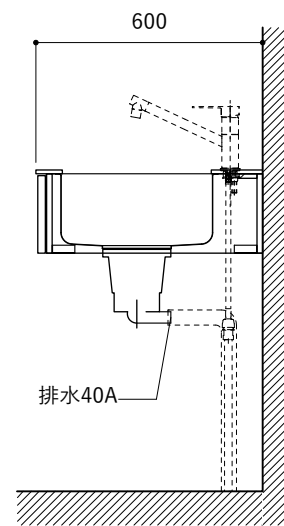

No.	名称	仕様
1	天板	人工大理石 ホワイト T10
2	シンク	ステンレスシンク
3	面材	低圧メラミン化粧板 ホワイト
4	内部キャビネット	低圧メラミン化粧板 ホワイト

No.	名称	仕様
1	水栓	WEBページをご参照ください
2	コンロ	WEBページをご参照ください

※オプションキャビネットは別売りです。
※オプションキャビネットをする際は配管を図面に示している範囲内で立ち上げてください。
※オプションキャビネットをする際はキッチン高さ850mmを推奨します。
※トラップ以降の配管は付属していません。別途ご用意ください。
※コンロ横に袖壁を設ける場合は壁を不燃材で仕上げるか、防熱板を使用してください。

シンク断面