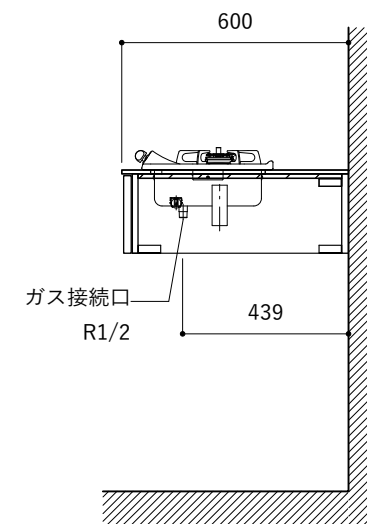

シンク断面

コンロ断面

天板開口寸法図

No.	名称	仕様
1	天板	人工大理石 ホワイト T10
2	シンク	ステンレスシンク
3	面材	低圧メラミン化粧板 ホワイト
4	内部キャビネット	低圧メラミン化粧板 ホワイト

No.	名称	仕様
1	水栓	WEBページをご参照ください
2	コンロ	WEBページをご参照ください

※オプションキャビネットは別売りです。  
 ※オプションキャビネットをする際は配管を図面に示している範囲内で立ち上げてください。  
 ※オプションキャビネットをする際はキッチン高さ850mmを推奨します。  
 ※トラップ以降の配管は付属していません。別途ご用意ください。  
 ※コンロ横に袖壁を設ける場合は壁を不燃材で仕上げるか、防熱板を使用してください。