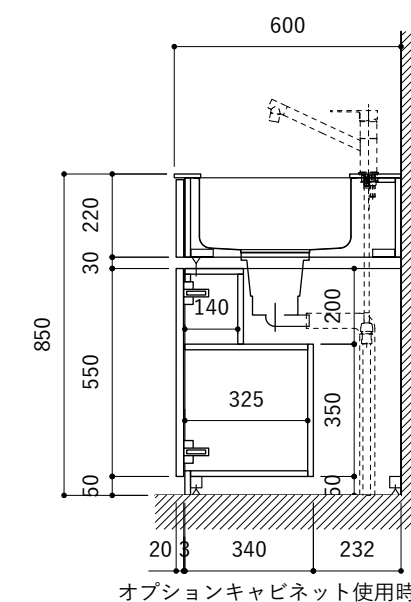

### 天板開口寸法図

開口：Eタイプ

No.	名称	仕様
1	天板	人工大理石 ホワイト T10
2	シンク	ステンレスシンク
3	面材	低圧メラミン化粧板 ホワイト
4	内部キャビネット	低圧メラミン化粧板 ホワイト

No.	名称	仕様
1	水栓	WEBページをご参照ください
2	コンロ	WEBページをご参照ください

※オプションキャビネットは別売りです。  
 ※オプションキャビネットをする際は配管を図面に示している範囲内で立ち上げてください。  
 ※オプションキャビネットをする際はキッチン高さ850mmを推奨します。  
 ※トラップ以降の配管は付属していません。別途ご用意ください。  
 ※コンロ横に袖壁を設ける場合は壁を不燃材で仕上げるか、防熱板を使用してください。

### 天板開口寸法図

開口：Fタイプ

No.	名称	仕様
1	天板	人工大理石 ホワイト T10
2	シンク	ステンレスシンク
3	面材	低圧メラミン化粧板 ホワイト
4	内部キャビネット	低圧メラミン化粧板 ホワイト

No.	名称	仕様
1	水栓	WEBページをご参照ください
2	コンロ	WEBページをご参照ください

※オプションキャビネットは別売りです。  
 ※オプションキャビネットをする際は配管を図面に示している範囲内で立ち上げてください。  
 ※オプションキャビネットをする際はキッチン高さ850mmを推奨します。  
 ※トラップ以降の配管は付属していません。別途ご用意ください。  
 ※コンロ横に袖壁を設ける場合は壁を不燃材で仕上げるか、防熱板を使用してください。