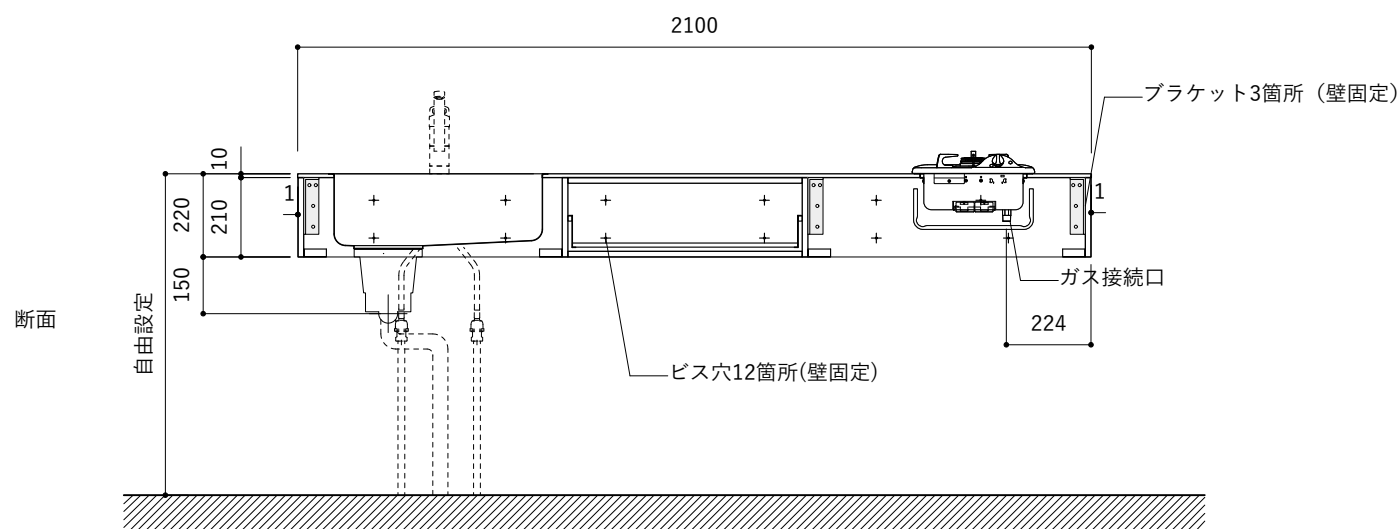

シンク断面

コンロ断面

天板開口寸法図

No.	名称	仕様
1	天板	人工大理石 ホワイト T10
2	シンク	ステンレスシンク
3	面材	低圧メラミン化粧板 ホワイト
4	内部キャビネット	低圧メラミン化粧板 ホワイト

No.	名称	仕様
1	水栓	WEBページをご参照ください
2	コンロ	WEBページをご参照ください

※オプションキャビネットは別売りです。  
 ※オプションキャビネットをする際は配管を図面に示している範囲内で立ち上げてください。  
 ※オプションキャビネットをする際はキッチン高さ850mmを推奨します。  
 ※トラップ以降の配管は付属していません。別途ご用意ください。  
 ※コンロ横に袖壁を設ける場合は壁を不燃材で仕上げるか、防熱板を使用してください。