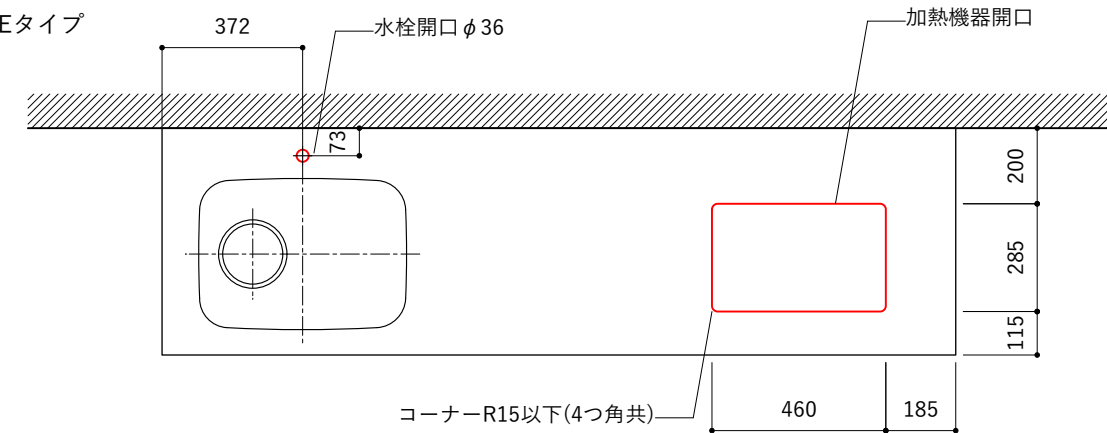

シンク断面

コンロ断面

### 天板開口寸法図

開口：Eタイプ

No.	名称	仕様
1	天板	人工大理石 ホワイト T10
2	シンク	ステンレスシンク
3	面材	低圧メラミン化粧板 ホワイト
4	内部キャビネット	低圧メラミン化粧板 ホワイト

No.	名称	仕様
1	水栓	WEBページをご参照ください
2	コンロ	WEBページをご参照ください

※オプションキャビネットは別売りです。  
 ※オプションキャビネットをする際は配管を図面に示している範囲内で立ち上げてください。  
 ※オプションキャビネットをする際はキッチン高さ850mmを推奨します。  
 ※トラップ以降の配管は付属していません。別途ご用意ください。  
 ※コンロ横に袖壁を設ける場合は壁を不燃材で仕上げるか、防熱板を使用してください。