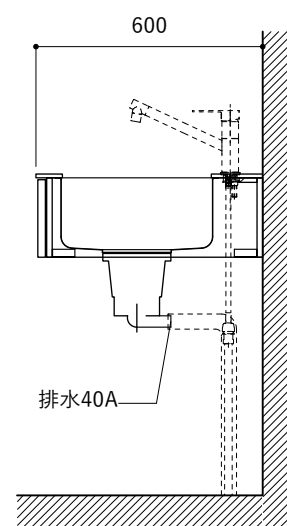

No.	名称	仕様
1	天板	人工大理石 ホワイト T10
2	シンク	ステンレスシンク
3	面材	低圧メラミン化粧板 ホワイト
4	内部キャビネット	低圧メラミン化粧板 ホワイト

No.	名称	仕様
1	水栓	WEBページをご参照ください
2	コンロ	WEBページをご参照ください

※オプションキャビネットは別売りです。
※オプションキャビネットをする際は配管を図面に示している範囲内で立ち上げてください。
※オプションキャビネットをする際はキッチン高さ850mmを推奨します。
※トラップ以降の配管は付属していません。別途ご用意ください。
※コンロ横に袖壁を設ける場合は壁を不燃材で仕上げるか、防熱板を使用してください。