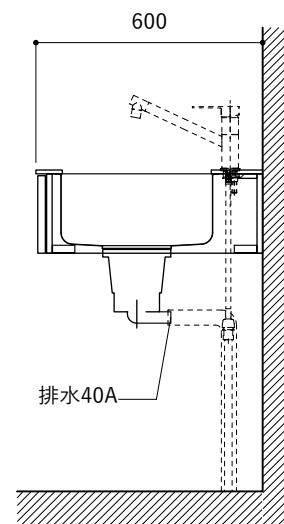

シンク断面

コンロ断面

天板開口寸法図

No.	名称	仕様
1	天板	人工大理石 ホワイト T10
2	シンク	ステンレスシンク
3	面材	低圧メラミン化粧板 ホワイト
4	内部キャビネット	低圧メラミン化粧板 ホワイト

No.	名称	仕様
1	水栓	WEBページをご参照ください
2	コンロ	WEBページをご参照ください

※オプションキャビネットは別売りです。  
 ※オプションキャビネットをする際は配管を図面に示している範囲内で立ち上げてください。  
 ※オプションキャビネットをする際はキッチン高さ850mmを推奨します。  
 ※トラップ以降の配管は付属していません。別途ご用意ください。  
 ※コンロ横に袖壁を設ける場合は壁を不燃材で仕上げるか、防熱板を使用してください。