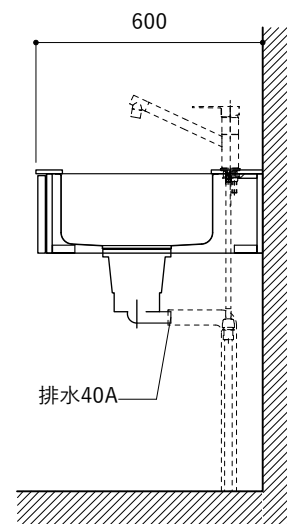

No.	名称	仕様
1	天板	人工大理石 ホワイト T10
2	シンク	ステンレスシンク
3	面材	低圧メラミン化粧板 ホワイト
4	内部キャビネット	低圧メラミン化粧板 ホワイト

No.	名称	仕様
1	水栓	WEBページをご参照ください
2	コンロ	WEBページをご参照ください

※オプションキャビネットは別売りです。
※オプションキャビネットをする際は配管を図面に示している範囲内で立ち上げてください。
※オプションキャビネットをする際はキッチン高さ850mmを推奨します。
※トラップ以降の配管は付属していません。別途ご用意ください。
※コンロ横に袖壁を設ける場合は壁を不燃材で仕上げるか、防熱板を使用してください。

シンク断面