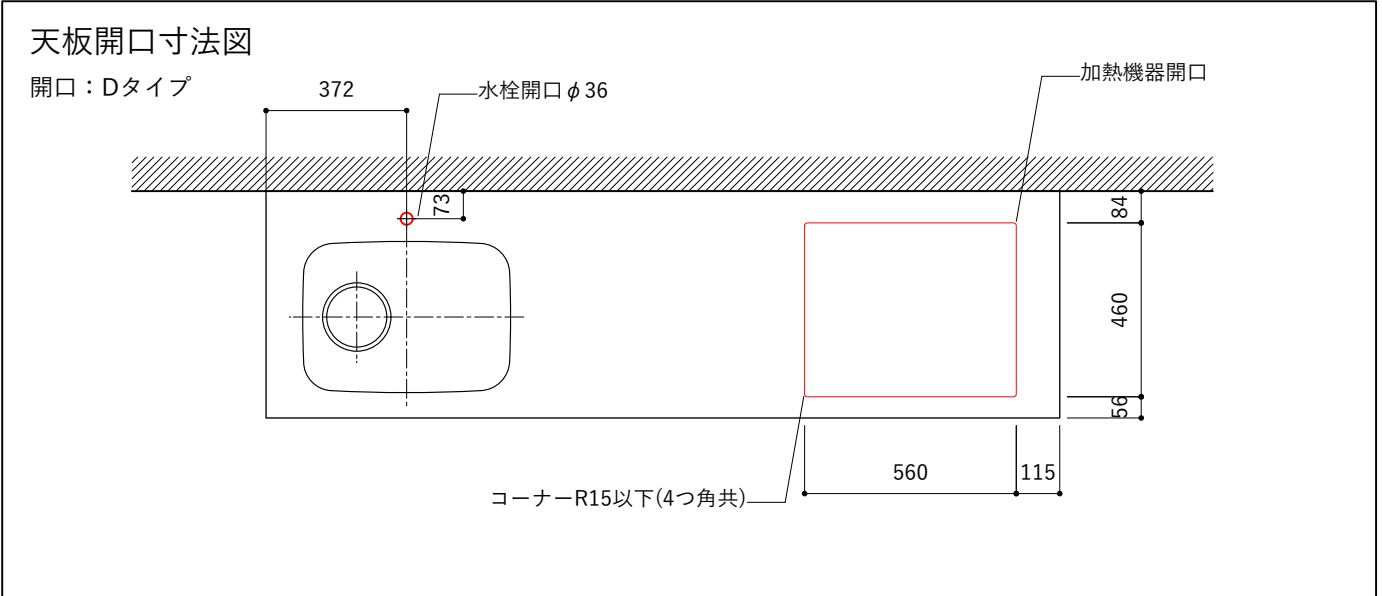

シンク断面

コンロ断面

オプションキャビネット使用時

天板開口寸法図

開口：Dタイプ

No.	名称	仕様
1	天板	人工大理石 ホワイト T10
2	シンク	ステンレスシンク
3	面材	低圧メラミン化粧板 ホワイト
4	内部キャビネット	低圧メラミン化粧板 ホワイト

No.	名称	仕様
1	水栓	WEBページをご参照ください
2	コンロ	WEBページをご参照ください

※オプションキャビネットは別売りです。  
 ※オプションキャビネットをする際は配管を図面に示している範囲内で立ち上げてください。  
 ※オプションキャビネットをする際はキッチン高さ850mmを推奨します。  
 ※トラップ以降の配管は付属していません。別途ご用意ください。  
 ※コンロ横に袖壁を設ける場合は壁を不燃材で仕上げるか、防熱板を使用してください。