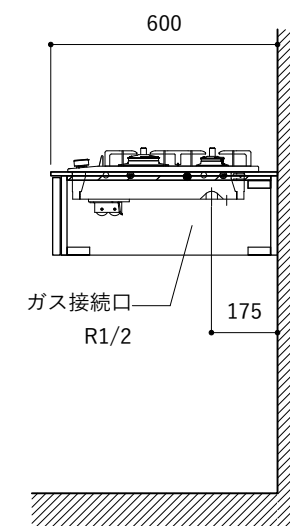

### 天板開口寸法図

開口：Dタイプ

No.	名称	仕様
1	天板	人工大理石 ホワイト T10
2	シンク	ステンレスシンク
3	面材	低圧メラミン化粧板 ホワイト
4	内部キャビネット	低圧メラミン化粧板 ホワイト

No.	名称	仕様
1	水栓	WEBページをご参照ください
2	コンロ	WEBページをご参照ください

※オプションキャビネットは別売りです。  
 ※オプションキャビネットをする際は配管を図面に示している範囲内で立ち上げてください。  
 ※オプションキャビネットをする際はキッチン高さ850mmを推奨します。  
 ※トラップ以降の配管は付属していません。別途ご用意ください。  
 ※コンロ横に袖壁を設ける場合は壁を不燃材で仕上げるか、防熱板を使用してください。