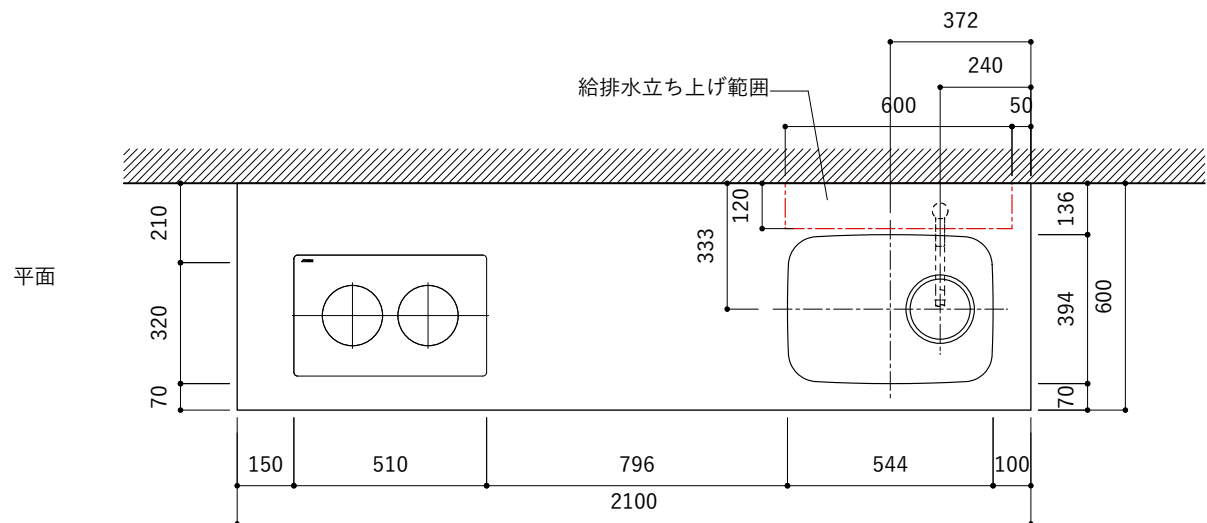

No.	名称	仕様
1	天板	人工大理石 ホワイト T10
2	シンク	ステンレスシンク
3	面材	低圧メラミン化粧板 ホワイト
4	内部キャビネット	低圧メラミン化粧板 ホワイト

No.	名称	仕様
1	水栓	WEBページをご参照ください
2	コンロ	WEBページをご参照ください

※オプションキャビネットは別売りです。
※オプションキャビネットをする際は配管を図面に示している範囲内で立ち上げてください。
※オプションキャビネットをする際はキッチン高さ850mmを推奨します。
※トラップ以降の配管は付属していません。別途ご用意ください。
※コンロ横に袖壁を設ける場合は壁を不燃材で仕上げるか、防熱板を使用してください。