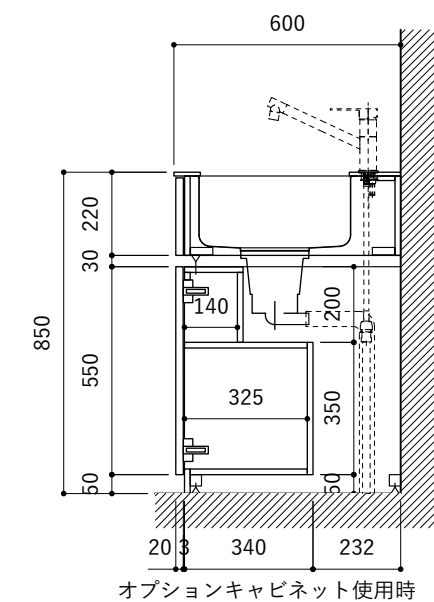

### 天板開口寸法図

開口：Aタイプ

No.	名称	仕様
1	天板	人工大理石 ホワイト T10
2	シンク	ステンレスシンク
3	面材	低圧メラミン化粧板 ホワイト
4	内部キャビネット	低圧メラミン化粧板 ホワイト

No.	名称	仕様
1	水栓	WEBページをご参照ください
2	コンロ	WEBページをご参照ください

※オプションキャビネットは別売りです。  
 ※オプションキャビネットをする際は配管を図面に示している範囲内で立ち上げてください。  
 ※オプションキャビネットをする際はキッチン高さ850mmを推奨します。  
 ※トラップ以降の配管は付属していません。別途ご用意ください。  
 ※コンロ横に袖壁を設ける場合は壁を不燃材で仕上げるか、防熱板を使用してください。

### 天板開口寸法図

開口：Bタイプ

No.	名称	仕様
1	天板	人工大理石 ホワイト T10
2	シンク	ステンレスシンク
3	面材	低圧メラミン化粧板 ホワイト
4	内部キャビネット	低圧メラミン化粧板 ホワイト

No.	名称	仕様
1	水栓	WEBページをご参照ください
2	コンロ	WEBページをご参照ください

※オプションキャビネットは別売りです。  
 ※オプションキャビネットをする際は配管を図面に示している範囲内で立ち上げてください。  
 ※オプションキャビネットをする際はキッチン高さ850mmを推奨します。  
 ※トラップ以降の配管は付属していません。別途ご用意ください。  
 ※コンロ横に袖壁を設ける場合は壁を不燃材で仕上げるか、防熱板を使用してください。

No.	名称	仕様
1	天板	人工大理石 ホワイト T10
2	シンク	ステンレスシンク
3	面材	低圧メラミン化粧板 ホワイト
4	内部キャビネット	低圧メラミン化粧板 ホワイト

No.	名称	仕様
1	水栓	WEBページをご参照ください
2	コンロ	WEBページをご参照ください

※オプションキャビネットは別売りです。  
 ※オプションキャビネットをする際は配管を図面に示している範囲内で立ち上げてください。  
 ※オプションキャビネットをする際はキッチン高さ850mmを推奨します。  
 ※トラップ以降の配管は付属していません。別途ご用意ください。  
 ※コンロ横に袖壁を設ける場合は壁を不燃材で仕上げるか、防熱板を使用してください。