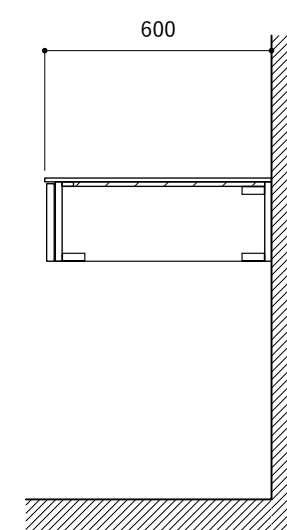

No.	名称	仕様
1	天板	人工大理石 ホワイト T10
2	シンク	ステンレスシンク
3	面材	低圧メラミン化粧板 ホワイト
4	内部キャビネット	低圧メラミン化粧板 ホワイト

No.	名称	仕様
1	水栓	WEBページをご参照ください
2	コンロ	なし

※オプションキャビネットは別売りです。  
 ※オプションキャビネットをする際は配管を図面に示している範囲内で立ち上げてください。  
 ※オプションキャビネットをする際はキッチン高さ850mmを推奨します。  
 ※トラップ以降の配管は付属していません。別途ご用意ください。  
 ※コンロ横に袖壁を設ける場合は壁を不燃材で仕上げるか、防熱板を使用してください。

シンク断面

コンロ断面

天板開口寸法図

No.	名称	仕様
1	天板	人工大理石 ホワイト T10
2	シンク	ステンレスシンク
3	面材	低圧メラミン化粧板 ホワイト
4	内部キャビネット	低圧メラミン化粧板 ホワイト

No.	名称	仕様
1	水栓	WEBページをご参照ください
2	コンロ	WEBページをご参照ください

※オプションキャビネットは別売りです。  
 ※オプションキャビネットをする際は配管を図面に示している範囲内で立ち上げてください。  
 ※オプションキャビネットをする際はキッチン高さ850mmを推奨します。  
 ※トラップ以降の配管は付属していません。別途ご用意ください。  
 ※コンロ横に袖壁を設ける場合は壁を不燃材で仕上げるか、防熱板を使用してください。