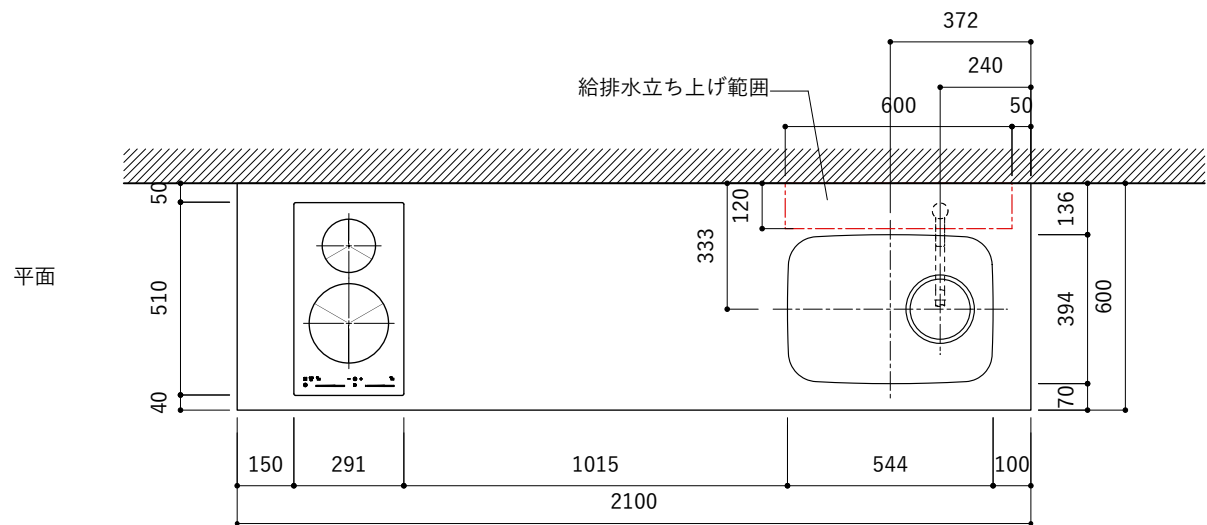

シンク断面

コンロ断面

### 天板開口寸法図

開口：Eタイプ

No.	名称	仕様
1	天板	人工大理石 ホワイト T10
2	シンク	ステンレスシンク
3	面材	低圧メラミン化粧板 ホワイト
4	内部キャビネット	低圧メラミン化粧板 ホワイト

No.	名称	仕様
1	水栓	WEBページをご参照ください
2	コンロ	WEBページをご参照ください

※オプションキャビネットは別売りです。  
 ※オプションキャビネットをする際は配管を図面に示している範囲内で立ち上げてください。  
 ※オプションキャビネットをする際はキッチン高さ850mmを推奨します。  
 ※トラップ以降の配管は付属していません。別途ご用意ください。  
 ※コンロ横に袖壁を設ける場合は壁を不燃材で仕上げるか、防熱板を使用してください。