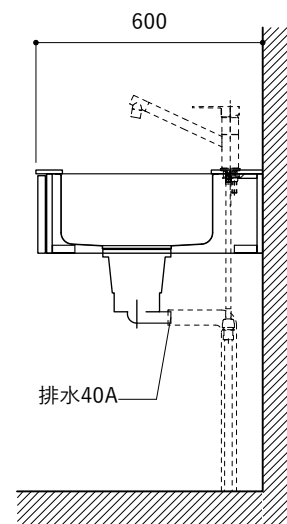

### 天板開口寸法図

開口：Eタイプ

No.	名称	仕様
1	天板	人工大理石 ホワイト T10
2	シンク	ステンレスシンク
3	面材	低圧メラミン化粧板 ホワイト
4	内部キャビネット	低圧メラミン化粧板 ホワイト

No.	名称	仕様
1	水栓	WEBページをご参照ください
2	コンロ	WEBページをご参照ください

※オプションキャビネットは別売りです。  
 ※オプションキャビネットをする際は配管を図面に示している範囲内で立ち上げてください。  
 ※オプションキャビネットをする際はキッチン高さ850mmを推奨します。  
 ※トラップ以降の配管は付属していません。別途ご用意ください。  
 ※コンロ横に袖壁を設ける場合は壁を不燃材で仕上げるか、防熱板を使用してください。

### 天板開口寸法図

開口：Fタイプ

No.	名称	仕様
1	天板	人工大理石 ホワイト T10
2	シンク	ステンレスシンク
3	面材	低圧メラミン化粧板 ホワイト
4	内部キャビネット	低圧メラミン化粧板 ホワイト

No.	名称	仕様
1	水栓	WEBページをご参照ください
2	コンロ	WEBページをご参照ください

※オプションキャビネットは別売りです。  
 ※オプションキャビネットをする際は配管を図面に示している範囲内で立ち上げてください。  
 ※オプションキャビネットをする際はキッチン高さ850mmを推奨します。  
 ※トラップ以降の配管は付属していません。別途ご用意ください。  
 ※コンロ横に袖壁を設ける場合は壁を不燃材で仕上げるか、防熱板を使用してください。