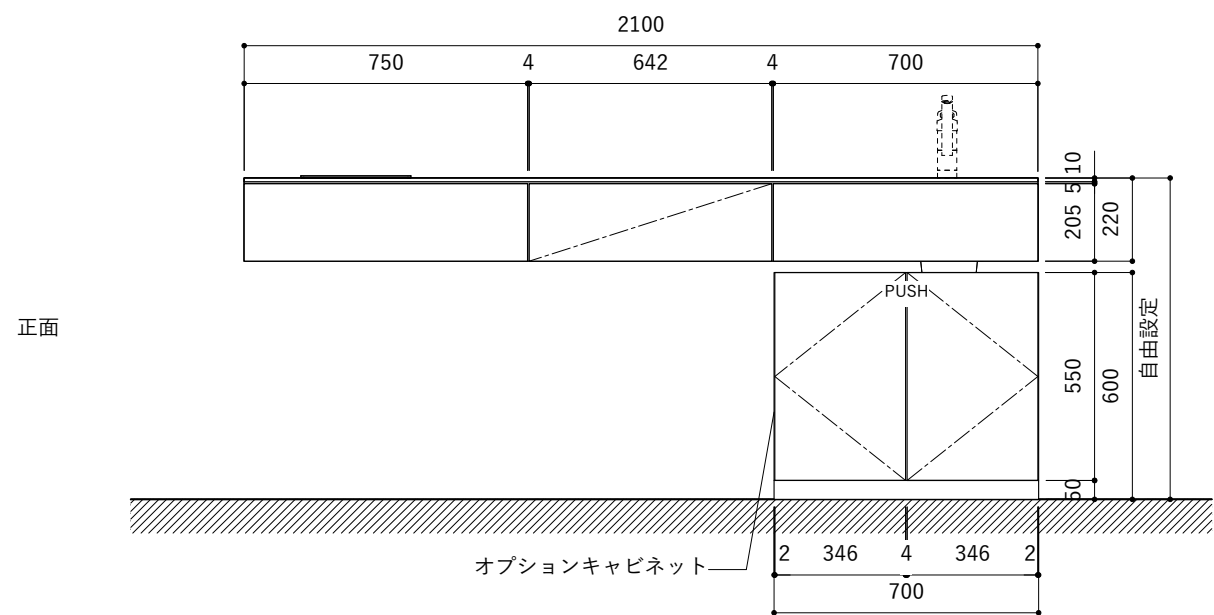

### 天板開口寸法図

開口：Eタイプ

No.	名称	仕様
1	天板	人工大理石 ホワイト T10
2	シンク	ステンレスシンク
3	面材	低圧メラミン化粧板 ホワイト
4	内部キャビネット	低圧メラミン化粧板 ホワイト

No.	名称	仕様
1	水栓	WEBページをご参照ください
2	コンロ	WEBページをご参照ください

※オプションキャビネットは別売りです。  
 ※オプションキャビネットをする際は配管を図面に示している範囲内で立ち上げてください。  
 ※オプションキャビネットをする際はキッチン高さ850mmを推奨します。  
 ※トラップ以降の配管は付属していません。別途ご用意ください。  
 ※コンロ横に袖壁を設ける場合は壁を不燃材で仕上げるか、防熱板を使用してください。