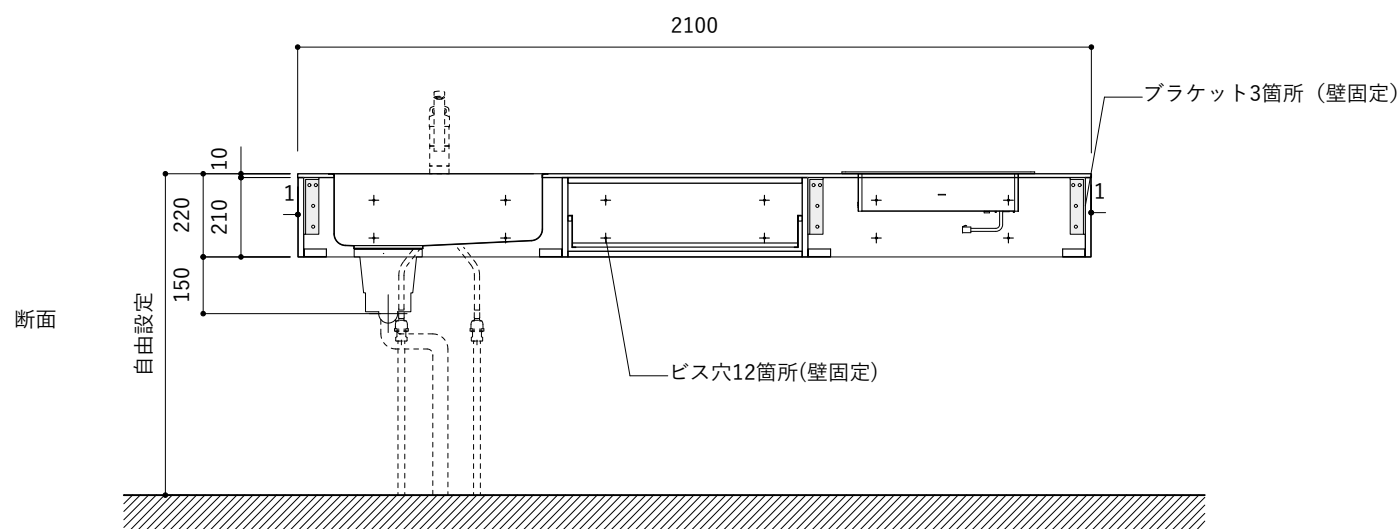

No.	名称	仕様
1	天板	人工大理石 ホワイト T10
2	シンク	ステンレスシンク
3	面材	低圧メラミン化粧板 ホワイト
4	内部キャビネット	低圧メラミン化粧板 ホワイト

No.	名称	仕様
1	水栓	WEBページをご参照ください
2	コンロ	WEBページをご参照ください

※オプションキャビネットは別売りです。
※オプションキャビネットをする際は配管を図面に示している範囲内で立ち上げてください。
※オプションキャビネットをする際はキッチン高さ850mmを推奨します。
※トラップ以降の配管は付属していません。別途ご用意ください。
※コンロ横に袖壁を設ける場合は壁を不燃材で仕上げるか、防熱板を使用してください。