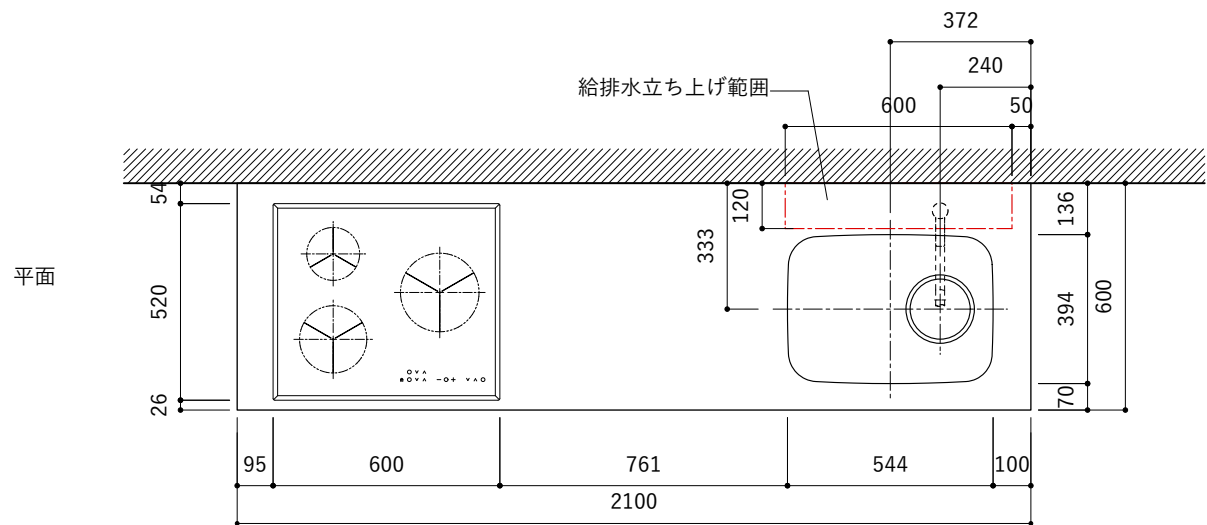

### 天板開口寸法図

開口：Aタイプ

No.	名称	仕様
1	天板	人工大理石 ホワイト T10
2	シンク	ステンレスシンク
3	面材	低圧メラミン化粧板 ホワイト
4	内部キャビネット	低圧メラミン化粧板 ホワイト

No.	名称	仕様
1	水栓	WEBページをご参照ください
2	コンロ	WEBページをご参照ください

※オプションキャビネットは別売りです。  
 ※オプションキャビネットをする際は配管を図面に示している範囲内で立ち上げてください。  
 ※オプションキャビネットをする際はキッチン高さ850mmを推奨します。  
 ※トラップ以降の配管は付属していません。別途ご用意ください。  
 ※コンロ横に袖壁を設ける場合は壁を不燃材で仕上げるか、防熱板を使用してください。

### 天板開口寸法図

開口：Bタイプ

No.	名称	仕様
1	天板	人工大理石 ホワイト T10
2	シンク	ステンレスシンク
3	面材	低圧メラミン化粧板 ホワイト
4	内部キャビネット	低圧メラミン化粧板 ホワイト

No.	名称	仕様
1	水栓	WEBページをご参照ください
2	コンロ	WEBページをご参照ください

※オプションキャビネットは別売りです。  
 ※オプションキャビネットをする際は配管を図面に示している範囲内で立ち上げてください。  
 ※オプションキャビネットをする際はキッチン高さ850mmを推奨します。  
 ※トラップ以降の配管は付属していません。別途ご用意ください。  
 ※コンロ横に袖壁を設ける場合は壁を不燃材で仕上げるか、防熱板を使用してください。