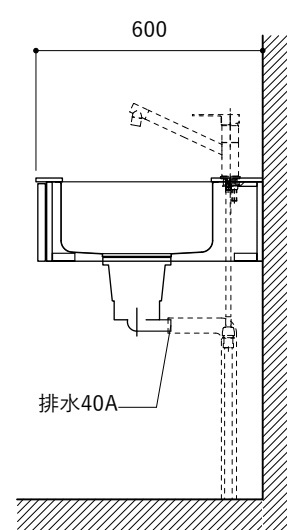

### 天板開口寸法図

開口：Aタイプ

No.	名称	仕様
1	天板	人工大理石 ホワイト T10
2	シンク	ステンレスシンク
3	面材	低圧メラミン化粧板 ホワイト
4	内部キャビネット	低圧メラミン化粧板 ホワイト

No.	名称	仕様
1	水栓	WEBページをご参照ください
2	コンロ	WEBページをご参照ください

※オプションキャビネットは別売りです。  
 ※オプションキャビネットをする際は配管を図面に示している範囲内で立ち上げてください。  
 ※オプションキャビネットをする際はキッチン高さ850mmを推奨します。  
 ※トラップ以降の配管は付属していません。別途ご用意ください。  
 ※コンロ横に袖壁を設ける場合は壁を不燃材で仕上げるか、防熱板を使用してください。

### 天板開口寸法図

開口：Bタイプ

No.	名称	仕様
1	天板	人工大理石 ホワイト T10
2	シンク	ステンレスシンク
3	面材	低圧メラミン化粧板 ホワイト
4	内部キャビネット	低圧メラミン化粧板 ホワイト

No.	名称	仕様
1	水栓	WEBページをご参照ください
2	コンロ	WEBページをご参照ください

※オプションキャビネットは別売りです。  
 ※オプションキャビネットをする際は配管を図面に示している範囲内で立ち上げてください。  
 ※オプションキャビネットをする際はキッチン高さ850mmを推奨します。  
 ※トラップ以降の配管は付属していません。別途ご用意ください。  
 ※コンロ横に袖壁を設ける場合は壁を不燃材で仕上げるか、防熱板を使用してください。