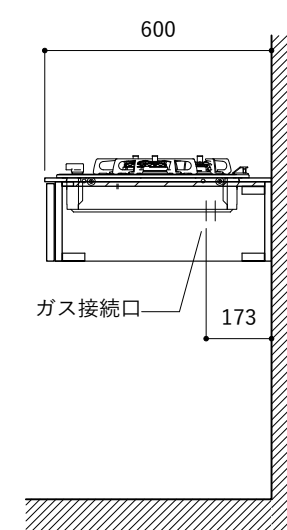

No.	名称	仕様
1	天板	人工大理石 ホワイト T10
2	シンク	ステンレスシンク
3	面材	低圧メラミン化粧板 ホワイト
4	内部キャビネット	低圧メラミン化粧板 ホワイト

No.	名称	仕様
1	水栓	WEBページをご参照ください
2	コンロ	WEBページをご参照ください

※オプションキャビネットは別売りです。
※オプションキャビネットをする際は配管を図面に示している範囲内で立ち上げてください。
※オプションキャビネットをする際はキッチン高さ850mmを推奨します。
※トラップ以降の配管は付属していません。別途ご用意ください。
※コンロ横に袖壁を設ける場合は壁を不燃材で仕上げるか、防熱板を使用してください。