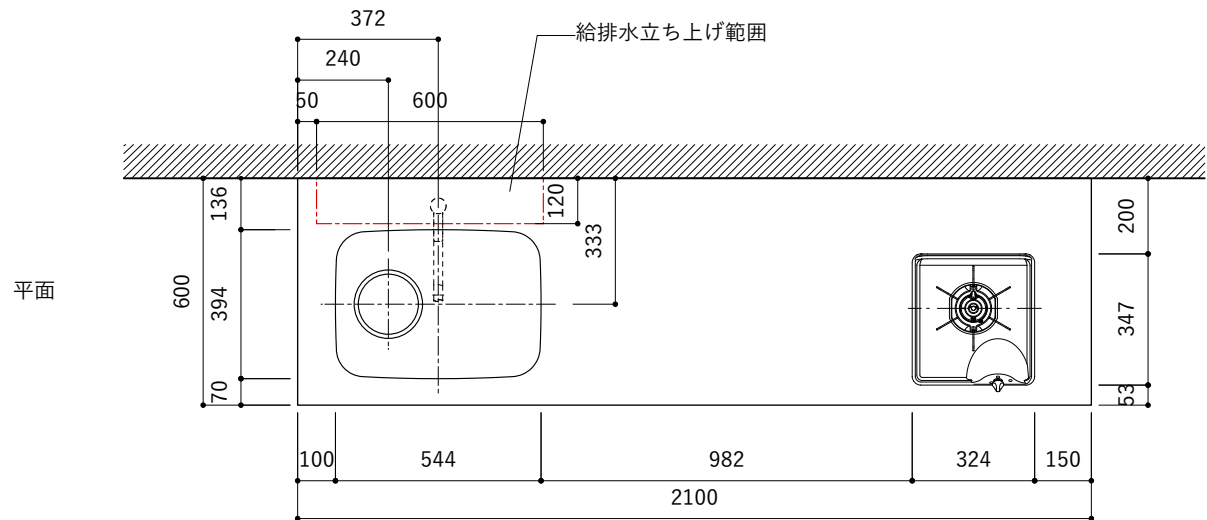

シンク断面

コンロ断面

天板開口寸法図

No.	名称	仕様
1	天板	人工大理石 ホワイト T10
2	シンク	ステンレスシンク
3	面材	低圧メラミン化粧板 ホワイト
4	内部キャビネット	低圧メラミン化粧板 ホワイト

No.	名称	仕様
1	水栓	WEBページをご参照ください
2	コンロ	WEBページをご参照ください

※オプションキャビネットは別売りです。  
 ※オプションキャビネットをする際は配管を図面に示している範囲内で立ち上げてください。  
 ※オプションキャビネットをする際はキッチン高さ850mmを推奨します。  
 ※トラップ以降の配管は付属していません。別途ご用意ください。  
 ※コンロ横に袖壁を設ける場合は壁を不燃材で仕上げるか、防熱板を使用してください。