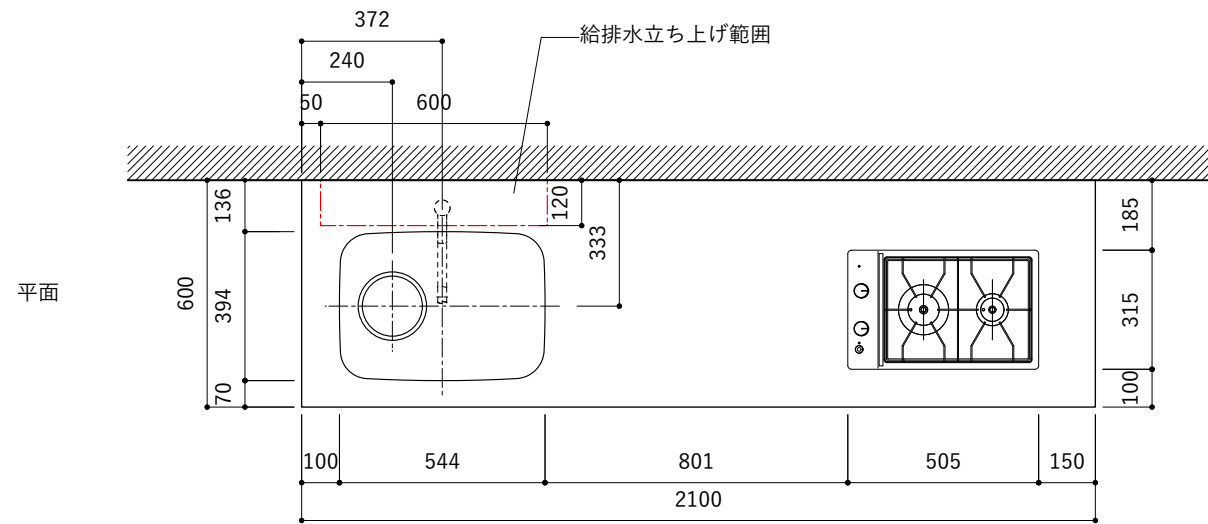

### 天板開口寸法図

開口：Dタイプ

No.	名称	仕様
1	天板	人工大理石 ホワイト T10
2	シンク	ステンレスシンク
3	面材	低圧メラミン化粧板 ホワイト
4	内部キャビネット	低圧メラミン化粧板 ホワイト

No.	名称	仕様
1	水栓	WEBページをご参照ください
2	コンロ	WEBページをご参照ください

※オプションキャビネットは別売りです。  
 ※オプションキャビネットをする際は配管を図面に示している範囲内で立ち上げてください。  
 ※オプションキャビネットをする際はキッチン高さ850mmを推奨します。  
 ※トラップ以降の配管は付属していません。別途ご用意ください。  
 ※コンロ横に袖壁を設ける場合は壁を不燃材で仕上げるか、防熱板を使用してください。