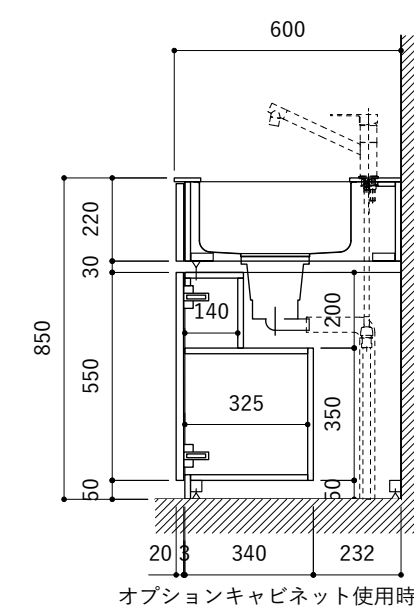

No.	名称	仕様
1	天板	人工大理石 ホワイト T10
2	シンク	ステンレスシンク
3	面材	低圧メラミン化粧板 ホワイト
4	内部キャビネット	低圧メラミン化粧板 ホワイト

No.	名称	仕様
1	水栓	WEBページをご参照ください
2	コンロ	WEBページをご参照ください

※オプションキャビネットは別売りです。
※オプションキャビネットをする際は配管を図面に示している範囲内で立ち上げてください。
※オプションキャビネットをする際はキッチン高さ850mmを推奨します。
※トラップ以降の配管は付属していません。別途ご用意ください。
※コンロ横に袖壁を設ける場合は壁を不燃材で仕上げるか、防熱板を使用してください。