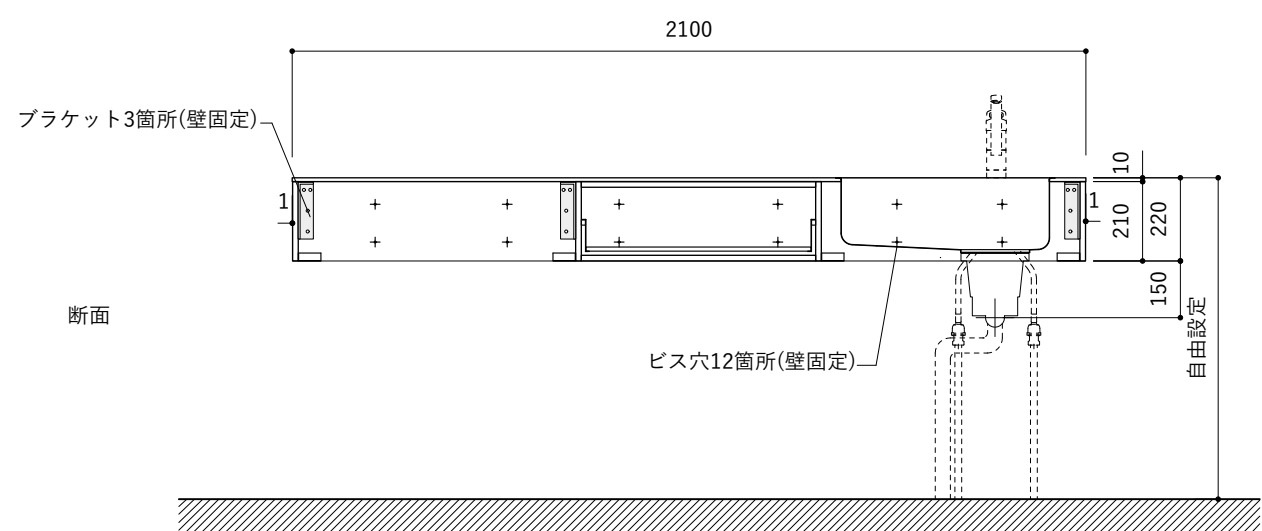

No.	名称	仕様
1	天板	人工大理石 ホワイト T10
2	シンク	ステンレスシンク
3	面材	低圧メラミン化粧板 ホワイト
4	内部キャビネット	低圧メラミン化粧板 ホワイト

No.	名称	仕様
1	水栓	WEBページをご参照ください
2	コンロ	なし

※オプションキャビネットは別売りです。  
 ※オプションキャビネットをする際は配管を図面に示している範囲内で立ち上げてください。  
 ※オプションキャビネットをする際はキッチン高さ850mmを推奨します。  
 ※トラップ以降の配管は付属していません。別途ご用意ください。  
 ※コンロ横に袖壁を設ける場合は壁を不燃材で仕上げるか、防熱板を使用してください。

シンク断面

コンロ断面

天板開口寸法図

No.	名称	仕様
1	天板	人工大理石 ホワイト T10
2	シンク	ステンレスシンク
3	面材	低圧メラミン化粧板 ホワイト
4	内部キャビネット	低圧メラミン化粧板 ホワイト

No.	名称	仕様
1	水栓	WEBページをご参照ください
2	コンロ	WEBページをご参照ください

※オプションキャビネットは別売りです。  
 ※オプションキャビネットをする際は配管を図面に示している範囲内で立ち上げてください。  
 ※オプションキャビネットをする際はキッチン高さ850mmを推奨します。  
 ※トラップ以降の配管は付属していません。別途ご用意ください。  
 ※コンロ横に袖壁を設ける場合は壁を不燃材で仕上げるか、防熱板を使用してください。