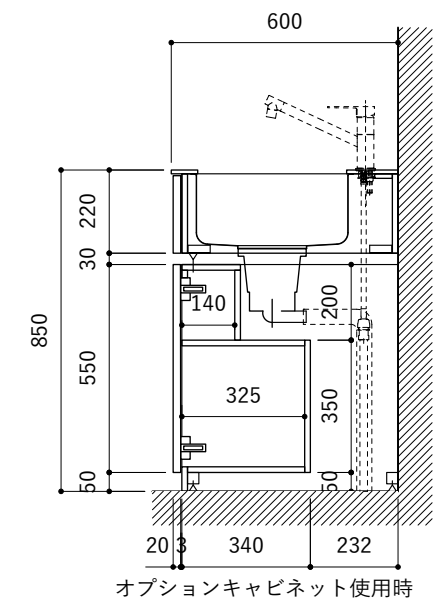

### 天板開口寸法図

開口：Eタイプ

No.	名称	仕様
1	天板	人工大理石 ホワイト T10
2	シンク	ステンレスシンク
3	面材	低圧メラミン化粧板 ホワイト
4	内部キャビネット	低圧メラミン化粧板 ホワイト

No.	名称	仕様
1	水栓	WEBページをご参照ください
2	コンロ	WEBページをご参照ください

※オプションキャビネットは別売りです。  
 ※オプションキャビネットをする際は配管を図面に示している範囲内で立ち上げてください。  
 ※オプションキャビネットをする際はキッチン高さ850mmを推奨します。  
 ※トラップ以降の配管は付属していません。別途ご用意ください。  
 ※コンロ横に袖壁を設ける場合は壁を不燃材で仕上げるか、防熱板を使用してください。

### 天板開口寸法図

開口：Fタイプ

No.	名称	仕様
1	天板	人工大理石 ホワイト T10
2	シンク	ステンレスシンク
3	面材	低圧メラミン化粧板 ホワイト
4	内部キャビネット	低圧メラミン化粧板 ホワイト

No.	名称	仕様
1	水栓	WEBページをご参照ください
2	コンロ	WEBページをご参照ください

※オプションキャビネットは別売りです。  
 ※オプションキャビネットをする際は配管を図面に示している範囲内で立ち上げてください。  
 ※オプションキャビネットをする際はキッチン高さ850mmを推奨します。  
 ※トラップ以降の配管は付属していません。別途ご用意ください。  
 ※コンロ横に袖壁を設ける場合は壁を不燃材で仕上げるか、防熱板を使用してください。