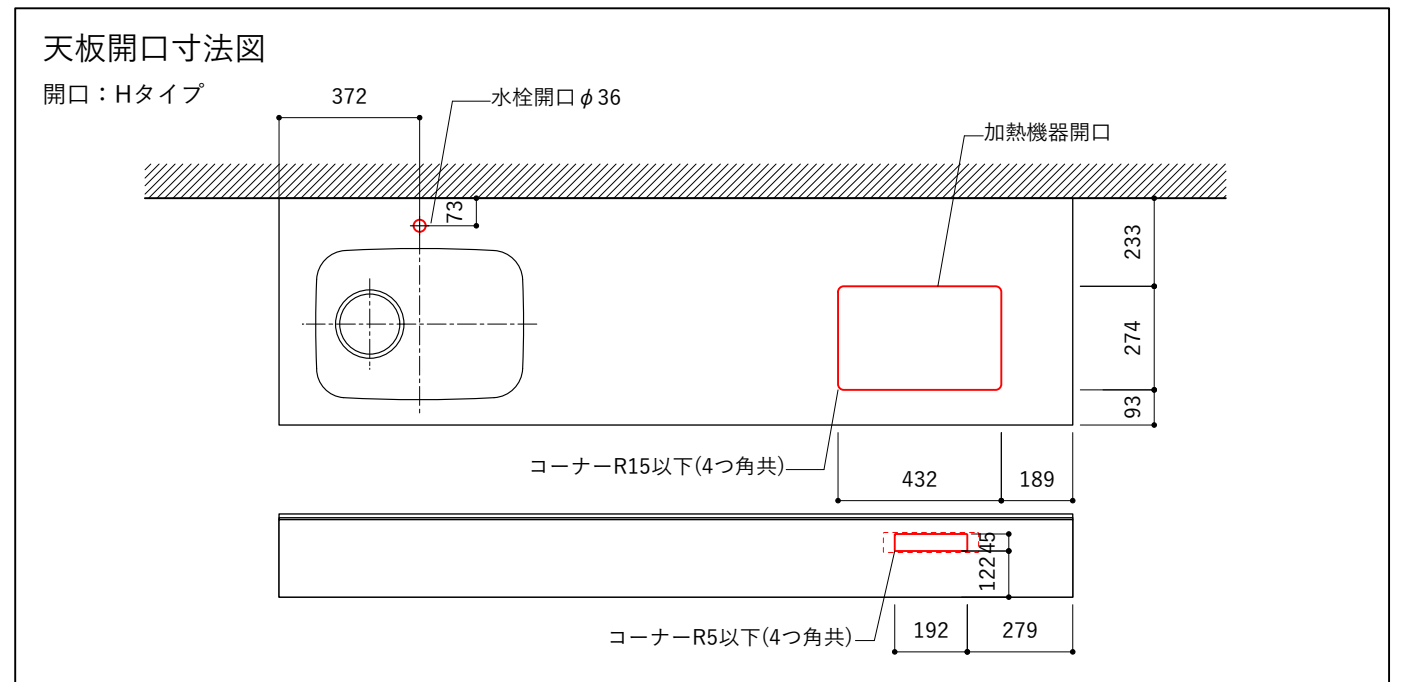

No.	名称	仕様
1	天板	人工大理石 ホワイト T10
2	シンク	ステンレスシンク
3	面材	低圧メラミン化粧板 ホワイト
4	内部キャビネット	低圧メラミン化粧板 ホワイト

No.	名称	仕様
1	水栓	WEBページをご参照ください
2	コンロ	WEBページをご参照ください

※オプションキャビネットは別売りです。
※オプションキャビネットをする際は配管を図面に示している範囲内で立ち上げてください。
※オプションキャビネットをする際はキッチン高さ850mmを推奨します。
※トラップ以降の配管は付属していません。別途ご用意ください。
※コンロ横に袖壁を設ける場合は壁を不燃材で仕上げるか、防熱板を使用してください。