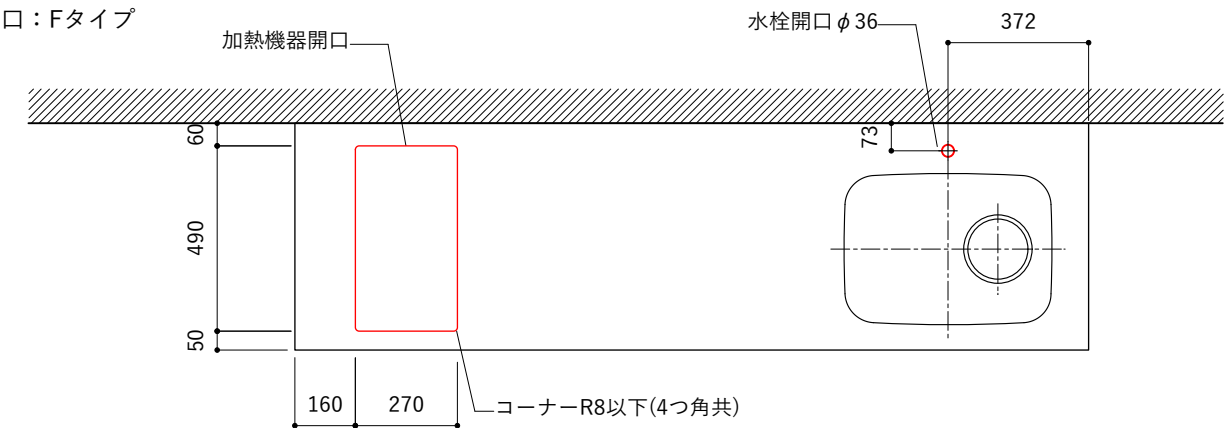

### 天板開口寸法図

開口：Eタイプ

No.	名称	仕様
1	天板	人工大理石 ホワイト T10
2	シンク	ステンレスシンク
3	面材	低圧メラミン化粧板 ホワイト
4	内部キャビネット	低圧メラミン化粧板 ホワイト

No.	名称	仕様
1	水栓	WEBページをご参照ください
2	コンロ	WEBページをご参照ください

※オプションキャビネットは別売りです。  
 ※オプションキャビネットをする際は配管を図面に示している範囲内で立ち上げてください。  
 ※オプションキャビネットをする際はキッチン高さ850mmを推奨します。  
 ※トラップ以降の配管は付属していません。別途ご用意ください。  
 ※コンロ横に袖壁を設ける場合は壁を不燃材で仕上げるか、防熱板を使用してください。

### 天板開口寸法図

開口：Fタイプ

No.	名称	仕様
1	天板	人工大理石 ホワイト T10
2	シンク	ステンレスシンク
3	面材	低圧メラミン化粧板 ホワイト
4	内部キャビネット	低圧メラミン化粧板 ホワイト

No.	名称	仕様
1	水栓	WEBページをご参照ください
2	コンロ	WEBページをご参照ください

※オプションキャビネットは別売りです。  
 ※オプションキャビネットをする際は配管を図面に示している範囲内で立ち上げてください。  
 ※オプションキャビネットをする際はキッチン高さ850mmを推奨します。  
 ※トラップ以降の配管は付属していません。別途ご用意ください。  
 ※コンロ横に袖壁を設ける場合は壁を不燃材で仕上げるか、防熱板を使用してください。