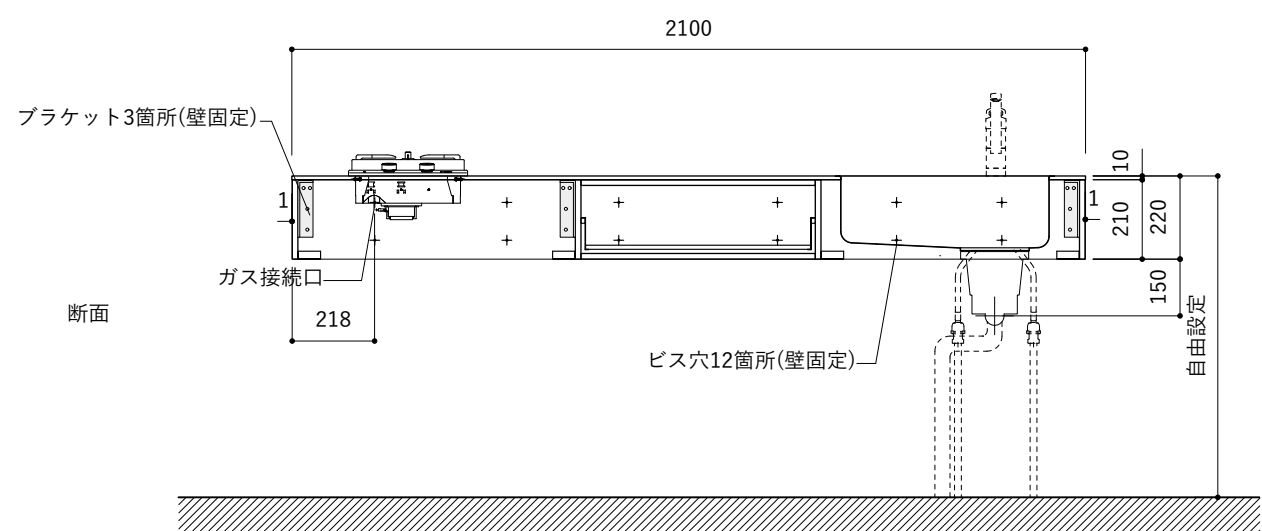

### 天板開口寸法図

開口：Bタイプ

No.	名称	仕様
1	天板	人工大理石 ホワイト T10
2	シンク	ステンレスシンク
3	面材	低圧メラミン化粧板 ホワイト
4	内部キャビネット	低圧メラミン化粧板 ホワイト

No.	名称	仕様
1	水栓	WEBページをご参照ください
2	コンロ	WEBページをご参照ください

※オプションキャビネットは別売りです。  
 ※オプションキャビネットをする際は配管を図面に示している範囲内で立ち上げてください。  
 ※オプションキャビネットをする際はキッチン高さ850mmを推奨します。  
 ※トラップ以降の配管は付属していません。別途ご用意ください。  
 ※コンロ横に袖壁を設ける場合は壁を不燃材で仕上げるか、防熱板を使用してください。