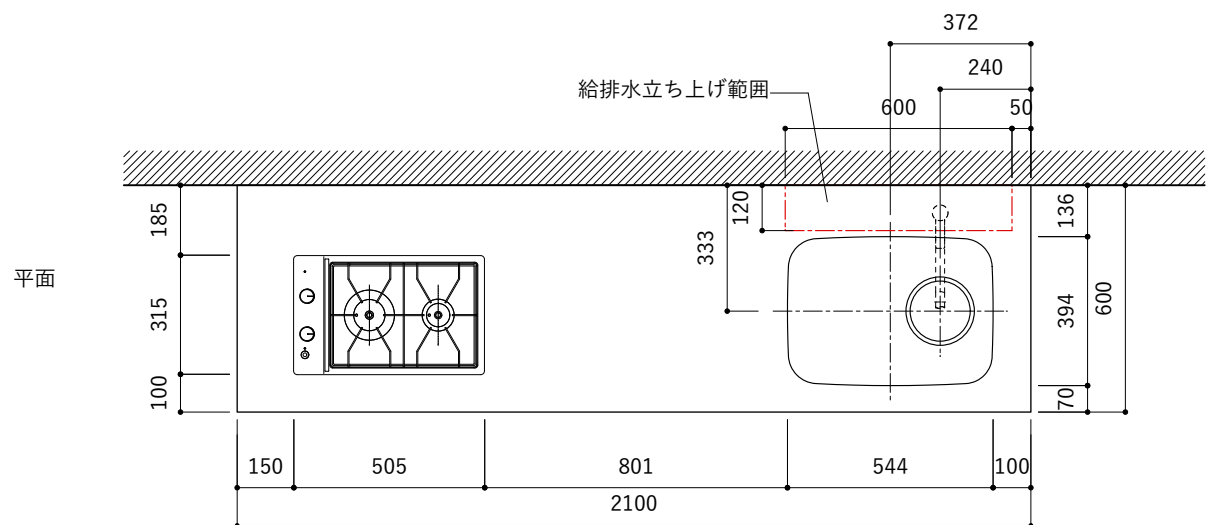

シンク断面

コンロ断面

### 天板開口寸法図

開口：Eタイプ

No.	名称	仕様
1	天板	人工大理石 ホワイト T10
2	シンク	ステンレスシンク
3	面材	低圧メラミン化粧板 ホワイト
4	内部キャビネット	低圧メラミン化粧板 ホワイト

No.	名称	仕様
1	水栓	WEBページをご参照ください
2	コンロ	WEBページをご参照ください

※オプションキャビネットは別売りです。  
 ※オプションキャビネットをする際は配管を図面に示している範囲内で立ち上げてください。  
 ※オプションキャビネットをする際はキッチン高さ850mmを推奨します。  
 ※トラップ以降の配管は付属していません。別途ご用意ください。  
 ※コンロ横に袖壁を設ける場合は壁を不燃材で仕上げるか、防熱板を使用してください。