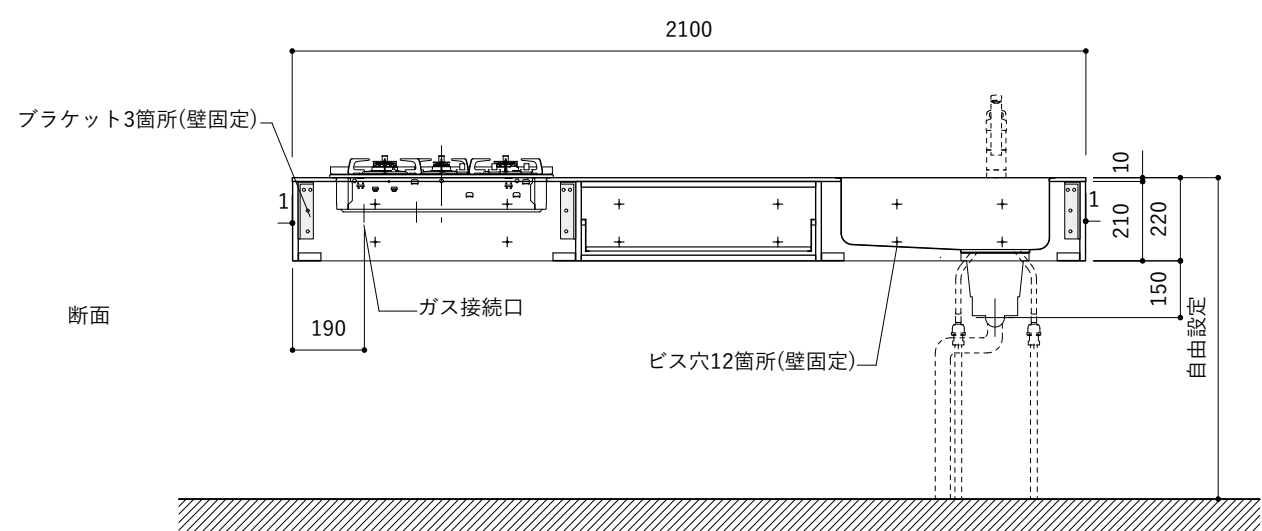

No.	名称	仕様
1	天板	人工大理石 ホワイト T10
2	シンク	ステンレスシンク
3	面材	低圧メラミン化粧板 ホワイト
4	内部キャビネット	低圧メラミン化粧板 ホワイト

No.	名称	仕様
1	水栓	WEBページをご参照ください
2	コンロ	WEBページをご参照ください

※オプションキャビネットは別売りです。
※オプションキャビネットをする際は配管を図面に示している範囲内で立ち上げてください。
※オプションキャビネットをする際はキッチン高さ850mmを推奨します。
※トラップ以降の配管は付属していません。別途ご用意ください。
※コンロ横に袖壁を設ける場合は壁を不燃材で仕上げるか、防熱板を使用してください。