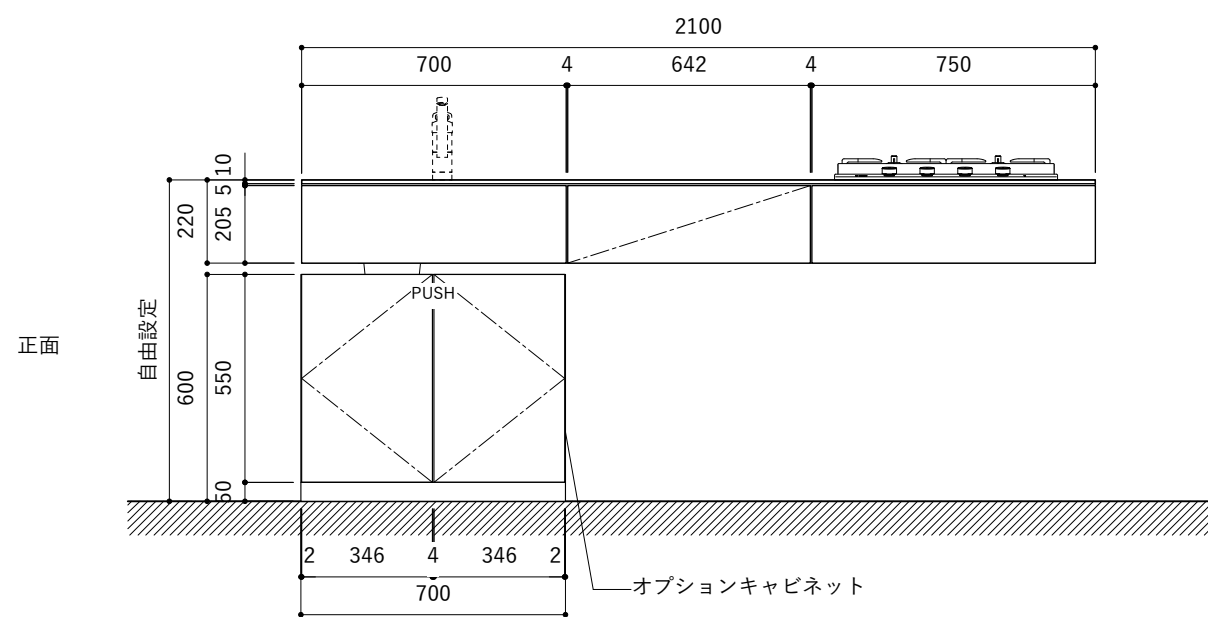

### 天板開口寸法図

開口：Dタイプ

No.	名称	仕様
1	天板	人工大理石 ホワイト T10
2	シンク	ステンレスシンク
3	面材	低圧メラミン化粧板 ホワイト
4	内部キャビネット	低圧メラミン化粧板 ホワイト

No.	名称	仕様
1	水栓	WEBページをご参照ください
2	コンロ	WEBページをご参照ください

※オプションキャビネットは別売りです。  
 ※オプションキャビネットをする際は配管を図面に示している範囲内で立ち上げてください。  
 ※オプションキャビネットをする際はキッチン高さ850mmを推奨します。  
 ※トラップ以降の配管は付属していません。別途ご用意ください。  
 ※コンロ横に袖壁を設ける場合は壁を不燃材で仕上げるか、防熱板を使用してください。