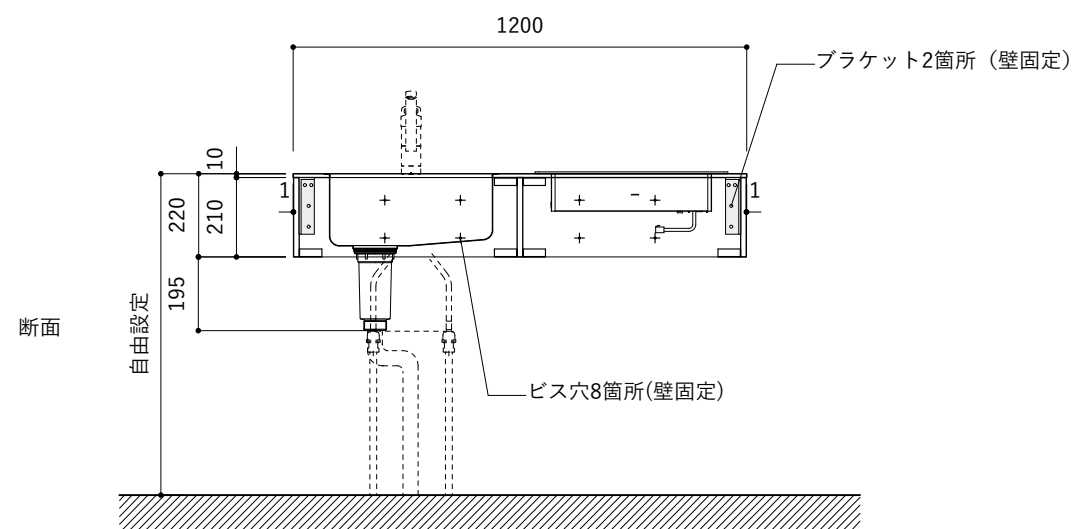

シンク断面

コンロ断面

オプションキャビネット使用時

断面

No.	名称	仕様
1	天板	人工大理石 ホワイト T10
2	シンク	ステンレスシンク
3	面材	低圧メラミン化粧板 ホワイト
4	内部キャビネット	低圧メラミン化粧板 ホワイト

No.	名称	仕様
1	水栓	WEBページをご参照ください
2	コンロ	WEBページをご参照ください

※オプションキャビネットは別売りです。
 ※オプションキャビネットをする際は配管を図面に示している範囲内で立ち上げてください。
 ※オプションキャビネットをする際はキッチン高さ850mmを推奨します。
 ※トラップ以降の配管は付属していません。別途ご用意ください。
 ※コンロ横に袖壁を設ける場合は壁を不燃材で仕上げるか、防熱板を使用してください。