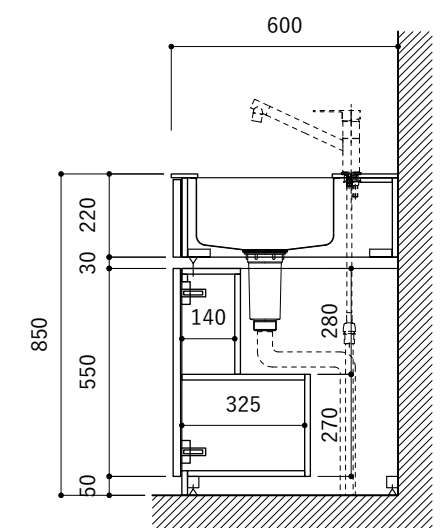

オプションキャビネット使用時