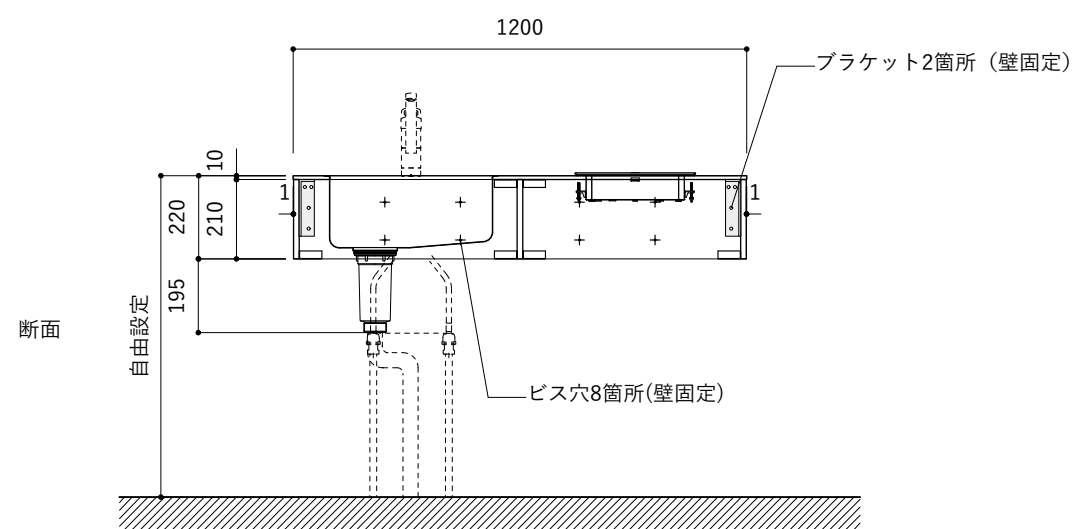

No.	名称	仕様
1	天板	人工大理石 ホワイト T10
2	シンク	ステンレスシンク
3	面材	低圧メラミン化粧板 ホワイト
4	内部キャビネット	低圧メラミン化粧板 ホワイト

No.	名称	仕様
1	水栓	WEBページをご参照ください
2	コンロ	WEBページをご参照ください

※オプションキャビネットは別売りです。
※オプションキャビネットをする際は配管を図面に示している範囲内で立ち上げてください。
※オプションキャビネットをする際はキッチン高さ850mmを推奨します。
※トラップ以降の配管は付属していません。別途ご用意ください。
※コンロ横に袖壁を設ける場合は壁を不燃材で仕上げるか、防熱板を使用してください。