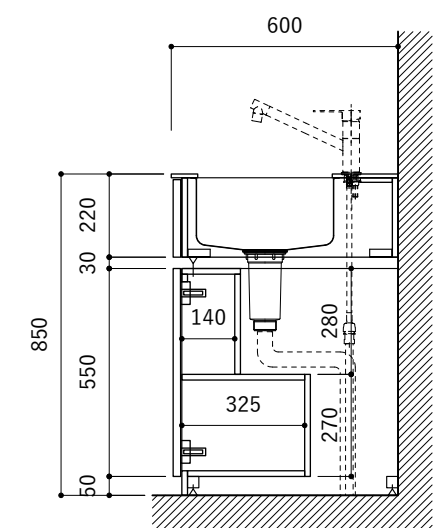

オプションキャビネット使用時