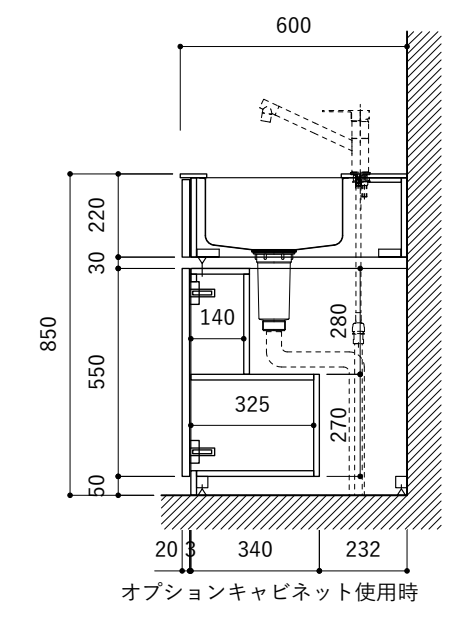

No.	名称	仕様
1	天板	人工大理石 ホワイト T10
2	シンク	ステンレスシンク
3	面材	低圧メラミン化粧板 ホワイト
4	内部キャビネット	低圧メラミン化粧板 ホワイト

No.	名称	仕様
1	水栓	WEBページをご参照ください
2	コンロ	WEBページをご参照ください

※オプションキャビネットは別売りです。
※オプションキャビネットをする際は配管を図面に示している範囲内で立ち上げてください。
※オプションキャビネットをする際はキッチン高さ850mmを推奨します。
※トラップ以降の配管は付属していません。別途ご用意ください。
※コンロ横に袖壁を設ける場合は壁を不燃材で仕上げるか、防熱板を使用してください。