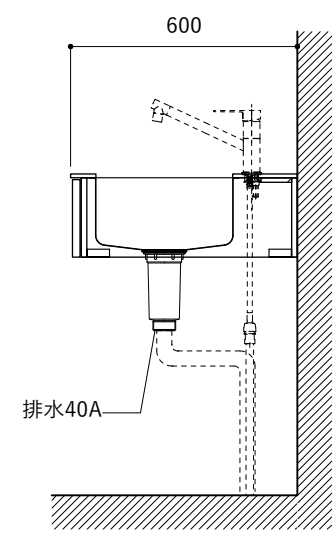

シンク断面

コンロ断面

オプションキャビネット使用時

No.	名称	仕様
1	天板	人工大理石 ホワイト T10
2	シンク	ステンレスシンク
3	面材	低圧メラミン化粧板 ホワイト
4	内部キャビネット	低圧メラミン化粧板 ホワイト

No.	名称	仕様
1	水栓	WEBページをご参照ください
2	コンロ	WEBページをご参照ください

※オプションキャビネットは別売りです。
 ※オプションキャビネットをする際は配管を図面に示している範囲内で立ち上げてください。
 ※オプションキャビネットをする際はキッチン高さ850mmを推奨します。
 ※トラップ以降の配管は付属していません。別途ご用意ください。
 ※コンロ横に袖壁を設ける場合は壁を不燃材で仕上げるか、防熱板を使用してください。