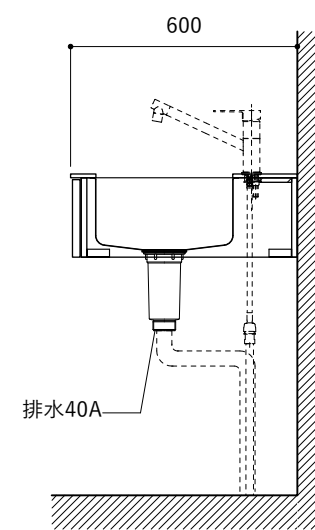

シンク断面

コンロ断面

オプションキャビネット使用時

No.	名称	仕様
1	天板	人工大理石 ホワイト T10
2	シンク	ステンレスシンク
3	面材	低圧メラミン化粧板 ホワイト
4	内部キャビネット	低圧メラミン化粧板 ホワイト

No.	名称	仕様
1	水栓	WEBページをご参照ください
2	コンロ	WEBページをご参照ください

※オプションキャビネットは別売りです。
 ※オプションキャビネットをする際は配管を図面に示している範囲内で立ち上げてください。
 ※オプションキャビネットをする際はキッチン高さ850mmを推奨します。
 ※トラップ以降の配管は付属していません。別途ご用意ください。
 ※コンロ横に袖壁を設ける場合は壁を不燃材で仕上げるか、防熱板を使用してください。

No.	名称	仕様
1	天板	人工大理石 ホワイト T10
2	シンク	ステンレスシンク
3	面材	低圧メラミン化粧板 ホワイト
4	内部キャビネット	低圧メラミン化粧板 ホワイト

No.	名称	仕様
1	水栓	WEBページをご参照ください
2	コンロ	WEBページをご参照ください

※オプションキャビネットは別売りです。
 ※オプションキャビネットをする際は配管を図面に示している範囲内で立ち上げてください。
 ※オプションキャビネットをする際はキッチン高さ850mmを推奨します。
 ※トラップ以降の配管は付属していません。別途ご用意ください。
 ※コンロ横に袖壁を設ける場合は壁を不燃材で仕上げるか、防熱板を使用してください。