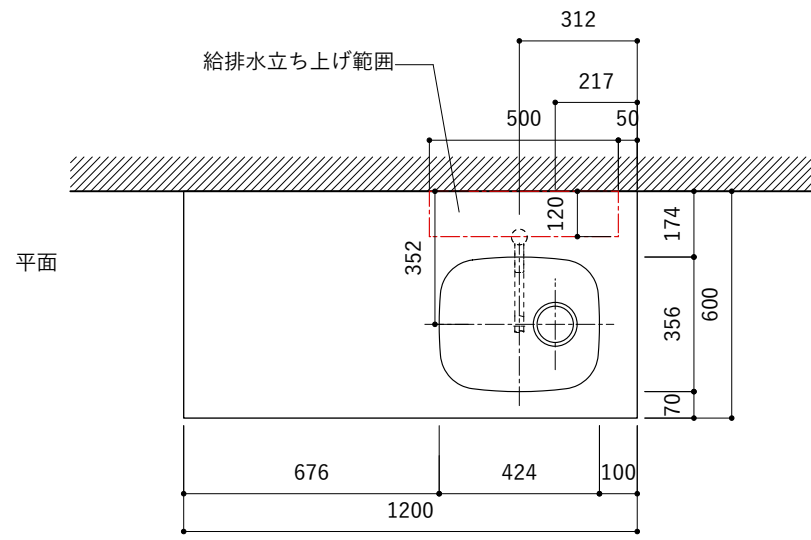

※トラップ以降の配管は付属していません。別途ご用意ください。

※コンロ横に袖壁を設ける場合は壁を不燃材で仕上げるか、防熱板を使用してください。

シンク断面

コンロ断面

オプションキャビネット使用時

No.	名称	仕様
1	天板	人工大理石 ホワイト T10
2	シンク	ステンレスシンク
3	面材	低圧メラミン化粧板 ホワイト
4	内部キャビネット	低圧メラミン化粧板 ホワイト

No.	名称	仕様
1	水栓	WEBページをご参照ください
2	コンロ	なし

※オプションキャビネットは別売りです。
 ※オプションキャビネットをする際は配管を図面に示している範囲内で立ち上げてください。
 ※オプションキャビネットをする際はキッチン高さ850mmを推奨します。
 ※トラップ以降の配管は付属していません。別途ご用意ください。
 ※コンロ横に袖壁を設ける場合は壁を不燃材で仕上げるか、防熱板を使用してください。

シンク断面

コンロ断面

オプションキャビネット使用時

No.	名称	仕様
1	天板	人工大理石 ホワイト T10
2	シンク	ステンレスシンク
3	面材	低圧メラミン化粧板 ホワイト
4	内部キャビネット	低圧メラミン化粧板 ホワイト