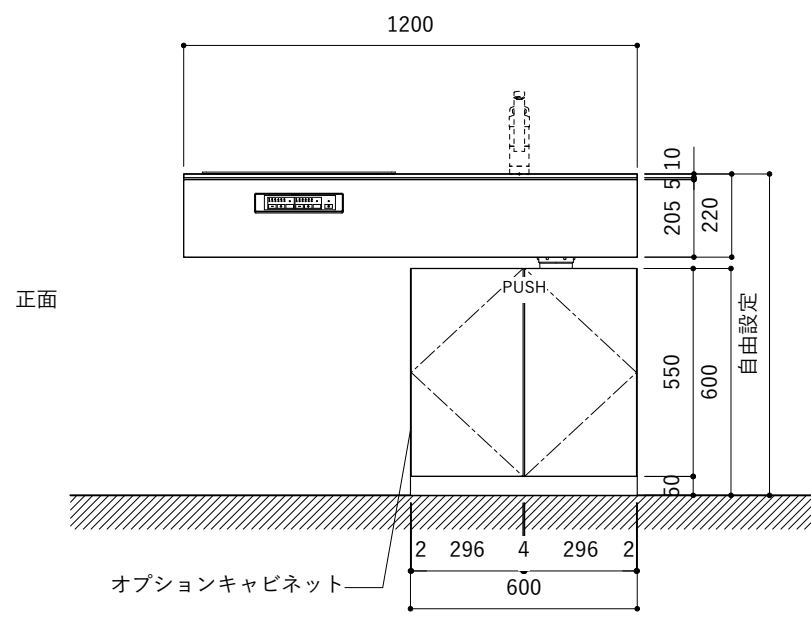

シンク断面

コンロ断面

オプションキャビネット使用時

No.	名称	仕様
1	天板	人工大理石 ホワイト T10
2	シンク	ステンレスシンク
3	面材	低圧メラミン化粧板 ホワイト
4	内部キャビネット	低圧メラミン化粧板 ホワイト

No.	名称	仕様
1	水栓	WEBページをご参照ください
2	コンロ	WEBページをご参照ください

※オプションキャビネットは別売りです。
 ※オプションキャビネットをする際は配管を図面に示している範囲内で立ち上げてください。
 ※オプションキャビネットをする際はキッチン高さ850mmを推奨します。
 ※トラップ以降の配管は付属していません。別途ご用意ください。
 ※コンロ横に袖壁を設ける場合は壁を不燃材で仕上げるか、防熱板を使用してください。

シンク断面

コンロ断面

オプションキャビネット使用時