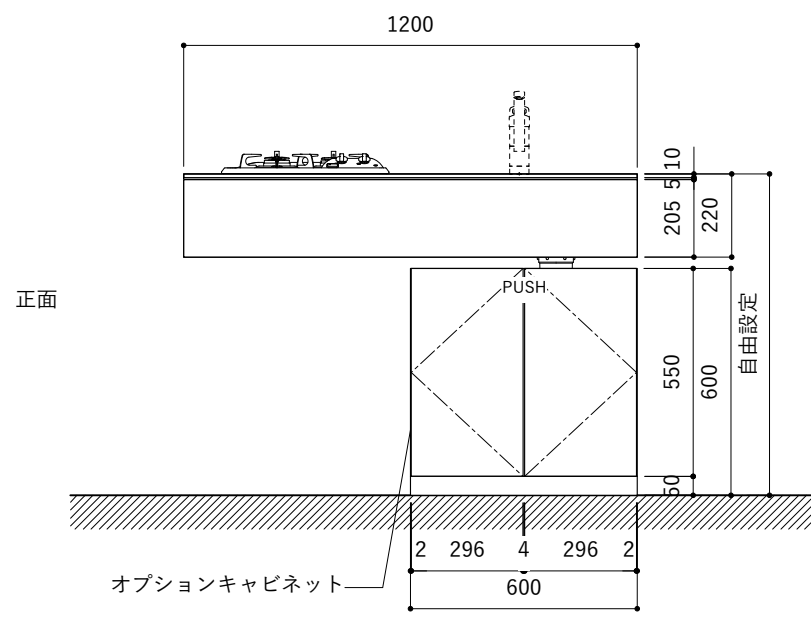

シンク断面

コンロ断面

オプションキャビネット使用時

No.	名称	仕様
1	天板	人工大理石 ホワイト T10
2	シンク	ステンレスシンク
3	面材	低圧メラミン化粧板 ホワイト
4	内部キャビネット	低圧メラミン化粧板 ホワイト

No.	名称	仕様
1	水栓	WEBページをご参照ください
2	コンロ	WEBページをご参照ください

※オプションキャビネットは別売りです。
 ※オプションキャビネットをする際は配管を図面に示している範囲内で立ち上げてください。
 ※オプションキャビネットをする際はキッチン高さ850mmを推奨します。
 ※トラップ以降の配管は付属していません。別途ご用意ください。
 ※コンロ横に袖壁を設ける場合は壁を不燃材で仕上げるか、防熱板を使用してください。