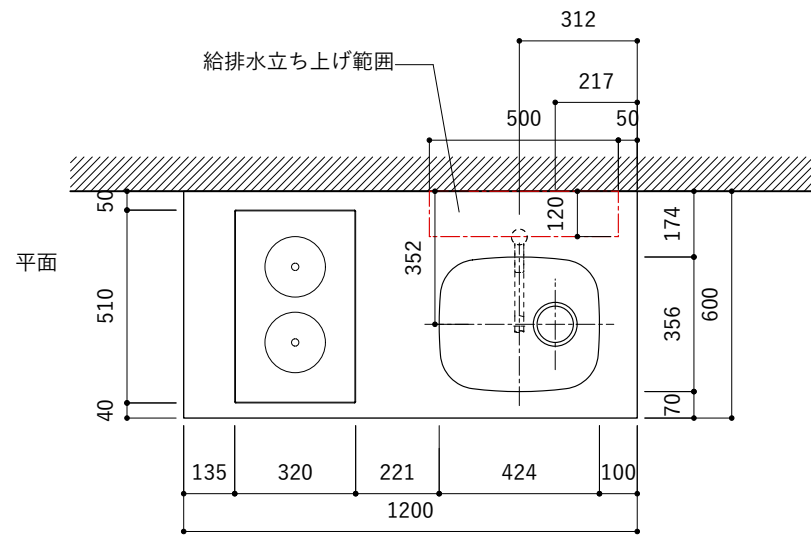

シンク断面

コンロ断面

オプションキャビネット使用時

No.	名称	仕様
1	天板	人工大理石 ホワイト T10
2	シンク	ステンレスシンク
3	面材	低圧メラミン化粧板 ホワイト
4	内部キャビネット	低圧メラミン化粧板 ホワイト

No.	名称	仕様
1	水栓	WEBページをご参照ください
2	コンロ	WEBページをご参照ください

※オプションキャビネットは別売りです。
 ※オプションキャビネットをする際は配管を図面に示している範囲内で立ち上げてください。
 ※オプションキャビネットをする際はキッチン高さ850mmを推奨します。
 ※トラップ以降の配管は付属していません。別途ご用意ください。
 ※コンロ横に袖壁を設ける場合は壁を不燃材で仕上げるか、防熱板を使用してください。