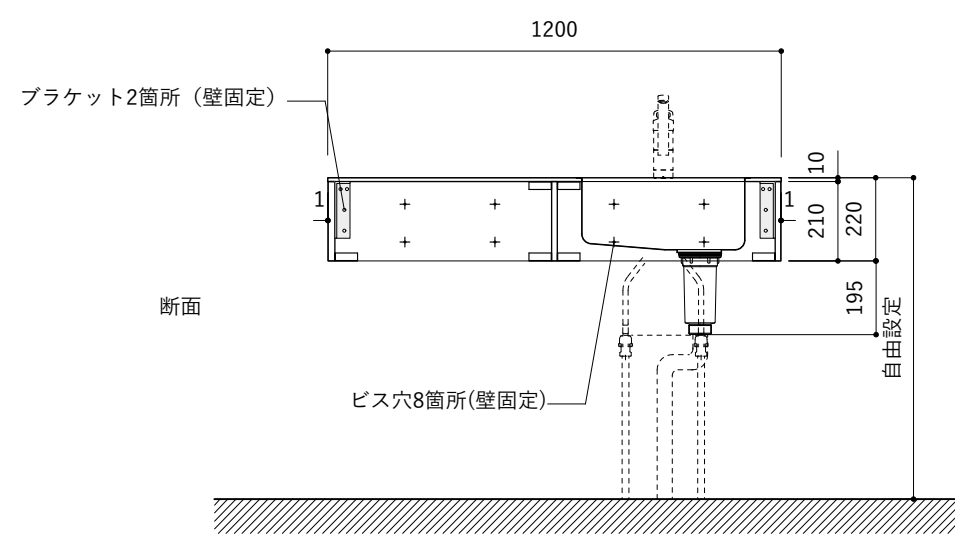

※オプションキャビネットは別売りです。
 ※オプションキャビネットをする際は配管を図面に示している範囲内で立ち上げてください。
 ※オプションキャビネットをする際はキッチン高さ850mmを推奨します。
 ※トラップ以降の配管は付属していません。別途ご用意ください。
 ※コンロ横に袖壁を設ける場合は壁を不燃材で仕上げるか、防熱板を使用してください。

シンク断面

コンロ断面

オプションキャビネット使用時

No.	名称	仕様
1	天板	人工大理石 ホワイト T10
2	シンク	ステンレスシンク
3	面材	低圧メラミン化粧板 ホワイト
4	内部キャビネット	低圧メラミン化粧板 ホワイト