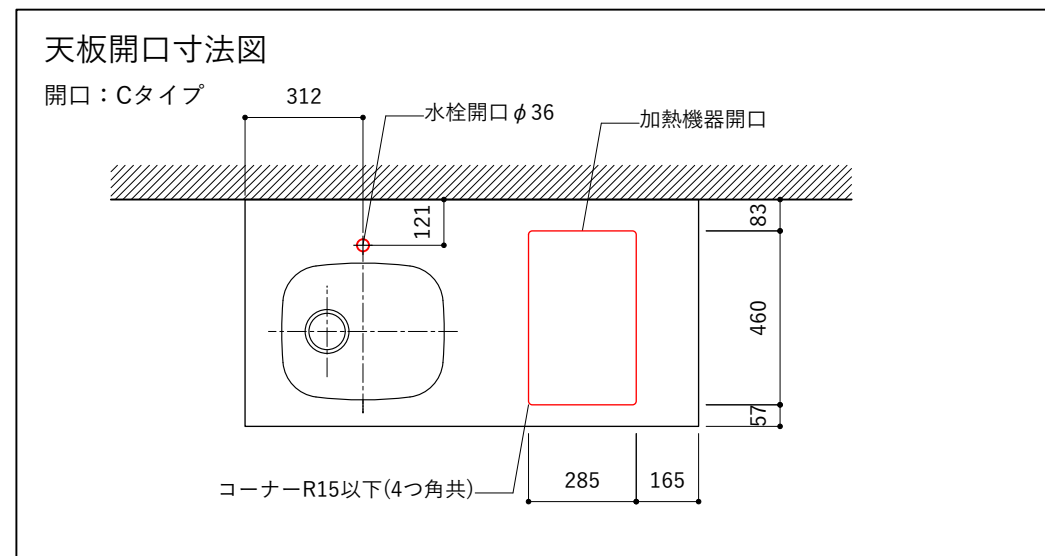

No.	名称	仕様
1	天板	人工大理石 ホワイト T10
2	シンク	ステンレスシンク
3	面材	低圧メラミン化粧板 ホワイト
4	内部キャビネット	低圧メラミン化粧板 ホワイト

No.	名称	仕様
1	水栓	WEBページをご参照ください
2	コンロ	WEBページをご参照ください

※オプションキャビネットは別売りです。
※オプションキャビネットをする際は配管を図面に示している範囲内で立ち上げてください。
※オプションキャビネットをする際はキッチン高さ850mmを推奨します。
※トラップ以降の配管は付属していません。別途ご用意ください。
※コンロ横に袖壁を設ける場合は壁を不燃材で仕上げるか、防熱板を使用してください。