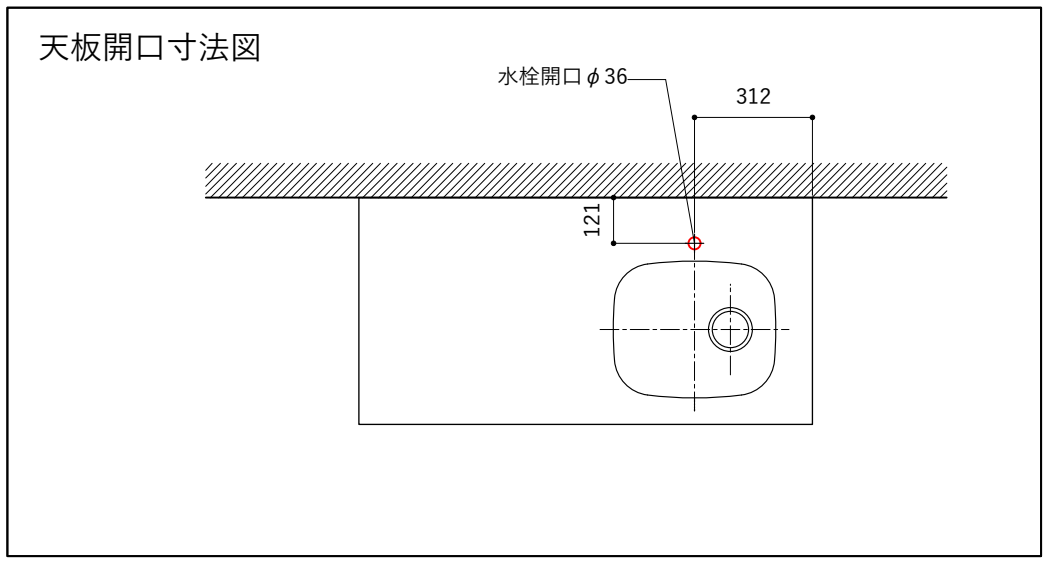

※オプションキャビネットは別売りです。
 ※オプションキャビネットをする際は配管を図面に示している範囲内で立ち上げてください。
 ※オプションキャビネットをする際はキッチン高さ850mmを推奨します。
 ※トラップ以降の配管は付属していません。別途ご用意ください。
 ※コンロ横に袖壁を設ける場合は壁を不燃材で仕上げるか、防熱板を使用してください。

シンク断面

コンロ断面

オプションキャビネット使用時

No.	名称	仕様
1	天板	人工大理石 ホワイト T10
2	シンク	ステンレスシンク
3	面材	低圧メラミン化粧板 ホワイト
4	内部キャビネット	低圧メラミン化粧板 ホワイト