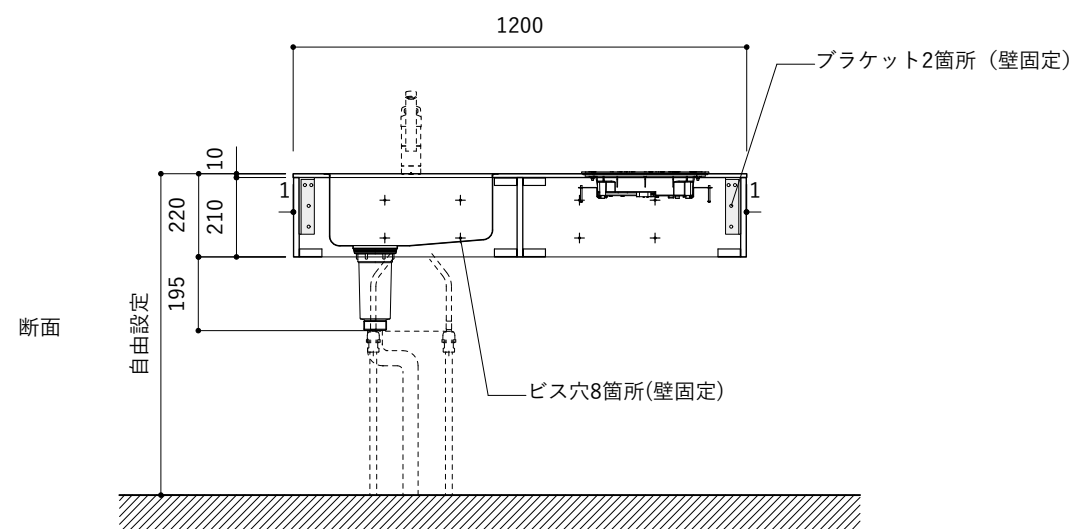

シンク断面

コンロ断面

オプションキャビネット使用時

No.	名称	仕様
1	天板	人工大理石 ホワイト T10
2	シンク	ステンレスシンク
3	面材	低圧メラミン化粧板 ホワイト
4	内部キャビネット	低圧メラミン化粧板 ホワイト

No.	名称	仕様
1	水栓	WEBページをご参照ください
2	コンロ	WEBページをご参照ください

※オプションキャビネットは別売りです。
 ※オプションキャビネットをする際は配管を図面に示している範囲内で立ち上げてください。
 ※オプションキャビネットをする際はキッチン高さ850mmを推奨します。
 ※トラップ以降の配管は付属していません。別途ご用意ください。
 ※コンロ横に袖壁を設ける場合は壁を不燃材で仕上げるか、防熱板を使用してください。