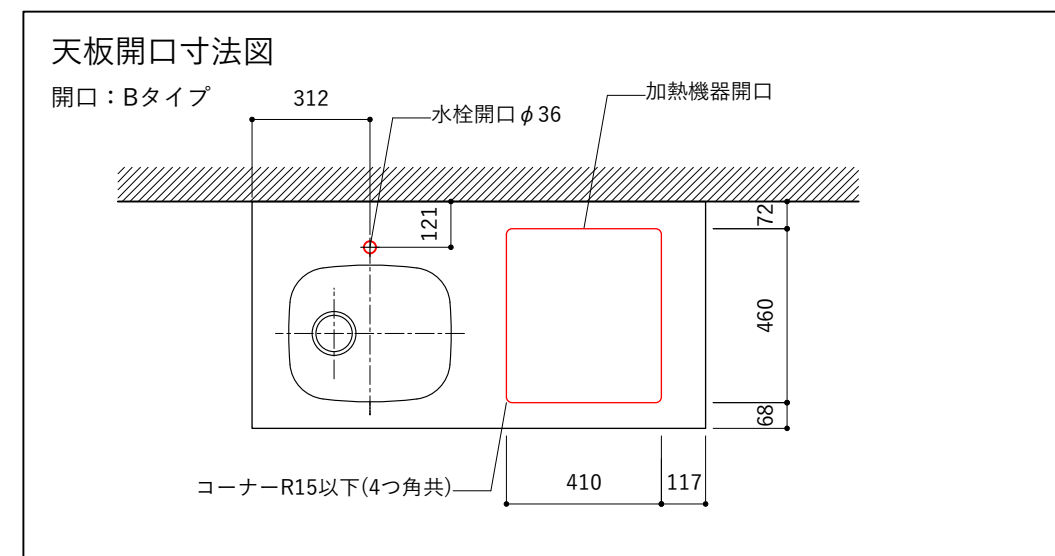

No.	名称	仕様
1	天板	人工大理石 ホワイト T10
2	シンク	ステンレスシンク
3	面材	低圧メラミン化粧板 ホワイト
4	内部キャビネット	低圧メラミン化粧板 ホワイト

No.	名称	仕様
1	水栓	WEBページをご参照ください
2	コンロ	WEBページをご参照ください

※オプションキャビネットは別売りです。
※オプションキャビネットをする際は配管を図面に示している範囲内で立ち上げてください。
※オプションキャビネットをする際はキッチン高さ850mmを推奨します。
※トラップ以降の配管は付属していません。別途ご用意ください。
※コンロ横に袖壁を設ける場合は壁を不燃材で仕上げるか、防熱板を使用してください。