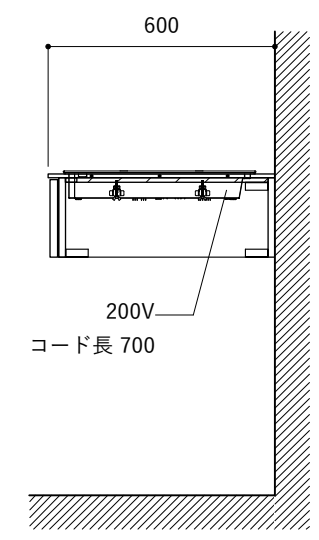

No.	名称	仕様
1	天板	人工大理石 ホワイト T10
2	シンク	ステンレスシンク
3	面材	低圧メラミン化粧板 ホワイト
4	内部キャビネット	低圧メラミン化粧板 ホワイト

No.	名称	仕様
1	水栓	WEBページをご参照ください
2	コンロ	WEBページをご参照ください

※オプションキャビネットは別売りです。
※オプションキャビネットをする際は配管を図面に示している範囲内で立ち上げてください。
※オプションキャビネットをする際はキッチン高さ850mmを推奨します。
※トラップ以降の配管は付属していません。別途ご用意ください。
※コンロ横に袖壁を設ける場合は壁を不燃材で仕上げるか、防熱板を使用してください。

コンロ断面