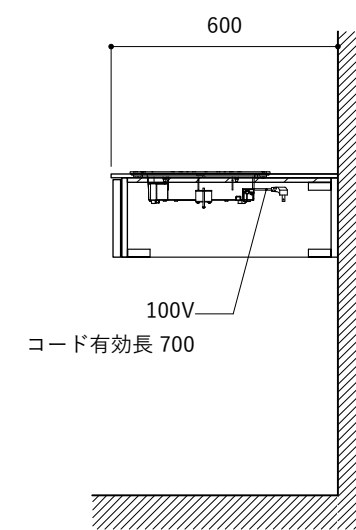

シンク断面

コンロ断面

オプションキャビネット使用時

No.	名称	仕様
1	天板	人工大理石 ホワイト T10
2	シンク	ステンレスシンク
3	面材	低圧メラミン化粧板 ホワイト
4	内部キャビネット	低圧メラミン化粧板 ホワイト

No.	名称	仕様
1	水栓	WEBページをご参照ください
2	コンロ	WEBページをご参照ください

※オプションキャビネットは別売りです。
 ※オプションキャビネットをする際は配管を図面に示している範囲内で立ち上げてください。
 ※オプションキャビネットをする際はキッチン高さ850mmを推奨します。
 ※トラップ以降の配管は付属していません。別途ご用意ください。
 ※コンロ横に袖壁を設ける場合は壁を不燃材で仕上げるか、防熱板を使用してください。