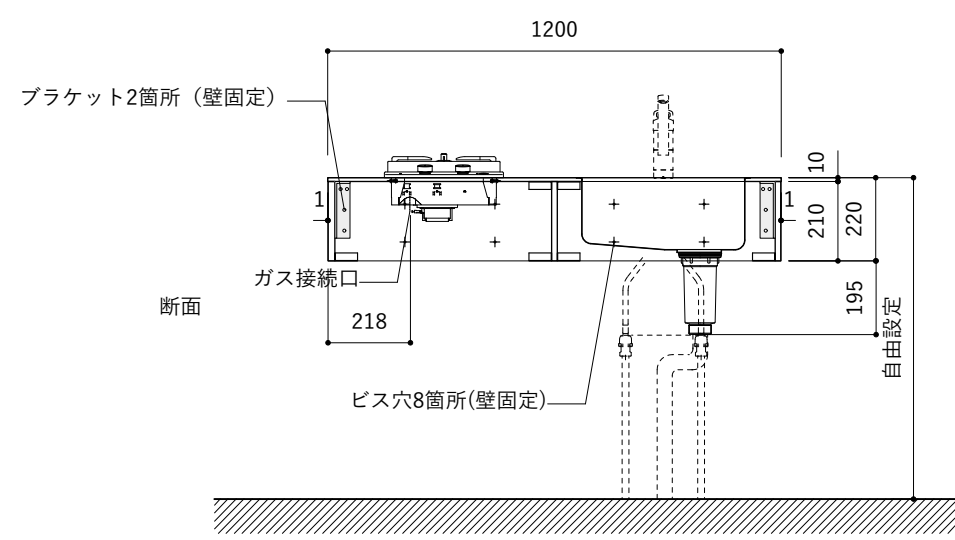

シンク断面

コンロ断面

オプションキャビネット使用時

No.	名称	仕様
1	天板	人工大理石 ホワイト T10
2	シンク	ステンレスシンク
3	面材	低圧メラミン化粧板 ホワイト
4	内部キャビネット	低圧メラミン化粧板 ホワイト

No.	名称	仕様
1	水栓	WEBページをご参照ください
2	コンロ	WEBページをご参照ください

※オプションキャビネットは別売りです。
 ※オプションキャビネットをする際は配管を図面に示している範囲内で立ち上げてください。
 ※オプションキャビネットをする際はキッチン高さ850mmを推奨します。
 ※トラップ以降の配管は付属していません。別途ご用意ください。
 ※コンロ横に袖壁を設ける場合は壁を不燃材で仕上げるか、防熱板を使用してください。