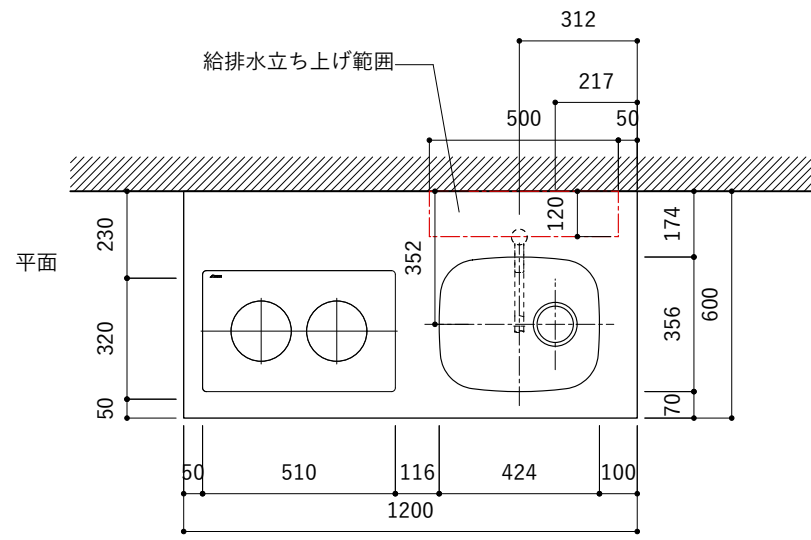

シンク断面

コンロ断面

オプションキャビネット使用時

No.	名称	仕様
1	天板	人工大理石 ホワイト T10
2	シンク	ステンレスシンク
3	面材	低圧メラミン化粧板 ホワイト
4	内部キャビネット	低圧メラミン化粧板 ホワイト

No.	名称	仕様
1	水栓	WEBページをご参照ください
2	コンロ	WEBページをご参照ください

※オプションキャビネットは別売りです。
 ※オプションキャビネットをする際は配管を図面に示している範囲内で立ち上げてください。
 ※オプションキャビネットをする際はキッチン高さ850mmを推奨します。
 ※トラップ以降の配管は付属していません。別途ご用意ください。
 ※コンロ横に袖壁を設ける場合は壁を不燃材で仕上げるか、防熱板を使用してください。