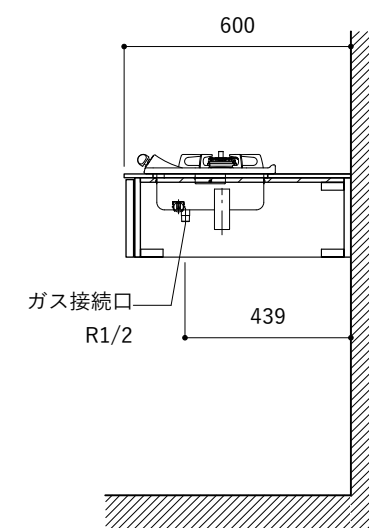

No.	名称	仕様
1	天板	人工大理石 ホワイト T10
2	シンク	ステンレスシンク
3	面材	低圧メラミン化粧板 ホワイト
4	内部キャビネット	低圧メラミン化粧板 ホワイト

No.	名称	仕様
1	水栓	WEBページをご参照ください
2	コンロ	WEBページをご参照ください

※オプションキャビネットは別売りです。
※オプションキャビネットをする際は配管を図面に示している範囲内で立ち上げてください。
※オプションキャビネットをする際はキッチン高さ850mmを推奨します。
※トラップ以降の配管は付属していません。別途ご用意ください。
※コンロ横に袖壁を設ける場合は壁を不燃材で仕上げるか、防熱板を使用してください。