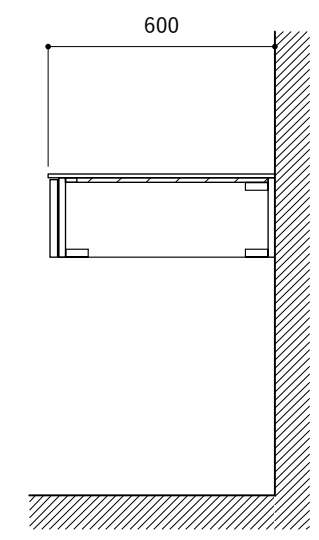

No.	名称	仕様
1	天板	人工大理石 ホワイト T10
2	シンク	ステンレスシンク
3	面材	低压メラミン化粧板 ホワイト
4	内部キャビネット	低压メラミン化粧板 ホワイト

No.	名称	仕様
1	水栓	WEBページをご参照ください
2	コンロ	なし

※オプションキャビネットは別売りです。

※オプションキャビネットをする際は配管を図面に示している範囲内で立ち上げてください。

※オプションキャビネットをする際はキッチン高さ850mmを推奨します。

※トラップ以降の配管は付属していません。別途ご用意ください。

※コンロ横に袖壁を設ける場合は壁を不燃材で仕上げるか、防熱板を使用してください。

シンク断面

コンロ断面

オプションキャビネット使用時

No.	名称	仕様
1	天板	人工大理石 ホワイト T10
2	シンク	ステンレスシンク
3	面材	低圧メラミン化粧板 ホワイト
4	内部キャビネット	低圧メラミン化粧板 ホワイト

No.	名称	仕様
1	水栓	WEBページをご参照ください
2	コンロ	なし

※オプションキャビネットは別売りです。
 ※オプションキャビネットをする際は配管を図面に示している範囲内で立ち上げてください。
 ※オプションキャビネットをする際はキッチン高さ850mmを推奨します。
 ※トラップ以降の配管は付属していません。別途ご用意ください。
 ※コンロ横に袖壁を設ける場合は壁を不燃材で仕上げるか、防熱板を使用してください。

シンク断面

コンロ断面

オプションキャビネット使用時

No.	名称	仕様
1	天板	人工大理石 ホワイト T10
2	シンク	ステンレスシンク
3	面材	低圧メラミン化粧板 ホワイト
4	内部キャビネット	低圧メラミン化粧板 ホワイト