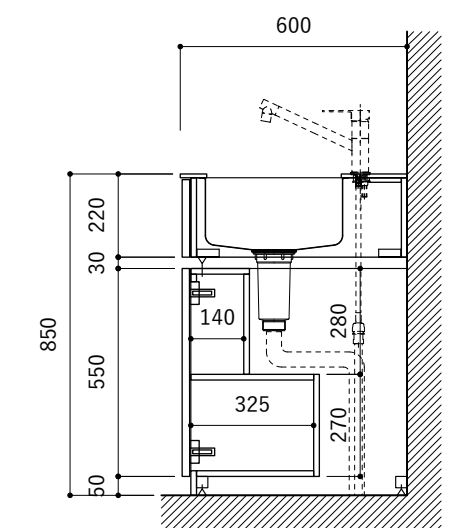

オプションキャビネット使用時