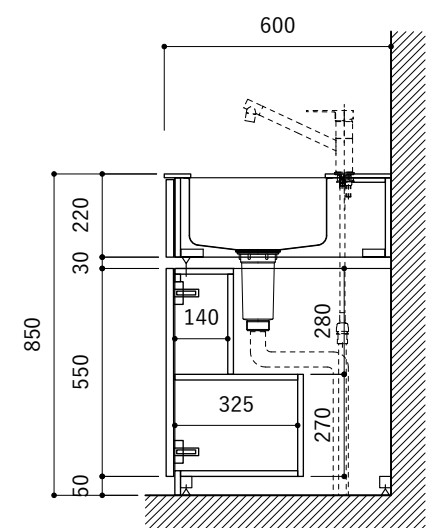

シンク断面

コンロ断面

オプションキャビネット使用時

No.	名称	仕様
1	天板	人工大理石 ホワイト T10
2	シンク	ステンレスシンク
3	面材	低圧メラミン化粧板 ホワイト
4	内部キャビネット	低圧メラミン化粧板 ホワイト

No.	名称	仕様
1	水栓	WEBページをご参照ください
2	コンロ	WEBページをご参照ください

※オプションキャビネットは別売りです。
 ※オプションキャビネットをする際は配管を図面に示している範囲内で立ち上げてください。
 ※オプションキャビネットをする際はキッチン高さ850mmを推奨します。
 ※トラップ以降の配管は付属していません。別途ご用意ください。
 ※コンロ横に袖壁を設ける場合は壁を不燃材で仕上げるか、防熱板を使用してください。