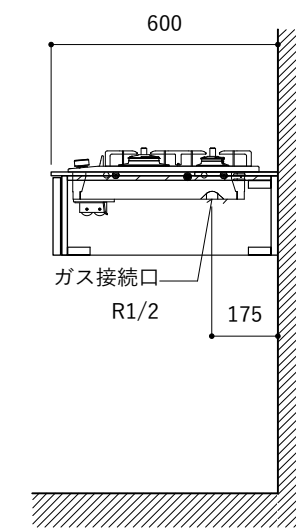

No.	名称	仕様
1	天板	人工大理石 ホワイト T10
2	シンク	ステンレスシンク
3	面材	低圧メラミン化粧板 ホワイト
4	内部キャビネット	低圧メラミン化粧板 ホワイト

No.	名称	仕様
1	水栓	WEBページをご参照ください
2	コンロ	WEBページをご参照ください

※オプションキャビネットは別売りです。
※オプションキャビネットをする際は配管を図面に示している範囲内で立ち上げてください。
※オプションキャビネットをする際はキッチン高さ850mmを推奨します。
※トラップ以降の配管は付属していません。別途ご用意ください。
※コンロ横に袖壁を設ける場合は壁を不燃材で仕上げるか、防熱板を使用してください。

コンロ断面