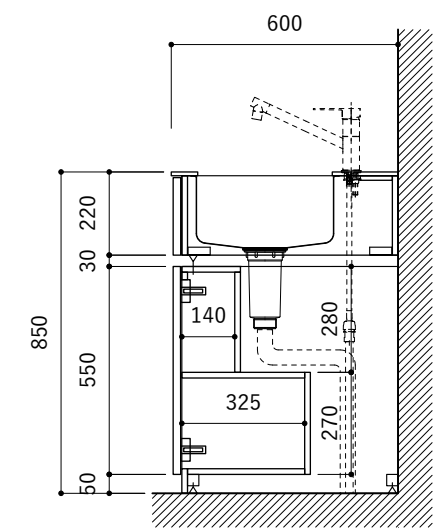

オプションキャビネット使用時