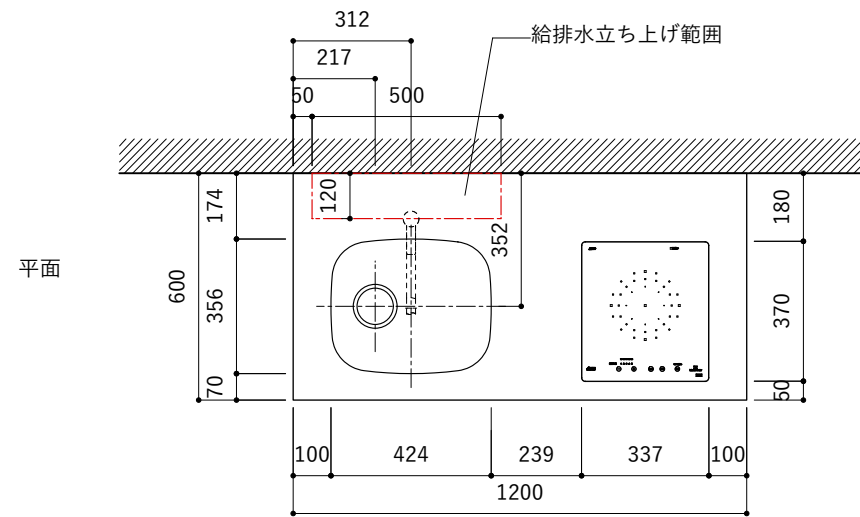

シンク断面

コンロ断面

オプションキャビネット使用時

No.	名称	仕様
1	天板	人工大理石 ホワイト T10
2	シンク	ステンレスシンク
3	面材	低圧メラミン化粧板 ホワイト
4	内部キャビネット	低圧メラミン化粧板 ホワイト

No.	名称	仕様
1	水栓	WEBページをご参照ください
2	コンロ	WEBページをご参照ください

※オプションキャビネットは別売りです。
 ※オプションキャビネットをする際は配管を図面に示している範囲内で立ち上げてください。
 ※オプションキャビネットをする際はキッチン高さ850mmを推奨します。
 ※トラップ以降の配管は付属していません。別途ご用意ください。
 ※コンロ横に袖壁を設ける場合は壁を不燃材で仕上げるか、防熱板を使用してください。