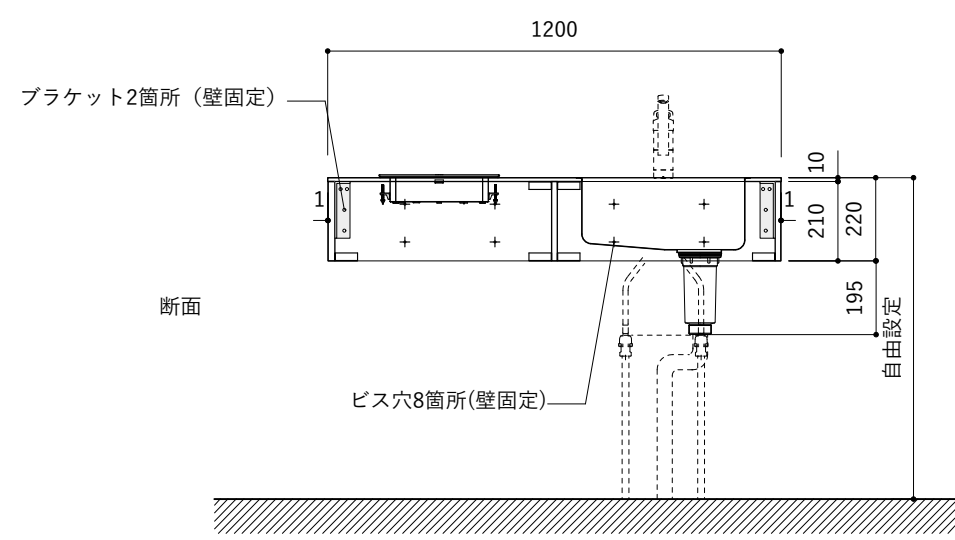

シンク断面

コンロ断面

オプションキャビネット使用時

No.	名称	仕様
1	天板	人工大理石 ホワイト T10
2	シンク	ステンレスシンク
3	面材	低圧メラミン化粧板 ホワイト
4	内部キャビネット	低圧メラミン化粧板 ホワイト

No.	名称	仕様
1	水栓	WEBページをご参照ください
2	コンロ	WEBページをご参照ください

※オプションキャビネットは別売りです。
 ※オプションキャビネットをする際は配管を図面に示している範囲内で立ち上げてください。
 ※オプションキャビネットをする際はキッチン高さ850mmを推奨します。
 ※トラップ以降の配管は付属していません。別途ご用意ください。
 ※コンロ横に袖壁を設ける場合は壁を不燃材で仕上げるか、防熱板を使用してください。