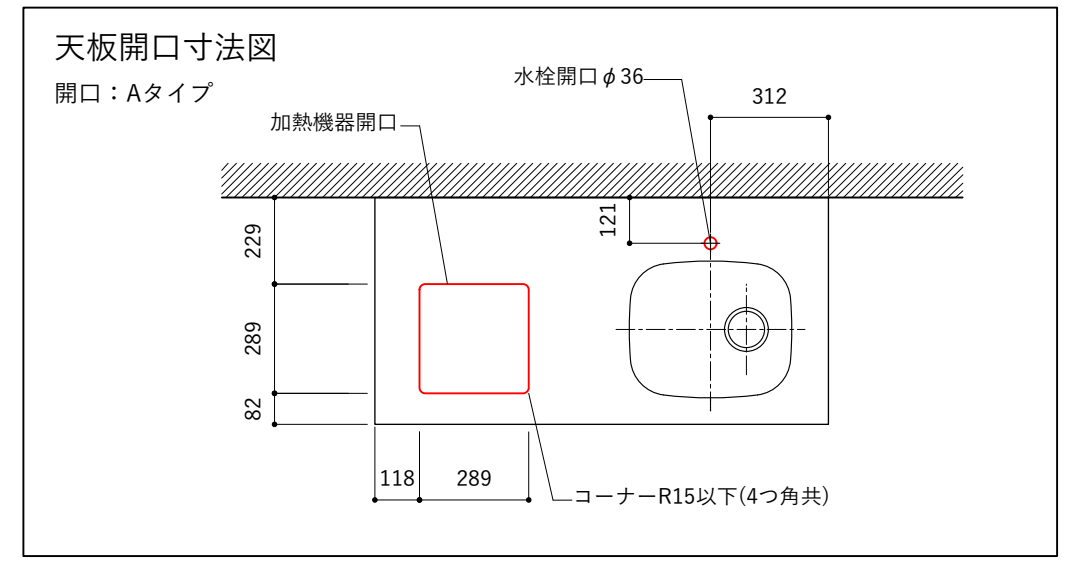

No.	名称	仕様
1	天板	人工大理石 ホワイト T10
2	シンク	ステンレスシンク
3	面材	低圧メラミン化粧板 ホワイト
4	内部キャビネット	低圧メラミン化粧板 ホワイト

No.	名称	仕様
1	水栓	WEBページをご参照ください
2	コンロ	WEBページをご参照ください

※オプションキャビネットは別売りです。
※オプションキャビネットをする際は配管を図面に示している範囲内で立ち上げてください。
※オプションキャビネットをする際はキッチン高さ850mmを推奨します。
※トラップ以降の配管は付属していません。別途ご用意ください。
※コンロ横に袖壁を設ける場合は壁を不燃材で仕上げるか、防熱板を使用してください。