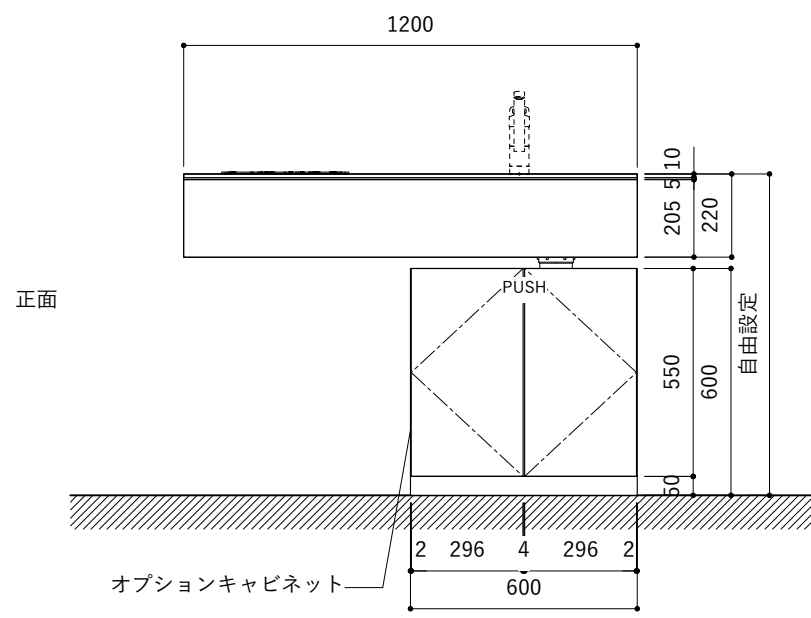

No.	名称	仕様
1	天板	人工大理石 ホワイト T10
2	シンク	ステンレスシンク
3	面材	低圧メラミン化粧板 ホワイト
4	内部キャビネット	低圧メラミン化粧板 ホワイト

No.	名称	仕様
1	水栓	WEBページをご参照ください
2	コンロ	WEBページをご参照ください

※オプションキャビネットは別売りです。
※オプションキャビネットをする際は配管を図面に示している範囲内で立ち上げてください。
※オプションキャビネットをする際はキッチン高さ850mmを推奨します。
※トラップ以降の配管は付属していません。別途ご用意ください。
※コンロ横に袖壁を設ける場合は壁を不燃材で仕上げるか、防熱板を使用してください。

シンク断面