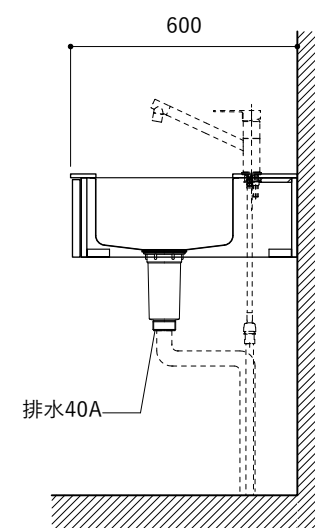

No.	名称	仕様
1	天板	人工大理石 ホワイト T10
2	シンク	ステンレスシンク
3	面材	低圧メラミン化粧板 ホワイト
4	内部キャビネット	低圧メラミン化粧板 ホワイト

No.	名称	仕様
1	水栓	WEBページをご参照ください
2	コンロ	WEBページをご参照ください

※オプションキャビネットは別売りです。
※オプションキャビネットをする際は配管を図面に示している範囲内で立ち上げてください。
※オプションキャビネットをする際はキッチン高さ850mmを推奨します。
※トラップ以降の配管は付属していません。別途ご用意ください。
※コンロ横に袖壁を設ける場合は壁を不燃材で仕上げるか、防熱板を使用してください。

シンク断面