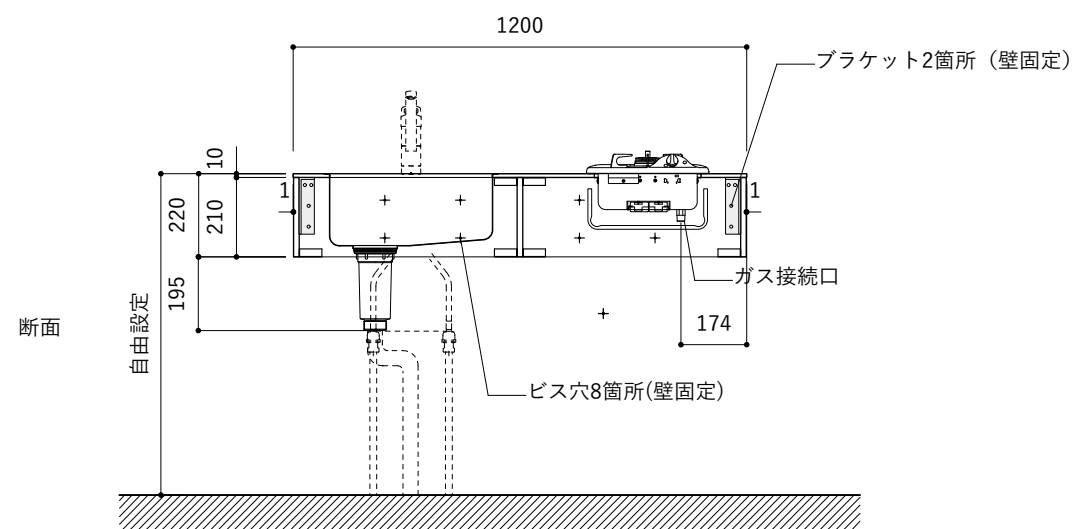

※オプションキャビネットは別売りです。
 ※オプションキャビネットをする際は配管を図面に示している範囲内で立ち上げてください。
 ※オプションキャビネットをする際はキッチン高さ850mmを推奨します。
 ※トラップ以降の配管は付属していません。別途ご用意ください。
 ※コンロ横に袖壁を設ける場合は壁を不燃材で仕上げるか、防熱板を使用してください。

シンク断面

コンロ断面

オプションキャビネット使用時

No.	名称	仕様
1	天板	人工大理石 ホワイト T10
2	シンク	ステンレスシンク
3	面材	低圧メラミン化粧板 ホワイト
4	内部キャビネット	低圧メラミン化粧板 ホワイト