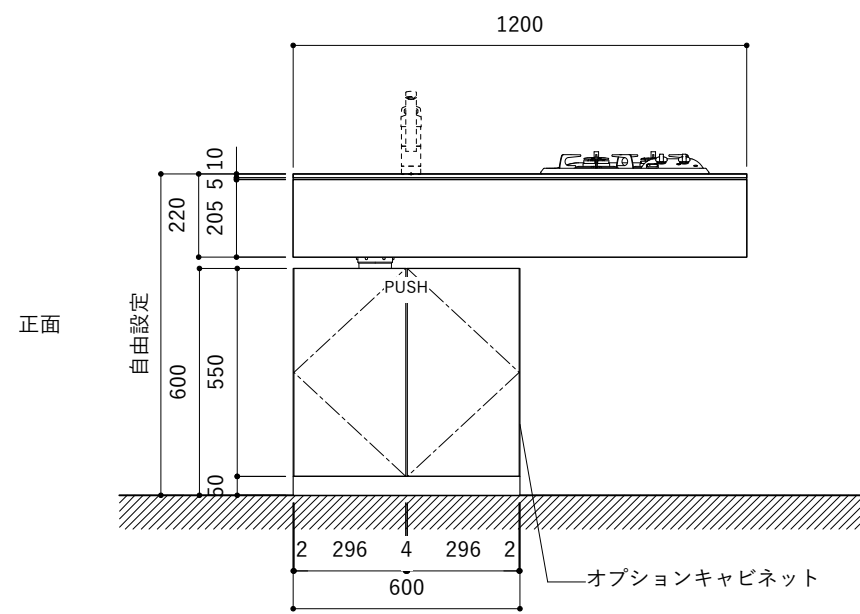

No.	名称	仕様
1	天板	人工大理石 ホワイト T10
2	シンク	ステンレスシンク
3	面材	低圧メラミン化粧板 ホワイト
4	内部キャビネット	低圧メラミン化粧板 ホワイト

No.	名称	仕様
1	水栓	WEBページをご参照ください
2	コンロ	WEBページをご参照ください

※オプションキャビネットは別売りです。
※オプションキャビネットをする際は配管を図面に示している範囲内で立ち上げてください。
※オプションキャビネットをする際はキッチン高さ850mmを推奨します。
※トラップ以降の配管は付属していません。別途ご用意ください。
※コンロ横に袖壁を設ける場合は壁を不燃材で仕上げるか、防熱板を使用してください。

シンク断面