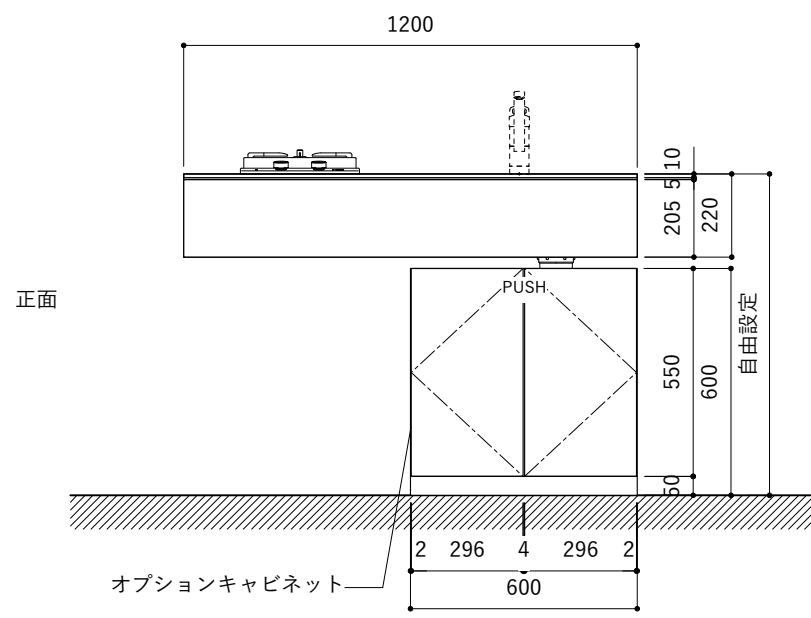

シンク断面

コンロ断面

オプションキャビネット使用時

No.	名称	仕様
1	天板	人工大理石 ホワイト T10
2	シンク	ステンレスシンク
3	面材	低圧メラミン化粧板 ホワイト
4	内部キャビネット	低圧メラミン化粧板 ホワイト

No.	名称	仕様
1	水栓	WEBページをご参照ください
2	コンロ	WEBページをご参照ください

※オプションキャビネットは別売りです。
 ※オプションキャビネットをする際は配管を図面に示している範囲内で立ち上げてください。
 ※オプションキャビネットをする際はキッチン高さ850mmを推奨します。
 ※トラップ以降の配管は付属していません。別途ご用意ください。
 ※コンロ横に袖壁を設ける場合は壁を不燃材で仕上げるか、防熱板を使用してください。