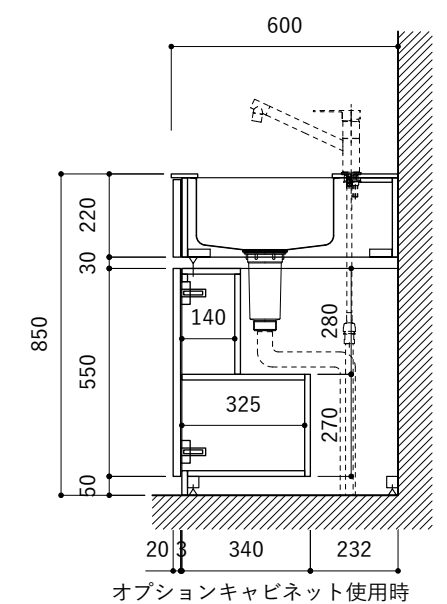

No.	名称	仕様
1	天板	人工大理石 ホワイト T10
2	シンク	ステンレスシンク
3	面材	低圧メラミン化粧板 ホワイト
4	内部キャビネット	低圧メラミン化粧板 ホワイト

No.	名称	仕様
1	水栓	WEBページをご参照ください
2	コンロ	WEBページをご参照ください

※オプションキャビネットは別売りです。
※オプションキャビネットをする際は配管を図面に示している範囲内で立ち上げてください。
※オプションキャビネットをする際はキッチン高さ850mmを推奨します。
※トラップ以降の配管は付属していません。別途ご用意ください。
※コンロ横に袖壁を設ける場合は壁を不燃材で仕上げるか、防熱板を使用してください。