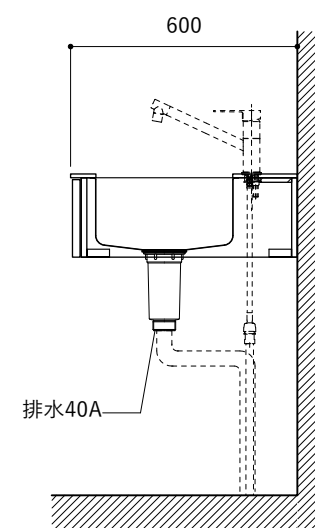

No.	名称	仕様
1	天板	人工大理石 ホワイト T10
2	シンク	ステンレスシンク
3	面材	低圧メラミン化粧板 ホワイト
4	内部キャビネット	低圧メラミン化粧板 ホワイト

No.	名称	仕様
1	水栓	WEBページをご参照ください
2	コンロ	WEBページをご参照ください

※オプションキャビネットは別売りです。
※オプションキャビネットをする際は配管を図面に示している範囲内で立ち上げてください。
※オプションキャビネットをする際はキッチン高さ850mmを推奨します。
※トラップ以降の配管は付属していません。別途ご用意ください。
※コンロ横に袖壁を設ける場合は壁を不燃材で仕上げるか、防熱板を使用してください。

シンク断面