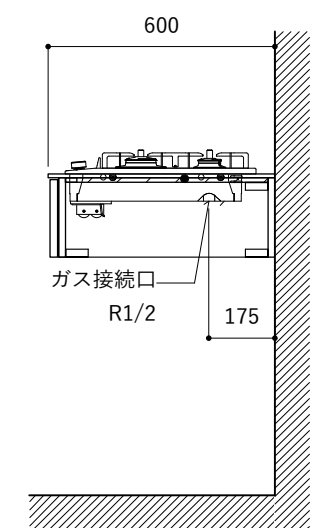

シンク断面

コンロ断面

オプションキャビネット使用時

No.	名称	仕様
1	天板	人工大理石 ホワイト T10
2	シンク	ステンレスシンク
3	面材	低圧メラミン化粧板 ホワイト
4	内部キャビネット	低圧メラミン化粧板 ホワイト

No.	名称	仕様
1	水栓	WEBページをご参照ください
2	コンロ	WEBページをご参照ください

※オプションキャビネットは別売りです。
 ※オプションキャビネットをする際は配管を図面に示している範囲内で立ち上げてください。
 ※オプションキャビネットをする際はキッチン高さ850mmを推奨します。
 ※トラップ以降の配管は付属していません。別途ご用意ください。
 ※コンロ横に袖壁を設ける場合は壁を不燃材で仕上げるか、防熱板を使用してください。

No.	名称	仕様
1	天板	人工大理石 ホワイト T10
2	シンク	ステンレスシンク
3	面材	低圧メラミン化粧板 ホワイト
4	内部キャビネット	低圧メラミン化粧板 ホワイト

No.	名称	仕様
1	水栓	WEBページをご参照ください
2	コンロ	WEBページをご参照ください

※オプションキャビネットは別売りです。
 ※オプションキャビネットをする際は配管を図面に示している範囲内で立ち上げてください。
 ※オプションキャビネットをする際はキッチン高さ850mmを推奨します。
 ※トラップ以降の配管は付属していません。別途ご用意ください。
 ※コンロ横に袖壁を設ける場合は壁を不燃材で仕上げるか、防熱板を使用してください。