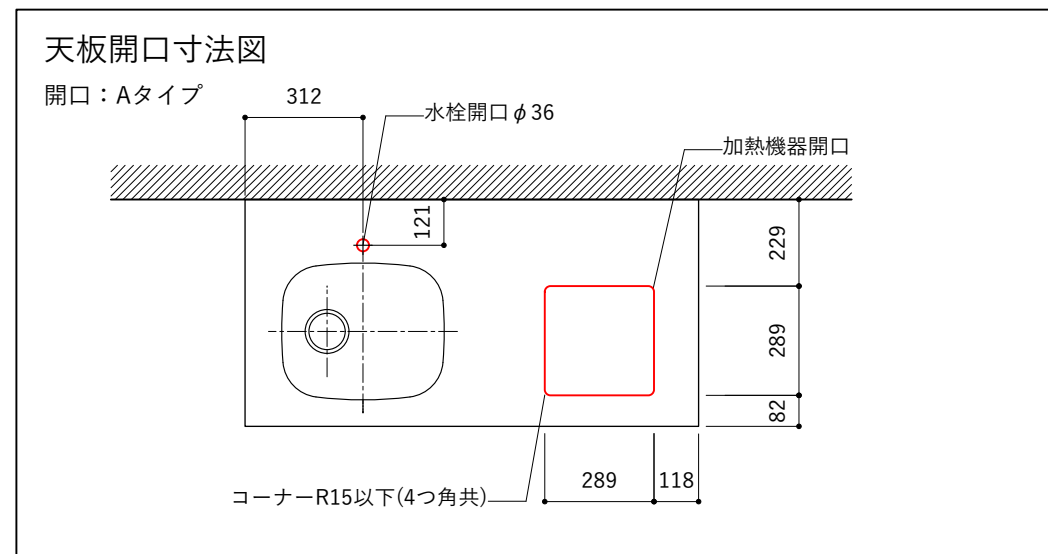

No.	名称	仕様
1	天板	人工大理石 ホワイト T10
2	シンク	ステンレスシンク
3	面材	低圧メラミン化粧板 ホワイト
4	内部キャビネット	低圧メラミン化粧板 ホワイト

No.	名称	仕様
1	水栓	WEBページをご参照ください
2	コンロ	WEBページをご参照ください

※オプションキャビネットは別売りです。
※オプションキャビネットをする際は配管を図面に示している範囲内で立ち上げてください。
※オプションキャビネットをする際はキッチン高さ850mmを推奨します。
※トラップ以降の配管は付属していません。別途ご用意ください。
※コンロ横に袖壁を設ける場合は壁を不燃材で仕上げるか、防熱板を使用してください。