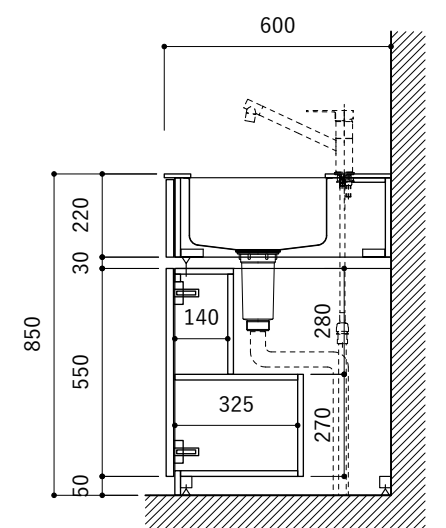

シンク断面

コンロ断面

オプションキャビネット使用時

No.	名称	仕様
1	天板	人工大理石 ホワイト T10
2	シンク	ステンレスシンク
3	面材	低圧メラミン化粧板 ホワイト
4	内部キャビネット	低圧メラミン化粧板 ホワイト

No.	名称	仕様
1	水栓	WEBページをご参照ください
2	コンロ	WEBページをご参照ください

※オプションキャビネットは別売りです。
 ※オプションキャビネットをする際は配管を図面に示している範囲内で立ち上げてください。
 ※オプションキャビネットをする際はキッチン高さ850mmを推奨します。
 ※トラップ以降の配管は付属していません。別途ご用意ください。
 ※コンロ横に袖壁を設ける場合は壁を不燃材で仕上げるか、防熱板を使用してください。