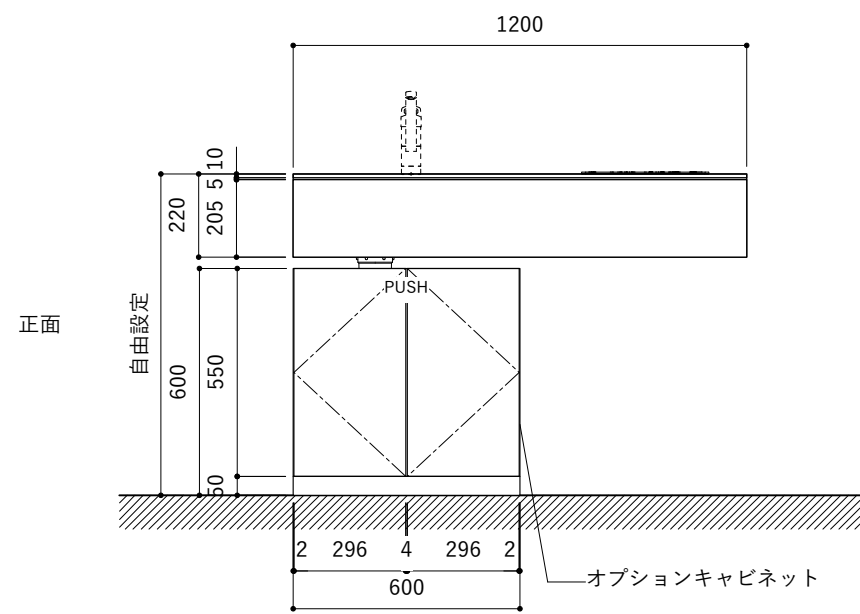

シンク断面

コンロ断面

オプションキャビネット使用時

No.	名称	仕様
1	天板	人工大理石 ホワイト T10
2	シンク	ステンレスシンク
3	面材	低圧メラミン化粧板 ホワイト
4	内部キャビネット	低圧メラミン化粧板 ホワイト

No.	名称	仕様
1	水栓	WEBページをご参照ください
2	コンロ	WEBページをご参照ください

※オプションキャビネットは別売りです。
 ※オプションキャビネットをする際は配管を図面に示している範囲内で立ち上げてください。
 ※オプションキャビネットをする際はキッチン高さ850mmを推奨します。
 ※トラップ以降の配管は付属していません。別途ご用意ください。
 ※コンロ横に袖壁を設ける場合は壁を不燃材で仕上げるか、防熱板を使用してください。