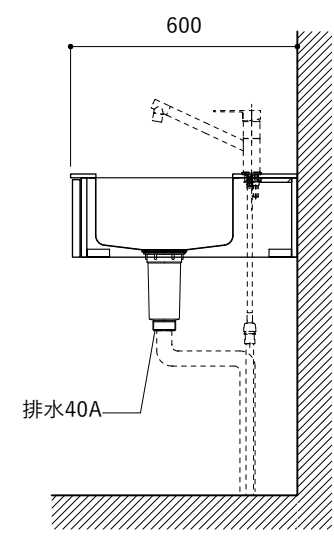

※トラップ以降の配管は付属していません。別途ご用意ください。

※コンロ横に袖壁を設ける場合は壁を不燃材で仕上げるか、防熱板を使用してください。

シンク断面

コンロ断面

オプションキャビネット使用時

No.	名称	仕様
1	天板	人工大理石 ホワイト T10
2	シンク	ステンレスシンク
3	面材	低圧メラミン化粧板 ホワイト
4	内部キャビネット	低圧メラミン化粧板 ホワイト

No.	名称	仕様
1	水栓	WEBページをご参照ください
2	コンロ	なし

※オプションキャビネットは別売りです。
 ※オプションキャビネットをする際は配管を図面に示している範囲内で立ち上げてください。
 ※オプションキャビネットをする際はキッチン高さ850mmを推奨します。
 ※トラップ以降の配管は付属していません。別途ご用意ください。
 ※コンロ横に袖壁を設ける場合は壁を不燃材で仕上げるか、防熱板を使用してください。

シンク断面

コンロ断面

オプションキャビネット使用時

No.	名称	仕様
1	天板	人工大理石 ホワイト T10
2	シンク	ステンレスシンク
3	面材	低圧メラミン化粧板 ホワイト
4	内部キャビネット	低圧メラミン化粧板 ホワイト