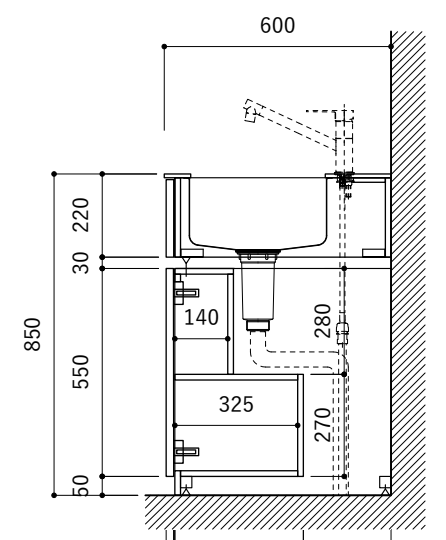

オプションキャビネット使用時