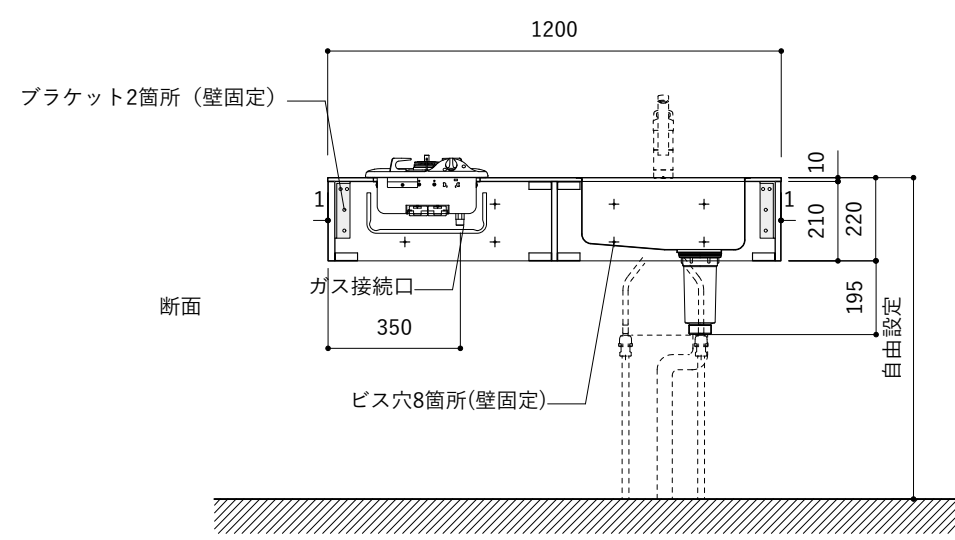

No.	名称	仕様
1	天板	人工大理石 ホワイト T10
2	シンク	ステンレスシンク
3	面材	低圧メラミン化粧板 ホワイト
4	内部キャビネット	低圧メラミン化粧板 ホワイト

No.	名称	仕様
1	水栓	WEBページをご参照ください
2	コンロ	WEBページをご参照ください

※オプションキャビネットは別売りです。
※オプションキャビネットをする際は配管を図面に示している範囲内で立ち上げてください。
※オプションキャビネットをする際はキッチン高さ850mmを推奨します。
※トラップ以降の配管は付属していません。別途ご用意ください。
※コンロ横に袖壁を設ける場合は壁を不燃材で仕上げるか、防熱板を使用してください。