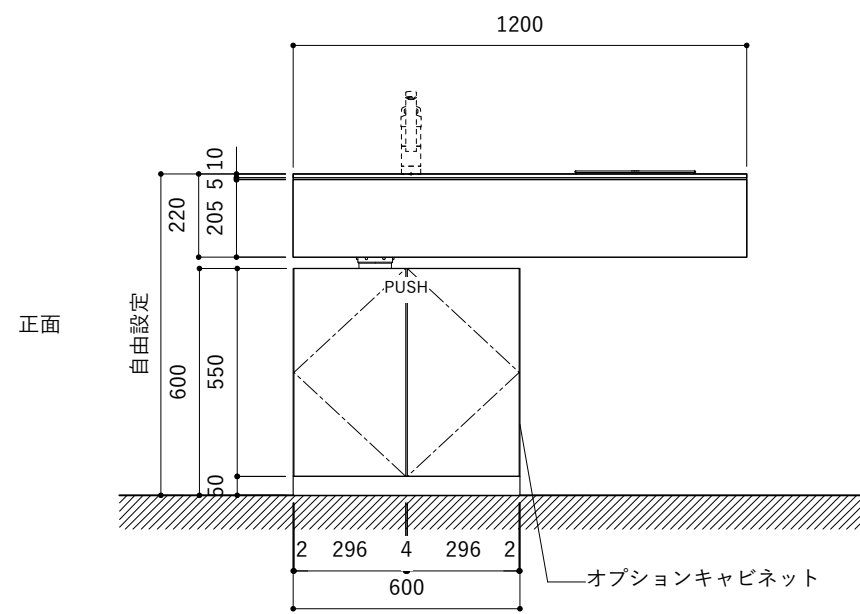

No.	名称	仕様
1	天板	人工大理石 ホワイト T10
2	シンク	ステンレスシンク
3	面材	低圧メラミン化粧板 ホワイト
4	内部キャビネット	低圧メラミン化粧板 ホワイト

No.	名称	仕様
1	水栓	WEBページをご参照ください
2	コンロ	WEBページをご参照ください

※オプションキャビネットは別売りです。
※オプションキャビネットをする際は配管を図面に示している範囲内で立ち上げてください。
※オプションキャビネットをする際はキッチン高さ850mmを推奨します。
※トラップ以降の配管は付属していません。別途ご用意ください。
※コンロ横に袖壁を設ける場合は壁を不燃材で仕上げるか、防熱板を使用してください。

シンク断面