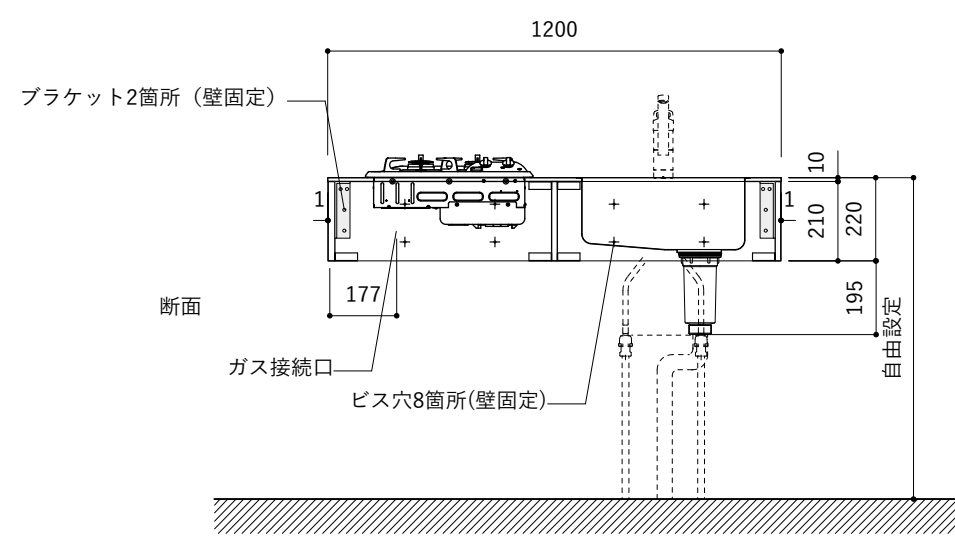

シンク断面

コンロ断面

オプションキャビネット使用時

No.	名称	仕様
1	天板	人工大理石 ホワイト T10
2	シンク	ステンレスシンク
3	面材	低圧メラミン化粧板 ホワイト
4	内部キャビネット	低圧メラミン化粧板 ホワイト

No.	名称	仕様
1	水栓	WEBページをご参照ください
2	コンロ	WEBページをご参照ください

※オプションキャビネットは別売りです。
 ※オプションキャビネットをする際は配管を図面に示している範囲内で立ち上げてください。
 ※オプションキャビネットをする際はキッチン高さ850mmを推奨します。
 ※トラップ以降の配管は付属していません。別途ご用意ください。
 ※コンロ横に袖壁を設ける場合は壁を不燃材で仕上げるか、防熱板を使用してください。