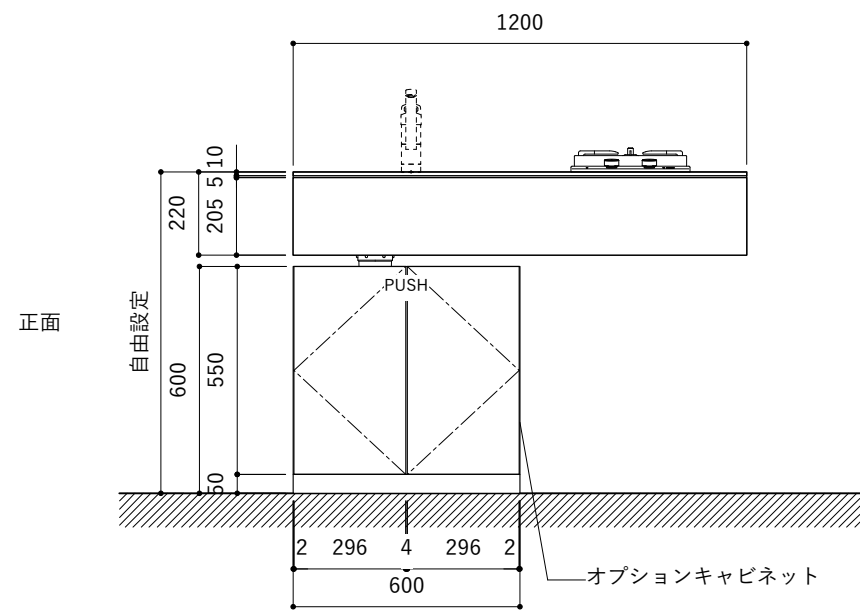

No.	名称	仕様
1	天板	人工大理石 ホワイト T10
2	シンク	ステンレスシンク
3	面材	低圧メラミン化粧板 ホワイト
4	内部キャビネット	低圧メラミン化粧板 ホワイト

No.	名称	仕様
1	水栓	WEBページをご参照ください
2	コンロ	WEBページをご参照ください

※オプションキャビネットは別売りです。
※オプションキャビネットをする際は配管を図面に示している範囲内で立ち上げてください。
※オプションキャビネットをする際はキッチン高さ850mmを推奨します。
※トラップ以降の配管は付属していません。別途ご用意ください。
※コンロ横に袖壁を設ける場合は壁を不燃材で仕上げるか、防熱板を使用してください。

シンク断面