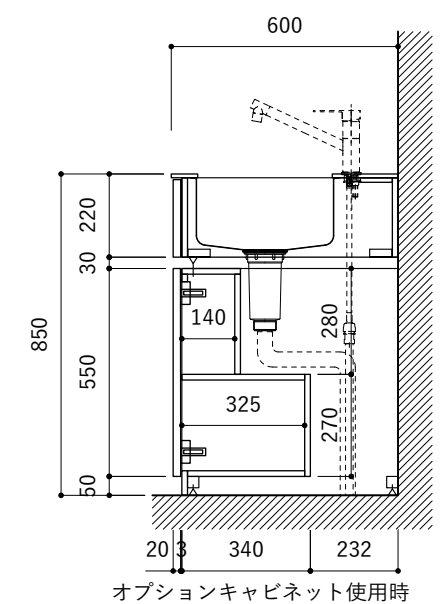

シンク断面

コンロ断面

オプションキャビネット使用時

No.	名称	仕様
1	天板	人工大理石 ホワイト T10
2	シンク	ステンレスシンク
3	面材	低圧メラミン化粧板 ホワイト
4	内部キャビネット	低圧メラミン化粧板 ホワイト

No.	名称	仕様
1	水栓	WEBページをご参照ください
2	コンロ	WEBページをご参照ください

※オプションキャビネットは別売りです。
 ※オプションキャビネットをする際は配管を図面に示している範囲内で立ち上げてください。
 ※オプションキャビネットをする際はキッチン高さ850mmを推奨します。
 ※トラップ以降の配管は付属していません。別途ご用意ください。
 ※コンロ横に袖壁を設ける場合は壁を不燃材で仕上げるか、防熱板を使用してください。