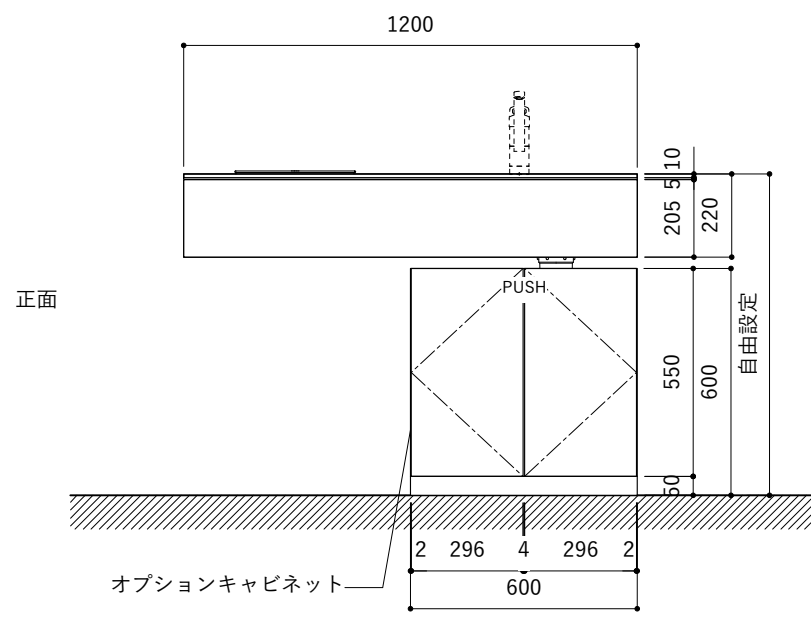

シンク断面

コンロ断面

オプションキャビネット使用時

No.	名称	仕様
1	天板	人工大理石 ホワイト T10
2	シンク	ステンレスシンク
3	面材	低圧メラミン化粧板 ホワイト
4	内部キャビネット	低圧メラミン化粧板 ホワイト

No.	名称	仕様
1	水栓	WEBページをご参照ください
2	コンロ	WEBページをご参照ください

※オプションキャビネットは別売りです。
 ※オプションキャビネットをする際は配管を図面に示している範囲内で立ち上げてください。
 ※オプションキャビネットをする際はキッチン高さ850mmを推奨します。
 ※トラップ以降の配管は付属していません。別途ご用意ください。
 ※コンロ横に袖壁を設ける場合は壁を不燃材で仕上げるか、防熱板を使用してください。