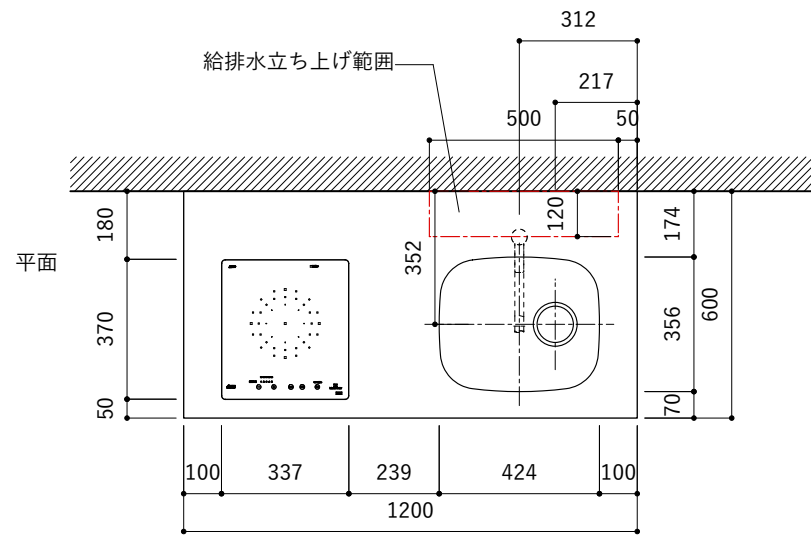

シンク断面

コンロ断面

オプションキャビネット使用時

No.	名称	仕様
1	天板	人工大理石 ホワイト T10
2	シンク	ステンレスシンク
3	面材	低圧メラミン化粧板 ホワイト
4	内部キャビネット	低圧メラミン化粧板 ホワイト

No.	名称	仕様
1	水栓	WEBページをご参照ください
2	コンロ	WEBページをご参照ください

※オプションキャビネットは別売りです。
 ※オプションキャビネットをする際は配管を図面に示している範囲内で立ち上げてください。
 ※オプションキャビネットをする際はキッチン高さ850mmを推奨します。
 ※トラップ以降の配管は付属していません。別途ご用意ください。
 ※コンロ横に袖壁を設ける場合は壁を不燃材で仕上げるか、防熱板を使用してください。