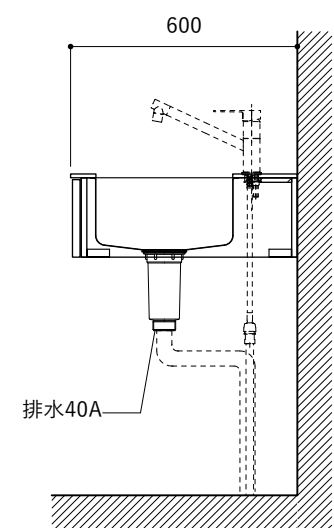

No.	名称	仕様
1	天板	人工大理石 ホワイト T10
2	シンク	ステンレスシンク
3	面材	低圧メラミン化粧板 ホワイト
4	内部キャビネット	低圧メラミン化粧板 ホワイト

No.	名称	仕様
1	水栓	WEBページをご参照ください
2	コンロ	WEBページをご参照ください

※オプションキャビネットは別売りです。
※オプションキャビネットをする際は配管を図面に示している範囲内で立ち上げてください。
※オプションキャビネットをする際はキッチン高さ850mmを推奨します。
※トラップ以降の配管は付属していません。別途ご用意ください。
※コンロ横に袖壁を設ける場合は壁を不燃材で仕上げるか、防熱板を使用してください。

シンク断面