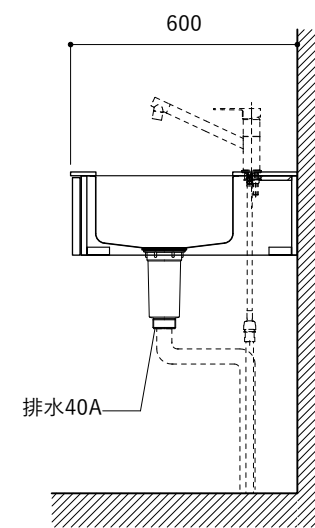

No.	名称	仕様
1	天板	人工大理石 ホワイト T10
2	シンク	ステンレスシンク
3	面材	低圧メラミン化粧板 ホワイト
4	内部キャビネット	低圧メラミン化粧板 ホワイト

No.	名称	仕様
1	水栓	WEBページをご参照ください
2	コンロ	WEBページをご参照ください

※オプションキャビネットは別売りです。
※オプションキャビネットをする際は配管を図面に示している範囲内で立ち上げてください。
※オプションキャビネットをする際はキッチン高さ850mmを推奨します。
※トラップ以降の配管は付属していません。別途ご用意ください。
※コンロ横に袖壁を設ける場合は壁を不燃材で仕上げるか、防熱板を使用してください。

シンク断面