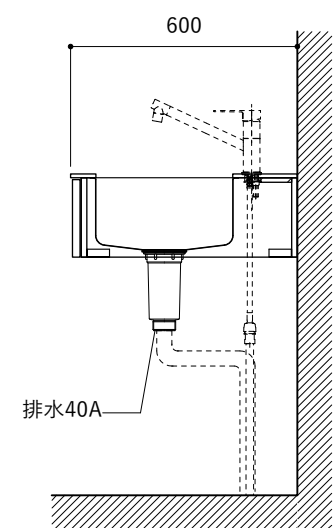

シンク断面

コンロ断面

オプションキャビネット使用時

No.	名称	仕様
1	天板	人工大理石 ホワイト T10
2	シンク	ステンレスシンク
3	面材	低圧メラミン化粧板 ホワイト
4	内部キャビネット	低圧メラミン化粧板 ホワイト

No.	名称	仕様
1	水栓	WEBページをご参照ください
2	コンロ	WEBページをご参照ください

※オプションキャビネットは別売りです。
 ※オプションキャビネットをする際は配管を図面に示している範囲内で立ち上げてください。
 ※オプションキャビネットをする際はキッチン高さ850mmを推奨します。
 ※トラップ以降の配管は付属していません。別途ご用意ください。
 ※コンロ横に袖壁を設ける場合は壁を不燃材で仕上げるか、防熱板を使用してください。