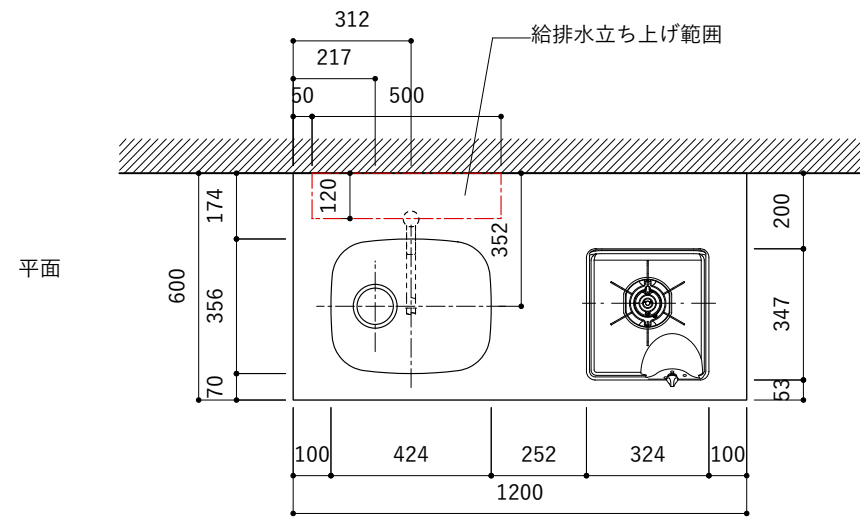

※トラップ以降の配管は付属していません。別途ご用意ください。

※コンロ横に袖壁を設ける場合は壁を不燃材で仕上げるか、防熱板を使用してください。

シンク断面

コンロ断面

オプションキャビネット使用時

No.	名称	仕様
1	天板	人工大理石 ホワイト T10
2	シンク	ステンレスシンク
3	面材	低圧メラミン化粧板 ホワイト
4	内部キャビネット	低圧メラミン化粧板 ホワイト

No.	名称	仕様
1	水栓	WEBページをご参照ください
2	コンロ	なし

※オプションキャビネットは別売りです。
 ※オプションキャビネットをする際は配管を図面に示している範囲内で立ち上げてください。
 ※オプションキャビネットをする際はキッチン高さ850mmを推奨します。
 ※トラップ以降の配管は付属していません。別途ご用意ください。
 ※コンロ横に袖壁を設ける場合は壁を不燃材で仕上げるか、防熱板を使用してください。

シンク断面

コンロ断面

オプションキャビネット使用時

No.	名称	仕様
1	天板	人工大理石 ホワイト T10
2	シンク	ステンレスシンク
3	面材	低圧メラミン化粧板 ホワイト
4	内部キャビネット	低圧メラミン化粧板 ホワイト