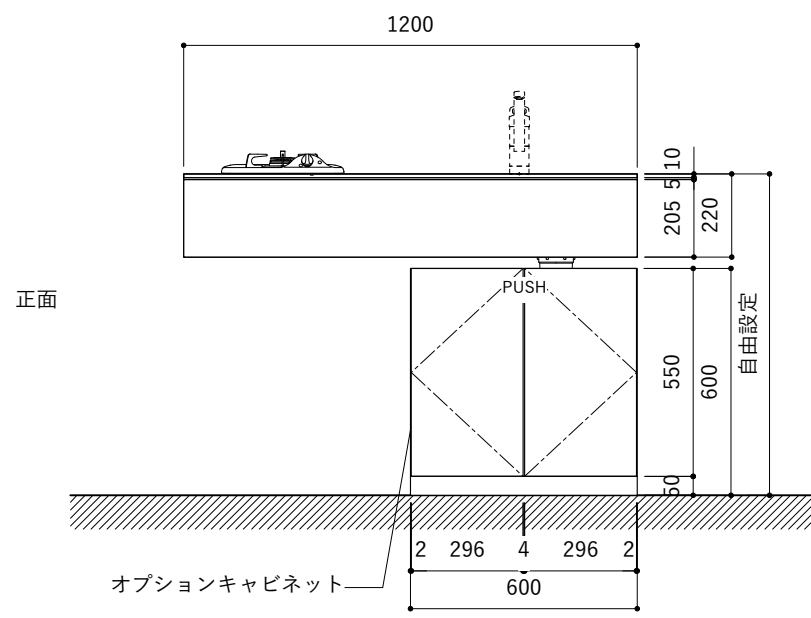

No.	名称	仕様
1	天板	人工大理石 ホワイト T10
2	シンク	ステンレスシンク
3	面材	低圧メラミン化粧板 ホワイト
4	内部キャビネット	低圧メラミン化粧板 ホワイト

No.	名称	仕様
1	水栓	WEBページをご参照ください
2	コンロ	WEBページをご参照ください

※オプションキャビネットは別売りです。
※オプションキャビネットをする際は配管を図面に示している範囲内で立ち上げてください。
※オプションキャビネットをする際はキッチン高さ850mmを推奨します。
※トラップ以降の配管は付属していません。別途ご用意ください。
※コンロ横に袖壁を設ける場合は壁を不燃材で仕上げるか、防熱板を使用してください。