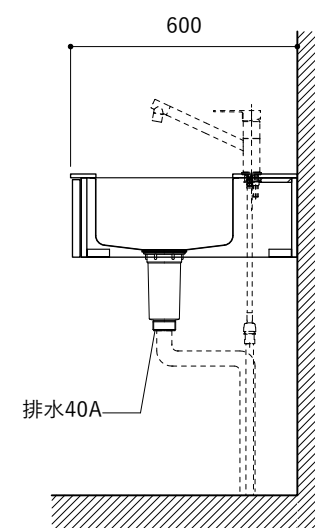

No.	名称	仕様
1	天板	人工大理石 ホワイト T10
2	シンク	ステンレスシンク
3	面材	低圧メラミン化粧板 ホワイト
4	内部キャビネット	低圧メラミン化粧板 ホワイト

No.	名称	仕様
1	水栓	WEBページをご参照ください
2	コンロ	WEBページをご参照ください

※オプションキャビネットは別売りです。
 ※オプションキャビネットをする際は配管を図面に示している範囲内で立ち上げてください。
 ※オプションキャビネットをする際はキッチン高さ850mmを推奨します。
 ※トラップ以降の配管は付属していません。別途ご用意ください。
 ※コンロ横に袖壁を設ける場合は壁を不燃材で仕上げるか、防熱板を使用してください。

シンク断面

コンロ断面

オプションキャビネット使用時

断面

No.	名称	仕様
1	天板	人工大理石 ホワイト T10
2	シンク	ステンレスシンク
3	面材	低圧メラミン化粧板 ホワイト
4	内部キャビネット	低圧メラミン化粧板 ホワイト

No.	名称	仕様
1	水栓	WEBページをご参照ください
2	コンロ	WEBページをご参照ください

※オプションキャビネットは別売りです。
 ※オプションキャビネットをする際は配管を図面に示している範囲内で立ち上げてください。
 ※オプションキャビネットをする際はキッチン高さ850mmを推奨します。
 ※トラップ以降の配管は付属していません。別途ご用意ください。
 ※コンロ横に袖壁を設ける場合は壁を不燃材で仕上げるか、防熱板を使用してください。

シンク断面

コンロ断面

オプションキャビネット使用時

No.	名称	仕様
1	天板	人工大理石 ホワイト T10
2	シンク	ステンレスシンク
3	面材	低圧メラミン化粧板 ホワイト
4	内部キャビネット	低圧メラミン化粧板 ホワイト

No.	名称	仕様
1	水栓	WEBページをご参照ください
2	コンロ	WEBページをご参照ください

※オプションキャビネットは別売りです。
 ※オプションキャビネットをする際は配管を図面に示している範囲内で立ち上げてください。
 ※オプションキャビネットをする際はキッチン高さ850mmを推奨します。
 ※トラップ以降の配管は付属していません。別途ご用意ください。
 ※コンロ横に袖壁を設ける場合は壁を不燃材で仕上げるか、防熱板を使用してください。