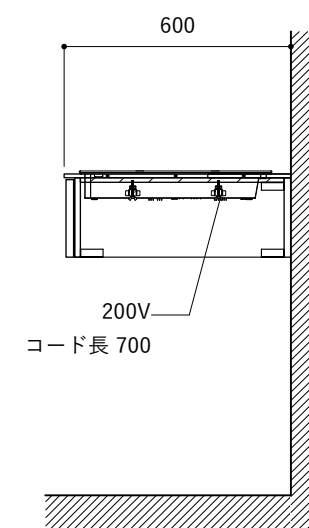

No.	名称	仕様
1	天板	人工大理石 ホワイト T10
2	シンク	ステンレスシンク
3	面材	低圧メラミン化粧板 ホワイト
4	内部キャビネット	低圧メラミン化粧板 ホワイト

No.	名称	仕様
1	水栓	WEBページをご参照ください
2	コンロ	WEBページをご参照ください

※オプションキャビネットは別売りです。
※オプションキャビネットをする際は配管を図面に示している範囲内で立ち上げてください。
※オプションキャビネットをする際はキッチン高さ850mmを推奨します。
※トラップ以降の配管は付属していません。別途ご用意ください。
※コンロ横に袖壁を設ける場合は壁を不燃材で仕上げるか、防熱板を使用してください。

コンロ断面