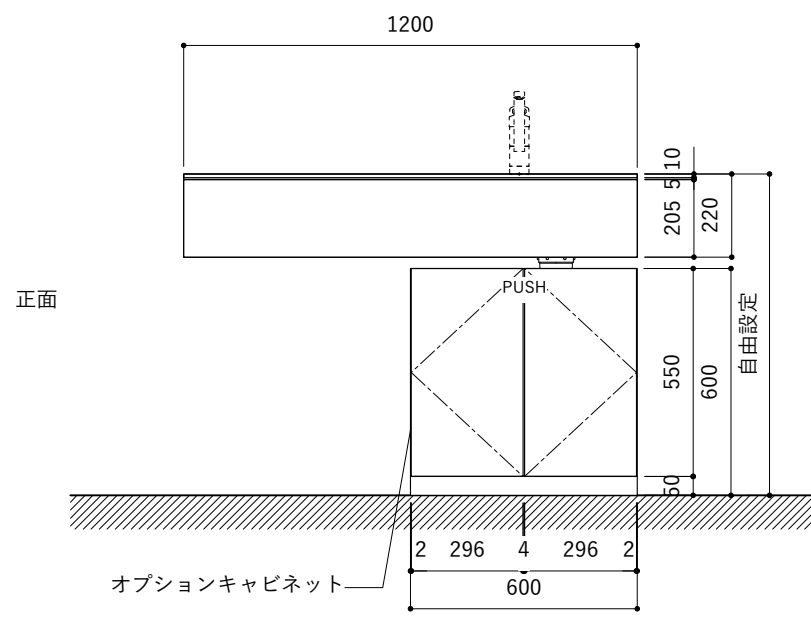

※トラップ以降の配管は付属していません。別途ご用意ください。

※コンロ横に袖壁を設ける場合は壁を不燃材で仕上げるか、防熱板を使用してください。

シンク断面

コンロ断面

オプションキャビネット使用時

No.	名称	仕様
1	天板	人工大理石 ホワイト T10
2	シンク	ステンレスシンク
3	面材	低圧メラミン化粧板 ホワイト
4	内部キャビネット	低圧メラミン化粧板 ホワイト

No.	名称	仕様
1	水栓	WEBページをご参照ください
2	コンロ	なし

※オプションキャビネットは別売りです。
 ※オプションキャビネットをする際は配管を図面に示している範囲内で立ち上げてください。
 ※オプションキャビネットをする際はキッチン高さ850mmを推奨します。
 ※トラップ以降の配管は付属していません。別途ご用意ください。
 ※コンロ横に袖壁を設ける場合は壁を不燃材で仕上げるか、防熱板を使用してください。

シンク断面

コンロ断面

オプションキャビネット使用時

No.	名称	仕様
1	天板	人工大理石 ホワイト T10
2	シンク	ステンレスシンク
3	面材	低圧メラミン化粧板 ホワイト
4	内部キャビネット	低圧メラミン化粧板 ホワイト