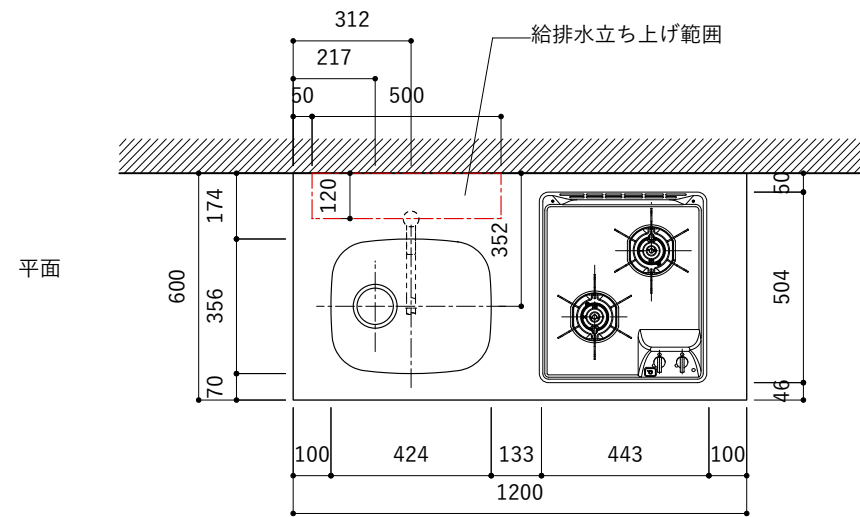

※オプションキャビネットは別売りです。
 ※オプションキャビネットをする際は配管を図面に示している範囲内で立ち上げてください。
 ※オプションキャビネットをする際はキッチン高さ850mmを推奨します。
 ※トラップ以降の配管は付属していません。別途ご用意ください。
 ※コンロ横に袖壁を設ける場合は壁を不燃材で仕上げるか、防熱板を使用してください。

シンク断面

コンロ断面

オプションキャビネット使用時

No.	名称	仕様
1	天板	人工大理石 ホワイト T10
2	シンク	ステンレスシンク
3	面材	低圧メラミン化粧板 ホワイト
4	内部キャビネット	低圧メラミン化粧板 ホワイト

No.	名称	仕様
1	水栓	WEBページをご参照ください
2	コンロ	WEBページをご参照ください

※オプションキャビネットは別売りです。
 ※オプションキャビネットをする際は配管を図面に示している範囲内で立ち上げてください。
 ※オプションキャビネットをする際はキッチン高さ850mmを推奨します。
 ※トラップ以降の配管は付属していません。別途ご用意ください。
 ※コンロ横に袖壁を設ける場合は壁を不燃材で仕上げるか、防熱板を使用してください。

No.	名称	仕様
1	天板	人工大理石 ホワイト T10
2	シンク	ステンレスシンク
3	面材	低圧メラミン化粧板 ホワイト
4	内部キャビネット	低圧メラミン化粧板 ホワイト

No.	名称	仕様
1	水栓	WEBページをご参照ください
2	コンロ	WEBページをご参照ください

※オプションキャビネットは別売りです。
 ※オプションキャビネットをする際は配管を図面に示している範囲内で立ち上げてください。
 ※オプションキャビネットをする際はキッチン高さ850mmを推奨します。
 ※トラップ以降の配管は付属していません。別途ご用意ください。
 ※コンロ横に袖壁を設ける場合は壁を不燃材で仕上げるか、防熱板を使用してください。