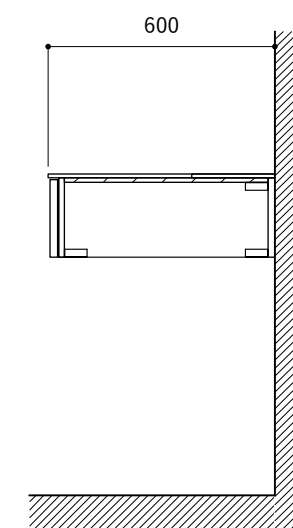

No.	名称	仕様
1	天板	人工大理石 ホワイト T10
2	シンク	ステンレスシンク
3	面材	低压メラミン化粧板 ホワイト
4	内部キャビネット	低压メラミン化粧板 ホワイト

No.	名称	仕様
1	水栓	WEBページをご参照ください
2	コンロ	なし

※オプションキャビネットは別売りです。

※オプションキャビネットをする際は配管を図面に示している範囲内で立ち上げてください。

※オプションキャビネットをする際はキッチン高さ850mmを推奨します。

※トラップ以降の配管は付属していません。別途ご用意ください。

※コンロ横に袖壁を設ける場合は壁を不燃材で仕上げるか、防熱板を使用してください。

シンク断面

コンロ断面

オプションキャビネット使用時

No.	名称	仕様
1	天板	人工大理石 ホワイト T10
2	シンク	ステンレスシンク
3	面材	低圧メラミン化粧板 ホワイト
4	内部キャビネット	低圧メラミン化粧板 ホワイト

No.	名称	仕様
1	水栓	WEBページをご参照ください
2	コンロ	なし