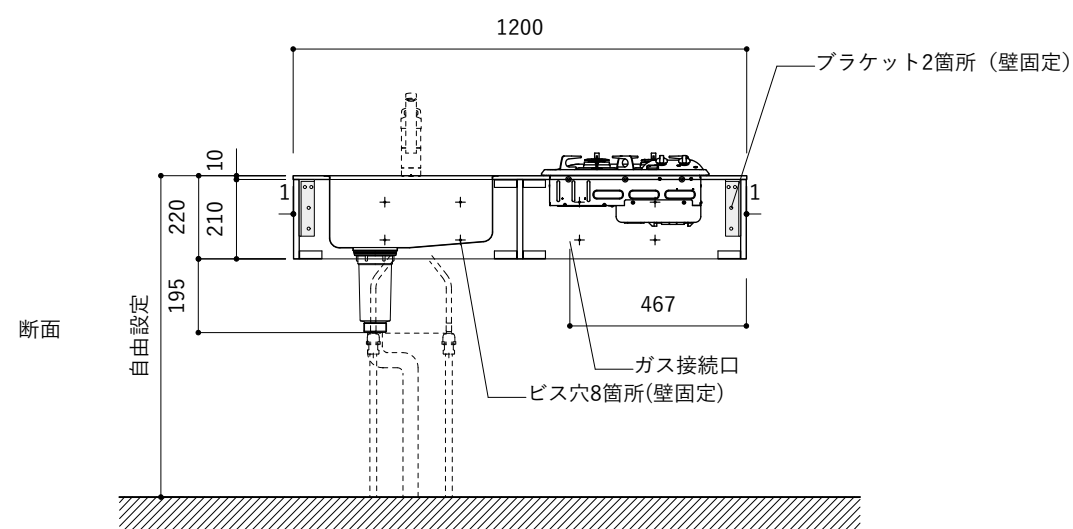

No.	名称	仕様
1	天板	人工大理石 ホワイト T10
2	シンク	ステンレスシンク
3	面材	低圧メラミン化粧板 ホワイト
4	内部キャビネット	低圧メラミン化粧板 ホワイト

No.	名称	仕様
1	水栓	WEBページをご参照ください
2	コンロ	WEBページをご参照ください

※オプションキャビネットは別売りです。
※オプションキャビネットをする際は配管を図面に示している範囲内で立ち上げてください。
※オプションキャビネットをする際はキッチン高さ850mmを推奨します。
※トラップ以降の配管は付属していません。別途ご用意ください。
※コンロ横に袖壁を設ける場合は壁を不燃材で仕上げるか、防熱板を使用してください。