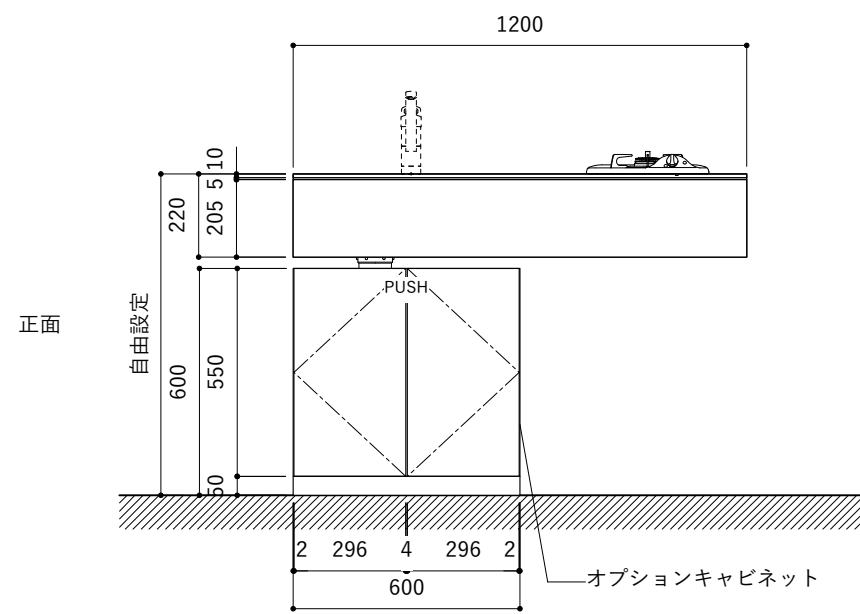

※オプションキャビネットは別売りです。
 ※オプションキャビネットをする際は配管を図面に示している範囲内で立ち上げてください。
 ※オプションキャビネットをする際はキッチン高さ850mmを推奨します。
 ※トラップ以降の配管は付属していません。別途ご用意ください。
 ※コンロ横に袖壁を設ける場合は壁を不燃材で仕上げるか、防熱板を使用してください。

シンク断面

コンロ断面

オプションキャビネット使用時

No.	名称	仕様
1	天板	人工大理石 ホワイト T10
2	シンク	ステンレスシンク
3	面材	低圧メラミン化粧板 ホワイト
4	内部キャビネット	低圧メラミン化粧板 ホワイト