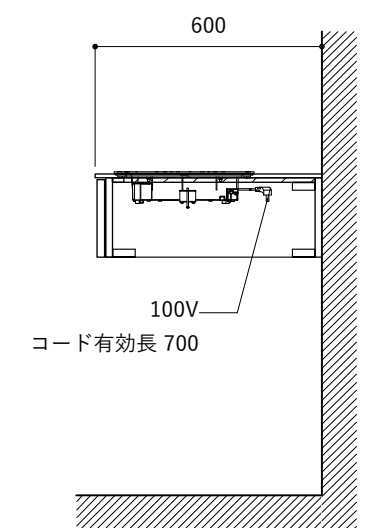

No.	名称	仕様
1	天板	人工大理石 ホワイト T10
2	シンク	ステンレスシンク
3	面材	低圧メラミン化粧板 ホワイト
4	内部キャビネット	低圧メラミン化粧板 ホワイト

No.	名称	仕様
1	水栓	WEBページをご参照ください
2	コンロ	WEBページをご参照ください

※オプションキャビネットは別売りです。
※オプションキャビネットをする際は配管を図面に示している範囲内で立ち上げてください。
※オプションキャビネットをする際はキッチン高さ850mmを推奨します。
※トラップ以降の配管は付属していません。別途ご用意ください。
※コンロ横に袖壁を設ける場合は壁を不燃材で仕上げるか、防熱板を使用してください。

コンロ断面