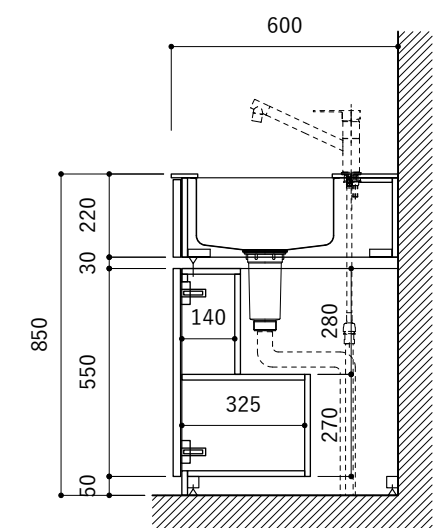

※トラップ以降の配管は付属していません。別途ご用意ください。

※コンロ横に袖壁を設ける場合は壁を不燃材で仕上げるか、防熱板を使用してください。

シンク断面

コンロ断面

オプションキャビネット使用時

No.	名称	仕様
1	天板	人工大理石 ホワイト T10
2	シンク	ステンレスシンク
3	面材	低圧メラミン化粧板 ホワイト
4	内部キャビネット	低圧メラミン化粧板 ホワイト

No.	名称	仕様
1	水栓	WEBページをご参照ください
2	コンロ	なし

※オプションキャビネットは別売りです。
 ※オプションキャビネットをする際は配管を図面に示している範囲内で立ち上げてください。
 ※オプションキャビネットをする際はキッチン高さ850mmを推奨します。
 ※トラップ以降の配管は付属していません。別途ご用意ください。
 ※コンロ横に袖壁を設ける場合は壁を不燃材で仕上げるか、防熱板を使用してください。

シンク断面

コンロ断面

オプションキャビネット使用時

No.	名称	仕様
1	天板	人工大理石 ホワイト T10
2	シンク	ステンレスシンク
3	面材	低圧メラミン化粧板 ホワイト
4	内部キャビネット	低圧メラミン化粧板 ホワイト