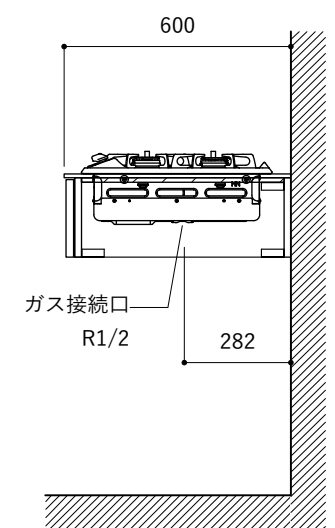

シンク断面

コンロ断面

オプションキャビネット使用時

No.	名称	仕様
1	天板	人工大理石 ホワイト T10
2	シンク	ステンレスシンク
3	面材	低圧メラミン化粧板 ホワイト
4	内部キャビネット	低圧メラミン化粧板 ホワイト

No.	名称	仕様
1	水栓	WEBページをご参照ください
2	コンロ	WEBページをご参照ください

※オプションキャビネットは別売りです。
 ※オプションキャビネットをする際は配管を図面に示している範囲内で立ち上げてください。
 ※オプションキャビネットをする際はキッチン高さ850mmを推奨します。
 ※トラップ以降の配管は付属していません。別途ご用意ください。
 ※コンロ横に袖壁を設ける場合は壁を不燃材で仕上げるか、防熱板を使用してください。