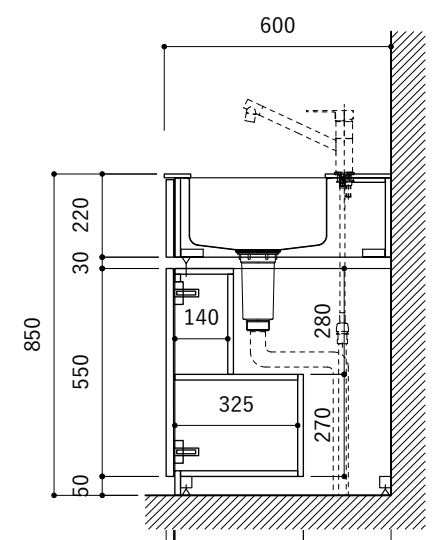

※トラップ以降の配管は付属していません。別途ご用意ください。

※コンロ横に袖壁を設ける場合は壁を不燃材で仕上げるか、防熱板を使用してください。

シンク断面

コンロ断面

オプションキャビネット使用時

No.	名称	仕様
1	天板	人工大理石 ホワイト T10
2	シンク	ステンレスシンク
3	面材	低圧メラミン化粧板 ホワイト
4	内部キャビネット	低圧メラミン化粧板 ホワイト

No.	名称	仕様
1	水栓	WEBページをご参照ください
2	コンロ	なし

※オプションキャビネットは別売りです。
 ※オプションキャビネットをする際は配管を図面に示している範囲内で立ち上げてください。
 ※オプションキャビネットをする際はキッチン高さ850mmを推奨します。
 ※トラップ以降の配管は付属していません。別途ご用意ください。
 ※コンロ横に袖壁を設ける場合は壁を不燃材で仕上げるか、防熱板を使用してください。

シンク断面

コンロ断面

オプションキャビネット使用時

No.	名称	仕様
1	天板	人工大理石 ホワイト T10
2	シンク	ステンレスシンク
3	面材	低圧メラミン化粧板 ホワイト
4	内部キャビネット	低圧メラミン化粧板 ホワイト