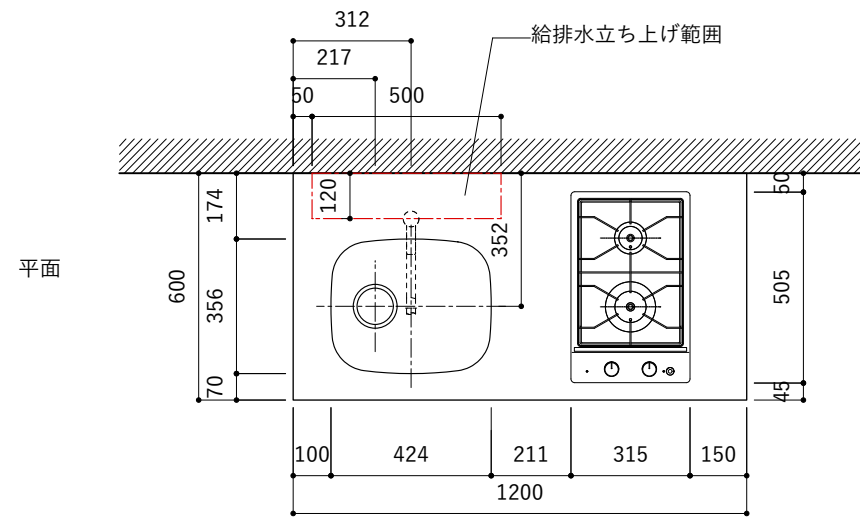

シンク断面

コンロ断面

オプションキャビネット使用時

No.	名称	仕様
1	天板	人工大理石 ホワイト T10
2	シンク	ステンレスシンク
3	面材	低圧メラミン化粧板 ホワイト
4	内部キャビネット	低圧メラミン化粧板 ホワイト

No.	名称	仕様
1	水栓	WEBページをご参照ください
2	コンロ	WEBページをご参照ください

※オプションキャビネットは別売りです。
 ※オプションキャビネットをする際は配管を図面に示している範囲内で立ち上げてください。
 ※オプションキャビネットをする際はキッチン高さ850mmを推奨します。
 ※トラップ以降の配管は付属していません。別途ご用意ください。
 ※コンロ横に袖壁を設ける場合は壁を不燃材で仕上げるか、防熱板を使用してください。