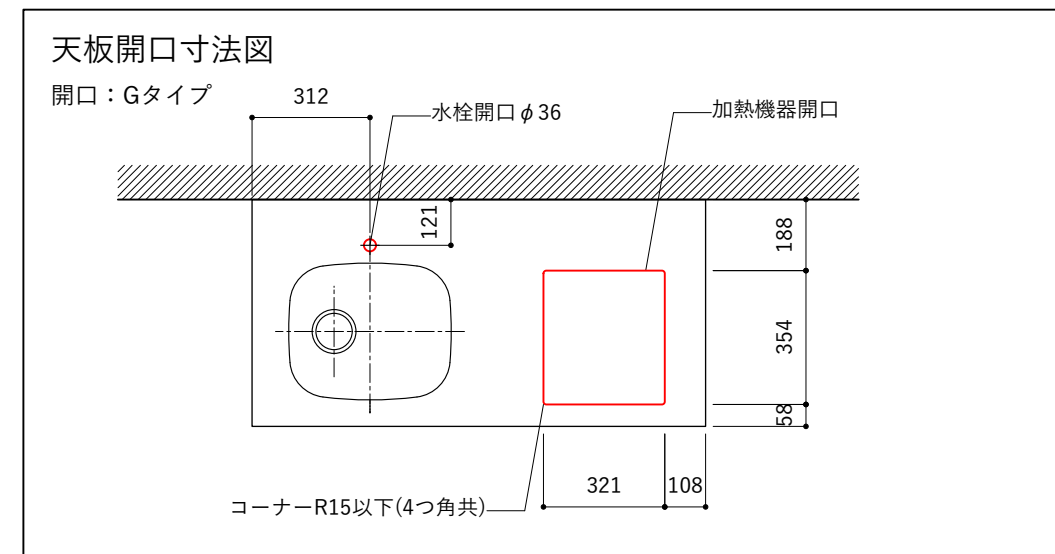

シンク断面

コンロ断面

オプションキャビネット使用時

No.	名称	仕様
1	天板	人工大理石 ホワイト T10
2	シンク	ステンレスシンク
3	面材	低圧メラミン化粧板 ホワイト
4	内部キャビネット	低圧メラミン化粧板 ホワイト

No.	名称	仕様
1	水栓	WEBページをご参照ください
2	コンロ	WEBページをご参照ください

※オプションキャビネットは別売りです。
 ※オプションキャビネットをする際は配管を図面に示している範囲内で立ち上げてください。
 ※オプションキャビネットをする際はキッチン高さ850mmを推奨します。
 ※トラップ以降の配管は付属していません。別途ご用意ください。
 ※コンロ横に袖壁を設ける場合は壁を不燃材で仕上げるか、防熱板を使用してください。