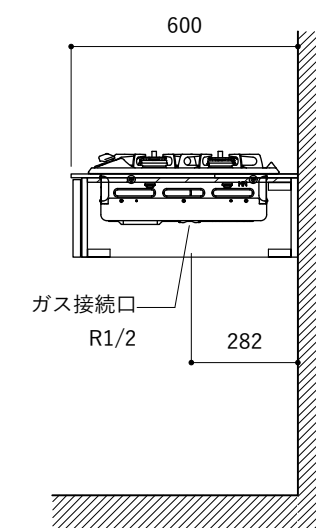

No.	名称	仕様
1	天板	人工大理石 ホワイト T10
2	シンク	ステンレスシンク
3	面材	低圧メラミン化粧板 ホワイト
4	内部キャビネット	低圧メラミン化粧板 ホワイト

No.	名称	仕様
1	水栓	WEBページをご参照ください
2	コンロ	WEBページをご参照ください

※オプションキャビネットは別売りです。
※オプションキャビネットをする際は配管を図面に示している範囲内で立ち上げてください。
※オプションキャビネットをする際はキッチン高さ850mmを推奨します。
※トラップ以降の配管は付属していません。別途ご用意ください。
※コンロ横に袖壁を設ける場合は壁を不燃材で仕上げるか、防熱板を使用してください。

コンロ断面