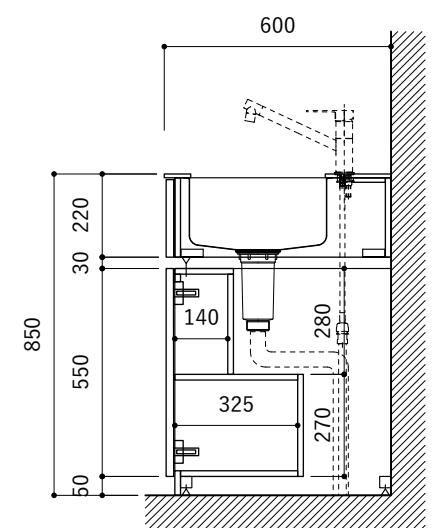

オプションキャビネット使用時