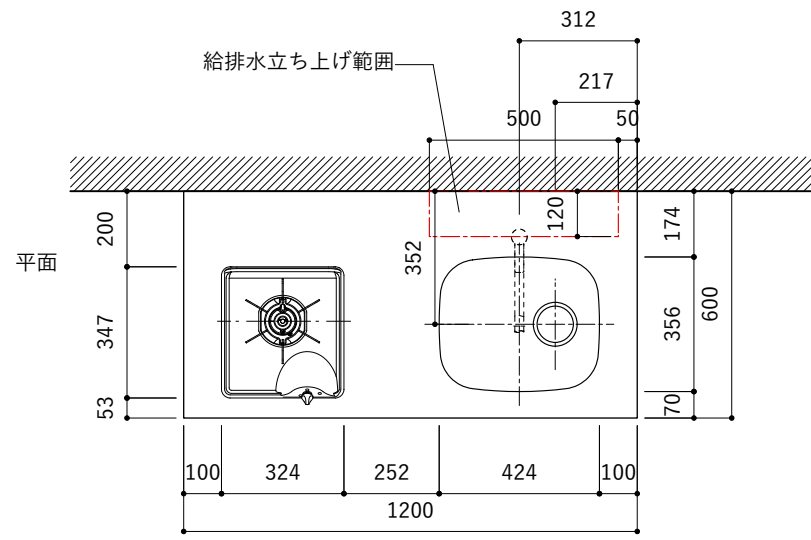

No.	名称	仕様
1	天板	人工大理石 ホワイト T10
2	シンク	ステンレスシンク
3	面材	低圧メラミン化粧板 ホワイト
4	内部キャビネット	低圧メラミン化粧板 ホワイト

No.	名称	仕様
1	水栓	WEBページをご参照ください
2	コンロ	WEBページをご参照ください

※オプションキャビネットは別売りです。
※オプションキャビネットをする際は配管を図面に示している範囲内で立ち上げてください。
※オプションキャビネットをする際はキッチン高さ850mmを推奨します。
※トラップ以降の配管は付属していません。別途ご用意ください。
※コンロ横に袖壁を設ける場合は壁を不燃材で仕上げるか、防熱板を使用してください。