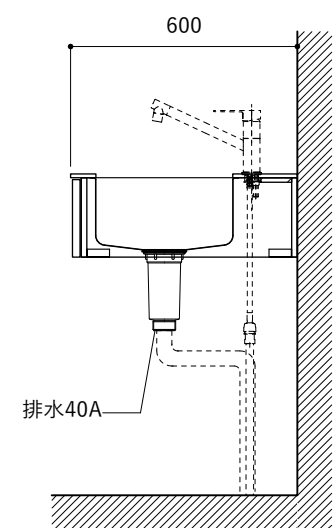

No.	名称	仕様
1	天板	人工大理石 ホワイト T10
2	シンク	ステンレスシンク
3	面材	低圧メラミン化粧板 ホワイト
4	内部キャビネット	低圧メラミン化粧板 ホワイト

No.	名称	仕様
1	水栓	WEBページをご参照ください
2	コンロ	WEBページをご参照ください

※オプションキャビネットは別売りです。
※オプションキャビネットをする際は配管を図面に示している範囲内で立ち上げてください。
※オプションキャビネットをする際はキッチン高さ850mmを推奨します。
※トラップ以降の配管は付属していません。別途ご用意ください。
※コンロ横に袖壁を設ける場合は壁を不燃材で仕上げるか、防熱板を使用してください。