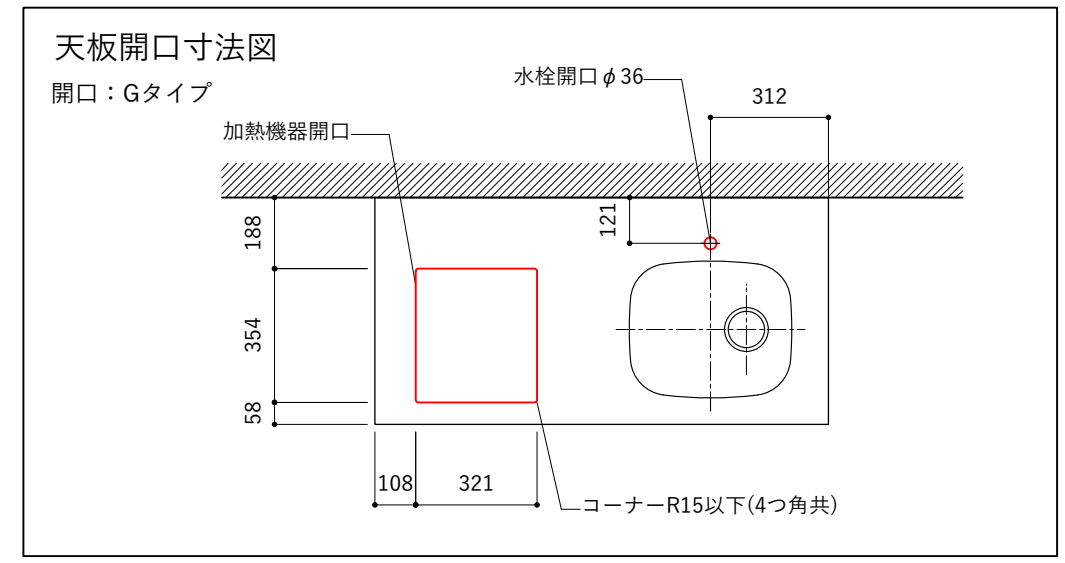

シンク断面

コンロ断面

オプションキャビネット使用時

断面

No.	名称	仕様
1	天板	人工大理石 ホワイト T10
2	シンク	ステンレスシンク
3	面材	低圧メラミン化粧板 ホワイト
4	内部キャビネット	低圧メラミン化粧板 ホワイト

No.	名称	仕様
1	水栓	WEBページをご参照ください
2	コンロ	WEBページをご参照ください

※オプションキャビネットは別売りです。
 ※オプションキャビネットをする際は配管を図面に示している範囲内で立ち上げてください。
 ※オプションキャビネットをする際はキッチン高さ850mmを推奨します。
 ※トラップ以降の配管は付属していません。別途ご用意ください。
 ※コンロ横に袖壁を設ける場合は壁を不燃材で仕上げるか、防熱板を使用してください。