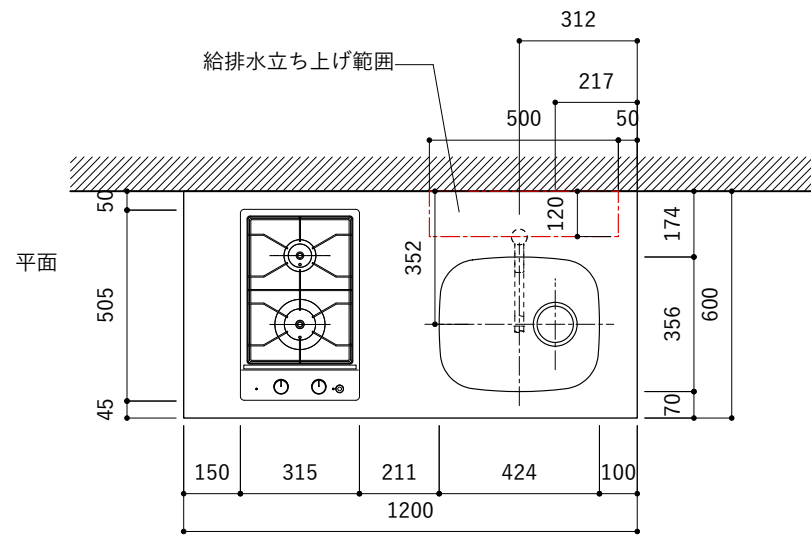

シンク断面

コンロ断面

オプションキャビネット使用時

No.	名称	仕様
1	天板	人工大理石 ホワイト T10
2	シンク	ステンレスシンク
3	面材	低圧メラミン化粧板 ホワイト
4	内部キャビネット	低圧メラミン化粧板 ホワイト

No.	名称	仕様
1	水栓	WEBページをご参照ください
2	コンロ	WEBページをご参照ください

※オプションキャビネットは別売りです。
 ※オプションキャビネットをする際は配管を図面に示している範囲内で立ち上げてください。
 ※オプションキャビネットをする際はキッチン高さ850mmを推奨します。
 ※トラップ以降の配管は付属していません。別途ご用意ください。
 ※コンロ横に袖壁を設ける場合は壁を不燃材で仕上げるか、防熱板を使用してください。