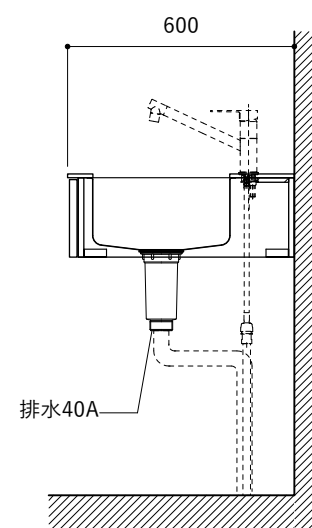

No.	名称	仕様
1	天板	人工大理石 ホワイト T10
2	シンク	ステンレスシンク
3	面材	低圧メラミン化粧板 ホワイト
4	内部キャビネット	低圧メラミン化粧板 ホワイト

No.	名称	仕様
1	水栓	WEBページをご参照ください
2	コンロ	WEBページをご参照ください

※オプションキャビネットは別売りです。
※オプションキャビネットをする際は配管を図面に示している範囲内で立ち上げてください。
※オプションキャビネットをする際はキッチン高さ850mmを推奨します。
※トラップ以降の配管は付属していません。別途ご用意ください。
※コンロ横に袖壁を設ける場合は壁を不燃材で仕上げるか、防熱板を使用してください。