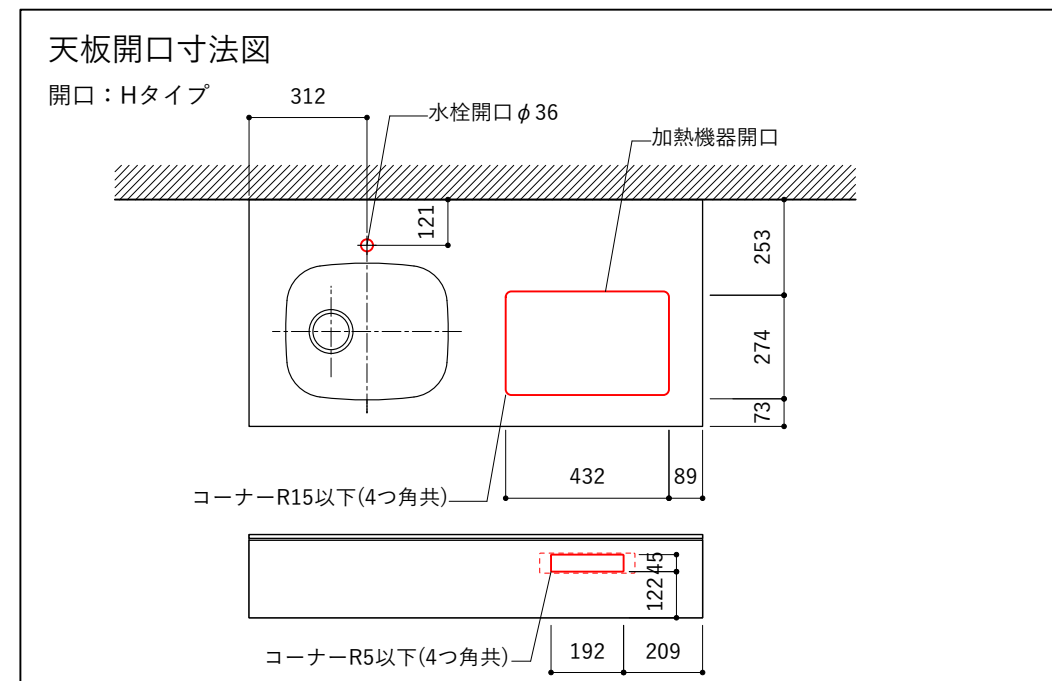

No.	名称	仕様
1	天板	人工大理石 ホワイト T10
2	シンク	ステンレスシンク
3	面材	低圧メラミン化粧板 ホワイト
4	内部キャビネット	低圧メラミン化粧板 ホワイト

No.	名称	仕様
1	水栓	WEBページをご参照ください
2	コンロ	WEBページをご参照ください

※オプションキャビネットは別売りです。
※オプションキャビネットをする際は配管を図面に示している範囲内で立ち上げてください。
※オプションキャビネットをする際はキッチン高さ850mmを推奨します。
※トラップ以降の配管は付属していません。別途ご用意ください。
※コンロ横に袖壁を設ける場合は壁を不燃材で仕上げるか、防熱板を使用してください。