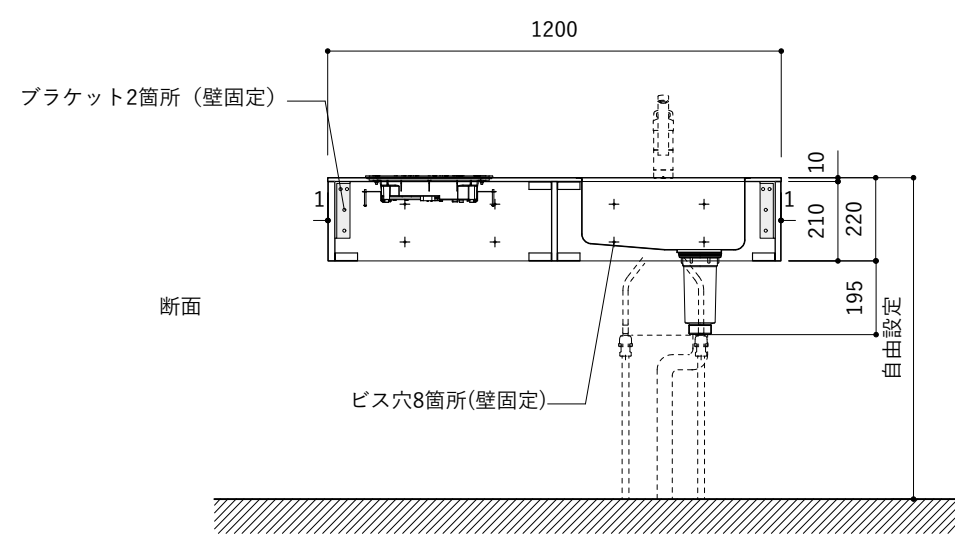

No.	名称	仕様
1	天板	人工大理石 ホワイト T10
2	シンク	ステンレスシンク
3	面材	低圧メラミン化粧板 ホワイト
4	内部キャビネット	低圧メラミン化粧板 ホワイト

No.	名称	仕様
1	水栓	WEBページをご参照ください
2	コンロ	WEBページをご参照ください

※オプションキャビネットは別売りです。
※オプションキャビネットをする際は配管を図面に示している範囲内で立ち上げてください。
※オプションキャビネットをする際はキッチン高さ850mmを推奨します。
※トラップ以降の配管は付属していません。別途ご用意ください。
※コンロ横に袖壁を設ける場合は壁を不燃材で仕上げるか、防熱板を使用してください。

断面