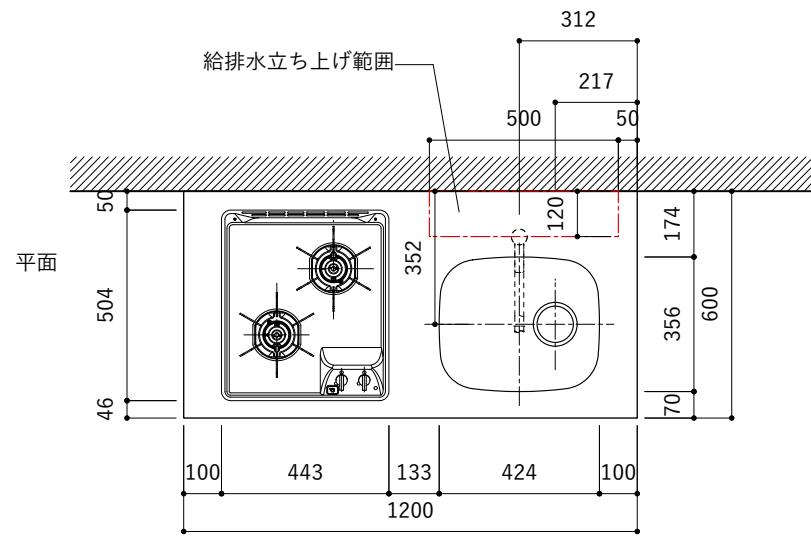

シンク断面

コンロ断面

オプションキャビネット使用時

No.	名称	仕様
1	天板	人工大理石 ホワイト T10
2	シンク	ステンレスシンク
3	面材	低圧メラミン化粧板 ホワイト
4	内部キャビネット	低圧メラミン化粧板 ホワイト

No.	名称	仕様
1	水栓	WEBページをご参照ください
2	コンロ	WEBページをご参照ください

※オプションキャビネットは別売りです。
 ※オプションキャビネットをする際は配管を図面に示している範囲内で立ち上げてください。
 ※オプションキャビネットをする際はキッチン高さ850mmを推奨します。
 ※トラップ以降の配管は付属していません。別途ご用意ください。
 ※コンロ横に袖壁を設ける場合は壁を不燃材で仕上げるか、防熱板を使用してください。