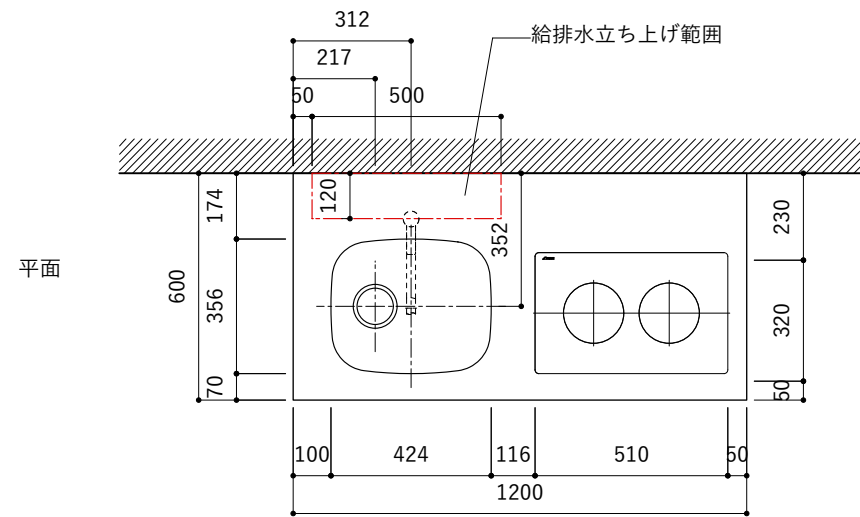

シンク断面

コンロ断面

オプションキャビネット使用時

断面

No.	名称	仕様
1	天板	人工大理石 ホワイト T10
2	シンク	ステンレスシンク
3	面材	低圧メラミン化粧板 ホワイト
4	内部キャビネット	低圧メラミン化粧板 ホワイト

No.	名称	仕様
1	水栓	WEBページをご参照ください
2	コンロ	WEBページをご参照ください

※オプションキャビネットは別売りです。
 ※オプションキャビネットをする際は配管を図面に示している範囲内で立ち上げてください。
 ※オプションキャビネットをする際はキッチン高さ850mmを推奨します。
 ※トラップ以降の配管は付属していません。別途ご用意ください。
 ※コンロ横に袖壁を設ける場合は壁を不燃材で仕上げるか、防熱板を使用してください。