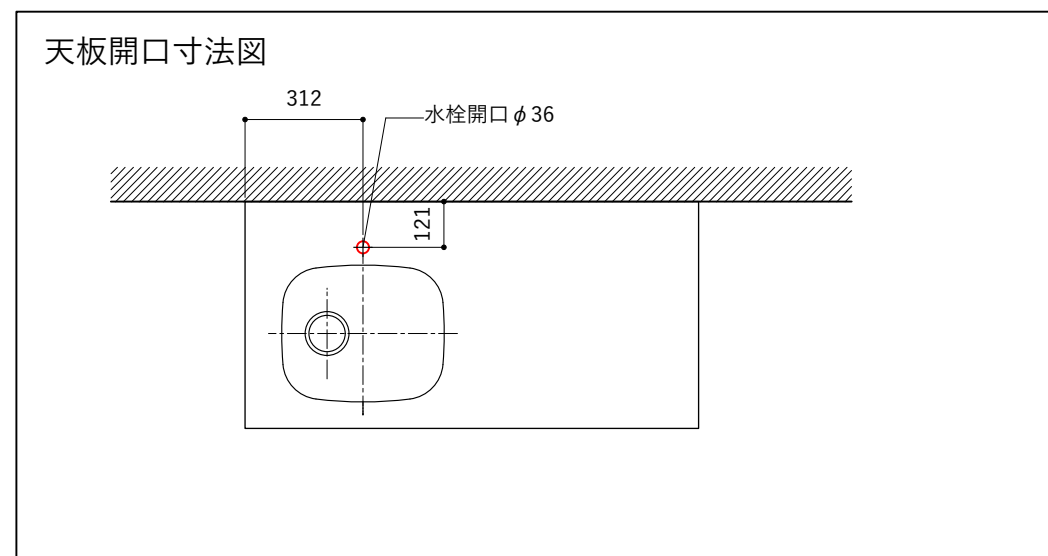

※トラップ以降の配管は付属していません。別途ご用意ください。

※コンロ横に袖壁を設ける場合は壁を不燃材で仕上げるか、防熱板を使用してください。

シンク断面

コンロ断面

オプションキャビネット使用時

No.	名称	仕様
1	天板	人工大理石 ホワイト T10
2	シンク	ステンレスシンク
3	面材	低圧メラミン化粧板 ホワイト
4	内部キャビネット	低圧メラミン化粧板 ホワイト

No.	名称	仕様
1	水栓	WEBページをご参照ください
2	コンロ	なし