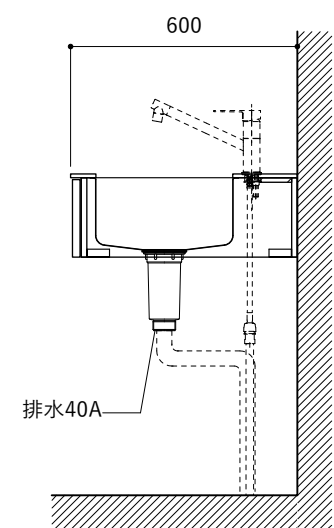

シンク断面

コンロ断面

オプションキャビネット使用時

No.	名称	仕様
1	天板	人工大理石 ホワイト T10
2	シンク	ステンレスシンク
3	面材	低圧メラミン化粧板 ホワイト
4	内部キャビネット	低圧メラミン化粧板 ホワイト

No.	名称	仕様
1	水栓	WEBページをご参照ください
2	コンロ	WEBページをご参照ください

※オプションキャビネットは別売りです。
 ※オプションキャビネットをする際は配管を図面に示している範囲内で立ち上げてください。
 ※オプションキャビネットをする際はキッチン高さ850mmを推奨します。
 ※トラップ以降の配管は付属していません。別途ご用意ください。
 ※コンロ横に袖壁を設ける場合は壁を不燃材で仕上げるか、防熱板を使用してください。