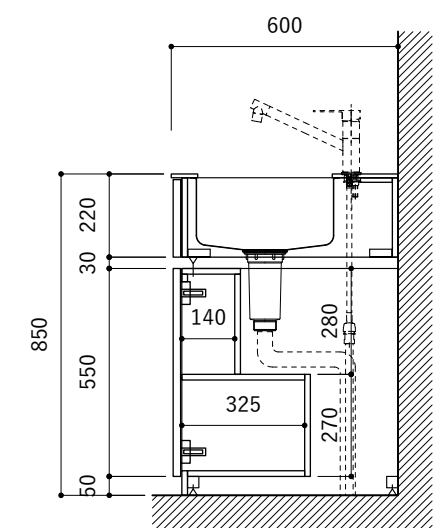

オプションキャビネット使用時