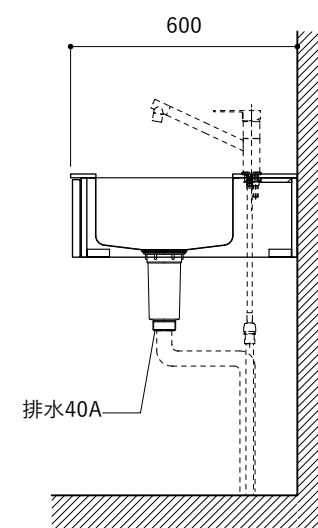

No.	名称	仕様
1	天板	人工大理石 ホワイト T10
2	シンク	ステンレスシンク
3	面材	低压メラミン化粧板 ホワイト
4	内部キャビネット	低压メラミン化粧板 ホワイト

No.	名称	仕様
1	水栓	WEBページをご参照ください
2	コンロ	なし

※オプションキャビネットは別売りです。

※オプションキャビネットをする際は配管を図面に示している範囲内で立ち上げてください。

※オプションキャビネットをする際はキッチン高さ850mmを推奨します。

※トラップ以降の配管は付属していません。別途ご用意ください。

※コンロ横に袖壁を設ける場合は壁を不燃材で仕上げるか、防熱板を使用してください。

シンク断面

コンロ断面

オプションキャビネット使用時

No.	名称	仕様
1	天板	人工大理石 ホワイト T10
2	シンク	ステンレスシンク
3	面材	低圧メラミン化粧板 ホワイト
4	内部キャビネット	低圧メラミン化粧板 ホワイト

No.	名称	仕様
1	水栓	WEBページをご参照ください
2	コンロ	なし