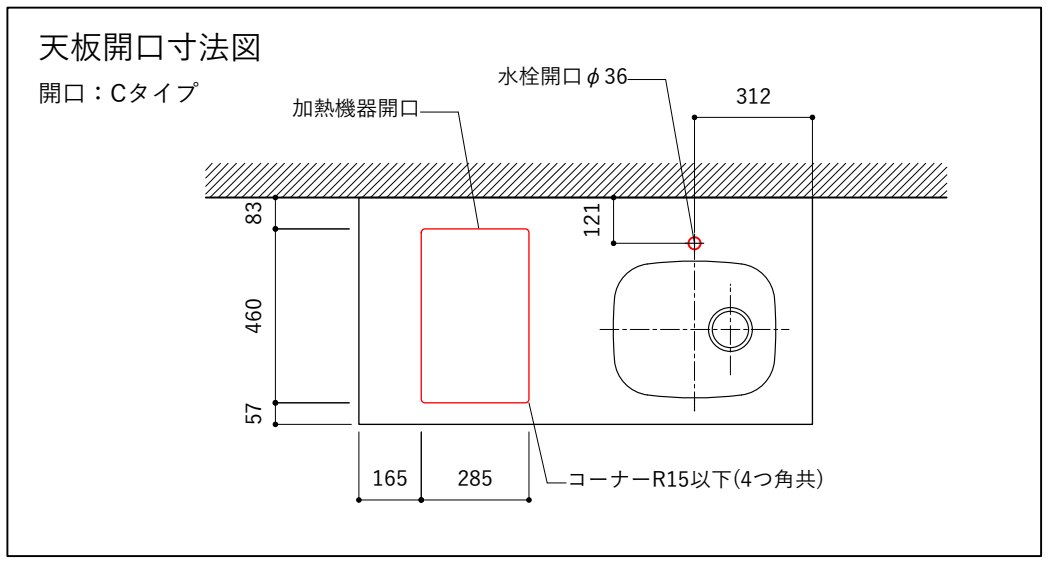

シンク断面

コンロ断面

オプションキャビネット使用時

No.	名称	仕様
1	天板	人工大理石 ホワイト T10
2	シンク	ステンレスシンク
3	面材	低圧メラミン化粧板 ホワイト
4	内部キャビネット	低圧メラミン化粧板 ホワイト

No.	名称	仕様
1	水栓	WEBページをご参照ください
2	コンロ	WEBページをご参照ください

※オプションキャビネットは別売りです。
 ※オプションキャビネットをする際は配管を図面に示している範囲内で立ち上げてください。
 ※オプションキャビネットをする際はキッチン高さ850mmを推奨します。
 ※トラップ以降の配管は付属していません。別途ご用意ください。
 ※コンロ横に袖壁を設ける場合は壁を不燃材で仕上げるか、防熱板を使用してください。