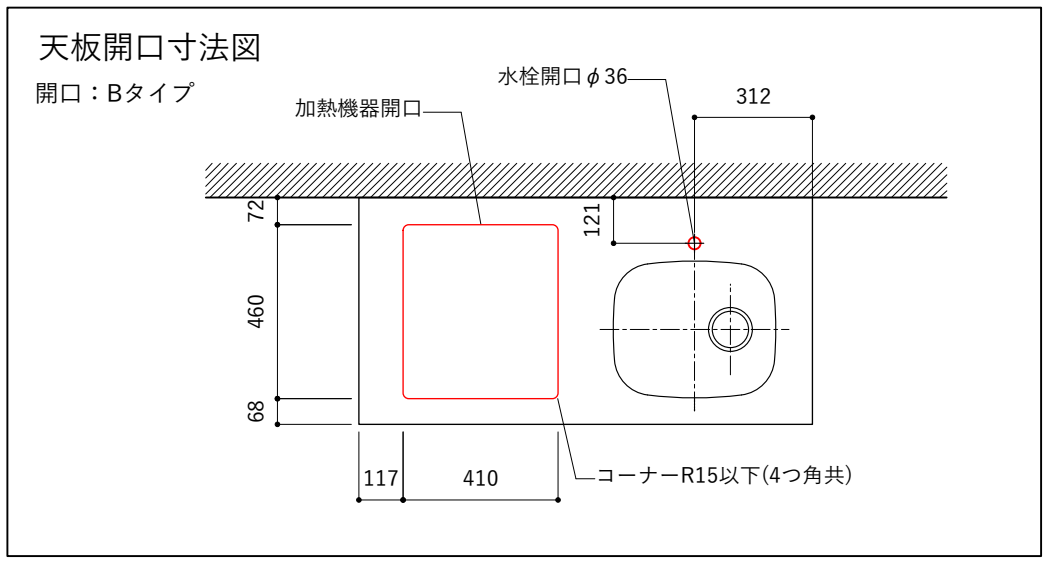

シンク断面

コンロ断面

オプションキャビネット使用時

No.	名称	仕様
1	天板	人工大理石 ホワイト T10
2	シンク	ステンレスシンク
3	面材	低圧メラミン化粧板 ホワイト
4	内部キャビネット	低圧メラミン化粧板 ホワイト

No.	名称	仕様
1	水栓	WEBページをご参照ください
2	コンロ	WEBページをご参照ください

※オプションキャビネットは別売りです。
 ※オプションキャビネットをする際は配管を図面に示している範囲内で立ち上げてください。
 ※オプションキャビネットをする際はキッチン高さ850mmを推奨します。
 ※トラップ以降の配管は付属していません。別途ご用意ください。
 ※コンロ横に袖壁を設ける場合は壁を不燃材で仕上げるか、防熱板を使用してください。