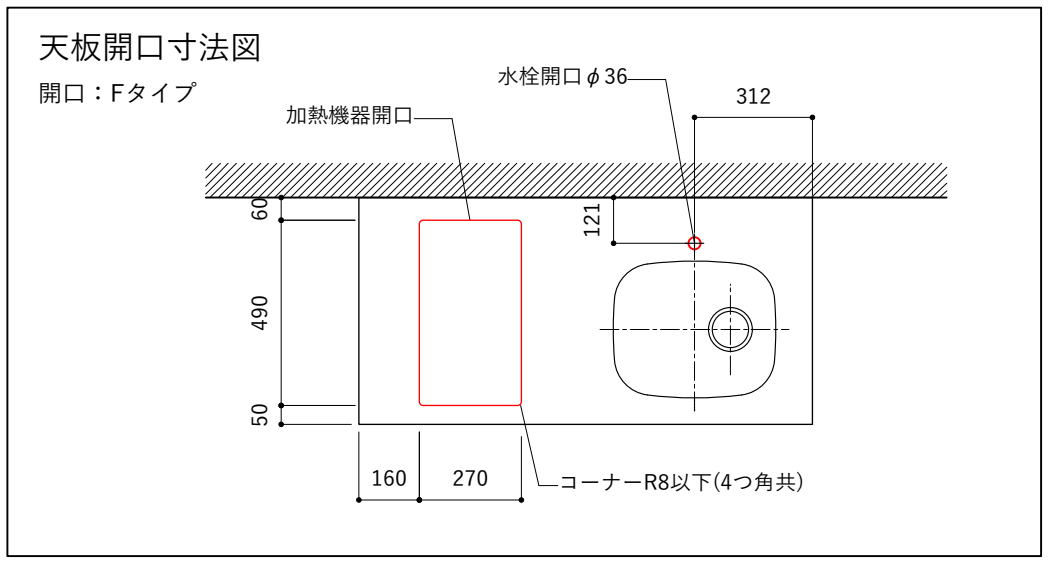

No.	名称	仕様
1	天板	人工大理石 ホワイト T10
2	シンク	ステンレスシンク
3	面材	低圧メラミン化粧板 ホワイト
4	内部キャビネット	低圧メラミン化粧板 ホワイト

No.	名称	仕様
1	水栓	WEBページをご参照ください
2	コンロ	WEBページをご参照ください

※オプションキャビネットは別売りです。
※オプションキャビネットをする際は配管を図面に示している範囲内で立ち上げてください。
※オプションキャビネットをする際はキッチン高さ850mmを推奨します。
※トラップ以降の配管は付属していません。別途ご用意ください。
※コンロ横に袖壁を設ける場合は壁を不燃材で仕上げるか、防熱板を使用してください。