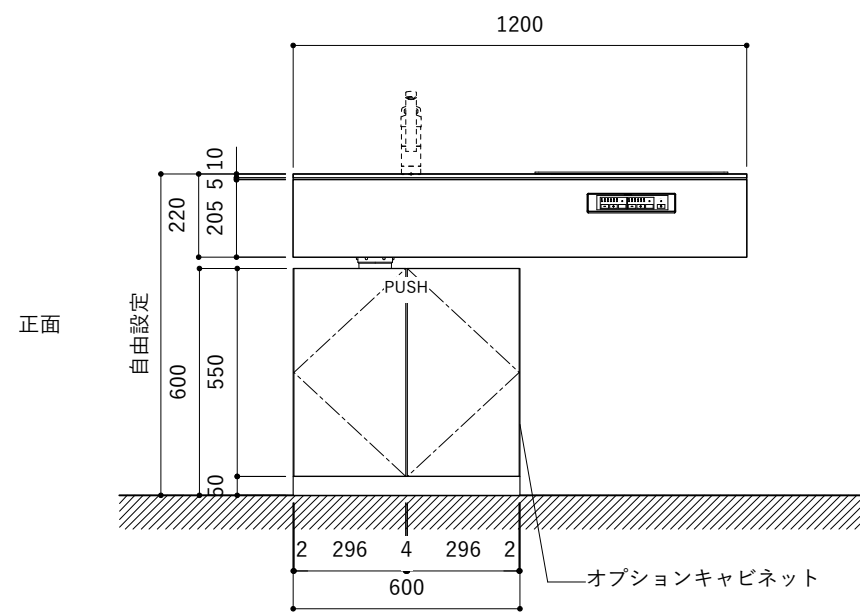

シンク断面

コンロ断面

オプションキャビネット使用時

断面

No.	名称	仕様
1	天板	人工大理石 ホワイト T10
2	シンク	ステンレスシンク
3	面材	低圧メラミン化粧板 ホワイト
4	内部キャビネット	低圧メラミン化粧板 ホワイト

No.	名称	仕様
1	水栓	WEBページをご参照ください
2	コンロ	WEBページをご参照ください

※オプションキャビネットは別売りです。
 ※オプションキャビネットをする際は配管を図面に示している範囲内で立ち上げてください。
 ※オプションキャビネットをする際はキッチン高さ850mmを推奨します。
 ※トラップ以降の配管は付属していません。別途ご用意ください。
 ※コンロ横に袖壁を設ける場合は壁を不燃材で仕上げるか、防熱板を使用してください。