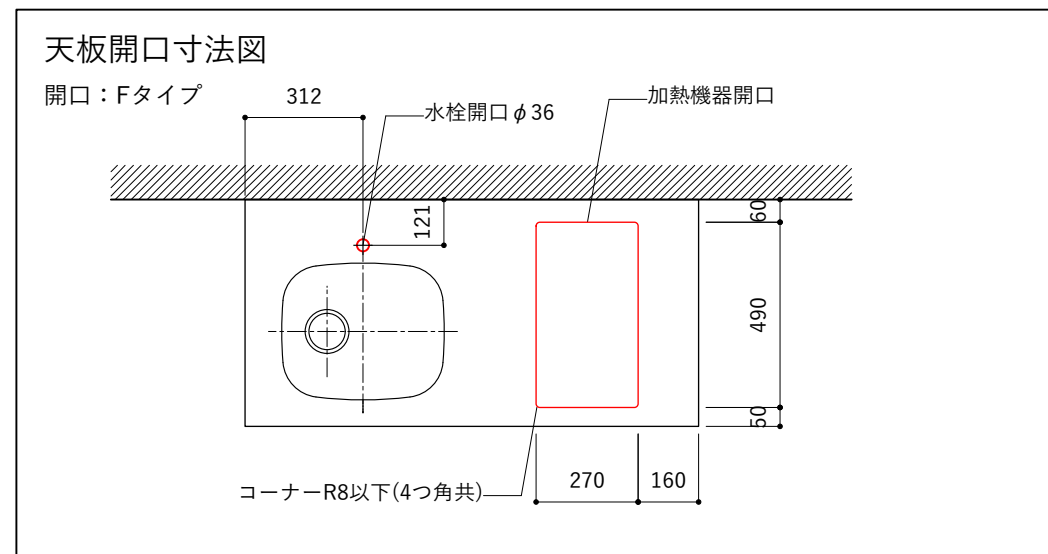

No.	名称	仕様
1	天板	人工大理石 ホワイト T10
2	シンク	ステンレスシンク
3	面材	低圧メラミン化粧板 ホワイト
4	内部キャビネット	低圧メラミン化粧板 ホワイト

No.	名称	仕様
1	水栓	WEBページをご参照ください
2	コンロ	WEBページをご参照ください

※オプションキャビネットは別売りです。
※オプションキャビネットをする際は配管を図面に示している範囲内で立ち上げてください。
※オプションキャビネットをする際はキッチン高さ850mmを推奨します。
※トラップ以降の配管は付属していません。別途ご用意ください。
※コンロ横に袖壁を設ける場合は壁を不燃材で仕上げるか、防熱板を使用してください。