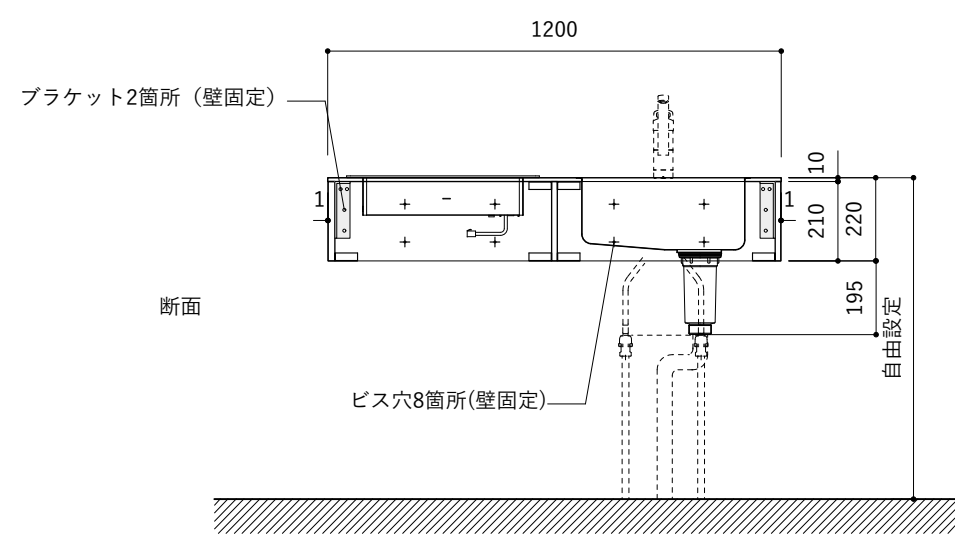

シンク断面

コンロ断面

オプションキャビネット使用時

No.	名称	仕様
1	天板	人工大理石 ホワイト T10
2	シンク	ステンレスシンク
3	面材	低圧メラミン化粧板 ホワイト
4	内部キャビネット	低圧メラミン化粧板 ホワイト

No.	名称	仕様
1	水栓	WEBページをご参照ください
2	コンロ	WEBページをご参照ください

※オプションキャビネットは別売りです。
 ※オプションキャビネットをする際は配管を図面に示している範囲内で立ち上げてください。
 ※オプションキャビネットをする際はキッチン高さ850mmを推奨します。
 ※トラップ以降の配管は付属していません。別途ご用意ください。
 ※コンロ横に袖壁を設ける場合は壁を不燃材で仕上げるか、防熱板を使用してください。