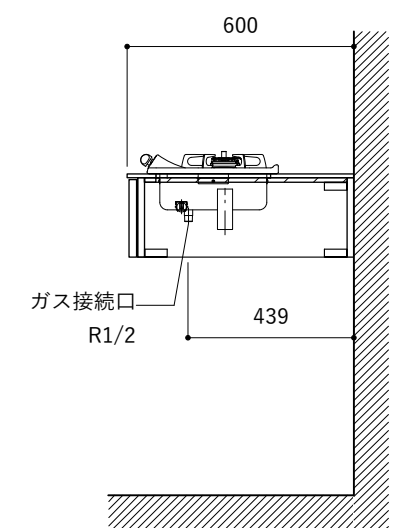

No.	名称	仕様
1	天板	人工大理石 ホワイト T10
2	シンク	ステンレスシンク
3	面材	低圧メラミン化粧板 ホワイト
4	内部キャビネット	低圧メラミン化粧板 ホワイト

No.	名称	仕様
1	水栓	WEBページをご参照ください
2	コンロ	WEBページをご参照ください

※オプションキャビネットは別売りです。
※オプションキャビネットをする際は配管を図面に示している範囲内で立ち上げてください。
※オプションキャビネットをする際はキッチン高さ850mmを推奨します。
※トラップ以降の配管は付属していません。別途ご用意ください。
※コンロ横に袖壁を設ける場合は壁を不燃材で仕上げるか、防熱板を使用してください。