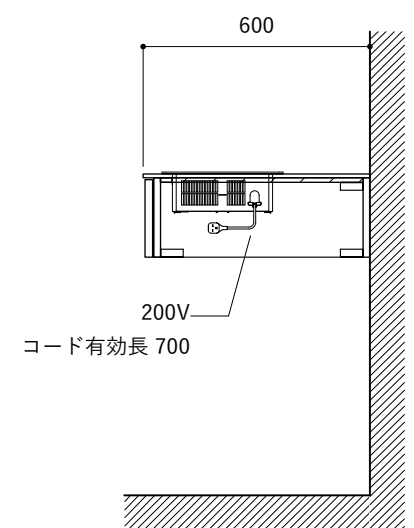

No.	名称	仕様
1	天板	人工大理石 ホワイト T10
2	シンク	ステンレスシンク
3	面材	低圧メラミン化粧板 ホワイト
4	内部キャビネット	低圧メラミン化粧板 ホワイト

No.	名称	仕様
1	水栓	WEBページをご参照ください
2	コンロ	WEBページをご参照ください

※オプションキャビネットは別売りです。
※オプションキャビネットをする際は配管を図面に示している範囲内で立ち上げてください。
※オプションキャビネットをする際はキッチン高さ850mmを推奨します。
※トラップ以降の配管は付属していません。別途ご用意ください。
※コンロ横に袖壁を設ける場合は壁を不燃材で仕上げるか、防熱板を使用してください。

コンロ断面