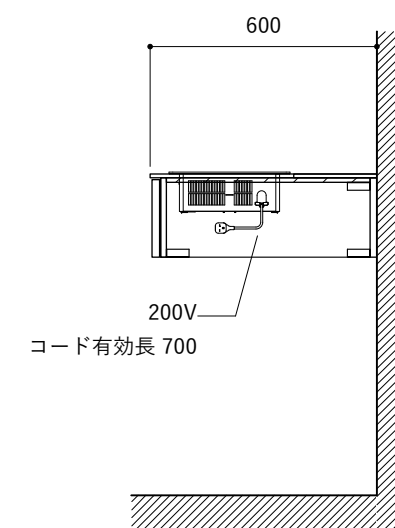

No.	名称	仕様
1	天板	人工大理石 ホワイト T10
2	シンク	ステンレスシンク
3	面材	低圧メラミン化粧板 ホワイト
4	内部キャビネット	低圧メラミン化粧板 ホワイト

No.	名称	仕様
1	水栓	WEBページをご参照ください
2	コンロ	WEBページをご参照ください

※オプションキャビネットは別売りです。
※オプションキャビネットをする際は配管を図面に示している範囲内で立ち上げてください。
※オプションキャビネットをする際はキッチン高さ850mmを推奨します。
※トラップ以降の配管は付属していません。別途ご用意ください。
※コンロ横に袖壁を設ける場合は壁を不燃材で仕上げるか、防熱板を使用してください。

コンロ断面