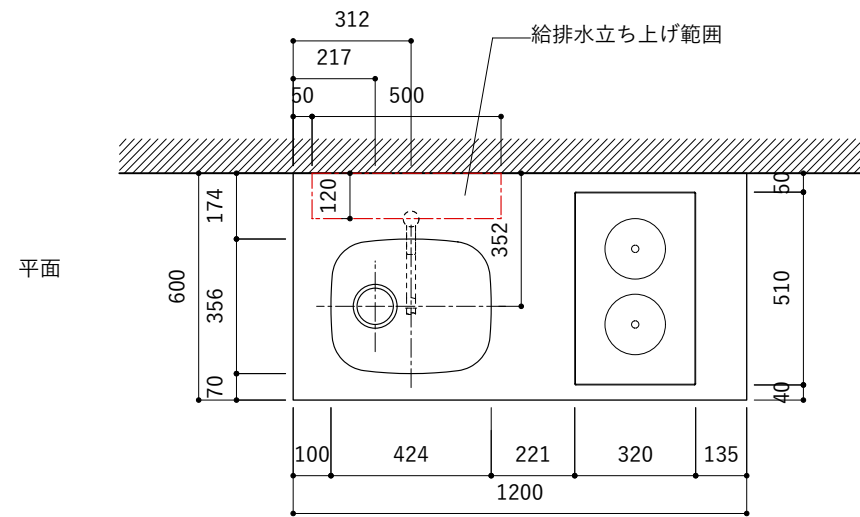

シンク断面

コンロ断面

オプションキャビネット使用時

No.	名称	仕様
1	天板	人工大理石 ホワイト T10
2	シンク	ステンレスシンク
3	面材	低圧メラミン化粧板 ホワイト
4	内部キャビネット	低圧メラミン化粧板 ホワイト

No.	名称	仕様
1	水栓	WEBページをご参照ください
2	コンロ	WEBページをご参照ください

※オプションキャビネットは別売りです。
 ※オプションキャビネットをする際は配管を図面に示している範囲内で立ち上げてください。
 ※オプションキャビネットをする際はキッチン高さ850mmを推奨します。
 ※トラップ以降の配管は付属していません。別途ご用意ください。
 ※コンロ横に袖壁を設ける場合は壁を不燃材で仕上げるか、防熱板を使用してください。