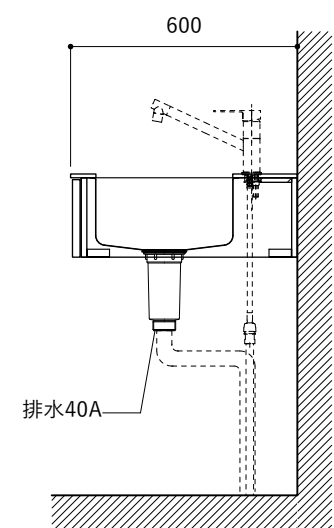

シンク断面

コンロ断面

オプションキャビネット使用時

断面

No.	名称	仕様
1	天板	人工大理石 ホワイト T10
2	シンク	ステンレスシンク
3	面材	低圧メラミン化粧板 ホワイト
4	内部キャビネット	低圧メラミン化粧板 ホワイト

No.	名称	仕様
1	水栓	WEBページをご参照ください
2	コンロ	WEBページをご参照ください

※オプションキャビネットは別売りです。
 ※オプションキャビネットをする際は配管を図面に示している範囲内で立ち上げてください。
 ※オプションキャビネットをする際はキッチン高さ850mmを推奨します。
 ※トラップ以降の配管は付属していません。別途ご用意ください。
 ※コンロ横に袖壁を設ける場合は壁を不燃材で仕上げるか、防熱板を使用してください。

シンク断面

コンロ断面

オプションキャビネット使用時

No.	名称	仕様
1	天板	人工大理石 ホワイト T10
2	シンク	ステンレスシンク
3	面材	低圧メラミン化粧板 ホワイト
4	内部キャビネット	低圧メラミン化粧板 ホワイト

No.	名称	仕様
1	水栓	WEBページをご参照ください
2	コンロ	WEBページをご参照ください

※オプションキャビネットは別売りです。
 ※オプションキャビネットをする際は配管を図面に示している範囲内で立ち上げてください。
 ※オプションキャビネットをする際はキッチン高さ850mmを推奨します。
 ※トラップ以降の配管は付属していません。別途ご用意ください。
 ※コンロ横に袖壁を設ける場合は壁を不燃材で仕上げるか、防熱板を使用してください。

シンク断面

コンロ断面

オプションキャビネット使用時