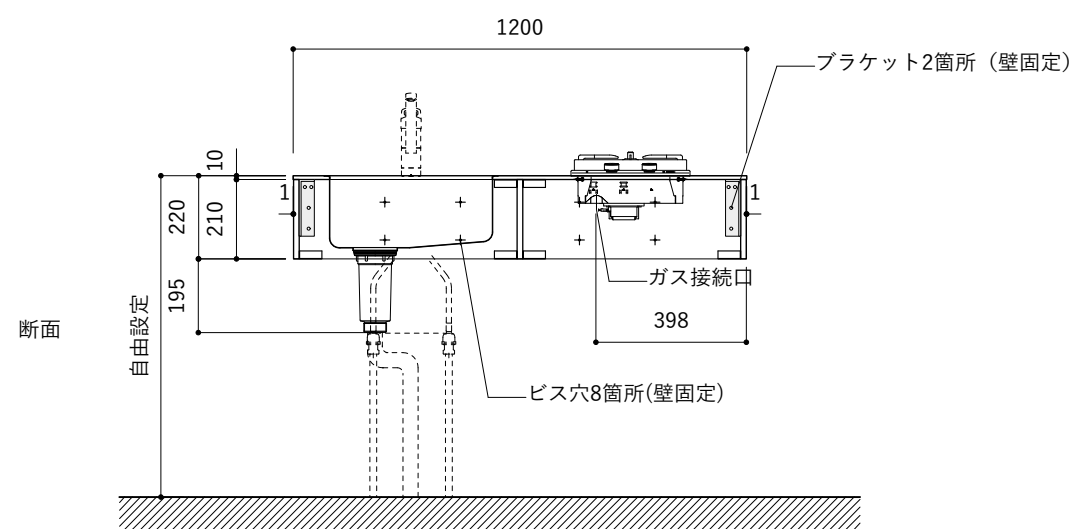

No.	名称	仕様
1	天板	人工大理石 ホワイト T10
2	シンク	ステンレスシンク
3	面材	低圧メラミン化粧板 ホワイト
4	内部キャビネット	低圧メラミン化粧板 ホワイト

No.	名称	仕様
1	水栓	WEBページをご参照ください
2	コンロ	WEBページをご参照ください

※オプションキャビネットは別売りです。
※オプションキャビネットをする際は配管を図面に示している範囲内で立ち上げてください。
※オプションキャビネットをする際はキッチン高さ850mmを推奨します。
※トラップ以降の配管は付属していません。別途ご用意ください。
※コンロ横に袖壁を設ける場合は壁を不燃材で仕上げるか、防熱板を使用してください。