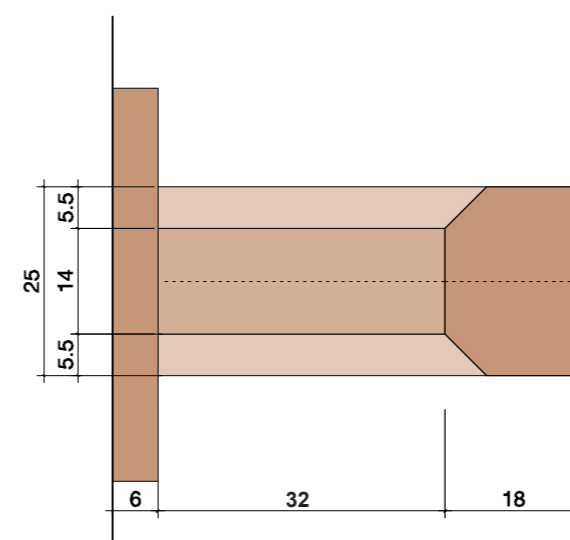

正面図

背面図

平面図

A-A'断面図

真鍮皿ビス
2x13 皿φ4.5mm

丸座平面図

角芯平面図