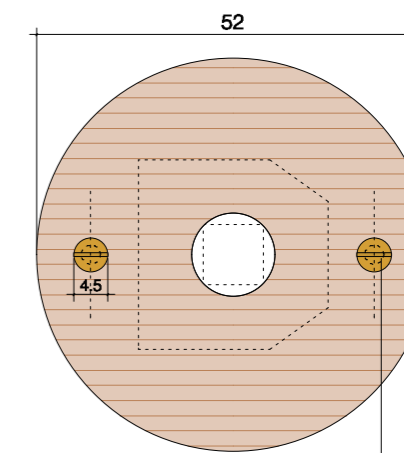

正面図

背面図

平面図

A-A'断面図

真鍮皿ビス
2x13 皿φ4.5mm

丸座平面図

角芯平面図