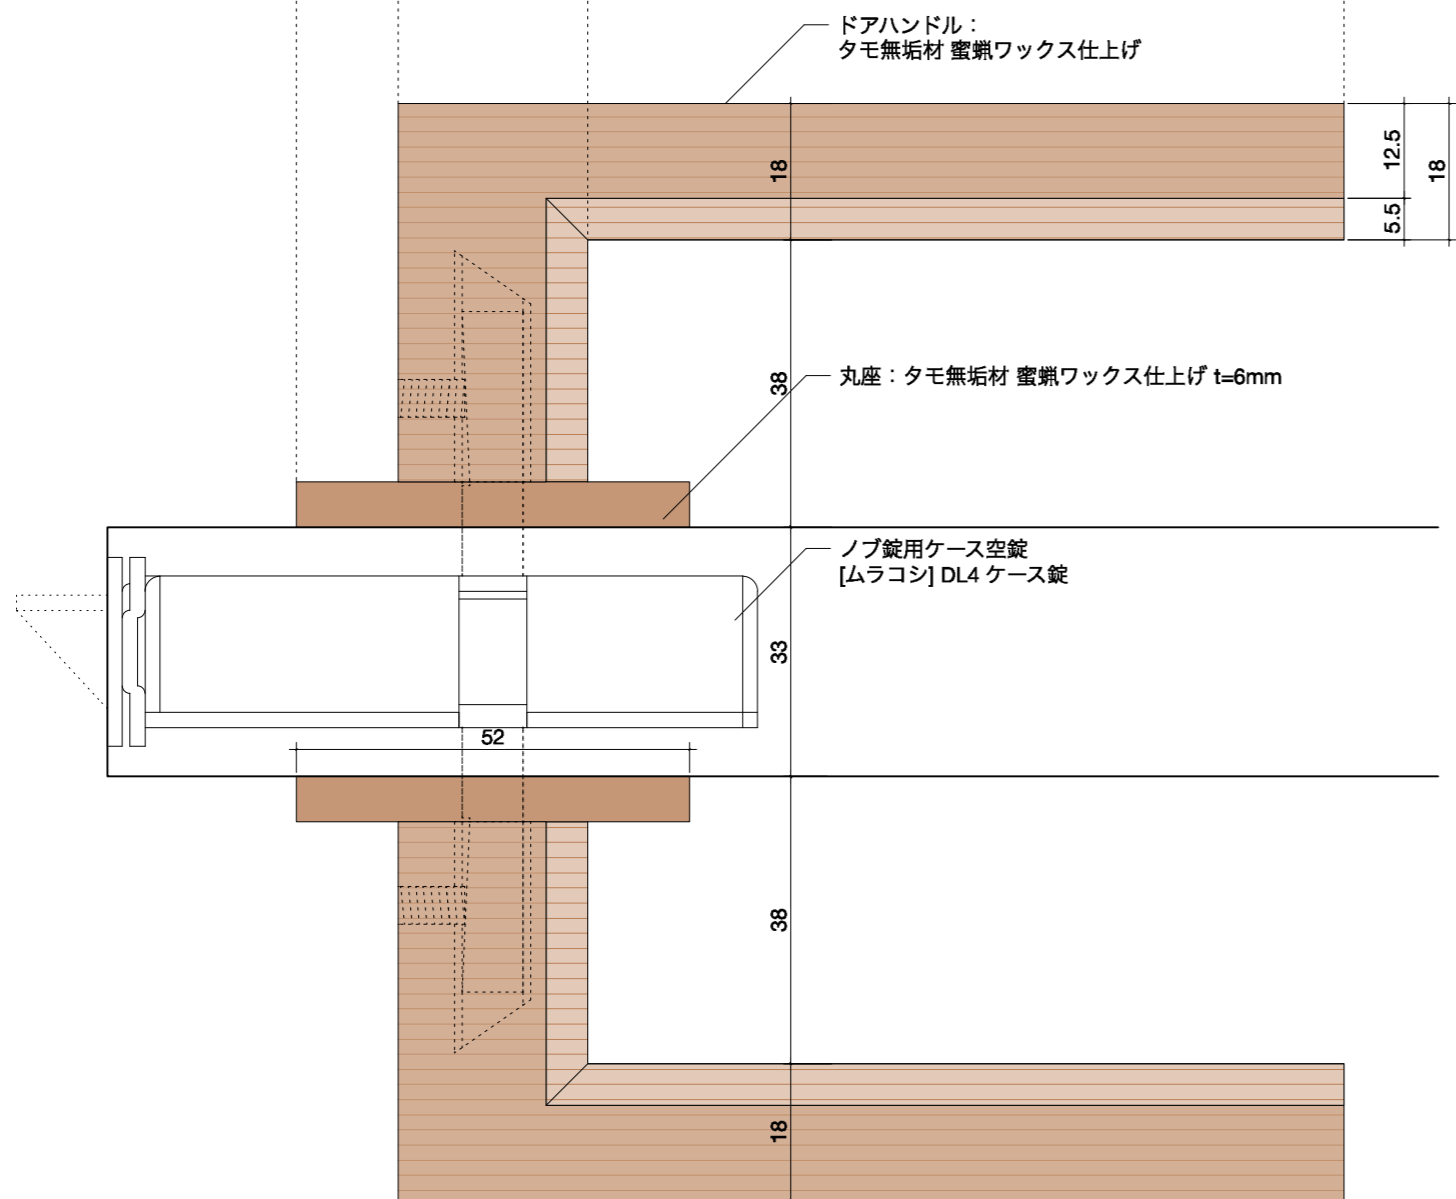

正面図

背面図

平面図

A-A'断面図

真鍮皿ビス
2x13 皿φ4.5mm

丸座平面図

角芯平面図