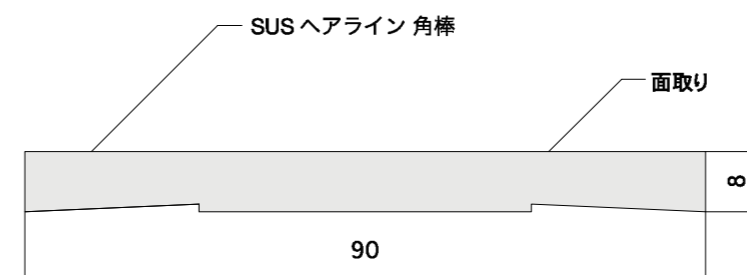

正面図

背面図

平面図

A-A'断面図

真鍮皿ビス
2x13 皿φ4.5mm

丸座平面図

角芯平面図