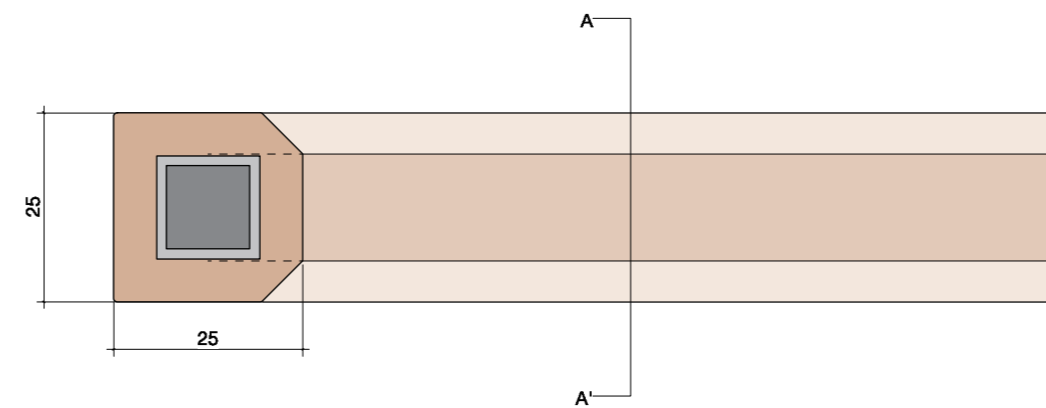

正面図

背面図

平面図

A-A'断面図

真鍮皿ビス
2x13 皿φ4.5mm

丸座平面図

角芯平面図