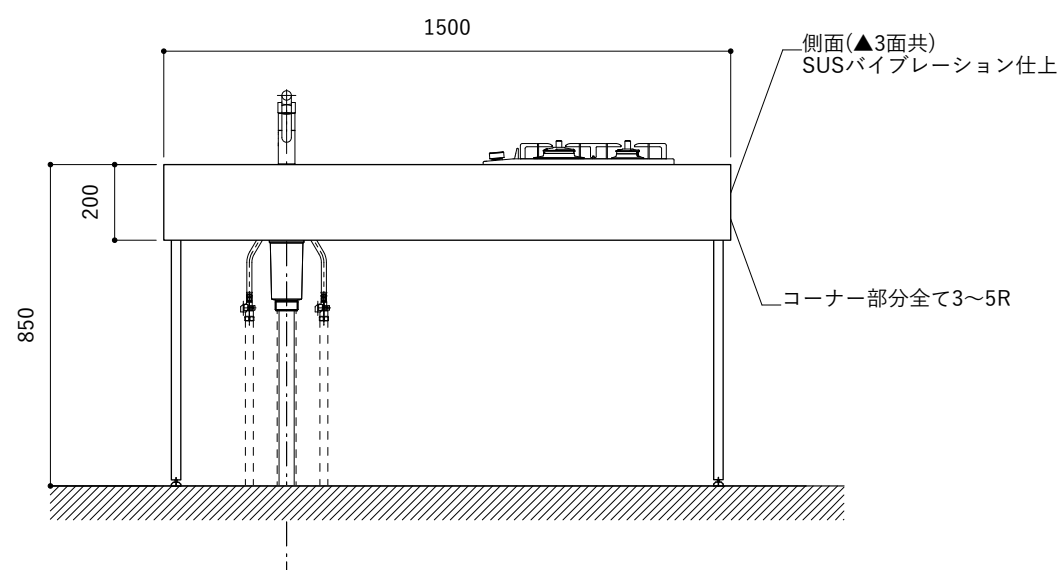

No.	名称	品番 / 仕様
1	本体	SUS パイプレーション仕上
2	シンク	SUS ヘアライン仕上
3	脚	SUS 25φ丸パイプ 鏡面仕上 H650 (見える部分)
4	キッチン用水栓	三栄水栓 K875JDVZ-1 (混合水栓)
5	コンロ	リンナイ RD323STS
6	付属金物一式	排水トラップ一式・排水蛇腹ホース・壁付用ブラケット・各種ビス

※コンロ本体から壁面までの離隔距離が150mm未満の場合は、必ず防熱板を設置してください。

シンク断面

コンロ断面

天板開口指示図

No.	名称	品番 / 仕様
1	本体	SUS パイプレーション仕上
2	シンク	SUS ヘアライン仕上
3	脚	SUS 25φ丸パイプ 鏡面仕上 H650 (見える部分)
4	キッチン用水栓 (toolboxオリジナル)	クロームメッキ/ニッケルサテン水栓 ベントネック混合栓
5	コンロ	リンナイ RD323STS
6	付属金物一式	排水トラップ一式・排水蛇腹ホース・壁付用ブラケット・各種ビス

※コンロ本体から壁面までの離隔距離が150mm未満の場合は、必ず防熱板を設置してください。

シンク断面

コンロ断面

No.	名称	品番 / 仕様
1	本体	SUS パイプレーション仕上
2	シンク	SUS ヘアライン仕上
3	脚	SUS 25φ丸パイプ 鏡面仕上 H650 (見える部分)
4	キッチン用水栓 (toolboxオリジナル)	クロームメッキ/ニッケルサテン水栓 ベントネック混合栓
5	コンロ	リンナイ RD323STS
6	付属金物一式	排水トラップ一式・排水蛇腹ホース・壁付用ブラケット・各種ビス