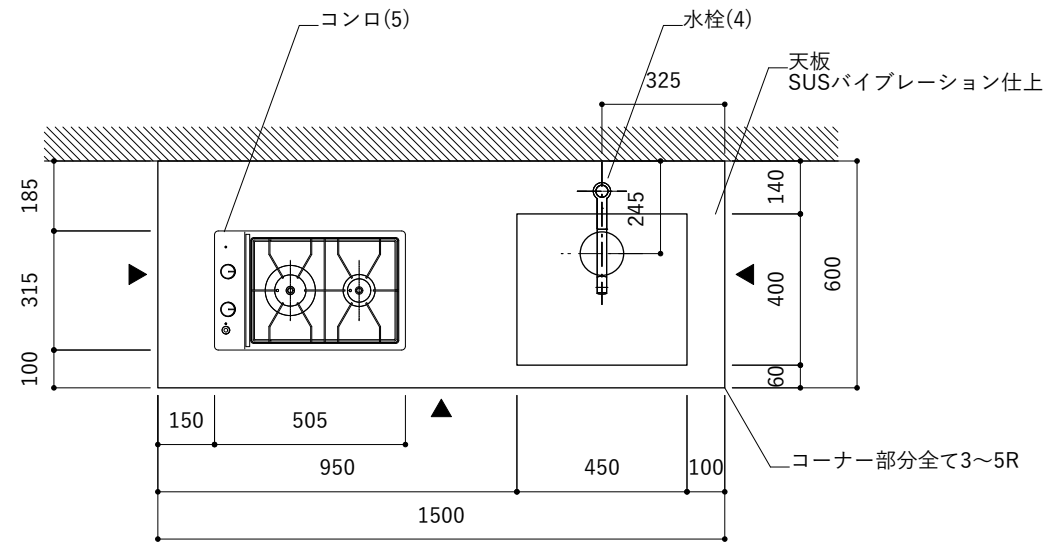

No.	名称	品番 / 仕様
1	本体	SUS パイプレーション仕上
2	シンク	SUS ヘアライン仕上
3	脚	SUS 25φ丸パイプ 鏡面仕上 H650 (見える部分)
4	キッチン用水栓	三栄水栓 K875JDVZ-1 (混合水栓)
5	コンロ	リンナイ RD323STS
6	付属金物一式	排水トラップ一式・排水蛇腹ホース・壁付用ブラケット・各種ビス

※コンロ本体から壁面までの離隔距離が150mm未満の場合は、必ず防熱板を設置してください。

シンク断面

コンロ断面

天板開口指示図

No.	名称	品番 / 仕様
1	本体	SUS パイプレーション仕上
2	シンク	SUS ヘアライン仕上
3	脚	SUS 25φ丸パイプ 鏡面仕上 H650 (見える部分)
4	キッチン用水栓 (toolboxオリジナル)	クロームメッキ/ニッケルサテン水栓 ベントネック混合栓
5	コンロ	リンナイ RD323STS
6	付属金物一式	排水トラップ一式・排水蛇腹ホース・壁付用ブラケット・各種ビス

※コンロ本体から壁面までの離隔距離が150mm未満の場合は、必ず防熱板を設置してください。

シンク断面

コンロ断面

No.	名称	品番 / 仕様
1	本体	SUS パイプレーション仕上
2	シンク	SUS ヘアライン仕上
3	脚	SUS 25φ丸パイプ 鏡面仕上 H650 (見える部分)
4	キッチン用水栓 (toolboxオリジナル)	クロームメッキ/ニッケルサテン水栓 ベントネック混合栓
5	コンロ	リンナイ RD323STS
6	付属金物一式	排水トラップ一式・排水蛇腹ホース・壁付用ブラケット・各種ビス