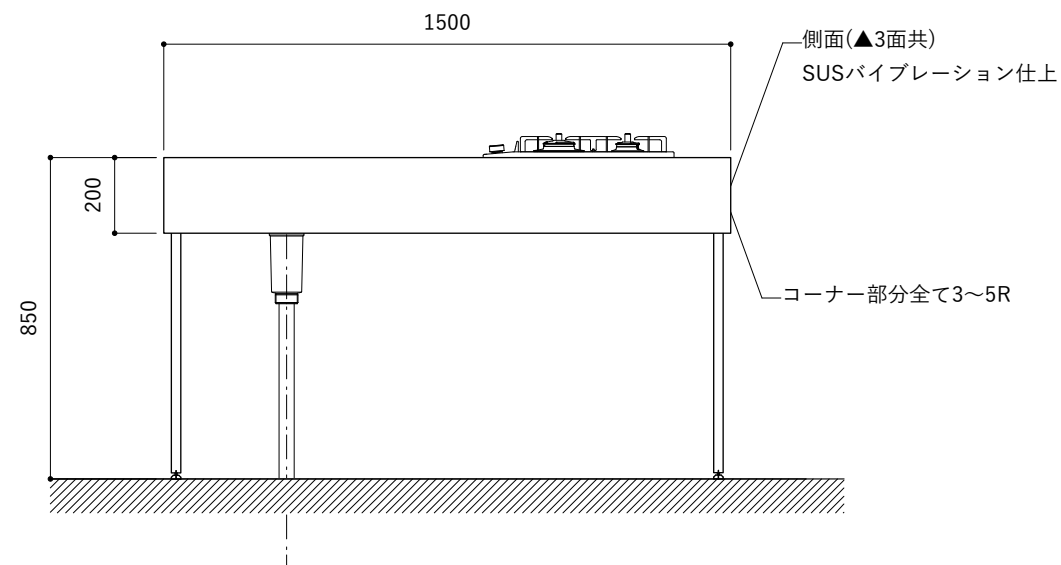

※コンロ本体から壁面までの離隔距離が150mm未満の場合は、必ず防熱板を設置してください。

シンク断面

コンロ断面

No.	名称	品番 / 仕様
1	本体	SUS パイプレーション仕上
2	シンク	SUS ヘアライン仕上
3	脚	SUS 25φ丸パイプ 鏡面仕上 H650 (見える部分)
4	キッチン用水栓 (toolboxオリジナル)	クロームメッキ/ニッケルサテン水栓 ベントネック混合栓
5	コンロ	リンナイ RD323STS
6	付属金物一式	排水トラップ一式・排水蛇腹ホース・壁付用ブラケット・各種ビス

※コンロ本体から壁面までの離隔距離が150mm未満の場合は、必ず防熱板を設置してください。

シンク断面

コンロ断面

No.	名称	品番 / 仕様
1	本体	SUS パイプレーション仕上
2	シンク	SUS ヘアライン仕上
3	脚	SUS 25φ丸パイプ 鏡面仕上 H650 (見える部分)
4	キッチン用水栓	-
5	コンロ	リンナイ RD323STS
6	付属金物一式	排水トラップ一式・排水蛇腹ホース・壁付用ブラケット・各種ビス