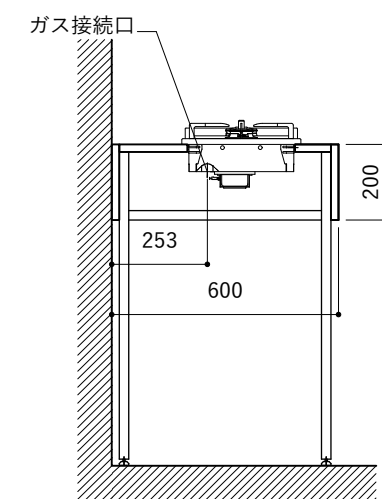

No.	名称	品番 / 仕様
1	本体	SUS パイプレーション仕上
2	シンク	SUS ヘアライン仕上
3	脚	SUS 25φ丸パイプ 鏡面仕上 H650 (見える部分)
4	キッチン用水栓	三栄水栓 K875JDVZ-1 (混合水栓)
5	コンロ	リンナイ RD323STS
6	付属金物一式	排水トラップ一式・排水蛇腹ホース・壁付用ブラケット・各種ビス

※コンロ本体から壁面までの離隔距離が150mm未満の場合は、必ず防熱板を設置してください。

シンク断面

コンロ断面

天板開口指示図

No.	名称	品番 / 仕様
1	本体	SUS パイプレーション仕上
2	シンク	SUS ヘアライン仕上
3	脚	SUS 25φ丸パイプ 鏡面仕上 H650 (見える部分)
4	キッチン用水栓 (toolboxオリジナル)	クロームメッキ/ニッケルサテン水栓 ベントネック混合栓
5	コンロ	リンナイ RD323STS
6	付属金物一式	排水トラップ一式・排水蛇腹ホース・壁付用ブラケット・各種ビス