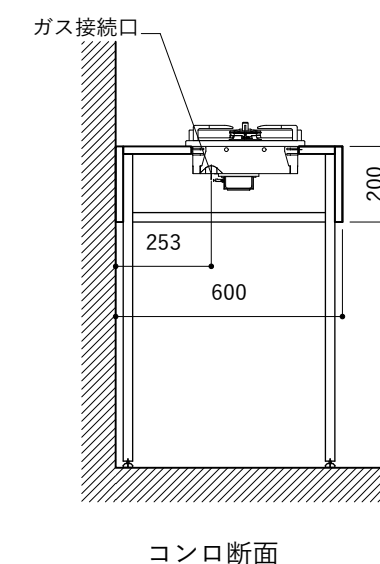

No.	名称	品番 / 仕様
1	本体	SUS パイプレーション仕上
2	シンク	SUS ヘアライン仕上
3	脚	SUS 25φ丸パイプ 鏡面仕上 H650 (見える部分)
4	キッチン用水栓	三栄水栓 K875JDVZ-1 (混合水栓)
5	コンロ	リンナイ RD323STS
6	付属金物一式	排水トラップ一式・排水蛇腹ホース・壁付用ブラケット・各種ビス

※コンロ本体から壁面までの離隔距離が150mm未満の場合は、必ず防熱板を設置してください。