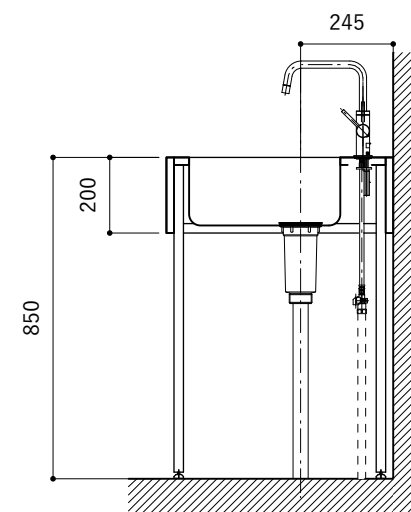

シンク断面

コンロ断面

天板開口指示図

No.	名称	品番 / 仕様
1	本体	SUS パイプレーション仕上
2	シンク	SUS ヘアライン仕上
3	脚	SUS 25φ丸パイプ 鏡面仕上 H650 (見える部分)
4	キッチン用水栓 (toolboxオリジナル)	クロームメッキ/ニッケルサテン水栓 ベントネック混合栓
5	コンロ	リンナイ RD323STS
6	付属金物一式	排水トラップ一式・排水蛇腹ホース・壁付用ブラケット・各種ビス

※コンロ本体から壁面までの離隔距離が150mm未満の場合は、必ず防熱板を設置してください。

シンク断面

コンロ断面

No.	名称	品番 / 仕様
1	本体	SUS パイプレーション仕上
2	シンク	SUS ヘアライン仕上
3	脚	SUS 25φ丸パイプ 鏡面仕上 H650 (見える部分)
4	キッチン用水栓 (toolboxオリジナル)	クロームメッキ/ニッケルサテン水栓 ベントネック混合栓
5	コンロ	リンナイ RD323STS
6	付属金物一式	排水トラップ一式・排水蛇腹ホース・壁付用ブラケット・各種ビス

※コンロ本体から壁面までの離隔距離が150mm未満の場合は、必ず防熱板を設置してください。

シンク断面

コンロ断面

No.	名称	品番 / 仕様
1	本体	SUS パイプレーション仕上
2	シンク	SUS ヘアライン仕上
3	脚	SUS 25φ丸パイプ 鏡面仕上 H650 (見える部分)
4	キッチン用水栓	-
5	コンロ	リンナイ RD323STS
6	付属金物一式	排水トラップ一式・排水蛇腹ホース・壁付用ブラケット・各種ビス