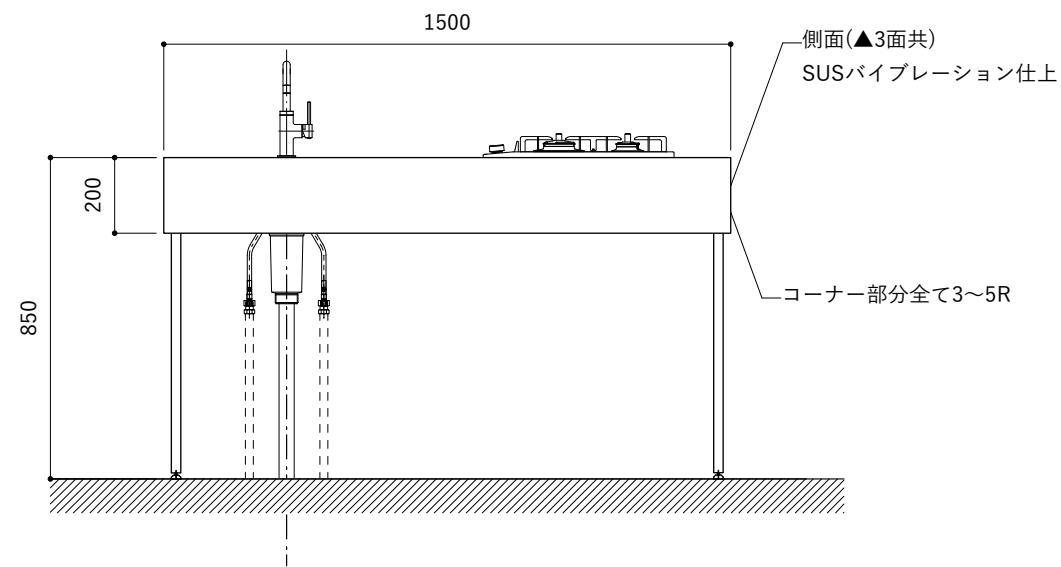

シンク断面

コンロ断面

天板開口指示図

No.	名称	品番 / 仕様
1	本体	SUS パイプレーション仕上
2	シンク	SUS ヘアライン仕上
3	脚	SUS 25φ丸パイプ 鏡面仕上 H650 (見える部分)
4	キッチン用水栓 (toolboxオリジナル)	クロームメッキ/ニッケルサテン水栓 ベントネック混合栓
5	コンロ	リンナイ RD323STS
6	付属金物一式	排水トラップ一式・排水蛇腹ホース・壁付用ブラケット・各種ビス

※コンロ本体から壁面までの離隔距離が150mm未満の場合は、必ず防熱板を設置してください。

シンク断面

コンロ断面

No.	名称	品番 / 仕様
1	本体	SUS パイプレーション仕上
2	シンク	SUS ヘアライン仕上
3	脚	SUS 25φ丸パイプ 鏡面仕上 H650 (見える部分)
4	キッチン用水栓 (toolboxオリジナル)	クロームメッキ/ニッケルサテン水栓 ベントネック混合栓
5	コンロ	リンナイ RD323STS
6	付属金物一式	排水トラップ一式・排水蛇腹ホース・壁付用ブラケット・各種ビス

※コンロ本体から壁面までの離隔距離が150mm未満の場合は、必ず防熱板を設置してください。

シンク断面

コンロ断面

No.	名称	品番 / 仕様
1	本体	SUS パイプレーション仕上
2	シンク	SUS ヘアライン仕上
3	脚	SUS 25φ丸パイプ 鏡面仕上 H650 (見える部分)
4	キッチン用水栓	-
5	コンロ	リンナイ RD323STS
6	付属金物一式	排水トラップ一式・排水蛇腹ホース・壁付用ブラケット・各種ビス