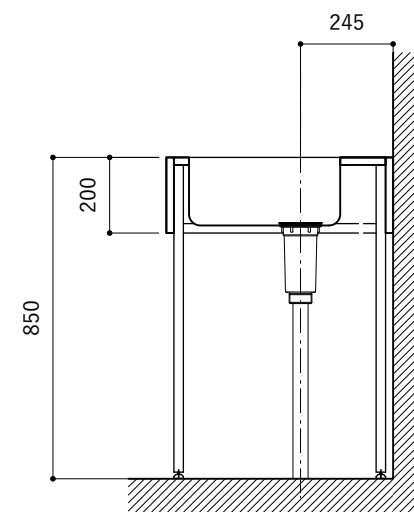

※コンロ本体から壁面までの離隔距離が150mm未満の場合は、必ず防熱板を設置してください。

シンク断面

コンロ断面

No.	名称	品番 / 仕様
1	本体	SUS パイプレーション仕上
2	シンク	SUS ヘアライン仕上
3	脚	SUS 25φ丸パイプ 鏡面仕上 H650 (見える部分)
4	キッチン用水栓 (toolboxオリジナル)	クロームメッキ/ニッケルサテン水栓 ベントネック混合栓
5	コンロ	リンナイ RD323STS
6	付属金物一式	排水トラップ一式・排水蛇腹ホース・壁付用ブラケット・各種ビス

※コンロ本体から壁面までの離隔距離が150mm未満の場合は、必ず防熱板を設置してください。

シンク断面

コンロ断面

No.	名称	品番 / 仕様
1	本体	SUS パイプレーション仕上
2	シンク	SUS ヘアライン仕上
3	脚	SUS 25φ丸パイプ 鏡面仕上 H650 (見える部分)
4	キッチン用水栓	-
5	コンロ	リンナイ RD323STS
6	付属金物一式	排水トラップ一式・排水蛇腹ホース・壁付用ブラケット・各種ビス