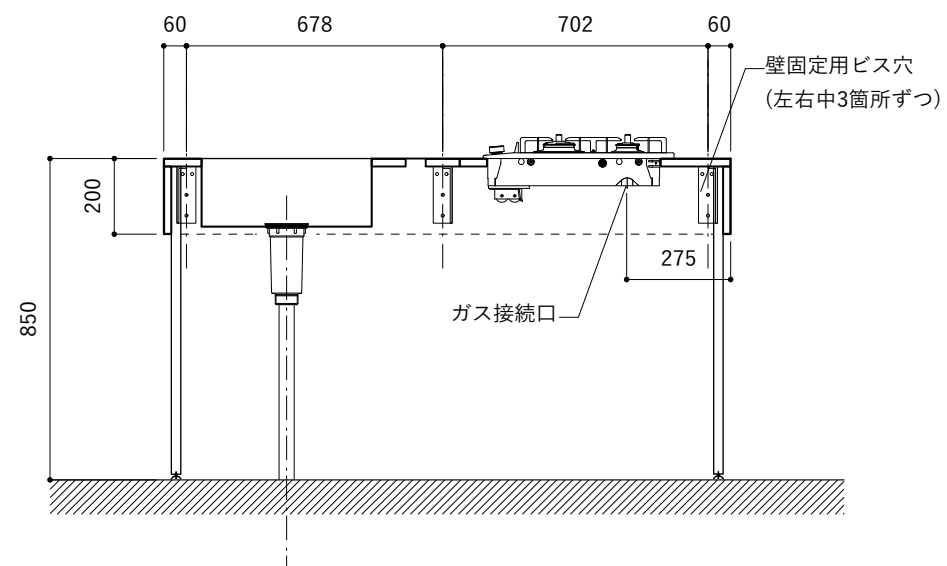

※コンロ本体から壁面までの離隔距離が150mm未満の場合は、必ず防熱板を設置してください。

シンク断面

コンロ断面

No.	名称	品番 / 仕様
1	本体	SUS パイプレーション仕上
2	シンク	SUS ヘアライン仕上
3	脚	SUS 25φ丸パイプ 鏡面仕上 H650 (見える部分)
4	キッチン用水栓 (toolboxオリジナル)	クロームメッキ/ニッケルサテン水栓 ベントネック混合栓
5	コンロ	リンナイ RD323STS
6	付属金物一式	排水トラップ一式・排水蛇腹ホース・壁付用ブラケット・各種ビス

※コンロ本体から壁面までの離隔距離が150mm未満の場合は、必ず防熱板を設置してください。

シンク断面

コンロ断面

No.	名称	品番 / 仕様
1	本体	SUS パイプレーション仕上
2	シンク	SUS ヘアライン仕上
3	脚	SUS 25φ丸パイプ 鏡面仕上 H650 (見える部分)
4	キッチン用水栓	-
5	コンロ	リンナイ RD323STS
6	付属金物一式	排水トラップ一式・排水蛇腹ホース・壁付用ブラケット・各種ビス