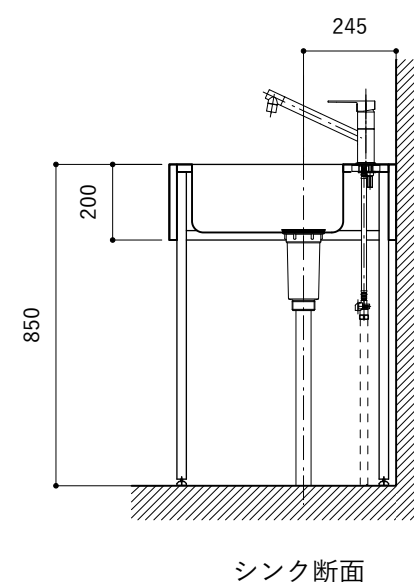

No.	名称	品番 / 仕様
1	本体	SUS パイプレーション仕上
2	シンク	SUS ヘアライン仕上
3	脚	SUS 25φ丸パイプ 鏡面仕上 H650 (見える部分)
4	キッチン用水栓	三栄水栓 K875JDVZ-1 (混合水栓)
5	コンロ	リンナイ RD323STS
6	付属金物一式	排水トラップ一式・排水蛇腹ホース・壁付用ブラケット・各種ビス

※コンロ本体から壁面までの離隔距離が150mm未満の場合は、必ず防熱板を設置してください。

シンク断面

コンロ断面

天板開口指示図

No.	名称	品番 / 仕様
1	本体	SUS パイプレーション仕上
2	シンク	SUS ヘアライン仕上
3	脚	SUS 25φ丸パイプ 鏡面仕上 H650 (見える部分)
4	キッチン用水栓 (toolboxオリジナル)	クロームメッキ/ニッケルサテン水栓 ベントネック混合栓
5	コンロ	リンナイ RD323STS
6	付属金物一式	排水トラップ一式・排水蛇腹ホース・壁付用ブラケット・各種ビス

※コンロ本体から壁面までの離隔距離が150mm未満の場合は、必ず防熱板を設置してください。

シンク断面

コンロ断面

No.	名称	品番 / 仕様
1	本体	SUS パイプレーション仕上
2	シンク	SUS ヘアライン仕上
3	脚	SUS 25φ丸パイプ 鏡面仕上 H650 (見える部分)
4	キッチン用水栓 (toolboxオリジナル)	クロームメッキ/ニッケルサテン水栓 ベントネック混合栓
5	コンロ	リンナイ RD323STS
6	付属金物一式	排水トラップ一式・排水蛇腹ホース・壁付用ブラケット・各種ビス