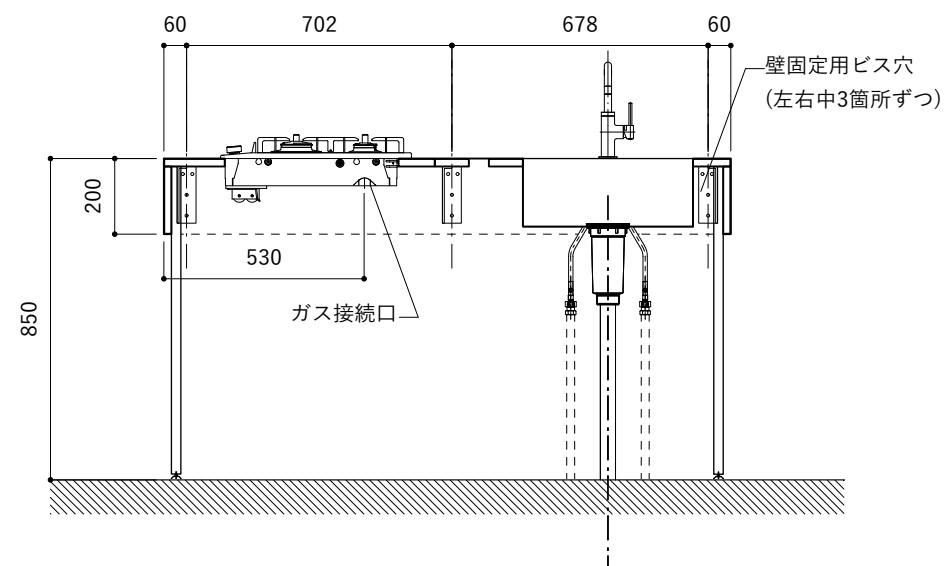

シンク断面

コンロ断面

天板開口指示図

No.	名称	品番 / 仕様
1	本体	SUS パイプレーション仕上
2	シンク	SUS ヘアライン仕上
3	脚	SUS 25φ丸パイプ 鏡面仕上 H650 (見える部分)
4	キッチン用水栓 (toolboxオリジナル)	クロームメッキ/ニッケルサテン水栓 ベントネック混合栓
5	コンロ	リンナイ RD323STS
6	付属金物一式	排水トラップ一式・排水蛇腹ホース・壁付用ブラケット・各種ビス

※コンロ本体から壁面までの離隔距離が150mm未満の場合は、必ず防熱板を設置してください。

シンク断面

コンロ断面

No.	名称	品番 / 仕様
1	本体	SUS パイプレーション仕上
2	シンク	SUS ヘアライン仕上
3	脚	SUS 25φ丸パイプ 鏡面仕上 H650 (見える部分)
4	キッチン用水栓 (toolboxオリジナル)	クロームメッキ/ニッケルサテン水栓 ベントネック混合栓
5	コンロ	リンナイ RD323STS
6	付属金物一式	排水トラップ一式・排水蛇腹ホース・壁付用ブラケット・各種ビス

※コンロ本体から壁面までの離隔距離が150mm未満の場合は、必ず防熱板を設置してください。

シンク断面

コンロ断面

No.	名称	品番 / 仕様
1	本体	SUS パイプレーション仕上
2	シンク	SUS ヘアライン仕上
3	脚	SUS 25φ丸パイプ 鏡面仕上 H650 (見える部分)
4	キッチン用水栓	-
5	コンロ	リンナイ RD323STS
6	付属金物一式	排水トラップ一式・排水蛇腹ホース・壁付用ブラケット・各種ビス