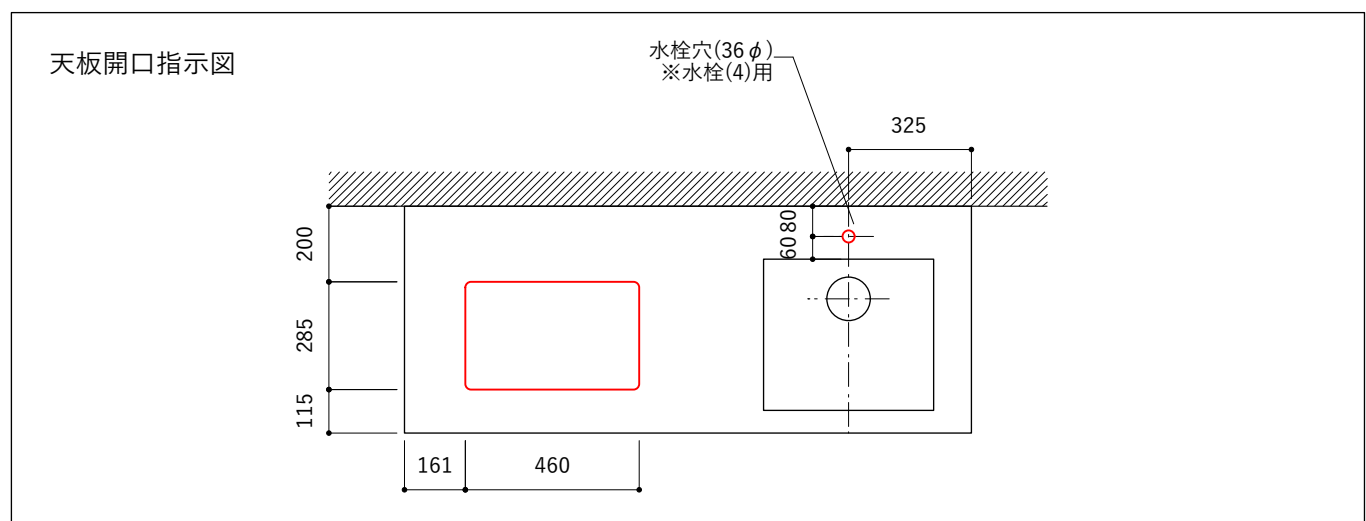

No.	名称	品番 / 仕様
1	本体	SUS パイプレーション仕上
2	シンク	SUS ヘアライン仕上
3	脚	SUS 25φ丸パイプ 鏡面仕上 H650 (見える部分)
4	キッチン用水栓	三栄水栓 K875JDVZ-1 (混合水栓)
5	コンロ	リンナイ RD323STS
6	付属金物一式	排水トラップ一式・排水蛇腹ホース・壁付用ブラケット・各種ビス

※コンロ本体から壁面までの離隔距離が150mm未満の場合は、必ず防熱板を設置してください。

天板開口指示図