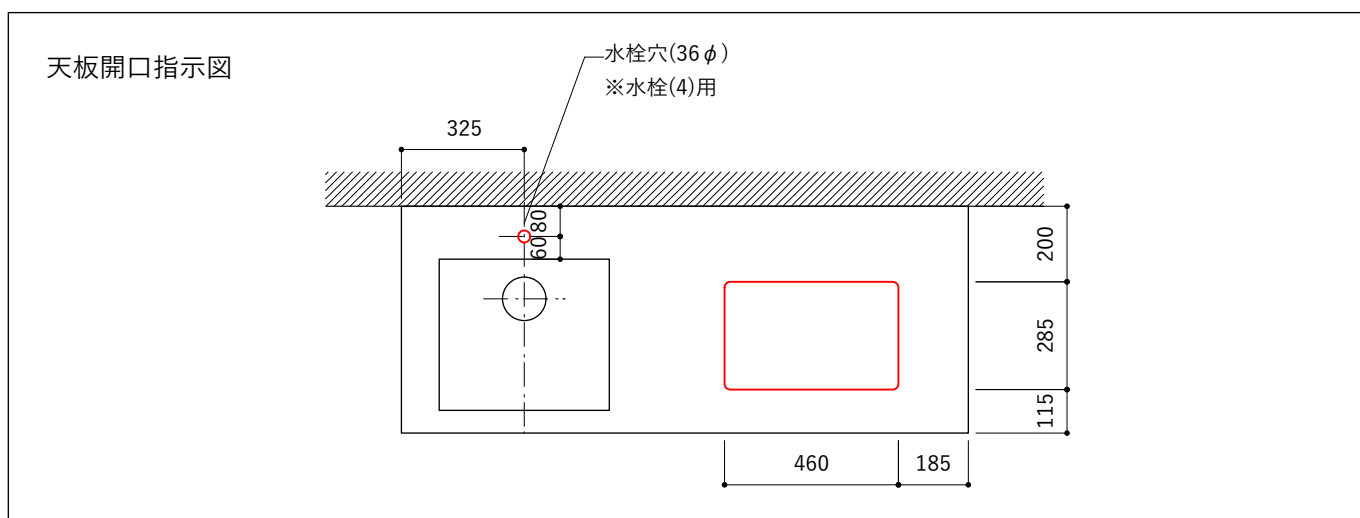

※コンロ本体から壁面までの離隔距離が150mm未満の場合は、必ず防熱板を設置してください。

シンク断面

コンロ断面

No.	名称	品番 / 仕様
1	本体	SUS パイプレーション仕上
2	シンク	SUS ヘアライン仕上
3	脚	SUS 25φ丸パイプ 鏡面仕上 H650 (見える部分)
4	キッチン用水栓	-
5	コンロ	リンナイ RD323STS
6	付属金物一式	排水トラップ一式・排水蛇腹ホース・壁付用ブラケット・各種ビス