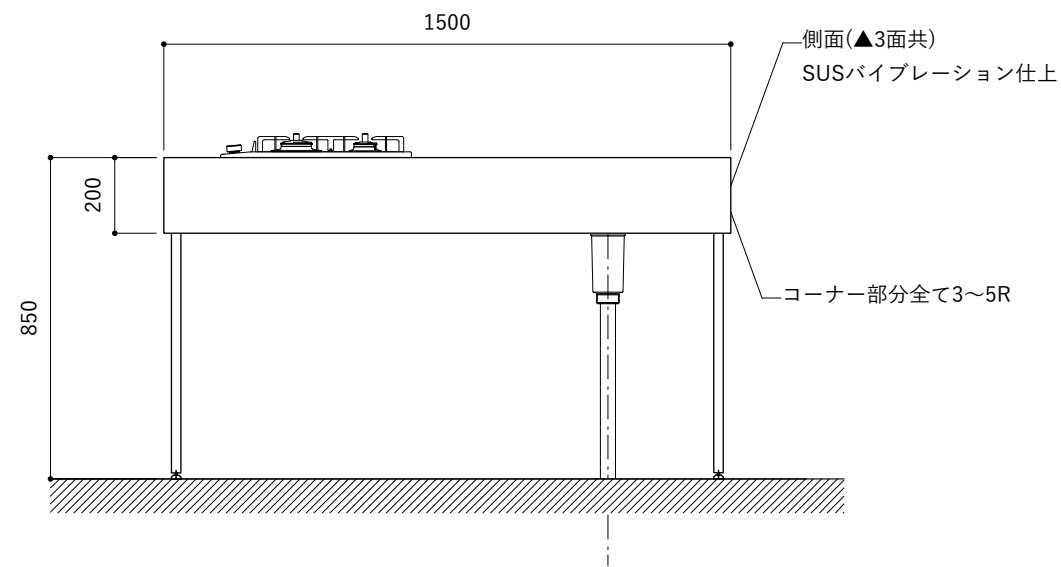

※コンロ本体から壁面までの離隔距離が150mm未満の場合は、必ず防熱板を設置してください。

シンク断面

コンロ断面

No.	名称	品番 / 仕様
1	本体	SUS パイプレーション仕上
2	シンク	SUS ヘアライン仕上
3	脚	SUS 25φ丸パイプ 鏡面仕上 H650 (見える部分)
4	キッチン用水栓	-
5	コンロ	リンナイ RD323STS
6	付属金物一式	排水トラップ一式・排水蛇腹ホース・壁付用ブラケット・各種ビス

※コンロ本体から壁面までの離隔距離が150mm未満の場合は、必ず防熱板を設置してください。

シンク断面

コンロ断面