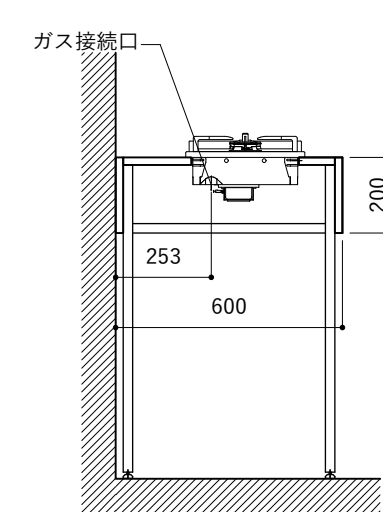

シンク断面

コンロ断面

天板開口指示図

No.	名称	品番 / 仕様
1	本体	SUS パイプレーション仕上
2	シンク	SUS ヘアライン仕上
3	脚	SUS 25φ丸パイプ 鏡面仕上 H650 (見える部分)
4	キッチン用水栓 (toolboxオリジナル)	クロームメッキ/ニッケルサテン水栓 ベントネック混合栓
5	コンロ	リンナイ RD323STS
6	付属金物一式	排水トラップ一式・排水蛇腹ホース・壁付用ブラケット・各種ビス

※コンロ本体から壁面までの離隔距離が150mm未満の場合は、必ず防熱板を設置してください。

シンク断面

コンロ断面

No.	名称	品番 / 仕様
1	本体	SUS パイプレーション仕上
2	シンク	SUS ヘアライン仕上
3	脚	SUS 25φ丸パイプ 鏡面仕上 H650 (見える部分)
4	キッチン用水栓 (toolboxオリジナル)	クロームメッキ/ニッケルサテン水栓 ベントネック混合栓
5	コンロ	リンナイ RD323STS
6	付属金物一式	排水トラップ一式・排水蛇腹ホース・壁付用ブラケット・各種ビス

※コンロ本体から壁面までの離隔距離が150mm未満の場合は、必ず防熱板を設置してください。

シンク断面

コンロ断面

No.	名称	品番 / 仕様
1	本体	SUS パイプレーション仕上
2	シンク	SUS ヘアライン仕上
3	脚	SUS 25φ丸パイプ 鏡面仕上 H650 (見える部分)
4	キッチン用水栓	-
5	コンロ	リンナイ RD323STS
6	付属金物一式	排水トラップ一式・排水蛇腹ホース・壁付用ブラケット・各種ビス