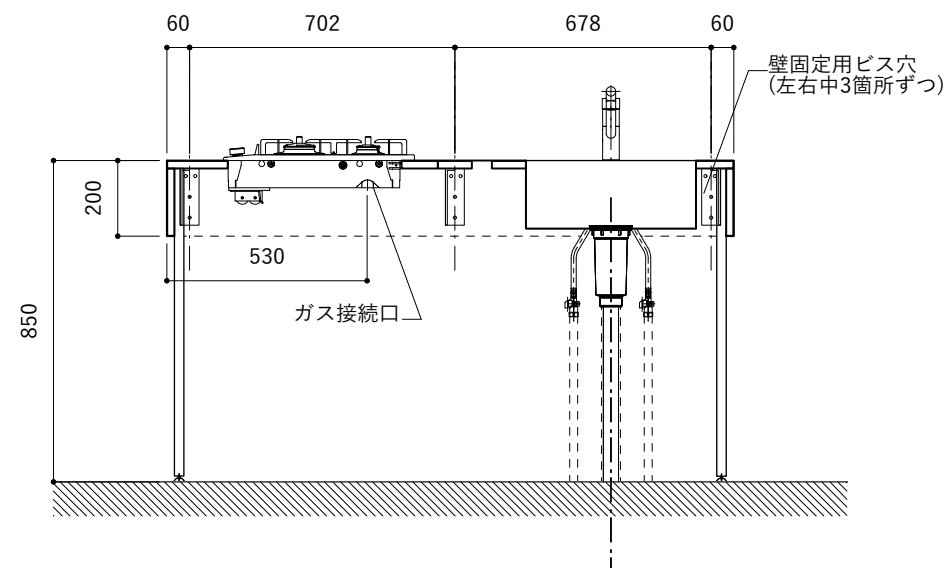

No.	名称	品番 / 仕様
1	本体	SUS パイプレーション仕上
2	シンク	SUS ヘアライン仕上
3	脚	SUS 25φ丸パイプ 鏡面仕上 H650 (見える部分)
4	キッチン用水栓	三栄水栓 K875JDVZ-1 (混合水栓)
5	コンロ	リンナイ RD323STS
6	付属金物一式	排水トラップ一式・排水蛇腹ホース・壁付用ブラケット・各種ビス

※コンロ本体から壁面までの離隔距離が150mm未満の場合は、必ず防熱板を設置してください。

シンク断面

コンロ断面

天板開口指示図

No.	名称	品番 / 仕様
1	本体	SUS パイプレーション仕上
2	シンク	SUS ヘアライン仕上
3	脚	SUS 25φ丸パイプ 鏡面仕上 H650 (見える部分)
4	キッチン用水栓 (toolboxオリジナル)	クロームメッキ/ニッケルサテン水栓 ベントネック混合栓
5	コンロ	リンナイ RD323STS
6	付属金物一式	排水トラップ一式・排水蛇腹ホース・壁付用ブラケット・各種ビス

※コンロ本体から壁面までの離隔距離が150mm未満の場合は、必ず防熱板を設置してください。

シンク断面

コンロ断面

No.	名称	品番 / 仕様
1	本体	SUS パイプレーション仕上
2	シンク	SUS ヘアライン仕上
3	脚	SUS 25φ丸パイプ 鏡面仕上 H650 (見える部分)
4	キッチン用水栓 (toolboxオリジナル)	クロームメッキ/ニッケルサテン水栓 ベントネック混合栓
5	コンロ	リンナイ RD323STS
6	付属金物一式	排水トラップ一式・排水蛇腹ホース・壁付用ブラケット・各種ビス

※コンロ本体から壁面までの離隔距離が150mm未満の場合は、必ず防熱板を設置してください。

シンク断面

コンロ断面

No.	名称	品番 / 仕様
1	本体	SUS パイプレーション仕上
2	シンク	SUS ヘアライン仕上
3	脚	SUS 25φ丸パイプ 鏡面仕上 H650 (見える部分)
4	キッチン用水栓	-
5	コンロ	リンナイ RD323STS
6	付属金物一式	排水トラップ一式・排水蛇腹ホース・壁付用ブラケット・各種ビス