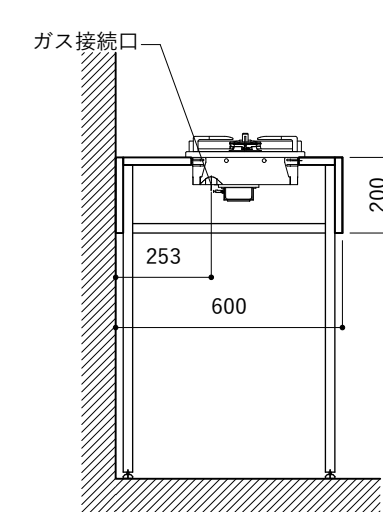

※コンロ本体から壁面までの離隔距離が150mm未満の場合は、必ず防熱板を設置してください。

シンク断面

コンロ断面

No.	名称	品番 / 仕様
1	本体	SUS パイプレーション仕上
2	シンク	SUS ヘアライン仕上
3	脚	SUS 25φ丸パイプ 鏡面仕上 H650 (見える部分)
4	キッチン用水栓 (toolboxオリジナル)	クロームメッキ/ニッケルサテン水栓 ベントネック混合栓
5	コンロ	リンナイ RD323STS
6	付属金物一式	排水トラップ一式・排水蛇腹ホース・壁付用ブラケット・各種ビス

※コンロ本体から壁面までの離隔距離が150mm未満の場合は、必ず防熱板を設置してください。

シンク断面

コンロ断面

No.	名称	品番 / 仕様
1	本体	SUS パイプレーション仕上
2	シンク	SUS ヘアライン仕上
3	脚	SUS 25φ丸パイプ 鏡面仕上 H650 (見える部分)
4	キッチン用水栓	-
5	コンロ	リンナイ RD323STS
6	付属金物一式	排水トラップ一式・排水蛇腹ホース・壁付用ブラケット・各種ビス