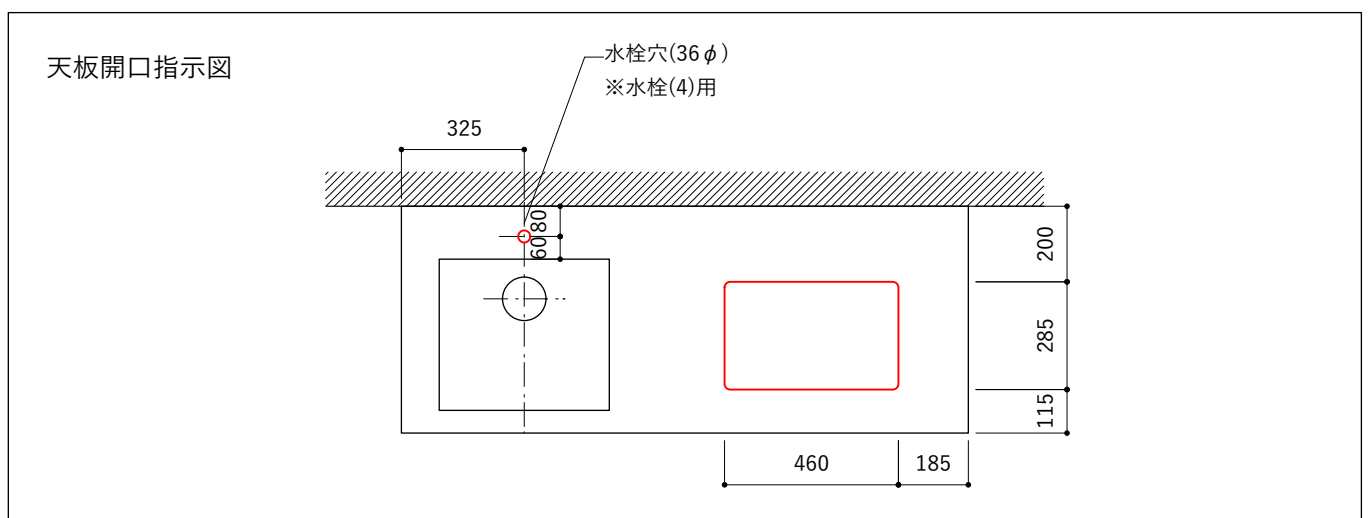

シンク断面

コンロ断面

天板開口指示図

No.	名称	品番 / 仕様
1	本体	SUS パイプレーション仕上
2	シンク	SUS ヘアライン仕上
3	脚	SUS 25φ丸パイプ 鏡面仕上 H650 (見える部分)
4	キッチン用水栓 (toolboxオリジナル)	クロームメッキ/ニッケルサテン水栓 ベントネック混合栓
5	コンロ	リンナイ RD323STS
6	付属金物一式	排水トラップ一式・排水蛇腹ホース・壁付用ブラケット・各種ビス

※コンロ本体から壁面までの離隔距離が150mm未満の場合は、必ず防熱板を設置してください。

シンク断面

コンロ断面

No.	名称	品番 / 仕様
1	本体	SUS パイプレーション仕上
2	シンク	SUS ヘアライン仕上
3	脚	SUS 25φ丸パイプ 鏡面仕上 H650 (見える部分)
4	キッチン用水栓 (toolboxオリジナル)	クロームメッキ/ニッケルサテン水栓 ベントネック混合栓
5	コンロ	リンナイ RD323STS
6	付属金物一式	排水トラップ一式・排水蛇腹ホース・壁付用ブラケット・各種ビス