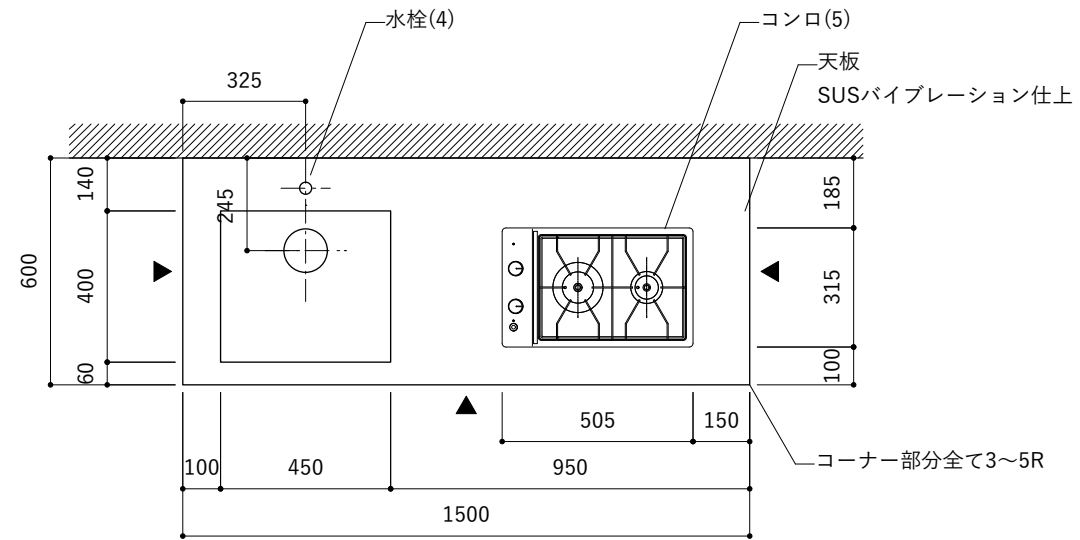

※コンロ本体から壁面までの離隔距離が150mm未満の場合は、必ず防熱板を設置してください。

シンク断面

コンロ断面

No.	名称	品番 / 仕様
1	本体	SUS パイプレーション仕上
2	シンク	SUS ヘアライン仕上
3	脚	SUS 25φ丸パイプ 鏡面仕上 H650 (見える部分)
4	キッチン用水栓 (toolboxオリジナル)	クロームメッキ/ニッケルサテン水栓 ベントネック混合栓
5	コンロ	リンナイ RD323STS
6	付属金物一式	排水トラップ一式・排水蛇腹ホース・壁付用ブラケット・各種ビス

※コンロ本体から壁面までの離隔距離が150mm未満の場合は、必ず防熱板を設置してください。

シンク断面

コンロ断面

No.	名称	品番 / 仕様
1	本体	SUS パイプレーション仕上
2	シンク	SUS ヘアライン仕上
3	脚	SUS 25φ丸パイプ 鏡面仕上 H650 (見える部分)
4	キッチン用水栓	-
5	コンロ	リンナイ RD323STS
6	付属金物一式	排水トラップ一式・排水蛇腹ホース・壁付用ブラケット・各種ビス

※コンロ本体から壁面までの離隔距離が150mm未満の場合は、必ず防熱板を設置してください。

シンク断面

コンロ断面