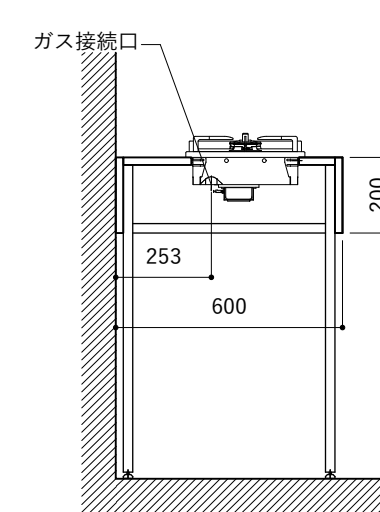

シンク断面

コンロ断面

天板開口指示図

No.	名称	品番 / 仕様
1	本体	SUS パイプレーション仕上
2	シンク	SUS ヘアライン仕上
3	脚	SUS 25φ丸パイプ 鏡面仕上 H650 (見える部分)
4	キッチン用水栓 (toolboxオリジナル)	クロームメッキ/ニッケルサテン水栓 ベントネック混合栓
5	コンロ	リンナイ RD323STS
6	付属金物一式	排水トラップ一式・排水蛇腹ホース・壁付用ブラケット・各種ビス

※コンロ本体から壁面までの離隔距離が150mm未満の場合は、必ず防熱板を設置してください。

シンク断面

コンロ断面

No.	名称	品番 / 仕様
1	本体	SUS パイプレーション仕上
2	シンク	SUS ヘアライン仕上
3	脚	SUS 25φ丸パイプ 鏡面仕上 H650 (見える部分)
4	キッチン用水栓 (toolboxオリジナル)	クロームメッキ/ニッケルサテン水栓 ベントネック混合栓
5	コンロ	リンナイ RD323STS
6	付属金物一式	排水トラップ一式・排水蛇腹ホース・壁付用ブラケット・各種ビス

※コンロ本体から壁面までの離隔距離が150mm未満の場合は、必ず防熱板を設置してください。

シンク断面

コンロ断面

No.	名称	品番 / 仕様
1	本体	SUS パイプレーション仕上
2	シンク	SUS ヘアライン仕上
3	脚	SUS 25φ丸パイプ 鏡面仕上 H650 (見える部分)
4	キッチン用水栓	-
5	コンロ	リンナイ RD323STS
6	付属金物一式	排水トラップ一式・排水蛇腹ホース・壁付用ブラケット・各種ビス