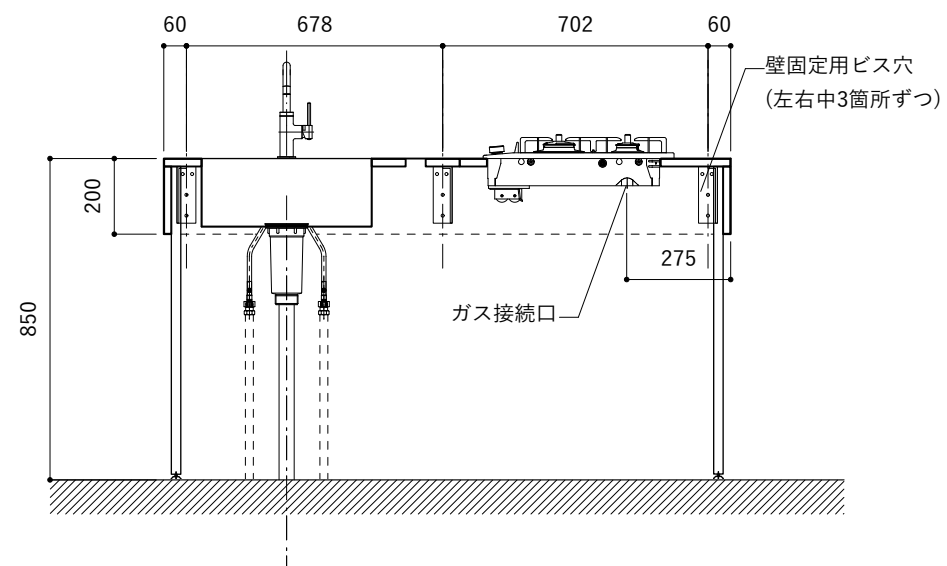

シンク断面

コンロ断面

天板開口指示図

No.	名称	品番 / 仕様
1	本体	SUS パイプレーション仕上
2	シンク	SUS ヘアライン仕上
3	脚	SUS 25φ丸パイプ 鏡面仕上 H650 (見える部分)
4	キッチン用水栓 (toolboxオリジナル)	クロームメッキ/ニッケルサテン水栓 ベントネック混合栓
5	コンロ	リンナイ RD323STS
6	付属金物一式	排水トラップ一式・排水蛇腹ホース・壁付用ブラケット・各種ビス

※コンロ本体から壁面までの離隔距離が150mm未満の場合は、必ず防熱板を設置してください。

シンク断面

コンロ断面

No.	名称	品番 / 仕様
1	本体	SUS パイプレーション仕上
2	シンク	SUS ヘアライン仕上
3	脚	SUS 25φ丸パイプ 鏡面仕上 H650 (見える部分)
4	キッチン用水栓 (toolboxオリジナル)	クロームメッキ/ニッケルサテン水栓 ベントネック混合栓
5	コンロ	リンナイ RD323STS
6	付属金物一式	排水トラップ一式・排水蛇腹ホース・壁付用ブラケット・各種ビス

※コンロ本体から壁面までの離隔距離が150mm未満の場合は、必ず防熱板を設置してください。

シンク断面

コンロ断面

No.	名称	品番 / 仕様
1	本体	SUS パイプレーション仕上
2	シンク	SUS ヘアライン仕上
3	脚	SUS 25φ丸パイプ 鏡面仕上 H650 (見える部分)
4	キッチン用水栓	-
5	コンロ	リンナイ RD323STS
6	付属金物一式	排水トラップ一式・排水蛇腹ホース・壁付用ブラケット・各種ビス