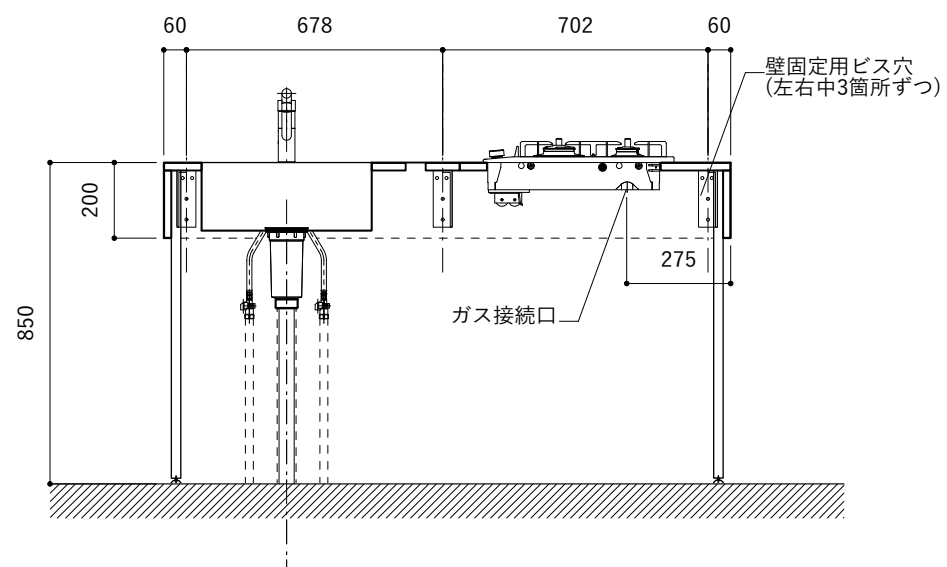

No.	名称	品番 / 仕様
1	本体	SUS パイプレーション仕上
2	シンク	SUS ヘアライン仕上
3	脚	SUS 25φ丸パイプ 鏡面仕上 H650 (見える部分)
4	キッチン用水栓	三栄水栓 K875JDVZ-1 (混合水栓)
5	コンロ	リンナイ RD323STS
6	付属金物一式	排水トラップ一式・排水蛇腹ホース・壁付用ブラケット・各種ビス

※コンロ本体から壁面までの離隔距離が150mm未満の場合は、必ず防熱板を設置してください。

シンク断面

コンロ断面

天板開口指示図

No.	名称	品番 / 仕様
1	本体	SUS パイプレーション仕上
2	シンク	SUS ヘアライン仕上
3	脚	SUS 25φ丸パイプ 鏡面仕上 H650 (見える部分)
4	キッチン用水栓 (toolboxオリジナル)	クロームメッキ/ニッケルサテン水栓 ベントネック混合栓
5	コンロ	リンナイ RD323STS
6	付属金物一式	排水トラップ一式・排水蛇腹ホース・壁付用ブラケット・各種ビス

※コンロ本体から壁面までの離隔距離が150mm未満の場合は、必ず防熱板を設置してください。

シンク断面

コンロ断面

No.	名称	品番 / 仕様
1	本体	SUS パイプレーション仕上
2	シンク	SUS ヘアライン仕上
3	脚	SUS 25φ丸パイプ 鏡面仕上 H650 (見える部分)
4	キッチン用水栓 (toolboxオリジナル)	クロームメッキ/ニッケルサテン水栓 ベントネック混合栓
5	コンロ	リンナイ RD323STS
6	付属金物一式	排水トラップ一式・排水蛇腹ホース・壁付用ブラケット・各種ビス