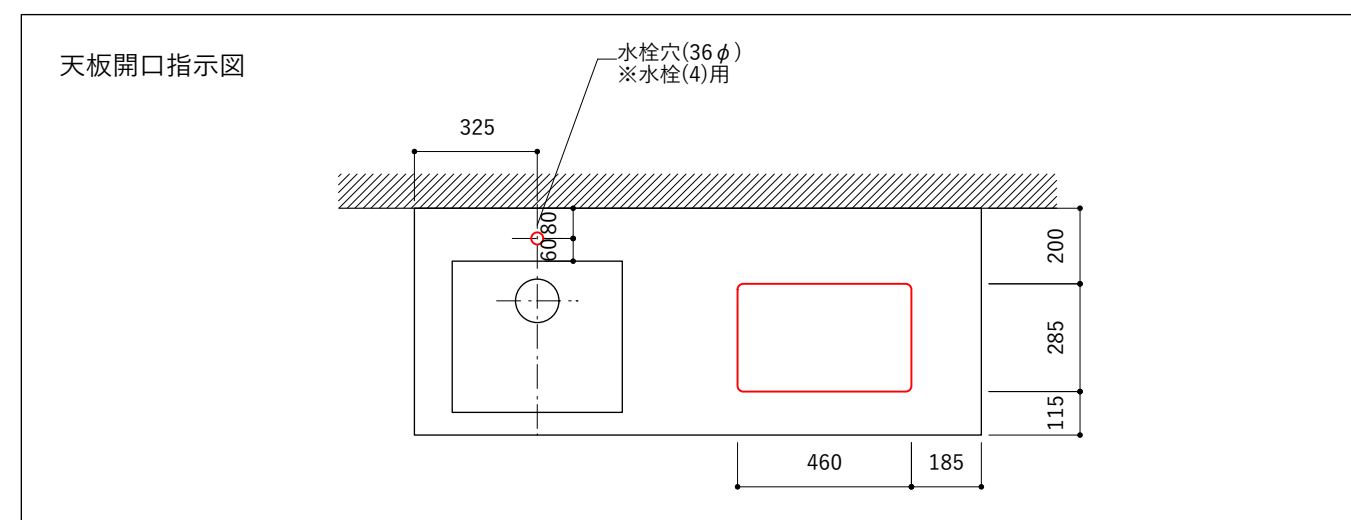

No.	名称	品番 / 仕様
1	本体	SUS パイプレーション仕上
2	シンク	SUS ヘアライン仕上
3	脚	SUS 25φ丸パイプ 鏡面仕上 H650 (見える部分)
4	キッチン用水栓	三栄水栓 K875JDVZ-1 (混合水栓)
5	コンロ	リンナイ RD323STS
6	付属金物一式	排水トラップ一式・排水蛇腹ホース・壁付用ブラケット・各種ビス

※コンロ本体から壁面までの離隔距離が150mm未満の場合は、必ず防熱板を設置してください。