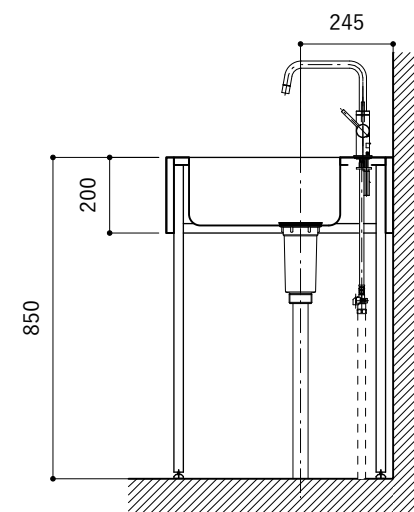

シンク断面

コンロ断面

天板開口指示図

No.	名称	品番 / 仕様
1	本体	SUS パイプレーション仕上
2	シンク	SUS ヘアライン仕上
3	脚	SUS 25φ丸パイプ 鏡面仕上 H650 (見える部分)
4	キッチン用水栓 (toolboxオリジナル)	クロームメッキ/ニッケルサテン水栓 ベントネック混合栓
5	コンロ	リンナイ RD323STS
6	付属金物一式	排水トラップ一式・排水蛇腹ホース・壁付用ブラケット・各種ビス

※コンロ本体から壁面までの離隔距離が150mm未満の場合は、必ず防熱板を設置してください。

シンク断面

コンロ断面

No.	名称	品番 / 仕様
1	本体	SUS パイプレーション仕上
2	シンク	SUS ヘアライン仕上
3	脚	SUS 25φ丸パイプ 鏡面仕上 H650 (見える部分)
4	キッチン用水栓 (toolboxオリジナル)	クロームメッキ/ニッケルサテン水栓 ベントネック混合栓
5	コンロ	リンナイ RD323STS
6	付属金物一式	排水トラップ一式・排水蛇腹ホース・壁付用ブラケット・各種ビス

※コンロ本体から壁面までの離隔距離が150mm未満の場合は、必ず防熱板を設置してください。

シンク断面

コンロ断面

No.	名称	品番 / 仕様
1	本体	SUS パイプレーション仕上
2	シンク	SUS ヘアライン仕上
3	脚	SUS 25φ丸パイプ 鏡面仕上 H650 (見える部分)
4	キッチン用水栓	-
5	コンロ	リンナイ RD323STS
6	付属金物一式	排水トラップ一式・排水蛇腹ホース・壁付用ブラケット・各種ビス