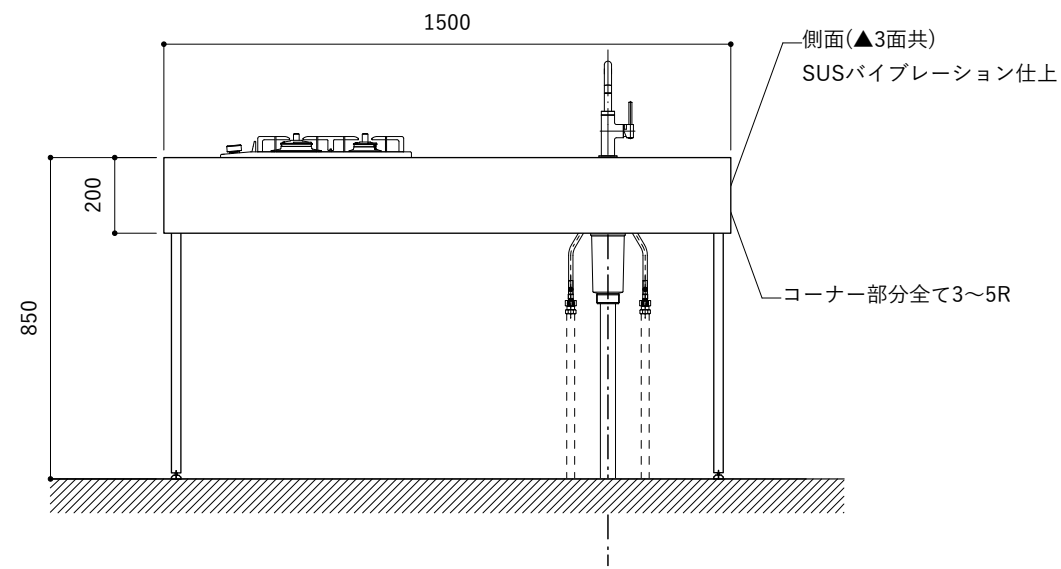

※コンロ本体から壁面までの離隔距離が150mm未満の場合は、必ず防熱板を設置してください。

シンク断面

コンロ断面

No.	名称	品番 / 仕様
1	本体	SUS パイプレーション仕上
2	シンク	SUS ヘアライン仕上
3	脚	SUS 25φ丸パイプ 鏡面仕上 H650 (見える部分)
4	キッチン用水栓 (toolboxオリジナル)	クロームメッキ/ニッケルサテン水栓 ベントネック混合栓
5	コンロ	リンナイ RD323STS
6	付属金物一式	排水トラップ一式・排水蛇腹ホース・壁付用ブラケット・各種ビス

※コンロ本体から壁面までの離隔距離が150mm未満の場合は、必ず防熱板を設置してください。

シンク断面

コンロ断面

No.	名称	品番 / 仕様
1	本体	SUS パイプレーション仕上
2	シンク	SUS ヘアライン仕上
3	脚	SUS 25φ丸パイプ 鏡面仕上 H650 (見える部分)
4	キッチン用水栓	-
5	コンロ	リンナイ RD323STS
6	付属金物一式	排水トラップ一式・排水蛇腹ホース・壁付用ブラケット・各種ビス