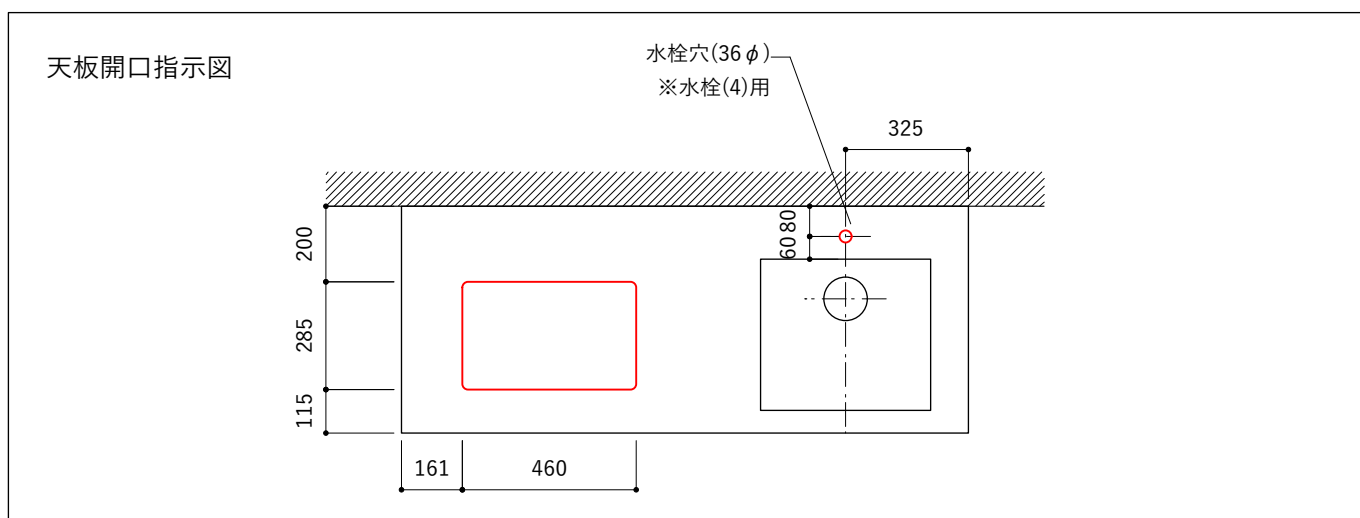

※コンロ本体から壁面までの離隔距離が150mm未満の場合は、必ず防熱板を設置してください。

シンク断面

コンロ断面

No.	名称	品番 / 仕様
1	本体	SUS パイプレーション仕上
2	シンク	SUS ヘアライン仕上
3	脚	SUS 25φ丸パイプ 鏡面仕上 H650 (見える部分)
4	キッチン用水栓 (toolboxオリジナル)	クロームメッキ/ニッケルサテン水栓 ベントネック混合栓
5	コンロ	リンナイ RD323STS
6	付属金物一式	排水トラップ一式・排水蛇腹ホース・壁付用ブラケット・各種ビス

※コンロ本体から壁面までの離隔距離が150mm未満の場合は、必ず防熱板を設置してください。

シンク断面

コンロ断面

No.	名称	品番 / 仕様
1	本体	SUS パイプレーション仕上
2	シンク	SUS ヘアライン仕上
3	脚	SUS 25φ丸パイプ 鏡面仕上 H650 (見える部分)
4	キッチン用水栓	-
5	コンロ	リンナイ RD323STS
6	付属金物一式	排水トラップ一式・排水蛇腹ホース・壁付用ブラケット・各種ビス