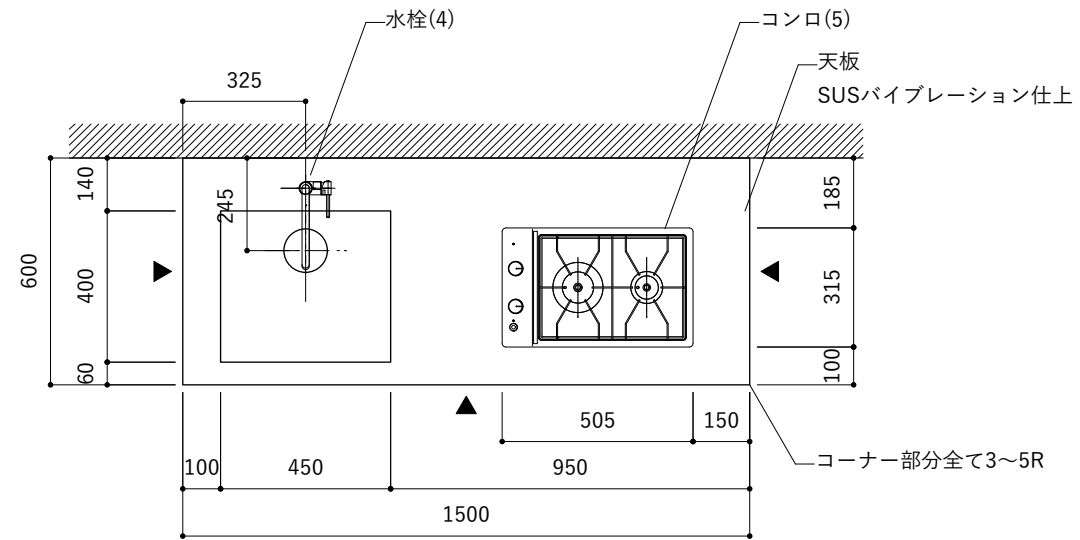

No.	名称	品番 / 仕様
1	本体	SUS パイプレーション仕上
2	シンク	SUS ヘアライン仕上
3	脚	SUS 25φ丸パイプ 鏡面仕上 H650 (見える部分)
4	キッチン用水栓	三栄水栓 K875JDVZ-1 (混合水栓)
5	コンロ	リンナイ RD323STS
6	付属金物一式	排水トラップ一式・排水蛇腹ホース・壁付用ブラケット・各種ビス

※コンロ本体から壁面までの離隔距離が150mm未満の場合は、必ず防熱板を設置してください。

シンク断面

コンロ断面

天板開口指示図

No.	名称	品番 / 仕様
1	本体	SUS パイプレーション仕上
2	シンク	SUS ヘアライン仕上
3	脚	SUS 25φ丸パイプ 鏡面仕上 H650 (見える部分)
4	キッチン用水栓 (toolboxオリジナル)	クロームメッキ/ニッケルサテン水栓 ベントネック混合栓
5	コンロ	リンナイ RD323STS
6	付属金物一式	排水トラップ一式・排水蛇腹ホース・壁付用ブラケット・各種ビス

※コンロ本体から壁面までの離隔距離が150mm未満の場合は、必ず防熱板を設置してください。

シンク断面

コンロ断面

No.	名称	品番 / 仕様
1	本体	SUS パイプレーション仕上
2	シンク	SUS ヘアライン仕上
3	脚	SUS 25φ丸パイプ 鏡面仕上 H650 (見える部分)
4	キッチン用水栓 (toolboxオリジナル)	クロームメッキ/ニッケルサテン水栓 ベントネック混合栓
5	コンロ	リンナイ RD323STS
6	付属金物一式	排水トラップ一式・排水蛇腹ホース・壁付用ブラケット・各種ビス