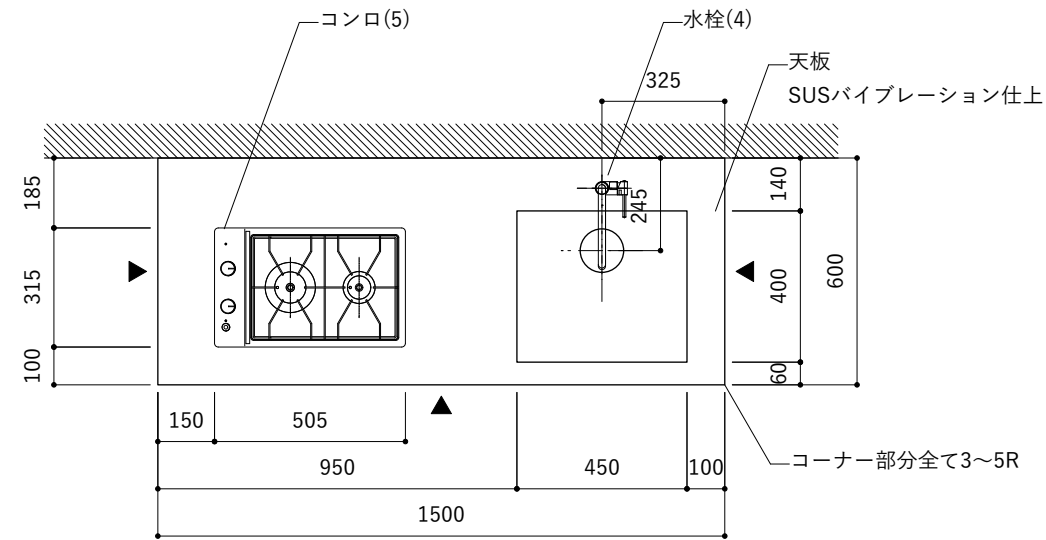

※コンロ本体から壁面までの離隔距離が150mm未満の場合は、必ず防熱板を設置してください。

シンク断面

コンロ断面

No.	名称	品番 / 仕様
1	本体	SUS パイプレーション仕上
2	シンク	SUS ヘアライン仕上
3	脚	SUS 25φ丸パイプ 鏡面仕上 H650 (見える部分)
4	キッチン用水栓 (toolboxオリジナル)	クロームメッキ/ニッケルサテン水栓 ベントネック混合栓
5	コンロ	リンナイ RD323STS
6	付属金物一式	排水トラップ一式・排水蛇腹ホース・壁付用ブラケット・各種ビス

※コンロ本体から壁面までの離隔距離が150mm未満の場合は、必ず防熱板を設置してください。

シンク断面

コンロ断面

No.	名称	品番 / 仕様
1	本体	SUS パイプレーション仕上
2	シンク	SUS ヘアライン仕上
3	脚	SUS 25φ丸パイプ 鏡面仕上 H650 (見える部分)
4	キッチン用水栓	-
5	コンロ	リンナイ RD323STS
6	付属金物一式	排水トラップ一式・排水蛇腹ホース・壁付用ブラケット・各種ビス