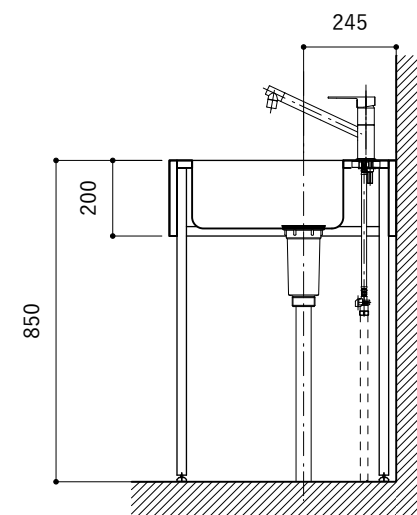

No.	名称	品番 / 仕様
1	本体	SUS パイプレーション仕上
2	シンク	SUS ヘアライン仕上
3	脚	SUS 25φ丸パイプ 鏡面仕上 H650 (見える部分)
4	キッチン用水栓	三栄水栓 K875JDVZ-1 (混合水栓)
5	コンロ	リンナイ RD323STS
6	付属金物一式	排水トラップ一式・排水蛇腹ホース・壁付用ブラケット・各種ビス

※コンロ本体から壁面までの離隔距離が150mm未満の場合は、必ず防熱板を設置してください。

シンク断面

コンロ断面

天板開口指示図

No.	名称	品番 / 仕様
1	本体	SUS パイプレーション仕上
2	シンク	SUS ヘアライン仕上
3	脚	SUS 25φ丸パイプ 鏡面仕上 H650 (見える部分)
4	キッチン用水栓 (toolboxオリジナル)	クロームメッキ/ニッケルサテン水栓 ベントネック混合栓
5	コンロ	リンナイ RD323STS
6	付属金物一式	排水トラップ一式・排水蛇腹ホース・壁付用ブラケット・各種ビス

※コンロ本体から壁面までの離隔距離が150mm未満の場合は、必ず防熱板を設置してください。

シンク断面

コンロ断面

No.	名称	品番 / 仕様
1	本体	SUS パイプレーション仕上
2	シンク	SUS ヘアライン仕上
3	脚	SUS 25φ丸パイプ 鏡面仕上 H650 (見える部分)
4	キッチン用水栓 (toolboxオリジナル)	クロームメッキ/ニッケルサテン水栓 ベントネック混合栓
5	コンロ	リンナイ RD323STS
6	付属金物一式	排水トラップ一式・排水蛇腹ホース・壁付用ブラケット・各種ビス