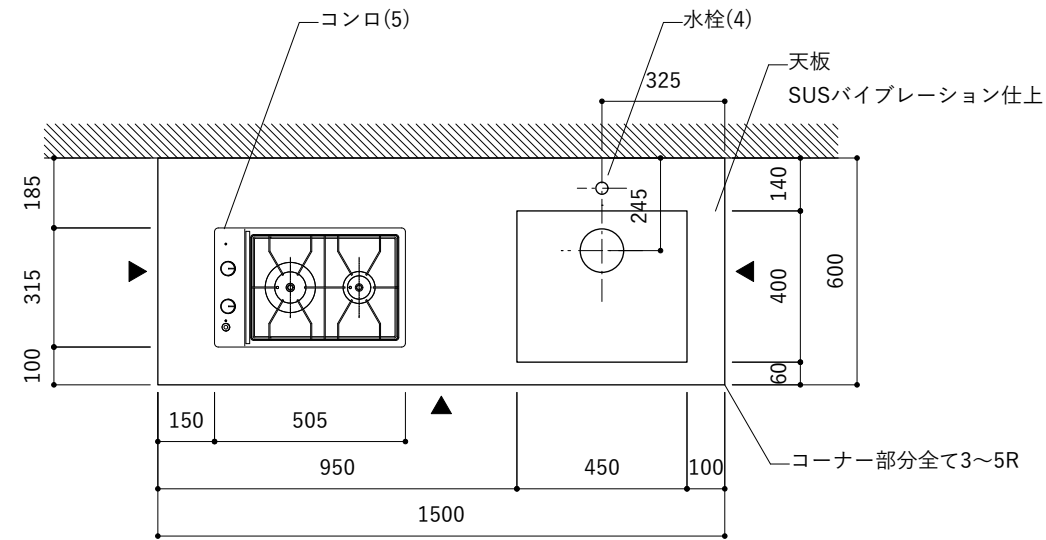

※コンロ本体から壁面までの離隔距離が150mm未満の場合は、必ず防熱板を設置してください。

シンク断面

コンロ断面

No.	名称	品番 / 仕様
1	本体	SUS パイプレーション仕上
2	シンク	SUS ヘアライン仕上
3	脚	SUS 25φ丸パイプ 鏡面仕上 H650 (見える部分)
4	キッチン用水栓	-
5	コンロ	リンナイ RD323STS
6	付属金物一式	排水トラップ一式・排水蛇腹ホース・壁付用ブラケット・各種ビス

※コンロ本体から壁面までの離隔距離が150mm未満の場合は、必ず防熱板を設置してください。

シンク断面

コンロ断面