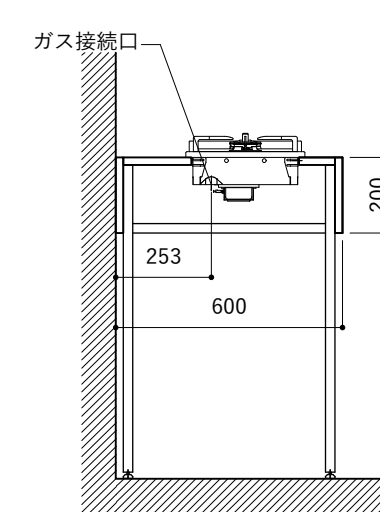

※コンロ本体から壁面までの離隔距離が150mm未満の場合は、必ず防熱板を設置してください。

シンク断面

コンロ断面

No.	名称	品番 / 仕様
1	本体	SUS パイプレーション仕上
2	シンク	SUS ヘアライン仕上
3	脚	SUS 25φ丸パイプ 鏡面仕上 H650 (見える部分)
4	キッチン用水栓	-
5	コンロ	リンナイ RD323STS
6	付属金物一式	排水トラップ一式・排水蛇腹ホース・壁付用ブラケット・各種ビス

※コンロ本体から壁面までの離隔距離が150mm未満の場合は、必ず防熱板を設置してください。

シンク断面

コンロ断面