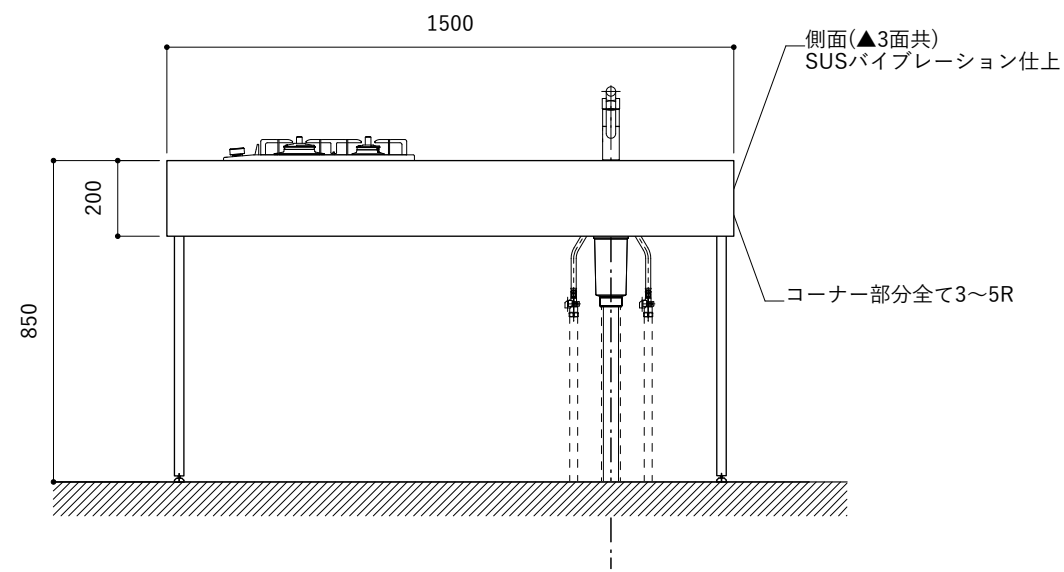

No.	名称	品番 / 仕様
1	本体	SUS パイプレーション仕上
2	シンク	SUS ヘアライン仕上
3	脚	SUS 25φ丸パイプ 鏡面仕上 H650 (見える部分)
4	キッチン用水栓	三栄水栓 K875JDVZ-1 (混合水栓)
5	コンロ	リンナイ RD323STS
6	付属金物一式	排水トラップ一式・排水蛇腹ホース・壁付用ブラケット・各種ビス

※コンロ本体から壁面までの離隔距離が150mm未満の場合は、必ず防熱板を設置してください。

シンク断面

コンロ断面

天板開口指示図

No.	名称	品番 / 仕様
1	本体	SUS パイプレーション仕上
2	シンク	SUS ヘアライン仕上
3	脚	SUS 25φ丸パイプ 鏡面仕上 H650 (見える部分)
4	キッチン用水栓 (toolboxオリジナル)	クロームメッキ/ニッケルサテン水栓 ベントネック混合栓
5	コンロ	リンナイ RD323STS
6	付属金物一式	排水トラップ一式・排水蛇腹ホース・壁付用ブラケット・各種ビス

※コンロ本体から壁面までの離隔距離が150mm未満の場合は、必ず防熱板を設置してください。

シンク断面

コンロ断面

No.	名称	品番 / 仕様
1	本体	SUS パイプレーション仕上
2	シンク	SUS ヘアライン仕上
3	脚	SUS 25φ丸パイプ 鏡面仕上 H650 (見える部分)
4	キッチン用水栓 (toolboxオリジナル)	クロームメッキ/ニッケルサテン水栓 ベントネック混合栓
5	コンロ	リンナイ RD323STS
6	付属金物一式	排水トラップ一式・排水蛇腹ホース・壁付用ブラケット・各種ビス