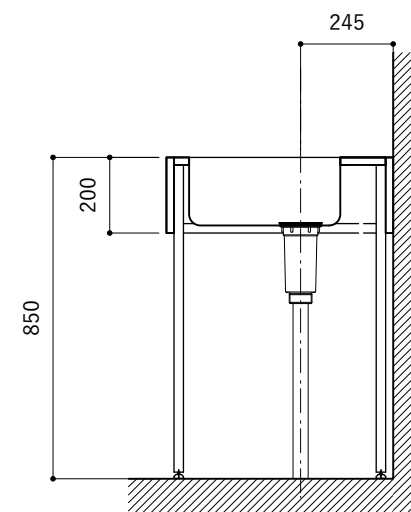

※コンロ本体から壁面までの離隔距離が150mm未満の場合は、必ず防熱板を設置してください。

シンク断面

コンロ断面

No.	名称	品番 / 仕様
1	本体	SUS パイプレーション仕上
2	シンク	SUS ヘアライン仕上
3	脚	SUS 25φ丸パイプ 鏡面仕上 H650 (見える部分)
4	キッチン用水栓 (toolboxオリジナル)	クロームメッキ/ニッケルサテン水栓 ベントネック混合栓
5	コンロ	リンナイ RD323STS
6	付属金物一式	排水トラップ一式・排水蛇腹ホース・壁付用ブラケット・各種ビス

※コンロ本体から壁面までの離隔距離が150mm未満の場合は、必ず防熱板を設置してください。

シンク断面

コンロ断面

No.	名称	品番 / 仕様
1	本体	SUS パイプレーション仕上
2	シンク	SUS ヘアライン仕上
3	脚	SUS 25φ丸パイプ 鏡面仕上 H650 (見える部分)
4	キッチン用水栓	-
5	コンロ	リンナイ RD323STS
6	付属金物一式	排水トラップ一式・排水蛇腹ホース・壁付用ブラケット・各種ビス

※コンロ本体から壁面までの離隔距離が150mm未満の場合は、必ず防熱板を設置してください。

シンク断面

コンロ断面