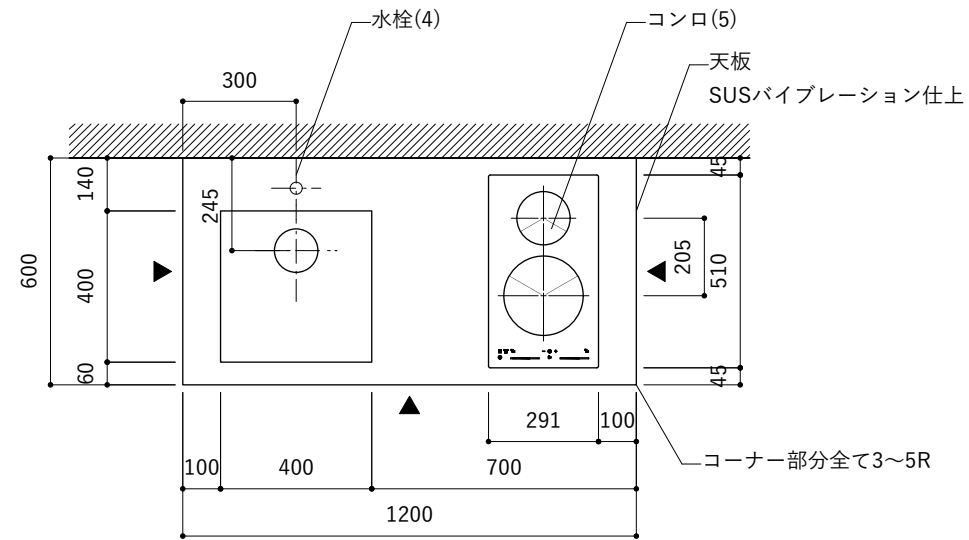

※コンロ本体から壁面までの離隔距離が150mm未満の場合は、必ず防熱板を設置してください。

シンク断面

コンロ断面

No.	名称	品番 / 仕様
1	本体	SUS パイプレーション仕上
2	シンク	SUS ヘアライン仕上
3	脚	SUS 25φ丸パイプ 鏡面仕上 H650 (見える部分)
4	キッチン用水栓 (toolboxオリジナル)	クロームメッキ/ニッケルサテン水栓 ベントネック混合栓
5	コンロ	エレクトロラックス EHI326CB
6	付属金物一式	排水トラップ一式・排水蛇腹ホース・壁付用ブラケット・各種ビス

※コンロ本体から壁面までの離隔距離が150mm未満の場合は、必ず防熱板を設置してください。

シンク断面

コンロ断面

No.	名称	品番 / 仕様
1	本体	SUS パイプレーション仕上
2	シンク	SUS ヘアライン仕上
3	脚	SUS 25φ丸パイプ 鏡面仕上 H650 (見える部分)
4	キッチン用水栓	-
5	コンロ	エレクトロラックス EHI326CB
6	付属金物一式	排水トラップ一式・排水蛇腹ホース・壁付用ブラケット・各種ビス

※コンロ本体から壁面までの離隔距離が150mm未満の場合は、必ず防熱板を設置してください。

No.	名称	品番 / 仕様
1	本体	SUSパイプレーション仕上
2	シンク	SUSヘアライン仕上
3	脚	SUS 25φ丸パイプ 鏡面仕上 H650 (見える部分)
4	キッチン用水栓	-
5	コンロ	エレクトロラックス EHI326CB
6	付属金物一式	排水トラップ一式・排水蛇腹ホース・壁付用ブラケット・各種ビス