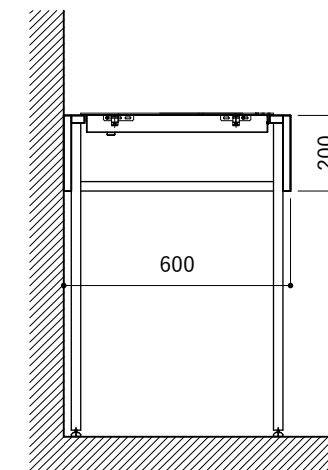

※コンロ本体から壁面までの離隔距離が150mm未満の場合は、必ず防熱板を設置してください。

シンク断面

コンロ断面

No.	名称	品番 / 仕様
1	本体	SUS パイプレーション仕上
2	シンク	SUS ヘアライン仕上
3	脚	SUS 25φ丸パイプ 鏡面仕上 H650 (見える部分)
4	キッチン用水栓 (toolboxオリジナル)	クロームメッキ/ニッケルサテン水栓 ベントネック混合栓
5	コンロ	エレクトロラックス EHI326CB
6	付属金物一式	排水トラップ一式・排水蛇腹ホース・壁付用ブラケット・各種ビス

※コンロ本体から壁面までの離隔距離が150mm未満の場合は、必ず防熱板を設置してください。

シンク断面

コンロ断面

No.	名称	品番 / 仕様
1	本体	SUS パイプレーション仕上
2	シンク	SUS ヘアライン仕上
3	脚	SUS 25φ丸パイプ 鏡面仕上 H650 (見える部分)
4	キッチン用水栓	-
5	コンロ	エレクトロラックス EHI326CB
6	付属金物一式	排水トラップ一式・排水蛇腹ホース・壁付用ブラケット・各種ビス