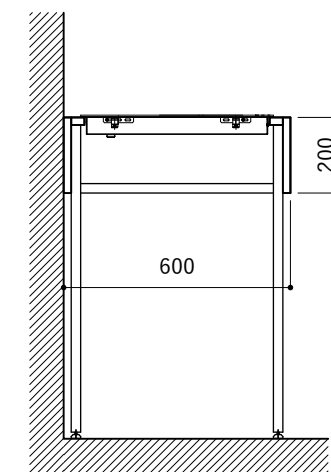

No.	名称	品番 / 仕様
1	本体	SUS パイプレーション仕上
2	シンク	SUS ヘアライン仕上
3	脚	SUS 25φ丸パイプ 鏡面仕上 H650 (見える部分)
4	キッチン用水栓 (toolboxオリジナル)	クロームメッキ/ニッケルサテン水栓 ベントネック混合栓
5	コンロ	エレクトロラックス EHI326CB
6	付属金物一式	排水トラップ一式・排水蛇腹ホース・壁付用ブラケット・各種ビス

※コンロ本体から壁面までの離隔距離が150mm未満の場合は、必ず防熱板を設置してください。

コンロ断面