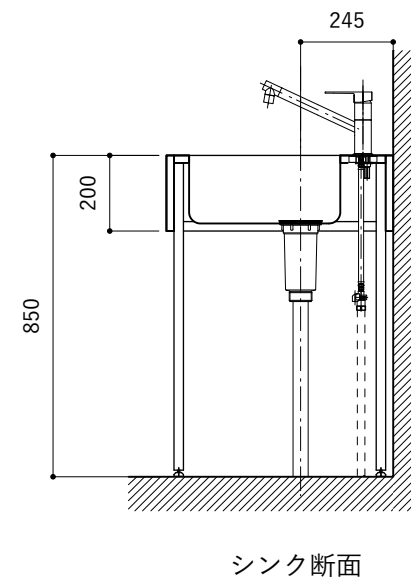

No.	名称	品番 / 仕様
1	本体	SUS パイプレーション仕上
2	シンク	SUS ヘアライン仕上
3	脚	SUS 25φ丸パイプ 鏡面仕上 H650 (見える部分)
4	キッチン用水栓	三栄水栓 K875JDVZ-1 (混合水栓)
5	コンロ	エレクトロラックス EHI326CB
6	付属金物一式	排水トラップ一式・排水蛇腹ホース・壁付用ブラケット・各種ビス

※コンロ本体から壁面までの離隔距離が150mm未満の場合は、必ず防熱板を設置してください。

シンク断面

コンロ断面

No.	名称	品番 / 仕様
1	本体	SUS パイプレーション仕上
2	シンク	SUS ヘアライン仕上
3	脚	SUS 25φ丸パイプ 鏡面仕上 H650 (見える部分)
4	キッチン用水栓	三栄水栓 K875JDVZ-1 (混合水栓)
5	コンロ	エレクトロラックス EHI326CB
6	付属金物一式	排水トラップ一式・排水蛇腹ホース・壁付用ブラケット・各種ビス

※コンロ本体から壁面までの離隔距離が150mm未満の場合は、必ず防熱板を設置してください。

※コンロ本体から壁面までの離隔距離が150mm未満の場合は、必ず防熱板を設置してください。

シンク断面

コンロ断面

No.	名称	品番 / 仕様
1	本体	SUS パイプレーション仕上
2	シンク	SUS ヘアライン仕上
3	脚	SUS 25φ丸パイプ 鏡面仕上 H650 (見える部分)
4	キッチン用水栓 (toolboxオリジナル)	クロームメッキ/ニッケルサテン水栓 ベントネック混合栓
5	コンロ	エレクトロラックス EHI326CB
6	付属金物一式	排水トラップ一式・排水蛇腹ホース・壁付用ブラケット・各種ビス

※コンロ本体から壁面までの離隔距離が150mm未満の場合は、必ず防熱板を設置してください。

シンク断面

コンロ断面

No.	名称	品番 / 仕様
1	本体	SUS パイプレーション仕上
2	シンク	SUS ヘアライン仕上
3	脚	SUS 25φ丸パイプ 鏡面仕上 H650 (見える部分)
4	キッチン用水栓	-
5	コンロ	エレクトロラックス EHI326CB
6	付属金物一式	排水トラップ一式・排水蛇腹ホース・壁付用ブラケット・各種ビス