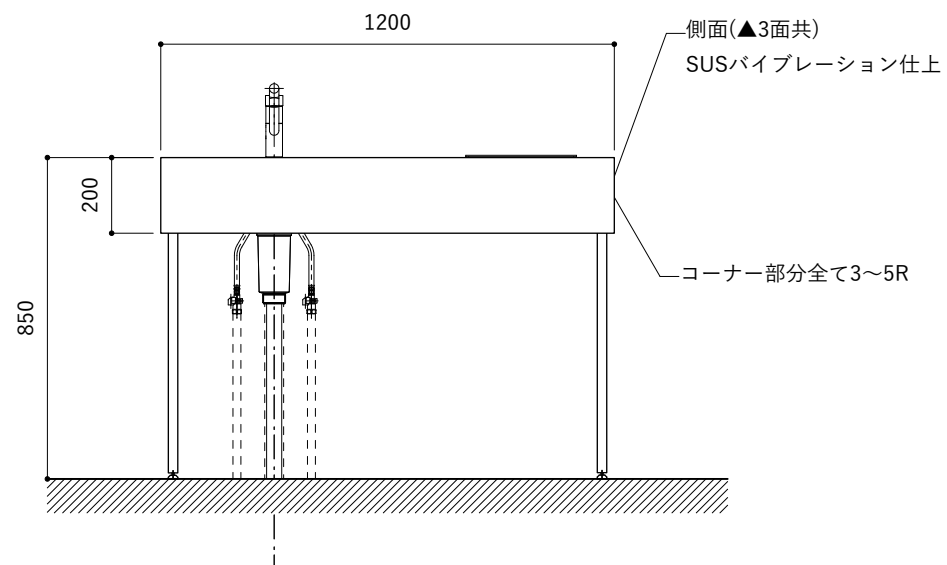

No.	名称	品番 / 仕様
1	本体	SUS パイプレーション仕上
2	シンク	SUS ヘアライン仕上
3	脚	SUS 25φ丸パイプ 鏡面仕上 H650 (見える部分)
4	キッチン用水栓	三栄水栓 K875JDVZ-1 (混合水栓)
5	コンロ	エレクトロラックス EHI326CB
6	付属金物一式	排水トラップ一式・排水蛇腹ホース・壁付用ブラケット・各種ビス

※コンロ本体から壁面までの離隔距離が150mm未満の場合は、必ず防熱板を設置してください。

シンク断面

コンロ断面

No.	名称	品番 / 仕様
1	本体	SUS パイプレーション仕上
2	シンク	SUS ヘアライン仕上
3	脚	SUS 25φ丸パイプ 鏡面仕上 H650 (見える部分)
4	キッチン用水栓	三栄水栓 K875JDVZ-1 (混合水栓)
5	コンロ	エレクトロラックス EHI326CB
6	付属金物一式	排水トラップ一式・排水蛇腹ホース・壁付用ブラケット・各種ビス

※コンロ本体から壁面までの離隔距離が150mm未満の場合は、必ず防熱板を設置してください。

※コンロ本体から壁面までの離隔距離が150mm未満の場合は、必ず防熱板を設置してください。

シンク断面

コンロ断面

No.	名称	品番 / 仕様
1	本体	SUS パイプレーション仕上
2	シンク	SUS ヘアライン仕上
3	脚	SUS 25φ丸パイプ 鏡面仕上 H650 (見える部分)
4	キッチン用水栓 (toolboxオリジナル)	クロームメッキ/ニッケルサテン水栓 ベントネック混合栓
5	コンロ	エレクトロラックス EHI326CB
6	付属金物一式	排水トラップ一式・排水蛇腹ホース・壁付用ブラケット・各種ビス

※コンロ本体から壁面までの離隔距離が150mm未満の場合は、必ず防熱板を設置してください。

シンク断面

コンロ断面

No.	名称	品番 / 仕様
1	本体	SUS パイプレーション仕上
2	シンク	SUS ヘアライン仕上
3	脚	SUS 25φ丸パイプ 鏡面仕上 H650 (見える部分)
4	キッチン用水栓	-
5	コンロ	エレクトロラックス EHI326CB
6	付属金物一式	排水トラップ一式・排水蛇腹ホース・壁付用ブラケット・各種ビス