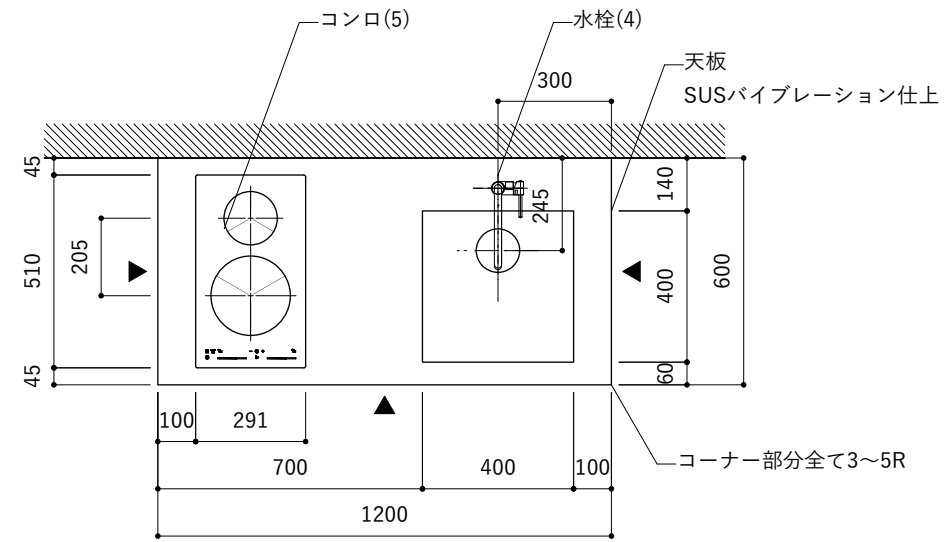

※コンロ本体から壁面までの離隔距離が150mm未満の場合は、必ず防熱板を設置してください。

シンク断面

コンロ断面

No.	名称	品番 / 仕様
1	本体	SUS パイプレーション仕上
2	シンク	SUS ヘアライン仕上
3	脚	SUS 25φ丸パイプ 鏡面仕上 H650 (見える部分)
4	キッチン用水栓 (toolboxオリジナル)	クロームメッキ/ニッケルサテン水栓 ベントネック混合栓
5	コンロ	エレクトロラックス EHI326CB
6	付属金物一式	排水トラップ一式・排水蛇腹ホース・壁付用ブラケット・各種ビス

※コンロ本体から壁面までの離隔距離が150mm未満の場合は、必ず防熱板を設置してください。

シンク断面

コンロ断面

No.	名称	品番 / 仕様
1	本体	SUS パイプレーション仕上
2	シンク	SUS ヘアライン仕上
3	脚	SUS 25φ丸パイプ 鏡面仕上 H650 (見える部分)
4	キッチン用水栓	-
5	コンロ	エレクトロラックス EHI326CB
6	付属金物一式	排水トラップ一式・排水蛇腹ホース・壁付用ブラケット・各種ビス

※コンロ本体から壁面までの離隔距離が150mm未満の場合は、必ず防熱板を設置してください。

No.	名称	品番 / 仕様
1	本体	SUSパイプレーション仕上
2	シンク	SUSヘアライン仕上
3	脚	SUS 25φ丸パイプ 鏡面仕上 H650 (見える部分)
4	キッチン用水栓	-
5	コンロ	エレクトロラックス EHI326CB
6	付属金物一式	排水トラップ一式・排水蛇腹ホース・壁付用ブラケット・各種ビス