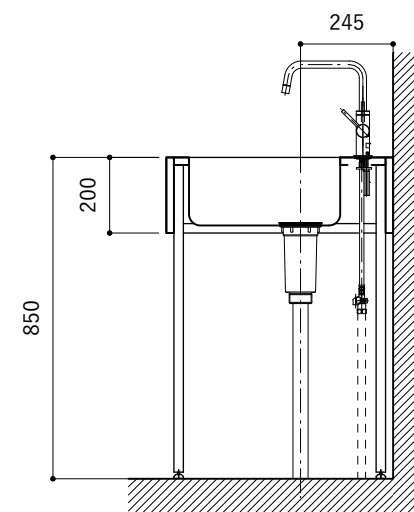

No.	名称	品番 / 仕様
1	本体	SUS パイプレーション仕上
2	シンク	SUS ヘアライン仕上
3	脚	SUS 25φ丸パイプ 鏡面仕上 H650 (見える部分)
4	キッチン用水栓	三栄水栓 K875JDVZ-1 (混合水栓)
5	コンロ	エレクトロラックス EHI326CB
6	付属金物一式	排水トラップ一式・排水蛇腹ホース・壁付用ブラケット・各種ビス

※コンロ本体から壁面までの離隔距離が150mm未満の場合は、必ず防熱板を設置してください。

シンク断面

コンロ断面

No.	名称	品番 / 仕様
1	本体	SUS パイプレーション仕上
2	シンク	SUS ヘアライン仕上
3	脚	SUS 25φ丸パイプ 鏡面仕上 H650 (見える部分)
4	キッチン用水栓	三栄水栓 K875JDVZ-1 (混合水栓)
5	コンロ	エレクトロラックス EHI326CB
6	付属金物一式	排水トラップ一式・排水蛇腹ホース・壁付用ブラケット・各種ビス

※コンロ本体から壁面までの離隔距離が150mm未満の場合は、必ず防熱板を設置してください。

※コンロ本体から壁面までの離隔距離が150mm未満の場合は、必ず防熱板を設置してください。

シンク断面

コンロ断面

No.	名称	品番 / 仕様
1	本体	SUS パイプレーション仕上
2	シンク	SUS ヘアライン仕上
3	脚	SUS 25φ丸パイプ 鏡面仕上 H650 (見える部分)
4	キッチン用水栓 (toolboxオリジナル)	クロームメッキ/ニッケルサテン水栓 ベントネック混合栓
5	コンロ	エレクトロラックス EHI326CB
6	付属金物一式	排水トラップ一式・排水蛇腹ホース・壁付用ブラケット・各種ビス

※コンロ本体から壁面までの離隔距離が150mm未満の場合は、必ず防熱板を設置してください。

シンク断面

コンロ断面

No.	名称	品番 / 仕様
1	本体	SUS パイプレーション仕上
2	シンク	SUS ヘアライン仕上
3	脚	SUS 25φ丸パイプ 鏡面仕上 H650 (見える部分)
4	キッチン用水栓	-
5	コンロ	エレクトロラックス EHI326CB
6	付属金物一式	排水トラップ一式・排水蛇腹ホース・壁付用ブラケット・各種ビス