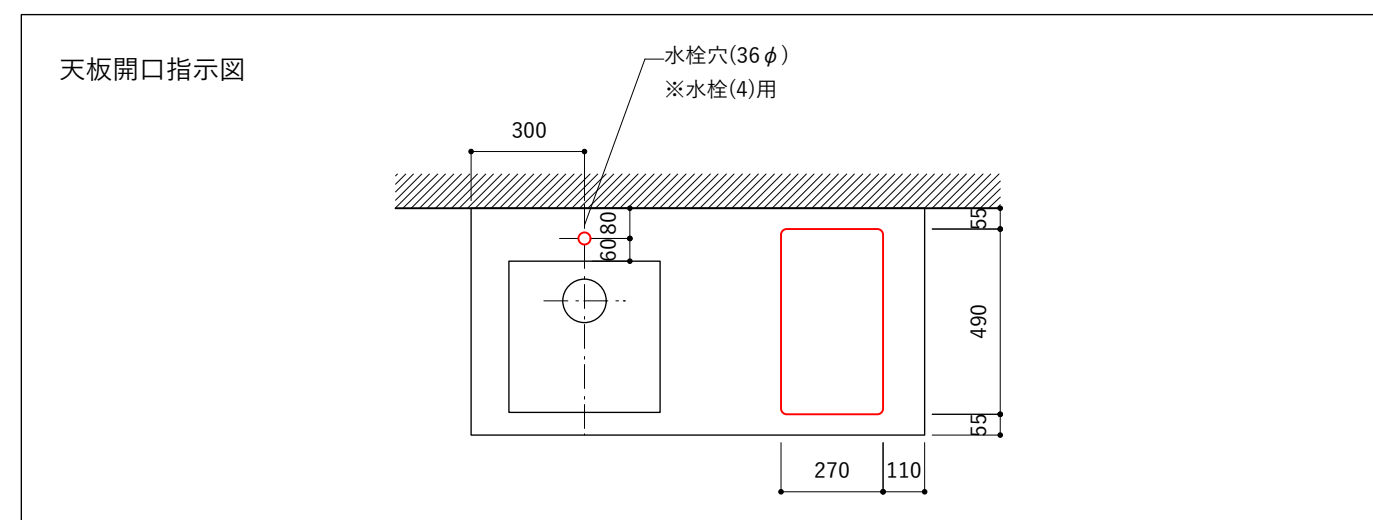

※コンロ本体から壁面までの離隔距離が150mm未満の場合は、必ず防熱板を設置してください。

シンク断面

コンロ断面

No.	名称	品番 / 仕様
1	本体	SUS パイプレーション仕上
2	シンク	SUS ヘアライン仕上
3	脚	SUS 25φ丸パイプ 鏡面仕上 H650 (見える部分)
4	キッチン用水栓	-
5	コンロ	エレクトロラックス EHI326CB
6	付属金物一式	排水トラップ一式・排水蛇腹ホース・壁付用ブラケット・各種ビス

※コンロ本体から壁面までの離隔距離が150mm未満の場合は、必ず防熱板を設置してください。

No.	名称	品番 / 仕様
1	本体	SUSパイプレーション仕上
2	シンク	SUSヘアライン仕上
3	脚	SUS 25φ丸パイプ 鏡面仕上 H650 (見える部分)
4	キッチン用水栓	-
5	コンロ	エレクトロラックス EHI326CB
6	付属金物一式	排水トラップ一式・排水蛇腹ホース・壁付用ブラケット・各種ビス