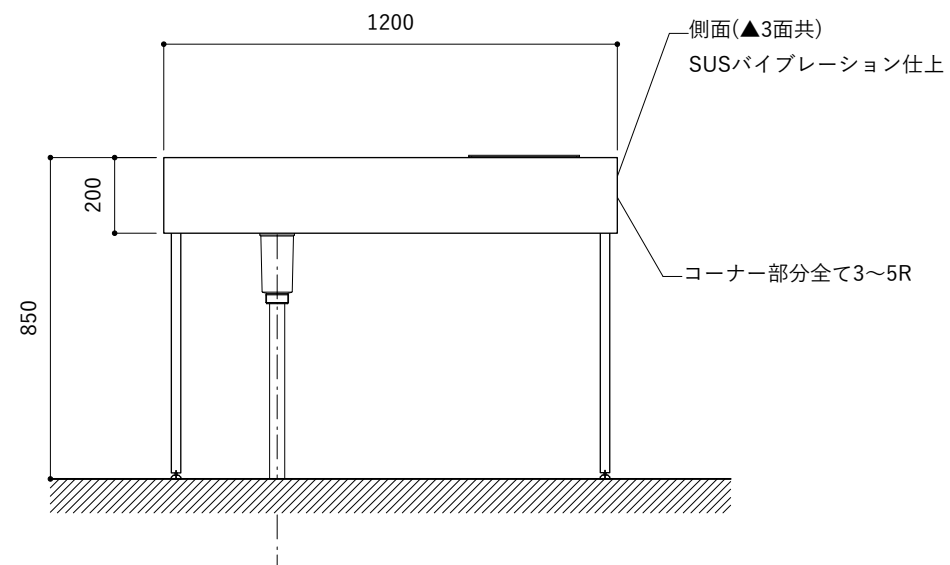

※コンロ本体から壁面までの離隔距離が150mm未満の場合は、必ず防熱板を設置してください。

シンク断面

コンロ断面

No.	名称	品番 / 仕様
1	本体	SUS パイプレーション仕上
2	シンク	SUS ヘアライン仕上
3	脚	SUS 25φ丸パイプ 鏡面仕上 H650 (見える部分)
4	キッチン用水栓 (toolboxオリジナル)	クロームメッキ/ニッケルサテン水栓 ベントネック混合栓
5	コンロ	エレクトロラックス EHI326CB
6	付属金物一式	排水トラップ一式・排水蛇腹ホース・壁付用ブラケット・各種ビス

※コンロ本体から壁面までの離隔距離が150mm未満の場合は、必ず防熱板を設置してください。

シンク断面

コンロ断面

No.	名称	品番 / 仕様
1	本体	SUS パイプレーション仕上
2	シンク	SUS ヘアライン仕上
3	脚	SUS 25φ丸パイプ 鏡面仕上 H650 (見える部分)
4	キッチン用水栓	-
5	コンロ	エレクトロラックス EHI326CB
6	付属金物一式	排水トラップ一式・排水蛇腹ホース・壁付用ブラケット・各種ビス

※コンロ本体から壁面までの離隔距離が150mm未満の場合は、必ず防熱板を設置してください。

No.	名称	品番 / 仕様
1	本体	SUSパイプレーション仕上
2	シンク	SUSヘアライン仕上
3	脚	SUS 25φ丸パイプ 鏡面仕上 H650 (見える部分)
4	キッチン用水栓	-
5	コンロ	エレクトロラックス EHI326CB
6	付属金物一式	排水トラップ一式・排水蛇腹ホース・壁付用ブラケット・各種ビス