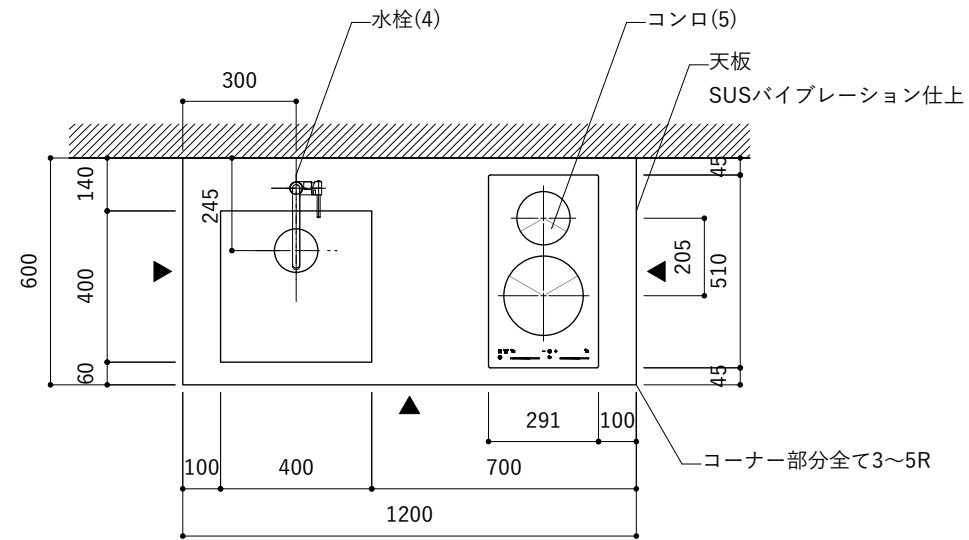

No.	名称	品番 / 仕様
1	本体	SUS パイプレーション仕上
2	シンク	SUS ヘアライン仕上
3	脚	SUS 25φ丸パイプ 鏡面仕上 H650 (見える部分)
4	キッチン用水栓	三栄水栓 K875JDVZ-1 (混合水栓)
5	コンロ	エレクトロラックス EHI326CB
6	付属金物一式	排水トラップ一式・排水蛇腹ホース・壁付用ブラケット・各種ビス

※コンロ本体から壁面までの離隔距離が150mm未満の場合は、必ず防熱板を設置してください。

シンク断面

コンロ断面

No.	名称	品番 / 仕様
1	本体	SUS パイプレーション仕上
2	シンク	SUS ヘアライン仕上
3	脚	SUS 25φ丸パイプ 鏡面仕上 H650 (見える部分)
4	キッチン用水栓	三栄水栓 K875JDVZ-1 (混合水栓)
5	コンロ	エレクトロラックス EHI326CB
6	付属金物一式	排水トラップ一式・排水蛇腹ホース・壁付用ブラケット・各種ビス

※コンロ本体から壁面までの離隔距離が150mm未満の場合は、必ず防熱板を設置してください。

※コンロ本体から壁面までの離隔距離が150mm未満の場合は、必ず防熱板を設置してください。

シンク断面

コンロ断面

No.	名称	品番 / 仕様
1	本体	SUS パイプレーション仕上
2	シンク	SUS ヘアライン仕上
3	脚	SUS 25φ丸パイプ 鏡面仕上 H650 (見える部分)
4	キッチン用水栓 (toolboxオリジナル)	クロームメッキ/ニッケルサテン水栓 ベントネック混合栓
5	コンロ	エレクトロラックス EHI326CB
6	付属金物一式	排水トラップ一式・排水蛇腹ホース・壁付用ブラケット・各種ビス

※コンロ本体から壁面までの離隔距離が150mm未満の場合は、必ず防熱板を設置してください。

シンク断面

コンロ断面

No.	名称	品番 / 仕様
1	本体	SUS パイプレーション仕上
2	シンク	SUS ヘアライン仕上
3	脚	SUS 25φ丸パイプ 鏡面仕上 H650 (見える部分)
4	キッチン用水栓	-
5	コンロ	エレクトロラックス EHI326CB
6	付属金物一式	排水トラップ一式・排水蛇腹ホース・壁付用ブラケット・各種ビス