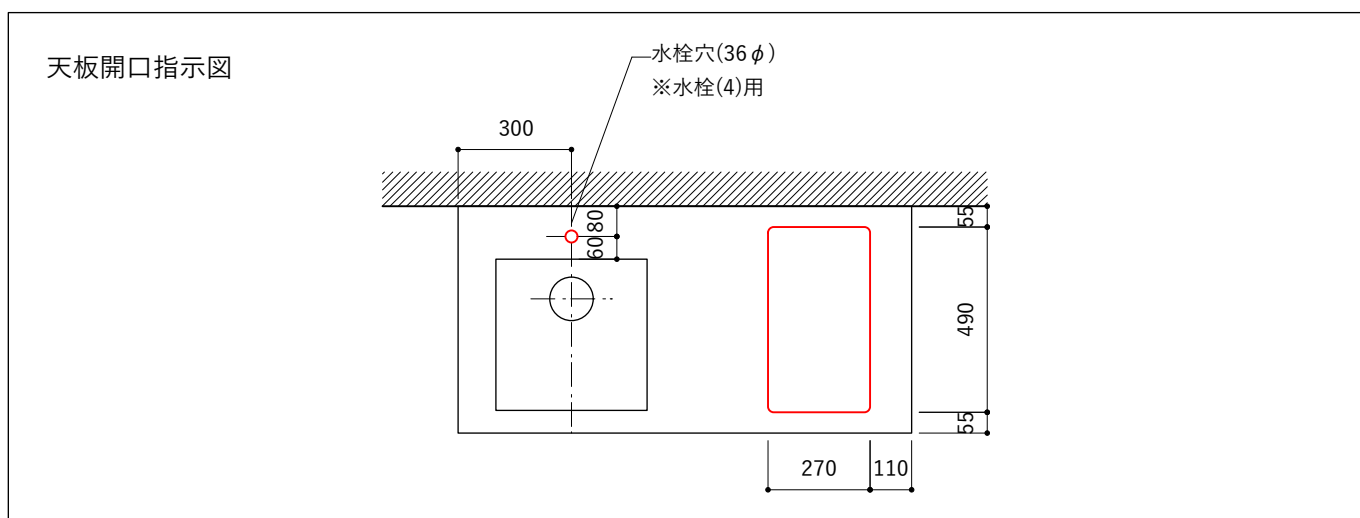

※コンロ本体から壁面までの離隔距離が150mm未満の場合は、必ず防熱板を設置してください。

シンク断面

コンロ断面

No.	名称	品番 / 仕様
1	本体	SUS パイプレーション仕上
2	シンク	SUS ヘアライン仕上
3	脚	SUS 25φ丸パイプ 鏡面仕上 H650 (見える部分)
4	キッチン用水栓 (toolboxオリジナル)	クロームメッキ/ニッケルサテン水栓 ベントネック混合栓
5	コンロ	エレクトロラックス EHI326CB
6	付属金物一式	排水トラップ一式・排水蛇腹ホース・壁付用ブラケット・各種ビス