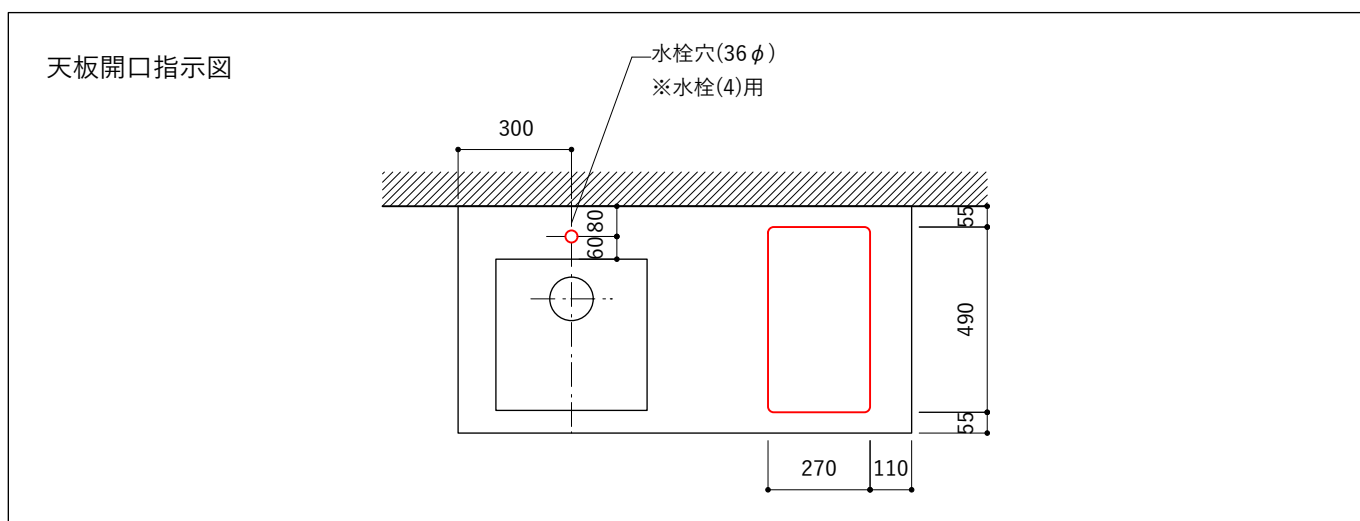

No.	名称	品番 / 仕様
1	本体	SUS パイプレーション仕上
2	シンク	SUS ヘアライン仕上
3	脚	SUS 25φ丸パイプ 鏡面仕上 H650 (見える部分)
4	キッチン用水栓	三栄水栓 K875JDVZ-1 (混合水栓)
5	コンロ	エレクトロラックス EHI326CB
6	付属金物一式	排水トラップ一式・排水蛇腹ホース・壁付用ブラケット・各種ビス

※コンロ本体から壁面までの離隔距離が150mm未満の場合は、必ず防熱板を設置してください。

シンク断面

コンロ断面

No.	名称	品番 / 仕様
1	本体	SUS パイプレーション仕上
2	シンク	SUS ヘアライン仕上
3	脚	SUS 25φ丸パイプ 鏡面仕上 H650 (見える部分)
4	キッチン用水栓	三栄水栓 K875JDVZ-1 (混合水栓)
5	コンロ	エレクトロラックス EHI326CB
6	付属金物一式	排水トラップ一式・排水蛇腹ホース・壁付用ブラケット・各種ビス

※コンロ本体から壁面までの離隔距離が150mm未満の場合は、必ず防熱板を設置してください。