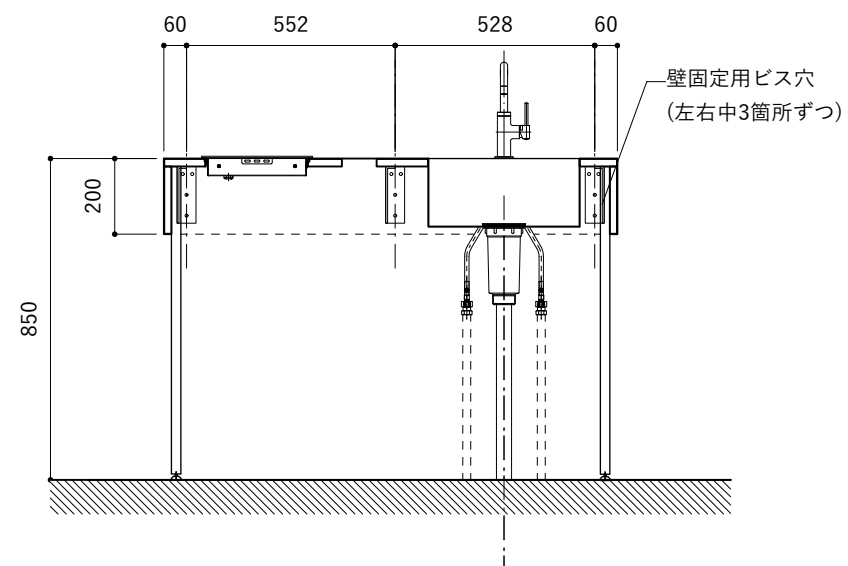

シンク断面

コンロ断面

No.	名称	品番 / 仕様
1	本体	SUS パイプレーション仕上
2	シンク	SUS ヘアライン仕上
3	脚	SUS 25φ丸パイプ 鏡面仕上 H650 (見える部分)
4	キッチン用水栓	三栄水栓 K875JDVZ-1 (混合水栓)
5	コンロ	エレクトロラックス EHI326CB
6	付属金物一式	排水トラップ一式・排水蛇腹ホース・壁付用ブラケット・各種ビス

※コンロ本体から壁面までの離隔距離が150mm未満の場合は、必ず防熱板を設置してください。

※コンロ本体から壁面までの離隔距離が150mm未満の場合は、必ず防熱板を設置してください。

シンク断面

コンロ断面

No.	名称	品番 / 仕様
1	本体	SUS パイプレーション仕上
2	シンク	SUS ヘアライン仕上
3	脚	SUS 25φ丸パイプ 鏡面仕上 H650 (見える部分)
4	キッチン用水栓 (toolboxオリジナル)	クロームメッキ/ニッケルサテン水栓 ベントネック混合栓
5	コンロ	エレクトロラックス EHI326CB
6	付属金物一式	排水トラップ一式・排水蛇腹ホース・壁付用ブラケット・各種ビス

※コンロ本体から壁面までの離隔距離が150mm未満の場合は、必ず防熱板を設置してください。

シンク断面

コンロ断面

No.	名称	品番 / 仕様
1	本体	SUS パイプレーション仕上
2	シンク	SUS ヘアライン仕上
3	脚	SUS 25φ丸パイプ 鏡面仕上 H650 (見える部分)
4	キッチン用水栓	-
5	コンロ	エレクトロラックス EHI326CB
6	付属金物一式	排水トラップ一式・排水蛇腹ホース・壁付用ブラケット・各種ビス

※コンロ本体から壁面までの離隔距離が150mm未満の場合は、必ず防熱板を設置してください。

No.	名称	品番 / 仕様
1	本体	SUSパイプレーション仕上
2	シンク	SUSヘアライン仕上
3	脚	SUS 25φ丸パイプ 鏡面仕上 H650 (見える部分)
4	キッチン用水栓	-
5	コンロ	エレクトロラックス EHI326CB
6	付属金物一式	排水トラップ一式・排水蛇腹ホース・壁付用ブラケット・各種ビス