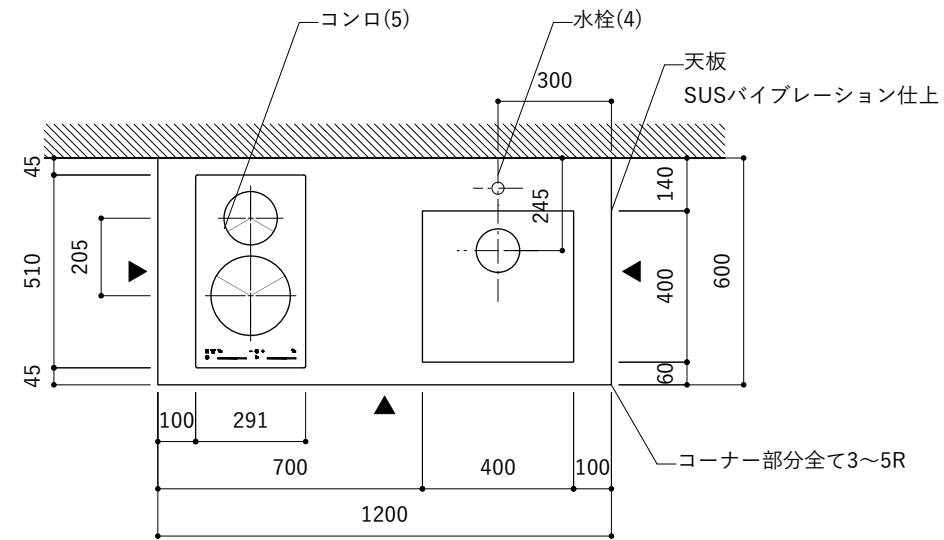

※コンロ本体から壁面までの離隔距離が150mm未満の場合は、必ず防熱板を設置してください。

シンク断面

コンロ断面

No.	名称	品番 / 仕様
1	本体	SUS パイプレーション仕上
2	シンク	SUS ヘアライン仕上
3	脚	SUS 25φ丸パイプ 鏡面仕上 H650 (見える部分)
4	キッチン用水栓 (toolboxオリジナル)	クロームメッキ/ニッケルサテン水栓 ベントネック混合栓
5	コンロ	エレクトロラックス EHI326CB
6	付属金物一式	排水トラップ一式・排水蛇腹ホース・壁付用ブラケット・各種ビス

※コンロ本体から壁面までの離隔距離が150mm未満の場合は、必ず防熱板を設置してください。

シンク断面

コンロ断面

No.	名称	品番 / 仕様
1	本体	SUS パイプレーション仕上
2	シンク	SUS ヘアライン仕上
3	脚	SUS 25φ丸パイプ 鏡面仕上 H650 (見える部分)
4	キッチン用水栓	-
5	コンロ	エレクトロラックス EHI326CB
6	付属金物一式	排水トラップ一式・排水蛇腹ホース・壁付用ブラケット・各種ビス

※コンロ本体から壁面までの離隔距離が150mm未満の場合は、必ず防熱板を設置してください。

No.	名称	品番 / 仕様
1	本体	SUSパイプレーション仕上
2	シンク	SUSヘアライン仕上
3	脚	SUS 25φ丸パイプ 鏡面仕上 H650 (見える部分)
4	キッチン用水栓	-
5	コンロ	エレクトロラックス EHI326CB
6	付属金物一式	排水トラップ一式・排水蛇腹ホース・壁付用ブラケット・各種ビス