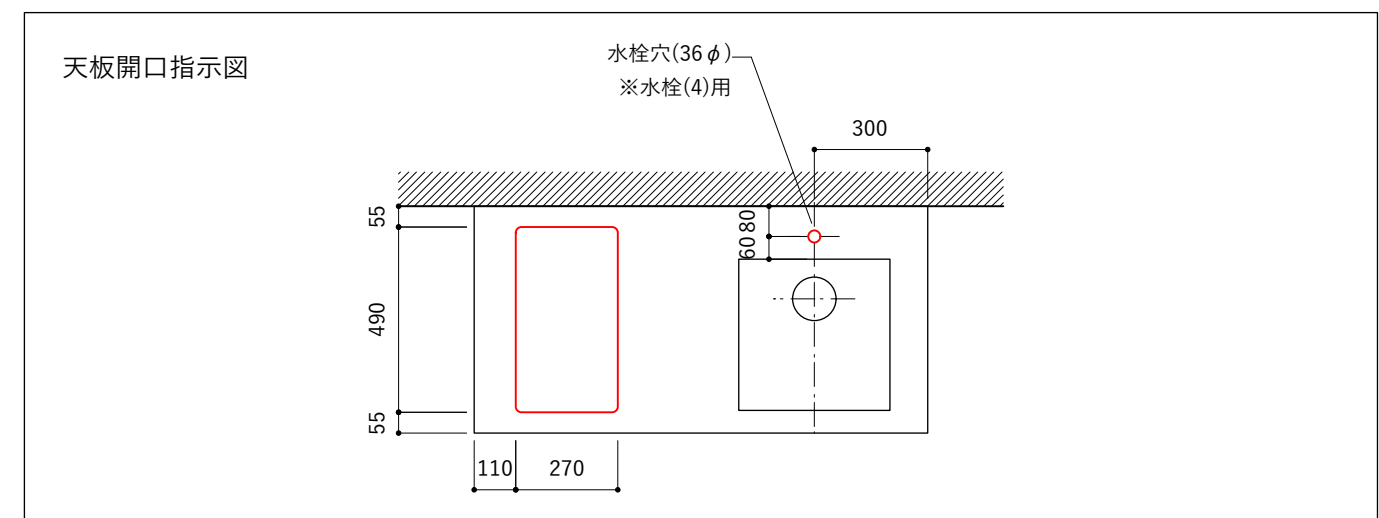

No.	名称	品番 / 仕様
1	本体	SUS パイプレーション仕上
2	シンク	SUS ヘアライン仕上
3	脚	SUS 25φ丸パイプ 鏡面仕上 H650 (見える部分)
4	キッチン用水栓 (toolboxオリジナル)	クロームメッキ/ニッケルサテン水栓 ベントネック混合栓
5	コンロ	エレクトロラックス EHI326CB
6	付属金物一式	排水トラップ一式・排水蛇腹ホース・壁付用ブラケット・各種ビス

※コンロ本体から壁面までの離隔距離が150mm未満の場合は、必ず防熱板を設置してください。