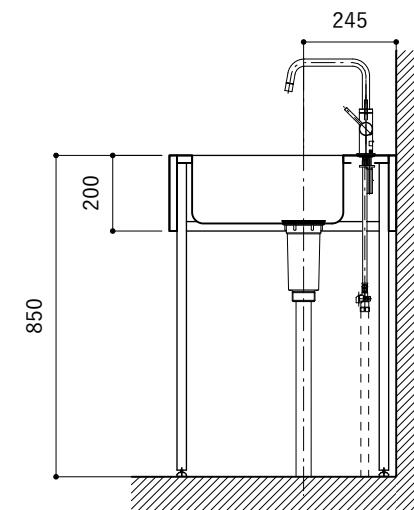

シンク断面

コンロ断面

No.	名称	品番 / 仕様
1	本体	SUS パイプレーション仕上
2	シンク	SUS ヘアライン仕上
3	脚	SUS 25φ丸パイプ 鏡面仕上 H650 (見える部分)
4	キッチン用水栓	三栄水栓 K875JDVZ-1 (混合水栓)
5	コンロ	エレクトロラックス EHI326CB
6	付属金物一式	排水トラップ一式・排水蛇腹ホース・壁付用ブラケット・各種ビス

※コンロ本体から壁面までの離隔距離が150mm未満の場合は、必ず防熱板を設置してください。

※コンロ本体から壁面までの離隔距離が150mm未満の場合は、必ず防熱板を設置してください。

シンク断面

コンロ断面

No.	名称	品番 / 仕様
1	本体	SUS パイプレーション仕上
2	シンク	SUS ヘアライン仕上
3	脚	SUS 25φ丸パイプ 鏡面仕上 H650 (見える部分)
4	キッチン用水栓 (toolboxオリジナル)	クロームメッキ/ニッケルサテン水栓 ベントネック混合栓
5	コンロ	エレクトロラックス EHI326CB
6	付属金物一式	排水トラップ一式・排水蛇腹ホース・壁付用ブラケット・各種ビス

※コンロ本体から壁面までの離隔距離が150mm未満の場合は、必ず防熱板を設置してください。

シンク断面

コンロ断面

No.	名称	品番 / 仕様
1	本体	SUS パイプレーション仕上
2	シンク	SUS ヘアライン仕上
3	脚	SUS 25φ丸パイプ 鏡面仕上 H650 (見える部分)
4	キッチン用水栓	-
5	コンロ	エレクトロラックス EHI326CB
6	付属金物一式	排水トラップ一式・排水蛇腹ホース・壁付用ブラケット・各種ビス

※コンロ本体から壁面までの離隔距離が150mm未満の場合は、必ず防熱板を設置してください。

No.	名称	品番 / 仕様
1	本体	SUSパイプレーション仕上
2	シンク	SUSヘアライン仕上
3	脚	SUS 25φ丸パイプ 鏡面仕上 H650 (見える部分)
4	キッチン用水栓	-
5	コンロ	エレクトロラックス EHI326CB
6	付属金物一式	排水トラップ一式・排水蛇腹ホース・壁付用ブラケット・各種ビス