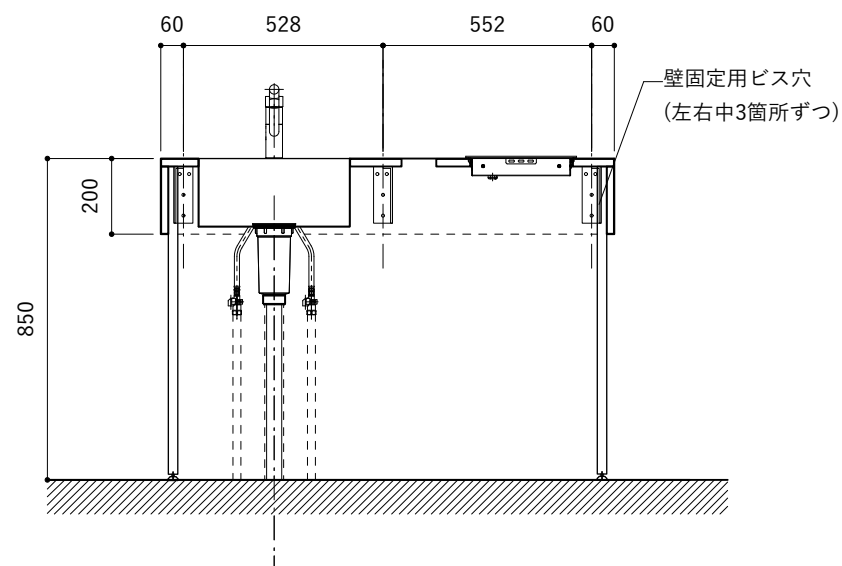

No.	名称	品番 / 仕様
1	本体	SUS パイプレーション仕上
2	シンク	SUS ヘアライン仕上
3	脚	SUS 25φ丸パイプ 鏡面仕上 H650 (見える部分)
4	キッチン用水栓	三栄水栓 K875JDVZ-1 (混合水栓)
5	コンロ	エレクトロラックス EHI326CB
6	付属金物一式	排水トラップ一式・排水蛇腹ホース・壁付用ブラケット・各種ビス

※コンロ本体から壁面までの離隔距離が150mm未満の場合は、必ず防熱板を設置してください。

シンク断面

コンロ断面

No.	名称	品番 / 仕様
1	本体	SUS パイプレーション仕上
2	シンク	SUS ヘアライン仕上
3	脚	SUS 25φ丸パイプ 鏡面仕上 H650 (見える部分)
4	キッチン用水栓	三栄水栓 K875JDVZ-1 (混合水栓)
5	コンロ	エレクトロラックス EHI326CB
6	付属金物一式	排水トラップ一式・排水蛇腹ホース・壁付用ブラケット・各種ビス

※コンロ本体から壁面までの離隔距離が150mm未満の場合は、必ず防熱板を設置してください。

※コンロ本体から壁面までの離隔距離が150mm未満の場合は、必ず防熱板を設置してください。

シンク断面

コンロ断面

No.	名称	品番 / 仕様
1	本体	SUS パイプレーション仕上
2	シンク	SUS ヘアライン仕上
3	脚	SUS 25φ丸パイプ 鏡面仕上 H650 (見える部分)
4	キッチン用水栓 (toolboxオリジナル)	クロームメッキ/ニッケルサテン水栓 ベントネック混合栓
5	コンロ	エレクトロラックス EHI326CB
6	付属金物一式	排水トラップ一式・排水蛇腹ホース・壁付用ブラケット・各種ビス

※コンロ本体から壁面までの離隔距離が150mm未満の場合は、必ず防熱板を設置してください。

シンク断面

コンロ断面

No.	名称	品番 / 仕様
1	本体	SUS パイプレーション仕上
2	シンク	SUS ヘアライン仕上
3	脚	SUS 25φ丸パイプ 鏡面仕上 H650 (見える部分)
4	キッチン用水栓	-
5	コンロ	エレクトロラックス EHI326CB
6	付属金物一式	排水トラップ一式・排水蛇腹ホース・壁付用ブラケット・各種ビス