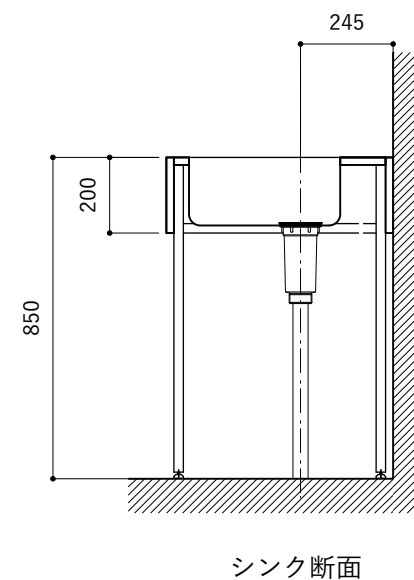

※コンロ本体から壁面までの離隔距離が150mm未満の場合は、必ず防熱板を設置してください。

シンク断面

コンロ断面

No.	名称	品番 / 仕様
1	本体	SUS パイプレーション仕上
2	シンク	SUS ヘアライン仕上
3	脚	SUS 25φ丸パイプ 鏡面仕上 H650 (見える部分)
4	キッチン用水栓 (toolboxオリジナル)	クロームメッキ/ニッケルサテン水栓 ベントネック混合栓
5	コンロ	エレクトロラックス EHI326CB
6	付属金物一式	排水トラップ一式・排水蛇腹ホース・壁付用ブラケット・各種ビス

※コンロ本体から壁面までの離隔距離が150mm未満の場合は、必ず防熱板を設置してください。

シンク断面

コンロ断面

No.	名称	品番 / 仕様
1	本体	SUS パイプレーション仕上
2	シンク	SUS ヘアライン仕上
3	脚	SUS 25φ丸パイプ 鏡面仕上 H650 (見える部分)
4	キッチン用水栓	-
5	コンロ	エレクトロラックス EHI326CB
6	付属金物一式	排水トラップ一式・排水蛇腹ホース・壁付用ブラケット・各種ビス

※コンロ本体から壁面までの離隔距離が150mm未満の場合は、必ず防熱板を設置してください。

No.	名称	品番 / 仕様
1	本体	SUSパイプレーション仕上
2	シンク	SUSヘアライン仕上
3	脚	SUS 25φ丸パイプ 鏡面仕上 H650 (見える部分)
4	キッチン用水栓	-
5	コンロ	エレクトロラックス EHI326CB
6	付属金物一式	排水トラップ一式・排水蛇腹ホース・壁付用ブラケット・各種ビス