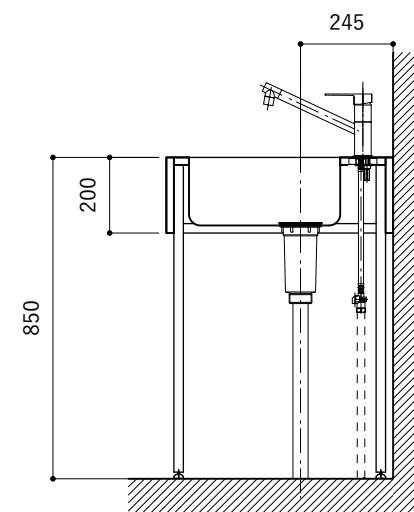

No.	名称	品番 / 仕様
1	本体	SUS パイプレーション仕上
2	シンク	SUS ヘアライン仕上
3	脚	SUS 25φ丸パイプ 鏡面仕上 H650 (見える部分)
4	キッチン用水栓	三栄水栓 K875JDVZ-1 (混合水栓)
5	コンロ	エレクトロラックス EHI326CB
6	付属金物一式	排水トラップ一式・排水蛇腹ホース・壁付用ブラケット・各種ビス

※コンロ本体から壁面までの離隔距離が150mm未満の場合は、必ず防熱板を設置してください。

シンク断面

コンロ断面

No.	名称	品番 / 仕様
1	本体	SUS パイプレーション仕上
2	シンク	SUS ヘアライン仕上
3	脚	SUS 25φ丸パイプ 鏡面仕上 H650 (見える部分)
4	キッチン用水栓	三栄水栓 K875JDVZ-1 (混合水栓)
5	コンロ	エレクトロラックス EHI326CB
6	付属金物一式	排水トラップ一式・排水蛇腹ホース・壁付用ブラケット・各種ビス

※コンロ本体から壁面までの離隔距離が150mm未満の場合は、必ず防熱板を設置してください。

※コンロ本体から壁面までの離隔距離が150mm未満の場合は、必ず防熱板を設置してください。

シンク断面

コンロ断面

No.	名称	品番 / 仕様
1	本体	SUS パイプレーション仕上
2	シンク	SUS ヘアライン仕上
3	脚	SUS 25φ丸パイプ 鏡面仕上 H650 (見える部分)
4	キッチン用水栓 (toolboxオリジナル)	クロームメッキ/ニッケルサテン水栓 ベントネック混合栓
5	コンロ	エレクトロラックス EHI326CB
6	付属金物一式	排水トラップ一式・排水蛇腹ホース・壁付用ブラケット・各種ビス

※コンロ本体から壁面までの離隔距離が150mm未満の場合は、必ず防熱板を設置してください。

シンク断面

コンロ断面

No.	名称	品番 / 仕様
1	本体	SUS パイプレーション仕上
2	シンク	SUS ヘアライン仕上
3	脚	SUS 25φ丸パイプ 鏡面仕上 H650 (見える部分)
4	キッチン用水栓	-
5	コンロ	エレクトロラックス EHI326CB
6	付属金物一式	排水トラップ一式・排水蛇腹ホース・壁付用ブラケット・各種ビス