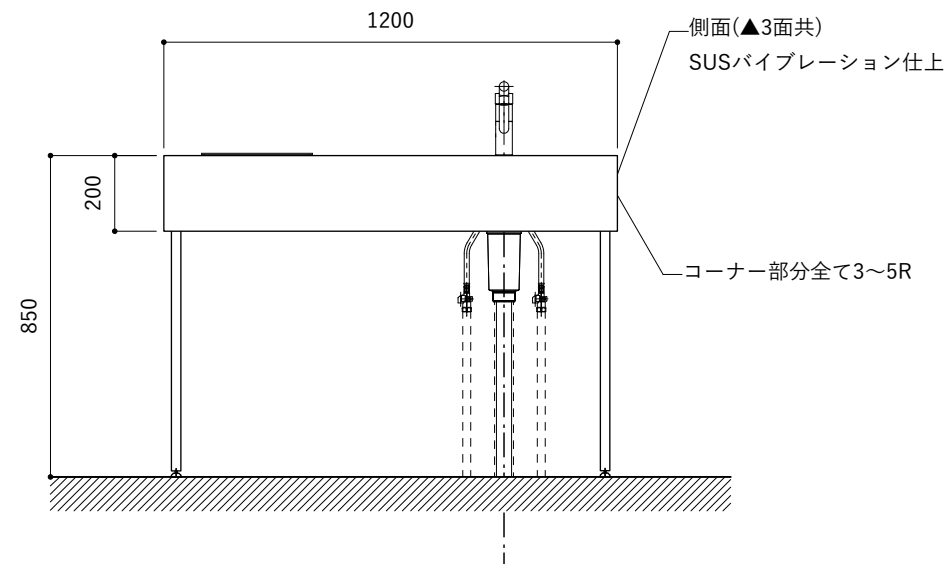

No.	名称	品番 / 仕様
1	本体	SUS パイプレーション仕上
2	シンク	SUS ヘアライン仕上
3	脚	SUS 25φ丸パイプ 鏡面仕上 H650 (見える部分)
4	キッチン用水栓	三栄水栓 K875JDVZ-1 (混合水栓)
5	コンロ	エレクトロラックス EHI326CB
6	付属金物一式	排水トラップ一式・排水蛇腹ホース・壁付用ブラケット・各種ビス

※コンロ本体から壁面までの離隔距離が150mm未満の場合は、必ず防熱板を設置してください。

シンク断面

コンロ断面

No.	名称	品番 / 仕様
1	本体	SUS パイプレーション仕上
2	シンク	SUS ヘアライン仕上
3	脚	SUS 25φ丸パイプ 鏡面仕上 H650 (見える部分)
4	キッチン用水栓	三栄水栓 K875JDVZ-1 (混合水栓)
5	コンロ	エレクトロラックス EHI326CB
6	付属金物一式	排水トラップ一式・排水蛇腹ホース・壁付用ブラケット・各種ビス

※コンロ本体から壁面までの離隔距離が150mm未満の場合は、必ず防熱板を設置してください。

※コンロ本体から壁面までの離隔距離が150mm未満の場合は、必ず防熱板を設置してください。

シンク断面

コンロ断面

No.	名称	品番 / 仕様
1	本体	SUS パイプレーション仕上
2	シンク	SUS ヘアライン仕上
3	脚	SUS 25φ丸パイプ 鏡面仕上 H650 (見える部分)
4	キッチン用水栓 (toolboxオリジナル)	クロームメッキ/ニッケルサテン水栓 ベントネック混合栓
5	コンロ	エレクトロラックス EHI326CB
6	付属金物一式	排水トラップ一式・排水蛇腹ホース・壁付用ブラケット・各種ビス

※コンロ本体から壁面までの離隔距離が150mm未満の場合は、必ず防熱板を設置してください。

シンク断面

コンロ断面

No.	名称	品番 / 仕様
1	本体	SUS パイプレーション仕上
2	シンク	SUS ヘアライン仕上
3	脚	SUS 25φ丸パイプ 鏡面仕上 H650 (見える部分)
4	キッチン用水栓	-
5	コンロ	エレクトロラックス EHI326CB
6	付属金物一式	排水トラップ一式・排水蛇腹ホース・壁付用ブラケット・各種ビス