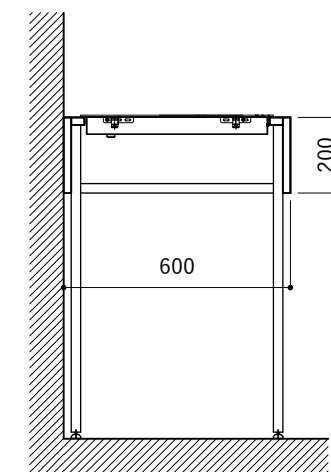

No.	名称	品番 / 仕様
1	本体	SUS パイプレーション仕上
2	シンク	SUS ヘアライン仕上
3	脚	SUS 25φ丸パイプ 鏡面仕上 H650 (見える部分)
4	キッチン用水栓	三栄水栓 K875JDVZ-1 (混合水栓)
5	コンロ	エレクトロラックス EHI326CB
6	付属金物一式	排水トラップ一式・排水蛇腹ホース・壁付用ブラケット・各種ビス

※コンロ本体から壁面までの離隔距離が150mm未満の場合は、必ず防熱板を設置してください。

シンク断面

コンロ断面

No.	名称	品番 / 仕様
1	本体	SUS パイプレーション仕上
2	シンク	SUS ヘアライン仕上
3	脚	SUS 25φ丸パイプ 鏡面仕上 H650 (見える部分)
4	キッチン用水栓	三栄水栓 K875JDVZ-1 (混合水栓)
5	コンロ	エレクトロラックス EHI326CB
6	付属金物一式	排水トラップ一式・排水蛇腹ホース・壁付用ブラケット・各種ビス

※コンロ本体から壁面までの離隔距離が150mm未満の場合は、必ず防熱板を設置してください。