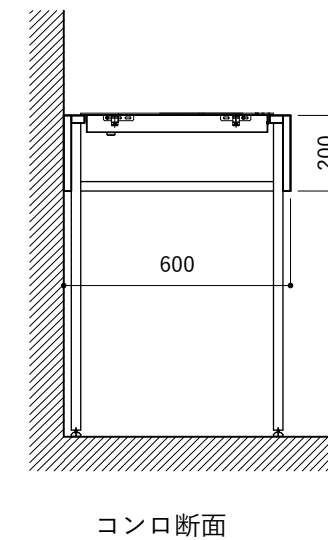

シンク断面

コンロ断面

No.	名称	品番 / 仕様
1	本体	SUS パイプレーション仕上
2	シンク	SUS ヘアライン仕上
3	脚	SUS 25φ丸パイプ 鏡面仕上 H650 (見える部分)
4	キッチン用水栓	三栄水栓 K875JDVZ-1 (混合水栓)
5	コンロ	エレクトロラックス EHI326CB
6	付属金物一式	排水トラップ一式・排水蛇腹ホース・壁付用ブラケット・各種ビス

※コンロ本体から壁面までの離隔距離が150mm未満の場合は、必ず防熱板を設置してください。

※コンロ本体から壁面までの離隔距離が150mm未満の場合は、必ず防熱板を設置してください。

シンク断面

コンロ断面

No.	名称	品番 / 仕様
1	本体	SUS パイプレーション仕上
2	シンク	SUS ヘアライン仕上
3	脚	SUS 25φ丸パイプ 鏡面仕上 H650 (見える部分)
4	キッチン用水栓 (toolboxオリジナル)	クロームメッキ/ニッケルサテン水栓 ベントネック混合栓
5	コンロ	エレクトロラックス EHI326CB
6	付属金物一式	排水トラップ一式・排水蛇腹ホース・壁付用ブラケット・各種ビス