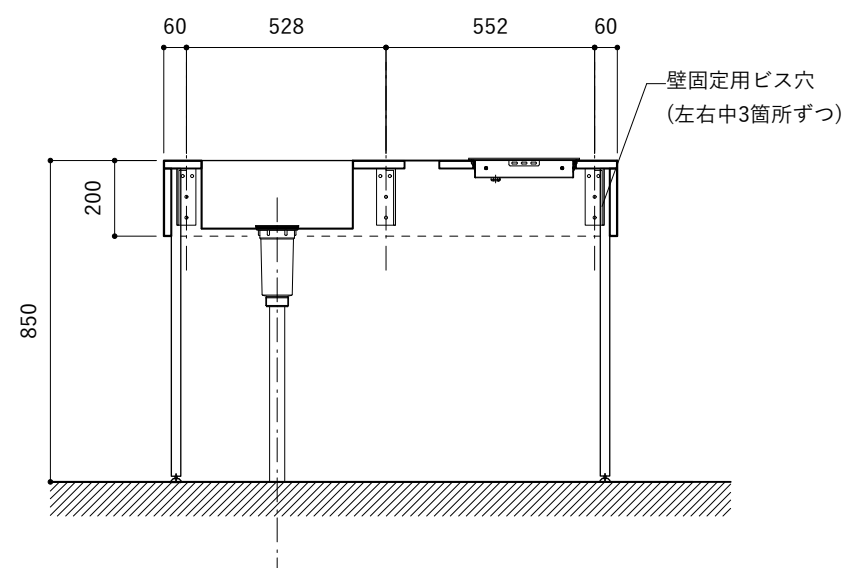

※コンロ本体から壁面までの離隔距離が150mm未満の場合は、必ず防熱板を設置してください。

シンク断面

コンロ断面

No.	名称	品番 / 仕様
1	本体	SUS パイプレーション仕上
2	シンク	SUS ヘアライン仕上
3	脚	SUS 25φ丸パイプ 鏡面仕上 H650 (見える部分)
4	キッチン用水栓 (toolboxオリジナル)	クロームメッキ/ニッケルサテン水栓 ベントネック混合栓
5	コンロ	エレクトロラックス EHI326CB
6	付属金物一式	排水トラップ一式・排水蛇腹ホース・壁付用ブラケット・各種ビス

※コンロ本体から壁面までの離隔距離が150mm未満の場合は、必ず防熱板を設置してください。

シンク断面

コンロ断面

No.	名称	品番 / 仕様
1	本体	SUS パイプレーション仕上
2	シンク	SUS ヘアライン仕上
3	脚	SUS 25φ丸パイプ 鏡面仕上 H650 (見える部分)
4	キッチン用水栓	-
5	コンロ	エレクトロラックス EHI326CB
6	付属金物一式	排水トラップ一式・排水蛇腹ホース・壁付用ブラケット・各種ビス

※コンロ本体から壁面までの離隔距離が150mm未満の場合は、必ず防熱板を設置してください。

No.	名称	品番 / 仕様
1	本体	SUSパイプレーション仕上
2	シンク	SUSヘアライン仕上
3	脚	SUS 25φ丸パイプ 鏡面仕上 H650 (見える部分)
4	キッチン用水栓	-
5	コンロ	エレクトロラックス EHI326CB
6	付属金物一式	排水トラップ一式・排水蛇腹ホース・壁付用ブラケット・各種ビス