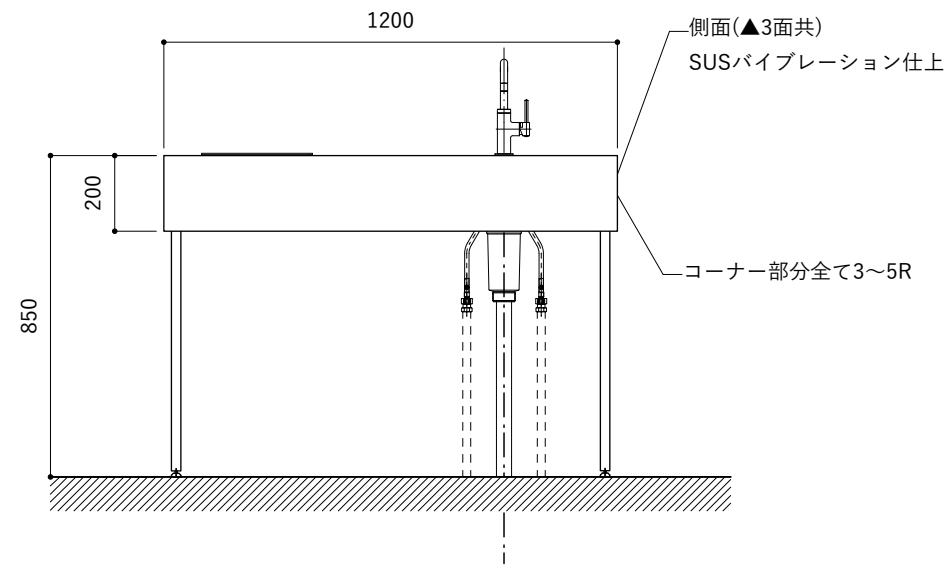

シンク断面

コンロ断面

No.	名称	品番 / 仕様
1	本体	SUS パイプレーション仕上
2	シンク	SUS ヘアライン仕上
3	脚	SUS 25φ丸パイプ 鏡面仕上 H650 (見える部分)
4	キッチン用水栓	三栄水栓 K875JDVZ-1 (混合水栓)
5	コンロ	エレクトロラックス EHI326CB
6	付属金物一式	排水トラップ一式・排水蛇腹ホース・壁付用ブラケット・各種ビス

※コンロ本体から壁面までの離隔距離が150mm未満の場合は、必ず防熱板を設置してください。

※コンロ本体から壁面までの離隔距離が150mm未満の場合は、必ず防熱板を設置してください。

シンク断面

コンロ断面

No.	名称	品番 / 仕様
1	本体	SUS パイプレーション仕上
2	シンク	SUS ヘアライン仕上
3	脚	SUS 25φ丸パイプ 鏡面仕上 H650 (見える部分)
4	キッチン用水栓 (toolboxオリジナル)	クロームメッキ/ニッケルサテン水栓 ベントネック混合栓
5	コンロ	エレクトロラックス EHI326CB
6	付属金物一式	排水トラップ一式・排水蛇腹ホース・壁付用ブラケット・各種ビス

※コンロ本体から壁面までの離隔距離が150mm未満の場合は、必ず防熱板を設置してください。

シンク断面

コンロ断面

No.	名称	品番 / 仕様
1	本体	SUS パイプレーション仕上
2	シンク	SUS ヘアライン仕上
3	脚	SUS 25φ丸パイプ 鏡面仕上 H650 (見える部分)
4	キッチン用水栓	-
5	コンロ	エレクトロラックス EHI326CB
6	付属金物一式	排水トラップ一式・排水蛇腹ホース・壁付用ブラケット・各種ビス

※コンロ本体から壁面までの離隔距離が150mm未満の場合は、必ず防熱板を設置してください。

No.	名称	品番 / 仕様
1	本体	SUSパイプレーション仕上
2	シンク	SUSヘアライン仕上
3	脚	SUS 25φ丸パイプ 鏡面仕上 H650 (見える部分)
4	キッチン用水栓	-
5	コンロ	エレクトロラックス EHI326CB
6	付属金物一式	排水トラップ一式・排水蛇腹ホース・壁付用ブラケット・各種ビス