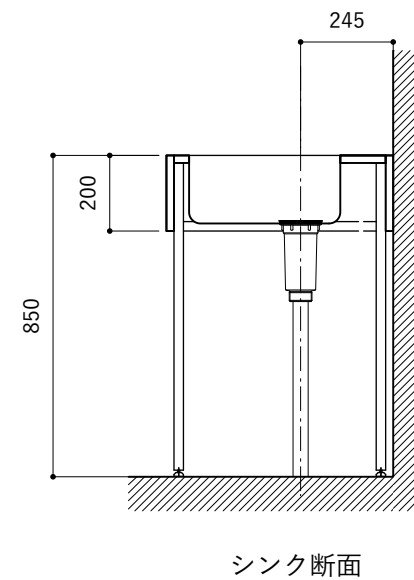

No.	名称	品番 / 仕様
1	本体	SUSパイプレーション仕上
2	シンク	SUSヘアライン仕上
3	脚	SUS 25φ丸パイプ 鏡面仕上 H650 (見える部分)
4	キッチン用水栓	-
5	コンロ	エレクトロラックス EHI326CB
6	付属金物一式	排水トラップ一式・排水蛇腹ホース・壁付用ブラケット・各種ビス

※コンロ本体から壁面までの離隔距離が150mm未満の場合は、必ず防熱板を設置してください。

シンク断面