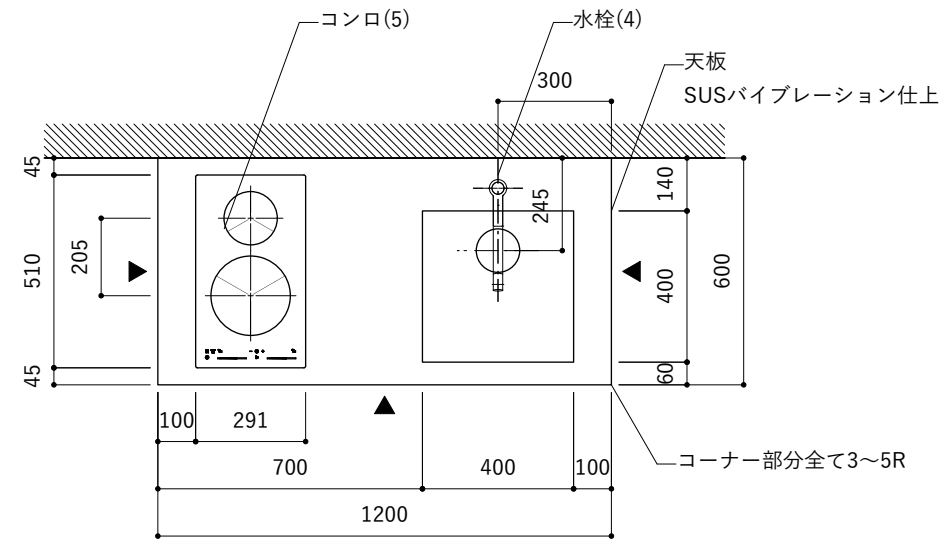

No.	名称	品番 / 仕様
1	本体	SUS パイプレーション仕上
2	シンク	SUS ヘアライン仕上
3	脚	SUS 25φ丸パイプ 鏡面仕上 H650 (見える部分)
4	キッチン用水栓	三栄水栓 K875JDVZ-1 (混合水栓)
5	コンロ	エレクトロラックス EHI326CB
6	付属金物一式	排水トラップ一式・排水蛇腹ホース・壁付用ブラケット・各種ビス

※コンロ本体から壁面までの離隔距離が150mm未満の場合は、必ず防熱板を設置してください。

シンク断面

コンロ断面

No.	名称	品番 / 仕様
1	本体	SUS パイプレーション仕上
2	シンク	SUS ヘアライン仕上
3	脚	SUS 25φ丸パイプ 鏡面仕上 H650 (見える部分)
4	キッチン用水栓	三栄水栓 K875JDVZ-1 (混合水栓)
5	コンロ	エレクトロラックス EHI326CB
6	付属金物一式	排水トラップ一式・排水蛇腹ホース・壁付用ブラケット・各種ビス

※コンロ本体から壁面までの離隔距離が150mm未満の場合は、必ず防熱板を設置してください。

※コンロ本体から壁面までの離隔距離が150mm未満の場合は、必ず防熱板を設置してください。

シンク断面

コンロ断面

No.	名称	品番 / 仕様
1	本体	SUS パイプレーション仕上
2	シンク	SUS ヘアライン仕上
3	脚	SUS 25φ丸パイプ 鏡面仕上 H650 (見える部分)
4	キッチン用水栓 (toolboxオリジナル)	クロームメッキ/ニッケルサテン水栓 ベントネック混合栓
5	コンロ	エレクトロラックス EHI326CB
6	付属金物一式	排水トラップ一式・排水蛇腹ホース・壁付用ブラケット・各種ビス

※コンロ本体から壁面までの離隔距離が150mm未満の場合は、必ず防熱板を設置してください。

シンク断面

コンロ断面

No.	名称	品番 / 仕様
1	本体	SUS パイプレーション仕上
2	シンク	SUS ヘアライン仕上
3	脚	SUS 25φ丸パイプ 鏡面仕上 H650 (見える部分)
4	キッチン用水栓	-
5	コンロ	エレクトロラックス EHI326CB
6	付属金物一式	排水トラップ一式・排水蛇腹ホース・壁付用ブラケット・各種ビス