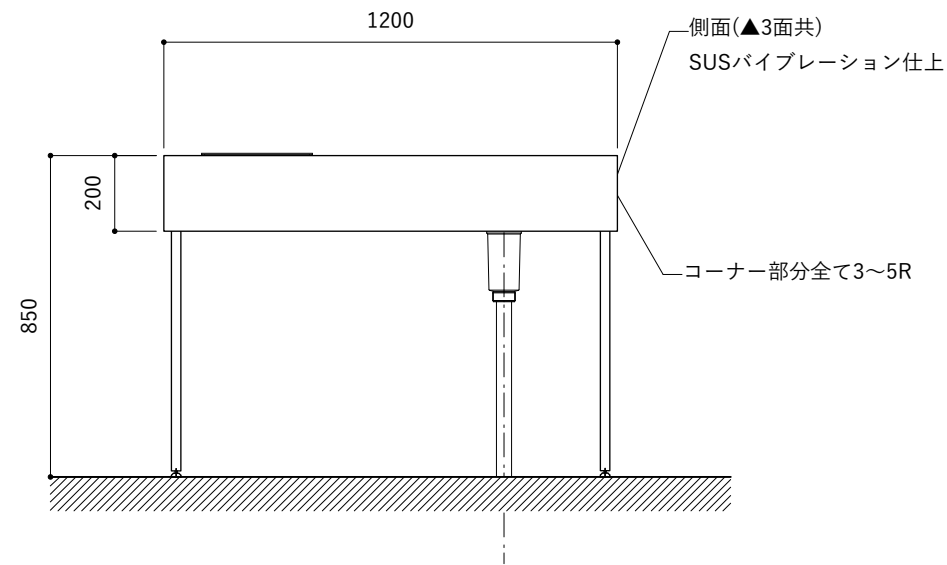

No.	名称	品番 / 仕様
1	本体	SUSパイプレーション仕上
2	シンク	SUSヘアライン仕上
3	脚	SUS 25φ丸パイプ 鏡面仕上 H650 (見える部分)
4	キッチン用水栓	-
5	コンロ	エレクトロラックス EHI326CB
6	付属金物一式	排水トラップ一式・排水蛇腹ホース・壁付用ブラケット・各種ビス

※コンロ本体から壁面までの離隔距離が150mm未満の場合は、必ず防熱板を設置してください。

シンク断面