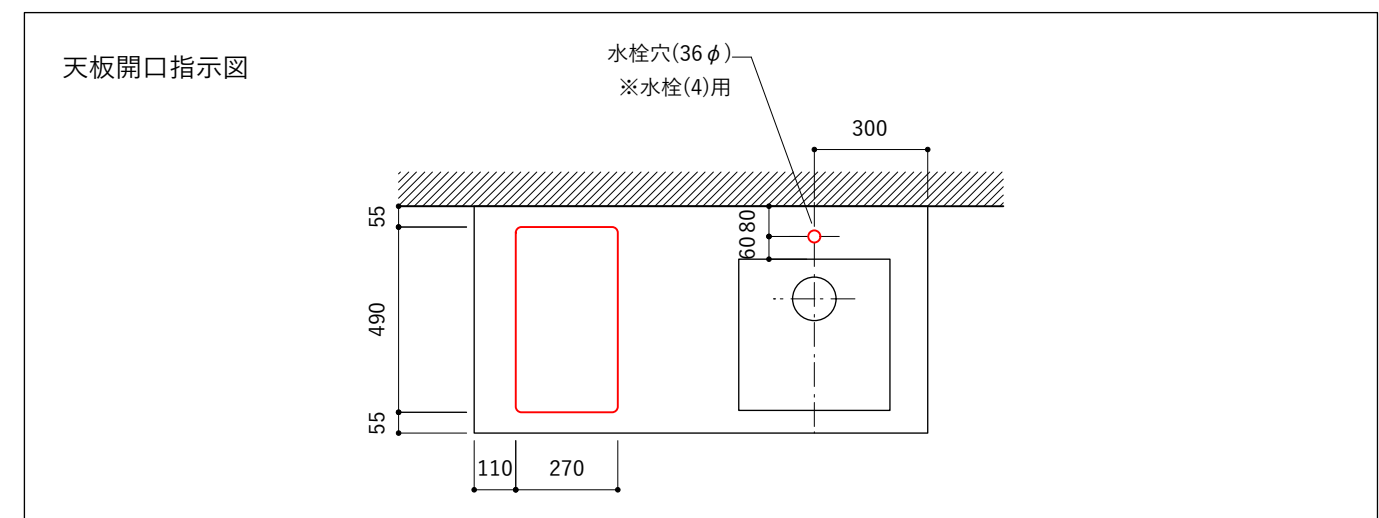

シンク断面

コンロ断面

No.	名称	品番 / 仕様
1	本体	SUS パイプレーション仕上
2	シンク	SUS ヘアライン仕上
3	脚	SUS 25φ丸パイプ 鏡面仕上 H650 (見える部分)
4	キッチン用水栓	三栄水栓 K875JDVZ-1 (混合水栓)
5	コンロ	エレクトロラックス EHI326CB
6	付属金物一式	排水トラップ一式・排水蛇腹ホース・壁付用ブラケット・各種ビス

※コンロ本体から壁面までの離隔距離が150mm未満の場合は、必ず防熱板を設置してください。