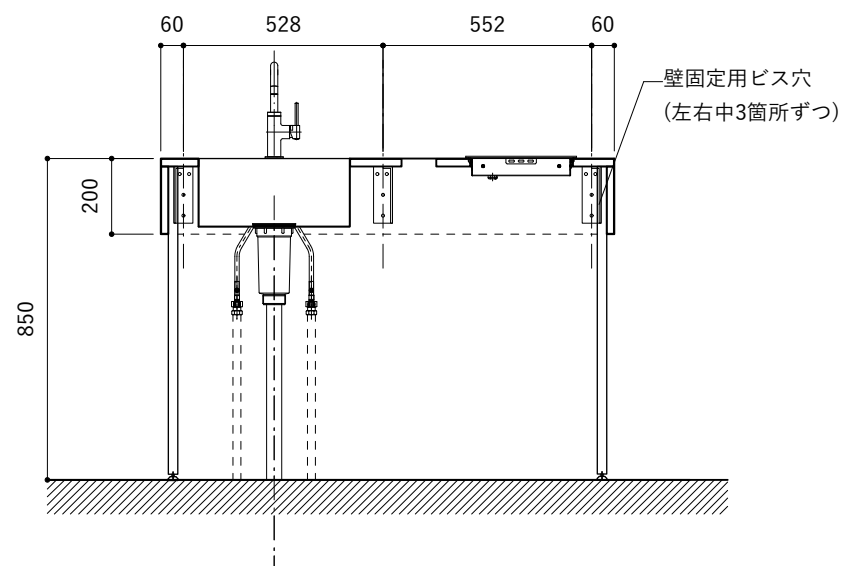

シンク断面

コンロ断面

No.	名称	品番 / 仕様
1	本体	SUS パイプレーション仕上
2	シンク	SUS ヘアライン仕上
3	脚	SUS 25φ丸パイプ 鏡面仕上 H650 (見える部分)
4	キッチン用水栓	三栄水栓 K875JDVZ-1 (混合水栓)
5	コンロ	エレクトロラックス EHI326CB
6	付属金物一式	排水トラップ一式・排水蛇腹ホース・壁付用ブラケット・各種ビス

※コンロ本体から壁面までの離隔距離が150mm未満の場合は、必ず防熱板を設置してください。

※コンロ本体から壁面までの離隔距離が150mm未満の場合は、必ず防熱板を設置してください。

シンク断面

コンロ断面

No.	名称	品番 / 仕様
1	本体	SUS パイプレーション仕上
2	シンク	SUS ヘアライン仕上
3	脚	SUS 25φ丸パイプ 鏡面仕上 H650 (見える部分)
4	キッチン用水栓 (toolboxオリジナル)	クロームメッキ/ニッケルサテン水栓 ベントネック混合栓
5	コンロ	エレクトロラックス EHI326CB
6	付属金物一式	排水トラップ一式・排水蛇腹ホース・壁付用ブラケット・各種ビス

※コンロ本体から壁面までの離隔距離が150mm未満の場合は、必ず防熱板を設置してください。

シンク断面

コンロ断面

No.	名称	品番 / 仕様
1	本体	SUS パイプレーション仕上
2	シンク	SUS ヘアライン仕上
3	脚	SUS 25φ丸パイプ 鏡面仕上 H650 (見える部分)
4	キッチン用水栓	-
5	コンロ	エレクトロラックス EHI326CB
6	付属金物一式	排水トラップ一式・排水蛇腹ホース・壁付用ブラケット・各種ビス