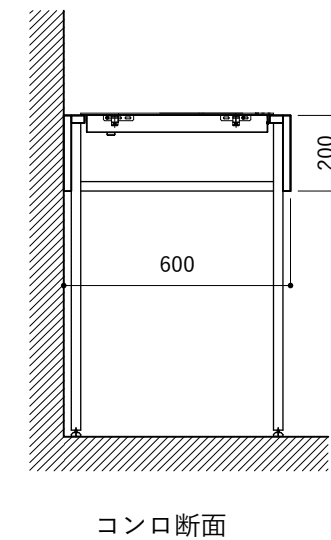

※コンロ本体から壁面までの離隔距離が150mm未満の場合は、必ず防熱板を設置してください。

シンク断面

コンロ断面

No.	名称	品番 / 仕様
1	本体	SUS パイプレーション仕上
2	シンク	SUS ヘアライン仕上
3	脚	SUS 25φ丸パイプ 鏡面仕上 H650 (見える部分)
4	キッチン用水栓	-
5	コンロ	エレクトロラックス EHI326CB
6	付属金物一式	排水トラップ一式・排水蛇腹ホース・壁付用ブラケット・各種ビス

※コンロ本体から壁面までの離隔距離が150mm未満の場合は、必ず防熱板を設置してください。

No.	名称	品番 / 仕様
1	本体	SUSパイプレーション仕上
2	シンク	SUSヘアライン仕上
3	脚	SUS 25φ丸パイプ 鏡面仕上 H650 (見える部分)
4	キッチン用水栓	-
5	コンロ	エレクトロラックス EHI326CB
6	付属金物一式	排水トラップ一式・排水蛇腹ホース・壁付用ブラケット・各種ビス

※コンロ本体から壁面までの離隔距離が150mm未満の場合は、必ず防熱板を設置してください。

シンク断面

コンロ断面