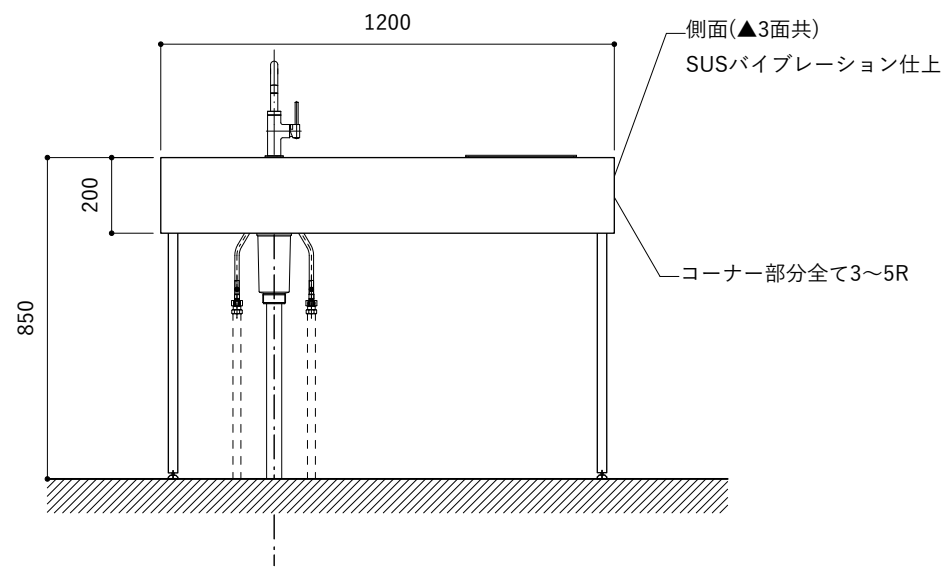

No.	名称	品番 / 仕様
1	本体	SUS パイプレーション仕上
2	シンク	SUS ヘアライン仕上
3	脚	SUS 25φ丸パイプ 鏡面仕上 H650 (見える部分)
4	キッチン用水栓	三栄水栓 K875JDVZ-1 (混合水栓)
5	コンロ	エレクトロラックス EHI326CB
6	付属金物一式	排水トラップ一式・排水蛇腹ホース・壁付用ブラケット・各種ビス

※コンロ本体から壁面までの離隔距離が150mm未満の場合は、必ず防熱板を設置してください。

シンク断面

コンロ断面

No.	名称	品番 / 仕様
1	本体	SUS パイプレーション仕上
2	シンク	SUS ヘアライン仕上
3	脚	SUS 25φ丸パイプ 鏡面仕上 H650 (見える部分)
4	キッチン用水栓	三栄水栓 K875JDVZ-1 (混合水栓)
5	コンロ	エレクトロラックス EHI326CB
6	付属金物一式	排水トラップ一式・排水蛇腹ホース・壁付用ブラケット・各種ビス

※コンロ本体から壁面までの離隔距離が150mm未満の場合は、必ず防熱板を設置してください。

※コンロ本体から壁面までの離隔距離が150mm未満の場合は、必ず防熱板を設置してください。

シンク断面

コンロ断面

No.	名称	品番 / 仕様
1	本体	SUS パイプレーション仕上
2	シンク	SUS ヘアライン仕上
3	脚	SUS 25φ丸パイプ 鏡面仕上 H650 (見える部分)
4	キッチン用水栓 (toolboxオリジナル)	クロームメッキ/ニッケルサテン水栓 ベントネック混合栓
5	コンロ	エレクトロラックス EHI326CB
6	付属金物一式	排水トラップ一式・排水蛇腹ホース・壁付用ブラケット・各種ビス

※コンロ本体から壁面までの離隔距離が150mm未満の場合は、必ず防熱板を設置してください。

シンク断面

コンロ断面

No.	名称	品番 / 仕様
1	本体	SUS パイプレーション仕上
2	シンク	SUS ヘアライン仕上
3	脚	SUS 25φ丸パイプ 鏡面仕上 H650 (見える部分)
4	キッチン用水栓	-
5	コンロ	エレクトロラックス EHI326CB
6	付属金物一式	排水トラップ一式・排水蛇腹ホース・壁付用ブラケット・各種ビス