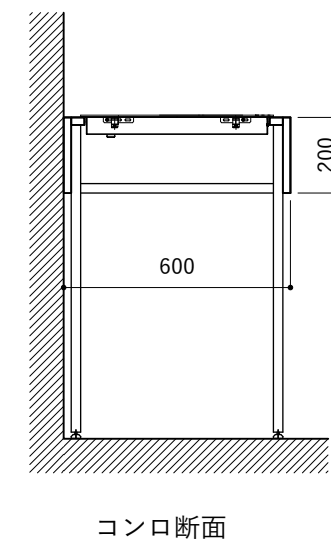

※コンロ本体から壁面までの離隔距離が150mm未満の場合は、必ず防熱板を設置してください。

シンク断面

コンロ断面

No.	名称	品番 / 仕様
1	本体	SUS パイプレーション仕上
2	シンク	SUS ヘアライン仕上
3	脚	SUS 25φ丸パイプ 鏡面仕上 H650 (見える部分)
4	キッチン用水栓 (toolboxオリジナル)	クロームメッキ/ニッケルサテン水栓 ベントネック混合栓
5	コンロ	エレクトロラックス EHI326CB
6	付属金物一式	排水トラップ一式・排水蛇腹ホース・壁付用ブラケット・各種ビス

※コンロ本体から壁面までの離隔距離が150mm未満の場合は、必ず防熱板を設置してください。

シンク断面

コンロ断面

No.	名称	品番 / 仕様
1	本体	SUS パイプレーション仕上
2	シンク	SUS ヘアライン仕上
3	脚	SUS 25φ丸パイプ 鏡面仕上 H650 (見える部分)
4	キッチン用水栓	-
5	コンロ	エレクトロラックス EHI326CB
6	付属金物一式	排水トラップ一式・排水蛇腹ホース・壁付用ブラケット・各種ビス

※コンロ本体から壁面までの離隔距離が150mm未満の場合は、必ず防熱板を設置してください。

No.	名称	品番 / 仕様
1	本体	SUSパイプレーション仕上
2	シンク	SUSヘアライン仕上
3	脚	SUS 25φ丸パイプ 鏡面仕上 H650 (見える部分)
4	キッチン用水栓	-
5	コンロ	エレクトロラックス EHI326CB
6	付属金物一式	排水トラップ一式・排水蛇腹ホース・壁付用ブラケット・各種ビス