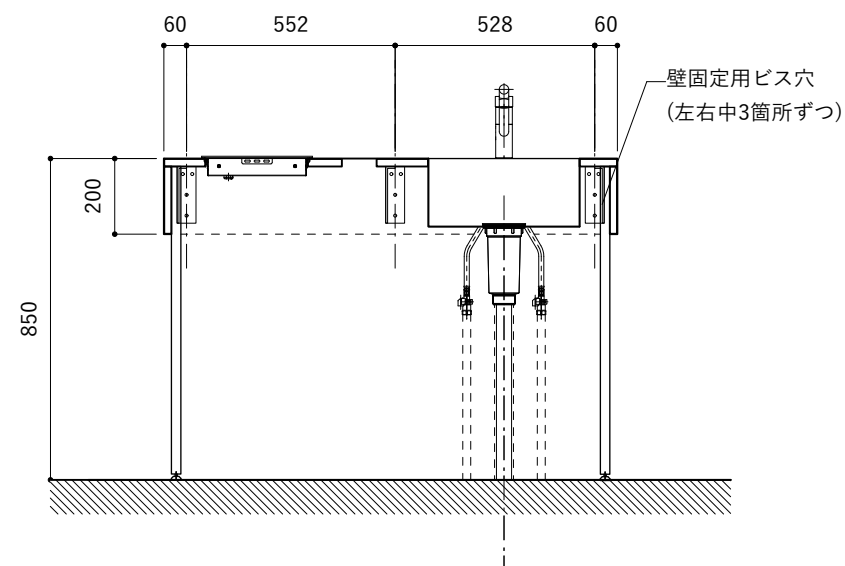

No.	名称	品番 / 仕様
1	本体	SUS パイプレーション仕上
2	シンク	SUS ヘアライン仕上
3	脚	SUS 25φ丸パイプ 鏡面仕上 H650 (見える部分)
4	キッチン用水栓	三栄水栓 K875JDVZ-1 (混合水栓)
5	コンロ	エレクトロラックス EHI326CB
6	付属金物一式	排水トラップ一式・排水蛇腹ホース・壁付用ブラケット・各種ビス

※コンロ本体から壁面までの離隔距離が150mm未満の場合は、必ず防熱板を設置してください。

シンク断面

コンロ断面

No.	名称	品番 / 仕様
1	本体	SUS パイプレーション仕上
2	シンク	SUS ヘアライン仕上
3	脚	SUS 25φ丸パイプ 鏡面仕上 H650 (見える部分)
4	キッチン用水栓	三栄水栓 K875JDVZ-1 (混合水栓)
5	コンロ	エレクトロラックス EHI326CB
6	付属金物一式	排水トラップ一式・排水蛇腹ホース・壁付用ブラケット・各種ビス

※コンロ本体から壁面までの離隔距離が150mm未満の場合は、必ず防熱板を設置してください。

※コンロ本体から壁面までの離隔距離が150mm未満の場合は、必ず防熱板を設置してください。

シンク断面

コンロ断面

No.	名称	品番 / 仕様
1	本体	SUS パイプレーション仕上
2	シンク	SUS ヘアライン仕上
3	脚	SUS 25φ丸パイプ 鏡面仕上 H650 (見える部分)
4	キッチン用水栓 (toolboxオリジナル)	クロームメッキ/ニッケルサテン水栓 ベントネック混合栓
5	コンロ	エレクトロラックス EHI326CB
6	付属金物一式	排水トラップ一式・排水蛇腹ホース・壁付用ブラケット・各種ビス

※コンロ本体から壁面までの離隔距離が150mm未満の場合は、必ず防熱板を設置してください。

シンク断面

コンロ断面

No.	名称	品番 / 仕様
1	本体	SUS パイプレーション仕上
2	シンク	SUS ヘアライン仕上
3	脚	SUS 25φ丸パイプ 鏡面仕上 H650 (見える部分)
4	キッチン用水栓	-
5	コンロ	エレクトロラックス EHI326CB
6	付属金物一式	排水トラップ一式・排水蛇腹ホース・壁付用ブラケット・各種ビス