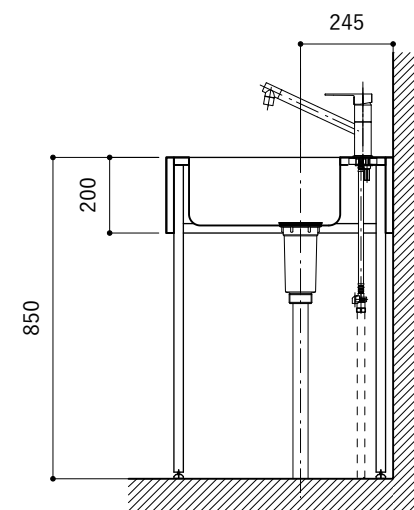

No.	名称	品番 / 仕様
1	本体	SUS パイプレーション仕上
2	シンク	SUS ヘアライン仕上
3	脚	SUS 25φ丸パイプ 鏡面仕上 H650 (見える部分)
4	キッチン用水栓	三栄水栓 K875JDVZ-1 (混合水栓)
5	コンロ	ハーマン DC2016S
6	付属金物一式	排水トラップ一式・排水蛇腹ホース・壁付用ブラケット・各種ビス

※コンロ本体から壁面までの離隔距離が150mm未満の場合は、必ず防熱板を設置してください。

シンク断面

コンロ断面

No.	名称	品番 / 仕様
1	本体	SUS パイプレーション仕上
2	シンク	SUS ヘアライン仕上
3	脚	SUS 25φ丸パイプ 鏡面仕上 H650 (見える部分)
4	キッチン用水栓	三栄水栓 K875JDVZ-1 (混合水栓)
5	コンロ	ハーマン DC2016S
6	付属金物一式	排水トラップ一式・排水蛇腹ホース・壁付用ブラケット・各種ビス

※コンロ本体から壁面までの離隔距離が150mm未満の場合は、必ず防熱板を設置してください。

シンク断面

コンロ断面

No.	名称	品番 / 仕様
1	本体	SUS パイプレーション仕上
2	シンク	SUS ヘアライン仕上
3	脚	SUS 25φ丸パイプ 鏡面仕上 H650 (見える部分)
4	キッチン用水栓 (toolboxオリジナル)	クロームメッキ/ニッケルサテン水栓 ベントネック混合栓
5	コンロ	ハーマン DC2016S
6	付属金物一式	排水トラップ一式・排水蛇腹ホース・壁付用ブラケット・各種ビス

※コンロ本体から壁面までの離隔距離が150mm未満の場合は、必ず防熱板を設置してください。

シンク断面

コンロ断面

No.	名称	品番 / 仕様
1	本体	SUSパイプレーション仕上
2	シンク	SUSヘアライン仕上
3	脚	SUS 25φ丸パイプ 鏡面仕上 H650 (見える部分)
4	キッチン用水栓 (toolboxオリジナル)	クロームメッキ/ニッケルサテン水栓 ベントネック混合栓
5	コンロ	ハーマン DC2016S
6	付属金物一式	排水トラップ一式・排水蛇腹ホース・壁付用ブラケット・各種ビス