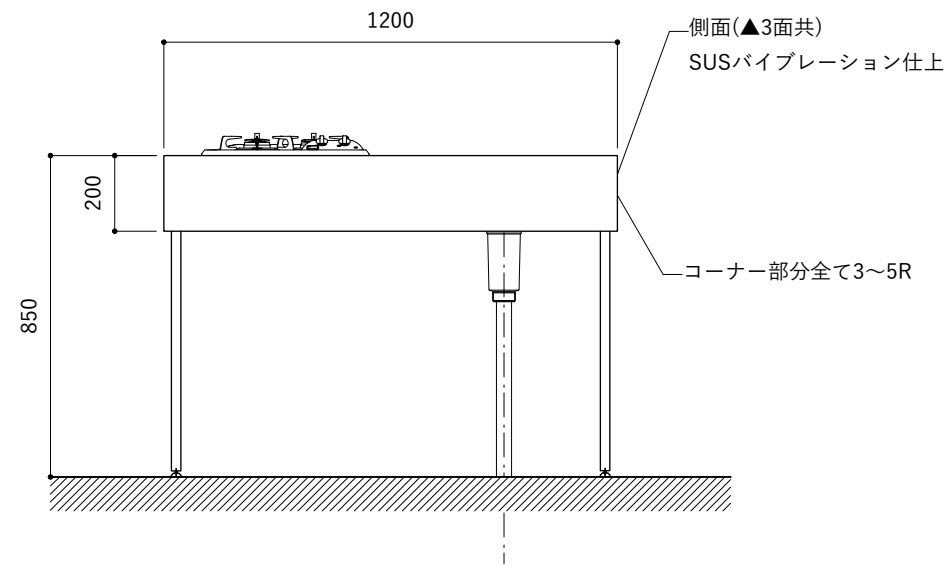

※コンロ本体から壁面までの離隔距離が150mm未満の場合は、必ず防熱板を設置してください。

シンク断面

コンロ断面

No.	名称	品番 / 仕様
1	本体	SUSパイプレーション仕上
2	シンク	SUSヘアライン仕上
3	脚	SUS 25φ丸パイプ 鏡面仕上 H650 (見える部分)
4	キッチン用水栓 (toolboxオリジナル)	クロームメッキ/ニッケルサテン水栓 ベントネック混合栓
5	コンロ	ハーマン DC2016S
6	付属金物一式	排水トラップ一式・排水蛇腹ホース・壁付用ブラケット・各種ビス

※コンロ本体から壁面までの離隔距離が150mm未満の場合は、必ず防熱板を設置してください。

シンク断面

コンロ断面

No.	名称	品番 / 仕様
1	本体	SUS パイプレーション仕上
2	シンク	SUS ヘアライン仕上
3	脚	SUS 25φ丸パイプ 鏡面仕上 H650 (見える部分)
4	キッチン用水栓	-
5	コンロ	ハーマン DC2016S
6	付属金物一式	排水トラップ一式・排水蛇腹ホース・壁付用ブラケット・各種ビス

※コンロ本体から壁面までの離隔距離が150mm未満の場合は、必ず防熱板を設置してください。

シンク断面

コンロ断面