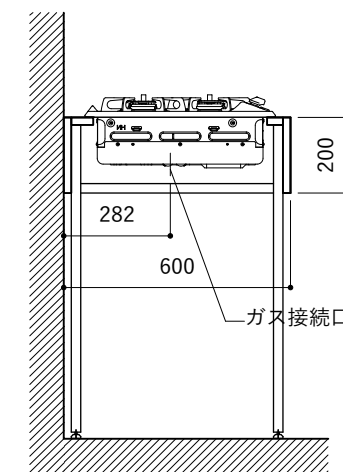

No.	名称	品番 / 仕様
1	本体	SUS パイプレーション仕上
2	シンク	SUS ヘアライン仕上
3	脚	SUS 25φ丸パイプ 鏡面仕上 H650 (見える部分)
4	キッチン用水栓	三栄水栓 K875JDVZ-1 (混合水栓)
5	コンロ	ハーマン DC2016S
6	付属金物一式	排水トラップ一式・排水蛇腹ホース・壁付用ブラケット・各種ビス

※コンロ本体から壁面までの離隔距離が150mm未満の場合は、必ず防熱板を設置してください。

シンク断面

コンロ断面

No.	名称	品番 / 仕様
1	本体	SUS パイプレーション仕上
2	シンク	SUS ヘアライン仕上
3	脚	SUS 25φ丸パイプ 鏡面仕上 H650 (見える部分)
4	キッチン用水栓	三栄水栓 K875JDVZ-1 (混合水栓)
5	コンロ	ハーマン DC2016S
6	付属金物一式	排水トラップ一式・排水蛇腹ホース・壁付用ブラケット・各種ビス

※コンロ本体から壁面までの離隔距離が150mm未満の場合は、必ず防熱板を設置してください。

シンク断面

コンロ断面

No.	名称	品番 / 仕様
1	本体	SUS パイプレーション仕上
2	シンク	SUS ヘアライン仕上
3	脚	SUS 25φ丸パイプ 鏡面仕上 H650 (見える部分)
4	キッチン用水栓 (toolboxオリジナル)	クロームメッキ/ニッケルサテン水栓 ベントネック混合栓
5	コンロ	ハーマン DC2016S
6	付属金物一式	排水トラップ一式・排水蛇腹ホース・壁付用ブラケット・各種ビス

※コンロ本体から壁面までの離隔距離が150mm未満の場合は、必ず防熱板を設置してください。

シンク断面

コンロ断面

No.	名称	品番 / 仕様
1	本体	SUSパイプレーション仕上
2	シンク	SUSヘアライン仕上
3	脚	SUS 25φ丸パイプ 鏡面仕上 H650 (見える部分)
4	キッチン用水栓 (toolboxオリジナル)	クロームメッキ/ニッケルサテン水栓 ベントネック混合栓
5	コンロ	ハーマン DC2016S
6	付属金物一式	排水トラップ一式・排水蛇腹ホース・壁付用ブラケット・各種ビス