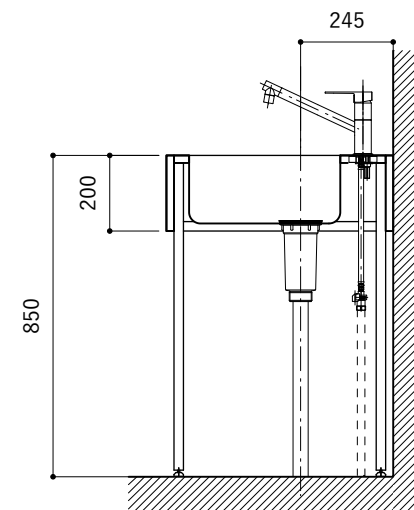

シンク断面

コンロ断面

No.	名称	品番 / 仕様
1	本体	SUS パイプレーション仕上
2	シンク	SUS ヘアライン仕上
3	脚	SUS 25φ丸パイプ 鏡面仕上 H650 (見える部分)
4	キッチン用水栓	三栄水栓 K875JDVZ-1 (混合水栓)
5	コンロ	ハーマン DC2016S
6	付属金物一式	排水トラップ一式・排水蛇腹ホース・壁付用ブラケット・各種ビス

※コンロ本体から壁面までの離隔距離が150mm未満の場合は、必ず防熱板を設置してください。

シンク断面

コンロ断面

No.	名称	品番 / 仕様
1	本体	SUS パイプレーション仕上
2	シンク	SUS ヘアライン仕上
3	脚	SUS 25φ丸パイプ 鏡面仕上 H650 (見える部分)
4	キッチン用水栓 (toolboxオリジナル)	クロームメッキ/ニッケルサテン水栓 ベントネック混合栓
5	コンロ	ハーマン DC2016S
6	付属金物一式	排水トラップ一式・排水蛇腹ホース・壁付用ブラケット・各種ビス

※コンロ本体から壁面までの離隔距離が150mm未満の場合は、必ず防熱板を設置してください。

シンク断面

コンロ断面

No.	名称	品番 / 仕様
1	本体	SUSパイプレーション仕上
2	シンク	SUSヘアライン仕上
3	脚	SUS 25φ丸パイプ 鏡面仕上 H650 (見える部分)
4	キッチン用水栓 (toolboxオリジナル)	クロームメッキ/ニッケルサテン水栓 ベントネック混合栓
5	コンロ	ハーマン DC2016S
6	付属金物一式	排水トラップ一式・排水蛇腹ホース・壁付用ブラケット・各種ビス

※コンロ本体から壁面までの離隔距離が150mm未満の場合は、必ず防熱板を設置してください。

シンク断面

コンロ断面

No.	名称	品番 / 仕様
1	本体	SUS パイプレーション仕上
2	シンク	SUS ヘアライン仕上
3	脚	SUS 25φ丸パイプ 鏡面仕上 H650 (見える部分)
4	キッチン用水栓	-
5	コンロ	ハーマン DC2016S
6	付属金物一式	排水トラップ一式・排水蛇腹ホース・壁付用ブラケット・各種ビス