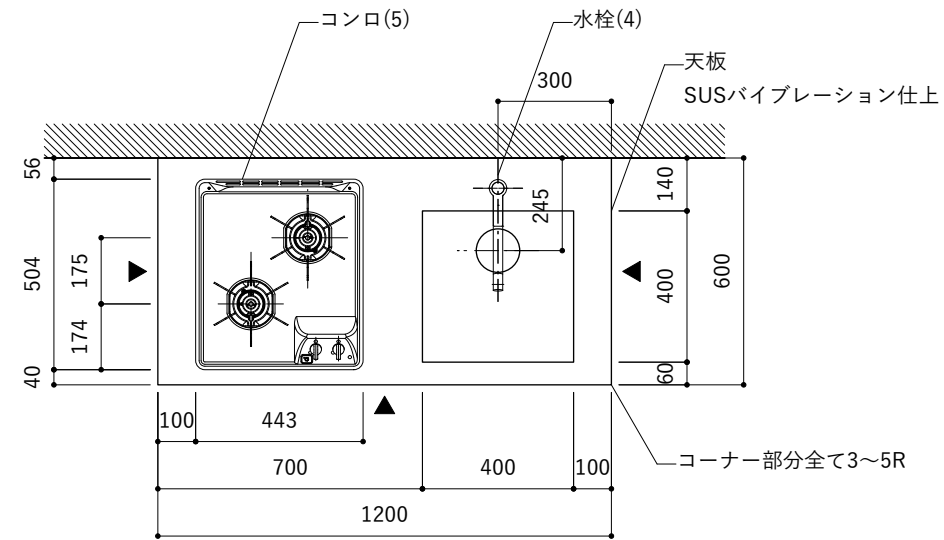

No.	名称	品番 / 仕様
1	本体	SUS パイプレーション仕上
2	シンク	SUS ヘアライン仕上
3	脚	SUS 25φ丸パイプ 鏡面仕上 H650 (見える部分)
4	キッチン用水栓	三栄水栓 K875JDVZ-1 (混合水栓)
5	コンロ	ハーマン DC2016S
6	付属金物一式	排水トラップ一式・排水蛇腹ホース・壁付用ブラケット・各種ビス

※コンロ本体から壁面までの離隔距離が150mm未満の場合は、必ず防熱板を設置してください。

シンク断面

コンロ断面

No.	名称	品番 / 仕様
1	本体	SUS パイプレーション仕上
2	シンク	SUS ヘアライン仕上
3	脚	SUS 25φ丸パイプ 鏡面仕上 H650 (見える部分)
4	キッチン用水栓	三栄水栓 K875JDVZ-1 (混合水栓)
5	コンロ	ハーマン DC2016S
6	付属金物一式	排水トラップ一式・排水蛇腹ホース・壁付用ブラケット・各種ビス

※コンロ本体から壁面までの離隔距離が150mm未満の場合は、必ず防熱板を設置してください。

※コンロ本体から壁面までの離隔距離が150mm未満の場合は、必ず防熱板を設置してください。

シンク断面

コンロ断面

No.	名称	品番 / 仕様
1	本体	SUSパイプレーション仕上
2	シンク	SUSヘアライン仕上
3	脚	SUS 25φ丸パイプ 鏡面仕上 H650 (見える部分)
4	キッチン用水栓 (toolboxオリジナル)	クロームメッキ/ニッケルサテン水栓 ベントネック混合栓
5	コンロ	ハーマン DC2016S
6	付属金物一式	排水トラップ一式・排水蛇腹ホース・壁付用ブラケット・各種ビス

※コンロ本体から壁面までの離隔距離が150mm未満の場合は、必ず防熱板を設置してください。

シンク断面

コンロ断面

No.	名称	品番 / 仕様
1	本体	SUS パイプレーション仕上
2	シンク	SUS ヘアライン仕上
3	脚	SUS 25φ丸パイプ 鏡面仕上 H650 (見える部分)
4	キッチン用水栓	-
5	コンロ	ハーマン DC2016S
6	付属金物一式	排水トラップ一式・排水蛇腹ホース・壁付用ブラケット・各種ビス