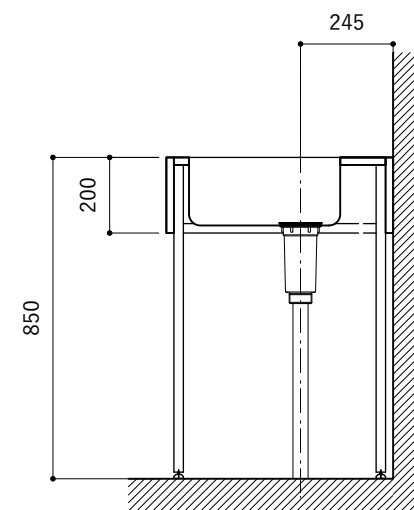

※コンロ本体から壁面までの離隔距離が150mm未満の場合は、必ず防熱板を設置してください。

シンク断面

コンロ断面

No.	名称	品番 / 仕様
1	本体	SUSパイプレーション仕上
2	シンク	SUSヘアライン仕上
3	脚	SUS 25φ丸パイプ 鏡面仕上 H650 (見える部分)
4	キッチン用水栓 (toolboxオリジナル)	クロームメッキ/ニッケルサテン水栓 ベントネック混合栓
5	コンロ	ハーマン DC2016S
6	付属金物一式	排水トラップ一式・排水蛇腹ホース・壁付用ブラケット・各種ビス

※コンロ本体から壁面までの離隔距離が150mm未満の場合は、必ず防熱板を設置してください。

シンク断面

コンロ断面

No.	名称	品番 / 仕様
1	本体	SUS パイプレーション仕上
2	シンク	SUS ヘアライン仕上
3	脚	SUS 25φ丸パイプ 鏡面仕上 H650 (見える部分)
4	キッチン用水栓	-
5	コンロ	ハーマン DC2016S
6	付属金物一式	排水トラップ一式・排水蛇腹ホース・壁付用ブラケット・各種ビス