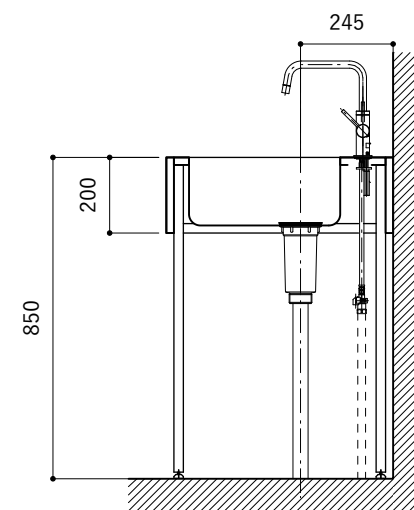

シンク断面

コンロ断面

No.	名称	品番 / 仕様
1	本体	SUS パイプレーション仕上
2	シンク	SUS ヘアライン仕上
3	脚	SUS 25φ丸パイプ 鏡面仕上 H650 (見える部分)
4	キッチン用水栓	三栄水栓 K875JDVZ-1 (混合水栓)
5	コンロ	ハーマン DC2016S
6	付属金物一式	排水トラップ一式・排水蛇腹ホース・壁付用ブラケット・各種ビス

※コンロ本体から壁面までの離隔距離が150mm未満の場合は、必ず防熱板を設置してください。

シンク断面

コンロ断面

No.	名称	品番 / 仕様
1	本体	SUS パイプレーション仕上
2	シンク	SUS ヘアライン仕上
3	脚	SUS 25φ丸パイプ 鏡面仕上 H650 (見える部分)
4	キッチン用水栓 (toolboxオリジナル)	クロームメッキ/ニッケルサテン水栓 ベントネック混合栓
5	コンロ	ハーマン DC2016S
6	付属金物一式	排水トラップ一式・排水蛇腹ホース・壁付用ブラケット・各種ビス

※コンロ本体から壁面までの離隔距離が150mm未満の場合は、必ず防熱板を設置してください。

シンク断面

コンロ断面

No.	名称	品番 / 仕様
1	本体	SUSパイプレーション仕上
2	シンク	SUSヘアライン仕上
3	脚	SUS 25φ丸パイプ 鏡面仕上 H650 (見える部分)
4	キッチン用水栓 (toolboxオリジナル)	クロームメッキ/ニッケルサテン水栓 ベントネック混合栓
5	コンロ	ハーマン DC2016S
6	付属金物一式	排水トラップ一式・排水蛇腹ホース・壁付用ブラケット・各種ビス

※コンロ本体から壁面までの離隔距離が150mm未満の場合は、必ず防熱板を設置してください。

シンク断面

コンロ断面

No.	名称	品番 / 仕様
1	本体	SUS パイプレーション仕上
2	シンク	SUS ヘアライン仕上
3	脚	SUS 25φ丸パイプ 鏡面仕上 H650 (見える部分)
4	キッチン用水栓	-
5	コンロ	ハーマン DC2016S
6	付属金物一式	排水トラップ一式・排水蛇腹ホース・壁付用ブラケット・各種ビス