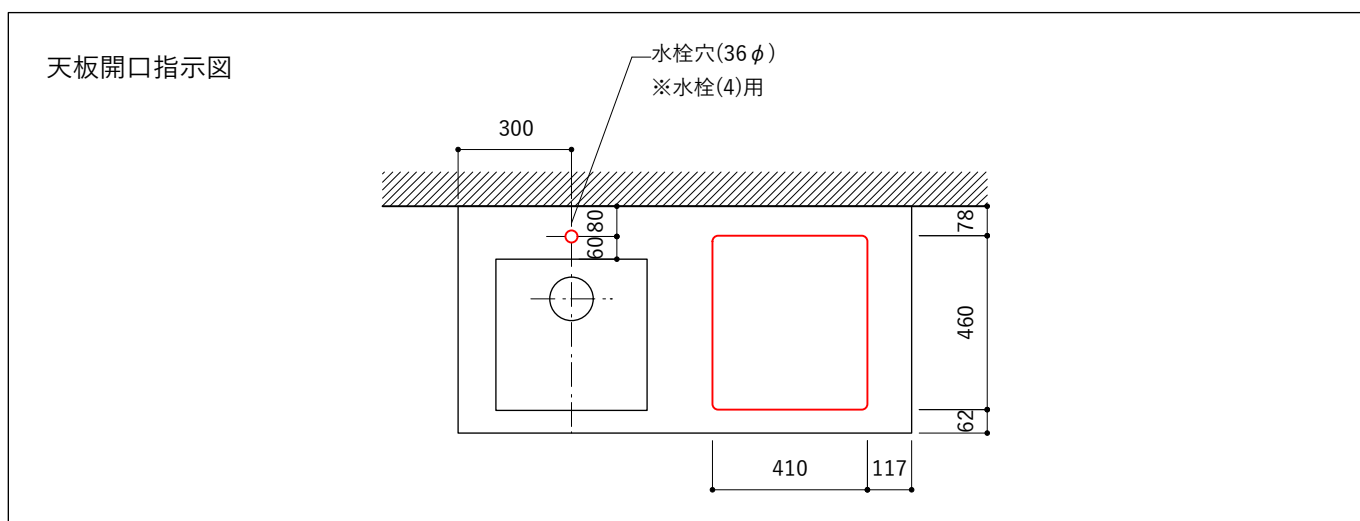

No.	名称	品番 / 仕様
1	本体	SUS パイプレーション仕上
2	シンク	SUS ヘアライン仕上
3	脚	SUS 25φ丸パイプ 鏡面仕上 H650 (見える部分)
4	キッチン用水栓	三栄水栓 K875JDVZ-1 (混合水栓)
5	コンロ	ハーマン DC2016S
6	付属金物一式	排水トラップ一式・排水蛇腹ホース・壁付用ブラケット・各種ビス

※コンロ本体から壁面までの離隔距離が150mm未満の場合は、必ず防熱板を設置してください。

シンク断面

コンロ断面

No.	名称	品番 / 仕様
1	本体	SUS パイプレーション仕上
2	シンク	SUS ヘアライン仕上
3	脚	SUS 25φ丸パイプ 鏡面仕上 H650 (見える部分)
4	キッチン用水栓	三栄水栓 K875JDVZ-1 (混合水栓)
5	コンロ	ハーマン DC2016S
6	付属金物一式	排水トラップ一式・排水蛇腹ホース・壁付用ブラケット・各種ビス

※コンロ本体から壁面までの離隔距離が150mm未満の場合は、必ず防熱板を設置してください。