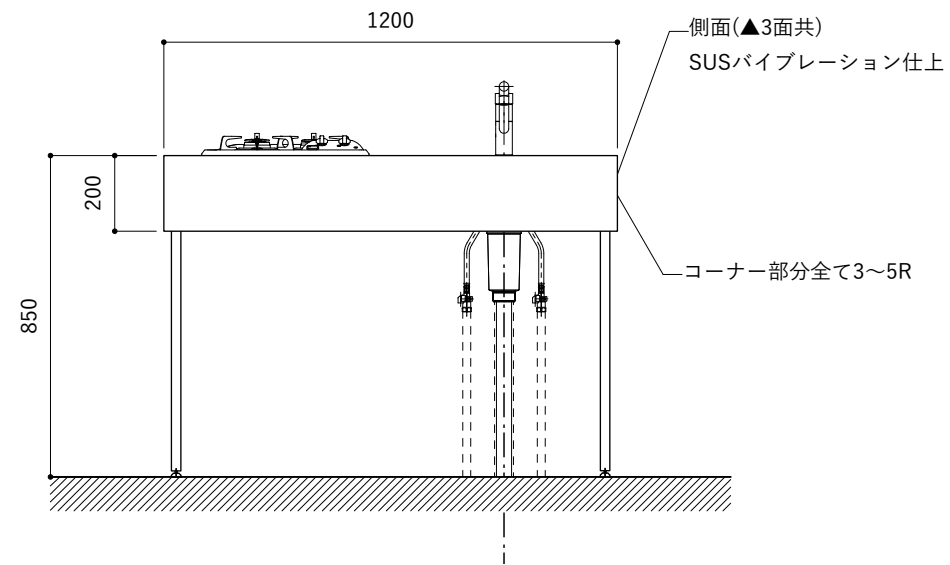

No.	名称	品番 / 仕様
1	本体	SUS パイプレーション仕上
2	シンク	SUS ヘアライン仕上
3	脚	SUS 25φ丸パイプ 鏡面仕上 H650 (見える部分)
4	キッチン用水栓	三栄水栓 K875JDVZ-1 (混合水栓)
5	コンロ	ハーマン DC2016S
6	付属金物一式	排水トラップ一式・排水蛇腹ホース・壁付用ブラケット・各種ビス

※コンロ本体から壁面までの離隔距離が150mm未満の場合は、必ず防熱板を設置してください。

シンク断面

コンロ断面

No.	名称	品番 / 仕様
1	本体	SUS パイプレーション仕上
2	シンク	SUS ヘアライン仕上
3	脚	SUS 25φ丸パイプ 鏡面仕上 H650 (見える部分)
4	キッチン用水栓	三栄水栓 K875JDVZ-1 (混合水栓)
5	コンロ	ハーマン DC2016S
6	付属金物一式	排水トラップ一式・排水蛇腹ホース・壁付用ブラケット・各種ビス

※コンロ本体から壁面までの離隔距離が150mm未満の場合は、必ず防熱板を設置してください。

シンク断面

コンロ断面

No.	名称	品番 / 仕様
1	本体	SUS パイプレーション仕上
2	シンク	SUS ヘアライン仕上
3	脚	SUS 25φ丸パイプ 鏡面仕上 H650 (見える部分)
4	キッチン用水栓 (toolboxオリジナル)	クロームメッキ/ニッケルサテン水栓 ベントネック混合栓
5	コンロ	ハーマン DC2016S
6	付属金物一式	排水トラップ一式・排水蛇腹ホース・壁付用ブラケット・各種ビス

※コンロ本体から壁面までの離隔距離が150mm未満の場合は、必ず防熱板を設置してください。

シンク断面

コンロ断面

No.	名称	品番 / 仕様
1	本体	SUSパイプレーション仕上
2	シンク	SUSヘアライン仕上
3	脚	SUS 25φ丸パイプ 鏡面仕上 H650 (見える部分)
4	キッチン用水栓 (toolboxオリジナル)	クロームメッキ/ニッケルサテン水栓 ベントネック混合栓
5	コンロ	ハーマン DC2016S
6	付属金物一式	排水トラップ一式・排水蛇腹ホース・壁付用ブラケット・各種ビス