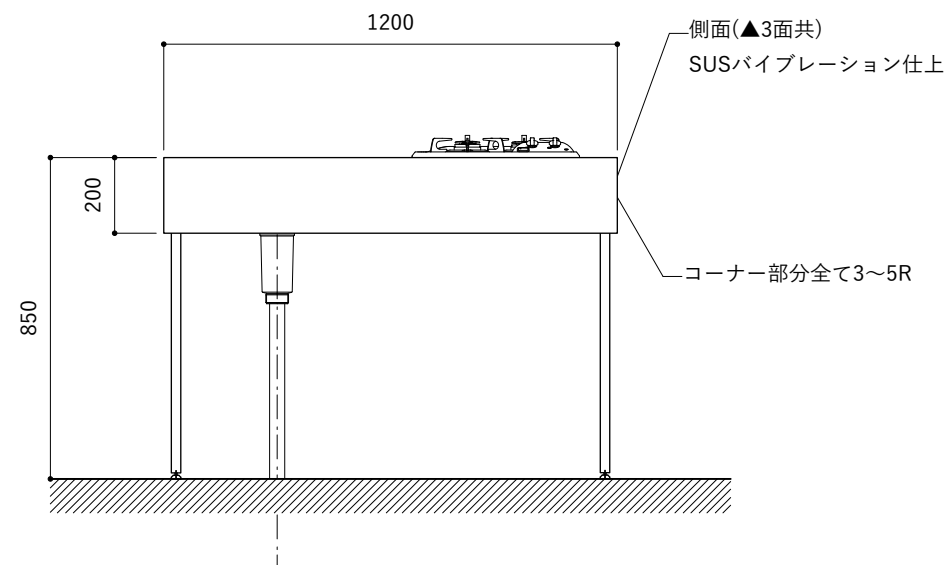

※コンロ本体から壁面までの離隔距離が150mm未満の場合は、必ず防熱板を設置してください。

シンク断面

コンロ断面

No.	名称	品番 / 仕様
1	本体	SUSパイプレーション仕上
2	シンク	SUSヘアライン仕上
3	脚	SUS 25φ丸パイプ 鏡面仕上 H650 (見える部分)
4	キッチン用水栓 (toolboxオリジナル)	クロームメッキ/ニッケルサテン水栓 ベントネック混合栓
5	コンロ	ハーマン DC2016S
6	付属金物一式	排水トラップ一式・排水蛇腹ホース・壁付用ブラケット・各種ビス

※コンロ本体から壁面までの離隔距離が150mm未満の場合は、必ず防熱板を設置してください。

シンク断面

コンロ断面

No.	名称	品番 / 仕様
1	本体	SUS パイプレーション仕上
2	シンク	SUS ヘアライン仕上
3	脚	SUS 25φ丸パイプ 鏡面仕上 H650 (見える部分)
4	キッチン用水栓	-
5	コンロ	ハーマン DC2016S
6	付属金物一式	排水トラップ一式・排水蛇腹ホース・壁付用ブラケット・各種ビス