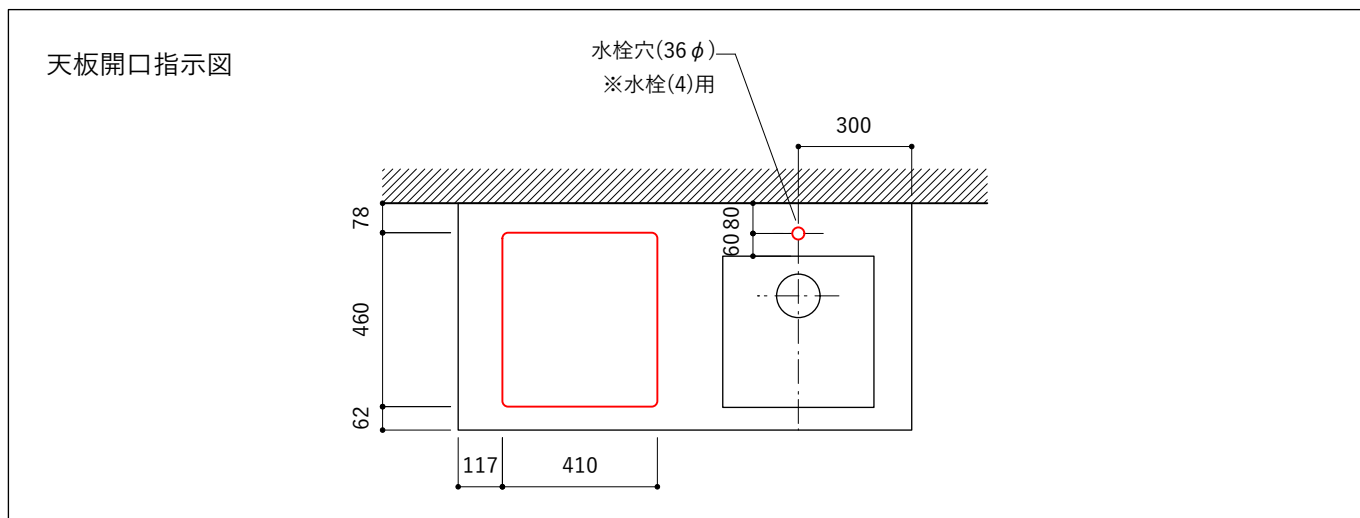

No.	名称	品番 / 仕様
1	本体	SUS パイプレーション仕上
2	シンク	SUS ヘアライン仕上
3	脚	SUS 25φ丸パイプ 鏡面仕上 H650 (見える部分)
4	キッチン用水栓	三栄水栓 K875JDVZ-1 (混合水栓)
5	コンロ	ハーマン DC2016S
6	付属金物一式	排水トラップ一式・排水蛇腹ホース・壁付用ブラケット・各種ビス

※コンロ本体から壁面までの離隔距離が150mm未満の場合は、必ず防熱板を設置してください。