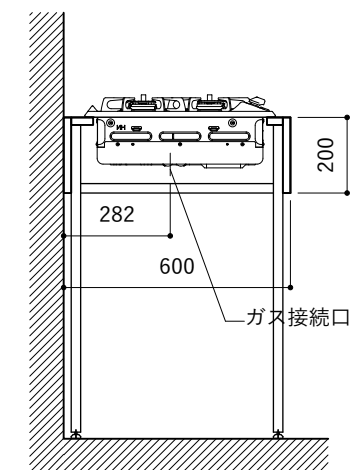

シンク断面

コンロ断面

No.	名称	品番 / 仕様
1	本体	SUS パイプレーション仕上
2	シンク	SUS ヘアライン仕上
3	脚	SUS 25φ丸パイプ 鏡面仕上 H650 (見える部分)
4	キッチン用水栓	三栄水栓 K875JDVZ-1 (混合水栓)
5	コンロ	ハーマン DC2016S
6	付属金物一式	排水トラップ一式・排水蛇腹ホース・壁付用ブラケット・各種ビス

※コンロ本体から壁面までの離隔距離が150mm未満の場合は、必ず防熱板を設置してください。

シンク断面

コンロ断面

No.	名称	品番 / 仕様
1	本体	SUS パイプレーション仕上
2	シンク	SUS ヘアライン仕上
3	脚	SUS 25φ丸パイプ 鏡面仕上 H650 (見える部分)
4	キッチン用水栓 (toolboxオリジナル)	クロームメッキ/ニッケルサテン水栓 ベントネック混合栓
5	コンロ	ハーマン DC2016S
6	付属金物一式	排水トラップ一式・排水蛇腹ホース・壁付用ブラケット・各種ビス

※コンロ本体から壁面までの離隔距離が150mm未満の場合は、必ず防熱板を設置してください。

シンク断面

コンロ断面

No.	名称	品番 / 仕様
1	本体	SUSパイプレーション仕上
2	シンク	SUSヘアライン仕上
3	脚	SUS 25φ丸パイプ 鏡面仕上 H650 (見える部分)
4	キッチン用水栓 (toolboxオリジナル)	クロームメッキ/ニッケルサテン水栓 ベントネック混合栓
5	コンロ	ハーマン DC2016S
6	付属金物一式	排水トラップ一式・排水蛇腹ホース・壁付用ブラケット・各種ビス

※コンロ本体から壁面までの離隔距離が150mm未満の場合は、必ず防熱板を設置してください。

シンク断面

コンロ断面

No.	名称	品番 / 仕様
1	本体	SUS パイプレーション仕上
2	シンク	SUS ヘアライン仕上
3	脚	SUS 25φ丸パイプ 鏡面仕上 H650 (見える部分)
4	キッチン用水栓	-
5	コンロ	ハーマン DC2016S
6	付属金物一式	排水トラップ一式・排水蛇腹ホース・壁付用ブラケット・各種ビス