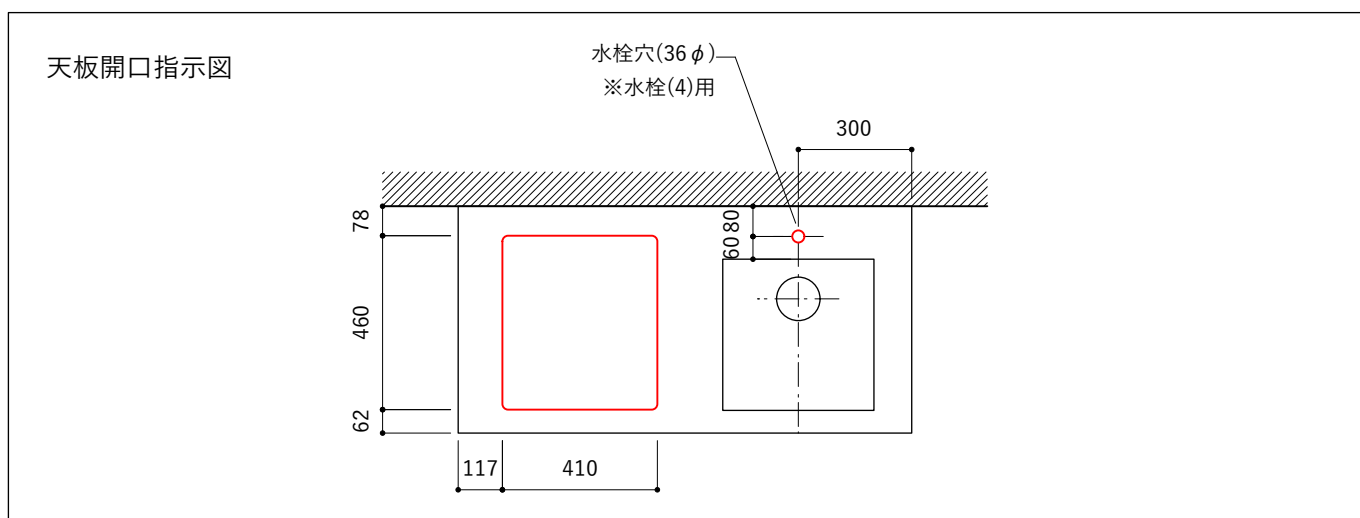

※コンロ本体から壁面までの離隔距離が150mm未満の場合は、必ず防熱板を設置してください。

シンク断面

コンロ断面

No.	名称	品番 / 仕様
1	本体	SUSパイプレーション仕上
2	シンク	SUSヘアライン仕上
3	脚	SUS 25φ丸パイプ 鏡面仕上 H650 (見える部分)
4	キッチン用水栓 (toolboxオリジナル)	クロームメッキ/ニッケルサテン水栓 ベントネック混合栓
5	コンロ	ハーマン DC2016S
6	付属金物一式	排水トラップ一式・排水蛇腹ホース・壁付用ブラケット・各種ビス

※コンロ本体から壁面までの離隔距離が150mm未満の場合は、必ず防熱板を設置してください。

シンク断面

コンロ断面

No.	名称	品番 / 仕様
1	本体	SUS パイプレーション仕上
2	シンク	SUS ヘアライン仕上
3	脚	SUS 25φ丸パイプ 鏡面仕上 H650 (見える部分)
4	キッチン用水栓	-
5	コンロ	ハーマン DC2016S
6	付属金物一式	排水トラップ一式・排水蛇腹ホース・壁付用ブラケット・各種ビス