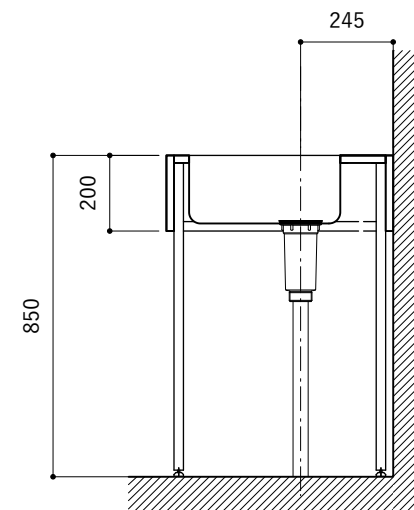

※コンロ本体から壁面までの離隔距離が150mm未満の場合は、必ず防熱板を設置してください。

シンク断面

コンロ断面

No.	名称	品番 / 仕様
1	本体	SUSパイプレーション仕上
2	シンク	SUSヘアライン仕上
3	脚	SUS 25φ丸パイプ 鏡面仕上 H650 (見える部分)
4	キッチン用水栓 (toolboxオリジナル)	クロームメッキ/ニッケルサテン水栓 ベントネック混合栓
5	コンロ	ハーマン DC2016S
6	付属金物一式	排水トラップ一式・排水蛇腹ホース・壁付用ブラケット・各種ビス

※コンロ本体から壁面までの離隔距離が150mm未満の場合は、必ず防熱板を設置してください。

シンク断面

コンロ断面

No.	名称	品番 / 仕様
1	本体	SUS パイプレーション仕上
2	シンク	SUS ヘアライン仕上
3	脚	SUS 25φ丸パイプ 鏡面仕上 H650 (見える部分)
4	キッチン用水栓	-
5	コンロ	ハーマン DC2016S
6	付属金物一式	排水トラップ一式・排水蛇腹ホース・壁付用ブラケット・各種ビス

※コンロ本体から壁面までの離隔距離が150mm未満の場合は、必ず防熱板を設置してください。

シンク断面

コンロ断面