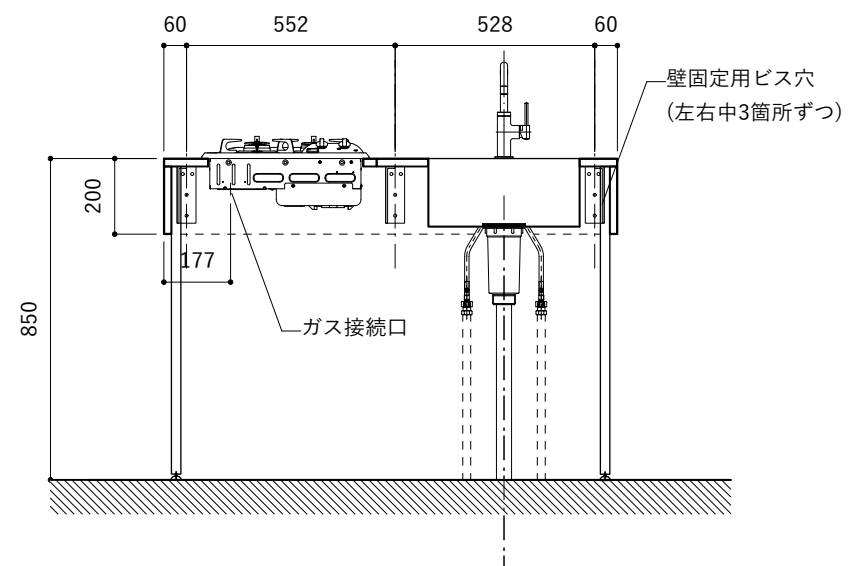

シンク断面

コンロ断面

No.	名称	品番 / 仕様
1	本体	SUS パイプレーション仕上
2	シンク	SUS ヘアライン仕上
3	脚	SUS 25φ丸パイプ 鏡面仕上 H650 (見える部分)
4	キッチン用水栓	三栄水栓 K875JDVZ-1 (混合水栓)
5	コンロ	ハーマン DC2016S
6	付属金物一式	排水トラップ一式・排水蛇腹ホース・壁付用ブラケット・各種ビス

※コンロ本体から壁面までの離隔距離が150mm未満の場合は、必ず防熱板を設置してください。

※コンロ本体から壁面までの離隔距離が150mm未満の場合は、必ず防熱板を設置してください。

シンク断面

コンロ断面

No.	名称	品番 / 仕様
1	本体	SUSパイプレーション仕上
2	シンク	SUSヘアライン仕上
3	脚	SUS 25φ丸パイプ 鏡面仕上 H650 (見える部分)
4	キッチン用水栓 (toolboxオリジナル)	クロームメッキ/ニッケルサテン水栓 ベントネック混合栓
5	コンロ	ハーマン DC2016S
6	付属金物一式	排水トラップ一式・排水蛇腹ホース・壁付用ブラケット・各種ビス

※コンロ本体から壁面までの離隔距離が150mm未満の場合は、必ず防熱板を設置してください。

シンク断面

コンロ断面

No.	名称	品番 / 仕様
1	本体	SUS パイプレーション仕上
2	シンク	SUS ヘアライン仕上
3	脚	SUS 25φ丸パイプ 鏡面仕上 H650 (見える部分)
4	キッチン用水栓	-
5	コンロ	ハーマン DC2016S
6	付属金物一式	排水トラップ一式・排水蛇腹ホース・壁付用ブラケット・各種ビス