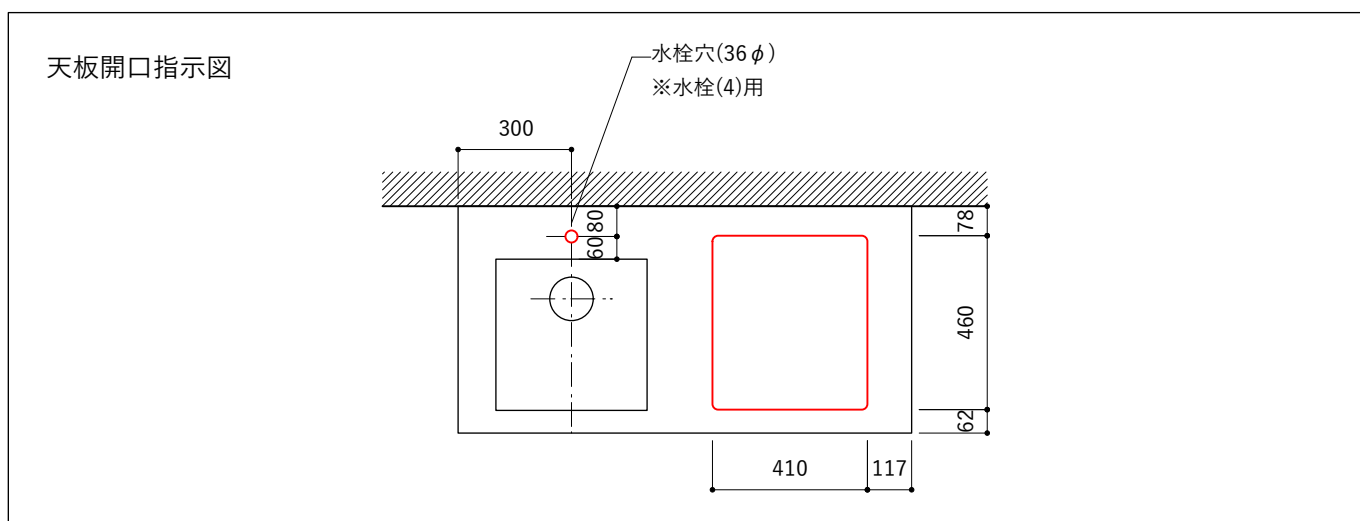

シンク断面

コンロ断面

No.	名称	品番 / 仕様
1	本体	SUS パイプレーション仕上
2	シンク	SUS ヘアライン仕上
3	脚	SUS 25φ丸パイプ 鏡面仕上 H650 (見える部分)
4	キッチン用水栓 (toolboxオリジナル)	クロームメッキ/ニッケルサテン水栓 ベントネック混合栓
5	コンロ	ハーマン DC2016S
6	付属金物一式	排水トラップ一式・排水蛇腹ホース・壁付用ブラケット・各種ビス

※コンロ本体から壁面までの離隔距離が150mm未満の場合は、必ず防熱板を設置してください。

シンク断面

コンロ断面

No.	名称	品番 / 仕様
1	本体	SUSパイプレーション仕上
2	シンク	SUSヘアライン仕上
3	脚	SUS 25φ丸パイプ 鏡面仕上 H650 (見える部分)
4	キッチン用水栓 (toolboxオリジナル)	クロームメッキ/ニッケルサテン水栓 ベントネック混合栓
5	コンロ	ハーマン DC2016S
6	付属金物一式	排水トラップ一式・排水蛇腹ホース・壁付用ブラケット・各種ビス