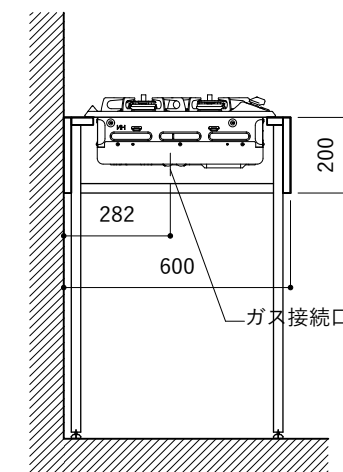

シンク断面

コンロ断面

No.	名称	品番 / 仕様
1	本体	SUS パイプレーション仕上
2	シンク	SUS ヘアライン仕上
3	脚	SUS 25φ丸パイプ 鏡面仕上 H650 (見える部分)
4	キッチン用水栓 (toolboxオリジナル)	クロームメッキ/ニッケルサテン水栓 ベントネック混合栓
5	コンロ	ハーマン DC2016S
6	付属金物一式	排水トラップ一式・排水蛇腹ホース・壁付用ブラケット・各種ビス

※コンロ本体から壁面までの離隔距離が150mm未満の場合は、必ず防熱板を設置してください。

シンク断面

コンロ断面

No.	名称	品番 / 仕様
1	本体	SUSパイプレーション仕上
2	シンク	SUSヘアライン仕上
3	脚	SUS 25φ丸パイプ 鏡面仕上 H650 (見える部分)
4	キッチン用水栓 (toolboxオリジナル)	クロームメッキ/ニッケルサテン水栓 ベントネック混合栓
5	コンロ	ハーマン DC2016S
6	付属金物一式	排水トラップ一式・排水蛇腹ホース・壁付用ブラケット・各種ビス

※コンロ本体から壁面までの離隔距離が150mm未満の場合は、必ず防熱板を設置してください。

シンク断面

コンロ断面

No.	名称	品番 / 仕様
1	本体	SUS パイプレーション仕上
2	シンク	SUS ヘアライン仕上
3	脚	SUS 25φ丸パイプ 鏡面仕上 H650 (見える部分)
4	キッチン用水栓	-
5	コンロ	ハーマン DC2016S
6	付属金物一式	排水トラップ一式・排水蛇腹ホース・壁付用ブラケット・各種ビス