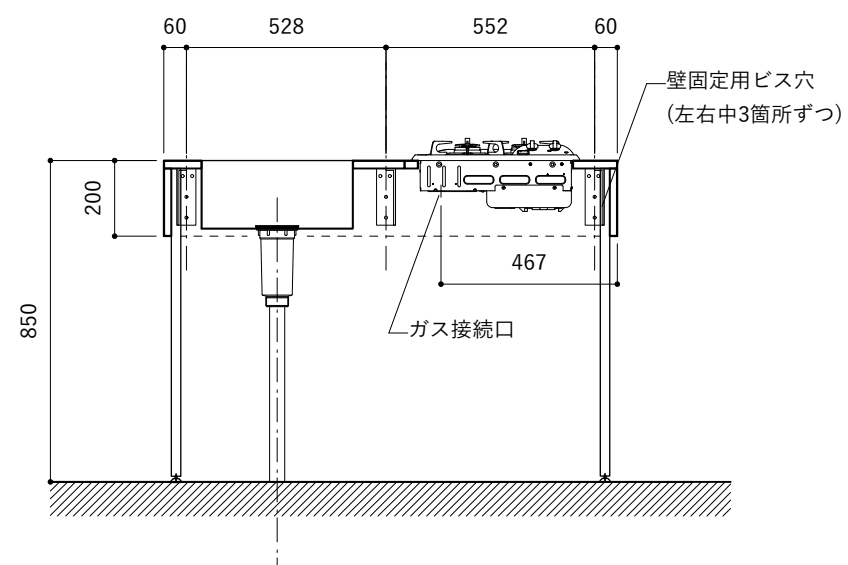

※コンロ本体から壁面までの離隔距離が150mm未満の場合は、必ず防熱板を設置してください。

シンク断面

コンロ断面

No.	名称	品番 / 仕様
1	本体	SUSパイプレーション仕上
2	シンク	SUSヘアライン仕上
3	脚	SUS 25φ丸パイプ 鏡面仕上 H650 (見える部分)
4	キッチン用水栓 (toolboxオリジナル)	クロームメッキ/ニッケルサテン水栓 ベントネック混合栓
5	コンロ	ハーマン DC2016S
6	付属金物一式	排水トラップ一式・排水蛇腹ホース・壁付用ブラケット・各種ビス

※コンロ本体から壁面までの離隔距離が150mm未満の場合は、必ず防熱板を設置してください。

シンク断面

コンロ断面

No.	名称	品番 / 仕様
1	本体	SUS パイプレーション仕上
2	シンク	SUS ヘアライン仕上
3	脚	SUS 25φ丸パイプ 鏡面仕上 H650 (見える部分)
4	キッチン用水栓	-
5	コンロ	ハーマン DC2016S
6	付属金物一式	排水トラップ一式・排水蛇腹ホース・壁付用ブラケット・各種ビス