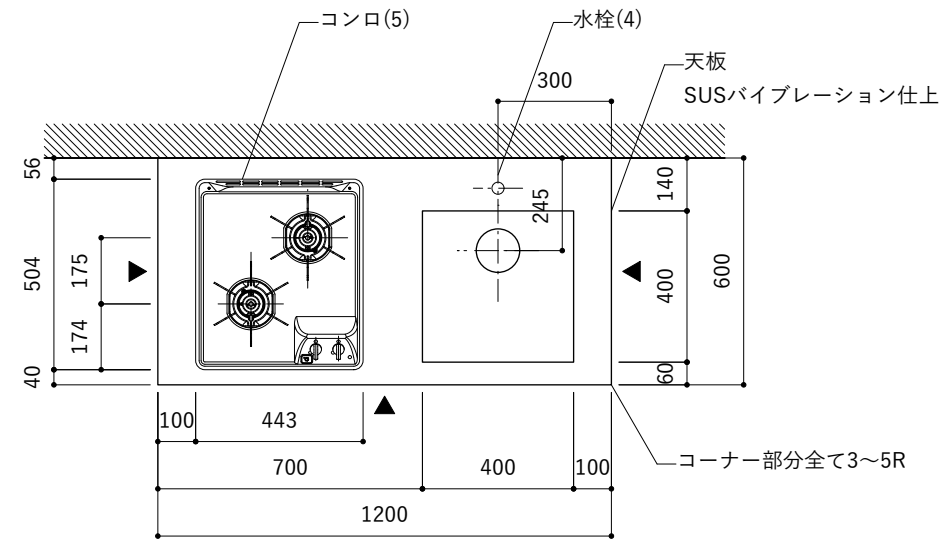

※コンロ本体から壁面までの離隔距離が150mm未満の場合は、必ず防熱板を設置してください。

シンク断面

コンロ断面

No.	名称	品番 / 仕様
1	本体	SUSパイプレーション仕上
2	シンク	SUSヘアライン仕上
3	脚	SUS 25φ丸パイプ 鏡面仕上 H650 (見える部分)
4	キッチン用水栓 (toolboxオリジナル)	クロームメッキ/ニッケルサテン水栓 ベントネック混合栓
5	コンロ	ハーマン DC2016S
6	付属金物一式	排水トラップ一式・排水蛇腹ホース・壁付用ブラケット・各種ビス

※コンロ本体から壁面までの離隔距離が150mm未満の場合は、必ず防熱板を設置してください。

シンク断面

コンロ断面

No.	名称	品番 / 仕様
1	本体	SUS パイプレーション仕上
2	シンク	SUS ヘアライン仕上
3	脚	SUS 25φ丸パイプ 鏡面仕上 H650 (見える部分)
4	キッチン用水栓	-
5	コンロ	ハーマン DC2016S
6	付属金物一式	排水トラップ一式・排水蛇腹ホース・壁付用ブラケット・各種ビス

※コンロ本体から壁面までの離隔距離が150mm未満の場合は、必ず防熱板を設置してください。

シンク断面

コンロ断面