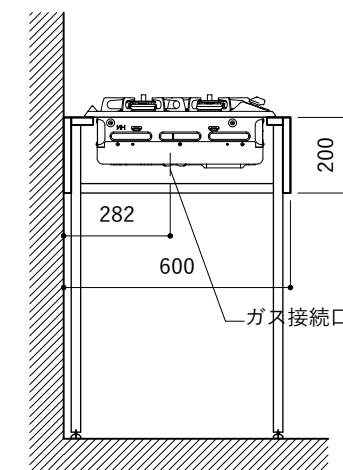

※コンロ本体から壁面までの離隔距離が150mm未満の場合は、必ず防熱板を設置してください。

シンク断面

コンロ断面

No.	名称	品番 / 仕様
1	本体	SUSパイプレーション仕上
2	シンク	SUSヘアライン仕上
3	脚	SUS 25φ丸パイプ 鏡面仕上 H650 (見える部分)
4	キッチン用水栓 (toolboxオリジナル)	クロームメッキ/ニッケルサテン水栓 ベントネック混合栓
5	コンロ	ハーマン DC2016S
6	付属金物一式	排水トラップ一式・排水蛇腹ホース・壁付用ブラケット・各種ビス

※コンロ本体から壁面までの離隔距離が150mm未満の場合は、必ず防熱板を設置してください。

シンク断面

コンロ断面

No.	名称	品番 / 仕様
1	本体	SUS パイプレーション仕上
2	シンク	SUS ヘアライン仕上
3	脚	SUS 25φ丸パイプ 鏡面仕上 H650 (見える部分)
4	キッチン用水栓	-
5	コンロ	ハーマン DC2016S
6	付属金物一式	排水トラップ一式・排水蛇腹ホース・壁付用ブラケット・各種ビス

※コンロ本体から壁面までの離隔距離が150mm未満の場合は、必ず防熱板を設置してください。

シンク断面

コンロ断面