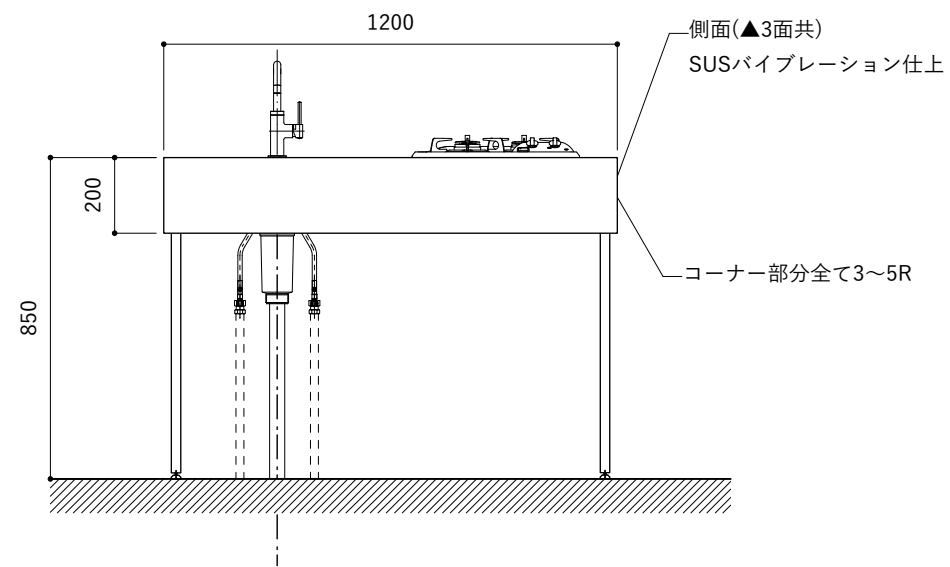

シンク断面

コンロ断面

No.	名称	品番 / 仕様
1	本体	SUS パイプレーション仕上
2	シンク	SUS ヘアライン仕上
3	脚	SUS 25φ丸パイプ 鏡面仕上 H650 (見える部分)
4	キッチン用水栓	三栄水栓 K875JDVZ-1 (混合水栓)
5	コンロ	ハーマン DC2016S
6	付属金物一式	排水トラップ一式・排水蛇腹ホース・壁付用ブラケット・各種ビス

※コンロ本体から壁面までの離隔距離が150mm未満の場合は、必ず防熱板を設置してください。

シンク断面

コンロ断面

No.	名称	品番 / 仕様
1	本体	SUS パイプレーション仕上
2	シンク	SUS ヘアライン仕上
3	脚	SUS 25φ丸パイプ 鏡面仕上 H650 (見える部分)
4	キッチン用水栓 (toolboxオリジナル)	クロームメッキ/ニッケルサテン水栓 ベントネック混合栓
5	コンロ	ハーマン DC2016S
6	付属金物一式	排水トラップ一式・排水蛇腹ホース・壁付用ブラケット・各種ビス

※コンロ本体から壁面までの離隔距離が150mm未満の場合は、必ず防熱板を設置してください。

シンク断面

コンロ断面

No.	名称	品番 / 仕様
1	本体	SUSパイプレーション仕上
2	シンク	SUSヘアライン仕上
3	脚	SUS 25φ丸パイプ 鏡面仕上 H650 (見える部分)
4	キッチン用水栓 (toolboxオリジナル)	クロームメッキ/ニッケルサテン水栓 ベントネック混合栓
5	コンロ	ハーマン DC2016S
6	付属金物一式	排水トラップ一式・排水蛇腹ホース・壁付用ブラケット・各種ビス

※コンロ本体から壁面までの離隔距離が150mm未満の場合は、必ず防熱板を設置してください。

シンク断面

コンロ断面

No.	名称	品番 / 仕様
1	本体	SUS パイプレーション仕上
2	シンク	SUS ヘアライン仕上
3	脚	SUS 25φ丸パイプ 鏡面仕上 H650 (見える部分)
4	キッチン用水栓	-
5	コンロ	ハーマン DC2016S
6	付属金物一式	排水トラップ一式・排水蛇腹ホース・壁付用ブラケット・各種ビス