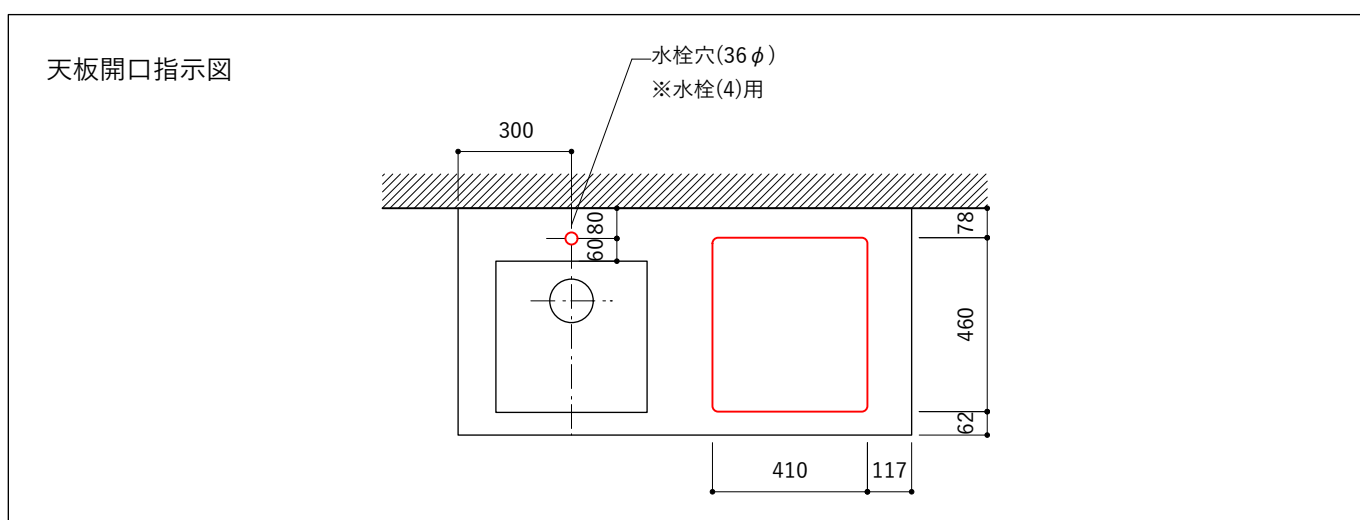

※コンロ本体から壁面までの離隔距離が150mm未満の場合は、必ず防熱板を設置してください。

シンク断面

コンロ断面

No.	名称	品番 / 仕様
1	本体	SUS パイプレーション仕上
2	シンク	SUS ヘアライン仕上
3	脚	SUS 25φ丸パイプ 鏡面仕上 H650 (見える部分)
4	キッチン用水栓	-
5	コンロ	ハーマン DC2016S
6	付属金物一式	排水トラップ一式・排水蛇腹ホース・壁付用ブラケット・各種ビス