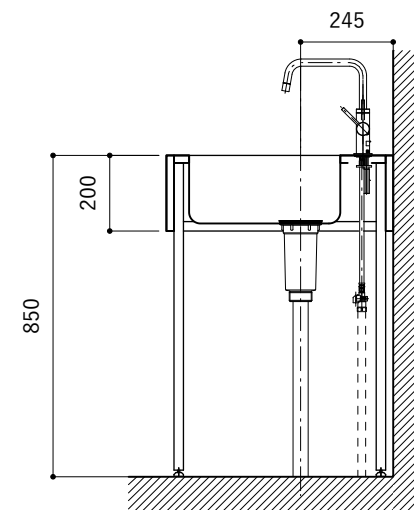

シンク断面

コンロ断面

No.	名称	品番 / 仕様
1	本体	SUS パイプレーション仕上
2	シンク	SUS ヘアライン仕上
3	脚	SUS 25φ丸パイプ 鏡面仕上 H650 (見える部分)
4	キッチン用水栓 (toolboxオリジナル)	クロームメッキ/ニッケルサテン水栓 ベントネック混合栓
5	コンロ	ハーマン DC2016S
6	付属金物一式	排水トラップ一式・排水蛇腹ホース・壁付用ブラケット・各種ビス

※コンロ本体から壁面までの離隔距離が150mm未満の場合は、必ず防熱板を設置してください。

シンク断面

コンロ断面

No.	名称	品番 / 仕様
1	本体	SUSパイプレーション仕上
2	シンク	SUSヘアライン仕上
3	脚	SUS 25φ丸パイプ 鏡面仕上 H650 (見える部分)
4	キッチン用水栓 (toolboxオリジナル)	クロームメッキ/ニッケルサテン水栓 ベントネック混合栓
5	コンロ	ハーマン DC2016S
6	付属金物一式	排水トラップ一式・排水蛇腹ホース・壁付用ブラケット・各種ビス

※コンロ本体から壁面までの離隔距離が150mm未満の場合は、必ず防熱板を設置してください。

シンク断面

コンロ断面

No.	名称	品番 / 仕様
1	本体	SUS パイプレーション仕上
2	シンク	SUS ヘアライン仕上
3	脚	SUS 25φ丸パイプ 鏡面仕上 H650 (見える部分)
4	キッチン用水栓	-
5	コンロ	ハーマン DC2016S
6	付属金物一式	排水トラップ一式・排水蛇腹ホース・壁付用ブラケット・各種ビス