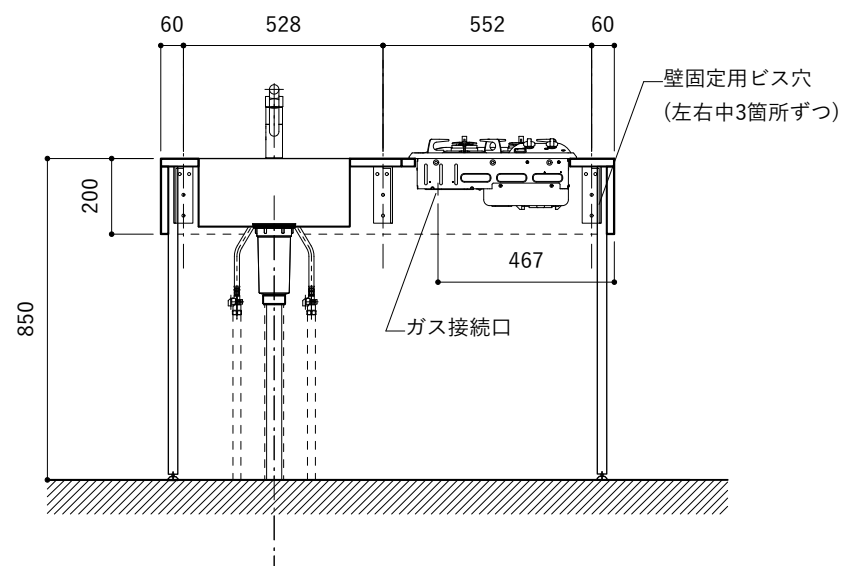

No.	名称	品番 / 仕様
1	本体	SUS パイプレーション仕上
2	シンク	SUS ヘアライン仕上
3	脚	SUS 25φ丸パイプ 鏡面仕上 H650 (見える部分)
4	キッチン用水栓	三栄水栓 K875JDVZ-1 (混合水栓)
5	コンロ	ハーマン DC2016S
6	付属金物一式	排水トラップ一式・排水蛇腹ホース・壁付用ブラケット・各種ビス

※コンロ本体から壁面までの離隔距離が150mm未満の場合は、必ず防熱板を設置してください。

シンク断面

コンロ断面

No.	名称	品番 / 仕様
1	本体	SUS パイプレーション仕上
2	シンク	SUS ヘアライン仕上
3	脚	SUS 25φ丸パイプ 鏡面仕上 H650 (見える部分)
4	キッチン用水栓	三栄水栓 K875JDVZ-1 (混合水栓)
5	コンロ	ハーマン DC2016S
6	付属金物一式	排水トラップ一式・排水蛇腹ホース・壁付用ブラケット・各種ビス

※コンロ本体から壁面までの離隔距離が150mm未満の場合は、必ず防熱板を設置してください。

※コンロ本体から壁面までの離隔距離が150mm未満の場合は、必ず防熱板を設置してください。

シンク断面

コンロ断面

No.	名称	品番 / 仕様
1	本体	SUSパイプレーション仕上
2	シンク	SUSヘアライン仕上
3	脚	SUS 25φ丸パイプ 鏡面仕上 H650 (見える部分)
4	キッチン用水栓 (toolboxオリジナル)	クロームメッキ/ニッケルサテン水栓 ベントネック混合栓
5	コンロ	ハーマン DC2016S
6	付属金物一式	排水トラップ一式・排水蛇腹ホース・壁付用ブラケット・各種ビス

※コンロ本体から壁面までの離隔距離が150mm未満の場合は、必ず防熱板を設置してください。

シンク断面

コンロ断面

No.	名称	品番 / 仕様
1	本体	SUS パイプレーション仕上
2	シンク	SUS ヘアライン仕上
3	脚	SUS 25φ丸パイプ 鏡面仕上 H650 (見える部分)
4	キッチン用水栓	-
5	コンロ	ハーマン DC2016S
6	付属金物一式	排水トラップ一式・排水蛇腹ホース・壁付用ブラケット・各種ビス