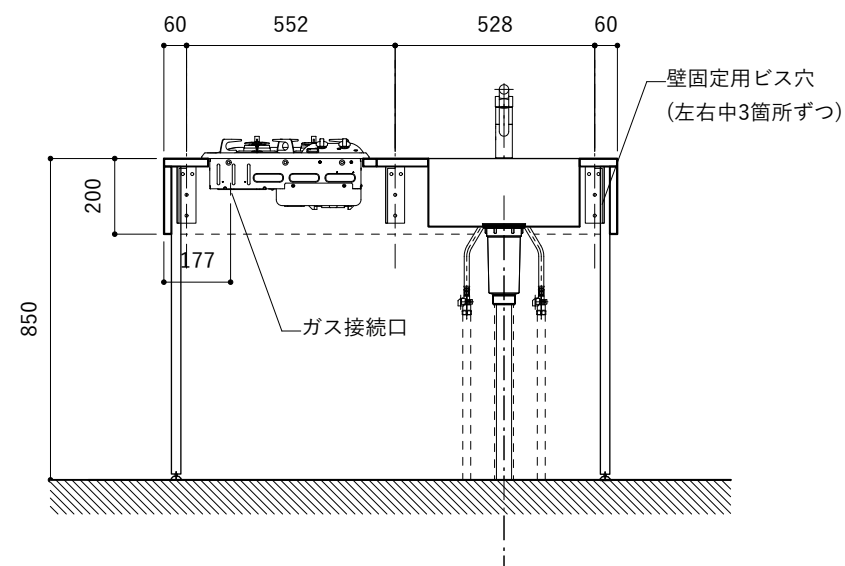

シンク断面

コンロ断面

No.	名称	品番 / 仕様
1	本体	SUS パイプレーション仕上
2	シンク	SUS ヘアライン仕上
3	脚	SUS 25φ丸パイプ 鏡面仕上 H650 (見える部分)
4	キッチン用水栓	三栄水栓 K875JDVZ-1 (混合水栓)
5	コンロ	ハーマン DC2016S
6	付属金物一式	排水トラップ一式・排水蛇腹ホース・壁付用ブラケット・各種ビス

※コンロ本体から壁面までの離隔距離が150mm未満の場合は、必ず防熱板を設置してください。

シンク断面

コンロ断面

No.	名称	品番 / 仕様
1	本体	SUS パイプレーション仕上
2	シンク	SUS ヘアライン仕上
3	脚	SUS 25φ丸パイプ 鏡面仕上 H650 (見える部分)
4	キッチン用水栓 (toolboxオリジナル)	クロームメッキ/ニッケルサテン水栓 ベントネック混合栓
5	コンロ	ハーマン DC2016S
6	付属金物一式	排水トラップ一式・排水蛇腹ホース・壁付用ブラケット・各種ビス

※コンロ本体から壁面までの離隔距離が150mm未満の場合は、必ず防熱板を設置してください。

シンク断面

コンロ断面

No.	名称	品番 / 仕様
1	本体	SUSパイプレーション仕上
2	シンク	SUSヘアライン仕上
3	脚	SUS 25φ丸パイプ 鏡面仕上 H650 (見える部分)
4	キッチン用水栓 (toolboxオリジナル)	クロームメッキ/ニッケルサテン水栓 ベントネック混合栓
5	コンロ	ハーマン DC2016S
6	付属金物一式	排水トラップ一式・排水蛇腹ホース・壁付用ブラケット・各種ビス

※コンロ本体から壁面までの離隔距離が150mm未満の場合は、必ず防熱板を設置してください。

シンク断面

コンロ断面

No.	名称	品番 / 仕様
1	本体	SUS パイプレーション仕上
2	シンク	SUS ヘアライン仕上
3	脚	SUS 25φ丸パイプ 鏡面仕上 H650 (見える部分)
4	キッチン用水栓	-
5	コンロ	ハーマン DC2016S
6	付属金物一式	排水トラップ一式・排水蛇腹ホース・壁付用ブラケット・各種ビス