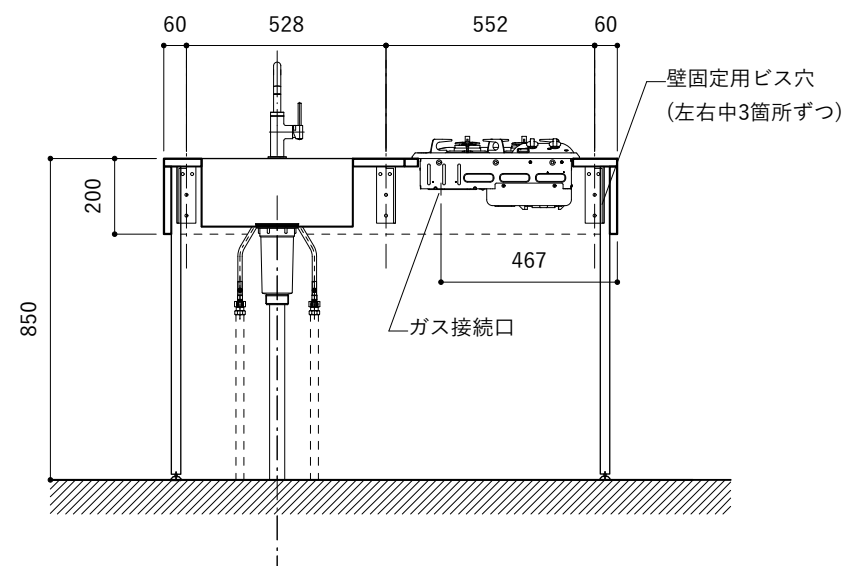

シンク断面

コンロ断面

No.	名称	品番 / 仕様
1	本体	SUS パイプレーション仕上
2	シンク	SUS ヘアライン仕上
3	脚	SUS 25φ丸パイプ 鏡面仕上 H650 (見える部分)
4	キッチン用水栓	三栄水栓 K875JDVZ-1 (混合水栓)
5	コンロ	ハーマン DC2016S
6	付属金物一式	排水トラップ一式・排水蛇腹ホース・壁付用ブラケット・各種ビス

※コンロ本体から壁面までの離隔距離が150mm未満の場合は、必ず防熱板を設置してください。

シンク断面

コンロ断面

No.	名称	品番 / 仕様
1	本体	SUS パイプレーション仕上
2	シンク	SUS ヘアライン仕上
3	脚	SUS 25φ丸パイプ 鏡面仕上 H650 (見える部分)
4	キッチン用水栓 (toolboxオリジナル)	クロームメッキ/ニッケルサテン水栓 ベントネック混合栓
5	コンロ	ハーマン DC2016S
6	付属金物一式	排水トラップ一式・排水蛇腹ホース・壁付用ブラケット・各種ビス

※コンロ本体から壁面までの離隔距離が150mm未満の場合は、必ず防熱板を設置してください。

シンク断面

コンロ断面

No.	名称	品番 / 仕様
1	本体	SUSパイプレーション仕上
2	シンク	SUSヘアライン仕上
3	脚	SUS 25φ丸パイプ 鏡面仕上 H650 (見える部分)
4	キッチン用水栓 (toolboxオリジナル)	クロームメッキ/ニッケルサテン水栓 ベントネック混合栓
5	コンロ	ハーマン DC2016S
6	付属金物一式	排水トラップ一式・排水蛇腹ホース・壁付用ブラケット・各種ビス

※コンロ本体から壁面までの離隔距離が150mm未満の場合は、必ず防熱板を設置してください。

シンク断面

コンロ断面

No.	名称	品番 / 仕様
1	本体	SUS パイプレーション仕上
2	シンク	SUS ヘアライン仕上
3	脚	SUS 25φ丸パイプ 鏡面仕上 H650 (見える部分)
4	キッチン用水栓	-
5	コンロ	ハーマン DC2016S
6	付属金物一式	排水トラップ一式・排水蛇腹ホース・壁付用ブラケット・各種ビス