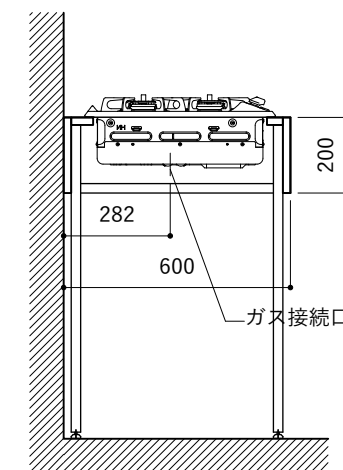

No.	名称	品番 / 仕様
1	本体	SUS パイプレーション仕上
2	シンク	SUS ヘアライン仕上
3	脚	SUS 25φ丸パイプ 鏡面仕上 H650 (見える部分)
4	キッチン用水栓	三栄水栓 K875JDVZ-1 (混合水栓)
5	コンロ	ハーマン DC2016S
6	付属金物一式	排水トラップ一式・排水蛇腹ホース・壁付用ブラケット・各種ビス

※コンロ本体から壁面までの離隔距離が150mm未満の場合は、必ず防熱板を設置してください。

シンク断面

コンロ断面

No.	名称	品番 / 仕様
1	本体	SUS パイプレーション仕上
2	シンク	SUS ヘアライン仕上
3	脚	SUS 25φ丸パイプ 鏡面仕上 H650 (見える部分)
4	キッチン用水栓	三栄水栓 K875JDVZ-1 (混合水栓)
5	コンロ	ハーマン DC2016S
6	付属金物一式	排水トラップ一式・排水蛇腹ホース・壁付用ブラケット・各種ビス

※コンロ本体から壁面までの離隔距離が150mm未満の場合は、必ず防熱板を設置してください。

シンク断面

コンロ断面

No.	名称	品番 / 仕様
1	本体	SUS パイプレーション仕上
2	シンク	SUS ヘアライン仕上
3	脚	SUS 25φ丸パイプ 鏡面仕上 H650 (見える部分)
4	キッチン用水栓 (toolboxオリジナル)	クロームメッキ/ニッケルサテン水栓 ベントネック混合栓
5	コンロ	ハーマン DC2016S
6	付属金物一式	排水トラップ一式・排水蛇腹ホース・壁付用ブラケット・各種ビス

※コンロ本体から壁面までの離隔距離が150mm未満の場合は、必ず防熱板を設置してください。

シンク断面

コンロ断面

No.	名称	品番 / 仕様
1	本体	SUSパイプレーション仕上
2	シンク	SUSヘアライン仕上
3	脚	SUS 25φ丸パイプ 鏡面仕上 H650 (見える部分)
4	キッチン用水栓 (toolboxオリジナル)	クロームメッキ/ニッケルサテン水栓 ベントネック混合栓
5	コンロ	ハーマン DC2016S
6	付属金物一式	排水トラップ一式・排水蛇腹ホース・壁付用ブラケット・各種ビス