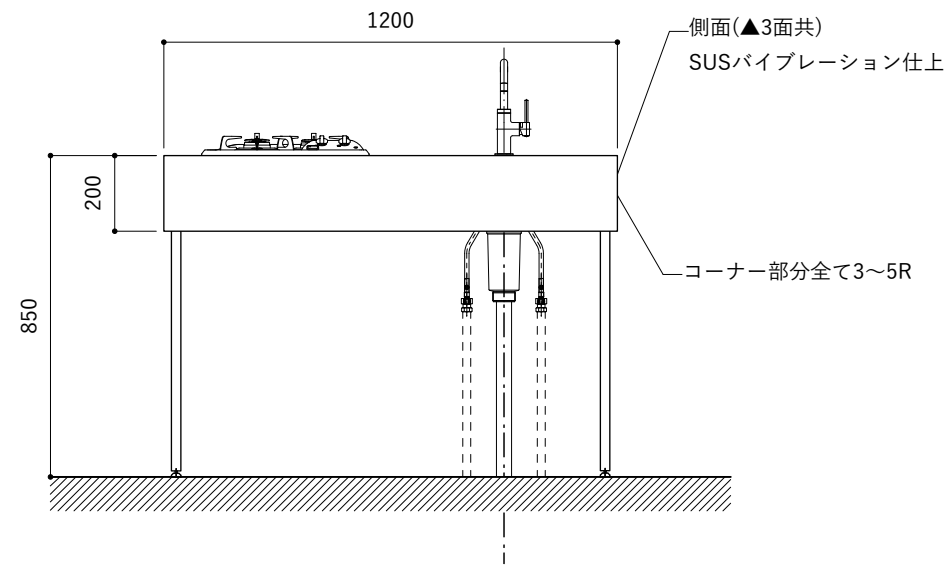

シンク断面

コンロ断面

No.	名称	品番 / 仕様
1	本体	SUS パイプレーション仕上
2	シンク	SUS ヘアライン仕上
3	脚	SUS 25φ丸パイプ 鏡面仕上 H650 (見える部分)
4	キッチン用水栓	三栄水栓 K875JDVZ-1 (混合水栓)
5	コンロ	ハーマン DC2016S
6	付属金物一式	排水トラップ一式・排水蛇腹ホース・壁付用ブラケット・各種ビス

※コンロ本体から壁面までの離隔距離が150mm未満の場合は、必ず防熱板を設置してください。

※コンロ本体から壁面までの離隔距離が150mm未満の場合は、必ず防熱板を設置してください。

シンク断面

コンロ断面

No.	名称	品番 / 仕様
1	本体	SUSパイプレーション仕上
2	シンク	SUSヘアライン仕上
3	脚	SUS 25φ丸パイプ 鏡面仕上 H650 (見える部分)
4	キッチン用水栓 (toolboxオリジナル)	クロームメッキ/ニッケルサテン水栓 ベントネック混合栓
5	コンロ	ハーマン DC2016S
6	付属金物一式	排水トラップ一式・排水蛇腹ホース・壁付用ブラケット・各種ビス

※コンロ本体から壁面までの離隔距離が150mm未満の場合は、必ず防熱板を設置してください。

シンク断面

コンロ断面

No.	名称	品番 / 仕様
1	本体	SUS パイプレーション仕上
2	シンク	SUS ヘアライン仕上
3	脚	SUS 25φ丸パイプ 鏡面仕上 H650 (見える部分)
4	キッチン用水栓	-
5	コンロ	ハーマン DC2016S
6	付属金物一式	排水トラップ一式・排水蛇腹ホース・壁付用ブラケット・各種ビス