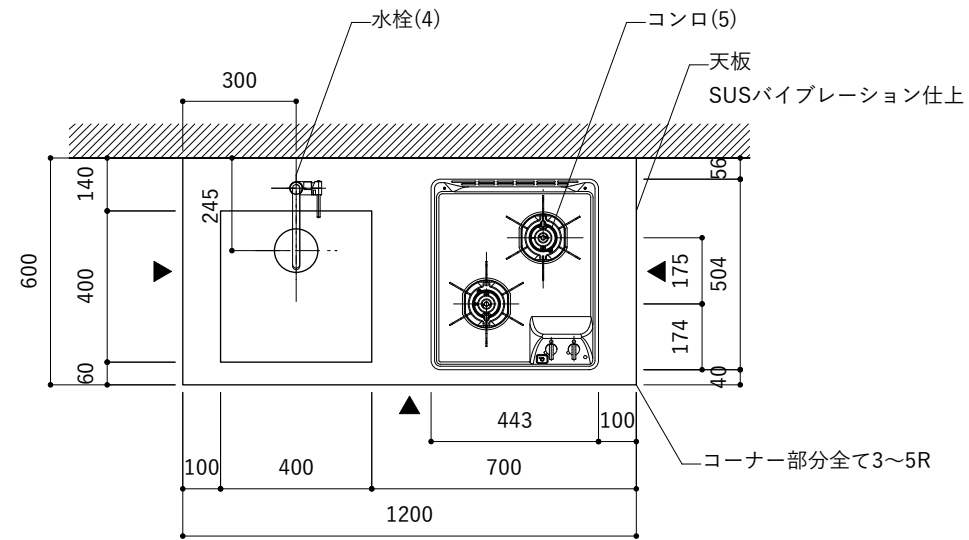

No.	名称	品番 / 仕様
1	本体	SUS パイプレーション仕上
2	シンク	SUS ヘアライン仕上
3	脚	SUS 25φ丸パイプ 鏡面仕上 H650 (見える部分)
4	キッチン用水栓	三栄水栓 K875JDVZ-1 (混合水栓)
5	コンロ	ハーマン DC2016S
6	付属金物一式	排水トラップ一式・排水蛇腹ホース・壁付用ブラケット・各種ビス

※コンロ本体から壁面までの離隔距離が150mm未満の場合は、必ず防熱板を設置してください。

シンク断面

コンロ断面

No.	名称	品番 / 仕様
1	本体	SUS パイプレーション仕上
2	シンク	SUS ヘアライン仕上
3	脚	SUS 25φ丸パイプ 鏡面仕上 H650 (見える部分)
4	キッチン用水栓	三栄水栓 K875JDVZ-1 (混合水栓)
5	コンロ	ハーマン DC2016S
6	付属金物一式	排水トラップ一式・排水蛇腹ホース・壁付用ブラケット・各種ビス

※コンロ本体から壁面までの離隔距離が150mm未満の場合は、必ず防熱板を設置してください。

シンク断面

コンロ断面

No.	名称	品番 / 仕様
1	本体	SUS パイプレーション仕上
2	シンク	SUS ヘアライン仕上
3	脚	SUS 25φ丸パイプ 鏡面仕上 H650 (見える部分)
4	キッチン用水栓 (toolboxオリジナル)	クロームメッキ/ニッケルサテン水栓 ベントネック混合栓
5	コンロ	ハーマン DC2016S
6	付属金物一式	排水トラップ一式・排水蛇腹ホース・壁付用ブラケット・各種ビス

※コンロ本体から壁面までの離隔距離が150mm未満の場合は、必ず防熱板を設置してください。

シンク断面

コンロ断面

No.	名称	品番 / 仕様
1	本体	SUSパイプレーション仕上
2	シンク	SUSヘアライン仕上
3	脚	SUS 25φ丸パイプ 鏡面仕上 H650 (見える部分)
4	キッチン用水栓 (toolboxオリジナル)	クロームメッキ/ニッケルサテン水栓 ベントネック混合栓
5	コンロ	ハーマン DC2016S
6	付属金物一式	排水トラップ一式・排水蛇腹ホース・壁付用ブラケット・各種ビス