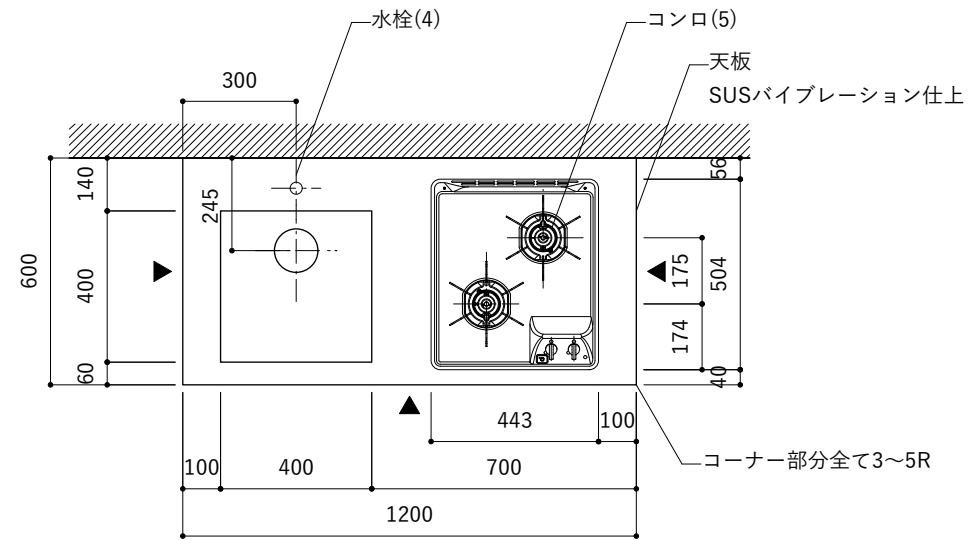

※コンロ本体から壁面までの離隔距離が150mm未満の場合は、必ず防熱板を設置してください。

シンク断面

コンロ断面

No.	名称	品番 / 仕様
1	本体	SUSパイプレーション仕上
2	シンク	SUSヘアライン仕上
3	脚	SUS 25φ丸パイプ 鏡面仕上 H650 (見える部分)
4	キッチン用水栓 (toolboxオリジナル)	クロームメッキ/ニッケルサテン水栓 ベントネック混合栓
5	コンロ	ハーマン DC2016S
6	付属金物一式	排水トラップ一式・排水蛇腹ホース・壁付用ブラケット・各種ビス

※コンロ本体から壁面までの離隔距離が150mm未満の場合は、必ず防熱板を設置してください。

シンク断面

コンロ断面

No.	名称	品番 / 仕様
1	本体	SUS パイプレーション仕上
2	シンク	SUS ヘアライン仕上
3	脚	SUS 25φ丸パイプ 鏡面仕上 H650 (見える部分)
4	キッチン用水栓	-
5	コンロ	ハーマン DC2016S
6	付属金物一式	排水トラップ一式・排水蛇腹ホース・壁付用ブラケット・各種ビス