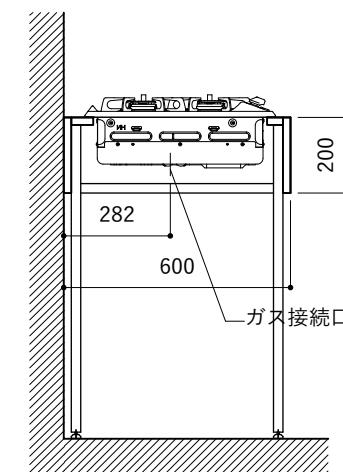

※コンロ本体から壁面までの離隔距離が150mm未満の場合は、必ず防熱板を設置してください。

シンク断面

コンロ断面

No.	名称	品番 / 仕様
1	本体	SUSパイプレーション仕上
2	シンク	SUSヘアライン仕上
3	脚	SUS 25φ丸パイプ 鏡面仕上 H650 (見える部分)
4	キッチン用水栓 (toolboxオリジナル)	クロームメッキ/ニッケルサテン水栓 ベントネック混合栓
5	コンロ	ハーマン DC2016S
6	付属金物一式	排水トラップ一式・排水蛇腹ホース・壁付用ブラケット・各種ビス

※コンロ本体から壁面までの離隔距離が150mm未満の場合は、必ず防熱板を設置してください。

シンク断面

コンロ断面

No.	名称	品番 / 仕様
1	本体	SUS パイプレーション仕上
2	シンク	SUS ヘアライン仕上
3	脚	SUS 25φ丸パイプ 鏡面仕上 H650 (見える部分)
4	キッチン用水栓	-
5	コンロ	ハーマン DC2016S
6	付属金物一式	排水トラップ一式・排水蛇腹ホース・壁付用ブラケット・各種ビス

※コンロ本体から壁面までの離隔距離が150mm未満の場合は、必ず防熱板を設置してください。

シンク断面

コンロ断面