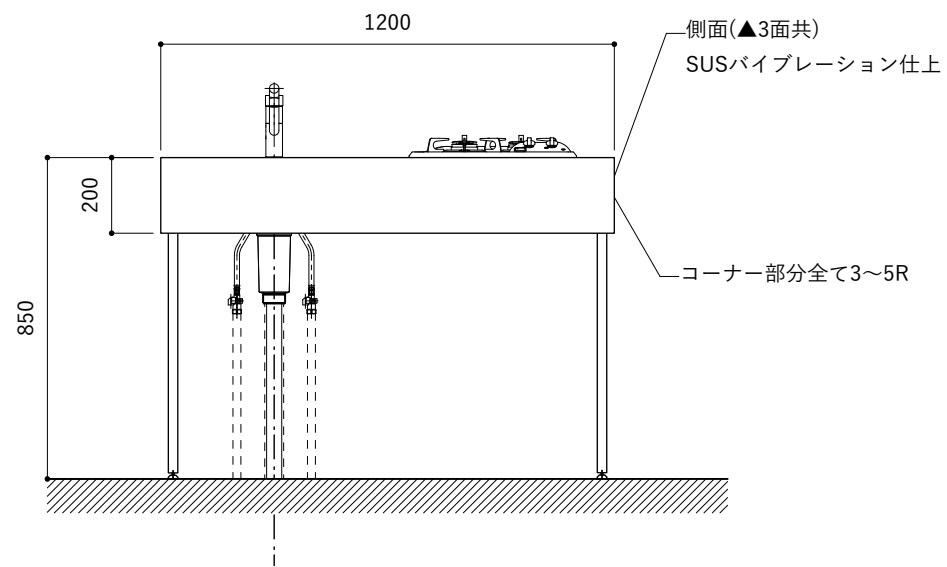

No.	名称	品番 / 仕様
1	本体	SUS パイプレーション仕上
2	シンク	SUS ヘアライン仕上
3	脚	SUS 25φ丸パイプ 鏡面仕上 H650 (見える部分)
4	キッチン用水栓	三栄水栓 K875JDVZ-1 (混合水栓)
5	コンロ	ハーマン DC2016S
6	付属金物一式	排水トラップ一式・排水蛇腹ホース・壁付用ブラケット・各種ビス

※コンロ本体から壁面までの離隔距離が150mm未満の場合は、必ず防熱板を設置してください。

シンク断面

コンロ断面

No.	名称	品番 / 仕様
1	本体	SUS パイプレーション仕上
2	シンク	SUS ヘアライン仕上
3	脚	SUS 25φ丸パイプ 鏡面仕上 H650 (見える部分)
4	キッチン用水栓	三栄水栓 K875JDVZ-1 (混合水栓)
5	コンロ	ハーマン DC2016S
6	付属金物一式	排水トラップ一式・排水蛇腹ホース・壁付用ブラケット・各種ビス

※コンロ本体から壁面までの離隔距離が150mm未満の場合は、必ず防熱板を設置してください。

シンク断面

コンロ断面

No.	名称	品番 / 仕様
1	本体	SUS パイプレーション仕上
2	シンク	SUS ヘアライン仕上
3	脚	SUS 25φ丸パイプ 鏡面仕上 H650 (見える部分)
4	キッチン用水栓 (toolboxオリジナル)	クロームメッキ/ニッケルサテン水栓 ベントネック混合栓
5	コンロ	ハーマン DC2016S
6	付属金物一式	排水トラップ一式・排水蛇腹ホース・壁付用ブラケット・各種ビス

※コンロ本体から壁面までの離隔距離が150mm未満の場合は、必ず防熱板を設置してください。

シンク断面

コンロ断面

No.	名称	品番 / 仕様
1	本体	SUSパイプレーション仕上
2	シンク	SUSヘアライン仕上
3	脚	SUS 25φ丸パイプ 鏡面仕上 H650 (見える部分)
4	キッチン用水栓 (toolboxオリジナル)	クロームメッキ/ニッケルサテン水栓 ベントネック混合栓
5	コンロ	ハーマン DC2016S
6	付属金物一式	排水トラップ一式・排水蛇腹ホース・壁付用ブラケット・各種ビス