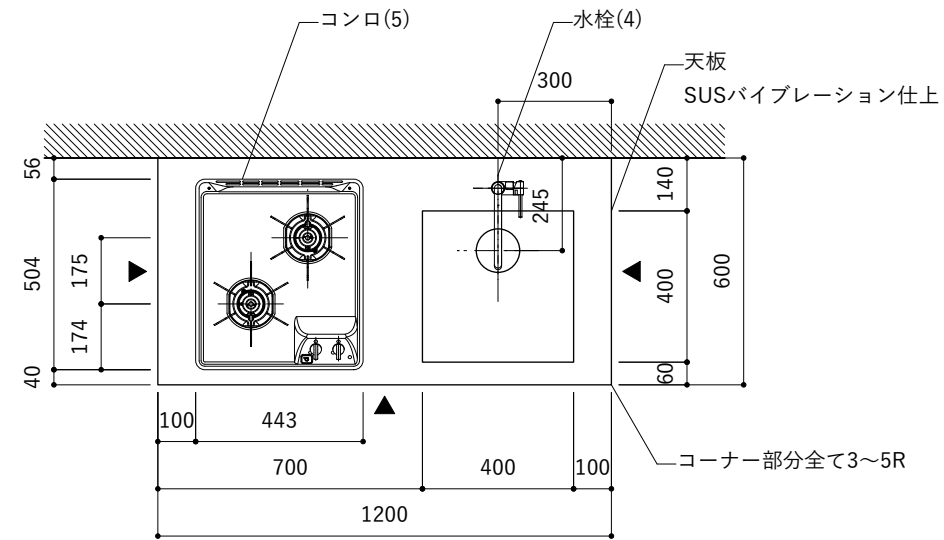

※コンロ本体から壁面までの離隔距離が150mm未満の場合は、必ず防熱板を設置してください。

シンク断面

コンロ断面

No.	名称	品番 / 仕様
1	本体	SUSパイプレーション仕上
2	シンク	SUSヘアライン仕上
3	脚	SUS 25φ丸パイプ 鏡面仕上 H650 (見える部分)
4	キッチン用水栓 (toolboxオリジナル)	クロームメッキ/ニッケルサテン水栓 ベントネック混合栓
5	コンロ	ハーマン DC2016S
6	付属金物一式	排水トラップ一式・排水蛇腹ホース・壁付用ブラケット・各種ビス

※コンロ本体から壁面までの離隔距離が150mm未満の場合は、必ず防熱板を設置してください。

シンク断面

コンロ断面

No.	名称	品番 / 仕様
1	本体	SUS パイプレーション仕上
2	シンク	SUS ヘアライン仕上
3	脚	SUS 25φ丸パイプ 鏡面仕上 H650 (見える部分)
4	キッチン用水栓	-
5	コンロ	ハーマン DC2016S
6	付属金物一式	排水トラップ一式・排水蛇腹ホース・壁付用ブラケット・各種ビス