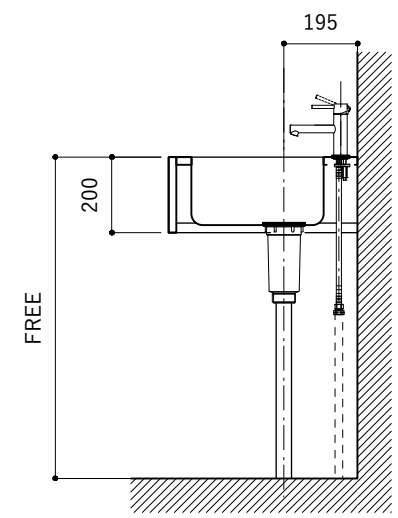

No.	名称	品番 / 仕様
1	本体	SUS パイプレーション仕上 W900×D500×H200
2	シンク	SUS ヘアライン仕上 W400×D350×H180
3	水栓	三栄水栓 K875JDVZ-1 (混合水栓)
4	排水トラップ	丸一 2"エースMA (排水口径115mm)
5	付属金物一式	排水トラップ一式・排水蛇腹ホース・壁付用ブラケット・各種ビス

シンク断面

No.	名称	品番 / 仕様
1	本体	SUS パイブレーション仕上 W900×D500×H200
2	シンク	SUS ヘアライン仕上 W400×D350×H180
3	水栓 (toolboxオリジナル)	クロームメッキ/ニッケルサテン水栓 ベントネック混合栓
4	排水トラップ	丸一 2"エースMA (排水口径115mm)
5	付属金物一式	排水トラップ一式・排水蛇腹ホース・壁付用ブラケット・各種ビス

シンク断面

No.	名称	品番 / 仕様
1	本体	SUS パイプレーション仕上 W900×D500×H200
2	シンク	SUS ヘアライン仕上 W400×D350×H180
3	水栓 (toolboxオリジナル)	ストレート混合栓ショート クローム/サテン
4	排水トラップ	丸一 2"エースMA (排水口径115mm)
5	付属金物一式	排水トラップ一式・排水蛇腹ホース・壁付用ブラケット・各種ビス

シンク断面