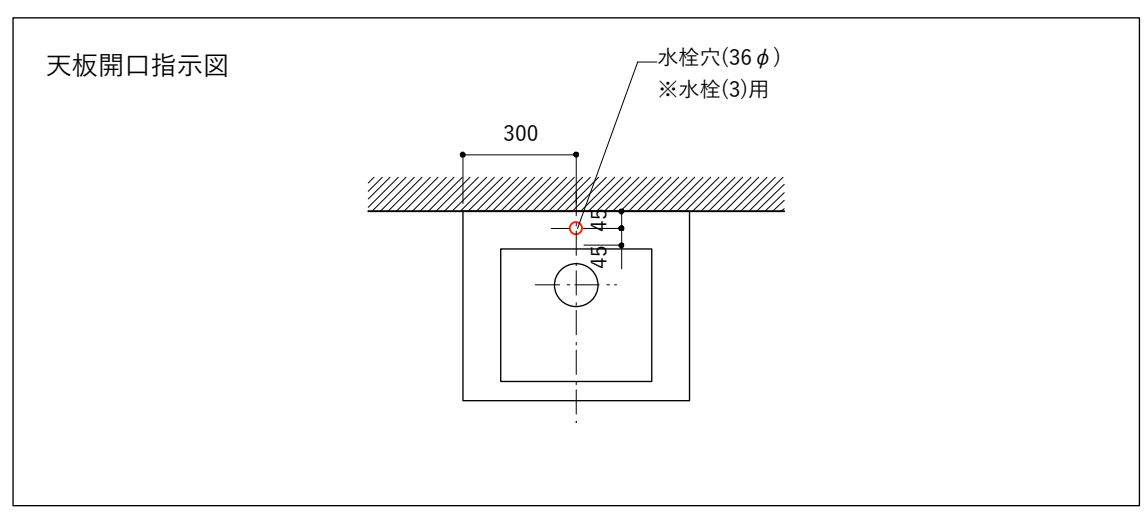

No.	名称	品番 / 仕様
1	本体	SUS パイプレーション仕上 W900×D500×H200
2	シンク	SUS ヘアライン仕上 W400×D350×H180
3	水栓	三栄水栓 K875JDVZ-1 (混合水栓)
4	排水トラップ	丸一 2"エースMA (排水口径115mm)
5	付属金物一式	排水トラップ一式・排水蛇腹ホース・壁付用ブラケット・各種ビス

シンク断面

No.	名称	品番 / 仕様
1	本体	SUS パイブレーション仕上 W900×D500×H200
2	シンク	SUS ヘアライン仕上 W400×D350×H180
3	水栓 (toolboxオリジナル)	クロームメッキ/ニッケルサテン水栓 ベントネック混合栓
4	排水トラップ	丸一 2"エースMA (排水口径115mm)
5	付属金物一式	排水トラップ一式・排水蛇腹ホース・壁付用ブラケット・各種ビス

シンク断面

No.	名称	品番 / 仕様
1	本体	SUS パイプレーション仕上 W900×D500×H200
2	シンク	SUS ヘアライン仕上 W400×D350×H180
3	水栓 (toolboxオリジナル)	ストレート混合栓ショート クローム/サテン
4	排水トラップ	丸一 2"エースMA (排水口径115mm)
5	付属金物一式	排水トラップ一式・排水蛇腹ホース・壁付用ブラケット・各種ビス

シンク断面