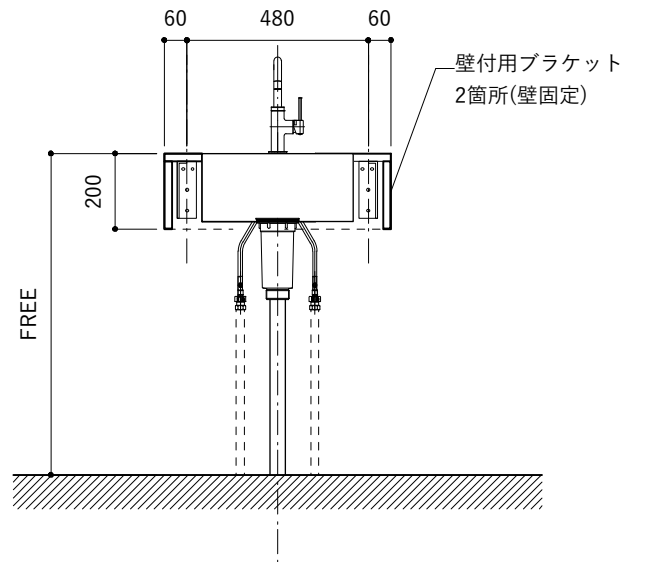

No.	名称	品番 / 仕様
1	本体	SUS パイプレーション仕上 W900×D500×H200
2	シンク	SUS ヘアライン仕上 W400×D350×H180
3	水栓	三栄水栓 K875JDVZ-1 (混合水栓)
4	排水トラップ	丸一 2"エースMA (排水口径115mm)
5	付属金物一式	排水トラップ一式・排水蛇腹ホース・壁付用ブラケット・各種ビス

シンク断面

No.	名称	品番 / 仕様
1	本体	SUS パイブレーション仕上 W900×D500×H200
2	シンク	SUS ヘアライン仕上 W400×D350×H180
3	水栓 (toolboxオリジナル)	クロームメッキ/ニッケルサテン水栓 ベントネック混合栓
4	排水トラップ	丸一 2"エースMA (排水口径115mm)
5	付属金物一式	排水トラップ一式・排水蛇腹ホース・壁付用ブラケット・各種ビス

シンク断面

No.	名称	品番 / 仕様
1	本体	SUS パイプレーション仕上 W900×D500×H200
2	シンク	SUS ヘアライン仕上 W400×D350×H180
3	水栓 (toolboxオリジナル)	ストレート混合栓ショート クローム/サテン
4	排水トラップ	丸一 2"エースMA (排水口径115mm)
5	付属金物一式	排水トラップ一式・排水蛇腹ホース・壁付用ブラケット・各種ビス

シンク断面