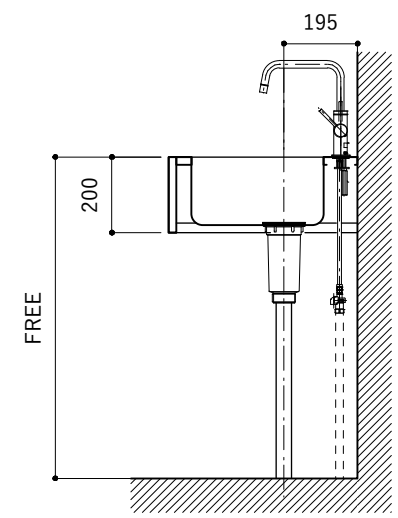

No.	名称	品番 / 仕様
1	本体	SUS パイプレーション仕上 W900×D500×H200
2	シンク	SUS ヘアライン仕上 W400×D350×H180
3	水栓	三栄水栓 K875JDVZ-1 (混合水栓)
4	排水トラップ	丸一 2"エースMA (排水口径115mm)
5	付属金物一式	排水トラップ一式・排水蛇腹ホース・壁付用ブラケット・各種ビス

シンク断面

No.	名称	品番 / 仕様
1	本体	SUS パイブレーション仕上 W900×D500×H200
2	シンク	SUS ヘアライン仕上 W400×D350×H180
3	水栓 (toolboxオリジナル)	クロームメッキ/ニッケルサテン水栓 ベントネック混合栓
4	排水トラップ	丸一 2"エースMA (排水口径115mm)
5	付属金物一式	排水トラップ一式・排水蛇腹ホース・壁付用ブラケット・各種ビス

シンク断面

No.	名称	品番 / 仕様
1	本体	SUS パイプレーション仕上 W900×D500×H200
2	シンク	SUS ヘアライン仕上 W400×D350×H180
3	水栓 (toolboxオリジナル)	ストレート混合栓ショート クローム/サテン
4	排水トラップ	丸一 2"エースMA (排水口径115mm)
5	付属金物一式	排水トラップ一式・排水蛇腹ホース・壁付用ブラケット・各種ビス

シンク断面