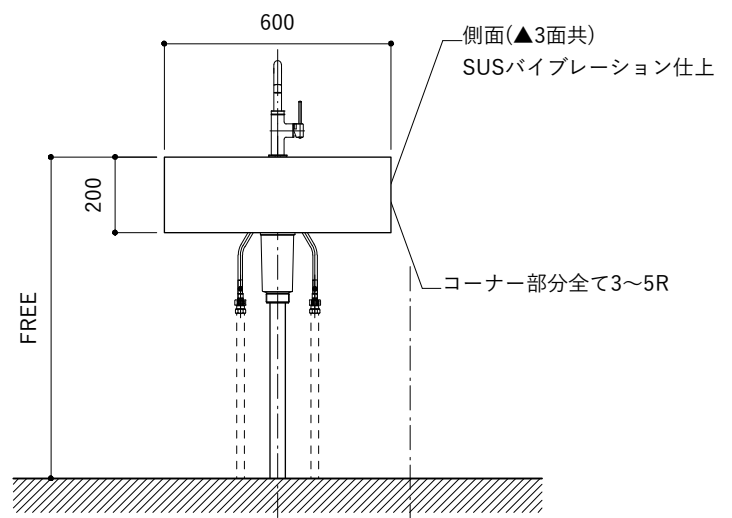

No.	名称	品番 / 仕様
1	本体	SUS パイプレーション仕上 W900×D500×H200
2	シンク	SUS ヘアライン仕上 W400×D350×H180
3	水栓	三栄水栓 K875JDVZ-1 (混合水栓)
4	排水トラップ	丸一 2"エースMA (排水口径115mm)
5	付属金物一式	排水トラップ一式・排水蛇腹ホース・壁付用ブラケット・各種ビス

シンク断面

No.	名称	品番 / 仕様
1	本体	SUS パイブレーション仕上 W900×D500×H200
2	シンク	SUS ヘアライン仕上 W400×D350×H180
3	水栓 (toolboxオリジナル)	クロームメッキ/ニッケルサテン水栓 ベントネック混合栓
4	排水トラップ	丸一 2"エースMA (排水口径115mm)
5	付属金物一式	排水トラップ一式・排水蛇腹ホース・壁付用ブラケット・各種ビス

シンク断面

No.	名称	品番 / 仕様
1	本体	SUS パイプレーション仕上 W900×D500×H200
2	シンク	SUS ヘアライン仕上 W400×D350×H180
3	水栓 (toolboxオリジナル)	ストレート混合栓ショート クローム/サテン
4	排水トラップ	丸一 2"エースMA (排水口径115mm)
5	付属金物一式	排水トラップ一式・排水蛇腹ホース・壁付用ブラケット・各種ビス

シンク断面