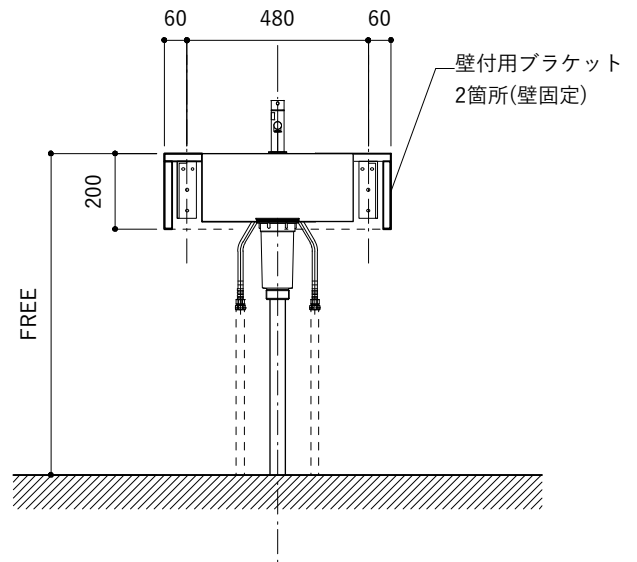

No.	名称	品番 / 仕様
1	本体	SUS パイプレーション仕上 W900×D500×H200
2	シンク	SUS ヘアライン仕上 W400×D350×H180
3	水栓	三栄水栓 K875JDVZ-1 (混合水栓)
4	排水トラップ	丸一 2"エースMA (排水口径115mm)
5	付属金物一式	排水トラップ一式・排水蛇腹ホース・壁付用ブラケット・各種ビス

シンク断面

No.	名称	品番 / 仕様
1	本体	SUS パイブレーション仕上 W900×D500×H200
2	シンク	SUS ヘアライン仕上 W400×D350×H180
3	水栓 (toolboxオリジナル)	クロームメッキ/ニッケルサテン水栓 ベントネック混合栓
4	排水トラップ	丸一 2"エースMA (排水口径115mm)
5	付属金物一式	排水トラップ一式・排水蛇腹ホース・壁付用ブラケット・各種ビス

シンク断面

No.	名称	品番 / 仕様
1	本体	SUS パイプレーション仕上 W900×D500×H200
2	シンク	SUS ヘアライン仕上 W400×D350×H180
3	水栓 (toolboxオリジナル)	ストレート混合栓ショート クローム/サテン
4	排水トラップ	丸一 2"エースMA (排水口径115mm)
5	付属金物一式	排水トラップ一式・排水蛇腹ホース・壁付用ブラケット・各種ビス

シンク断面