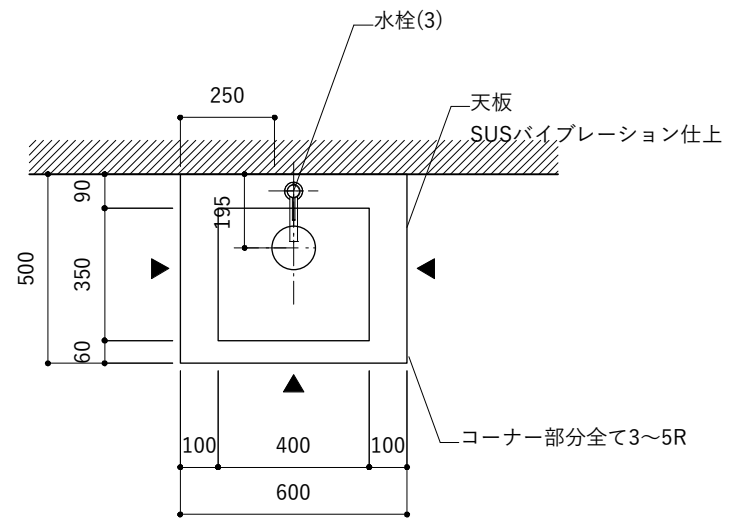

No.	名称	品番 / 仕様
1	本体	SUS パイプレーション仕上 W900×D500×H200
2	シンク	SUS ヘアライン仕上 W400×D350×H180
3	水栓	三栄水栓 K875JDVZ-1 (混合水栓)
4	排水トラップ	丸一 2"エースMA (排水口径115mm)
5	付属金物一式	排水トラップ一式・排水蛇腹ホース・壁付用ブラケット・各種ビス

シンク断面

No.	名称	品番 / 仕様
1	本体	SUS パイブレーション仕上 W900×D500×H200
2	シンク	SUS ヘアライン仕上 W400×D350×H180
3	水栓 (toolboxオリジナル)	クロームメッキ/ニッケルサテン水栓 ベントネック混合栓
4	排水トラップ	丸一 2"エースMA (排水口径115mm)
5	付属金物一式	排水トラップ一式・排水蛇腹ホース・壁付用ブラケット・各種ビス

シンク断面

No.	名称	品番 / 仕様
1	本体	SUS パイプレーション仕上 W900×D500×H200
2	シンク	SUS ヘアライン仕上 W400×D350×H180
3	水栓 (toolboxオリジナル)	ストレート混合栓ショート クローム/サテン
4	排水トラップ	丸一 2"エースMA (排水口径115mm)
5	付属金物一式	排水トラップ一式・排水蛇腹ホース・壁付用ブラケット・各種ビス

シンク断面