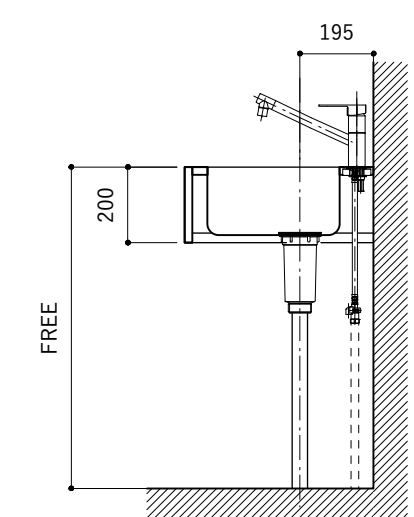

No.	名称	品番 / 仕様
1	本体	SUS パイプレーション仕上 W900×D500×H200
2	シンク	SUS ヘアライン仕上 W400×D350×H180
3	水栓	三栄水栓 K875JDVZ-1 (混合水栓)
4	排水トラップ	丸一 2"エースMA (排水口径115mm)
5	付属金物一式	排水トラップ一式・排水蛇腹ホース・壁付用ブラケット・各種ビス

シンク断面

No.	名称	品番 / 仕様
1	本体	SUS パイブレーション仕上 W900×D500×H200
2	シンク	SUS ヘアライン仕上 W400×D350×H180
3	水栓 (toolboxオリジナル)	クロームメッキ/ニッケルサテン水栓 ベントネック混合栓
4	排水トラップ	丸一 2"エースMA (排水口径115mm)
5	付属金物一式	排水トラップ一式・排水蛇腹ホース・壁付用ブラケット・各種ビス

シンク断面

No.	名称	品番 / 仕様
1	本体	SUS パイプレーション仕上 W900×D500×H200
2	シンク	SUS ヘアライン仕上 W400×D350×H180
3	水栓 (toolboxオリジナル)	ストレート混合栓ショート クローム/サテン
4	排水トラップ	丸一 2"エースMA (排水口径115mm)
5	付属金物一式	排水トラップ一式・排水蛇腹ホース・壁付用ブラケット・各種ビス

シンク断面