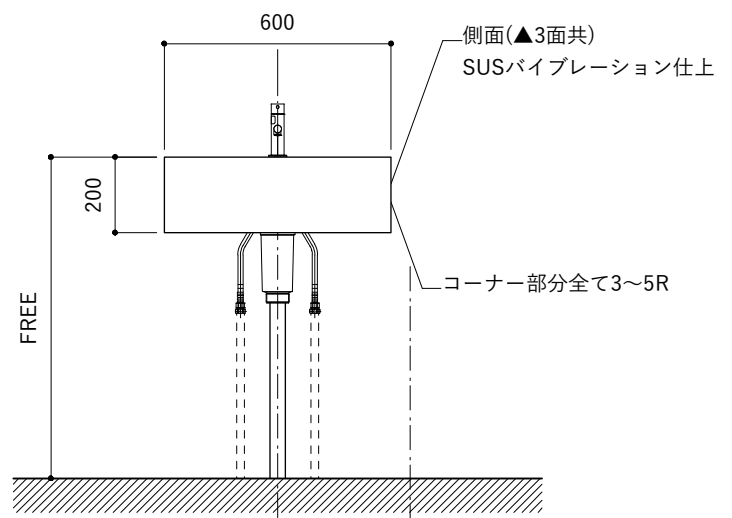

No.	名称	品番 / 仕様
1	本体	SUS パイプレーション仕上 W900×D500×H200
2	シンク	SUS ヘアライン仕上 W400×D350×H180
3	水栓	三栄水栓 K875JDVZ-1 (混合水栓)
4	排水トラップ	丸一 2"エースMA (排水口径115mm)
5	付属金物一式	排水トラップ一式・排水蛇腹ホース・壁付用ブラケット・各種ビス

シンク断面

No.	名称	品番 / 仕様
1	本体	SUS パイブレーション仕上 W900×D500×H200
2	シンク	SUS ヘアライン仕上 W400×D350×H180
3	水栓 (toolboxオリジナル)	クロームメッキ/ニッケルサテン水栓 ベントネック混合栓
4	排水トラップ	丸一 2"エースMA (排水口径115mm)
5	付属金物一式	排水トラップ一式・排水蛇腹ホース・壁付用ブラケット・各種ビス

シンク断面

No.	名称	品番 / 仕様
1	本体	SUS パイプレーション仕上 W900×D500×H200
2	シンク	SUS ヘアライン仕上 W400×D350×H180
3	水栓 (toolboxオリジナル)	ストレート混合栓ショート クローム/サテン
4	排水トラップ	丸一 2"エースMA (排水口径115mm)
5	付属金物一式	排水トラップ一式・排水蛇腹ホース・壁付用ブラケット・各種ビス

シンク断面