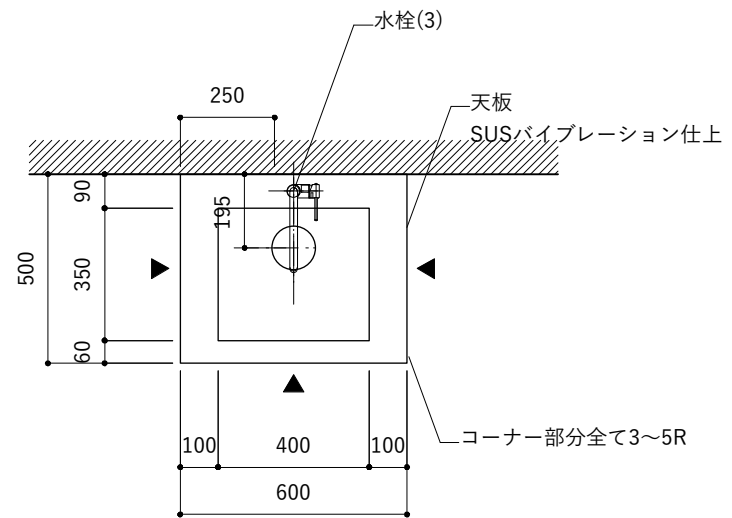

No.	名称	品番 / 仕様
1	本体	SUS パイプレーション仕上 W900×D500×H200
2	シンク	SUS ヘアライン仕上 W400×D350×H180
3	水栓	三栄水栓 K875JDVZ-1 (混合水栓)
4	排水トラップ	丸一 2"エースMA (排水口径115mm)
5	付属金物一式	排水トラップ一式・排水蛇腹ホース・壁付用ブラケット・各種ビス

シンク断面

No.	名称	品番 / 仕様
1	本体	SUS パイブレーション仕上 W900×D500×H200
2	シンク	SUS ヘアライン仕上 W400×D350×H180
3	水栓 (toolboxオリジナル)	クロームメッキ/ニッケルサテン水栓 ベントネック混合栓
4	排水トラップ	丸一 2"エースMA (排水口径115mm)
5	付属金物一式	排水トラップ一式・排水蛇腹ホース・壁付用ブラケット・各種ビス

シンク断面

No.	名称	品番 / 仕様
1	本体	SUS パイプレーション仕上 W900×D500×H200
2	シンク	SUS ヘアライン仕上 W400×D350×H180
3	水栓 (toolboxオリジナル)	ストレート混合栓ショート クローム/サテン
4	排水トラップ	丸一 2"エースMA (排水口径115mm)
5	付属金物一式	排水トラップ一式・排水蛇腹ホース・壁付用ブラケット・各種ビス

シンク断面