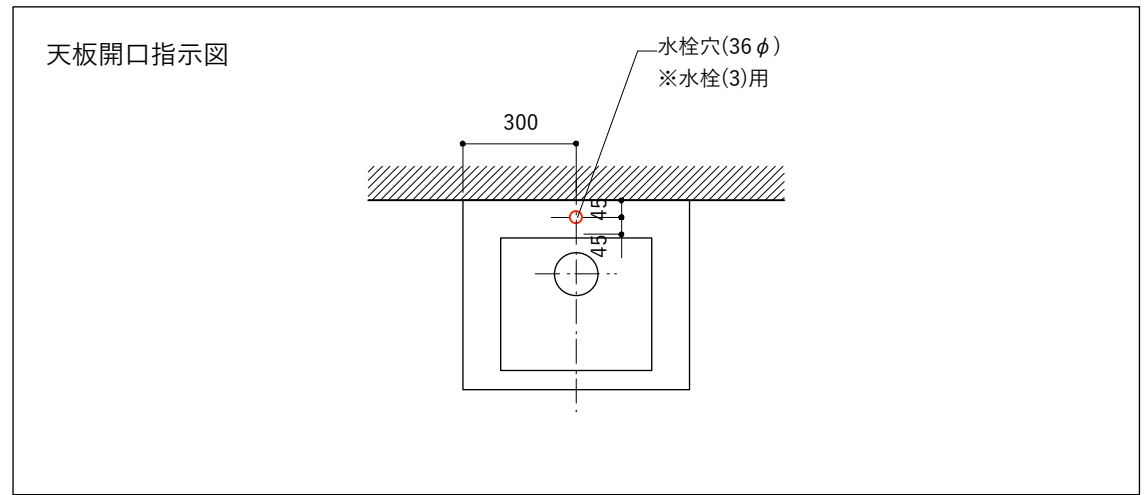

No.	名称	品番 / 仕様
1	本体	SUS パイプレーション仕上 W900×D500×H200
2	シンク	SUS ヘアライン仕上 W400×D350×H180
3	水栓	三栄水栓 K875JDVZ-1 (混合水栓)
4	排水トラップ	丸一 2"エースMA (排水口径115mm)
5	付属金物一式	排水トラップ一式・排水蛇腹ホース・壁付用ブラケット・各種ビス

シンク断面

No.	名称	品番 / 仕様
1	本体	SUS パイブレーション仕上 W900×D500×H200
2	シンク	SUS ヘアライン仕上 W400×D350×H180
3	水栓 (toolboxオリジナル)	クロームメッキ/ニッケルサテン水栓 ベントネック混合栓
4	排水トラップ	丸一 2"エースMA (排水口径115mm)
5	付属金物一式	排水トラップ一式・排水蛇腹ホース・壁付用ブラケット・各種ビス

シンク断面

No.	名称	品番 / 仕様
1	本体	SUS パイプレーション仕上 W900×D500×H200
2	シンク	SUS ヘアライン仕上 W400×D350×H180
3	水栓 (toolboxオリジナル)	ストレート混合栓ショート クローム/サテン
4	排水トラップ	丸一 2"エースMA (排水口径115mm)
5	付属金物一式	排水トラップ一式・排水蛇腹ホース・壁付用ブラケット・各種ビス

シンク断面