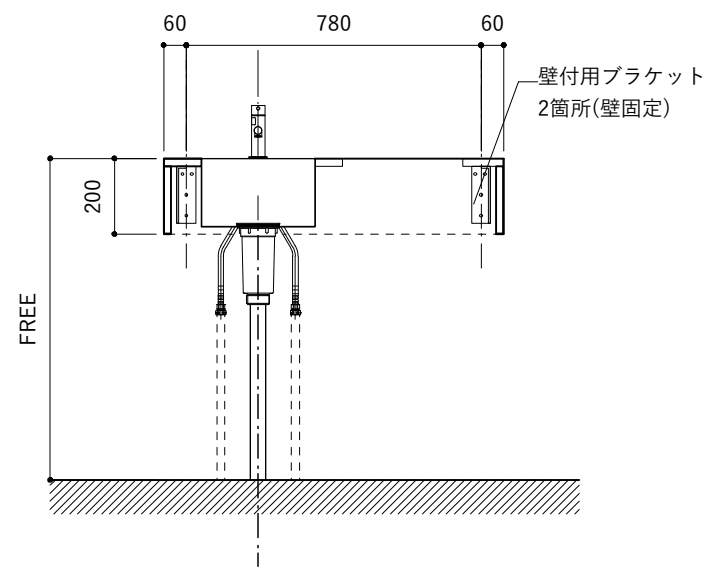

No.	名称	品番 / 仕様
1	本体	SUS パイプレーション仕上 W900×D500×H200
2	シンク	SUS ヘアライン仕上 W300×D350×H180
3	水栓 (toolboxオリジナル)	クロームメッキ/ニッケルサテン水栓 ベントネック混合栓
4	排水トラップ	丸一 2"エースMA (排水口径115mm)
5	付属金物一式	排水トラップ一式・排水蛇腹ホース・壁付用ブラケット・各種ビス

シンク断面

コンロ断面

No.	名称	品番 / 仕様
1	本体	SUS パイプレーション仕上 W900×D500×H200
2	シンク	SUS ヘアライン仕上 W300×D350×H180
3	水栓 (toolboxオリジナル)	クロームメッキ/ニッケルサテン水栓 ベントネック混合栓
4	排水トラップ	丸一 2"エースMA (排水口径115mm)
5	付属金物一式	排水トラップ一式・排水蛇腹ホース・壁付用ブラケット・各種ビス

シンク断面

コンロ断面

No.	名称	品番 / 仕様
1	本体	SUS パイプレーション仕上 W900×D500×H200
2	シンク	SUS ヘアライン仕上 W300×D350×H180
3	水栓 (toolboxオリジナル)	ストレート混合栓ショート クローム/サテン
4	排水トラップ	丸一 2"エースMA (排水口径115mm)
5	付属金物一式	排水トラップ一式・排水蛇腹ホース・壁付用ブラケット・各種ビス