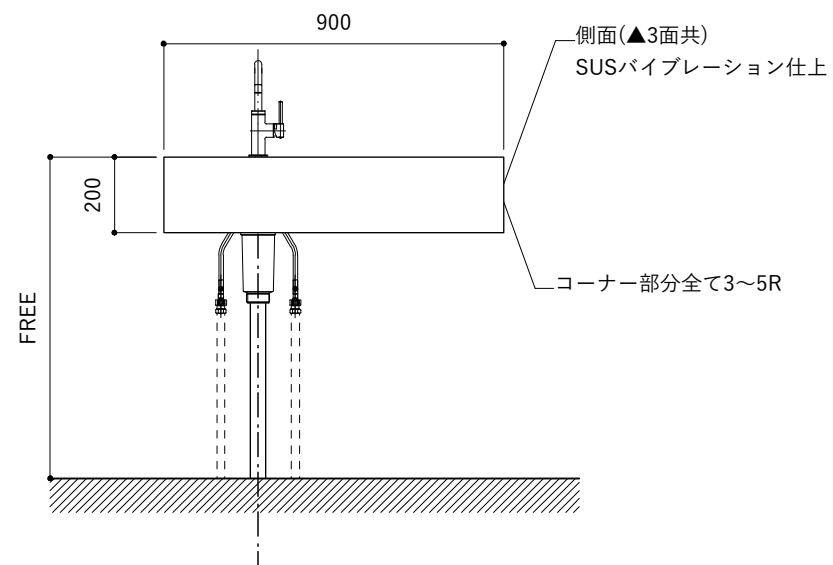

No.	名称	品番 / 仕様
1	本体	SUS パイプレーション仕上 W900×D500×H200
2	シンク	SUS ヘアライン仕上 W300×D350×H180
3	水栓	三栄水栓 K875JDVZ-1 (混合水栓)
4	排水トラップ	丸一 2"エースMA (排水口径115mm)
5	付属金物一式	排水トラップ一式・排水蛇腹ホース・壁付用ブラケット・各種ビス

シンク断面

コンロ断面

No.	名称	品番 / 仕様
1	本体	SUS パイプレーション仕上 W900×D500×H200
2	シンク	SUS ヘアライン仕上 W300×D350×H180
3	水栓	三栄水栓 K875JDVZ-1 (混合水栓)
4	排水トラップ	丸一 2"エースMA (排水口径115mm)
5	付属金物一式	排水トラップ一式・排水蛇腹ホース・壁付用ブラケット・各種ビス

シンク断面

コンロ断面

No.	名称	品番 / 仕様
1	本体	SUS パイプレーション仕上 W900×D500×H200
2	シンク	SUS ヘアライン仕上 W300×D350×H180
3	水栓 (toolboxオリジナル)	クロームメッキ/ニッケルサテン水栓 ベントネック混合栓
4	排水トラップ	丸一 2"エースMA (排水口径115mm)
5	付属金物一式	排水トラップ一式・排水蛇腹ホース・壁付用ブラケット・各種ビス

シンク断面

コンロ断面

No.	名称	品番 / 仕様
1	本体	SUS パイプレーション仕上 W900×D500×H200
2	シンク	SUS ヘアライン仕上 W300×D350×H180
3	水栓 (toolboxオリジナル)	ストレート混合栓ショート クローム/サテン
4	排水トラップ	丸一 2"エースMA (排水口径115mm)
5	付属金物一式	排水トラップ一式・排水蛇腹ホース・壁付用ブラケット・各種ビス