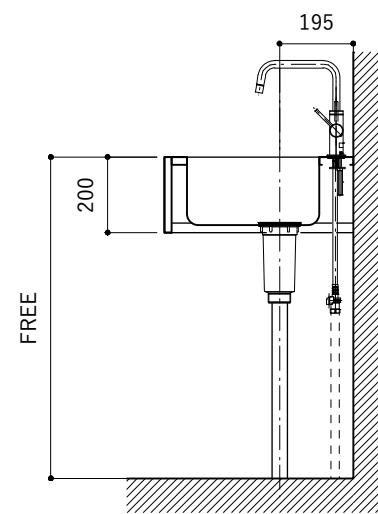

No.	名称	品番 / 仕様
1	本体	SUS パイプレーション仕上 W900×D500×H200
2	シンク	SUS ヘアライン仕上 W300×D350×H180
3	水栓	三栄水栓 K875JDVZ-1 (混合水栓)
4	排水トラップ	丸一 2"エースMA (排水口径115mm)
5	付属金物一式	排水トラップ一式・排水蛇腹ホース・壁付用ブラケット・各種ビス

シンク断面

コンロ断面

No.	名称	品番 / 仕様
1	本体	SUS パイプレーション仕上 W900×D500×H200
2	シンク	SUS ヘアライン仕上 W300×D350×H180
3	水栓	三栄水栓 K875JDVZ-1 (混合水栓)
4	排水トラップ	丸一 2"エースMA (排水口径115mm)
5	付属金物一式	排水トラップ一式・排水蛇腹ホース・壁付用ブラケット・各種ビス

No.	名称	品番 / 仕様
1	本体	SUS パイプレーション仕上 W900×D500×H200
2	シンク	SUS ヘアライン仕上 W300×D350×H180
3	水栓 (toolboxオリジナル)	クロームメッキ/ニッケルサテン水栓 ベントネック混合栓
4	排水トラップ	丸一 2"エースMA (排水口径115mm)
5	付属金物一式	排水トラップ一式・排水蛇腹ホース・壁付用ブラケット・各種ビス

シンク断面

コンロ断面

No.	名称	品番 / 仕様
1	本体	SUS パイプレーション仕上 W900×D500×H200
2	シンク	SUS ヘアライン仕上 W300×D350×H180
3	水栓 (toolboxオリジナル)	クロームメッキ/ニッケルサテン水栓 ベントネック混合栓
4	排水トラップ	丸一 2"エースMA (排水口径115mm)
5	付属金物一式	排水トラップ一式・排水蛇腹ホース・壁付用ブラケット・各種ビス

シンク断面

コンロ断面

No.	名称	品番 / 仕様
1	本体	SUS パイプレーション仕上 W900×D500×H200
2	シンク	SUS ヘアライン仕上 W300×D350×H180
3	水栓 (toolboxオリジナル)	ストレート混合栓ショート クローム/サテン
4	排水トラップ	丸一 2"エースMA (排水口径115mm)
5	付属金物一式	排水トラップ一式・排水蛇腹ホース・壁付用ブラケット・各種ビス