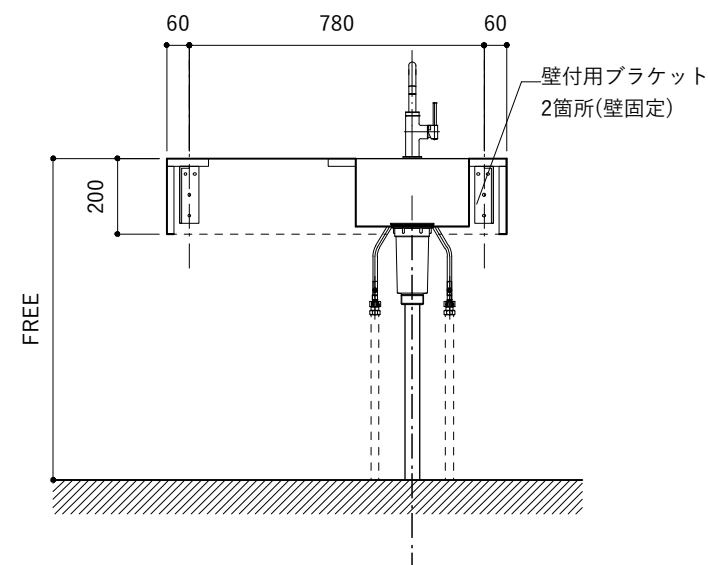

No.	名称	品番 / 仕様
1	本体	SUS パイプレーション仕上 W900×D500×H200
2	シンク	SUS ヘアライン仕上 W300×D350×H180
3	水栓 (toolboxオリジナル)	クロームメッキ/ニッケルサテン水栓 ベントネック混合栓
4	排水トラップ	丸一 2"エースMA (排水口径115mm)
5	付属金物一式	排水トラップ一式・排水蛇腹ホース・壁付用ブラケット・各種ビス

シンク断面

コンロ断面

No.	名称	品番 / 仕様
1	本体	SUS パイプレーション仕上 W900×D500×H200
2	シンク	SUS ヘアライン仕上 W300×D350×H180
3	水栓 (toolboxオリジナル)	クロームメッキ/ニッケルサテン水栓 ベントネック混合栓
4	排水トラップ	丸一 2"エースMA (排水口径115mm)
5	付属金物一式	排水トラップ一式・排水蛇腹ホース・壁付用ブラケット・各種ビス

シンク断面

コンロ断面

No.	名称	品番 / 仕様
1	本体	SUS パイプレーション仕上 W900×D500×H200
2	シンク	SUS ヘアライン仕上 W300×D350×H180
3	水栓 (toolboxオリジナル)	ストレート混合栓ショート クローム/サテン
4	排水トラップ	丸一 2"エースMA (排水口径115mm)
5	付属金物一式	排水トラップ一式・排水蛇腹ホース・壁付用ブラケット・各種ビス