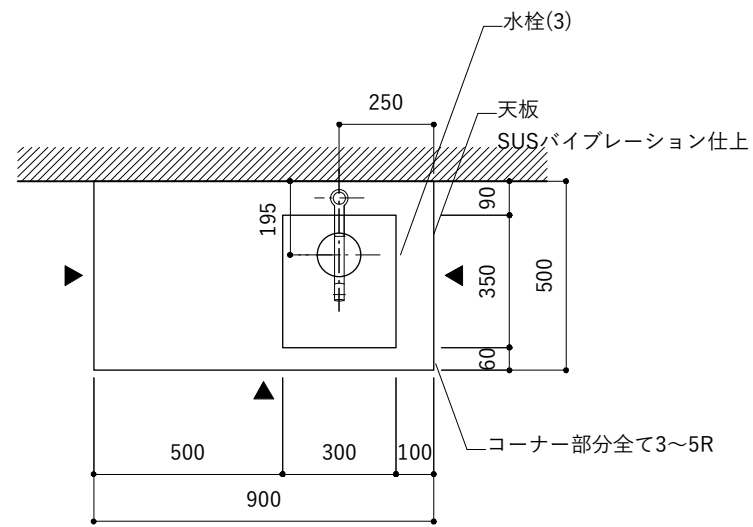

No.	名称	品番 / 仕様
1	本体	SUS パイプレーション仕上 W900×D500×H200
2	シンク	SUS ヘアライン仕上 W300×D350×H180
3	水栓	三栄水栓 K875JDVZ-1 (混合水栓)
4	排水トラップ	丸一 2"エースMA (排水口径115mm)
5	付属金物一式	排水トラップ一式・排水蛇腹ホース・壁付用ブラケット・各種ビス

シンク断面

コンロ断面

No.	名称	品番 / 仕様
1	本体	SUS パイプレーション仕上 W900×D500×H200
2	シンク	SUS ヘアライン仕上 W300×D350×H180
3	水栓	三栄水栓 K875JDVZ-1 (混合水栓)
4	排水トラップ	丸一 2"エースMA (排水口径115mm)
5	付属金物一式	排水トラップ一式・排水蛇腹ホース・壁付用ブラケット・各種ビス

シンク断面

コンロ断面

No.	名称	品番 / 仕様
1	本体	SUS パイプレーション仕上 W900×D500×H200
2	シンク	SUS ヘアライン仕上 W300×D350×H180
3	水栓 (toolboxオリジナル)	クロームメッキ/ニッケルサテン水栓 ベントネック混合栓
4	排水トラップ	丸一 2"エースMA (排水口径115mm)
5	付属金物一式	排水トラップ一式・排水蛇腹ホース・壁付用ブラケット・各種ビス

シンク断面

コンロ断面

No.	名称	品番 / 仕様
1	本体	SUS パイプレーション仕上 W900×D500×H200
2	シンク	SUS ヘアライン仕上 W300×D350×H180
3	水栓 (toolboxオリジナル)	ストレート混合栓ショート クローム/サテン
4	排水トラップ	丸一 2"エースMA (排水口径115mm)
5	付属金物一式	排水トラップ一式・排水蛇腹ホース・壁付用ブラケット・各種ビス