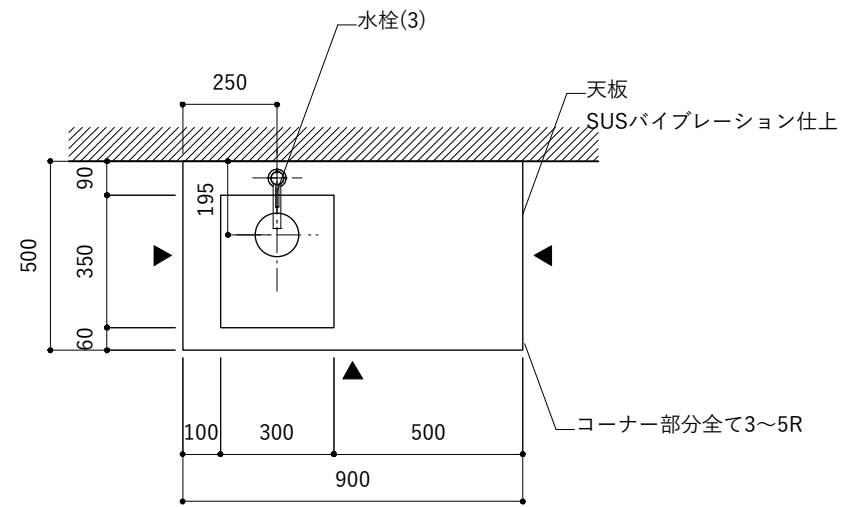

シンク断面

コンロ断面

No.	名称	品番 / 仕様
1	本体	SUS パイプレーション仕上 W900×D500×H200
2	シンク	SUS ヘアライン仕上 W300×D350×H180
3	水栓 (toolboxオリジナル)	クロームメッキ/ニッケルサテン水栓 ベントネック混合栓
4	排水トラップ	丸一 2"エースMA (排水口径115mm)
5	付属金物一式	排水トラップ一式・排水蛇腹ホース・壁付用ブラケット・各種ビス

シンク断面

コンロ断面

No.	名称	品番 / 仕様
1	本体	SUS パイプレーション仕上 W900×D500×H200
2	シンク	SUS ヘアライン仕上 W300×D350×H180
3	水栓 (toolboxオリジナル)	ストレート混合栓ショート クローム/サテン
4	排水トラップ	丸一 2"エースMA (排水口径115mm)
5	付属金物一式	排水トラップ一式・排水蛇腹ホース・壁付用ブラケット・各種ビス