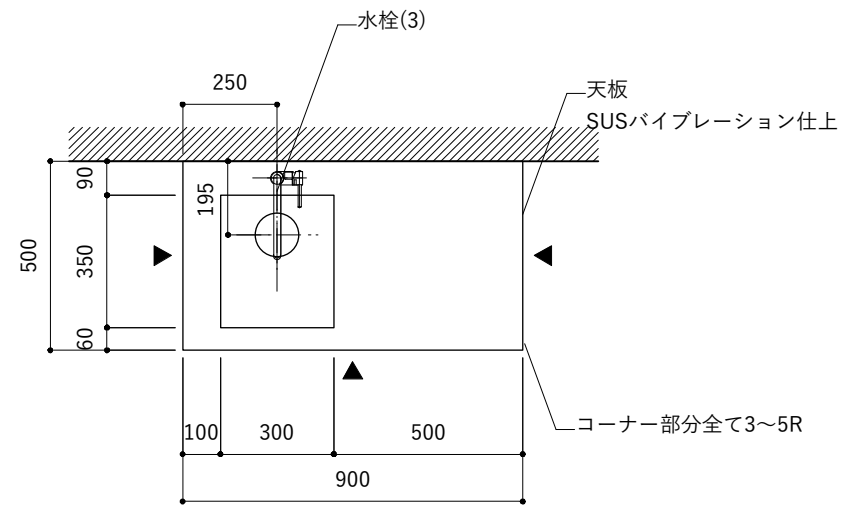

No.	名称	品番 / 仕様
1	本体	SUS パイプレーション仕上 W900×D500×H200
2	シンク	SUS ヘアライン仕上 W300×D350×H180
3	水栓	三栄水栓 K875JDVZ-1 (混合水栓)
4	排水トラップ	丸一 2"エースMA (排水口径115mm)
5	付属金物一式	排水トラップ一式・排水蛇腹ホース・壁付用ブラケット・各種ビス

シンク断面

コンロ断面

No.	名称	品番 / 仕様
1	本体	SUS パイプレーション仕上 W900×D500×H200
2	シンク	SUS ヘアライン仕上 W300×D350×H180
3	水栓	三栄水栓 K875JDVZ-1 (混合水栓)
4	排水トラップ	丸一 2"エースMA (排水口径115mm)
5	付属金物一式	排水トラップ一式・排水蛇腹ホース・壁付用ブラケット・各種ビス

シンク断面

コンロ断面

No.	名称	品番 / 仕様
1	本体	SUS パイプレーション仕上 W900×D500×H200
2	シンク	SUS ヘアライン仕上 W300×D350×H180
3	水栓 (toolboxオリジナル)	クロームメッキ/ニッケルサテン水栓 ベントネック混合栓
4	排水トラップ	丸一 2"エースMA (排水口径115mm)
5	付属金物一式	排水トラップ一式・排水蛇腹ホース・壁付用ブラケット・各種ビス

シンク断面

コンロ断面

No.	名称	品番 / 仕様
1	本体	SUS パイプレーション仕上 W900×D500×H200
2	シンク	SUS ヘアライン仕上 W300×D350×H180
3	水栓 (toolboxオリジナル)	ストレート混合栓ショート クローム/サテン
4	排水トラップ	丸一 2"エースMA (排水口径115mm)
5	付属金物一式	排水トラップ一式・排水蛇腹ホース・壁付用ブラケット・各種ビス