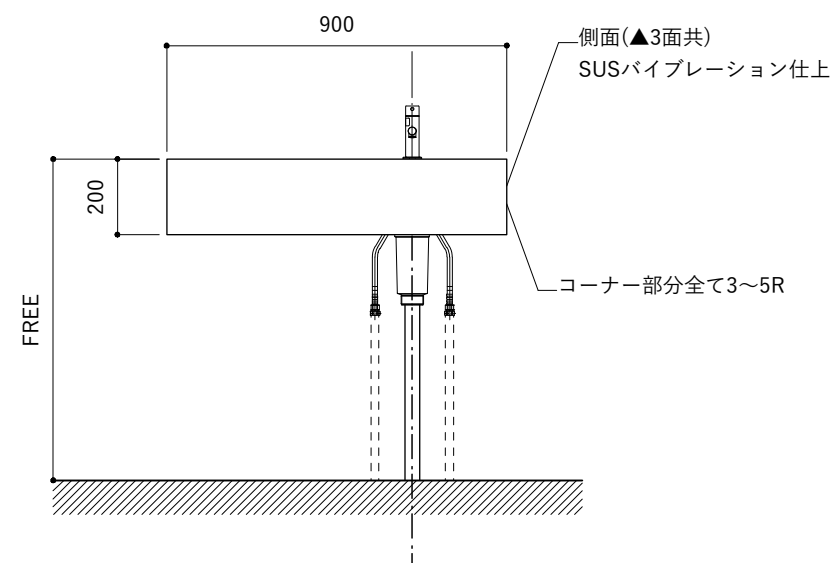

シンク断面

コンロ断面

No.	名称	品番 / 仕様
1	本体	SUS パイプレーション仕上 W900×D500×H200
2	シンク	SUS ヘアライン仕上 W300×D350×H180
3	水栓 (toolboxオリジナル)	クロームメッキ/ニッケルサテン水栓 ベントネック混合栓
4	排水トラップ	丸一 2"エースMA (排水口径115mm)
5	付属金物一式	排水トラップ一式・排水蛇腹ホース・壁付用ブラケット・各種ビス

シンク断面

コンロ断面

No.	名称	品番 / 仕様
1	本体	SUS パイプレーション仕上 W900×D500×H200
2	シンク	SUS ヘアライン仕上 W300×D350×H180
3	水栓 (toolboxオリジナル)	ストレート混合栓ショート クローム/サテン
4	排水トラップ	丸一 2"エースMA (排水口径115mm)
5	付属金物一式	排水トラップ一式・排水蛇腹ホース・壁付用ブラケット・各種ビス