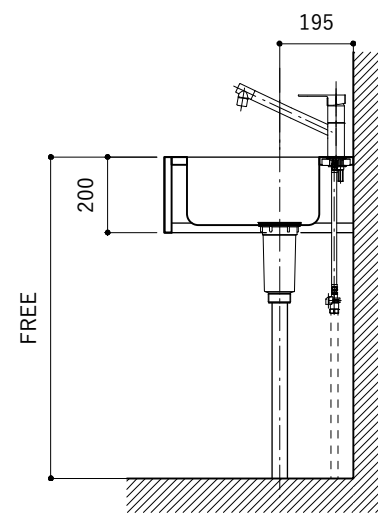

No.	名称	品番 / 仕様
1	本体	SUS パイプレーション仕上 W900×D500×H200
2	シンク	SUS ヘアライン仕上 W300×D350×H180
3	水栓	三栄水栓 K875JDVZ-1 (混合水栓)
4	排水トラップ	丸一 2"エースMA (排水口径115mm)
5	付属金物一式	排水トラップ一式・排水蛇腹ホース・壁付用ブラケット・各種ビス

シンク断面

コンロ断面

No.	名称	品番 / 仕様
1	本体	SUS パイプレーション仕上 W900×D500×H200
2	シンク	SUS ヘアライン仕上 W300×D350×H180
3	水栓	三栄水栓 K875JDVZ-1 (混合水栓)
4	排水トラップ	丸一 2"エースMA (排水口径115mm)
5	付属金物一式	排水トラップ一式・排水蛇腹ホース・壁付用ブラケット・各種ビス

No.	名称	品番 / 仕様
1	本体	SUS パイプレーション仕上 W900×D500×H200
2	シンク	SUS ヘアライン仕上 W300×D350×H180
3	水栓 (toolboxオリジナル)	クロームメッキ/ニッケルサテン水栓 ベントネック混合栓
4	排水トラップ	丸一 2"エースMA (排水口径115mm)
5	付属金物一式	排水トラップ一式・排水蛇腹ホース・壁付用ブラケット・各種ビス

シンク断面

コンロ断面

No.	名称	品番 / 仕様
1	本体	SUS パイプレーション仕上 W900×D500×H200
2	シンク	SUS ヘアライン仕上 W300×D350×H180
3	水栓 (toolboxオリジナル)	クロームメッキ/ニッケルサテン水栓 ベントネック混合栓
4	排水トラップ	丸一 2"エースMA (排水口径115mm)
5	付属金物一式	排水トラップ一式・排水蛇腹ホース・壁付用ブラケット・各種ビス

シンク断面

コンロ断面

No.	名称	品番 / 仕様
1	本体	SUS パイプレーション仕上 W900×D500×H200
2	シンク	SUS ヘアライン仕上 W300×D350×H180
3	水栓 (toolboxオリジナル)	ストレート混合栓ショート クローム/サテン
4	排水トラップ	丸一 2"エースMA (排水口径115mm)
5	付属金物一式	排水トラップ一式・排水蛇腹ホース・壁付用ブラケット・各種ビス