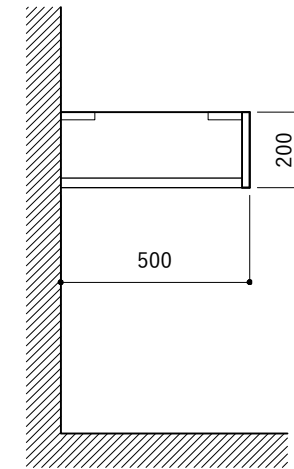

No.	名称	品番 / 仕様
1	本体	SUS パイプレーション仕上 W900×D500×H200
2	シンク	SUS ヘアライン仕上 W300×D350×H180
3	水栓	三栄水栓 K875JDVZ-1 (混合水栓)
4	排水トラップ	丸一 2"エースMA (排水口径115mm)
5	付属金物一式	排水トラップ一式・排水蛇腹ホース・壁付用ブラケット・各種ビス

シンク断面

コンロ断面

No.	名称	品番 / 仕様
1	本体	SUS パイプレーション仕上 W900×D500×H200
2	シンク	SUS ヘアライン仕上 W300×D350×H180
3	水栓	三栄水栓 K875JDVZ-1 (混合水栓)
4	排水トラップ	丸一 2"エースMA (排水口径115mm)
5	付属金物一式	排水トラップ一式・排水蛇腹ホース・壁付用ブラケット・各種ビス

No.	名称	品番 / 仕様
1	本体	SUS パイプレーション仕上 W900×D500×H200
2	シンク	SUS ヘアライン仕上 W300×D350×H180
3	水栓 (toolboxオリジナル)	クロームメッキ/ニッケルサテン水栓 ベントネック混合栓
4	排水トラップ	丸一 2"エースMA (排水口径115mm)
5	付属金物一式	排水トラップ一式・排水蛇腹ホース・壁付用ブラケット・各種ビス

シンク断面

コンロ断面

No.	名称	品番 / 仕様
1	本体	SUS パイプレーション仕上 W900×D500×H200
2	シンク	SUS ヘアライン仕上 W300×D350×H180
3	水栓 (toolboxオリジナル)	クロームメッキ/ニッケルサテン水栓 ベントネック混合栓
4	排水トラップ	丸一 2"エースMA (排水口径115mm)
5	付属金物一式	排水トラップ一式・排水蛇腹ホース・壁付用ブラケット・各種ビス

シンク断面

コンロ断面

No.	名称	品番 / 仕様
1	本体	SUS パイプレーション仕上 W900×D500×H200
2	シンク	SUS ヘアライン仕上 W300×D350×H180
3	水栓 (toolboxオリジナル)	ストレート混合栓ショート クローム/サテン
4	排水トラップ	丸一 2"エースMA (排水口径115mm)
5	付属金物一式	排水トラップ一式・排水蛇腹ホース・壁付用ブラケット・各種ビス