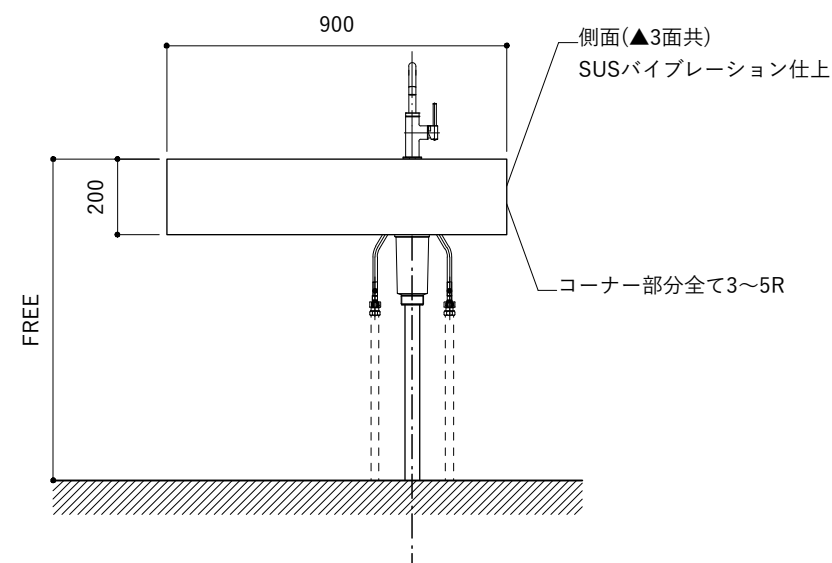

No.	名称	品番 / 仕様
1	本体	SUS パイプレーション仕上 W900×D500×H200
2	シンク	SUS ヘアライン仕上 W300×D350×H180
3	水栓 (toolboxオリジナル)	クロームメッキ/ニッケルサテン水栓 ベントネック混合栓
4	排水トラップ	丸一 2"エースMA (排水口径115mm)
5	付属金物一式	排水トラップ一式・排水蛇腹ホース・壁付用ブラケット・各種ビス

シンク断面

コンロ断面

No.	名称	品番 / 仕様
1	本体	SUS パイプレーション仕上 W900×D500×H200
2	シンク	SUS ヘアライン仕上 W300×D350×H180
3	水栓 (toolboxオリジナル)	クロームメッキ/ニッケルサテン水栓 ベントネック混合栓
4	排水トラップ	丸一 2"エースMA (排水口径115mm)
5	付属金物一式	排水トラップ一式・排水蛇腹ホース・壁付用ブラケット・各種ビス

シンク断面

コンロ断面

No.	名称	品番 / 仕様
1	本体	SUS パイプレーション仕上 W900×D500×H200
2	シンク	SUS ヘアライン仕上 W300×D350×H180
3	水栓 (toolboxオリジナル)	ストレート混合栓ショート クローム/サテン
4	排水トラップ	丸一 2"エースMA (排水口径115mm)
5	付属金物一式	排水トラップ一式・排水蛇腹ホース・壁付用ブラケット・各種ビス