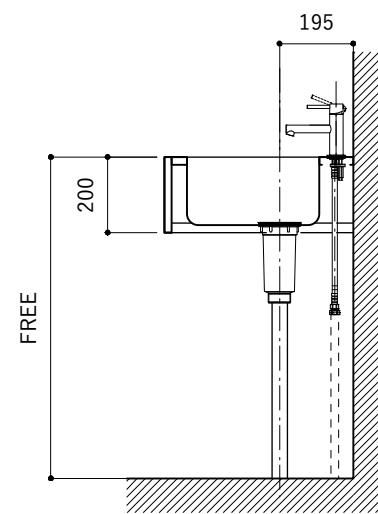

シンク断面

コンロ断面

No.	名称	品番 / 仕様
1	本体	SUS パイプレーション仕上 W900×D500×H200
2	シンク	SUS ヘアライン仕上 W300×D350×H180
3	水栓 (toolboxオリジナル)	クロームメッキ/ニッケルサテン水栓 ベントネック混合栓
4	排水トラップ	丸一 2"エースMA (排水口径115mm)
5	付属金物一式	排水トラップ一式・排水蛇腹ホース・壁付用ブラケット・各種ビス

シンク断面

コンロ断面

No.	名称	品番 / 仕様
1	本体	SUS パイプレーション仕上 W900×D500×H200
2	シンク	SUS ヘアライン仕上 W300×D350×H180
3	水栓 (toolboxオリジナル)	ストレート混合栓ショート クローム/サテン
4	排水トラップ	丸一 2"エースMA (排水口径115mm)
5	付属金物一式	排水トラップ一式・排水蛇腹ホース・壁付用ブラケット・各種ビス