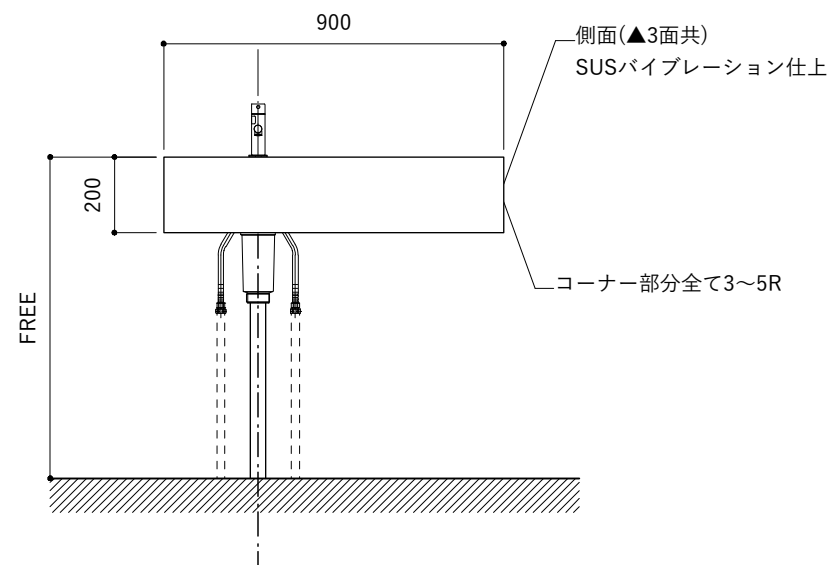

No.	名称	品番 / 仕様
1	本体	SUS パイプレーション仕上 W900×D500×H200
2	シンク	SUS ヘアライン仕上 W300×D350×H180
3	水栓 (toolboxオリジナル)	クロームメッキ/ニッケルサテン水栓 ベントネック混合栓
4	排水トラップ	丸一 2"エースMA (排水口径115mm)
5	付属金物一式	排水トラップ一式・排水蛇腹ホース・壁付用ブラケット・各種ビス

シンク断面

コンロ断面

No.	名称	品番 / 仕様
1	本体	SUS パイプレーション仕上 W900×D500×H200
2	シンク	SUS ヘアライン仕上 W300×D350×H180
3	水栓 (toolboxオリジナル)	クロームメッキ/ニッケルサテン水栓 ベントネック混合栓
4	排水トラップ	丸一 2"エースMA (排水口径115mm)
5	付属金物一式	排水トラップ一式・排水蛇腹ホース・壁付用ブラケット・各種ビス

シンク断面

コンロ断面

No.	名称	品番 / 仕様
1	本体	SUS パイプレーション仕上 W900×D500×H200
2	シンク	SUS ヘアライン仕上 W300×D350×H180
3	水栓 (toolboxオリジナル)	ストレート混合栓ショート クローム/サテン
4	排水トラップ	丸一 2"エースMA (排水口径115mm)
5	付属金物一式	排水トラップ一式・排水蛇腹ホース・壁付用ブラケット・各種ビス