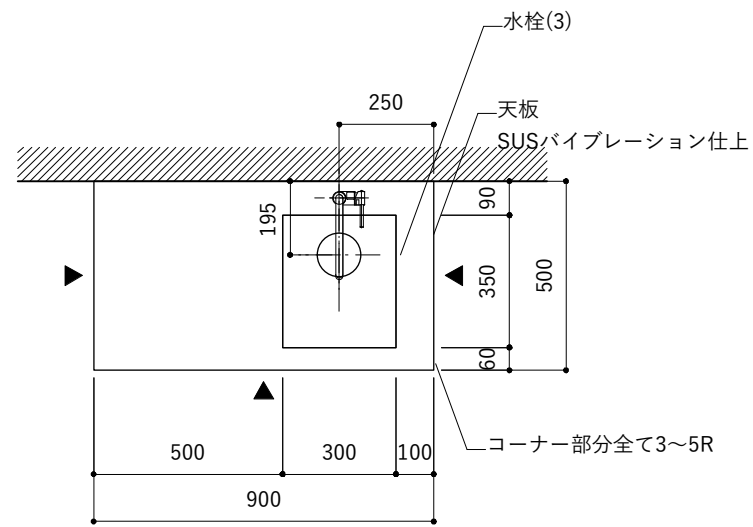

No.	名称	品番 / 仕様
1	本体	SUS パイプレーション仕上 W900×D500×H200
2	シンク	SUS ヘアライン仕上 W300×D350×H180
3	水栓 (toolboxオリジナル)	クロームメッキ/ニッケルサテン水栓 ベントネック混合栓
4	排水トラップ	丸一 2"エースMA (排水口径115mm)
5	付属金物一式	排水トラップ一式・排水蛇腹ホース・壁付用ブラケット・各種ビス

シンク断面

コンロ断面

No.	名称	品番 / 仕様
1	本体	SUS パイプレーション仕上 W900×D500×H200
2	シンク	SUS ヘアライン仕上 W300×D350×H180
3	水栓 (toolboxオリジナル)	クロームメッキ/ニッケルサテン水栓 ベントネック混合栓
4	排水トラップ	丸一 2"エースMA (排水口径115mm)
5	付属金物一式	排水トラップ一式・排水蛇腹ホース・壁付用ブラケット・各種ビス

シンク断面

コンロ断面

No.	名称	品番 / 仕様
1	本体	SUS パイプレーション仕上 W900×D500×H200
2	シンク	SUS ヘアライン仕上 W300×D350×H180
3	水栓 (toolboxオリジナル)	ストレート混合栓ショート クローム/サテン
4	排水トラップ	丸一 2"エースMA (排水口径115mm)
5	付属金物一式	排水トラップ一式・排水蛇腹ホース・壁付用ブラケット・各種ビス