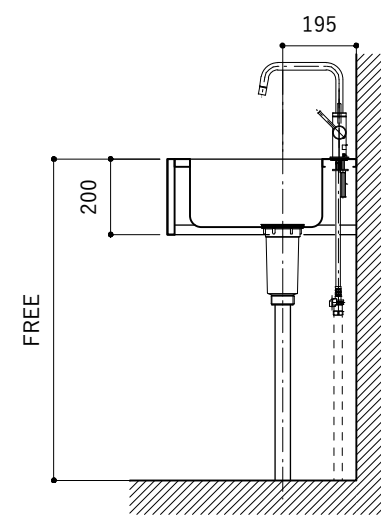

No.	名称	品番 / 仕様
1	本体	SUS パイプレーション仕上 W900×D500×H200
2	シンク	SUS ヘアライン仕上 W300×D350×H180
3	水栓 (toolboxオリジナル)	クロームメッキ/ニッケルサテン水栓 ベントネック混合栓
4	排水トラップ	丸一 2"エースMA (排水口径115mm)
5	付属金物一式	排水トラップ一式・排水蛇腹ホース・壁付用ブラケット・各種ビス

シンク断面

コンロ断面

No.	名称	品番 / 仕様
1	本体	SUS パイプレーション仕上 W900×D500×H200
2	シンク	SUS ヘアライン仕上 W300×D350×H180
3	水栓 (toolboxオリジナル)	クロームメッキ/ニッケルサテン水栓 ベントネック混合栓
4	排水トラップ	丸一 2"エースMA (排水口径115mm)
5	付属金物一式	排水トラップ一式・排水蛇腹ホース・壁付用ブラケット・各種ビス

シンク断面

コンロ断面

No.	名称	品番 / 仕様
1	本体	SUS パイプレーション仕上 W900×D500×H200
2	シンク	SUS ヘアライン仕上 W300×D350×H180
3	水栓 (toolboxオリジナル)	ストレート混合栓ショート クローム/サテン
4	排水トラップ	丸一 2"エースMA (排水口径115mm)
5	付属金物一式	排水トラップ一式・排水蛇腹ホース・壁付用ブラケット・各種ビス