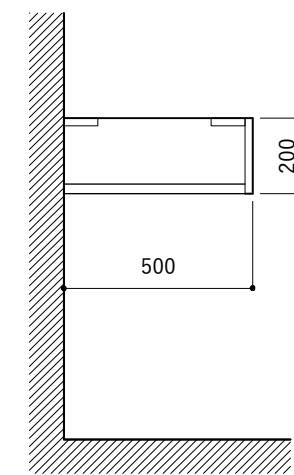

No.	名称	品番 / 仕様
1	本体	SUS パイプレーション仕上 W900×D500×H200
2	シンク	SUS ヘアライン仕上 W300×D350×H180
3	水栓 (toolboxオリジナル)	クロームメッキ/ニッケルサテン水栓 ベントネック混合栓
4	排水トラップ	丸一 2"エースMA (排水口径115mm)
5	付属金物一式	排水トラップ一式・排水蛇腹ホース・壁付用ブラケット・各種ビス

シンク断面

コンロ断面

No.	名称	品番 / 仕様
1	本体	SUS パイプレーション仕上 W900×D500×H200
2	シンク	SUS ヘアライン仕上 W300×D350×H180
3	水栓 (toolboxオリジナル)	クロームメッキ/ニッケルサテン水栓 ベントネック混合栓
4	排水トラップ	丸一 2"エースMA (排水口径115mm)
5	付属金物一式	排水トラップ一式・排水蛇腹ホース・壁付用ブラケット・各種ビス

シンク断面

コンロ断面

No.	名称	品番 / 仕様
1	本体	SUS パイプレーション仕上 W900×D500×H200
2	シンク	SUS ヘアライン仕上 W300×D350×H180
3	水栓 (toolboxオリジナル)	ストレート混合栓ショート クローム/サテン
4	排水トラップ	丸一 2"エースMA (排水口径115mm)
5	付属金物一式	排水トラップ一式・排水蛇腹ホース・壁付用ブラケット・各種ビス