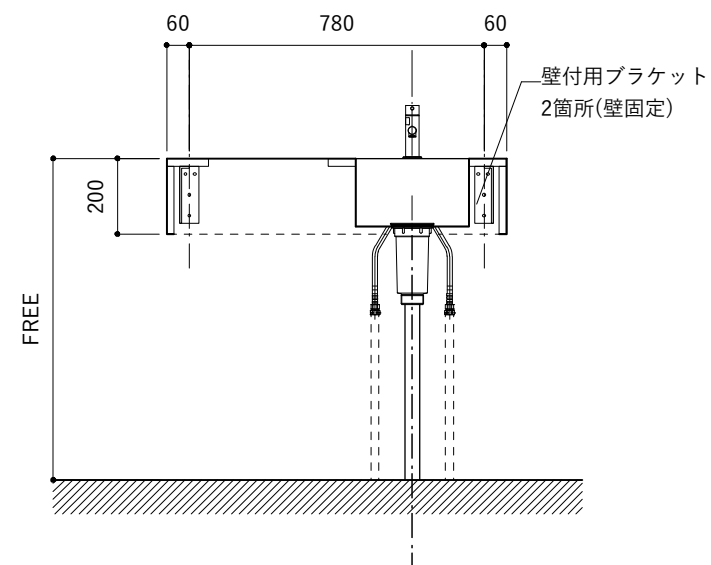

シンク断面

コンロ断面

No.	名称	品番 / 仕様
1	本体	SUS パイプレーション仕上 W900×D500×H200
2	シンク	SUS ヘアライン仕上 W300×D350×H180
3	水栓 (toolboxオリジナル)	クロームメッキ/ニッケルサテン水栓 ベントネック混合栓
4	排水トラップ	丸一 2"エースMA (排水口径115mm)
5	付属金物一式	排水トラップ一式・排水蛇腹ホース・壁付用ブラケット・各種ビス

シンク断面

コンロ断面

No.	名称	品番 / 仕様
1	本体	SUS パイプレーション仕上 W900×D500×H200
2	シンク	SUS ヘアライン仕上 W300×D350×H180
3	水栓 (toolboxオリジナル)	ストレート混合栓ショート クローム/サテン
4	排水トラップ	丸一 2"エースMA (排水口径115mm)
5	付属金物一式	排水トラップ一式・排水蛇腹ホース・壁付用ブラケット・各種ビス