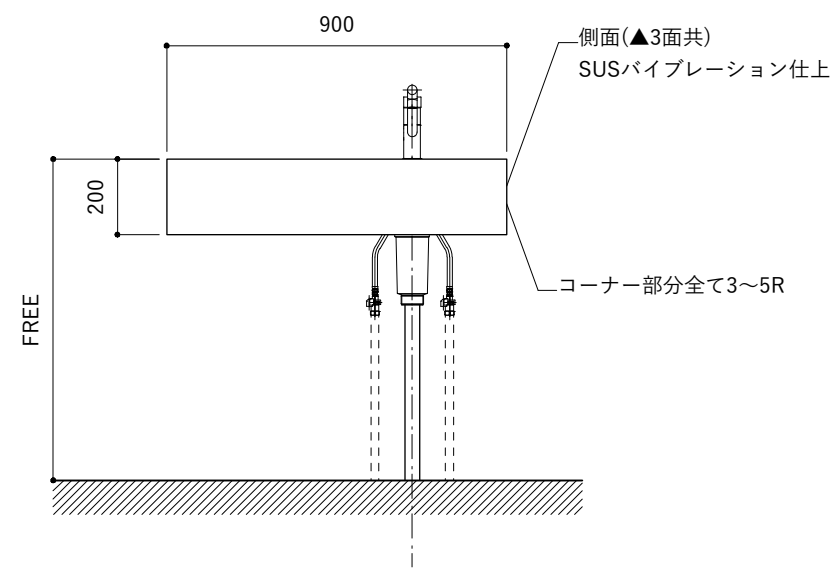

No.	名称	品番 / 仕様
1	本体	SUS パイプレーション仕上 W900×D500×H200
2	シンク	SUS ヘアライン仕上 W300×D350×H180
3	水栓	三栄水栓 K875JDVZ-1 (混合水栓)
4	排水トラップ	丸一 2"エースMA (排水口径115mm)
5	付属金物一式	排水トラップ一式・排水蛇腹ホース・壁付用ブラケット・各種ビス

シンク断面

コンロ断面

No.	名称	品番 / 仕様
1	本体	SUS パイプレーション仕上 W900×D500×H200
2	シンク	SUS ヘアライン仕上 W300×D350×H180
3	水栓	三栄水栓 K875JDVZ-1 (混合水栓)
4	排水トラップ	丸一 2"エースMA (排水口径115mm)
5	付属金物一式	排水トラップ一式・排水蛇腹ホース・壁付用ブラケット・各種ビス

シンク断面

コンロ断面

No.	名称	品番 / 仕様
1	本体	SUS パイプレーション仕上 W900×D500×H200
2	シンク	SUS ヘアライン仕上 W300×D350×H180
3	水栓 (toolboxオリジナル)	クロームメッキ/ニッケルサテン水栓 ベントネック混合栓
4	排水トラップ	丸一 2"エースMA (排水口径115mm)
5	付属金物一式	排水トラップ一式・排水蛇腹ホース・壁付用ブラケット・各種ビス

シンク断面

コンロ断面

No.	名称	品番 / 仕様
1	本体	SUS パイプレーション仕上 W900×D500×H200
2	シンク	SUS ヘアライン仕上 W300×D350×H180
3	水栓 (toolboxオリジナル)	ストレート混合栓ショート クローム/サテン
4	排水トラップ	丸一 2"エースMA (排水口径115mm)
5	付属金物一式	排水トラップ一式・排水蛇腹ホース・壁付用ブラケット・各種ビス