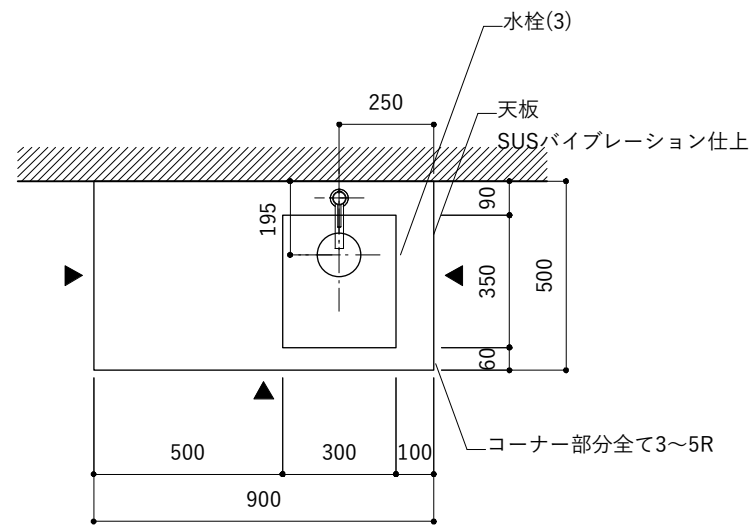

シンク断面

コンロ断面

No.	名称	品番 / 仕様
1	本体	SUS パイプレーション仕上 W900×D500×H200
2	シンク	SUS ヘアライン仕上 W300×D350×H180
3	水栓 (toolboxオリジナル)	クロームメッキ/ニッケルサテン水栓 ベントネック混合栓
4	排水トラップ	丸一 2"エースMA (排水口径115mm)
5	付属金物一式	排水トラップ一式・排水蛇腹ホース・壁付用ブラケット・各種ビス

シンク断面

コンロ断面

No.	名称	品番 / 仕様
1	本体	SUS パイプレーション仕上 W900×D500×H200
2	シンク	SUS ヘアライン仕上 W300×D350×H180
3	水栓 (toolboxオリジナル)	ストレート混合栓ショート クローム/サテン
4	排水トラップ	丸一 2"エースMA (排水口径115mm)
5	付属金物一式	排水トラップ一式・排水蛇腹ホース・壁付用ブラケット・各種ビス