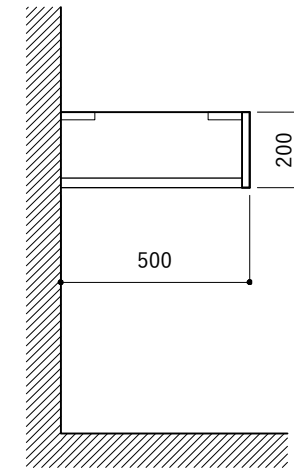

シンク断面

コンロ断面

No.	名称	品番 / 仕様
1	本体	SUS パイプレーション仕上 W900×D500×H200
2	シンク	SUS ヘアライン仕上 W300×D350×H180
3	水栓 (toolboxオリジナル)	クロームメッキ/ニッケルサテン水栓 ベントネック混合栓
4	排水トラップ	丸一 2"エースMA (排水口径115mm)
5	付属金物一式	排水トラップ一式・排水蛇腹ホース・壁付用ブラケット・各種ビス

シンク断面

コンロ断面

No.	名称	品番 / 仕様
1	本体	SUS パイプレーション仕上 W900×D500×H200
2	シンク	SUS ヘアライン仕上 W300×D350×H180
3	水栓 (toolboxオリジナル)	ストレート混合栓ショート クローム/サテン
4	排水トラップ	丸一 2"エースMA (排水口径115mm)
5	付属金物一式	排水トラップ一式・排水蛇腹ホース・壁付用ブラケット・各種ビス