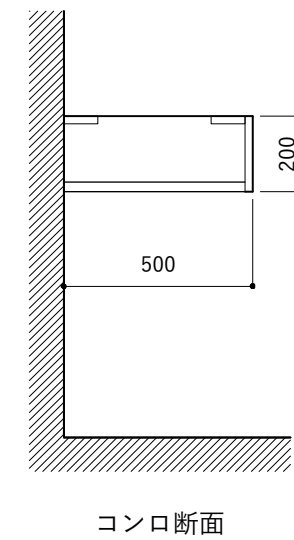

No.	名称	品番 / 仕様
1	本体	SUS パイプレーション仕上 W900×D500×H200
2	シンク	SUS ヘアライン仕上 W300×D350×H180
3	水栓	三栄水栓 K875JDVZ-1 (混合水栓)
4	排水トラップ	丸一 2"エースMA (排水口径115mm)
5	付属金物一式	排水トラップ一式・排水蛇腹ホース・壁付用ブラケット・各種ビス

シンク断面

コンロ断面

No.	名称	品番 / 仕様
1	本体	SUS パイプレーション仕上 W900×D500×H200
2	シンク	SUS ヘアライン仕上 W300×D350×H180
3	水栓	三栄水栓 K875JDVZ-1 (混合水栓)
4	排水トラップ	丸一 2"エースMA (排水口径115mm)
5	付属金物一式	排水トラップ一式・排水蛇腹ホース・壁付用ブラケット・各種ビス

No.	名称	品番 / 仕様
1	本体	SUS パイプレーション仕上 W900×D500×H200
2	シンク	SUS ヘアライン仕上 W300×D350×H180
3	水栓 (toolboxオリジナル)	クロームメッキ/ニッケルサテン水栓 ベントネック混合栓
4	排水トラップ	丸一 2"エースMA (排水口径115mm)
5	付属金物一式	排水トラップ一式・排水蛇腹ホース・壁付用ブラケット・各種ビス

シンク断面

コンロ断面

No.	名称	品番 / 仕様
1	本体	SUS パイプレーション仕上 W900×D500×H200
2	シンク	SUS ヘアライン仕上 W300×D350×H180
3	水栓 (toolboxオリジナル)	クロームメッキ/ニッケルサテン水栓 ベントネック混合栓
4	排水トラップ	丸一 2"エースMA (排水口径115mm)
5	付属金物一式	排水トラップ一式・排水蛇腹ホース・壁付用ブラケット・各種ビス

シンク断面

コンロ断面

No.	名称	品番 / 仕様
1	本体	SUS パイプレーション仕上 W900×D500×H200
2	シンク	SUS ヘアライン仕上 W300×D350×H180
3	水栓 (toolboxオリジナル)	ストレート混合栓ショート クローム/サテン
4	排水トラップ	丸一 2"エースMA (排水口径115mm)
5	付属金物一式	排水トラップ一式・排水蛇腹ホース・壁付用ブラケット・各種ビス