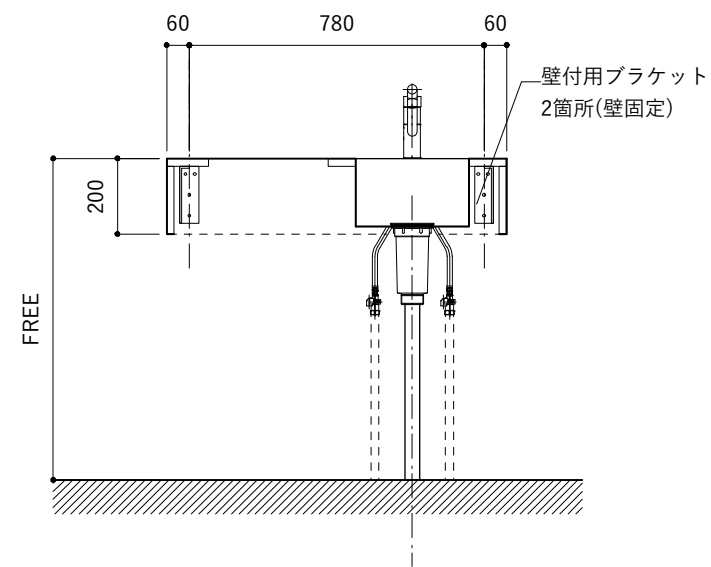

No.	名称	品番 / 仕様
1	本体	SUS パイプレーション仕上 W900×D500×H200
2	シンク	SUS ヘアライン仕上 W300×D350×H180
3	水栓	三栄水栓 K875JDVZ-1 (混合水栓)
4	排水トラップ	丸一 2"エースMA (排水口径115mm)
5	付属金物一式	排水トラップ一式・排水蛇腹ホース・壁付用ブラケット・各種ビス