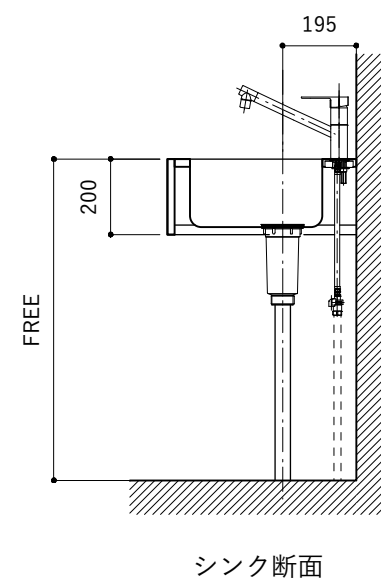

No.	名称	品番 / 仕様
1	本体	SUS パイプレーション仕上 W900×D500×H200
2	シンク	SUS ヘアライン仕上 W300×D350×H180
3	水栓	三栄水栓 K875JDVZ-1 (混合水栓)
4	排水トラップ	丸一 2"エースMA (排水口径115mm)
5	付属金物一式	排水トラップ一式・排水蛇腹ホース・壁付用ブラケット・各種ビス

シンク断面

コンロ断面

No.	名称	品番 / 仕様
1	本体	SUS パイプレーション仕上 W900×D500×H200
2	シンク	SUS ヘアライン仕上 W300×D350×H180
3	水栓	三栄水栓 K875JDVZ-1 (混合水栓)
4	排水トラップ	丸一 2"エースMA (排水口径115mm)
5	付属金物一式	排水トラップ一式・排水蛇腹ホース・壁付用ブラケット・各種ビス

No.	名称	品番 / 仕様
1	本体	SUS パイプレーション仕上 W900×D500×H200
2	シンク	SUS ヘアライン仕上 W300×D350×H180
3	水栓 (toolboxオリジナル)	クロームメッキ/ニッケルサテン水栓 ベントネック混合栓
4	排水トラップ	丸一 2"エースMA (排水口径115mm)
5	付属金物一式	排水トラップ一式・排水蛇腹ホース・壁付用ブラケット・各種ビス

シンク断面

コンロ断面

No.	名称	品番 / 仕様
1	本体	SUS パイプレーション仕上 W900×D500×H200
2	シンク	SUS ヘアライン仕上 W300×D350×H180
3	水栓 (toolboxオリジナル)	クロームメッキ/ニッケルサテン水栓 ベントネック混合栓
4	排水トラップ	丸一 2"エースMA (排水口径115mm)
5	付属金物一式	排水トラップ一式・排水蛇腹ホース・壁付用ブラケット・各種ビス

シンク断面

コンロ断面

No.	名称	品番 / 仕様
1	本体	SUS パイプレーション仕上 W900×D500×H200
2	シンク	SUS ヘアライン仕上 W300×D350×H180
3	水栓 (toolboxオリジナル)	ストレート混合栓ショート クローム/サテン
4	排水トラップ	丸一 2"エースMA (排水口径115mm)
5	付属金物一式	排水トラップ一式・排水蛇腹ホース・壁付用ブラケット・各種ビス