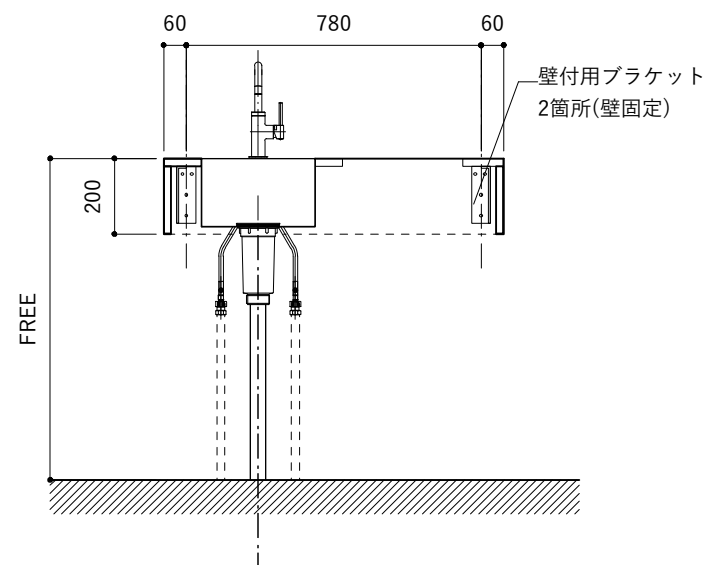

No.	名称	品番 / 仕様
1	本体	SUS パイプレーション仕上 W900×D500×H200
2	シンク	SUS ヘアライン仕上 W300×D350×H180
3	水栓 (toolboxオリジナル)	クロームメッキ/ニッケルサテン水栓 ベントネック混合栓
4	排水トラップ	丸一 2"エースMA (排水口径115mm)
5	付属金物一式	排水トラップ一式・排水蛇腹ホース・壁付用ブラケット・各種ビス

シンク断面

コンロ断面

No.	名称	品番 / 仕様
1	本体	SUS パイプレーション仕上 W900×D500×H200
2	シンク	SUS ヘアライン仕上 W300×D350×H180
3	水栓 (toolboxオリジナル)	クロームメッキ/ニッケルサテン水栓 ベントネック混合栓
4	排水トラップ	丸一 2"エースMA (排水口径115mm)
5	付属金物一式	排水トラップ一式・排水蛇腹ホース・壁付用ブラケット・各種ビス

シンク断面

コンロ断面

No.	名称	品番 / 仕様
1	本体	SUS パイプレーション仕上 W900×D500×H200
2	シンク	SUS ヘアライン仕上 W300×D350×H180
3	水栓 (toolboxオリジナル)	ストレート混合栓ショート クローム/サテン
4	排水トラップ	丸一 2"エースMA (排水口径115mm)
5	付属金物一式	排水トラップ一式・排水蛇腹ホース・壁付用ブラケット・各種ビス