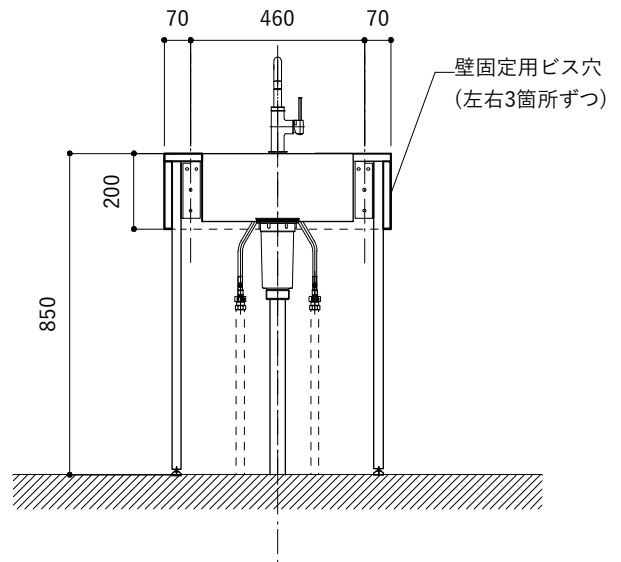

No.	名称	品番 / 仕様
1	本体	SUS パイプレーション仕上 W900×D500×H200
2	シンク	SUS ヘアライン仕上 W400×D350×H180
3	脚	SUS 25φ丸パイプ 鏡面仕上 H650 (見える部分)
4	水栓 (toolboxオリジナル)	三栄水栓 K875JDVZ-1 (混合水栓)
5	排水トラップ	丸一 2"エースMA (排水口径115mm)
6	付属金物一式	排水トラップ一式・排水蛇腹ホース・壁付用ブラケット・各種ビス

No.	名称	品番 / 仕様
1	本体	SUS パイプレーション仕上 W900×D500×H200
2	シンク	SUS ヘアライン仕上 W400×D350×H180
3	脚	SUS 25φ丸パイプ 鏡面仕上 H650 (見える部分)
4	水栓 (toolboxオリジナル)	クロームメッキ/ニッケルサテン水栓 ベントネック混合栓
5	排水トラップ	丸一 2"エースMA (排水口径115mm)
6	付属金物一式	排水トラップ一式・排水蛇腹ホース・壁付用ブラケット・各種ビス

シンク断面

No.	名称	品番 / 仕様
1	本体	SUS パイブレーション仕上 W900×D500×H200
2	シンク	SUS ヘアライン仕上 W400×D350×H180
3	脚	SUS 25φ丸パイプ 鏡面仕上 H650 (見える部分)
4	水栓 (toolboxオリジナル)	ストレート混合栓ショート クローム/サテン
5	排水トラップ	丸一 2"エースMA (排水口径115mm)
6	付属金物一式	排水トラップ一式・排水蛇腹ホース・壁付用ブラケット・各種ビス

シンク断面