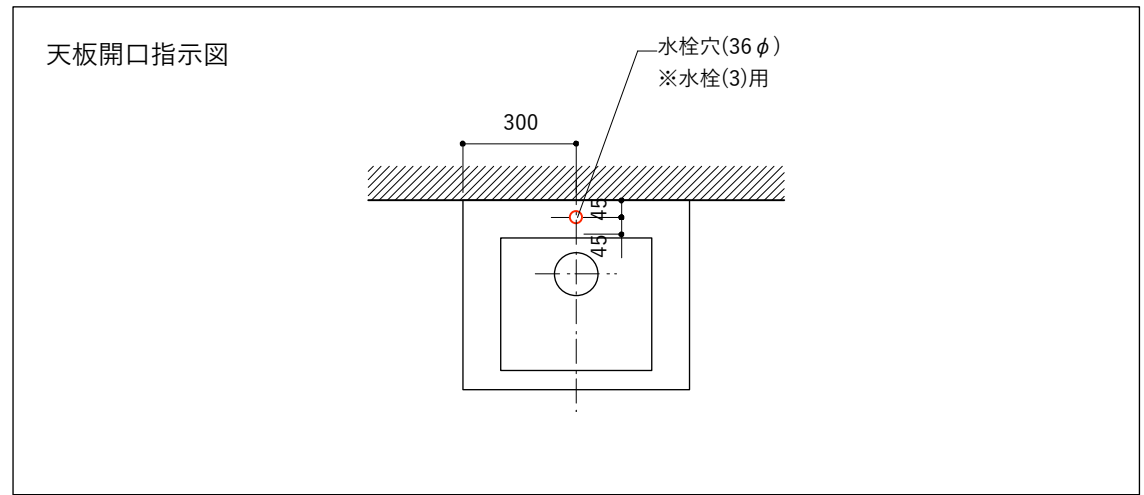

No.	名称	品番 / 仕様
1	本体	SUS パイプレーション仕上 W900×D500×H200
2	シンク	SUS ヘアライン仕上 W400×D350×H180
3	脚	SUS 25φ丸パイプ 鏡面仕上 H650 (見える部分)
4	水栓 (toolboxオリジナル)	三栄水栓 K875JDVZ-1 (混合水栓)
5	排水トラップ	丸一 2"エースMA (排水口径115mm)
6	付属金物一式	排水トラップ一式・排水蛇腹ホース・壁付用ブラケット・各種ビス

シンク断面

No.	名称	品番 / 仕様
1	本体	SUS パイブレーション仕上 W900×D500×H200
2	シンク	SUS ヘアライン仕上 W400×D350×H180
3	脚	SUS 25φ丸パイプ 鏡面仕上 H650 (見える部分)
4	水栓 (toolboxオリジナル)	ストレート混合栓ショート クローム/サテン
5	排水トラップ	丸一 2"エースMA (排水口径115mm)
6	付属金物一式	排水トラップ一式・排水蛇腹ホース・壁付用ブラケット・各種ビス

シンク断面