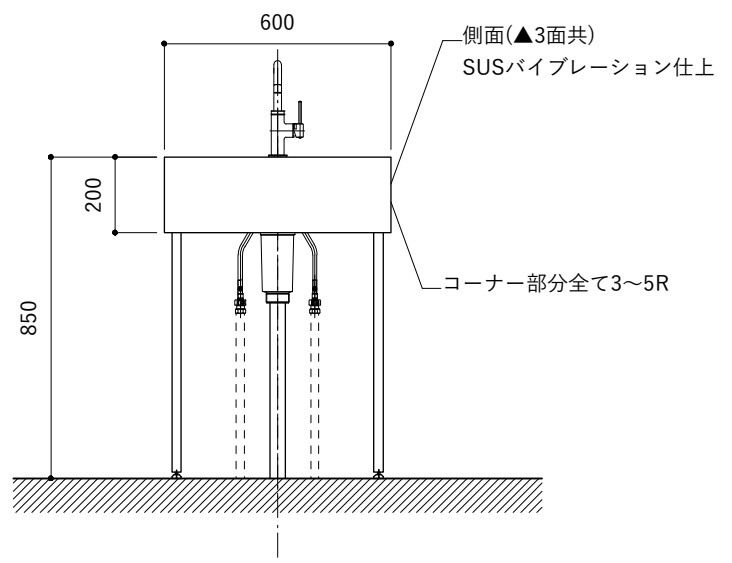

No.	名称	品番 / 仕様
1	本体	SUS パイプレーション仕上 W900×D500×H200
2	シンク	SUS ヘアライン仕上 W400×D350×H180
3	脚	SUS 25φ丸パイプ 鏡面仕上 H650 (見える部分)
4	水栓 (toolboxオリジナル)	三栄水栓 K875JDVZ-1 (混合水栓)
5	排水トラップ	丸一 2"エースMA (排水口径115mm)
6	付属金物一式	排水トラップ一式・排水蛇腹ホース・壁付用ブラケット・各種ビス

No.	名称	品番 / 仕様
1	本体	SUS パイプレーション仕上 W900×D500×H200
2	シンク	SUS ヘアライン仕上 W400×D350×H180
3	脚	SUS 25φ丸パイプ 鏡面仕上 H650 (見える部分)
4	水栓 (toolboxオリジナル)	クロームメッキ/ニッケルサテン水栓 ベントネック混合栓
5	排水トラップ	丸一 2"エースMA (排水口径115mm)
6	付属金物一式	排水トラップ一式・排水蛇腹ホース・壁付用ブラケット・各種ビス

シンク断面

No.	名称	品番 / 仕様
1	本体	SUS パイブレーション仕上 W900×D500×H200
2	シンク	SUS ヘアライン仕上 W400×D350×H180
3	脚	SUS 25φ丸パイプ 鏡面仕上 H650 (見える部分)
4	水栓 (toolboxオリジナル)	ストレート混合栓ショート クローム/サテン
5	排水トラップ	丸一 2"エースMA (排水口径115mm)
6	付属金物一式	排水トラップ一式・排水蛇腹ホース・壁付用ブラケット・各種ビス

シンク断面