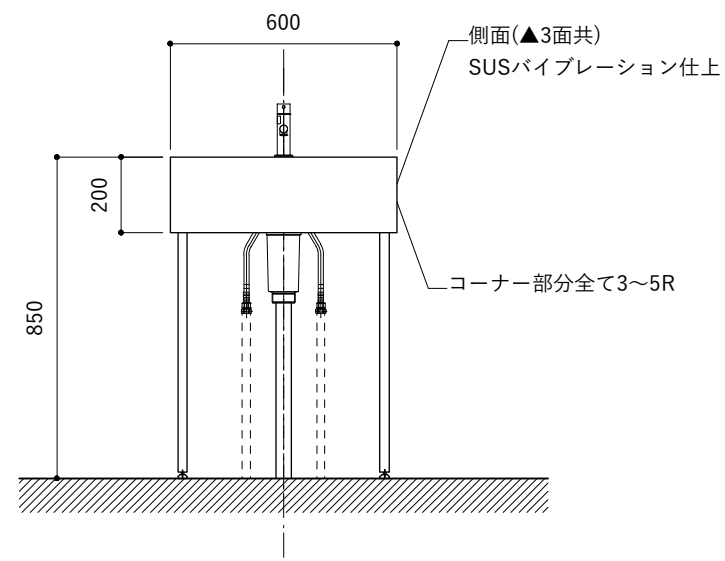

No.	名称	品番 / 仕様
1	本体	SUS パイプレーション仕上 W900×D500×H200
2	シンク	SUS ヘアライン仕上 W400×D350×H180
3	脚	SUS 25φ丸パイプ 鏡面仕上 H650 (見える部分)
4	水栓 (toolboxオリジナル)	三栄水栓 K875JDVZ-1 (混合水栓)
5	排水トラップ	丸一 2"エースMA (排水口径115mm)
6	付属金物一式	排水トラップ一式・排水蛇腹ホース・壁付用ブラケット・各種ビス

No.	名称	品番 / 仕様
1	本体	SUS パイプレーション仕上 W900×D500×H200
2	シンク	SUS ヘアライン仕上 W400×D350×H180
3	脚	SUS 25φ丸パイプ 鏡面仕上 H650 (見える部分)
4	水栓 (toolboxオリジナル)	クロームメッキ/ニッケルサテン水栓 ベントネック混合栓
5	排水トラップ	丸一 2"エースMA (排水口径115mm)
6	付属金物一式	排水トラップ一式・排水蛇腹ホース・壁付用ブラケット・各種ビス

シンク断面

No.	名称	品番 / 仕様
1	本体	SUS パイブレーション仕上 W900×D500×H200
2	シンク	SUS ヘアライン仕上 W400×D350×H180
3	脚	SUS 25φ丸パイプ 鏡面仕上 H650 (見える部分)
4	水栓 (toolboxオリジナル)	ストレート混合栓ショート クローム/サテン
5	排水トラップ	丸一 2"エースMA (排水口径115mm)
6	付属金物一式	排水トラップ一式・排水蛇腹ホース・壁付用ブラケット・各種ビス

シンク断面