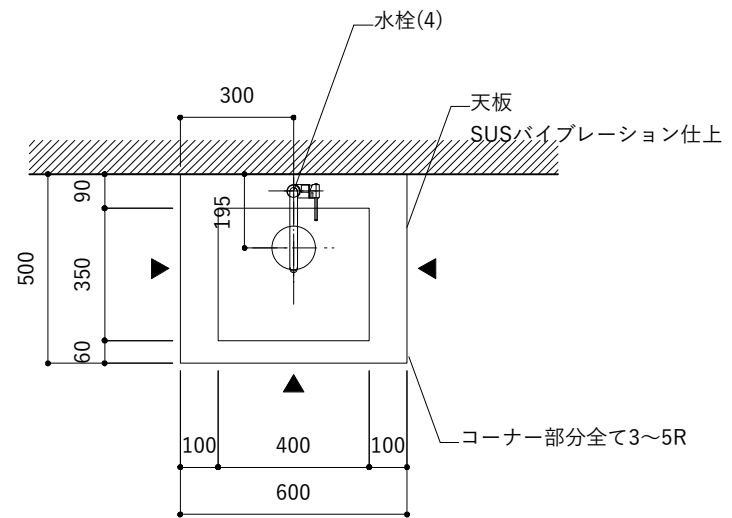

No.	名称	品番 / 仕様
1	本体	SUS パイプレーション仕上 W900×D500×H200
2	シンク	SUS ヘアライン仕上 W400×D350×H180
3	脚	SUS 25φ丸パイプ 鏡面仕上 H650 (見える部分)
4	水栓 (toolboxオリジナル)	三栄水栓 K875JDVZ-1 (混合水栓)
5	排水トラップ	丸一 2"エースMA (排水口径115mm)
6	付属金物一式	排水トラップ一式・排水蛇腹ホース・壁付用ブラケット・各種ビス

No.	名称	品番 / 仕様
1	本体	SUS パイプレーション仕上 W900×D500×H200
2	シンク	SUS ヘアライン仕上 W400×D350×H180
3	脚	SUS 25φ丸パイプ 鏡面仕上 H650 (見える部分)
4	水栓 (toolboxオリジナル)	クロームメッキ/ニッケルサテン水栓 ベントネック混合栓
5	排水トラップ	丸一 2"エースMA (排水口径115mm)
6	付属金物一式	排水トラップ一式・排水蛇腹ホース・壁付用ブラケット・各種ビス

シンク断面

No.	名称	品番 / 仕様
1	本体	SUS パイブレーション仕上 W900×D500×H200
2	シンク	SUS ヘアライン仕上 W400×D350×H180
3	脚	SUS 25φ丸パイプ 鏡面仕上 H650 (見える部分)
4	水栓 (toolboxオリジナル)	ストレート混合栓ショート クローム/サテン
5	排水トラップ	丸一 2"エースMA (排水口径115mm)
6	付属金物一式	排水トラップ一式・排水蛇腹ホース・壁付用ブラケット・各種ビス

シンク断面