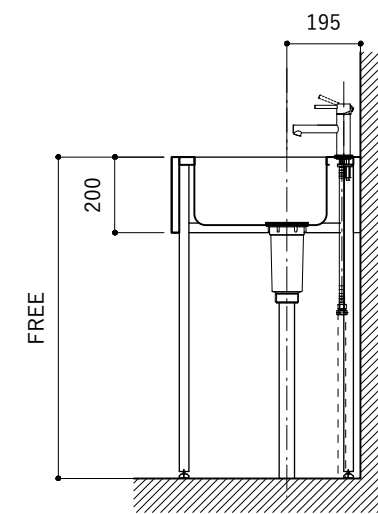

No.	名称	品番 / 仕様
1	本体	SUS パイプレーション仕上 W900×D500×H200
2	シンク	SUS ヘアライン仕上 W400×D350×H180
3	脚	SUS 25φ丸パイプ 鏡面仕上 H650 (見える部分)
4	水栓 (toolboxオリジナル)	三栄水栓 K875JDVZ-1 (混合水栓)
5	排水トラップ	丸一 2"エースMA (排水口径115mm)
6	付属金物一式	排水トラップ一式・排水蛇腹ホース・壁付用ブラケット・各種ビス

No.	名称	品番 / 仕様
1	本体	SUS パイプレーション仕上 W900×D500×H200
2	シンク	SUS ヘアライン仕上 W400×D350×H180
3	脚	SUS 25φ丸パイプ 鏡面仕上 H650 (見える部分)
4	水栓 (toolboxオリジナル)	クロームメッキ/ニッケルサテン水栓 ベントネック混合栓
5	排水トラップ	丸一 2"エースMA (排水口径115mm)
6	付属金物一式	排水トラップ一式・排水蛇腹ホース・壁付用ブラケット・各種ビス

シンク断面

No.	名称	品番 / 仕様
1	本体	SUS パイブレーション仕上 W900×D500×H200
2	シンク	SUS ヘアライン仕上 W400×D350×H180
3	脚	SUS 25φ丸パイプ 鏡面仕上 H650 (見える部分)
4	水栓 (toolboxオリジナル)	ストレート混合栓ショート クローム/サテン
5	排水トラップ	丸一 2"エースMA (排水口径115mm)
6	付属金物一式	排水トラップ一式・排水蛇腹ホース・壁付用ブラケット・各種ビス

シンク断面