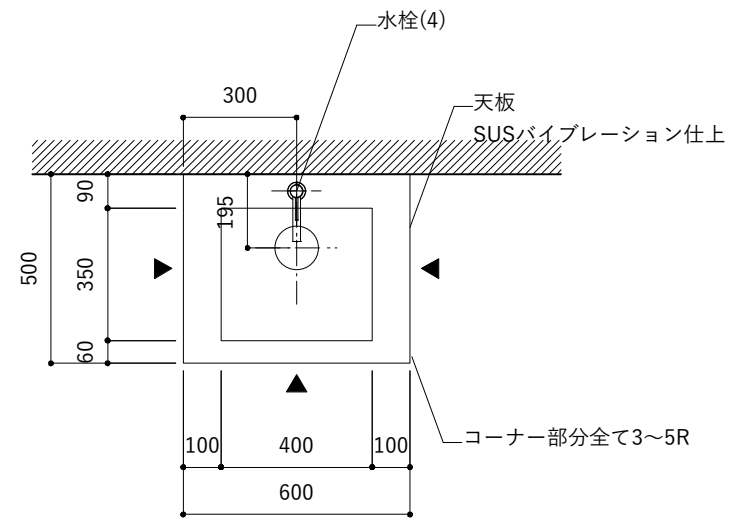

No.	名称	品番 / 仕様
1	本体	SUS パイプレーション仕上 W900×D500×H200
2	シンク	SUS ヘアライン仕上 W400×D350×H180
3	脚	SUS 25φ丸パイプ 鏡面仕上 H650 (見える部分)
4	水栓 (toolboxオリジナル)	三栄水栓 K875JDVZ-1 (混合水栓)
5	排水トラップ	丸一 2"エースMA (排水口径115mm)
6	付属金物一式	排水トラップ一式・排水蛇腹ホース・壁付用ブラケット・各種ビス

No.	名称	品番 / 仕様
1	本体	SUS パイプレーション仕上 W900×D500×H200
2	シンク	SUS ヘアライン仕上 W400×D350×H180
3	脚	SUS 25φ丸パイプ 鏡面仕上 H650 (見える部分)
4	水栓 (toolboxオリジナル)	クロームメッキ/ニッケルサテン水栓 ベントネック混合栓
5	排水トラップ	丸一 2"エースMA (排水口径115mm)
6	付属金物一式	排水トラップ一式・排水蛇腹ホース・壁付用ブラケット・各種ビス

シンク断面

No.	名称	品番 / 仕様
1	本体	SUS パイブレーション仕上 W900×D500×H200
2	シンク	SUS ヘアライン仕上 W400×D350×H180
3	脚	SUS 25φ丸パイプ 鏡面仕上 H650 (見える部分)
4	水栓 (toolboxオリジナル)	ストレート混合栓ショート クローム/サテン
5	排水トラップ	丸一 2"エースMA (排水口径115mm)
6	付属金物一式	排水トラップ一式・排水蛇腹ホース・壁付用ブラケット・各種ビス

シンク断面