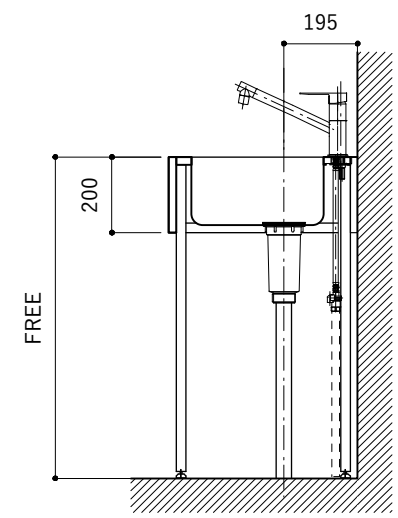

No.	名称	品番 / 仕様
1	本体	SUS パイプレーション仕上 W900×D500×H200
2	シンク	SUS ヘアライン仕上 W400×D350×H180
3	脚	SUS 25φ丸パイプ 鏡面仕上 H650 (見える部分)
4	水栓 (toolboxオリジナル)	三栄水栓 K875JDVZ-1 (混合水栓)
5	排水トラップ	丸一 2"エースMA (排水口径115mm)
6	付属金物一式	排水トラップ一式・排水蛇腹ホース・壁付用ブラケット・各種ビス

No.	名称	品番 / 仕様
1	本体	SUS パイプレーション仕上 W900×D500×H200
2	シンク	SUS ヘアライン仕上 W400×D350×H180
3	脚	SUS 25φ丸パイプ 鏡面仕上 H650 (見える部分)
4	水栓 (toolboxオリジナル)	クロームメッキ/ニッケルサテン水栓 ベントネック混合栓
5	排水トラップ	丸一 2"エースMA (排水口径115mm)
6	付属金物一式	排水トラップ一式・排水蛇腹ホース・壁付用ブラケット・各種ビス

シンク断面

No.	名称	品番 / 仕様
1	本体	SUS パイブレーション仕上 W900×D500×H200
2	シンク	SUS ヘアライン仕上 W400×D350×H180
3	脚	SUS 25φ丸パイプ 鏡面仕上 H650 (見える部分)
4	水栓 (toolboxオリジナル)	ストレート混合栓ショート クローム/サテン
5	排水トラップ	丸一 2"エースMA (排水口径115mm)
6	付属金物一式	排水トラップ一式・排水蛇腹ホース・壁付用ブラケット・各種ビス

シンク断面