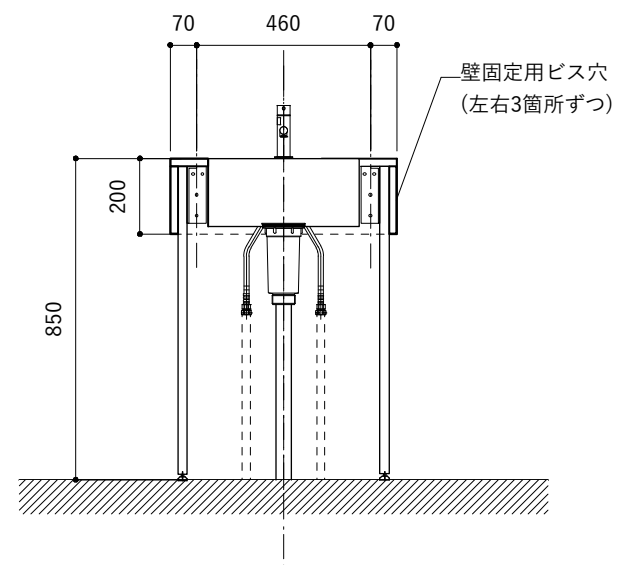

No.	名称	品番 / 仕様
1	本体	SUS パイプレーション仕上 W900×D500×H200
2	シンク	SUS ヘアライン仕上 W400×D350×H180
3	脚	SUS 25φ丸パイプ 鏡面仕上 H650 (見える部分)
4	水栓 (toolboxオリジナル)	三栄水栓 K875JDVZ-1 (混合水栓)
5	排水トラップ	丸一 2"エースMA (排水口径115mm)
6	付属金物一式	排水トラップ一式・排水蛇腹ホース・壁付用ブラケット・各種ビス

No.	名称	品番 / 仕様
1	本体	SUS パイプレーション仕上 W900×D500×H200
2	シンク	SUS ヘアライン仕上 W400×D350×H180
3	脚	SUS 25φ丸パイプ 鏡面仕上 H650 (見える部分)
4	水栓 (toolboxオリジナル)	クロームメッキ/ニッケルサテン水栓 ベントネック混合栓
5	排水トラップ	丸一 2"エースMA (排水口径115mm)
6	付属金物一式	排水トラップ一式・排水蛇腹ホース・壁付用ブラケット・各種ビス

シンク断面

No.	名称	品番 / 仕様
1	本体	SUS パイブレーション仕上 W900×D500×H200
2	シンク	SUS ヘアライン仕上 W400×D350×H180
3	脚	SUS 25φ丸パイプ 鏡面仕上 H650 (見える部分)
4	水栓 (toolboxオリジナル)	ストレート混合栓ショート クローム/サテン
5	排水トラップ	丸一 2"エースMA (排水口径115mm)
6	付属金物一式	排水トラップ一式・排水蛇腹ホース・壁付用ブラケット・各種ビス

シンク断面