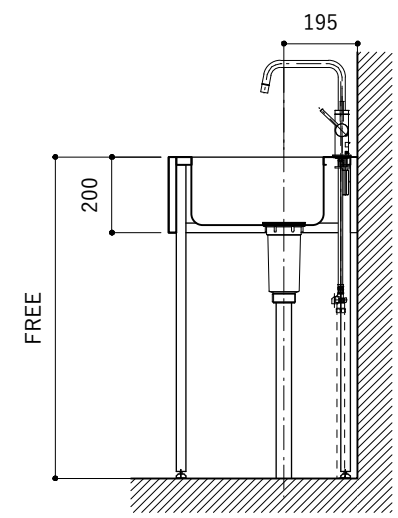

No.	名称	品番 / 仕様
1	本体	SUS パイプレーション仕上 W900×D500×H200
2	シンク	SUS ヘアライン仕上 W400×D350×H180
3	脚	SUS 25φ丸パイプ 鏡面仕上 H650 (見える部分)
4	水栓 (toolboxオリジナル)	三栄水栓 K875JDVZ-1 (混合水栓)
5	排水トラップ	丸一 2"エースMA (排水口径115mm)
6	付属金物一式	排水トラップ一式・排水蛇腹ホース・壁付用ブラケット・各種ビス

No.	名称	品番 / 仕様
1	本体	SUS パイプレーション仕上 W900×D500×H200
2	シンク	SUS ヘアライン仕上 W400×D350×H180
3	脚	SUS 25φ丸パイプ 鏡面仕上 H650 (見える部分)
4	水栓 (toolboxオリジナル)	クロームメッキ/ニッケルサテン水栓 ベントネック混合栓
5	排水トラップ	丸一 2"エースMA (排水口径115mm)
6	付属金物一式	排水トラップ一式・排水蛇腹ホース・壁付用ブラケット・各種ビス

シンク断面

No.	名称	品番 / 仕様
1	本体	SUS パイブレーション仕上 W900×D500×H200
2	シンク	SUS ヘアライン仕上 W400×D350×H180
3	脚	SUS 25φ丸パイプ 鏡面仕上 H650 (見える部分)
4	水栓 (toolboxオリジナル)	ストレート混合栓ショート クローム/サテン
5	排水トラップ	丸一 2"エースMA (排水口径115mm)
6	付属金物一式	排水トラップ一式・排水蛇腹ホース・壁付用ブラケット・各種ビス

シンク断面