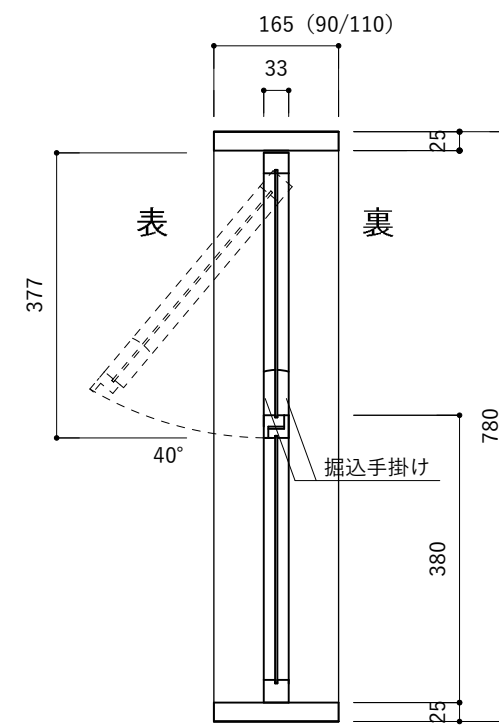

表面図

裏面図

※ホワイトコ金物、細ビスが露出します

上部横断面図

下部横断面図

縦断面図

※上部のみ突出窓
(下半分は開閉しない)

※ (/) 内寸法は枠の奥行がD90mmタイプ
あるいはD110mmタイプの場合