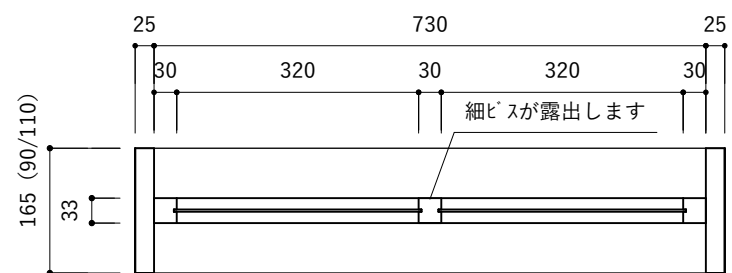

表面図

裏面図

※ホワイトコ金物、細ビスが露出します

上部横断面図

下部横断面図

縦断面図

※上部のみ突出窓
(下半分は開閉しない)

※ (/) 内寸法は枠の奥行がD90mmタイプ
あるいはD110mmタイプの場合