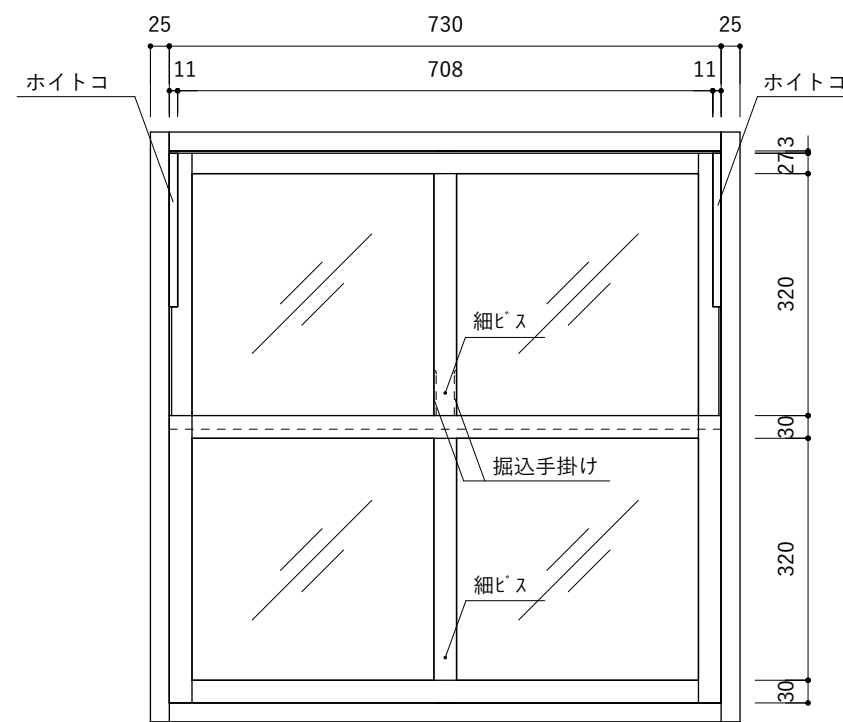

表面図

裏面図

※ホワイトコ金物、細ビスが露出します

上部横断面図

下部横断面図

縦断面図

※上部のみ突出窓
(下半分は開閉しない)

※ (/) 内寸法は枠の奥行がD90mmタイプ
あるいはD110mmタイプの場合