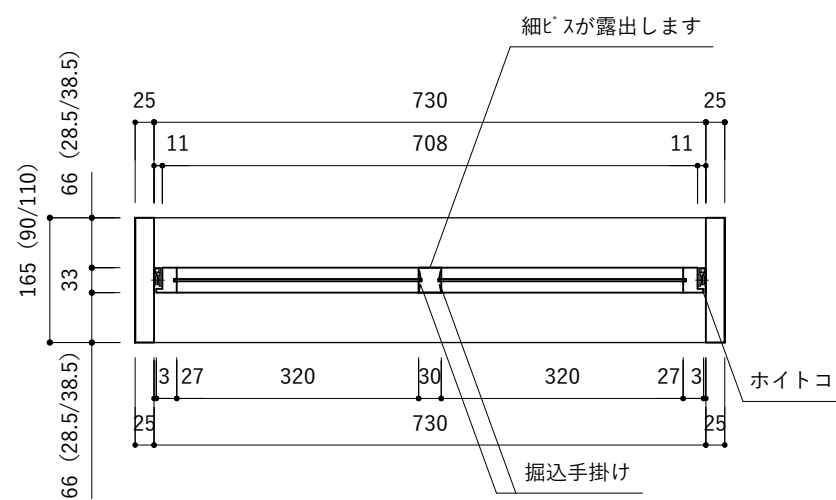

表面図

裏面図

※ホワイトコ金物、細ビスが露出します

上部横断面図

下部横断面図

縦断面図

※上部のみ突出窓
(下半分は開閉しない)

※ (/) 内寸法は枠の奥行がD90mmタイプ
あるいはD110mmタイプの場合