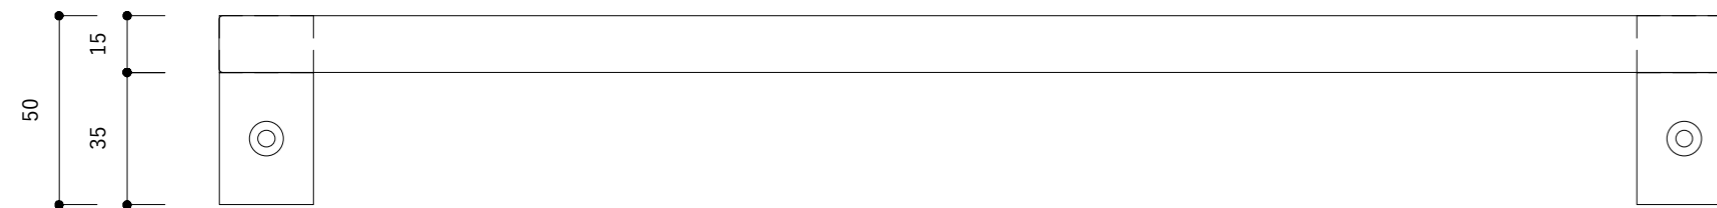

付属：取り付けマイナスビス ×2本  
真鍮  
M#8 (4.1mm) 長さ45mm

※手作業のため、±2mm程度の誤差が生じる恐れがございます。