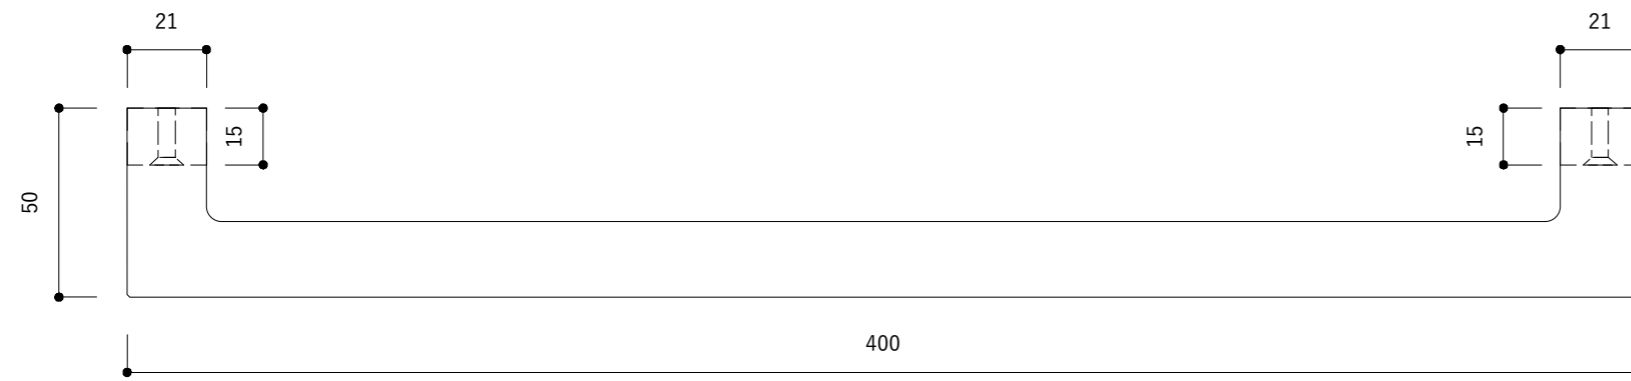

付属：取り付けマイナスビス ×2本  
真鍮  
M#8 (4.1mm) 長さ45mm

※手作業のため、±2mm程度の誤差が生じる恐れがございます。