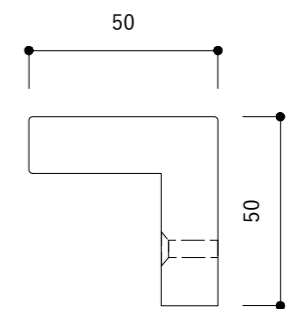

付属：取り付けマイナスビス ×2本  
真鍮  
M#8 (4.1mm) 長さ45mm

※手作業のため、±2mm程度の誤差が生じる恐れがございます。