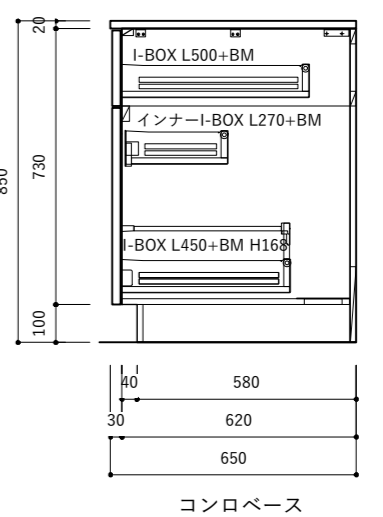

キッチン仕様一覧

No.	名称	仕様
1	カウンター天板 (シンク付き)	天板: SUS304 バイブレーション仕上 / シンク: SUS304 静音加工 排水トラップKIT
2	シンクベースユニット	扉: MDF素地 t18/ 内部: 低メラ化粧パーチ t15
3	調理ベースユニット	扉: MDF素地 t18/ 内部: 低メラ化粧パーチ t15
4	コンロベースユニット	扉: MDF素地 t18/ 内部: 低メラ化粧パーチ t15
5	巾木 (ステンレス調)	アルミ蒸着パーチt15
6	引出しレール	HAFELE I-BOX ソフトクローズ付き
7	引出し用 包丁トレイ	ABS樹脂 ホワイト / 品番: 30-1900
8	引出し用 カトラリートレイ	HAFELE ホワイト / 品番: 556.62.622 W290×D480

オプション

9	ビルトインガスコンロ W600	
10	シングルシャワー混合栓	

キッチン仕様一覧

No.	名称	仕様
1	カウンター天板 (シンク付き)	天板: SUS304 バイブレーション仕上 / シンク: SUS304 静音加工 排水トラップKIT
2	シンクベースユニット	扉: MDF素地 t18/ 内部: 低メラ化粧パーチ t15
3	調理ベースユニット	扉: MDF素地 t18/ 内部: 低メラ化粧パーチ t15
4	コンロベースユニット	扉: MDF素地 t18/ 内部: 低メラ化粧パーチ t15
5	巾木 (ステンレス調)	アルミ蒸着パーチt15
6	引出しレール	HAFELE I-BOX ソフトクローズ付き
7	引出し用 包丁トレイ	ABS樹脂 ホワイト / 品番: 30-1900
8	引出し用 カトラリートレイ	HAFELE ホワイト / 品番: 556.62.622 W290×D480

オプション

9	ビルトインIHヒーター W600	
10	シングルシャワー混合栓	

キッチン仕様一覧

No.	名称	仕様
1	カウンター天板 (シンク付き)	天板: SUS304 バイブレーション仕上 / シンク: SUS304 静音加工 排水トラップKIT
2	シンクベースユニット	扉: MDF素地 t18/ 内部: 低メラ化粧パーティ t15
3	調理ベースユニット	扉: MDF素地 t18/ 内部: 低メラ化粧パーティ t15
4	コンロベースユニット	扉: MDF素地 t18/ 内部: 低メラ化粧パーティ t15
5	巾木 (ステンレス調)	アルミ蒸着パーティt15
6	引出しレール	HAFELE I-BOX ソフトクローズ付き
7	引出し用 包丁トレイ	ABS樹脂 ホワイト / 品番: 30-1900
8	引出し用 カトラリートレイ	HAFELE ホワイト / 品番: 556.62.622 W290×D480