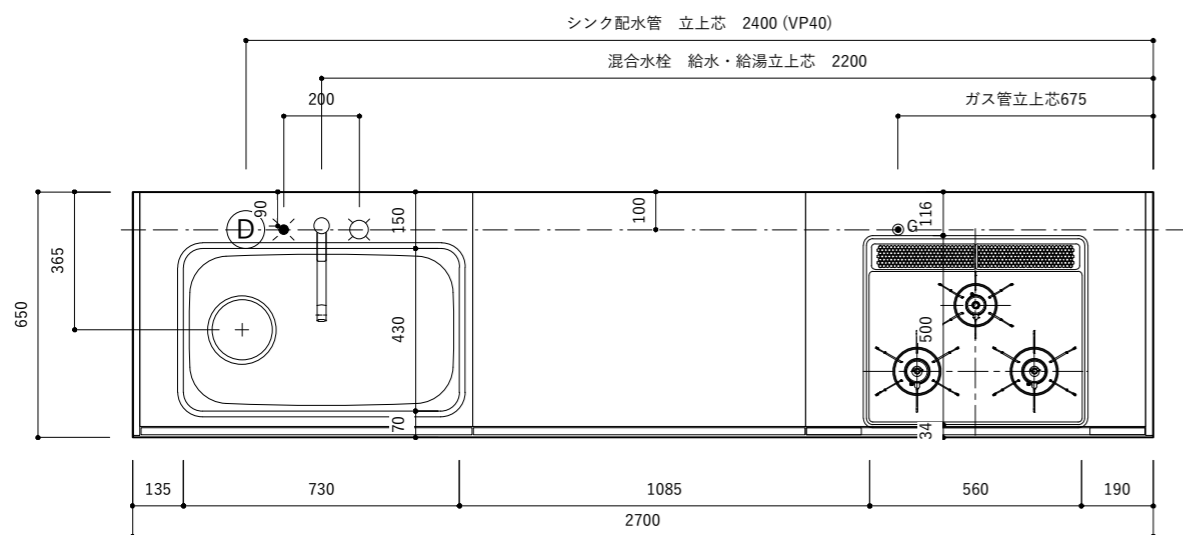

オプション

9	ビルトインガスコンロ W750	
10	シングルシャワー混合栓	

シンクベース (スライド)

調理ベース

コンロベース

コンロベース

キッチン仕様一覧

No.	名称	仕様
1	カウンター天板 (シンク付き)	天板: SUS304 バイブレーション仕上 / シンク: SUS304 静音加工 排水トラップKIT
2	シンクベースユニット	扉: MDF素地 t18/ 内部: 低メラ化粧パーチ t15
3	調理ベースユニット	扉: MDF素地 t18/ 内部: 低メラ化粧パーチ t15
4	コンロベースユニット	扉: MDF素地 t18/ 内部: 低メラ化粧パーチ t15
5	巾木 (ステンレス調)	アルミ蒸着パーチt15
6	引出しレール	HAFELE I-BOX ソフトクローズ付き
7	引出し用 包丁トレイ	ABS樹脂 ホワイト / 品番: 30-1900
8	引出し用 カトラリートレイ	HAFELE ホワイト / 品番: 556.62.622 W290×D480