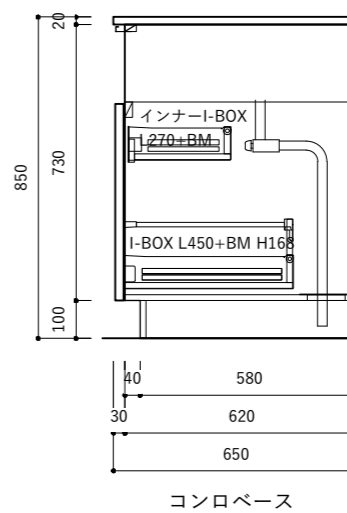

オプション

9	ビルトインIHヒーター W600	
10	シングルシャワー混合栓	

キッチン仕様一覧

No.	名称	仕様
1	カウンター天板 (シンク付き)	天板：SUS304 バイブレーション仕上 / シンク：SUS304 静音加工 排水トラップKIT
2	シンクベースユニット	扉：MDF素地 t18/ 内部：低メラ化粧パーチ t15
3	調理ベースユニット	扉：MDF素地 t18/ 内部：低メラ化粧パーチ t15
4	コンロベースユニット	扉：MDF素地 t18/ 内部：低メラ化粧パーチ t15
5	巾木 (ステンレス調)	アルミ蒸着パーチt15
6	引出しレール	HAFELE I-BOX ソフトクローズ付き
7	引出し用 包丁トレイ	ABS樹脂 ホワイト / 品番：30-1900
8	引出し用 カトラリートレイ	HAFELE ホワイト / 品番：556.62.622 W290xD480

オプション

9	ビルトインガスコンロ W750	
10	シングルシャワー混合栓	

シンクベース (スライド)

調理ベース

コンロベース

コンロベース

キッチン仕様一覧

No.	名称	仕様
1	カウンター天板 (シンク付き)	天板: SUS304 バイブレーション仕上 / シンク: SUS304 静音加工 排水トラップKIT
2	シンクベースユニット	扉: MDF素地 t18/ 内部: 低メラ化粧パーチ t15
3	調理ベースユニット	扉: MDF素地 t18/ 内部: 低メラ化粧パーチ t15
4	コンロベースユニット	扉: MDF素地 t18/ 内部: 低メラ化粧パーチ t15
5	巾木 (ステンレス調)	アルミ蒸着パーチt15
6	引出しレール	HAFELE I-BOX ソフトクローズ付き
7	引出し用 包丁トレイ	ABS樹脂 ホワイト / 品番: 30-1900
8	引出し用 カトラリートレイ	HAFELE ホワイト / 品番: 556.62.622 W290×D480

キッチン仕様一覧

No.	名称	仕様
1	カウンター天板 (シンク付き)	天板: SUS304 バイブレーション仕上 / シンク: SUS304 静音加工 排水トラップKIT
2	シンクベースユニット	扉: MDF素地 t18/ 内部: 低メラ化粧パーチ t15
3	調理ベースユニット	扉: MDF素地 t18/ 内部: 低メラ化粧パーチ t15
4	コンロベースユニット	扉: MDF素地 t18/ 内部: 低メラ化粧パーチ t15
5	巾木 (ステンレス調)	アルミ蒸着パーチt15
6	引出しレール	HAFELE I-BOX ソフトクローズ付き
7	引出し用 包丁トレイ	ABS樹脂 ホワイト / 品番: 30-1900
8	引出し用 カトラリートレイ	HAFELE ホワイト / 品番: 556.62.622 W290×D480