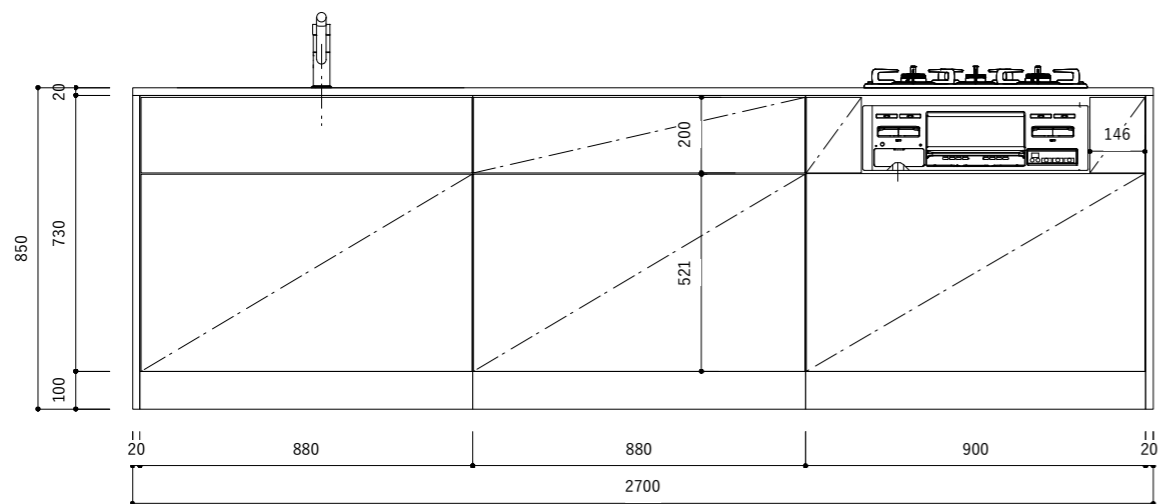

オプション

9	ビルトインガスコンロ W750	
10	シングルシャワー混合栓	

シンクベース (スライド)

調理ベース

コンロベース

コンロベース

キッチン仕様一覧

No.	名称	仕様
1	カウンター天板 (シンク付き)	天板: SUS304 バイブレーション仕上 / シンク: SUS304 静音加工 排水トラップKIT
2	シンクベースユニット	扉: MDF素地 t18/ 内部: 低メラ化粧パーチ t15
3	調理ベースユニット	扉: MDF素地 t18/ 内部: 低メラ化粧パーチ t15
4	コンロベースユニット	扉: MDF素地 t18/ 内部: 低メラ化粧パーチ t15
5	巾木 (ステンレス調)	アルミ蒸着パーチt15
6	引出しレール	HAFELE I-BOX ソフトクローズ付き
7	引出し用 包丁トレイ	ABS樹脂 ホワイト / 品番: 30-1900
8	引出し用 カトラリートレイ	HAFELE ホワイト / 品番: 556.62.622 W290×D480