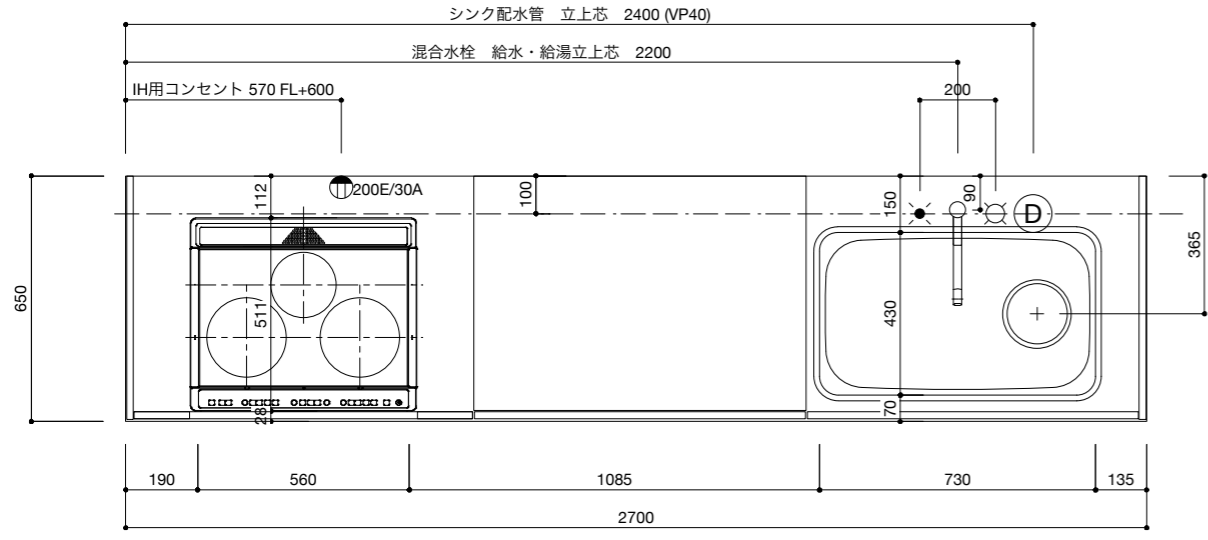

キッチン仕様一覧

No.	名称	仕様
1	カウンター天板 (シンク付き)	天板: SUS304 バイブレーション仕上 / シンク: SUS304 静音加工 排水トラップKIT
2	シンクベースユニット	扉: MDF素地 t18/ 内部: 低メラ化化粧パネチ t15
3	調理ベースユニット	扉: MDF素地 t18/ 内部: 低メラ化化粧パネチ t15
4	コンロベースユニット	扉: MDF素地 t18/ 内部: 低メラ化化粧パネチ t15
5	巾木 (ステンレス調)	アルミ蒸着パネチt15
6	引出しレール	HAFELE I-BOX ソフトクローズ付き
7	引出し用 包丁トレイ	ABS樹脂 ホワイト / 品番: 30-1900
8	引出し用 カトラリートレイ	HAFELE ホワイト / 品番: 556.62.622 W290xD480

キッチン仕様一覧

No.	名称	仕様
1	カウンター天板 (シンク付き)	天板: SUS304 バイブレーション仕上 / シンク: SUS304 静音加工 排水トラップKIT
2	シンクベースユニット	扉: MDF素地 t18/ 内部: 低メラ化粧パーチ t15
3	調理ベースユニット	扉: MDF素地 t18/ 内部: 低メラ化粧パーチ t15
4	コンロベースユニット	扉: MDF素地 t18/ 内部: 低メラ化粧パーチ t15
5	巾木 (ステンレス調)	アルミ蒸着パーチt15
6	引出しレール	HAFELE I-BOX ソフトクローズ付き
7	引出し用 包丁トレイ	ABS樹脂 ホワイト / 品番: 30-1900
8	引出し用 カトラリートレイ	HAFELE ホワイト / 品番: 556.62.622 W290xD480

オプション

9	ビルトインガスコンロ W600	
10	シングルシャワー混合栓	

キッチン仕様一覧

No.	名称	仕様
1	カウンター天板 (シンク付き)	天板: SUS304 バイブレーション仕上 / シンク: SUS304 静音加工 排水トラップKIT
2	シンクベースユニット	扉: MDF素地 t18/ 内部: 低メラ化粧パーチ t15
3	調理ベースユニット	扉: MDF素地 t18/ 内部: 低メラ化粧パーチ t15
4	コンロベースユニット	扉: MDF素地 t18/ 内部: 低メラ化粧パーチ t15
5	巾木 (ステンレス調)	アルミ蒸着パーチt15
6	引出しレール	HAFELE I-BOX ソフトクローズ付き
7	引出し用 包丁トレー	ABS樹脂 ホワイト / 品番: 30-1900
8	引出し用 カトラリートレー	HAFELE ホワイト / 品番: 556.62.622 W290xD480