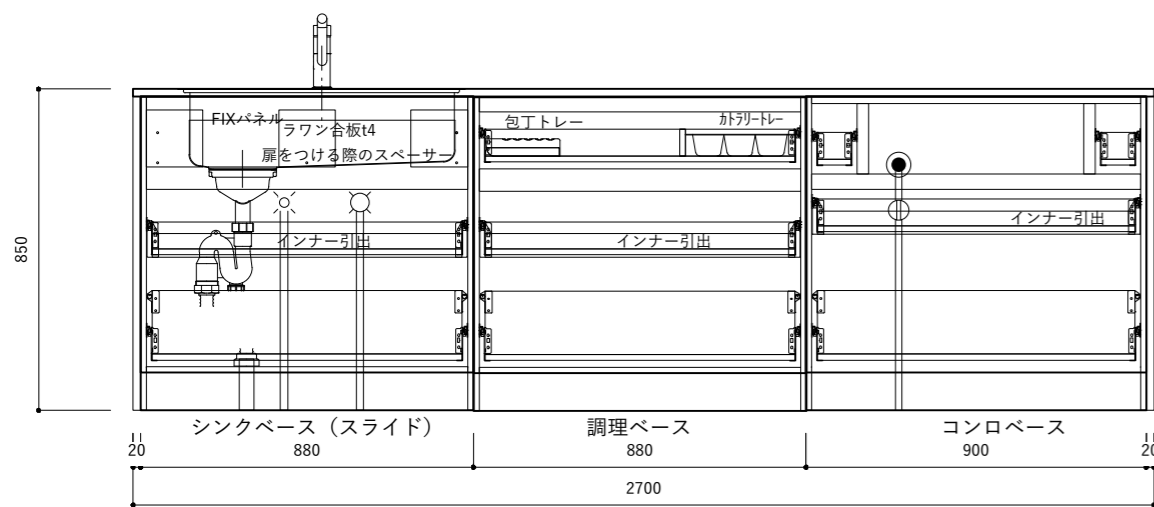

キッチン仕様一覧

No.	名称	仕様
1	カウンター天板 (シンク付き)	天板: SUS304 バイブレーション仕上 / シンク: SUS304 静音加工 排水トラップKIT
2	シンクベースユニット	扉: MDF素地 t18/ 内部: 低メラ化粧パーティ t15
3	調理ベースユニット	扉: MDF素地 t18/ 内部: 低メラ化粧パーティ t15
4	コンロベースユニット	扉: MDF素地 t18/ 内部: 低メラ化粧パーティ t15
5	巾木 (ステンレス調)	アルミ蒸着パーティt15
6	引出しレール	HAFELE I-BOX ソフトクローズ付き
7	引出し用 包丁トレイ	ABS樹脂 ホワイト / 品番: 30-1900
8	引出し用 カトラリートレイ	HAFELE ホワイト / 品番: 556.62.622 W290×D480

オプション

9	ビルトインガスコンロ W750	
10	シングルシャワー混合栓