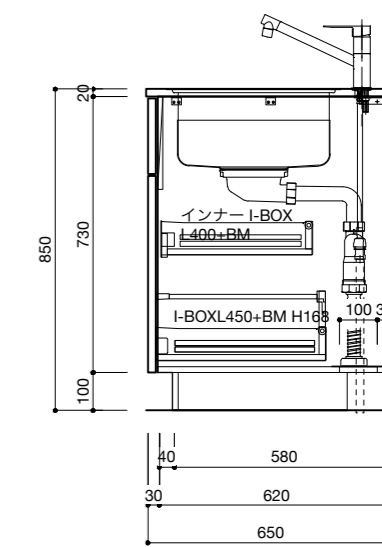

キッチン仕様一覧

No.	名称	仕様
1	カウンター天板 (シンク付き)	天板: SUS304 バイブレーション仕上 / シンク: SUS304 静音加工 排水トラップKIT
2	シンクベースユニット	扉: MDF素地 t18/ 内部: 低メラ化化粧パネチ t15
3	調理ベースユニット	扉: MDF素地 t18/ 内部: 低メラ化化粧パネチ t15
4	コンロベースユニット	扉: MDF素地 t18/ 内部: 低メラ化化粧パネチ t15
5	巾木 (ステンレス調)	アルミ蒸着パネチt15
6	引出しレール	HAFELE I-BOX ソフトクローズ付き
7	引出し用 包丁トレイ	ABS樹脂 ホワイト / 品番: 30-1900
8	引出し用 カトラリートレイ	HAFELE ホワイト / 品番: 556.62.622 W290xD480

キッチン仕様一覧

No.	名称	仕様
1	カウンター天板 (シンク付き)	天板: SUS304 バイブレーション仕上 / シンク: SUS304 静音加工 排水トラップKIT
2	シンクベースユニット	扉: MDF素地 t18/ 内部: 低メラ化粧パーチ t15
3	調理ベースユニット	扉: MDF素地 t18/ 内部: 低メラ化粧パーチ t15
4	コンロベースユニット	扉: MDF素地 t18/ 内部: 低メラ化粧パーチ t15
5	巾木 (ステンレス調)	アルミ蒸着パーチt15
6	引出しレール	HAFELE I-BOX ソフトクローズ付き
7	引出し用 包丁トレイ	ABS樹脂 ホワイト / 品番: 30-1900
8	引出し用 カトラリートレイ	HAFELE ホワイト / 品番: 556.62.622 W290xD480

オプション

9	ビルトインガスコンロ W600	
10	シングルシャワー混合栓	

キッチン仕様一覧

No.	名称	仕様
1	カウンター天板 (シンク付き)	天板: SUS304 バイブレーション仕上 / シンク: SUS304 静音加工 排水トラップKIT
2	シンクベースユニット	扉: MDF素地 t18/ 内部: 低メラ化粧パーチ t15
3	調理ベースユニット	扉: MDF素地 t18/ 内部: 低メラ化粧パーチ t15
4	コンロベースユニット	扉: MDF素地 t18/ 内部: 低メラ化粧パーチ t15
5	巾木 (ステンレス調)	アルミ蒸着パーチt15
6	引出しレール	HAFELE I-BOX ソフトクローズ付き
7	引出し用 包丁トレー	ABS樹脂 ホワイト / 品番: 30-1900
8	引出し用 カトラリートレー	HAFELE ホワイト / 品番: 556.62.622 W290xD480