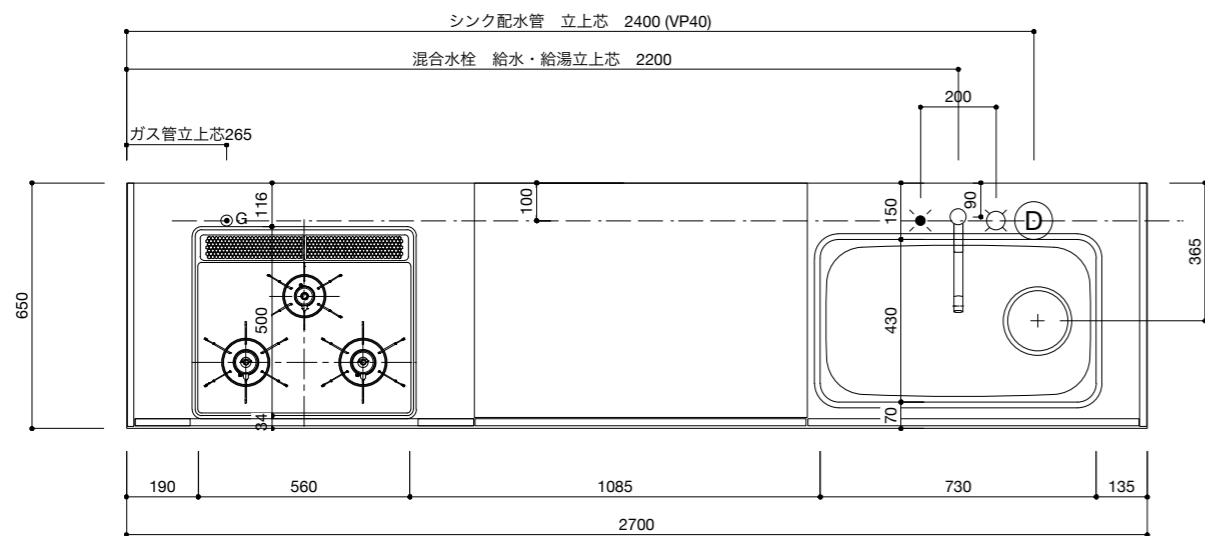

キッチン仕様一覧

No.	名称	仕様
1	カウンター天板 (シンク付き)	天板: SUS304 バイブレーション仕上 / シンク: SUS304 静音加工 排水トラップKIT
2	シンクベースユニット	扉: MDF素地 t18/ 内部: 低メラ化化粧パネチ t15
3	調理ベースユニット	扉: MDF素地 t18/ 内部: 低メラ化化粧パネチ t15
4	コンロベースユニット	扉: MDF素地 t18/ 内部: 低メラ化化粧パネチ t15
5	巾木 (ステンレス調)	アルミ蒸着パネチt15
6	引出しレール	HAFELE I-BOX ソフトクローズ付き
7	引出し用 包丁トレイ	ABS樹脂 ホワイト / 品番: 30-1900
8	引出し用 カトラリートレイ	HAFELE ホワイト / 品番: 556.62.622 W290xD480

キッチン仕様一覧

No.	名称	仕様
1	カウンター天板 (シンク付き)	天板: SUS304 バイブレーション仕上 / シンク: SUS304 静音加工 排水トラップKIT
2	シンクベースユニット	扉: MDF素地 t18/ 内部: 低メラ化粧パーチ t15
3	調理ベースユニット	扉: MDF素地 t18/ 内部: 低メラ化粧パーチ t15
4	コンロベースユニット	扉: MDF素地 t18/ 内部: 低メラ化粧パーチ t15
5	巾木 (ステンレス調)	アルミ蒸着パーチt15
6	引出しレール	HAFELE I-BOX ソフトクローズ付き
7	引出し用 包丁トレイ	ABS樹脂 ホワイト / 品番: 30-1900
8	引出し用 カトラリートレイ	HAFELE ホワイト / 品番: 556.62.622 W290xD480

オプション

9	ビルトインガスコンロ W600	
10	シングルシャワー混合栓	

キッチン仕様一覧

No.	名称	仕様
1	カウンター天板 (シンク付き)	天板: SUS304 バイブレーション仕上 / シンク: SUS304 静音加工 排水トラップKIT
2	シンクベースユニット	扉: MDF素地 t18/ 内部: 低メラ化粧パーチ t15
3	調理ベースユニット	扉: MDF素地 t18/ 内部: 低メラ化粧パーチ t15
4	コンロベースユニット	扉: MDF素地 t18/ 内部: 低メラ化粧パーチ t15
5	巾木 (ステンレス調)	アルミ蒸着パーチt15
6	引出しレール	HAFELE I-BOX ソフトクローズ付き
7	引出し用 包丁トレー	ABS樹脂 ホワイト / 品番: 30-1900
8	引出し用 カトラリートレー	HAFELE ホワイト / 品番: 556.62.622 W290xD480