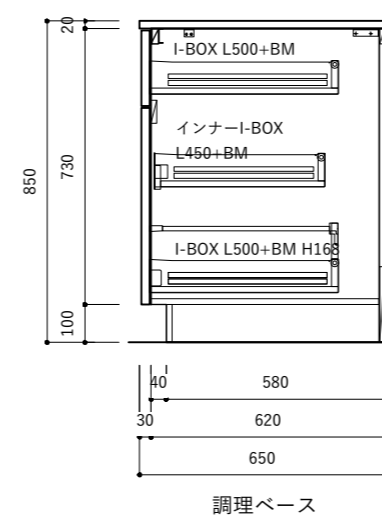

キッチン仕様一覧

No.	名称	仕様
1	カウンター天板 (シンク付き)	天板: SUS304 バイブレーション仕上 / シンク: SUS304 静音加工 排水トラップKIT
2	シンクベースユニット	扉: MDF素地 t18/ 内部: 低メラ化粧パーチ t15
3	調理ベースユニット	扉: MDF素地 t18/ 内部: 低メラ化粧パーチ t15
4	コンロベースユニット	扉: MDF素地 t18/ 内部: 低メラ化粧パーチ t15
5	巾木 (ステンレス調)	アルミ蒸着パーチt15
6	引出しレール	HAFELE I-BOX ソフトクローズ付き
7	引出し用 包丁トレイ	ABS樹脂 ホワイト / 品番: 30-1900
8	引出し用 カトラリートレイ	HAFELE ホワイト / 品番: 556.62.622 W290×D480

オプション

9	ビルトインガスコンロ W600	
10	シングルシャワー混合栓	

キッチン仕様一覧

No.	名称	仕様
1	カウンター天板 (シンク付き)	天板: SUS304 バイブレーション仕上 / シンク: SUS304 静音加工 排水トラップKIT
2	シンクベースユニット	扉: MDF素地 t18/ 内部: 低メラ化粧パーチ t15
3	調理ベースユニット	扉: MDF素地 t18/ 内部: 低メラ化粧パーチ t15
4	コンロベースユニット	扉: MDF素地 t18/ 内部: 低メラ化粧パーチ t15
5	巾木 (ステンレス調)	アルミ蒸着パーチt15
6	引出しレール	HAFELE I-BOX ソフトクローズ付き
7	引出し用 包丁トレイ	ABS樹脂 ホワイト / 品番: 30-1900
8	引出し用 カトラリートレイ	HAFELE ホワイト / 品番: 556.62.622 W290×D480

オプション

9	ビルトインIHヒーター W600	
10	シングルシャワー混合栓	

キッチン仕様一覧

No.	名称	仕様
1	カウンター天板 (シンク付き)	天板: SUS304 バイブレーション仕上 / シンク: SUS304 静音加工 排水トラップKIT
2	シンクベースユニット	扉: MDF素地 t18/ 内部: 低メラ化粧パーティ t15
3	調理ベースユニット	扉: MDF素地 t18/ 内部: 低メラ化粧パーティ t15
4	コンロベースユニット	扉: MDF素地 t18/ 内部: 低メラ化粧パーティ t15
5	巾木 (ステンレス調)	アルミ蒸着パーティt15
6	引出しレール	HAFELE I-BOX ソフトクローズ付き
7	引出し用 包丁トレイ	ABS樹脂 ホワイト / 品番: 30-1900
8	引出し用 カトラリートレイ	HAFELE ホワイト / 品番: 556.62.622 W290×D480