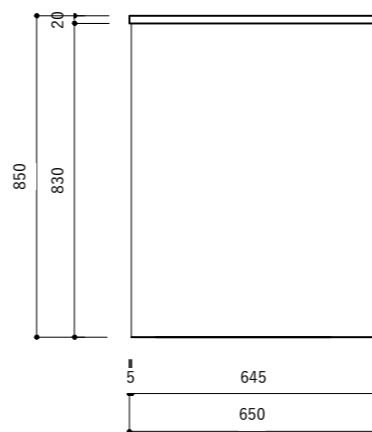

シンクベース (スライド)