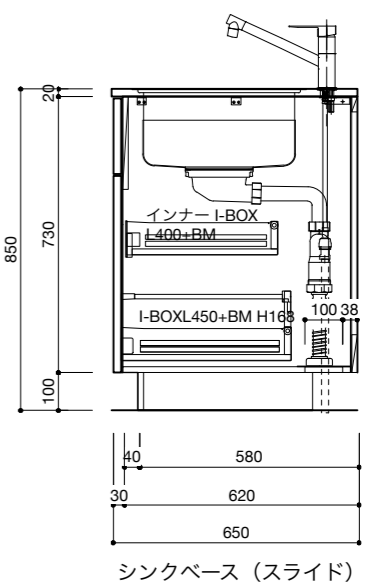

キッチン仕様一覧

No.	名称	仕様
1	カウンター天板 (シンク付き)	天板: SUS304 バイブレーション仕上 / シンク: SUS304 静音加工 排水トラップKIT
2	シンクベースユニット	扉: MDF素地 t18/ 内部: 低メラ化化粧パネチ t15
3	調理ベースユニット	扉: MDF素地 t18/ 内部: 低メラ化化粧パネチ t15
4	コンロベースユニット	扉: MDF素地 t18/ 内部: 低メラ化化粧パネチ t15
5	巾木 (ステンレス調)	アルミ蒸着パネチt15
6	引出しレール	HAFELE I-BOX ソフトクローズ付き
7	引出し用 包丁トレイ	ABS樹脂 ホワイト / 品番: 30-1900
8	引出し用 カトラリートレイ	HAFELE ホワイト / 品番: 556.62.622 W290xD480

キッチン仕様一覧

No.	名称	仕様
1	カウンター天板 (シンク付き)	天板: SUS304 バイブレーション仕上 / シンク: SUS304 静音加工 排水トラップKIT
2	シンクベースユニット	扉: MDF素地 t18/ 内部: 低メラ化粧パーチ t15
3	調理ベースユニット	扉: MDF素地 t18/ 内部: 低メラ化粧パーチ t15
4	コンロベースユニット	扉: MDF素地 t18/ 内部: 低メラ化粧パーチ t15
5	巾木 (ステンレス調)	アルミ蒸着パーチt15
6	引出しレール	HAFELE I-BOX ソフトクローズ付き
7	引出し用 包丁トレイ	ABS樹脂 ホワイト / 品番: 30-1900
8	引出し用 カトラリートレイ	HAFELE ホワイト / 品番: 556.62.622 W290xD480

オプション

9	ビルトインガスコンロ W600	
10	シングルシャワー混合栓	

キッチン仕様一覧

No.	名称	仕様
1	カウンター天板 (シンク付き)	天板: SUS304 バイブレーション仕上 / シンク: SUS304 静音加工 排水トラップKIT
2	シンクベースユニット	扉: MDF素地 t18/ 内部: 低メラ化粧パーチ t15
3	調理ベースユニット	扉: MDF素地 t18/ 内部: 低メラ化粧パーチ t15
4	コンロベースユニット	扉: MDF素地 t18/ 内部: 低メラ化粧パーチ t15
5	巾木 (ステンレス調)	アルミ蒸着パーチt15
6	引出しレール	HAFELE I-BOX ソフトクローズ付き
7	引出し用 包丁トレー	ABS樹脂 ホワイト / 品番: 30-1900
8	引出し用 カトラリートレー	HAFELE ホワイト / 品番: 556.62.622 W290xD480