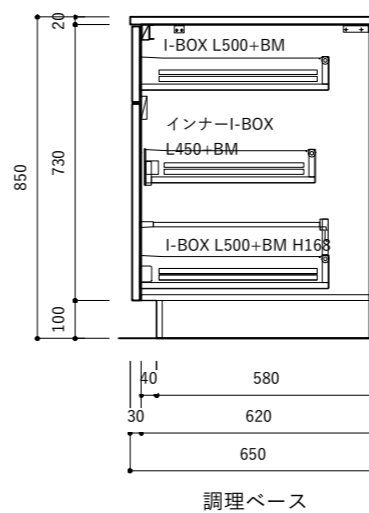

オプション

9	ビルトインIHヒーター W600	
10	シングルシャワー混合栓	

キッチン仕様一覧

No.	名称	仕様
1	カウンター天板 (シンク付き)	天板：SUS304 バイブレーション仕上 / シンク：SUS304 静音加工 排水トラップKIT
2	シンクベースユニット	扉：MDF素地 t18/ 内部：低メラ化粧パーチ t15
3	調理ベースユニット	扉：MDF素地 t18/ 内部：低メラ化粧パーチ t15
4	コンロベースユニット	扉：MDF素地 t18/ 内部：低メラ化粧パーチ t15
5	巾木 (ステンレス調)	アルミ蒸着パーチt15
6	引出しレール	HAFELE I-BOX ソフトクローズ付き
7	引出し用 包丁トレイ	ABS樹脂 ホワイト / 品番：30-1900
8	引出し用 カトラリートレイ	HAFELE ホワイト / 品番：556.62.622 W290xD480

オプション

9	ビルトインガスコンロ W750	
10	シングルシャワー混合栓	

シンクベース (スライド)

調理ベース

コンロベース

コンロベース

キッチン仕様一覧

No.	名称	仕様
1	カウンター天板 (シンク付き)	天板: SUS304 バイブレーション仕上 / シンク: SUS304 静音加工 排水トラップKIT
2	シンクベースユニット	扉: MDF素地 t18/ 内部: 低メラ化粧パーチ t15
3	調理ベースユニット	扉: MDF素地 t18/ 内部: 低メラ化粧パーチ t15
4	コンロベースユニット	扉: MDF素地 t18/ 内部: 低メラ化粧パーチ t15
5	巾木 (ステンレス調)	アルミ蒸着パーチt15
6	引出しレール	HAFELE I-BOX ソフトクローズ付き
7	引出し用 包丁トレイ	ABS樹脂 ホワイト / 品番: 30-1900
8	引出し用 カトラリートレイ	HAFELE ホワイト / 品番: 556.62.622 W290×D480

キッチン仕様一覧

No.	名称	仕様
1	カウンター天板 (シンク付き)	天板: SUS304 バイブレーション仕上 / シンク: SUS304 静音加工 排水トラップKIT
2	シンクベースユニット	扉: MDF素地 t18/ 内部: 低メラ化粧パーチ t15
3	調理ベースユニット	扉: MDF素地 t18/ 内部: 低メラ化粧パーチ t15
4	コンロベースユニット	扉: MDF素地 t18/ 内部: 低メラ化粧パーチ t15
5	巾木 (ステンレス調)	アルミ蒸着パーチt15
6	引出しレール	HAFELE I-BOX ソフトクローズ付き
7	引出し用 包丁トレイ	ABS樹脂 ホワイト / 品番: 30-1900
8	引出し用 カトラリートレイ	HAFELE ホワイト / 品番: 556.62.622 W290×D480