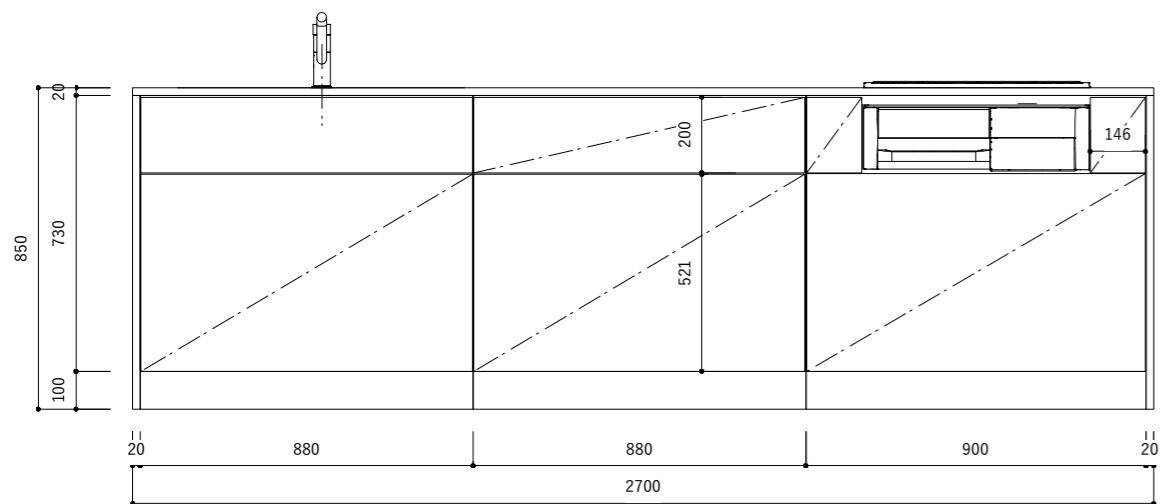

キッチン仕様一覧

No.	名称	仕様
1	カウンター天板 (シンク付き)	天板: SUS304 バイブレーション仕上 / シンク: SUS304 静音加工 排水トラップKIT
2	シンクベースユニット	扉: MDF素地 t18/ 内部: 低メラ化粧パーチ t15
3	調理ベースユニット	扉: MDF素地 t18/ 内部: 低メラ化粧パーチ t15
4	コンロベースユニット	扉: MDF素地 t18/ 内部: 低メラ化粧パーチ t15
5	巾木 (ステンレス調)	アルミ蒸着パーチt15
6	引出しレール	HAFELE I-BOX ソフトクローズ付き
7	引出し用 包丁トレイ	ABS樹脂 ホワイト / 品番: 30-1900
8	引出し用 カトラリートレイ	HAFELE ホワイト / 品番: 556.62.622 W290×D480

オプション

9	ビルトインIHヒーター W600	
10	シングルシャワー混合栓