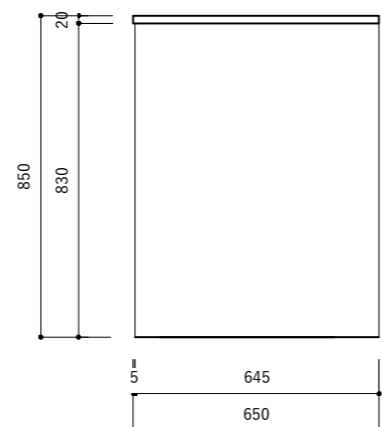

キッチン仕様一覧

No.	名称	仕様
1	カウンター天板 (シンク付き)	天板: SUS304 バイブレーション仕上 / シンク: SUS304 静音加工 排水トラップKIT
2	シンクベースユニット	扉: MDF素地 t18/ 内部: 低メラ化粧パーティ t15
3	調理ベースユニット	扉: MDF素地 t18/ 内部: 低メラ化粧パーティ t15
4	コンロベースユニット	扉: MDF素地 t18/ 内部: 低メラ化粧パーティ t15
5	巾木 (ステンレス調)	アルミ蒸着パーティt15
6	引出しレール	HAFELE I-BOX ソフトクローズ付き
7	引出し用 包丁トレイ	ABS樹脂 ホワイト / 品番: 30-1900
8	引出し用 カトラリートレイ	HAFELE ホワイト / 品番: 556.62.622 W290×D480

オプション

9	ビルトインガスコンロ W750	
10	シングルシャワー混合栓