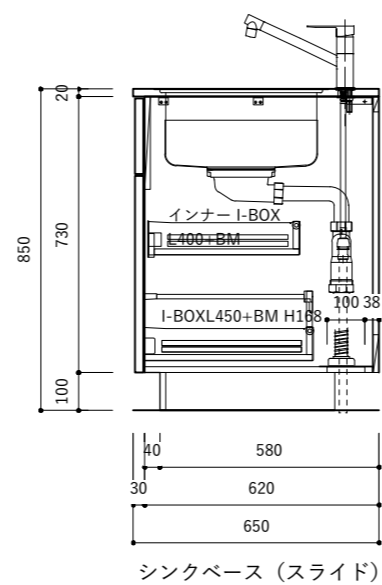

キッチン仕様一覧

No.	名称	仕様
1	カウンター天板 (シンク付き)	天板: SUS304 バイブレーション仕上 / シンク: SUS304 静音加工 排水トラップKIT
2	シンクベースユニット	扉: MDF素地 t18/ 内部: 低メラ化粧パーチ t15
3	調理ベースユニット	扉: MDF素地 t18/ 内部: 低メラ化粧パーチ t15
4	コンロベースユニット	扉: MDF素地 t18/ 内部: 低メラ化粧パーチ t15
5	巾木 (ステンレス調)	アルミ蒸着パーチt15
6	引出しレール	HAFELE I-BOX ソフトクローズ付き
7	引出し用 包丁トレイ	ABS樹脂 ホワイト / 品番: 30-1900
8	引出し用 カトラリートレイ	HAFELE ホワイト / 品番: 556.62.622 W290×D480

オプション

9	ビルトインガスコンロ W600	
10	シングルシャワー混合栓	

キッチン仕様一覧

No.	名称	仕様
1	カウンター天板 (シンク付き)	天板: SUS304 バイブレーション仕上 / シンク: SUS304 静音加工 排水トラップKIT
2	シンクベースユニット	扉: MDF素地 t18/ 内部: 低メラ化粧パーチ t15
3	調理ベースユニット	扉: MDF素地 t18/ 内部: 低メラ化粧パーチ t15
4	コンロベースユニット	扉: MDF素地 t18/ 内部: 低メラ化粧パーチ t15
5	巾木 (ステンレス調)	アルミ蒸着パーチt15
6	引出しレール	HAFELE I-BOX ソフトクローズ付き
7	引出し用 包丁トレイ	ABS樹脂 ホワイト / 品番: 30-1900
8	引出し用 カトラリートレイ	HAFELE ホワイト / 品番: 556.62.622 W290×D480

オプション

9	ビルトインIHヒーター W600	
10	シングルシャワー混合栓	

キッチン仕様一覧

No.	名称	仕様
1	カウンター天板 (シンク付き)	天板: SUS304 バイブレーション仕上 / シンク: SUS304 静音加工 排水トラップKIT
2	シンクベースユニット	扉: MDF素地 t18/ 内部: 低メラ化粧パーティ t15
3	調理ベースユニット	扉: MDF素地 t18/ 内部: 低メラ化粧パーティ t15
4	コンロベースユニット	扉: MDF素地 t18/ 内部: 低メラ化粧パーティ t15
5	巾木 (ステンレス調)	アルミ蒸着パーティt15
6	引出しレール	HAFELE I-BOX ソフトクローズ付き
7	引出し用 包丁トレイ	ABS樹脂 ホワイト / 品番: 30-1900
8	引出し用 カトラリートレイ	HAFELE ホワイト / 品番: 556.62.622 W290×D480