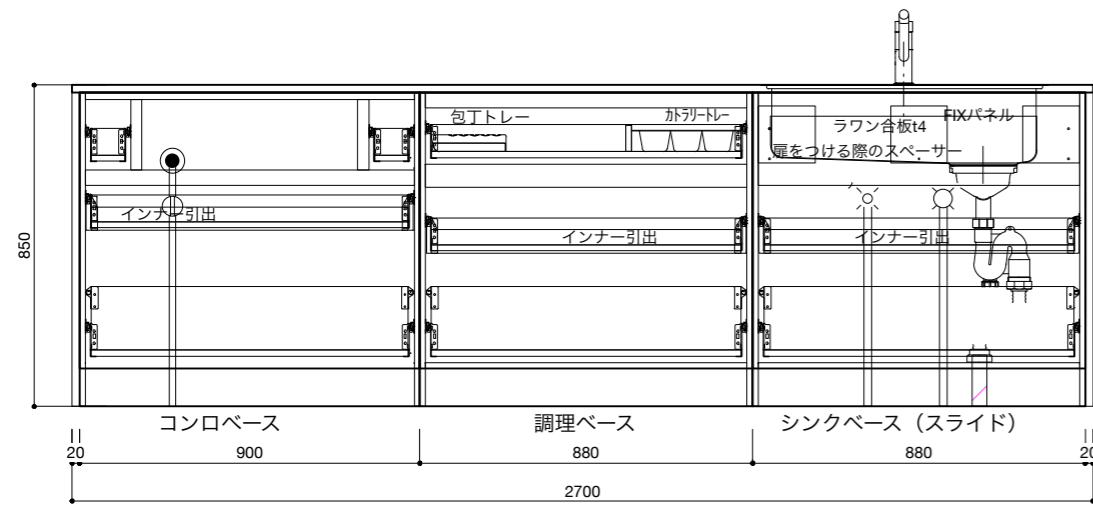

オプション

9	ビルトインガスコンロ W600	
10	シングルシャワー混合栓	

キッチン仕様一覧

No.	名称	仕様
1	カウンター天板 (シンク付き)	天板: SUS304 バイブレーション仕上 / シンク: SUS304 静音加工 排水トラップKIT
2	シンクベースユニット	扉: MDF素地 t18/ 内部: 低メラ化粧パーチ t15
3	調理ベースユニット	扉: MDF素地 t18/ 内部: 低メラ化粧パーチ t15
4	コンロベースユニット	扉: MDF素地 t18/ 内部: 低メラ化粧パーチ t15
5	巾木 (ステンレス調)	アルミ蒸着パーチt15
6	引出しレール	HAFELE I-BOX ソフトクローズ付き
7	引出し用 包丁トレー	ABS樹脂 ホワイト / 品番: 30-1900
8	引出し用 カトラリートレー	HAFELE ホワイト / 品番: 556.62.622 W290xD480

オプション

9	ビルトインIHヒーター W600	
10	シングルシャワー混合栓	

キッチン仕様一覧

No.	名称	仕様
1	カウンター天板 (シンク付き)	天板：SUS304 バイブレーション仕上 / シンク：SUS304 静音加工 排水トラップKIT
2	シンクベースユニット	扉：MDF素地 t18/ 内部：低メラ化粧パーチ t15
3	調理ベースユニット	扉：MDF素地 t18/ 内部：低メラ化粧パーチ t15
4	コンロベースユニット	扉：MDF素地 t18/ 内部：低メラ化粧パーチ t15
5	巾木 (ステンレス調)	アルミ蒸着パーチt15
6	引出しレール	HAFELE I-BOX ソフトクローズ付き
7	引出し用 包丁トレイ	ABS樹脂 ホワイト / 品番：30-1900
8	引出し用 カトラリートレイ	HAFELE ホワイト / 品番：556.62.622 W290xD480