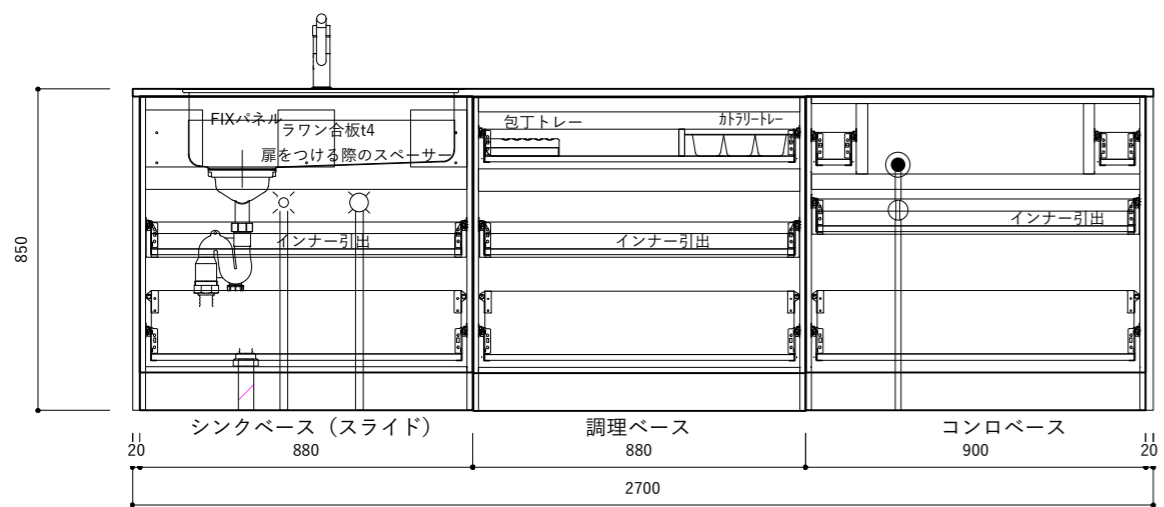

オプション

9	ビルトインガスコンロ W750	
10	シングルシャワー混合栓	

シンクベース (スライド)

調理ベース

コンロベース

コンロベース

キッチン仕様一覧

No.	名称	仕様
1	カウンター天板 (シンク付き)	天板: SUS304 バイブレーション仕上 / シンク: SUS304 静音加工 排水トラップKIT
2	シンクベースユニット	扉: MDF素地 t18/ 内部: 低メラ化粧パーチ t15
3	調理ベースユニット	扉: MDF素地 t18/ 内部: 低メラ化粧パーチ t15
4	コンロベースユニット	扉: MDF素地 t18/ 内部: 低メラ化粧パーチ t15
5	巾木 (ステンレス調)	アルミ蒸着パーチt15
6	引出しレール	HAFELE I-BOX ソフトクローズ付き
7	引出し用 包丁トレイ	ABS樹脂 ホワイト / 品番: 30-1900
8	引出し用 カトラリートレイ	HAFELE ホワイト / 品番: 556.62.622 W290×D480

キッチン仕様一覧

No.	名称	仕様
1	カウンター天板 (シンク付き)	天板: SUS304 バイブレーション仕上 / シンク: SUS304 静音加工 排水トラップKIT
2	シンクベースユニット	扉: MDF素地 t18/ 内部: 低メラ化粧パーチ t15
3	調理ベースユニット	扉: MDF素地 t18/ 内部: 低メラ化粧パーチ t15
4	コンロベースユニット	扉: MDF素地 t18/ 内部: 低メラ化粧パーチ t15
5	巾木 (ステンレス調)	アルミ蒸着パーチt15
6	引出しレール	HAFELE I-BOX ソフトクローズ付き
7	引出し用 包丁トレイ	ABS樹脂 ホワイト / 品番: 30-1900
8	引出し用 カトラリートレイ	HAFELE ホワイト / 品番: 556.62.622 W290×D480