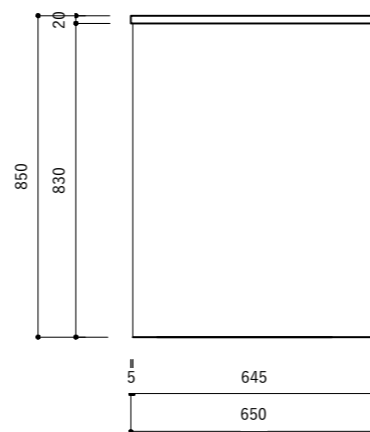

オプション

9	ビルトインガスコンロ W750	
10	シングルシャワー混合栓	

シンクベース (スライド)

調理ベース

コンロベース

コンロベース

キッチン仕様一覧

No.	名称	仕様
1	カウンター天板 (シンク付き)	天板: SUS304 バイブレーション仕上 / シンク: SUS304 静音加工 排水トラップKIT
2	シンクベースユニット	扉: MDF素地 t18/ 内部: 低メラ化粧パーチ t15
3	調理ベースユニット	扉: MDF素地 t18/ 内部: 低メラ化粧パーチ t15
4	コンロベースユニット	扉: MDF素地 t18/ 内部: 低メラ化粧パーチ t15
5	巾木 (ステンレス調)	アルミ蒸着パーチt15
6	引出しレール	HAFELE I-BOX ソフトクローズ付き
7	引出し用 包丁トレイ	ABS樹脂 ホワイト / 品番: 30-1900
8	引出し用 カトラリートレイ	HAFELE ホワイト / 品番: 556.62.622 W290×D480