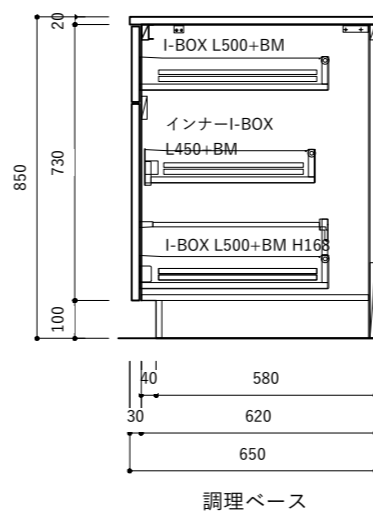

オプション

9	ビルトインガスコンロ W600	
10	シングルシャワー混合栓	

キッチン仕様一覧

No.	名称	仕様
1	カウンター天板 (シンク付き)	天板: SUS304 バイブレーション仕上 / シンク: SUS304 静音加工 排水トラップKIT
2	シンクベースユニット	扉: MDF素地 t18/ 内部: 低メラ化粧パーチ t15
3	調理ベースユニット	扉: MDF素地 t18/ 内部: 低メラ化粧パーチ t15
4	コンロベースユニット	扉: MDF素地 t18/ 内部: 低メラ化粧パーチ t15
5	巾木 (ステンレス調)	アルミ蒸着パーチt15
6	引出しレール	HAFELE I-BOX ソフトクローズ付き
7	引出し用 包丁トレー	ABS樹脂 ホワイト / 品番: 30-1900
8	引出し用 カトラリートレー	HAFELE ホワイト / 品番: 556.62.622 W290xD480

オプション

9	ビルトインIHヒーター W600	
10	シングルシャワー混合栓	

キッチン仕様一覧

No.	名称	仕様
1	カウンター天板 (シンク付き)	天板：SUS304 バイブレーション仕上 / シンク：SUS304 静音加工 排水トラップKIT
2	シンクベースユニット	扉：MDF素地 t18/ 内部：低メラ化粧パーチ t15
3	調理ベースユニット	扉：MDF素地 t18/ 内部：低メラ化粧パーチ t15
4	コンロベースユニット	扉：MDF素地 t18/ 内部：低メラ化粧パーチ t15
5	巾木 (ステンレス調)	アルミ蒸着パーチt15
6	引出しレール	HAFELE I-BOX ソフトクローズ付き
7	引出し用 包丁トレイ	ABS樹脂 ホワイト / 品番：30-1900
8	引出し用 カトラリートレイ	HAFELE ホワイト / 品番：556.62.622 W290xD480

オプション

9	ビルトインガスコンロ W750	
10	シングルシャワー混合栓	

シンクベース (スライド)

調理ベース

コンロベース

コンロベース

キッチン仕様一覧

No.	名称	仕様
1	カウンター天板 (シンク付き)	天板: SUS304 バイブレーション仕上 / シンク: SUS304 静音加工 排水トラップKIT
2	シンクベースユニット	扉: MDF素地 t18/ 内部: 低メラ化粧パーチ t15
3	調理ベースユニット	扉: MDF素地 t18/ 内部: 低メラ化粧パーチ t15
4	コンロベースユニット	扉: MDF素地 t18/ 内部: 低メラ化粧パーチ t15
5	巾木 (ステンレス調)	アルミ蒸着パーチt15
6	引出しレール	HAFELE I-BOX ソフトクローズ付き
7	引出し用 包丁トレイ	ABS樹脂 ホワイト / 品番: 30-1900
8	引出し用 カトラリートレイ	HAFELE ホワイト / 品番: 556.62.622 W290×D480