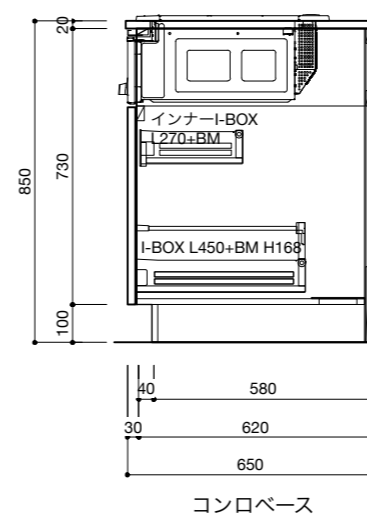

キッチン仕様一覧

No.	名称	仕様
1	カウンター天板 (シンク付き)	天板: SUS304 バイブレーション仕上 / シンク: SUS304 静音加工 排水トラップKIT
2	シンクベースユニット	扉: MDF素地 t18/ 内部: 低メラ化化粧パネチ t15
3	調理ベースユニット	扉: MDF素地 t18/ 内部: 低メラ化化粧パネチ t15
4	コンロベースユニット	扉: MDF素地 t18/ 内部: 低メラ化化粧パネチ t15
5	巾木 (ステンレス調)	アルミ蒸着パネチt15
6	引出しレール	HAFELE I-BOX ソフトクローズ付き
7	引出し用 包丁トレイ	ABS樹脂 ホワイト / 品番: 30-1900
8	引出し用 カトラリートレイ	HAFELE ホワイト / 品番: 556.62.622 W290xD480

キッチン仕様一覧

No.	名称	仕様
1	カウンター天板 (シンク付き)	天板: SUS304 バイブレーション仕上 / シンク: SUS304 静音加工 排水トラップKIT
2	シンクベースユニット	扉: MDF素地 t18/ 内部: 低メラ化粧パーチ t15
3	調理ベースユニット	扉: MDF素地 t18/ 内部: 低メラ化粧パーチ t15
4	コンロベースユニット	扉: MDF素地 t18/ 内部: 低メラ化粧パーチ t15
5	巾木 (ステンレス調)	アルミ蒸着パーチt15
6	引出しレール	HAFELE I-BOX ソフトクローズ付き
7	引出し用 包丁トレイ	ABS樹脂 ホワイト / 品番: 30-1900
8	引出し用 カトラリートレイ	HAFELE ホワイト / 品番: 556.62.622 W290xD480

オプション

9	ビルトインガスコンロ W600	
10	シングルシャワー混合栓	

キッチン仕様一覧

No.	名称	仕様
1	カウンター天板 (シンク付き)	天板: SUS304 バイブレーション仕上 / シンク: SUS304 静音加工 排水トラップKIT
2	シンクベースユニット	扉: MDF素地 t18/ 内部: 低メラ化粧パーチ t15
3	調理ベースユニット	扉: MDF素地 t18/ 内部: 低メラ化粧パーチ t15
4	コンロベースユニット	扉: MDF素地 t18/ 内部: 低メラ化粧パーチ t15
5	巾木 (ステンレス調)	アルミ蒸着パーチt15
6	引出しレール	HAFELE I-BOX ソフトクローズ付き
7	引出し用 包丁トレー	ABS樹脂 ホワイト / 品番: 30-1900
8	引出し用 カトラリートレー	HAFELE ホワイト / 品番: 556.62.622 W290xD480