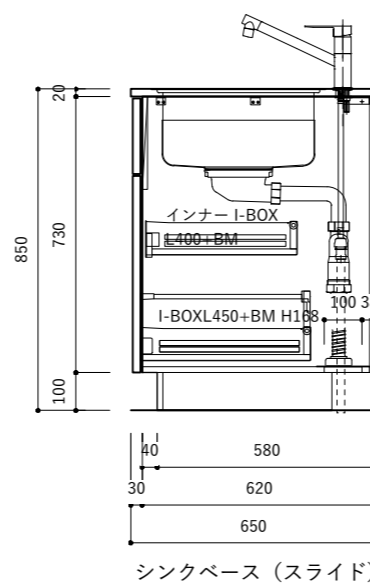

オプション

9	ビルトインIHヒーター W600	
10	シングルシャワー混合栓	

キッチン仕様一覧

No.	名称	仕様
1	カウンター天板 (シンク付き)	天板：SUS304 バイブレーション仕上 / シンク：SUS304 静音加工 排水トラップKIT
2	シンクベースユニット	扉：MDF素地 t18/ 内部：低メラ化粧パーチ t15
3	調理ベースユニット	扉：MDF素地 t18/ 内部：低メラ化粧パーチ t15
4	コンロベースユニット	扉：MDF素地 t18/ 内部：低メラ化粧パーチ t15
5	巾木 (ステンレス調)	アルミ蒸着パーチt15
6	引出しレール	HAFELE I-BOX ソフトクローズ付き
7	引出し用 包丁トレイ	ABS樹脂 ホワイト / 品番：30-1900
8	引出し用 カトラリートレイ	HAFELE ホワイト / 品番：556.62.622 W290xD480

オプション

9	ビルトインガスコンロ W750	
10	シングルシャワー混合栓	

シンクベース (スライド)

調理ベース

コンロベース

コンロベース

キッチン仕様一覧

No.	名称	仕様
1	カウンター天板 (シンク付き)	天板: SUS304 バイブレーション仕上 / シンク: SUS304 静音加工 排水トラップKIT
2	シンクベースユニット	扉: MDF素地 t18/ 内部: 低メラ化粧パーチ t15
3	調理ベースユニット	扉: MDF素地 t18/ 内部: 低メラ化粧パーチ t15
4	コンロベースユニット	扉: MDF素地 t18/ 内部: 低メラ化粧パーチ t15
5	巾木 (ステンレス調)	アルミ蒸着パーチt15
6	引出しレール	HAFELE I-BOX ソフトクローズ付き
7	引出し用 包丁トレイ	ABS樹脂 ホワイト / 品番: 30-1900
8	引出し用 カトラリートレイ	HAFELE ホワイト / 品番: 556.62.622 W290×D480

キッチン仕様一覧

No.	名称	仕様
1	カウンター天板 (シンク付き)	天板: SUS304 バイブレーション仕上 / シンク: SUS304 静音加工 排水トラップKIT
2	シンクベースユニット	扉: MDF素地 t18/ 内部: 低メラ化粧パーチ t15
3	調理ベースユニット	扉: MDF素地 t18/ 内部: 低メラ化粧パーチ t15
4	コンロベースユニット	扉: MDF素地 t18/ 内部: 低メラ化粧パーチ t15
5	巾木 (ステンレス調)	アルミ蒸着パーチt15
6	引出しレール	HAFELE I-BOX ソフトクローズ付き
7	引出し用 包丁トレイ	ABS樹脂 ホワイト / 品番: 30-1900
8	引出し用 カトラリートレイ	HAFELE ホワイト / 品番: 556.62.622 W290×D480