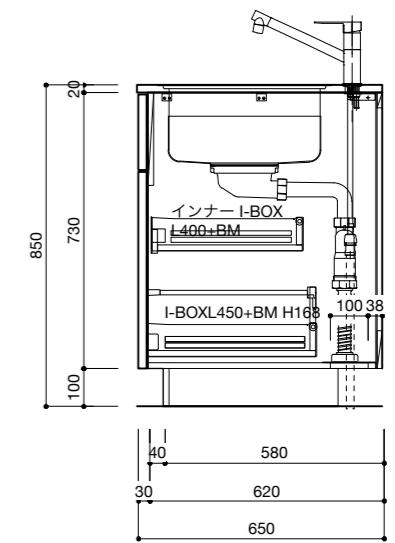

オプション

9	ビルトインガスコンロ W600	
10	シングルシャワー混合栓	

キッチン仕様一覧

No.	名称	仕様
1	カウンター天板 (シンク付き)	天板: SUS304 バイブレーション仕上 / シンク: SUS304 静音加工 排水トラップKIT
2	シンクベースユニット	扉: MDF素地 t18/ 内部: 低メラ化粧パーチ t15
3	調理ベースユニット	扉: MDF素地 t18/ 内部: 低メラ化粧パーチ t15
4	コンロベースユニット	扉: MDF素地 t18/ 内部: 低メラ化粧パーチ t15
5	巾木 (ステンレス調)	アルミ蒸着パーチt15
6	引出しレール	HAFELE I-BOX ソフトクローズ付き
7	引出し用 包丁トレー	ABS樹脂 ホワイト / 品番: 30-1900
8	引出し用 カトラリートレー	HAFELE ホワイト / 品番: 556.62.622 W290xD480

オプション

9	ビルトインIHヒーター W600	
10	シングルシャワー混合栓	

キッチン仕様一覧

No.	名称	仕様
1	カウンター天板 (シンク付き)	天板：SUS304 バイブレーション仕上 / シンク：SUS304 静音加工 排水トラップKIT
2	シンクベースユニット	扉：MDF素地 t18/ 内部：低メラ化粧パーチ t15
3	調理ベースユニット	扉：MDF素地 t18/ 内部：低メラ化粧パーチ t15
4	コンロベースユニット	扉：MDF素地 t18/ 内部：低メラ化粧パーチ t15
5	巾木 (ステンレス調)	アルミ蒸着パーチt15
6	引出しレール	HAFELE I-BOX ソフトクローズ付き
7	引出し用 包丁トレイ	ABS樹脂 ホワイト / 品番：30-1900
8	引出し用 カトラリートレイ	HAFELE ホワイト / 品番：556.62.622 W290xD480