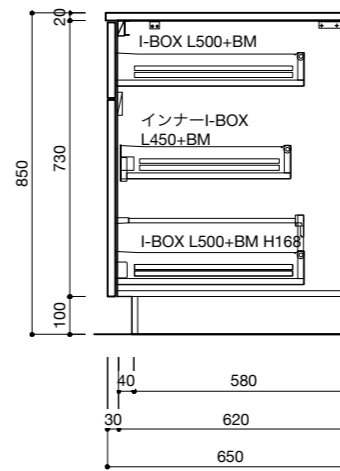

オプション

9	ビルトインガスコンロ W600	
10	シングルシャワー混合栓	

キッチン仕様一覧

No.	名称	仕様
1	カウンター天板 (シンク付き)	天板: SUS304 バイブレーション仕上 / シンク: SUS304 静音加工 排水トラップKIT
2	シンクベースユニット	扉: MDF素地 t18/ 内部: 低メラ化粧パーチ t15
3	調理ベースユニット	扉: MDF素地 t18/ 内部: 低メラ化粧パーチ t15
4	コンロベースユニット	扉: MDF素地 t18/ 内部: 低メラ化粧パーチ t15
5	巾木 (ステンレス調)	アルミ蒸着パーチt15
6	引出しレール	HAFELE I-BOX ソフトクローズ付き
7	引出し用 包丁トレー	ABS樹脂 ホワイト / 品番: 30-1900
8	引出し用 カトラリートレー	HAFELE ホワイト / 品番: 556.62.622 W290xD480

オプション

9	ビルトインIHヒーター W600	
10	シングルシャワー混合栓	

キッチン仕様一覧

No.	名称	仕様
1	カウンター天板 (シンク付き)	天板：SUS304 バイブレーション仕上 / シンク：SUS304 静音加工 排水トラップKIT
2	シンクベースユニット	扉：MDF素地 t18/ 内部：低メラ化粧パーチ t15
3	調理ベースユニット	扉：MDF素地 t18/ 内部：低メラ化粧パーチ t15
4	コンロベースユニット	扉：MDF素地 t18/ 内部：低メラ化粧パーチ t15
5	巾木 (ステンレス調)	アルミ蒸着パーチt15
6	引出しレール	HAFELE I-BOX ソフトクローズ付き
7	引出し用 包丁トレイ	ABS樹脂 ホワイト / 品番：30-1900
8	引出し用 カトラリートレイ	HAFELE ホワイト / 品番：556.62.622 W290xD480