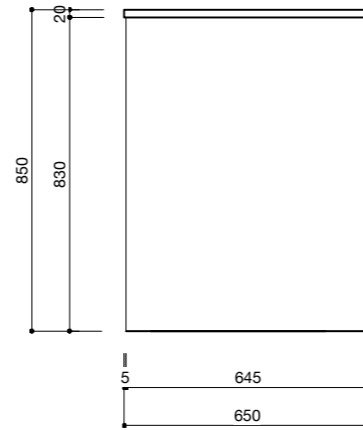

キッチン仕様一覧

No.	名称	仕様
1	カウンター天板 (シンク付き)	天板：SUS304 バイブレーション仕上 / シンク：SUS304 静音加工 排水トラップKIT
2	シンクベースユニット	扉：MDF素地 t18/ 内部：低メラ化粧パーチ t15
3	調理ベースユニット	扉：MDF素地 t18/ 内部：低メラ化粧パーチ t15
4	コンロベースユニット	扉：MDF素地 t18/ 内部：低メラ化粧パーチ t15
5	巾木 (ステンレス調)	アルミ蒸着パーチt15
6	引出しレール	HAFELE I-BOX ソフトクローズ付き
7	引出し用 包丁トレイ	ABS樹脂 ホワイト / 品番：30-1900
8	引出し用 カトラリートレイ	HAFELE ホワイト / 品番：556.62.622 W290xD480

オプション

9	ビルトインガスコンロ W750	
10	シングルシャワー混合栓