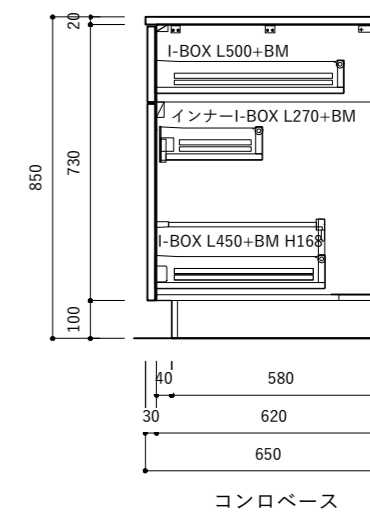

キッチン仕様一覧

No.	名称	仕様
1	カウンター天板 (シンク付き)	天板: SUS304 バイブレーション仕上 / シンク: SUS304 静音加工 排水トラップKIT
2	シンクベースユニット	扉: MDF素地 t18/ 内部: 低メラ化粧パーチ t15
3	調理ベースユニット	扉: MDF素地 t18/ 内部: 低メラ化粧パーチ t15
4	コンロベースユニット	扉: MDF素地 t18/ 内部: 低メラ化粧パーチ t15
5	巾木 (ステンレス調)	アルミ蒸着パーチt15
6	引出しレール	HAFELE I-BOX ソフトクローズ付き
7	引出し用 包丁トレイ	ABS樹脂 ホワイト / 品番: 30-1900
8	引出し用 カトラリートレイ	HAFELE ホワイト / 品番: 556.62.622 W290×D480

オプション

9	ビルトインIHヒーター W600	
10	シングルシャワー混合栓