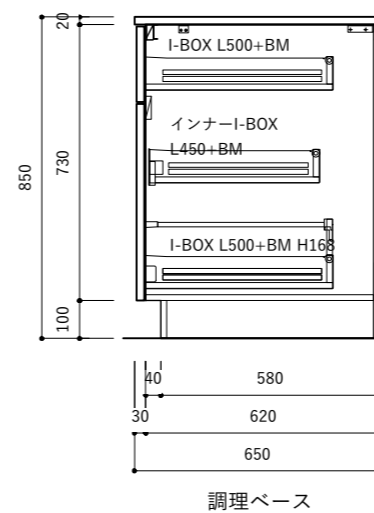

キッチン仕様一覧

No.	名称	仕様
1	カウンター天板 (シンク付き)	天板: SUS304 バイブレーション仕上 / シンク: SUS304 静音加工 排水トラップKIT
2	シンクベースユニット	扉: MDF素地 t18/ 内部: 低メラ化粧パーチ t15
3	調理ベースユニット	扉: MDF素地 t18/ 内部: 低メラ化粧パーチ t15
4	コンロベースユニット	扉: MDF素地 t18/ 内部: 低メラ化粧パーチ t15
5	巾木 (ステンレス調)	アルミ蒸着パーチt15
6	引出しレール	HAFELE I-BOX ソフトクローズ付き
7	引出し用 包丁トレイ	ABS樹脂 ホワイト / 品番: 30-1900
8	引出し用 カトラリートレイ	HAFELE ホワイト / 品番: 556.62.622 W290×D480

オプション

9	ビルトインIHヒーター W600	
10	シングルシャワー混合栓