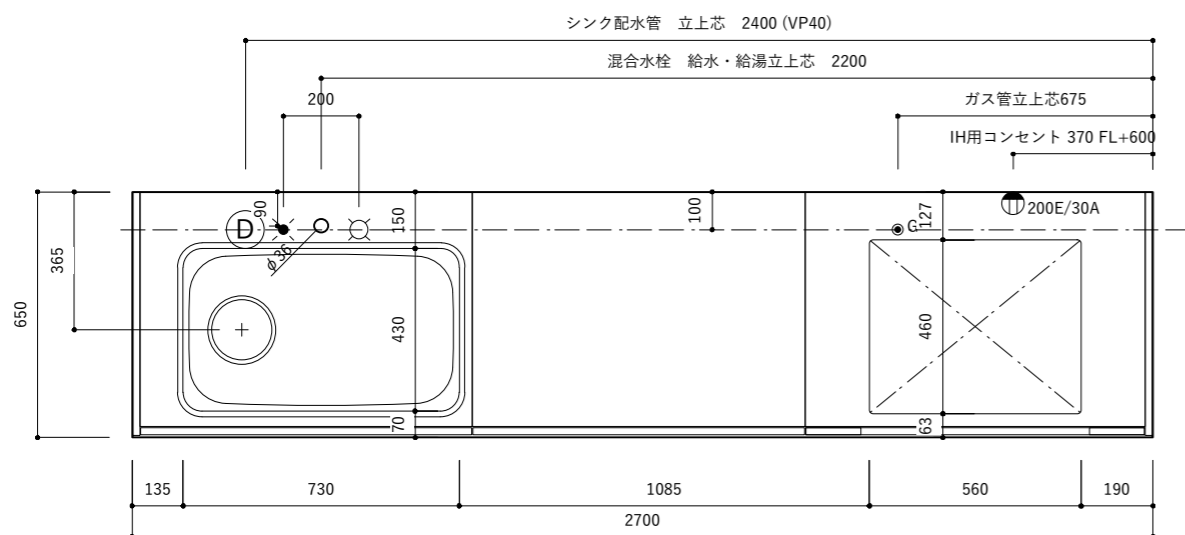

シンクベース (スライド)