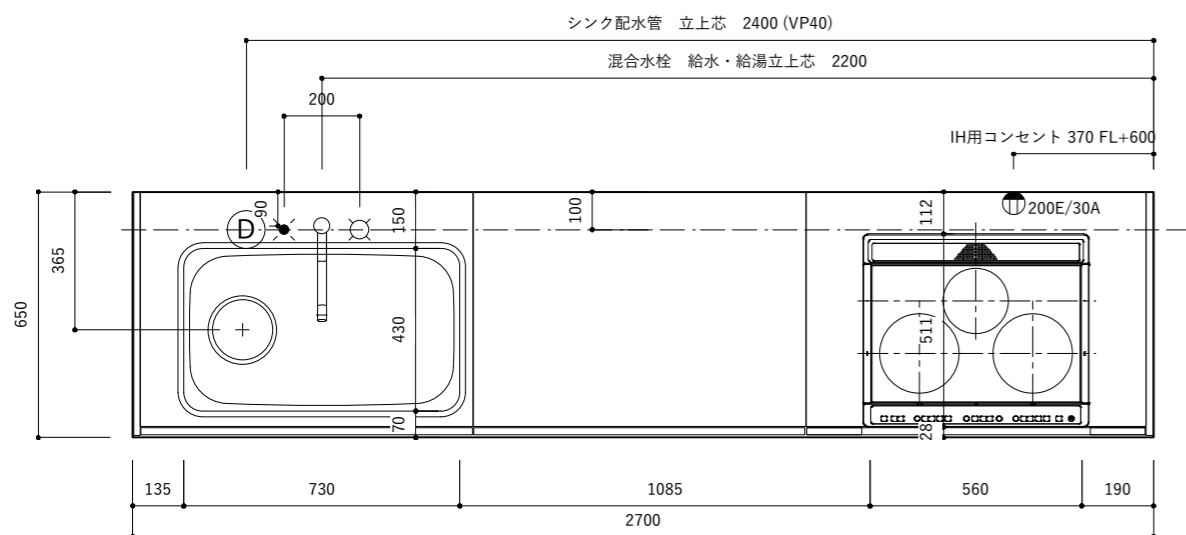

キッチン仕様一覧

No.	名称	仕様
1	カウンター天板 (シンク付き)	天板: SUS304 バイブレーション仕上 / シンク: SUS304 静音加工 排水トラップKIT
2	シンクベースユニット	扉: MDF素地 t18/ 内部: 低メラ化粧パーチ t15
3	調理ベースユニット	扉: MDF素地 t18/ 内部: 低メラ化粧パーチ t15
4	コンロベースユニット	扉: MDF素地 t18/ 内部: 低メラ化粧パーチ t15
5	巾木 (ステンレス調)	アルミ蒸着パーチt15
6	引出しレール	HAFELE I-BOX ソフトクローズ付き
7	引出し用 包丁トレイ	ABS樹脂 ホワイト / 品番: 30-1900
8	引出し用 カトラリートレイ	HAFELE ホワイト / 品番: 556.62.622 W290×D480

オプション

9	ビルトインIHヒーター W600	
10	シングルシャワー混合栓