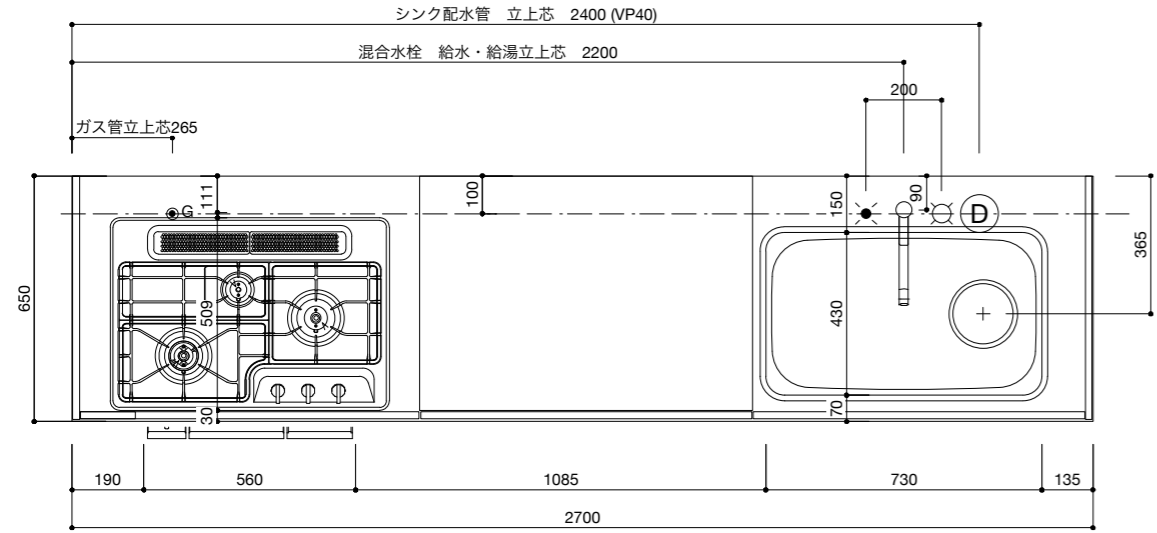

オプション

9	ビルトインガスコンロ W600	
10	シングルシャワー混合栓	

キッチン仕様一覧

No.	名称	仕様
1	カウンター天板 (シンク付き)	天板: SUS304 バイブレーション仕上 / シンク: SUS304 静音加工 排水トラップKIT
2	シンクベースユニット	扉: MDF素地 t18/ 内部: 低メラ化粧パーチ t15
3	調理ベースユニット	扉: MDF素地 t18/ 内部: 低メラ化粧パーチ t15
4	コンロベースユニット	扉: MDF素地 t18/ 内部: 低メラ化粧パーチ t15
5	巾木 (ステンレス調)	アルミ蒸着パーチt15
6	引出しレール	HAFELE I-BOX ソフトクローズ付き
7	引出し用 包丁トレー	ABS樹脂 ホワイト / 品番: 30-1900
8	引出し用 カトラリートレー	HAFELE ホワイト / 品番: 556.62.622 W290xD480

オプション

9	ビルトインIHヒーター W600	
10	シングルシャワー混合栓	

キッチン仕様一覧

No.	名称	仕様
1	カウンター天板 (シンク付き)	天板：SUS304 バイブレーション仕上 / シンク：SUS304 静音加工 排水トラップKIT
2	シンクベースユニット	扉：MDF素地 t18/ 内部：低メラ化粧パーチ t15
3	調理ベースユニット	扉：MDF素地 t18/ 内部：低メラ化粧パーチ t15
4	コンロベースユニット	扉：MDF素地 t18/ 内部：低メラ化粧パーチ t15
5	巾木 (ステンレス調)	アルミ蒸着パーチt15
6	引出しレール	HAFELE I-BOX ソフトクローズ付き
7	引出し用 包丁トレイ	ABS樹脂 ホワイト / 品番：30-1900
8	引出し用 カトラリートレイ	HAFELE ホワイト / 品番：556.62.622 W290xD480