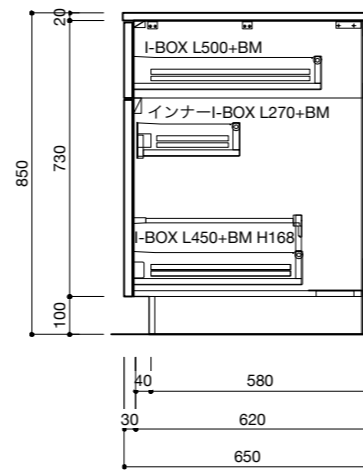

オプション

9	ビルトインガスコンロ W600	
10	シングルシャワー混合栓	

キッチン仕様一覧

No.	名称	仕様
1	カウンター天板 (シンク付き)	天板: SUS304 バイブレーション仕上 / シンク: SUS304 静音加工 排水トラップKIT
2	シンクベースユニット	扉: MDF素地 t18/ 内部: 低メラ化粧パーチ t15
3	調理ベースユニット	扉: MDF素地 t18/ 内部: 低メラ化粧パーチ t15
4	コンロベースユニット	扉: MDF素地 t18/ 内部: 低メラ化粧パーチ t15
5	巾木 (ステンレス調)	アルミ蒸着パーチt15
6	引出しレール	HAFELE I-BOX ソフトクローズ付き
7	引出し用 包丁トレー	ABS樹脂 ホワイト / 品番: 30-1900
8	引出し用 カトラリートレー	HAFELE ホワイト / 品番: 556.62.622 W290xD480

オプション

9	ビルトインIHヒーター W600	
10	シングルシャワー混合栓	

キッチン仕様一覧

No.	名称	仕様
1	カウンター天板 (シンク付き)	天板：SUS304 バイブレーション仕上 / シンク：SUS304 静音加工 排水トラップKIT
2	シンクベースユニット	扉：MDF素地 t18/ 内部：低メラ化粧パーチ t15
3	調理ベースユニット	扉：MDF素地 t18/ 内部：低メラ化粧パーチ t15
4	コンロベースユニット	扉：MDF素地 t18/ 内部：低メラ化粧パーチ t15
5	巾木 (ステンレス調)	アルミ蒸着パーチt15
6	引出しレール	HAFELE I-BOX ソフトクローズ付き
7	引出し用 包丁トレイ	ABS樹脂 ホワイト / 品番：30-1900
8	引出し用 カトラリートレイ	HAFELE ホワイト / 品番：556.62.622 W290xD480