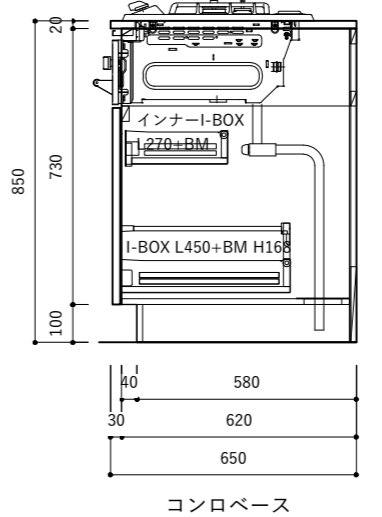

キッチン仕様一覧

No.	名称	仕様
1	カウンター天板 (シンク付き)	天板: SUS304 バイブレーション仕上 / シンク: SUS304 静音加工 排水トラップKIT
2	シンクベースユニット	扉: MDF素地 t18/ 内部: 低メラ化粧パーチ t15
3	調理ベースユニット	扉: MDF素地 t18/ 内部: 低メラ化粧パーチ t15
4	コンロベースユニット	扉: MDF素地 t18/ 内部: 低メラ化粧パーチ t15
5	巾木 (ステンレス調)	アルミ蒸着パーチt15
6	引出しレール	HAFELE I-BOX ソフトクローズ付き
7	引出し用 包丁トレイ	ABS樹脂 ホワイト / 品番: 30-1900
8	引出し用 カトラリートレイ	HAFELE ホワイト / 品番: 556.62.622 W290×D480

オプション

9	ビルトインガスコンロ W600	
10	シングルシャワー混合栓	

キッチン仕様一覧

No.	名称	仕様
1	カウンター天板 (シンク付き)	天板: SUS304 バイブレーション仕上 / シンク: SUS304 静音加工 排水トラップKIT
2	シンクベースユニット	扉: MDF素地 t18/ 内部: 低メラ化粧パーチ t15
3	調理ベースユニット	扉: MDF素地 t18/ 内部: 低メラ化粧パーチ t15
4	コンロベースユニット	扉: MDF素地 t18/ 内部: 低メラ化粧パーチ t15
5	巾木 (ステンレス調)	アルミ蒸着パーチt15
6	引出しレール	HAFELE I-BOX ソフトクローズ付き
7	引出し用 包丁トレイ	ABS樹脂 ホワイト / 品番: 30-1900
8	引出し用 カトラリートレイ	HAFELE ホワイト / 品番: 556.62.622 W290×D480

オプション

9	ビルトインIHヒーター W600	
10	シングルシャワー混合栓	

キッチン仕様一覧

No.	名称	仕様
1	カウンター天板 (シンク付き)	天板: SUS304 バイブレーション仕上 / シンク: SUS304 静音加工 排水トラップKIT
2	シンクベースユニット	扉: MDF素地 t18/ 内部: 低メラ化粧パーティ t15
3	調理ベースユニット	扉: MDF素地 t18/ 内部: 低メラ化粧パーティ t15
4	コンロベースユニット	扉: MDF素地 t18/ 内部: 低メラ化粧パーティ t15
5	巾木 (ステンレス調)	アルミ蒸着パーティt15
6	引出しレール	HAFELE I-BOX ソフトクローズ付き
7	引出し用 包丁トレイ	ABS樹脂 ホワイト / 品番: 30-1900
8	引出し用 カトラリートレイ	HAFELE ホワイト / 品番: 556.62.622 W290×D480