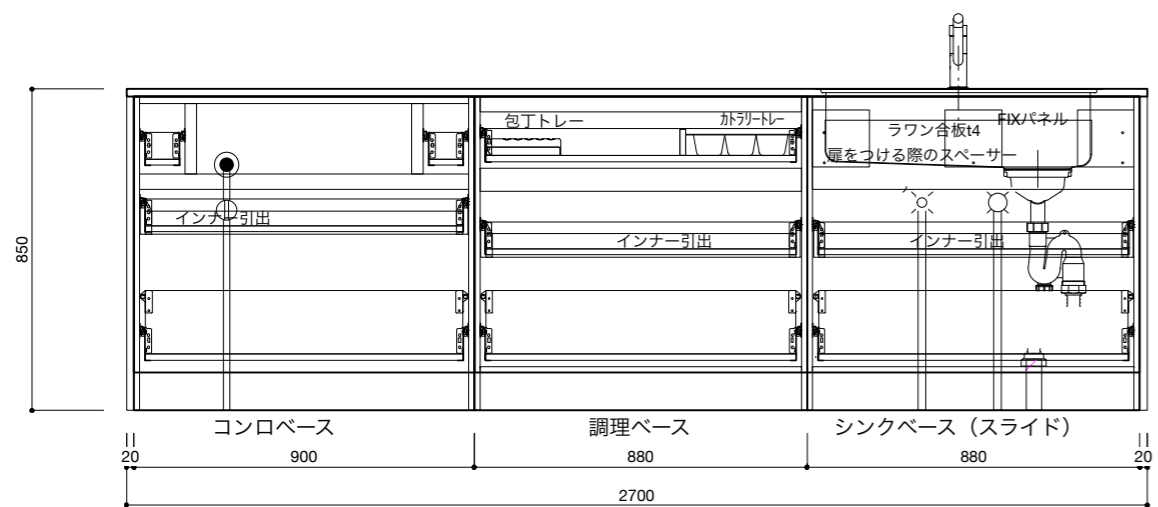

キッチン仕様一覧

No.	名称	仕様
1	カウンター天板 (シンク付き)	天板: SUS304 バイブレーション仕上 / シンク: SUS304 静音加工 排水トラップKIT
2	シンクベースユニット	扉: MDF素地 t18/ 内部: 低メラ化化粧パネチ t15
3	調理ベースユニット	扉: MDF素地 t18/ 内部: 低メラ化化粧パネチ t15
4	コンロベースユニット	扉: MDF素地 t18/ 内部: 低メラ化化粧パネチ t15
5	巾木 (ステンレス調)	アルミ蒸着パネチt15
6	引出しレール	HAFELE I-BOX ソフトクローズ付き
7	引出し用 包丁トレイ	ABS樹脂 ホワイト / 品番: 30-1900
8	引出し用 カトラリートレイ	HAFELE ホワイト / 品番: 556.62.622 W290xD480

キッチン仕様一覧

No.	名称	仕様
1	カウンター天板 (シンク付き)	天板: SUS304 バイブレーション仕上 / シンク: SUS304 静音加工 排水トラップKIT
2	シンクベースユニット	扉: MDF素地 t18/ 内部: 低メラ化粧パーチ t15
3	調理ベースユニット	扉: MDF素地 t18/ 内部: 低メラ化粧パーチ t15
4	コンロベースユニット	扉: MDF素地 t18/ 内部: 低メラ化粧パーチ t15
5	巾木 (ステンレス調)	アルミ蒸着パーチt15
6	引出しレール	HAFELE I-BOX ソフトクローズ付き
7	引出し用 包丁トレイ	ABS樹脂 ホワイト / 品番: 30-1900
8	引出し用 カトラリートレイ	HAFELE ホワイト / 品番: 556.62.622 W290xD480

オプション

9	ビルトインガスコンロ W600	
10	シングルシャワー混合栓	

キッチン仕様一覧

No.	名称	仕様
1	カウンター天板 (シンク付き)	天板: SUS304 バイブレーション仕上 / シンク: SUS304 静音加工 排水トラップKIT
2	シンクベースユニット	扉: MDF素地 t18/ 内部: 低メラ化粧パーチ t15
3	調理ベースユニット	扉: MDF素地 t18/ 内部: 低メラ化粧パーチ t15
4	コンロベースユニット	扉: MDF素地 t18/ 内部: 低メラ化粧パーチ t15
5	巾木 (ステンレス調)	アルミ蒸着パーチt15
6	引出しレール	HAFELE I-BOX ソフトクローズ付き
7	引出し用 包丁トレー	ABS樹脂 ホワイト / 品番: 30-1900
8	引出し用 カトラリートレー	HAFELE ホワイト / 品番: 556.62.622 W290xD480

オプション

9	ビルトインIHヒーター W600	
10	シングルシャワー混合栓	

キッチン仕様一覧

No.	名称	仕様
1	カウンター天板 (シンク付き)	天板：SUS304 バイブレーション仕上 / シンク：SUS304 静音加工 排水トラップKIT
2	シンクベースユニット	扉：MDF素地 t18/ 内部：低メラ化粧パーチ t15
3	調理ベースユニット	扉：MDF素地 t18/ 内部：低メラ化粧パーチ t15
4	コンロベースユニット	扉：MDF素地 t18/ 内部：低メラ化粧パーチ t15
5	巾木 (ステンレス調)	アルミ蒸着パーチt15
6	引出しレール	HAFELE I-BOX ソフトクローズ付き
7	引出し用 包丁トレイ	ABS樹脂 ホワイト / 品番：30-1900
8	引出し用 カトラリートレイ	HAFELE ホワイト / 品番：556.62.622 W290xD480