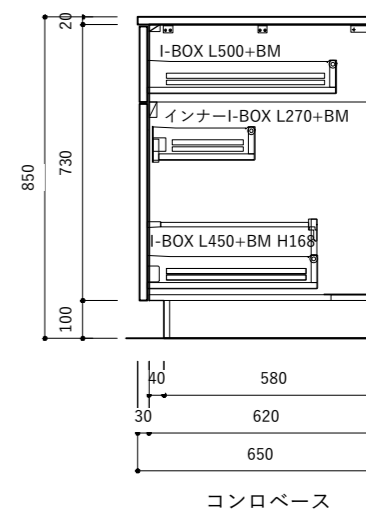

オプション

9	ビルトインIHヒーター W600	
10	シングルシャワー混合栓	

キッチン仕様一覧

No.	名称	仕様
1	カウンター天板 (シンク付き)	天板：SUS304 バイブレーション仕上 / シンク：SUS304 静音加工 排水トラップKIT
2	シンクベースユニット	扉：MDF素地 t18/ 内部：低メラ化粧パーチ t15
3	調理ベースユニット	扉：MDF素地 t18/ 内部：低メラ化粧パーチ t15
4	コンロベースユニット	扉：MDF素地 t18/ 内部：低メラ化粧パーチ t15
5	巾木 (ステンレス調)	アルミ蒸着パーチt15
6	引出しレール	HAFELE I-BOX ソフトクローズ付き
7	引出し用 包丁トレイ	ABS樹脂 ホワイト / 品番：30-1900
8	引出し用 カトラリートレイ	HAFELE ホワイト / 品番：556.62.622 W290xD480

オプション

9	ビルトインガスコンロ W750	
10	シングルシャワー混合栓	

シンクベース (スライド)

調理ベース

コンロベース

コンロベース

キッチン仕様一覧

No.	名称	仕様
1	カウンター天板 (シンク付き)	天板: SUS304 バイブレーション仕上 / シンク: SUS304 静音加工 排水トラップKIT
2	シンクベースユニット	扉: MDF素地 t18/ 内部: 低メラ化粧パーチ t15
3	調理ベースユニット	扉: MDF素地 t18/ 内部: 低メラ化粧パーチ t15
4	コンロベースユニット	扉: MDF素地 t18/ 内部: 低メラ化粧パーチ t15
5	巾木 (ステンレス調)	アルミ蒸着パーチt15
6	引出しレール	HAFELE I-BOX ソフトクローズ付き
7	引出し用 包丁トレイ	ABS樹脂 ホワイト / 品番: 30-1900
8	引出し用 カトラリートレイ	HAFELE ホワイト / 品番: 556.62.622 W290×D480

キッチン仕様一覧

No.	名称	仕様
1	カウンター天板 (シンク付き)	天板: SUS304 バイブレーション仕上 / シンク: SUS304 静音加工 排水トラップKIT
2	シンクベースユニット	扉: MDF素地 t18/ 内部: 低メラ化粧パーチ t15
3	調理ベースユニット	扉: MDF素地 t18/ 内部: 低メラ化粧パーチ t15
4	コンロベースユニット	扉: MDF素地 t18/ 内部: 低メラ化粧パーチ t15
5	巾木 (ステンレス調)	アルミ蒸着パーチt15
6	引出しレール	HAFELE I-BOX ソフトクローズ付き
7	引出し用 包丁トレイ	ABS樹脂 ホワイト / 品番: 30-1900
8	引出し用 カトラリートレイ	HAFELE ホワイト / 品番: 556.62.622 W290×D480