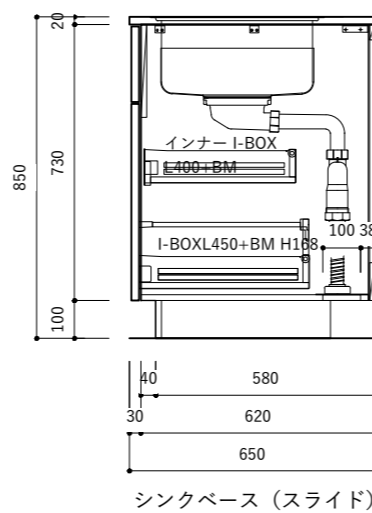

オプション

9	ビルトインIHヒーター W600	
10	シングルシャワー混合栓	

キッチン仕様一覧

No.	名称	仕様
1	カウンター天板 (シンク付き)	天板：SUS304 バイブレーション仕上 / シンク：SUS304 静音加工 排水トラップKIT
2	シンクベースユニット	扉：MDF素地 t18/ 内部：低メラ化粧パーチ t15
3	調理ベースユニット	扉：MDF素地 t18/ 内部：低メラ化粧パーチ t15
4	コンロベースユニット	扉：MDF素地 t18/ 内部：低メラ化粧パーチ t15
5	巾木 (ステンレス調)	アルミ蒸着パーチt15
6	引出しレール	HAFELE I-BOX ソフトクローズ付き
7	引出し用 包丁トレイ	ABS樹脂 ホワイト / 品番：30-1900
8	引出し用 カトラリートレイ	HAFELE ホワイト / 品番：556.62.622 W290xD480

オプション

9	ビルトインガスコンロ W750	
10	シングルシャワー混合栓	

シンクベース (スライド)

調理ベース

コンロベース

コンロベース

キッチン仕様一覧

No.	名称	仕様
1	カウンター天板 (シンク付き)	天板: SUS304 バイブレーション仕上 / シンク: SUS304 静音加工 排水トラップKIT
2	シンクベースユニット	扉: MDF素地 t18/ 内部: 低メラ化粧パーチ t15
3	調理ベースユニット	扉: MDF素地 t18/ 内部: 低メラ化粧パーチ t15
4	コンロベースユニット	扉: MDF素地 t18/ 内部: 低メラ化粧パーチ t15
5	巾木 (ステンレス調)	アルミ蒸着パーチt15
6	引出しレール	HAFELE I-BOX ソフトクローズ付き
7	引出し用 包丁トレイ	ABS樹脂 ホワイト / 品番: 30-1900
8	引出し用 カトラリートレイ	HAFELE ホワイト / 品番: 556.62.622 W290×D480