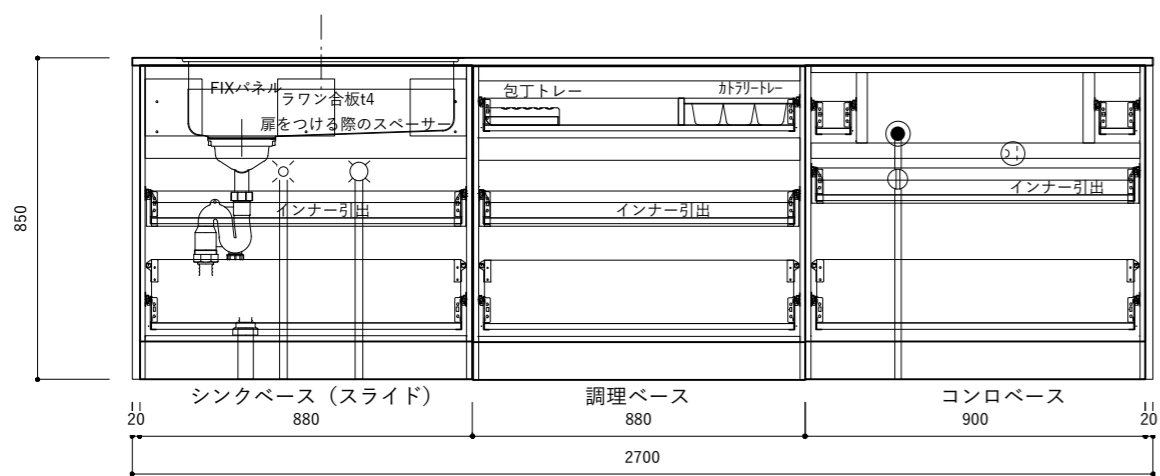

オプション

9	ビルトインIHヒーター W600	
10	シングルシャワー混合栓	

キッチン仕様一覧

No.	名称	仕様
1	カウンター天板 (シンク付き)	天板：SUS304 バイブレーション仕上 / シンク：SUS304 静音加工 排水トラップKIT
2	シンクベースユニット	扉：MDF素地 t18/ 内部：低メラ化粧パーチ t15
3	調理ベースユニット	扉：MDF素地 t18/ 内部：低メラ化粧パーチ t15
4	コンロベースユニット	扉：MDF素地 t18/ 内部：低メラ化粧パーチ t15
5	巾木 (ステンレス調)	アルミ蒸着パーチt15
6	引出しレール	HAFELE I-BOX ソフトクローズ付き
7	引出し用 包丁トレイ	ABS樹脂 ホワイト / 品番：30-1900
8	引出し用 カトラリートレイ	HAFELE ホワイト / 品番：556.62.622 W290xD480

オプション

9	ビルトインガスコンロ W750	
10	シングルシャワー混合栓	

シンクベース (スライド)

調理ベース

コンロベース

コンロベース

キッチン仕様一覧

No.	名称	仕様
1	カウンター天板 (シンク付き)	天板: SUS304 バイブレーション仕上 / シンク: SUS304 静音加工 排水トラップKIT
2	シンクベースユニット	扉: MDF素地 t18/ 内部: 低メラ化粧パーチ t15
3	調理ベースユニット	扉: MDF素地 t18/ 内部: 低メラ化粧パーチ t15
4	コンロベースユニット	扉: MDF素地 t18/ 内部: 低メラ化粧パーチ t15
5	巾木 (ステンレス調)	アルミ蒸着パーチt15
6	引出しレール	HAFELE I-BOX ソフトクローズ付き
7	引出し用 包丁トレイ	ABS樹脂 ホワイト / 品番: 30-1900
8	引出し用 カトラリートレイ	HAFELE ホワイト / 品番: 556.62.622 W290×D480