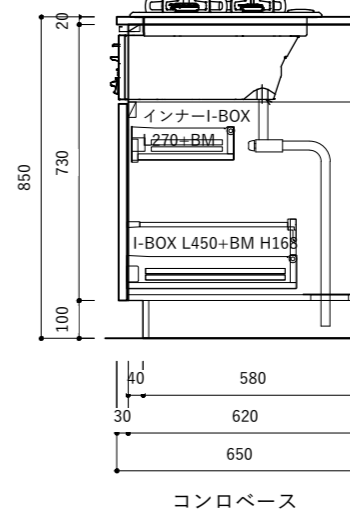

オプション

9	ビルトインIHヒーター W600	
10	シングルシャワー混合栓	

キッチン仕様一覧

No.	名称	仕様
1	カウンター天板 (シンク付き)	天板：SUS304 バイブレーション仕上 / シンク：SUS304 静音加工 排水トラップKIT
2	シンクベースユニット	扉：MDF素地 t18/ 内部：低メラ化粧パーチ t15
3	調理ベースユニット	扉：MDF素地 t18/ 内部：低メラ化粧パーチ t15
4	コンロベースユニット	扉：MDF素地 t18/ 内部：低メラ化粧パーチ t15
5	巾木 (ステンレス調)	アルミ蒸着パーチt15
6	引出しレール	HAFELE I-BOX ソフトクローズ付き
7	引出し用 包丁トレイ	ABS樹脂 ホワイト / 品番：30-1900
8	引出し用 カトラリートレイ	HAFELE ホワイト / 品番：556.62.622 W290xD480

オプション

9	ビルトインガスコンロ W750	
10	シングルシャワー混合栓	

シンクベース (スライド)

調理ベース

コンロベース

コンロベース

キッチン仕様一覧

No.	名称	仕様
1	カウンター天板 (シンク付き)	天板: SUS304 バイブレーション仕上 / シンク: SUS304 静音加工 排水トラップKIT
2	シンクベースユニット	扉: MDF素地 t18/ 内部: 低メラ化粧パーチ t15
3	調理ベースユニット	扉: MDF素地 t18/ 内部: 低メラ化粧パーチ t15
4	コンロベースユニット	扉: MDF素地 t18/ 内部: 低メラ化粧パーチ t15
5	巾木 (ステンレス調)	アルミ蒸着パーチt15
6	引出しレール	HAFELE I-BOX ソフトクローズ付き
7	引出し用 包丁トレイ	ABS樹脂 ホワイト / 品番: 30-1900
8	引出し用 カトラリートレイ	HAFELE ホワイト / 品番: 556.62.622 W290×D480

キッチン仕様一覧

No.	名称	仕様
1	カウンター天板 (シンク付き)	天板: SUS304 バイブレーション仕上 / シンク: SUS304 静音加工 排水トラップKIT
2	シンクベースユニット	扉: MDF素地 t18/ 内部: 低メラ化粧パーチ t15
3	調理ベースユニット	扉: MDF素地 t18/ 内部: 低メラ化粧パーチ t15
4	コンロベースユニット	扉: MDF素地 t18/ 内部: 低メラ化粧パーチ t15
5	巾木 (ステンレス調)	アルミ蒸着パーチt15
6	引出しレール	HAFELE I-BOX ソフトクローズ付き
7	引出し用 包丁トレイ	ABS樹脂 ホワイト / 品番: 30-1900
8	引出し用 カトラリートレイ	HAFELE ホワイト / 品番: 556.62.622 W290×D480