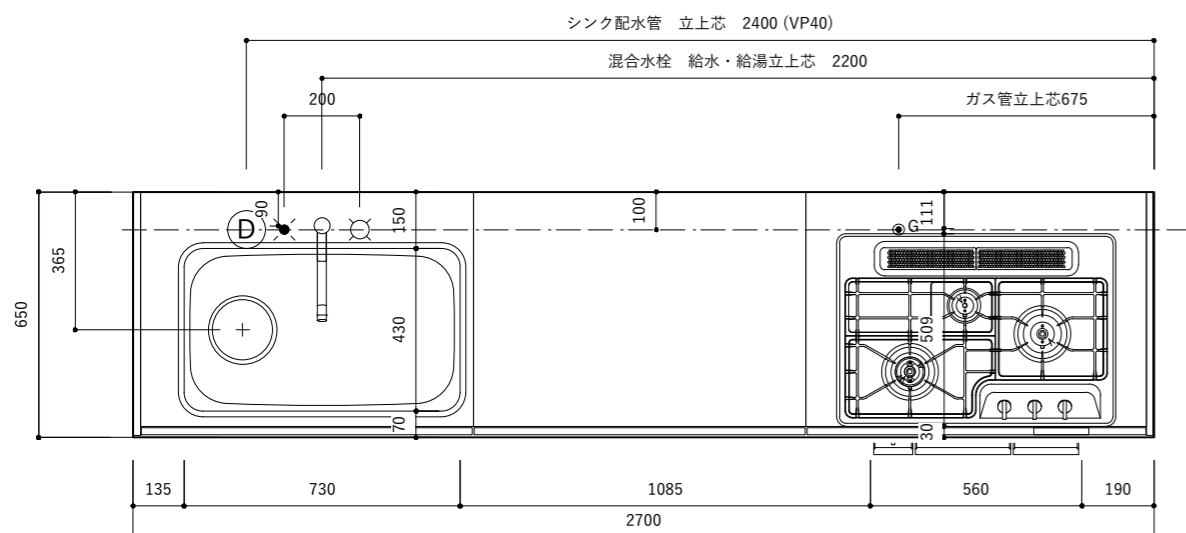

キッチン仕様一覧

No.	名称	仕様
1	カウンター天板 (シンク付き)	天板: SUS304 バイブレーション仕上 / シンク: SUS304 静音加工 排水トラップKIT
2	シンクベースユニット	扉: MDF素地 t18/ 内部: 低メラ化粧パーティ t15
3	調理ベースユニット	扉: MDF素地 t18/ 内部: 低メラ化粧パーティ t15
4	コンロベースユニット	扉: MDF素地 t18/ 内部: 低メラ化粧パーティ t15
5	巾木 (ステンレス調)	アルミ蒸着パーティt15
6	引出しレール	HAFELE I-BOX ソフトクローズ付き
7	引出し用 包丁トレイ	ABS樹脂 ホワイト / 品番: 30-1900
8	引出し用 カトラリートレイ	HAFELE ホワイト / 品番: 556.62.622 W290×D480

オプション

9	ビルトインガスコンロ W750	
10	シングルシャワー混合栓