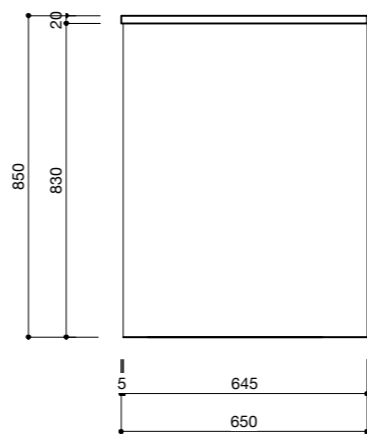

キッチン仕様一覧

No.	名称	仕様
1	カウンター天板 (シンク付き)	天板: SUS304 バイブレーション仕上 / シンク: SUS304 静音加工 排水トラップKIT
2	シンクベースユニット	扉: MDF素地 t18/ 内部: 低メラ化粧パーチ t15
3	調理ベースユニット	扉: MDF素地 t18/ 内部: 低メラ化粧パーチ t15
4	コンロベースユニット	扉: MDF素地 t18/ 内部: 低メラ化粧パーチ t15
5	巾木 (ステンレス調)	アルミ蒸着パーチt15
6	引出しレール	HAFELE I-BOX ソフトクローズ付き
7	引出し用 包丁トレー	ABS樹脂 ホワイト / 品番: 30-1900
8	引出し用 カトラリートレー	HAFELE ホワイト / 品番: 556.62.622 W290xD480

オプション

9	ビルトインIHヒーター W600	
10	シングルシャワー混合栓