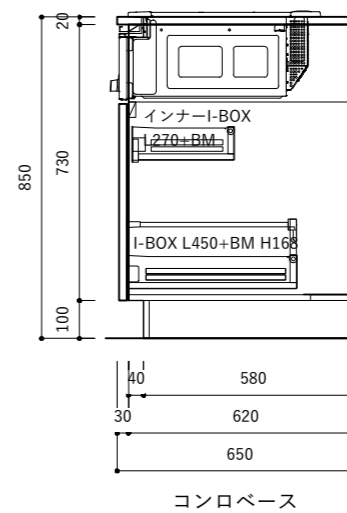

キッチン仕様一覧

No.	名称	仕様
1	カウンター天板 (シンク付き)	天板: SUS304 バイブレーション仕上 / シンク: SUS304 静音加工 排水トラップKIT
2	シンクベースユニット	扉: MDF素地 t18/ 内部: 低メラ化粧パーチ t15
3	調理ベースユニット	扉: MDF素地 t18/ 内部: 低メラ化粧パーチ t15
4	コンロベースユニット	扉: MDF素地 t18/ 内部: 低メラ化粧パーチ t15
5	巾木 (ステンレス調)	アルミ蒸着パーチt15
6	引出しレール	HAFELE I-BOX ソフトクローズ付き
7	引出し用 包丁トレイ	ABS樹脂 ホワイト / 品番: 30-1900
8	引出し用 カトラリートレイ	HAFELE ホワイト / 品番: 556.62.622 W290×D480

オプション

9	ビルトインIHヒーター W600	
10	シングルシャワー混合栓