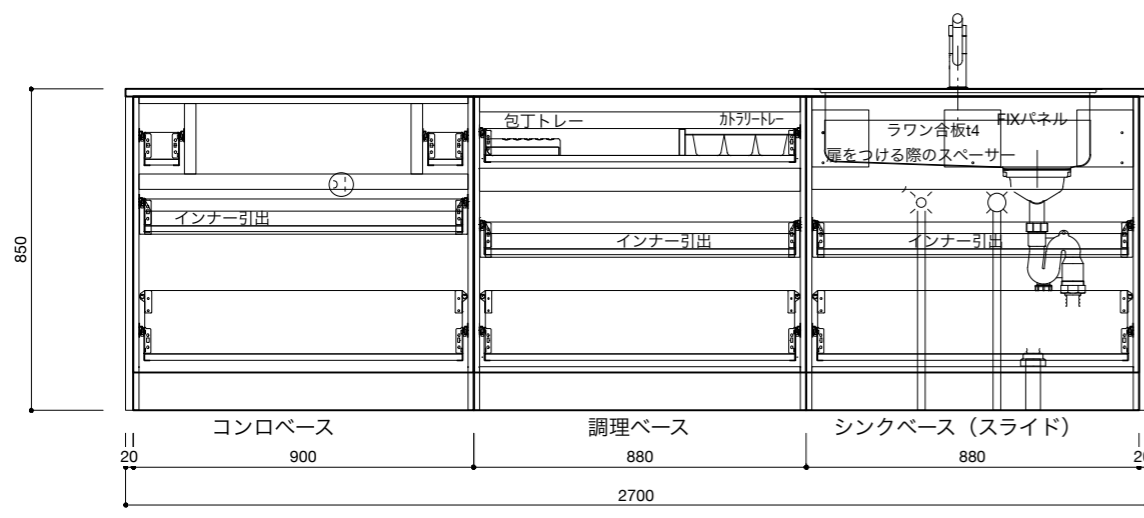

キッチン仕様一覧

No.	名称	仕様
1	カウンター天板 (シンク付き)	天板: SUS304 バイブレーション仕上 / シンク: SUS304 静音加工 排水トラップKIT
2	シンクベースユニット	扉: MDF素地 t18/ 内部: 低メラ化化粧パネチ t15
3	調理ベースユニット	扉: MDF素地 t18/ 内部: 低メラ化化粧パネチ t15
4	コンロベースユニット	扉: MDF素地 t18/ 内部: 低メラ化化粧パネチ t15
5	巾木 (ステンレス調)	アルミ蒸着パネチt15
6	引出しレール	HAFELE I-BOX ソフトクローズ付き
7	引出し用 包丁トレイ	ABS樹脂 ホワイト / 品番: 30-1900
8	引出し用 カトラリートレイ	HAFELE ホワイト / 品番: 556.62.622 W290xD480

キッチン仕様一覧

No.	名称	仕様
1	カウンター天板 (シンク付き)	天板: SUS304 バイブレーション仕上 / シンク: SUS304 静音加工 排水トラップKIT
2	シンクベースユニット	扉: MDF素地 t18/ 内部: 低メラ化粧パーチ t15
3	調理ベースユニット	扉: MDF素地 t18/ 内部: 低メラ化粧パーチ t15
4	コンロベースユニット	扉: MDF素地 t18/ 内部: 低メラ化粧パーチ t15
5	巾木 (ステンレス調)	アルミ蒸着パーチt15
6	引出しレール	HAFELE I-BOX ソフトクローズ付き
7	引出し用 包丁トレイ	ABS樹脂 ホワイト / 品番: 30-1900
8	引出し用 カトラリートレイ	HAFELE ホワイト / 品番: 556.62.622 W290xD480

オプション

9	ビルトインガスコンロ W600	
10	シングルシャワー混合栓	

キッチン仕様一覧

No.	名称	仕様
1	カウンター天板 (シンク付き)	天板: SUS304 バイブレーション仕上 / シンク: SUS304 静音加工 排水トラップKIT
2	シンクベースユニット	扉: MDF素地 t18/ 内部: 低メラ化粧パーチ t15
3	調理ベースユニット	扉: MDF素地 t18/ 内部: 低メラ化粧パーチ t15
4	コンロベースユニット	扉: MDF素地 t18/ 内部: 低メラ化粧パーチ t15
5	巾木 (ステンレス調)	アルミ蒸着パーチt15
6	引出しレール	HAFELE I-BOX ソフトクローズ付き
7	引出し用 包丁トレー	ABS樹脂 ホワイト / 品番: 30-1900
8	引出し用 カトラリートレー	HAFELE ホワイト / 品番: 556.62.622 W290xD480