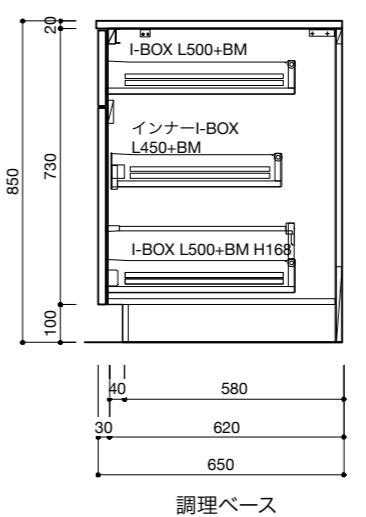

キッチン仕様一覧

No.	名称	仕様
1	カウンター天板 (シンク付き)	天板: SUS304 バイブレーション仕上 / シンク: SUS304 静音加工 排水トラップKIT
2	シンクベースユニット	扉: MDF素地 t18/ 内部: 低メラ化化粧パネチ t15
3	調理ベースユニット	扉: MDF素地 t18/ 内部: 低メラ化化粧パネチ t15
4	コンロベースユニット	扉: MDF素地 t18/ 内部: 低メラ化化粧パネチ t15
5	巾木 (ステンレス調)	アルミ蒸着パネチt15
6	引出しレール	HAFELE I-BOX ソフトクローズ付き
7	引出し用 包丁トレイ	ABS樹脂 ホワイト / 品番: 30-1900
8	引出し用 カトラリートレイ	HAFELE ホワイト / 品番: 556.62.622 W290xD480

キッチン仕様一覧

No.	名称	仕様
1	カウンター天板 (シンク付き)	天板: SUS304 バイブレーション仕上 / シンク: SUS304 静音加工 排水トラップKIT
2	シンクベースユニット	扉: MDF素地 t18/ 内部: 低メラ化粧パーチ t15
3	調理ベースユニット	扉: MDF素地 t18/ 内部: 低メラ化粧パーチ t15
4	コンロベースユニット	扉: MDF素地 t18/ 内部: 低メラ化粧パーチ t15
5	巾木 (ステンレス調)	アルミ蒸着パーチt15
6	引出しレール	HAFELE I-BOX ソフトクローズ付き
7	引出し用 包丁トレイ	ABS樹脂 ホワイト / 品番: 30-1900
8	引出し用 カトラリートレイ	HAFELE ホワイト / 品番: 556.62.622 W290xD480

オプション

9	ビルトインガスコンロ W600	
10	シングルシャワー混合栓	

キッチン仕様一覧

No.	名称	仕様
1	カウンター天板 (シンク付き)	天板: SUS304 バイブレーション仕上 / シンク: SUS304 静音加工 排水トラップKIT
2	シンクベースユニット	扉: MDF素地 t18/ 内部: 低メラ化粧パーチ t15
3	調理ベースユニット	扉: MDF素地 t18/ 内部: 低メラ化粧パーチ t15
4	コンロベースユニット	扉: MDF素地 t18/ 内部: 低メラ化粧パーチ t15
5	巾木 (ステンレス調)	アルミ蒸着パーチt15
6	引出しレール	HAFELE I-BOX ソフトクローズ付き
7	引出し用 包丁トレー	ABS樹脂 ホワイト / 品番: 30-1900
8	引出し用 カトラリートレー	HAFELE ホワイト / 品番: 556.62.622 W290xD480