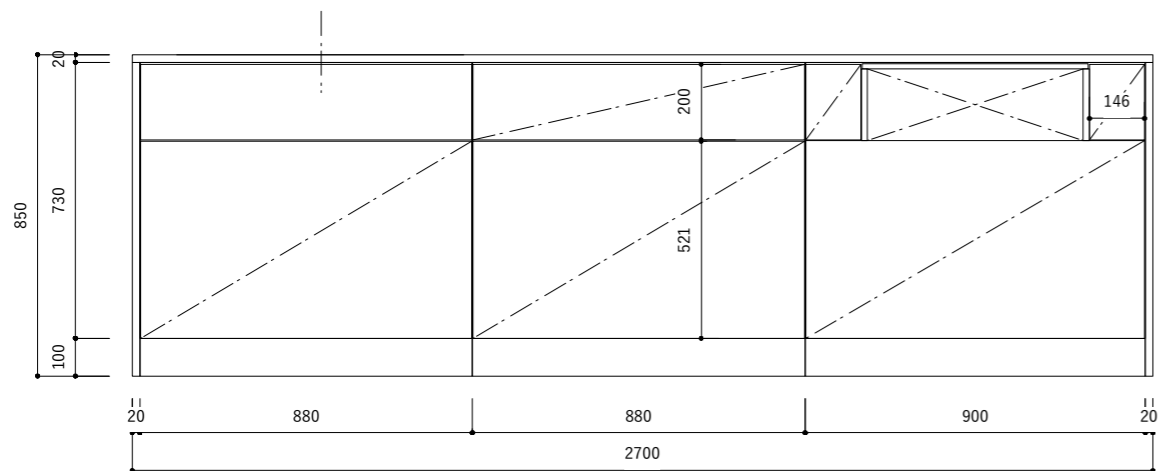

シンクベース (スライド)