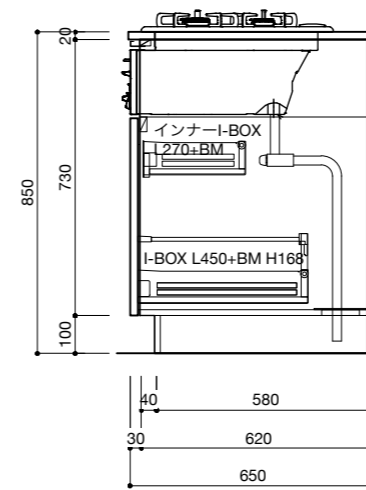

キッチン仕様一覧

No.	名称	仕様
1	カウンター天板 (シンク付き)	天板: SUS304 バイブレーション仕上 / シンク: SUS304 静音加工 排水トラップKIT
2	シンクベースユニット	扉: MDF素地 t18/ 内部: 低メラ化化粧パネチ t15
3	調理ベースユニット	扉: MDF素地 t18/ 内部: 低メラ化化粧パネチ t15
4	コンロベースユニット	扉: MDF素地 t18/ 内部: 低メラ化化粧パネチ t15
5	巾木 (ステンレス調)	アルミ蒸着パネチt15
6	引出しレール	HAFELE I-BOX ソフトクローズ付き
7	引出し用 包丁トレイ	ABS樹脂 ホワイト / 品番: 30-1900
8	引出し用 カトラリートレイ	HAFELE ホワイト / 品番: 556.62.622 W290xD480

キッチン仕様一覧

No.	名称	仕様
1	カウンター天板 (シンク付き)	天板: SUS304 バイブレーション仕上 / シンク: SUS304 静音加工 排水トラップKIT
2	シンクベースユニット	扉: MDF素地 t18/ 内部: 低メラ化粧パーチ t15
3	調理ベースユニット	扉: MDF素地 t18/ 内部: 低メラ化粧パーチ t15
4	コンロベースユニット	扉: MDF素地 t18/ 内部: 低メラ化粧パーチ t15
5	巾木 (ステンレス調)	アルミ蒸着パーチt15
6	引出しレール	HAFELE I-BOX ソフトクローズ付き
7	引出し用 包丁トレイ	ABS樹脂 ホワイト / 品番: 30-1900
8	引出し用 カトラリートレイ	HAFELE ホワイト / 品番: 556.62.622 W290xD480

オプション

9	ビルトインガスコンロ W600	
10	シングルシャワー混合栓	

キッチン仕様一覧

No.	名称	仕様
1	カウンター天板 (シンク付き)	天板: SUS304 バイブレーション仕上 / シンク: SUS304 静音加工 排水トラップKIT
2	シンクベースユニット	扉: MDF素地 t18/ 内部: 低メラ化粧パーチ t15
3	調理ベースユニット	扉: MDF素地 t18/ 内部: 低メラ化粧パーチ t15
4	コンロベースユニット	扉: MDF素地 t18/ 内部: 低メラ化粧パーチ t15
5	巾木 (ステンレス調)	アルミ蒸着パーチt15
6	引出しレール	HAFELE I-BOX ソフトクローズ付き
7	引出し用 包丁トレー	ABS樹脂 ホワイト / 品番: 30-1900
8	引出し用 カトラリートレー	HAFELE ホワイト / 品番: 556.62.622 W290xD480