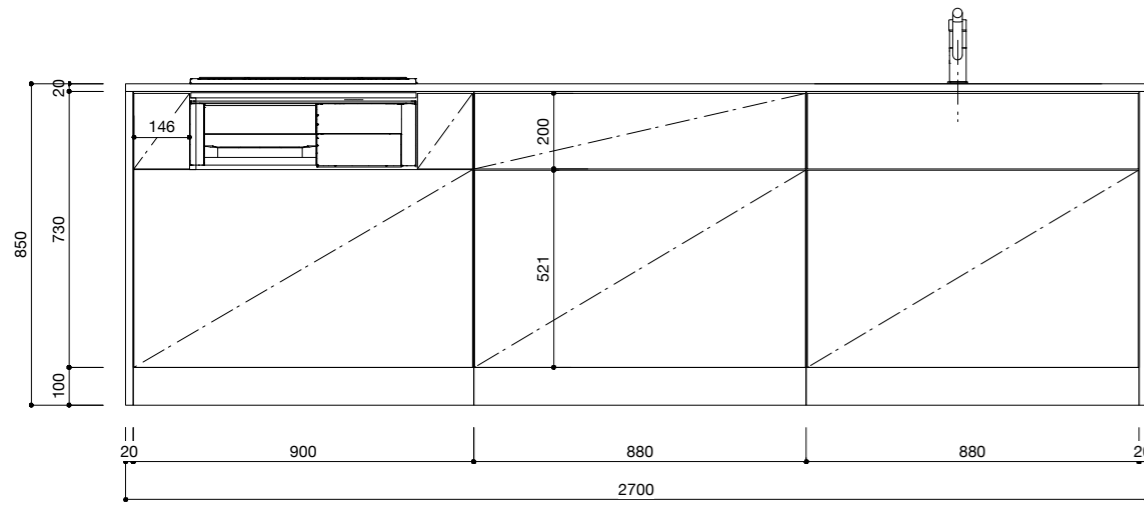

キッチン仕様一覧

No.	名称	仕様
1	カウンター天板 (シンク付き)	天板: SUS304 バイブレーション仕上 / シンク: SUS304 静音加工 排水トラップKIT
2	シンクベースユニット	扉: MDF素地 t18/ 内部: 低メラ化粧パーチ t15
3	調理ベースユニット	扉: MDF素地 t18/ 内部: 低メラ化粧パーチ t15
4	コンロベースユニット	扉: MDF素地 t18/ 内部: 低メラ化粧パーチ t15
5	巾木 (ステンレス調)	アルミ蒸着パーチt15
6	引出しレール	HAFELE I-BOX ソフトクローズ付き
7	引出し用 包丁トレー	ABS樹脂 ホワイト / 品番: 30-1900
8	引出し用 カトラリートレー	HAFELE ホワイト / 品番: 556.62.622 W290xD480

オプション

9	ビルトインIHヒーター W600	
10	シングルシャワー混合栓