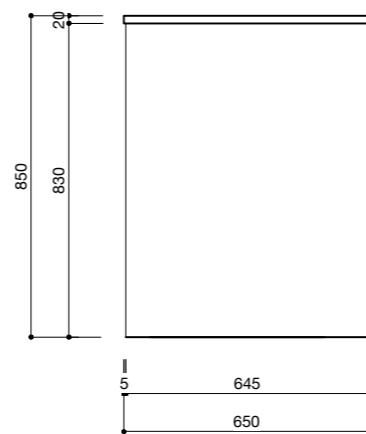

キッチン仕様一覧

No.	名称	仕様
1	カウンター天板 (シンク付き)	天板: SUS304 バイブレーション仕上 / シンク: SUS304 静音加工 排水トラップKIT
2	シンクベースユニット	扉: MDF素地 t18/ 内部: 低メラ化化粧パネチ t15
3	調理ベースユニット	扉: MDF素地 t18/ 内部: 低メラ化化粧パネチ t15
4	コンロベースユニット	扉: MDF素地 t18/ 内部: 低メラ化化粧パネチ t15
5	巾木 (ステンレス調)	アルミ蒸着パネチt15
6	引出しレール	HAFELE I-BOX ソフトクローズ付き
7	引出し用 包丁トレイ	ABS樹脂 ホワイト / 品番: 30-1900
8	引出し用 カトラリートレイ	HAFELE ホワイト / 品番: 556.62.622 W290xD480