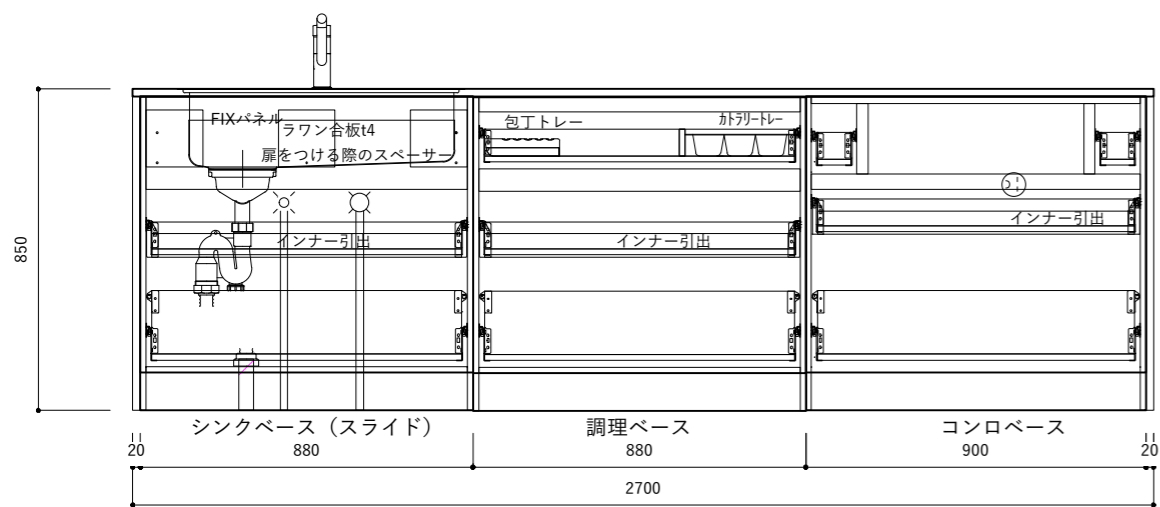

キッチン仕様一覧

No.	名称	仕様
1	カウンター天板 (シンク付き)	天板: SUS304 バイブレーション仕上 / シンク: SUS304 静音加工 排水トラップKIT
2	シンクベースユニット	扉: MDF素地 t18/ 内部: 低メラ化粧パーチ t15
3	調理ベースユニット	扉: MDF素地 t18/ 内部: 低メラ化粧パーチ t15
4	コンロベースユニット	扉: MDF素地 t18/ 内部: 低メラ化粧パーチ t15
5	巾木 (ステンレス調)	アルミ蒸着パーチt15
6	引出しレール	HAFELE I-BOX ソフトクローズ付き
7	引出し用 包丁トレイ	ABS樹脂 ホワイト / 品番: 30-1900
8	引出し用 カトラリートレイ	HAFELE ホワイト / 品番: 556.62.622 W290×D480

オプション

9	ビルトインIHヒーター W600	
10	シングルシャワー混合栓