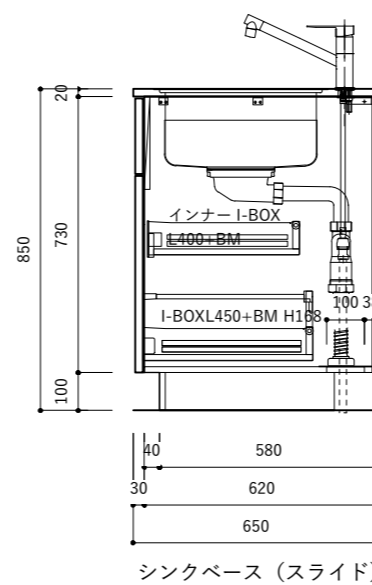

キッチン仕様一覧

No.	名称	仕様
1	カウンター天板 (シンク付き)	天板: SUS304 バイブレーション仕上 / シンク: SUS304 静音加工 排水トラップKIT
2	シンクベースユニット	扉: MDF素地 t18/ 内部: 低メラ化粧パーチ t15
3	調理ベースユニット	扉: MDF素地 t18/ 内部: 低メラ化粧パーチ t15
4	コンロベースユニット	扉: MDF素地 t18/ 内部: 低メラ化粧パーチ t15
5	巾木 (ステンレス調)	アルミ蒸着パーチt15
6	引出しレール	HAFELE I-BOX ソフトクローズ付き
7	引出し用 包丁トレイ	ABS樹脂 ホワイト / 品番: 30-1900
8	引出し用 カトラリートレイ	HAFELE ホワイト / 品番: 556.62.622 W290×D480

オプション

9	ビルトインIHヒーター W600	
10	シングルシャワー混合栓