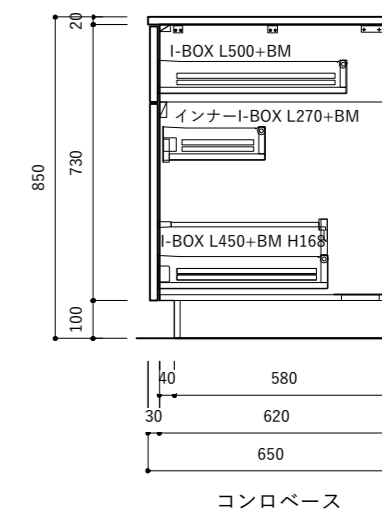

オプション

9	ビルトインIHヒーター W600	
10	シングルシャワー混合栓	

キッチン仕様一覧

No.	名称	仕様
1	カウンター天板 (シンク付き)	天板：SUS304 バイブレーション仕上 / シンク：SUS304 静音加工 排水トラップKIT
2	シンクベースユニット	扉：MDF素地 t18/ 内部：低メラ化粧パーチ t15
3	調理ベースユニット	扉：MDF素地 t18/ 内部：低メラ化粧パーチ t15
4	コンロベースユニット	扉：MDF素地 t18/ 内部：低メラ化粧パーチ t15
5	巾木 (ステンレス調)	アルミ蒸着パーチt15
6	引出しレール	HAFELE I-BOX ソフトクローズ付き
7	引出し用 包丁トレイ	ABS樹脂 ホワイト / 品番：30-1900
8	引出し用 カトラリートレイ	HAFELE ホワイト / 品番：556.62.622 W290xD480

オプション

9	ビルトインガスコンロ W750	
10	シングルシャワー混合栓	

シンクベース (スライド)

調理ベース

コンロベース

コンロベース

キッチン仕様一覧

No.	名称	仕様
1	カウンター天板 (シンク付き)	天板: SUS304 バイブレーション仕上 / シンク: SUS304 静音加工 排水トラップKIT
2	シンクベースユニット	扉: MDF素地 t18/ 内部: 低メラ化粧パーチ t15
3	調理ベースユニット	扉: MDF素地 t18/ 内部: 低メラ化粧パーチ t15
4	コンロベースユニット	扉: MDF素地 t18/ 内部: 低メラ化粧パーチ t15
5	巾木 (ステンレス調)	アルミ蒸着パーチt15
6	引出しレール	HAFELE I-BOX ソフトクローズ付き
7	引出し用 包丁トレイ	ABS樹脂 ホワイト / 品番: 30-1900
8	引出し用 カトラリートレイ	HAFELE ホワイト / 品番: 556.62.622 W290×D480

キッチン仕様一覧

No.	名称	仕様
1	カウンター天板 (シンク付き)	天板: SUS304 バイブレーション仕上 / シンク: SUS304 静音加工 排水トラップKIT
2	シンクベースユニット	扉: MDF素地 t18/ 内部: 低メラ化粧パーチ t15
3	調理ベースユニット	扉: MDF素地 t18/ 内部: 低メラ化粧パーチ t15
4	コンロベースユニット	扉: MDF素地 t18/ 内部: 低メラ化粧パーチ t15
5	巾木 (ステンレス調)	アルミ蒸着パーチt15
6	引出しレール	HAFELE I-BOX ソフトクローズ付き
7	引出し用 包丁トレイ	ABS樹脂 ホワイト / 品番: 30-1900
8	引出し用 カトラリートレイ	HAFELE ホワイト / 品番: 556.62.622 W290×D480