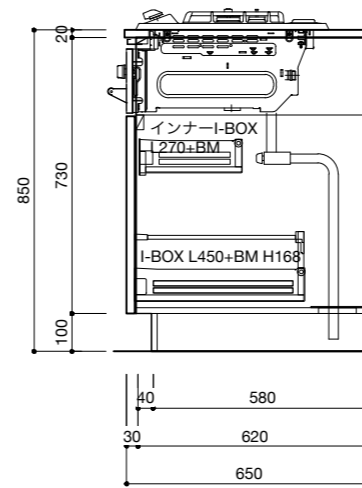

オプション

9	ビルトインガスコンロ W600	
10	シングルシャワー混合栓	

キッチン仕様一覧

No.	名称	仕様
1	カウンター天板 (シンク付き)	天板: SUS304 バイブレーション仕上 / シンク: SUS304 静音加工 排水トラップKIT
2	シンクベースユニット	扉: MDF素地 t18/ 内部: 低メラ化粧パーチ t15
3	調理ベースユニット	扉: MDF素地 t18/ 内部: 低メラ化粧パーチ t15
4	コンロベースユニット	扉: MDF素地 t18/ 内部: 低メラ化粧パーチ t15
5	巾木 (ステンレス調)	アルミ蒸着パーチt15
6	引出しレール	HAFELE I-BOX ソフトクローズ付き
7	引出し用 包丁トレー	ABS樹脂 ホワイト / 品番: 30-1900
8	引出し用 カトラリートレー	HAFELE ホワイト / 品番: 556.62.622 W290xD480

オプション

9	ビルトインIHヒーター W600	
10	シングルシャワー混合栓	

キッチン仕様一覧

No.	名称	仕様
1	カウンター天板 (シンク付き)	天板：SUS304 バイブレーション仕上 / シンク：SUS304 静音加工 排水トラップKIT
2	シンクベースユニット	扉：MDF素地 t18/ 内部：低メラ化粧パーチ t15
3	調理ベースユニット	扉：MDF素地 t18/ 内部：低メラ化粧パーチ t15
4	コンロベースユニット	扉：MDF素地 t18/ 内部：低メラ化粧パーチ t15
5	巾木 (ステンレス調)	アルミ蒸着パーチt15
6	引出しレール	HAFELE I-BOX ソフトクローズ付き
7	引出し用 包丁トレイ	ABS樹脂 ホワイト / 品番：30-1900
8	引出し用 カトラリートレイ	HAFELE ホワイト / 品番：556.62.622 W290xD480

オプション

9	ビルトインガスコンロ W750	
10	シングルシャワー混合栓	

シンクベース (スライド)

調理ベース

コンロベース

コンロベース

キッチン仕様一覧

No.	名称	仕様
1	カウンター天板 (シンク付き)	天板: SUS304 バイブレーション仕上 / シンク: SUS304 静音加工 排水トラップKIT
2	シンクベースユニット	扉: MDF素地 t18/ 内部: 低メラ化粧パーチ t15
3	調理ベースユニット	扉: MDF素地 t18/ 内部: 低メラ化粧パーチ t15
4	コンロベースユニット	扉: MDF素地 t18/ 内部: 低メラ化粧パーチ t15
5	巾木 (ステンレス調)	アルミ蒸着パーチt15
6	引出しレール	HAFELE I-BOX ソフトクローズ付き
7	引出し用 包丁トレイ	ABS樹脂 ホワイト / 品番: 30-1900
8	引出し用 カトラリートレイ	HAFELE ホワイト / 品番: 556.62.622 W290×D480