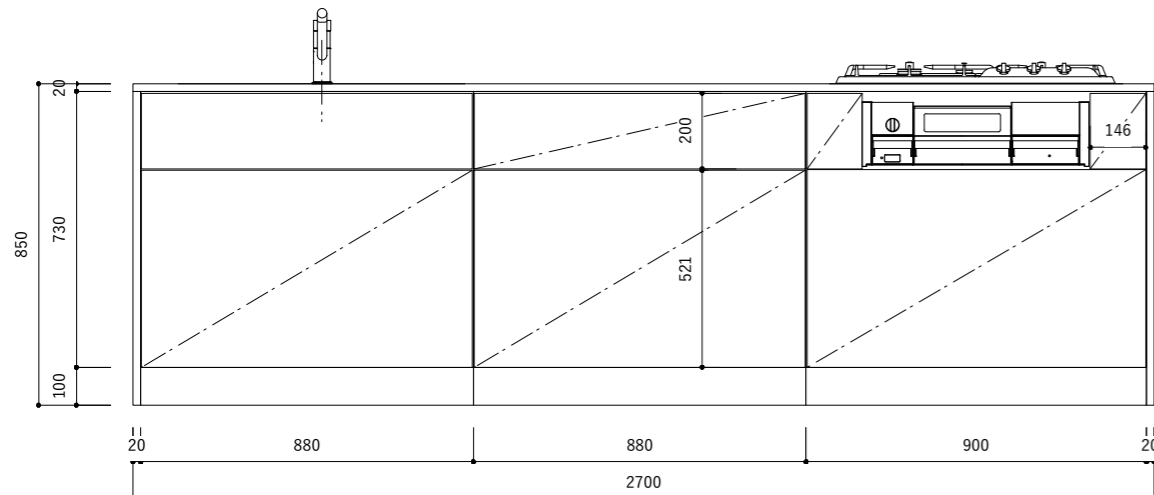

キッチン仕様一覧

No.	名称	仕様
1	カウンター天板 (シンク付き)	天板: SUS304 バイブレーション仕上 / シンク: SUS304 静音加工 排水トラップKIT
2	シンクベースユニット	扉: MDF素地 t18/ 内部: 低メラ化粧パーティ t15
3	調理ベースユニット	扉: MDF素地 t18/ 内部: 低メラ化粧パーティ t15
4	コンロベースユニット	扉: MDF素地 t18/ 内部: 低メラ化粧パーティ t15
5	巾木 (ステンレス調)	アルミ蒸着パーティt15
6	引出しレール	HAFELE I-BOX ソフトクローズ付き
7	引出し用 包丁トレイ	ABS樹脂 ホワイト / 品番: 30-1900
8	引出し用 カトラリートレイ	HAFELE ホワイト / 品番: 556.62.622 W290×D480

オプション

9	ビルトインガスコンロ W750	
10	シングルシャワー混合栓