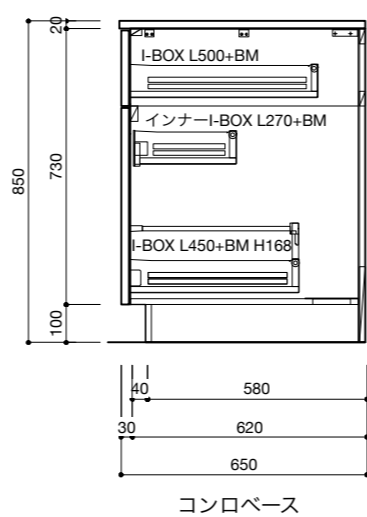

キッチン仕様一覧

No.	名称	仕様
1	カウンター天板 (シンク付き)	天板: SUS304 バイブレーション仕上 / シンク: SUS304 静音加工 排水トラップKIT
2	シンクベースユニット	扉: MDF素地 t18/ 内部: 低メラ化化粧パネチ t15
3	調理ベースユニット	扉: MDF素地 t18/ 内部: 低メラ化化粧パネチ t15
4	コンロベースユニット	扉: MDF素地 t18/ 内部: 低メラ化化粧パネチ t15
5	巾木 (ステンレス調)	アルミ蒸着パネチt15
6	引出しレール	HAFELE I-BOX ソフトクローズ付き
7	引出し用 包丁トレイ	ABS樹脂 ホワイト / 品番: 30-1900
8	引出し用 カトラリートレイ	HAFELE ホワイト / 品番: 556.62.622 W290xD480

キッチン仕様一覧

No.	名称	仕様
1	カウンター天板 (シンク付き)	天板: SUS304 バイブレーション仕上 / シンク: SUS304 静音加工 排水トラップKIT
2	シンクベースユニット	扉: MDF素地 t18/ 内部: 低メラ化粧パーチ t15
3	調理ベースユニット	扉: MDF素地 t18/ 内部: 低メラ化粧パーチ t15
4	コンロベースユニット	扉: MDF素地 t18/ 内部: 低メラ化粧パーチ t15
5	巾木 (ステンレス調)	アルミ蒸着パーチt15
6	引出しレール	HAFELE I-BOX ソフトクローズ付き
7	引出し用 包丁トレイ	ABS樹脂 ホワイト / 品番: 30-1900
8	引出し用 カトラリートレイ	HAFELE ホワイト / 品番: 556.62.622 W290xD480

オプション

9	ビルトインガスコンロ W600	
10	シングルシャワー混合栓	

キッチン仕様一覧

No.	名称	仕様
1	カウンター天板 (シンク付き)	天板: SUS304 バイブレーション仕上 / シンク: SUS304 静音加工 排水トラップKIT
2	シンクベースユニット	扉: MDF素地 t18/ 内部: 低メラ化粧パーチ t15
3	調理ベースユニット	扉: MDF素地 t18/ 内部: 低メラ化粧パーチ t15
4	コンロベースユニット	扉: MDF素地 t18/ 内部: 低メラ化粧パーチ t15
5	巾木 (ステンレス調)	アルミ蒸着パーチt15
6	引出しレール	HAFELE I-BOX ソフトクローズ付き
7	引出し用 包丁トレー	ABS樹脂 ホワイト / 品番: 30-1900
8	引出し用 カトラリートレー	HAFELE ホワイト / 品番: 556.62.622 W290xD480