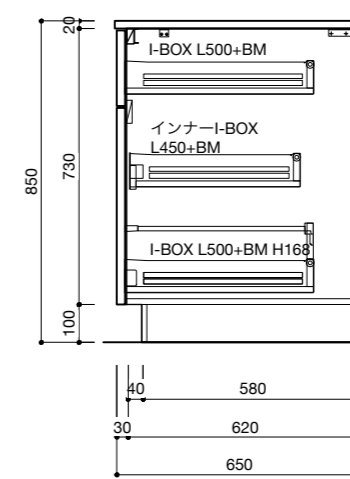

キッチン仕様一覧

No.	名称	仕様
1	カウンター天板 (シンク付き)	天板: SUS304 バイブレーション仕上 / シンク: SUS304 静音加工 排水トラップKIT
2	シンクベースユニット	扉: MDF素地 t18/ 内部: 低メラ化化粧パネチ t15
3	調理ベースユニット	扉: MDF素地 t18/ 内部: 低メラ化化粧パネチ t15
4	コンロベースユニット	扉: MDF素地 t18/ 内部: 低メラ化化粧パネチ t15
5	巾木 (ステンレス調)	アルミ蒸着パネチt15
6	引出しレール	HAFELE I-BOX ソフトクローズ付き
7	引出し用 包丁トレイ	ABS樹脂 ホワイト / 品番: 30-1900
8	引出し用 カトラリートレイ	HAFELE ホワイト / 品番: 556.62.622 W290xD480

キッチン仕様一覧

No.	名称	仕様
1	カウンター天板 (シンク付き)	天板: SUS304 バイブレーション仕上 / シンク: SUS304 静音加工 排水トラップKIT
2	シンクベースユニット	扉: MDF素地 t18/ 内部: 低メラ化粧パーチ t15
3	調理ベースユニット	扉: MDF素地 t18/ 内部: 低メラ化粧パーチ t15
4	コンロベースユニット	扉: MDF素地 t18/ 内部: 低メラ化粧パーチ t15
5	巾木 (ステンレス調)	アルミ蒸着パーチt15
6	引出しレール	HAFELE I-BOX ソフトクローズ付き
7	引出し用 包丁トレイ	ABS樹脂 ホワイト / 品番: 30-1900
8	引出し用 カトラリートレイ	HAFELE ホワイト / 品番: 556.62.622 W290xD480

オプション

9	ビルトインガスコンロ W600	
10	シングルシャワー混合栓	

キッチン仕様一覧

No.	名称	仕様
1	カウンター天板 (シンク付き)	天板: SUS304 バイブレーション仕上 / シンク: SUS304 静音加工 排水トラップKIT
2	シンクベースユニット	扉: MDF素地 t18/ 内部: 低メラ化粧パーチ t15
3	調理ベースユニット	扉: MDF素地 t18/ 内部: 低メラ化粧パーチ t15
4	コンロベースユニット	扉: MDF素地 t18/ 内部: 低メラ化粧パーチ t15
5	巾木 (ステンレス調)	アルミ蒸着パーチt15
6	引出しレール	HAFELE I-BOX ソフトクローズ付き
7	引出し用 包丁トレー	ABS樹脂 ホワイト / 品番: 30-1900
8	引出し用 カトラリートレー	HAFELE ホワイト / 品番: 556.62.622 W290xD480