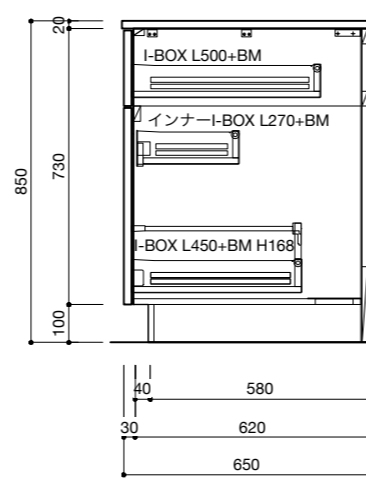

キッチン仕様一覧

No.	名称	仕様
1	カウンター天板 (シンク付き)	天板: SUS304 バイブレーション仕上 / シンク: SUS304 静音加工 排水トラップKIT
2	シンクベースユニット	扉: MDF素地 t18/ 内部: 低メラ化化粧パネチ t15
3	調理ベースユニット	扉: MDF素地 t18/ 内部: 低メラ化化粧パネチ t15
4	コンロベースユニット	扉: MDF素地 t18/ 内部: 低メラ化化粧パネチ t15
5	巾木 (ステンレス調)	アルミ蒸着パネチt15
6	引出しレール	HAFELE I-BOX ソフトクローズ付き
7	引出し用 包丁トレイ	ABS樹脂 ホワイト / 品番: 30-1900
8	引出し用 カトラリートレイ	HAFELE ホワイト / 品番: 556.62.622 W290xD480

キッチン仕様一覧

No.	名称	仕様
1	カウンター天板 (シンク付き)	天板: SUS304 バイブレーション仕上 / シンク: SUS304 静音加工 排水トラップKIT
2	シンクベースユニット	扉: MDF素地 t18/ 内部: 低メラ化粧パーチ t15
3	調理ベースユニット	扉: MDF素地 t18/ 内部: 低メラ化粧パーチ t15
4	コンロベースユニット	扉: MDF素地 t18/ 内部: 低メラ化粧パーチ t15
5	巾木 (ステンレス調)	アルミ蒸着パーチt15
6	引出しレール	HAFELE I-BOX ソフトクローズ付き
7	引出し用 包丁トレイ	ABS樹脂 ホワイト / 品番: 30-1900
8	引出し用 カトラリートレイ	HAFELE ホワイト / 品番: 556.62.622 W290xD480