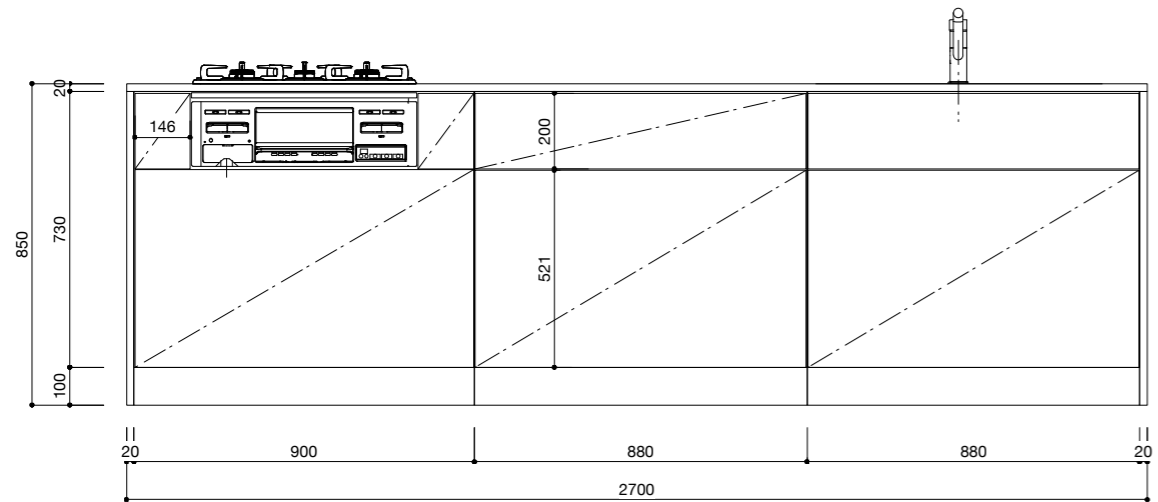

キッチン仕様一覧

No.	名称	仕様
1	カウンター天板 (シンク付き)	天板: SUS304 バイブレーション仕上 / シンク: SUS304 静音加工 排水トラップKIT
2	シンクベースユニット	扉: MDF素地 t18/ 内部: 低メラ化化粧パネチ t15
3	調理ベースユニット	扉: MDF素地 t18/ 内部: 低メラ化化粧パネチ t15
4	コンロベースユニット	扉: MDF素地 t18/ 内部: 低メラ化化粧パネチ t15
5	巾木 (ステンレス調)	アルミ蒸着パネチt15
6	引出しレール	HAFELE I-BOX ソフトクローズ付き
7	引出し用 包丁トレイ	ABS樹脂 ホワイト / 品番: 30-1900
8	引出し用 カトラリートレイ	HAFELE ホワイト / 品番: 556.62.622 W290xD480

キッチン仕様一覧

No.	名称	仕様
1	カウンター天板 (シンク付き)	天板: SUS304 バイブレーション仕上 / シンク: SUS304 静音加工 排水トラップKIT
2	シンクベースユニット	扉: MDF素地 t18/ 内部: 低メラ化粧パーチ t15
3	調理ベースユニット	扉: MDF素地 t18/ 内部: 低メラ化粧パーチ t15
4	コンロベースユニット	扉: MDF素地 t18/ 内部: 低メラ化粧パーチ t15
5	巾木 (ステンレス調)	アルミ蒸着パーチt15
6	引出しレール	HAFELE I-BOX ソフトクローズ付き
7	引出し用 包丁トレイ	ABS樹脂 ホワイト / 品番: 30-1900
8	引出し用 カトラリートレイ	HAFELE ホワイト / 品番: 556.62.622 W290xD480