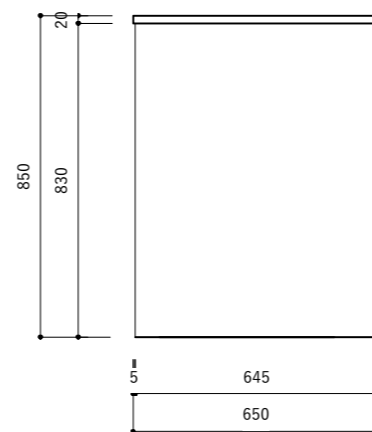

キッチン仕様一覧

No.	名称	仕様
1	カウンター天板 (シンク付き)	天板: SUS304 バイブレーション仕上 / シンク: SUS304 静音加工 排水トラップKIT
2	シンクベースユニット	扉: MDF素地 t18/ 内部: 低メラ化粧パーチ t15
3	調理ベースユニット	扉: MDF素地 t18/ 内部: 低メラ化粧パーチ t15
4	コンロベースユニット	扉: MDF素地 t18/ 内部: 低メラ化粧パーチ t15
5	巾木 (ステンレス調)	アルミ蒸着パーチt15
6	引出しレール	HAFELE I-BOX ソフトクローズ付き
7	引出し用 包丁トレイ	ABS樹脂 ホワイト / 品番: 30-1900
8	引出し用 カトラリートレイ	HAFELE ホワイト / 品番: 556.62.622 W290×D480

オプション

9	ビルトインIHヒーター W600	
10	シングルシャワー混合栓