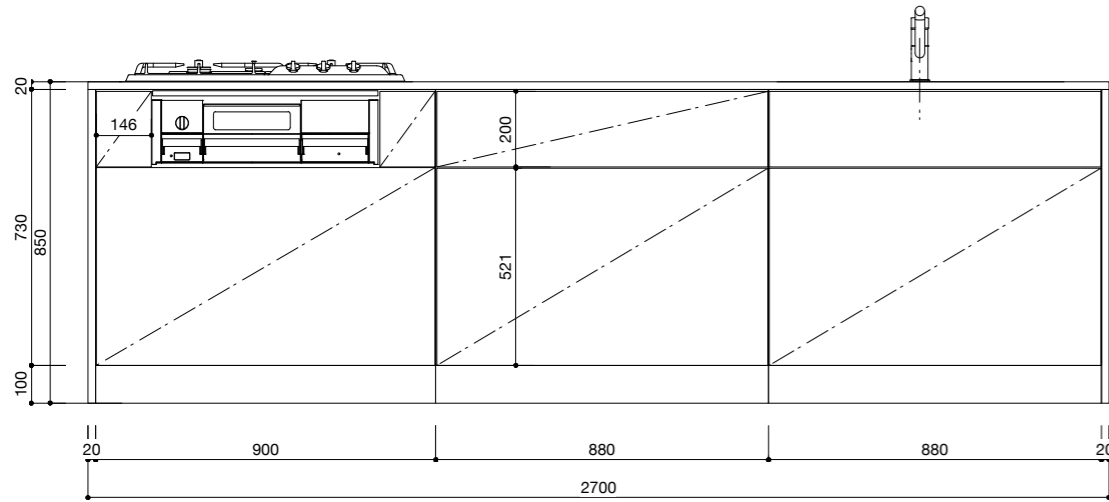

オプション

9	ビルトインガスコンロ W600	
10	シングルシャワー混合栓	

キッチン仕様一覧

No.	名称	仕様
1	カウンター天板 (シンク付き)	天板: SUS304 バイブレーション仕上 / シンク: SUS304 静音加工 排水トラップKIT
2	シンクベースユニット	扉: MDF素地 t18/ 内部: 低メラ化粧パーチ t15
3	調理ベースユニット	扉: MDF素地 t18/ 内部: 低メラ化粧パーチ t15
4	コンロベースユニット	扉: MDF素地 t18/ 内部: 低メラ化粧パーチ t15
5	巾木 (ステンレス調)	アルミ蒸着パーチt15
6	引出しレール	HAFELE I-BOX ソフトクローズ付き
7	引出し用 包丁トレー	ABS樹脂 ホワイト / 品番: 30-1900
8	引出し用 カトラリートレー	HAFELE ホワイト / 品番: 556.62.622 W290xD480

オプション

9	ビルトインIHヒーター W600	
10	シングルシャワー混合栓	

キッチン仕様一覧

No.	名称	仕様
1	カウンター天板 (シンク付き)	天板：SUS304 バイブレーション仕上 / シンク：SUS304 静音加工 排水トラップKIT
2	シンクベースユニット	扉：MDF素地 t18/ 内部：低メラ化粧パーチ t15
3	調理ベースユニット	扉：MDF素地 t18/ 内部：低メラ化粧パーチ t15
4	コンロベースユニット	扉：MDF素地 t18/ 内部：低メラ化粧パーチ t15
5	巾木 (ステンレス調)	アルミ蒸着パーチt15
6	引出しレール	HAFELE I-BOX ソフトクローズ付き
7	引出し用 包丁トレイ	ABS樹脂 ホワイト / 品番：30-1900
8	引出し用 カトラリートレイ	HAFELE ホワイト / 品番：556.62.622 W290xD480