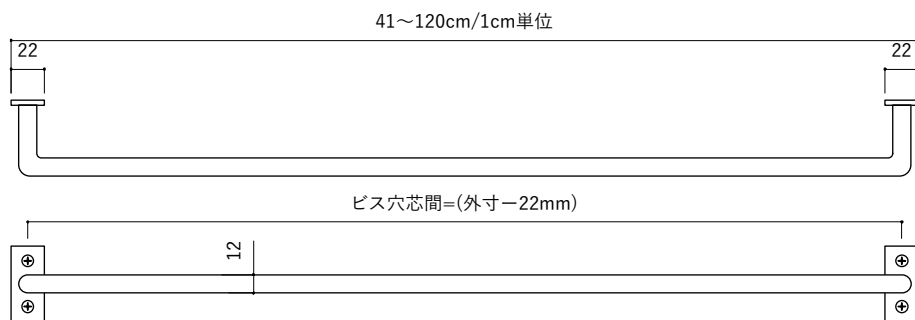

D50

D70

D90

※付属のビスは全てM4×25mmです。

※指定できる幅は、壁付け部分の外側～外側まで（外寸）となります。

※1本ずつ手作りとなりますので若干の寸法誤差はご容赦くださいませ。