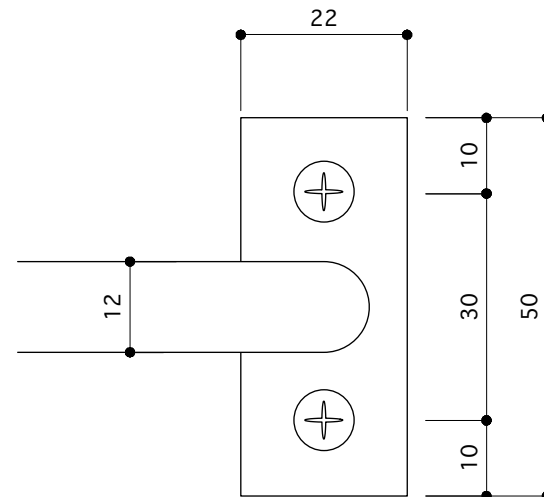

D50

D70

D90

※付属のビスは全てM4×25mmです。

※指定できる幅は、壁付け部分の外側～外側まで（外寸）となります。

※1本ずつ手作りとなりますので若干の寸法誤差はご容赦くださいませ。