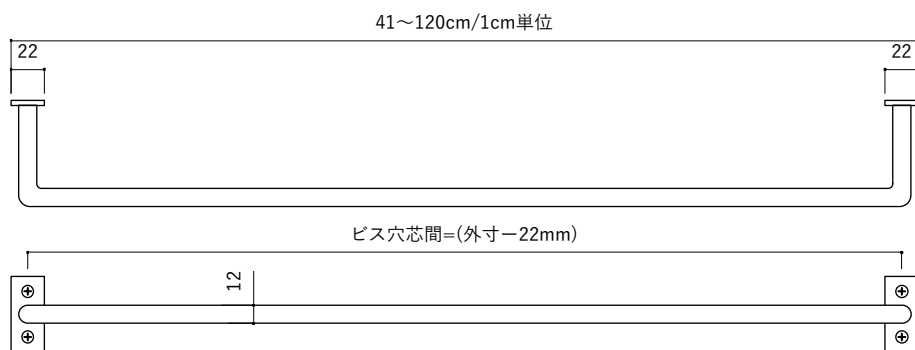

D50

D70

D90

※付属のビスは全てM4×25mmです。

※指定できる幅は、壁付け部分の外側～外側まで（外寸）となります。

※1本ずつ手作りとなりますので若干の寸法誤差はご容赦くださいませ。