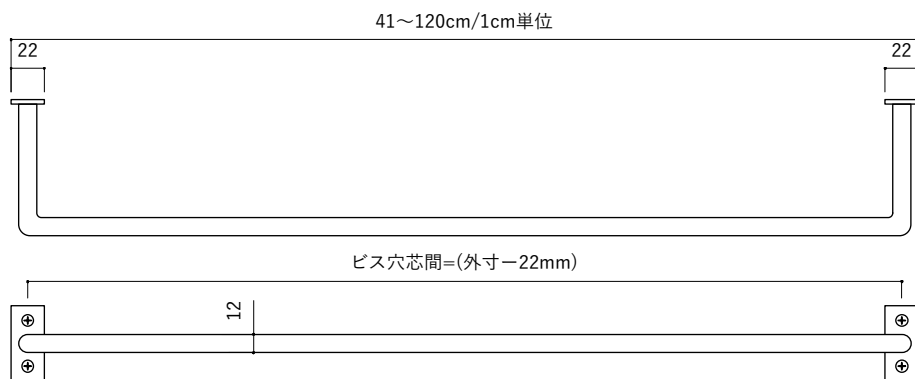

D50

D70

D90

※付属のビスは全てM4×25mmです。

※指定できる幅は、壁付け部分の外側～外側まで（外寸）となります。

※1本ずつ手作りとなりますので若干の寸法誤差はご容赦くださいませ。