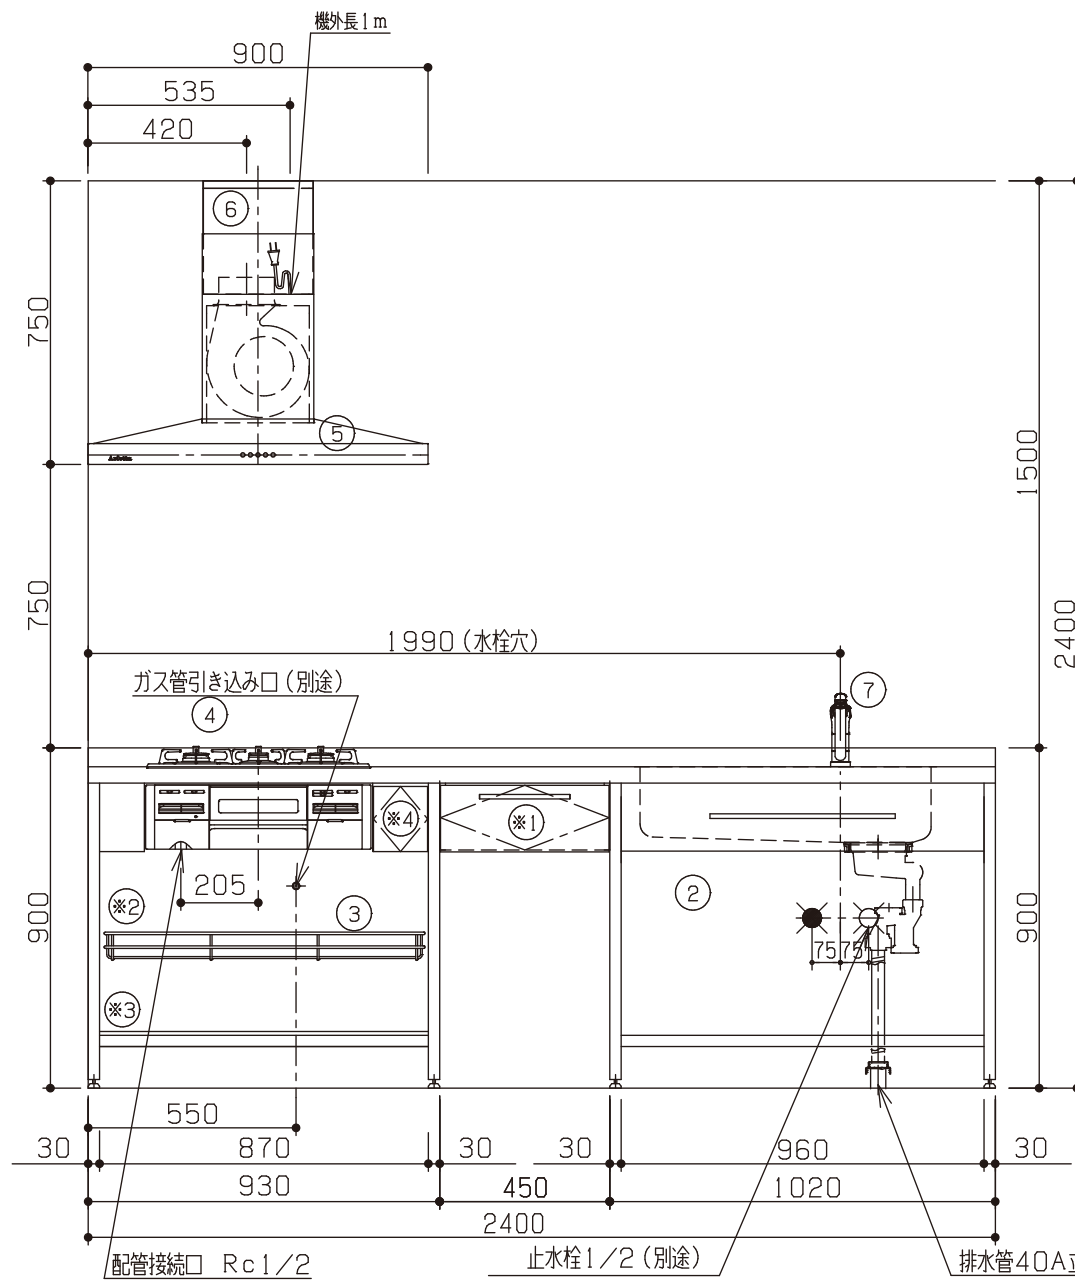

No	名称	品番	数量	仕様
1	フラット&フラット天板 ヘアライン		1	
2	シンク用フレーム		1	タオルバー付き
3	ガス用フレーム		1	
4	両面焼/グリル付/3口ガスコンロ		1	リンナイ製
5	ステンレスレンジフード壁付けタイプ		1	アリアフィーナ製
6	BET-901用ダクトカバー		1	アリアフィーナ製 H700~900用
7	水栓		1	KVK製
8	施工キット/I型用		1	

※印は、オプションパーツの取付位置を示す。(オプションパーツは別途購入下さい。)

※1	引出しユニット/I段引出し		1	引出し固定金具も必要
	引出し固定金具		1	
※2	コンロ下ワイヤー棚		1	
※3	コンロ下ステンレス棚		1	
※4	小引出し		1	引出し固定金具も必要
	引出し固定金具		1