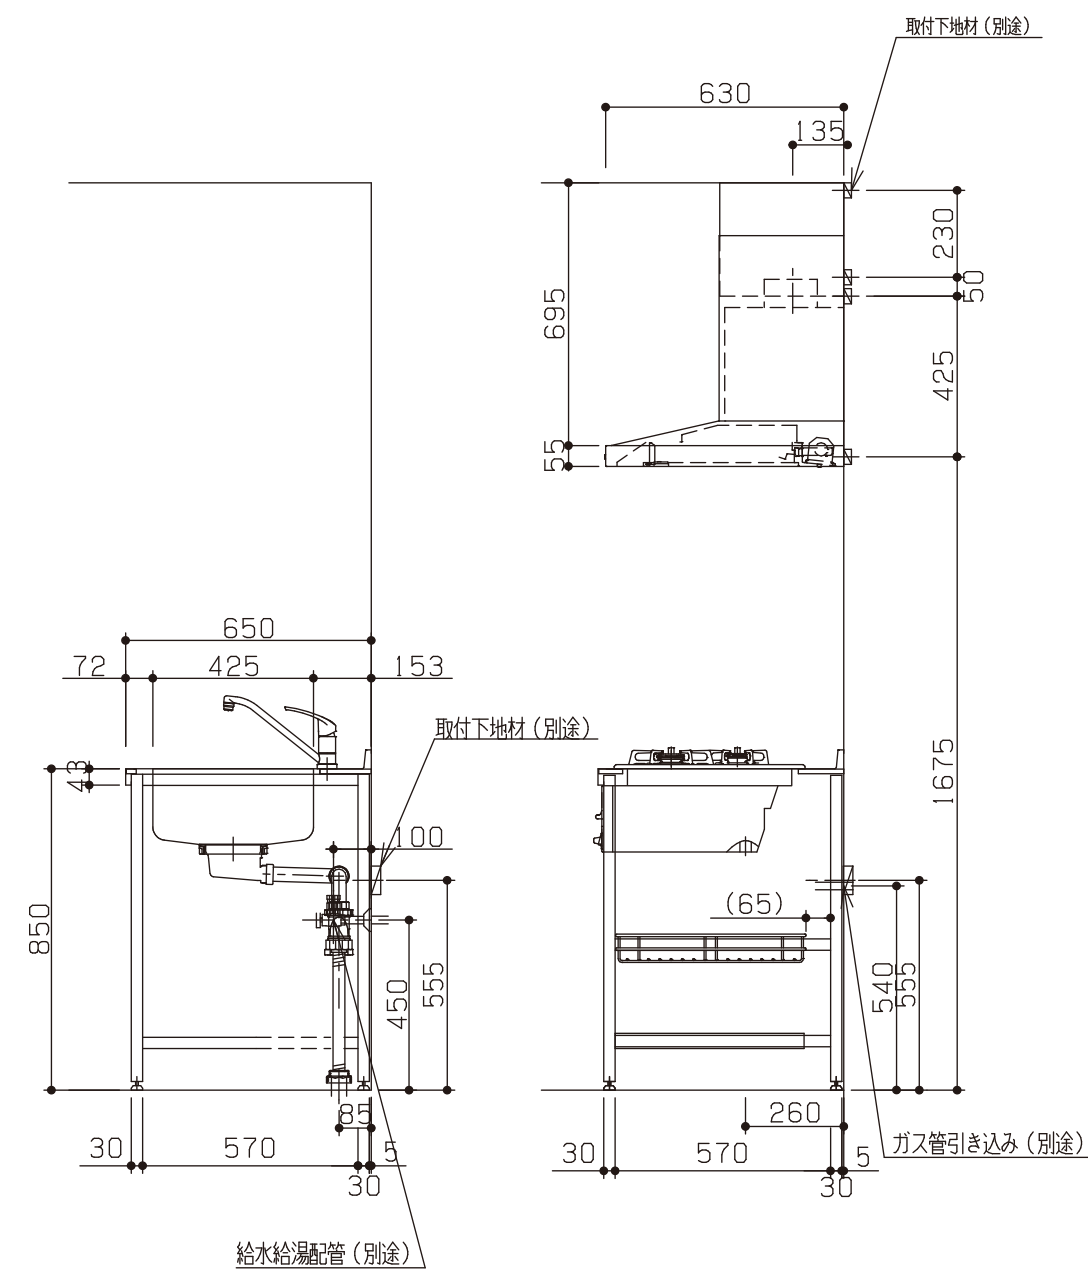

No	名称	品番	数量	仕様
1	フラット&フラット天板 ヘアライン		1	
2	シンク用フレーム		1	タオルバー付き
3	ガス用フレーム		1	
4	両面焼/グリル付/3口ガスコンロ		1	リンナイ製
5	ステンレスレンジフード壁付けタイプ		1	アリアフィーナ製
6	BE-T-901用ダクトカバー		1	アリアフィーナ製 H700~900用
7	水栓		1	KVK製
8	施工キット/I型用		1	

※印は、オプションパーツの取付位置を示す。(オプションパーツは別途購入下さい。)

※1	引出しユニット/I段引出し 引出し固定金具		1 1	引出し固定金具も必要
※2	コンロ下ワイヤー棚		1	
※3	コンロ下ステンレス棚		1	
※4	小引出し 引出し固定金具		1 1	引出し固定金具も必要