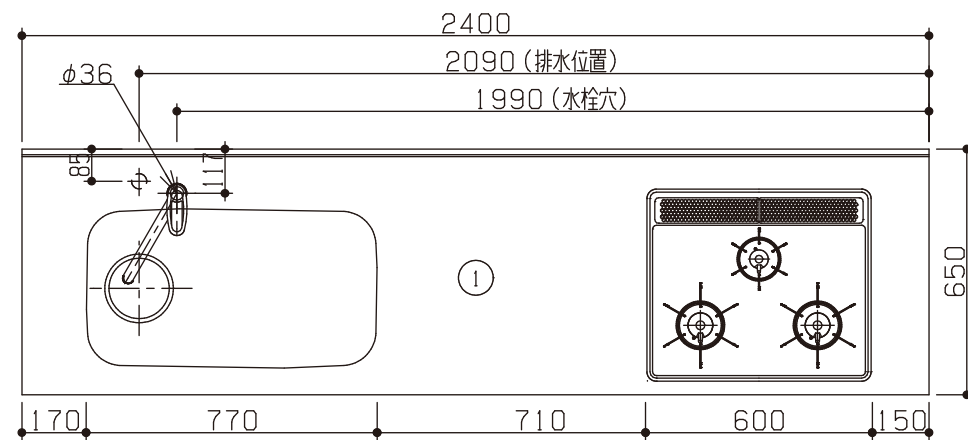

No	名称	品番	数量	仕様
1	フラット&フラット天板 ヘアライン		1	
2	シンク用フレーム		1	タオルハ"一付
3	ガス用フレーム		1	
4	施工キット/I型用		1	

※ 機器はオプションです。

No	名称	品番	数量	仕様
1	フラット&フラット天板 ヘアライン		1	
2	シンク用フレーム		1	タオルバー付
3	ガス用フレーム		1	
4	施工キット/I型用		1	

※ 機器はオプションです。