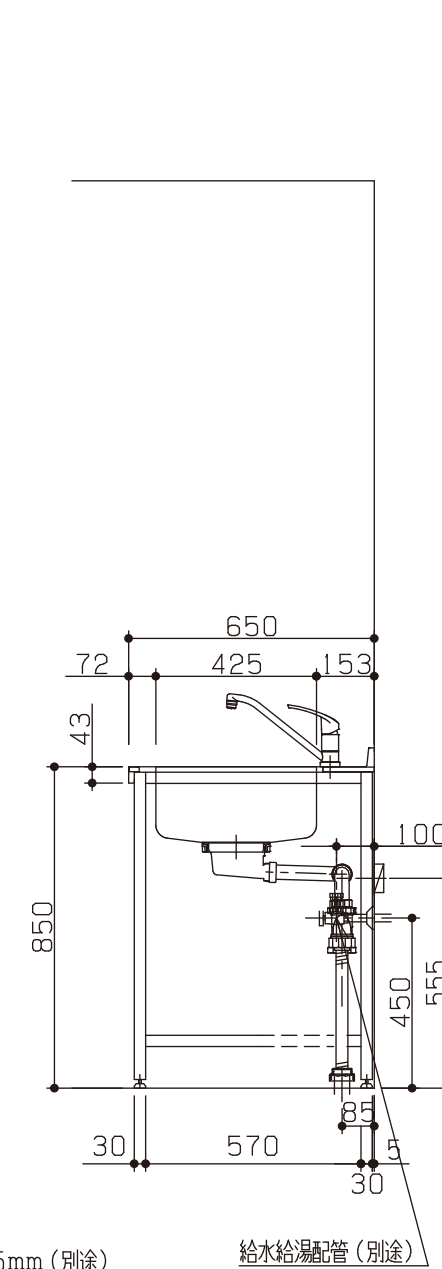

No	名称	品番	数量	仕様
1	フラット&フラット天板 ヘアライン		1	
2	シンク用フレーム		1	タオルバー付き
3	ガス用フレーム		1	
4	両面焼/グリル付/3口ガスコンロ		1	リンナイ製
5	ステンレスレンジフード壁付けタイプ		1	アリアフィーナ製
6	BET-901用ダクトカバー		1	アリアフィーナ製 H700~900用
7	水栓		1	KVK製
8	施工キット/I型用		1	

※印は、オプションパーツの取付位置を示す。(オプションパーツは別途購入下さい。)

※1	引出しユニット/I段引出し		1	引出し固定金具も必要
	引出し固定金具		1	
※2	コンロ下ワイヤー棚		1	
※3	コンロ下ステンレス棚		1	
※4	小引出し		1	引出し固定金具も必要
	引出し固定金具		1