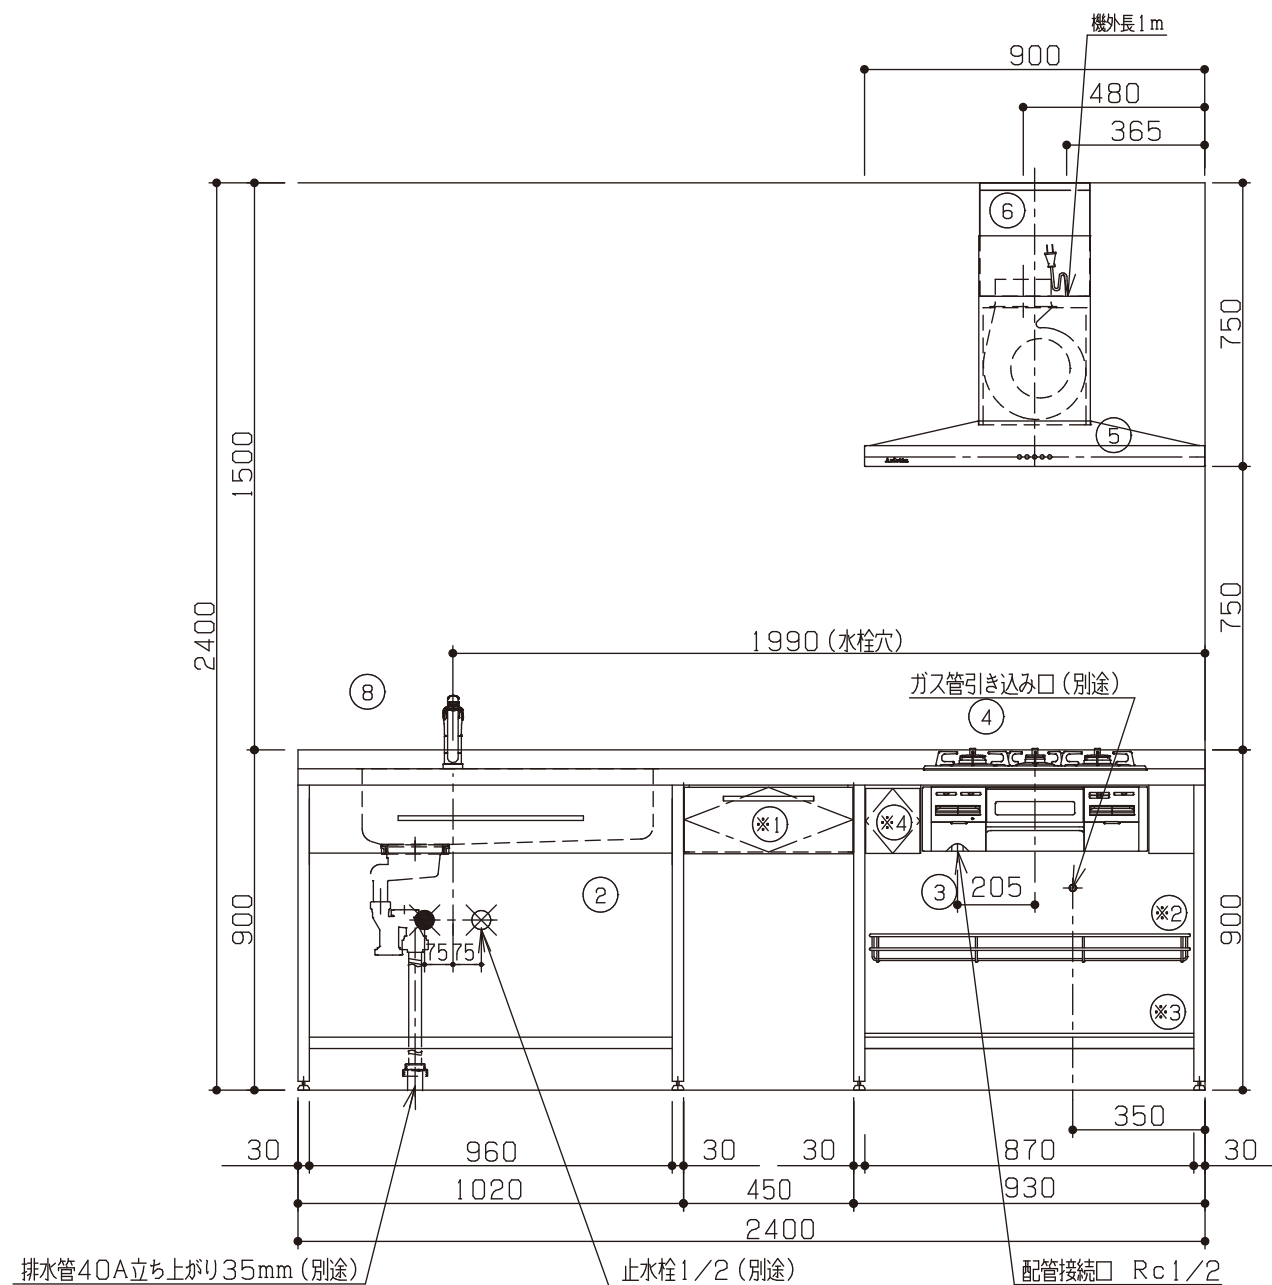

No	名称	品番	数量	仕様
1	フラット&フラット天板 ヘアライン		1	
2	シンク用フレーム		1	タオルバー付き
3	ガス用フレーム		1	
4	両面焼/グリル付/3口ガスコンロ		1	リンナイ製
5	ステンレスレンジフード壁付けタイプ		1	アリアフィーナ製
6	BE-T-901用ダクトカバー		1	アリアフィーナ製 H700~900用
7	水栓		1	KVK製
8	施工キット/I型用		1	

※印は、オプションパーツの取付位置を示す。(オプションパーツは別途購入下さい。)

※1	引出しユニット/I段引出し 引出し固定金具		1 1	引出し固定金具も必要
※2	コンロ下ワイヤー棚		1	
※3	コンロ下ステンレス棚		1	
※4	小引出し 引出し固定金具		1 1	引出し固定金具も必要