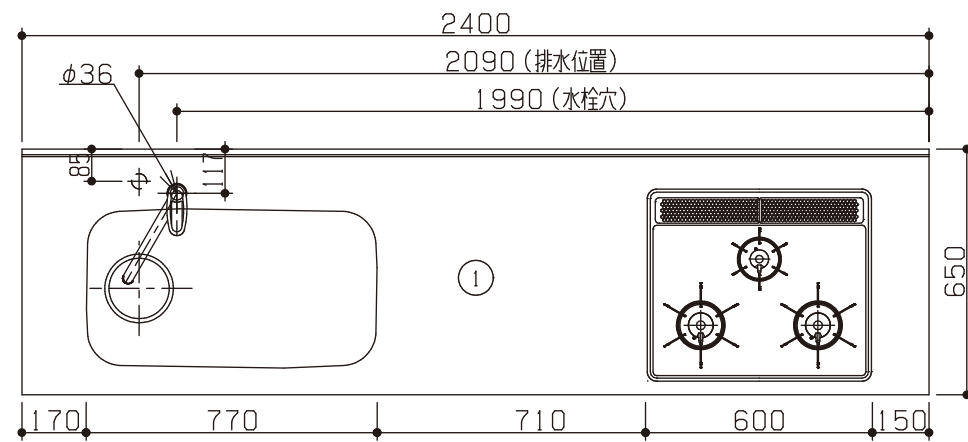

No	名称	品番	数量	仕様
1	フラット&フラット天板 ヘアライン		1	
2	シンク用フレーム		1	タオルバー付き
3	ガス用フレーム		1	
4	両面焼/グリル付/3口ガスコンロ		1	リンナイ製
5	ステンレスレンジフード壁付けタイプ		1	アリアフィーナ製
6	BET-901用ダクトカバー		1	アリアフィーナ製 H700~900用
7	水栓		1	KVK製
8	施工キット/I型用		1	

※印は、オプションパーツの取付位置を示す。(オプションパーツは別途購入下さい。)

※1	引出しユニット/食洗機用		1	引出し固定金具も必要
	引出し固定金具		1	
	食器洗い乾燥機/シルバー		1	
	食洗機用面材		1	
※2	コンロ下ワイヤー棚		1	
※3	コンロ下ステンレス棚		1	
※4	小引出し		1	引出し固定金具も必要
	引出し固定金具		1	

※食洗機は特定保守製品になります。

※ 機器はオプションです。