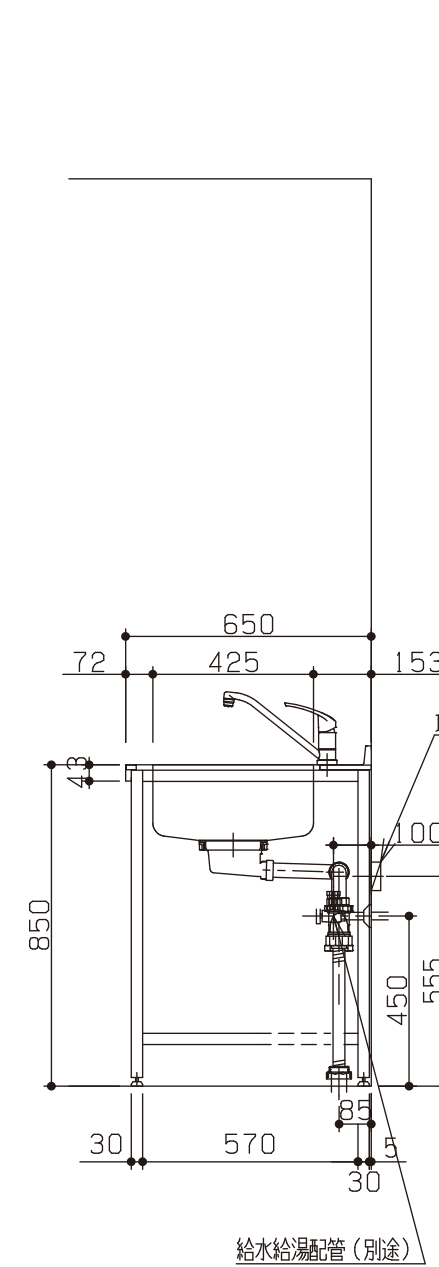

※印は、オプションパーツの取付位置を示す。(オプションパーツは別途購入下さい。)

※1	引出しユニット/I段引出し		1	引出し固定金具も必要
	引出し固定金具		1	
※2	コンロ下ワイヤー棚		1	
※3	コンロ下ステンレス棚		1	
※4	小引出し		1	引出し固定金具も必要
	引出し固定金具		1	

※ 機器はオプションです。

No	名称	品番	数量	仕様
1	フラット&フラット天板 ヘアライン		1	
2	シンク用フレーム		1	タオルバー付き
3	ガス用フレーム		1	
4	IHヒーター/シルバー		1	三菱製
5	ステンレスレンジフード壁付けタイプ		1	アリアフィーナ製
6	BET-901用ダクトカバー		1	アリアフィーナ製 H700~900用
7	水栓		1	KVK製
8	施工キット/I型用		1	
※印は、オプションパーツの取付位置を示す。(オプションパーツは別途購入下さい。)				
※1	引出しユニット/I段引出し 引出し固定金具		1 1	引出し固定金具も必要
※2	コンロ下ワイヤー棚		1	
※3	コンロ下ステンレス棚		1	
※4	小引出し 引出し固定金具		1 1	引出し固定金具も必要