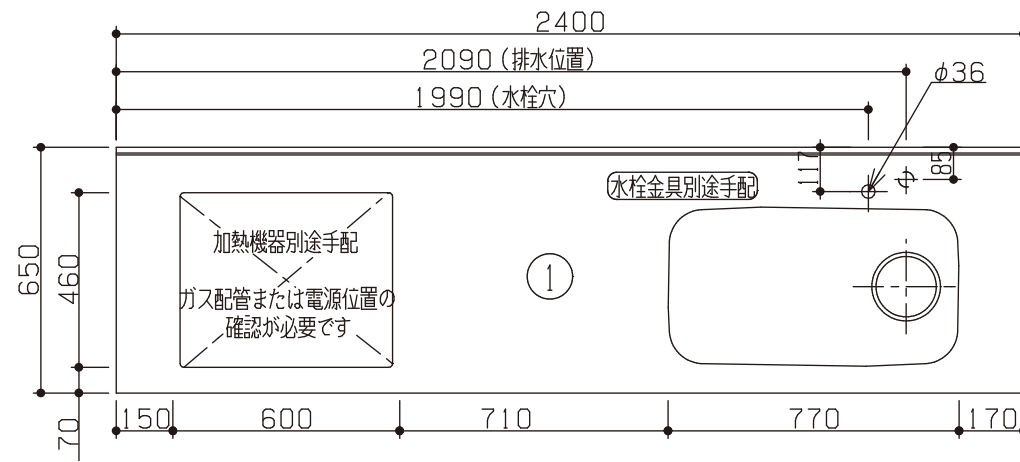

No	名称	品番	数量	仕様
1	フラット&フラット天板 ヘアライン	GRST-FFZ240JSR-MSN	1	
2	シンク用フレーム	GRF-*SM65T1020R-SH	1	タオルバー付
3	ガス用フレーム	GRF-*GM65N930L-SH	1	
4	化粧パネル/食洗機固定用	NKSP-*SP568H665ST	2	
5	継ぎパイプ	GRF-*PCD450-2	1	
6	施工キット/I型用	GRSP-KITB	1