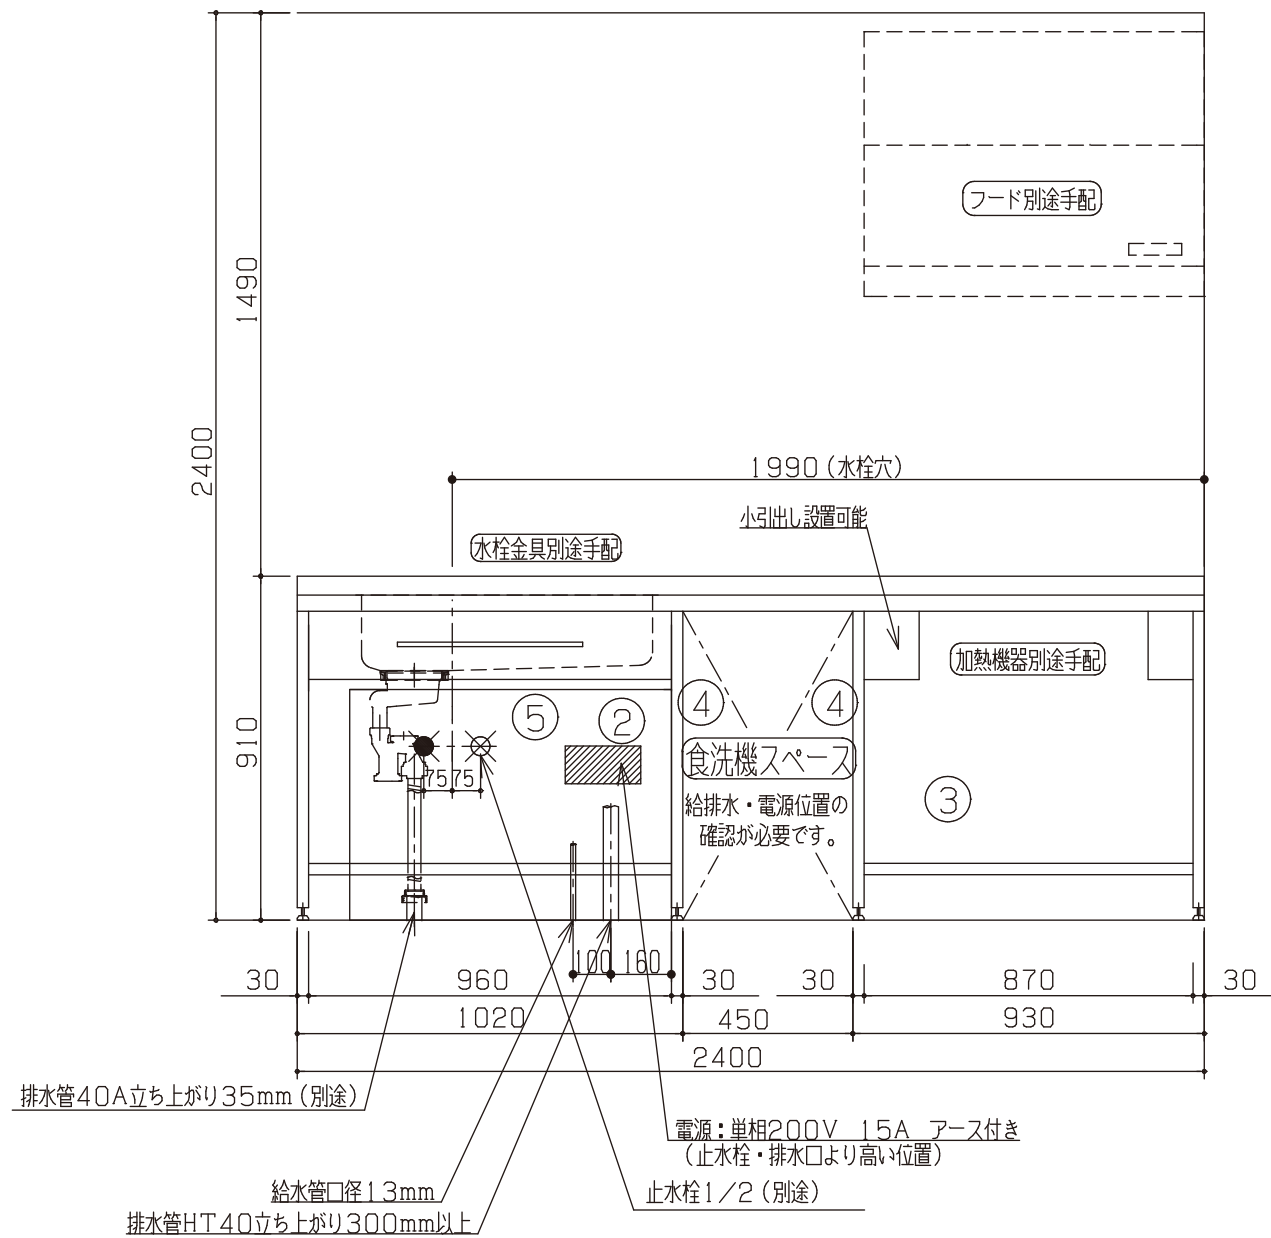

※海外製食洗機の配管位置、電源位置については現場で確認・調整を行ってください。

※ 機器はオプションです。