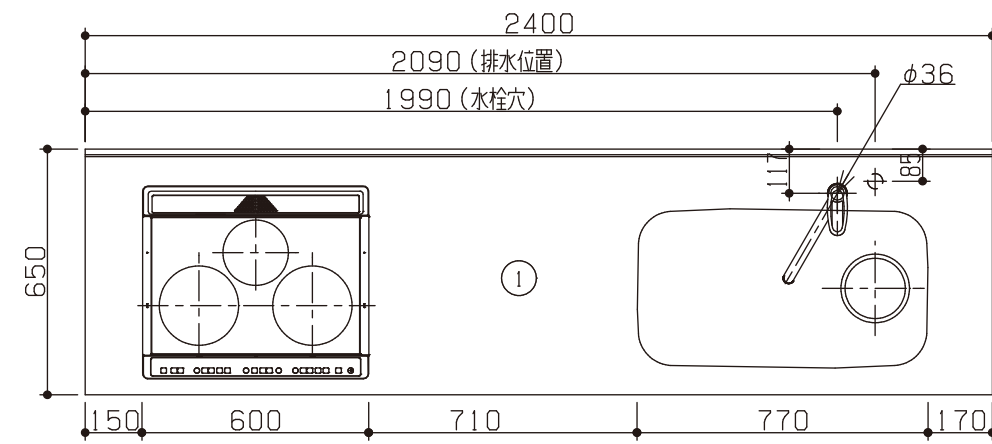

No	名称	品番	数量	仕様
1	フラット&フラット天板 ヘアライン		1	
2	シンク用フレーム		1	タオルバー付き
3	ガス用フレーム		1	
4	IHヒーター/シルバー		1	三菱製
5	ステンレスレンジフード壁付けタイプ		1	アリアフィーナ製
6	BET-901用ダクトカバー		1	アリアフィーナ製 H700~900用
7	水栓		1	KVK製
8	施工キット/I型用		1	

※印は、オプションパーツの取付位置を示す。(オプションパーツは別途購入下さい。)

※1	引出しユニット/食洗機用		1	引出し固定金具も必要
	引出し固定金具		1	
	食器洗い乾燥機/シルバー		1	
	食洗機用面材		1	
※2	コンロ下ワイヤー棚		1	
※3	コンロ下ステンレス棚		1	
※4	小引出し		1	引出し固定金具も必要
	引出し固定金具		1	

※食洗機は特定保守製品になります。

※ 機器はオプションです。