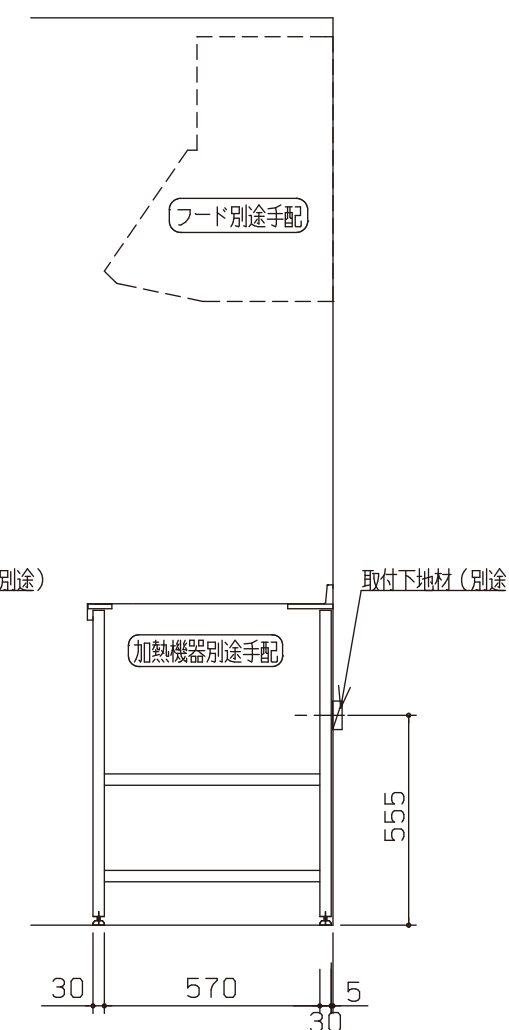

No	名称	品番	数量	仕様
1	フラット&フラット天板 ヘアライン		1	
2	シンク用フレーム		1	タオルハ"一付
3	ガス用フレーム		1	
4	施工キット/I型用		1	

※ 機器はオプションです。

No	名称	品番	数量	仕様
1	フラット&フラット天板 ヘアライン		1	
2	シンク用フレーム		1	タオルバー付
3	ガス用フレーム		1	
4	施工キット/I型用		1	

※ 機器はオプションです。