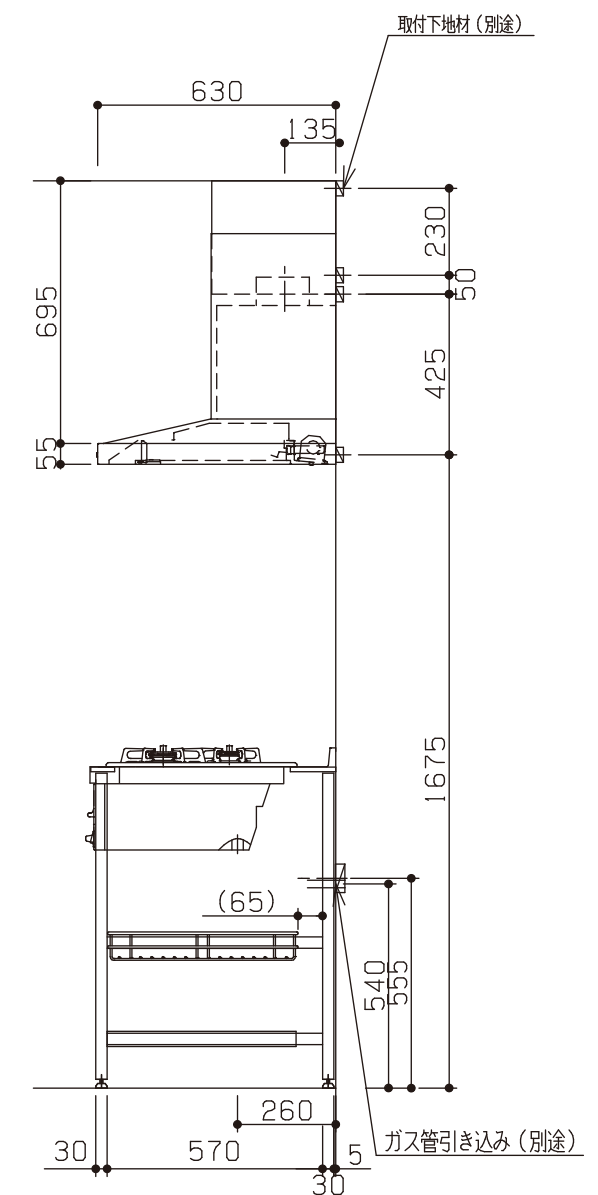

No	名称	品番	数量	仕様
1	フラット&フラット天板 ヘアライン		1	
2	シンク用フレーム		1	タオルバー付き
3	ガス用フレーム		1	
4	両面焼/グリル付/3口ガスコンロ		1	リンナイ製
5	ステンレスレンジフード壁付けタイプ		1	アリアフィーナ製
6	BET-901用ダクトカバー		1	アリアフィーナ製 H700~900用
7	水栓		1	KVK製
8	施工キット/I型用		1	

※印は、オプションパーツの取付位置を示す。(オプションパーツは別途購入下さい。)

※1	引出しユニット/I段引出し		1	引出し固定金具も必要
	引出し固定金具		1	
※2	コンロ下ワイヤー棚		1	
※3	コンロ下ステンレス棚		1	
※4	小引出し		1	引出し固定金具も必要
	引出し固定金具		1