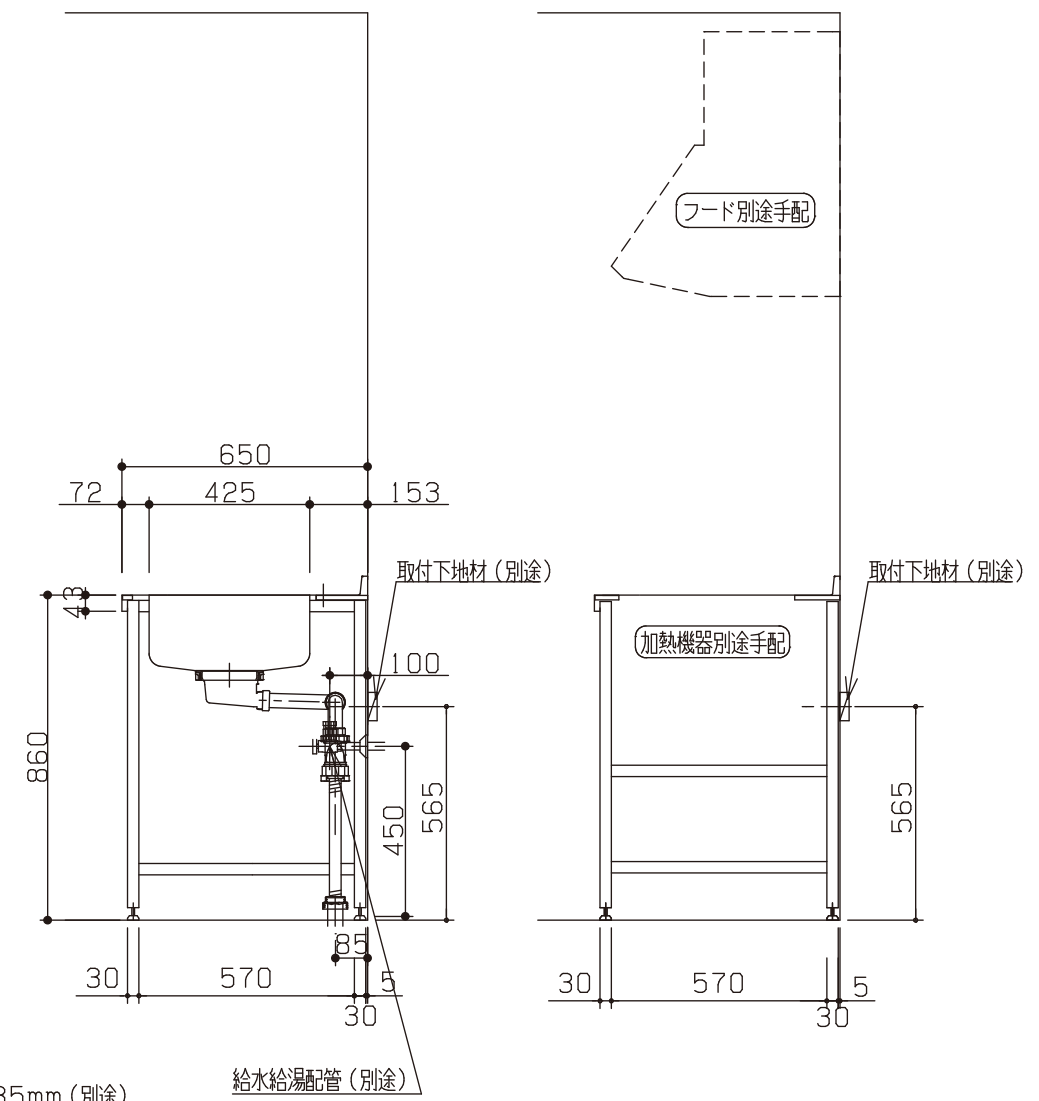

※海外製食洗機の配管位置、電源位置については現場で確認・調整を行ってください。

※ 機器はオプションです。