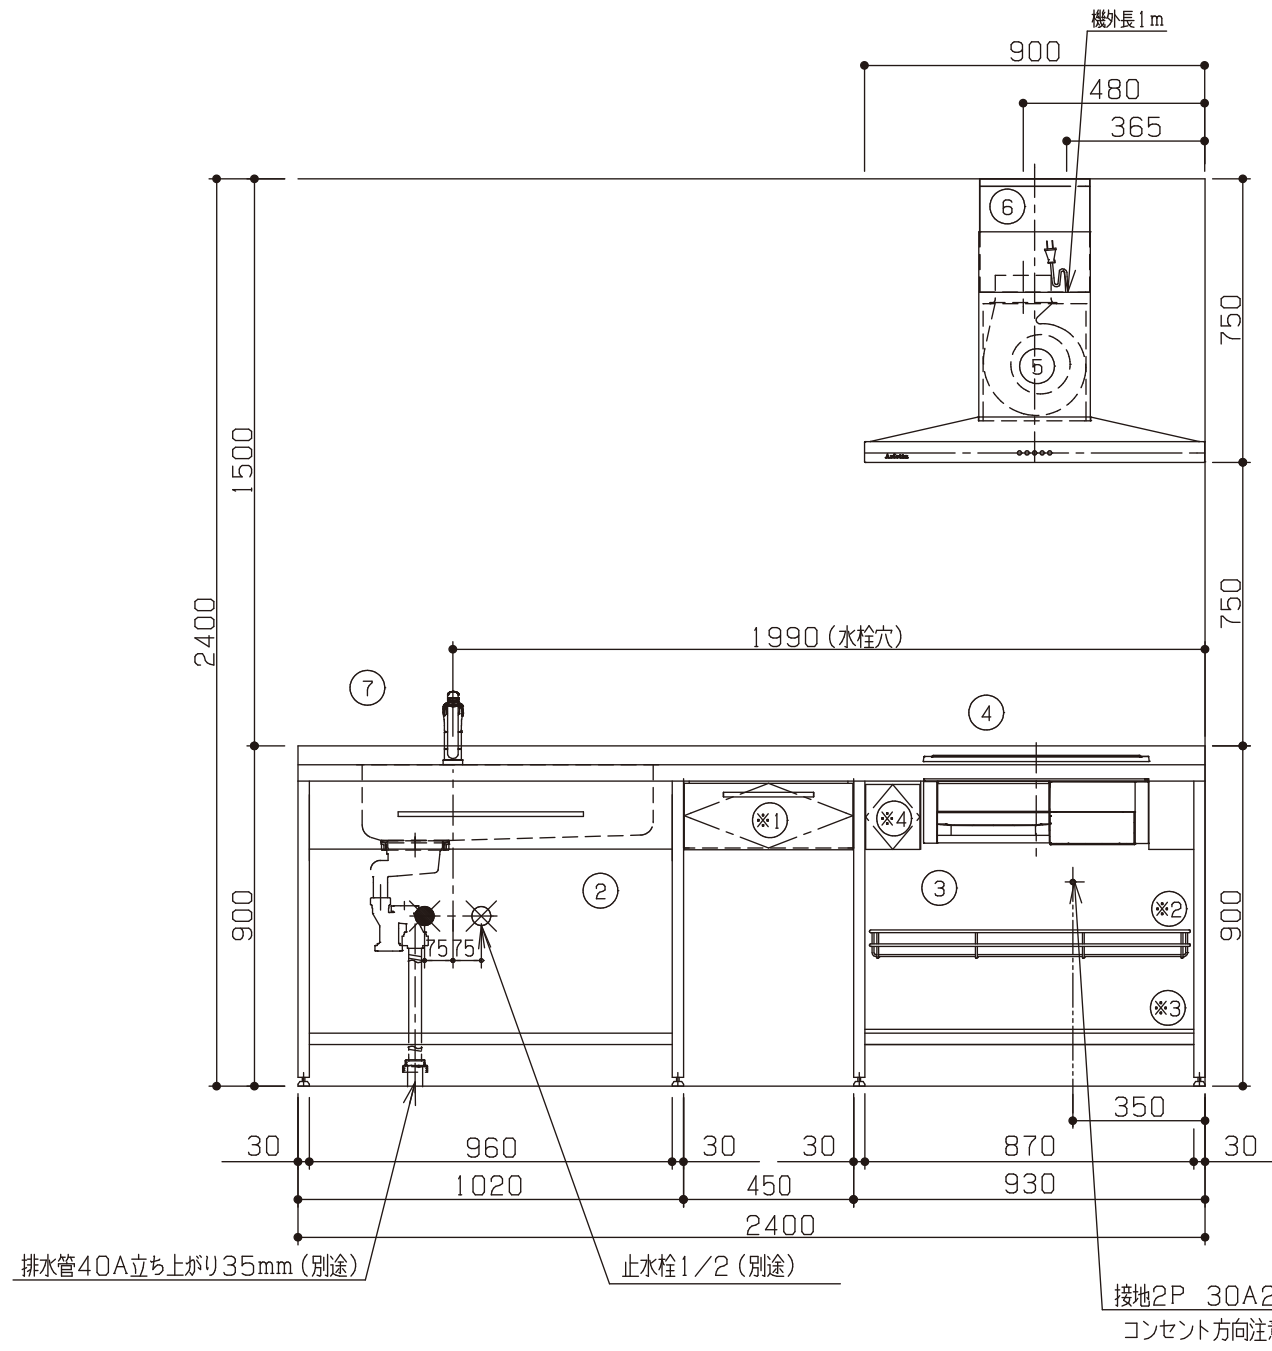

※印は、オプションパーツの取付位置を示す。(オプションパーツは別途購入下さい。)

※1	引出しユニット/I段引出し		1	引出し固定金具も必要
	引出し固定金具		1	
※2	コンロ下ワイヤー棚		1	
※3	コンロ下ステンレス棚		1	
※4	小引出し		1	引出し固定金具も必要
	引出し固定金具		1	

※ 機器はオプションです。

No	名称	品番	数量	仕様
1	フラット&フラット天板 ヘアライン		1	
2	シンク用フレーム		1	タオルバー付き
3	ガス用フレーム		1	
4	IHヒーター/シルバー		1	三菱製
5	ステンレスレンジフード壁付けタイプ		1	アリアフィーナ製
6	BET-901用ダクトカバー		1	アリアフィーナ製 H700~900用
7	水栓		1	KVK製
8	施工キット/I型用		1	
※印は、オプションパーツの取付位置を示す。(オプションパーツは別途購入下さい。)				
※1	引出しユニット/I段引出し 引出し固定金具		1 1	引出し固定金具も必要
※2	コンロ下ワイヤー棚		1	
※3	コンロ下ステンレス棚		1	
※4	小引出し 引出し固定金具		1 1	引出し固定金具も必要