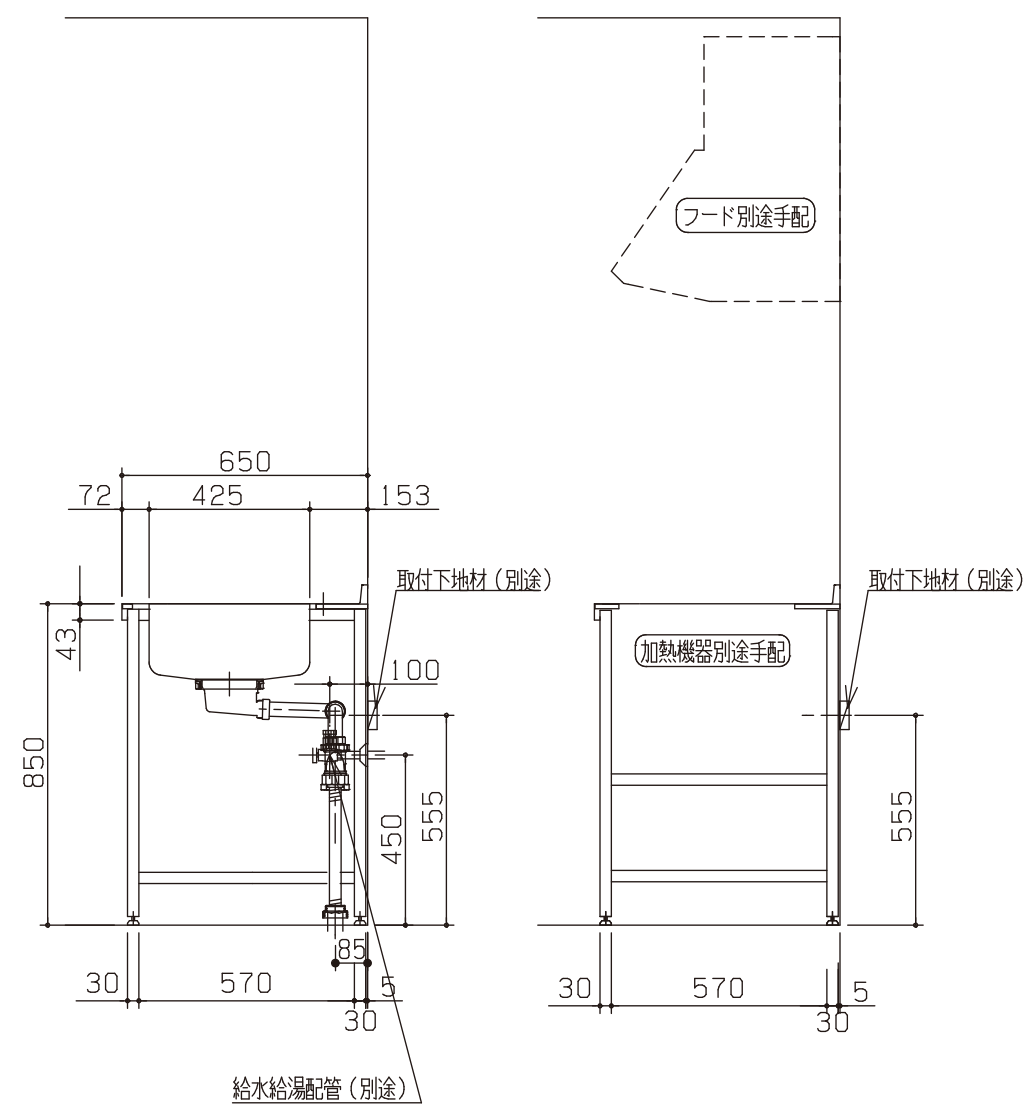

No	名称	品番	数量	仕様
1	フラット&フラット天板 ヘアライン		1	
2	シンク用フレーム		1	タオルハ"一付
3	ガス用フレーム		1	
4	施工キット/I型用		1	

※ 機器はオプションです。

No	名称	品番	数量	仕様
1	フラット&フラット天板 ヘアライン		1	
2	シンク用フレーム		1	タオルバー付
3	ガス用フレーム		1	
4	施工キット/I型用		1	

※ 機器はオプションです。