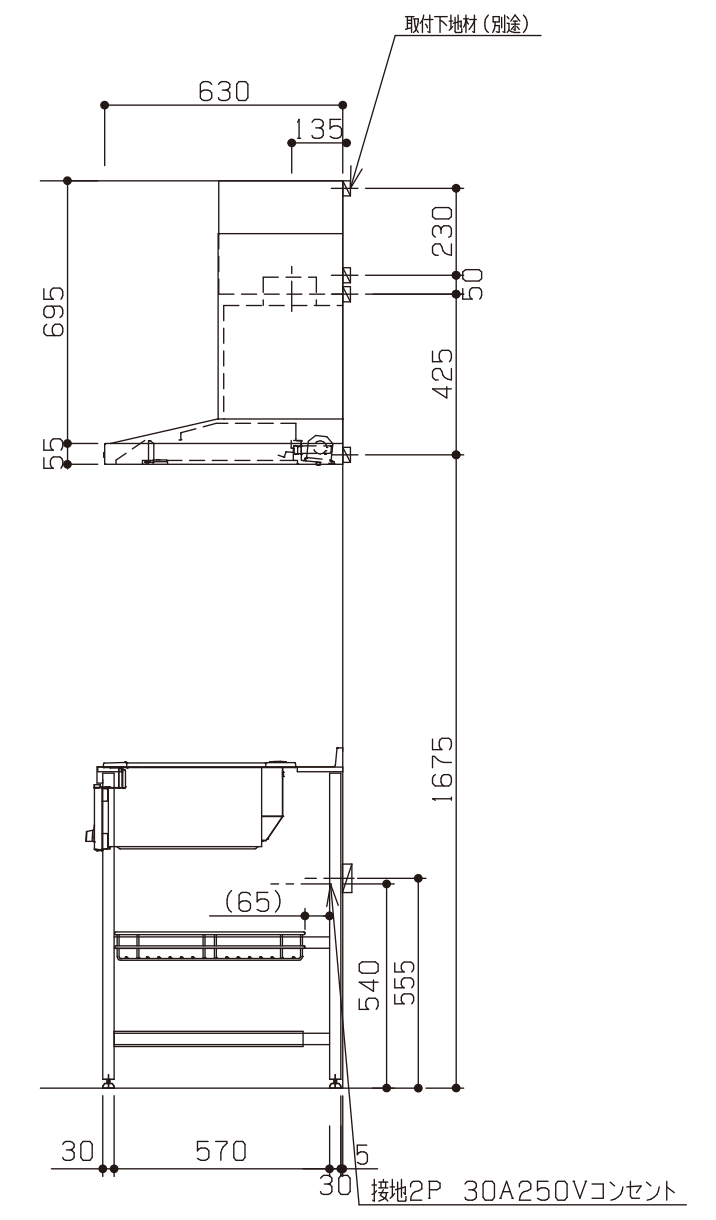

No	名称	品番	数量	仕様
1	フラット&フラット天板 ヘアライン		1	
2	シンク用フレーム		1	タオルバー付き
3	ガス用フレーム		1	
4	IHヒーター/シルバー		1	三菱製
5	ステンレスレンジフード壁付けタイプ		1	アリアフィーナ製
6	BE-T-901用ダクトカバー		1	アリアフィーナ製 H700~900用
7	水栓		1	KVK製
8	施工キット/I型用		1	

※印は、オプションパーツの取付位置を示す。(オプションパーツは別途購入下さい。)

※1	引出しユニット/I段引出し 引出し固定金具		1 1	引出し固定金具も必要
※2	コンロ下ワイヤー棚		1	
※3	コンロ下ステンレス棚		1	
※4	小引出し 引出し固定金具		1 1	引出し固定金具も必要