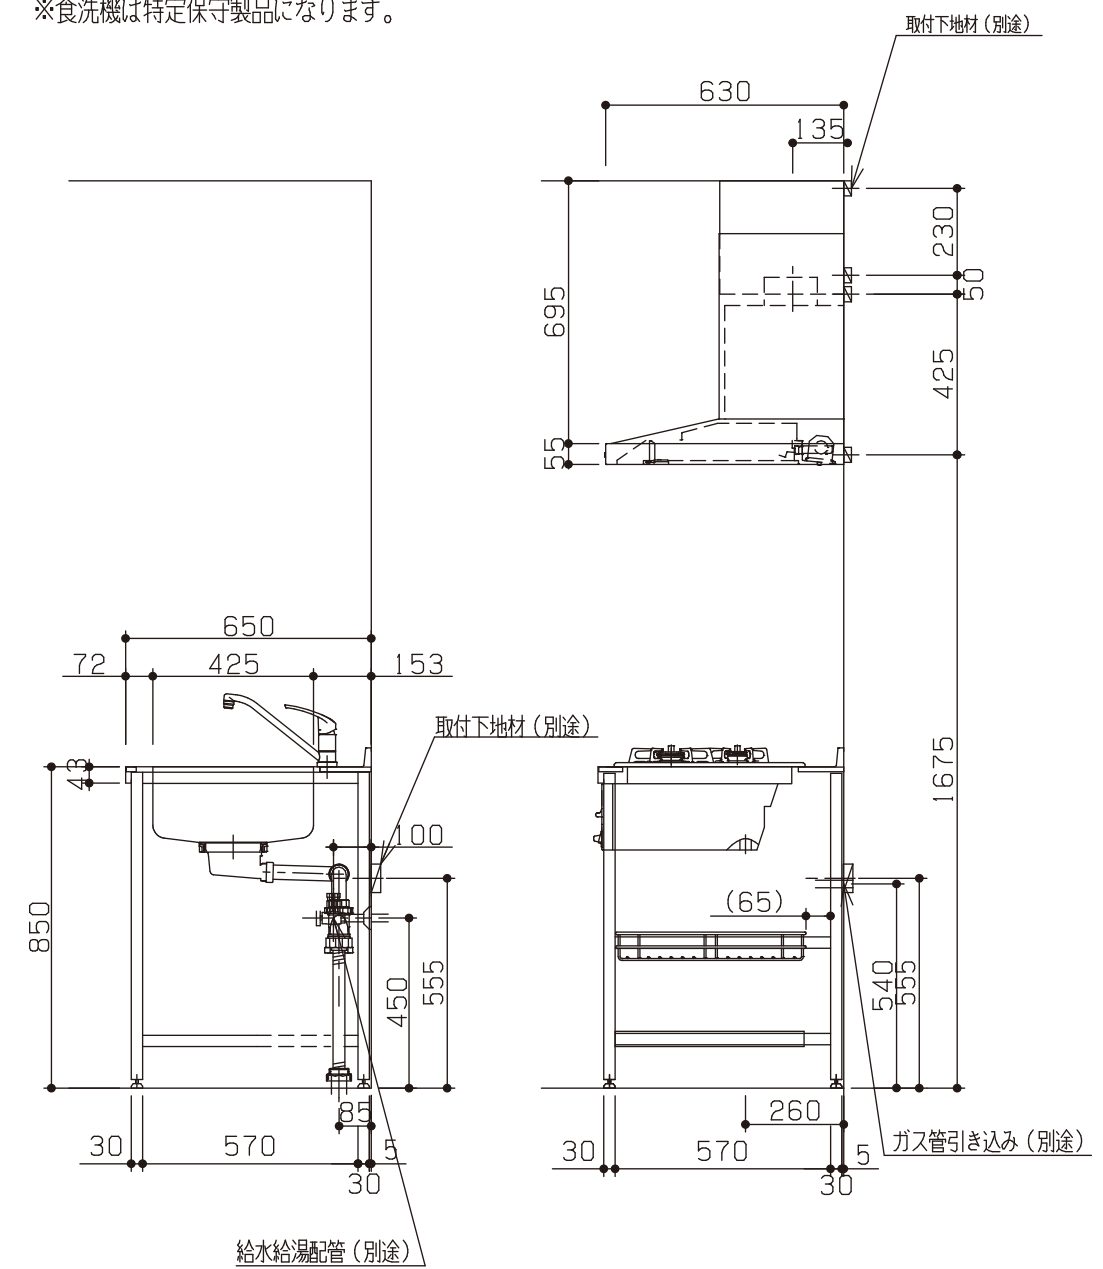

No	名称	品番	数量	仕様
1	フラット&フラット天板 ヘアライン		1	
2	シンク用フレーム		1	タオルバー付き
3	ガス用フレーム		1	
4	両面焼/グリル付/3口ガスコンロ		1	リンナイ製
5	ステンレスレンジフード壁付けタイプ		1	アリアフィーナ製
6	BET-901用ダクトカバー		1	アリアフィーナ製 H700~900用
7	水栓		1	KVK製
8	施工キット/I型用		1	

※印は、オプションパーツの取付位置を示す。(オプションパーツは別途購入下さい。)

※1	引出しユニット/食洗機用		1	引出し固定金具も必要
	引出し固定金具		1	
	食器洗い乾燥機/シルバー		1	
	食洗機用面材		1	
※2	コンロ下ワイヤー棚		1	
※3	コンロ下ステンレス棚		1	
※4	小引出し		1	引出し固定金具も必要
	引出し固定金具		1	

※食洗機は特定保守製品になります。