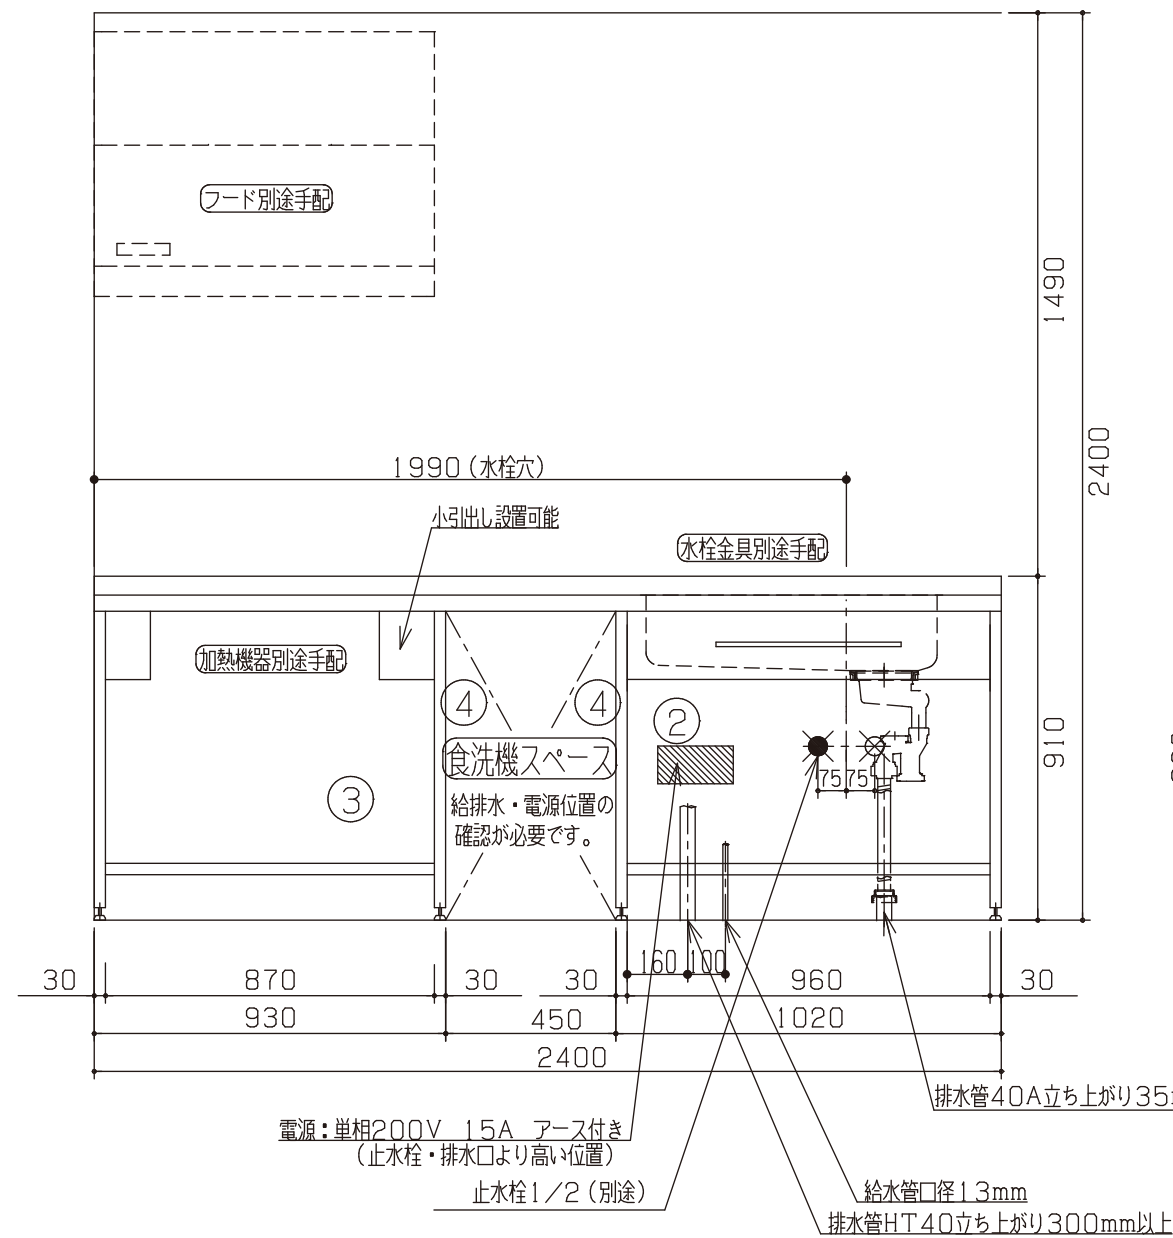

※海外製食洗機の配管位置、電源位置については現場で確認・調整を行ってください。

※ 機器はオプションです。