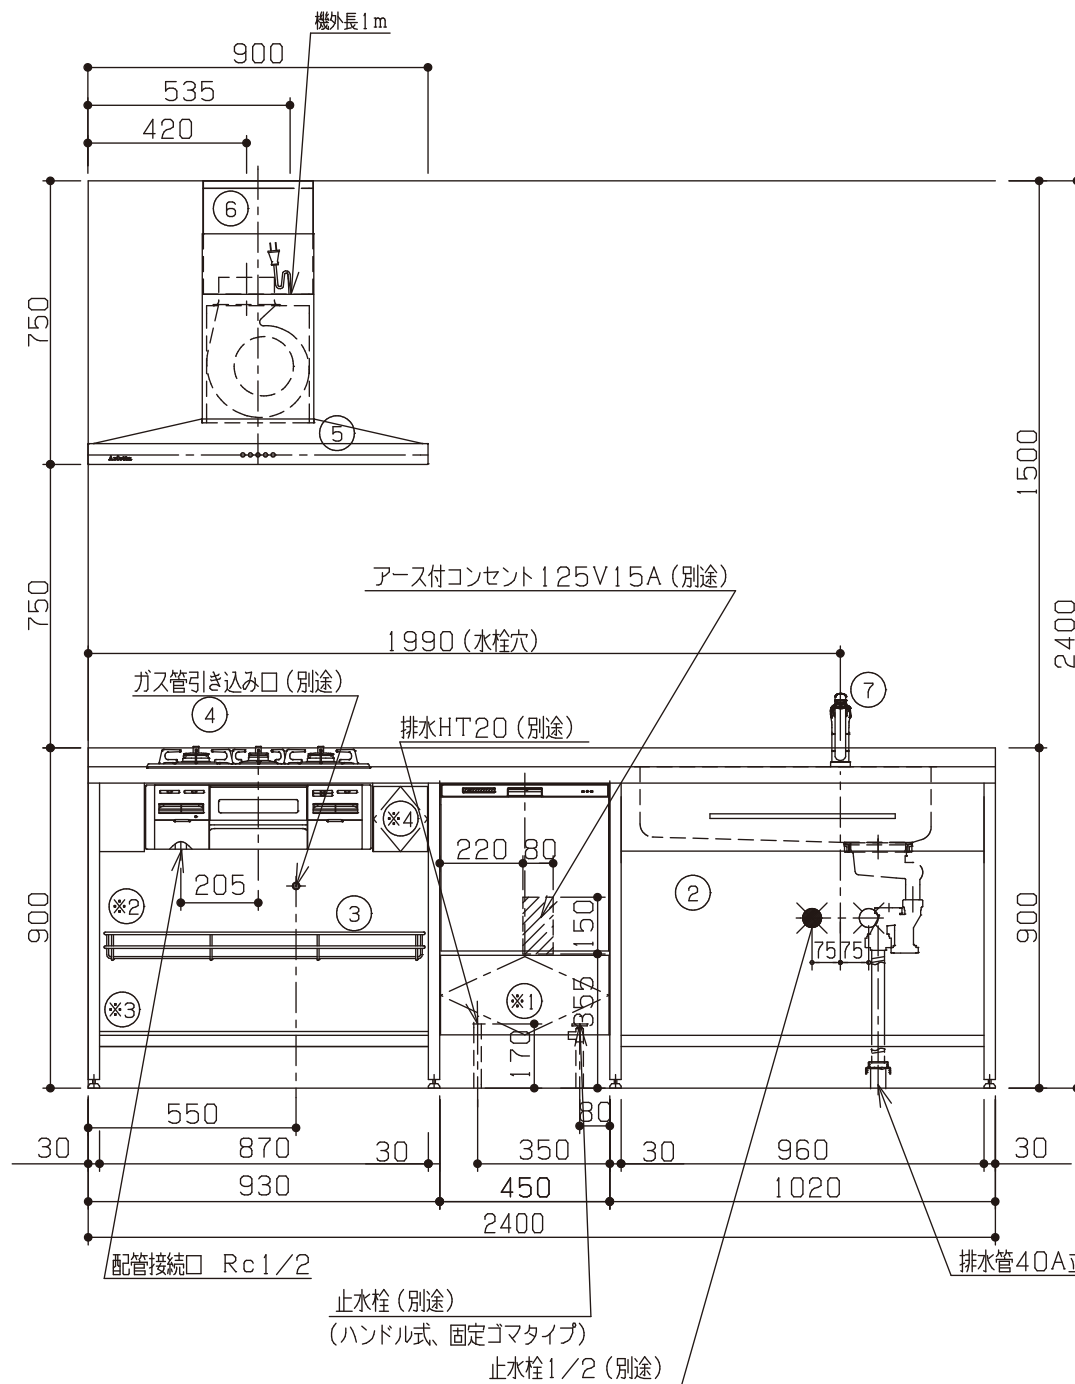

No	名称	品番	数量	仕様
1	フラット&フラット天板 ヘアライン		1	
2	シンク用フレーム		1	タオルバー付き
3	ガス用フレーム		1	
4	両面焼/グリル付/3口ガスコンロ		1	リンナイ製
5	ステンレスレンジフード壁付けタイプ		1	アリアフィーナ製
6	BET-901用ダクトカバー		1	アリアフィーナ製 H700~900用
7	水栓		1	KVK製
8	施工キット/I型用		1	

※印は、オプションパーツの取付位置を示す。(オプションパーツは別途購入下さい。)

※1	引出しユニット/食洗機用		1	引出し固定金具も必要
	引出し固定金具		1	
	食器洗い乾燥機/シルバー		1	
	食洗機用面材		1	
※2	コンロ下ワイヤー棚		1	
※3	コンロ下ステンレス棚		1	
※4	小引出し		1	引出し固定金具も必要
	引出し固定金具		1	

※食洗機は特定保守製品になります。

※ 機器はオプションです。