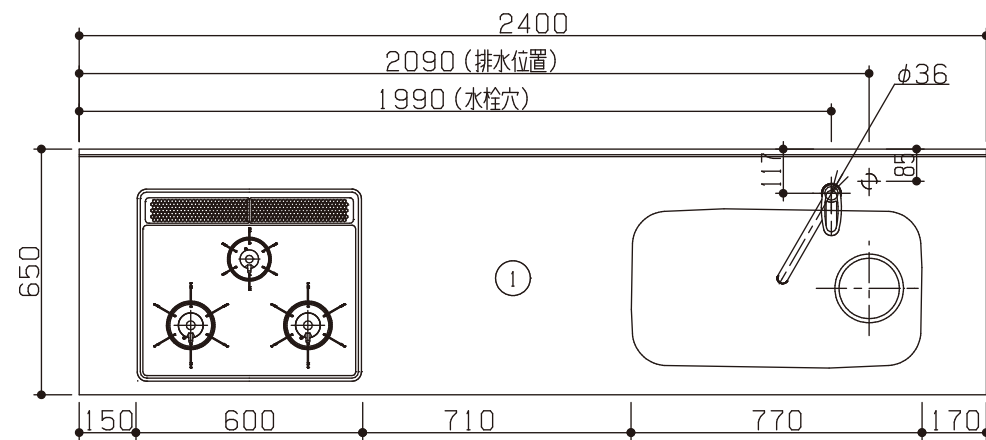

No	名称	品番	数量	仕様
1	フラット&フラット天板 ヘアライン		1	
2	シンク用フレーム		1	タオルバー付き
3	ガス用フレーム		1	
4	両面焼/グリル付/3口ガスコンロ		1	リンナイ製
5	ステンレスレンジフード壁付けタイプ		1	アリアフィーナ製
6	BET-901用ダクトカバー		1	アリアフィーナ製 H700~900用
7	水栓		1	KVK製
8	施工キット/I型用		1	

※印は、オプションパーツの取付位置を示す。(オプションパーツは別途購入下さい。)

※1	引出しユニット/I段引出し		1	引出し固定金具も必要
	引出し固定金具		1	
※2	コンロ下ワイヤー棚		1	
※3	コンロ下ステンレス棚		1	
※4	小引出し		1	引出し固定金具も必要
	引出し固定金具		1	

※ 機器はオプションです。