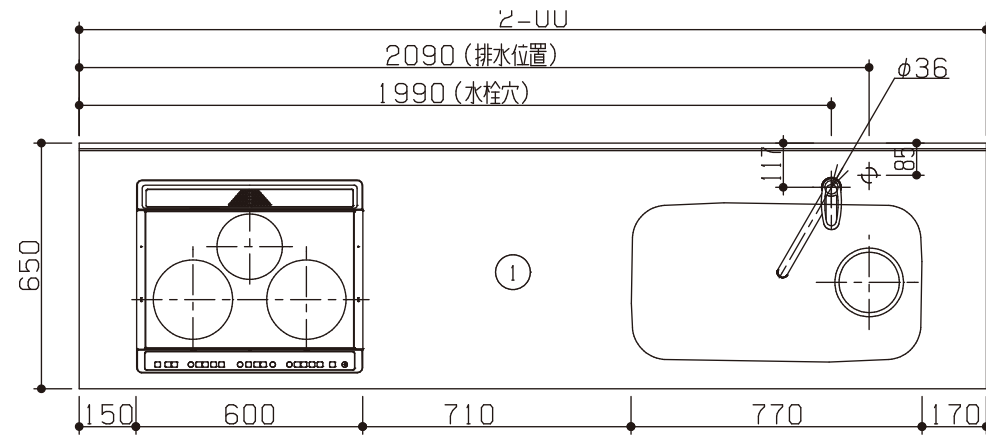

No	名称	品番	数量	仕様
1	フラット&フラット天板 ヘアライン		1	
2	シンク用フレーム		1	タオルバー付き
3	ガス用フレーム		1	
4	IHヒーター/シルバー		1	三菱製
5	ステンレスレンジフード壁付けタイプ		1	アリアフィーナ製
6	BE-T-901用ダクトカバー		1	アリアフィーナ製 H700~900用
7	水栓		1	KVK製
8	施工キット/I型用		1	

※印は、オプションパーツの取付位置を示す。(オプションパーツは別途購入下さい。)

※1	引出しユニット/I段引出し 引出し固定金具		1 1	引出し固定金具も必要
※2	コンロ下ワイヤー棚		1	
※3	コンロ下ステンレス棚		1	
※4	小引出し 引出し固定金具		1 1	引出し固定金具も必要

※ 機器はオプションです。