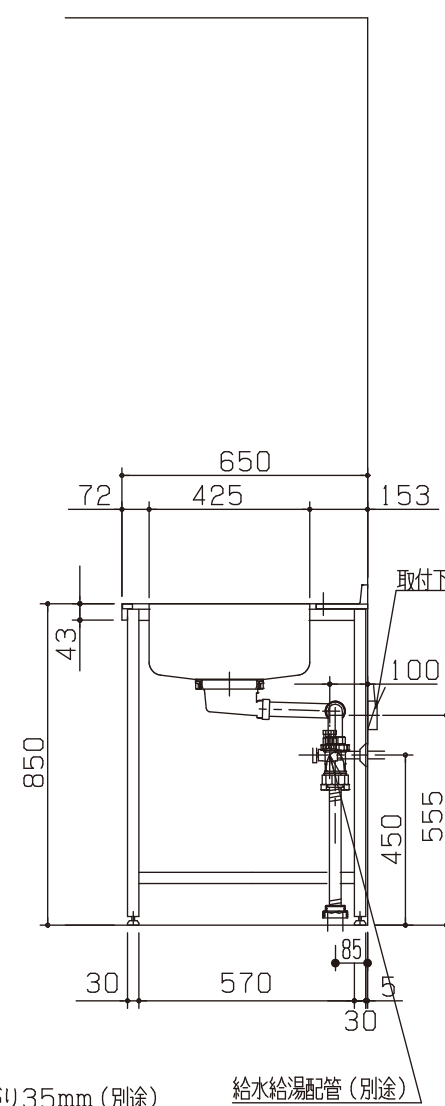

No	名称	品番	数量	仕様
1	フラット&フラット天板 ヘアライン		1	
2	シンク用フレーム		1	タオルハ"一付
3	ガス用フレーム		1	
4	施工キット/I型用		1	

※ 機器はオプションです。

No	名称	品番	数量	仕様
1	フラット&フラット天板 ヘアライン		1	
2	シンク用フレーム		1	タオルバー付
3	ガス用フレーム		1	
4	施工キット/I型用		1	

※ 機器はオプションです。