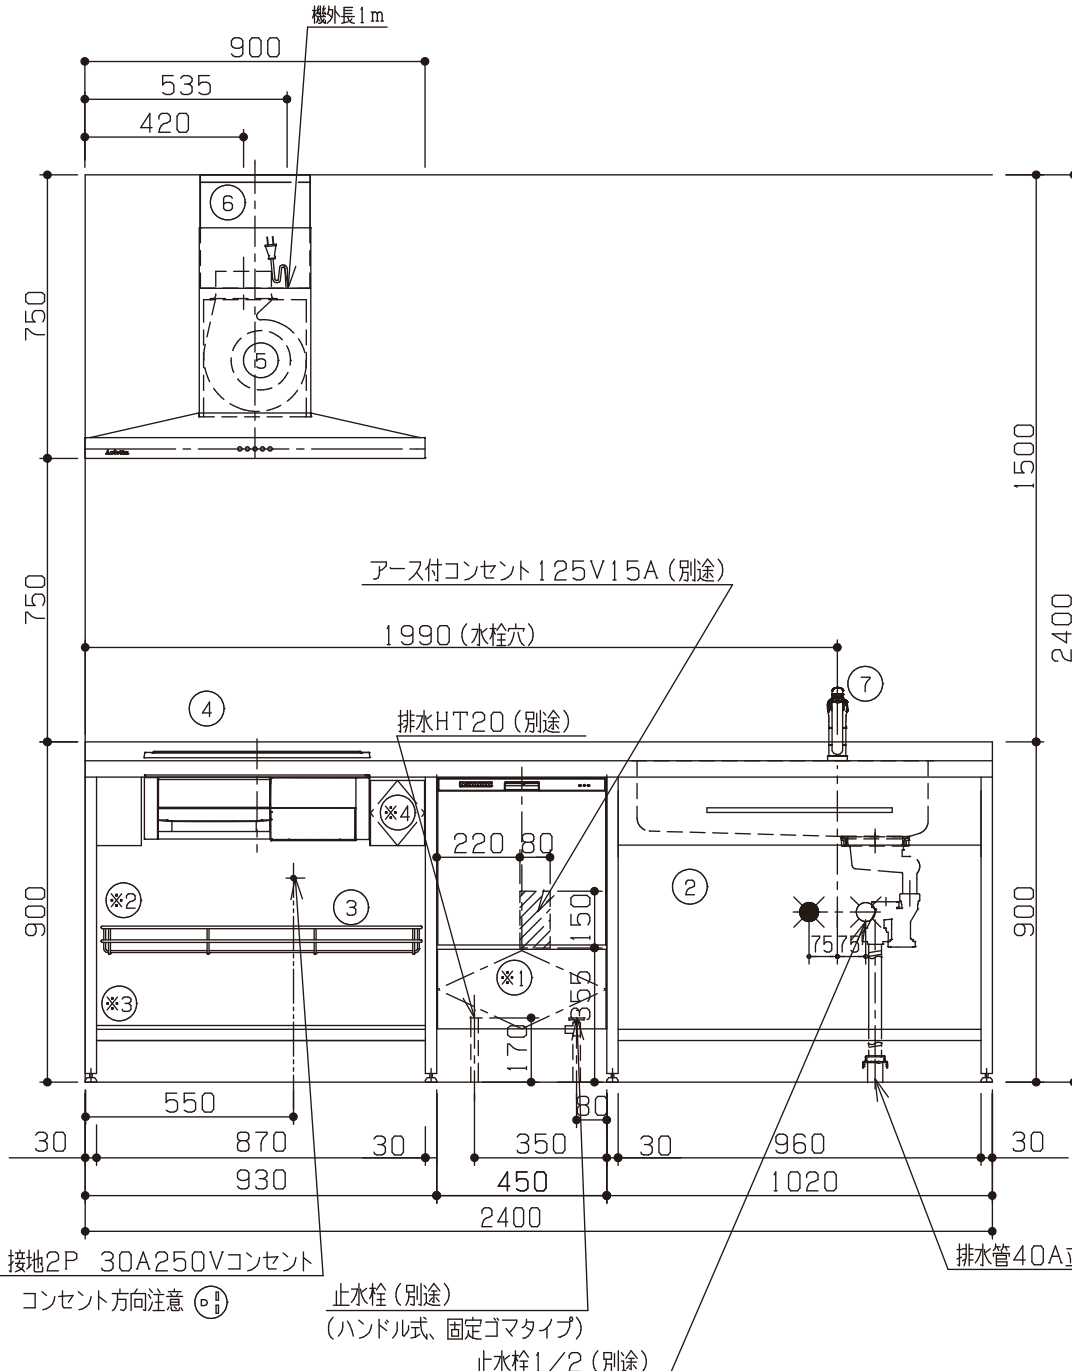

No	名称	品番	数量	仕様
1	フラット&フラット天板 ヘアライン		1	
2	シンク用フレーム		1	タオルバー付き
3	ガス用フレーム		1	
4	IHヒーター/シルバー		1	三菱製
5	ステンレスレンジフード壁付けタイプ		1	アリアフィーナ製
6	BET-901用ダクトカバー		1	アリアフィーナ製 H700~900用
7	水栓		1	KVK製
8	施工キット/I型用		1	

※印は、オプションパーツの取付位置を示す。(オプションパーツは別途購入下さい。)

※1	引出しユニット/食洗機用		1	引出し固定金具も必要
	引出し固定金具		1	
	食器洗い乾燥機/シルバー		1	
	食洗機用面材		1	
※2	コンロ下ワイヤー棚		1	
※3	コンロ下ステンレス棚		1	
※4	小引出し		1	引出し固定金具も必要
	引出し固定金具		1	

※食洗機は特定保守製品になります。

※ 機器はオプションです。