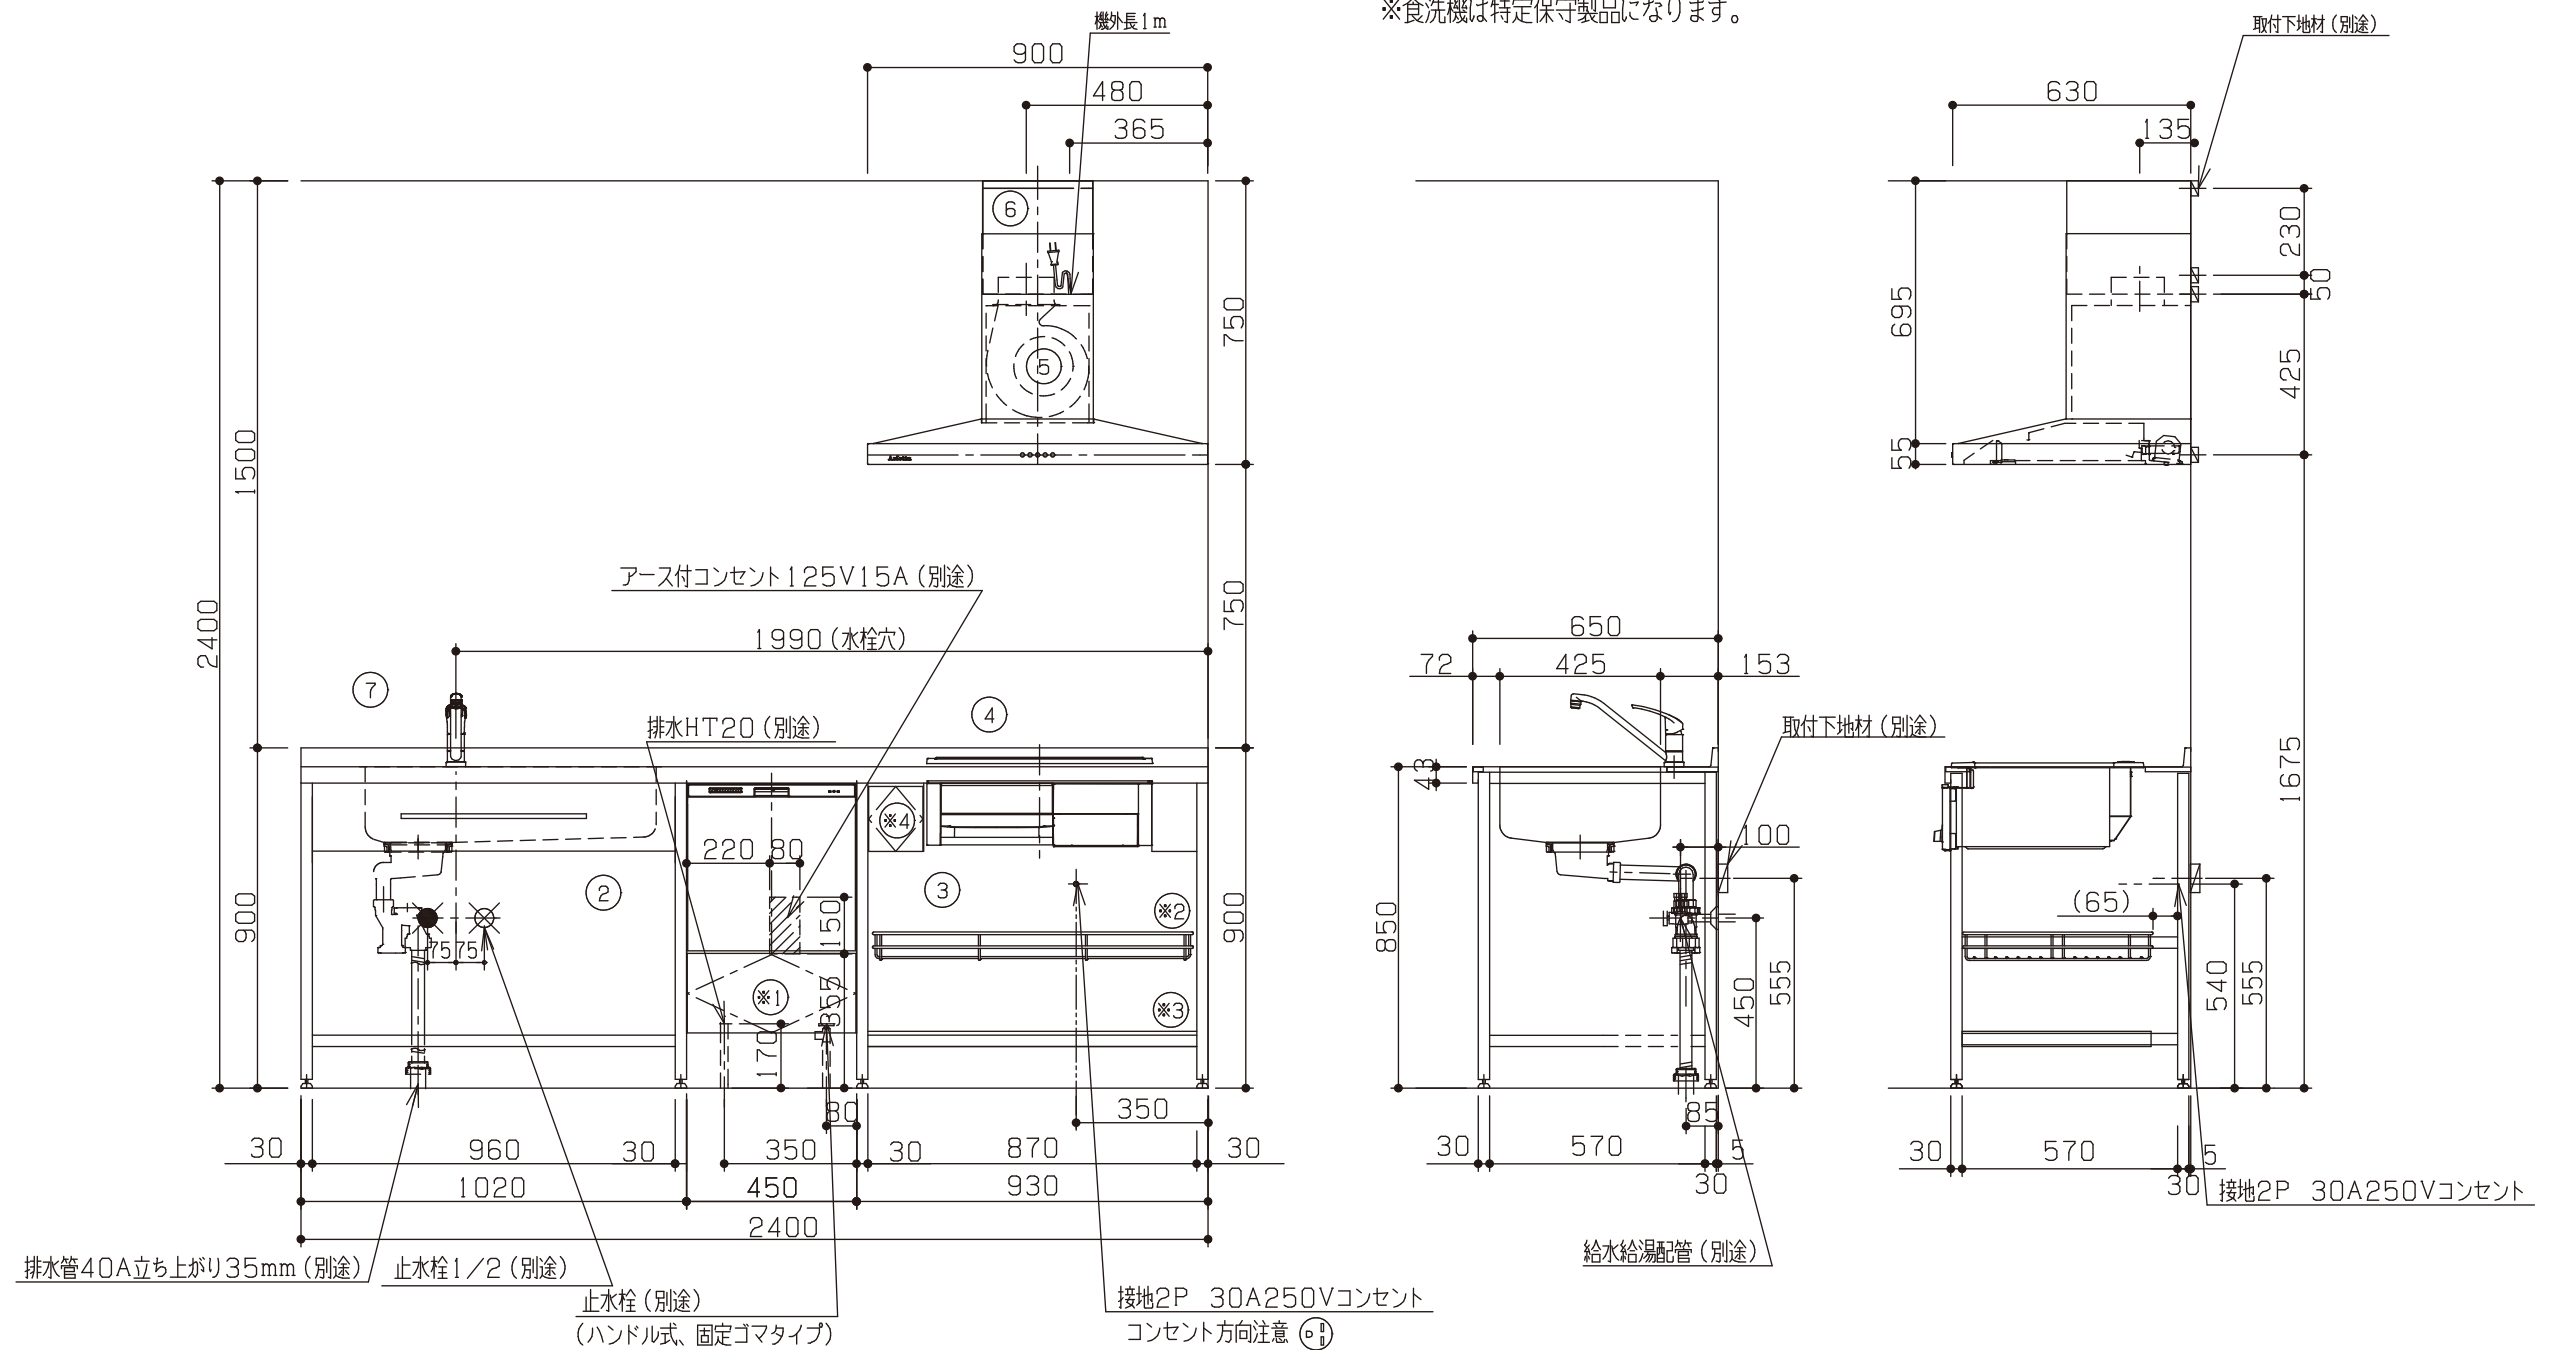

No	名称	品番	数量	仕様
1	フラット&フラット天板 ヘアライン		1	
2	シンク用フレーム		1	タオルバー付き
3	ガス用フレーム		1	
4	IHヒーター/シルバー		1	三菱製
5	ステンレスレンジフード壁付けタイプ		1	アリアフィーナ製
6	BET-901用ダクトカバー		1	アリアフィーナ製 H700~900用
7	水栓		1	KVK製
8	施工キット/I型用		1	

※印は、オプションパーツの取付位置を示す。(オプションパーツは別途購入下さい。)

※1	引出しユニット/食洗機用		1	引出し固定金具も必要
	引出し固定金具		1	
	食器洗い乾燥機/シルバー		1	
	食洗機用面材		1	
※2	コンロ下ワイヤー棚		1	
※3	コンロ下ステンレス棚		1	
※4	小引出し		1	引出し固定金具も必要
	引出し固定金具		1	

※食洗機は特定保守製品になります。