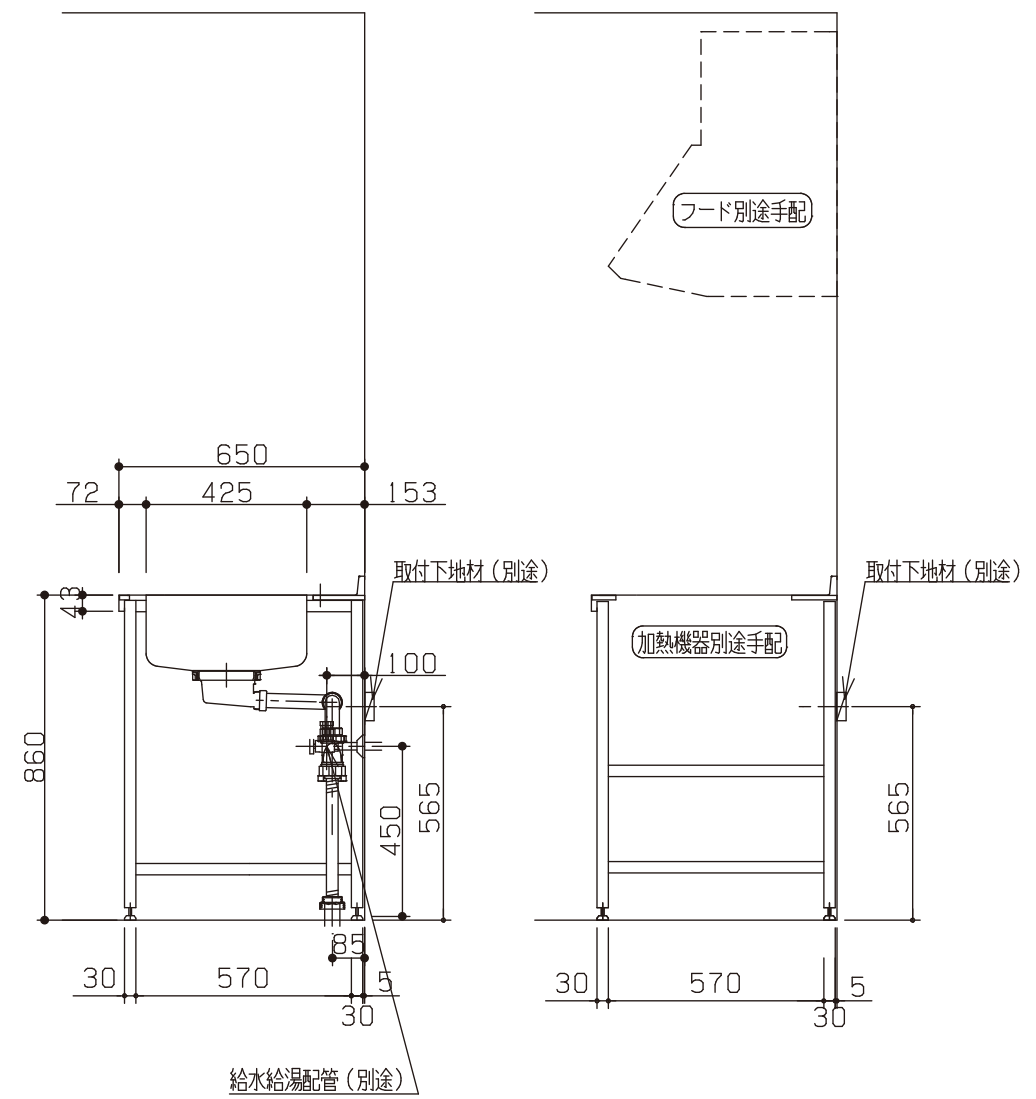

No	名称	品番	数量	仕様
1	フラット&フラット天板 ヘアライン	GRST-＊FFZ240JSL-MSN＊BGN	1	
2	シンク用フレーム	GRF-＊SM65T1020L-SH＊ヨコマクイタ	1	タオルバー付、横溝板付き
3	ガス用フレーム	GRF-＊GM65N930R-SH	1	
4	化粧パネル/食洗機固定用	NKSP-＊SP568H665ST	2	
5	継ぎパイプ	GRF-＊PCD450-2	1	
6	配管カバー/海外食洗対応	GRSP-＊DZHKL＊トク(W850)	1	
7	施工キット/I型用	GRSP-KITB	1	