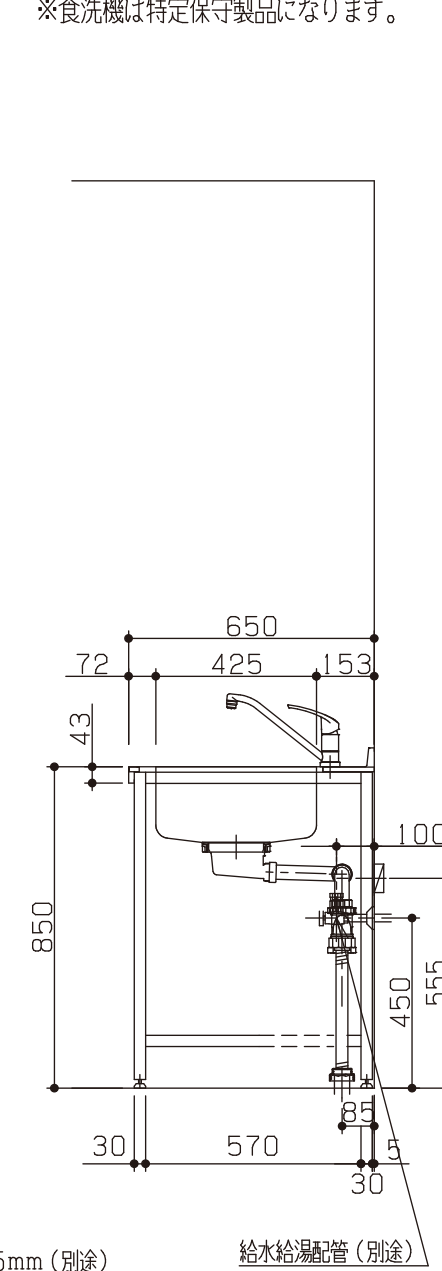

No	名称	品番	数量	仕様
1	フラット&フラット天板 ヘアライン		1	
2	シンク用フレーム		1	タオルバー付き
3	ガス用フレーム		1	
4	両面焼/グリル付/3口ガスコンロ		1	リンナイ製
5	ステンレスレンジフード壁付けタイプ		1	アリアフィーナ製
6	BET-901用ダクトカバー		1	アリアフィーナ製 H700~900用
7	水栓		1	KVK製
8	施工キット/I型用		1	

※印は、オプションパーツの取付位置を示す。(オプションパーツは別途購入下さい。)

※1	引出しユニット/食洗機用		1	引出し固定金具も必要
	引出し固定金具		1	
	食器洗い乾燥機/シルバー		1	
	食洗機用面材		1	
※2	コンロ下ワイヤー棚		1	
※3	コンロ下ステンレス棚		1	
※4	小引出し		1	引出し固定金具も必要
	引出し固定金具		1	

※食洗機は特定保守製品になります。