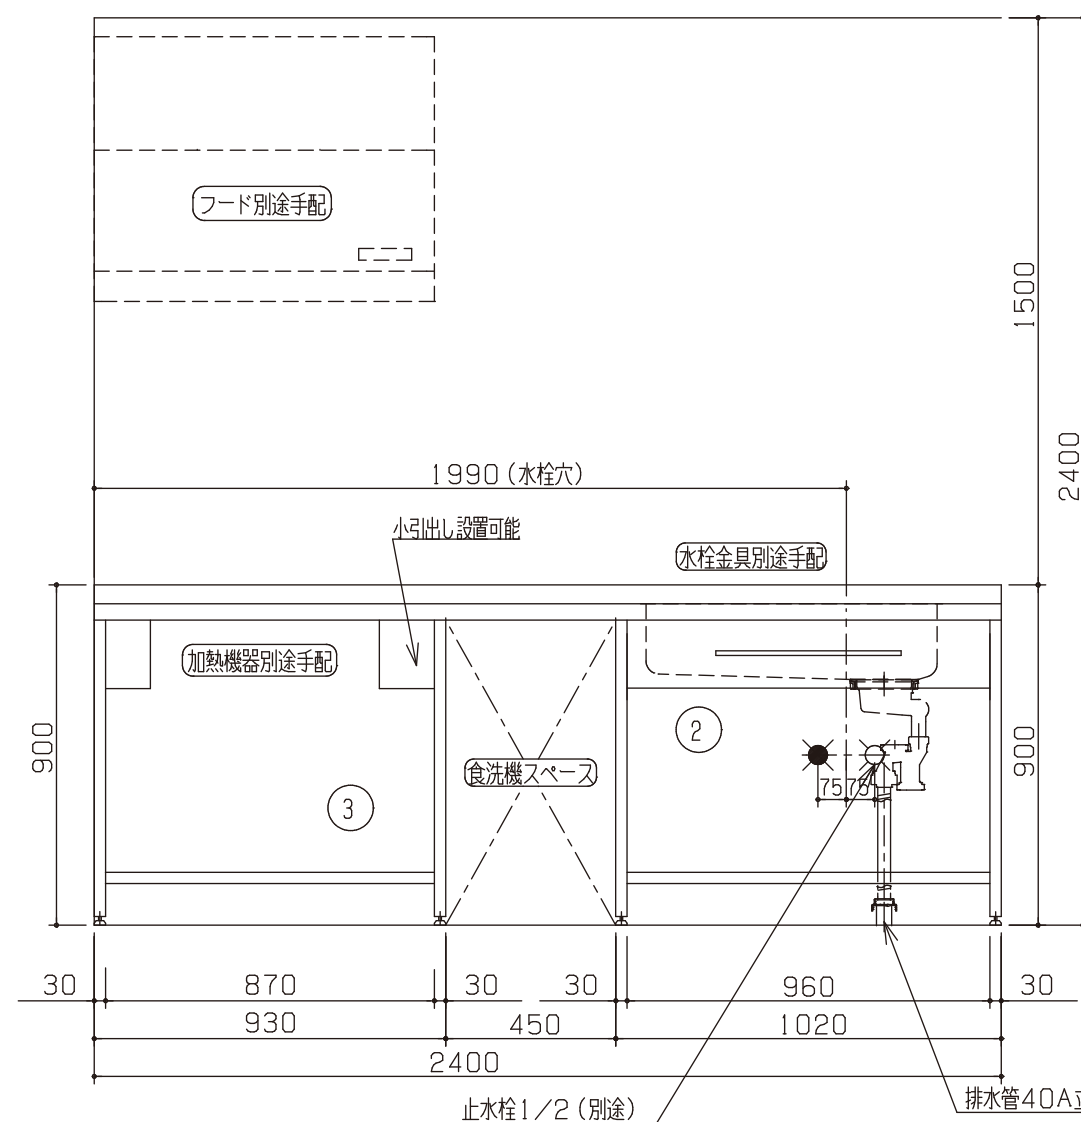

No	名称	品番	数量	仕様
1	フラット&フラット天板 ヘアライン		1	
2	シンク用フレーム		1	タオルハ"一付
3	ガス用フレーム		1	
4	施工キット/I型用		1	

※ 機器はオプションです。

No	名称	品番	数量	仕様
1	フラット&フラット天板 ヘアライン		1	
2	シンク用フレーム		1	タオルバー付
3	ガス用フレーム		1	
4	施工キット/I型用		1	

※ 機器はオプションです。