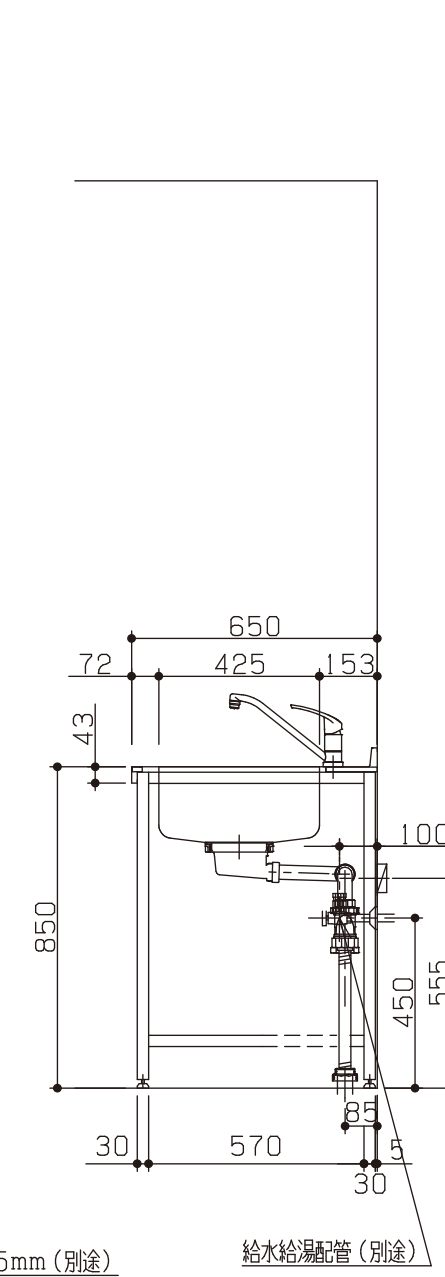

No	名称	品番	数量	仕様
1	フラット&フラット天板 ヘアライン		1	
2	シンク用フレーム		1	タオルバー付き
3	ガス用フレーム		1	
4	IHヒーター/シルバー		1	三菱製
5	ステンレスレンジフード壁付けタイプ		1	アリアフィーナ製
6	BE-T-901用ダクトカバー		1	アリアフィーナ製 H700~900用
7	水栓		1	KVK製
8	施工キット/I型用		1	

※印は、オプションパーツの取付位置を示す。(オプションパーツは別途購入下さい。)

※1	引出しユニット/I段引出し 引出し固定金具		1 1	引出し固定金具も必要
※2	コンロ下ワイヤー棚		1	
※3	コンロ下ステンレス棚		1	
※4	小引出し 引出し固定金具		1 1	引出し固定金具も必要