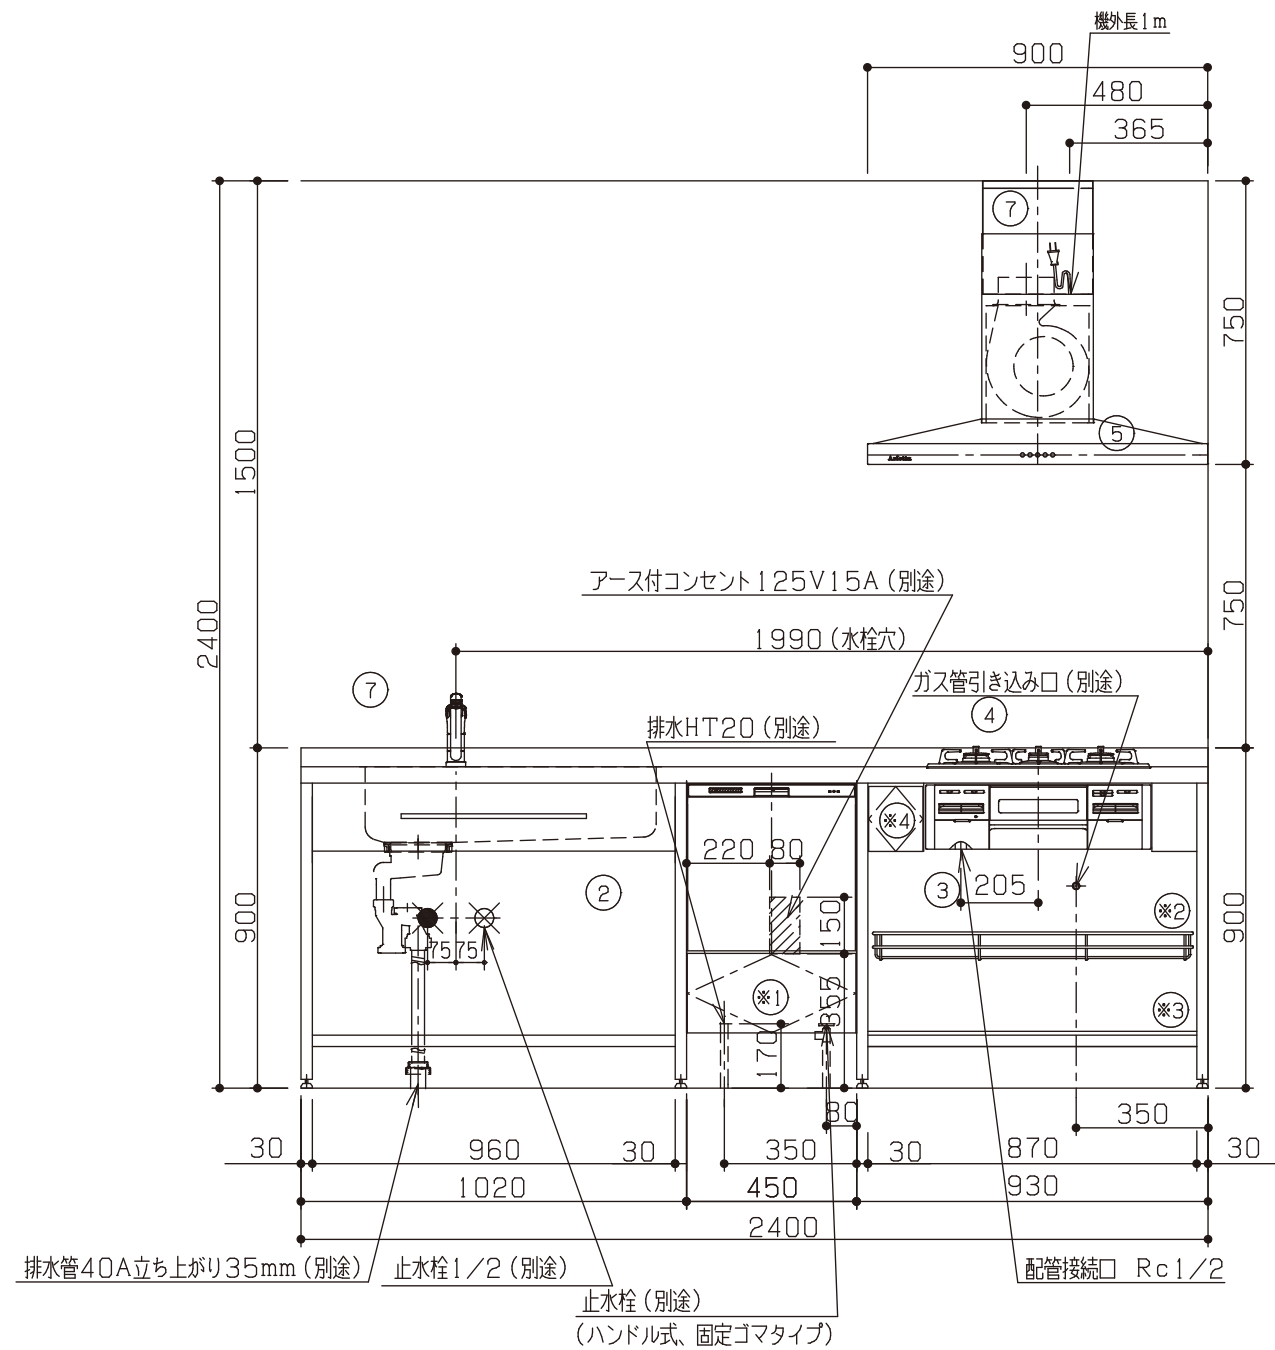

No	名称	品番	数量	仕様
1	フラット&フラット天板 ヘアライン		1	
2	シンク用フレーム		1	タオルバー付き
3	ガス用フレーム		1	
4	両面焼/グリル付/3口ガスコンロ		1	リンナイ製
5	ステンレスレンジフード壁付けタイプ		1	アリアフィーナ製
6	BET-901用ダクトカバー		1	アリアフィーナ製 H700~900用
7	水栓		1	KVK製
8	施工キット/I型用		1	

※印は、オプションパーツの取付位置を示す。(オプションパーツは別途購入下さい。)

※1	引出しユニット/食洗機用		1	引出し固定金具も必要
	引出し固定金具		1	
	食器洗い乾燥機/シルバー		1	
	食洗機用面材		1	
※2	コンロ下ワイヤー棚		1	
※3	コンロ下ステンレス棚		1	
※4	小引出し		1	引出し固定金具も必要
	引出し固定金具		1	

※食洗機は特定保守製品になります。