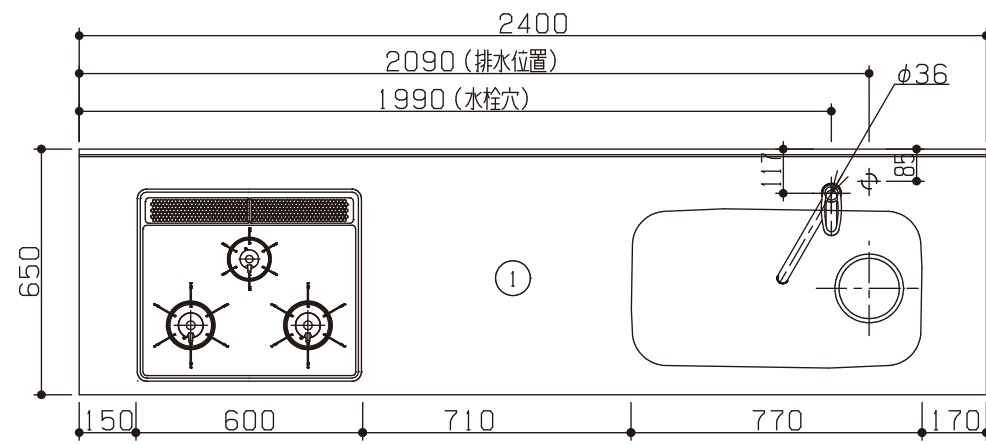

No	名称	品番	数量	仕様
1	フラット&フラット天板 ヘアライン		1	
2	シンク用フレーム		1	タオルバー付き
3	ガス用フレーム		1	
4	両面焼/グリル付/3口ガスコンロ		1	リンナイ製
5	ステンレスレンジフード壁付けタイプ		1	アリアフィーナ製
6	BET-901用ダクトカバー		1	アリアフィーナ製 H700~900用
7	水栓		1	KVK製
8	施工キット/I型用		1	

※印は、オプションパーツの取付位置を示す。(オプションパーツは別途購入下さい。)

※1	引出しユニット/食洗機用		1	引出し固定金具も必要
	引出し固定金具		1	
	食器洗い乾燥機/シルバー		1	
	食洗機用面材		1	
※2	コンロ下ワイヤー棚		1	
※3	コンロ下ステンレス棚		1	
※4	小引出し		1	引出し固定金具も必要
	引出し固定金具		1	

※食洗機は特定保守製品になります。

※ 機器はオプションです。