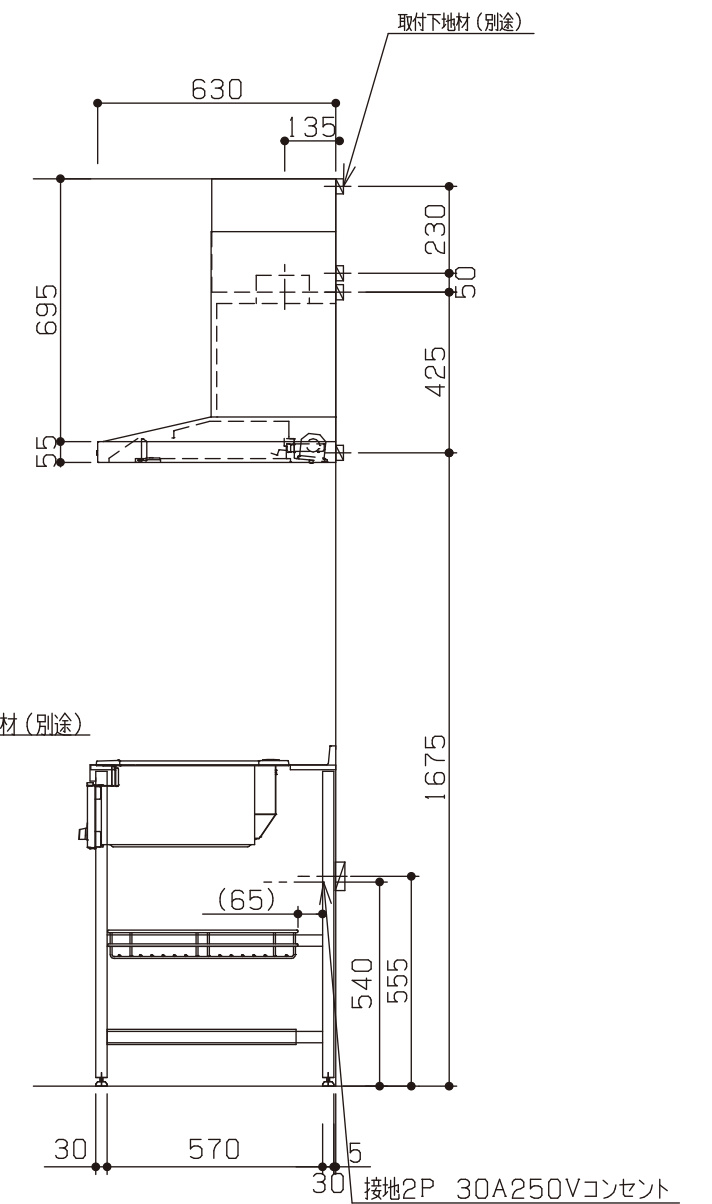

※印は、オプションパーツの取付位置を示す。(オプションパーツは別途購入下さい。)

※1	引出しユニット/I段引出し		1	引出し固定金具も必要
	引出し固定金具		1	
※2	コンロ下ワイヤー棚		1	
※3	コンロ下ステンレス棚		1	
※4	小引出し		1	引出し固定金具も必要
	引出し固定金具		1	

※ 機器はオプションです。

No	名称	品番	数量	仕様
1	フラット&フラット天板 ヘアライン		1	
2	シンク用フレーム		1	タオルバー付き
3	ガス用フレーム		1	
4	IHヒーター/シルバー		1	三菱製
5	ステンレスレンジフード壁付けタイプ		1	アリアフィーナ製
6	BET-901用ダクトカバー		1	アリアフィーナ製 H700~900用
7	水栓		1	KVK製
8	施工キット/I型用		1	
※印は、オプションパーツの取付位置を示す。(オプションパーツは別途購入下さい。)				
※1	引出しユニット/I段引出し 引出し固定金具		1 1	引出し固定金具も必要
※2	コンロ下ワイヤー棚		1	
※3	コンロ下ステンレス棚		1	
※4	小引出し 引出し固定金具		1 1	引出し固定金具も必要