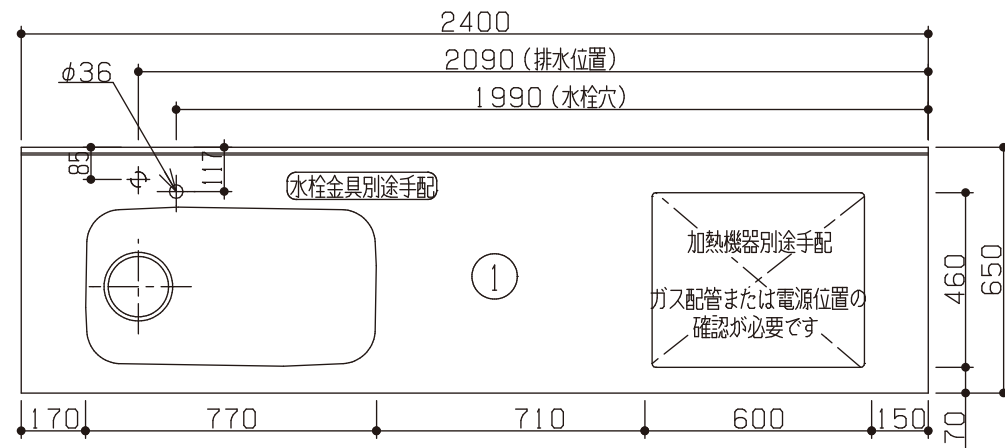

No	名称	品番	数量	仕様
1	フラット&フラット天板 ヘアライン	GRST-＊FFZ240JSL-MSN＊BGN	1	
2	シンク用フレーム	GRF-＊SM65T1020L-SH＊ヨコマクイタ	1	タオルバー付、横溝板付き
3	ガス用フレーム	GRF-＊GM65N930R-SH	1	
4	化粧パネル/食洗機固定用	NKSP-＊SP568H665ST	2	
5	継ぎパイプ	GRF-＊PCD450-2	1	
6	配管カバー/海外食洗対応	GRSP-＊DZHKL＊トク(W850)	1	
7	施工キット/I型用	GRSP-KITB	1