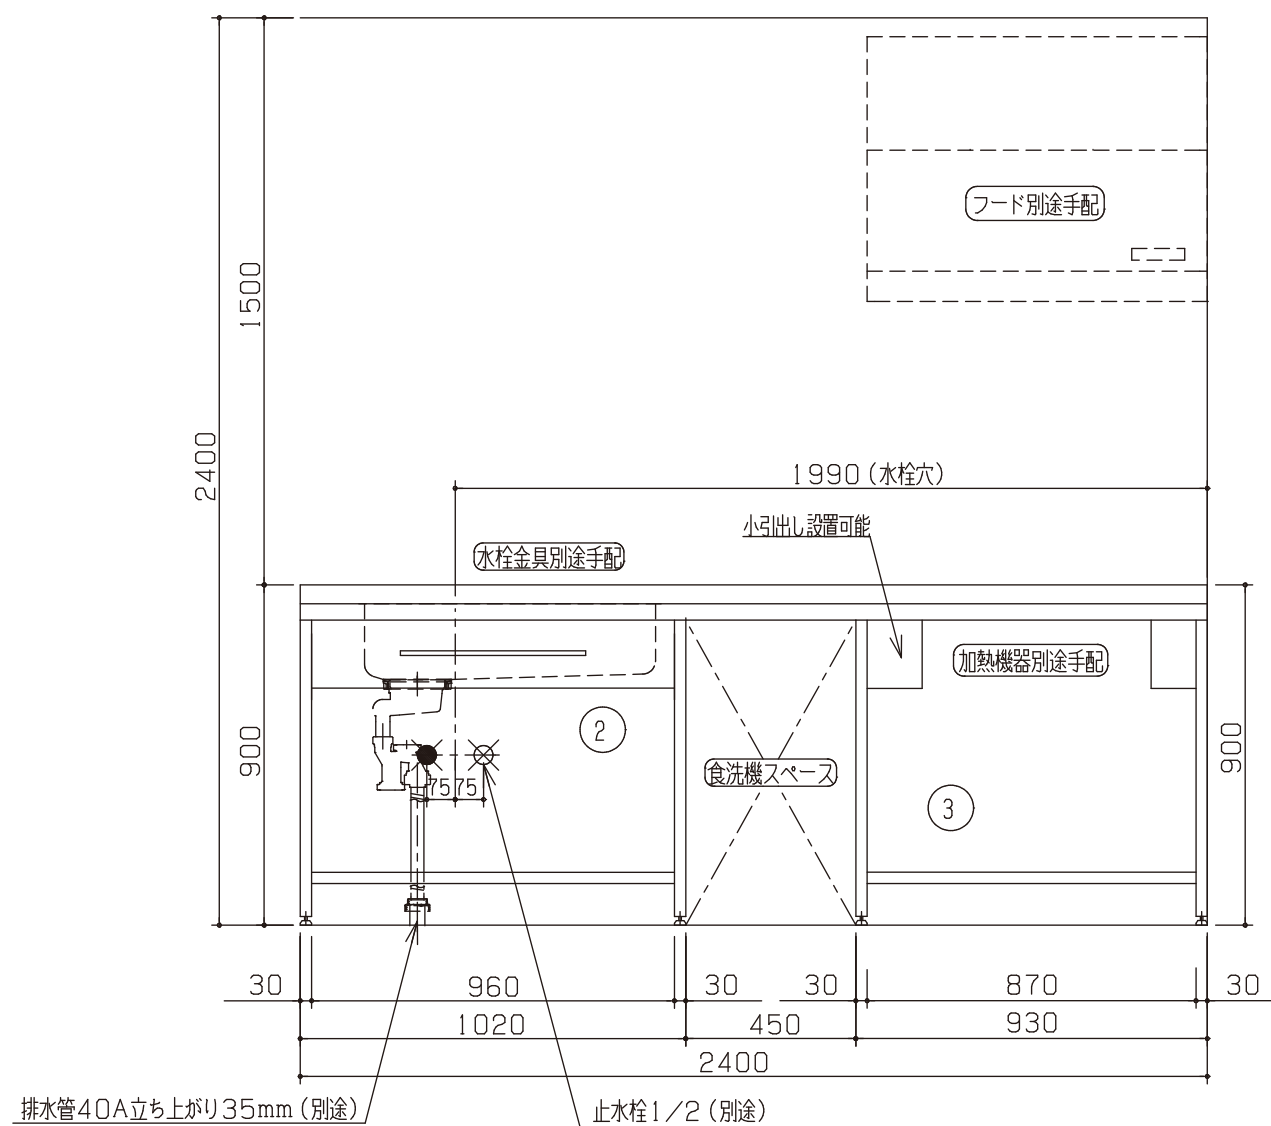

No	名称	品番	数量	仕様
1	フラット&フラット天板 ヘアライン		1	
2	シンク用フレーム		1	タオルハ"一付
3	ガス用フレーム		1	
4	施工キット/I型用		1	

※ 機器はオプションです。

No	名称	品番	数量	仕様
1	フラット&フラット天板 ヘアライン		1	
2	シンク用フレーム		1	タオルバー付
3	ガス用フレーム		1	
4	施工キット/I型用		1	

※ 機器はオプションです。