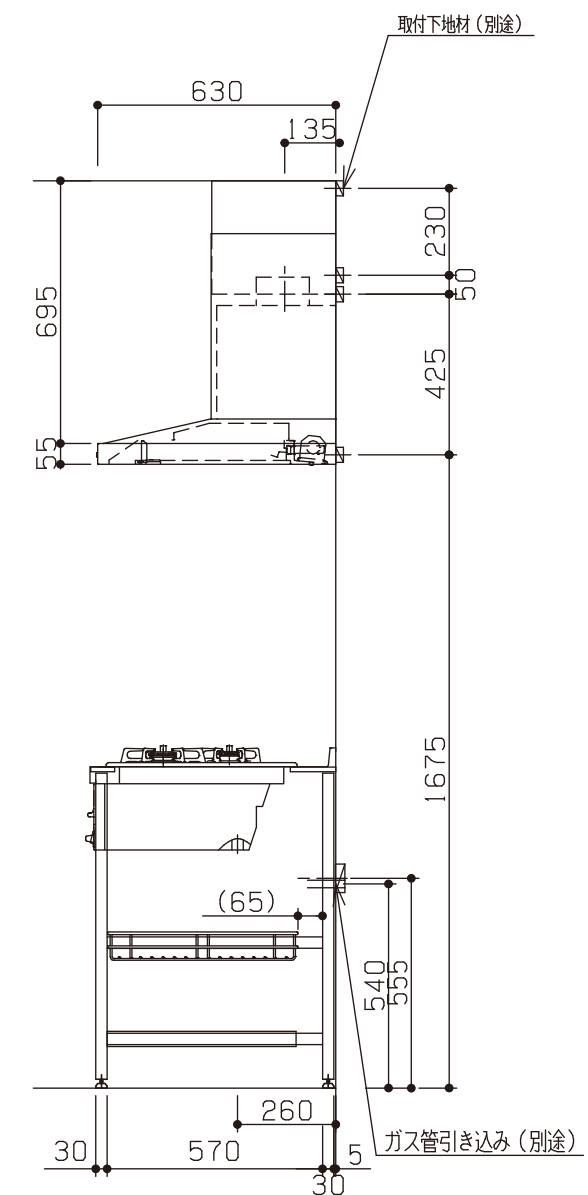

No	名称	品番	数量	仕様
1	フラット&フラット天板 ヘアライン		1	
2	シンク用フレーム		1	タオルバー付き
3	ガス用フレーム		1	
4	両面焼/グリル付/3口ガスコンロ		1	リンナイ製
5	ステンレスレンジフード壁付けタイプ		1	アリアフィーナ製
6	BET-901用ダクトカバー		1	アリアフィーナ製 H700~900用
7	水栓		1	KVK製
8	施工キット/I型用		1	

※印は、オプションパーツの取付位置を示す。(オプションパーツは別途購入下さい。)

※1	引出しユニット/食洗機用		1	引出し固定金具も必要
	引出し固定金具		1	
	食器洗い乾燥機/シルバー		1	
	食洗機用面材		1	
※2	コンロ下ワイヤー棚		1	
※3	コンロ下ステンレス棚		1	
※4	小引出し		1	引出し固定金具も必要
	引出し固定金具		1	

※食洗機は特定保守製品になります。