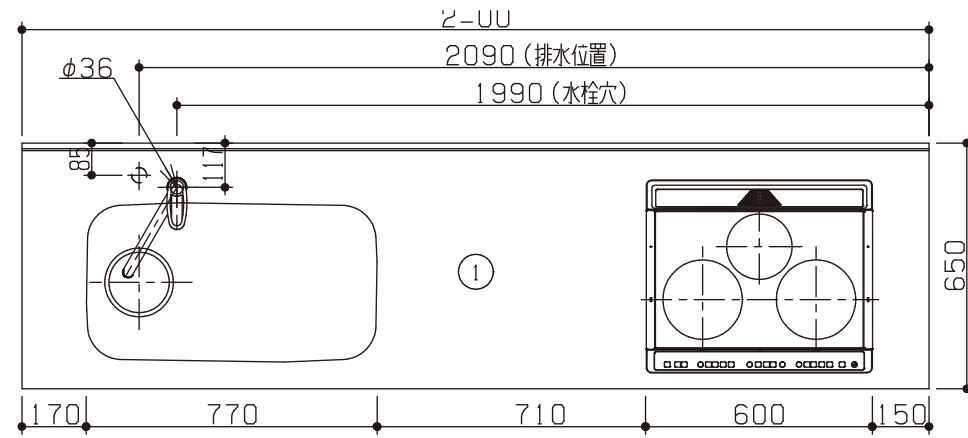

No	名称	品番	数量	仕様
1	フラット&フラット天板 ヘアライン		1	
2	シンク用フレーム		1	タオルバー付き
3	ガス用フレーム		1	
4	IHヒーター/シルバー		1	三菱製
5	ステンレスレンジフード壁付けタイプ		1	アリアフィーナ製
6	BET-901用ダクトカバー		1	アリアフィーナ製 H700~900用
7	水栓		1	KVK製
8	施工キット/I型用		1	
※印は、オプションパーツの取付位置を示す。(オプションパーツは別途購入下さい。)				
※1	引出しユニット/I段引出し 引出し固定金具		1 1	引出し固定金具も必要
※2	コンロ下ワイヤー棚		1	
※3	コンロ下ステンレス棚		1	
※4	小引出し 引出し固定金具		1 1	引出し固定金具も必要

※ 機器はオプションです。