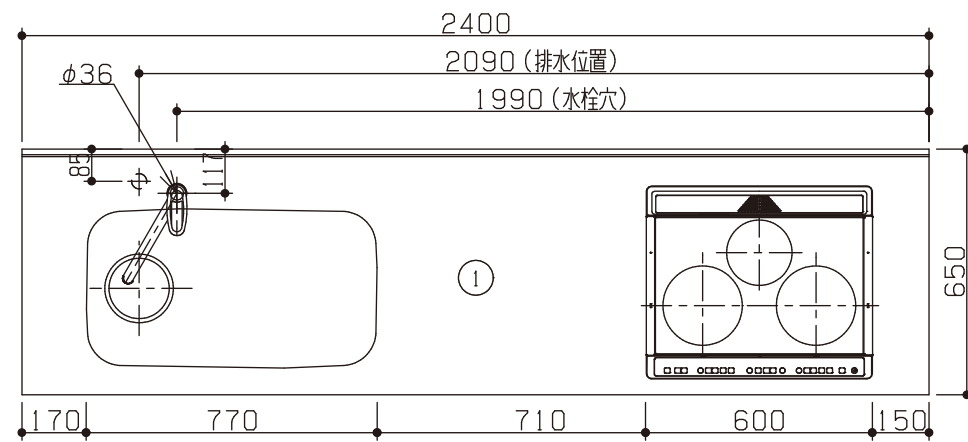

No	名称	品番	数量	仕様
1	フラット&フラット天板 ヘアライン		1	
2	シンク用フレーム		1	タオルバー付き
3	ガス用フレーム		1	
4	IHヒーター/シルバー		1	三菱製
5	ステンレスレンジフード壁付けタイプ		1	アリアフィーナ製
6	BET-901用ダクトカバー		1	アリアフィーナ製 H700~900用
7	水栓		1	KVK製
8	施工キット/I型用		1	

※印は、オプションパーツの取付位置を示す。(オプションパーツは別途購入下さい。)

※1	引出しユニット/食洗機用		1	引出し固定金具も必要
	引出し固定金具		1	
	食器洗い乾燥機/シルバー		1	
	食洗機用面材		1	
※2	コンロ下ワイヤー棚		1	
※3	コンロ下ステンレス棚		1	
※4	小引出し		1	引出し固定金具も必要
	引出し固定金具		1	

※食洗機は特定保守製品になります。

※ 機器はオプションです。