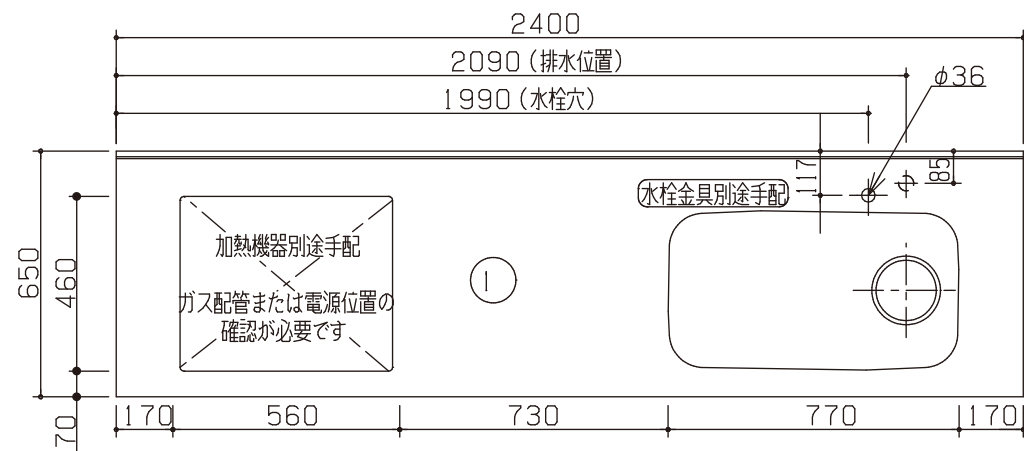

No	名称	品番	数量	仕様
1	フラット&フラット天板 ヘアライン		1	
2	シンク用フレーム		1	タオルハ"一付
3	ガス用フレーム		1	
4	施工キット/I型用		1	

※ 機器はオプションです。

No	名称	品番	数量	仕様
1	フラット&フラット天板 ヘアライン		1	
2	シンク用フレーム		1	タオルバー付
3	ガス用フレーム		1	
4	施工キット/I型用		1	

※ 機器はオプションです。