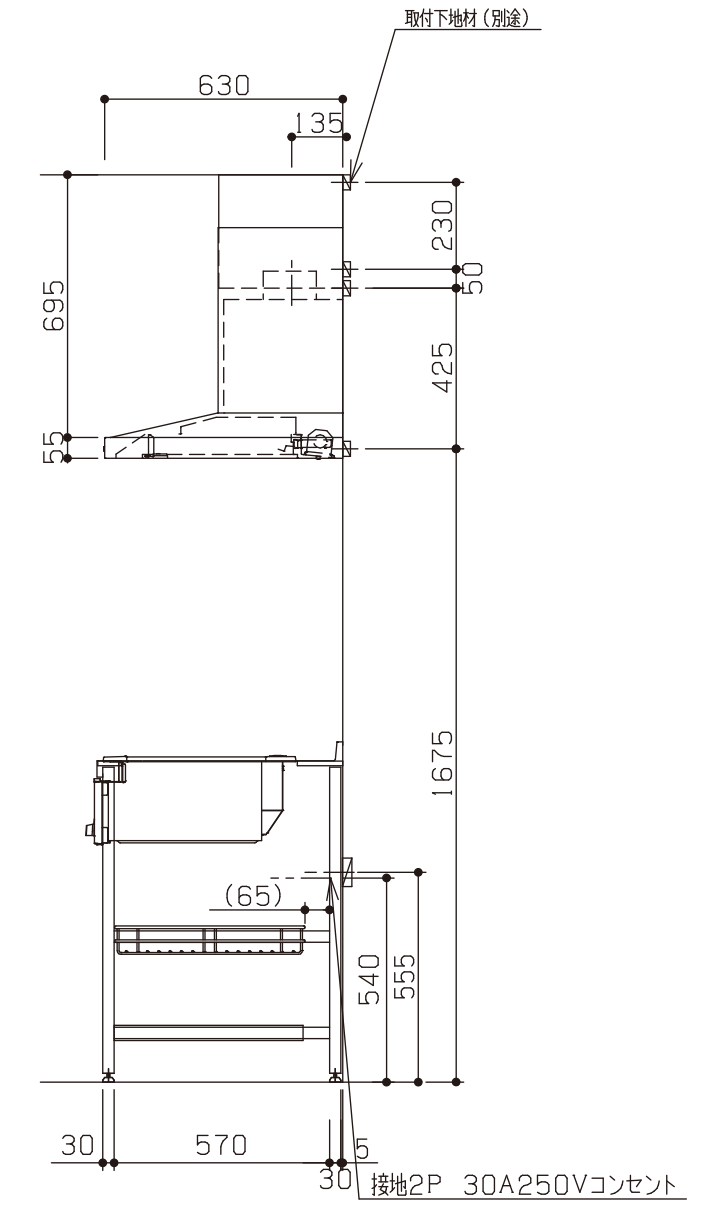

No	名称	品番	数量	仕様
1	フラット&フラット天板 ヘアライン		1	
2	シンク用フレーム		1	タオルバー付き
3	ガス用フレーム		1	
4	IHヒーター/シルバー		1	三菱製
5	ステンレスレンジフード壁付けタイプ		1	アリアフィーナ製
6	BET-901用ダクトカバー		1	アリアフィーナ製 H700~900用
7	水栓		1	KVK製
8	施工キット/I型用		1	

※印は、オプションパーツの取付位置を示す。(オプションパーツは別途購入下さい。)

※1	引出しユニット/食洗機用		1	引出し固定金具も必要
	引出し固定金具		1	
	食器洗い乾燥機/シルバー		1	
	食洗機用面材		1	
※2	コンロ下ワイヤー棚		1	
※3	コンロ下ステンレス棚		1	
※4	小引出し		1	引出し固定金具も必要
	引出し固定金具		1	

※食洗機は特定保守製品になります。