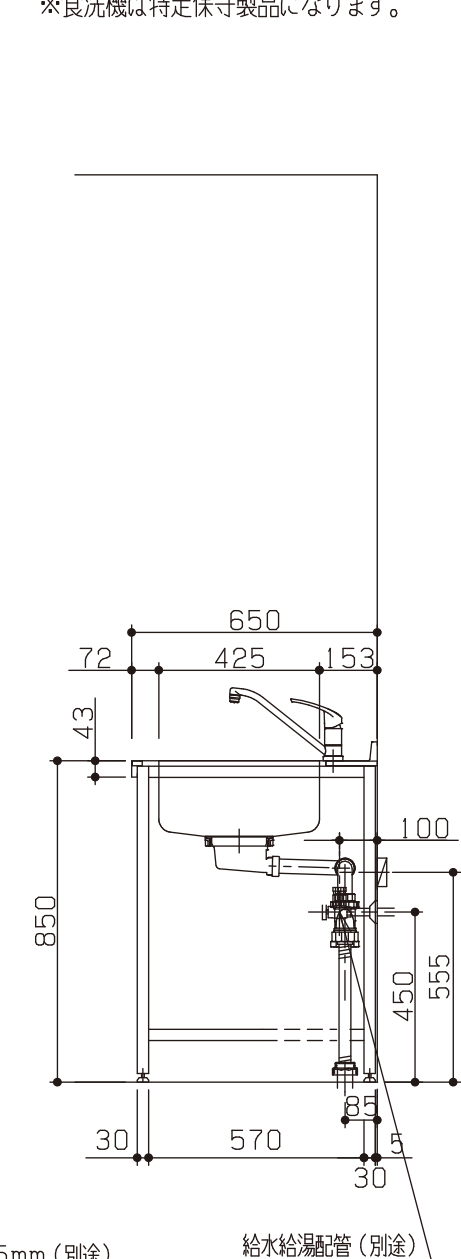

No	名称	品番	数量	仕様
1	フラット&フラット天板 ヘアライン		1	
2	シンク用フレーム		1	タオルバー付き
3	ガス用フレーム		1	
4	IHヒーター/シルバー		1	三菱製
5	ステンレスレンジフード壁付けタイプ		1	アリアフィーナ製
6	BET-901用ダクトカバー		1	アリアフィーナ製 H700~900用
7	水栓		1	KVK製
8	施工キット/I型用		1	

※印は、オプションパーツの取付位置を示す。(オプションパーツは別途購入下さい。)

※1	引出しユニット/食洗機用		1	引出し固定金具も必要
	引出し固定金具		1	
	食器洗い乾燥機/シルバー		1	
	食洗機用面材		1	
※2	コンロ下ワイヤー棚		1	
※3	コンロ下ステンレス棚		1	
※4	小引出し		1	引出し固定金具も必要
	引出し固定金具		1	

※食洗機は特定保守製品になります。