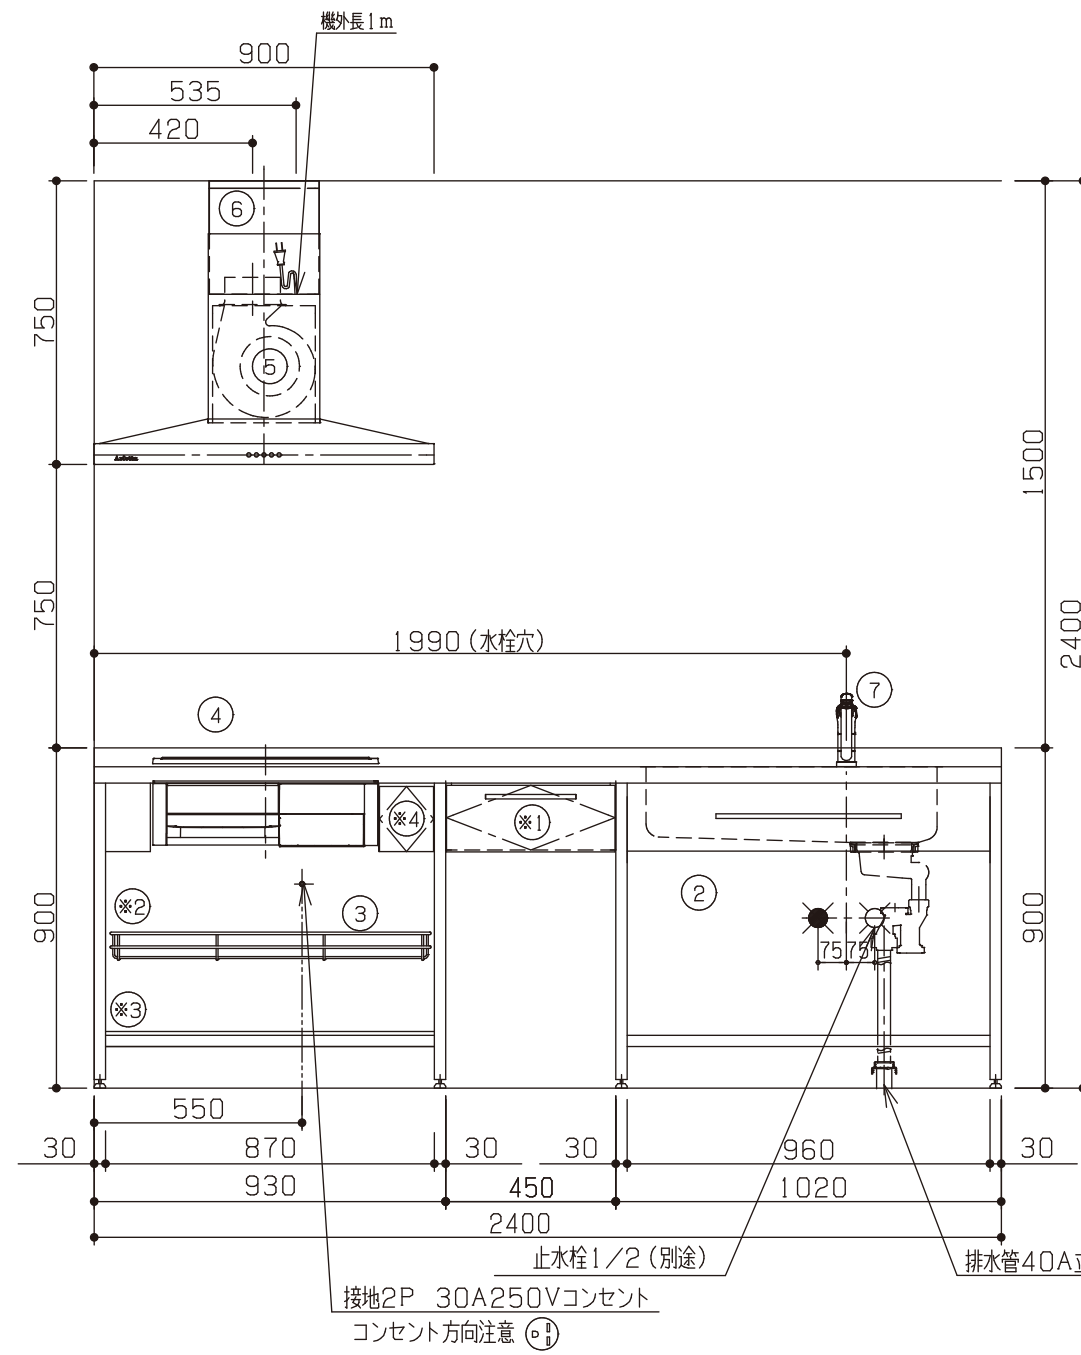

No	名称	品番	数量	仕様
1	フラット&フラット天板 ヘアライン		1	
2	シンク用フレーム		1	タオルバー付き
3	ガス用フレーム		1	
4	IHヒーター/シルバー		1	三菱製
5	ステンレスレンジフード壁付けタイプ		1	アリアフィーナ製
6	BE-T-901用ダクトカバー		1	アリアフィーナ製 H700~900用
7	水栓		1	KVK製
8	施工キット/I型用		1	

※印は、オプションパーツの取付位置を示す。(オプションパーツは別途購入下さい。)

※1	引出しユニット/I段引出し 引出し固定金具		1 1	引出し固定金具も必要
※2	コンロ下ワイヤー棚		1	
※3	コンロ下ステンレス棚		1	
※4	小引出し 引出し固定金具		1 1	引出し固定金具も必要