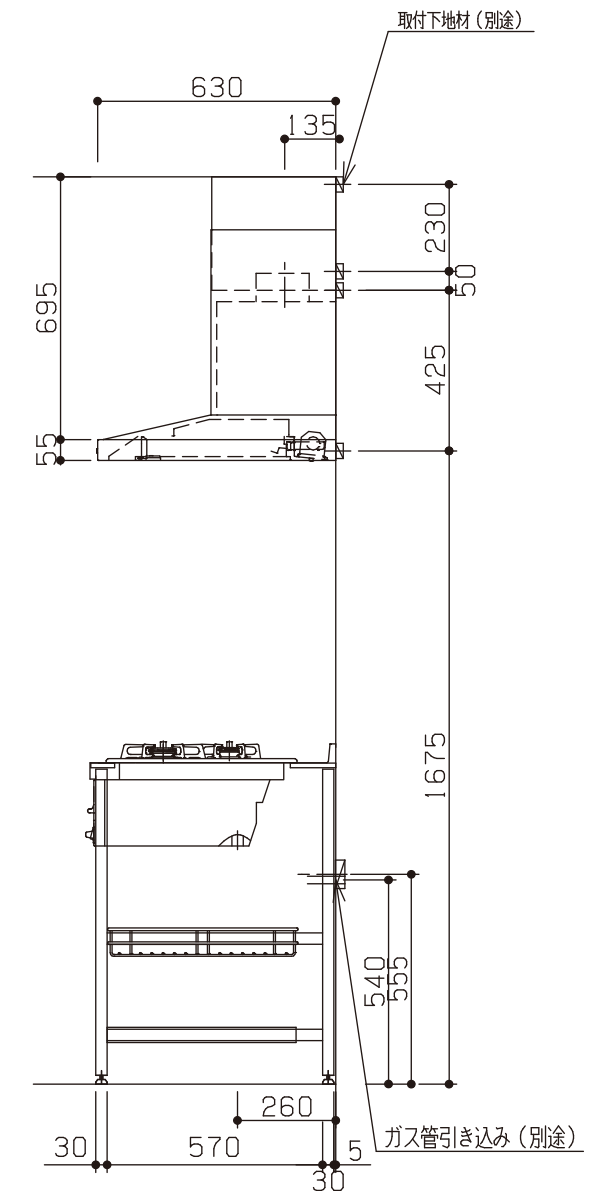

※印は、オプションパーツの取付位置を示す。(オプションパーツは別途購入下さい。)

※1	引出しユニット/I段引出し 引出し固定金具		1 1	引出し固定金具も必要
※2	コンロ下ワイヤー棚		1	
※3	コンロ下ステンレス棚		1	

※ 機器はオプションです。

No	名称	品番	数量	仕様
1	フラット&フラット天板 ヘアライン		1	
2	シンク用フレーム		1	タオルバー付き
3	ガス用フレーム		1	
4	両面焼/グリル付/3口ガスコンロ		1	リンナイ製
5	ステンレスレンジフード壁付けタイプ		1	アリアフィーナ製
6	BE-T-901用ダクトカバー		1	アリアフィーナ製 H700~900用
7	水栓		1	KVK製
8	施工キット/I型用		1	
※印は、オプションパーツの取付位置を示す。(オプションパーツは別途購入下さい。)				
※1	引出しユニット/I段引出し 引出し固定金具		1 1	引出し固定金具も必要
※2	コンロ下ワイヤー棚		1	
※3	コンロ下ステンレス棚		1	