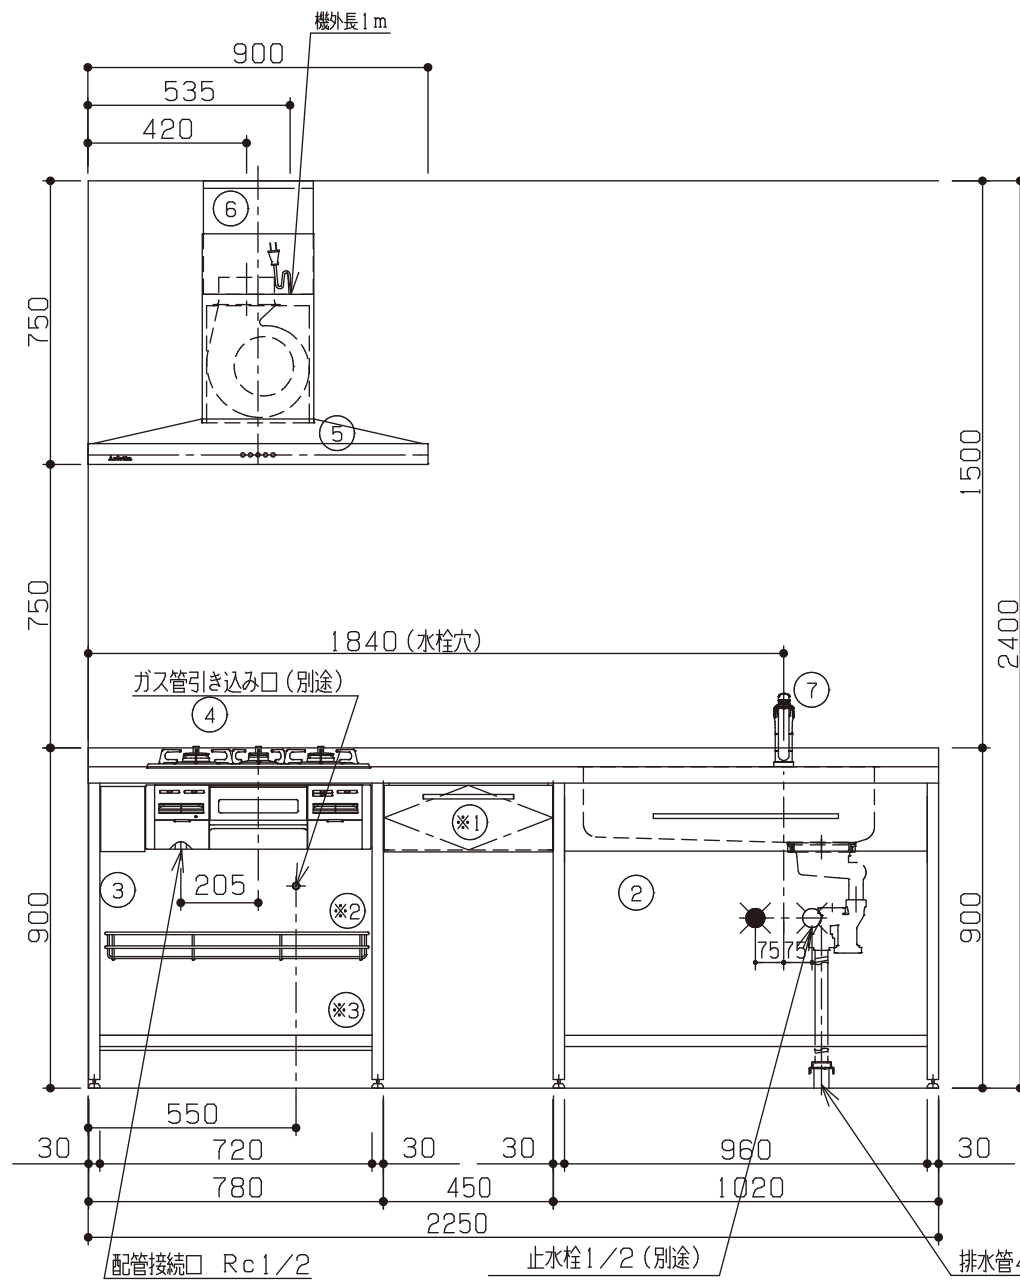

※印は、オプションパーツの取付位置を示す。(オプションパーツは別途購入下さい。)

※1	引出しユニット/I段引出し 引出し固定金具		1 1	引出し固定金具も必要
※2	コンロ下ワイヤー棚		1	
※3	コンロ下ステンレス棚		1	

※ 機器はオプションです。

No	名称	品番	数量	仕様
1	フラット&フラット天板 ヘアライン		1	
2	シンク用フレーム		1	タオルバー付き
3	ガス用フレーム		1	
4	両面焼/グリル付/3口ガスコンロ		1	リンナイ製
5	ステンレスレンジフード壁付けタイプ		1	アリアフィーナ製
6	BE-T-901用ダクトカバー		1	アリアフィーナ製 H700~900用
7	水栓		1	KVK製
8	施工キット/I型用		1	
※印は、オプションパーツの取付位置を示す。(オプションパーツは別途購入下さい。)				
※1	引出しユニット/I段引出し 引出し固定金具		1 1	引出し固定金具も必要
※2	コンロ下ワイヤー棚		1	
※3	コンロ下ステンレス棚		1	