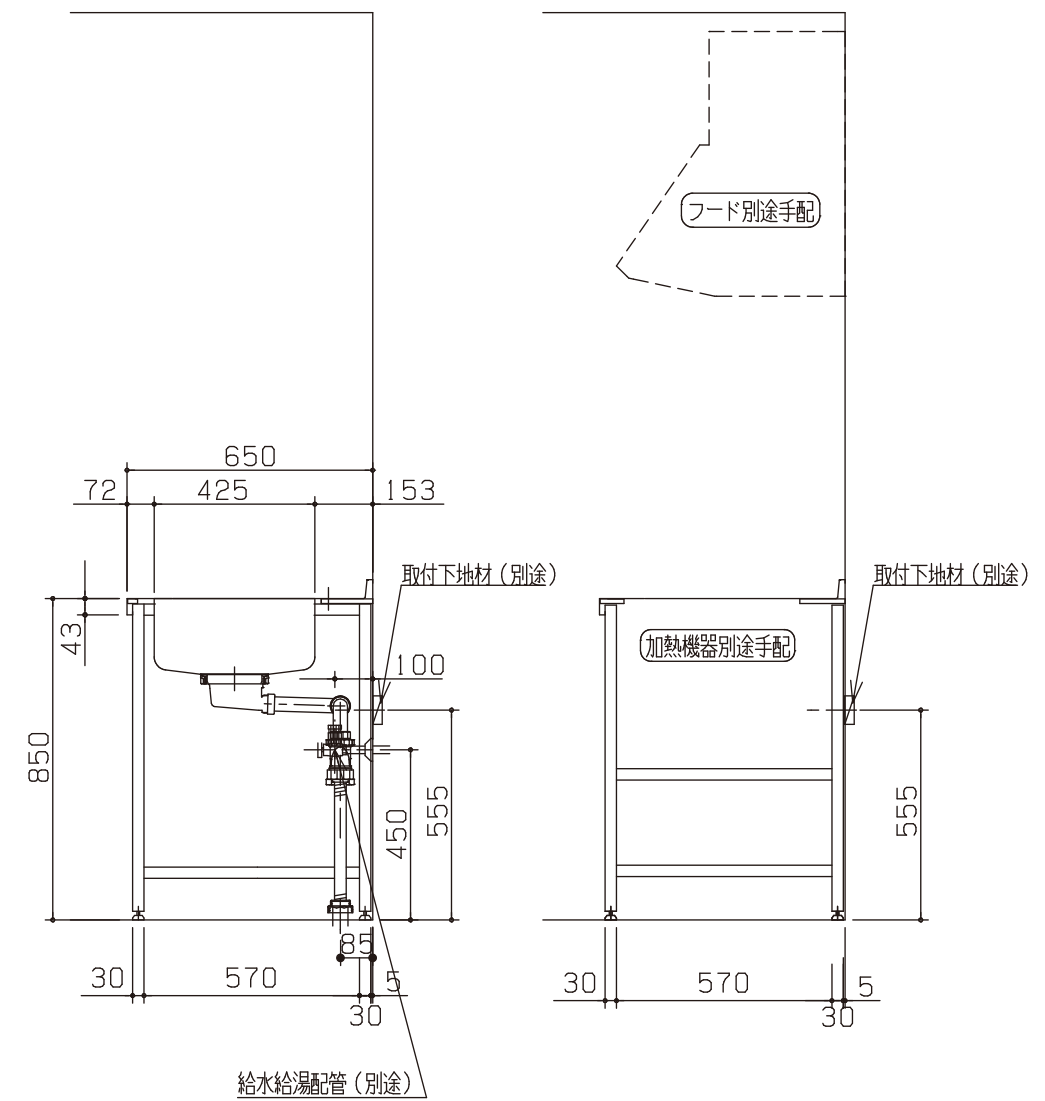

No	名称	品番	数量	仕様
1	フラット&フラット天板 ヘアライン		1	
2	シンク用フレーム		1	タオルバー付
3	ガス用フレーム		1	
4	施工キット/I型用		1	

※ 機器はオプションです。

No	名称	品番	数量	仕様
1	フラット&フラット天板 ヘアライン		1	
2	シンク用フレーム		1	タオルハ <sup>®</sup> 一付
3	ガス用フレーム		1	
4	施工キット/I型用		1	