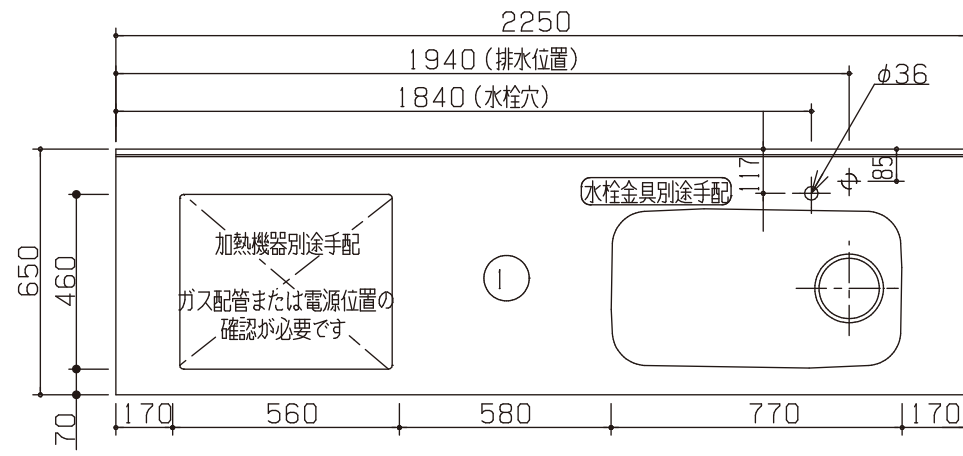

No	名称	品番	数量	仕様
1	フラット&フラット天板 ヘアライン		1	
2	シンク用フレーム		1	タオルバー付
3	ガス用フレーム		1	
4	施工キット/I型用		1	

※ 機器はオプションです。

No	名称	品番	数量	仕様
1	フラット&フラット天板 ヘアライン		1	
2	シンク用フレーム		1	タオルハ <sup>®</sup> 一付
3	ガス用フレーム		1	
4	施工キット/I型用		1	