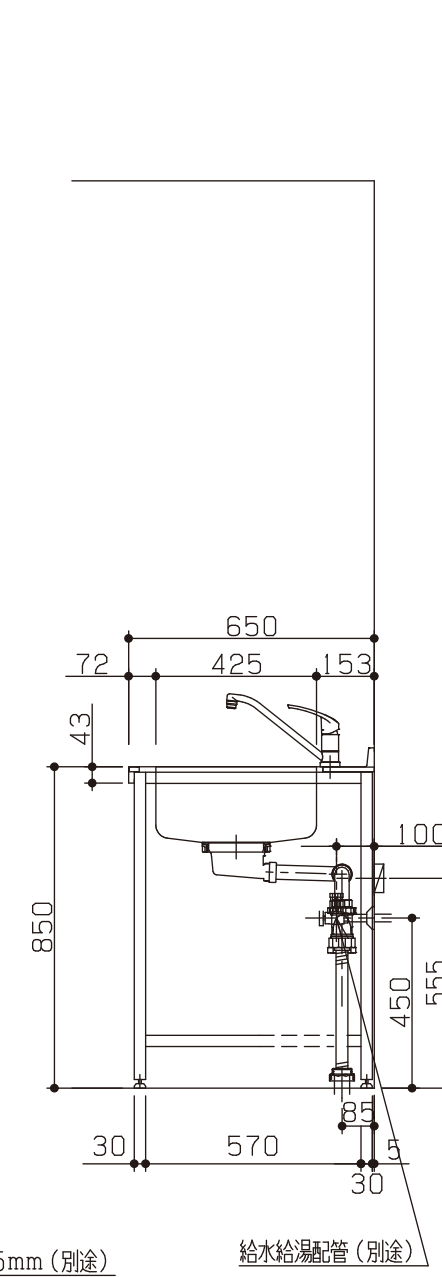

No	名称	品番	数量	仕様
1	フラット&フラット天板 ヘアライン		1	
2	シンク用フレーム		1	タオルバー付き
3	ガス用フレーム		1	
4	両面焼/グリル付/3口ガスコンロ		1	リンナイ製
5	ステンレスレンジフード壁付けタイプ		1	アリアフィーナ製
6	BET-901用ダクトカバー		1	アリアフィーナ製 H700~900用
7	水栓		1	KVK製
8	施工キット/I型用		1	
※印は、オプションパーツの取付位置を示す。(オプションパーツは別途購入下さい。)				
※1	引出しユニット/食洗機用		1	引出し固定金具も必要
	引出し固定金具		1	
	食器洗い乾燥機/シルバー		1	
	食洗機用面材		1	
※食洗機は特定保守製品になります。				
※2	コンロ下ワイヤー棚		1	
※3	コンロ下ステンレス棚		1