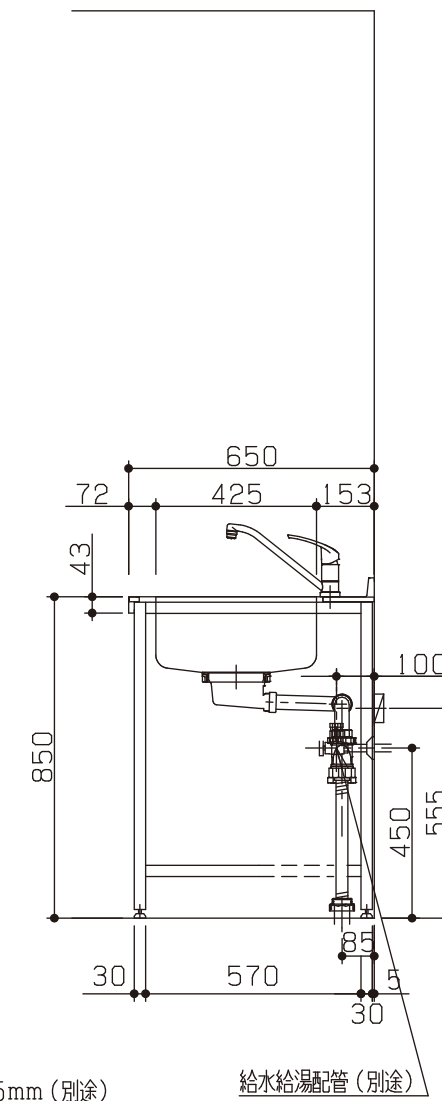

※印は、オプションパーツの取付位置を示す。(オプションパーツは別途購入下さい。)

※1	引出しユニット/I段引出し 引出し固定金具		1 1	引出し固定金具も必要
※2	コンロ下ワイヤー棚		1	
※3	コンロ下ステンレス棚		1	

※ 機器はオプションです。

No	名称	品番	数量	仕様
1	フラット&フラット天板 ヘアライン		1	
2	シンク用フレーム		1	タオルバー付き
3	ガス用フレーム		1	
4	両面焼/グリル付/3口ガスコンロ		1	リンナイ製
5	ステンレスレンジフード壁付けタイプ		1	アリアフィーナ製
6	BE-T-901用ダクトカバー		1	アリアフィーナ製 H700~900用
7	水栓		1	KVK製
8	施工キット/I型用		1	
※印は、オプションパーツの取付位置を示す。(オプションパーツは別途購入下さい。)				
※1	引出しユニット/I段引出し 引出し固定金具		1 1	引出し固定金具も必要
※2	コンロ下ワイヤー棚		1	
※3	コンロ下ステンレス棚		1	