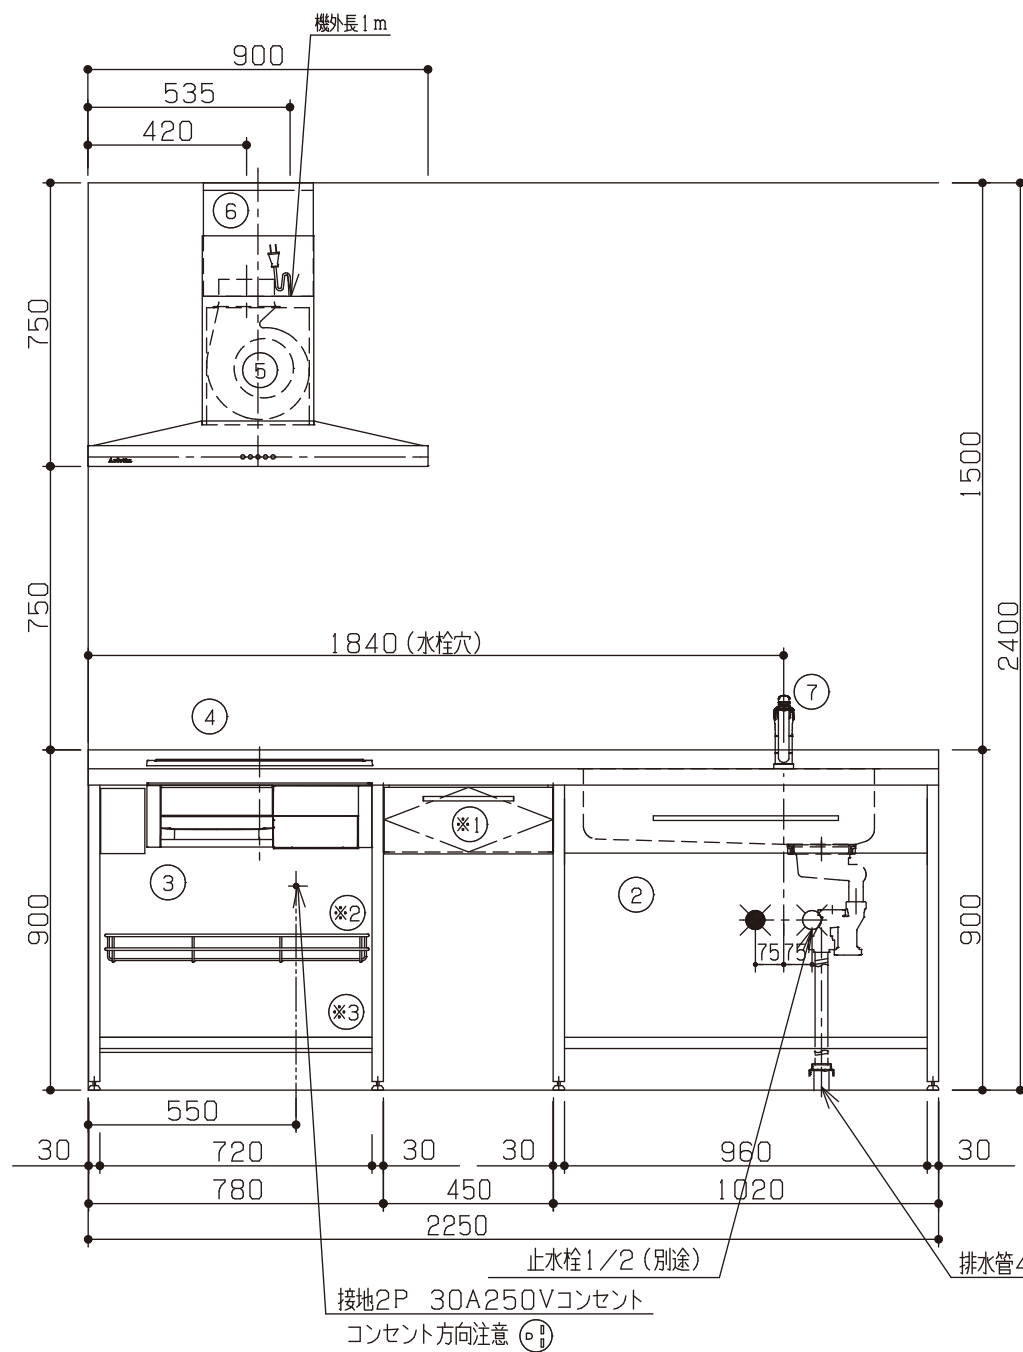

※印は、オプションパーツの取付位置を示す。(オプションパーツは別途購入下さい。)

※1	引出しユニット/I段引出し 引出し固定金具		1 1	引出し固定金具も必要
※2	コンロ下ワイヤー棚		1	
※3	コンロ下ステンレス棚		1	

※ 機器はオプションです。

No	名称	品番	数量	仕様
1	フラット&フラット天板 ヘアライン		1	
2	シンク用フレーム		1	タオルバー付き
3	ガス用フレーム		1	
4	IHヒーター/シルバー		1	三菱製
5	ステンレスレンジフード壁付けタイプ		1	アリアフィーナ製
6	BE-T-901用ダクトカバー		1	アリアフィーナ製 H700~900用
7	水栓		1	KVK製
8	施工キット/I型用		1	
※印は、オプションパーツの取付位置を示す。(オプションパーツは別途購入下さい。)				
※1	引出しユニット/I段引出し 引出し固定金具		1	引出し固定金具も必要
※2	コンロ下ワイヤー棚		1	
※3	コンロ下ステンレス棚		1	