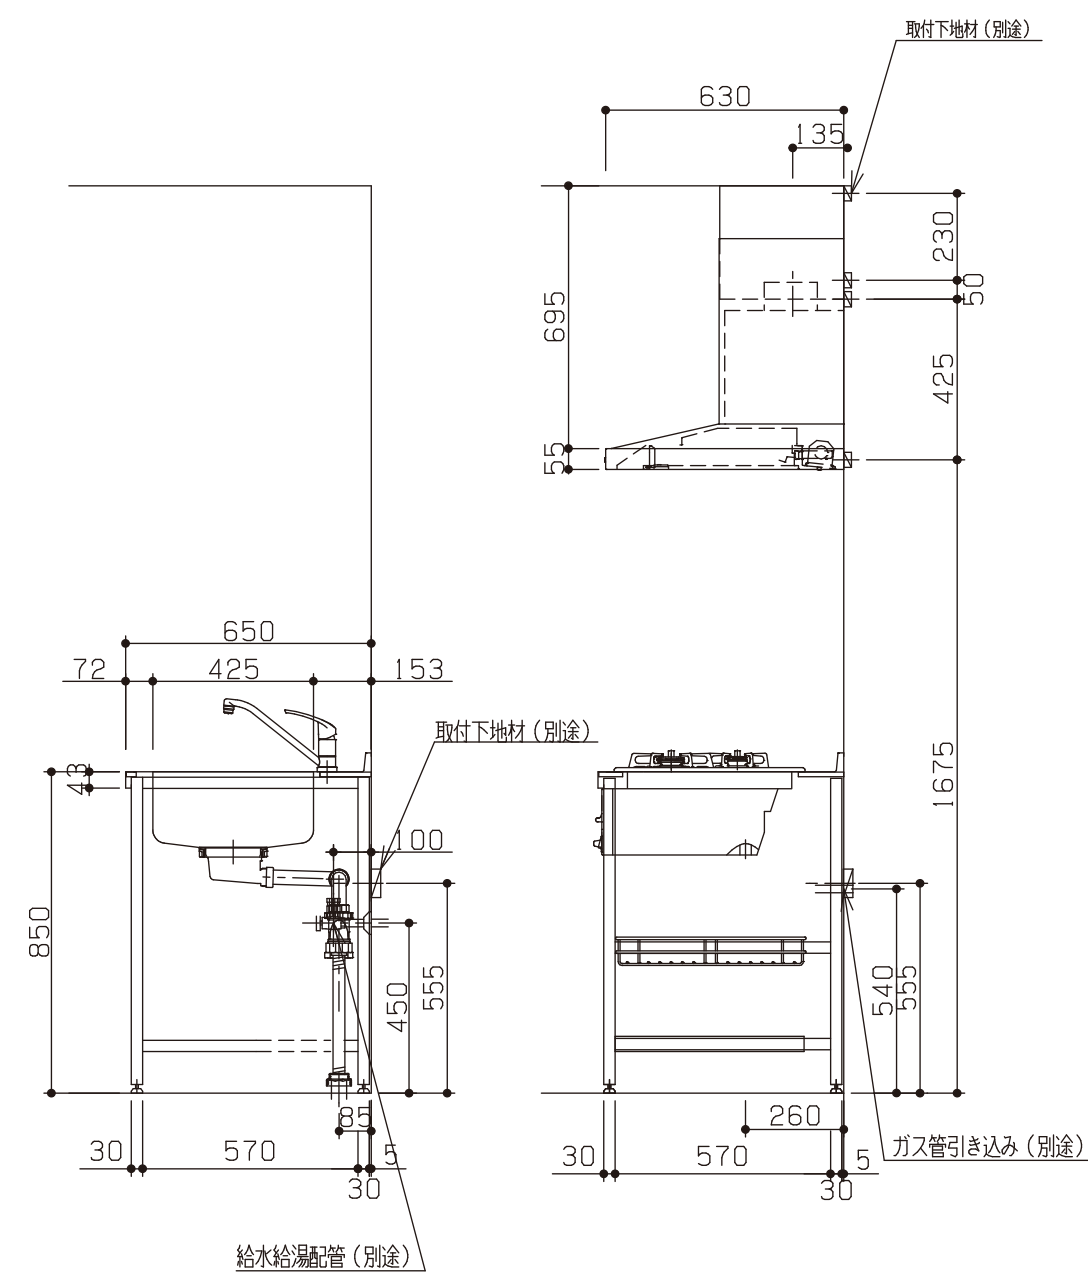

No	名称	品番	数量	仕様
1	フラット&フラット天板 ヘアライン		1	
2	シンク用フレーム		1	タオルバー付き
3	ガス用フレーム		1	
4	両面焼/グリル付/3口ガスコンロ		1	リンナイ製
5	ステンレスレンジフード壁付けタイプ		1	アリアフィーナ製
6	BE-T-901用ダクトカバー		1	アリアフィーナ製 H700~900用
7	水栓		1	KVK製
8	施工キット/I型用		1	

※印は、オプションパーツの取付位置を示す。(オプションパーツは別途購入下さい。)

※1	引出しユニット/I段引出し 引出し固定金具		1 1	引出し固定金具も必要
※2	コンロ下ワイヤー棚		1	
※3	コンロ下ステンレス棚		1