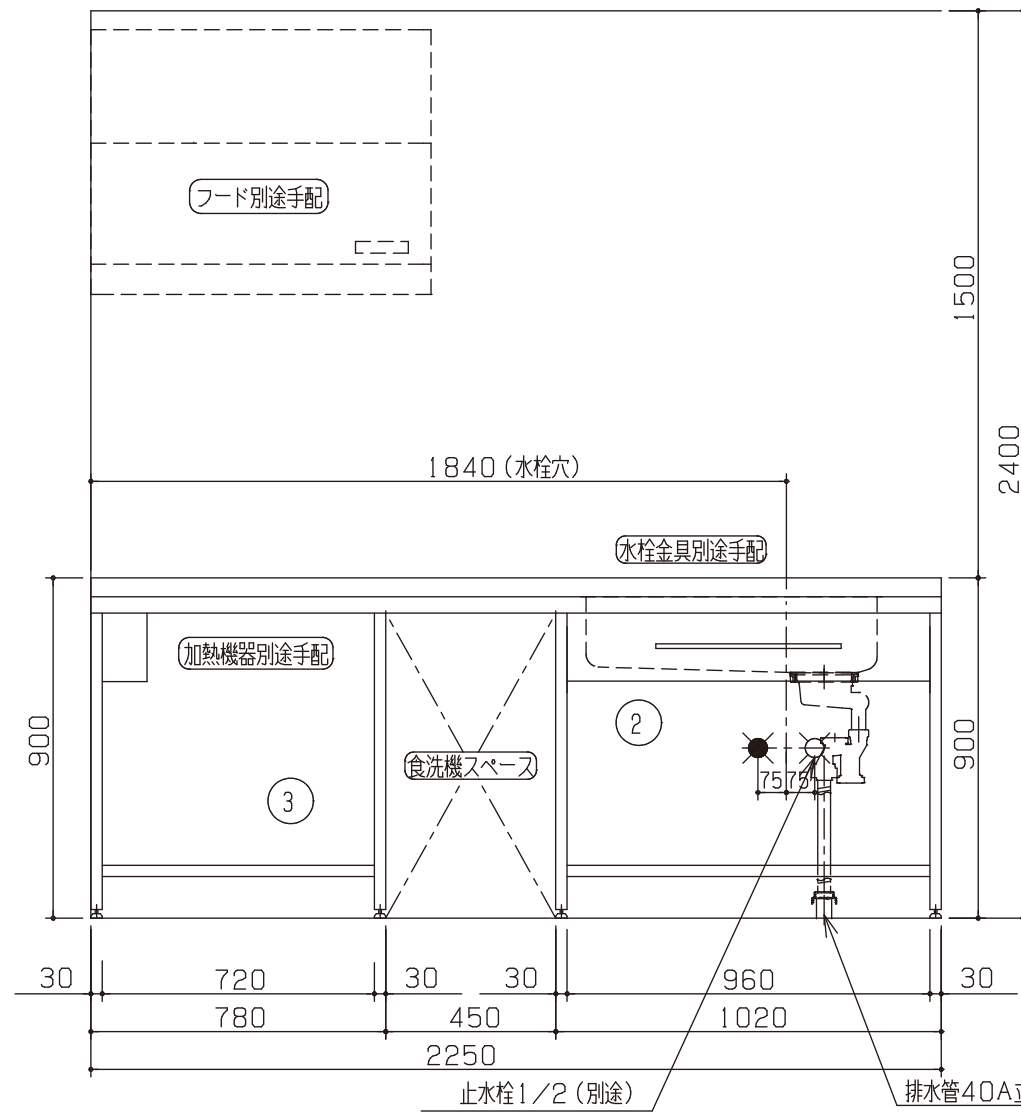

No	名称	品番	数量	仕様
1	フラット&フラット天板 ヘアライン		1	
2	シンク用フレーム		1	タオルバー付
3	ガス用フレーム		1	
4	施工キット/I型用		1	

※ 機器はオプションです。

No	名称	品番	数量	仕様
1	フラット&フラット天板 ヘアライン		1	
2	シンク用フレーム		1	タオルハ <sup>®</sup> 一付
3	ガス用フレーム		1	
4	施工キット/I型用		1	