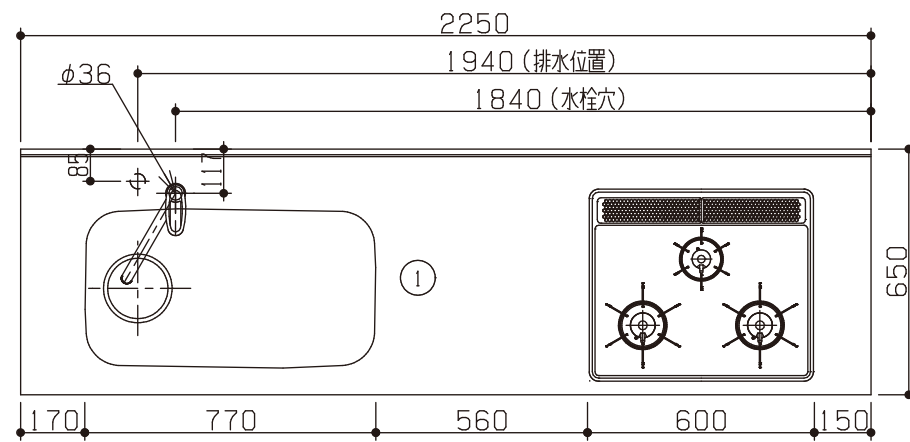

No	名称	品番	数量	仕様
1	フラット&フラット天板 ヘアライン		1	
2	シンク用フレーム		1	タオルバー付き
3	ガス用フレーム		1	
4	両面焼/グリル付/3口ガスコンロ		1	リンナイ製
5	ステンレスレンジフード壁付けタイプ		1	アリアフィーナ製
6	BET-901用ダクトカバー		1	アリアフィーナ製 H700~900用
7	水栓		1	KVK製
8	施工キット/I型用		1	

※印は、オプションパーツの取付位置を示す。(オプションパーツは別途購入下さい。)

※1	引出しユニット/食洗機用		1	引出し固定金具も必要
	引出し固定金具		1	
	食器洗い乾燥機/シルバー		1	
	食洗機用面材		1	

※食洗機は特定保守製品になります。

※2	コンロ下ワイヤー棚		1	
※3	コンロ下ステンレス棚		1	

※ 機器はオプションです。