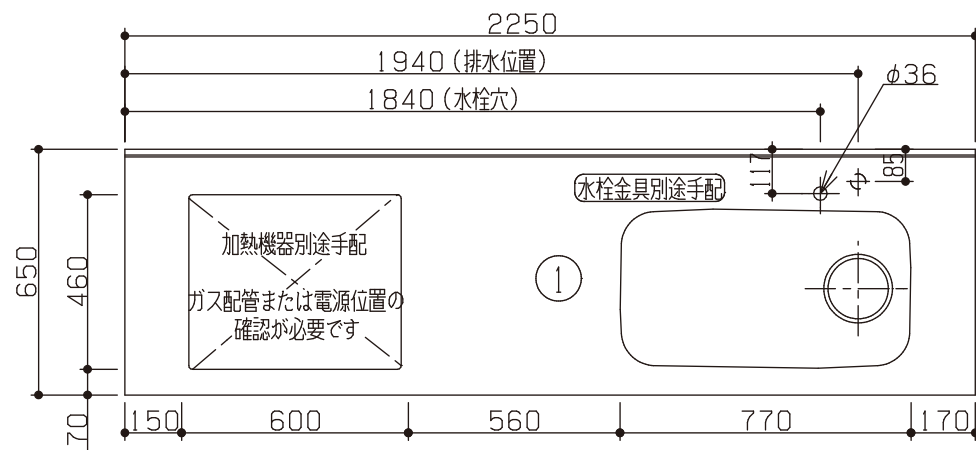

排水管40A立ち上がり35mm (別途)

給水管口径13mm

排水管HT40立ち上がり300mm以上

電源: 単相200V 15A アース付き  
(止水栓・排水口より高い位置)

止水栓1/2 (別途)

※海外製食洗機の配管位置、電源位置については現場で確認・調整を行ってください。

※ 機器はオプションです。

No	名称	品番	数量	仕様
1	フラット&フラット天板 ヘアライン	GRST-FFZ225JSR-MSN	1	
2	シンク用フレーム	GRF-*SM65T1020R-SH	1	タオルバー付
3	ガス用フレーム	GRF-*GM65N780L-SH	1	
4	化粧パネル/食洗機固定用	NKSP-*SP568H665ST	2	
5	継ぎパイプ	GRF-*PCD450-2	1	
6	施工キット/I型用	GRSP-KITB	1	