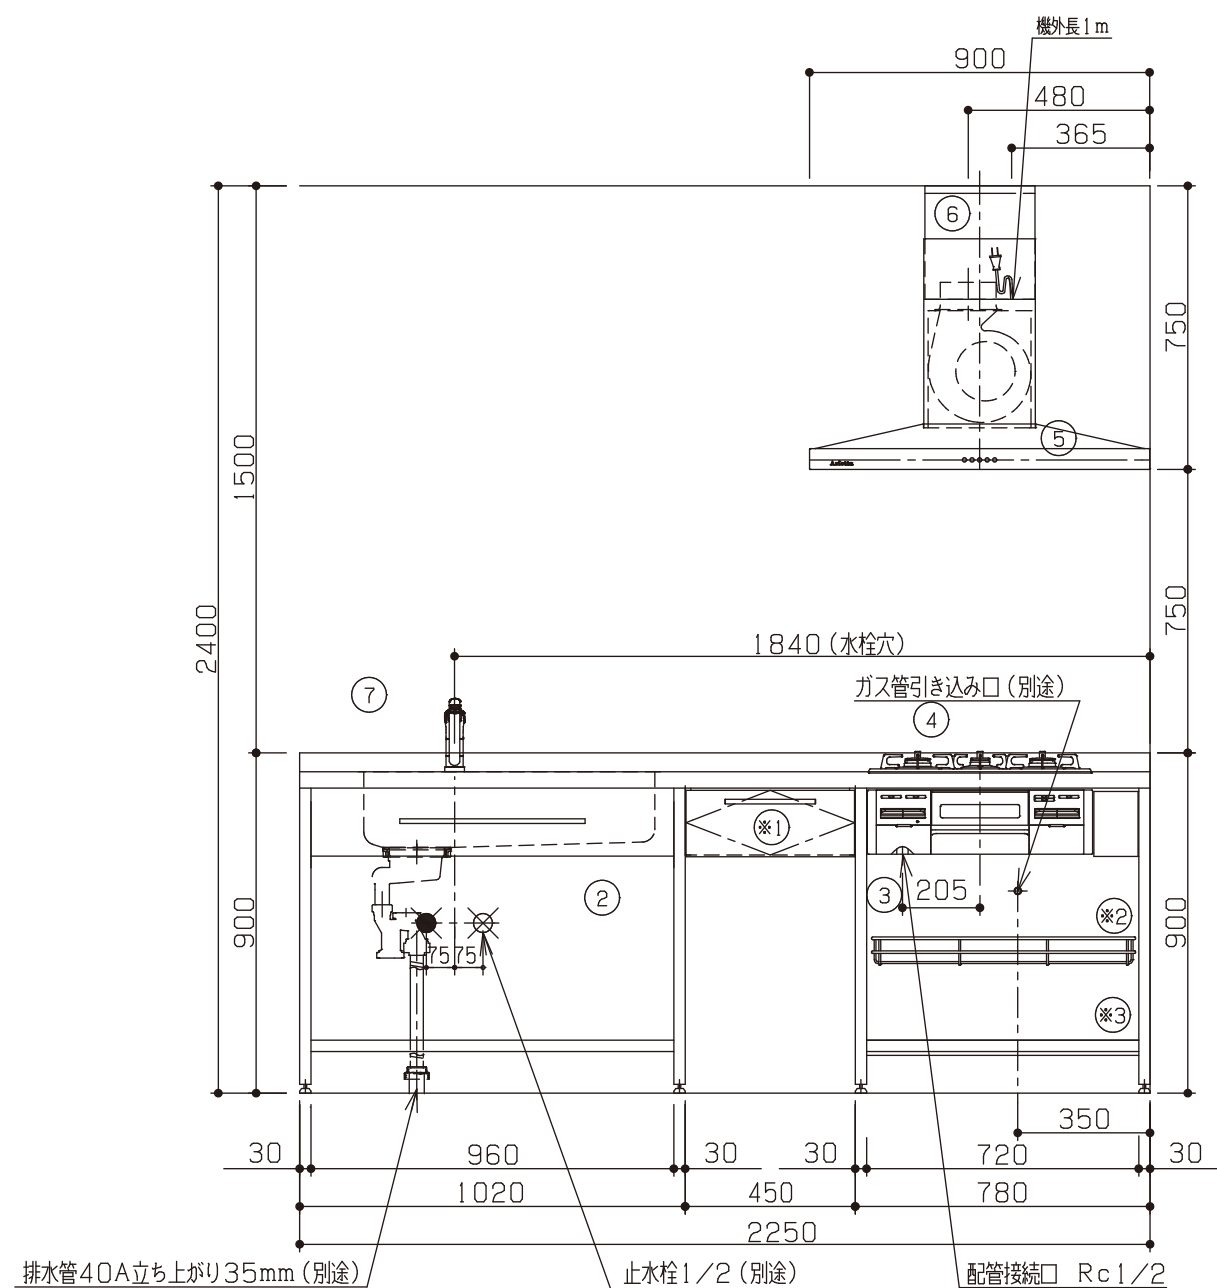

No	名称	品番	数量	仕様
1	フラット&フラット天板 ヘアライン		1	
2	シンク用フレーム		1	タオルバー付き
3	ガス用フレーム		1	
4	両面焼/グリル付/3口ガスコンロ		1	リンナイ製
5	ステンレスレンジフード壁付けタイプ		1	アリアフィーナ製
6	BE-T-901用ダクトカバー		1	アリアフィーナ製 H700~900用
7	水栓		1	KVK製
8	施工キット/I型用		1	

※印は、オプションパーツの取付位置を示す。(オプションパーツは別途購入下さい。)

※1	引出しユニット/I段引出し 引出し固定金具		1 1	引出し固定金具も必要
※2	コンロ下ワイヤー棚		1	
※3	コンロ下ステンレス棚		1