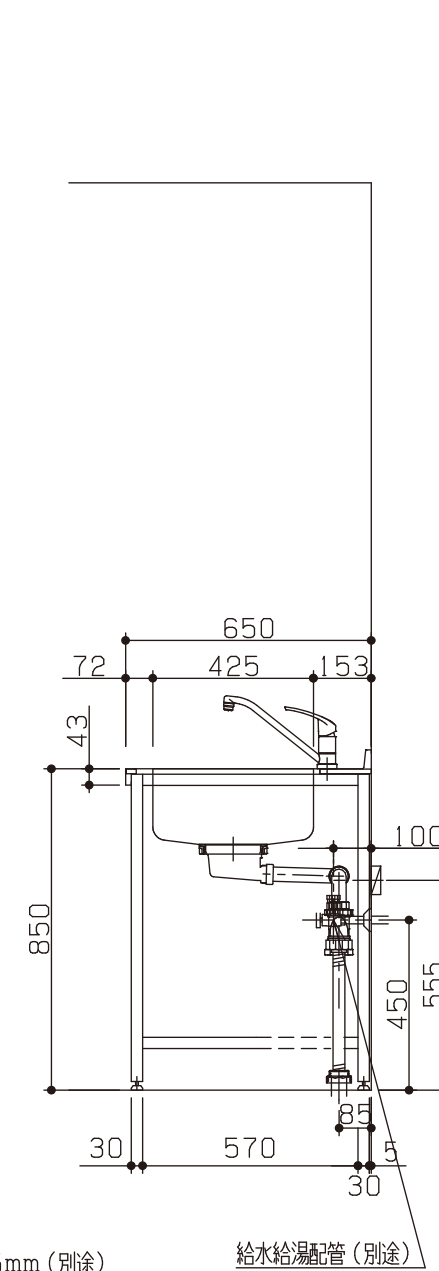

※印は、オプションパーツの取付位置を示す。(オプションパーツは別途購入下さい。)

※1	引出しユニット/I段引出し 引出し固定金具		1 1	引出し固定金具も必要
※2	コンロ下ワイヤー棚		1	
※3	コンロ下ステンレス棚		1	

※ 機器はオプションです。

No	名称	品番	数量	仕様
1	フラット&フラット天板 ヘアライン		1	
2	シンク用フレーム		1	タオルバー付き
3	ガス用フレーム		1	
4	IHヒーター/シルバー		1	三菱製
5	ステンレスレンジフード壁付けタイプ		1	アリアフィーナ製
6	BE-T-901用ダクトカバー		1	アリアフィーナ製 H700~900用
7	水栓		1	KVK製
8	施工キット/I型用		1	
※印は、オプションパーツの取付位置を示す。(オプションパーツは別途購入下さい。)				
※1	引出しユニット/I段引出し 引出し固定金具		1	引出し固定金具も必要
※2	コンロ下ワイヤー棚		1	
※3	コンロ下ステンレス棚		1	