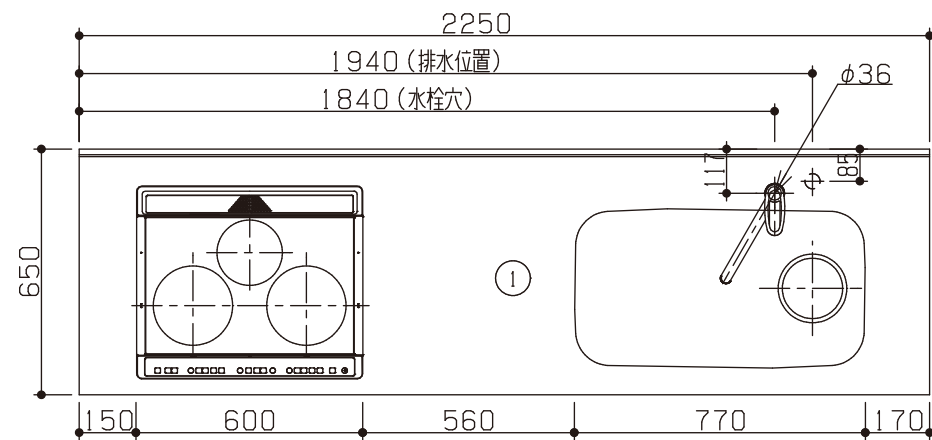

No	名称	品番	数量	仕様
1	フラット&フラット天板 ヘアライン		1	
2	シンク用フレーム		1	タオルバー付き
3	ガス用フレーム		1	
4	IHヒーター/シルバー		1	三菱製
5	ステンレスレンジフード壁付けタイプ		1	アリアフィーナ製
6	BE-T-901用ダクトカバー		1	アリアフィーナ製 H700~900用
7	水栓		1	KVK製
8	施工キット/I型用		1	
※印は、オプションパーツの取付位置を示す。(オプションパーツは別途購入下さい。)				
※1	引出しユニット/I段引出し 引出し固定金具		1	引出し固定金具も必要
※2	コンロ下ワイヤー棚		1	
※3	コンロ下ステンレス棚		1	

※ 機器はオプションです。