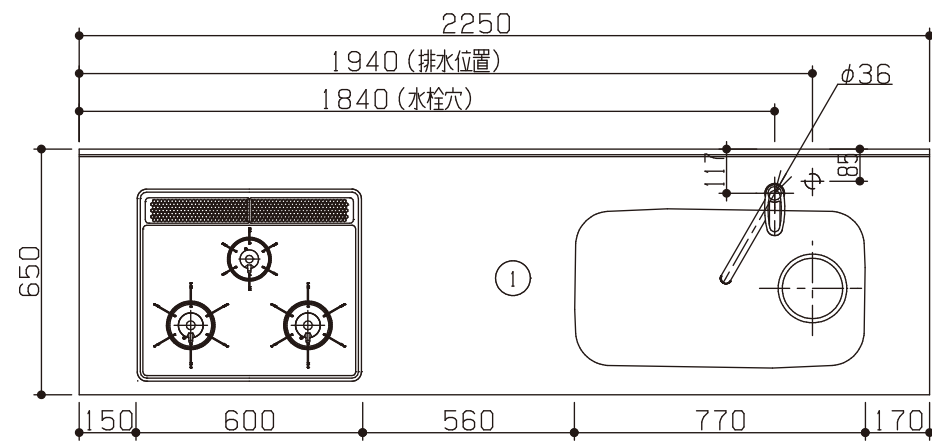

※印は、オプションパーツの取付位置を示す。(オプションパーツは別途購入下さい。)

※1	引出しユニット/食洗機用		1	引出し固定金具も必要
	引出し固定金具		1	
	食器洗い乾燥機/シルバー		1	
	食洗機用面材		1	

※食洗機は特定保守製品になります。

※2	コンロ下ワイヤー棚		1	
※3	コンロ下ステンレス棚		1	

※ 機器はオプションです。

No	名称	品番	数量	仕様
1	フラット&フラット天板 ヘアライン		1	
2	シンク用フレーム		1	タオルバー付き
3	ガス用フレーム		1	
4	両面焼/グリル付/3口ガスコンロ		1	リンナイ製
5	ステンレスレンジフード壁付けタイプ		1	アリアフィーナ製
6	BET-901用ダクトカバー		1	アリアフィーナ製 H700~900用
7	水栓		1	KVK製
8	施工キット/I型用		1	
※印は、オプションパーツの取付位置を示す。(オプションパーツは別途購入下さい。)				
※1	引出しユニット/食洗機用		1	引出し固定金具も必要
	引出し固定金具		1	
	食器洗い乾燥機/シルバー		1	
	食洗機用面材		1	
※食洗機は特定保守製品になります。				
※2	コンロ下ワイヤー棚		1	
※3	コンロ下ステンレス棚		1	