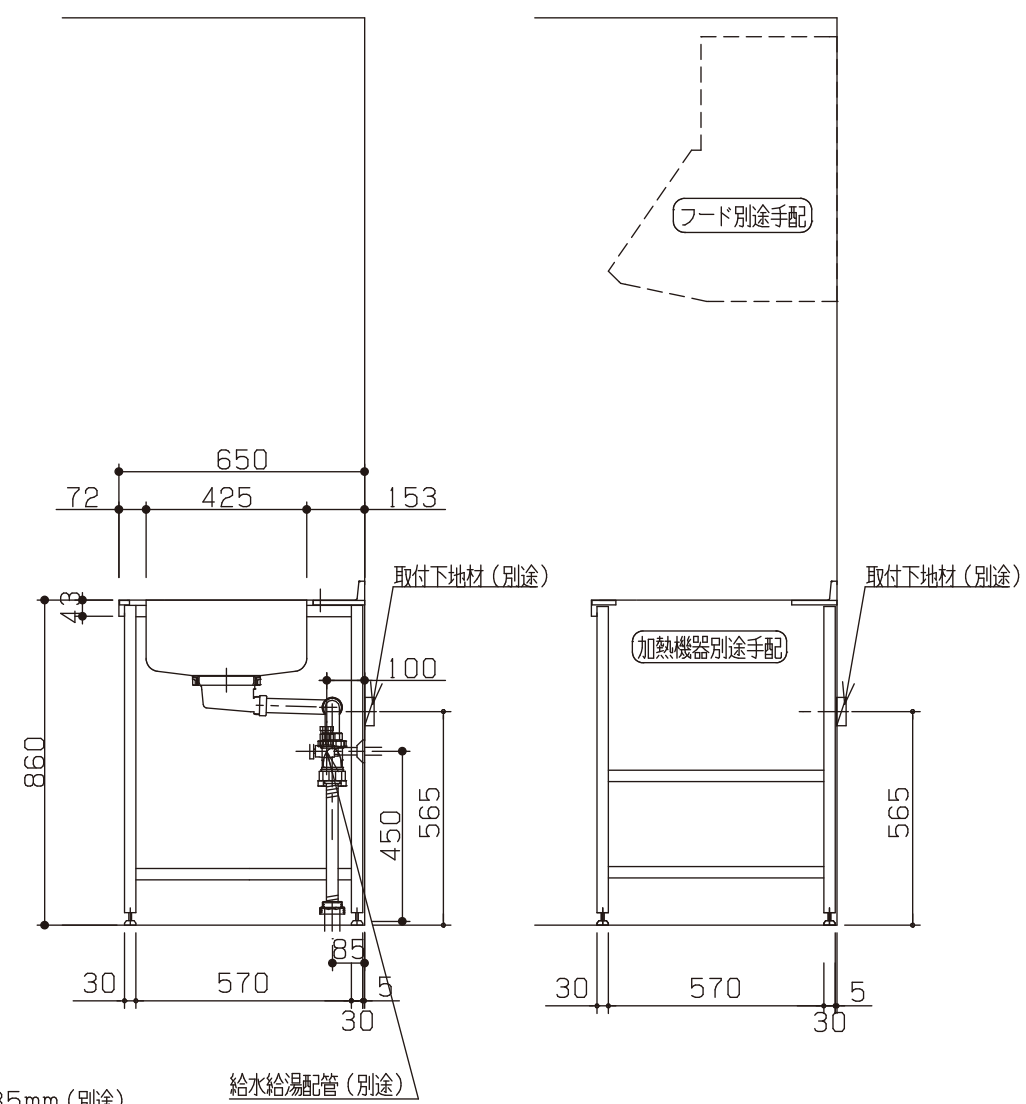

排水管40A立ち上がり35mm (別途)

給水管口径13mm

排水管HT40立ち上がり300mm以上

電源: 単相200V 15A アース付き  
(止水栓・排水口より高い位置)

止水栓1/2 (別途)

※海外製食洗機の配管位置、電源位置については現場で確認・調整を行ってください。

※ 機器はオプションです。

No	名称	品番	数量	仕様
1	フラット&フラット天板 ヘアライン	GRST-FFZ225JSR-MSN	1	
2	シンク用フレーム	GRF-*SM65T1020R-SH	1	タオルバー付
3	ガス用フレーム	GRF-*GM65N780L-SH	1	
4	化粧パネル/食洗機固定用	NKSP-*SP568H665ST	2	
5	継ぎパイプ	GRF-*PCD450-2	1	
6	施工キット/I型用	GRSP-KITB	1	