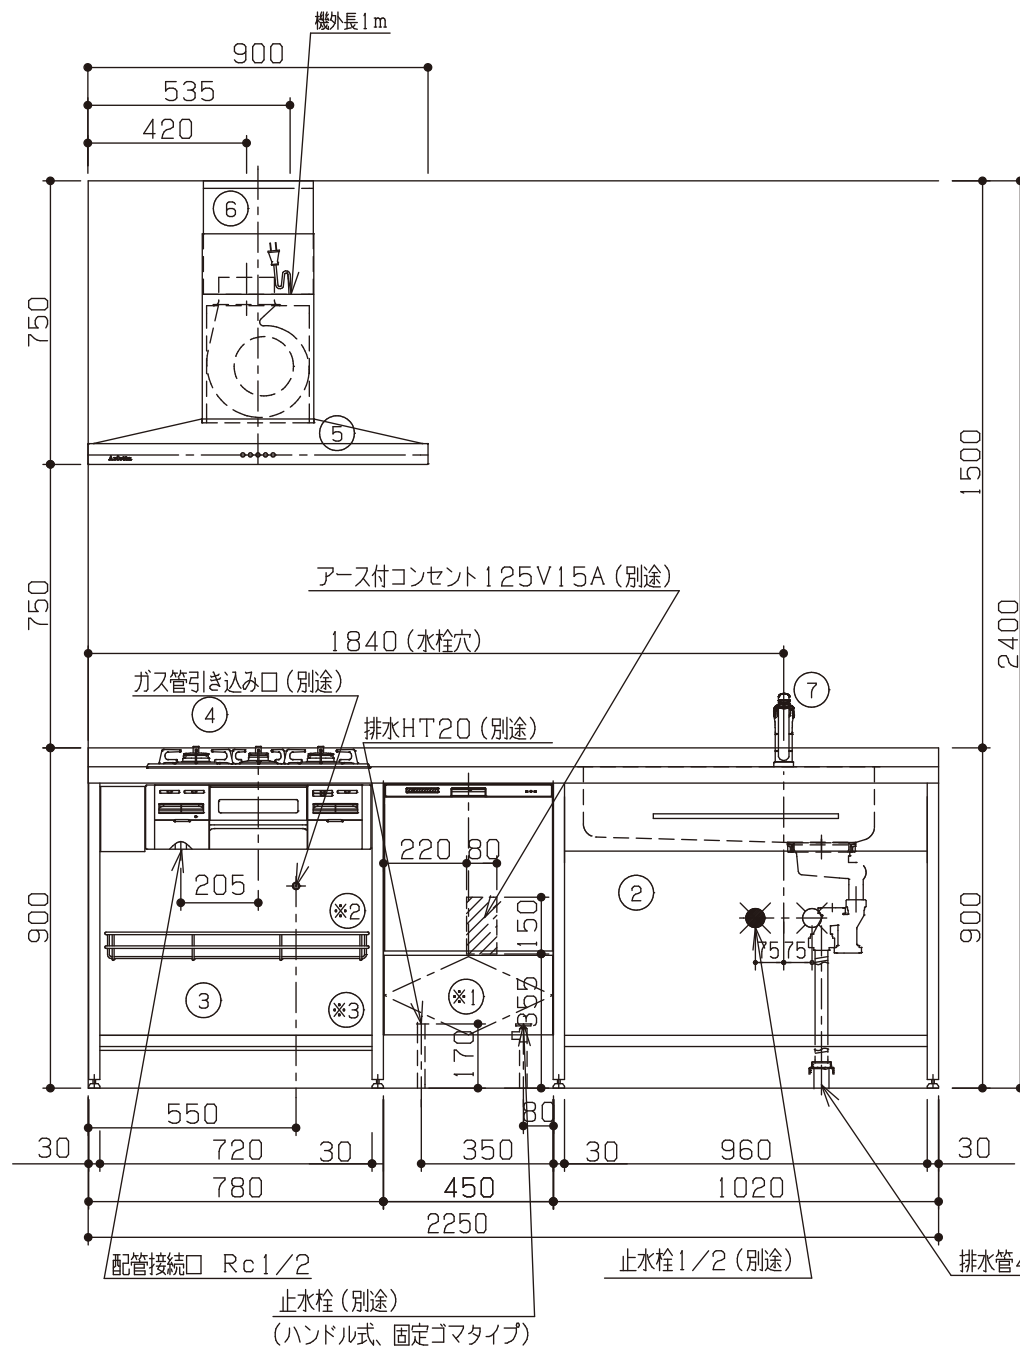

※印は、オプションパーツの取付位置を示す。(オプションパーツは別途購入下さい。)

※1	引出しユニット/食洗機用		1	引出し固定金具も必要
	引出し固定金具		1	
	食器洗い乾燥機/シルバー		1	
	食洗機用面材		1	

※食洗機は特定保守製品になります。

※2	コンロ下ワイヤー棚		1	
※3	コンロ下ステンレス棚		1	

※ 機器はオプションです。

No	名称	品番	数量	仕様
1	フラット&フラット天板 ヘアライン		1	
2	シンク用フレーム		1	タオルバー付き
3	ガス用フレーム		1	
4	両面焼/グリル付/3口ガスコンロ		1	リンナイ製
5	ステンレスレンジフード壁付けタイプ		1	アリアフィーナ製
6	BET-901用ダクトカバー		1	アリアフィーナ製 H700~900用
7	水栓		1	KVK製
8	施工キット/I型用		1	
※印は、オプションパーツの取付位置を示す。(オプションパーツは別途購入下さい。)				
※1	引出しユニット/食洗機用		1	引出し固定金具も必要
	引出し固定金具		1	
	食器洗い乾燥機/シルバー		1	
	食洗機用面材		1	
※食洗機は特定保守製品になります。				
※2	コンロ下ワイヤー棚		1	
※3	コンロ下ステンレス棚		1	