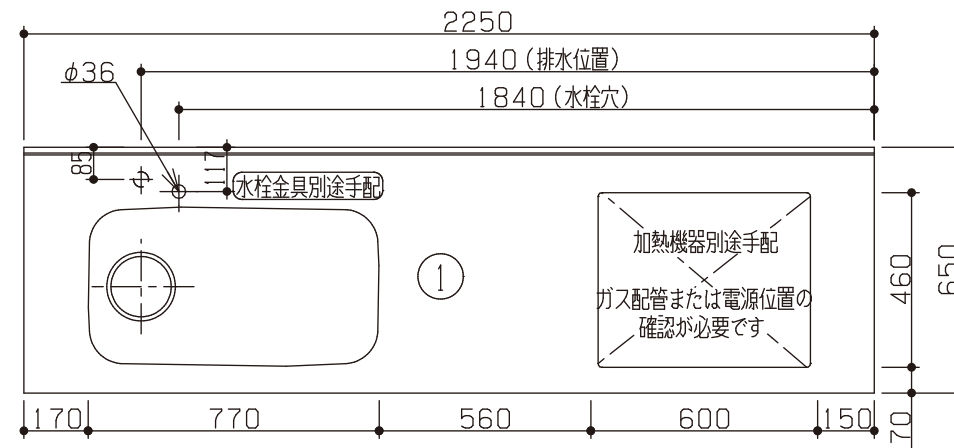

No	名称	品番	数量	仕様
1	フラット&フラット天板 ヘアライン	GRST-FFZ225JSL-MSN	1	
2	シンク用フレーム	GRF-※SM65T1020L-SH	1	タオルバー付
3	ガス用フレーム	GRF-※GM65N780R-SH	1	
4	化粧パネル/食洗機固定用	NKSP-※SP568H665ST	2	
5	継ぎパイプ	GRF-※PCD450-2	1	
6	施工キット/I型用	GRSP-KITB	1