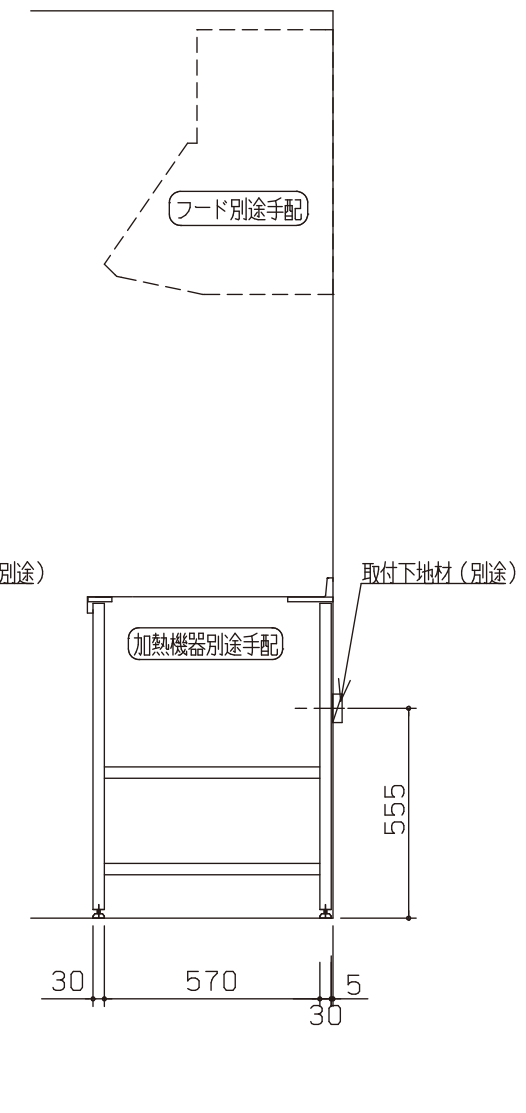

No	名称	品番	数量	仕様
1	フラット&フラット天板 ヘアライン		1	
2	シンク用フレーム		1	タオルバー付
3	ガス用フレーム		1	
4	施工キット/I型用		1	

※ 機器はオプションです。

No	名称	品番	数量	仕様
1	フラット&フラット天板 ヘアライン		1	
2	シンク用フレーム		1	タオルハ <sup>®</sup> 一付
3	ガス用フレーム		1	
4	施工キット/I型用		1	