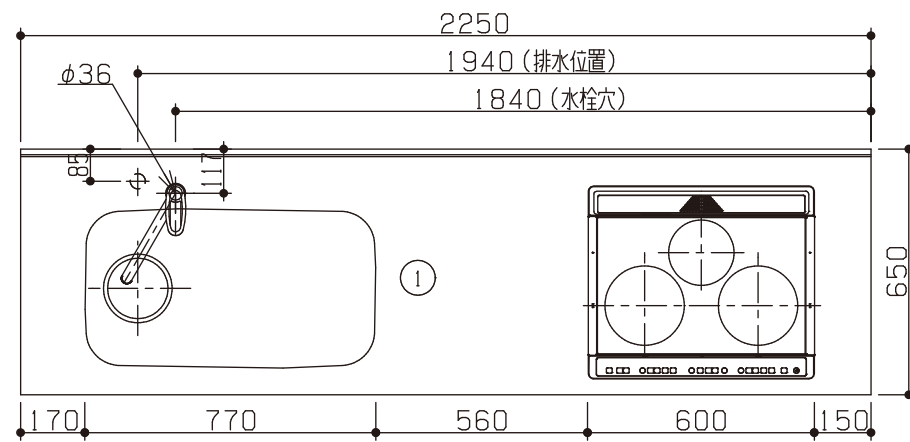

No	名称	品番	数量	仕様
1	フラット&フラット天板 ヘアライン		1	
2	シンク用フレーム		1	タオルバー付き
3	ガス用フレーム		1	
4	IHヒーター/シルバー		1	三菱製
5	ステンレスレンジフード壁付けタイプ		1	アリアフィーナ製
6	BET-901用ダクトカバー		1	アリアフィーナ製 H700~900用
7	水栓		1	KVK製
8	施工キット/I型用		1	

※印は、オプションパーツの取付位置を示す。(オプションパーツは別途購入下さい。)

※1	引出しユニット/食洗機用		1	引出し固定金具も必要
	引出し固定金具		1	
	食器洗い乾燥機/シルバー		1	
	食洗機用面材		1	

※食洗機は特定保守製品になります。

※2	コンロ下ワイヤー棚		1	
※3	コンロ下ステンレス棚		1	

※ 機器はオプションです。