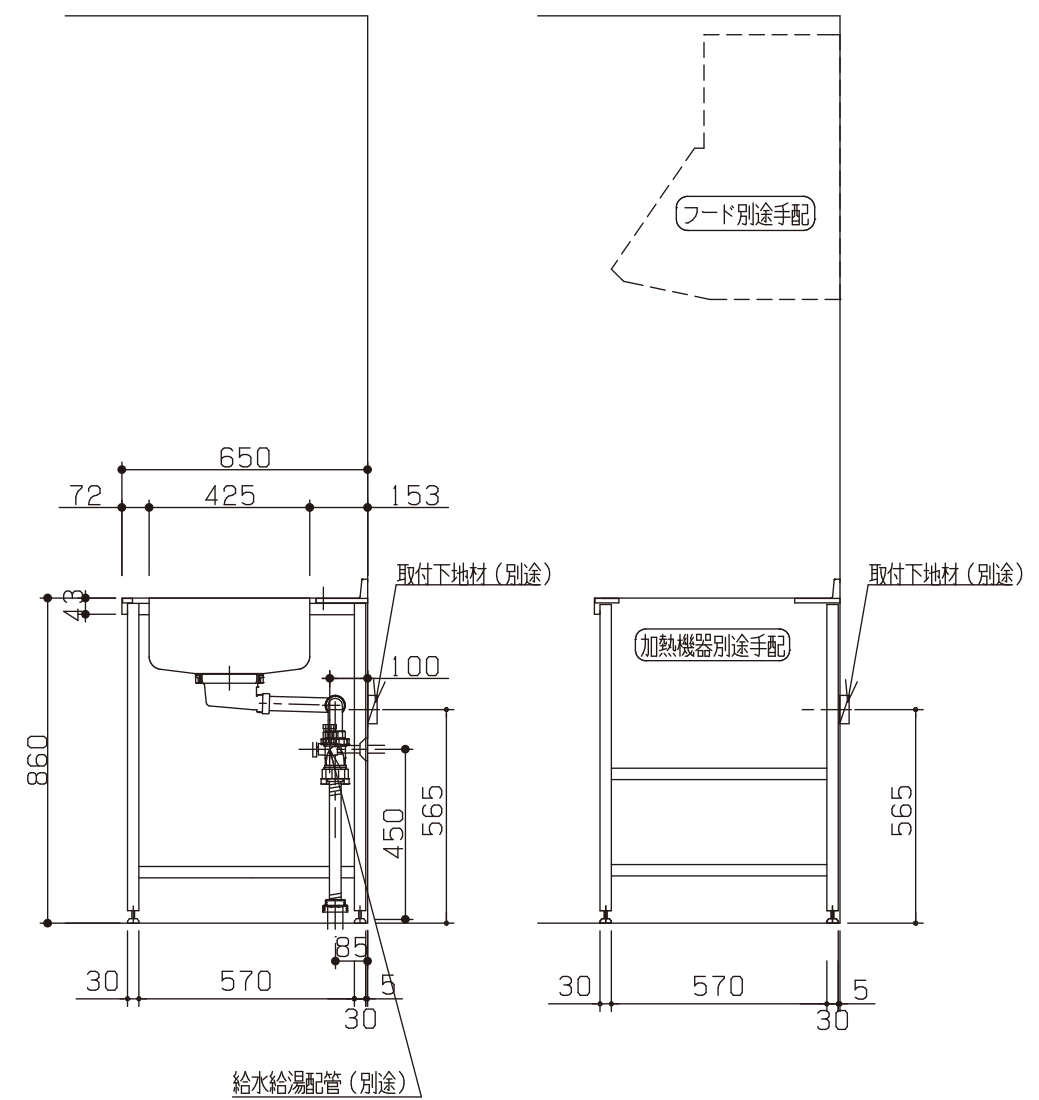

※印は、オプションパーツの取付位置を示す。(オプションパーツは別途購入下さい。)

※1	引出しユニット/食洗機用		1	引出し固定金具も必要
	引出し固定金具		1	
	食器洗い乾燥機/シルバー		1	
	食洗機用面材		1	

※食洗機は特定保守製品になります。

※2	コンロ下ワイヤー棚		1	
※3	コンロ下ステンレス棚		1	

※ 機器はオプションです。

No	名称	品番	数量	仕様
1	フラット&フラット天板 ヘアライン	GRST-FFZ225JSL-MSN	1	
2	シンク用フレーム	GRF-※SM65T1020L-SH	1	タオルバー付
3	ガス用フレーム	GRF-※GM65N780R-SH	1	
4	化粧パネル/食洗機固定用	NKSP-※SP568H665ST	2	
5	継ぎパイプ	GRF-※PCD450-2	1	
6	施工キット/I型用	GRSP-KITB	1	