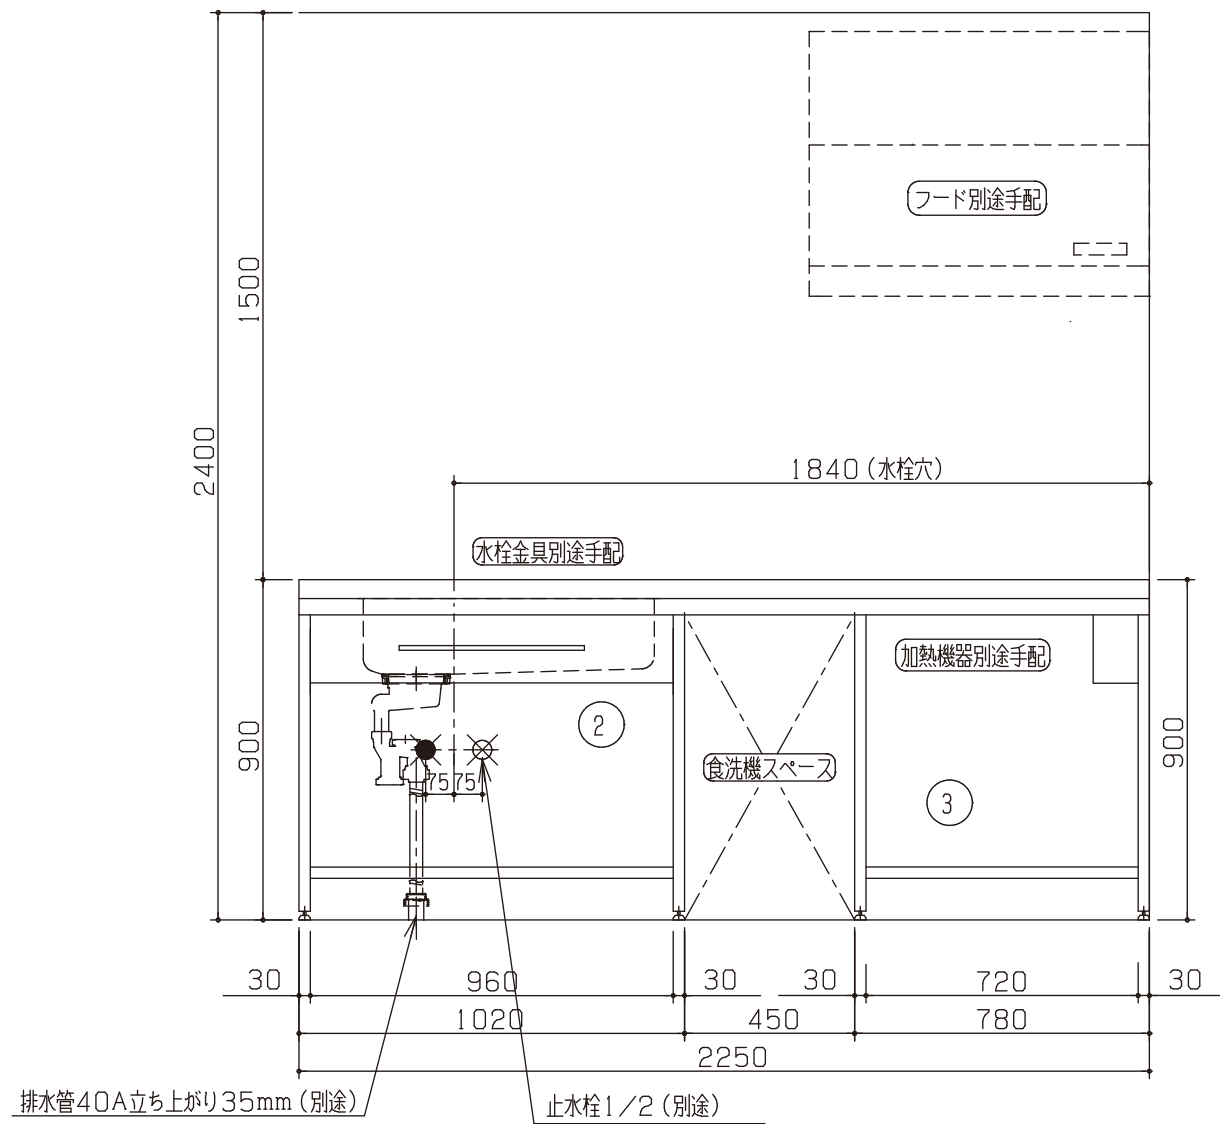

No	名称	品番	数量	仕様
1	フラット&フラット天板 ヘアライン		1	
2	シンク用フレーム		1	タオルバー付
3	ガス用フレーム		1	
4	施工キット/I型用		1	

※ 機器はオプションです。

No	名称	品番	数量	仕様
1	フラット&フラット天板 ヘアライン		1	
2	シンク用フレーム		1	タオルハ <sup>®</sup> 一付
3	ガス用フレーム		1	
4	施工キット/I型用		1	