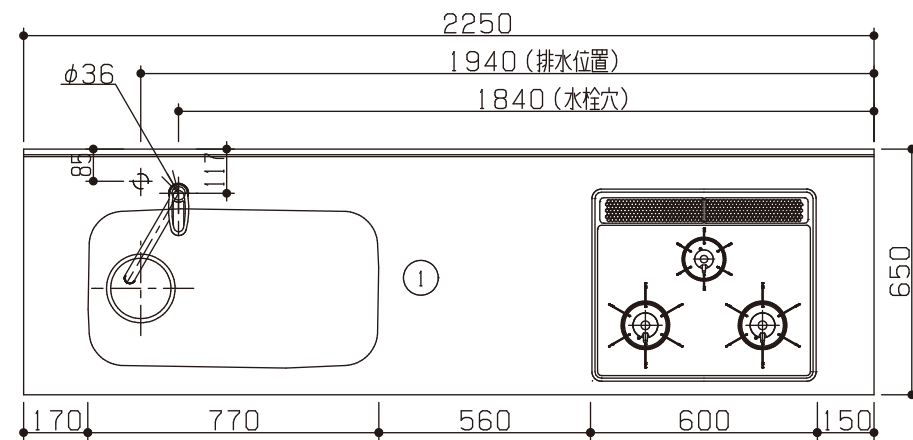

No	名称	品番	数量	仕様
1	フラット&フラット天板 ヘアライン		1	
2	シンク用フレーム		1	タオルバー付き
3	ガス用フレーム		1	
4	両面焼/グリル付/3口ガスコンロ		1	リンナイ製
5	ステンレスレンジフード壁付けタイプ		1	アリアフィーナ製
6	BE-T-901用ダクトカバー		1	アリアフィーナ製 H700~900用
7	水栓		1	KVK製
8	施工キット/I型用		1	

※印は、オプションパーツの取付位置を示す。(オプションパーツは別途購入下さい。)

※1	引出しユニット/I段引出し 引出し固定金具		1 1	引出し固定金具も必要
※2	コンロ下ワイヤー棚		1	
※3	コンロ下ステンレス棚		1	

※ 機器はオプションです。