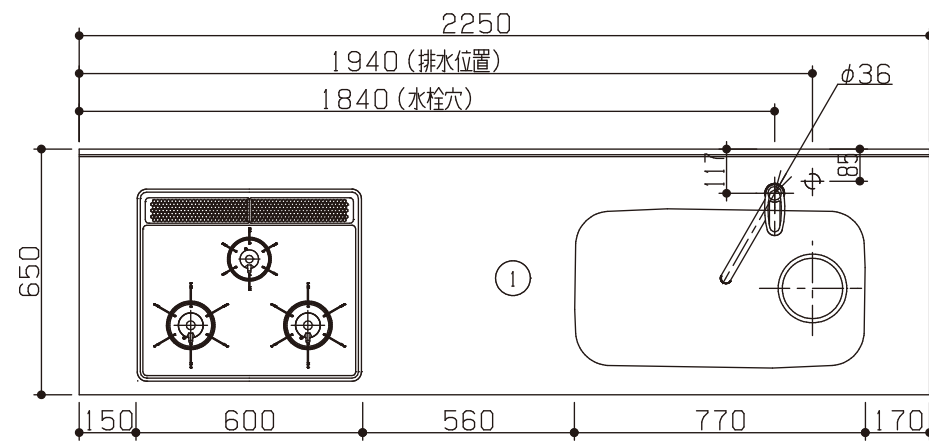

No	名称	品番	数量	仕様
1	フラット&フラット天板 ヘアライン		1	
2	シンク用フレーム		1	タオルバー付き
3	ガス用フレーム		1	
4	両面焼/グリル付/3口ガスコンロ		1	リンナイ製
5	ステンレスレンジフード壁付けタイプ		1	アリアフィーナ製
6	BE-T-901用ダクトカバー		1	アリアフィーナ製 H700~900用
7	水栓		1	KVK製
8	施工キット/I型用		1	
※印は、オプションパーツの取付位置を示す。(オプションパーツは別途購入下さい。)				
※1	引出しユニット/I段引出し 引出し固定金具		1 1	引出し固定金具も必要
※2	コンロ下ワイヤー棚		1	
※3	コンロ下ステンレス棚		1	

※ 機器はオプションです。