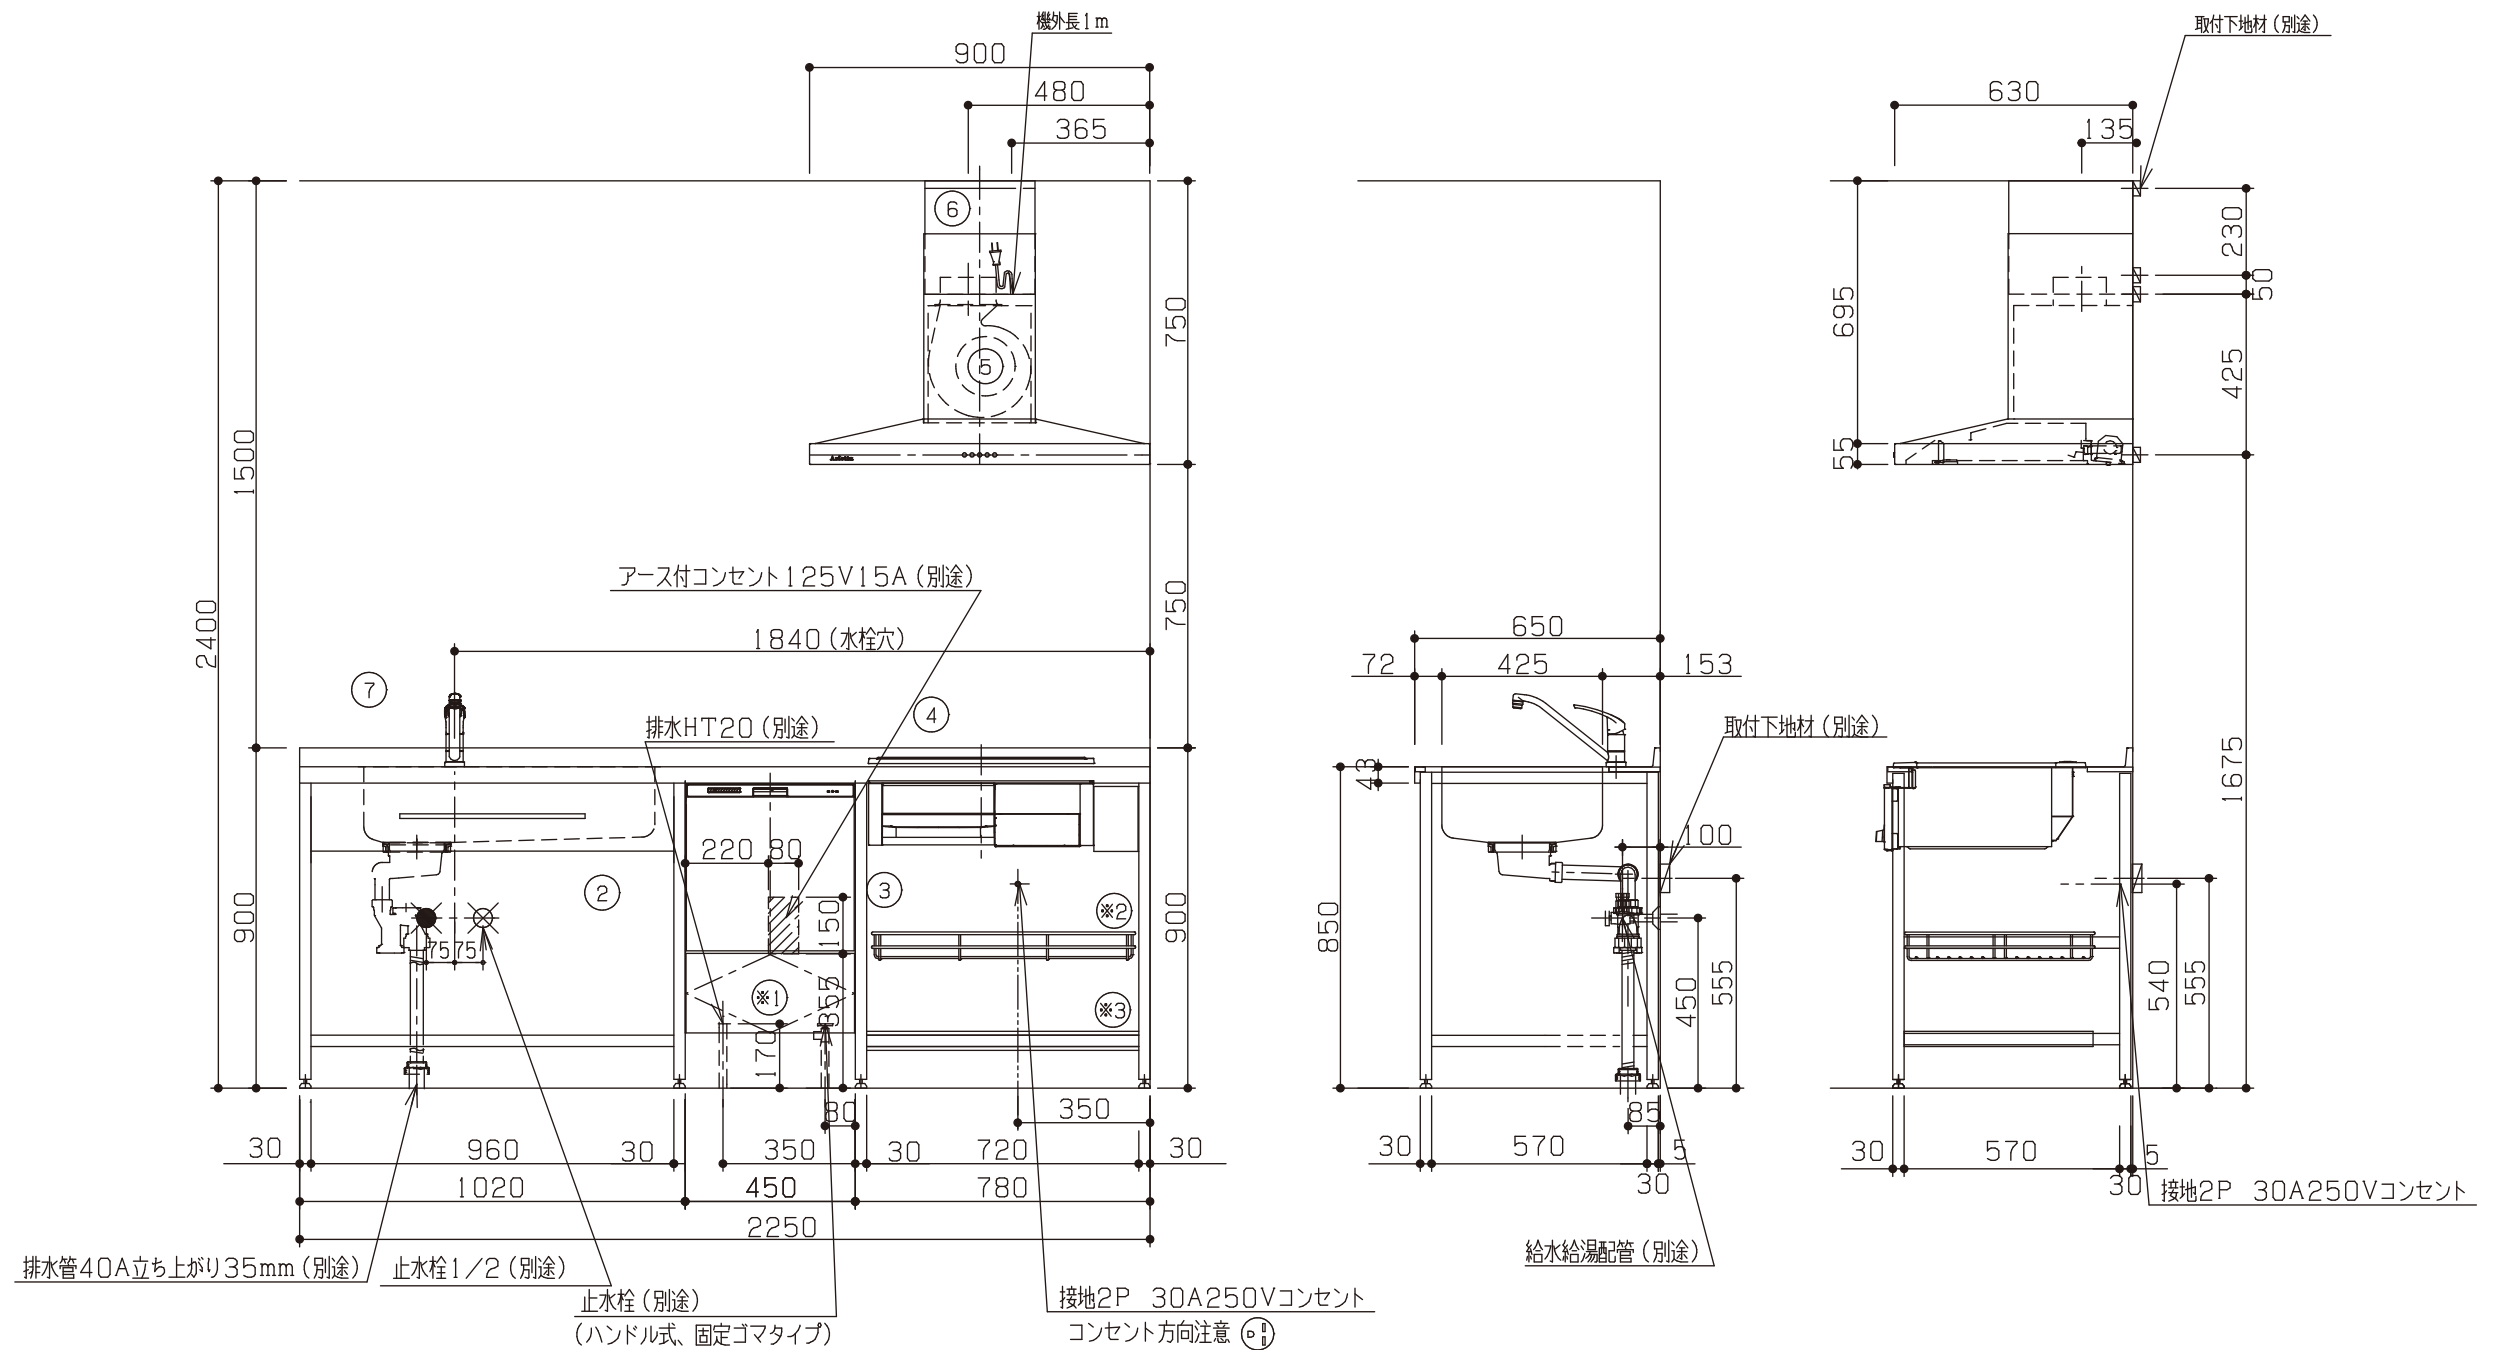

No	名称	品番	数量	仕様
1	フラット&フラット天板 ヘアライン		1	
2	シンク用フレーム		1	タオルバー付き
3	ガス用フレーム		1	
4	IHヒーター/シルバー		1	三菱製
5	ステンレスレンジフード壁付けタイプ		1	アリアフィーナ製
6	BET-901用ダクトカバー		1	アリアフィーナ製 H700~900用
7	水栓		1	KVK製
8	施工キット/I型用		1	

※印は、オプションパーツの取付位置を示す。(オプションパーツは別途購入下さい。)

※1	引出しユニット/食洗機用		1	引出し固定金具も必要
	引出し固定金具		1	
	食器洗い乾燥機/シルバー		1	
	食洗機用面材		1	

※食洗機は特定保守製品になります。

※2	コンロ下ワイヤー棚		1	
※3	コンロ下ステンレス棚		1