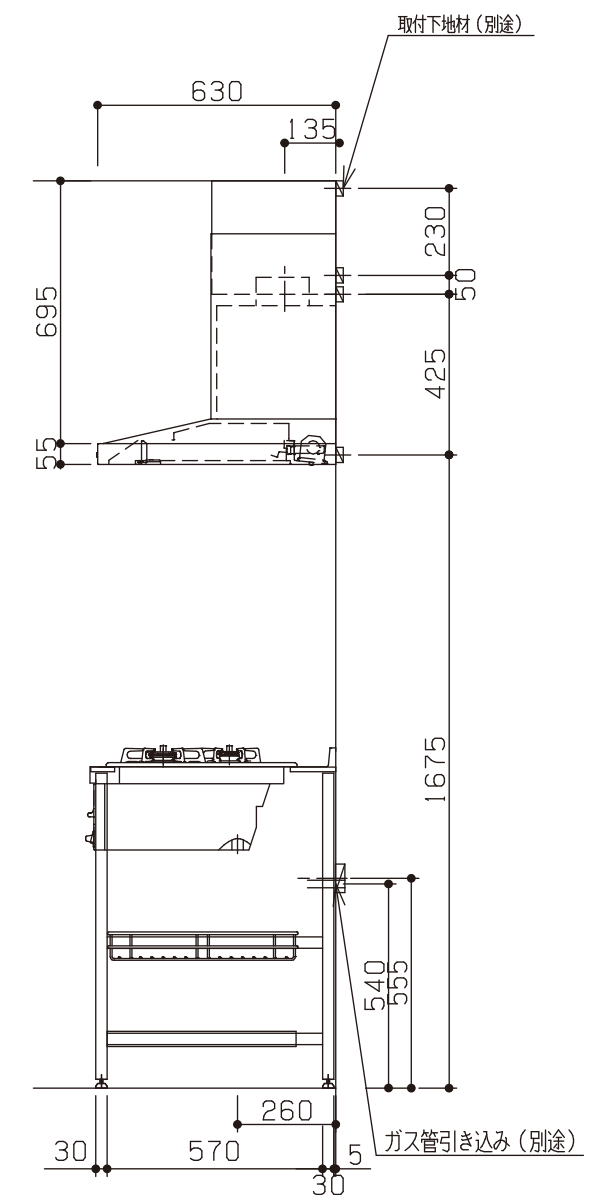

※印は、オプションパーツの取付位置を示す。(オプションパーツは別途購入下さい。)

※1	引出しユニット/食洗機用		1	引出し固定金具も必要
	引出し固定金具		1	
	食器洗い乾燥機/シルバー		1	
	食洗機用面材		1	

※食洗機は特定保守製品になります。

※2	コンロ下ワイヤー棚		1	
※3	コンロ下ステンレス棚		1	

※ 機器はオプションです。

No	名称	品番	数量	仕様
1	フラット&フラット天板 ヘアライン		1	
2	シンク用フレーム		1	タオルバー付き
3	ガス用フレーム		1	
4	両面焼/グリル付/3口ガスコンロ		1	リンナイ製
5	ステンレスレンジフード壁付けタイプ		1	アリアフィーナ製
6	BET-901用ダクトカバー		1	アリアフィーナ製 H700~900用
7	水栓		1	KVK製
8	施工キット/I型用		1	
※印は、オプションパーツの取付位置を示す。(オプションパーツは別途購入下さい。)				
※1	引出しユニット/食洗機用		1	引出し固定金具も必要
	引出し固定金具		1	
	食器洗い乾燥機/シルバー		1	
	食洗機用面材		1	
※食洗機は特定保守製品になります。				
※2	コンロ下ワイヤー棚		1	
※3	コンロ下ステンレス棚		1	