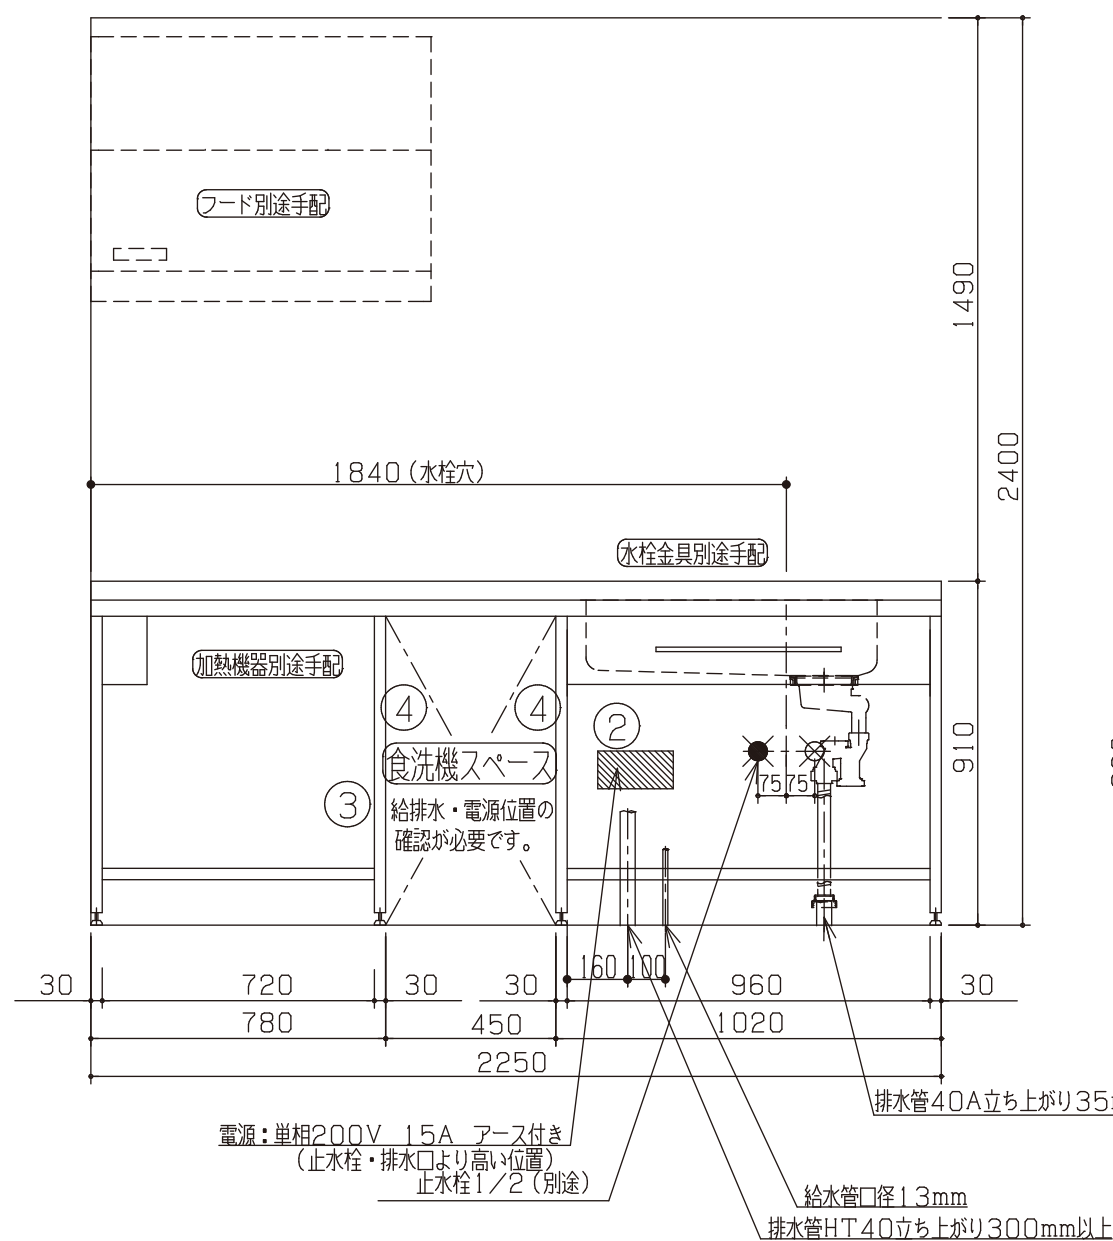

排水管40A立ち上がり35mm (別途)

給水管口径13mm

排水管HT40立ち上がり300mm以上

電源: 単相200V 15A アース付き  
(止水栓・排水口より高い位置)

止水栓1/2 (別途)

※海外製食洗機の配管位置、電源位置については現場で確認・調整を行ってください。

※ 機器はオプションです。

No	名称	品番	数量	仕様
1	フラット&フラット天板 ヘアライン	GRST-FFZ225JSR-MSN	1	
2	シンク用フレーム	GRF-*SM65T1020R-SH	1	タオルバー付
3	ガス用フレーム	GRF-*GM65N780L-SH	1	
4	化粧パネル/食洗機固定用	NKSP-*SP568H665ST	2	
5	継ぎパイプ	GRF-*PCD450-2	1	
6	施工キット/I型用	GRSP-KITB	1	