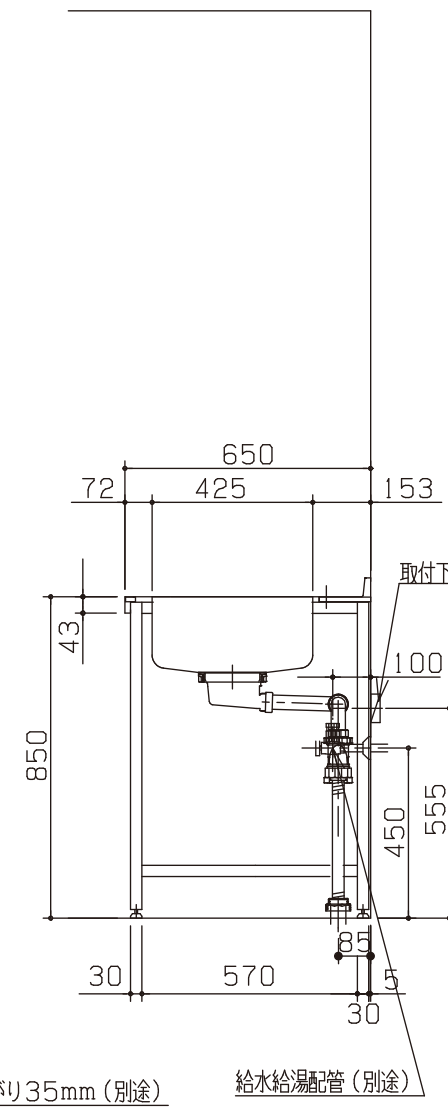

No	名称	品番	数量	仕様
1	フラット&フラット天板 ヘアライン		1	
2	シンク用フレーム		1	タオルバー付
3	ガス用フレーム		1	
4	施工キット/I型用		1	

※ 機器はオプションです。

No	名称	品番	数量	仕様
1	フラット&フラット天板 ヘアライン		1	
2	シンク用フレーム		1	タオルハ <sup>®</sup> 一付
3	ガス用フレーム		1	
4	施工キット/I型用		1	