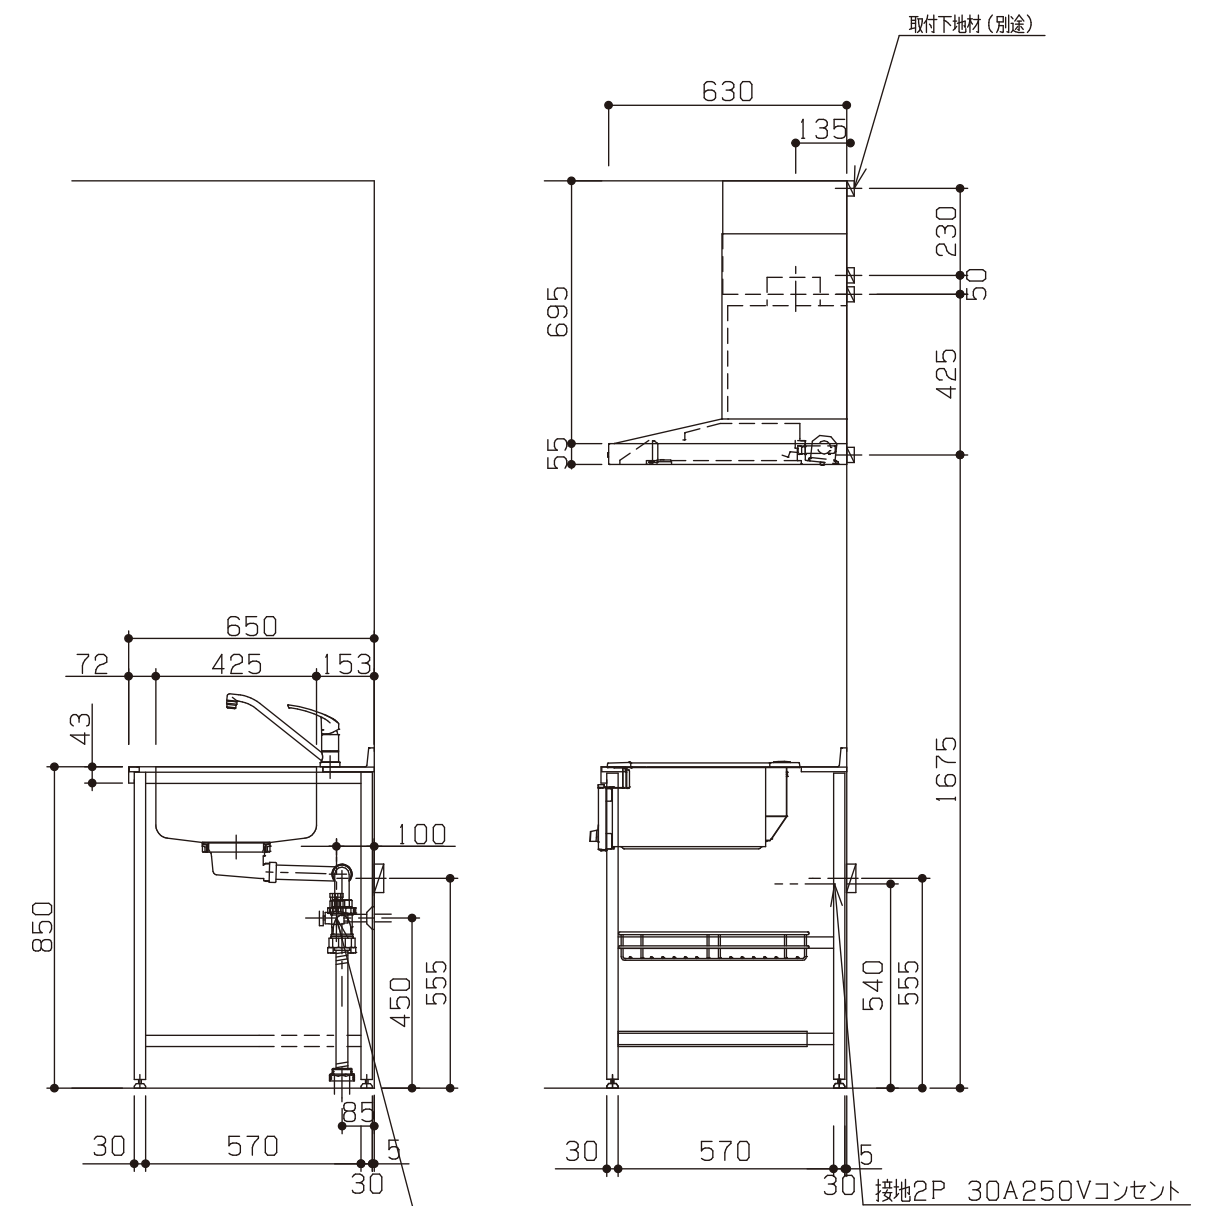

No	名称	品番	数量	仕様
1	フラット&フラット天板 ヘアライン		1	
2	シンク用フレーム		1	タオルバー付き
3	ガス用フレーム		1	
4	IHヒーター/シルバー		1	三菱製
5	ステンレスレンジフード壁付けタイプ		1	アリアフィーナ製
6	BET-901用ダクトカバー		1	アリアフィーナ製 H700~900用
7	水栓		1	KVK製
8	施工キット/I型用		1	

※印は、オプションパーツの取付位置を示す。(オプションパーツは別途購入下さい。)

※1	引出しユニット/食洗機用		1	引出し固定金具も必要
	引出し固定金具		1	
	食器洗い乾燥機/シルバー		1	
	食洗機用面材		1	

※食洗機は特定保守製品になります。

※2	コンロ下ワイヤー棚		1	
※3	コンロ下ステンレス棚		1