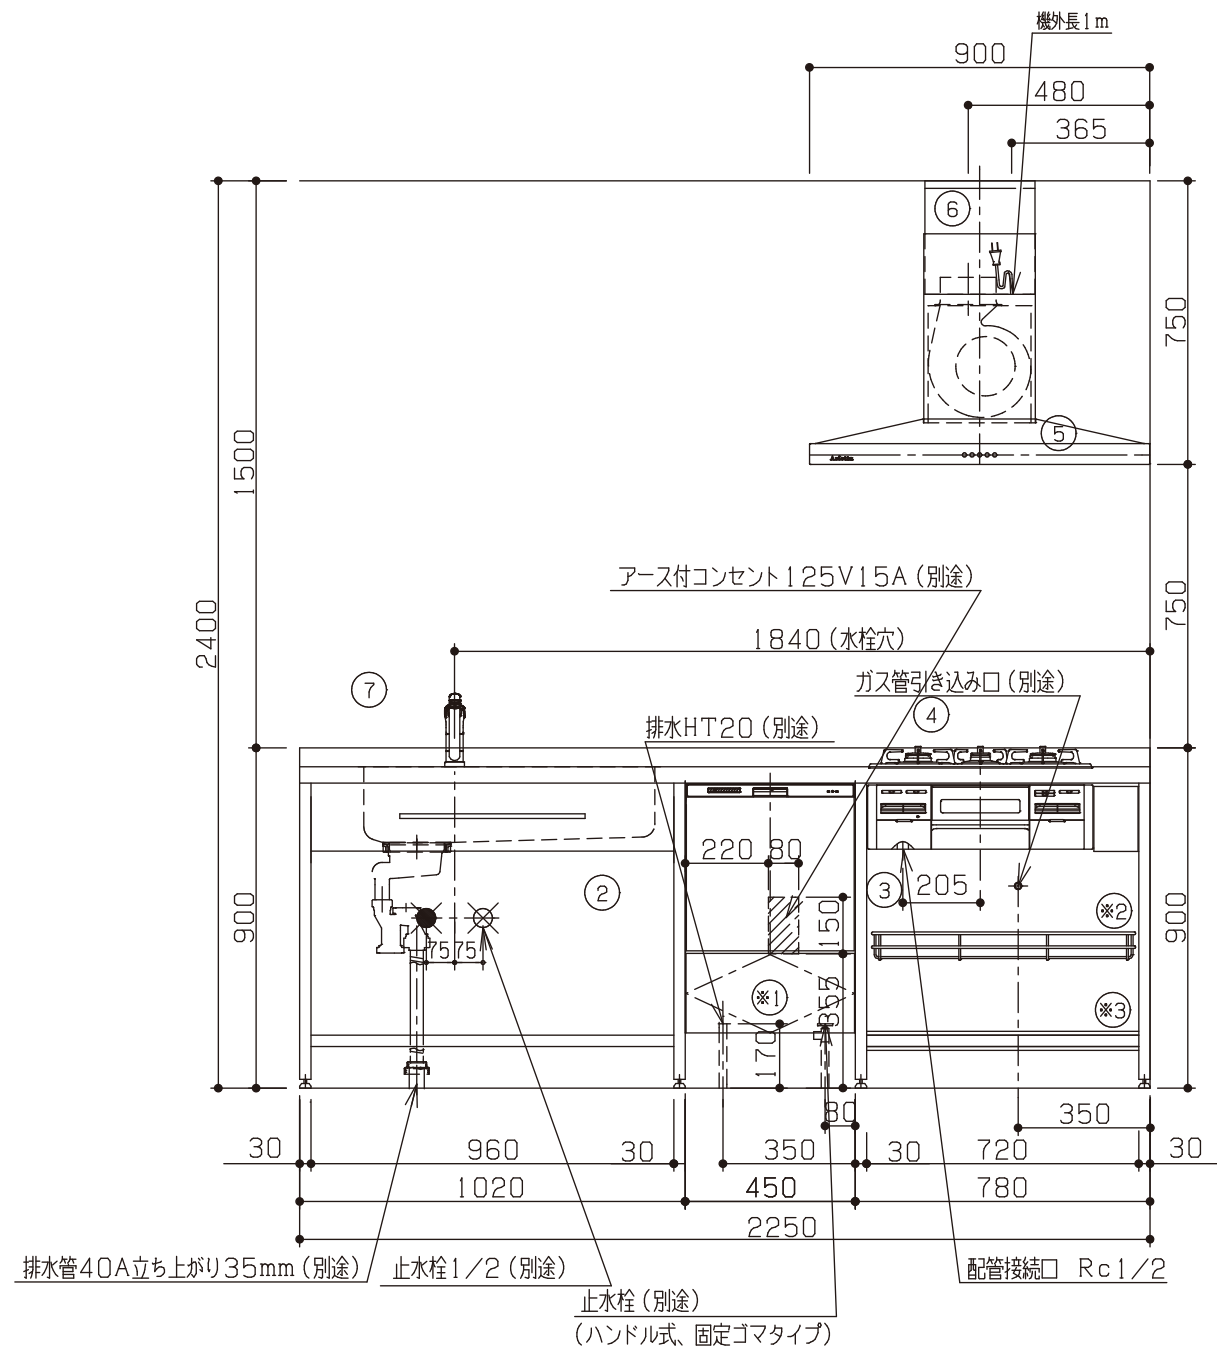

No	名称	品番	数量	仕様
1	フラット&フラット天板 ヘアライン		1	
2	シンク用フレーム		1	タオルバー付き
3	ガス用フレーム		1	
4	両面焼/グリル付/3口ガスコンロ		1	リンナイ製
5	ステンレスレンジフード壁付けタイプ		1	アリアフィーナ製
6	BET-901用ダクトカバー		1	アリアフィーナ製 H700~900用
7	水栓		1	KVK製
8	施工キット/I型用		1	

※印は、オプションパーツの取付位置を示す。(オプションパーツは別途購入下さい。)

※1	引出しユニット/食洗機用		1	引出し固定金具も必要
	引出し固定金具		1	
	食器洗い乾燥機/シルバー		1	
	食洗機用面材		1	

※食洗機は特定保守製品になります。

※2	コンロ下ワイヤー棚		1	
※3	コンロ下ステンレス棚		1