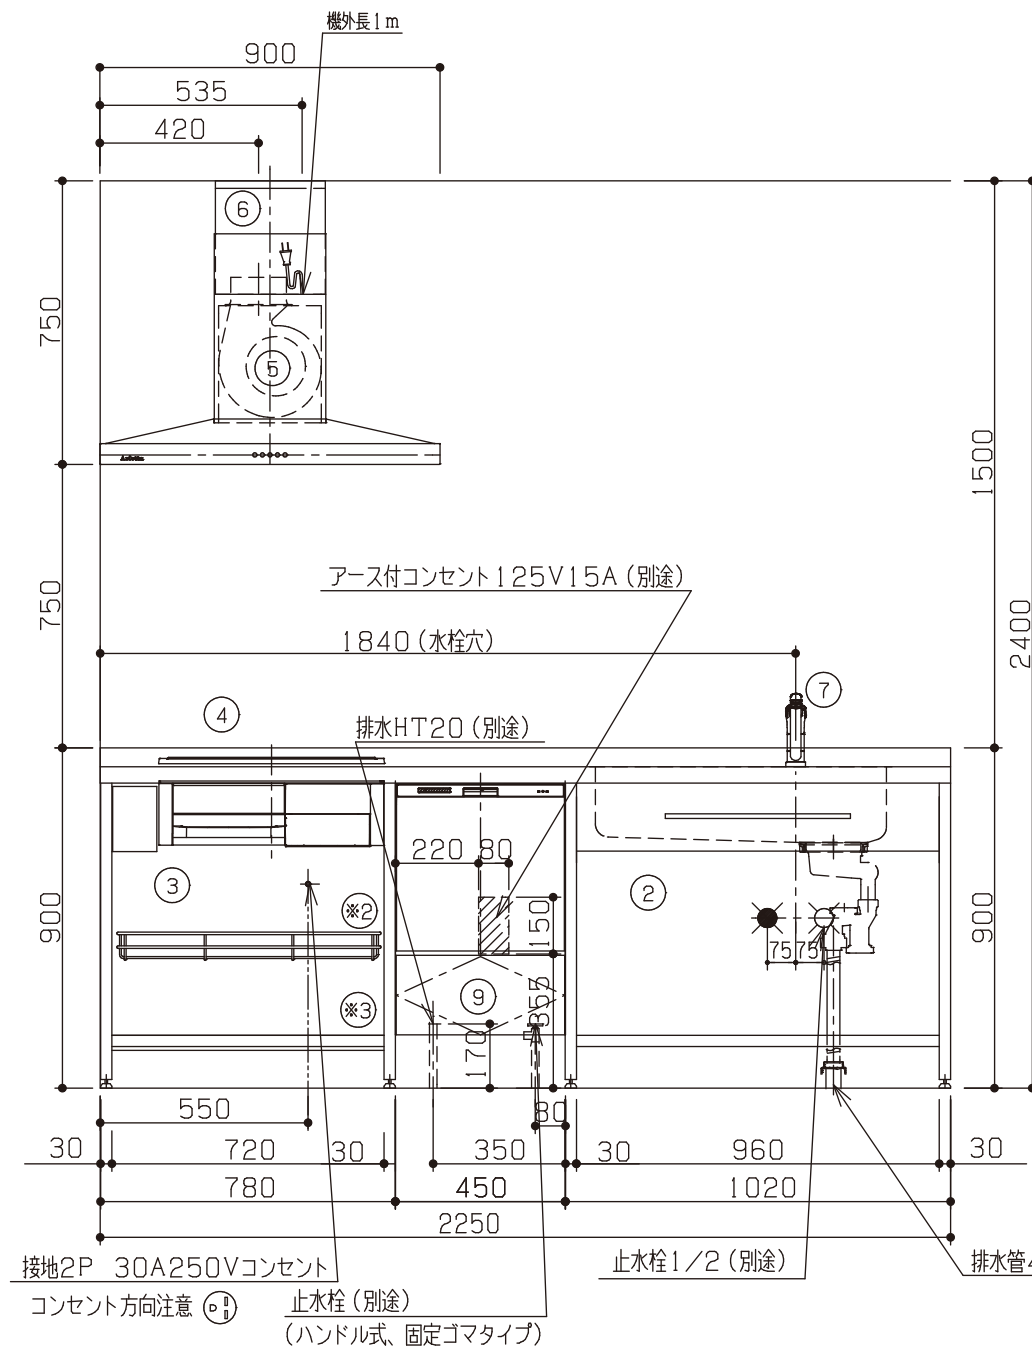

※印は、オプションパーツの取付位置を示す。(オプションパーツは別途購入下さい。)

※1	引出しユニット/食洗機用		1	引出し固定金具も必要
	引出し固定金具		1	
	食器洗い乾燥機/シルバー		1	
	食洗機用面材		1	

※食洗機は特定保守製品になります。

※2	コンロ下ワイヤー棚		1	
※3	コンロ下ステンレス棚		1	

※ 機器はオプションです。

No	名称	品番	数量	仕様
1	フラット&フラット天板 ヘアライン		1	
2	シンク用フレーム		1	タオルバー付き
3	ガス用フレーム		1	
4	IHヒーター/シルバー		1	三菱製
5	ステンレスレンジフード壁付けタイプ		1	アリアフィーナ製
6	BET-901用ダクトカバー		1	アリアフィーナ製 H700~900用
7	水栓		1	KVK製
8	施工キット/I型用		1	