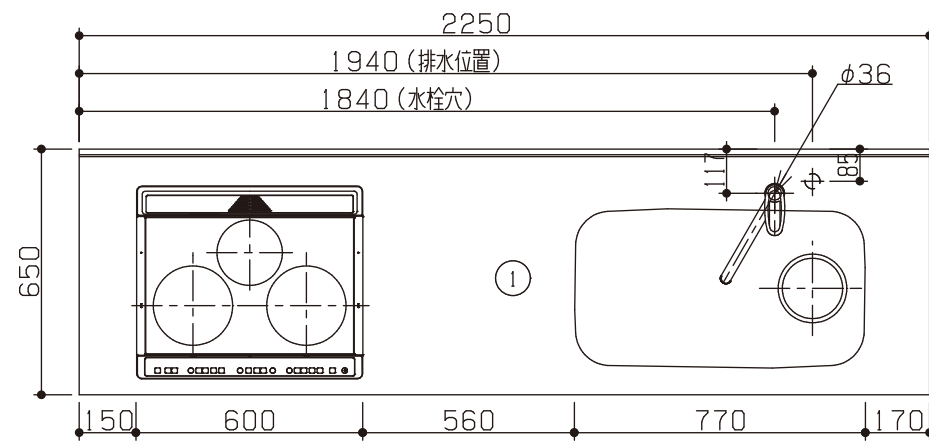

No	名称	品番	数量	仕様
1	フラット&フラット天板 ヘアライン		1	
2	シンク用フレーム		1	タオルバー付き
3	ガス用フレーム		1	
4	IHヒーター/シルバー		1	三菱製
5	ステンレスレンジフード壁付けタイプ		1	アリアフィーナ製
6	BET-901用ダクトカバー		1	アリアフィーナ製 H700~900用
7	水栓		1	KVK製
8	施工キット/I型用		1	

※印は、オプションパーツの取付位置を示す。(オプションパーツは別途購入下さい。)

※1	引出しユニット/食洗機用		1	引出し固定金具も必要
	引出し固定金具		1	
	食器洗い乾燥機/シルバー		1	
	食洗機用面材		1	

※食洗機は特定保守製品になります。

※2	コンロ下ワイヤー棚		1	
※3	コンロ下ステンレス棚		1	

※ 機器はオプションです。