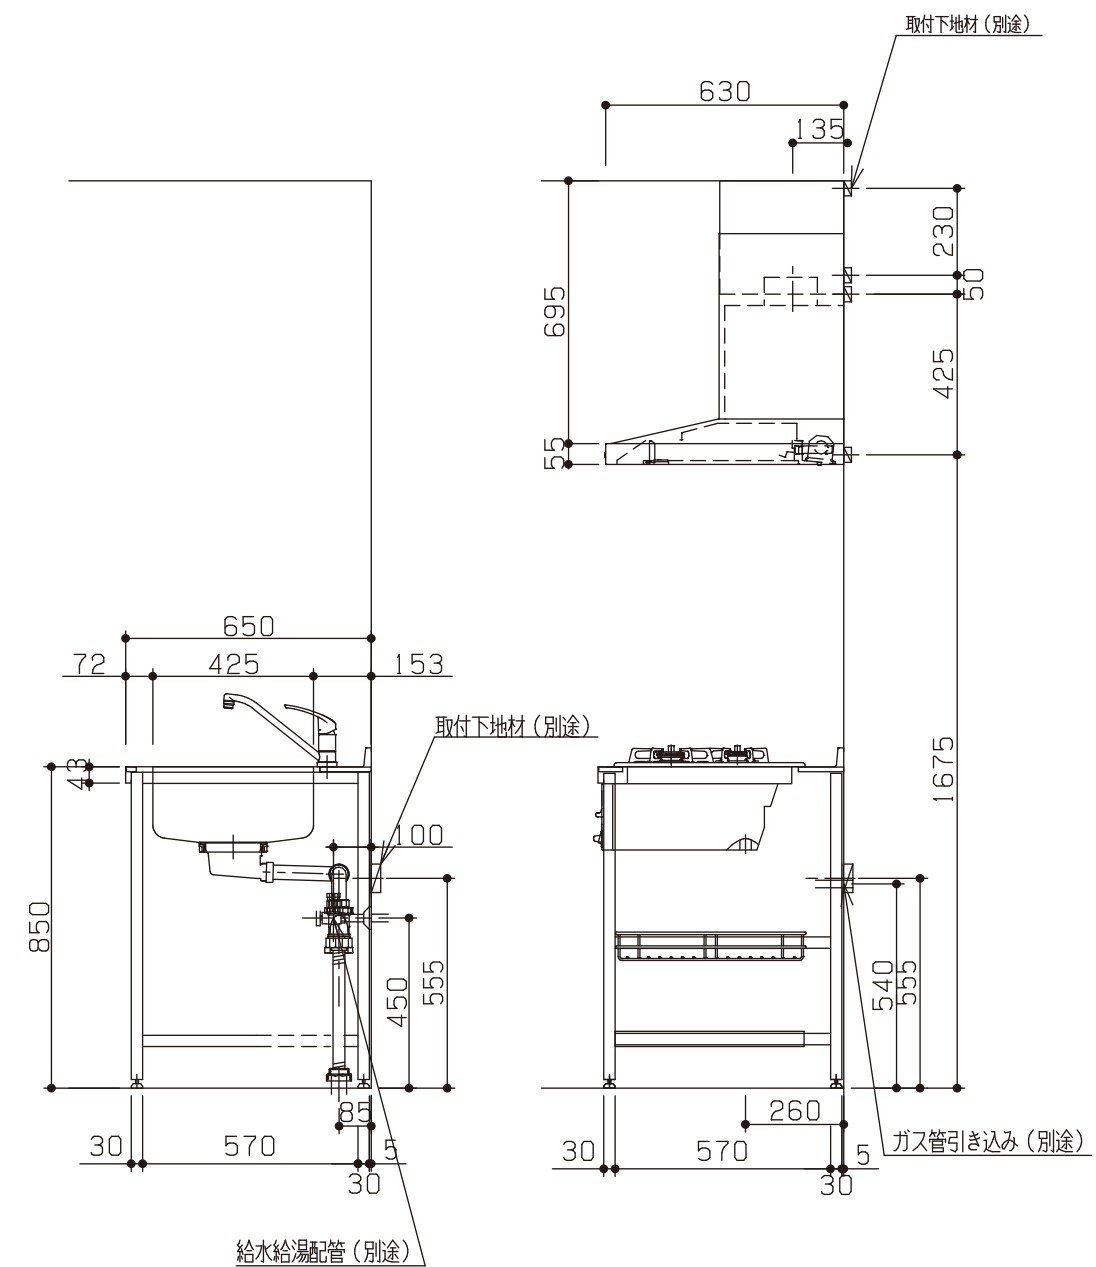

No	名称	品番	数量	仕様
1	フラット&フラット天板 ヘアライン		1	
2	シンク用フレーム		1	タオルバー付き
3	ガス用フレーム		1	
4	両面焼/グリル付/3口ガスコンロ		1	リンナイ製
5	ステンレスレンジフード壁付けタイプ		1	アリアフィーナ製
6	BET-901用ダクトカバー		1	アリアフィーナ製 H700~900用
7	水栓		1	KVK製
8	施工キット/I型用		1	

※印は、オプションパーツの取付位置を示す。(オプションパーツは別途購入下さい。)

※1	引出しユニット/食洗機用		1	引出し固定金具も必要
	引出し固定金具		1	
	食器洗い乾燥機/シルバー		1	
	食洗機用面材		1	

※食洗機は特定保守製品になります。

※2	コンロ下ワイヤー棚		1	
※3	コンロ下ステンレス棚		1