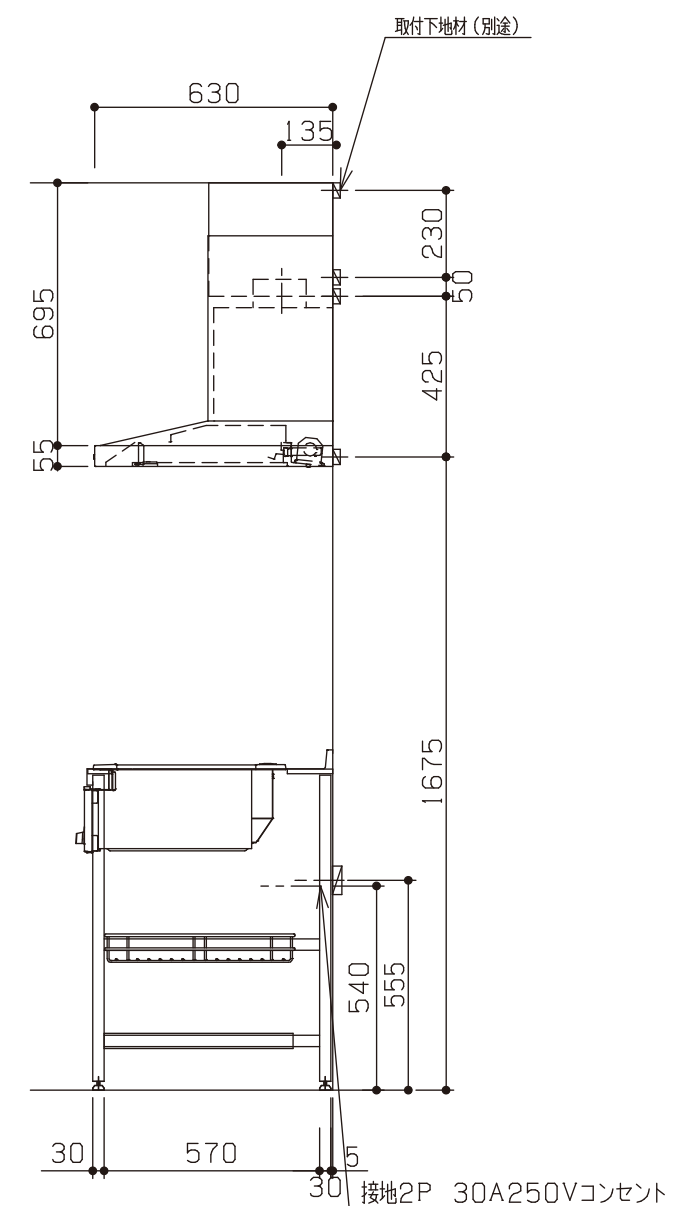

※印は、オプションパーツの取付位置を示す。(オプションパーツは別途購入下さい。)

※1	引出しユニット/I段引出し 引出し固定金具		1 1	引出し固定金具も必要
※2	コンロ下ワイヤー棚		1	
※3	コンロ下ステンレス棚		1	

※ 機器はオプションです。

No	名称	品番	数量	仕様
1	フラット&フラット天板 ヘアライン		1	
2	シンク用フレーム		1	タオルバー付き
3	ガス用フレーム		1	
4	IHヒーター/シルバー		1	三菱製
5	ステンレスレンジフード壁付けタイプ		1	アリアフィーナ製
6	BE-T-901用ダクトカバー		1	アリアフィーナ製 H700~900用
7	水栓		1	KVK製
8	施工キット/I型用		1	
※印は、オプションパーツの取付位置を示す。(オプションパーツは別途購入下さい。)				
※1	引出しユニット/I段引出し 引出し固定金具		1	引出し固定金具も必要
※2	コンロ下ワイヤー棚		1	
※3	コンロ下ステンレス棚		1	