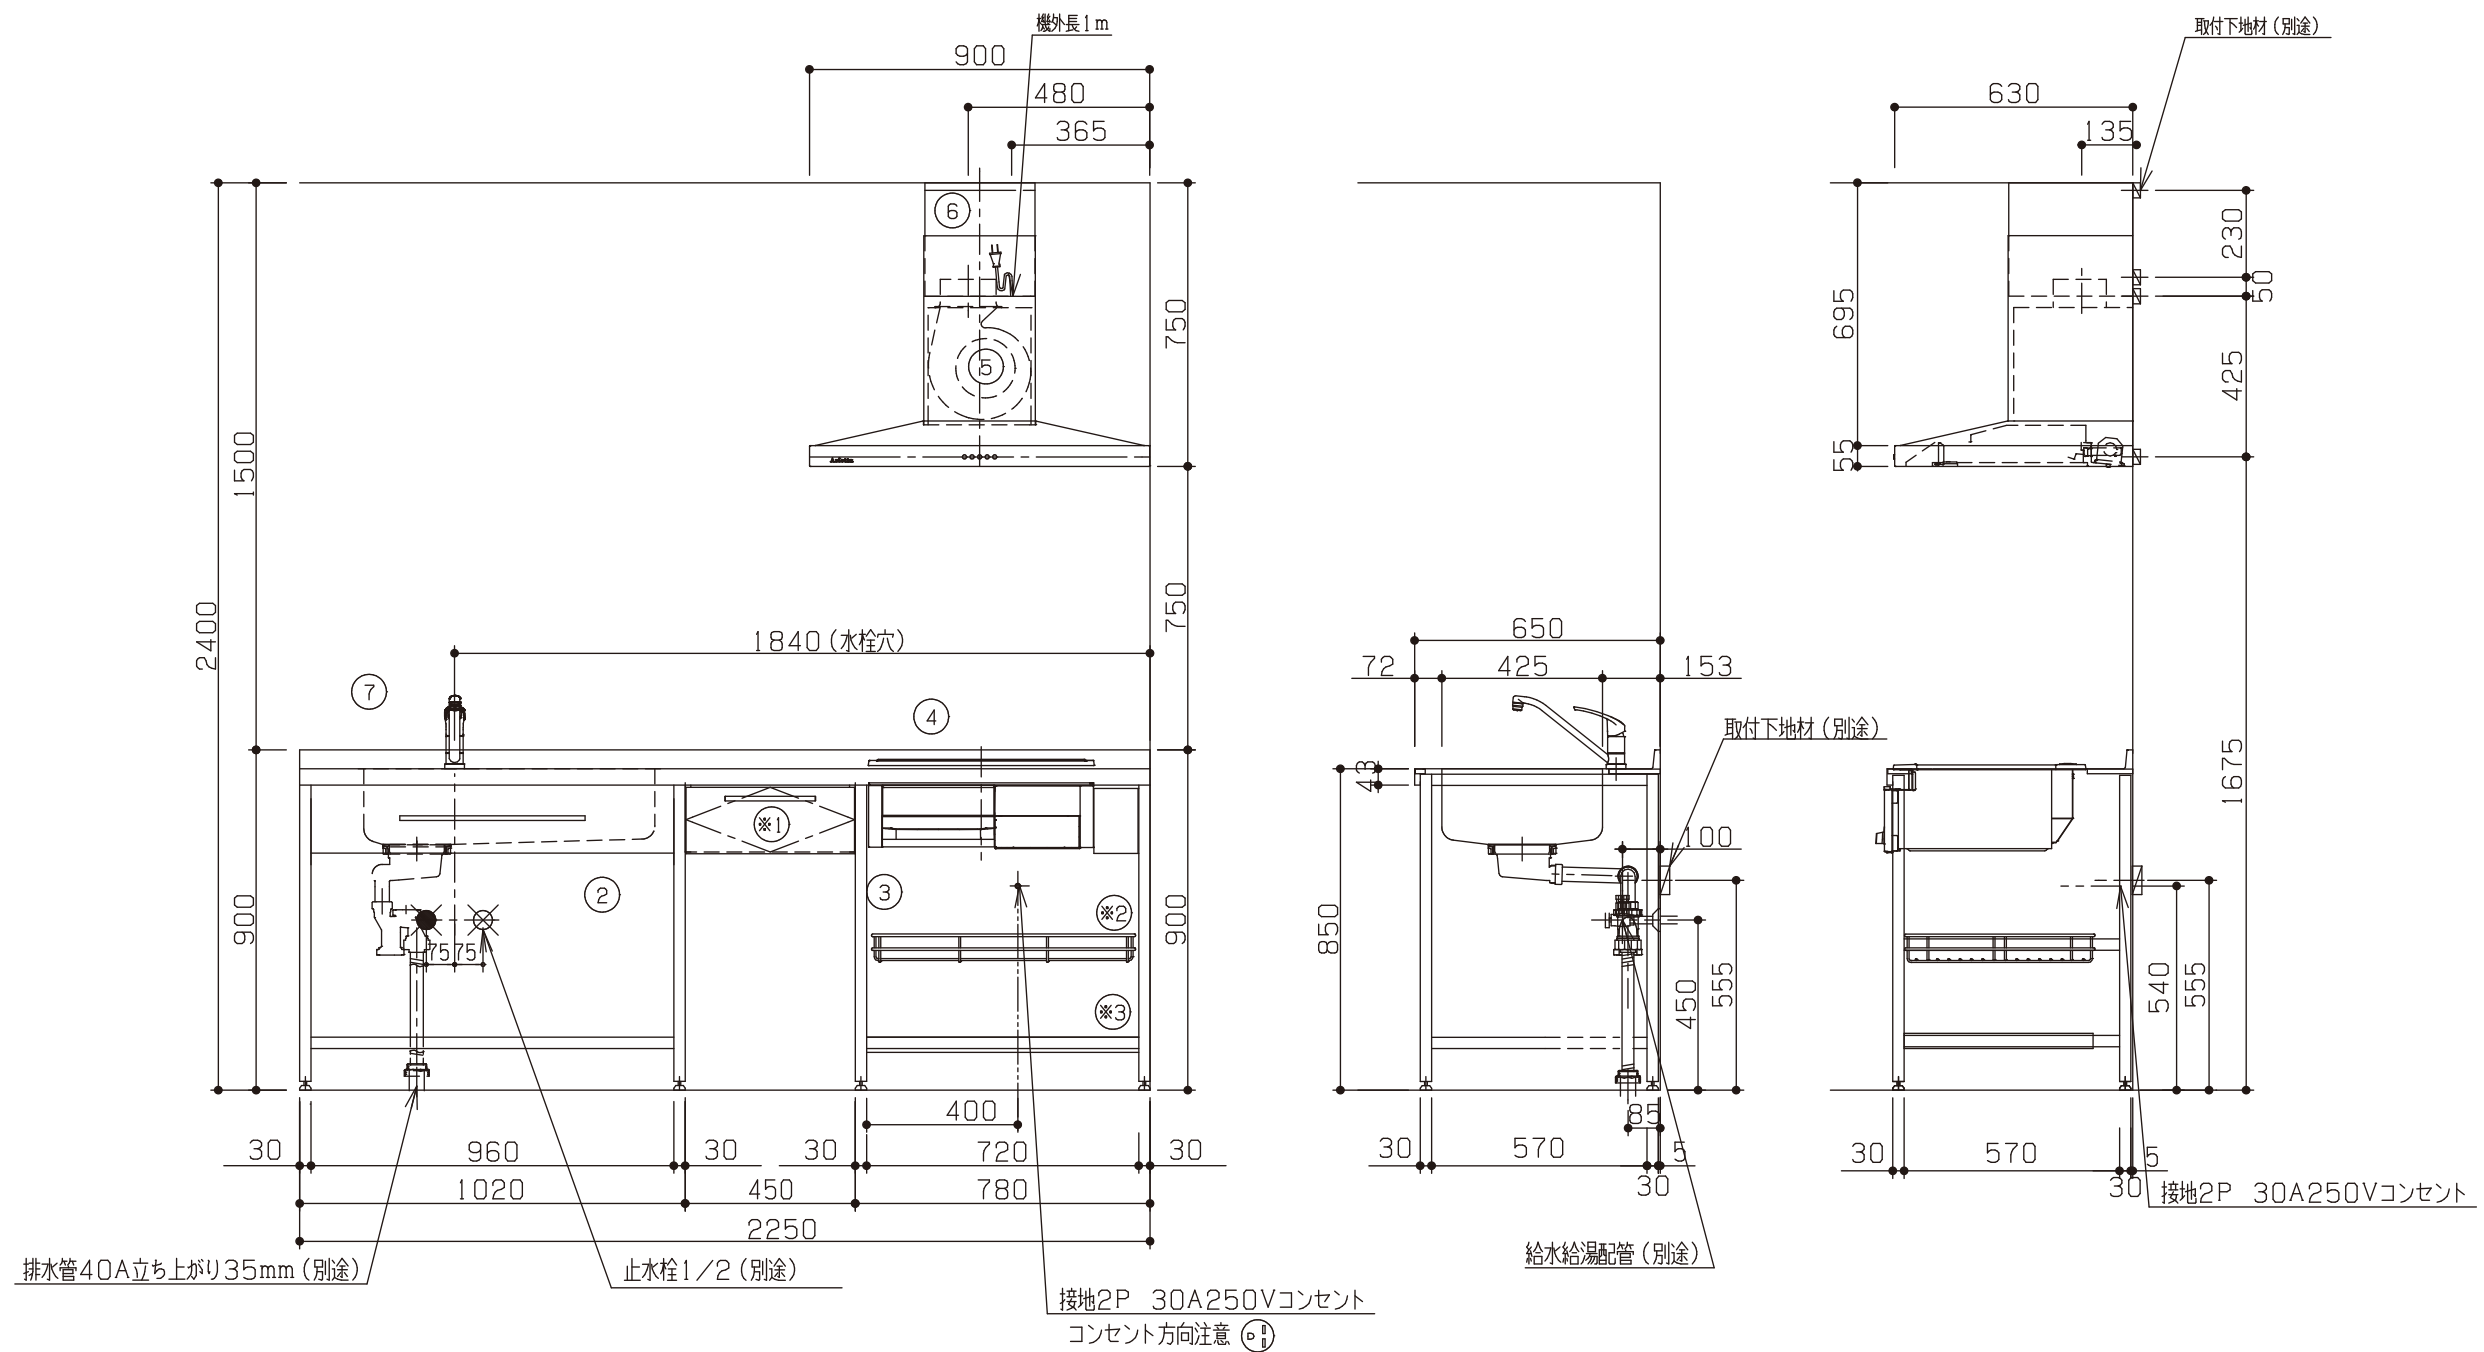

No	名称	品番	数量	仕様
1	フラット&フラット天板 ヘアライン		1	
2	シンク用フレーム		1	タオルバー付き
3	ガス用フレーム		1	
4	IHヒーター/シルバー		1	三菱製
5	ステンレスレンジフード壁付けタイプ		1	アリアフィーナ製
6	BE-T-901用ダクトカバー		1	アリアフィーナ製 H700~900用
7	水栓		1	KVK製
8	施工キット/I型用		1	

※印は、オプションパーツの取付位置を示す。(オプションパーツは別途購入下さい。)

※1	引出しユニット/I段引出し 引出し固定金具		1 1	引出し固定金具も必要
※2	コンロ下ワイヤー棚		1	
※3	コンロ下ステンレス棚		1