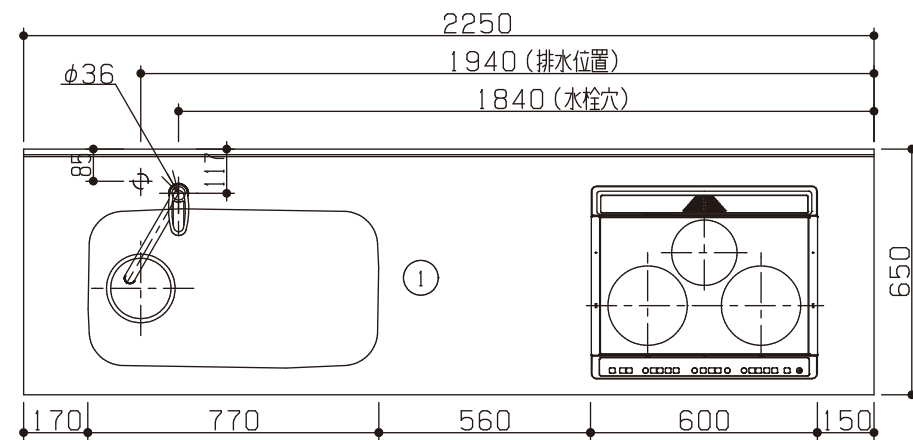

No	名称	品番	数量	仕様
1	フラット&フラット天板 ヘアライン		1	
2	シンク用フレーム		1	タオルバー付き
3	ガス用フレーム		1	
4	IHヒーター/シルバー		1	三菱製
5	ステンレスレンジフード壁付けタイプ		1	アリアフィーナ製
6	BE-T-901用ダクトカバー		1	アリアフィーナ製 H700~900用
7	水栓		1	KVK製
8	施工キット/I型用		1	

※印は、オプションパーツの取付位置を示す。(オプションパーツは別途購入下さい。)

※1	引出しユニット/I段引出し 引出し固定金具		1 1	引出し固定金具も必要
※2	コンロ下ワイヤー棚		1	
※3	コンロ下ステンレス棚		1	

※ 機器はオプションです。