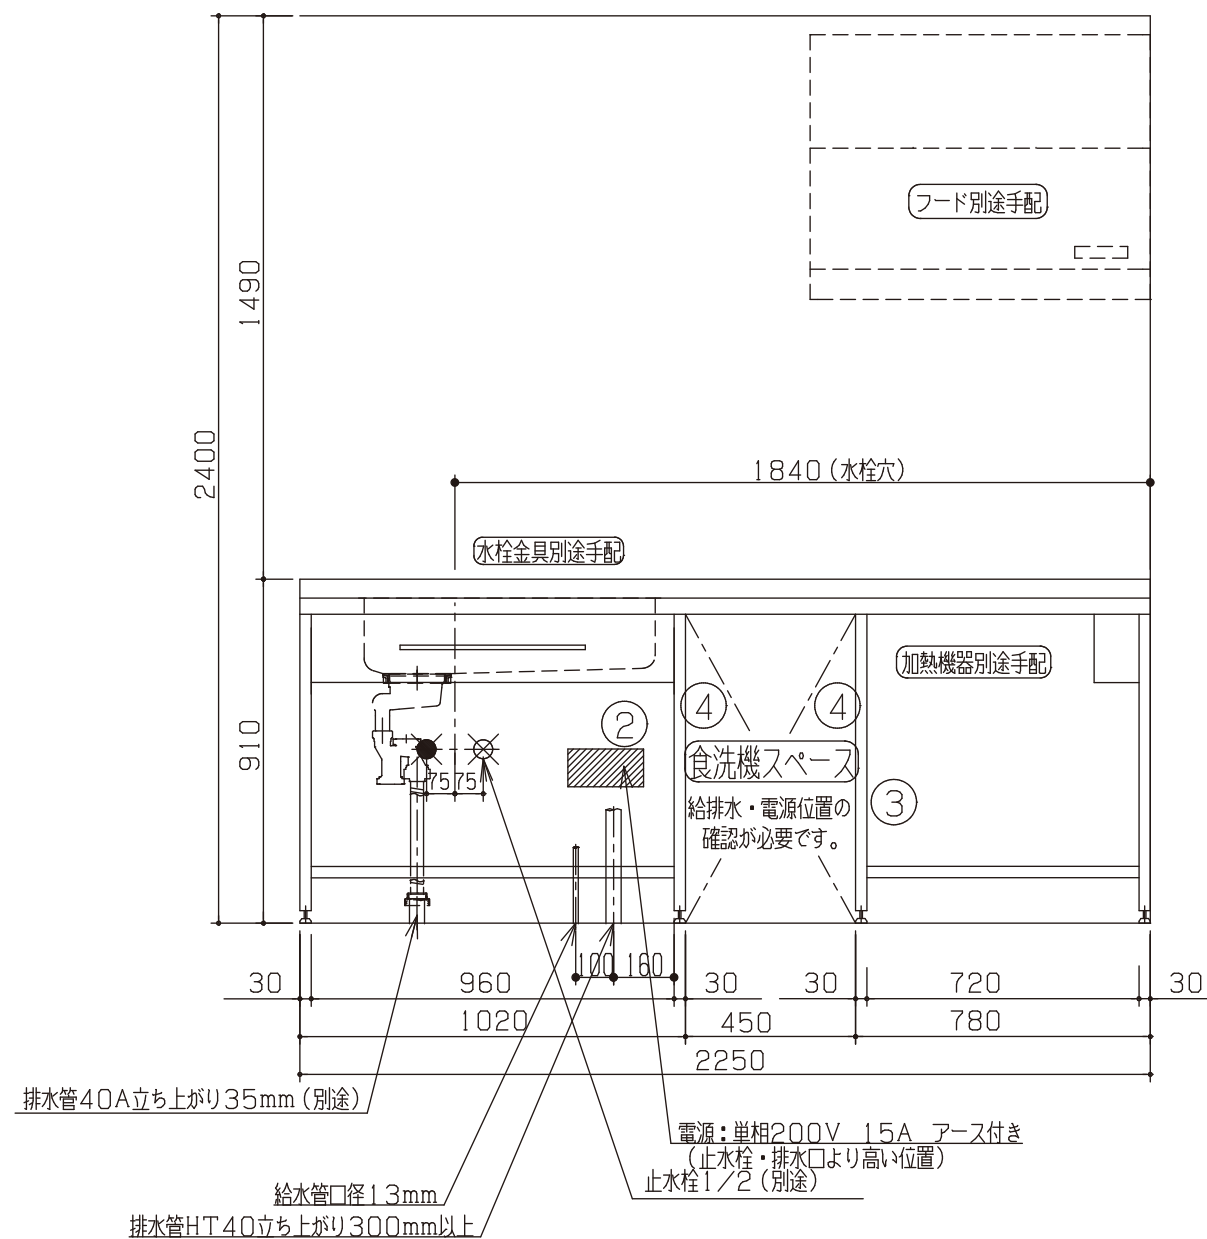

※印は、オプションパーツの取付位置を示す。(オプションパーツは別途購入下さい。)

※1	引出しユニット/食洗機用		1	引出し固定金具も必要
	引出し固定金具		1	
	食器洗い乾燥機/シルバー		1	
	食洗機用面材		1	

※食洗機は特定保守製品になります。

※2	コンロ下ワイヤー棚		1	
※3	コンロ下ステンレス棚		1	

※ 機器はオプションです。

No	名称	品番	数量	仕様
1	フラット&フラット天板 ヘアライン	GRST-FFZ225JSL-MSN	1	
2	シンク用フレーム	GRF-※SM65T1020L-SH	1	タオルバー付
3	ガス用フレーム	GRF-※GM65N780R-SH	1	
4	化粧パネル/食洗機固定用	NKSP-※SP568H665ST	2	
5	継ぎパイプ	GRF-※PCD450-2	1	
6	施工キット/I型用	GRSP-KITB	1	

排水管40A立ち上がり35mm (別途)

給水管口径13mm

排水管HT40立ち上がり300mm以上

電源: 単相200V 15A アース付き  
(止水栓・排水口より高い位置)

止水栓1/2 (別途)

※海外製食洗機の配管位置、電源位置については現場で確認・調整を行ってください。

※ 機器はオプションです。

No	名称	品番	数量	仕様
1	フラット&フラット天板 ヘアライン	GRST-FFZ225JSR-MSN	1	
2	シンク用フレーム	GRF-*SM65T1020R-SH	1	タオルバー付
3	ガス用フレーム	GRF-*GM65N780L-SH	1	
4	化粧パネル/食洗機固定用	NKSP-*SP568H665ST	2	
5	継ぎパイプ	GRF-*PCD450-2	1	
6	施工キット/I型用	GRSP-KITB	1	