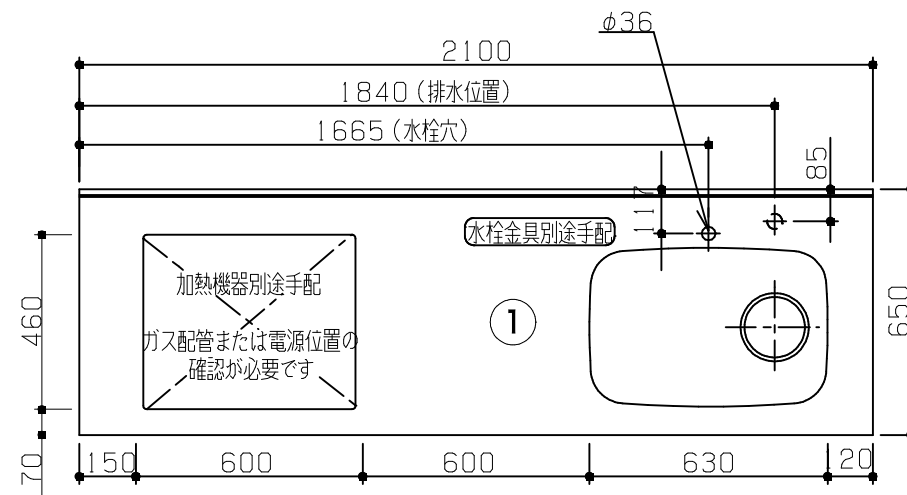

No.	名称	品番	数量	仕様
1	フラット&フラット天板 ヘアライン		1	
2	シンク用フレーム		1	タオルバー付
3	ガス用フレーム		1	
4	化粧パネル/食洗機固定用		2	
5	継ぎパイプ		1	
6	施工キット/I型用		1