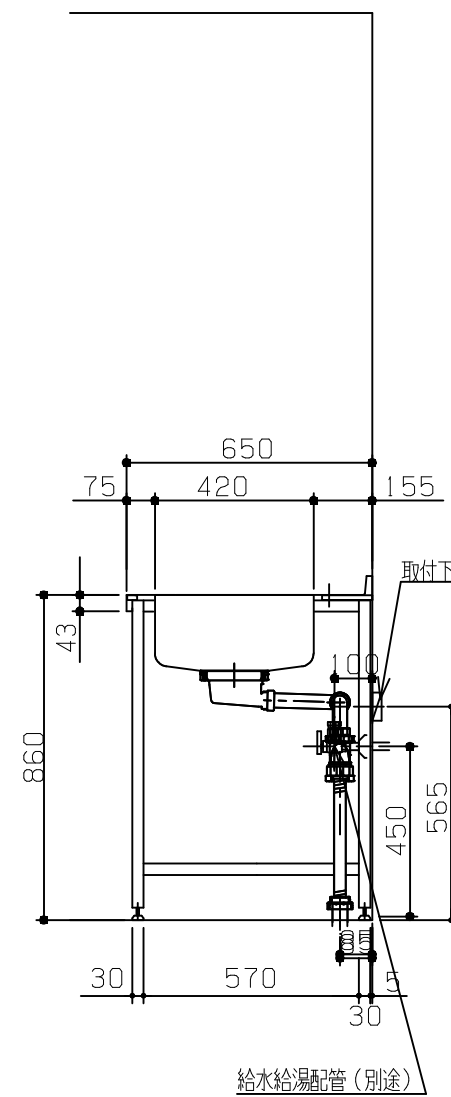

電源：単相200V 15A アース付き
(止水栓・排水口より高い位置)
止水栓1/2 (別途)

排水管40A立ち上がり35mm (別途)

給水管口径13mm
排水管HT40立ち上がり300mm以上

※海外製食洗機の配管位置、電源位置については現場で確認・調整を行ってください。

※ 機器はオプションです。