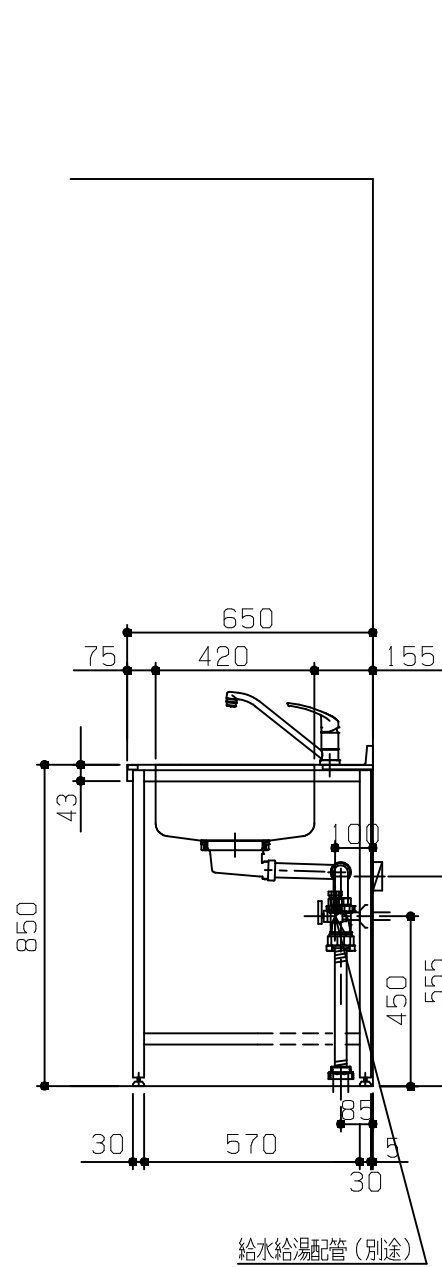

No	名称	品番	数量	仕様
1	フラット&フラット天板 ヘアライン		1	
2	シンク用フレーム		1	P200タオルバー付き
3	ガス用フレーム		1	
4	IHヒーター/シルバー		1	三菱製
5	ステンレスレンジフード壁付けタイプ		1	アリアフィーナ製
6	BET-901用ダクトカバー		1	アリアフィーナ製 H700~900用
7	水栓		1	KVK製
8	施工キット/I型用		1	
※印は、オプションパーツの取付位置を示す。(オプションパーツは別途購入下さい。)				
※1	引出しユニット/1段引出し 引出し固定金具		1	引出し固定金具も必要
※2	コンロ下ワイヤー棚		1	
※3	コンロ下ステンレス棚		1