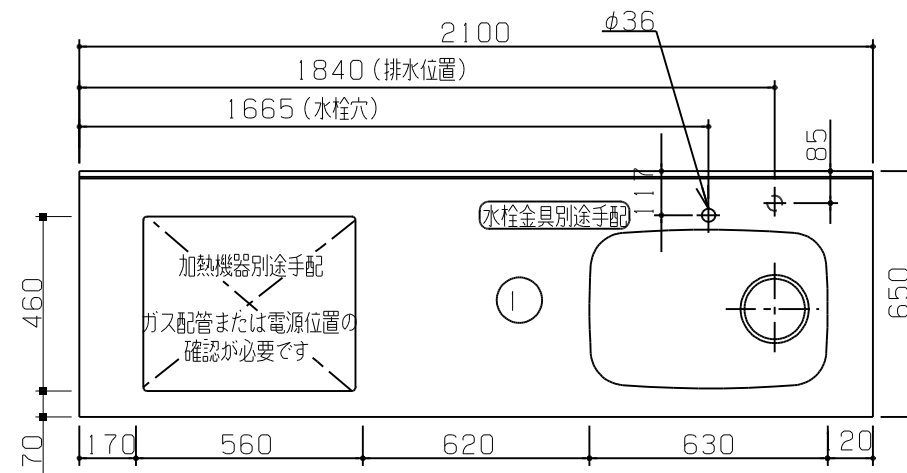

No	名称	品番	数量	仕様
1	フラット&フラット天板 ヘアライン		1	
2	シンク用フレーム		1	P200タオルバー付き
3	ガス用フレーム		1	
8	施工キット/I型用		1	

※ 機器はオプションです。

No	名称	品番	数量	仕様
1	フラット&フラット天板 ヘアライン		1	
2	シンク用フレーム		1	P200タオルバー付き
3	ガス用フレーム		1	
4	施工キット/I型用		1	