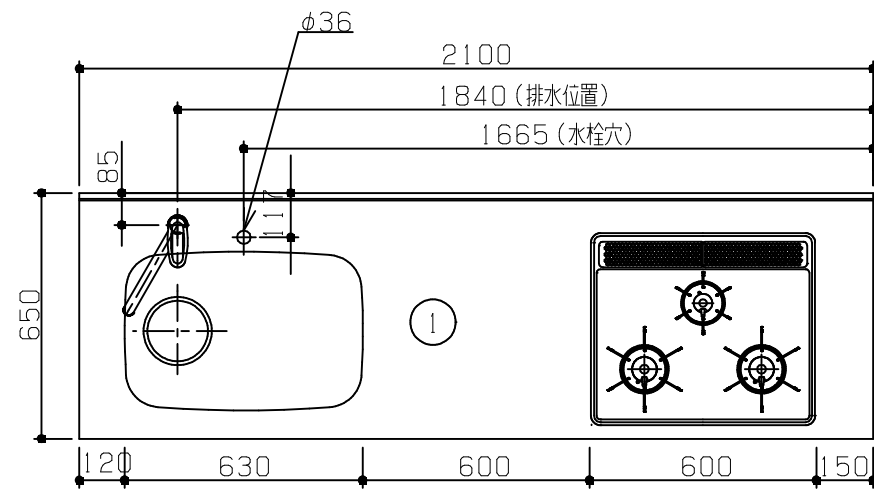

No	名称	品番	数量	仕様
1	フラット&フラット天板 ヘアライン		1	
2	シンク用フレーム		1	P200タオルバー付き
3	ガス用フレーム		1	
4	両面焼/グリル付/3口ガスコンロ		1	リンナイ製
5	ステンレスレンジフード壁付けタイプ		1	アリアフィーナ製
6	BET-901用ダクトカバー		1	アリアフィーナ製 H700~900用
7	水栓		1	KVK製
8	施工キット/I型用		1	
※印は、オプションパーツの取付位置を示す。(オプションパーツは別途購入下さい。)				
※1	引出しユニット/1段引出し 引出し固定金具		1 1	引出し固定金具も必要
※2	コンロ下ワイヤー棚		1	
※3	コンロ下ステンレス棚		1	

※ 機器はオプションです。