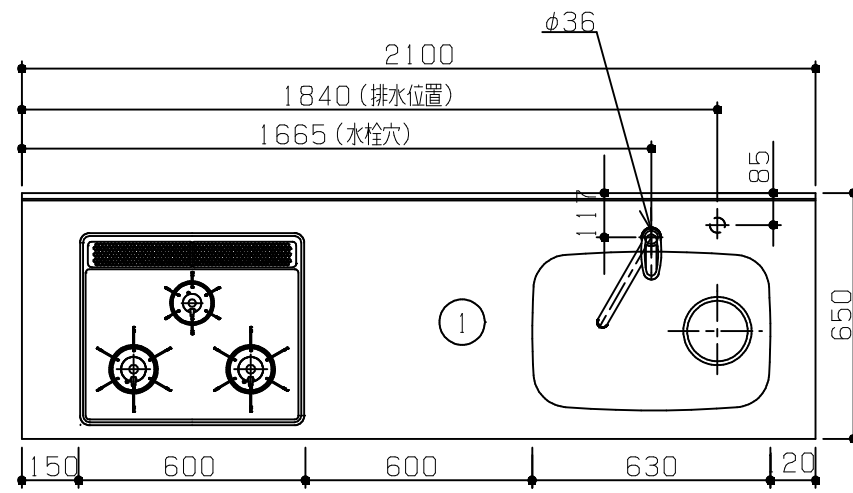

No	名称	品番	数量	仕様
1	フラット&フラット天板 ヘアライン		1	
2	シンク用フレーム		1	P200タオルバー付き
3	ガス用フレーム		1	
4	両面焼/グリル付/3口ガスコンロ		1	リンナイ製
5	ステンレスレンジフード壁付けタイプ		1	アリアフィーナ製
6	BET-901用ダクトカバー		1	アリアフィーナ製 H700~900用
7	水栓		1	KVK製
8	施工キット/I型用		1	
※印は、オプションパーツの取付位置を示す。(オプションパーツは別途購入下さい。)				
※1	引出しユニット/1段引出し 引出し固定金具		1 1	引出し固定金具も必要
※2	コンロ下ワイヤー棚		1	
※3	コンロ下ステンレス棚		1	

※ 機器はオプションです。