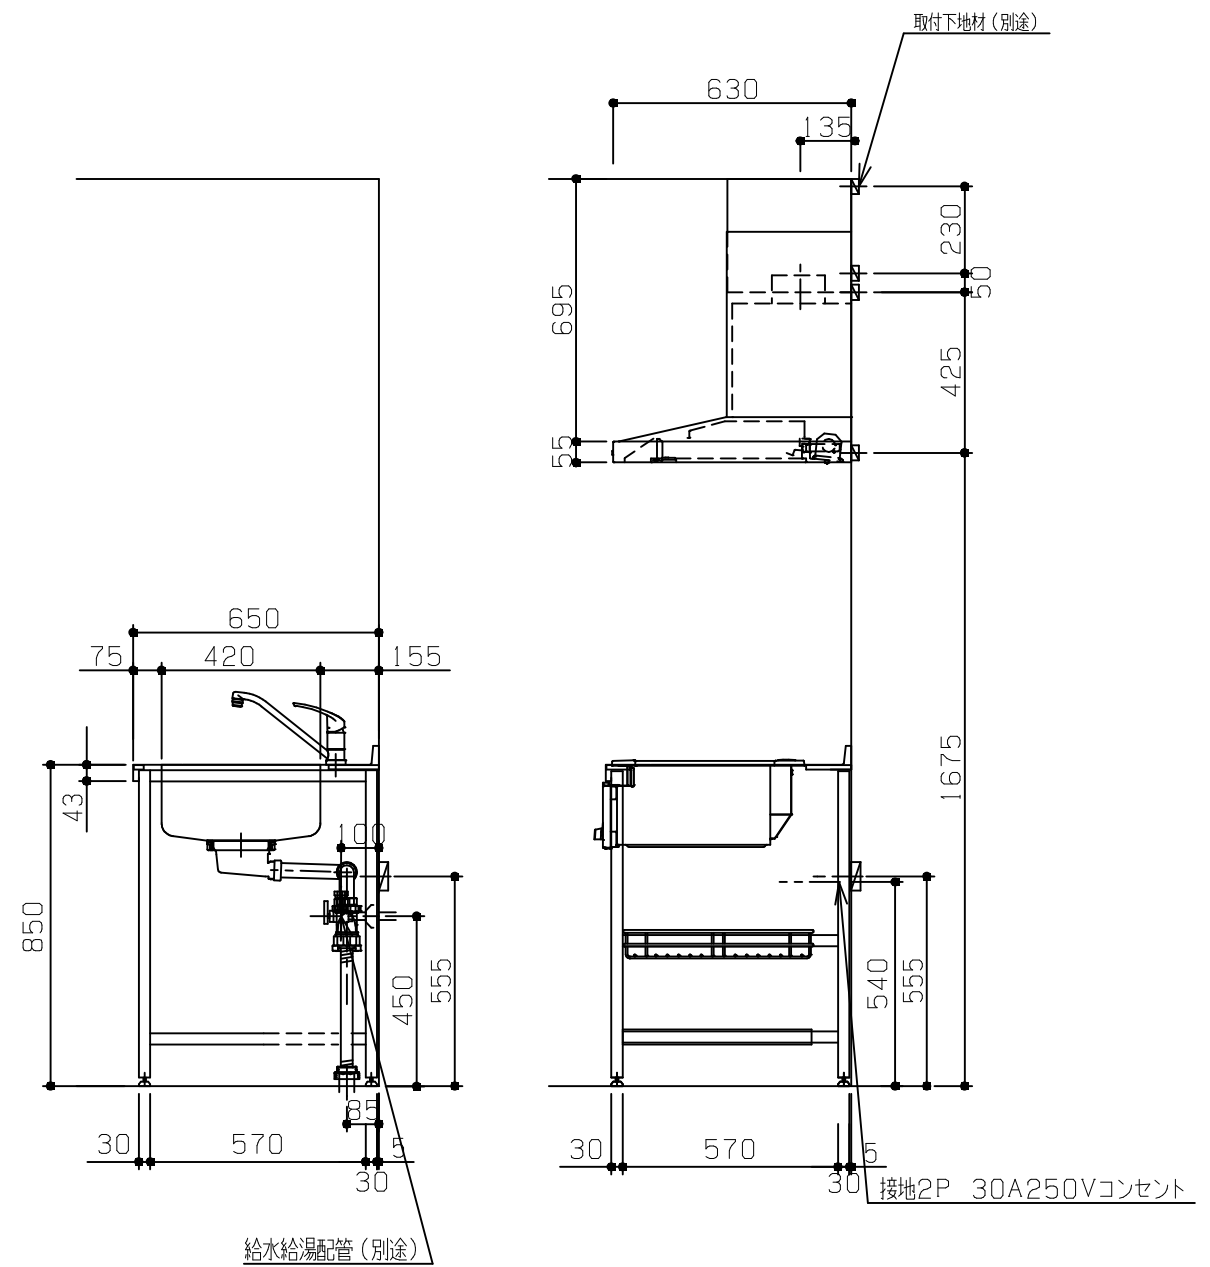

No	名称	品番	数量	仕様
1	フラット&フラット天板 ヘアライン		1	
2	シンク用フレーム		1	P200タオルバー付き
3	ガス用フレーム		1	
4	IHヒーター/シルバー		1	三菱製
5	ステンレスレンジフード壁付けタイプ		1	アリアフィーナ製
6	BET-901用ダクトカバー		1	アリアフィーナ製 H700~900用
7	水栓		1	KVK製
8	施工キット/I型用		1	

※印は、オプションパーツの取付位置を示す。(オプションパーツは別途購入下さい。)

※1	引出しユニット/食洗機用		1	引出し固定金具も必要
	引出し固定金具		1	
	食器洗い乾燥機/シルバー		1	
	食洗機用面材		1	

※食洗機は特定保守製品になります。

※2	コンロ下ワイヤー棚		1	
※3	コンロ下ステンレス棚		1