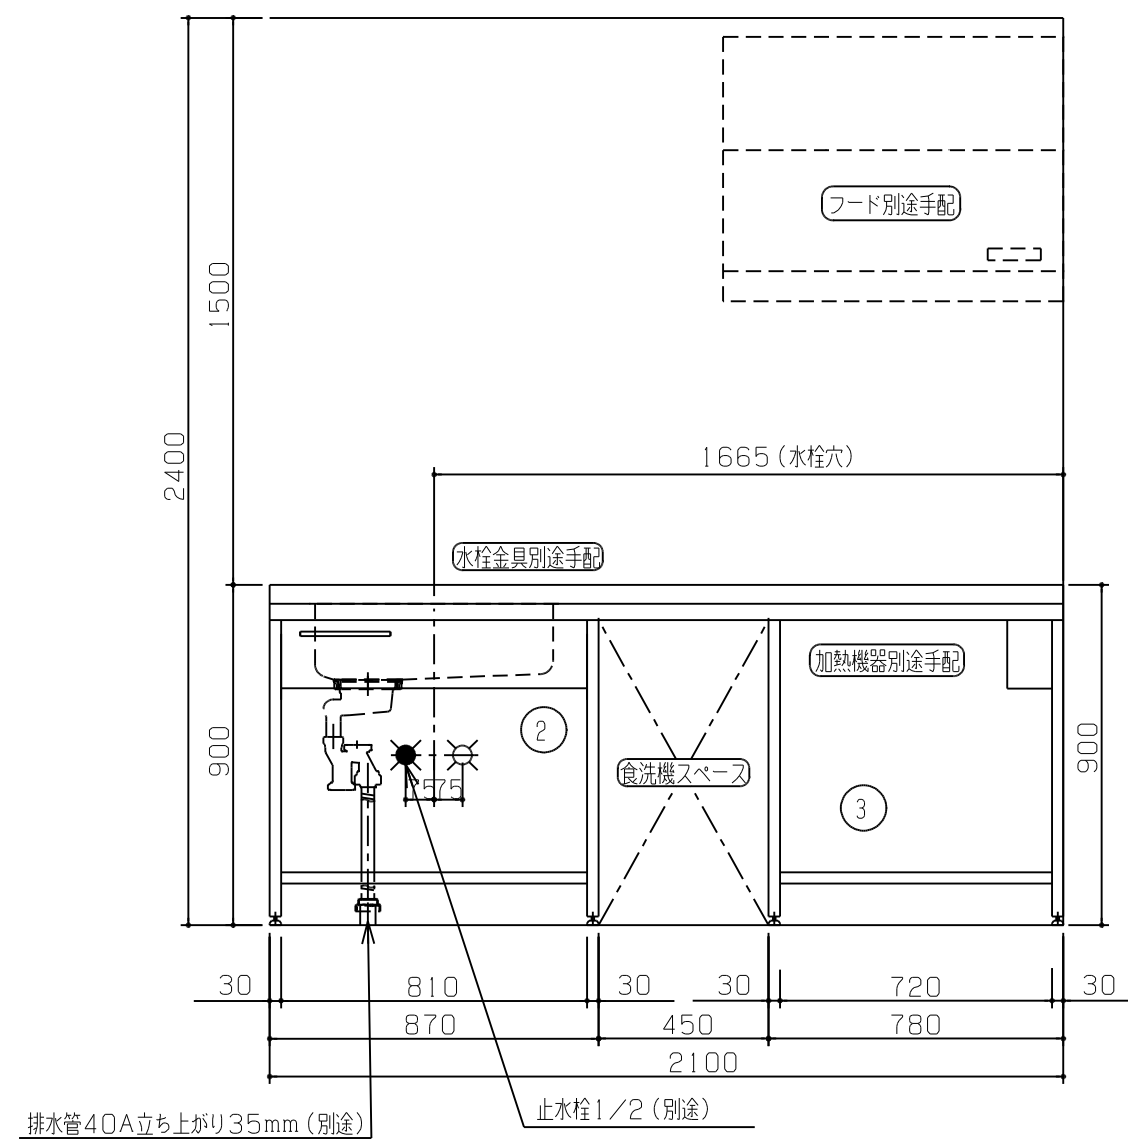

No	名称	品番	数量	仕様
1	フラット&フラット天板 ヘアライン		1	
2	シンク用フレーム		1	P200タオルバー付き
3	ガス用フレーム		1	
8	施工キット/I型用		1	

※ 機器はオプションです。

No	名称	品番	数量	仕様
1	フラット&フラット天板 ヘアライン		1	
2	シンク用フレーム		1	P200タオルバー付き
3	ガス用フレーム		1	
4	施工キット/I型用		1	