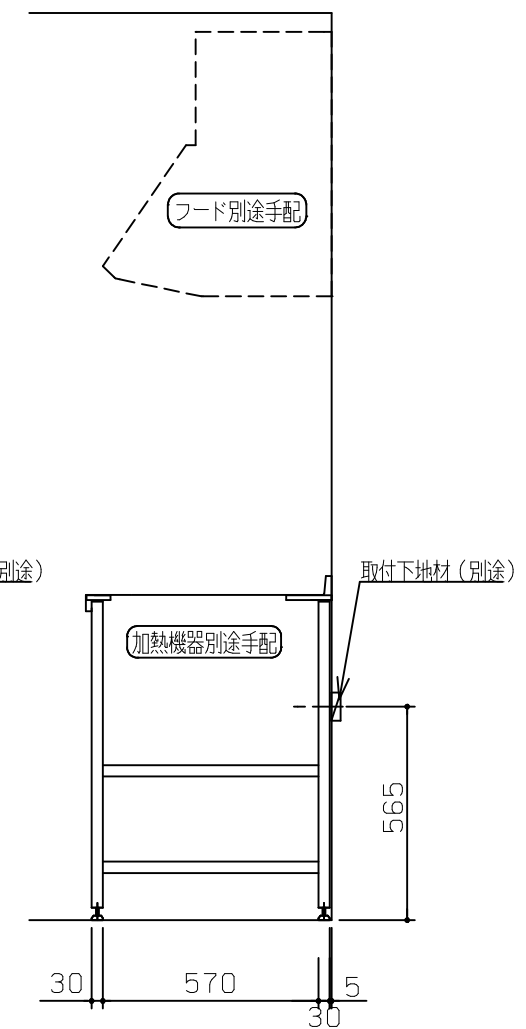

※印は、オプションパーツの取付位置を示す。(オプションパーツは別途購入下さい。)

※1	引出しユニット/食洗機用		1	引出し固定金具も必要
	引出し固定金具		1	
	食器洗い乾燥機/シルバー		1	
	食洗機用面材		1	

※食洗機は特定保守製品になります。

※2	コンロ下ワイヤー棚		1	
※3	コンロ下ステンレス棚		1	

※ 機器はオプションです。

No	名称	品番	数量	仕様
1	フラット&フラット天板 ヘアライン		1	
2	シンク用フレーム		1	タオルバー付
3	ガス用フレーム		1	
4	化粧パネル/食洗機固定用		2	
5	継ぎパイプ		1	
6	施工キット/I型用		1	

※海外製食洗機の配管位置、電源位置については現場で確認・調整を行ってください。

※ 機器はオプションです。

No.	名称	品番	数量	仕様
1	フラット&フラット天板 ヘアライン		1	
2	シンク用フレーム		1	タオルバー付
3	ガス用フレーム		1	
4	化粧パネル/食洗機固定用		2	
5	継ぎパイプ		1	
6	施工キット/I型用		1	

電源：単相200V 15A アース付き  
 (止水栓・排水口より高い位置)  
 止水栓1/2 (別途)

排水管40A立ち上がり35mm (別途)

給水管口径13mm  
 排水管HT40立ち上がり300mm以上

※海外製食洗機の配管位置、電源位置については現場で確認・調整を行ってください。

※ 機器はオプションです。