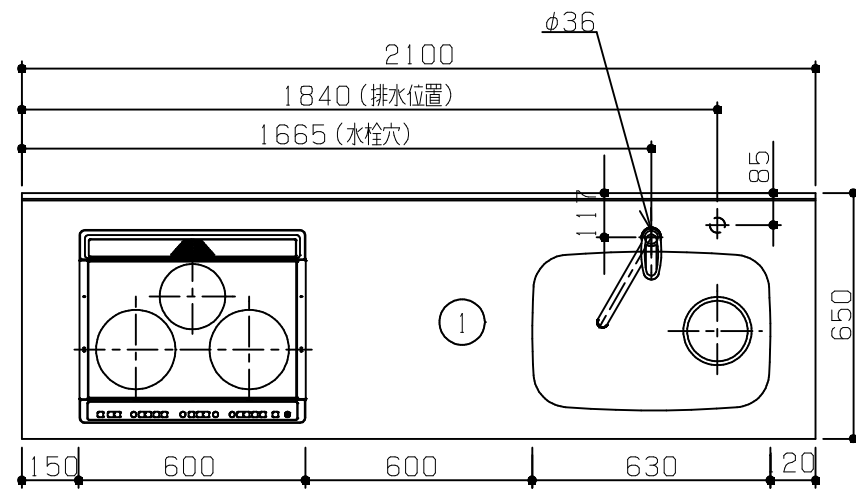

No	名称	品番	数量	仕様
1	フラット&フラット天板 ヘアライン		1	
2	シンク用フレーム		1	P200タオルバー付き
3	ガス用フレーム		1	
4	IHヒーター/シルバー		1	三菱製
5	ステンレスレンジフード壁付けタイプ		1	アリアフィーナ製
6	BET-901用ダクトカバー		1	アリアフィーナ製 H700~900用
7	水栓		1	KVK製
8	施工キット/I型用		1	
※印は、オプションパーツの取付位置を示す。(オプションパーツは別途購入下さい。)				
※1	引出しユニット/1段引出し 引出し固定金具		1	引出し固定金具も必要
※2	コンロ下ワイヤー棚		1	
※3	コンロ下ステンレス棚		1	

※ 機器はオプションです。