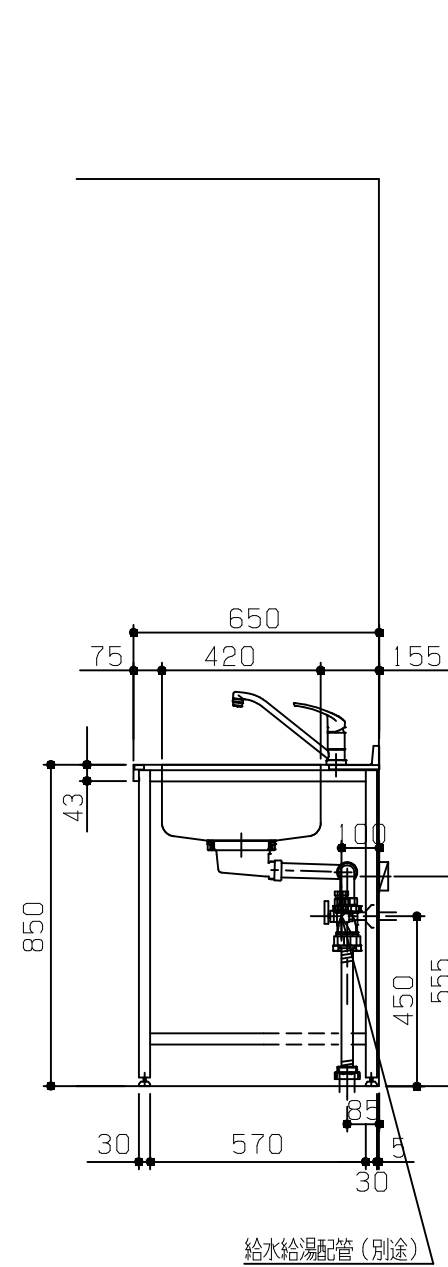

No	名称	品番	数量	仕様
1	フラット&フラット天板 ヘアライン		1	
2	シンク用フレーム		1	P200タオルバー付き
3	ガス用フレーム		1	
4	両面焼/グリル付/3口ガスコンロ		1	リンナイ製
5	ステンレスレンジフード壁付けタイプ		1	アリアフィーナ製
6	BET-901用ダクトカバー		1	アリアフィーナ製 H700~900用
7	水栓		1	KVK製
8	施工キット/I型用		1	
※印は、オプションパーツの取付位置を示す。(オプションパーツは別途購入下さい。)				
※1	引出しユニット/1段引出し 引出し固定金具		1 1	引出し固定金具も必要
※2	コンロ下ワイヤー棚		1	
※3	コンロ下ステンレス棚		1