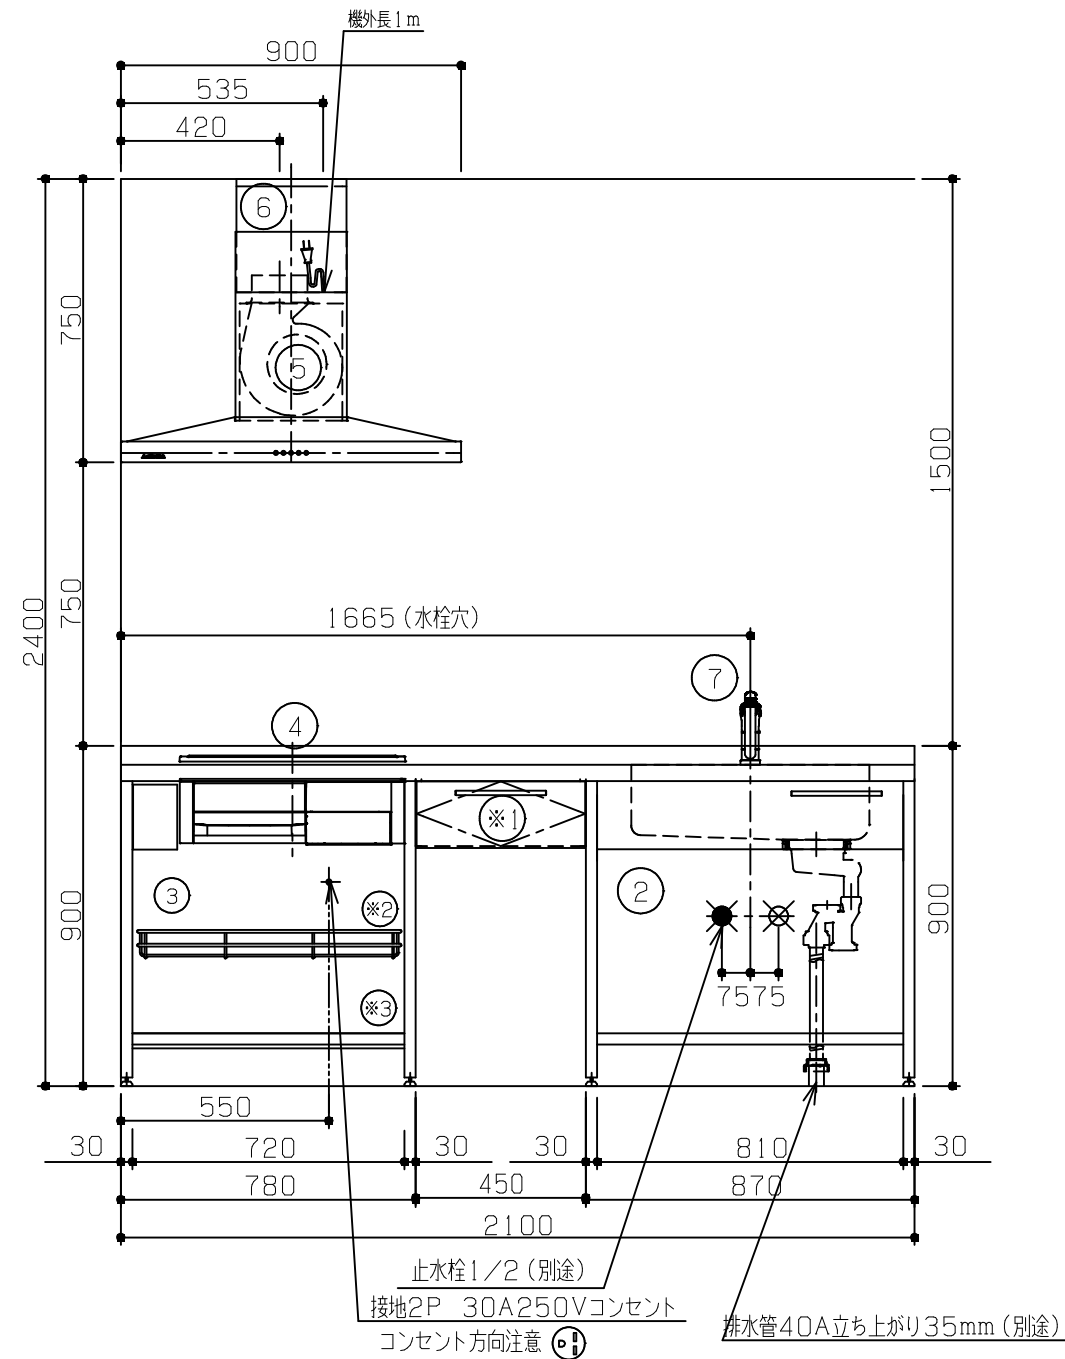

No	名称	品番	数量	仕様
1	フラット&フラット天板 ヘアライン		1	
2	シンク用フレーム		1	P200タオルバー付き
3	ガス用フレーム		1	
4	IHヒーター/シルバー		1	三菱製
5	ステンレスレンジフード壁付けタイプ		1	アリアフィーナ製
6	BET-901用ダクトカバー		1	アリアフィーナ製 H700~900用
7	水栓		1	KVK製
8	施工キット/I型用		1	
※印は、オプションパーツの取付位置を示す。(オプションパーツは別途購入下さい。)				
※1	引出しユニット/1段引出し 引出し固定金具		1	引出し固定金具も必要
※2	コンロ下ワイヤー棚		1	
※3	コンロ下ステンレス棚		1