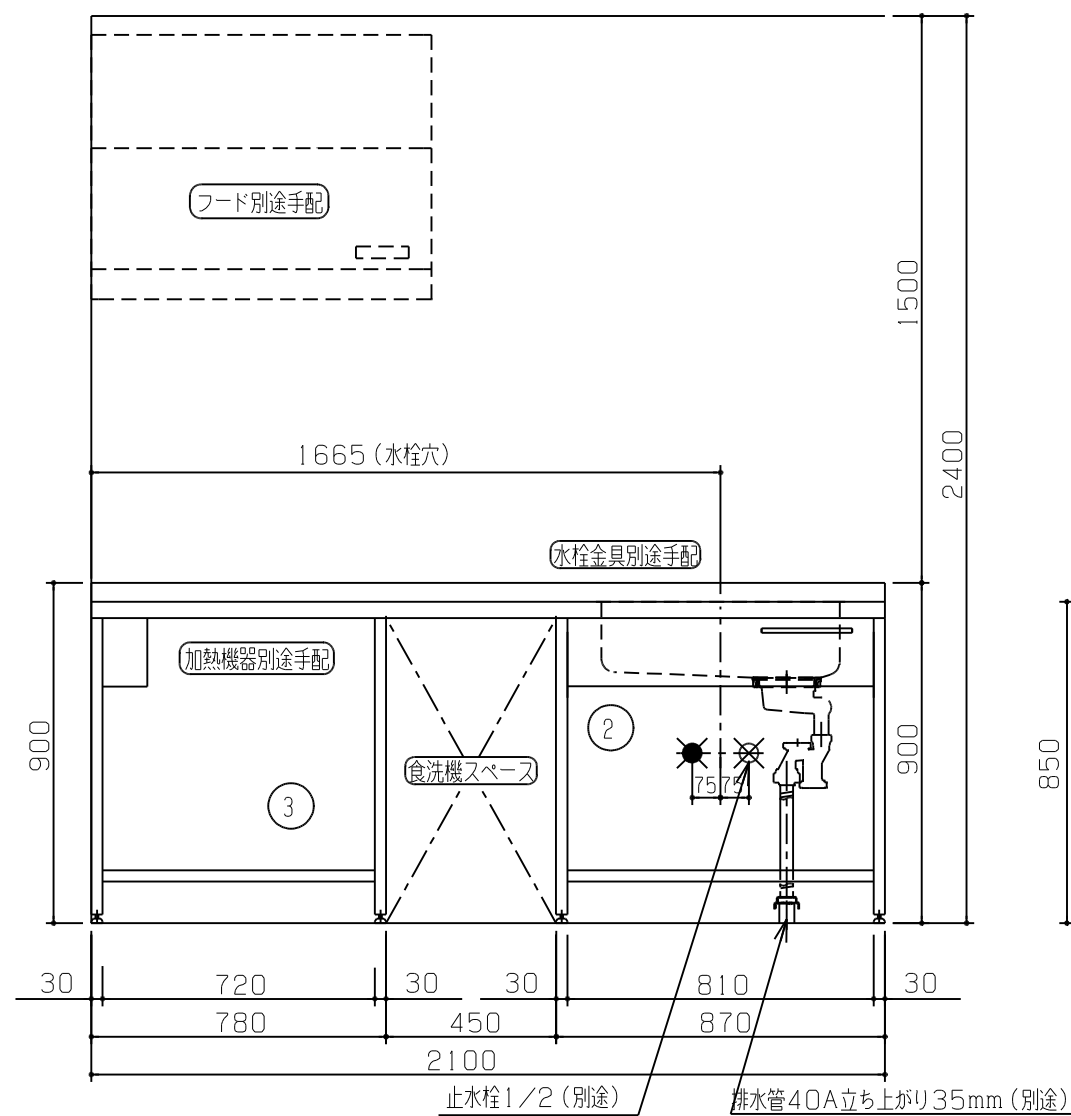

No	名称	品番	数量	仕様
1	フラット&フラット天板 ヘアライン		1	
2	シンク用フレーム		1	P200タオルバー付き
3	ガス用フレーム		1	
8	施工キット/I型用		1	

※ 機器はオプションです。

No	名称	品番	数量	仕様
1	フラット&フラット天板 ヘアライン		1	
2	シンク用フレーム		1	P200タオルバー付き
3	ガス用フレーム		1	
4	施工キット/I型用		1	