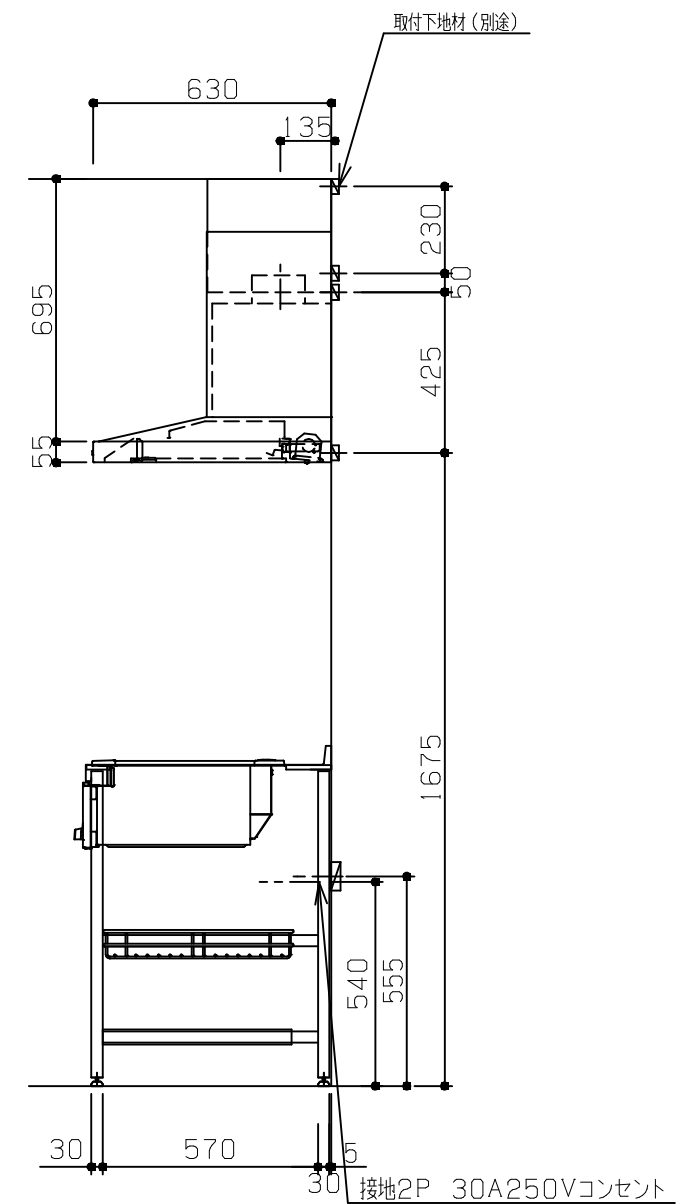

No	名称	品番	数量	仕様
1	フラット&フラット天板 ヘアライン		1	
2	シンク用フレーム		1	P200タオルバー付き
3	ガス用フレーム		1	
4	IHヒーター/シルバー		1	三菱製
5	ステンレスレンジフード壁付けタイプ		1	アリアフィーナ製
6	BET-901用ダクトカバー		1	アリアフィーナ製 H700~900用
7	水栓		1	KVK製
8	施工キット/I型用		1	
※印は、オプションパーツの取付位置を示す。(オプションパーツは別途購入下さい。)				
※1	引出しユニット/1段引出し 引出し固定金具		1	引出し固定金具も必要
※2	コンロ下ワイヤー棚		1	
※3	コンロ下ステンレス棚		1