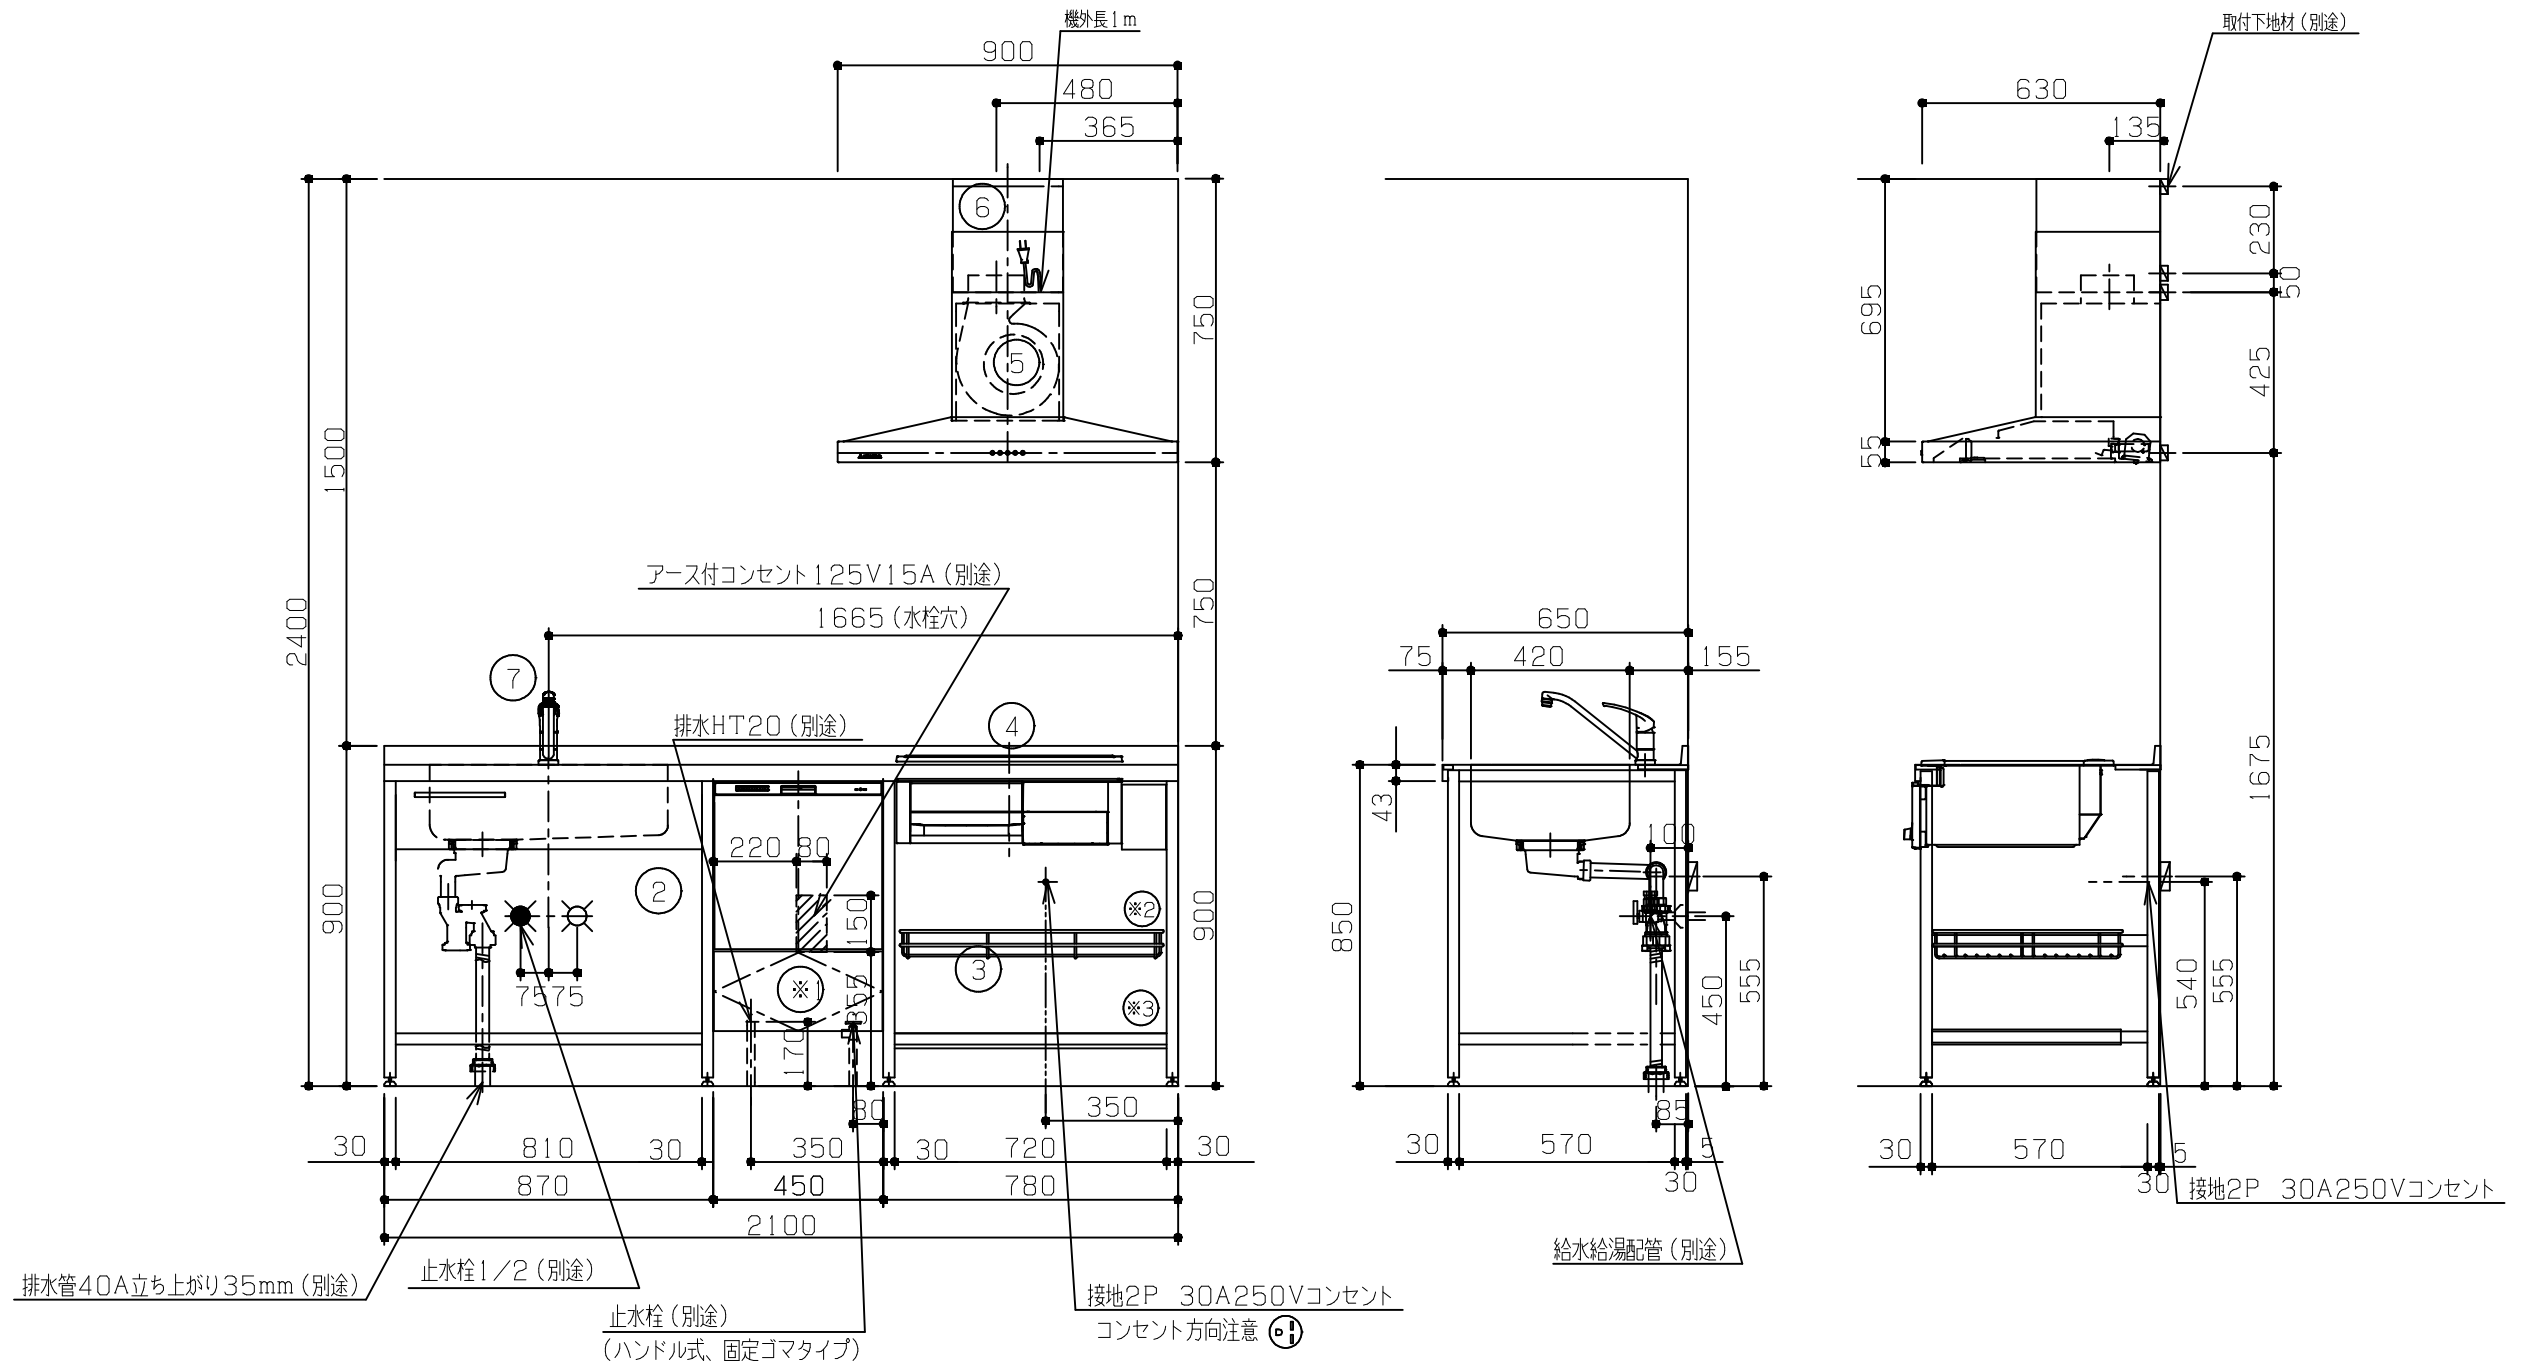

No	名称	品番	数量	仕様
1	フラット&フラット天板 ヘアライン		1	
2	シンク用フレーム		1	P200タオルバー付き
3	ガス用フレーム		1	
4	IHヒーター/シルバー		1	三菱製
5	ステンレスレンジフード壁付けタイプ		1	アリアフィーナ製
6	BET-901用ダクトカバー		1	アリアフィーナ製 H700~900用
7	水栓		1	KVK製
8	施工キット/I型用		1	

※印は、オプションパーツの取付位置を示す。(オプションパーツは別途購入下さい。)

※1	引出しユニット/食洗機用		1	引出し固定金具も必要
	引出し固定金具		1	
	食器洗い乾燥機/シルバー		1	
	食洗機用面材		1	

※食洗機は特定保守製品になります。

※2	コンロ下ワイヤー棚		1	
※3	コンロ下ステンレス棚		1