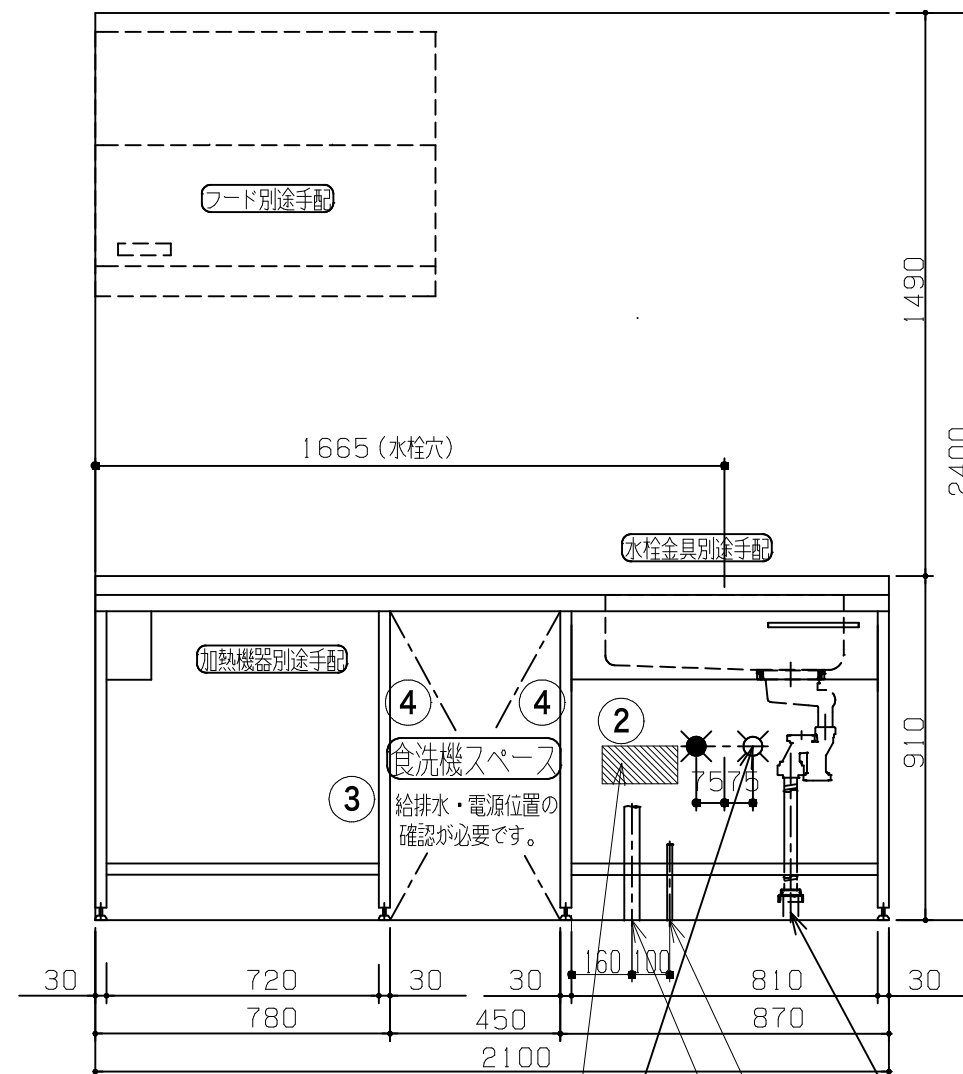

※印は、オプションパーツの取付位置を示す。(オプションパーツは別途購入下さい。)

※1	引出しユニット/食洗機用		1	引出し固定金具も必要
	引出し固定金具		1	
	食器洗い乾燥機/シルバー		1	
	食洗機用面材		1	

※食洗機は特定保守製品になります。

※2	コンロ下ワイヤー棚		1	
※3	コンロ下ステンレス棚		1	

※ 機器はオプションです。

No	名称	品番	数量	仕様
1	フラット&フラット天板 ヘアライン		1	
2	シンク用フレーム		1	タオルバー付
3	ガス用フレーム		1	
4	化粧パネル/食洗機固定用		2	
5	継ぎパイプ		1	
6	施工キット/I型用		1	

※海外製食洗機の配管位置、電源位置については現場で確認・調整を行ってください。

※ 機器はオプションです。

No.	名称	品番	数量	仕様
1	フラット&フラット天板 ヘアライン		1	
2	シンク用フレーム		1	タオルバー付
3	ガス用フレーム		1	
4	化粧パネル/食洗機固定用		2	
5	継ぎパイプ		1	
6	施工キット/I型用		1	

電源：単相200V 15A アース付き  
 (止水栓・排水口より高い位置)  
 止水栓1/2 (別途)

排水管40A立ち上がり35mm (別途)

給水管口径13mm  
 排水管HT40立ち上がり300mm以上

※海外製食洗機の配管位置、電源位置については現場で確認・調整を行ってください。

※ 機器はオプションです。