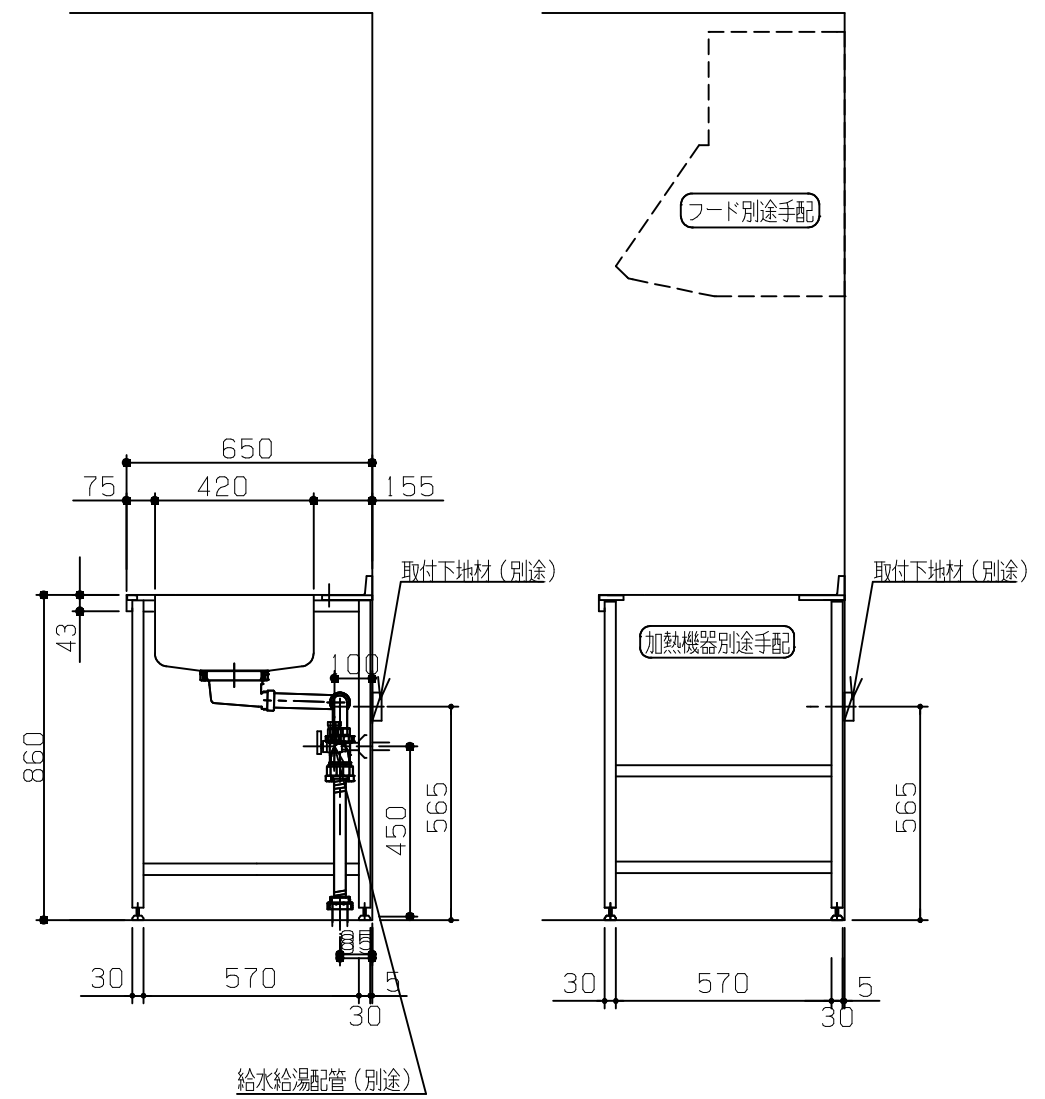

※海外製食洗機の配管位置、電源位置については現場で確認・調整を行ってください。

※ 機器はオプションです。

No.	名称	品番	数量	仕様
1	フラット&フラット天板 ヘアライン		1	
2	シンク用フレーム		1	タオルバー付
3	ガス用フレーム		1	
4	化粧パネル/食洗機固定用		2	
5	継ぎパイプ		1	
6	施工キット/I型用		1	

電源：単相200V 15A アース付き  
 (止水栓・排水口より高い位置)  
 止水栓1/2 (別途)