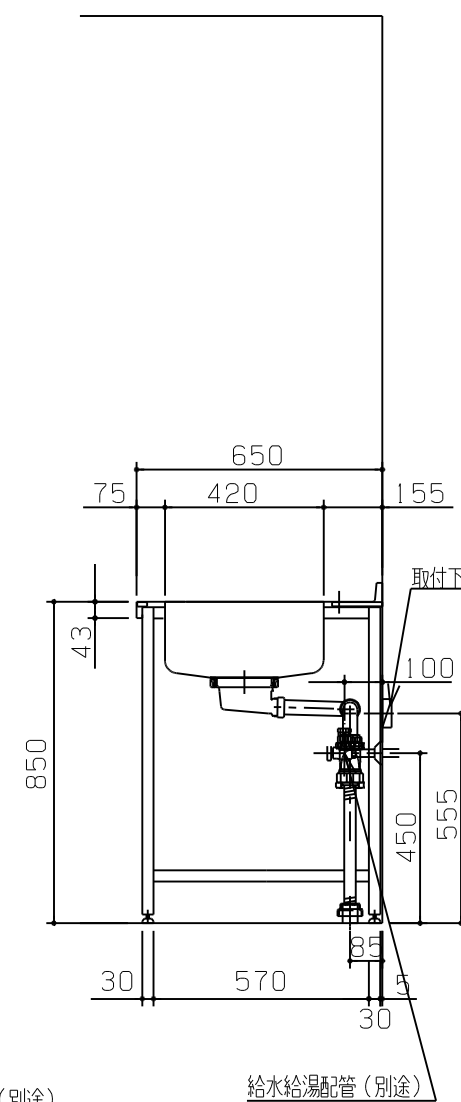

No	名称	品番	数量	仕様
1	フラット&フラット天板 ヘアライン		1	
2	シンク用フレーム		1	P200タオルバー付き
3	ガス用フレーム		1	
8	施工キット/I型用		1	

※ 機器はオプションです。

No	名称	品番	数量	仕様
1	フラット&フラット天板 ヘアライン		1	
2	シンク用フレーム		1	P200タオルバー付き
3	ガス用フレーム		1	
4	施工キット/I型用		1	