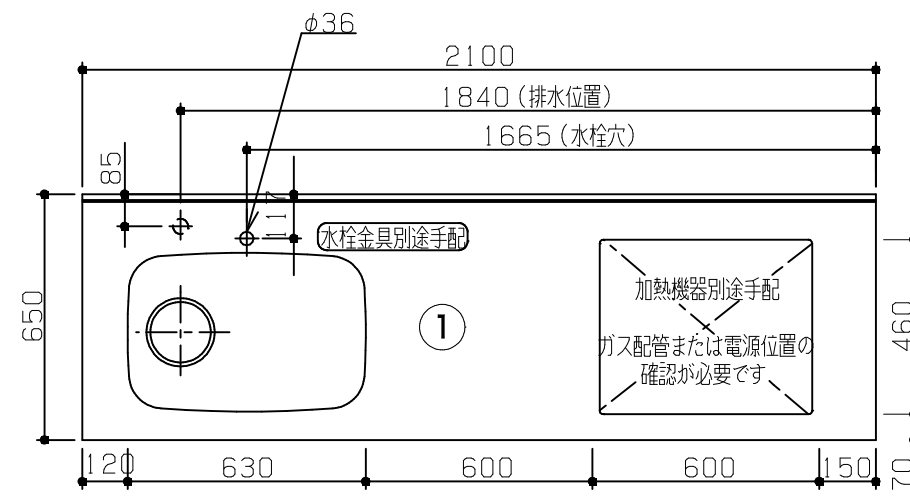

No	名称	品番	数量	仕様
1	フラット&フラット天板 ヘアライン		1	
2	シンク用フレーム		1	タオルバー付
3	ガス用フレーム		1	
4	化粧パネル/食洗機固定用		2	
5	継ぎパイプ		1	
6	施工キット/I型用		1