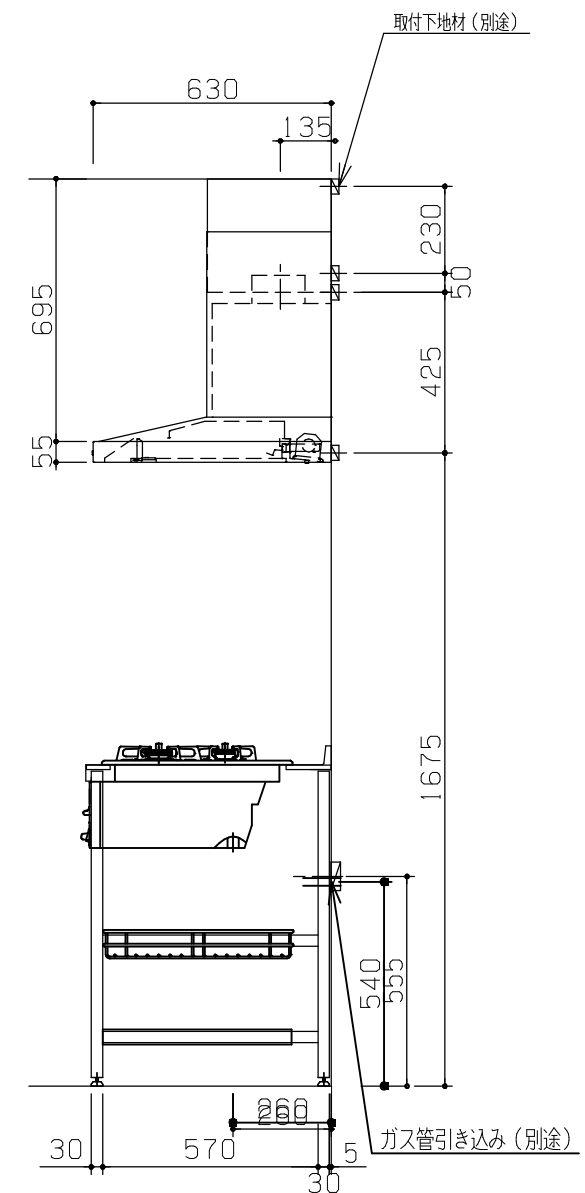

No.	名称	品番	数量	仕様
1	フラット&フラット天板 ヘアライン		1	
2	シンク用フレーム		1	P200タオルバー付き
3	ガス用フレーム		1	
4	両面焼/グリル付/3口ガスコンロ		1	リンナイ製
5	ステンレスレンジフード壁付けタイプ		1	アリアフィーナ製
6	BET-901用ダクトカバー		1	アリアフィーナ製 H700~900用
7	水栓		1	KVK製
8	施工キット/1型用		1	

※印は、オプションパーツの取付位置を示す。(オプションパーツは別途購入下さい。)

※1	引出しユニット/食洗機用		1	引出し固定金具も必要
	引出し固定金具		1	
	食器洗い乾燥機/シルバー		1	
	食洗機用面材		1	

※食洗機は特定保守製品になります。

※2	コンロ下ワイヤー棚		1	
※3	コンロ下ステンレス棚		1