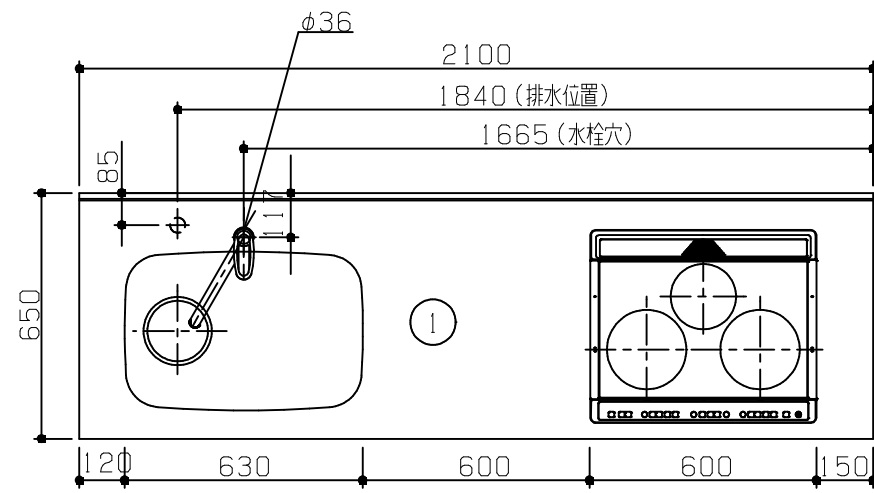

No	名称	品番	数量	仕様
1	フラット&フラット天板 ヘアライン		1	
2	シンク用フレーム		1	P200タオルバー付き
3	ガス用フレーム		1	
4	IHヒーター/シルバー		1	三菱製
5	ステンレスレンジフード壁付けタイプ		1	アリアフィーナ製
6	BET-901用ダクトカバー		1	アリアフィーナ製 H700~900用
7	水栓		1	KVK製
8	施工キット/I型用		1	

※印は、オプションパーツの取付位置を示す。(オプションパーツは別途購入下さい。)

※1	引出しユニット/食洗機用		1	引出し固定金具も必要
	引出し固定金具		1	
	食器洗い乾燥機/シルバー		1	
	食洗機用面材		1	

※食洗機は特定保守製品になります。

※2	コンロ下ワイヤー棚		1	
※3	コンロ下ステンレス棚		1	

※ 機器はオプションです。