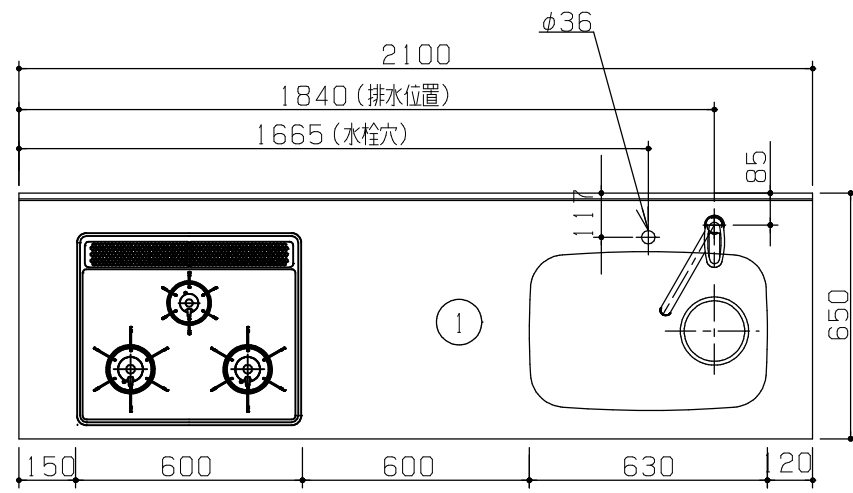

No.	名称	品番	数量	仕様
1	フラット&フラット天板 ヘアライン		1	
2	シンク用フレーム		1	P200タオルバー付き
3	ガス用フレーム		1	
4	両面焼/グリル付/3口ガスコンロ		1	リンナイ製
5	ステンレスレンジフード壁付けタイプ		1	アリアフィーナ製
6	BET-901用ダクトカバー		1	アリアフィーナ製 H700~900用
7	水栓		1	KVK製
8	施工キット/1型用		1	

※印は、オプションパーツの取付位置を示す。(オプションパーツは別途購入下さい。)

※1	引出しユニット/食洗機用		1	引出し固定金具も必要
	引出し固定金具		1	
	食器洗い乾燥機/シルバー		1	
	食洗機用面材		1	

※食洗機は特定保守製品になります。

※2	コンロ下ワイヤー棚		1	
※3	コンロ下ステンレス棚		1	

※ 機器はオプションです。