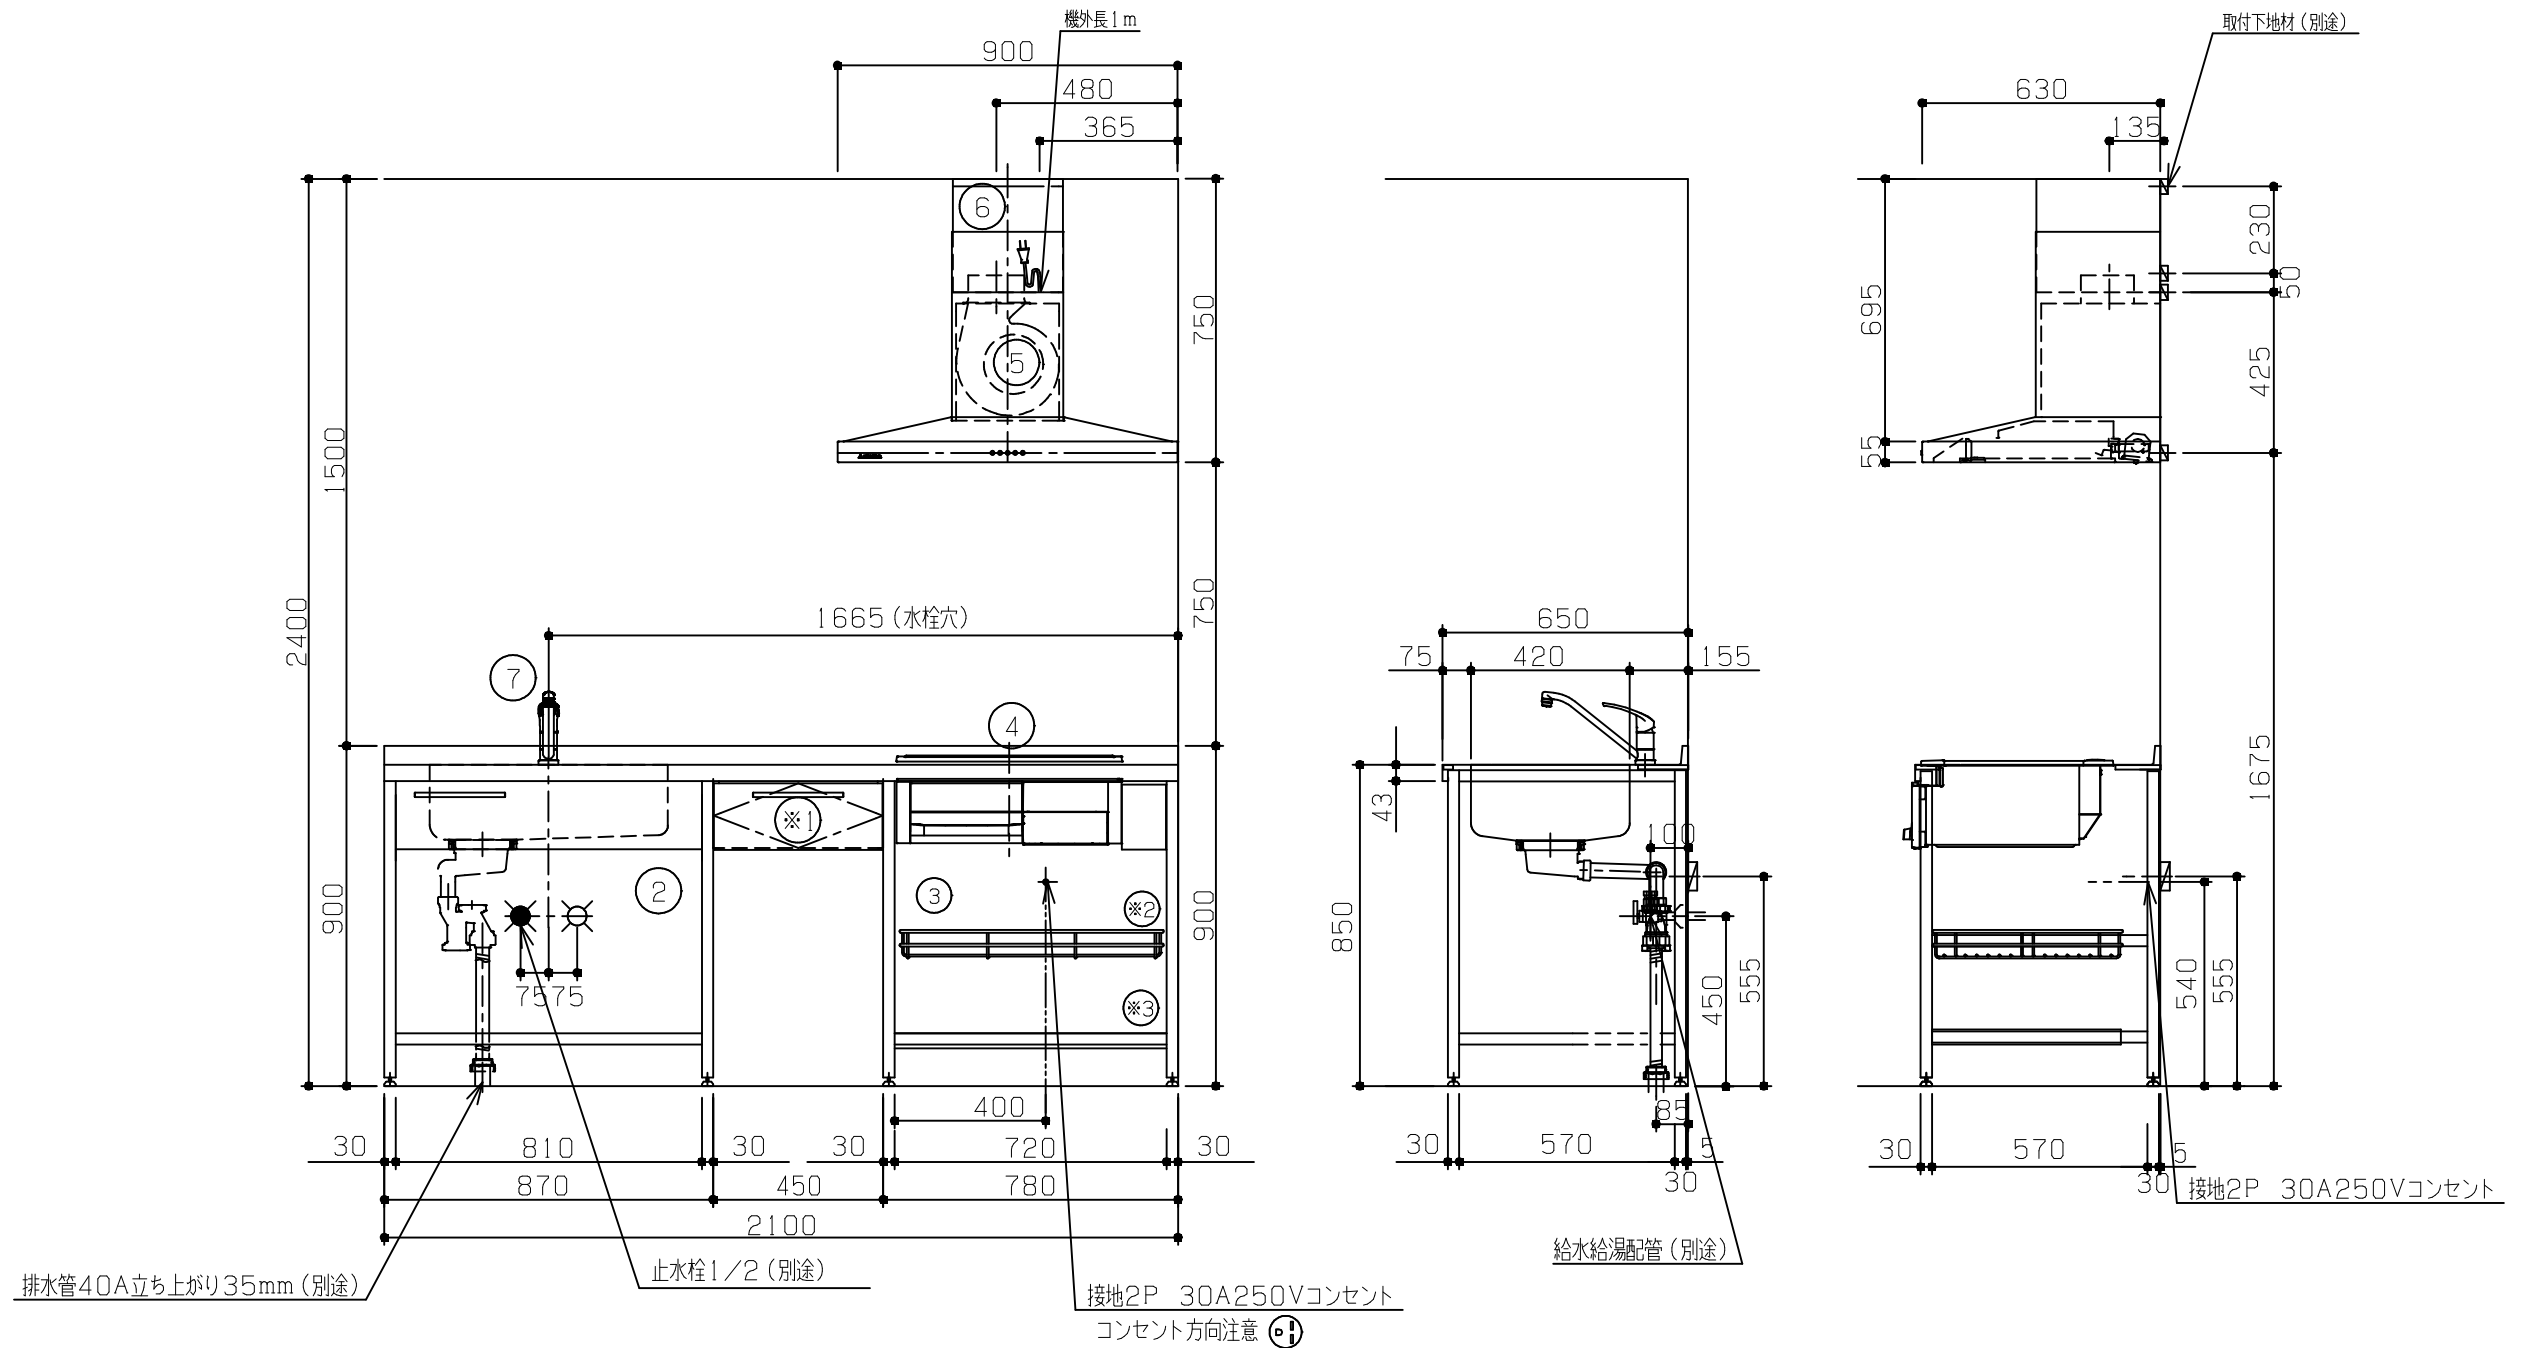

No	名称	品番	数量	仕様
1	フラット&フラット天板 ヘアライン		1	
2	シンク用フレーム		1	P200タオルバー付き
3	ガス用フレーム		1	
4	IHヒーター/シルバー		1	三菱製
5	ステンレスレンジフード壁付けタイプ		1	アリアフィーナ製
6	BET-901用ダクトカバー		1	アリアフィーナ製 H700~900用
7	水栓		1	KVK製
8	施工キット/I型用		1	
※印は、オプションパーツの取付位置を示す。(オプションパーツは別途購入下さい。)				
※1	引出しユニット/1段引出し 引出し固定金具		1	引出し固定金具も必要
※2	コンロ下ワイヤー棚		1	
※3	コンロ下ステンレス棚		1