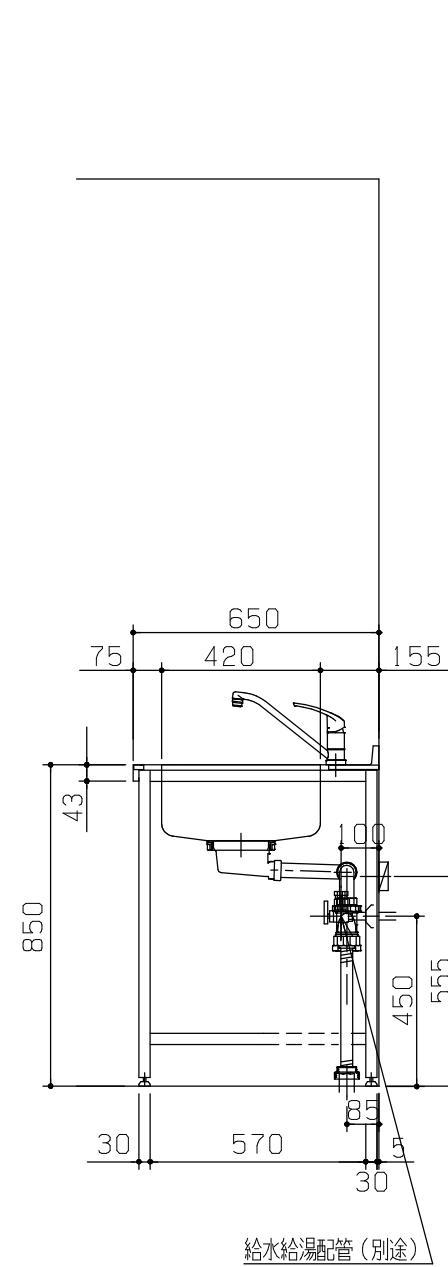

No.	名称	品番	数量	仕様
1	フラット&フラット天板 ヘアライン		1	
2	シンク用フレーム		1	P200タオルバー付き
3	ガス用フレーム		1	
4	両面焼/グリル付/3口ガスコンロ		1	リンナイ製
5	ステンレスレンジフード壁付けタイプ		1	アリアフィーナ製
6	BET-901用ダクトカバー		1	アリアフィーナ製 H700~900用
7	水栓		1	KVK製
8	施工キット/1型用		1	

※印は、オプションパーツの取付位置を示す。(オプションパーツは別途購入下さい。)

※1	引出しユニット/食洗機用		1	引出し固定金具も必要
	引出し固定金具		1	
	食器洗い乾燥機/シルバー		1	
	食洗機用面材		1	

※食洗機は特定保守製品になります。

※2	コンロ下ワイヤー棚		1	
※3	コンロ下ステンレス棚		1