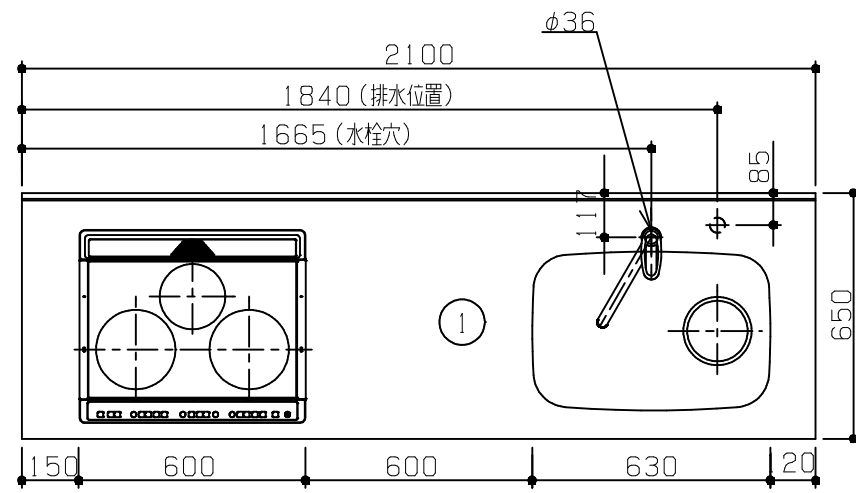

No	名称	品番	数量	仕様
1	フラット&フラット天板 ヘアライン		1	
2	シンク用フレーム		1	P200タオルバー付き
3	ガス用フレーム		1	
4	IHヒーター/シルバー		1	三菱製
5	ステンレスレンジフード壁付けタイプ		1	アリアフィーナ製
6	BET-901用ダクトカバー		1	アリアフィーナ製 H700~900用
7	水栓		1	KVK製
8	施工キット/I型用		1	

※印は、オプションパーツの取付位置を示す。(オプションパーツは別途購入下さい。)

※1	引出しユニット/食洗機用		1	引出し固定金具も必要
	引出し固定金具		1	
	食器洗い乾燥機/シルバー		1	
	食洗機用面材		1	

※食洗機は特定保守製品になります。

※2	コンロ下ワイヤー棚		1	
※3	コンロ下ステンレス棚		1	

※ 機器はオプションです。