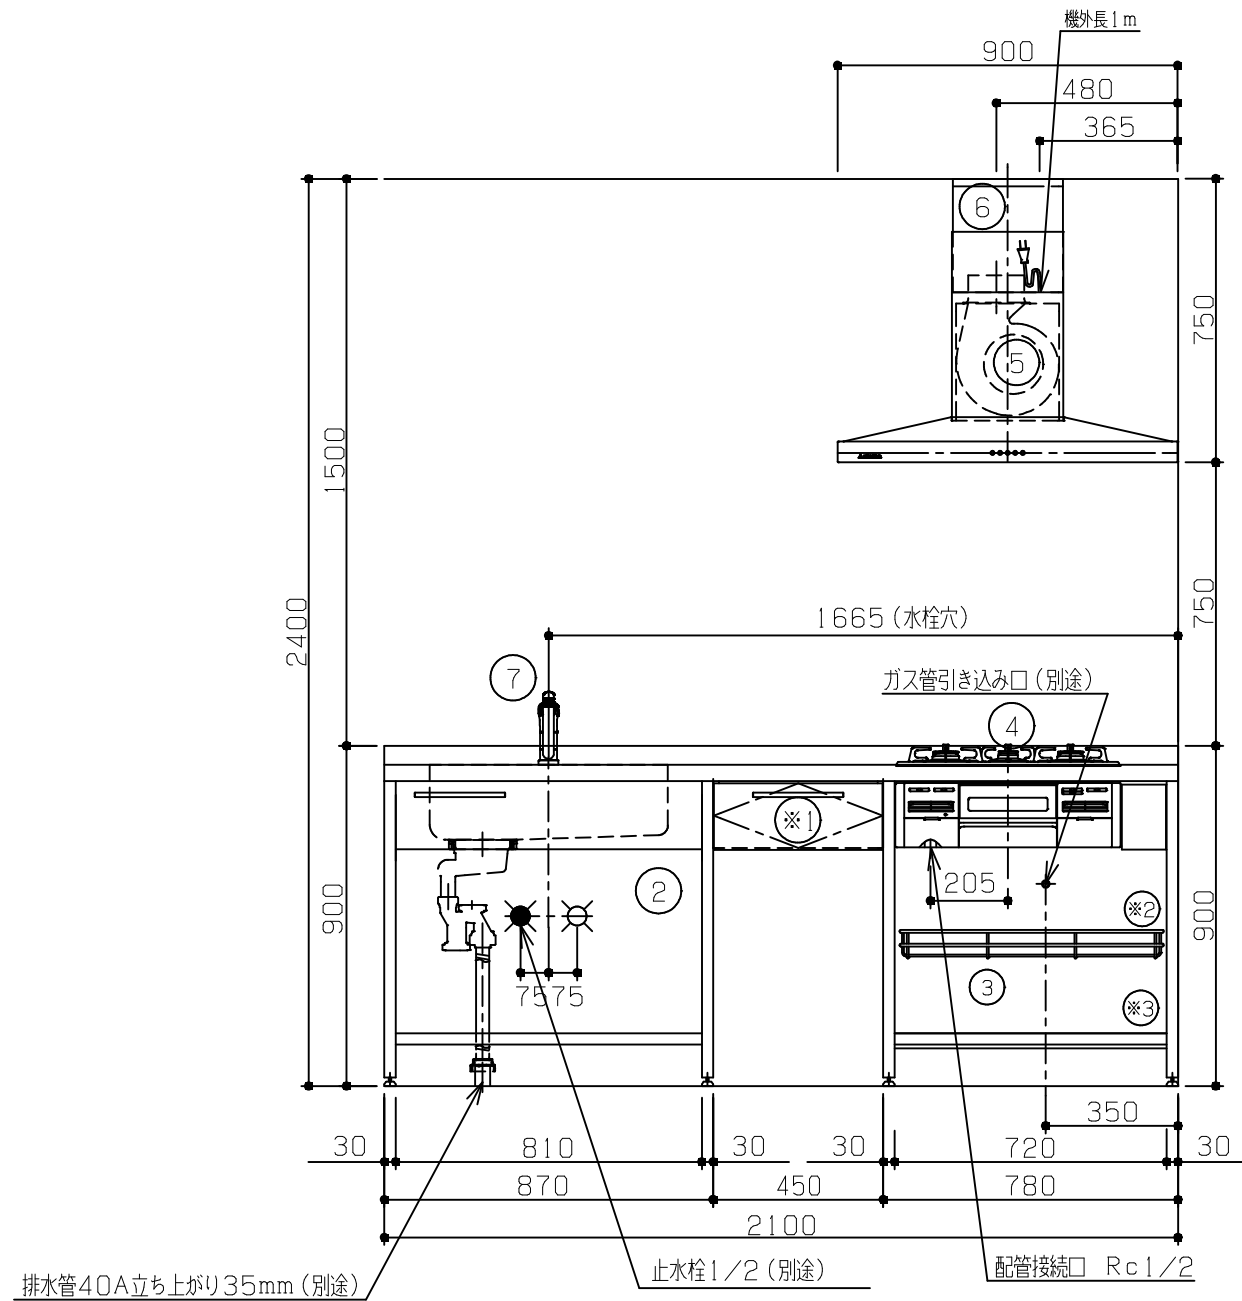

No	名称	品番	数量	仕様
1	フラット&フラット天板 ヘアライン		1	
2	シンク用フレーム		1	P200タオルバー付き
3	ガス用フレーム		1	
4	両面焼/グリル付/3口ガスコンロ		1	リンナイ製
5	ステンレスレンジフード壁付けタイプ		1	アリアフィーナ製
6	BET-901用ダクトカバー		1	アリアフィーナ製 H700~900用
7	水栓		1	KVK製
8	施工キット/I型用		1	
※印は、オプションパーツの取付位置を示す。(オプションパーツは別途購入下さい。)				
※1	引出しユニット/1段引出し 引出し固定金具		1 1	引出し固定金具も必要
※2	コンロ下ワイヤー棚		1	
※3	コンロ下ステンレス棚		1