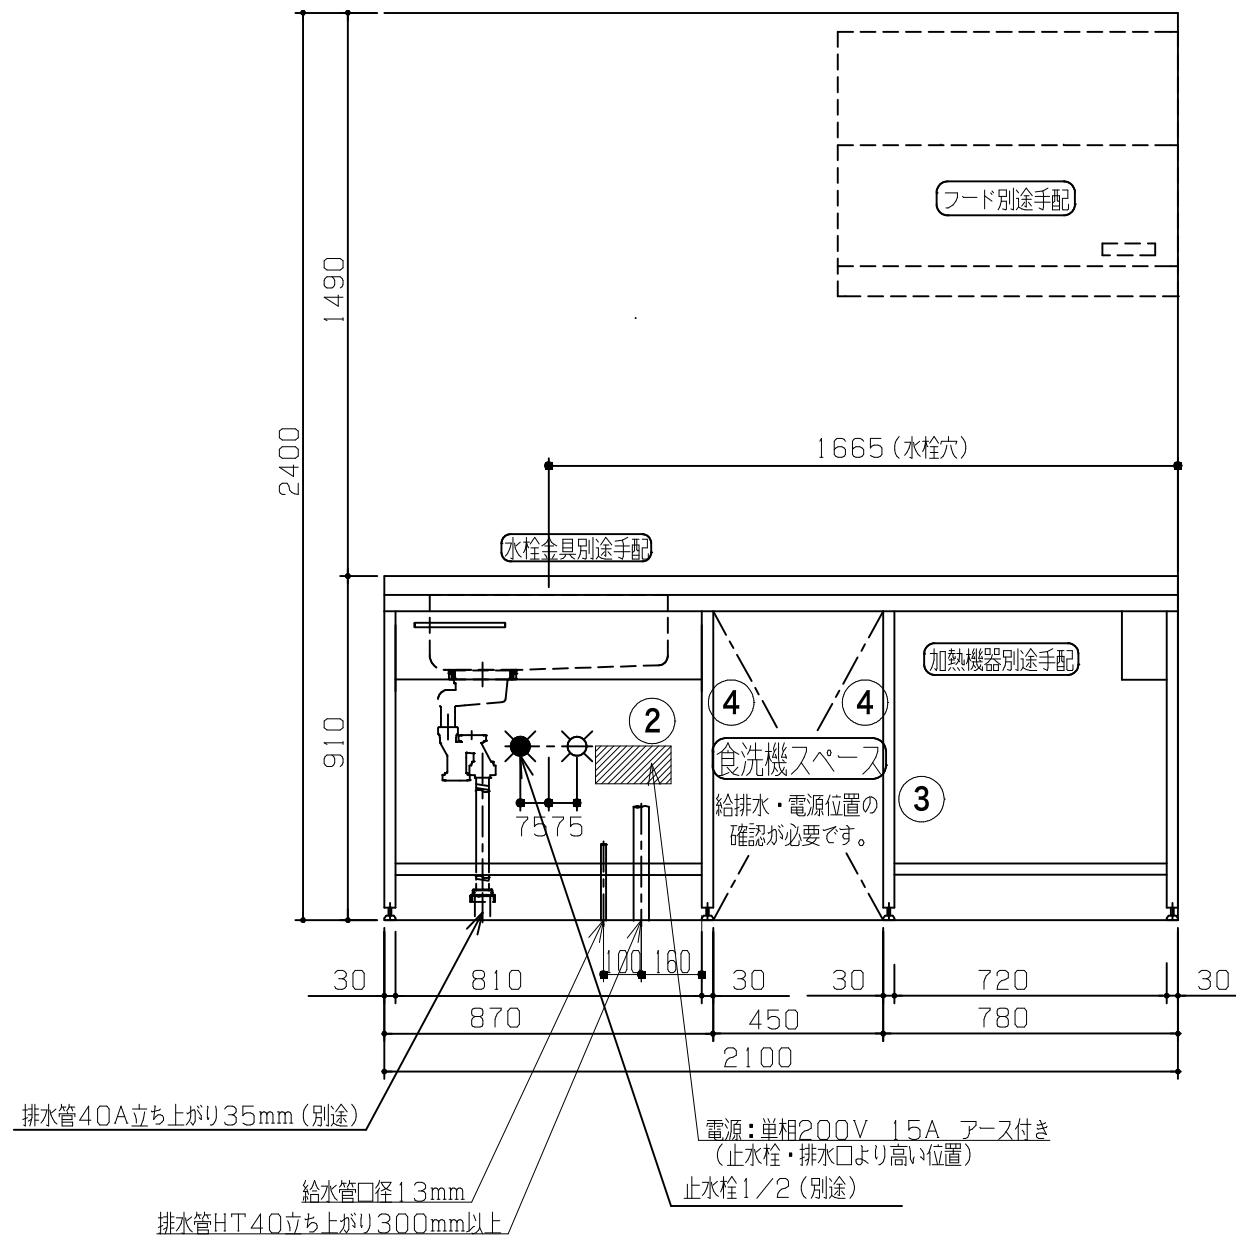

※印は、オプションパーツの取付位置を示す。(オプションパーツは別途購入下さい。)

※1	引出しユニット/食洗機用		1	引出し固定金具も必要
	引出し固定金具		1	
	食器洗い乾燥機/シルバー		1	
	食洗機用面材		1	

※食洗機は特定保守製品になります。

※2	コンロ下ワイヤー棚		1	
※3	コンロ下ステンレス棚		1	

※ 機器はオプションです。

No	名称	品番	数量	仕様
1	フラット&フラット天板 ヘアライン		1	
2	シンク用フレーム		1	タオルバー付
3	ガス用フレーム		1	
4	化粧パネル/食洗機固定用		2	
5	継ぎパイプ		1	
6	施工キット/I型用		1	

※海外製食洗機の配管位置、電源位置については現場で確認・調整を行ってください。

※ 機器はオプションです。

No.	名称	品番	数量	仕様
1	フラット&フラット天板 ヘアライン		1	
2	シンク用フレーム		1	タオルバー付
3	ガス用フレーム		1	
4	化粧パネル/食洗機固定用		2	
5	継ぎパイプ		1	
6	施工キット/I型用		1	

電源：単相200V 15A アース付き  
 (止水栓・排水口より高い位置)  
 止水栓1/2 (別途)

排水管40A立ち上がり35mm (別途)

給水管口径13mm  
 排水管HT40立ち上がり300mm以上

※海外製食洗機の配管位置、電源位置については現場で確認・調整を行ってください。

※ 機器はオプションです。