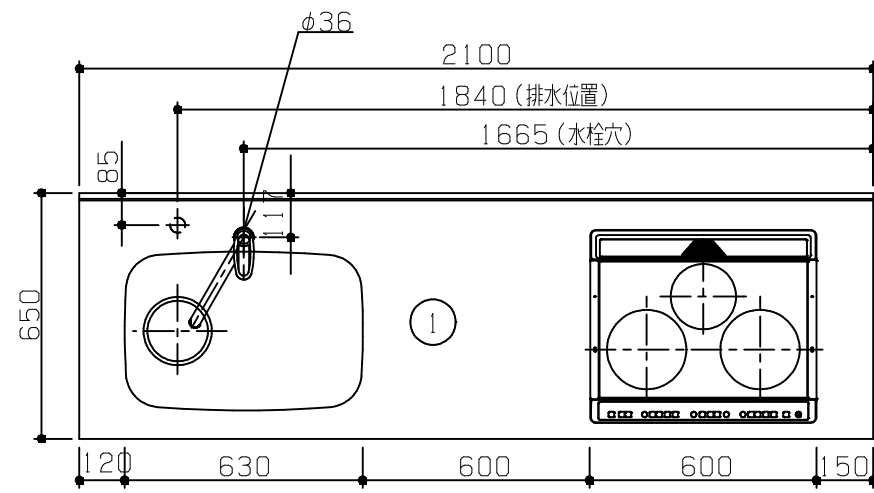

No	名称	品番	数量	仕様
1	フラット&フラット天板 ヘアライン		1	
2	シンク用フレーム		1	P200タオルバー付き
3	ガス用フレーム		1	
4	IHヒーター/シルバー		1	三菱製
5	ステンレスレンジフード壁付けタイプ		1	アリアフィーナ製
6	BET-901用ダクトカバー		1	アリアフィーナ製 H700~900用
7	水栓		1	KVK製
8	施工キット/I型用		1	
※印は、オプションパーツの取付位置を示す。(オプションパーツは別途購入下さい。)				
※1	引出しユニット/1段引出し 引出し固定金具		1	引出し固定金具も必要
※2	コンロ下ワイヤー棚		1	
※3	コンロ下ステンレス棚		1	

※ 機器はオプションです。