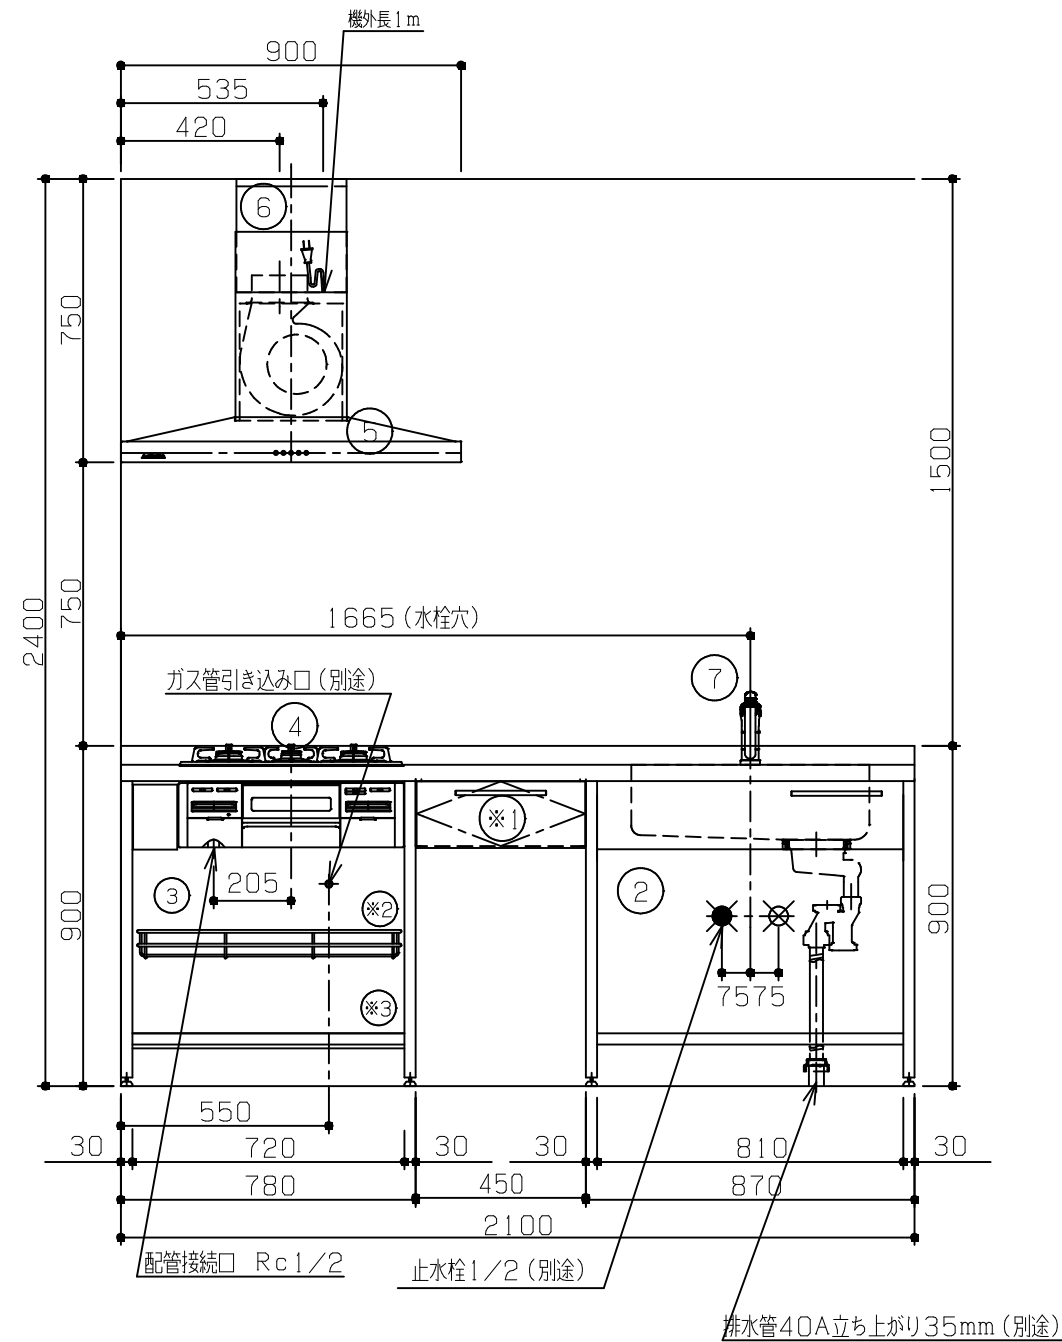

No	名称	品番	数量	仕様
1	フラット&フラット天板 ヘアライン		1	
2	シンク用フレーム		1	P200タオルバー付き
3	ガス用フレーム		1	
4	両面焼/グリル付/3口ガスコンロ		1	リンナイ製
5	ステンレスレンジフード壁付けタイプ		1	アリアフィーナ製
6	BET-901用ダクトカバー		1	アリアフィーナ製 H700~900用
7	水栓		1	KVK製
8	施工キット/I型用		1	
※印は、オプションパーツの取付位置を示す。(オプションパーツは別途購入下さい。)				
※1	引出しユニット/1段引出し 引出し固定金具		1 1	引出し固定金具も必要
※2	コンロ下ワイヤー棚		1	
※3	コンロ下ステンレス棚		1