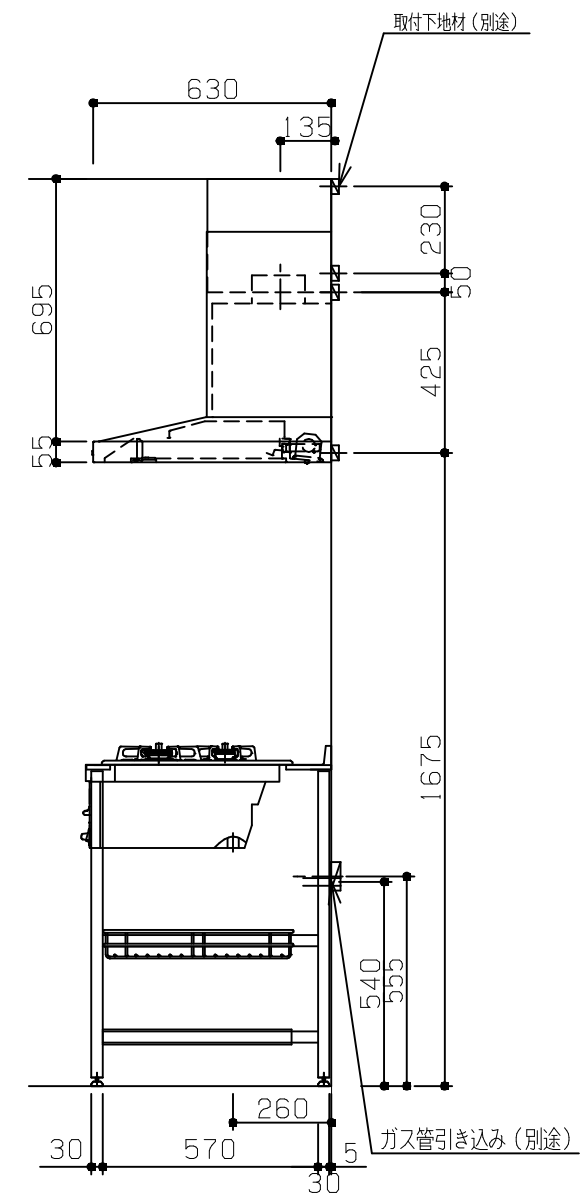

No	名称	品番	数量	仕様
1	フラット&フラット天板 ヘアライン		1	
2	シンク用フレーム		1	P200タオルバー付き
3	ガス用フレーム		1	
4	両面焼/グリル付/3口ガスコンロ		1	リンナイ製
5	ステンレスレンジフード壁付けタイプ		1	アリアフィーナ製
6	BET-901用ダクトカバー		1	アリアフィーナ製 H700~900用
7	水栓		1	KVK製
8	施工キット/I型用		1	
※印は、オプションパーツの取付位置を示す。(オプションパーツは別途購入下さい。)				
※1	引出しユニット/1段引出し 引出し固定金具		1 1	引出し固定金具も必要
※2	コンロ下ワイヤー棚		1	
※3	コンロ下ステンレス棚		1