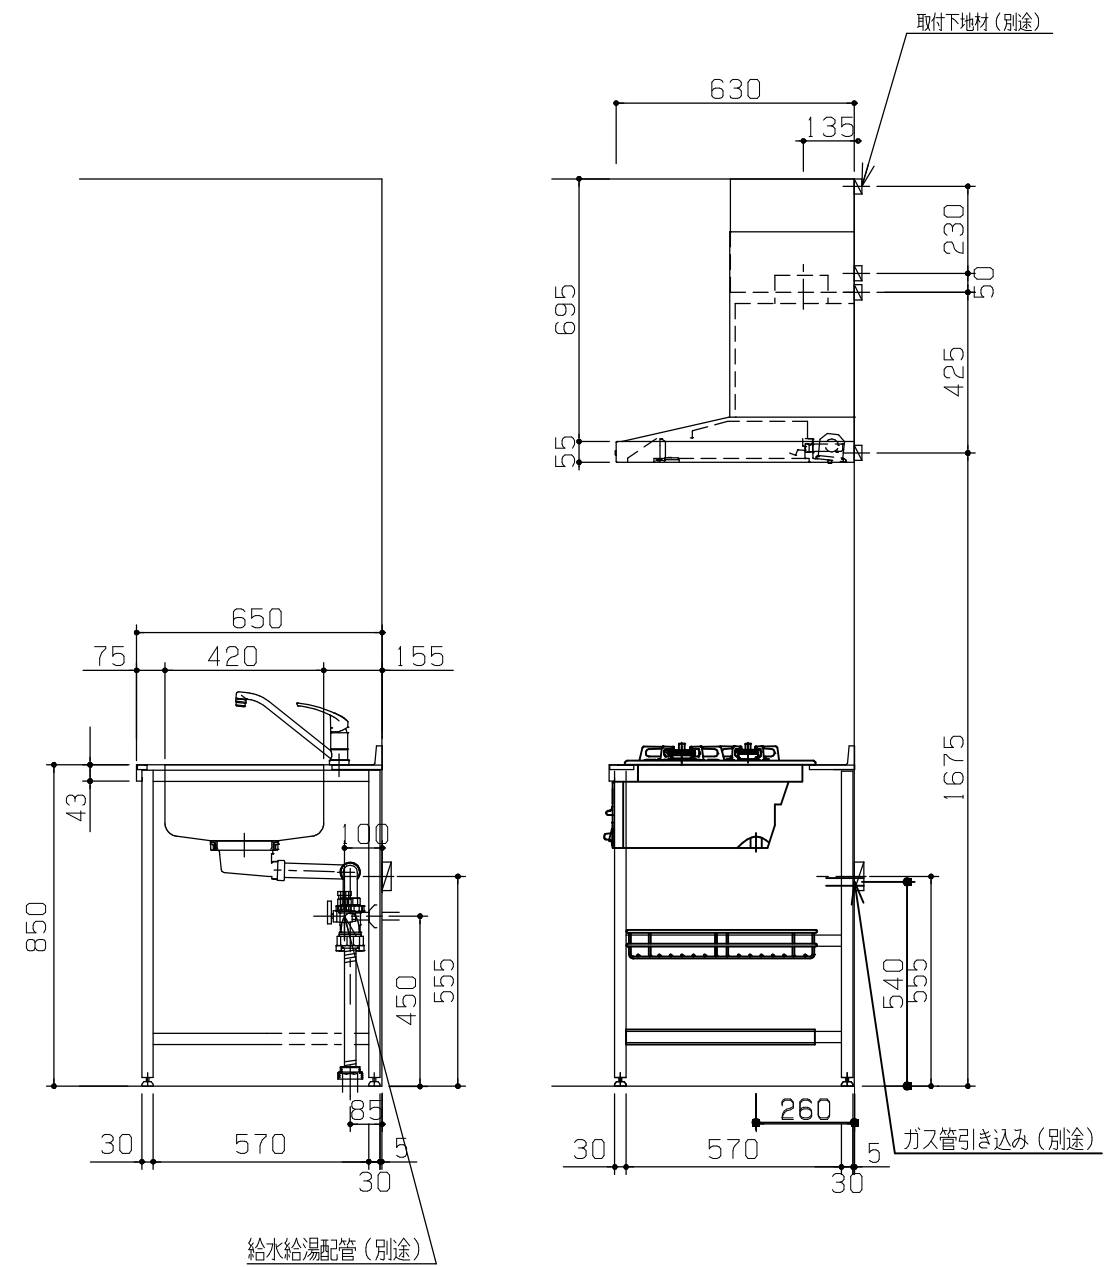

No.	名称	品番	数量	仕様
1	フラット&フラット天板 ヘアライン		1	
2	シンク用フレーム		1	P200タオルバー付き
3	ガス用フレーム		1	
4	両面焼/グリル付/3口ガスコンロ		1	リンナイ製
5	ステンレスレンジフード壁付けタイプ		1	アリアフィーナ製
6	BET-901用ダクトカバー		1	アリアフィーナ製 H700~900用
7	水栓		1	KVK製
8	施工キット/1型用		1	

※印は、オプションパーツの取付位置を示す。(オプションパーツは別途購入下さい。)

※1	引出しユニット/食洗機用		1	引出し固定金具も必要
	引出し固定金具		1	
	食器洗い乾燥機/シルバー		1	
	食洗機用面材		1	

※食洗機は特定保守製品になります。

※2	コンロ下ワイヤー棚		1	
※3	コンロ下ステンレス棚		1