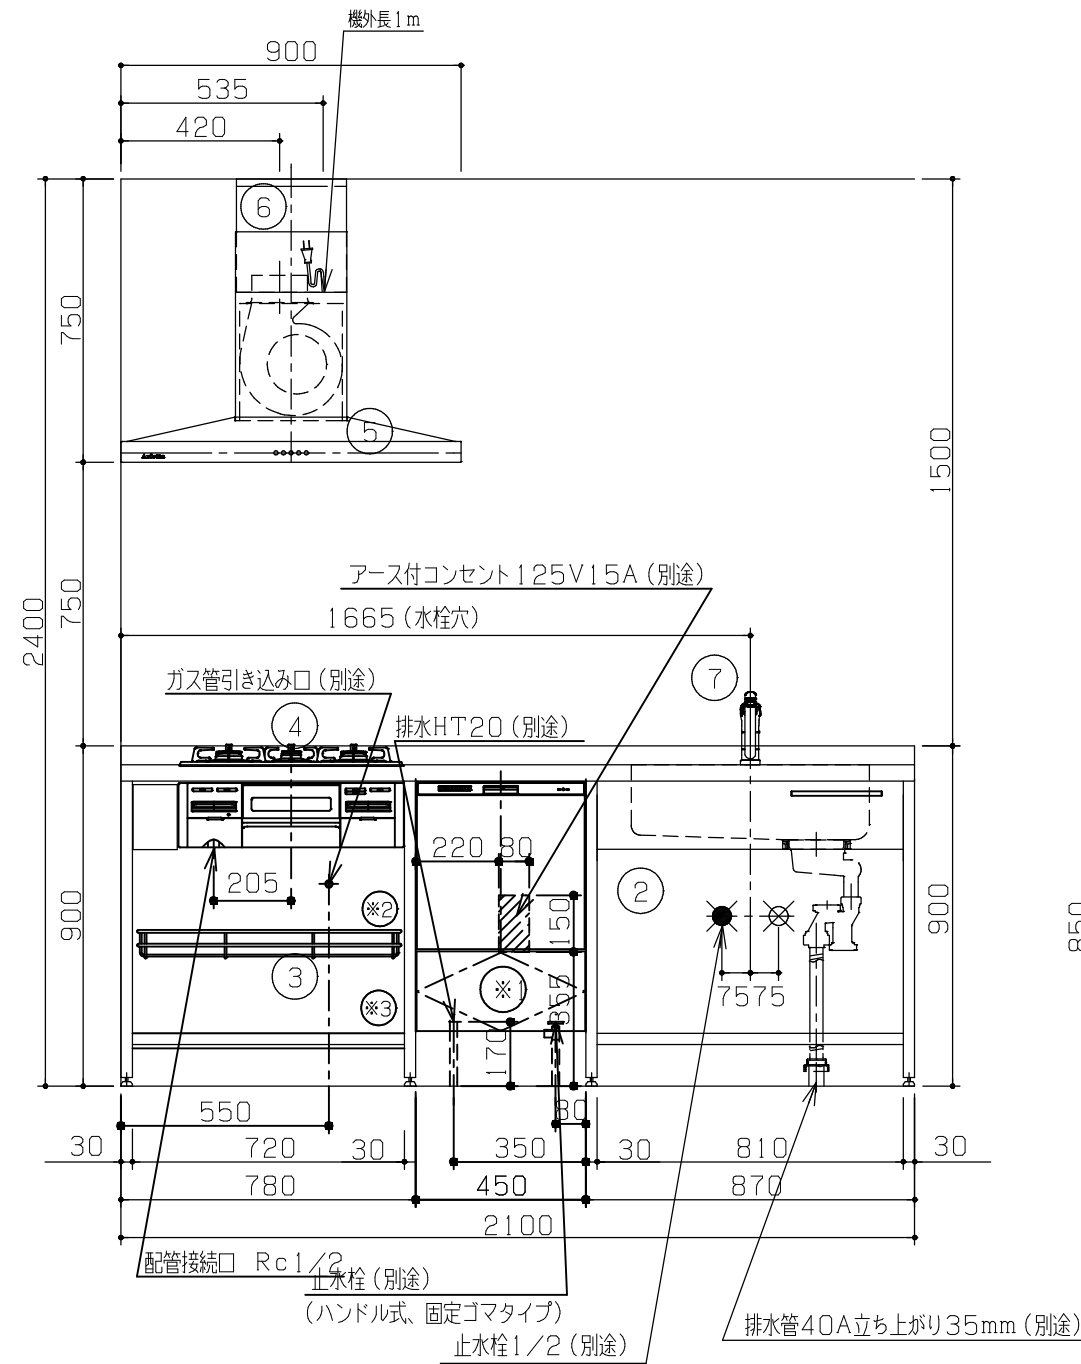

No.	名称	品番	数量	仕様
1	フラット&フラット天板 ヘアライン		1	
2	シンク用フレーム		1	P200タオルバー付き
3	ガス用フレーム		1	
4	両面焼/グリル付/3口ガスコンロ		1	リンナイ製
5	ステンレスレンジフード壁付けタイプ		1	アリアフィーナ製
6	BET-901用ダクトカバー		1	アリアフィーナ製 H700~900用
7	水栓		1	KVK製
8	施工キット/1型用		1	

※印は、オプションパーツの取付位置を示す。(オプションパーツは別途購入下さい。)

※1	引出しユニット/食洗機用		1	引出し固定金具も必要
	引出し固定金具		1	
	食器洗い乾燥機/シルバー		1	
	食洗機用面材		1	

※食洗機は特定保守製品になります。

※2	コンロ下ワイヤー棚		1	
※3	コンロ下ステンレス棚		1