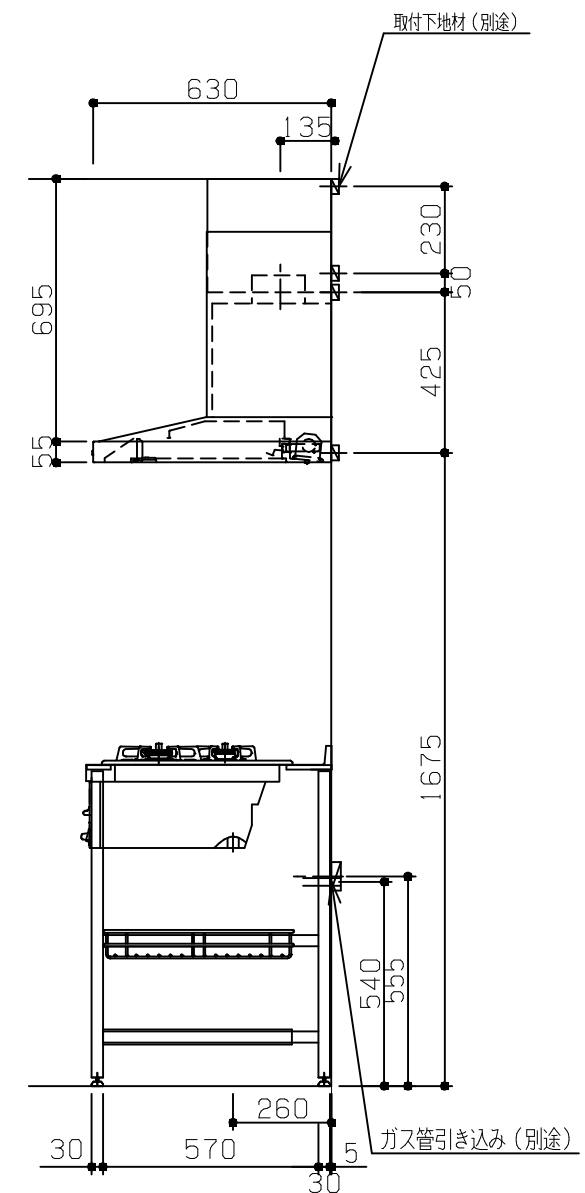

No	名称	品番	数量	仕様
1	フラット&フラット天板 ヘアライン		1	
2	シンク用フレーム		1	P200タオルバー付き
3	ガス用フレーム		1	
4	両面焼/グリル付/3口ガスコンロ		1	リンナイ製
5	ステンレスレンジフード壁付けタイプ		1	アリアフィーナ製
6	BET-901用ダクトカバー		1	アリアフィーナ製 H700~900用
7	水栓		1	KVK製
8	施工キット/I型用		1	
※印は、オプションパーツの取付位置を示す。(オプションパーツは別途購入下さい。)				
※1	引出しユニット/1段引出し 引出し固定金具		1 1	引出し固定金具も必要
※2	コンロ下ワイヤー棚		1	
※3	コンロ下ステンレス棚		1