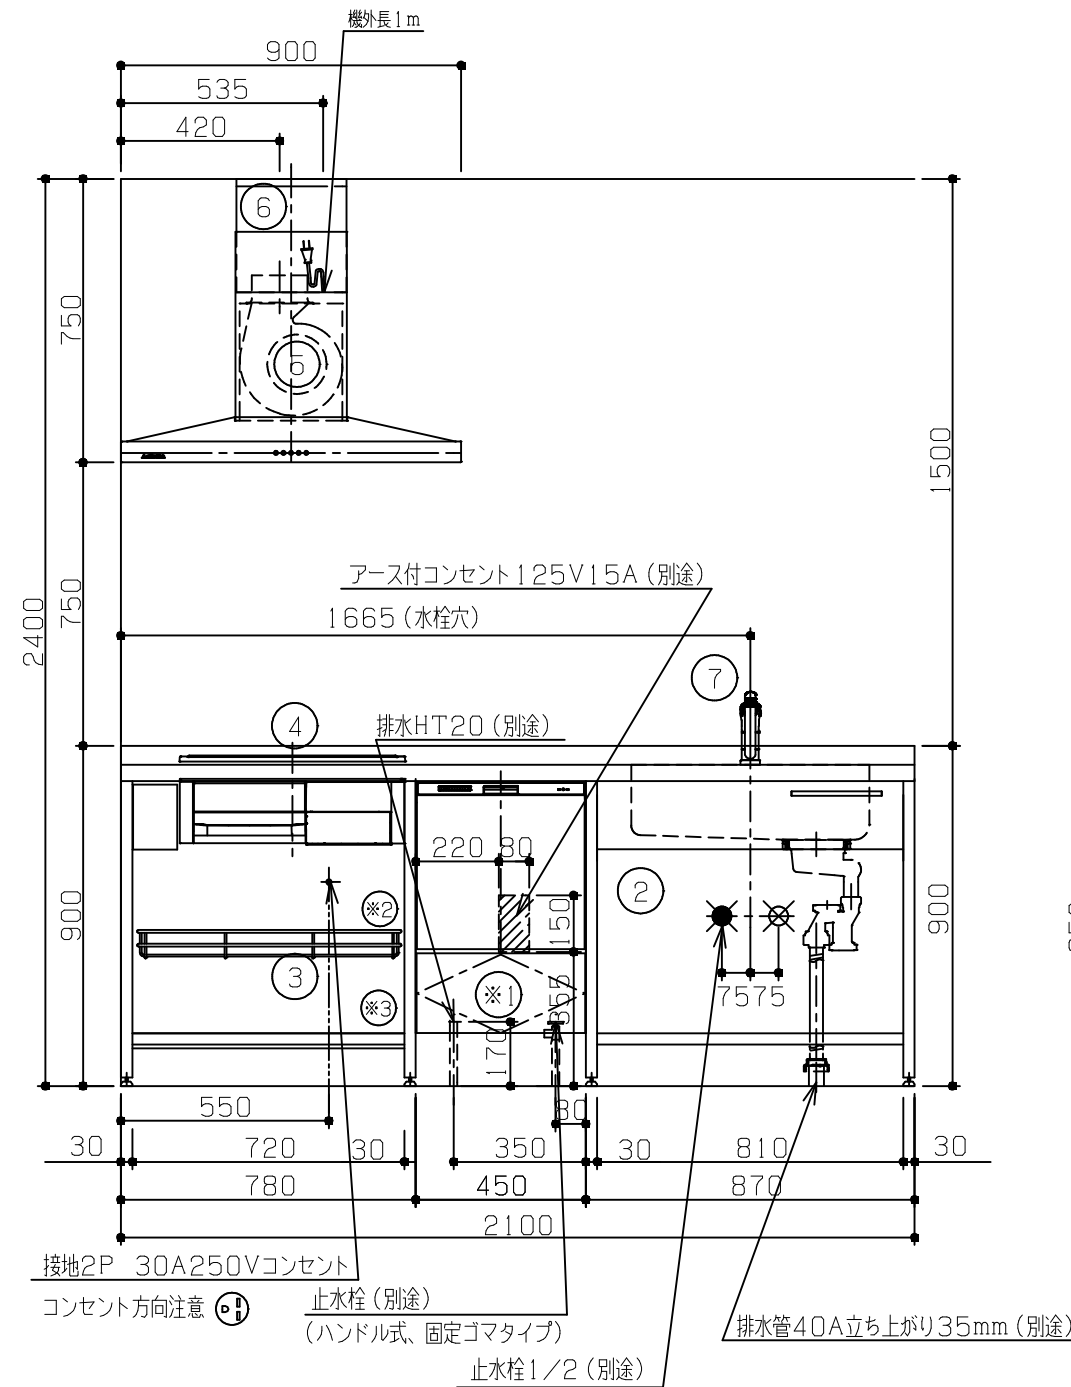

No	名称	品番	数量	仕様
1	フラット&フラット天板 ヘアライン		1	
2	シンク用フレーム		1	P200タオルバー付き
3	ガス用フレーム		1	
4	IHヒーター/シルバー		1	三菱製
5	ステンレスレンジフード壁付けタイプ		1	アリアフィーナ製
6	BET-901用ダクトカバー		1	アリアフィーナ製 H700~900用
7	水栓		1	KVK製
8	施工キット/I型用		1	

※印は、オプションパーツの取付位置を示す。(オプションパーツは別途購入下さい。)

※1	引出しユニット/食洗機用		1	引出し固定金具も必要
	引出し固定金具		1	
	食器洗い乾燥機/シルバー		1	
	食洗機用面材		1	

※食洗機は特定保守製品になります。

※2	コンロ下ワイヤー棚		1	
※3	コンロ下ステンレス棚		1