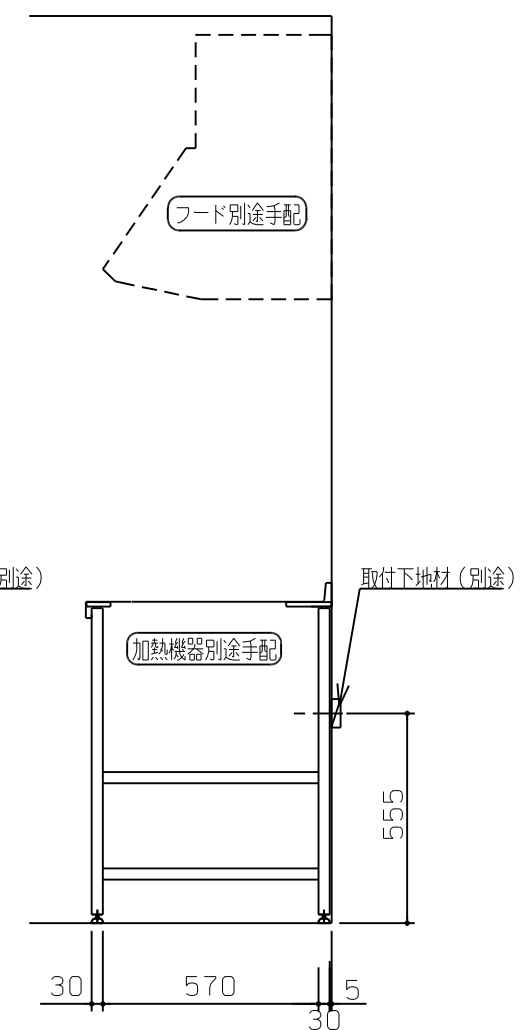

No	名称	品番	数量	仕様
1	フラット&フラット天板 ヘアライン		1	
2	シンク用フレーム		1	P200タオルバー付き
3	ガス用フレーム		1	
8	施工キット/I型用		1	

※ 機器はオプションです。

No	名称	品番	数量	仕様
1	フラット&フラット天板 ヘアライン		1	
2	シンク用フレーム		1	P200タオルバー付き
3	ガス用フレーム		1	
4	施工キット/I型用		1	