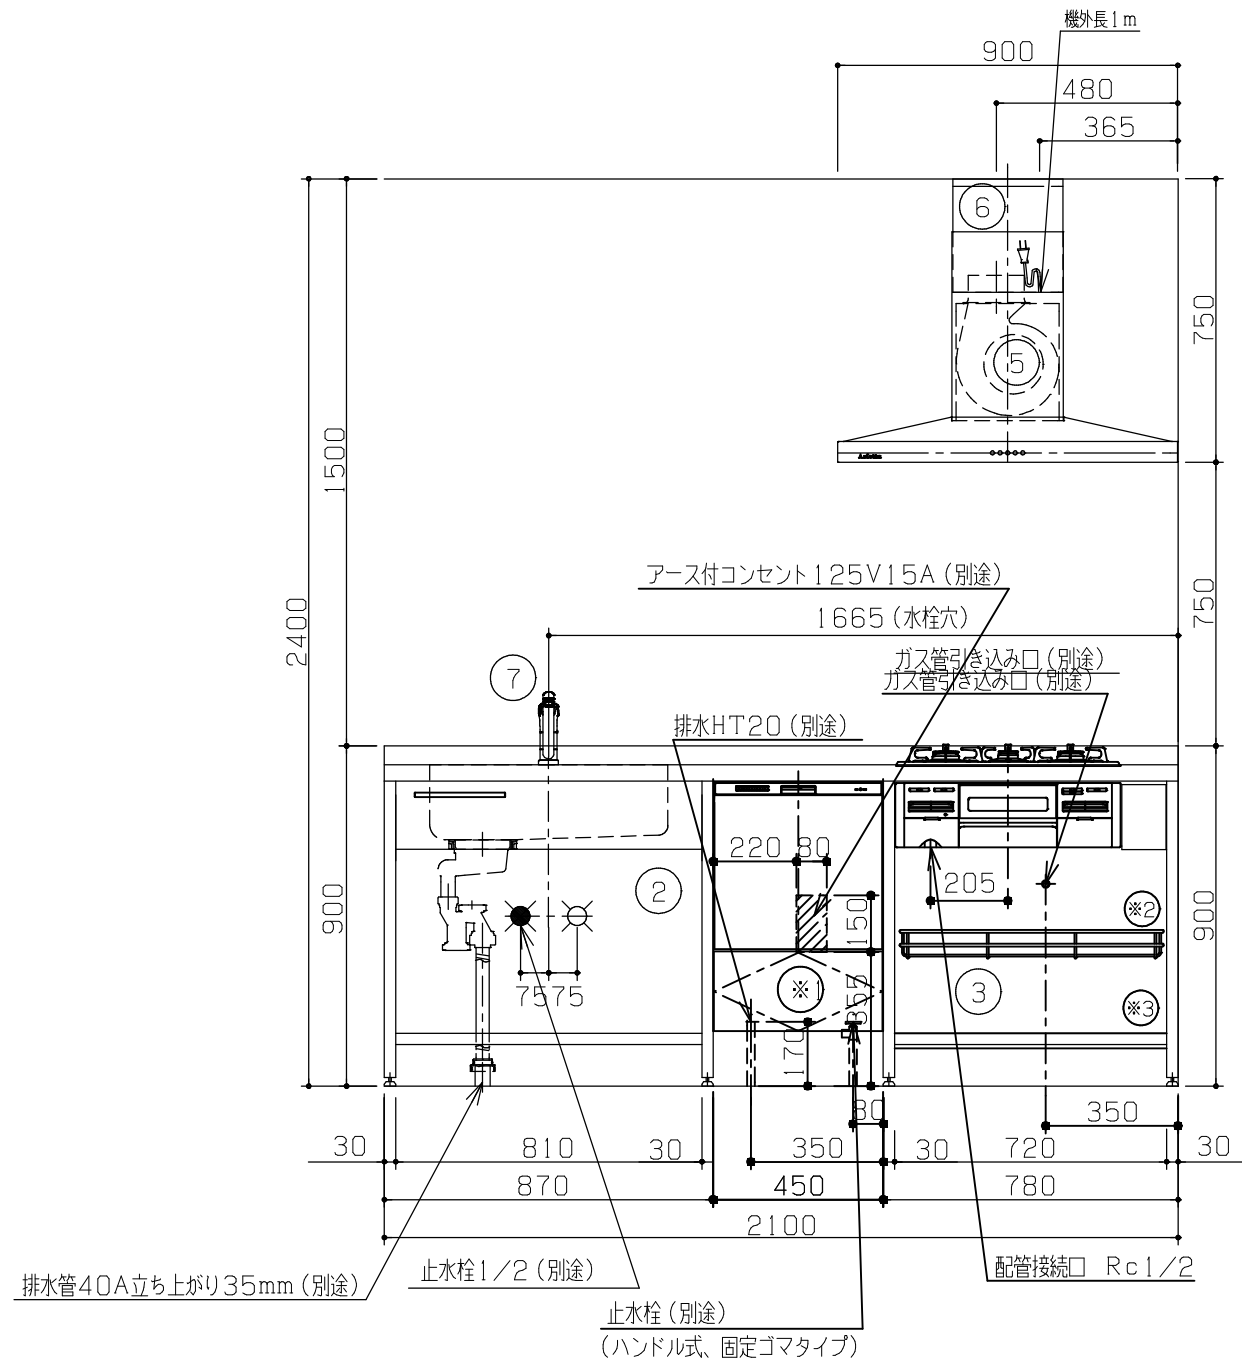

No.	名称	品番	数量	仕様
1	フラット&フラット天板 ヘアライン		1	
2	シンク用フレーム		1	P200タオルバー付き
3	ガス用フレーム		1	
4	両面焼/グリル付/3口ガスコンロ		1	リンナイ製
5	ステンレスレンジフード壁付けタイプ		1	アリアフィーナ製
6	BET-901用ダクトカバー		1	アリアフィーナ製 H700~900用
7	水栓		1	KVK製
8	施工キット/1型用		1	

※印は、オプションパーツの取付位置を示す。(オプションパーツは別途購入下さい。)

※1	引出しユニット/食洗機用		1	引出し固定金具も必要
	引出し固定金具		1	
	食器洗い乾燥機/シルバー		1	
	食洗機用面材		1	

※食洗機は特定保守製品になります。

※2	コンロ下ワイヤー棚		1	
※3	コンロ下ステンレス棚		1