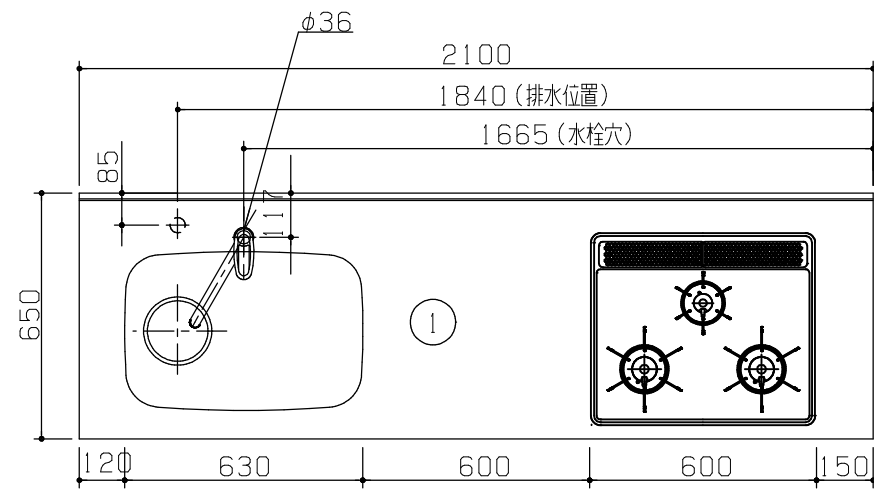

No.	名称	品番	数量	仕様
1	フラット&フラット天板 ヘアライン		1	
2	シンク用フレーム		1	P200タオルバー付き
3	ガス用フレーム		1	
4	両面焼/グリル付/3口ガスコンロ		1	リンナイ製
5	ステンレスレンジフード壁付けタイプ		1	アリアフィーナ製
6	BET-901用ダクトカバー		1	アリアフィーナ製 H700~900用
7	水栓		1	KVK製
8	施工キット/1型用		1	

※印は、オプションパーツの取付位置を示す。(オプションパーツは別途購入下さい。)

※1	引出しユニット/食洗機用		1	引出し固定金具も必要
	引出し固定金具		1	
	食器洗い乾燥機/シルバー		1	
	食洗機用面材		1	

※食洗機は特定保守製品になります。

※2	コンロ下ワイヤー棚		1	
※3	コンロ下ステンレス棚		1	

※ 機器はオプションです。