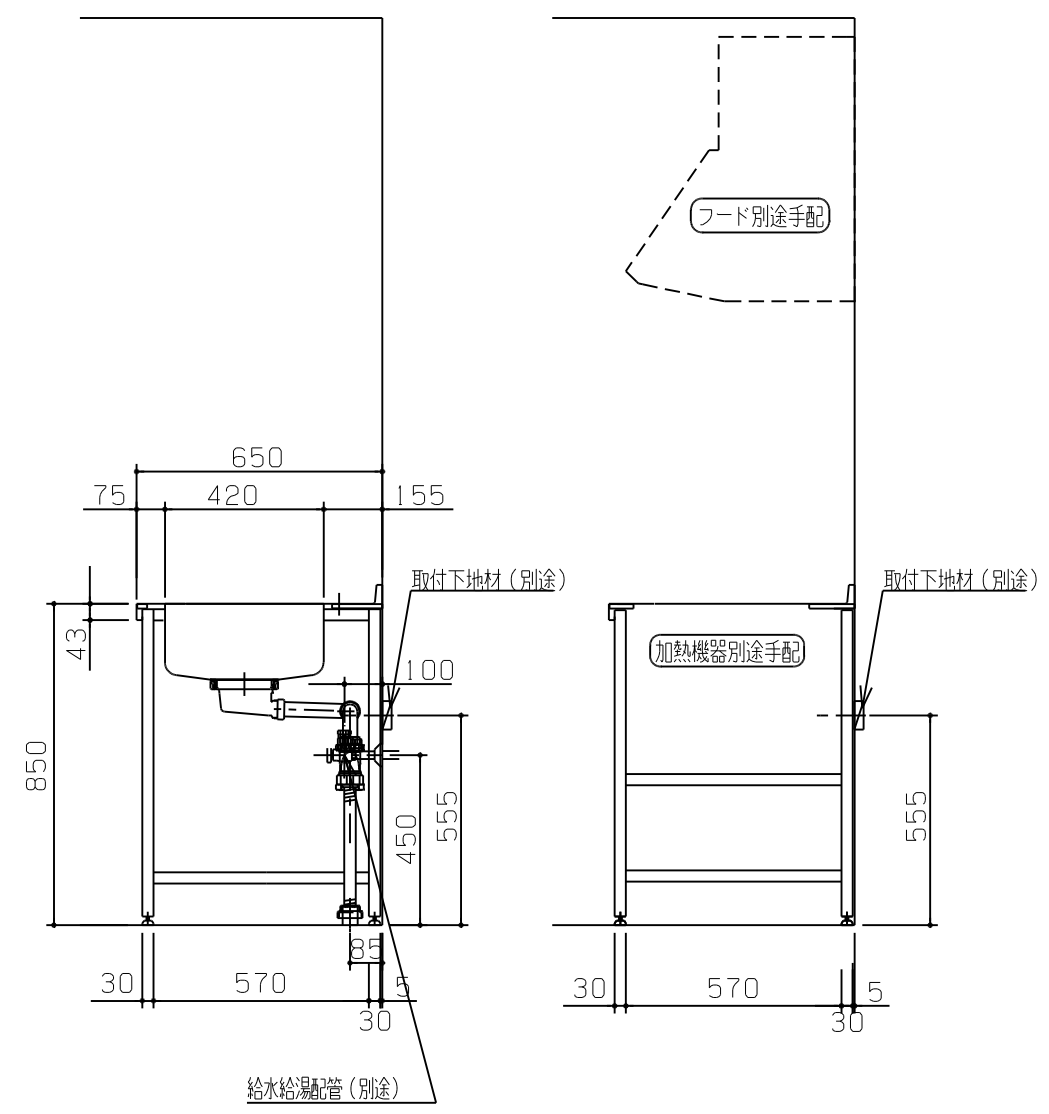

No	名称	品番	数量	仕様
1	フラット&フラット天板 ヘアライン		1	
2	シンク用フレーム		1	P200タオルバー付き
3	ガス用フレーム		1	
8	施工キット/I型用		1	

※ 機器はオプションです。

No	名称	品番	数量	仕様
1	フラット&フラット天板 ヘアライン		1	
2	シンク用フレーム		1	P200タオルバー付き
3	ガス用フレーム		1	
4	施工キット/I型用		1	