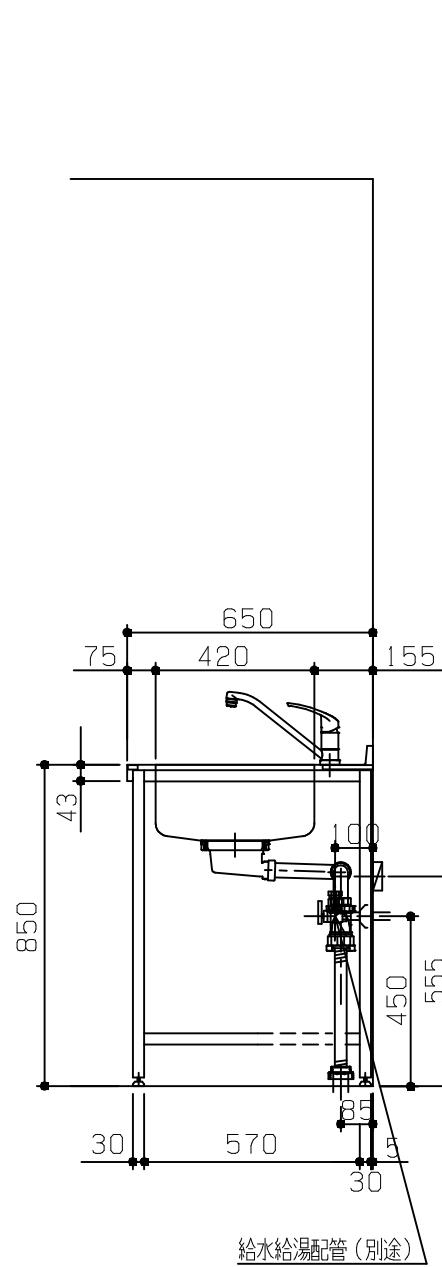

No	名称	品番	数量	仕様
1	フラット&フラット天板 ヘアライン		1	
2	シンク用フレーム		1	P200タオルバー付き
3	ガス用フレーム		1	
4	両面焼/グリル付/3口ガスコンロ		1	リンナイ製
5	ステンレスレンジフード壁付けタイプ		1	アリアフィーナ製
6	BET-901用ダクトカバー		1	アリアフィーナ製 H700~900用
7	水栓		1	KVK製
8	施工キット/I型用		1	
※印は、オプションパーツの取付位置を示す。(オプションパーツは別途購入下さい。)				
※1	引出しユニット/1段引出し 引出し固定金具		1 1	引出し固定金具も必要
※2	コンロ下ワイヤー棚		1	
※3	コンロ下ステンレス棚		1